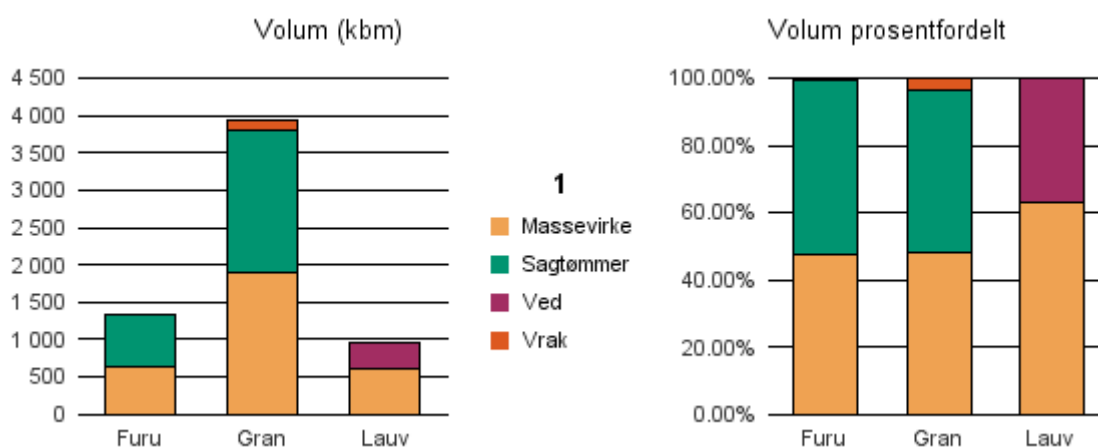

Gjennomsnittspris 2018 (kr/kbm)

	Massevirke	Sagtømmer	Spesial	Ved
Furu	243	393		
Gran	290	504		
Lauv	266			266
Gjennomsnitt:	267	449		266

0729 FÆRDER

Volum 2018 (kbm)

	Massevirke	Sagtømmer	Spesial	Ved	Vrak	Sum:
Furu	640	691			8	1 339
Gran	1 900	1 911			135	3 946
Lauv	599			353		952
Sum:	3 139	2 602		353	143	6 237

Gjennomsnittspris 2018 (kr/kbm)

	Massevirke	Sagtømmer	Spesial	Ved
Furu	258	412		
Gran	334	475		
Lauv	212			364
Gjennomsnitt:	268	444		364

Vestfold

Bioenergi (fkbm og gjennomsnittspris) 2018

	Virkeskategori	Kommune/ Fylke	fkbm	kr/ fkbm
Heltre flis lauv/bar	6840	LARVIK	26	182
		SANDEFJORD	121	180
		Sum virkeskategori:	147	
Rundvirke flis bar	6810	FÆRDER	914	189
		HOF	207	176
		HOLMESTRAND	4 144	199
		HORTEN	2 858	183
		LARDAL	71	200
		LARVIK	16 036	196
		NØTTERØY	50	305
		RE	8 424	192
		SANDEFJORD	16 493	191
		SANDE I VESTFOLD	928	185
		STOKKE	210	207
		SVELVIK	688	186
		TØNSBERG	2 955	189
		Sum virkeskategori:	53 978	
Sum bioenergi:	54 125			