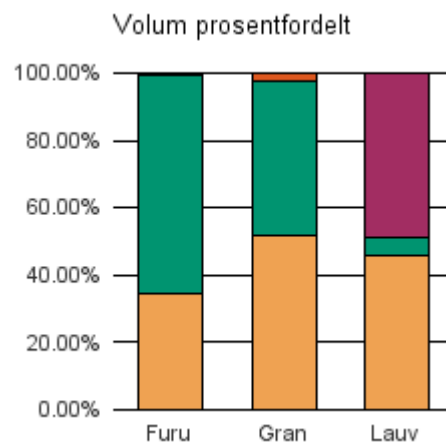

Gjennomsnittspris 2018 (kr/kbm)

	Massevirke	Sagtømmer	Spesial	Ved
Furu	242	386		
Gran	247	500		
Lauv	275	270		270
Gjennomsnitt:	255	386		270

0715 HOLMESTRAND

Volum 2018 (kbm)

	Massevirke	Sagtømmer	Spesial	Ved	Vrak	Sum:
Furu	833	2 255	90		12	3 190
Gran	20 927	18 991	0		710	40 628
Lauv	2 363	136		996		3 495
Sum:	24 123	21 382	90	996	722	47 313

Gjennomsnittspris 2018 (kr/kbm)

	Massevirke	Sagtømmer	Spesial	Ved
Furu	266	390	584	
Gran	324	515	#DIV/0	
Lauv	279	281		260
Gjennomsnitt:	290	395	#DIV/0	260

0716 RE

Volum 2018 (kbm)

	Massevirke	Sagtømmer	Spesial	Ved	Vrak	Sum:
Furu	878	1 660			9	2 547
Gran	16 248	14 347			831	31 426
Lauv	1 796	207		1 933		3 936
Sum:	18 922	16 214		1 933	840	37 909

Gjennomsnittspris 2018 (kr/kbm)

	Massevirke	Sagtømmer	Spesial	Ved
Furu	254	366		
Gran	326	505		
Lauv	269	367		298
Gjennomsnitt:	283	413		298

0720 STOKKE

Volum 2018 (kbm)

	Massevirke	Sagtømmer	Spesial	Ved	Vrak	Sum:
Gran					13	13
Sum:					13	13