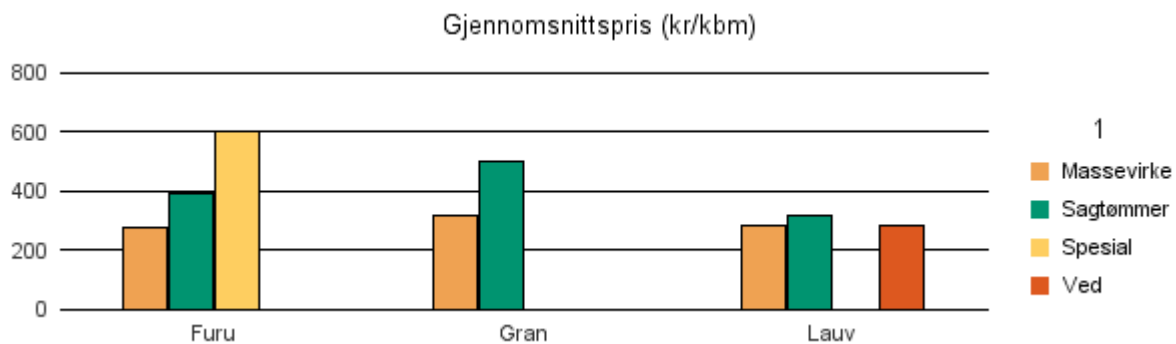

Rapporten er laget med Business Objects.

Rapportene kan lastes ned fra www.skogdata.no/virkesstatistikk

For mer informasjon, kontakt: helpdesk@skogdata.no

Vestfold

Volum 2018 (kbm)

	Massevirke	Sagtømmer	Spesial	Ved	Vrak	Sum:
Furu	10 951	17 992	325		78	29 346
Gran	141 983	185 357	0		6 656	333 996
Lauv	19 808	809		12 552		33 169
Sum:	172 742	204 158	325	12 552	6 734	396 511

Gjennomsnittspris 2018 (kr/kbm)

	Massevirke	Sagtømmer	Spesial	Ved
Furu	274	393	604	
Gran	319	502	#DIV/0	
Lauv	282	315		285
Gjennomsnitt:	292	403	#DIV/0	285

0701 HORTEN

Volum 2018 (kbm)

	Massevirke	Sagtømmer	Spesial	Ved	Vrak	Sum:
Furu	377	454			0	831
Gran	3 371	3 466			243	7 080
Lauv	1 135	140		353		1 628
Sum:	4 883	4 060		353	243	9 539