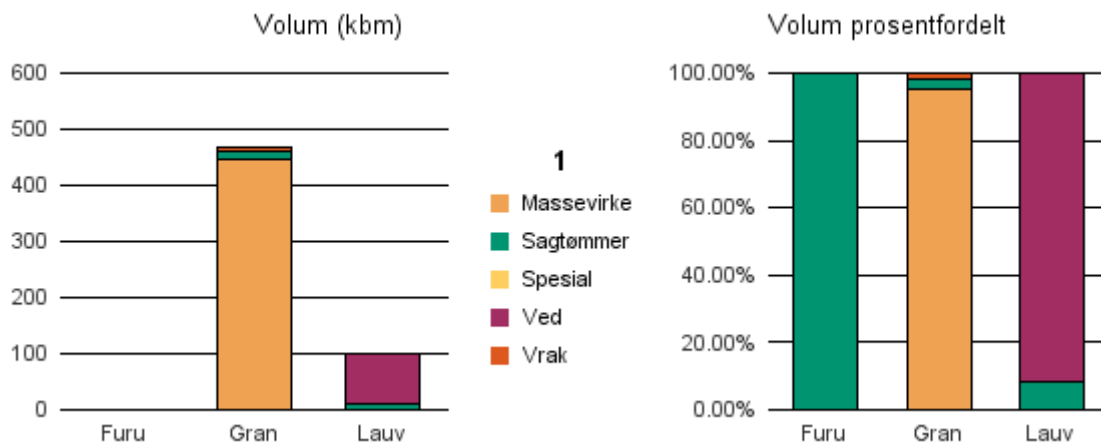

Gjennomsnittspris 2018 (kr/kbm)

	Massevirke	Sagtømmer	Spesial	Ved
Furu	274	393	604	
Gran	319	502	#DIV/0	
Lauv	282	315		285
Gjennomsnitt:	292	403	#DIV/0	285

0701 HORTEN

Volum 2018 (kbm)

	Massevirke	Sagtømmer	Spesial	Ved	Vrak	Sum:
Furu	377	454			0	831
Gran	3 371	3 466			243	7 080
Lauv	1 135	140		353		1 628
Sum:	4 883	4 060		353	243	9 539

Gjennomsnittspris 2018 (kr/kbm)

	Massevirke	Sagtømmer	Spesial	Ved
Furu	258	405		
Gran	310	486		
Lauv	283	292		281
Gjennomsnitt:	284	394		281

0702 HOLMESTRAND

Volum 2018 (kbm)

	Massevirke	Sagtømmer	Spesial	Ved	Vrak	Sum:
Furu		0				0
Gran	445	14	0		9	468
Lauv		8		92		100
Sum:	445	22	0	92	9	568

Gjennomsnittspris 2018 (kr/kbm)

	Massevirke	Sagtømmer	Spesial	Ved
Furu		#DIV/0		
Gran	235	1 210	#DIV/0	
Lauv		292		265
Gjennomsnitt:	235	#DIV/0	#DIV/0	265

0704 TØNSBERG

Volum 2018 (kbm)

	Massevirke	Sagtømmer	Spesial	Ved	Vrak	Sum:
Furu	559	675	1		5	1 240
Gran	2 781	2 735			257	5 773
Lauv	1 294	59		392		1 745
Sum:	4 634	3 469	1	392	262	8 758