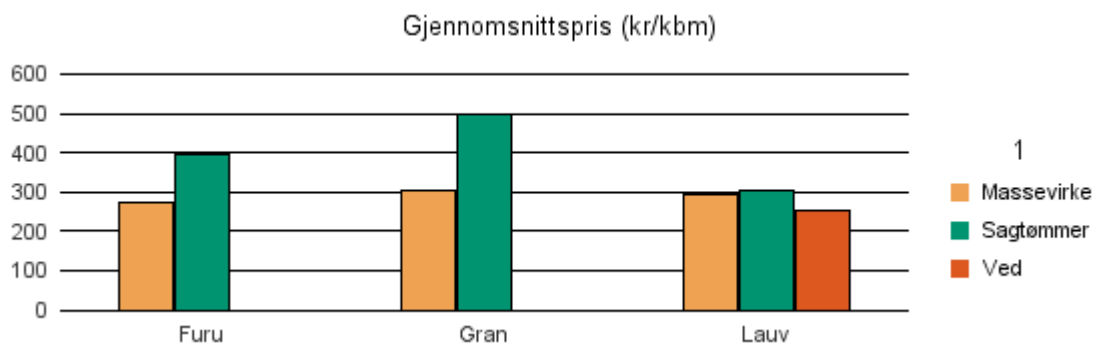

Gjennomsnittspris 2018 (kr/kbm)

	Massevirke	Sagtømmer	Spesial	Ved
Furu	272	386	529	
Gran	315	510		
Lauv	298	359		253
Gjennomsnitt:	295	418	529	253

0706 SANDEFJORD

Volum 2018 (kbm)

	Massevirke	Sagtømmer	Spesial	Ved	Vrak	Sum:
Furu		13				13
Gran	270	647			8	925
Sum:	270	660			8	938

Gjennomsnittspris 2018 (kr/kbm)

	Massevirke	Sagtømmer	Spesial	Ved
Furu		371		
Gran	284	495		
Gjennomsnitt:	284	433		

0709 LARVIK

Volum 2018 (kbm)

	Massevirke	Sagtømmer	Spesial	Ved	Vrak	Sum:
Furu	235	241			4	480
Gran	1 472	1 549			99	3 120
Lauv	246	25		138		409
Sum:	1 953	1 815		138	103	4 009

Gjennomsnittspris 2018 (kr/kbm)

	Massevirke	Sagtømmer	Spesial	Ved
Furu	276	395		
Gran	305	496		
Lauv	292	306		251
Gjennomsnitt:	291	399		251

0710 SANDEFJORD

Volum 2018 (kbm)

	Massevirke	Sagtømmer	Spesial	Ved	Vrak	Sum:
Furu	3 348	4 181			14	7 543
Gran	30 080	44 831			1 624	76 535
Lauv	5 840	40		4 684		10 564
Sum:	39 268	49 052		4 684	1 638	94 642