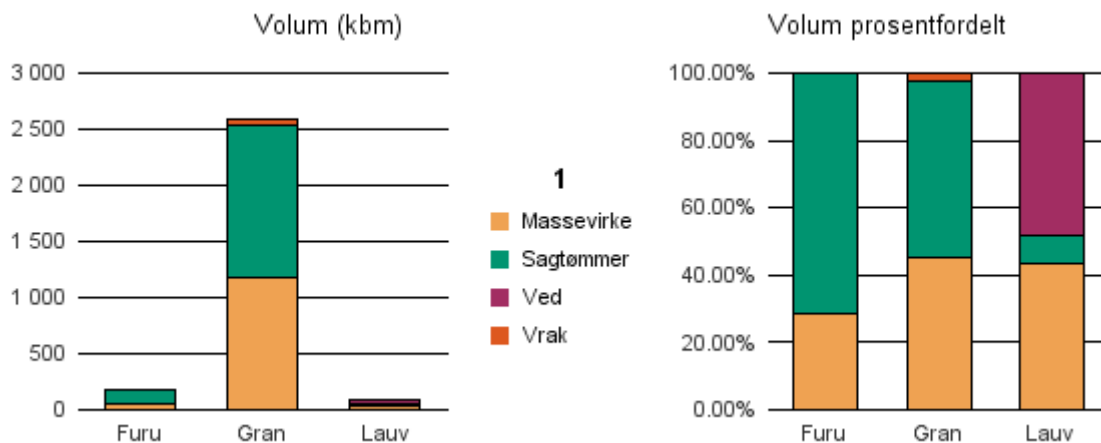

Gjennomsnittspris 2018 (kr/kbm)

	Massevirke	Sagtømmer	Spesial	Ved
Furu	293	399	538	
Gran	323	499		
Lauv	280	296		280
Gjennomsnitt:	299	398	538	280

0713 SANDE I VESTFOLD

Volum 2018 (kbm)

	Massevirke	Sagtømmer	Spesial	Ved	Vrak	Sum:
Furu	593	1 851	78		7	2 529
Gran	8 060	9 704			352	18 116
Lauv	535	15		20		570
Sum:	9 188	11 570	78	20	359	21 215

Gjennomsnittspris 2018 (kr/kbm)

	Massevirke	Sagtømmer	Spesial	Ved
Furu	250	383	607	
Gran	297	503		
Lauv	286	297		270
Gjennomsnitt:	278	394	607	270

0714 HOF

Volum 2018 (kbm)

	Massevirke	Sagtømmer	Spesial	Ved	Vrak	Sum:
Furu	50	125				175
Gran	1 175	1 365			57	2 597
Lauv	35	7		39		81
Sum:	1 260	1 497		39	57	2 853

Gjennomsnittspris 2018 (kr/kbm)

	Massevirke	Sagtømmer	Spesial	Ved
Furu	242	386		
Gran	247	500		
Lauv	275	270		270
Gjennomsnitt:	255	386		270

0715 HOLMESTRAND

Volum 2018 (kbm)

	Massevirke	Sagtømmer	Spesial	Ved	Vrak	Sum:
Furu	833	2 255	90		12	3 190
Gran	20 927	18 991	0		710	40 628
Lauv	2 363	136		996		3 495
Sum:	24 123	21 382	90	996	722	47 313