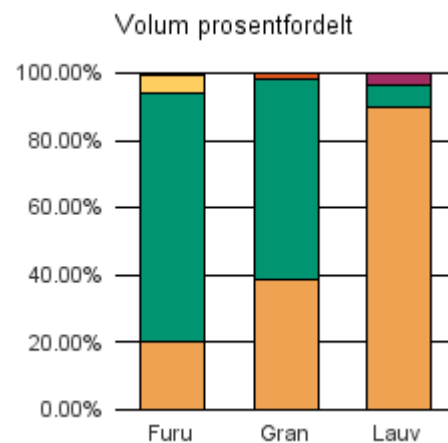

Gjennomsnittspris 2018 (kr/kbm)

	Massevirke	Sagtømmer	Spesial	Ved
Furu	276	395		
Gran	305	496		
Lauv	292	306		251
Gjennomsnitt:	291	399		251

0710 SANDEFJORD

Volum 2018 (kbm)

	Massevirke	Sagtømmer	Spesial	Ved	Vrak	Sum:
Furu	3 348	4 181			14	7 543
Gran	30 080	44 831			1 624	76 535
Lauv	5 840	40		4 684		10 564
Sum:	39 268	49 052		4 684	1 638	94 642

Gjennomsnittspris 2018 (kr/kbm)

	Massevirke	Sagtømmer	Spesial	Ved
Furu	279	390		
Gran	319	502		
Lauv	293	293		288
Gjennomsnitt:	297	395		288

0711 SVELVIK

Volum 2018 (kbm)

	Massevirke	Sagtømmer	Spesial	Ved	Vrak	Sum:
Furu	472	1 751	126		8	2 357
Gran	2 442	3 733	0		128	6 303
Lauv	276	20		11		307
Sum:	3 190	5 504	126	11	136	8 967

Gjennomsnittspris 2018 (kr/kbm)

	Massevirke	Sagtømmer	Spesial	Ved
Furu	249	414	632	
Gran	299	508	#DIV/0	
Lauv	260	287		270
Gjennomsnitt:	269	403	#DIV/0	270

0712 LARVIK

Volum 2018 (kbm)

	Massevirke	Sagtømmer	Spesial	Ved	Vrak	Sum:
Furu	2 846	3 995	30		11	6 882
Gran	52 043	81 291			2 152	135 486
Lauv	5 650	152		3 455		9 257
Sum:	60 539	85 438	30	3 455	2 163	151 625