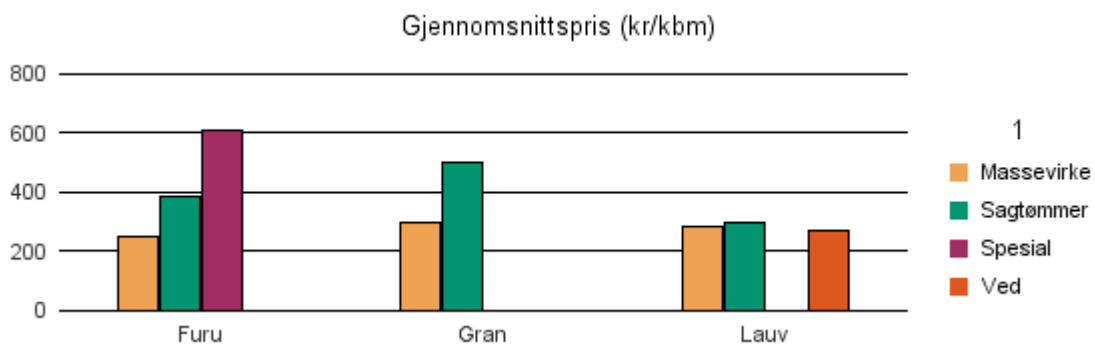

Gjennomsnittspris 2018 (kr/kbm)

	Massevirke	Sagtømmer	Spesial	Ved
Furu	250	383	607	
Gran	297	503		
Lauv	286	297		270
Gjennomsnitt:	278	394	607	270