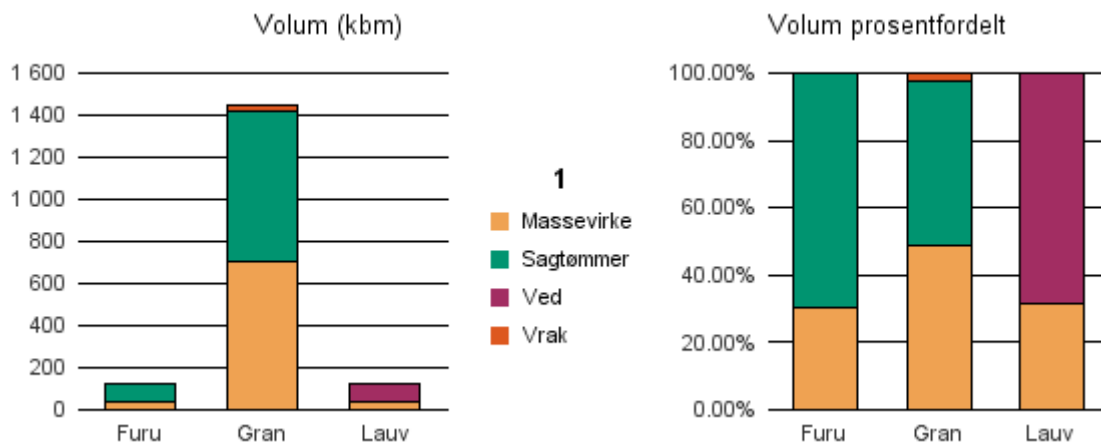

Gjennomsnittspris 2018 (kr/kbm)

	Massevirke	Sagtømmer	Spesial	Ved
Furu	288	397		
Gran	347	472		
Gjennomsnitt:	318	434		

0728 LARDAL

Volum 2018 (kbm)

	Massevirke	Sagtømmer	Spesial	Ved	Vrak	Sum:
Furu	37	86			0	123
Gran	703	713			32	1 448
Lauv	39			86		125
Sum:	779	799		86	32	1 696