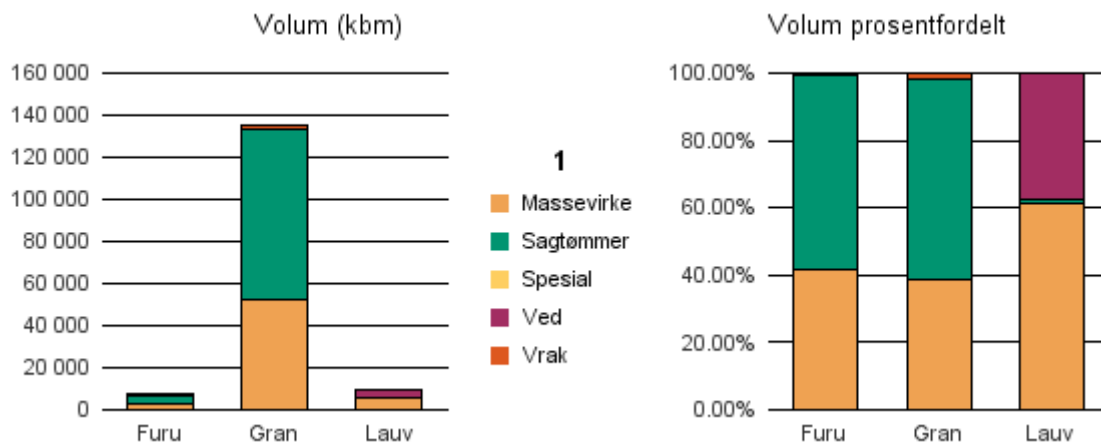

Gjennomsnittspris 2018 (kr/kbm)

	Massevirke	Sagtømmer	Spesial	Ved
Furu	249	414	632	
Gran	299	508	#DIV/0	
Lauv	260	287		270
Gjennomsnitt:	269	403	#DIV/0	270

0712 LARVIK

Volum 2018 (kbm)

	Massevirke	Sagtømmer	Spesial	Ved	Vrak	Sum:
Furu	2 846	3 995	30		11	6 882
Gran	52 043	81 291			2 152	135 486
Lauv	5 650	152		3 455		9 257
Sum:	60 539	85 438	30	3 455	2 163	151 625

Gjennomsnittspris 2018 (kr/kbm)

	Massevirke	Sagtømmer	Spesial	Ved
Furu	293	399	538	
Gran	323	499		
Lauv	280	296		280
Gjennomsnitt:	299	398	538	280

0713 SANDE I VESTFOLD

Volum 2018 (kbm)

	Massevirke	Sagtømmer	Spesial	Ved	Vrak	Sum:
Furu	593	1 851	78		7	2 529
Gran	8 060	9 704			352	18 116
Lauv	535	15		20		570
Sum:	9 188	11 570	78	20	359	21 215