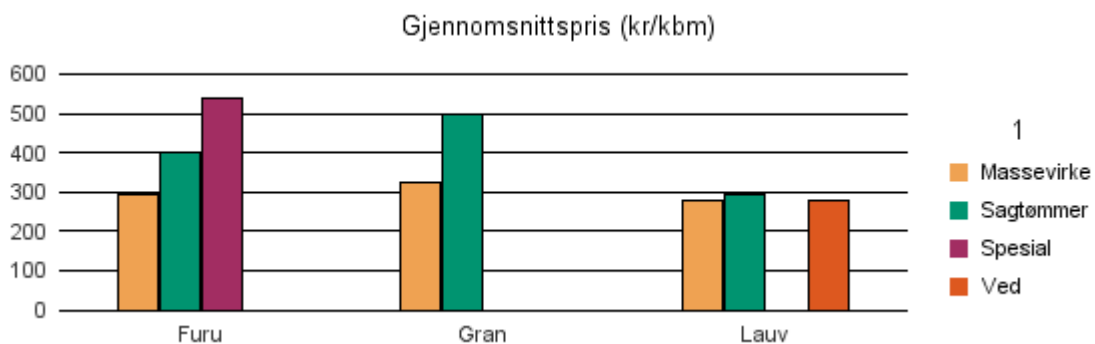

Gjennomsnittspris 2018 (kr/kbm)

	Massevirke	Sagtømmer	Spesial	Ved
Furu	249	414	632	
Gran	299	508	#DIV/0	
Lauv	260	287		270
Gjennomsnitt:	269	403	#DIV/0	270

0712 LARVIK

Volum 2018 (kbm)

	Massevirke	Sagtømmer	Spesial	Ved	Vrak	Sum:
Furu	2 846	3 995	30		11	6 882
Gran	52 043	81 291			2 152	135 486
Lauv	5 650	152		3 455		9 257
Sum:	60 539	85 438	30	3 455	2 163	151 625

Gjennomsnittspris 2018 (kr/kbm)

	Massevirke	Sagtømmer	Spesial	Ved
Furu	293	399	538	
Gran	323	499		
Lauv	280	296		280
Gjennomsnitt:	299	398	538	280

0713 SANDE I VESTFOLD

Volum 2018 (kbm)

	Massevirke	Sagtømmer	Spesial	Ved	Vrak	Sum:
Furu	593	1 851	78		7	2 529
Gran	8 060	9 704			352	18 116
Lauv	535	15		20		570
Sum:	9 188	11 570	78	20	359	21 215