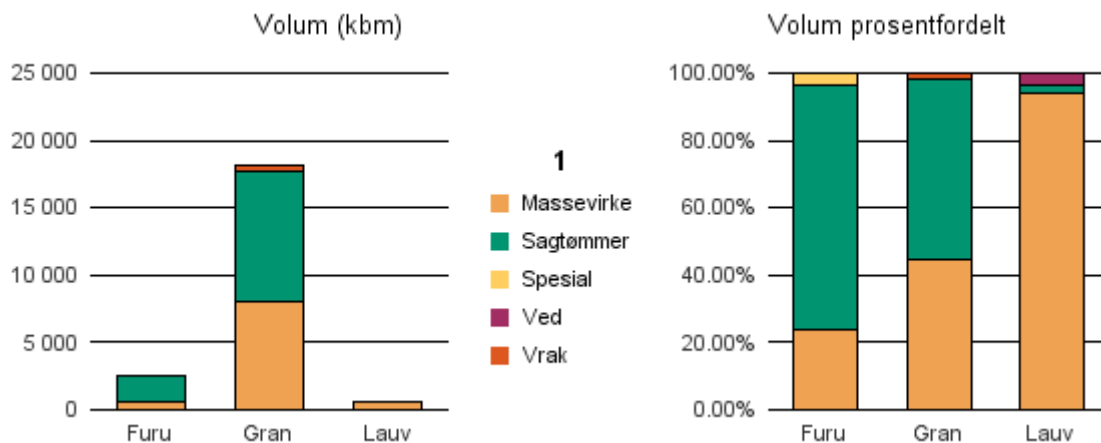

Gjennomsnittspris 2018 (kr/kbm)

	Massevirke	Sagtømmer	Spesial	Ved
Furu	293	399	538	
Gran	323	499		
Lauv	280	296		280
Gjennomsnitt:	299	398	538	280

0713 SANDE I VESTFOLD

Volum 2018 (kbm)

	Massevirke	Sagtømmer	Spesial	Ved	Vrak	Sum:
Furu	593	1 851	78		7	2 529
Gran	8 060	9 704			352	18 116
Lauv	535	15		20		570
Sum:	9 188	11 570	78	20	359	21 215