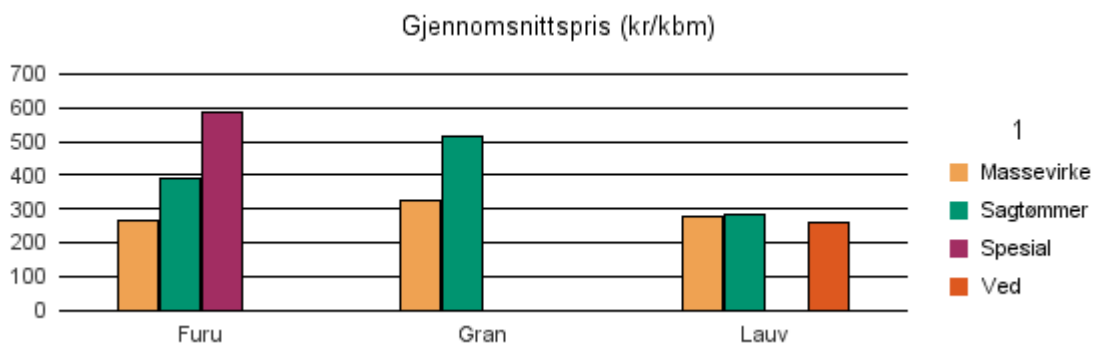

Gjennomsnittspris 2018 (kr/kbm)

	Massevirke	Sagtømmer	Spesial	Ved
Furu	266	390	584	
Gran	324	515	#DIV/0	
Lauv	279	281		260
Gjennomsnitt:	290	395	#DIV/0	260