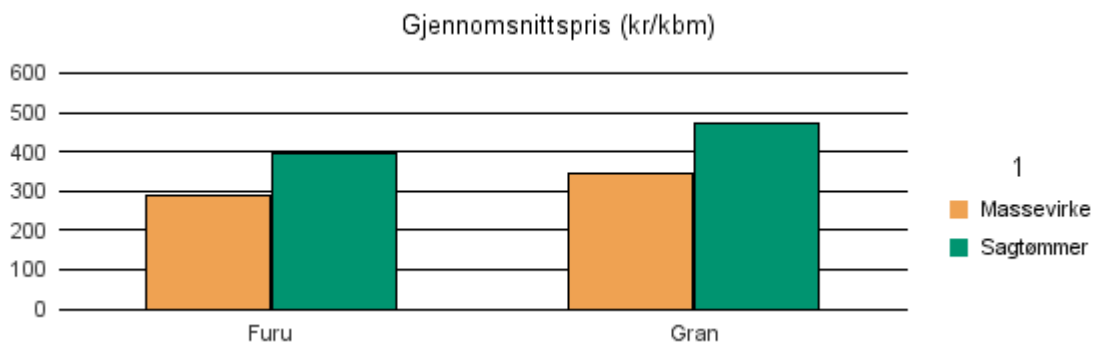

Gjennomsnittspris 2018 (kr/kbm)

	Massevirke	Sagtømmer	Spesial	Ved
Furu	288	397		
Gran	347	472		
Gjennomsnitt:	318	434