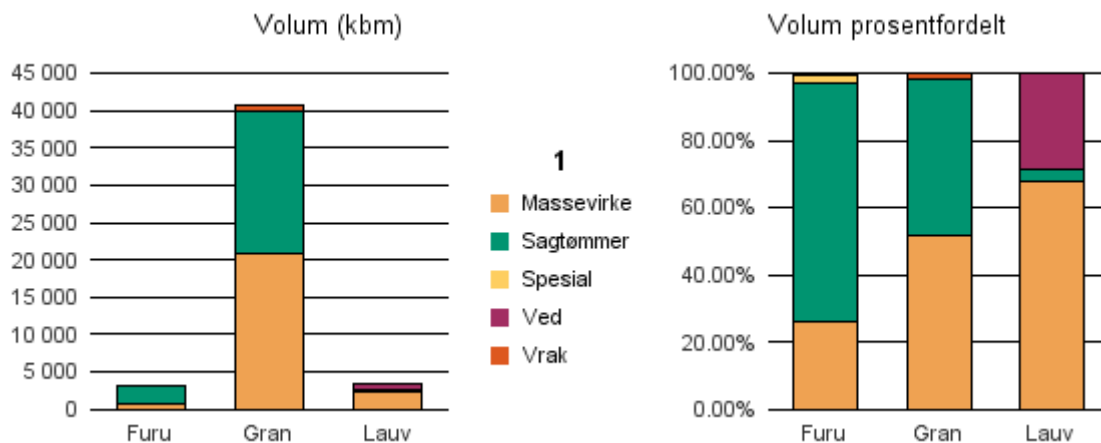

Gjennomsnittspris 2018 (kr/kbm)

	Massevirke	Sagtømmer	Spesial	Ved
Furu	242	386		
Gran	247	500		
Lauv	275	270		270
Gjennomsnitt:	255	386		270

0715 HOLMESTRAND

Volum 2018 (kbm)

	Massevirke	Sagtømmer	Spesial	Ved	Vrak	Sum:
Furu	833	2 255	90		12	3 190
Gran	20 927	18 991	0		710	40 628
Lauv	2 363	136		996		3 495
Sum:	24 123	21 382	90	996	722	47 313