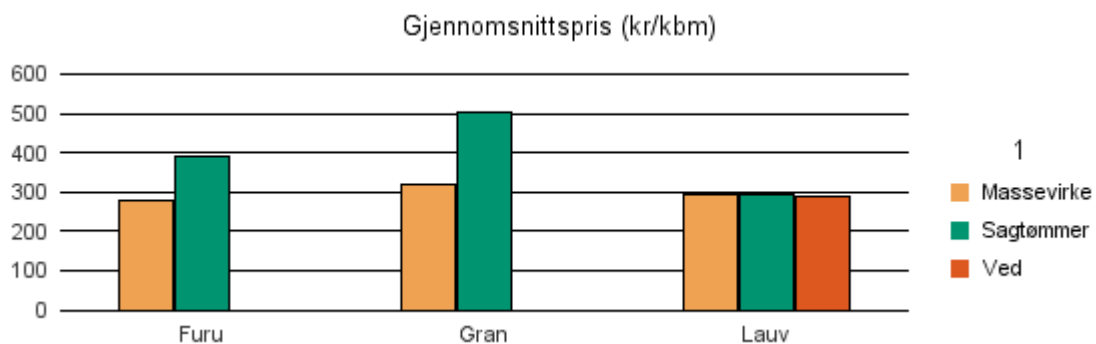

Gjennomsnittspris 2018 (kr/kbm)

	Massevirke	Sagtømmer	Spesial	Ved
Furu	276	395		
Gran	305	496		
Lauv	292	306		251
Gjennomsnitt:	291	399		251

0710 SANDEFJORD

Volum 2018 (kbm)

	Massevirke	Sagtømmer	Spesial	Ved	Vrak	Sum:
Furu	3 348	4 181			14	7 543
Gran	30 080	44 831			1 624	76 535
Lauv	5 840	40		4 684		10 564
Sum:	39 268	49 052		4 684	1 638	94 642

Gjennomsnittspris 2018 (kr/kbm)

	Massevirke	Sagtømmer	Spesial	Ved
Furu	279	390		
Gran	319	502		
Lauv	293	293		288
Gjennomsnitt:	297	395		288

0711 SVELVIK

Volum 2018 (kbm)

	Massevirke	Sagtømmer	Spesial	Ved	Vrak	Sum:
Furu	472	1 751	126		8	2 357
Gran	2 442	3 733	0		128	6 303
Lauv	276	20		11		307
Sum:	3 190	5 504	126	11	136	8 967