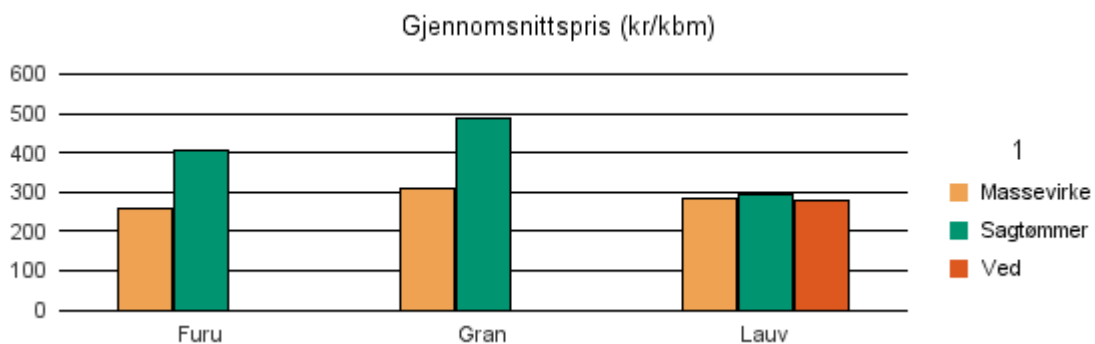

Rapporten er laget med Business Objects.

Rapportene kan lastes ned fra www.skogdata.no/virkesstatistikk

For mer informasjon, kontakt: helpdesk@skogdata.no

Vestfold

Volum 2018 (kbm)

	Massevirke	Sagtømmer	Spesial	Ved	Vrak	Sum:
Furu	10 951	17 992	325		78	29 346
Gran	141 983	185 357	0		6 656	333 996
Lauv	19 808	809		12 552		33 169
Sum:	172 742	204 158	325	12 552	6 734	396 511

Gjennomsnittspris 2018 (kr/kbm)

	Massevirke	Sagtømmer	Spesial	Ved
Furu	274	393	604	
Gran	319	502	#DIV/0	
Lauv	282	315		285
Gjennomsnitt:	292	403	#DIV/0	285

0701 HORTEN

Volum 2018 (kbm)

	Massevirke	Sagtømmer	Spesial	Ved	Vrak	Sum:
Furu	377	454			0	831
Gran	3 371	3 466			243	7 080
Lauv	1 135	140		353		1 628
Sum:	4 883	4 060		353	243	9 539

Gjennomsnittspris 2018 (kr/kbm)

	Massevirke	Sagtømmer	Spesial	Ved
Furu	258	405		
Gran	310	486		
Lauv	283	292		281
Gjennomsnitt:	284	394		281

0702 HOLMESTRAND

Volum 2018 (kbm)

	Massevirke	Sagtømmer	Spesial	Ved	Vrak	Sum:
Furu		0				0
Gran	445	14	0		9	468
Lauv		8		92		100
Sum:	445	22	0	92	9	568