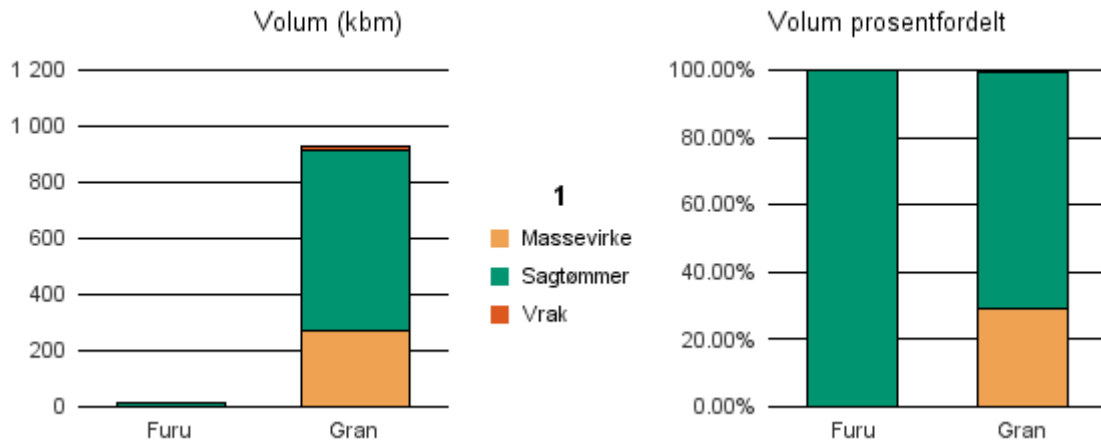

Gjennomsnittspris 2018 (kr/kbm)

	Massevirke	Sagtømmer	Spesial	Ved
Furu		#DIV/0		
Gran	235	1 210	#DIV/0	
Lauv		292		265
Gjennomsnitt:	235	#DIV/0	#DIV/0	265

0704 TØNSBERG

Volum 2018 (kbm)

	Massevirke	Sagtømmer	Spesial	Ved	Vrak	Sum:
Furu	559	675	1		5	1 240
Gran	2 781	2 735			257	5 773
Lauv	1 294	59		392		1 745
Sum:	4 634	3 469	1	392	262	8 758

Gjennomsnittspris 2018 (kr/kbm)

	Massevirke	Sagtømmer	Spesial	Ved
Furu	272	386	529	
Gran	315	510		
Lauv	298	359		253
Gjennomsnitt:	295	418	529	253

0706 SANDEFJORD

Volum 2018 (kbm)

	Massevirke	Sagtømmer	Spesial	Ved	Vrak	Sum:
Furu		13				13
Gran	270	647			8	925
Sum:	270	660			8	938

Gjennomsnittspris 2018 (kr/kbm)

	Massevirke	Sagtømmer	Spesial	Ved
Furu		371		
Gran	284	495		
Gjennomsnitt:	284	433		

0709 LARVIK

Volum 2018 (kbm)

	Massevirke	Sagtømmer	Spesial	Ved	Vrak	Sum:
Furu	235	241			4	480
Gran	1 472	1 549			99	3 120
Lauv	246	25		138		409
Sum:	1 953	1 815		138	103	4 009