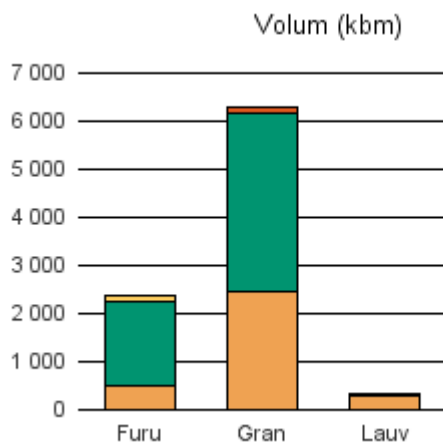

Gjennomsnittspris 2018 (kr/kbm)

	Massevirke	Sagtømmer	Spesial	Ved
Furu	276	395		
Gran	305	496		
Lauv	292	306		251
Gjennomsnitt:	291	399		251

0710 SANDEFJORD

Volum 2018 (kbm)

	Massevirke	Sagtømmer	Spesial	Ved	Vrak	Sum:
Furu	3 348	4 181			14	7 543
Gran	30 080	44 831			1 624	76 535
Lauv	5 840	40		4 684		10 564
Sum:	39 268	49 052		4 684	1 638	94 642

Gjennomsnittspris 2018 (kr/kbm)

	Massevirke	Sagtømmer	Spesial	Ved
Furu	279	390		
Gran	319	502		
Lauv	293	293		288
Gjennomsnitt:	297	395		288

0711 SVELVIK

Volum 2018 (kbm)

	Massevirke	Sagtømmer	Spesial	Ved	Vrak	Sum:
Furu	472	1 751	126		8	2 357
Gran	2 442	3 733	0		128	6 303
Lauv	276	20		11		307
Sum:	3 190	5 504	126	11	136	8 967

Gjennomsnittspris 2018 (kr/kbm)

	Massevirke	Sagtømmer	Spesial	Ved
Furu	249	414	632	
Gran	299	508	#DIV/0	
Lauv	260	287		270
Gjennomsnitt:	269	403	#DIV/0	270

0712 LARVIK

Volum 2018 (kbm)

	Massevirke	Sagtømmer	Spesial	Ved	Vrak	Sum:
Furu	2 846	3 995	30		11	6 882
Gran	52 043	81 291			2 152	135 486
Lauv	5 650	152		3 455		9 257
Sum:	60 539	85 438	30	3 455	2 163	151 625

Gjennomsnittspris 2018 (kr/kbm)

	Massevirke	Sagtømmer	Spesial	Ved
Furu	293	399	538	
Gran	323	499		
Lauv	280	296		280
Gjennomsnitt:	299	398	538	280

0713 SANDE I VESTFOLD

Volum 2018 (kbm)

	Massevirke	Sagtømmer	Spesial	Ved	Vrak	Sum:
Furu	593	1 851	78		7	2 529
Gran	8 060	9 704			352	18 116
Lauv	535	15		20		570
Sum:	9 188	11 570	78	20	359	21 215