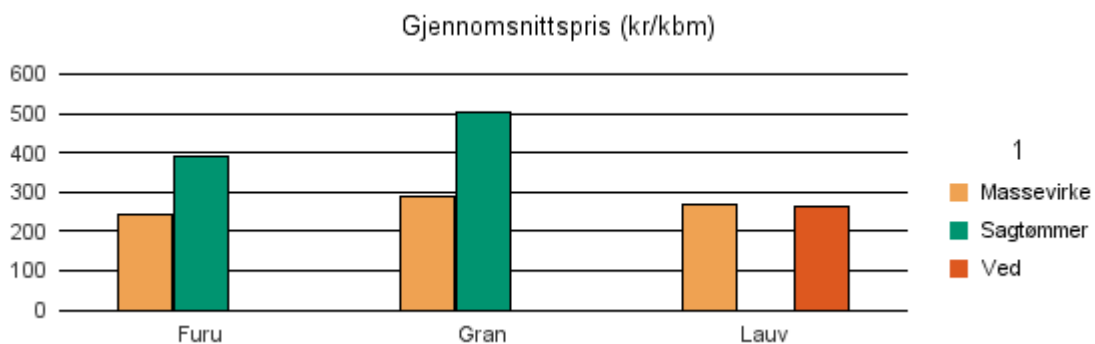

Gjennomsnittspris 2018 (kr/kbm)

	Massevirke	Sagtømmer	Spesial	Ved
Furu	243	393		
Gran	290	504		
Lauv	266			266
Gjennomsnitt:	267	449		266