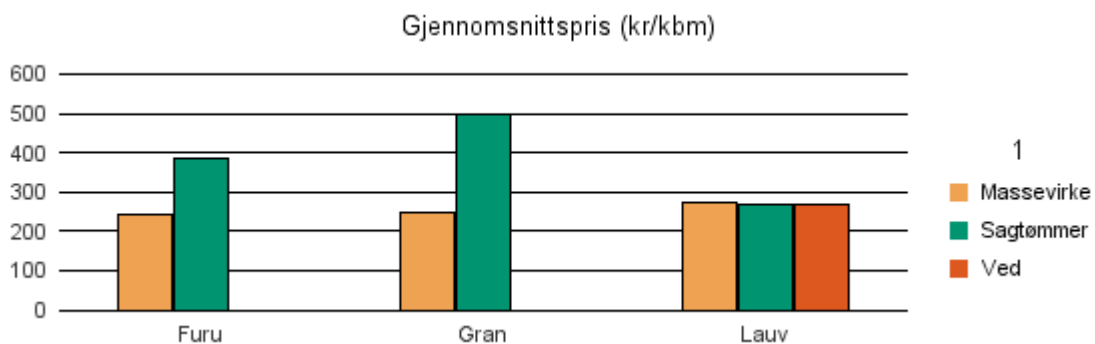

Gjennomsnittspris 2018 (kr/kbm)

	Massevirke	Sagtømmer	Spesial	Ved
Furu	293	399	538	
Gran	323	499		
Lauv	280	296		280
Gjennomsnitt:	299	398	538	280

0713 SANDE I VESTFOLD

Volum 2018 (kbm)

	Massevirke	Sagtømmer	Spesial	Ved	Vrak	Sum:
Furu	593	1 851	78		7	2 529
Gran	8 060	9 704			352	18 116
Lauv	535	15		20		570
Sum:	9 188	11 570	78	20	359	21 215

Gjennomsnittspris 2018 (kr/kbm)

	Massevirke	Sagtømmer	Spesial	Ved
Furu	250	383	607	
Gran	297	503		
Lauv	286	297		270
Gjennomsnitt:	278	394	607	270

0714 HOF

Volum 2018 (kbm)

	Massevirke	Sagtømmer	Spesial	Ved	Vrak	Sum:
Furu	50	125				175
Gran	1 175	1 365			57	2 597
Lauv	35	7		39		81
Sum:	1 260	1 497		39	57	2 853

Gjennomsnittspris 2018 (kr/kbm)

	Massevirke	Sagtømmer	Spesial	Ved
Furu	242	386		
Gran	247	500		
Lauv	275	270		270
Gjennomsnitt:	255	386		270

0715 HOLMESTRAND

Volum 2018 (kbm)

	Massevirke	Sagtømmer	Spesial	Ved	Vrak	Sum:
Furu	833	2 255	90		12	3 190
Gran	20 927	18 991	0		710	40 628
Lauv	2 363	136		996		3 495
Sum:	24 123	21 382	90	996	722	47 313