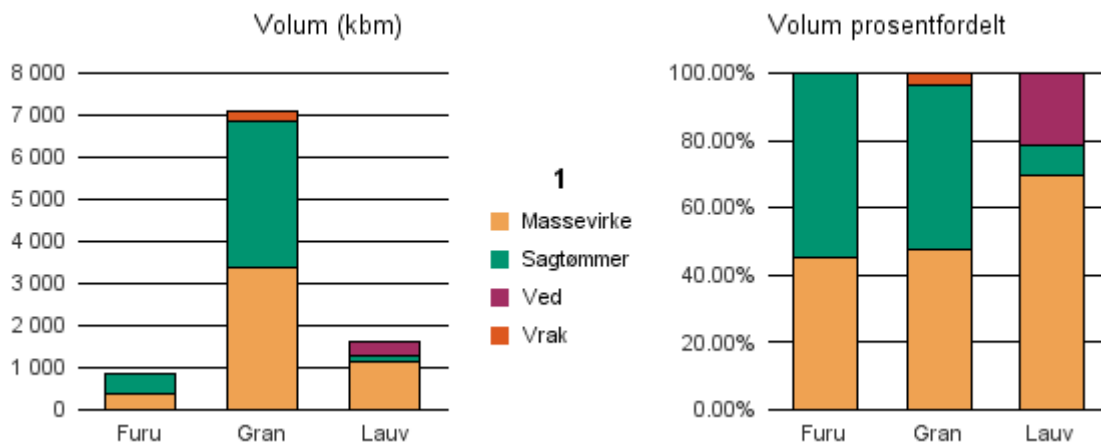

Rapporten er laget med Business Objects.

Rapportene kan lastes ned fra www.skogdata.no/virkesstatistikk

For mer informasjon, kontakt: helpdesk@skogdata.no

Vestfold

Volum 2018 (kbm)

	Massevirke	Sagtømmer	Spesial	Ved	Vrak	Sum:
Furu	10 951	17 992	325		78	29 346
Gran	141 983	185 357	0		6 656	333 996
Lauv	19 808	809		12 552		33 169
Sum:	172 742	204 158	325	12 552	6 734	396 511

Gjennomsnittspris 2018 (kr/kbm)

	Massevirke	Sagtømmer	Spesial	Ved
Furu	274	393	604	
Gran	319	502	#DIV/0	
Lauv	282	315		285
Gjennomsnitt:	292	403	#DIV/0	285

0701 HORTEN

Volum 2018 (kbm)

	Massevirke	Sagtømmer	Spesial	Ved	Vrak	Sum:
Furu	377	454			0	831
Gran	3 371	3 466			243	7 080
Lauv	1 135	140		353		1 628
Sum:	4 883	4 060		353	243	9 539

Gjennomsnittspris 2018 (kr/kbm)

	Massevirke	Sagtømmer	Spesial	Ved
Furu	258	405		
Gran	310	486		
Lauv	283	292		281
Gjennomsnitt:	284	394		281

0702 HOLMESTRAND

Volum 2018 (kbm)

	Massevirke	Sagtømmer	Spesial	Ved	Vrak	Sum:
Furu		0				0
Gran	445	14	0		9	468
Lauv		8		92		100
Sum:	445	22	0	92	9	568