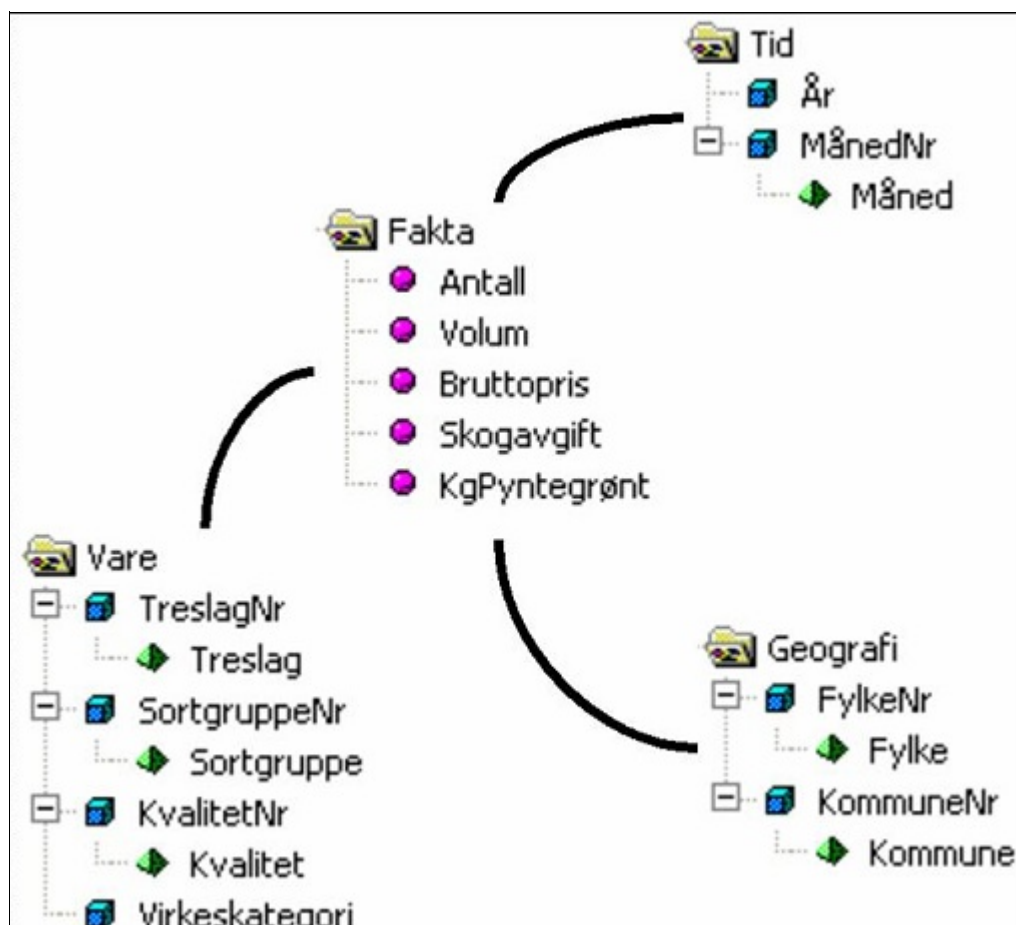

Virkestatistikk fra
SKOG-DATA AS

Vestfold m/kommuner

Dataene i rapporten er hentet fra VSOP-databasen som inneholder virkesdata med tilhørende innbetalinger til skogfond. Den 01.06.2015 tok Landbruksdirektoratet over driften av VSOP. Derfor er data som har kommet via manuell innrapportering (det vil si virke som ikke er offentlig målt) siden 01.05.2015 ikke med i denne statistikken fra Skog-Data.

Rapporten er laget med Business Objects.

Rapportene kan lastes ned fra www.skogdata.no/virkesstatistikk

For mer informasjon, kontakt: helpdesk@skogdata.no

Vestfold

Volum 2018 (kbm)

	Massevirke	Sagtømmer	Spesial	Ved	Vrak	Sum:
Furu	10 951	17 992	325		78	29 346
Gran	141 983	185 357	0		6 656	333 996
Lauv	19 808	809		12 552		33 169
Sum:	172 742	204 158	325	12 552	6 734	396 511