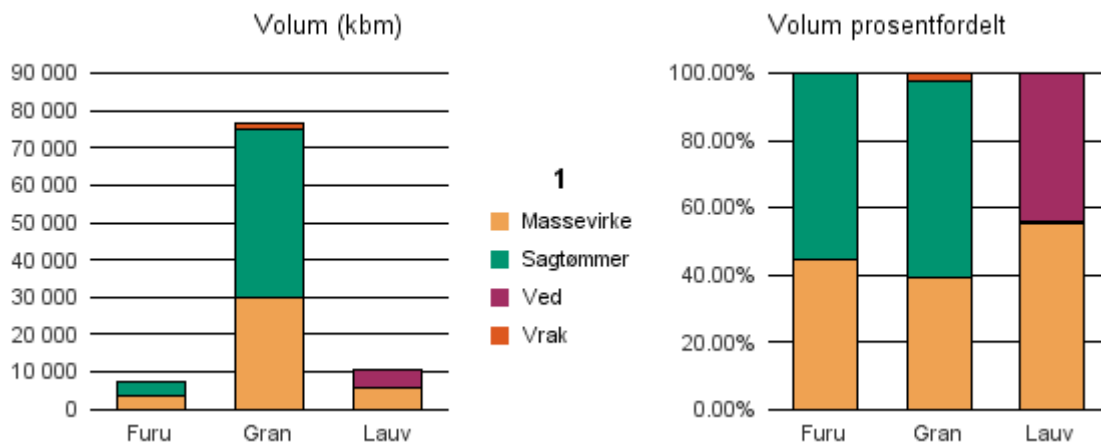

Gjennomsnittspris 2018 (kr/kbm)

	Massevirke	Sagtømmer	Spesial	Ved
Furu		371		
Gran	284	495		
Gjennomsnitt:	284	433		

0709 LARVIK

Volum 2018 (kbm)

	Massevirke	Sagtømmer	Spesial	Ved	Vrak	Sum:
Furu	235	241			4	480
Gran	1 472	1 549			99	3 120
Lauv	246	25		138		409
Sum:	1 953	1 815		138	103	4 009

Gjennomsnittspris 2018 (kr/kbm)

	Massevirke	Sagtømmer	Spesial	Ved
Furu	276	395		
Gran	305	496		
Lauv	292	306		251
Gjennomsnitt:	291	399		251

0710 SANDEFJORD

Volum 2018 (kbm)

	Massevirke	Sagtømmer	Spesial	Ved	Vrak	Sum:
Furu	3 348	4 181			14	7 543
Gran	30 080	44 831			1 624	76 535
Lauv	5 840	40		4 684		10 564
Sum:	39 268	49 052		4 684	1 638	94 642

Gjennomsnittspris 2018 (kr/kbm)

	Massevirke	Sagtømmer	Spesial	Ved
Furu	279	390		
Gran	319	502		
Lauv	293	293		288
Gjennomsnitt:	297	395		288

0711 SVELVIK

Volum 2018 (kbm)

	Massevirke	Sagtømmer	Spesial	Ved	Vrak	Sum:
Furu	472	1 751	126		8	2 357
Gran	2 442	3 733	0		128	6 303
Lauv	276	20		11		307
Sum:	3 190	5 504	126	11	136	8 967