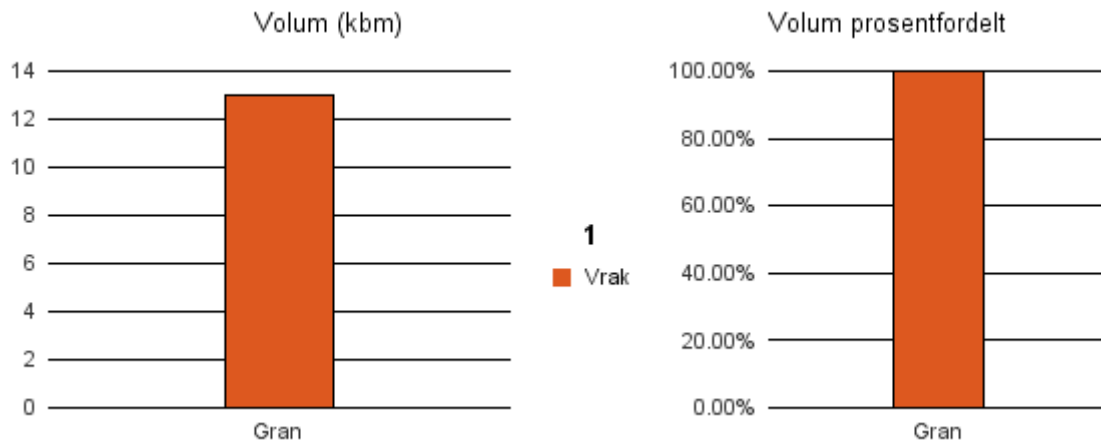

Gjennomsnittspris 2018 (kr/kbm)

	Massevirke	Sagtømmer	Spesial	Ved
Furu	254	366		
Gran	326	505		
Lauv	269	367		298
Gjennomsnitt:	283	413		298

0720 STOKKE

Volum 2018 (kbm)

	Massevirke	Sagtømmer	Spesial	Ved	Vrak	Sum:
Gran					13	13
Sum:					13	13