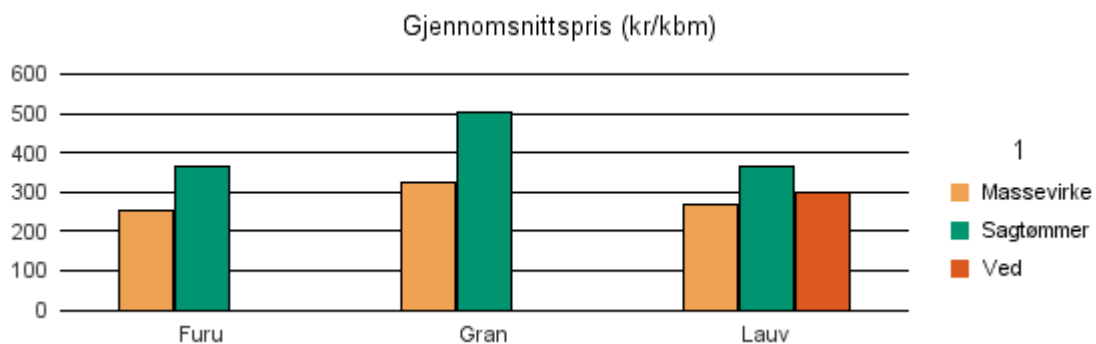

Gjennomsnittspris 2018 (kr/kbm)

	Massevirke	Sagtømmer	Spesial	Ved
Furu	254	366		
Gran	326	505		
Lauv	269	367		298
Gjennomsnitt:	283	413		298