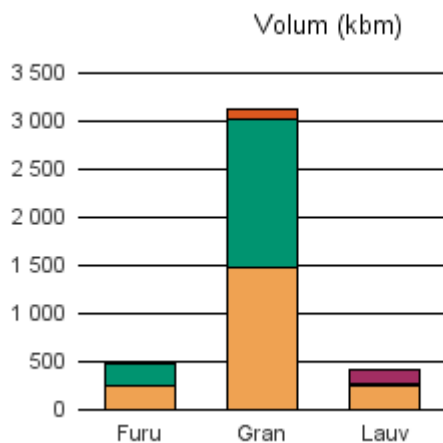

Gjennomsnittspris 2018 (kr/kbm)

	Massevirke	Sagtømmer	Spesial	Ved
Furu	272	386	529	
Gran	315	510		
Lauv	298	359		253
Gjennomsnitt:	295	418	529	253

0706 SANDEFJORD

Volum 2018 (kbm)

	Massevirke	Sagtømmer	Spesial	Ved	Vrak	Sum:
Furu		13				13
Gran	270	647			8	925
Sum:	270	660			8	938

Gjennomsnittspris 2018 (kr/kbm)

	Massevirke	Sagtømmer	Spesial	Ved
Furu		371		
Gran	284	495		
Gjennomsnitt:	284	433		

0709 LARVIK

Volum 2018 (kbm)

	Massevirke	Sagtømmer	Spesial	Ved	Vrak	Sum:
Furu	235	241			4	480
Gran	1 472	1 549			99	3 120
Lauv	246	25		138		409
Sum:	1 953	1 815		138	103	4 009

Gjennomsnittspris 2018 (kr/kbm)

	Massevirke	Sagtømmer	Spesial	Ved
Furu	276	395		
Gran	305	496		
Lauv	292	306		251
Gjennomsnitt:	291	399		251

0710 SANDEFJORD

Volum 2018 (kbm)

	Massevirke	Sagtømmer	Spesial	Ved	Vrak	Sum:
Furu	3 348	4 181			14	7 543
Gran	30 080	44 831			1 624	76 535
Lauv	5 840	40		4 684		10 564
Sum:	39 268	49 052		4 684	1 638	94 642