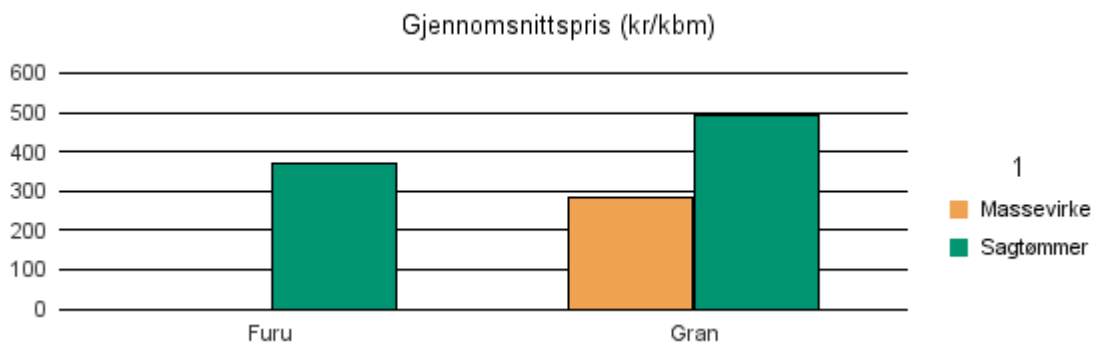

Gjennomsnittspris 2018 (kr/kbm)

	Massevirke	Sagtømmer	Spesial	Ved
Furu		#DIV/0		
Gran	235	1 210	#DIV/0	
Lauv		292		265
Gjennomsnitt:	235	#DIV/0	#DIV/0	265

0704 TØNSBERG

Volum 2018 (kbm)

	Massevirke	Sagtømmer	Spesial	Ved	Vrak	Sum:
Furu	559	675	1		5	1 240
Gran	2 781	2 735			257	5 773
Lauv	1 294	59		392		1 745
Sum:	4 634	3 469	1	392	262	8 758

Gjennomsnittspris 2018 (kr/kbm)

	Massevirke	Sagtømmer	Spesial	Ved
Furu	272	386	529	
Gran	315	510		
Lauv	298	359		253
Gjennomsnitt:	295	418	529	253

0706 SANDEFJORD

Volum 2018 (kbm)

	Massevirke	Sagtømmer	Spesial	Ved	Vrak	Sum:
Furu		13				13
Gran	270	647			8	925
Sum:	270	660			8	938

Gjennomsnittspris 2018 (kr/kbm)

	Massevirke	Sagtømmer	Spesial	Ved
Furu		371		
Gran	284	495		
Gjennomsnitt:	284	433		

0709 LARVIK

Volum 2018 (kbm)

	Massevirke	Sagtømmer	Spesial	Ved	Vrak	Sum:
Furu	235	241			4	480
Gran	1 472	1 549			99	3 120
Lauv	246	25		138		409
Sum:	1 953	1 815		138	103	4 009