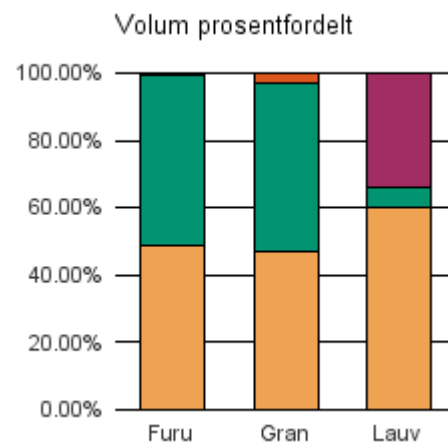

Gjennomsnittspris 2018 (kr/kbm)

	Massevirke	Sagtømmer	Spesial	Ved
Furu	272	386	529	
Gran	315	510		
Lauv	298	359		253
Gjennomsnitt:	295	418	529	253

0706 SANDEFJORD

Volum 2018 (kbm)

	Massevirke	Sagtømmer	Spesial	Ved	Vrak	Sum:
Furu		13				13
Gran	270	647			8	925
Sum:	270	660			8	938

Gjennomsnittspris 2018 (kr/kbm)

	Massevirke	Sagtømmer	Spesial	Ved
Furu		371		
Gran	284	495		
Gjennomsnitt:	284	433		

0709 LARVIK

Volum 2018 (kbm)

	Massevirke	Sagtømmer	Spesial	Ved	Vrak	Sum:
Furu	235	241			4	480
Gran	1 472	1 549			99	3 120
Lauv	246	25		138		409
Sum:	1 953	1 815		138	103	4 009

Gjennomsnittspris 2018 (kr/kbm)

	Massevirke	Sagtømmer	Spesial	Ved
Furu	276	395		
Gran	305	496		
Lauv	292	306		251
Gjennomsnitt:	291	399		251

0710 SANDEFJORD

Volum 2018 (kbm)

	Massevirke	Sagtømmer	Spesial	Ved	Vrak	Sum:
Furu	3 348	4 181			14	7 543
Gran	30 080	44 831			1 624	76 535
Lauv	5 840	40		4 684		10 564
Sum:	39 268	49 052		4 684	1 638	94 642