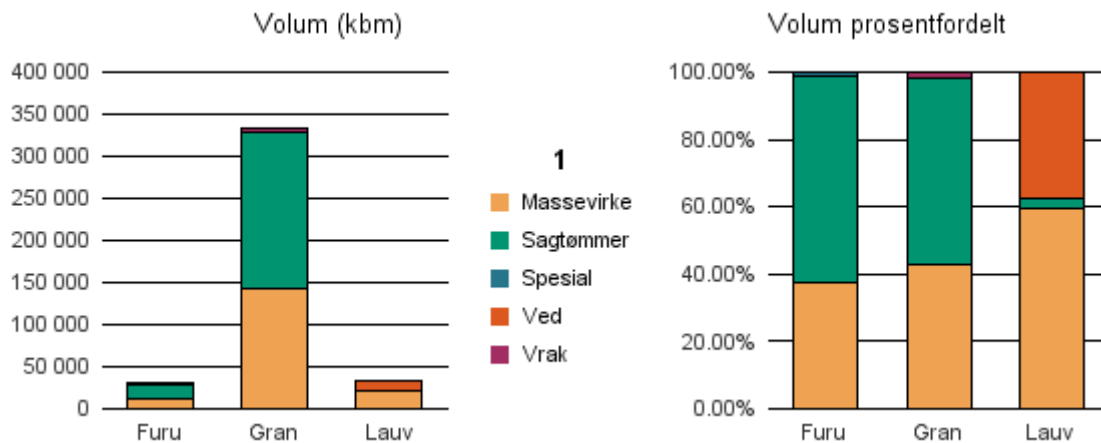

Virkestatistikk fra
SKOG-DATA AS

Vestfold m/kommuner

Dataene i rapporten er hentet fra VSOP-databasen som inneholder virkesdata med tilhørende innbetalinger til skogfond. Den 01.06.2015 tok Landbruksdirektoratet over driften av VSOP. Derfor er data som har kommet via manuell innrapportering (det vil si virke som ikke er offentlig målt) siden 01.05.2015 ikke med i denne statistikken fra Skog-Data.

Rapporten er laget med Business Objects.

Rapportene kan lastes ned fra www.skogdata.no/virkesstatistikk

For mer informasjon, kontakt: helpdesk@skogdata.no

Vestfold

Volum 2018 (kbm)

	Massevirke	Sagtømmer	Spesial	Ved	Vrak	Sum:
Furu	10 951	17 992	325		78	29 346
Gran	141 983	185 357	0		6 656	333 996
Lauv	19 808	809		12 552		33 169
Sum:	172 742	204 158	325	12 552	6 734	396 511

Gjennomsnittspris 2018 (kr/kbm)

	Massevirke	Sagtømmer	Spesial	Ved
Furu	274	393	604	
Gran	319	502	#DIV/0	
Lauv	282	315		285
Gjennomsnitt:	292	403	#DIV/0	285

0701 HORTEN

Volum 2018 (kbm)

	Massevirke	Sagtømmer	Spesial	Ved	Vrak	Sum:
Furu	377	454			0	831
Gran	3 371	3 466			243	7 080
Lauv	1 135	140		353		1 628
Sum:	4 883	4 060		353	243	9 539

Gjennomsnittspris 2018 (kr/kbm)

	Massevirke	Sagtømmer	Spesial	Ved
Furu	258	405		
Gran	310	486		
Lauv	283	292		281
Gjennomsnitt:	284	394		281

0702 HOLMESTRAND

Volum 2018 (kbm)

	Massevirke	Sagtømmer	Spesial	Ved	Vrak	Sum:
Furu		0				0
Gran	445	14	0		9	468
Lauv		8		92		100
Sum:	445	22	0	92	9	568