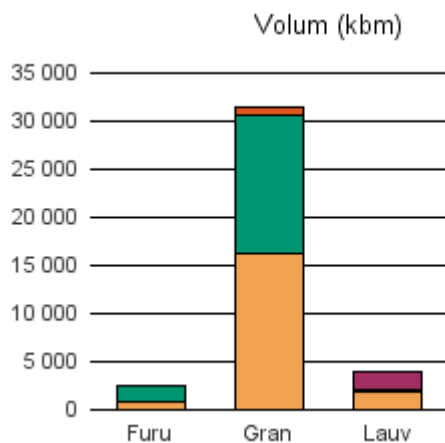

Gjennomsnittspris 2018 (kr/kbm)

	Massevirke	Sagtømmer	Spesial	Ved
Furu	242	386		
Gran	247	500		
Lauv	275	270		270
Gjennomsnitt:	255	386		270

0715 HOLMESTRAND

Volum 2018 (kbm)

	Massevirke	Sagtømmer	Spesial	Ved	Vrak	Sum:
Furu	833	2 255	90		12	3 190
Gran	20 927	18 991	0		710	40 628
Lauv	2 363	136		996		3 495
Sum:	24 123	21 382	90	996	722	47 313

Gjennomsnittspris 2018 (kr/kbm)

	Massevirke	Sagtømmer	Spesial	Ved
Furu	266	390	584	
Gran	324	515	#DIV/0	
Lauv	279	281		260
Gjennomsnitt:	290	395	#DIV/0	260

0716 RE

Volum 2018 (kbm)

	Massevirke	Sagtømmer	Spesial	Ved	Vrak	Sum:
Furu	878	1 660			9	2 547
Gran	16 248	14 347			831	31 426
Lauv	1 796	207		1 933		3 936
Sum:	18 922	16 214		1 933	840	37 909

Gjennomsnittspris 2018 (kr/kbm)

	Massevirke	Sagtømmer	Spesial	Ved
Furu	254	366		
Gran	326	505		
Lauv	269	367		298
Gjennomsnitt:	283	413		298

0720 STOKKE

Volum 2018 (kbm)

	Massevirke	Sagtømmer	Spesial	Ved	Vrak	Sum:
Gran					13	13
Sum:					13	13