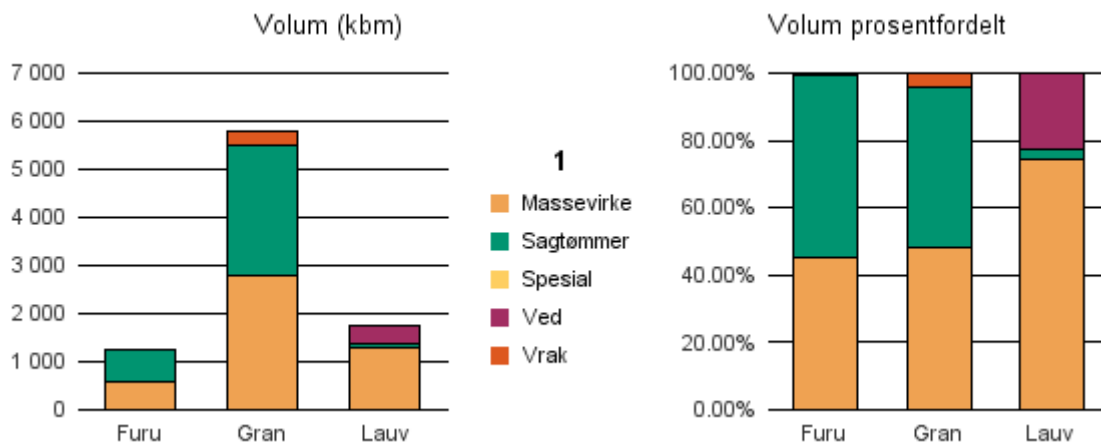

Gjennomsnittspris 2018 (kr/kbm)

	Massevirke	Sagtømmer	Spesial	Ved
Furu	258	405		
Gran	310	486		
Lauv	283	292		281
Gjennomsnitt:	284	394		281

0702 HOLMESTRAND

Volum 2018 (kbm)

	Massevirke	Sagtømmer	Spesial	Ved	Vrak	Sum:
Furu		0				0
Gran	445	14	0		9	468
Lauv		8		92		100
Sum:	445	22	0	92	9	568

Gjennomsnittspris 2018 (kr/kbm)

	Massevirke	Sagtømmer	Spesial	Ved
Furu		#DIV/0		
Gran	235	1 210	#DIV/0	
Lauv		292		265
Gjennomsnitt:	235	#DIV/0	#DIV/0	265

0704 TØNSBERG

Volum 2018 (kbm)

	Massevirke	Sagtømmer	Spesial	Ved	Vrak	Sum:
Furu	559	675	1		5	1 240
Gran	2 781	2 735			257	5 773
Lauv	1 294	59		392		1 745
Sum:	4 634	3 469	1	392	262	8 758

Gjennomsnittspris 2018 (kr/kbm)

	Massevirke	Sagtømmer	Spesial	Ved
Furu	272	386	529	
Gran	315	510		
Lauv	298	359		253
Gjennomsnitt:	295	418	529	253

0706 SANDEFJORD

Volum 2018 (kbm)

	Massevirke	Sagtømmer	Spesial	Ved	Vrak	Sum:
Furu		13				13
Gran	270	647			8	925
Sum:	270	660			8	938