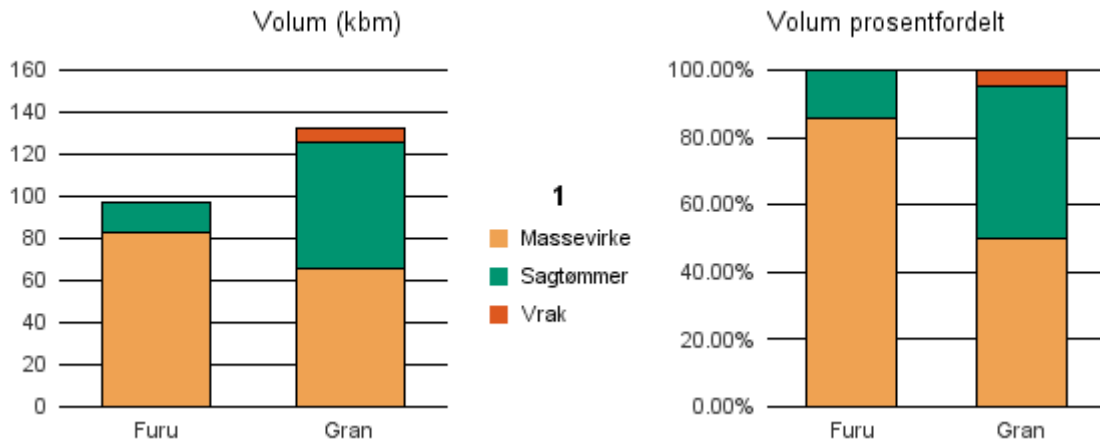

Gjennomsnittspris 2018 (kr/kbm)

	Massevirke	Sagtømmer	Spesial	Ved
Gjennomsnitt:				

Gjennomsnittspris (kr/kbm)

0722 NØTTERØY

Volum 2018 (kbm)

	Massevirke	Sagtømmer	Spesial	Ved	Vrak	Sum:
Furu	83	14				97
Gran	66	60			6	132
Sum:	149	74			6	229