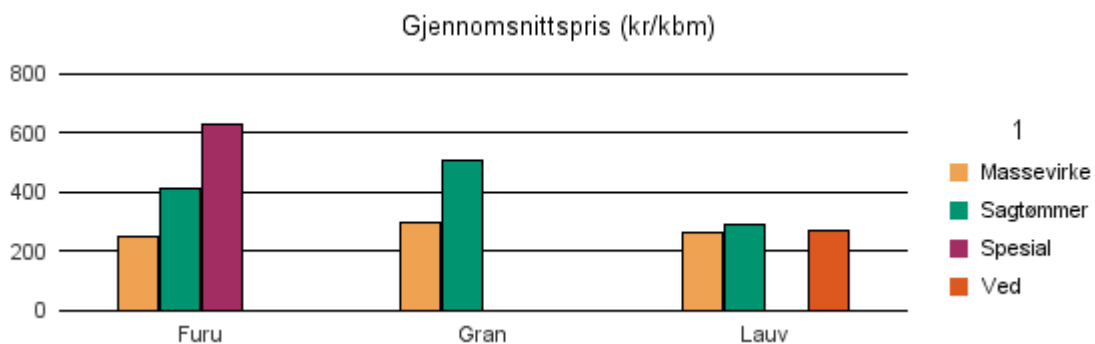

Gjennomsnittspris 2018 (kr/kbm)

	Massevirke	Sagtømmer	Spesial	Ved
Furu	276	395		
Gran	305	496		
Lauv	292	306		251
Gjennomsnitt:	291	399		251

0710 SANDEFJORD

Volum 2018 (kbm)

	Massevirke	Sagtømmer	Spesial	Ved	Vrak	Sum:
Furu	3 348	4 181			14	7 543
Gran	30 080	44 831			1 624	76 535
Lauv	5 840	40		4 684		10 564
Sum:	39 268	49 052		4 684	1 638	94 642

Gjennomsnittspris 2018 (kr/kbm)

	Massevirke	Sagtømmer	Spesial	Ved
Furu	279	390		
Gran	319	502		
Lauv	293	293		288
Gjennomsnitt:	297	395		288

0711 SVELVIK

Volum 2018 (kbm)

	Massevirke	Sagtømmer	Spesial	Ved	Vrak	Sum:
Furu	472	1 751	126		8	2 357
Gran	2 442	3 733	0		128	6 303
Lauv	276	20		11		307
Sum:	3 190	5 504	126	11	136	8 967

Gjennomsnittspris 2018 (kr/kbm)

	Massevirke	Sagtømmer	Spesial	Ved
Furu	249	414	632	
Gran	299	508	#DIV/0	
Lauv	260	287		270
Gjennomsnitt:	269	403	#DIV/0	270

0712 LARVIK

Volum 2018 (kbm)

	Massevirke	Sagtømmer	Spesial	Ved	Vrak	Sum:
Furu	2 846	3 995	30		11	6 882
Gran	52 043	81 291			2 152	135 486
Lauv	5 650	152		3 455		9 257
Sum:	60 539	85 438	30	3 455	2 163	151 625