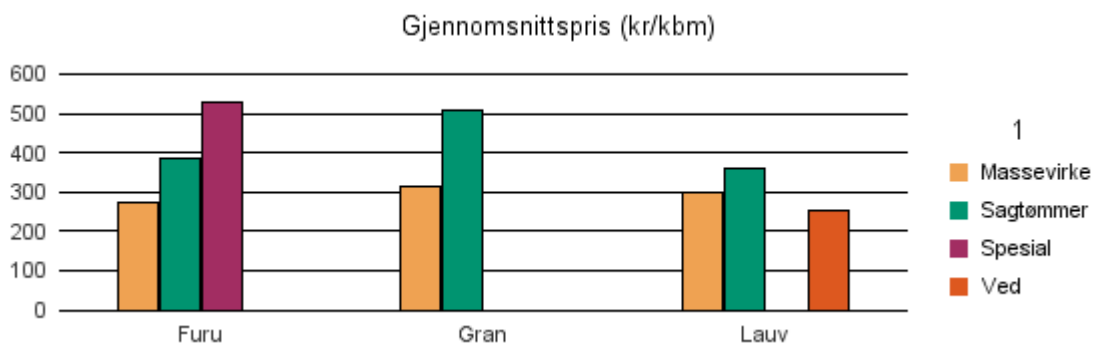

Gjennomsnittspris 2018 (kr/kbm)

	Massevirke	Sagtømmer	Spesial	Ved
Furu	258	405		
Gran	310	486		
Lauv	283	292		281
Gjennomsnitt:	284	394		281

0702 HOLMESTRAND

Volum 2018 (kbm)

	Massevirke	Sagtømmer	Spesial	Ved	Vrak	Sum:
Furu		0				0
Gran	445	14	0		9	468
Lauv		8		92		100
Sum:	445	22	0	92	9	568

Gjennomsnittspris 2018 (kr/kbm)

	Massevirke	Sagtømmer	Spesial	Ved
Furu		#DIV/0		
Gran	235	1 210	#DIV/0	
Lauv		292		265
Gjennomsnitt:	235	#DIV/0	#DIV/0	265

0704 TØNSBERG

Volum 2018 (kbm)

	Massevirke	Sagtømmer	Spesial	Ved	Vrak	Sum:
Furu	559	675	1		5	1 240
Gran	2 781	2 735			257	5 773
Lauv	1 294	59		392		1 745
Sum:	4 634	3 469	1	392	262	8 758

Gjennomsnittspris 2018 (kr/kbm)

	Massevirke	Sagtømmer	Spesial	Ved
Furu	272	386	529	
Gran	315	510		
Lauv	298	359		253
Gjennomsnitt:	295	418	529	253

0706 SANDEFJORD

Volum 2018 (kbm)

	Massevirke	Sagtømmer	Spesial	Ved	Vrak	Sum:
Furu		13				13
Gran	270	647			8	925
Sum:	270	660			8	938