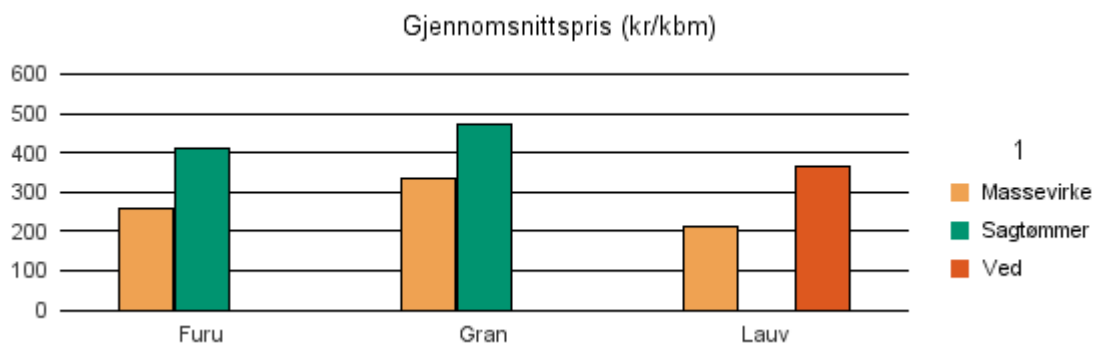

Gjennomsnittspris 2018 (kr/kbm)

	Massevirke	Sagtømmer	Spesial	Ved
Furu	243	393		
Gran	290	504		
Lauv	266			266
Gjennomsnitt:	267	449		266

0729 FÆRDER

Volum 2018 (kbm)

	Massevirke	Sagtømmer	Spesial	Ved	Vrak	Sum:
Furu	640	691			8	1 339
Gran	1 900	1 911			135	3 946
Lauv	599			353		952
Sum:	3 139	2 602		353	143	6 237

Gjennomsnittspris 2018 (kr/kbm)

	Massevirke	Sagtømmer	Spesial	Ved
Furu	258	412		
Gran	334	475		
Lauv	212			364
Gjennomsnitt:	268	444		364

Vestfold

Bioenergi (fkbm og gjennomsnittspris) 2018

	Virkeskategori	Kommune/ Fylke	fkbm	kr/ fkbm
Heltre flis lauv/bar	6840	LARVIK	26	182
		SANDEFJORD	121	180
		Sum virkeskategori:	147	
Rundvirke flis bar	6810	FÆRDER	914	189
		HOF	207	176
		HOLMESTRAND	4 144	199
		HORTEN	2 858	183
		LARDAL	71	200
		LARVIK	16 036	196
		NØTTERØY	50	305
		RE	8 424	192
		SANDEFJORD	16 493	191
		SANDE I VESTFOLD	928	185
		STOKKE	210	207
		SVELVIK	688	186
		TØNSBERG	2 955	189
		Sum virkeskategori:	53 978	
Sum bioenergi:	54 125			