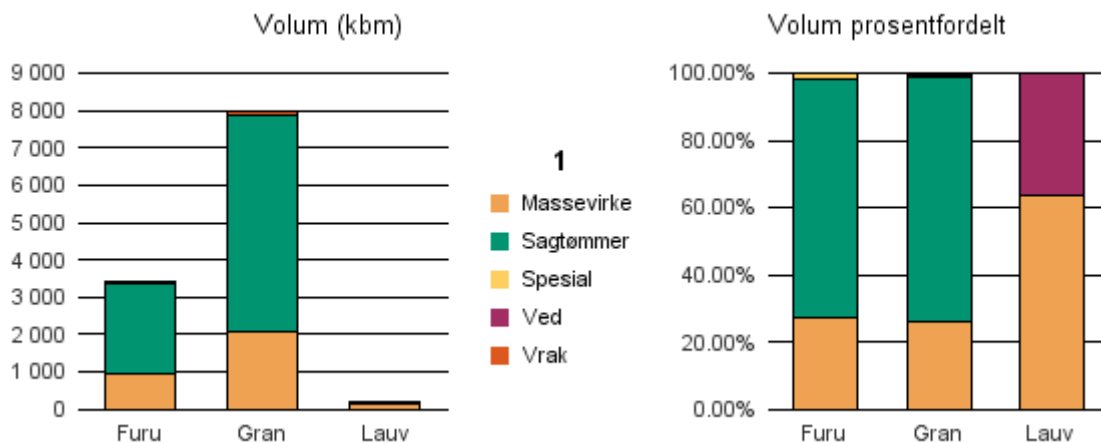

Gjennomsnittspris 2018 (kr/kbm)

	Massevirke	Sagtømmer	Spesial	Ved
Furu	257	355		
Gran	260	425	503	
Lauv	199			327
Gjennomsnitt:	239	390	503	327

1004 FLEKKEFJORD

Volum 2018 (kbm)

	Massevirke	Sagtømmer	Spesial	Ved	Vrak	Sum:
Furu	930	2 437	61		1	3 429
Gran	2 064	5 824		7	68	7 963
Lauv	143			81		224
Sum:	3 137	8 261	61	88	69	11 616

Gjennomsnittspris 2018 (kr/kbm)

	Massevirke	Sagtømmer	Spesial	Ved
Furu	244	396	665	
Gran	258	463		290
Lauv	290			280
Gjennomsnitt:	264	430	665	285

1014 VENNESLA

Volum 2018 (kbm)

	Massevirke	Sagtømmer	Spesial	Ved	Vrak	Sum:
Furu	2 066	5 116	90		2	7 274
Gran	5 540	15 166			181	20 887
Lauv	384			40		424
Sum:	7 990	20 282	90	40	183	28 585