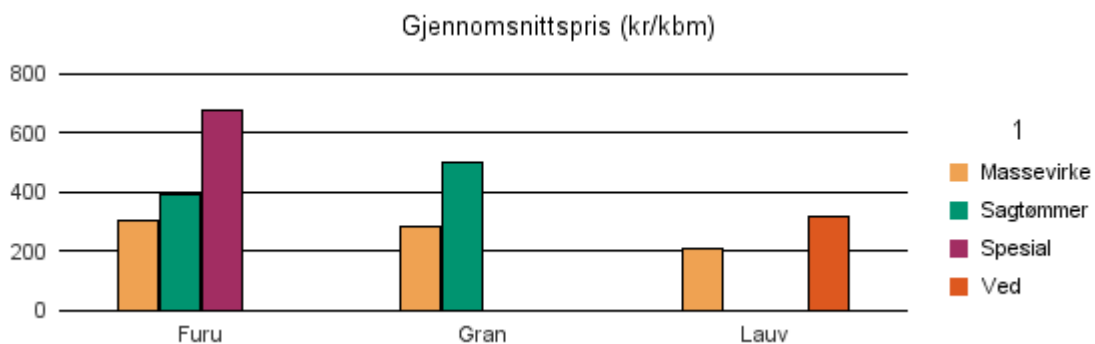

Gjennomsnittspris 2018 (kr/kbm)

	Massevirke	Sagtømmer	Spesial	Ved
Furu	303	392	681	
Gran	286	498		
Lauv	206			314
Gjennomsnitt:	265	445	681	314