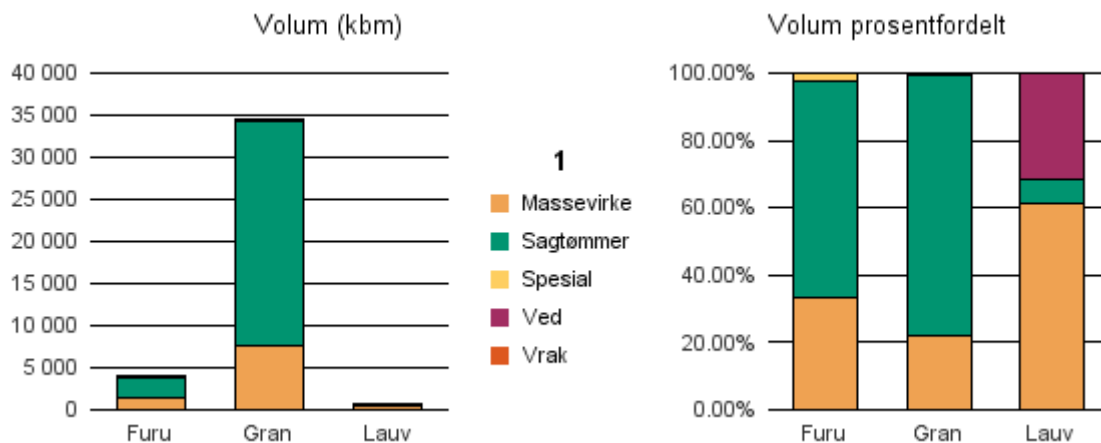

Gjennomsnittspris 2018 (kr/kbm)

	Massevirke	Sagtømmer	Spesial	Ved
Furu	266	417	679	
Gran	268	476		
Lauv	222			235
Gjennomsnitt:	252	447	679	235

1029 LINDESNES

Volum 2018 (kbm)

	Massevirke	Sagtømmer	Spesial	Ved	Vrak	Sum:
Furu	1 306	2 524	83		3	3 916
Gran	7 621	26 609	11	10	209	34 460
Lauv	365	41		189		595
Sum:	9 292	29 174	94	199	212	38 971

Gjennomsnittspris 2018 (kr/kbm)

	Massevirke	Sagtømmer	Spesial	Ved
Furu	274	407	679	
Gran	291	484	418	262
Lauv	224	533		236
Gjennomsnitt:	263	475	548	249

1032 LYNGDAL

Volum 2018 (kbm)

	Massevirke	Sagtømmer	Spesial	Ved	Vrak	Sum:
Furu	498	865	47		1	1 411
Gran	4 621	15 146			97	19 864
Lauv	132	22		109		263
Sum:	5 251	16 033	47	109	98	21 538