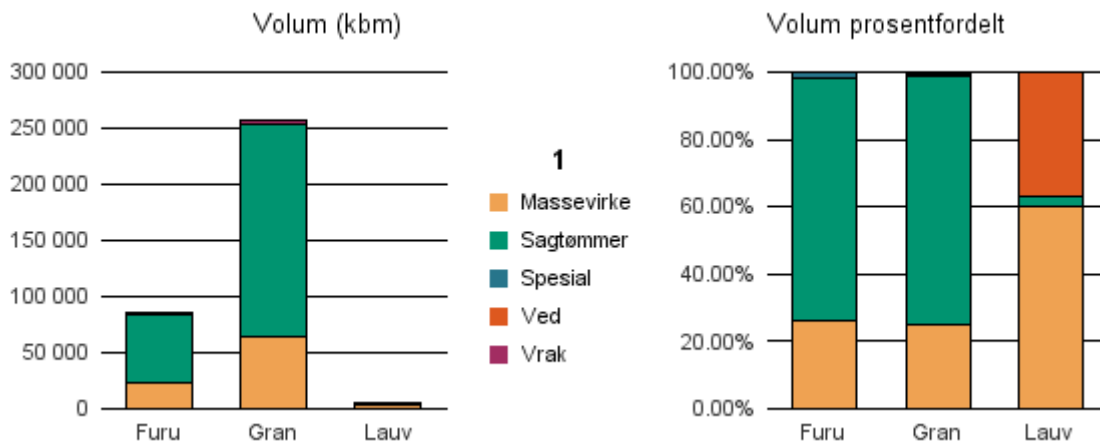

Rapporten er laget med Business Objects.

Rapportene kan lastes ned fra www.skogdata.no/virkesstatistikk

For mer informasjon, kontakt: helpdesk@skogdata.no

Vest-Agder

Volum 2018 (kbm)

	Massevirke	Sagtømmer	Spesial	Ved	Vrak	Sum:
Furu	22 036	61 736	1 486		117	85 375
Gran	63 855	190 240	56	22	2 229	256 402
Lauv	3 427	183		2 093		5 703
Sum:	89 318	252 159	1 542	2 115	2 346	347 480

Gjennomsnittspris 2018 (kr/kbm)

	Massevirke	Sagtømmer	Spesial	Ved
Furu	273	411	656	
Gran	277	482	571	267
Lauv	227	505		264
Gjennomsnitt:	259	466	613	265

1001 KRISTIANSAND

Volum 2018 (kbm)

	Massevirke	Sagtømmer	Spesial	Ved	Vrak	Sum:
Furu	1 185	2 479	43		27	3 734
Gran	1 903	4 569			102	6 574
Lauv	178			603		781
Sum:	3 266	7 048	43	603	129	11 089