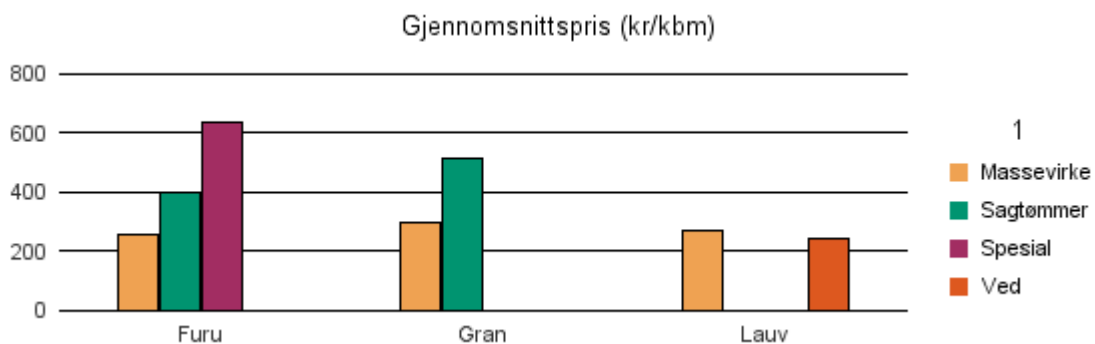

Gjennomsnittspris 2018 (kr/kbm)

	Massevirke	Sagtømmer	Spesial	Ved
Furu	256	401	640	
Gran	297	511		
Lauv	271			242
Gjennomsnitt:	275	456	640	242