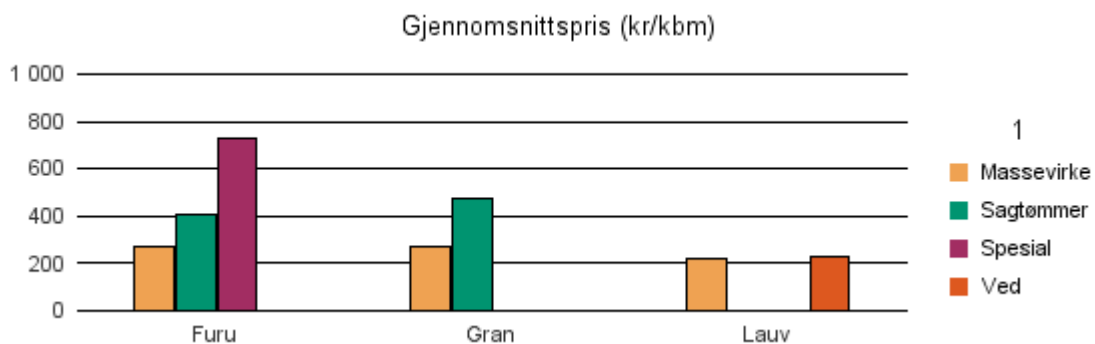

Gjennomsnittspris 2018 (kr/kbm)

	Massevirke	Sagtømmer	Spesial	Ved
Furu	244	396	665	
Gran	258	463		290
Lauv	290			280
Gjennomsnitt:	264	430	665	285

1014 VENNESLA

Volum 2018 (kbm)

	Massevirke	Sagtømmer	Spesial	Ved	Vrak	Sum:
Furu	2 066	5 116	90		2	7 274
Gran	5 540	15 166			181	20 887
Lauv	384			40		424
Sum:	7 990	20 282	90	40	183	28 585

Gjennomsnittspris 2018 (kr/kbm)

	Massevirke	Sagtømmer	Spesial	Ved
Furu	271	406	732	
Gran	269	477		
Lauv	214			229
Gjennomsnitt:	252	441	732	229

1017 SONGDALEN

Volum 2018 (kbm)

	Massevirke	Sagtømmer	Spesial	Ved	Vrak	Sum:
Furu	2 778	10 882	95		34	13 789
Gran	3 623	11 930			158	15 711
Lauv	612	9				621
Sum:	7 013	22 821	95		192	30 121