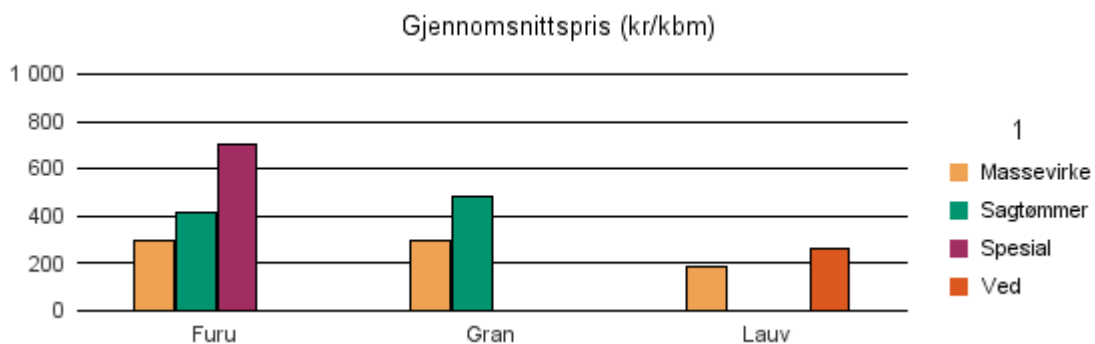

Gjennomsnittspris 2018 (kr/kbm)

	Massevirke	Sagtømmer	Spesial	Ved
Furu	291	412	703	
Gran	297	484		
Lauv	187			260
Gjennomsnitt:	258	448	703	260