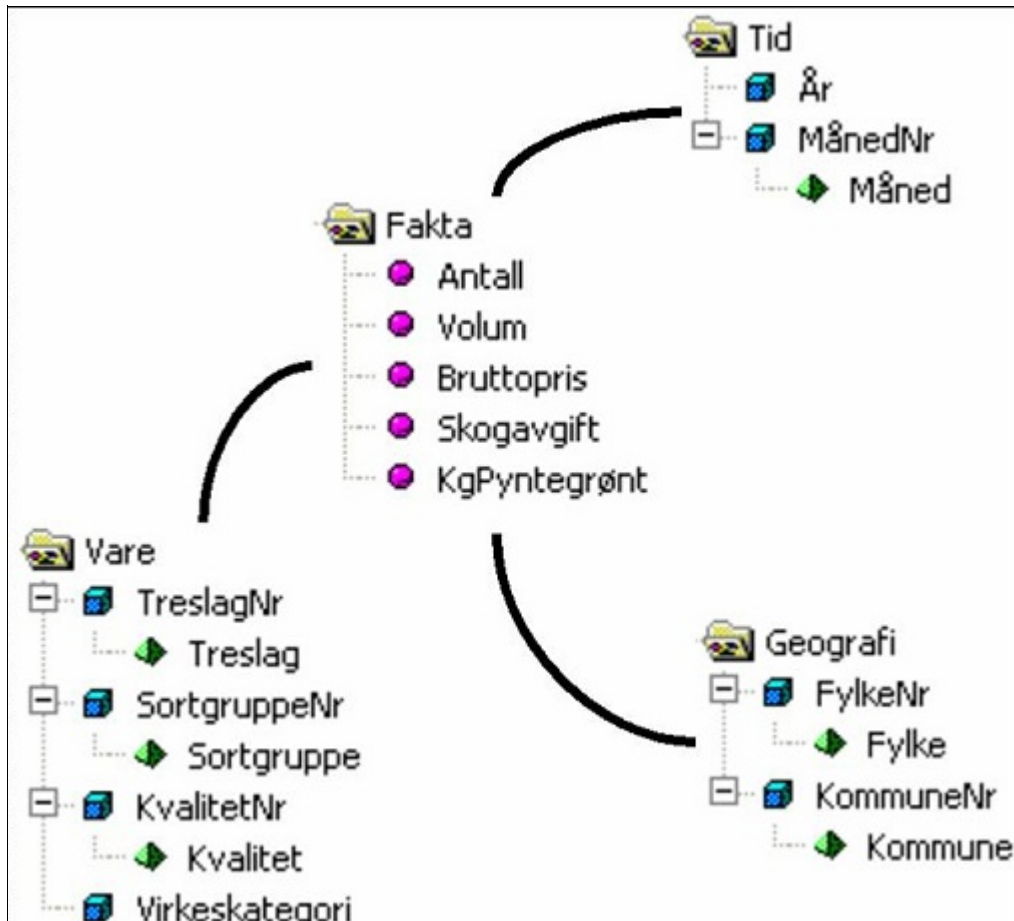

Virkestatistikk fra
SKOG-DATA AS

Vest-Agder m/kommuner

Dataene i rapporten er hentet fra VSOP-databasen som inneholder virkesdata med tilhørende innbetalinger til skogfond. Den 01.06.2015 tok Landbruksdirektoratet over driften av VSOP. Derfor er data som har kommet via manuell innrapportering (det vil si virke som ikke er offentlig målt) siden 01.05.2015 ikke med i denne statistikken fra Skog-Data.

Rapporten er laget med Business Objects.

Rapportene kan lastes ned fra www.skogdata.no/virkesstatistikk

For mer informasjon, kontakt: helpdesk@skogdata.no

Vest-Agder

Volum 2018 (kbm)

	Massevirke	Sagtømmer	Spesial	Ved	Vrak	Sum:
Furu	22 036	61 736	1 486		117	85 375
Gran	63 855	190 240	56	22	2 229	256 402
Lauv	3 427	183		2 093		5 703
Sum:	89 318	252 159	1 542	2 115	2 346	347 480