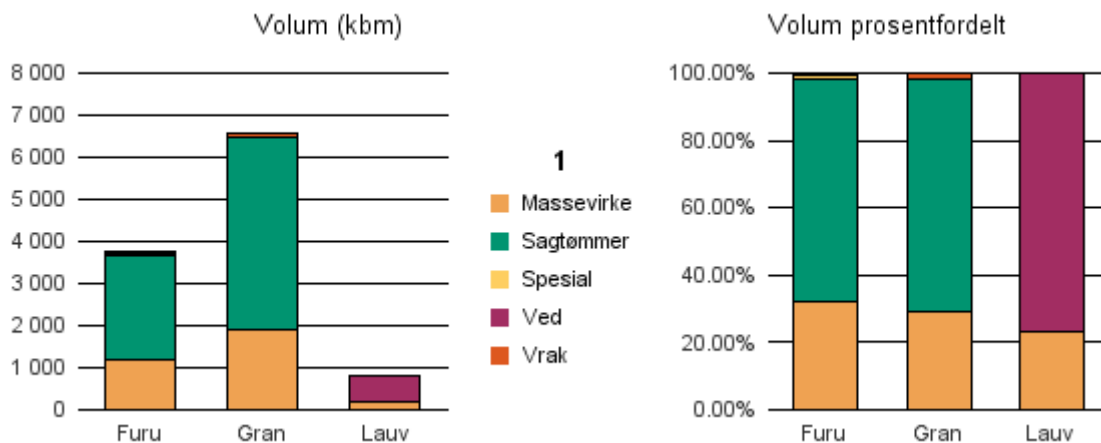

Rapporten er laget med Business Objects.

Rapportene kan lastes ned fra www.skogdata.no/virkesstatistikk

For mer informasjon, kontakt: helpdesk@skogdata.no

Vest-Agder

Volum 2018 (kbm)

	Massevirke	Sagtømmer	Spesial	Ved	Vrak	Sum:
Furu	22 036	61 736	1 486		117	85 375
Gran	63 855	190 240	56	22	2 229	256 402
Lauv	3 427	183		2 093		5 703
Sum:	89 318	252 159	1 542	2 115	2 346	347 480

Gjennomsnittspris 2018 (kr/kbm)

	Massevirke	Sagtømmer	Spesial	Ved
Furu	273	411	656	
Gran	277	482	571	267
Lauv	227	505		264
Gjennomsnitt:	259	466	613	265

1001 KRISTIANSAND

Volum 2018 (kbm)

	Massevirke	Sagtømmer	Spesial	Ved	Vrak	Sum:
Furu	1 185	2 479	43		27	3 734
Gran	1 903	4 569			102	6 574
Lauv	178			603		781
Sum:	3 266	7 048	43	603	129	11 089

Gjennomsnittspris 2018 (kr/kbm)

	Massevirke	Sagtømmer	Spesial	Ved
Furu	291	412	703	
Gran	297	484		
Lauv	187			260
Gjennomsnitt:	258	448	703	260

1002 MANDAL

Volum 2018 (kbm)

	Massevirke	Sagtømmer	Spesial	Ved	Vrak	Sum:
Furu	1 634	4 474	134		2	6 244
Gran	6 138	19 569	17	5	277	26 006
Lauv	554	100		41		695
Sum:	8 326	24 143	151	46	279	32 945