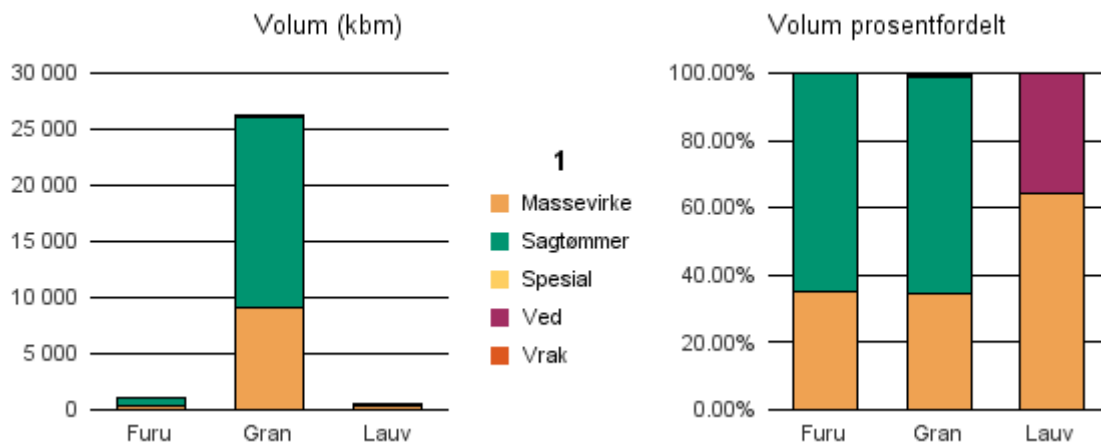

Gjennomsnittspris 2018 (kr/kbm)

	Massevirke	Sagtømmer	Spesial	Ved
Furu	269	413	591	
Gran	287	477	770	244
Lauv	235	489		229
Gjennomsnitt:	264	460	681	236

1003 FARSUND

Volum 2018 (kbm)

	Massevirke	Sagtømmer	Spesial	Ved	Vrak	Sum:
Furu	380	701				1 081
Gran	9 085	16 948	21		226	26 280
Lauv	312			172		484
Sum:	9 777	17 649	21	172	226	27 845

Gjennomsnittspris 2018 (kr/kbm)

	Massevirke	Sagtømmer	Spesial	Ved
Furu	257	355		
Gran	260	425	503	
Lauv	199			327
Gjennomsnitt:	239	390	503	327

1004 FLEKKEFJORD

Volum 2018 (kbm)

	Massevirke	Sagtømmer	Spesial	Ved	Vrak	Sum:
Furu	930	2 437	61		1	3 429
Gran	2 064	5 824		7	68	7 963
Lauv	143			81		224
Sum:	3 137	8 261	61	88	69	11 616