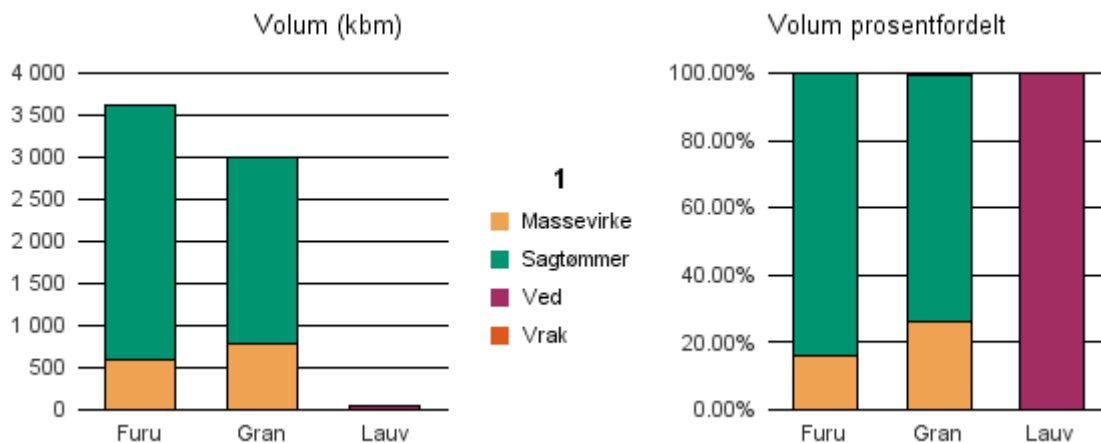

Gjennomsnittspris 2018 (kr/kbm)

	Massevirke	Sagtømmer	Spesial	Ved
Furu	256	401	640	
Gran	297	511		
Lauv	271			242
Gjennomsnitt:	275	456	640	242

1046 SIRDAL

Volum 2018 (kbm)

	Massevirke	Sagtømmer	Spesial	Ved	Vrak	Sum:
Furu	585	3 042				3 627
Gran	792	2 199			17	3 008
Lauv	0			45		45
Sum:	1 377	5 241		45	17	6 680

Gjennomsnittspris 2018 (kr/kbm)

	Massevirke	Sagtømmer	Spesial	Ved
Furu	234	396		
Gran	242	473		
Lauv	#DIV/0			306
Gjennomsnitt:	#DIV/0	435		306

Vest-Agder

Bioenergi (fkbm og gjennomsnittspris) 2018

	Virkeskategori	Kommune/ Fylke	fkbm	kr/ fkbm
Heltre flis lauv/bar	6840	KRISTIANSAND	800	120
		Sum virkeskategori:	800	
Rundvirke flis bar	6810	ÅSERAL	50	161
		AUDNEDAL	729	171
		FARSUND	571	175
		FLEKKEFJORD	732	187
		HÆGEBOSTAD	649	179
		KRISTIANSAND	674	176
		KVINESDAL	652	209
		LINDESNES	1 274	198
		LYNGDAL	782	182
		MANDAL	1 860	206
		MARNARDAL	1 738	201
		SIRDAL	132	152
		SØGNE	960	207
		SONGDALEN	902	168
		VENNESLA	545	166
		Sum virkeskategori:	12 250	
		Sum bioenergi:	13 050	