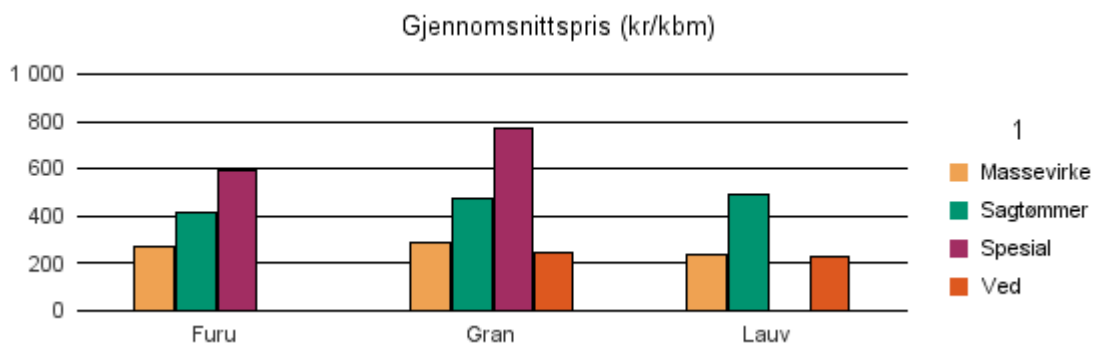

Gjennomsnittspris 2018 (kr/kbm)

	Massevirke	Sagtømmer	Spesial	Ved
Furu	291	412	703	
Gran	297	484		
Lauv	187			260
Gjennomsnitt:	258	448	703	260

1002 MANDAL

Volum 2018 (kbm)

	Massevirke	Sagtømmer	Spesial	Ved	Vrak	Sum:
Furu	1 634	4 474	134		2	6 244
Gran	6 138	19 569	17	5	277	26 006
Lauv	554	100		41		695
Sum:	8 326	24 143	151	46	279	32 945

Gjennomsnittspris 2018 (kr/kbm)

	Massevirke	Sagtømmer	Spesial	Ved
Furu	269	413	591	
Gran	287	477	770	244
Lauv	235	489		229
Gjennomsnitt:	264	460	681	236

1003 FARSUND

Volum 2018 (kbm)

	Massevirke	Sagtømmer	Spesial	Ved	Vrak	Sum:
Furu	380	701				1 081
Gran	9 085	16 948	21		226	26 280
Lauv	312			172		484
Sum:	9 777	17 649	21	172	226	27 845