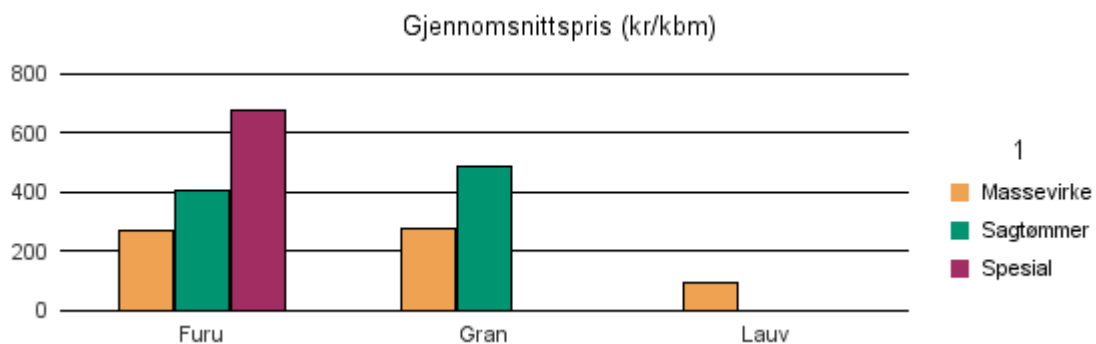

Gjennomsnittspris 2018 (kr/kbm)

	Massevirke	Sagtømmer	Spesial	Ved
Furu	271	404	675	
Gran	277	487		
Lauv	96			
Gjennomsnitt:	215	446	675