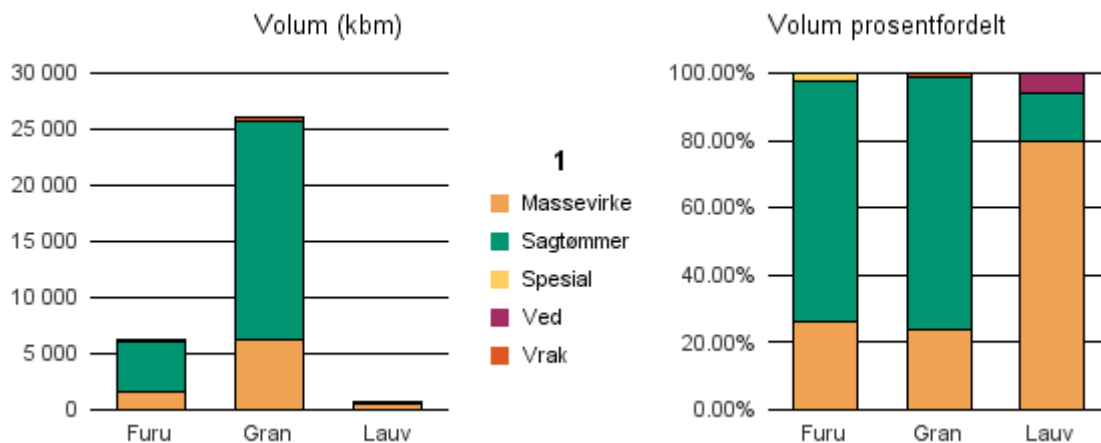

Gjennomsnittspris 2018 (kr/kbm)

	Massevirke	Sagtømmer	Spesial	Ved
Furu	273	411	656	
Gran	277	482	571	267
Lauv	227	505		264
Gjennomsnitt:	259	466	613	265

1001 KRISTIANSAND

Volum 2018 (kbm)

	Massevirke	Sagtømmer	Spesial	Ved	Vrak	Sum:
Furu	1 185	2 479	43		27	3 734
Gran	1 903	4 569			102	6 574
Lauv	178			603		781
Sum:	3 266	7 048	43	603	129	11 089

Gjennomsnittspris 2018 (kr/kbm)

	Massevirke	Sagtømmer	Spesial	Ved
Furu	291	412	703	
Gran	297	484		
Lauv	187			260
Gjennomsnitt:	258	448	703	260

1002 MANDAL

Volum 2018 (kbm)

	Massevirke	Sagtømmer	Spesial	Ved	Vrak	Sum:
Furu	1 634	4 474	134		2	6 244
Gran	6 138	19 569	17	5	277	26 006
Lauv	554	100		41		695
Sum:	8 326	24 143	151	46	279	32 945

Gjennomsnittspris 2018 (kr/kbm)

	Massevirke	Sagtømmer	Spesial	Ved
Furu	269	413	591	
Gran	287	477	770	244
Lauv	235	489		229
Gjennomsnitt:	264	460	681	236

1003 FARSUND

Volum 2018 (kbm)

	Massevirke	Sagtømmer	Spesial	Ved	Vrak	Sum:
Furu	380	701				1 081
Gran	9 085	16 948	21		226	26 280
Lauv	312			172		484
Sum:	9 777	17 649	21	172	226	27 845