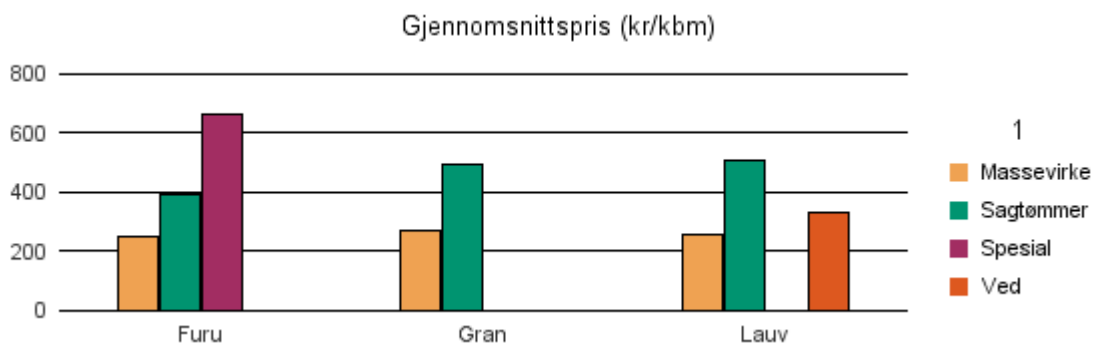

Gjennomsnittspris 2018 (kr/kbm)

	Massevirke	Sagtømmer	Spesial	Ved
Furu	247	393	662	
Gran	268	496		
Lauv	258	509		328
Gjennomsnitt:	257	466	662	328