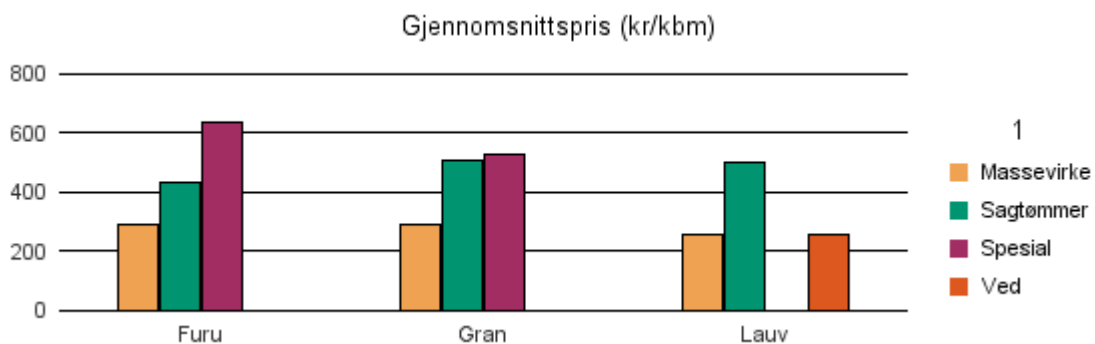

Gjennomsnittspris 2018 (kr/kbm)

	Massevirke	Sagtømmer	Spesial	Ved
Furu	303	392	681	
Gran	286	498		
Lauv	206			314
Gjennomsnitt:	265	445	681	314

1021 MARNARDAL

Volum 2018 (kbm)

	Massevirke	Sagtømmer	Spesial	Ved	Vrak	Sum:
Furu	2 627	9 485	556		2	12 670
Gran	10 862	31 231	7		382	42 482
Lauv	240	11		168		419
Sum:	13 729	40 727	563	168	384	55 571

Gjennomsnittspris 2018 (kr/kbm)

	Massevirke	Sagtømmer	Spesial	Ved
Furu	293	432	637	
Gran	289	507	527	
Lauv	259	502		258
Gjennomsnitt:	280	480	582	258

1026 ÅSERAL

Volum 2018 (kbm)

	Massevirke	Sagtømmer	Spesial	Ved	Vrak	Sum:
Furu	727	1 855	66		0	2 648
Gran	157	1 008			19	1 184
Lauv	27					27
Sum:	911	2 863	66		19	3 859