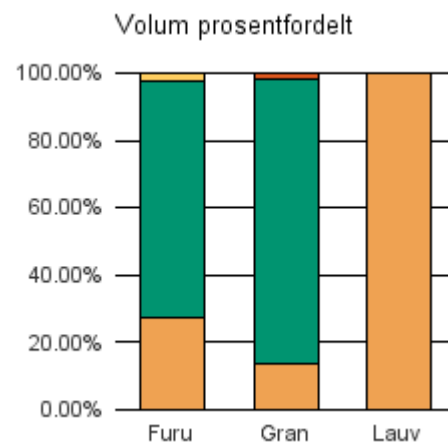

Gjennomsnittspris 2018 (kr/kbm)

	Massevirke	Sagtømmer	Spesial	Ved
Furu	303	392	681	
Gran	286	498		
Lauv	206			314
Gjennomsnitt:	265	445	681	314

1021 MARNARDAL

Volum 2018 (kbm)

	Massevirke	Sagtømmer	Spesial	Ved	Vrak	Sum:
Furu	2 627	9 485	556		2	12 670
Gran	10 862	31 231	7		382	42 482
Lauv	240	11		168		419
Sum:	13 729	40 727	563	168	384	55 571

Gjennomsnittspris 2018 (kr/kbm)

	Massevirke	Sagtømmer	Spesial	Ved
Furu	293	432	637	
Gran	289	507	527	
Lauv	259	502		258
Gjennomsnitt:	280	480	582	258

1026 ÅSERAL

Volum 2018 (kbm)

	Massevirke	Sagtømmer	Spesial	Ved	Vrak	Sum:
Furu	727	1 855	66		0	2 648
Gran	157	1 008			19	1 184
Lauv	27					27
Sum:	911	2 863	66		19	3 859

Gjennomsnittspris 2018 (kr/kbm)

	Massevirke	Sagtømmer	Spesial	Ved
Furu	271	404	675	
Gran	277	487		
Lauv	96			
Gjennomsnitt:	215	446	675	

1027 AUDNEDAL

Volum 2018 (kbm)

	Massevirke	Sagtømmer	Spesial	Ved	Vrak	Sum:
Furu	1 849	6 193	179		0	8 221
Gran	3 307	10 792			99	14 198
Lauv	60			248		308
Sum:	5 216	16 985	179	248	99	22 727