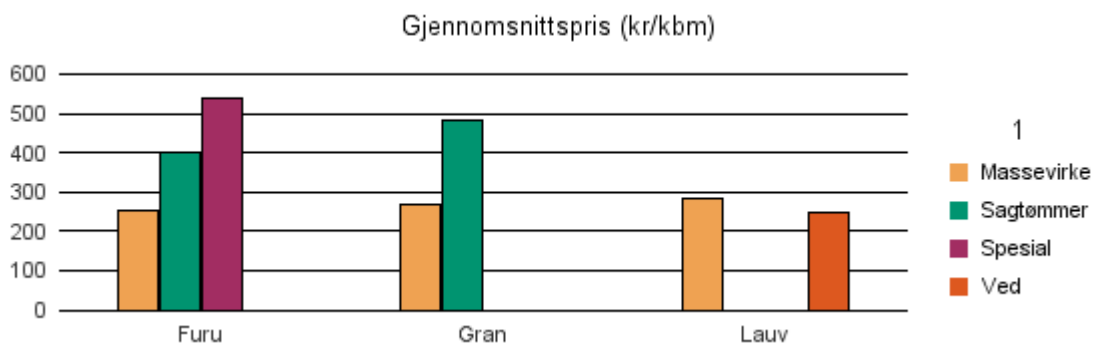

Gjennomsnittspris 2018 (kr/kbm)

	Massevirke	Sagtømmer	Spesial	Ved
Furu	252	399	538	
Gran	269	483		
Lauv	283			250
Gjennomsnitt:	268	441	538	250