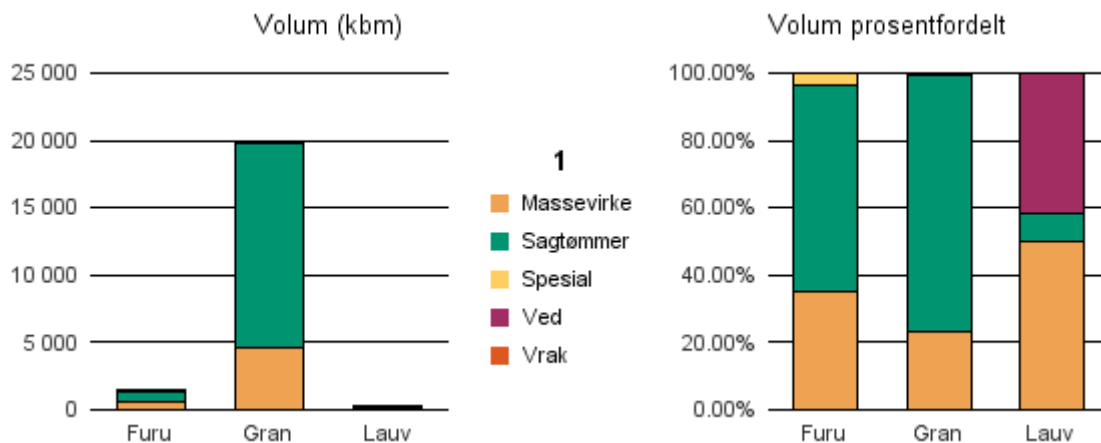

Gjennomsnittspris 2018 (kr/kbm)

	Massevirke	Sagtømmer	Spesial	Ved
Furu	274	407	679	
Gran	291	484	418	262
Lauv	224	533		236
Gjennomsnitt:	263	475	548	249

1032 LYNGDAL

Volum 2018 (kbm)

	Massevirke	Sagtømmer	Spesial	Ved	Vrak	Sum:
Furu	498	865	47		1	1 411
Gran	4 621	15 146			97	19 864
Lauv	132	22		109		263
Sum:	5 251	16 033	47	109	98	21 538

Gjennomsnittspris 2018 (kr/kbm)

	Massevirke	Sagtømmer	Spesial	Ved
Furu	247	393	662	
Gran	268	496		
Lauv	258	509		328
Gjennomsnitt:	257	466	662	328

1034 HÆGEBOSTAD

Volum 2018 (kbm)

	Massevirke	Sagtømmer	Spesial	Ved	Vrak	Sum:
Furu	1 393	4 856	23		3	6 275
Gran	3 866	18 483			124	22 473
Lauv	126			307		433
Sum:	5 385	23 339	23	307	127	29 181