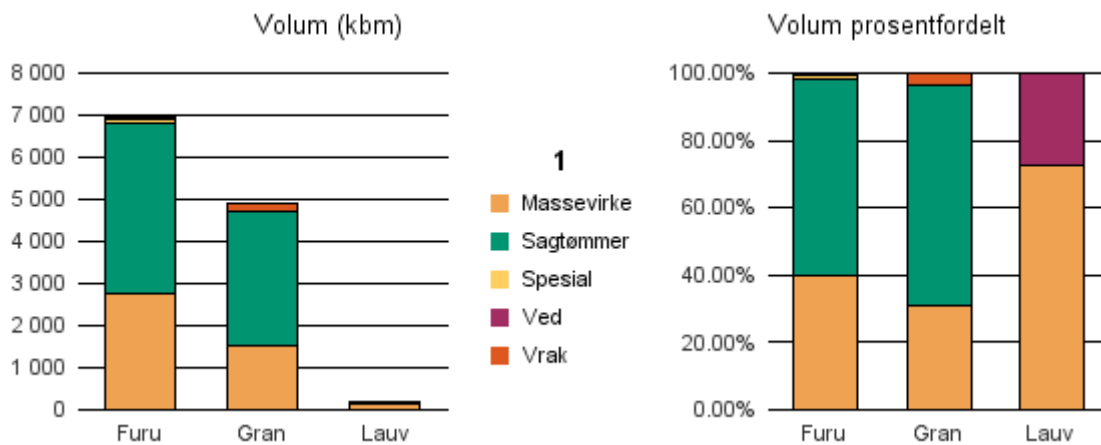

Gjennomsnittspris 2018 (kr/kbm)

	Massevirke	Sagtømmer	Spesial	Ved
Furu	267	420	679	
Gran	266	482		
Lauv	210	552		
Gjennomsnitt:	248	485	679	

1018 SØGNE

Volum 2018 (kbm)

	Massevirke	Sagtømmer	Spesial	Ved	Vrak	Sum:
Furu	2 746	4 065	98		42	6 951
Gran	1 501	3 193			189	4 883
Lauv	136			52		188
Sum:	4 383	7 258	98	52	231	12 022