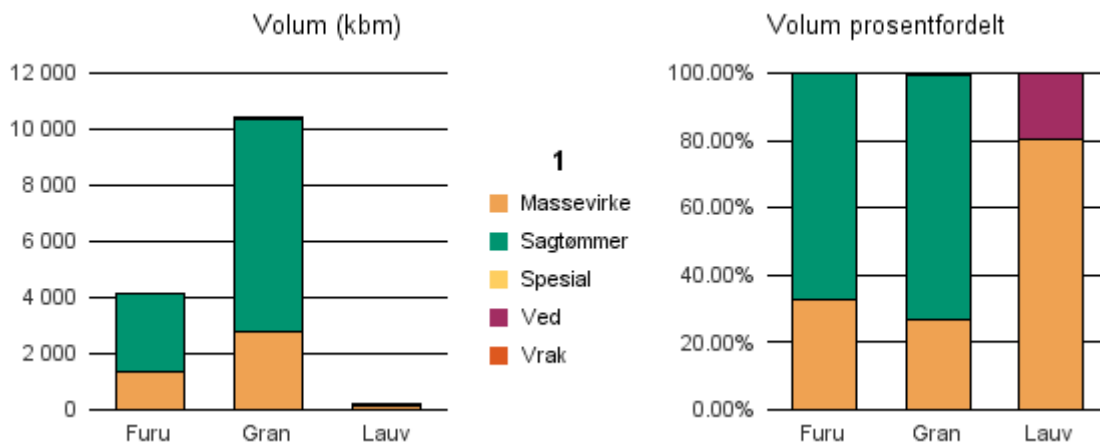

Gjennomsnittspris 2018 (kr/kbm)

	Massevirke	Sagtømmer	Spesial	Ved
Furu	247	393	662	
Gran	268	496		
Lauv	258	509		328
Gjennomsnitt:	257	466	662	328

1034 HÆGEBOSTAD

Volum 2018 (kbm)

	Massevirke	Sagtømmer	Spesial	Ved	Vrak	Sum:
Furu	1 393	4 856	23		3	6 275
Gran	3 866	18 483			124	22 473
Lauv	126			307		433
Sum:	5 385	23 339	23	307	127	29 181

Gjennomsnittspris 2018 (kr/kbm)

	Massevirke	Sagtømmer	Spesial	Ved
Furu	252	399	538	
Gran	269	483		
Lauv	283			250
Gjennomsnitt:	268	441	538	250

1037 KVINESDAL

Volum 2018 (kbm)

	Massevirke	Sagtømmer	Spesial	Ved	Vrak	Sum:
Furu	1 332	2 762	11		0	4 105
Gran	2 775	7 573			81	10 429
Lauv	158			38		196
Sum:	4 265	10 335	11	38	81	14 730