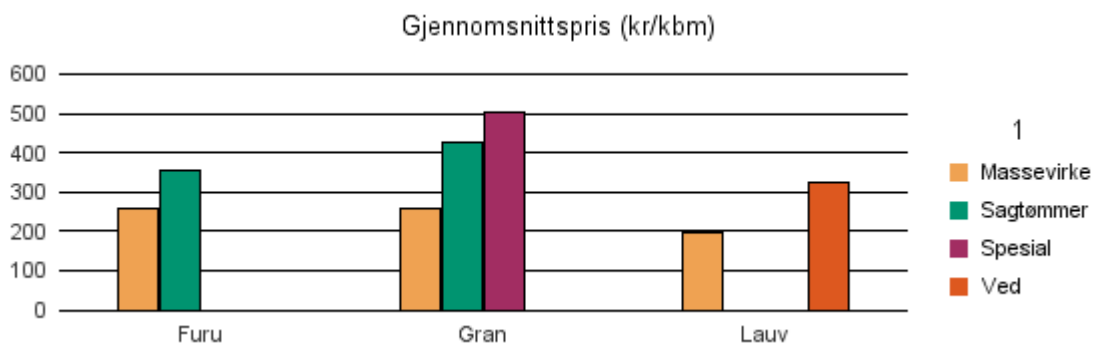

Gjennomsnittspris 2018 (kr/kbm)

	Massevirke	Sagtømmer	Spesial	Ved
Furu	269	413	591	
Gran	287	477	770	244
Lauv	235	489		229
Gjennomsnitt:	264	460	681	236

1003 FARSUND

Volum 2018 (kbm)

	Massevirke	Sagtømmer	Spesial	Ved	Vrak	Sum:
Furu	380	701				1 081
Gran	9 085	16 948	21		226	26 280
Lauv	312			172		484
Sum:	9 777	17 649	21	172	226	27 845

Gjennomsnittspris 2018 (kr/kbm)

	Massevirke	Sagtømmer	Spesial	Ved
Furu	257	355		
Gran	260	425	503	
Lauv	199			327
Gjennomsnitt:	239	390	503	327

1004 FLEKKEFJORD

Volum 2018 (kbm)

	Massevirke	Sagtømmer	Spesial	Ved	Vrak	Sum:
Furu	930	2 437	61		1	3 429
Gran	2 064	5 824		7	68	7 963
Lauv	143			81		224
Sum:	3 137	8 261	61	88	69	11 616