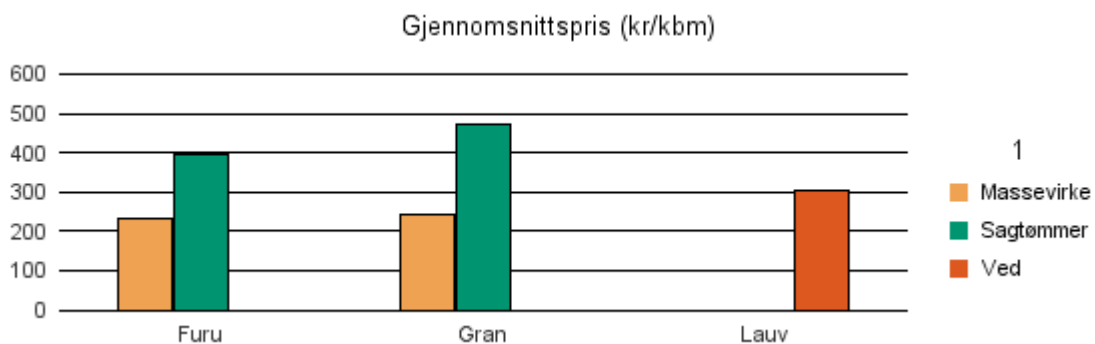

Gjennomsnittspris 2018 (kr/kbm)

	Massevirke	Sagtømmer	Spesial	Ved
Furu	256	401	640	
Gran	297	511		
Lauv	271			242
Gjennomsnitt:	275	456	640	242

1046 SIRDAL

Volum 2018 (kbm)

	Massevirke	Sagtømmer	Spesial	Ved	Vrak	Sum:
Furu	585	3 042				3 627
Gran	792	2 199			17	3 008
Lauv	0			45		45
Sum:	1 377	5 241		45	17	6 680

Gjennomsnittspris 2018 (kr/kbm)

	Massevirke	Sagtømmer	Spesial	Ved
Furu	234	396		
Gran	242	473		
Lauv	#DIV/0			306
Gjennomsnitt:	#DIV/0	435		306

Vest-Agder

Bioenergi (fkbm og gjennomsnittspris) 2018

	Virkeskategori	Kommune/ Fylke	fkbm	kr/ fkbm
Heltre flis lauv/bar	6840	KRISTIANSAND	800	120
		Sum virkeskategori:	800	
Rundvirke flis bar	6810	ÅSERAL	50	161
		AUDNEDAL	729	171
		FARSUND	571	175
		FLEKKEFJORD	732	187
		HÆGEBOSTAD	649	179
		KRISTIANSAND	674	176
		KVINESDAL	652	209
		LINDESNES	1 274	198
		LYNGDAL	782	182
		MANDAL	1 860	206
		MARNARDAL	1 738	201
		SIRDAL	132	152
		SØGNE	960	207
		SONGDALEN	902	168
		VENNESLA	545	166
		Sum virkeskategori:	12 250	
		Sum bioenergi:	13 050	