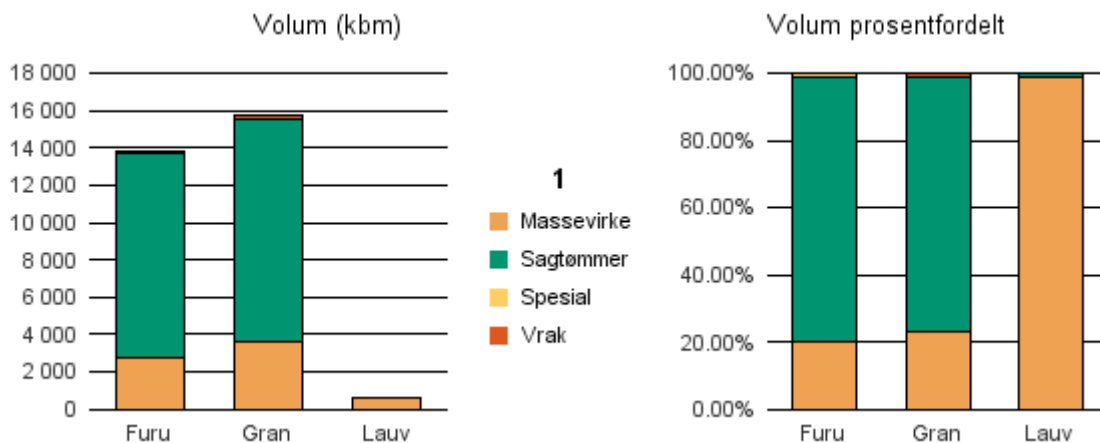

Gjennomsnittspris 2018 (kr/kbm)

	Massevirke	Sagtømmer	Spesial	Ved
Furu	271	406	732	
Gran	269	477		
Lauv	214			229
Gjennomsnitt:	252	441	732	229

1017 SONGDALEN

Volum 2018 (kbm)

	Massevirke	Sagtømmer	Spesial	Ved	Vrak	Sum:
Furu	2 778	10 882	95		34	13 789
Gran	3 623	11 930			158	15 711
Lauv	612	9				621
Sum:	7 013	22 821	95		192	30 121

Gjennomsnittspris 2018 (kr/kbm)

	Massevirke	Sagtømmer	Spesial	Ved
Furu	267	420	679	
Gran	266	482		
Lauv	210	552		
Gjennomsnitt:	248	485	679	

1018 SØGNE

Volum 2018 (kbm)

	Massevirke	Sagtømmer	Spesial	Ved	Vrak	Sum:
Furu	2 746	4 065	98		42	6 951
Gran	1 501	3 193			189	4 883
Lauv	136			52		188
Sum:	4 383	7 258	98	52	231	12 022