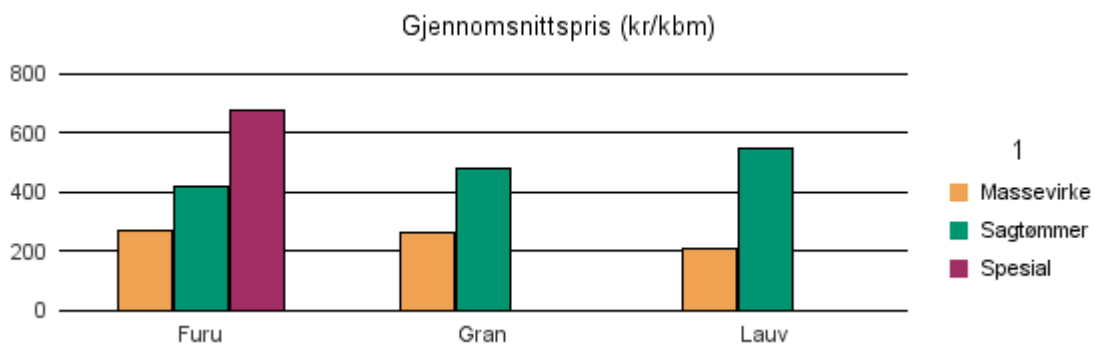

Gjennomsnittspris 2018 (kr/kbm)

	Massevirke	Sagtømmer	Spesial	Ved
Furu	271	406	732	
Gran	269	477		
Lauv	214			229
Gjennomsnitt:	252	441	732	229

1017 SONGDALEN

Volum 2018 (kbm)

	Massevirke	Sagtømmer	Spesial	Ved	Vrak	Sum:
Furu	2 778	10 882	95		34	13 789
Gran	3 623	11 930			158	15 711
Lauv	612	9				621
Sum:	7 013	22 821	95		192	30 121

Gjennomsnittspris 2018 (kr/kbm)

	Massevirke	Sagtømmer	Spesial	Ved
Furu	267	420	679	
Gran	266	482		
Lauv	210	552		
Gjennomsnitt:	248	485	679	

1018 SØGNE

Volum 2018 (kbm)

	Massevirke	Sagtømmer	Spesial	Ved	Vrak	Sum:
Furu	2 746	4 065	98		42	6 951
Gran	1 501	3 193			189	4 883
Lauv	136			52		188
Sum:	4 383	7 258	98	52	231	12 022