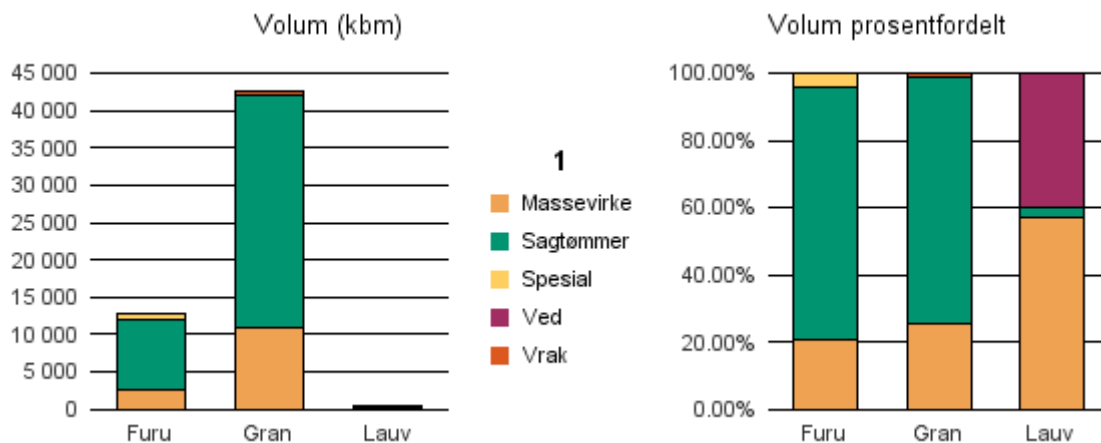

Gjennomsnittspris 2018 (kr/kbm)

	Massevirke	Sagtømmer	Spesial	Ved
Furu	303	392	681	
Gran	286	498		
Lauv	206			314
Gjennomsnitt:	265	445	681	314

1021 MARNARDAL

Volum 2018 (kbm)

	Massevirke	Sagtømmer	Spesial	Ved	Vrak	Sum:
Furu	2 627	9 485	556		2	12 670
Gran	10 862	31 231	7		382	42 482
Lauv	240	11		168		419
Sum:	13 729	40 727	563	168	384	55 571

Gjennomsnittspris 2018 (kr/kbm)

	Massevirke	Sagtømmer	Spesial	Ved
Furu	293	432	637	
Gran	289	507	527	
Lauv	259	502		258
Gjennomsnitt:	280	480	582	258

1026 ÅSERAL

Volum 2018 (kbm)

	Massevirke	Sagtømmer	Spesial	Ved	Vrak	Sum:
Furu	727	1 855	66		0	2 648
Gran	157	1 008			19	1 184
Lauv	27					27
Sum:	911	2 863	66		19	3 859