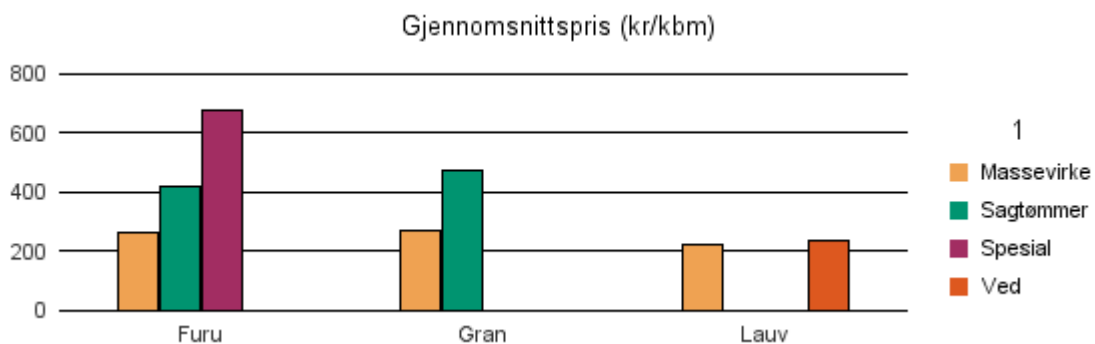

Gjennomsnittspris 2018 (kr/kbm)

	Massevirke	Sagtømmer	Spesial	Ved
Furu	266	417	679	
Gran	268	476		
Lauv	222			235
Gjennomsnitt:	252	447	679	235