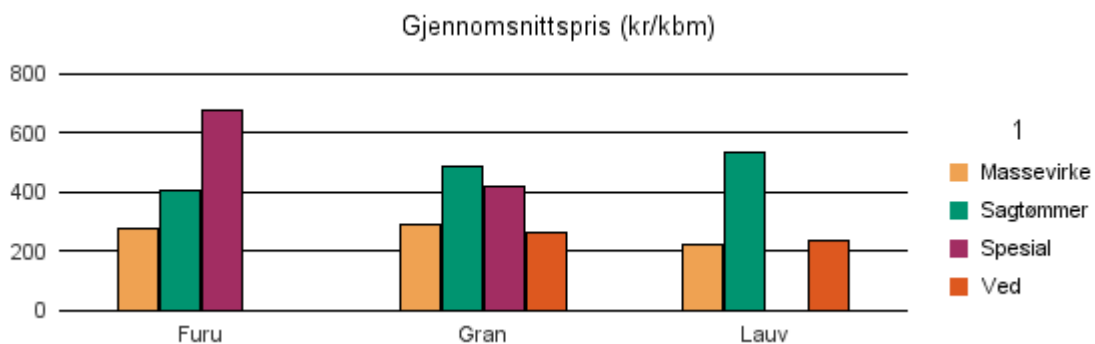

Gjennomsnittspris 2018 (kr/kbm)

	Massevirke	Sagtømmer	Spesial	Ved
Furu	274	407	679	
Gran	291	484	418	262
Lauv	224	533		236
Gjennomsnitt:	263	475	548	249