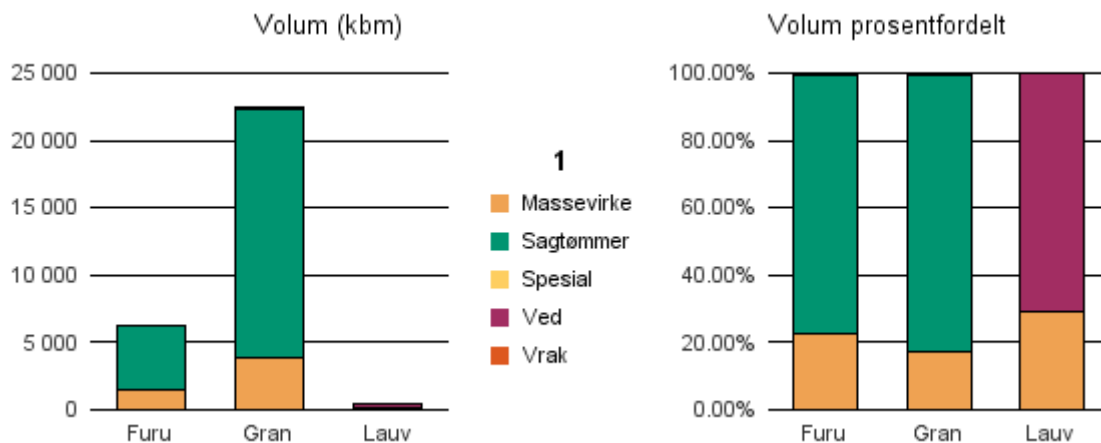

Gjennomsnittspris 2018 (kr/kbm)

	Massevirke	Sagtømmer	Spesial	Ved
Furu	247	393	662	
Gran	268	496		
Lauv	258	509		328
Gjennomsnitt:	257	466	662	328

1034 HÆGEBOSTAD

Volum 2018 (kbm)

	Massevirke	Sagtømmer	Spesial	Ved	Vrak	Sum:
Furu	1 393	4 856	23		3	6 275
Gran	3 866	18 483			124	22 473
Lauv	126			307		433
Sum:	5 385	23 339	23	307	127	29 181