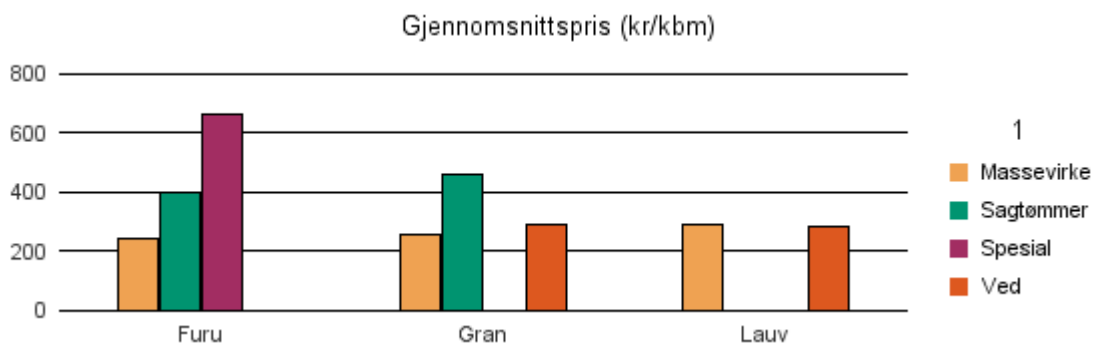

Gjennomsnittspris 2018 (kr/kbm)

	Massevirke	Sagtømmer	Spesial	Ved
Furu	269	413	591	
Gran	287	477	770	244
Lauv	235	489		229
Gjennomsnitt:	264	460	681	236

1003 FARSUND

Volum 2018 (kbm)

	Massevirke	Sagtømmer	Spesial	Ved	Vrak	Sum:
Furu	380	701				1 081
Gran	9 085	16 948	21		226	26 280
Lauv	312			172		484
Sum:	9 777	17 649	21	172	226	27 845

Gjennomsnittspris 2018 (kr/kbm)

	Massevirke	Sagtømmer	Spesial	Ved
Furu	257	355		
Gran	260	425	503	
Lauv	199			327
Gjennomsnitt:	239	390	503	327

1004 FLEKKEFJORD

Volum 2018 (kbm)

	Massevirke	Sagtømmer	Spesial	Ved	Vrak	Sum:
Furu	930	2 437	61		1	3 429
Gran	2 064	5 824		7	68	7 963
Lauv	143			81		224
Sum:	3 137	8 261	61	88	69	11 616

Gjennomsnittspris 2018 (kr/kbm)

	Massevirke	Sagtømmer	Spesial	Ved
Furu	244	396	665	
Gran	258	463		290
Lauv	290			280
Gjennomsnitt:	264	430	665	285

1014 VENNESLA

Volum 2018 (kbm)

	Massevirke	Sagtømmer	Spesial	Ved	Vrak	Sum:
Furu	2 066	5 116	90		2	7 274
Gran	5 540	15 166			181	20 887
Lauv	384			40		424
Sum:	7 990	20 282	90	40	183	28 585