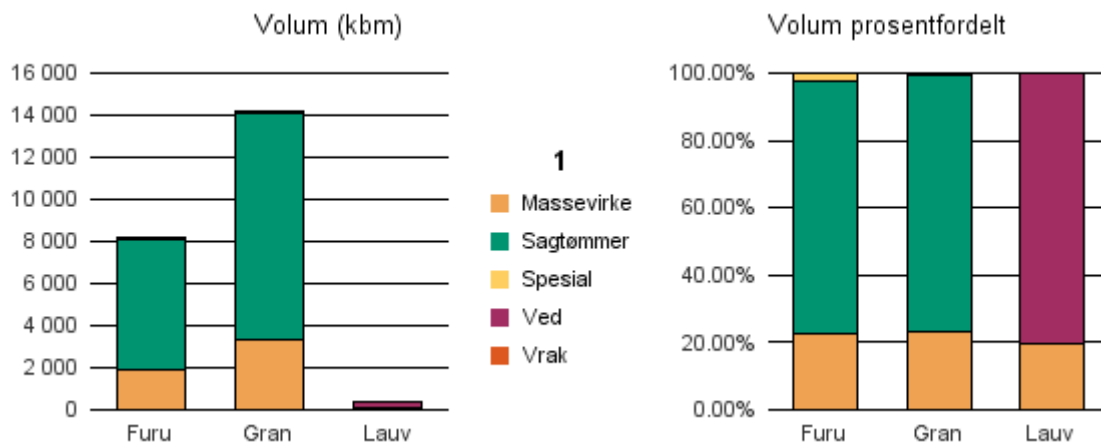

Gjennomsnittspris 2018 (kr/kbm)

	Massevirke	Sagtømmer	Spesial	Ved
Furu	271	404	675	
Gran	277	487		
Lauv	96			
Gjennomsnitt:	215	446	675	

1027 AUDNEDAL

Volum 2018 (kbm)

	Massevirke	Sagtømmer	Spesial	Ved	Vrak	Sum:
Furu	1 849	6 193	179		0	8 221
Gran	3 307	10 792			99	14 198
Lauv	60			248		308
Sum:	5 216	16 985	179	248	99	22 727