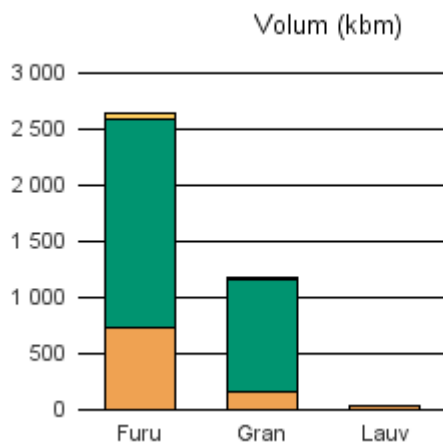

Gjennomsnittspris 2018 (kr/kbm)

	Massevirke	Sagtømmer	Spesial	Ved
Furu	303	392	681	
Gran	286	498		
Lauv	206			314
Gjennomsnitt:	265	445	681	314

1021 MARNARDAL

Volum 2018 (kbm)

	Massevirke	Sagtømmer	Spesial	Ved	Vrak	Sum:
Furu	2 627	9 485	556		2	12 670
Gran	10 862	31 231	7		382	42 482
Lauv	240	11		168		419
Sum:	13 729	40 727	563	168	384	55 571

Gjennomsnittspris 2018 (kr/kbm)

	Massevirke	Sagtømmer	Spesial	Ved
Furu	293	432	637	
Gran	289	507	527	
Lauv	259	502		258
Gjennomsnitt:	280	480	582	258

1026 ÅSERAL

Volum 2018 (kbm)

	Massevirke	Sagtømmer	Spesial	Ved	Vrak	Sum:
Furu	727	1 855	66		0	2 648
Gran	157	1 008			19	1 184
Lauv	27					27
Sum:	911	2 863	66		19	3 859

Gjennomsnittspris 2018 (kr/kbm)

	Massevirke	Sagtømmer	Spesial	Ved
Furu	271	404	675	
Gran	277	487		
Lauv	96			
Gjennomsnitt:	215	446	675	

1027 AUDNEDAL

Volum 2018 (kbm)

	Massevirke	Sagtømmer	Spesial	Ved	Vrak	Sum:
Furu	1 849	6 193	179		0	8 221
Gran	3 307	10 792			99	14 198
Lauv	60			248		308
Sum:	5 216	16 985	179	248	99	22 727