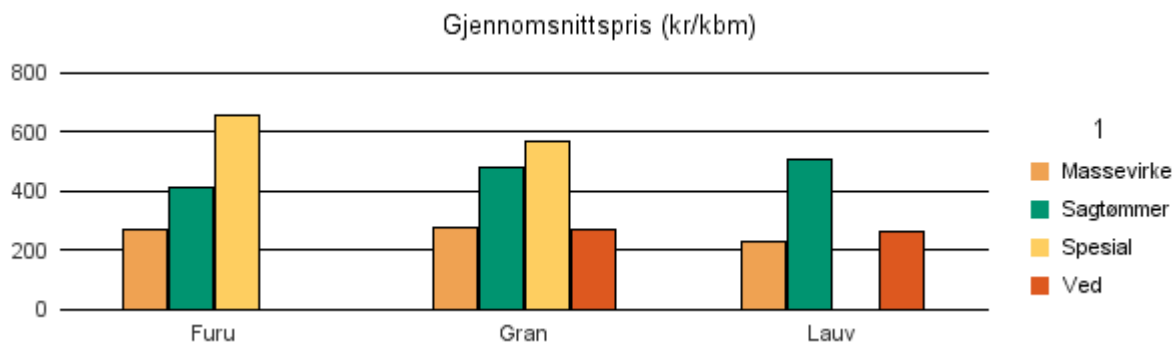

Rapporten er laget med Business Objects.

Rapportene kan lastes ned fra www.skogdata.no/virkesstatistikk

For mer informasjon, kontakt: helpdesk@skogdata.no

Vest-Agder

Volum 2018 (kbm)

	Massevirke	Sagtømmer	Spesial	Ved	Vrak	Sum:
Furu	22 036	61 736	1 486		117	85 375
Gran	63 855	190 240	56	22	2 229	256 402
Lauv	3 427	183		2 093		5 703
Sum:	89 318	252 159	1 542	2 115	2 346	347 480

Gjennomsnittspris 2018 (kr/kbm)

	Massevirke	Sagtømmer	Spesial	Ved
Furu	273	411	656	
Gran	277	482	571	267
Lauv	227	505		264
Gjennomsnitt:	259	466	613	265

1001 KRISTIANSAND

Volum 2018 (kbm)

	Massevirke	Sagtømmer	Spesial	Ved	Vrak	Sum:
Furu	1 185	2 479	43		27	3 734
Gran	1 903	4 569			102	6 574
Lauv	178			603		781
Sum:	3 266	7 048	43	603	129	11 089