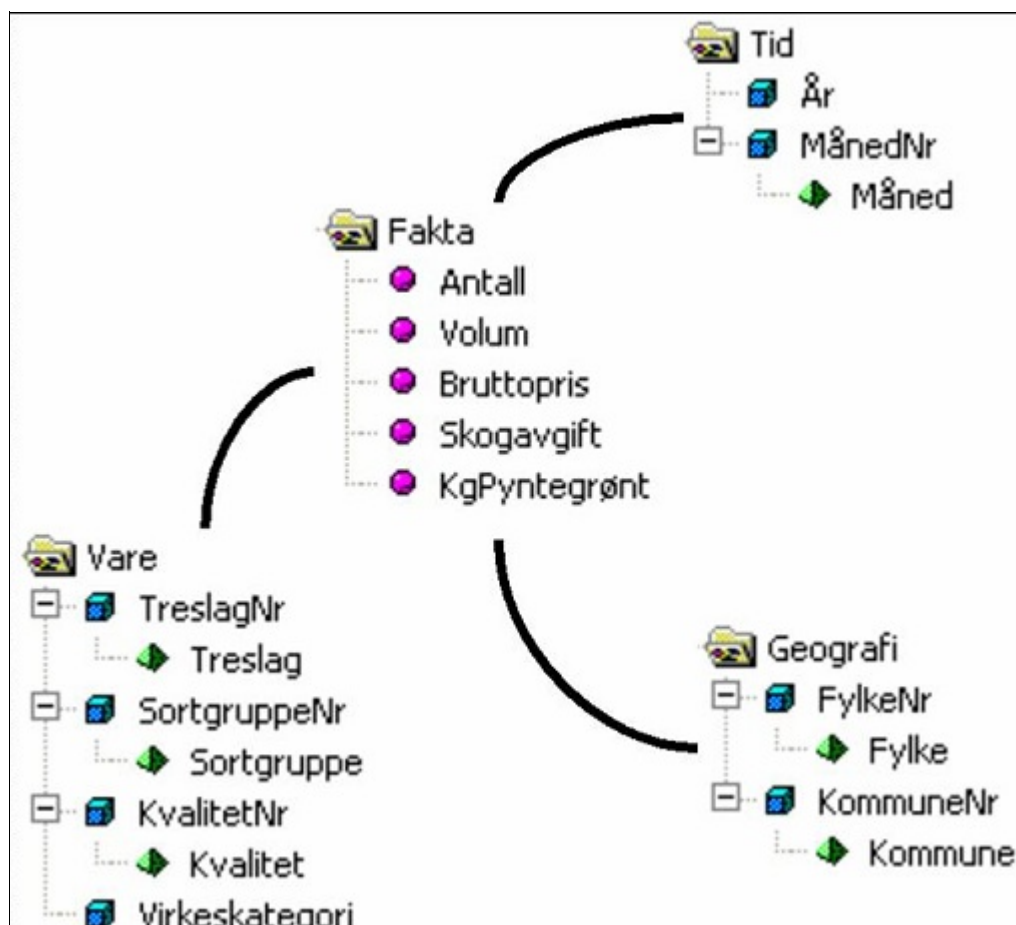

Virkestatistikk fra  
**SKOG-DATA AS**

**Troms m/kommuner**

Dataene i rapporten er hentet fra VSOP-databasen som inneholder virkesdata med tilhørende innbetalinger til skogfond. Den 01.06.2015 tok Landbruksdirektoratet over driften av VSOP. Derfor er data som har kommet via manuell innrapportering (det vil si virke som ikke er offentlig målt) siden 01.05.2015 ikke med i denne statistikken fra Skog-Data.

## Troms