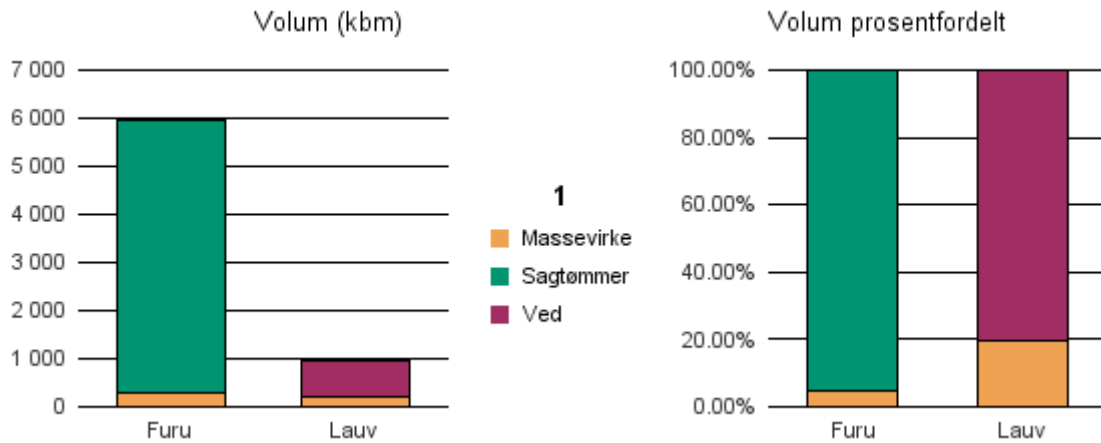

1922 BARDU

Volum 2018 (kbm)

	Massevirke	Sagtømmer	Spesial	Ved	Vrak	Sum:
Furu	263	5 685				5 948
Lauv	183			761		944
Sum:	446	5 685		761		6 892