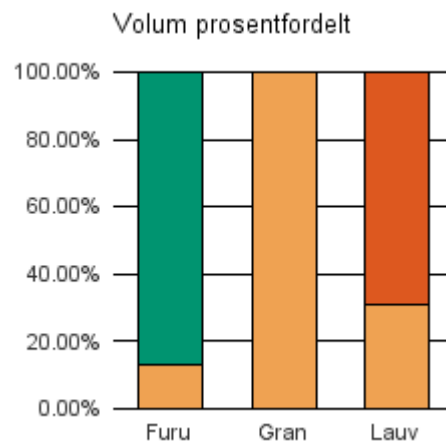

Troms

Volum 2018 (kbm)

	Massevirke	Sagtømmer	Spesial	Ved	Vrak	Sum:
Furu	1 414	9 754				11 168
Gran	79					79
Lauv	351			790		1 141
Sum:	1 844	9 754		790		12 388