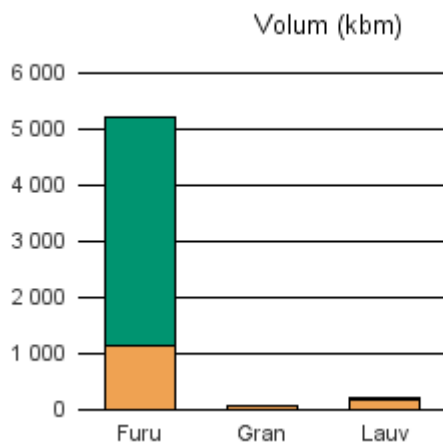

1924 MÅLSELV

Volum 2018 (kbm)

	Massevirke	Sagtømmer	Spesial	Ved	Vrak	Sum:
Furu	1 151	4 069				5 220
Gran	79					79
Lauv	168			29		197
Sum:	1 398	4 069		29		5 496