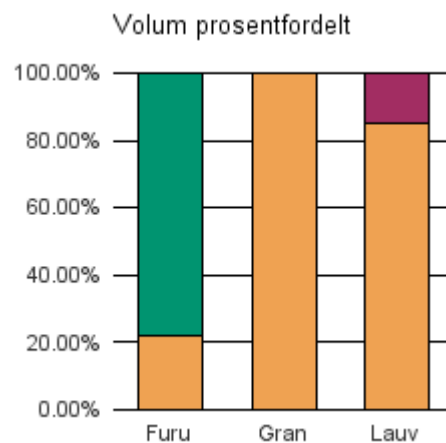

1924 MÅLSELV

Volum 2018 (kbm)

	Massevirke	Sagtømmer	Spesial	Ved	Vrak	Sum:
Furu	1 151	4 069				5 220
Gran	79					79
Lauv	168			29		197
Sum:	1 398	4 069		29		5 496