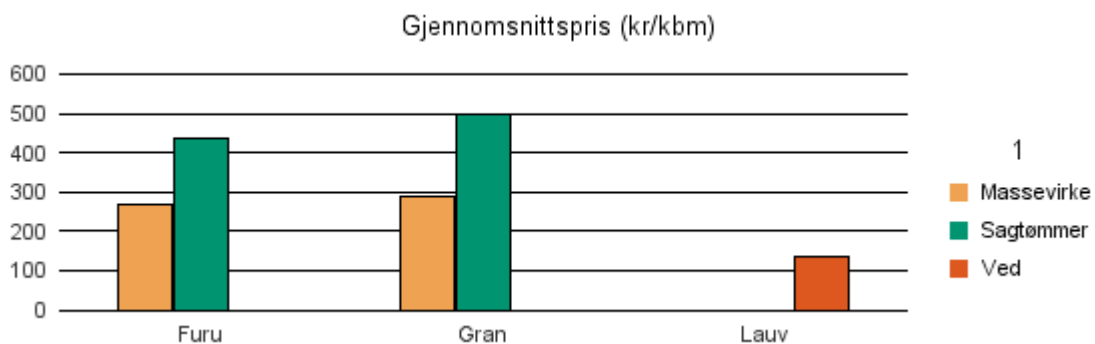

Gjennomsnittspris 2018 (kr/kbm)

	Massevirke	Sagtømmer	Spesial	Ved
Furu	270	438		
Gran	289	500		
Lauv				138
Gjennomsnitt:	280	469		138