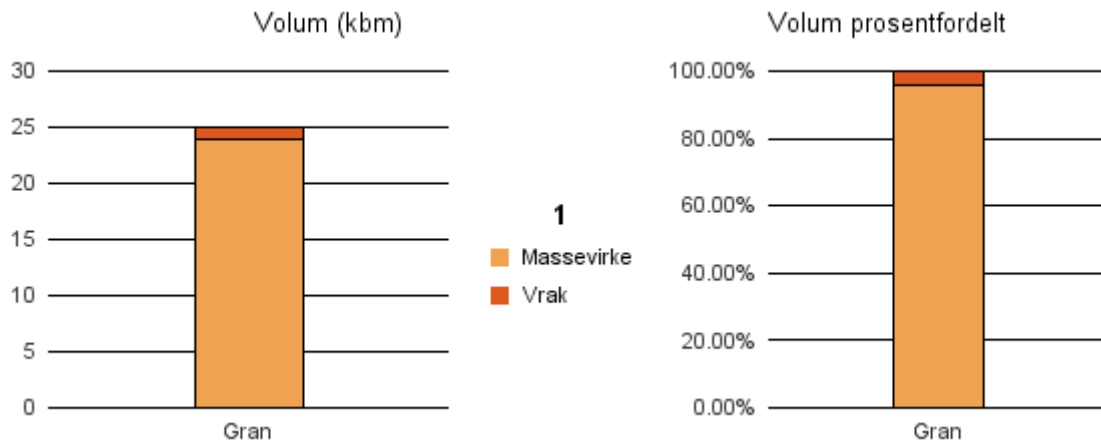

Gjennomsnittspris 2018 (kr/kbm)

	Massevirke	Sagtømmer	Spesial	Ved
Furu	164	350		
Gran	227	435		
Gjennomsnitt:	196	393		

1441 SELJE

Volum 2018 (kbm)

	Massevirke	Sagtømmer	Spesial	Ved	Vrak	Sum:
Gran	24				1	25
Sum:	24				1	25