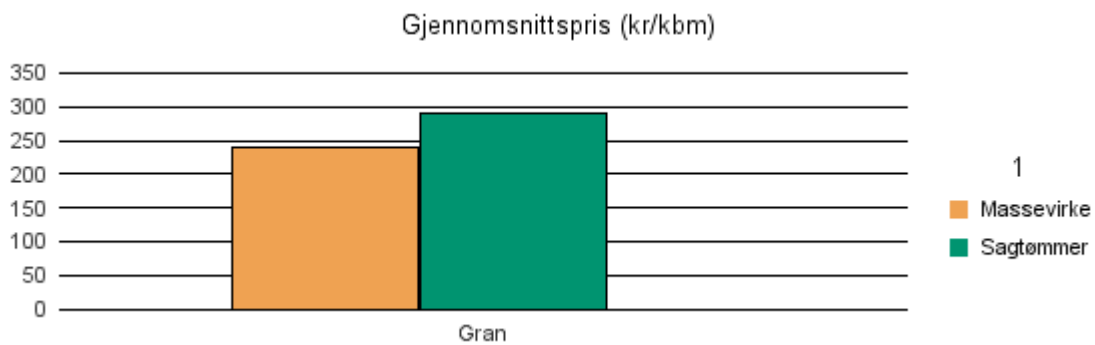

Gjennomsnittspris 2018 (kr/kbm)

	Massevirke	Sagtømmer	Spesial	Ved
Gran	241	291		
Gjennomsnitt:	241	291