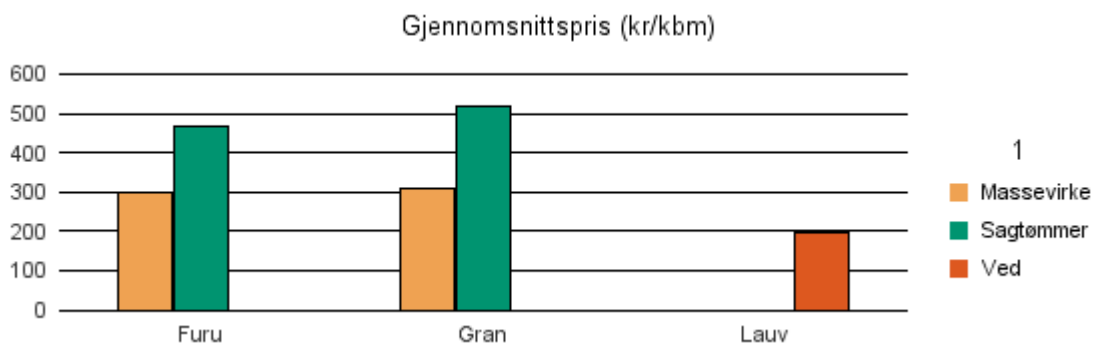

Gjennomsnittspris 2018 (kr/kbm)

	Massevirke	Sagtømmer	Spesial	Ved
Furu	299	466		
Gran	308	521		
Lauv				198
Gjennomsnitt:	303	493		198