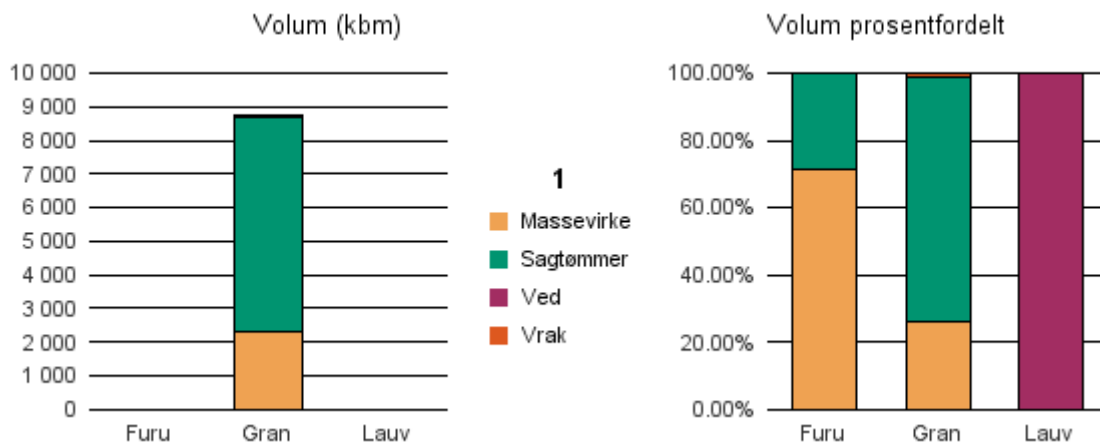

Gjennomsnittspris 2018 (kr/kbm)

	Massevirke	Sagtømmer	Spesial	Ved
Furu	270	438		
Gran	289	500		
Lauv				138
Gjennomsnitt:	280	469		138

1433 NAUSTDAL

Volum 2018 (kbm)

	Massevirke	Sagtømmer	Spesial	Ved	Vrak	Sum:
Furu	5	2				7
Gran	2 293	6 392			84	8 769
Lauv				12		12
Sum:	2 298	6 394		12	84	8 788