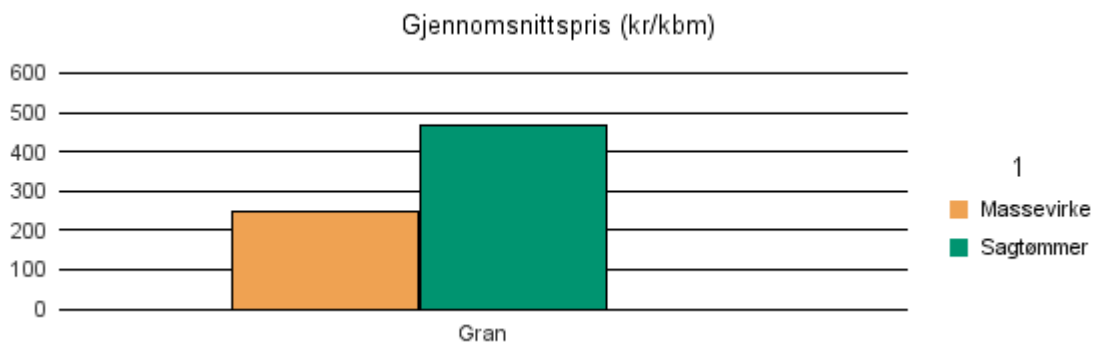

Gjennomsnittspris 2018 (kr/kbm)

	Massevirke	Sagtømmer	Spesial	Ved
Gran	247	469		
Gjennomsnitt:	247	469