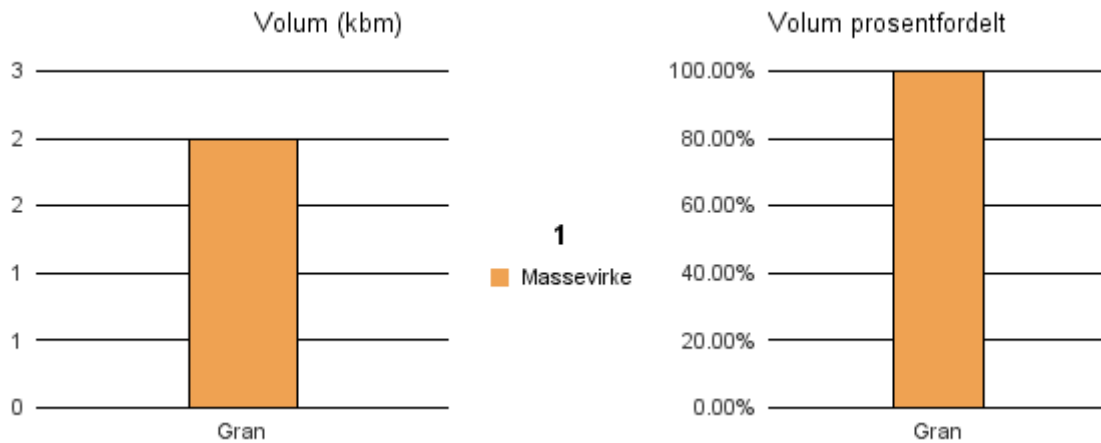

Gjennomsnittspris 2018 (kr/kbm)

	Massevirke	Sagtømmer	Spesial	Ved
Furu	309			
Gran	250	495		
Gjennomsnitt:	280	495		

1421 AURLAND

Volum 2018 (kbm)

	Massevirke	Sagtømmer	Spesial	Ved	Vrak	Sum:
Gran	2					2
Sum:	2					2