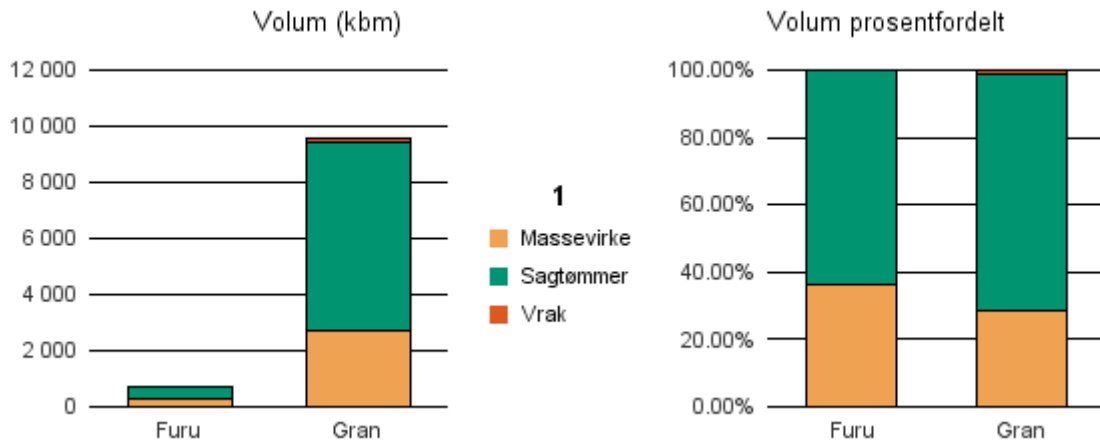

Gjennomsnittspris 2018 (kr/kbm)

	Massevirke	Sagtømmer	Spesial	Ved
Furu	247	458		
Gran	451	479		
Gjennomsnitt:	349	469		

1445 GLOPPEN

Volum 2018 (kbm)

	Massevirke	Sagtømmer	Spesial	Ved	Vrak	Sum:
Furu	256	450				706
Gran	2 722	6 729			112	9 563
Sum:	2 978	7 179			112	10 269