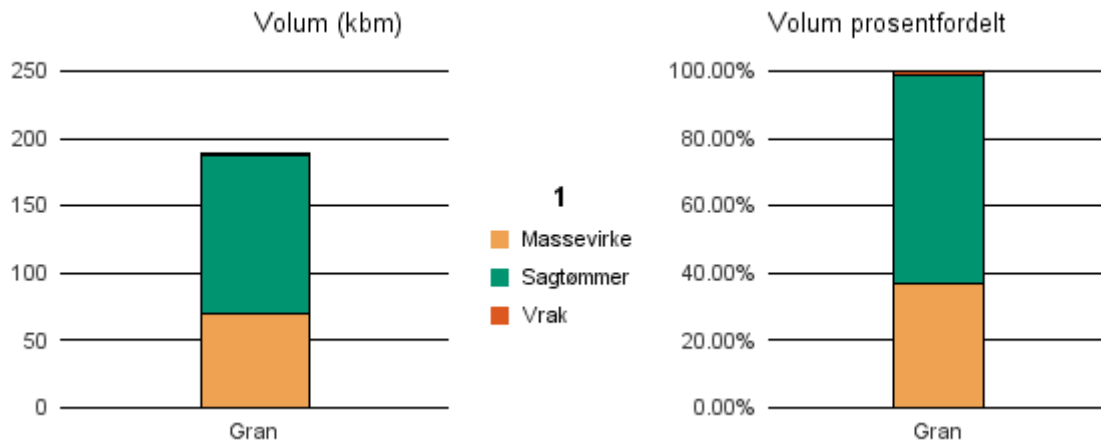

Gjennomsnittspris 2018 (kr/kbm)

	Massevirke	Sagtømmer	Spesial	Ved
Furu	246			
Gran	248	482		
Gjennomsnitt:	247	482		

1411 GULEN

Volum 2018 (kbm)

	Massevirke	Sagtømmer	Spesial	Ved	Vrak	Sum:
Gran	69	118			2	189
Sum:	69	118			2	189

Gjennomsnittspris 2018 (kr/kbm)

	Massevirke	Sagtømmer	Spesial	Ved
Gran	240	393		
Gjennomsnitt:	240	393		

1413 HYLLESTAD

Volum 2018 (kbm)

	Massevirke	Sagtømmer	Spesial	Ved	Vrak	Sum:
Furu		2				2
Gran	20	69			2	91
Sum:	20	71			2	93