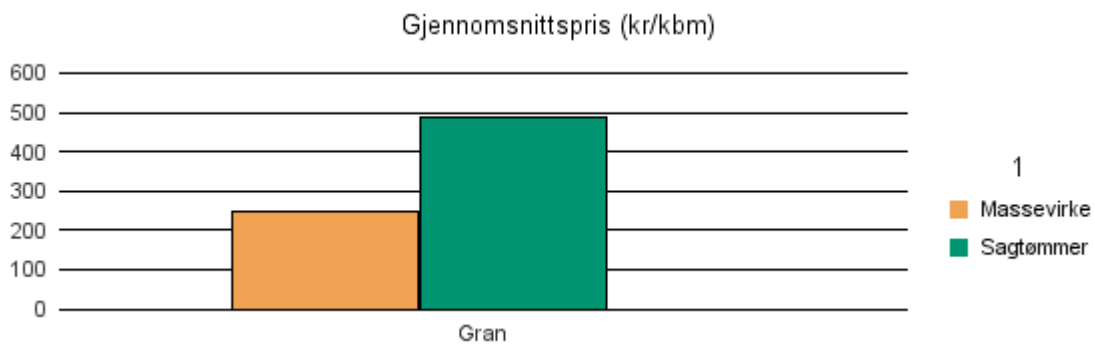

Gjennomsnittspris 2018 (kr/kbm)

	Massevirke	Sagtømmer	Spesial	Ved
Gran	248	487		
Gjennomsnitt:	248	487