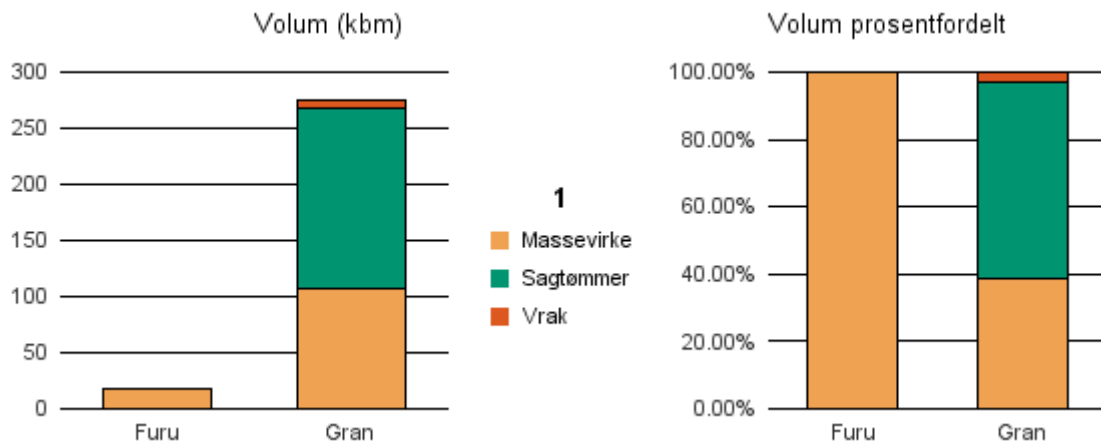

Gjennomsnittspris 2018 (kr/kbm)

	Massevirke	Sagtømmer	Spesial	Ved
Furu	303	451		
Gran	278	473		
Lauv				194
Gjennomsnitt:	291	462		194

1401 FLORA

Volum 2018 (kbm)

	Massevirke	Sagtømmer	Spesial	Ved	Vrak	Sum:
Furu	17					17
Gran	106	161			8	275
Sum:	123	161			8	292

Gjennomsnittspris 2018 (kr/kbm)

	Massevirke	Sagtømmer	Spesial	Ved
Furu	246			
Gran	248	482		
Gjennomsnitt:	247	482		

1411 GULEN

Volum 2018 (kbm)

	Massevirke	Sagtømmer	Spesial	Ved	Vrak	Sum:
Gran	69	118			2	189
Sum:	69	118			2	189