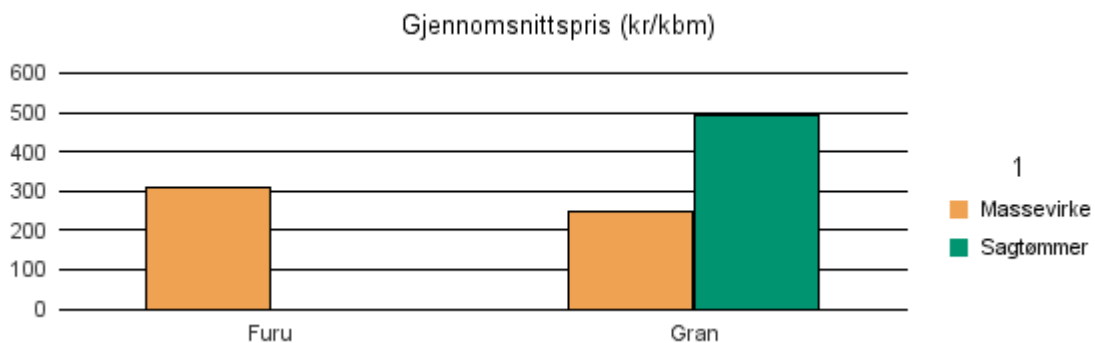

Gjennomsnittspris 2018 (kr/kbm)

	Massevirke	Sagtømmer	Spesial	Ved
Furu	309			
Gran	250	495		
Gjennomsnitt:	280	495