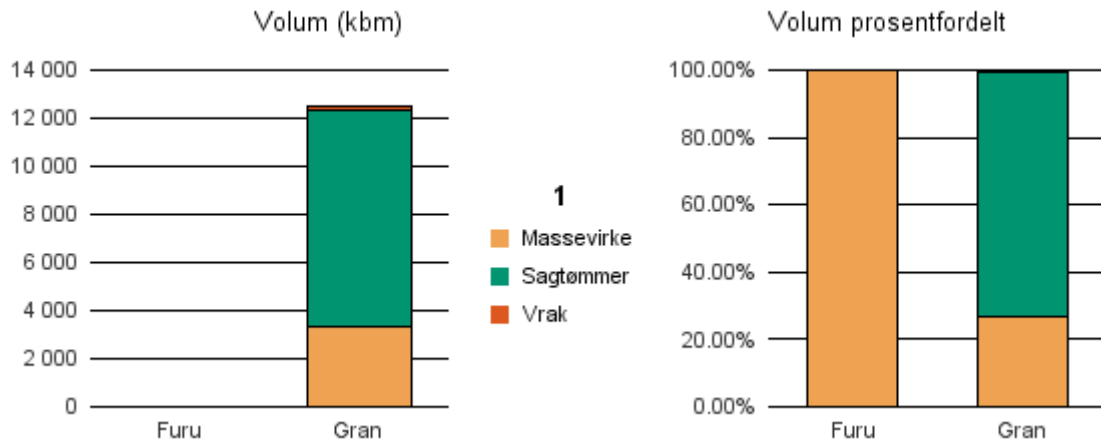

Gjennomsnittspris 2018 (kr/kbm)

	Massevirke	Sagtømmer	Spesial	Ved
Furu	299	466		
Gran	308	521		
Lauv				198
Gjennomsnitt:	303	493		198

1431 JØLSTER

Volum 2018 (kbm)

	Massevirke	Sagtømmer	Spesial	Ved	Vrak	Sum:
Furu	1					1
Gran	3 333	9 038			107	12 478
Sum:	3 334	9 038			107	12 479