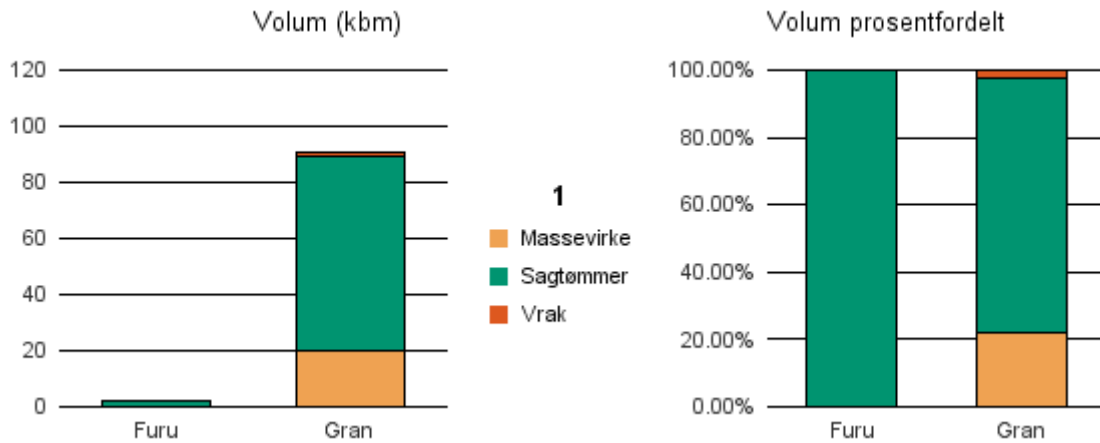

Gjennomsnittspris 2018 (kr/kbm)

	Massevirke	Sagtømmer	Spesial	Ved
Gran	240	393		
Gjennomsnitt:	240	393		

1413 HYLLESTAD

Volum 2018 (kbm)

	Massevirke	Sagtømmer	Spesial	Ved	Vrak	Sum:
Furu		2				2
Gran	20	69			2	91
Sum:	20	71			2	93

Gjennomsnittspris 2018 (kr/kbm)

	Massevirke	Sagtømmer	Spesial	Ved
Furu		472		
Gran	250	480		
Gjennomsnitt:	250	476		

1416 HØYANGER

Volum 2018 (kbm)

	Massevirke	Sagtømmer	Spesial	Ved	Vrak	Sum:
Furu	95					95
Gran	1 557	4 769			46	6 372
Lauv				29		29
Sum:	1 652	4 769		29	46	6 496