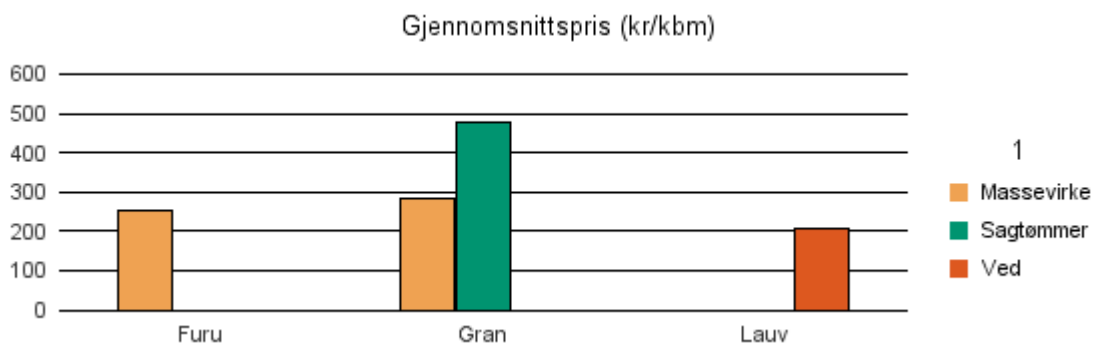

Gjennomsnittspris 2018 (kr/kbm)

	Massevirke	Sagtømmer	Spesial	Ved
Furu		472		
Gran	250	480		
Gjennomsnitt:	250	476		

1416 HØYANGER

Volum 2018 (kbm)

	Massevirke	Sagtømmer	Spesial	Ved	Vrak	Sum:
Furu	95					95
Gran	1 557	4 769			46	6 372
Lauv				29		29
Sum:	1 652	4 769		29	46	6 496

Gjennomsnittspris 2018 (kr/kbm)

	Massevirke	Sagtømmer	Spesial	Ved
Furu	255			
Gran	283	479		
Lauv				210
Gjennomsnitt:	269	479		210

1417 VIK

Volum 2018 (kbm)

	Massevirke	Sagtømmer	Spesial	Ved	Vrak	Sum:
Furu	51	23				74
Gran	1 159	2 120			45	3 324
Sum:	1 210	2 143			45	3 398