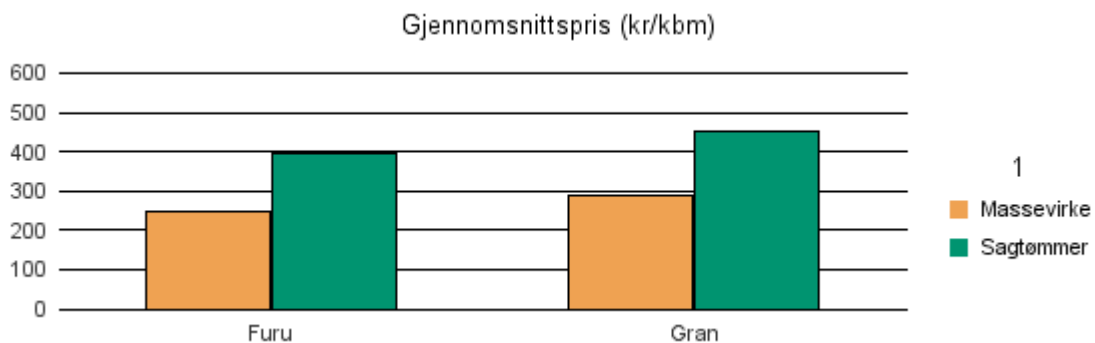

Gjennomsnittspris 2018 (kr/kbm)

	Massevirke	Sagtømmer	Spesial	Ved
Furu	249	396		
Gran	290	454		
Gjennomsnitt:	270	425