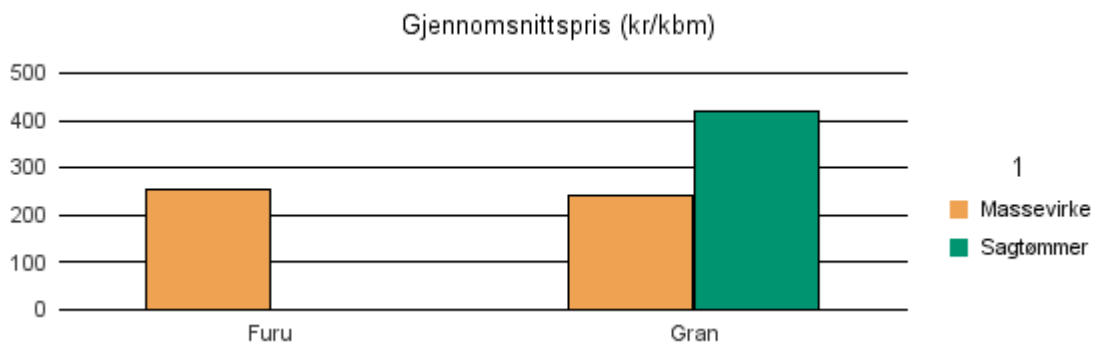

Gjennomsnittspris 2018 (kr/kbm)

	Massevirke	Sagtømmer	Spesial	Ved
Furu	250	274		
Gran	240	438		
Gjennomsnitt:	245	356		

1418 BALESTRAND

Volum 2018 (kbm)

	Massevirke	Sagtømmer	Spesial	Ved	Vrak	Sum:
Furu	24					24
Gran	392	1 076			30	1 498
Sum:	416	1 076			30	1 522

Gjennomsnittspris 2018 (kr/kbm)

	Massevirke	Sagtømmer	Spesial	Ved
Furu	252			
Gran	239	418		
Gjennomsnitt:	246	418		

1419 LEIKANGER

Volum 2018 (kbm)

	Massevirke	Sagtømmer	Spesial	Ved	Vrak	Sum:
Gran	156	247			3	406
Sum:	156	247			3	406