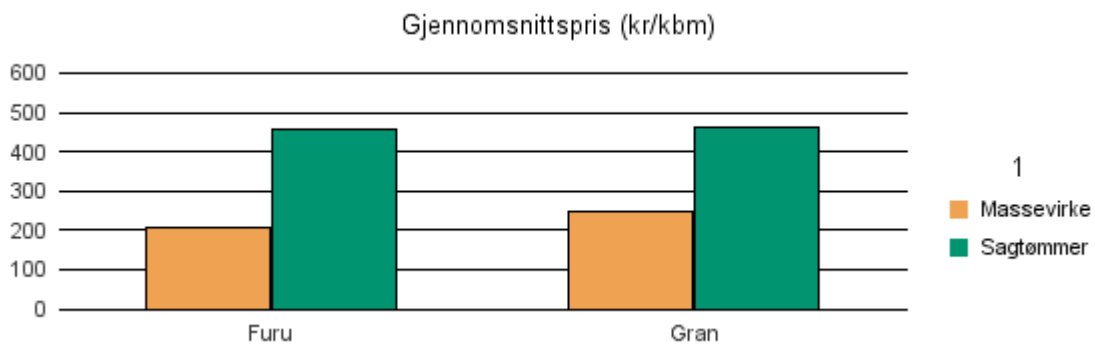

Gjennomsnittspris 2018 (kr/kbm)

	Massevirke	Sagtømmer	Spesial	Ved
Furu	207	459		
Gran	250	460		
Gjennomsnitt:	228	460