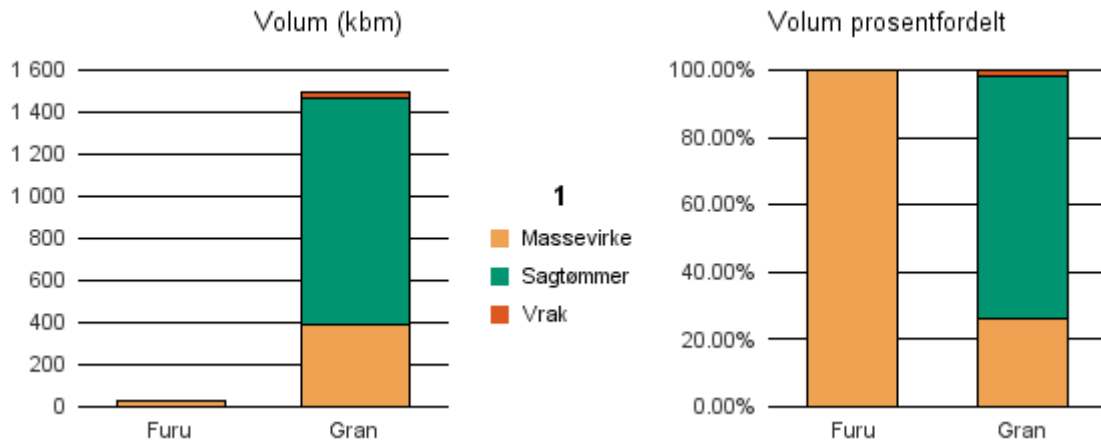

Gjennomsnittspris 2018 (kr/kbm)

	Massevirke	Sagtømmer	Spesial	Ved
Furu	250	274		
Gran	240	438		
Gjennomsnitt:	245	356		

1418 BALESTRAND

Volum 2018 (kbm)

	Massevirke	Sagtømmer	Spesial	Ved	Vrak	Sum:
Furu	24					24
Gran	392	1 076			30	1 498
Sum:	416	1 076			30	1 522