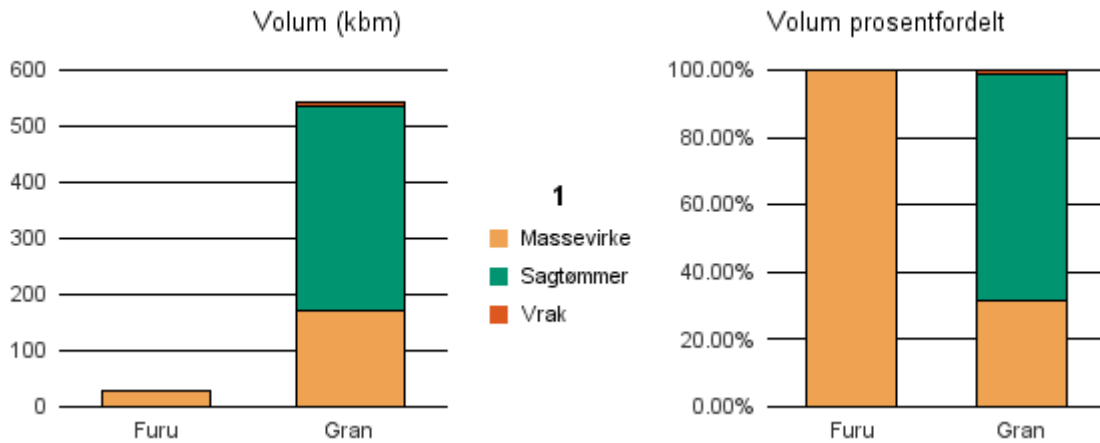

Gjennomsnittspris 2018 (kr/kbm)

	Massevirke	Sagtømmer	Spesial	Ved
Gran	248	487		
Gjennomsnitt:	248	487		

1420 SOGDAL

Volum 2018 (kbm)

	Massevirke	Sagtømmer	Spesial	Ved	Vrak	Sum:
Furu	28					28
Gran	170	364			7	541
Sum:	198	364			7	569