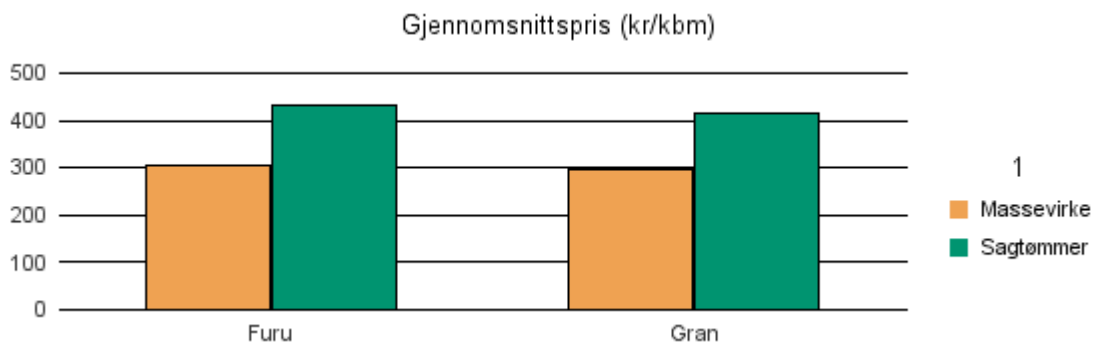

Gjennomsnittspris 2018 (kr/kbm)

	Massevirke	Sagtømmer	Spesial	Ved
Furu	304	433		
Gran	295	415		
Gjennomsnitt:	299	424