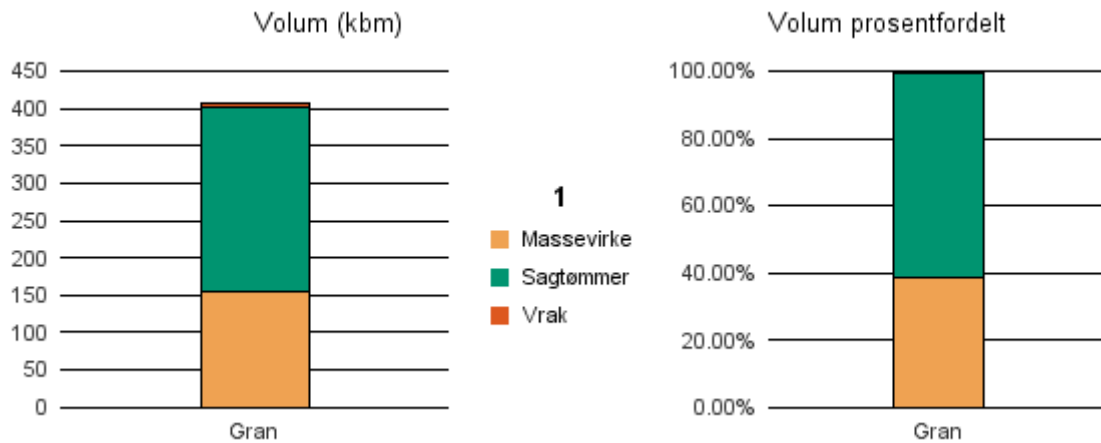

Gjennomsnittspris 2018 (kr/kbm)

	Massevirke	Sagtømmer	Spesial	Ved
Furu	250	274		
Gran	240	438		
Gjennomsnitt:	245	356		

1418 BALESTRAND

Volum 2018 (kbm)

	Massevirke	Sagtømmer	Spesial	Ved	Vrak	Sum:
Furu	24					24
Gran	392	1 076			30	1 498
Sum:	416	1 076			30	1 522

Gjennomsnittspris 2018 (kr/kbm)

	Massevirke	Sagtømmer	Spesial	Ved
Furu	252			
Gran	239	418		
Gjennomsnitt:	246	418		

1419 LEIKANGER

Volum 2018 (kbm)

	Massevirke	Sagtømmer	Spesial	Ved	Vrak	Sum:
Gran	156	247			3	406
Sum:	156	247			3	406