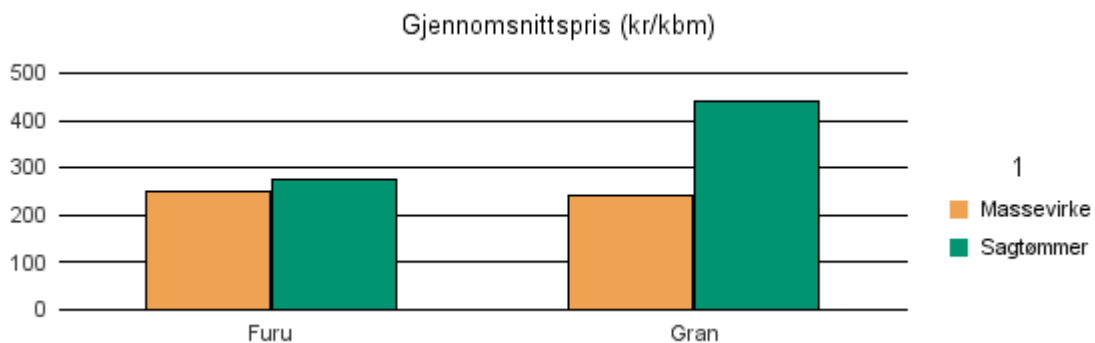

Gjennomsnittspris 2018 (kr/kbm)

	Massevirke	Sagtømmer	Spesial	Ved
Furu	255			
Gran	283	479		
Lauv				210
Gjennomsnitt:	269	479		210

1417 VIK

Volum 2018 (kbm)

	Massevirke	Sagtømmer	Spesial	Ved	Vrak	Sum:
Furu	51	23				74
Gran	1 159	2 120			45	3 324
Sum:	1 210	2 143			45	3 398

Gjennomsnittspris 2018 (kr/kbm)

	Massevirke	Sagtømmer	Spesial	Ved
Furu	250	274		
Gran	240	438		
Gjennomsnitt:	245	356		

1418 BALESTRAND

Volum 2018 (kbm)

	Massevirke	Sagtømmer	Spesial	Ved	Vrak	Sum:
Furu	24					24
Gran	392	1 076			30	1 498
Sum:	416	1 076			30	1 522