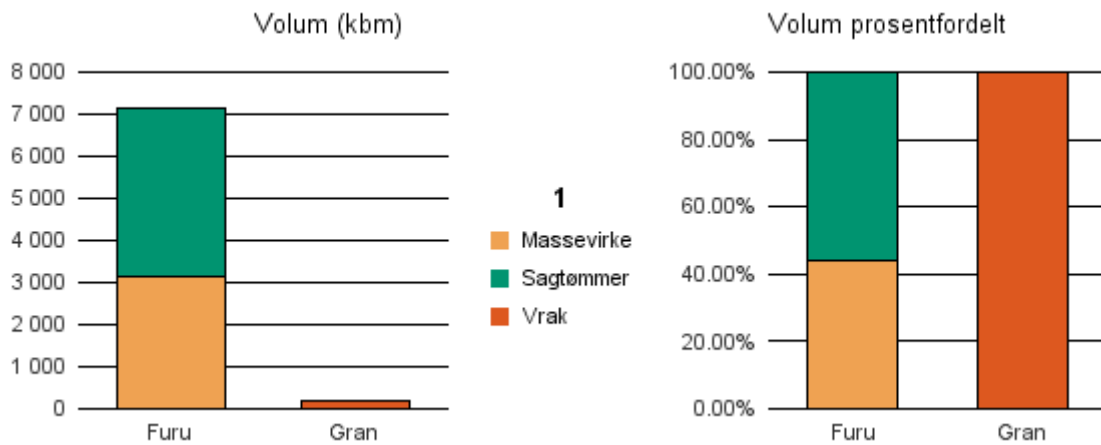

Gjennomsnittspris 2018 (kr/kbm)

	Massevirke	Sagtømmer	Spesial	Ved
Gran	245			
Gjennomsnitt:	245			

1422 LÆRDAL

Volum 2018 (kbm)

	Massevirke	Sagtømmer	Spesial	Ved	Vrak	Sum:
Furu	3 125	4 019				7 144
Gran					193	193
Sum:	3 125	4 019			193	7 337