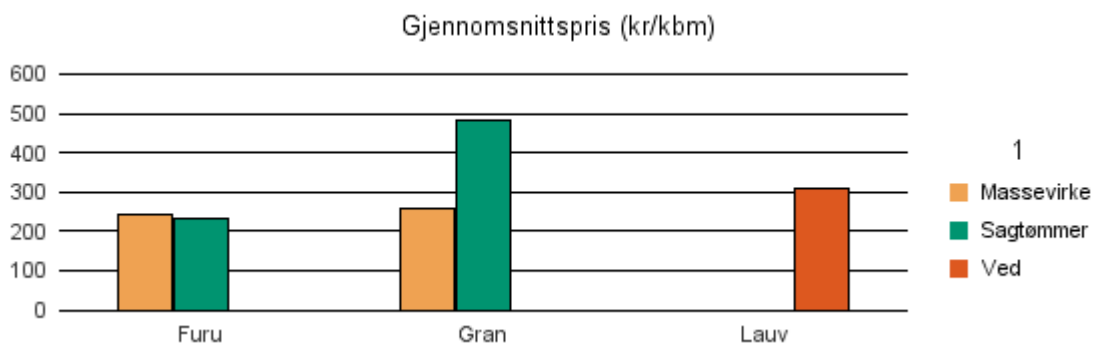

Gjennomsnittspris 2018 (kr/kbm)

	Massevirke	Sagtømmer	Spesial	Ved
Furu	243	235		
Gran	260	484		
Lauv				309
Gjennomsnitt:	251	360		309