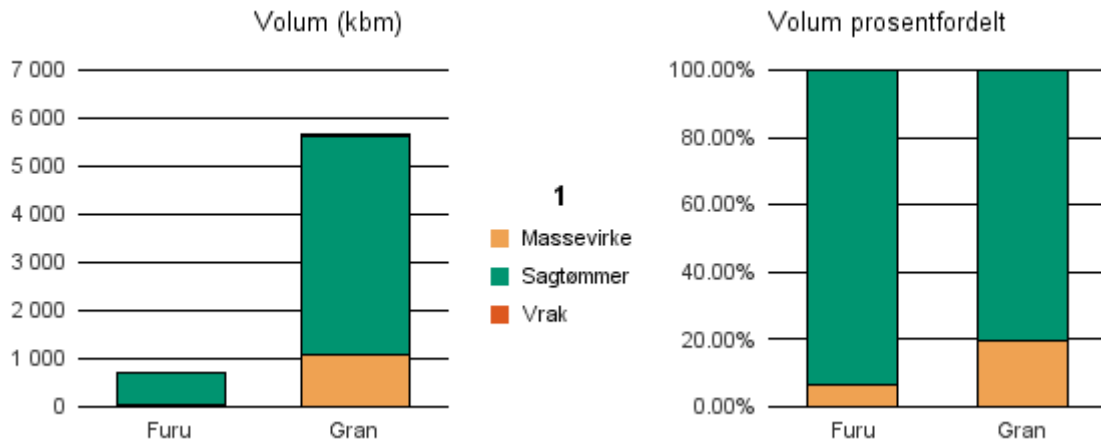

Gjennomsnittspris 2018 (kr/kbm)

	Massevirke	Sagtømmer	Spesial	Ved
Furu	249	396		
Gran	290	454		
Gjennomsnitt:	270	425		

1444 HORNINDAL

Volum 2018 (kbm)

	Massevirke	Sagtømmer	Spesial	Ved	Vrak	Sum:
Furu	47	670				717
Gran	1 086	4 556			3	5 645
Sum:	1 133	5 226			3	6 362