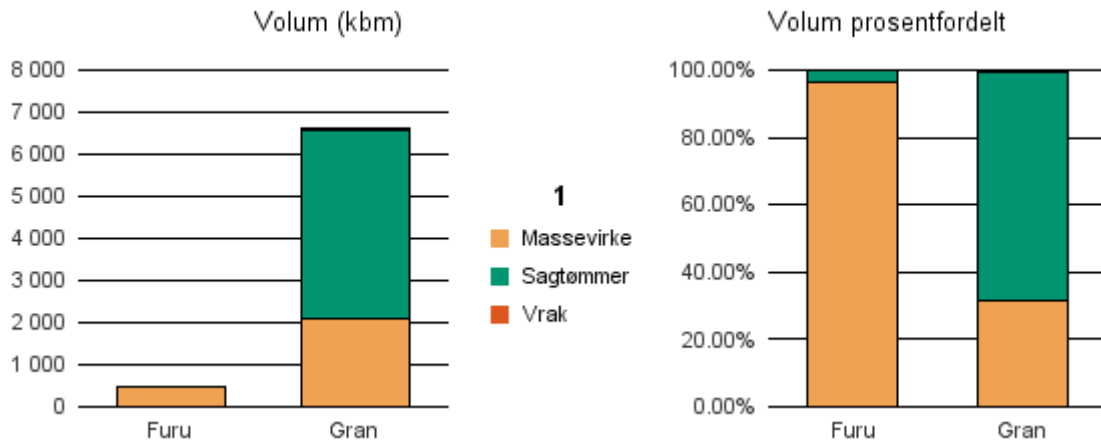

Gjennomsnittspris 2018 (kr/kbm)

	Massevirke	Sagtømmer	Spesial	Ved
Furu	243	235		
Gran	260	484		
Lauv				309
Gjennomsnitt:	251	360		309

1438 BREMANGER

Volum 2018 (kbm)

	Massevirke	Sagtømmer	Spesial	Ved	Vrak	Sum:
Furu	455	17				472
Gran	2 095	4 486			57	6 638
Sum:	2 550	4 503			57	7 110