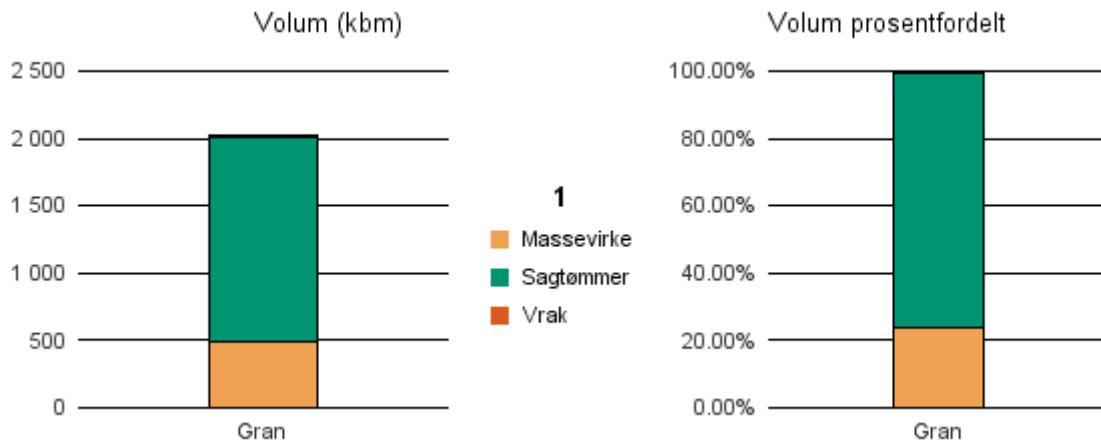

Gjennomsnittspris 2018 (kr/kbm)

	Massevirke	Sagtømmer	Spesial	Ved
Gran	241	291		
Gjennomsnitt:	241	291		

1429 FJALER

Volum 2018 (kbm)

	Massevirke	Sagtømmer	Spesial	Ved	Vrak	Sum:
Gran	483	1 522			15	2 020
Sum:	483	1 522			15	2 020