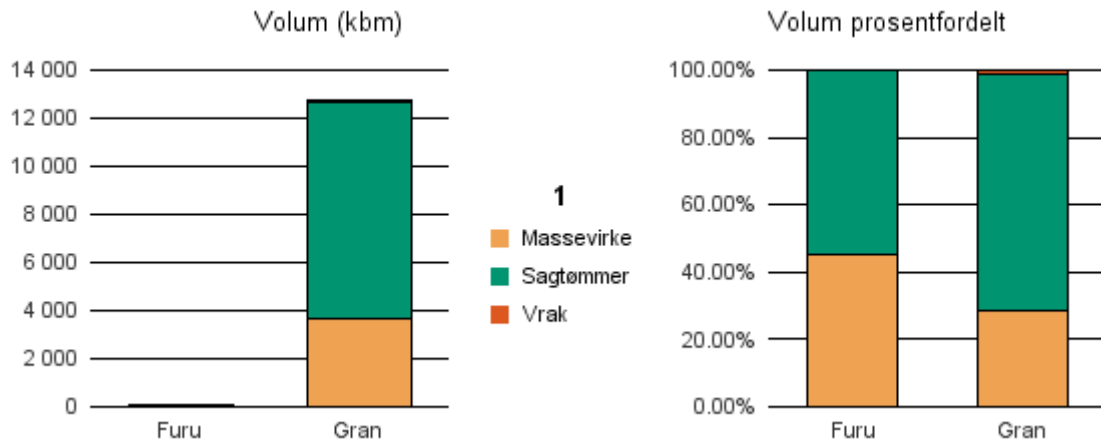

Gjennomsnittspris 2018 (kr/kbm)

	Massevirke	Sagtømmer	Spesial	Ved
Gran	186			
Gjennomsnitt:	186			

1443 EID

Volum 2018 (kbm)

	Massevirke	Sagtømmer	Spesial	Ved	Vrak	Sum:
Furu	42	51				93
Gran	3 613	9 038			115	12 766
Sum:	3 655	9 089			115	12 859