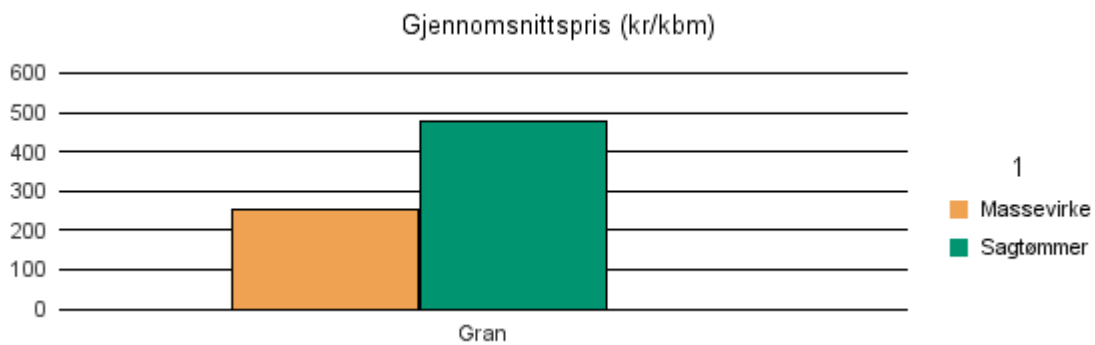

Gjennomsnittspris 2018 (kr/kbm)

	Massevirke	Sagtømmer	Spesial	Ved
Gran	252	479		
Gjennomsnitt:	252	479