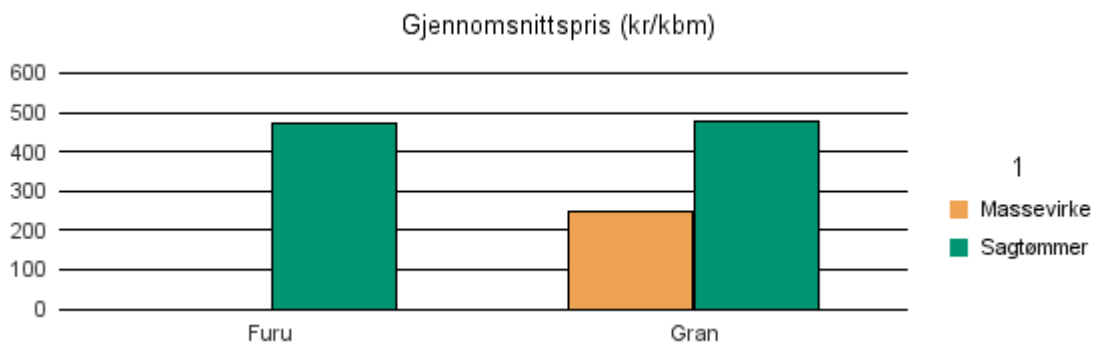

Gjennomsnittspris 2018 (kr/kbm)

	Massevirke	Sagtømmer	Spesial	Ved
Furu	246			
Gran	248	482		
Gjennomsnitt:	247	482		

1411 GULEN

Volum 2018 (kbm)

	Massevirke	Sagtømmer	Spesial	Ved	Vrak	Sum:
Gran	69	118			2	189
Sum:	69	118			2	189

Gjennomsnittspris 2018 (kr/kbm)

	Massevirke	Sagtømmer	Spesial	Ved
Gran	240	393		
Gjennomsnitt:	240	393		

1413 HYLLESTAD

Volum 2018 (kbm)

	Massevirke	Sagtømmer	Spesial	Ved	Vrak	Sum:
Furu		2				2
Gran	20	69			2	91
Sum:	20	71			2	93

Gjennomsnittspris 2018 (kr/kbm)

	Massevirke	Sagtømmer	Spesial	Ved
Furu		472		
Gran	250	480		
Gjennomsnitt:	250	476		

1416 HØYANGER

Volum 2018 (kbm)

	Massevirke	Sagtømmer	Spesial	Ved	Vrak	Sum:
Furu	95					95
Gran	1 557	4 769			46	6 372
Lauv				29		29
Sum:	1 652	4 769		29	46	6 496