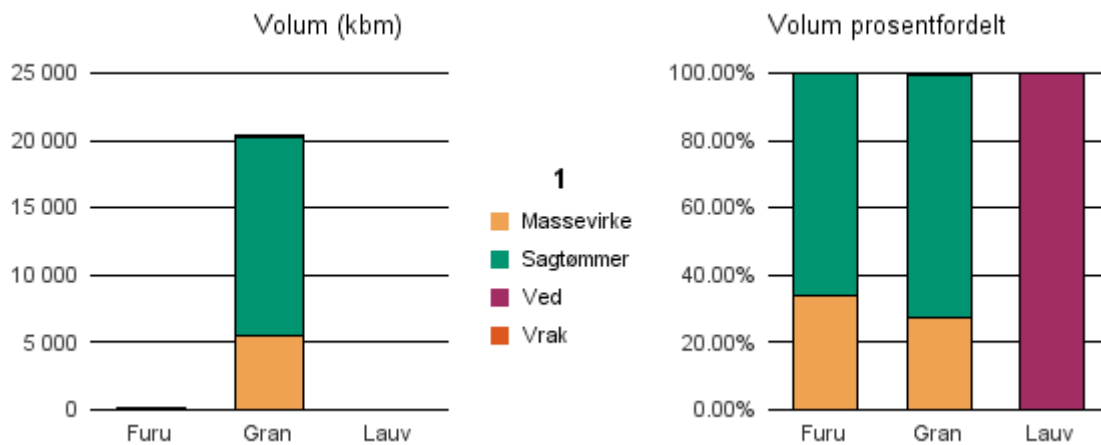

Gjennomsnittspris 2018 (kr/kbm)

	Massevirke	Sagtømmer	Spesial	Ved
Gran	252	479		
Gjennomsnitt:	252	479		

1430 GAULAR

Volum 2018 (kbm)

	Massevirke	Sagtømmer	Spesial	Ved	Vrak	Sum:
Furu	17	33				50
Gran	5 491	14 691			181	20 363
Lauv				6		6
Sum:	5 508	14 724		6	181	20 419