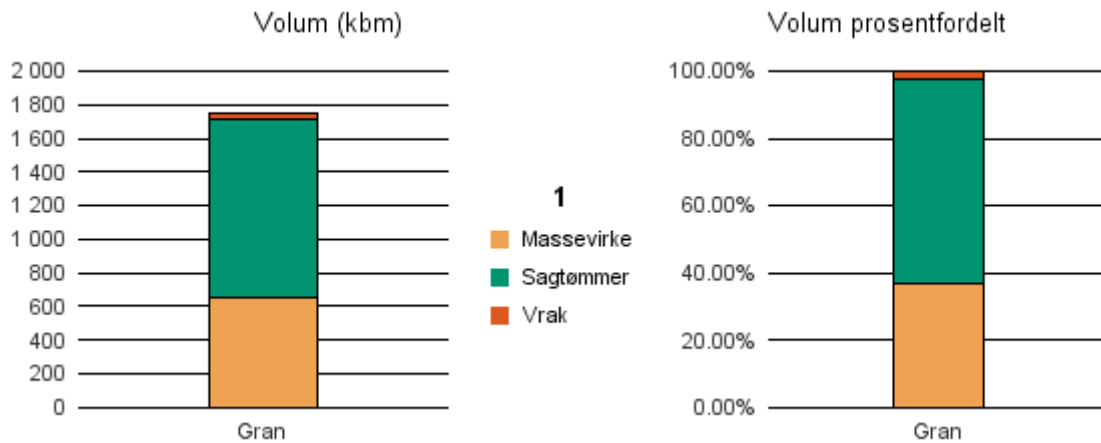

Gjennomsnittspris 2018 (kr/kbm)

	Massevirke	Sagtømmer	Spesial	Ved
Furu	338	455		
Gjennomsnitt:	338	455		

1426 LUSTER

Volum 2018 (kbm)

	Massevirke	Sagtømmer	Spesial	Ved	Vrak	Sum:
Gran	647	1 061			37	1 745
Sum:	647	1 061			37	1 745