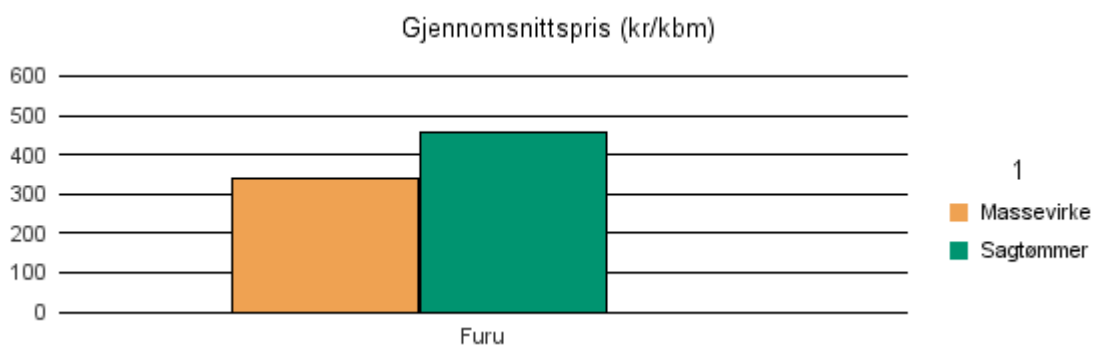

Gjennomsnittspris 2018 (kr/kbm)

	Massevirke	Sagtømmer	Spesial	Ved
Furu	338	455		
Gjennomsnitt:	338	455