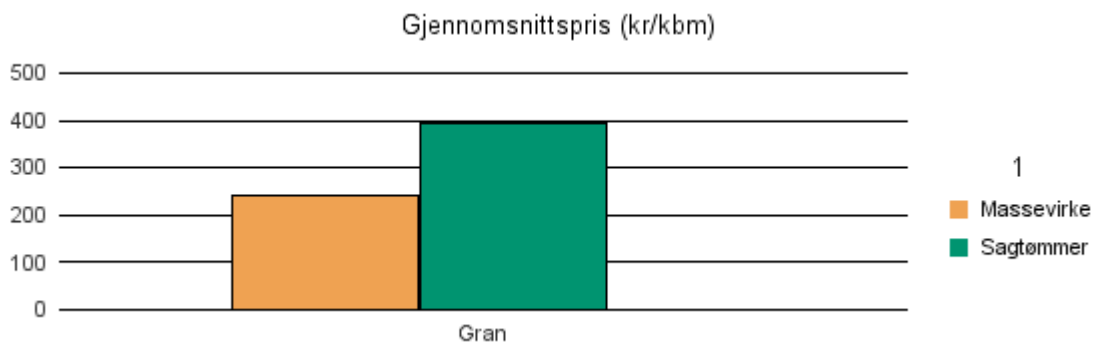

Gjennomsnittspris 2018 (kr/kbm)

	Massevirke	Sagtømmer	Spesial	Ved
Gran	240	393		
Gjennomsnitt:	240	393