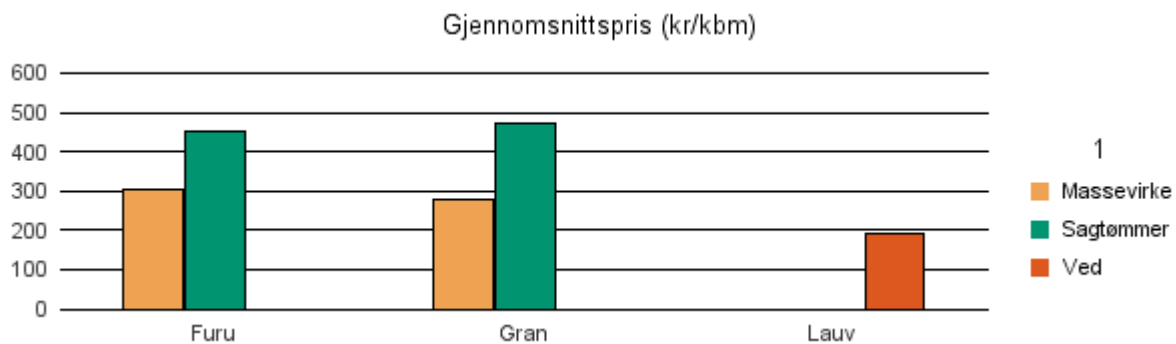

Rapporten er laget med Business Objects.

Rapportene kan lastes ned fra www.skogdata.no/virkesstatistikk

For mer informasjon, kontakt: helpdesk@skogdata.no

Sogn og Fjordane

Volum 2018 (kbm)

	Massevirke	Sagtømmer	Spesial	Ved	Vrak	Sum:
Furu	4 818	5 954				10 772
Gran	33 726	90 304			1 312	125 342
Lauv				81		81
Sum:	38 544	96 258		81	1 312	136 195

Gjennomsnittspris 2018 (kr/kbm)

	Massevirke	Sagtømmer	Spesial	Ved
Furu	303	451		
Gran	278	473		
Lauv				194
Gjennomsnitt:	291	462		194

1401 FLORA

Volum 2018 (kbm)

	Massevirke	Sagtømmer	Spesial	Ved	Vrak	Sum:
Furu	17					17
Gran	106	161			8	275
Sum:	123	161			8	292