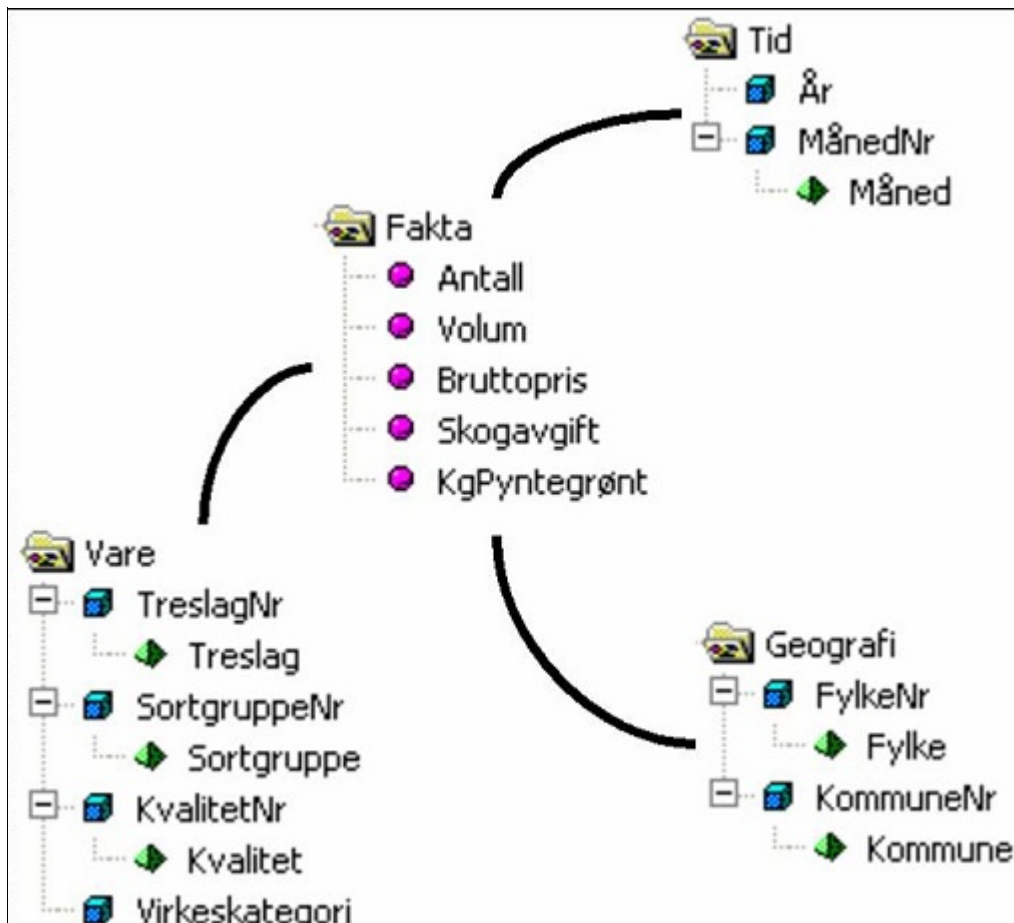

Virkestatistikk fra
SKOG-DATA AS

Sogn og Fjordane m/kommuner

Dataene i rapporten er hentet fra VSOP-databasen som inneholder virkesdata med tilhørende innbetalinger til skogfond. Den 01.06.2015 tok Landbruksdirektoratet over driften av VSOP. Derfor er data som har kommet via manuell innrapportering (det vil si virke som ikke er offentlig målt) siden 01.05.2015 ikke med i denne statistikken fra Skog-Data.

Rapporten er laget med Business Objects.

Rapportene kan lastes ned fra www.skogdata.no/virkesstatistikk

For mer informasjon, kontakt: helpdesk@skogdata.no

Sogn og Fjordane

Volum 2018 (kbm)

	Massevirke	Sagtømmer	Spesial	Ved	Vrak	Sum:
Furu	4 818	5 954				10 772
Gran	33 726	90 304			1 312	125 342
Lauv				81		81
Sum:	38 544	96 258		81	1 312	136 195