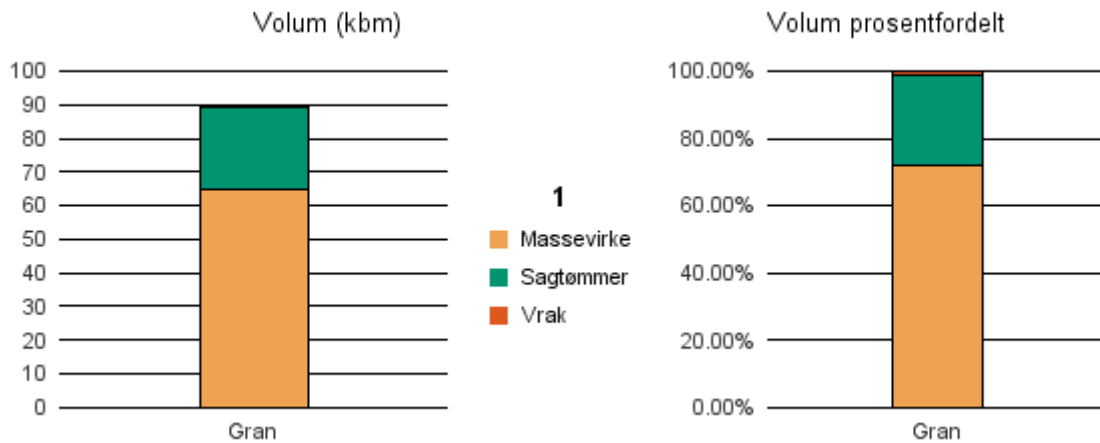

Gjennomsnittspris 2018 (kr/kbm)

	Massevirke	Sagtømmer	Spesial	Ved
Gran	247	469		
Gjennomsnitt:	247	469		

1428 ASKVOLL

Volum 2018 (kbm)

	Massevirke	Sagtømmer	Spesial	Ved	Vrak	Sum:
Gran	65	24			1	90
Sum:	65	24			1	90