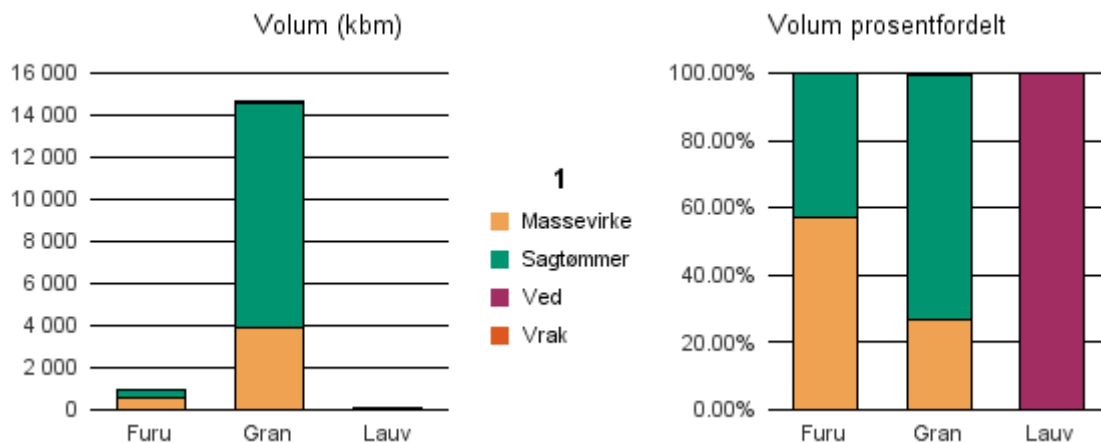

Gjennomsnittspris 2018 (kr/kbm)

	Massevirke	Sagtømmer	Spesial	Ved
Furu	221			
Gran	247	460		
Gjennomsnitt:	234	460		

1432 FØRDE

Volum 2018 (kbm)

	Massevirke	Sagtømmer	Spesial	Ved	Vrak	Sum:
Furu	512	386				898
Gran	3 911	10 627			129	14 667
Lauv				34		34
Sum:	4 423	11 013		34	129	15 599