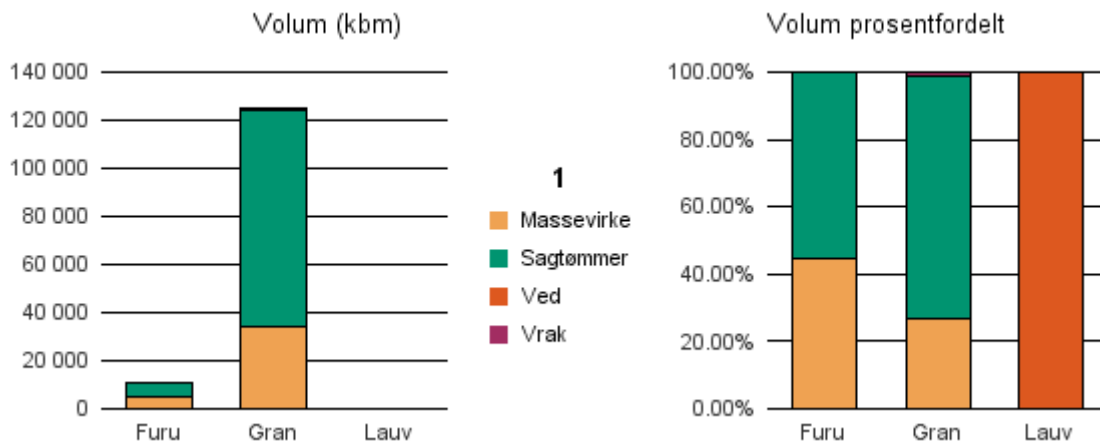

Rapporten er laget med Business Objects.

Rapportene kan lastes ned fra www.skogdata.no/virkesstatistikk

For mer informasjon, kontakt: helpdesk@skogdata.no

Sogn og Fjordane

Volum 2018 (kbm)

	Massevirke	Sagtømmer	Spesial	Ved	Vrak	Sum:
Furu	4 818	5 954				10 772
Gran	33 726	90 304			1 312	125 342
Lauv				81		81
Sum:	38 544	96 258		81	1 312	136 195

Gjennomsnittspris 2018 (kr/kbm)

	Massevirke	Sagtømmer	Spesial	Ved
Furu	303	451		
Gran	278	473		
Lauv				194
Gjennomsnitt:	291	462		194

1401 FLORA

Volum 2018 (kbm)

	Massevirke	Sagtømmer	Spesial	Ved	Vrak	Sum:
Furu	17					17
Gran	106	161			8	275
Sum:	123	161			8	292