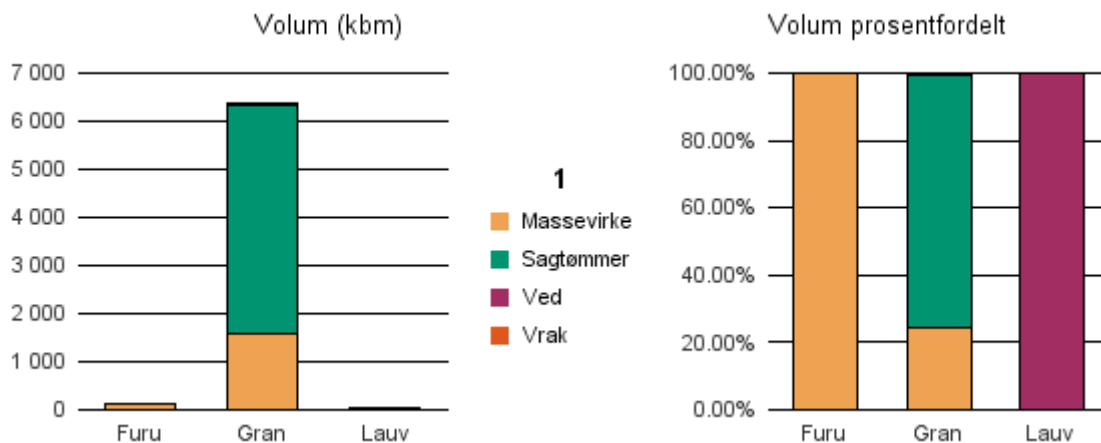

Gjennomsnittspris 2018 (kr/kbm)

	Massevirke	Sagtømmer	Spesial	Ved
Furu		472		
Gran	250	480		
Gjennomsnitt:	250	476		

1416 HØYANGER

Volum 2018 (kbm)

	Massevirke	Sagtømmer	Spesial	Ved	Vrak	Sum:
Furu	95					95
Gran	1 557	4 769			46	6 372
Lauv				29		29
Sum:	1 652	4 769		29	46	6 496

Gjennomsnittspris 2018 (kr/kbm)

	Massevirke	Sagtømmer	Spesial	Ved
Furu	255			
Gran	283	479		
Lauv				210
Gjennomsnitt:	269	479		210

1417 VIK

Volum 2018 (kbm)

	Massevirke	Sagtømmer	Spesial	Ved	Vrak	Sum:
Furu	51	23				74
Gran	1 159	2 120			45	3 324
Sum:	1 210	2 143			45	3 398