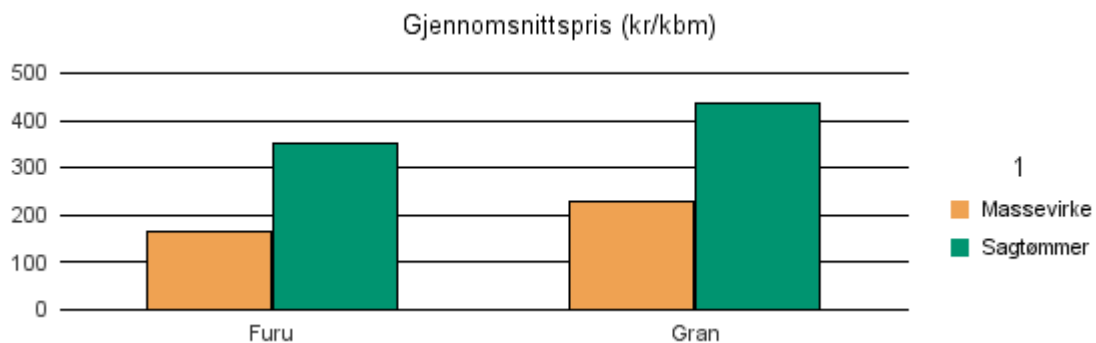

Gjennomsnittspris 2018 (kr/kbm)

	Massevirke	Sagtømmer	Spesial	Ved
Furu	164	350		
Gran	227	435		
Gjennomsnitt:	196	393