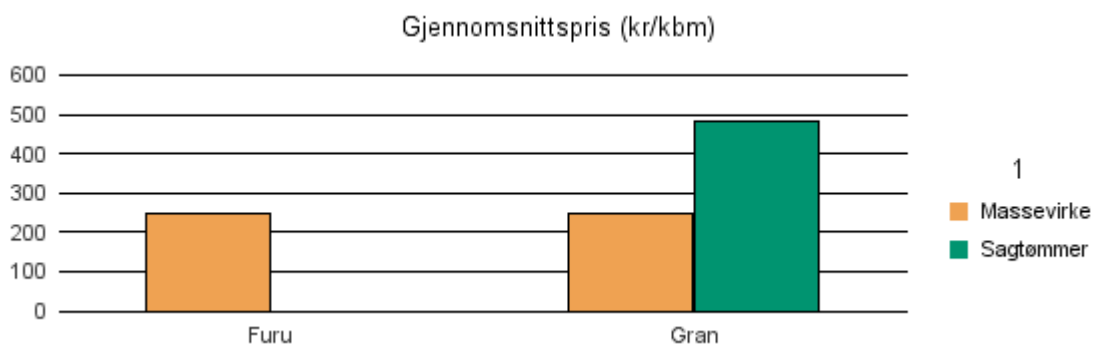

Rapporten er laget med Business Objects.

Rapportene kan lastes ned fra www.skogdata.no/virkesstatistikk

For mer informasjon, kontakt: helpdesk@skogdata.no

Sogn og Fjordane

Volum 2018 (kbm)

	Massevirke	Sagtømmer	Spesial	Ved	Vrak	Sum:
Furu	4 818	5 954				10 772
Gran	33 726	90 304			1 312	125 342
Lauv				81		81
Sum:	38 544	96 258		81	1 312	136 195

Gjennomsnittspris 2018 (kr/kbm)

	Massevirke	Sagtømmer	Spesial	Ved
Furu	303	451		
Gran	278	473		
Lauv				194
Gjennomsnitt:	291	462		194

1401 FLORA

Volum 2018 (kbm)

	Massevirke	Sagtømmer	Spesial	Ved	Vrak	Sum:
Furu	17					17
Gran	106	161			8	275
Sum:	123	161			8	292

Gjennomsnittspris 2018 (kr/kbm)

	Massevirke	Sagtømmer	Spesial	Ved
Furu	246			
Gran	248	482		
Gjennomsnitt:	247	482		

1411 GULEN

Volum 2018 (kbm)

	Massevirke	Sagtømmer	Spesial	Ved	Vrak	Sum:
Gran	69	118			2	189
Sum:	69	118			2	189