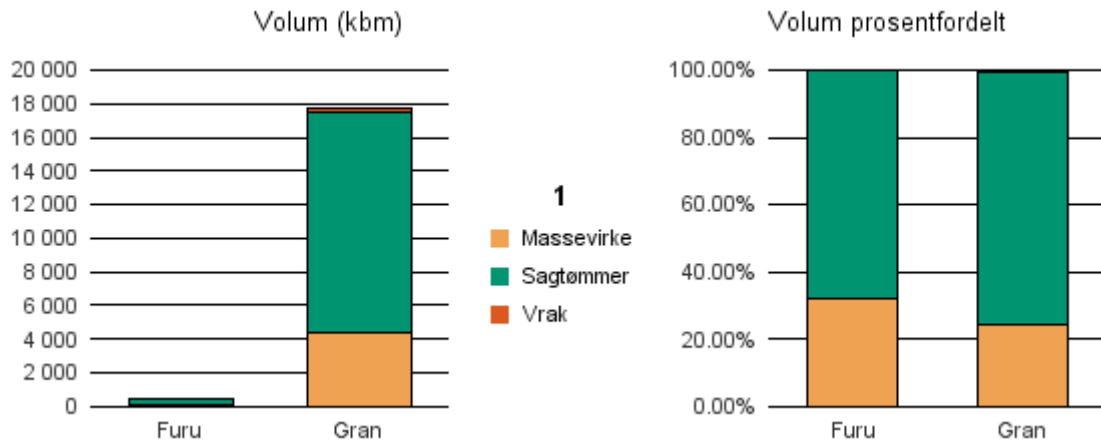

Gjennomsnittspris 2018 (kr/kbm)

	Massevirke	Sagtømmer	Spesial	Ved
Furu	304	433		
Gran	295	415		
Gjennomsnitt:	299	424		

1449 STRYN

Volum 2018 (kbm)

	Massevirke	Sagtømmer	Spesial	Ved	Vrak	Sum:
Furu	143	301				444
Gran	4 332	13 216			134	17 682
Sum:	4 475	13 517			134	18 126

Gjennomsnittspris 2018 (kr/kbm)

	Massevirke	Sagtømmer	Spesial	Ved
Furu	207	459		
Gran	250	460		
Gjennomsnitt:	228	460		

Sogn og Fjordane

Bioenergi (fkbm og gjennomsnittspris) 2018

	Virkeskategori	Kommune/ Fylke	fkbm	kr/ fkbm
Rundvirke flis bar	6810	GLOPPEN	34	370
		Sum virkeskategori:	34	
		Sum bioenergi:	34	