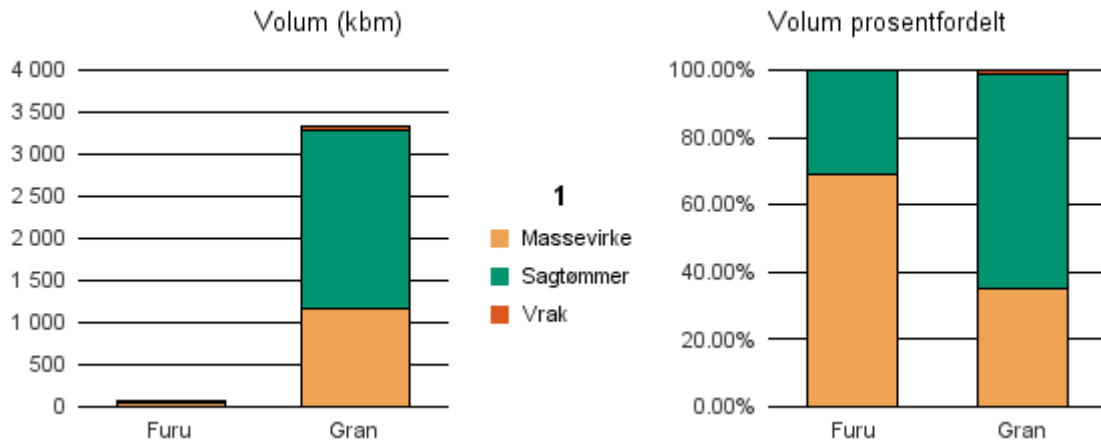

Gjennomsnittspris 2018 (kr/kbm)

	Massevirke	Sagtømmer	Spesial	Ved
Furu	255			
Gran	283	479		
Lauv				210
Gjennomsnitt:	269	479		210

1417 VIK

Volum 2018 (kbm)

	Massevirke	Sagtømmer	Spesial	Ved	Vrak	Sum:
Furu	51	23				74
Gran	1 159	2 120			45	3 324
Sum:	1 210	2 143			45	3 398

Gjennomsnittspris 2018 (kr/kbm)

	Massevirke	Sagtømmer	Spesial	Ved
Furu	250	274		
Gran	240	438		
Gjennomsnitt:	245	356		

1418 BALESTRAND

Volum 2018 (kbm)

	Massevirke	Sagtømmer	Spesial	Ved	Vrak	Sum:
Furu	24					24
Gran	392	1 076			30	1 498
Sum:	416	1 076			30	1 522