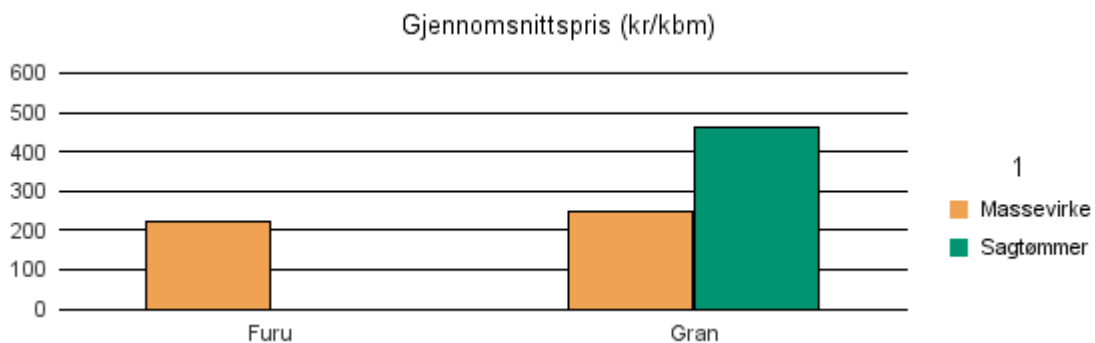

Gjennomsnittspris 2018 (kr/kbm)

	Massevirke	Sagtømmer	Spesial	Ved
Furu	221			
Gran	247	460		
Gjennomsnitt:	234	460