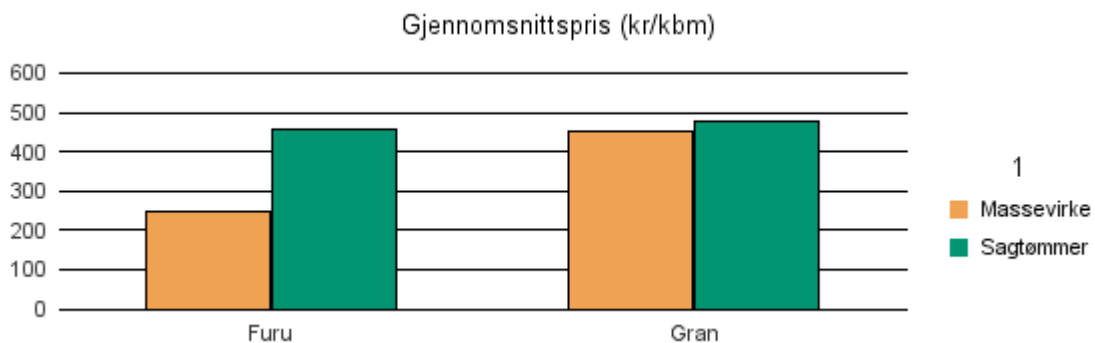

Gjennomsnittspris 2018 (kr/kbm)

	Massevirke	Sagtømmer	Spesial	Ved
Furu	247	458		
Gran	451	479		
Gjennomsnitt:	349	469