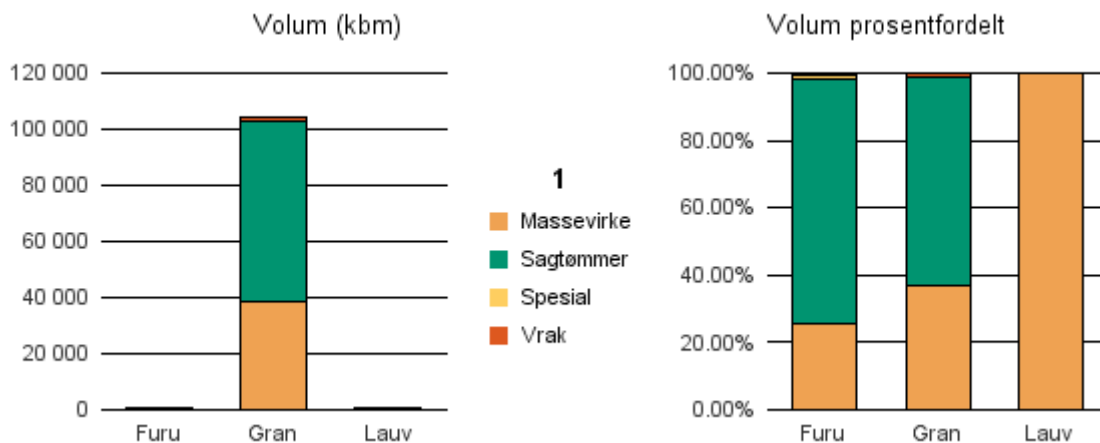

Gjennomsnittspris 2018 (kr/kbm)

	Massevirke	Sagtømmer	Spesial	Ved
Furu	273	455	838	
Gran	268	490		
Lauv	256			
Gjennomsnitt:	266	472	838	

0528 ØSTRE TOTEN

Volum 2018 (kbm)

	Massevirke	Sagtømmer	Spesial	Ved	Vrak	Sum:
Furu	134	383	9		2	528
Gran	38 135	64 962			1 270	104 367
Lauv	684					684
Sum:	38 953	65 345	9		1 272	105 579