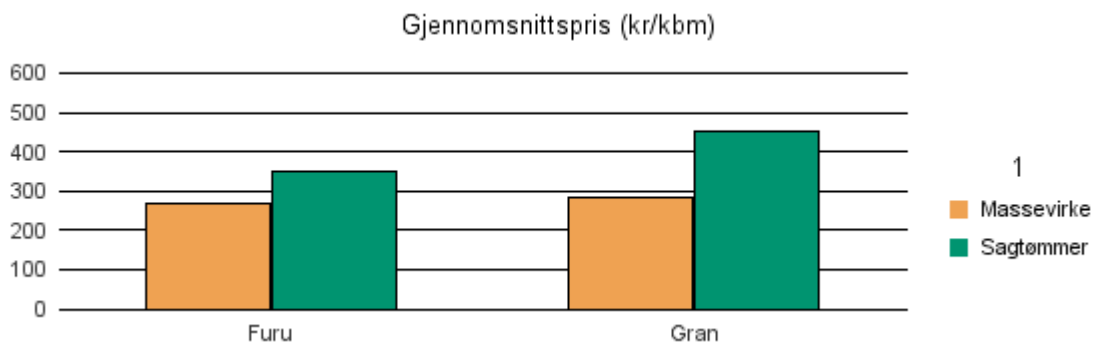

Gjennomsnittspris 2018 (kr/kbm)

	Massevirke	Sagtømmer	Spesial	Ved
Furu	267	351		
Gran	284	454		
Gjennomsnitt:	275	403