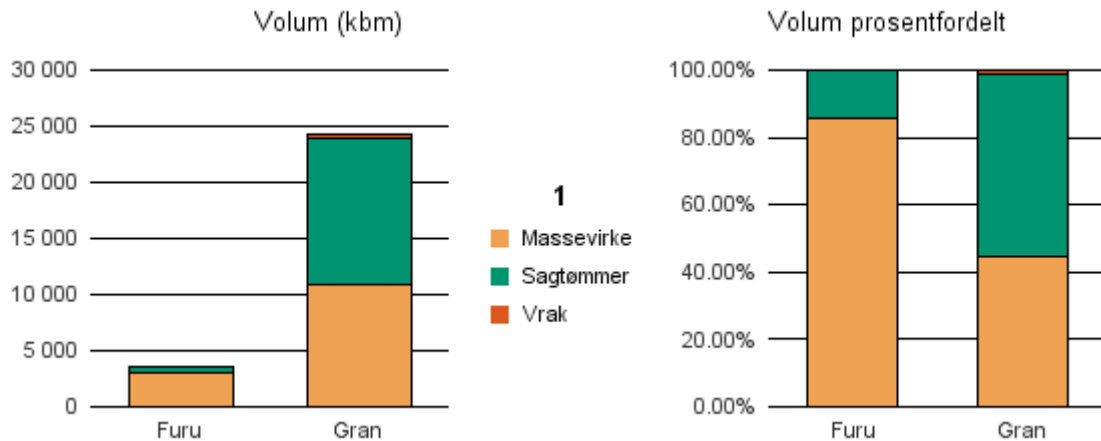

Gjennomsnittspris 2018 (kr/kbm)

	Massevirke	Sagtømmer	Spesial	Ved
Furu	249	406	876	
Gran	289	461	490	
Lauv	183			
Gjennomsnitt:	240	434	683	

0543 VESTRE SLIDRE

Volum 2018 (kbm)

	Massevirke	Sagtømmer	Spesial	Ved	Vrak	Sum:
Furu	2 969	487			0	3 456
Gran	10 846	13 057			349	24 252
Sum:	13 815	13 544			349	27 708