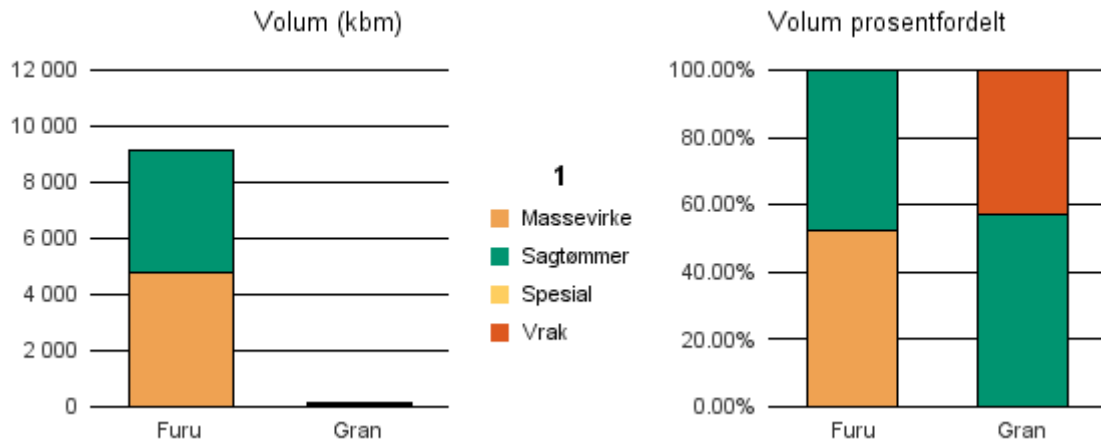

Gjennomsnittspris 2018 (kr/kbm)

	Massevirke	Sagtømmer	Spesial	Ved
Furu	267	460	547	
Gran		457		
Lauv	190			
Gjennomsnitt:	229	458	547	

0512 LESJA

Volum 2018 (kbm)

	Massevirke	Sagtømmer	Spesial	Ved	Vrak	Sum:
Furu	4 775	4 334	9		7	9 125
Gran		68			51	119
Sum:	4 775	4 402	9		58	9 244

Gjennomsnittspris 2018 (kr/kbm)

	Massevirke	Sagtømmer	Spesial	Ved
Furu	243	438	914	
Gran		473		
Gjennomsnitt:	243	455	914	

0513 SKJÅK

Volum 2018 (kbm)

	Massevirke	Sagtømmer	Spesial	Ved	Vrak	Sum:
Furu	2 109	3 932	307		2	6 350
Gran	809	259			12	1 080
Lauv	14					14
Sum:	2 932	4 191	307		14	7 444