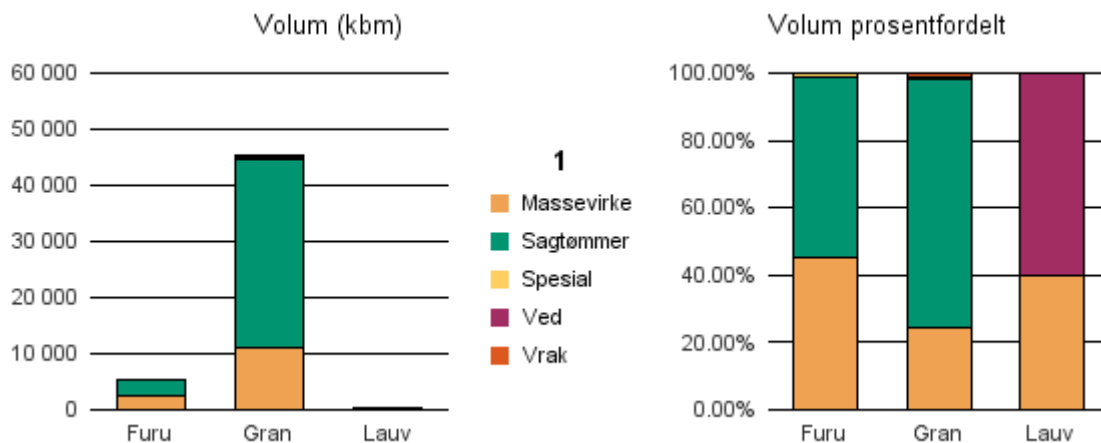

Gjennomsnittspris 2018 (kr/kbm)

	Massevirke	Sagtømmer	Spesial	Ved
Furu	244	435	542	
Gran	297	519	523	
Lauv	247			259
Gjennomsnitt:	263	477	533	259

0533 LUNNER

Volum 2018 (kbm)

	Massevirke	Sagtømmer	Spesial	Ved	Vrak	Sum:
Furu	2 446	2 932	45		10	5 433
Gran	10 871	33 652	380		426	45 329
Lauv	67			101		168
Sum:	13 384	36 584	425	101	436	50 930