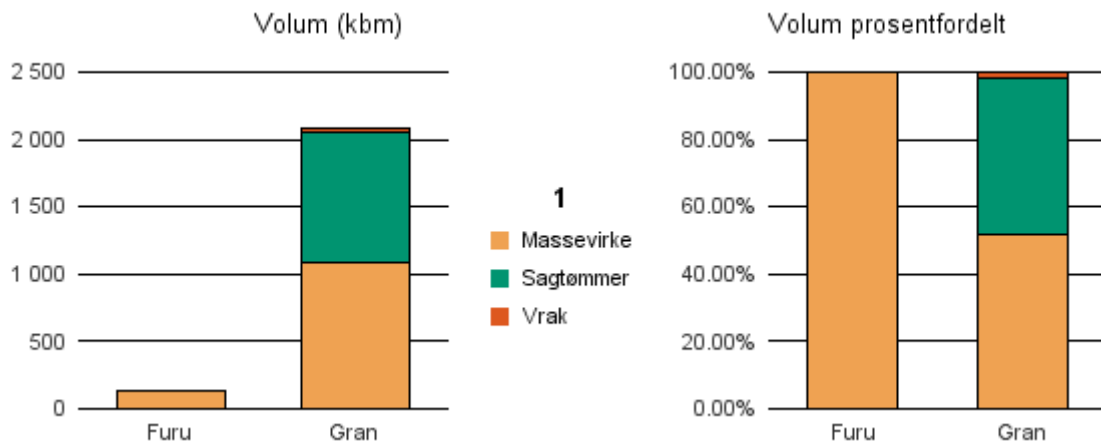

Gjennomsnittspris 2018 (kr/kbm)

	Massevirke	Sagtømmer	Spesial	Ved
Furu	224	347	1 673	
Gran	258	417		
Gjennomsnitt:	241	382	1 673	

0545 VANG

Volum 2018 (kbm)

	Massevirke	Sagtømmer	Spesial	Ved	Vrak	Sum:
Furu	128	0				128
Gran	1 082	969			35	2 086
Sum:	1 210	969			35	2 214

Gjennomsnittspris 2018 (kr/kbm)

	Massevirke	Sagtømmer	Spesial	Ved
Furu	265	#DIV/0		
Gran	280	420		
Gjennomsnitt:	273	#DIV/0		

Oppland

Bioenergi (fkbm og gjennomsnittspris) 2018

	Virkeskategori	Kommune/ Fylke	fkbm	kr/ fkbm
Heltre flis lauv/bar	6840	SØR-AURDAL	18	175
		Sum virkeskategori:	18	
Rundvirke flis bar	6810	ETNEDAL	63	150
		GAUSDAL	3 136	151
		GJØVIK	9 651	154
		GRAN	1 003	156
		JEVNAKER	901	144
		LILLEHAMMER	6 323	152
		LUNNER	118	146
		NORD-AURDAL	178	126
		NORD-FRON	45	140
		NORDRE LAND	909	182
		ØSTRE TOTEN	4 532	151
		ØYER	948	154
		RINGEBU	210	343
		SØNDRE LAND	1 014	145
		SØR-AURDAL	691	145
		VESTRE TOTEN	1 007	153
		Sum virkeskategori:	30 729	
		Sum bioenergi:	30 747	