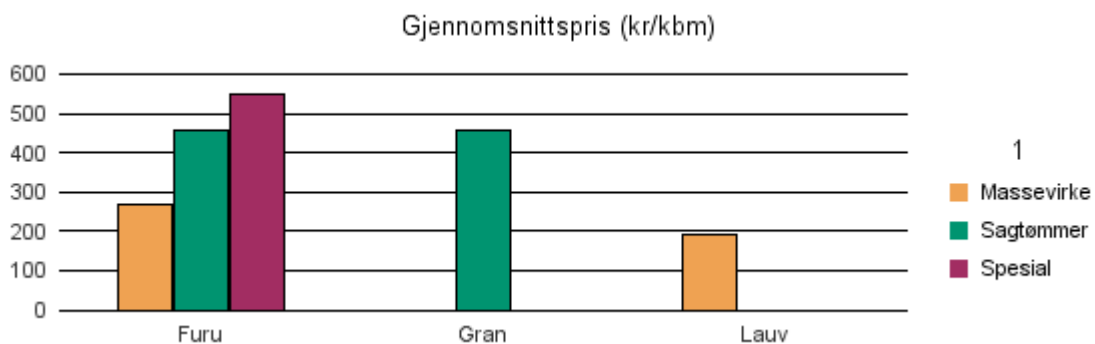

Gjennomsnittspris 2018 (kr/kbm)

	Massevirke	Sagtømmer	Spesial	Ved
Furu	267	460	547	
Gran		457		
Lauv	190			
Gjennomsnitt:	229	458	547