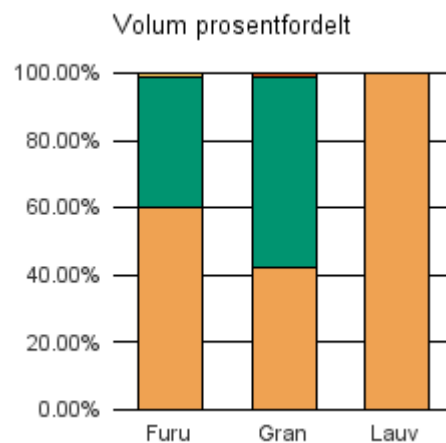

Gjennomsnittspris 2018 (kr/kbm)

	Massevirke	Sagtømmer	Spesial	Ved
Furu	268	438		
Gran	245	492		
Lauv	292			
Gjennomsnitt:	268	465		

0517 SEL

Volum 2018 (kbm)

	Massevirke	Sagtømmer	Spesial	Ved	Vrak	Sum:
Furu	5 243	6 279	4		6	11 582
Gran	3 470	2 513			71	6 054
Lauv	307					307
Sum:	9 020	8 792	4		77	17 943

Gjennomsnittspris 2018 (kr/kbm)

	Massevirke	Sagtømmer	Spesial	Ved
Furu	264	426	463	
Gran	251	502		
Lauv	224			
Gjennomsnitt:	246	464	463	

0519 SØR-FRON

Volum 2018 (kbm)

	Massevirke	Sagtømmer	Spesial	Ved	Vrak	Sum:
Furu	1 735	1 127	29		3	2 894
Gran	12 490	16 807			409	29 706
Lauv	319					319
Sum:	14 544	17 934	29		412	32 919

Gjennomsnittspris 2018 (kr/kbm)

	Massevirke	Sagtømmer	Spesial	Ved
Furu	250	411	612	
Gran	239	482		
Lauv	265			
Gjennomsnitt:	251	447	612	

0520 RINGEBU

Volum 2018 (kbm)

	Massevirke	Sagtømmer	Spesial	Ved	Vrak	Sum:
Furu	2 359	406	9		2	2 776
Gran	16 151	18 024			436	34 623
Lauv	66					66
Sum:	18 576	18 430	9		438	37 465