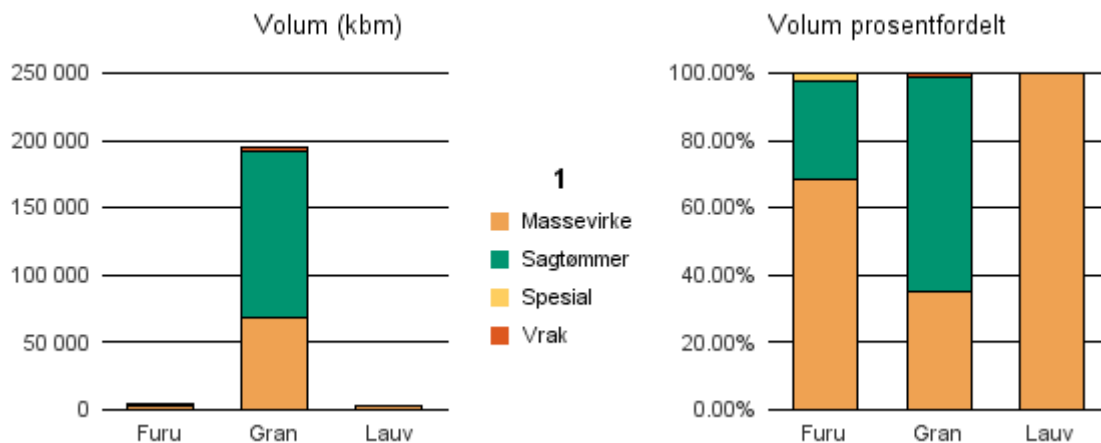

Gjennomsnittspris 2018 (kr/kbm)

	Massevirke	Sagtømmer	Spesial	Ved
Furu	268	435	984	
Gran	255	500	565	
Lauv	262			
Gjennomsnitt:	262	467	774	

0502 GJØVIK

Volum 2018 (kbm)

	Massevirke	Sagtømmer	Spesial	Ved	Vrak	Sum:
Furu	3 253	1 380	126		1	4 760
Gran	67 551	124 106	426		2 231	194 314
Lauv	2 722					2 722
Sum:	73 526	125 486	552		2 232	201 796

Gjennomsnittspris 2018 (kr/kbm)

	Massevirke	Sagtømmer	Spesial	Ved
Furu	229	463	633	
Gran	279	526	747	
Lauv	259			
Gjennomsnitt:	255	494	690	

0511 DOVRE

Volum 2018 (kbm)

	Massevirke	Sagtømmer	Spesial	Ved	Vrak	Sum:
Furu	974	1 100	38		1	2 113
Gran		8			0	8
Lauv	50					50
Sum:	1 024	1 108	38		1	2 171