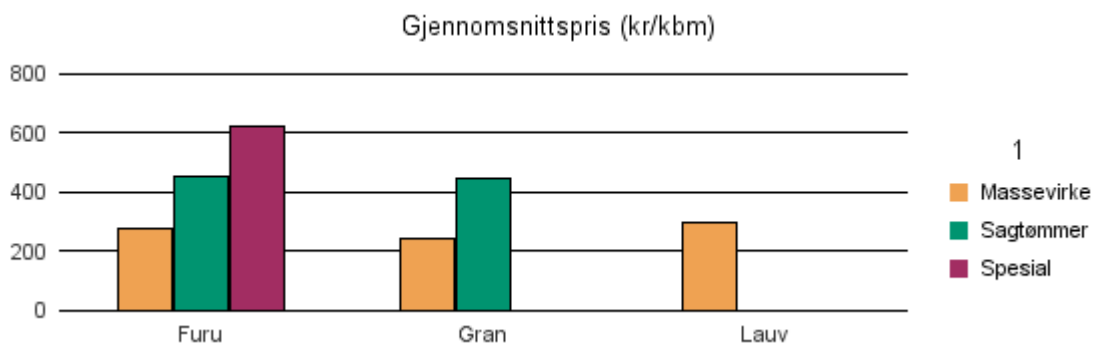

Gjennomsnittspris 2018 (kr/kbm)

	Massevirke	Sagtømmer	Spesial	Ved
Furu	274	451	622	
Gran	243	446		
Lauv	300			
Gjennomsnitt:	272	449	622