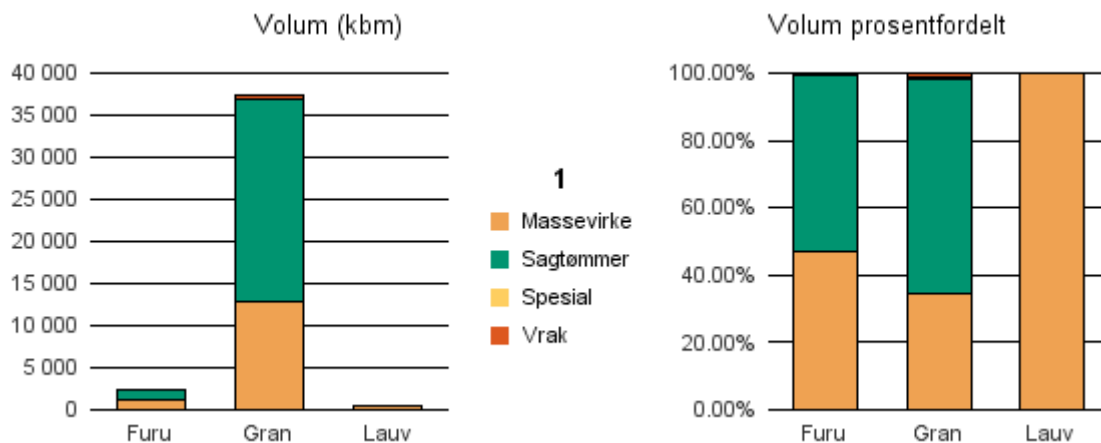

Gjennomsnittspris 2018 (kr/kbm)

	Massevirke	Sagtømmer	Spesial	Ved
Furu	254	465	844	
Gran	267	513		
Lauv	219			
Gjennomsnitt:	247	489	844	

0529 VESTRE TOTEN

Volum 2018 (kbm)

	Massevirke	Sagtømmer	Spesial	Ved	Vrak	Sum:
Furu	1 053	1 174	10		1	2 238
Gran	12 836	24 012	137		490	37 475
Lauv	426					426
Sum:	14 315	25 186	147		491	40 139