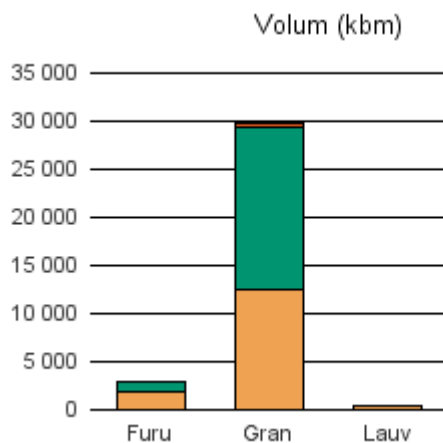

Gjennomsnittspris 2018 (kr/kbm)

	Massevirke	Sagtømmer	Spesial	Ved
Furu	268	438		
Gran	245	492		
Lauv	292			
Gjennomsnitt:	268	465		

0517 SEL

Volum 2018 (kbm)

	Massevirke	Sagtømmer	Spesial	Ved	Vrak	Sum:
Furu	5 243	6 279	4		6	11 582
Gran	3 470	2 513			71	6 054
Lauv	307					307
Sum:	9 020	8 792	4		77	17 943

Gjennomsnittspris 2018 (kr/kbm)

	Massevirke	Sagtømmer	Spesial	Ved
Furu	264	426	463	
Gran	251	502		
Lauv	224			
Gjennomsnitt:	246	464	463	

0519 SØR-FRON

Volum 2018 (kbm)

	Massevirke	Sagtømmer	Spesial	Ved	Vrak	Sum:
Furu	1 735	1 127	29		3	2 894
Gran	12 490	16 807			409	29 706
Lauv	319					319
Sum:	14 544	17 934	29		412	32 919

Gjennomsnittspris 2018 (kr/kbm)

	Massevirke	Sagtømmer	Spesial	Ved
Furu	250	411	612	
Gran	239	482		
Lauv	265			
Gjennomsnitt:	251	447	612	

0520 RINGEBU

Volum 2018 (kbm)

	Massevirke	Sagtømmer	Spesial	Ved	Vrak	Sum:
Furu	2 359	406	9		2	2 776
Gran	16 151	18 024			436	34 623
Lauv	66					66
Sum:	18 576	18 430	9		438	37 465