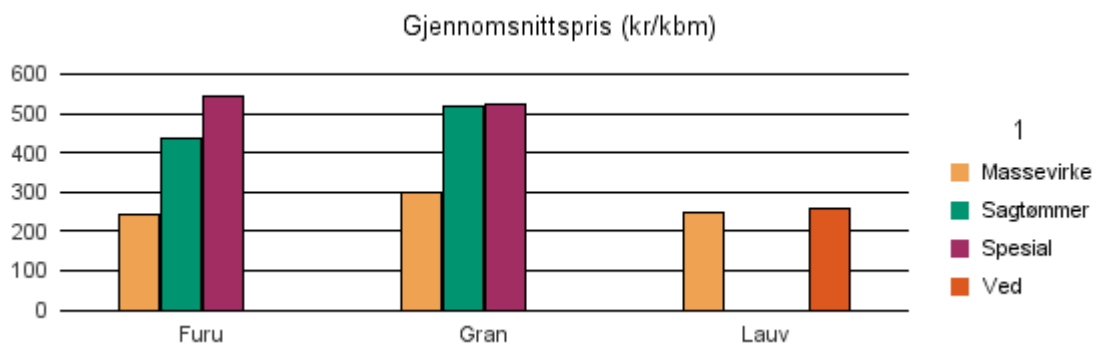

Gjennomsnittspris 2018 (kr/kbm)

	Massevirke	Sagtømmer	Spesial	Ved
Furu	244	435	542	
Gran	297	519	523	
Lauv	247			259
Gjennomsnitt:	263	477	533	259