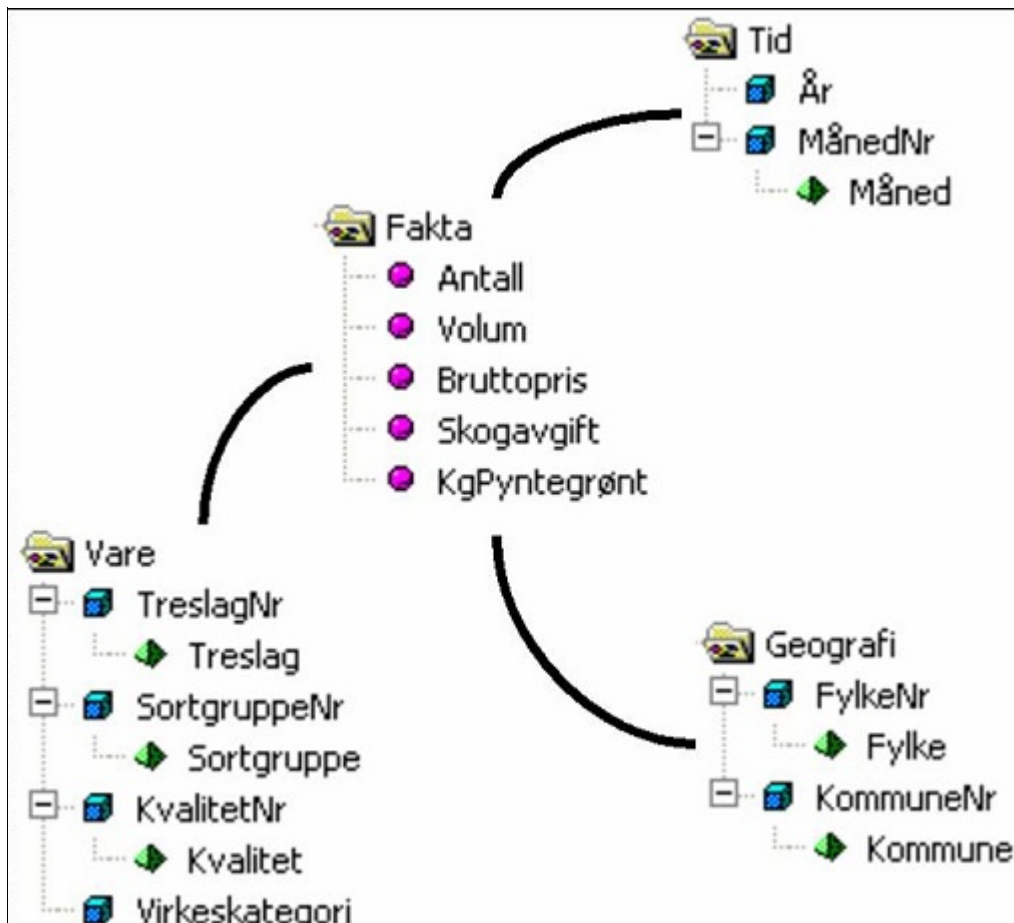

Virkestatistikk fra
SKOG-DATA AS

Oppland m/kommuner

Dataene i rapporten er hentet fra VSOP-databasen som inneholder virkesdata med tilhørende innbetalinger til skogfond. Den 01.06.2015 tok Landbruksdirektoratet over driften av VSOP. Derfor er data som har kommet via manuell innrapportering (det vil si virke som ikke er offentlig målt) siden 01.05.2015 ikke med i denne statistikken fra Skog-Data.