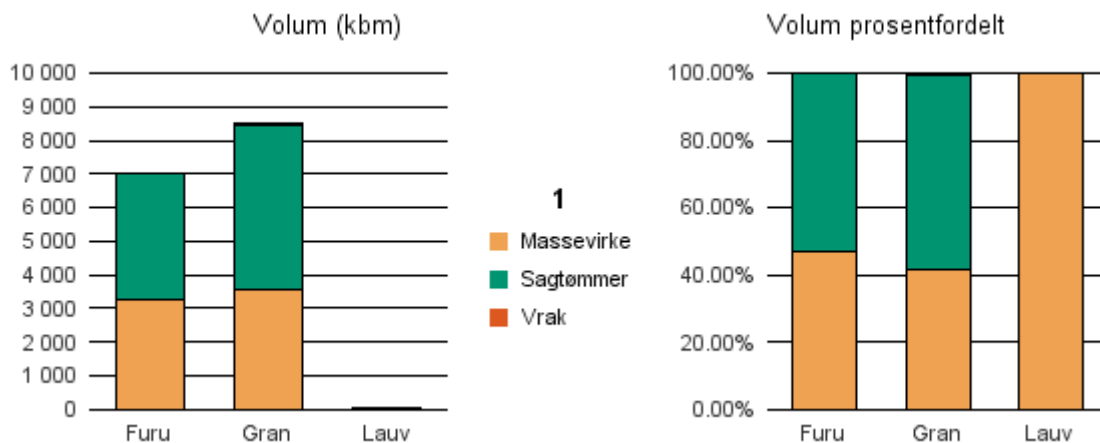

Gjennomsnittspris 2018 (kr/kbm)

	Massevirke	Sagtømmer	Spesial	Ved
Furu	251	413	901	
Gran	242	487		
Gjennomsnitt:	246	450	901	

0516 NORD-FRON

Volum 2018 (kbm)

	Massevirke	Sagtømmer	Spesial	Ved	Vrak	Sum:
Furu	3 284	3 740			0	7 024
Gran	3 561	4 897			69	8 527
Lauv	18					18
Sum:	6 863	8 637			69	15 569