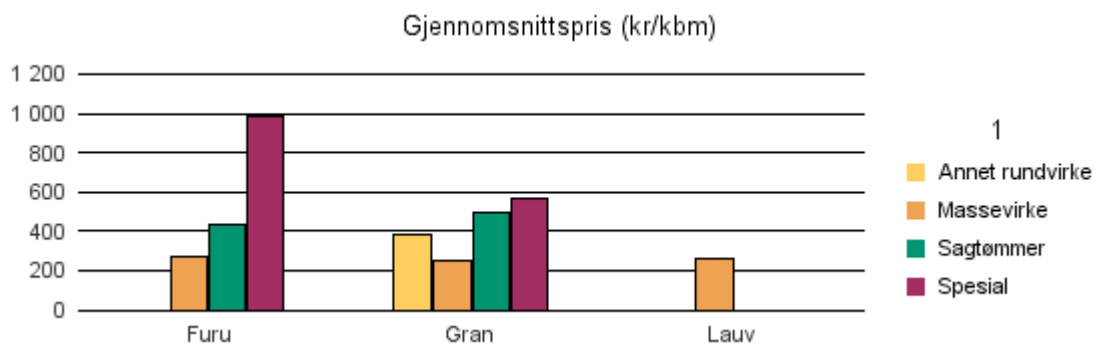

Gjennomsnittspris 2018 (kr/kbm)

	Massevirke	Sagtømmer	Spesial	Ved
Furu	268	435	984	
Gran	255	500	565	
Lauv	262			
Gjennomsnitt:	262	467	774