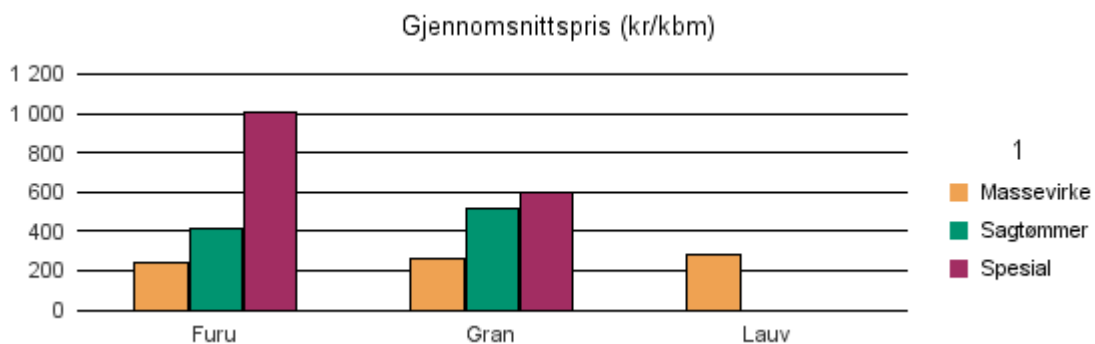

Gjennomsnittspris 2018 (kr/kbm)

	Massevirke	Sagtømmer	Spesial	Ved
Furu	238	420	1 005	
Gran	258	516	601	
Lauv	281			
Gjennomsnitt:	259	468	803