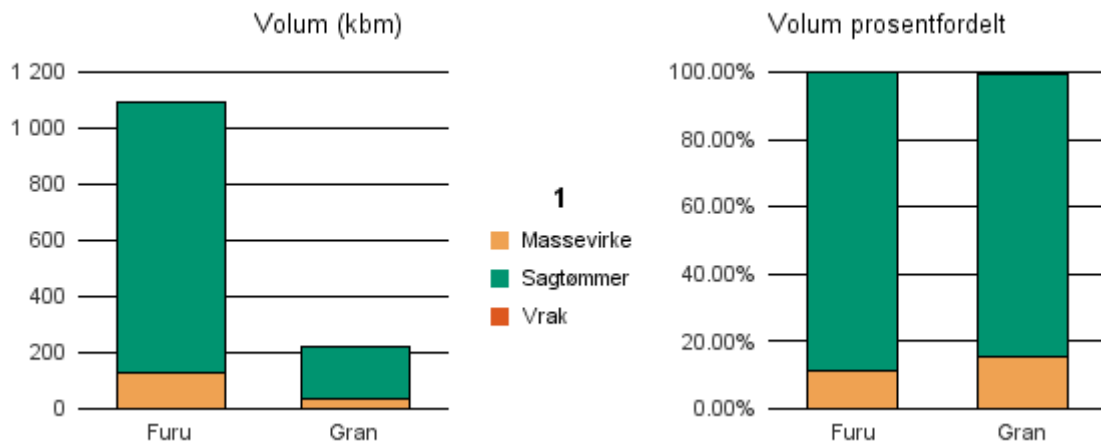

Gjennomsnittspris 2018 (kr/kbm)

	Massevirke	Sagtømmer	Spesial	Ved
Furu	243	438	914	
Gran		473		
Gjennomsnitt:	243	455	914	

0513 SKJÅK

Volum 2018 (kbm)

	Massevirke	Sagtømmer	Spesial	Ved	Vrak	Sum:
Furu	2 109	3 932	307		2	6 350
Gran	809	259			12	1 080
Lauv	14					14
Sum:	2 932	4 191	307		14	7 444

Gjennomsnittspris 2018 (kr/kbm)

	Massevirke	Sagtømmer	Spesial	Ved
Furu	274	451	622	
Gran	243	446		
Lauv	300			
Gjennomsnitt:	272	449	622	

0514 LOM

Volum 2018 (kbm)

	Massevirke	Sagtømmer	Spesial	Ved	Vrak	Sum:
Furu	124	971			0	1 095
Gran	34	187			1	222
Sum:	158	1 158			1	1 317

Gjennomsnittspris 2018 (kr/kbm)

	Massevirke	Sagtømmer	Spesial	Ved
Furu	264	440		
Gran	269	511		
Gjennomsnitt:	266	476		

0515 VÅGÅ

Volum 2018 (kbm)

	Massevirke	Sagtømmer	Spesial	Ved	Vrak	Sum:
Furu	3 089	3 542	5		4	6 640
Gran	580	224			11	815
Sum:	3 669	3 766	5		15	7 455