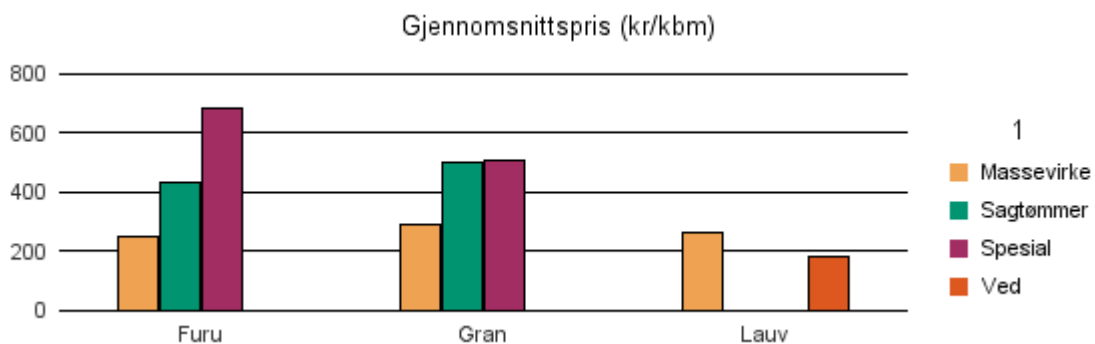

Gjennomsnittspris 2018 (kr/kbm)

	Massevirke	Sagtømmer	Spesial	Ved
Furu	249	433	687	
Gran	290	501	507	
Lauv	264			181
Gjennomsnitt:	267	467	597	181