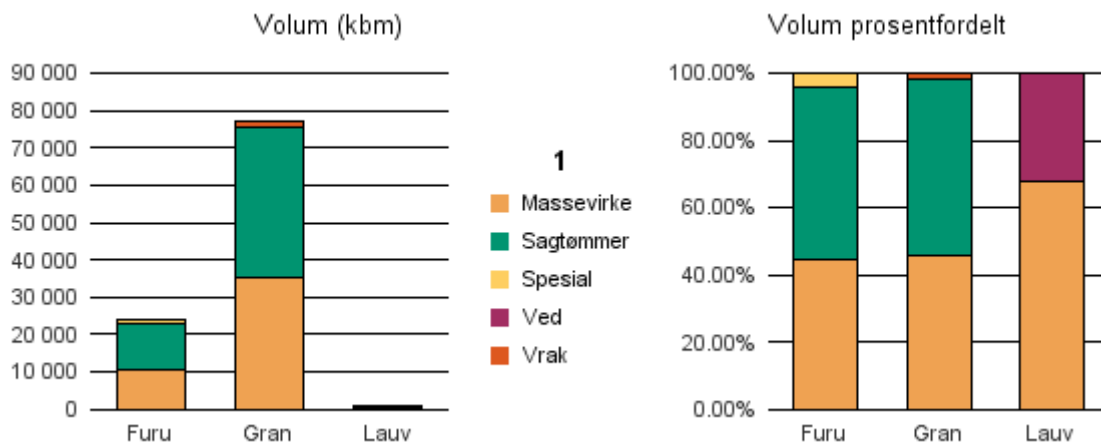

Gjennomsnittspris 2018 (kr/kbm)

	Massevirke	Sagtømmer	Spesial	Ved
Furu	255	442	677	
Gran	287	517	610	
Lauv	260			300
Gjennomsnitt:	267	480	644	300

0540 SØR-AURDAL

Volum 2018 (kbm)

	Massevirke	Sagtømmer	Spesial	Ved	Vrak	Sum:
Furu	10 600	12 240	930		48	23 818
Gran	34 998	40 499	155		1 216	76 868
Lauv	505			243		748
Sum:	46 103	52 739	1 085	243	1 264	101 434