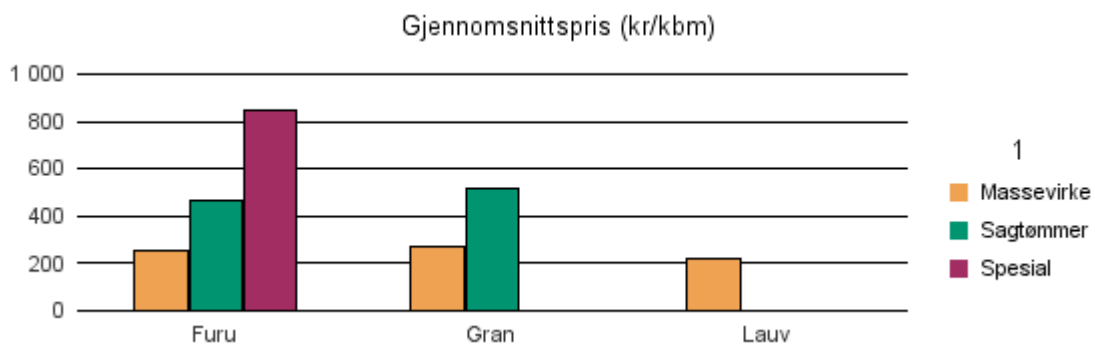

Gjennomsnittspris 2018 (kr/kbm)

	Massevirke	Sagtømmer	Spesial	Ved
Furu	254	465	844	
Gran	267	513		
Lauv	219			
Gjennomsnitt:	247	489	844