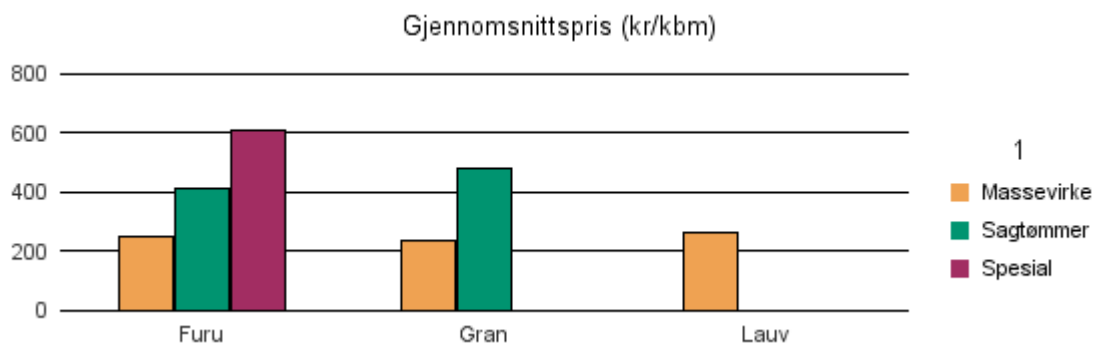

Gjennomsnittspris 2018 (kr/kbm)

	Massevirke	Sagtømmer	Spesial	Ved
Furu	250	411	612	
Gran	239	482		
Lauv	265			
Gjennomsnitt:	251	447	612