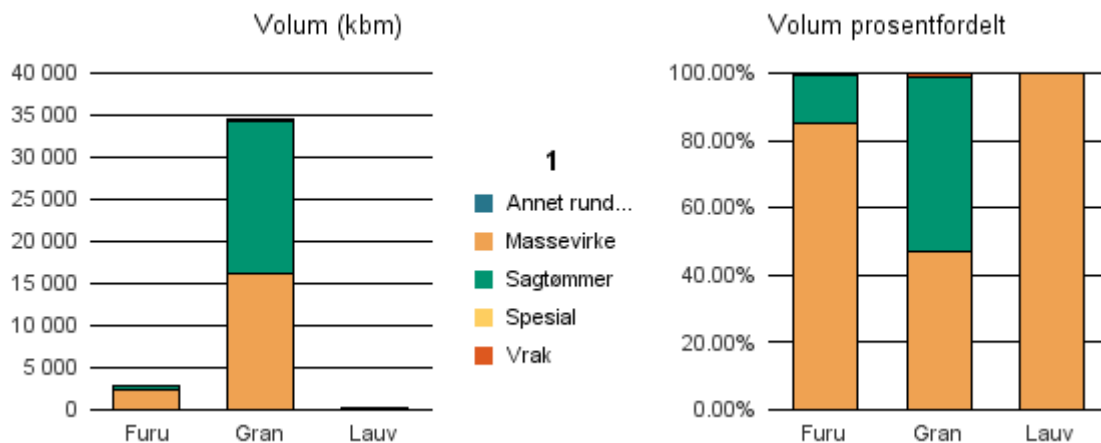

Gjennomsnittspris 2018 (kr/kbm)

	Massevirke	Sagtømmer	Spesial	Ved
Furu	250	411	612	
Gran	239	482		
Lauv	265			
Gjennomsnitt:	251	447	612	

0520 RINGEBU

Volum 2018 (kbm)

	Massevirke	Sagtømmer	Spesial	Ved	Vrak	Sum:
Furu	2 359	406	9		2	2 776
Gran	16 151	18 024			436	34 623
Lauv	66					66
Sum:	18 576	18 430	9		438	37 465

Gjennomsnittspris 2018 (kr/kbm)

	Massevirke	Sagtømmer	Spesial	Ved
Furu	245	439	888	
Gran	252	488		
Lauv	200			
Gjennomsnitt:	232	464	888	

0521 ØYER

Volum 2018 (kbm)

	Massevirke	Sagtømmer	Spesial	Ved	Vrak	Sum:
Furu	283	143	5		1	432
Gran	23 447	26 742			613	50 802
Lauv	248					248
Sum:	23 978	26 885	5		614	51 482