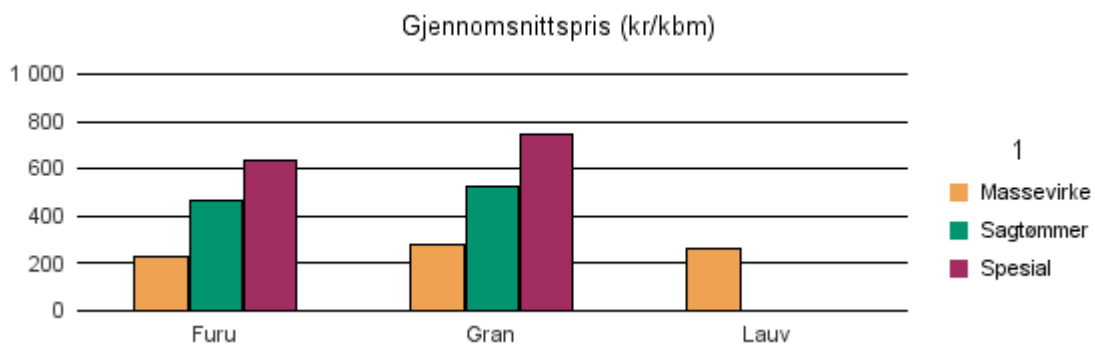

Gjennomsnittspris 2018 (kr/kbm)

	Massevirke	Sagtømmer	Spesial	Ved
Furu	229	463	633	
Gran	279	526	747	
Lauv	259			
Gjennomsnitt:	255	494	690