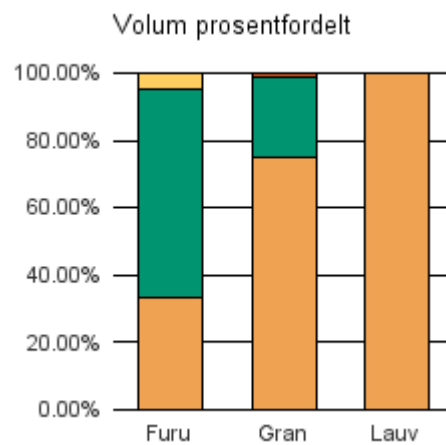

Gjennomsnittspris 2018 (kr/kbm)

	Massevirke	Sagtømmer	Spesial	Ved
Furu	267	460	547	
Gran		457		
Lauv	190			
Gjennomsnitt:	229	458	547	

0512 LESJA

Volum 2018 (kbm)

	Massevirke	Sagtømmer	Spesial	Ved	Vrak	Sum:
Furu	4 775	4 334	9		7	9 125
Gran		68			51	119
Sum:	4 775	4 402	9		58	9 244

Gjennomsnittspris 2018 (kr/kbm)

	Massevirke	Sagtømmer	Spesial	Ved
Furu	243	438	914	
Gran		473		
Gjennomsnitt:	243	455	914	

0513 SKJÅK

Volum 2018 (kbm)

	Massevirke	Sagtømmer	Spesial	Ved	Vrak	Sum:
Furu	2 109	3 932	307		2	6 350
Gran	809	259			12	1 080
Lauv	14					14
Sum:	2 932	4 191	307		14	7 444

Gjennomsnittspris 2018 (kr/kbm)

	Massevirke	Sagtømmer	Spesial	Ved
Furu	274	451	622	
Gran	243	446		
Lauv	300			
Gjennomsnitt:	272	449	622	

0514 LOM

Volum 2018 (kbm)

	Massevirke	Sagtømmer	Spesial	Ved	Vrak	Sum:
Furu	124	971			0	1 095
Gran	34	187			1	222
Sum:	158	1 158			1	1 317