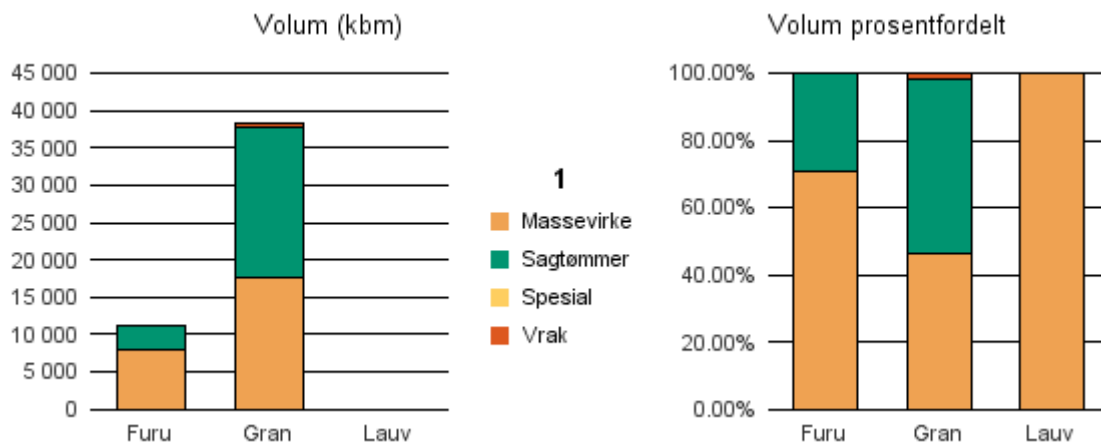

Gjennomsnittspris 2018 (kr/kbm)

	Massevirke	Sagtømmer	Spesial	Ved
Furu	244	402	587	
Gran	281	492		
Lauv	190			253
Gjennomsnitt:	238	447	587	253

0542 NORD-AURDAL

Volum 2018 (kbm)

	Massevirke	Sagtømmer	Spesial	Ved	Vrak	Sum:
Furu	7 951	3 303	4		15	11 273
Gran	17 720	19 911	53		719	38 403
Lauv	23					23
Sum:	25 694	23 214	57		734	49 699