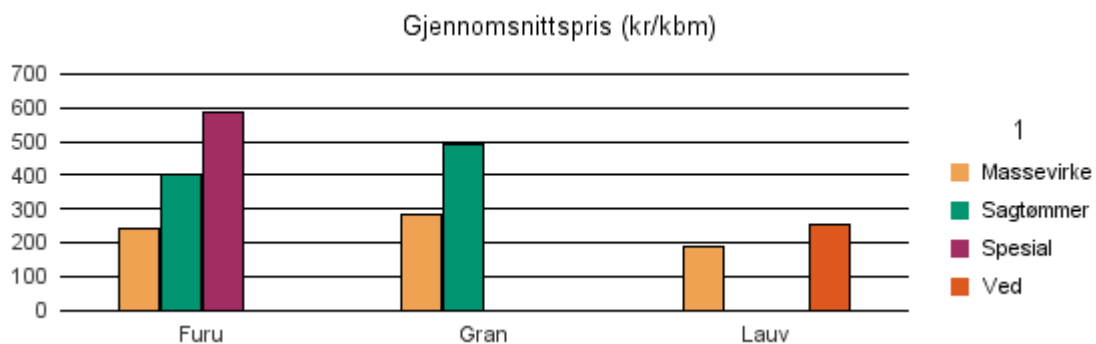

Gjennomsnittspris 2018 (kr/kbm)

	Massevirke	Sagtømmer	Spesial	Ved
Furu	244	402	587	
Gran	281	492		
Lauv	190			253
Gjennomsnitt:	238	447	587	253