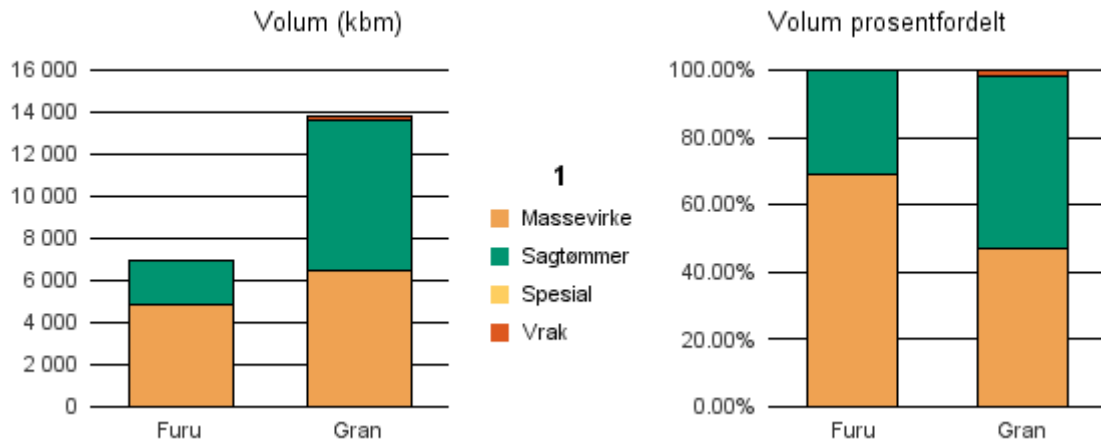

Gjennomsnittspris 2018 (kr/kbm)

	Massevirke	Sagtømmer	Spesial	Ved
Furu	267	351		
Gran	284	454		
Gjennomsnitt:	275	403		

0544 ØYSTRE SLIDRE

Volum 2018 (kbm)

	Massevirke	Sagtømmer	Spesial	Ved	Vrak	Sum:
Furu	4 804	2 135	1		12	6 952
Gran	6 446	7 144			212	13 802
Sum:	11 250	9 279	1		224	20 754