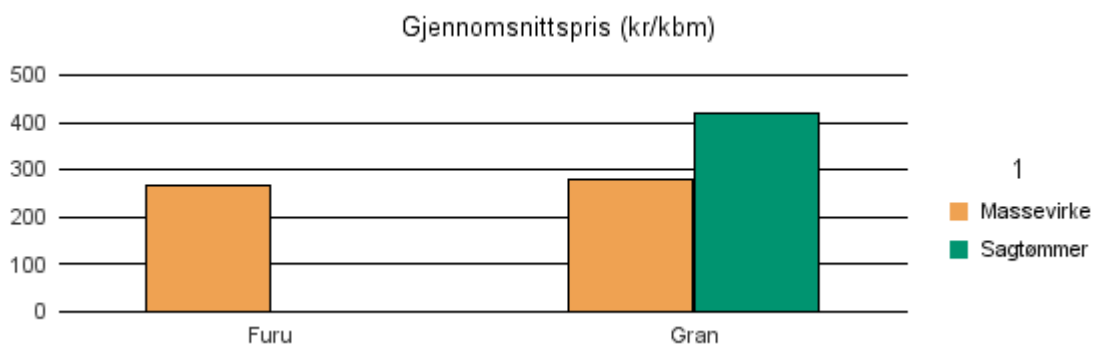

Gjennomsnittspris 2018 (kr/kbm)

	Massevirke	Sagtømmer	Spesial	Ved
Furu	265	#DIV/0		
Gran	280	420		
Gjennomsnitt:	273	#DIV/0