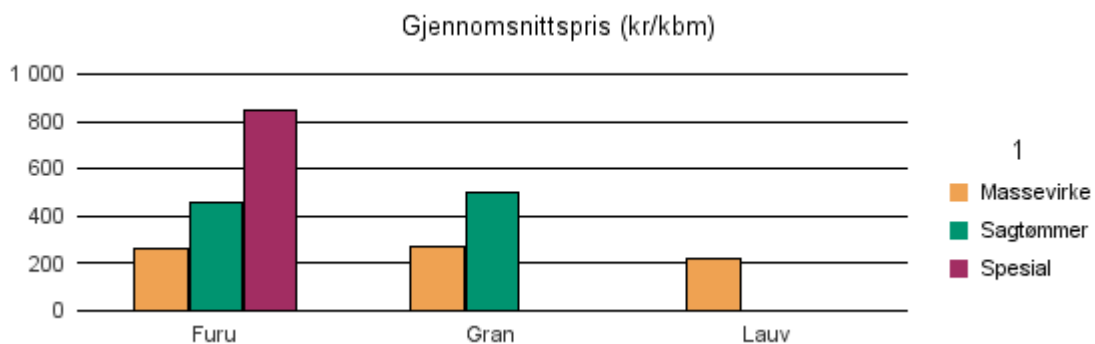

Gjennomsnittspris 2018 (kr/kbm)

	Massevirke	Sagtømmer	Spesial	Ved
Furu	265	454	846	
Gran	271	497		
Lauv	215			
Gjennomsnitt:	250	476	846