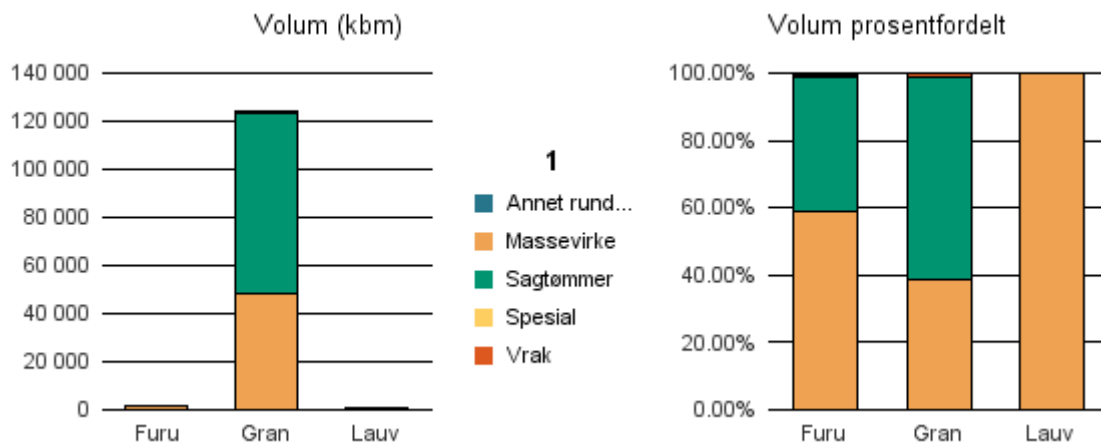

Gjennomsnittspris 2018 (kr/kbm)

	Massevirke	Sagtømmer	Spesial	Ved
Furu	250	427	645	
Gran	274	507	561	
Lauv	258			275
Gjennomsnitt:	261	467	603	275

0501 LILLEHAMMER

Volum 2018 (kbm)

	Massevirke	Sagtømmer	Spesial	Ved	Vrak	Sum:
Furu	1 048	713	15		8	1 784
Gran	48 371	74 648	22		1 437	124 488
Lauv	474					474
Sum:	49 893	75 361	37		1 445	126 746

Gjennomsnittspris 2018 (kr/kbm)

	Massevirke	Sagtømmer	Spesial	Ved
Furu	268	435	984	
Gran	255	500	565	
Lauv	262			
Gjennomsnitt:	262	467	774	

0502 GJØVIK

Volum 2018 (kbm)

	Massevirke	Sagtømmer	Spesial	Ved	Vrak	Sum:
Furu	3 253	1 380	126		1	4 760
Gran	67 551	124 106	426		2 231	194 314
Lauv	2 722					2 722
Sum:	73 526	125 486	552		2 232	201 796