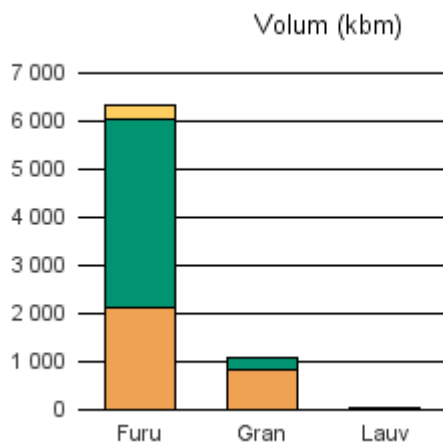

Gjennomsnittspris 2018 (kr/kbm)

	Massevirke	Sagtømmer	Spesial	Ved
Furu	267	460	547	
Gran		457		
Lauv	190			
Gjennomsnitt:	229	458	547	

0512 LESJA

Volum 2018 (kbm)

	Massevirke	Sagtømmer	Spesial	Ved	Vrak	Sum:
Furu	4 775	4 334	9		7	9 125
Gran		68			51	119
Sum:	4 775	4 402	9		58	9 244

Gjennomsnittspris 2018 (kr/kbm)

	Massevirke	Sagtømmer	Spesial	Ved
Furu	243	438	914	
Gran		473		
Gjennomsnitt:	243	455	914	

0513 SKJÅK

Volum 2018 (kbm)

	Massevirke	Sagtømmer	Spesial	Ved	Vrak	Sum:
Furu	2 109	3 932	307		2	6 350
Gran	809	259			12	1 080
Lauv	14					14
Sum:	2 932	4 191	307		14	7 444

Gjennomsnittspris 2018 (kr/kbm)

	Massevirke	Sagtømmer	Spesial	Ved
Furu	274	451	622	
Gran	243	446		
Lauv	300			
Gjennomsnitt:	272	449	622	

0514 LOM

Volum 2018 (kbm)

	Massevirke	Sagtømmer	Spesial	Ved	Vrak	Sum:
Furu	124	971			0	1 095
Gran	34	187			1	222
Sum:	158	1 158			1	1 317