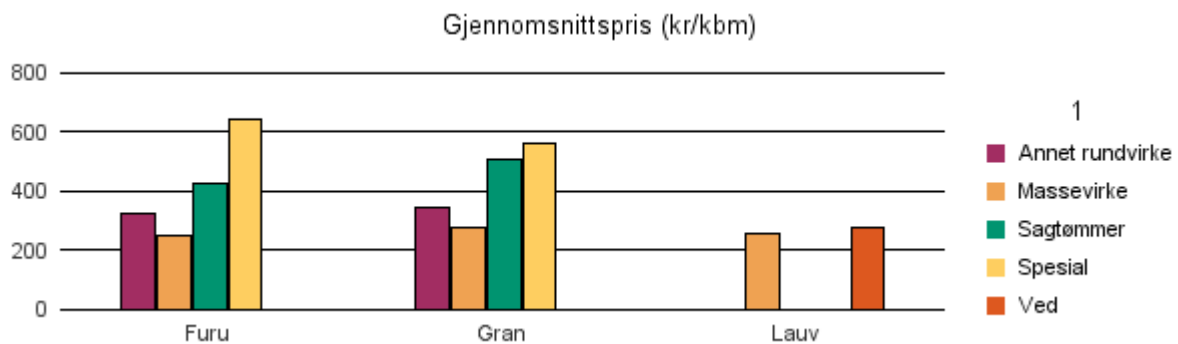

Gjennomsnittspris 2018 (kr/kbm)

	Massevirke	Sagtømmer	Spesial	Ved
Furu	250	427	645	
Gran	274	507	561	
Lauv	258			275
Gjennomsnitt:	261	467	603	275