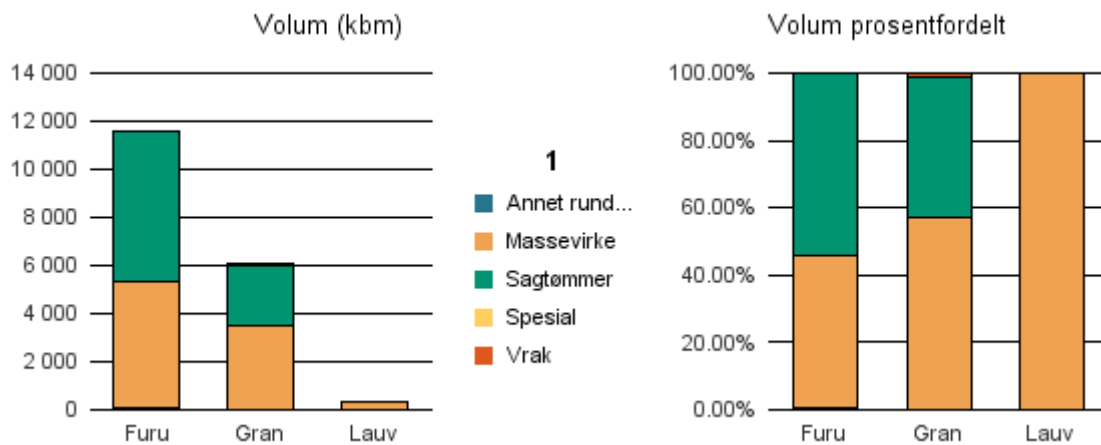

Gjennomsnittspris 2018 (kr/kbm)

	Massevirke	Sagtømmer	Spesial	Ved
Furu	268	438		
Gran	245	492		
Lauv	292			
Gjennomsnitt:	268	465		

0517 SEL

Volum 2018 (kbm)

	Massevirke	Sagtømmer	Spesial	Ved	Vrak	Sum:
Furu	5 243	6 279	4		6	11 582
Gran	3 470	2 513			71	6 054
Lauv	307					307
Sum:	9 020	8 792	4		77	17 943