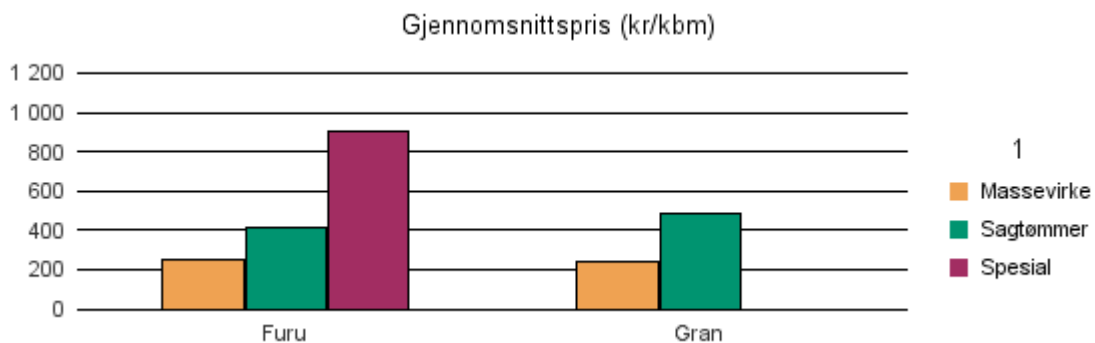

Gjennomsnittspris 2018 (kr/kbm)

	Massevirke	Sagtømmer	Spesial	Ved
Furu	251	413	901	
Gran	242	487		
Gjennomsnitt:	246	450	901