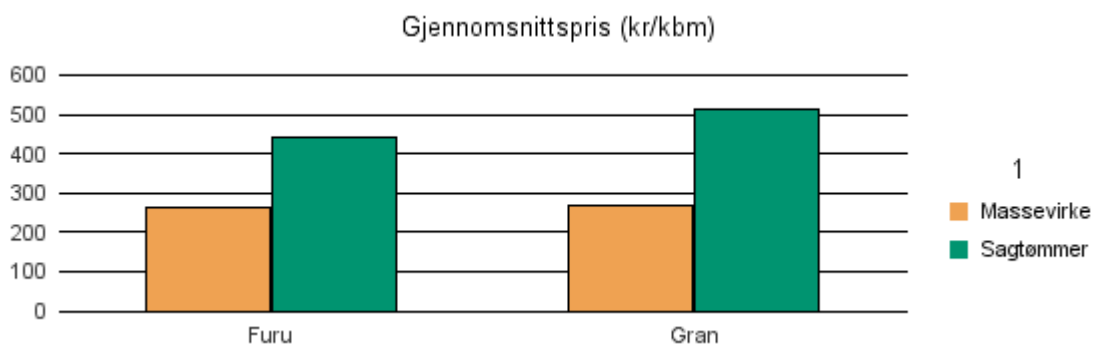

Gjennomsnittspris 2018 (kr/kbm)

	Massevirke	Sagtømmer	Spesial	Ved
Furu	243	438	914	
Gran		473		
Gjennomsnitt:	243	455	914	

0513 SKJÅK

Volum 2018 (kbm)

	Massevirke	Sagtømmer	Spesial	Ved	Vrak	Sum:
Furu	2 109	3 932	307		2	6 350
Gran	809	259			12	1 080
Lauv	14					14
Sum:	2 932	4 191	307		14	7 444

Gjennomsnittspris 2018 (kr/kbm)

	Massevirke	Sagtømmer	Spesial	Ved
Furu	274	451	622	
Gran	243	446		
Lauv	300			
Gjennomsnitt:	272	449	622	

0514 LOM

Volum 2018 (kbm)

	Massevirke	Sagtømmer	Spesial	Ved	Vrak	Sum:
Furu	124	971			0	1 095
Gran	34	187			1	222
Sum:	158	1 158			1	1 317

Gjennomsnittspris 2018 (kr/kbm)

	Massevirke	Sagtømmer	Spesial	Ved
Furu	264	440		
Gran	269	511		
Gjennomsnitt:	266	476		

0515 VÅGÅ

Volum 2018 (kbm)

	Massevirke	Sagtømmer	Spesial	Ved	Vrak	Sum:
Furu	3 089	3 542	5		4	6 640
Gran	580	224			11	815
Sum:	3 669	3 766	5		15	7 455