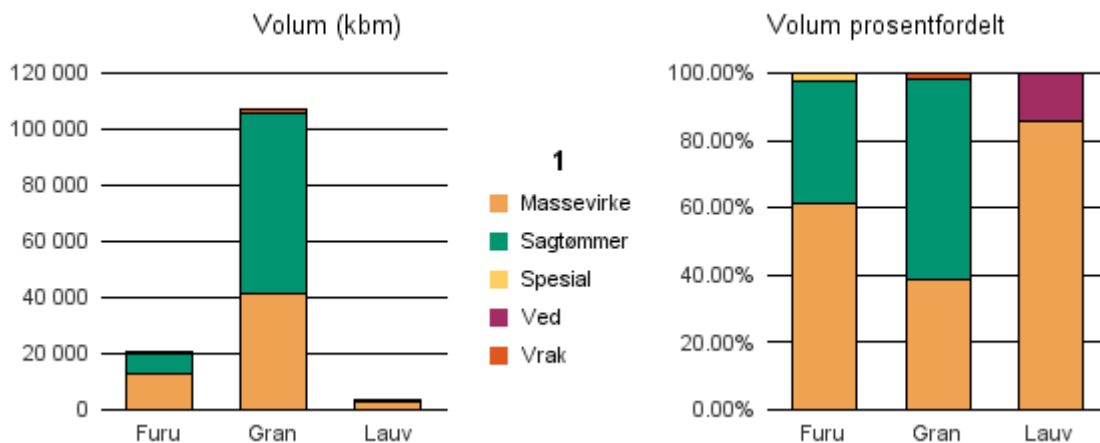

Gjennomsnittspris 2018 (kr/kbm)

	Massevirke	Sagtømmer	Spesial	Ved
Furu	242	416	669	
Gran	280	511	525	
Lauv	263			238
Gjennomsnitt:	262	463	597	238

0536 SØNDRE LAND

Volum 2018 (kbm)

	Massevirke	Sagtømmer	Spesial	Ved	Vrak	Sum:
Furu	12 545	7 474	495		24	20 538
Gran	41 616	64 085	53		1 671	107 425
Lauv	2 681			448		3 129
Sum:	56 842	71 559	548	448	1 695	131 092