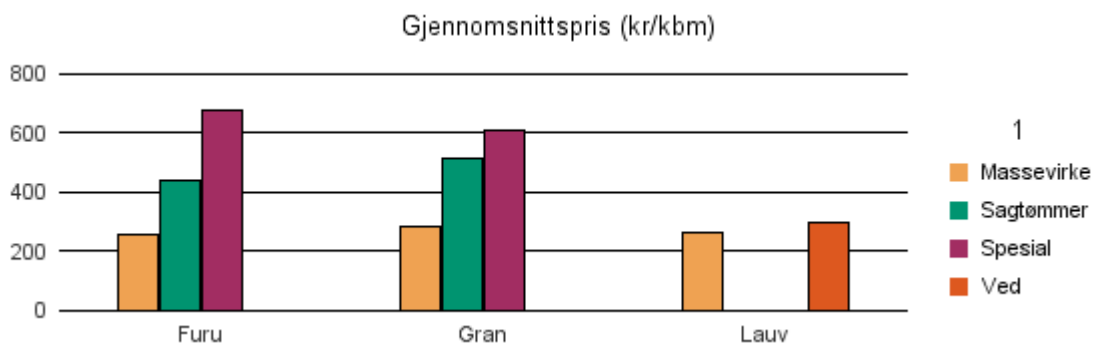

Gjennomsnittspris 2018 (kr/kbm)

	Massevirke	Sagtømmer	Spesial	Ved
Furu	255	442	677	
Gran	287	517	610	
Lauv	260			300
Gjennomsnitt:	267	480	644	300