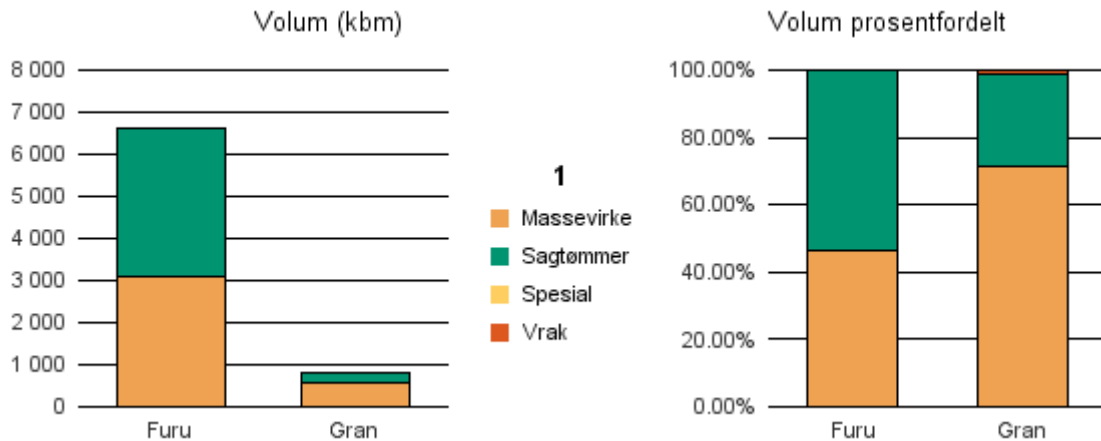

Gjennomsnittspris 2018 (kr/kbm)

	Massevirke	Sagtømmer	Spesial	Ved
Furu	264	440		
Gran	269	511		
Gjennomsnitt:	266	476		

0515 VÅGÅ

Volum 2018 (kbm)

	Massevirke	Sagtømmer	Spesial	Ved	Vrak	Sum:
Furu	3 089	3 542	5		4	6 640
Gran	580	224			11	815
Sum:	3 669	3 766	5		15	7 455