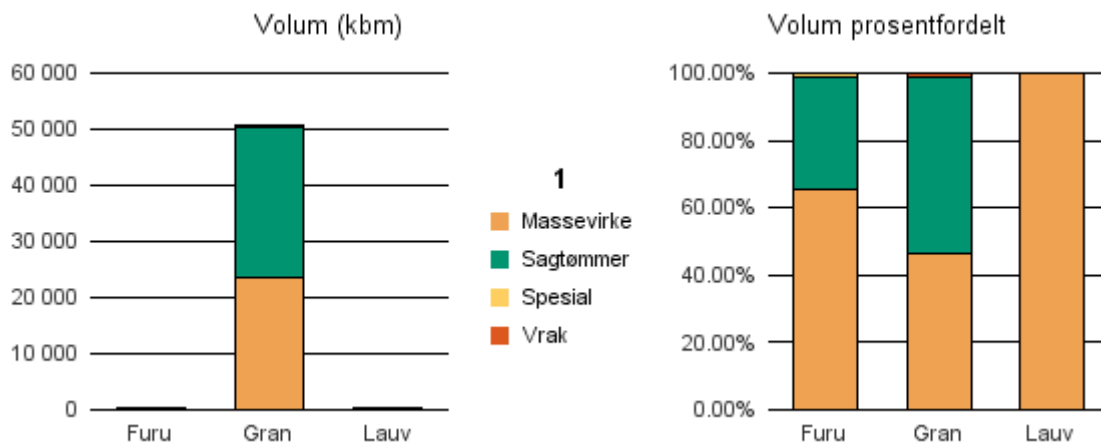

Gjennomsnittspris 2018 (kr/kbm)

	Massevirke	Sagtømmer	Spesial	Ved
Furu	245	439	888	
Gran	252	488		
Lauv	200			
Gjennomsnitt:	232	464	888	

0521 ØYER

Volum 2018 (kbm)

	Massevirke	Sagtømmer	Spesial	Ved	Vrak	Sum:
Furu	283	143	5		1	432
Gran	23 447	26 742			613	50 802
Lauv	248					248
Sum:	23 978	26 885	5		614	51 482