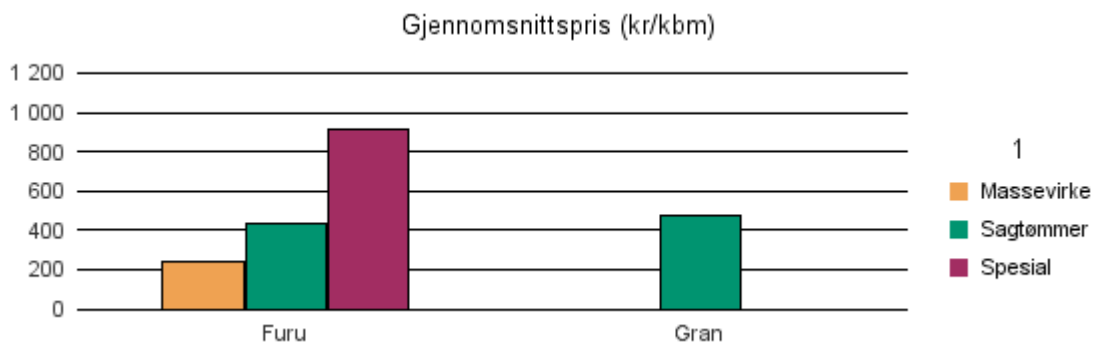

Gjennomsnittspris 2018 (kr/kbm)

	Massevirke	Sagtømmer	Spesial	Ved
Furu	267	460	547	
Gran		457		
Lauv	190			
Gjennomsnitt:	229	458	547	

0512 LESJA

Volum 2018 (kbm)

	Massevirke	Sagtømmer	Spesial	Ved	Vrak	Sum:
Furu	4 775	4 334	9		7	9 125
Gran		68			51	119
Sum:	4 775	4 402	9		58	9 244

Gjennomsnittspris 2018 (kr/kbm)

	Massevirke	Sagtømmer	Spesial	Ved
Furu	243	438	914	
Gran		473		
Gjennomsnitt:	243	455	914	

0513 SKJÅK

Volum 2018 (kbm)

	Massevirke	Sagtømmer	Spesial	Ved	Vrak	Sum:
Furu	2 109	3 932	307		2	6 350
Gran	809	259			12	1 080
Lauv	14					14
Sum:	2 932	4 191	307		14	7 444