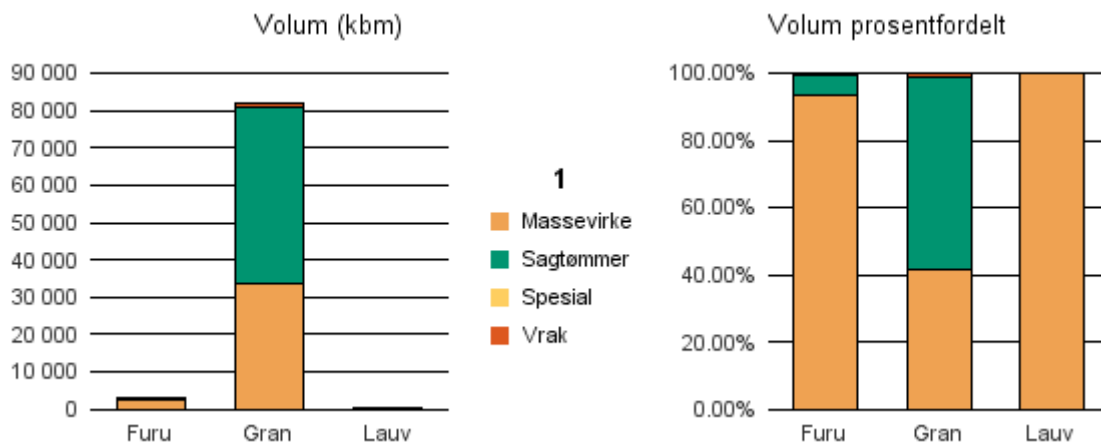

Gjennomsnittspris 2018 (kr/kbm)

	Massevirke	Sagtømmer	Spesial	Ved
Furu	265	454	846	
Gran	271	497		
Lauv	215			
Gjennomsnitt:	250	476	846	

0522 GAUSDAL

Volum 2018 (kbm)

	Massevirke	Sagtømmer	Spesial	Ved	Vrak	Sum:
Furu	2 717	184	10		4	2 915
Gran	33 906	47 000			1 072	81 978
Lauv	218					218
Sum:	36 841	47 184	10		1 076	85 111