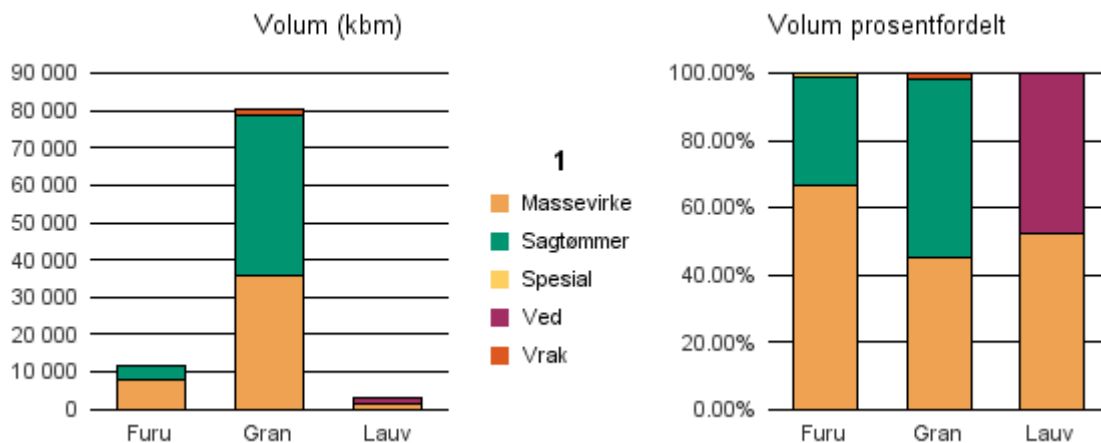

Gjennomsnittspris 2018 (kr/kbm)

	Massevirke	Sagtømmer	Spesial	Ved
Furu	251	434	692	
Gran	292	525	633	
Lauv	270			284
Gjennomsnitt:	271	480	663	284

0538 NORDRE LAND

Volum 2018 (kbm)

	Massevirke	Sagtømmer	Spesial	Ved	Vrak	Sum:
Furu	7 808	3 773	100		14	11 695
Gran	36 003	42 791	58		1 327	80 179
Lauv	1 537			1 387		2 924
Sum:	45 348	46 564	158	1 387	1 341	94 798