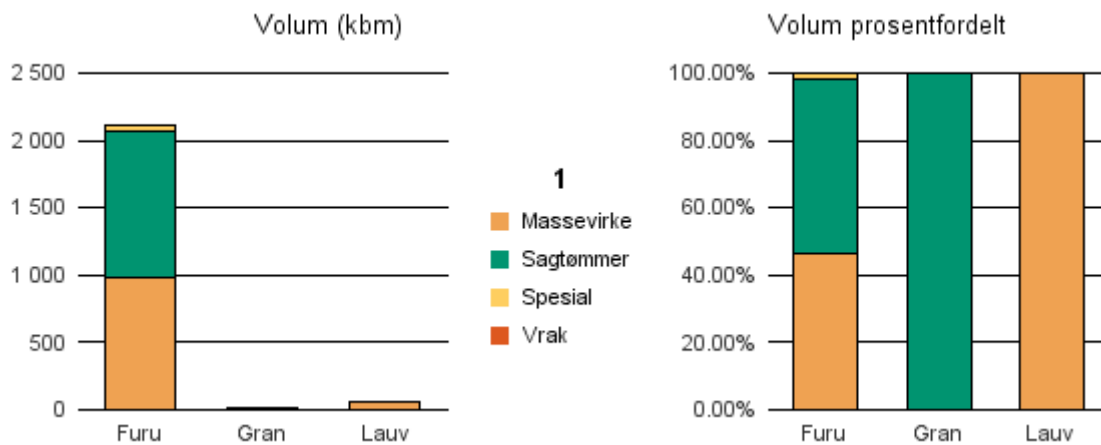

Gjennomsnittspris 2018 (kr/kbm)

	Massevirke	Sagtømmer	Spesial	Ved
Furu	229	463	633	
Gran	279	526	747	
Lauv	259			
Gjennomsnitt:	255	494	690	

0511 DOVRE

Volum 2018 (kbm)

	Massevirke	Sagtømmer	Spesial	Ved	Vrak	Sum:
Furu	974	1 100	38		1	2 113
Gran		8			0	8
Lauv	50					50
Sum:	1 024	1 108	38		1	2 171