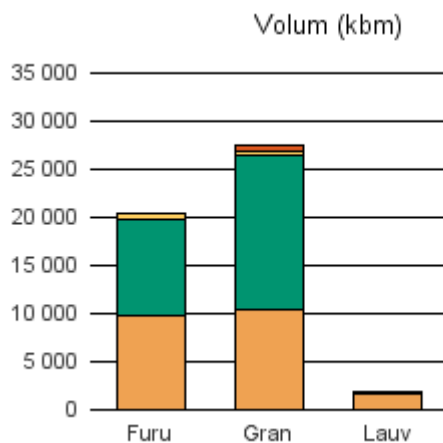

Gjennomsnittspris 2018 (kr/kbm)

	Massevirke	Sagtømmer	Spesial	Ved
Furu	254	465	844	
Gran	267	513		
Lauv	219			
Gjennomsnitt:	247	489	844	

0529 VESTRE TOTEN

Volum 2018 (kbm)

	Massevirke	Sagtømmer	Spesial	Ved	Vrak	Sum:
Furu	1 053	1 174	10		1	2 238
Gran	12 836	24 012	137		490	37 475
Lauv	426					426
Sum:	14 315	25 186	147		491	40 139

Gjennomsnittspris 2018 (kr/kbm)

	Massevirke	Sagtømmer	Spesial	Ved
Furu	238	420	1 005	
Gran	258	516	601	
Lauv	281			
Gjennomsnitt:	259	468	803	

0532 JEVNAKER

Volum 2018 (kbm)

	Massevirke	Sagtømmer	Spesial	Ved	Vrak	Sum:
Furu	9 704	10 134	499		45	20 382
Gran	10 350	16 157	389		669	27 565
Lauv	1 570			299		1 869
Sum:	21 624	26 291	888	299	714	49 816

Gjennomsnittspris 2018 (kr/kbm)

	Massevirke	Sagtømmer	Spesial	Ved
Furu	244	435	542	
Gran	297	519	523	
Lauv	247			259
Gjennomsnitt:	263	477	533	259

0533 LUNNER

Volum 2018 (kbm)

	Massevirke	Sagtømmer	Spesial	Ved	Vrak	Sum:
Furu	2 446	2 932	45		10	5 433
Gran	10 871	33 652	380		426	45 329
Lauv	67			101		168
Sum:	13 384	36 584	425	101	436	50 930