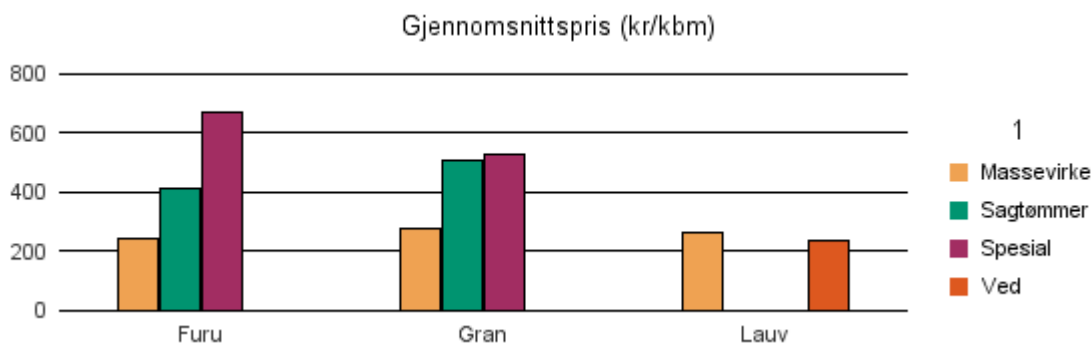

Gjennomsnittspris 2018 (kr/kbm)

	Massevirke	Sagtømmer	Spesial	Ved
Furu	242	416	669	
Gran	280	511	525	
Lauv	263			238
Gjennomsnitt:	262	463	597	238