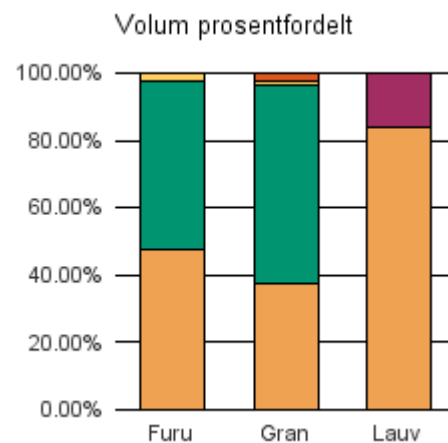

Gjennomsnittspris 2018 (kr/kbm)

	Massevirke	Sagtømmer	Spesial	Ved
Furu	254	465	844	
Gran	267	513		
Lauv	219			
Gjennomsnitt:	247	489	844	

0529 VESTRE TOTEN

Volum 2018 (kbm)

	Massevirke	Sagtømmer	Spesial	Ved	Vrak	Sum:
Furu	1 053	1 174	10		1	2 238
Gran	12 836	24 012	137		490	37 475
Lauv	426					426
Sum:	14 315	25 186	147		491	40 139

Gjennomsnittspris 2018 (kr/kbm)

	Massevirke	Sagtømmer	Spesial	Ved
Furu	238	420	1 005	
Gran	258	516	601	
Lauv	281			
Gjennomsnitt:	259	468	803	

0532 JEVNAKER

Volum 2018 (kbm)

	Massevirke	Sagtømmer	Spesial	Ved	Vrak	Sum:
Furu	9 704	10 134	499		45	20 382
Gran	10 350	16 157	389		669	27 565
Lauv	1 570			299		1 869
Sum:	21 624	26 291	888	299	714	49 816

Gjennomsnittspris 2018 (kr/kbm)

	Massevirke	Sagtømmer	Spesial	Ved
Furu	244	435	542	
Gran	297	519	523	
Lauv	247			259
Gjennomsnitt:	263	477	533	259

0533 LUNNER

Volum 2018 (kbm)

	Massevirke	Sagtømmer	Spesial	Ved	Vrak	Sum:
Furu	2 446	2 932	45		10	5 433
Gran	10 871	33 652	380		426	45 329
Lauv	67			101		168
Sum:	13 384	36 584	425	101	436	50 930