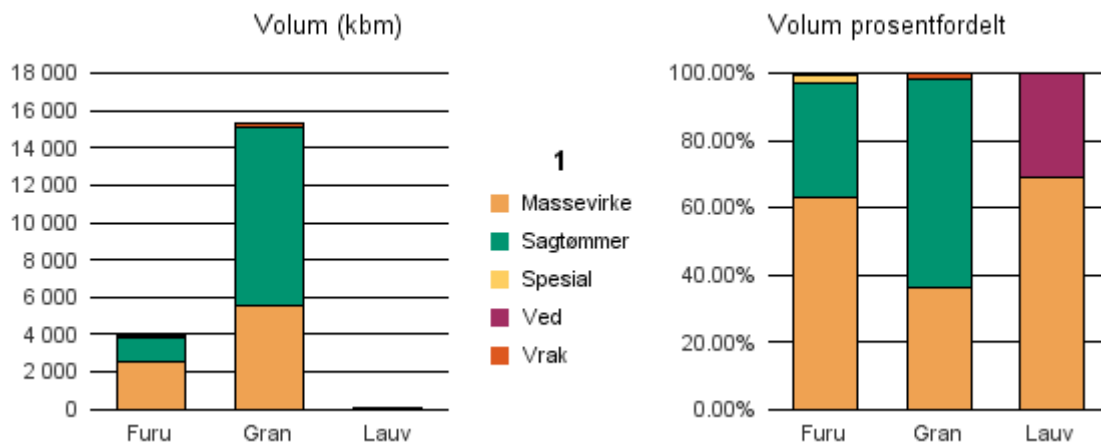

Gjennomsnittspris 2018 (kr/kbm)

	Massevirke	Sagtømmer	Spesial	Ved
Furu	263	429	666	
Gran	285	513	571	
Lauv	302			283
Gjennomsnitt:	283	471	619	283

0541 ETNEDAL

Volum 2018 (kbm)

	Massevirke	Sagtømmer	Spesial	Ved	Vrak	Sum:
Furu	2 502	1 325	113		14	3 954
Gran	5 589	9 506			240	15 335
Lauv	88			39		127
Sum:	8 179	10 831	113	39	254	19 416