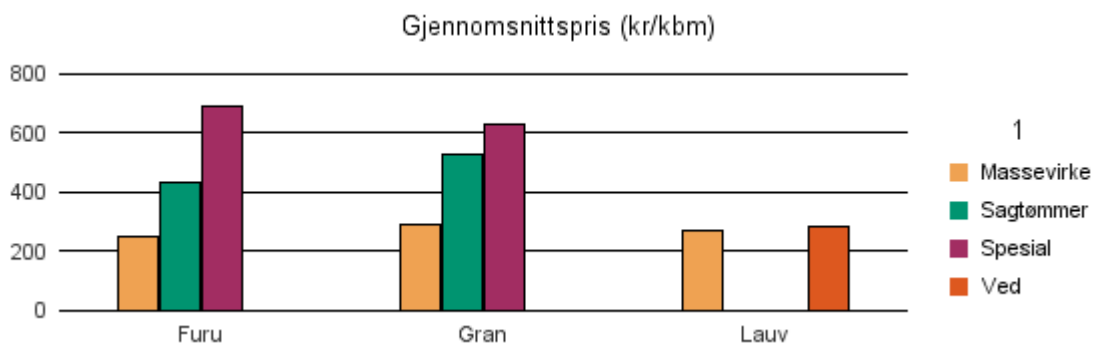

Gjennomsnittspris 2018 (kr/kbm)

	Massevirke	Sagtømmer	Spesial	Ved
Furu	251	434	692	
Gran	292	525	633	
Lauv	270			284
Gjennomsnitt:	271	480	663	284