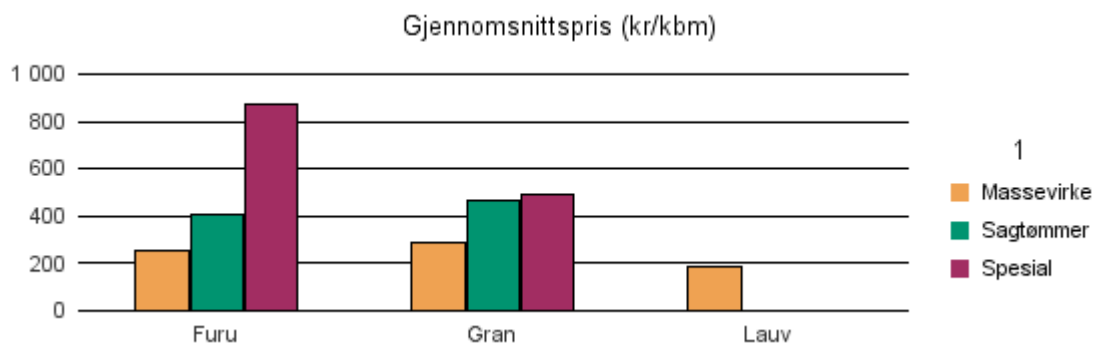

Gjennomsnittspris 2018 (kr/kbm)

	Massevirke	Sagtømmer	Spesial	Ved
Furu	249	406	876	
Gran	289	461	490	
Lauv	183			
Gjennomsnitt:	240	434	683