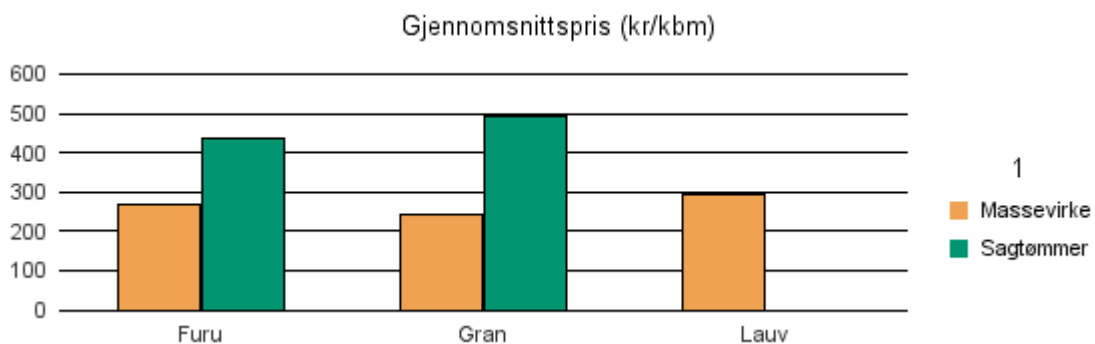

Gjennomsnittspris 2018 (kr/kbm)

	Massevirke	Sagtømmer	Spesial	Ved
Furu	251	413	901	
Gran	242	487		
Gjennomsnitt:	246	450	901	

0516 NORD-FRON

Volum 2018 (kbm)

	Massevirke	Sagtømmer	Spesial	Ved	Vrak	Sum:
Furu	3 284	3 740			0	7 024
Gran	3 561	4 897			69	8 527
Lauv	18					18
Sum:	6 863	8 637			69	15 569

Gjennomsnittspris 2018 (kr/kbm)

	Massevirke	Sagtømmer	Spesial	Ved
Furu	268	438		
Gran	245	492		
Lauv	292			
Gjennomsnitt:	268	465		

0517 SEL

Volum 2018 (kbm)

	Massevirke	Sagtømmer	Spesial	Ved	Vrak	Sum:
Furu	5 243	6 279	4		6	11 582
Gran	3 470	2 513			71	6 054
Lauv	307					307
Sum:	9 020	8 792	4		77	17 943