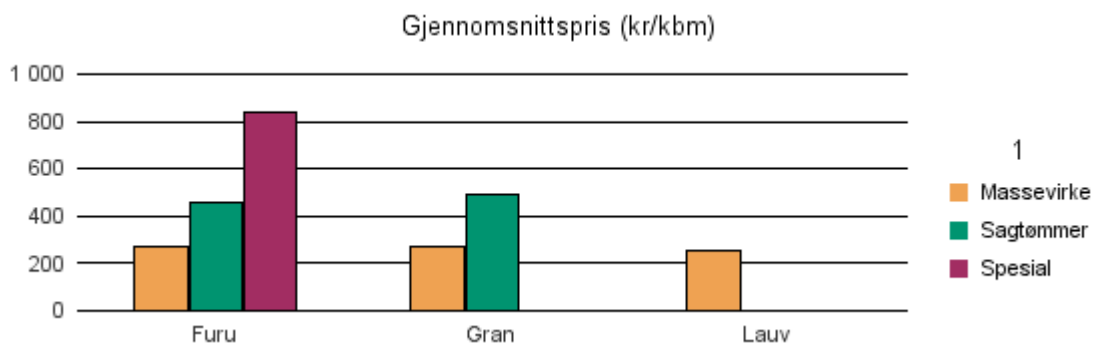

Gjennomsnittspris 2018 (kr/kbm)

	Massevirke	Sagtømmer	Spesial	Ved
Furu	273	455	838	
Gran	268	490		
Lauv	256			
Gjennomsnitt:	266	472	838