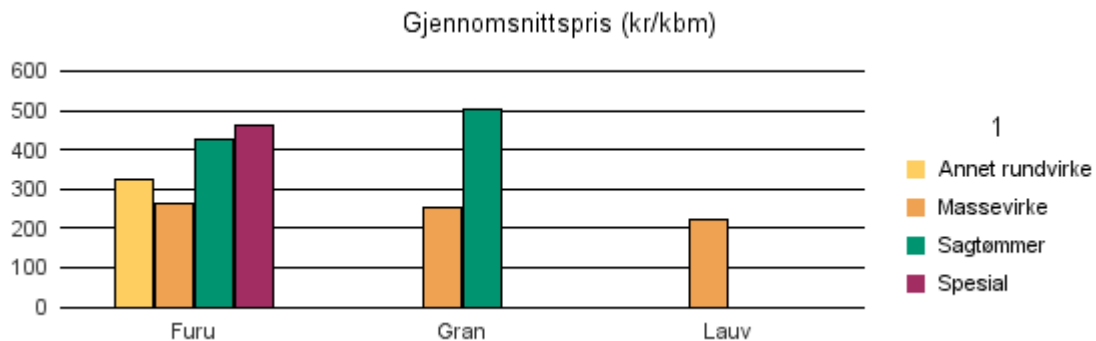

Gjennomsnittspris 2018 (kr/kbm)

	Massevirke	Sagtømmer	Spesial	Ved
Furu	264	426	463	
Gran	251	502		
Lauv	224			
Gjennomsnitt:	246	464	463