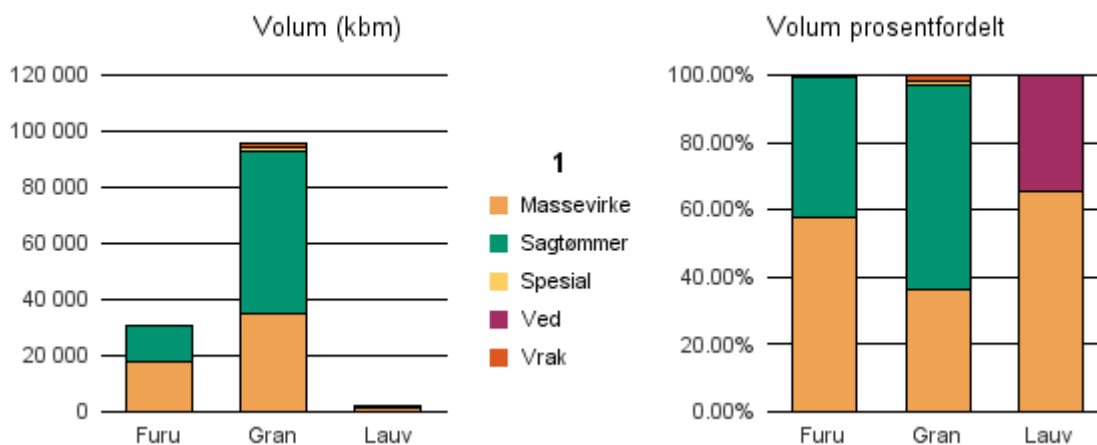

Gjennomsnittspris 2018 (kr/kbm)

	Massevirke	Sagtømmer	Spesial	Ved
Furu	249	433	687	
Gran	290	501	507	
Lauv	264			181
Gjennomsnitt:	267	467	597	181

0534 GRAN

Volum 2018 (kbm)

	Massevirke	Sagtømmer	Spesial	Ved	Vrak	Sum:
Furu	17 730	12 871	134		62	30 797
Gran	34 562	58 196	1 511		1 565	95 834
Lauv	1 252			664		1 916
Sum:	53 544	71 067	1 645	664	1 627	128 547