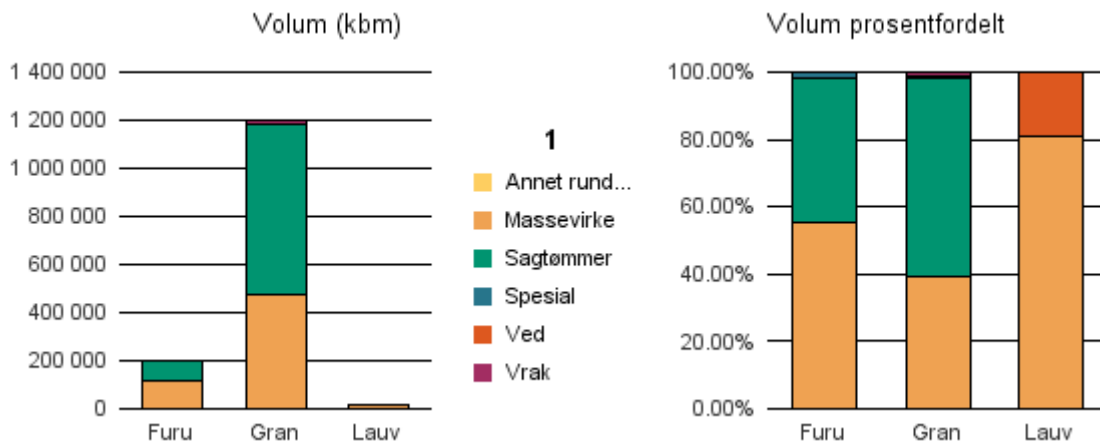

Rapporten er laget med Business Objects.

Rapportene kan lastes ned fra www.skogdata.no/virkesstatistikk

For mer informasjon, kontakt: helpdesk@skogdata.no

Oppland

Volum 2018 (kbm)

	Massevirke	Sagtømmer	Spesial	Ved	Vrak	Sum:
Furu	111 367	86 082	2 897		286	200 682
Gran	471 424	710 424	3 184		16 602	1 201 656
Lauv	13 269			3 181		16 450
Sum:	596 060	796 506	6 081	3 181	16 888	1 418 788