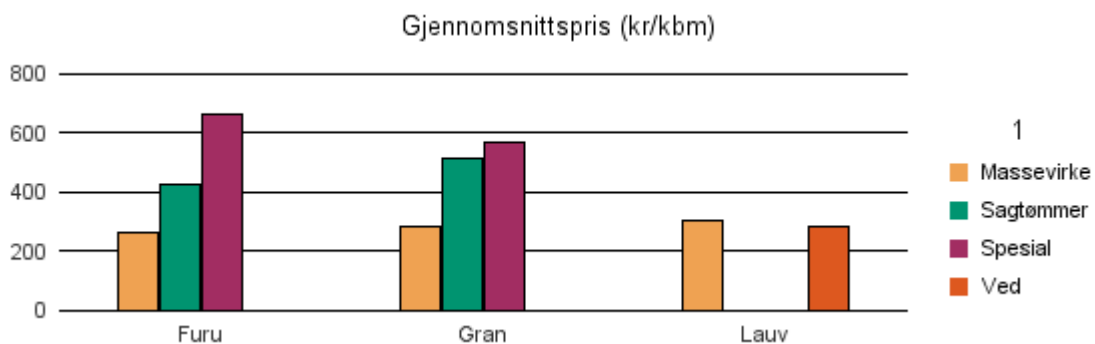

Gjennomsnittspris 2018 (kr/kbm)

	Massevirke	Sagtømmer	Spesial	Ved
Furu	263	429	666	
Gran	285	513	571	
Lauv	302			283
Gjennomsnitt:	283	471	619	283