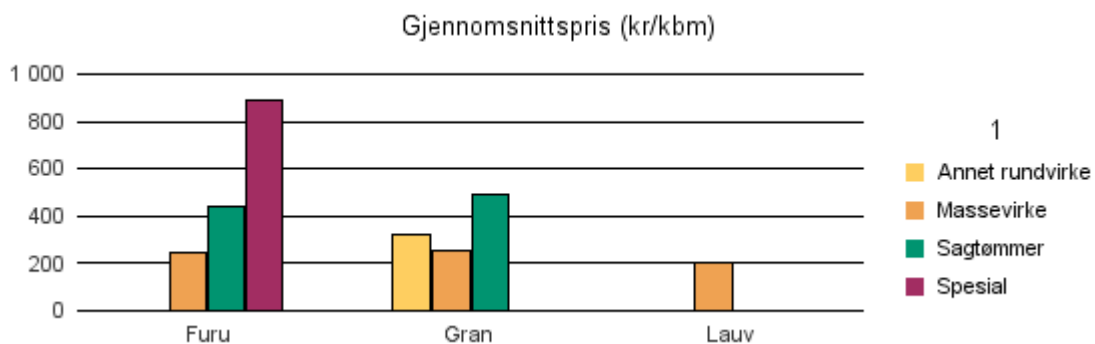

Gjennomsnittspris 2018 (kr/kbm)

	Massevirke	Sagtømmer	Spesial	Ved
Furu	245	439	888	
Gran	252	488		
Lauv	200			
Gjennomsnitt:	232	464	888