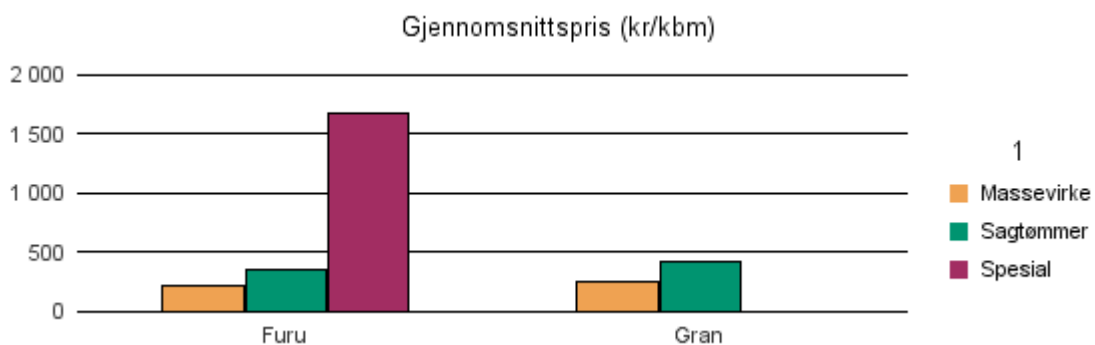

Gjennomsnittspris 2018 (kr/kbm)

	Massevirke	Sagtømmer	Spesial	Ved
Furu	224	347	1 673	
Gran	258	417		
Gjennomsnitt:	241	382	1 673