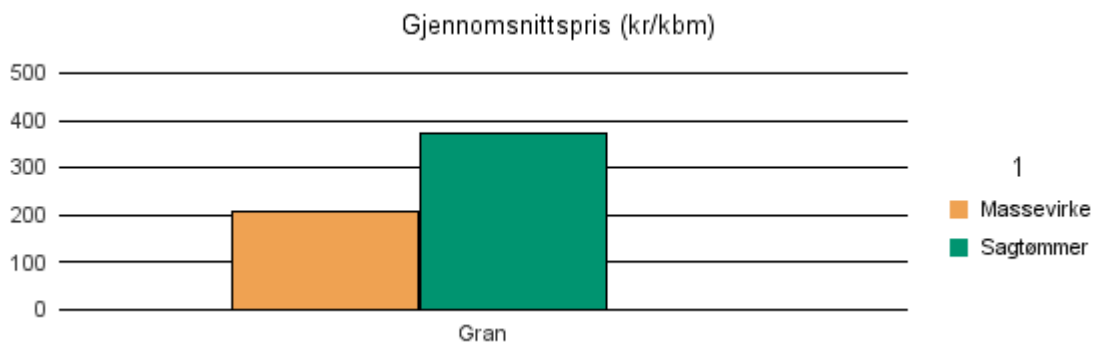

Gjennomsnittspris 2018 (kr/kbm)

	Massevirke	Sagtømmer	Spesial	Ved
Gran	208	374		
Gjennomsnitt:	208	374