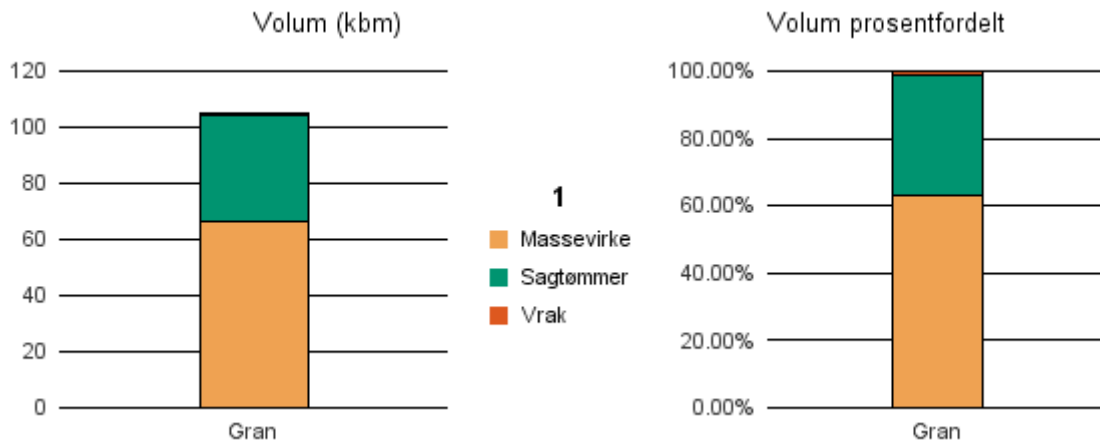

Gjennomsnittspris 2018 (kr/kbm)

	Massevirke	Sagtømmer	Spesial	Ved
Gran	230	405		
Lauv				355
Gjennomsnitt:	230	405		355

1834 LURØY

Volum 2018 (kbm)

	Massevirke	Sagtømmer	Spesial	Ved	Vrak	Sum:
Gran	66	38			1	105
Sum:	66	38			1	105