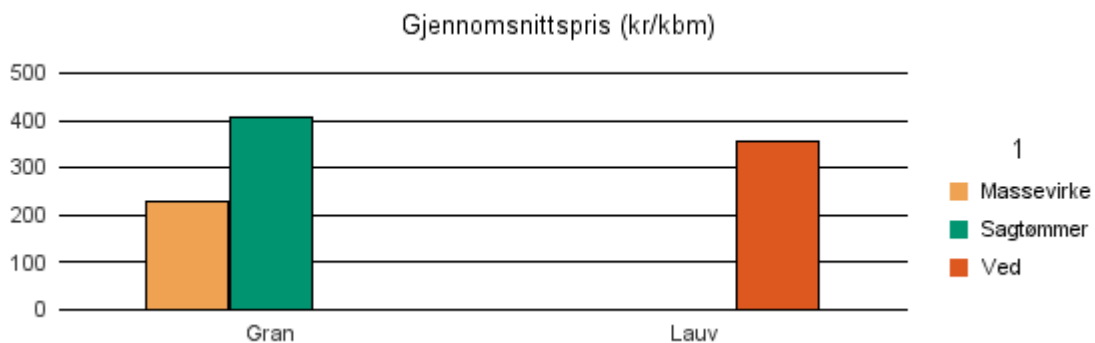

Gjennomsnittspris 2018 (kr/kbm)

	Massevirke	Sagtømmer	Spesial	Ved
Gran	230	405		
Lauv				355
Gjennomsnitt:	230	405		355