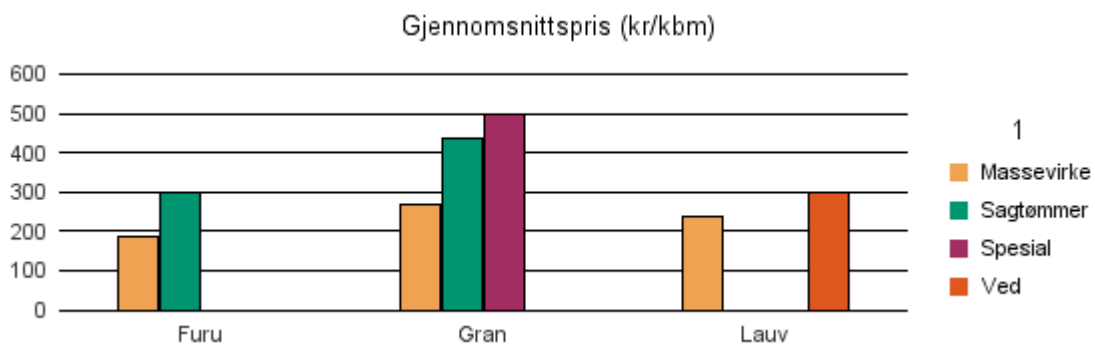

Gjennomsnittspris 2018 (kr/kbm)

	Massevirke	Sagtømmer	Spesial	Ved
Furu	186	300		
Gran	271	437	498	
Lauv	238			297
Gjennomsnitt:	232	369	498	297