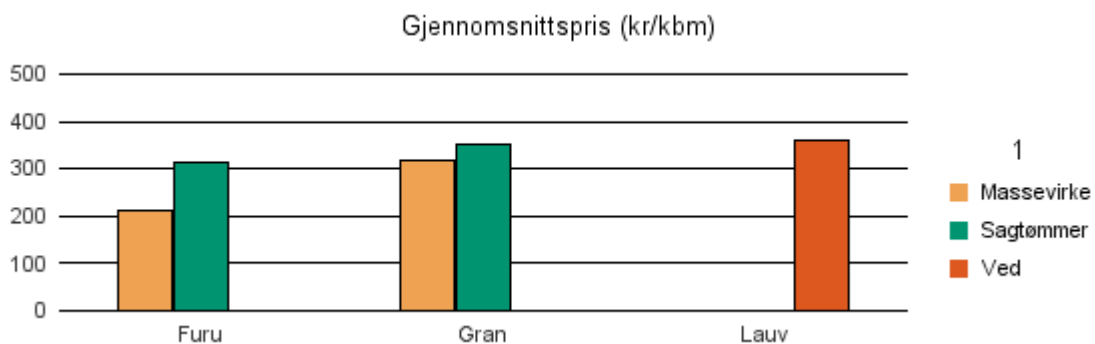

Gjennomsnittspris 2018 (kr/kbm)

	Massevirke	Sagtømmer	Spesial	Ved
Furu	213	313		
Gran	318	350		
Lauv				360
Gjennomsnitt:	265	331		360