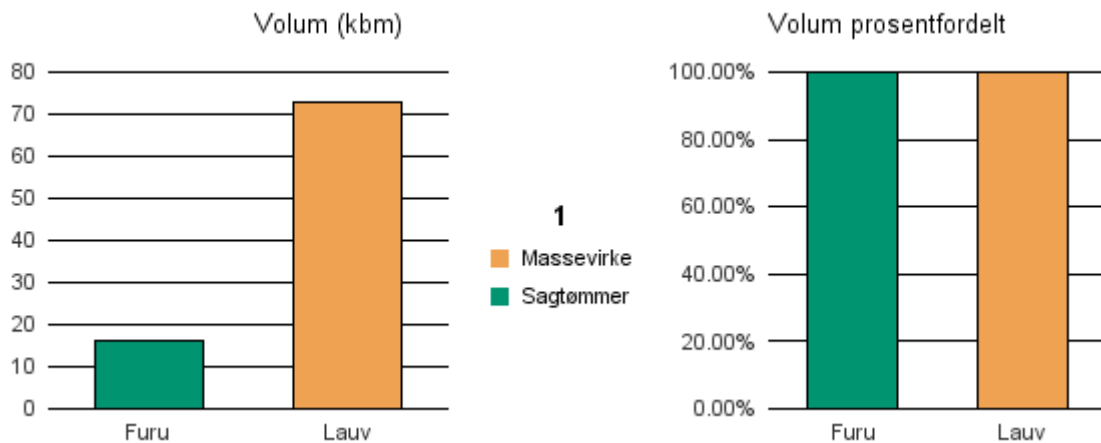

Gjennomsnittspris 2018 (kr/kbm)

	Massevirke	Sagtømmer	Spesial	Ved
Furu		360		
Gran	238	357		
Gjennomsnitt:	238	359		

1848 STEIGEN

Volum 2018 (kbm)

	Massevirke	Sagtømmer	Spesial	Ved	Vrak	Sum:
Furu		16				16
Lauv	73					73
Sum:	73	16				89