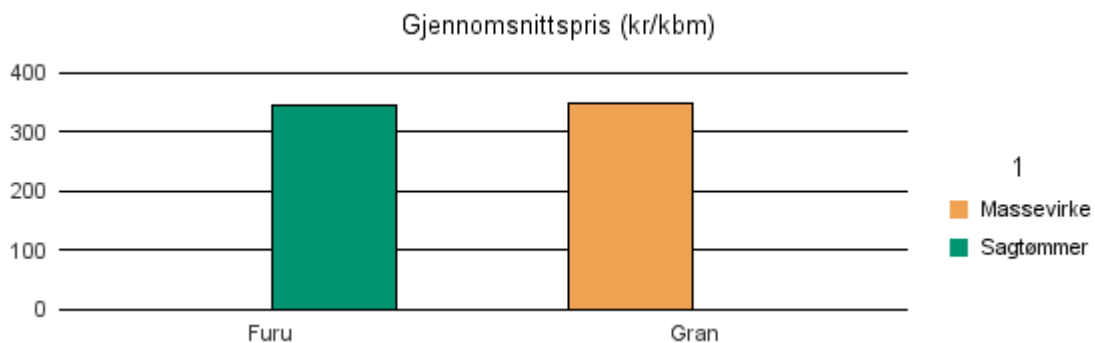

Gjennomsnittspris 2018 (kr/kbm)

	Massevirke	Sagtømmer	Spesial	Ved
Furu		345		
Gran	350			
Gjennomsnitt:	350	345