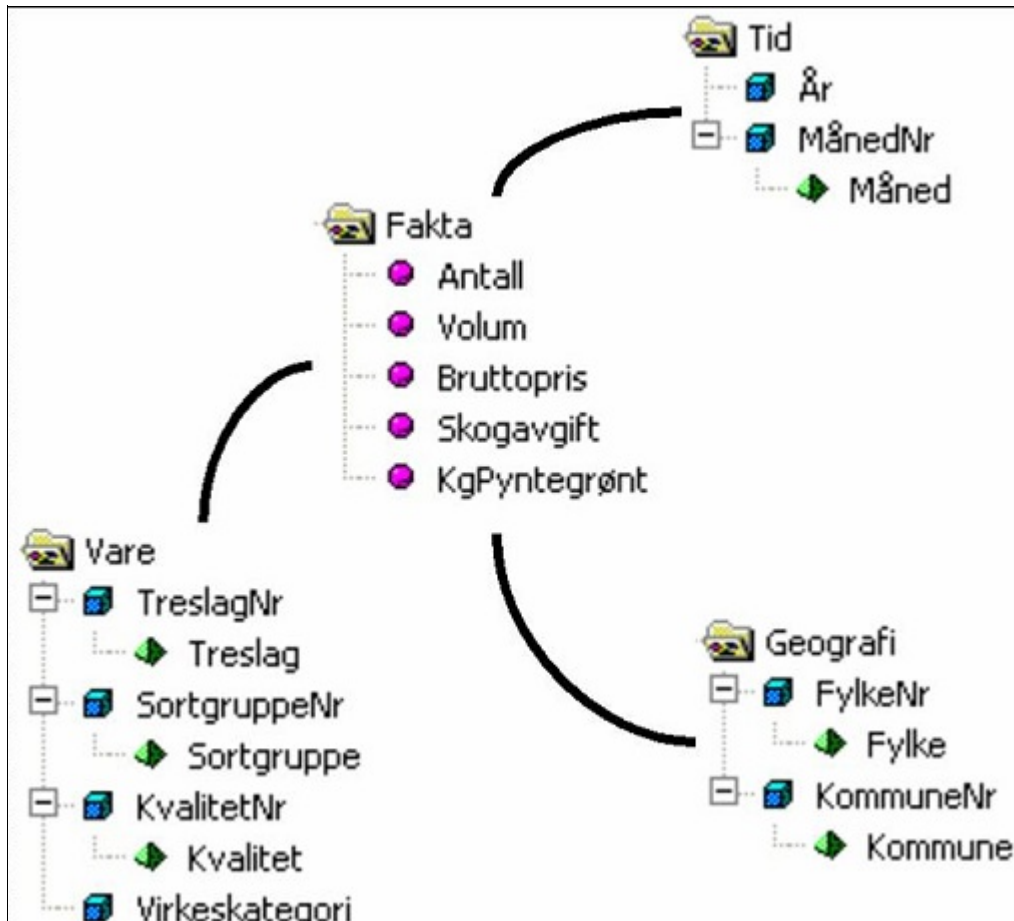

Virkestatistikk fra
SKOG-DATA AS

Nordland m/kommuner

Dataene i rapporten er hentet fra VSOP-databasen som inneholder virkesdata med tilhørende innbetalinger til skogfond. Den 01.06.2015 tok Landbruksdirektoratet over driften av VSOP. Derfor er data som har kommet via manuell innrapportering (det vil si virke som ikke er offentlig målt) siden 01.05.2015 ikke med i denne statistikken fra Skog-Data.