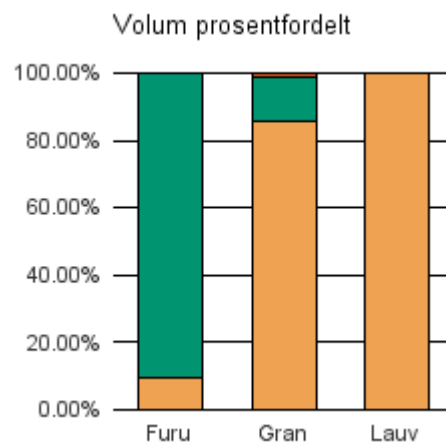

Rapporten er laget med Business Objects.

Rapportene kan lastes ned fra www.skogdata.no/virkesstatistikk

For mer informasjon, kontakt: helpdesk@skogdata.no

Nordland

Volum 2018 (kbm)

	Massevirke	Sagtømmer	Spesial	Ved	Vrak	Sum:
Furu	6 091	9 911			3	16 005
Gran	107 351	54 646	183		1 791	163 971
Lauv	1 325			2 722		4 047
Sum:	114 767	64 557	183	2 722	1 794	184 023

Gjennomsnittspris 2018 (kr/kbm)

	Massevirke	Sagtømmer	Spesial	Ved
Furu	212	311		
Gran	263	425	494	
Lauv	231			307
Gjennomsnitt:	235	368	494	307

1804 BODØ

Volum 2018 (kbm)

	Massevirke	Sagtømmer	Spesial	Ved	Vrak	Sum:
Furu	57	533				590
Gran	4 940	730			78	5 748
Lauv	24					24
Sum:	5 021	1 263			78	6 362