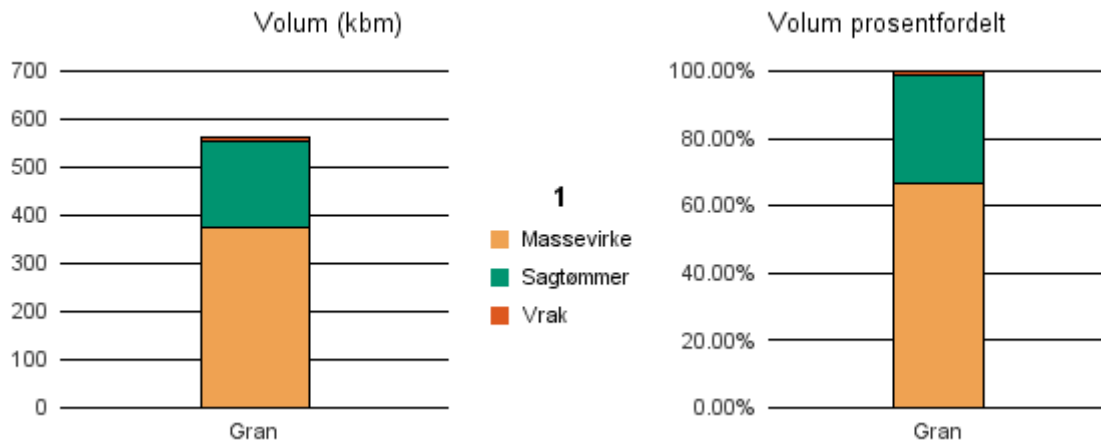

Gjennomsnittspris 2018 (kr/kbm)

	Massevirke	Sagtømmer	Spesial	Ved
Gran	224	410		
Gjennomsnitt:	224	410		

1837 MELØY

Volum 2018 (kbm)

	Massevirke	Sagtømmer	Spesial	Ved	Vrak	Sum:
Gran	373	183			6	562
Sum:	373	183			6	562