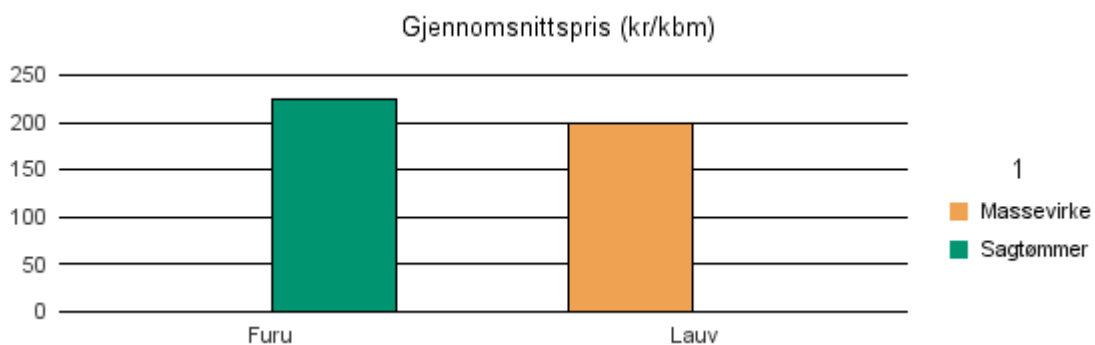

Gjennomsnittspris 2018 (kr/kbm)

	Massevirke	Sagtømmer	Spesial	Ved
Furu		225		
Lauv	200			
Gjennomsnitt:	200	225