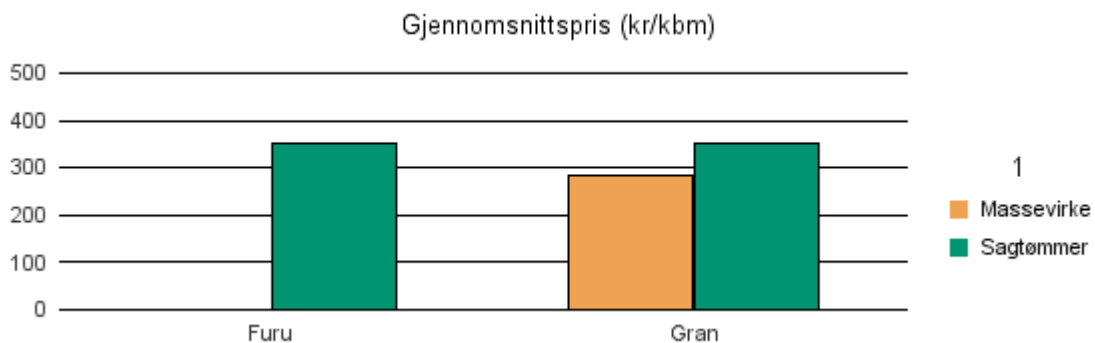

Gjennomsnittspris 2018 (kr/kbm)

	Massevirke	Sagtømmer	Spesial	Ved
Furu	213	313		
Gran	318	350		
Lauv				360
Gjennomsnitt:	265	331		360

1841 FAUSKE ? FUOSSKO

Volum 2018 (kbm)

	Massevirke	Sagtømmer	Spesial	Ved	Vrak	Sum:
Furu		315				315
Gran	1 758	1 096			30	2 884
Sum:	1 758	1 411			30	3 199

Gjennomsnittspris 2018 (kr/kbm)

	Massevirke	Sagtømmer	Spesial	Ved
Furu		350		
Gran	282	353		
Gjennomsnitt:	282	352		

1845 SØRFOLD

Volum 2018 (kbm)

	Massevirke	Sagtømmer	Spesial	Ved	Vrak	Sum:
Furu		213				213
Gran	1 238	1 450			24	2 712
Sum:	1 238	1 663			24	2 925