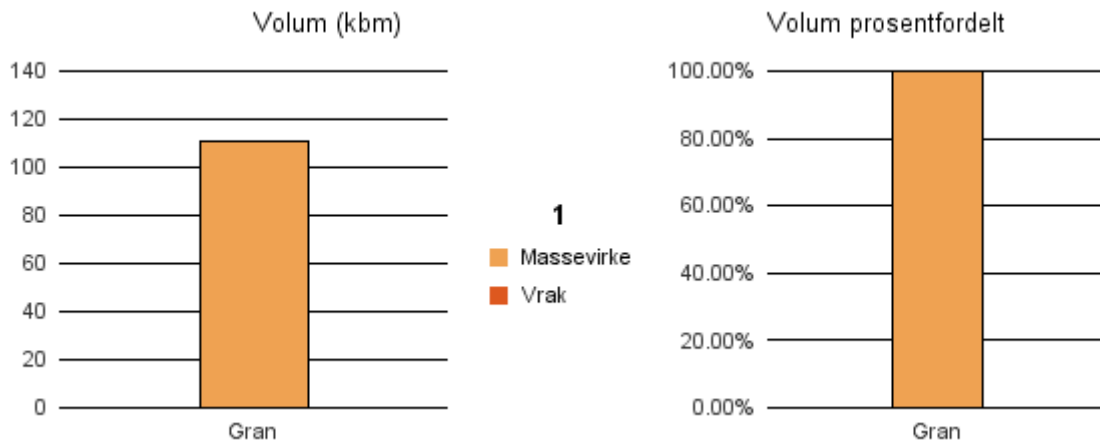

Gjennomsnittspris 2018 (kr/kbm)

	Massevirke	Sagtømmer	Spesial	Ved
Gran	225	338		
Gjennomsnitt:	225	338		

1838 GILDESKÅL

Volum 2018 (kbm)

	Massevirke	Sagtømmer	Spesial	Ved	Vrak	Sum:
Gran	111				0	111
Sum:	111				0	111