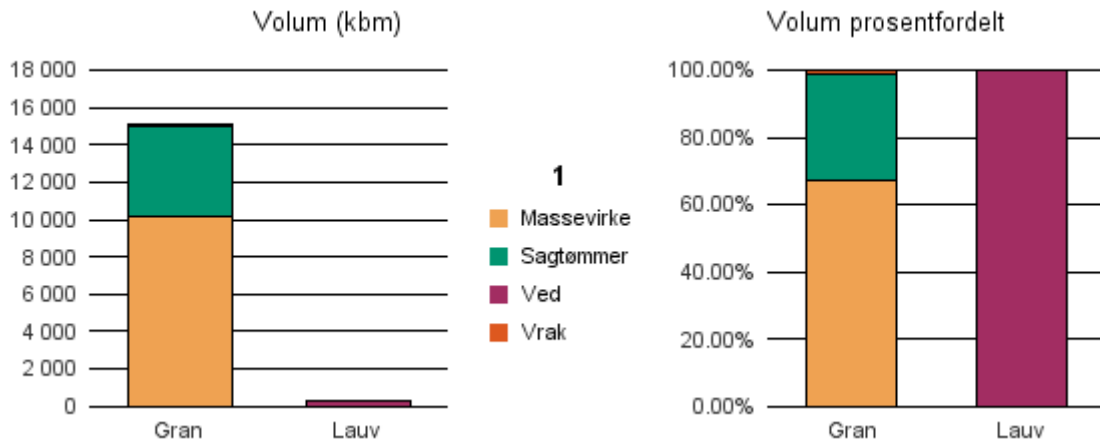

Gjennomsnittspris 2018 (kr/kbm)

	Massevirke	Sagtømmer	Spesial	Ved
Gran	270	448		
Lauv	237			301
Gjennomsnitt:	254	448		301

1833 RANA

Volum 2018 (kbm)

	Massevirke	Sagtømmer	Spesial	Ved	Vrak	Sum:
Gran	10 166	4 789			198	15 153
Lauv				276		276
Sum:	10 166	4 789		276	198	15 429