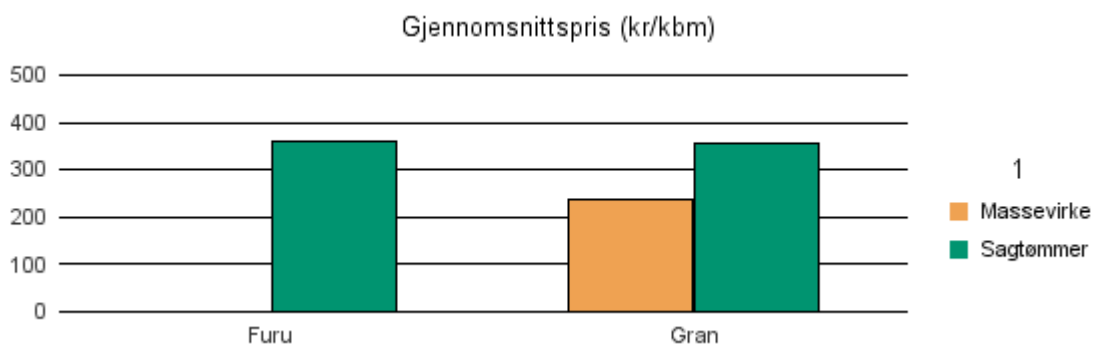

Gjennomsnittspris 2018 (kr/kbm)

	Massevirke	Sagtømmer	Spesial	Ved
Furu		360		
Gran	238	357		
Gjennomsnitt:	238	359