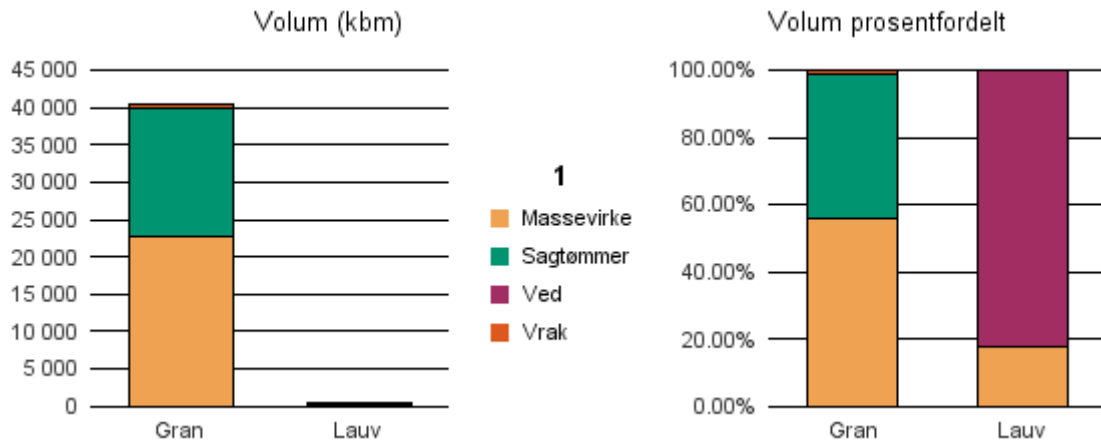

Gjennomsnittspris 2018 (kr/kbm)

	Massevirke	Sagtømmer	Spesial	Ved
Gran	302	423		
Gjennomsnitt:	302	423		

1824 VEFSN

Volum 2018 (kbm)

	Massevirke	Sagtømmer	Spesial	Ved	Vrak	Sum:
Gran	22 611	17 286			486	40 383
Lauv	71			335		406
Sum:	22 682	17 286		335	486	40 789