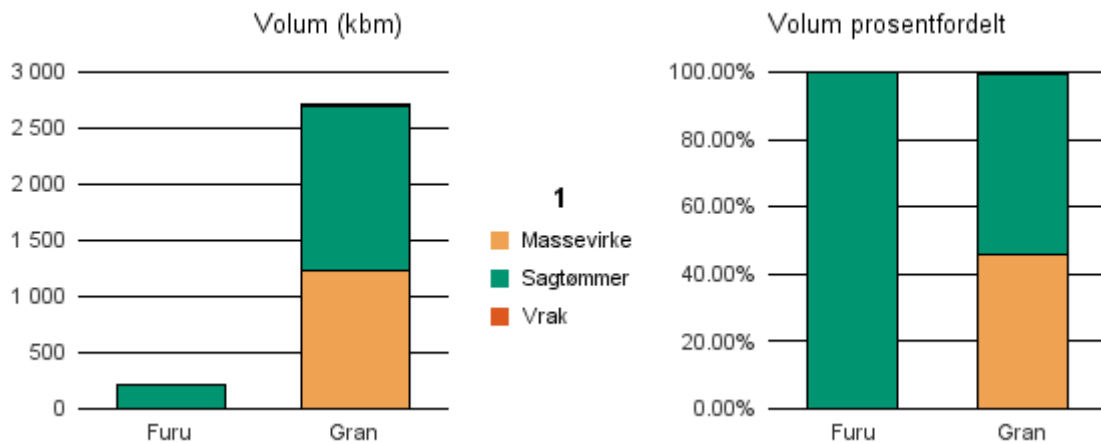

Gjennomsnittspris 2018 (kr/kbm)

	Massevirke	Sagtømmer	Spesial	Ved
Furu		350		
Gran	282	353		
Gjennomsnitt:	282	352		

1845 SØRFOLD

Volum 2018 (kbm)

	Massevirke	Sagtømmer	Spesial	Ved	Vrak	Sum:
Furu		213				213
Gran	1 238	1 450			24	2 712
Sum:	1 238	1 663			24	2 925