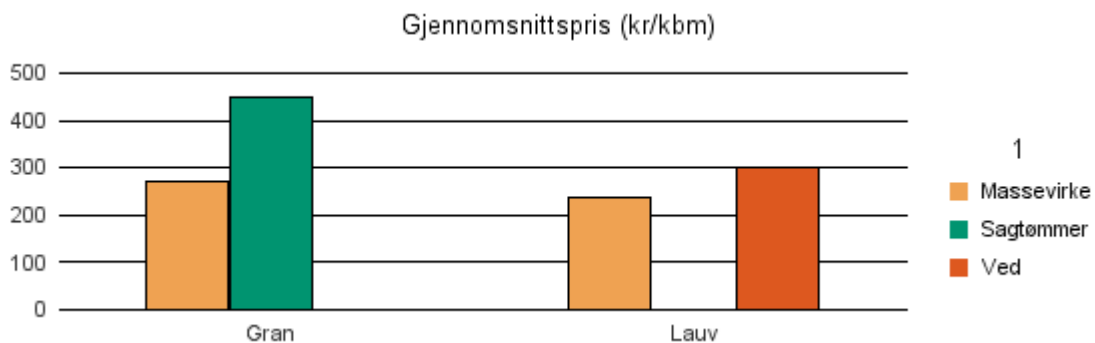

Gjennomsnittspris 2018 (kr/kbm)

	Massevirke	Sagtømmer	Spesial	Ved
Gran	270	448		
Lauv	237			301
Gjennomsnitt:	254	448		301