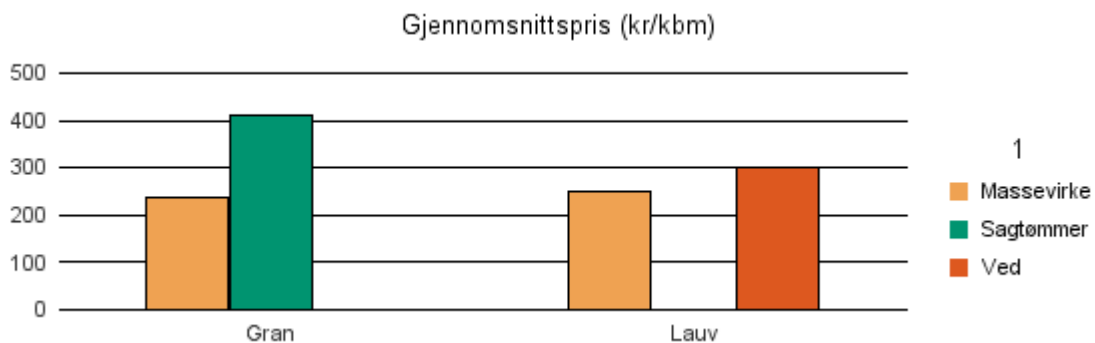

Gjennomsnittspris 2018 (kr/kbm)

	Massevirke	Sagtømmer	Spesial	Ved
Gran	238	410		
Lauv	248			302
Gjennomsnitt:	243	410		302