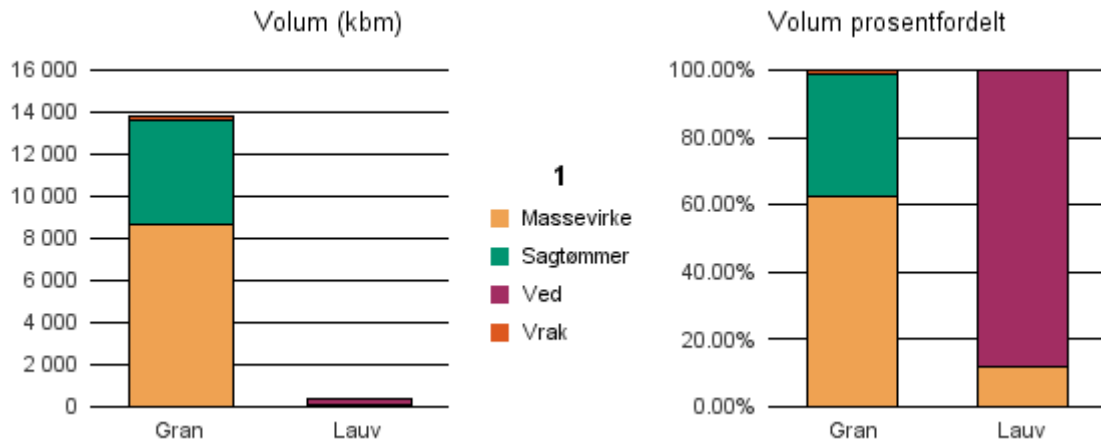

Gjennomsnittspris 2018 (kr/kbm)

	Massevirke	Sagtømmer	Spesial	Ved
Gran	216	292		
Gjennomsnitt:	216	292		

1832 HEMNES

Volum 2018 (kbm)

	Massevirke	Sagtømmer	Spesial	Ved	Vrak	Sum:
Gran	8 620	5 020			158	13 798
Lauv	38			284		322
Sum:	8 658	5 020		284	158	14 120