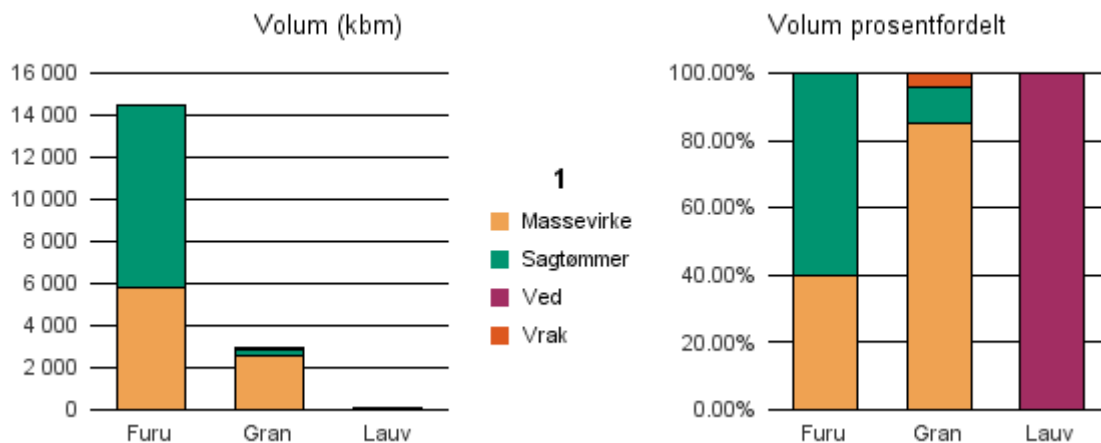

Gjennomsnittspris 2018 (kr/kbm)

	Massevirke	Sagtømmer	Spesial	Ved
Furu		352		
Gran	296	349		
Gjennomsnitt:	296	351		

1840 SALTDAL

Volum 2018 (kbm)

	Massevirke	Sagtømmer	Spesial	Ved	Vrak	Sum:
Furu	5 765	8 684			3	14 452
Gran	2 528	330			119	2 977
Lauv				21		21
Sum:	8 293	9 014		21	122	17 450