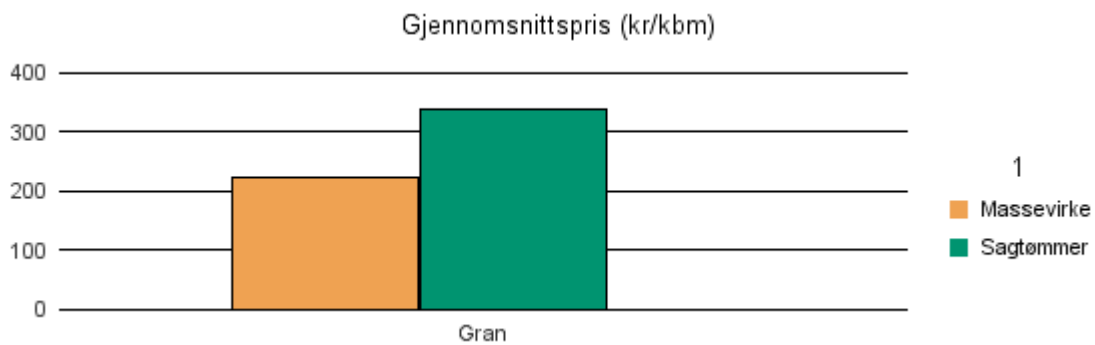

Gjennomsnittspris 2018 (kr/kbm)

	Massevirke	Sagtømmer	Spesial	Ved
Gran	225	338		
Gjennomsnitt:	225	338