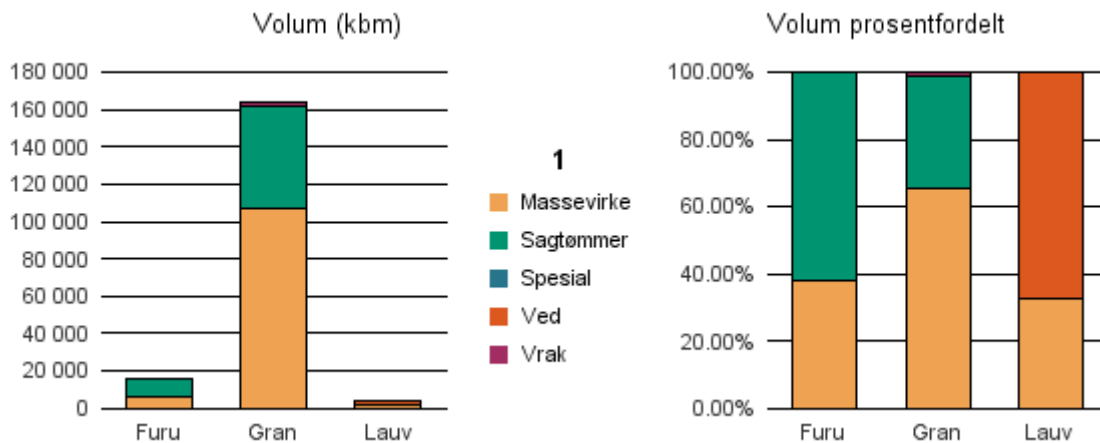

Virkestatistikk fra
SKOG-DATA AS

Nordland m/kommuner

Dataene i rapporten er hentet fra VSOP-databasen som inneholder virkesdata med tilhørende innbetalinger til skogfond. Den 01.06.2015 tok Landbruksdirektoratet over driften av VSOP. Derfor er data som har kommet via manuell innrapportering (det vil si virke som ikke er offentlig målt) siden 01.05.2015 ikke med i denne statistikken fra Skog-Data.

Rapporten er laget med Business Objects.

Rapportene kan lastes ned fra www.skogdata.no/virkesstatistikk

For mer informasjon, kontakt: helpdesk@skogdata.no

Nordland

Volum 2018 (kbm)

	Massevirke	Sagtømmer	Spesial	Ved	Vrak	Sum:
Furu	6 091	9 911			3	16 005
Gran	107 351	54 646	183		1 791	163 971
Lauv	1 325			2 722		4 047
Sum:	114 767	64 557	183	2 722	1 794	184 023

Gjennomsnittspris 2018 (kr/kbm)

	Massevirke	Sagtømmer	Spesial	Ved
Furu	212	311		
Gran	263	425	494	
Lauv	231			307
Gjennomsnitt:	235	368	494	307

1804 BODØ

Volum 2018 (kbm)

	Massevirke	Sagtømmer	Spesial	Ved	Vrak	Sum:
Furu	57	533				590
Gran	4 940	730			78	5 748
Lauv	24					24
Sum:	5 021	1 263			78	6 362