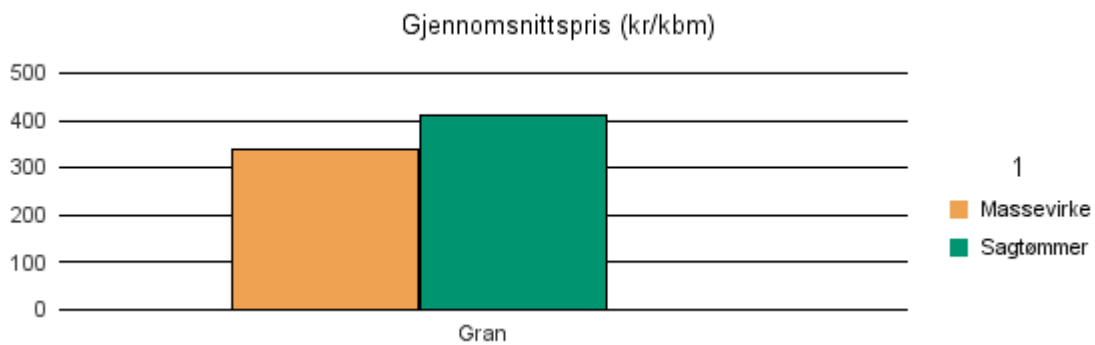

Gjennomsnittspris 2018 (kr/kbm)

	Massevirke	Sagtømmer	Spesial	Ved
Gran	338	410		
Gjennomsnitt:	338	410