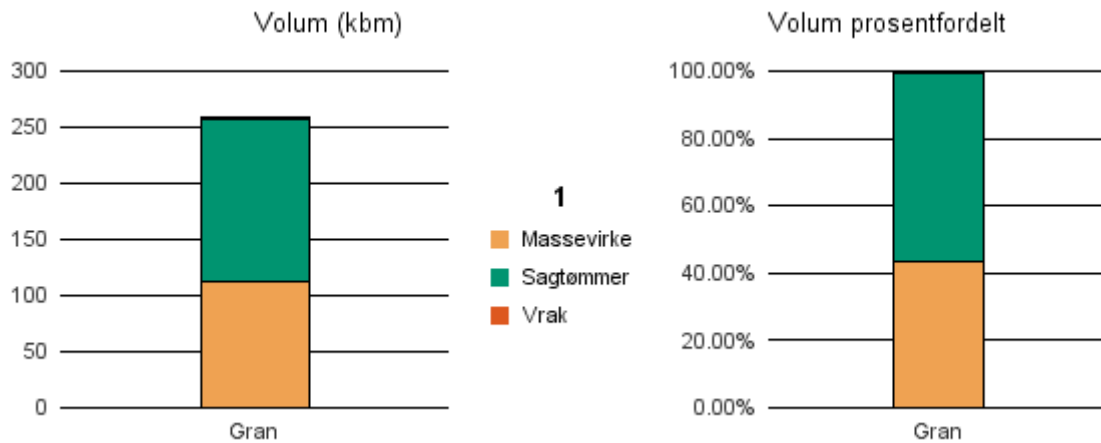

Gjennomsnittspris 2018 (kr/kbm)

	Massevirke	Sagtømmer	Spesial	Ved
Furu	203			
Gran	239	413		
Lauv	183			
Gjennomsnitt:	208	413		

1820 ALSTHAUG

Volum 2018 (kbm)

	Massevirke	Sagtømmer	Spesial	Ved	Vrak	Sum:
Gran	113	144			2	259
Sum:	113	144			2	259