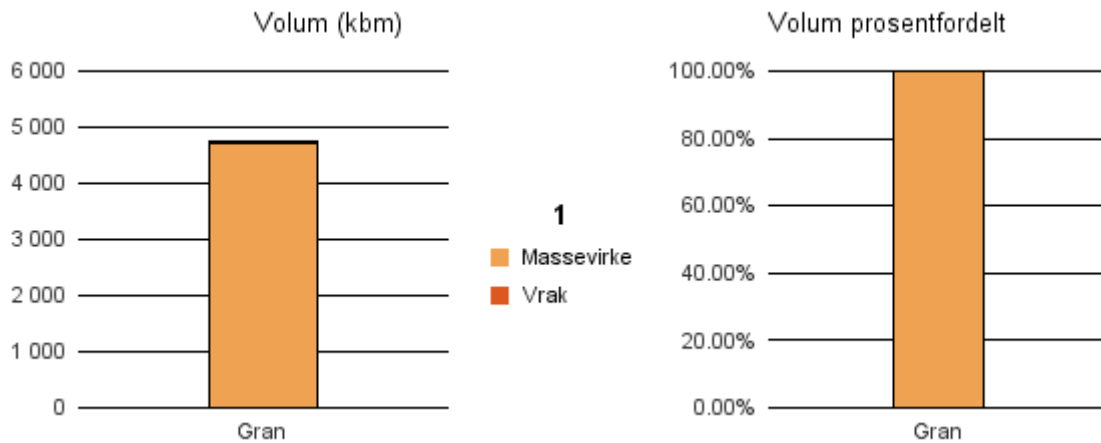

Gjennomsnittspris 2018 (kr/kbm)

	Massevirke	Sagtømmer	Spesial	Ved
Furu		345		
Gran	350			
Gjennomsnitt:	350	345		

1860 VESTVÅGØY

Volum 2018 (kbm)

	Massevirke	Sagtømmer	Spesial	Ved	Vrak	Sum:
Gran	4 728				2	4 730
Sum:	4 728				2	4 730