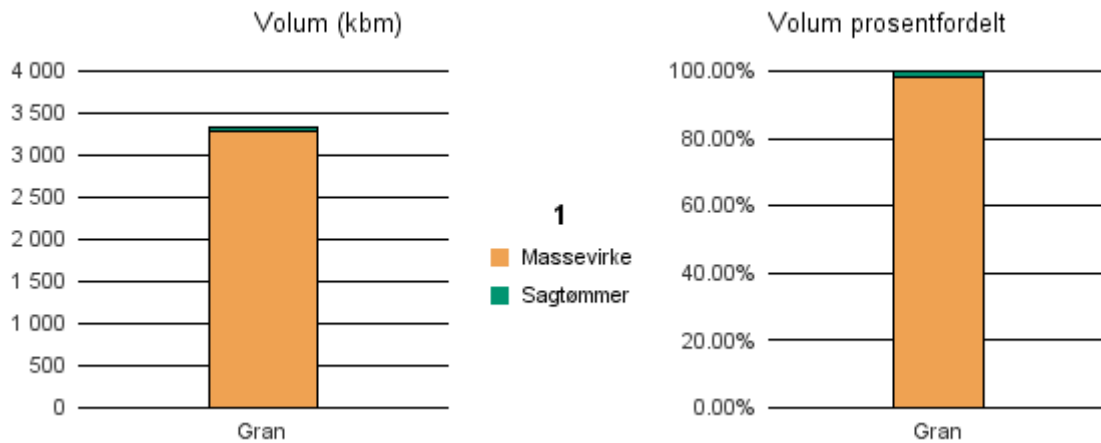

Gjennomsnittspris 2018 (kr/kbm)

	Massevirke	Sagtømmer	Spesial	Ved
Furu	203	#DIV/0		
Gran	249	498		
Gjennomsnitt:	226	#DIV/0		

1812 SØMNA

Volum 2018 (kbm)

	Massevirke	Sagtømmer	Spesial	Ved	Vrak	Sum:
Gran	3 276	62				3 338
Sum:	3 276	62				3 338