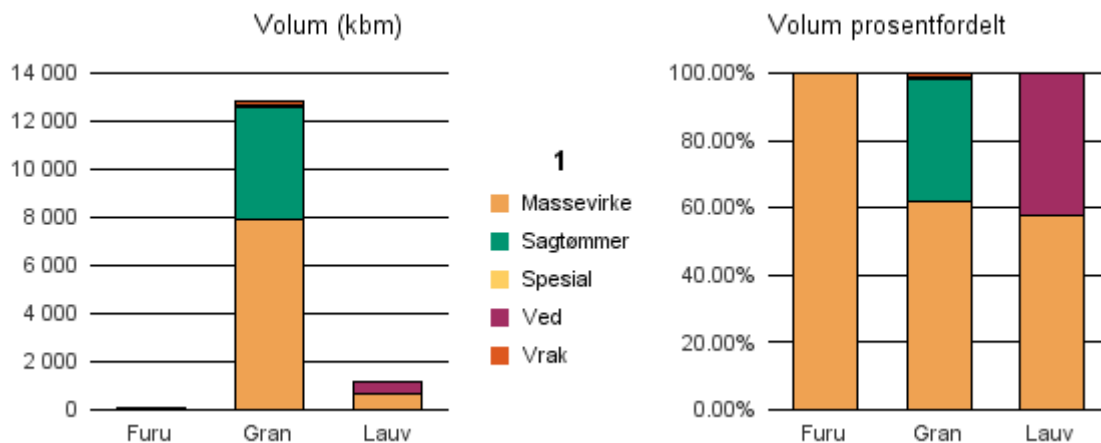

Gjennomsnittspris 2018 (kr/kbm)

	Massevirke	Sagtømmer	Spesial	Ved
Furu	186	300		
Gran	271	437	498	
Lauv	238			297
Gjennomsnitt:	232	369	498	297

1826 HATTFJELLDAL

Volum 2018 (kbm)

	Massevirke	Sagtømmer	Spesial	Ved	Vrak	Sum:
Furu	32					32
Gran	7 929	4 613	82		167	12 791
Lauv	655			483		1 138
Sum:	8 616	4 613	82	483	167	13 961