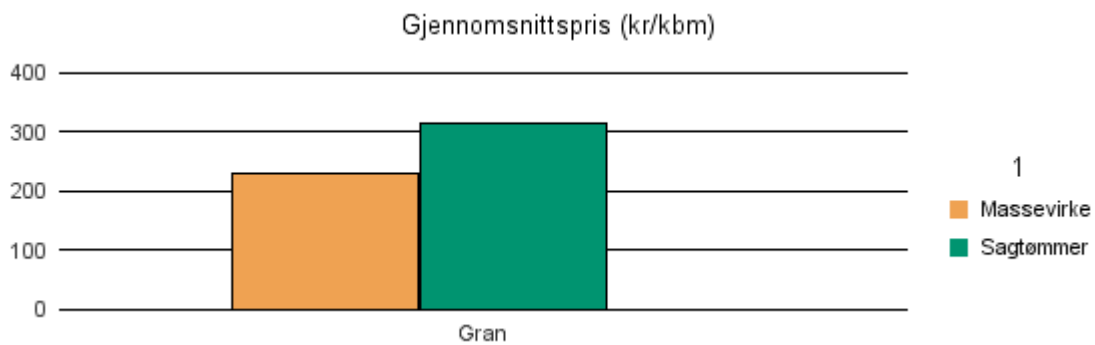

Gjennomsnittspris 2018 (kr/kbm)

	Massevirke	Sagtømmer	Spesial	Ved
Gran	230	314		
Gjennomsnitt:	230	314