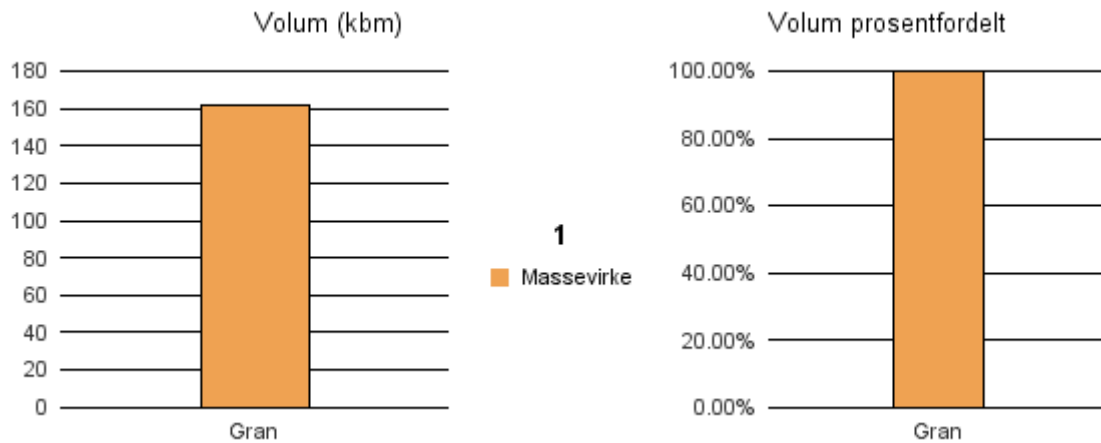

Gjennomsnittspris 2018 (kr/kbm)

	Massevirke	Sagtømmer	Spesial	Ved
Gran	281			
Gjennomsnitt:	281			

1870 SORTLAND

Volum 2018 (kbm)

	Massevirke	Sagtømmer	Spesial	Ved	Vrak	Sum:
Gran	162					162
Sum:	162					162