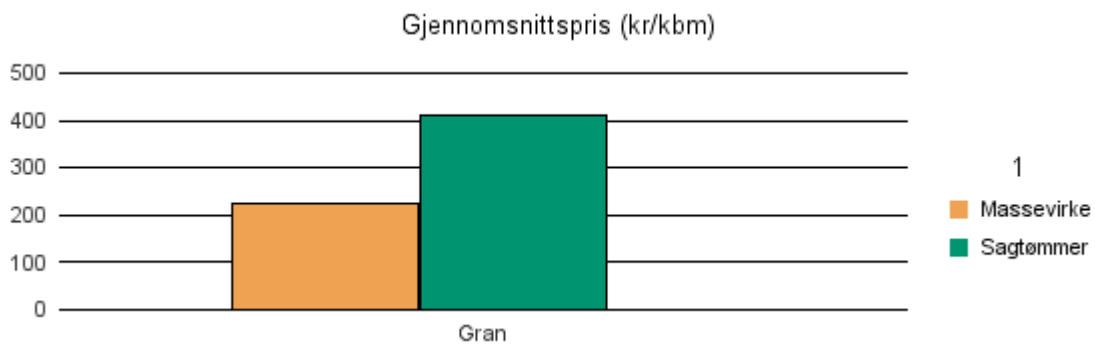

Gjennomsnittspris 2018 (kr/kbm)

	Massevirke	Sagtømmer	Spesial	Ved
Gran	224	410		
Gjennomsnitt:	224	410