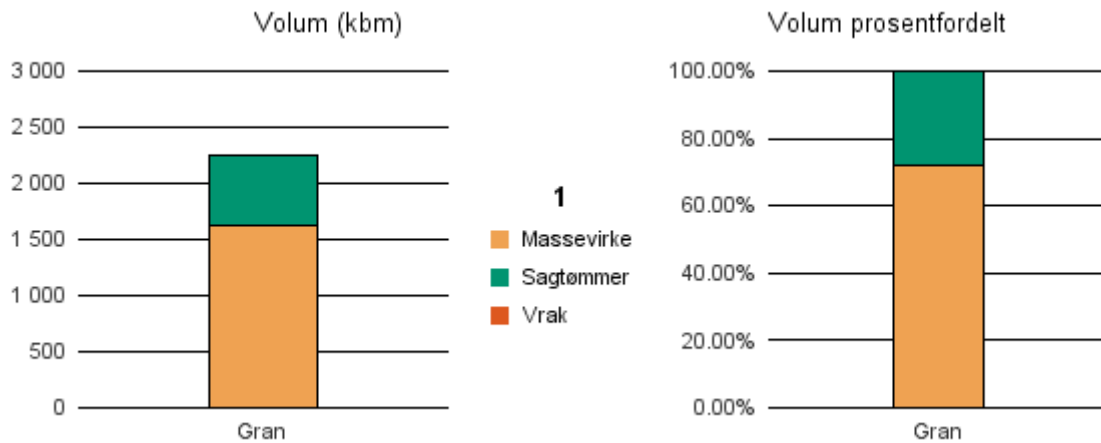

Gjennomsnittspris 2018 (kr/kbm)

	Massevirke	Sagtømmer	Spesial	Ved
Furu	191			
Gran	275	470	490	
Lauv	231			309
Gjennomsnitt:	232	470	490	309

1827 DØNNA

Volum 2018 (kbm)

	Massevirke	Sagtømmer	Spesial	Ved	Vrak	Sum:
Gran	1 625	629			3	2 257
Sum:	1 625	629			3	2 257