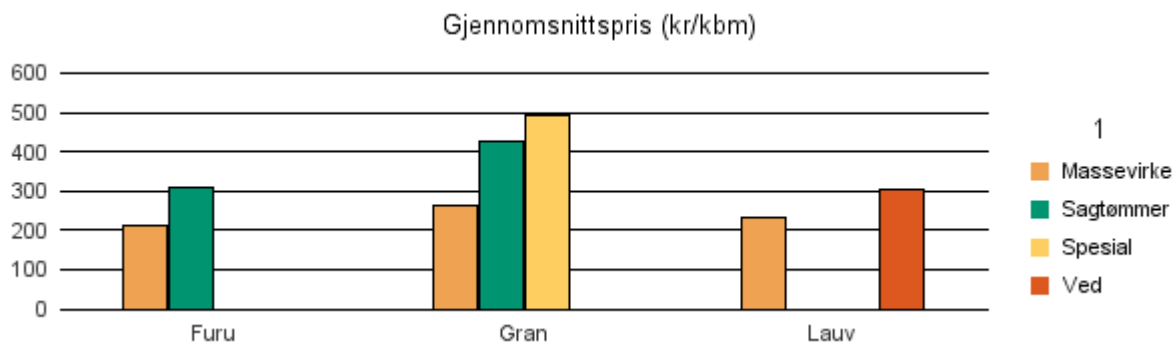

Rapporten er laget med Business Objects.

Rapportene kan lastes ned fra www.skogdata.no/virkesstatistikk

For mer informasjon, kontakt: helpdesk@skogdata.no

Nordland

Volum 2018 (kbm)

	Massevirke	Sagtømmer	Spesial	Ved	Vrak	Sum:
Furu	6 091	9 911			3	16 005
Gran	107 351	54 646	183		1 791	163 971
Lauv	1 325			2 722		4 047
Sum:	114 767	64 557	183	2 722	1 794	184 023

Gjennomsnittspris 2018 (kr/kbm)

	Massevirke	Sagtømmer	Spesial	Ved
Furu	212	311		
Gran	263	425	494	
Lauv	231			307
Gjennomsnitt:	235	368	494	307

1804 BODØ

Volum 2018 (kbm)

	Massevirke	Sagtømmer	Spesial	Ved	Vrak	Sum:
Furu	57	533				590
Gran	4 940	730			78	5 748
Lauv	24					24
Sum:	5 021	1 263			78	6 362