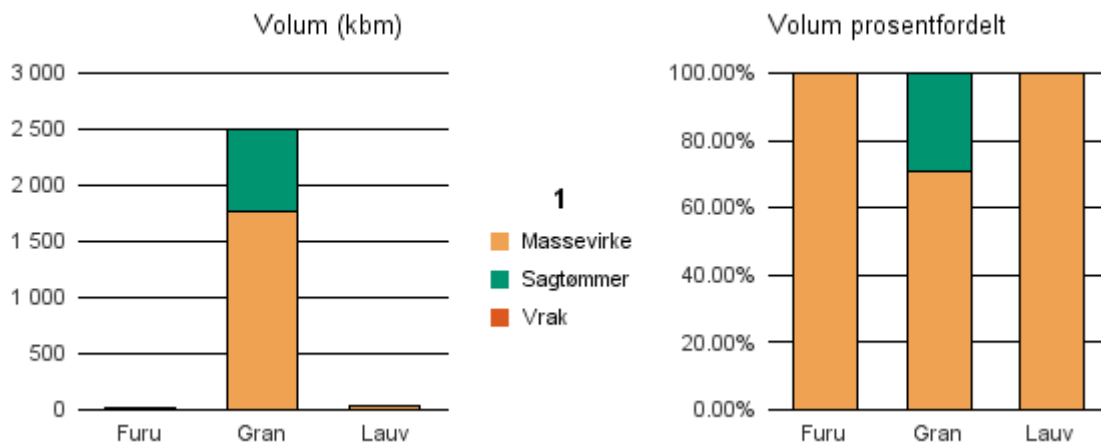

Gjennomsnittspris 2018 (kr/kbm)

	Massevirke	Sagtømmer	Spesial	Ved
Gran	338	410		
Gjennomsnitt:	338	410		

1813 BRØNNØY

Volum 2018 (kbm)

	Massevirke	Sagtømmer	Spesial	Ved	Vrak	Sum:
Furu	15					15
Gran	1 768	731			4	2 503
Lauv	27					27
Sum:	1 810	731			4	2 545

Gjennomsnittspris 2018 (kr/kbm)

	Massevirke	Sagtømmer	Spesial	Ved
Furu	203			
Gran	239	413		
Lauv	183			
Gjennomsnitt:	208	413		

1820 ALSTHAUG

Volum 2018 (kbm)

	Massevirke	Sagtømmer	Spesial	Ved	Vrak	Sum:
Gran	113	144			2	259
Sum:	113	144			2	259