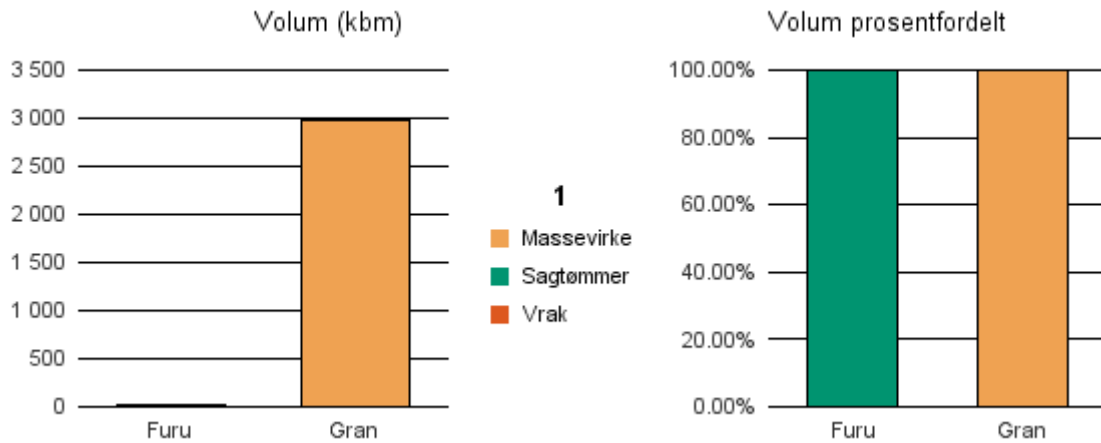

Gjennomsnittspris 2018 (kr/kbm)

	Massevirke	Sagtømmer	Spesial	Ved
Furu		350		
Gran	350			
Gjennomsnitt:	350	350		

1850 DIVTASVUODNA ? TYSFJORD

Volum 2018 (kbm)

	Massevirke	Sagtømmer	Spesial	Ved	Vrak	Sum:
Furu		17				17
Gran	2 981				0	2 981
Sum:	2 981	17			0	2 998