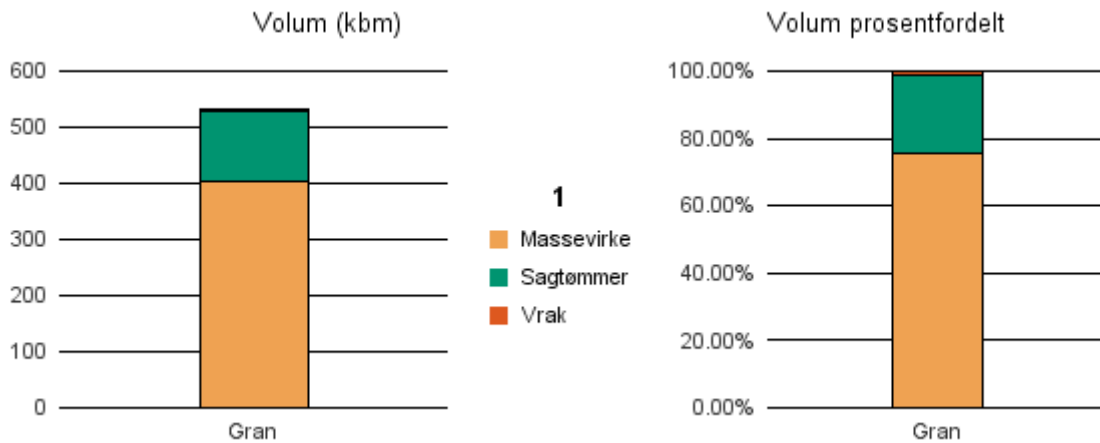

Gjennomsnittspris 2018 (kr/kbm)

	Massevirke	Sagtømmer	Spesial	Ved
Gran	208	374		
Gjennomsnitt:	208	374		

1836 RØDØY

Volum 2018 (kbm)

	Massevirke	Sagtømmer	Spesial	Ved	Vrak	Sum:
Gran	404	123			6	533
Sum:	404	123			6	533