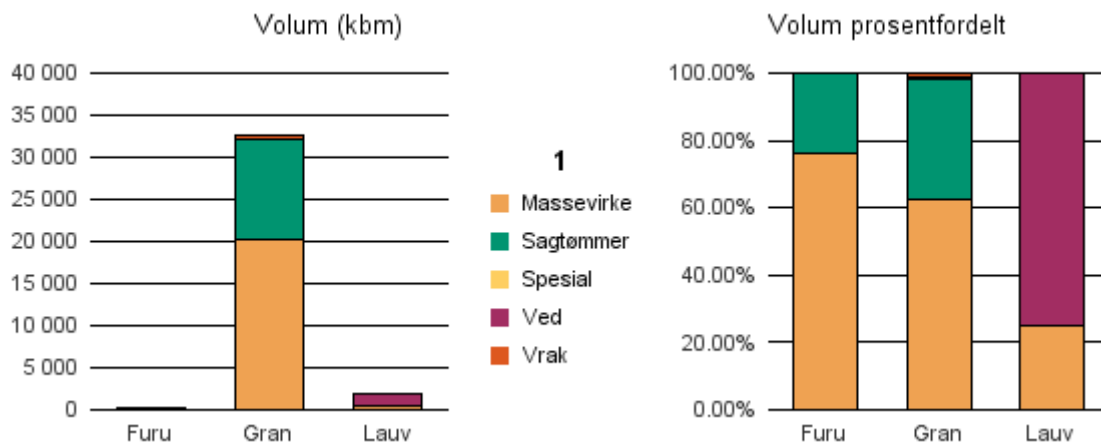

Gjennomsnittspris 2018 (kr/kbm)

	Massevirke	Sagtømmer	Spesial	Ved
Gran	238	410		
Lauv	248			302
Gjennomsnitt:	243	410		302

1825 GRANE

Volum 2018 (kbm)

	Massevirke	Sagtømmer	Spesial	Ved	Vrak	Sum:
Furu	141	44				185
Gran	20 274	11 806	101		412	32 593
Lauv	437			1 323		1 760
Sum:	20 852	11 850	101	1 323	412	34 538