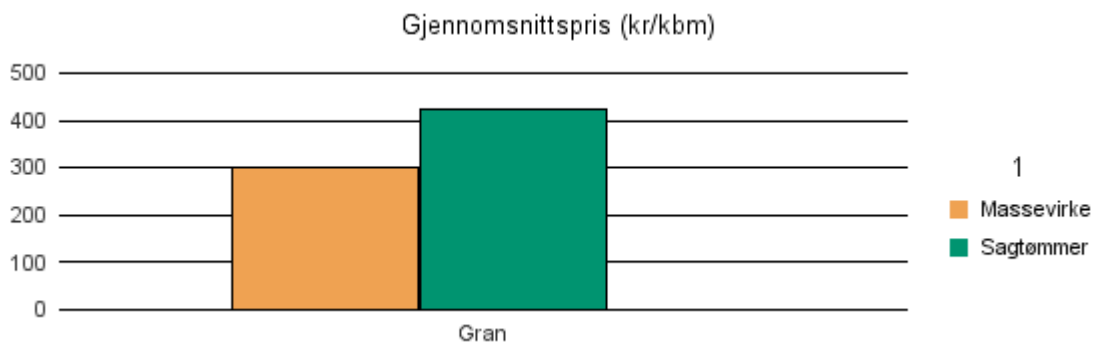

Gjennomsnittspris 2018 (kr/kbm)

	Massevirke	Sagtømmer	Spesial	Ved
Gran	302	423		
Gjennomsnitt:	302	423