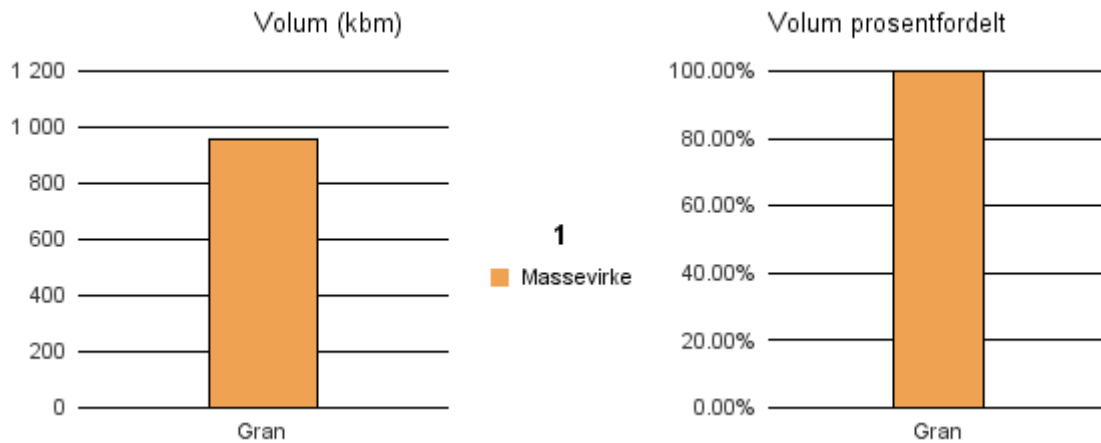

Gjennomsnittspris 2018 (kr/kbm)

	Massevirke	Sagtømmer	Spesial	Ved
Gran	249			
Gjennomsnitt:	249			

1865 VÅGAN

Volum 2018 (kbm)

	Massevirke	Sagtømmer	Spesial	Ved	Vrak	Sum:
Gran	958					958
Sum:	958					958