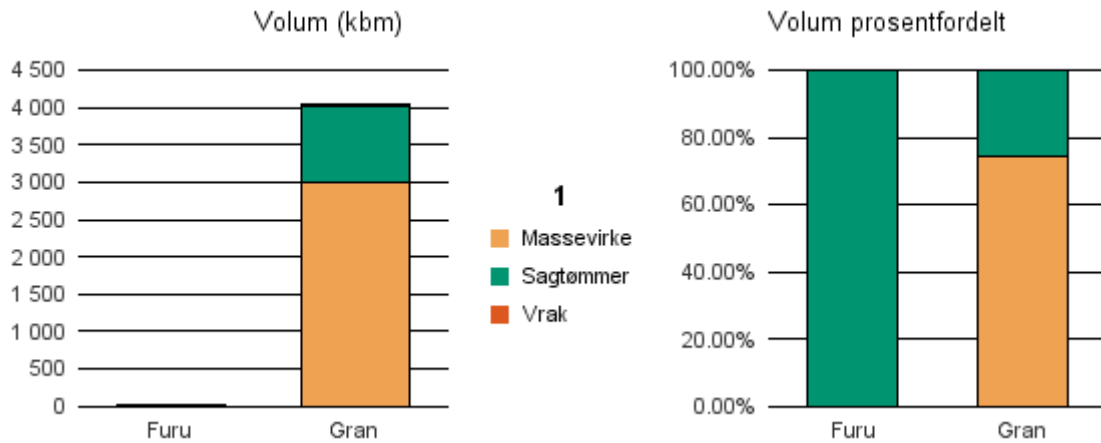

Gjennomsnittspris 2018 (kr/kbm)

	Massevirke	Sagtømmer	Spesial	Ved
Gran	350			
Gjennomsnitt:	350			

1839 BEIARN

Volum 2018 (kbm)

	Massevirke	Sagtømmer	Spesial	Ved	Vrak	Sum:
Furu		18				18
Gran	3 006	1 018			10	4 034
Sum:	3 006	1 036			10	4 052