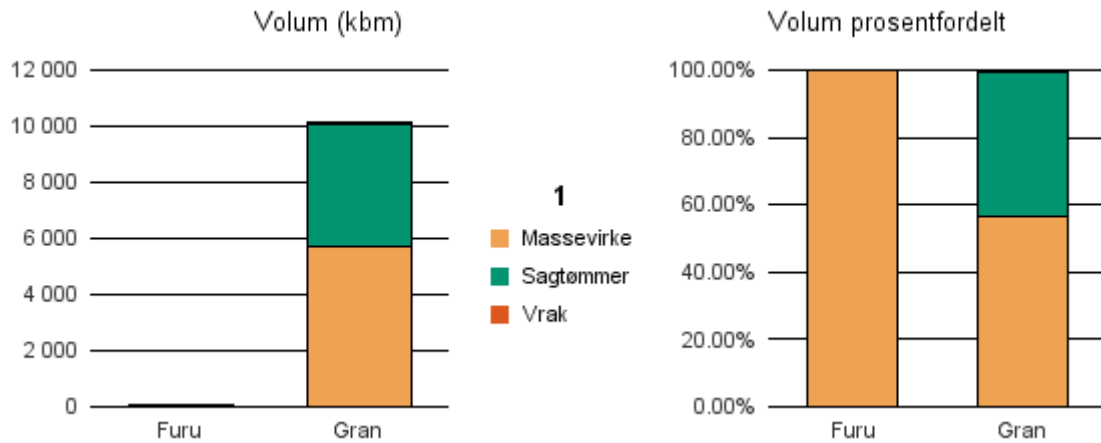

Gjennomsnittspris 2018 (kr/kbm)

	Massevirke	Sagtømmer	Spesial	Ved
Furu	212	311		
Gran	263	425	494	
Lauv	231			307
Gjennomsnitt:	235	368	494	307

1804 BODØ

Volum 2018 (kbm)

	Massevirke	Sagtømmer	Spesial	Ved	Vrak	Sum:
Furu	57	533				590
Gran	4 940	730			78	5 748
Lauv	24					24
Sum:	5 021	1 263			78	6 362

Gjennomsnittspris 2018 (kr/kbm)

	Massevirke	Sagtømmer	Spesial	Ved
Furu	222	230		
Gran	271	362		
Lauv	202			
Gjennomsnitt:	232	296		

1811 BINDAL

Volum 2018 (kbm)

	Massevirke	Sagtømmer	Spesial	Ved	Vrak	Sum:
Furu	81	0				81
Gran	5 695	4 342			80	10 117
Sum:	5 776	4 342			80	10 198

Gjennomsnittspris 2018 (kr/kbm)

	Massevirke	Sagtømmer	Spesial	Ved
Furu	203	#DIV/0		
Gran	249	498		
Gjennomsnitt:	226	#DIV/0		

1812 SØMNA

Volum 2018 (kbm)

	Massevirke	Sagtømmer	Spesial	Ved	Vrak	Sum:
Gran	3 276	62				3 338
Sum:	3 276	62				3 338