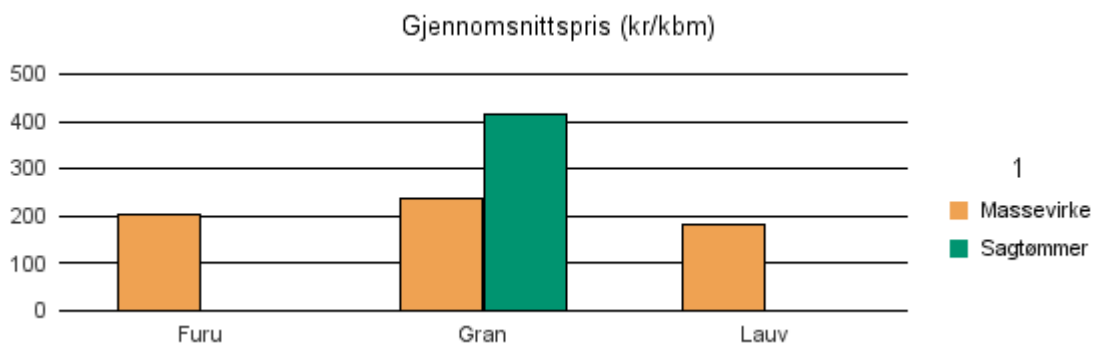

Gjennomsnittspris 2018 (kr/kbm)

	Massevirke	Sagtømmer	Spesial	Ved
Gran	338	410		
Gjennomsnitt:	338	410		

1813 BRØNNØY

Volum 2018 (kbm)

	Massevirke	Sagtømmer	Spesial	Ved	Vrak	Sum:
Furu	15					15
Gran	1 768	731			4	2 503
Lauv	27					27
Sum:	1 810	731			4	2 545

Gjennomsnittspris 2018 (kr/kbm)

	Massevirke	Sagtømmer	Spesial	Ved
Furu	203			
Gran	239	413		
Lauv	183			
Gjennomsnitt:	208	413		

1820 ALSTHAUG

Volum 2018 (kbm)

	Massevirke	Sagtømmer	Spesial	Ved	Vrak	Sum:
Gran	113	144			2	259
Sum:	113	144			2	259