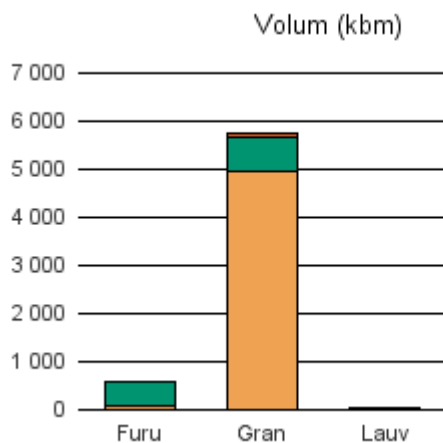

Gjennomsnittspris 2018 (kr/kbm)

	Massevirke	Sagtømmer	Spesial	Ved
Furu	212	311		
Gran	263	425	494	
Lauv	231			307
Gjennomsnitt:	235	368	494	307

1804 BODØ

Volum 2018 (kbm)

	Massevirke	Sagtømmer	Spesial	Ved	Vrak	Sum:
Furu	57	533				590
Gran	4 940	730			78	5 748
Lauv	24					24
Sum:	5 021	1 263			78	6 362

Gjennomsnittspris 2018 (kr/kbm)

	Massevirke	Sagtømmer	Spesial	Ved
Furu	222	230		
Gran	271	362		
Lauv	202			
Gjennomsnitt:	232	296		

1811 BINDAL

Volum 2018 (kbm)

	Massevirke	Sagtømmer	Spesial	Ved	Vrak	Sum:
Furu	81	0				81
Gran	5 695	4 342			80	10 117
Sum:	5 776	4 342			80	10 198