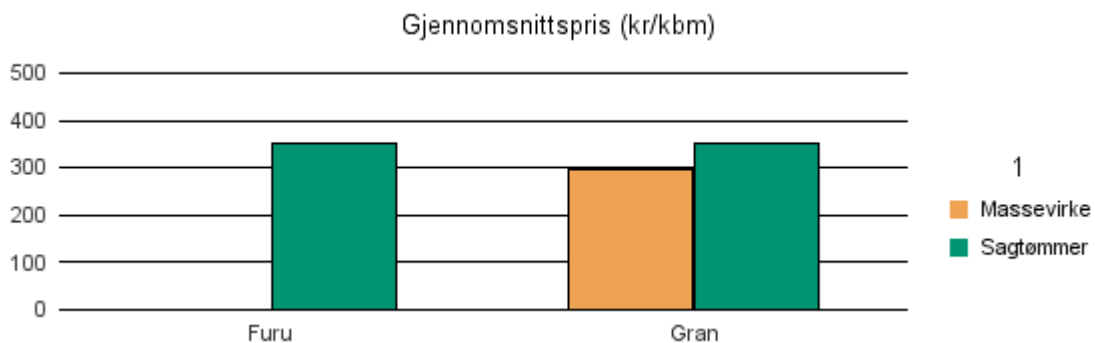

Gjennomsnittspris 2018 (kr/kbm)

	Massevirke	Sagtømmer	Spesial	Ved
Furu		352		
Gran	296	349		
Gjennomsnitt:	296	351