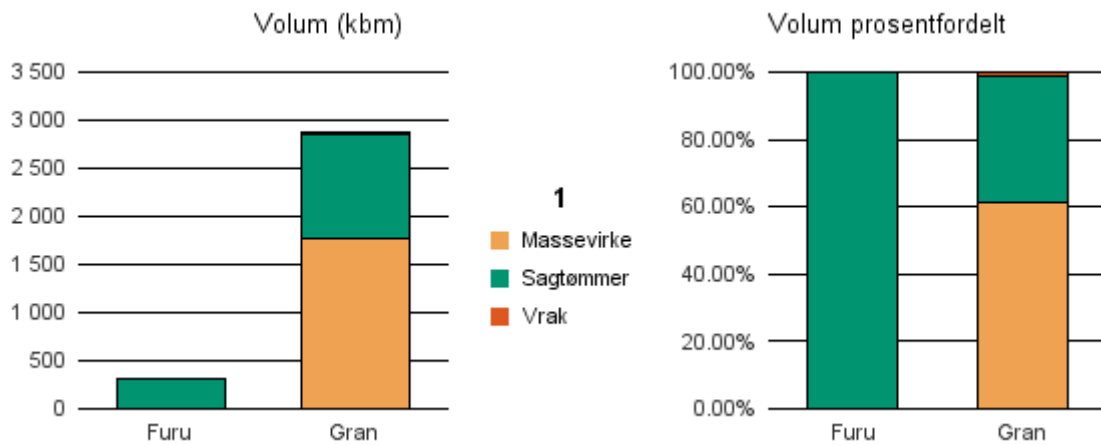

Gjennomsnittspris 2018 (kr/kbm)

	Massevirke	Sagtømmer	Spesial	Ved
Furu	213	313		
Gran	318	350		
Lauv				360
Gjennomsnitt:	265	331		360

1841 FAUSKE ? FUOSSKO

Volum 2018 (kbm)

	Massevirke	Sagtømmer	Spesial	Ved	Vrak	Sum:
Furu		315				315
Gran	1 758	1 096			30	2 884
Sum:	1 758	1 411			30	3 199