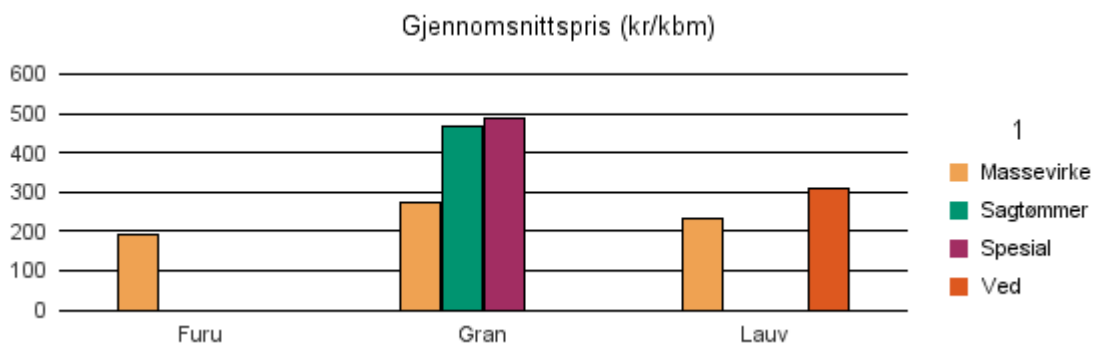

Gjennomsnittspris 2018 (kr/kbm)

	Massevirke	Sagtømmer	Spesial	Ved
Furu	191			
Gran	275	470	490	
Lauv	231			309
Gjennomsnitt:	232	470	490	309