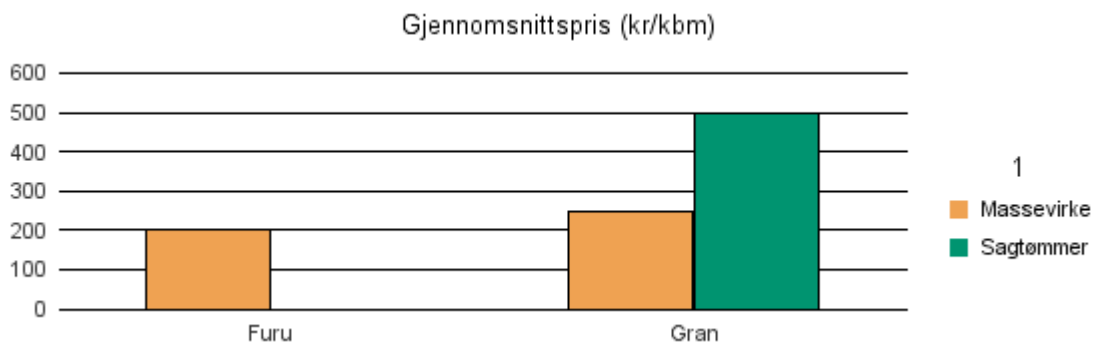

Gjennomsnittspris 2018 (kr/kbm)

	Massevirke	Sagtømmer	Spesial	Ved
Furu	212	311		
Gran	263	425	494	
Lauv	231			307
Gjennomsnitt:	235	368	494	307

1804 BODØ

Volum 2018 (kbm)

	Massevirke	Sagtømmer	Spesial	Ved	Vrak	Sum:
Furu	57	533				590
Gran	4 940	730			78	5 748
Lauv	24					24
Sum:	5 021	1 263			78	6 362

Gjennomsnittspris 2018 (kr/kbm)

	Massevirke	Sagtømmer	Spesial	Ved
Furu	222	230		
Gran	271	362		
Lauv	202			
Gjennomsnitt:	232	296		

1811 BINDAL

Volum 2018 (kbm)

	Massevirke	Sagtømmer	Spesial	Ved	Vrak	Sum:
Furu	81	0				81
Gran	5 695	4 342			80	10 117
Sum:	5 776	4 342			80	10 198

Gjennomsnittspris 2018 (kr/kbm)

	Massevirke	Sagtømmer	Spesial	Ved
Furu	203	#DIV/0		
Gran	249	498		
Gjennomsnitt:	226	#DIV/0		

1812 SØMNA

Volum 2018 (kbm)

	Massevirke	Sagtømmer	Spesial	Ved	Vrak	Sum:
Gran	3 276	62				3 338
Sum:	3 276	62				3 338