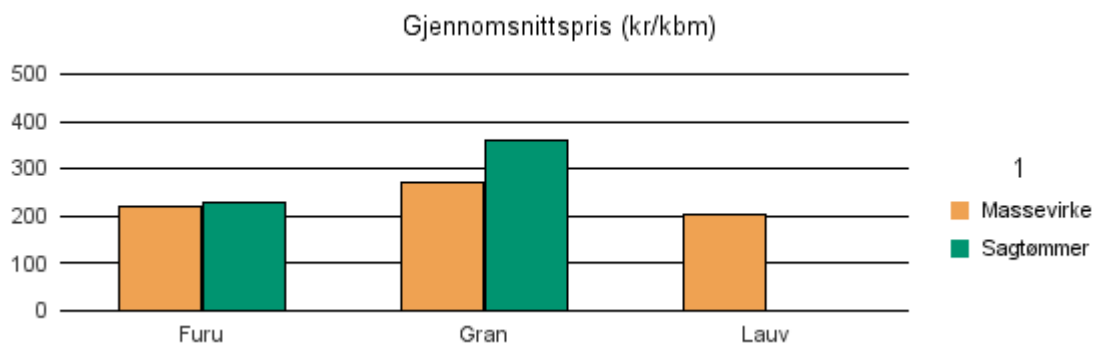

Gjennomsnittspris 2018 (kr/kbm)

	Massevirke	Sagtømmer	Spesial	Ved
Furu	222	230		
Gran	271	362		
Lauv	202			
Gjennomsnitt:	232	296