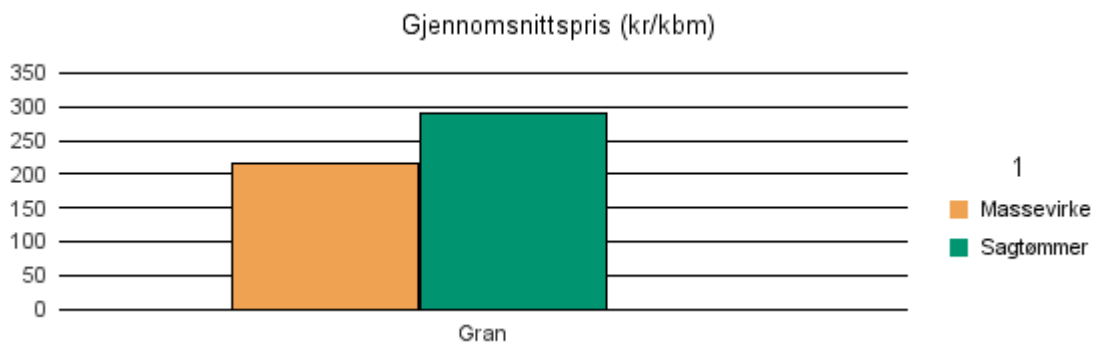

Gjennomsnittspris 2018 (kr/kbm)

	Massevirke	Sagtømmer	Spesial	Ved
Gran	216	292		
Gjennomsnitt:	216	292