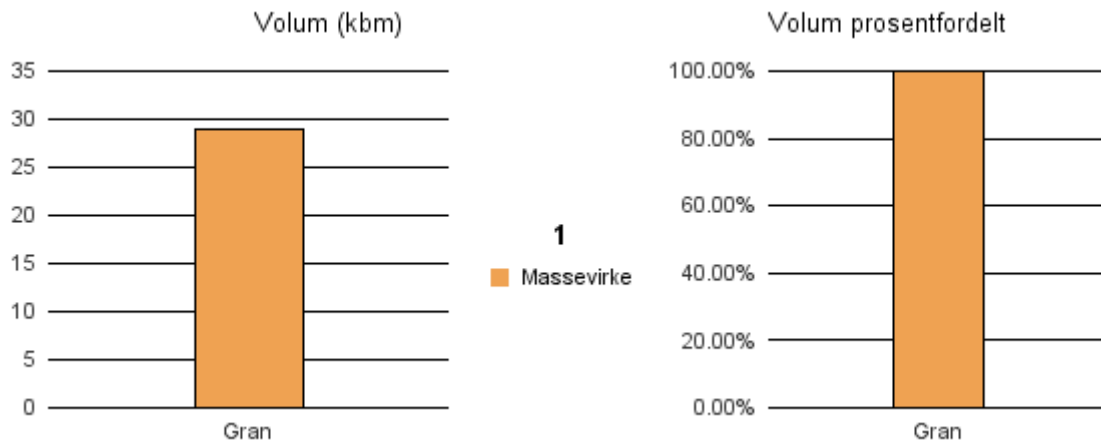

Gjennomsnittspris 2018 (kr/kbm)

	Massevirke	Sagtømmer	Spesial	Ved
Gran	250			
Gjennomsnitt:	250			

1867 BØ I NORDLAND

Volum 2018 (kbm)

	Massevirke	Sagtømmer	Spesial	Ved	Vrak	Sum:
Gran	29					29
Sum:	29					29