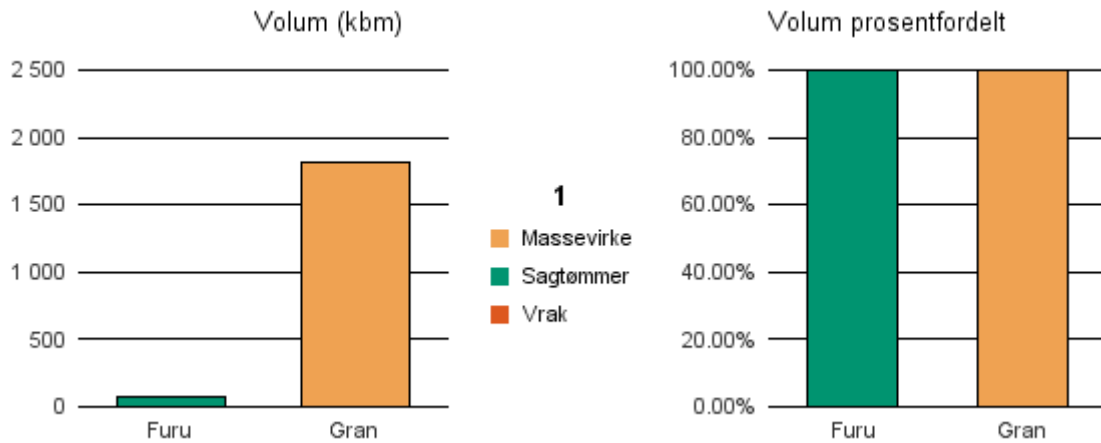

Gjennomsnittspris 2018 (kr/kbm)

	Massevirke	Sagtømmer	Spesial	Ved
Furu		225		
Lauv	200			
Gjennomsnitt:	200	225		

1849 HAMARØY ? HÅBMER

Volum 2018 (kbm)

	Massevirke	Sagtømmer	Spesial	Ved	Vrak	Sum:
Furu		71				71
Gran	1 807				1	1 808
Sum:	1 807	71			1	1 879