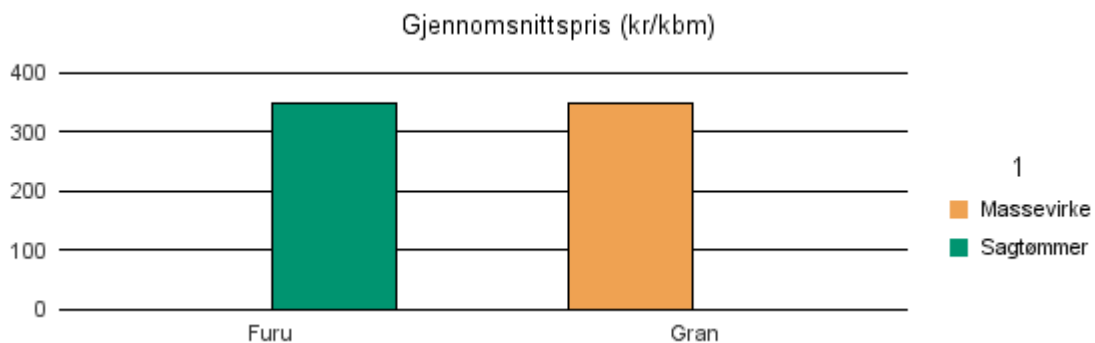

Gjennomsnittspris 2018 (kr/kbm)

	Massevirke	Sagtømmer	Spesial	Ved
Furu		350		
Gran	350			
Gjennomsnitt:	350	350