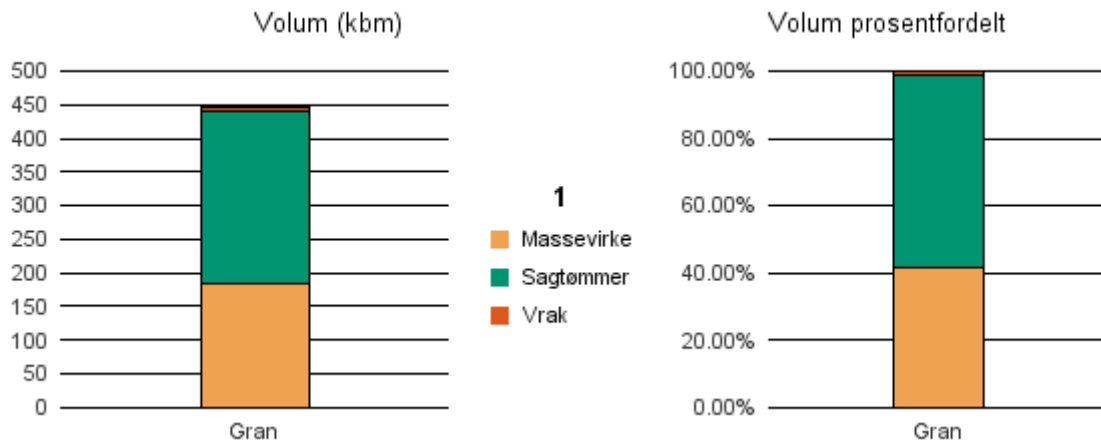

Gjennomsnittspris 2018 (kr/kbm)

	Massevirke	Sagtømmer	Spesial	Ved
Gran	230	314		
Gjennomsnitt:	230	314		

1822 LEIRFJORD

Volum 2018 (kbm)

	Massevirke	Sagtømmer	Spesial	Ved	Vrak	Sum:
Gran	185	256			4	445
Sum:	185	256			4	445