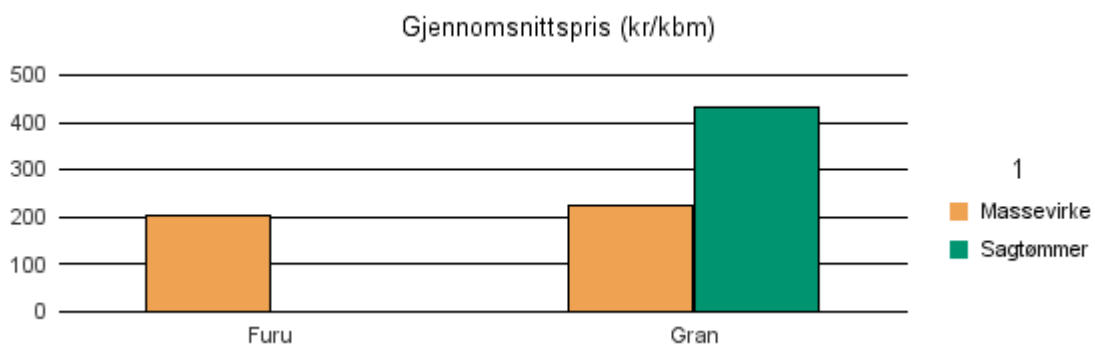

Gjennomsnittspris 2018 (kr/kbm)

	Massevirke	Sagtømmer	Spesial	Ved
Furu	201			
Gran	226	431		
Gjennomsnitt:	213	431