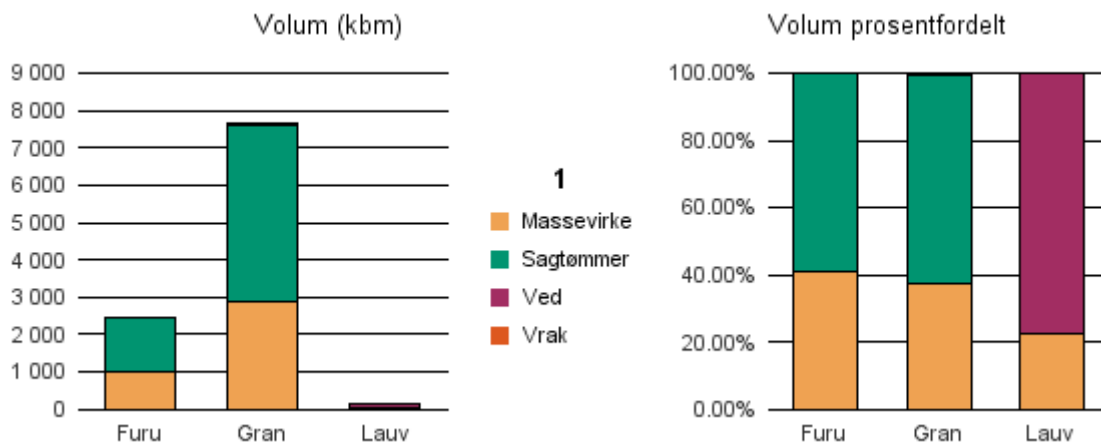

Gjennomsnittspris 2018 (kr/kbm)

	Massevirke	Sagtømmer	Spesial	Ved
Furu	191	447		
Gran	235	418		
Gjennomsnitt:	213	433		

1563 SUNNDAL

Volum 2018 (kbm)

	Massevirke	Sagtømmer	Spesial	Ved	Vrak	Sum:
Furu	1 012	1 460			4	2 476
Gran	2 884	4 710			60	7 654
Lauv	35			120		155
Sum:	3 931	6 170		120	64	10 285