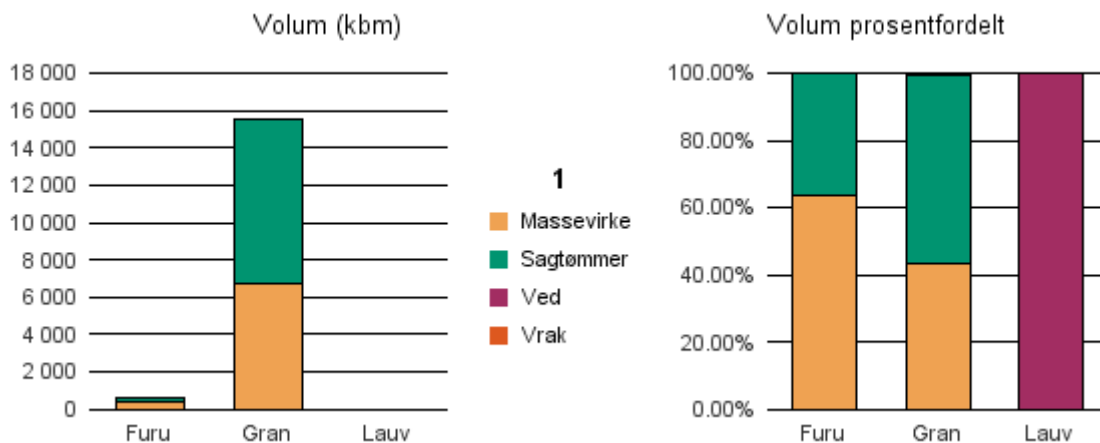

Gjennomsnittspris 2018 (kr/kbm)

	Massevirke	Sagtømmer	Spesial	Ved
Furu	207	425		
Gran	240	415		
Lauv	190			226
Gjennomsnitt:	212	420		226

1502 MOLDE

Volum 2018 (kbm)

	Massevirke	Sagtømmer	Spesial	Ved	Vrak	Sum:
Furu	391	226				617
Gran	6 694	8 785			61	15 540
Lauv				22		22
Sum:	7 085	9 011		22	61	16 179

Gjennomsnittspris 2018 (kr/kbm)

	Massevirke	Sagtømmer	Spesial	Ved
Furu	205	372		
Gran	248	418		
Lauv				204
Gjennomsnitt:	226	395		204

1504 ÅLESUND

Volum 2018 (kbm)

	Massevirke	Sagtømmer	Spesial	Ved	Vrak	Sum:
Gran	63				0	63
Sum:	63				0	63