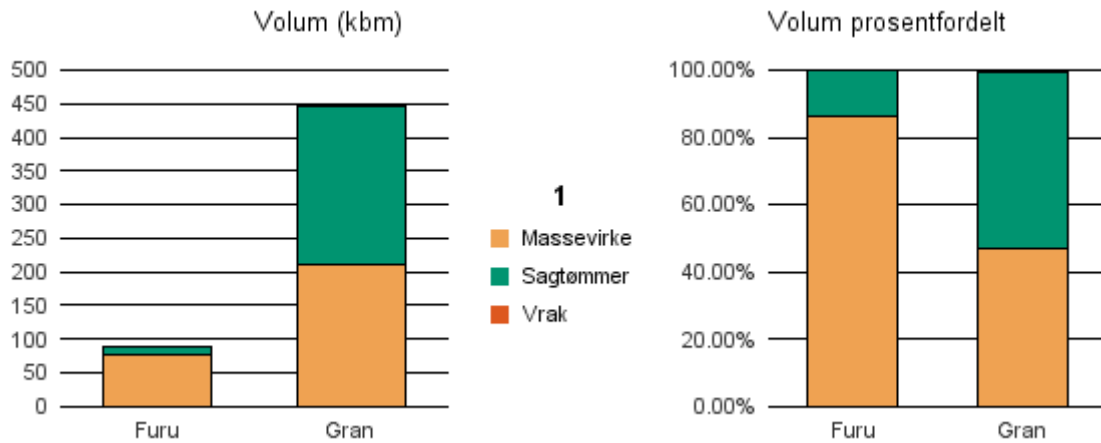

Gjennomsnittspris 2018 (kr/kbm)

	Massevirke	Sagtømmer	Spesial	Ved
Gran	234	370		
Gjennomsnitt:	234	370		

1515 HERØY I MØRE OG ROMSDAL

Volum 2018 (kbm)

	Massevirke	Sagtømmer	Spesial	Ved	Vrak	Sum:
Furu	77	12				89
Gran	211	234			3	448
Sum:	288	246			3	537

Gjennomsnittspris 2018 (kr/kbm)

	Massevirke	Sagtømmer	Spesial	Ved
Furu	199	339		
Gran	209	314		
Gjennomsnitt:	204	327		

1517 HAREID

Volum 2018 (kbm)

	Massevirke	Sagtømmer	Spesial	Ved	Vrak	Sum:
Gran	4 530	5 102			63	9 695
Sum:	4 530	5 102			63	9 695