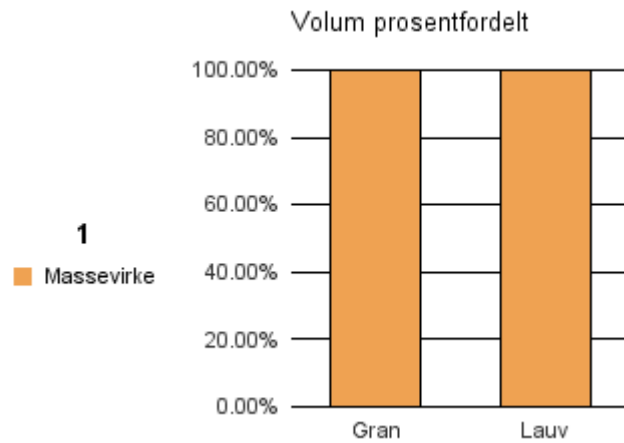

Gjennomsnittspris 2018 (kr/kbm)

	Massevirke	Sagtømmer	Spesial	Ved
Furu	201			
Gran	214	361		
Gjennomsnitt:	208	361		

1554 AVERØY

Volum 2018 (kbm)

	Massevirke	Sagtømmer	Spesial	Ved	Vrak	Sum:
Gran	51					51
Lauv	25					25
Sum:	76					76