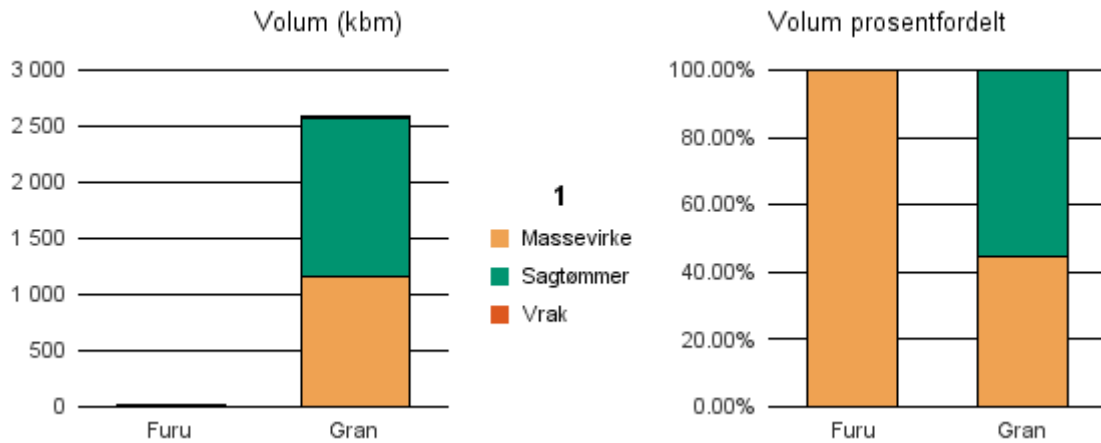

Gjennomsnittspris 2018 (kr/kbm)

	Massevirke	Sagtømmer	Spesial	Ved
Gran	191	372		
Gjennomsnitt:	191	372		

1524 NORDDAL

Volum 2018 (kbm)

	Massevirke	Sagtømmer	Spesial	Ved	Vrak	Sum:
Furu	17					17
Gran	1 152	1 427			7	2 586
Sum:	1 169	1 427			7	2 603