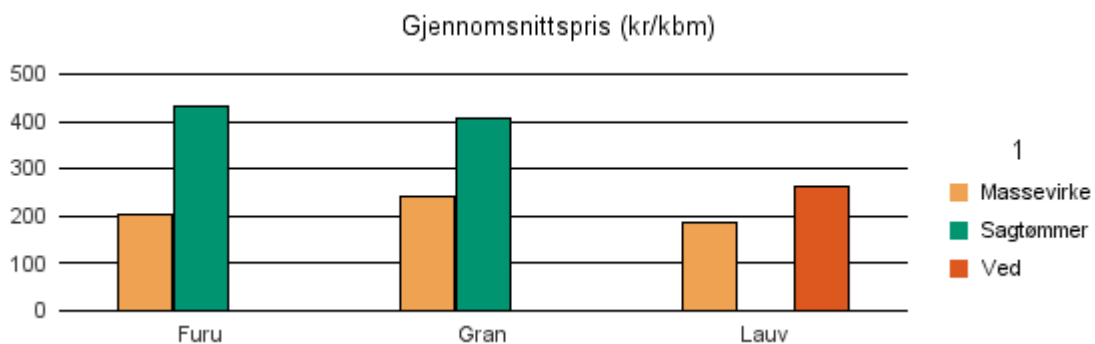

Gjennomsnittspris 2018 (kr/kbm)

	Massevirke	Sagtømmer	Spesial	Ved
Furu	203	431		
Gran	239	408		
Lauv	184			264
Gjennomsnitt:	209	419		264