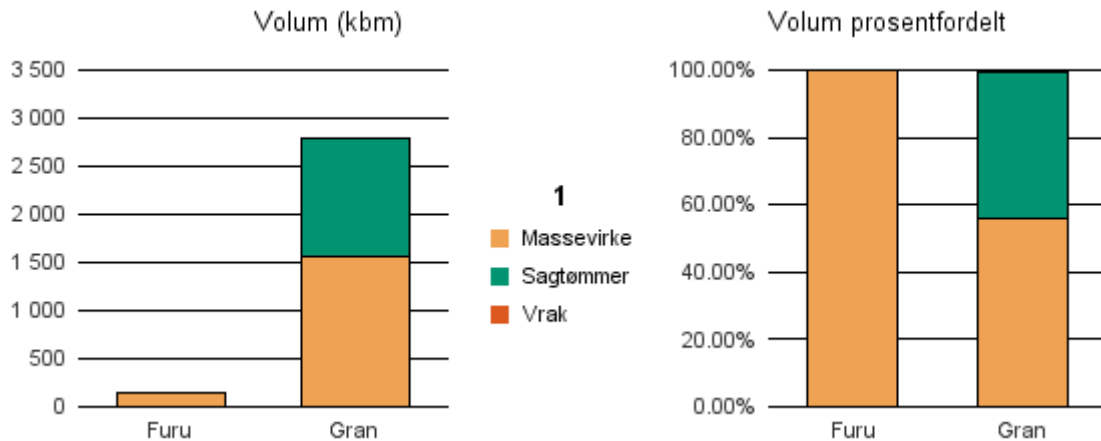

Gjennomsnittspris 2018 (kr/kbm)

	Massevirke	Sagtømmer	Spesial	Ved
Furu	201			
Gran	226	431		
Gjennomsnitt:	213	431		

1551 EIDE

Volum 2018 (kbm)

	Massevirke	Sagtømmer	Spesial	Ved	Vrak	Sum:
Furu	142					142
Gran	1 569	1 215			13	2 797
Sum:	1 711	1 215			13	2 939