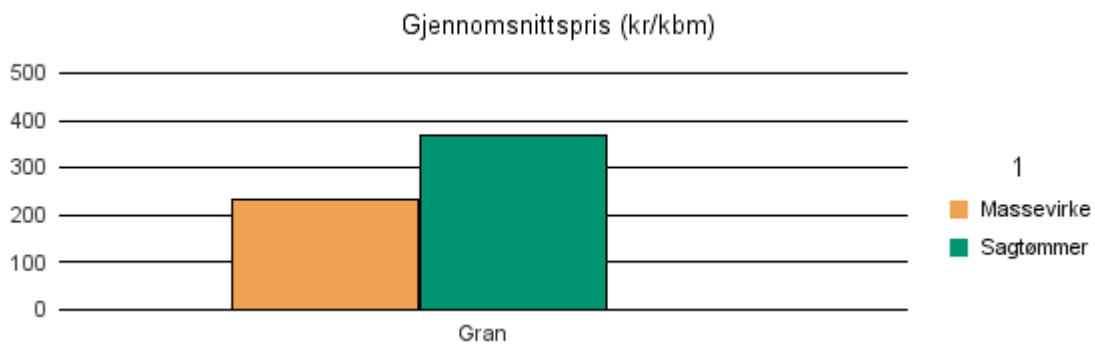

Gjennomsnittspris 2018 (kr/kbm)

	Massevirke	Sagtømmer	Spesial	Ved
Gran	191	389		
Gjennomsnitt:	191	389		

1514 SANDE I MØRE OG ROMSDAL

Volum 2018 (kbm)

	Massevirke	Sagtømmer	Spesial	Ved	Vrak	Sum:
Gran	1 441	2 036			11	3 488
Sum:	1 441	2 036			11	3 488

Gjennomsnittspris 2018 (kr/kbm)

	Massevirke	Sagtømmer	Spesial	Ved
Gran	234	370		
Gjennomsnitt:	234	370		

1515 HERØY I MØRE OG ROMSDAL

Volum 2018 (kbm)

	Massevirke	Sagtømmer	Spesial	Ved	Vrak	Sum:
Furu	77	12				89
Gran	211	234			3	448
Sum:	288	246			3	537