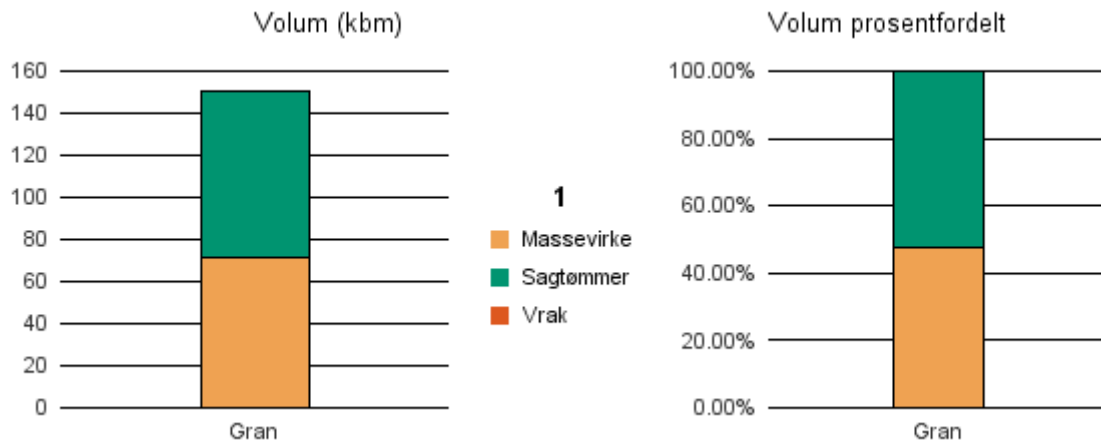

Gjennomsnittspris 2018 (kr/kbm)

	Massevirke	Sagtømmer	Spesial	Ved
Gran	191			
Gjennomsnitt:	191			

1511 VANYLVEN

Volum 2018 (kbm)

	Massevirke	Sagtømmer	Spesial	Ved	Vrak	Sum:
Gran	71	79			0	150
Sum:	71	79			0	150