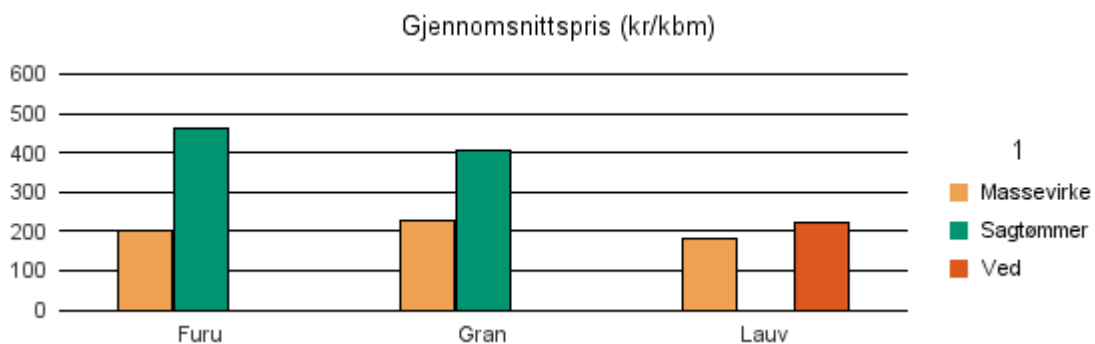

Gjennomsnittspris 2018 (kr/kbm)

	Massevirke	Sagtømmer	Spesial	Ved
Furu	204	462		
Gran	227	408		
Lauv	180			221
Gjennomsnitt:	204	435		221