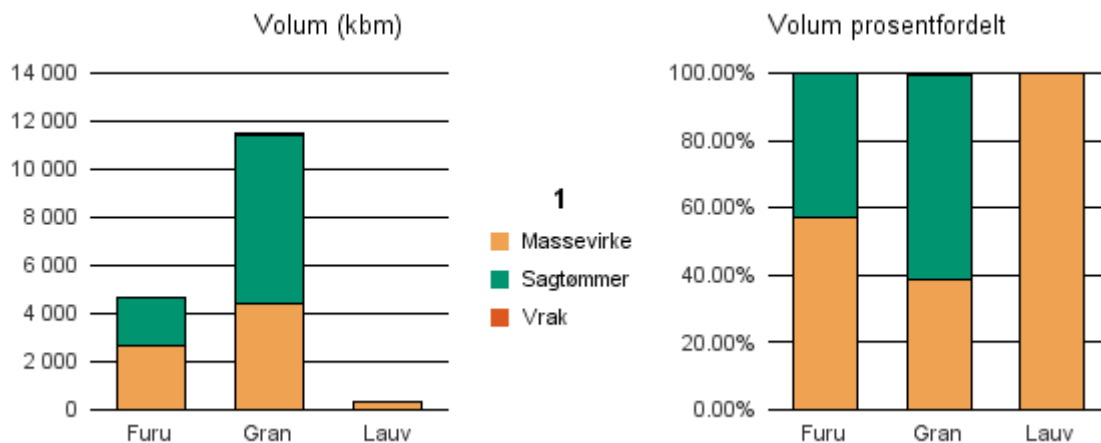

Gjennomsnittspris 2018 (kr/kbm)

	Massevirke	Sagtømmer	Spesial	Ved
Gran	177			
Gjennomsnitt:	177			

1576 AURE

Volum 2018 (kbm)

	Massevirke	Sagtømmer	Spesial	Ved	Vrak	Sum:
Furu	2 656	2 002			3	4 661
Gran	4 410	6 993			91	11 494
Lauv	280					280
Sum:	7 346	8 995			94	16 435

Gjennomsnittspris 2018 (kr/kbm)

	Massevirke	Sagtømmer	Spesial	Ved
Furu	201	421		
Gran	244	412		
Lauv	224			
Gjennomsnitt:	223	417		

Møre og Romsdal

Bioenergi (fkbm og gjennomsnittspris) 2018

	Virkeskategori	Kommune/ Fylke	fkbm	kr/ fkbm
Rundvirke flis bar	6810	AUKRA	18	243
		AURE	166	174
		FRÆNA	159	173
		MOLDE	120	200
		NESSET	8	162
		RAUMA	16	176
		SURNADAL	400	196
		TINGVOLL	20	158
		VESTNES	245	160
		Sum virkeskategori:	1 152	
		Sum bioenergi:	1 152	