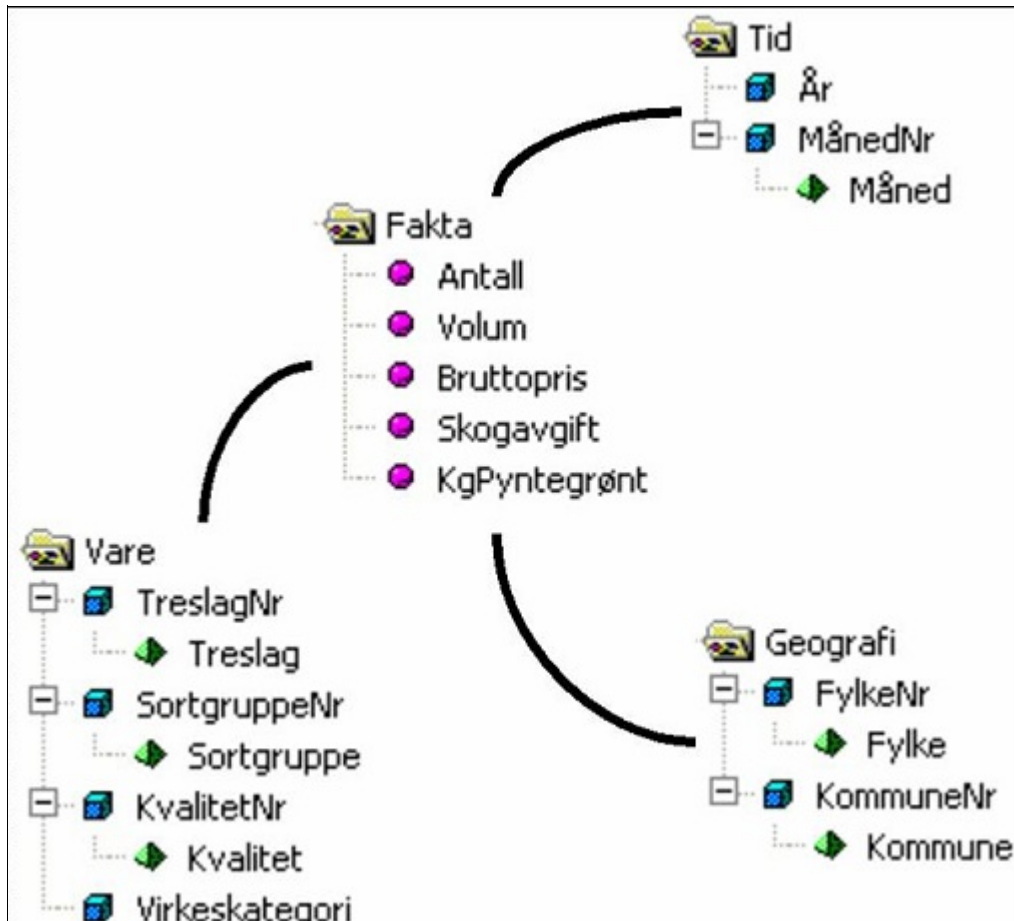

Virkestatistikk fra
SKOG-DATA AS

Møre og Romsdal m/kommuner

Dataene i rapporten er hentet fra VSOP-databasen som inneholder virkesdata med tilhørende innbetalinger til skogfond. Den 01.06.2015 tok Landbruksdirektoratet over driften av VSOP. Derfor er data som har kommet via manuell innrapportering (det vil si virke som ikke er offentlig målt) siden 01.05.2015 ikke med i denne statistikken fra Skog-Data.