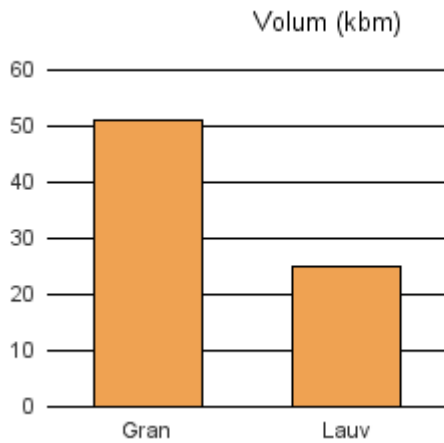

Gjennomsnittspris 2018 (kr/kbm)

	Massevirke	Sagtømmer	Spesial	Ved
Furu	201			
Gran	214	361		
Gjennomsnitt:	208	361		

1554 AVERØY

Volum 2018 (kbm)

	Massevirke	Sagtømmer	Spesial	Ved	Vrak	Sum:
Gran	51					51
Lauv	25					25
Sum:	76					76