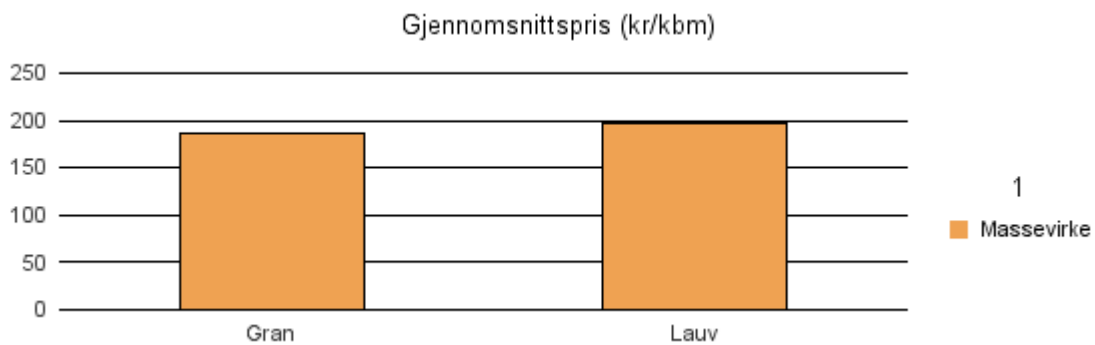

Gjennomsnittspris 2018 (kr/kbm)

	Massevirke	Sagtømmer	Spesial	Ved
Gran	186			
Lauv	197			
Gjennomsnitt:	191