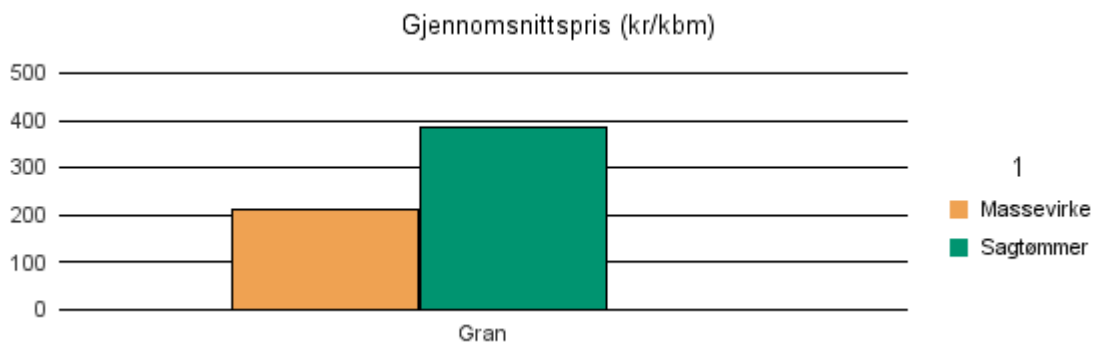

Gjennomsnittspris 2018 (kr/kbm)

	Massevirke	Sagtømmer	Spesial	Ved
Gran	211	385		
Gjennomsnitt:	211	385