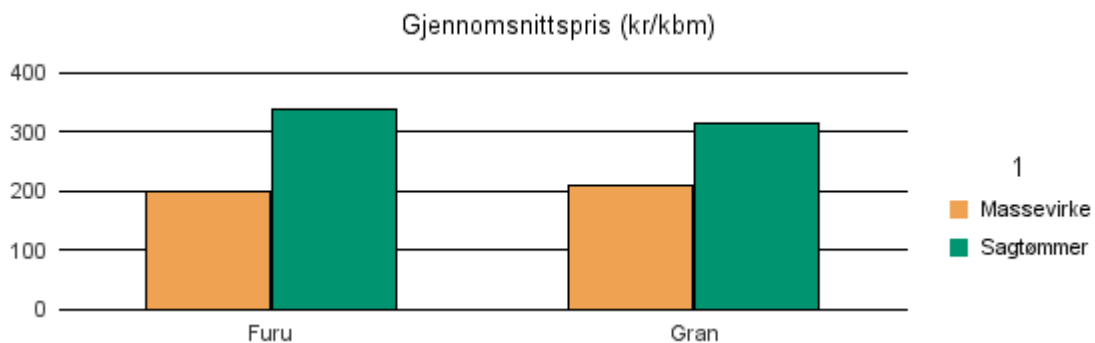

Gjennomsnittspris 2018 (kr/kbm)

	Massevirke	Sagtømmer	Spesial	Ved
Furu	199	339		
Gran	209	314		
Gjennomsnitt:	204	327