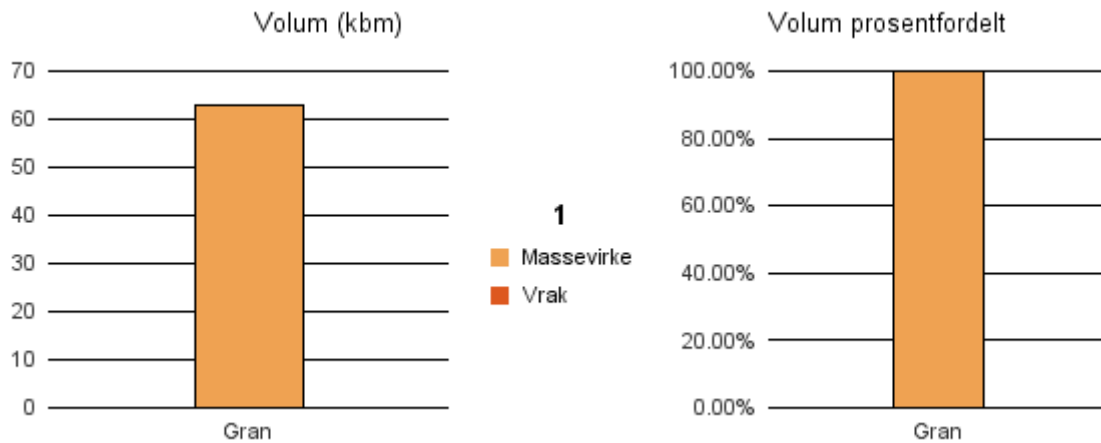

Gjennomsnittspris 2018 (kr/kbm)

	Massevirke	Sagtømmer	Spesial	Ved
Furu	205	372		
Gran	248	418		
Lauv				204
Gjennomsnitt:	226	395		204

1504 ÅLESUND

Volum 2018 (kbm)

	Massevirke	Sagtømmer	Spesial	Ved	Vrak	Sum:
Gran	63				0	63
Sum:	63				0	63