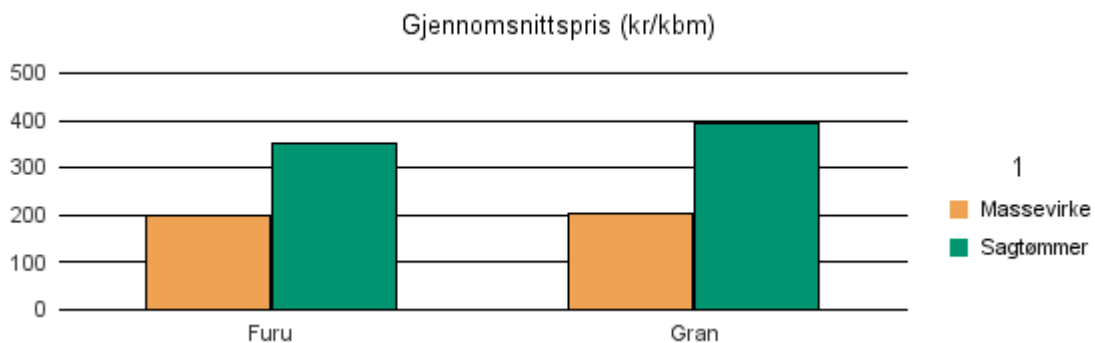

Gjennomsnittspris 2018 (kr/kbm)

	Massevirke	Sagtømmer	Spesial	Ved
Furu	200	352		
Gran	203	393		
Gjennomsnitt:	202	372