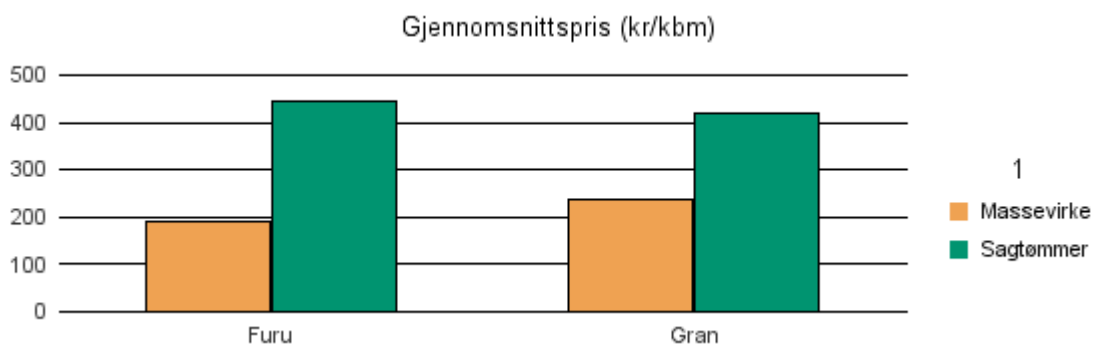

Gjennomsnittspris 2018 (kr/kbm)

	Massevirke	Sagtømmer	Spesial	Ved
Furu	191	447		
Gran	235	418		
Gjennomsnitt:	213	433