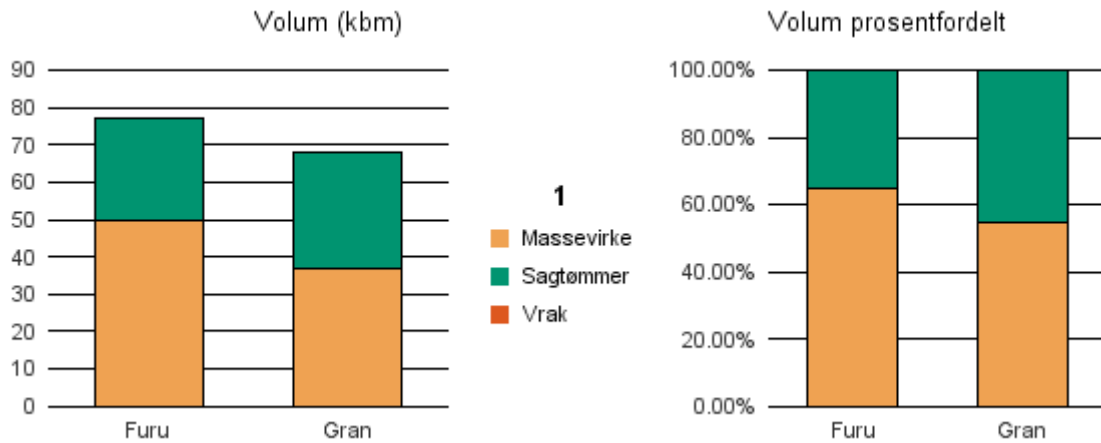

Gjennomsnittspris 2018 (kr/kbm)

	Massevirke	Sagtømmer	Spesial	Ved
Furu	224	402		
Gran	239	434		
Lauv	192			
Gjennomsnitt:	218	418		

1528 SYKKYLVEN

Volum 2018 (kbm)

	Massevirke	Sagtømmer	Spesial	Ved	Vrak	Sum:
Furu	151	136				287
Gran	4 982	10 971			33	15 986
Sum:	5 133	11 107			33	16 273

Gjennomsnittspris 2018 (kr/kbm)

	Massevirke	Sagtømmer	Spesial	Ved
Furu	225	400		
Gran	250	432		
Gjennomsnitt:	237	416		

1529 SKODJE

Volum 2018 (kbm)

	Massevirke	Sagtømmer	Spesial	Ved	Vrak	Sum:
Furu	50	27				77
Gran	37	31			0	68
Sum:	87	58			0	145