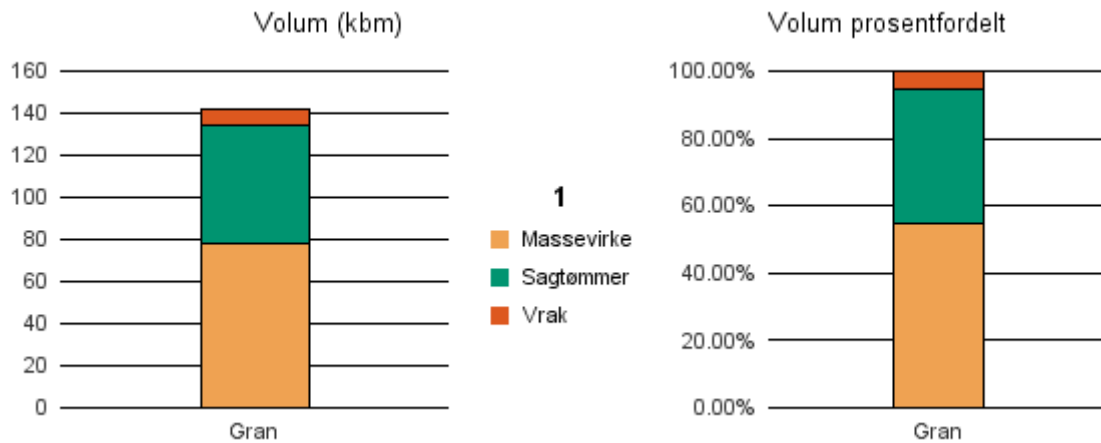

Gjennomsnittspris 2018 (kr/kbm)

	Massevirke	Sagtømmer	Spesial	Ved
Furu	200	352		
Gran	203	393		
Gjennomsnitt:	202	372		

1532 GISKE

Volum 2018 (kbm)

	Massevirke	Sagtømmer	Spesial	Ved	Vrak	Sum:
Gran	78	56			8	142
Sum:	78	56			8	142