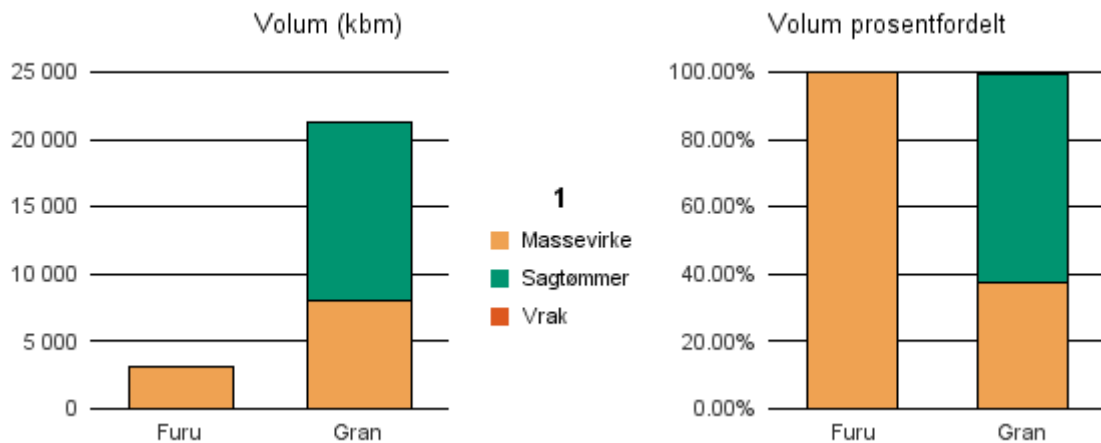

Gjennomsnittspris 2018 (kr/kbm)

	Massevirke	Sagtømmer	Spesial	Ved
Gran	201	320		
Gjennomsnitt:	201	320		

1534 HARAM

Volum 2018 (kbm)

	Massevirke	Sagtømmer	Spesial	Ved	Vrak	Sum:
Furu	3 061	0				3 061
Gran	7 984	13 252			106	21 342
Sum:	11 045	13 252			106	24 403