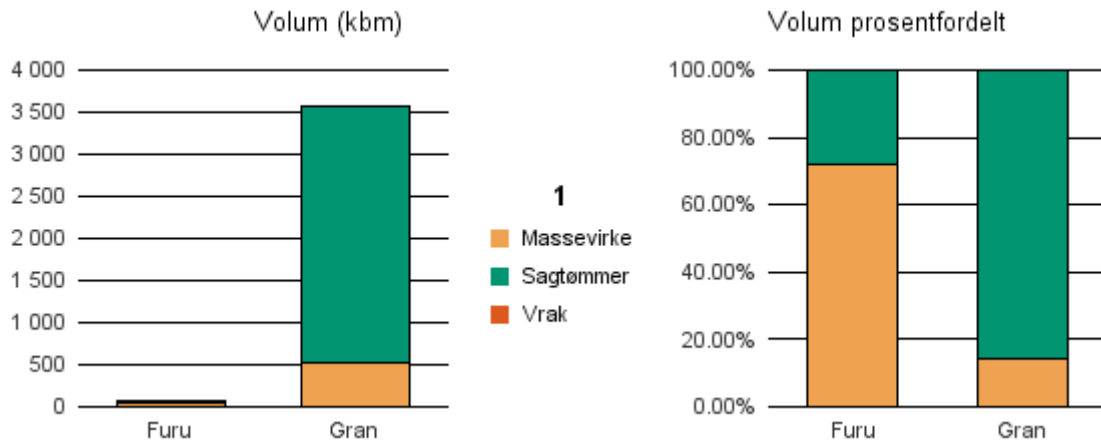

Gjennomsnittspris 2018 (kr/kbm)

	Massevirke	Sagtømmer	Spesial	Ved
Gran	186			
Lauv	197			
Gjennomsnitt:	191			

1557 GJEMNES

Volum 2018 (kbm)

	Massevirke	Sagtømmer	Spesial	Ved	Vrak	Sum:
Furu	51	20				71
Gran	506	3 066			4	3 576
Sum:	557	3 086			4	3 647