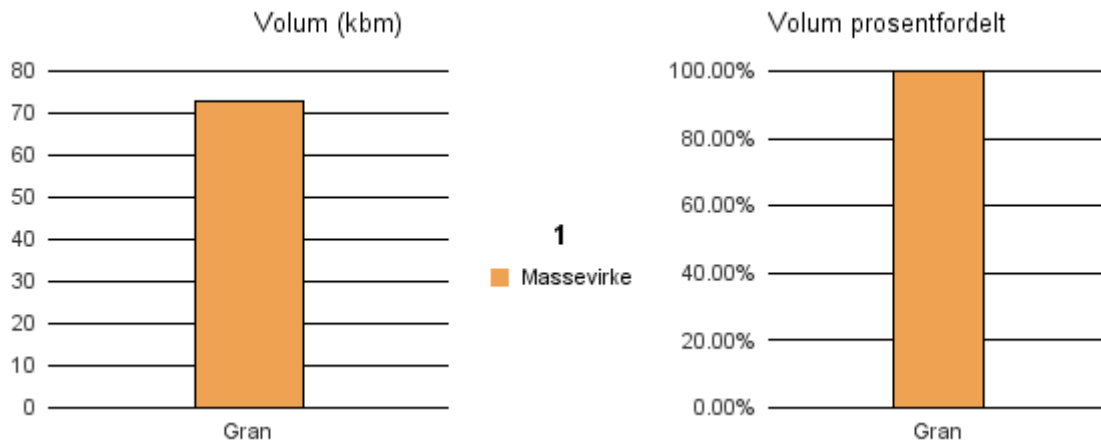

Gjennomsnittspris 2018 (kr/kbm)

	Massevirke	Sagtømmer	Spesial	Ved
Furu	203	380		
Gran	249	414		
Lauv	183			
Gjennomsnitt:	212	397		

1573 SMØLA

Volum 2018 (kbm)

	Massevirke	Sagtømmer	Spesial	Ved	Vrak	Sum:
Gran	73					73
Sum:	73					73