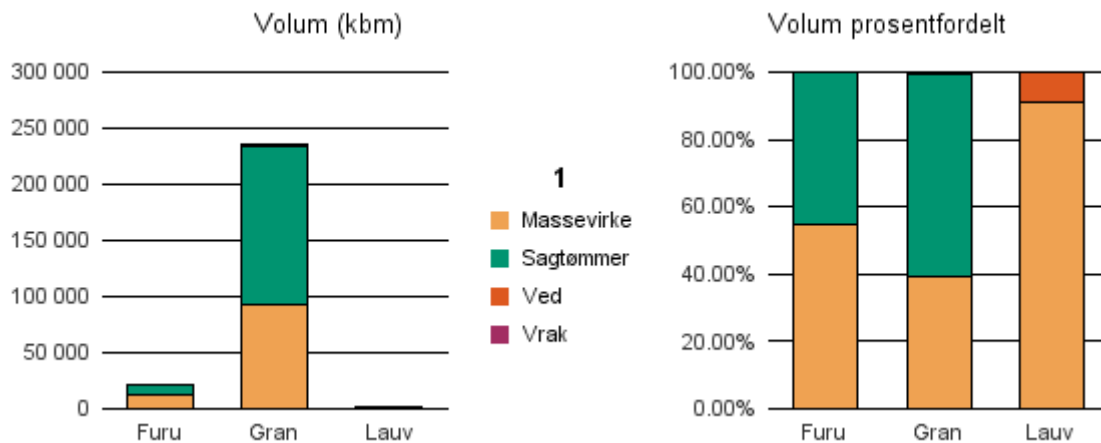

Rapporten er laget med Business Objects.

Rapportene kan lastes ned fra www.skogdata.no/virkesstatistikk

For mer informasjon, kontakt: helpdesk@skogdata.no

Møre og Romsdal

Volum 2018 (kbm)

	Massevirke	Sagtømmer	Spesial	Ved	Vrak	Sum:
Furu	11 639	9 632			15	21 286
Gran	92 244	142 228			1 198	235 670
Lauv	1 770			172		1 942
Sum:	105 653	151 860		172	1 213	258 898

Gjennomsnittspris 2018 (kr/kbm)

	Massevirke	Sagtømmer	Spesial	Ved
Furu	207	425		
Gran	240	415		
Lauv	190			226
Gjennomsnitt:	212	420		226

1502 MOLDE

Volum 2018 (kbm)

	Massevirke	Sagtømmer	Spesial	Ved	Vrak	Sum:
Furu	391	226				617
Gran	6 694	8 785			61	15 540
Lauv				22		22
Sum:	7 085	9 011		22	61	16 179