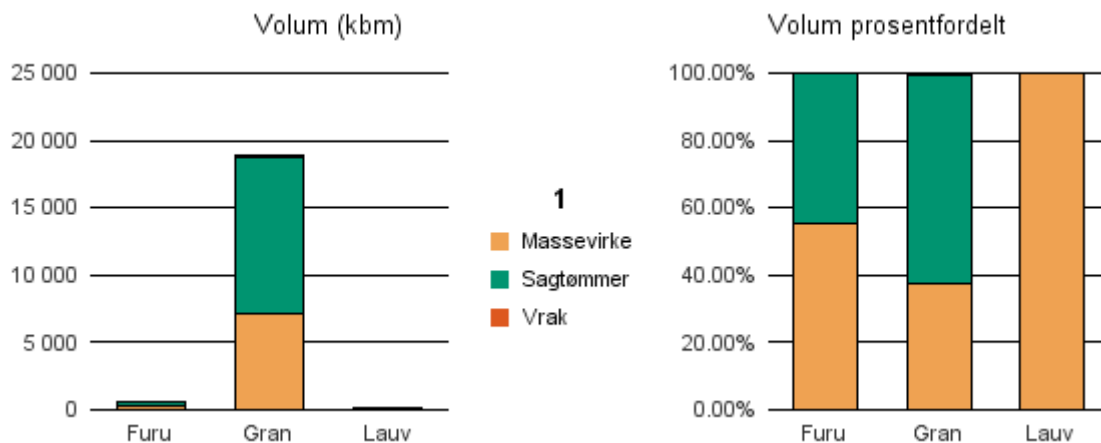

Gjennomsnittspris 2018 (kr/kbm)

	Massevirke	Sagtømmer	Spesial	Ved
Furu	188	325		
Gran	239	436		
Gjennomsnitt:	213	381		

1543 NESSET

Volum 2018 (kbm)

	Massevirke	Sagtømmer	Spesial	Ved	Vrak	Sum:
Furu	267	214				481
Gran	7 058	11 755			60	18 873
Lauv	110					110
Sum:	7 435	11 969			60	19 464