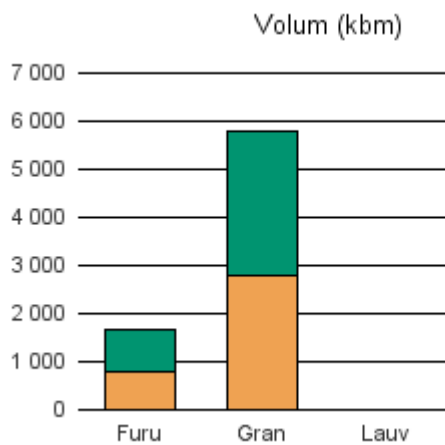

Gjennomsnittspris 2018 (kr/kbm)

	Massevirke	Sagtømmer	Spesial	Ved
Furu	178			
Gran	273	444		
Gjennomsnitt:	225	444		

1525 STRANDA

Volum 2018 (kbm)

	Massevirke	Sagtømmer	Spesial	Ved	Vrak	Sum:
Furu	779	899				1 678
Gran	2 766	3 011			24	5 801
Lauv	5					5
Sum:	3 550	3 910			24	7 484

Gjennomsnittspris 2018 (kr/kbm)

	Massevirke	Sagtømmer	Spesial	Ved
Furu	224	402		
Gran	239	434		
Lauv	192			
Gjennomsnitt:	218	418		

1528 SYKKYLVEN

Volum 2018 (kbm)

	Massevirke	Sagtømmer	Spesial	Ved	Vrak	Sum:
Furu	151	136				287
Gran	4 982	10 971			33	15 986
Sum:	5 133	11 107			33	16 273