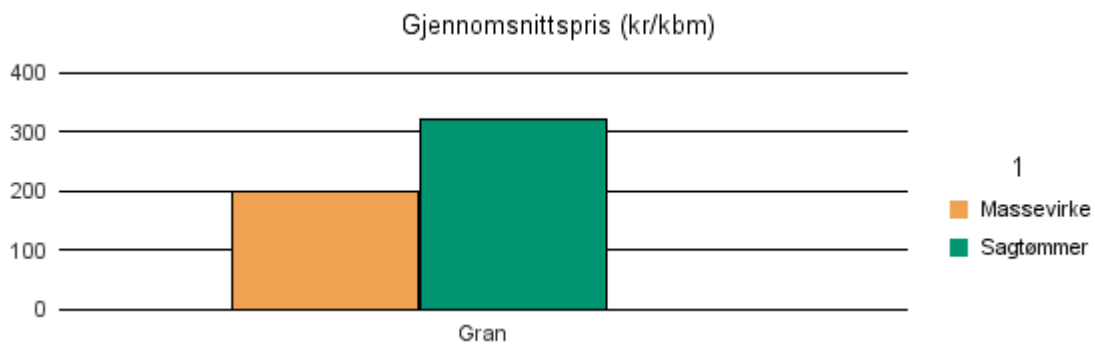

Gjennomsnittspris 2018 (kr/kbm)

	Massevirke	Sagtømmer	Spesial	Ved
Gran	201	320		
Gjennomsnitt:	201	320