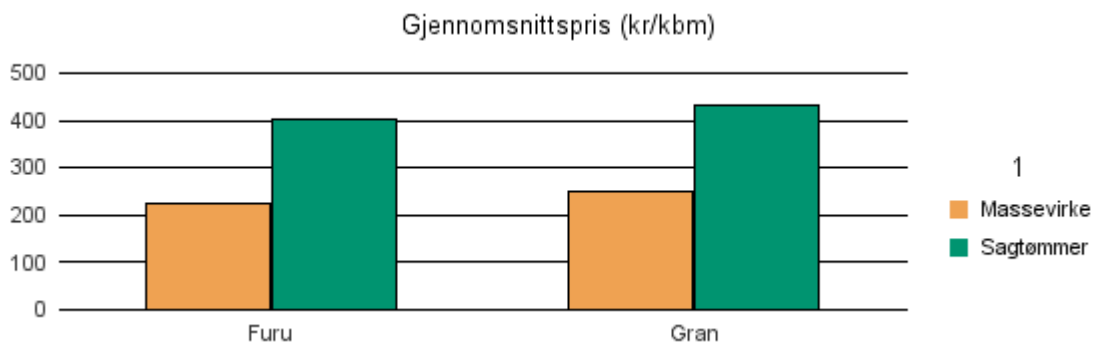

Gjennomsnittspris 2018 (kr/kbm)

	Massevirke	Sagtømmer	Spesial	Ved
Furu	225	400		
Gran	250	432		
Gjennomsnitt:	237	416