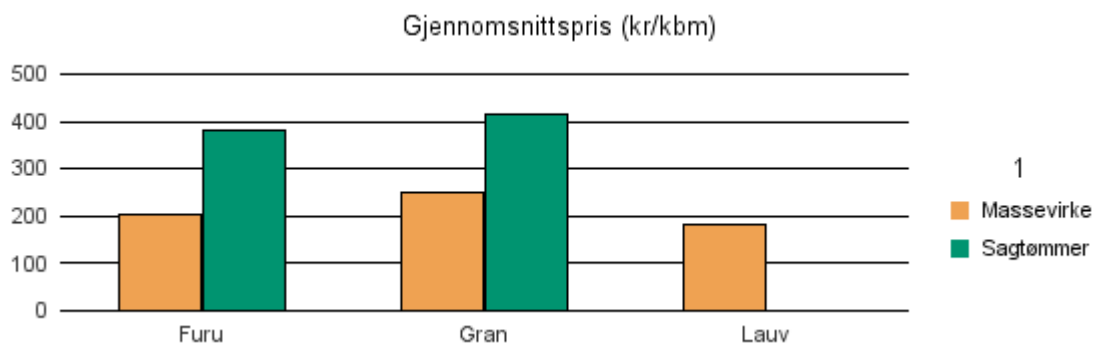

Gjennomsnittspris 2018 (kr/kbm)

	Massevirke	Sagtømmer	Spesial	Ved
Furu	203	380		
Gran	249	414		
Lauv	183			
Gjennomsnitt:	212	397