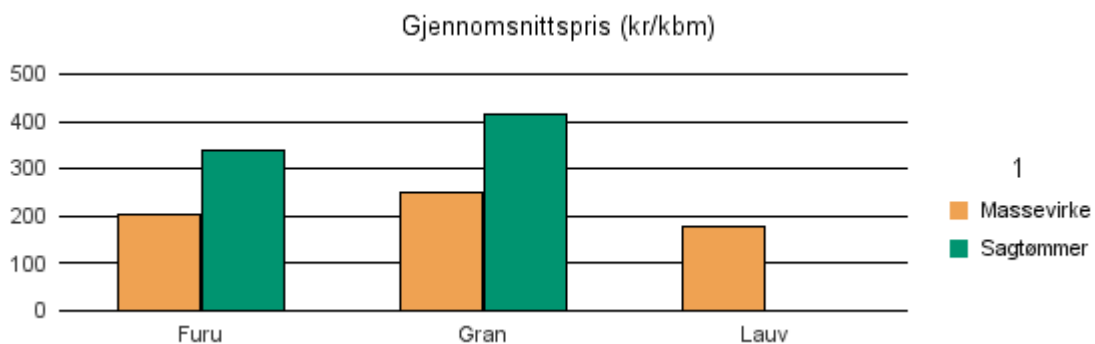

Gjennomsnittspris 2018 (kr/kbm)

	Massevirke	Sagtømmer	Spesial	Ved
Furu	204	337		
Gran	251	416		
Lauv	176			
Gjennomsnitt:	210	377