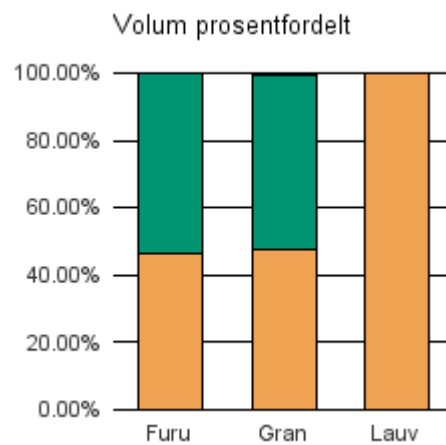

Gjennomsnittspris 2018 (kr/kbm)

	Massevirke	Sagtømmer	Spesial	Ved
Furu	178			
Gran	273	444		
Gjennomsnitt:	225	444		

1525 STRANDA

Volum 2018 (kbm)

	Massevirke	Sagtømmer	Spesial	Ved	Vrak	Sum:
Furu	779	899				1 678
Gran	2 766	3 011			24	5 801
Lauv	5					5
Sum:	3 550	3 910			24	7 484

Gjennomsnittspris 2018 (kr/kbm)

	Massevirke	Sagtømmer	Spesial	Ved
Furu	224	402		
Gran	239	434		
Lauv	192			
Gjennomsnitt:	218	418		

1528 SYKKYLVEN

Volum 2018 (kbm)

	Massevirke	Sagtømmer	Spesial	Ved	Vrak	Sum:
Furu	151	136				287
Gran	4 982	10 971			33	15 986
Sum:	5 133	11 107			33	16 273