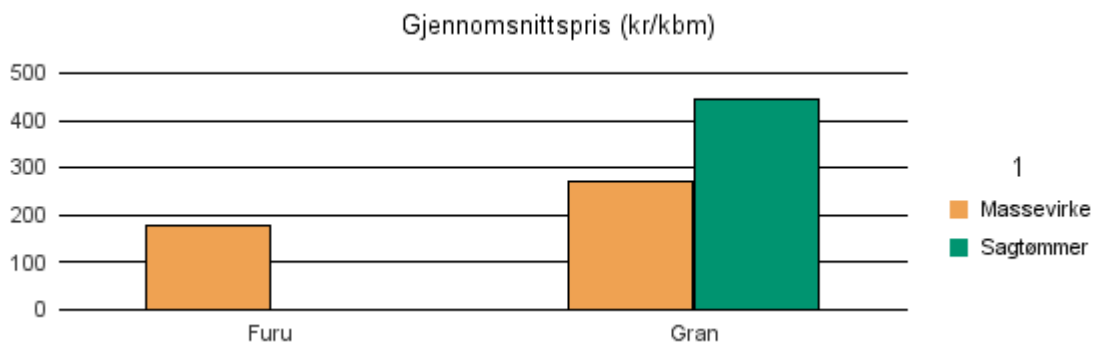

Gjennomsnittspris 2018 (kr/kbm)

	Massevirke	Sagtømmer	Spesial	Ved
Furu	178			
Gran	273	444		
Gjennomsnitt:	225	444