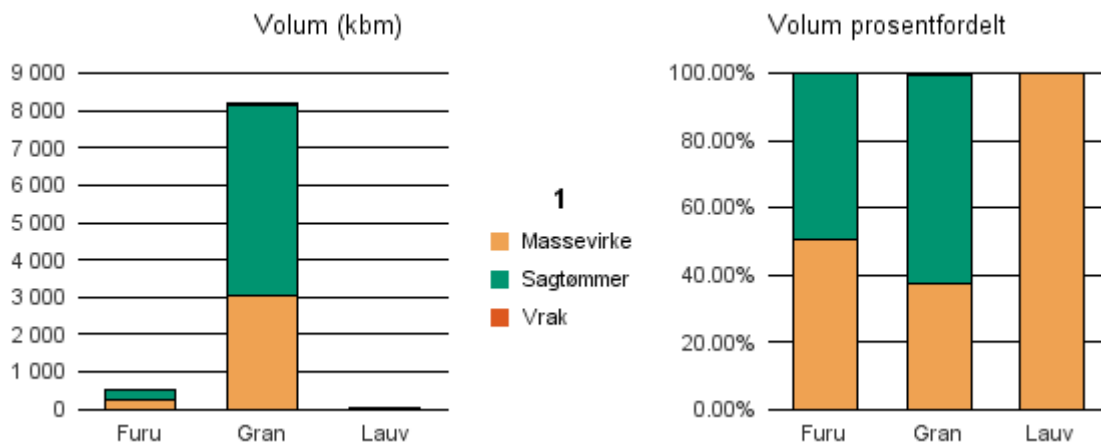

Gjennomsnittspris 2018 (kr/kbm)

	Massevirke	Sagtømmer	Spesial	Ved
Furu	203	431		
Gran	239	408		
Lauv	184			264
Gjennomsnitt:	209	419		264

1571 HALSA

Volum 2018 (kbm)

	Massevirke	Sagtømmer	Spesial	Ved	Vrak	Sum:
Furu	256	249			0	505
Gran	3 036	5 082			65	8 183
Lauv	51					51
Sum:	3 343	5 331			65	8 739