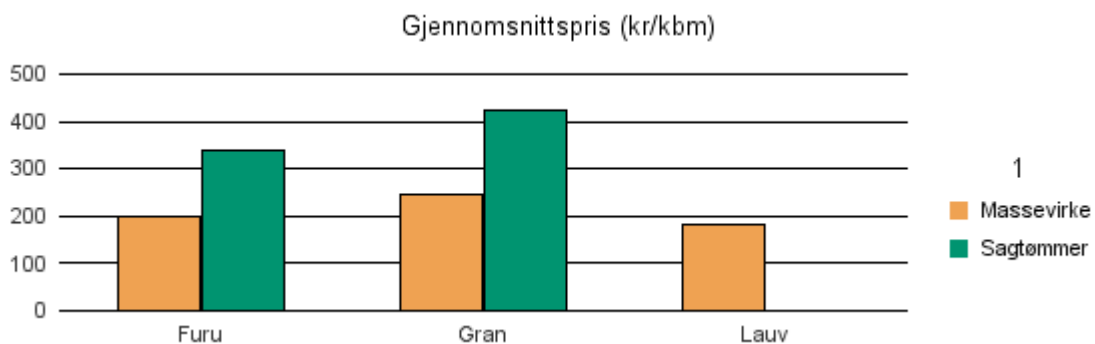

Gjennomsnittspris 2018 (kr/kbm)

	Massevirke	Sagtømmer	Spesial	Ved
Furu	199	339		
Gran	244	422		
Lauv	180			
Gjennomsnitt:	208	381