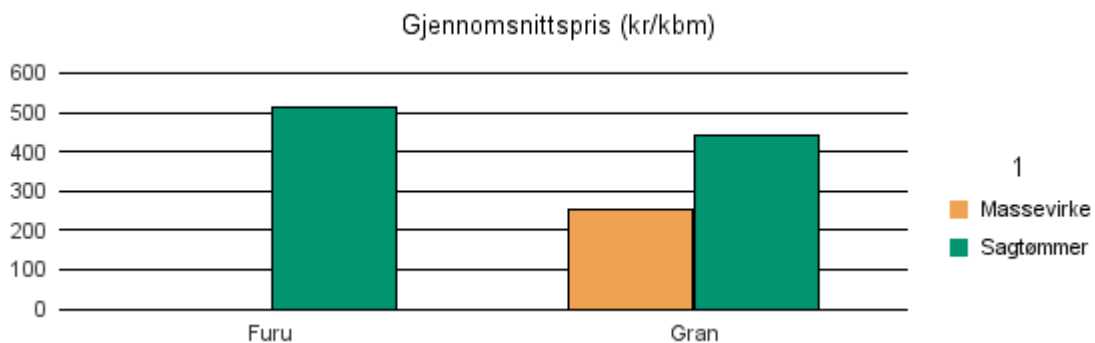

Gjennomsnittspris 2018 (kr/kbm)

	Massevirke	Sagtømmer	Spesial	Ved
Furu		514		
Gran	253	444		
Gjennomsnitt:	253	479