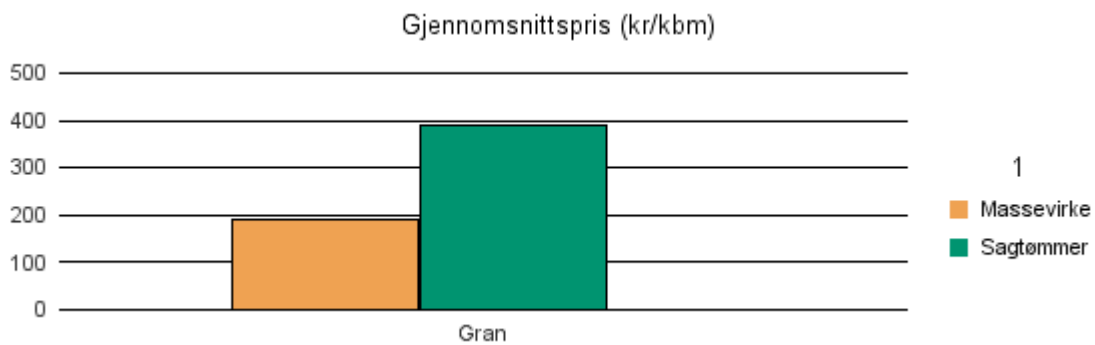

Gjennomsnittspris 2018 (kr/kbm)

	Massevirke	Sagtømmer	Spesial	Ved
Gran	191			
Gjennomsnitt:	191			

1511 VANYLVEN

Volum 2018 (kbm)

	Massevirke	Sagtømmer	Spesial	Ved	Vrak	Sum:
Gran	71	79			0	150
Sum:	71	79			0	150

Gjennomsnittspris 2018 (kr/kbm)

	Massevirke	Sagtømmer	Spesial	Ved
Gran	191	389		
Gjennomsnitt:	191	389		

1514 SANDE I MØRE OG ROMSDAL

Volum 2018 (kbm)

	Massevirke	Sagtømmer	Spesial	Ved	Vrak	Sum:
Gran	1 441	2 036			11	3 488
Sum:	1 441	2 036			11	3 488