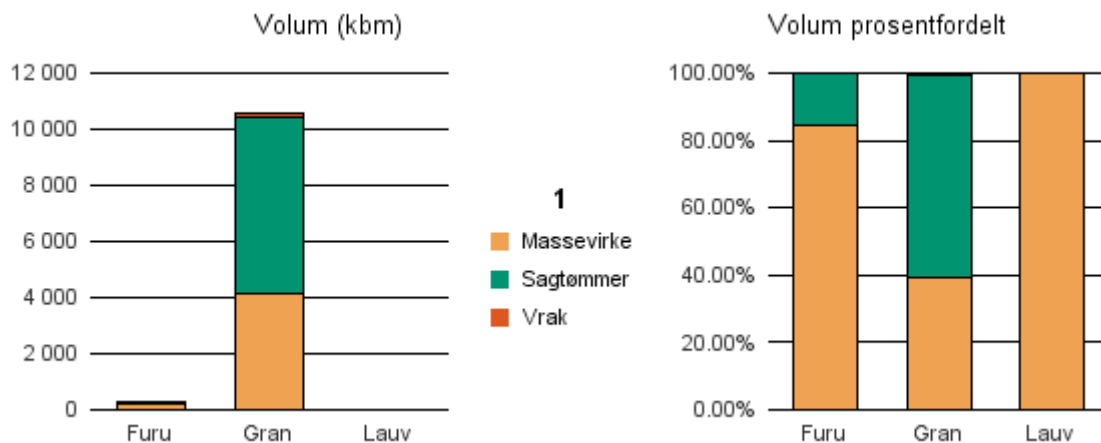

Gjennomsnittspris 2018 (kr/kbm)

	Massevirke	Sagtømmer	Spesial	Ved
Gran	211	385		
Gjennomsnitt:	211	385		

1519 VOLDA

Volum 2018 (kbm)

	Massevirke	Sagtømmer	Spesial	Ved	Vrak	Sum:
Furu	220	41				261
Gran	4 158	6 294			91	10 543
Lauv	9					9
Sum:	4 387	6 335			91	10 813