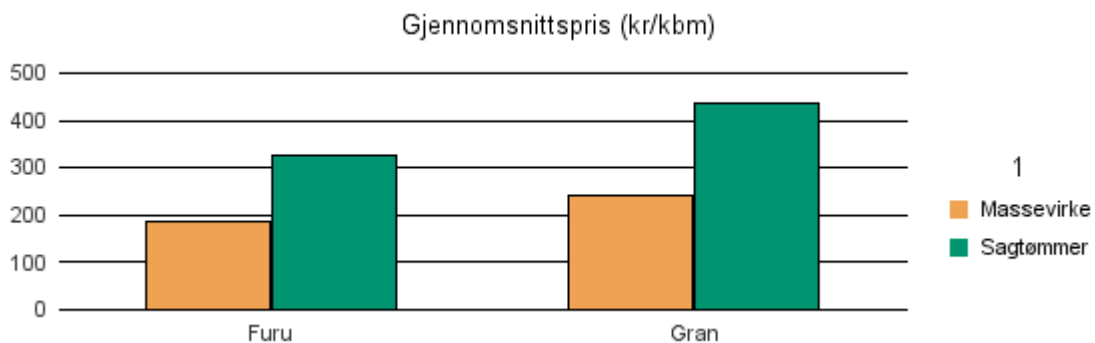

Gjennomsnittspris 2018 (kr/kbm)

	Massevirke	Sagtømmer	Spesial	Ved
Furu	188	325		
Gran	239	436		
Gjennomsnitt:	213	381