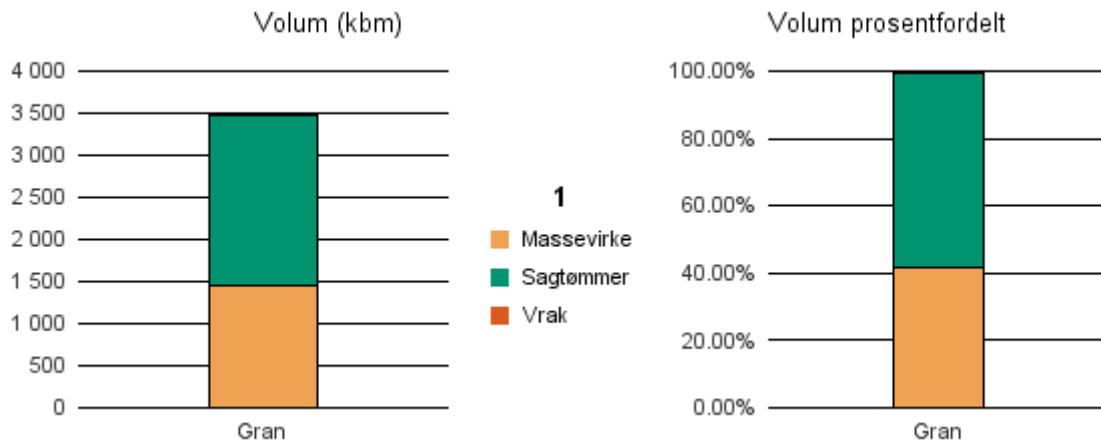

Gjennomsnittspris 2018 (kr/kbm)

	Massevirke	Sagtømmer	Spesial	Ved
Gran	191	389		
Gjennomsnitt:	191	389		

1514 SANDE I MØRE OG ROMSDAL

Volum 2018 (kbm)

	Massevirke	Sagtømmer	Spesial	Ved	Vrak	Sum:
Gran	1 441	2 036			11	3 488
Sum:	1 441	2 036			11	3 488

Gjennomsnittspris 2018 (kr/kbm)

	Massevirke	Sagtømmer	Spesial	Ved
Gran	234	370		
Gjennomsnitt:	234	370		

1515 HERØY I MØRE OG ROMSDAL

Volum 2018 (kbm)

	Massevirke	Sagtømmer	Spesial	Ved	Vrak	Sum:
Furu	77	12				89
Gran	211	234			3	448
Sum:	288	246			3	537