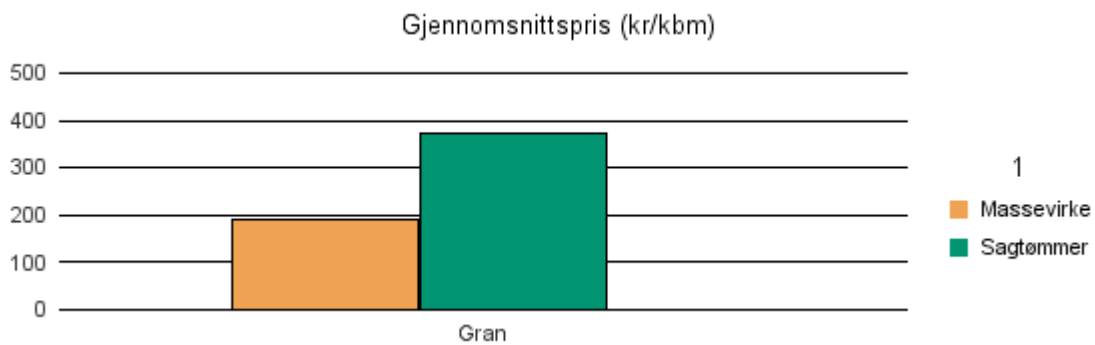

Gjennomsnittspris 2018 (kr/kbm)

	Massevirke	Sagtømmer	Spesial	Ved
Gran	191	372		
Gjennomsnitt:	191	372