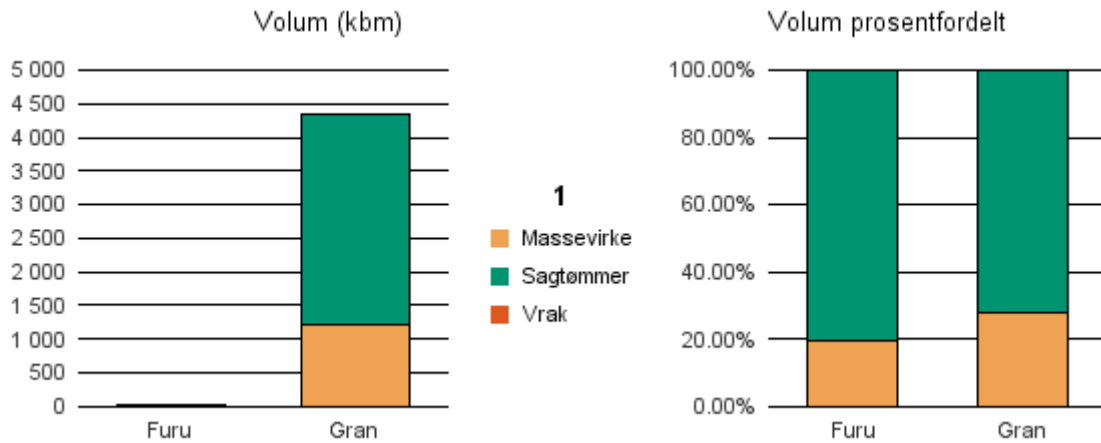

Gjennomsnittspris 2018 (kr/kbm)

	Massevirke	Sagtømmer	Spesial	Ved
Furu	199	333		
Gran	215	392		
Lauv	178			
Gjennomsnitt:	197	362		

1539 RAUMA

Volum 2018 (kbm)

	Massevirke	Sagtømmer	Spesial	Ved	Vrak	Sum:
Furu	7	29				36
Gran	1 211	3 122			2	4 335
Sum:	1 218	3 151			2	4 371