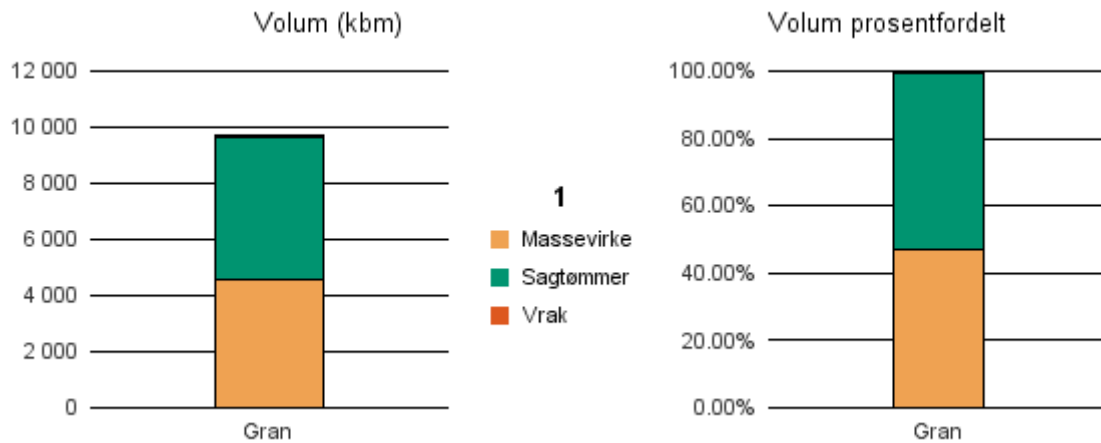

Gjennomsnittspris 2018 (kr/kbm)

	Massevirke	Sagtømmer	Spesial	Ved
Gran	234	370		
Gjennomsnitt:	234	370		

1515 HERØY I MØRE OG ROMSDAL

Volum 2018 (kbm)

	Massevirke	Sagtømmer	Spesial	Ved	Vrak	Sum:
Furu	77	12				89
Gran	211	234			3	448
Sum:	288	246			3	537

Gjennomsnittspris 2018 (kr/kbm)

	Massevirke	Sagtømmer	Spesial	Ved
Furu	199	339		
Gran	209	314		
Gjennomsnitt:	204	327		

1517 HAREID

Volum 2018 (kbm)

	Massevirke	Sagtømmer	Spesial	Ved	Vrak	Sum:
Gran	4 530	5 102			63	9 695
Sum:	4 530	5 102			63	9 695

Gjennomsnittspris 2018 (kr/kbm)

	Massevirke	Sagtømmer	Spesial	Ved
Gran	211	385		
Gjennomsnitt:	211	385		

1519 VOLDA

Volum 2018 (kbm)

	Massevirke	Sagtømmer	Spesial	Ved	Vrak	Sum:
Furu	220	41				261
Gran	4 158	6 294			91	10 543
Lauv	9					9
Sum:	4 387	6 335			91	10 813