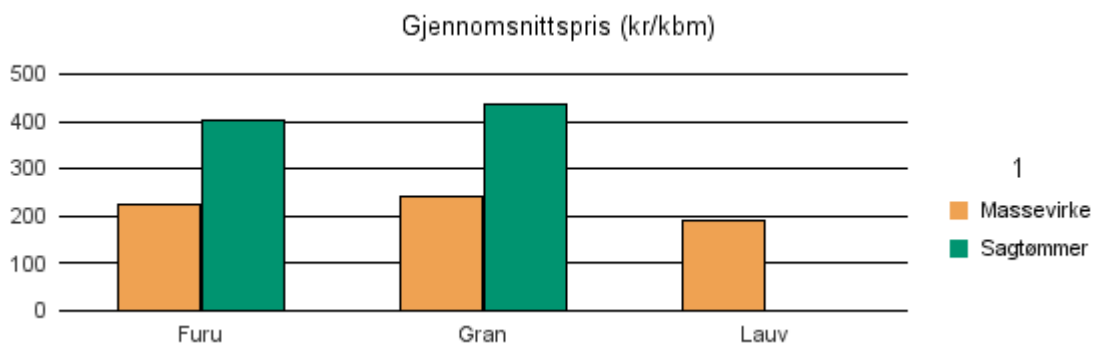

Gjennomsnittspris 2018 (kr/kbm)

	Massevirke	Sagtømmer	Spesial	Ved
Furu	178			
Gran	273	444		
Gjennomsnitt:	225	444		

1525 STRANDA

Volum 2018 (kbm)

	Massevirke	Sagtømmer	Spesial	Ved	Vrak	Sum:
Furu	779	899				1 678
Gran	2 766	3 011			24	5 801
Lauv	5					5
Sum:	3 550	3 910			24	7 484

Gjennomsnittspris 2018 (kr/kbm)

	Massevirke	Sagtømmer	Spesial	Ved
Furu	224	402		
Gran	239	434		
Lauv	192			
Gjennomsnitt:	218	418		

1528 SYKKYLVEN

Volum 2018 (kbm)

	Massevirke	Sagtømmer	Spesial	Ved	Vrak	Sum:
Furu	151	136				287
Gran	4 982	10 971			33	15 986
Sum:	5 133	11 107			33	16 273