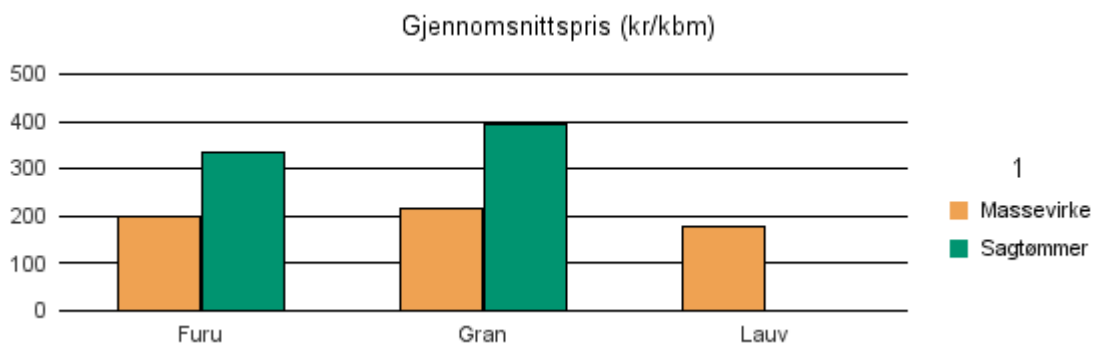

Gjennomsnittspris 2018 (kr/kbm)

	Massevirke	Sagtømmer	Spesial	Ved
Furu	199	333		
Gran	215	392		
Lauv	178			
Gjennomsnitt:	197	362