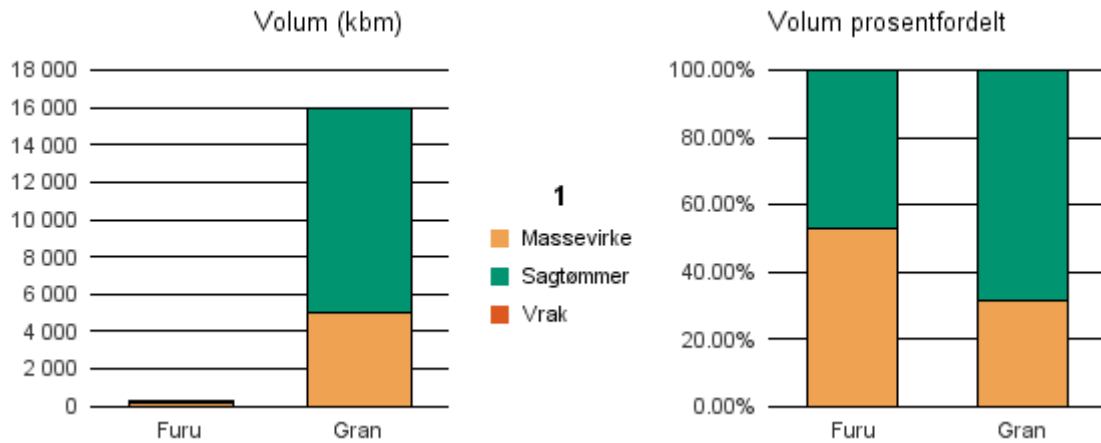

Gjennomsnittspris 2018 (kr/kbm)

	Massevirke	Sagtømmer	Spesial	Ved
Furu	224	402		
Gran	239	434		
Lauv	192			
Gjennomsnitt:	218	418		

1528 SYKKYLVEN

Volum 2018 (kbm)

	Massevirke	Sagtømmer	Spesial	Ved	Vrak	Sum:
Furu	151	136				287
Gran	4 982	10 971			33	15 986
Sum:	5 133	11 107			33	16 273