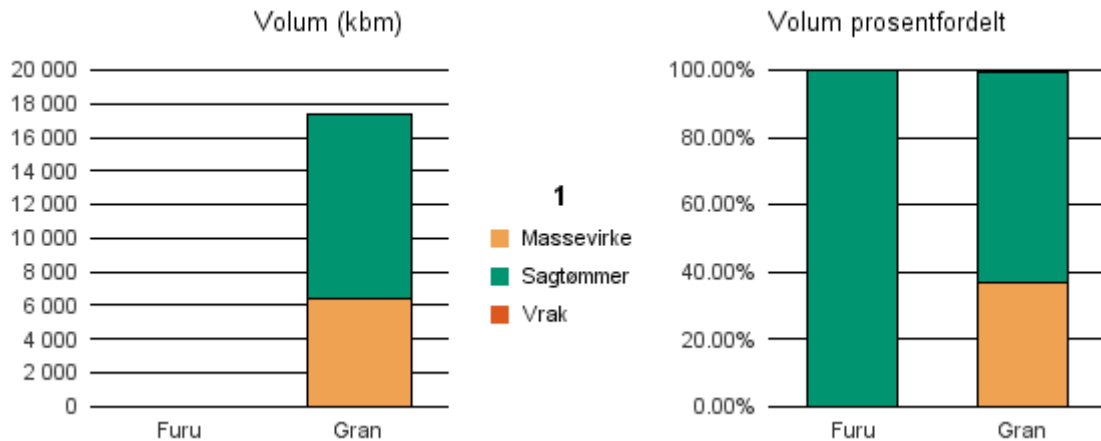

Gjennomsnittspris 2018 (kr/kbm)

	Massevirke	Sagtømmer	Spesial	Ved
Furu	204	337		
Gran	251	416		
Lauv	176			
Gjennomsnitt:	210	377		

1520 ØRSTA

Volum 2018 (kbm)

	Massevirke	Sagtømmer	Spesial	Ved	Vrak	Sum:
Furu		18				18
Gran	6 361	10 981			63	17 405
Sum:	6 361	10 999			63	17 423