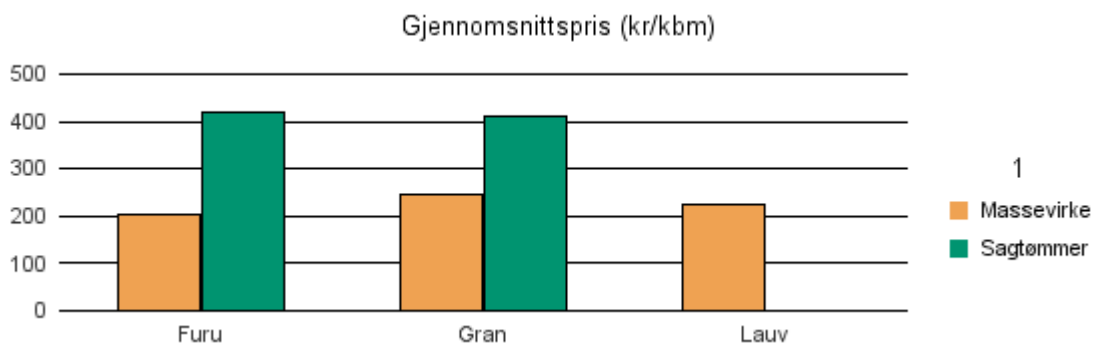

Gjennomsnittspris 2018 (kr/kbm)

	Massevirke	Sagtømmer	Spesial	Ved
Gran	177			
Gjennomsnitt:	177			

1576 AURE

Volum 2018 (kbm)

	Massevirke	Sagtømmer	Spesial	Ved	Vrak	Sum:
Furu	2 656	2 002			3	4 661
Gran	4 410	6 993			91	11 494
Lauv	280					280
Sum:	7 346	8 995			94	16 435

Gjennomsnittspris 2018 (kr/kbm)

	Massevirke	Sagtømmer	Spesial	Ved
Furu	201	421		
Gran	244	412		
Lauv	224			
Gjennomsnitt:	223	417		

Møre og Romsdal

Bioenergi (fkbm og gjennomsnittspris) 2018

	Virkeskategori	Kommune/ Fylke	fkbm	kr/ fkbm
Rundvirke flis bar	6810	AUKRA	18	243
		AURE	166	174
		FRÆNA	159	173
		MOLDE	120	200
		NESSET	8	162
		RAUMA	16	176
		SURNADAL	400	196
		TINGVOLL	20	158
		VESTNES	245	160
		Sum virkeskategori:	1 152	
		Sum bioenergi:	1 152	