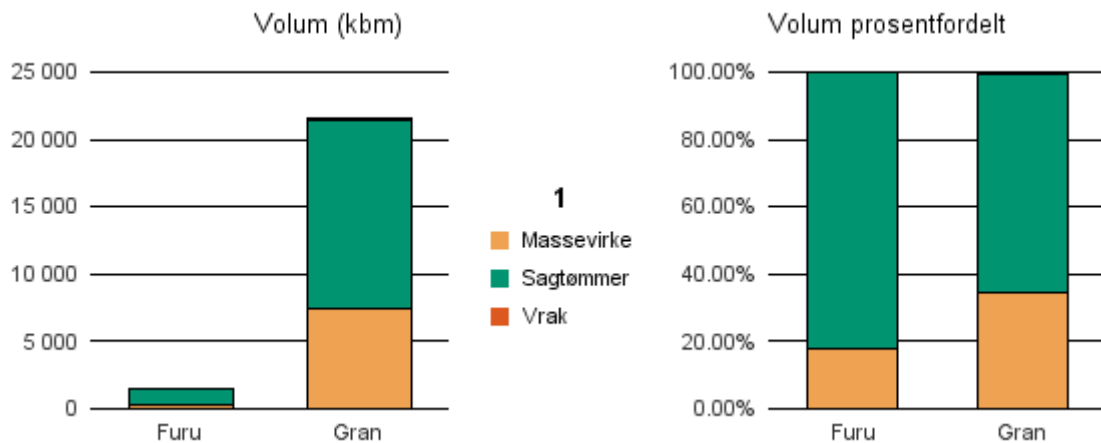

Gjennomsnittspris 2018 (kr/kbm)

	Massevirke	Sagtømmer	Spesial	Ved
Furu	200	338		
Gran	225	408		
Gjennomsnitt:	212	373		

1560 TINGVOLL

Volum 2018 (kbm)

	Massevirke	Sagtømmer	Spesial	Ved	Vrak	Sum:
Furu	244	1 131			1	1 376
Gran	7 399	14 055			72	21 526
Sum:	7 643	15 186			73	22 902