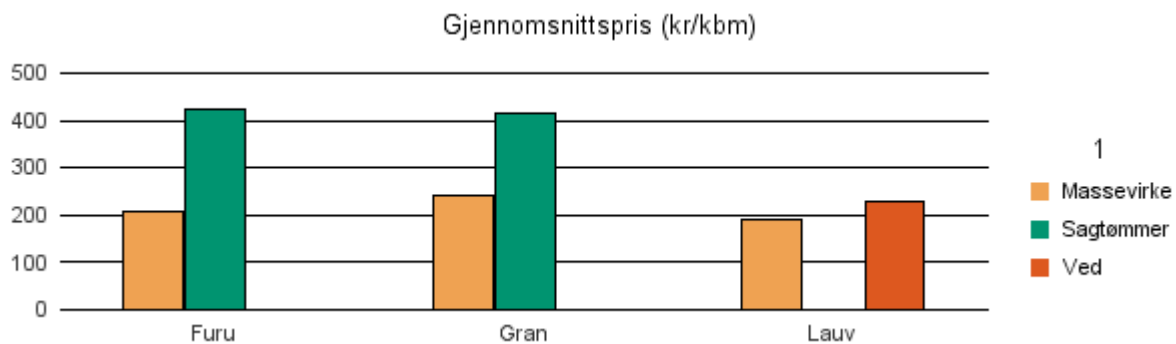

Rapporten er laget med Business Objects.

Rapportene kan lastes ned fra www.skogdata.no/virkesstatistikk

For mer informasjon, kontakt: helpdesk@skogdata.no

Møre og Romsdal

Volum 2018 (kbm)

	Massevirke	Sagtømmer	Spesial	Ved	Vrak	Sum:
Furu	11 639	9 632			15	21 286
Gran	92 244	142 228			1 198	235 670
Lauv	1 770			172		1 942
Sum:	105 653	151 860		172	1 213	258 898

Gjennomsnittspris 2018 (kr/kbm)

	Massevirke	Sagtømmer	Spesial	Ved
Furu	207	425		
Gran	240	415		
Lauv	190			226
Gjennomsnitt:	212	420		226

1502 MOLDE

Volum 2018 (kbm)

	Massevirke	Sagtømmer	Spesial	Ved	Vrak	Sum:
Furu	391	226				617
Gran	6 694	8 785			61	15 540
Lauv				22		22
Sum:	7 085	9 011		22	61	16 179