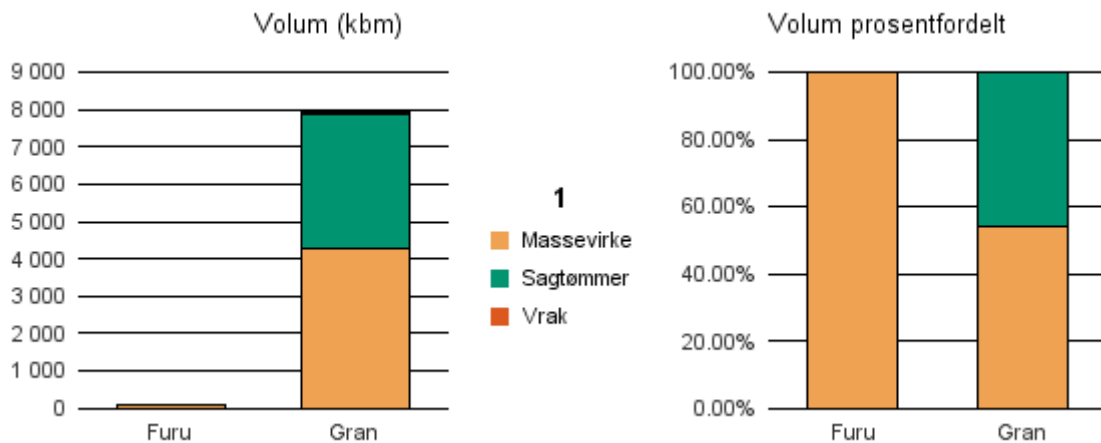

Gjennomsnittspris 2018 (kr/kbm)

	Massevirke	Sagtømmer	Spesial	Ved
Gran	196			
Gjennomsnitt:	196			

1548 FRÆNA

Volum 2018 (kbm)

	Massevirke	Sagtømmer	Spesial	Ved	Vrak	Sum:
Furu	89					89
Gran	4 272	3 618			12	7 902
Sum:	4 361	3 618			12	7 991