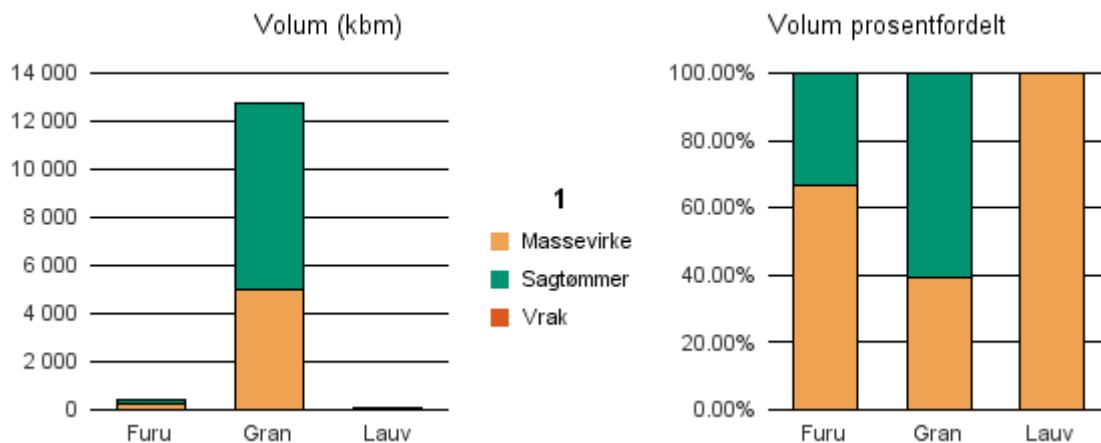

Gjennomsnittspris 2018 (kr/kbm)

	Massevirke	Sagtømmer	Spesial	Ved
Furu	216	#DIV/0		
Gran	260	401		
Gjennomsnitt:	238	#DIV/0		

1535 VESTNES

Volum 2018 (kbm)

	Massevirke	Sagtømmer	Spesial	Ved	Vrak	Sum:
Furu	254	126				380
Gran	5 000	7 710			30	12 740
Lauv	20					20
Sum:	5 274	7 836			30	13 140