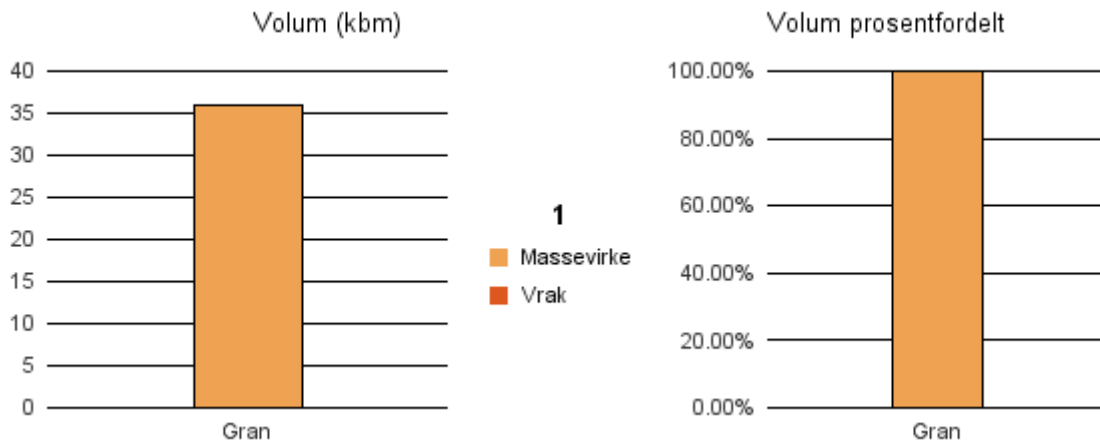

Gjennomsnittspris 2018 (kr/kbm)

	Massevirke	Sagtømmer	Spesial	Ved
Gran	179			
Gjennomsnitt:	179			

1505 KRISTIANSUND

Volum 2018 (kbm)

	Massevirke	Sagtømmer	Spesial	Ved	Vrak	Sum:
Gran	36				0	36
Sum:	36				0	36