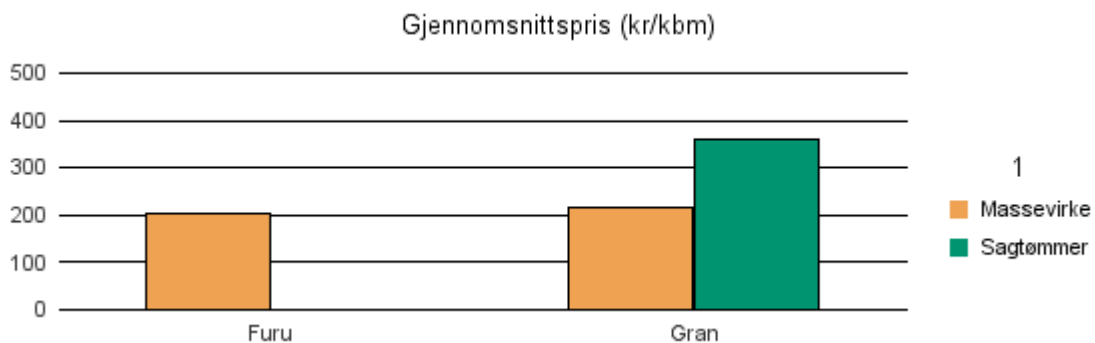

Gjennomsnittspris 2018 (kr/kbm)

	Massevirke	Sagtømmer	Spesial	Ved
Furu	201			
Gran	214	361		
Gjennomsnitt:	208	361