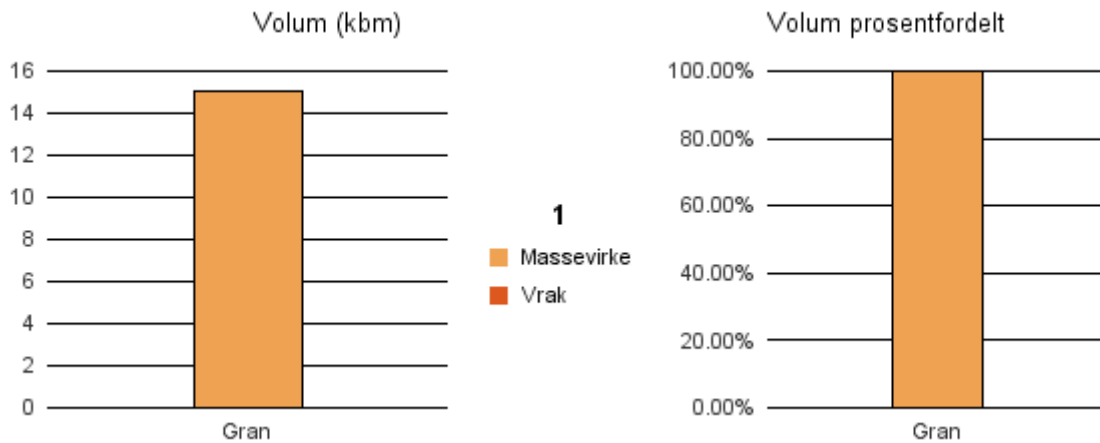

Gjennomsnittspris 2018 (kr/kbm)

	Massevirke	Sagtømmer	Spesial	Ved
Furu	199	339		
Gran	244	422		
Lauv	180			
Gjennomsnitt:	208	381		

1545 MIDSUND

Volum 2018 (kbm)

	Massevirke	Sagtømmer	Spesial	Ved	Vrak	Sum:
Gran	15				0	15
Sum:	15				0	15