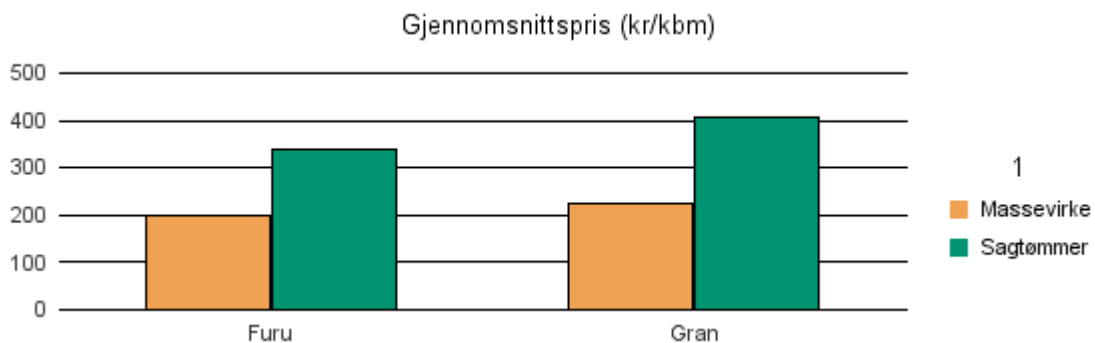

Gjennomsnittspris 2018 (kr/kbm)

	Massevirke	Sagtømmer	Spesial	Ved
Furu	200	338		
Gran	225	408		
Gjennomsnitt:	212	373