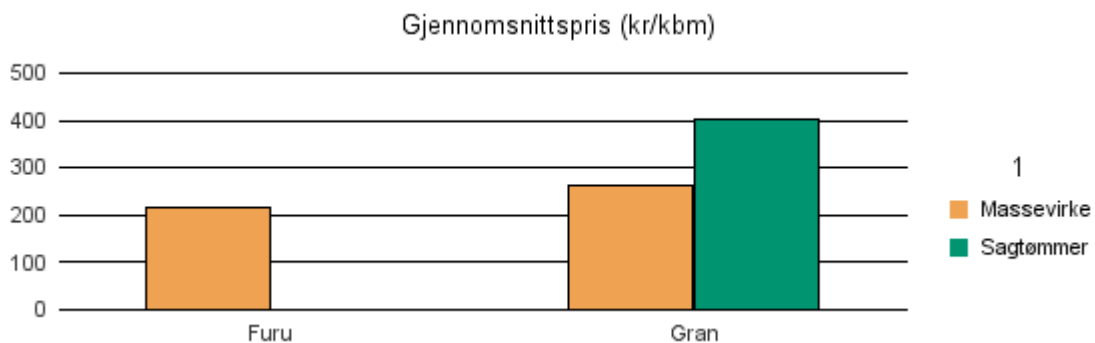

Gjennomsnittspris 2018 (kr/kbm)

	Massevirke	Sagtømmer	Spesial	Ved
Furu	216	#DIV/0		
Gran	260	401		
Gjennomsnitt:	238	#DIV/0