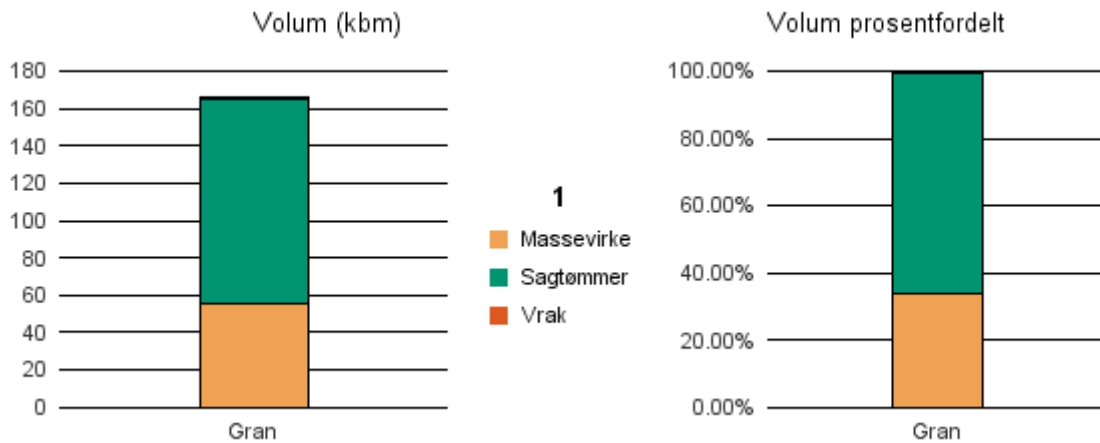

Gjennomsnittspris 2018 (kr/kbm)

	Massevirke	Sagtømmer	Spesial	Ved
Furu		514		
Gran	253	444		
Gjennomsnitt:	253	479		

1523 ØRSKOG

Volum 2018 (kbm)

	Massevirke	Sagtømmer	Spesial	Ved	Vrak	Sum:
Gran	56	109			1	166
Sum:	56	109			1	166