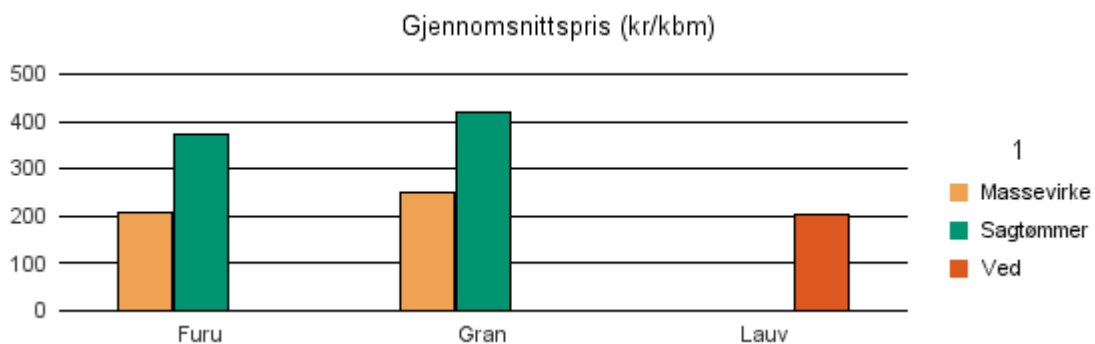

Gjennomsnittspris 2018 (kr/kbm)

	Massevirke	Sagtømmer	Spesial	Ved
Furu	207	425		
Gran	240	415		
Lauv	190			226
Gjennomsnitt:	212	420		226

1502 MOLDE

Volum 2018 (kbm)

	Massevirke	Sagtømmer	Spesial	Ved	Vrak	Sum:
Furu	391	226				617
Gran	6 694	8 785			61	15 540
Lauv				22		22
Sum:	7 085	9 011		22	61	16 179

Gjennomsnittspris 2018 (kr/kbm)

	Massevirke	Sagtømmer	Spesial	Ved
Furu	205	372		
Gran	248	418		
Lauv				204
Gjennomsnitt:	226	395		204

1504 ÅLESUND

Volum 2018 (kbm)

	Massevirke	Sagtømmer	Spesial	Ved	Vrak	Sum:
Gran	63				0	63
Sum:	63				0	63