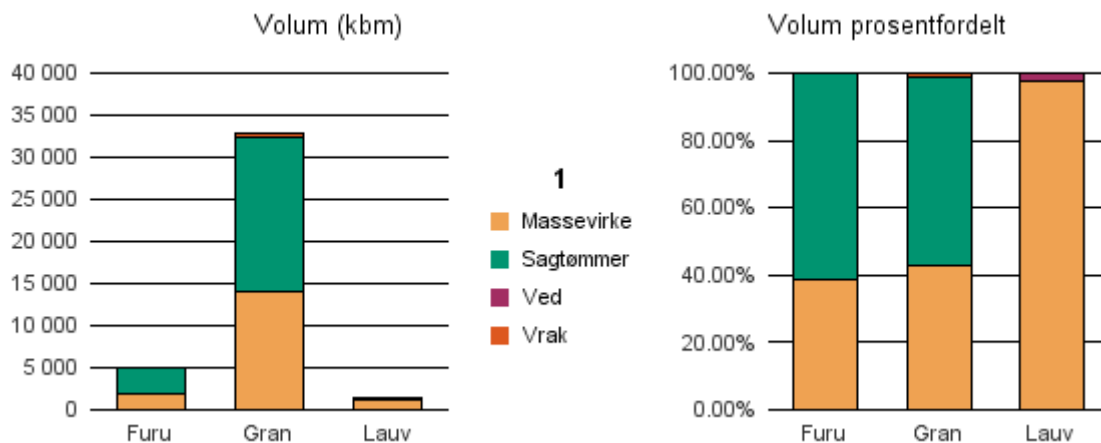

Gjennomsnittspris 2018 (kr/kbm)

	Massevirke	Sagtømmer	Spesial	Ved
Furu	204	462		
Gran	227	408		
Lauv	180			221
Gjennomsnitt:	204	435		221

1566 SURNADAL

Volum 2018 (kbm)

	Massevirke	Sagtømmer	Spesial	Ved	Vrak	Sum:
Furu	1 915	3 042			7	4 964
Gran	13 919	18 534			316	32 769
Lauv	1 235			30		1 265
Sum:	17 069	21 576		30	323	38 998