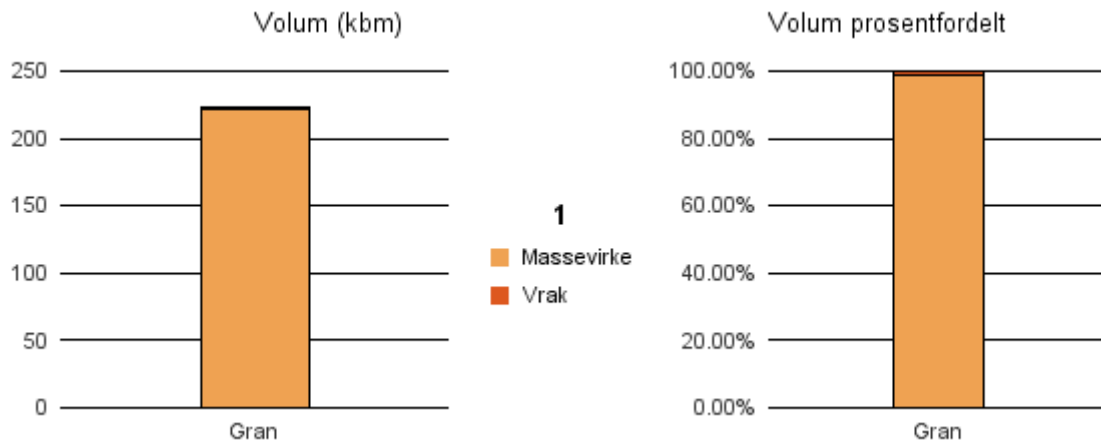

Gjennomsnittspris 2018 (kr/kbm)

	Massevirke	Sagtømmer	Spesial	Ved
Gran	217			
Gjennomsnitt:	217			

1547 AUKRA

Volum 2018 (kbm)

	Massevirke	Sagtømmer	Spesial	Ved	Vrak	Sum:
Gran	221				2	223
Sum:	221				2	223