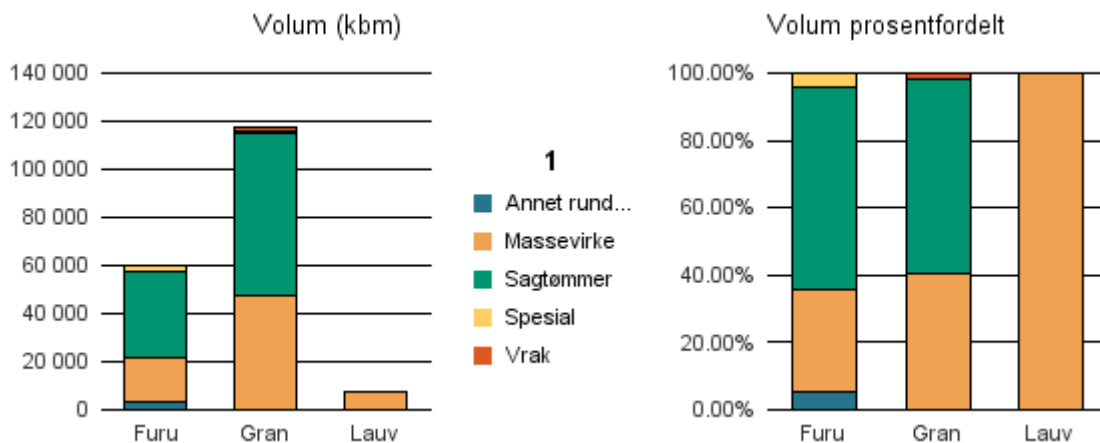

Gjennomsnittspris 2018 (kr/kbm)

	Massevirke	Sagtømmer	Spesial	Ved
Furu	299	516	683	
Gran	321	580	745	
Lauv	291			
Gjennomsnitt:	304	548	714	

0420 EIDSKOG

Volum 2018 (kbm)

	Massevirke	Sagtømmer	Spesial	Ved	Vrak	Sum:
Furu	15 382	24 708	2 207		22	43 065
Gran	48 407	67 787	15		1 977	118 186
Lauv	10 241					10 241
Sum:	74 030	92 495	2 222		1 999	171 492

Gjennomsnittspris 2018 (kr/kbm)

	Massevirke	Sagtømmer	Spesial	Ved
Furu	296	521	703	
Gran	326	571	677	
Lauv	280			
Gjennomsnitt:	301	546	690	

0423 GRUE

Volum 2018 (kbm)

	Massevirke	Sagtømmer	Spesial	Ved	Vrak	Sum:
Furu	18 245	35 893	2 536		51	59 868
Gran	47 200	68 110	196		1 942	117 448
Lauv	7 685					7 685
Sum:	73 130	104 003	2 732		1 993	185 001