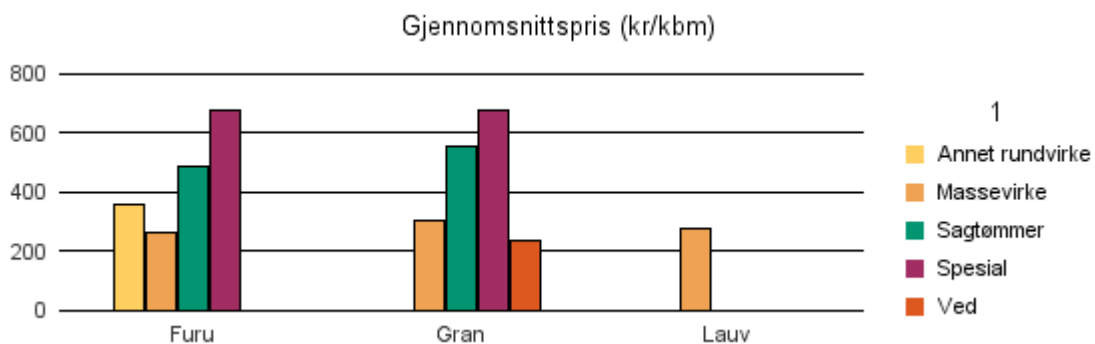

Gjennomsnittspris 2018 (kr/kbm)

	Massevirke	Sagtømmer	Spesial	Ved
Furu	264	486	679	
Gran	304	556	679	236
Lauv	277			
Gjennomsnitt:	282	521	679	236