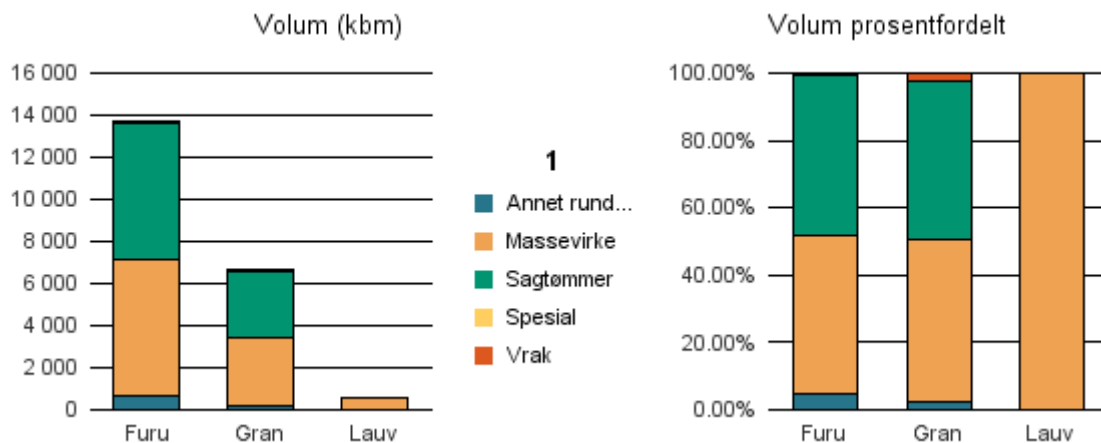

Gjennomsnittspris 2018 (kr/kbm)

	Massevirke	Sagtømmer	Spesial	Ved
Furu	259	458	649	
Gran	266	446		
Lauv	324			
Gjennomsnitt:	283	452	649	

0437 TYNSET

Volum 2018 (kbm)

	Massevirke	Sagtømmer	Spesial	Ved	Vrak	Sum:
Furu	6 486	6 546	53		17	13 721
Gran	3 254	3 125			165	6 682
Lauv	500					500
Sum:	10 240	9 671	53		182	20 903