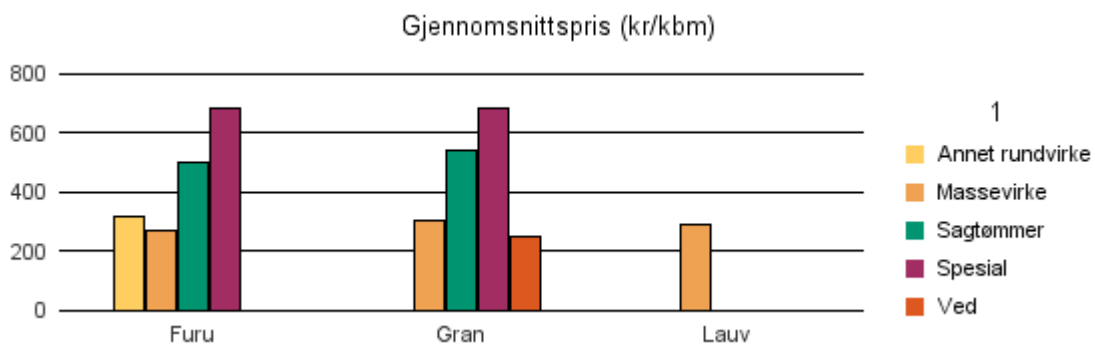

Gjennomsnittspris 2018 (kr/kbm)

	Massevirke	Sagtømmer	Spesial	Ved
Furu	272	503	683	
Gran	303	541	682	252
Lauv	288			
Gjennomsnitt:	288	522	682	252