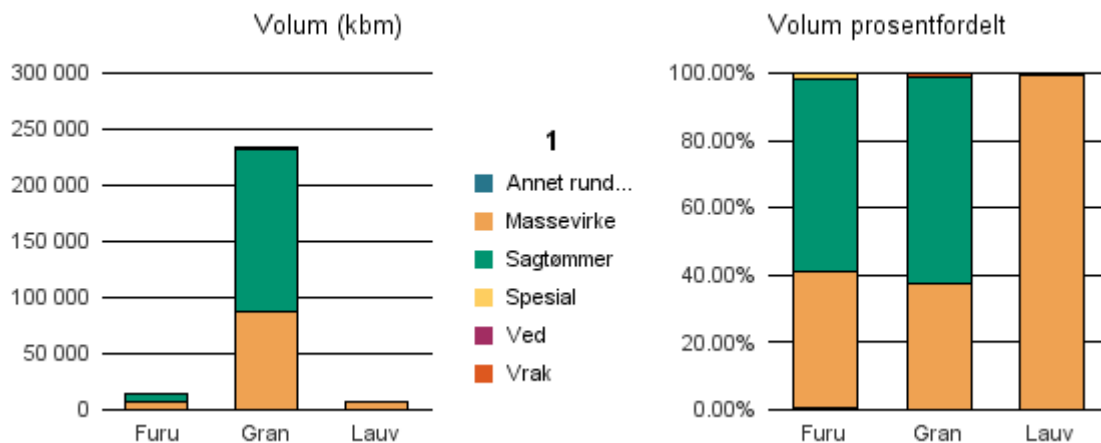

Gjennomsnittspris 2018 (kr/kbm)

	Massevirke	Sagtømmer	Spesial	Ved
Furu	265	460	638	
Gran	310	508	#DIV/0	
Lauv	251			170
Gjennomsnitt:	275	484	#DIV/0	170

0412 RINGSAKER

Volum 2018 (kbm)

	Massevirke	Sagtømmer	Spesial	Ved	Vrak	Sum:
Furu	5 862	8 375	271		8	14 595
Gran	87 533	143 865	0		2 907	234 305
Lauv	7 319			26		7 345
Sum:	100 714	152 240	271	26	2 915	256 245

Gjennomsnittspris 2018 (kr/kbm)

	Massevirke	Sagtømmer	Spesial	Ved
Furu	262	461	849	
Gran	273	526	#DIV/0	
Lauv	237			270
Gjennomsnitt:	257	493	#DIV/0	270

0415 LØTEN

Volum 2018 (kbm)

	Massevirke	Sagtømmer	Spesial	Ved	Vrak	Sum:
Furu	11 608	24 014	1 467		38	37 181
Gran	26 494	34 857	0		988	62 339
Lauv	1 837					1 837
Sum:	39 939	58 871	1 467		1 026	101 357