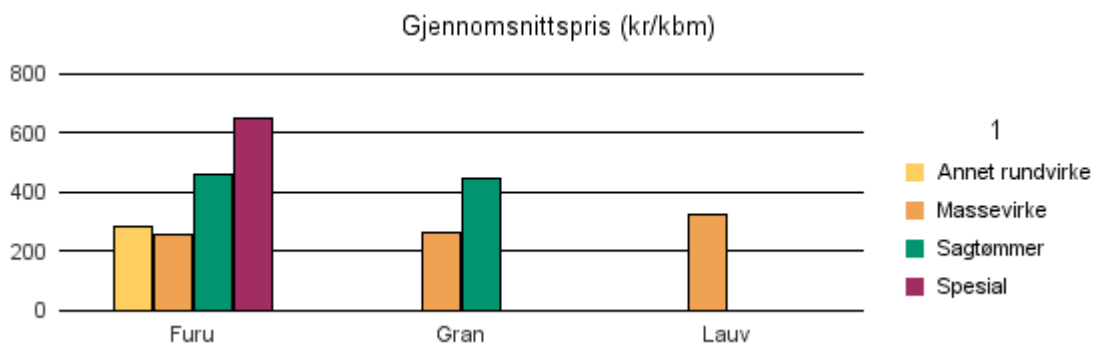

Gjennomsnittspris 2018 (kr/kbm)

	Massevirke	Sagtømmer	Spesial	Ved
Furu	259	458	649	
Gran	266	446		
Lauv	324			
Gjennomsnitt:	283	452	649