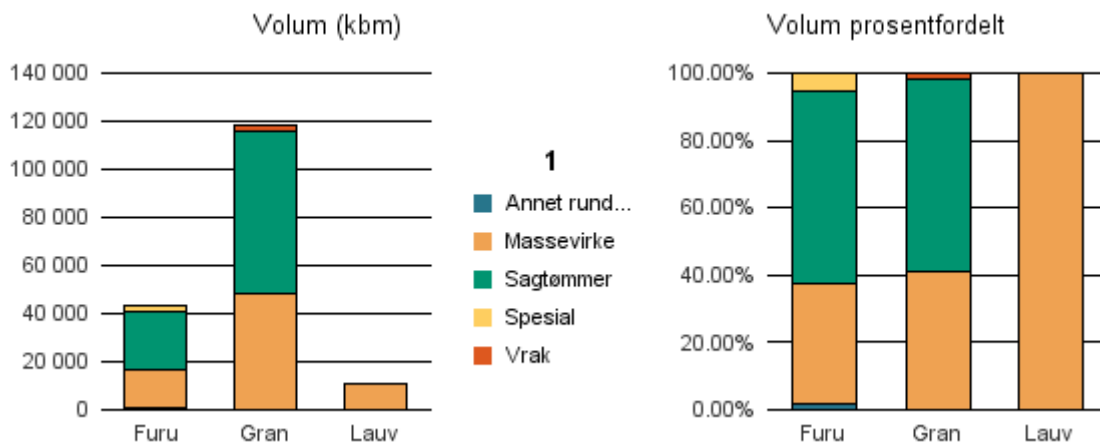

Gjennomsnittspris 2018 (kr/kbm)

	Massevirke	Sagtømmer	Spesial	Ved
Furu	299	516	683	
Gran	321	580	745	
Lauv	291			
Gjennomsnitt:	304	548	714	

0420 EIDSKOG

Volum 2018 (kbm)

	Massevirke	Sagtømmer	Spesial	Ved	Vrak	Sum:
Furu	15 382	24 708	2 207		22	43 065
Gran	48 407	67 787	15		1 977	118 186
Lauv	10 241					10 241
Sum:	74 030	92 495	2 222		1 999	171 492

Gjennomsnittspris 2018 (kr/kbm)

	Massevirke	Sagtømmer	Spesial	Ved
Furu	296	521	703	
Gran	326	571	677	
Lauv	280			
Gjennomsnitt:	301	546	690	

0423 GRUE

Volum 2018 (kbm)

	Massevirke	Sagtømmer	Spesial	Ved	Vrak	Sum:
Furu	18 245	35 893	2 536		51	59 868
Gran	47 200	68 110	196		1 942	117 448
Lauv	7 685					7 685
Sum:	73 130	104 003	2 732		1 993	185 001