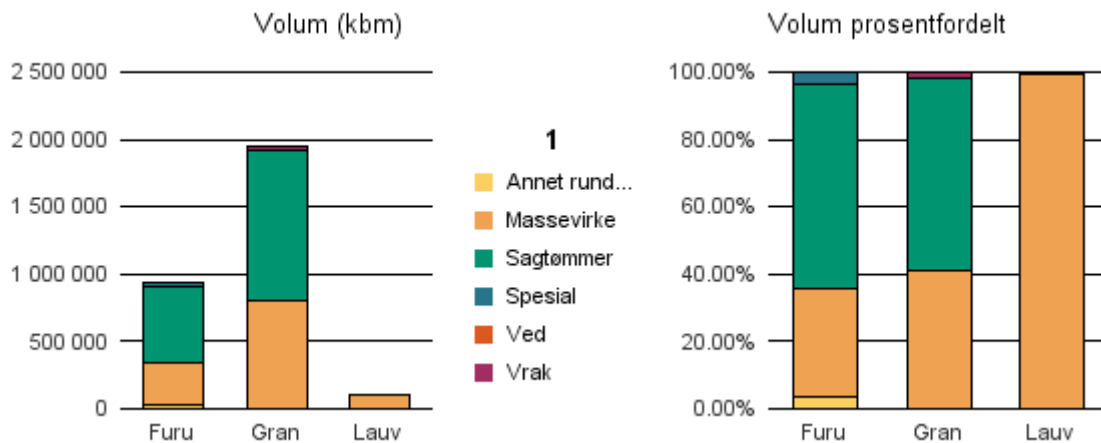

Rapporten er laget med Business Objects.

Rapportene kan lastes ned fra www.skogdata.no/virkesstatistikk

For mer informasjon, kontakt: helpdesk@skogdata.no

Hedmark

Volum 2018 (kbm)

	Massevirke	Sagtømmer	Spesial	Ved	Vrak	Sum:
Furu	305 618	564 354	33 285		1 539	934 696
Gran	802 560	1 111 385	969	7 152	32 110	1 954 440
Lauv	106 314	64		497		106 875
Sum:	1 214 492	1 675 803	34 254	7 649	33 649	2 996 011

Gjennomsnittspris 2018 (kr/kbm)

	Massevirke	Sagtømmer	Spesial	Ved
Furu	279	493	699	
Gran	306	549	740	237
Lauv	281	296		223
Gjennomsnitt:	288	446	719	230

0402 KONGSVINGER

Volum 2018 (kbm)

	Massevirke	Sagtømmer	Spesial	Ved	Vrak	Sum:
Furu	24 607	43 179	2 523		49	72 151
Gran	78 284	109 417	293		3 562	191 556
Lauv	21 369					21 369
Sum:	124 260	152 596	2 816		3 611	285 076