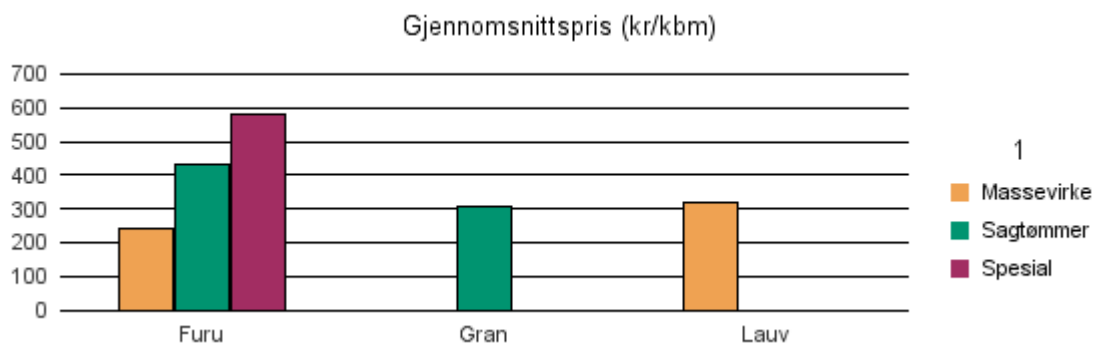

Gjennomsnittspris 2018 (kr/kbm)

	Massevirke	Sagtømmer	Spesial	Ved
Furu	243	430	578	
Gran		308		
Lauv	321			
Gjennomsnitt:	282	369	578