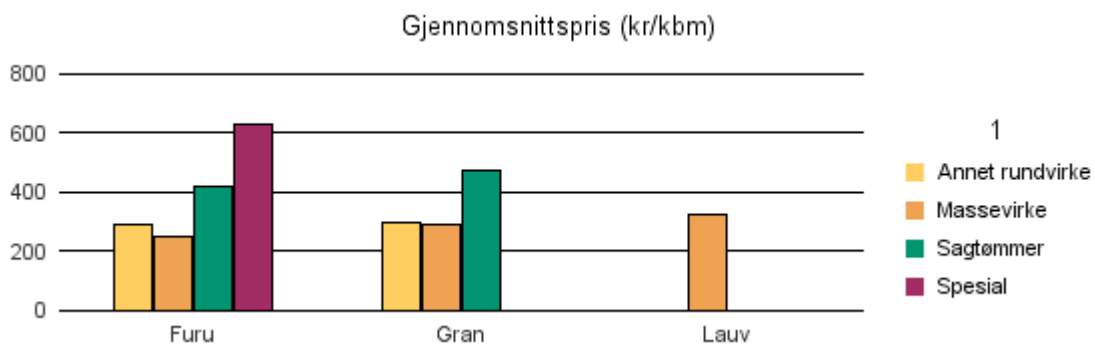

Gjennomsnittspris 2018 (kr/kbm)

	Massevirke	Sagtømmer	Spesial	Ved
Furu	253	419	632	
Gran	294	476		
Lauv	325			
Gjennomsnitt:	291	447	632