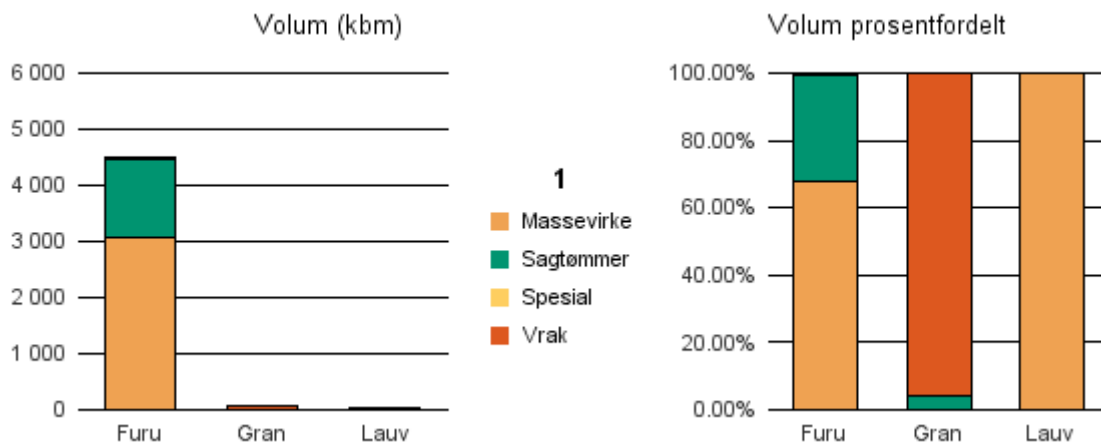

Gjennomsnittspris 2018 (kr/kbm)

	Massevirke	Sagtømmer	Spesial	Ved
Furu	260	425	934	
Gran		338		
Lauv	327			
Gjennomsnitt:	293	381	934	

0441 OS I HEDMARK

Volum 2018 (kbm)

	Massevirke	Sagtømmer	Spesial	Ved	Vrak	Sum:
Furu	3 071	1 406	34		4	4 515
Gran		2			52	54
Lauv	33					33
Sum:	3 104	1 408	34		56	4 602