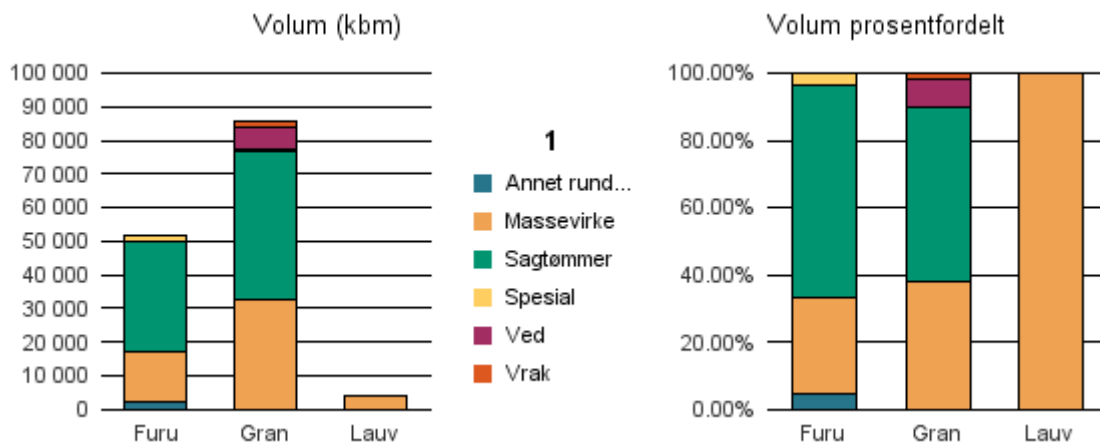

Gjennomsnittspris 2018 (kr/kbm)

	Massevirke	Sagtømmer	Spesial	Ved
Furu	272	503	683	
Gran	303	541	682	252
Lauv	288			
Gjennomsnitt:	288	522	682	252

0426 VÅLER I HEDMARK

Volum 2018 (kbm)

	Massevirke	Sagtømmer	Spesial	Ved	Vrak	Sum:
Furu	15 026	32 839	1 676		116	51 934
Gran	32 555	44 478	44	6 901	1 561	85 539
Lauv	3 883					3 883
Sum:	51 464	77 317	1 720	6 901	1 677	141 356

Gjennomsnittspris 2018 (kr/kbm)

	Massevirke	Sagtømmer	Spesial	Ved
Furu	264	486	679	
Gran	304	556	679	236
Lauv	277			
Gjennomsnitt:	282	521	679	236

0427 ELVERUM

Volum 2018 (kbm)

	Massevirke	Sagtømmer	Spesial	Ved	Vrak	Sum:
Furu	27 769	70 349	4 122		49	110 479
Gran	69 090	118 745	94		2 466	190 395
Lauv	7 129			45		7 174
Sum:	103 988	189 094	4 216	45	2 515	308 048