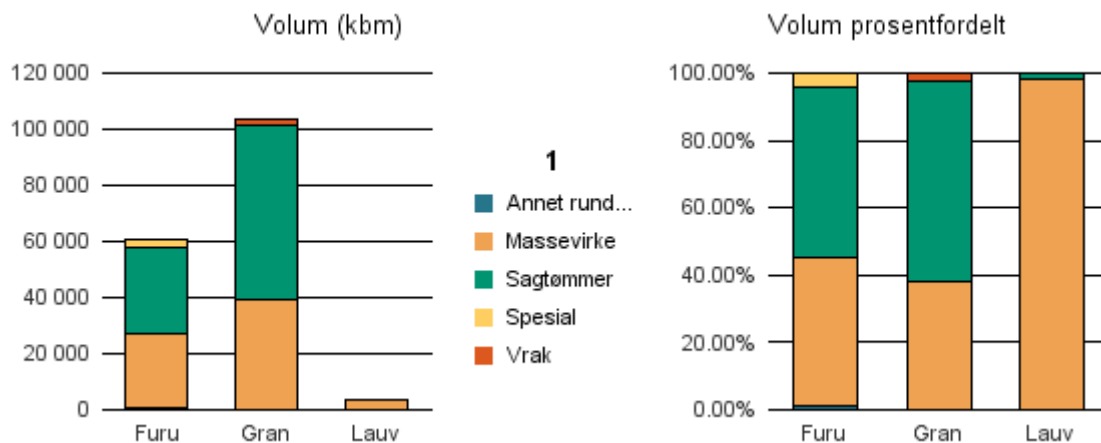

Gjennomsnittspris 2018 (kr/kbm)

	Massevirke	Sagtømmer	Spesial	Ved
Furu	266	449	833	
Gran	291	521	#DIV/0	
Lauv	254			
Gjennomsnitt:	270	485	#DIV/0	

0417 STANGE

Volum 2018 (kbm)

	Massevirke	Sagtømmer	Spesial	Ved	Vrak	Sum:
Furu	26 842	30 606	2 640		63	60 629
Gran	39 102	61 905	0		2 321	103 411
Lauv	3 410	64				3 474
Sum:	69 354	92 575	2 640		2 384	167 514