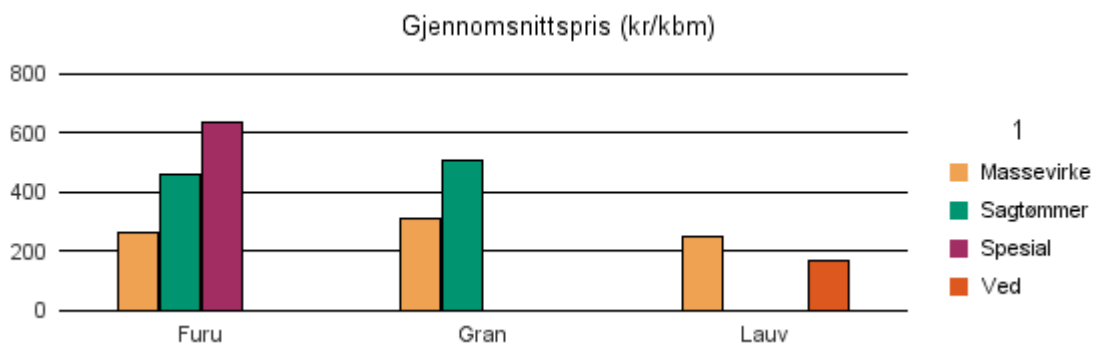

Gjennomsnittspris 2018 (kr/kbm)

	Massevirke	Sagtømmer	Spesial	Ved
Furu	265	460	638	
Gran	310	508	#DIV/0	
Lauv	251			170
Gjennomsnitt:	275	484	#DIV/0	170