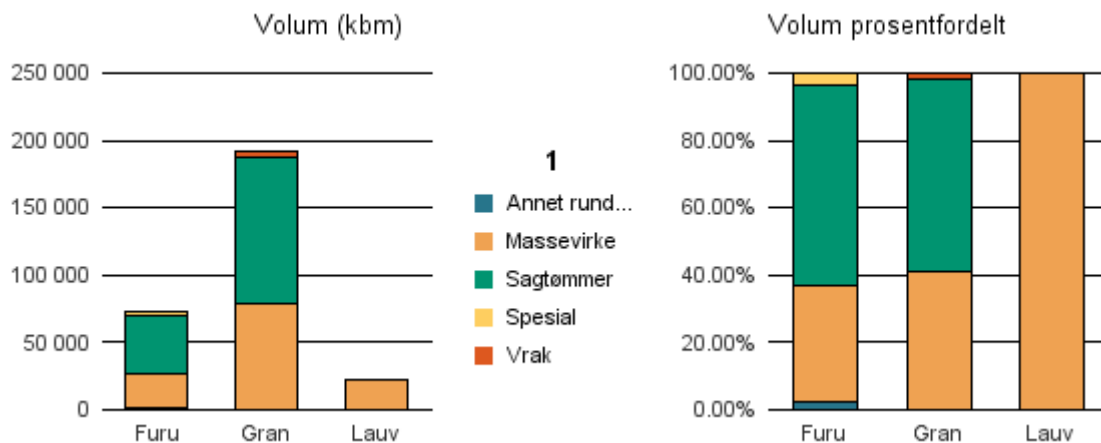

Gjennomsnittspris 2018 (kr/kbm)

	Massevirke	Sagtømmer	Spesial	Ved
Furu	279	493	699	
Gran	306	549	740	237
Lauv	281	296		223
Gjennomsnitt:	288	446	719	230

0402 KONGSVINGER

Volum 2018 (kbm)

	Massevirke	Sagtømmer	Spesial	Ved	Vrak	Sum:
Furu	24 607	43 179	2 523		49	72 151
Gran	78 284	109 417	293		3 562	191 556
Lauv	21 369					21 369
Sum:	124 260	152 596	2 816		3 611	285 076

Gjennomsnittspris 2018 (kr/kbm)

	Massevirke	Sagtømmer	Spesial	Ved
Furu	288	517	703	
Gran	316	565	741	
Lauv	284			
Gjennomsnitt:	296	541	722	

0403 HAMAR

Volum 2018 (kbm)

	Massevirke	Sagtømmer	Spesial	Ved	Vrak	Sum:
Furu	2 332	4 573	152		18	7 075
Gran	19 630	25 543	0		846	46 019
Lauv	1 948			115		2 063
Sum:	23 910	30 116	152	115	864	55 157