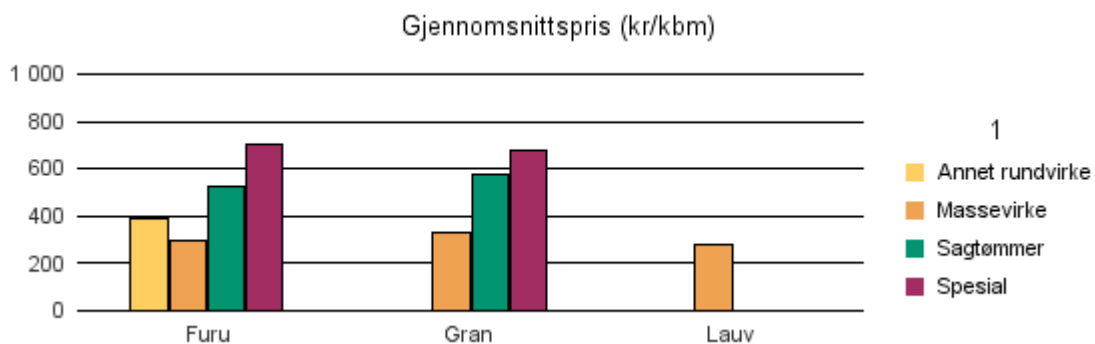

Gjennomsnittspris 2018 (kr/kbm)

	Massevirke	Sagtømmer	Spesial	Ved
Furu	296	521	703	
Gran	326	571	677	
Lauv	280			
Gjennomsnitt:	301	546	690