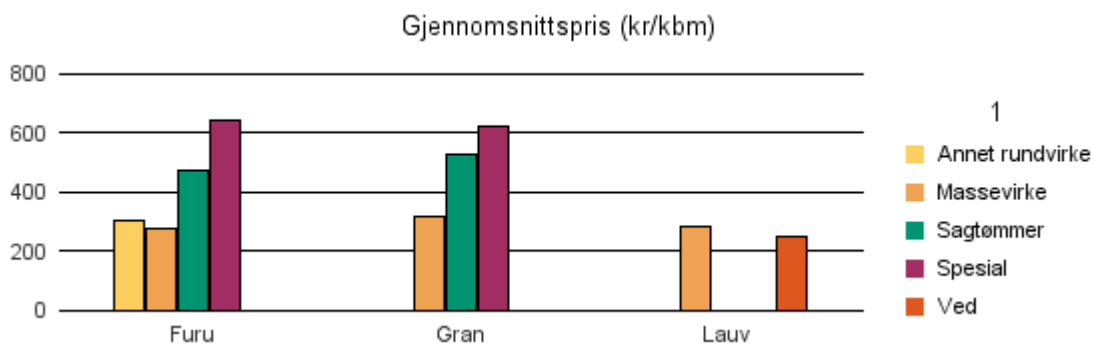

Gjennomsnittspris 2018 (kr/kbm)

	Massevirke	Sagtømmer	Spesial	Ved
Furu	275	470	645	
Gran	315	531	622	
Lauv	286			250
Gjennomsnitt:	292	501	634	250