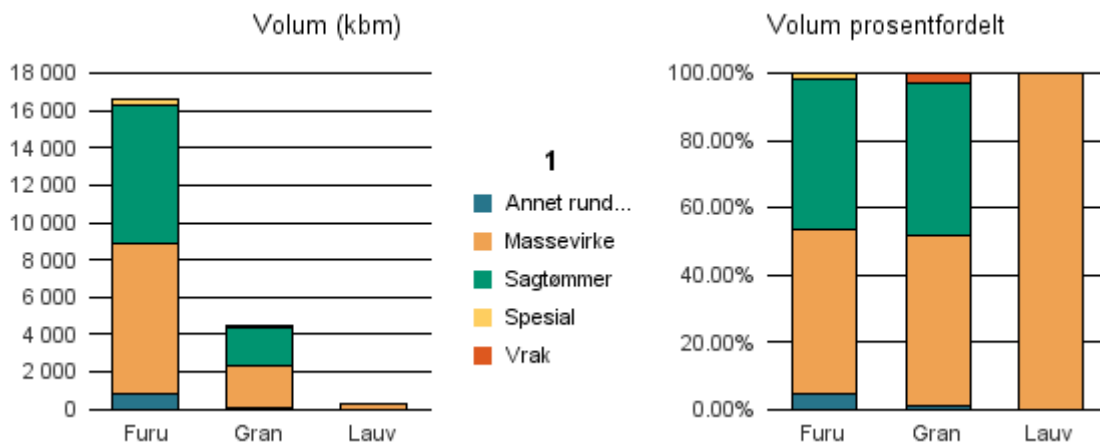

Gjennomsnittspris 2018 (kr/kbm)

	Massevirke	Sagtømmer	Spesial	Ved
Furu	253	419	632	
Gran	294	476		
Lauv	325			
Gjennomsnitt:	291	447	632	

0438 ALVDAL

Volum 2018 (kbm)

	Massevirke	Sagtømmer	Spesial	Ved	Vrak	Sum:
Furu	8 094	7 397	301		37	16 606
Gran	2 285	2 071	0		128	4 527
Lauv	294					294
Sum:	10 673	9 468	301		165	21 427