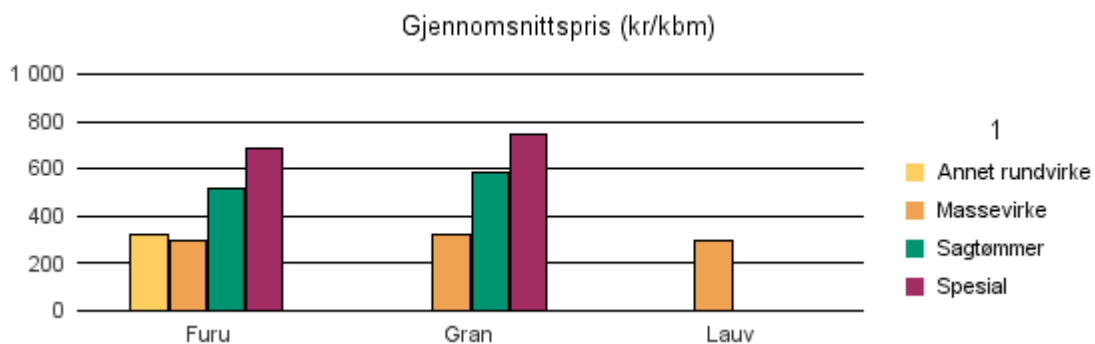

Gjennomsnittspris 2018 (kr/kbm)

	Massevirke	Sagtømmer	Spesial	Ved
Furu	299	516	683	
Gran	321	580	745	
Lauv	291			
Gjennomsnitt:	304	548	714