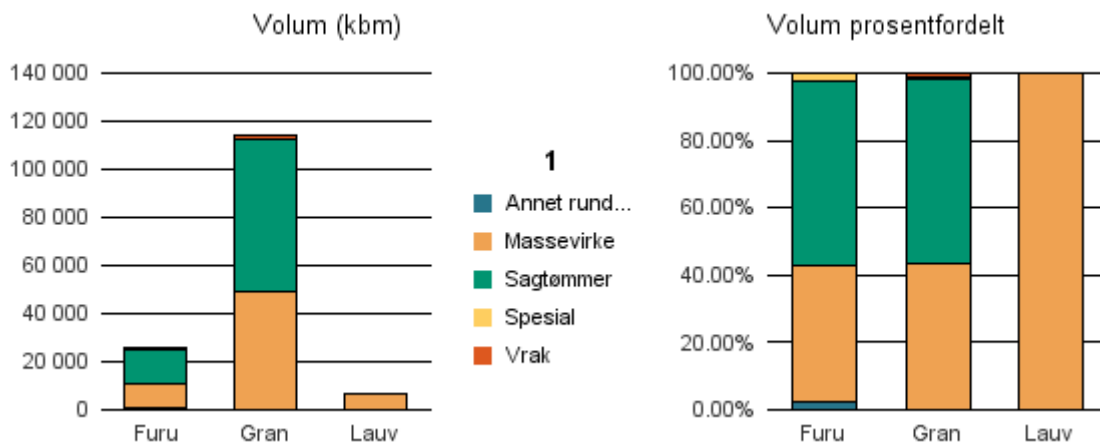

Gjennomsnittspris 2018 (kr/kbm)

	Massevirke	Sagtømmer	Spesial	Ved
Furu	286	509	672	
Gran	306	576	668	
Lauv	284			
Gjennomsnitt:	292	543	670	

0419 SØR-ODAL

Volum 2018 (kbm)

	Massevirke	Sagtømmer	Spesial	Ved	Vrak	Sum:
Furu	10 308	14 026	528		18	25 389
Gran	49 108	63 110	145		1 629	113 992
Lauv	6 848					6 848
Sum:	66 264	77 136	673		1 647	146 229

Gjennomsnittspris 2018 (kr/kbm)

	Massevirke	Sagtømmer	Spesial	Ved
Furu	299	516	683	
Gran	321	580	745	
Lauv	291			
Gjennomsnitt:	304	548	714	

0420 EIDSKOG

Volum 2018 (kbm)

	Massevirke	Sagtømmer	Spesial	Ved	Vrak	Sum:
Furu	15 382	24 708	2 207		22	43 065
Gran	48 407	67 787	15		1 977	118 186
Lauv	10 241					10 241
Sum:	74 030	92 495	2 222		1 999	171 492