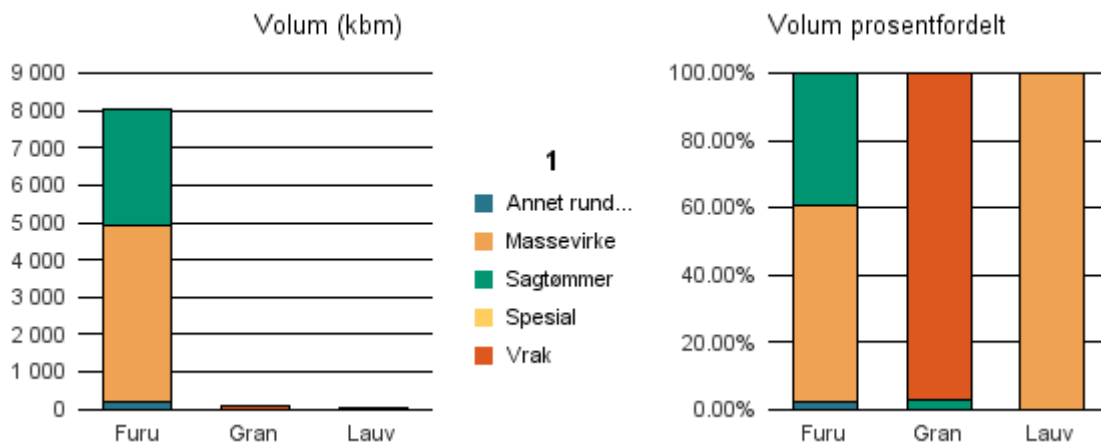

Gjennomsnittspris 2018 (kr/kbm)

	Massevirke	Sagtømmer	Spesial	Ved
Furu	262	422	616	
Gran	278	467	#DIV/0	
Lauv	328			
Gjennomsnitt:	289	445	#DIV/0	

0439 FOLLDAL

Volum 2018 (kbm)

	Massevirke	Sagtømmer	Spesial	Ved	Vrak	Sum:
Furu	4 722	3 138	4		6	8 059
Gran		2			71	73
Lauv	20					20
Sum:	4 742	3 140	4		77	8 152