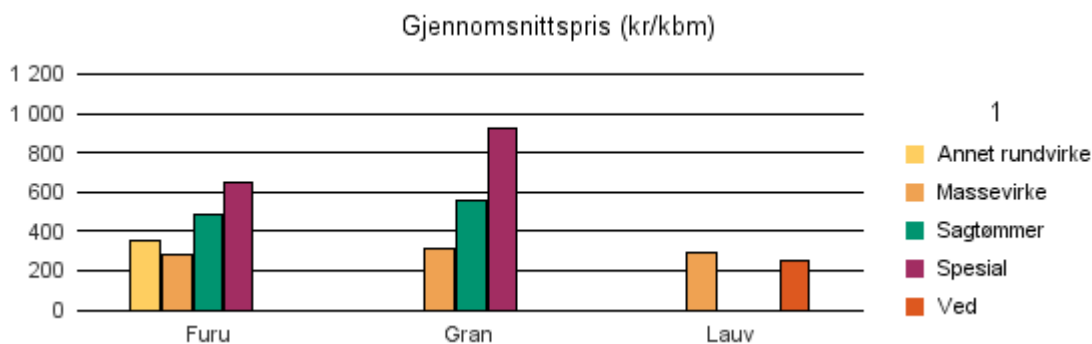

Gjennomsnittspris 2018 (kr/kbm)

	Massevirke	Sagtømmer	Spesial	Ved
Furu	280	484	647	
Gran	318	560	924	
Lauv	293			249
Gjennomsnitt:	297	522	785	249