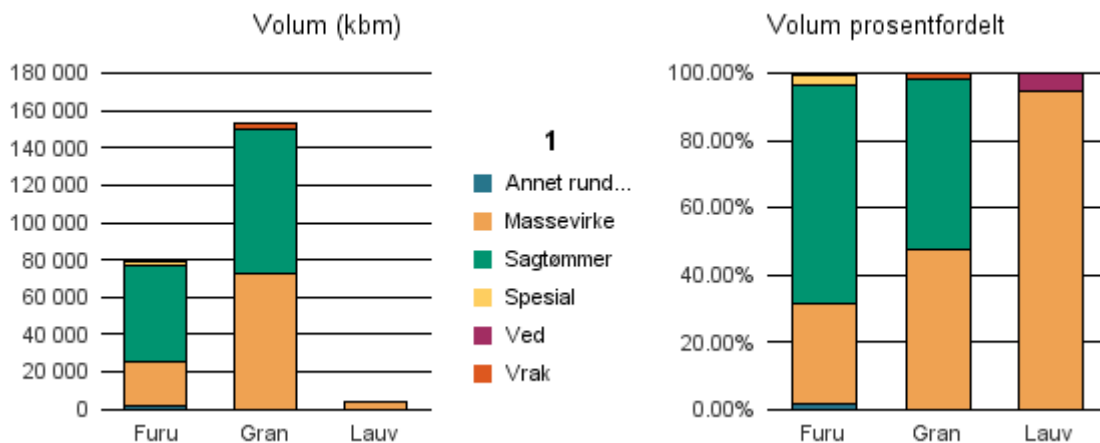

Gjennomsnittspris 2018 (kr/kbm)

	Massevirke	Sagtømmer	Spesial	Ved
Furu	287	501	673	
Gran	322	572	693	
Lauv	291			200
Gjennomsnitt:	300	537	683	200

0428 TRYSIL

Volum 2018 (kbm)

	Massevirke	Sagtømmer	Spesial	Ved	Vrak	Sum:
Furu	23 773	51 932	2 448		256	79 785
Gran	72 934	77 471	14		2 811	153 230
Lauv	4 001			234		4 235
Sum:	100 708	129 403	2 462	234	3 067	237 250