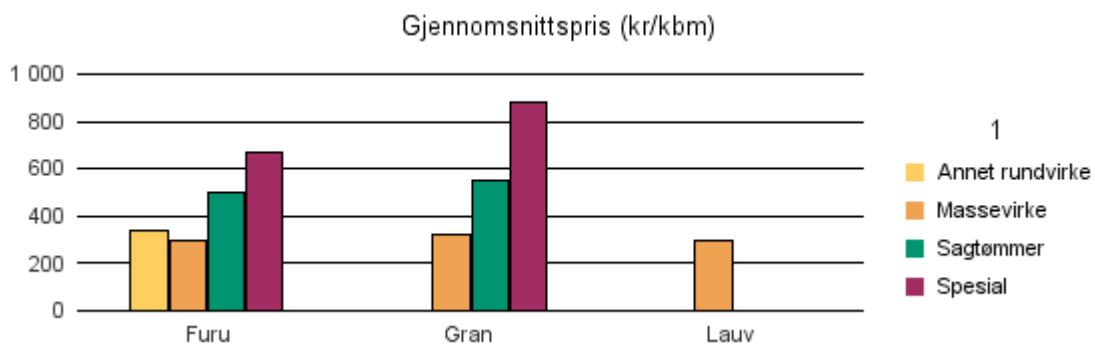

Gjennomsnittspris 2018 (kr/kbm)

	Massevirke	Sagtømmer	Spesial	Ved
Furu	293	500	669	
Gran	322	546	881	
Lauv	299			
Gjennomsnitt:	305	523	775