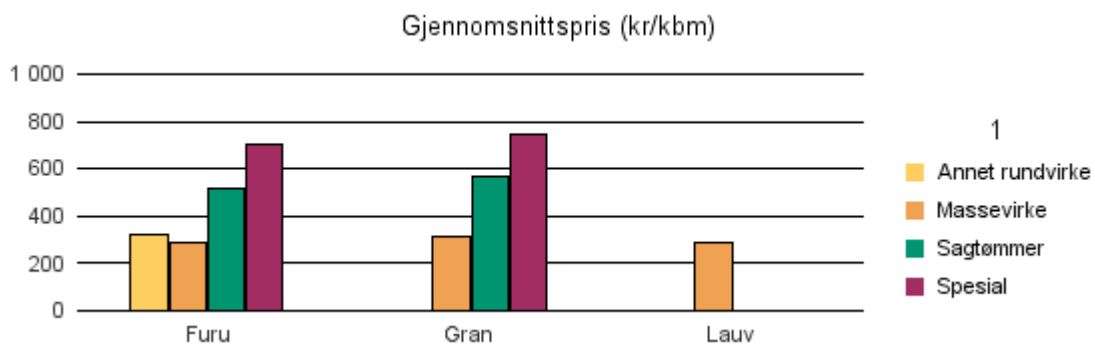

Gjennomsnittspris 2018 (kr/kbm)

	Massevirke	Sagtømmer	Spesial	Ved
Furu	288	517	703	
Gran	316	565	741	
Lauv	284			
Gjennomsnitt:	296	541	722