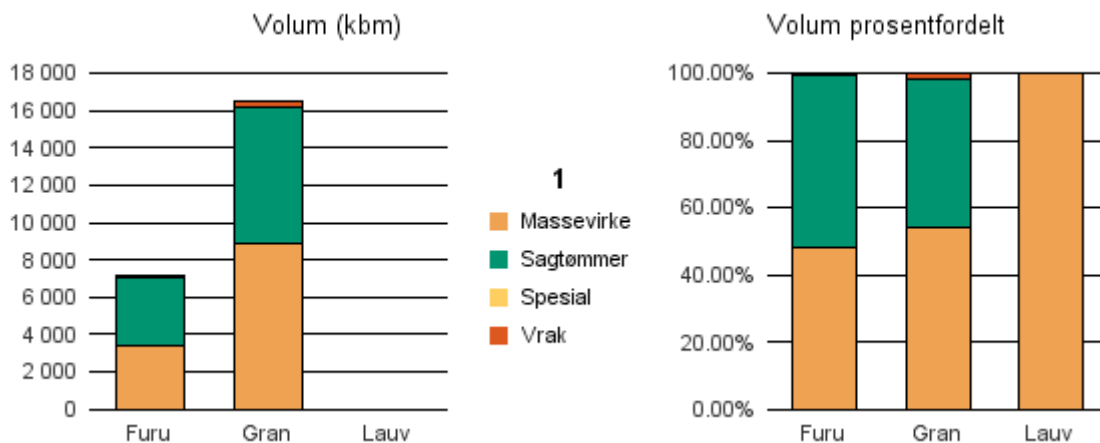

Gjennomsnittspris 2018 (kr/kbm)

	Massevirke	Sagtømmer	Spesial	Ved
Furu	275	470	645	
Gran	315	531	622	
Lauv	286			250
Gjennomsnitt:	292	501	634	250

0434 ENGERDAL

Volum 2018 (kbm)

	Massevirke	Sagtømmer	Spesial	Ved	Vrak	Sum:
Furu	3 433	3 621	39		16	7 109
Gran	8 889	7 287			335	16 511
Lauv	7					7
Sum:	12 329	10 908	39		351	23 627