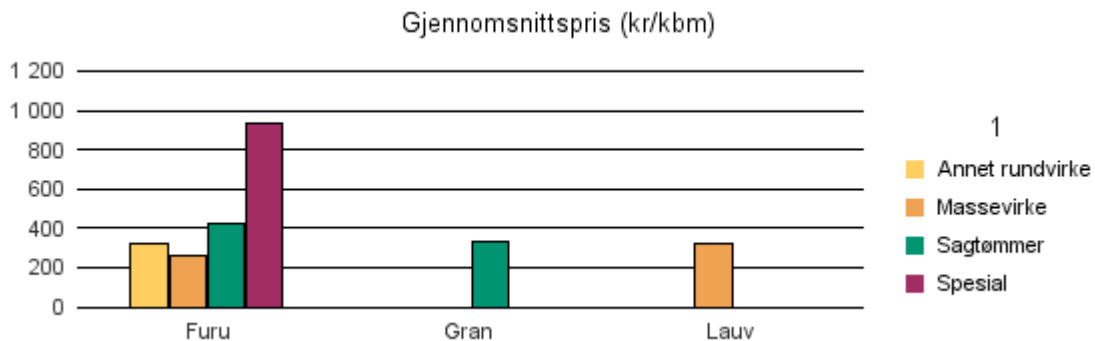

Gjennomsnittspris 2018 (kr/kbm)

	Massevirke	Sagtømmer	Spesial	Ved
Furu	260	425	934	
Gran		338		
Lauv	327			
Gjennomsnitt:	293	381	934