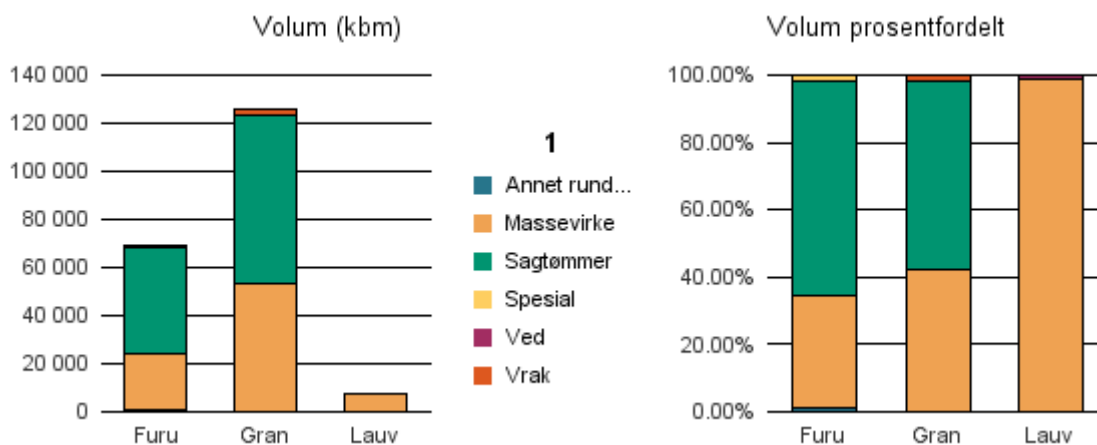

Gjennomsnittspris 2018 (kr/kbm)

	Massevirke	Sagtømmer	Spesial	Ved
Furu	280	502	676	
Gran	296	535	632	
Lauv	292			239
Gjennomsnitt:	289	518	654	239

0429 ÅMOT

Volum 2018 (kbm)

	Massevirke	Sagtømmer	Spesial	Ved	Vrak	Sum:
Furu	23 431	43 858	1 230		201	69 345
Gran	53 418	70 211	13		2 174	125 816
Lauv	7 391			67		7 458
Sum:	84 240	114 069	1 243	67	2 375	202 619