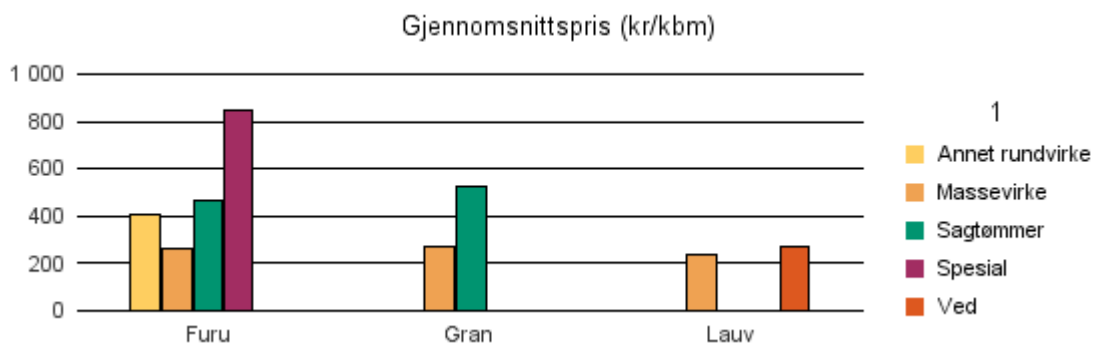

Gjennomsnittspris 2018 (kr/kbm)

	Massevirke	Sagtømmer	Spesial	Ved
Furu	262	461	849	
Gran	273	526	#DIV/0	
Lauv	237			270
Gjennomsnitt:	257	493	#DIV/0	270