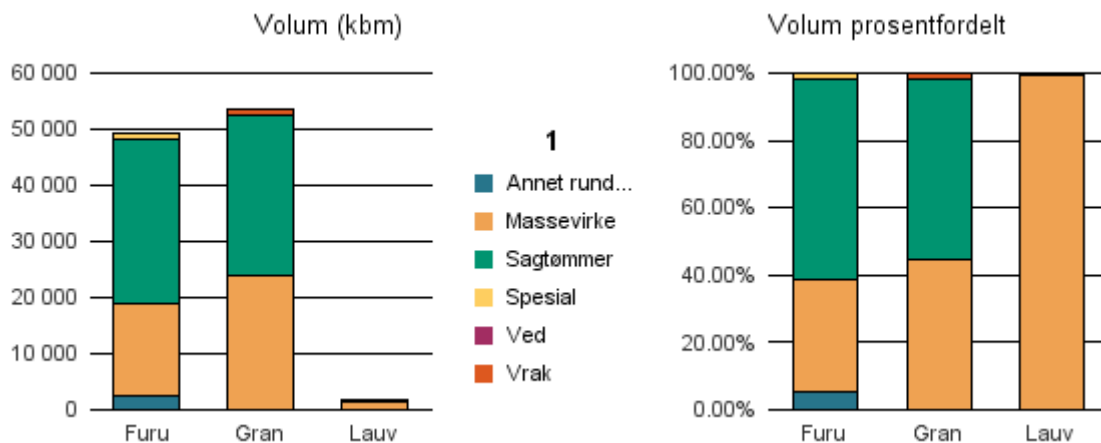

Gjennomsnittspris 2018 (kr/kbm)

	Massevirke	Sagtømmer	Spesial	Ved
Furu	293	500	669	
Gran	322	546	881	
Lauv	299			
Gjennomsnitt:	305	523	775	

0432 RENDALEN

Volum 2018 (kbm)

	Massevirke	Sagtømmer	Spesial	Ved	Vrak	Sum:
Furu	16 467	29 461	885		84	49 320
Gran	23 924	28 411	13		1 050	53 398
Lauv	1 498			10		1 508
Sum:	41 889	57 872	898	10	1 134	104 226