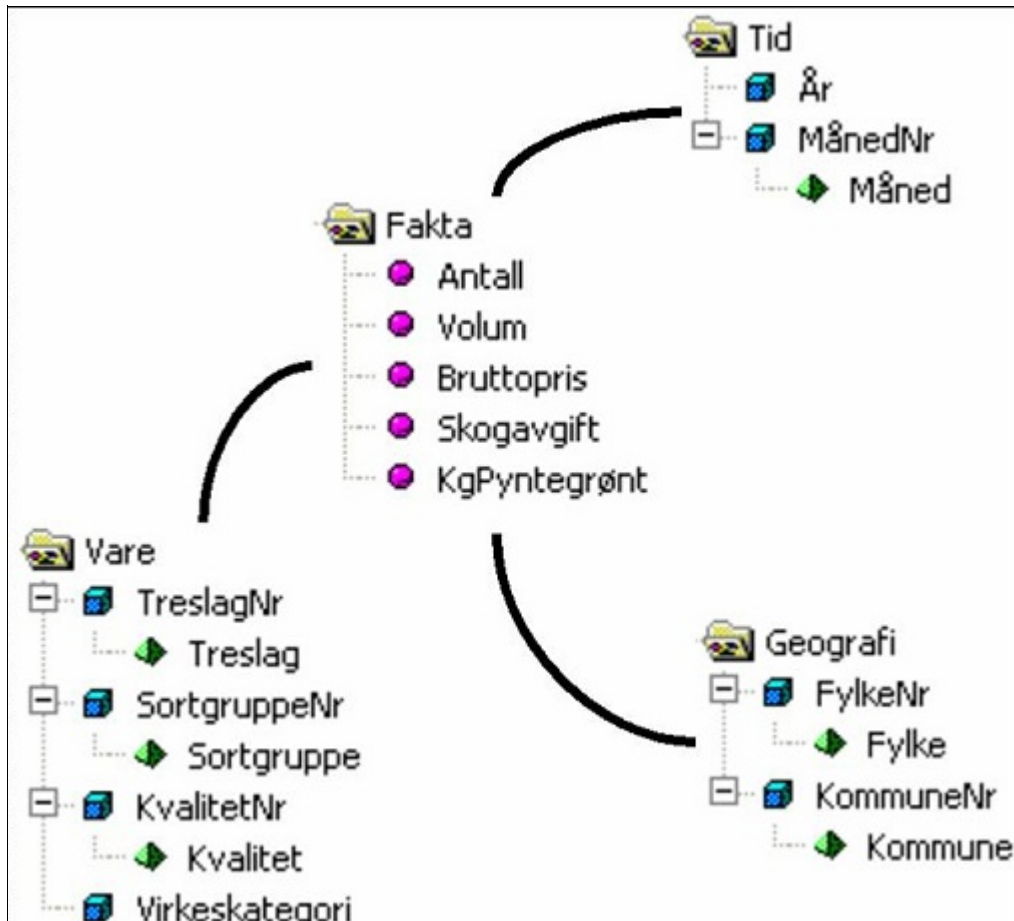

Virkestatistikk fra
SKOG-DATA AS

Hedmark m/kommuner

Dataene i rapporten er hentet fra VSOP-databasen som inneholder virkesdata med tilhørende innbetalinger til skogfond. Den 01.06.2015 tok Landbruksdirektoratet over driften av VSOP. Derfor er data som har kommet via manuell innrapportering (det vil si virke som ikke er offentlig målt) siden 01.05.2015 ikke med i denne statistikken fra Skog-Data.