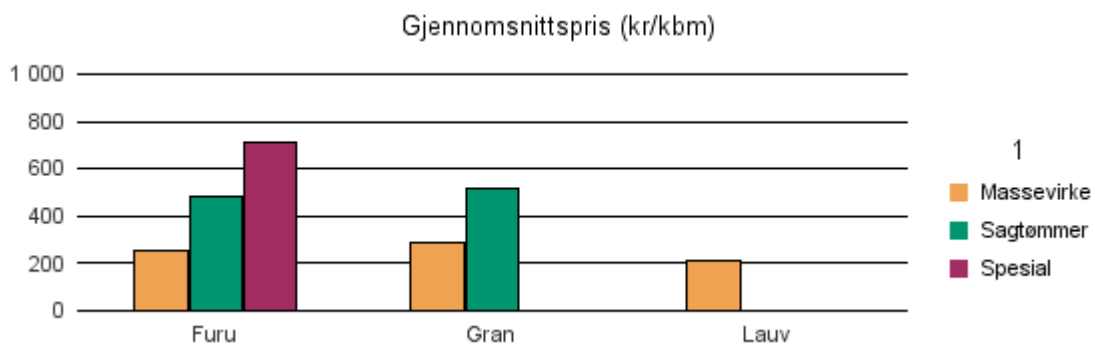

Gjennomsnittspris 2018 (kr/kbm)

	Massevirke	Sagtømmer	Spesial	Ved
Furu	255	483	713	
Gran	283	512		
Lauv	212			
Gjennomsnitt:	250	497	713