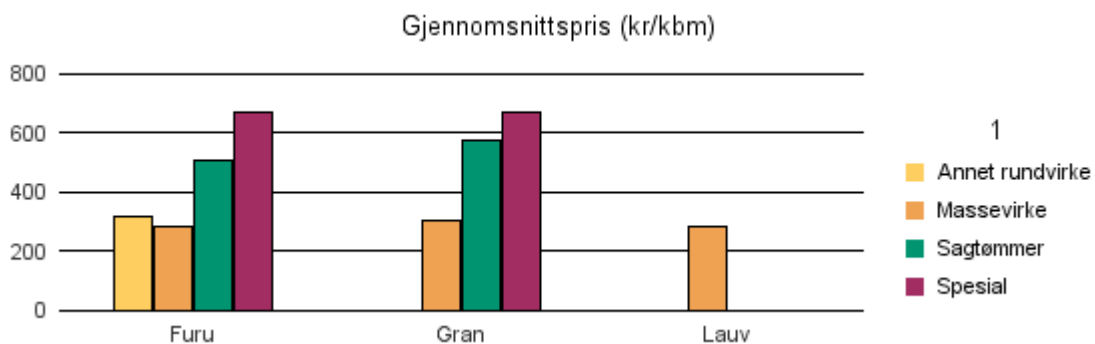

Gjennomsnittspris 2018 (kr/kbm)

	Massevirke	Sagtømmer	Spesial	Ved
Furu	286	509	672	
Gran	306	576	668	
Lauv	284			
Gjennomsnitt:	292	543	670