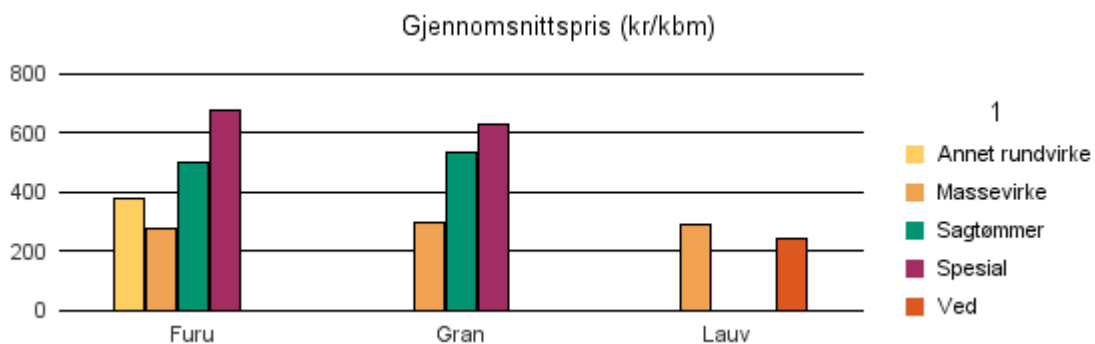

Gjennomsnittspris 2018 (kr/kbm)

	Massevirke	Sagtømmer	Spesial	Ved
Furu	280	502	676	
Gran	296	535	632	
Lauv	292			239
Gjennomsnitt:	289	518	654	239