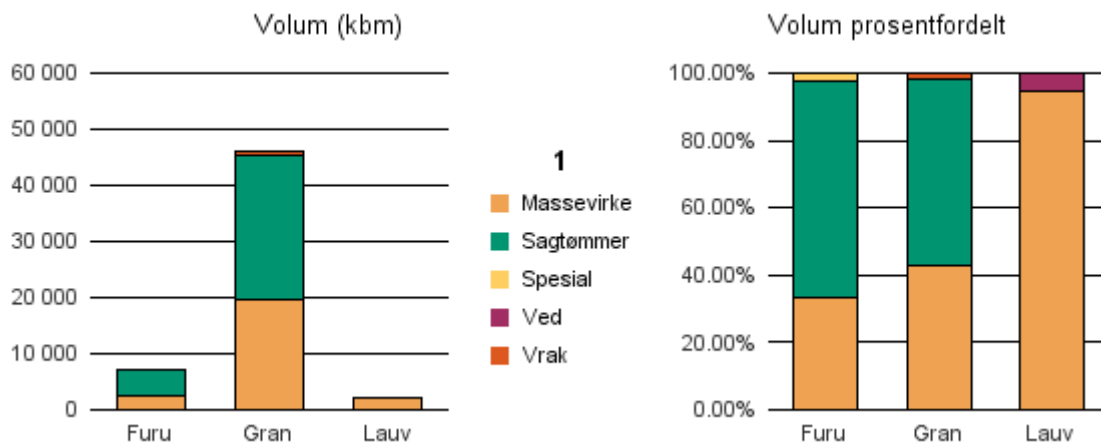

Gjennomsnittspris 2018 (kr/kbm)

	Massevirke	Sagtømmer	Spesial	Ved
Furu	279	493	699	
Gran	306	549	740	237
Lauv	281	296		223
Gjennomsnitt:	288	446	719	230

0402 KONGSVINGER

Volum 2018 (kbm)

	Massevirke	Sagtømmer	Spesial	Ved	Vrak	Sum:
Furu	24 607	43 179	2 523		49	72 151
Gran	78 284	109 417	293		3 562	191 556
Lauv	21 369					21 369
Sum:	124 260	152 596	2 816		3 611	285 076

Gjennomsnittspris 2018 (kr/kbm)

	Massevirke	Sagtømmer	Spesial	Ved
Furu	288	517	703	
Gran	316	565	741	
Lauv	284			
Gjennomsnitt:	296	541	722	

0403 HAMAR

Volum 2018 (kbm)

	Massevirke	Sagtømmer	Spesial	Ved	Vrak	Sum:
Furu	2 332	4 573	152		18	7 075
Gran	19 630	25 543	0		846	46 019
Lauv	1 948			115		2 063
Sum:	23 910	30 116	152	115	864	55 157

Gjennomsnittspris 2018 (kr/kbm)

	Massevirke	Sagtømmer	Spesial	Ved
Furu	265	460	638	
Gran	310	508	#DIV/0	
Lauv	251			170
Gjennomsnitt:	275	484	#DIV/0	170

0412 RINGSAKER

Volum 2018 (kbm)

	Massevirke	Sagtømmer	Spesial	Ved	Vrak	Sum:
Furu	5 862	8 375	271		8	14 595
Gran	87 533	143 865	0		2 907	234 305
Lauv	7 319			26		7 345
Sum:	100 714	152 240	271	26	2 915	256 245