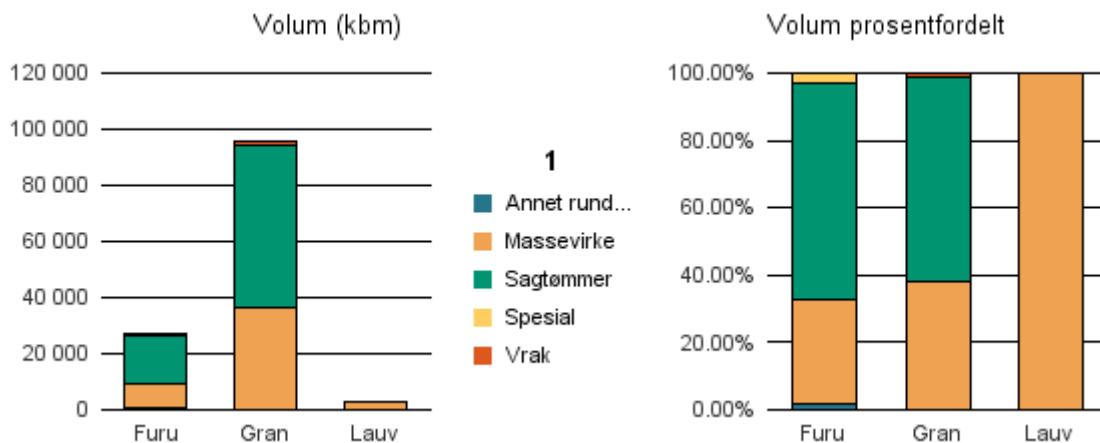

Gjennomsnittspris 2018 (kr/kbm)

	Massevirke	Sagtømmer	Spesial	Ved
Furu	289	464	755	
Gran	282	502	#DIV/0	
Lauv	240	296		
Gjennomsnitt:	270	421	#DIV/0	

0418 NORD-ODAL

Volum 2018 (kbm)

	Massevirke	Sagtømmer	Spesial	Ved	Vrak	Sum:
Furu	8 425	17 298	725		20	26 883
Gran	36 314	58 095	87		1 264	95 760
Lauv	2 889					2 889
Sum:	47 628	75 393	812		1 284	125 532

Gjennomsnittspris 2018 (kr/kbm)

	Massevirke	Sagtømmer	Spesial	Ved
Furu	286	509	672	
Gran	306	576	668	
Lauv	284			
Gjennomsnitt:	292	543	670	

0419 SØR-ODAL

Volum 2018 (kbm)

	Massevirke	Sagtømmer	Spesial	Ved	Vrak	Sum:
Furu	10 308	14 026	528		18	25 389
Gran	49 108	63 110	145		1 629	113 992
Lauv	6 848					6 848
Sum:	66 264	77 136	673		1 647	146 229