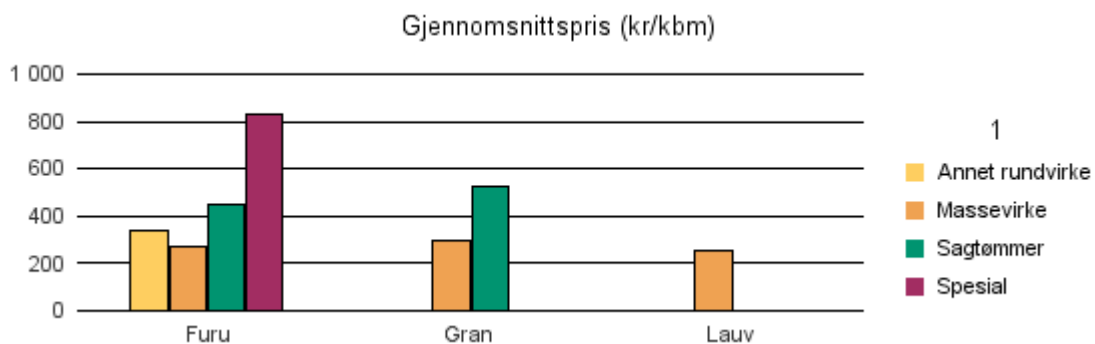

Gjennomsnittspris 2018 (kr/kbm)

	Massevirke	Sagtømmer	Spesial	Ved
Furu	266	449	833	
Gran	291	521	#DIV/0	
Lauv	254			
Gjennomsnitt:	270	485	#DIV/0