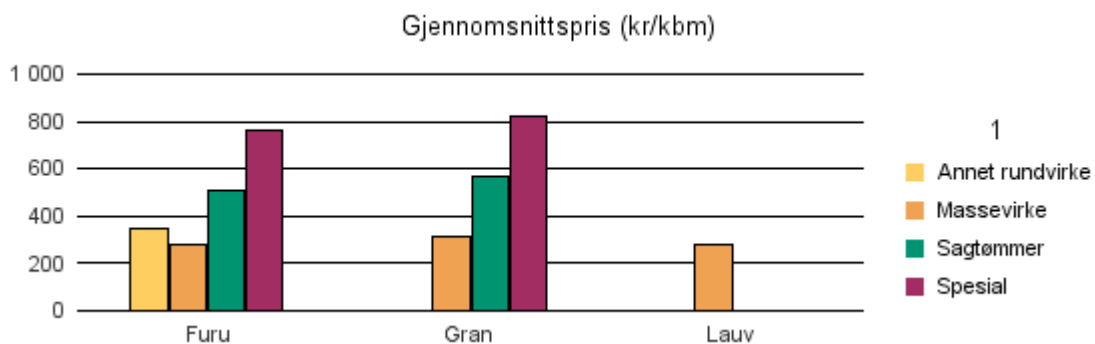

Gjennomsnittspris 2018 (kr/kbm)

	Massevirke	Sagtømmer	Spesial	Ved
Furu	279	509	765	
Gran	312	563	823	
Lauv	278			
Gjennomsnitt:	290	536	794