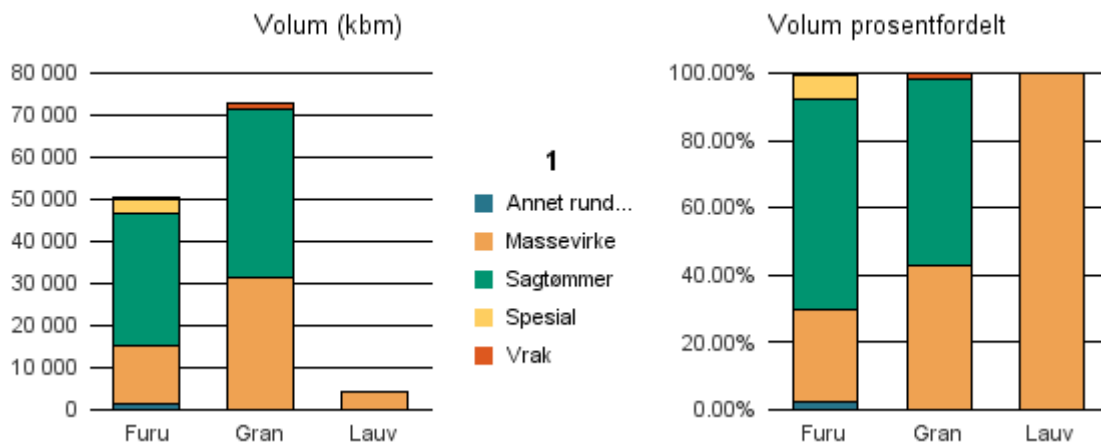

Gjennomsnittspris 2018 (kr/kbm)

	Massevirke	Sagtømmer	Spesial	Ved
Furu	280	484	647	
Gran	318	560	924	
Lauv	293			249
Gjennomsnitt:	297	522	785	249

0430 STOR-ELVDAL

Volum 2018 (kbm)

	Massevirke	Sagtømmer	Spesial	Ved	Vrak	Sum:
Furu	13 861	31 373	3 632		327	50 357
Gran	31 117	40 522	1		1 209	72 849
Lauv	3 931					3 931
Sum:	48 909	71 895	3 633		1 536	127 137