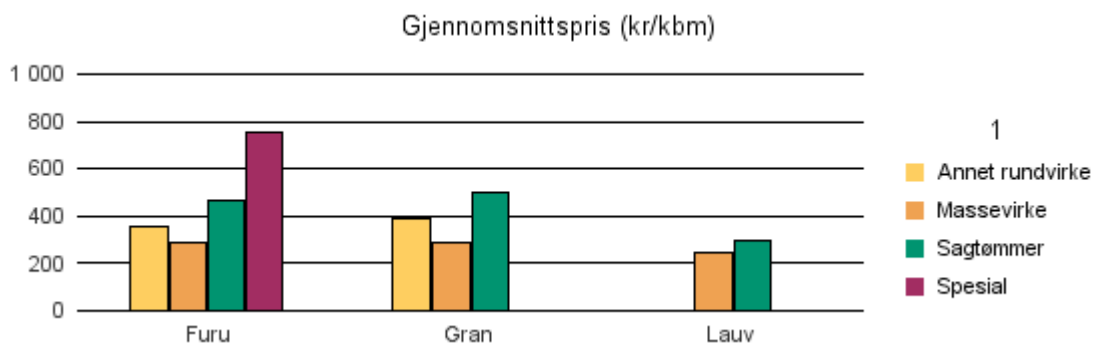

Gjennomsnittspris 2018 (kr/kbm)

	Massevirke	Sagtømmer	Spesial	Ved
Furu	289	464	755	
Gran	282	502	#DIV/0	
Lauv	240	296		
Gjennomsnitt:	270	421	#DIV/0