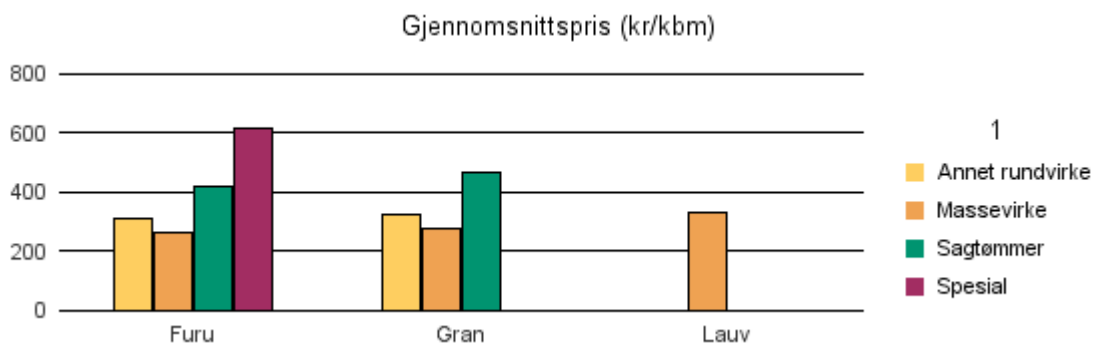

Gjennomsnittspris 2018 (kr/kbm)

	Massevirke	Sagtømmer	Spesial	Ved
Furu	262	422	616	
Gran	278	467	#DIV/0	
Lauv	328			
Gjennomsnitt:	289	445	#DIV/0