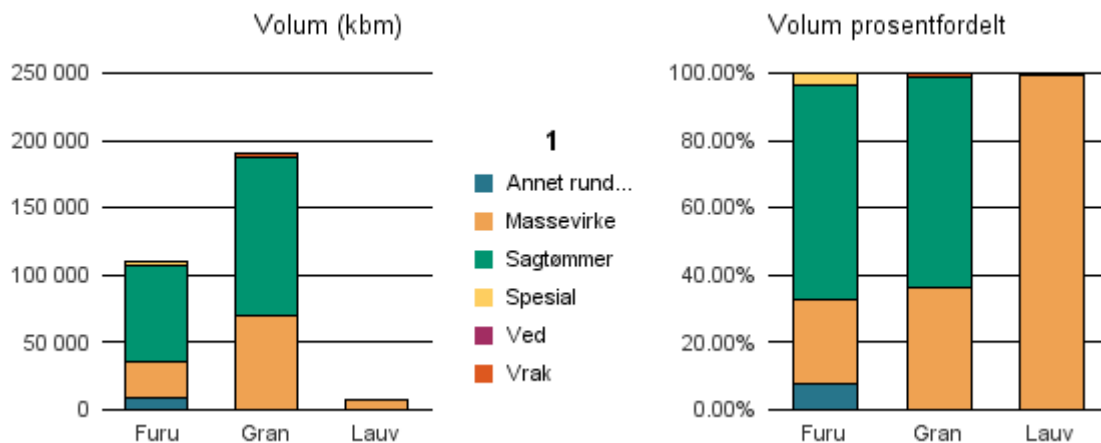

Gjennomsnittspris 2018 (kr/kbm)

	Massevirke	Sagtømmer	Spesial	Ved
Furu	264	486	679	
Gran	304	556	679	236
Lauv	277			
Gjennomsnitt:	282	521	679	236

0427 ELVERUM

Volum 2018 (kbm)

	Massevirke	Sagtømmer	Spesial	Ved	Vrak	Sum:
Furu	27 769	70 349	4 122		49	110 479
Gran	69 090	118 745	94		2 466	190 395
Lauv	7 129			45		7 174
Sum:	103 988	189 094	4 216	45	2 515	308 048