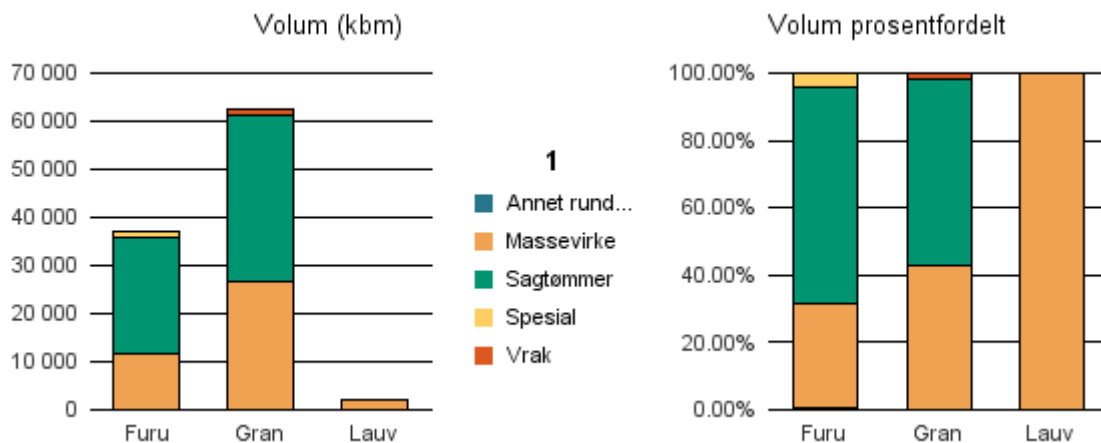

Gjennomsnittspris 2018 (kr/kbm)

	Massevirke	Sagtømmer	Spesial	Ved
Furu	262	461	849	
Gran	273	526	#DIV/0	
Lauv	237			270
Gjennomsnitt:	257	493	#DIV/0	270

0415 LØTEN

Volum 2018 (kbm)

	Massevirke	Sagtømmer	Spesial	Ved	Vrak	Sum:
Furu	11 608	24 014	1 467		38	37 181
Gran	26 494	34 857	0		988	62 339
Lauv	1 837					1 837
Sum:	39 939	58 871	1 467		1 026	101 357

Gjennomsnittspris 2018 (kr/kbm)

	Massevirke	Sagtømmer	Spesial	Ved
Furu	266	449	833	
Gran	291	521	#DIV/0	
Lauv	254			
Gjennomsnitt:	270	485	#DIV/0	

0417 STANGE

Volum 2018 (kbm)

	Massevirke	Sagtømmer	Spesial	Ved	Vrak	Sum:
Furu	26 842	30 606	2 640		63	60 629
Gran	39 102	61 905	0		2 321	103 411
Lauv	3 410	64				3 474
Sum:	69 354	92 575	2 640		2 384	167 514