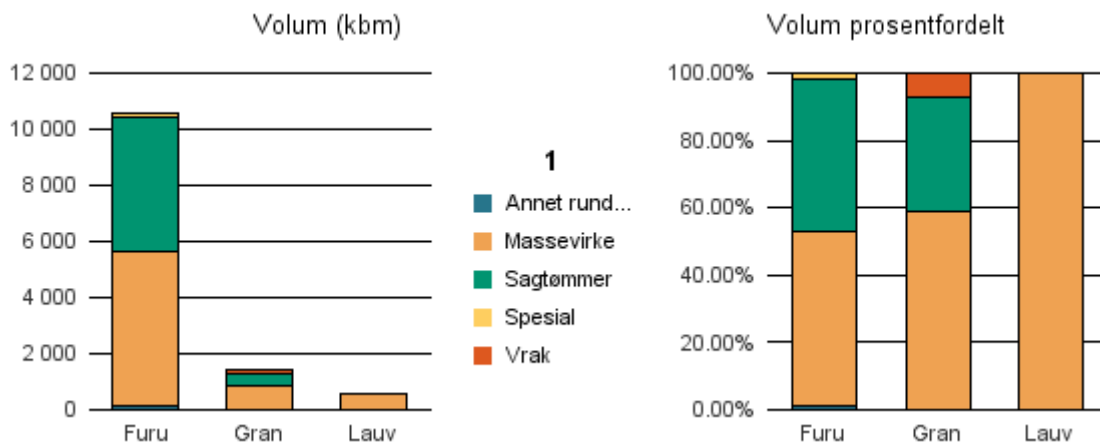

Gjennomsnittspris 2018 (kr/kbm)

	Massevirke	Sagtømmer	Spesial	Ved
Furu	255	483	713	
Gran	283	512		
Lauv	212			
Gjennomsnitt:	250	497	713	

0436 TOLGA

Volum 2018 (kbm)

	Massevirke	Sagtømmer	Spesial	Ved	Vrak	Sum:
Furu	5 503	4 794	158		9	10 563
Gran	817	464			101	1 382
Lauv	517					517
Sum:	6 837	5 258	158		110	12 462