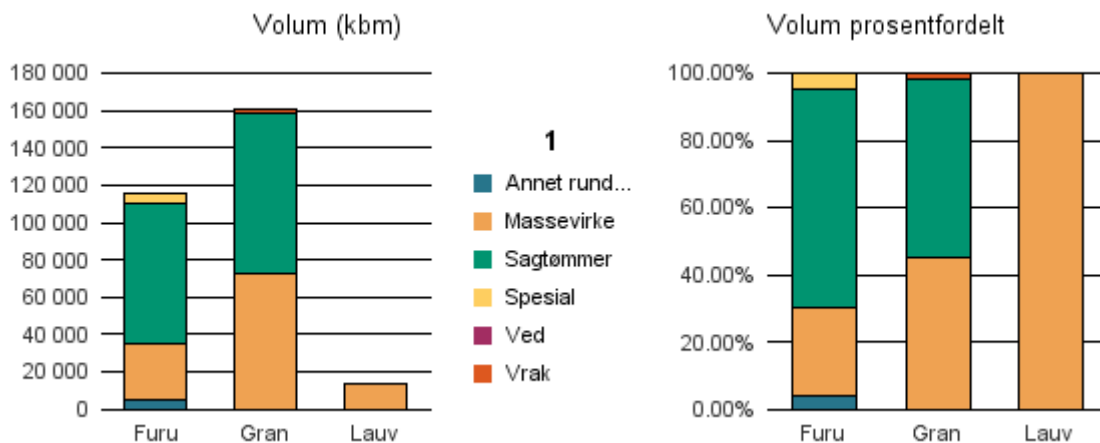

Gjennomsnittspris 2018 (kr/kbm)

	Massevirke	Sagtømmer	Spesial	Ved
Furu	279	509	765	
Gran	312	563	823	
Lauv	278			
Gjennomsnitt:	290	536	794	

0425 ÅSNES

Volum 2018 (kbm)

	Massevirke	Sagtømmer	Spesial	Ved	Vrak	Sum:
Furu	30 371	74 968	5 654		130	116 067
Gran	72 205	85 907	54	251	2 551	160 968
Lauv	13 564					13 564
Sum:	116 140	160 875	5 708	251	2 681	290 599

Gjennomsnittspris 2018 (kr/kbm)

	Massevirke	Sagtømmer	Spesial	Ved
Furu	272	503	683	
Gran	303	541	682	252
Lauv	288			
Gjennomsnitt:	288	522	682	252

0426 VÅLER I HEDMARK

Volum 2018 (kbm)

	Massevirke	Sagtømmer	Spesial	Ved	Vrak	Sum:
Furu	15 026	32 839	1 676		116	51 934
Gran	32 555	44 478	44	6 901	1 561	85 539
Lauv	3 883					3 883
Sum:	51 464	77 317	1 720	6 901	1 677	141 356