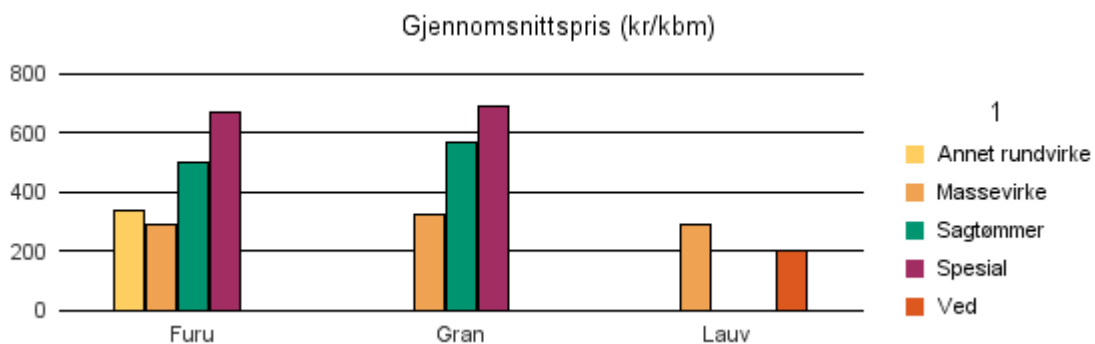

Gjennomsnittspris 2018 (kr/kbm)

	Massevirke	Sagtømmer	Spesial	Ved
Furu	287	501	673	
Gran	322	572	693	
Lauv	291			200
Gjennomsnitt:	300	537	683	200