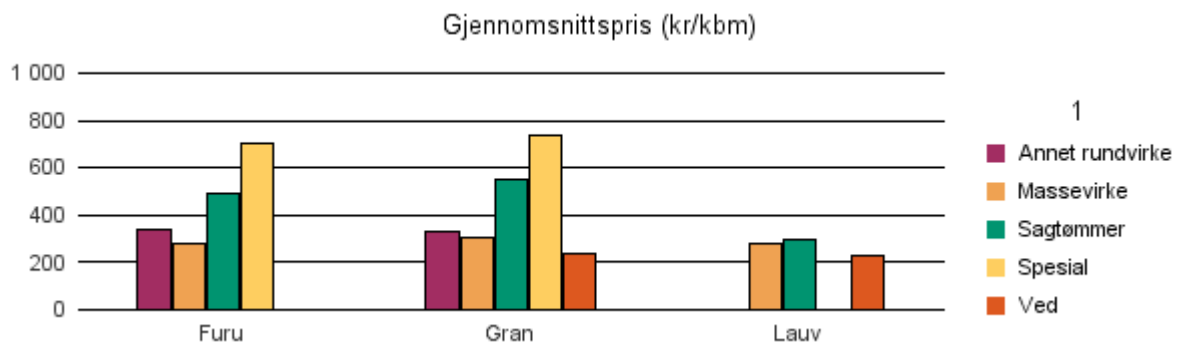

Rapporten er laget med Business Objects.

Rapportene kan lastes ned fra www.skogdata.no/virkesstatistikk

For mer informasjon, kontakt: helpdesk@skogdata.no

Hedmark

Volum 2018 (kbm)

	Massevirke	Sagtømmer	Spesial	Ved	Vrak	Sum:
Furu	305 618	564 354	33 285		1 539	934 696
Gran	802 560	1 111 385	969	7 152	32 110	1 954 440
Lauv	106 314	64		497		106 875
Sum:	1 214 492	1 675 803	34 254	7 649	33 649	2 996 011

Gjennomsnittspris 2018 (kr/kbm)

	Massevirke	Sagtømmer	Spesial	Ved
Furu	279	493	699	
Gran	306	549	740	237
Lauv	281	296		223
Gjennomsnitt:	288	446	719	230

0402 KONGSVINGER

Volum 2018 (kbm)

	Massevirke	Sagtømmer	Spesial	Ved	Vrak	Sum:
Furu	24 607	43 179	2 523		49	72 151
Gran	78 284	109 417	293		3 562	191 556
Lauv	21 369					21 369
Sum:	124 260	152 596	2 816		3 611	285 076