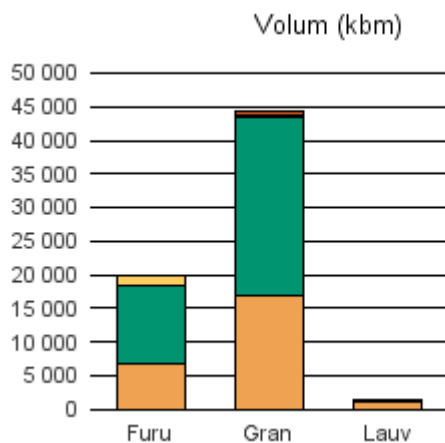

Gjennomsnittspris 2018 (kr/kbm)

	Massevirke	Sagtømmer	Spesial	Ved
Furu	276	446	659	
Gran	301	513	557	234
Lauv	277	286		281
Gjennomsnitt:	285	415	608	258

0602 DRAMMEN

Volum 2018 (kbm)

	Massevirke	Sagtømmer	Spesial	Ved	Vrak	Sum:
Furu	505	784	17		8	1 314
Gran	5 993	8 421			358	14 772
Lauv	274	97		705		1 076
Sum:	6 772	9 302	17	705	366	17 162

Gjennomsnittspris 2018 (kr/kbm)

	Massevirke	Sagtømmer	Spesial	Ved
Furu	282	406	711	
Gran	327	551		
Lauv	271	290		326
Gjennomsnitt:	293	416	711	326

0604 KONGSBERG

Volum 2018 (kbm)

	Massevirke	Sagtømmer	Spesial	Ved	Vrak	Sum:
Furu	6 899	11 645	1 211		56	19 811
Gran	17 045	26 486	125		784	44 440
Lauv	1 242	68		133		1 443
Sum:	25 186	38 199	1 336	133	840	65 694

Gjennomsnittspris 2018 (kr/kbm)

	Massevirke	Sagtømmer	Spesial	Ved
Furu	279	440	679	
Gran	302	516	593	
Lauv	275	277		275
Gjennomsnitt:	285	411	636	275

0605 RINGERIKE

Volum 2018 (kbm)

	Massevirke	Sagtømmer	Spesial	Ved	Vrak	Sum:
Furu	38 497	53 630	2 009		243	94 379
Gran	51 172	72 406	2 192		2 877	128 647
Lauv	10 285	241		1 569		12 095
Sum:	99 954	126 277	4 201	1 569	3 120	235 121