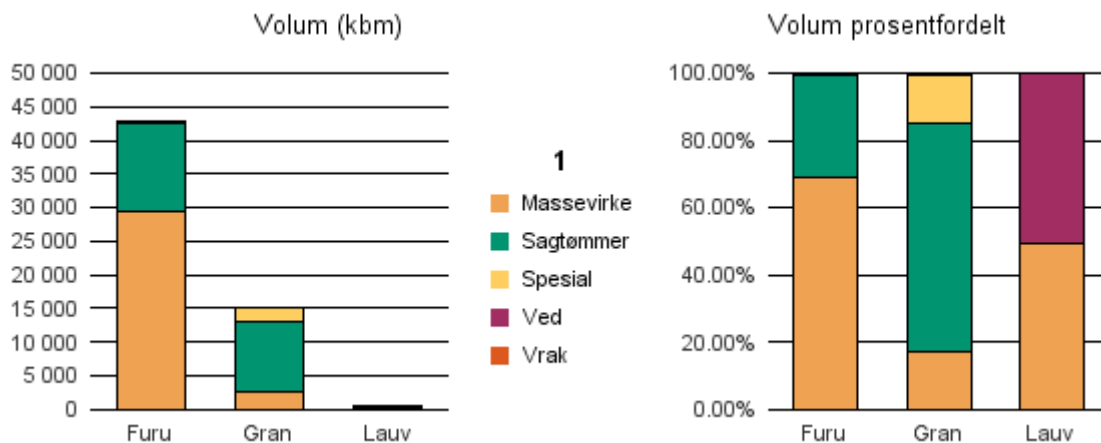

Gjennomsnittspris 2018 (kr/kbm)

	Massevirke	Sagtømmer	Spesial	Ved
Furu	274	432	681	
Gran	285	510	532	
Lauv	267			301
Gjennomsnitt:	275	471	607	301

0616 NES I BUSKERUD

Volum 2018 (kbm)

	Massevirke	Sagtømmer	Spesial	Ved	Vrak	Sum:
Furu	29 529	12 942	248		46	42 765
Gran	2 642	10 265	2 166		105	15 178
Lauv	208			215		423
Sum:	32 379	23 207	2 414	215	151	58 366

Gjennomsnittspris 2018 (kr/kbm)

	Massevirke	Sagtømmer	Spesial	Ved
Furu	296	419	659	
Gran	292	491	517	
Lauv	258			313
Gjennomsnitt:	282	455	588	313

0617 GOL

Volum 2018 (kbm)

	Massevirke	Sagtømmer	Spesial	Ved	Vrak	Sum:
Furu	14 830	3 740	49		9	18 628
Gran	459	9 493	101		24	10 077
Lauv	29			370		399
Sum:	15 318	13 233	150	370	33	29 104