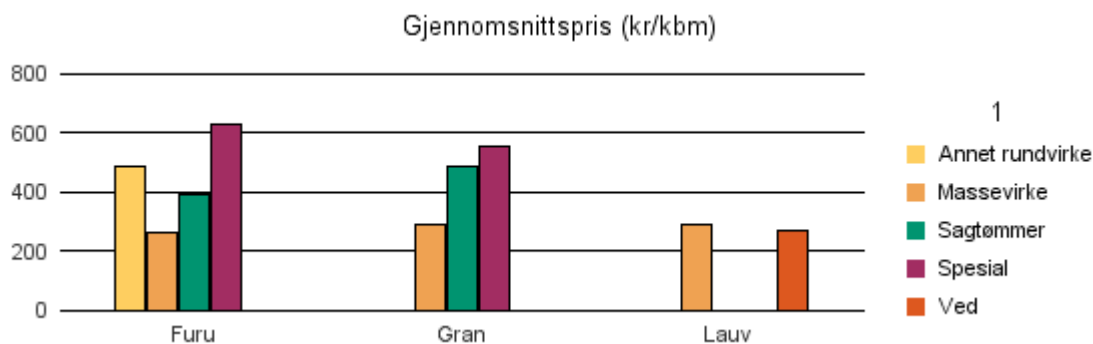

Gjennomsnittspris 2018 (kr/kbm)

	Massevirke	Sagtømmer	Spesial	Ved
Furu	260	393	629	
Gran	288	485	555	
Lauv	287			270
Gjennomsnitt:	278	439	592	270