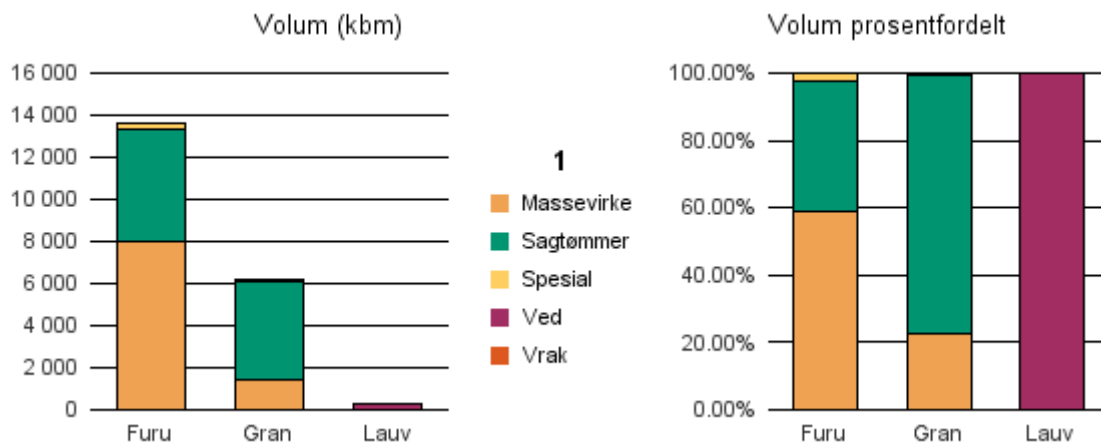

Gjennomsnittspris 2018 (kr/kbm)

	Massevirke	Sagtømmer	Spesial	Ved
Furu	253	403	723	
Gran		439		
Gjennomsnitt:	253	421	723	

0619 ÅL

Volum 2018 (kbm)

	Massevirke	Sagtømmer	Spesial	Ved	Vrak	Sum:
Furu	8 029	5 320	296		16	13 661
Gran	1 393	4 685			48	6 126
Lauv				213		213
Sum:	9 422	10 005	296	213	64	20 000