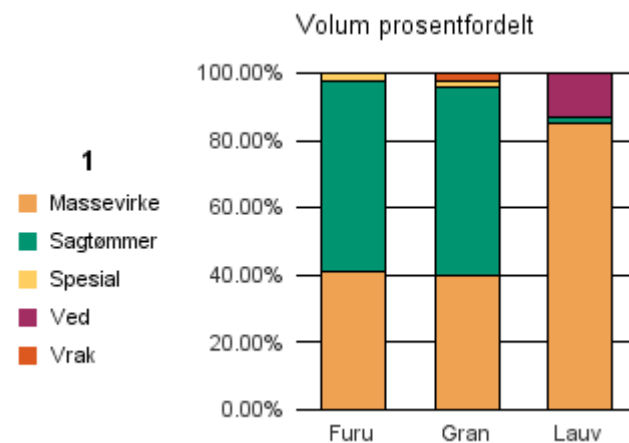

Gjennomsnittspris 2018 (kr/kbm)

	Massevirke	Sagtømmer	Spesial	Ved
Furu	282	406	711	
Gran	327	551		
Lauv	271	290		326
Gjennomsnitt:	293	416	711	326

0604 KONGSBERG

Volum 2018 (kbm)

	Massevirke	Sagtømmer	Spesial	Ved	Vrak	Sum:
Furu	6 899	11 645	1 211		56	19 811
Gran	17 045	26 486	125		784	44 440
Lauv	1 242	68		133		1 443
Sum:	25 186	38 199	1 336	133	840	65 694

Gjennomsnittspris 2018 (kr/kbm)

	Massevirke	Sagtømmer	Spesial	Ved
Furu	279	440	679	
Gran	302	516	593	
Lauv	275	277		275
Gjennomsnitt:	285	411	636	275

0605 RINGERIKE

Volum 2018 (kbm)

	Massevirke	Sagtømmer	Spesial	Ved	Vrak	Sum:
Furu	38 497	53 630	2 009		243	94 379
Gran	51 172	72 406	2 192		2 877	128 647
Lauv	10 285	241		1 569		12 095
Sum:	99 954	126 277	4 201	1 569	3 120	235 121

Gjennomsnittspris 2018 (kr/kbm)

	Massevirke	Sagtømmer	Spesial	Ved
Furu	285	472	655	
Gran	316	529	566	
Lauv	273	267		265
Gjennomsnitt:	291	423	610	265

0612 HOLE

Volum 2018 (kbm)

	Massevirke	Sagtømmer	Spesial	Ved	Vrak	Sum:
Furu	1 065	740	18		5	1 828
Gran	5 001	6 760	233		203	12 197
Lauv	254					254
Sum:	6 320	7 500	251		208	14 279