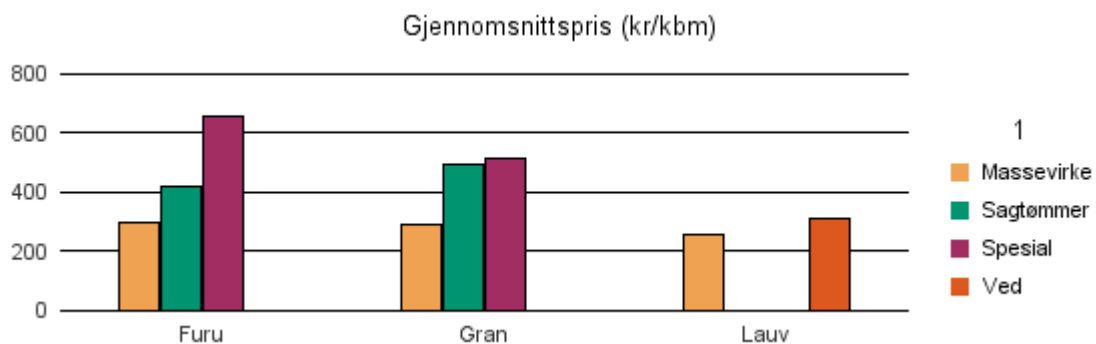

Gjennomsnittspris 2018 (kr/kbm)

	Massevirke	Sagtømmer	Spesial	Ved
Furu	274	432	681	
Gran	285	510	532	
Lauv	267			301
Gjennomsnitt:	275	471	607	301

0616 NES I BUSKERUD

Volum 2018 (kbm)

	Massevirke	Sagtømmer	Spesial	Ved	Vrak	Sum:
Furu	29 529	12 942	248		46	42 765
Gran	2 642	10 265	2 166		105	15 178
Lauv	208			215		423
Sum:	32 379	23 207	2 414	215	151	58 366

Gjennomsnittspris 2018 (kr/kbm)

	Massevirke	Sagtømmer	Spesial	Ved
Furu	296	419	659	
Gran	292	491	517	
Lauv	258			313
Gjennomsnitt:	282	455	588	313

0617 GOL

Volum 2018 (kbm)

	Massevirke	Sagtømmer	Spesial	Ved	Vrak	Sum:
Furu	14 830	3 740	49		9	18 628
Gran	459	9 493	101		24	10 077
Lauv	29			370		399
Sum:	15 318	13 233	150	370	33	29 104