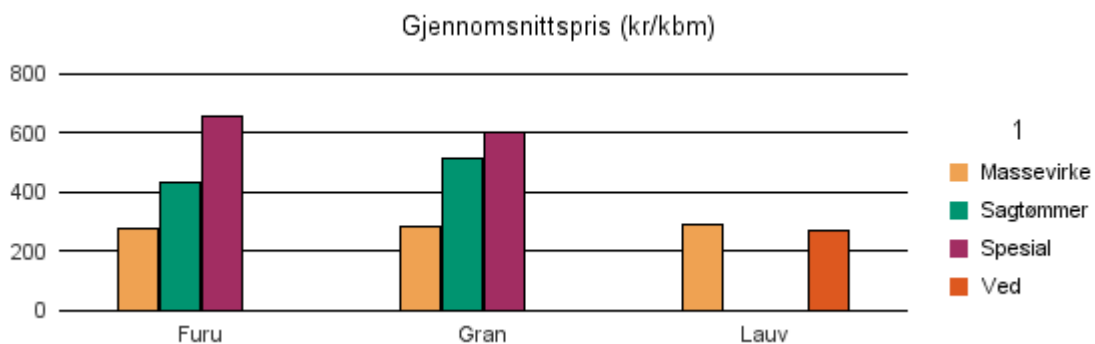

Gjennomsnittspris 2018 (kr/kbm)

	Massevirke	Sagtømmer	Spesial	Ved
Furu	278	431	656	
Gran	284	512	605	
Lauv	288			270
Gjennomsnitt:	283	472	630	270