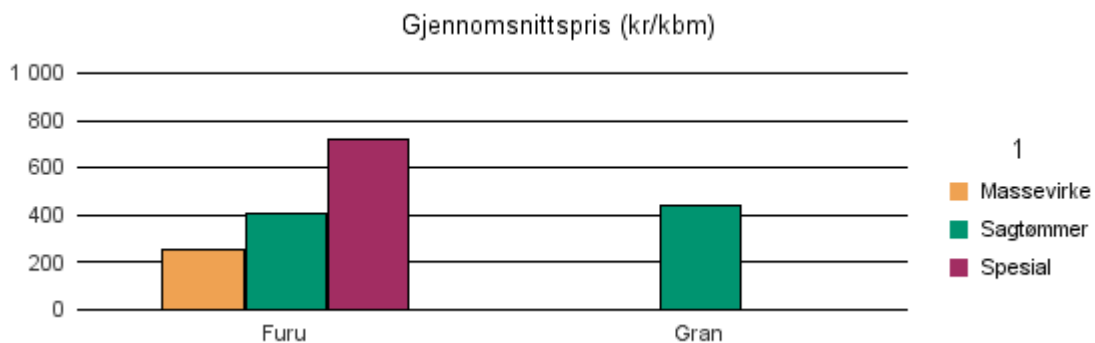

Gjennomsnittspris 2018 (kr/kbm)

	Massevirke	Sagtømmer	Spesial	Ved
Furu	253	403	723	
Gran		439		
Gjennomsnitt:	253	421	723