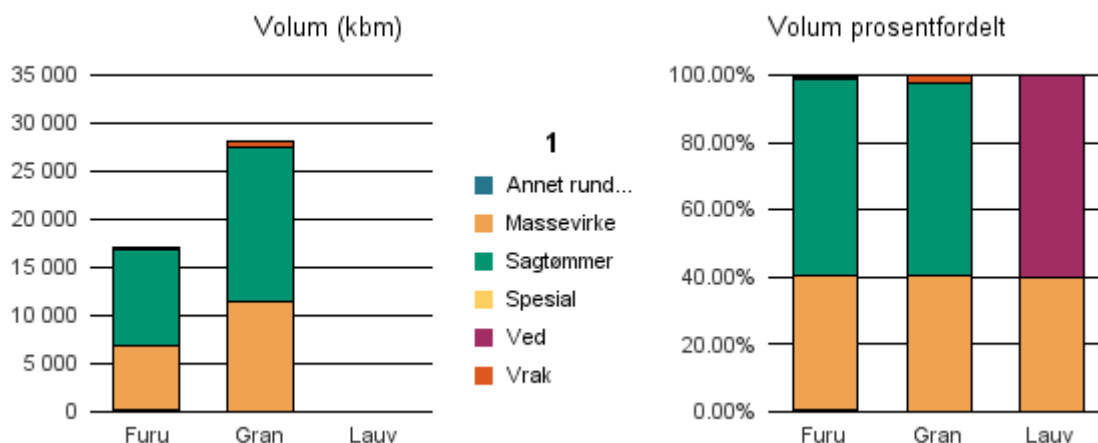

Gjennomsnittspris 2018 (kr/kbm)

	Massevirke	Sagtømmer	Spesial	Ved
Furu	251	379	624	
Gran	272	496	528	
Lauv	280			270
Gjennomsnitt:	268	438	576	270

0633 NORE OG UVDAL

Volum 2018 (kbm)

	Massevirke	Sagtømmer	Spesial	Ved	Vrak	Sum:
Furu	6 796	9 962	102		53	16 991
Gran	11 332	16 141	51		613	28 137
Lauv	6			9		15
Sum:	18 134	26 103	153	9	666	45 143

Gjennomsnittspris 2018 (kr/kbm)

	Massevirke	Sagtømmer	Spesial	Ved
Furu	260	393	629	
Gran	288	485	555	
Lauv	287			270
Gjennomsnitt:	278	439	592	270

Buskerud

Bioenergi (fkbm og gjennomsnittspris) 2018

	Virkeskategori	Kommune/ Fylke	fkbm	kr/ fkbm
Rundvirke flis bar	6810	ÅL	140	173
		DRAMMEN	2 012	188
		FLÅ	351	139
		FLESBERG	877	159
		GOL	52	133
		HOLE	555	139
		HURUM	3 214	198
		KONGSBERG	3 740	173
		KRØDSHERAD	589	157
		LIER	4 001	172
		MODUM	4 224	168
		NEDRE EIKER	358	184
		NORE OG UVDAL	1 473	151
		ØVRE EIKER	3 885	199
		RINGERIKE	2 850	162
		ROLLAG	873	144
		RØYKEN	1 820	172
SIGDAL	1 596	173		
	Sum virkeskategori:		32 610	
Rundvirke flis lauv	6830	DRAMMEN	35	200
		Sum virkeskategori:	35	
	Sum bioenergi:		32 645	