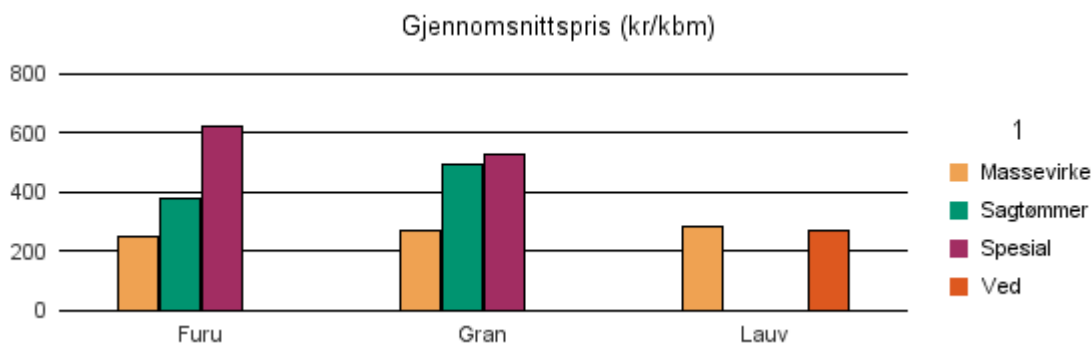

Gjennomsnittspris 2018 (kr/kbm)

	Massevirke	Sagtømmer	Spesial	Ved
Furu	251	379	624	
Gran	272	496	528	
Lauv	280			270
Gjennomsnitt:	268	438	576	270