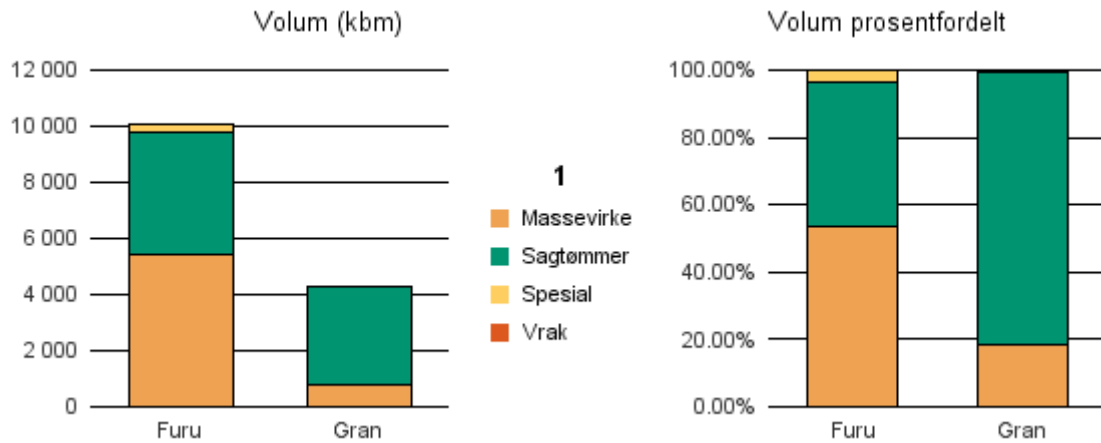

Gjennomsnittspris 2018 (kr/kbm)

	Massevirke	Sagtømmer	Spesial	Ved
Furu	255	383	568	
Gran	317	470		
Lauv				264
Gjennomsnitt:	286	427	568	264

0620 HOL

Volum 2018 (kbm)

	Massevirke	Sagtømmer	Spesial	Ved	Vrak	Sum:
Furu	5 407	4 355	304		29	10 095
Gran	791	3 471	30		6	4 298
Sum:	6 198	7 826	334		35	14 393

Gjennomsnittspris 2018 (kr/kbm)

	Massevirke	Sagtømmer	Spesial	Ved
Furu	242	432	573	
Gran	250	497	472	
Gjennomsnitt:	246	464	522	

0621 SIGDAL

Volum 2018 (kbm)

	Massevirke	Sagtømmer	Spesial	Ved	Vrak	Sum:
Furu	5 941	19 693	1 414		71	27 119
Gran	21 871	24 712	425		489	47 517
Lauv	1 320	7				1 327
Sum:	29 132	44 412	1 839		560	75 963