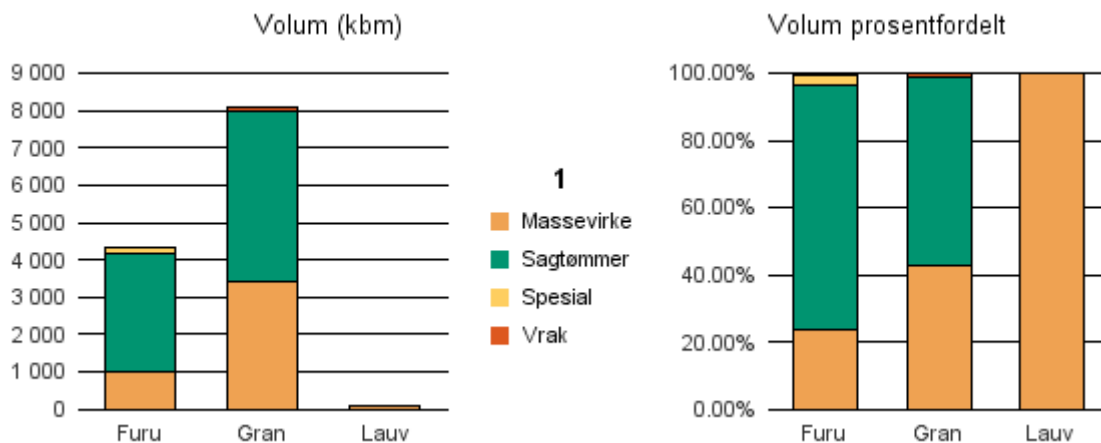

Gjennomsnittspris 2018 (kr/kbm)

	Massevirke	Sagtømmer	Spesial	Ved
Furu	274	458	657	
Gran	305	538	552	
Lauv	291	309		296
Gjennomsnitt:	290	435	604	296

0625 NEDRE EIKER

Volum 2018 (kbm)

	Massevirke	Sagtømmer	Spesial	Ved	Vrak	Sum:
Furu	1 021	3 136	148		13	4 318
Gran	3 443	4 547			115	8 105
Lauv	115					115
Sum:	4 579	7 683	148		128	12 538