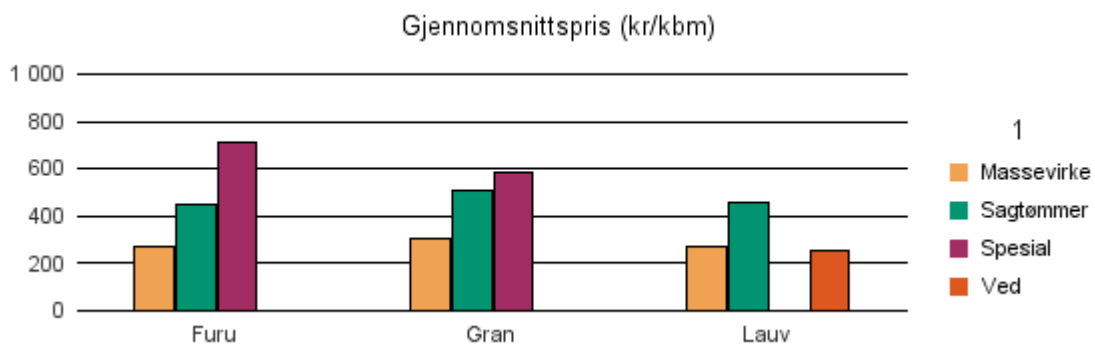

Gjennomsnittspris 2018 (kr/kbm)

	Massevirke	Sagtømmer	Spesial	Ved
Furu	268	445	713	
Gran	307	510	583	
Lauv	271	457		254
Gjennomsnitt:	282	471	648	254