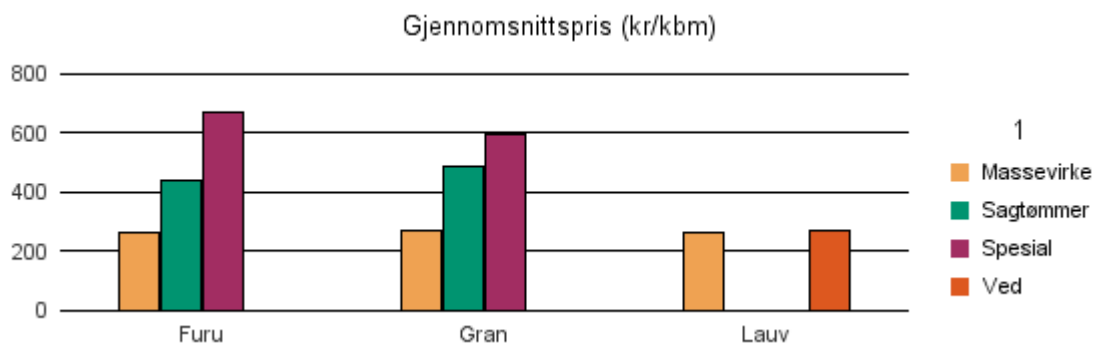

Gjennomsnittspris 2018 (kr/kbm)

	Massevirke	Sagtømmer	Spesial	Ved
Furu	265	441	673	
Gran	273	486	595	
Lauv	260			270
Gjennomsnitt:	266	464	634	270