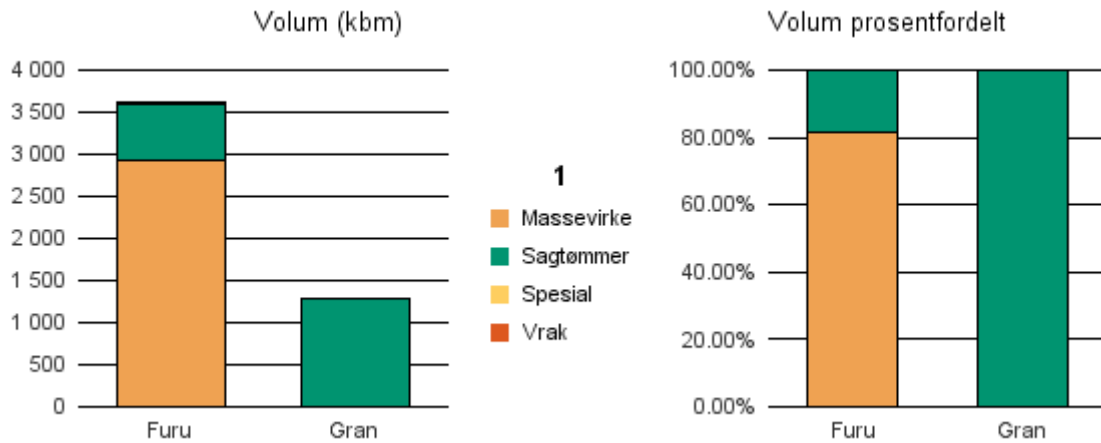

Gjennomsnittspris 2018 (kr/kbm)

	Massevirke	Sagtømmer	Spesial	Ved
Furu	296	419	659	
Gran	292	491	517	
Lauv	258			313
Gjennomsnitt:	282	455	588	313

0617 GOL

Volum 2018 (kbm)

	Massevirke	Sagtømmer	Spesial	Ved	Vrak	Sum:
Furu	14 830	3 740	49		9	18 628
Gran	459	9 493	101		24	10 077
Lauv	29			370		399
Sum:	15 318	13 233	150	370	33	29 104

Gjennomsnittspris 2018 (kr/kbm)

	Massevirke	Sagtømmer	Spesial	Ved
Furu	258	380	641	
Gran	255	450	501	
Lauv	184			270
Gjennomsnitt:	232	415	571	270

0618 HEMSEDAL

Volum 2018 (kbm)

	Massevirke	Sagtømmer	Spesial	Ved	Vrak	Sum:
Furu	2 936	669	3		2	3 610
Gran		1 272			0	1 272
Sum:	2 936	1 941	3		2	4 882

Gjennomsnittspris 2018 (kr/kbm)

	Massevirke	Sagtømmer	Spesial	Ved
Furu	253	403	723	
Gran		439		
Gjennomsnitt:	253	421	723	

0619 ÅL

Volum 2018 (kbm)

	Massevirke	Sagtømmer	Spesial	Ved	Vrak	Sum:
Furu	8 029	5 320	296		16	13 661
Gran	1 393	4 685			48	6 126
Lauv				213		213
Sum:	9 422	10 005	296	213	64	20 000