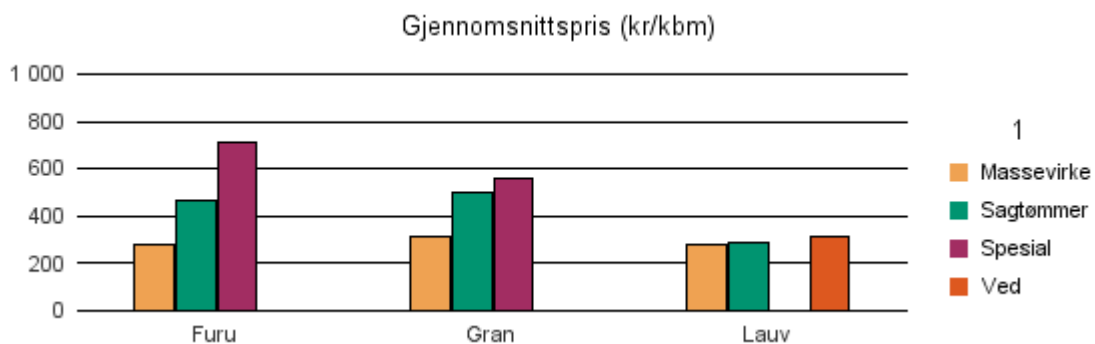

Gjennomsnittspris 2018 (kr/kbm)

	Massevirke	Sagtømmer	Spesial	Ved
Furu	279	468	713	
Gran	309	501	558	
Lauv	280	284		316
Gjennomsnitt:	289	418	636	316