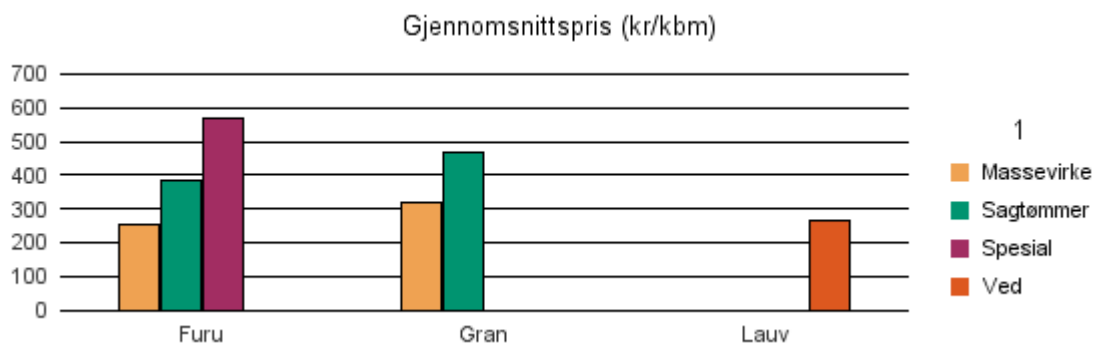

Gjennomsnittspris 2018 (kr/kbm)

	Massevirke	Sagtømmer	Spesial	Ved
Furu	255	383	568	
Gran	317	470		
Lauv				264
Gjennomsnitt:	286	427	568	264