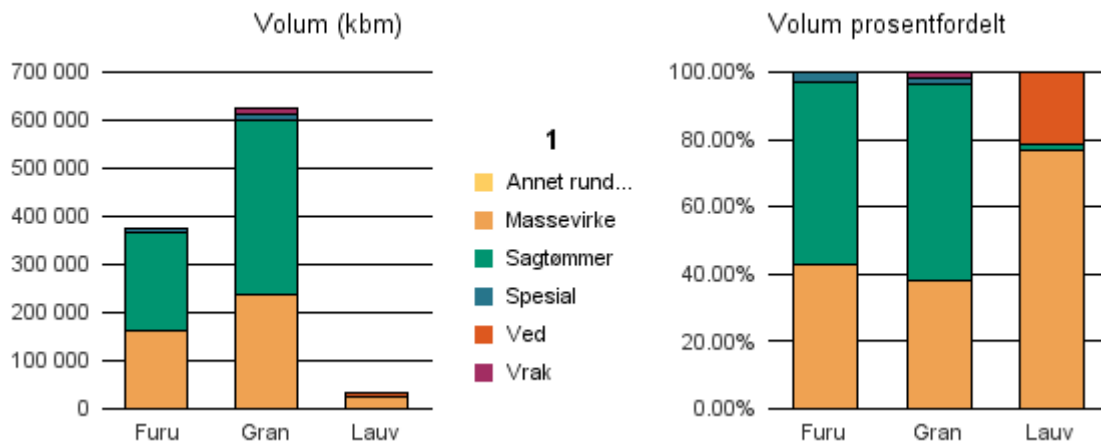

Virkestatistikk fra
SKOG-DATA AS

Buskerud m/kommuner

Dataene i rapporten er hentet fra VSOP-databasen som inneholder virkesdata med tilhørende innbetalinger til skogfond. Den 01.06.2015 tok Landbruksdirektoratet over driften av VSOP. Derfor er data som har kommet via manuell innrapportering (det vil si virke som ikke er offentlig målt) siden 01.05.2015 ikke med i denne statistikken fra Skog-Data.

Rapporten er laget med Business Objects.

Rapportene kan lastes ned fra www.skogdata.no/virkesstatistikk

For mer informasjon, kontakt: helpdesk@skogdata.no

Buskerud

Volum 2018 (kbm)

	Massevirke	Sagtømmer	Spesial	Ved	Vrak	Sum:
Furu	160 151	203 911	10 743		806	375 689
Gran	235 937	364 594	11 703	421	10 696	623 371
Lauv	25 063	617		7 022		32 702
Sum:	421 151	569 122	22 446	7 443	11 502	1 031 762

Gjennomsnittspris 2018 (kr/kbm)

	Massevirke	Sagtømmer	Spesial	Ved
Furu	276	446	659	
Gran	301	513	557	234
Lauv	277	286		281
Gjennomsnitt:	285	415	608	258

0602 DRAMMEN

Volum 2018 (kbm)

	Massevirke	Sagtømmer	Spesial	Ved	Vrak	Sum:
Furu	505	784	17		8	1 314
Gran	5 993	8 421			358	14 772
Lauv	274	97		705		1 076
Sum:	6 772	9 302	17	705	366	17 162