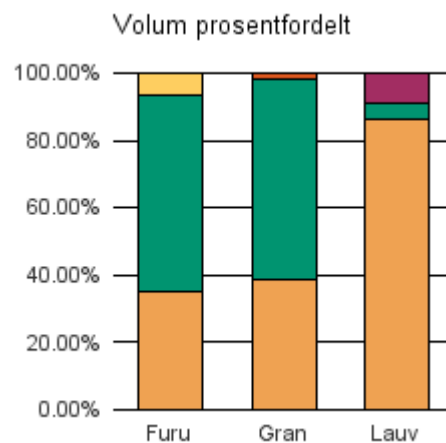

Gjennomsnittspris 2018 (kr/kbm)

	Massevirke	Sagtømmer	Spesial	Ved
Furu	276	446	659	
Gran	301	513	557	234
Lauv	277	286		281
Gjennomsnitt:	285	415	608	258

0602 DRAMMEN

Volum 2018 (kbm)

	Massevirke	Sagtømmer	Spesial	Ved	Vrak	Sum:
Furu	505	784	17		8	1 314
Gran	5 993	8 421			358	14 772
Lauv	274	97		705		1 076
Sum:	6 772	9 302	17	705	366	17 162

Gjennomsnittspris 2018 (kr/kbm)

	Massevirke	Sagtømmer	Spesial	Ved
Furu	282	406	711	
Gran	327	551		
Lauv	271	290		326
Gjennomsnitt:	293	416	711	326

0604 KONGSBERG

Volum 2018 (kbm)

	Massevirke	Sagtømmer	Spesial	Ved	Vrak	Sum:
Furu	6 899	11 645	1 211		56	19 811
Gran	17 045	26 486	125		784	44 440
Lauv	1 242	68		133		1 443
Sum:	25 186	38 199	1 336	133	840	65 694

Gjennomsnittspris 2018 (kr/kbm)

	Massevirke	Sagtømmer	Spesial	Ved
Furu	279	440	679	
Gran	302	516	593	
Lauv	275	277		275
Gjennomsnitt:	285	411	636	275

0605 RINGERIKE

Volum 2018 (kbm)

	Massevirke	Sagtømmer	Spesial	Ved	Vrak	Sum:
Furu	38 497	53 630	2 009		243	94 379
Gran	51 172	72 406	2 192		2 877	128 647
Lauv	10 285	241		1 569		12 095
Sum:	99 954	126 277	4 201	1 569	3 120	235 121