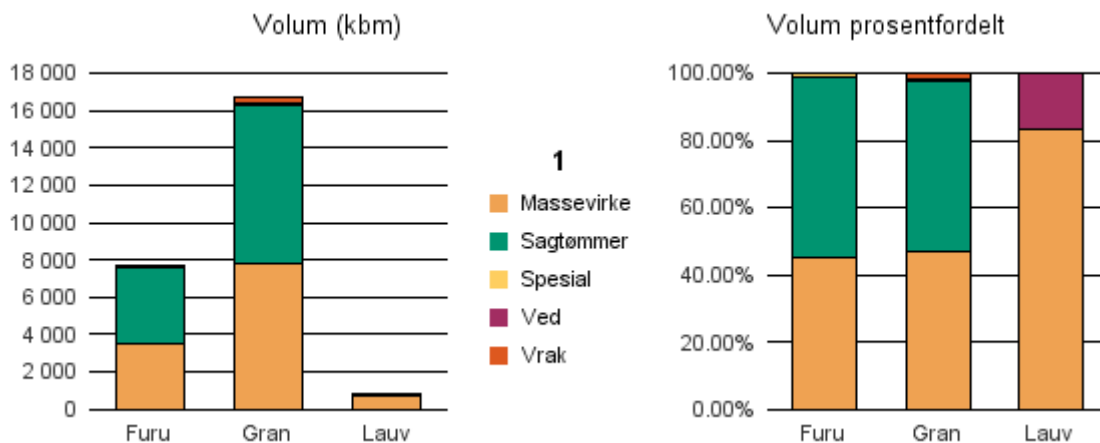

Gjennomsnittspris 2018 (kr/kbm)

	Massevirke	Sagtømmer	Spesial	Ved
Furu	272	465	612	
Gran	288	504	527	
Lauv	253			
Gjennomsnitt:	271	485	569	

0615 FLÅ

Volum 2018 (kbm)

	Massevirke	Sagtømmer	Spesial	Ved	Vrak	Sum:
Furu	3 459	4 137	95		19	7 710
Gran	7 808	8 463	137		311	16 719
Lauv	693			141		834
Sum:	11 960	12 600	232	141	330	25 263

Gjennomsnittspris 2018 (kr/kbm)

	Massevirke	Sagtømmer	Spesial	Ved
Furu	274	432	681	
Gran	285	510	532	
Lauv	267			301
Gjennomsnitt:	275	471	607	301

0616 NES I BUSKERUD

Volum 2018 (kbm)

	Massevirke	Sagtømmer	Spesial	Ved	Vrak	Sum:
Furu	29 529	12 942	248		46	42 765
Gran	2 642	10 265	2 166		105	15 178
Lauv	208			215		423
Sum:	32 379	23 207	2 414	215	151	58 366