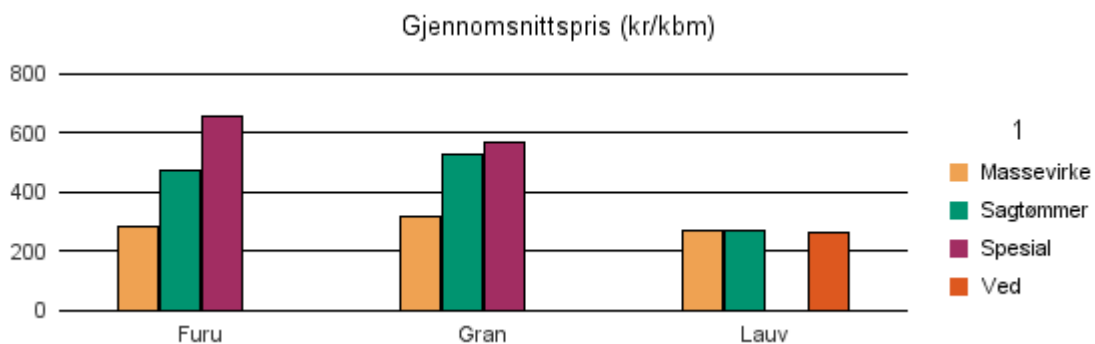

Gjennomsnittspris 2018 (kr/kbm)

	Massevirke	Sagtømmer	Spesial	Ved
Furu	279	440	679	
Gran	302	516	593	
Lauv	275	277		275
Gjennomsnitt:	285	411	636	275

0605 RINGERIKE

Volum 2018 (kbm)

	Massevirke	Sagtømmer	Spesial	Ved	Vrak	Sum:
Furu	38 497	53 630	2 009		243	94 379
Gran	51 172	72 406	2 192		2 877	128 647
Lauv	10 285	241		1 569		12 095
Sum:	99 954	126 277	4 201	1 569	3 120	235 121

Gjennomsnittspris 2018 (kr/kbm)

	Massevirke	Sagtømmer	Spesial	Ved
Furu	285	472	655	
Gran	316	529	566	
Lauv	273	267		265
Gjennomsnitt:	291	423	610	265

0612 HOLE

Volum 2018 (kbm)

	Massevirke	Sagtømmer	Spesial	Ved	Vrak	Sum:
Furu	1 065	740	18		5	1 828
Gran	5 001	6 760	233		203	12 197
Lauv	254					254
Sum:	6 320	7 500	251		208	14 279