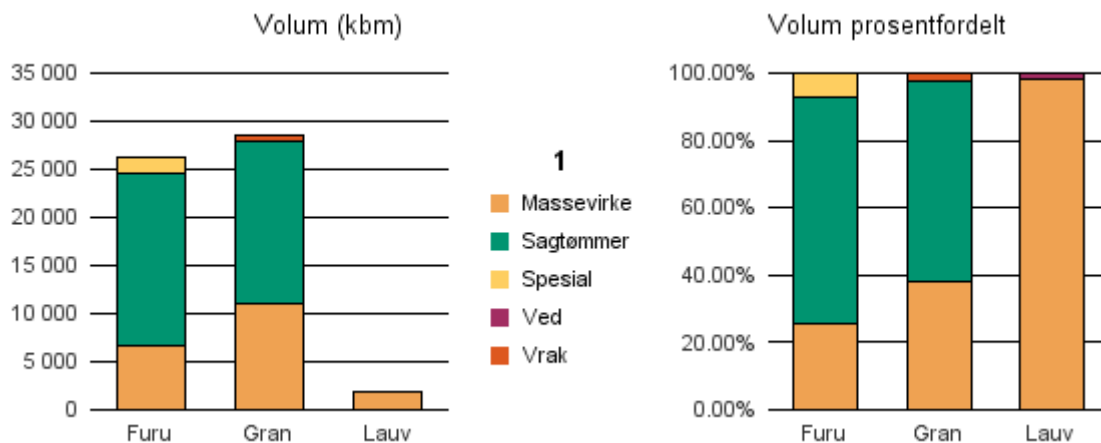

Gjennomsnittspris 2018 (kr/kbm)

	Massevirke	Sagtømmer	Spesial	Ved
Furu	283	421	681	
Gran	316	544	617	234
Lauv	277			228
Gjennomsnitt:	292	483	649	231

0631 FLESBERG

Volum 2018 (kbm)

	Massevirke	Sagtømmer	Spesial	Ved	Vrak	Sum:
Furu	6 699	17 819	1 757		62	26 337
Gran	10 901	17 006	29		665	28 601
Lauv	1 870			32		1 902
Sum:	19 470	34 825	1 786	32	727	56 840