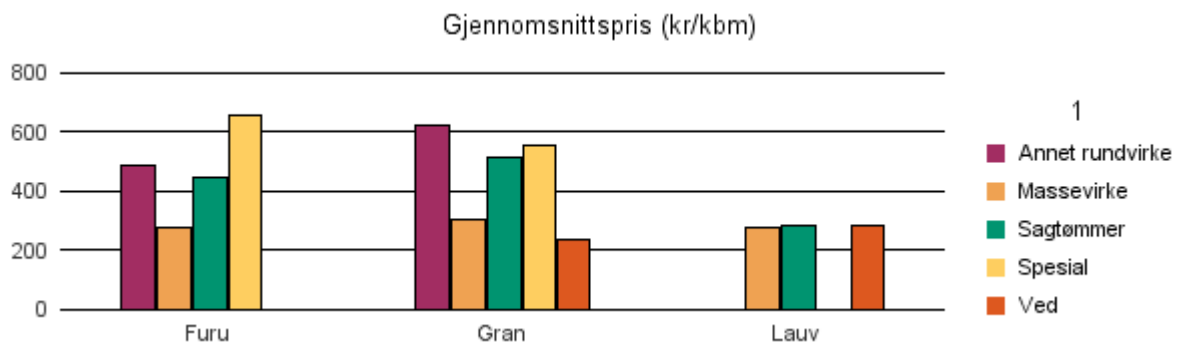

Gjennomsnittspris 2018 (kr/kbm)

	Massevirke	Sagtømmer	Spesial	Ved
Furu	276	446	659	
Gran	301	513	557	234
Lauv	277	286		281
Gjennomsnitt:	285	415	608	258