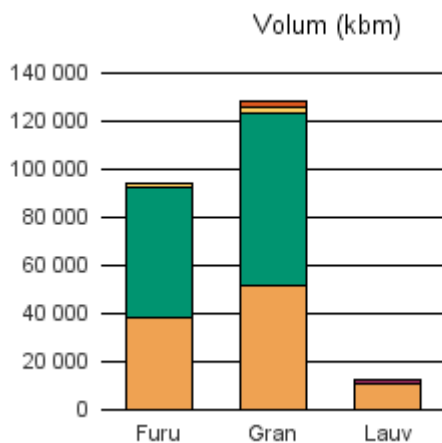

Gjennomsnittspris 2018 (kr/kbm)

	Massevirke	Sagtømmer	Spesial	Ved
Furu	282	406	711	
Gran	327	551		
Lauv	271	290		326
Gjennomsnitt:	293	416	711	326

0604 KONGSBERG

Volum 2018 (kbm)

	Massevirke	Sagtømmer	Spesial	Ved	Vrak	Sum:
Furu	6 899	11 645	1 211		56	19 811
Gran	17 045	26 486	125		784	44 440
Lauv	1 242	68		133		1 443
Sum:	25 186	38 199	1 336	133	840	65 694

Gjennomsnittspris 2018 (kr/kbm)

	Massevirke	Sagtømmer	Spesial	Ved
Furu	279	440	679	
Gran	302	516	593	
Lauv	275	277		275
Gjennomsnitt:	285	411	636	275

0605 RINGERIKE

Volum 2018 (kbm)

	Massevirke	Sagtømmer	Spesial	Ved	Vrak	Sum:
Furu	38 497	53 630	2 009		243	94 379
Gran	51 172	72 406	2 192		2 877	128 647
Lauv	10 285	241		1 569		12 095
Sum:	99 954	126 277	4 201	1 569	3 120	235 121

Gjennomsnittspris 2018 (kr/kbm)

	Massevirke	Sagtømmer	Spesial	Ved
Furu	285	472	655	
Gran	316	529	566	
Lauv	273	267		265
Gjennomsnitt:	291	423	610	265

0612 HOLE

Volum 2018 (kbm)

	Massevirke	Sagtømmer	Spesial	Ved	Vrak	Sum:
Furu	1 065	740	18		5	1 828
Gran	5 001	6 760	233		203	12 197
Lauv	254					254
Sum:	6 320	7 500	251		208	14 279