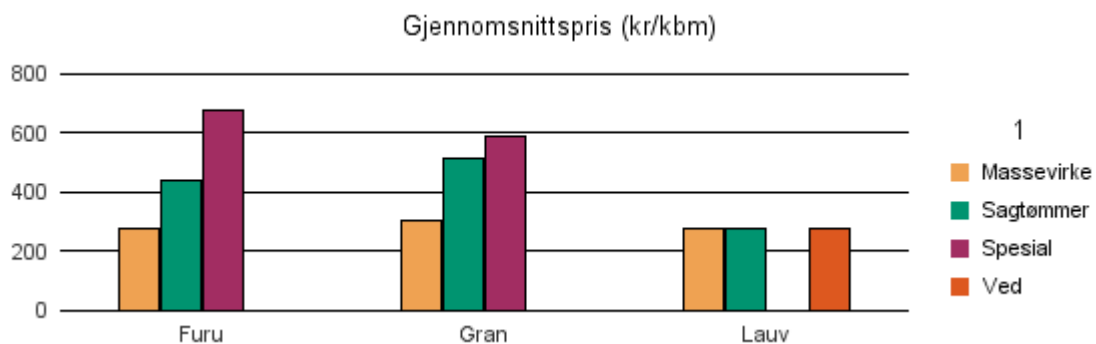

Gjennomsnittspris 2018 (kr/kbm)

	Massevirke	Sagtømmer	Spesial	Ved
Furu	282	406	711	
Gran	327	551		
Lauv	271	290		326
Gjennomsnitt:	293	416	711	326

0604 KONGSBERG

Volum 2018 (kbm)

	Massevirke	Sagtømmer	Spesial	Ved	Vrak	Sum:
Furu	6 899	11 645	1 211		56	19 811
Gran	17 045	26 486	125		784	44 440
Lauv	1 242	68		133		1 443
Sum:	25 186	38 199	1 336	133	840	65 694

Gjennomsnittspris 2018 (kr/kbm)

	Massevirke	Sagtømmer	Spesial	Ved
Furu	279	440	679	
Gran	302	516	593	
Lauv	275	277		275
Gjennomsnitt:	285	411	636	275

0605 RINGERIKE

Volum 2018 (kbm)

	Massevirke	Sagtømmer	Spesial	Ved	Vrak	Sum:
Furu	38 497	53 630	2 009		243	94 379
Gran	51 172	72 406	2 192		2 877	128 647
Lauv	10 285	241		1 569		12 095
Sum:	99 954	126 277	4 201	1 569	3 120	235 121