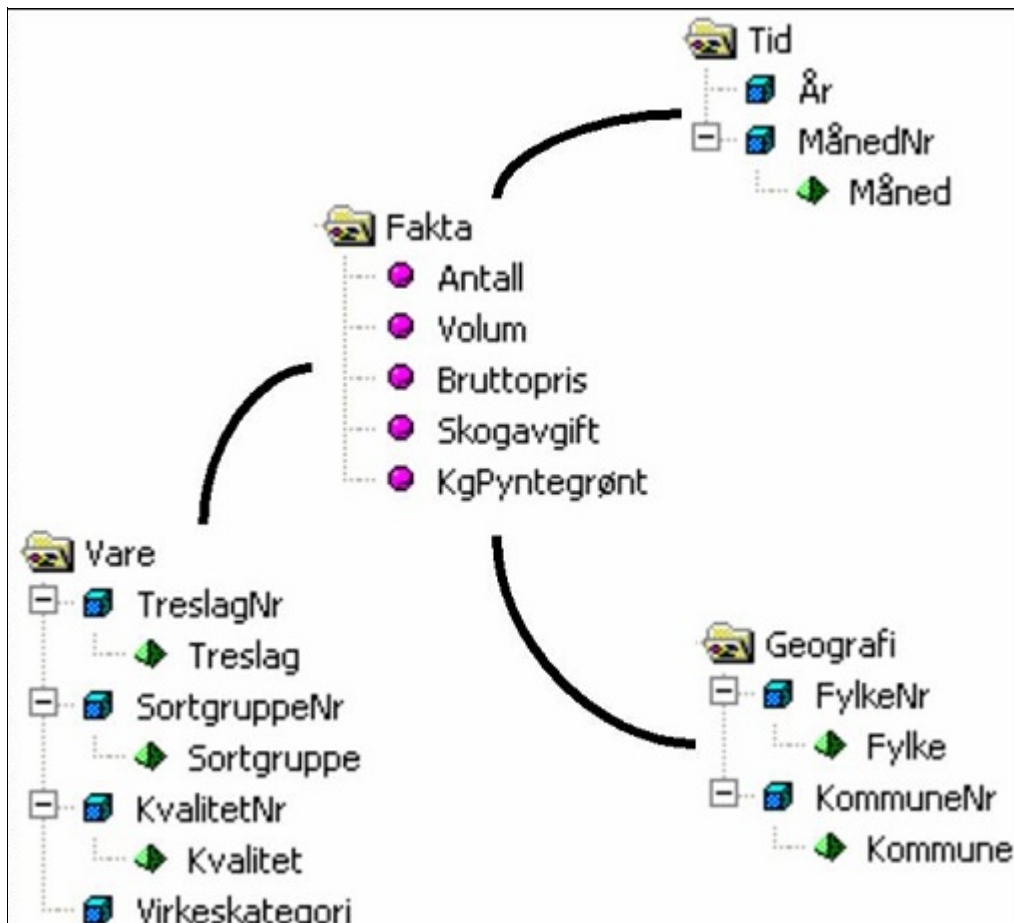

Virkestatistikk fra
SKOG-DATA AS

Buskerud m/kommuner

Dataene i rapporten er hentet fra VSOP-databasen som inneholder virkesdata med tilhørende innbetalinger til skogfond. Den 01.06.2015 tok Landbruksdirektoratet over driften av VSOP. Derfor er data som har kommet via manuell innrapportering (det vil si virke som ikke er offentlig målt) siden 01.05.2015 ikke med i denne statistikken fra Skog-Data.

Rapporten er laget med Business Objects.

Rapportene kan lastes ned fra www.skogdata.no/virkesstatistikk

For mer informasjon, kontakt: helpdesk@skogdata.no

Buskerud

Volum 2018 (kbm)

	Massevirke	Sagtømmer	Spesial	Ved	Vrak	Sum:
Furu	160 151	203 911	10 743		806	375 689
Gran	235 937	364 594	11 703	421	10 696	623 371
Lauv	25 063	617		7 022		32 702
Sum:	421 151	569 122	22 446	7 443	11 502	1 031 762