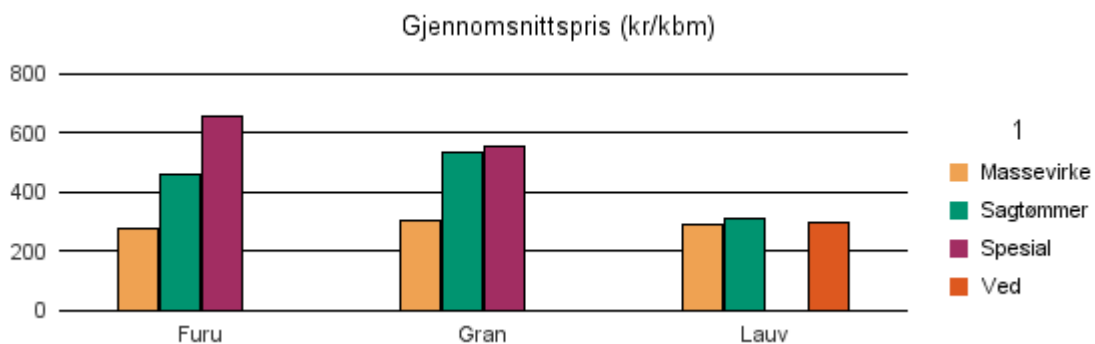

Gjennomsnittspris 2018 (kr/kbm)

	Massevirke	Sagtømmer	Spesial	Ved
Furu	274	458	657	
Gran	305	538	552	
Lauv	291	309		296
Gjennomsnitt:	290	435	604	296