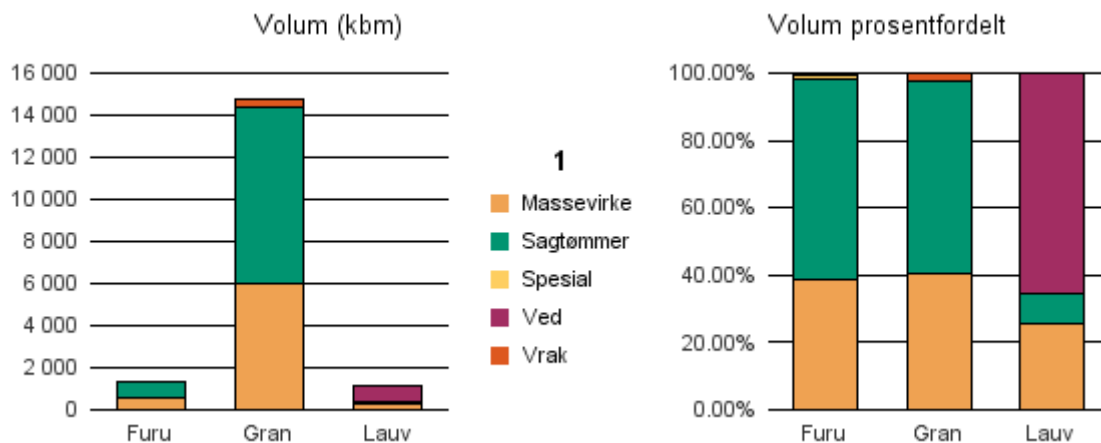

Rapporten er laget med Business Objects.

Rapportene kan lastes ned fra www.skogdata.no/virkesstatistikk

For mer informasjon, kontakt: helpdesk@skogdata.no

Buskerud

Volum 2018 (kbm)

	Massevirke	Sagtømmer	Spesial	Ved	Vrak	Sum:
Furu	160 151	203 911	10 743		806	375 689
Gran	235 937	364 594	11 703	421	10 696	623 371
Lauv	25 063	617		7 022		32 702
Sum:	421 151	569 122	22 446	7 443	11 502	1 031 762

Gjennomsnittspris 2018 (kr/kbm)

	Massevirke	Sagtømmer	Spesial	Ved
Furu	276	446	659	
Gran	301	513	557	234
Lauv	277	286		281
Gjennomsnitt:	285	415	608	258

0602 DRAMMEN

Volum 2018 (kbm)

	Massevirke	Sagtømmer	Spesial	Ved	Vrak	Sum:
Furu	505	784	17		8	1 314
Gran	5 993	8 421			358	14 772
Lauv	274	97		705		1 076
Sum:	6 772	9 302	17	705	366	17 162

Gjennomsnittspris 2018 (kr/kbm)

	Massevirke	Sagtømmer	Spesial	Ved
Furu	282	406	711	
Gran	327	551		
Lauv	271	290		326
Gjennomsnitt:	293	416	711	326

0604 KONGSBERG

Volum 2018 (kbm)

	Massevirke	Sagtømmer	Spesial	Ved	Vrak	Sum:
Furu	6 899	11 645	1 211		56	19 811
Gran	17 045	26 486	125		784	44 440
Lauv	1 242	68		133		1 443
Sum:	25 186	38 199	1 336	133	840	65 694