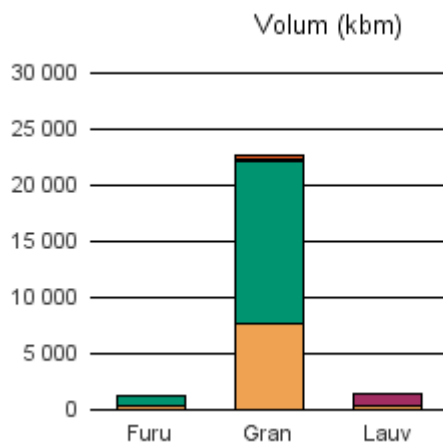

Gjennomsnittspris 2018 (kr/kbm)

	Massevirke	Sagtømmer	Spesial	Ved
Furu	266	465	577	
Gran	280	525		
Lauv	277			
Gjennomsnitt:	274	495	577	

0626 LIER

Volum 2018 (kbm)

	Massevirke	Sagtømmer	Spesial	Ved	Vrak	Sum:
Furu	816	1 603	9		3	2 431
Gran	15 387	32 068	2 099		690	50 244
Lauv	571	30		284		885
Sum:	16 774	33 701	2 108	284	693	53 560

Gjennomsnittspris 2018 (kr/kbm)

	Massevirke	Sagtømmer	Spesial	Ved
Furu	268	445	713	
Gran	307	510	583	
Lauv	271	457		254
Gjennomsnitt:	282	471	648	254

0627 RØYKEN

Volum 2018 (kbm)

	Massevirke	Sagtømmer	Spesial	Ved	Vrak	Sum:
Furu	340	800	1		4	1 145
Gran	7 569	14 608	182		345	22 704
Lauv	220			1 157		1 377
Sum:	8 129	15 408	183	1 157	349	25 226

Gjennomsnittspris 2018 (kr/kbm)

	Massevirke	Sagtømmer	Spesial	Ved
Furu	265	441	673	
Gran	273	486	595	
Lauv	260			270
Gjennomsnitt:	266	464	634	270

0628 HURUM

Volum 2018 (kbm)

	Massevirke	Sagtømmer	Spesial	Ved	Vrak	Sum:
Furu	2 541	3 397	9		11	5 958
Gran	6 996	14 232	289	421	357	22 295
Lauv	291			544		835
Sum:	9 828	17 629	298	965	368	29 088