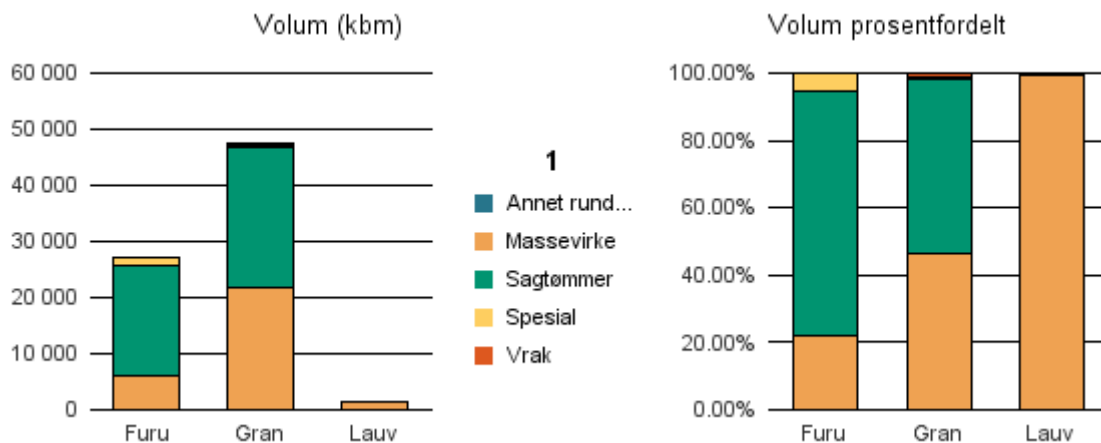

Gjennomsnittspris 2018 (kr/kbm)

	Massevirke	Sagtømmer	Spesial	Ved
Furu	242	432	573	
Gran	250	497	472	
Gjennomsnitt:	246	464	522	

0621 SIGDAL

Volum 2018 (kbm)

	Massevirke	Sagtømmer	Spesial	Ved	Vrak	Sum:
Furu	5 941	19 693	1 414		71	27 119
Gran	21 871	24 712	425		489	47 517
Lauv	1 320	7				1 327
Sum:	29 132	44 412	1 839		560	75 963

Gjennomsnittspris 2018 (kr/kbm)

	Massevirke	Sagtømmer	Spesial	Ved
Furu	271	457	663	
Gran	290	520	580	
Lauv	274	281		
Gjennomsnitt:	278	419	621	

0622 KRØDSHERAD

Volum 2018 (kbm)

	Massevirke	Sagtømmer	Spesial	Ved	Vrak	Sum:
Furu	5 337	8 905	508		35	14 785
Gran	13 597	16 153	682		513	30 945
Lauv	1 838					1 838
Sum:	20 772	25 058	1 190		548	47 568