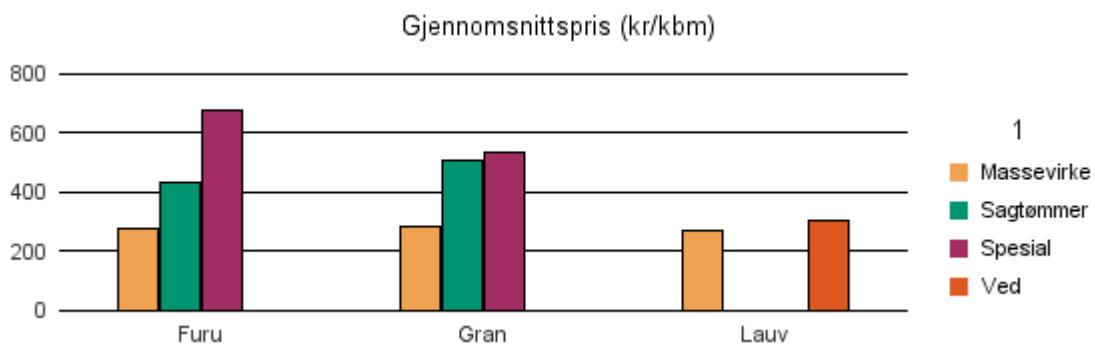

Gjennomsnittspris 2018 (kr/kbm)

	Massevirke	Sagtømmer	Spesial	Ved
Furu	272	465	612	
Gran	288	504	527	
Lauv	253			
Gjennomsnitt:	271	485	569	

0615 FLÅ

Volum 2018 (kbm)

	Massevirke	Sagtømmer	Spesial	Ved	Vrak	Sum:
Furu	3 459	4 137	95		19	7 710
Gran	7 808	8 463	137		311	16 719
Lauv	693			141		834
Sum:	11 960	12 600	232	141	330	25 263

Gjennomsnittspris 2018 (kr/kbm)

	Massevirke	Sagtømmer	Spesial	Ved
Furu	274	432	681	
Gran	285	510	532	
Lauv	267			301
Gjennomsnitt:	275	471	607	301

0616 NES I BUSKERUD

Volum 2018 (kbm)

	Massevirke	Sagtømmer	Spesial	Ved	Vrak	Sum:
Furu	29 529	12 942	248		46	42 765
Gran	2 642	10 265	2 166		105	15 178
Lauv	208			215		423
Sum:	32 379	23 207	2 414	215	151	58 366