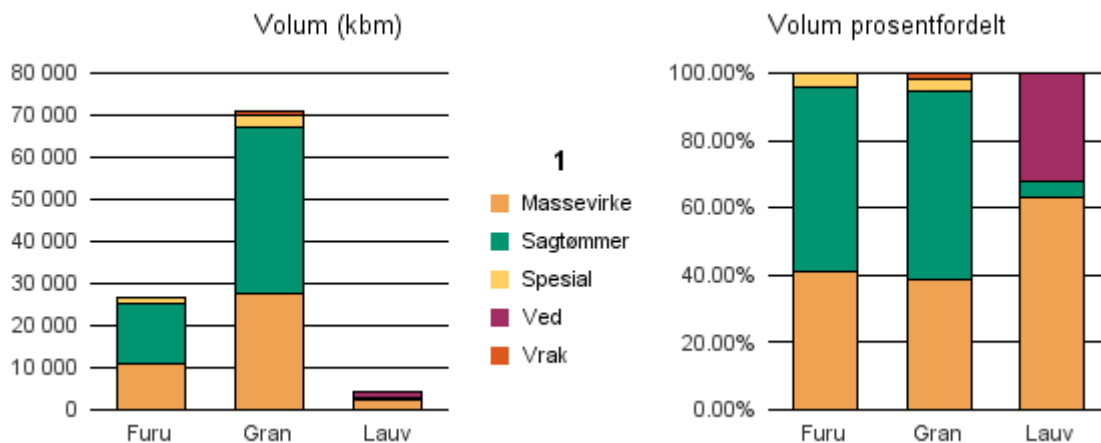

Gjennomsnittspris 2018 (kr/kbm)

	Massevirke	Sagtømmer	Spesial	Ved
Furu	272	469	676	
Gran	305	530	553	
Lauv	286			
Gjennomsnitt:	288	499	615	

0623 MODUM

Volum 2018 (kbm)

	Massevirke	Sagtømmer	Spesial	Ved	Vrak	Sum:
Furu	10 747	14 555	1 050		46	26 398
Gran	27 521	39 765	2 518		1 111	70 915
Lauv	2 475	172		1 272		3 919
Sum:	40 743	54 492	3 568	1 272	1 157	101 232