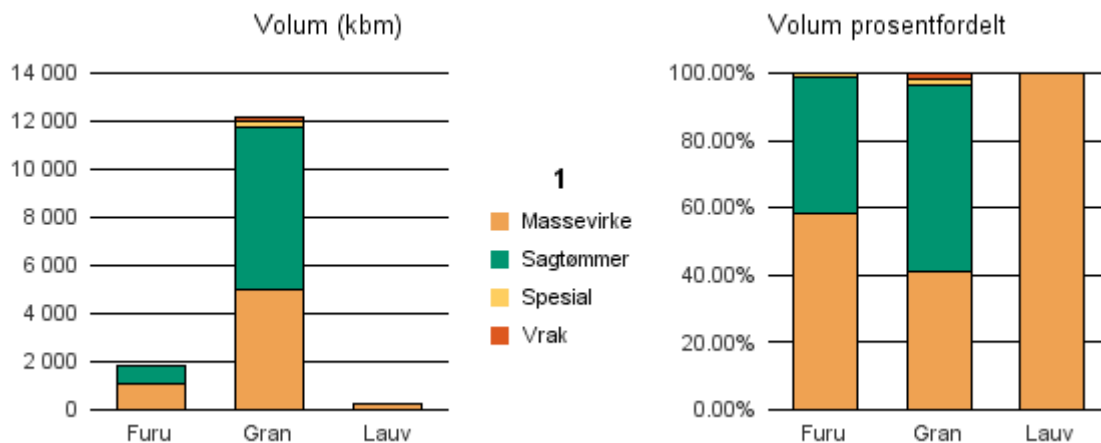

Gjennomsnittspris 2018 (kr/kbm)

	Massevirke	Sagtømmer	Spesial	Ved
Furu	285	472	655	
Gran	316	529	566	
Lauv	273	267		265
Gjennomsnitt:	291	423	610	265

0612 HOLE

Volum 2018 (kbm)

	Massevirke	Sagtømmer	Spesial	Ved	Vrak	Sum:
Furu	1 065	740	18		5	1 828
Gran	5 001	6 760	233		203	12 197
Lauv	254					254
Sum:	6 320	7 500	251		208	14 279