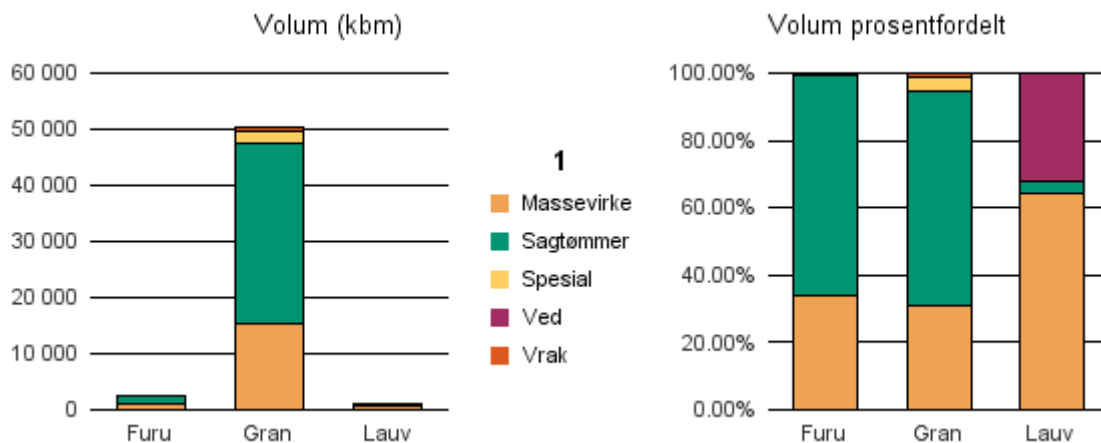

Gjennomsnittspris 2018 (kr/kbm)

	Massevirke	Sagtømmer	Spesial	Ved
Furu	266	465	577	
Gran	280	525		
Lauv	277			
Gjennomsnitt:	274	495	577	

0626 LIER

Volum 2018 (kbm)

	Massevirke	Sagtømmer	Spesial	Ved	Vrak	Sum:
Furu	816	1 603	9		3	2 431
Gran	15 387	32 068	2 099		690	50 244
Lauv	571	30		284		885
Sum:	16 774	33 701	2 108	284	693	53 560

Gjennomsnittspris 2018 (kr/kbm)

	Massevirke	Sagtømmer	Spesial	Ved
Furu	268	445	713	
Gran	307	510	583	
Lauv	271	457		254
Gjennomsnitt:	282	471	648	254

0627 RØYKEN

Volum 2018 (kbm)

	Massevirke	Sagtømmer	Spesial	Ved	Vrak	Sum:
Furu	340	800	1		4	1 145
Gran	7 569	14 608	182		345	22 704
Lauv	220			1 157		1 377
Sum:	8 129	15 408	183	1 157	349	25 226