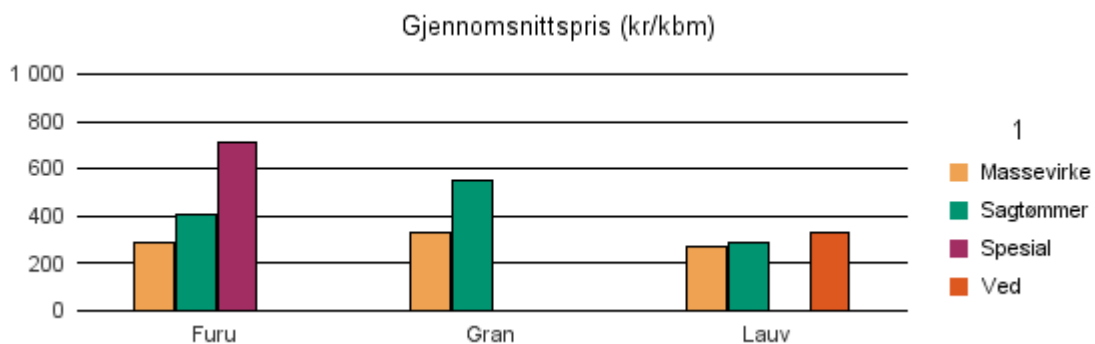

Rapporten er laget med Business Objects.

Rapportene kan lastes ned fra www.skogdata.no/virkesstatistikk

For mer informasjon, kontakt: helpdesk@skogdata.no

Buskerud

Volum 2018 (kbm)

	Massevirke	Sagtømmer	Spesial	Ved	Vrak	Sum:
Furu	160 151	203 911	10 743		806	375 689
Gran	235 937	364 594	11 703	421	10 696	623 371
Lauv	25 063	617		7 022		32 702
Sum:	421 151	569 122	22 446	7 443	11 502	1 031 762

Gjennomsnittspris 2018 (kr/kbm)

	Massevirke	Sagtømmer	Spesial	Ved
Furu	276	446	659	
Gran	301	513	557	234
Lauv	277	286		281
Gjennomsnitt:	285	415	608	258

0602 DRAMMEN

Volum 2018 (kbm)

	Massevirke	Sagtømmer	Spesial	Ved	Vrak	Sum:
Furu	505	784	17		8	1 314
Gran	5 993	8 421			358	14 772
Lauv	274	97		705		1 076
Sum:	6 772	9 302	17	705	366	17 162

Gjennomsnittspris 2018 (kr/kbm)

	Massevirke	Sagtømmer	Spesial	Ved
Furu	282	406	711	
Gran	327	551		
Lauv	271	290		326
Gjennomsnitt:	293	416	711	326

0604 KONGSBERG

Volum 2018 (kbm)

	Massevirke	Sagtømmer	Spesial	Ved	Vrak	Sum:
Furu	6 899	11 645	1 211		56	19 811
Gran	17 045	26 486	125		784	44 440
Lauv	1 242	68		133		1 443
Sum:	25 186	38 199	1 336	133	840	65 694