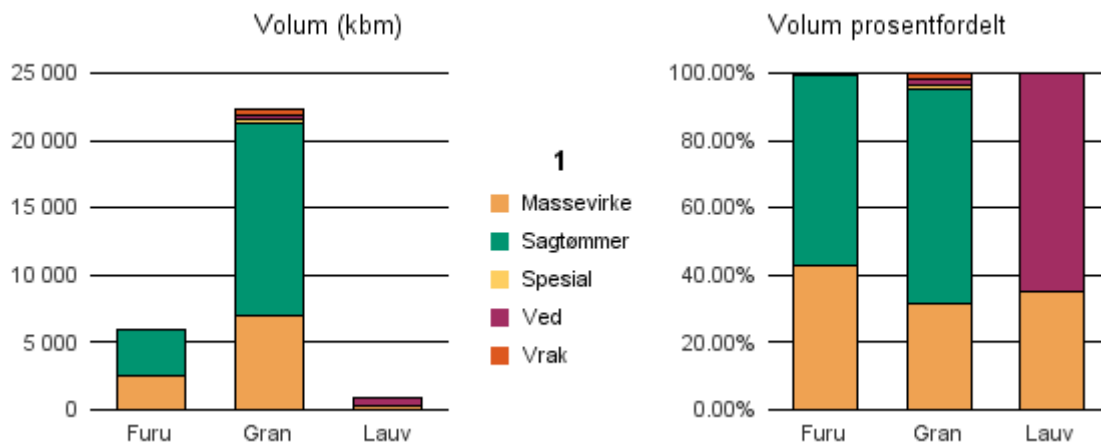

Gjennomsnittspris 2018 (kr/kbm)

	Massevirke	Sagtømmer	Spesial	Ved
Furu	265	441	673	
Gran	273	486	595	
Lauv	260			270
Gjennomsnitt:	266	464	634	270

0628 HURUM

Volum 2018 (kbm)

	Massevirke	Sagtømmer	Spesial	Ved	Vrak	Sum:
Furu	2 541	3 397	9		11	5 958
Gran	6 996	14 232	289	421	357	22 295
Lauv	291			544		835
Sum:	9 828	17 629	298	965	368	29 088