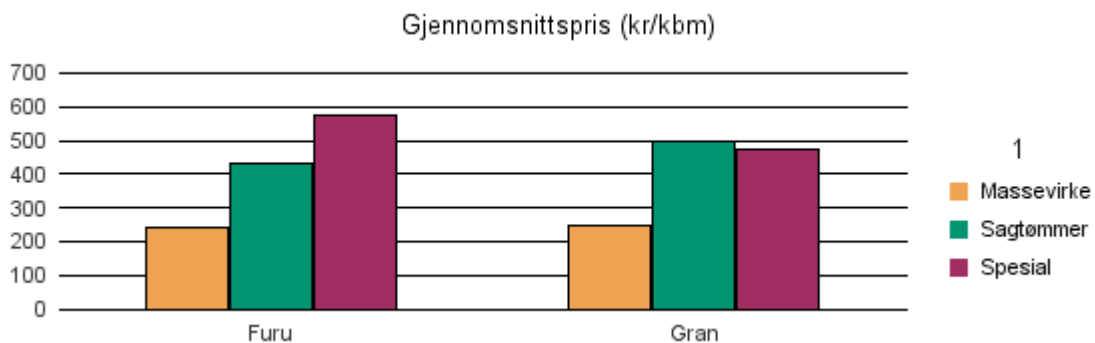

Gjennomsnittspris 2018 (kr/kbm)

	Massevirke	Sagtømmer	Spesial	Ved
Furu	242	432	573	
Gran	250	497	472	
Gjennomsnitt:	246	464	522