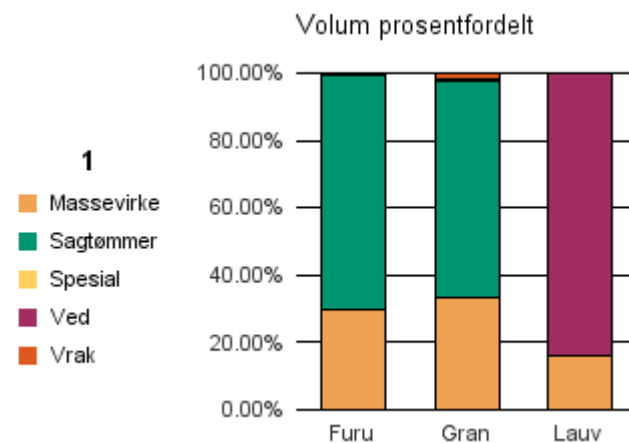

Gjennomsnittspris 2018 (kr/kbm)

	Massevirke	Sagtømmer	Spesial	Ved
Furu	268	445	713	
Gran	307	510	583	
Lauv	271	457		254
Gjennomsnitt:	282	471	648	254

0627 RØYKEN

Volum 2018 (kbm)

	Massevirke	Sagtømmer	Spesial	Ved	Vrak	Sum:
Furu	340	800	1		4	1 145
Gran	7 569	14 608	182		345	22 704
Lauv	220			1 157		1 377
Sum:	8 129	15 408	183	1 157	349	25 226