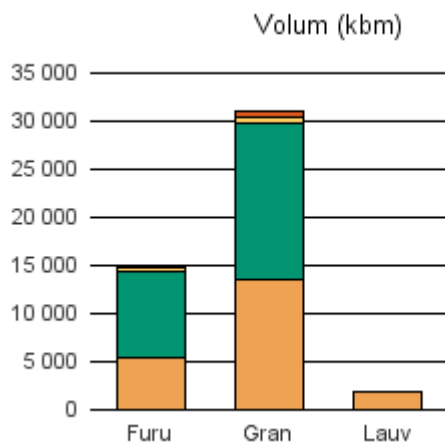

Gjennomsnittspris 2018 (kr/kbm)

	Massevirke	Sagtømmer	Spesial	Ved
Furu	242	432	573	
Gran	250	497	472	
Gjennomsnitt:	246	464	522	

0621 SIGDAL

Volum 2018 (kbm)

	Massevirke	Sagtømmer	Spesial	Ved	Vrak	Sum:
Furu	5 941	19 693	1 414		71	27 119
Gran	21 871	24 712	425		489	47 517
Lauv	1 320	7				1 327
Sum:	29 132	44 412	1 839		560	75 963

Gjennomsnittspris 2018 (kr/kbm)

	Massevirke	Sagtømmer	Spesial	Ved
Furu	271	457	663	
Gran	290	520	580	
Lauv	274	281		
Gjennomsnitt:	278	419	621	

0622 KRØDSHERAD

Volum 2018 (kbm)

	Massevirke	Sagtømmer	Spesial	Ved	Vrak	Sum:
Furu	5 337	8 905	508		35	14 785
Gran	13 597	16 153	682		513	30 945
Lauv	1 838					1 838
Sum:	20 772	25 058	1 190		548	47 568

Gjennomsnittspris 2018 (kr/kbm)

	Massevirke	Sagtømmer	Spesial	Ved
Furu	272	469	676	
Gran	305	530	553	
Lauv	286			
Gjennomsnitt:	288	499	615	

0623 MODUM

Volum 2018 (kbm)

	Massevirke	Sagtømmer	Spesial	Ved	Vrak	Sum:
Furu	10 747	14 555	1 050		46	26 398
Gran	27 521	39 765	2 518		1 111	70 915
Lauv	2 475	172		1 272		3 919
Sum:	40 743	54 492	3 568	1 272	1 157	101 232