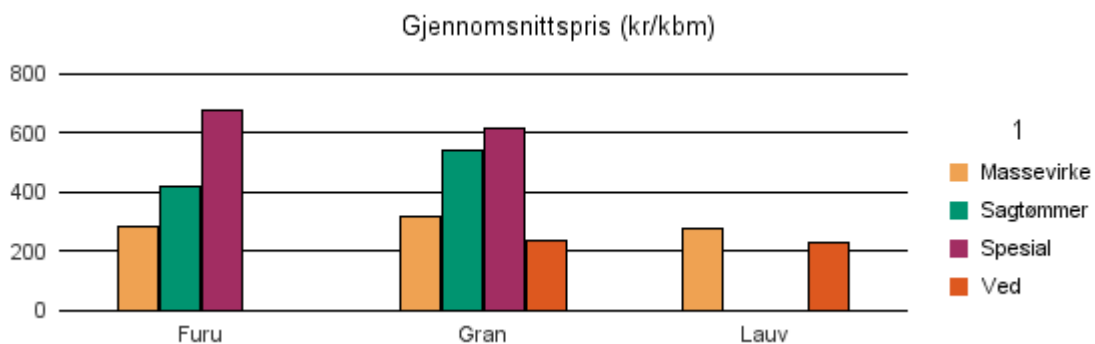

Gjennomsnittspris 2018 (kr/kbm)

	Massevirke	Sagtømmer	Spesial	Ved
Furu	283	421	681	
Gran	316	544	617	234
Lauv	277			228
Gjennomsnitt:	292	483	649	231