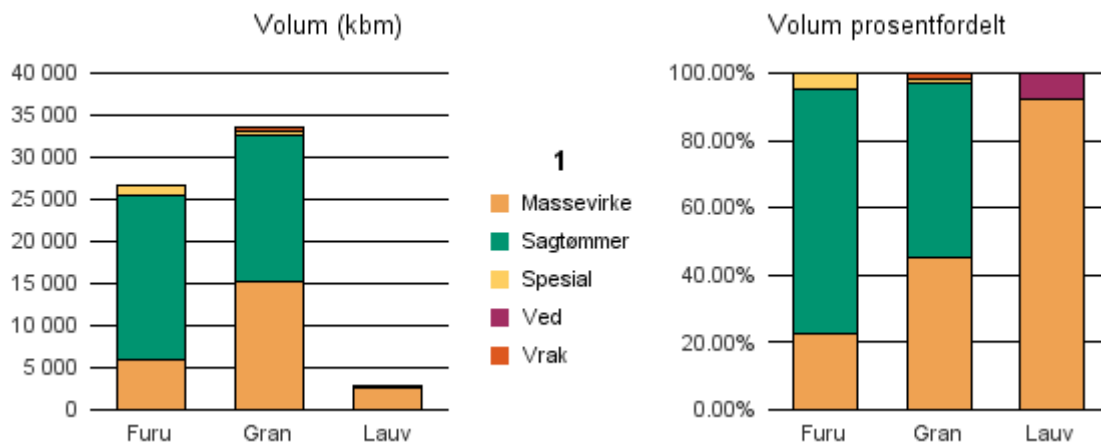

Gjennomsnittspris 2018 (kr/kbm)

	Massevirke	Sagtømmer	Spesial	Ved
Furu	279	468	713	
Gran	309	501	558	
Lauv	280	284		316
Gjennomsnitt:	289	418	636	316

0624 ØVRE EIKER

Volum 2018 (kbm)

	Massevirke	Sagtømmer	Spesial	Ved	Vrak	Sum:
Furu	5 941	19 488	1 184		42	26 655
Gran	15 159	17 516	342		559	33 576
Lauv	2 619	2		218		2 839
Sum:	23 719	37 006	1 526	218	601	63 070