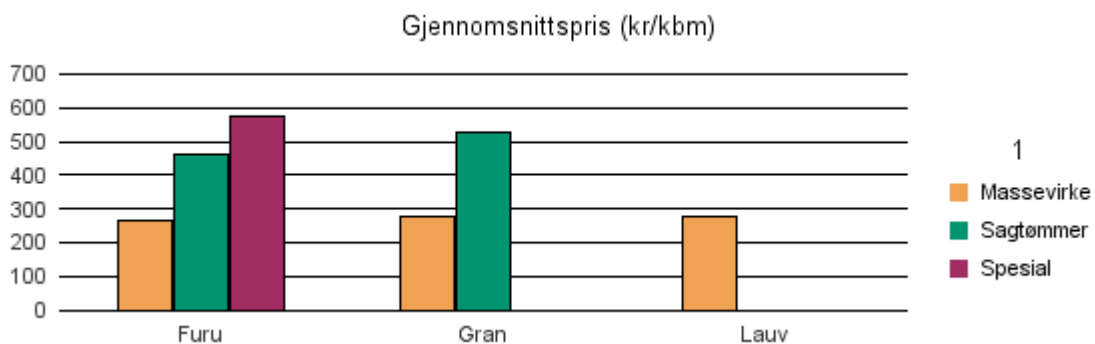

Gjennomsnittspris 2018 (kr/kbm)

	Massevirke	Sagtømmer	Spesial	Ved
Furu	266	465	577	
Gran	280	525		
Lauv	277			
Gjennomsnitt:	274	495	577