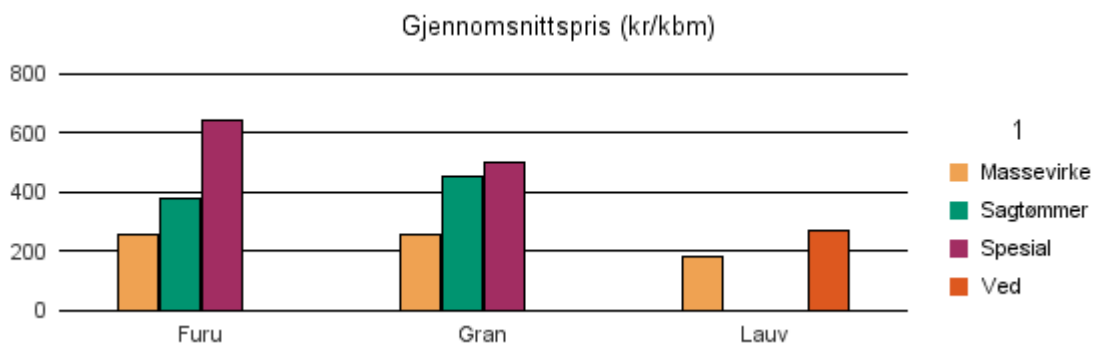

Gjennomsnittspris 2018 (kr/kbm)

	Massevirke	Sagtømmer	Spesial	Ved
Furu	296	419	659	
Gran	292	491	517	
Lauv	258			313
Gjennomsnitt:	282	455	588	313

0617 GOL

Volum 2018 (kbm)

	Massevirke	Sagtømmer	Spesial	Ved	Vrak	Sum:
Furu	14 830	3 740	49		9	18 628
Gran	459	9 493	101		24	10 077
Lauv	29			370		399
Sum:	15 318	13 233	150	370	33	29 104

Gjennomsnittspris 2018 (kr/kbm)

	Massevirke	Sagtømmer	Spesial	Ved
Furu	258	380	641	
Gran	255	450	501	
Lauv	184			270
Gjennomsnitt:	232	415	571	270

0618 HEMSEDAL

Volum 2018 (kbm)

	Massevirke	Sagtømmer	Spesial	Ved	Vrak	Sum:
Furu	2 936	669	3		2	3 610
Gran		1 272			0	1 272
Sum:	2 936	1 941	3		2	4 882