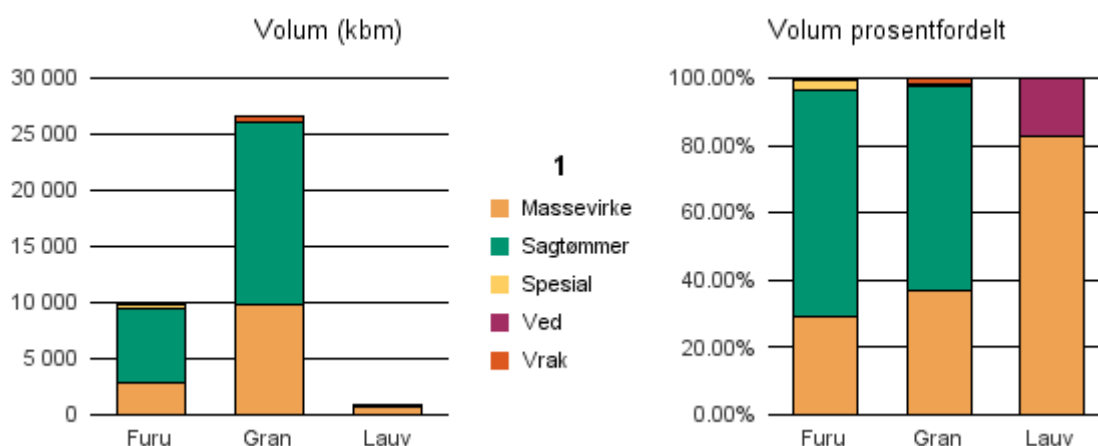

Gjennomsnittspris 2018 (kr/kbm)

	Massevirke	Sagtømmer	Spesial	Ved
Furu	278	431	656	
Gran	284	512	605	
Lauv	288			270
Gjennomsnitt:	283	472	630	270

0632 ROLLAG

Volum 2018 (kbm)

	Massevirke	Sagtømmer	Spesial	Ved	Vrak	Sum:
Furu	2 816	6 591	311		33	9 751
Gran	9 857	16 124	102		523	26 606
Lauv	753			160		913
Sum:	13 426	22 715	413	160	556	37 270