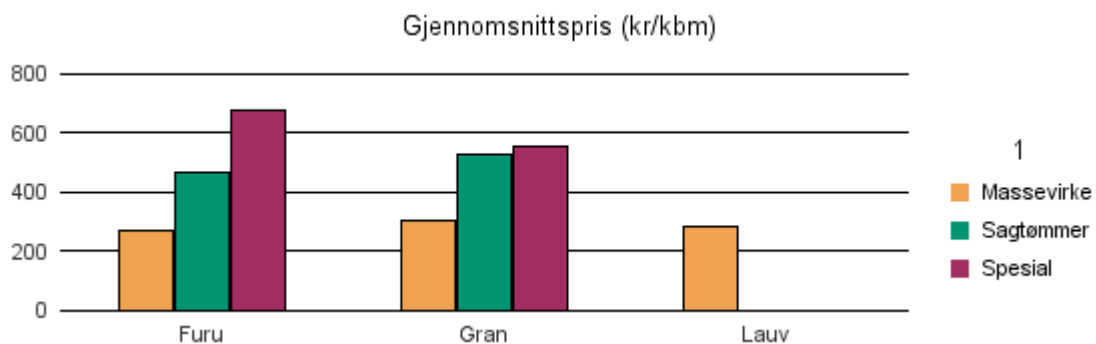

Gjennomsnittspris 2018 (kr/kbm)

	Massevirke	Sagtømmer	Spesial	Ved
Furu	272	469	676	
Gran	305	530	553	
Lauv	286			
Gjennomsnitt:	288	499	615