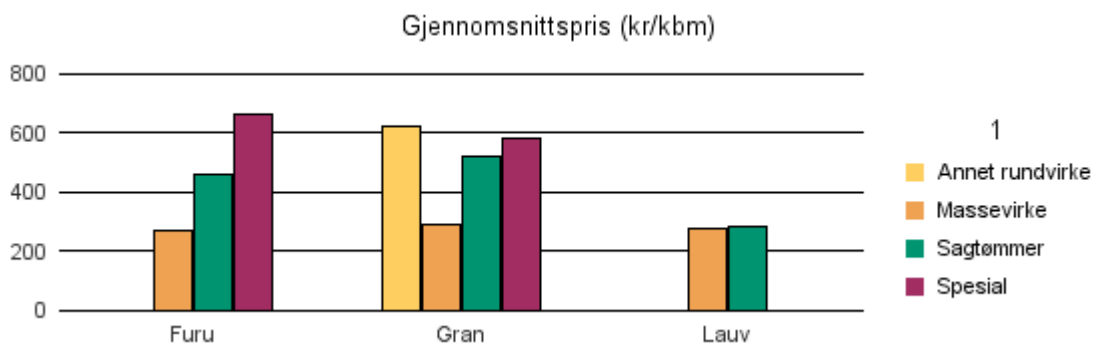

Gjennomsnittspris 2018 (kr/kbm)

	Massevirke	Sagtømmer	Spesial	Ved
Furu	271	457	663	
Gran	290	520	580	
Lauv	274	281		
Gjennomsnitt:	278	419	621