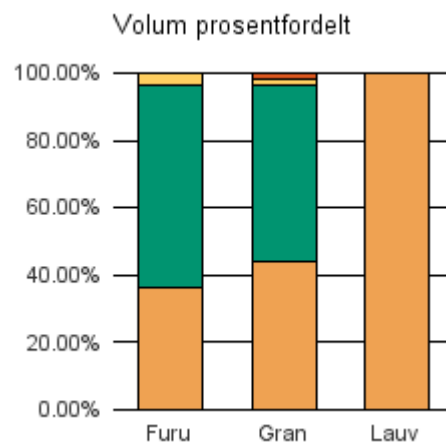

Gjennomsnittspris 2018 (kr/kbm)

	Massevirke	Sagtømmer	Spesial	Ved
Furu	242	432	573	
Gran	250	497	472	
Gjennomsnitt:	246	464	522	

0621 SIGDAL

Volum 2018 (kbm)

	Massevirke	Sagtømmer	Spesial	Ved	Vrak	Sum:
Furu	5 941	19 693	1 414		71	27 119
Gran	21 871	24 712	425		489	47 517
Lauv	1 320	7				1 327
Sum:	29 132	44 412	1 839		560	75 963

Gjennomsnittspris 2018 (kr/kbm)

	Massevirke	Sagtømmer	Spesial	Ved
Furu	271	457	663	
Gran	290	520	580	
Lauv	274	281		
Gjennomsnitt:	278	419	621	

0622 KRØDSHERAD

Volum 2018 (kbm)

	Massevirke	Sagtømmer	Spesial	Ved	Vrak	Sum:
Furu	5 337	8 905	508		35	14 785
Gran	13 597	16 153	682		513	30 945
Lauv	1 838					1 838
Sum:	20 772	25 058	1 190		548	47 568

Gjennomsnittspris 2018 (kr/kbm)

	Massevirke	Sagtømmer	Spesial	Ved
Furu	272	469	676	
Gran	305	530	553	
Lauv	286			
Gjennomsnitt:	288	499	615	

0623 MODUM

Volum 2018 (kbm)

	Massevirke	Sagtømmer	Spesial	Ved	Vrak	Sum:
Furu	10 747	14 555	1 050		46	26 398
Gran	27 521	39 765	2 518		1 111	70 915
Lauv	2 475	172		1 272		3 919
Sum:	40 743	54 492	3 568	1 272	1 157	101 232