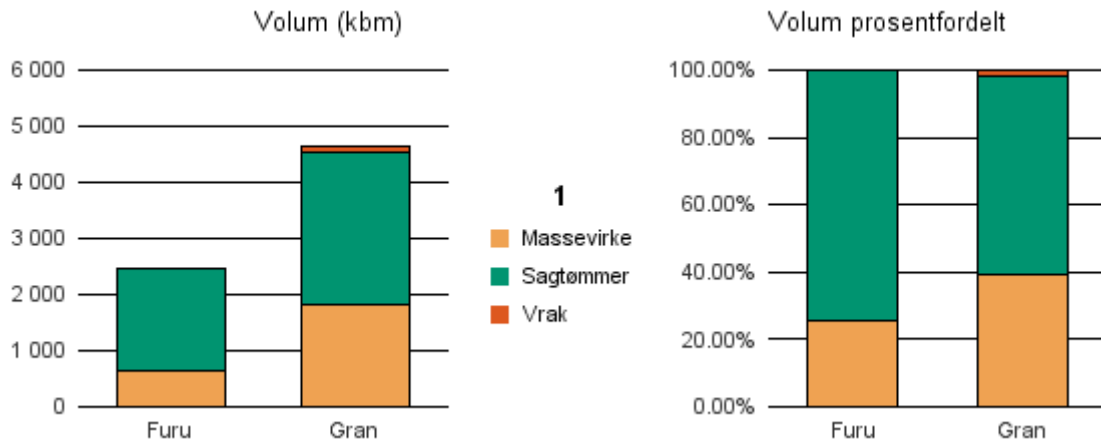

Gjennomsnittspris 2018 (kr/kbm)

	Massevirke	Sagtømmer	Spesial	Ved
Furu	278	403	616	
Gran	281	477	789	
Lauv	238			313
Gjennomsnitt:	265	440	703	313

0938 BYGLAND

Volum 2018 (kbm)

	Massevirke	Sagtømmer	Spesial	Ved	Vrak	Sum:
Furu	937	1 525	96		0	2 558
Gran	1 253	2 502	28		25	3 808
Lauv				39		39
Sum:	2 190	4 027	124	39	25	6 405

Gjennomsnittspris 2018 (kr/kbm)

	Massevirke	Sagtømmer	Spesial	Ved
Furu	224	390	671	
Gran	236	465	714	
Lauv				298
Gjennomsnitt:	230	427	692	298

0940 VALLE

Volum 2018 (kbm)

	Massevirke	Sagtømmer	Spesial	Ved	Vrak	Sum:
Furu	634	1 827			1	2 462
Gran	1 826	2 719			95	4 640
Sum:	2 460	4 546			96	7 102