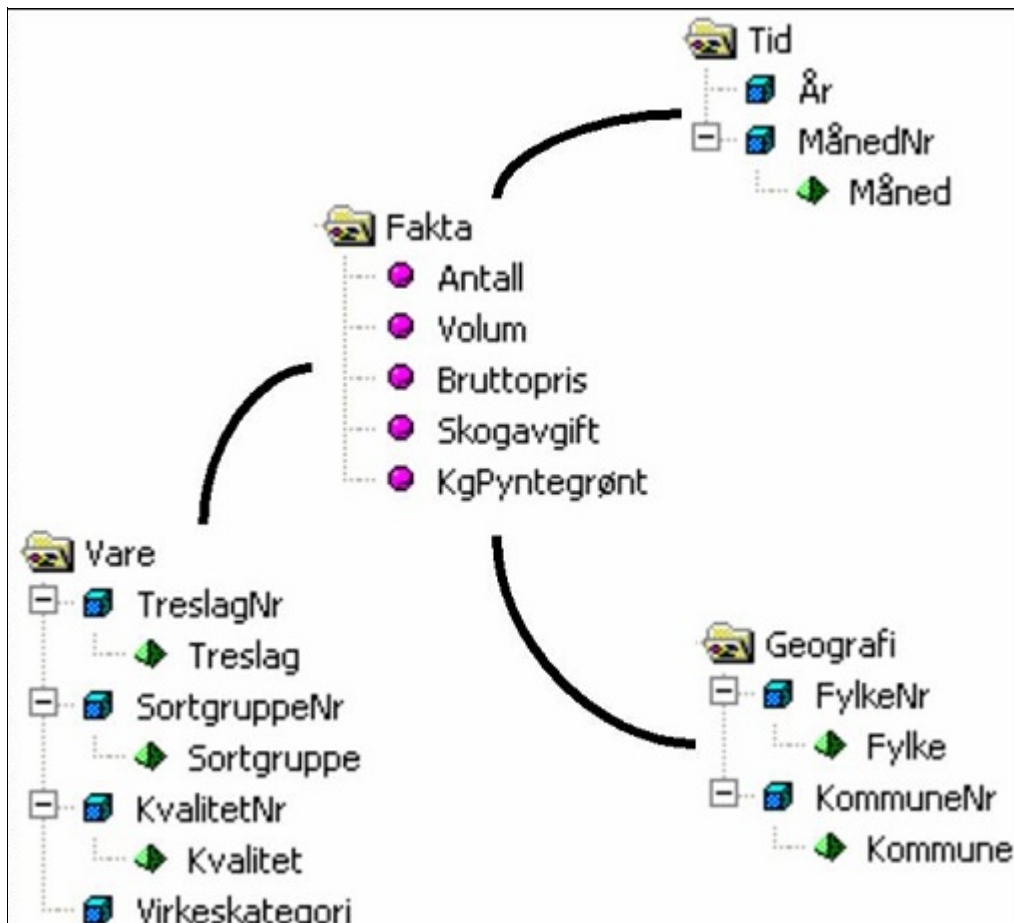

Virkestatistikk fra
SKOG-DATA AS

Aust-Agder m/kommuner

Dataene i rapporten er hentet fra VSOP-databasen som inneholder virkesdata med tilhørende innbetalinger til skogfond. Den 01.06.2015 tok Landbruksdirektoratet over driften av VSOP. Derfor er data som har kommet via manuell innrapportering (det vil si virke som ikke er offentlig målt) siden 01.05.2015 ikke med i denne statistikken fra Skog-Data.

Rapporten er laget med Business Objects.

Rapportene kan lastes ned fra www.skogdata.no/virkesstatistikk

For mer informasjon, kontakt: helpdesk@skogdata.no

Aust-Agder

Volum 2018 (kbm)

	Massevirke	Sagtømmer	Spesial	Ved	Vrak	Sum:
Furu	44 021	129 350	3 124		1 066	177 561
Gran	61 913	141 997	224	18	4 356	208 566
Lauv	8 544	184		2 639		11 367
Sum:	114 478	271 531	3 348	2 657	5 422	397 494