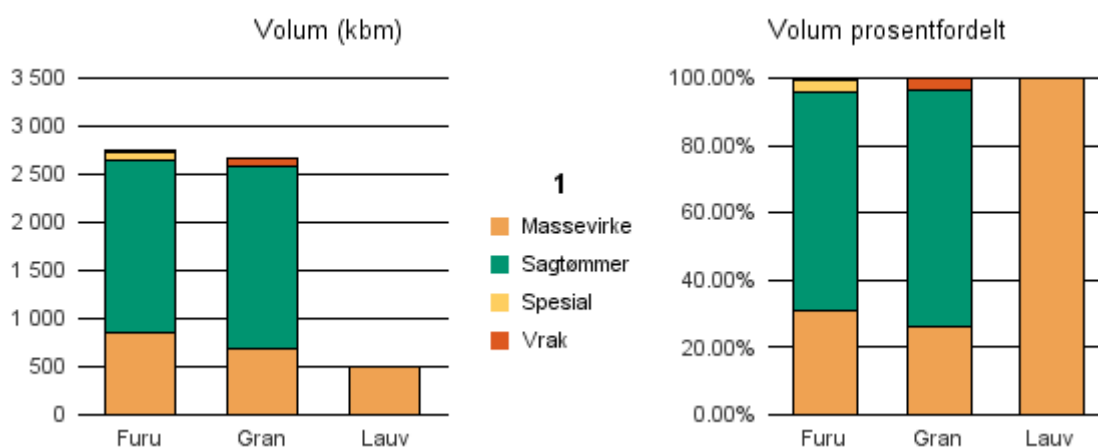

Gjennomsnittspris 2018 (kr/kbm)

	Massevirke	Sagtømmer	Spesial	Ved
Furu	285	418	515	
Gran	303	477	649	
Lauv	228			260
Gjennomsnitt:	272	448	582	260

0926 LILLESAND

Volum 2018 (kbm)

	Massevirke	Sagtømmer	Spesial	Ved	Vrak	Sum:
Furu	845	1 795	96		23	2 759
Gran	690	1 889			91	2 670
Lauv	493					493
Sum:	2 028	3 684	96		114	5 922