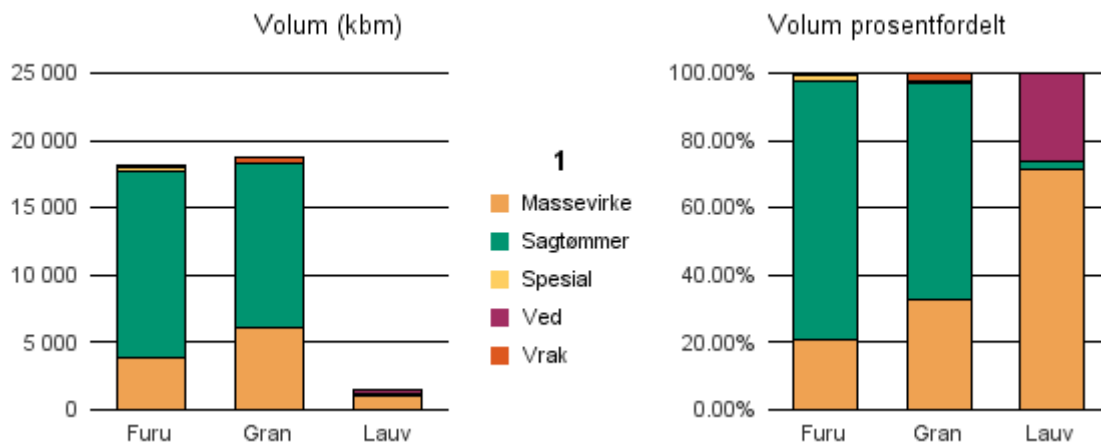

Gjennomsnittspris 2018 (kr/kbm)

	Massevirke	Sagtømmer	Spesial	Ved
Furu	285	403	597	
Gran	293	471		
Lauv	221	518		240
Gjennomsnitt:	266	464	597	240

0911 GJERSTAD

Volum 2018 (kbm)

	Massevirke	Sagtømmer	Spesial	Ved	Vrak	Sum:
Furu	3 398	11 726	253		130	15 507
Gran	3 934	9 101			407	13 442
Lauv	1 891	12		187		2 090
Sum:	9 223	20 839	253	187	537	31 039

Gjennomsnittspris 2018 (kr/kbm)

	Massevirke	Sagtømmer	Spesial	Ved
Furu	279	423	585	
Gran	286	465		
Lauv	248	294		257
Gjennomsnitt:	271	394	585	257

0912 VEGÅRSHEI

Volum 2018 (kbm)

	Massevirke	Sagtømmer	Spesial	Ved	Vrak	Sum:
Furu	3 771	13 927	357		130	18 185
Gran	6 114	12 116		15	502	18 747
Lauv	1 057	34		384		1 475
Sum:	10 942	26 077	357	399	632	38 407

Gjennomsnittspris 2018 (kr/kbm)

	Massevirke	Sagtømmer	Spesial	Ved
Furu	281	407	646	
Gran	302	467		268
Lauv	239	513		276
Gjennomsnitt:	274	462	646	272

0914 TVEDESTRAND

Volum 2018 (kbm)

	Massevirke	Sagtømmer	Spesial	Ved	Vrak	Sum:
Furu	461	1 430	8		19	1 918
Gran	2 170	6 502			175	8 847
Lauv	441			128		569
Sum:	3 072	7 932	8	128	194	11 334