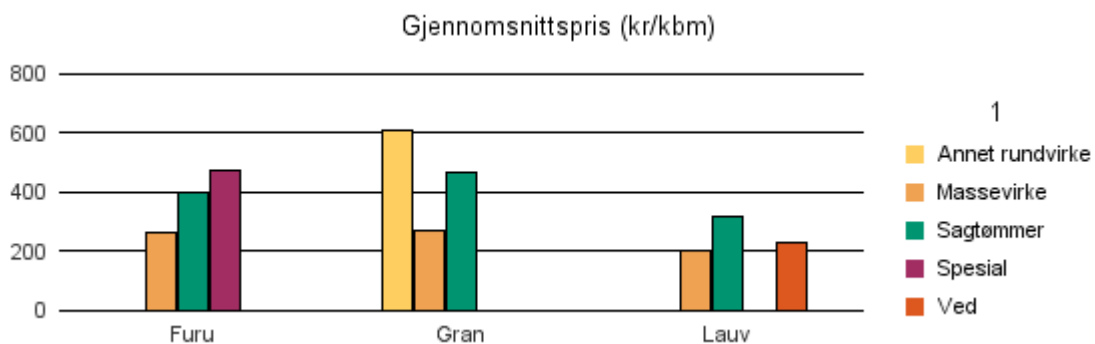

Gjennomsnittspris 2018 (kr/kbm)

	Massevirke	Sagtømmer	Spesial	Ved
Furu	266	399	472	
Gran	268	467		
Lauv	204	320		229
Gjennomsnitt:	246	396	472	229