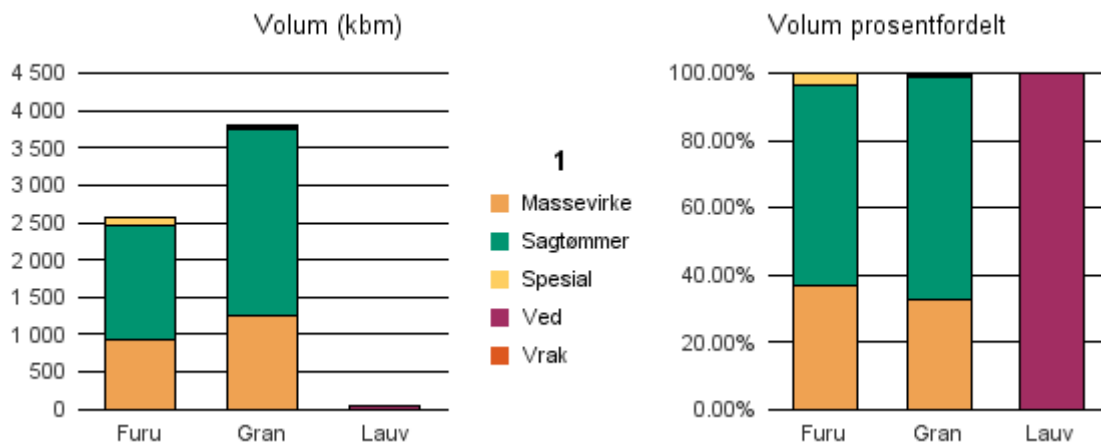

Gjennomsnittspris 2018 (kr/kbm)

	Massevirke	Sagtømmer	Spesial	Ved
Furu	278	403	616	
Gran	281	477	789	
Lauv	238			313
Gjennomsnitt:	265	440	703	313

0938 BYGLAND

Volum 2018 (kbm)

	Massevirke	Sagtømmer	Spesial	Ved	Vrak	Sum:
Furu	937	1 525	96		0	2 558
Gran	1 253	2 502	28		25	3 808
Lauv				39		39
Sum:	2 190	4 027	124	39	25	6 405