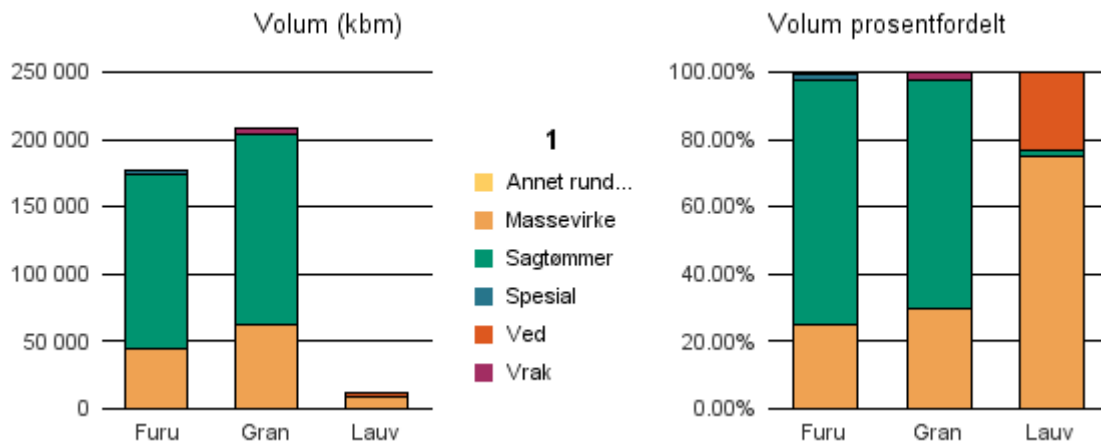

Rapporten er laget med Business Objects.

Rapportene kan lastes ned fra www.skogdata.no/virkesstatistikk

For mer informasjon, kontakt: helpdesk@skogdata.no

Aust-Agder

Volum 2018 (kbm)

	Massevirke	Sagtømmer	Spesial	Ved	Vrak	Sum:
Furu	44 021	129 350	3 124		1 066	177 561
Gran	61 913	141 997	224	18	4 356	208 566
Lauv	8 544	184		2 639		11 367
Sum:	114 478	271 531	3 348	2 657	5 422	397 494

Gjennomsnittspris 2018 (kr/kbm)

	Massevirke	Sagtømmer	Spesial	Ved
Furu	273	409	602	
Gran	281	471	741	274
Lauv	230	477		268
Gjennomsnitt:	261	452	671	271

0901 RISØR

Volum 2018 (kbm)

	Massevirke	Sagtømmer	Spesial	Ved	Vrak	Sum:
Furu	1 855	3 430	46		37	5 368
Gran	3 043	7 127			257	10 427
Lauv	747	76		35		858
Sum:	5 645	10 633	46	35	294	16 653