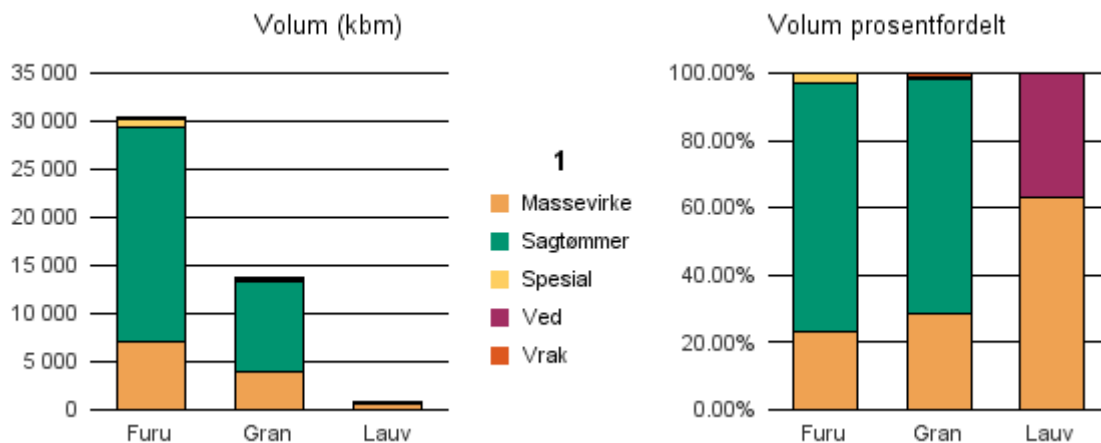

Gjennomsnittspris 2018 (kr/kbm)

	Massevirke	Sagtømmer	Spesial	Ved
Furu	259	412	593	
Gran	280	477		301
Lauv	279			323
Gjennomsnitt:	273	444	593	312

0935 IVELAND

Volum 2018 (kbm)

	Massevirke	Sagtømmer	Spesial	Ved	Vrak	Sum:
Furu	1 637	3 944	84		10	5 675
Gran	1 202	2 249			80	3 531
Lauv	54			34		88
Sum:	2 893	6 193	84	34	90	9 294

Gjennomsnittspris 2018 (kr/kbm)

	Massevirke	Sagtømmer	Spesial	Ved
Furu	267	400	542	
Gran	253	472		
Lauv	199			342
Gjennomsnitt:	239	436	542	342

0937 EVJE OG HORNNES

Volum 2018 (kbm)

	Massevirke	Sagtømmer	Spesial	Ved	Vrak	Sum:
Furu	7 004	22 403	844		55	30 306
Gran	3 896	9 502	29		200	13 627
Lauv	496			290		786
Sum:	11 396	31 905	873	290	255	44 719

Gjennomsnittspris 2018 (kr/kbm)

	Massevirke	Sagtømmer	Spesial	Ved
Furu	278	403	616	
Gran	281	477	789	
Lauv	238			313
Gjennomsnitt:	265	440	703	313

0938 BYGLAND

Volum 2018 (kbm)

	Massevirke	Sagtømmer	Spesial	Ved	Vrak	Sum:
Furu	937	1 525	96		0	2 558
Gran	1 253	2 502	28		25	3 808
Lauv				39		39
Sum:	2 190	4 027	124	39	25	6 405