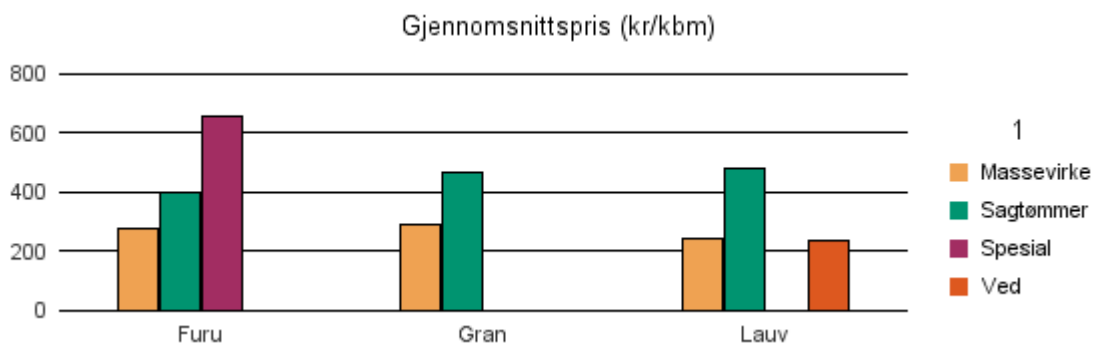

Gjennomsnittspris 2018 (kr/kbm)

	Massevirke	Sagtømmer	Spesial	Ved
Furu	273	409	602	
Gran	281	471	741	274
Lauv	230	477		268
Gjennomsnitt:	261	452	671	271

0901 RISØR

Volum 2018 (kbm)

	Massevirke	Sagtømmer	Spesial	Ved	Vrak	Sum:
Furu	1 855	3 430	46		37	5 368
Gran	3 043	7 127			257	10 427
Lauv	747	76		35		858
Sum:	5 645	10 633	46	35	294	16 653

Gjennomsnittspris 2018 (kr/kbm)

	Massevirke	Sagtømmer	Spesial	Ved
Furu	274	402	654	
Gran	287	469		
Lauv	245	482		235
Gjennomsnitt:	269	451	654	235

0904 GRIMSTAD

Volum 2018 (kbm)

	Massevirke	Sagtømmer	Spesial	Ved	Vrak	Sum:
Furu	2 667	5 004	5		96	7 772
Gran	6 219	13 928			442	20 628
Lauv	259	22		195		476
Sum:	9 145	18 954	5	195	538	28 876