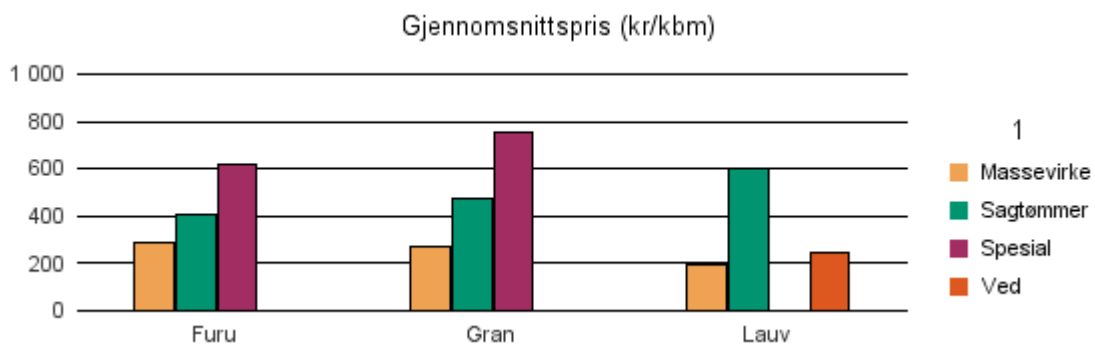

Gjennomsnittspris 2018 (kr/kbm)

	Massevirke	Sagtømmer	Spesial	Ved
Furu	285	409	617	
Gran	268	473	750	
Lauv	192	598		243
Gjennomsnitt:	248	494	683	243