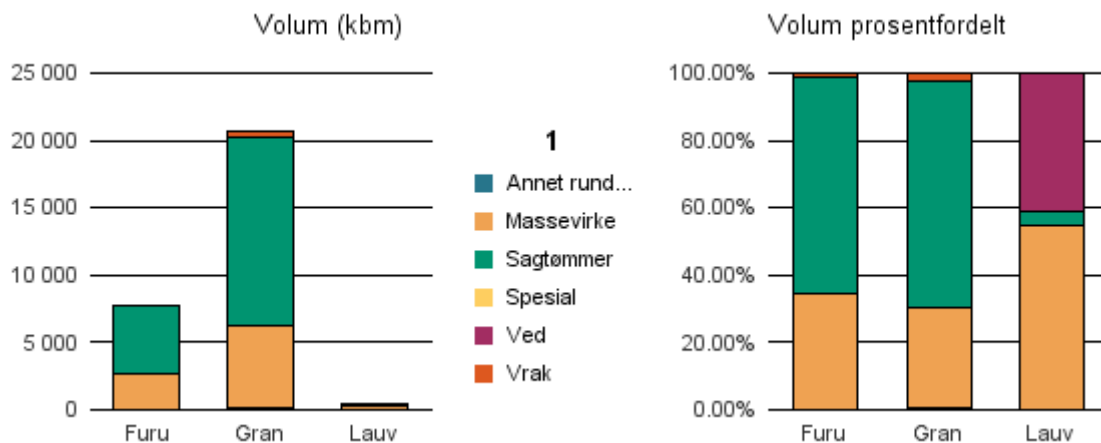

Gjennomsnittspris 2018 (kr/kbm)

	Massevirke	Sagtømmer	Spesial	Ved
Furu	274	402	654	
Gran	287	469		
Lauv	245	482		235
Gjennomsnitt:	269	451	654	235

0904 GRIMSTAD

Volum 2018 (kbm)

	Massevirke	Sagtømmer	Spesial	Ved	Vrak	Sum:
Furu	2 667	5 004	5		96	7 772
Gran	6 219	13 928			442	20 628
Lauv	259	22		195		476
Sum:	9 145	18 954	5	195	538	28 876

Gjennomsnittspris 2018 (kr/kbm)

	Massevirke	Sagtømmer	Spesial	Ved
Furu	266	399	472	
Gran	268	467		
Lauv	204	320		229
Gjennomsnitt:	246	396	472	229

0906 ARENDAL

Volum 2018 (kbm)

	Massevirke	Sagtømmer	Spesial	Ved	Vrak	Sum:
Furu	5 472	13 692	81		143	19 388
Gran	8 587	21 710			760	31 057
Lauv	1 105	10		419		1 534
Sum:	15 164	35 412	81	419	903	51 979