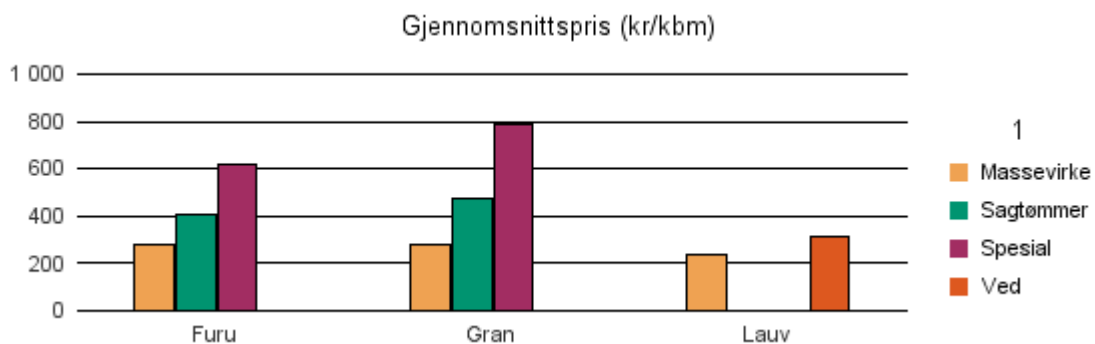

Gjennomsnittspris 2018 (kr/kbm)

	Massevirke	Sagtømmer	Spesial	Ved
Furu	278	403	616	
Gran	281	477	789	
Lauv	238			313
Gjennomsnitt:	265	440	703	313