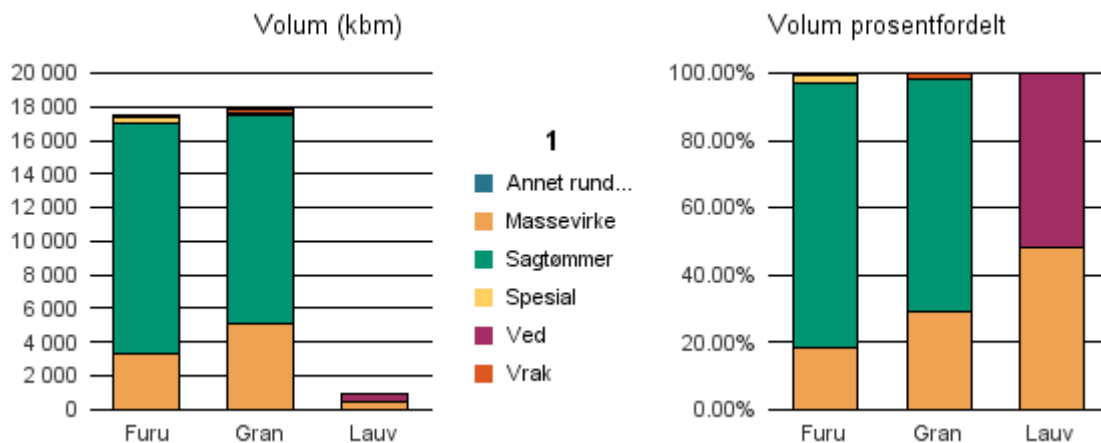

Gjennomsnittspris 2018 (kr/kbm)

	Massevirke	Sagtømmer	Spesial	Ved
Furu	281	407	646	
Gran	302	467		268
Lauv	239	513		276
Gjennomsnitt:	274	462	646	272

0914 TVEDESTRAND

Volum 2018 (kbm)

	Massevirke	Sagtømmer	Spesial	Ved	Vrak	Sum:
Furu	461	1 430	8		19	1 918
Gran	2 170	6 502			175	8 847
Lauv	441			128		569
Sum:	3 072	7 932	8	128	194	11 334

Gjennomsnittspris 2018 (kr/kbm)

	Massevirke	Sagtømmer	Spesial	Ved
Furu	272	406	725	
Gran	285	455		
Lauv	216			228
Gjennomsnitt:	258	431	725	228

0919 FROLAND

Volum 2018 (kbm)

	Massevirke	Sagtømmer	Spesial	Ved	Vrak	Sum:
Furu	3 249	13 763	368		128	17 508
Gran	5 125	12 402	22		296	17 864
Lauv	418			447		865
Sum:	8 792	26 165	390	447	424	36 237