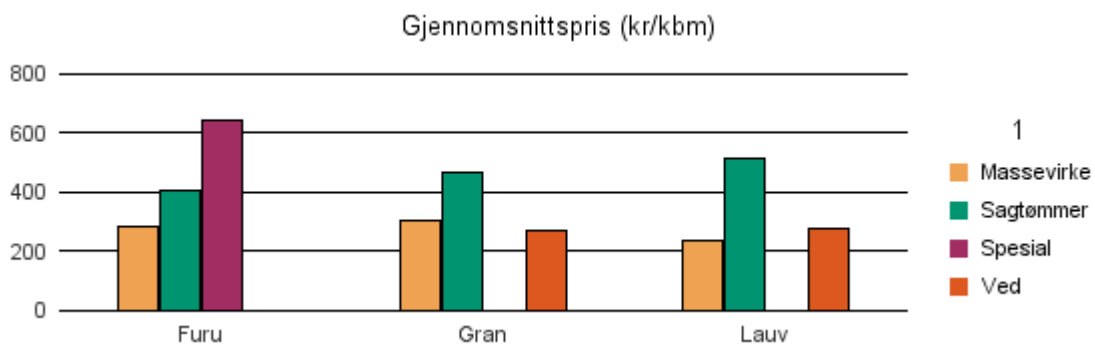

Gjennomsnittspris 2018 (kr/kbm)

	Massevirke	Sagtømmer	Spesial	Ved
Furu	285	403	597	
Gran	293	471		
Lauv	221	518		240
Gjennomsnitt:	266	464	597	240

0911 GJERSTAD

Volum 2018 (kbm)

	Massevirke	Sagtømmer	Spesial	Ved	Vrak	Sum:
Furu	3 398	11 726	253		130	15 507
Gran	3 934	9 101			407	13 442
Lauv	1 891	12		187		2 090
Sum:	9 223	20 839	253	187	537	31 039

Gjennomsnittspris 2018 (kr/kbm)

	Massevirke	Sagtømmer	Spesial	Ved
Furu	279	423	585	
Gran	286	465		
Lauv	248	294		257
Gjennomsnitt:	271	394	585	257

0912 VEGÅRSHEI

Volum 2018 (kbm)

	Massevirke	Sagtømmer	Spesial	Ved	Vrak	Sum:
Furu	3 771	13 927	357		130	18 185
Gran	6 114	12 116		15	502	18 747
Lauv	1 057	34		384		1 475
Sum:	10 942	26 077	357	399	632	38 407

Gjennomsnittspris 2018 (kr/kbm)

	Massevirke	Sagtømmer	Spesial	Ved
Furu	281	407	646	
Gran	302	467		268
Lauv	239	513		276
Gjennomsnitt:	274	462	646	272

0914 TVEDESTRAND

Volum 2018 (kbm)

	Massevirke	Sagtømmer	Spesial	Ved	Vrak	Sum:
Furu	461	1 430	8		19	1 918
Gran	2 170	6 502			175	8 847
Lauv	441			128		569
Sum:	3 072	7 932	8	128	194	11 334