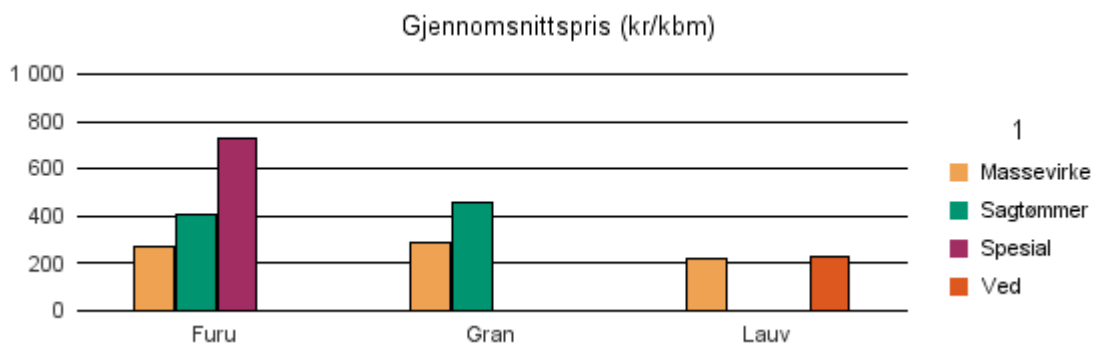

Gjennomsnittspris 2018 (kr/kbm)

	Massevirke	Sagtømmer	Spesial	Ved
Furu	272	406	725	
Gran	285	455		
Lauv	216			228
Gjennomsnitt:	258	431	725	228