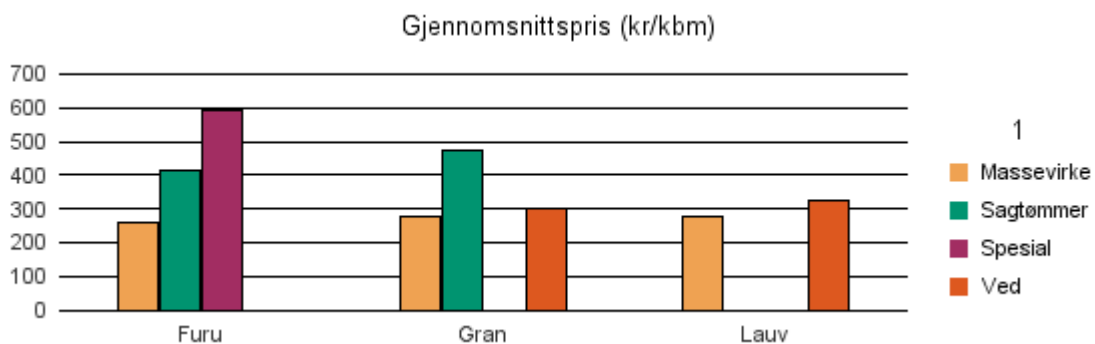

Gjennomsnittspris 2018 (kr/kbm)

	Massevirke	Sagtømmer	Spesial	Ved
Furu	285	409	617	
Gran	268	473	750	
Lauv	192	598		243
Gjennomsnitt:	248	494	683	243

0929 ÅMLI

Volum 2018 (kbm)

	Massevirke	Sagtømmer	Spesial	Ved	Vrak	Sum:
Furu	8 809	26 678	579		224	36 290
Gran	7 070	13 647		3	424	21 144
Lauv	576			285		861
Sum:	16 455	40 325	579	288	648	58 295

Gjennomsnittspris 2018 (kr/kbm)

	Massevirke	Sagtømmer	Spesial	Ved
Furu	259	412	593	
Gran	280	477		301
Lauv	279			323
Gjennomsnitt:	273	444	593	312

0935 IVELAND

Volum 2018 (kbm)

	Massevirke	Sagtømmer	Spesial	Ved	Vrak	Sum:
Furu	1 637	3 944	84		10	5 675
Gran	1 202	2 249			80	3 531
Lauv	54			34		88
Sum:	2 893	6 193	84	34	90	9 294