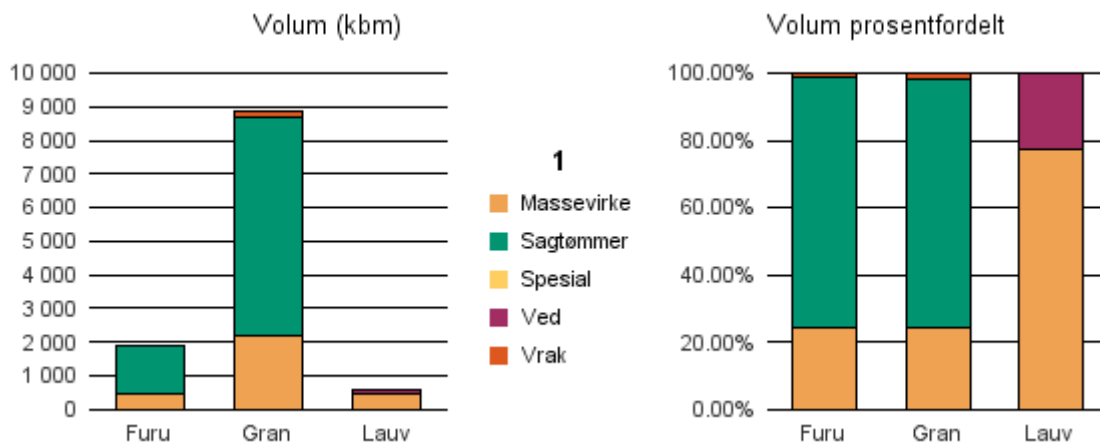

Gjennomsnittspris 2018 (kr/kbm)

	Massevirke	Sagtømmer	Spesial	Ved
Furu	281	407	646	
Gran	302	467		268
Lauv	239	513		276
Gjennomsnitt:	274	462	646	272

0914 TVEDESTRAND

Volum 2018 (kbm)

	Massevirke	Sagtømmer	Spesial	Ved	Vrak	Sum:
Furu	461	1 430	8		19	1 918
Gran	2 170	6 502			175	8 847
Lauv	441			128		569
Sum:	3 072	7 932	8	128	194	11 334

Gjennomsnittspris 2018 (kr/kbm)

	Massevirke	Sagtømmer	Spesial	Ved
Furu	272	406	725	
Gran	285	455		
Lauv	216			228
Gjennomsnitt:	258	431	725	228

0919 FROLAND

Volum 2018 (kbm)

	Massevirke	Sagtømmer	Spesial	Ved	Vrak	Sum:
Furu	3 249	13 763	368		128	17 508
Gran	5 125	12 402	22		296	17 864
Lauv	418			447		865
Sum:	8 792	26 165	390	447	424	36 237