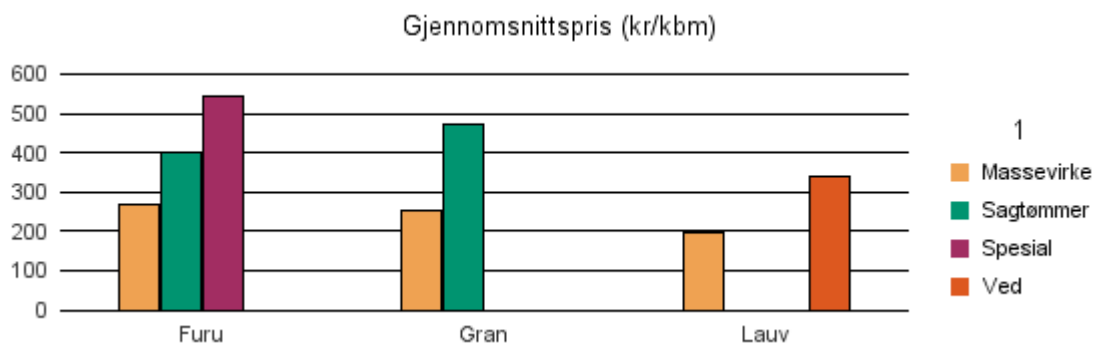

Gjennomsnittspris 2018 (kr/kbm)

	Massevirke	Sagtømmer	Spesial	Ved
Furu	267	400	542	
Gran	253	472		
Lauv	199			342
Gjennomsnitt:	239	436	542	342