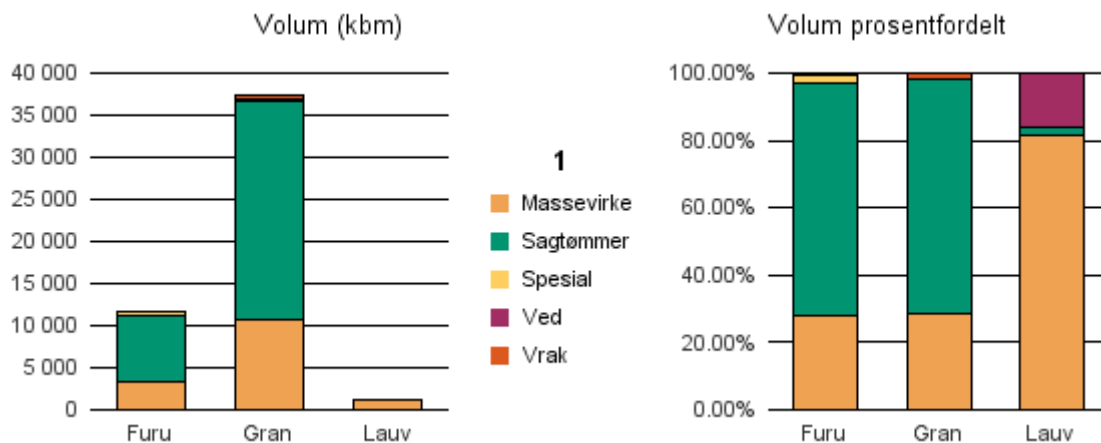

Gjennomsnittspris 2018 (kr/kbm)

	Massevirke	Sagtømmer	Spesial	Ved
Furu	265	393	676	
Gran	251	454		
Lauv	192			
Gjennomsnitt:	236	424	676	

0928 BIRKENES

Volum 2018 (kbm)

	Massevirke	Sagtømmer	Spesial	Ved	Vrak	Sum:
Furu	3 236	8 021	307		70	11 634
Gran	10 592	26 044	145		597	37 378
Lauv	1 007	30		196		1 233
Sum:	14 835	34 095	452	196	667	50 245