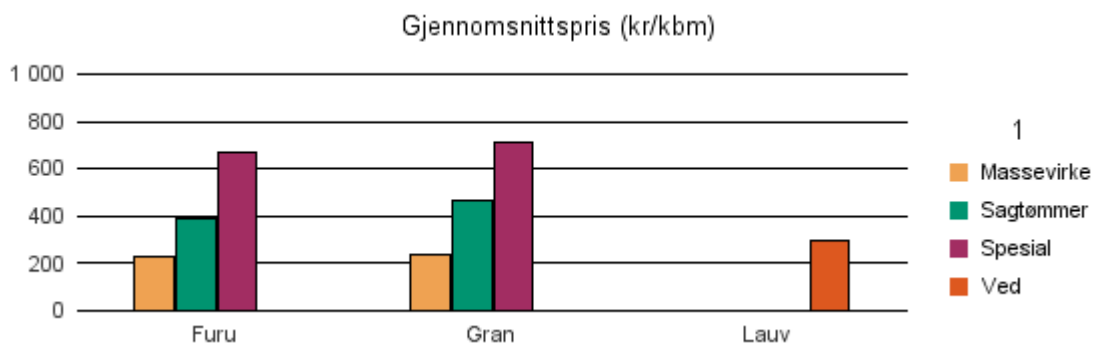

Gjennomsnittspris 2018 (kr/kbm)

	Massevirke	Sagtømmer	Spesial	Ved
Furu	224	390	671	
Gran	236	465	714	
Lauv				298
Gjennomsnitt:	230	427	692	298