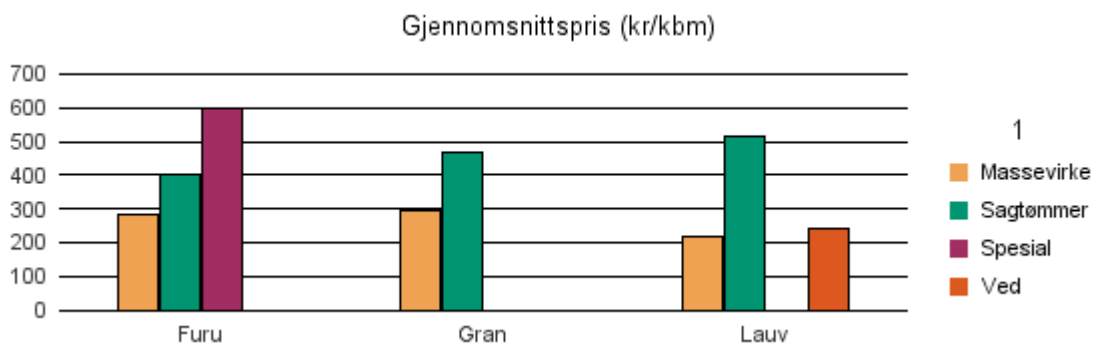

Gjennomsnittspris 2018 (kr/kbm)

	Massevirke	Sagtømmer	Spesial	Ved
Furu	274	402	654	
Gran	287	469		
Lauv	245	482		235
Gjennomsnitt:	269	451	654	235

0904 GRIMSTAD

Volum 2018 (kbm)

	Massevirke	Sagtømmer	Spesial	Ved	Vrak	Sum:
Furu	2 667	5 004	5		96	7 772
Gran	6 219	13 928			442	20 628
Lauv	259	22		195		476
Sum:	9 145	18 954	5	195	538	28 876

Gjennomsnittspris 2018 (kr/kbm)

	Massevirke	Sagtømmer	Spesial	Ved
Furu	266	399	472	
Gran	268	467		
Lauv	204	320		229
Gjennomsnitt:	246	396	472	229

0906 ARENDAL

Volum 2018 (kbm)

	Massevirke	Sagtømmer	Spesial	Ved	Vrak	Sum:
Furu	5 472	13 692	81		143	19 388
Gran	8 587	21 710			760	31 057
Lauv	1 105	10		419		1 534
Sum:	15 164	35 412	81	419	903	51 979

Gjennomsnittspris 2018 (kr/kbm)

	Massevirke	Sagtømmer	Spesial	Ved
Furu	285	403	597	
Gran	293	471		
Lauv	221	518		240
Gjennomsnitt:	266	464	597	240

0911 GJERSTAD

Volum 2018 (kbm)

	Massevirke	Sagtømmer	Spesial	Ved	Vrak	Sum:
Furu	3 398	11 726	253		130	15 507
Gran	3 934	9 101			407	13 442
Lauv	1 891	12		187		2 090
Sum:	9 223	20 839	253	187	537	31 039