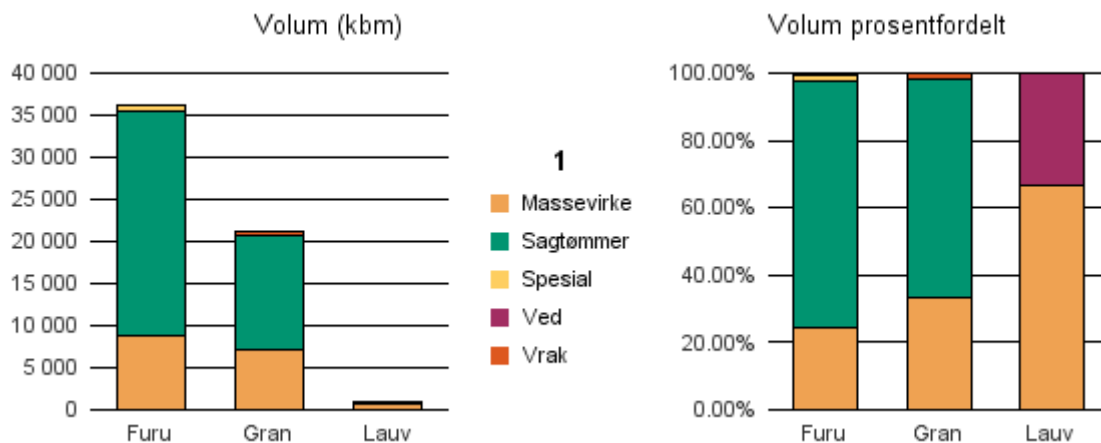

Gjennomsnittspris 2018 (kr/kbm)

	Massevirke	Sagtømmer	Spesial	Ved
Furu	285	409	617	
Gran	268	473	750	
Lauv	192	598		243
Gjennomsnitt:	248	494	683	243

0929 ÅMLI

Volum 2018 (kbm)

	Massevirke	Sagtømmer	Spesial	Ved	Vrak	Sum:
Furu	8 809	26 678	579		224	36 290
Gran	7 070	13 647		3	424	21 144
Lauv	576			285		861
Sum:	16 455	40 325	579	288	648	58 295

Gjennomsnittspris 2018 (kr/kbm)

	Massevirke	Sagtømmer	Spesial	Ved
Furu	259	412	593	
Gran	280	477		301
Lauv	279			323
Gjennomsnitt:	273	444	593	312

0935 IVELAND

Volum 2018 (kbm)

	Massevirke	Sagtømmer	Spesial	Ved	Vrak	Sum:
Furu	1 637	3 944	84		10	5 675
Gran	1 202	2 249			80	3 531
Lauv	54			34		88
Sum:	2 893	6 193	84	34	90	9 294