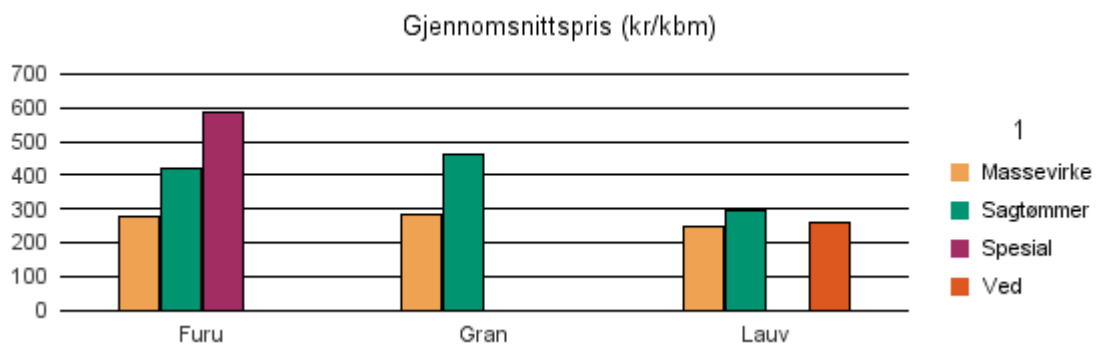

Gjennomsnittspris 2018 (kr/kbm)

	Massevirke	Sagtømmer	Spesial	Ved
Furu	279	423	585	
Gran	286	465		
Lauv	248	294		257
Gjennomsnitt:	271	394	585	257