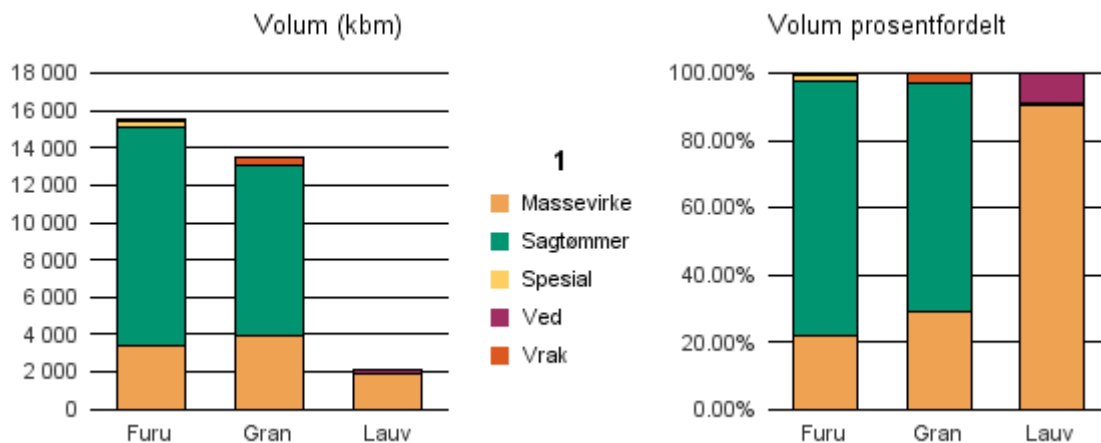

Gjennomsnittspris 2018 (kr/kbm)

	Massevirke	Sagtømmer	Spesial	Ved
Furu	285	403	597	
Gran	293	471		
Lauv	221	518		240
Gjennomsnitt:	266	464	597	240

0911 GJERSTAD

Volum 2018 (kbm)

	Massevirke	Sagtømmer	Spesial	Ved	Vrak	Sum:
Furu	3 398	11 726	253		130	15 507
Gran	3 934	9 101			407	13 442
Lauv	1 891	12		187		2 090
Sum:	9 223	20 839	253	187	537	31 039

Gjennomsnittspris 2018 (kr/kbm)

	Massevirke	Sagtømmer	Spesial	Ved
Furu	279	423	585	
Gran	286	465		
Lauv	248	294		257
Gjennomsnitt:	271	394	585	257

0912 VEGÅRSHEI

Volum 2018 (kbm)

	Massevirke	Sagtømmer	Spesial	Ved	Vrak	Sum:
Furu	3 771	13 927	357		130	18 185
Gran	6 114	12 116		15	502	18 747
Lauv	1 057	34		384		1 475
Sum:	10 942	26 077	357	399	632	38 407