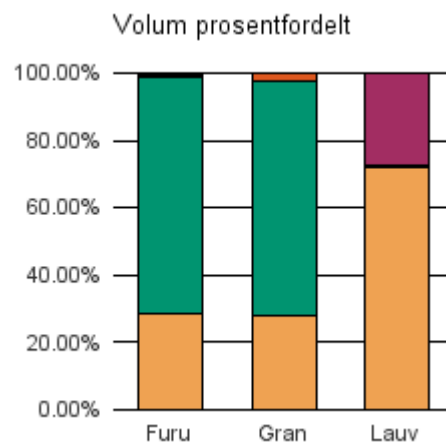

Gjennomsnittspris 2018 (kr/kbm)

	Massevirke	Sagtømmer	Spesial	Ved
Furu	274	402	654	
Gran	287	469		
Lauv	245	482		235
Gjennomsnitt:	269	451	654	235

0904 GRIMSTAD

Volum 2018 (kbm)

	Massevirke	Sagtømmer	Spesial	Ved	Vrak	Sum:
Furu	2 667	5 004	5		96	7 772
Gran	6 219	13 928			442	20 628
Lauv	259	22		195		476
Sum:	9 145	18 954	5	195	538	28 876

Gjennomsnittspris 2018 (kr/kbm)

	Massevirke	Sagtømmer	Spesial	Ved
Furu	266	399	472	
Gran	268	467		
Lauv	204	320		229
Gjennomsnitt:	246	396	472	229

0906 ARENDAL

Volum 2018 (kbm)

	Massevirke	Sagtømmer	Spesial	Ved	Vrak	Sum:
Furu	5 472	13 692	81		143	19 388
Gran	8 587	21 710			760	31 057
Lauv	1 105	10		419		1 534
Sum:	15 164	35 412	81	419	903	51 979

Gjennomsnittspris 2018 (kr/kbm)

	Massevirke	Sagtømmer	Spesial	Ved
Furu	285	403	597	
Gran	293	471		
Lauv	221	518		240
Gjennomsnitt:	266	464	597	240

0911 GJERSTAD

Volum 2018 (kbm)

	Massevirke	Sagtømmer	Spesial	Ved	Vrak	Sum:
Furu	3 398	11 726	253		130	15 507
Gran	3 934	9 101			407	13 442
Lauv	1 891	12		187		2 090
Sum:	9 223	20 839	253	187	537	31 039