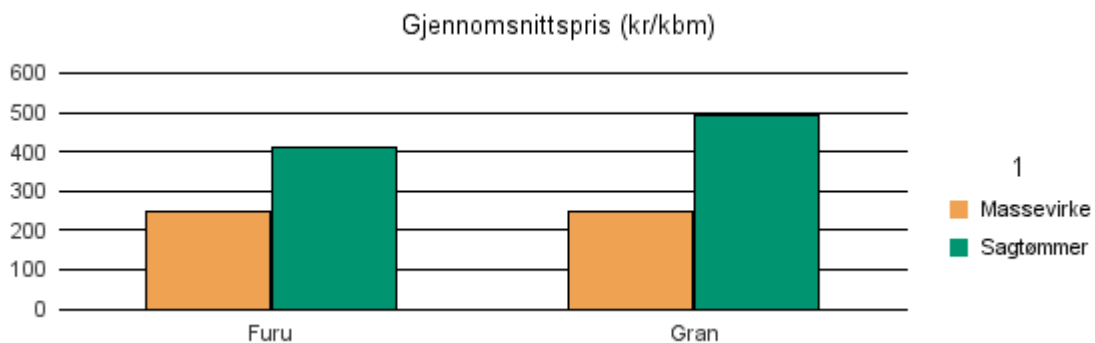

Gjennomsnittspris 2018 (kr/kbm)

	Massevirke	Sagtømmer	Spesial	Ved
Furu	250	413		
Gran	250	493		
Gjennomsnitt:	250	453