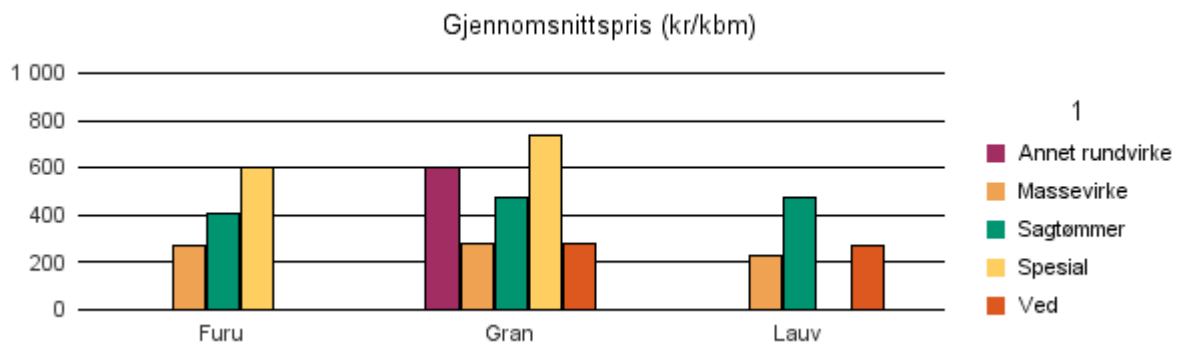

Gjennomsnittspris 2018 (kr/kbm)

	Massevirke	Sagtømmer	Spesial	Ved
Furu	273	409	602	
Gran	281	471	741	274
Lauv	230	477		268
Gjennomsnitt:	261	452	671	271