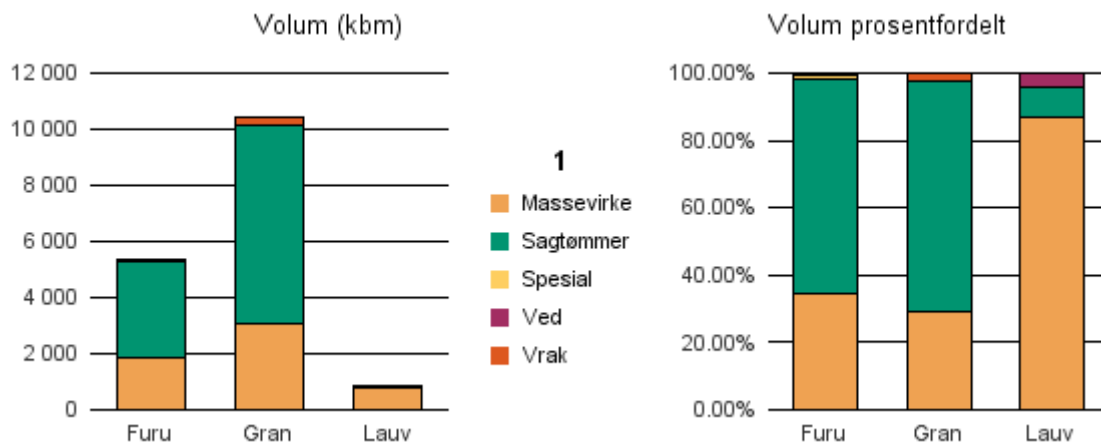

Gjennomsnittspris 2018 (kr/kbm)

	Massevirke	Sagtømmer	Spesial	Ved
Furu	273	409	602	
Gran	281	471	741	274
Lauv	230	477		268
Gjennomsnitt:	261	452	671	271

0901 RISØR

Volum 2018 (kbm)

	Massevirke	Sagtømmer	Spesial	Ved	Vrak	Sum:
Furu	1 855	3 430	46		37	5 368
Gran	3 043	7 127			257	10 427
Lauv	747	76		35		858
Sum:	5 645	10 633	46	35	294	16 653

Gjennomsnittspris 2018 (kr/kbm)

	Massevirke	Sagtømmer	Spesial	Ved
Furu	274	402	654	
Gran	287	469		
Lauv	245	482		235
Gjennomsnitt:	269	451	654	235

0904 GRIMSTAD

Volum 2018 (kbm)

	Massevirke	Sagtømmer	Spesial	Ved	Vrak	Sum:
Furu	2 667	5 004	5		96	7 772
Gran	6 219	13 928			442	20 628
Lauv	259	22		195		476
Sum:	9 145	18 954	5	195	538	28 876