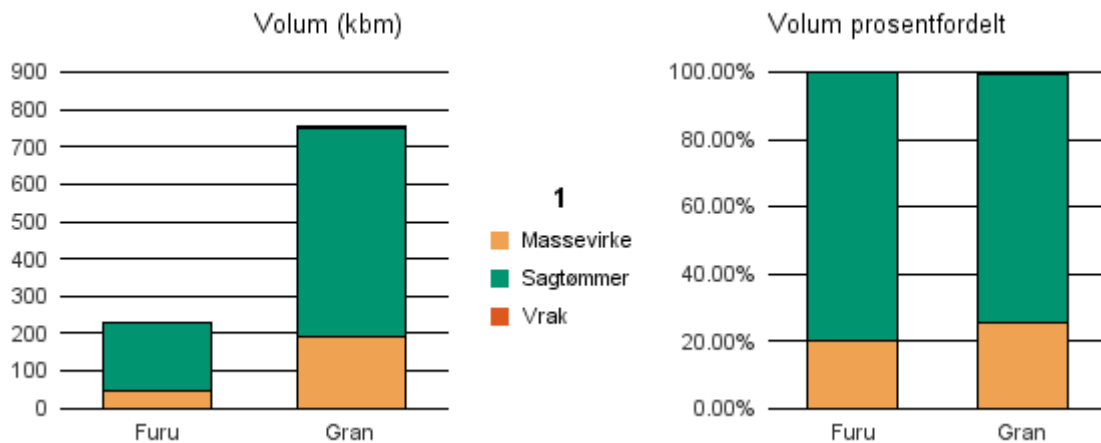

Gjennomsnittspris 2018 (kr/kbm)

	Massevirke	Sagtømmer	Spesial	Ved
Furu	250	413		
Gran	250	493		
Gjennomsnitt:	250	453		

0941 BYKLE

Volum 2018 (kbm)

	Massevirke	Sagtømmer	Spesial	Ved	Vrak	Sum:
Furu	46	185				231
Gran	192	559			5	756
Sum:	238	744			5	987

Gjennomsnittspris 2018 (kr/kbm)

	Massevirke	Sagtømmer	Spesial	Ved
Furu	235	412		
Gran	251	481		
Gjennomsnitt:	243	447		

Aust-Agder

Bioenergi (fkbm og gjennomsnittspris) 2018

	Virkeskategori	Kommune/ Fylke	fkbm	kr/ fkbm
Rundvirke flis bar	6810	ÅMLI	2 272	181
		ARENDAL	5 393	192
		BIRKENES	2 438	161
		BYGLAND	162	223
		EVJE OG HORNNES	1 397	159
		FROLAND	2 883	191
		GJERSTAD	1 510	178
		GRIMSTAD	2 777	178
		IVELAND	400	157
		LILLESAND	684	171
		RISØR	2 521	187
		TVEDESTRAND	1 464	185
		VEGÅRSHEI	3 315	190
Sum virkeskategori:			27 216	
Sum bioenergi:			27 216	