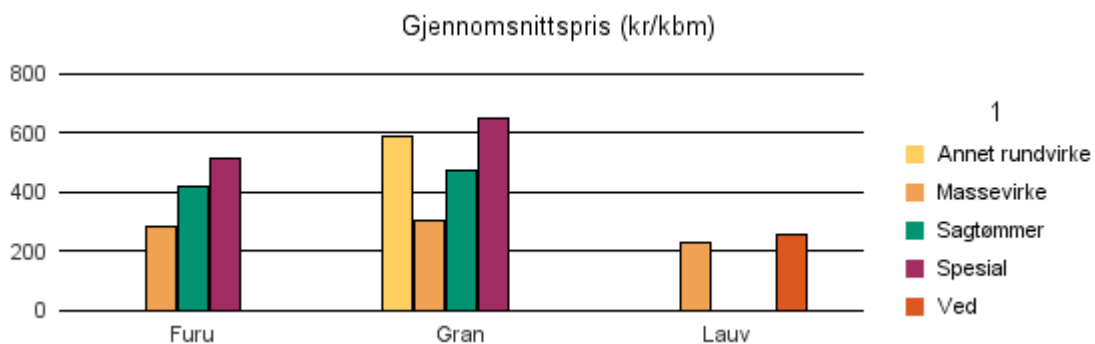

Gjennomsnittspris 2018 (kr/kbm)

	Massevirke	Sagtømmer	Spesial	Ved
Furu	285	418	515	
Gran	303	477	649	
Lauv	228			260
Gjennomsnitt:	272	448	582	260