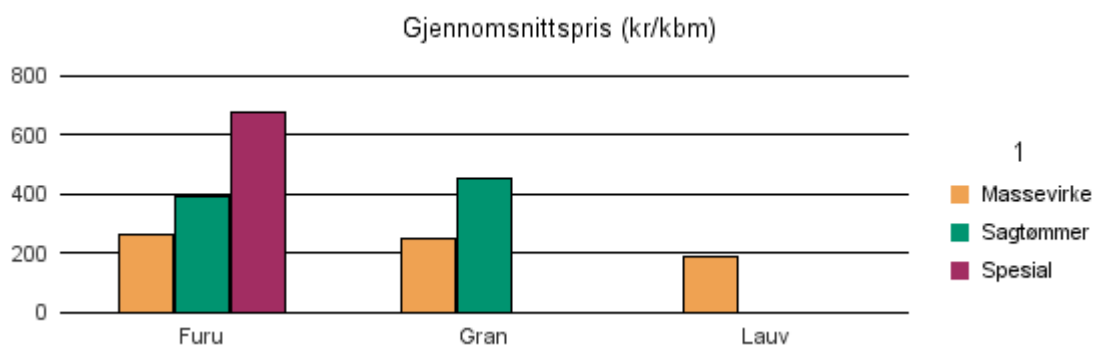

Gjennomsnittspris 2018 (kr/kbm)

	Massevirke	Sagtømmer	Spesial	Ved
Furu	265	393	676	
Gran	251	454		
Lauv	192			
Gjennomsnitt:	236	424	676