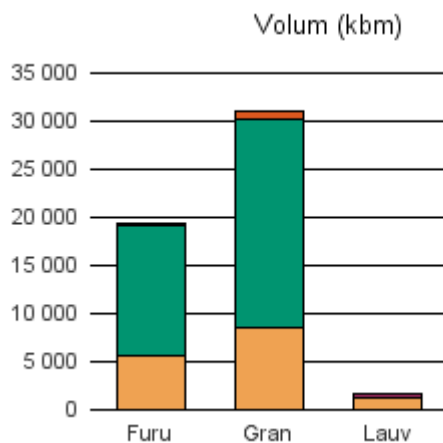

Gjennomsnittspris 2018 (kr/kbm)

	Massevirke	Sagtømmer	Spesial	Ved
Furu	274	402	654	
Gran	287	469		
Lauv	245	482		235
Gjennomsnitt:	269	451	654	235

0904 GRIMSTAD

Volum 2018 (kbm)

	Massevirke	Sagtømmer	Spesial	Ved	Vrak	Sum:
Furu	2 667	5 004	5		96	7 772
Gran	6 219	13 928			442	20 628
Lauv	259	22		195		476
Sum:	9 145	18 954	5	195	538	28 876

Gjennomsnittspris 2018 (kr/kbm)

	Massevirke	Sagtømmer	Spesial	Ved
Furu	266	399	472	
Gran	268	467		
Lauv	204	320		229
Gjennomsnitt:	246	396	472	229

0906 ARENDAL

Volum 2018 (kbm)

	Massevirke	Sagtømmer	Spesial	Ved	Vrak	Sum:
Furu	5 472	13 692	81		143	19 388
Gran	8 587	21 710			760	31 057
Lauv	1 105	10		419		1 534
Sum:	15 164	35 412	81	419	903	51 979

Gjennomsnittspris 2018 (kr/kbm)

	Massevirke	Sagtømmer	Spesial	Ved
Furu	285	403	597	
Gran	293	471		
Lauv	221	518		240
Gjennomsnitt:	266	464	597	240

0911 GJERSTAD

Volum 2018 (kbm)

	Massevirke	Sagtømmer	Spesial	Ved	Vrak	Sum:
Furu	3 398	11 726	253		130	15 507
Gran	3 934	9 101			407	13 442
Lauv	1 891	12		187		2 090
Sum:	9 223	20 839	253	187	537	31 039