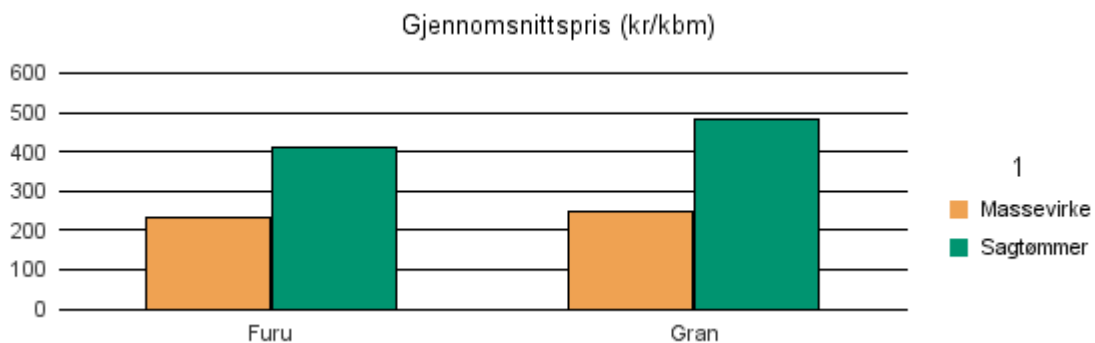

Gjennomsnittspris 2018 (kr/kbm)

	Massevirke	Sagtømmer	Spesial	Ved
Furu	250	413		
Gran	250	493		
Gjennomsnitt:	250	453		

0941 BYKLE

Volum 2018 (kbm)

	Massevirke	Sagtømmer	Spesial	Ved	Vrak	Sum:
Furu	46	185				231
Gran	192	559			5	756
Sum:	238	744			5	987

Gjennomsnittspris 2018 (kr/kbm)

	Massevirke	Sagtømmer	Spesial	Ved
Furu	235	412		
Gran	251	481		
Gjennomsnitt:	243	447		

Aust-Agder

Bioenergi (fkbm og gjennomsnittspris) 2018

	Virkeskategori	Kommune/ Fylke	fkbm	kr/ fkbm
Rundvirke flis bar	6810	ÅMLI	2 272	181
		ARENDAL	5 393	192
		BIRKENES	2 438	161
		BYGLAND	162	223
		EVJE OG HORNNES	1 397	159
		FROLAND	2 883	191
		GJERSTAD	1 510	178
		GRIMSTAD	2 777	178
		IVELAND	400	157
		LILLESAND	684	171
		RISØR	2 521	187
		TVEDESTRAND	1 464	185
		VEGÅRSHEI	3 315	190
Sum virkeskategori:			27 216	
Sum bioenergi:			27 216	