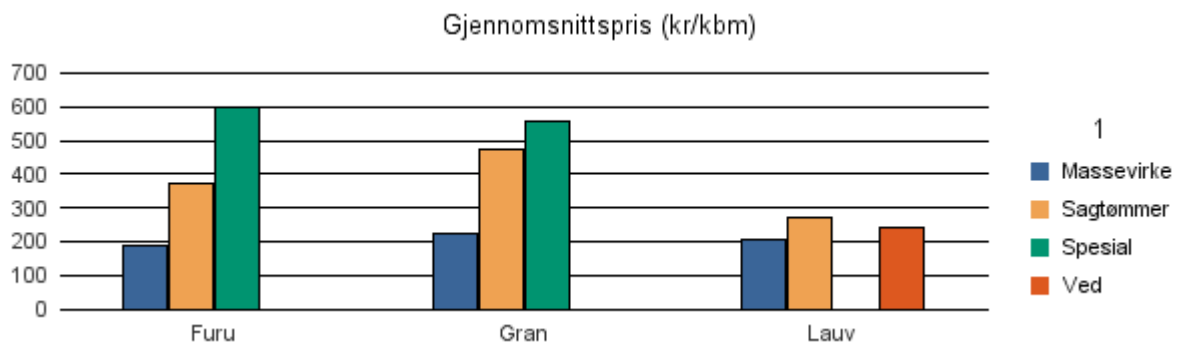

Rapportene kan lastes ned fra www.skogdata.no/virkesstatistikk

For mer informasjon, kontakt: kh@skogdata.no

Vestfold

Volum 2017 (kbm)

	Massevirke	Sagtømmer	Spesial	Ved	Vrak	Sum:
Furu	3 828	16 402	388		32	20 650
Gran	127 278	180 199	162		7 049	314 688
Lauv	13 219	998		6 103		20 320
Sum:	144 325	197 599	550	6 103	7 081	355 658

Gjennomsnittspris 2017 (kr/kbm)

	Massevirke	Sagtømmer	Spesial	Ved
Furu	187	372	597	
Gran	221	472	560	
Lauv	207	272		241
Gjennomsnitt:	205	372	578	241

0701 HORTEN

Volum 2017 (kbm)

	Massevirke	Sagtømmer	Spesial	Ved	Vrak	Sum:
Furu		186			0	186
Gran	3 350	4 652			165	8 167
Lauv	440	90		72		602
Sum:	3 790	4 928		72	165	8 955