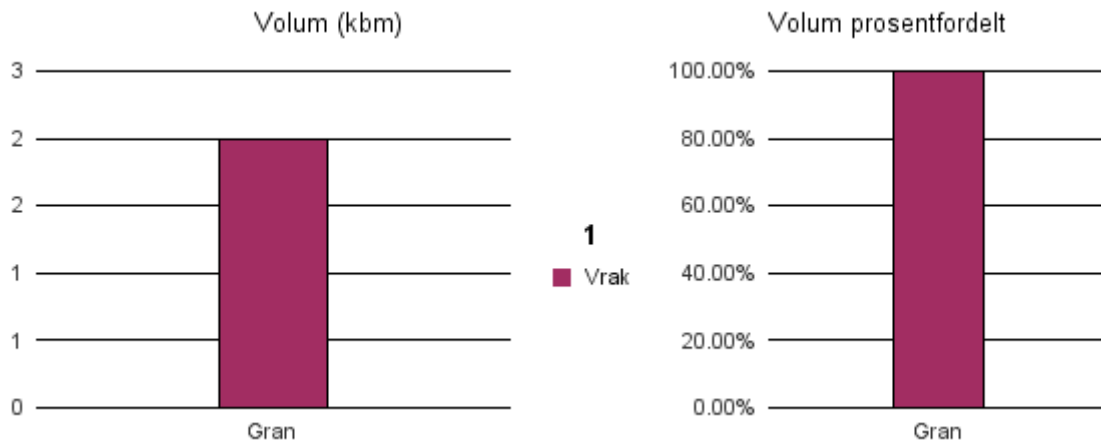

Gjennomsnittspris 2017 (kr/kbm)

	Massevirke	Sagtømmer	Spesial	Ved
Furu		340		
Gran	224	485		
Lauv		281		
Gjennomsnitt:	224	368		

0720 STOKKE

Volum 2017 (kbm)

	Massevirke	Sagtømmer	Spesial	Ved	Vrak	Sum:
Gran					2	2
Sum:					2	2