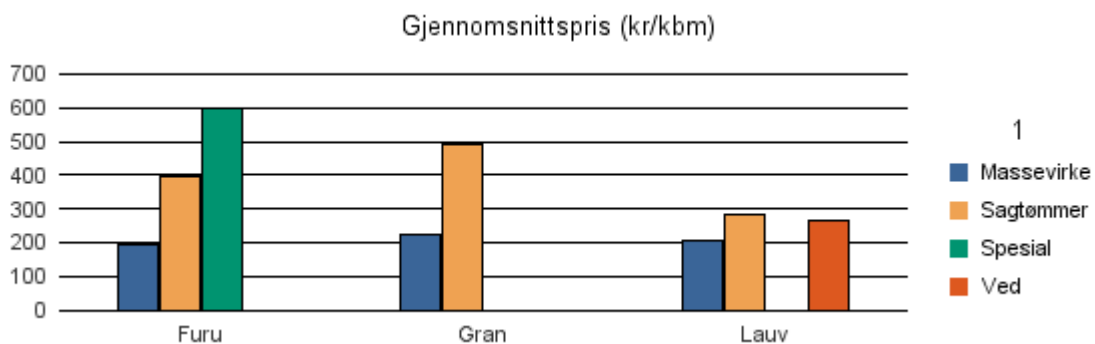

Gjennomsnittspris 2017 (kr/kbm)

	Massevirke	Sagtømmer	Spesial	Ved
Furu	192	397	597	
Gran	223	490		
Lauv	206	286		263
Gjennomsnitt:	207	391	597	263