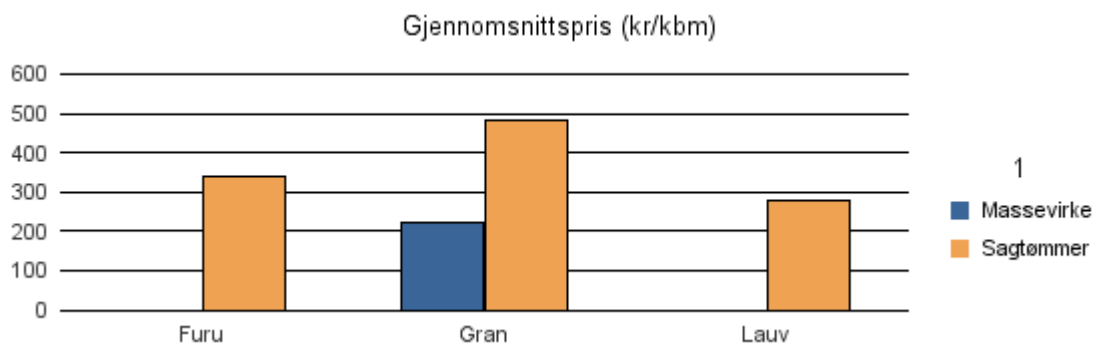

Gjennomsnittspris 2017 (kr/kbm)

	Massevirke	Sagtømmer	Spesial	Ved
Furu		340		
Gran	224	485		
Lauv		281		
Gjennomsnitt:	224	368