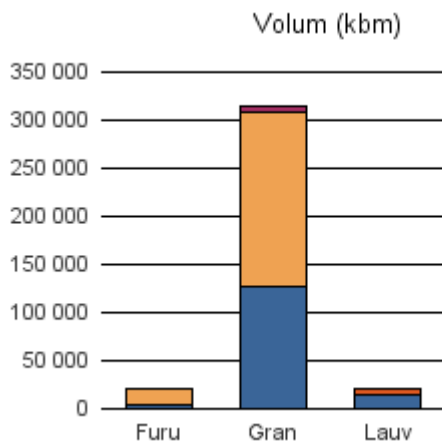

Rapportene kan lastes ned fra www.skogdata.no/virkesstatistikk

For mer informasjon, kontakt: kh@skogdata.no

Vestfold

Volum 2017 (kbm)

	Massevirke	Sagtømmer	Spesial	Ved	Vrak	Sum:
Furu	3 828	16 402	388		32	20 650
Gran	127 278	180 199	162		7 049	314 688
Lauv	13 219	998		6 103		20 320
Sum:	144 325	197 599	550	6 103	7 081	355 658

Gjennomsnittspris 2017 (kr/kbm)

	Massevirke	Sagtømmer	Spesial	Ved
Furu	187	372	597	
Gran	221	472	560	
Lauv	207	272		241
Gjennomsnitt:	205	372	578	241

0701 HORTEN

Volum 2017 (kbm)

	Massevirke	Sagtømmer	Spesial	Ved	Vrak	Sum:
Furu		186			0	186
Gran	3 350	4 652			165	8 167
Lauv	440	90		72		602
Sum:	3 790	4 928		72	165	8 955