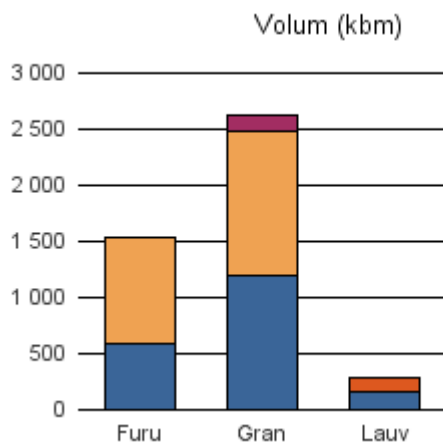

Gjennomsnittspris 2017 (kr/kbm)

	Massevirke	Sagtømmer	Spesial	Ved
Gjennomsnitt:				

Gjennomsnittspris (kr/kbm)

1

0722 NØTTERØY

Volum 2017 (kbm)

	Massevirke	Sagtømmer	Spesial	Ved	Vrak	Sum:
Furu	582	952				1 534
Gran	1 202	1 282			136	2 620
Lauv	164			124		288
Sum:	1 948	2 234		124	136	4 442

Gjennomsnittspris 2017 (kr/kbm)

	Massevirke	Sagtømmer	Spesial	Ved
Furu	193	305		
Gran	234	470		
Lauv	220			252
Gjennomsnitt:	216	387		252

0723 TJØME

Volum 2017 (kbm)

	Massevirke	Sagtømmer	Spesial	Ved	Vrak	Sum:
Furu		192				192
Gran	392	330			76	798
Lauv	103			79		182
Sum:	495	522		79	76	1 172