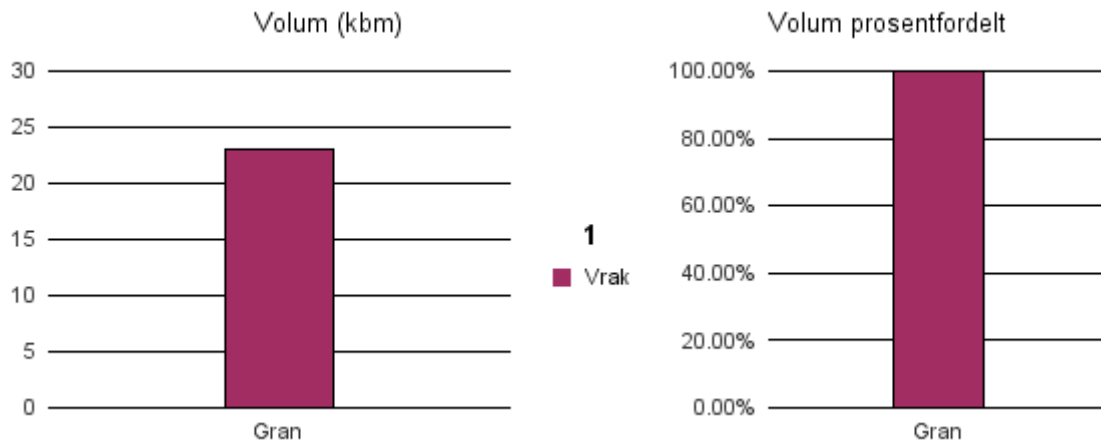

Gjennomsnittspris 2017 (kr/kbm)

	Massevirke	Sagtømmer	Spesial	Ved
Furu	185	325		
Gran	221	474		
Lauv	219	283		243
Gjennomsnitt:	209	361		243

0706 SANDEFJORD

Volum 2017 (kbm)

	Massevirke	Sagtømmer	Spesial	Ved	Vrak	Sum:
Gran					23	23
Sum:					23	23