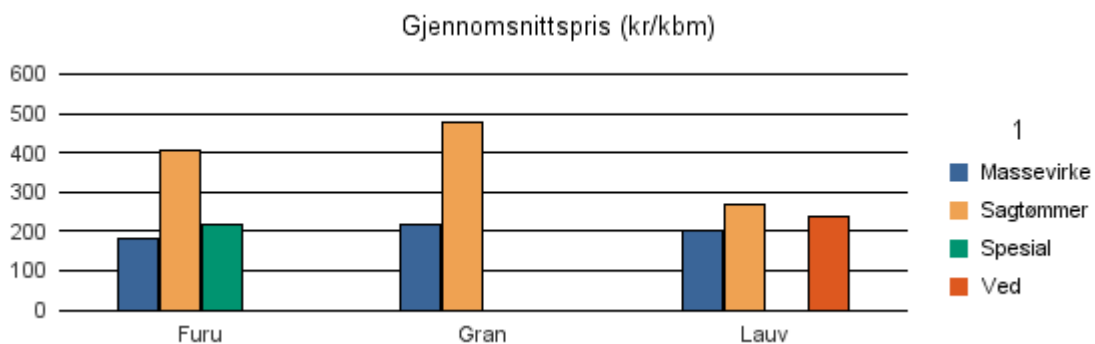

Gjennomsnittspris 2017 (kr/kbm)

	Massevirke	Sagtømmer	Spesial	Ved
Furu	183	405	218	
Gran	217	477	#DIV/0	
Lauv	203	270		238
Gjennomsnitt:	201	384	#DIV/0	238