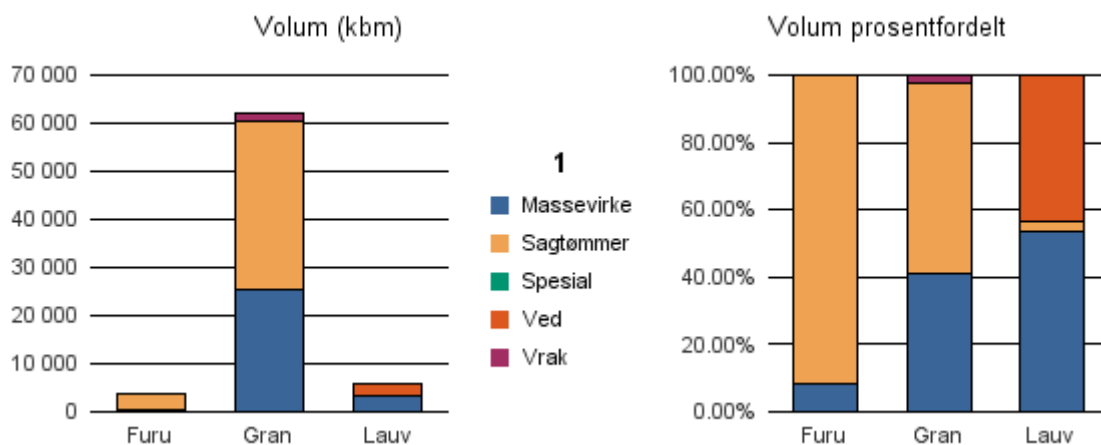

Gjennomsnittspris 2017 (kr/kbm)

	Massevirke	Sagtømmer	Spesial	Ved
Furu	187	335		
Gran	223	462	732	
Lauv	195	278		246
Gjennomsnitt:	202	358	732	246

0710 SANDEFJORD

Volum 2017 (kbm)

	Massevirke	Sagtømmer	Spesial	Ved	Vrak	Sum:
Furu	288	3 223			5	3 516
Gran	25 545	34 896	0		1 664	62 105
Lauv	3 103	202		2 523		5 828
Sum:	28 936	38 321	0	2 523	1 669	71 449

Gjennomsnittspris 2017 (kr/kbm)

	Massevirke	Sagtømmer	Spesial	Ved
Furu	188	347		
Gran	220	475	#DIV/0	
Lauv	220	260		243
Gjennomsnitt:	209	361	#DIV/0	243

0711 SVELVIK

Volum 2017 (kbm)

	Massevirke	Sagtømmer	Spesial	Ved	Vrak	Sum:
Furu	199	882	50		13	1 144
Gran	2 312	3 864			99	6 275
Lauv	468	63		0		531
Sum:	2 979	4 809	50	0	112	7 950