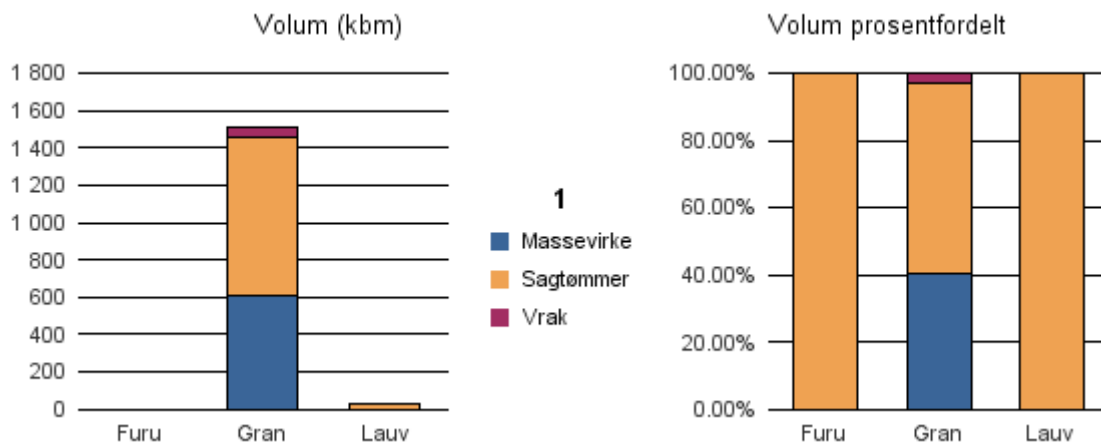

Gjennomsnittspris 2017 (kr/kbm)

	Massevirke	Sagtømmer	Spesial	Ved
Furu	199	363		
Gran	219	466	#DIV/0	
Lauv	219	270		227
Gjennomsnitt:	212	366	#DIV/0	227

0719 ANDEBU

Volum 2017 (kbm)

	Massevirke	Sagtømmer	Spesial	Ved	Vrak	Sum:
Furu		2				2
Gran	609	849			47	1 505
Lauv		32				32
Sum:	609	883			47	1 539