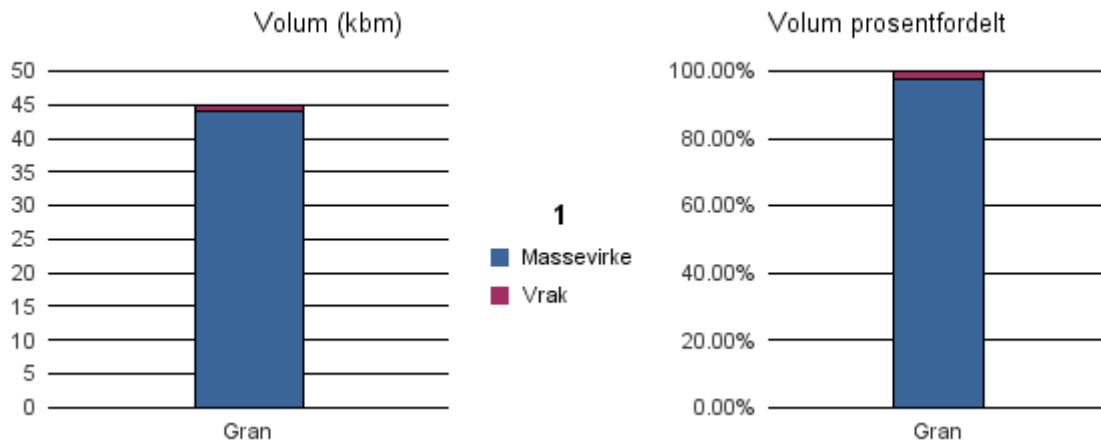

Gjennomsnittspris 2017 (kr/kbm)

	Massevirke	Sagtømmer	Spesial	Ved
Furu	186	378	558	
Gran	221	486		
Lauv	202	279		#DIV/0
Gjennomsnitt:	203	381	558	#DIV/0

0712 LARVIK

Volum 2017 (kbm)

	Massevirke	Sagtømmer	Spesial	Ved	Vrak	Sum:
Gran	44				1	45
Sum:	44				1	45