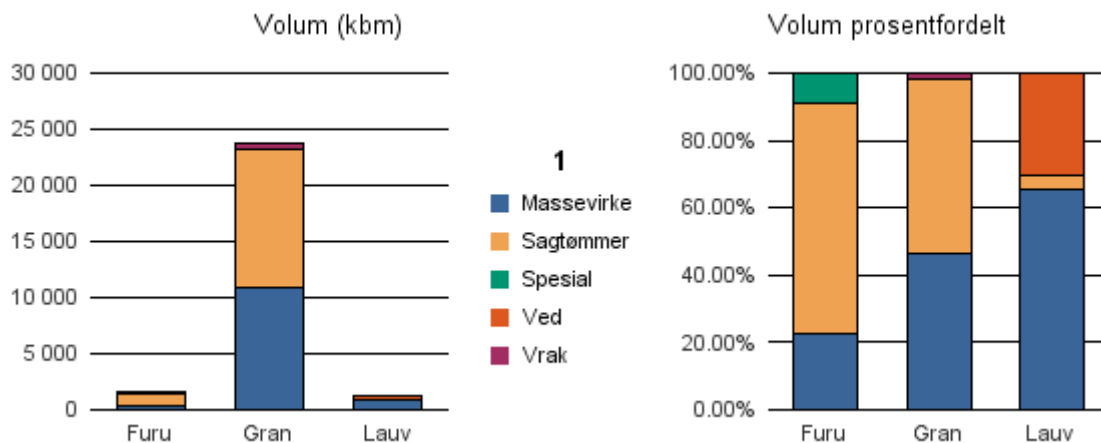

Gjennomsnittspris 2017 (kr/kbm)

	Massevirke	Sagtømmer	Spesial	Ved
Gran	303			
Gjennomsnitt:	303			

0713 SANDE I VESTFOLD

Volum 2017 (kbm)

	Massevirke	Sagtømmer	Spesial	Ved	Vrak	Sum:
Furu	735	3 964	6		4	4 709
Gran	11 324	15 951	0		514	27 789
Lauv	999	17		175		1 191
Sum:	13 058	19 932	6	175	518	33 689

Gjennomsnittspris 2017 (kr/kbm)

	Massevirke	Sagtømmer	Spesial	Ved
Furu	183	405	218	
Gran	217	477	#DIV/0	
Lauv	203	270		238
Gjennomsnitt:	201	384	#DIV/0	238

0714 HOF

Volum 2017 (kbm)

	Massevirke	Sagtømmer	Spesial	Ved	Vrak	Sum:
Furu	356	1 097	139		1	1 593
Gran	10 933	12 310			416	23 659
Lauv	790	53		367		1 210
Sum:	12 079	13 460	139	367	417	26 462