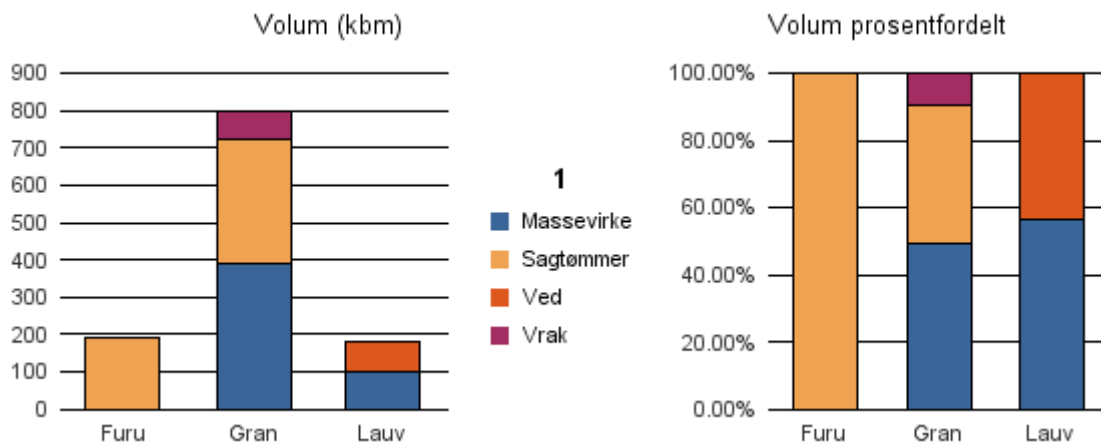

Gjennomsnittspris 2017 (kr/kbm)

	Massevirke	Sagtømmer	Spesial	Ved
Furu	193	305		
Gran	234	470		
Lauv	220			252
Gjennomsnitt:	216	387		252

0723 TJØME

Volum 2017 (kbm)

	Massevirke	Sagtømmer	Spesial	Ved	Vrak	Sum:
Furu		192				192
Gran	392	330			76	798
Lauv	103			79		182
Sum:	495	522		79	76	1 172