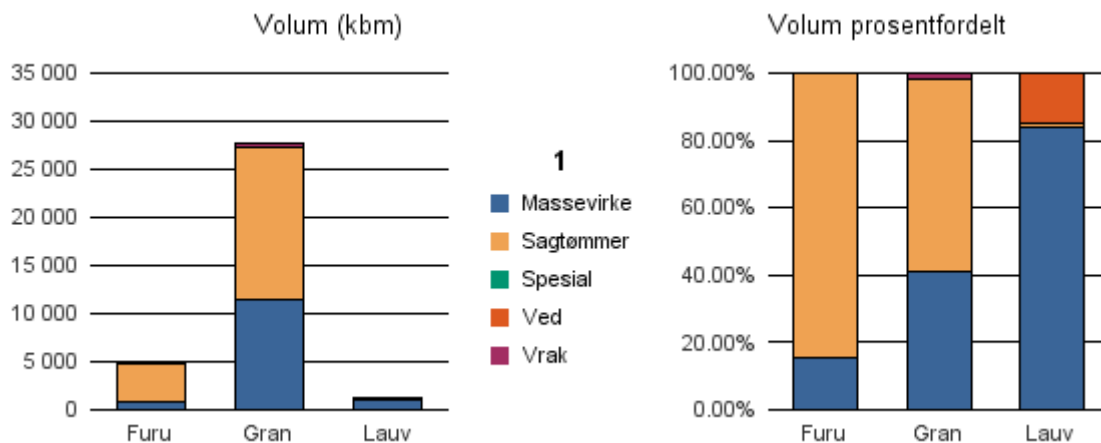

Gjennomsnittspris 2017 (kr/kbm)

	Massevirke	Sagtømmer	Spesial	Ved
Gran	303			
Gjennomsnitt:	303			

0713 SANDE I VESTFOLD

Volum 2017 (kbm)

	Massevirke	Sagtømmer	Spesial	Ved	Vrak	Sum:
Furu	735	3 964	6		4	4 709
Gran	11 324	15 951	0		514	27 789
Lauv	999	17		175		1 191
Sum:	13 058	19 932	6	175	518	33 689