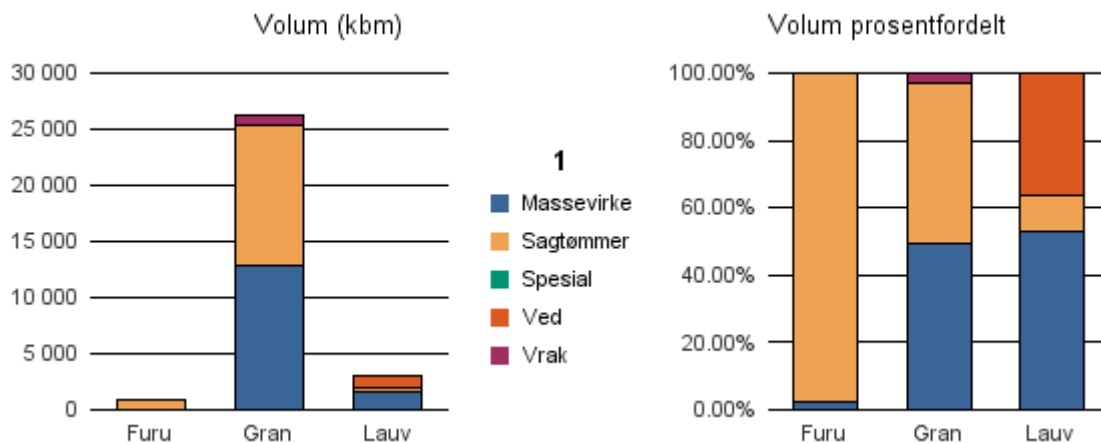

Gjennomsnittspris 2017 (kr/kbm)

	Massevirke	Sagtømmer	Spesial	Ved
Furu	192	397	597	
Gran	223	490		
Lauv	206	286		263
Gjennomsnitt:	207	391	597	263

0716 RE

Volum 2017 (kbm)

	Massevirke	Sagtømmer	Spesial	Ved	Vrak	Sum:
Furu	17	762			0	779
Gran	12 910	12 515	0		855	26 280
Lauv	1 606	325		1 096		3 027
Sum:	14 533	13 602	0	1 096	855	30 086