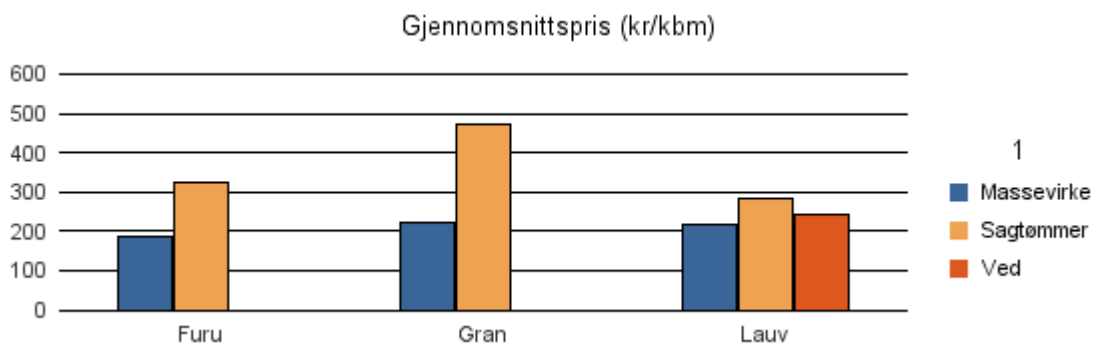

Gjennomsnittspris 2017 (kr/kbm)

	Massevirke	Sagtømmer	Spesial	Ved
Furu		344		
Gran	225	479		
Lauv	231	273		254
Gjennomsnitt:	228	365		254

0702 HOLMESTRAND

Volum 2017 (kbm)

	Massevirke	Sagtømmer	Spesial	Ved	Vrak	Sum:
Furu	299	484	89		2	874
Gran	3 757	4 696	0		162	8 615
Lauv	194	10		227		431
Sum:	4 250	5 190	89	227	164	9 920

Gjennomsnittspris 2017 (kr/kbm)

	Massevirke	Sagtømmer	Spesial	Ved
Furu	189	381	618	
Gran	218	486	#DIV/0	
Lauv	206	293		220
Gjennomsnitt:	204	387	#DIV/0	220

0704 TØNSBERG

Volum 2017 (kbm)

	Massevirke	Sagtømmer	Spesial	Ved	Vrak	Sum:
Furu	70	163			0	233
Gran	4 013	4 336			249	8 598
Lauv	292	15		138		445
Sum:	4 375	4 514		138	249	9 276

Gjennomsnittspris 2017 (kr/kbm)

	Massevirke	Sagtømmer	Spesial	Ved
Furu	185	325		
Gran	221	474		
Lauv	219	283		243
Gjennomsnitt:	209	361		243

0706 SANDEFJORD

Volum 2017 (kbm)

	Massevirke	Sagtømmer	Spesial	Ved	Vrak	Sum:
Gran					23	23
Sum:					23	23