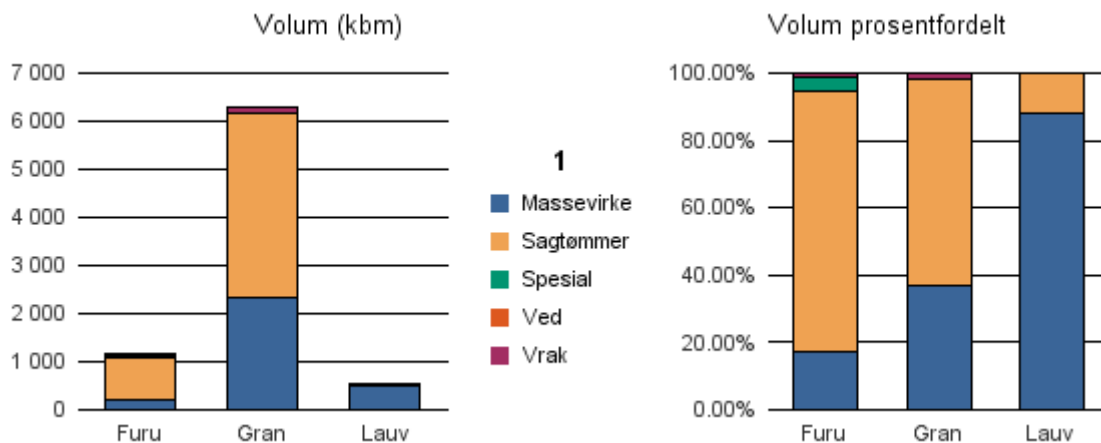

Gjennomsnittspris 2017 (kr/kbm)

	Massevirke	Sagtømmer	Spesial	Ved
Furu	187	335		
Gran	223	462	732	
Lauv	195	278		246
Gjennomsnitt:	202	358	732	246

0710 SANDEFJORD

Volum 2017 (kbm)

	Massevirke	Sagtømmer	Spesial	Ved	Vrak	Sum:
Furu	288	3 223			5	3 516
Gran	25 545	34 896	0		1 664	62 105
Lauv	3 103	202		2 523		5 828
Sum:	28 936	38 321	0	2 523	1 669	71 449

Gjennomsnittspris 2017 (kr/kbm)

	Massevirke	Sagtømmer	Spesial	Ved
Furu	188	347		
Gran	220	475	#DIV/0	
Lauv	220	260		243
Gjennomsnitt:	209	361	#DIV/0	243

0711 SVELVIK

Volum 2017 (kbm)

	Massevirke	Sagtømmer	Spesial	Ved	Vrak	Sum:
Furu	199	882	50		13	1 144
Gran	2 312	3 864			99	6 275
Lauv	468	63		0		531
Sum:	2 979	4 809	50	0	112	7 950