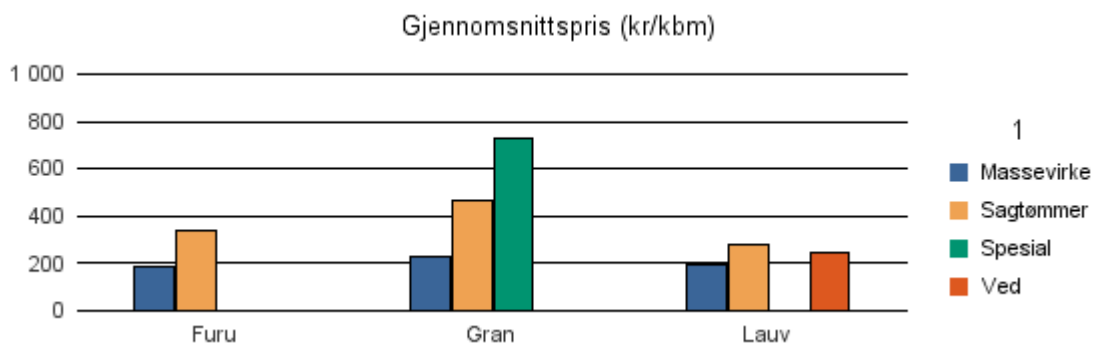

Gjennomsnittspris 2017 (kr/kbm)

	Massevirke	Sagtømmer	Spesial	Ved
Furu	185	325		
Gran	221	474		
Lauv	219	283		243
Gjennomsnitt:	209	361		243

0706 SANDEFJORD

Volum 2017 (kbm)

	Massevirke	Sagtømmer	Spesial	Ved	Vrak	Sum:
Gran					23	23
Sum:					23	23

Gjennomsnittspris 2017 (kr/kbm)

	Massevirke	Sagtømmer	Spesial	Ved
Gjennomsnitt:				

Gjennomsnittspris (kr/kbm)

1

0709 LARVIK

Volum 2017 (kbm)

	Massevirke	Sagtømmer	Spesial	Ved	Vrak	Sum:
Furu	232	2 434			2	2 668
Gran	34 567	58 848	24		2 000	95 439
Lauv	4 083	191		1 239		5 513
Sum:	38 882	61 473	24	1 239	2 002	103 620

Gjennomsnittspris 2017 (kr/kbm)

	Massevirke	Sagtømmer	Spesial	Ved
Furu	187	335		
Gran	223	462	732	
Lauv	195	278		246
Gjennomsnitt:	202	358	732	246

0710 SANDEFJORD

Volum 2017 (kbm)

	Massevirke	Sagtømmer	Spesial	Ved	Vrak	Sum:
Furu	288	3 223			5	3 516
Gran	25 545	34 896	0		1 664	62 105
Lauv	3 103	202		2 523		5 828
Sum:	28 936	38 321	0	2 523	1 669	71 449