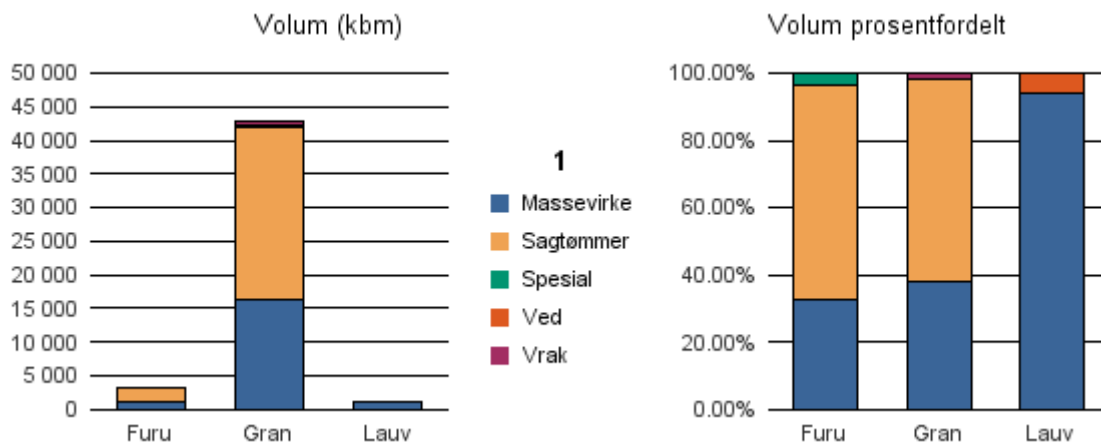

Gjennomsnittspris 2017 (kr/kbm)

	Massevirke	Sagtømmer	Spesial	Ved
Furu		240		
Gran	217	469		
Lauv	206			254
Gjennomsnitt:	211	355		254

0728 LARDAL

Volum 2017 (kbm)

	Massevirke	Sagtømmer	Spesial	Ved	Vrak	Sum:
Furu	1 050	2 061	104		5	3 220
Gran	16 320	25 670	138		640	42 768
Lauv	977			63		1 040
Sum:	18 347	27 731	242	63	645	47 028

Gjennomsnittspris 2017 (kr/kbm)

	Massevirke	Sagtømmer	Spesial	Ved
Furu	184	422	621	
Gran	224	476	527	
Lauv	193			228
Gjennomsnitt:	201	449	574	228

Vestfold

Bioenergi (fkbm og gjennomsnittspris) 2017

	Virkeskategori	Kommune/ Fylke	fkbm	kr/ fkbm
Rundvirke flis bar	6810	ANDEBU	672	161
		HOF	2 941	172
		HOLMESTRAND	1 444	171
		HORTEN	1 441	179
		LARDAL	3 183	156
		LARVIK	14 304	161
		NØTTERØY	1 094	183
		RE	7 603	166
		SANDEFJORD	13 709	168
		SANDE I VESTFOLD	3 063	170
		STOKKE	87	176
		SVELVIK	506	152
		TJØME	643	167
		TØNSBERG	2 168	163
		Sum virkeskategori:	52 858	
		Sum bioenergi:	52 858	