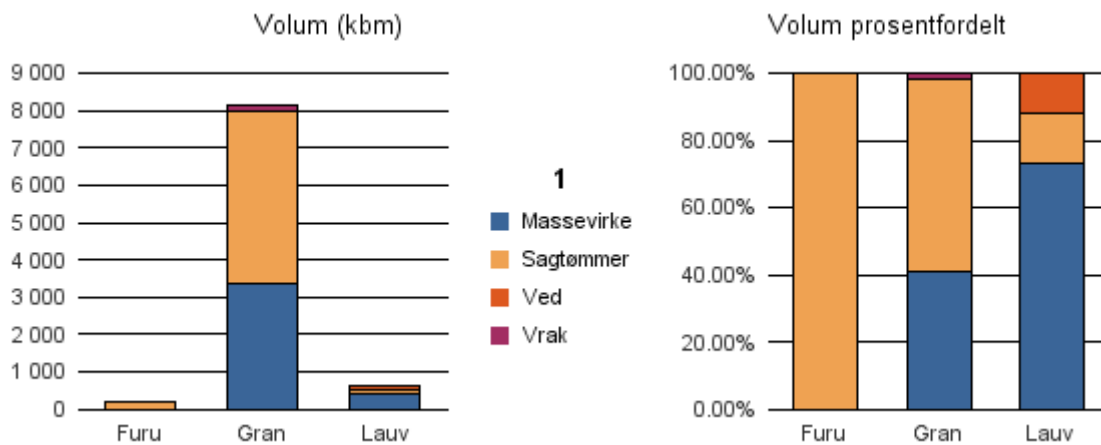

Gjennomsnittspris 2017 (kr/kbm)

	Massevirke	Sagtømmer	Spesial	Ved
Furu	187	372	597	
Gran	221	472	560	
Lauv	207	272		241
Gjennomsnitt:	205	372	578	241

0701 HORTEN

Volum 2017 (kbm)

	Massevirke	Sagtømmer	Spesial	Ved	Vrak	Sum:
Furu		186			0	186
Gran	3 350	4 652			165	8 167
Lauv	440	90		72		602
Sum:	3 790	4 928		72	165	8 955

Gjennomsnittspris 2017 (kr/kbm)

	Massevirke	Sagtømmer	Spesial	Ved
Furu		344		
Gran	225	479		
Lauv	231	273		254
Gjennomsnitt:	228	365		254

0702 HOLMESTRAND

Volum 2017 (kbm)

	Massevirke	Sagtømmer	Spesial	Ved	Vrak	Sum:
Furu	299	484	89		2	874
Gran	3 757	4 696	0		162	8 615
Lauv	194	10		227		431
Sum:	4 250	5 190	89	227	164	9 920