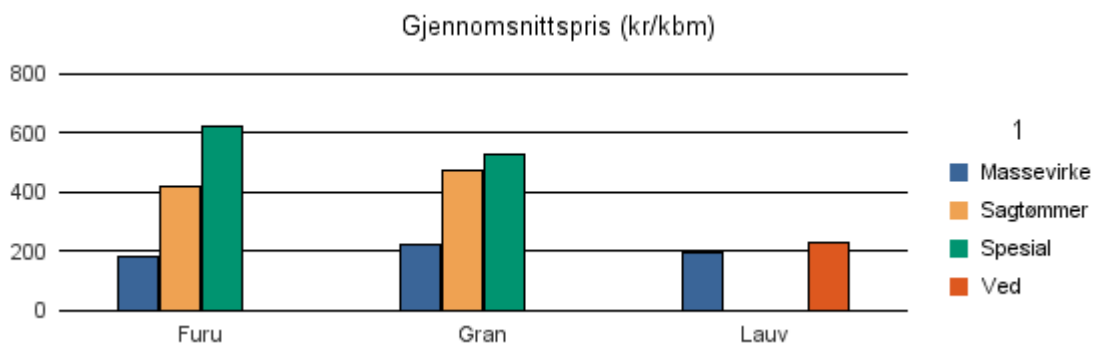

Gjennomsnittspris 2017 (kr/kbm)

	Massevirke	Sagtømmer	Spesial	Ved
Furu	184	422	621	
Gran	224	476	527	
Lauv	193			228
Gjennomsnitt:	201	449	574	228