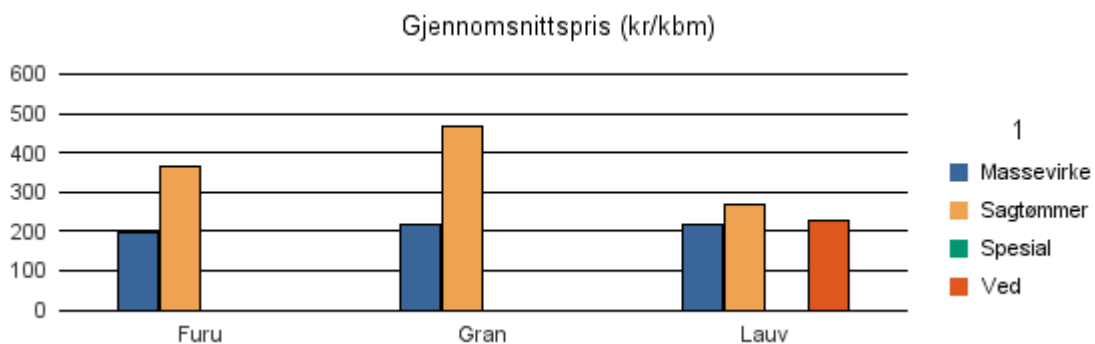

Gjennomsnittspris 2017 (kr/kbm)

	Massevirke	Sagtømmer	Spesial	Ved
Furu	199	363		
Gran	219	466	#DIV/0	
Lauv	219	270		227
Gjennomsnitt:	212	366	#DIV/0	227