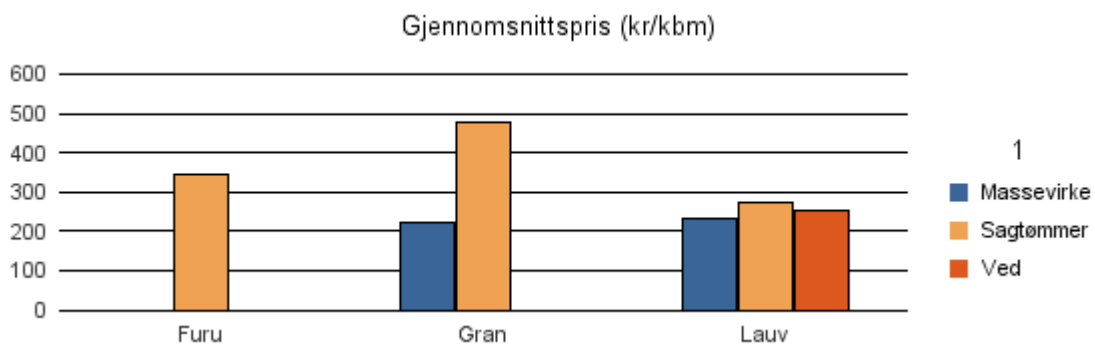

Rapportene kan lastes ned fra www.skogdata.no/virkesstatistikk

For mer informasjon, kontakt: kh@skogdata.no

Vestfold

Volum 2017 (kbm)

	Massevirke	Sagtømmer	Spesial	Ved	Vrak	Sum:
Furu	3 828	16 402	388		32	20 650
Gran	127 278	180 199	162		7 049	314 688
Lauv	13 219	998		6 103		20 320
Sum:	144 325	197 599	550	6 103	7 081	355 658

Gjennomsnittspris 2017 (kr/kbm)

	Massevirke	Sagtømmer	Spesial	Ved
Furu	187	372	597	
Gran	221	472	560	
Lauv	207	272		241
Gjennomsnitt:	205	372	578	241

0701 HORTEN

Volum 2017 (kbm)

	Massevirke	Sagtømmer	Spesial	Ved	Vrak	Sum:
Furu		186			0	186
Gran	3 350	4 652			165	8 167
Lauv	440	90		72		602
Sum:	3 790	4 928		72	165	8 955

Gjennomsnittspris 2017 (kr/kbm)

	Massevirke	Sagtømmer	Spesial	Ved
Furu		344		
Gran	225	479		
Lauv	231	273		254
Gjennomsnitt:	228	365		254

0702 HOLMESTRAND

Volum 2017 (kbm)

	Massevirke	Sagtømmer	Spesial	Ved	Vrak	Sum:
Furu	299	484	89		2	874
Gran	3 757	4 696	0		162	8 615
Lauv	194	10		227		431
Sum:	4 250	5 190	89	227	164	9 920