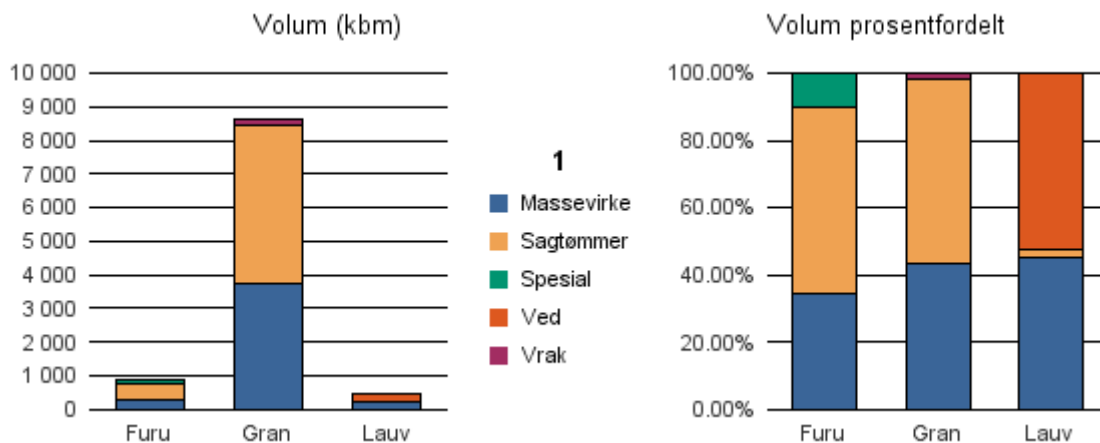

Gjennomsnittspris 2017 (kr/kbm)

	Massevirke	Sagtømmer	Spesial	Ved
Furu	187	372	597	
Gran	221	472	560	
Lauv	207	272		241
Gjennomsnitt:	205	372	578	241

0701 HORTEN

Volum 2017 (kbm)

	Massevirke	Sagtømmer	Spesial	Ved	Vrak	Sum:
Furu		186			0	186
Gran	3 350	4 652			165	8 167
Lauv	440	90		72		602
Sum:	3 790	4 928		72	165	8 955

Gjennomsnittspris 2017 (kr/kbm)

	Massevirke	Sagtømmer	Spesial	Ved
Furu		344		
Gran	225	479		
Lauv	231	273		254
Gjennomsnitt:	228	365		254

0702 HOLMESTRAND

Volum 2017 (kbm)

	Massevirke	Sagtømmer	Spesial	Ved	Vrak	Sum:
Furu	299	484	89		2	874
Gran	3 757	4 696	0		162	8 615
Lauv	194	10		227		431
Sum:	4 250	5 190	89	227	164	9 920

Gjennomsnittspris 2017 (kr/kbm)

	Massevirke	Sagtømmer	Spesial	Ved
Furu	189	381	618	
Gran	218	486	#DIV/0	
Lauv	206	293		220
Gjennomsnitt:	204	387	#DIV/0	220

0704 TØNSBERG

Volum 2017 (kbm)

	Massevirke	Sagtømmer	Spesial	Ved	Vrak	Sum:
Furu	70	163			0	233
Gran	4 013	4 336			249	8 598
Lauv	292	15		138		445
Sum:	4 375	4 514		138	249	9 276