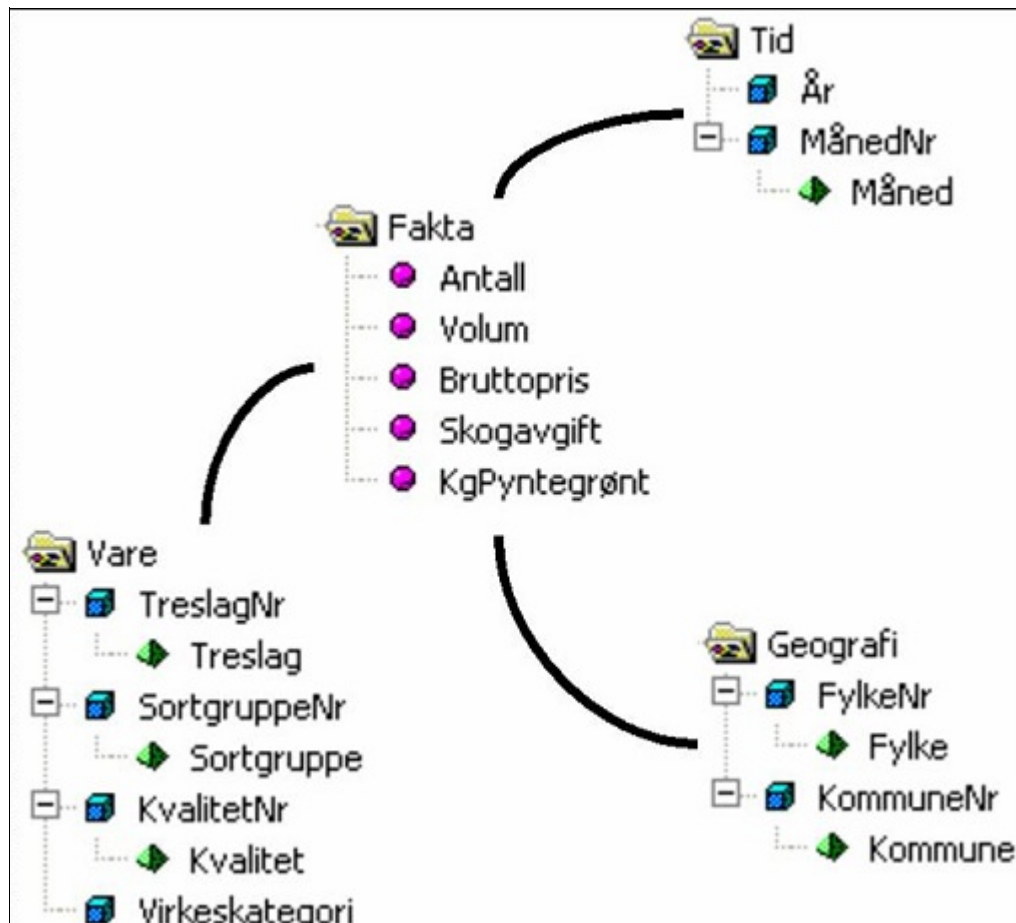

Virkestatistikk fra
SKOG-DATA AS

Vestfold m/kommuner

Dataene i rapporten er hentet fra VSOP-databasen som inneholder virkesdata med tilhørende innbetalinger til skogfond. Den 01.06.2015 tok Landbruksdirektoratet over driften av VSOP. Derfor er data som har kommet via manuell innrapportering (det vil si virke som ikke er offentlig målt) siden 01.05.2015 ikke med i denne statistikken fra Skog-Data.

Rapporten er laget med Business Objects, som er sluttbrukerverktøyet i Skog-Data sine datavarehus-løsninger. Business Objects er et meget sterkt rapportverktøy som effektivt kan presentere store mengder data.