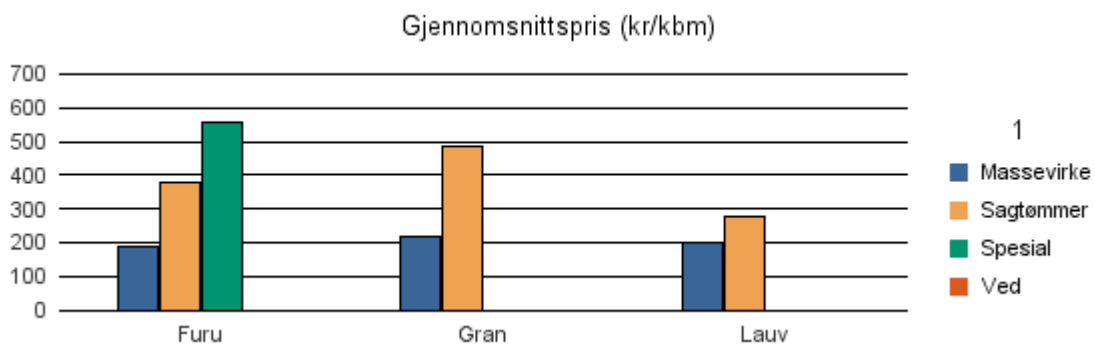

Gjennomsnittspris 2017 (kr/kbm)

	Massevirke	Sagtømmer	Spesial	Ved
Furu	186	378	558	
Gran	221	486		
Lauv	202	279		#DIV/0
Gjennomsnitt:	203	381	558	#DIV/0