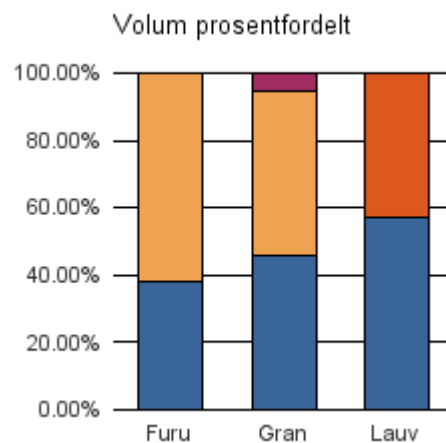

Gjennomsnittspris 2017 (kr/kbm)

	Massevirke	Sagtømmer	Spesial	Ved
Gjennomsnitt:				

Gjennomsnittspris (kr/kbm)

1

0722 NØTTERØY

Volum 2017 (kbm)

	Massevirke	Sagtømmer	Spesial	Ved	Vrak	Sum:
Furu	582	952				1 534
Gran	1 202	1 282			136	2 620
Lauv	164			124		288
Sum:	1 948	2 234		124	136	4 442

Gjennomsnittspris 2017 (kr/kbm)

	Massevirke	Sagtømmer	Spesial	Ved
Furu	193	305		
Gran	234	470		
Lauv	220			252
Gjennomsnitt:	216	387		252

0723 TJØME

Volum 2017 (kbm)

	Massevirke	Sagtømmer	Spesial	Ved	Vrak	Sum:
Furu		192				192
Gran	392	330			76	798
Lauv	103			79		182
Sum:	495	522		79	76	1 172