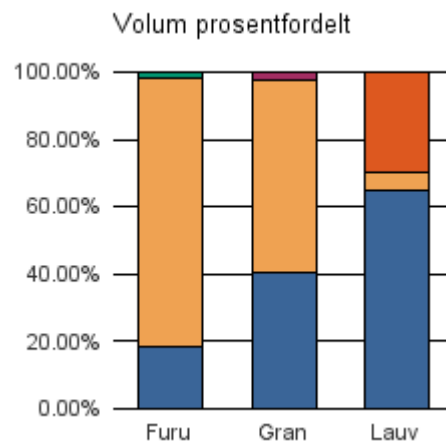

Virkestatistikk fra
SKOG-DATA AS

Vestfold m/kommuner

Dataene i rapporten er hentet fra VSOP-databasen som inneholder virkesdata med tilhørende innbetalinger til skogfond. Den 01.06.2015 tok Landbruksdirektoratet over driften av VSOP. Derfor er data som har kommet via manuell innrapportering (det vil si virke som ikke er offentlig målt) siden 01.05.2015 ikke med i denne statistikken fra Skog-Data.

Rapporten er laget med Business Objects, som er sluttbrukerverktøyet i Skog-Data sine datavarehus-løsninger. Business Objects er et meget sterkt rapportverktøy som effektivt kan presentere store mengder data.

Rapportene kan lastes ned fra www.skogdata.no/virkesstatistikk

For mer informasjon, kontakt: kh@skogdata.no

Vestfold

Volum 2017 (kbm)

	Massevirke	Sagtømmer	Spesial	Ved	Vrak	Sum:
Furu	3 828	16 402	388		32	20 650
Gran	127 278	180 199	162		7 049	314 688
Lauv	13 219	998		6 103		20 320
Sum:	144 325	197 599	550	6 103	7 081	355 658