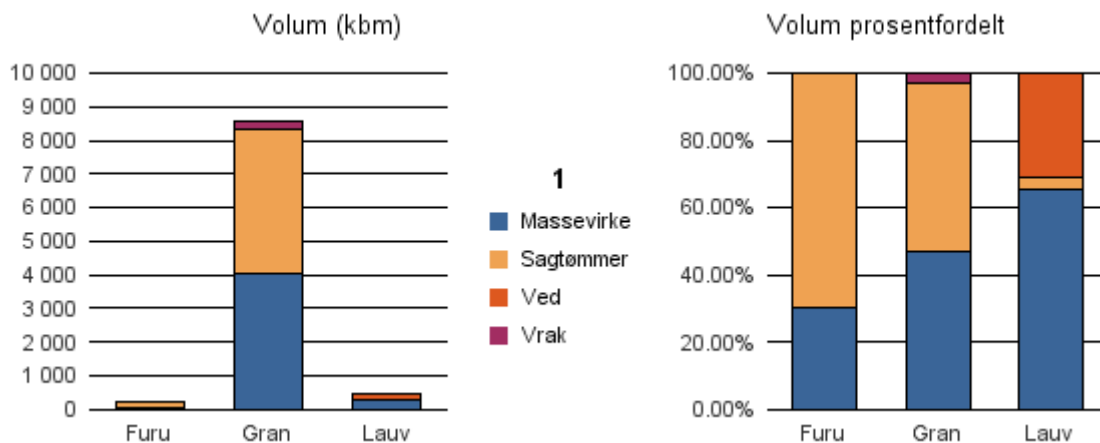

Gjennomsnittspris 2017 (kr/kbm)

	Massevirke	Sagtømmer	Spesial	Ved
Furu		344		
Gran	225	479		
Lauv	231	273		254
Gjennomsnitt:	228	365		254

0702 HOLMESTRAND

Volum 2017 (kbm)

	Massevirke	Sagtømmer	Spesial	Ved	Vrak	Sum:
Furu	299	484	89		2	874
Gran	3 757	4 696	0		162	8 615
Lauv	194	10		227		431
Sum:	4 250	5 190	89	227	164	9 920

Gjennomsnittspris 2017 (kr/kbm)

	Massevirke	Sagtømmer	Spesial	Ved
Furu	189	381	618	
Gran	218	486	#DIV/0	
Lauv	206	293		220
Gjennomsnitt:	204	387	#DIV/0	220

0704 TØNSBERG

Volum 2017 (kbm)

	Massevirke	Sagtømmer	Spesial	Ved	Vrak	Sum:
Furu	70	163			0	233
Gran	4 013	4 336			249	8 598
Lauv	292	15		138		445
Sum:	4 375	4 514		138	249	9 276

Gjennomsnittspris 2017 (kr/kbm)

	Massevirke	Sagtømmer	Spesial	Ved
Furu	185	325		
Gran	221	474		
Lauv	219	283		243
Gjennomsnitt:	209	361		243

0706 SANDEFJORD

Volum 2017 (kbm)

	Massevirke	Sagtømmer	Spesial	Ved	Vrak	Sum:
Gran					23	23
Sum:					23	23