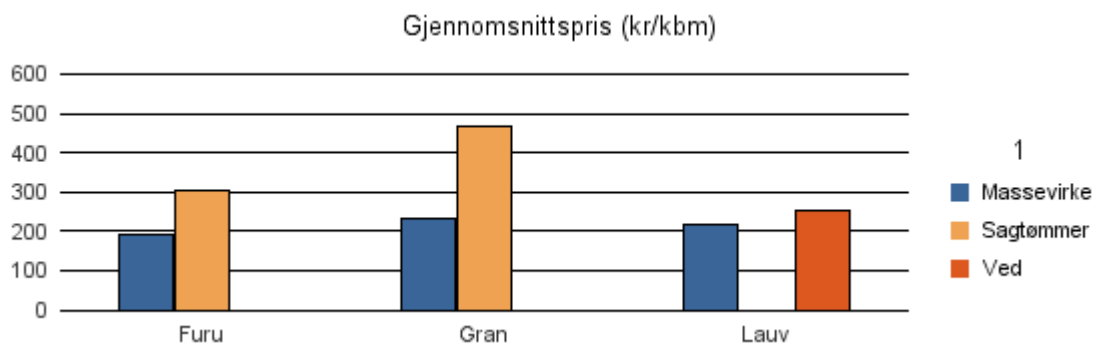

Gjennomsnittspris 2017 (kr/kbm)

	Massevirke	Sagtømmer	Spesial	Ved
Furu	193	305		
Gran	234	470		
Lauv	220			252
Gjennomsnitt:	216	387		252