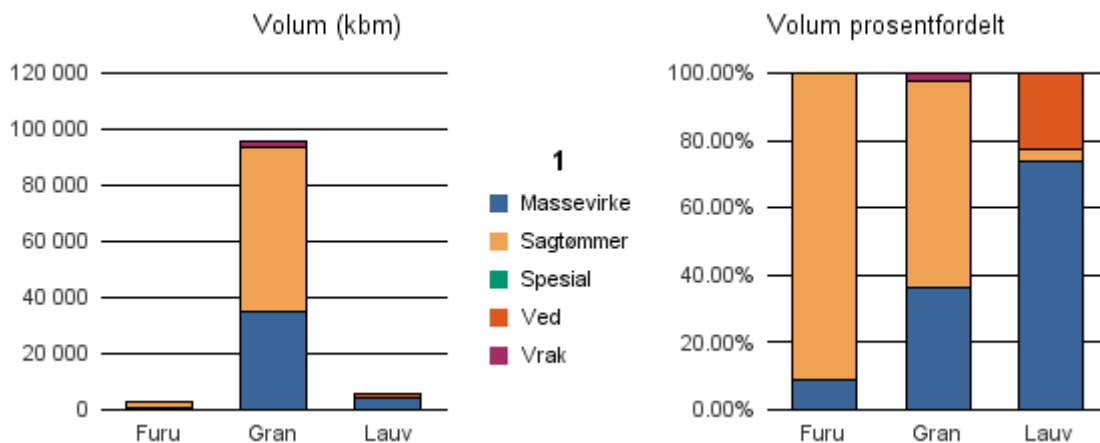

Gjennomsnittspris 2017 (kr/kbm)

	Massevirke	Sagtømmer	Spesial	Ved
Furu	185	325		
Gran	221	474		
Lauv	219	283		243
Gjennomsnitt:	209	361		243

0706 SANDEFJORD

Volum 2017 (kbm)

	Massevirke	Sagtømmer	Spesial	Ved	Vrak	Sum:
Gran					23	23
Sum:					23	23

Gjennomsnittspris 2017 (kr/kbm)

	Massevirke	Sagtømmer	Spesial	Ved
Gjennomsnitt:				

Gjennomsnittspris (kr/kbm)

1

0709 LARVIK

Volum 2017 (kbm)

	Massevirke	Sagtømmer	Spesial	Ved	Vrak	Sum:
Furu	232	2 434			2	2 668
Gran	34 567	58 848	24		2 000	95 439
Lauv	4 083	191		1 239		5 513
Sum:	38 882	61 473	24	1 239	2 002	103 620

Gjennomsnittspris 2017 (kr/kbm)

	Massevirke	Sagtømmer	Spesial	Ved
Furu	187	335		
Gran	223	462	732	
Lauv	195	278		246
Gjennomsnitt:	202	358	732	246

0710 SANDEFJORD

Volum 2017 (kbm)

	Massevirke	Sagtømmer	Spesial	Ved	Vrak	Sum:
Furu	288	3 223			5	3 516
Gran	25 545	34 896	0		1 664	62 105
Lauv	3 103	202		2 523		5 828
Sum:	28 936	38 321	0	2 523	1 669	71 449