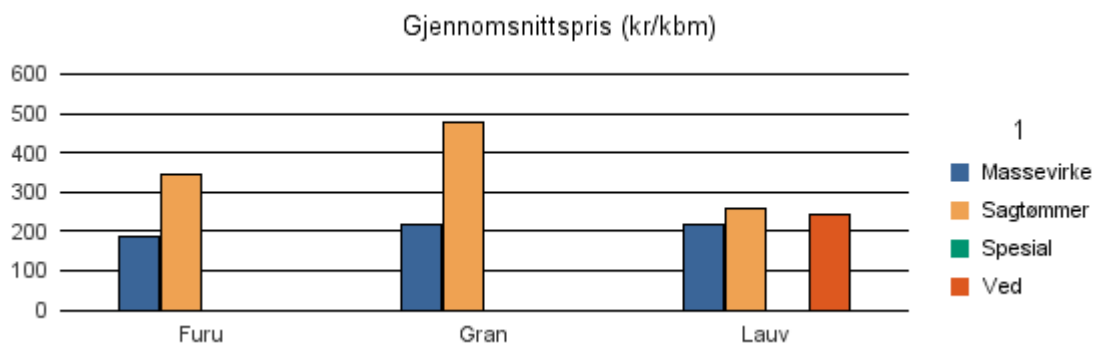

Gjennomsnittspris 2017 (kr/kbm)

	Massevirke	Sagtømmer	Spesial	Ved
Furu	188	347		
Gran	220	475	#DIV/0	
Lauv	220	260		243
Gjennomsnitt:	209	361	#DIV/0	243