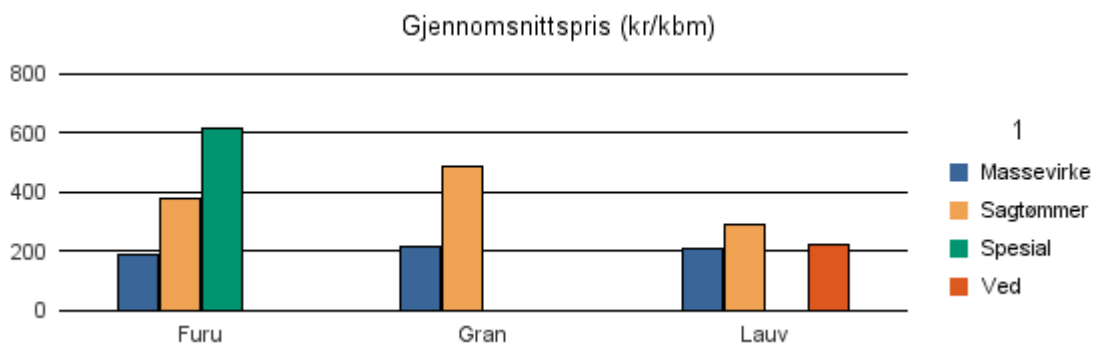

Gjennomsnittspris 2017 (kr/kbm)

	Massevirke	Sagtømmer	Spesial	Ved
Furu	187	372	597	
Gran	221	472	560	
Lauv	207	272		241
Gjennomsnitt:	205	372	578	241

0701 HORTEN

Volum 2017 (kbm)

	Massevirke	Sagtømmer	Spesial	Ved	Vrak	Sum:
Furu		186			0	186
Gran	3 350	4 652			165	8 167
Lauv	440	90		72		602
Sum:	3 790	4 928		72	165	8 955

Gjennomsnittspris 2017 (kr/kbm)

	Massevirke	Sagtømmer	Spesial	Ved
Furu		344		
Gran	225	479		
Lauv	231	273		254
Gjennomsnitt:	228	365		254

0702 HOLMESTRAND

Volum 2017 (kbm)

	Massevirke	Sagtømmer	Spesial	Ved	Vrak	Sum:
Furu	299	484	89		2	874
Gran	3 757	4 696	0		162	8 615
Lauv	194	10		227		431
Sum:	4 250	5 190	89	227	164	9 920

Gjennomsnittspris 2017 (kr/kbm)

	Massevirke	Sagtømmer	Spesial	Ved
Furu	189	381	618	
Gran	218	486	#DIV/0	
Lauv	206	293		220
Gjennomsnitt:	204	387	#DIV/0	220

0704 TØNSBERG

Volum 2017 (kbm)

	Massevirke	Sagtømmer	Spesial	Ved	Vrak	Sum:
Furu	70	163			0	233
Gran	4 013	4 336			249	8 598
Lauv	292	15		138		445
Sum:	4 375	4 514		138	249	9 276