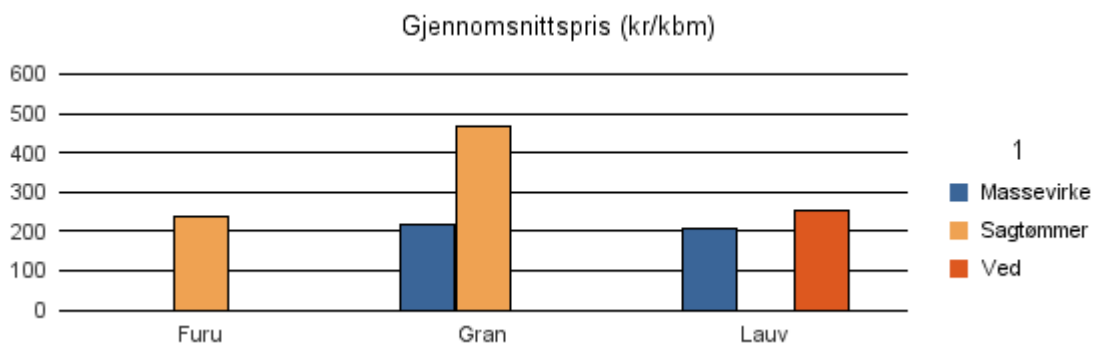

Gjennomsnittspris 2017 (kr/kbm)

	Massevirke	Sagtømmer	Spesial	Ved
Furu		240		
Gran	217	469		
Lauv	206			254
Gjennomsnitt:	211	355		254