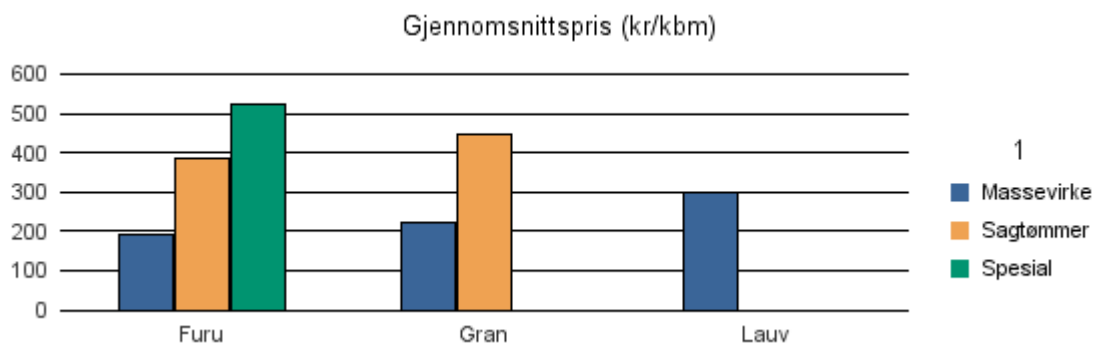

Gjennomsnittspris 2017 (kr/kbm)

	Massevirke	Sagtømmer	Spesial	Ved
Furu	192	385	523	
Gran	222	446		
Lauv	301			
Gjennomsnitt:	238	415	523