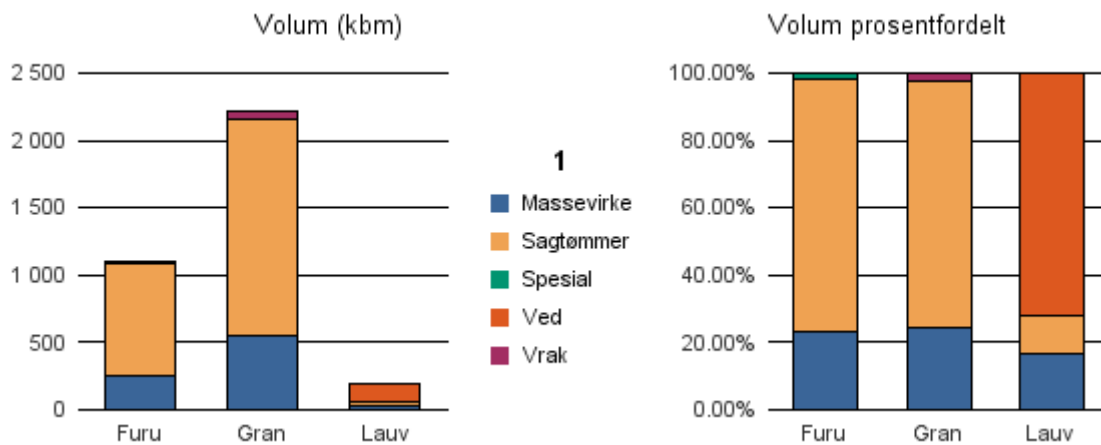

Gjennomsnittspris 2017 (kr/kbm)

	Massevirke	Sagtømmer	Spesial	Ved
Furu	174	393		
Gran	207	422		
Lauv	#DIV/0			273
Gjennomsnitt:	#DIV/0	407		273

1018 SØGNE

Volum 2017 (kbm)

	Massevirke	Sagtømmer	Spesial	Ved	Vrak	Sum:
Furu	250	829	17		0	1 096
Gran	540	1 618			58	2 216
Lauv	32	22		138		192
Sum:	822	2 469	17	138	58	3 504