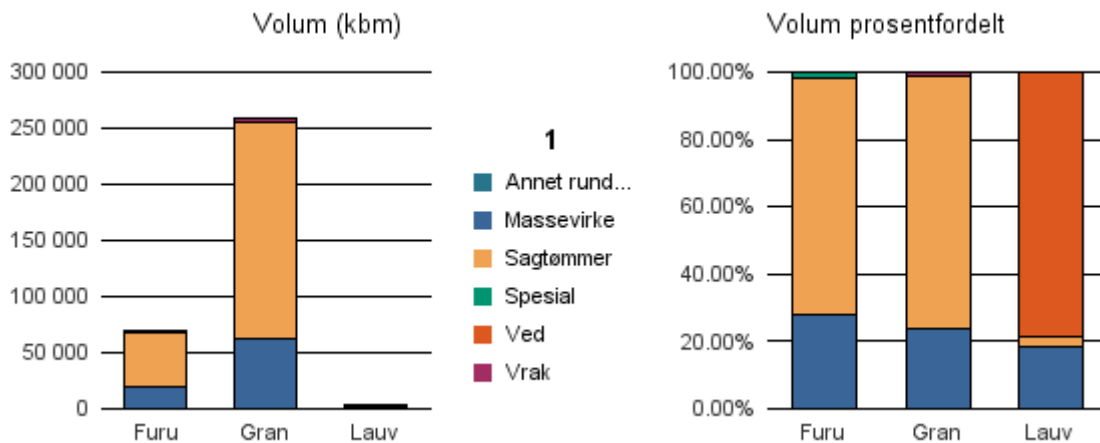

Rapportene kan lastes ned fra www.skogdata.no/virkesstatistikk

For mer informasjon, kontakt: kh@skogdata.no

Vest-Agder

Volum 2017 (kbm)

	Massevirke	Sagtømmer	Spesial	Ved	Vrak	Sum:
Furu	19 026	48 693	1 188		36	68 943
Gran	61 436	194 460	20	54	3 006	258 990
Lauv	594	109		2 593		3 296
Sum:	81 056	243 262	1 208	2 647	3 042	331 229