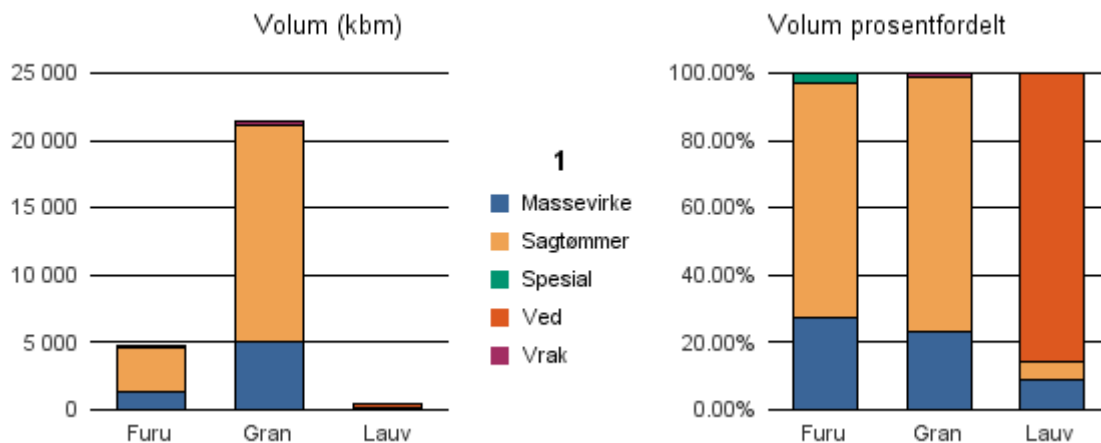

Gjennomsnittspris 2017 (kr/kbm)

	Massevirke	Sagtømmer	Spesial	Ved
Furu	181	384	647	
Gran	213	422	457	189
Lauv	247	549		261
Gjennomsnitt:	214	452	552	225

1001 KRISTIANSAND

Volum 2017 (kbm)

	Massevirke	Sagtømmer	Spesial	Ved	Vrak	Sum:
Furu	27	72			0	99
Gran	187	387			21	595
Lauv				90		90
Sum:	214	459		90	21	784

Gjennomsnittspris 2017 (kr/kbm)

	Massevirke	Sagtømmer	Spesial	Ved
Furu	168	361		
Gran	204	443		
Lauv				151
Gjennomsnitt:	186	402		151

1002 MANDAL

Volum 2017 (kbm)

	Massevirke	Sagtømmer	Spesial	Ved	Vrak	Sum:
Furu	1 279	3 273	144		0	4 696
Gran	4 980	16 149		33	218	21 380
Lauv	37	23		373		433
Sum:	6 296	19 445	144	406	218	26 509

Gjennomsnittspris 2017 (kr/kbm)

	Massevirke	Sagtømmer	Spesial	Ved
Furu	176	385	648	
Gran	211	425		178
Lauv	205	645		237
Gjennomsnitt:	197	485	648	208

1003 FARSUND

Volum 2017 (kbm)

	Massevirke	Sagtømmer	Spesial	Ved	Vrak	Sum:
Furu	912	1 105	4		1	2 022
Gran	6 879	22 580			404	29 863
Lauv	144	47		111		302
Sum:	7 935	23 732	4	111	405	32 187