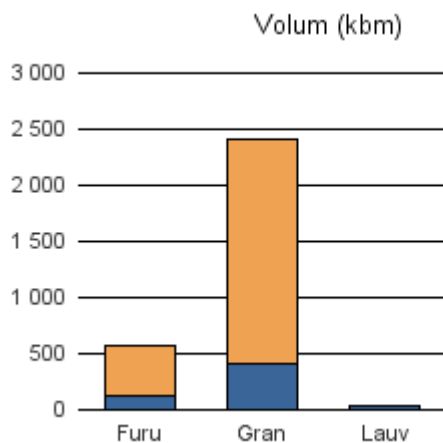

Gjennomsnittspris 2017 (kr/kbm)

	Massevirke	Sagtømmer	Spesial	Ved
Furu	176	385	648	
Gran	211	425		178
Lauv	205	645		237
Gjennomsnitt:	197	485	648	208

1003 FARSUND

Volum 2017 (kbm)

	Massevirke	Sagtømmer	Spesial	Ved	Vrak	Sum:
Furu	912	1 105	4		1	2 022
Gran	6 879	22 580			404	29 863
Lauv	144	47		111		302
Sum:	7 935	23 732	4	111	405	32 187

Gjennomsnittspris 2017 (kr/kbm)

	Massevirke	Sagtømmer	Spesial	Ved
Furu	193	303	619	
Gran	221	360		
Lauv	299	535		236
Gjennomsnitt:	238	399	619	236

1004 FLEKKEFJORD

Volum 2017 (kbm)

	Massevirke	Sagtømmer	Spesial	Ved	Vrak	Sum:
Furu	115	455	3		0	573
Gran	399	2 004			13	2 416
Lauv	29					29
Sum:	543	2 459	3		13	3 018

Gjennomsnittspris 2017 (kr/kbm)

	Massevirke	Sagtømmer	Spesial	Ved
Furu	192	385	523	
Gran	222	446		
Lauv	301			
Gjennomsnitt:	238	415	523	

1014 VENNESLA

Volum 2017 (kbm)

	Massevirke	Sagtømmer	Spesial	Ved	Vrak	Sum:
Furu	4 665	13 927	406		11	19 009
Gran	10 044	23 452			366	33 876
Lauv	34			176		210
Sum:	14 743	37 379	406	176	377	53 095