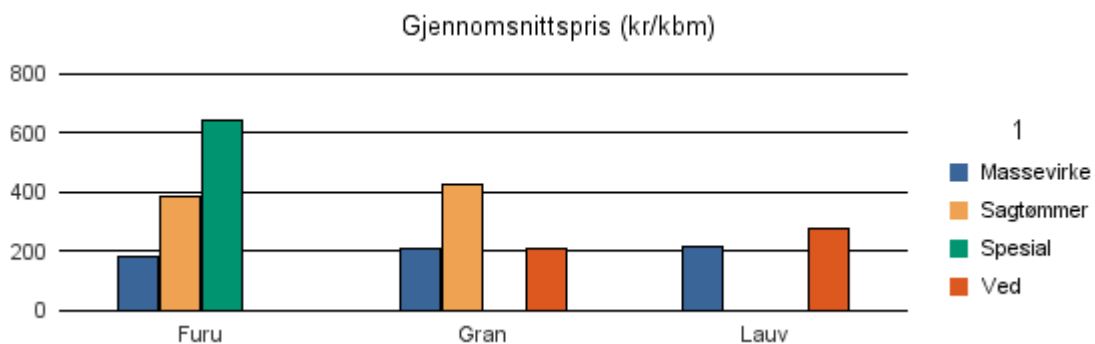

Gjennomsnittspris 2017 (kr/kbm)

	Massevirke	Sagtømmer	Spesial	Ved
Furu	178	383	642	
Gran	208	424		210
Lauv	217			279
Gjennomsnitt:	201	404	642	245