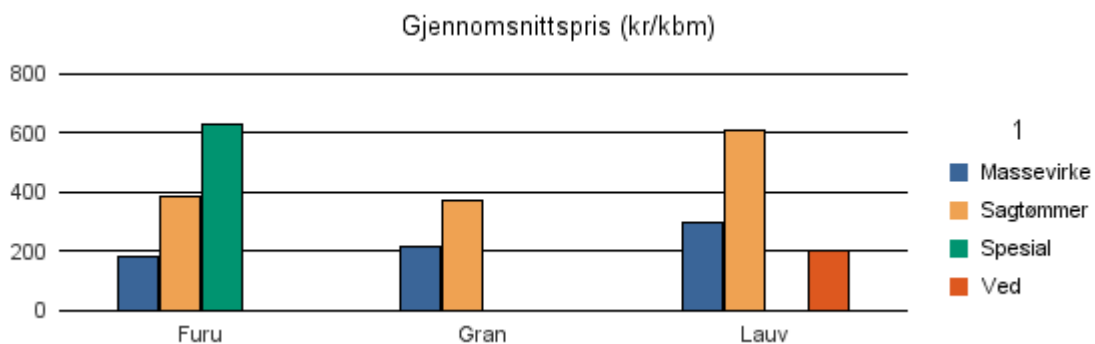

Gjennomsnittspris 2017 (kr/kbm)

	Massevirke	Sagtømmer	Spesial	Ved
Furu	184	387	627	
Gran	219	375		
Lauv	295	610		204
Gjennomsnitt:	233	457	627	204