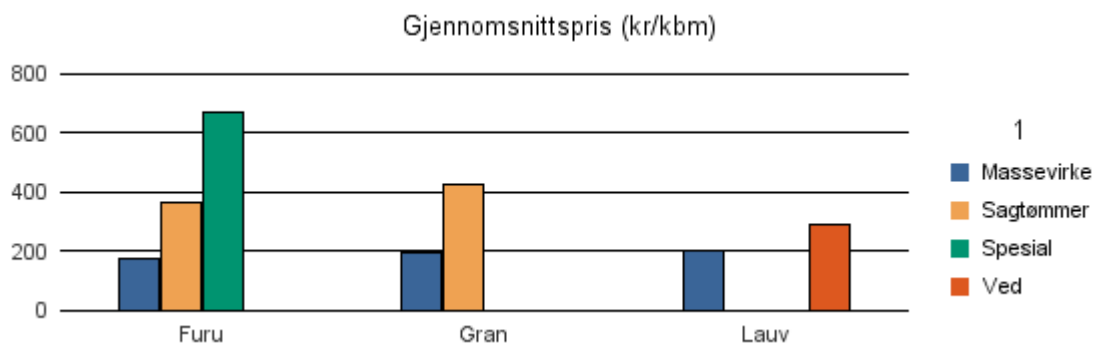

Gjennomsnittspris 2017 (kr/kbm)

	Massevirke	Sagtømmer	Spesial	Ved
Furu	175	368	668	
Gran	194	427		
Lauv	199			291
Gjennomsnitt:	189	397	668	291