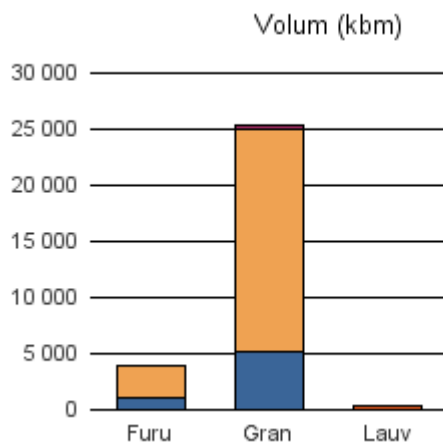

Gjennomsnittspris 2017 (kr/kbm)

	Massevirke	Sagtømmer	Spesial	Ved
Furu	183	375		
Gran	214	420		
Lauv	215			270
Gjennomsnitt:	204	398		270

1032 LYNGDAL

Volum 2017 (kbm)

	Massevirke	Sagtømmer	Spesial	Ved	Vrak	Sum:
Furu	874	1 499	51		1	2 425
Gran	4 153	15 275	20		201	19 649
Lauv	53	17		95		165
Sum:	5 080	16 791	71	95	202	22 239

Gjennomsnittspris 2017 (kr/kbm)

	Massevirke	Sagtømmer	Spesial	Ved
Furu	184	393	641	
Gran	214	425	457	
Lauv	210	382		297
Gjennomsnitt:	203	400	549	297

1034 HÆGEBOSTAD

Volum 2017 (kbm)

	Massevirke	Sagtømmer	Spesial	Ved	Vrak	Sum:
Furu	1 024	2 774			9	3 807
Gran	5 145	19 844			315	25 304
Lauv	20			277		297
Sum:	6 189	22 618		277	324	29 408