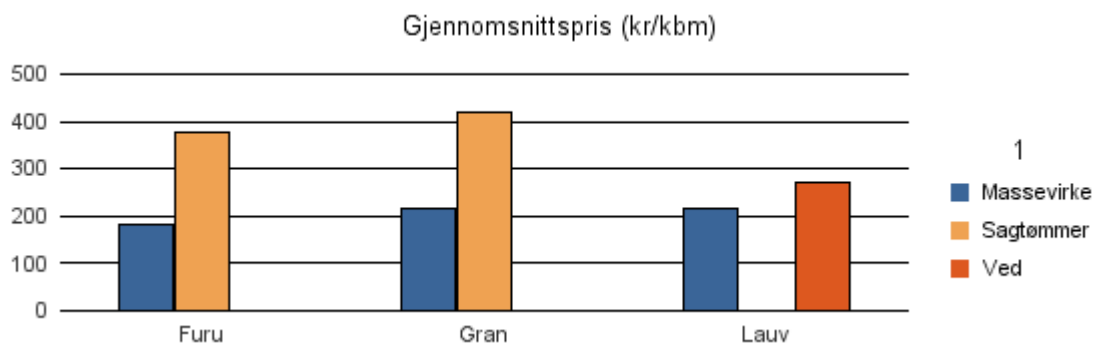

Gjennomsnittspris 2017 (kr/kbm)

	Massevirke	Sagtømmer	Spesial	Ved
Furu	183	375		
Gran	214	420		
Lauv	215			270
Gjennomsnitt:	204	398		270