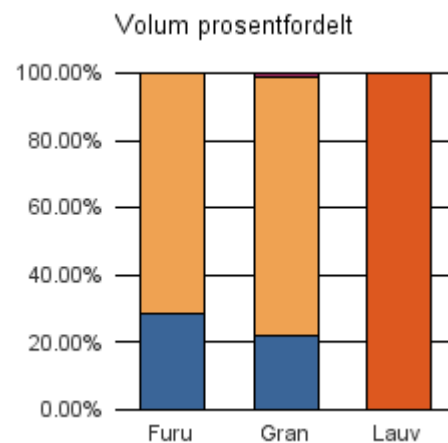

Gjennomsnittspris 2017 (kr/kbm)

	Massevirke	Sagtømmer	Spesial	Ved
Furu	192	385	523	
Gran	222	446		
Lauv	301			
Gjennomsnitt:	238	415	523	

1014 VENNESLA

Volum 2017 (kbm)

	Massevirke	Sagtømmer	Spesial	Ved	Vrak	Sum:
Furu	4 665	13 927	406		11	19 009
Gran	10 044	23 452			366	33 876
Lauv	34			176		210
Sum:	14 743	37 379	406	176	377	53 095

Gjennomsnittspris 2017 (kr/kbm)

	Massevirke	Sagtømmer	Spesial	Ved
Furu	181	382	650	
Gran	212	428		
Lauv	215			269
Gjennomsnitt:	203	405	650	269

1017 SONGDALEN

Volum 2017 (kbm)

	Massevirke	Sagtømmer	Spesial	Ved	Vrak	Sum:
Furu	923	2 354			1	3 278
Gran	2 455	8 775			123	11 353
Lauv	0			2		2
Sum:	3 378	11 129		2	124	14 633

Gjennomsnittspris 2017 (kr/kbm)

	Massevirke	Sagtømmer	Spesial	Ved
Furu	174	393		
Gran	207	422		
Lauv	#DIV/0			273
Gjennomsnitt:	#DIV/0	407		273

1018 SØGNE

Volum 2017 (kbm)

	Massevirke	Sagtømmer	Spesial	Ved	Vrak	Sum:
Furu	250	829	17		0	1 096
Gran	540	1 618			58	2 216
Lauv	32	22		138		192
Sum:	822	2 469	17	138	58	3 504