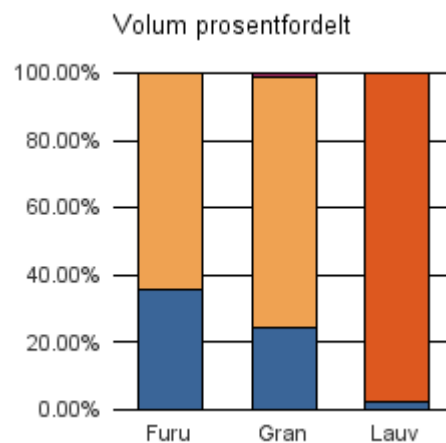

Gjennomsnittspris 2017 (kr/kbm)

	Massevirke	Sagtømmer	Spesial	Ved
Furu	177	385	648	
Gran	219	434		
Lauv	124			298
Gjennomsnitt:	173	409	648	298

1029 LINDESNES

Volum 2017 (kbm)

	Massevirke	Sagtømmer	Spesial	Ved	Vrak	Sum:
Furu	795	1 426			2	2 223
Gran	6 009	18 724			255	24 988
Lauv	7			279		286
Sum:	6 811	20 150		279	257	27 497

Gjennomsnittspris 2017 (kr/kbm)

	Massevirke	Sagtømmer	Spesial	Ved
Furu	183	375		
Gran	214	420		
Lauv	215			270
Gjennomsnitt:	204	398		270

1032 LYNGDAL

Volum 2017 (kbm)

	Massevirke	Sagtømmer	Spesial	Ved	Vrak	Sum:
Furu	874	1 499	51		1	2 425
Gran	4 153	15 275	20		201	19 649
Lauv	53	17		95		165
Sum:	5 080	16 791	71	95	202	22 239