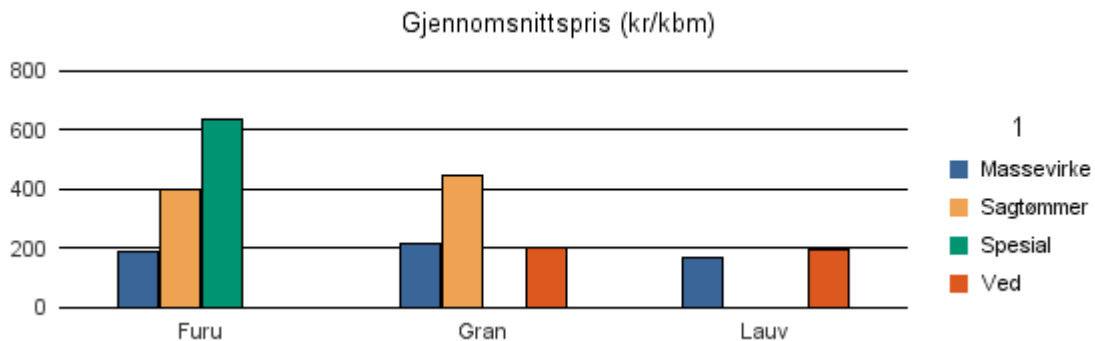

Gjennomsnittspris 2017 (kr/kbm)

	Massevirke	Sagtømmer	Spesial	Ved
Furu	188	399	636	
Gran	215	444		201
Lauv	167			197
Gjennomsnitt:	190	422	636	199