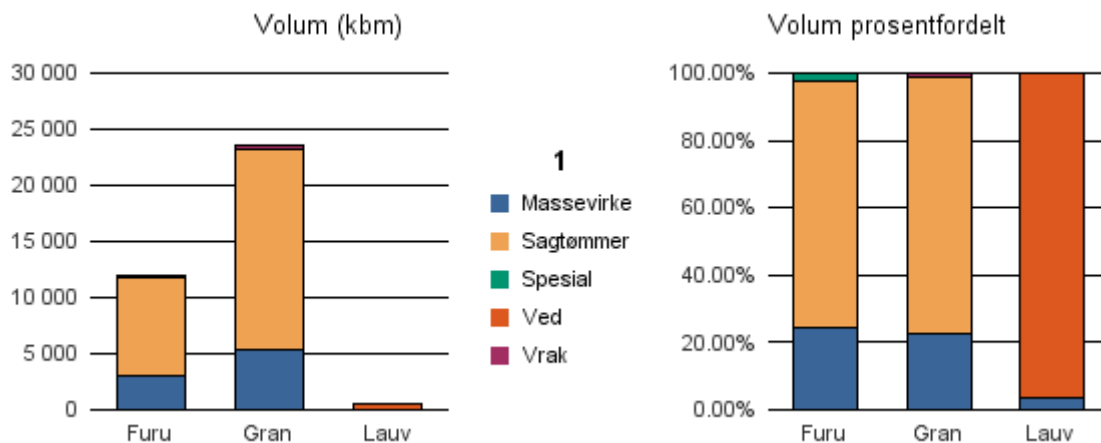

Gjennomsnittspris 2017 (kr/kbm)

	Massevirke	Sagtømmer	Spesial	Ved
Furu	190	390		
Gran	214	431		
Lauv	266			231
Gjennomsnitt:	223	411		231

1027 AUDNEDAL

Volum 2017 (kbm)

	Massevirke	Sagtømmer	Spesial	Ved	Vrak	Sum:
Furu	2 907	8 775	276		4	11 962
Gran	5 318	17 907			293	23 518
Lauv	14			401		415
Sum:	8 239	26 682	276	401	297	35 895