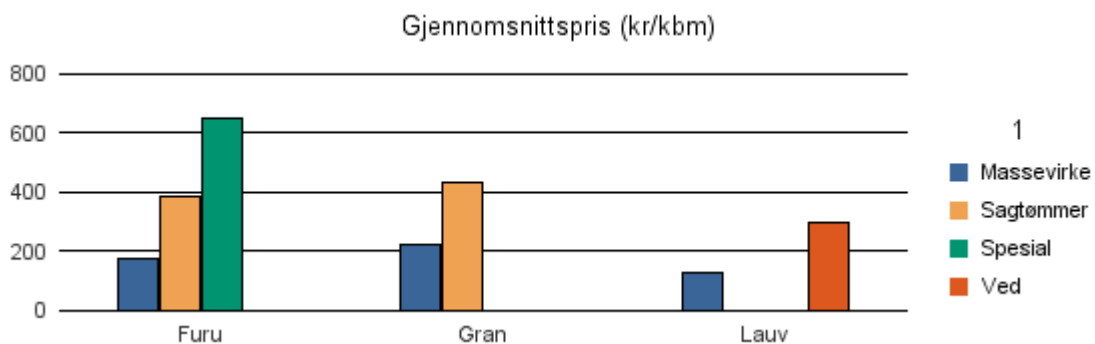

Gjennomsnittspris 2017 (kr/kbm)

	Massevirke	Sagtømmer	Spesial	Ved
Furu	177	385	648	
Gran	219	434		
Lauv	124			298
Gjennomsnitt:	173	409	648	298