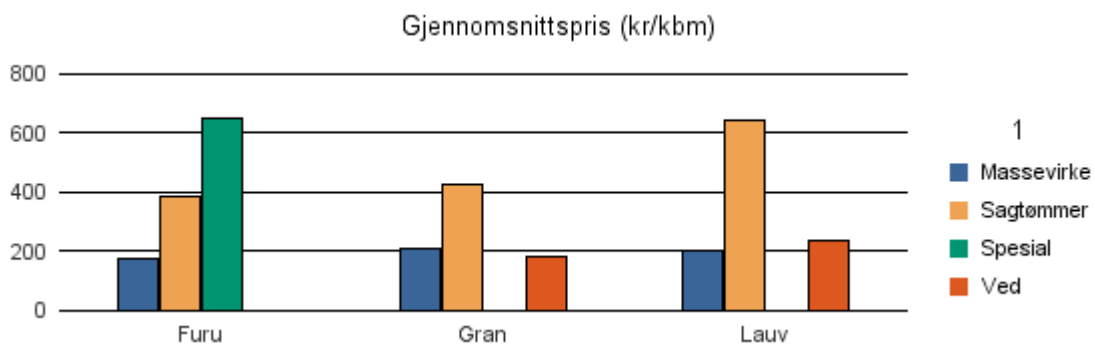

Gjennomsnittspris 2017 (kr/kbm)

	Massevirke	Sagtømmer	Spesial	Ved
Furu	168	361		
Gran	204	443		
Lauv				151
Gjennomsnitt:	186	402		151

1002 MANDAL

Volum 2017 (kbm)

	Massevirke	Sagtømmer	Spesial	Ved	Vrak	Sum:
Furu	1 279	3 273	144		0	4 696
Gran	4 980	16 149		33	218	21 380
Lauv	37	23		373		433
Sum:	6 296	19 445	144	406	218	26 509

Gjennomsnittspris 2017 (kr/kbm)

	Massevirke	Sagtømmer	Spesial	Ved
Furu	176	385	648	
Gran	211	425		178
Lauv	205	645		237
Gjennomsnitt:	197	485	648	208

1003 FARSUND

Volum 2017 (kbm)

	Massevirke	Sagtømmer	Spesial	Ved	Vrak	Sum:
Furu	912	1 105	4		1	2 022
Gran	6 879	22 580			404	29 863
Lauv	144	47		111		302
Sum:	7 935	23 732	4	111	405	32 187