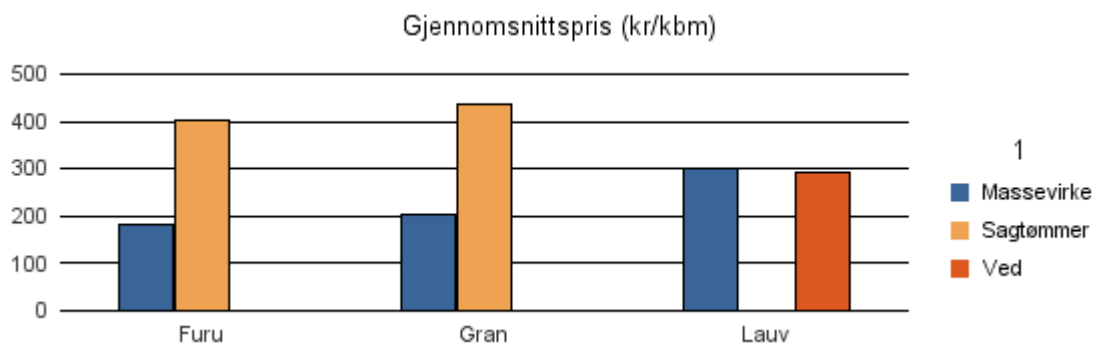

Gjennomsnittspris 2017 (kr/kbm)

	Massevirke	Sagtømmer	Spesial	Ved
Furu	180	402		
Gran	204	435		
Lauv	300			294
Gjennomsnitt:	228	419		294