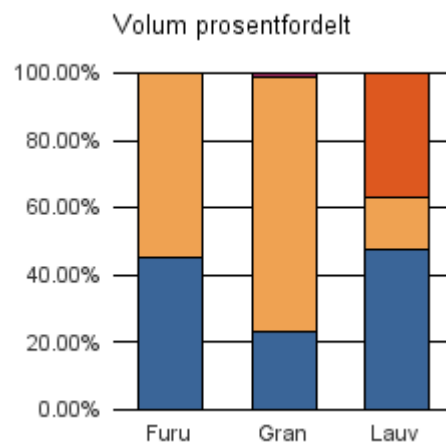

Gjennomsnittspris 2017 (kr/kbm)

	Massevirke	Sagtømmer	Spesial	Ved
Furu	176	385	648	
Gran	211	425		178
Lauv	205	645		237
Gjennomsnitt:	197	485	648	208

1003 FARSUND

Volum 2017 (kbm)

	Massevirke	Sagtømmer	Spesial	Ved	Vrak	Sum:
Furu	912	1 105	4		1	2 022
Gran	6 879	22 580			404	29 863
Lauv	144	47		111		302
Sum:	7 935	23 732	4	111	405	32 187

Gjennomsnittspris 2017 (kr/kbm)

	Massevirke	Sagtømmer	Spesial	Ved
Furu	193	303	619	
Gran	221	360		
Lauv	299	535		236
Gjennomsnitt:	238	399	619	236

1004 FLEKKEFJORD

Volum 2017 (kbm)

	Massevirke	Sagtømmer	Spesial	Ved	Vrak	Sum:
Furu	115	455	3		0	573
Gran	399	2 004			13	2 416
Lauv	29					29
Sum:	543	2 459	3		13	3 018