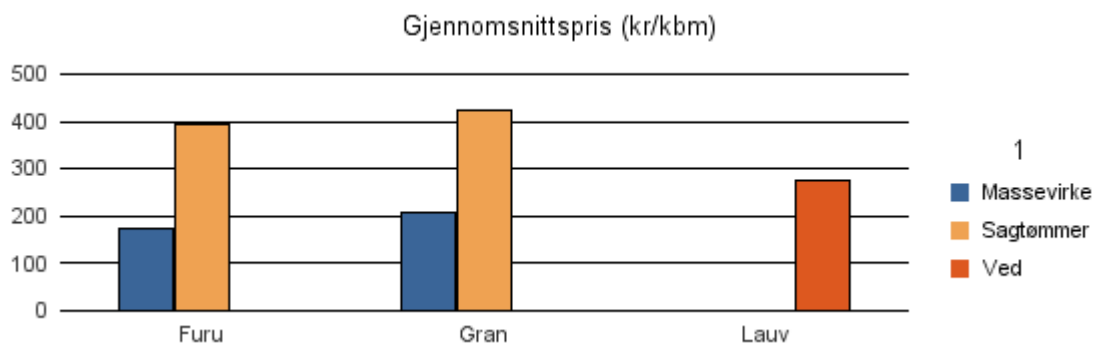

Gjennomsnittspris 2017 (kr/kbm)

	Massevirke	Sagtømmer	Spesial	Ved
Furu	174	393		
Gran	207	422		
Lauv	#DIV/0			273
Gjennomsnitt:	#DIV/0	407		273