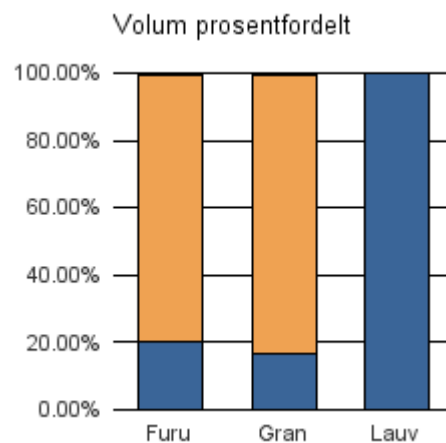

Gjennomsnittspris 2017 (kr/kbm)

	Massevirke	Sagtømmer	Spesial	Ved
Furu	176	385	648	
Gran	211	425		178
Lauv	205	645		237
Gjennomsnitt:	197	485	648	208

1003 FARSUND

Volum 2017 (kbm)

	Massevirke	Sagtømmer	Spesial	Ved	Vrak	Sum:
Furu	912	1 105	4		1	2 022
Gran	6 879	22 580			404	29 863
Lauv	144	47		111		302
Sum:	7 935	23 732	4	111	405	32 187

Gjennomsnittspris 2017 (kr/kbm)

	Massevirke	Sagtømmer	Spesial	Ved
Furu	193	303	619	
Gran	221	360		
Lauv	299	535		236
Gjennomsnitt:	238	399	619	236

1004 FLEKKEFJORD

Volum 2017 (kbm)

	Massevirke	Sagtømmer	Spesial	Ved	Vrak	Sum:
Furu	115	455	3		0	573
Gran	399	2 004			13	2 416
Lauv	29					29
Sum:	543	2 459	3		13	3 018

Gjennomsnittspris 2017 (kr/kbm)

	Massevirke	Sagtømmer	Spesial	Ved
Furu	192	385	523	
Gran	222	446		
Lauv	301			
Gjennomsnitt:	238	415	523	

1014 VENNESLA

Volum 2017 (kbm)

	Massevirke	Sagtømmer	Spesial	Ved	Vrak	Sum:
Furu	4 665	13 927	406		11	19 009
Gran	10 044	23 452			366	33 876
Lauv	34			176		210
Sum:	14 743	37 379	406	176	377	53 095