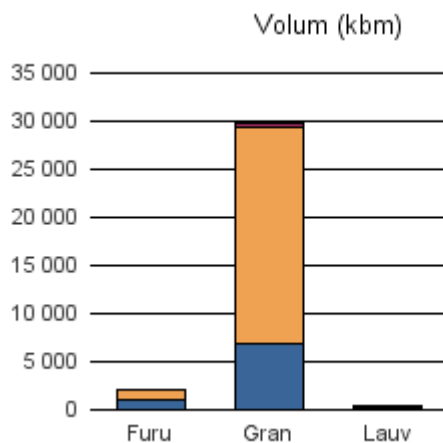

Gjennomsnittspris 2017 (kr/kbm)

	Massevirke	Sagtømmer	Spesial	Ved
Furu	168	361		
Gran	204	443		
Lauv				151
Gjennomsnitt:	186	402		151

1002 MANDAL

Volum 2017 (kbm)

	Massevirke	Sagtømmer	Spesial	Ved	Vrak	Sum:
Furu	1 279	3 273	144		0	4 696
Gran	4 980	16 149		33	218	21 380
Lauv	37	23		373		433
Sum:	6 296	19 445	144	406	218	26 509

Gjennomsnittspris 2017 (kr/kbm)

	Massevirke	Sagtømmer	Spesial	Ved
Furu	176	385	648	
Gran	211	425		178
Lauv	205	645		237
Gjennomsnitt:	197	485	648	208

1003 FARSUND

Volum 2017 (kbm)

	Massevirke	Sagtømmer	Spesial	Ved	Vrak	Sum:
Furu	912	1 105	4		1	2 022
Gran	6 879	22 580			404	29 863
Lauv	144	47		111		302
Sum:	7 935	23 732	4	111	405	32 187

Gjennomsnittspris 2017 (kr/kbm)

	Massevirke	Sagtømmer	Spesial	Ved
Furu	193	303	619	
Gran	221	360		
Lauv	299	535		236
Gjennomsnitt:	238	399	619	236

1004 FLEKKEFJORD

Volum 2017 (kbm)

	Massevirke	Sagtømmer	Spesial	Ved	Vrak	Sum:
Furu	115	455	3		0	573
Gran	399	2 004			13	2 416
Lauv	29					29
Sum:	543	2 459	3		13	3 018