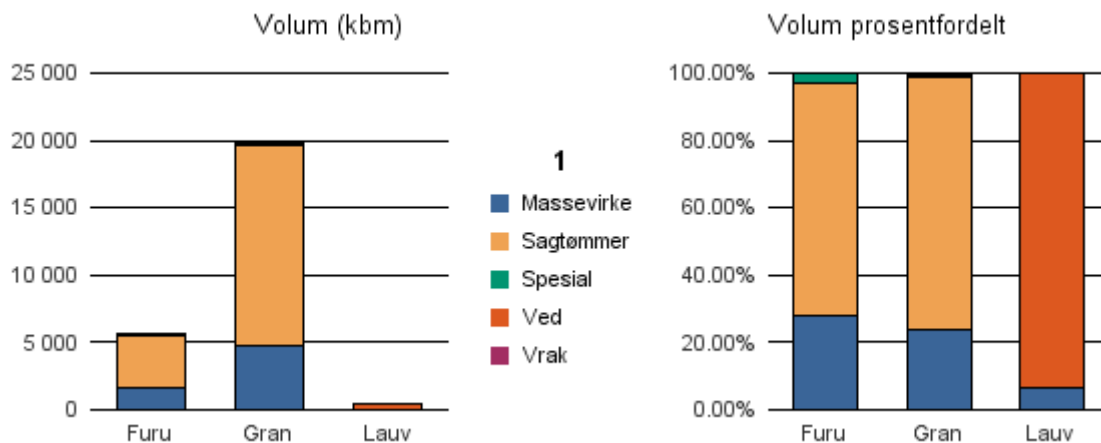

Gjennomsnittspris 2017 (kr/kbm)

	Massevirke	Sagtømmer	Spesial	Ved
Furu	180	402		
Gran	204	435		
Lauv	300			294
Gjennomsnitt:	228	419		294

1037 KVINESDAL

Volum 2017 (kbm)

	Massevirke	Sagtømmer	Spesial	Ved	Vrak	Sum:
Furu	1 582	3 929	149		3	5 663
Gran	4 730	14 920		10	177	19 837
Lauv	24			338		362
Sum:	6 336	18 849	149	348	180	25 862