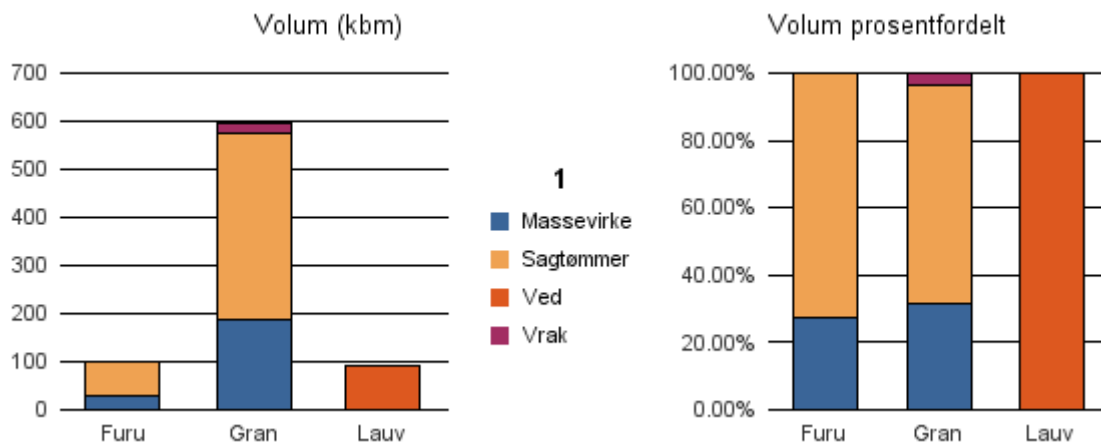

Rapportene kan lastes ned fra www.skogdata.no/virkesstatistikk

For mer informasjon, kontakt: kh@skogdata.no

Vest-Agder

Volum 2017 (kbm)

	Massevirke	Sagtømmer	Spesial	Ved	Vrak	Sum:
Furu	19 026	48 693	1 188		36	68 943
Gran	61 436	194 460	20	54	3 006	258 990
Lauv	594	109		2 593		3 296
Sum:	81 056	243 262	1 208	2 647	3 042	331 229

Gjennomsnittspris 2017 (kr/kbm)

	Massevirke	Sagtømmer	Spesial	Ved
Furu	181	384	647	
Gran	213	422	457	189
Lauv	247	549		261
Gjennomsnitt:	214	452	552	225

1001 KRISTIANSAND

Volum 2017 (kbm)

	Massevirke	Sagtømmer	Spesial	Ved	Vrak	Sum:
Furu	27	72			0	99
Gran	187	387			21	595
Lauv				90		90
Sum:	214	459		90	21	784