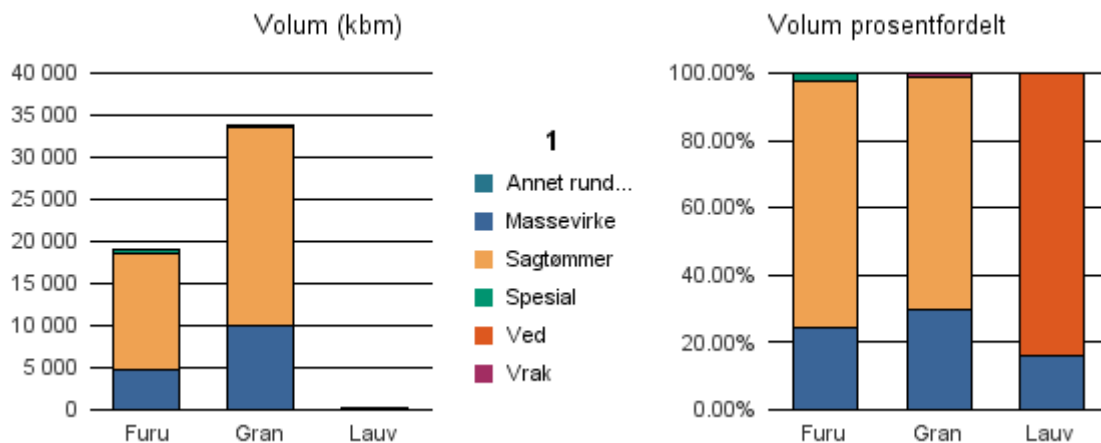

Gjennomsnittspris 2017 (kr/kbm)

	Massevirke	Sagtømmer	Spesial	Ved
Furu	193	303	619	
Gran	221	360		
Lauv	299	535		236
Gjennomsnitt:	238	399	619	236

1004 FLEKKEFJORD

Volum 2017 (kbm)

	Massevirke	Sagtømmer	Spesial	Ved	Vrak	Sum:
Furu	115	455	3		0	573
Gran	399	2 004			13	2 416
Lauv	29					29
Sum:	543	2 459	3		13	3 018

Gjennomsnittspris 2017 (kr/kbm)

	Massevirke	Sagtømmer	Spesial	Ved
Furu	192	385	523	
Gran	222	446		
Lauv	301			
Gjennomsnitt:	238	415	523	

1014 VENNESLA

Volum 2017 (kbm)

	Massevirke	Sagtømmer	Spesial	Ved	Vrak	Sum:
Furu	4 665	13 927	406		11	19 009
Gran	10 044	23 452			366	33 876
Lauv	34			176		210
Sum:	14 743	37 379	406	176	377	53 095

Gjennomsnittspris 2017 (kr/kbm)

	Massevirke	Sagtømmer	Spesial	Ved
Furu	181	382	650	
Gran	212	428		
Lauv	215			269
Gjennomsnitt:	203	405	650	269

1017 SONGDALEN

Volum 2017 (kbm)

	Massevirke	Sagtømmer	Spesial	Ved	Vrak	Sum:
Furu	923	2 354			1	3 278
Gran	2 455	8 775			123	11 353
Lauv	0			2		2
Sum:	3 378	11 129		2	124	14 633