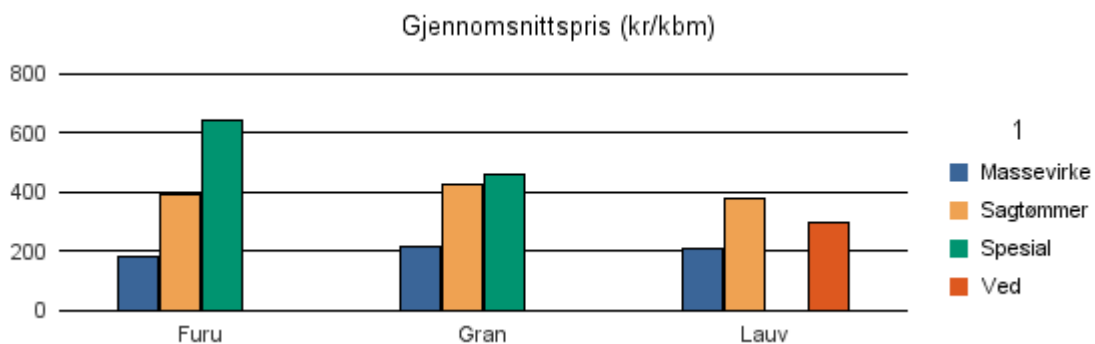

Gjennomsnittspris 2017 (kr/kbm)

	Massevirke	Sagtømmer	Spesial	Ved
Furu	184	393	641	
Gran	214	425	457	
Lauv	210	382		297
Gjennomsnitt:	203	400	549	297