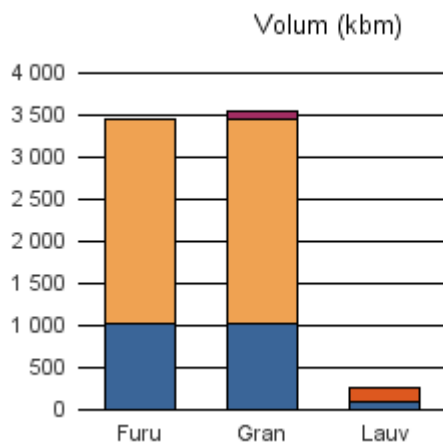

Gjennomsnittspris 2017 (kr/kbm)

	Massevirke	Sagtømmer	Spesial	Ved
Furu	184	387	627	
Gran	219	375		
Lauv	295	610		204
Gjennomsnitt:	233	457	627	204

1021 MARNARDAL

Volum 2017 (kbm)

	Massevirke	Sagtømmer	Spesial	Ved	Vrak	Sum:
Furu	1 460	3 807	70		3	5 340
Gran	8 605	28 063		11	330	37 009
Lauv	29			77		106
Sum:	10 094	31 870	70	88	333	42 455

Gjennomsnittspris 2017 (kr/kbm)

	Massevirke	Sagtømmer	Spesial	Ved
Furu	188	399	636	
Gran	215	444		201
Lauv	167			197
Gjennomsnitt:	190	422	636	199

1026 ÅSERAL

Volum 2017 (kbm)

	Massevirke	Sagtømmer	Spesial	Ved	Vrak	Sum:
Furu	1 007	2 440			0	3 447
Gran	1 025	2 417			112	3 554
Lauv	94			167		261
Sum:	2 126	4 857		167	112	7 262

Gjennomsnittspris 2017 (kr/kbm)

	Massevirke	Sagtømmer	Spesial	Ved
Furu	190	390		
Gran	214	431		
Lauv	266			231
Gjennomsnitt:	223	411		231

1027 AUDNEDAL

Volum 2017 (kbm)

	Massevirke	Sagtømmer	Spesial	Ved	Vrak	Sum:
Furu	2 907	8 775	276		4	11 962
Gran	5 318	17 907			293	23 518
Lauv	14			401		415
Sum:	8 239	26 682	276	401	297	35 895