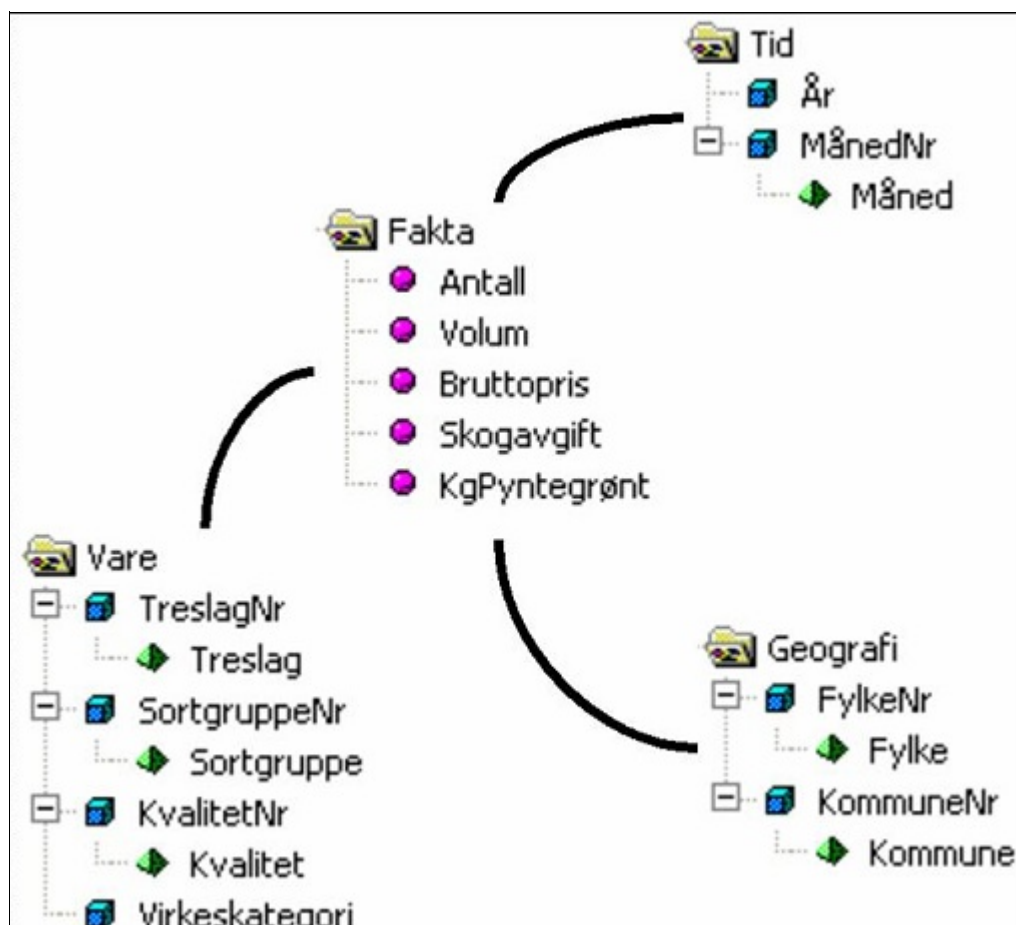

Virkestatistikk fra **SKOG-DATA AS**

Vest-Agder m/kommuner

Dataene i rapporten er hentet fra VSOP-databasen som inneholder virkesdata med tilhørende innbetalinger til skogfond. Den 01.06.2015 tok Landbruksdirektoratet over driften av VSOP. Derfor er data som har kommet via manuell innrapportering (det vil si virke som ikke er offentlig målt) siden 01.05.2015 ikke med i denne statistikken fra Skog-Data.

Rapporten er laget med Business Objects, som er sluttbrukerverktøyet i Skog-Data sine datavarehus-løsninger. Business Objects er et meget sterkt rapportverktøy som effektivt kan presentere store mengder data.