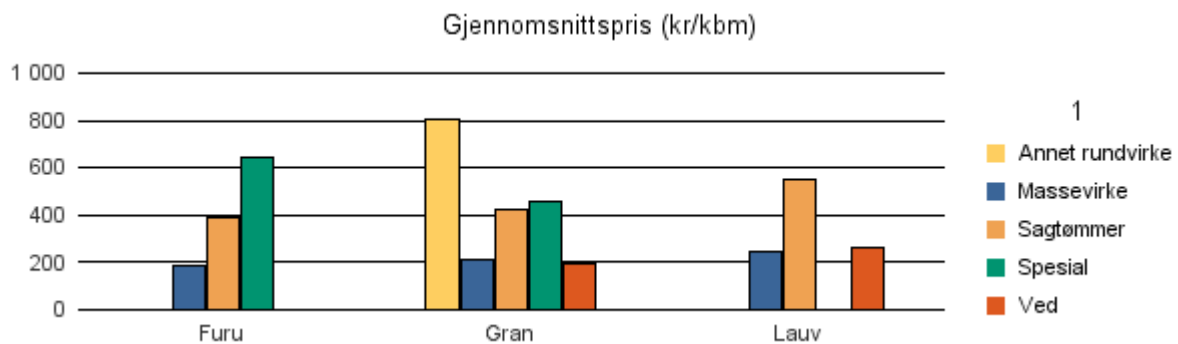

Gjennomsnittspris 2017 (kr/kbm)

	Massevirke	Sagtømmer	Spesial	Ved
Furu	181	384	647	
Gran	213	422	457	189
Lauv	247	549		261
Gjennomsnitt:	214	452	552	225