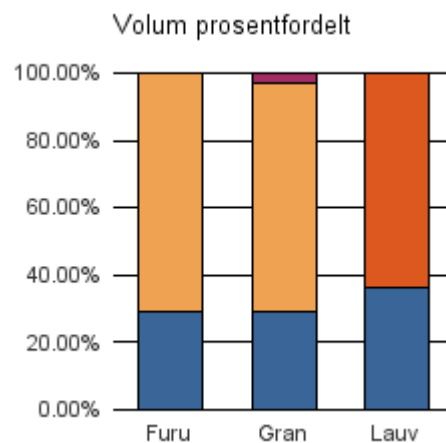

Gjennomsnittspris 2017 (kr/kbm)

	Massevirke	Sagtømmer	Spesial	Ved
Furu	184	387	627	
Gran	219	375		
Lauv	295	610		204
Gjennomsnitt:	233	457	627	204

1021 MARNARDAL

Volum 2017 (kbm)

	Massevirke	Sagtømmer	Spesial	Ved	Vrak	Sum:
Furu	1 460	3 807	70		3	5 340
Gran	8 605	28 063		11	330	37 009
Lauv	29			77		106
Sum:	10 094	31 870	70	88	333	42 455

Gjennomsnittspris 2017 (kr/kbm)

	Massevirke	Sagtømmer	Spesial	Ved
Furu	188	399	636	
Gran	215	444		201
Lauv	167			197
Gjennomsnitt:	190	422	636	199

1026 ÅSERAL

Volum 2017 (kbm)

	Massevirke	Sagtømmer	Spesial	Ved	Vrak	Sum:
Furu	1 007	2 440			0	3 447
Gran	1 025	2 417			112	3 554
Lauv	94			167		261
Sum:	2 126	4 857		167	112	7 262

Gjennomsnittspris 2017 (kr/kbm)

	Massevirke	Sagtømmer	Spesial	Ved
Furu	190	390		
Gran	214	431		
Lauv	266			231
Gjennomsnitt:	223	411		231

1027 AUDNEDAL

Volum 2017 (kbm)

	Massevirke	Sagtømmer	Spesial	Ved	Vrak	Sum:
Furu	2 907	8 775	276		4	11 962
Gran	5 318	17 907			293	23 518
Lauv	14			401		415
Sum:	8 239	26 682	276	401	297	35 895