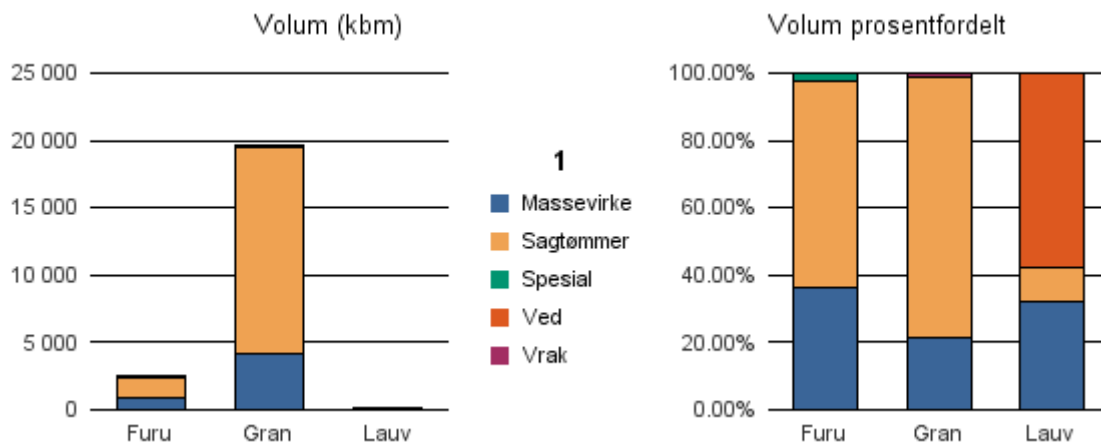

Gjennomsnittspris 2017 (kr/kbm)

	Massevirke	Sagtømmer	Spesial	Ved
Furu	183	375		
Gran	214	420		
Lauv	215			270
Gjennomsnitt:	204	398		270

1032 LYNGDAL

Volum 2017 (kbm)

	Massevirke	Sagtømmer	Spesial	Ved	Vrak	Sum:
Furu	874	1 499	51		1	2 425
Gran	4 153	15 275	20		201	19 649
Lauv	53	17		95		165
Sum:	5 080	16 791	71	95	202	22 239

Gjennomsnittspris 2017 (kr/kbm)

	Massevirke	Sagtømmer	Spesial	Ved
Furu	184	393	641	
Gran	214	425	457	
Lauv	210	382		297
Gjennomsnitt:	203	400	549	297

1034 HÆGEBOSTAD

Volum 2017 (kbm)

	Massevirke	Sagtømmer	Spesial	Ved	Vrak	Sum:
Furu	1 024	2 774			9	3 807
Gran	5 145	19 844			315	25 304
Lauv	20			277		297
Sum:	6 189	22 618		277	324	29 408