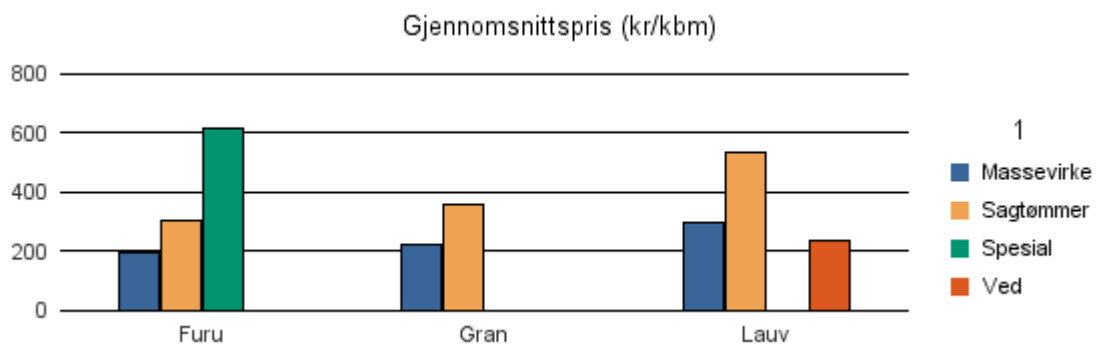

Gjennomsnittspris 2017 (kr/kbm)

	Massevirke	Sagtømmer	Spesial	Ved
Furu	176	385	648	
Gran	211	425		178
Lauv	205	645		237
Gjennomsnitt:	197	485	648	208

1003 FARSUND

Volum 2017 (kbm)

	Massevirke	Sagtømmer	Spesial	Ved	Vrak	Sum:
Furu	912	1 105	4		1	2 022
Gran	6 879	22 580			404	29 863
Lauv	144	47		111		302
Sum:	7 935	23 732	4	111	405	32 187

Gjennomsnittspris 2017 (kr/kbm)

	Massevirke	Sagtømmer	Spesial	Ved
Furu	193	303	619	
Gran	221	360		
Lauv	299	535		236
Gjennomsnitt:	238	399	619	236

1004 FLEKKEFJORD

Volum 2017 (kbm)

	Massevirke	Sagtømmer	Spesial	Ved	Vrak	Sum:
Furu	115	455	3		0	573
Gran	399	2 004			13	2 416
Lauv	29					29
Sum:	543	2 459	3		13	3 018