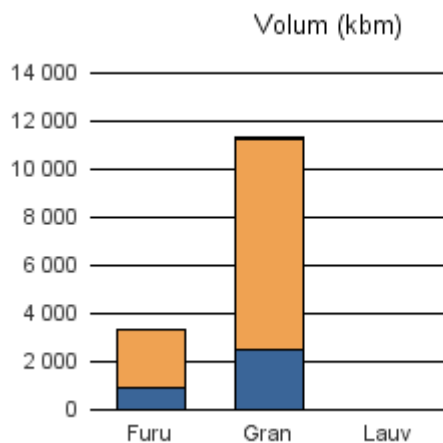

Gjennomsnittspris 2017 (kr/kbm)

	Massevirke	Sagtømmer	Spesial	Ved
Furu	192	385	523	
Gran	222	446		
Lauv	301			
Gjennomsnitt:	238	415	523	

1014 VENNESLA

Volum 2017 (kbm)

	Massevirke	Sagtømmer	Spesial	Ved	Vrak	Sum:
Furu	4 665	13 927	406		11	19 009
Gran	10 044	23 452			366	33 876
Lauv	34			176		210
Sum:	14 743	37 379	406	176	377	53 095

Gjennomsnittspris 2017 (kr/kbm)

	Massevirke	Sagtømmer	Spesial	Ved
Furu	181	382	650	
Gran	212	428		
Lauv	215			269
Gjennomsnitt:	203	405	650	269

1017 SONGDALEN

Volum 2017 (kbm)

	Massevirke	Sagtømmer	Spesial	Ved	Vrak	Sum:
Furu	923	2 354			1	3 278
Gran	2 455	8 775			123	11 353
Lauv	0			2		2
Sum:	3 378	11 129		2	124	14 633

Gjennomsnittspris 2017 (kr/kbm)

	Massevirke	Sagtømmer	Spesial	Ved
Furu	174	393		
Gran	207	422		
Lauv	#DIV/0			273
Gjennomsnitt:	#DIV/0	407		273

1018 SØGNE

Volum 2017 (kbm)

	Massevirke	Sagtømmer	Spesial	Ved	Vrak	Sum:
Furu	250	829	17		0	1 096
Gran	540	1 618			58	2 216
Lauv	32	22		138		192
Sum:	822	2 469	17	138	58	3 504