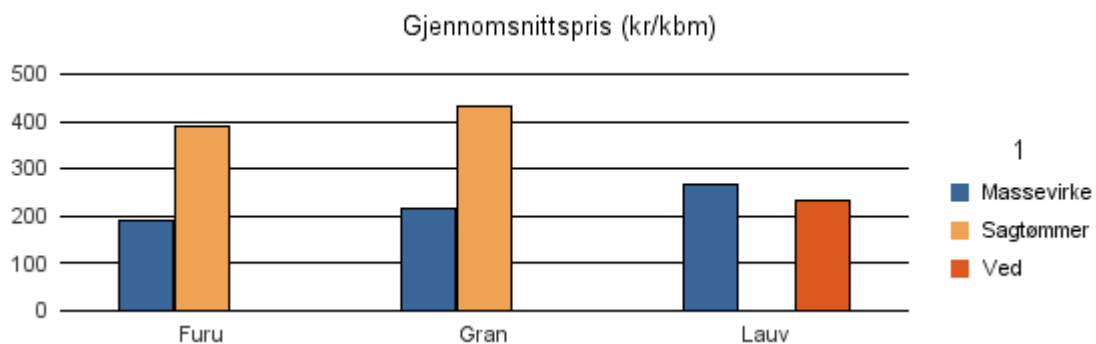

Gjennomsnittspris 2017 (kr/kbm)

	Massevirke	Sagtømmer	Spesial	Ved
Furu	190	390		
Gran	214	431		
Lauv	266			231
Gjennomsnitt:	223	411		231