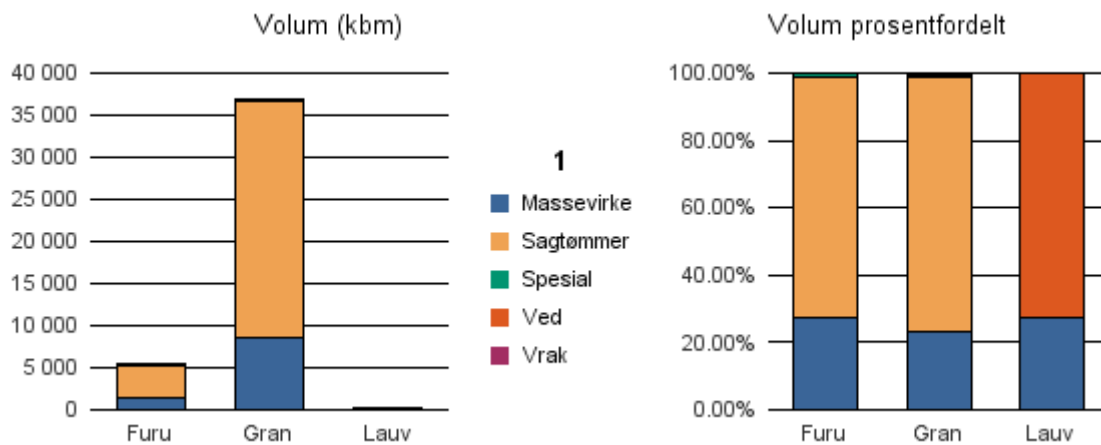

Gjennomsnittspris 2017 (kr/kbm)

	Massevirke	Sagtømmer	Spesial	Ved
Furu	184	387	627	
Gran	219	375		
Lauv	295	610		204
Gjennomsnitt:	233	457	627	204

1021 MARNARDAL

Volum 2017 (kbm)

	Massevirke	Sagtømmer	Spesial	Ved	Vrak	Sum:
Furu	1 460	3 807	70		3	5 340
Gran	8 605	28 063		11	330	37 009
Lauv	29			77		106
Sum:	10 094	31 870	70	88	333	42 455