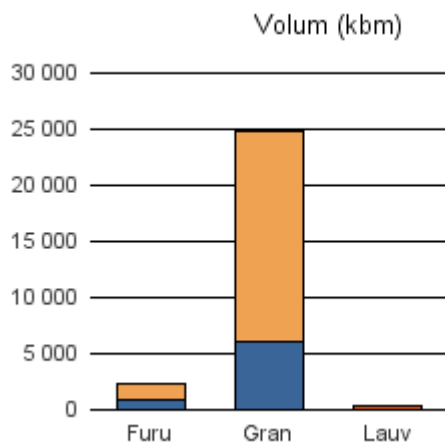

Gjennomsnittspris 2017 (kr/kbm)

	Massevirke	Sagtømmer	Spesial	Ved
Furu	177	385	648	
Gran	219	434		
Lauv	124			298
Gjennomsnitt:	173	409	648	298

1029 LINDESNES

Volum 2017 (kbm)

	Massevirke	Sagtømmer	Spesial	Ved	Vrak	Sum:
Furu	795	1 426			2	2 223
Gran	6 009	18 724			255	24 988
Lauv	7			279		286
Sum:	6 811	20 150		279	257	27 497

Gjennomsnittspris 2017 (kr/kbm)

	Massevirke	Sagtømmer	Spesial	Ved
Furu	183	375		
Gran	214	420		
Lauv	215			270
Gjennomsnitt:	204	398		270

1032 LYNGDAL

Volum 2017 (kbm)

	Massevirke	Sagtømmer	Spesial	Ved	Vrak	Sum:
Furu	874	1 499	51		1	2 425
Gran	4 153	15 275	20		201	19 649
Lauv	53	17		95		165
Sum:	5 080	16 791	71	95	202	22 239