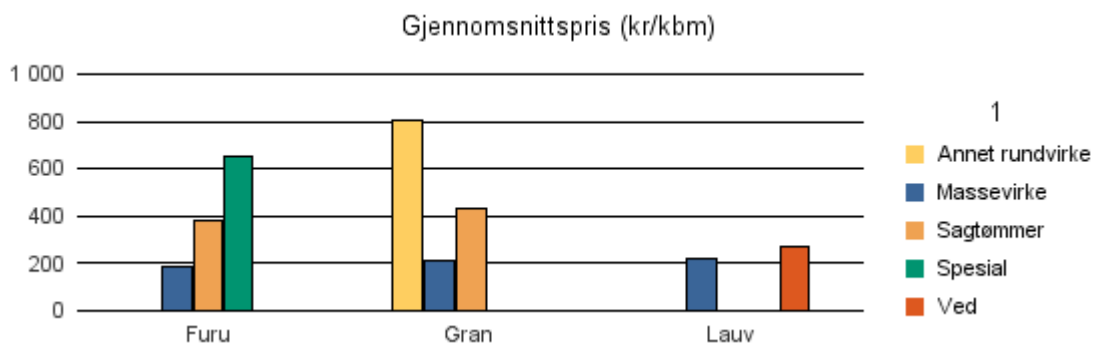

Gjennomsnittspris 2017 (kr/kbm)

	Massevirke	Sagtømmer	Spesial	Ved
Furu	181	382	650	
Gran	212	428		
Lauv	215			269
Gjennomsnitt:	203	405	650	269