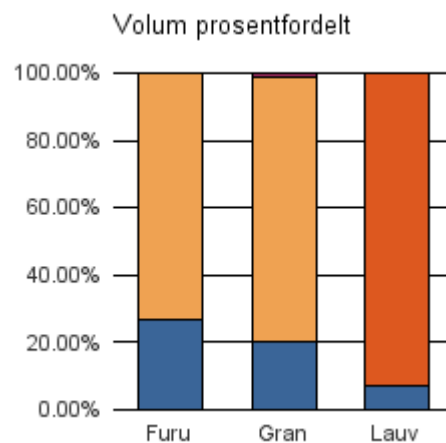

Gjennomsnittspris 2017 (kr/kbm)

	Massevirke	Sagtømmer	Spesial	Ved
Furu	183	375		
Gran	214	420		
Lauv	215			270
Gjennomsnitt:	204	398		270

1032 LYNGDAL

Volum 2017 (kbm)

	Massevirke	Sagtømmer	Spesial	Ved	Vrak	Sum:
Furu	874	1 499	51		1	2 425
Gran	4 153	15 275	20		201	19 649
Lauv	53	17		95		165
Sum:	5 080	16 791	71	95	202	22 239

Gjennomsnittspris 2017 (kr/kbm)

	Massevirke	Sagtømmer	Spesial	Ved
Furu	184	393	641	
Gran	214	425	457	
Lauv	210	382		297
Gjennomsnitt:	203	400	549	297

1034 HÆGEBOSTAD

Volum 2017 (kbm)

	Massevirke	Sagtømmer	Spesial	Ved	Vrak	Sum:
Furu	1 024	2 774			9	3 807
Gran	5 145	19 844			315	25 304
Lauv	20			277		297
Sum:	6 189	22 618		277	324	29 408