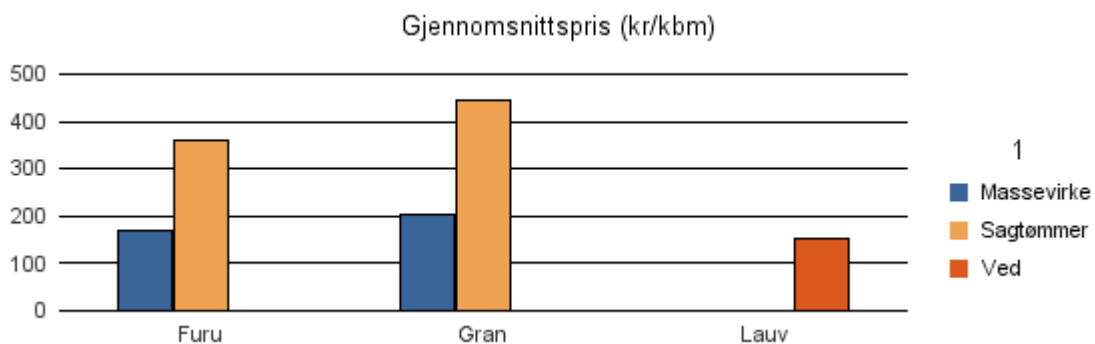

Gjennomsnittspris 2017 (kr/kbm)

	Massevirke	Sagtømmer	Spesial	Ved
Furu	168	361		
Gran	204	443		
Lauv				151
Gjennomsnitt:	186	402		151