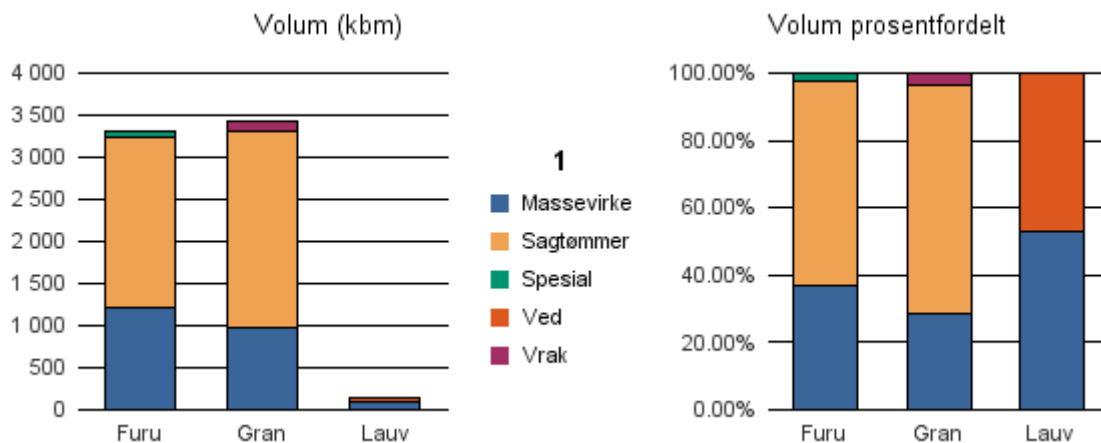

Gjennomsnittspris 2017 (kr/kbm)

	Massevirke	Sagtømmer	Spesial	Ved
Furu	178	383	642	
Gran	208	424		210
Lauv	217			279
Gjennomsnitt:	201	404	642	245

1046 SIRDAL

Volum 2017 (kbm)

	Massevirke	Sagtømmer	Spesial	Ved	Vrak	Sum:
Furu	1 206	2 028	68		1	3 303
Gran	967	2 345			120	3 432
Lauv	77			69		146
Sum:	2 250	4 373	68	69	121	6 881

Gjennomsnittspris 2017 (kr/kbm)

	Massevirke	Sagtømmer	Spesial	Ved
Furu	175	368	668	
Gran	194	427		
Lauv	199			291
Gjennomsnitt:	189	397	668	291

Vest-Agder

Bioenergi (fkbm og gjennomsnittspris) 2017

	Virkeskategori	Kommune/ Fylke	fkbm	kr/ fkbm
Rundvirke flis bar	6810	ÅSERAL	281	145
		AUDNEDAL	790	142
		FARSUND	425	143
		FLEKKEFJORD	79	216
		HÆGEBOSTAD	350	133
		KRISTIANSAND	296	133
		KVINESDAL	443	148
		LINDESNES	820	156
		LYNGDAL	409	163
		MANDAL	825	150
		MARNARDAL	775	160
		SIRDAL	161	131
		SØGNE	536	162
		SONGDALEN	816	150
		VENNESLA	558	145
	Sum virkeskategori:		7 564	
	Sum bioenergi:		7 564	