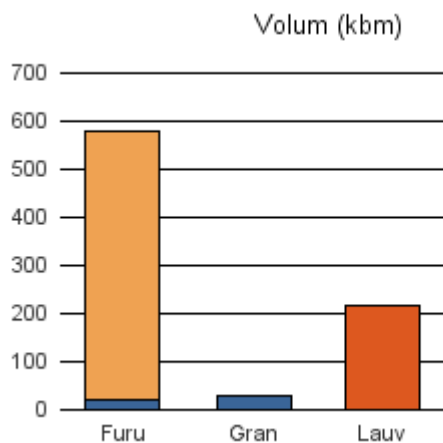

1933 BALSFJORD

Volum 2017 (kbm)

	Massevirke	Sagtømmer	Spesial	Ved	Vrak	Sum:
Furu	19	558				577
Gran	26					26
Lauv				217		217
Sum:	45	558		217		820