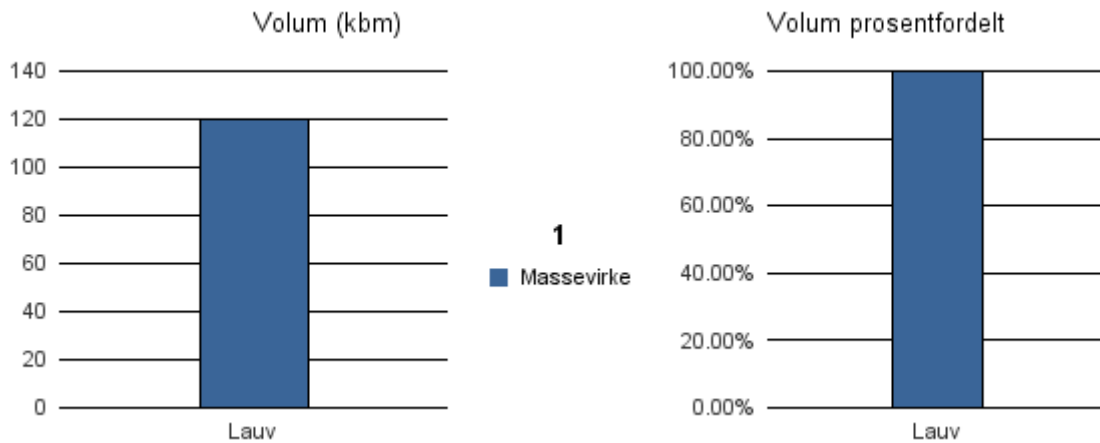

1939 STORFJORD ? OMASVUOTNA ? OMASV

Volum 2017 (kbm)

	Massevirke	Sagtømmer	Spesial	Ved	Vrak	Sum:
Lauv	120					120
Sum:	120					120