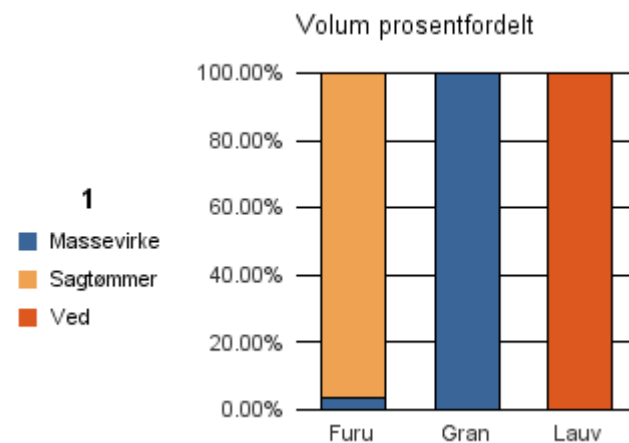

1933 BALSFJORD

Volum 2017 (kbm)

	Massevirke	Sagtømmer	Spesial	Ved	Vrak	Sum:
Furu	19	558				577
Gran	26					26
Lauv				217		217
Sum:	45	558		217		820