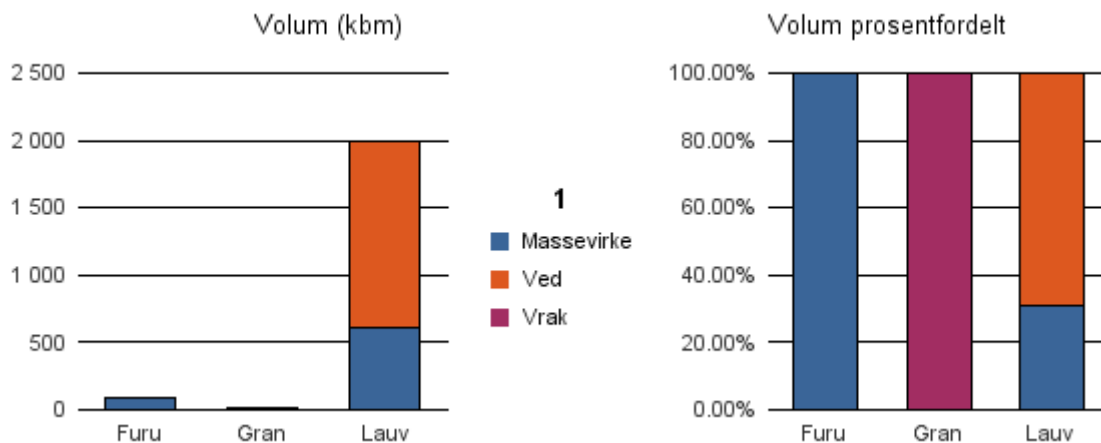

1922 BARDU

Volum 2017 (kbm)

	Massevirke	Sagtømmer	Spesial	Ved	Vrak	Sum:
Furu	89					89
Gran					6	6
Lauv	611			1 375		1 986
Sum:	700			1 375	6	2 081