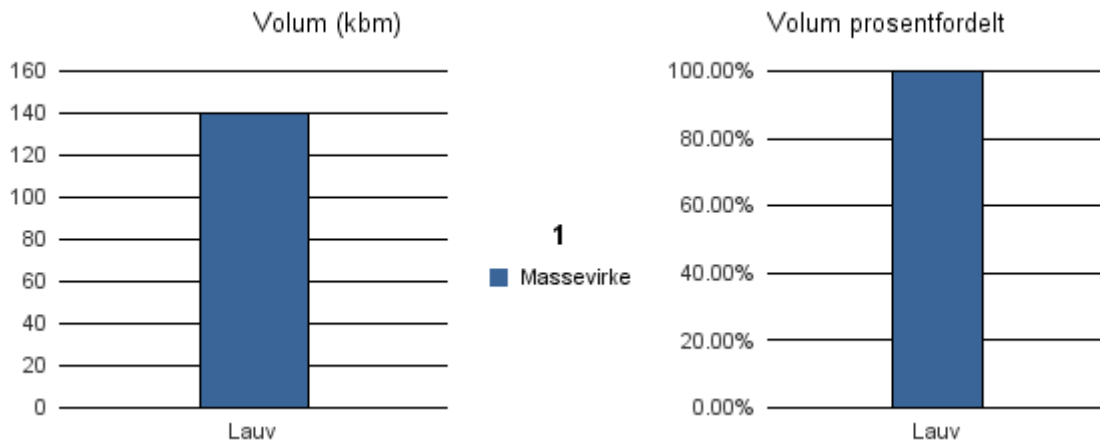

1927 TRANØY

Volum 2017 (kbm)

	Massevirke	Sagtømmer	Spesial	Ved	Vrak	Sum:
Lauv	140					140
Sum:	140					140