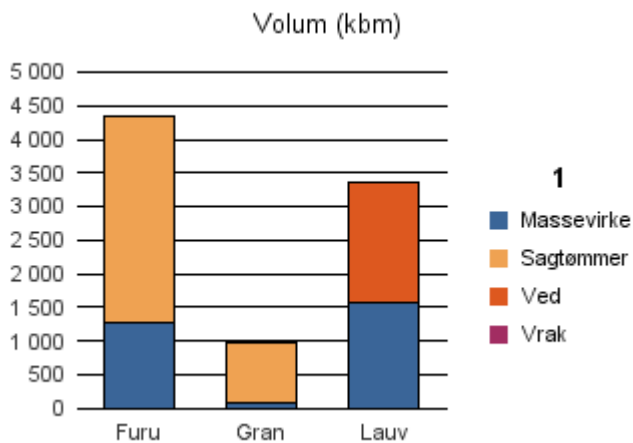

Troms

Volum 2017 (kbm)

	Massevirke	Sagtømmer	Spesial	Ved	Vrak	Sum:
Furu	1 267	3 081				4 348
Gran	67	896			11	974
Lauv	1 585			1 761		3 346
Sum:	2 919	3 977		1 761	11	8 668