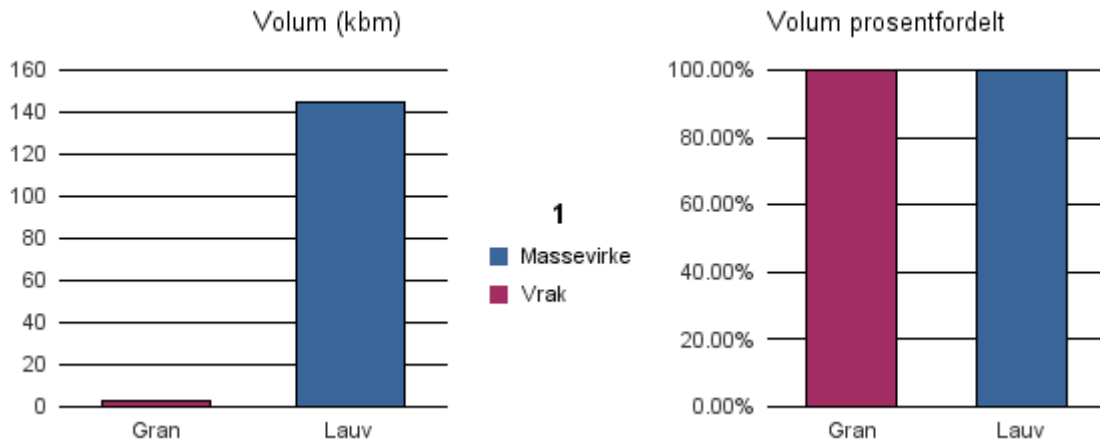

1925 SØRREISA

Volum 2017 (kbm)

	Massevirke	Sagtømmer	Spesial	Ved	Vrak	Sum:
Gran					3	3
Lauv	145					145
Sum:	145				3	148