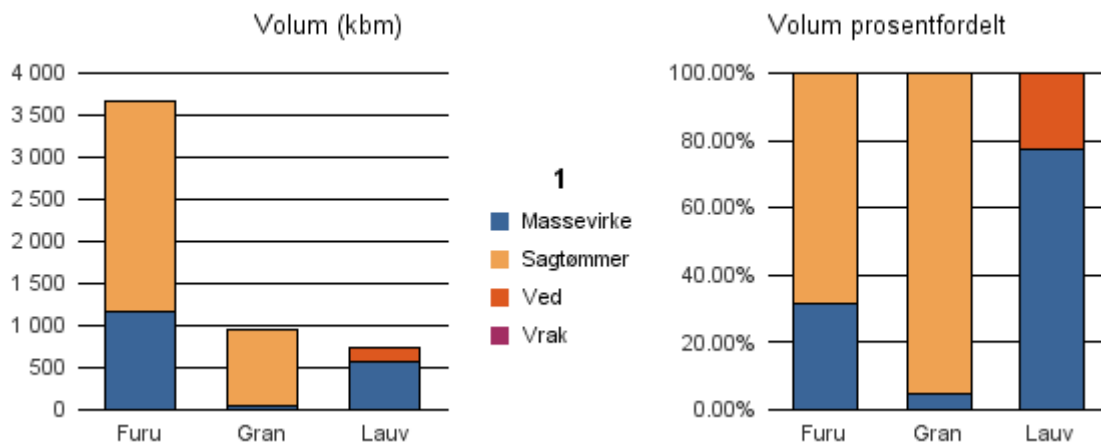

1924 MÅLSELV

Volum 2017 (kbm)

	Massevirke	Sagtømmer	Spesial	Ved	Vrak	Sum:
Furu	1 159	2 499				3 658
Gran	41	896			2	939
Lauv	569			169		738
Sum:	1 769	3 395		169	2	5 335