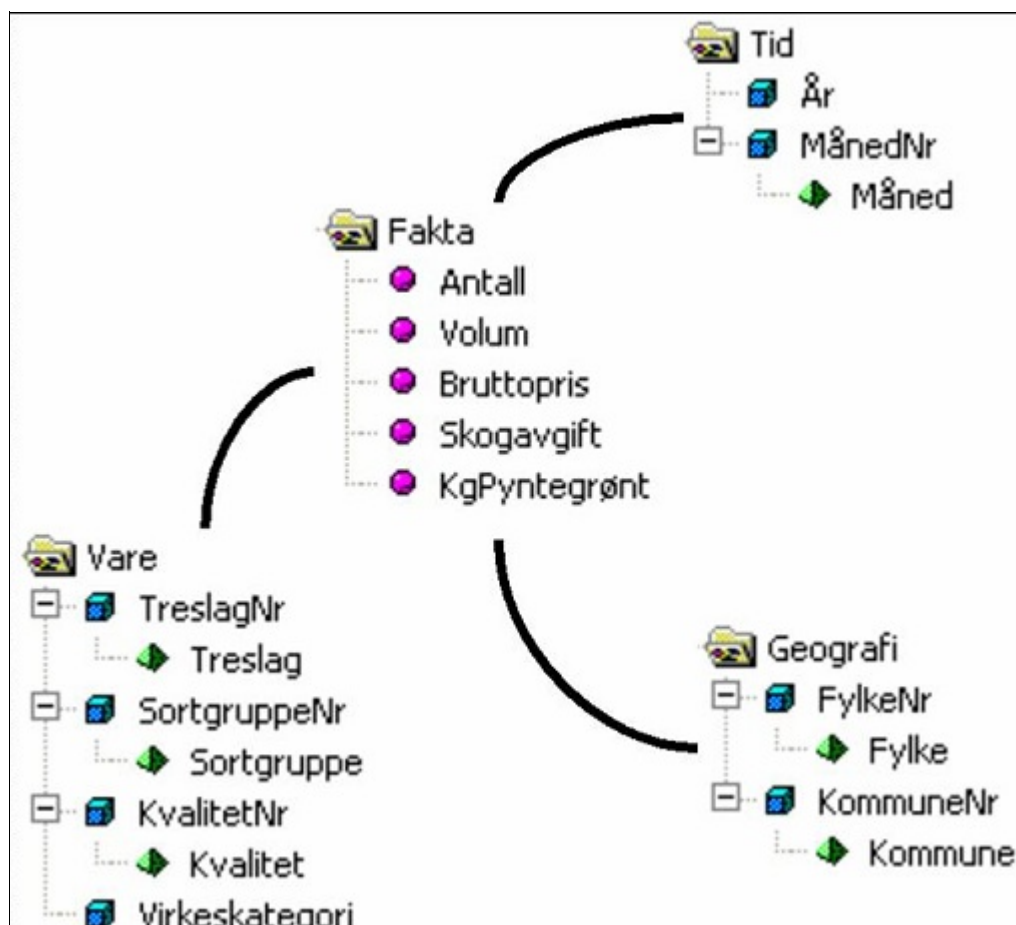

## Virkestatistikk fra **SKOG-DATA AS**

### Troms m/kommuner

Dataene i rapporten er hentet fra VSOP-databasen som inneholder virkesdata med tilhørende innbetalinger til skogfond. Den 01.06.2015 tok Landbruksdirektoratet over driften av VSOP. Derfor er data som har kommet via manuell innrapportering (det vil si virke som ikke er offentlig målt) siden 01.05.2015 ikke med i denne statistikken fra Skog-Data.