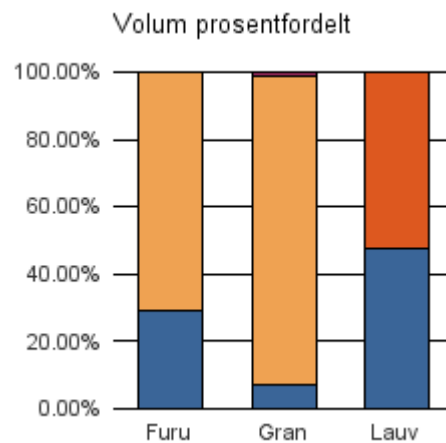

Troms

Volum 2017 (kbm)

	Massevirke	Sagtømmer	Spesial	Ved	Vrak	Sum:
Furu	1 267	3 081				4 348
Gran	67	896			11	974
Lauv	1 585			1 761		3 346
Sum:	2 919	3 977		1 761	11	8 668