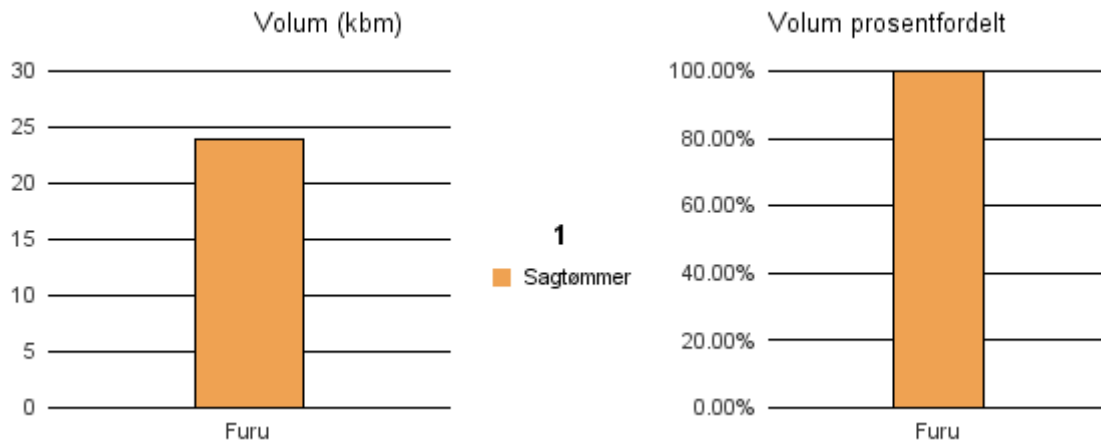

1931 LENVIK

Volum 2017 (kbm)

	Massevirke	Sagtømmer	Spesial	Ved	Vrak	Sum:
Furu		24				24
Sum:		24				24