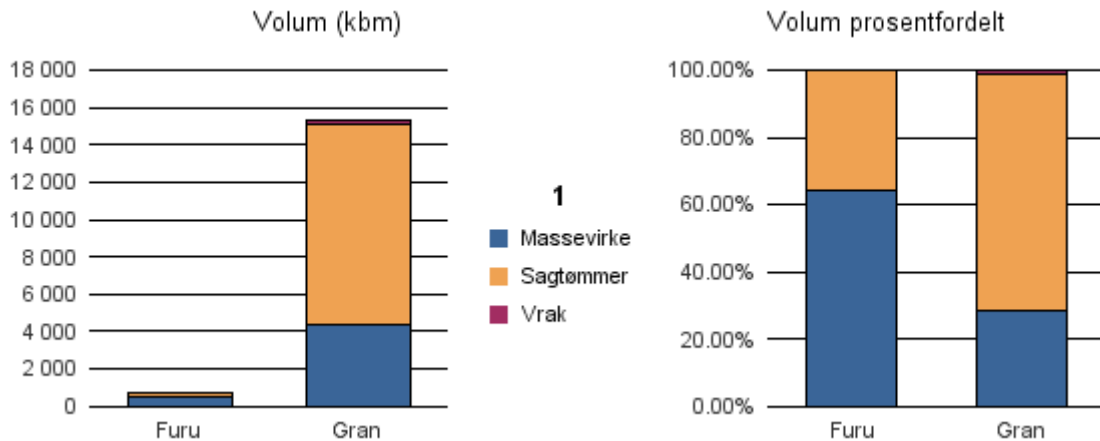

Gjennomsnittspris 2017 (kr/kbm)

	Massevirke	Sagtømmer	Spesial	Ved
Furu	168	363		
Gran	164	382		
Gjennomsnitt:	166	372		

1443 EID

Volum 2017 (kbm)

	Massevirke	Sagtømmer	Spesial	Ved	Vrak	Sum:
Furu	470	262				732
Gran	4 340	10 777			200	15 317
Sum:	4 810	11 039			200	16 049