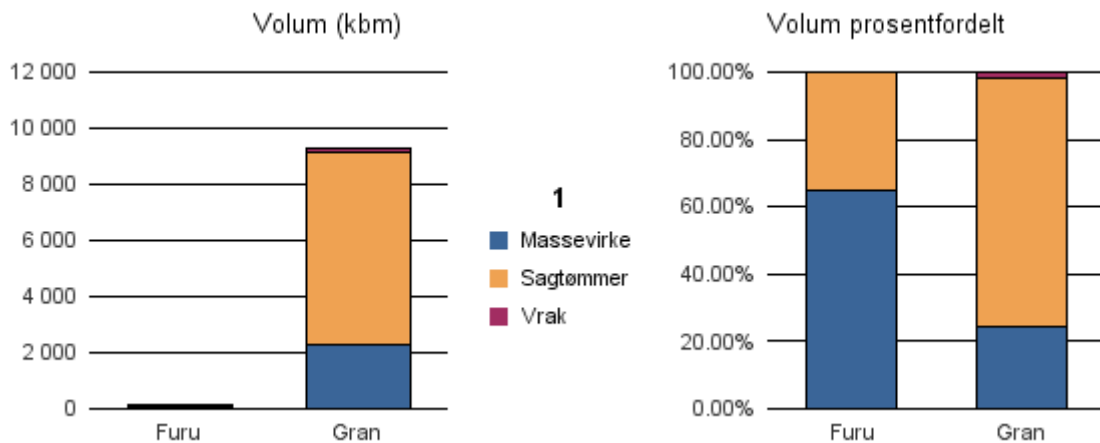

Gjennomsnittspris 2017 (kr/kbm)

	Massevirke	Sagtømmer	Spesial	Ved
Furu	147	371	280	
Gran	160	387		
Gjennomsnitt:	154	379	280	

1401 FLORA

Volum 2017 (kbm)

	Massevirke	Sagtømmer	Spesial	Ved	Vrak	Sum:
Furu	65	35				100
Gran	2 270	6 885			144	9 299
Sum:	2 335	6 920			144	9 399

Gjennomsnittspris 2017 (kr/kbm)

	Massevirke	Sagtømmer	Spesial	Ved
Furu	164	238		
Gran	179	414		
Gjennomsnitt:	171	326		

1411 GULEN

Volum 2017 (kbm)

	Massevirke	Sagtømmer	Spesial	Ved	Vrak	Sum:
Gran	165	402			10	577
Sum:	165	402			10	577