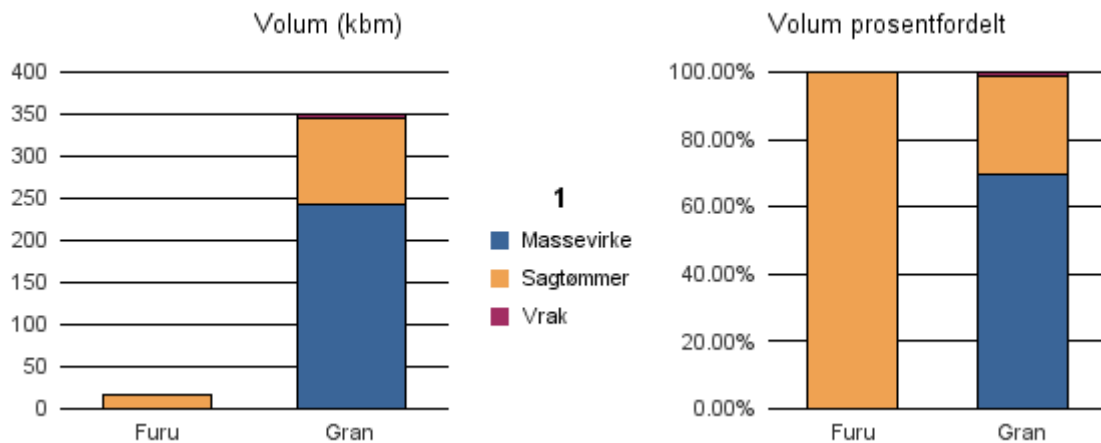

Gjennomsnittspris 2017 (kr/kbm)

	Massevirke	Sagtømmer	Spesial	Ved
Gran	162	329		
Gjennomsnitt:	162	329		

1412 SOLUND

Volum 2017 (kbm)

	Massevirke	Sagtømmer	Spesial	Ved	Vrak	Sum:
Furu		16				16
Gran	243	103			4	350
Sum:	243	119			4	366

Gjennomsnittspris 2017 (kr/kbm)

	Massevirke	Sagtømmer	Spesial	Ved
Furu		234		
Gran	158	278		
Gjennomsnitt:	158	256		

1416 HØYANGER

Volum 2017 (kbm)

	Massevirke	Sagtømmer	Spesial	Ved	Vrak	Sum:
Furu	192					192
Gran	34	71			2	107
Sum:	226	71			2	299