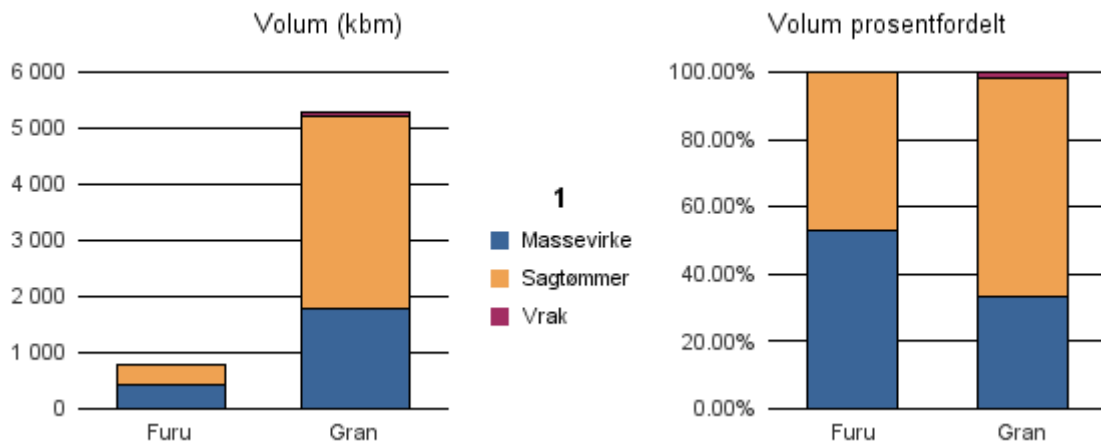

Gjennomsnittspris 2017 (kr/kbm)

	Massevirke	Sagtømmer	Spesial	Ved
Furu	145	303		
Gran	160	387		
Gjennomsnitt:	153	345		

1432 FØRDE

Volum 2017 (kbm)

	Massevirke	Sagtømmer	Spesial	Ved	Vrak	Sum:
Furu	415	371				786
Gran	1 764	3 443			87	5 294
Sum:	2 179	3 814			87	6 080