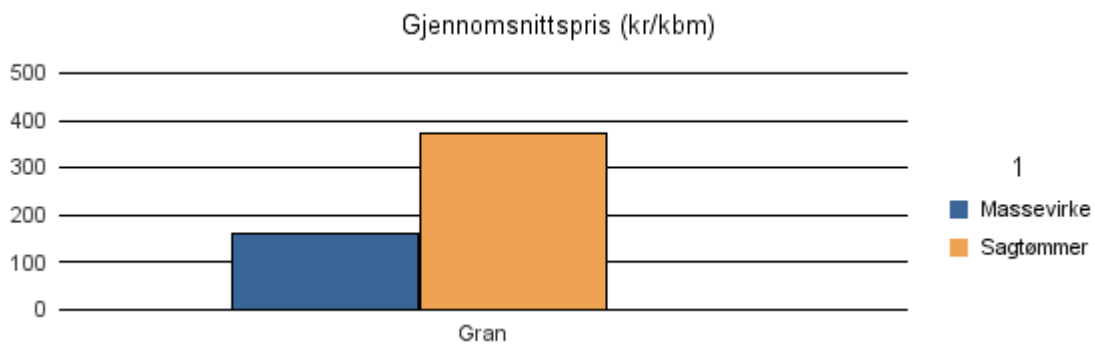

Gjennomsnittspris 2017 (kr/kbm)

	Massevirke	Sagtømmer	Spesial	Ved
Gran	158	371		
Gjennomsnitt:	158	371