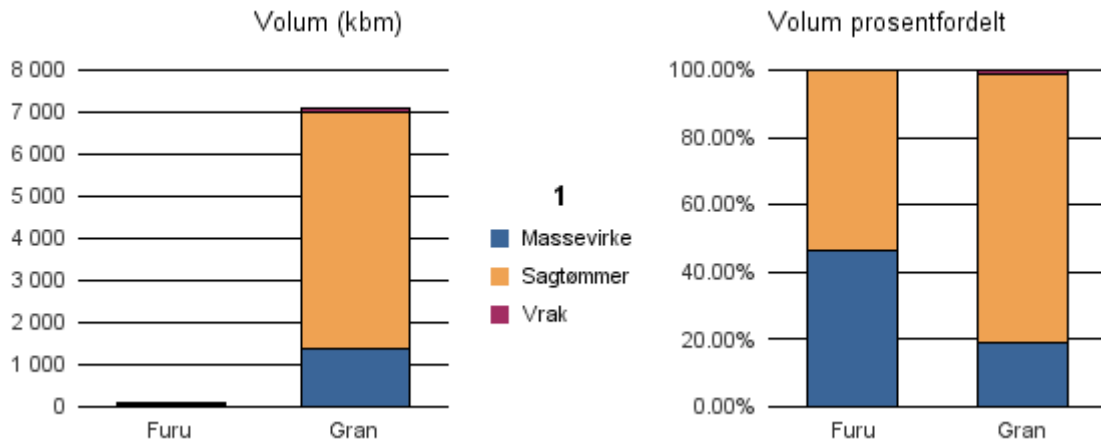

Gjennomsnittspris 2017 (kr/kbm)

	Massevirke	Sagtømmer	Spesial	Ved
Furu	150			
Gran	156	375		
Gjennomsnitt:	153	375		

1431 JØLSTER

Volum 2017 (kbm)

	Massevirke	Sagtømmer	Spesial	Ved	Vrak	Sum:
Furu	47	55				102
Gran	1 357	5 639			89	7 085
Sum:	1 404	5 694			89	7 187