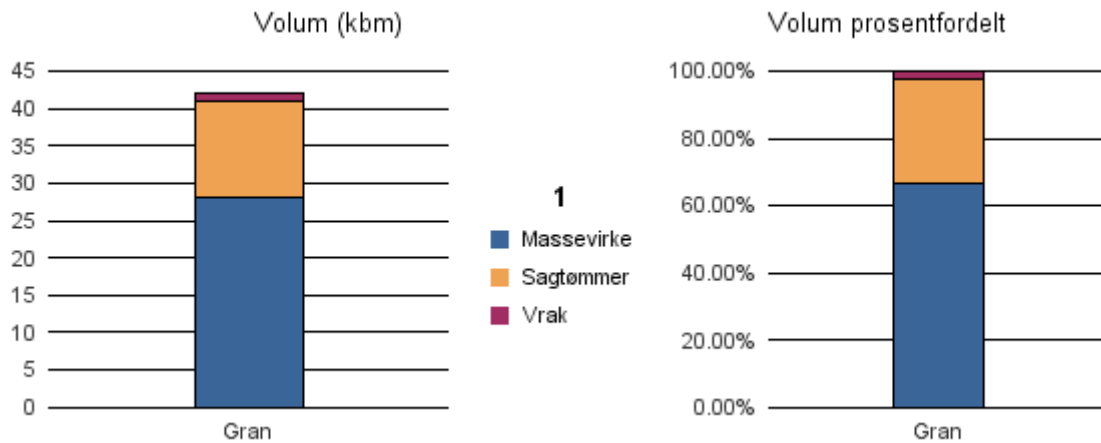

Gjennomsnittspris 2017 (kr/kbm)

	Massevirke	Sagtømmer	Spesial	Ved
Gran	154	369		
Gjennomsnitt:	154	369		

1428 ASKVOLL

Volum 2017 (kbm)

	Massevirke	Sagtømmer	Spesial	Ved	Vrak	Sum:
Gran	28	13			1	42
Sum:	28	13			1	42