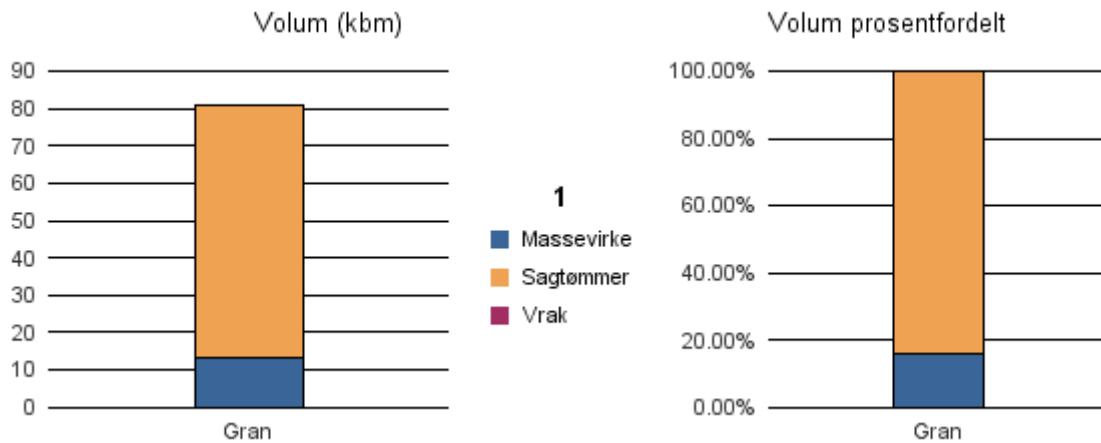

Gjennomsnittspris 2017 (kr/kbm)

	Massevirke	Sagtømmer	Spesial	Ved
Furu	159	293		
Gran	158	389		
Gjennomsnitt:	158	341		

1444 HORNINDAL

Volum 2017 (kbm)

	Massevirke	Sagtømmer	Spesial	Ved	Vrak	Sum:
Gran	13	68			0	81
Sum:	13	68			0	81