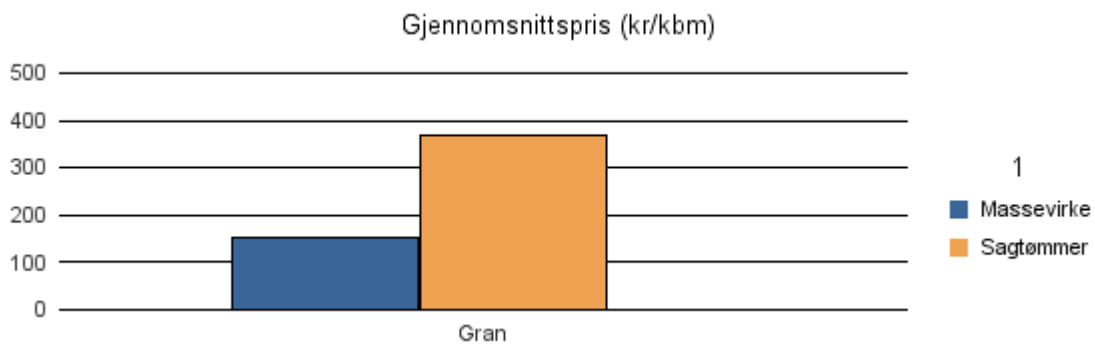

Gjennomsnittspris 2017 (kr/kbm)

	Massevirke	Sagtømmer	Spesial	Ved
Gran	154	369		
Gjennomsnitt:	154	369