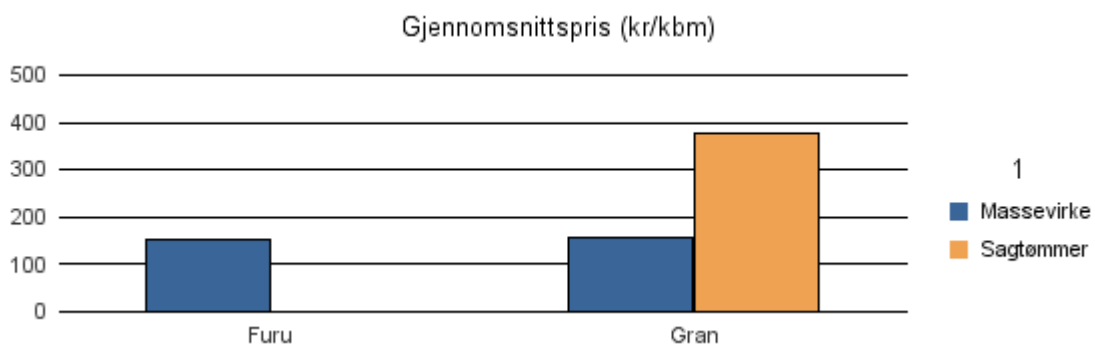

Gjennomsnittspris 2017 (kr/kbm)

	Massevirke	Sagtømmer	Spesial	Ved
Furu	150			
Gran	156	375		
Gjennomsnitt:	153	375