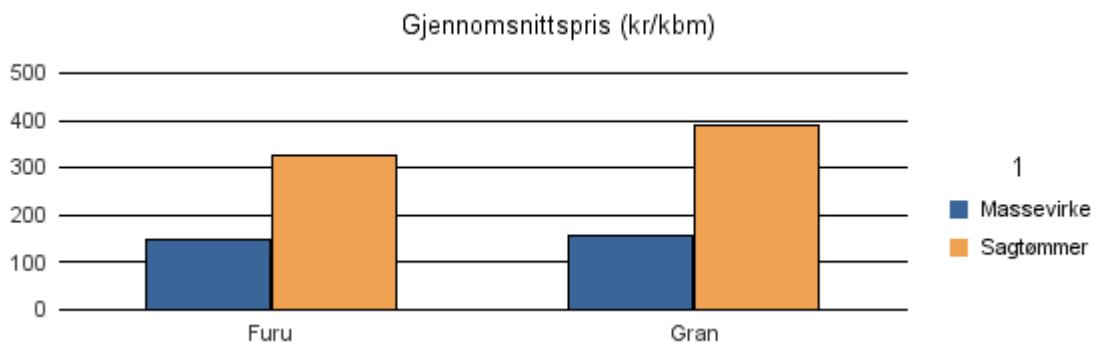

Gjennomsnittspris 2017 (kr/kbm)

	Massevirke	Sagtømmer	Spesial	Ved
Furu	149	324		
Gran	155	389		
Gjennomsnitt:	152	357