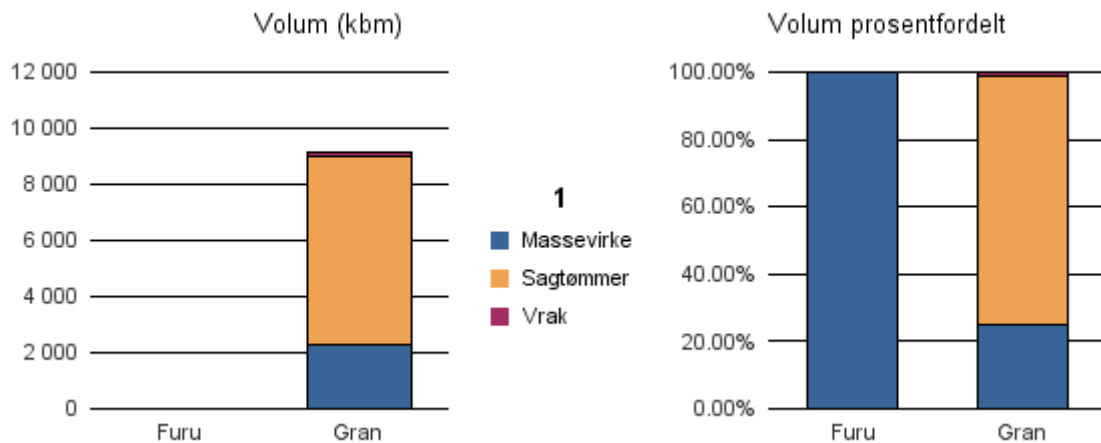

Gjennomsnittspris 2017 (kr/kbm)

	Massevirke	Sagtømmer	Spesial	Ved
Furu	139	344		
Gran	161	393		
Gjennomsnitt:	150	369		

1433 NAUSTDAL

Volum 2017 (kbm)

	Massevirke	Sagtømmer	Spesial	Ved	Vrak	Sum:
Furu	0					0
Gran	2 270	6 751			114	9 135
Sum:	2 270	6 751			114	9 135