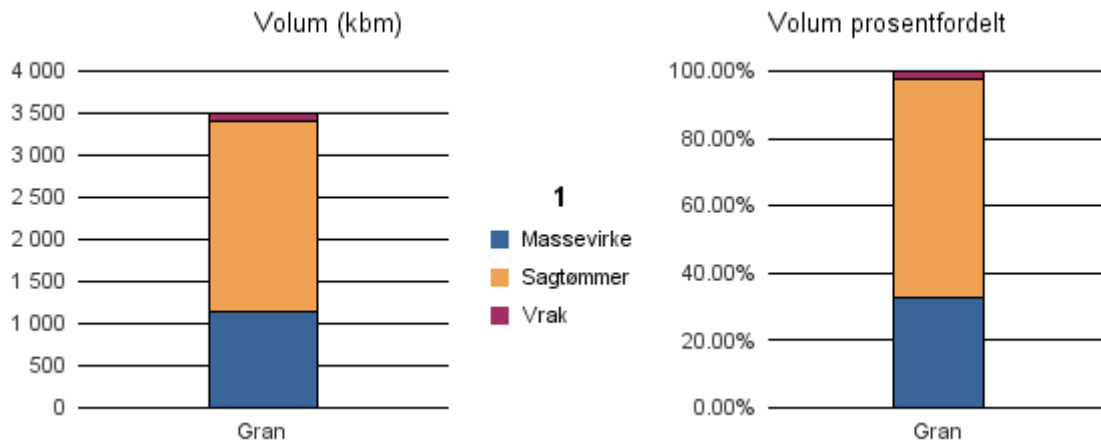

Gjennomsnittspris 2017 (kr/kbm)

	Massevirke	Sagtømmer	Spesial	Ved
Furu	148	504		
Gran	167	396		
Gjennomsnitt:	158	450		

1419 LEIKANGER

Volum 2017 (kbm)

	Massevirke	Sagtømmer	Spesial	Ved	Vrak	Sum:
Gran	1 140	2 268			81	3 489
Sum:	1 140	2 268			81	3 489