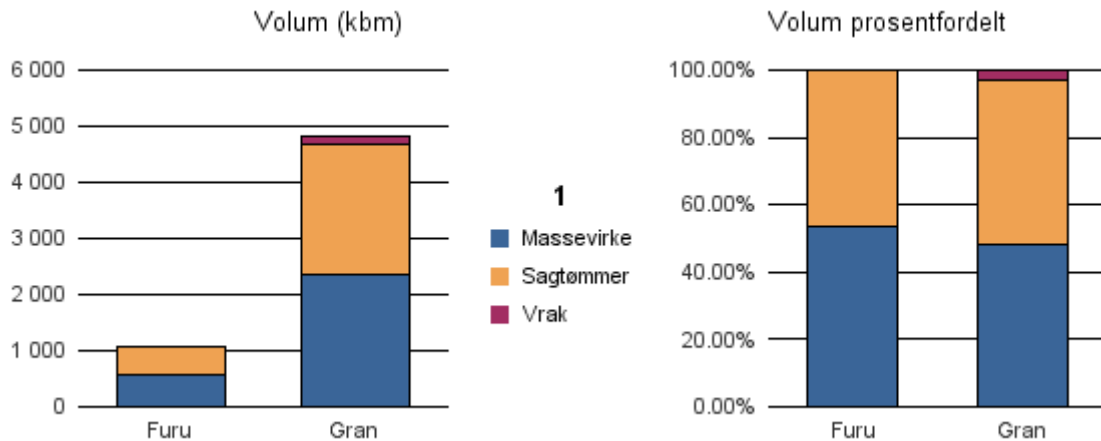

Gjennomsnittspris 2017 (kr/kbm)

	Massevirke	Sagtømmer	Spesial	Ved
Furu	135	431	280	
Gran	151	358		
Gjennomsnitt:	143	394	280	

1418 BALESTRAND

Volum 2017 (kbm)

	Massevirke	Sagtømmer	Spesial	Ved	Vrak	Sum:
Furu	568	495				1 063
Gran	2 334	2 349			147	4 830
Sum:	2 902	2 844			147	5 893