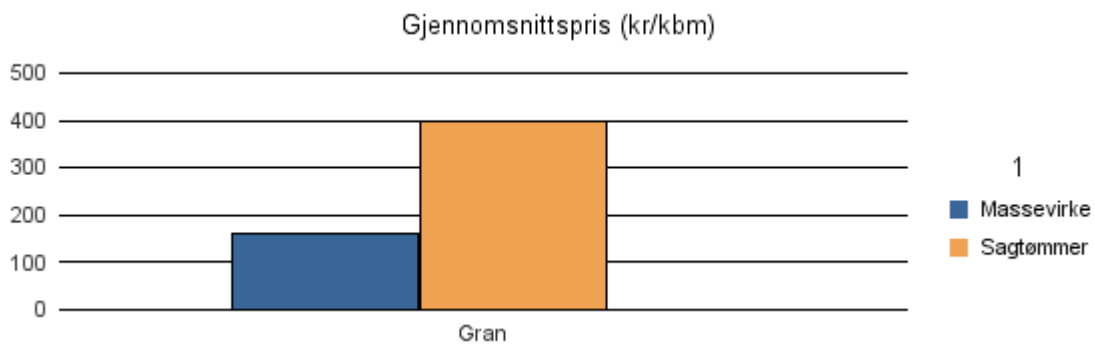

Gjennomsnittspris 2017 (kr/kbm)

	Massevirke	Sagtømmer	Spesial	Ved
Gran	160	400		
Gjennomsnitt:	160	400