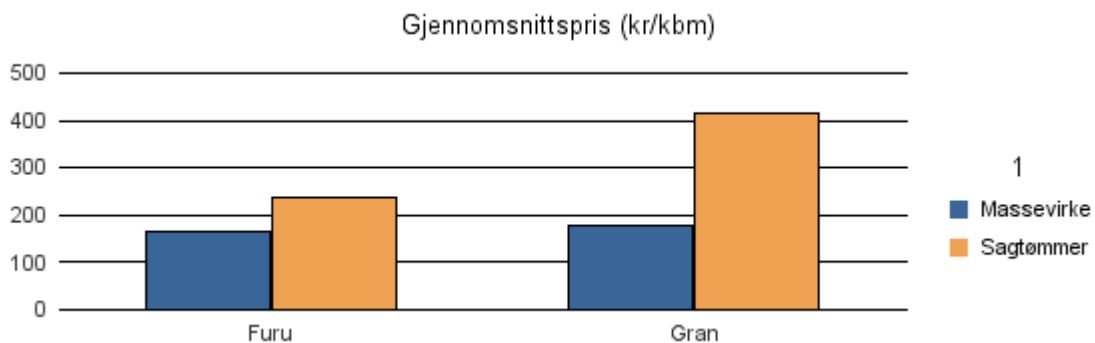

Gjennomsnittspris 2017 (kr/kbm)

	Massevirke	Sagtømmer	Spesial	Ved
Furu	147	371	280	
Gran	160	387		
Gjennomsnitt:	154	379	280	

1401 FLORA

Volum 2017 (kbm)

	Massevirke	Sagtømmer	Spesial	Ved	Vrak	Sum:
Furu	65	35				100
Gran	2 270	6 885			144	9 299
Sum:	2 335	6 920			144	9 399

Gjennomsnittspris 2017 (kr/kbm)

	Massevirke	Sagtømmer	Spesial	Ved
Furu	164	238		
Gran	179	414		
Gjennomsnitt:	171	326		

1411 GULEN

Volum 2017 (kbm)

	Massevirke	Sagtømmer	Spesial	Ved	Vrak	Sum:
Gran	165	402			10	577
Sum:	165	402			10	577