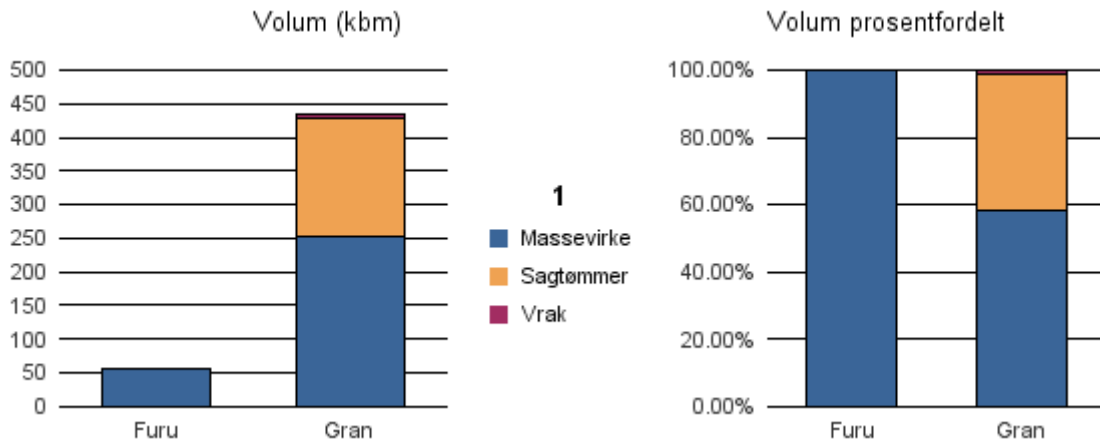

Gjennomsnittspris 2017 (kr/kbm)

	Massevirke	Sagtømmer	Spesial	Ved
Gran	156	286		
Gjennomsnitt:	156	286		

1429 FJALER

Volum 2017 (kbm)

	Massevirke	Sagtømmer	Spesial	Ved	Vrak	Sum:
Furu	57					57
Gran	253	176			6	435
Sum:	310	176			6	492