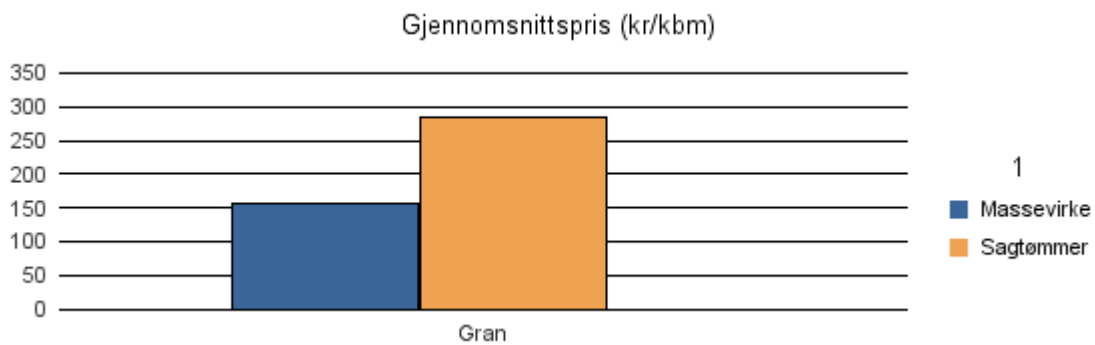

Gjennomsnittspris 2017 (kr/kbm)

	Massevirke	Sagtømmer	Spesial	Ved
Gran	156	286		
Gjennomsnitt:	156	286