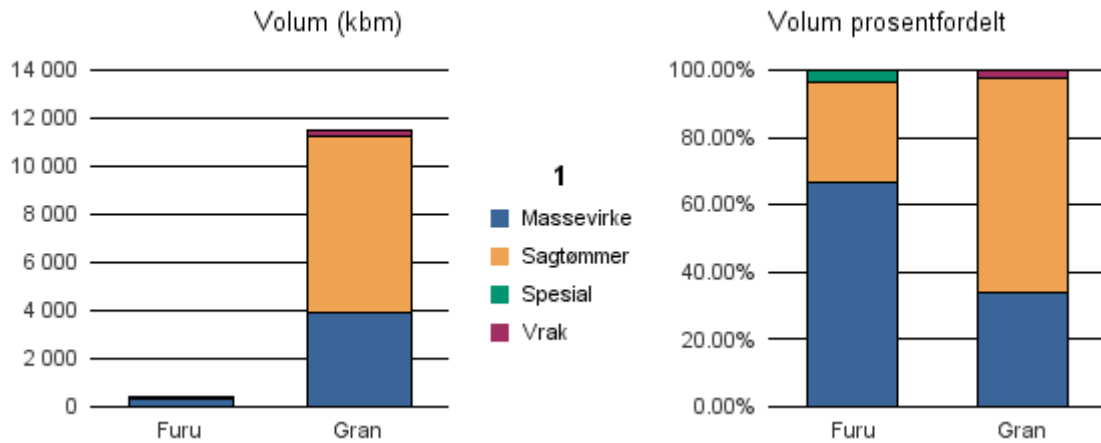

Gjennomsnittspris 2017 (kr/kbm)

	Massevirke	Sagtømmer	Spesial	Ved
Furu		234		
Gran	158	278		
Gjennomsnitt:	158	256		

1416 HØYANGER

Volum 2017 (kbm)

	Massevirke	Sagtømmer	Spesial	Ved	Vrak	Sum:
Furu	192					192
Gran	34	71			2	107
Sum:	226	71			2	299

Gjennomsnittspris 2017 (kr/kbm)

	Massevirke	Sagtømmer	Spesial	Ved
Furu	148			
Gran	151	369		
Gjennomsnitt:	150	369		

1417 VIK

Volum 2017 (kbm)

	Massevirke	Sagtømmer	Spesial	Ved	Vrak	Sum:
Furu	282	126	14			422
Gran	3 874	7 368			273	11 515
Sum:	4 156	7 494	14		273	11 937

Gjennomsnittspris 2017 (kr/kbm)

	Massevirke	Sagtømmer	Spesial	Ved
Furu	135	431	280	
Gran	151	358		
Gjennomsnitt:	143	394	280	

1418 BALESTRAND

Volum 2017 (kbm)

	Massevirke	Sagtømmer	Spesial	Ved	Vrak	Sum:
Furu	568	495				1 063
Gran	2 334	2 349			147	4 830
Sum:	2 902	2 844			147	5 893