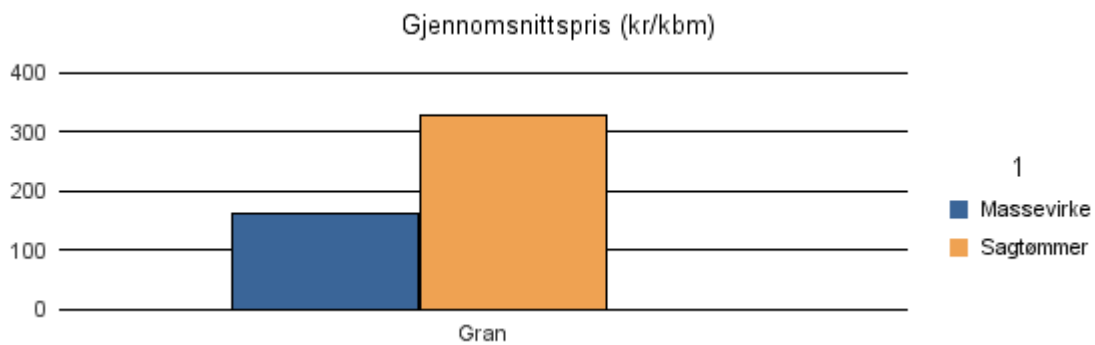

Gjennomsnittspris 2017 (kr/kbm)

	Massevirke	Sagtømmer	Spesial	Ved
Gran	162	329		
Gjennomsnitt:	162	329