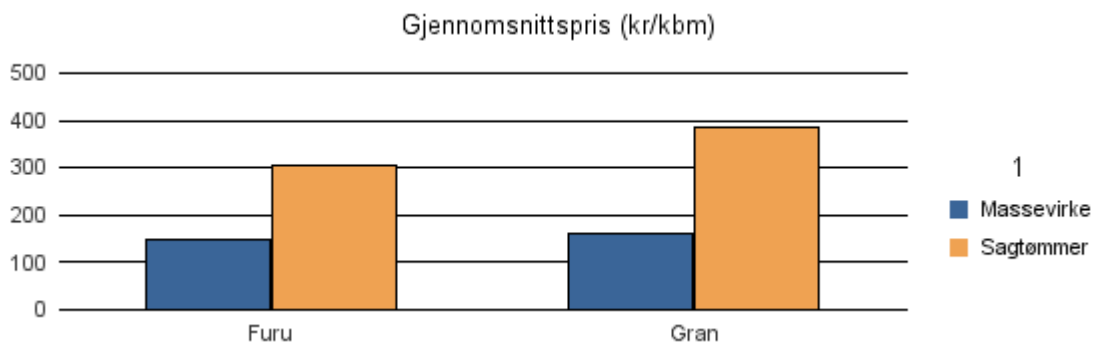

Gjennomsnittspris 2017 (kr/kbm)

	Massevirke	Sagtømmer	Spesial	Ved
Furu	145	303		
Gran	160	387		
Gjennomsnitt:	153	345