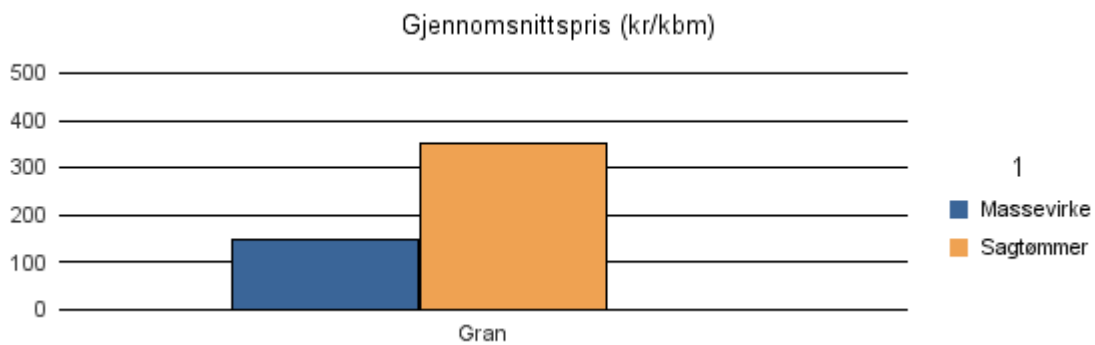

Gjennomsnittspris 2017 (kr/kbm)

	Massevirke	Sagtømmer	Spesial	Ved
Gran	149	351		
Gjennomsnitt:	149	351