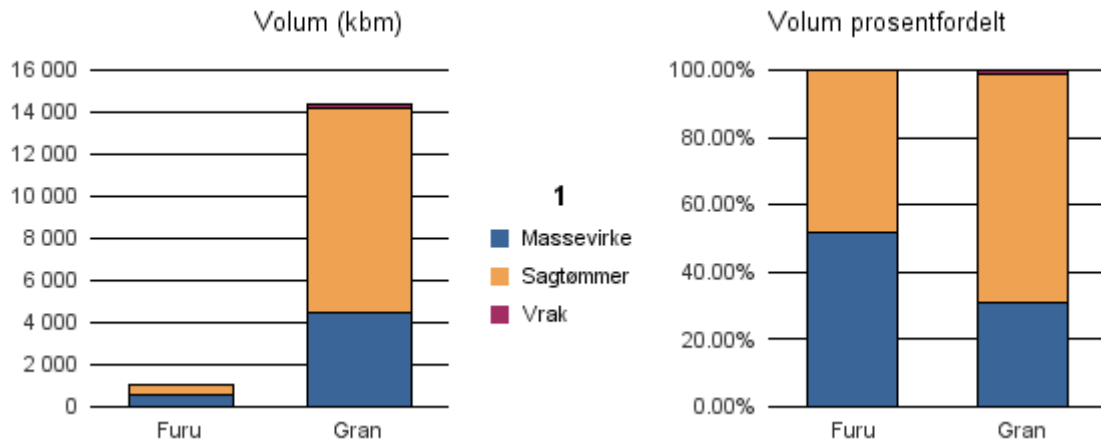

Gjennomsnittspris 2017 (kr/kbm)

	Massevirke	Sagtømmer	Spesial	Ved
Gran	160	400		
Gjennomsnitt:	160	400		

1445 GLOPPEN

Volum 2017 (kbm)

	Massevirke	Sagtømmer	Spesial	Ved	Vrak	Sum:
Furu	548	512				1 060
Gran	4 470	9 743			173	14 386
Sum:	5 018	10 255			173	15 446