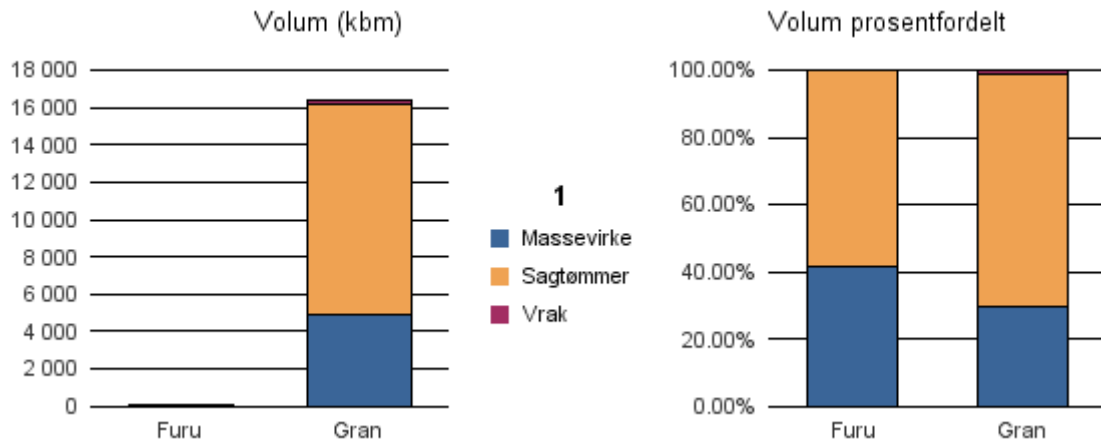

Gjennomsnittspris 2017 (kr/kbm)

	Massevirke	Sagtømmer	Spesial	Ved
Furu	149	324		
Gran	155	389		
Gjennomsnitt:	152	357		

1449 STRYN

Volum 2017 (kbm)

	Massevirke	Sagtømmer	Spesial	Ved	Vrak	Sum:
Furu	26	37				63
Gran	4 858	11 363			162	16 383
Sum:	4 884	11 400			162	16 446