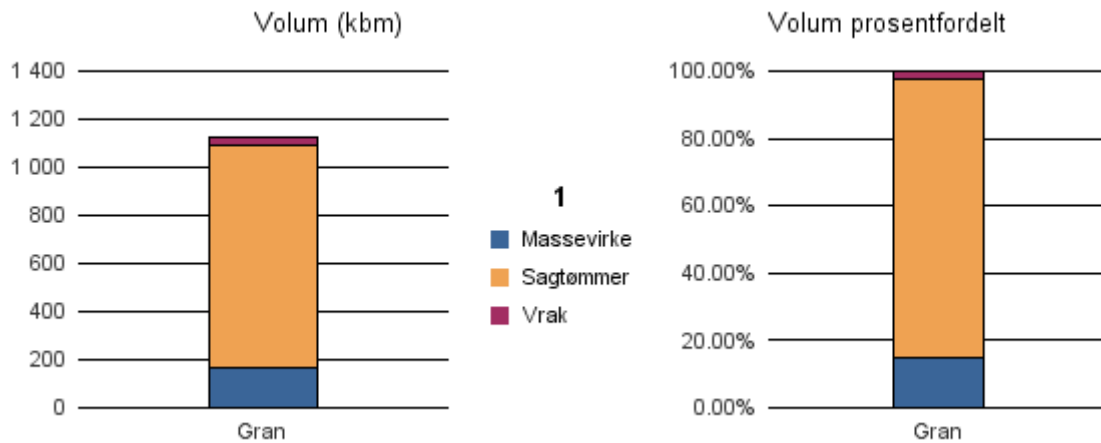

Gjennomsnittspris 2017 (kr/kbm)

	Massevirke	Sagtømmer	Spesial	Ved
Gran	158	382		
Gjennomsnitt:	158	382		

1426 LUSTER

Volum 2017 (kbm)

	Massevirke	Sagtømmer	Spesial	Ved	Vrak	Sum:
Gran	166	929			26	1 121
Sum:	166	929			26	1 121