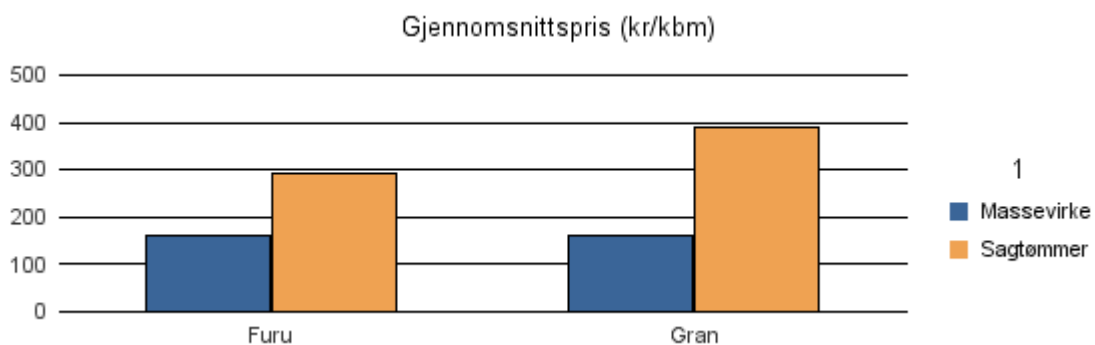

Gjennomsnittspris 2017 (kr/kbm)

	Massevirke	Sagtømmer	Spesial	Ved
Furu	159	293		
Gran	158	389		
Gjennomsnitt:	158	341