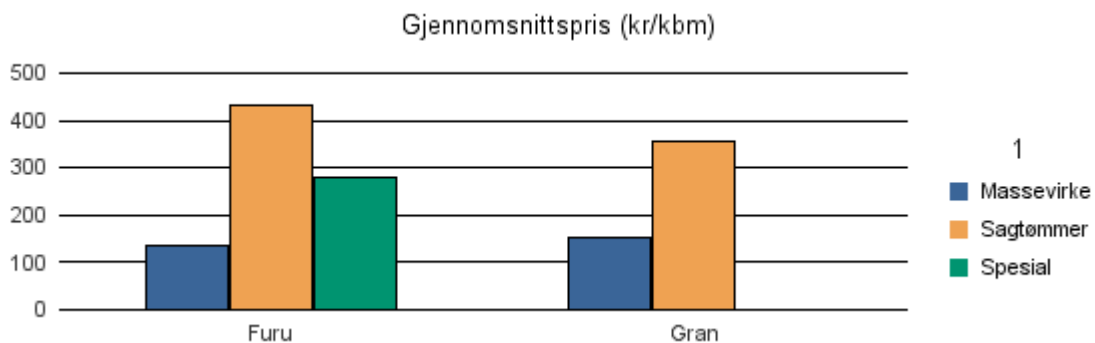

Gjennomsnittspris 2017 (kr/kbm)

	Massevirke	Sagtømmer	Spesial	Ved
Furu	135	431	280	
Gran	151	358		
Gjennomsnitt:	143	394	280