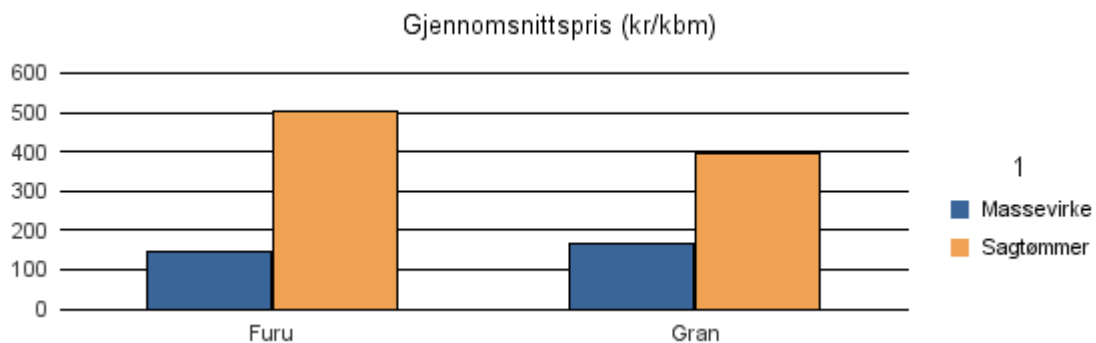

Gjennomsnittspris 2017 (kr/kbm)

	Massevirke	Sagtømmer	Spesial	Ved
Furu	135	431	280	
Gran	151	358		
Gjennomsnitt:	143	394	280	

1418 BALESTRAND

Volum 2017 (kbm)

	Massevirke	Sagtømmer	Spesial	Ved	Vrak	Sum:
Furu	568	495				1 063
Gran	2 334	2 349			147	4 830
Sum:	2 902	2 844			147	5 893

Gjennomsnittspris 2017 (kr/kbm)

	Massevirke	Sagtømmer	Spesial	Ved
Furu	148	504		
Gran	167	396		
Gjennomsnitt:	158	450		

1419 LEIKANGER

Volum 2017 (kbm)

	Massevirke	Sagtømmer	Spesial	Ved	Vrak	Sum:
Gran	1 140	2 268			81	3 489
Sum:	1 140	2 268			81	3 489