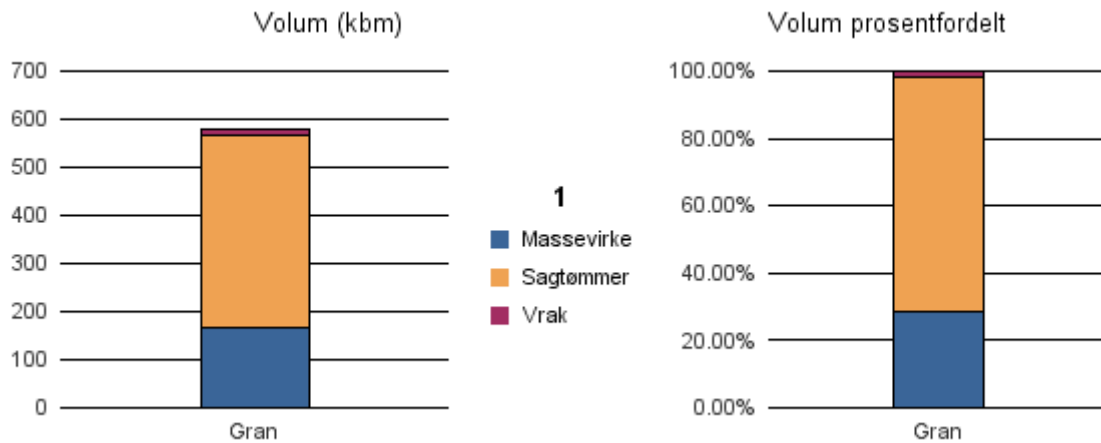

Gjennomsnittspris 2017 (kr/kbm)

	Massevirke	Sagtømmer	Spesial	Ved
Furu	164	238		
Gran	179	414		
Gjennomsnitt:	171	326		

1411 GULEN

Volum 2017 (kbm)

	Massevirke	Sagtømmer	Spesial	Ved	Vrak	Sum:
Gran	165	402			10	577
Sum:	165	402			10	577