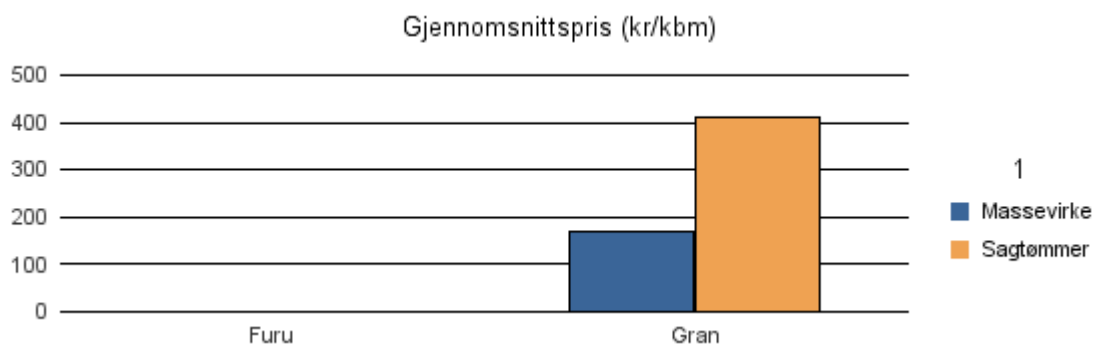

Gjennomsnittspris 2017 (kr/kbm)

	Massevirke	Sagtømmer	Spesial	Ved
Furu	#DIV/0			
Gran	171	409		
Gjennomsnitt:	#DIV/0	409