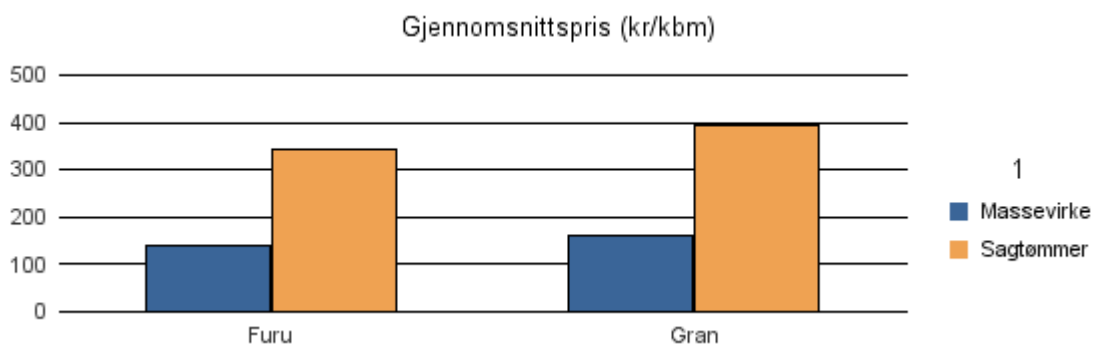

Gjennomsnittspris 2017 (kr/kbm)

	Massevirke	Sagtømmer	Spesial	Ved
Furu	139	344		
Gran	161	393		
Gjennomsnitt:	150	369