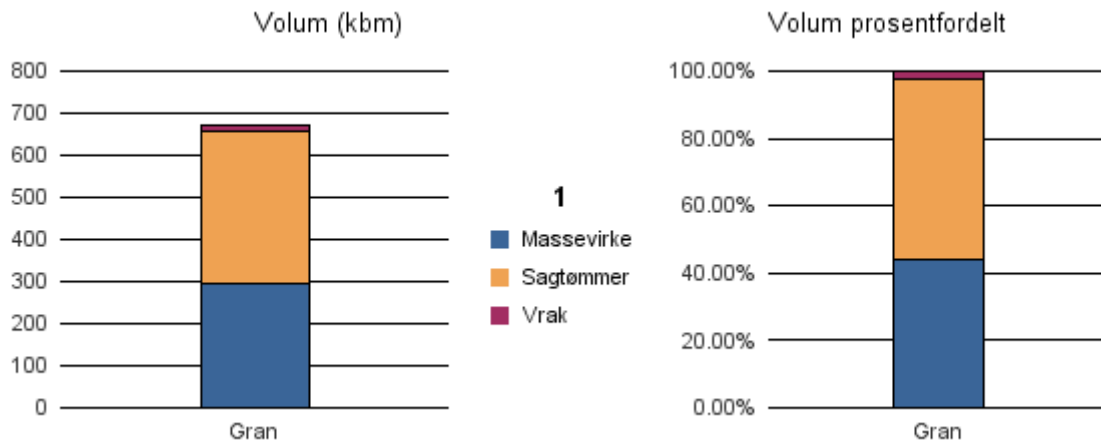

Gjennomsnittspris 2017 (kr/kbm)

	Massevirke	Sagtømmer	Spesial	Ved
Gran	158	371		
Gjennomsnitt:	158	371		

1420 SOGNDAL

Volum 2017 (kbm)

	Massevirke	Sagtømmer	Spesial	Ved	Vrak	Sum:
Gran	296	359			14	669
Sum:	296	359			14	669