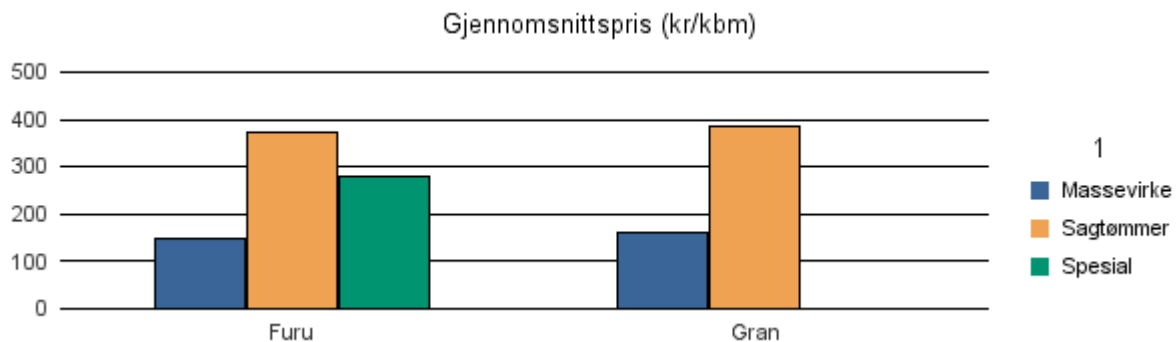

Rapportene kan lastes ned fra www.skogdata.no/virkesstatistikk

For mer informasjon, kontakt: kh@skogdata.no

Sogn og Fjordane

Volum 2017 (kbm)

	Massevirke	Sagtømmer	Spesial	Ved	Vrak	Sum:
Furu	2 711	2 522	14			5 247
Gran	36 773	89 349			1 959	128 081
Sum:	39 484	91 871	14		1 959	133 328

Gjennomsnittspris 2017 (kr/kbm)

	Massevirke	Sagtømmer	Spesial	Ved
Furu	147	371	280	
Gran	160	387		
Gjennomsnitt:	154	379	280	

1401 FLORA

Volum 2017 (kbm)

	Massevirke	Sagtømmer	Spesial	Ved	Vrak	Sum:
Furu	65	35				100
Gran	2 270	6 885			144	9 299
Sum:	2 335	6 920			144	9 399