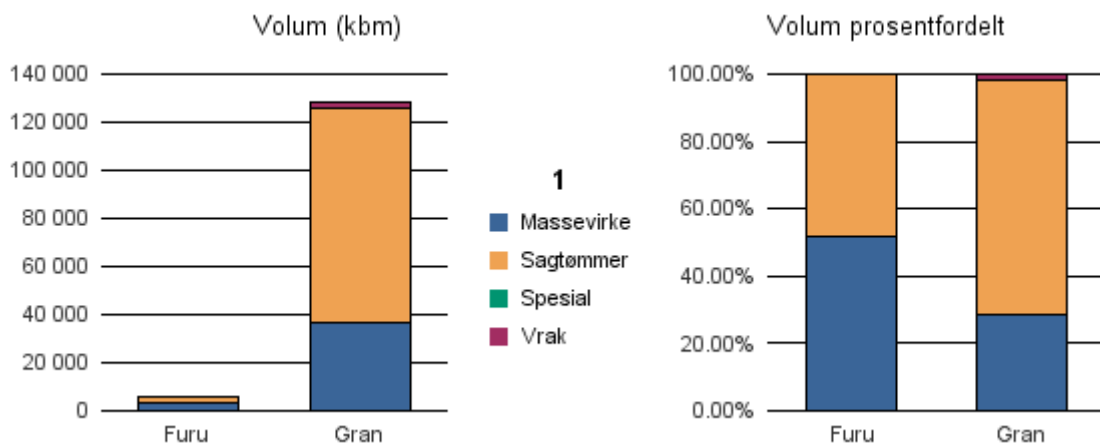

Sogn og Fjordane

Volum 2017 (kbm)

	Massevirke	Sagtømmer	Spesial	Ved	Vrak	Sum:
Furu	2 711	2 522	14			5 247
Gran	36 773	89 349			1 959	128 081
Sum:	39 484	91 871	14		1 959	133 328