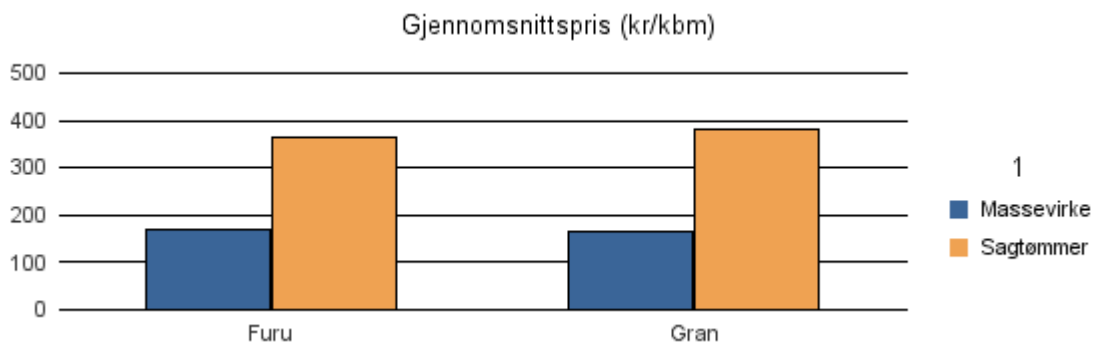

Gjennomsnittspris 2017 (kr/kbm)

	Massevirke	Sagtømmer	Spesial	Ved
Furu	168	363		
Gran	164	382		
Gjennomsnitt:	166	372