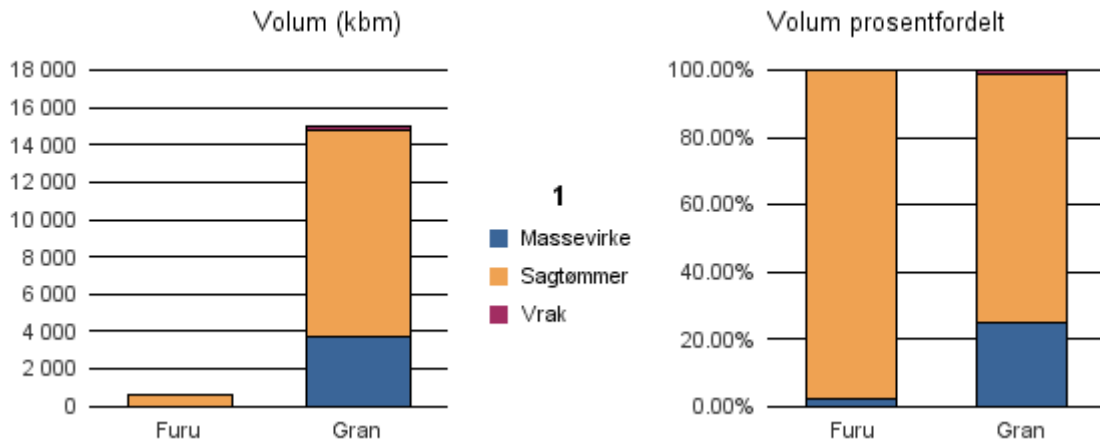

Gjennomsnittspris 2017 (kr/kbm)

	Massevirke	Sagtømmer	Spesial	Ved
Furu	#DIV/0			
Gran	171	409		
Gjennomsnitt:	#DIV/0	409		

1438 BREMANGER

Volum 2017 (kbm)

	Massevirke	Sagtømmer	Spesial	Ved	Vrak	Sum:
Furu	12	613				625
Gran	3 691	11 142			184	15 017
Sum:	3 703	11 755			184	15 642