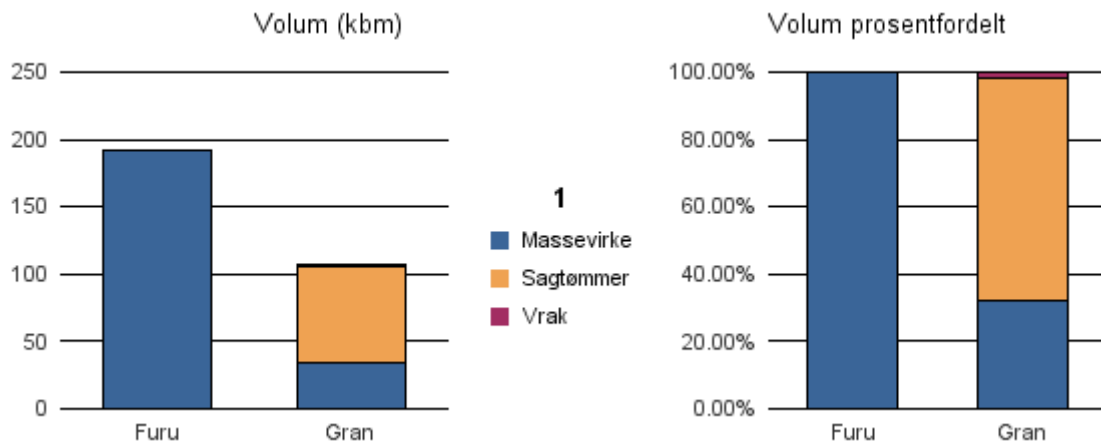

Gjennomsnittspris 2017 (kr/kbm)

	Massevirke	Sagtømmer	Spesial	Ved
Furu		234		
Gran	158	278		
Gjennomsnitt:	158	256		

1416 HØYANGER

Volum 2017 (kbm)

	Massevirke	Sagtømmer	Spesial	Ved	Vrak	Sum:
Furu	192					192
Gran	34	71			2	107
Sum:	226	71			2	299

Gjennomsnittspris 2017 (kr/kbm)

	Massevirke	Sagtømmer	Spesial	Ved
Furu	148			
Gran	151	369		
Gjennomsnitt:	150	369		

1417 VIK

Volum 2017 (kbm)

	Massevirke	Sagtømmer	Spesial	Ved	Vrak	Sum:
Furu	282	126	14			422
Gran	3 874	7 368			273	11 515
Sum:	4 156	7 494	14		273	11 937