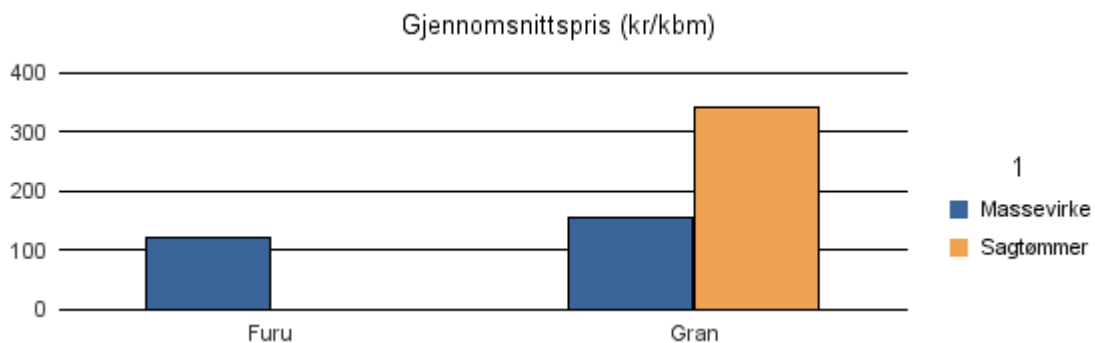

Gjennomsnittspris 2017 (kr/kbm)

	Massevirke	Sagtømmer	Spesial	Ved
Furu	123			
Gran	155	344		
Gjennomsnitt:	139	344