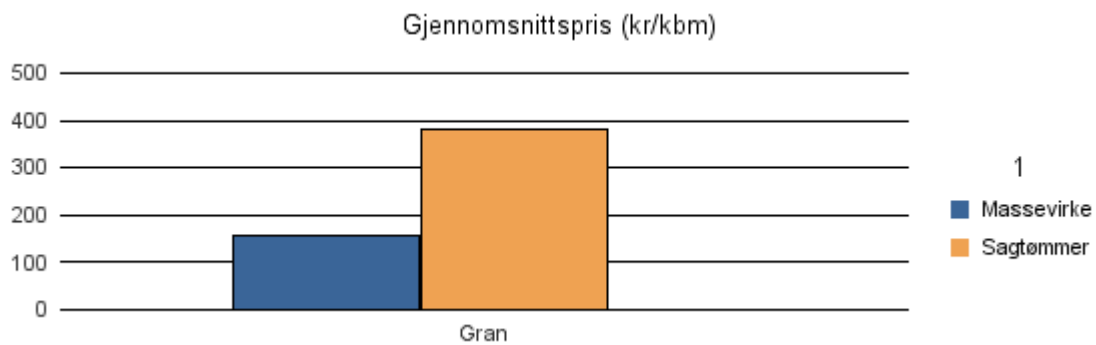

Gjennomsnittspris 2017 (kr/kbm)

	Massevirke	Sagtømmer	Spesial	Ved
Gran	158	382		
Gjennomsnitt:	158	382