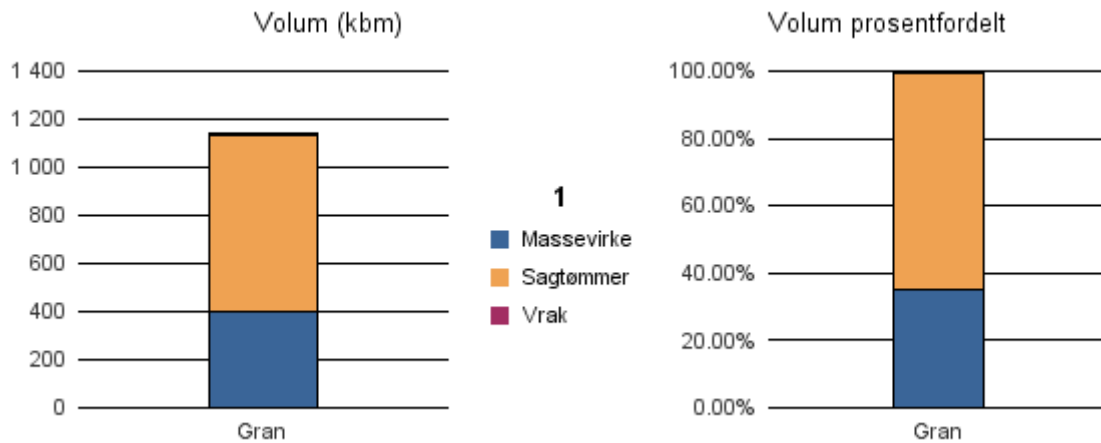

Gjennomsnittspris 2017 (kr/kbm)

	Massevirke	Sagtømmer	Spesial	Ved
Gran	149	351		
Gjennomsnitt:	149	351		

1422 LÆRDAL

Volum 2017 (kbm)

	Massevirke	Sagtømmer	Spesial	Ved	Vrak	Sum:
Gran	399	738			8	1 145
Sum:	399	738			8	1 145