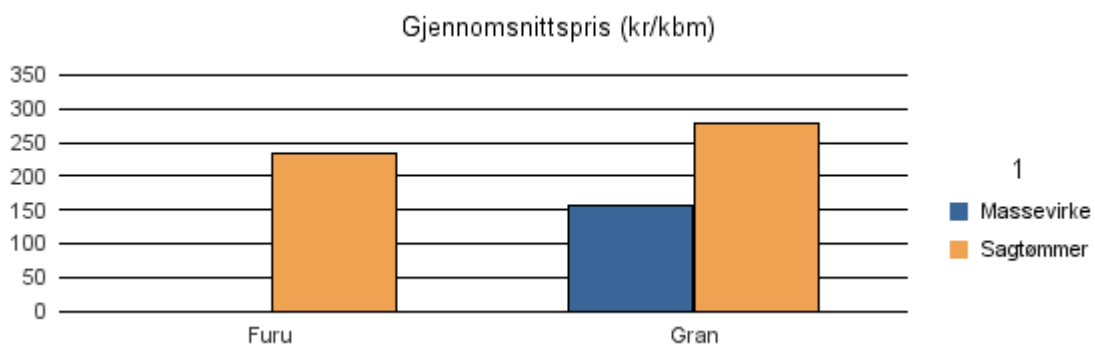

Gjennomsnittspris 2017 (kr/kbm)

	Massevirke	Sagtømmer	Spesial	Ved
Gran	162	329		
Gjennomsnitt:	162	329		

1412 SOLUND

Volum 2017 (kbm)

	Massevirke	Sagtømmer	Spesial	Ved	Vrak	Sum:
Furu		16				16
Gran	243	103			4	350
Sum:	243	119			4	366

Gjennomsnittspris 2017 (kr/kbm)

	Massevirke	Sagtømmer	Spesial	Ved
Furu		234		
Gran	158	278		
Gjennomsnitt:	158	256		

1416 HØYANGER

Volum 2017 (kbm)

	Massevirke	Sagtømmer	Spesial	Ved	Vrak	Sum:
Furu	192					192
Gran	34	71			2	107
Sum:	226	71			2	299