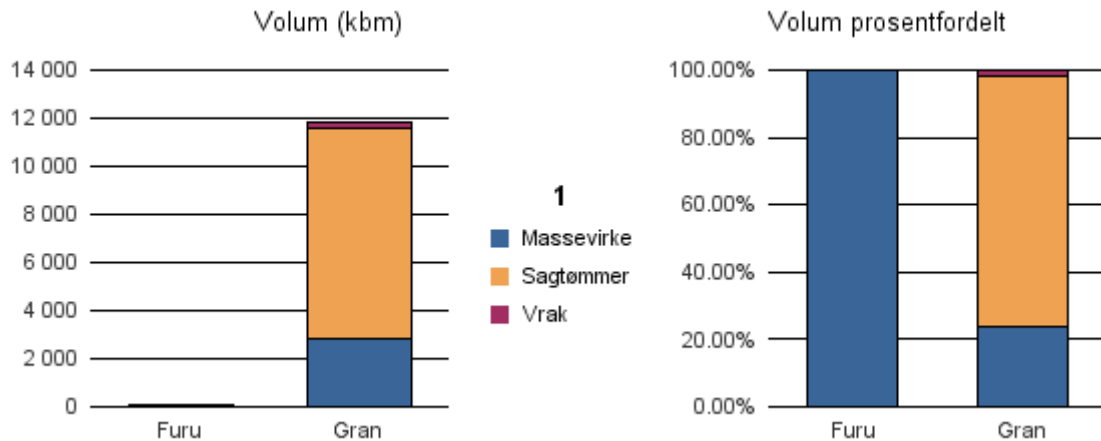

Gjennomsnittspris 2017 (kr/kbm)

	Massevirke	Sagtømmer	Spesial	Ved
Furu	123			
Gran	155	344		
Gjennomsnitt:	139	344		

1430 GAULAR

Volum 2017 (kbm)

	Massevirke	Sagtømmer	Spesial	Ved	Vrak	Sum:
Furu	29					29
Gran	2 808	8 762			234	11 804
Sum:	2 837	8 762			234	11 833