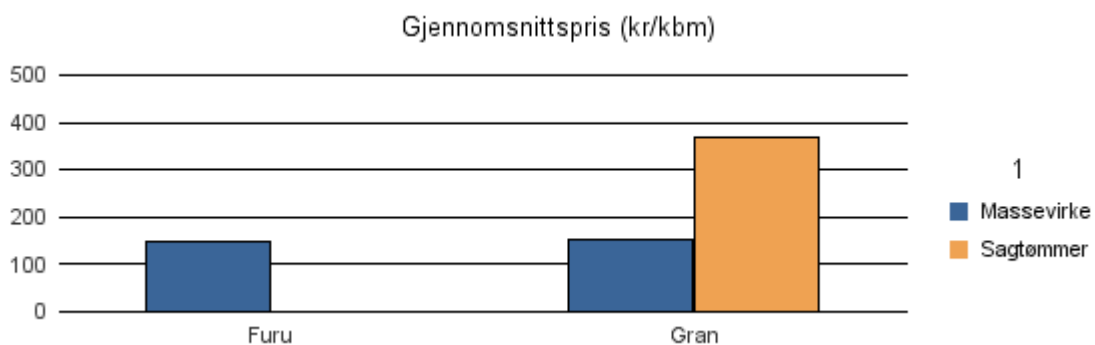

Gjennomsnittspris 2017 (kr/kbm)

	Massevirke	Sagtømmer	Spesial	Ved
Furu		234		
Gran	158	278		
Gjennomsnitt:	158	256		

1416 HØYANGER

Volum 2017 (kbm)

	Massevirke	Sagtømmer	Spesial	Ved	Vrak	Sum:
Furu	192					192
Gran	34	71			2	107
Sum:	226	71			2	299

Gjennomsnittspris 2017 (kr/kbm)

	Massevirke	Sagtømmer	Spesial	Ved
Furu	148			
Gran	151	369		
Gjennomsnitt:	150	369		

1417 VIK

Volum 2017 (kbm)

	Massevirke	Sagtømmer	Spesial	Ved	Vrak	Sum:
Furu	282	126	14			422
Gran	3 874	7 368			273	11 515
Sum:	4 156	7 494	14		273	11 937