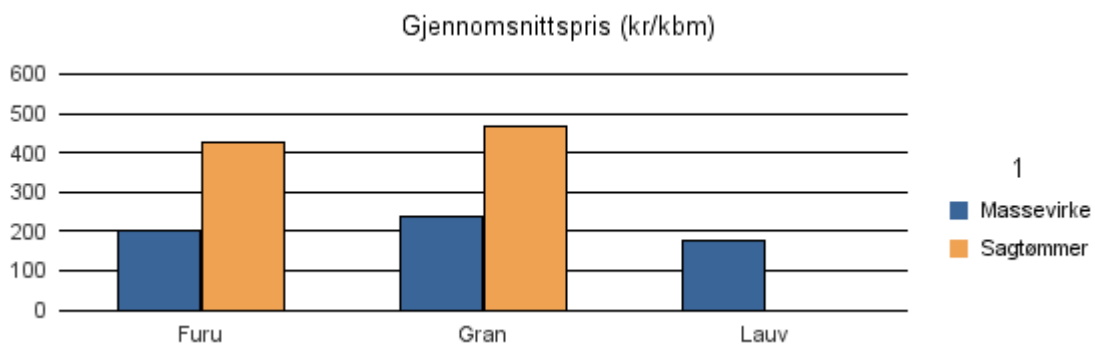

Gjennomsnittspris 2017 (kr/kbm)

	Massevirke	Sagtømmer	Spesial	Ved
Furu	201	428		
Gran	236	466		
Lauv	179			
Gjennomsnitt:	205	447