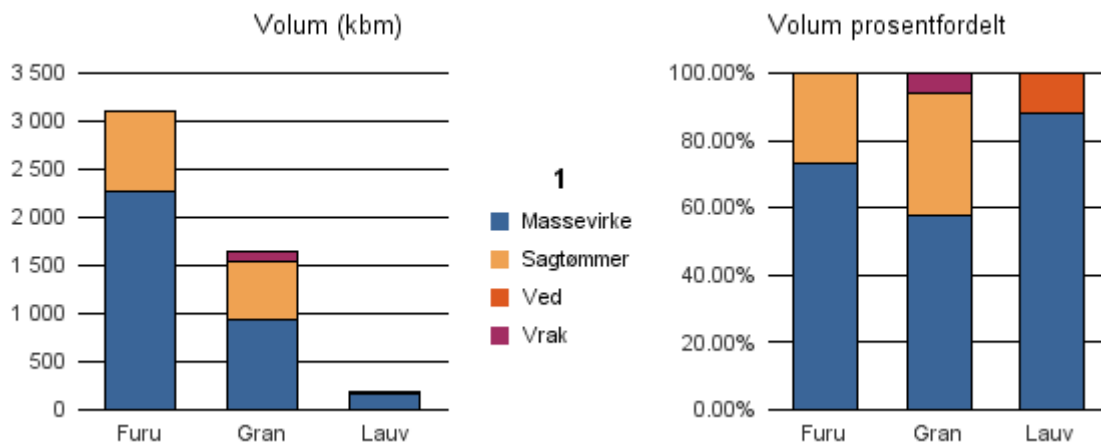

Gjennomsnittspris 2017 (kr/kbm)

	Massevirke	Sagtømmer	Spesial	Ved
Furu		#DIV/0		
Gran	230	495		
Lauv				300
Gjennomsnitt:	230	#DIV/0		300

1634 OPPDAL

Volum 2017 (kbm)

	Massevirke	Sagtømmer	Spesial	Ved	Vrak	Sum:
Furu	2 271	833			4	3 108
Gran	941	601			93	1 635
Lauv	154			21		175
Sum:	3 366	1 434		21	97	4 918