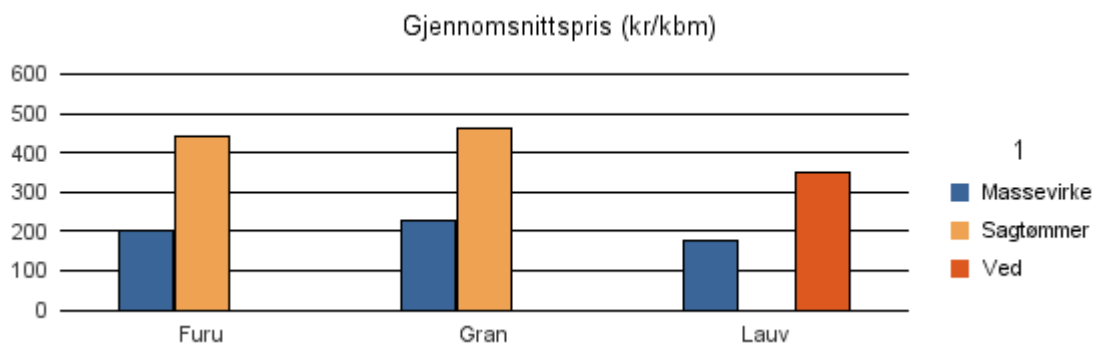

Gjennomsnittspris 2017 (kr/kbm)

	Massevirke	Sagtømmer	Spesial	Ved
Furu	203	443		
Gran	229	461		
Lauv	178			350
Gjennomsnitt:	203	452		350