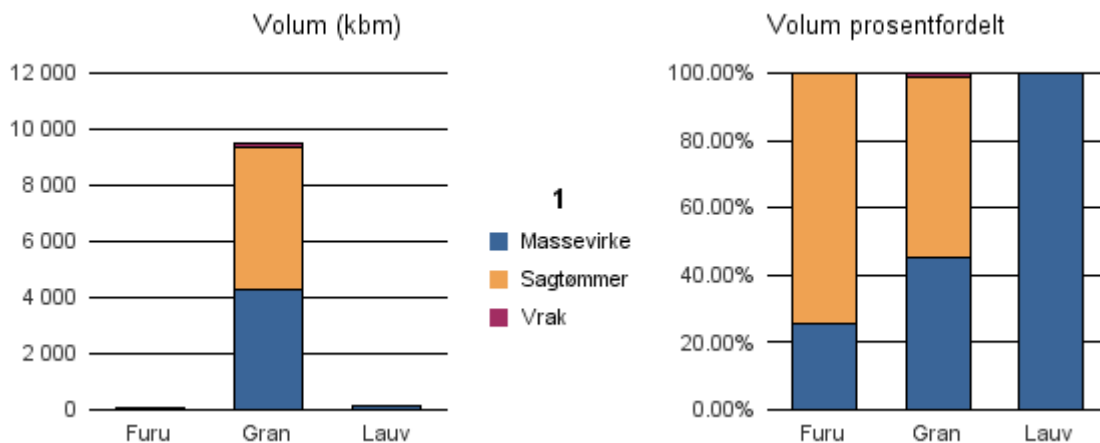

Gjennomsnittspris 2017 (kr/kbm)

	Massevirke	Sagtømmer	Spesial	Ved
Furu	201	364		
Gran	215	433		
Lauv	172			
Gjennomsnitt:	196	399		

1624 RISSA

Volum 2017 (kbm)

	Massevirke	Sagtømmer	Spesial	Ved	Vrak	Sum:
Furu	10	29			0	39
Gran	4 296	5 044			120	9 460
Lauv	157					157
Sum:	4 463	5 073			120	9 656