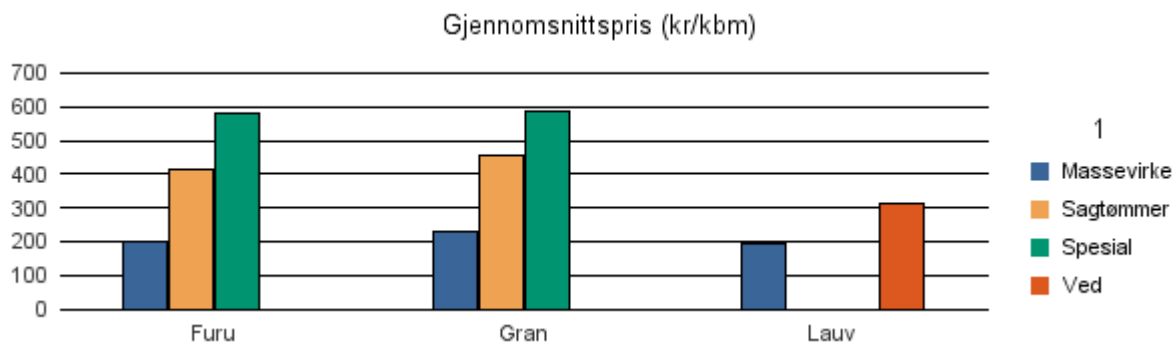

Gjennomsnittspris 2017 (kr/kbm)

	Massevirke	Sagtømmer	Spesial	Ved
Furu	200	414	584	
Gran	228	457	590	
Lauv	193			311
Gjennomsnitt:	207	436	587	311