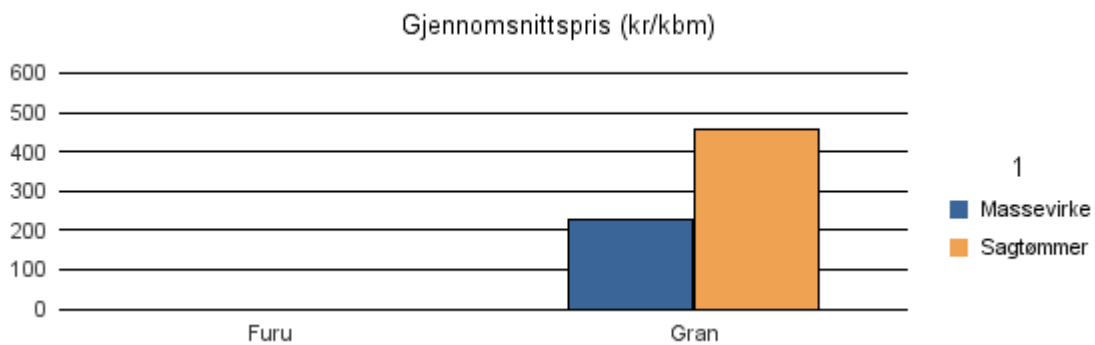

Gjennomsnittspris 2017 (kr/kbm)

	Massevirke	Sagtømmer	Spesial	Ved
Furu		#DIV/0		
Gran	226	458		
Gjennomsnitt:	226	#DIV/0