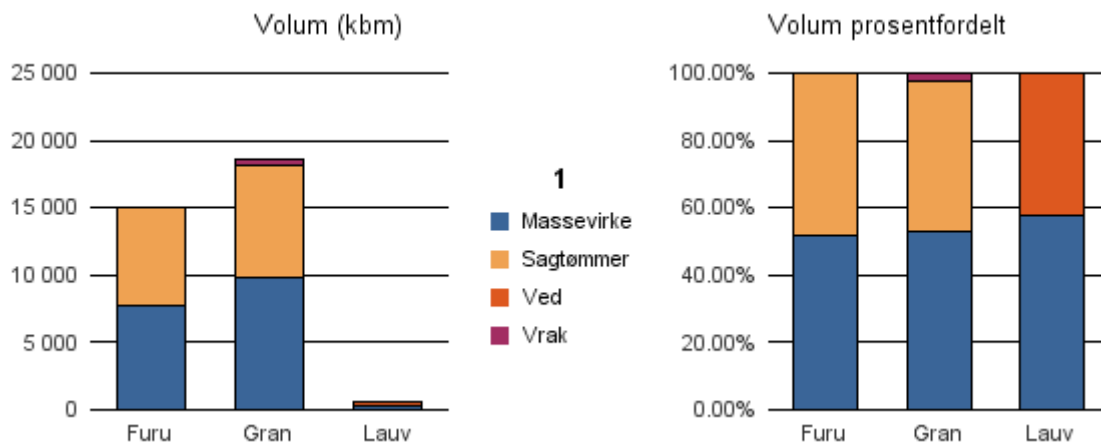

Gjennomsnittspris 2017 (kr/kbm)

	Massevirke	Sagtømmer	Spesial	Ved
Furu	200	381		
Gran	211	420		
Lauv	171			260
Gjennomsnitt:	194	400		260

1635 RENNEBU

Volum 2017 (kbm)

	Massevirke	Sagtømmer	Spesial	Ved	Vrak	Sum:
Furu	7 769	7 228			26	15 023
Gran	9 779	8 408			398	18 585
Lauv	320			237		557
Sum:	17 868	15 636		237	424	34 165