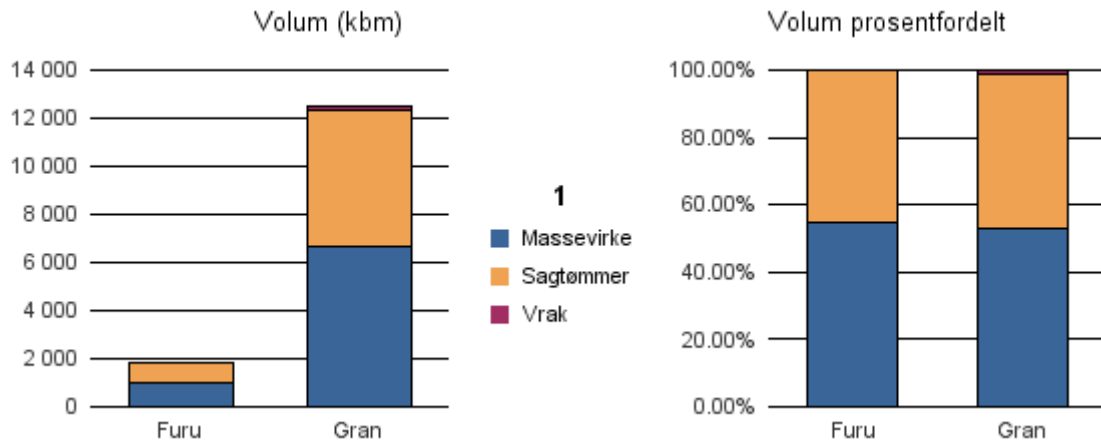

Gjennomsnittspris 2017 (kr/kbm)

	Massevirke	Sagtømmer	Spesial	Ved
Furu	170	418	594	
Gjennomsnitt:	170	418	594	

1644 HOLTÅLEN

Volum 2017 (kbm)

	Massevirke	Sagtømmer	Spesial	Ved	Vrak	Sum:
Furu	975	817				1 792
Gran	6 656	5 698			184	12 538
Sum:	7 631	6 515			184	14 330