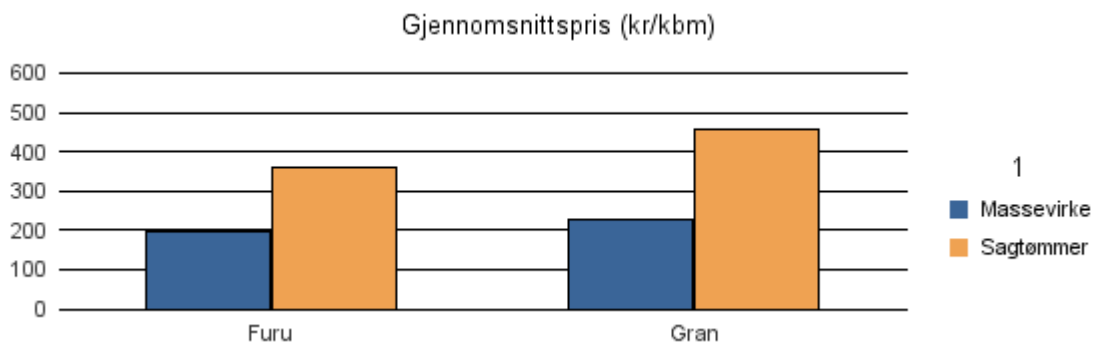

Gjennomsnittspris 2017 (kr/kbm)

	Massevirke	Sagtømmer	Spesial	Ved
Furu	200	363		
Gran	228	459		
Gjennomsnitt:	214	411