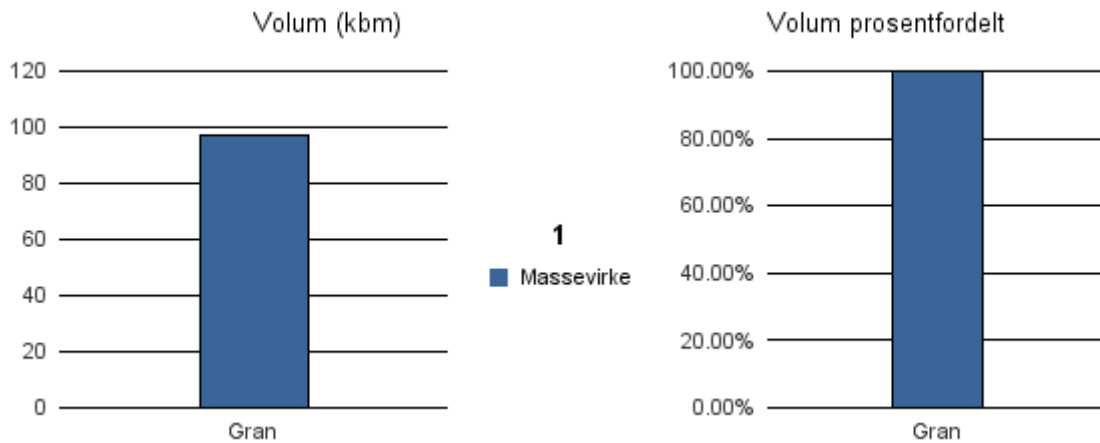

Gjennomsnittspris 2017 (kr/kbm)

	Massevirke	Sagtømmer	Spesial	Ved
Furu	200	408		
Gran	225	443		
Lauv	180			
Gjennomsnitt:	201	425		

1617 HITRA

Volum 2017 (kbm)

	Massevirke	Sagtømmer	Spesial	Ved	Vrak	Sum:
Gran	97					97
Sum:	97					97