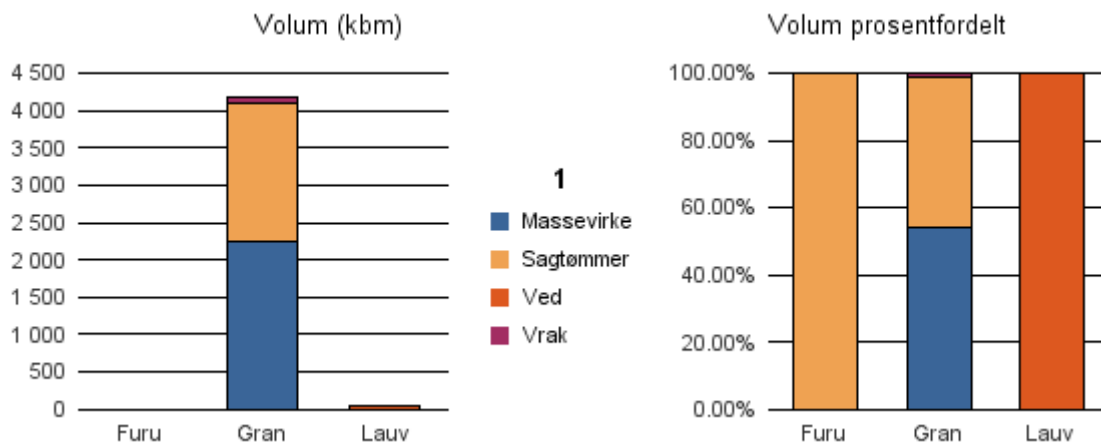

Gjennomsnittspris 2017 (kr/kbm)

	Massevirke	Sagtømmer	Spesial	Ved
Furu		#DIV/0		
Gran	226	458		
Gjennomsnitt:	226	#DIV/0		

1633 OSEN

Volum 2017 (kbm)

	Massevirke	Sagtømmer	Spesial	Ved	Vrak	Sum:
Furu		0				0
Gran	2 252	1 858			55	4 165
Lauv				36		36
Sum:	2 252	1 858		36	55	4 201