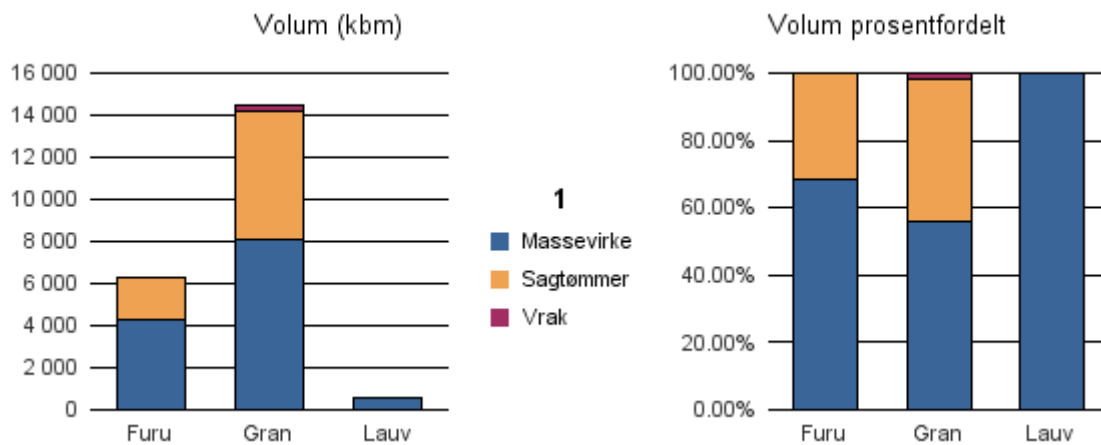

Gjennomsnittspris 2017 (kr/kbm)

	Massevirke	Sagtømmer	Spesial	Ved
Furu	200	405	552	
Gran	249	413		
Lauv	248			353
Gjennomsnitt:	232	409	552	353

1613 SNILLFJORD

Volum 2017 (kbm)

	Massevirke	Sagtømmer	Spesial	Ved	Vrak	Sum:
Furu	4 308	1 972			12	6 292
Gran	8 119	6 060			287	14 466
Lauv	567					567
Sum:	12 994	8 032			299	21 325