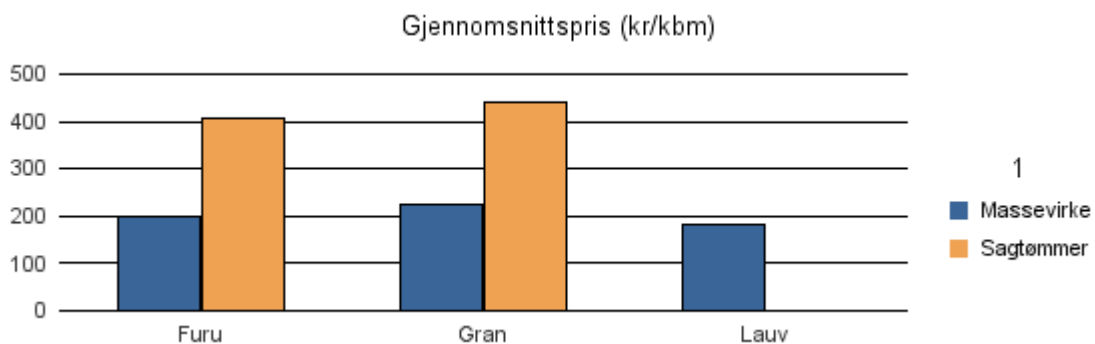

Gjennomsnittspris 2017 (kr/kbm)

	Massevirke	Sagtømmer	Spesial	Ved
Furu	200	408		
Gran	225	443		
Lauv	180			
Gjennomsnitt:	201	425