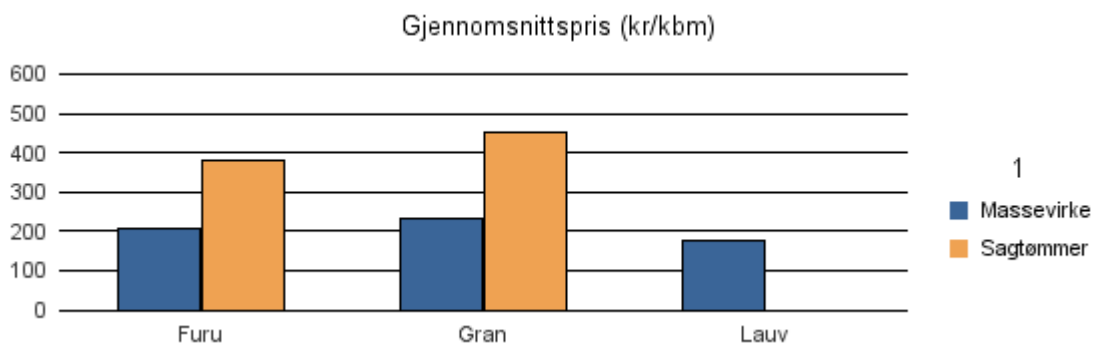

Gjennomsnittspris 2017 (kr/kbm)

	Massevirke	Sagtømmer	Spesial	Ved
Furu	205	383		
Gran	231	455		
Lauv	179			
Gjennomsnitt:	205	419