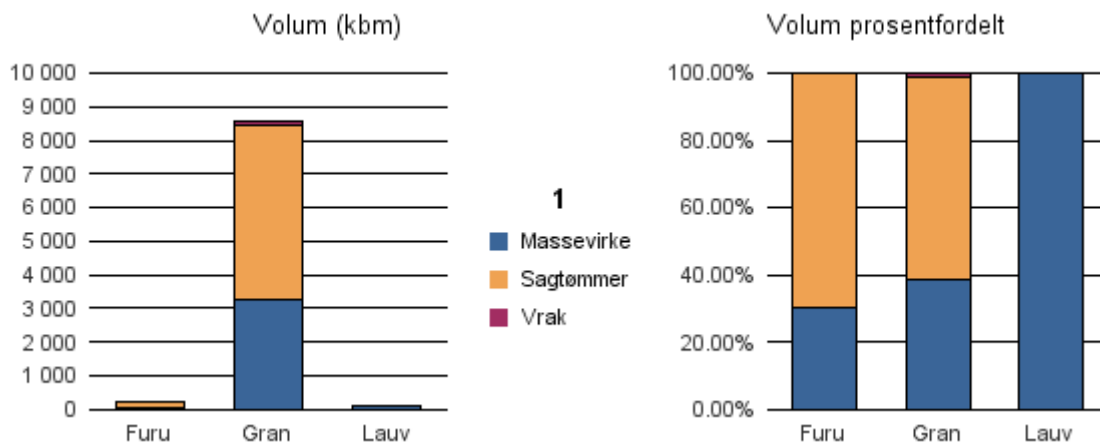

Gjennomsnittspris 2017 (kr/kbm)

	Massevirke	Sagtømmer	Spesial	Ved
Furu	194	410	596	
Gran	229	461		
Lauv	177			
Gjennomsnitt:	200	436	596	

1662 KLÆBU

Volum 2017 (kbm)

	Massevirke	Sagtømmer	Spesial	Ved	Vrak	Sum:
Furu	68	155			0	223
Gran	3 280	5 184			90	8 554
Lauv	102					102
Sum:	3 450	5 339			90	8 879