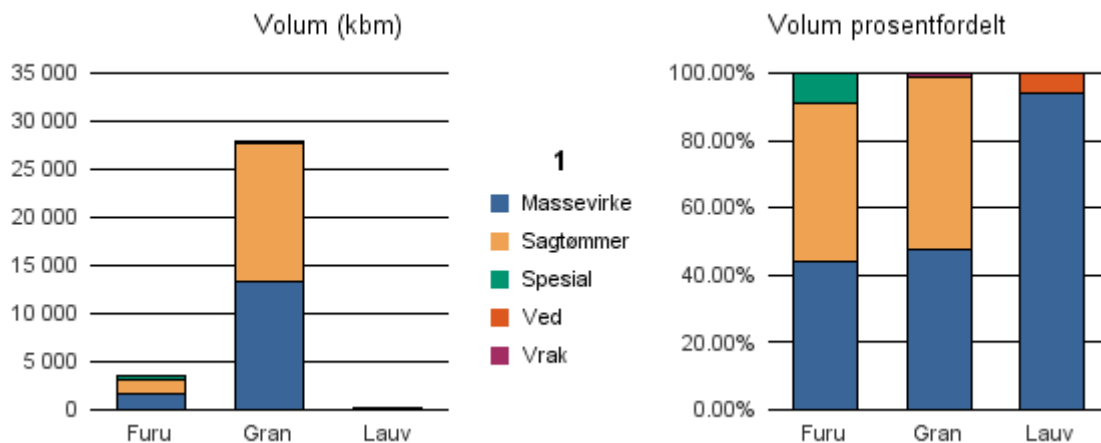

Gjennomsnittspris 2017 (kr/kbm)

	Massevirke	Sagtømmer	Spesial	Ved
Furu	203	443		
Gran	229	461		
Lauv	178			350
Gjennomsnitt:	203	452		350

1638 ORKDAL

Volum 2017 (kbm)

	Massevirke	Sagtømmer	Spesial	Ved	Vrak	Sum:
Furu	1 517	1 620	315		4	3 456
Gran	13 324	14 333			346	28 003
Lauv	163			10		173
Sum:	15 004	15 953	315	10	350	31 632