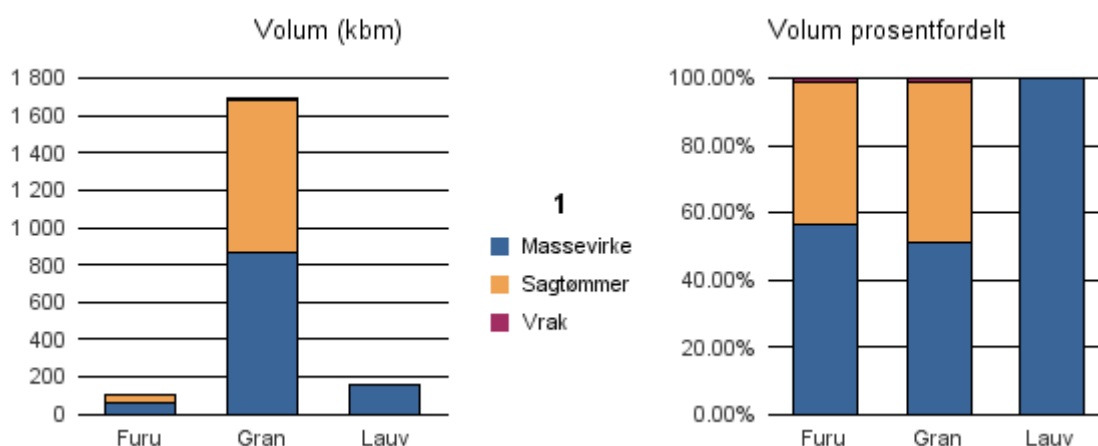

Gjennomsnittspris 2017 (kr/kbm)

	Massevirke	Sagtømmer	Spesial	Ved
Gran	197			
Gjennomsnitt:	197			

1622 AGDENES

Volum 2017 (kbm)

	Massevirke	Sagtømmer	Spesial	Ved	Vrak	Sum:
Furu	57	43			1	101
Gran	869	811			16	1 696
Lauv	153					153
Sum:	1 079	854			17	1 950