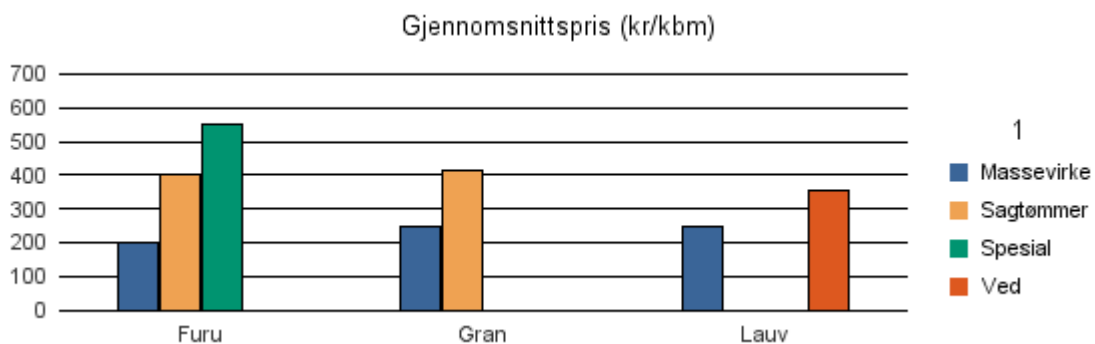

Gjennomsnittspris 2017 (kr/kbm)

	Massevirke	Sagtømmer	Spesial	Ved
Furu	204	477		
Gran	229	448		
Lauv	174			
Gjennomsnitt:	202	463		

1612 HEMNE

Volum 2017 (kbm)

	Massevirke	Sagtømmer	Spesial	Ved	Vrak	Sum:
Furu	1 965	2 129	117		6	4 217
Gran	4 465	4 699			135	9 299
Lauv	478			41		519
Sum:	6 908	6 828	117	41	141	14 035

Gjennomsnittspris 2017 (kr/kbm)

	Massevirke	Sagtømmer	Spesial	Ved
Furu	200	405	552	
Gran	249	413		
Lauv	248			353
Gjennomsnitt:	232	409	552	353

1613 SNILLFJORD

Volum 2017 (kbm)

	Massevirke	Sagtømmer	Spesial	Ved	Vrak	Sum:
Furu	4 308	1 972			12	6 292
Gran	8 119	6 060			287	14 466
Lauv	567					567
Sum:	12 994	8 032			299	21 325