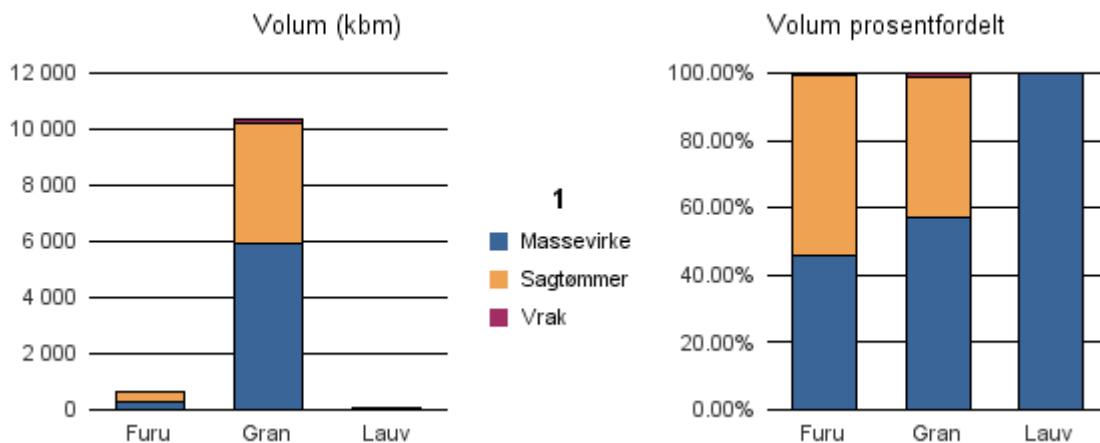

Gjennomsnittspris 2017 (kr/kbm)

	Massevirke	Sagtømmer	Spesial	Ved
Furu	200	414	584	
Gran	228	457	590	
Lauv	193			311
Gjennomsnitt:	207	436	587	311

1601 TRONDHEIM

Volum 2017 (kbm)

	Massevirke	Sagtømmer	Spesial	Ved	Vrak	Sum:
Furu	290	345			2	637
Gran	5 915	4 283			136	10 334
Lauv	26					26
Sum:	6 231	4 628			138	10 997