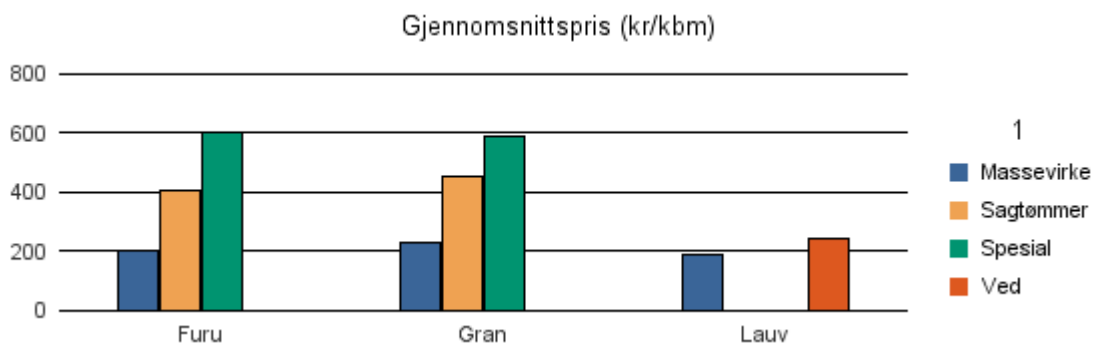

Gjennomsnittspris 2017 (kr/kbm)

	Massevirke	Sagtømmer	Spesial	Ved
Furu	201	404	602	
Gran	226	456	590	
Lauv	189			244
Gjennomsnitt:	205	430	596	244