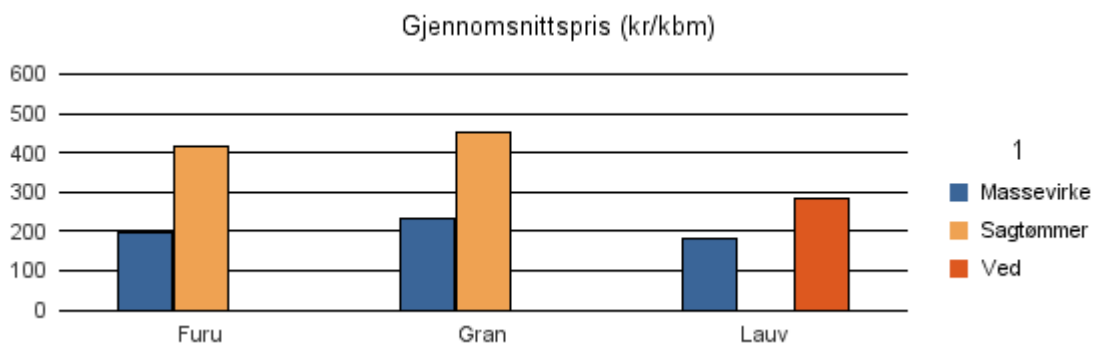

Gjennomsnittspris 2017 (kr/kbm)

	Massevirke	Sagtømmer	Spesial	Ved
Furu	198	415		
Gran	233	452		
Lauv	184			282
Gjennomsnitt:	205	433		282