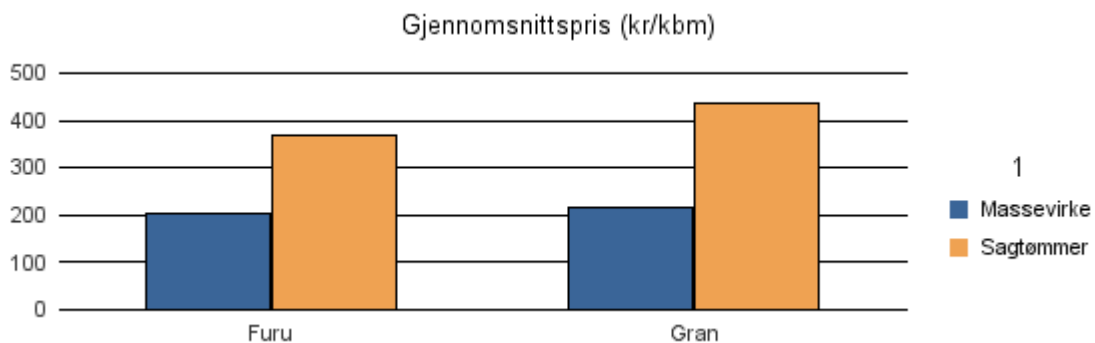

Gjennomsnittspris 2017 (kr/kbm)

	Massevirke	Sagtømmer	Spesial	Ved
Furu	203	369		
Gran	216	438		
Gjennomsnitt:	209	404