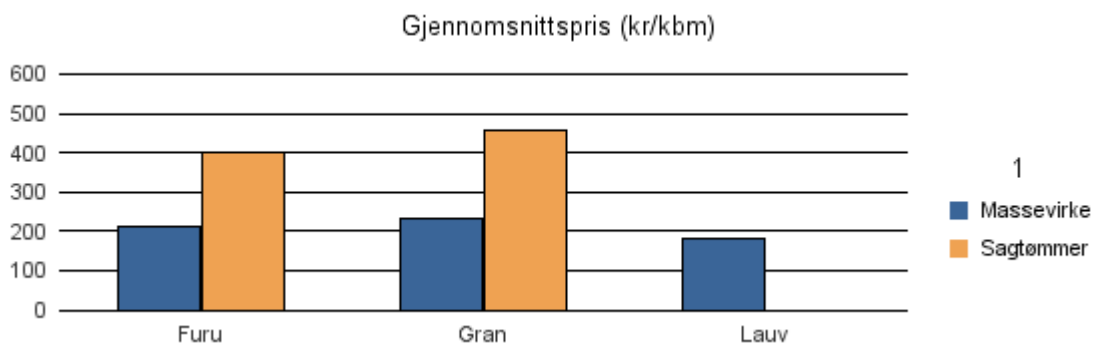

Gjennomsnittspris 2017 (kr/kbm)

	Massevirke	Sagtømmer	Spesial	Ved
Furu	212	400		
Gran	231	456		
Lauv	183			
Gjennomsnitt:	209	428