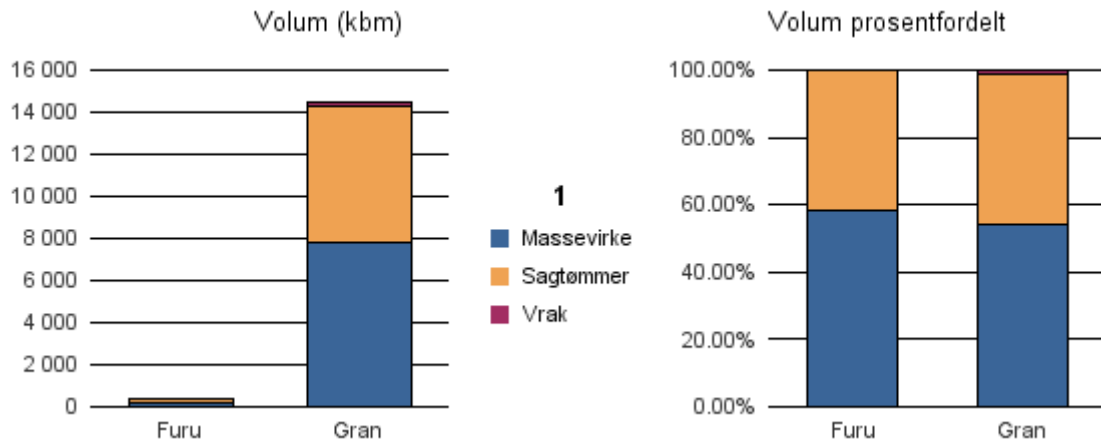

Gjennomsnittspris 2017 (kr/kbm)

	Massevirke	Sagtømmer	Spesial	Ved
Furu	200	363		
Gran	228	459		
Gjennomsnitt:	214	411		

1665 TYDAL

Volum 2017 (kbm)

	Massevirke	Sagtømmer	Spesial	Ved	Vrak	Sum:
Furu	201	145			0	346
Gran	7 829	6 473			153	14 455
Sum:	8 030	6 618			153	14 801