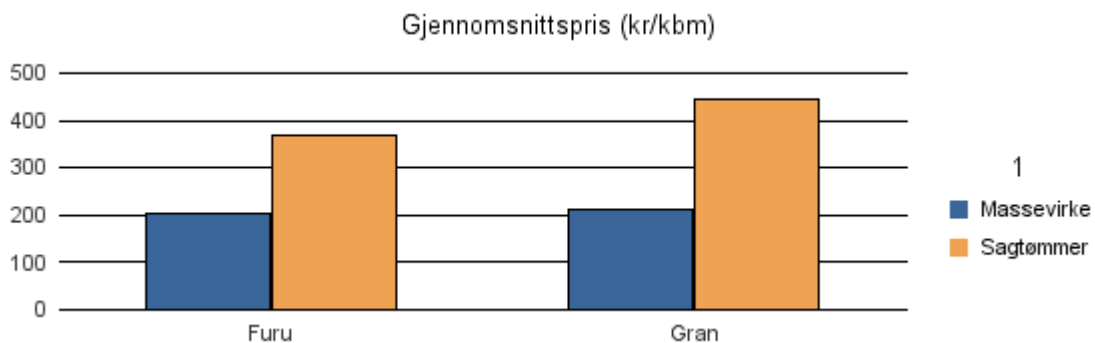

Gjennomsnittspris 2017 (kr/kbm)

	Massevirke	Sagtømmer	Spesial	Ved
Furu	201	370		
Gran	212	445		
Gjennomsnitt:	207	408