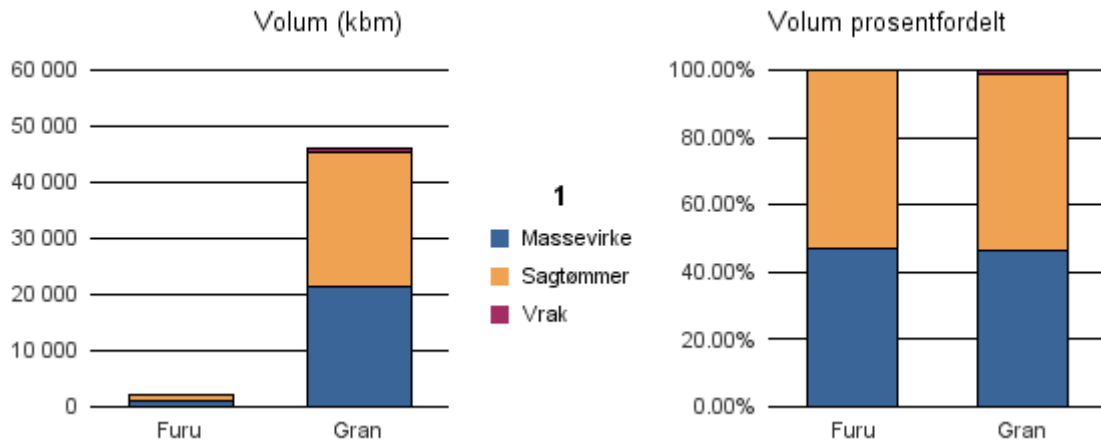

Gjennomsnittspris 2017 (kr/kbm)

	Massevirke	Sagtømmer	Spesial	Ved
Furu	212	400		
Gran	231	456		
Lauv	183			
Gjennomsnitt:	209	428		

1664 SELBU

Volum 2017 (kbm)

	Massevirke	Sagtømmer	Spesial	Ved	Vrak	Sum:
Furu	915	1 028			4	1 947
Gran	21 342	23 998			576	45 916
Sum:	22 257	25 026			580	47 863