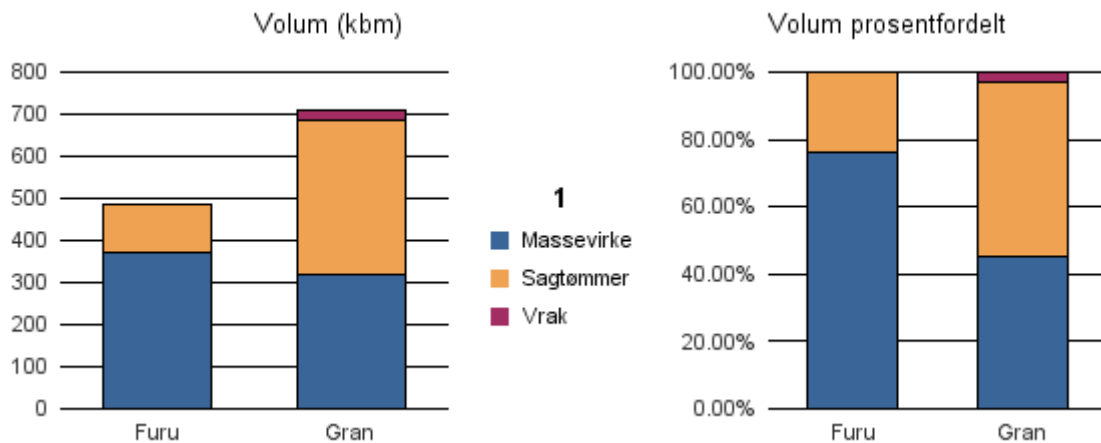

Gjennomsnittspris 2017 (kr/kbm)

	Massevirke	Sagtømmer	Spesial	Ved
Furu	205	383		
Gran	231	455		
Lauv	179			
Gjennomsnitt:	205	419		

1627 BJUGN

Volum 2017 (kbm)

	Massevirke	Sagtømmer	Spesial	Ved	Vrak	Sum:
Furu	371	115			0	486
Gran	319	368			23	710
Sum:	690	483			23	1 196