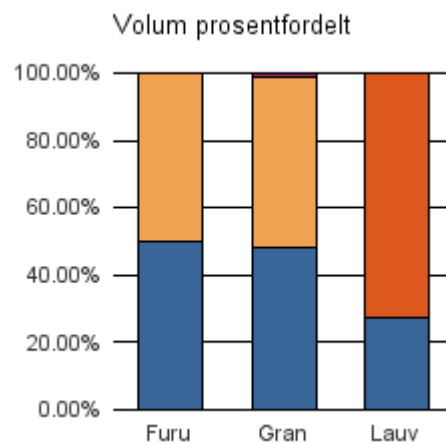

Gjennomsnittspris 2017 (kr/kbm)

	Massevirke	Sagtømmer	Spesial	Ved
Furu	198	415		
Gran	233	452		
Lauv	184			282
Gjennomsnitt:	205	433		282

1636 MELDAL

Volum 2017 (kbm)

	Massevirke	Sagtømmer	Spesial	Ved	Vrak	Sum:
Furu	2 289	2 298			4	4 591
Gran	13 749	14 420			384	28 553
Lauv	88			236		324
Sum:	16 126	16 718		236	388	33 468