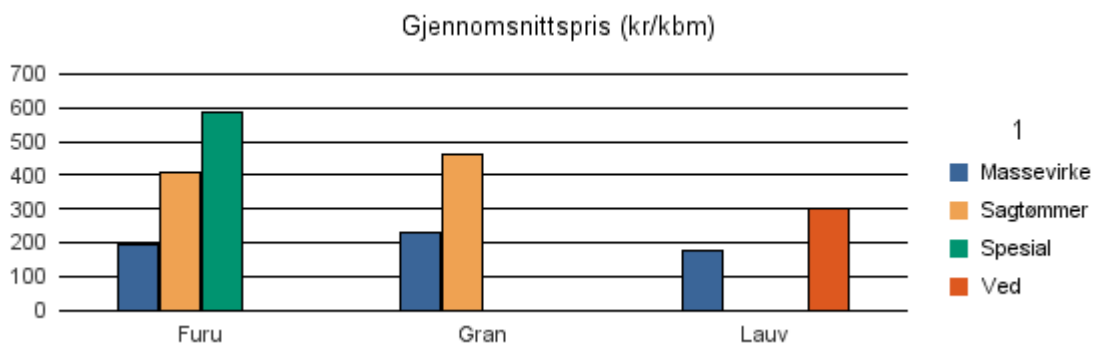

Gjennomsnittspris 2017 (kr/kbm)

	Massevirke	Sagtømmer	Spesial	Ved
Furu	197	406	587	
Gran	228	464		
Lauv	176			302
Gjennomsnitt:	200	435	587	302