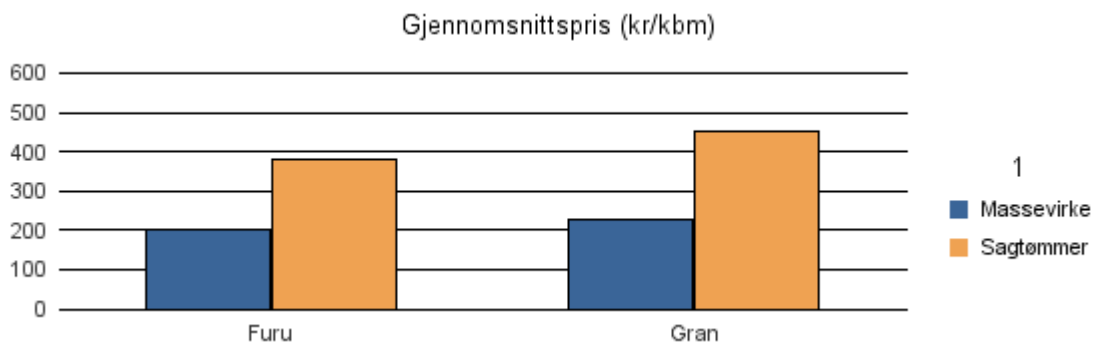

Gjennomsnittspris 2017 (kr/kbm)

	Massevirke	Sagtømmer	Spesial	Ved
Furu	200	379		
Gran	228	453		
Gjennomsnitt:	214	416