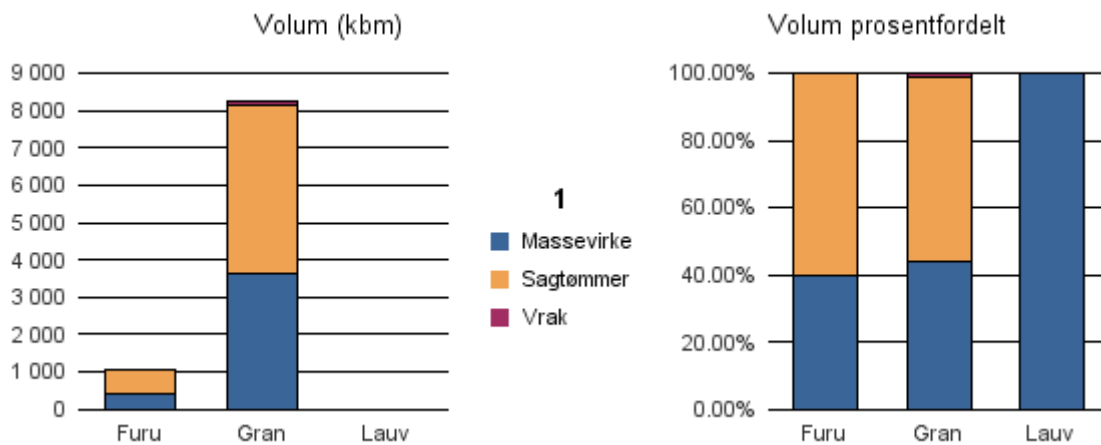

Gjennomsnittspris 2017 (kr/kbm)

	Massevirke	Sagtømmer	Spesial	Ved
Furu	201	428		
Gran	236	466		
Lauv	179			
Gjennomsnitt:	205	447		

1663 MALVIK

Volum 2017 (kbm)

	Massevirke	Sagtømmer	Spesial	Ved	Vrak	Sum:
Furu	433	647			1	1 081
Gran	3 619	4 513			98	8 230
Lauv	10					10
Sum:	4 062	5 160			99	9 321