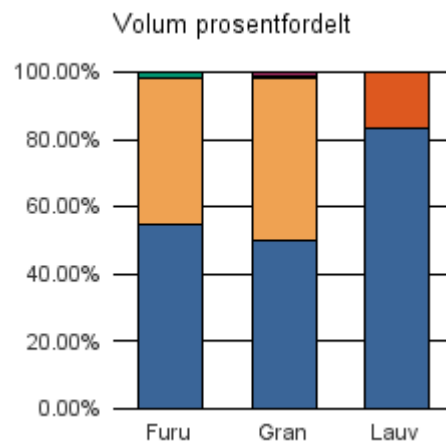

Virkestatistikk fra
SKOG-DATA AS

Sør-Trøndelag m/kommuner

Dataene i rapporten er hentet fra VSOP-databasen som inneholder virkesdata med tilhørende innbetalinger til skogfond. Den 01.06.2015 tok Landbruksdirektoratet over driften av VSOP. Derfor er data som har kommet via manuell innrapportering (det vil si virke som ikke er offentlig målt) siden 01.05.2015 ikke med i denne statistikken fra Skog-Data.

Rapporten er laget med Business Objects, som er sluttbrukerverktøyet i Skog-Data sine datavarehus-løsninger. Business Objects er et meget sterkt rapportverktøy som effektivt kan presentere store mengder data.

Rapportene kan lastes ned fra www.skogdata.no/virkesstatistikk

For mer informasjon, kontakt: kh@skogdata.no

Sør-Trøndelag

Volum 2017 (kbm)

	Massevirke	Sagtømmer	Spesial	Ved	Vrak	Sum:
Furu	30 220	24 260	786		74	55 340
Gran	156 475	152 047	926		4 502	313 950
Lauv	3 131			637		3 768
Sum:	189 826	176 307	1 712	637	4 576	373 058