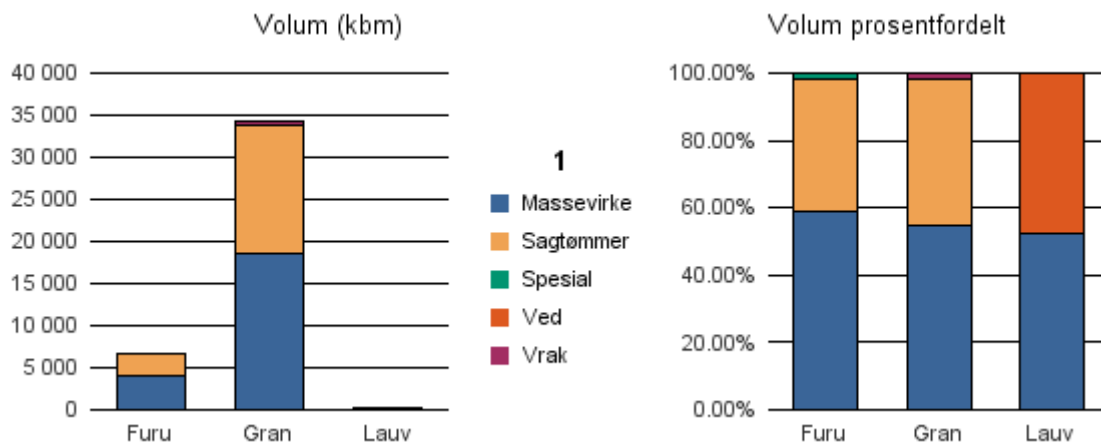

Gjennomsnittspris 2017 (kr/kbm)

	Massevirke	Sagtømmer	Spesial	Ved
Furu	201	404	602	
Gran	226	456	590	
Lauv	189			244
Gjennomsnitt:	205	430	596	244

1653 MELHUS

Volum 2017 (kbm)

	Massevirke	Sagtømmer	Spesial	Ved	Vrak	Sum:
Furu	3 928	2 600	110		3	6 641
Gran	18 646	15 062			576	34 284
Lauv	48			44		92
Sum:	22 622	17 662	110	44	579	41 017