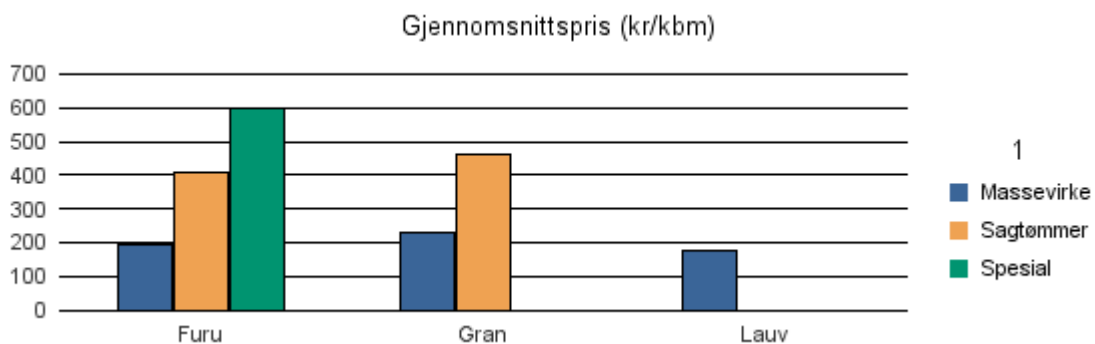

Gjennomsnittspris 2017 (kr/kbm)

	Massevirke	Sagtømmer	Spesial	Ved
Furu	194	410	596	
Gran	229	461		
Lauv	177			
Gjennomsnitt:	200	436	596