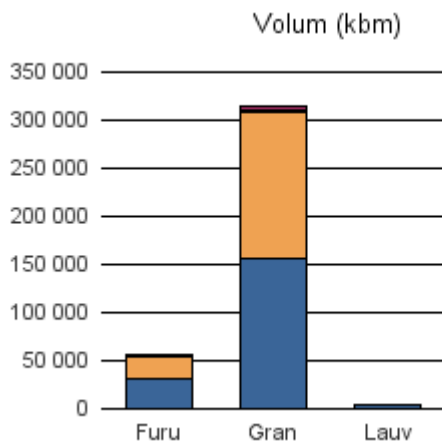

Rapportene kan lastes ned fra www.skogdata.no/virkesstatistikk

For mer informasjon, kontakt: kh@skogdata.no

Sør-Trøndelag

Volum 2017 (kbm)

	Massevirke	Sagtømmer	Spesial	Ved	Vrak	Sum:
Furu	30 220	24 260	786		74	55 340
Gran	156 475	152 047	926		4 502	313 950
Lauv	3 131			637		3 768
Sum:	189 826	176 307	1 712	637	4 576	373 058