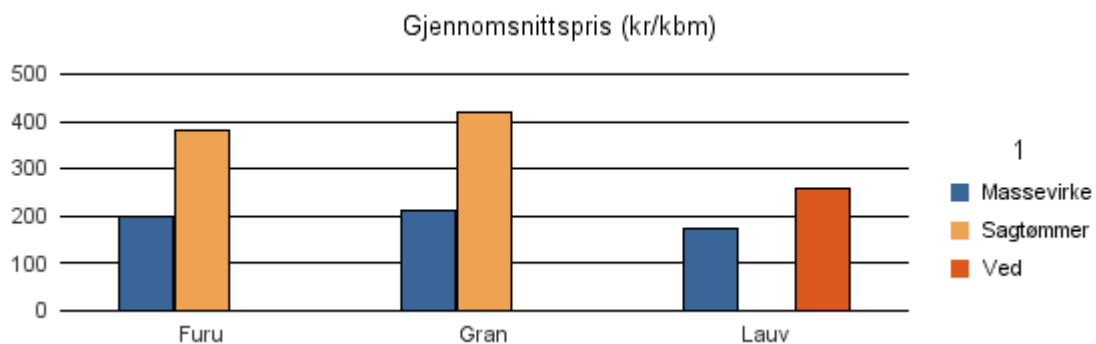

Gjennomsnittspris 2017 (kr/kbm)

	Massevirke	Sagtømmer	Spesial	Ved
Furu	200	381		
Gran	211	420		
Lauv	171			260
Gjennomsnitt:	194	400		260