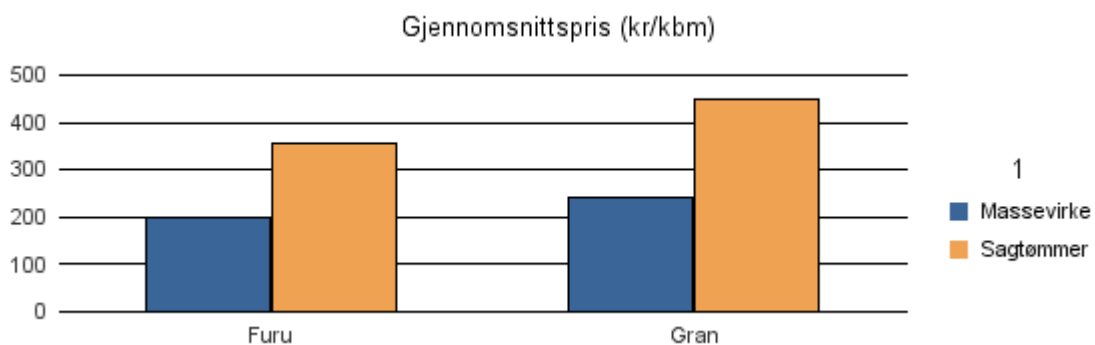

Gjennomsnittspris 2017 (kr/kbm)

	Massevirke	Sagtømmer	Spesial	Ved
Furu	200	355		
Gran	243	448		
Gjennomsnitt:	222	401