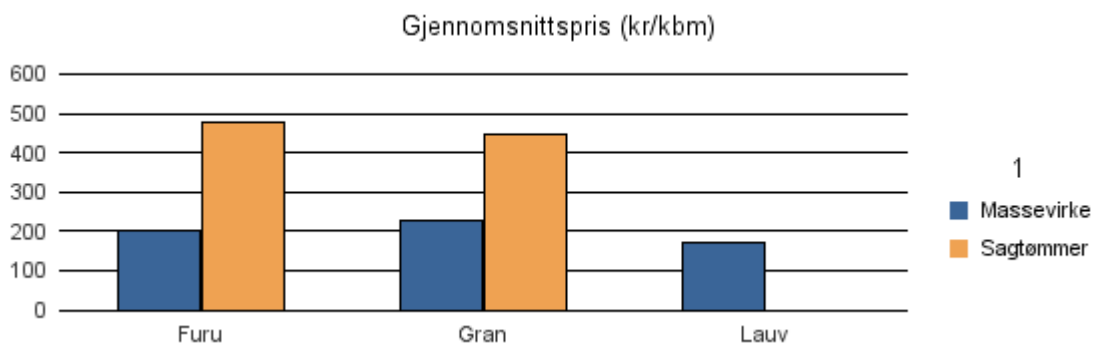

Gjennomsnittspris 2017 (kr/kbm)

	Massevirke	Sagtømmer	Spesial	Ved
Furu	204	477		
Gran	229	448		
Lauv	174			
Gjennomsnitt:	202	463