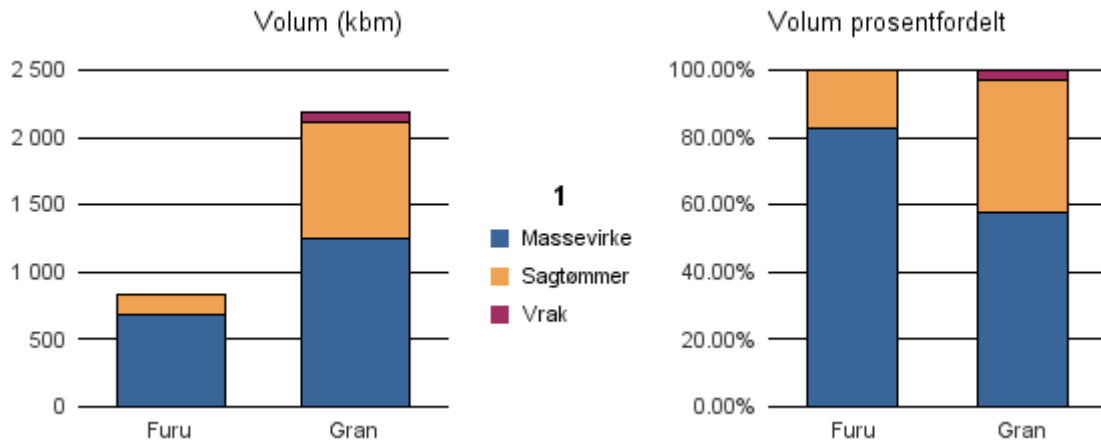

Gjennomsnittspris 2017 (kr/kbm)

	Massevirke	Sagtømmer	Spesial	Ved
Furu	200	355		
Gran	243	448		
Gjennomsnitt:	222	401		

1630 ÅFJORD

Volum 2017 (kbm)

	Massevirke	Sagtømmer	Spesial	Ved	Vrak	Sum:
Furu	687	144			0	831
Gran	1 254	863			67	2 184
Sum:	1 941	1 007			67	3 015

Gjennomsnittspris 2017 (kr/kbm)

	Massevirke	Sagtømmer	Spesial	Ved
Furu	200	379		
Gran	228	453		
Gjennomsnitt:	214	416		

1632 ROAN

Volum 2017 (kbm)

	Massevirke	Sagtømmer	Spesial	Ved	Vrak	Sum:
Furu		0				0
Gran	514	273			13	800
Sum:	514	273			13	800