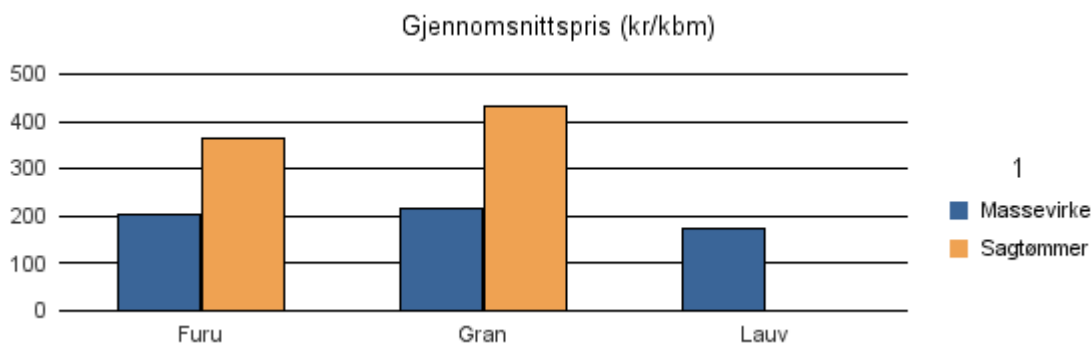

Gjennomsnittspris 2017 (kr/kbm)

	Massevirke	Sagtømmer	Spesial	Ved
Furu	201	364		
Gran	215	433		
Lauv	172			
Gjennomsnitt:	196	399