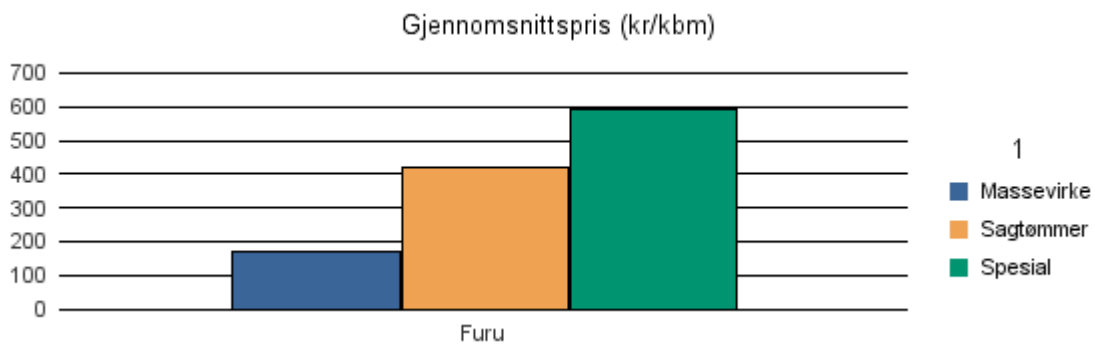

Gjennomsnittspris 2017 (kr/kbm)

	Massevirke	Sagtømmer	Spesial	Ved
Furu	170	418	594	
Gjennomsnitt:	170	418	594