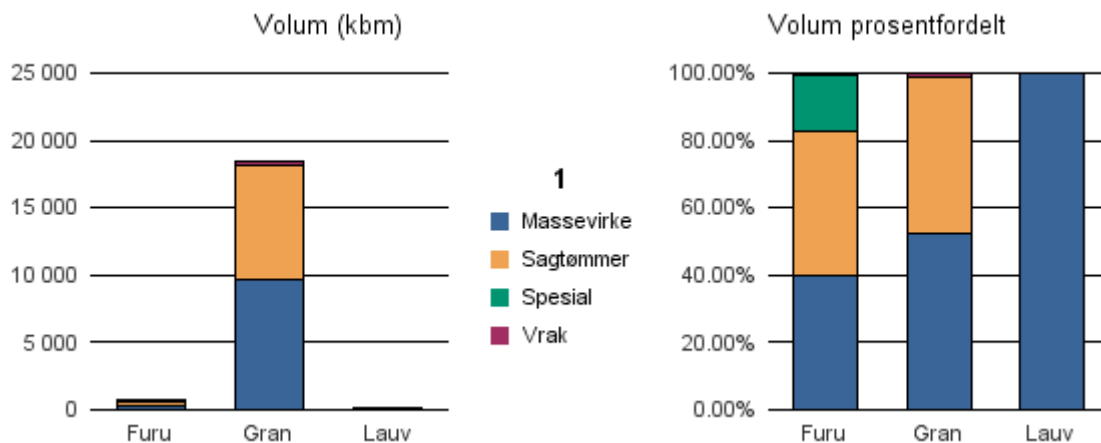

Gjennomsnittspris 2017 (kr/kbm)

	Massevirke	Sagtømmer	Spesial	Ved
Furu	200	454	573	
Gran	233	479		
Lauv	247			273
Gjennomsnitt:	227	467	573	273

1657 SKAUN

Volum 2017 (kbm)

	Massevirke	Sagtømmer	Spesial	Ved	Vrak	Sum:
Furu	263	284	111		3	661
Gran	9 659	8 475			272	18 406
Lauv	75					75
Sum:	9 997	8 759	111		275	19 142