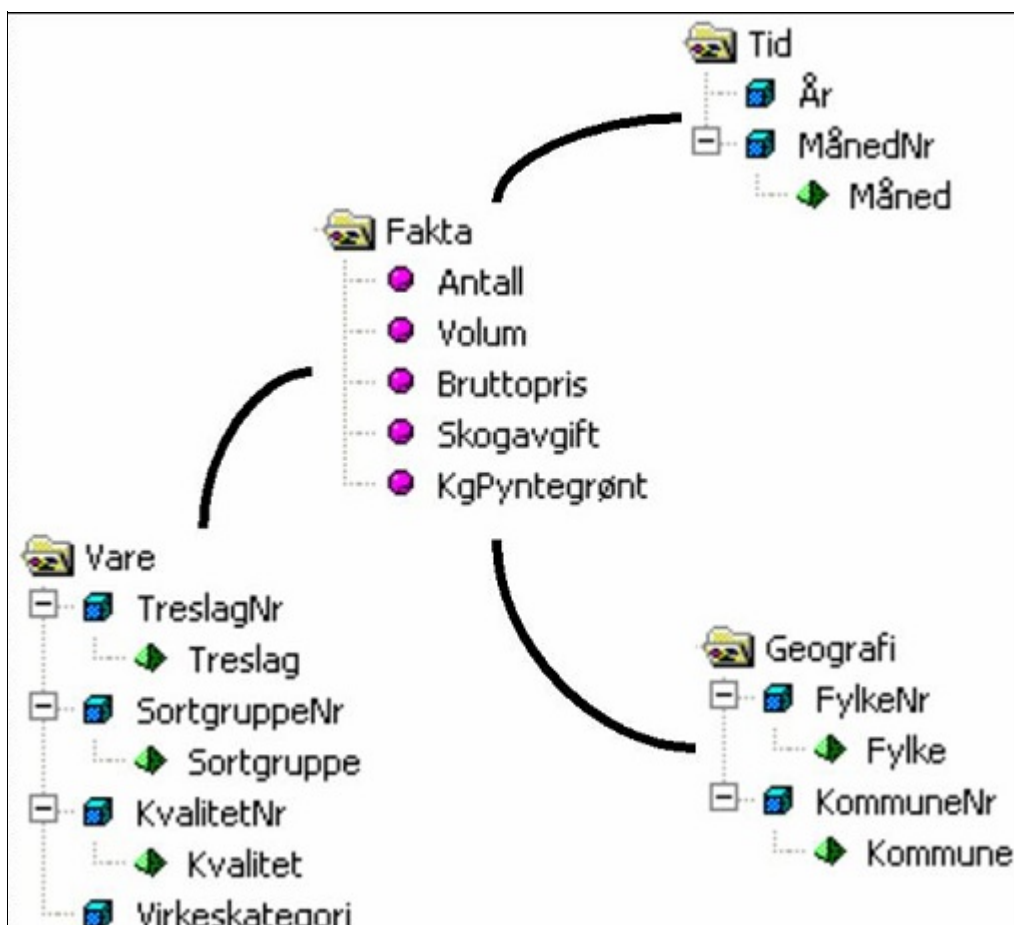

Virkestatistikk fra
SKOG-DATA AS

Sør-Trøndelag m/kommuner

Dataene i rapporten er hentet fra VSOP-databasen som inneholder virkesdata med tilhørende innbetalinger til skogfond. Den 01.06.2015 tok Landbruksdirektoratet over driften av VSOP. Derfor er data som har kommet via manuell innrapportering (det vil si virke som ikke er offentlig målt) siden 01.05.2015 ikke med i denne statistikken fra Skog-Data.

Rapporten er laget med Business Objects, som er sluttbrukerverktøyet i Skog-Data sine datavarehus-løsninger. Business Objects er et meget sterkt rapportverktøy som effektivt kan presentere store mengder data.