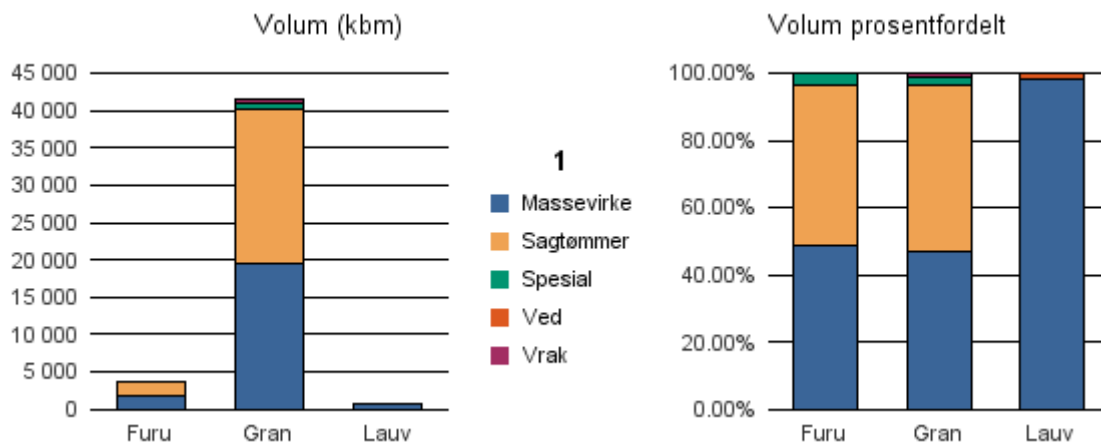

Gjennomsnittspris 2017 (kr/kbm)

	Massevirke	Sagtømmer	Spesial	Ved
Furu	203	369		
Gran	216	438		
Gjennomsnitt:	209	404		

1648 MIDTRE GAULDAL

Volum 2017 (kbm)

	Massevirke	Sagtømmer	Spesial	Ved	Vrak	Sum:
Furu	1 798	1 751	130		4	3 683
Gran	19 551	20 623	926		480	41 580
Lauv	790			12		802
Sum:	22 139	22 374	1 056	12	484	46 065