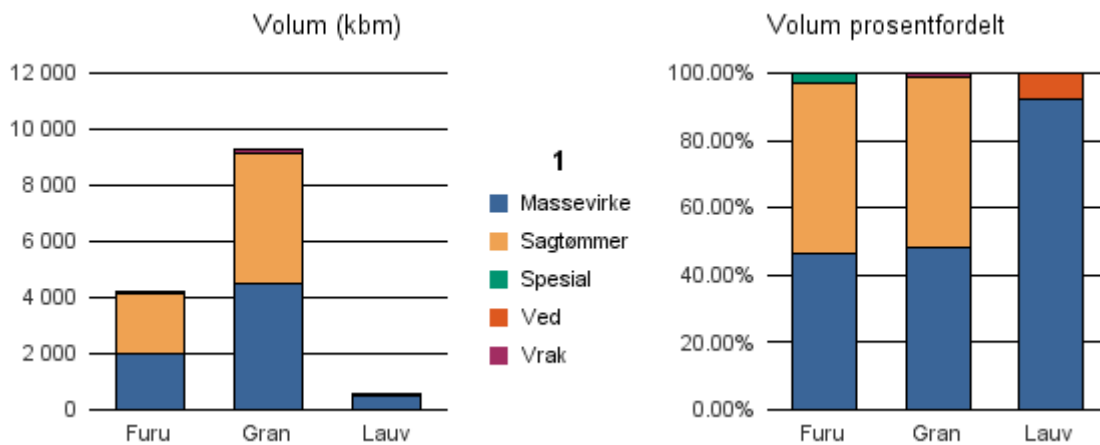

Gjennomsnittspris 2017 (kr/kbm)

	Massevirke	Sagtømmer	Spesial	Ved
Furu	204	477		
Gran	229	448		
Lauv	174			
Gjennomsnitt:	202	463		

1612 HEMNE

Volum 2017 (kbm)

	Massevirke	Sagtømmer	Spesial	Ved	Vrak	Sum:
Furu	1 965	2 129	117		6	4 217
Gran	4 465	4 699			135	9 299
Lauv	478			41		519
Sum:	6 908	6 828	117	41	141	14 035

Gjennomsnittspris 2017 (kr/kbm)

	Massevirke	Sagtømmer	Spesial	Ved
Furu	200	405	552	
Gran	249	413		
Lauv	248			353
Gjennomsnitt:	232	409	552	353

1613 SNILLFJORD

Volum 2017 (kbm)

	Massevirke	Sagtømmer	Spesial	Ved	Vrak	Sum:
Furu	4 308	1 972			12	6 292
Gran	8 119	6 060			287	14 466
Lauv	567					567
Sum:	12 994	8 032			299	21 325