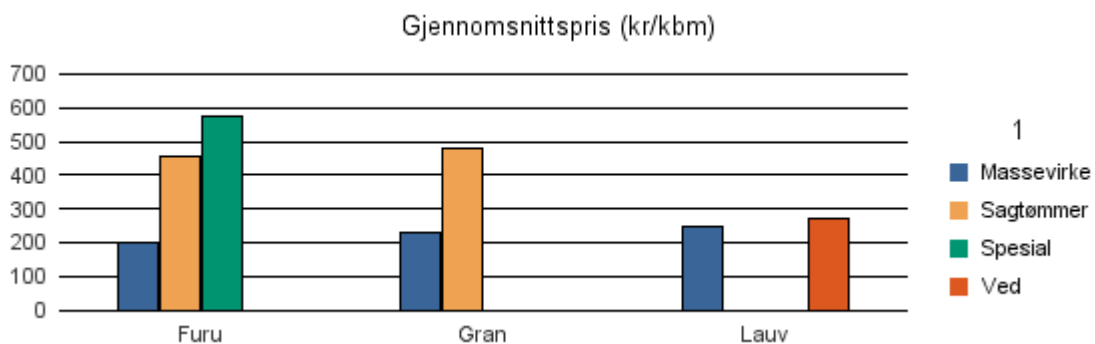

Gjennomsnittspris 2017 (kr/kbm)

	Massevirke	Sagtømmer	Spesial	Ved
Furu	200	454	573	
Gran	233	479		
Lauv	247			273
Gjennomsnitt:	227	467	573	273