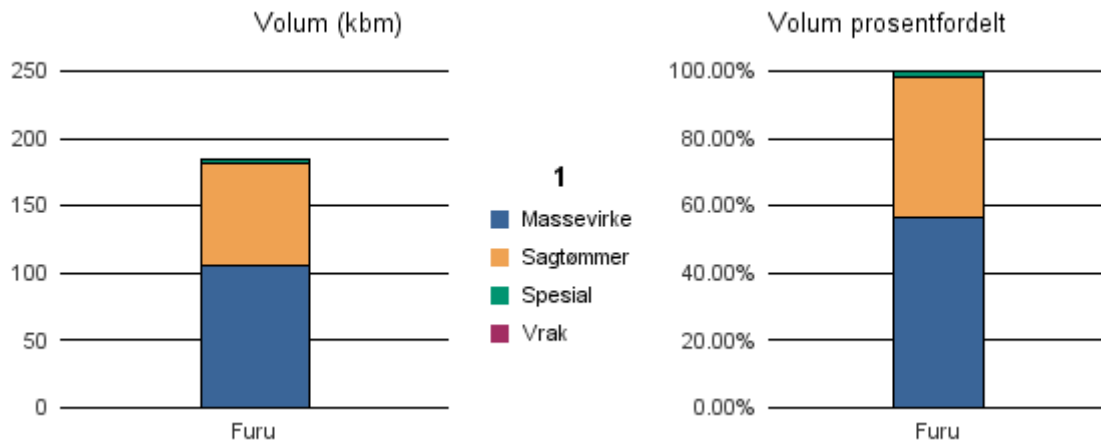

Gjennomsnittspris 2017 (kr/kbm)

	Massevirke	Sagtømmer	Spesial	Ved
Furu	197	406	587	
Gran	228	464		
Lauv	176			302
Gjennomsnitt:	200	435	587	302

1640 RØROS

Volum 2017 (kbm)

	Massevirke	Sagtømmer	Spesial	Ved	Vrak	Sum:
Furu	105	77	3		0	185
Sum:	105	77	3		0	185