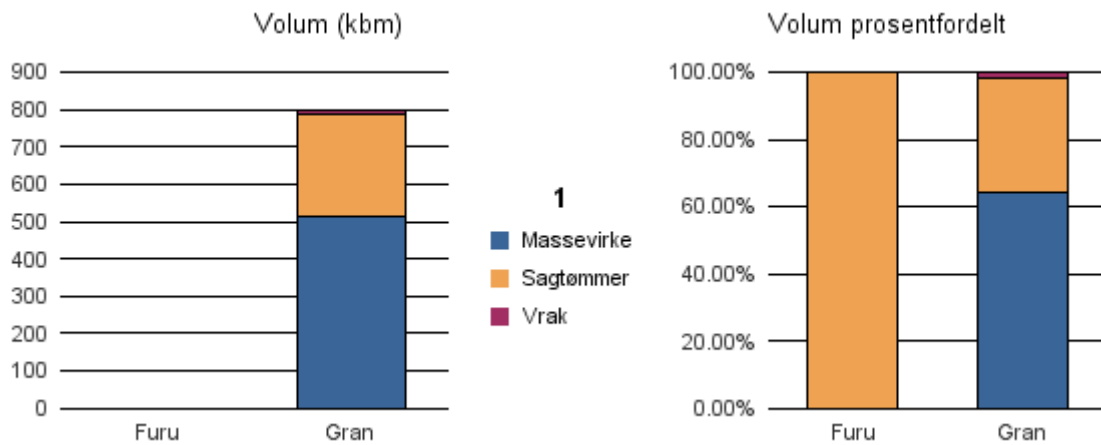

Gjennomsnittspris 2017 (kr/kbm)

	Massevirke	Sagtømmer	Spesial	Ved
Furu	200	379		
Gran	228	453		
Gjennomsnitt:	214	416		

1632 ROAN

Volum 2017 (kbm)

	Massevirke	Sagtømmer	Spesial	Ved	Vrak	Sum:
Furu		0				0
Gran	514	273			13	800
Sum:	514	273			13	800