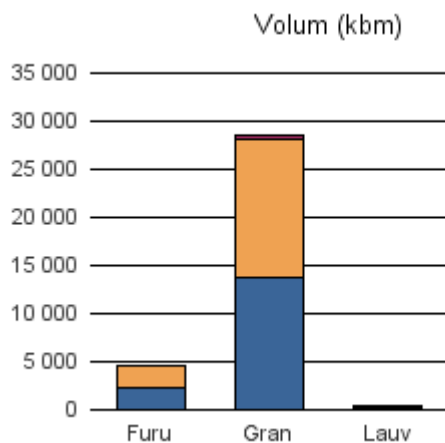

Gjennomsnittspris 2017 (kr/kbm)

	Massevirke	Sagtømmer	Spesial	Ved
Furu	198	415		
Gran	233	452		
Lauv	184			282
Gjennomsnitt:	205	433		282

1636 MELDAL

Volum 2017 (kbm)

	Massevirke	Sagtømmer	Spesial	Ved	Vrak	Sum:
Furu	2 289	2 298			4	4 591
Gran	13 749	14 420			384	28 553
Lauv	88			236		324
Sum:	16 126	16 718		236	388	33 468