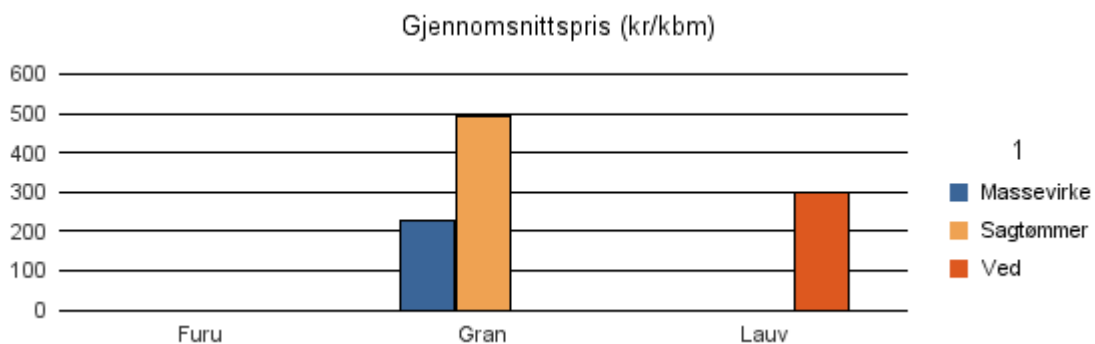

Gjennomsnittspris 2017 (kr/kbm)

	Massevirke	Sagtømmer	Spesial	Ved
Furu		#DIV/0		
Gran	230	495		
Lauv				300
Gjennomsnitt:	230	#DIV/0		300