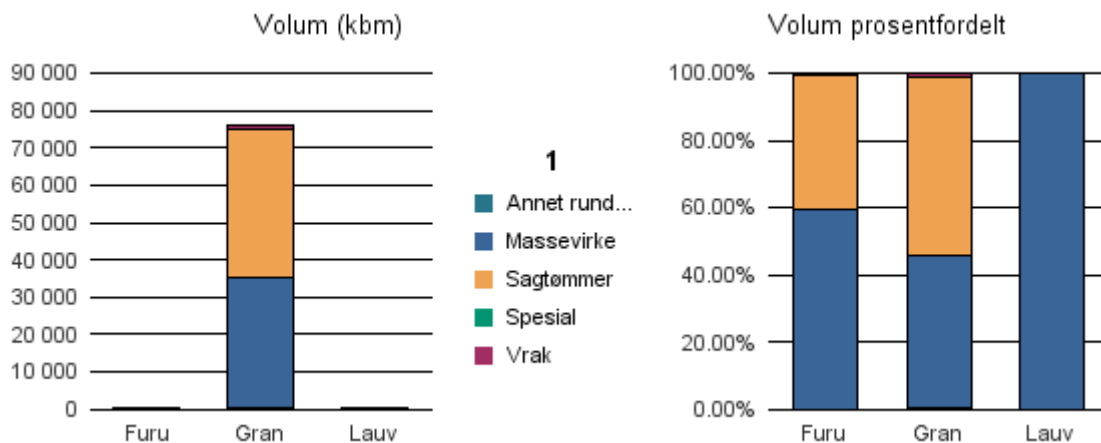

Gjennomsnittspris 2017 (kr/kbm)

	Massevirke	Sagtømmer	Spesial	Ved
Furu	198	404	910	
Gran	198	468		
Lauv	206			
Gjennomsnitt:	201	436	910	

0522 GAUSDAL

Volum 2017 (kbm)

	Massevirke	Sagtømmer	Spesial	Ved	Vrak	Sum:
Furu	188	126	1		0	315
Gran	34 787	40 216			955	76 190
Lauv	311					311
Sum:	35 286	40 342	1		955	76 816