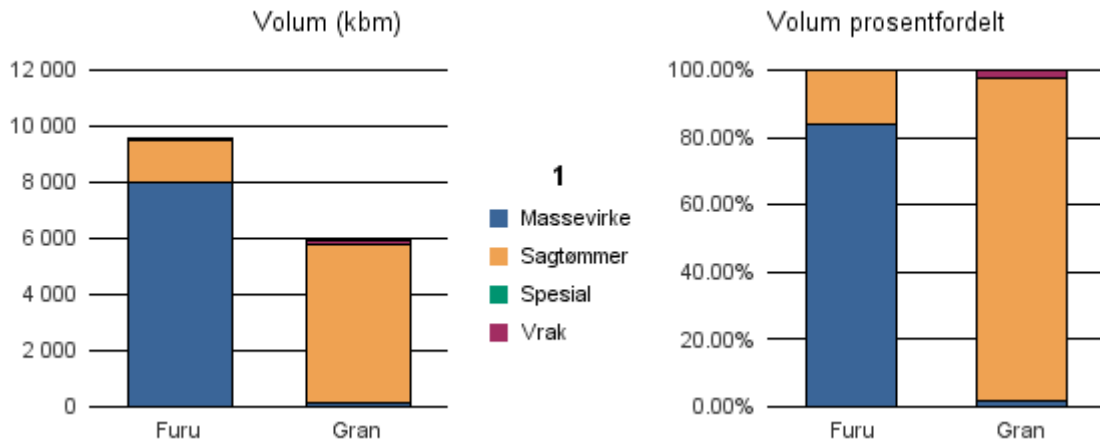

Gjennomsnittspris 2017 (kr/kbm)

	Massevirke	Sagtømmer	Spesial	Ved
Furu	194	353	#DIV/0	
Gran	189	390		
Gjennomsnitt:	192	371	#DIV/0	

0544 ØYSTRE SLIDRE

Volum 2017 (kbm)

	Massevirke	Sagtømmer	Spesial	Ved	Vrak	Sum:
Furu	7 997	1 531	6		6	9 540
Gran	107	5 687			139	5 933
Sum:	8 104	7 218	6		145	15 473