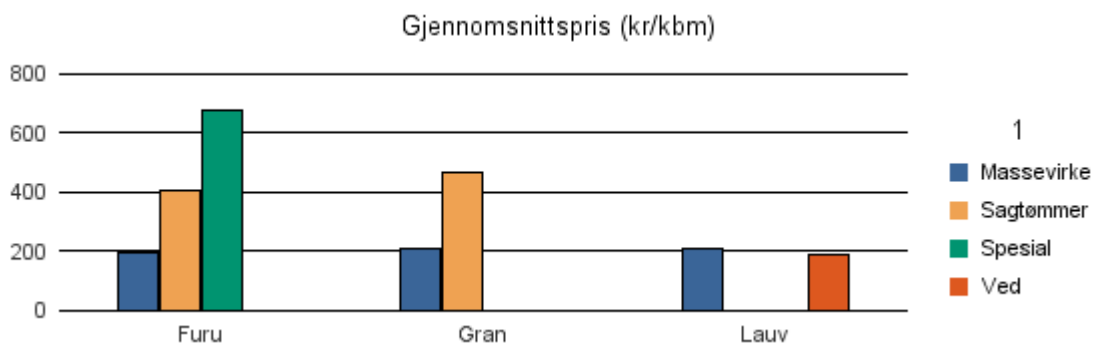

Gjennomsnittspris 2017 (kr/kbm)

	Massevirke	Sagtømmer	Spesial	Ved
Furu	195	409	679	
Gran	208	464		
Lauv	206			189
Gjennomsnitt:	203	437	679	189