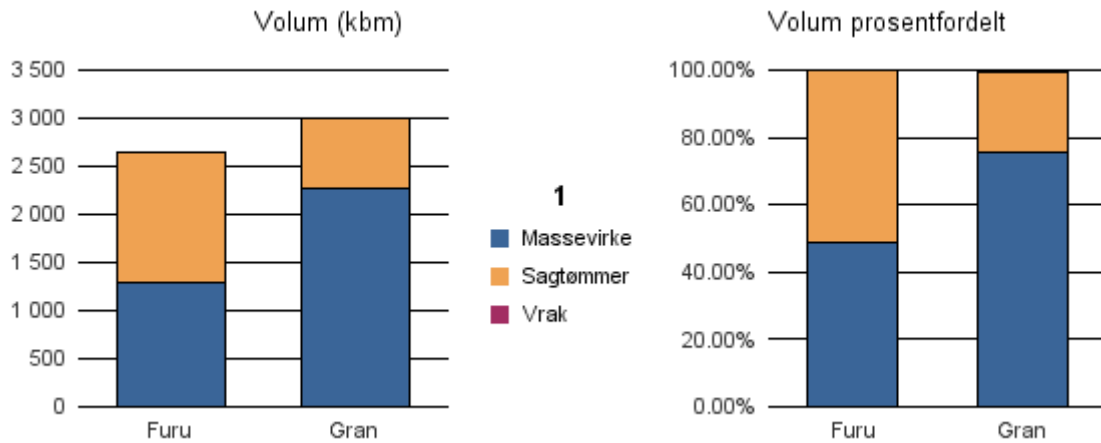

Gjennomsnittspris 2017 (kr/kbm)

	Massevirke	Sagtømmer	Spesial	Ved
Furu	195	420	608	
Gran	184	427		
Lauv	244			
Gjennomsnitt:	208	423	608	

0514 LOM

Volum 2017 (kbm)

	Massevirke	Sagtømmer	Spesial	Ved	Vrak	Sum:
Furu	1 279	1 358			0	2 637
Gran	2 276	719			11	3 006
Sum:	3 555	2 077			11	5 643