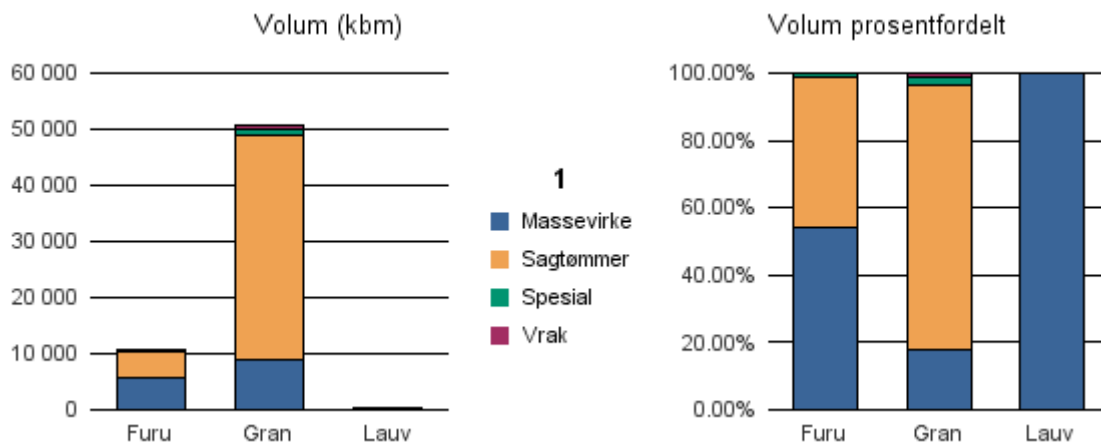

Gjennomsnittspris 2017 (kr/kbm)

	Massevirke	Sagtømmer	Spesial	Ved
Furu	192	426	610	
Gran	215	456	523	
Lauv	182			232
Gjennomsnitt:	197	441	566	232

0533 LUNNER

Volum 2017 (kbm)

	Massevirke	Sagtømmer	Spesial	Ved	Vrak	Sum:
Furu	5 704	4 742	108		17	10 571
Gran	9 010	39 811	1 299		572	50 692
Lauv	156					156
Sum:	14 870	44 553	1 407		589	61 419