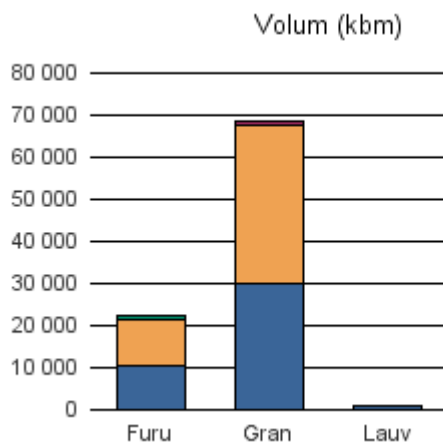

Gjennomsnittspris 2017 (kr/kbm)

	Massevirke	Sagtømmer	Spesial	Ved
Furu	198	401	694	
Gran	210	477	563	
Lauv	199			275
Gjennomsnitt:	202	439	629	275

0538 NORDRE LAND

Volum 2017 (kbm)

	Massevirke	Sagtømmer	Spesial	Ved	Vrak	Sum:
Furu	22 945	4 911	97		8	27 961
Gran	33 640	51 508	30		1 374	86 552
Lauv	1 090			232		1 322
Sum:	57 675	56 419	127	232	1 382	115 835

Gjennomsnittspris 2017 (kr/kbm)

	Massevirke	Sagtømmer	Spesial	Ved
Furu	197	405	650	
Gran	210	469	505	
Lauv	228			251
Gjennomsnitt:	211	437	577	251

0540 SØR-AURDAL

Volum 2017 (kbm)

	Massevirke	Sagtømmer	Spesial	Ved	Vrak	Sum:
Furu	10 489	10 885	713		45	22 132
Gran	30 147	37 398	42		940	68 527
Lauv	1 013					1 013
Sum:	41 649	48 283	755		985	91 672