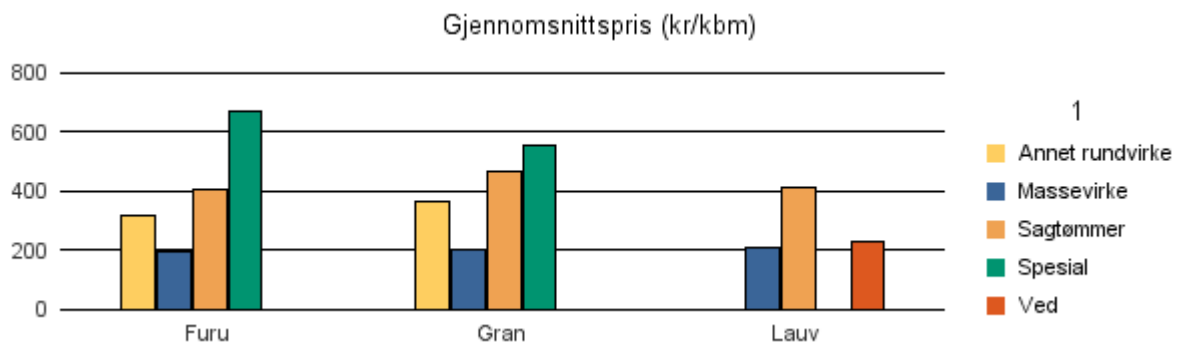

Gjennomsnittspris 2017 (kr/kbm)

	Massevirke	Sagtømmer	Spesial	Ved
Furu	195	408	671	
Gran	204	470	557	
Lauv	207	413		231
Gjennomsnitt:	202	430	614	231