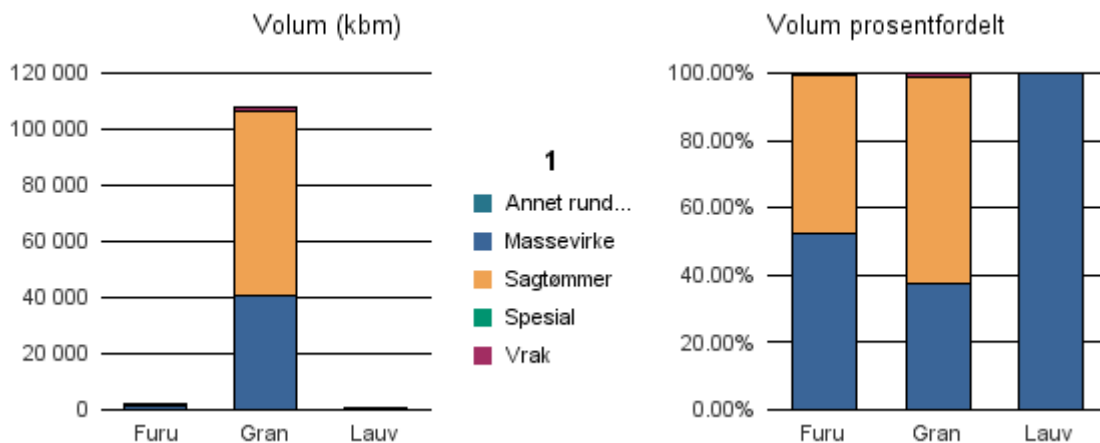

Gjennomsnittspris 2017 (kr/kbm)

	Massevirke	Sagtømmer	Spesial	Ved
Furu	189	397	1 187	
Gran	195	462		
Lauv	228			
Gjennomsnitt:	204	430	1 187	

0528 ØSTRE TOTEN

Volum 2017 (kbm)

	Massevirke	Sagtømmer	Spesial	Ved	Vrak	Sum:
Furu	1 184	1 071	13		1	2 269
Gran	40 216	65 880	127		1 288	107 585
Lauv	741					741
Sum:	42 141	66 951	140		1 289	110 595