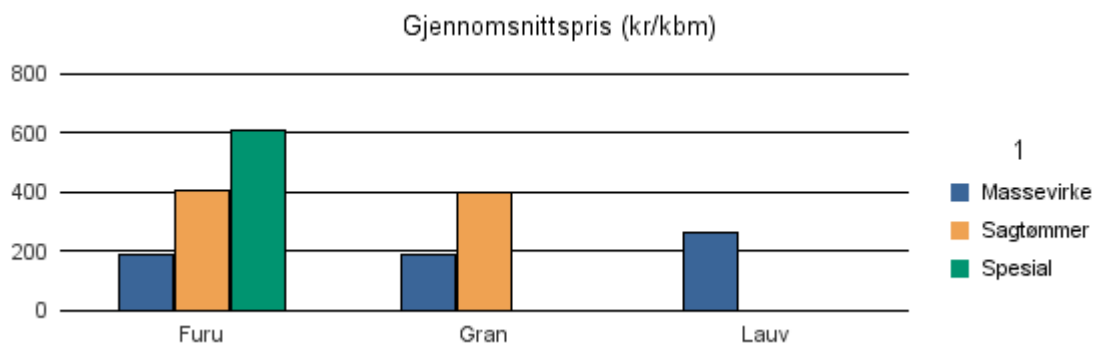

Gjennomsnittspris 2017 (kr/kbm)

	Massevirke	Sagtømmer	Spesial	Ved
Furu	190	406	609	
Gran	191	396		
Lauv	266			
Gjennomsnitt:	216	401	609