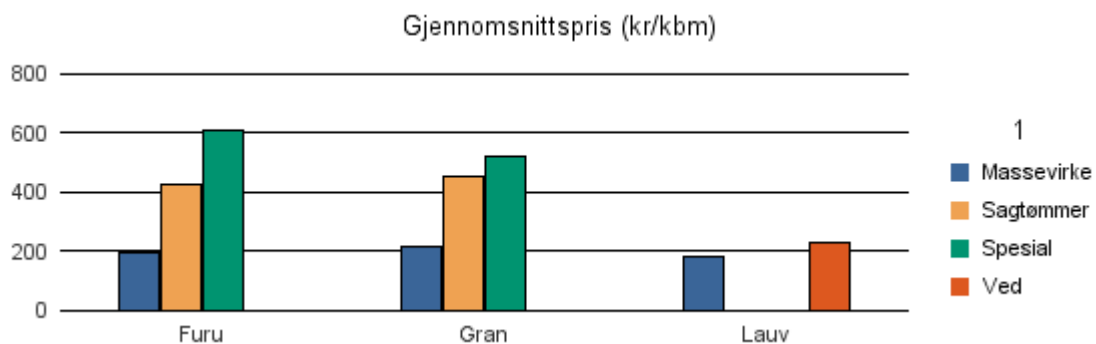

Gjennomsnittspris 2017 (kr/kbm)

	Massevirke	Sagtømmer	Spesial	Ved
Furu	192	426	610	
Gran	215	456	523	
Lauv	182			232
Gjennomsnitt:	197	441	566	232