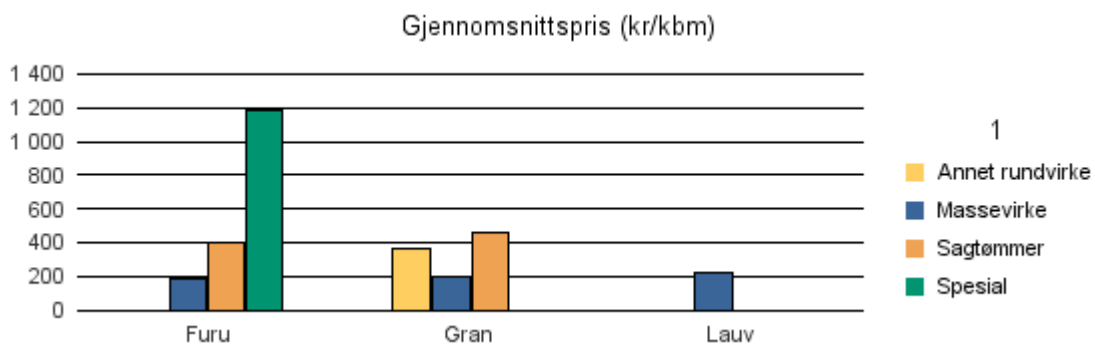

Gjennomsnittspris 2017 (kr/kbm)

	Massevirke	Sagtømmer	Spesial	Ved
Furu	189	397	1 187	
Gran	195	462		
Lauv	228			
Gjennomsnitt:	204	430	1 187