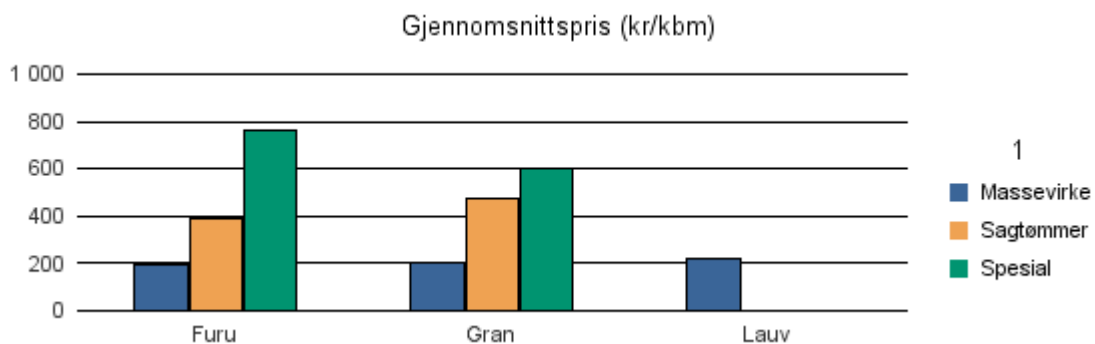

Gjennomsnittspris 2017 (kr/kbm)

	Massevirke	Sagtømmer	Spesial	Ved
Furu	194	385	758	
Gran	203	474	604	
Lauv	215			
Gjennomsnitt:	204	429	681