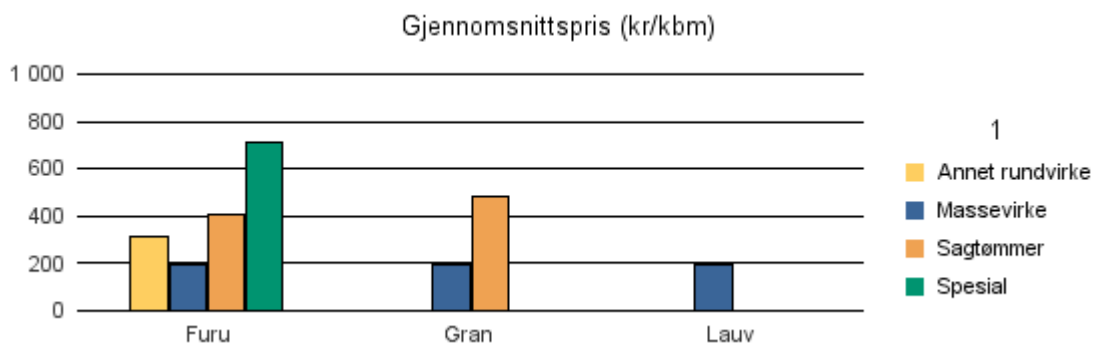

Gjennomsnittspris 2017 (kr/kbm)

	Massevirke	Sagtømmer	Spesial	Ved
Furu	191	406	707	
Gran	190	486		
Lauv	195			
Gjennomsnitt:	192	446	707