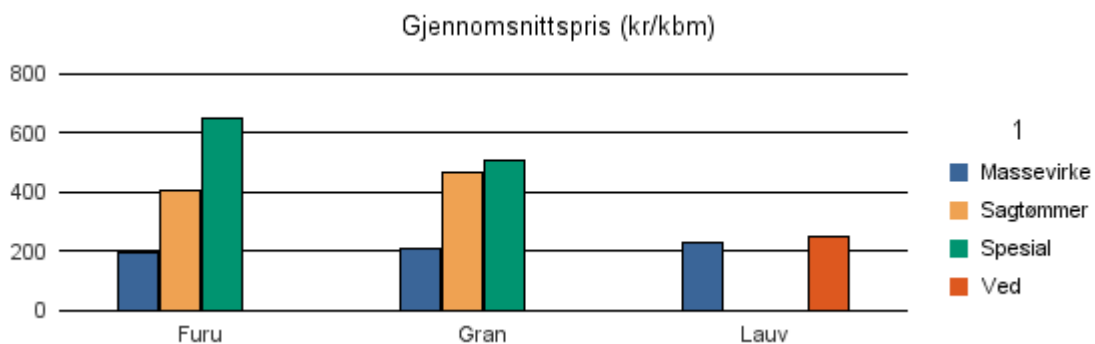

Gjennomsnittspris 2017 (kr/kbm)

	Massevirke	Sagtømmer	Spesial	Ved
Furu	197	405	650	
Gran	210	469	505	
Lauv	228			251
Gjennomsnitt:	211	437	577	251