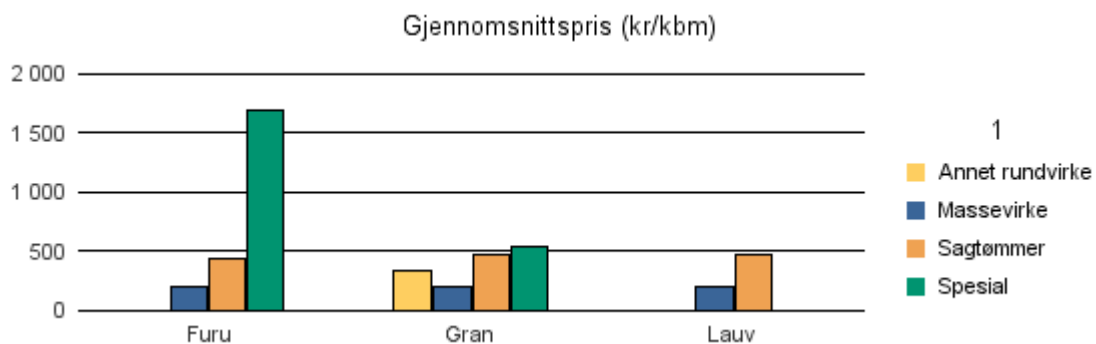

Gjennomsnittspris 2017 (kr/kbm)

	Massevirke	Sagtømmer	Spesial	Ved
Furu	195	408	671	
Gran	204	470	557	
Lauv	207	413		231
Gjennomsnitt:	202	430	614	231

0501 LILLEHAMMER

Volum 2017 (kbm)

	Massevirke	Sagtømmer	Spesial	Ved	Vrak	Sum:
Furu	552	626	1		1	1 180
Gran	50 633	57 154	51		1 400	109 263
Lauv	716	10				726
Sum:	51 901	57 790	52		1 401	111 169

Gjennomsnittspris 2017 (kr/kbm)

	Massevirke	Sagtømmer	Spesial	Ved
Furu	196	440	1 699	
Gran	200	474	531	
Lauv	207	464		
Gjennomsnitt:	201	459	1 115	

0502 GJØVIK

Volum 2017 (kbm)

	Massevirke	Sagtømmer	Spesial	Ved	Vrak	Sum:
Furu	3 794	989	35		2	4 820
Gran	74 344	118 699	334		2 289	195 688
Lauv	2 126					2 126
Sum:	80 264	119 688	369		2 291	202 634