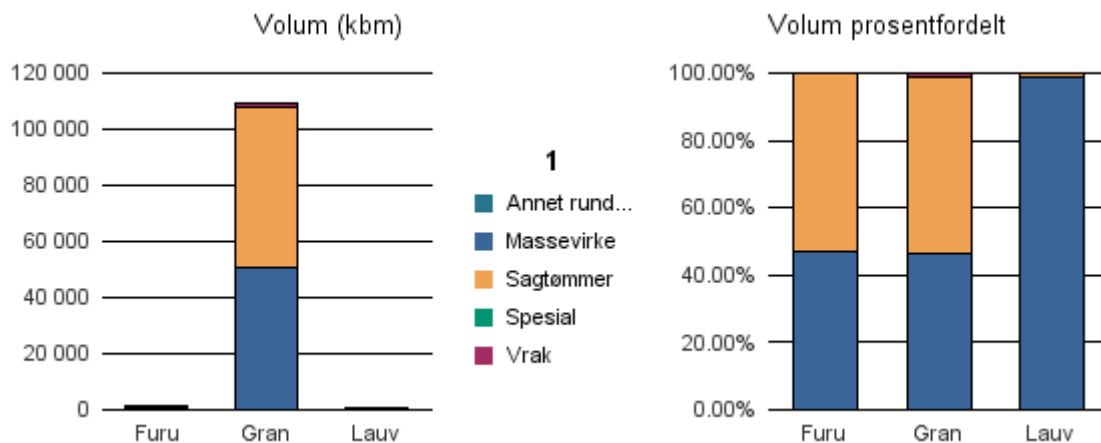

Gjennomsnittspris 2017 (kr/kbm)

	Massevirke	Sagtømmer	Spesial	Ved
Furu	195	408	671	
Gran	204	470	557	
Lauv	207	413		231
Gjennomsnitt:	202	430	614	231

0501 LILLEHAMMER

Volum 2017 (kbm)

	Massevirke	Sagtømmer	Spesial	Ved	Vrak	Sum:
Furu	552	626	1		1	1 180
Gran	50 633	57 154	51		1 400	109 263
Lauv	716	10				726
Sum:	51 901	57 790	52		1 401	111 169

Gjennomsnittspris 2017 (kr/kbm)

	Massevirke	Sagtømmer	Spesial	Ved
Furu	196	440	1 699	
Gran	200	474	531	
Lauv	207	464		
Gjennomsnitt:	201	459	1 115	

0502 GJØVIK

Volum 2017 (kbm)

	Massevirke	Sagtømmer	Spesial	Ved	Vrak	Sum:
Furu	3 794	989	35		2	4 820
Gran	74 344	118 699	334		2 289	195 688
Lauv	2 126					2 126
Sum:	80 264	119 688	369		2 291	202 634