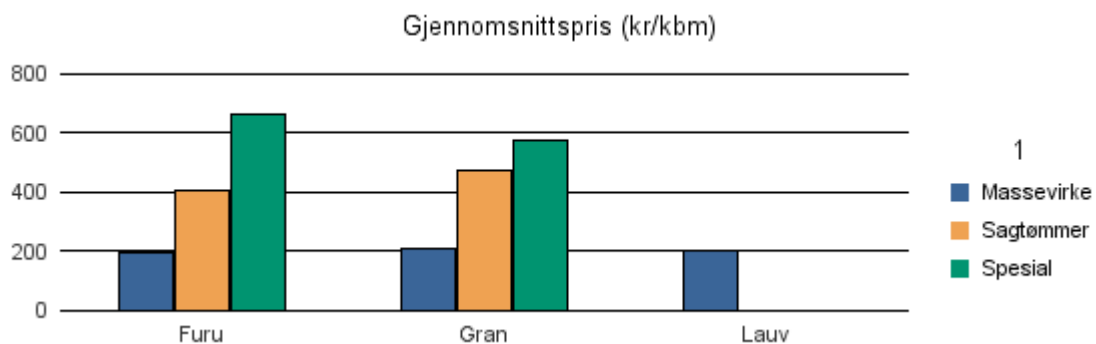

Gjennomsnittspris 2017 (kr/kbm)

	Massevirke	Sagtømmer	Spesial	Ved
Furu	192	407	666	
Gran	208	475	577	
Lauv	201			
Gjennomsnitt:	200	441	622