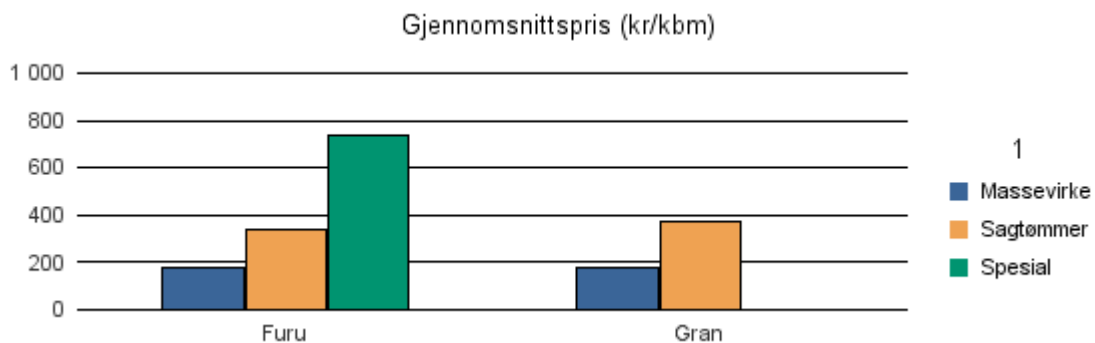

Gjennomsnittspris 2017 (kr/kbm)

	Massevirke	Sagtømmer	Spesial	Ved
Furu	177	339	737	
Gran	174	370		
Gjennomsnitt:	175	354	737