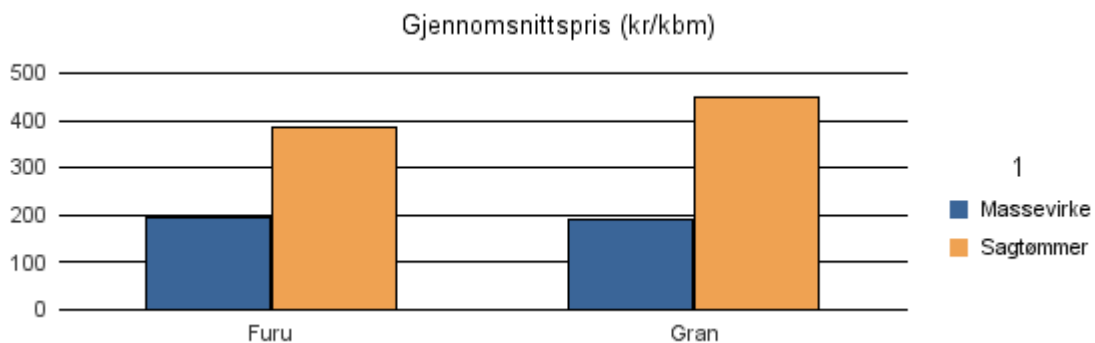

Gjennomsnittspris 2017 (kr/kbm)

	Massevirke	Sagtømmer	Spesial	Ved
Furu	195	420	608	
Gran	184	427		
Lauv	244			
Gjennomsnitt:	208	423	608	

0514 LOM

Volum 2017 (kbm)

	Massevirke	Sagtømmer	Spesial	Ved	Vrak	Sum:
Furu	1 279	1 358			0	2 637
Gran	2 276	719			11	3 006
Sum:	3 555	2 077			11	5 643

Gjennomsnittspris 2017 (kr/kbm)

	Massevirke	Sagtømmer	Spesial	Ved
Furu	196	387		
Gran	189	449		
Gjennomsnitt:	192	418		

0515 VÅGÅ

Volum 2017 (kbm)

	Massevirke	Sagtømmer	Spesial	Ved	Vrak	Sum:
Furu	4 829	4 734	2		0	9 583
Gran	1 685	1 000			7	2 692
Lauv	16					16
Sum:	6 530	5 734	2		7	12 291