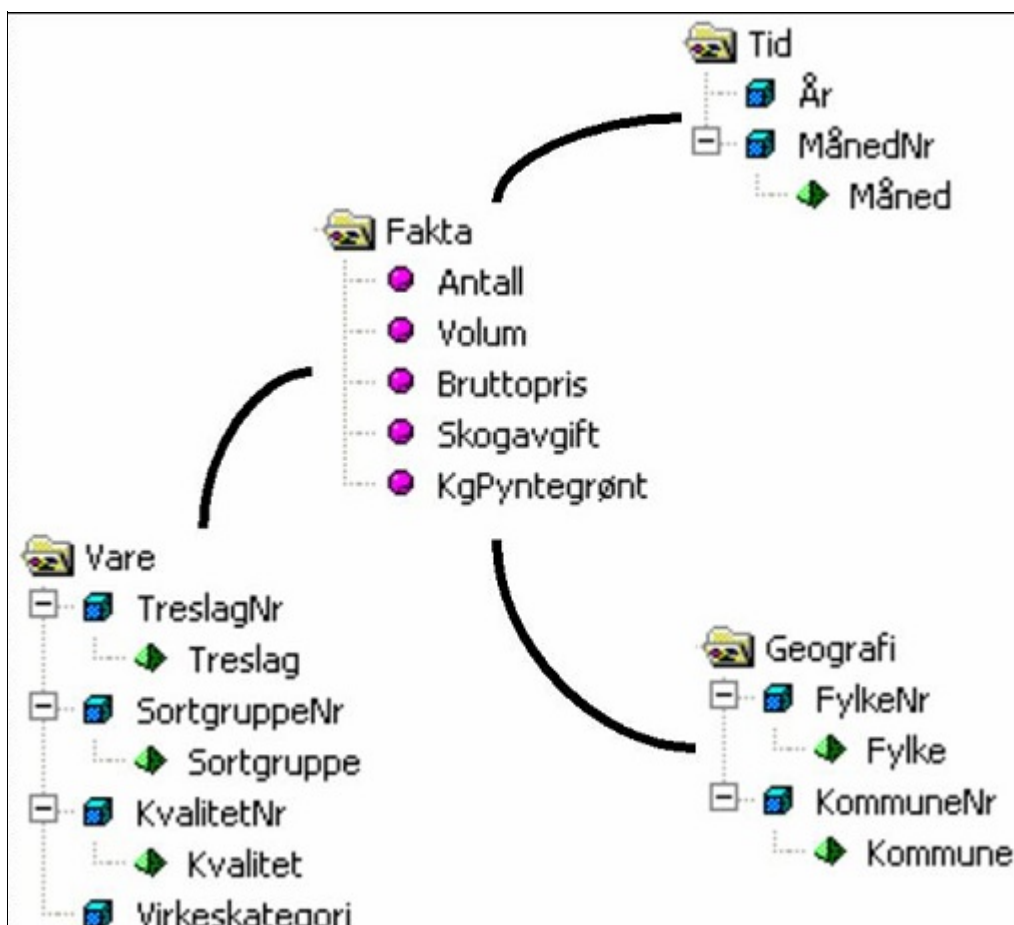

Virkestatistikk fra **SKOG-DATA AS**

Oppland m/kommuner

Dataene i rapporten er hentet fra VSOP-databasen som inneholder virkesdata med tilhørende innbetalinger til skogfond. Den 01.06.2015 tok Landbruksdirektoratet over driften av VSOP. Derfor er data som har kommet via manuell innrapportering (det vil si virke som ikke er offentlig målt) siden 01.05.2015 ikke med i denne statistikken fra Skog-Data.

Rapporten er laget med Business Objects, som er sluttbrukerverktøyet i Skog-Data sine datavarehus-løsninger. Business Objects er et meget sterkt rapportverktøy som effektivt kan presentere store mengder data.