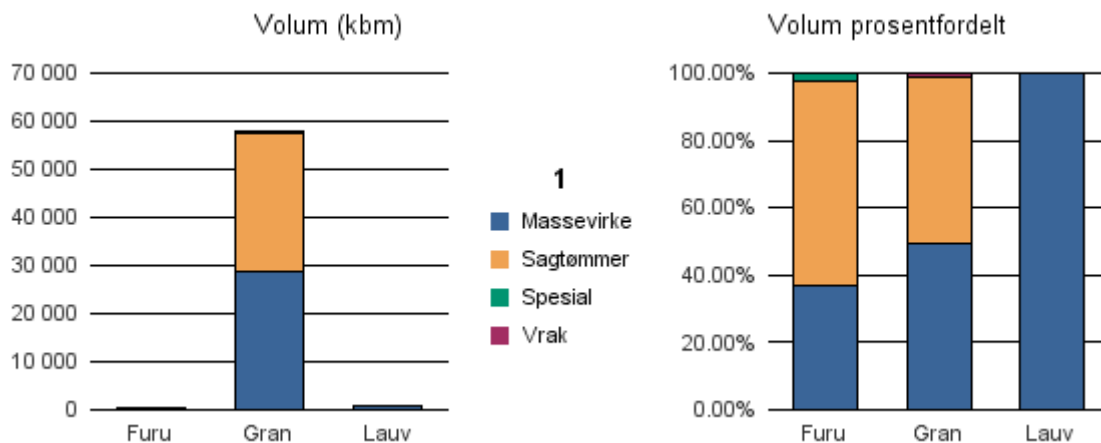

Gjennomsnittspris 2017 (kr/kbm)

	Massevirke	Sagtømmer	Spesial	Ved
Furu	196	420	729	
Gran	194	476		
Gjennomsnitt:	195	448	729	

0521 ØYER

Volum 2017 (kbm)

	Massevirke	Sagtømmer	Spesial	Ved	Vrak	Sum:
Furu	153	256	9		0	418
Gran	28 648	28 684			711	58 043
Lauv	676					676
Sum:	29 477	28 940	9		711	59 137