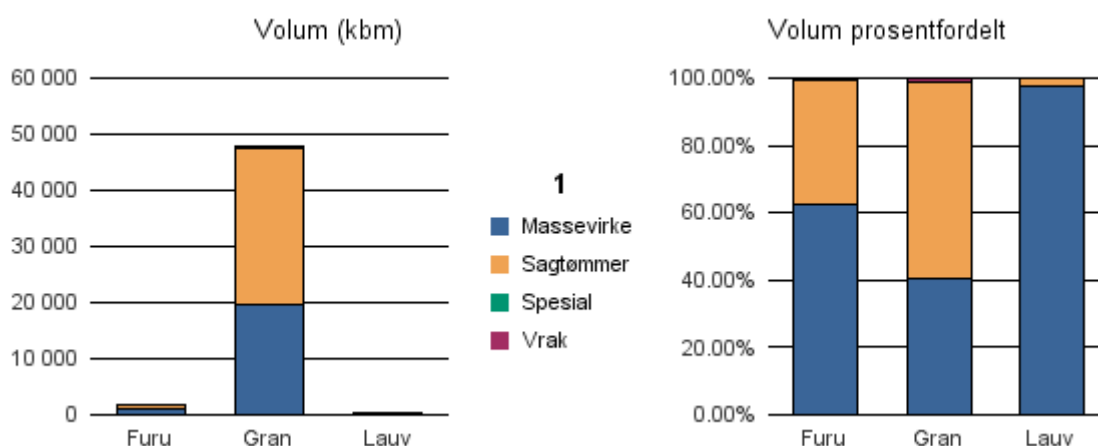

Gjennomsnittspris 2017 (kr/kbm)

	Massevirke	Sagtømmer	Spesial	Ved
Furu	199	432	961	
Gran	202	478	699	
Lauv	217			
Gjennomsnitt:	206	455	830	

0529 VESTRE TOTEN

Volum 2017 (kbm)

	Massevirke	Sagtømmer	Spesial	Ved	Vrak	Sum:
Furu	966	569	8		2	1 545
Gran	19 443	27 955			598	47 996
Lauv	307	8				315
Sum:	20 716	28 532	8		600	49 856