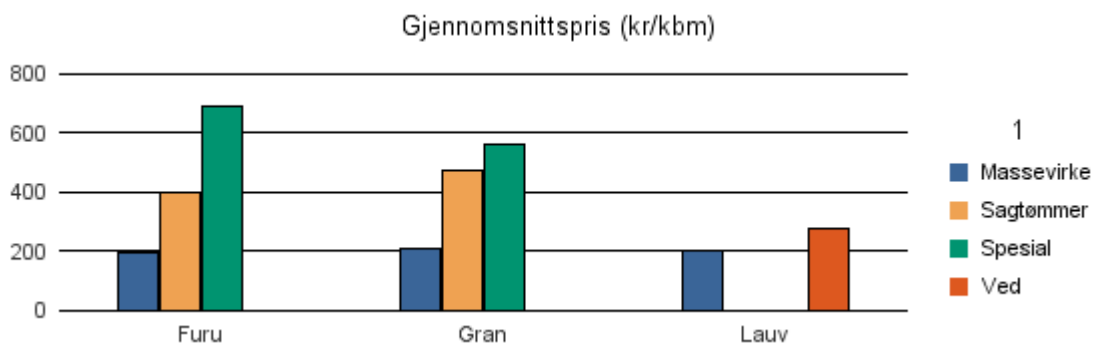

Gjennomsnittspris 2017 (kr/kbm)

	Massevirke	Sagtømmer	Spesial	Ved
Furu	198	401	694	
Gran	210	477	563	
Lauv	199			275
Gjennomsnitt:	202	439	629	275