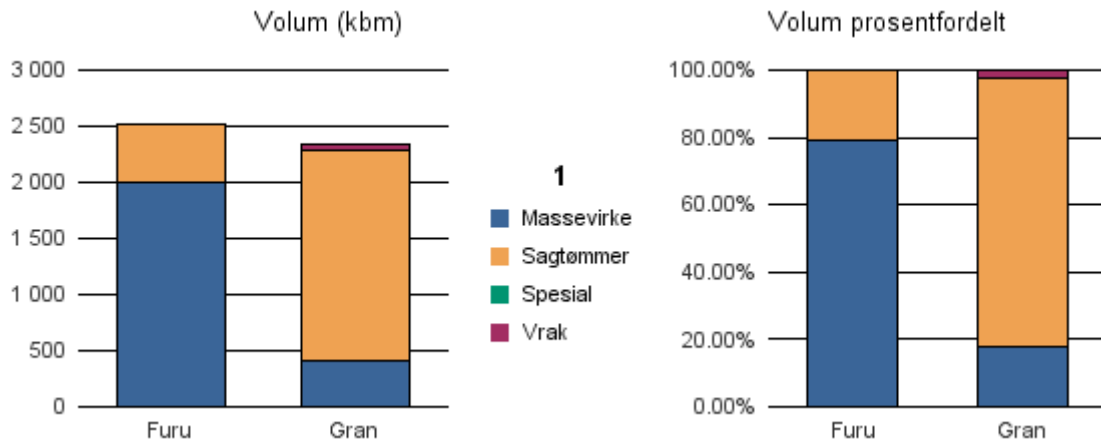

Gjennomsnittspris 2017 (kr/kbm)

	Massevirke	Sagtømmer	Spesial	Ved
Furu	193	363	607	
Gran	177	421		
Gjennomsnitt:	185	392	607	

0545 VANG

Volum 2017 (kbm)

	Massevirke	Sagtømmer	Spesial	Ved	Vrak	Sum:
Furu	1 993	529	3		0	2 525
Gran	412	1 868			58	2 338
Sum:	2 405	2 397	3		58	4 863