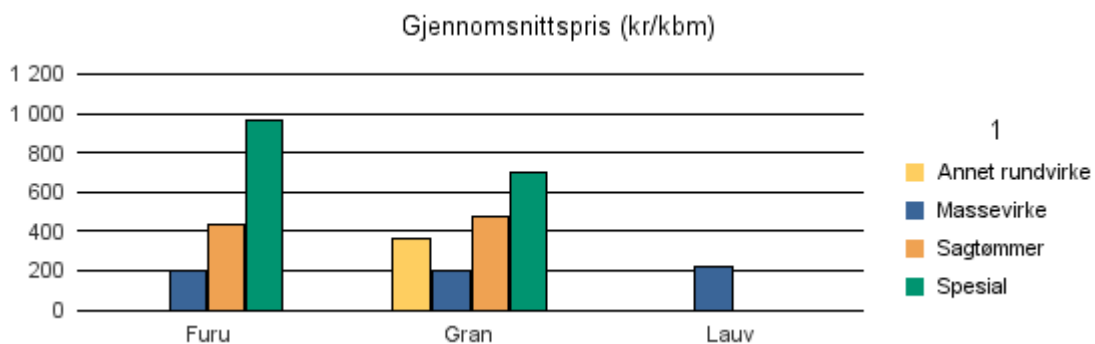

Gjennomsnittspris 2017 (kr/kbm)

	Massevirke	Sagtømmer	Spesial	Ved
Furu	199	432	961	
Gran	202	478	699	
Lauv	217			
Gjennomsnitt:	206	455	830