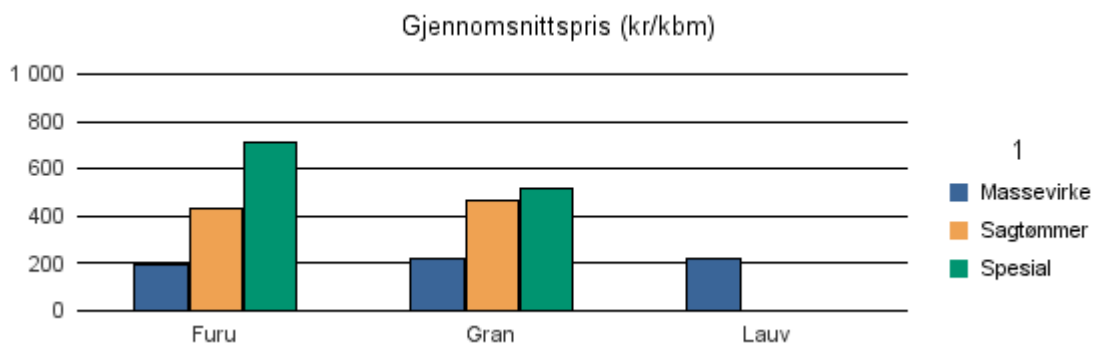

Gjennomsnittspris 2017 (kr/kbm)

	Massevirke	Sagtømmer	Spesial	Ved
Furu	197	427	711	
Gran	215	468	514	
Lauv	215			
Gjennomsnitt:	209	447	613