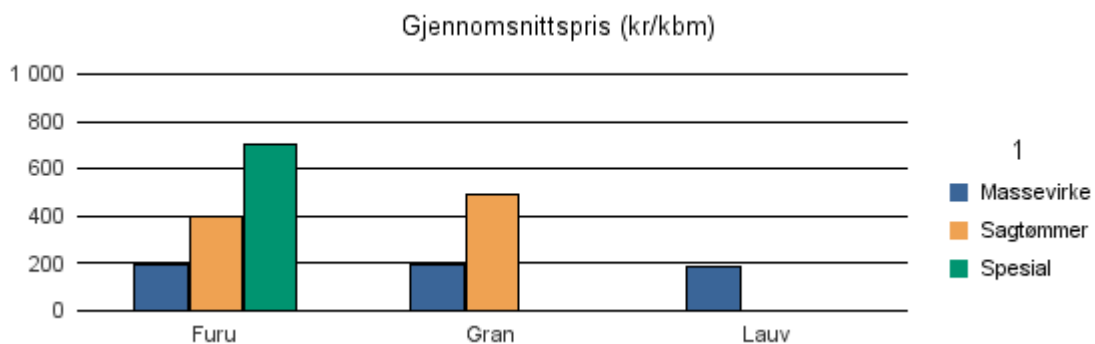

Gjennomsnittspris 2017 (kr/kbm)

	Massevirke	Sagtømmer	Spesial	Ved
Furu	194	394	705	
Gran	192	487		
Lauv	184			
Gjennomsnitt:	190	440	705