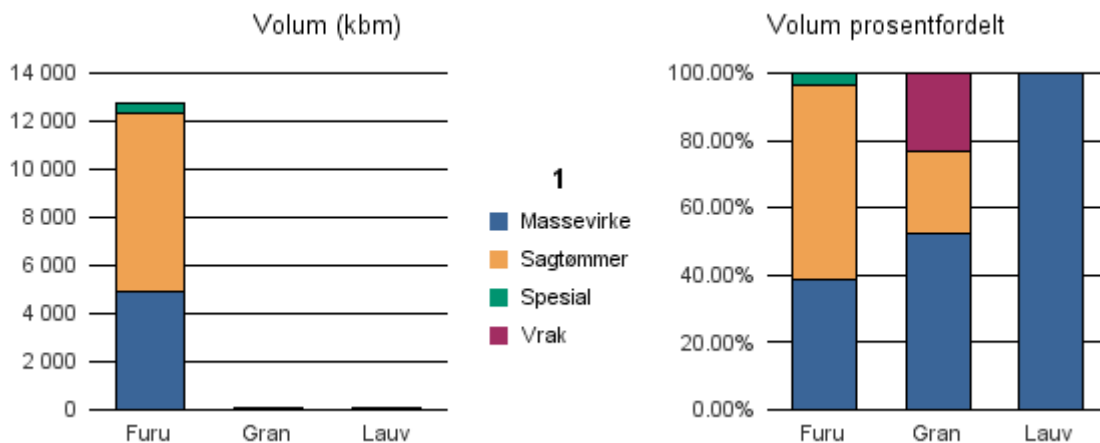

Gjennomsnittspris 2017 (kr/kbm)

	Massevirke	Sagtømmer	Spesial	Ved
Furu	190	406	609	
Gran	191	396		
Lauv	266			
Gjennomsnitt:	216	401	609	

0513 SKJÅK

Volum 2017 (kbm)

	Massevirke	Sagtømmer	Spesial	Ved	Vrak	Sum:
Furu	4 895	7 401	459		2	12 757
Gran	45	21			20	86
Lauv	21					21
Sum:	4 961	7 422	459		22	12 864