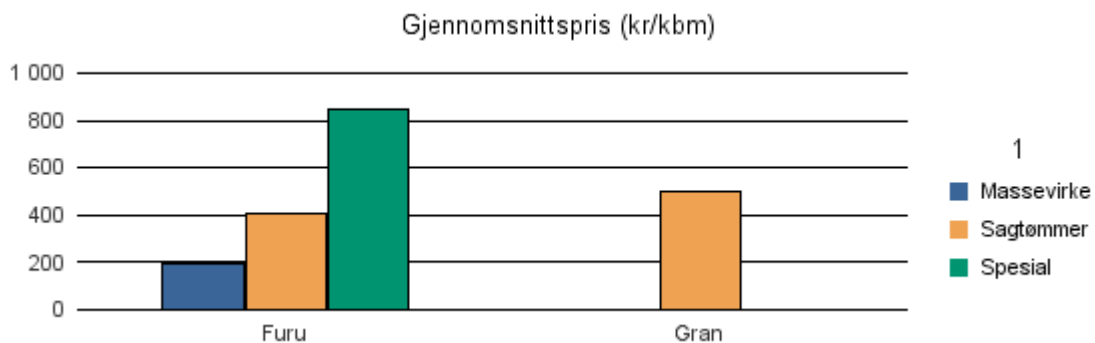

Gjennomsnittspris 2017 (kr/kbm)

	Massevirke	Sagtømmer	Spesial	Ved
Furu	196	407	849	
Gran		499		
Gjennomsnitt:	196	453	849