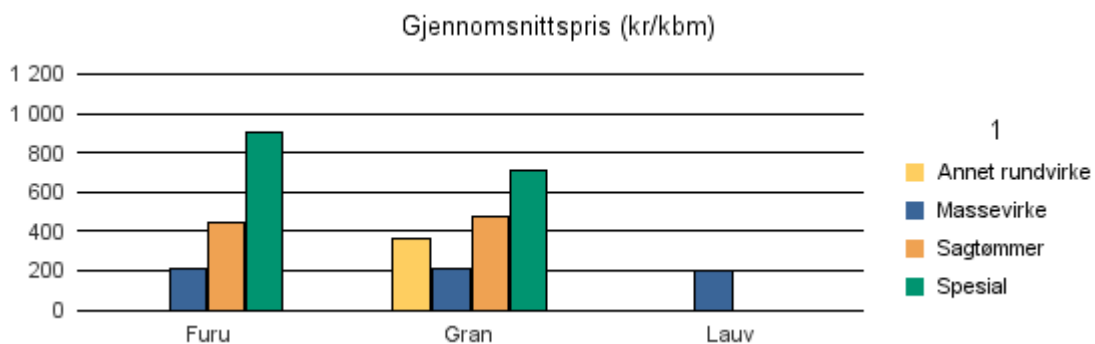

Gjennomsnittspris 2017 (kr/kbm)

	Massevirke	Sagtømmer	Spesial	Ved
Furu	208	442	901	
Gran	207	481	706	
Lauv	201			
Gjennomsnitt:	205	462	803