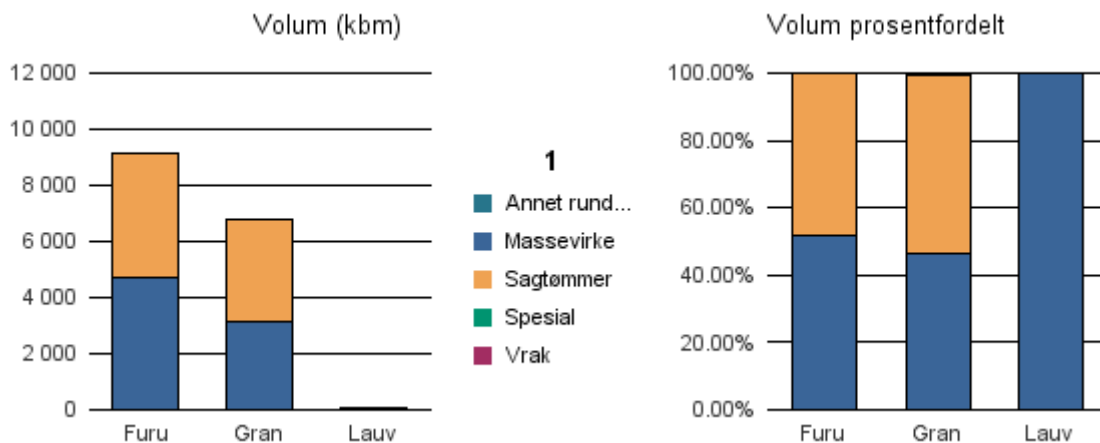

Gjennomsnittspris 2017 (kr/kbm)

	Massevirke	Sagtømmer	Spesial	Ved
Furu	194	394	705	
Gran	192	487		
Lauv	184			
Gjennomsnitt:	190	440	705	

0517 SEL

Volum 2017 (kbm)

	Massevirke	Sagtømmer	Spesial	Ved	Vrak	Sum:
Furu	4 702	4 421	19		4	9 153
Gran	3 158	3 620			32	6 810
Lauv	22					22
Sum:	7 882	8 041	19		36	15 985