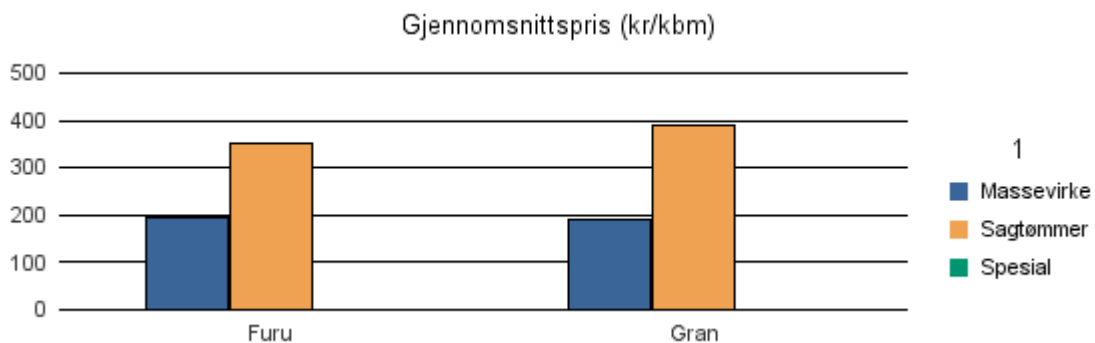

Gjennomsnittspris 2017 (kr/kbm)

	Massevirke	Sagtømmer	Spesial	Ved
Furu	194	353	#DIV/0	
Gran	189	390		
Gjennomsnitt:	192	371	#DIV/0