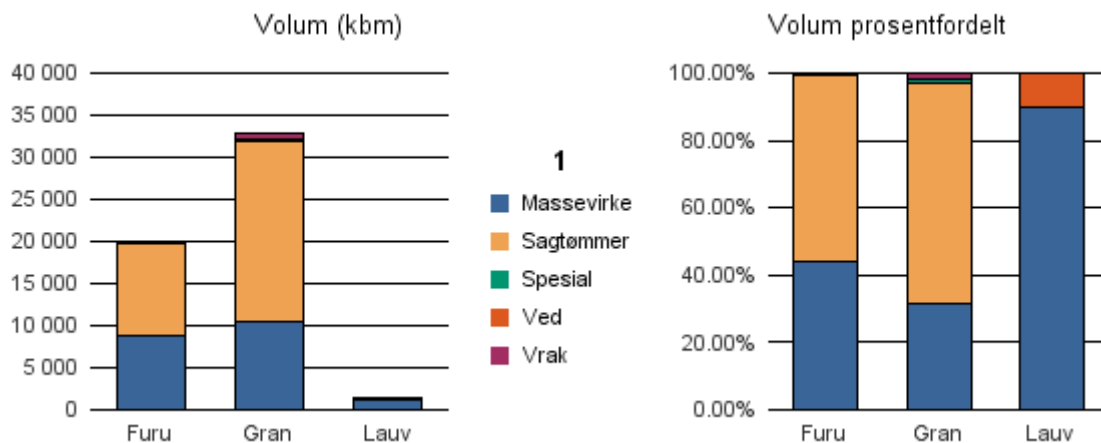

Gjennomsnittspris 2017 (kr/kbm)

	Massevirke	Sagtømmer	Spesial	Ved
Furu	199	427	958	
Gran	198	492		
Lauv	225	350		
Gjennomsnitt:	207	423	958	

0532 JEVNAKER

Volum 2017 (kbm)

	Massevirke	Sagtømmer	Spesial	Ved	Vrak	Sum:
Furu	8 741	11 085	41		60	19 927
Gran	10 319	21 470	373		590	32 752
Lauv	1 212			133		1 345
Sum:	20 272	32 555	414	133	650	54 024