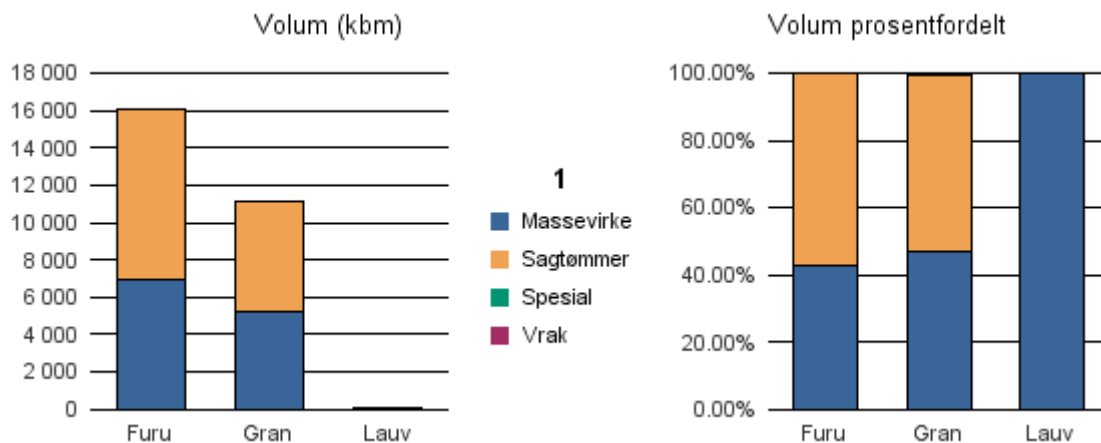

Gjennomsnittspris 2017 (kr/kbm)

	Massevirke	Sagtømmer	Spesial	Ved
Furu	191	406	707	
Gran	190	486		
Lauv	195			
Gjennomsnitt:	192	446	707	

0516 NORD-FRON

Volum 2017 (kbm)

	Massevirke	Sagtømmer	Spesial	Ved	Vrak	Sum:
Furu	6 907	9 152	23		17	16 099
Gran	5 271	5 810			88	11 169
Lauv	95					95
Sum:	12 273	14 962	23		105	27 363