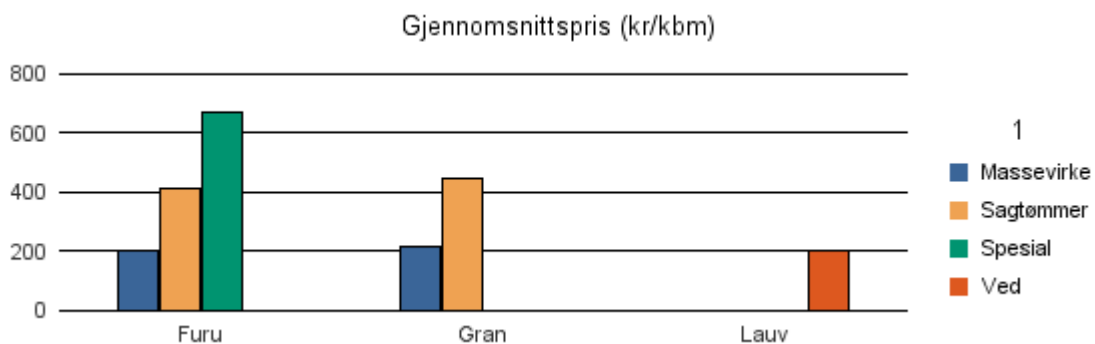

Gjennomsnittspris 2017 (kr/kbm)

	Massevirke	Sagtømmer	Spesial	Ved
Furu	200	415	670	
Gran	213	448		
Lauv				204
Gjennomsnitt:	206	432	670	204