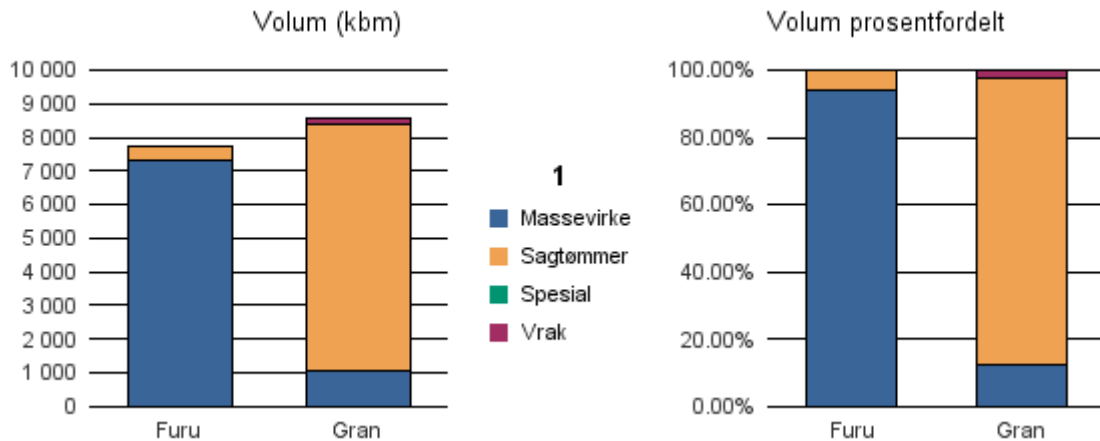

Gjennomsnittspris 2017 (kr/kbm)

	Massevirke	Sagtømmer	Spesial	Ved
Furu	189	370	660	
Gran	202	411	#DIV/0	
Gjennomsnitt:	196	391	#DIV/0	

0543 VESTRE SLIDRE

Volum 2017 (kbm)

	Massevirke	Sagtømmer	Spesial	Ved	Vrak	Sum:
Furu	7 308	438	0		2	7 748
Gran	1 059	7 305			212	8 576
Sum:	8 367	7 743	0		214	16 324