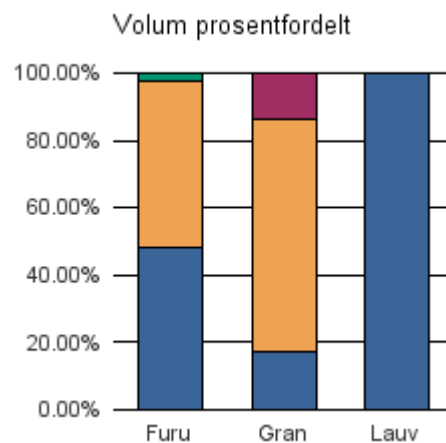

Gjennomsnittspris 2017 (kr/kbm)

	Massevirke	Sagtømmer	Spesial	Ved
Furu	208	442	901	
Gran	207	481	706	
Lauv	201			
Gjennomsnitt:	205	462	803	

0511 DOVRE

Volum 2017 (kbm)

	Massevirke	Sagtømmer	Spesial	Ved	Vrak	Sum:
Furu	1 006	1 563	31		4	2 604
Gran		43			1	44
Sum:	1 006	1 606	31		5	2 648

Gjennomsnittspris 2017 (kr/kbm)

	Massevirke	Sagtømmer	Spesial	Ved
Furu	196	407	849	
Gran		499		
Gjennomsnitt:	196	453	849	

0512 LESJA

Volum 2017 (kbm)

	Massevirke	Sagtømmer	Spesial	Ved	Vrak	Sum:
Furu	2 169	2 242	100		2	4 513
Gran	51	203			41	295
Lauv	76					76
Sum:	2 296	2 445	100		43	4 884

Gjennomsnittspris 2017 (kr/kbm)

	Massevirke	Sagtømmer	Spesial	Ved
Furu	190	406	609	
Gran	191	396		
Lauv	266			
Gjennomsnitt:	216	401	609	

0513 SKJÅK

Volum 2017 (kbm)

	Massevirke	Sagtømmer	Spesial	Ved	Vrak	Sum:
Furu	4 895	7 401	459		2	12 757
Gran	45	21			20	86
Lauv	21					21
Sum:	4 961	7 422	459		22	12 864