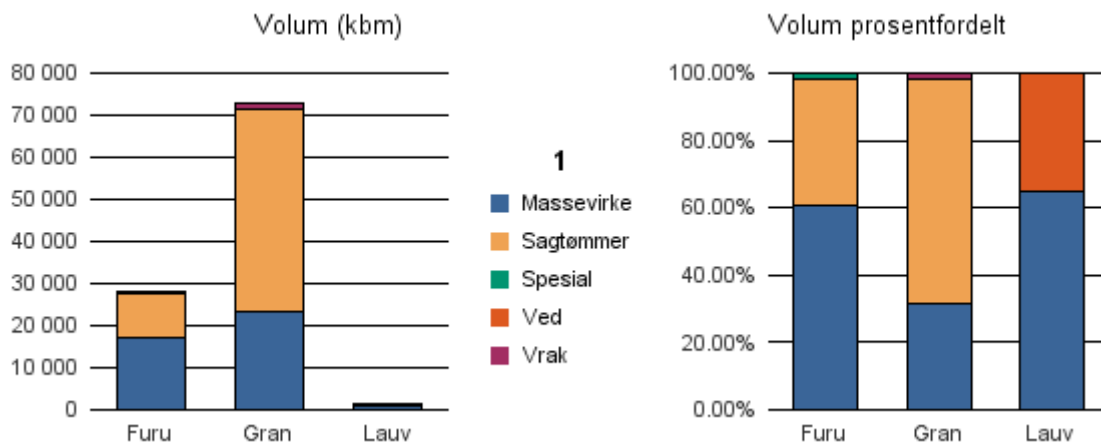

Gjennomsnittspris 2017 (kr/kbm)

	Massevirke	Sagtømmer	Spesial	Ved
Furu	197	427	711	
Gran	215	468	514	
Lauv	215			
Gjennomsnitt:	209	447	613	

0534 GRAN

Volum 2017 (kbm)

	Massevirke	Sagtømmer	Spesial	Ved	Vrak	Sum:
Furu	16 928	10 590	427		44	27 989
Gran	23 063	48 536			1 258	72 857
Lauv	686			369		1 055
Sum:	40 677	59 126	427	369	1 302	101 901