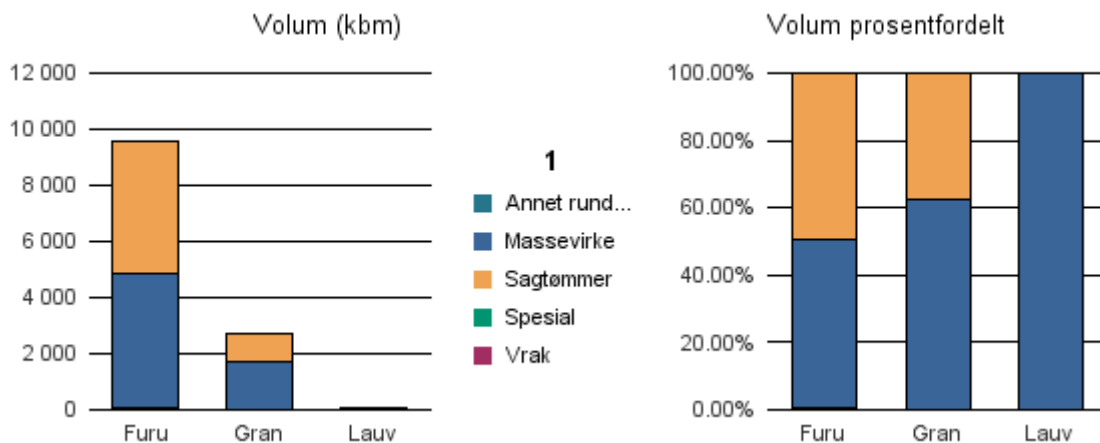

Gjennomsnittspris 2017 (kr/kbm)

	Massevirke	Sagtømmer	Spesial	Ved
Furu	196	387		
Gran	189	449		
Gjennomsnitt:	192	418		

0515 VÅGÅ

Volum 2017 (kbm)

	Massevirke	Sagtømmer	Spesial	Ved	Vrak	Sum:
Furu	4 829	4 734	2		0	9 583
Gran	1 685	1 000			7	2 692
Lauv	16					16
Sum:	6 530	5 734	2		7	12 291