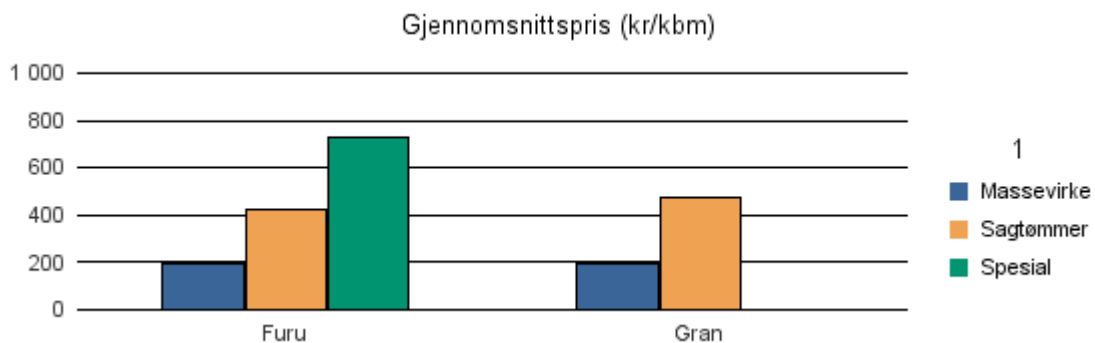

Gjennomsnittspris 2017 (kr/kbm)

	Massevirke	Sagtømmer	Spesial	Ved
Furu	196	420	729	
Gran	194	476		
Gjennomsnitt:	195	448	729