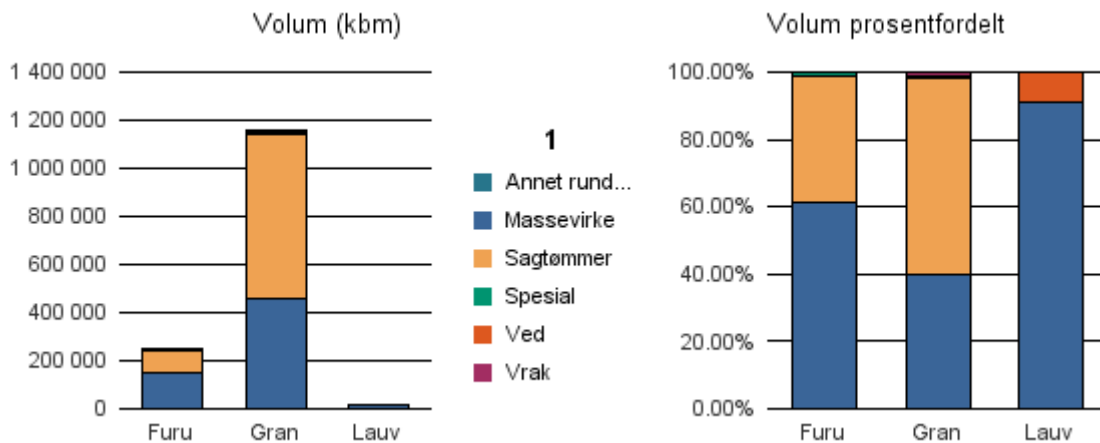

Rapporten er laget med Business Objects, som er sluttbrukerverktøyet i Skog-Data sine datavarehus-løsninger. Business Objects er et meget sterkt rapportverktøy som effektivt kan presentere store mengder data.

Rapportene kan lastes ned fra www.skogdata.no/virkesstatistikk

For mer informasjon, kontakt: kh@skogdata.no

Oppland

Volum 2017 (kbm)

	Massevirke	Sagtømmer	Spesial	Ved	Vrak	Sum:
Furu	150 246	92 994	2 637		269	246 171
Gran	458 926	683 701	2 551		15 633	1 161 164
Lauv	10 681	18		1 062		11 761
Sum:	619 853	776 713	5 188	1 062	15 902	1 419 096