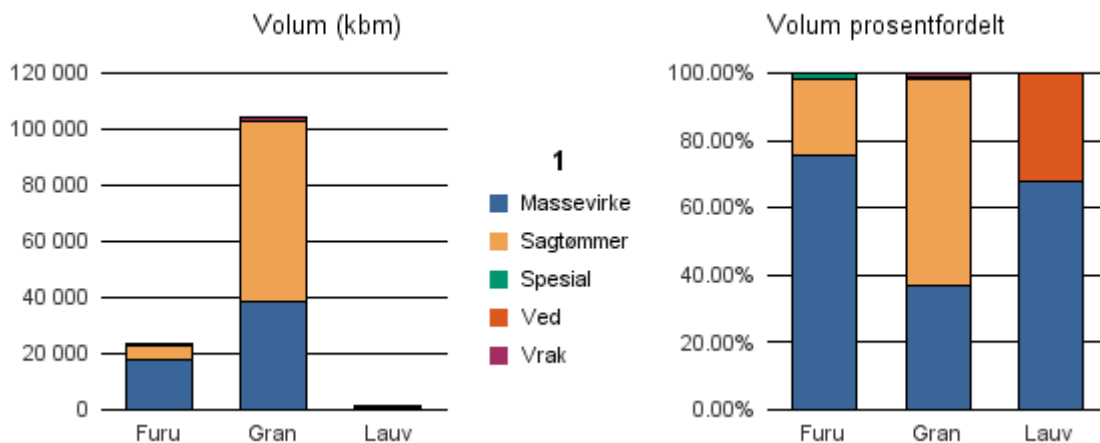

Gjennomsnittspris 2017 (kr/kbm)

	Massevirke	Sagtømmer	Spesial	Ved
Furu	195	409	679	
Gran	208	464		
Lauv	206			189
Gjennomsnitt:	203	437	679	189

0536 SØNDRE LAND

Volum 2017 (kbm)

	Massevirke	Sagtømmer	Spesial	Ved	Vrak	Sum:
Furu	17 483	5 294	359		26	23 162
Gran	38 169	64 509	267		1 361	104 306
Lauv	592			278		870
Sum:	56 244	69 803	626	278	1 387	128 338