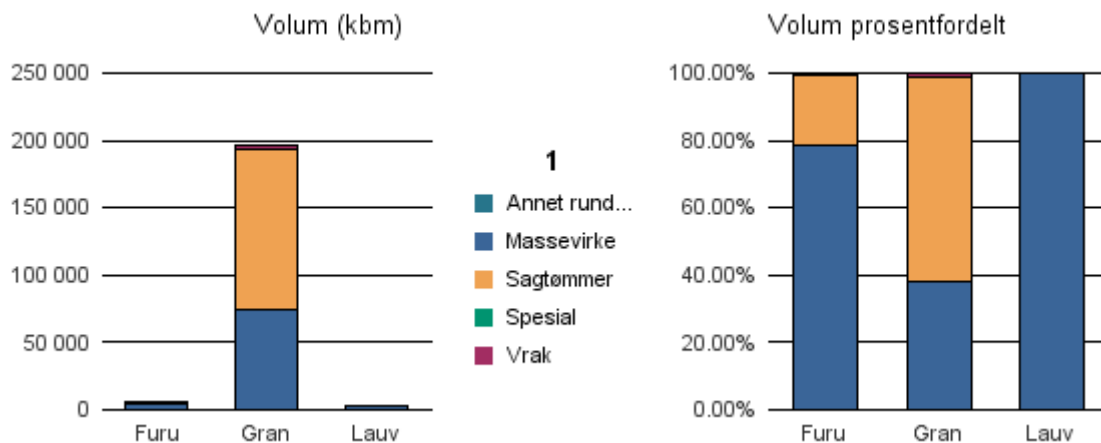

Gjennomsnittspris 2017 (kr/kbm)

	Massevirke	Sagtømmer	Spesial	Ved
Furu	196	440	1 699	
Gran	200	474	531	
Lauv	207	464		
Gjennomsnitt:	201	459	1 115	

0502 GJØVIK

Volum 2017 (kbm)

	Massevirke	Sagtømmer	Spesial	Ved	Vrak	Sum:
Furu	3 794	989	35		2	4 820
Gran	74 344	118 699	334		2 289	195 688
Lauv	2 126					2 126
Sum:	80 264	119 688	369		2 291	202 634

Gjennomsnittspris 2017 (kr/kbm)

	Massevirke	Sagtømmer	Spesial	Ved
Furu	208	442	901	
Gran	207	481	706	
Lauv	201			
Gjennomsnitt:	205	462	803	

0511 DOVRE

Volum 2017 (kbm)

	Massevirke	Sagtømmer	Spesial	Ved	Vrak	Sum:
Furu	1 006	1 563	31		4	2 604
Gran		43			1	44
Sum:	1 006	1 606	31		5	2 648