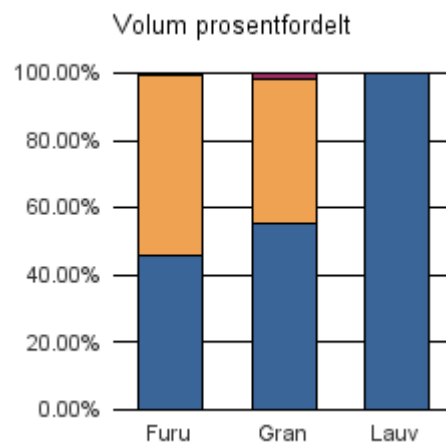

Gjennomsnittspris 2017 (kr/kbm)

	Massevirke	Sagtømmer	Spesial	Ved
Furu	194	394	705	
Gran	192	487		
Lauv	184			
Gjennomsnitt:	190	440	705	

0517 SEL

Volum 2017 (kbm)

	Massevirke	Sagtømmer	Spesial	Ved	Vrak	Sum:
Furu	4 702	4 421	19		4	9 153
Gran	3 158	3 620			32	6 810
Lauv	22					22
Sum:	7 882	8 041	19		36	15 985

Gjennomsnittspris 2017 (kr/kbm)

	Massevirke	Sagtømmer	Spesial	Ved
Furu	192	398	718	
Gran	194	483		
Lauv	245			
Gjennomsnitt:	211	441	718	

0519 SØR-FRON

Volum 2017 (kbm)

	Massevirke	Sagtømmer	Spesial	Ved	Vrak	Sum:
Furu	1 219	1 422	5		5	2 651
Gran	16 346	12 723	28		484	29 581
Lauv	825					825
Sum:	18 390	14 145	33		489	33 057

Gjennomsnittspris 2017 (kr/kbm)

	Massevirke	Sagtømmer	Spesial	Ved
Furu	194	385	758	
Gran	203	474	604	
Lauv	215			
Gjennomsnitt:	204	429	681	

0520 RINGEBU

Volum 2017 (kbm)

	Massevirke	Sagtømmer	Spesial	Ved	Vrak	Sum:
Furu	1 723	712	46		2	2 483
Gran	15 811	10 785			413	27 009
Sum:	17 534	11 497	46		415	29 492