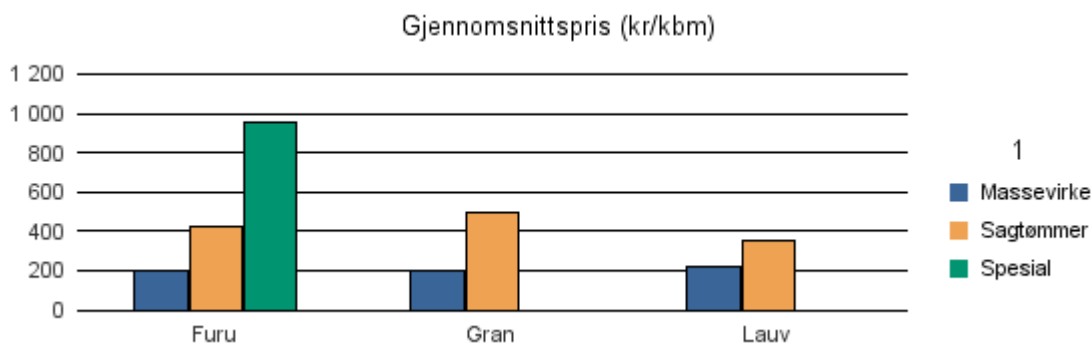

Gjennomsnittspris 2017 (kr/kbm)

	Massevirke	Sagtømmer	Spesial	Ved
Furu	199	427	958	
Gran	198	492		
Lauv	225	350		
Gjennomsnitt:	207	423	958