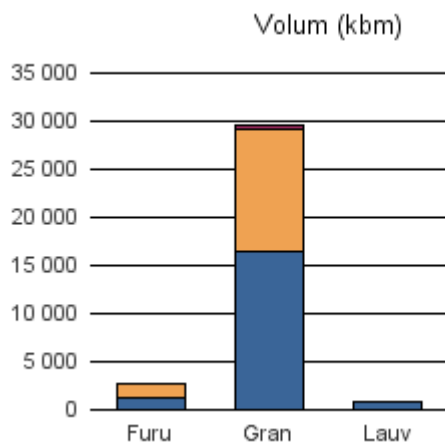

Gjennomsnittspris 2017 (kr/kbm)

	Massevirke	Sagtømmer	Spesial	Ved
Furu	194	394	705	
Gran	192	487		
Lauv	184			
Gjennomsnitt:	190	440	705	

0517 SEL

Volum 2017 (kbm)

	Massevirke	Sagtømmer	Spesial	Ved	Vrak	Sum:
Furu	4 702	4 421	19		4	9 153
Gran	3 158	3 620			32	6 810
Lauv	22					22
Sum:	7 882	8 041	19		36	15 985

Gjennomsnittspris 2017 (kr/kbm)

	Massevirke	Sagtømmer	Spesial	Ved
Furu	192	398	718	
Gran	194	483		
Lauv	245			
Gjennomsnitt:	211	441	718	

0519 SØR-FRON

Volum 2017 (kbm)

	Massevirke	Sagtømmer	Spesial	Ved	Vrak	Sum:
Furu	1 219	1 422	5		5	2 651
Gran	16 346	12 723	28		484	29 581
Lauv	825					825
Sum:	18 390	14 145	33		489	33 057

Gjennomsnittspris 2017 (kr/kbm)

	Massevirke	Sagtømmer	Spesial	Ved
Furu	194	385	758	
Gran	203	474	604	
Lauv	215			
Gjennomsnitt:	204	429	681	

0520 RINGEBU

Volum 2017 (kbm)

	Massevirke	Sagtømmer	Spesial	Ved	Vrak	Sum:
Furu	1 723	712	46		2	2 483
Gran	15 811	10 785			413	27 009
Sum:	17 534	11 497	46		415	29 492