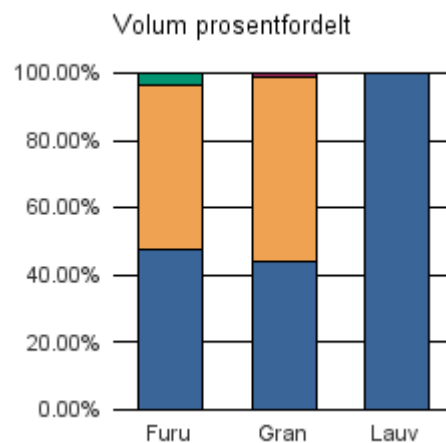

Gjennomsnittspris 2017 (kr/kbm)

	Massevirke	Sagtømmer	Spesial	Ved
Furu	198	401	694	
Gran	210	477	563	
Lauv	199			275
Gjennomsnitt:	202	439	629	275

0538 NORDRE LAND

Volum 2017 (kbm)

	Massevirke	Sagtømmer	Spesial	Ved	Vrak	Sum:
Furu	22 945	4 911	97		8	27 961
Gran	33 640	51 508	30		1 374	86 552
Lauv	1 090			232		1 322
Sum:	57 675	56 419	127	232	1 382	115 835

Gjennomsnittspris 2017 (kr/kbm)

	Massevirke	Sagtømmer	Spesial	Ved
Furu	197	405	650	
Gran	210	469	505	
Lauv	228			251
Gjennomsnitt:	211	437	577	251

0540 SØR-AURDAL

Volum 2017 (kbm)

	Massevirke	Sagtømmer	Spesial	Ved	Vrak	Sum:
Furu	10 489	10 885	713		45	22 132
Gran	30 147	37 398	42		940	68 527
Lauv	1 013					1 013
Sum:	41 649	48 283	755		985	91 672

Gjennomsnittspris 2017 (kr/kbm)

	Massevirke	Sagtømmer	Spesial	Ved
Furu	192	407	666	
Gran	208	475	577	
Lauv	201			
Gjennomsnitt:	200	441	622	

0541 ETNEDAL

Volum 2017 (kbm)

	Massevirke	Sagtømmer	Spesial	Ved	Vrak	Sum:
Furu	5 598	3 699	85		12	9 394
Gran	8 153	13 904			290	22 347
Lauv				50		50
Sum:	13 751	17 603	85	50	302	31 791