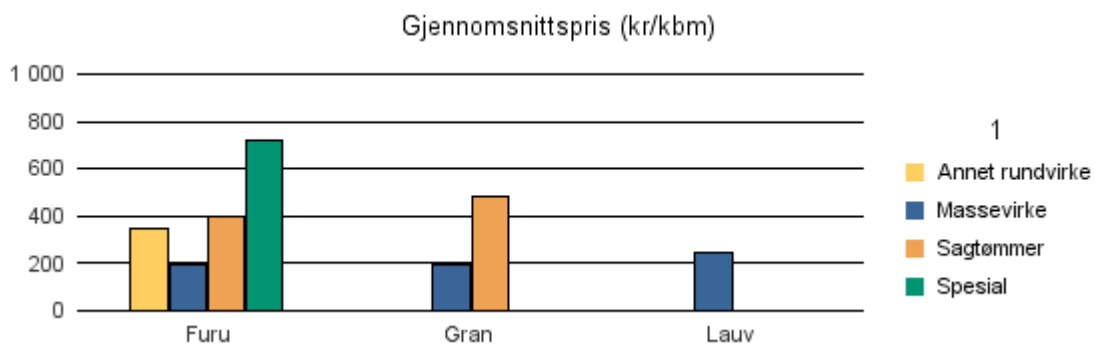

Gjennomsnittspris 2017 (kr/kbm)

	Massevirke	Sagtømmer	Spesial	Ved
Furu	192	398	718	
Gran	194	483		
Lauv	245			
Gjennomsnitt:	211	441	718