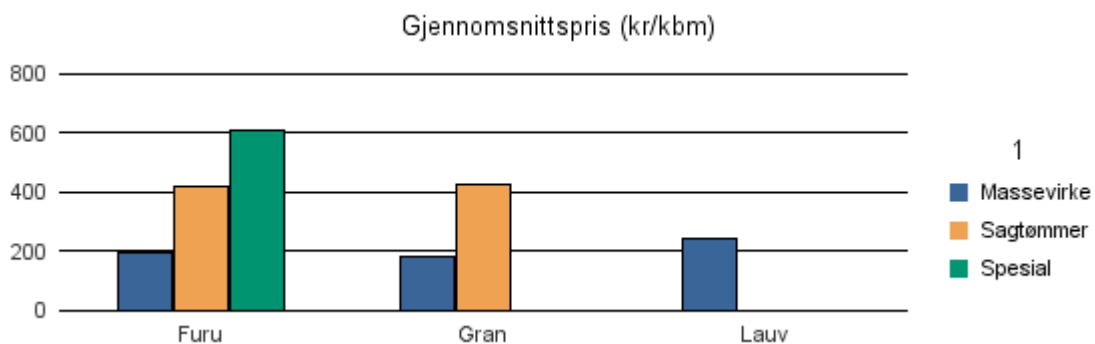

Gjennomsnittspris 2017 (kr/kbm)

	Massevirke	Sagtømmer	Spesial	Ved
Furu	195	420	608	
Gran	184	427		
Lauv	244			
Gjennomsnitt:	208	423	608