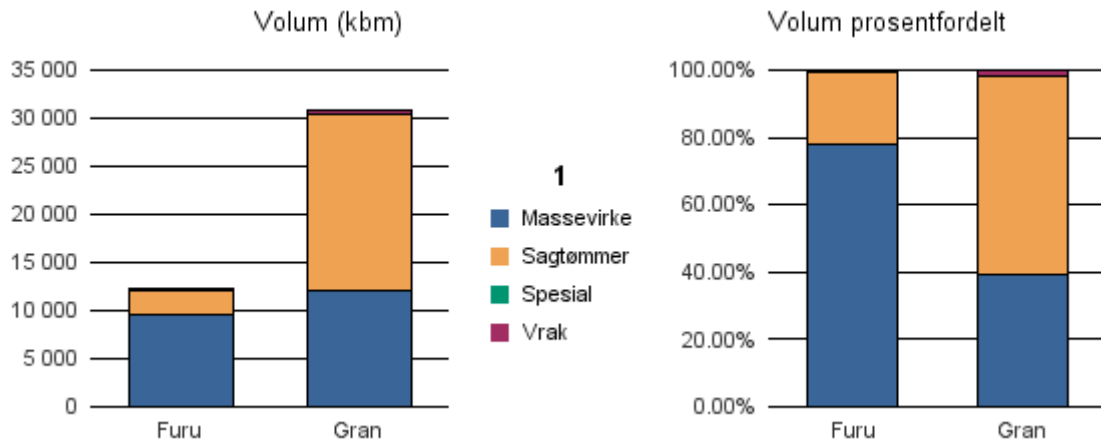

Gjennomsnittspris 2017 (kr/kbm)

	Massevirke	Sagtømmer	Spesial	Ved
Furu	200	415	670	
Gran	213	448		
Lauv				204
Gjennomsnitt:	206	432	670	204

0542 NORD-AURDAL

Volum 2017 (kbm)

	Massevirke	Sagtømmer	Spesial	Ved	Vrak	Sum:
Furu	9 494	2 648	46		7	12 195
Gran	12 133	18 193	0		501	30 827
Sum:	21 627	20 841	46		508	43 022