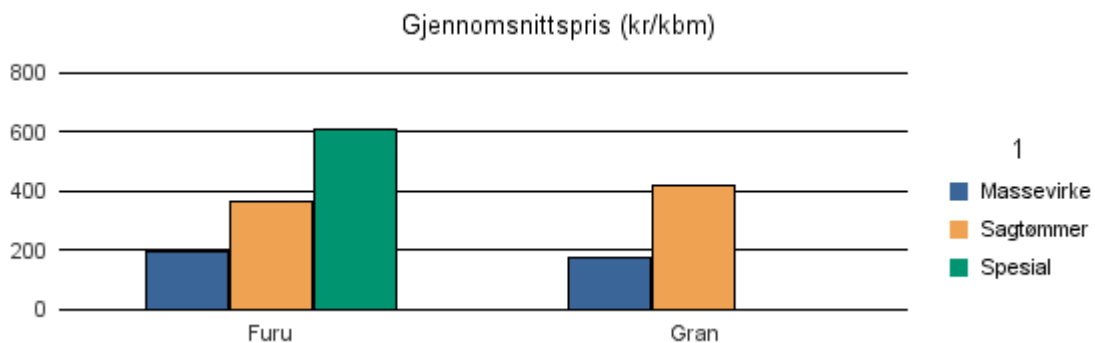

Gjennomsnittspris 2017 (kr/kbm)

	Massevirke	Sagtømmer	Spesial	Ved
Furu	193	363	607	
Gran	177	421		
Gjennomsnitt:	185	392	607