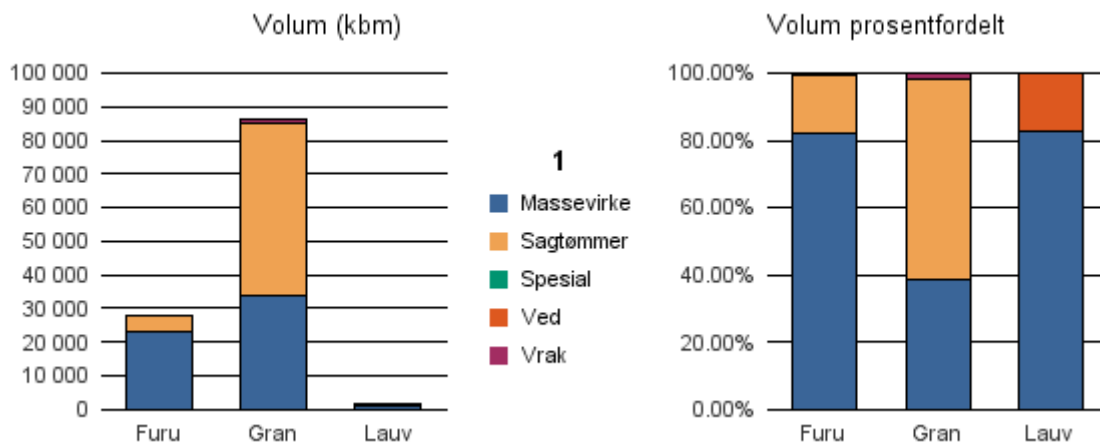

Gjennomsnittspris 2017 (kr/kbm)

	Massevirke	Sagtømmer	Spesial	Ved
Furu	198	401	694	
Gran	210	477	563	
Lauv	199			275
Gjennomsnitt:	202	439	629	275

0538 NORDRE LAND

Volum 2017 (kbm)

	Massevirke	Sagtømmer	Spesial	Ved	Vrak	Sum:
Furu	22 945	4 911	97		8	27 961
Gran	33 640	51 508	30		1 374	86 552
Lauv	1 090			232		1 322
Sum:	57 675	56 419	127	232	1 382	115 835