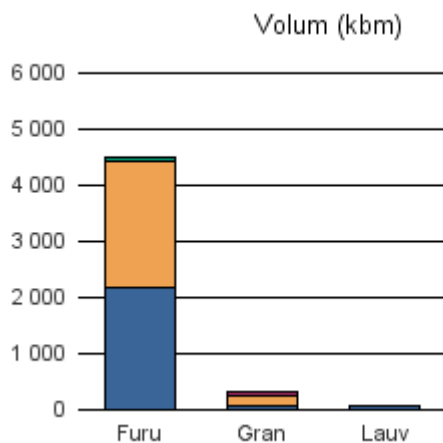

Gjennomsnittspris 2017 (kr/kbm)

	Massevirke	Sagtømmer	Spesial	Ved
Furu	208	442	901	
Gran	207	481	706	
Lauv	201			
Gjennomsnitt:	205	462	803	

0511 DOVRE

Volum 2017 (kbm)

	Massevirke	Sagtømmer	Spesial	Ved	Vrak	Sum:
Furu	1 006	1 563	31		4	2 604
Gran		43			1	44
Sum:	1 006	1 606	31		5	2 648

Gjennomsnittspris 2017 (kr/kbm)

	Massevirke	Sagtømmer	Spesial	Ved
Furu	196	407	849	
Gran		499		
Gjennomsnitt:	196	453	849	

0512 LESJA

Volum 2017 (kbm)

	Massevirke	Sagtømmer	Spesial	Ved	Vrak	Sum:
Furu	2 169	2 242	100		2	4 513
Gran	51	203			41	295
Lauv	76					76
Sum:	2 296	2 445	100		43	4 884

Gjennomsnittspris 2017 (kr/kbm)

	Massevirke	Sagtømmer	Spesial	Ved
Furu	190	406	609	
Gran	191	396		
Lauv	266			
Gjennomsnitt:	216	401	609	

0513 SKJÅK

Volum 2017 (kbm)

	Massevirke	Sagtømmer	Spesial	Ved	Vrak	Sum:
Furu	4 895	7 401	459		2	12 757
Gran	45	21			20	86
Lauv	21					21
Sum:	4 961	7 422	459		22	12 864