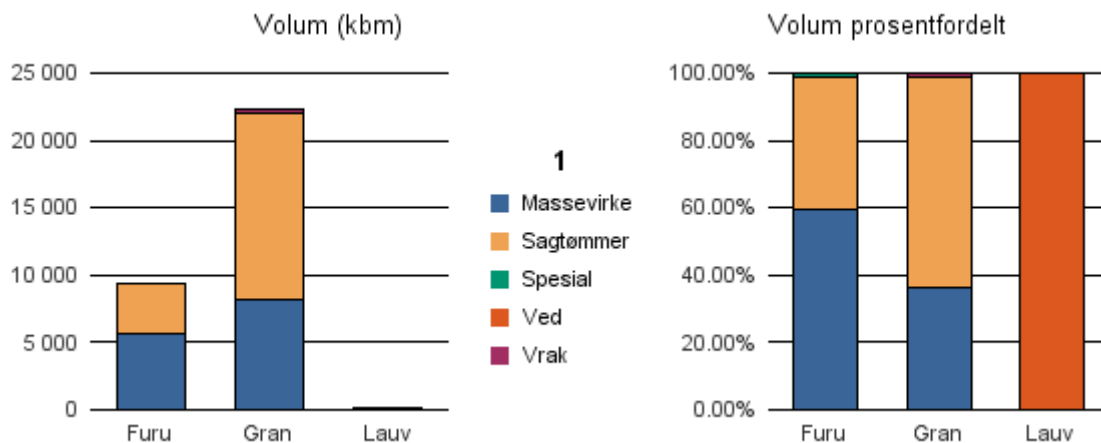

Gjennomsnittspris 2017 (kr/kbm)

	Massevirke	Sagtømmer	Spesial	Ved
Furu	192	407	666	
Gran	208	475	577	
Lauv	201			
Gjennomsnitt:	200	441	622	

0541 ETNEDAL

Volum 2017 (kbm)

	Massevirke	Sagtømmer	Spesial	Ved	Vrak	Sum:
Furu	5 598	3 699	85		12	9 394
Gran	8 153	13 904			290	22 347
Lauv				50		50
Sum:	13 751	17 603	85	50	302	31 791