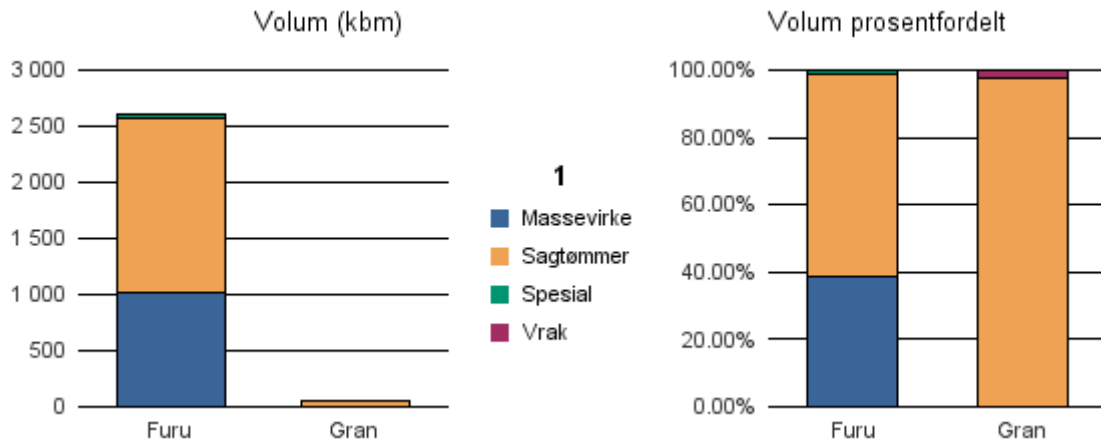

Gjennomsnittspris 2017 (kr/kbm)

	Massevirke	Sagtømmer	Spesial	Ved
Furu	208	442	901	
Gran	207	481	706	
Lauv	201			
Gjennomsnitt:	205	462	803	

0511 DOVRE

Volum 2017 (kbm)

	Massevirke	Sagtømmer	Spesial	Ved	Vrak	Sum:
Furu	1 006	1 563	31		4	2 604
Gran		43			1	44
Sum:	1 006	1 606	31		5	2 648

Gjennomsnittspris 2017 (kr/kbm)

	Massevirke	Sagtømmer	Spesial	Ved
Furu	196	407	849	
Gran		499		
Gjennomsnitt:	196	453	849	

0512 LESJA

Volum 2017 (kbm)

	Massevirke	Sagtømmer	Spesial	Ved	Vrak	Sum:
Furu	2 169	2 242	100		2	4 513
Gran	51	203			41	295
Lauv	76					76
Sum:	2 296	2 445	100		43	4 884