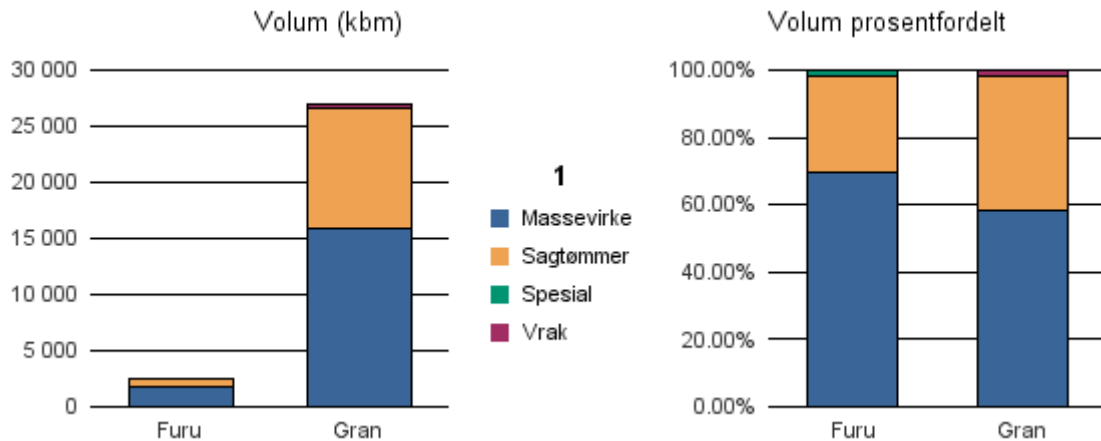

Gjennomsnittspris 2017 (kr/kbm)

	Massevirke	Sagtømmer	Spesial	Ved
Furu	194	385	758	
Gran	203	474	604	
Lauv	215			
Gjennomsnitt:	204	429	681	

0520 RINGEBU

Volum 2017 (kbm)

	Massevirke	Sagtømmer	Spesial	Ved	Vrak	Sum:
Furu	1 723	712	46		2	2 483
Gran	15 811	10 785			413	27 009
Sum:	17 534	11 497	46		415	29 492

Gjennomsnittspris 2017 (kr/kbm)

	Massevirke	Sagtømmer	Spesial	Ved
Furu	196	420	729	
Gran	194	476		
Gjennomsnitt:	195	448	729	

0521 ØYER

Volum 2017 (kbm)

	Massevirke	Sagtømmer	Spesial	Ved	Vrak	Sum:
Furu	153	256	9		0	418
Gran	28 648	28 684			711	58 043
Lauv	676					676
Sum:	29 477	28 940	9		711	59 137