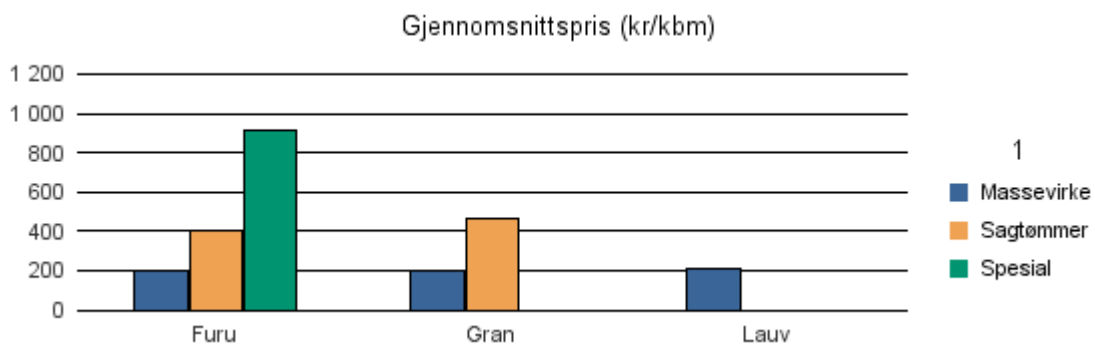

Gjennomsnittspris 2017 (kr/kbm)

	Massevirke	Sagtømmer	Spesial	Ved
Furu	198	404	910	
Gran	198	468		
Lauv	206			
Gjennomsnitt:	201	436	910