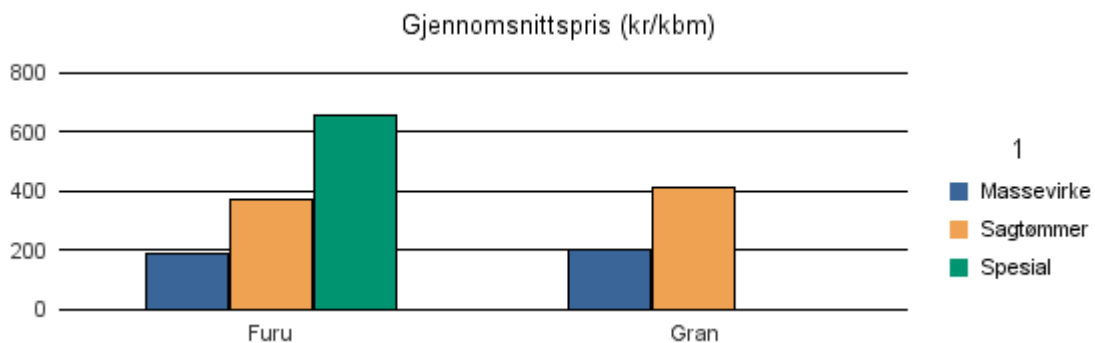

Gjennomsnittspris 2017 (kr/kbm)

	Massevirke	Sagtømmer	Spesial	Ved
Furu	189	370	660	
Gran	202	411	#DIV/0	
Gjennomsnitt:	196	391	#DIV/0