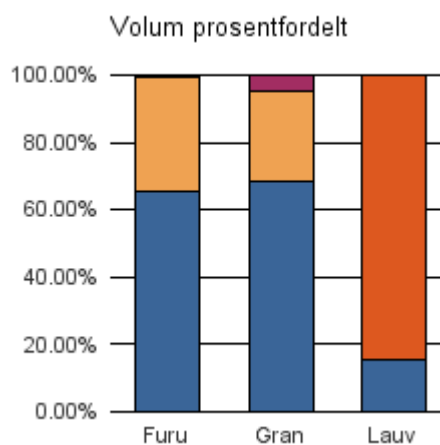

Gjennomsnittspris 2017 (kr/kbm)

	Massevirke	Sagtømmer	Spesial	Ved
Gran	210			
Gjennomsnitt:	210			

1840 SALTDAL

Volum 2017 (kbm)

	Massevirke	Sagtømmer	Spesial	Ved	Vrak	Sum:
Furu	3 422	1 770	31			5 223
Gran	2 300	913			157	3 370
Lauv	12			65		77
Sum:	5 734	2 683	31	65	157	8 670

Gjennomsnittspris 2017 (kr/kbm)

	Massevirke	Sagtømmer	Spesial	Ved
Furu	215	293	380	
Gran	216	331		
Lauv	199			354
Gjennomsnitt:	210	312	380	354

1841 FAUSKE ? FUOSSKO

Volum 2017 (kbm)

	Massevirke	Sagtømmer	Spesial	Ved	Vrak	Sum:
Furu	77					77
Gran	1 745	685			73	2 503
Lauv	125			329		454
Sum:	1 947	685		329	73	3 034