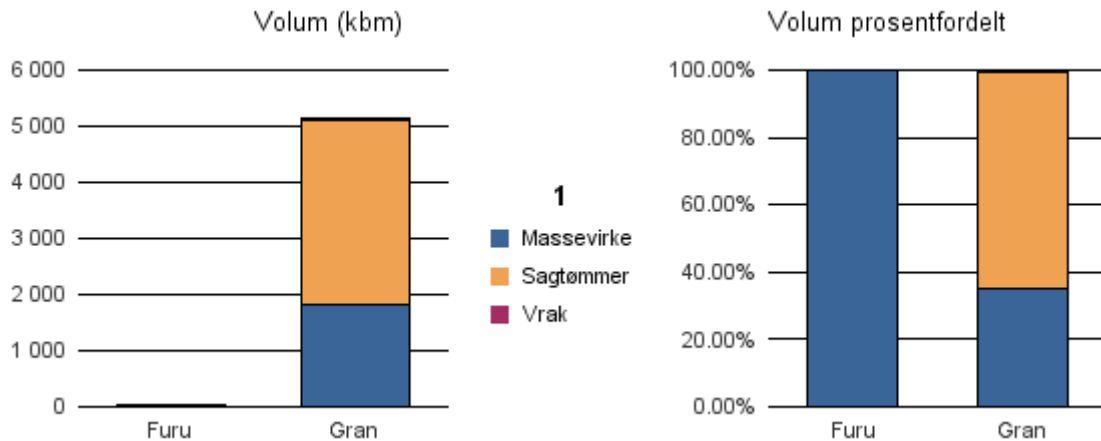

Gjennomsnittspris 2017 (kr/kbm)

	Massevirke	Sagtømmer	Spesial	Ved
Gran	229	308		
Gjennomsnitt:	229	308		

1822 LEIRFJORD

Volum 2017 (kbm)

	Massevirke	Sagtømmer	Spesial	Ved	Vrak	Sum:
Furu	12					12
Gran	1 805	3 296			27	5 128
Sum:	1 817	3 296			27	5 140