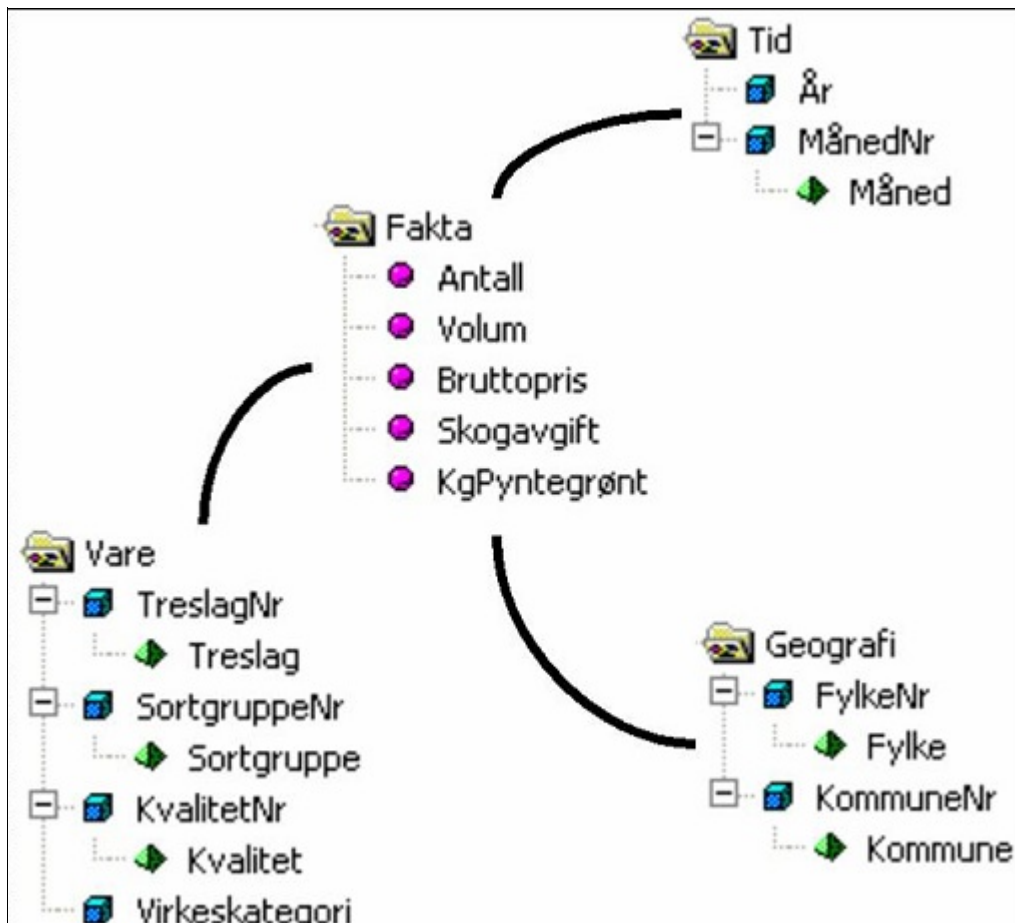

Virkestatistikk fra
SKOG-DATA AS

Nordland m/kommuner

Dataene i rapporten er hentet fra VSOP-databasen som inneholder virkesdata med tilhørende innbetalinger til skogfond. Den 01.06.2015 tok Landbruksdirektoratet over driften av VSOP. Derfor er data som har kommet via manuell innrapportering (det vil si virke som ikke er offentlig målt) siden 01.05.2015 ikke med i denne statistikken fra Skog-Data.

Rapporten er laget med Business Objects, som er sluttbrukerverktøyet i Skog-Data sine datavarehus-løsninger. Business Objects er et meget sterkt rapportverktøy som effektivt kan presentere store mengder data.