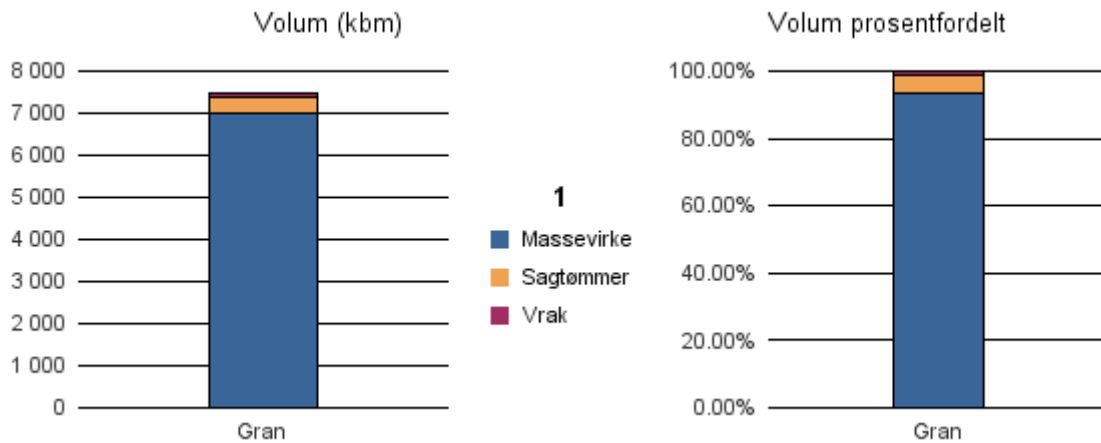

Gjennomsnittspris 2017 (kr/kbm)

	Massevirke	Sagtømmer	Spesial	Ved
Gran	214	294		
Lauv	179			
Gjennomsnitt:	197	294		

1837 MELØY

Volum 2017 (kbm)

	Massevirke	Sagtømmer	Spesial	Ved	Vrak	Sum:
Gran	7 006	387			87	7 480
Sum:	7 006	387			87	7 480