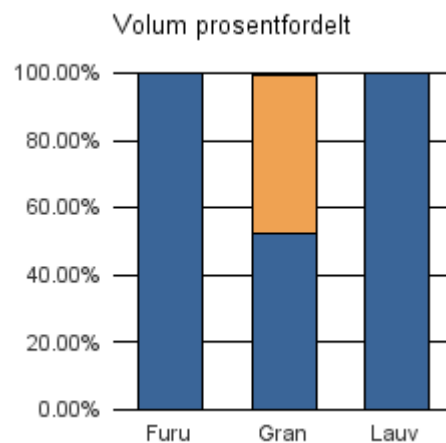

Gjennomsnittspris 2017 (kr/kbm)

	Massevirke	Sagtømmer	Spesial	Ved
Gran	231	354		
Gjennomsnitt:	231	354		

1813 BRØNNØY

Volum 2017 (kbm)

	Massevirke	Sagtømmer	Spesial	Ved	Vrak	Sum:
Furu	127					127
Gran	3 740	3 360			22	7 122
Lauv	150					150
Sum:	4 017	3 360			22	7 399

Gjennomsnittspris 2017 (kr/kbm)

	Massevirke	Sagtømmer	Spesial	Ved
Furu	199			
Gran	223	361		
Lauv	183			
Gjennomsnitt:	202	361		

1818 HERØY I NORDLAND

Volum 2017 (kbm)

	Massevirke	Sagtømmer	Spesial	Ved	Vrak	Sum:
Gran	67					67
Sum:	67					67