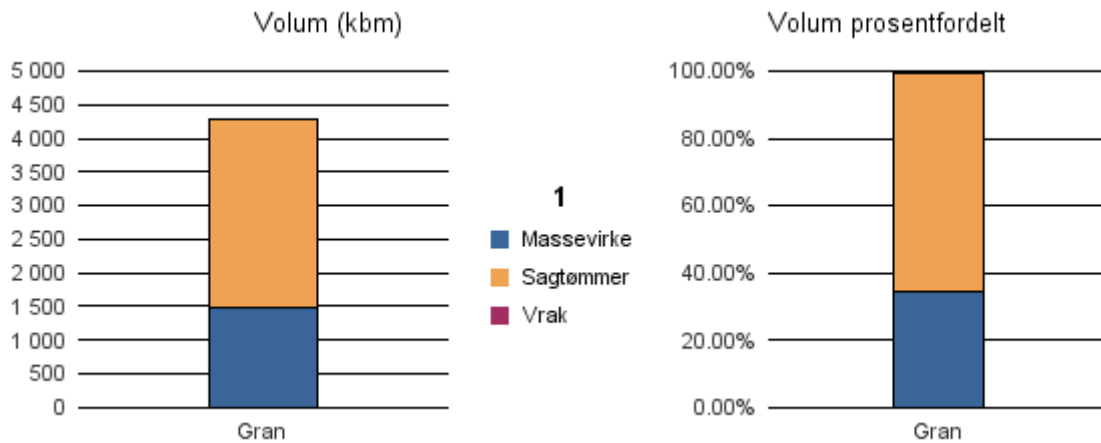

Gjennomsnittspris 2017 (kr/kbm)

	Massevirke	Sagtømmer	Spesial	Ved
Gran	161			
Gjennomsnitt:	161			

1820 ALSTAHAUG

Volum 2017 (kbm)

	Massevirke	Sagtømmer	Spesial	Ved	Vrak	Sum:
Gran	1 484	2 786			23	4 293
Sum:	1 484	2 786			23	4 293