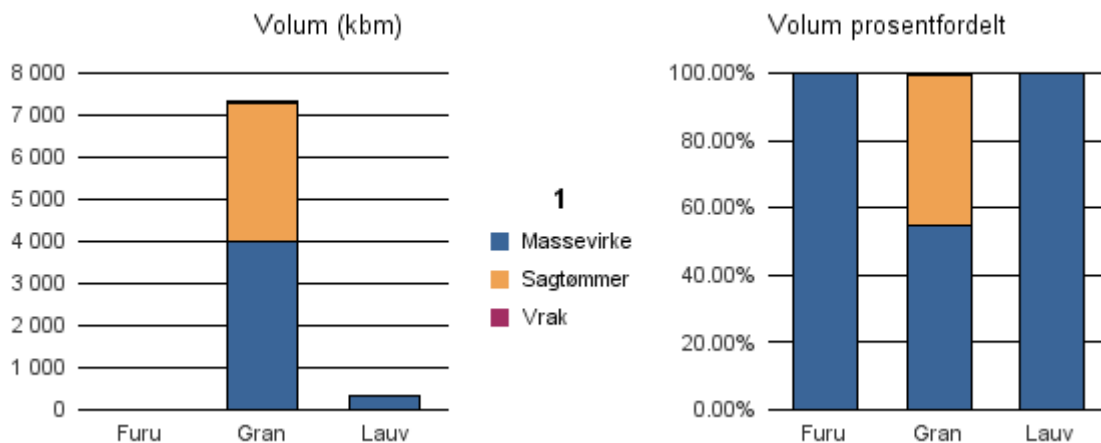

Gjennomsnittspris 2017 (kr/kbm)

	Massevirke	Sagtømmer	Spesial	Ved
Furu		317		
Gran	#DIV/0			
Gjennomsnitt:	#DIV/0	317		

1811 BINDAL

Volum 2017 (kbm)

	Massevirke	Sagtømmer	Spesial	Ved	Vrak	Sum:
Furu	5	0				5
Gran	4 001	3 279			29	7 309
Lauv	315					315
Sum:	4 321	3 279			29	7 629