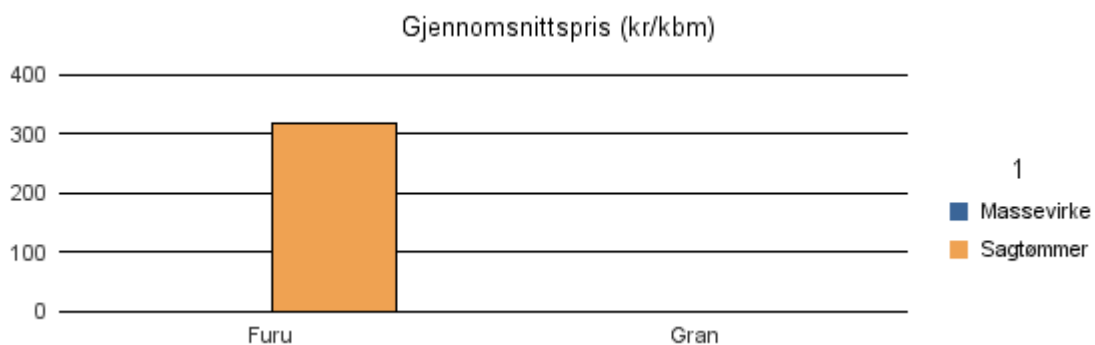

Gjennomsnittspris 2017 (kr/kbm)

	Massevirke	Sagtømmer	Spesial	Ved
Furu		317		
Gran	#DIV/0			
Gjennomsnitt:	#DIV/0	317