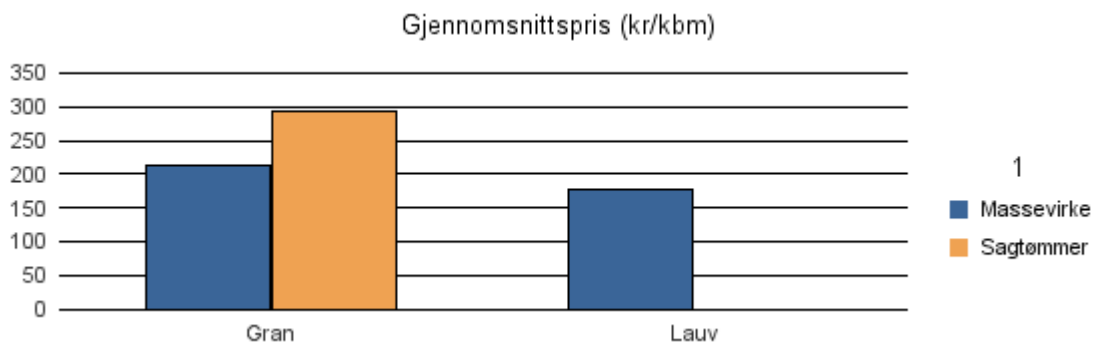

Gjennomsnittspris 2017 (kr/kbm)

	Massevirke	Sagtømmer	Spesial	Ved
Gran	214	294		
Lauv	179			
Gjennomsnitt:	197	294