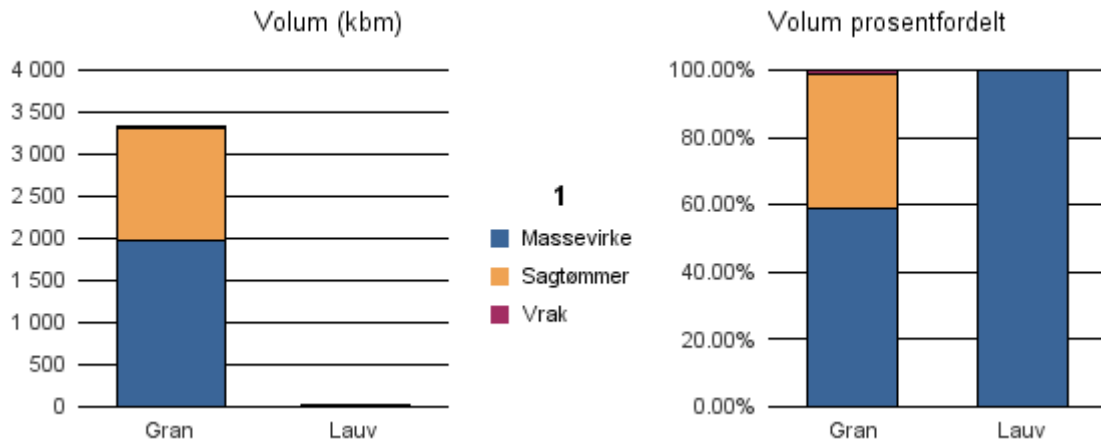

Gjennomsnittspris 2017 (kr/kbm)

	Massevirke	Sagtømmer	Spesial	Ved
Gran	217	400		
Lauv				357
Gjennomsnitt:	217	400		357

1834 LURØY

Volum 2017 (kbm)

	Massevirke	Sagtømmer	Spesial	Ved	Vrak	Sum:
Gran	1 968	1 339			34	3 341
Lauv	25					25
Sum:	1 993	1 339			34	3 366