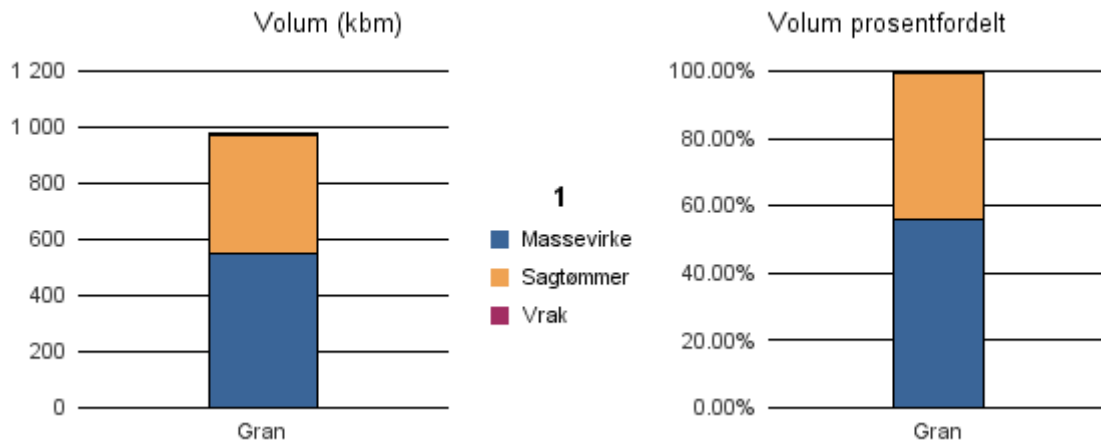

Gjennomsnittspris 2017 (kr/kbm)

	Massevirke	Sagtømmer	Spesial	Ved
Furu	179			
Gran	198			
Lauv	204			
Gjennomsnitt:	194			

1849 HAMARØY ? HÅBMER

Volum 2017 (kbm)

	Massevirke	Sagtømmer	Spesial	Ved	Vrak	Sum:
Gran	547	422			8	977
Sum:	547	422			8	977