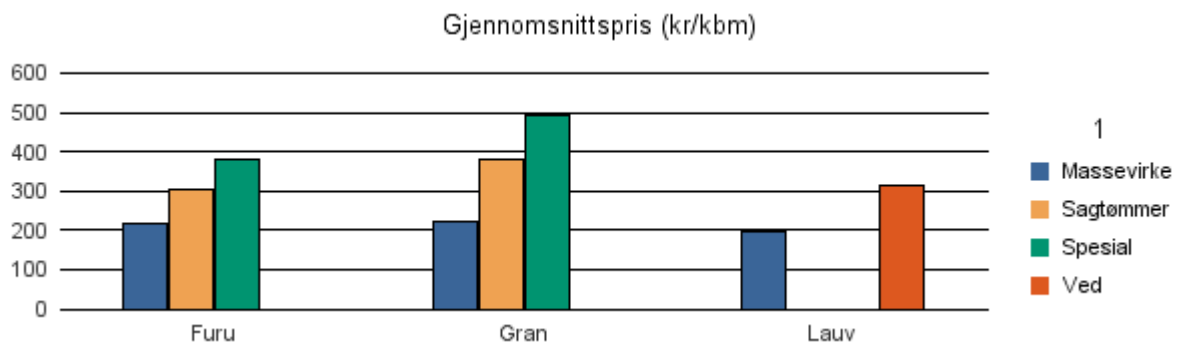

Gjennomsnittspris 2017 (kr/kbm)

	Massevirke	Sagtømmer	Spesial	Ved
Furu	215	302	380	
Gran	225	380	492	
Lauv	198			313
Gjennomsnitt:	213	341	436	313