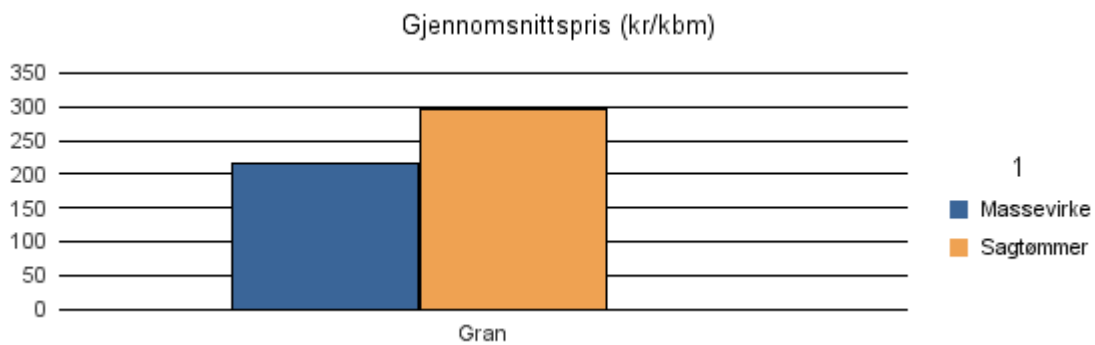

Gjennomsnittspris 2017 (kr/kbm)

	Massevirke	Sagtømmer	Spesial	Ved
Gran	216	297		
Gjennomsnitt:	216	297