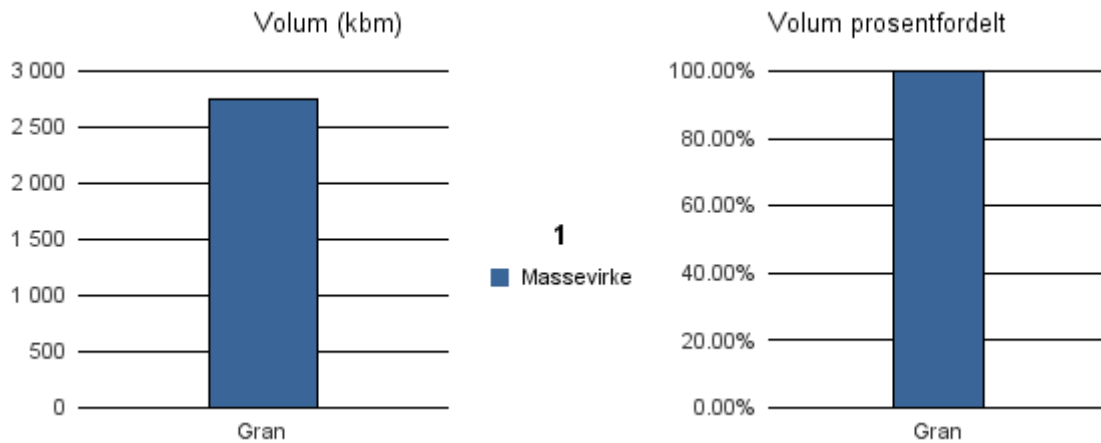

1868 ØKSNES

Volum 2017 (kbm)

	Massevirke	Sagtømmer	Spesial	Ved	Vrak	Sum:
Gran	2 746					2 746
Sum:	2 746					2 746