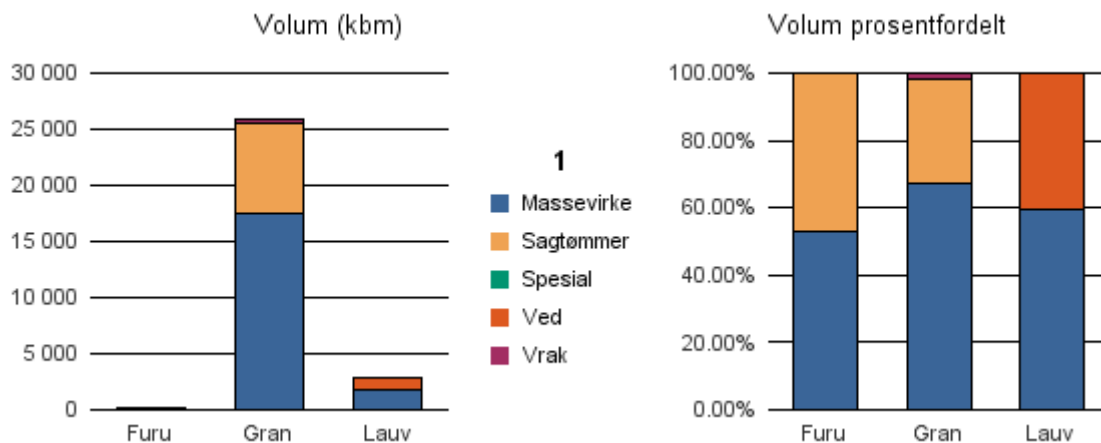

Gjennomsnittspris 2017 (kr/kbm)

	Massevirke	Sagtømmer	Spesial	Ved
Furu	223	321		
Gran	226	414	485	
Lauv	213			314
Gjennomsnitt:	221	368	485	314

1826 HATTFJELLDAL

Volum 2017 (kbm)

	Massevirke	Sagtømmer	Spesial	Ved	Vrak	Sum:
Furu	47	42				89
Gran	17 418	8 041	49		450	25 958
Lauv	1 655			1 142		2 797
Sum:	19 120	8 083	49	1 142	450	28 844