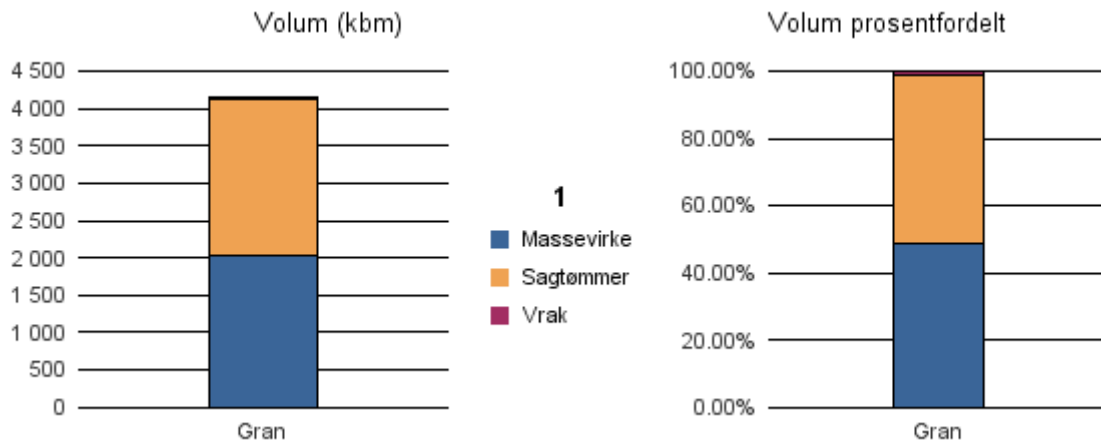

Gjennomsnittspris 2017 (kr/kbm)

	Massevirke	Sagtømmer	Spesial	Ved
Gran	216	297		
Gjennomsnitt:	216	297		

1828 NESNA

Volum 2017 (kbm)

	Massevirke	Sagtømmer	Spesial	Ved	Vrak	Sum:
Gran	2 037	2 085			39	4 161
Sum:	2 037	2 085			39	4 161