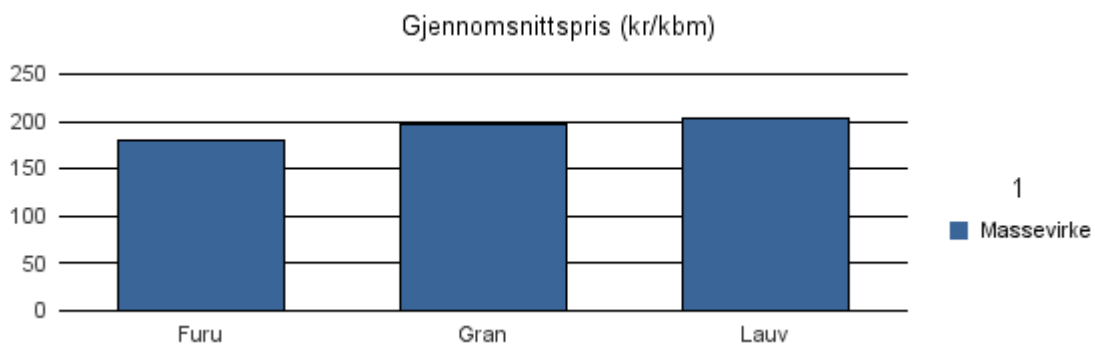

Gjennomsnittspris 2017 (kr/kbm)

	Massevirke	Sagtømmer	Spesial	Ved
Furu	179			
Gran	198			
Lauv	204			
Gjennomsnitt:	194