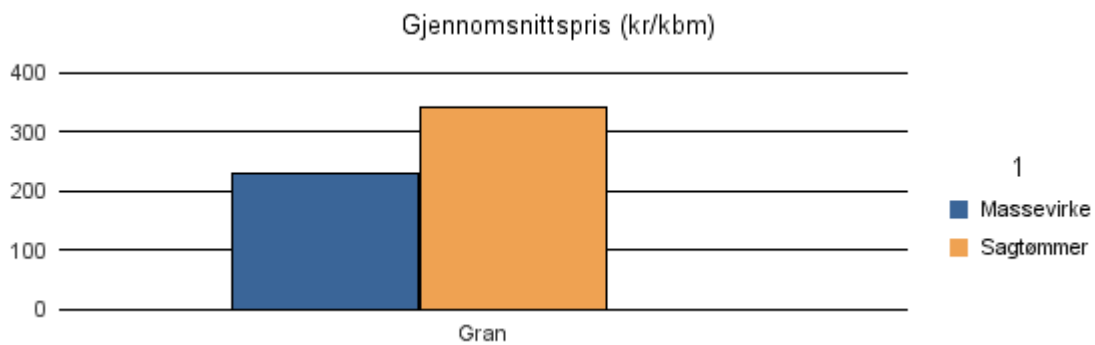

Gjennomsnittspris 2017 (kr/kbm)

	Massevirke	Sagtømmer	Spesial	Ved
Gran	230	341		
Gjennomsnitt:	230	341