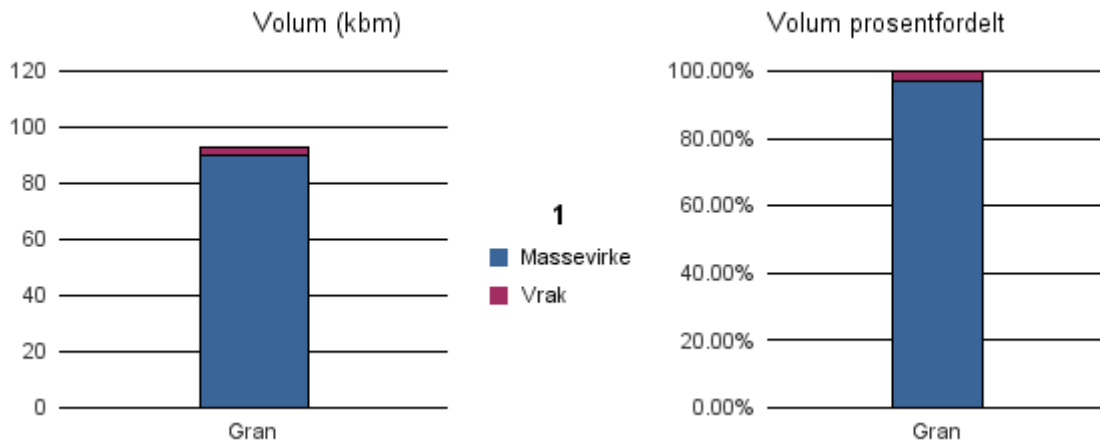

Gjennomsnittspris 2017 (kr/kbm)

	Massevirke	Sagtømmer	Spesial	Ved
Gran	210	354		
Gjennomsnitt:	210	354		

1839 BEIARN

Volum 2017 (kbm)

	Massevirke	Sagtømmer	Spesial	Ved	Vrak	Sum:
Gran	90				3	93
Sum:	90				3	93