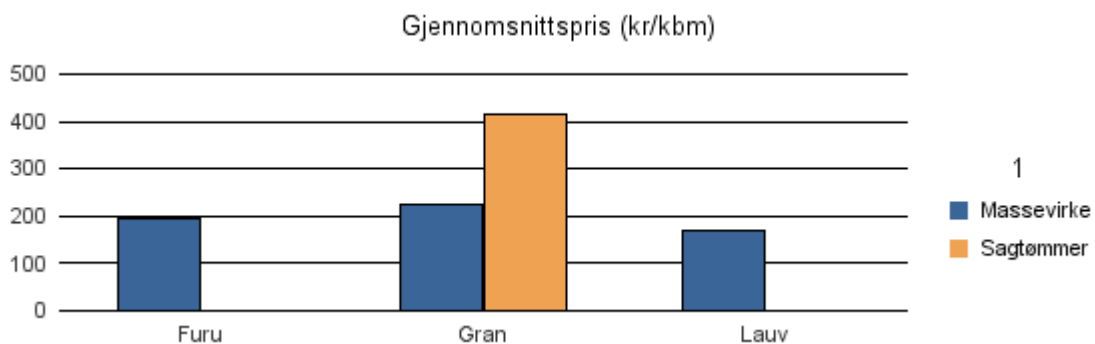

Gjennomsnittspris 2017 (kr/kbm)

	Massevirke	Sagtømmer	Spesial	Ved
Furu	196	#DIV/0		
Gran	224	415		
Lauv	170			
Gjennomsnitt:	197	#DIV/0