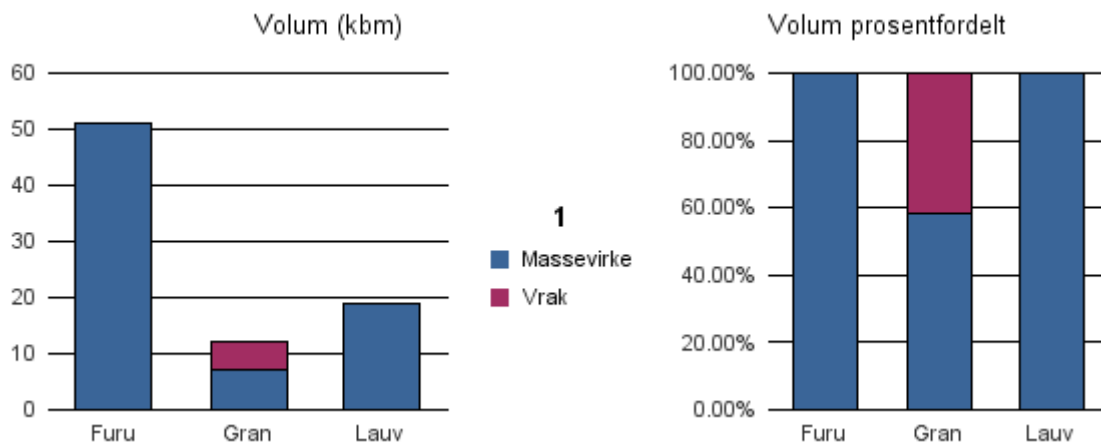

Gjennomsnittspris 2017 (kr/kbm)

	Massevirke	Sagtømmer	Spesial	Ved
Gran	226	367		
Gjennomsnitt:	226	367		

1848 STEIGEN

Volum 2017 (kbm)

	Massevirke	Sagtømmer	Spesial	Ved	Vrak	Sum:
Furu	51					51
Gran	7				5	12
Lauv	19					19
Sum:	77				5	82