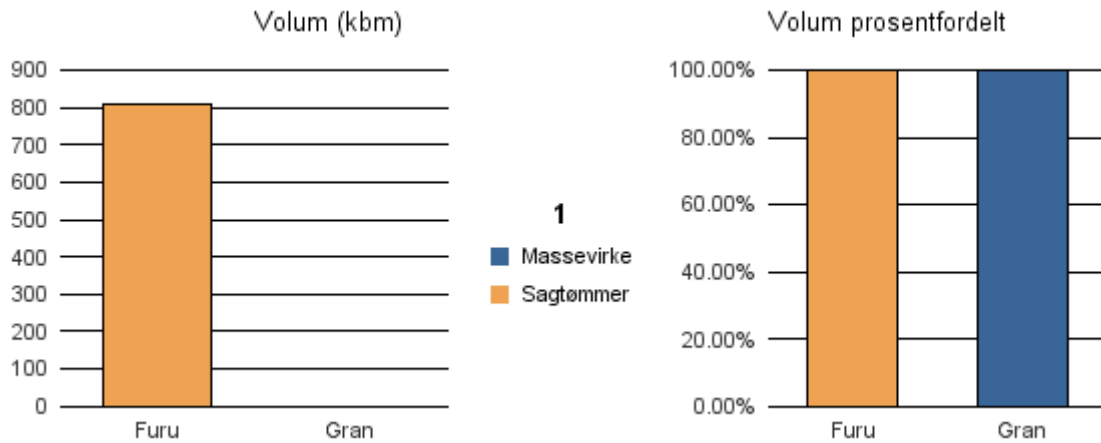

Gjennomsnittspris 2017 (kr/kbm)

	Massevirke	Sagtømmer	Spesial	Ved
Furu	215	302	380	
Gran	225	380	492	
Lauv	198			313
Gjennomsnitt:	213	341	436	313

1804 BODØ

Volum 2017 (kbm)

	Massevirke	Sagtømmer	Spesial	Ved	Vrak	Sum:
Gran	928	263			12	1 203
Sum:	928	263			12	1 203

Gjennomsnittspris 2017 (kr/kbm)

	Massevirke	Sagtømmer	Spesial	Ved
Gran	206	322		
Gjennomsnitt:	206	322		

1805 NARVIK

Volum 2017 (kbm)

	Massevirke	Sagtømmer	Spesial	Ved	Vrak	Sum:
Furu		810				810
Gran	0					0
Sum:	0	810				810