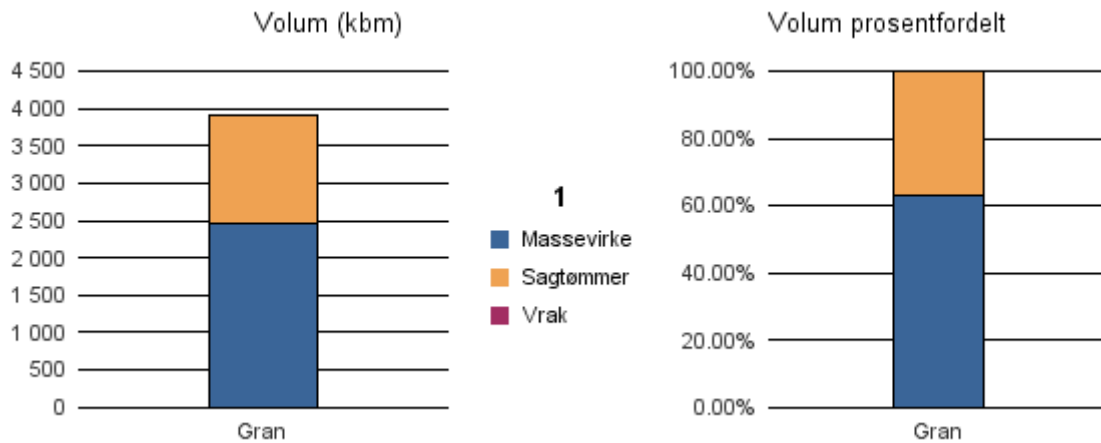

Gjennomsnittspris 2017 (kr/kbm)

	Massevirke	Sagtømmer	Spesial	Ved
Furu	201	250		
Gran	228	424	494	
Lauv	208			299
Gjennomsnitt:	212	337	494	299

1827 DØNNA

Volum 2017 (kbm)

	Massevirke	Sagtømmer	Spesial	Ved	Vrak	Sum:
Gran	2 468	1 431			5	3 904
Sum:	2 468	1 431			5	3 904