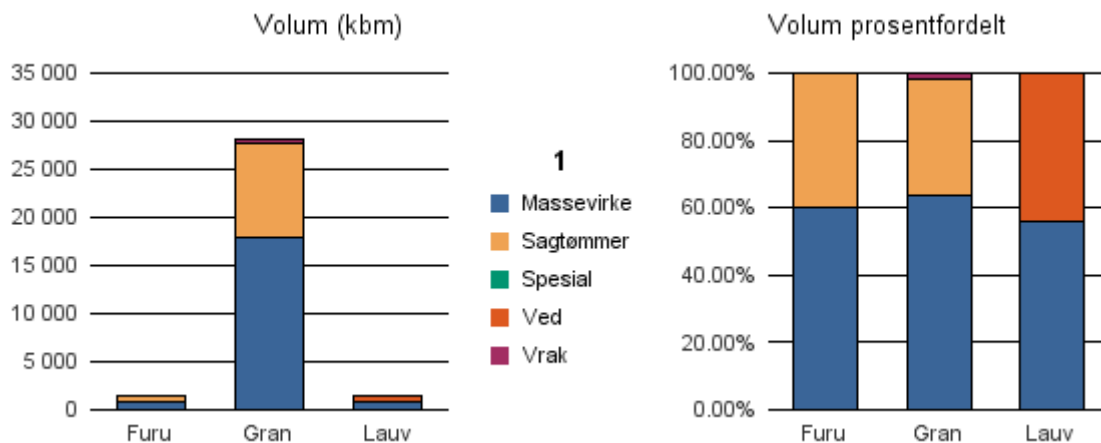

Gjennomsnittspris 2017 (kr/kbm)

	Massevirke	Sagtømmer	Spesial	Ved
Gran	220	399		
Lauv	166			285
Gjennomsnitt:	193	399		285

1825 GRANE

Volum 2017 (kbm)

	Massevirke	Sagtømmer	Spesial	Ved	Vrak	Sum:
Furu	806	538			3	1 347
Gran	17 974	9 691	17		436	28 118
Lauv	741			583		1 324
Sum:	19 521	10 229	17	583	439	30 789