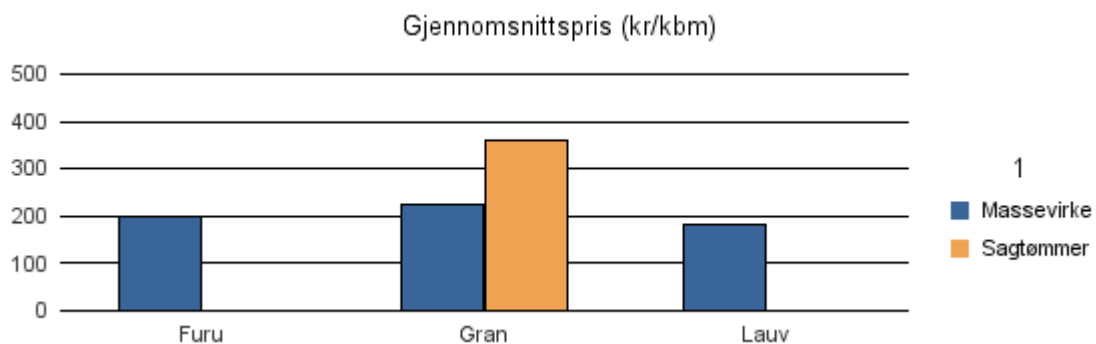

Gjennomsnittspris 2017 (kr/kbm)

	Massevirke	Sagtømmer	Spesial	Ved
Furu	199			
Gran	223	361		
Lauv	183			
Gjennomsnitt:	202	361