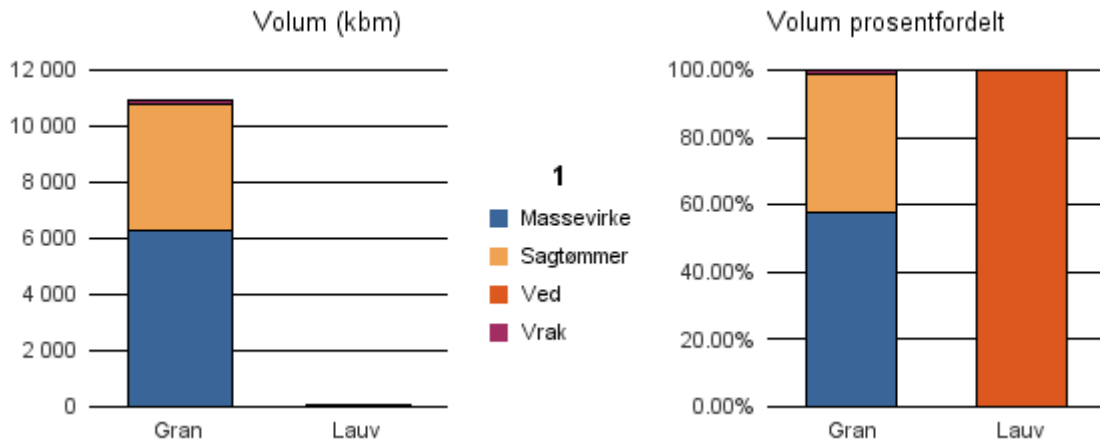

Gjennomsnittspris 2017 (kr/kbm)

	Massevirke	Sagtømmer	Spesial	Ved
Gran	230	341		
Gjennomsnitt:	230	341		

1832 HEMNES

Volum 2017 (kbm)

	Massevirke	Sagtømmer	Spesial	Ved	Vrak	Sum:
Gran	6 310	4 455			142	10 907
Lauv				39		39
Sum:	6 310	4 455		39	142	10 946