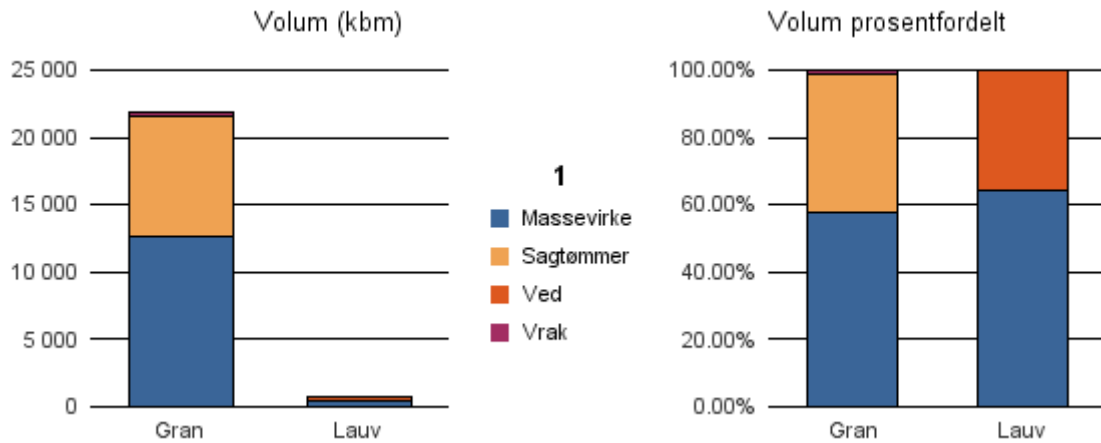

Gjennomsnittspris 2017 (kr/kbm)

	Massevirke	Sagtømmer	Spesial	Ved
Furu	186			
Gran	214	298		
Gjennomsnitt:	200	298		

1824 VEFSN

Volum 2017 (kbm)

	Massevirke	Sagtømmer	Spesial	Ved	Vrak	Sum:
Gran	12 571	8 993			271	21 835
Lauv	470			261		731
Sum:	13 041	8 993		261	271	22 566