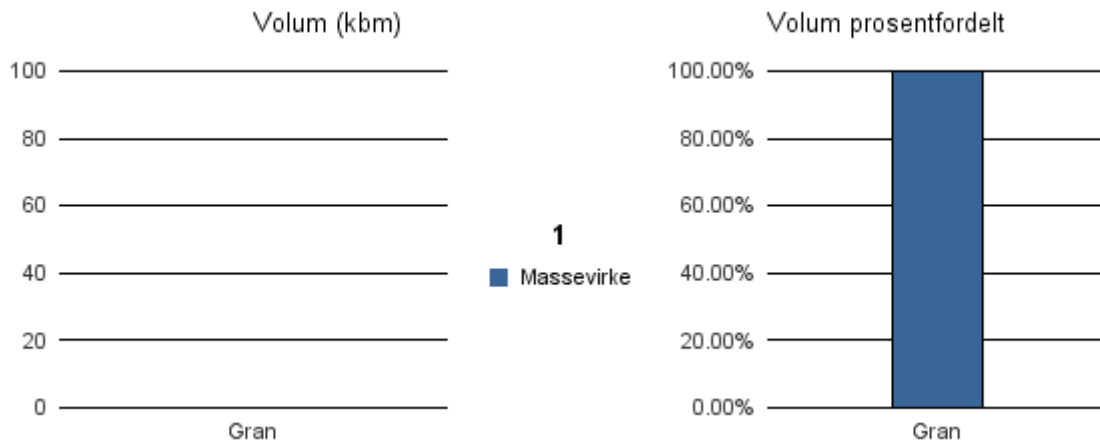

Gjennomsnittspris 2017 (kr/kbm)

	Massevirke	Sagtømmer	Spesial	Ved
Furu		#DIV/0		
Gran	#DIV/0	#DIV/0		
Gjennomsnitt:	#DIV/0	#DIV/0		

1852 TJELDSUND

Volum 2017 (kbm)

	Massevirke	Sagtømmer	Spesial	Ved	Vrak	Sum:
Gran	0					0
Sum:	0					0