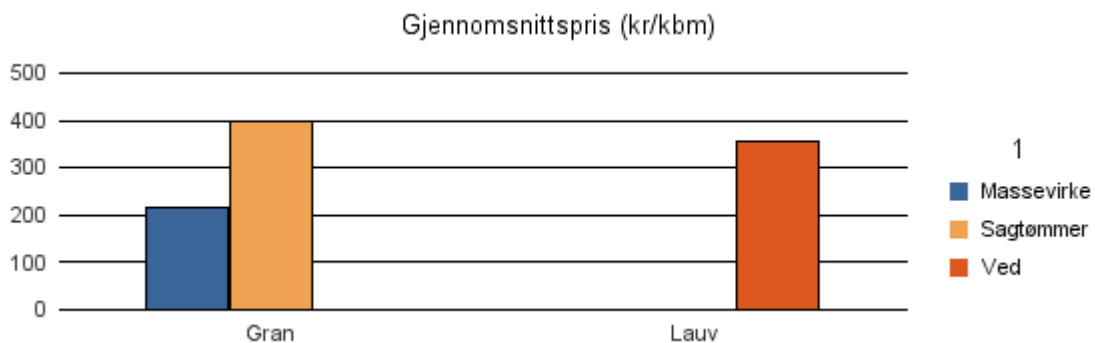

Gjennomsnittspris 2017 (kr/kbm)

	Massevirke	Sagtømmer	Spesial	Ved
Gran	217	400		
Lauv				357
Gjennomsnitt:	217	400		357