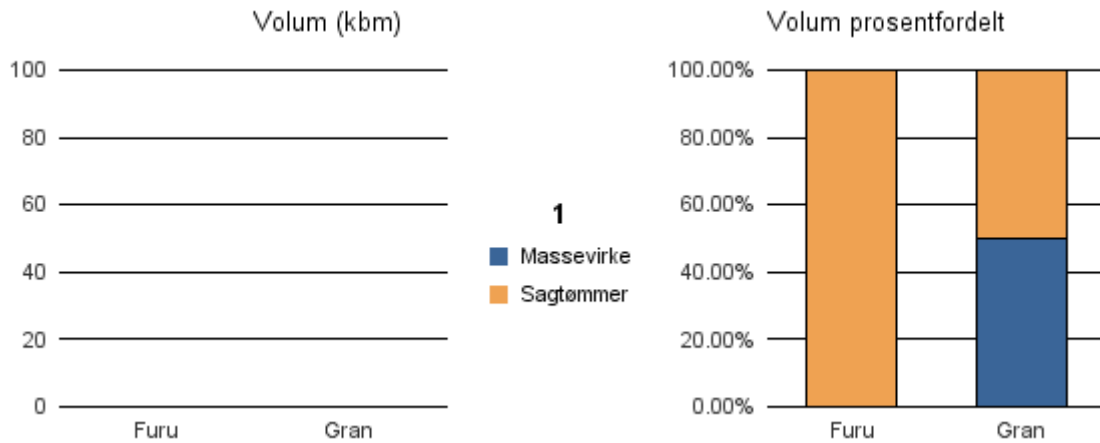

Gjennomsnittspris 2017 (kr/kbm)

	Massevirke	Sagtømmer	Spesial	Ved
Gran	230	325		
Gjennomsnitt:	230	325		

1851 LØDINGEN

Volum 2017 (kbm)

	Massevirke	Sagtømmer	Spesial	Ved	Vrak	Sum:
Furu		0				0
Gran	0	0				0
Sum:	0	0				0