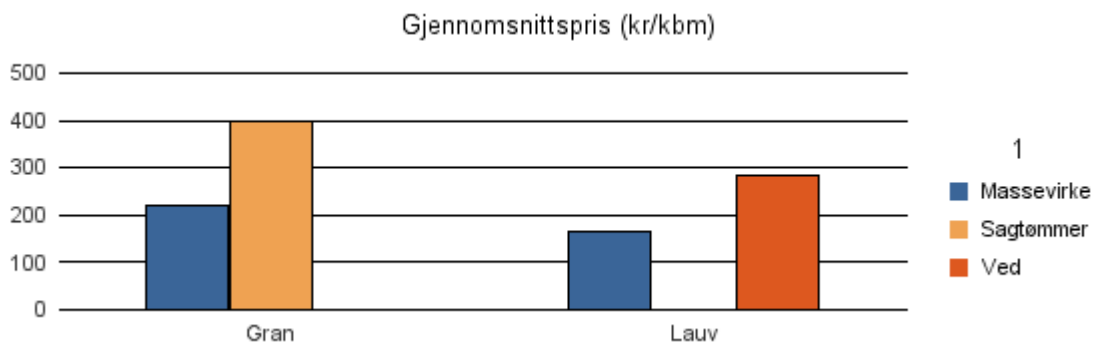

Gjennomsnittspris 2017 (kr/kbm)

	Massevirke	Sagtømmer	Spesial	Ved
Gran	220	399		
Lauv	166			285
Gjennomsnitt:	193	399		285