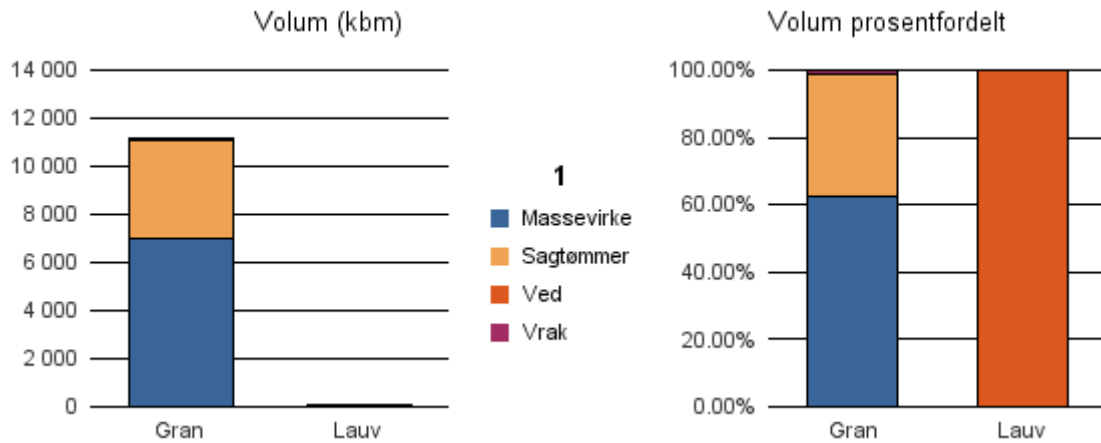

Gjennomsnittspris 2017 (kr/kbm)

	Massevirke	Sagtømmer	Spesial	Ved
Gran	224	411		
Lauv				322
Gjennomsnitt:	224	411		322

1833 RANA

Volum 2017 (kbm)

	Massevirke	Sagtømmer	Spesial	Ved	Vrak	Sum:
Gran	6 962	4 088			152	11 202
Lauv				51		51
Sum:	6 962	4 088		51	152	11 253