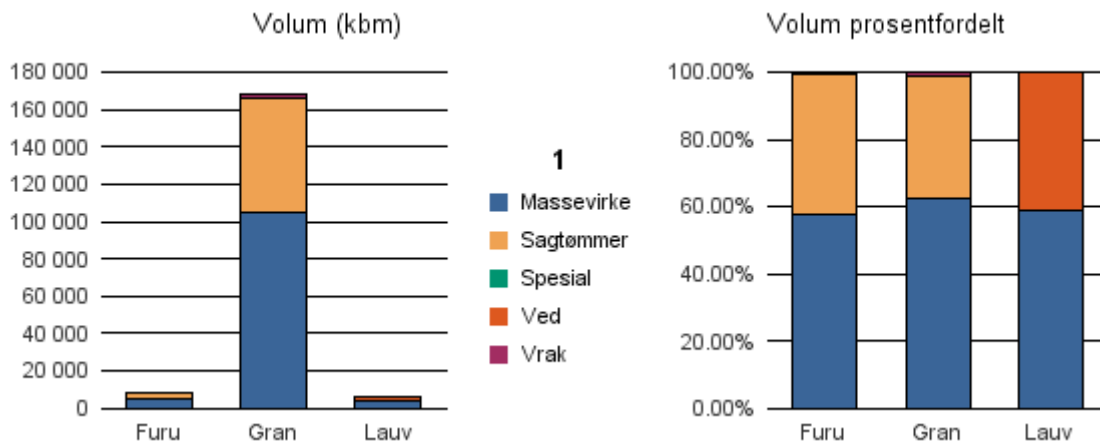

Rapportene kan lastes ned fra www.skogdata.no/virkesstatistikk

For mer informasjon, kontakt: kh@skogdata.no

Nordland

Volum 2017 (kbm)

	Massevirke	Sagtømmer	Spesial	Ved	Vrak	Sum:
Furu	4 547	3 296	31		3	7 877
Gran	104 931	61 252	66		1 992	168 241
Lauv	3 512			2 470		5 982
Sum:	112 990	64 548	97	2 470	1 995	182 100