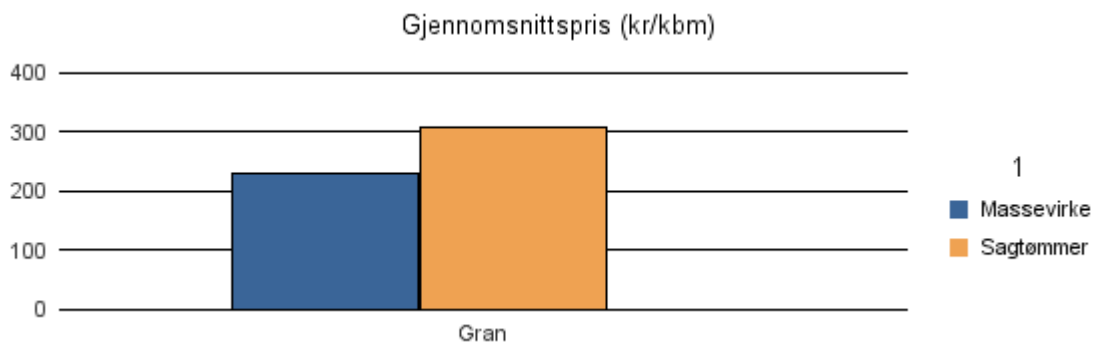

Gjennomsnittspris 2017 (kr/kbm)

	Massevirke	Sagtømmer	Spesial	Ved
Gran	229	308		
Gjennomsnitt:	229	308