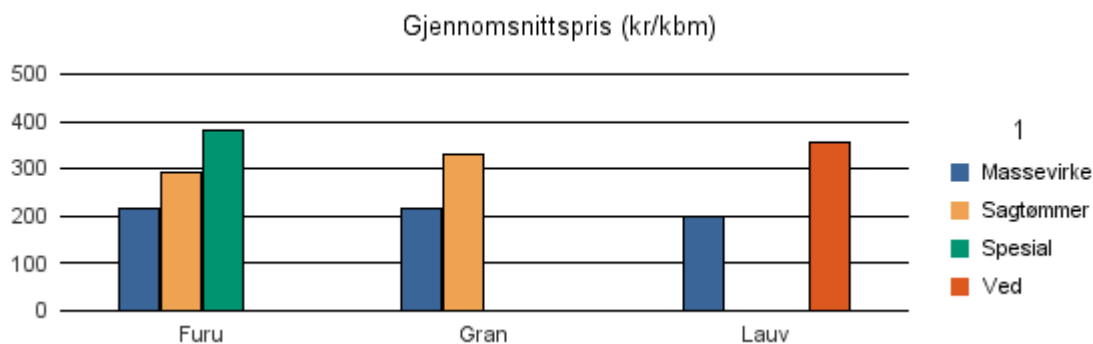

Gjennomsnittspris 2017 (kr/kbm)

	Massevirke	Sagtømmer	Spesial	Ved
Furu	215	293	380	
Gran	216	331		
Lauv	199			354
Gjennomsnitt:	210	312	380	354