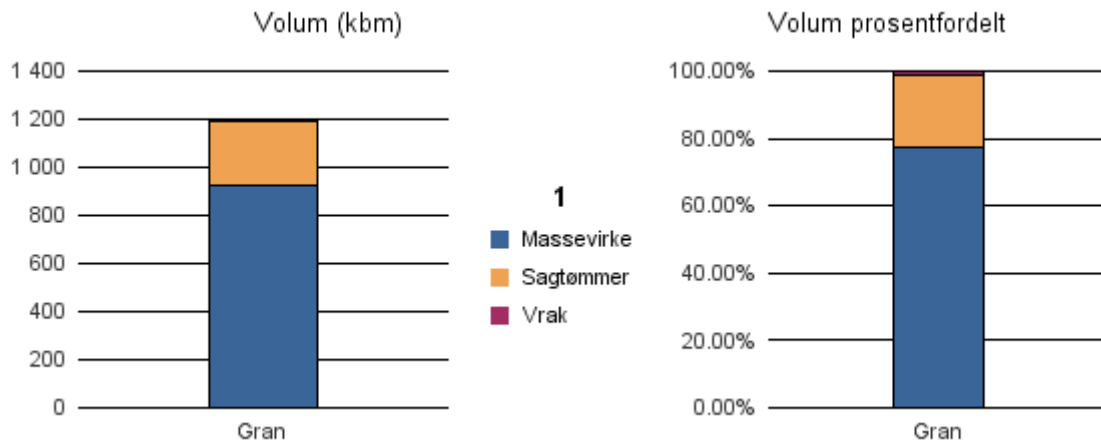

Gjennomsnittspris 2017 (kr/kbm)

	Massevirke	Sagtømmer	Spesial	Ved
Furu	215	302	380	
Gran	225	380	492	
Lauv	198			313
Gjennomsnitt:	213	341	436	313

1804 BODØ

Volum 2017 (kbm)

	Massevirke	Sagtømmer	Spesial	Ved	Vrak	Sum:
Gran	928	263			12	1 203
Sum:	928	263			12	1 203