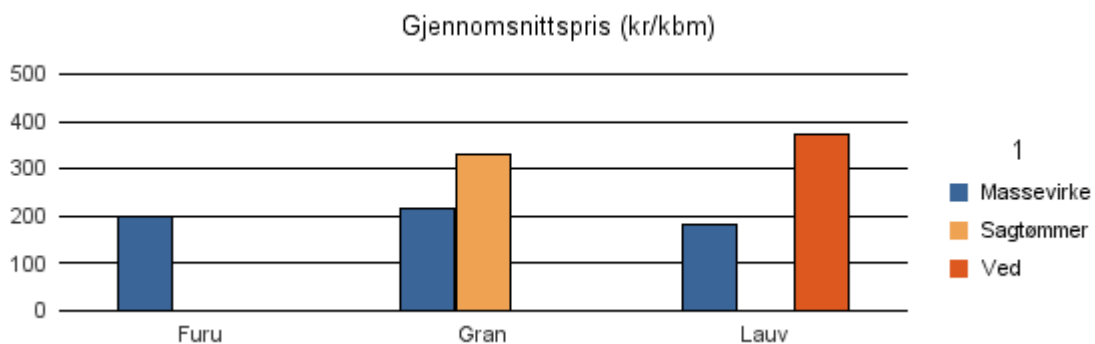

Gjennomsnittspris 2017 (kr/kbm)

	Massevirke	Sagtømmer	Spesial	Ved
Furu	200			
Gran	214	330		
Lauv	180			372
Gjennomsnitt:	198	330		372