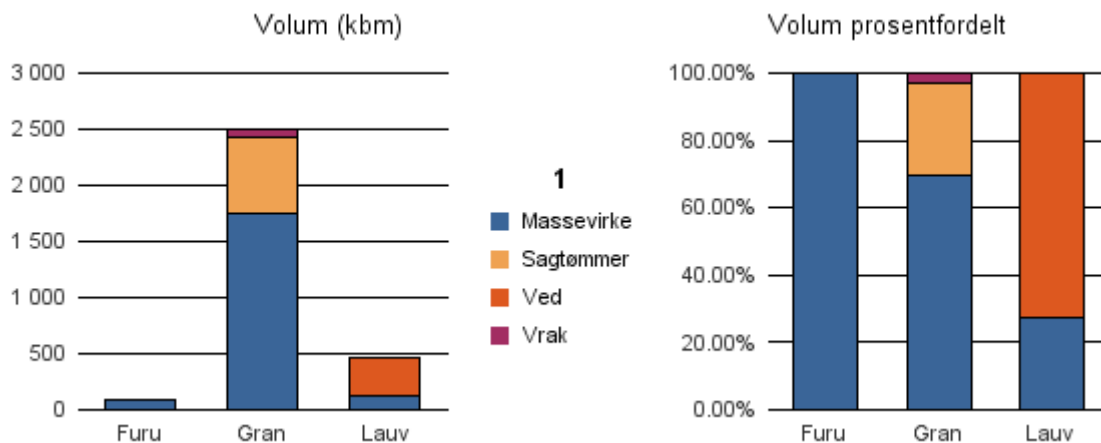

Gjennomsnittspris 2017 (kr/kbm)

	Massevirke	Sagtømmer	Spesial	Ved
Furu	215	293	380	
Gran	216	331		
Lauv	199			354
Gjennomsnitt:	210	312	380	354

1841 FAUSKE ? FUOSSKO

Volum 2017 (kbm)

	Massevirke	Sagtømmer	Spesial	Ved	Vrak	Sum:
Furu	77					77
Gran	1 745	685			73	2 503
Lauv	125			329		454
Sum:	1 947	685		329	73	3 034