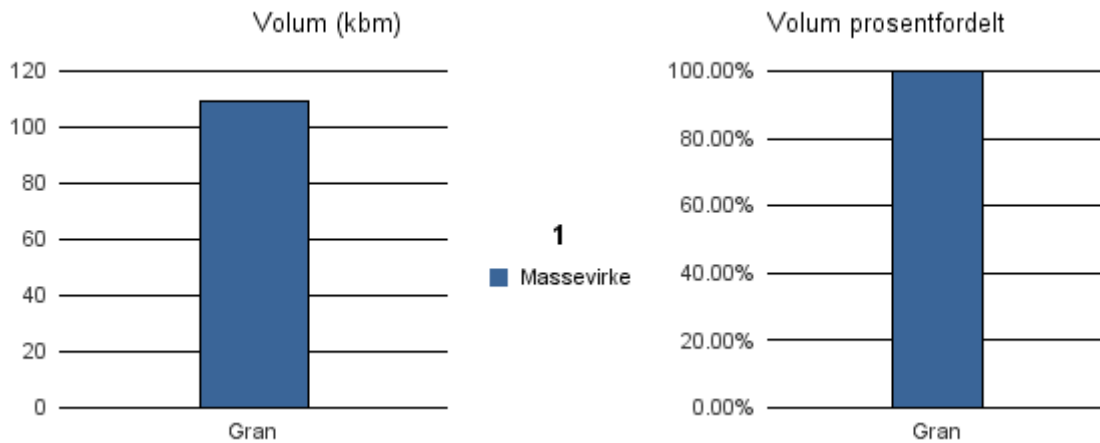

1867 BØ I NORDLAND

Volum 2017 (kbm)

	Massevirke	Sagtømmer	Spesial	Ved	Vrak	Sum:
Gran	109					109
Sum:	109					109