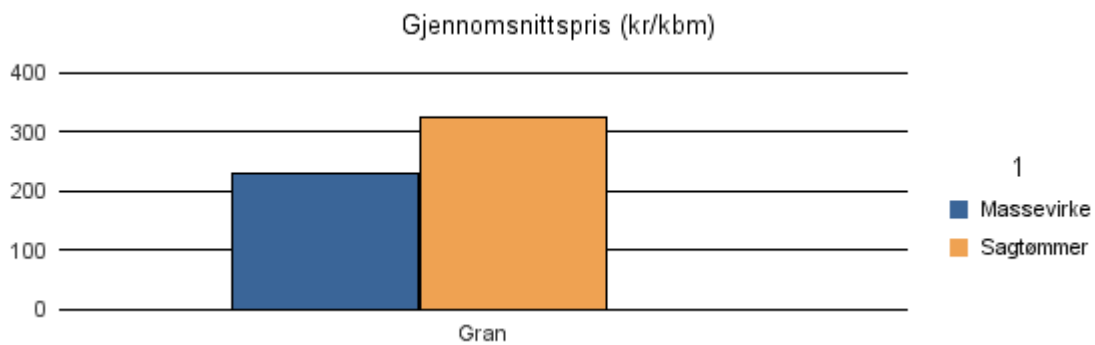

Gjennomsnittspris 2017 (kr/kbm)

	Massevirke	Sagtømmer	Spesial	Ved
Gran	230	325		
Gjennomsnitt:	230	325