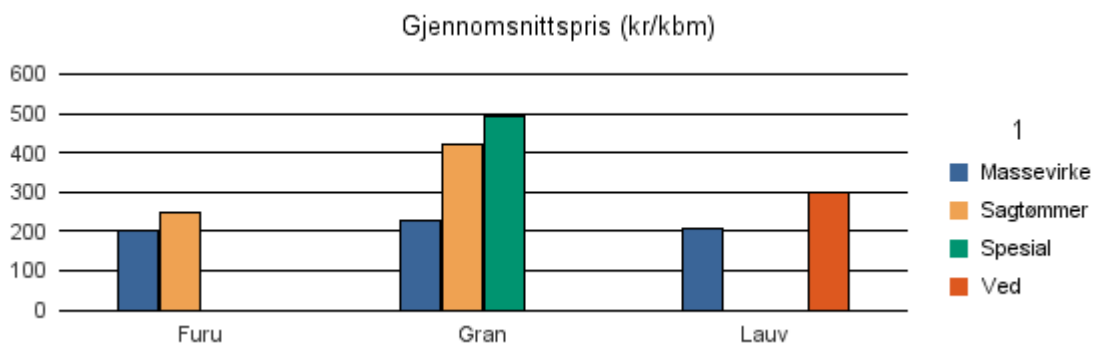

Gjennomsnittspris 2017 (kr/kbm)

	Massevirke	Sagtømmer	Spesial	Ved
Furu	201	250		
Gran	228	424	494	
Lauv	208			299
Gjennomsnitt:	212	337	494	299