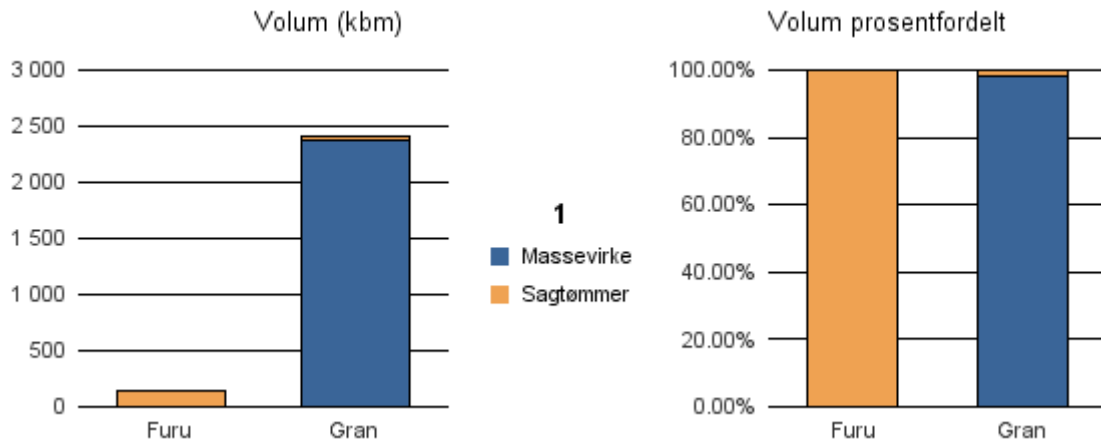

1871 ANDØY

Volum 2017 (kbm)

	Massevirke	Sagtømmer	Spesial	Ved	Vrak	Sum:
Furu		136				136
Gran	2 377	38				2 415
Sum:	2 377	174				2 551