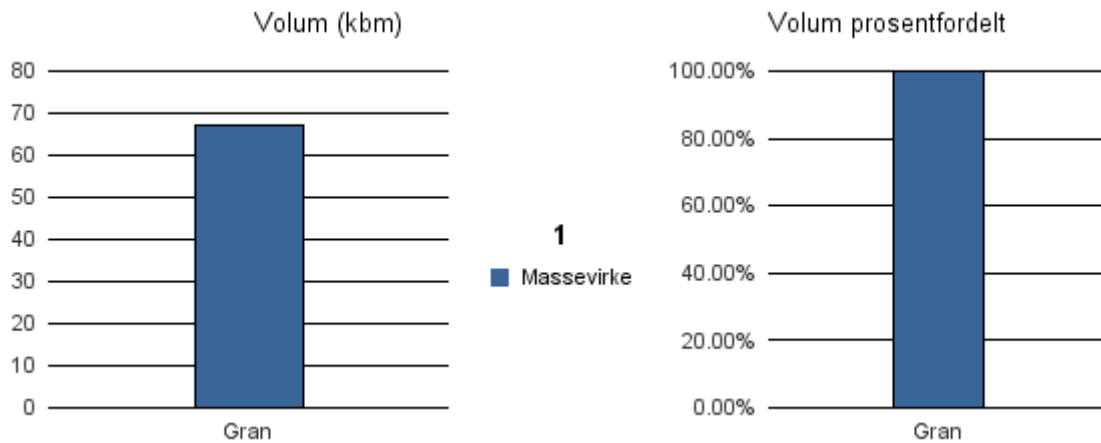

Gjennomsnittspris 2017 (kr/kbm)

	Massevirke	Sagtømmer	Spesial	Ved
Furu	199			
Gran	223	361		
Lauv	183			
Gjennomsnitt:	202	361		

1818 HERØY I NORDLAND

Volum 2017 (kbm)

	Massevirke	Sagtømmer	Spesial	Ved	Vrak	Sum:
Gran	67					67
Sum:	67					67