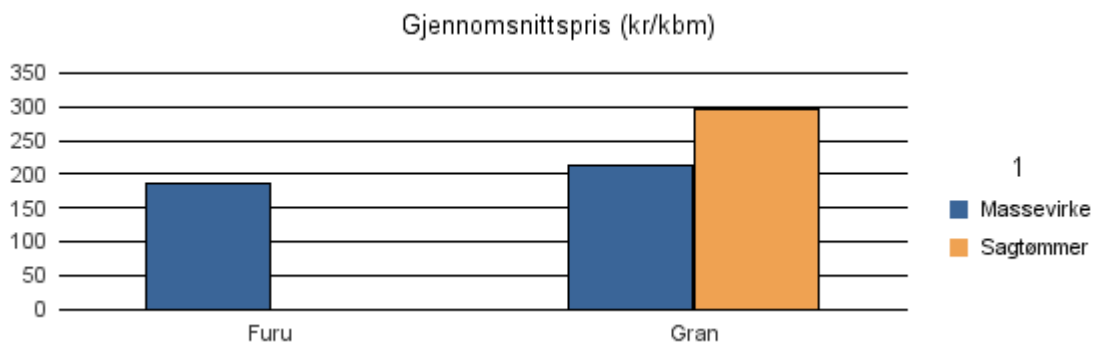

Gjennomsnittspris 2017 (kr/kbm)

	Massevirke	Sagtømmer	Spesial	Ved
Furu	186			
Gran	214	298		
Gjennomsnitt:	200	298