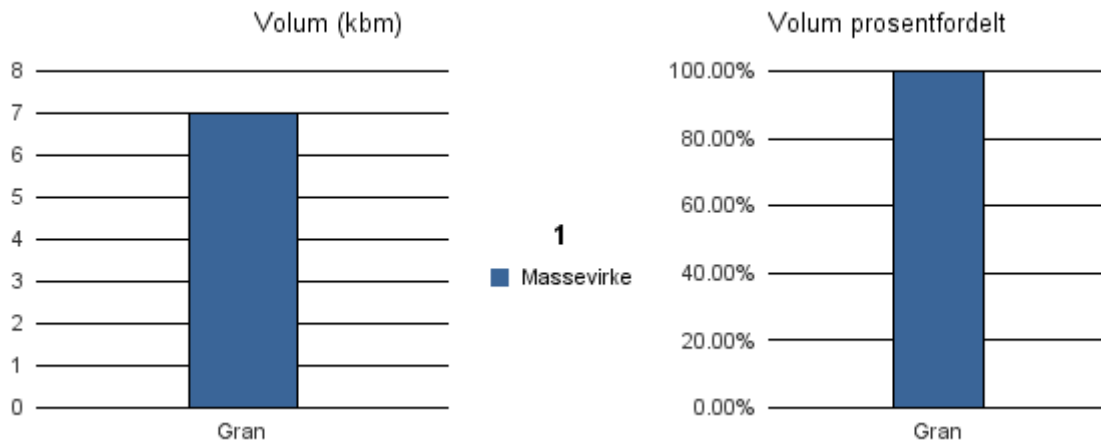

Gjennomsnittspris 2017 (kr/kbm)

	Massevirke	Sagtømmer	Spesial	Ved
Gran	#DIV/0			
Gjennomsnitt:	#DIV/0			

1865 VÅGAN

Volum 2017 (kbm)

	Massevirke	Sagtømmer	Spesial	Ved	Vrak	Sum:
Gran	7					7
Sum:	7					7

Gjennomsnittspris 2017 (kr/kbm)