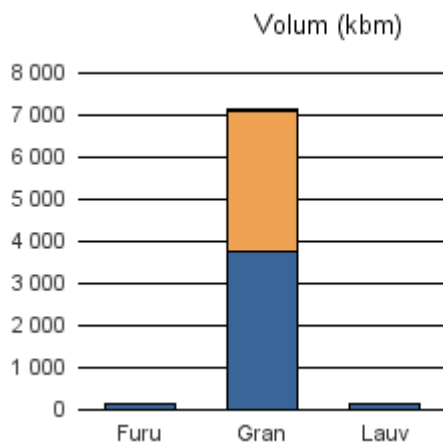

Gjennomsnittspris 2017 (kr/kbm)

	Massevirke	Sagtømmer	Spesial	Ved
Gran	231	354		
Gjennomsnitt:	231	354		

1813 BRØNNØY

Volum 2017 (kbm)

	Massevirke	Sagtømmer	Spesial	Ved	Vrak	Sum:
Furu	127					127
Gran	3 740	3 360			22	7 122
Lauv	150					150
Sum:	4 017	3 360			22	7 399

Gjennomsnittspris 2017 (kr/kbm)

	Massevirke	Sagtømmer	Spesial	Ved
Furu	199			
Gran	223	361		
Lauv	183			
Gjennomsnitt:	202	361		

1818 HERØY I NORDLAND

Volum 2017 (kbm)

	Massevirke	Sagtømmer	Spesial	Ved	Vrak	Sum:
Gran	67					67
Sum:	67					67