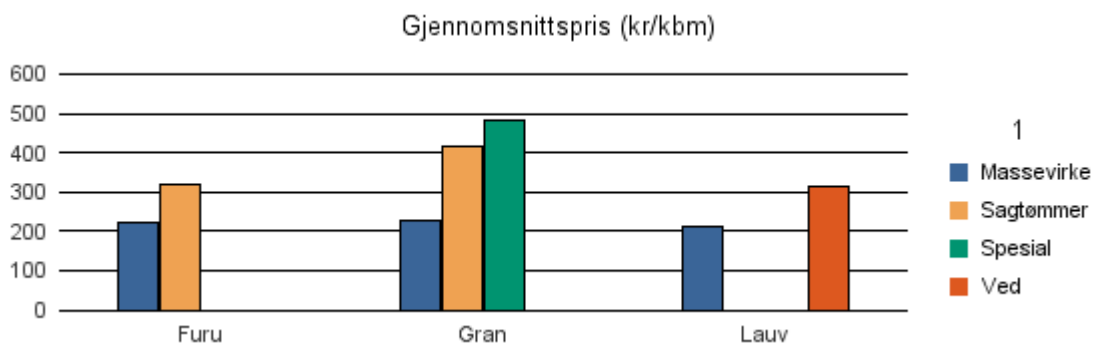

Gjennomsnittspris 2017 (kr/kbm)

	Massevirke	Sagtømmer	Spesial	Ved
Furu	223	321		
Gran	226	414	485	
Lauv	213			314
Gjennomsnitt:	221	368	485	314