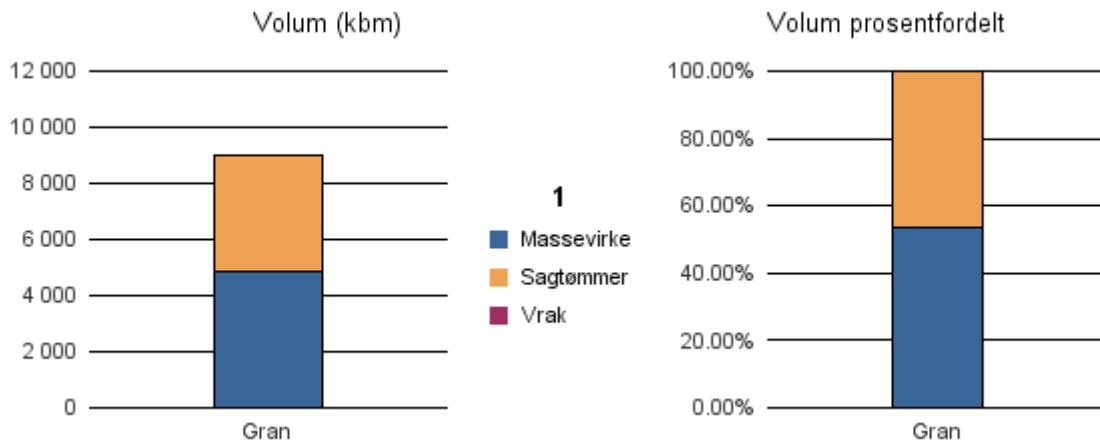

Gjennomsnittspris 2017 (kr/kbm)

	Massevirke	Sagtømmer	Spesial	Ved
Furu	196	#DIV/0		
Gran	224	415		
Lauv	170			
Gjennomsnitt:	197	#DIV/0		

1812 SØMNA

Volum 2017 (kbm)

	Massevirke	Sagtømmer	Spesial	Ved	Vrak	Sum:
Gran	4 819	4 200			2	9 021
Sum:	4 819	4 200			2	9 021