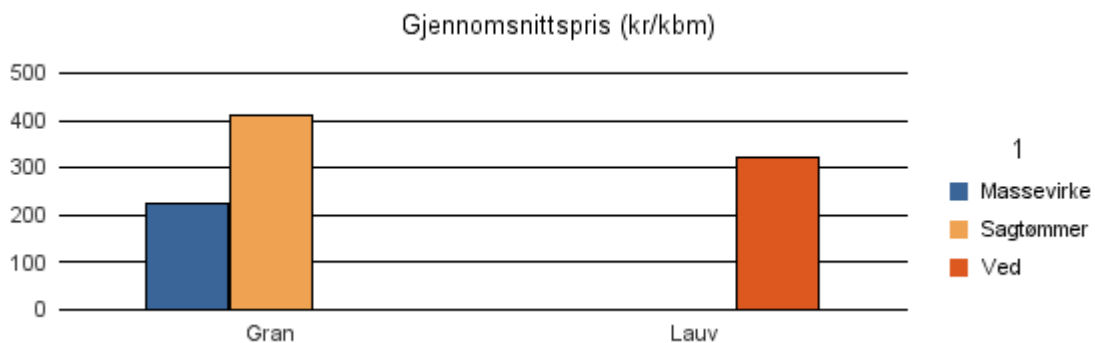

Gjennomsnittspris 2017 (kr/kbm)

	Massevirke	Sagtømmer	Spesial	Ved
Gran	224	411		
Lauv				322
Gjennomsnitt:	224	411		322