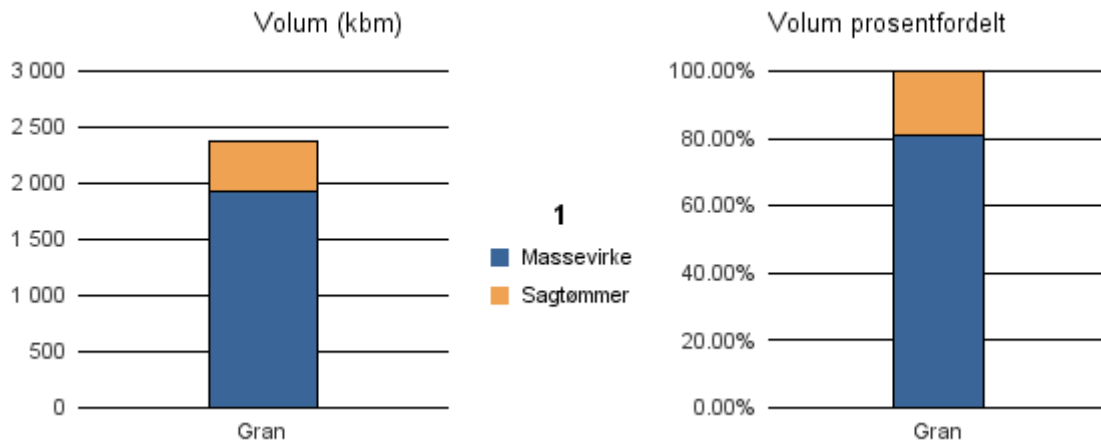

1870 SORTLAND

Volum 2017 (kbm)

	Massevirke	Sagtømmer	Spesial	Ved	Vrak	Sum:
Gran	1 920	448				2 368
Sum:	1 920	448				2 368