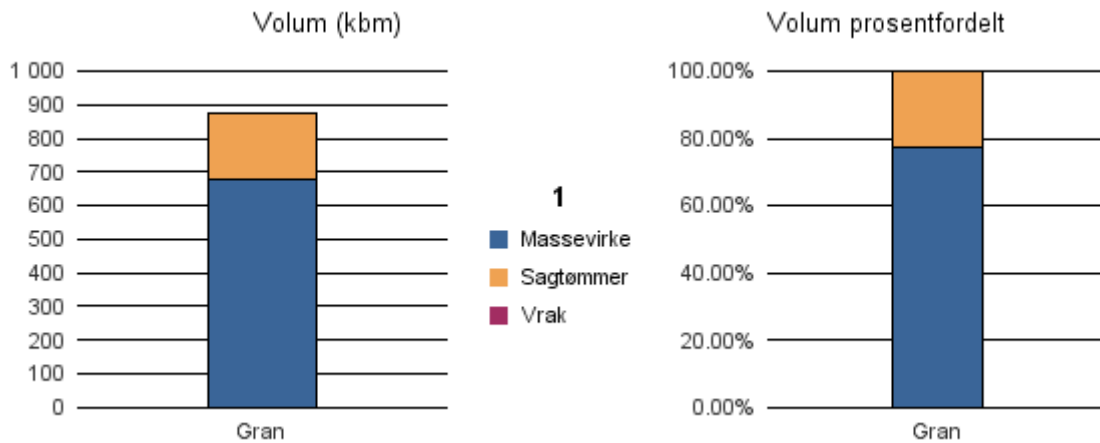

Gjennomsnittspris 2017 (kr/kbm)

	Massevirke	Sagtømmer	Spesial	Ved
Gran	226	330		
Gjennomsnitt:	226	330		

1838 GILDESKÅL

Volum 2017 (kbm)

	Massevirke	Sagtømmer	Spesial	Ved	Vrak	Sum:
Gran	677	195			1	873
Sum:	677	195			1	873