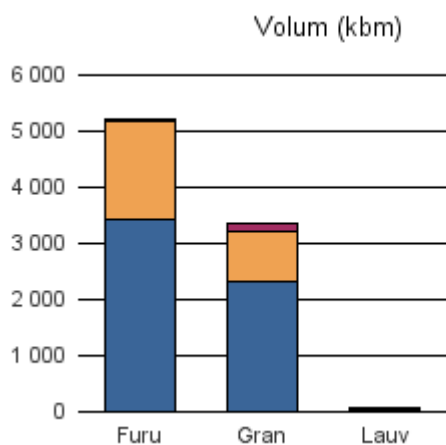

Gjennomsnittspris 2017 (kr/kbm)

	Massevirke	Sagtømmer	Spesial	Ved
Gran	210			
Gjennomsnitt:	210			

1840 SALTDAL

Volum 2017 (kbm)

	Massevirke	Sagtømmer	Spesial	Ved	Vrak	Sum:
Furu	3 422	1 770	31			5 223
Gran	2 300	913			157	3 370
Lauv	12			65		77
Sum:	5 734	2 683	31	65	157	8 670

Gjennomsnittspris 2017 (kr/kbm)

	Massevirke	Sagtømmer	Spesial	Ved
Furu	215	293	380	
Gran	216	331		
Lauv	199			354
Gjennomsnitt:	210	312	380	354

1841 FAUSKE ? FUOSSKO

Volum 2017 (kbm)

	Massevirke	Sagtømmer	Spesial	Ved	Vrak	Sum:
Furu	77					77
Gran	1 745	685			73	2 503
Lauv	125			329		454
Sum:	1 947	685		329	73	3 034