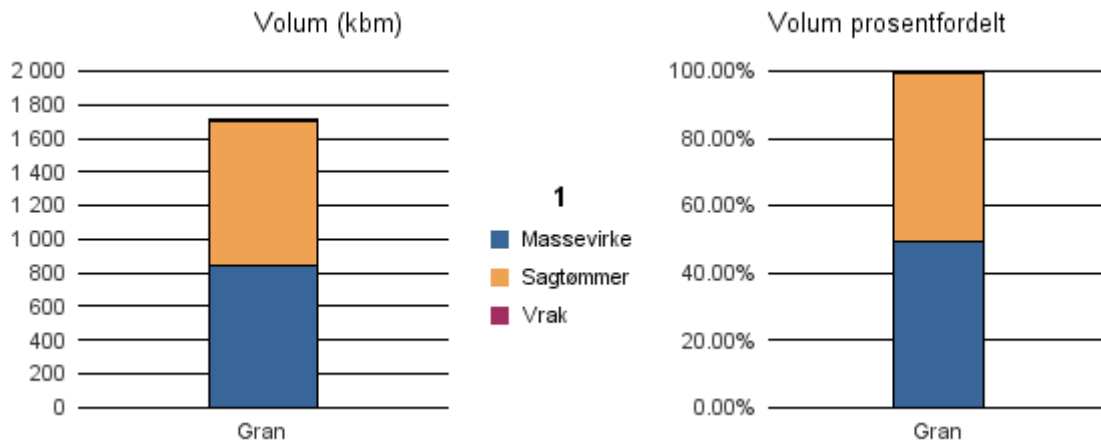

Gjennomsnittspris 2017 (kr/kbm)

	Massevirke	Sagtømmer	Spesial	Ved
Furu	200			
Gran	214	330		
Lauv	180			372
Gjennomsnitt:	198	330		372

1845 SØRFOLD

Volum 2017 (kbm)

	Massevirke	Sagtømmer	Spesial	Ved	Vrak	Sum:
Gran	848	857			14	1 719
Sum:	848	857			14	1 719