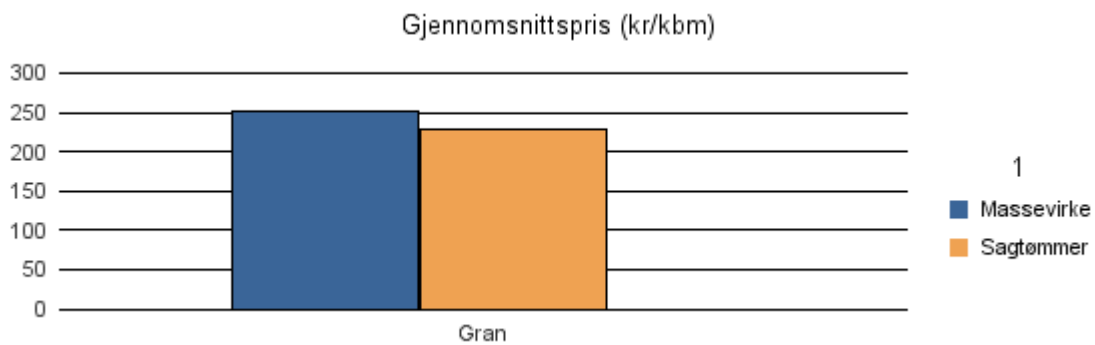

Gjennomsnittspris 2017 (kr/kbm)

	Massevirke	Sagtømmer	Spesial	Ved
Gran	251	230		
Gjennomsnitt:	251	230