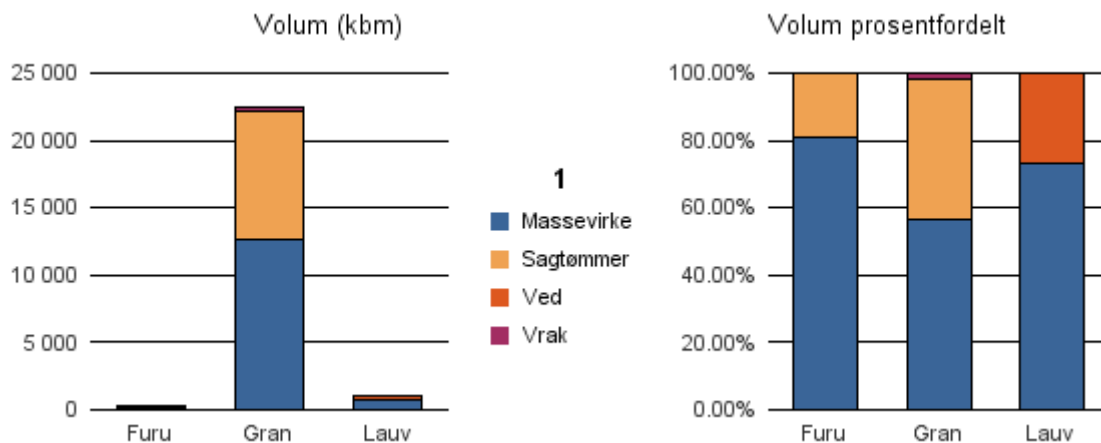

Gjennomsnittspris 2017 (kr/kbm)

	Massevirke	Sagtømmer	Spesial	Ved
Furu	213	393		
Gran	238	486	578	
Lauv	198			302
Gjennomsnitt:	216	439	578	302

1738 LIERNE

Volum 2017 (kbm)

	Massevirke	Sagtømmer	Spesial	Ved	Vrak	Sum:
Furu	170	40				210
Gran	12 628	9 477			371	22 476
Lauv	678			248		926
Sum:	13 476	9 517		248	371	23 612