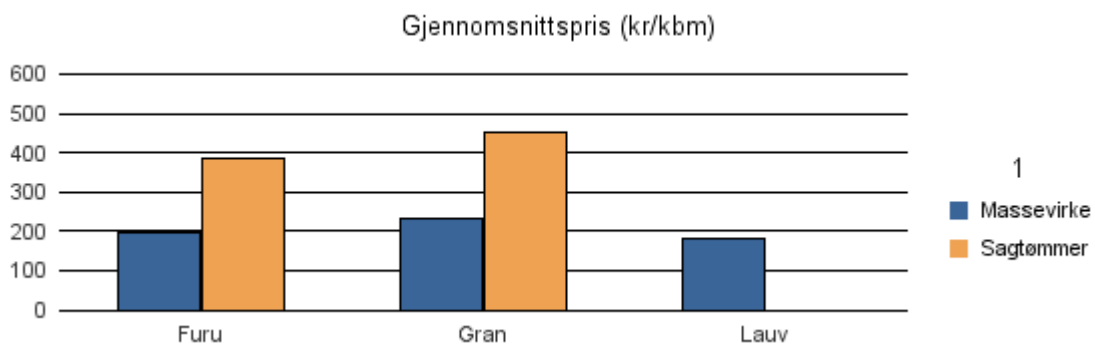

Gjennomsnittspris 2017 (kr/kbm)

	Massevirke	Sagtømmer	Spesial	Ved
Furu	198	384		
Gran	231	452		
Lauv	180			
Gjennomsnitt:	203	418