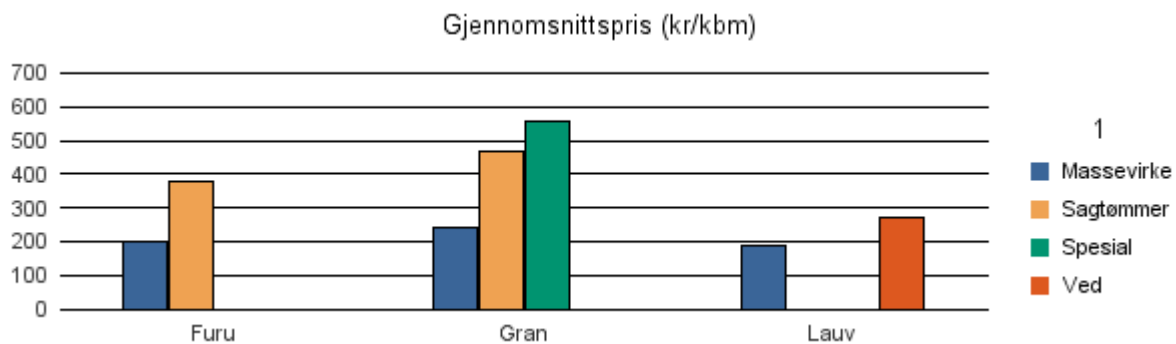

Rapportene kan lastes ned fra www.skogdata.no/virkesstatistikk

For mer informasjon, kontakt: kh@skogdata.no

Nord-Trøndelag

Volum 2017 (kbm)

	Massevirke	Sagtømmer	Spesial	Ved	Vrak	Sum:
Furu	9 235	6 938			22	16 195
Gran	223 892	188 281	182		6 178	418 533
Lauv	5 625			1 337		6 962
Sum:	238 752	195 219	182	1 337	6 200	441 690

Gjennomsnittspris 2017 (kr/kbm)

	Massevirke	Sagtømmer	Spesial	Ved
Furu	200	381		
Gran	243	467	559	
Lauv	188			274
Gjennomsnitt:	210	424	559	274

1702 STEINKJER

Volum 2017 (kbm)

	Massevirke	Sagtømmer	Spesial	Ved	Vrak	Sum:
Furu	1 552	1 013			3	2 568
Gran	59 760	48 860	116		1 617	110 353
Lauv	1 261			339		1 600
Sum:	62 573	49 873	116	339	1 620	114 521