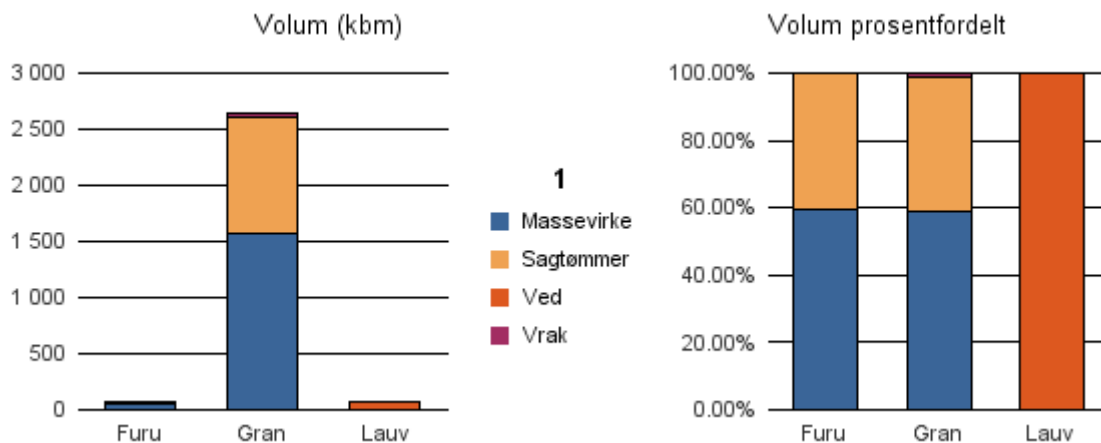

Gjennomsnittspris 2017 (kr/kbm)

	Massevirke	Sagtømmer	Spesial	Ved
Gran	218	439		
Lauv	180			250
Gjennomsnitt:	199	439		250

1740 NAMSSKOGAN

Volum 2017 (kbm)

	Massevirke	Sagtømmer	Spesial	Ved	Vrak	Sum:
Furu	43	29			0	72
Gran	1 562	1 049			34	2 645
Lauv				65		65
Sum:	1 605	1 078		65	34	2 782