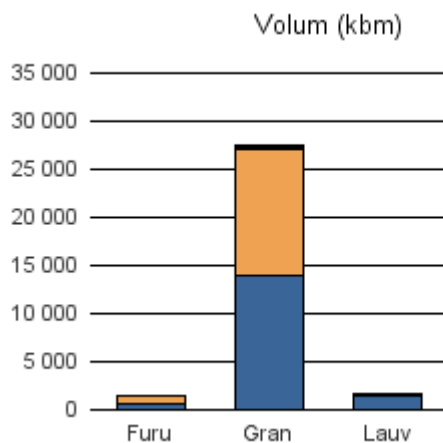

Gjennomsnittspris 2017 (kr/kbm)

	Massevirke	Sagtømmer	Spesial	Ved
Furu	190	348		
Gran	240	478		
Lauv	177			
Gjennomsnitt:	202	413		

1725 NAMDALSEID

Volum 2017 (kbm)

	Massevirke	Sagtømmer	Spesial	Ved	Vrak	Sum:
Furu	189	63			1	253
Gran	13 112	8 742			295	22 149
Lauv	91			112		203
Sum:	13 392	8 805		112	296	22 605

Gjennomsnittspris 2017 (kr/kbm)

	Massevirke	Sagtømmer	Spesial	Ved
Furu	199	349		
Gran	239	476		
Lauv	174			274
Gjennomsnitt:	204	412		274

1736 SNÅASE ? SNÅSA

Volum 2017 (kbm)

	Massevirke	Sagtømmer	Spesial	Ved	Vrak	Sum:
Furu	610	823			1	1 434
Gran	13 881	13 240	66		378	27 565
Lauv	1 394			239		1 633
Sum:	15 885	14 063	66	239	379	30 632

Gjennomsnittspris 2017 (kr/kbm)

	Massevirke	Sagtømmer	Spesial	Ved
Furu	213	393		
Gran	238	486	578	
Lauv	198			302
Gjennomsnitt:	216	439	578	302

1738 LIERNE

Volum 2017 (kbm)

	Massevirke	Sagtømmer	Spesial	Ved	Vrak	Sum:
Furu	170	40				210
Gran	12 628	9 477			371	22 476
Lauv	678			248		926
Sum:	13 476	9 517		248	371	23 612