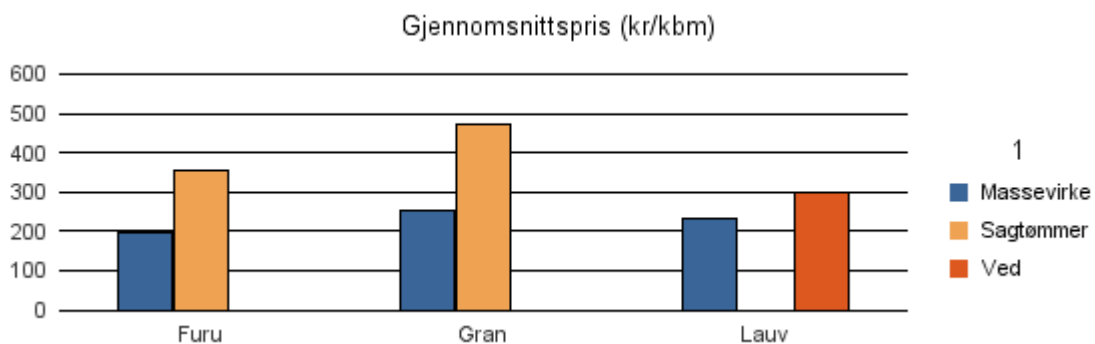

Gjennomsnittspris 2017 (kr/kbm)

	Massevirke	Sagtømmer	Spesial	Ved
Furu	199	355		
Gran	252	471		
Lauv	235			300
Gjennomsnitt:	229	413		300