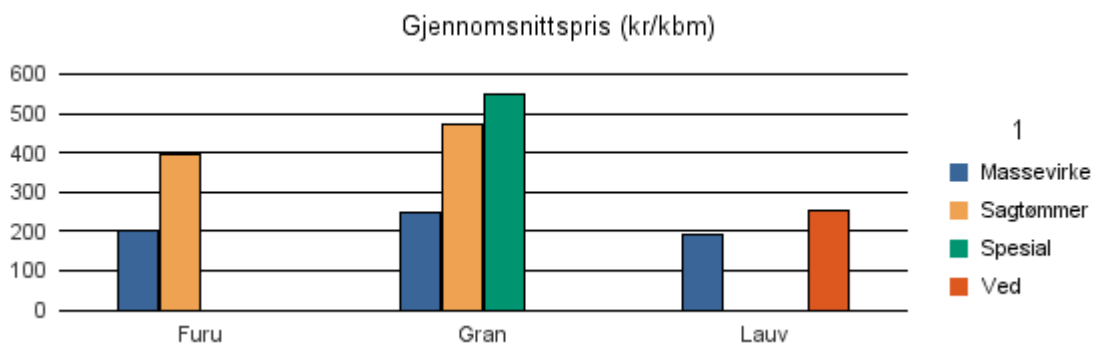

Gjennomsnittspris 2017 (kr/kbm)

	Massevirke	Sagtømmer	Spesial	Ved
Furu	204	399		
Gran	251	475	548	
Lauv	194			253
Gjennomsnitt:	216	437	548	253