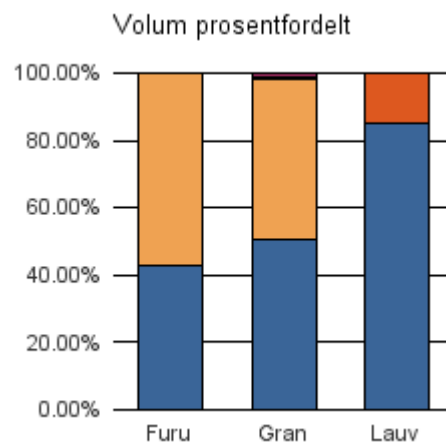

Gjennomsnittspris 2017 (kr/kbm)

	Massevirke	Sagtømmer	Spesial	Ved
Furu	190	348		
Gran	240	478		
Lauv	177			
Gjennomsnitt:	202	413		

1725 NAMDALSEID

Volum 2017 (kbm)

	Massevirke	Sagtømmer	Spesial	Ved	Vrak	Sum:
Furu	189	63			1	253
Gran	13 112	8 742			295	22 149
Lauv	91			112		203
Sum:	13 392	8 805		112	296	22 605

Gjennomsnittspris 2017 (kr/kbm)

	Massevirke	Sagtømmer	Spesial	Ved
Furu	199	349		
Gran	239	476		
Lauv	174			274
Gjennomsnitt:	204	412		274

1736 SNÅASE ? SNÅSA

Volum 2017 (kbm)

	Massevirke	Sagtømmer	Spesial	Ved	Vrak	Sum:
Furu	610	823			1	1 434
Gran	13 881	13 240	66		378	27 565
Lauv	1 394			239		1 633
Sum:	15 885	14 063	66	239	379	30 632