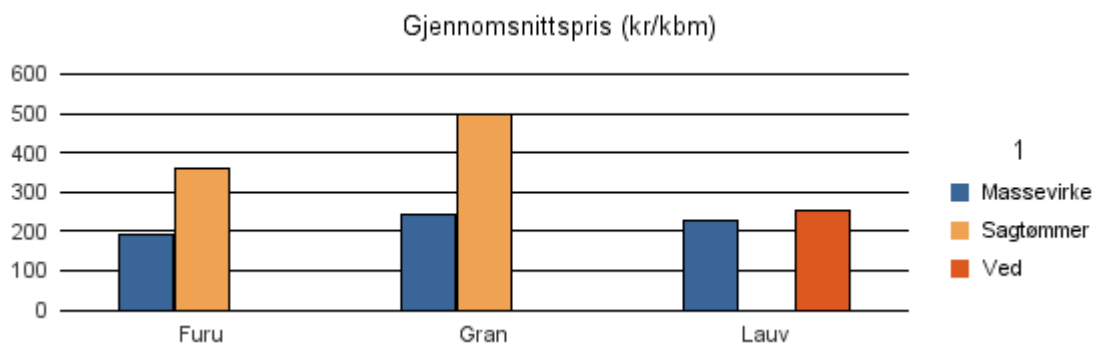

Gjennomsnittspris 2017 (kr/kbm)

	Massevirke	Sagtømmer	Spesial	Ved
Furu	190	362		
Gran	241	498		
Lauv	227			254
Gjennomsnitt:	219	430		254