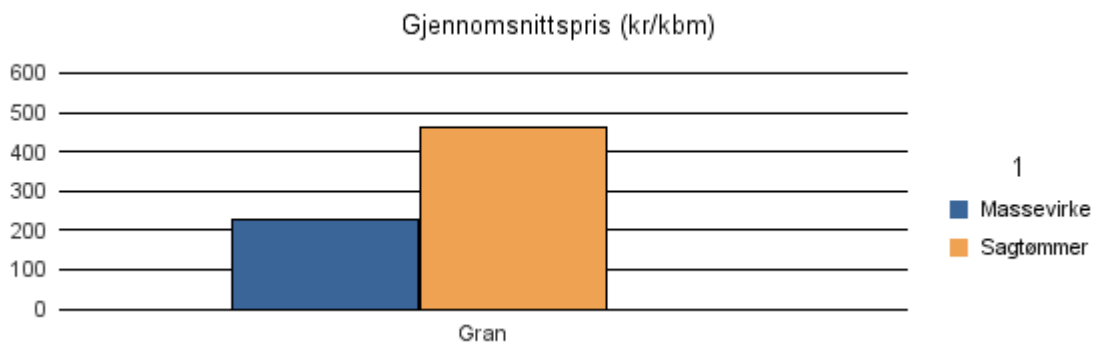

Gjennomsnittspris 2017 (kr/kbm)

	Massevirke	Sagtømmer	Spesial	Ved
Gran	230	464		
Gjennomsnitt:	230	464