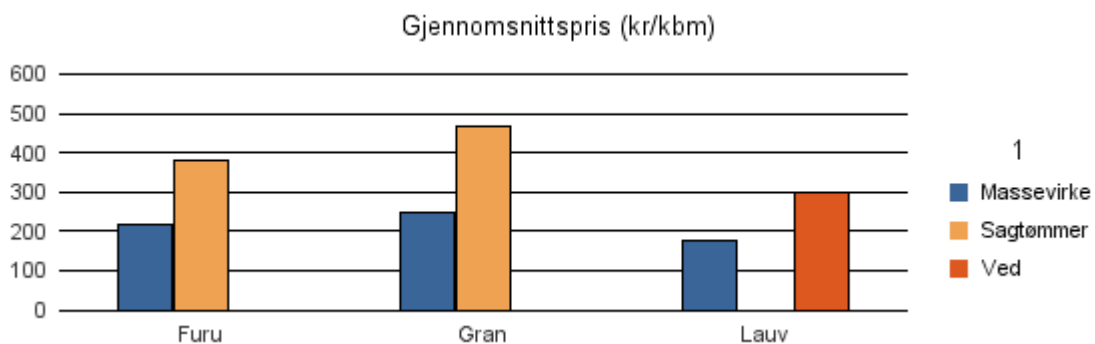

Gjennomsnittspris 2017 (kr/kbm)

	Massevirke	Sagtømmer	Spesial	Ved
Furu	218	383		
Gran	249	467		
Lauv	179			301
Gjennomsnitt:	215	425		301