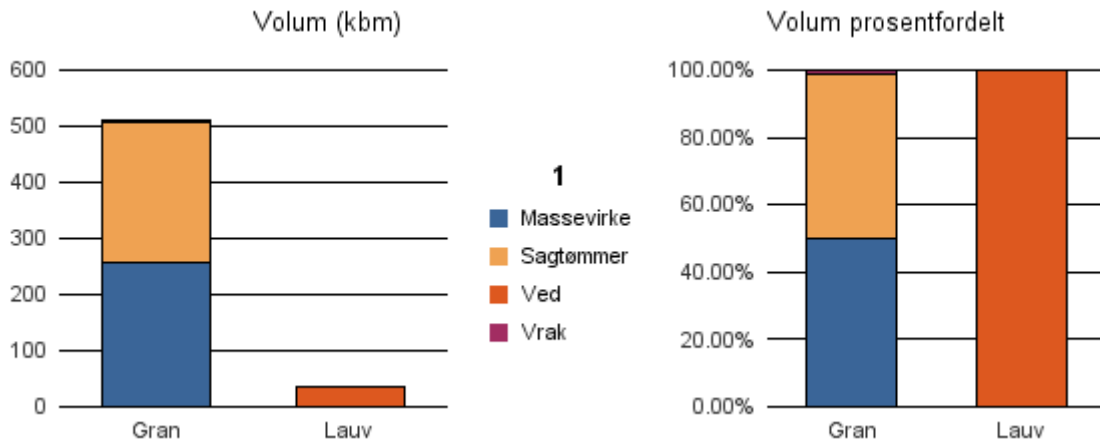

Gjennomsnittspris 2017 (kr/kbm)

	Massevirke	Sagtømmer	Spesial	Ved
Gran	230	464		
Gjennomsnitt:	230	464		

1749 FLATANGER

Volum 2017 (kbm)

	Massevirke	Sagtømmer	Spesial	Ved	Vrak	Sum:
Gran	255	251			5	511
Lauv				33		33
Sum:	255	251		33	5	544