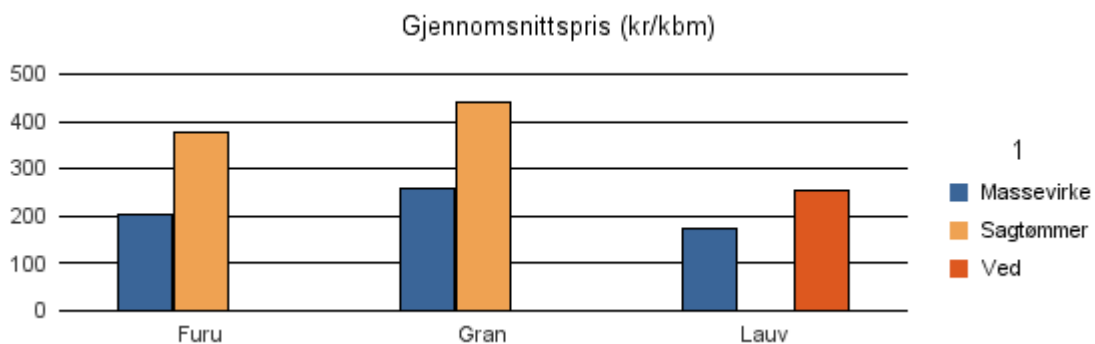

Gjennomsnittspris 2017 (kr/kbm)

	Massevirke	Sagtømmer	Spesial	Ved
Furu	201	375		
Gran	256	440		
Lauv	175			254
Gjennomsnitt:	210	408		254