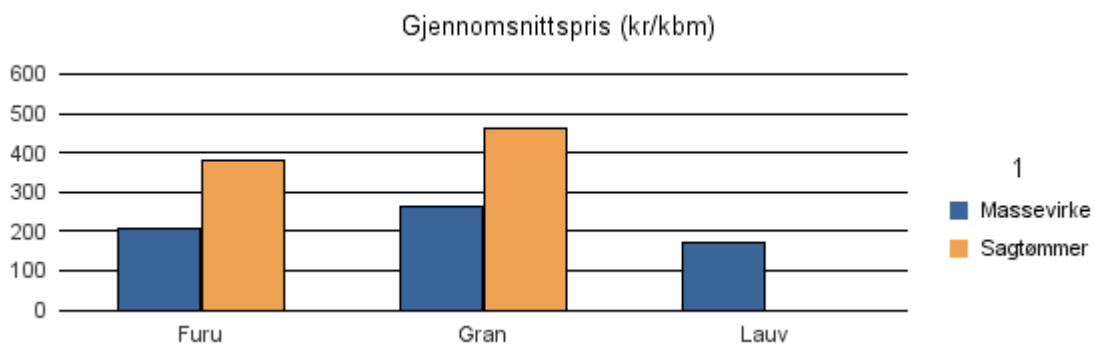

Gjennomsnittspris 2017 (kr/kbm)

	Massevirke	Sagtømmer	Spesial	Ved
Furu	206	379		
Gran	262	462		
Lauv	170			
Gjennomsnitt:	212	421