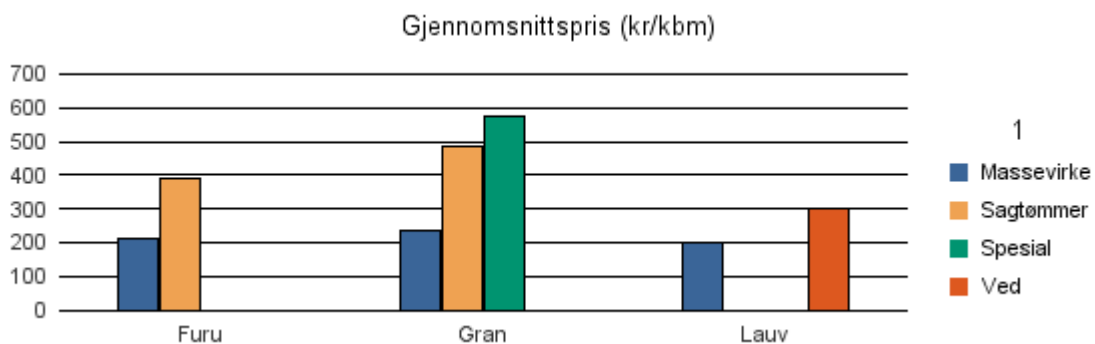

Gjennomsnittspris 2017 (kr/kbm)

	Massevirke	Sagtømmer	Spesial	Ved
Furu	213	393		
Gran	238	486	578	
Lauv	198			302
Gjennomsnitt:	216	439	578	302