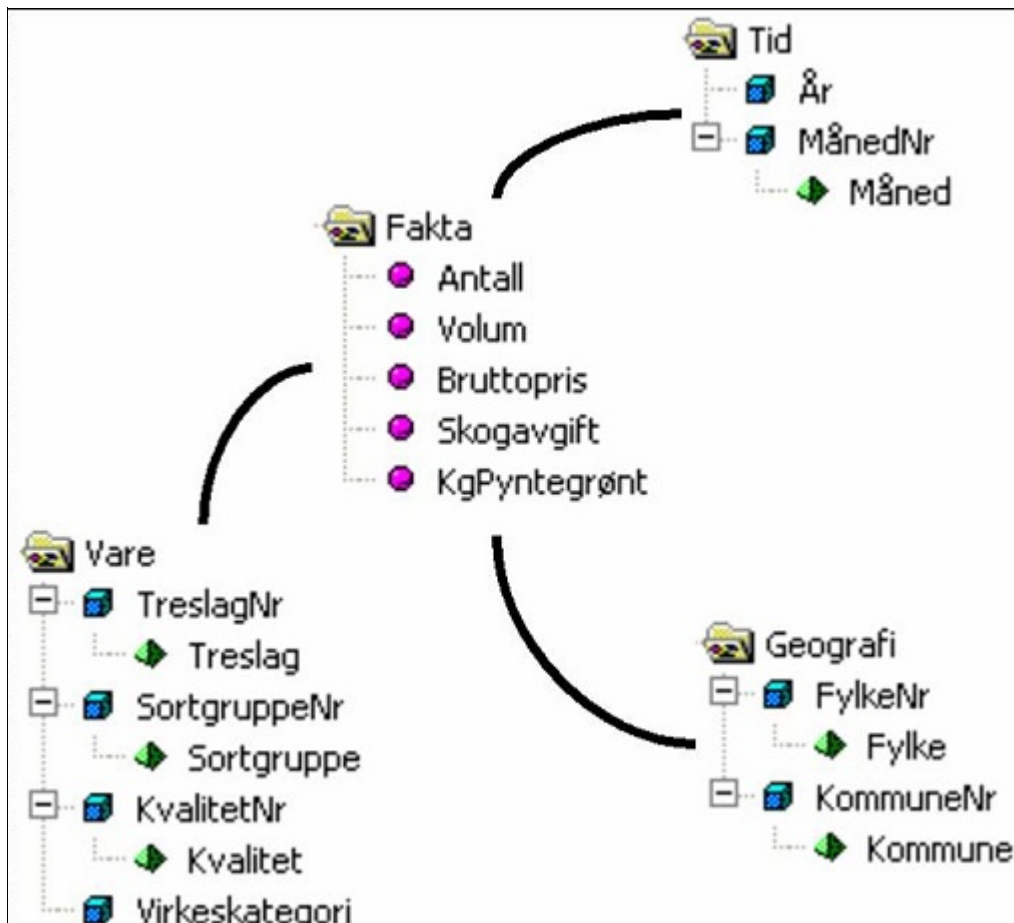

Virkestatistikk fra
SKOG-DATA AS

Nord-Trøndelag m/kommuner

Dataene i rapporten er hentet fra VSOP-databasen som inneholder virkesdata med tilhørende innbetalinger til skogfond. Den 01.06.2015 tok Landbruksdirektoratet over driften av VSOP. Derfor er data som har kommet via manuell innrapportering (det vil si virke som ikke er offentlig målt) siden 01.05.2015 ikke med i denne statistikken fra Skog-Data.

Rapporten er laget med Business Objects, som er sluttbrukerverktøyet i Skog-Data sine datavarehus-løsninger. Business Objects er et meget sterkt rapportverktøy som effektivt kan presentere store mengder data.