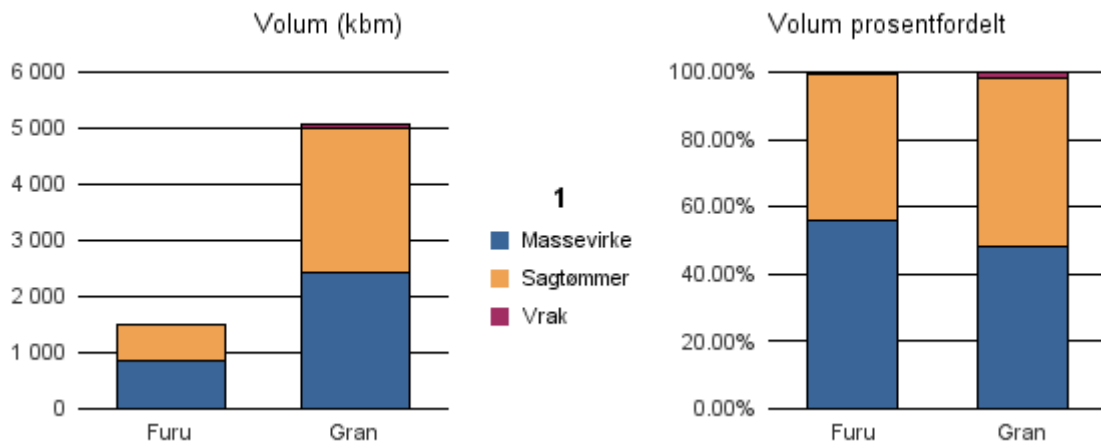

Gjennomsnittspris 2017 (kr/kbm)

	Massevirke	Sagtømmer	Spesial	Ved
Furu	196	380		
Gran	240	449		
Lauv	183			
Gjennomsnitt:	206	414		

1717 FROSTA

Volum 2017 (kbm)

	Massevirke	Sagtømmer	Spesial	Ved	Vrak	Sum:
Furu	835	658			6	1 499
Gran	2 428	2 553			84	5 065
Sum:	3 263	3 211			90	6 564

Gjennomsnittspris 2017 (kr/kbm)

	Massevirke	Sagtømmer	Spesial	Ved
Furu	199	365		
Gran	240	449		
Gjennomsnitt:	219	407		

1718 LEKSVIK

Volum 2017 (kbm)

	Massevirke	Sagtømmer	Spesial	Ved	Vrak	Sum:
Furu	65	31			0	96
Gran	7 637	4 519			229	12 385
Lauv	71					71
Sum:	7 773	4 550			229	12 552