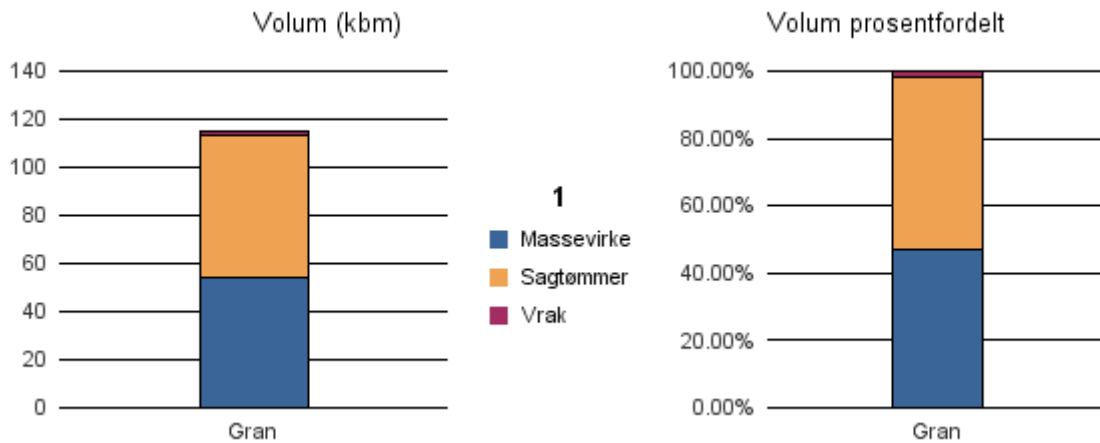

Gjennomsnittspris 2017 (kr/kbm)

	Massevirke	Sagtømmer	Spesial	Ved
Furu	204	#DIV/0		
Gran	239	466		
Lauv	159			286
Gjennomsnitt:	201	#DIV/0		286

1748 FOSNES

Volum 2017 (kbm)

	Massevirke	Sagtømmer	Spesial	Ved	Vrak	Sum:
Gran	54	59			2	115
Sum:	54	59			2	115