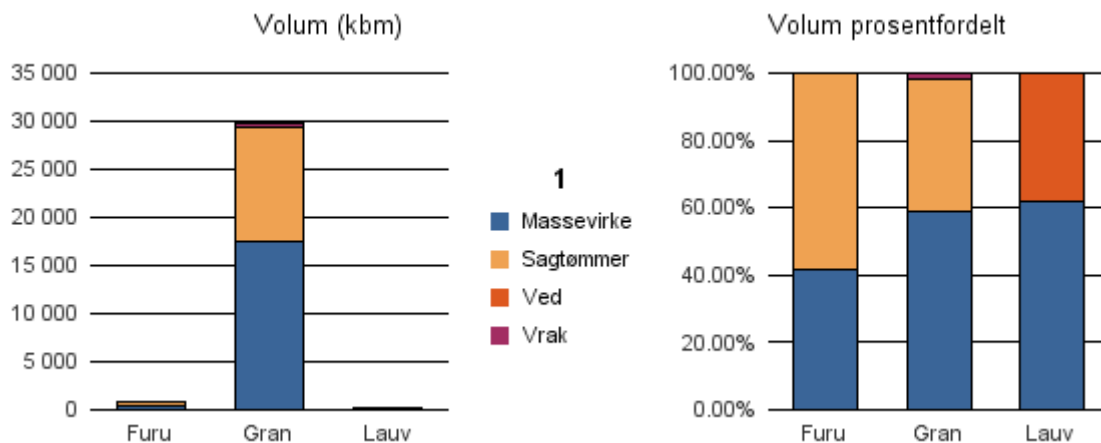

Gjennomsnittspris 2017 (kr/kbm)

	Massevirke	Sagtømmer	Spesial	Ved
Furu	178	376		
Gran	219	462		
Gjennomsnitt:	199	419		

1756 INDERØY

Volum 2017 (kbm)

	Massevirke	Sagtømmer	Spesial	Ved	Vrak	Sum:
Furu	281	395			1	677
Gran	17 531	11 818			509	29 858
Lauv	125			78		203
Sum:	17 937	12 213		78	510	30 738