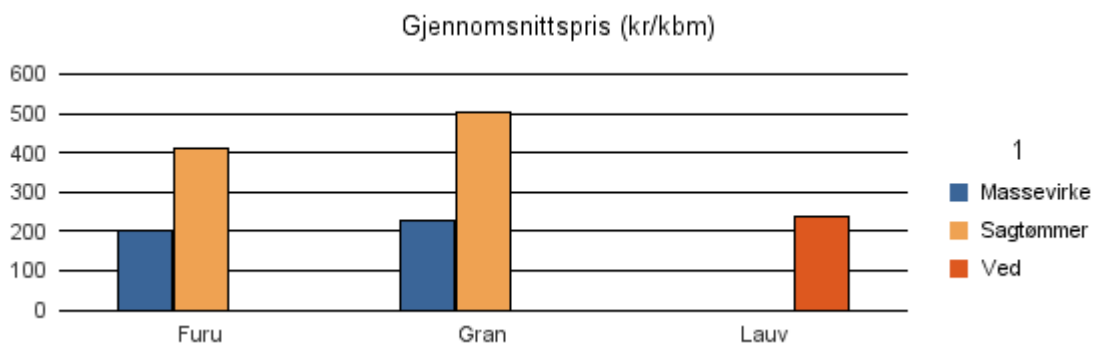

Gjennomsnittspris 2017 (kr/kbm)

	Massevirke	Sagtømmer	Spesial	Ved
Furu	202	411		
Gran	229	502		
Lauv				238
Gjennomsnitt:	216	456		238