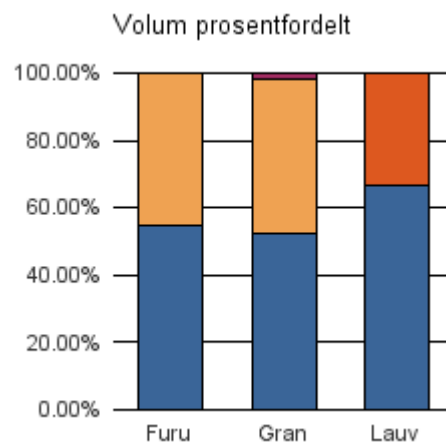

Gjennomsnittspris 2017 (kr/kbm)

	Massevirke	Sagtømmer	Spesial	Ved
Furu	199	365		
Gran	240	449		
Gjennomsnitt:	219	407		

1718 LEKSVIK

Volum 2017 (kbm)

	Massevirke	Sagtømmer	Spesial	Ved	Vrak	Sum:
Furu	65	31			0	96
Gran	7 637	4 519			229	12 385
Lauv	71					71
Sum:	7 773	4 550			229	12 552

Gjennomsnittspris 2017 (kr/kbm)

	Massevirke	Sagtømmer	Spesial	Ved
Furu	199	382		
Gran	237	455		
Lauv	182			
Gjennomsnitt:	206	418		

1719 LEVANGER

Volum 2017 (kbm)

	Massevirke	Sagtømmer	Spesial	Ved	Vrak	Sum:
Furu	1 914	1 576			2	3 492
Gran	7 664	6 655			260	14 579
Lauv	116			58		174
Sum:	9 694	8 231		58	262	18 245

Gjennomsnittspris 2017 (kr/kbm)

	Massevirke	Sagtømmer	Spesial	Ved
Furu	201	375		
Gran	256	440		
Lauv	175			254
Gjennomsnitt:	210	408		254

1721 VERDAL

Volum 2017 (kbm)

	Massevirke	Sagtømmer	Spesial	Ved	Vrak	Sum:
Furu	81	26			0	107
Gran	7 210	7 495			190	14 895
Lauv	341					341
Sum:	7 632	7 521			190	15 343