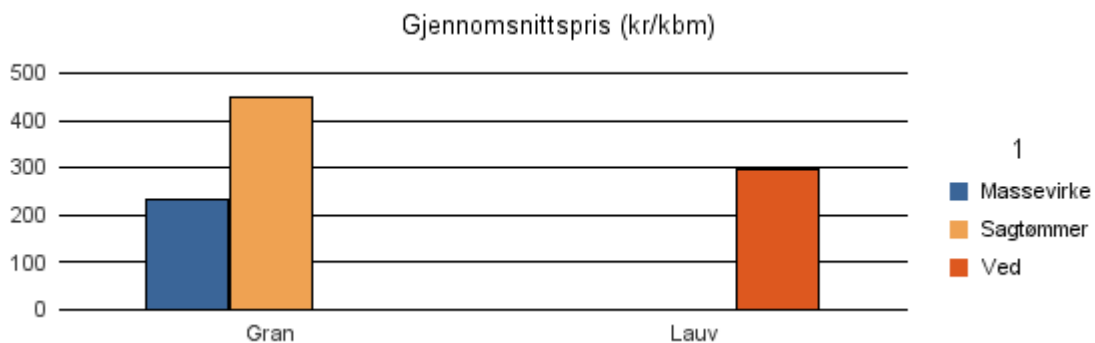

Gjennomsnittspris 2017 (kr/kbm)

	Massevirke	Sagtømmer	Spesial	Ved
Gran	233	448		
Lauv				297
Gjennomsnitt:	233	448		297