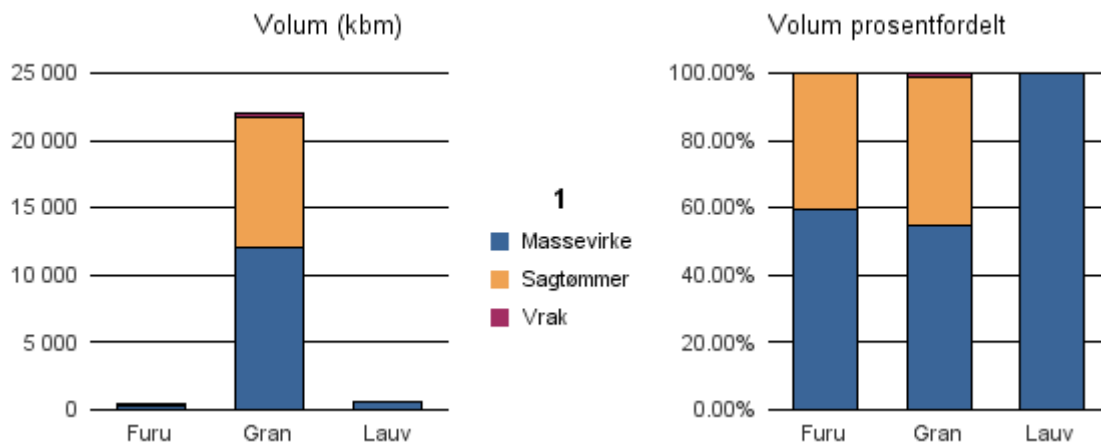

Gjennomsnittspris 2017 (kr/kbm)

	Massevirke	Sagtømmer	Spesial	Ved
Furu	199	355		
Gran	252	471		
Lauv	235			300
Gjennomsnitt:	229	413		300

1711 MERÅKER

Volum 2017 (kbm)

	Massevirke	Sagtømmer	Spesial	Ved	Vrak	Sum:
Furu	246	166			0	412
Gran	12 058	9 598			302	21 958
Lauv	498					498
Sum:	12 802	9 764			302	22 868