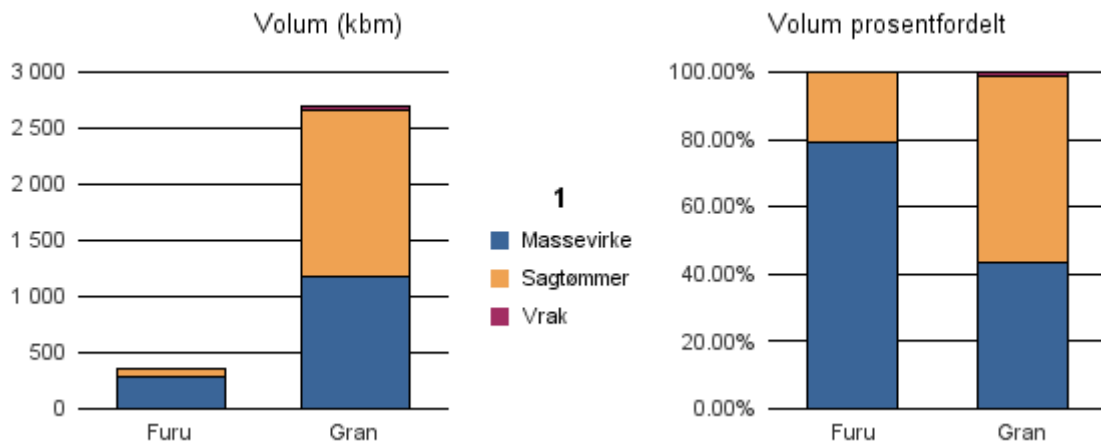

Gjennomsnittspris 2017 (kr/kbm)

	Massevirke	Sagtømmer	Spesial	Ved
Gran	177			
Gjennomsnitt:	177			

1751 NÆRØY

Volum 2017 (kbm)

	Massevirke	Sagtømmer	Spesial	Ved	Vrak	Sum:
Furu	280	74			0	354
Gran	1 167	1 499			38	2 704
Sum:	1 447	1 573			38	3 058