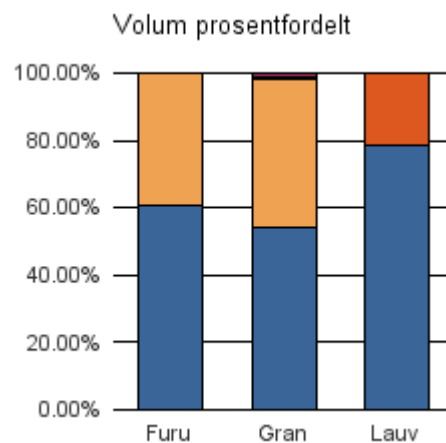

Gjennomsnittspris 2017 (kr/kbm)

	Massevirke	Sagtømmer	Spesial	Ved
Furu	200	381		
Gran	243	467	559	
Lauv	188			274
Gjennomsnitt:	210	424	559	274

1702 STEINKJER

Volum 2017 (kbm)

	Massevirke	Sagtømmer	Spesial	Ved	Vrak	Sum:
Furu	1 552	1 013			3	2 568
Gran	59 760	48 860	116		1 617	110 353
Lauv	1 261			339		1 600
Sum:	62 573	49 873	116	339	1 620	114 521

Gjennomsnittspris 2017 (kr/kbm)

	Massevirke	Sagtømmer	Spesial	Ved
Furu	204	399		
Gran	251	475	548	
Lauv	194			253
Gjennomsnitt:	216	437	548	253

1703 NAMSOS

Volum 2017 (kbm)

	Massevirke	Sagtømmer	Spesial	Ved	Vrak	Sum:
Furu	452	219			0	671
Gran	6 576	4 442			167	11 185
Lauv	208			84		292
Sum:	7 236	4 661		84	167	12 148