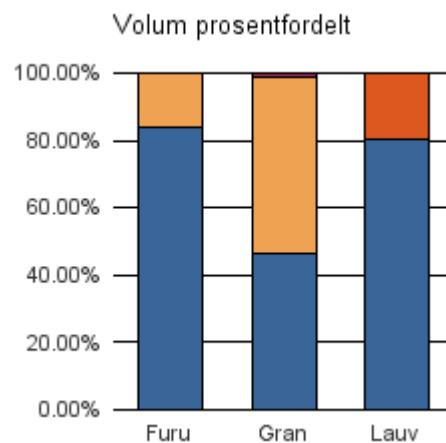

Gjennomsnittspris 2017 (kr/kbm)

	Massevirke	Sagtømmer	Spesial	Ved
Furu	202	411		
Gran	229	502		
Lauv				238
Gjennomsnitt:	216	456		238

1742 GRONG

Volum 2017 (kbm)

	Massevirke	Sagtømmer	Spesial	Ved	Vrak	Sum:
Furu	344	66			0	410
Gran	11 400	12 779			344	24 523
Lauv	110			27		137
Sum:	11 854	12 845		27	344	25 070

Gjennomsnittspris 2017 (kr/kbm)

	Massevirke	Sagtømmer	Spesial	Ved
Furu	190	362		
Gran	241	498		
Lauv	227			254
Gjennomsnitt:	219	430		254

1743 HØYLANDET

Volum 2017 (kbm)

	Massevirke	Sagtømmer	Spesial	Ved	Vrak	Sum:
Furu	115	60			0	175
Gran	9 610	9 313			211	19 134
Lauv	10					10
Sum:	9 735	9 373			211	19 319