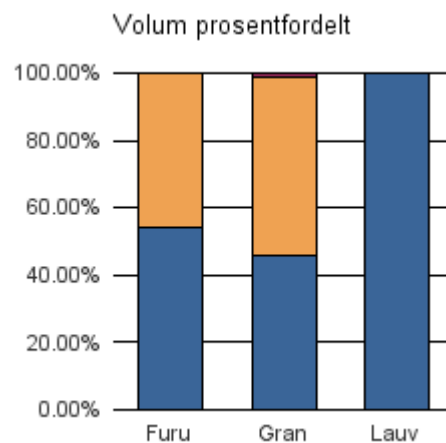

Gjennomsnittspris 2017 (kr/kbm)

	Massevirke	Sagtømmer	Spesial	Ved
Furu	199	355		
Gran	252	471		
Lauv	235			300
Gjennomsnitt:	229	413		300

1711 MERÅKER

Volum 2017 (kbm)

	Massevirke	Sagtømmer	Spesial	Ved	Vrak	Sum:
Furu	246	166			0	412
Gran	12 058	9 598			302	21 958
Lauv	498					498
Sum:	12 802	9 764			302	22 868

Gjennomsnittspris 2017 (kr/kbm)

	Massevirke	Sagtømmer	Spesial	Ved
Furu	200	376		
Gran	232	438		
Lauv	169			
Gjennomsnitt:	200	407		

1714 STJØRDAL

Volum 2017 (kbm)

	Massevirke	Sagtømmer	Spesial	Ved	Vrak	Sum:
Furu	2 020	1 693			8	3 721
Gran	19 959	23 096			599	43 654
Lauv	494					494
Sum:	22 473	24 789			607	47 869

Gjennomsnittspris 2017 (kr/kbm)

	Massevirke	Sagtømmer	Spesial	Ved
Furu	196	380		
Gran	240	449		
Lauv	183			
Gjennomsnitt:	206	414		

1717 FROSTA

Volum 2017 (kbm)

	Massevirke	Sagtømmer	Spesial	Ved	Vrak	Sum:
Furu	835	658			6	1 499
Gran	2 428	2 553			84	5 065
Sum:	3 263	3 211			90	6 564