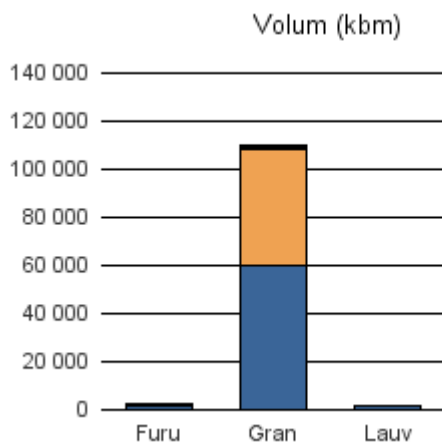

Gjennomsnittspris 2017 (kr/kbm)

	Massevirke	Sagtømmer	Spesial	Ved
Furu	200	381		
Gran	243	467	559	
Lauv	188			274
Gjennomsnitt:	210	424	559	274

1702 STEINKJER

Volum 2017 (kbm)

	Massevirke	Sagtømmer	Spesial	Ved	Vrak	Sum:
Furu	1 552	1 013			3	2 568
Gran	59 760	48 860	116		1 617	110 353
Lauv	1 261			339		1 600
Sum:	62 573	49 873	116	339	1 620	114 521

Gjennomsnittspris 2017 (kr/kbm)

	Massevirke	Sagtømmer	Spesial	Ved
Furu	204	399		
Gran	251	475	548	
Lauv	194			253
Gjennomsnitt:	216	437	548	253

1703 NAMSOS

Volum 2017 (kbm)

	Massevirke	Sagtømmer	Spesial	Ved	Vrak	Sum:
Furu	452	219			0	671
Gran	6 576	4 442			167	11 185
Lauv	208			84		292
Sum:	7 236	4 661		84	167	12 148