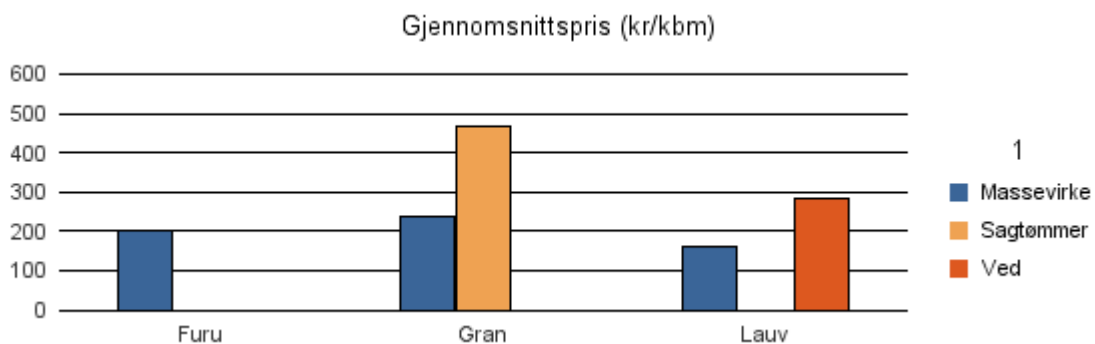

Gjennomsnittspris 2017 (kr/kbm)

	Massevirke	Sagtømmer	Spesial	Ved
Furu	204	#DIV/0		
Gran	239	466		
Lauv	159			286
Gjennomsnitt:	201	#DIV/0		286