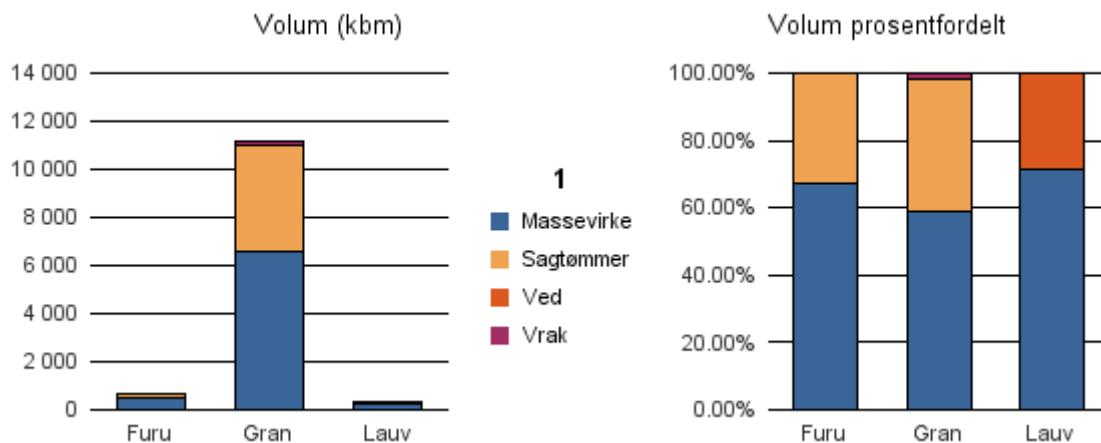

Gjennomsnittspris 2017 (kr/kbm)

	Massevirke	Sagtømmer	Spesial	Ved
Furu	204	399		
Gran	251	475	548	
Lauv	194			253
Gjennomsnitt:	216	437	548	253

1703 NAMSOS

Volum 2017 (kbm)

	Massevirke	Sagtømmer	Spesial	Ved	Vrak	Sum:
Furu	452	219			0	671
Gran	6 576	4 442			167	11 185
Lauv	208			84		292
Sum:	7 236	4 661		84	167	12 148