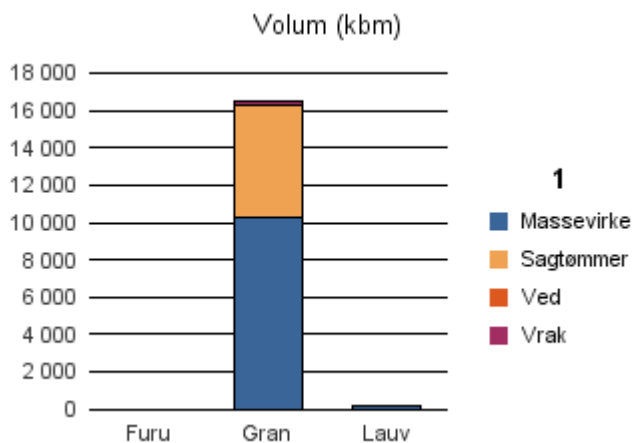

Gjennomsnittspris 2017 (kr/kbm)

	Massevirke	Sagtømmer	Spesial	Ved
Furu	198	384		
Gran	231	452		
Lauv	180			
Gjennomsnitt:	203	418		

1744 OVERHALLA

Volum 2017 (kbm)

	Massevirke	Sagtømmer	Spesial	Ved	Vrak	Sum:
Furu	21	0				21
Gran	10 221	6 009			277	16 507
Lauv	143			35		178
Sum:	10 385	6 009		35	277	16 706