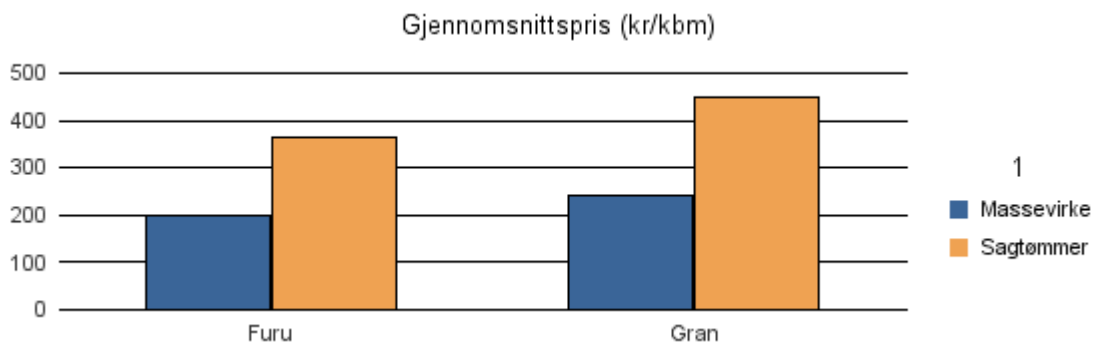

Gjennomsnittspris 2017 (kr/kbm)

	Massevirke	Sagtømmer	Spesial	Ved
Furu	196	380		
Gran	240	449		
Lauv	183			
Gjennomsnitt:	206	414		

1717 FROSTA

Volum 2017 (kbm)

	Massevirke	Sagtømmer	Spesial	Ved	Vrak	Sum:
Furu	835	658			6	1 499
Gran	2 428	2 553			84	5 065
Sum:	3 263	3 211			90	6 564

Gjennomsnittspris 2017 (kr/kbm)

	Massevirke	Sagtømmer	Spesial	Ved
Furu	199	365		
Gran	240	449		
Gjennomsnitt:	219	407		

1718 LEKSVIK

Volum 2017 (kbm)

	Massevirke	Sagtømmer	Spesial	Ved	Vrak	Sum:
Furu	65	31			0	96
Gran	7 637	4 519			229	12 385
Lauv	71					71
Sum:	7 773	4 550			229	12 552