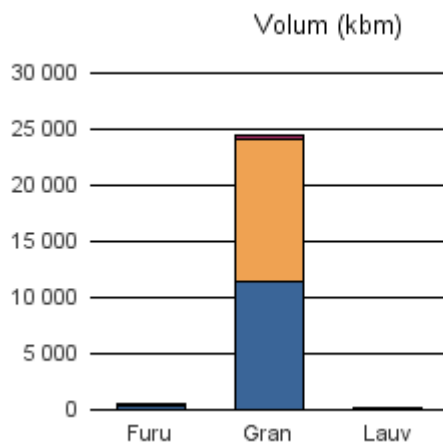

Gjennomsnittspris 2017 (kr/kbm)

	Massevirke	Sagtømmer	Spesial	Ved
Furu	202	411		
Gran	229	502		
Lauv				238
Gjennomsnitt:	216	456		238

1742 GRONG

Volum 2017 (kbm)

	Massevirke	Sagtømmer	Spesial	Ved	Vrak	Sum:
Furu	344	66			0	410
Gran	11 400	12 779			344	24 523
Lauv	110			27		137
Sum:	11 854	12 845		27	344	25 070

Gjennomsnittspris 2017 (kr/kbm)

	Massevirke	Sagtømmer	Spesial	Ved
Furu	190	362		
Gran	241	498		
Lauv	227			254
Gjennomsnitt:	219	430		254

1743 HØYLANDET

Volum 2017 (kbm)

	Massevirke	Sagtømmer	Spesial	Ved	Vrak	Sum:
Furu	115	60			0	175
Gran	9 610	9 313			211	19 134
Lauv	10					10
Sum:	9 735	9 373			211	19 319