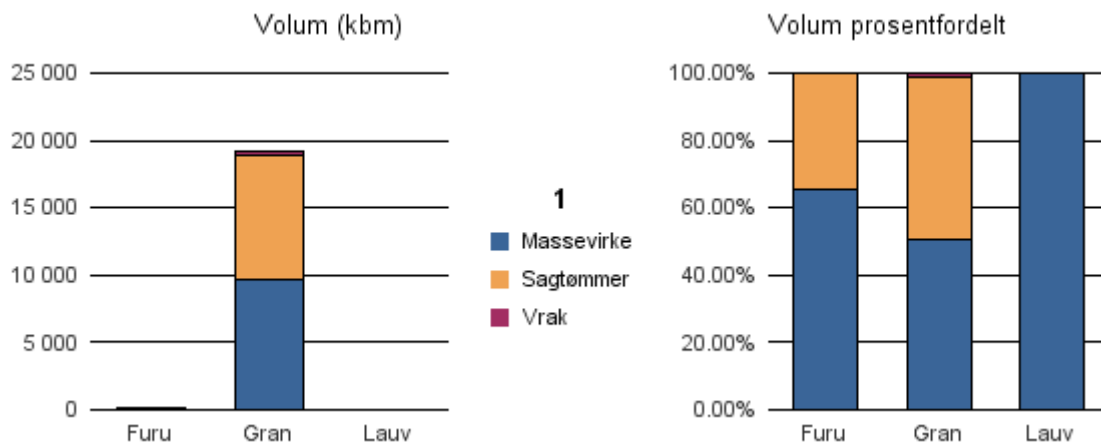

Gjennomsnittspris 2017 (kr/kbm)

	Massevirke	Sagtømmer	Spesial	Ved
Furu	190	362		
Gran	241	498		
Lauv	227			254
Gjennomsnitt:	219	430		254

1743 HØYLANDET

Volum 2017 (kbm)

	Massevirke	Sagtømmer	Spesial	Ved	Vrak	Sum:
Furu	115	60			0	175
Gran	9 610	9 313			211	19 134
Lauv	10					10
Sum:	9 735	9 373			211	19 319