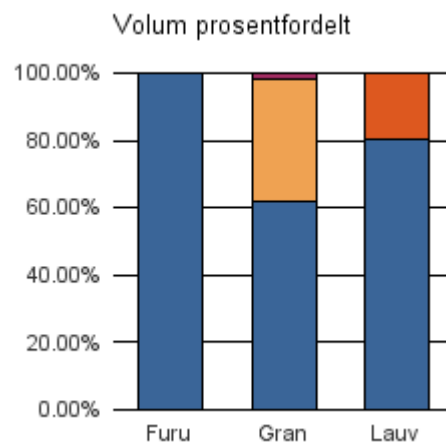

Gjennomsnittspris 2017 (kr/kbm)

	Massevirke	Sagtømmer	Spesial	Ved
Furu	190	362		
Gran	241	498		
Lauv	227			254
Gjennomsnitt:	219	430		254

1743 HØYLANDET

Volum 2017 (kbm)

	Massevirke	Sagtømmer	Spesial	Ved	Vrak	Sum:
Furu	115	60			0	175
Gran	9 610	9 313			211	19 134
Lauv	10					10
Sum:	9 735	9 373			211	19 319

Gjennomsnittspris 2017 (kr/kbm)

	Massevirke	Sagtømmer	Spesial	Ved
Furu	198	384		
Gran	231	452		
Lauv	180			
Gjennomsnitt:	203	418		

1744 OVERHALLA

Volum 2017 (kbm)

	Massevirke	Sagtømmer	Spesial	Ved	Vrak	Sum:
Furu	21	0				21
Gran	10 221	6 009			277	16 507
Lauv	143			35		178
Sum:	10 385	6 009		35	277	16 706