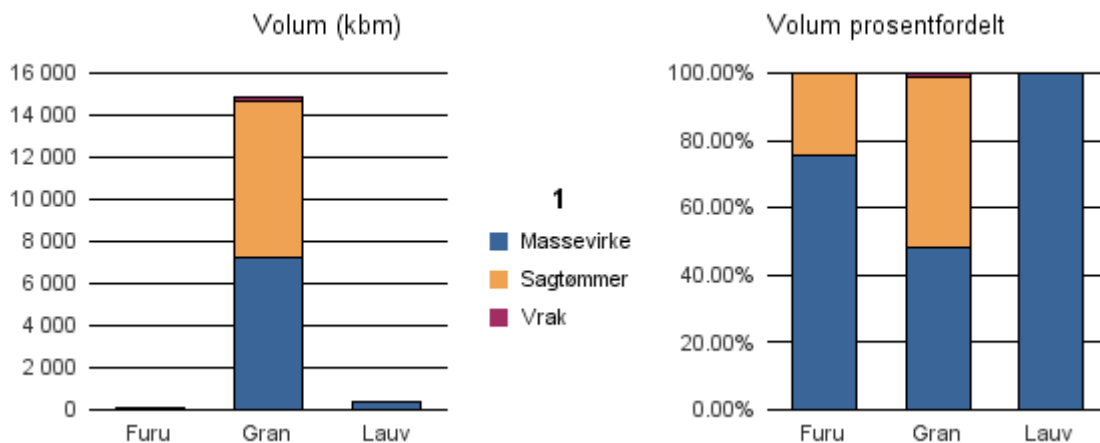

Gjennomsnittspris 2017 (kr/kbm)

	Massevirke	Sagtømmer	Spesial	Ved
Furu	201	375		
Gran	256	440		
Lauv	175			254
Gjennomsnitt:	210	408		254

1721 VERDAL

Volum 2017 (kbm)

	Massevirke	Sagtømmer	Spesial	Ved	Vrak	Sum:
Furu	81	26			0	107
Gran	7 210	7 495			190	14 895
Lauv	341					341
Sum:	7 632	7 521			190	15 343