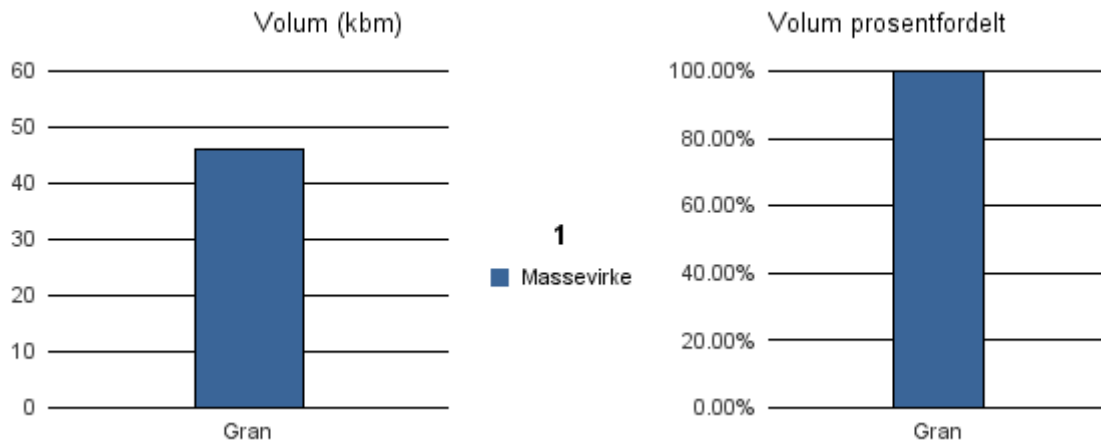

Gjennomsnittspris 2017 (kr/kbm)

	Massevirke	Sagtømmer	Spesial	Ved
Gran	233	448		
Lauv				297
Gjennomsnitt:	233	448		297

1750 VIKNA

Volum 2017 (kbm)

	Massevirke	Sagtømmer	Spesial	Ved	Vrak	Sum:
Gran	46					46
Sum:	46					46