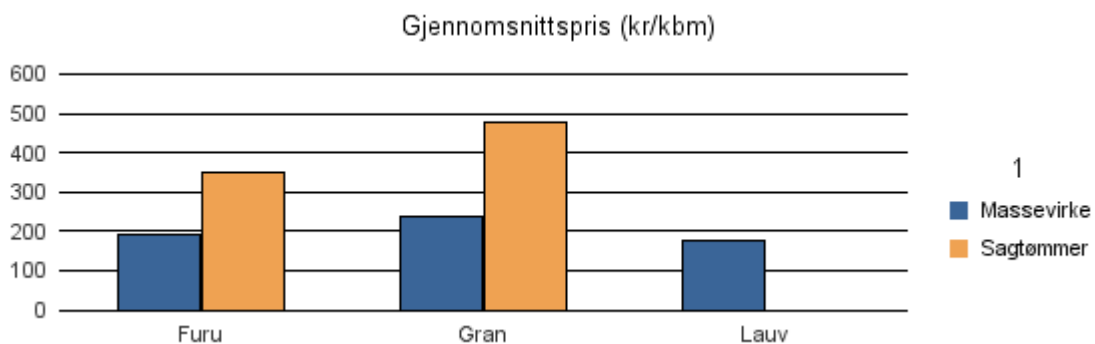

Gjennomsnittspris 2017 (kr/kbm)

	Massevirke	Sagtømmer	Spesial	Ved
Furu	190	348		
Gran	240	478		
Lauv	177			
Gjennomsnitt:	202	413