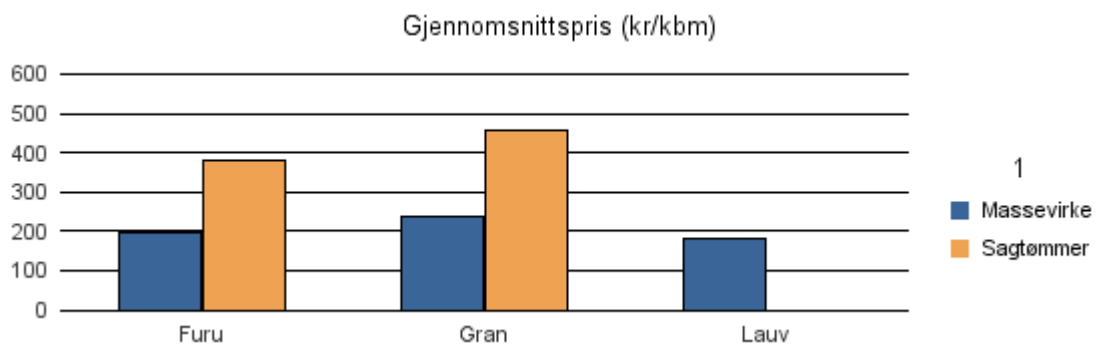

Gjennomsnittspris 2017 (kr/kbm)

	Massevirke	Sagtømmer	Spesial	Ved
Furu	199	365		
Gran	240	449		
Gjennomsnitt:	219	407		

1718 LEKSVIK

Volum 2017 (kbm)

	Massevirke	Sagtømmer	Spesial	Ved	Vrak	Sum:
Furu	65	31			0	96
Gran	7 637	4 519			229	12 385
Lauv	71					71
Sum:	7 773	4 550			229	12 552

Gjennomsnittspris 2017 (kr/kbm)

	Massevirke	Sagtømmer	Spesial	Ved
Furu	199	382		
Gran	237	455		
Lauv	182			
Gjennomsnitt:	206	418		

1719 LEVANGER

Volum 2017 (kbm)

	Massevirke	Sagtømmer	Spesial	Ved	Vrak	Sum:
Furu	1 914	1 576			2	3 492
Gran	7 664	6 655			260	14 579
Lauv	116			58		174
Sum:	9 694	8 231		58	262	18 245