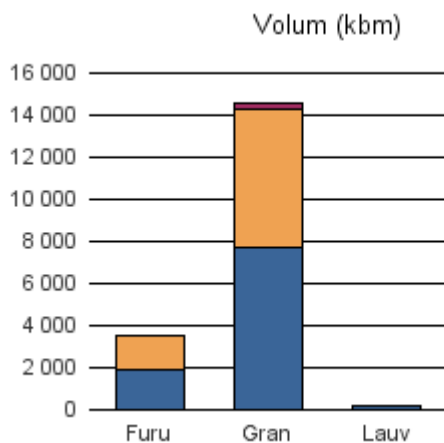

Gjennomsnittspris 2017 (kr/kbm)

	Massevirke	Sagtømmer	Spesial	Ved
Furu	199	365		
Gran	240	449		
Gjennomsnitt:	219	407		

1718 LEKSVIK

Volum 2017 (kbm)

	Massevirke	Sagtømmer	Spesial	Ved	Vrak	Sum:
Furu	65	31			0	96
Gran	7 637	4 519			229	12 385
Lauv	71					71
Sum:	7 773	4 550			229	12 552

Gjennomsnittspris 2017 (kr/kbm)

	Massevirke	Sagtømmer	Spesial	Ved
Furu	199	382		
Gran	237	455		
Lauv	182			
Gjennomsnitt:	206	418		

1719 LEVANGER

Volum 2017 (kbm)

	Massevirke	Sagtømmer	Spesial	Ved	Vrak	Sum:
Furu	1 914	1 576			2	3 492
Gran	7 664	6 655			260	14 579
Lauv	116			58		174
Sum:	9 694	8 231		58	262	18 245

Gjennomsnittspris 2017 (kr/kbm)

	Massevirke	Sagtømmer	Spesial	Ved
Furu	201	375		
Gran	256	440		
Lauv	175			254
Gjennomsnitt:	210	408		254

1721 VERDAL

Volum 2017 (kbm)

	Massevirke	Sagtømmer	Spesial	Ved	Vrak	Sum:
Furu	81	26			0	107
Gran	7 210	7 495			190	14 895
Lauv	341					341
Sum:	7 632	7 521			190	15 343