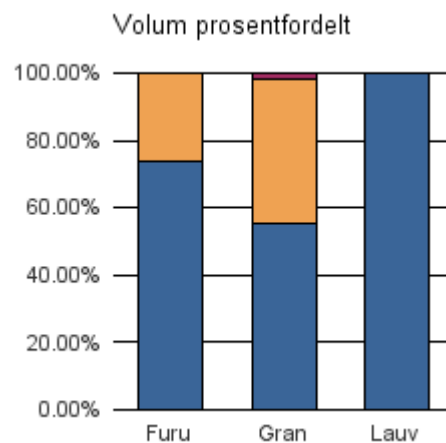

Gjennomsnittspris 2017 (kr/kbm)

	Massevirke	Sagtømmer	Spesial	Ved
Furu	201	375		
Gran	256	440		
Lauv	175			254
Gjennomsnitt:	210	408		254

1721 VERDAL

Volum 2017 (kbm)

	Massevirke	Sagtømmer	Spesial	Ved	Vrak	Sum:
Furu	81	26			0	107
Gran	7 210	7 495			190	14 895
Lauv	341					341
Sum:	7 632	7 521			190	15 343

Gjennomsnittspris 2017 (kr/kbm)

	Massevirke	Sagtømmer	Spesial	Ved
Furu	206	379		
Gran	262	462		
Lauv	170			
Gjennomsnitt:	212	421		

1724 VERRAN

Volum 2017 (kbm)

	Massevirke	Sagtømmer	Spesial	Ved	Vrak	Sum:
Furu	17	6				23
Gran	8 536	6 674			249	15 459
Lauv	41					41
Sum:	8 594	6 680			249	15 523

Gjennomsnittspris 2017 (kr/kbm)

	Massevirke	Sagtømmer	Spesial	Ved
Furu	190	348		
Gran	240	478		
Lauv	177			
Gjennomsnitt:	202	413		

1725 NAMDALSEID

Volum 2017 (kbm)

	Massevirke	Sagtømmer	Spesial	Ved	Vrak	Sum:
Furu	189	63			1	253
Gran	13 112	8 742			295	22 149
Lauv	91			112		203
Sum:	13 392	8 805		112	296	22 605