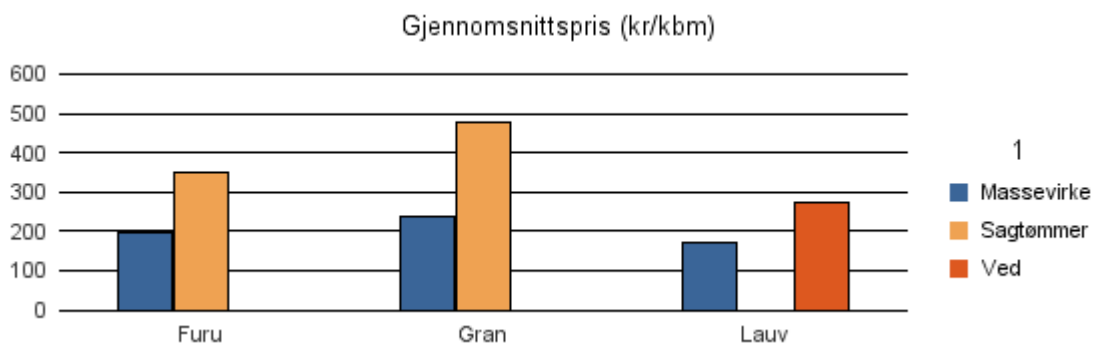

Gjennomsnittspris 2017 (kr/kbm)

	Massevirke	Sagtømmer	Spesial	Ved
Furu	199	349		
Gran	239	476		
Lauv	174			274
Gjennomsnitt:	204	412		274