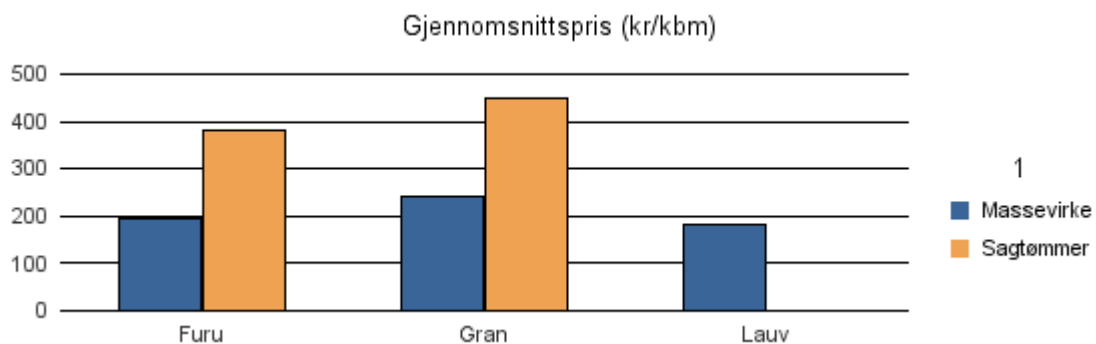

Gjennomsnittspris 2017 (kr/kbm)

	Massevirke	Sagtømmer	Spesial	Ved
Furu	196	380		
Gran	240	449		
Lauv	183			
Gjennomsnitt:	206	414