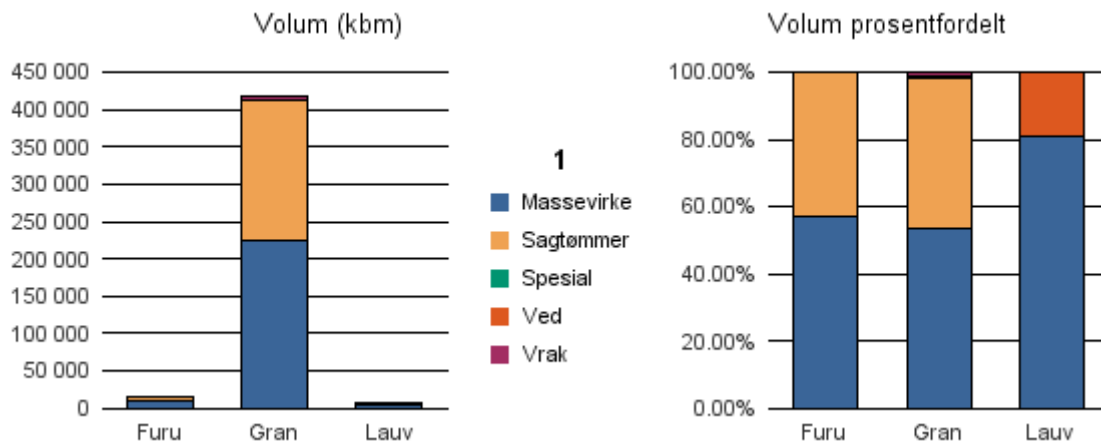

Rapportene kan lastes ned fra www.skogdata.no/virkesstatistikk

For mer informasjon, kontakt: kh@skogdata.no

Nord-Trøndelag

Volum 2017 (kbm)

	Massevirke	Sagtømmer	Spesial	Ved	Vrak	Sum:
Furu	9 235	6 938			22	16 195
Gran	223 892	188 281	182		6 178	418 533
Lauv	5 625			1 337		6 962
Sum:	238 752	195 219	182	1 337	6 200	441 690