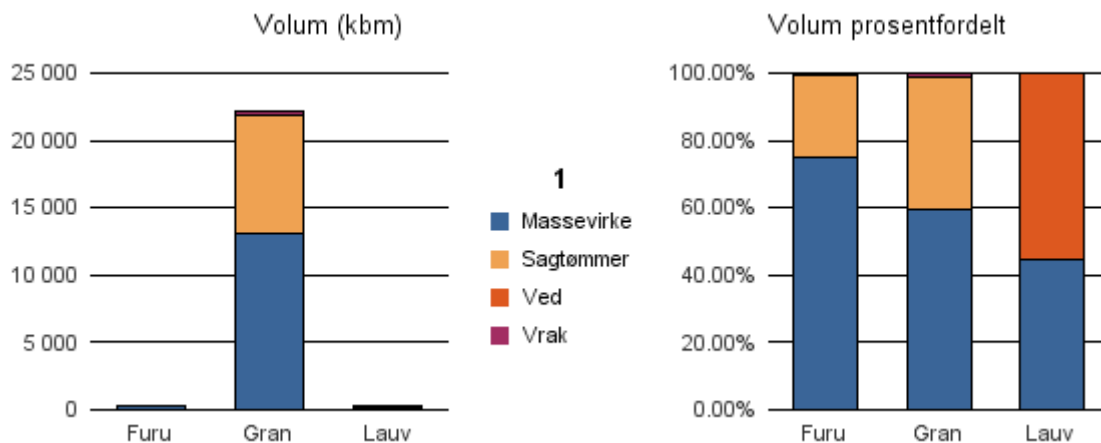

Gjennomsnittspris 2017 (kr/kbm)

	Massevirke	Sagtømmer	Spesial	Ved
Furu	190	348		
Gran	240	478		
Lauv	177			
Gjennomsnitt:	202	413		

1725 NAMDALSEID

Volum 2017 (kbm)

	Massevirke	Sagtømmer	Spesial	Ved	Vrak	Sum:
Furu	189	63			1	253
Gran	13 112	8 742			295	22 149
Lauv	91			112		203
Sum:	13 392	8 805		112	296	22 605