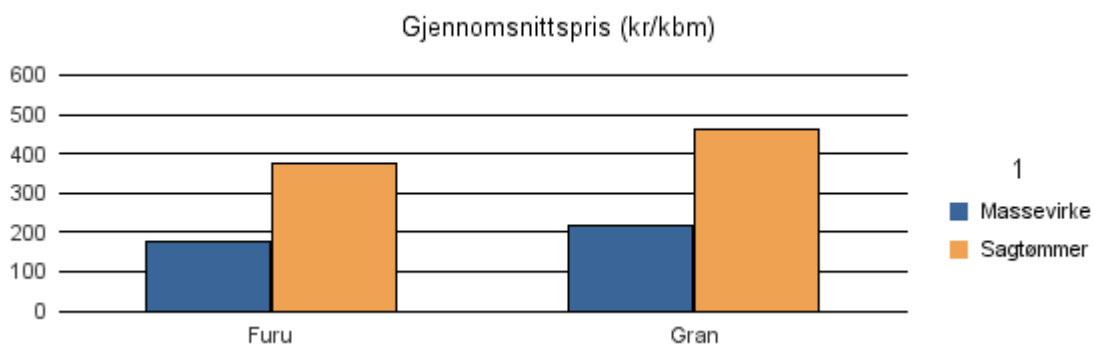

Gjennomsnittspris 2017 (kr/kbm)

	Massevirke	Sagtømmer	Spesial	Ved
Furu	178	376		
Gran	219	462		
Gjennomsnitt:	199	419