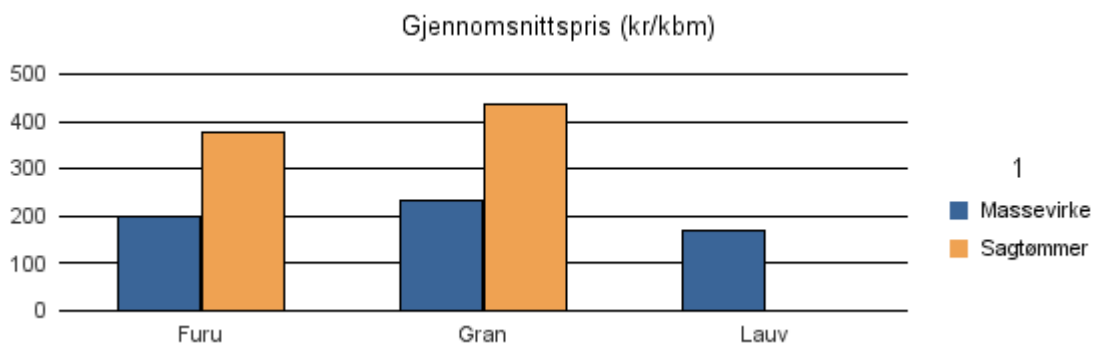

Gjennomsnittspris 2017 (kr/kbm)

	Massevirke	Sagtømmer	Spesial	Ved
Furu	200	376		
Gran	232	438		
Lauv	169			
Gjennomsnitt:	200	407