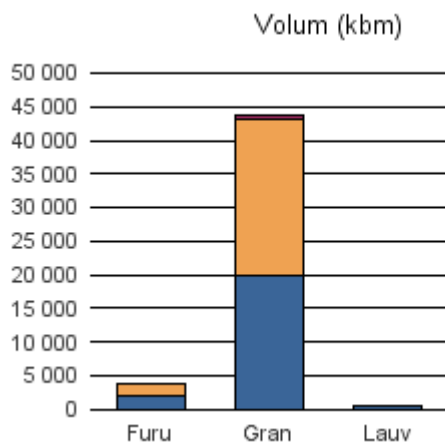

Gjennomsnittspris 2017 (kr/kbm)

	Massevirke	Sagtømmer	Spesial	Ved
Furu	199	355		
Gran	252	471		
Lauv	235			300
Gjennomsnitt:	229	413		300

1711 MERÅKER

Volum 2017 (kbm)

	Massevirke	Sagtømmer	Spesial	Ved	Vrak	Sum:
Furu	246	166			0	412
Gran	12 058	9 598			302	21 958
Lauv	498					498
Sum:	12 802	9 764			302	22 868

Gjennomsnittspris 2017 (kr/kbm)

	Massevirke	Sagtømmer	Spesial	Ved
Furu	200	376		
Gran	232	438		
Lauv	169			
Gjennomsnitt:	200	407		

1714 STJØRDAL

Volum 2017 (kbm)

	Massevirke	Sagtømmer	Spesial	Ved	Vrak	Sum:
Furu	2 020	1 693			8	3 721
Gran	19 959	23 096			599	43 654
Lauv	494					494
Sum:	22 473	24 789			607	47 869

Gjennomsnittspris 2017 (kr/kbm)

	Massevirke	Sagtømmer	Spesial	Ved
Furu	196	380		
Gran	240	449		
Lauv	183			
Gjennomsnitt:	206	414		

1717 FROSTA

Volum 2017 (kbm)

	Massevirke	Sagtømmer	Spesial	Ved	Vrak	Sum:
Furu	835	658			6	1 499
Gran	2 428	2 553			84	5 065
Sum:	3 263	3 211			90	6 564