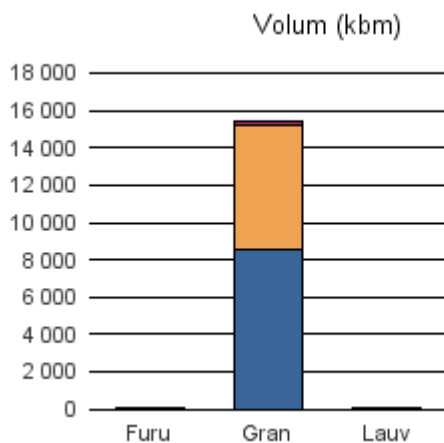

Gjennomsnittspris 2017 (kr/kbm)

	Massevirke	Sagtømmer	Spesial	Ved
Furu	201	375		
Gran	256	440		
Lauv	175			254
Gjennomsnitt:	210	408		254

1721 VERDAL

Volum 2017 (kbm)

	Massevirke	Sagtømmer	Spesial	Ved	Vrak	Sum:
Furu	81	26			0	107
Gran	7 210	7 495			190	14 895
Lauv	341					341
Sum:	7 632	7 521			190	15 343

Gjennomsnittspris 2017 (kr/kbm)

	Massevirke	Sagtømmer	Spesial	Ved
Furu	206	379		
Gran	262	462		
Lauv	170			
Gjennomsnitt:	212	421		

1724 VERRAN

Volum 2017 (kbm)

	Massevirke	Sagtømmer	Spesial	Ved	Vrak	Sum:
Furu	17	6				23
Gran	8 536	6 674			249	15 459
Lauv	41					41
Sum:	8 594	6 680			249	15 523

Gjennomsnittspris 2017 (kr/kbm)

	Massevirke	Sagtømmer	Spesial	Ved
Furu	190	348		
Gran	240	478		
Lauv	177			
Gjennomsnitt:	202	413		

1725 NAMDALSEID

Volum 2017 (kbm)

	Massevirke	Sagtømmer	Spesial	Ved	Vrak	Sum:
Furu	189	63			1	253
Gran	13 112	8 742			295	22 149
Lauv	91			112		203
Sum:	13 392	8 805		112	296	22 605