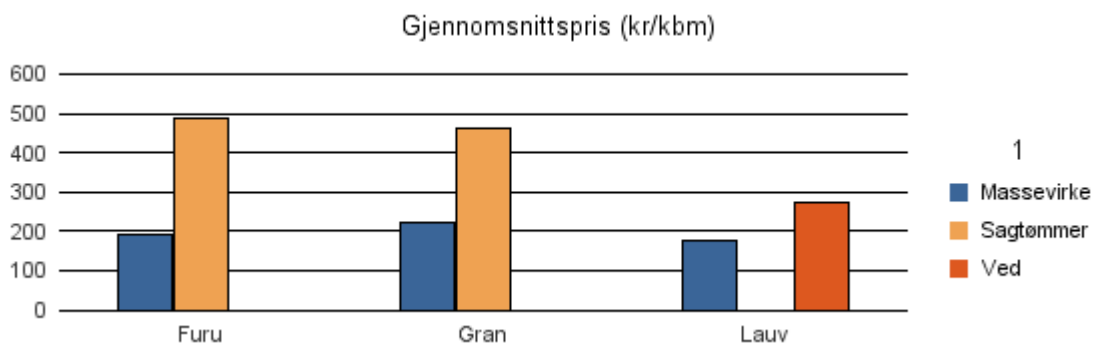

Gjennomsnittspris 2017 (kr/kbm)

	Massevirke	Sagtømmer	Spesial	Ved
Furu	195	489		
Gran	224	460		
Lauv	179			274
Gjennomsnitt:	199	475		274