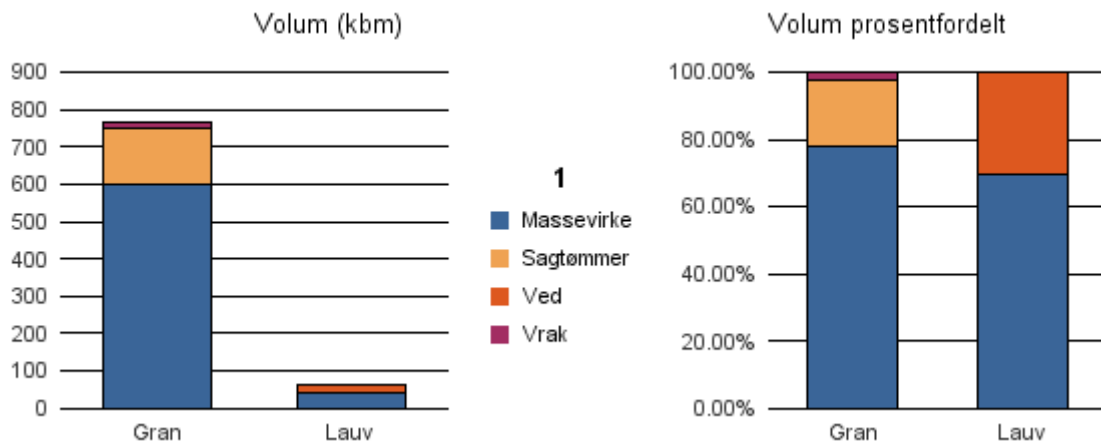

Gjennomsnittspris 2017 (kr/kbm)

	Massevirke	Sagtømmer	Spesial	Ved
Furu	195	489		
Gran	224	460		
Lauv	179			274
Gjennomsnitt:	199	475		274

1739 RAARVIHKE ? RØYRVIK

Volum 2017 (kbm)

	Massevirke	Sagtømmer	Spesial	Ved	Vrak	Sum:
Gran	597	153			17	767
Lauv	44			19		63
Sum:	641	153		19	17	830