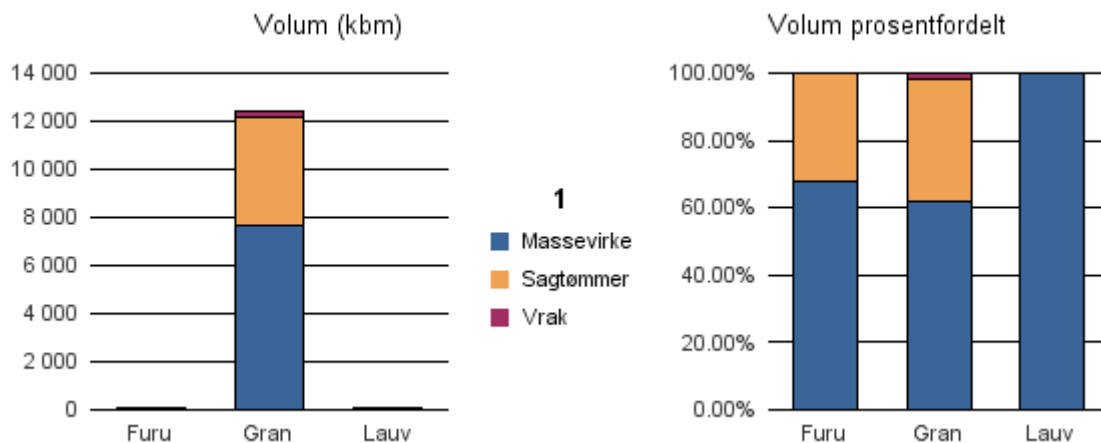

Gjennomsnittspris 2017 (kr/kbm)

	Massevirke	Sagtømmer	Spesial	Ved
Furu	199	365		
Gran	240	449		
Gjennomsnitt:	219	407		

1718 LEKSVIK

Volum 2017 (kbm)

	Massevirke	Sagtømmer	Spesial	Ved	Vrak	Sum:
Furu	65	31			0	96
Gran	7 637	4 519			229	12 385
Lauv	71					71
Sum:	7 773	4 550			229	12 552