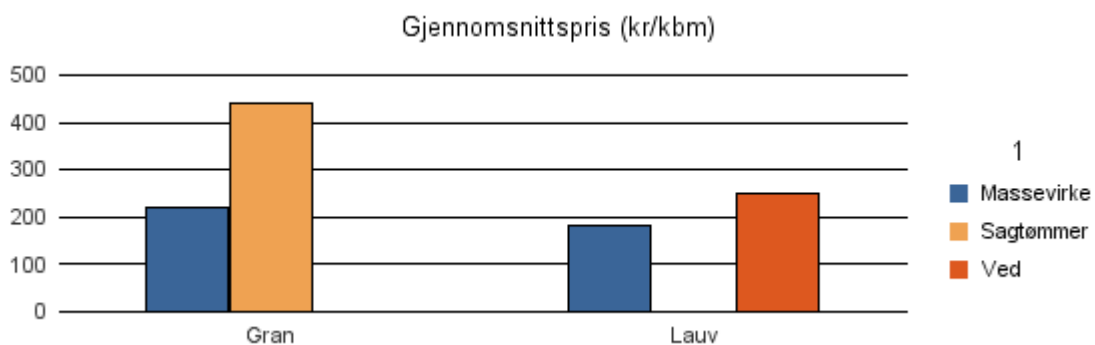

Gjennomsnittspris 2017 (kr/kbm)

	Massevirke	Sagtømmer	Spesial	Ved
Gran	218	439		
Lauv	180			250
Gjennomsnitt:	199	439		250