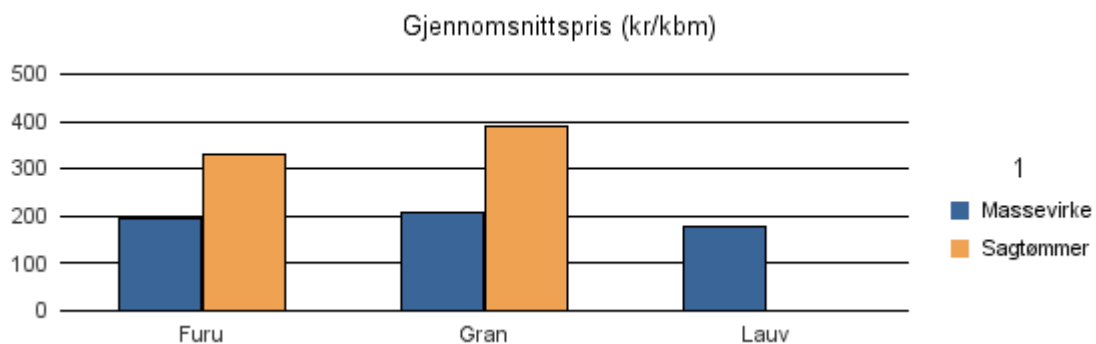

Gjennomsnittspris 2017 (kr/kbm)

	Massevirke	Sagtømmer	Spesial	Ved
Furu	193	330		
Gran	206	388		
Lauv	179			
Gjennomsnitt:	193	359