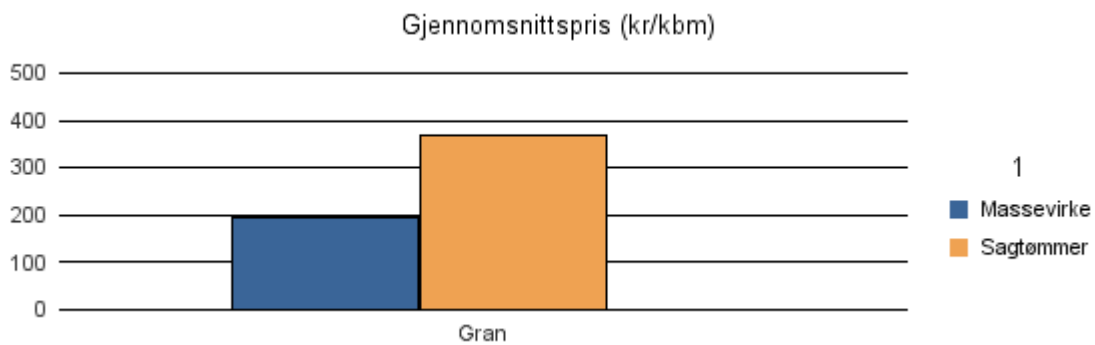

Gjennomsnittspris 2017 (kr/kbm)

	Massevirke	Sagtømmer	Spesial	Ved
Gran	196	369		
Gjennomsnitt:	196	369