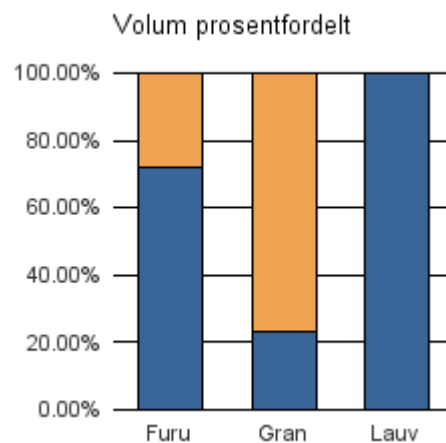

Gjennomsnittspris 2017 (kr/kbm)

	Massevirke	Sagtømmer	Spesial	Ved
Furu	168	417		
Gran	216	397		
Gjennomsnitt:	192	407		

1539 RAUMA

Volum 2017 (kbm)

	Massevirke	Sagtømmer	Spesial	Ved	Vrak	Sum:
Furu	183	71				254
Gran	5 330	17 581			52	22 963
Lauv	25					25
Sum:	5 538	17 652			52	23 242