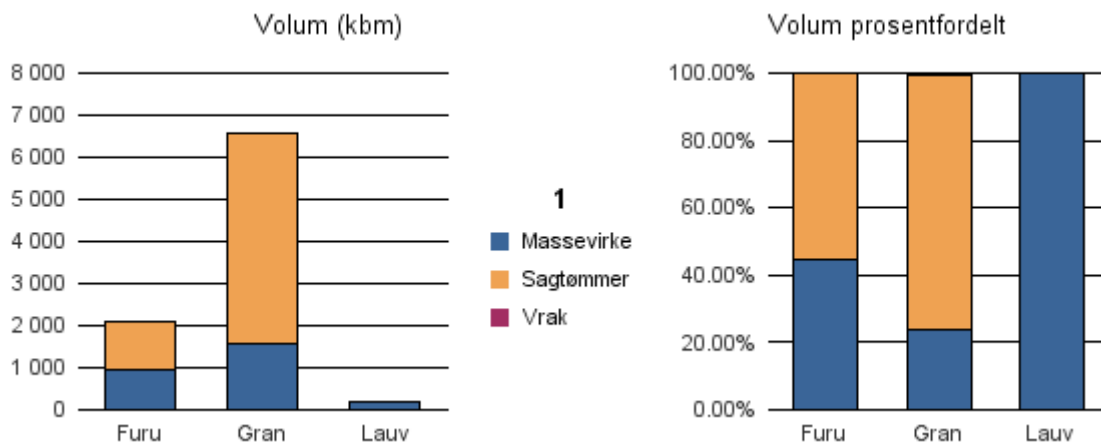

Gjennomsnittspris 2017 (kr/kbm)

	Massevirke	Sagtømmer	Spesial	Ved
Furu	198	374		
Gran	205	425		
Lauv	181			
Gjennomsnitt:	195	400		

1543 NESSET

Volum 2017 (kbm)

	Massevirke	Sagtømmer	Spesial	Ved	Vrak	Sum:
Furu	928	1 147				2 075
Gran	1 562	5 002			25	6 589
Lauv	166					166
Sum:	2 656	6 149			25	8 830