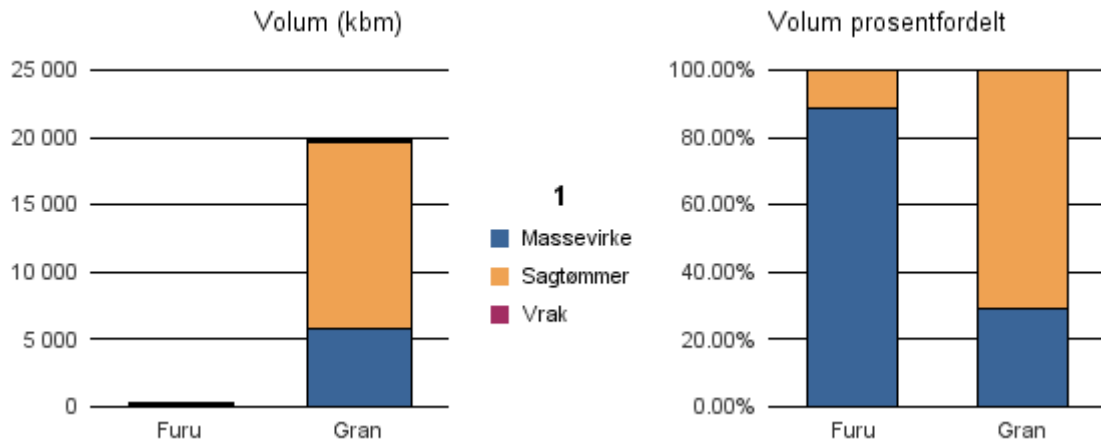

Gjennomsnittspris 2017 (kr/kbm)

	Massevirke	Sagtømmer	Spesial	Ved
Furu	210	345		
Gran	193	333		
Gjennomsnitt:	202	339		

1557 GJEMNES

Volum 2017 (kbm)

	Massevirke	Sagtømmer	Spesial	Ved	Vrak	Sum:
Furu	161	20				181
Gran	5 713	13 956			57	19 726
Sum:	5 874	13 976			57	19 907