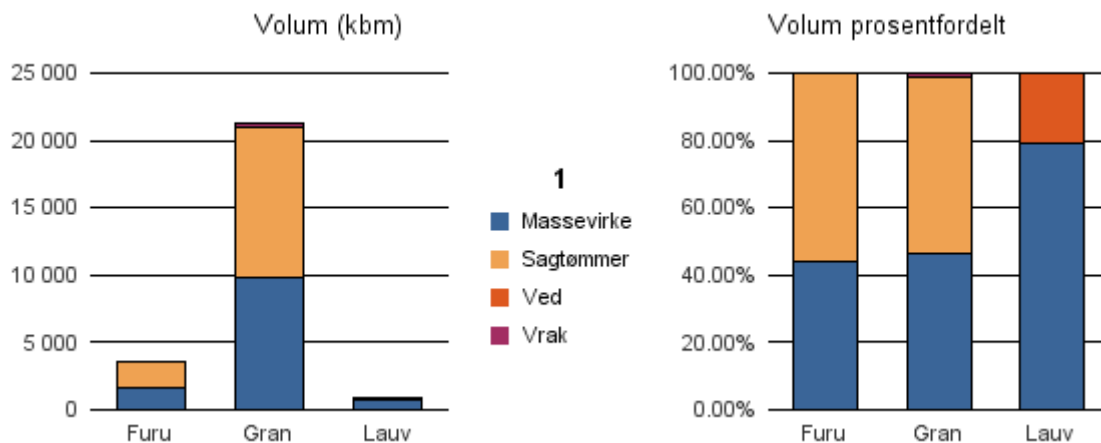

Gjennomsnittspris 2017 (kr/kbm)

	Massevirke	Sagtømmer	Spesial	Ved
Furu	204	402	492	
Gran	210	401		
Lauv	191			205
Gjennomsnitt:	202	402	492	205

1567 RINDAL

Volum 2017 (kbm)

	Massevirke	Sagtømmer	Spesial	Ved	Vrak	Sum:
Furu	1 548	1 983			1	3 532
Gran	9 865	11 124			317	21 306
Lauv	710			185		895
Sum:	12 123	13 107		185	318	25 733