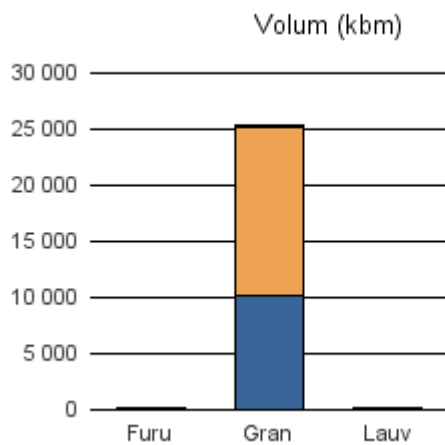

Gjennomsnittspris 2017 (kr/kbm)

	Massevirke	Sagtømmer	Spesial	Ved
Furu	202			
Gran	208	379		
Lauv	168			
Gjennomsnitt:	193	379		

1519 VOLDA

Volum 2017 (kbm)

	Massevirke	Sagtømmer	Spesial	Ved	Vrak	Sum:
Furu	456	181				637
Gran	4 401	6 502			44	10 947
Lauv	13					13
Sum:	4 870	6 683			44	11 597

Gjennomsnittspris 2017 (kr/kbm)

	Massevirke	Sagtømmer	Spesial	Ved
Furu	196	348		
Gran	206	395		
Lauv	193			
Gjennomsnitt:	198	372		

1520 ØRSTA

Volum 2017 (kbm)

	Massevirke	Sagtømmer	Spesial	Ved	Vrak	Sum:
Furu	58					58
Gran	10 162	15 096			95	25 353
Lauv	39					39
Sum:	10 259	15 096			95	25 450