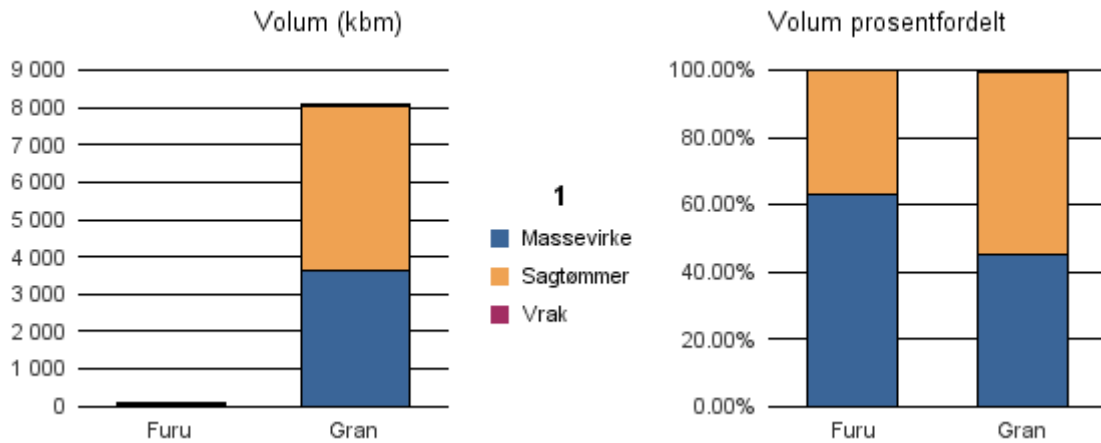

Gjennomsnittspris 2017 (kr/kbm)

	Massevirke	Sagtømmer	Spesial	Ved
Furu	206	398		
Gran	209	404		
Gjennomsnitt:	208	401		

1511 VANYLVEN

Volum 2017 (kbm)

	Massevirke	Sagtømmer	Spesial	Ved	Vrak	Sum:
Furu	59	35				94
Gran	3 654	4 399			33	8 086
Sum:	3 713	4 434			33	8 180

Gjennomsnittspris 2017 (kr/kbm)

	Massevirke	Sagtømmer	Spesial	Ved
Furu	199	343		
Gran	205	388		
Gjennomsnitt:	202	366		

1514 SANDE I MØRE OG ROMSDAL

Volum 2017 (kbm)

	Massevirke	Sagtømmer	Spesial	Ved	Vrak	Sum:
Gran	68				1	69
Sum:	68				1	69