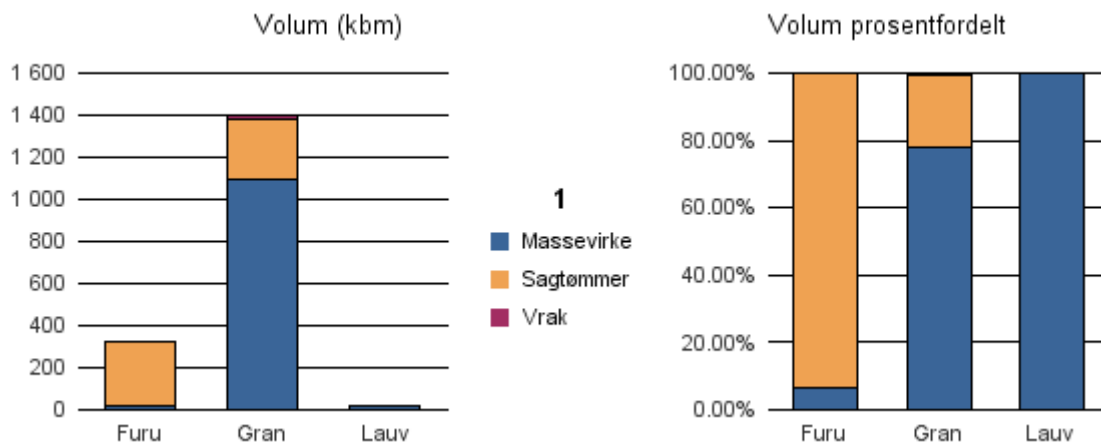

Gjennomsnittspris 2017 (kr/kbm)

	Massevirke	Sagtømmer	Spesial	Ved
Furu	194	341		
Gran	192	315		
Gjennomsnitt:	193	328		

1547 AUKRA

Volum 2017 (kbm)

	Massevirke	Sagtømmer	Spesial	Ved	Vrak	Sum:
Furu	21	304				325
Gran	1 090	295			11	1 396
Lauv	21					21
Sum:	1 132	599			11	1 742