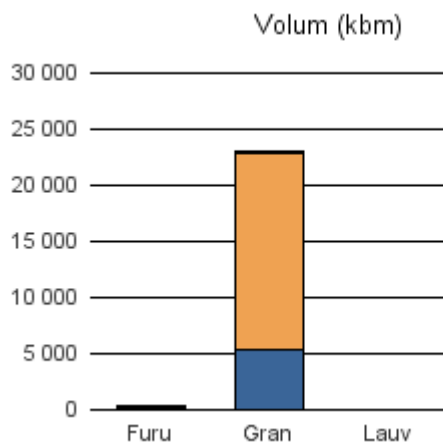

Gjennomsnittspris 2017 (kr/kbm)

	Massevirke	Sagtømmer	Spesial	Ved
Furu	168	417		
Gran	216	397		
Gjennomsnitt:	192	407		

1539 RAUMA

Volum 2017 (kbm)

	Massevirke	Sagtømmer	Spesial	Ved	Vrak	Sum:
Furu	183	71				254
Gran	5 330	17 581			52	22 963
Lauv	25					25
Sum:	5 538	17 652			52	23 242

Gjennomsnittspris 2017 (kr/kbm)

	Massevirke	Sagtømmer	Spesial	Ved
Furu	198	374		
Gran	205	425		
Lauv	181			
Gjennomsnitt:	195	400		

1543 NESSET

Volum 2017 (kbm)

	Massevirke	Sagtømmer	Spesial	Ved	Vrak	Sum:
Furu	928	1 147				2 075
Gran	1 562	5 002			25	6 589
Lauv	166					166
Sum:	2 656	6 149			25	8 830