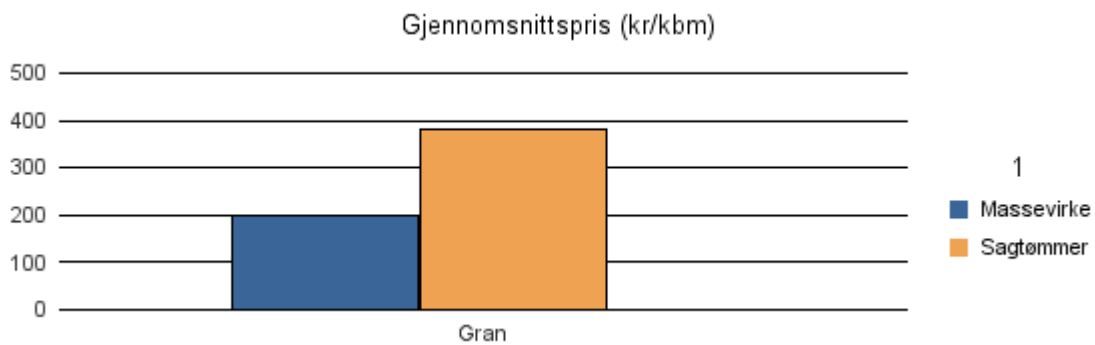

Gjennomsnittspris 2017 (kr/kbm)

	Massevirke	Sagtømmer	Spesial	Ved
Gran	201	380		
Gjennomsnitt:	201	380