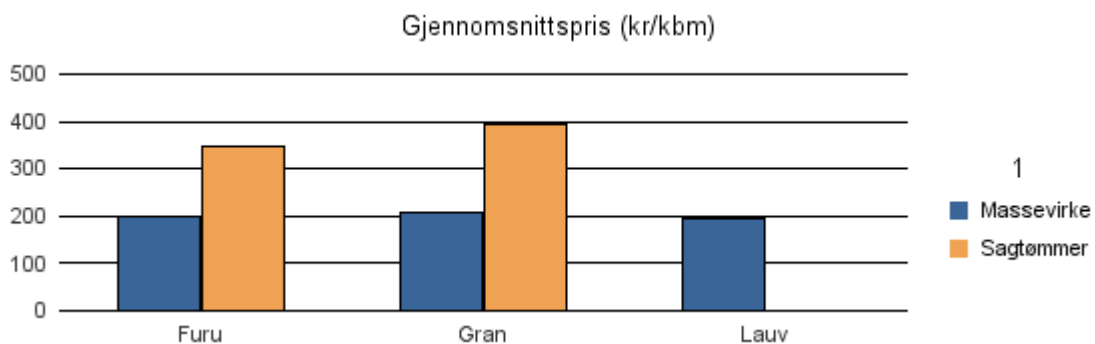

Gjennomsnittspris 2017 (kr/kbm)

	Massevirke	Sagtømmer	Spesial	Ved
Furu	196	348		
Gran	206	395		
Lauv	193			
Gjennomsnitt:	198	372