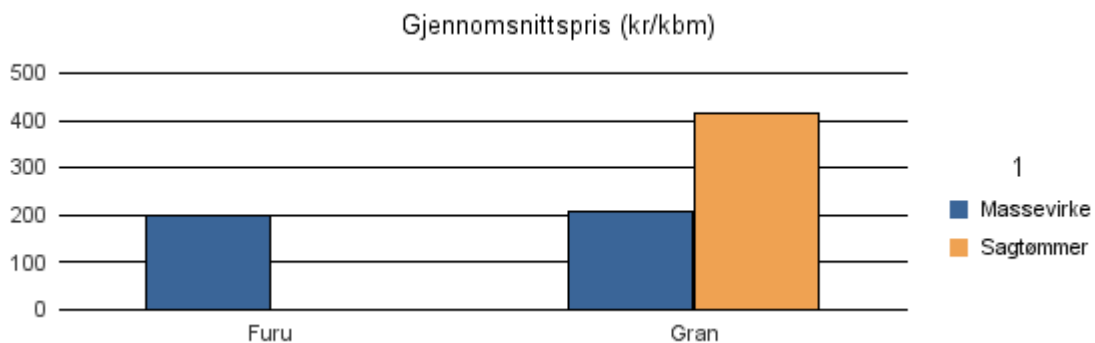

Gjennomsnittspris 2017 (kr/kbm)

	Massevirke	Sagtømmer	Spesial	Ved
Furu	200			
Gran	207	417		
Gjennomsnitt:	204	417