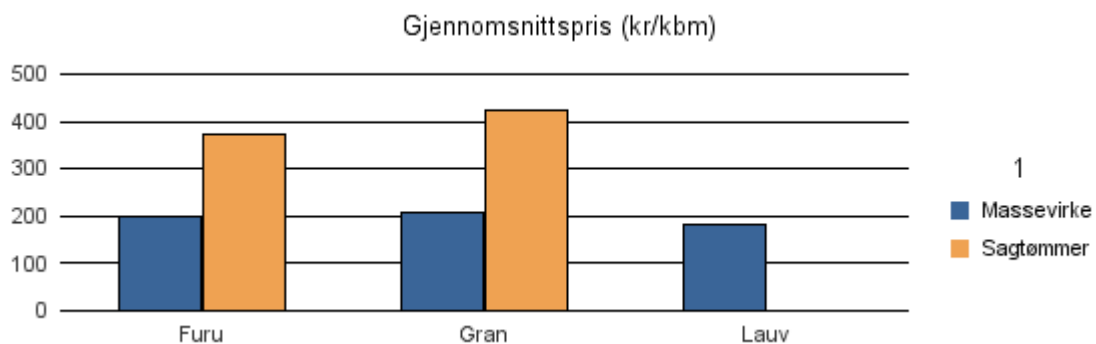

Gjennomsnittspris 2017 (kr/kbm)

	Massevirke	Sagtømmer	Spesial	Ved
Furu	198	374		
Gran	205	425		
Lauv	181			
Gjennomsnitt:	195	400