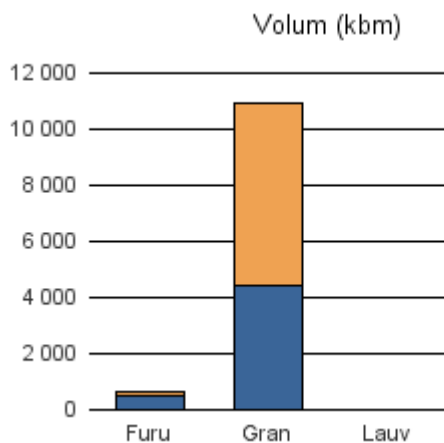

Gjennomsnittspris 2017 (kr/kbm)

	Massevirke	Sagtømmer	Spesial	Ved
Gran	199	289		
Gjennomsnitt:	199	289		

1517 HAREID

Volum 2017 (kbm)

	Massevirke	Sagtømmer	Spesial	Ved	Vrak	Sum:
Furu	9					9
Gran	3 532	5 840			39	9 411
Lauv	7					7
Sum:	3 548	5 840			39	9 427

Gjennomsnittspris 2017 (kr/kbm)

	Massevirke	Sagtømmer	Spesial	Ved
Furu	202			
Gran	208	379		
Lauv	168			
Gjennomsnitt:	193	379		

1519 VOLDA

Volum 2017 (kbm)

	Massevirke	Sagtømmer	Spesial	Ved	Vrak	Sum:
Furu	456	181				637
Gran	4 401	6 502			44	10 947
Lauv	13					13
Sum:	4 870	6 683			44	11 597

Gjennomsnittspris 2017 (kr/kbm)

	Massevirke	Sagtømmer	Spesial	Ved
Furu	196	348		
Gran	206	395		
Lauv	193			
Gjennomsnitt:	198	372		

1520 ØRSTA

Volum 2017 (kbm)

	Massevirke	Sagtømmer	Spesial	Ved	Vrak	Sum:
Furu	58					58
Gran	10 162	15 096			95	25 353
Lauv	39					39
Sum:	10 259	15 096			95	25 450