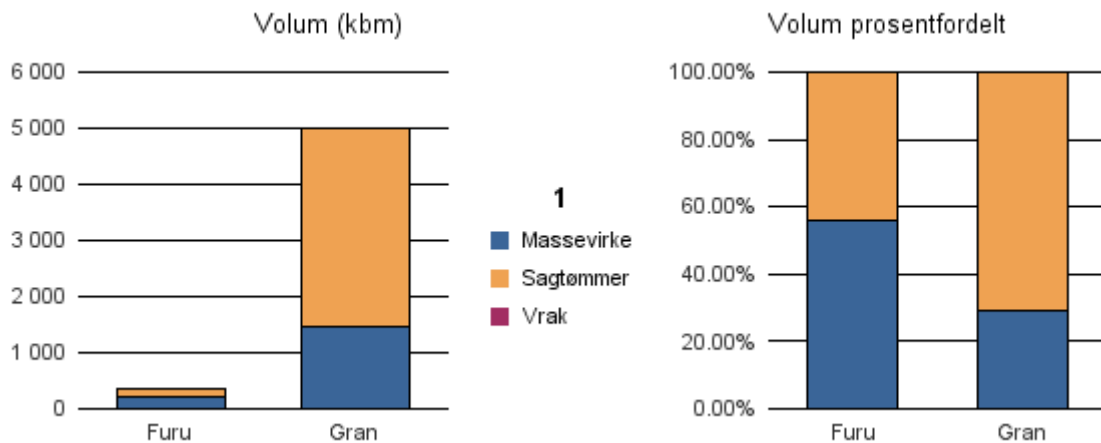

Gjennomsnittspris 2017 (kr/kbm)

	Massevirke	Sagtømmer	Spesial	Ved
Furu	238	352		
Gran	210	276		
Lauv	294			
Gjennomsnitt:	247	314		

1548 FRÆNA

Volum 2017 (kbm)

	Massevirke	Sagtømmer	Spesial	Ved	Vrak	Sum:
Furu	203	159			0	362
Gran	1 467	3 532			9	5 008
Sum:	1 670	3 691			9	5 370