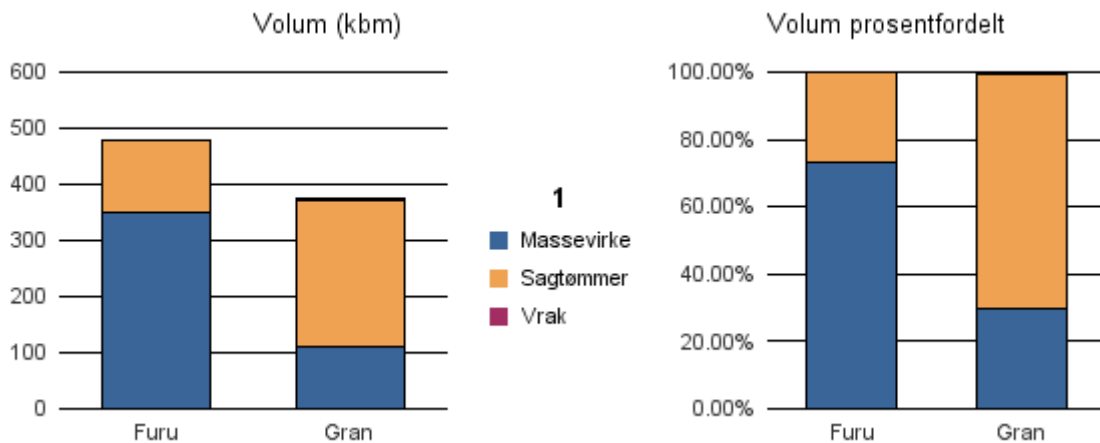

Gjennomsnittspris 2017 (kr/kbm)

	Massevirke	Sagtømmer	Spesial	Ved
Furu	200			
Gran	207	417		
Gjennomsnitt:	204	417		

1554 AVERØY

Volum 2017 (kbm)

	Massevirke	Sagtømmer	Spesial	Ved	Vrak	Sum:
Furu	349	128				477
Gran	111	261			3	375
Sum:	460	389			3	852