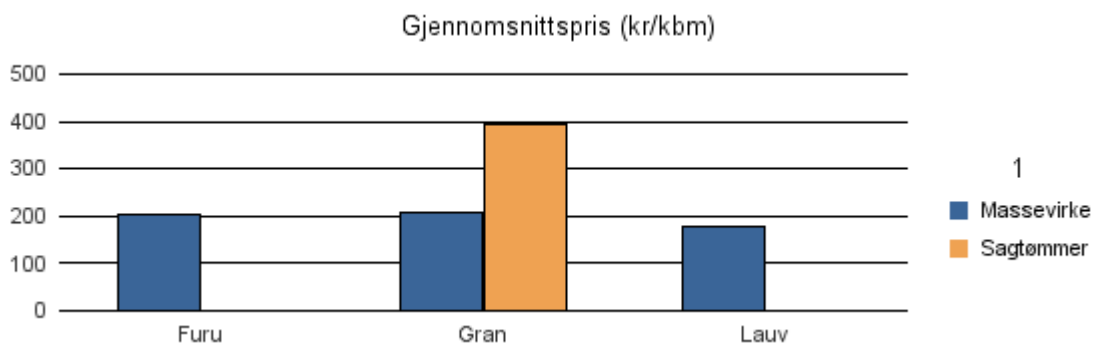

Gjennomsnittspris 2017 (kr/kbm)

	Massevirke	Sagtømmer	Spesial	Ved
Furu	202			
Gran	207	395		
Lauv	177			
Gjennomsnitt:	195	395