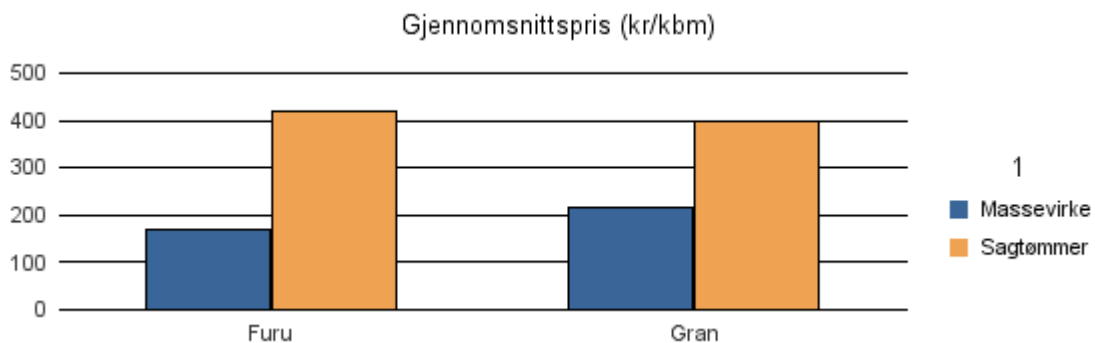

Gjennomsnittspris 2017 (kr/kbm)

	Massevirke	Sagtømmer	Spesial	Ved
Furu	168	417		
Gran	216	397		
Gjennomsnitt:	192	407