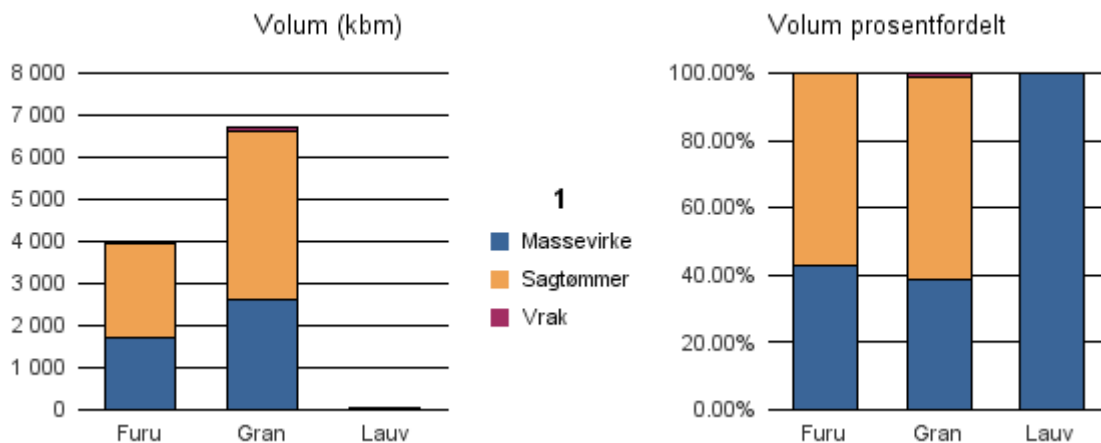

Gjennomsnittspris 2017 (kr/kbm)

	Massevirke	Sagtømmer	Spesial	Ved
Furu	197	386		
Gran	206	378		
Lauv	179			265
Gjennomsnitt:	194	382		265

1576 AURE

Volum 2017 (kbm)

	Massevirke	Sagtømmer	Spesial	Ved	Vrak	Sum:
Furu	1 688	2 234			7	3 929
Gran	2 608	4 030			88	6 726
Lauv	41					41
Sum:	4 337	6 264			95	10 696

Gjennomsnittspris 2017 (kr/kbm)

	Massevirke	Sagtømmer	Spesial	Ved
Furu	193	412		
Gran	202	384		
Lauv	160			
Gjennomsnitt:	185	398		

Møre og Romsdal

Bioenergi (fkbm og gjennomsnittspris) 2017

	Virkeskategori	Kommune/ Fylke	fkbm	kr/ fkbm
Heltre flis lauv/bar	6840	GJEMNES	14	232
		Sum virkeskategori:	14	
Rundvirke flis bar	6810	AUKRA	641	240
		AURE	48	149
		AVERØY	163	200
		FRÆNA	374	224
		GJEMNES	253	225
		MOLDE	69	211
		RAUMA	70	219
		SURNADAL	380	180
		VESTNES	505	161
		Sum virkeskategori:	2 503	
		Sum bioenergi:	2 517	