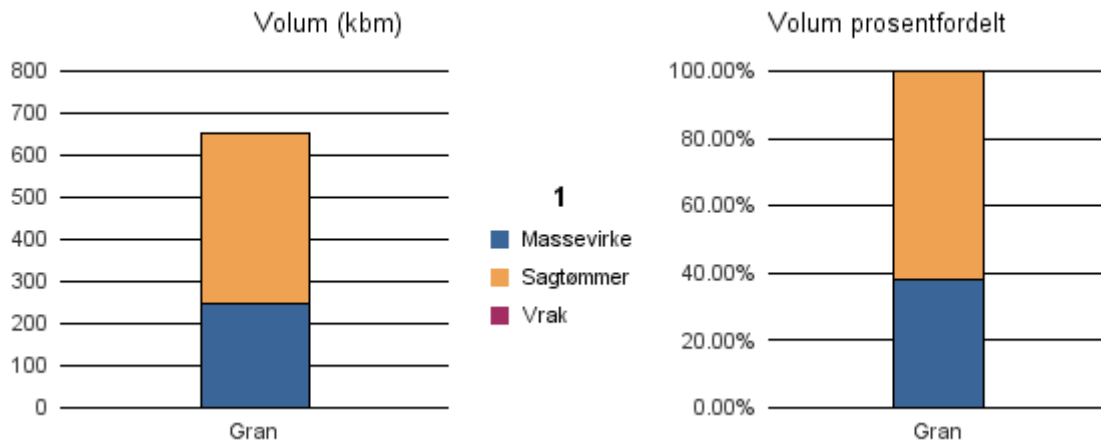

Gjennomsnittspris 2017 (kr/kbm)

	Massevirke	Sagtømmer	Spesial	Ved
Gran	189			
Gjennomsnitt:	189			

1516 ULSTEIN

Volum 2017 (kbm)

	Massevirke	Sagtømmer	Spesial	Ved	Vrak	Sum:
Gran	247	404			1	652
Sum:	247	404			1	652