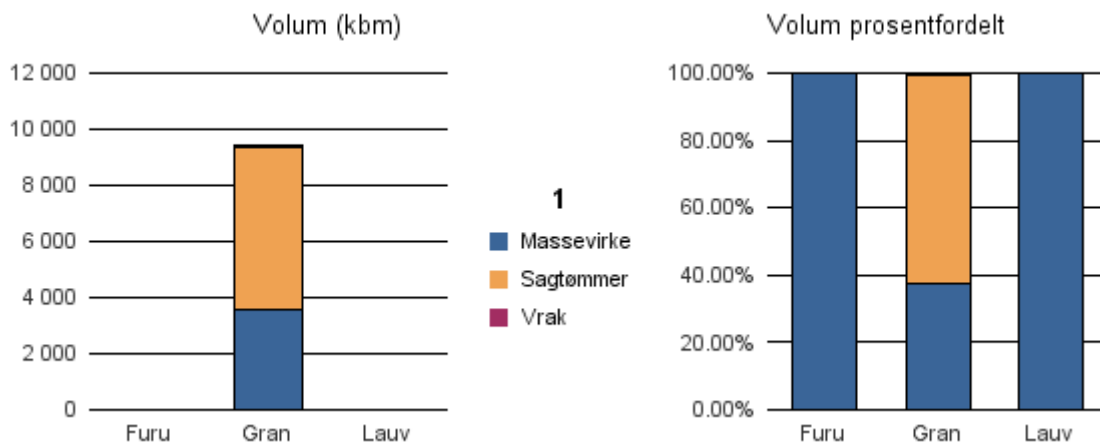

Gjennomsnittspris 2017 (kr/kbm)

	Massevirke	Sagtømmer	Spesial	Ved
Gran	199	289		
Gjennomsnitt:	199	289		

1517 HAREID

Volum 2017 (kbm)

	Massevirke	Sagtømmer	Spesial	Ved	Vrak	Sum:
Furu	9					9
Gran	3 532	5 840			39	9 411
Lauv	7					7
Sum:	3 548	5 840			39	9 427