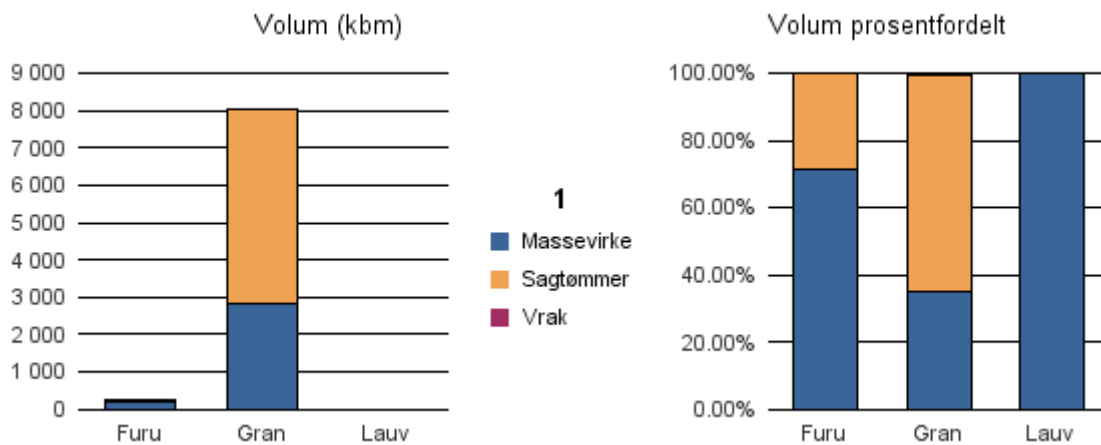

Gjennomsnittspris 2017 (kr/kbm)

	Massevirke	Sagtømmer	Spesial	Ved
Furu	200	372		
Gran	204	392		
Lauv	179			
Gjennomsnitt:	194	382		

1529 SKODJE

Volum 2017 (kbm)

	Massevirke	Sagtømmer	Spesial	Ved	Vrak	Sum:
Furu	188	76				264
Gran	2 837	5 180			32	8 049
Lauv	6					6
Sum:	3 031	5 256			32	8 319