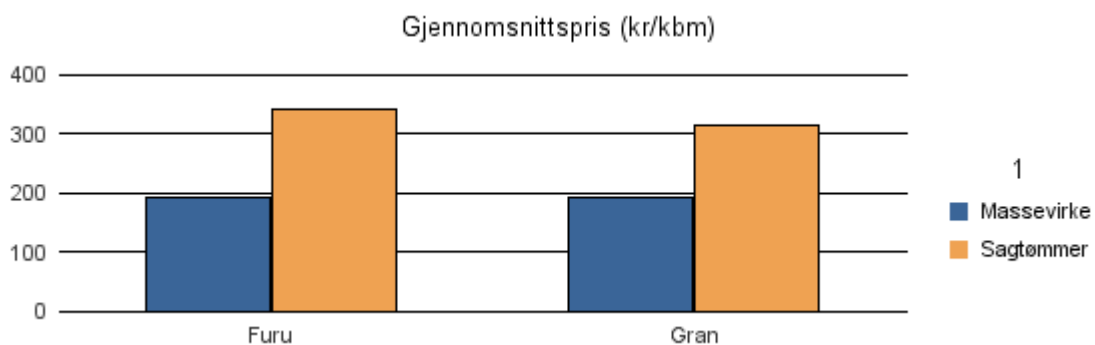

Gjennomsnittspris 2017 (kr/kbm)

	Massevirke	Sagtømmer	Spesial	Ved
Furu	194	341		
Gran	192	315		
Gjennomsnitt:	193	328