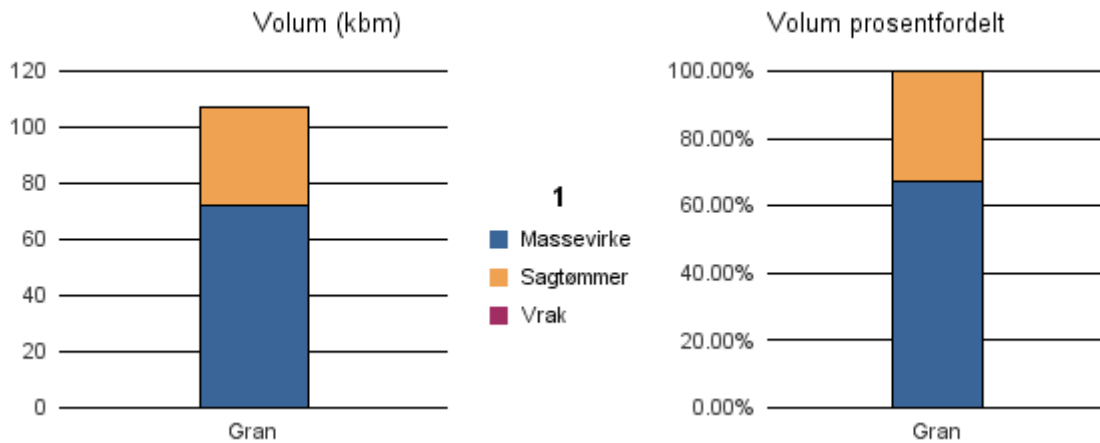

Gjennomsnittspris 2017 (kr/kbm)

	Massevirke	Sagtømmer	Spesial	Ved
Furu	180			
Gran	182	361		
Gjennomsnitt:	181	361		

1524 NORDDAL

Volum 2017 (kbm)

	Massevirke	Sagtømmer	Spesial	Ved	Vrak	Sum:
Gran	72	35			0	107
Sum:	72	35			0	107