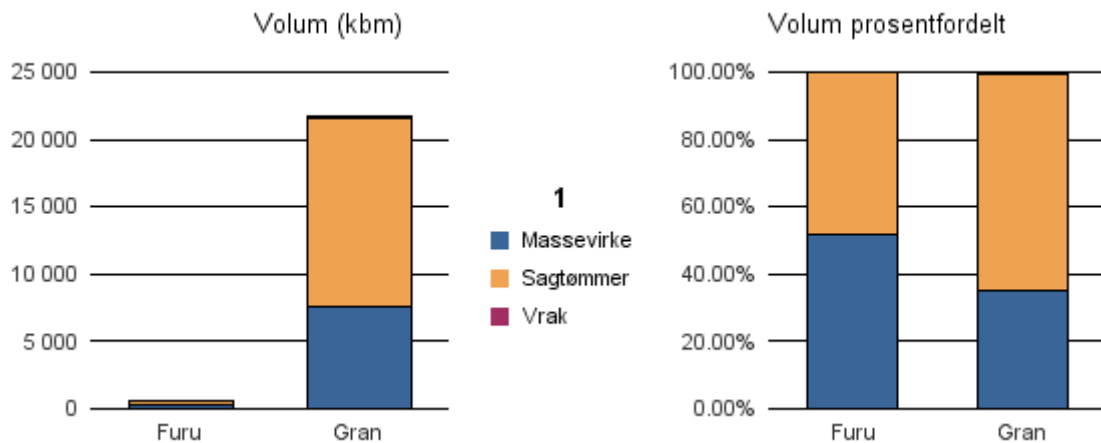

Gjennomsnittspris 2017 (kr/kbm)

	Massevirke	Sagtømmer	Spesial	Ved
Furu	200	336		
Gran	208	402		
Gjennomsnitt:	204	369		

1560 TINGVOLL

Volum 2017 (kbm)

	Massevirke	Sagtømmer	Spesial	Ved	Vrak	Sum:
Furu	301	282			0	583
Gran	7 633	13 951			72	21 656
Sum:	7 934	14 233			72	22 239