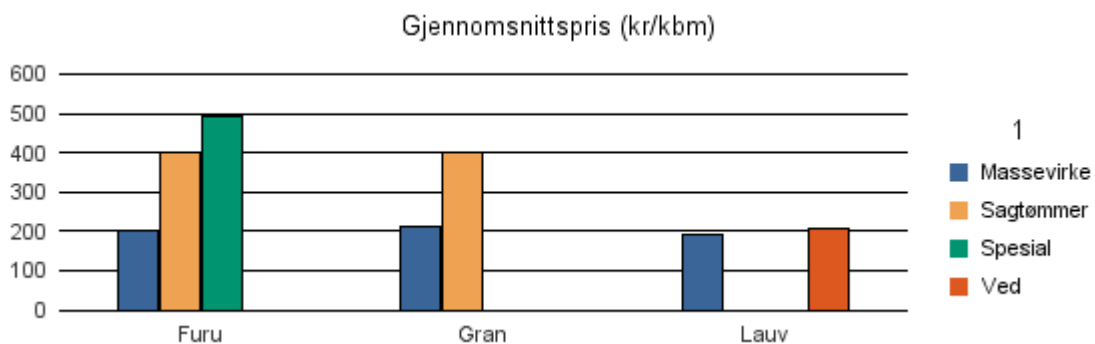

Gjennomsnittspris 2017 (kr/kbm)

	Massevirke	Sagtømmer	Spesial	Ved
Furu	204	402	492	
Gran	210	401		
Lauv	191			205
Gjennomsnitt:	202	402	492	205