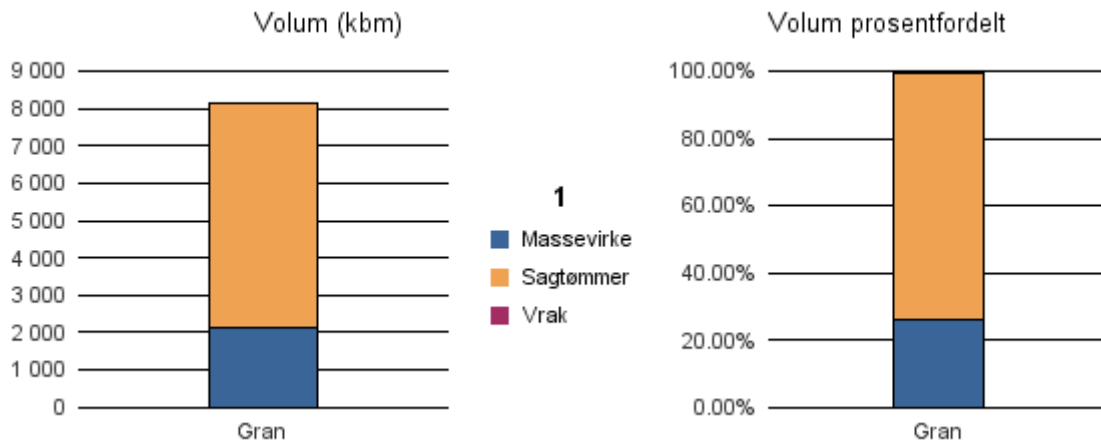

Gjennomsnittspris 2017 (kr/kbm)

	Massevirke	Sagtømmer	Spesial	Ved
Gran	201	380		
Gjennomsnitt:	201	380		

1525 STRANDA

Volum 2017 (kbm)

	Massevirke	Sagtømmer	Spesial	Ved	Vrak	Sum:
Gran	2 122	6 003			37	8 162
Sum:	2 122	6 003			37	8 162