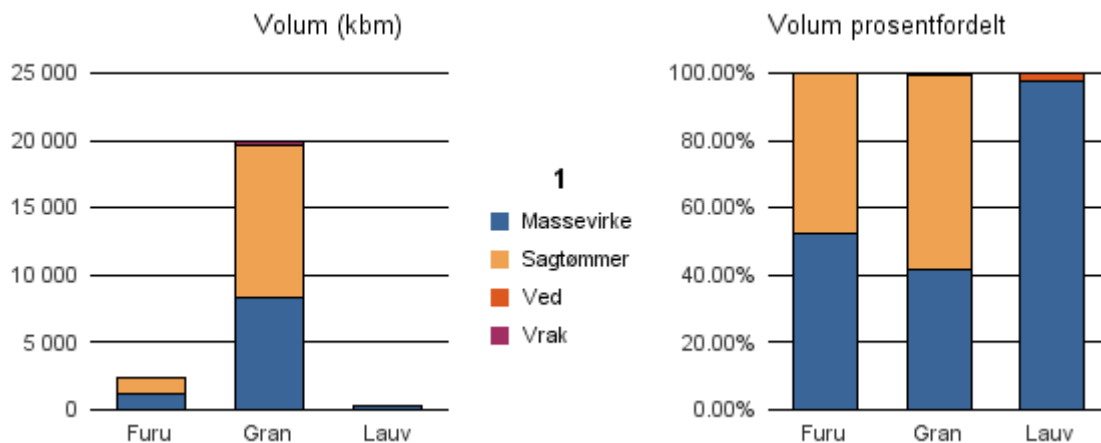

Gjennomsnittspris 2017 (kr/kbm)

	Massevirke	Sagtømmer	Spesial	Ved
Furu	199	462		
Gran	206	440		
Lauv	180			290
Gjennomsnitt:	195	451		290

1571 HALSA

Volum 2017 (kbm)

	Massevirke	Sagtømmer	Spesial	Ved	Vrak	Sum:
Furu	1 209	1 104			0	2 313
Gran	8 270	11 435			164	19 869
Lauv	316			8		324
Sum:	9 795	12 539		8	164	22 506