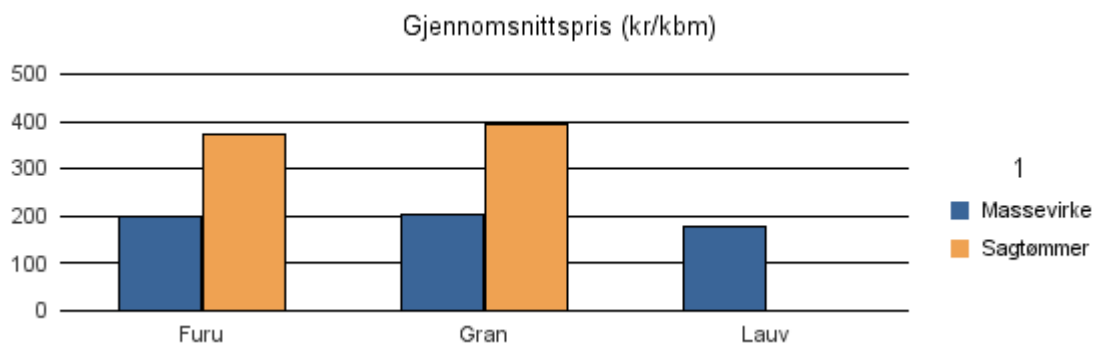

Gjennomsnittspris 2017 (kr/kbm)

	Massevirke	Sagtømmer	Spesial	Ved
Furu	200	372		
Gran	204	392		
Lauv	179			
Gjennomsnitt:	194	382