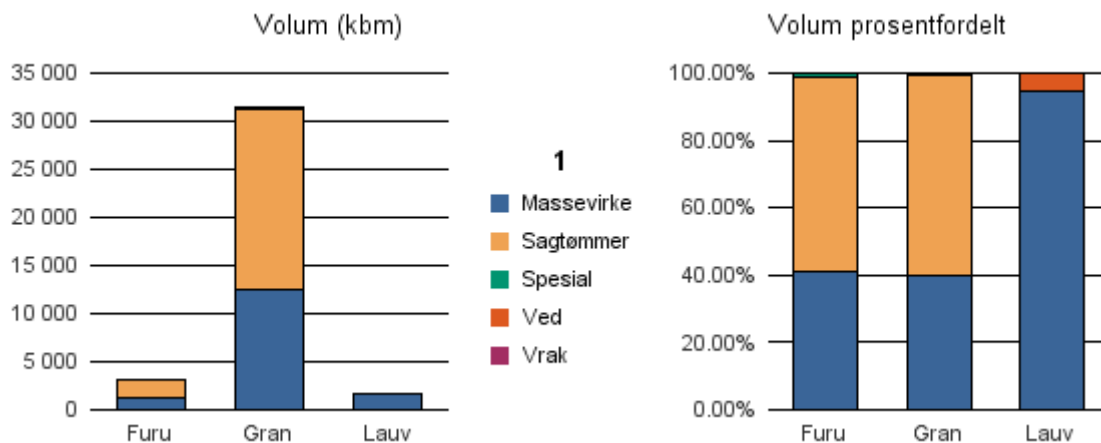

Gjennomsnittspris 2017 (kr/kbm)

	Massevirke	Sagtømmer	Spesial	Ved
Furu	200	420		
Gran	203	392		
Lauv				219
Gjennomsnitt:	202	406		219

1566 SURNADAL

Volum 2017 (kbm)

	Massevirke	Sagtømmer	Spesial	Ved	Vrak	Sum:
Furu	1 296	1 833	37		1	3 167
Gran	12 475	18 797			241	31 513
Lauv	1 547			84		1 631
Sum:	15 318	20 630	37	84	242	36 311