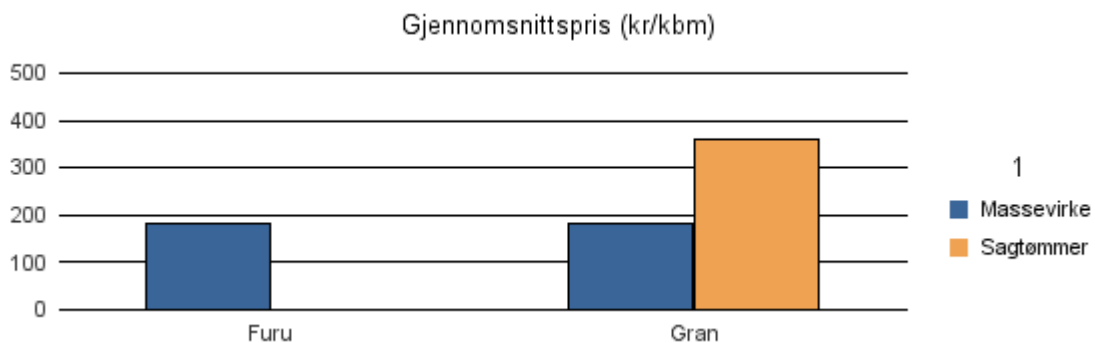

Gjennomsnittspris 2017 (kr/kbm)

	Massevirke	Sagtømmer	Spesial	Ved
Furu	180			
Gran	182	361		
Gjennomsnitt:	181	361