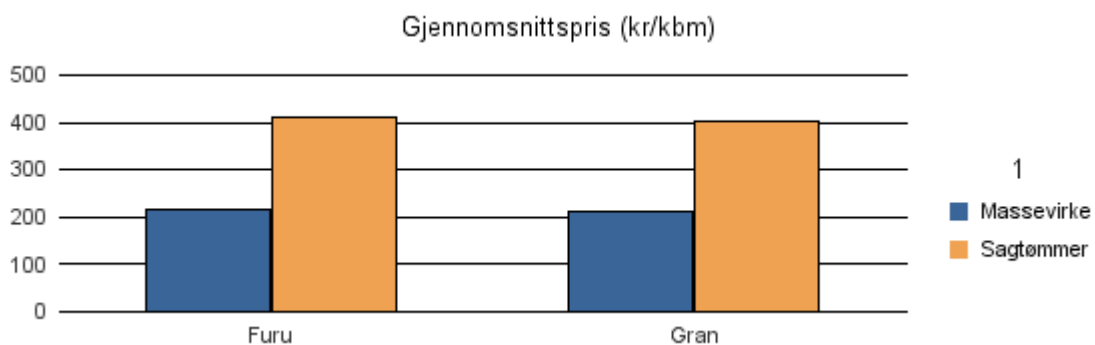

Gjennomsnittspris 2017 (kr/kbm)

	Massevirke	Sagtømmer	Spesial	Ved
Furu	214	413		
Gran	211	401		
Gjennomsnitt:	213	407