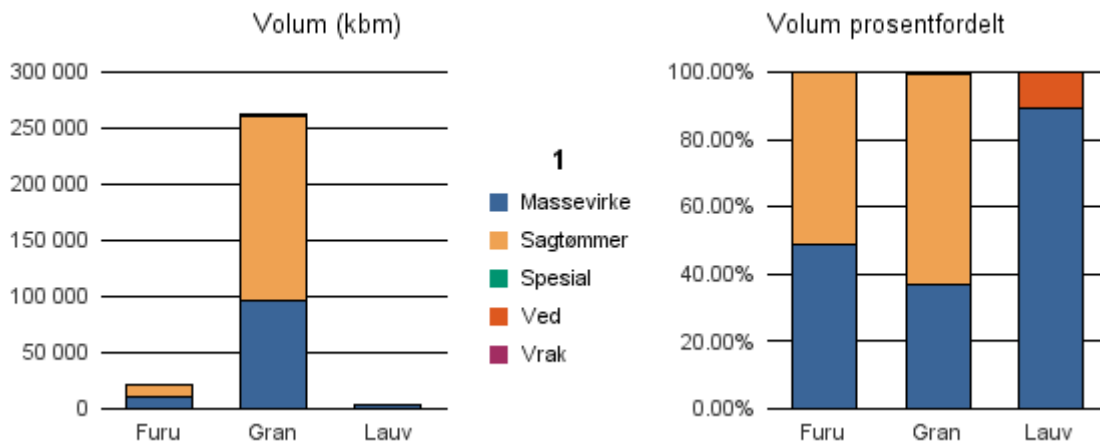

Rapportene kan lastes ned fra www.skogdata.no/virkesstatistikk

For mer informasjon, kontakt: kh@skogdata.no

Møre og Romsdal

Volum 2017 (kbm)

	Massevirke	Sagtømmer	Spesial	Ved	Vrak	Sum:
Furu	10 358	10 788	37		12	21 195
Gran	96 726	163 765			1 440	261 931
Lauv	2 907			340		3 247
Sum:	109 991	174 553	37	340	1 452	286 373