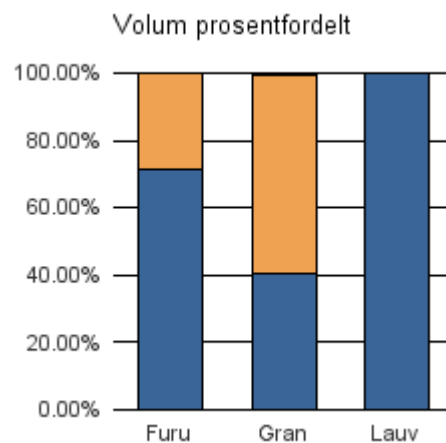

Gjennomsnittspris 2017 (kr/kbm)

	Massevirke	Sagtømmer	Spesial	Ved
Furu	202			
Gran	208	379		
Lauv	168			
Gjennomsnitt:	193	379		

1519 VOLDA

Volum 2017 (kbm)

	Massevirke	Sagtømmer	Spesial	Ved	Vrak	Sum:
Furu	456	181				637
Gran	4 401	6 502			44	10 947
Lauv	13					13
Sum:	4 870	6 683			44	11 597