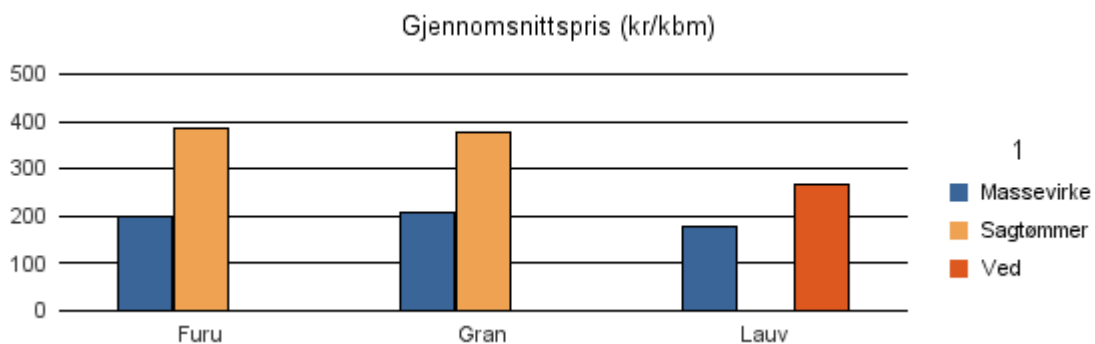

Gjennomsnittspris 2017 (kr/kbm)

	Massevirke	Sagtømmer	Spesial	Ved
Furu	197	386		
Gran	206	378		
Lauv	179			265
Gjennomsnitt:	194	382		265