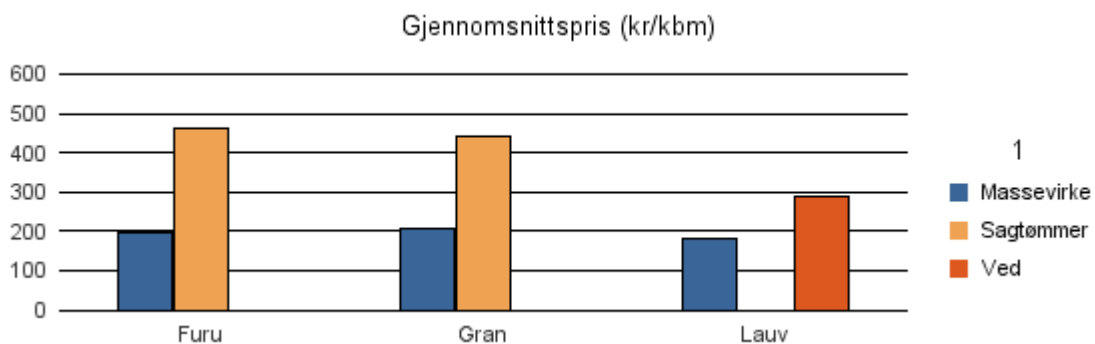

Gjennomsnittspris 2017 (kr/kbm)

	Massevirke	Sagtømmer	Spesial	Ved
Furu	199	462		
Gran	206	440		
Lauv	180			290
Gjennomsnitt:	195	451		290