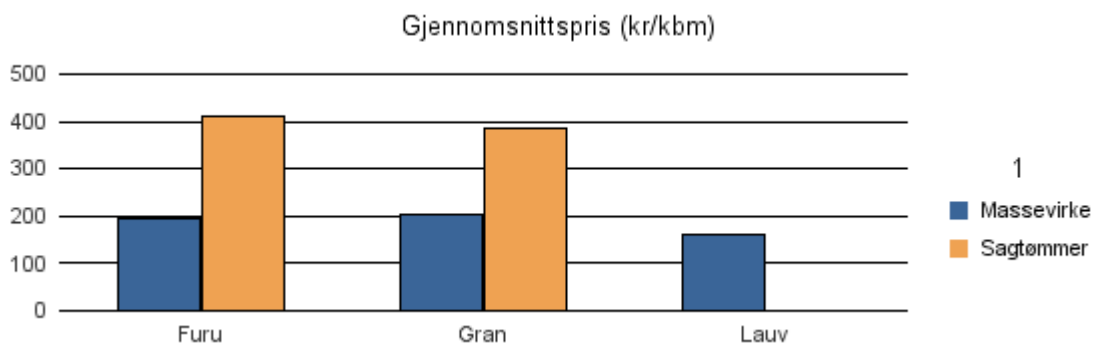

Gjennomsnittspris 2017 (kr/kbm)

	Massevirke	Sagtømmer	Spesial	Ved
Furu	193	412		
Gran	202	384		
Lauv	160			
Gjennomsnitt:	185	398