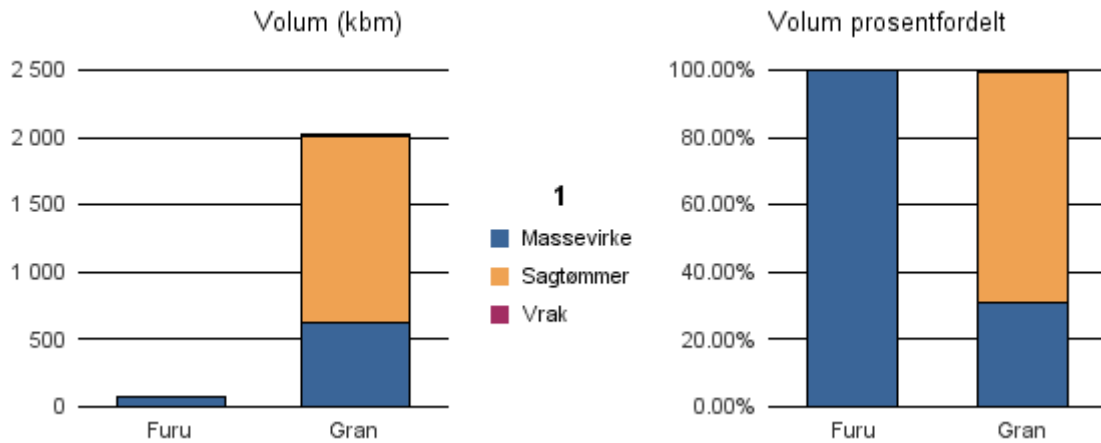

Gjennomsnittspris 2017 (kr/kbm)

	Massevirke	Sagtømmer	Spesial	Ved
Furu	214	413		
Gran	211	401		
Gjennomsnitt:	213	407		

1551 EIDE

Volum 2017 (kbm)

	Massevirke	Sagtømmer	Spesial	Ved	Vrak	Sum:
Furu	71					71
Gran	616	1 393			7	2 016
Sum:	687	1 393			7	2 087