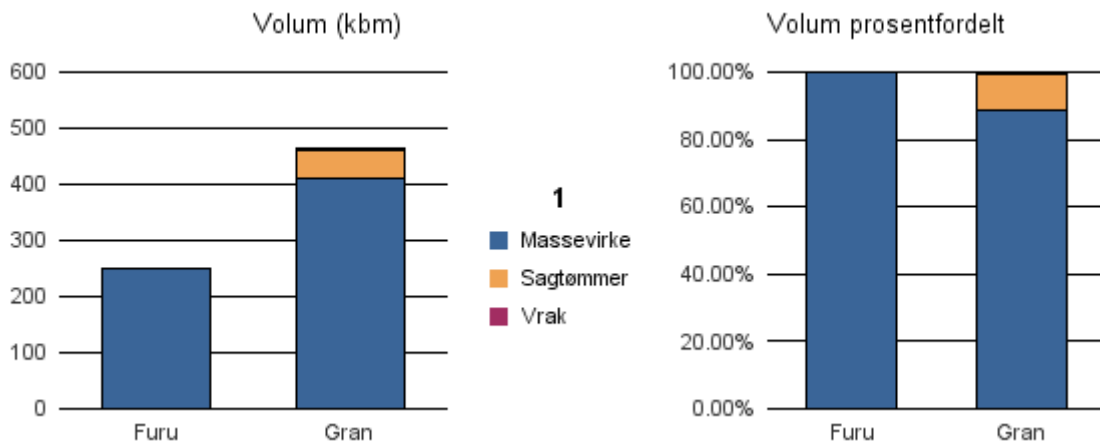

Gjennomsnittspris 2017 (kr/kbm)

	Massevirke	Sagtømmer	Spesial	Ved
Furu	202			
Gran	207	395		
Lauv	177			
Gjennomsnitt:	195	395		

1523 ØRSKOG

Volum 2017 (kbm)

	Massevirke	Sagtømmer	Spesial	Ved	Vrak	Sum:
Furu	248					248
Gran	412	50			2	464
Sum:	660	50			2	712