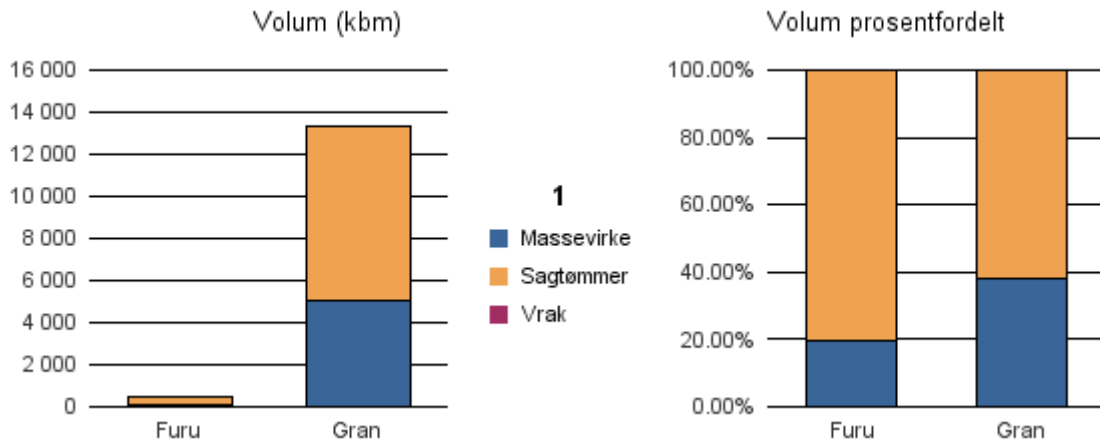

Gjennomsnittspris 2017 (kr/kbm)

	Massevirke	Sagtømmer	Spesial	Ved
Gran	189	370		
Gjennomsnitt:	189	370		

1535 VESTNES

Volum 2017 (kbm)

	Massevirke	Sagtømmer	Spesial	Ved	Vrak	Sum:
Furu	86	355				441
Gran	5 072	8 233			11	13 316
Sum:	5 158	8 588			11	13 757