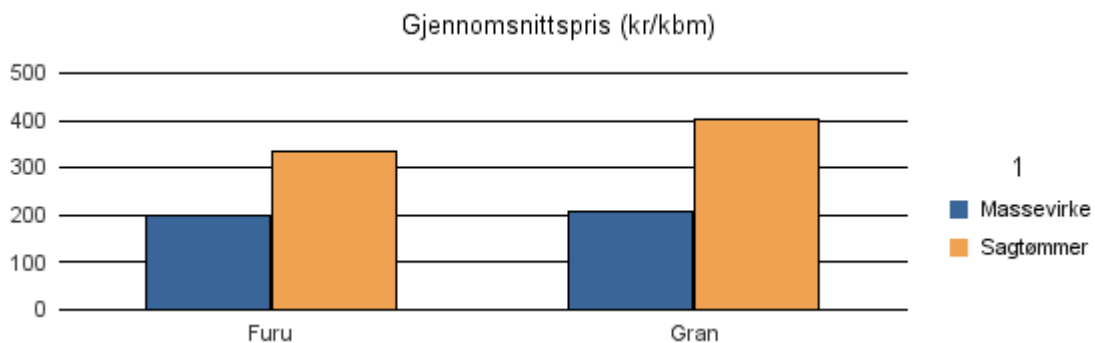

Gjennomsnittspris 2017 (kr/kbm)

	Massevirke	Sagtømmer	Spesial	Ved
Furu	200	336		
Gran	208	402		
Gjennomsnitt:	204	369