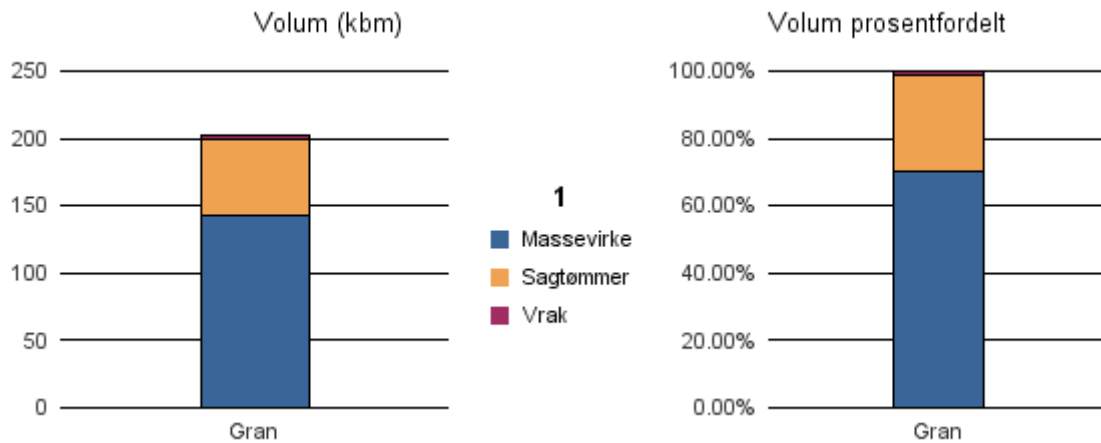

Gjennomsnittspris 2017 (kr/kbm)

	Massevirke	Sagtømmer	Spesial	Ved
Gran	222	410		
Gjennomsnitt:	222	410		

1526 STORDAL

Volum 2017 (kbm)

	Massevirke	Sagtømmer	Spesial	Ved	Vrak	Sum:
Gran	142	58			2	202
Sum:	142	58			2	202