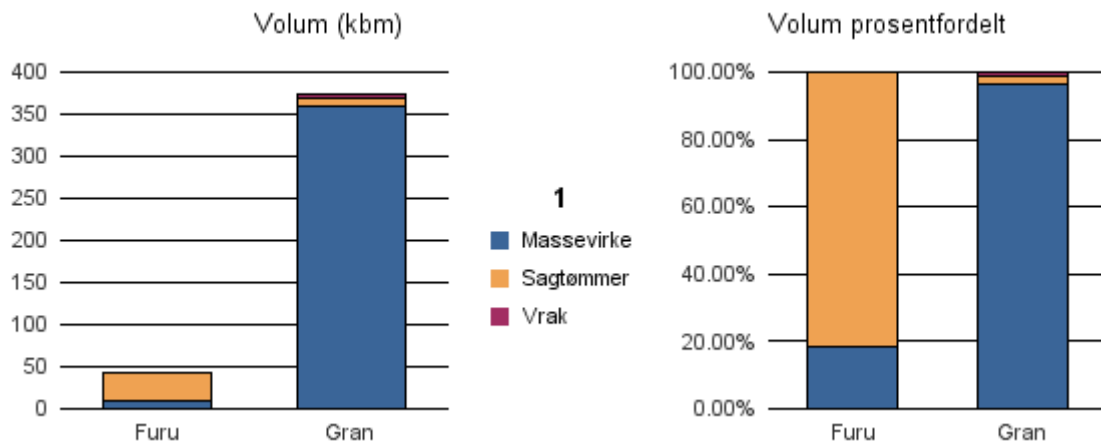

Gjennomsnittspris 2017 (kr/kbm)

	Massevirke	Sagtømmer	Spesial	Ved
Furu	200	343		
Gran	203	414		
Lauv	175			
Gjennomsnitt:	193	378		

1545 MIDSUND

Volum 2017 (kbm)

	Massevirke	Sagtømmer	Spesial	Ved	Vrak	Sum:
Furu	8	35				43
Gran	359	10			4	373
Sum:	367	45			4	416