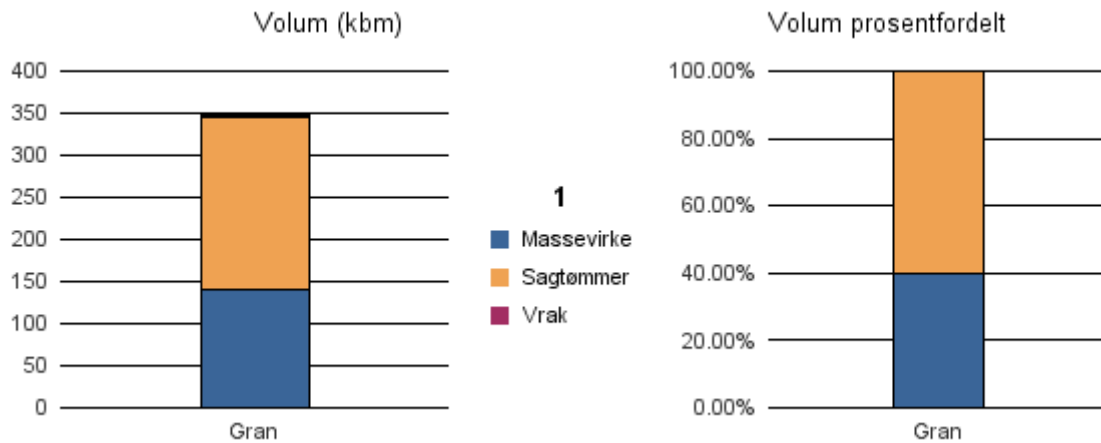

Gjennomsnittspris 2017 (kr/kbm)

	Massevirke	Sagtømmer	Spesial	Ved
Furu	193	330		
Gran	206	388		
Lauv	179			
Gjennomsnitt:	193	359		

1534 HARAM

Volum 2017 (kbm)

	Massevirke	Sagtømmer	Spesial	Ved	Vrak	Sum:
Gran	139	207			1	347
Sum:	139	207			1	347