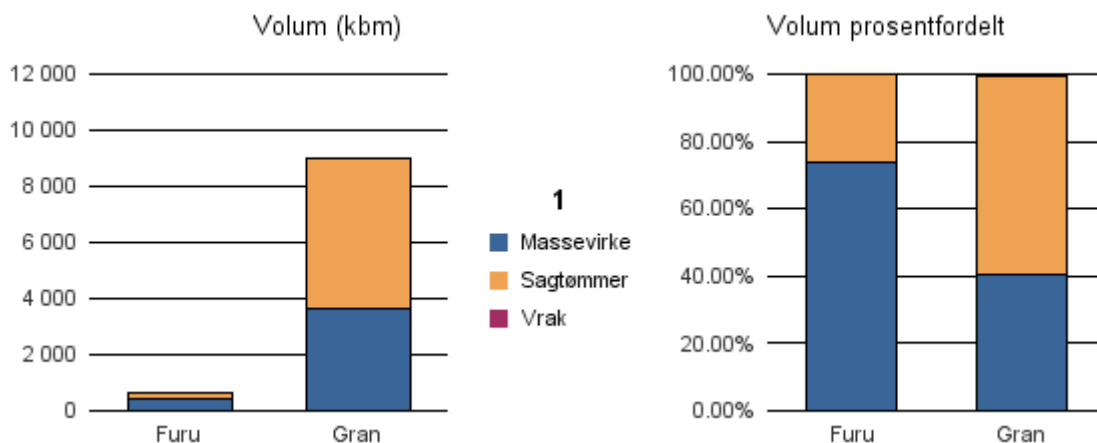

Gjennomsnittspris 2017 (kr/kbm)

	Massevirke	Sagtømmer	Spesial	Ved
Furu	199	402	492	
Gran	208	401		
Lauv	186			255
Gjennomsnitt:	198	401	492	255

1502 MOLDE

Volum 2017 (kbm)

	Massevirke	Sagtømmer	Spesial	Ved	Vrak	Sum:
Furu	442	157				599
Gran	3 654	5 323			40	9 017
Sum:	4 096	5 480			40	9 616

Gjennomsnittspris 2017 (kr/kbm)

	Massevirke	Sagtømmer	Spesial	Ved
Furu	206	398		
Gran	209	404		
Gjennomsnitt:	208	401		

1511 VANYLVEN

Volum 2017 (kbm)

	Massevirke	Sagtømmer	Spesial	Ved	Vrak	Sum:
Furu	59	35				94
Gran	3 654	4 399			33	8 086
Sum:	3 713	4 434			33	8 180