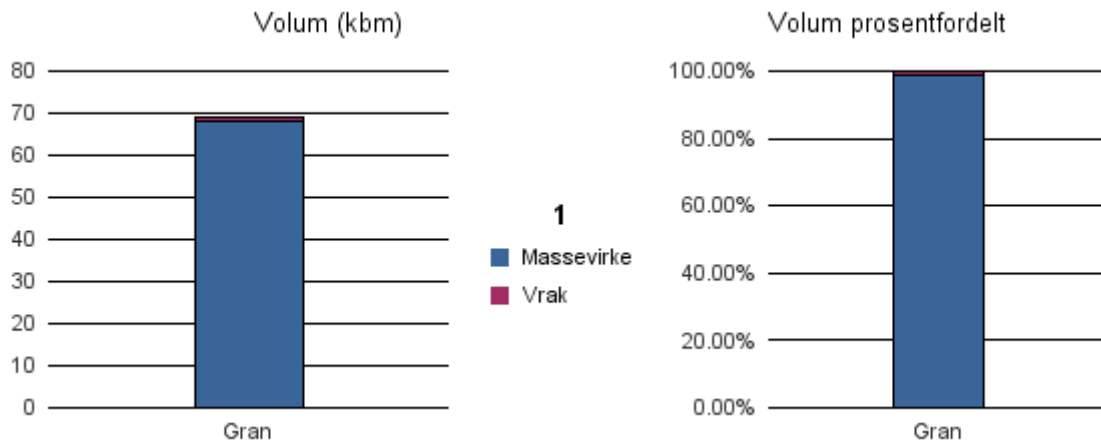

Gjennomsnittspris 2017 (kr/kbm)

	Massevirke	Sagtømmer	Spesial	Ved
Furu	199	343		
Gran	205	388		
Gjennomsnitt:	202	366		

1514 SANDE I MØRE OG ROMSDAL

Volum 2017 (kbm)

	Massevirke	Sagtømmer	Spesial	Ved	Vrak	Sum:
Gran	68				1	69
Sum:	68				1	69