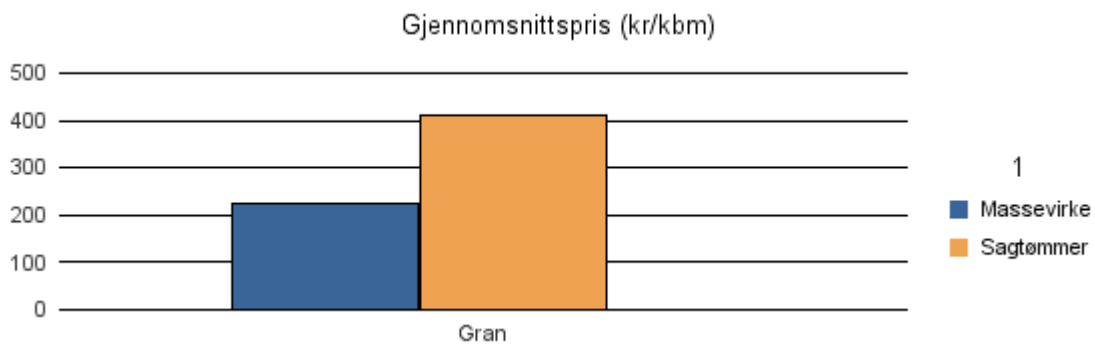

Gjennomsnittspris 2017 (kr/kbm)

	Massevirke	Sagtømmer	Spesial	Ved
Gran	222	410		
Gjennomsnitt:	222	410