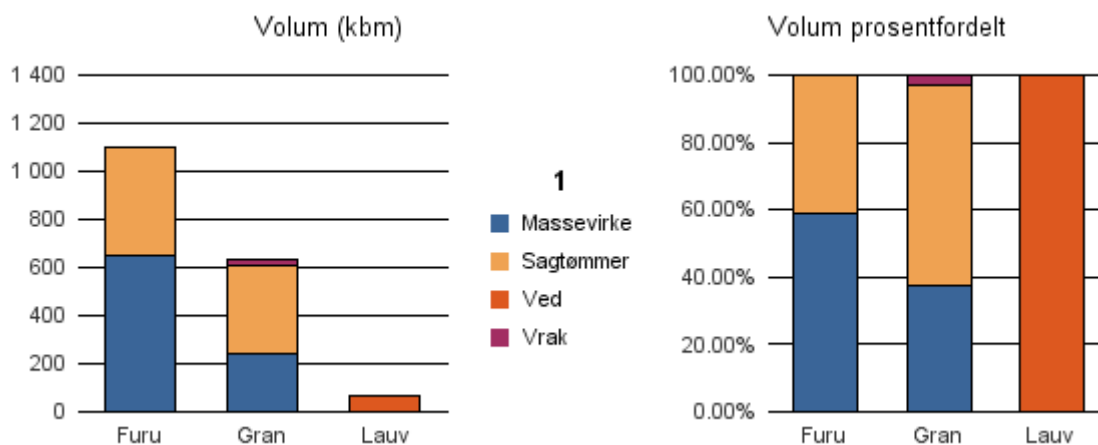

Gjennomsnittspris 2017 (kr/kbm)

	Massevirke	Sagtømmer	Spesial	Ved
Furu	200	328		
Gran	209	391		
Gjennomsnitt:	204	359		

1563 SUNNDAL

Volum 2017 (kbm)

	Massevirke	Sagtømmer	Spesial	Ved	Vrak	Sum:
Furu	646	454			3	1 103
Gran	236	372			20	628
Lauv				63		63
Sum:	882	826		63	23	1 794