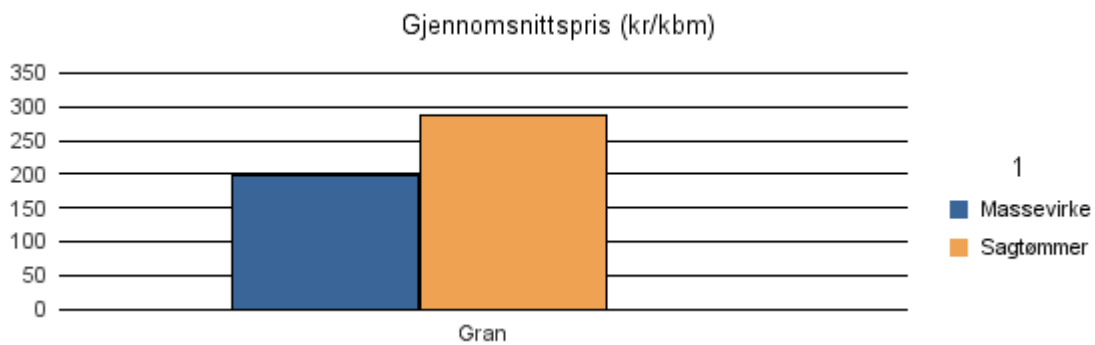

Gjennomsnittspris 2017 (kr/kbm)

	Massevirke	Sagtømmer	Spesial	Ved
Gran	199	289		
Gjennomsnitt:	199	289