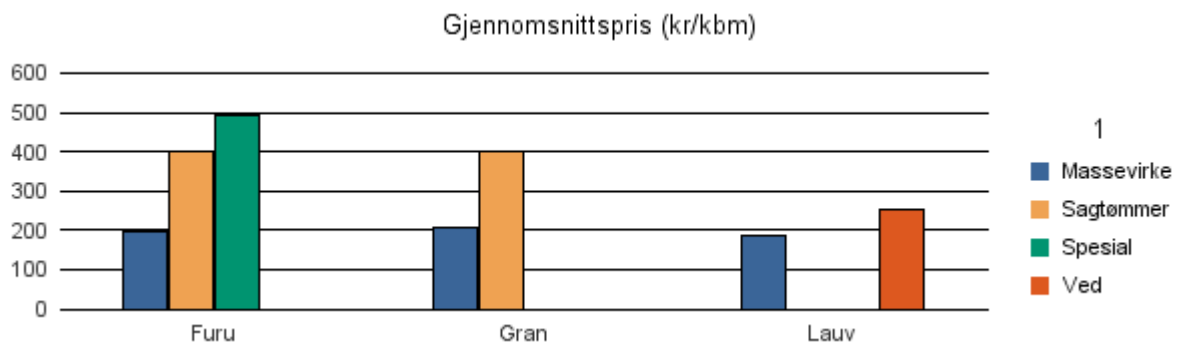

Gjennomsnittspris 2017 (kr/kbm)

	Massevirke	Sagtømmer	Spesial	Ved
Furu	199	402	492	
Gran	208	401		
Lauv	186			255
Gjennomsnitt:	198	401	492	255