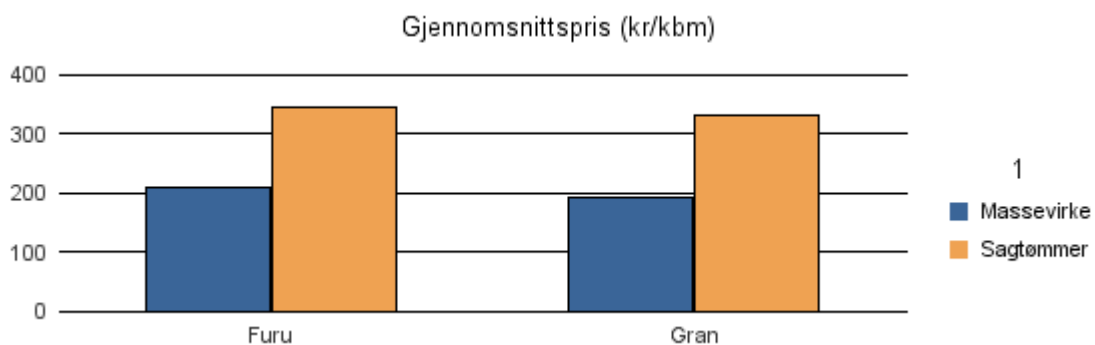

Gjennomsnittspris 2017 (kr/kbm)

	Massevirke	Sagtømmer	Spesial	Ved
Furu	210	345		
Gran	193	333		
Gjennomsnitt:	202	339