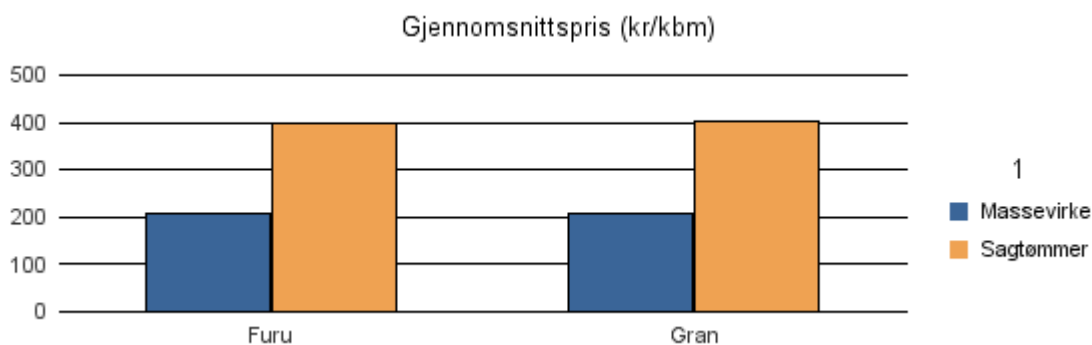

Gjennomsnittspris 2017 (kr/kbm)

	Massevirke	Sagtømmer	Spesial	Ved
Furu	199	402	492	
Gran	208	401		
Lauv	186			255
Gjennomsnitt:	198	401	492	255

1502 MOLDE

Volum 2017 (kbm)

	Massevirke	Sagtømmer	Spesial	Ved	Vrak	Sum:
Furu	442	157				599
Gran	3 654	5 323			40	9 017
Sum:	4 096	5 480			40	9 616

Gjennomsnittspris 2017 (kr/kbm)

	Massevirke	Sagtømmer	Spesial	Ved
Furu	206	398		
Gran	209	404		
Gjennomsnitt:	208	401		

1511 VANYLVEN

Volum 2017 (kbm)

	Massevirke	Sagtømmer	Spesial	Ved	Vrak	Sum:
Furu	59	35				94
Gran	3 654	4 399			33	8 086
Sum:	3 713	4 434			33	8 180