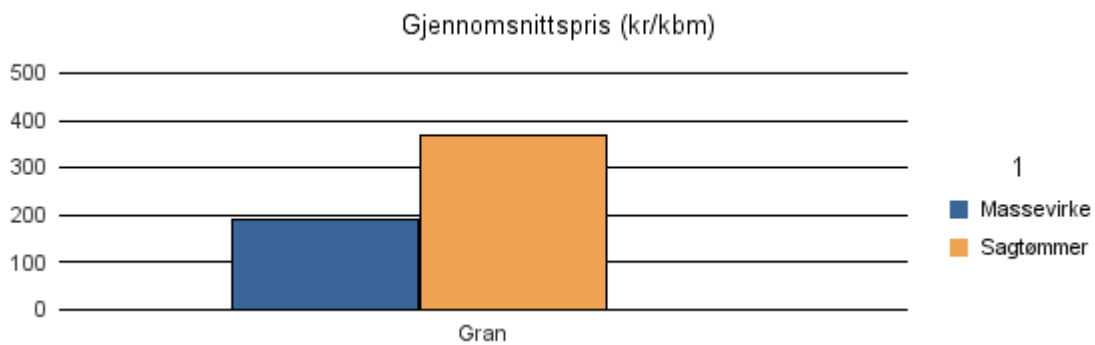

Gjennomsnittspris 2017 (kr/kbm)

	Massevirke	Sagtømmer	Spesial	Ved
Gran	189	370		
Gjennomsnitt:	189	370