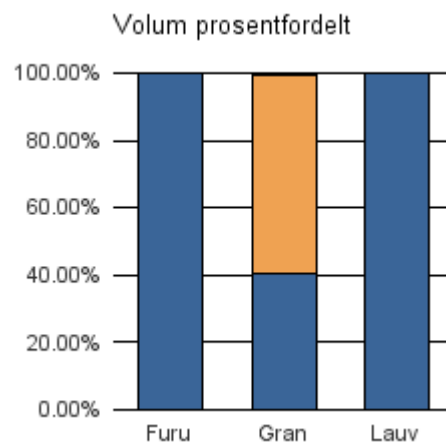

Gjennomsnittspris 2017 (kr/kbm)

	Massevirke	Sagtømmer	Spesial	Ved
Furu	202			
Gran	208	379		
Lauv	168			
Gjennomsnitt:	193	379		

1519 VOLDA

Volum 2017 (kbm)

	Massevirke	Sagtømmer	Spesial	Ved	Vrak	Sum:
Furu	456	181				637
Gran	4 401	6 502			44	10 947
Lauv	13					13
Sum:	4 870	6 683			44	11 597

Gjennomsnittspris 2017 (kr/kbm)

	Massevirke	Sagtømmer	Spesial	Ved
Furu	196	348		
Gran	206	395		
Lauv	193			
Gjennomsnitt:	198	372		

1520 ØRSTA

Volum 2017 (kbm)

	Massevirke	Sagtømmer	Spesial	Ved	Vrak	Sum:
Furu	58					58
Gran	10 162	15 096			95	25 353
Lauv	39					39
Sum:	10 259	15 096			95	25 450

Gjennomsnittspris 2017 (kr/kbm)

	Massevirke	Sagtømmer	Spesial	Ved
Furu	202			
Gran	207	395		
Lauv	177			
Gjennomsnitt:	195	395		

1523 ØRSKOG

Volum 2017 (kbm)

	Massevirke	Sagtømmer	Spesial	Ved	Vrak	Sum:
Furu	248					248
Gran	412	50			2	464
Sum:	660	50			2	712