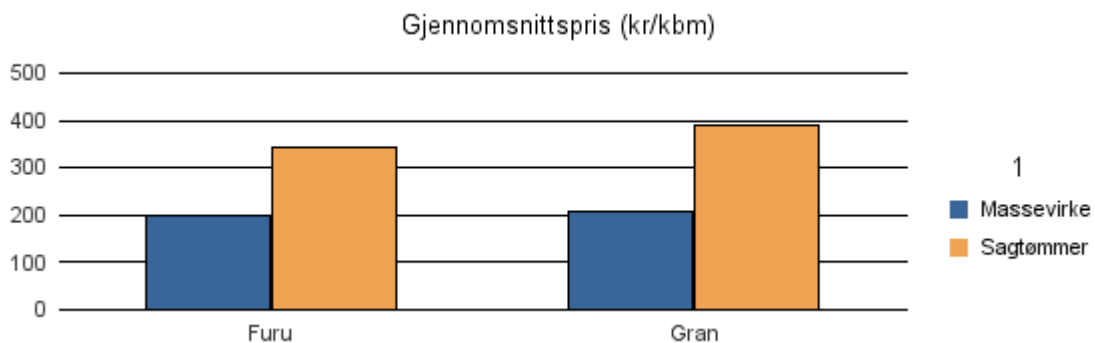

Gjennomsnittspris 2017 (kr/kbm)

	Massevirke	Sagtømmer	Spesial	Ved
Furu	206	398		
Gran	209	404		
Gjennomsnitt:	208	401		

1511 VANYLVEN

Volum 2017 (kbm)

	Massevirke	Sagtømmer	Spesial	Ved	Vrak	Sum:
Furu	59	35				94
Gran	3 654	4 399			33	8 086
Sum:	3 713	4 434			33	8 180

Gjennomsnittspris 2017 (kr/kbm)

	Massevirke	Sagtømmer	Spesial	Ved
Furu	199	343		
Gran	205	388		
Gjennomsnitt:	202	366		

1514 SANDE I MØRE OG ROMSDAL

Volum 2017 (kbm)

	Massevirke	Sagtømmer	Spesial	Ved	Vrak	Sum:
Gran	68				1	69
Sum:	68				1	69