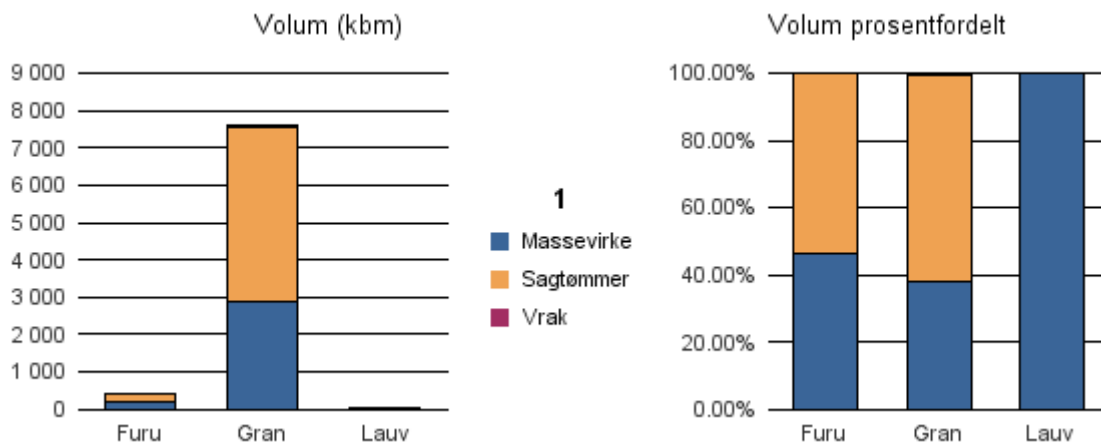

Gjennomsnittspris 2017 (kr/kbm)

	Massevirke	Sagtømmer	Spesial	Ved
Gran	196	369		
Gjennomsnitt:	196	369		

1528 SYKKYLVEN

Volum 2017 (kbm)

	Massevirke	Sagtømmer	Spesial	Ved	Vrak	Sum:
Furu	200	230				430
Gran	2 877	4 696			32	7 605
Lauv	16					16
Sum:	3 093	4 926			32	8 051