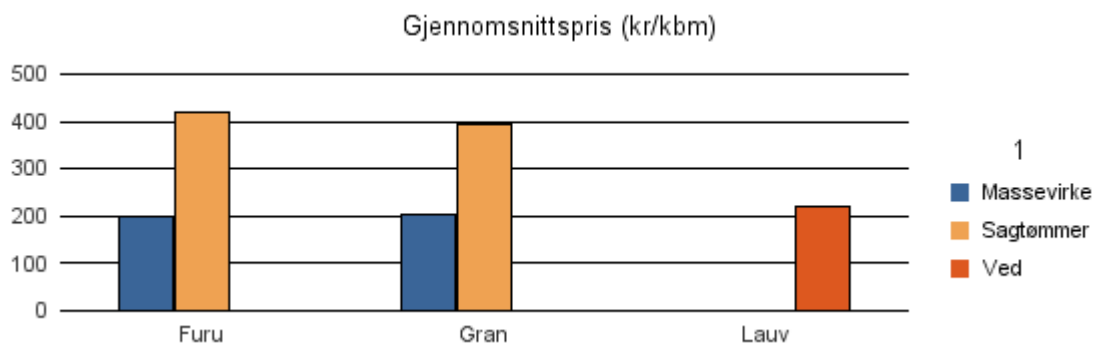

Gjennomsnittspris 2017 (kr/kbm)

	Massevirke	Sagtømmer	Spesial	Ved
Furu	200	420		
Gran	203	392		
Lauv				219
Gjennomsnitt:	202	406		219