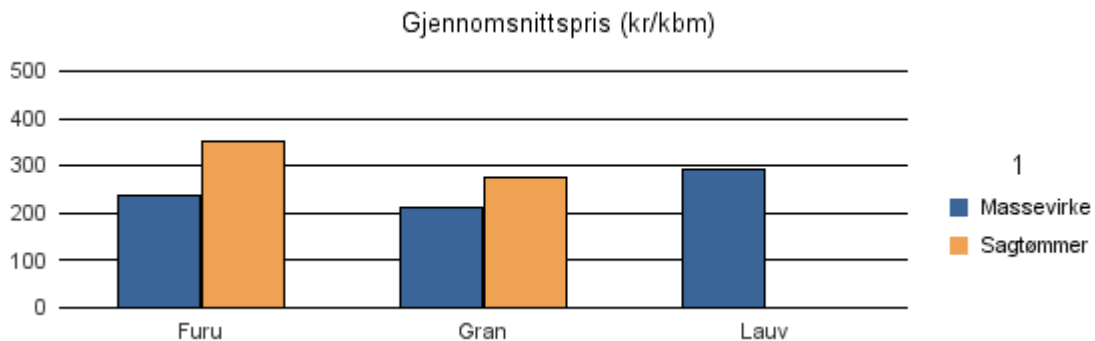

Gjennomsnittspris 2017 (kr/kbm)

	Massevirke	Sagtømmer	Spesial	Ved
Furu	238	352		
Gran	210	276		
Lauv	294			
Gjennomsnitt:	247	314