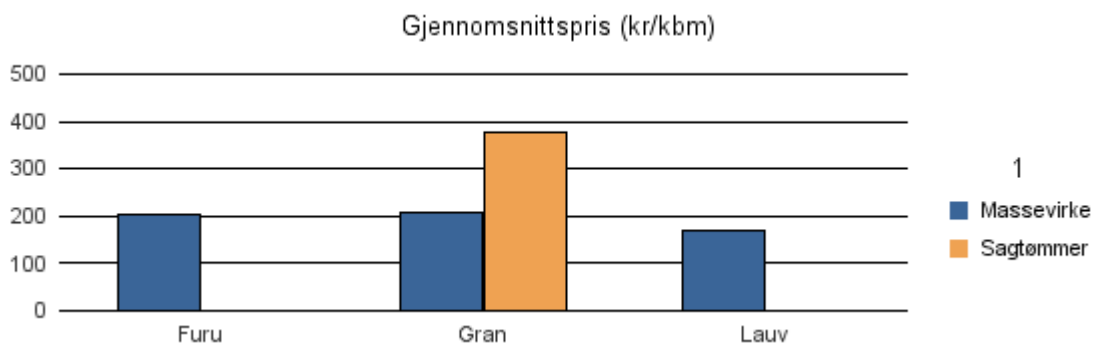

Gjennomsnittspris 2017 (kr/kbm)

	Massevirke	Sagtømmer	Spesial	Ved
Furu	202			
Gran	208	379		
Lauv	168			
Gjennomsnitt:	193	379