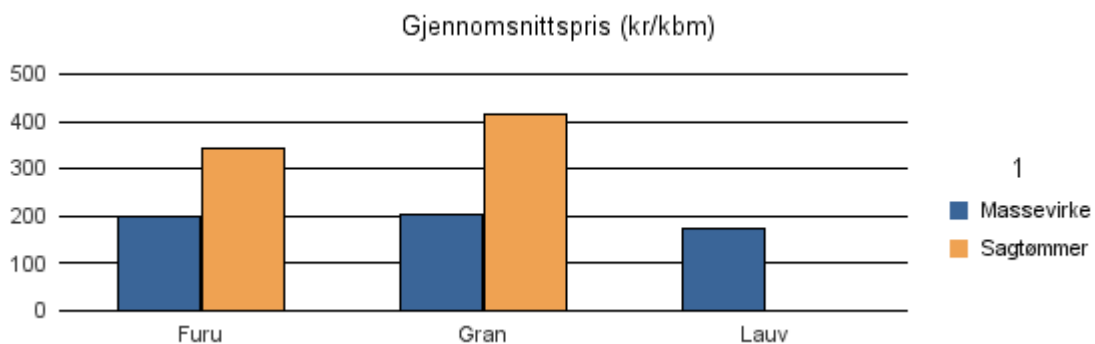

Gjennomsnittspris 2017 (kr/kbm)

	Massevirke	Sagtømmer	Spesial	Ved
Furu	200	343		
Gran	203	414		
Lauv	175			
Gjennomsnitt:	193	378