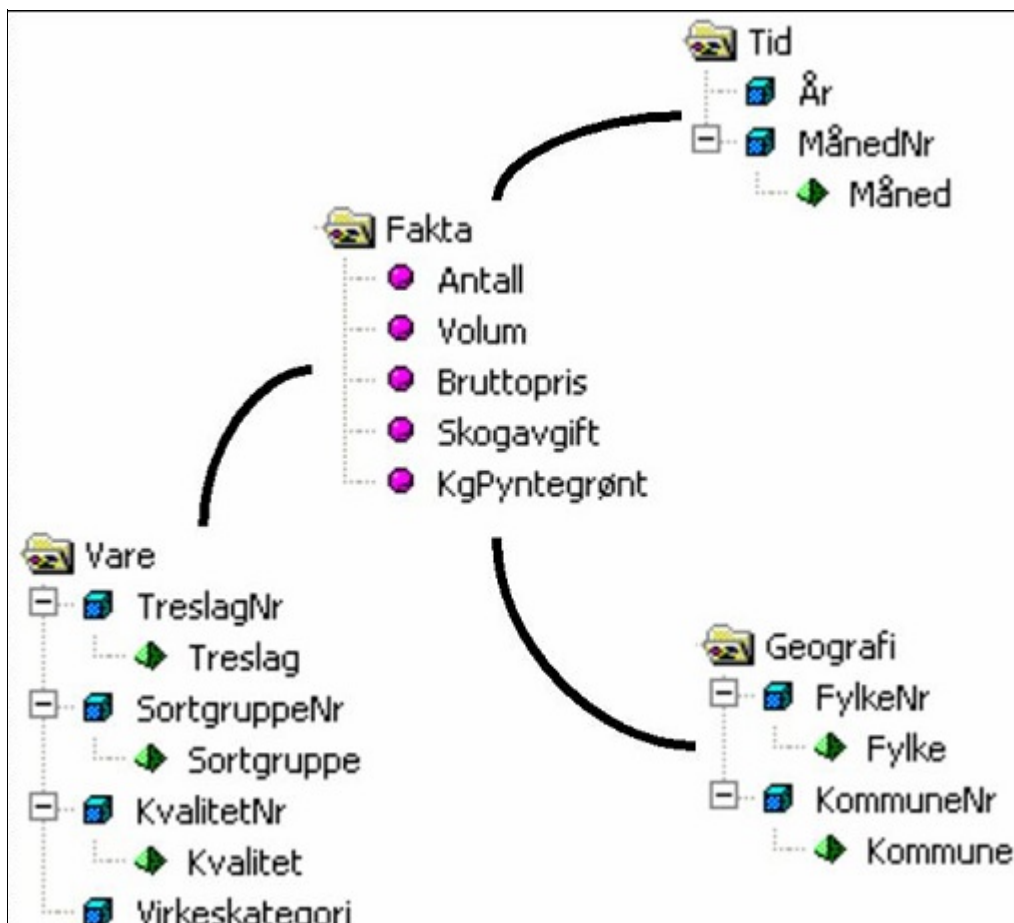

Virkestatistikk fra **SKOG-DATA AS**

Møre og Romsdal m/kommuner

Dataene i rapporten er hentet fra VSOP-databasen som inneholder virkesdata med tilhørende innbetalinger til skogfond. Den 01.06.2015 tok Landbruksdirektoratet over driften av VSOP. Derfor er data som har kommet via manuell innrapportering (det vil si virke som ikke er offentlig målt) siden 01.05.2015 ikke med i denne statistikken fra Skog-Data.

Rapporten er laget med Business Objects, som er sluttbrukerverktøyet i Skog-Data sine datavarehus-løsninger. Business Objects er et meget sterkt rapportverktøy som effektivt kan presentere store mengder data.