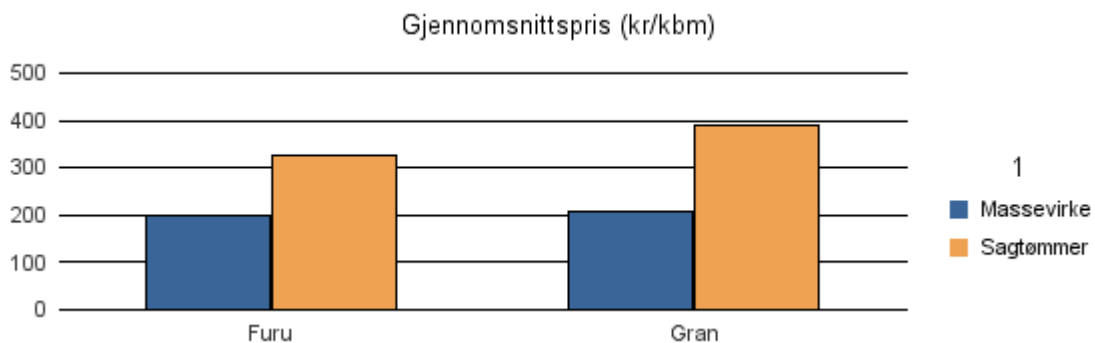

Gjennomsnittspris 2017 (kr/kbm)

	Massevirke	Sagtømmer	Spesial	Ved
Furu	200	328		
Gran	209	391		
Gjennomsnitt:	204	359