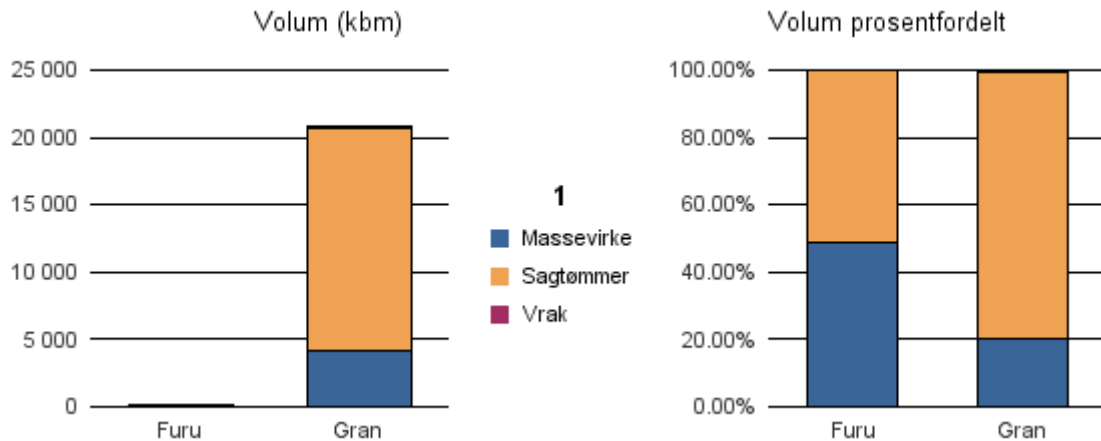

Gjennomsnittspris 2017 (kr/kbm)

	Massevirke	Sagtømmer	Spesial	Ved
Furu	163	285		
Gran	168	335		
Gjennomsnitt:	165	310		

1211 ETNE

Volum 2017 (kbm)

	Massevirke	Sagtømmer	Spesial	Ved	Vrak	Sum:
Furu	22	23				45
Gran	4 144	16 597			130	20 871
Sum:	4 166	16 620			130	20 916

Gjennomsnittspris 2017 (kr/kbm)

	Massevirke	Sagtømmer	Spesial	Ved
Furu	383	355		
Gran	243	394		
Gjennomsnitt:	313	375		

1216 SVEIO

Volum 2017 (kbm)

	Massevirke	Sagtømmer	Spesial	Ved	Vrak	Sum:
Furu	725	422				1 147
Gran	938	1 265			78	2 281
Lauv				52		52
Sum:	1 663	1 687		52	78	3 480