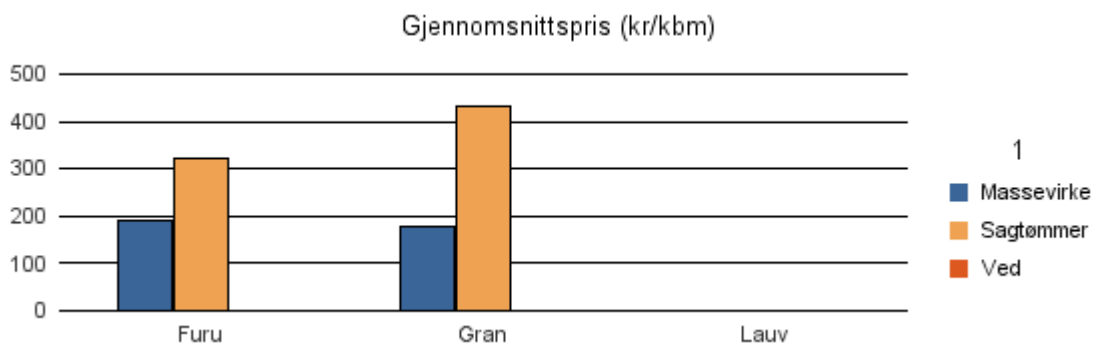

Gjennomsnittspris 2017 (kr/kbm)

	Massevirke	Sagtømmer	Spesial	Ved
Furu	190	321		
Gran	179	432		
Lauv				#DIV/0
Gjennomsnitt:	184	377		#DIV/0