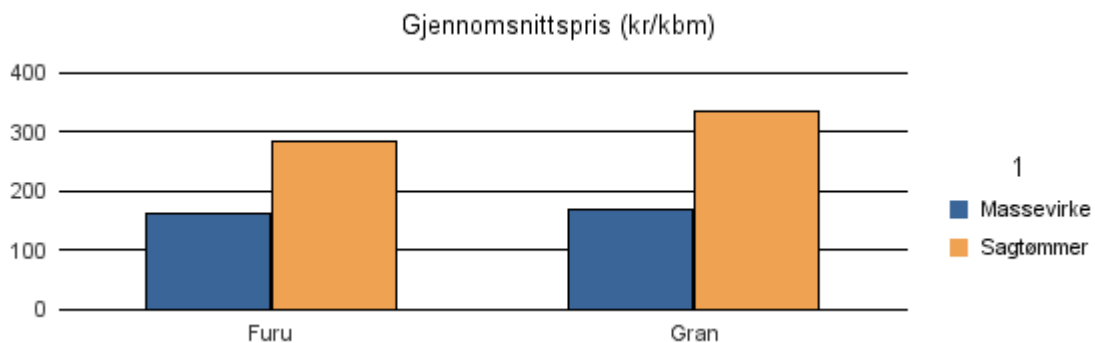

Rapportene kan lastes ned fra www.skogdata.no/virkesstatistikk

For mer informasjon, kontakt: kh@skogdata.no

Hordaland

Volum 2017 (kbm)

	Massevirke	Sagtømmer	Spesial	Ved	Vrak	Sum:
Furu	9 162	8 533	14		1	17 710
Gran	71 932	192 229			2 152	266 313
Lauv	112	33		485		630
Sum:	81 206	200 795	14	485	2 153	284 653

Gjennomsnittspris 2017 (kr/kbm)

	Massevirke	Sagtømmer	Spesial	Ved
Furu	183	318	560	
Gran	181	364		
Lauv	225	239		294
Gjennomsnitt:	196	307	560	294

1201 BERGEN

Volum 2017 (kbm)

	Massevirke	Sagtømmer	Spesial	Ved	Vrak	Sum:
Furu	860	284				1 144
Gran	4 559	13 101			212	17 872
Sum:	5 419	13 385			212	19 016

Gjennomsnittspris 2017 (kr/kbm)

	Massevirke	Sagtømmer	Spesial	Ved
Furu	163	285		
Gran	168	335		
Gjennomsnitt:	165	310		

1211 ETNE

Volum 2017 (kbm)

	Massevirke	Sagtømmer	Spesial	Ved	Vrak	Sum:
Furu	22	23				45
Gran	4 144	16 597			130	20 871
Sum:	4 166	16 620			130	20 916