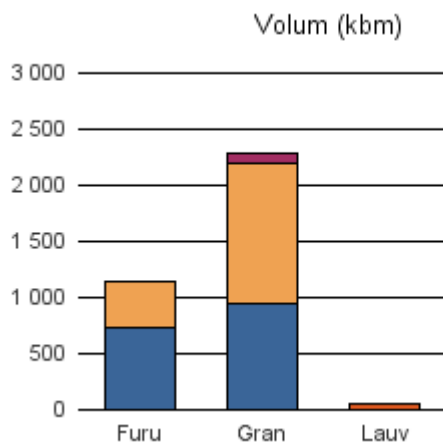

Gjennomsnittspris 2017 (kr/kbm)

	Massevirke	Sagtømmer	Spesial	Ved
Furu	163	285		
Gran	168	335		
Gjennomsnitt:	165	310		

1211 ETNE

Volum 2017 (kbm)

	Massevirke	Sagtømmer	Spesial	Ved	Vrak	Sum:
Furu	22	23				45
Gran	4 144	16 597			130	20 871
Sum:	4 166	16 620			130	20 916

Gjennomsnittspris 2017 (kr/kbm)

	Massevirke	Sagtømmer	Spesial	Ved
Furu	383	355		
Gran	243	394		
Gjennomsnitt:	313	375		

1216 SVEIO

Volum 2017 (kbm)

	Massevirke	Sagtømmer	Spesial	Ved	Vrak	Sum:
Furu	725	422				1 147
Gran	938	1 265			78	2 281
Lauv				52		52
Sum:	1 663	1 687		52	78	3 480

Gjennomsnittspris 2017 (kr/kbm)

	Massevirke	Sagtømmer	Spesial	Ved
Furu	159	290		
Gran	166	347		
Lauv				286
Gjennomsnitt:	162	318		286

1219 BØMLO

Volum 2017 (kbm)

	Massevirke	Sagtømmer	Spesial	Ved	Vrak	Sum:
Furu	100	98				198
Gran	425	483			25	933
Sum:	525	581			25	1 131