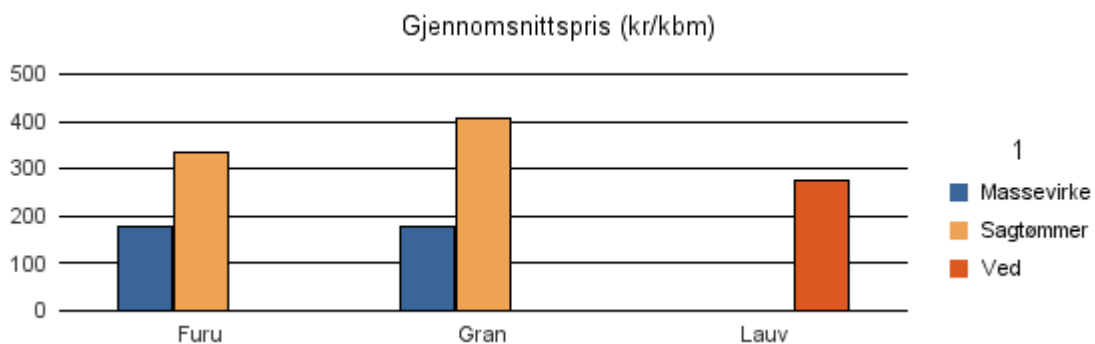

Gjennomsnittspris 2017 (kr/kbm)

	Massevirke	Sagtømmer	Spesial	Ved
Furu	177	334		
Gran	178	408		
Lauv				276
Gjennomsnitt:	177	371		276