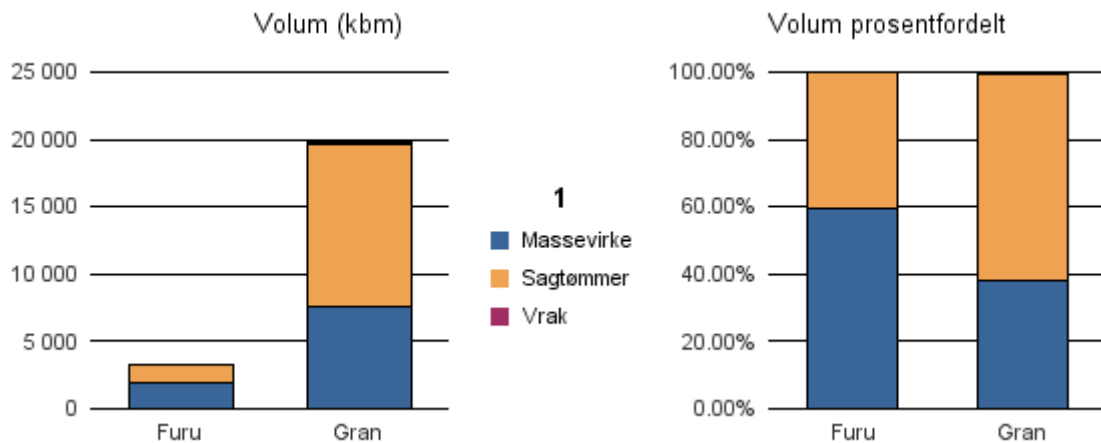

Gjennomsnittspris 2017 (kr/kbm)

	Massevirke	Sagtømmer	Spesial	Ved
Furu	182	319		
Gran	189	346		
Gjennomsnitt:	185	332		

1223 TYSNES

Volum 2017 (kbm)

	Massevirke	Sagtømmer	Spesial	Ved	Vrak	Sum:
Furu	1 951	1 337				3 288
Gran	7 508	12 193			98	19 799
Sum:	9 459	13 530			98	23 087