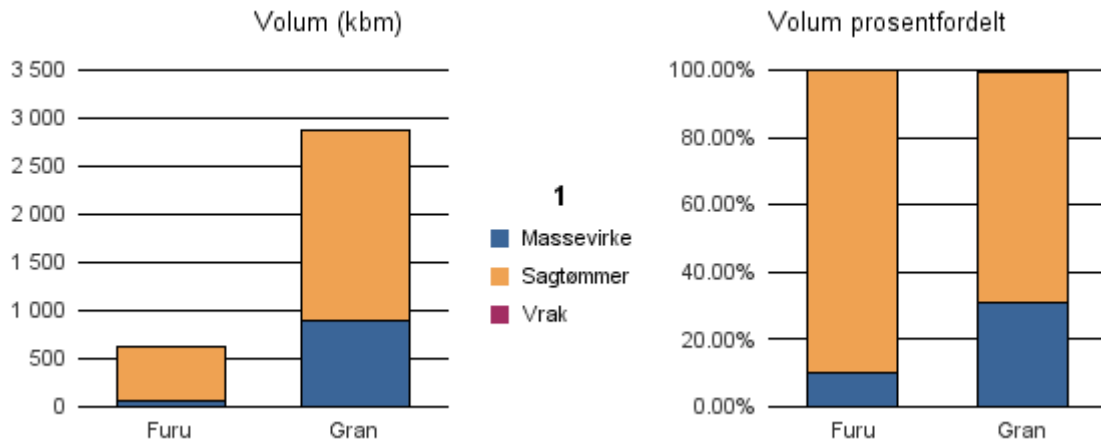

Gjennomsnittspris 2017 (kr/kbm)

	Massevirke	Sagtømmer	Spesial	Ved
Furu	159	290		
Gran	166	347		
Lauv				286
Gjennomsnitt:	162	318		286

1219 BØMLO

Volum 2017 (kbm)

	Massevirke	Sagtømmer	Spesial	Ved	Vrak	Sum:
Furu	100	98				198
Gran	425	483			25	933
Sum:	525	581			25	1 131

Gjennomsnittspris 2017 (kr/kbm)

	Massevirke	Sagtømmer	Spesial	Ved
Furu	174	302		
Gran	185	333		
Gjennomsnitt:	179	318		

1221 STORD

Volum 2017 (kbm)

	Massevirke	Sagtømmer	Spesial	Ved	Vrak	Sum:
Furu	64	561				625
Gran	882	1 988			14	2 884
Sum:	946	2 549			14	3 509