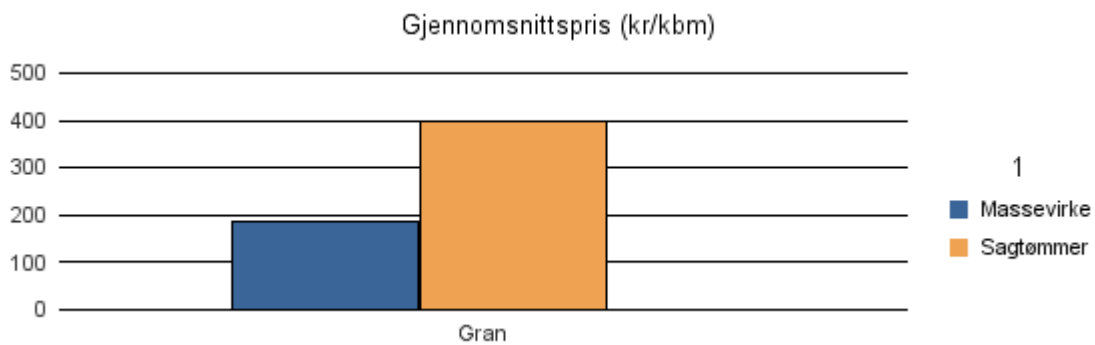

Gjennomsnittspris 2017 (kr/kbm)

	Massevirke	Sagtømmer	Spesial	Ved
Gran	185	399		
Gjennomsnitt:	185	399