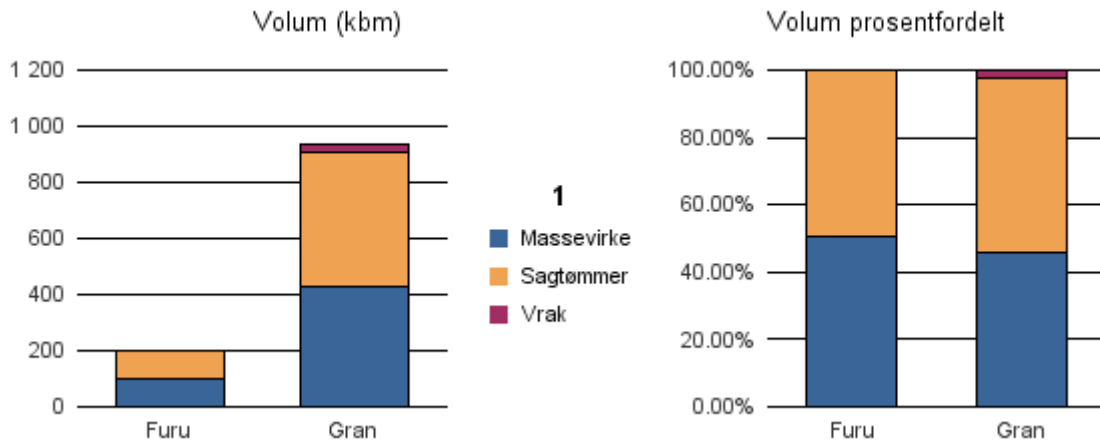

Gjennomsnittspris 2017 (kr/kbm)

	Massevirke	Sagtømmer	Spesial	Ved
Furu	383	355		
Gran	243	394		
Gjennomsnitt:	313	375		

1216 SVEIO

Volum 2017 (kbm)

	Massevirke	Sagtømmer	Spesial	Ved	Vrak	Sum:
Furu	725	422				1 147
Gran	938	1 265			78	2 281
Lauv				52		52
Sum:	1 663	1 687		52	78	3 480

Gjennomsnittspris 2017 (kr/kbm)

	Massevirke	Sagtømmer	Spesial	Ved
Furu	159	290		
Gran	166	347		
Lauv				286
Gjennomsnitt:	162	318		286

1219 BØMLO

Volum 2017 (kbm)

	Massevirke	Sagtømmer	Spesial	Ved	Vrak	Sum:
Furu	100	98				198
Gran	425	483			25	933
Sum:	525	581			25	1 131

Gjennomsnittspris 2017 (kr/kbm)

	Massevirke	Sagtømmer	Spesial	Ved
Furu	174	302		
Gran	185	333		
Gjennomsnitt:	179	318		

1221 STORD

Volum 2017 (kbm)

	Massevirke	Sagtømmer	Spesial	Ved	Vrak	Sum:
Furu	64	561				625
Gran	882	1 988			14	2 884
Sum:	946	2 549			14	3 509