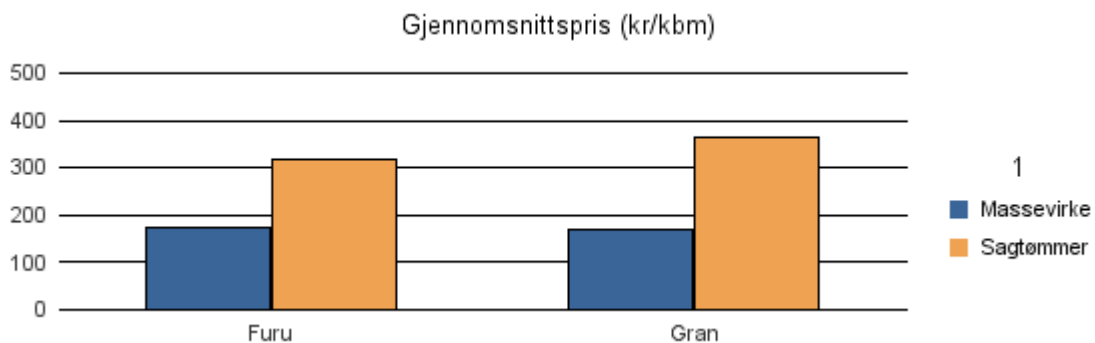

Gjennomsnittspris 2017 (kr/kbm)

	Massevirke	Sagtømmer	Spesial	Ved
Furu	174	316		
Gran	171	363		
Gjennomsnitt:	172	340