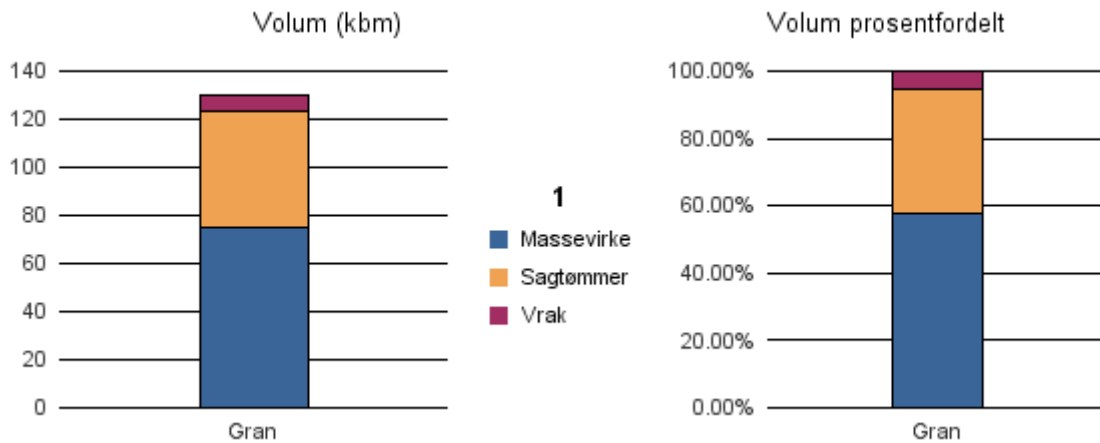

Gjennomsnittspris 2017 (kr/kbm)

	Massevirke	Sagtømmer	Spesial	Ved
Gran	153	343		
Gjennomsnitt:	153	343		

1244 AUSTEVOLL

Volum 2017 (kbm)

	Massevirke	Sagtømmer	Spesial	Ved	Vrak	Sum:
Gran	75	48			7	130
Sum:	75	48			7	130