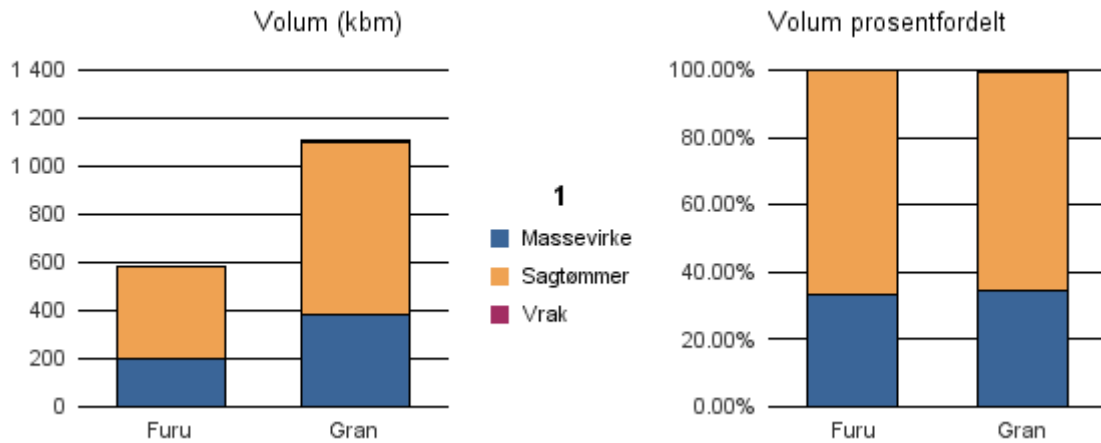

Gjennomsnittspris 2017 (kr/kbm)

	Massevirke	Sagtømmer	Spesial	Ved
Furu	190	321		
Gran	179	432		
Lauv				#DIV/0
Gjennomsnitt:	184	377		#DIV/0

1264 AUSTRHEIM

Volum 2017 (kbm)

	Massevirke	Sagtømmer	Spesial	Ved	Vrak	Sum:
Furu	196	389				585
Gran	380	716			9	1 105
Sum:	576	1 105			9	1 690