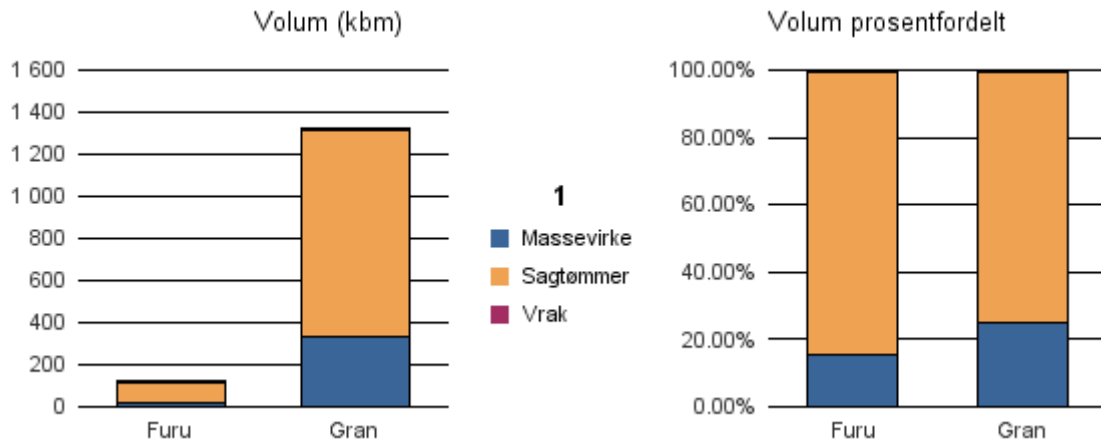

Gjennomsnittspris 2017 (kr/kbm)

	Massevirke	Sagtømmer	Spesial	Ved
Furu	152	304		
Gran	171	351		
Lauv	299			
Gjennomsnitt:	207	328		

1233 ULVIK

Volum 2017 (kbm)

	Massevirke	Sagtømmer	Spesial	Ved	Vrak	Sum:
Furu	18	98			1	117
Gran	333	984			11	1 328
Sum:	351	1 082			12	1 445