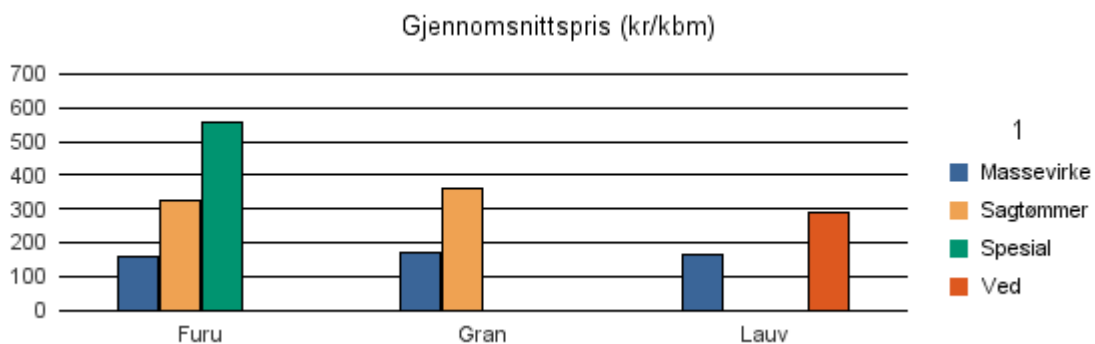

Gjennomsnittspris 2017 (kr/kbm)

	Massevirke	Sagtømmer	Spesial	Ved
Furu	158	323	560	
Gran	169	363		
Lauv	167			291
Gjennomsnitt:	165	343	560	291