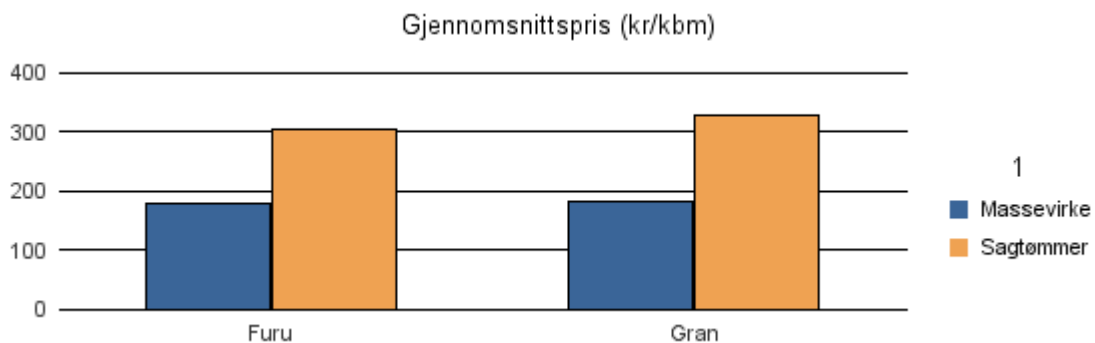

Gjennomsnittspris 2017 (kr/kbm)

	Massevirke	Sagtømmer	Spesial	Ved
Furu	180	306		
Gran	181	330		
Gjennomsnitt:	180	318