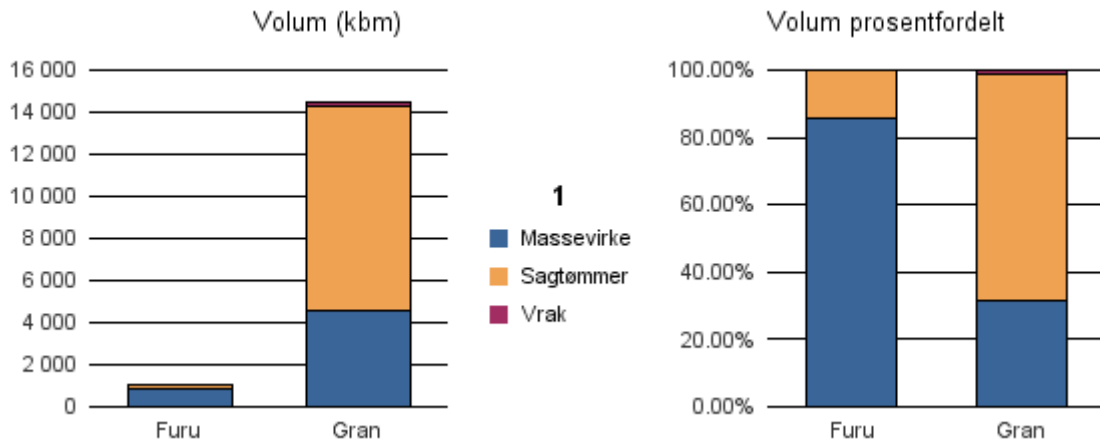

Gjennomsnittspris 2017 (kr/kbm)

	Massevirke	Sagtømmer	Spesial	Ved
Furu	177	334		
Gran	178	408		
Lauv				276
Gjennomsnitt:	177	371		276

1241 FUSA

Volum 2017 (kbm)

	Massevirke	Sagtømmer	Spesial	Ved	Vrak	Sum:
Furu	868	146				1 014
Gran	4 547	9 741			176	14 464
Sum:	5 415	9 887			176	15 478