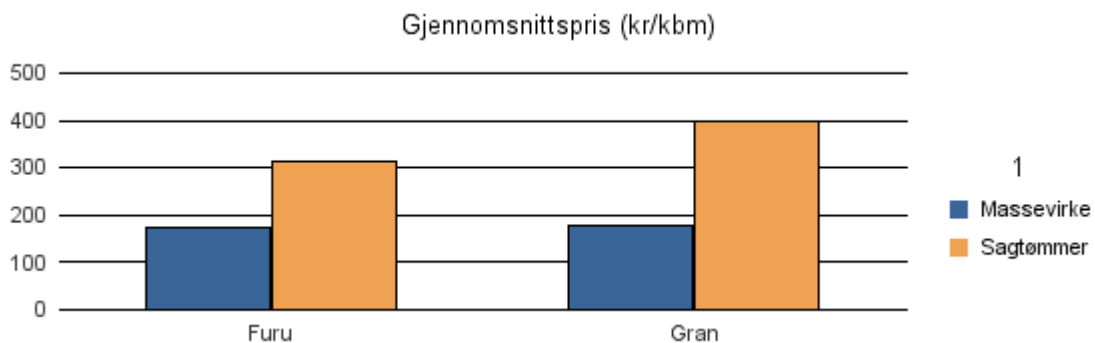

Gjennomsnittspris 2017 (kr/kbm)

	Massevirke	Sagtømmer	Spesial	Ved
Furu	175	314		
Gran	178	398		
Gjennomsnitt:	177	356