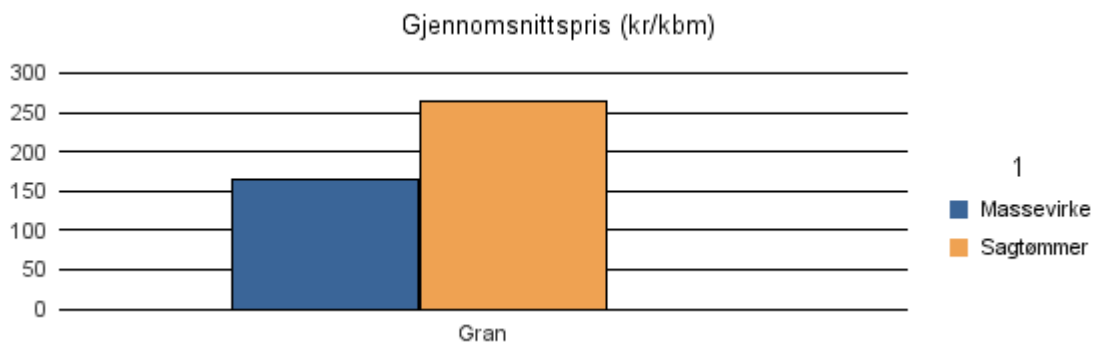

Gjennomsnittspris 2017 (kr/kbm)

	Massevirke	Sagtømmer	Spesial	Ved
Gran	165	264		
Gjennomsnitt:	165	264