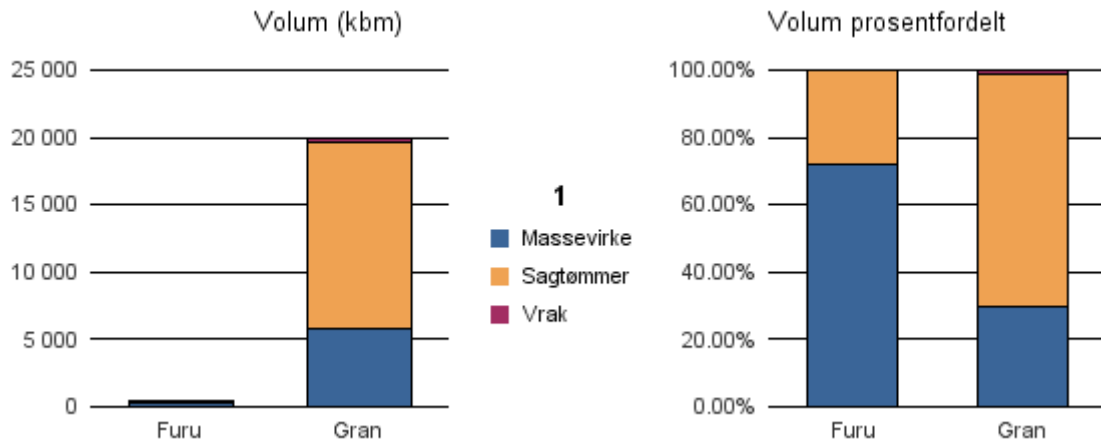

Gjennomsnittspris 2017 (kr/kbm)

	Massevirke	Sagtømmer	Spesial	Ved
Gran	150	265		
Gjennomsnitt:	150	265		

1260 RADØY

Volum 2017 (kbm)

	Massevirke	Sagtømmer	Spesial	Ved	Vrak	Sum:
Furu	325	125				450
Gran	5 837	13 830			201	19 868
Sum:	6 162	13 955			201	20 318