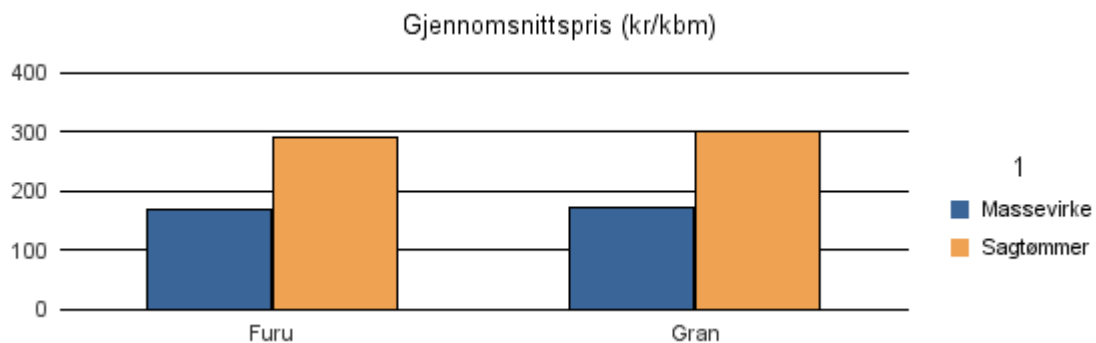

Gjennomsnittspris 2017 (kr/kbm)

	Massevirke	Sagtømmer	Spesial	Ved
Furu	168	290		
Gran	172	301		
Gjennomsnitt:	170	295