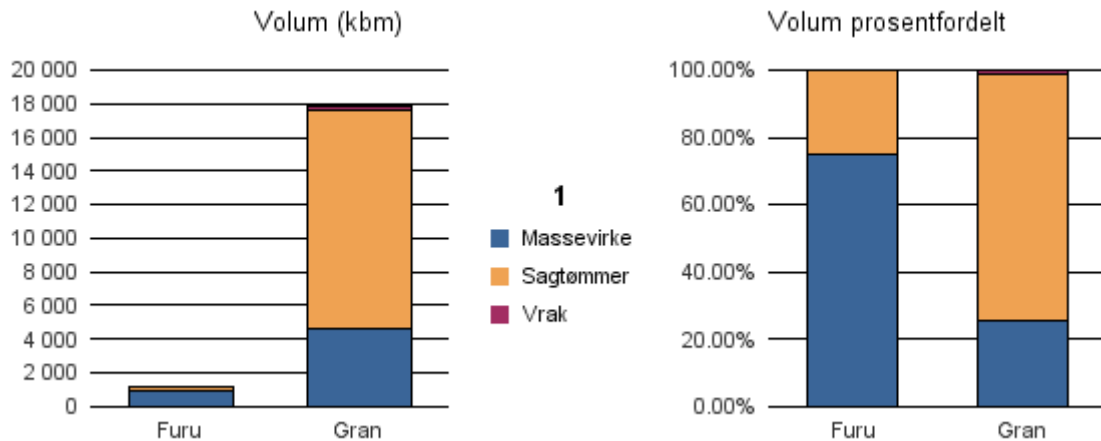

Rapportene kan lastes ned fra www.skogdata.no/virkesstatistikk

For mer informasjon, kontakt: kh@skogdata.no

Hordaland

Volum 2017 (kbm)

	Massevirke	Sagtømmer	Spesial	Ved	Vrak	Sum:
Furu	9 162	8 533	14		1	17 710
Gran	71 932	192 229			2 152	266 313
Lauv	112	33		485		630
Sum:	81 206	200 795	14	485	2 153	284 653

Gjennomsnittspris 2017 (kr/kbm)

	Massevirke	Sagtømmer	Spesial	Ved
Furu	183	318	560	
Gran	181	364		
Lauv	225	239		294
Gjennomsnitt:	196	307	560	294

1201 BERGEN

Volum 2017 (kbm)

	Massevirke	Sagtømmer	Spesial	Ved	Vrak	Sum:
Furu	860	284				1 144
Gran	4 559	13 101			212	17 872
Sum:	5 419	13 385			212	19 016