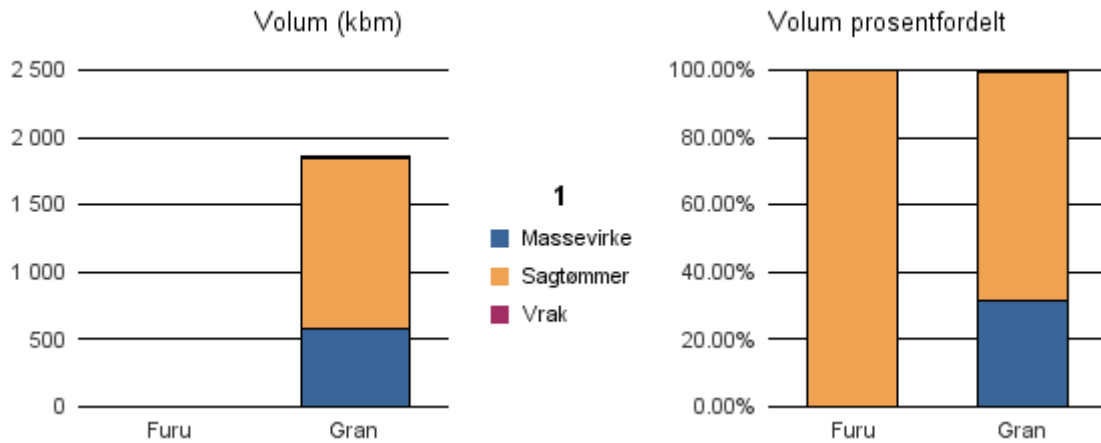

Gjennomsnittspris 2017 (kr/kbm)

	Massevirke	Sagtømmer	Spesial	Ved
Furu	168	290		
Gran	172	301		
Gjennomsnitt:	170	295		

1247 ASKØY

Volum 2017 (kbm)

	Massevirke	Sagtømmer	Spesial	Ved	Vrak	Sum:
Furu		2				2
Gran	580	1 265			13	1 858
Sum:	580	1 267			13	1 860