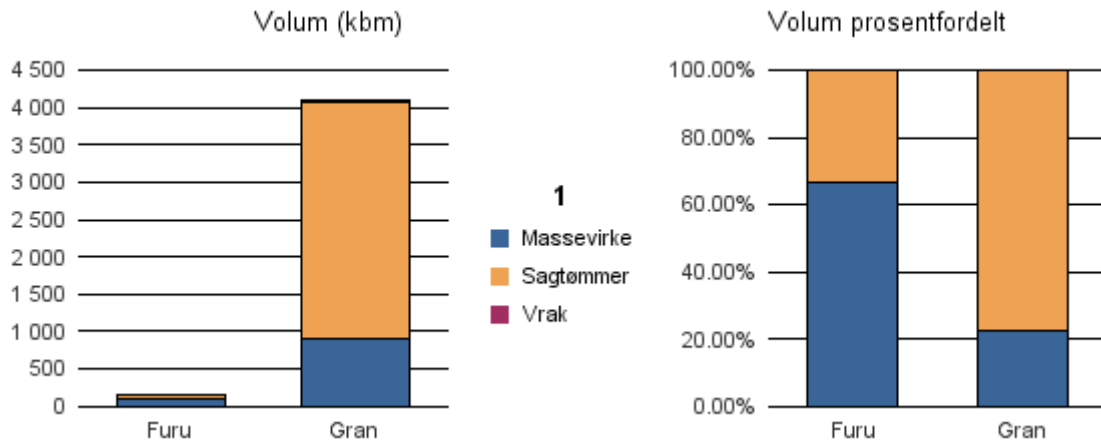

Gjennomsnittspris 2017 (kr/kbm)

	Massevirke	Sagtømmer	Spesial	Ved
Furu	173	276		
Gran	174	321		
Gjennomsnitt:	174	299		

1246 FJELL

Volum 2017 (kbm)

	Massevirke	Sagtømmer	Spesial	Ved	Vrak	Sum:
Furu	107	54				161
Gran	908	3 175			9	4 092
Sum:	1 015	3 229			9	4 253