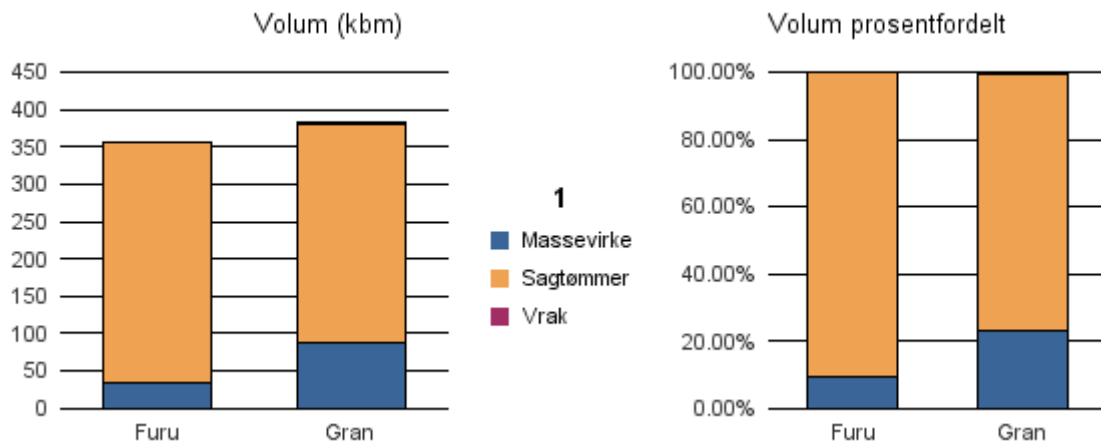

Gjennomsnittspris 2017 (kr/kbm)

	Massevirke	Sagtømmer	Spesial	Ved
Furu	174	302		
Gran	185	333		
Gjennomsnitt:	179	318		

1221 STORD

Volum 2017 (kbm)

	Massevirke	Sagtømmer	Spesial	Ved	Vrak	Sum:
Furu	64	561				625
Gran	882	1 988			14	2 884
Sum:	946	2 549			14	3 509

Gjennomsnittspris 2017 (kr/kbm)

	Massevirke	Sagtømmer	Spesial	Ved
Furu	194	343		
Gran	190	401		
Gjennomsnitt:	192	372		

1222 FITJAR

Volum 2017 (kbm)

	Massevirke	Sagtømmer	Spesial	Ved	Vrak	Sum:
Furu	33	323				356
Gran	88	292			3	383
Sum:	121	615			3	739