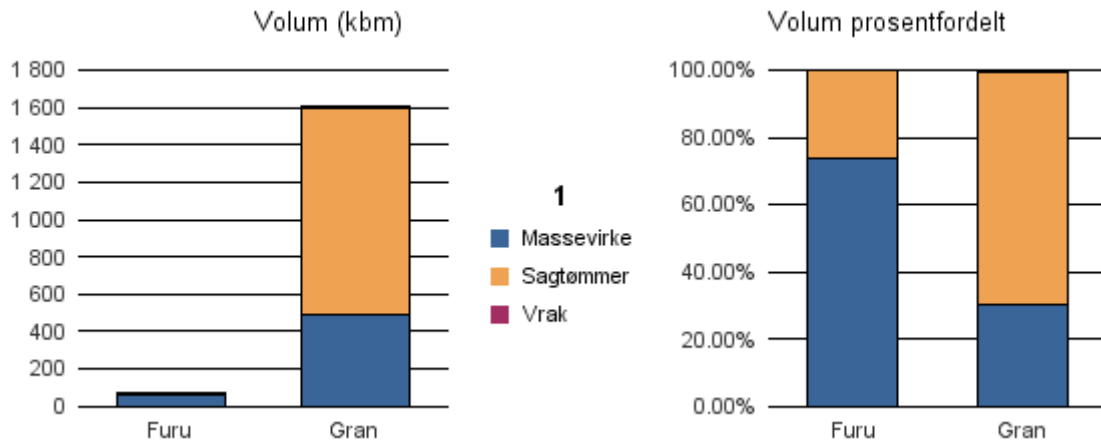

Gjennomsnittspris 2017 (kr/kbm)

	Massevirke	Sagtømmer	Spesial	Ved
Gran	165	264		
Gjennomsnitt:	165	264		

1245 SUND

Volum 2017 (kbm)

	Massevirke	Sagtømmer	Spesial	Ved	Vrak	Sum:
Furu	57	20				77
Gran	488	1 108			10	1 606
Sum:	545	1 128			10	1 683