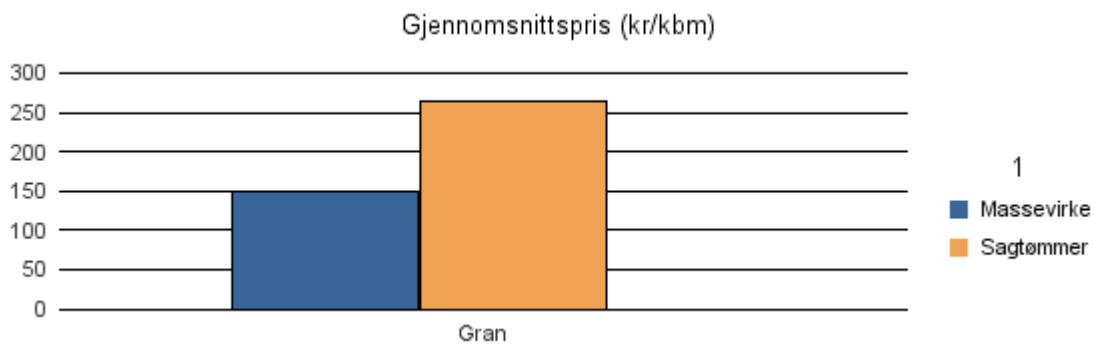

Gjennomsnittspris 2017 (kr/kbm)

	Massevirke	Sagtømmer	Spesial	Ved
Gran	150	265		
Gjennomsnitt:	150	265