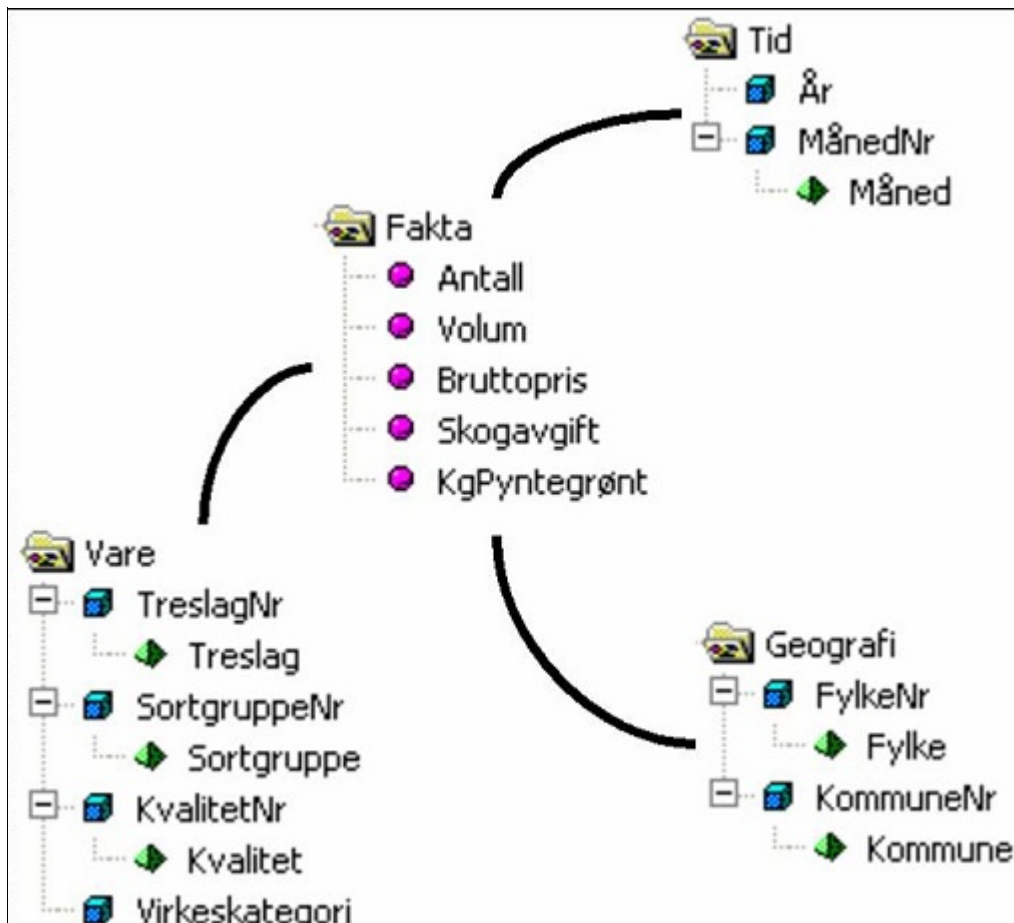

Virkestatistikk fra
SKOG-DATA AS

Hordaland m/kommuner

Dataene i rapporten er hentet fra VSOP-databasen som inneholder virkesdata med tilhørende innbetalinger til skogfond. Den 01.06.2015 tok Landbruksdirektoratet over driften av VSOP. Derfor er data som har kommet via manuell innrapportering (det vil si virke som ikke er offentlig målt) siden 01.05.2015 ikke med i denne statistikken fra Skog-Data.

Rapporten er laget med Business Objects, som er sluttbrukerverktøyet i Skog-Data sine datavarehus-løsninger. Business Objects er et meget sterkt rapportverktøy som effektivt kan presentere store mengder data.