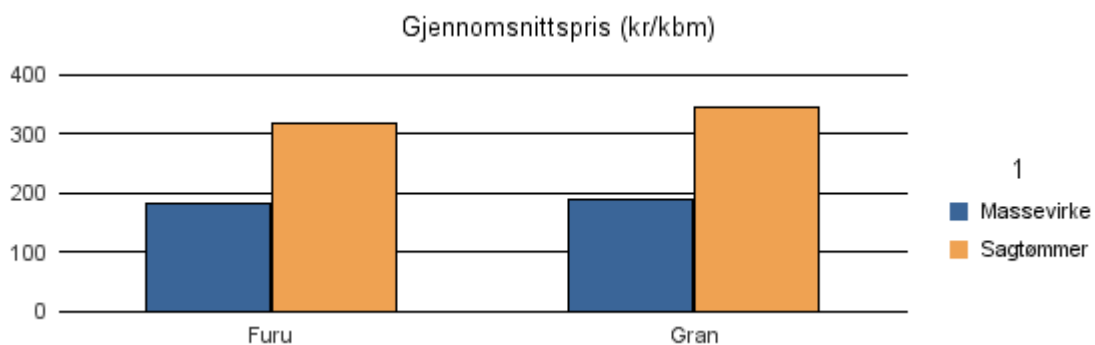

Gjennomsnittspris 2017 (kr/kbm)

	Massevirke	Sagtømmer	Spesial	Ved
Furu	182	319		
Gran	189	346		
Gjennomsnitt:	185	332