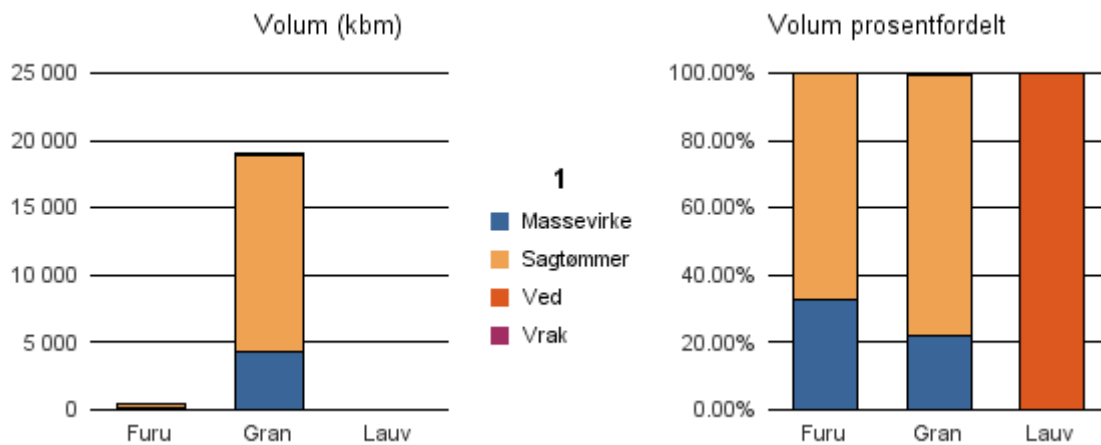

Gjennomsnittspris 2017 (kr/kbm)

	Massevirke	Sagtømmer	Spesial	Ved
Furu	165	271		
Gran	164	340		
Gjennomsnitt:	164	305		

1263 LINDÅS

Volum 2017 (kbm)

	Massevirke	Sagtømmer	Spesial	Ved	Vrak	Sum:
Furu	122	253				375
Gran	4 223	14 730			117	19 070
Lauv				0		0
Sum:	4 345	14 983		0	117	19 445