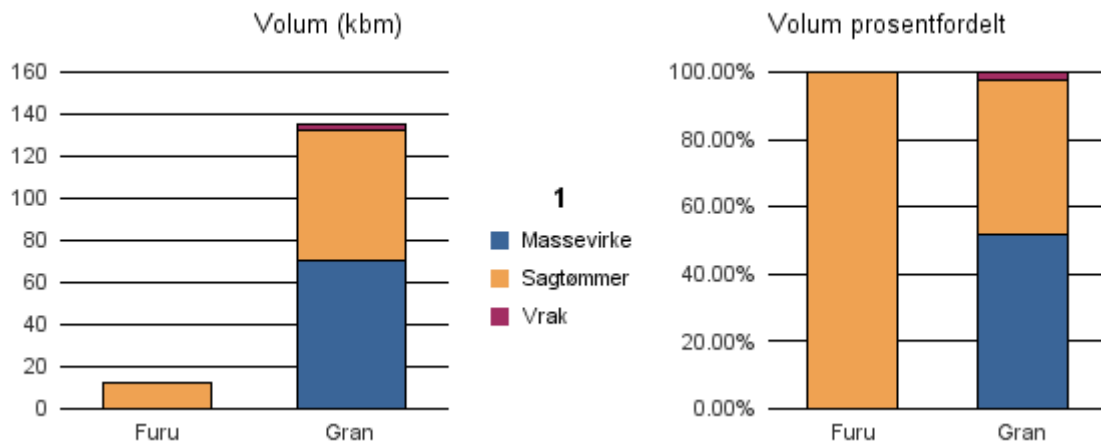

Gjennomsnittspris 2017 (kr/kbm)

	Massevirke	Sagtømmer	Spesial	Ved
Furu		345		
Gran	178	309		
Gjennomsnitt:	178	327		

1251 VAKSDAL

Volum 2017 (kbm)

	Massevirke	Sagtømmer	Spesial	Ved	Vrak	Sum:
Furu		12				12
Gran	70	62			3	135
Sum:	70	74			3	147