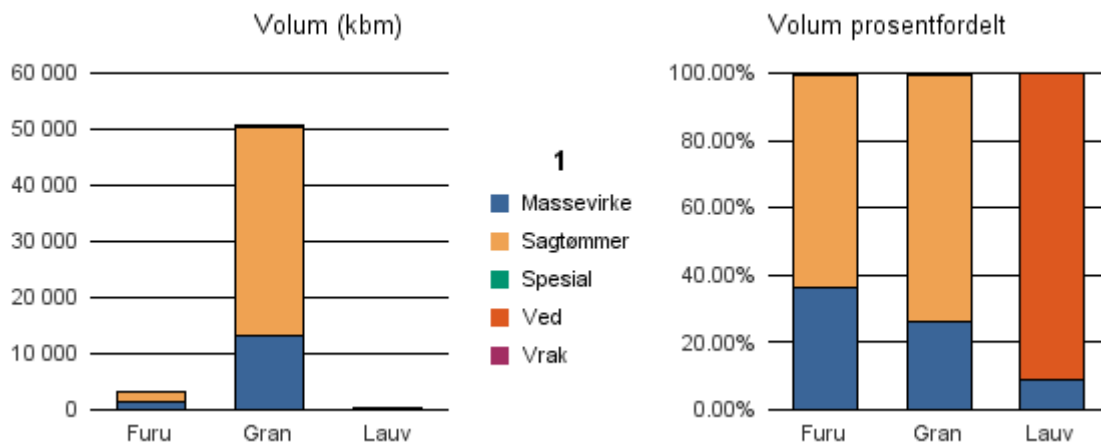

Gjennomsnittspris 2017 (kr/kbm)

	Massevirke	Sagtømmer	Spesial	Ved
Furu	175	347		
Gran	184	373		
Lauv				335
Gjennomsnitt:	180	360		335

1235 VOSS

Volum 2017 (kbm)

	Massevirke	Sagtømmer	Spesial	Ved	Vrak	Sum:
Furu	1 171	2 073	14		0	3 258
Gran	13 224	37 233			360	50 817
Lauv	33			341		374
Sum:	14 428	39 306	14	341	360	54 449