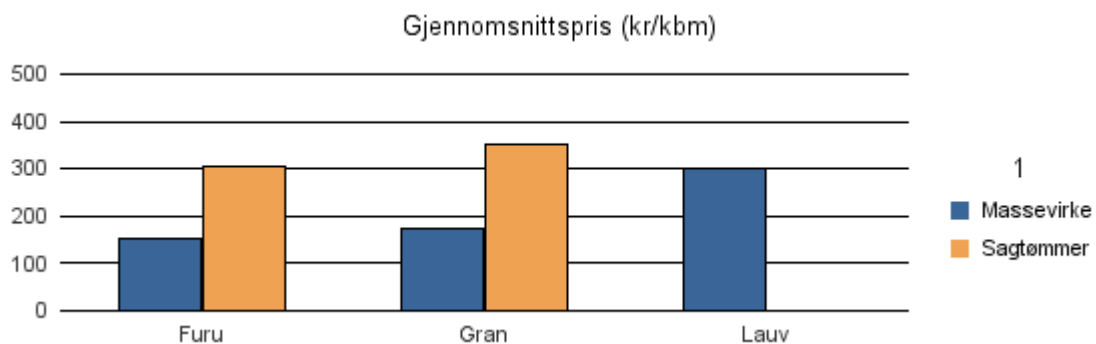

Gjennomsnittspris 2017 (kr/kbm)

	Massevirke	Sagtømmer	Spesial	Ved
Furu	152	304		
Gran	171	351		
Lauv	299			
Gjennomsnitt:	207	328