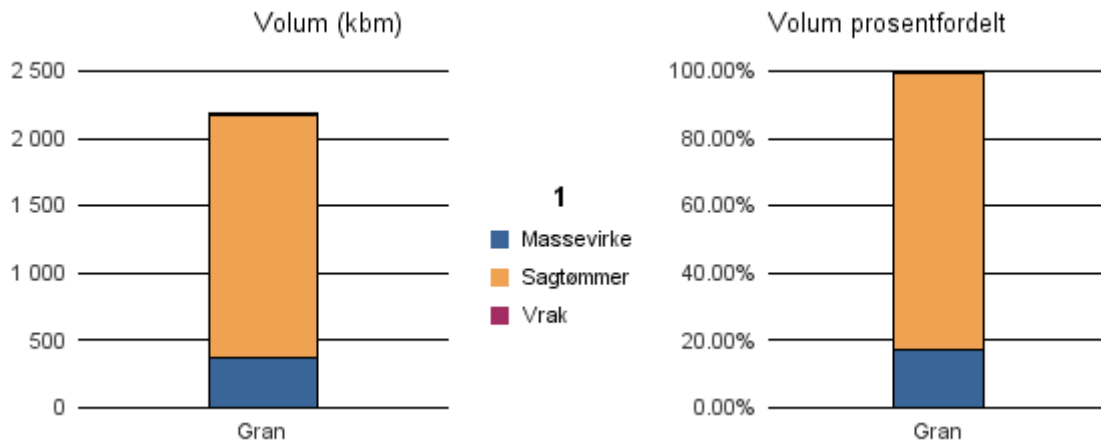

Gjennomsnittspris 2017 (kr/kbm)

	Massevirke	Sagtømmer	Spesial	Ved
Furu	355	354		
Gran	309	350		
Lauv		350		
Gjennomsnitt:	332	351		

1228 ODDA

Volum 2017 (kbm)

	Massevirke	Sagtømmer	Spesial	Ved	Vrak	Sum:
Gran	372	1 807			11	2 190
Sum:	372	1 807			11	2 190