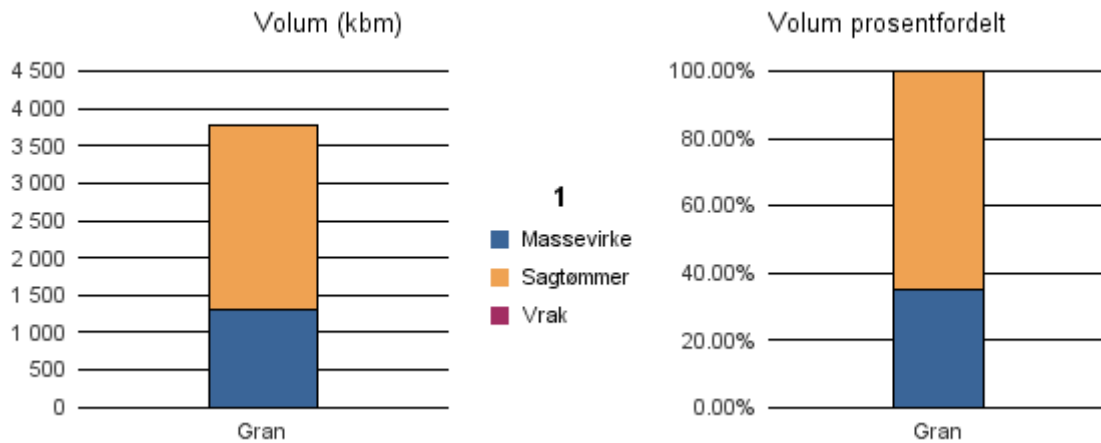

Gjennomsnittspris 2017 (kr/kbm)

	Massevirke	Sagtømmer	Spesial	Ved
Gran	165	255		
Gjennomsnitt:	165	255		

1253 OSTERØY

Volum 2017 (kbm)

	Massevirke	Sagtømmer	Spesial	Ved	Vrak	Sum:
Gran	1 315	2 456			11	3 782
Sum:	1 315	2 456			11	3 782