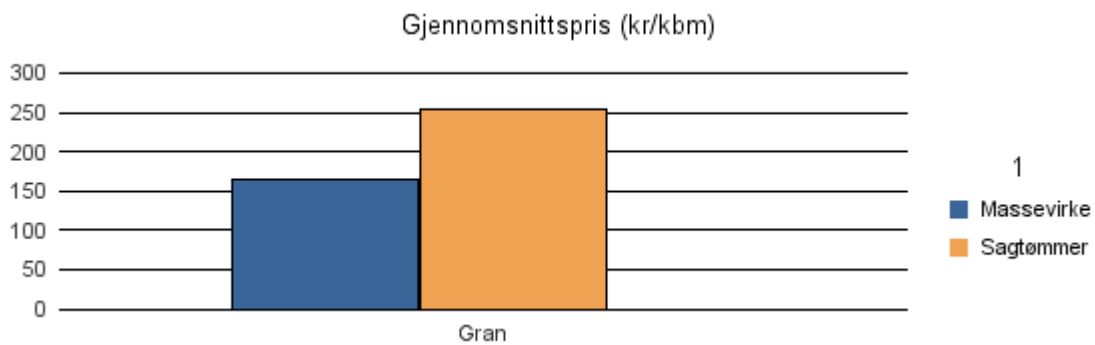

Gjennomsnittspris 2017 (kr/kbm)

	Massevirke	Sagtømmer	Spesial	Ved
Gran	165	255		
Gjennomsnitt:	165	255