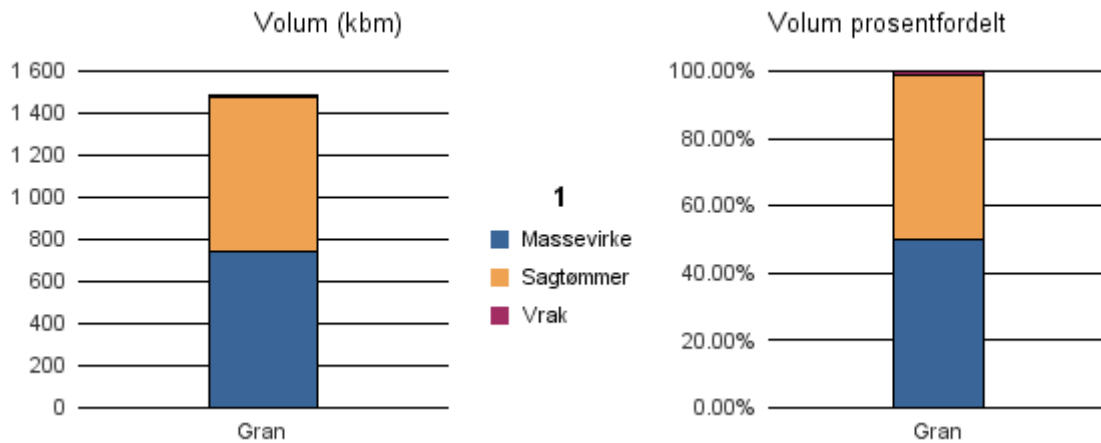

Gjennomsnittspris 2017 (kr/kbm)

	Massevirke	Sagtømmer	Spesial	Ved
Furu	155			
Gran	159	354		
Gjennomsnitt:	157	354		

1243 OS I HORDALAND

Volum 2017 (kbm)

	Massevirke	Sagtømmer	Spesial	Ved	Vrak	Sum:
Gran	746	726			15	1 487
Sum:	746	726			15	1 487