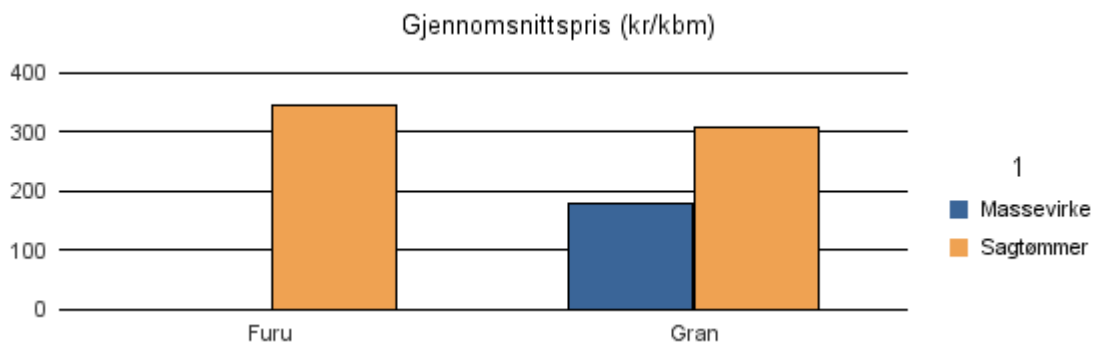

Gjennomsnittspris 2017 (kr/kbm)

	Massevirke	Sagtømmer	Spesial	Ved
Furu		345		
Gran	178	309		
Gjennomsnitt:	178	327