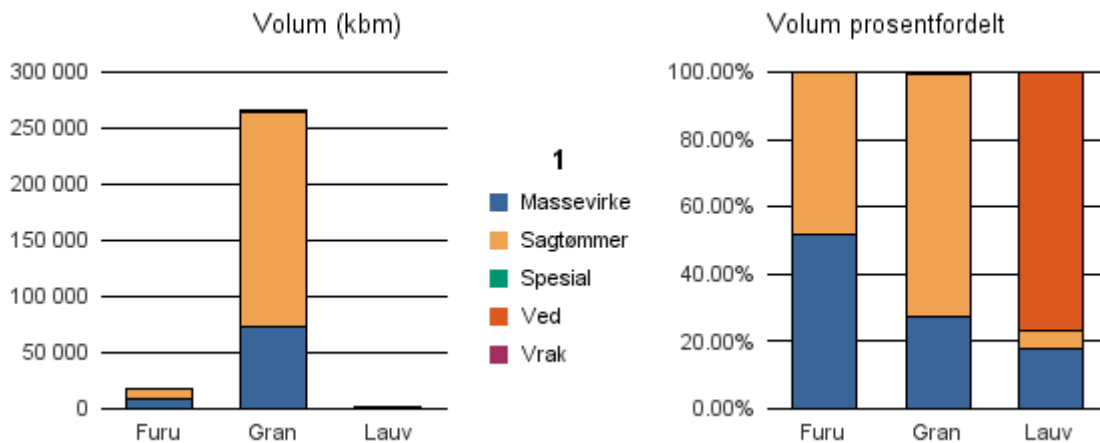

Rapportene kan lastes ned fra www.skogdata.no/virkesstatistikk

For mer informasjon, kontakt: kh@skogdata.no

Hordaland

Volum 2017 (kbm)

	Massevirke	Sagtømmer	Spesial	Ved	Vrak	Sum:
Furu	9 162	8 533	14		1	17 710
Gran	71 932	192 229			2 152	266 313
Lauv	112	33		485		630
Sum:	81 206	200 795	14	485	2 153	284 653