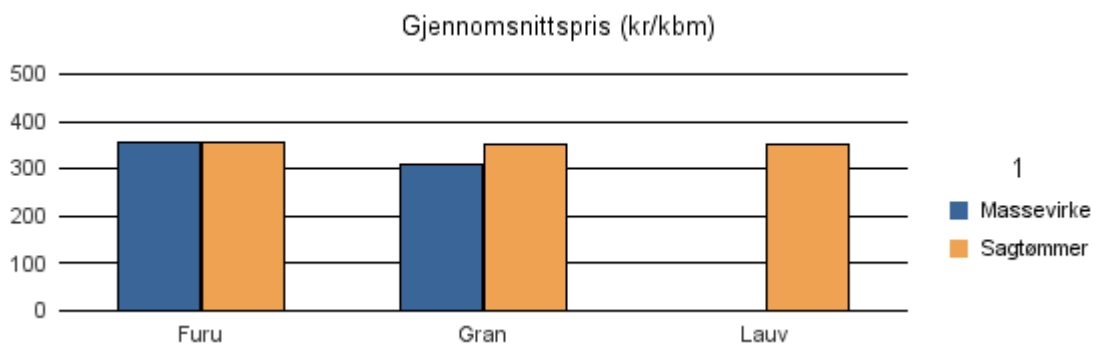

Gjennomsnittspris 2017 (kr/kbm)

	Massevirke	Sagtømmer	Spesial	Ved
Furu	355	354		
Gran	309	350		
Lauv		350		
Gjennomsnitt:	332	351