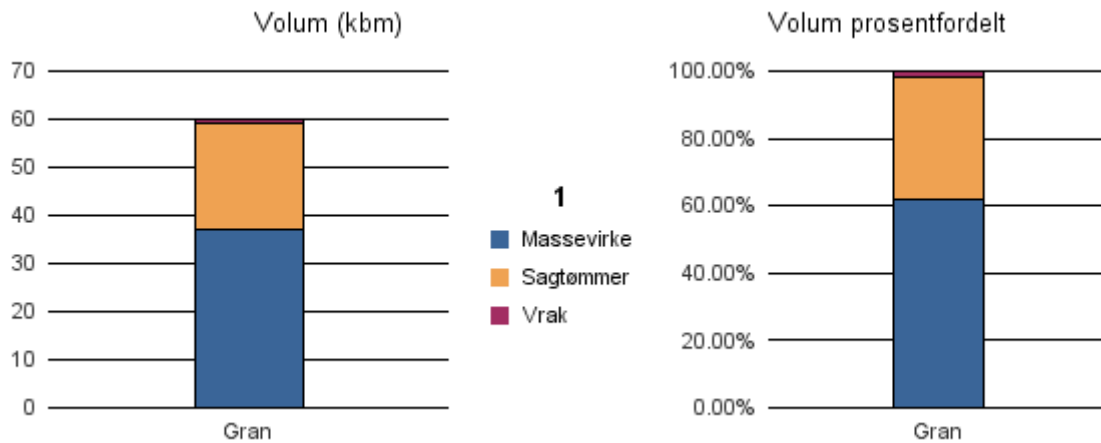

Gjennomsnittspris 2017 (kr/kbm)

	Massevirke	Sagtømmer	Spesial	Ved
Furu		459		
Gran	148	364		
Gjennomsnitt:	148	411		

1252 MODALEN

Volum 2017 (kbm)

	Massevirke	Sagtømmer	Spesial	Ved	Vrak	Sum:
Gran	37	22			1	60
Sum:	37	22			1	60