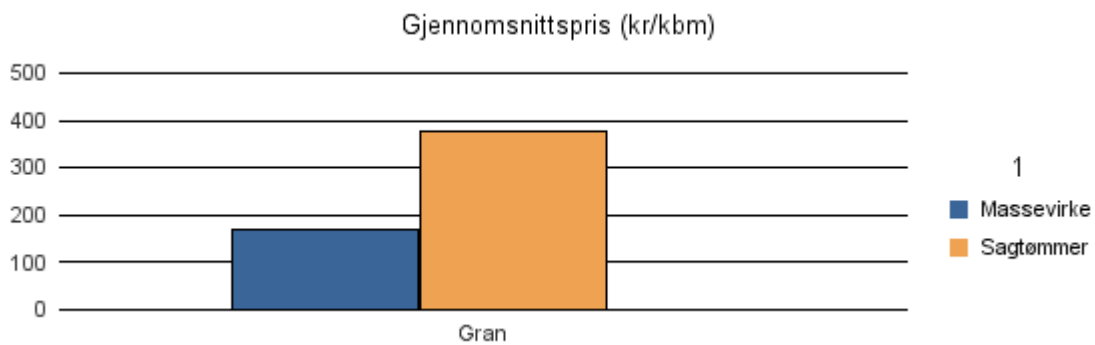

Gjennomsnittspris 2017 (kr/kbm)

	Massevirke	Sagtømmer	Spesial	Ved
Gran	170	376		
Gjennomsnitt:	170	376