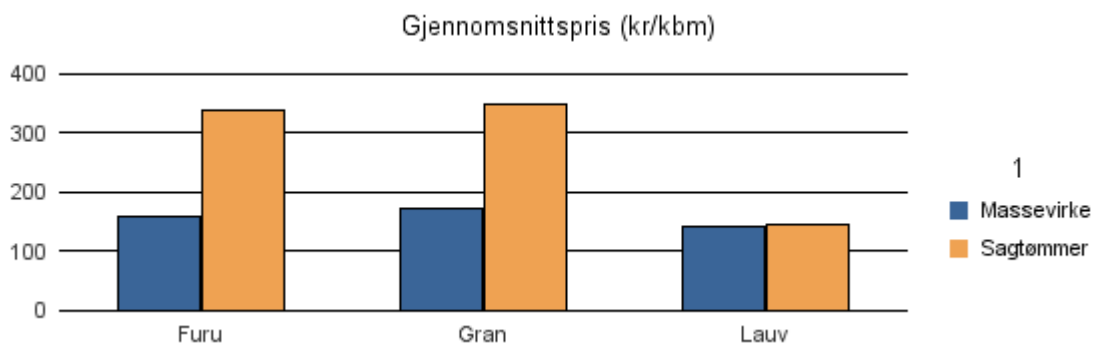

Gjennomsnittspris 2017 (kr/kbm)

	Massevirke	Sagtømmer	Spesial	Ved
Furu	157	339		
Gran	171	349		
Lauv	142	146		
Gjennomsnitt:	157	278