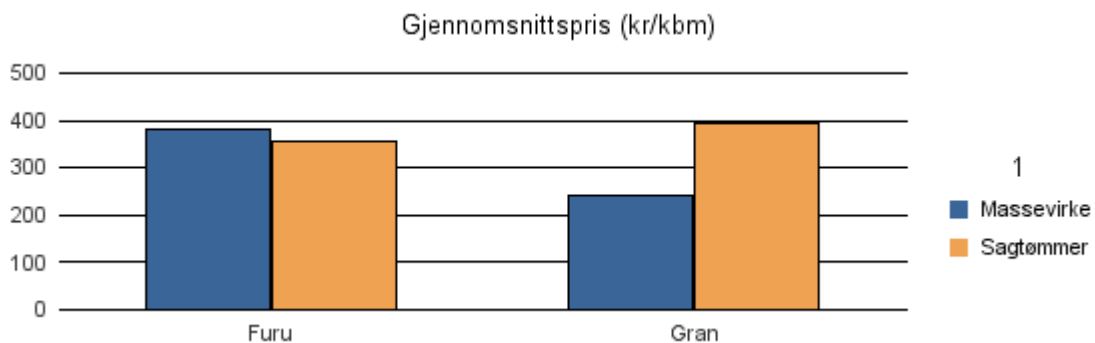

Gjennomsnittspris 2017 (kr/kbm)

	Massevirke	Sagtømmer	Spesial	Ved
Furu	183	318	560	
Gran	181	364		
Lauv	225	239		294
Gjennomsnitt:	196	307	560	294

1201 BERGEN

Volum 2017 (kbm)

	Massevirke	Sagtømmer	Spesial	Ved	Vrak	Sum:
Furu	860	284				1 144
Gran	4 559	13 101			212	17 872
Sum:	5 419	13 385			212	19 016

Gjennomsnittspris 2017 (kr/kbm)

	Massevirke	Sagtømmer	Spesial	Ved
Furu	163	285		
Gran	168	335		
Gjennomsnitt:	165	310		

1211 ETNE

Volum 2017 (kbm)

	Massevirke	Sagtømmer	Spesial	Ved	Vrak	Sum:
Furu	22	23				45
Gran	4 144	16 597			130	20 871
Sum:	4 166	16 620			130	20 916

Gjennomsnittspris 2017 (kr/kbm)

	Massevirke	Sagtømmer	Spesial	Ved
Furu	383	355		
Gran	243	394		
Gjennomsnitt:	313	375		

1216 SVEIO

Volum 2017 (kbm)

	Massevirke	Sagtømmer	Spesial	Ved	Vrak	Sum:
Furu	725	422				1 147
Gran	938	1 265			78	2 281
Lauv				52		52
Sum:	1 663	1 687		52	78	3 480