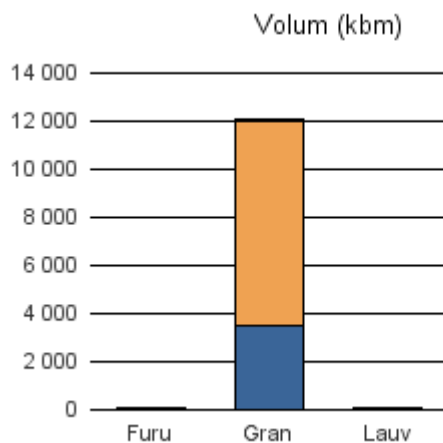

Gjennomsnittspris 2017 (kr/kbm)

	Massevirke	Sagtømmer	Spesial	Ved
Gran	185	399		
Gjennomsnitt:	185	399		

1231 ULLENSVANG

Volum 2017 (kbm)

	Massevirke	Sagtømmer	Spesial	Ved	Vrak	Sum:
Furu	32	41				73
Gran	3 523	8 509			82	12 114
Lauv	54					54
Sum:	3 609	8 550			82	12 241