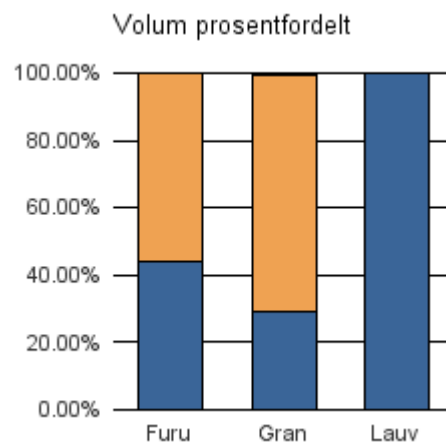

Gjennomsnittspris 2017 (kr/kbm)

	Massevirke	Sagtømmer	Spesial	Ved
Gran	185	399		
Gjennomsnitt:	185	399		

1231 ULLENSVANG

Volum 2017 (kbm)

	Massevirke	Sagtømmer	Spesial	Ved	Vrak	Sum:
Furu	32	41				73
Gran	3 523	8 509			82	12 114
Lauv	54					54
Sum:	3 609	8 550			82	12 241

Gjennomsnittspris 2017 (kr/kbm)

	Massevirke	Sagtømmer	Spesial	Ved
Furu	152	304		
Gran	171	351		
Lauv	299			
Gjennomsnitt:	207	328		

1233 ULVIK

Volum 2017 (kbm)

	Massevirke	Sagtømmer	Spesial	Ved	Vrak	Sum:
Furu	18	98			1	117
Gran	333	984			11	1 328
Sum:	351	1 082			12	1 445