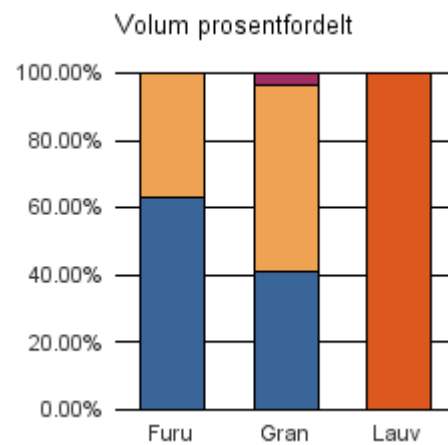

Gjennomsnittspris 2017 (kr/kbm)

	Massevirke	Sagtømmer	Spesial	Ved
Furu	383	355		
Gran	243	394		
Gjennomsnitt:	313	375		

1216 SVEIO

Volum 2017 (kbm)

	Massevirke	Sagtømmer	Spesial	Ved	Vrak	Sum:
Furu	725	422				1 147
Gran	938	1 265			78	2 281
Lauv				52		52
Sum:	1 663	1 687		52	78	3 480

Gjennomsnittspris 2017 (kr/kbm)

	Massevirke	Sagtømmer	Spesial	Ved
Furu	159	290		
Gran	166	347		
Lauv				286
Gjennomsnitt:	162	318		286

1219 BØMLO

Volum 2017 (kbm)

	Massevirke	Sagtømmer	Spesial	Ved	Vrak	Sum:
Furu	100	98				198
Gran	425	483			25	933
Sum:	525	581			25	1 131