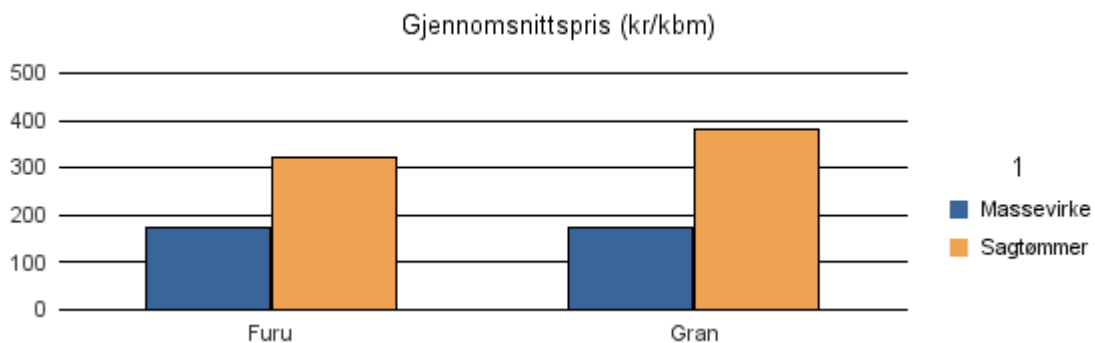

Gjennomsnittspris 2017 (kr/kbm)

	Massevirke	Sagtømmer	Spesial	Ved
Furu	171	320		
Gran	172	380		
Gjennomsnitt:	171	350