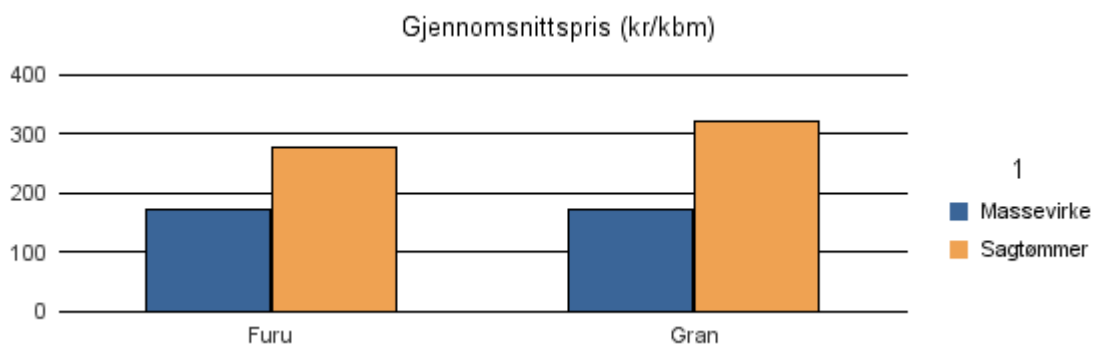

Gjennomsnittspris 2017 (kr/kbm)

	Massevirke	Sagtømmer	Spesial	Ved
Furu	173	276		
Gran	174	321		
Gjennomsnitt:	174	299