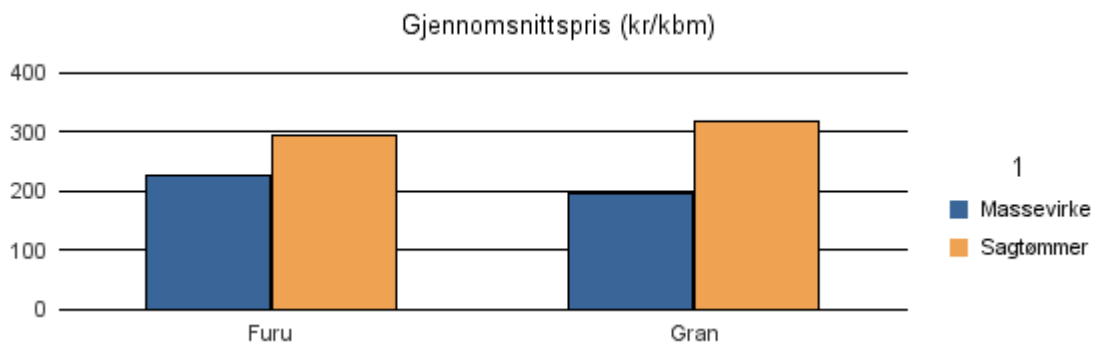

Gjennomsnittspris 2017 (kr/kbm)

	Massevirke	Sagtømmer	Spesial	Ved
Furu	228	293		
Gran	195	317		
Gjennomsnitt:	212	305