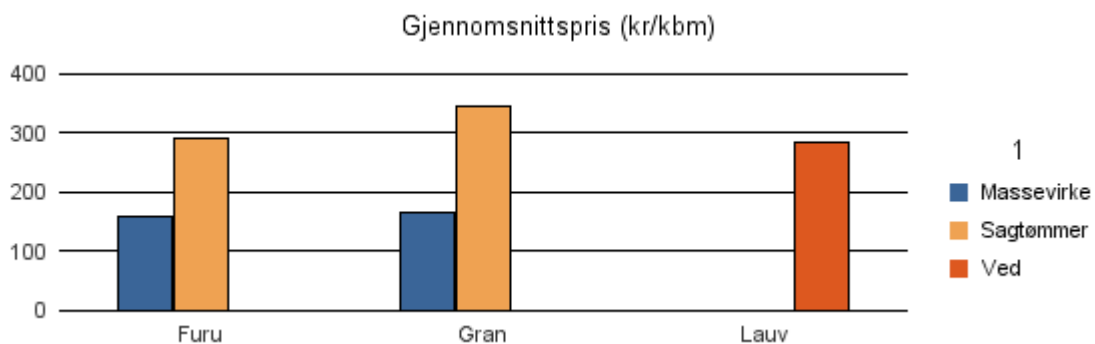

Gjennomsnittspris 2017 (kr/kbm)

	Massevirke	Sagtømmer	Spesial	Ved
Furu	383	355		
Gran	243	394		
Gjennomsnitt:	313	375		

1216 SVEIO

Volum 2017 (kbm)

	Massevirke	Sagtømmer	Spesial	Ved	Vrak	Sum:
Furu	725	422				1 147
Gran	938	1 265			78	2 281
Lauv				52		52
Sum:	1 663	1 687		52	78	3 480

Gjennomsnittspris 2017 (kr/kbm)

	Massevirke	Sagtømmer	Spesial	Ved
Furu	159	290		
Gran	166	347		
Lauv				286
Gjennomsnitt:	162	318		286

1219 BØMLO

Volum 2017 (kbm)

	Massevirke	Sagtømmer	Spesial	Ved	Vrak	Sum:
Furu	100	98				198
Gran	425	483			25	933
Sum:	525	581			25	1 131