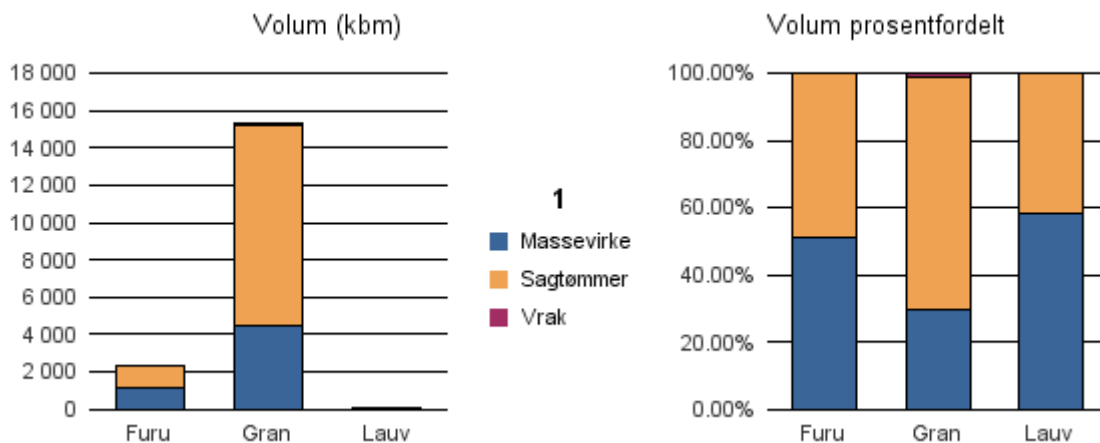

Gjennomsnittspris 2017 (kr/kbm)

	Massevirke	Sagtømmer	Spesial	Ved
Furu	228	293		
Gran	195	317		
Gjennomsnitt:	212	305		

1224 KVINNHERRAD

Volum 2017 (kbm)

	Massevirke	Sagtømmer	Spesial	Ved	Vrak	Sum:
Furu	1 198	1 154				2 352
Gran	4 514	10 686			169	15 369
Lauv	25	18				43
Sum:	5 737	11 858			169	17 764