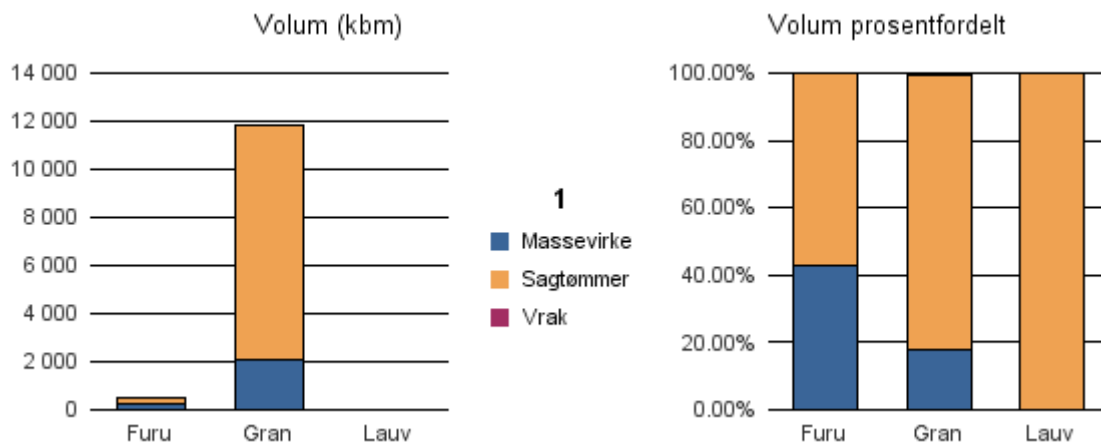

Gjennomsnittspris 2017 (kr/kbm)

	Massevirke	Sagtømmer	Spesial	Ved
Furu	157	339		
Gran	171	349		
Lauv	142	146		
Gjennomsnitt:	157	278		

1227 JONDAL

Volum 2017 (kbm)

	Massevirke	Sagtømmer	Spesial	Ved	Vrak	Sum:
Furu	206	276				482
Gran	2 071	9 743			36	11 850
Lauv		15				15
Sum:	2 277	10 034			36	12 347