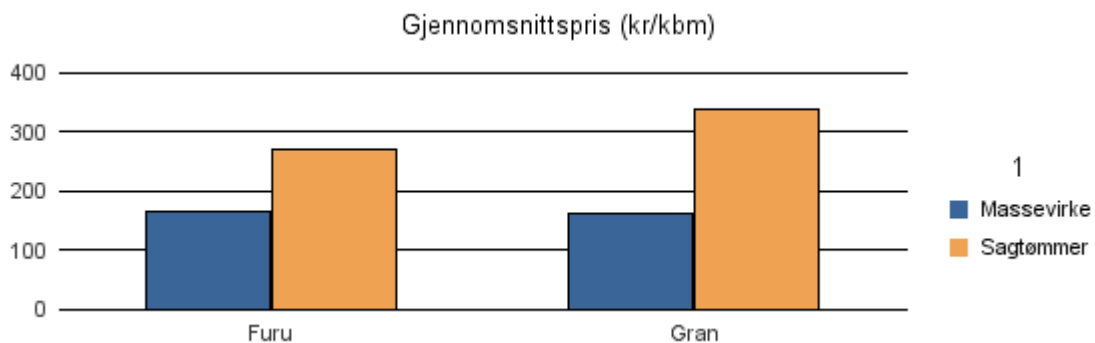

Gjennomsnittspris 2017 (kr/kbm)

	Massevirke	Sagtømmer	Spesial	Ved
Furu	165	271		
Gran	164	340		
Gjennomsnitt:	164	305