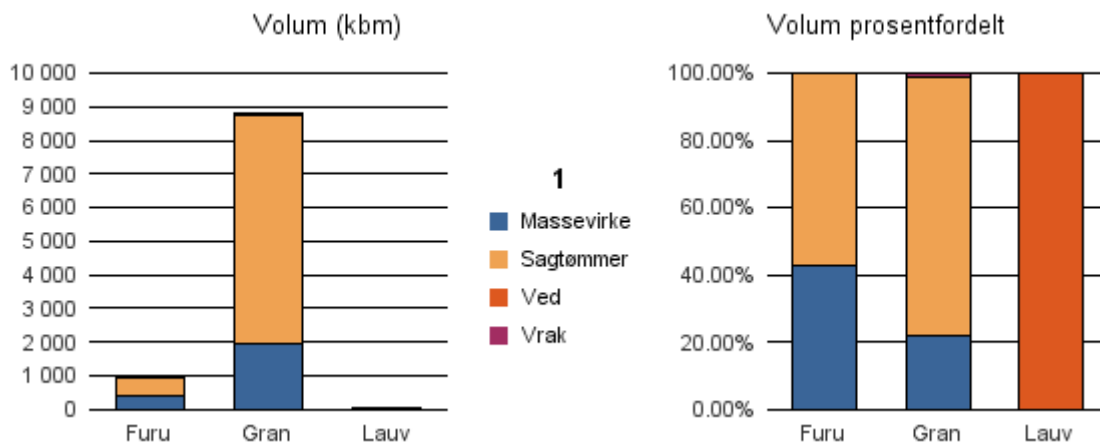

Gjennomsnittspris 2017 (kr/kbm)

	Massevirke	Sagtømmer	Spesial	Ved
Furu	158	323	560	
Gran	169	363		
Lauv	167			291
Gjennomsnitt:	165	343	560	291

1238 KVAM

Volum 2017 (kbm)

	Massevirke	Sagtømmer	Spesial	Ved	Vrak	Sum:
Furu	396	534			0	930
Gran	1 933	6 798			79	8 810
Lauv				45		45
Sum:	2 329	7 332		45	79	9 785