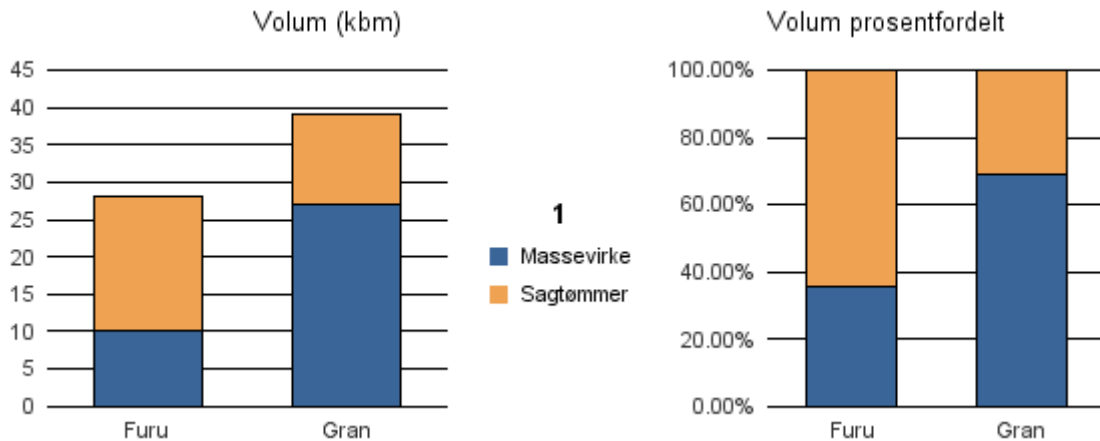

Gjennomsnittspris 2017 (kr/kbm)

	Massevirke	Sagtømmer	Spesial	Ved
Furu	180	306		
Gran	181	330		
Gjennomsnitt:	180	318		

1266 MASFJORDEN

Volum 2017 (kbm)

	Massevirke	Sagtømmer	Spesial	Ved	Vrak	Sum:
Furu	10	18				28
Gran	27	12				39
Sum:	37	30				67