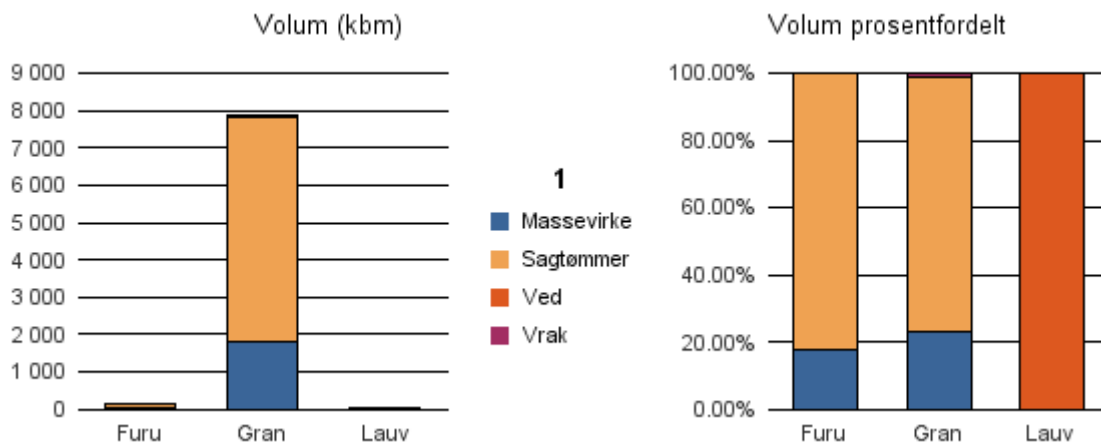

Gjennomsnittspris 2017 (kr/kbm)

	Massevirke	Sagtømmer	Spesial	Ved
Furu	175	314		
Gran	178	398		
Gjennomsnitt:	177	356		

1234 GRANVIN

Volum 2017 (kbm)

	Massevirke	Sagtømmer	Spesial	Ved	Vrak	Sum:
Furu	24	111				135
Gran	1 824	5 970			84	7 878
Lauv				47		47
Sum:	1 848	6 081		47	84	8 060