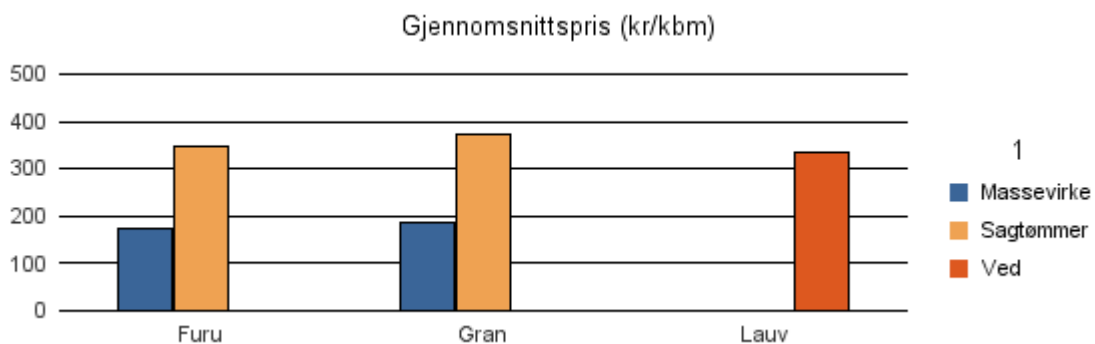

Gjennomsnittspris 2017 (kr/kbm)

	Massevirke	Sagtømmer	Spesial	Ved
Furu	175	347		
Gran	184	373		
Lauv				335
Gjennomsnitt:	180	360		335