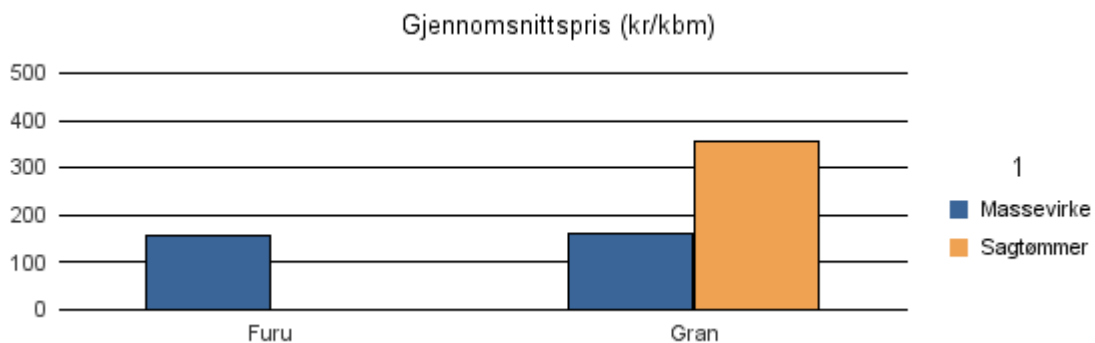

Gjennomsnittspris 2017 (kr/kbm)

	Massevirke	Sagtømmer	Spesial	Ved
Furu	155			
Gran	159	354		
Gjennomsnitt:	157	354