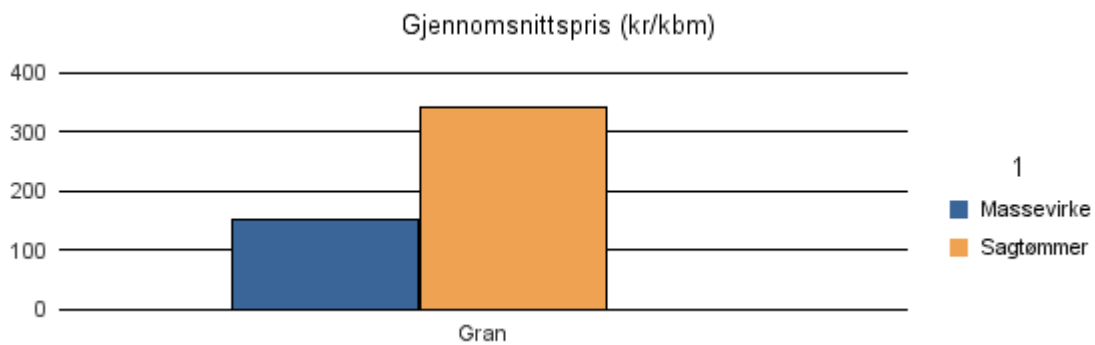

Gjennomsnittspris 2017 (kr/kbm)

	Massevirke	Sagtømmer	Spesial	Ved
Gran	153	343		
Gjennomsnitt:	153	343