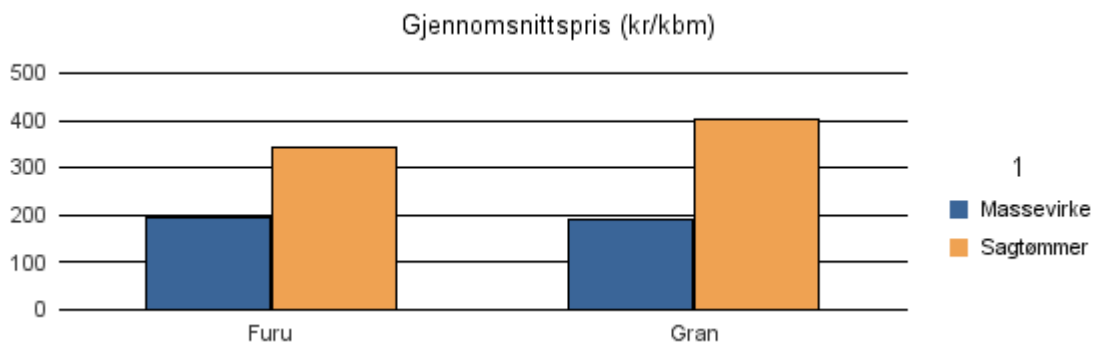

Gjennomsnittspris 2017 (kr/kbm)

	Massevirke	Sagtømmer	Spesial	Ved
Furu	194	343		
Gran	190	401		
Gjennomsnitt:	192	372