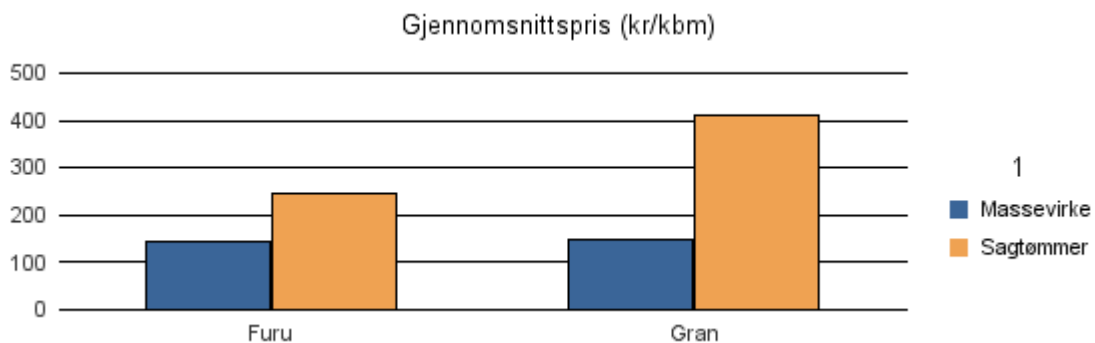

Gjennomsnittspris 2017 (kr/kbm)

	Massevirke	Sagtømmer	Spesial	Ved
Furu	143	245		
Gran	149	409		
Gjennomsnitt:	146	327