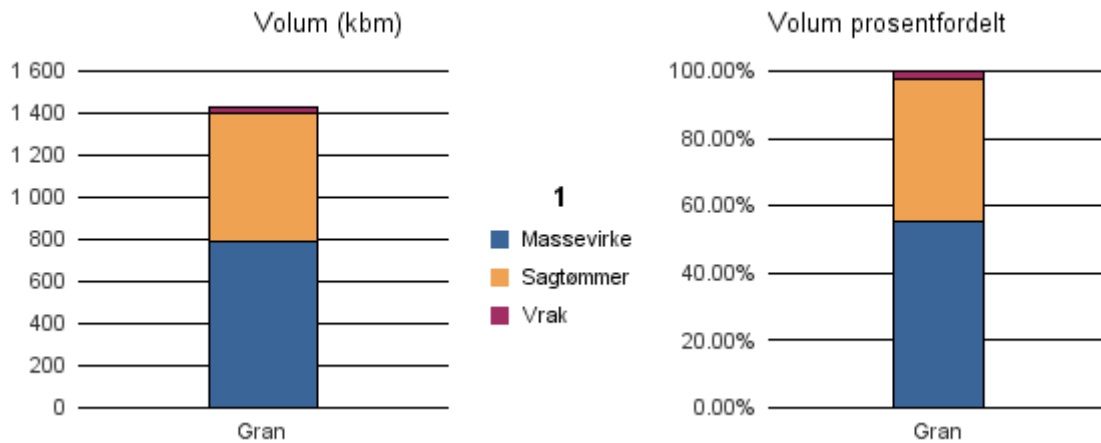

Gjennomsnittspris 2017 (kr/kbm)

	Massevirke	Sagtømmer	Spesial	Ved
Furu	174	316		
Gran	171	363		
Gjennomsnitt:	172	340		

1259 ØYGARDEN

Volum 2017 (kbm)

	Massevirke	Sagtømmer	Spesial	Ved	Vrak	Sum:
Gran	787	610			30	1 427
Sum:	787	610			30	1 427