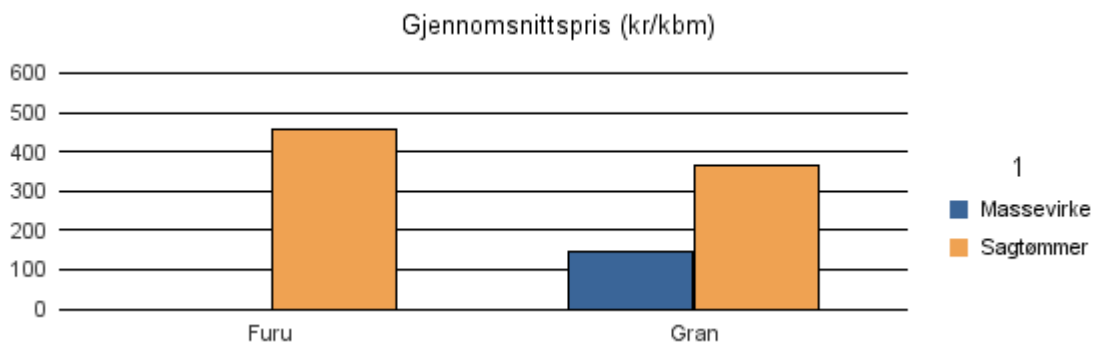

Gjennomsnittspris 2017 (kr/kbm)

	Massevirke	Sagtømmer	Spesial	Ved
Furu		459		
Gran	148	364		
Gjennomsnitt:	148	411