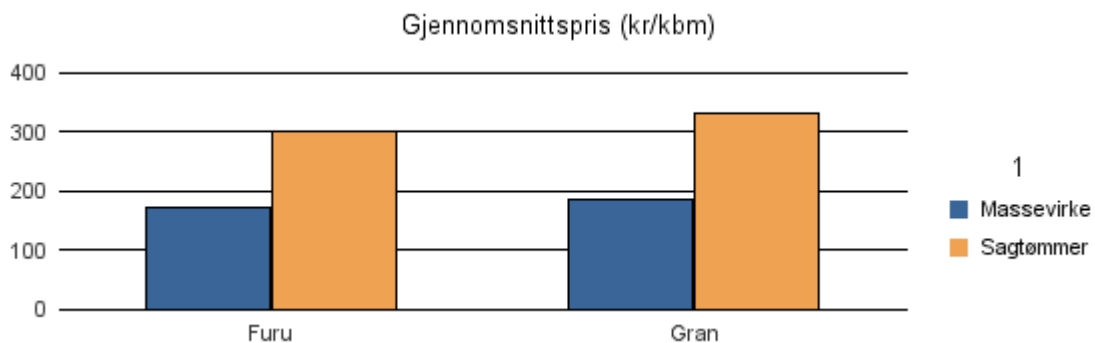

Gjennomsnittspris 2017 (kr/kbm)

	Massevirke	Sagtømmer	Spesial	Ved
Furu	159	290		
Gran	166	347		
Lauv				286
Gjennomsnitt:	162	318		286

1219 BØMLO

Volum 2017 (kbm)

	Massevirke	Sagtømmer	Spesial	Ved	Vrak	Sum:
Furu	100	98				198
Gran	425	483			25	933
Sum:	525	581			25	1 131

Gjennomsnittspris 2017 (kr/kbm)

	Massevirke	Sagtømmer	Spesial	Ved
Furu	174	302		
Gran	185	333		
Gjennomsnitt:	179	318		

1221 STORD

Volum 2017 (kbm)

	Massevirke	Sagtømmer	Spesial	Ved	Vrak	Sum:
Furu	64	561				625
Gran	882	1 988			14	2 884
Sum:	946	2 549			14	3 509