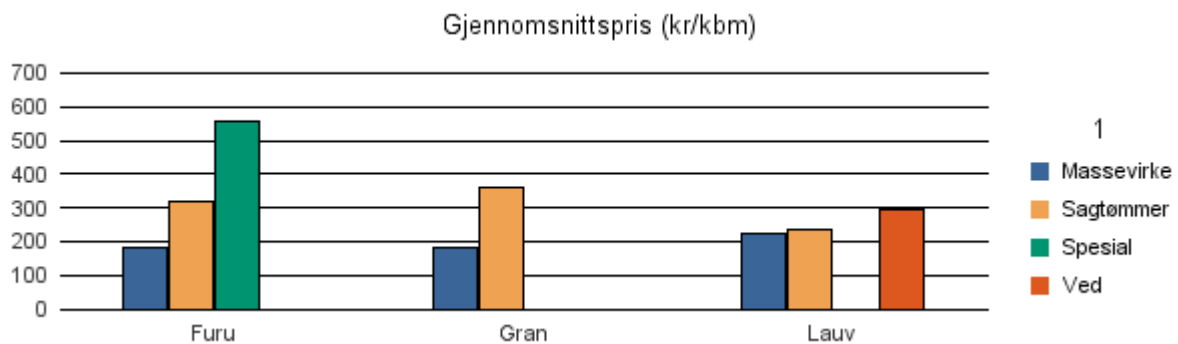

Gjennomsnittspris 2017 (kr/kbm)

	Massevirke	Sagtømmer	Spesial	Ved
Furu	183	318	560	
Gran	181	364		
Lauv	225	239		294
Gjennomsnitt:	196	307	560	294