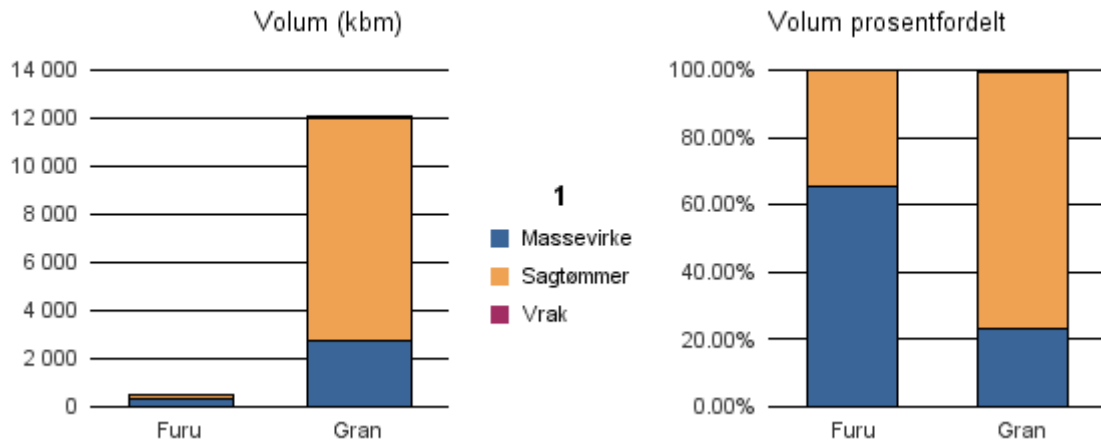

Gjennomsnittspris 2017 (kr/kbm)

	Massevirke	Sagtømmer	Spesial	Ved
Gran	170	376		
Gjennomsnitt:	170	376		

1256 MELAND

Volum 2017 (kbm)

	Massevirke	Sagtømmer	Spesial	Ved	Vrak	Sum:
Furu	336	179				515
Gran	2 770	9 235			71	12 076
Sum:	3 106	9 414			71	12 591