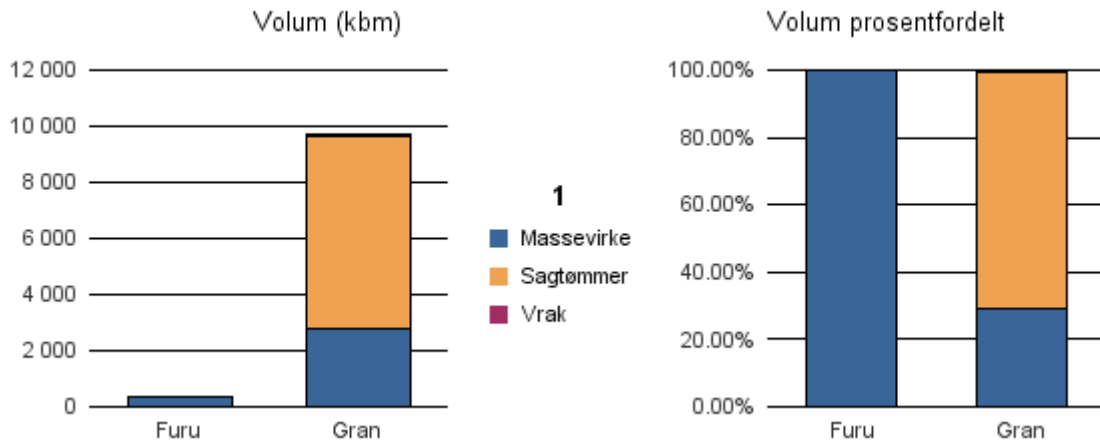

Gjennomsnittspris 2017 (kr/kbm)

	Massevirke	Sagtømmer	Spesial	Ved
Furu	171	320		
Gran	172	380		
Gjennomsnitt:	171	350		

1242 SAMNANGER

Volum 2017 (kbm)

	Massevirke	Sagtømmer	Spesial	Ved	Vrak	Sum:
Furu	341					341
Gran	2 804	6 844			87	9 735
Sum:	3 145	6 844			87	10 076