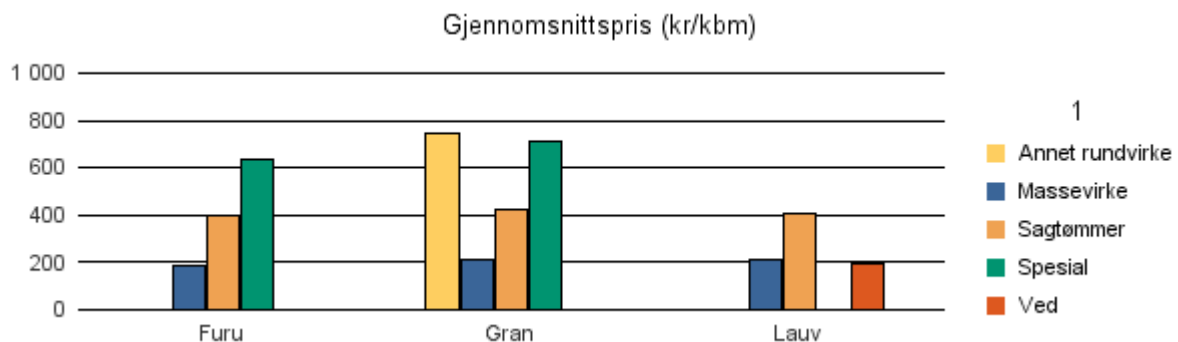

Gjennomsnittspris 2017 (kr/kbm)

	Massevirke	Sagtømmer	Spesial	Ved
Annet				14
Furu	182	393	631	
Gran	211	422	711	
Lauv	210	409		192
Gjennomsnitt:	201	408	671	103