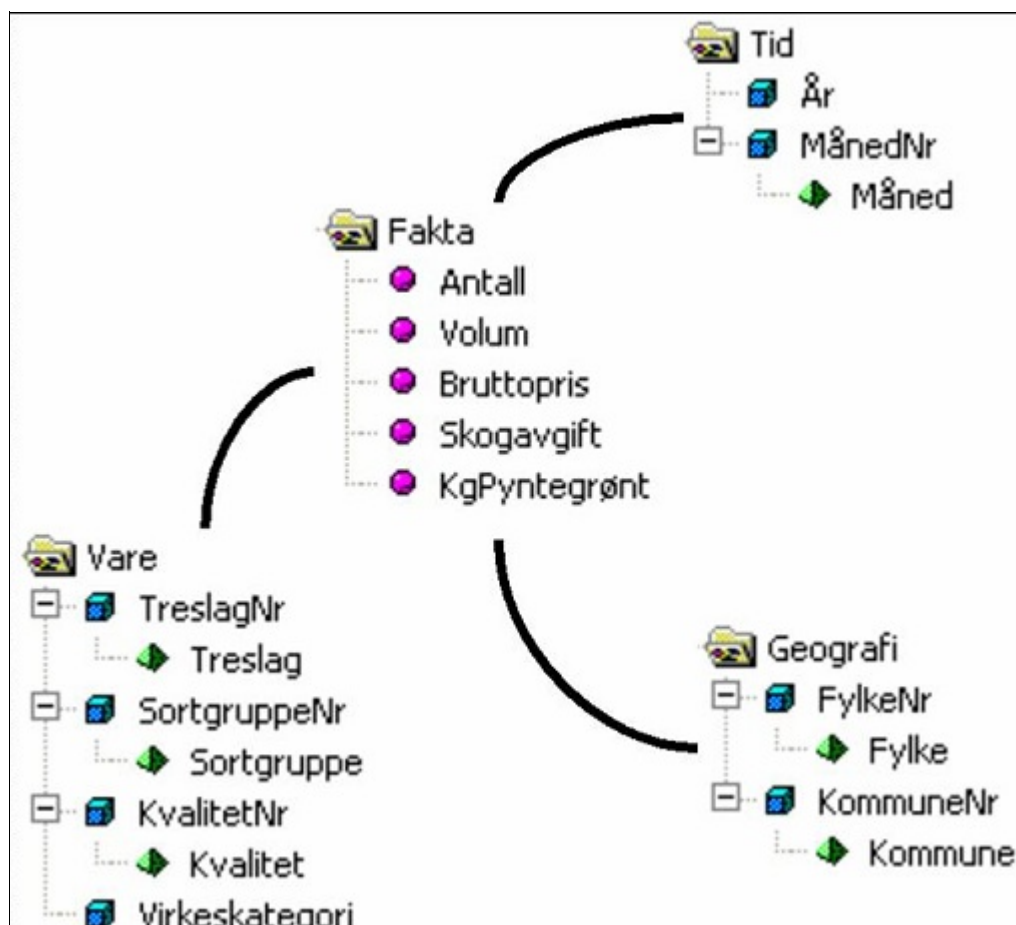

Virkestatistikk fra **SKOG-DATA AS**

Aust-Agder m/kommuner

Dataene i rapporten er hentet fra VSOP-databasen som inneholder virkesdata med tilhørende innbetalinger til skogfond. Den 01.06.2015 tok Landbruksdirektoratet over driften av VSOP. Derfor er data som har kommet via manuell innrapportering (det vil si virke som ikke er offentlig målt) siden 01.05.2015 ikke med i denne statistikken fra Skog-Data.

Rapporten er laget med Business Objects, som er sluttbrukerverktøyet i Skog-Data sine datavarehus-løsninger. Business Objects er et meget sterkt rapportverktøy som effektivt kan presentere store mengder data.