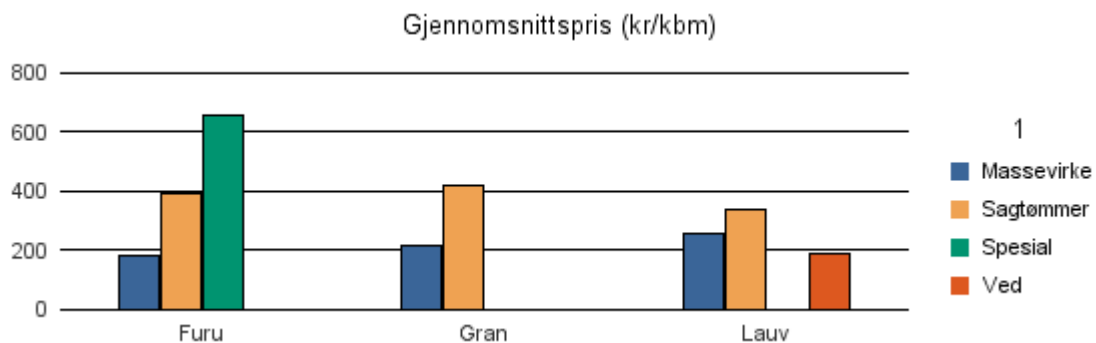

Gjennomsnittspris 2017 (kr/kbm)

	Massevirke	Sagtømmer	Spesial	Ved
Annet				14
Furu	179	393	654	
Gran	214	422		
Lauv	258	337		187
Gjennomsnitt:	217	384	654	101