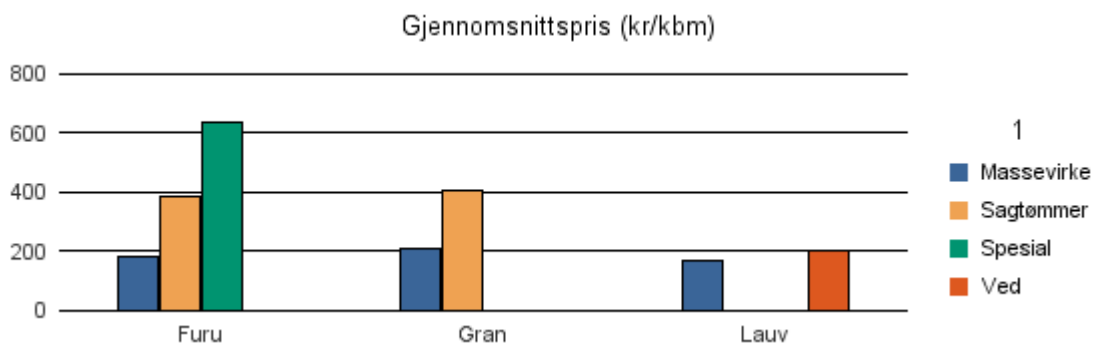

Gjennomsnittspris 2017 (kr/kbm)

	Massevirke	Sagtømmer	Spesial	Ved
Furu	185	387	636	
Gran	212	405		
Lauv	167			204
Gjennomsnitt:	188	396	636	204