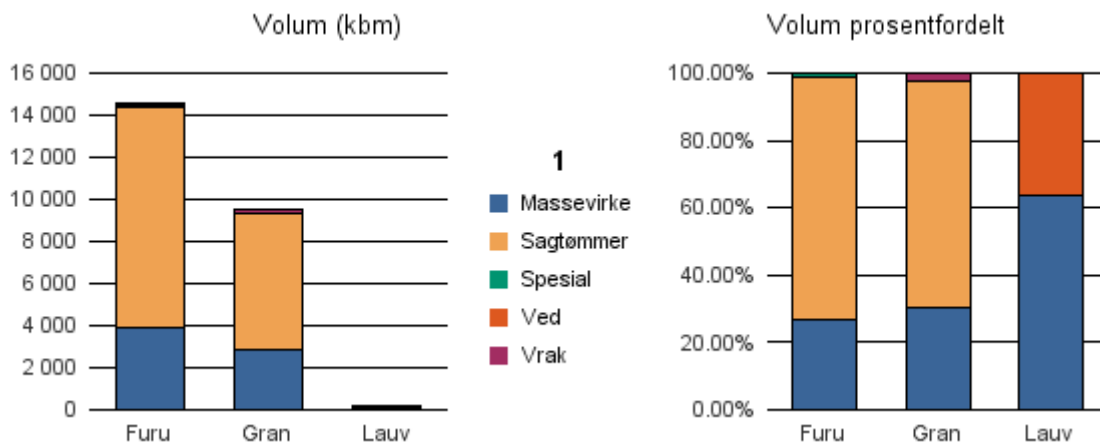

Gjennomsnittspris 2017 (kr/kbm)

	Massevirke	Sagtømmer	Spesial	Ved
Furu	185	403	644	
Gran	210	434		
Lauv	230			176
Gjennomsnitt:	208	418	644	176

0935 IVELAND

Volum 2017 (kbm)

	Massevirke	Sagtømmer	Spesial	Ved	Vrak	Sum:
Furu	3 849	10 546	91		40	14 526
Gran	2 860	6 431			228	9 519
Lauv	92			52		144
Sum:	6 801	16 977	91	52	268	24 189