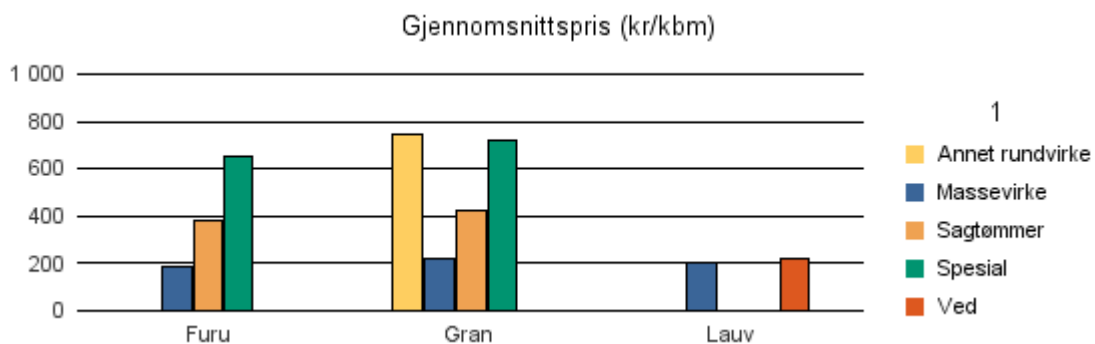

Gjennomsnittspris 2017 (kr/kbm)

	Massevirke	Sagtømmer	Spesial	Ved
Furu	181	383	652	
Gran	214	425	724	
Lauv	198			218
Gjennomsnitt:	198	404	688	218