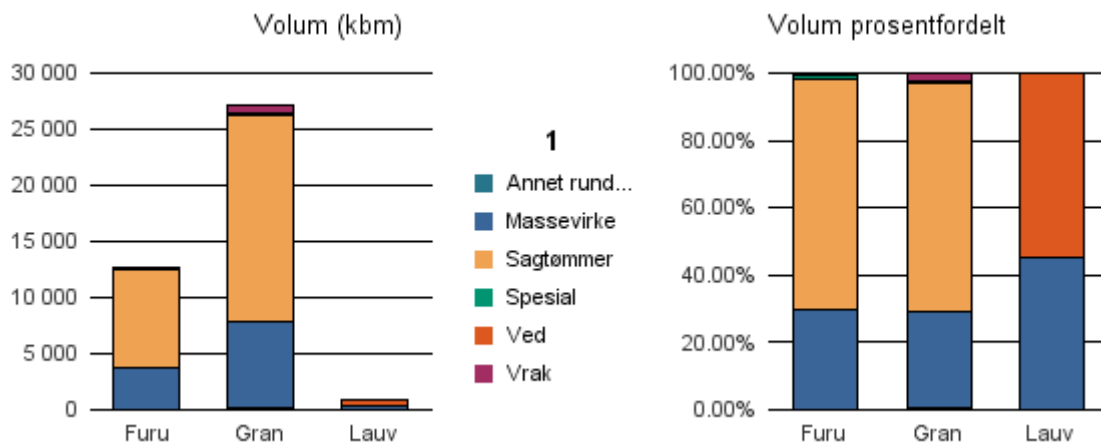

Gjennomsnittspris 2017 (kr/kbm)

	Massevirke	Sagtømmer	Spesial	Ved
Furu	177	388	360	
Gran	210	401		
Lauv	210			212
Gjennomsnitt:	199	394	360	212

0928 BIRKENES

Volum 2017 (kbm)

	Massevirke	Sagtømmer	Spesial	Ved	Vrak	Sum:
Furu	3 787	8 663	150		64	12 664
Gran	7 845	18 444	140		636	27 105
Lauv	342			415		757
Sum:	11 974	27 107	290	415	700	40 526