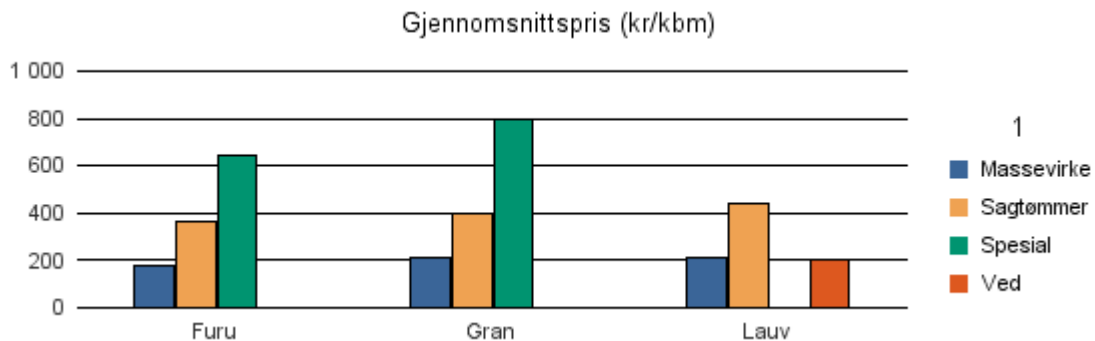

Gjennomsnittspris 2017 (kr/kbm)

	Massevirke	Sagtømmer	Spesial	Ved
Furu	176	363	643	
Gran	210	396	797	
Lauv	207	438		199
Gjennomsnitt:	197	399	720	199