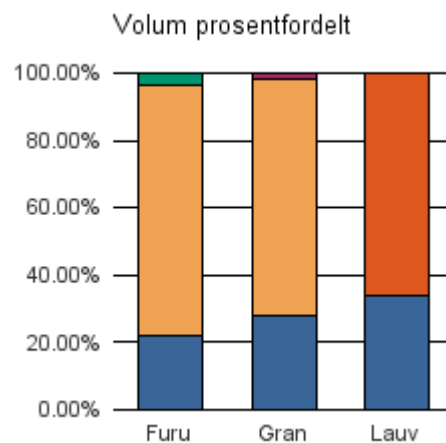

Gjennomsnittspris 2017 (kr/kbm)

	Massevirke	Sagtømmer	Spesial	Ved
Furu	185	403	644	
Gran	210	434		
Lauv	230			176
Gjennomsnitt:	208	418	644	176

0935 IVELAND

Volum 2017 (kbm)

	Massevirke	Sagtømmer	Spesial	Ved	Vrak	Sum:
Furu	3 849	10 546	91		40	14 526
Gran	2 860	6 431			228	9 519
Lauv	92			52		144
Sum:	6 801	16 977	91	52	268	24 189

Gjennomsnittspris 2017 (kr/kbm)

	Massevirke	Sagtømmer	Spesial	Ved
Furu	186	389	573	
Gran	209	440		
Lauv	219			245
Gjennomsnitt:	205	415	573	245

0937 EVJE OG HORNNES

Volum 2017 (kbm)

	Massevirke	Sagtømmer	Spesial	Ved	Vrak	Sum:
Furu	3 328	11 214	482		36	15 060
Gran	1 617	4 089			108	5 814
Lauv	96			186		282
Sum:	5 041	15 303	482	186	144	21 156

Gjennomsnittspris 2017 (kr/kbm)

	Massevirke	Sagtømmer	Spesial	Ved
Furu	181	383	640	
Gran	200	406		
Lauv	199			251
Gjennomsnitt:	193	394	640	251

0938 BYGLAND

Volum 2017 (kbm)

	Massevirke	Sagtømmer	Spesial	Ved	Vrak	Sum:
Furu	1 673	5 851	57		3	7 584
Gran	2 739	8 650			106	11 495
Lauv				138		138
Sum:	4 412	14 501	57	138	109	19 217