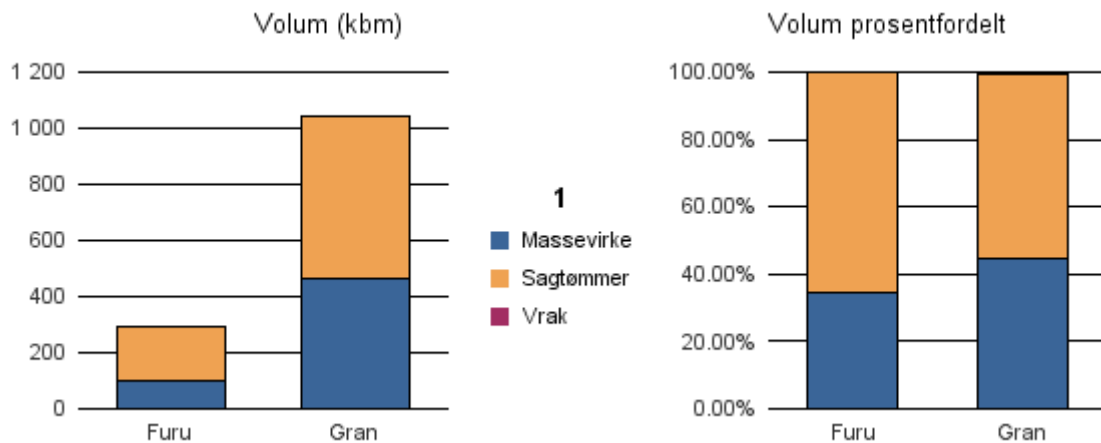

Gjennomsnittspris 2017 (kr/kbm)

	Massevirke	Sagtømmer	Spesial	Ved
Furu	184	380	556	
Gran	197	419		
Lauv				250
Gjennomsnitt:	191	399	556	250

0940 VALLE

Volum 2017 (kbm)

	Massevirke	Sagtømmer	Spesial	Ved	Vrak	Sum:
Furu	100	191				291
Gran	463	577			5	1 045
Sum:	563	768			5	1 336