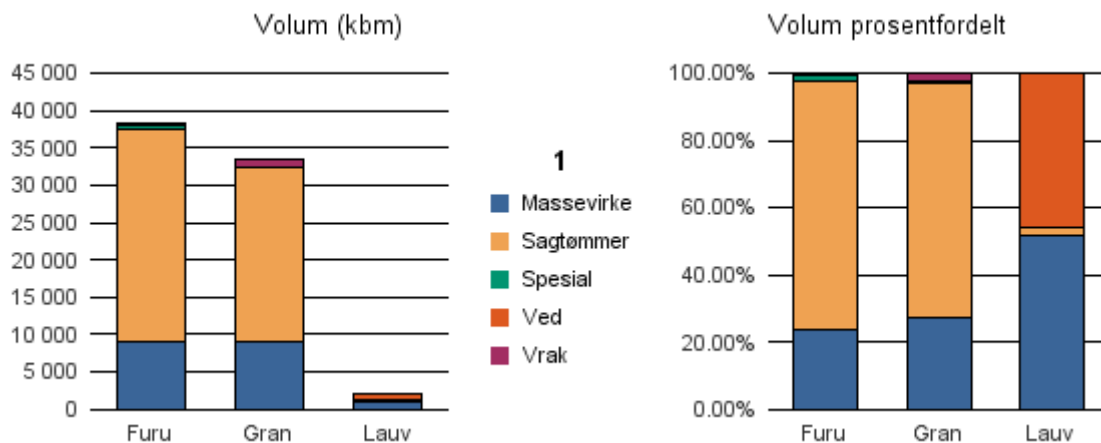

Gjennomsnittspris 2017 (kr/kbm)

	Massevirke	Sagtømmer	Spesial	Ved
Furu	182	390	501	
Gran	214	422	769	
Lauv	222	378		186
Gjennomsnitt:	206	397	635	186

0919 FROLAND

Volum 2017 (kbm)

	Massevirke	Sagtømmer	Spesial	Ved	Vrak	Sum:
Furu	9 126	28 272	723		245	38 366
Gran	9 100	23 251	107		887	33 345
Lauv	1 119	58		996		2 173
Sum:	19 345	51 581	830	996	1 132	73 884