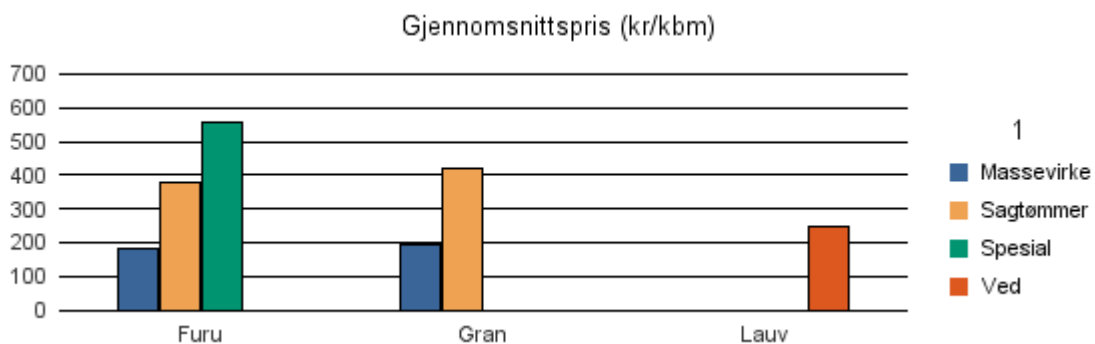

Gjennomsnittspris 2017 (kr/kbm)

	Massevirke	Sagtømmer	Spesial	Ved
Furu	184	380	556	
Gran	197	419		
Lauv				250
Gjennomsnitt:	191	399	556	250