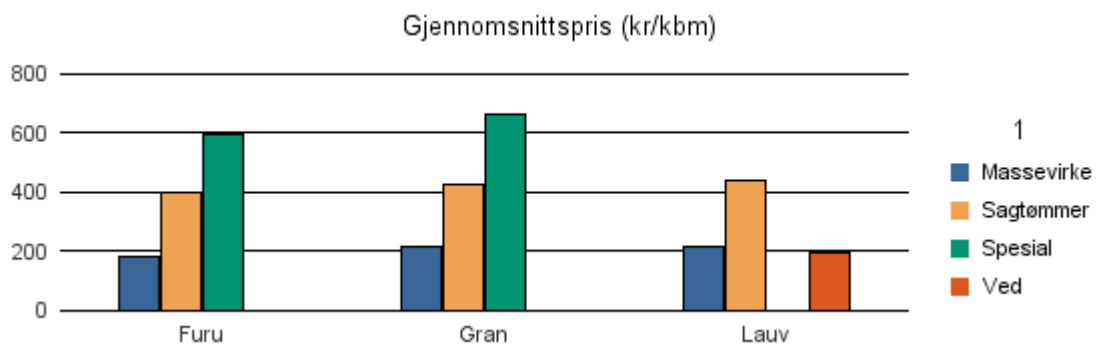

Gjennomsnittspris 2017 (kr/kbm)

	Massevirke	Sagtømmer	Spesial	Ved
Furu	180	398	597	
Gran	214	427	666	
Lauv	213	442		193
Gjennomsnitt:	203	422	632	193