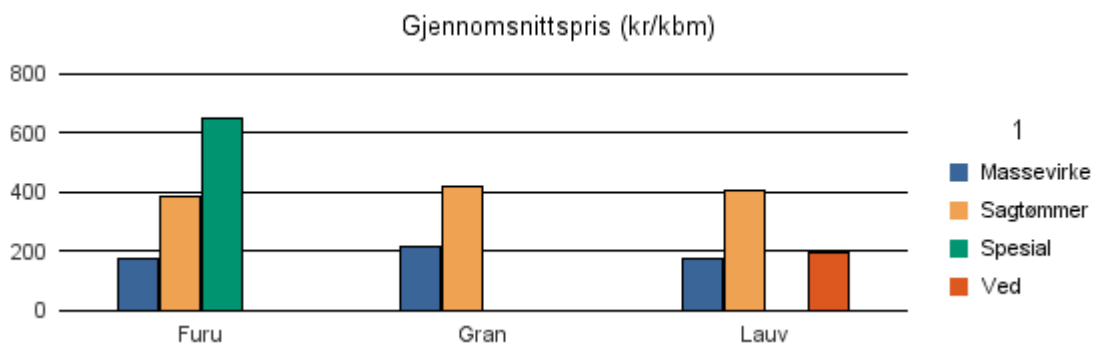

Gjennomsnittspris 2017 (kr/kbm)

	Massevirke	Sagtømmer	Spesial	Ved
Annet				14
Furu	182	393	631	
Gran	211	422	711	
Lauv	210	409		192
Gjennomsnitt:	201	408	671	103

0901 RISØR

Volum 2017 (kbm)

	Massevirke	Sagtømmer	Spesial	Ved	Vrak	Sum:
Furu	570	1 821	15		7	2 413
Gran	1 177	2 766			75	4 018
Lauv	134	54		111		299
Sum:	1 881	4 641	15	111	82	6 730

Gjennomsnittspris 2017 (kr/kbm)

	Massevirke	Sagtømmer	Spesial	Ved
Furu	178	384	652	
Gran	215	418		
Lauv	176	405		192
Gjennomsnitt:	189	402	652	192

0904 GRIMSTAD

Volum 2017 (kbm)

	Massevirke	Sagtømmer	Spesial	Ved	Vrak	Sum:
Furu	1 660	2 276	2		31	3 969
Gran	2 172	6 452	13		353	8 990
Lauv	134	71		458		663
Sum:	3 966	8 799	15	458	384	13 622