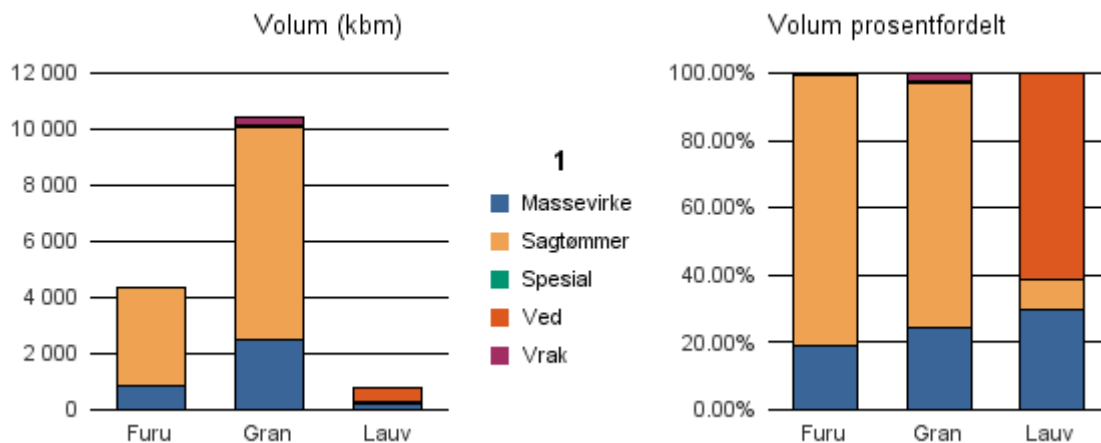

Gjennomsnittspris 2017 (kr/kbm)

	Massevirke	Sagtømmer	Spesial	Ved
Annet				14
Furu	179	393	654	
Gran	214	422		
Lauv	258	337		187
Gjennomsnitt:	217	384	654	101

0914 TVEDESTRAND

Volum 2017 (kbm)

	Massevirke	Sagtømmer	Spesial	Ved	Vrak	Sum:
Furu	831	3 521	12		12	4 376
Gran	2 503	7 599	34		279	10 415
Lauv	228	66		470		764
Sum:	3 562	11 186	46	470	291	15 555