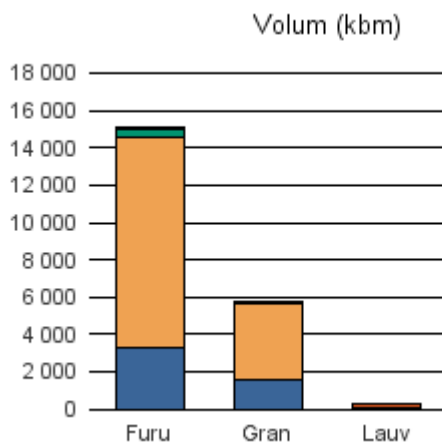

Gjennomsnittspris 2017 (kr/kbm)

	Massevirke	Sagtømmer	Spesial	Ved
Furu	185	403	644	
Gran	210	434		
Lauv	230			176
Gjennomsnitt:	208	418	644	176

0935 IVELAND

Volum 2017 (kbm)

	Massevirke	Sagtømmer	Spesial	Ved	Vrak	Sum:
Furu	3 849	10 546	91		40	14 526
Gran	2 860	6 431			228	9 519
Lauv	92			52		144
Sum:	6 801	16 977	91	52	268	24 189

Gjennomsnittspris 2017 (kr/kbm)

	Massevirke	Sagtømmer	Spesial	Ved
Furu	186	389	573	
Gran	209	440		
Lauv	219			245
Gjennomsnitt:	205	415	573	245

0937 EVJE OG HORNNES

Volum 2017 (kbm)

	Massevirke	Sagtømmer	Spesial	Ved	Vrak	Sum:
Furu	3 328	11 214	482		36	15 060
Gran	1 617	4 089			108	5 814
Lauv	96			186		282
Sum:	5 041	15 303	482	186	144	21 156

Gjennomsnittspris 2017 (kr/kbm)

	Massevirke	Sagtømmer	Spesial	Ved
Furu	181	383	640	
Gran	200	406		
Lauv	199			251
Gjennomsnitt:	193	394	640	251

0938 BYGLAND

Volum 2017 (kbm)

	Massevirke	Sagtømmer	Spesial	Ved	Vrak	Sum:
Furu	1 673	5 851	57		3	7 584
Gran	2 739	8 650			106	11 495
Lauv				138		138
Sum:	4 412	14 501	57	138	109	19 217