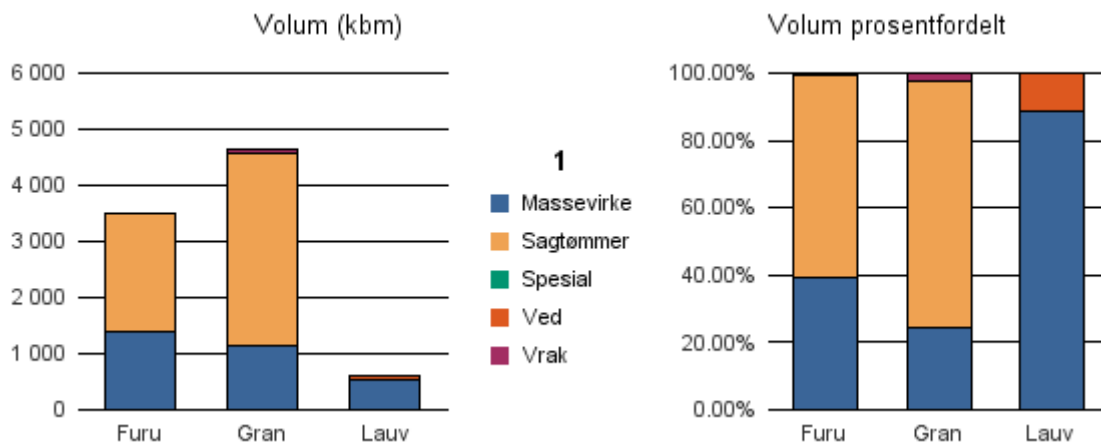

Gjennomsnittspris 2017 (kr/kbm)

	Massevirke	Sagtømmer	Spesial	Ved
Furu	180	398	597	
Gran	214	427	666	
Lauv	213	442		193
Gjennomsnitt:	203	422	632	193

0926 LILLESAND

Volum 2017 (kbm)

	Massevirke	Sagtømmer	Spesial	Ved	Vrak	Sum:
Furu	1 369	2 125	1		10	3 505
Gran	1 134	3 425			98	4 657
Lauv	542			70		612
Sum:	3 045	5 550	1	70	108	8 774