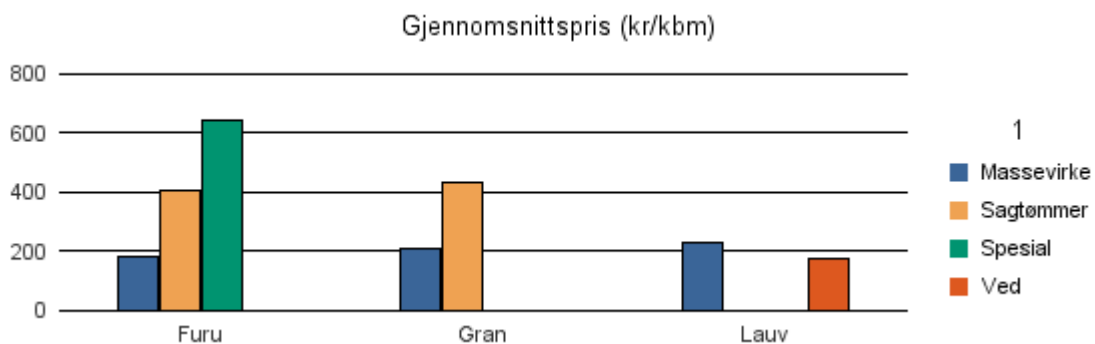

Gjennomsnittspris 2017 (kr/kbm)

	Massevirke	Sagtømmer	Spesial	Ved
Furu	185	403	644	
Gran	210	434		
Lauv	230			176
Gjennomsnitt:	208	418	644	176