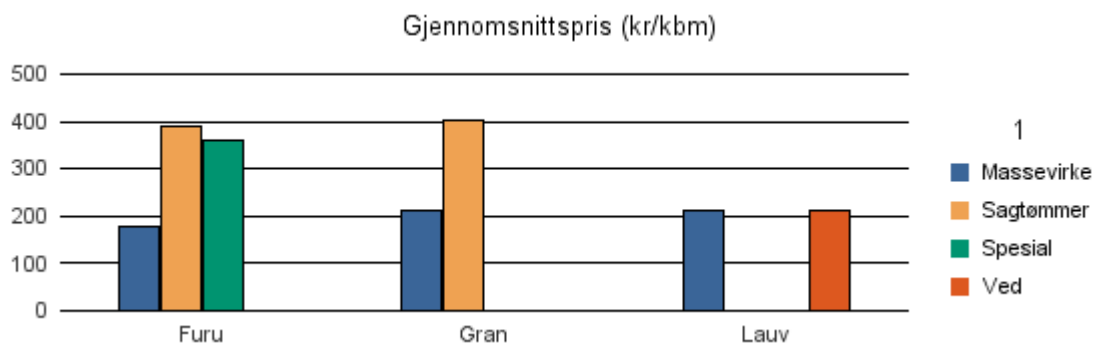

Gjennomsnittspris 2017 (kr/kbm)

	Massevirke	Sagtømmer	Spesial	Ved
Furu	177	388	360	
Gran	210	401		
Lauv	210			212
Gjennomsnitt:	199	394	360	212