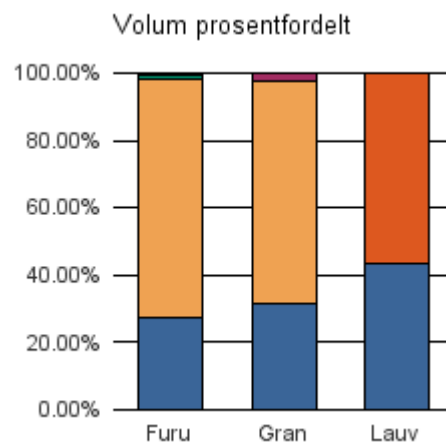

Gjennomsnittspris 2017 (kr/kbm)

	Massevirke	Sagtømmer	Spesial	Ved
Furu	178	384	652	
Gran	215	418		
Lauv	176	405		192
Gjennomsnitt:	189	402	652	192

0904 GRIMSTAD

Volum 2017 (kbm)

	Massevirke	Sagtømmer	Spesial	Ved	Vrak	Sum:
Furu	1 660	2 276	2		31	3 969
Gran	2 172	6 452	13		353	8 990
Lauv	134	71		458		663
Sum:	3 966	8 799	15	458	384	13 622

Gjennomsnittspris 2017 (kr/kbm)

	Massevirke	Sagtømmer	Spesial	Ved
Furu	176	363	643	
Gran	210	396	797	
Lauv	207	438		199
Gjennomsnitt:	197	399	720	199

0906 ARENDAL

Volum 2017 (kbm)

	Massevirke	Sagtømmer	Spesial	Ved	Vrak	Sum:
Furu	1 245	3 206	35		34	4 520
Gran	1 884	3 994			160	6 038
Lauv	476			620		1 096
Sum:	3 605	7 200	35	620	194	11 654

Gjennomsnittspris 2017 (kr/kbm)

	Massevirke	Sagtømmer	Spesial	Ved
Furu	184	377	605	
Gran	213	420		
Lauv	210			164
Gjennomsnitt:	202	398	605	164

0911 GJERSTAD

Volum 2017 (kbm)

	Massevirke	Sagtømmer	Spesial	Ved	Vrak	Sum:
Furu	1 870	5 468	145		26	7 509
Gran	1 583	4 634			153	6 370
Lauv	491			339		830
Sum:	3 944	10 102	145	339	179	14 709