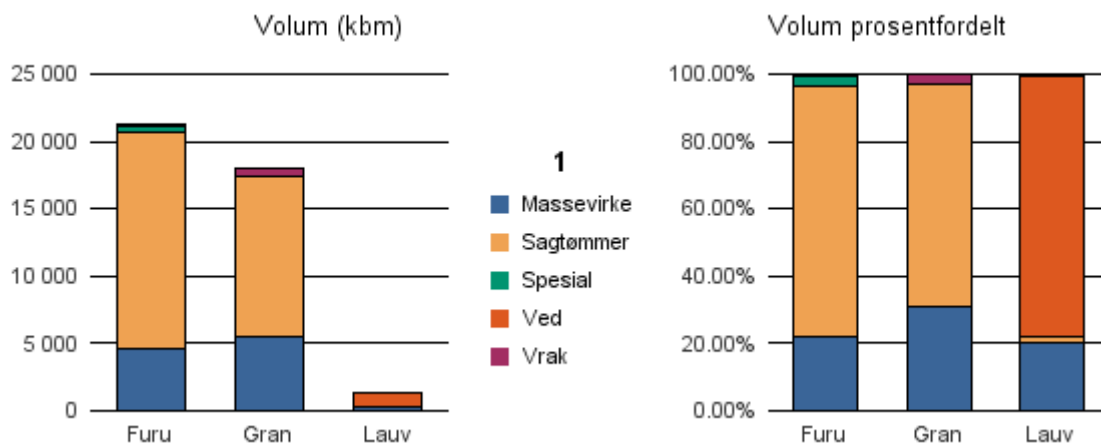

Gjennomsnittspris 2017 (kr/kbm)

	Massevirke	Sagtømmer	Spesial	Ved
Furu	185	387	636	
Gran	212	405		
Lauv	167			204
Gjennomsnitt:	188	396	636	204

0912 VEGÅRSHEI

Volum 2017 (kbm)

	Massevirke	Sagtømmer	Spesial	Ved	Vrak	Sum:
Annet				14		14
Furu	4 652	15 957	532		176	21 317
Gran	5 525	11 895			517	17 937
Lauv	264	24		1 021	4	1 313
Sum:	10 441	27 876	532	1 035	697	40 581