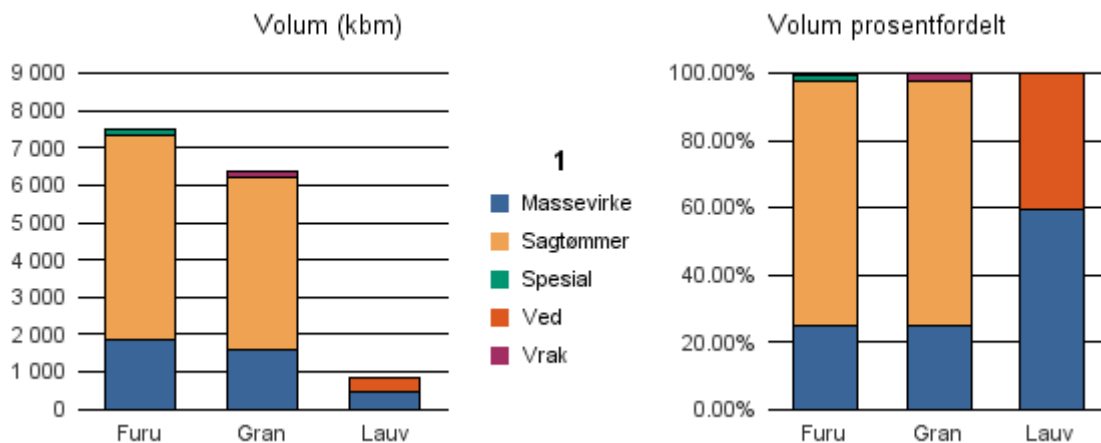

Gjennomsnittspris 2017 (kr/kbm)

	Massevirke	Sagtømmer	Spesial	Ved
Furu	184	377	605	
Gran	213	420		
Lauv	210			164
Gjennomsnitt:	202	398	605	164

0911 GJERSTAD

Volum 2017 (kbm)

	Massevirke	Sagtømmer	Spesial	Ved	Vrak	Sum:
Furu	1 870	5 468	145		26	7 509
Gran	1 583	4 634			153	6 370
Lauv	491			339		830
Sum:	3 944	10 102	145	339	179	14 709