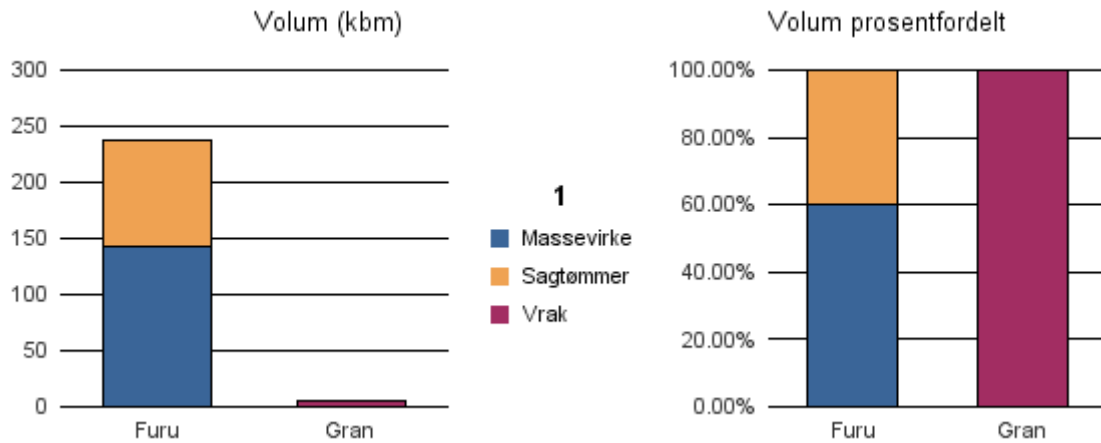

Gjennomsnittspris 2017 (kr/kbm)

	Massevirke	Sagtømmer	Spesial	Ved
Furu	169	399		
Gran	185	392		
Gjennomsnitt:	177	395		

0941 BYKLE

Volum 2017 (kbm)

	Massevirke	Sagtømmer	Spesial	Ved	Vrak	Sum:
Furu	143	95				238
Gran					5	5
Sum:	143	95			5	243

Gjennomsnittspris 2017 (kr/kbm)

	Massevirke	Sagtømmer	Spesial	Ved
Furu	170	324		
Gjennomsnitt:	170	324		

Aust-Agder

Bioenergi (fkbm og gjennomsnittspris) 2017

	Virkeskategori	Kommune/ Fylke	fkbm	kr/ fkbm
Rundvirke flis bar	6810	ÅMLI	1 399	143
		ARENDAL	943	157
		BIRKENES	2 060	139
		BYGLAND	405	120
		BYKLE	47	85
		EVJE OG HORNNES	499	137
		FROLAND	4 181	162
		GJERSTAD	683	136
		GRIMSTAD	1 809	150
		IVELAND	546	141
		LILLESAND	412	163
		RISØR	475	145
		TVEDESTRAND	1 546	156
		VEGÅRSHEI	2 153	157
			Sum virkeskategori:	
	Sum bioenergi:		17 158	