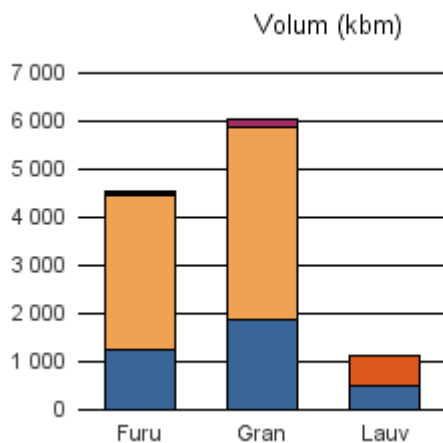

Gjennomsnittspris 2017 (kr/kbm)

	Massevirke	Sagtømmer	Spesial	Ved
Furu	178	384	652	
Gran	215	418		
Lauv	176	405		192
Gjennomsnitt:	189	402	652	192

0904 GRIMSTAD

Volum 2017 (kbm)

	Massevirke	Sagtømmer	Spesial	Ved	Vrak	Sum:
Furu	1 660	2 276	2		31	3 969
Gran	2 172	6 452	13		353	8 990
Lauv	134	71		458		663
Sum:	3 966	8 799	15	458	384	13 622

Gjennomsnittspris 2017 (kr/kbm)

	Massevirke	Sagtømmer	Spesial	Ved
Furu	176	363	643	
Gran	210	396	797	
Lauv	207	438		199
Gjennomsnitt:	197	399	720	199

0906 ARENDAL

Volum 2017 (kbm)

	Massevirke	Sagtømmer	Spesial	Ved	Vrak	Sum:
Furu	1 245	3 206	35		34	4 520
Gran	1 884	3 994			160	6 038
Lauv	476			620		1 096
Sum:	3 605	7 200	35	620	194	11 654

Gjennomsnittspris 2017 (kr/kbm)

	Massevirke	Sagtømmer	Spesial	Ved
Furu	184	377	605	
Gran	213	420		
Lauv	210			164
Gjennomsnitt:	202	398	605	164

0911 GJERSTAD

Volum 2017 (kbm)

	Massevirke	Sagtømmer	Spesial	Ved	Vrak	Sum:
Furu	1 870	5 468	145		26	7 509
Gran	1 583	4 634			153	6 370
Lauv	491			339		830
Sum:	3 944	10 102	145	339	179	14 709