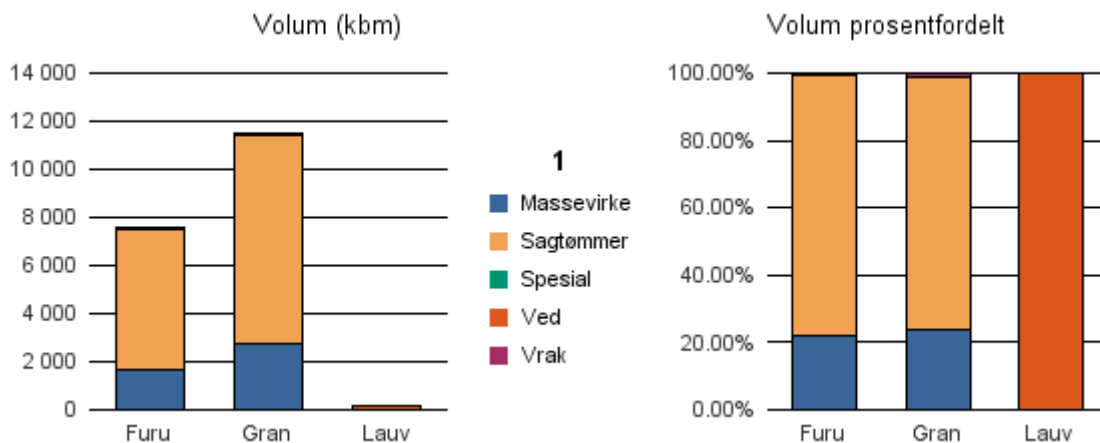

Gjennomsnittspris 2017 (kr/kbm)

	Massevirke	Sagtømmer	Spesial	Ved
Furu	181	383	640	
Gran	200	406		
Lauv	199			251
Gjennomsnitt:	193	394	640	251

0938 BYGLAND

Volum 2017 (kbm)

	Massevirke	Sagtømmer	Spesial	Ved	Vrak	Sum:
Furu	1 673	5 851	57		3	7 584
Gran	2 739	8 650			106	11 495
Lauv				138		138
Sum:	4 412	14 501	57	138	109	19 217