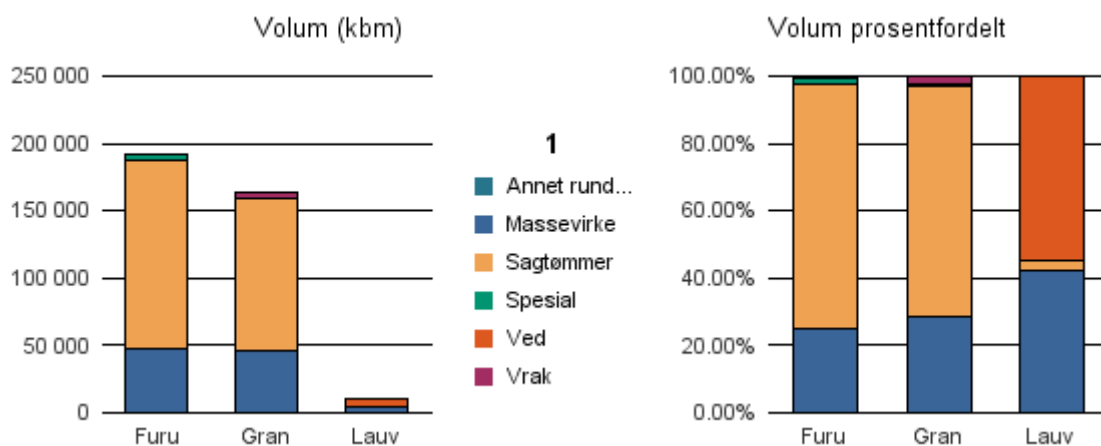

Rapporten er laget med Business Objects, som er sluttbrukerverktøyet i Skog-Data sine datavarehus-løsninger. Business Objects er et meget sterkt rapportverktøy som effektivt kan presentere store mengder data.

Rapportene kan lastes ned fra www.skogdata.no/virkesstatistikk

For mer informasjon, kontakt: kh@skogdata.no

Aust-Agder

Volum 2017 (kbm)

	Massevirke	Sagtømmer	Spesial	Ved	Vrak	Sum:
Annet				14		14
Furu	47 827	140 269	3 521		940	192 557
Gran	46 063	112 630	294		4 165	163 192
Lauv	4 449	273		5 803	4	10 529
Sum:	98 339	253 172	3 815	5 817	5 109	366 292