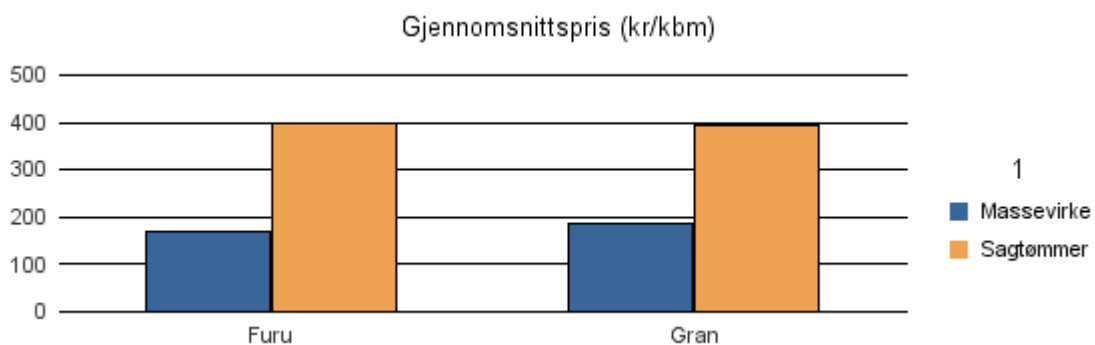

Gjennomsnittspris 2017 (kr/kbm)

	Massevirke	Sagtømmer	Spesial	Ved
Furu	169	399		
Gran	185	392		
Gjennomsnitt:	177	395