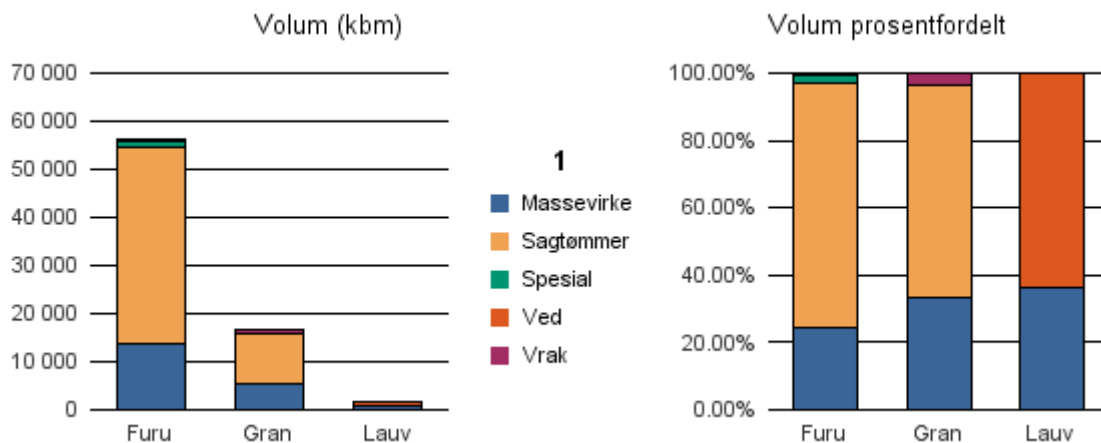

Gjennomsnittspris 2017 (kr/kbm)

	Massevirke	Sagtømmer	Spesial	Ved
Furu	181	383	652	
Gran	214	425	724	
Lauv	198			218
Gjennomsnitt:	198	404	688	218

0929 ÅMLI

Volum 2017 (kbm)

	Massevirke	Sagtømmer	Spesial	Ved	Vrak	Sum:
Furu	13 624	41 063	1 276		256	56 219
Gran	5 461	10 423			555	16 439
Lauv	531			927		1 458
Sum:	19 616	51 486	1 276	927	811	74 116

Gjennomsnittspris 2017 (kr/kbm)

	Massevirke	Sagtømmer	Spesial	Ved
Furu	185	403	644	
Gran	210	434		
Lauv	230			176
Gjennomsnitt:	208	418	644	176

0935 IVELAND

Volum 2017 (kbm)

	Massevirke	Sagtømmer	Spesial	Ved	Vrak	Sum:
Furu	3 849	10 546	91		40	14 526
Gran	2 860	6 431			228	9 519
Lauv	92			52		144
Sum:	6 801	16 977	91	52	268	24 189