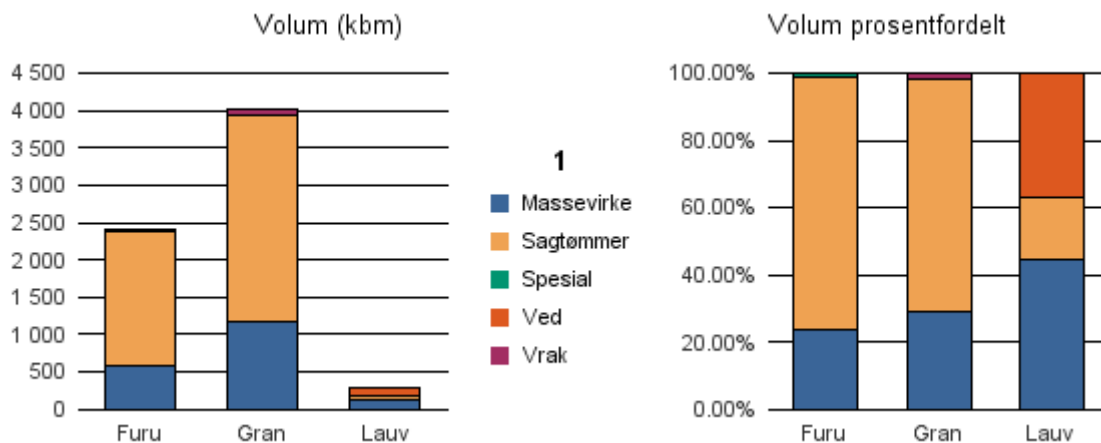

Gjennomsnittspris 2017 (kr/kbm)

	Massevirke	Sagtømmer	Spesial	Ved
Annet				14
Furu	182	393	631	
Gran	211	422	711	
Lauv	210	409		192
Gjennomsnitt:	201	408	671	103

0901 RISØR

Volum 2017 (kbm)

	Massevirke	Sagtømmer	Spesial	Ved	Vrak	Sum:
Furu	570	1 821	15		7	2 413
Gran	1 177	2 766			75	4 018
Lauv	134	54		111		299
Sum:	1 881	4 641	15	111	82	6 730

Gjennomsnittspris 2017 (kr/kbm)

	Massevirke	Sagtømmer	Spesial	Ved
Furu	178	384	652	
Gran	215	418		
Lauv	176	405		192
Gjennomsnitt:	189	402	652	192

0904 GRIMSTAD

Volum 2017 (kbm)

	Massevirke	Sagtømmer	Spesial	Ved	Vrak	Sum:
Furu	1 660	2 276	2		31	3 969
Gran	2 172	6 452	13		353	8 990
Lauv	134	71		458		663
Sum:	3 966	8 799	15	458	384	13 622