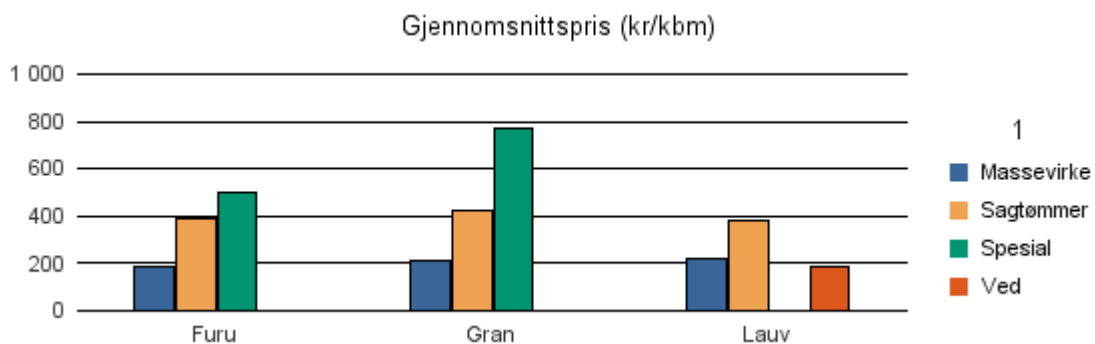

Gjennomsnittspris 2017 (kr/kbm)

	Massevirke	Sagtømmer	Spesial	Ved
Furu	182	390	501	
Gran	214	422	769	
Lauv	222	378		186
Gjennomsnitt:	206	397	635	186