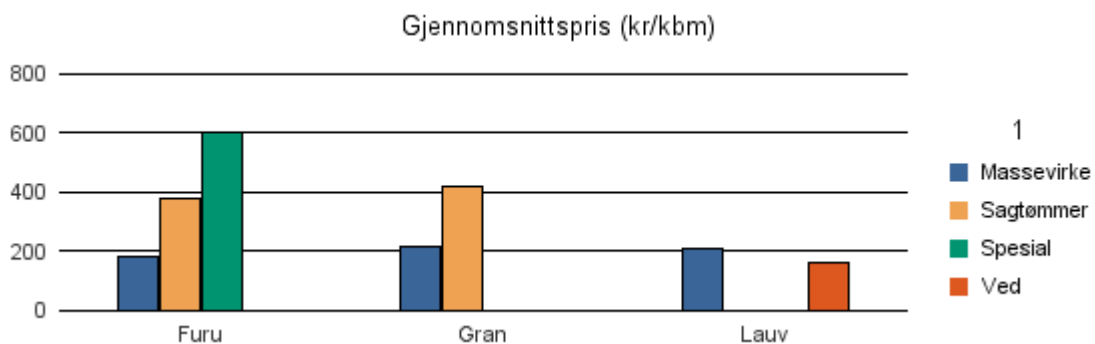

Gjennomsnittspris 2017 (kr/kbm)

	Massevirke	Sagtømmer	Spesial	Ved
Furu	176	363	643	
Gran	210	396	797	
Lauv	207	438		199
Gjennomsnitt:	197	399	720	199

0906 ARENDAL

Volum 2017 (kbm)

	Massevirke	Sagtømmer	Spesial	Ved	Vrak	Sum:
Furu	1 245	3 206	35		34	4 520
Gran	1 884	3 994			160	6 038
Lauv	476			620		1 096
Sum:	3 605	7 200	35	620	194	11 654

Gjennomsnittspris 2017 (kr/kbm)

	Massevirke	Sagtømmer	Spesial	Ved
Furu	184	377	605	
Gran	213	420		
Lauv	210			164
Gjennomsnitt:	202	398	605	164

0911 GJERSTAD

Volum 2017 (kbm)

	Massevirke	Sagtømmer	Spesial	Ved	Vrak	Sum:
Furu	1 870	5 468	145		26	7 509
Gran	1 583	4 634			153	6 370
Lauv	491			339		830
Sum:	3 944	10 102	145	339	179	14 709