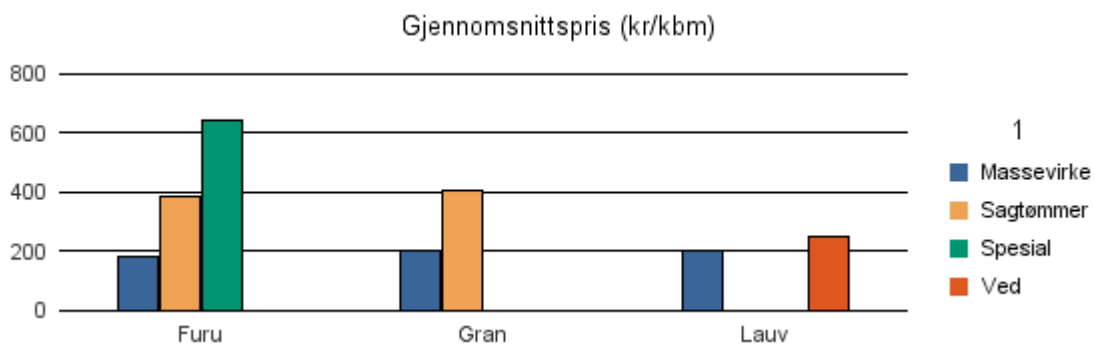

Gjennomsnittspris 2017 (kr/kbm)

	Massevirke	Sagtømmer	Spesial	Ved
Furu	181	383	640	
Gran	200	406		
Lauv	199			251
Gjennomsnitt:	193	394	640	251