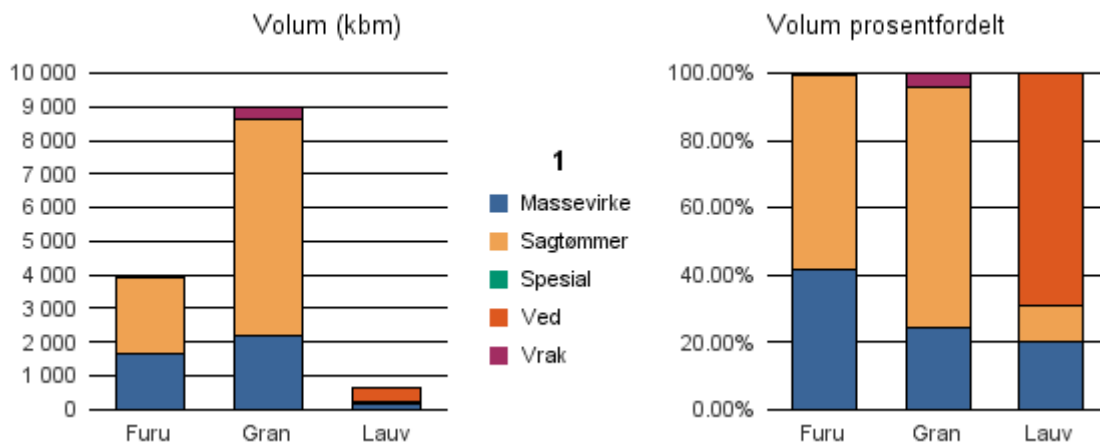

Gjennomsnittspris 2017 (kr/kbm)

	Massevirke	Sagtømmer	Spesial	Ved
Furu	178	384	652	
Gran	215	418		
Lauv	176	405		192
Gjennomsnitt:	189	402	652	192

0904 GRIMSTAD

Volum 2017 (kbm)

	Massevirke	Sagtømmer	Spesial	Ved	Vrak	Sum:
Furu	1 660	2 276	2		31	3 969
Gran	2 172	6 452	13		353	8 990
Lauv	134	71		458		663
Sum:	3 966	8 799	15	458	384	13 622