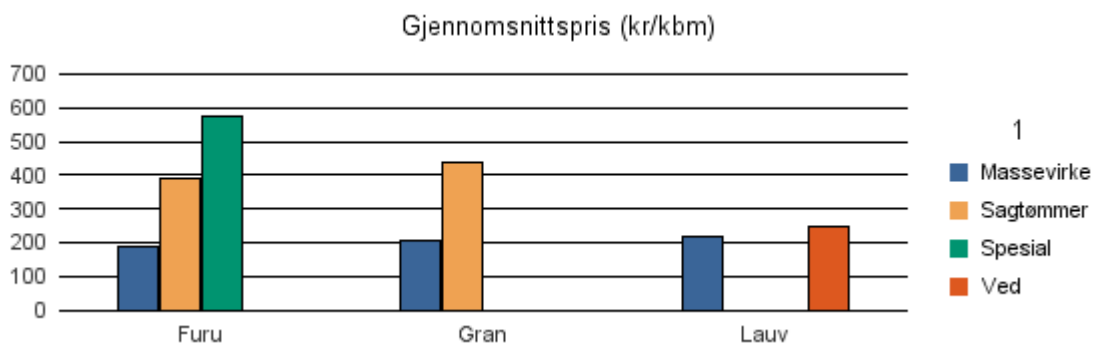

Gjennomsnittspris 2017 (kr/kbm)

	Massevirke	Sagtømmer	Spesial	Ved
Furu	186	389	573	
Gran	209	440		
Lauv	219			245
Gjennomsnitt:	205	415	573	245