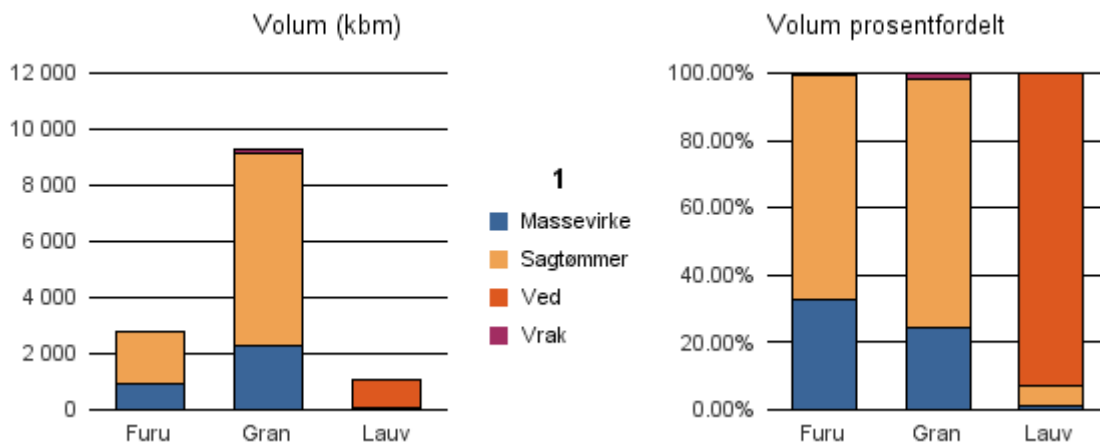

Rapportene kan lastes ned fra www.skogdata.no/virkesstatistikk

For mer informasjon, kontakt: kh@skogdata.no

Vest-Agder

Volum 2016 (kbm)

	Massevirke	Sagtømmer	Spesial	Ved	Vrak	Sum:
Furu	15 917	31 426	939		54	48 336
Gran	53 262	151 671		69	2 741	207 743
Lauv	216	202		4 131		4 549
Sum:	69 395	183 299	939	4 200	2 795	260 628

Gjennomsnittspris 2016 (kr/kbm)

	Massevirke	Sagtømmer	Spesial	Ved
Furu	170	360	664	
Gran	205	381		187
Lauv	146	515		222
Gjennomsnitt:	174	419	664	205

1001 KRISTIANSAND

Volum 2016 (kbm)

	Massevirke	Sagtømmer	Spesial	Ved	Vrak	Sum:
Furu	897	1 844			12	2 753
Gran	2 276	6 841			159	9 276
Lauv	12	59		986		1 057
Sum:	3 185	8 744		986	171	13 086