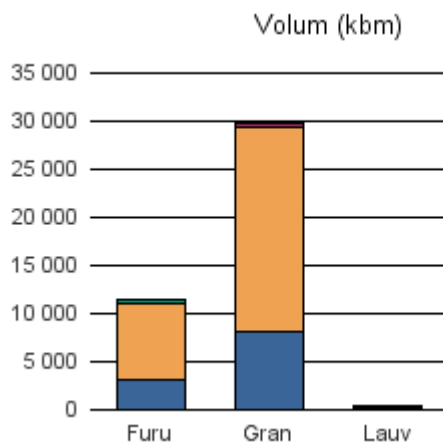

Gjennomsnittspris 2016 (kr/kbm)

	Massevirke	Sagtømmer	Spesial	Ved
Furu	165	354	644	
Gran	205	404		192
Lauv	158			277
Gjennomsnitt:	176	379	644	234

1018 SØGNE

Volum 2016 (kbm)

	Massevirke	Sagtømmer	Spesial	Ved	Vrak	Sum:
Furu	493	691	30		0	1 214
Gran	738	2 414			56	3 208
Lauv		18		222		240
Sum:	1 231	3 123	30	222	56	4 662

Gjennomsnittspris 2016 (kr/kbm)

	Massevirke	Sagtømmer	Spesial	Ved
Furu	164	370	701	
Gran	210	395		
Lauv		605		229
Gjennomsnitt:	187	457	701	229

1021 MARNARDAL

Volum 2016 (kbm)

	Massevirke	Sagtømmer	Spesial	Ved	Vrak	Sum:
Furu	3 081	7 869	371		5	11 326
Gran	8 013	21 343			341	29 697
Lauv	57			197		254
Sum:	11 151	29 212	371	197	346	41 277

Gjennomsnittspris 2016 (kr/kbm)

	Massevirke	Sagtømmer	Spesial	Ved
Furu	174	366	661	
Gran	206	401		
Lauv	146			269
Gjennomsnitt:	175	384	661	269

1026 ÅSERAL

Volum 2016 (kbm)

	Massevirke	Sagtømmer	Spesial	Ved	Vrak	Sum:
Furu	2 349	3 034	38		15	5 436
Gran	1 980	5 695			150	7 825
Lauv	22	10		746		778
Sum:	4 351	8 739	38	746	165	14 039