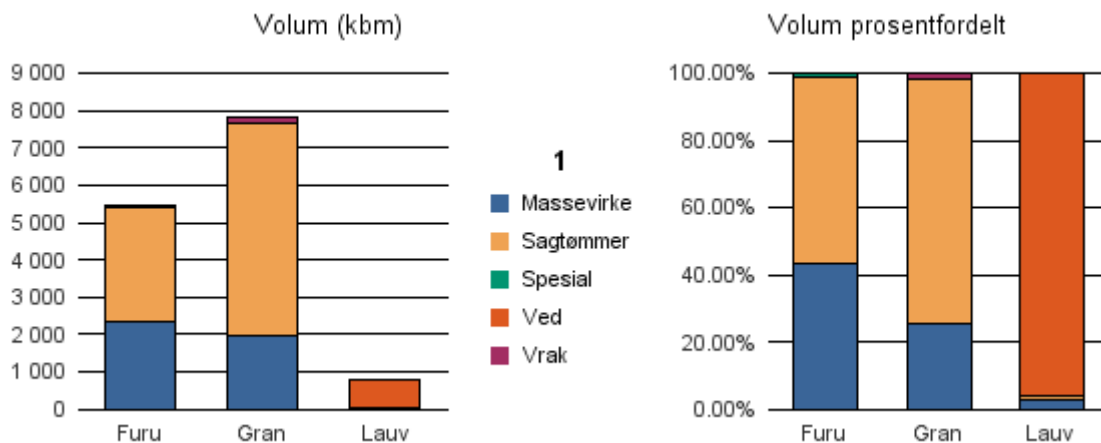

Gjennomsnittspris 2016 (kr/kbm)

	Massevirke	Sagtømmer	Spesial	Ved
Furu	174	366	661	
Gran	206	401		
Lauv	146			269
Gjennomsnitt:	175	384	661	269

1026 ÅSERAL

Volum 2016 (kbm)

	Massevirke	Sagtømmer	Spesial	Ved	Vrak	Sum:
Furu	2 349	3 034	38		15	5 436
Gran	1 980	5 695			150	7 825
Lauv	22	10		746		778
Sum:	4 351	8 739	38	746	165	14 039