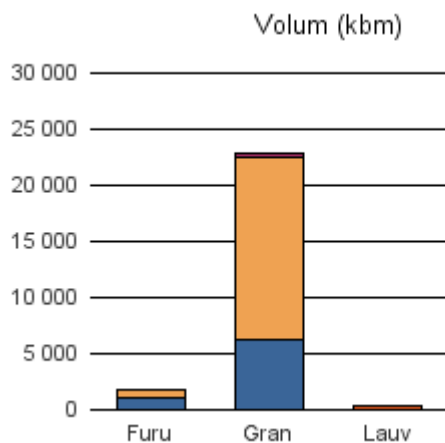

Gjennomsnittspris 2016 (kr/kbm)

	Massevirke	Sagtømmer	Spesial	Ved
Furu	171	359		
Gran	202	380		
Lauv	160	548		185
Gjennomsnitt:	178	429		185

1002 MANDAL

Volum 2016 (kbm)

	Massevirke	Sagtømmer	Spesial	Ved	Vrak	Sum:
Furu	724	1 313			4	2 041
Gran	3 644	10 570			182	14 396
Lauv	11			241		252
Sum:	4 379	11 883		241	186	16 689

Gjennomsnittspris 2016 (kr/kbm)

	Massevirke	Sagtømmer	Spesial	Ved
Furu	171	350		
Gran	206	382		
Lauv	111			218
Gjennomsnitt:	163	366		218

1003 FARSUND

Volum 2016 (kbm)

	Massevirke	Sagtømmer	Spesial	Ved	Vrak	Sum:
Furu	982	772			3	1 757
Gran	6 209	16 274			346	22 829
Lauv				235		235
Sum:	7 191	17 046		235	349	24 821

Gjennomsnittspris 2016 (kr/kbm)

	Massevirke	Sagtømmer	Spesial	Ved
Furu	171	331		
Gran	202	370		
Lauv				210
Gjennomsnitt:	187	351		210

1004 FLEKKEFJORD

Volum 2016 (kbm)

	Massevirke	Sagtømmer	Spesial	Ved	Vrak	Sum:
Furu	420	308			2	730
Gran	1 540	3 312			116	4 968
Lauv		1		46		47
Sum:	1 960	3 621		46	118	5 745