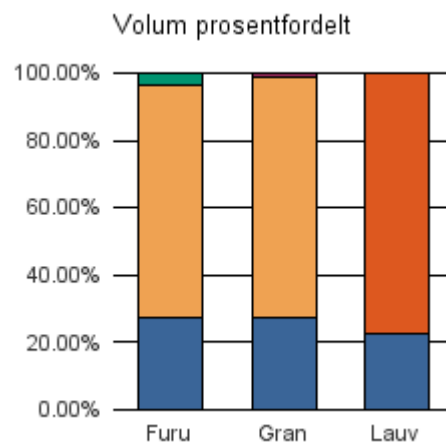

Gjennomsnittspris 2016 (kr/kbm)

	Massevirke	Sagtømmer	Spesial	Ved
Furu	165	354	644	
Gran	205	404		192
Lauv	158			277
Gjennomsnitt:	176	379	644	234

1018 SØGNE

Volum 2016 (kbm)

	Massevirke	Sagtømmer	Spesial	Ved	Vrak	Sum:
Furu	493	691	30		0	1 214
Gran	738	2 414			56	3 208
Lauv		18		222		240
Sum:	1 231	3 123	30	222	56	4 662

Gjennomsnittspris 2016 (kr/kbm)

	Massevirke	Sagtømmer	Spesial	Ved
Furu	164	370	701	
Gran	210	395		
Lauv		605		229
Gjennomsnitt:	187	457	701	229

1021 MARNARDAL

Volum 2016 (kbm)

	Massevirke	Sagtømmer	Spesial	Ved	Vrak	Sum:
Furu	3 081	7 869	371		5	11 326
Gran	8 013	21 343			341	29 697
Lauv	57			197		254
Sum:	11 151	29 212	371	197	346	41 277

Gjennomsnittspris 2016 (kr/kbm)

	Massevirke	Sagtømmer	Spesial	Ved
Furu	174	366	661	
Gran	206	401		
Lauv	146			269
Gjennomsnitt:	175	384	661	269

1026 ÅSERAL

Volum 2016 (kbm)

	Massevirke	Sagtømmer	Spesial	Ved	Vrak	Sum:
Furu	2 349	3 034	38		15	5 436
Gran	1 980	5 695			150	7 825
Lauv	22	10		746		778
Sum:	4 351	8 739	38	746	165	14 039