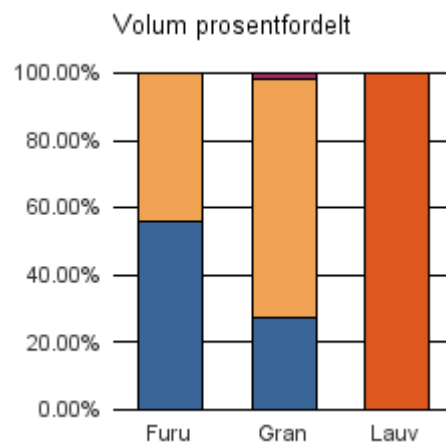

Gjennomsnittspris 2016 (kr/kbm)

	Massevirke	Sagtømmer	Spesial	Ved
Furu	171	359		
Gran	202	380		
Lauv	160	548		185
Gjennomsnitt:	178	429		185

1002 MANDAL

Volum 2016 (kbm)

	Massevirke	Sagtømmer	Spesial	Ved	Vrak	Sum:
Furu	724	1 313			4	2 041
Gran	3 644	10 570			182	14 396
Lauv	11			241		252
Sum:	4 379	11 883		241	186	16 689

Gjennomsnittspris 2016 (kr/kbm)

	Massevirke	Sagtømmer	Spesial	Ved
Furu	171	350		
Gran	206	382		
Lauv	111			218
Gjennomsnitt:	163	366		218

1003 FARSUND

Volum 2016 (kbm)

	Massevirke	Sagtømmer	Spesial	Ved	Vrak	Sum:
Furu	982	772			3	1 757
Gran	6 209	16 274			346	22 829
Lauv				235		235
Sum:	7 191	17 046		235	349	24 821

Gjennomsnittspris 2016 (kr/kbm)

	Massevirke	Sagtømmer	Spesial	Ved
Furu	171	331		
Gran	202	370		
Lauv				210
Gjennomsnitt:	187	351		210

1004 FLEKKEFJORD

Volum 2016 (kbm)

	Massevirke	Sagtømmer	Spesial	Ved	Vrak	Sum:
Furu	420	308			2	730
Gran	1 540	3 312			116	4 968
Lauv		1		46		47
Sum:	1 960	3 621		46	118	5 745