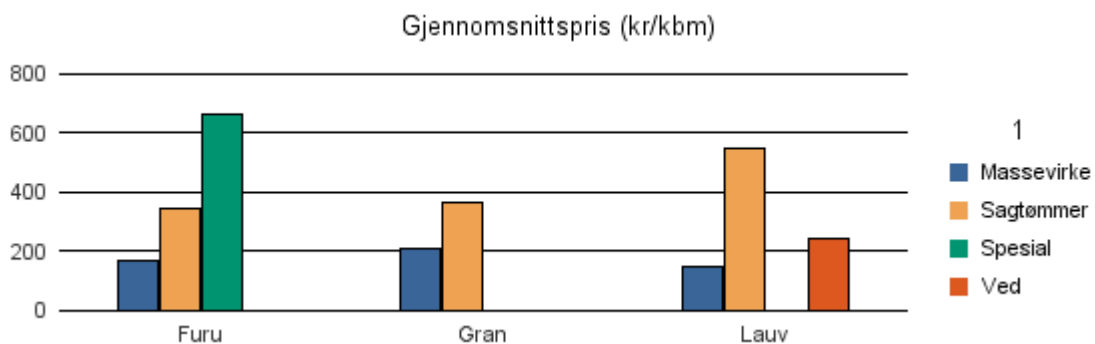

Gjennomsnittspris 2016 (kr/kbm)

	Massevirke	Sagtømmer	Spesial	Ved
Furu	167	347	666	
Gran	208	363		
Lauv	146	552		242
Gjennomsnitt:	174	421	666	242