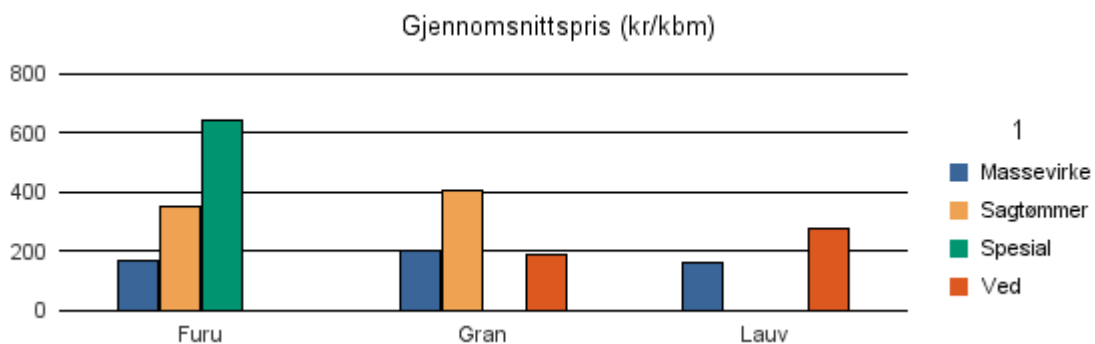

Gjennomsnittspris 2016 (kr/kbm)

	Massevirke	Sagtømmer	Spesial	Ved
Furu	165	354	644	
Gran	205	404		192
Lauv	158			277
Gjennomsnitt:	176	379	644	234