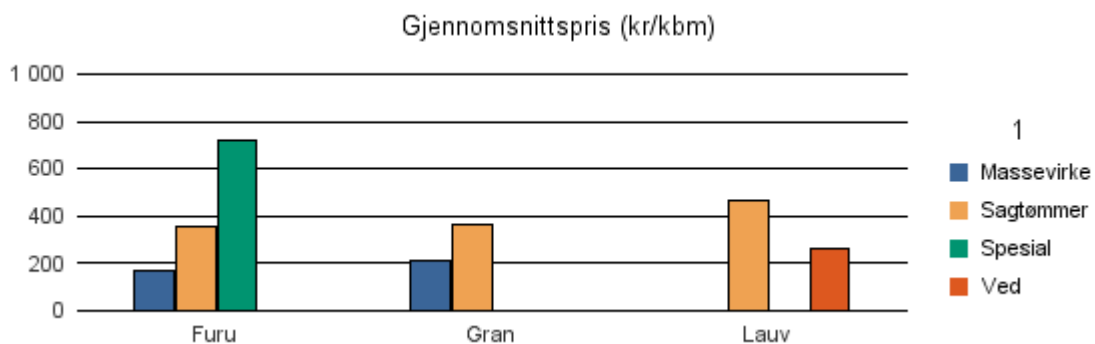

Gjennomsnittspris 2016 (kr/kbm)

	Massevirke	Sagtømmer	Spesial	Ved
Furu	172	358	716	
Gran	206	366		
Lauv		464		257
Gjennomsnitt:	189	396	716	257