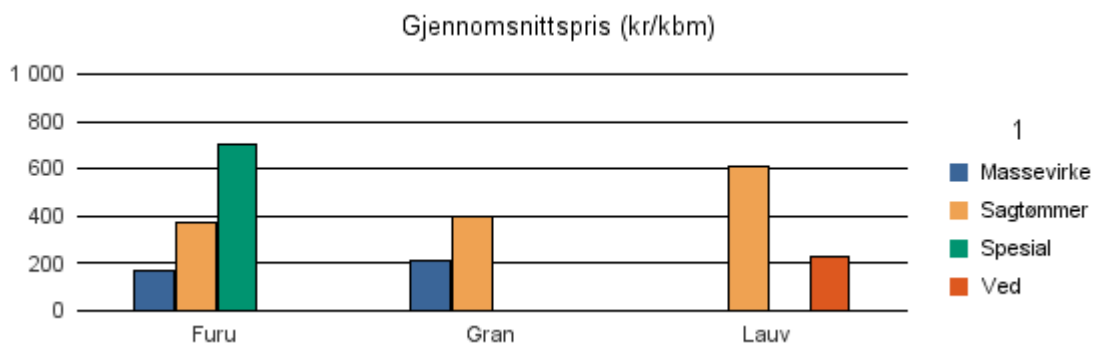

Gjennomsnittspris 2016 (kr/kbm)

	Massevirke	Sagtømmer	Spesial	Ved
Furu	164	370	701	
Gran	210	395		
Lauv		605		229
Gjennomsnitt:	187	457	701	229