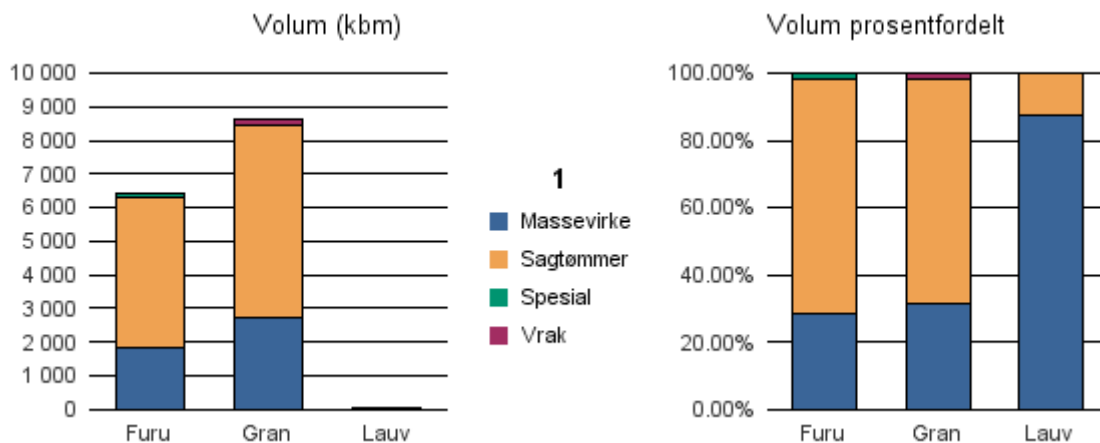

Gjennomsnittspris 2016 (kr/kbm)

	Massevirke	Sagtømmer	Spesial	Ved
Furu	171	331		
Gran	202	370		
Lauv				210
Gjennomsnitt:	187	351		210

1004 FLEKKEFJORD

Volum 2016 (kbm)

	Massevirke	Sagtømmer	Spesial	Ved	Vrak	Sum:
Furu	420	308			2	730
Gran	1 540	3 312			116	4 968
Lauv		1		46		47
Sum:	1 960	3 621		46	118	5 745

Gjennomsnittspris 2016 (kr/kbm)

	Massevirke	Sagtømmer	Spesial	Ved
Furu	129	365		
Gran	213	364		
Lauv		970		280
Gjennomsnitt:	171	566		280

1014 VENNESLA

Volum 2016 (kbm)

	Massevirke	Sagtømmer	Spesial	Ved	Vrak	Sum:
Furu	1 831	4 464	124		4	6 423
Gran	2 728	5 726			169	8 623
Lauv	42	6				48
Sum:	4 601	10 196	124		173	15 094

Gjennomsnittspris 2016 (kr/kbm)

	Massevirke	Sagtømmer	Spesial	Ved
Furu	171	351	643	
Gran	203	392		
Lauv	148	254		
Gjennomsnitt:	174	332	643	

1017 SONGDALEN

Volum 2016 (kbm)

	Massevirke	Sagtømmer	Spesial	Ved	Vrak	Sum:
Furu	1 039	3 343	29		0	4 411
Gran	3 322	9 622		11	152	13 107
Lauv	13			11		24
Sum:	4 374	12 965	29	22	152	17 542