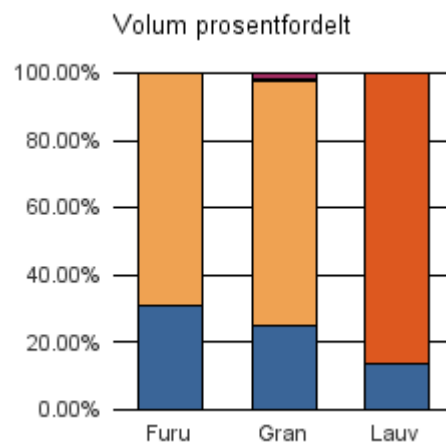

Gjennomsnittspris 2016 (kr/kbm)

	Massevirke	Sagtømmer	Spesial	Ved
Furu	167	347	666	
Gran	208	363		
Lauv	146	552		242
Gjennomsnitt:	174	421	666	242

1032 LYNGDAL

Volum 2016 (kbm)

	Massevirke	Sagtømmer	Spesial	Ved	Vrak	Sum:
Furu	497	942	20		2	1 461
Gran	6 321	24 877			284	31 482
Lauv		77		271		348
Sum:	6 818	25 896	20	271	286	33 291

Gjennomsnittspris 2016 (kr/kbm)

	Massevirke	Sagtømmer	Spesial	Ved
Furu	172	358	716	
Gran	206	366		
Lauv		464		257
Gjennomsnitt:	189	396	716	257

1034 HÆGEBOSTAD

Volum 2016 (kbm)

	Massevirke	Sagtømmer	Spesial	Ved	Vrak	Sum:
Furu	406	904			0	1 310
Gran	1 511	4 475		43	106	6 135
Lauv	46			298		344
Sum:	1 963	5 379		341	106	7 789