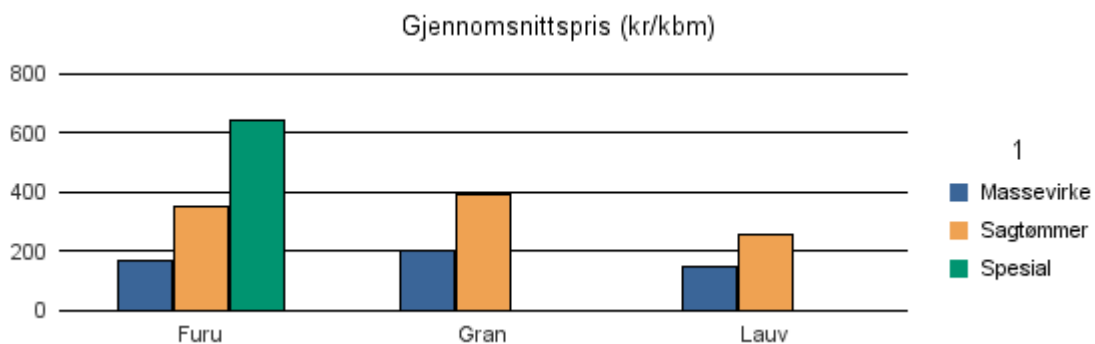

Gjennomsnittspris 2016 (kr/kbm)

	Massevirke	Sagtømmer	Spesial	Ved
Furu	129	365		
Gran	213	364		
Lauv		970		280
Gjennomsnitt:	171	566		280

1014 VENNESLA

Volum 2016 (kbm)

	Massevirke	Sagtømmer	Spesial	Ved	Vrak	Sum:
Furu	1 831	4 464	124		4	6 423
Gran	2 728	5 726			169	8 623
Lauv	42	6				48
Sum:	4 601	10 196	124		173	15 094

Gjennomsnittspris 2016 (kr/kbm)

	Massevirke	Sagtømmer	Spesial	Ved
Furu	171	351	643	
Gran	203	392		
Lauv	148	254		
Gjennomsnitt:	174	332	643	

1017 SONGDALEN

Volum 2016 (kbm)

	Massevirke	Sagtømmer	Spesial	Ved	Vrak	Sum:
Furu	1 039	3 343	29		0	4 411
Gran	3 322	9 622		11	152	13 107
Lauv	13			11		24
Sum:	4 374	12 965	29	22	152	17 542