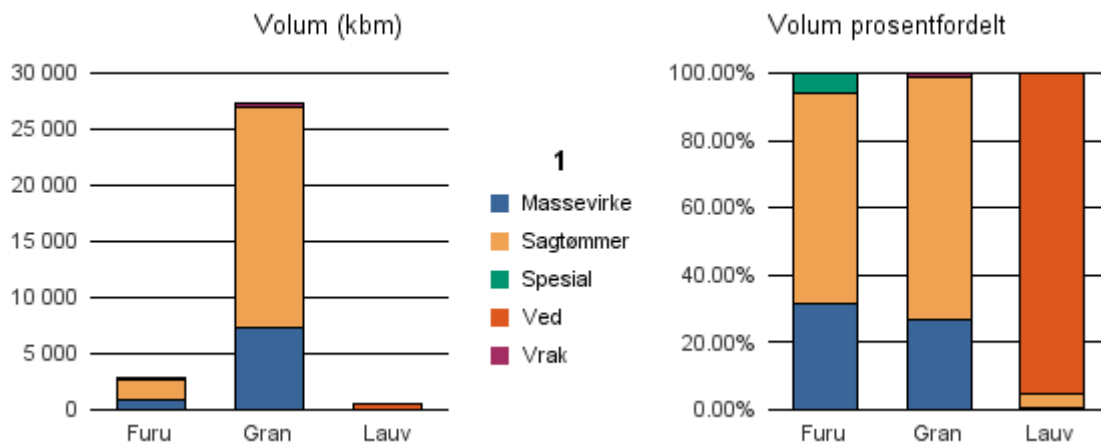

Gjennomsnittspris 2016 (kr/kbm)

	Massevirke	Sagtømmer	Spesial	Ved
Furu	168	362	681	
Gran	206	399		182
Lauv	136	442		260
Gjennomsnitt:	170	401	681	221

1029 LINDESNES

Volum 2016 (kbm)

	Massevirke	Sagtømmer	Spesial	Ved	Vrak	Sum:
Furu	857	1 719	153		4	2 733
Gran	7 342	19 647			292	27 281
Lauv	1	20		462		483
Sum:	8 200	21 386	153	462	296	30 497