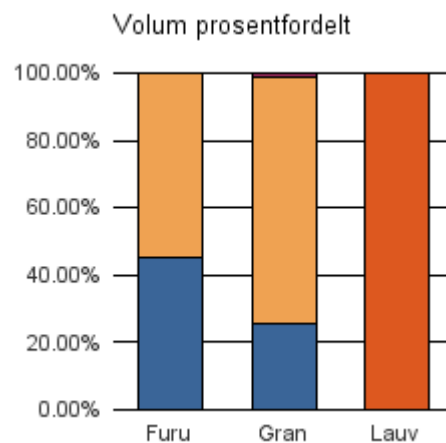

Gjennomsnittspris 2016 (kr/kbm)

	Massevirke	Sagtømmer	Spesial	Ved
Furu	172	358	716	
Gran	206	366		
Lauv		464		257
Gjennomsnitt:	189	396	716	257

1034 HÆGEBOSTAD

Volum 2016 (kbm)

	Massevirke	Sagtømmer	Spesial	Ved	Vrak	Sum:
Furu	406	904			0	1 310
Gran	1 511	4 475		43	106	6 135
Lauv	46			298		344
Sum:	1 963	5 379		341	106	7 789

Gjennomsnittspris 2016 (kr/kbm)

	Massevirke	Sagtømmer	Spesial	Ved
Furu	175	378		
Gran	193	392		188
Lauv	159			223
Gjennomsnitt:	176	385		206

1037 KVINESDAL

Volum 2016 (kbm)

	Massevirke	Sagtømmer	Spesial	Ved	Vrak	Sum:
Furu	539	651			1	1 191
Gran	2 676	7 604			131	10 411
Lauv				108		108
Sum:	3 215	8 255		108	132	11 710

Gjennomsnittspris 2016 (kr/kbm)

	Massevirke	Sagtømmer	Spesial	Ved
Furu	184	348		
Gran	205	384		
Lauv				251
Gjennomsnitt:	195	366		251

1046 SIRDAL

Volum 2016 (kbm)

	Massevirke	Sagtømmer	Spesial	Ved	Vrak	Sum:
Furu	495	533			0	1 028
Gran	35	74			51	160
Lauv	3			31		34
Sum:	533	607		31	51	1 222