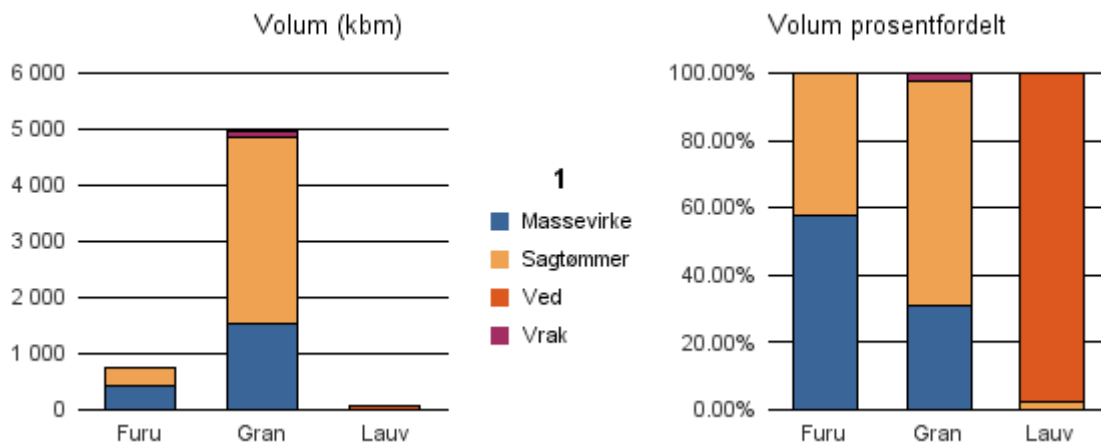

Gjennomsnittspris 2016 (kr/kbm)

	Massevirke	Sagtømmer	Spesial	Ved
Furu	171	331		
Gran	202	370		
Lauv				210
Gjennomsnitt:	187	351		210

1004 FLEKKEFJORD

Volum 2016 (kbm)

	Massevirke	Sagtømmer	Spesial	Ved	Vrak	Sum:
Furu	420	308			2	730
Gran	1 540	3 312			116	4 968
Lauv		1		46		47
Sum:	1 960	3 621		46	118	5 745

Gjennomsnittspris 2016 (kr/kbm)

	Massevirke	Sagtømmer	Spesial	Ved
Furu	129	365		
Gran	213	364		
Lauv		970		280
Gjennomsnitt:	171	566		280

1014 VENNESLA

Volum 2016 (kbm)

	Massevirke	Sagtømmer	Spesial	Ved	Vrak	Sum:
Furu	1 831	4 464	124		4	6 423
Gran	2 728	5 726			169	8 623
Lauv	42	6				48
Sum:	4 601	10 196	124		173	15 094