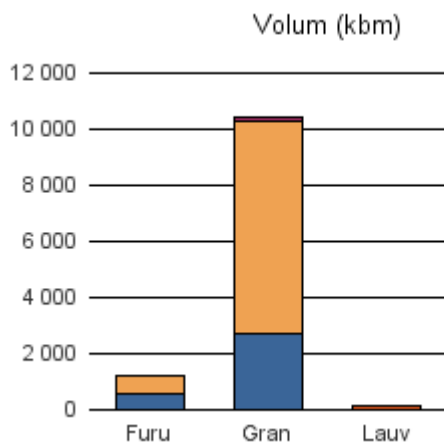

Gjennomsnittspris 2016 (kr/kbm)

	Massevirke	Sagtømmer	Spesial	Ved
Furu	172	358	716	
Gran	206	366		
Lauv		464		257
Gjennomsnitt:	189	396	716	257

1034 HÆGEBOSTAD

Volum 2016 (kbm)

	Massevirke	Sagtømmer	Spesial	Ved	Vrak	Sum:
Furu	406	904			0	1 310
Gran	1 511	4 475		43	106	6 135
Lauv	46			298		344
Sum:	1 963	5 379		341	106	7 789

Gjennomsnittspris 2016 (kr/kbm)

	Massevirke	Sagtømmer	Spesial	Ved
Furu	175	378		
Gran	193	392		188
Lauv	159			223
Gjennomsnitt:	176	385		206

1037 KVINESDAL

Volum 2016 (kbm)

	Massevirke	Sagtømmer	Spesial	Ved	Vrak	Sum:
Furu	539	651			1	1 191
Gran	2 676	7 604			131	10 411
Lauv				108		108
Sum:	3 215	8 255		108	132	11 710