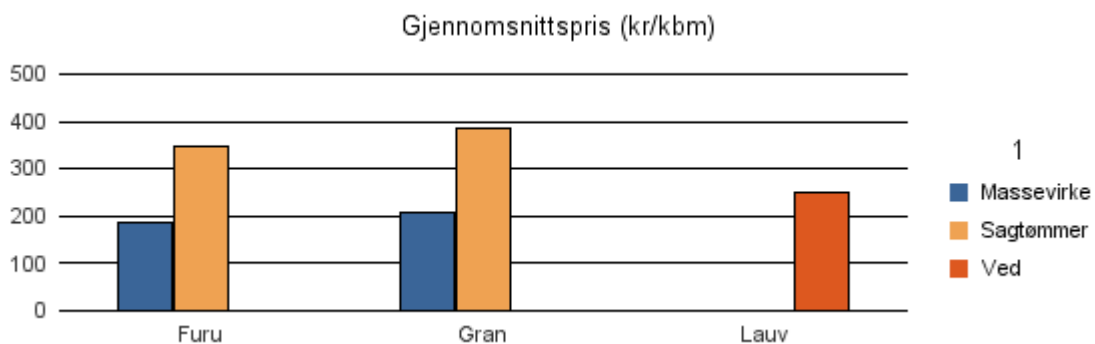

Gjennomsnittspris 2016 (kr/kbm)

	Massevirke	Sagtømmer	Spesial	Ved
Furu	184	348		
Gran	205	384		
Lauv				251
Gjennomsnitt:	195	366		251