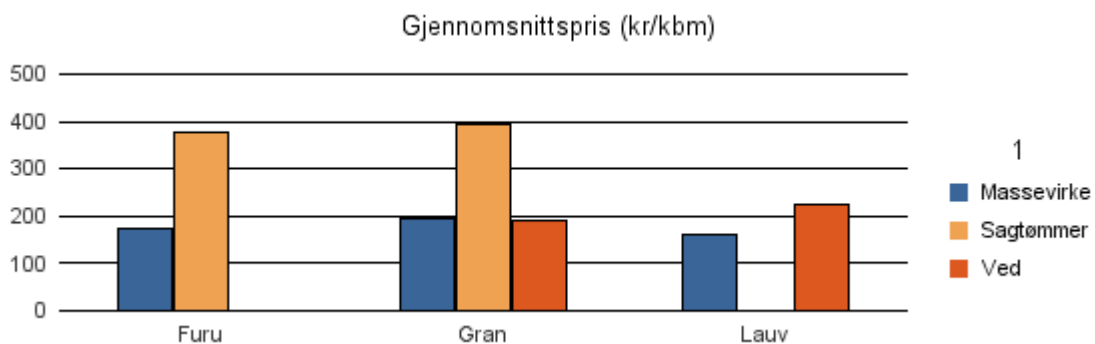

Gjennomsnittspris 2016 (kr/kbm)

	Massevirke	Sagtømmer	Spesial	Ved
Furu	175	378		
Gran	193	392		188
Lauv	159			223
Gjennomsnitt:	176	385		206