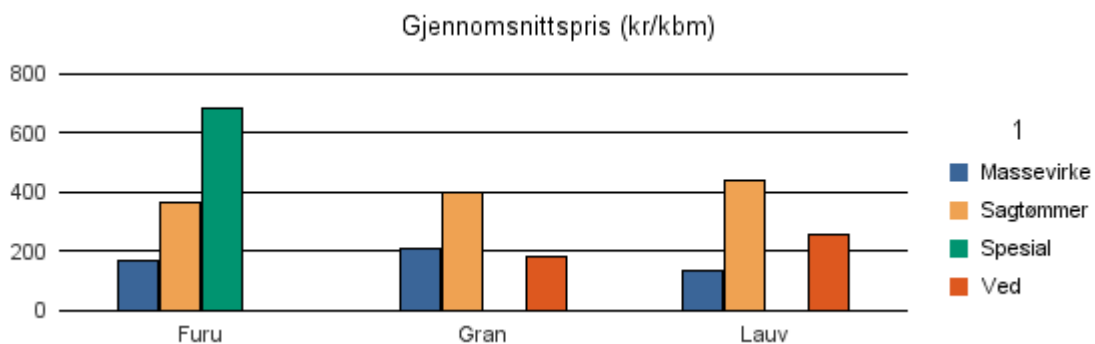

Gjennomsnittspris 2016 (kr/kbm)

	Massevirke	Sagtømmer	Spesial	Ved
Furu	168	362	681	
Gran	206	399		182
Lauv	136	442		260
Gjennomsnitt:	170	401	681	221