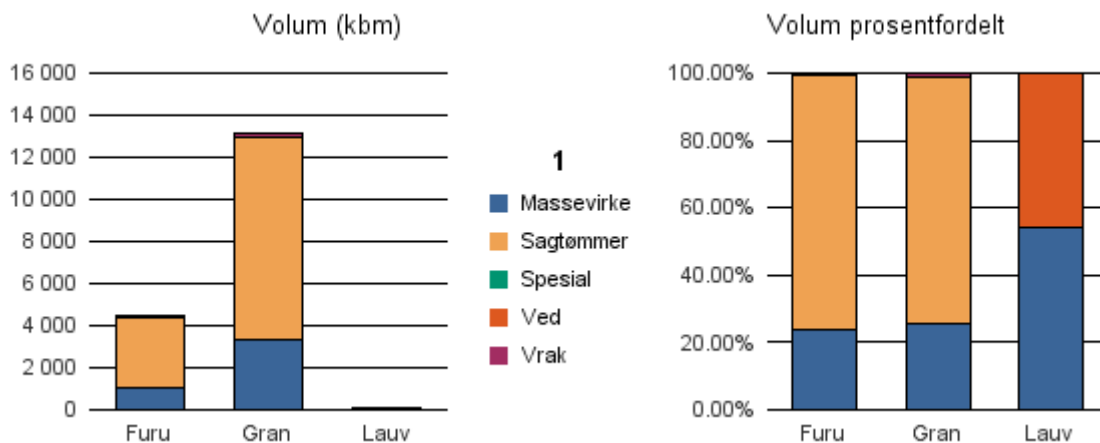

Gjennomsnittspris 2016 (kr/kbm)

	Massevirke	Sagtømmer	Spesial	Ved
Furu	171	351	643	
Gran	203	392		
Lauv	148	254		
Gjennomsnitt:	174	332	643	

1017 SONGDALEN

Volum 2016 (kbm)

	Massevirke	Sagtømmer	Spesial	Ved	Vrak	Sum:
Furu	1 039	3 343	29		0	4 411
Gran	3 322	9 622		11	152	13 107
Lauv	13			11		24
Sum:	4 374	12 965	29	22	152	17 542