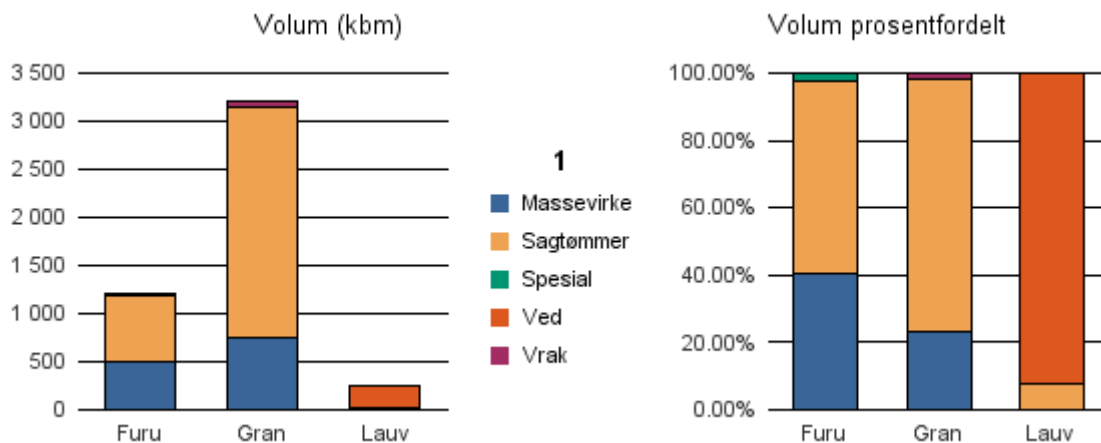

Gjennomsnittspris 2016 (kr/kbm)

	Massevirke	Sagtømmer	Spesial	Ved
Furu	165	354	644	
Gran	205	404		192
Lauv	158			277
Gjennomsnitt:	176	379	644	234

1018 SØGNE

Volum 2016 (kbm)

	Massevirke	Sagtømmer	Spesial	Ved	Vrak	Sum:
Furu	493	691	30		0	1 214
Gran	738	2 414			56	3 208
Lauv		18		222		240
Sum:	1 231	3 123	30	222	56	4 662