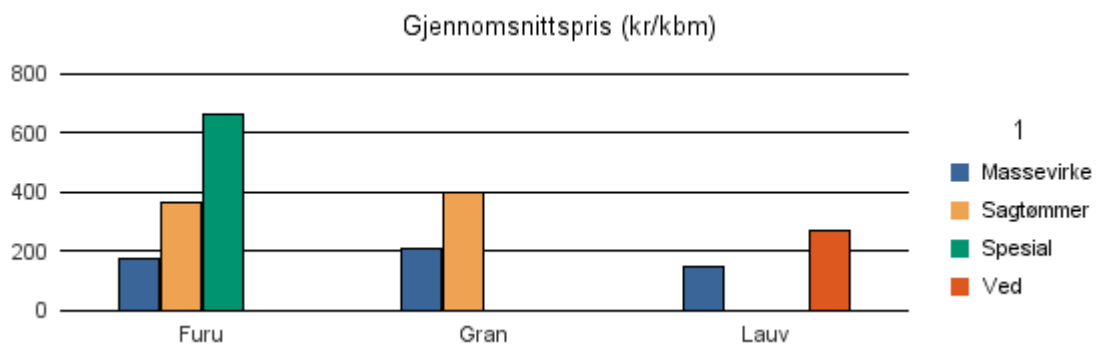

Gjennomsnittspris 2016 (kr/kbm)

	Massevirke	Sagtømmer	Spesial	Ved
Furu	174	366	661	
Gran	206	401		
Lauv	146			269
Gjennomsnitt:	175	384	661	269