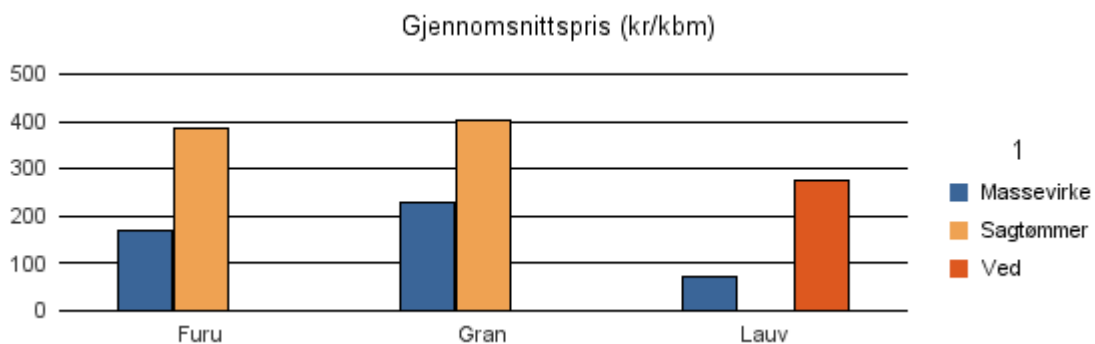

Gjennomsnittspris 2016 (kr/kbm)

	Massevirke	Sagtømmer	Spesial	Ved
Furu	170	386		
Gran	227	401		
Lauv	72			273
Gjennomsnitt:	156	394		273