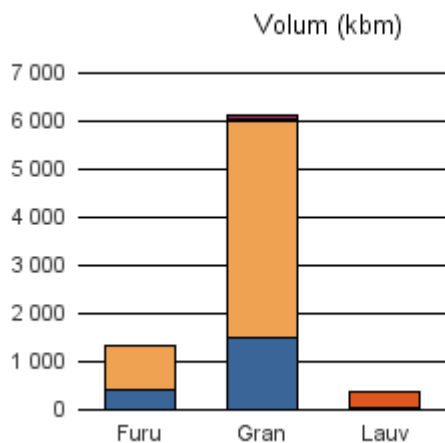

Gjennomsnittspris 2016 (kr/kbm)

	Massevirke	Sagtømmer	Spesial	Ved
Furu	167	347	666	
Gran	208	363		
Lauv	146	552		242
Gjennomsnitt:	174	421	666	242

1032 LYNGDAL

Volum 2016 (kbm)

	Massevirke	Sagtømmer	Spesial	Ved	Vrak	Sum:
Furu	497	942	20		2	1 461
Gran	6 321	24 877			284	31 482
Lauv		77		271		348
Sum:	6 818	25 896	20	271	286	33 291

Gjennomsnittspris 2016 (kr/kbm)

	Massevirke	Sagtømmer	Spesial	Ved
Furu	172	358	716	
Gran	206	366		
Lauv		464		257
Gjennomsnitt:	189	396	716	257

1034 HÆGEBOSTAD

Volum 2016 (kbm)

	Massevirke	Sagtømmer	Spesial	Ved	Vrak	Sum:
Furu	406	904			0	1 310
Gran	1 511	4 475		43	106	6 135
Lauv	46			298		344
Sum:	1 963	5 379		341	106	7 789