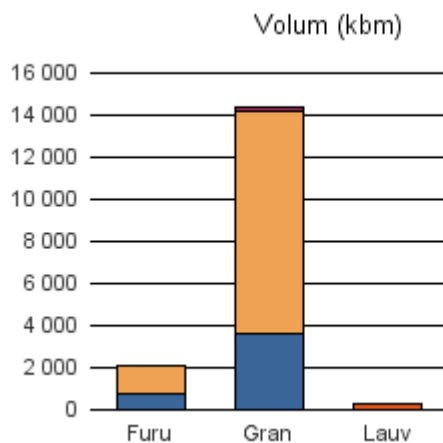

Gjennomsnittspris 2016 (kr/kbm)

	Massevirke	Sagtømmer	Spesial	Ved
Furu	170	360	664	
Gran	205	381		187
Lauv	146	515		222
Gjennomsnitt:	174	419	664	205

1001 KRISTIANSAND

Volum 2016 (kbm)

	Massevirke	Sagtømmer	Spesial	Ved	Vrak	Sum:
Furu	897	1 844			12	2 753
Gran	2 276	6 841			159	9 276
Lauv	12	59		986		1 057
Sum:	3 185	8 744		986	171	13 086

Gjennomsnittspris 2016 (kr/kbm)

	Massevirke	Sagtømmer	Spesial	Ved
Furu	171	359		
Gran	202	380		
Lauv	160	548		185
Gjennomsnitt:	178	429		185

1002 MANDAL

Volum 2016 (kbm)

	Massevirke	Sagtømmer	Spesial	Ved	Vrak	Sum:
Furu	724	1 313			4	2 041
Gran	3 644	10 570			182	14 396
Lauv	11			241		252
Sum:	4 379	11 883		241	186	16 689

Gjennomsnittspris 2016 (kr/kbm)

	Massevirke	Sagtømmer	Spesial	Ved
Furu	171	350		
Gran	206	382		
Lauv	111			218
Gjennomsnitt:	163	366		218

1003 FARSUND

Volum 2016 (kbm)

	Massevirke	Sagtømmer	Spesial	Ved	Vrak	Sum:
Furu	982	772			3	1 757
Gran	6 209	16 274			346	22 829
Lauv				235		235
Sum:	7 191	17 046		235	349	24 821