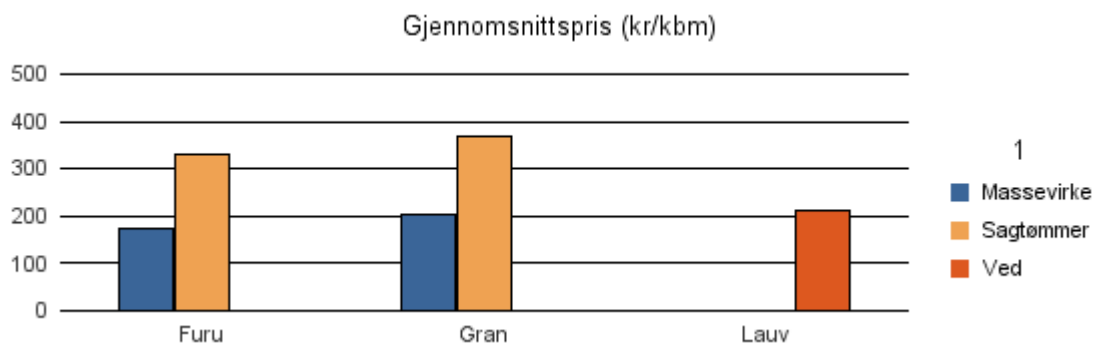

Gjennomsnittspris 2016 (kr/kbm)

	Massevirke	Sagtømmer	Spesial	Ved
Furu	171	350		
Gran	206	382		
Lauv	111			218
Gjennomsnitt:	163	366		218

1003 FARSUND

Volum 2016 (kbm)

	Massevirke	Sagtømmer	Spesial	Ved	Vrak	Sum:
Furu	982	772			3	1 757
Gran	6 209	16 274			346	22 829
Lauv				235		235
Sum:	7 191	17 046		235	349	24 821

Gjennomsnittspris 2016 (kr/kbm)

	Massevirke	Sagtømmer	Spesial	Ved
Furu	171	331		
Gran	202	370		
Lauv				210
Gjennomsnitt:	187	351		210

1004 FLEKKEFJORD

Volum 2016 (kbm)

	Massevirke	Sagtømmer	Spesial	Ved	Vrak	Sum:
Furu	420	308			2	730
Gran	1 540	3 312			116	4 968
Lauv		1		46		47
Sum:	1 960	3 621		46	118	5 745