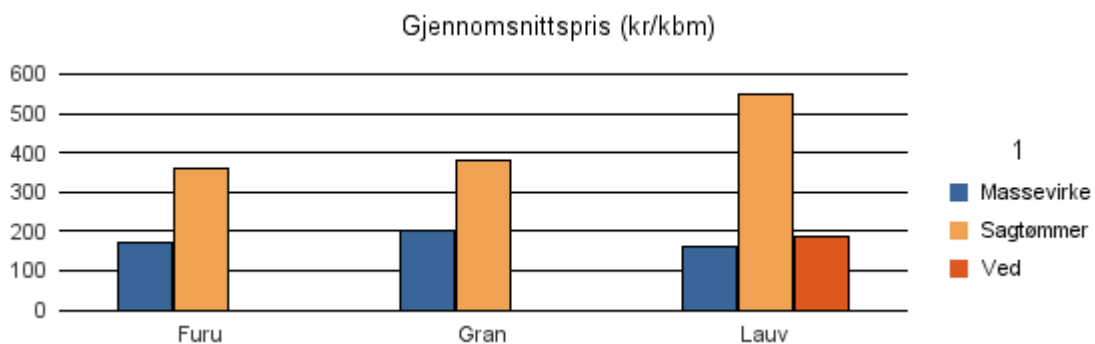

Gjennomsnittspris 2016 (kr/kbm)

	Massevirke	Sagtømmer	Spesial	Ved
Furu	171	359		
Gran	202	380		
Lauv	160	548		185
Gjennomsnitt:	178	429		185