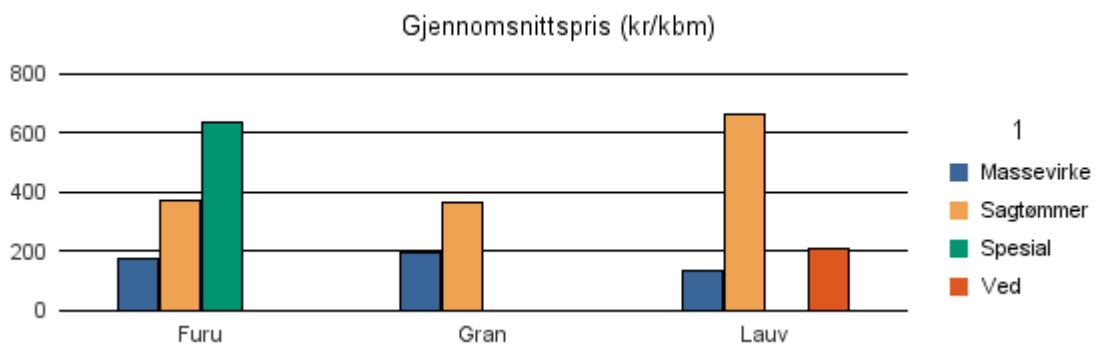

Gjennomsnittspris 2016 (kr/kbm)

	Massevirke	Sagtømmer	Spesial	Ved
Furu	175	371	635	
Gran	194	366		
Lauv	135	666		209
Gjennomsnitt:	168	468	635	209