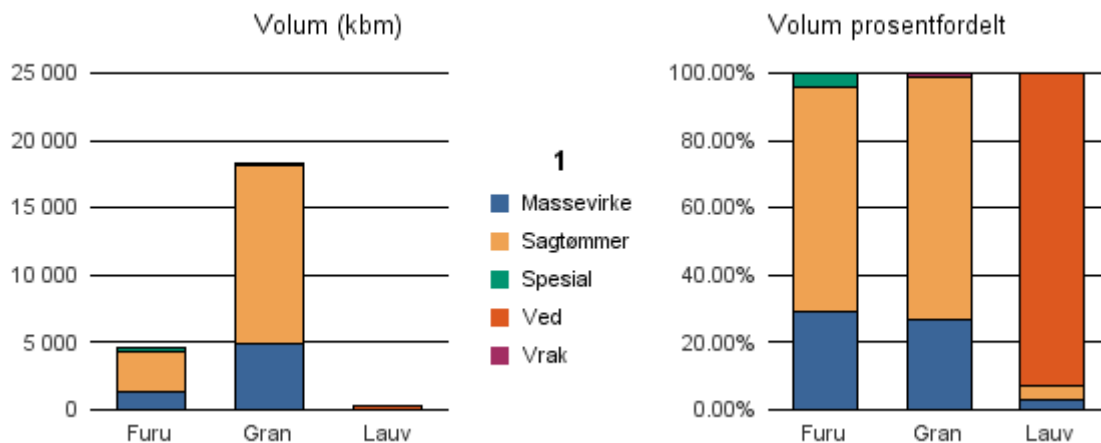

Gjennomsnittspris 2016 (kr/kbm)

	Massevirke	Sagtømmer	Spesial	Ved
Furu	175	371	635	
Gran	194	366		
Lauv	135	666		209
Gjennomsnitt:	168	468	635	209

1027 AUDNEDAL

Volum 2016 (kbm)

	Massevirke	Sagtømmer	Spesial	Ved	Vrak	Sum:
Furu	1 307	3 039	174		2	4 522
Gran	4 927	13 197		15	206	18 345
Lauv	9	11		277		297
Sum:	6 243	16 247	174	292	208	23 164