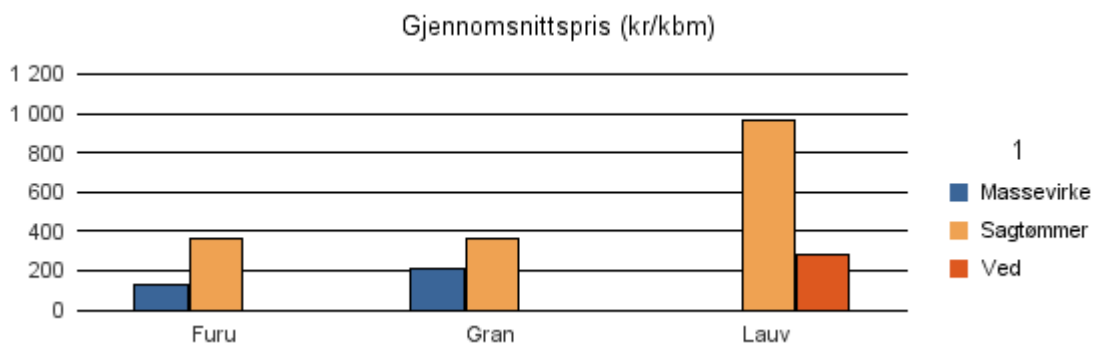

Gjennomsnittspris 2016 (kr/kbm)

	Massevirke	Sagtømmer	Spesial	Ved
Furu	171	331		
Gran	202	370		
Lauv				210
Gjennomsnitt:	187	351		210

1004 FLEKKEFJORD

Volum 2016 (kbm)

	Massevirke	Sagtømmer	Spesial	Ved	Vrak	Sum:
Furu	420	308			2	730
Gran	1 540	3 312			116	4 968
Lauv		1		46		47
Sum:	1 960	3 621		46	118	5 745

Gjennomsnittspris 2016 (kr/kbm)

	Massevirke	Sagtømmer	Spesial	Ved
Furu	129	365		
Gran	213	364		
Lauv		970		280
Gjennomsnitt:	171	566		280

1014 VENNESLA

Volum 2016 (kbm)

	Massevirke	Sagtømmer	Spesial	Ved	Vrak	Sum:
Furu	1 831	4 464	124		4	6 423
Gran	2 728	5 726			169	8 623
Lauv	42	6				48
Sum:	4 601	10 196	124		173	15 094