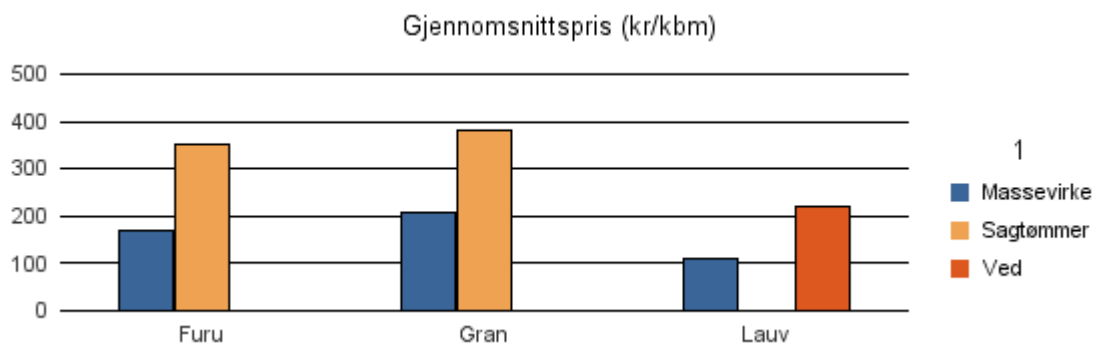

Gjennomsnittspris 2016 (kr/kbm)

	Massevirke	Sagtømmer	Spesial	Ved
Furu	171	359		
Gran	202	380		
Lauv	160	548		185
Gjennomsnitt:	178	429		185

1002 MANDAL

Volum 2016 (kbm)

	Massevirke	Sagtømmer	Spesial	Ved	Vrak	Sum:
Furu	724	1 313			4	2 041
Gran	3 644	10 570			182	14 396
Lauv	11			241		252
Sum:	4 379	11 883		241	186	16 689

Gjennomsnittspris 2016 (kr/kbm)

	Massevirke	Sagtømmer	Spesial	Ved
Furu	171	350		
Gran	206	382		
Lauv	111			218
Gjennomsnitt:	163	366		218

1003 FARSUND

Volum 2016 (kbm)

	Massevirke	Sagtømmer	Spesial	Ved	Vrak	Sum:
Furu	982	772			3	1 757
Gran	6 209	16 274			346	22 829
Lauv				235		235
Sum:	7 191	17 046		235	349	24 821