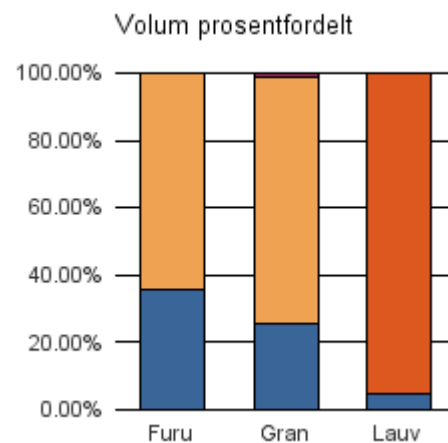

Gjennomsnittspris 2016 (kr/kbm)

	Massevirke	Sagtømmer	Spesial	Ved
Furu	170	360	664	
Gran	205	381		187
Lauv	146	515		222
Gjennomsnitt:	174	419	664	205

1001 KRISTIANSAND

Volum 2016 (kbm)

	Massevirke	Sagtømmer	Spesial	Ved	Vrak	Sum:
Furu	897	1 844			12	2 753
Gran	2 276	6 841			159	9 276
Lauv	12	59		986		1 057
Sum:	3 185	8 744		986	171	13 086

Gjennomsnittspris 2016 (kr/kbm)

	Massevirke	Sagtømmer	Spesial	Ved
Furu	171	359		
Gran	202	380		
Lauv	160	548		185
Gjennomsnitt:	178	429		185

1002 MANDAL

Volum 2016 (kbm)

	Massevirke	Sagtømmer	Spesial	Ved	Vrak	Sum:
Furu	724	1 313			4	2 041
Gran	3 644	10 570			182	14 396
Lauv	11			241		252
Sum:	4 379	11 883		241	186	16 689

Gjennomsnittspris 2016 (kr/kbm)

	Massevirke	Sagtømmer	Spesial	Ved
Furu	171	350		
Gran	206	382		
Lauv	111			218
Gjennomsnitt:	163	366		218

1003 FARSUND

Volum 2016 (kbm)

	Massevirke	Sagtømmer	Spesial	Ved	Vrak	Sum:
Furu	982	772			3	1 757
Gran	6 209	16 274			346	22 829
Lauv				235		235
Sum:	7 191	17 046		235	349	24 821