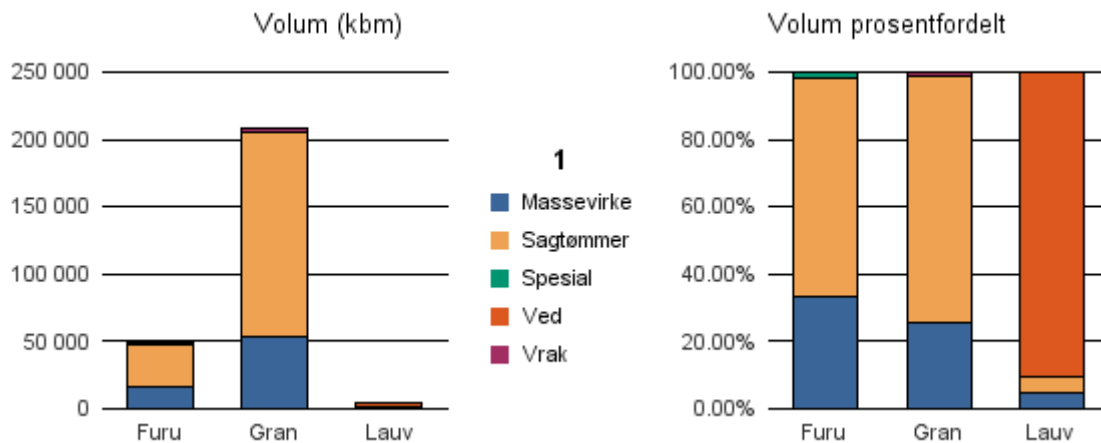

Rapportene kan lastes ned fra www.skogdata.no/virkesstatistikk

For mer informasjon, kontakt: kh@skogdata.no

Vest-Agder

Volum 2016 (kbm)

	Massevirke	Sagtømmer	Spesial	Ved	Vrak	Sum:
Furu	15 917	31 426	939		54	48 336
Gran	53 262	151 671		69	2 741	207 743
Lauv	216	202		4 131		4 549
Sum:	69 395	183 299	939	4 200	2 795	260 628