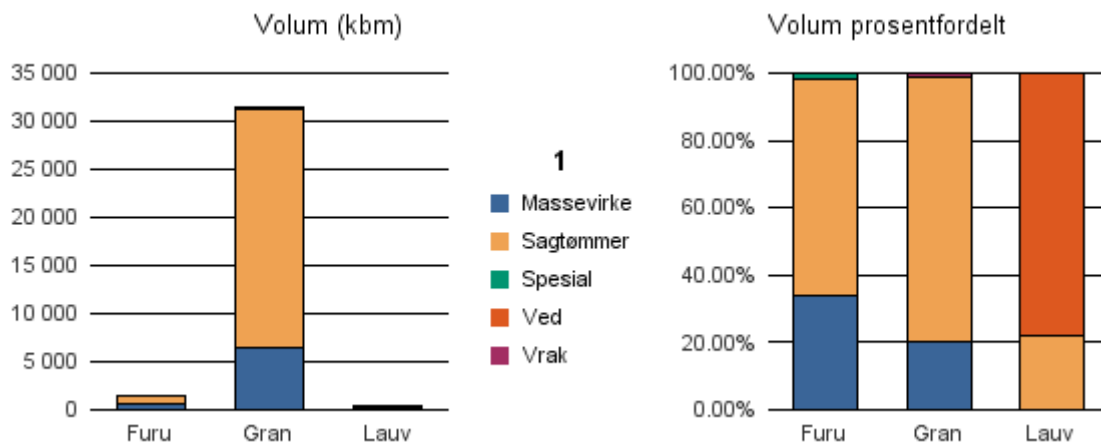

Gjennomsnittspris 2016 (kr/kbm)

	Massevirke	Sagtømmer	Spesial	Ved
Furu	167	347	666	
Gran	208	363		
Lauv	146	552		242
Gjennomsnitt:	174	421	666	242

1032 LYNGDAL

Volum 2016 (kbm)

	Massevirke	Sagtømmer	Spesial	Ved	Vrak	Sum:
Furu	497	942	20		2	1 461
Gran	6 321	24 877			284	31 482
Lauv		77		271		348
Sum:	6 818	25 896	20	271	286	33 291

Gjennomsnittspris 2016 (kr/kbm)

	Massevirke	Sagtømmer	Spesial	Ved
Furu	172	358	716	
Gran	206	366		
Lauv		464		257
Gjennomsnitt:	189	396	716	257

1034 HÆGEBOSTAD

Volum 2016 (kbm)

	Massevirke	Sagtømmer	Spesial	Ved	Vrak	Sum:
Furu	406	904			0	1 310
Gran	1 511	4 475		43	106	6 135
Lauv	46			298		344
Sum:	1 963	5 379		341	106	7 789