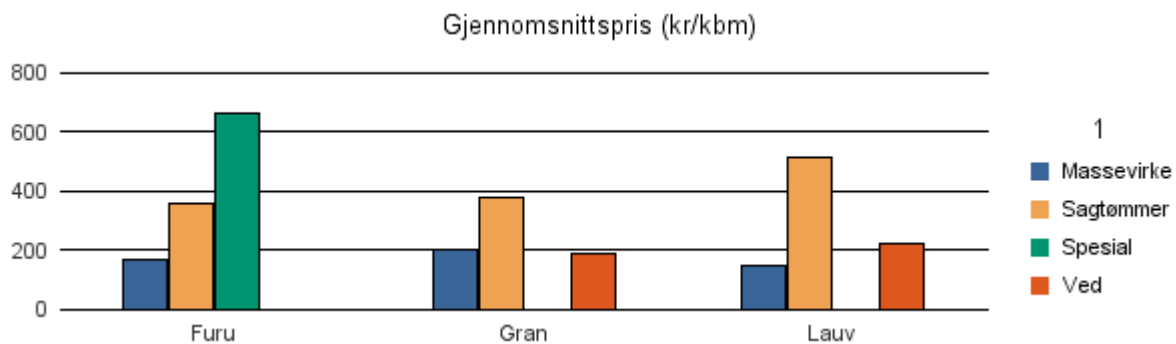

Gjennomsnittspris 2016 (kr/kbm)

	Massevirke	Sagtømmer	Spesial	Ved
Furu	170	360	664	
Gran	205	381		187
Lauv	146	515		222
Gjennomsnitt:	174	419	664	205