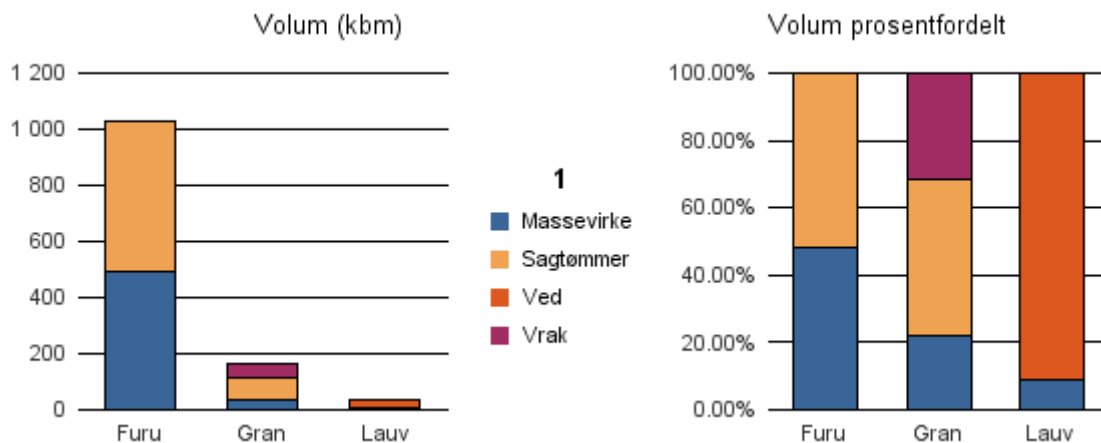

Gjennomsnittspris 2016 (kr/kbm)

	Massevirke	Sagtømmer	Spesial	Ved
Furu	184	348		
Gran	205	384		
Lauv				251
Gjennomsnitt:	195	366		251

1046 SIRDAL

Volum 2016 (kbm)

	Massevirke	Sagtømmer	Spesial	Ved	Vrak	Sum:
Furu	495	533			0	1 028
Gran	35	74			51	160
Lauv	3			31		34
Sum:	533	607		31	51	1 222

Gjennomsnittspris 2016 (kr/kbm)

	Massevirke	Sagtømmer	Spesial	Ved
Furu	170	386		
Gran	227	401		
Lauv	72			273
Gjennomsnitt:	156	394		273

Vest-Agder

Bioenergi (fkbm og gjennomsnittspris) 2016

	Virkeskategori	Kommune/ Fylke	fkbm	kr/ fkbm
Rundvirke flis bar	6810	ÅSERAL	3	150
		AUDNEDAL	274	123
		FARSUND	161	131
		FLEKKEFJORD	212	128
		HÆGEBOSTAD	128	132
		KRISTIANSAND	238	127
		KVINESDAL	455	143
		LINDESNES	271	148
		LYNGDAL	197	153
		MANDAL	408	148
		MARNARDAL	460	152
		SIRDAL	65	106
		SØGNE	118	156
		SONGDALEN	249	150
		VENNESLA	222	131
		Sum virkeskategori:	3 461	
		Sum bioenergi:	3 461	