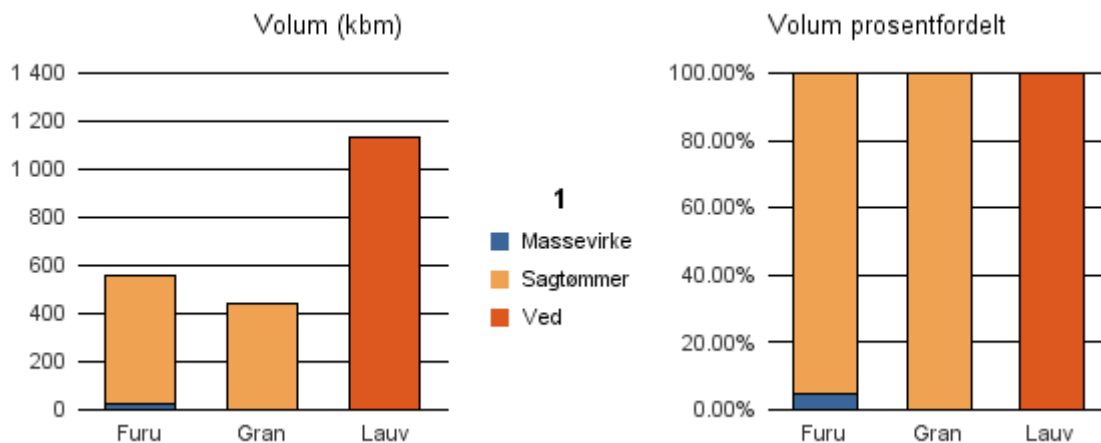

1933 BALSFJORD

Volum 2016 (kbm)

	Massevirke	Sagtømmer	Spesial	Ved	Vrak	Sum:
Furu	25	531				556
Gran		438				438
Lauv				1 132		1 132
Sum:	25	969		1 132		2 126