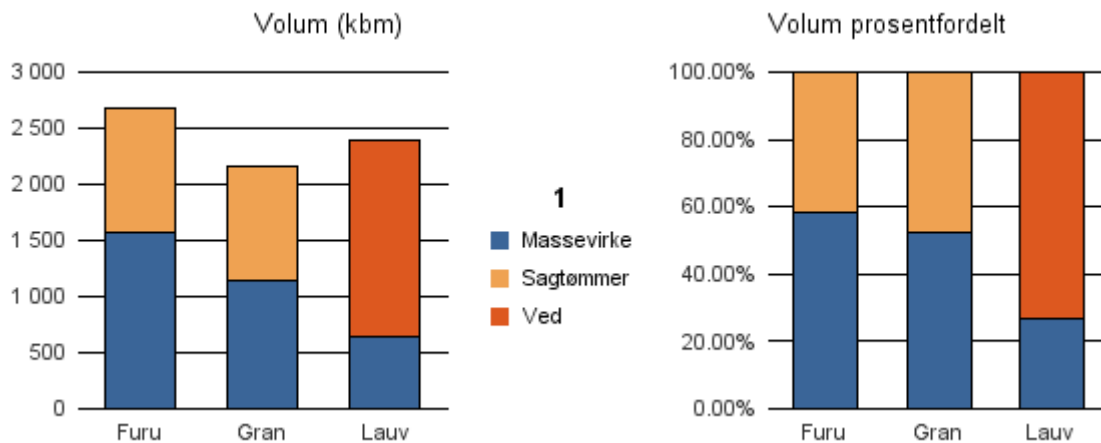

Troms

Volum 2016 (kbm)

	Massevirke	Sagtømmer	Spesial	Ved	Vrak	Sum:
Furu	1 567	1 110				2 677
Gran	1 136	1 029				2 165
Lauv	632			1 765		2 397
Sum:	3 335	2 139		1 765		7 239