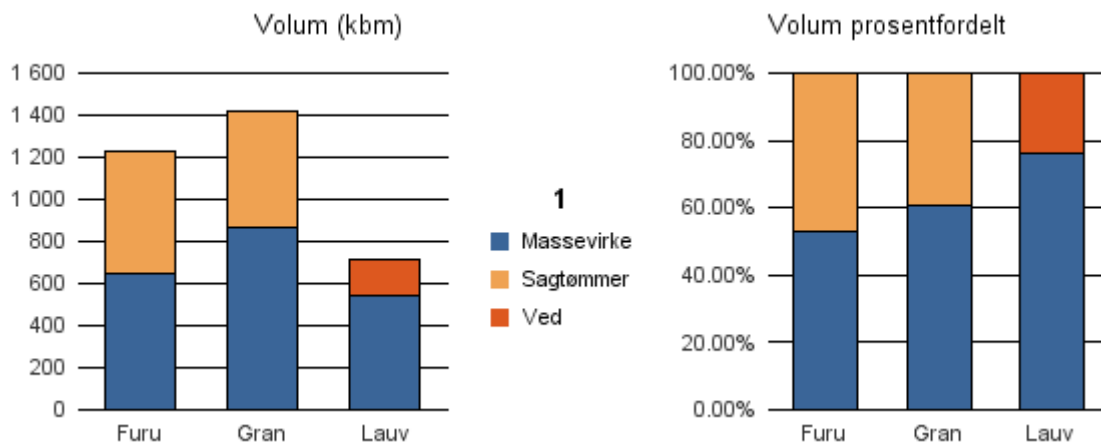

1924 MÅLSELV

Volum 2016 (kbm)

	Massevirke	Sagtømmer	Spesial	Ved	Vrak	Sum:
Furu	647	579				1 226
Gran	862	560				1 422
Lauv	545			168		713
Sum:	2 054	1 139		168		3 361