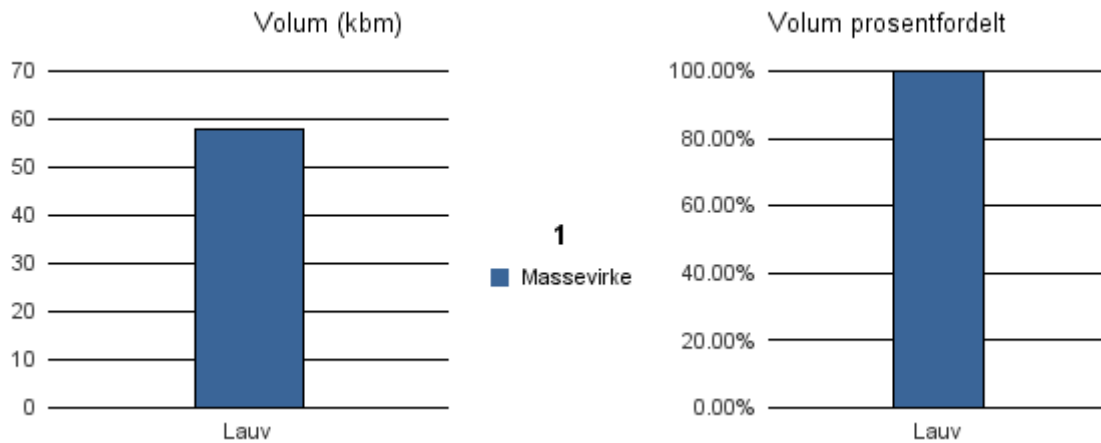

1927 TRANØY

Volum 2016 (kbm)

	Massevirke	Sagtømmer	Spesial	Ved	Vrak	Sum:
Lauv	58					58
Sum:	58					58