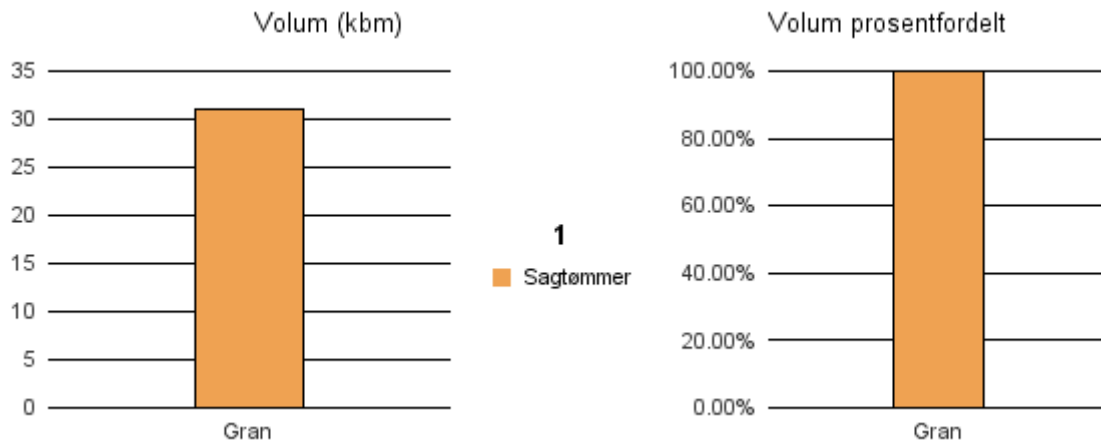

1911 KVÆFJORD

Volum 2016 (kbm)

	Massevirke	Sagtømmer	Spesial	Ved	Vrak	Sum:
Gran		31				31
Sum:		31				31