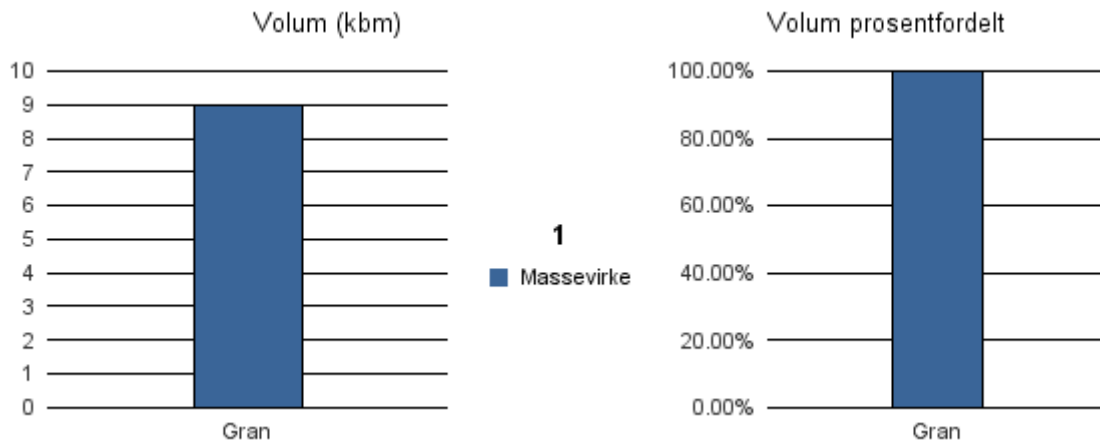

1931 LENVIK

Volum 2016 (kbm)

	Massevirke	Sagtømmer	Spesial	Ved	Vrak	Sum:
Gran	9					9
Sum:	9					9