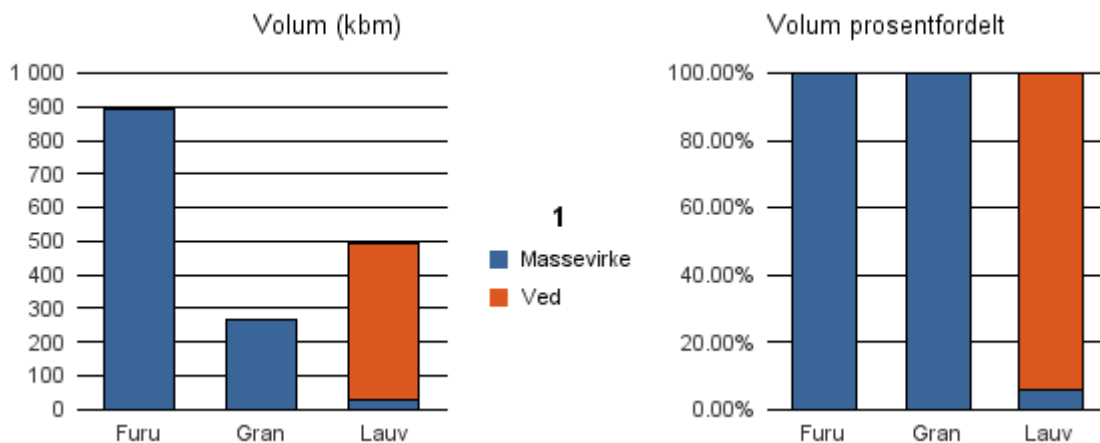

1922 BARDU

Volum 2016 (kbm)

	Massevirke	Sagtømmer	Spesial	Ved	Vrak	Sum:
Furu	895					895
Gran	265					265
Lauv	29			465		494
Sum:	1 189			465		1 654