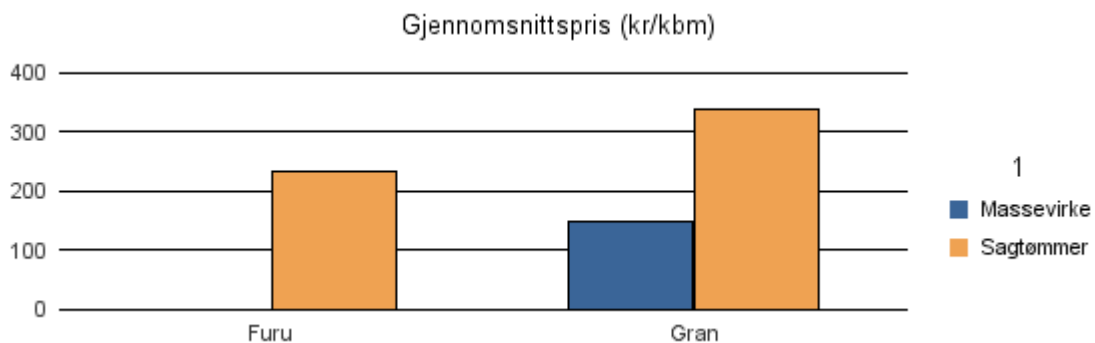

Gjennomsnittspris 2016 (kr/kbm)

	Massevirke	Sagtømmer	Spesial	Ved
Furu	143			
Gran	148	309		
Gjennomsnitt:	146	309		

1417 VIK

Volum 2016 (kbm)

	Massevirke	Sagtømmer	Spesial	Ved	Vrak	Sum:
Furu		49				49
Gran	4 076	10 059			318	14 453
Sum:	4 076	10 108			318	14 502

Gjennomsnittspris 2016 (kr/kbm)

	Massevirke	Sagtømmer	Spesial	Ved
Furu		235		
Gran	148	339		
Gjennomsnitt:	148	287		

1418 BALESTRAND

Volum 2016 (kbm)

	Massevirke	Sagtømmer	Spesial	Ved	Vrak	Sum:
Gran	1 820	3 048			58	4 926
Sum:	1 820	3 048			58	4 926