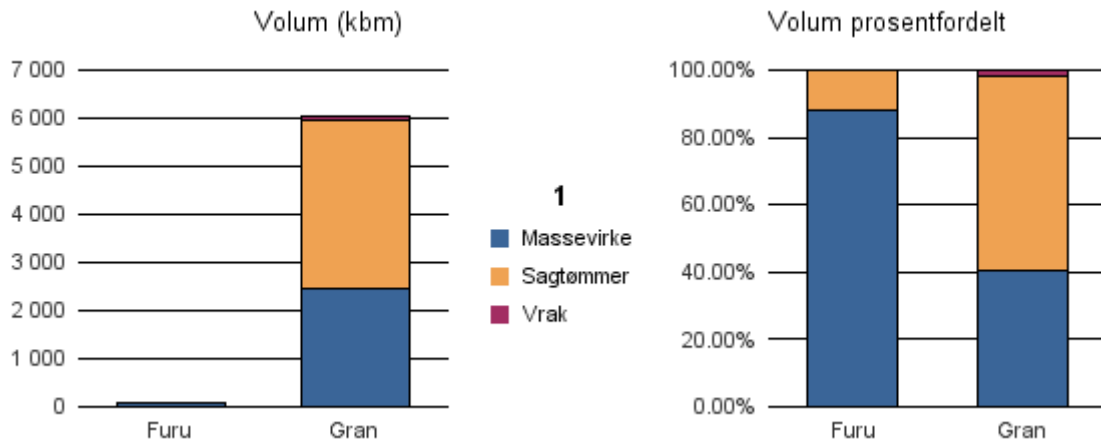

Gjennomsnittspris 2016 (kr/kbm)

	Massevirke	Sagtømmer	Spesial	Ved
Furu	135	269		
Gran	148	338		
Gjennomsnitt:	142	303		

1430 GAULAR

Volum 2016 (kbm)

	Massevirke	Sagtømmer	Spesial	Ved	Vrak	Sum:
Furu	79	11				90
Gran	2 447	3 513			100	6 060
Sum:	2 526	3 524			100	6 150