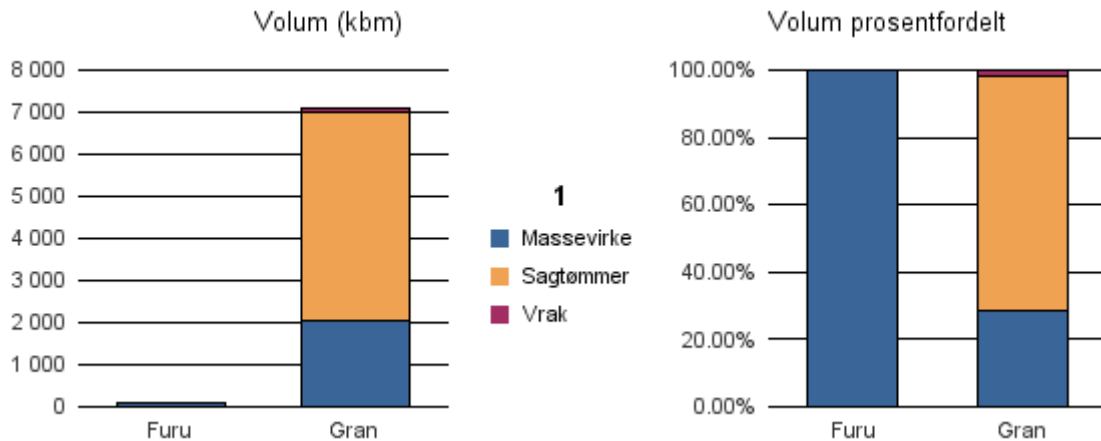

Gjennomsnittspris 2016 (kr/kbm)

	Massevirke	Sagtømmer	Spesial	Ved
Furu	144			
Gran	148	329		
Gjennomsnitt:	146	329		

1432 FØRDE

Volum 2016 (kbm)

	Massevirke	Sagtømmer	Spesial	Ved	Vrak	Sum:
Furu	84					84
Gran	2 032	4 956			126	7 114
Sum:	2 116	4 956			126	7 198