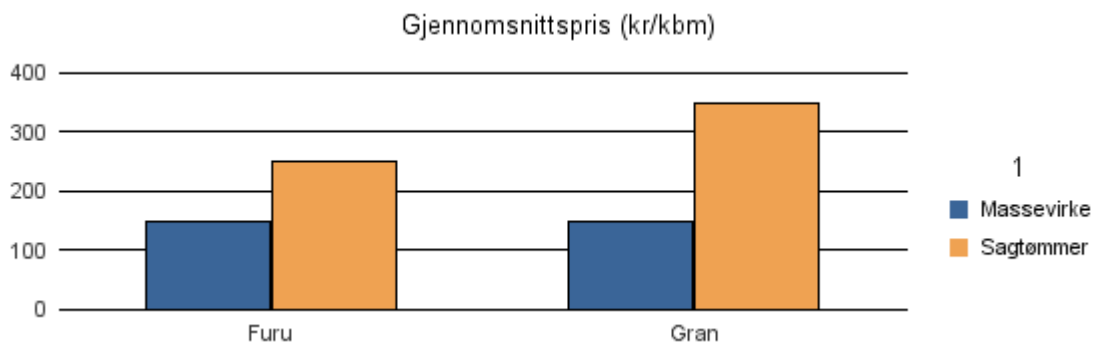

Gjennomsnittspris 2016 (kr/kbm)

	Massevirke	Sagtømmer	Spesial	Ved
Furu	153			
Gran	148	305		
Gjennomsnitt:	150	305		

1411 GULEN

Volum 2016 (kbm)

	Massevirke	Sagtømmer	Spesial	Ved	Vrak	Sum:
Furu	139					139
Gran	3 692	11 605			170	15 467
Sum:	3 831	11 605			170	15 606

Gjennomsnittspris 2016 (kr/kbm)

	Massevirke	Sagtømmer	Spesial	Ved
Furu	144			
Gran	148	318		
Gjennomsnitt:	146	318		

1413 HYLLESTAD

Volum 2016 (kbm)

	Massevirke	Sagtømmer	Spesial	Ved	Vrak	Sum:
Furu	53	6				59
Gran	3 166	9 820			225	13 211
Sum:	3 219	9 826			225	13 270

Gjennomsnittspris 2016 (kr/kbm)

	Massevirke	Sagtømmer	Spesial	Ved
Furu	149	252		
Gran	150	350		
Gjennomsnitt:	149	301		

1416 HØYANGER

Volum 2016 (kbm)

	Massevirke	Sagtømmer	Spesial	Ved	Vrak	Sum:
Furu	142					142
Gran	749	1 684			38	2 471
Sum:	891	1 684			38	2 613