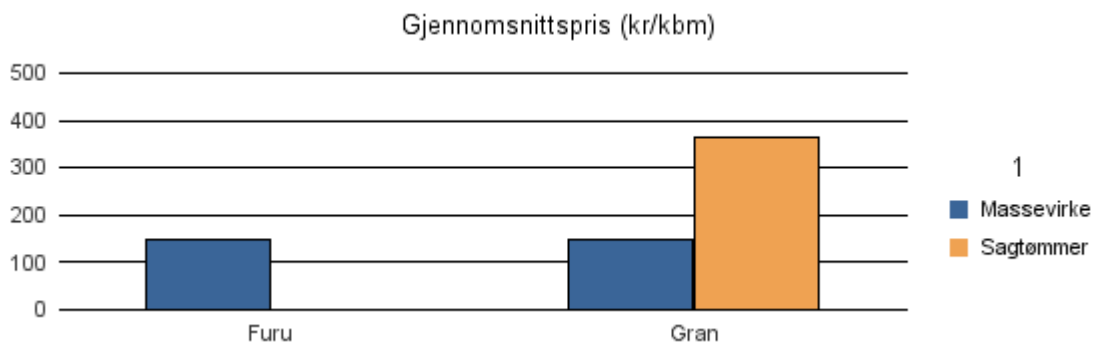

Gjennomsnittspris 2016 (kr/kbm)

	Massevirke	Sagtømmer	Spesial	Ved
Furu	147			
Gran	149	365		
Gjennomsnitt:	148	365