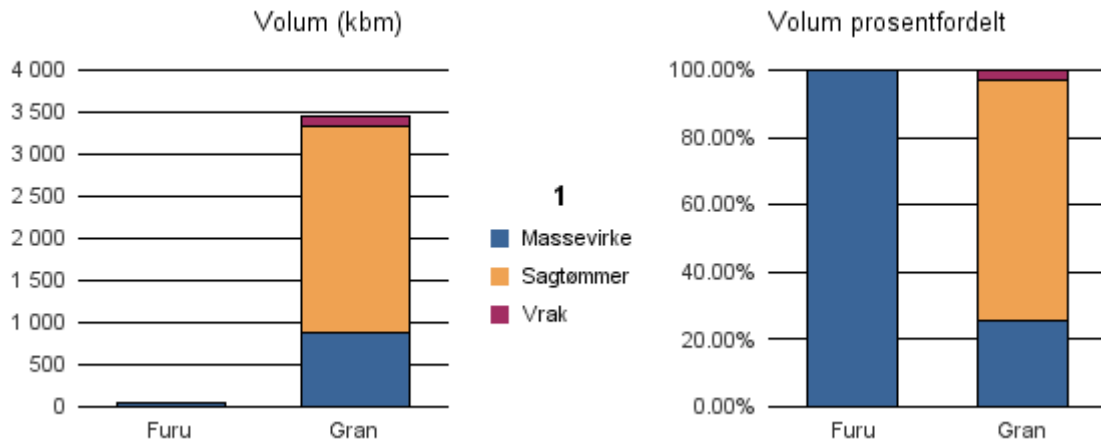

Gjennomsnittspris 2016 (kr/kbm)

	Massevirke	Sagtømmer	Spesial	Ved
Furu	140	269		
Gran	149	362		
Gjennomsnitt:	145	316		

1431 JØLSTER

Volum 2016 (kbm)

	Massevirke	Sagtømmer	Spesial	Ved	Vrak	Sum:
Furu	52					52
Gran	886	2 457			110	3 453
Sum:	938	2 457			110	3 505

Gjennomsnittspris 2016 (kr/kbm)

	Massevirke	Sagtømmer	Spesial	Ved
Furu	144			
Gran	148	329		
Gjennomsnitt:	146	329		

1432 FØRDE

Volum 2016 (kbm)

	Massevirke	Sagtømmer	Spesial	Ved	Vrak	Sum:
Furu	84					84
Gran	2 032	4 956			126	7 114
Sum:	2 116	4 956			126	7 198