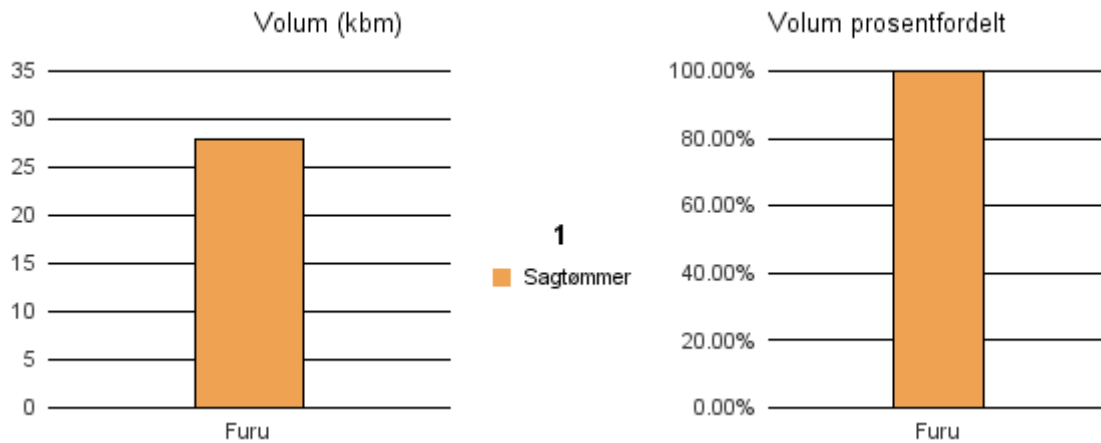

Gjennomsnittspris 2016 (kr/kbm)

	Massevirke	Sagtømmer	Spesial	Ved
Gran	148	307		
Gjennomsnitt:	148	307		

1424 ÅRDAL

Volum 2016 (kbm)

	Massevirke	Sagtømmer	Spesial	Ved	Vrak	Sum:
Furu		28				28
Sum:		28				28