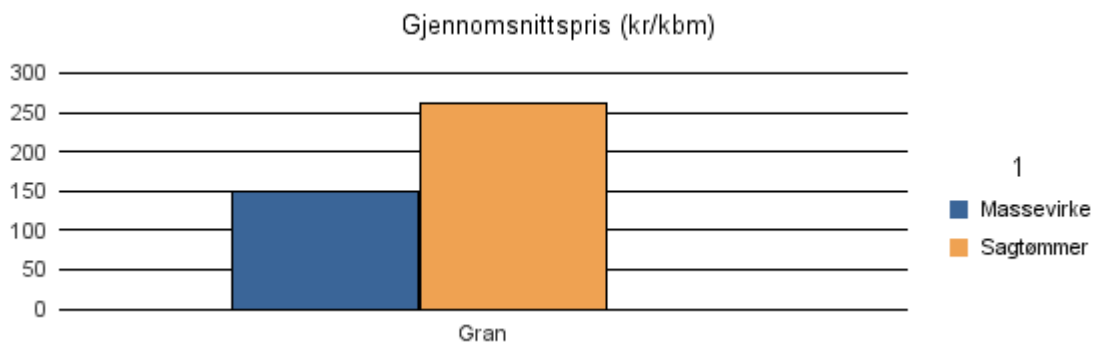

Gjennomsnittspris 2016 (kr/kbm)

	Massevirke	Sagtømmer	Spesial	Ved
Gran	150	261		
Gjennomsnitt:	150	261