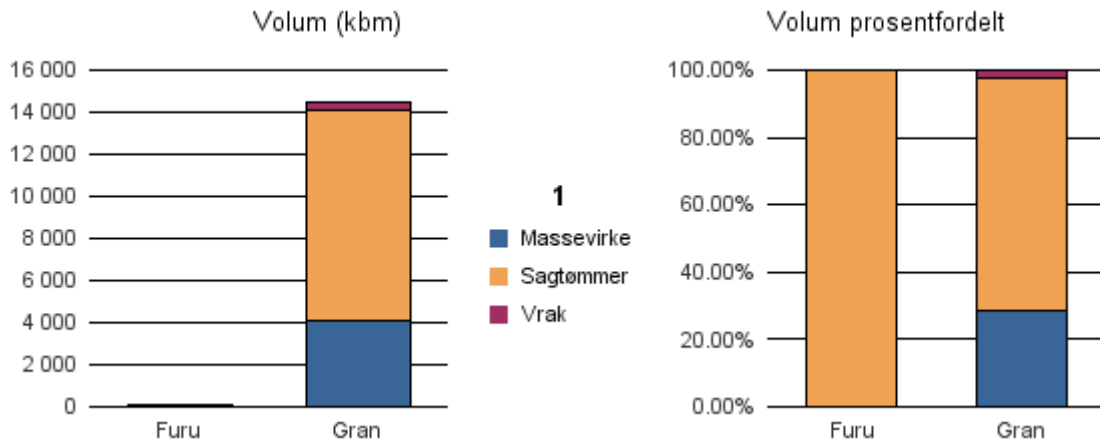

Gjennomsnittspris 2016 (kr/kbm)

	Massevirke	Sagtømmer	Spesial	Ved
Furu	149	252		
Gran	150	350		
Gjennomsnitt:	149	301		

1416 HØYANGER

Volum 2016 (kbm)

	Massevirke	Sagtømmer	Spesial	Ved	Vrak	Sum:
Furu	142					142
Gran	749	1 684			38	2 471
Sum:	891	1 684			38	2 613

Gjennomsnittspris 2016 (kr/kbm)

	Massevirke	Sagtømmer	Spesial	Ved
Furu	143			
Gran	148	309		
Gjennomsnitt:	146	309		

1417 VIK

Volum 2016 (kbm)

	Massevirke	Sagtømmer	Spesial	Ved	Vrak	Sum:
Furu		49				49
Gran	4 076	10 059			318	14 453
Sum:	4 076	10 108			318	14 502

Gjennomsnittspris 2016 (kr/kbm)

	Massevirke	Sagtømmer	Spesial	Ved
Furu		235		
Gran	148	339		
Gjennomsnitt:	148	287		

1418 BALESTRAND

Volum 2016 (kbm)

	Massevirke	Sagtømmer	Spesial	Ved	Vrak	Sum:
Gran	1 820	3 048			58	4 926
Sum:	1 820	3 048			58	4 926