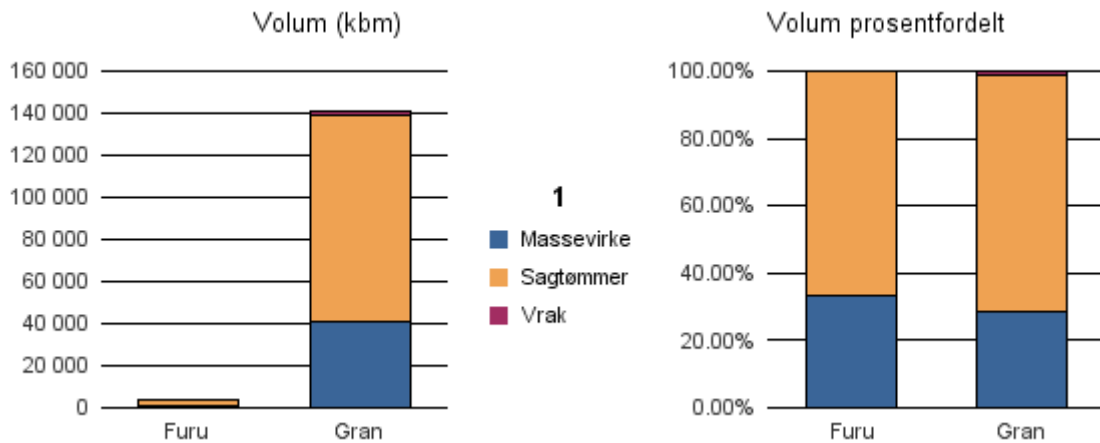

Rapportene kan lastes ned fra www.skogdata.no/virkesstatistikk

For mer informasjon, kontakt: kh@skogdata.no

Sogn og Fjordane

Volum 2016 (kbm)

	Massevirke	Sagtømmer	Spesial	Ved	Vrak	Sum:
Furu	1 075	2 135				3 210
Gran	40 393	98 571			2 081	141 045
Sum:	41 468	100 706			2 081	144 255