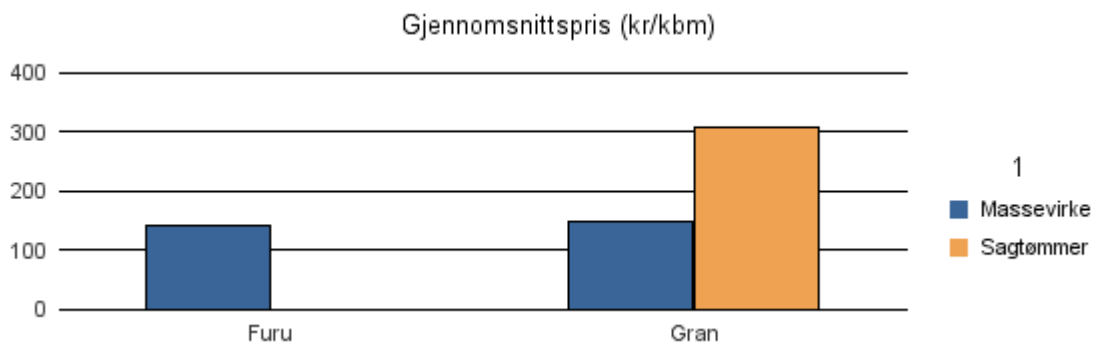

Gjennomsnittspris 2016 (kr/kbm)

	Massevirke	Sagtømmer	Spesial	Ved
Furu	149	252		
Gran	150	350		
Gjennomsnitt:	149	301		

1416 HØYANGER

Volum 2016 (kbm)

	Massevirke	Sagtømmer	Spesial	Ved	Vrak	Sum:
Furu	142					142
Gran	749	1 684			38	2 471
Sum:	891	1 684			38	2 613

Gjennomsnittspris 2016 (kr/kbm)

	Massevirke	Sagtømmer	Spesial	Ved
Furu	143			
Gran	148	309		
Gjennomsnitt:	146	309		

1417 VIK

Volum 2016 (kbm)

	Massevirke	Sagtømmer	Spesial	Ved	Vrak	Sum:
Furu		49				49
Gran	4 076	10 059			318	14 453
Sum:	4 076	10 108			318	14 502