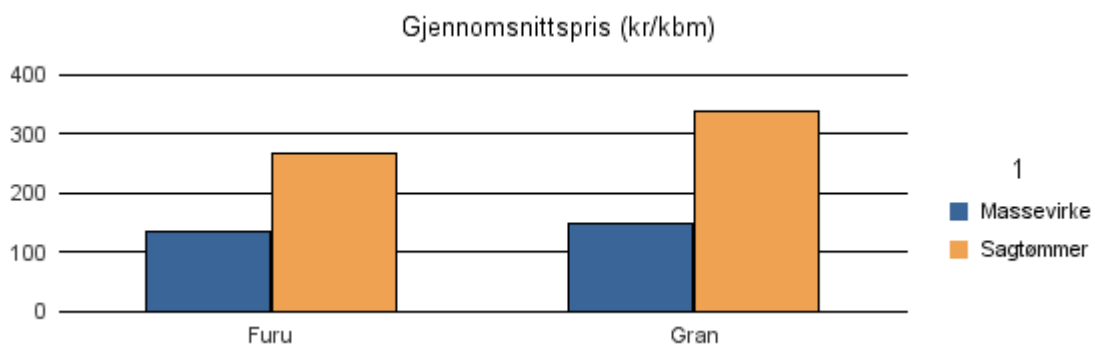

Gjennomsnittspris 2016 (kr/kbm)

	Massevirke	Sagtømmer	Spesial	Ved
Furu	135	269		
Gran	148	338		
Gjennomsnitt:	142	303