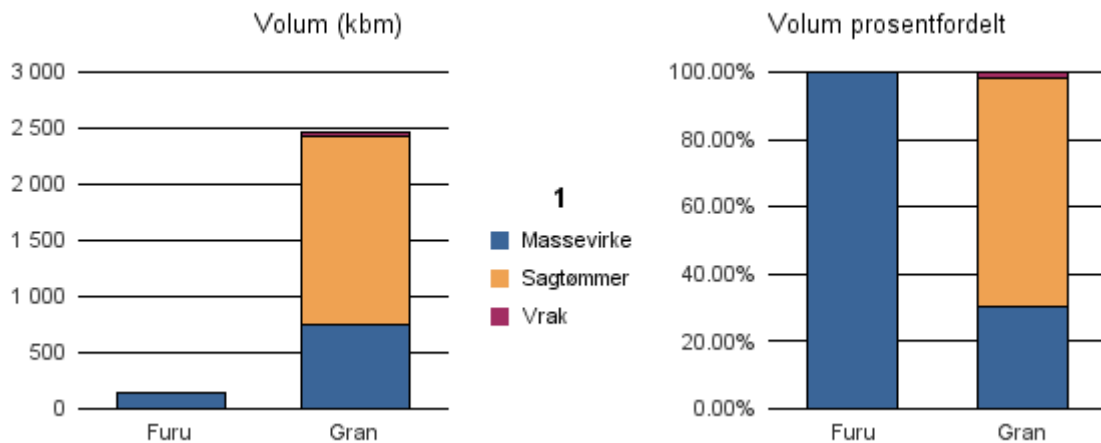

Gjennomsnittspris 2016 (kr/kbm)

	Massevirke	Sagtømmer	Spesial	Ved
Furu	144			
Gran	148	318		
Gjennomsnitt:	146	318		

1413 HYLLESTAD

Volum 2016 (kbm)

	Massevirke	Sagtømmer	Spesial	Ved	Vrak	Sum:
Furu	53	6				59
Gran	3 166	9 820			225	13 211
Sum:	3 219	9 826			225	13 270

Gjennomsnittspris 2016 (kr/kbm)

	Massevirke	Sagtømmer	Spesial	Ved
Furu	149	252		
Gran	150	350		
Gjennomsnitt:	149	301		

1416 HØYANGER

Volum 2016 (kbm)

	Massevirke	Sagtømmer	Spesial	Ved	Vrak	Sum:
Furu	142					142
Gran	749	1 684			38	2 471
Sum:	891	1 684			38	2 613

Gjennomsnittspris 2016 (kr/kbm)

	Massevirke	Sagtømmer	Spesial	Ved
Furu	143			
Gran	148	309		
Gjennomsnitt:	146	309		

1417 VIK

Volum 2016 (kbm)

	Massevirke	Sagtømmer	Spesial	Ved	Vrak	Sum:
Furu		49				49
Gran	4 076	10 059			318	14 453
Sum:	4 076	10 108			318	14 502