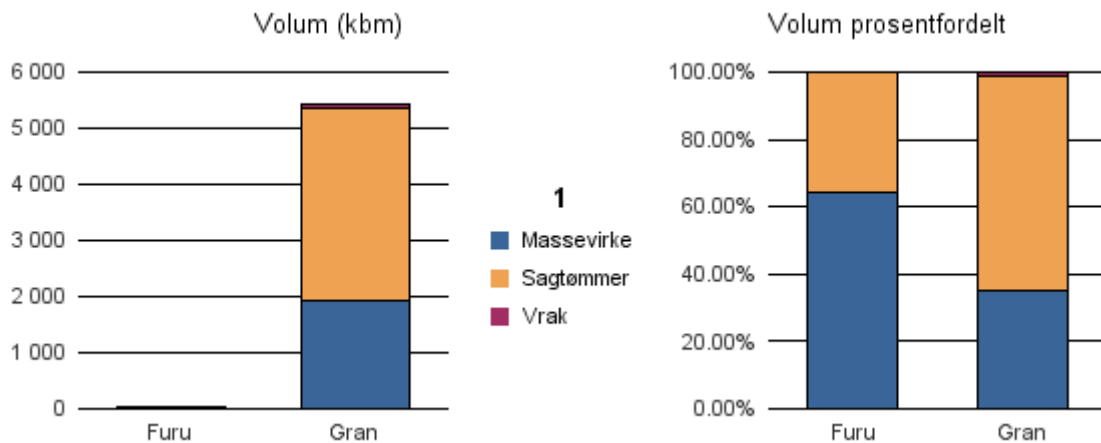

Gjennomsnittspris 2016 (kr/kbm)

	Massevirke	Sagtømmer	Spesial	Ved
Gran	146			
Gjennomsnitt:	146			

1429 FJALER

Volum 2016 (kbm)

	Massevirke	Sagtømmer	Spesial	Ved	Vrak	Sum:
Furu	18	10				28
Gran	1 909	3 431			77	5 417
Sum:	1 927	3 441			77	5 445