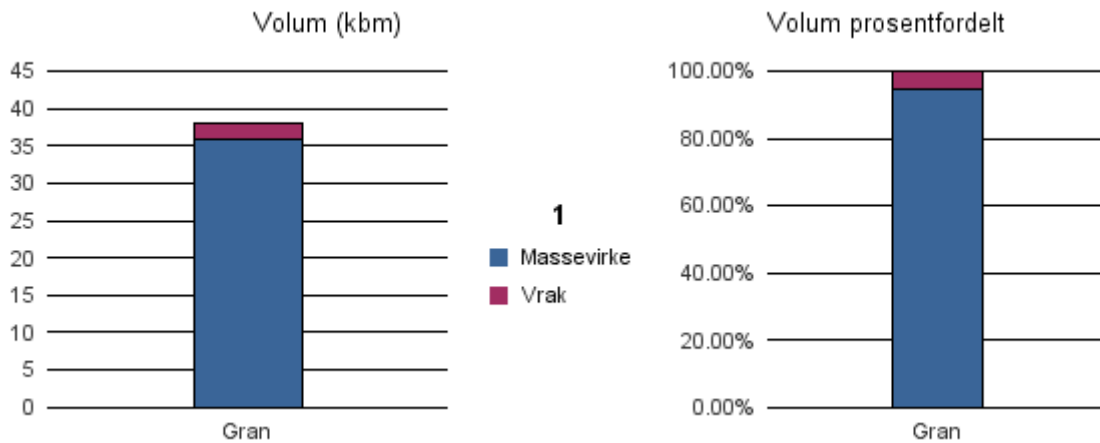

Gjennomsnittspris 2016 (kr/kbm)

	Massevirke	Sagtømmer	Spesial	Ved
Gran	150	261		
Gjennomsnitt:	150	261		

1441 SELJE

Volum 2016 (kbm)

	Massevirke	Sagtømmer	Spesial	Ved	Vrak	Sum:
Gran	36				2	38
Sum:	36				2	38