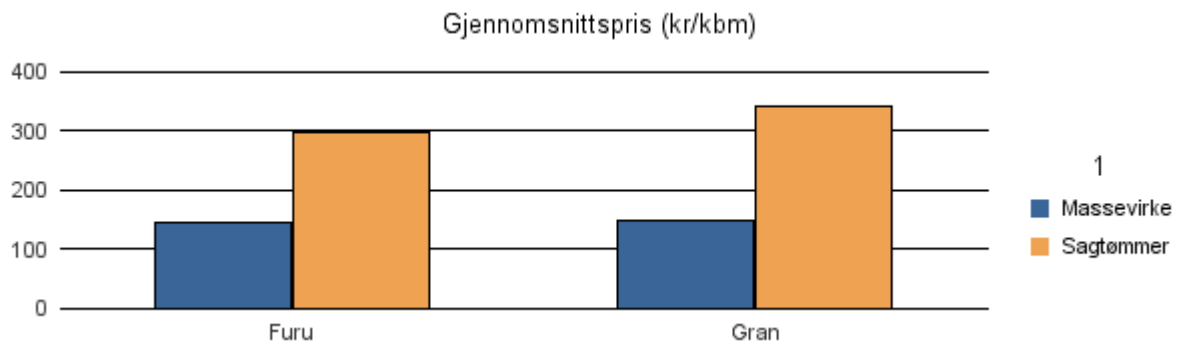

Rapportene kan lastes ned fra www.skogdata.no/virkesstatistikk

For mer informasjon, kontakt: kh@skogdata.no

Sogn og Fjordane

Volum 2016 (kbm)

	Massevirke	Sagtømmer	Spesial	Ved	Vrak	Sum:
Furu	1 075	2 135				3 210
Gran	40 393	98 571			2 081	141 045
Sum:	41 468	100 706			2 081	144 255

Gjennomsnittspris 2016 (kr/kbm)

	Massevirke	Sagtømmer	Spesial	Ved
Furu	146	296		
Gran	148	342		
Gjennomsnitt:	147	319		

1401 FLORA

Volum 2016 (kbm)

	Massevirke	Sagtømmer	Spesial	Ved	Vrak	Sum:
Furu	8					8
Gran	278	190			5	473
Sum:	286	190			5	481