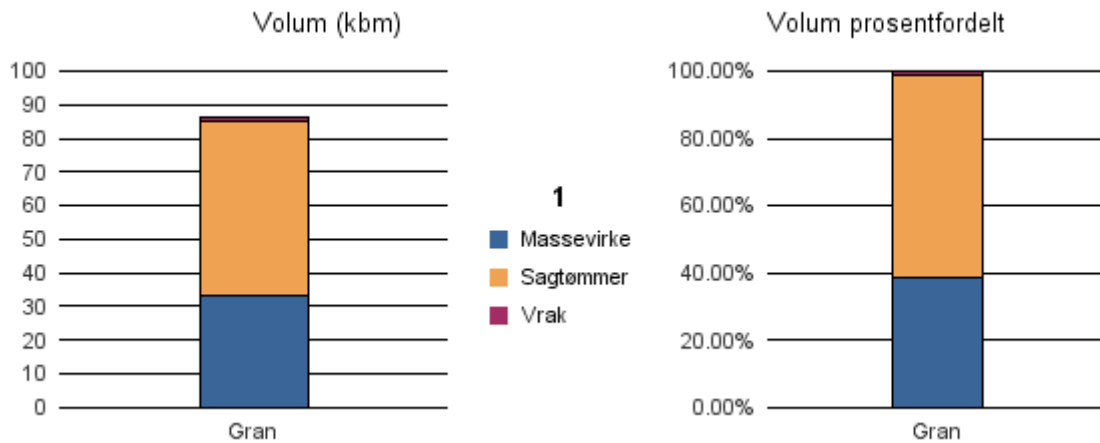

Gjennomsnittspris 2016 (kr/kbm)

	Massevirke	Sagtømmer	Spesial	Ved
Gran	148	330		
Gjennomsnitt:	148	330		

1438 BREMANGER

Volum 2016 (kbm)

	Massevirke	Sagtømmer	Spesial	Ved	Vrak	Sum:
Gran	33	52			1	86
Sum:	33	52			1	86