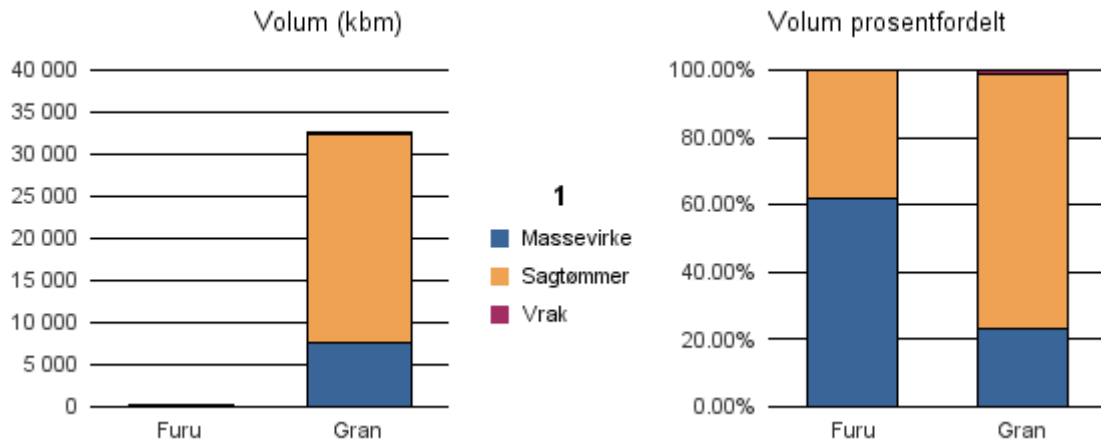

Gjennomsnittspris 2016 (kr/kbm)

	Massevirke	Sagtømmer	Spesial	Ved
Furu	149	302		
Gran	148	347		
Gjennomsnitt:	149	325		

1449 STRYN

Volum 2016 (kbm)

	Massevirke	Sagtømmer	Spesial	Ved	Vrak	Sum:
Furu	129	79				208
Gran	7 525	24 776			309	32 610
Sum:	7 654	24 855			309	32 818