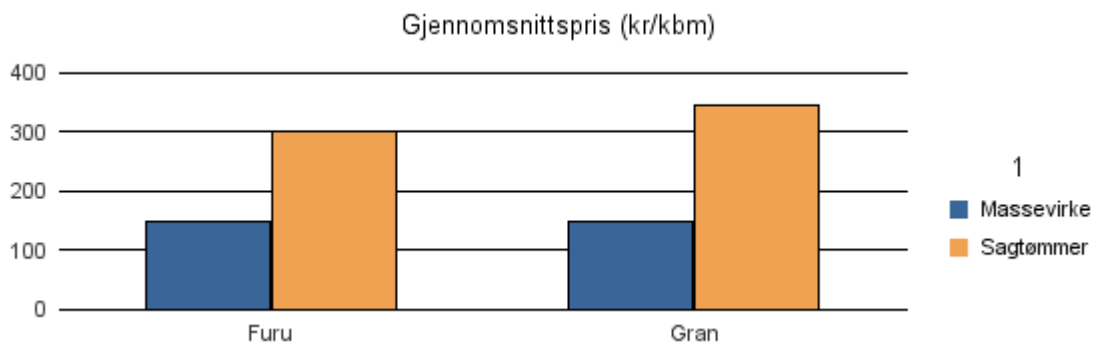

Gjennomsnittspris 2016 (kr/kbm)

	Massevirke	Sagtømmer	Spesial	Ved
Furu	149	302		
Gran	148	347		
Gjennomsnitt:	149	325