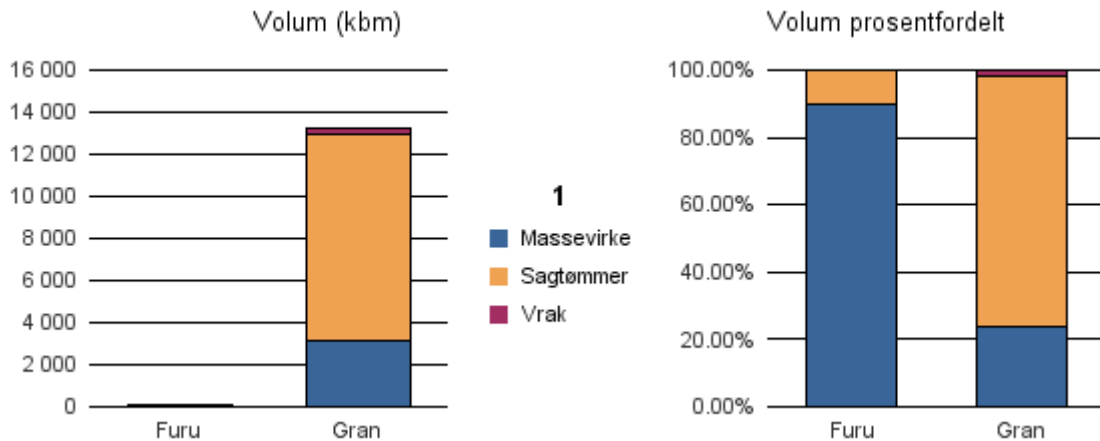

Gjennomsnittspris 2016 (kr/kbm)

	Massevirke	Sagtømmer	Spesial	Ved
Furu	153			
Gran	148	305		
Gjennomsnitt:	150	305		

1411 GULEN

Volum 2016 (kbm)

	Massevirke	Sagtømmer	Spesial	Ved	Vrak	Sum:
Furu	139					139
Gran	3 692	11 605			170	15 467
Sum:	3 831	11 605			170	15 606

Gjennomsnittspris 2016 (kr/kbm)

	Massevirke	Sagtømmer	Spesial	Ved
Furu	144			
Gran	148	318		
Gjennomsnitt:	146	318		

1413 HYLLESTAD

Volum 2016 (kbm)

	Massevirke	Sagtømmer	Spesial	Ved	Vrak	Sum:
Furu	53	6				59
Gran	3 166	9 820			225	13 211
Sum:	3 219	9 826			225	13 270

Gjennomsnittspris 2016 (kr/kbm)

	Massevirke	Sagtømmer	Spesial	Ved
Furu	149	252		
Gran	150	350		
Gjennomsnitt:	149	301		

1416 HØYANGER

Volum 2016 (kbm)

	Massevirke	Sagtømmer	Spesial	Ved	Vrak	Sum:
Furu	142					142
Gran	749	1 684			38	2 471
Sum:	891	1 684			38	2 613