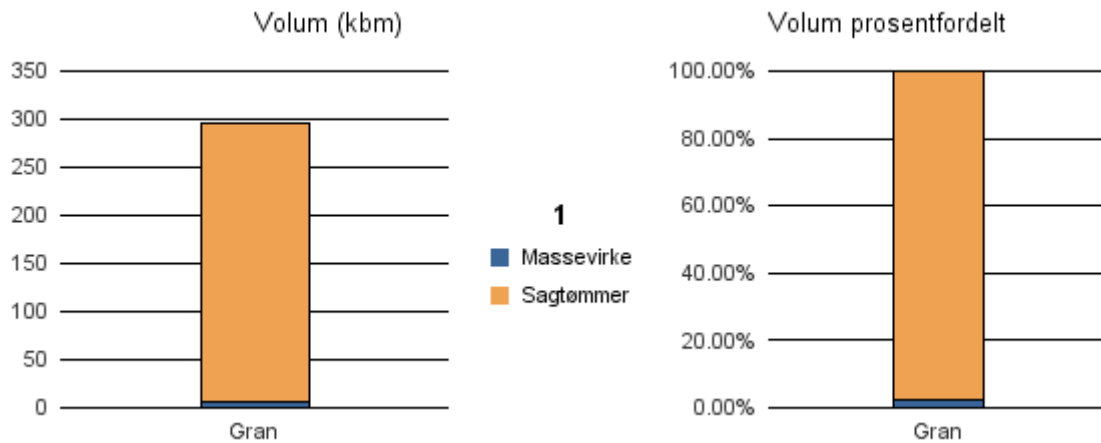

Gjennomsnittspris 2016 (kr/kbm)

	Massevirke	Sagtømmer	Spesial	Ved
Furu	146	294		
Gran	148	337		
Gjennomsnitt:	147	315		

1444 HORNINDAL

Volum 2016 (kbm)

	Massevirke	Sagtømmer	Spesial	Ved	Vrak	Sum:
Gran	6	289				295
Sum:	6	289				295