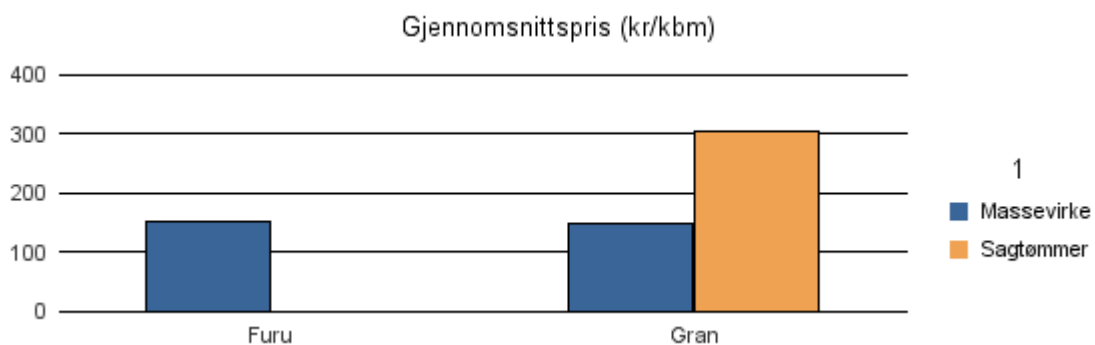

Gjennomsnittspris 2016 (kr/kbm)

	Massevirke	Sagtømmer	Spesial	Ved
Furu	146	296		
Gran	148	342		
Gjennomsnitt:	147	319		

1401 FLORA

Volum 2016 (kbm)

	Massevirke	Sagtømmer	Spesial	Ved	Vrak	Sum:
Furu	8					8
Gran	278	190			5	473
Sum:	286	190			5	481

Gjennomsnittspris 2016 (kr/kbm)

	Massevirke	Sagtømmer	Spesial	Ved
Furu	153			
Gran	148	305		
Gjennomsnitt:	150	305		

1411 GULEN

Volum 2016 (kbm)

	Massevirke	Sagtømmer	Spesial	Ved	Vrak	Sum:
Furu	139					139
Gran	3 692	11 605			170	15 467
Sum:	3 831	11 605			170	15 606