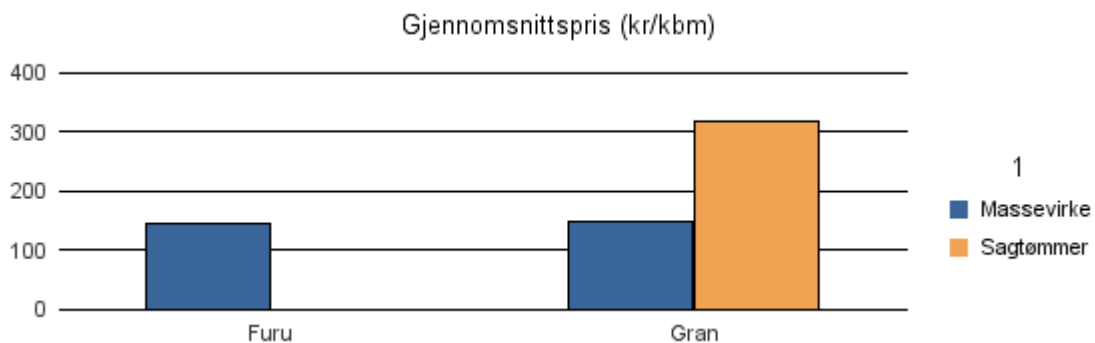

Gjennomsnittspris 2016 (kr/kbm)

	Massevirke	Sagtømmer	Spesial	Ved
Furu	146	296		
Gran	148	342		
Gjennomsnitt:	147	319		

1401 FLORA

Volum 2016 (kbm)

	Massevirke	Sagtømmer	Spesial	Ved	Vrak	Sum:
Furu	8					8
Gran	278	190			5	473
Sum:	286	190			5	481

Gjennomsnittspris 2016 (kr/kbm)

	Massevirke	Sagtømmer	Spesial	Ved
Furu	153			
Gran	148	305		
Gjennomsnitt:	150	305		

1411 GULEN

Volum 2016 (kbm)

	Massevirke	Sagtømmer	Spesial	Ved	Vrak	Sum:
Furu	139					139
Gran	3 692	11 605			170	15 467
Sum:	3 831	11 605			170	15 606

Gjennomsnittspris 2016 (kr/kbm)

	Massevirke	Sagtømmer	Spesial	Ved
Furu	144			
Gran	148	318		
Gjennomsnitt:	146	318		

1413 HYLLESTAD

Volum 2016 (kbm)

	Massevirke	Sagtømmer	Spesial	Ved	Vrak	Sum:
Furu	53	6				59
Gran	3 166	9 820			225	13 211
Sum:	3 219	9 826			225	13 270