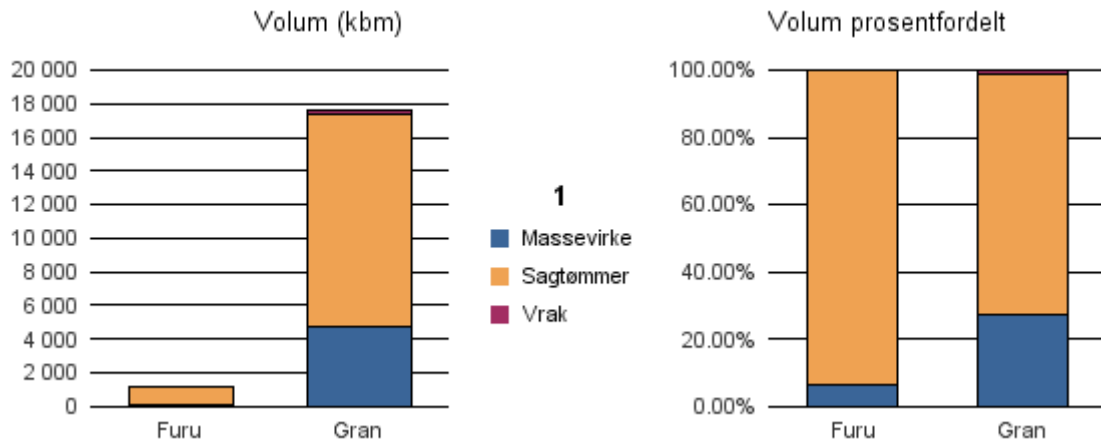

Gjennomsnittspris 2016 (kr/kbm)

	Massevirke	Sagtømmer	Spesial	Ved
Gran	151			
Gjennomsnitt:	151			

1443 EID

Volum 2016 (kbm)

	Massevirke	Sagtømmer	Spesial	Ved	Vrak	Sum:
Furu	71	1 035				1 106
Gran	4 764	12 591			215	17 570
Sum:	4 835	13 626			215	18 676