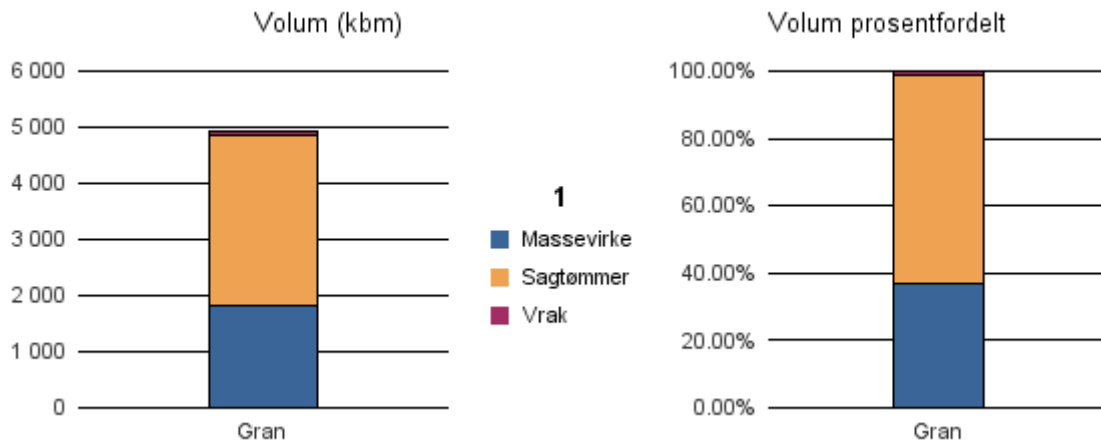

Gjennomsnittspris 2016 (kr/kbm)

	Massevirke	Sagtømmer	Spesial	Ved
Furu		235		
Gran	148	339		
Gjennomsnitt:	148	287		

1418 BALESTRAND

Volum 2016 (kbm)

	Massevirke	Sagtømmer	Spesial	Ved	Vrak	Sum:
Gran	1 820	3 048			58	4 926
Sum:	1 820	3 048			58	4 926