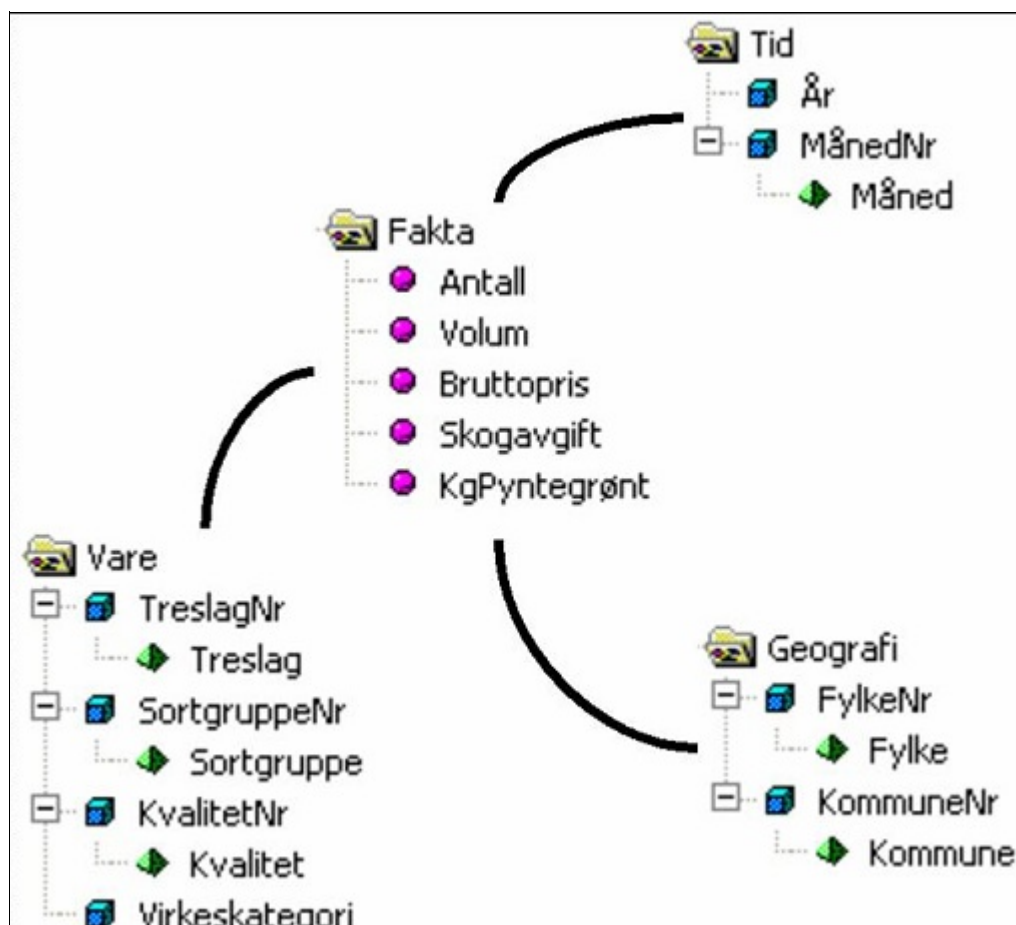

Virkestatistikk fra **SKOG-DATA AS**

Sogn og Fjordane m/kommuner

Dataene i rapporten er hentet fra VSOP-databasen som inneholder virkesdata med tilhørende innbetalinger til skogfond. Den 01.06.2015 tok Landbruksdirektoratet over driften av VSOP. Derfor er data som har kommet via manuell innrapportering (det vil si virke som ikke er offentlig målt) siden 01.05.2015 ikke med i denne statistikken fra Skog-Data.

Rapporten er laget med Business Objects, som er sluttbrukerverktøyet i Skog-Data sine datavarehus-løsninger. Business Objects er et meget sterkt rapportverktøy som effektivt kan presentere store mengder data.