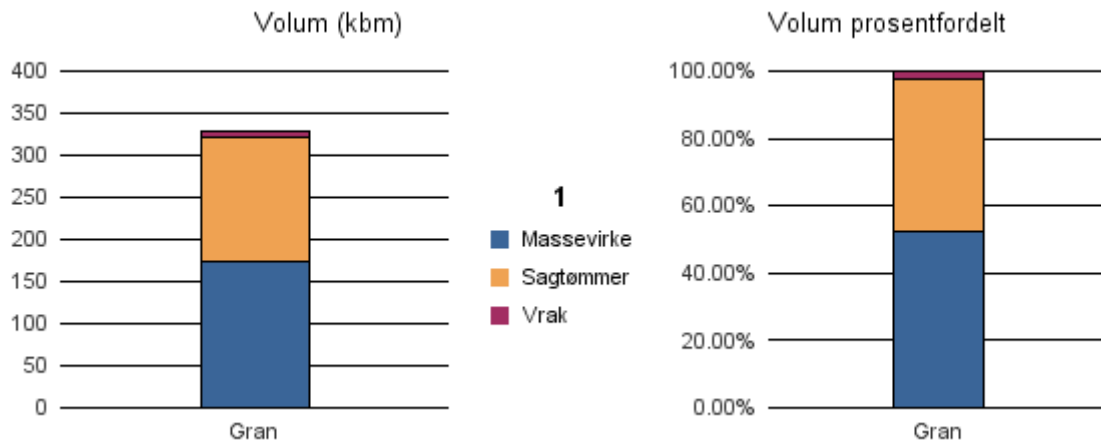

Gjennomsnittspris 2016 (kr/kbm)

	Massevirke	Sagtømmer	Spesial	Ved
Furu		430		
Gjennomsnitt:		430		

1426 LUSTER

Volum 2016 (kbm)

	Massevirke	Sagtømmer	Spesial	Ved	Vrak	Sum:
Gran	173	149			7	329
Sum:	173	149			7	329