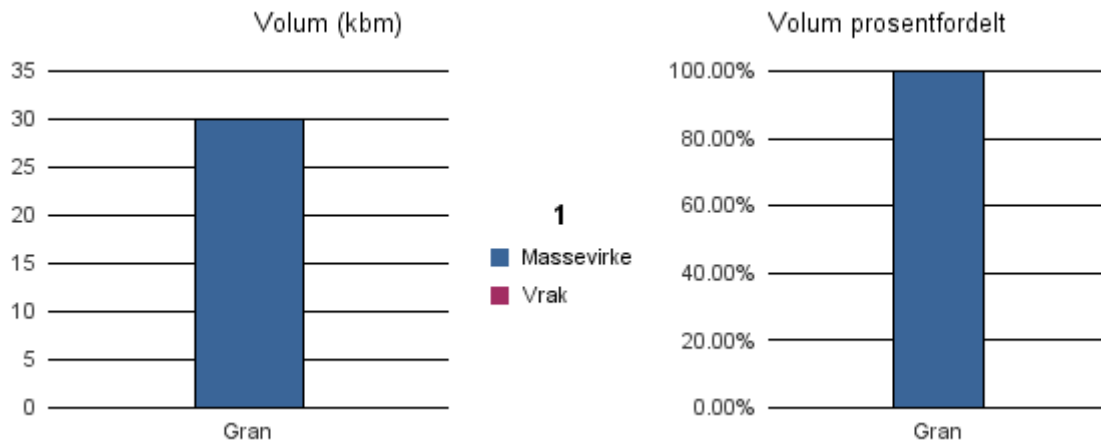

Gjennomsnittspris 2016 (kr/kbm)

	Massevirke	Sagtømmer	Spesial	Ved
Gran	148	318		
Gjennomsnitt:	148	318		

1428 ASKVOLL

Volum 2016 (kbm)

	Massevirke	Sagtømmer	Spesial	Ved	Vrak	Sum:
Gran	30				0	30
Sum:	30				0	30