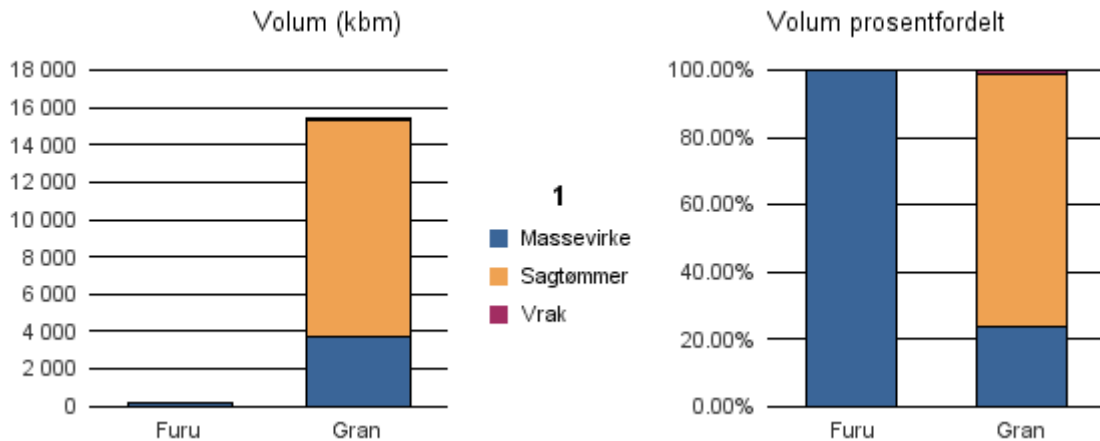

Gjennomsnittspris 2016 (kr/kbm)

	Massevirke	Sagtømmer	Spesial	Ved
Furu	146	296		
Gran	148	342		
Gjennomsnitt:	147	319		

1401 FLORA

Volum 2016 (kbm)

	Massevirke	Sagtømmer	Spesial	Ved	Vrak	Sum:
Furu	8					8
Gran	278	190			5	473
Sum:	286	190			5	481

Gjennomsnittspris 2016 (kr/kbm)

	Massevirke	Sagtømmer	Spesial	Ved
Furu	153			
Gran	148	305		
Gjennomsnitt:	150	305		

1411 GULEN

Volum 2016 (kbm)

	Massevirke	Sagtømmer	Spesial	Ved	Vrak	Sum:
Furu	139					139
Gran	3 692	11 605			170	15 467
Sum:	3 831	11 605			170	15 606

Gjennomsnittspris 2016 (kr/kbm)

	Massevirke	Sagtømmer	Spesial	Ved
Furu	144			
Gran	148	318		
Gjennomsnitt:	146	318		

1413 HYLLESTAD

Volum 2016 (kbm)

	Massevirke	Sagtømmer	Spesial	Ved	Vrak	Sum:
Furu	53	6				59
Gran	3 166	9 820			225	13 211
Sum:	3 219	9 826			225	13 270