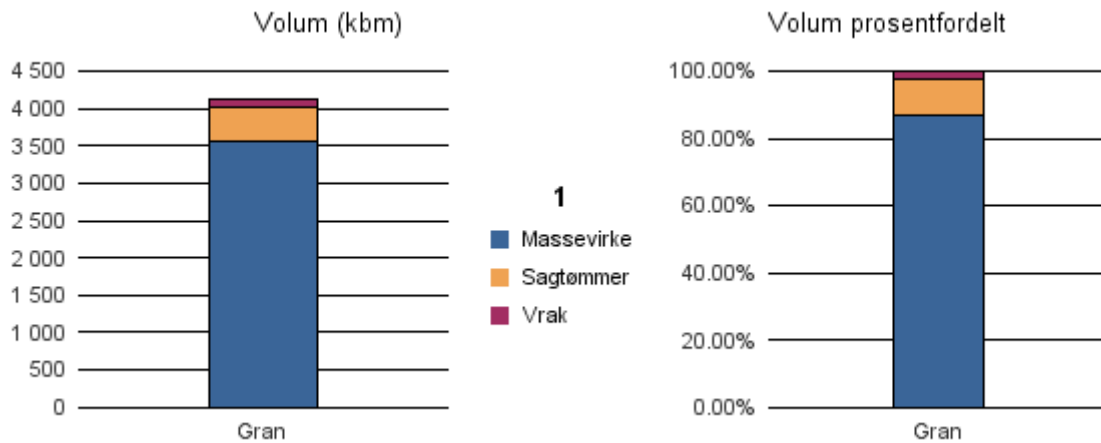

Gjennomsnittspris 2016 (kr/kbm)

	Massevirke	Sagtømmer	Spesial	Ved
Furu		235		
Gran	148	339		
Gjennomsnitt:	148	287		

1418 BALESTRAND

Volum 2016 (kbm)

	Massevirke	Sagtømmer	Spesial	Ved	Vrak	Sum:
Gran	1 820	3 048			58	4 926
Sum:	1 820	3 048			58	4 926

Gjennomsnittspris 2016 (kr/kbm)

	Massevirke	Sagtømmer	Spesial	Ved
Gran	148	343		
Gjennomsnitt:	148	343		

1420 SOGDAL

Volum 2016 (kbm)

	Massevirke	Sagtømmer	Spesial	Ved	Vrak	Sum:
Gran	3 573	432			109	4 114
Sum:	3 573	432			109	4 114