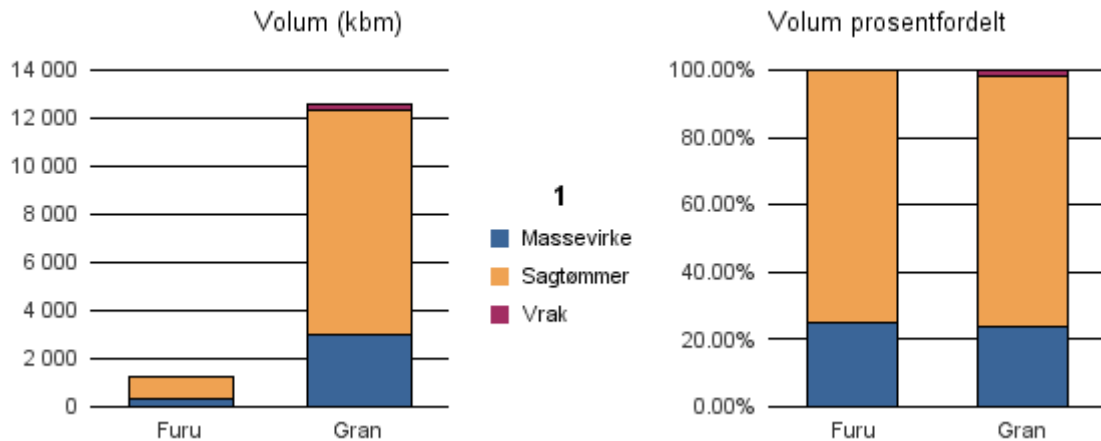

Gjennomsnittspris 2016 (kr/kbm)

	Massevirke	Sagtømmer	Spesial	Ved
Gran	157	340		
Gjennomsnitt:	157	340		

1445 GLOPPEN

Volum 2016 (kbm)

	Massevirke	Sagtømmer	Spesial	Ved	Vrak	Sum:
Furu	300	917				1 217
Gran	2 969	9 378			207	12 554
Sum:	3 269	10 295			207	13 771