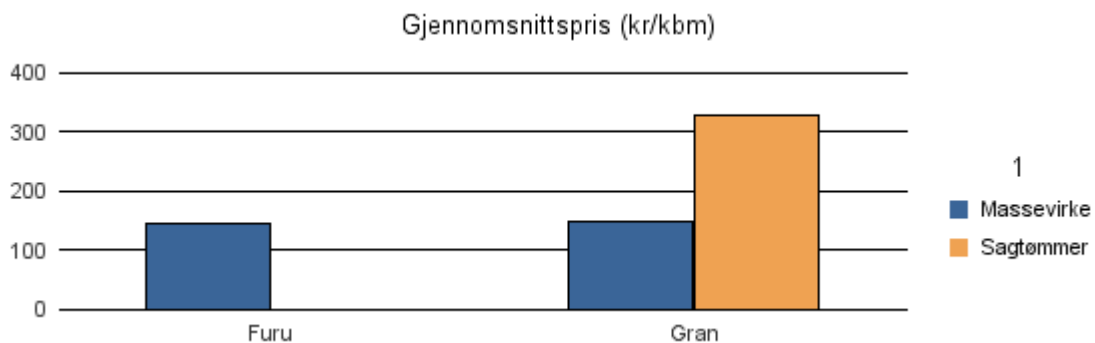

Gjennomsnittspris 2016 (kr/kbm)

	Massevirke	Sagtømmer	Spesial	Ved
Furu	144			
Gran	148	329		
Gjennomsnitt:	146	329