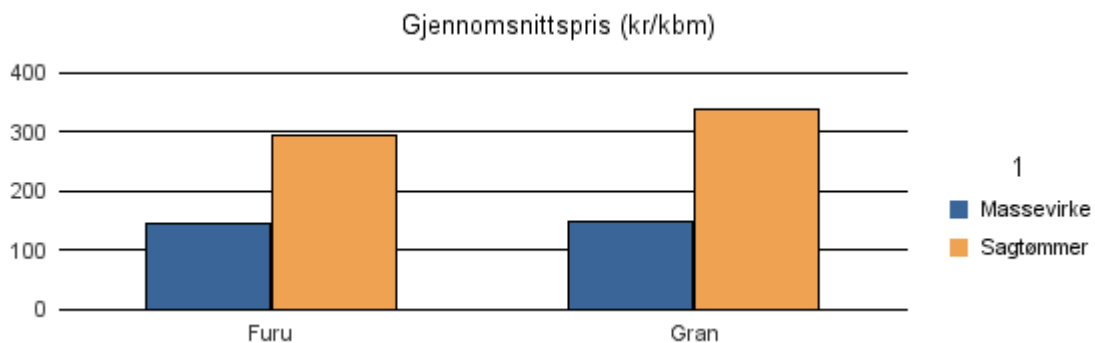

Gjennomsnittspris 2016 (kr/kbm)

	Massevirke	Sagtømmer	Spesial	Ved
Furu	146	294		
Gran	148	337		
Gjennomsnitt:	147	315