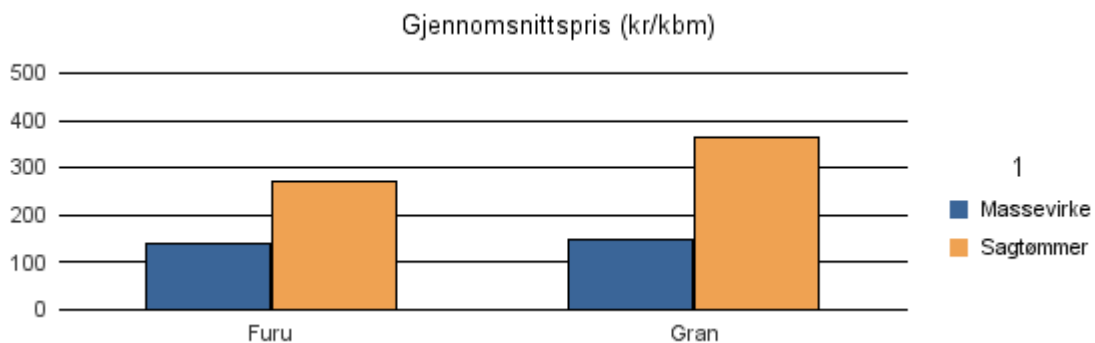

Gjennomsnittspris 2016 (kr/kbm)

	Massevirke	Sagtømmer	Spesial	Ved
Furu	140	269		
Gran	149	362		
Gjennomsnitt:	145	316