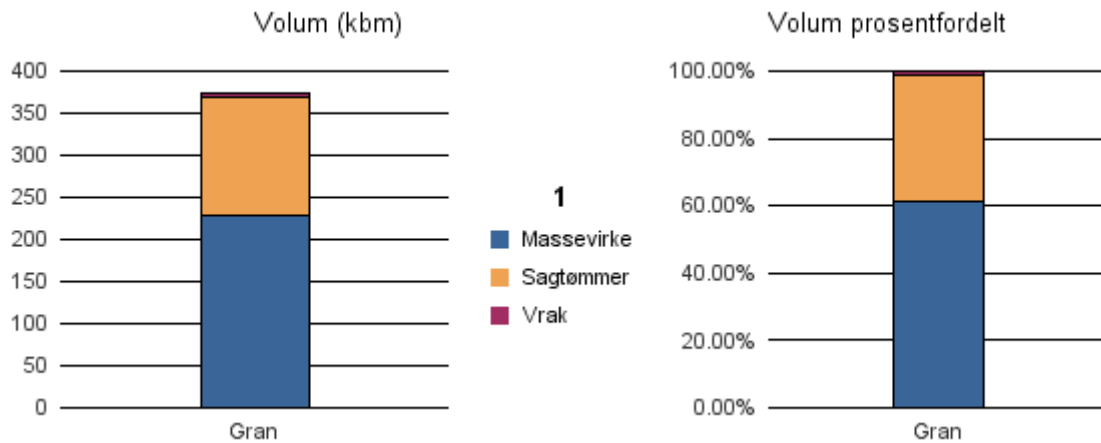

Gjennomsnittspris 2016 (kr/kbm)

	Massevirke	Sagtømmer	Spesial	Ved
Furu	147			
Gran	149	365		
Gjennomsnitt:	148	365		

1433 NAUSTDAL

Volum 2016 (kbm)

	Massevirke	Sagtømmer	Spesial	Ved	Vrak	Sum:
Gran	229	141			4	374
Sum:	229	141			4	374