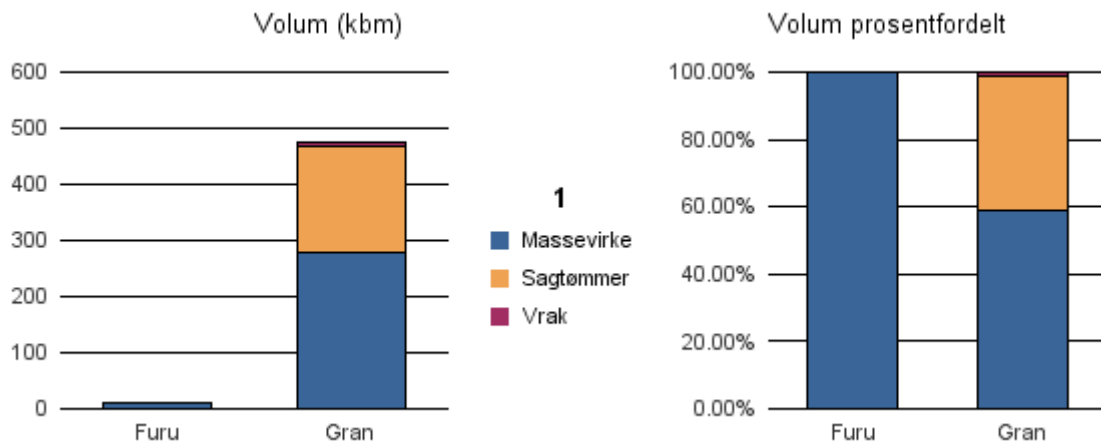

Gjennomsnittspris 2016 (kr/kbm)

	Massevirke	Sagtømmer	Spesial	Ved
Furu	146	296		
Gran	148	342		
Gjennomsnitt:	147	319		

1401 FLORA

Volum 2016 (kbm)

	Massevirke	Sagtømmer	Spesial	Ved	Vrak	Sum:
Furu	8					8
Gran	278	190			5	473
Sum:	286	190			5	481

Gjennomsnittspris 2016 (kr/kbm)

	Massevirke	Sagtømmer	Spesial	Ved
Furu	153			
Gran	148	305		
Gjennomsnitt:	150	305		

1411 GULEN

Volum 2016 (kbm)

	Massevirke	Sagtømmer	Spesial	Ved	Vrak	Sum:
Furu	139					139
Gran	3 692	11 605			170	15 467
Sum:	3 831	11 605			170	15 606