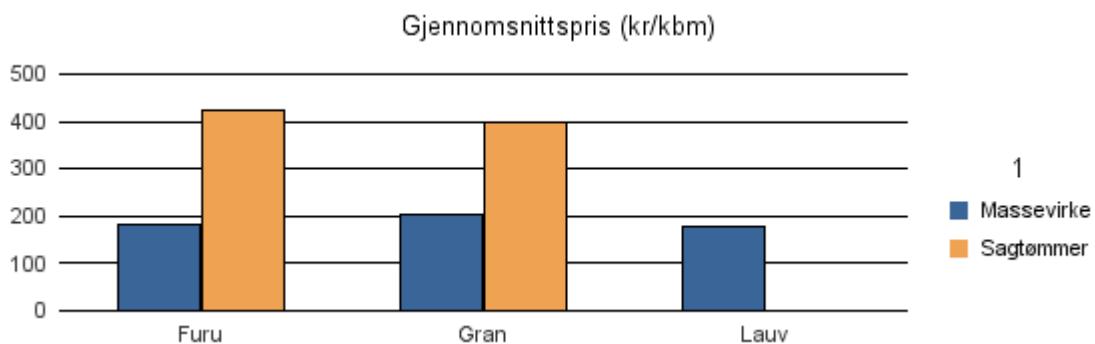

Gjennomsnittspris 2016 (kr/kbm)

	Massevirke	Sagtømmer	Spesial	Ved
Furu	181	384		
Gran	197	397		
Lauv	169			295
Gjennomsnitt:	182	390		295

1601 TRONDHEIM

Volum 2016 (kbm)

	Massevirke	Sagtømmer	Spesial	Ved	Vrak	Sum:
Furu	458	345			0	803
Gran	6 127	6 611			165	12 903
Lauv				58		58
Sum:	6 585	6 956		58	165	13 764

Gjennomsnittspris 2016 (kr/kbm)

	Massevirke	Sagtømmer	Spesial	Ved
Furu	181	335		
Gran	194	380		
Lauv				405
Gjennomsnitt:	188	357		405

1612 HEMNE

Volum 2016 (kbm)

	Massevirke	Sagtømmer	Spesial	Ved	Vrak	Sum:
Furu	2 951	2 334			6	5 291
Gran	3 268	3 439			89	6 796
Lauv	270					270
Sum:	6 489	5 773			95	12 357

Gjennomsnittspris 2016 (kr/kbm)

	Massevirke	Sagtømmer	Spesial	Ved
Furu	182	424		
Gran	201	399		
Lauv	179			
Gjennomsnitt:	187	411		

1613 SNILLFJORD

Volum 2016 (kbm)

	Massevirke	Sagtømmer	Spesial	Ved	Vrak	Sum:
Furu	1 340	746			1	2 087
Gran	1 253	1 181			36	2 470
Lauv	127					127
Sum:	2 720	1 927			37	4 684