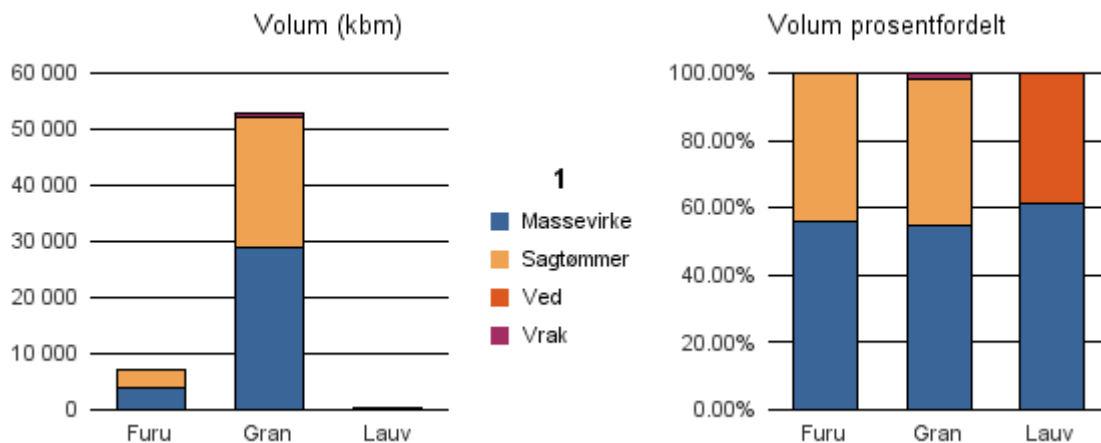

Gjennomsnittspris 2016 (kr/kbm)

	Massevirke	Sagtømmer	Spesial	Ved
Furu	192	401		
Gran	205	408		
Lauv	165			288
Gjennomsnitt:	188	405		288

1653 MELHUS

Volum 2016 (kbm)

	Massevirke	Sagtømmer	Spesial	Ved	Vrak	Sum:
Furu	3 844	3 029			9	6 882
Gran	28 955	23 078			882	52 915
Lauv	127			81		208
Sum:	32 926	26 107		81	891	60 005