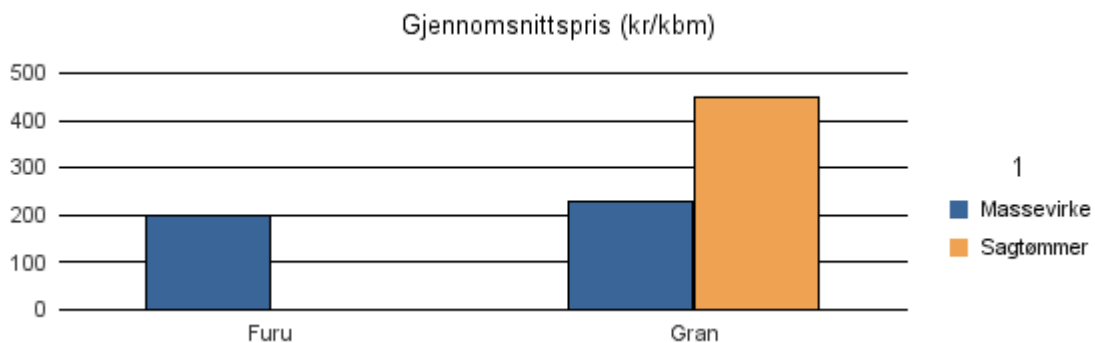

Gjennomsnittspris 2016 (kr/kbm)

	Massevirke	Sagtømmer	Spesial	Ved
Furu	199			
Gran	230	447		
Gjennomsnitt:	214	447