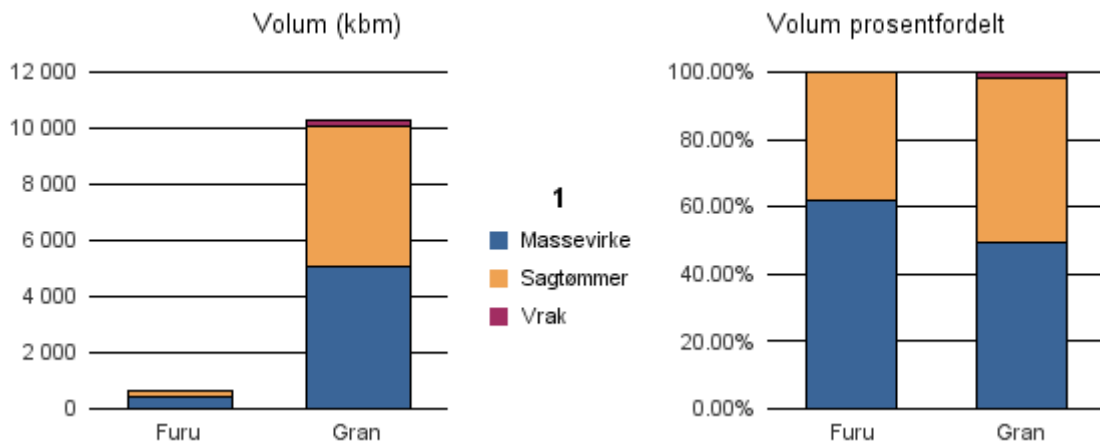

Gjennomsnittspris 2016 (kr/kbm)

	Massevirke	Sagtømmer	Spesial	Ved
Furu		205		
Gran	192	377		
Lauv	160			
Gjennomsnitt:	176	291		

1624 RISSA

Volum 2016 (kbm)

	Massevirke	Sagtømmer	Spesial	Ved	Vrak	Sum:
Furu	374	232			1	607
Gran	5 091	5 004			185	10 280
Sum:	5 465	5 236			186	10 887