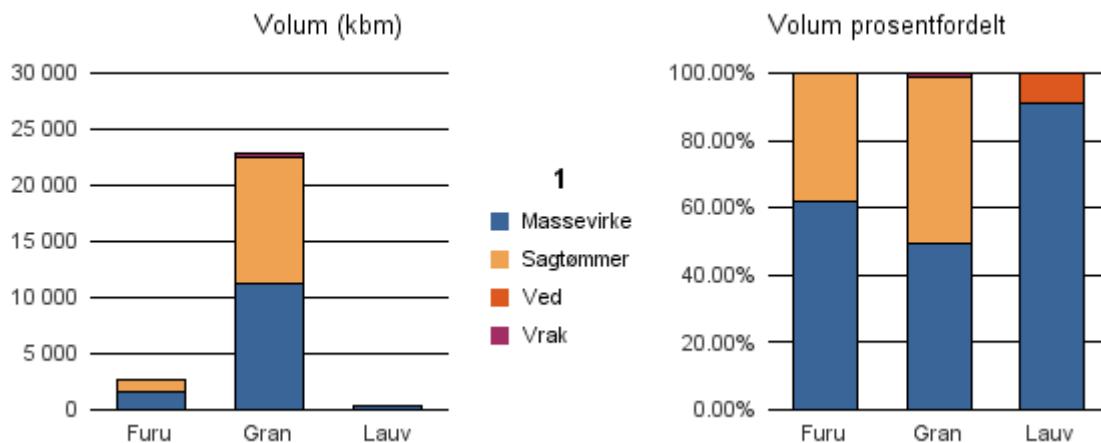

Gjennomsnittspris 2016 (kr/kbm)

	Massevirke	Sagtømmer	Spesial	Ved
Furu	180	393		
Gran	194	399		
Lauv	160			274
Gjennomsnitt:	178	396		274

1636 MELDAL

Volum 2016 (kbm)

	Massevirke	Sagtømmer	Spesial	Ved	Vrak	Sum:
Furu	1 644	1 022			0	2 666
Gran	11 278	11 180			299	22 757
Lauv	240			23		263
Sum:	13 162	12 202		23	299	25 686