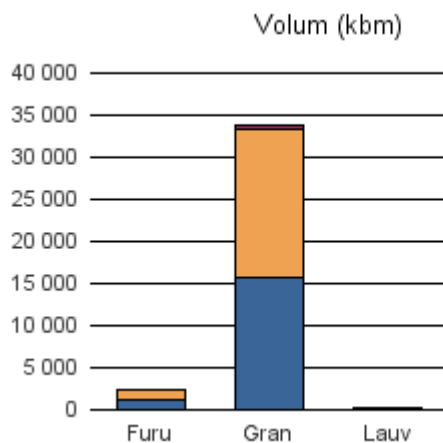

Gjennomsnittspris 2016 (kr/kbm)

	Massevirke	Sagtømmer	Spesial	Ved
Furu	180	393		
Gran	194	399		
Lauv	160			274
Gjennomsnitt:	178	396		274

1636 MELDAL

Volum 2016 (kbm)

	Massevirke	Sagtømmer	Spesial	Ved	Vrak	Sum:
Furu	1 644	1 022			0	2 666
Gran	11 278	11 180			299	22 757
Lauv	240			23		263
Sum:	13 162	12 202		23	299	25 686

Gjennomsnittspris 2016 (kr/kbm)

	Massevirke	Sagtømmer	Spesial	Ved
Furu	180	419		
Gran	194	397		
Lauv	160			196
Gjennomsnitt:	178	408		196

1638 ORKDAL

Volum 2016 (kbm)

	Massevirke	Sagtømmer	Spesial	Ved	Vrak	Sum:
Furu	1 231	1 038			1	2 270
Gran	15 791	17 508			416	33 715
Lauv	261					261
Sum:	17 283	18 546			417	36 246

Gjennomsnittspris 2016 (kr/kbm)

	Massevirke	Sagtømmer	Spesial	Ved
Furu	179	358		
Gran	194	394		
Lauv	160			
Gjennomsnitt:	178	376		

1640 RØROS

Volum 2016 (kbm)

	Massevirke	Sagtømmer	Spesial	Ved	Vrak	Sum:
Furu	660	96			1	757
Gran	209	46			6	261
Lauv				60		60
Sum:	869	142		60	7	1 078