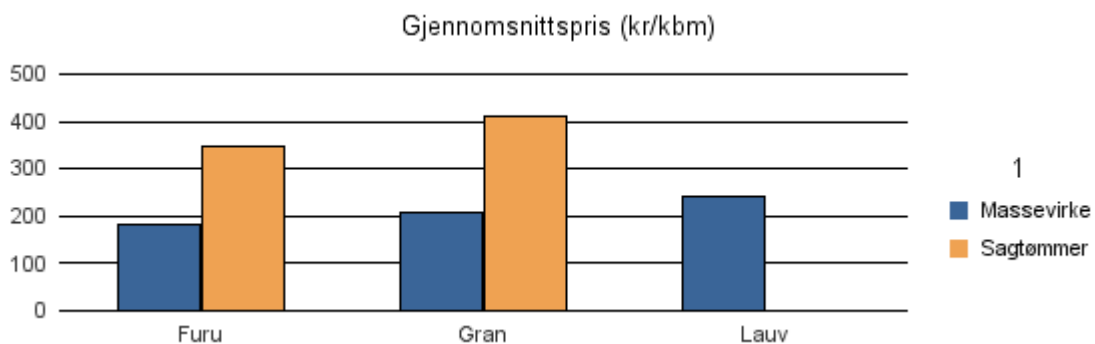

Gjennomsnittspris 2016 (kr/kbm)

	Massevirke	Sagtømmer	Spesial	Ved
Furu	180	349		
Gran	207	411		
Lauv	239			
Gjennomsnitt:	209	380