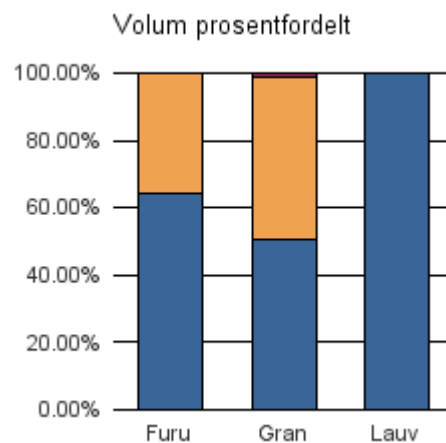

Gjennomsnittspris 2016 (kr/kbm)

	Massevirke	Sagtømmer	Spesial	Ved
Furu	181	335		
Gran	194	380		
Lauv				405
Gjennomsnitt:	188	357		405

1612 HEMNE

Volum 2016 (kbm)

	Massevirke	Sagtømmer	Spesial	Ved	Vrak	Sum:
Furu	2 951	2 334			6	5 291
Gran	3 268	3 439			89	6 796
Lauv	270					270
Sum:	6 489	5 773			95	12 357

Gjennomsnittspris 2016 (kr/kbm)

	Massevirke	Sagtømmer	Spesial	Ved
Furu	182	424		
Gran	201	399		
Lauv	179			
Gjennomsnitt:	187	411		

1613 SNILLFJORD

Volum 2016 (kbm)

	Massevirke	Sagtømmer	Spesial	Ved	Vrak	Sum:
Furu	1 340	746			1	2 087
Gran	1 253	1 181			36	2 470
Lauv	127					127
Sum:	2 720	1 927			37	4 684