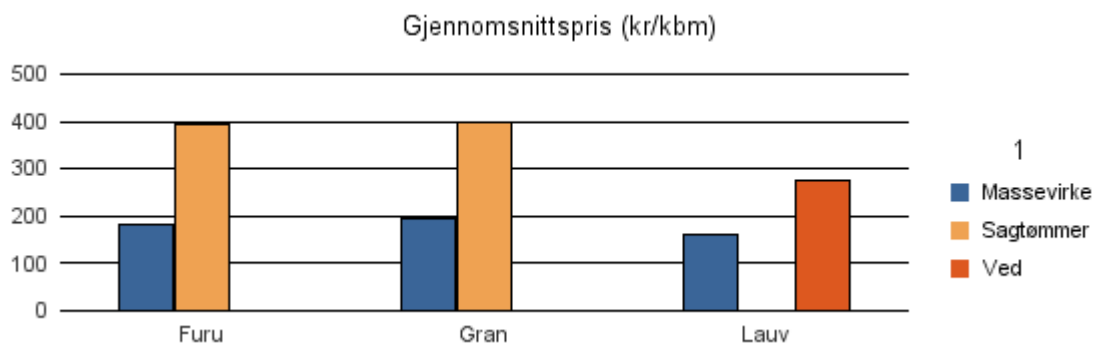

Gjennomsnittspris 2016 (kr/kbm)

	Massevirke	Sagtømmer	Spesial	Ved
Furu	180	393		
Gran	194	399		
Lauv	160			274
Gjennomsnitt:	178	396		274