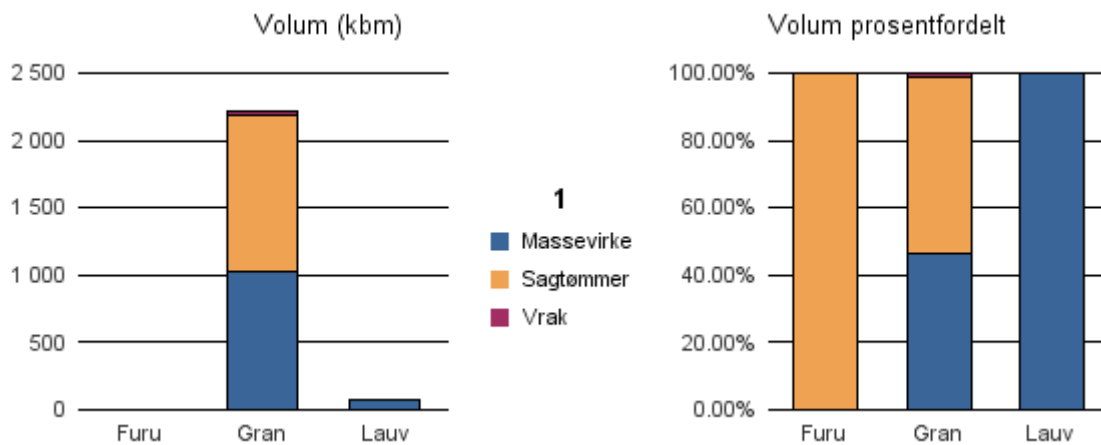

Gjennomsnittspris 2016 (kr/kbm)

	Massevirke	Sagtømmer	Spesial	Ved
Gran	160			
Gjennomsnitt:	160			

1622 AGDENES

Volum 2016 (kbm)

	Massevirke	Sagtømmer	Spesial	Ved	Vrak	Sum:
Furu		1				1
Gran	1 025	1 169			23	2 217
Lauv	69					69
Sum:	1 094	1 170			23	2 287