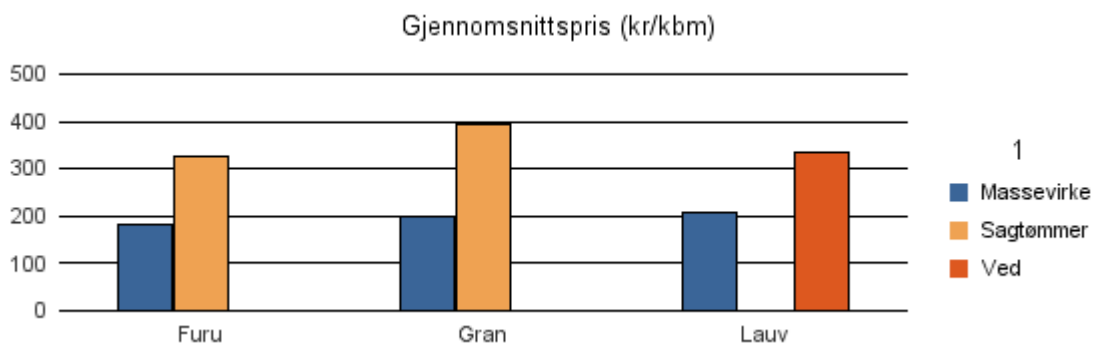

Gjennomsnittspris 2016 (kr/kbm)

	Massevirke	Sagtømmer	Spesial	Ved
Furu	181	327		
Gran	199	393		
Lauv	207			333
Gjennomsnitt:	196	360		333