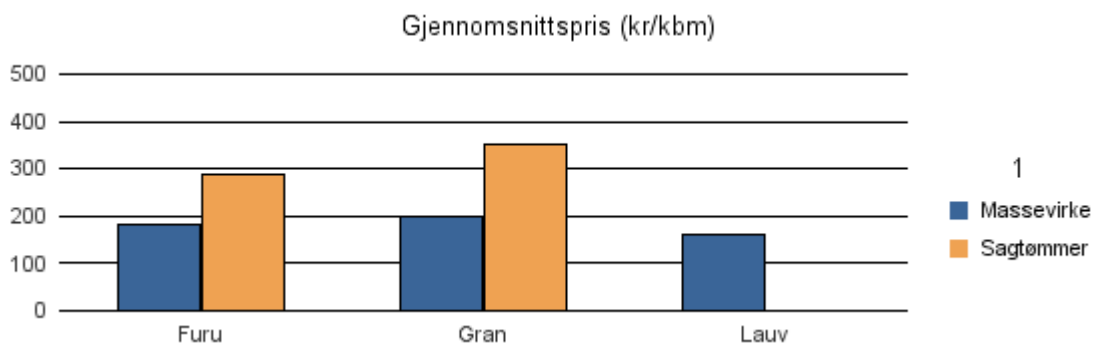

Gjennomsnittspris 2016 (kr/kbm)

	Massevirke	Sagtømmer	Spesial	Ved
Furu	182	322		
Gran	204	387		
Gjennomsnitt:	193	354		

1627 BJUGN

Volum 2016 (kbm)

	Massevirke	Sagtømmer	Spesial	Ved	Vrak	Sum:
Furu	234	186			2	422
Gran	508	469			25	1 002
Lauv	79					79
Sum:	821	655			27	1 503

Gjennomsnittspris 2016 (kr/kbm)

	Massevirke	Sagtømmer	Spesial	Ved
Furu	179	287		
Gran	196	353		
Lauv	160			
Gjennomsnitt:	179	320		

1630 ÅFJORD

Volum 2016 (kbm)

	Massevirke	Sagtømmer	Spesial	Ved	Vrak	Sum:
Furu	4	21			0	25
Gran	6 272	4 807			172	11 251
Sum:	6 276	4 828			172	11 276