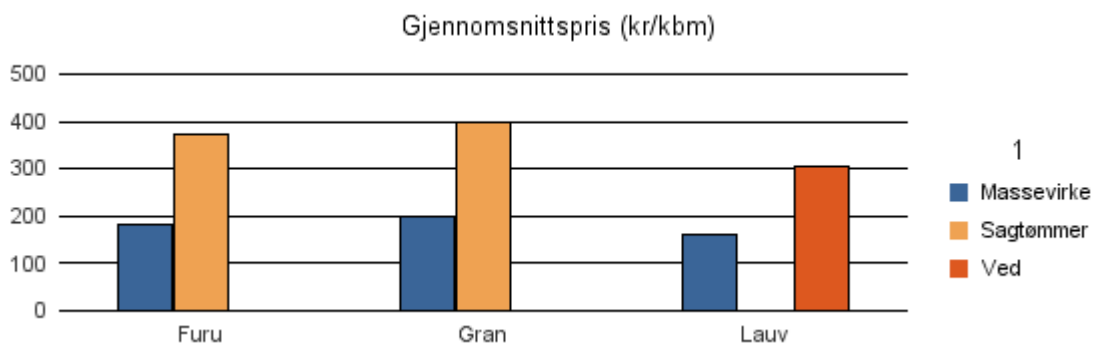

Gjennomsnittspris 2016 (kr/kbm)

	Massevirke	Sagtømmer	Spesial	Ved
Furu	181	373		
Gran	198	398		
Lauv	160			303
Gjennomsnitt:	180	385		303