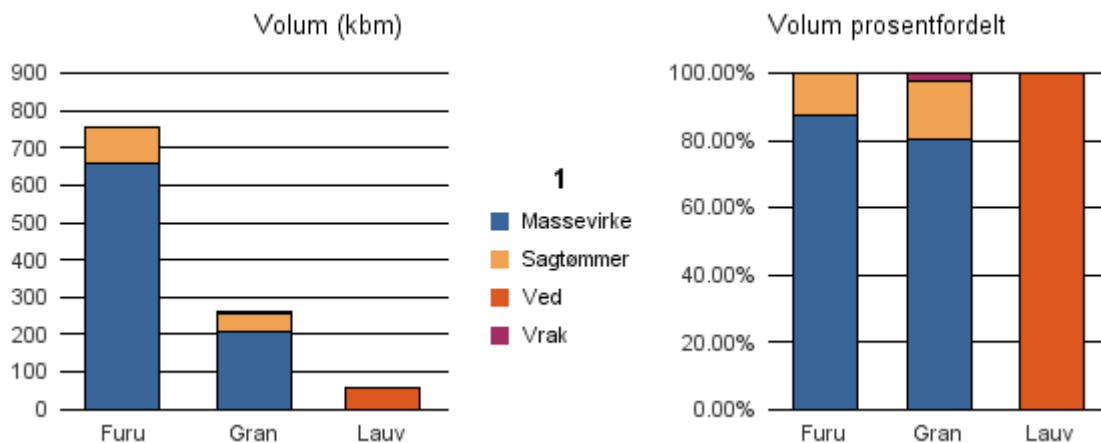

Gjennomsnittspris 2016 (kr/kbm)

	Massevirke	Sagtømmer	Spesial	Ved
Furu	179	358		
Gran	194	394		
Lauv	160			
Gjennomsnitt:	178	376		

1640 RØROS

Volum 2016 (kbm)

	Massevirke	Sagtømmer	Spesial	Ved	Vrak	Sum:
Furu	660	96			1	757
Gran	209	46			6	261
Lauv				60		60
Sum:	869	142		60	7	1 078