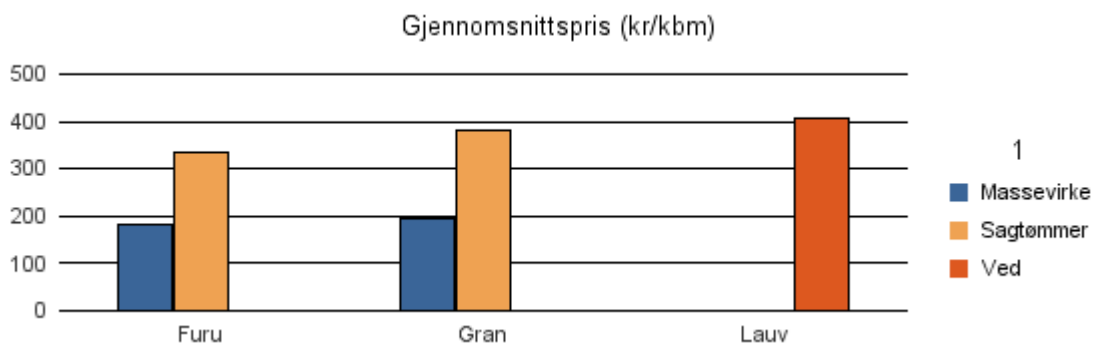

Gjennomsnittspris 2016 (kr/kbm)

	Massevirke	Sagtømmer	Spesial	Ved
Furu	181	335		
Gran	194	380		
Lauv				405
Gjennomsnitt:	188	357		405