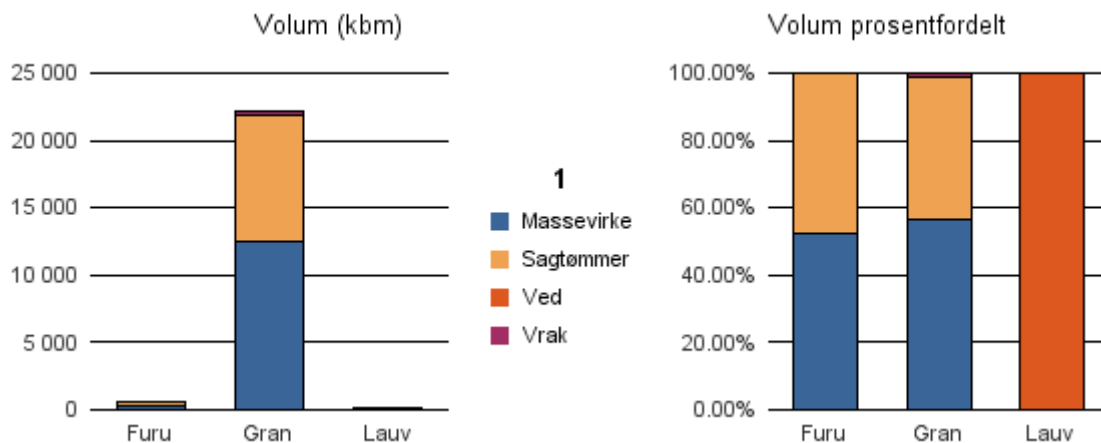

Gjennomsnittspris 2016 (kr/kbm)

	Massevirke	Sagtømmer	Spesial	Ved
Furu	181	327		
Gran	199	393		
Lauv	207			333
Gjennomsnitt:	196	360		333

1665 TYDAL

Volum 2016 (kbm)

	Massevirke	Sagtømmer	Spesial	Ved	Vrak	Sum:
Furu	315	287			0	602
Gran	12 543	9 303			325	22 171
Lauv				81		81
Sum:	12 858	9 590		81	325	22 854