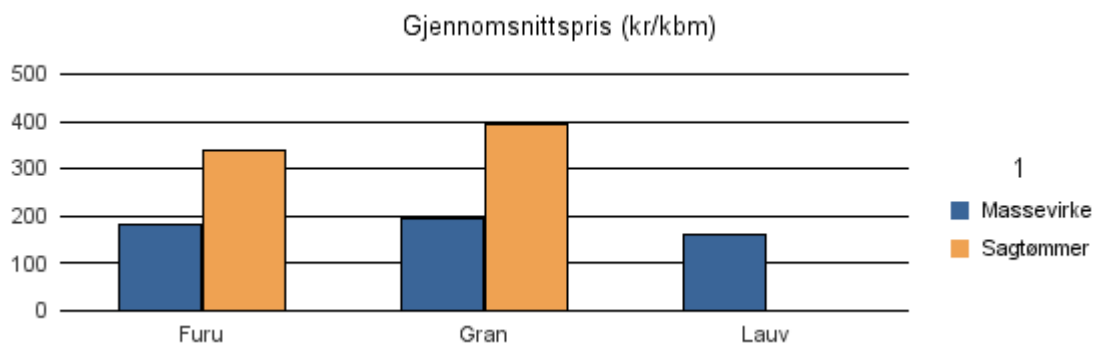

Gjennomsnittspris 2016 (kr/kbm)

	Massevirke	Sagtømmer	Spesial	Ved
Furu	180	338		
Gran	195	395		
Lauv	160			
Gjennomsnitt:	178	366