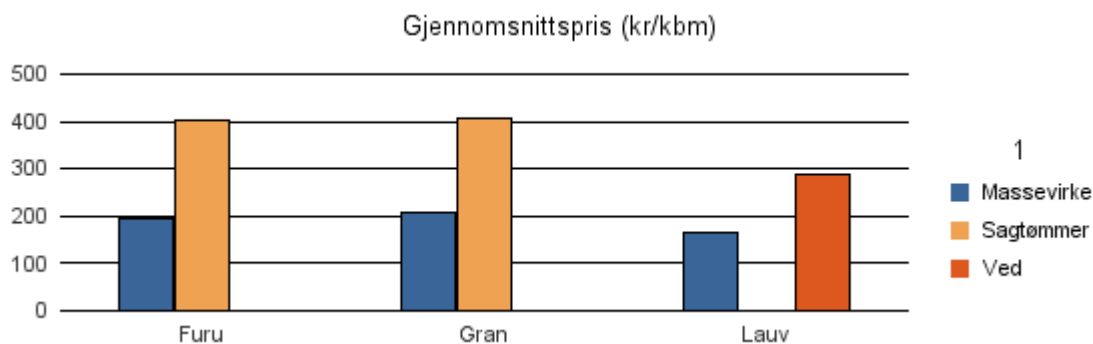

Gjennomsnittspris 2016 (kr/kbm)

	Massevirke	Sagtømmer	Spesial	Ved
Furu	192	401		
Gran	205	408		
Lauv	165			288
Gjennomsnitt:	188	405		288