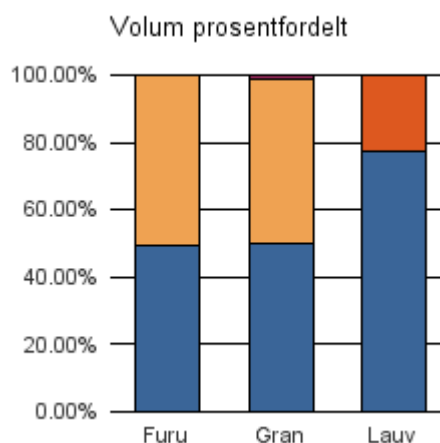

Gjennomsnittspris 2016 (kr/kbm)

	Massevirke	Sagtømmer	Spesial	Ved
Furu	170	355		
Gran	200	296		
Lauv				260
Gjennomsnitt:	185	325		260

1644 HOLTÅLEN

Volum 2016 (kbm)

	Massevirke	Sagtømmer	Spesial	Ved	Vrak	Sum:
Furu	532	725			1	1 258
Gran	6 245	5 699			156	12 100
Lauv	79					79
Sum:	6 856	6 424			157	13 437

Gjennomsnittspris 2016 (kr/kbm)

	Massevirke	Sagtømmer	Spesial	Ved
Furu	189	379		
Gran	195	392		
Lauv	161			
Gjennomsnitt:	182	386		

1648 MIDTRE GAULDAL

Volum 2016 (kbm)

	Massevirke	Sagtømmer	Spesial	Ved	Vrak	Sum:
Furu	2 484	2 526			6	5 016
Gran	18 427	17 838			454	36 719
Lauv	210			62		272
Sum:	21 121	20 364		62	460	42 007