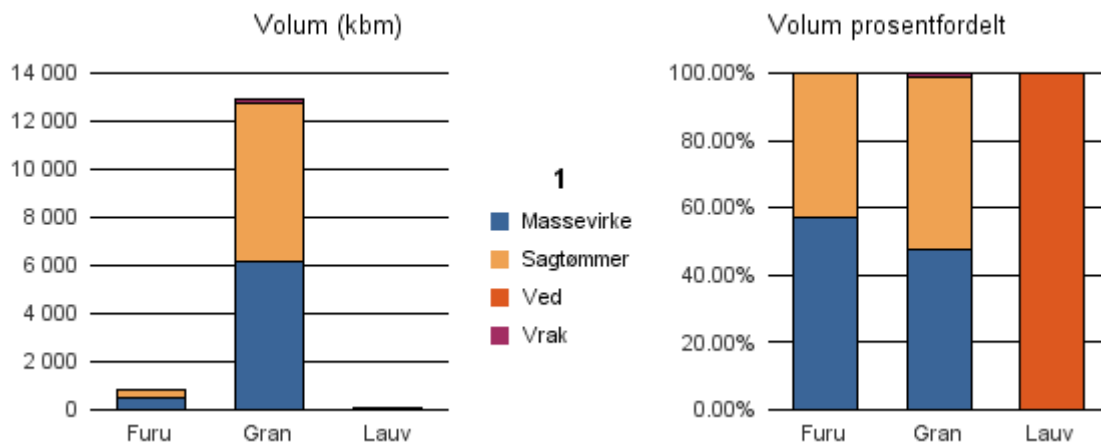

Gjennomsnittspris 2016 (kr/kbm)

	Massevirke	Sagtømmer	Spesial	Ved
Furu	181	384		
Gran	197	397		
Lauv	169			295
Gjennomsnitt:	182	390		295

1601 TRONDHEIM

Volum 2016 (kbm)

	Massevirke	Sagtømmer	Spesial	Ved	Vrak	Sum:
Furu	458	345			0	803
Gran	6 127	6 611			165	12 903
Lauv				58		58
Sum:	6 585	6 956		58	165	13 764