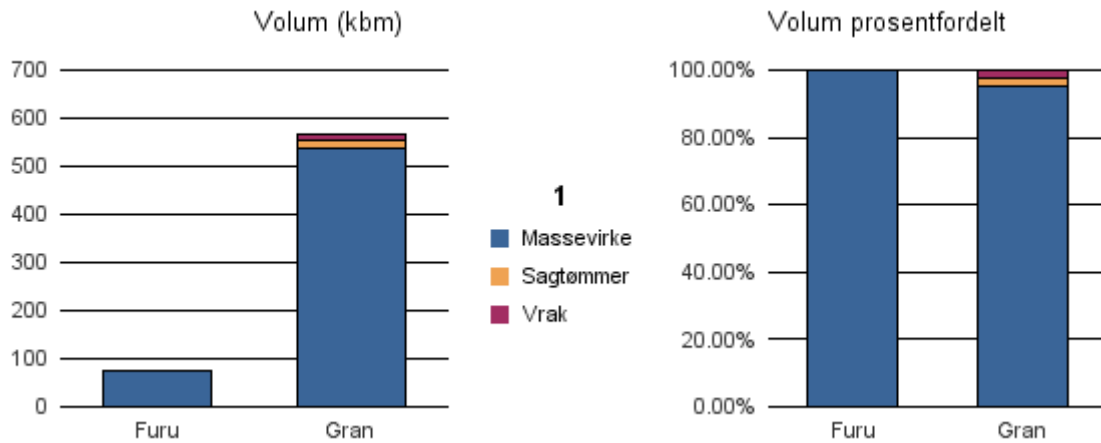

Gjennomsnittspris 2016 (kr/kbm)

	Massevirke	Sagtømmer	Spesial	Ved
Furu	179	287		
Gran	196	353		
Lauv	160			
Gjennomsnitt:	179	320		

1630 ÅFJORD

Volum 2016 (kbm)

	Massevirke	Sagtømmer	Spesial	Ved	Vrak	Sum:
Furu	4	21			0	25
Gran	6 272	4 807			172	11 251
Sum:	6 276	4 828			172	11 276

Gjennomsnittspris 2016 (kr/kbm)

	Massevirke	Sagtømmer	Spesial	Ved
Furu	182	333		
Gran	198	377		
Gjennomsnitt:	190	355		

1632 ROAN

Volum 2016 (kbm)

	Massevirke	Sagtømmer	Spesial	Ved	Vrak	Sum:
Furu	72					72
Gran	539	13			15	567
Sum:	611	13			15	639