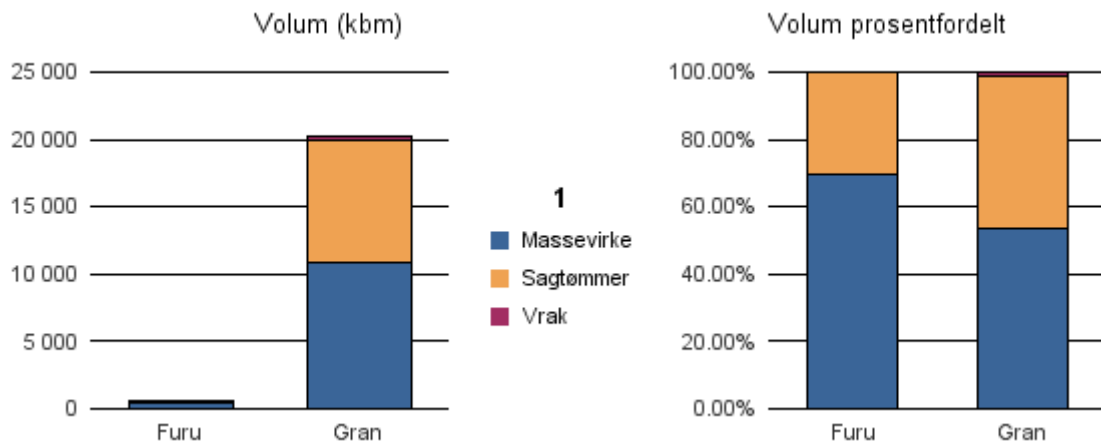

Gjennomsnittspris 2016 (kr/kbm)

	Massevirke	Sagtømmer	Spesial	Ved
Furu	181	373		
Gran	198	398		
Lauv	160			303
Gjennomsnitt:	180	385		303

1657 SKAUN

Volum 2016 (kbm)

	Massevirke	Sagtømmer	Spesial	Ved	Vrak	Sum:
Furu	380	164			1	545
Gran	10 904	9 099			299	20 302
Sum:	11 284	9 263			300	20 847