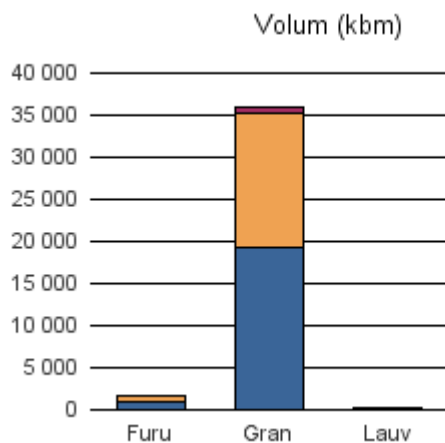

Gjennomsnittspris 2016 (kr/kbm)

	Massevirke	Sagtømmer	Spesial	Ved
Furu	180	349		
Gran	207	411		
Lauv	239			
Gjennomsnitt:	209	380		

1664 SELBU

Volum 2016 (kbm)

	Massevirke	Sagtømmer	Spesial	Ved	Vrak	Sum:
Furu	940	605			2	1 547
Gran	19 170	16 062			610	35 842
Lauv	111			36		147
Sum:	20 221	16 667		36	612	37 536