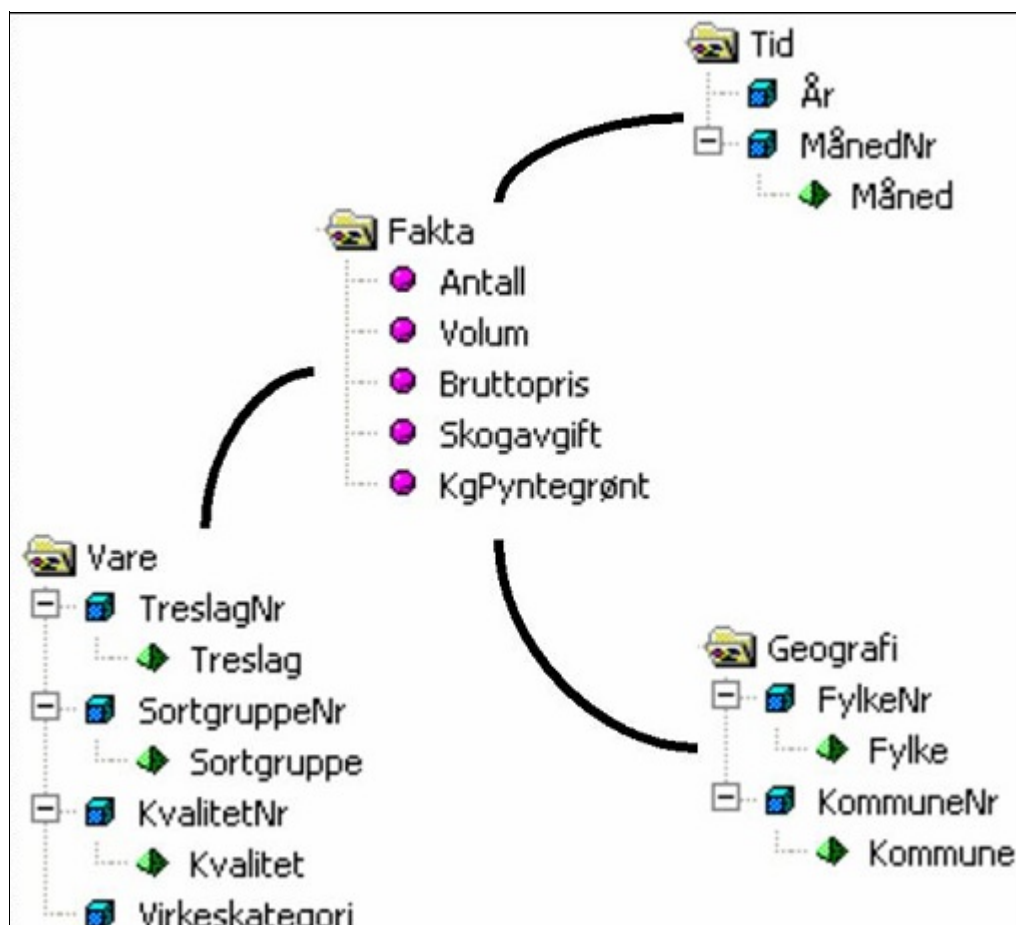

Virkestatistikk fra
SKOG-DATA AS

Sør-Trøndelag m/kommuner

Dataene i rapporten er hentet fra VSOP-databasen som inneholder virkesdata med tilhørende innbetalinger til skogfond. Den 01.06.2015 tok Landbruksdirektoratet over driften av VSOP. Derfor er data som har kommet via manuell innrapportering (det vil si virke som ikke er offentlig målt) siden 01.05.2015 ikke med i denne statistikken fra Skog-Data.

Rapporten er laget med Business Objects, som er sluttbrukerverktøyet i Skog-Data sine datavarehus-løsninger. Business Objects er et meget sterkt rapportverktøy som effektivt kan presentere store mengder data.