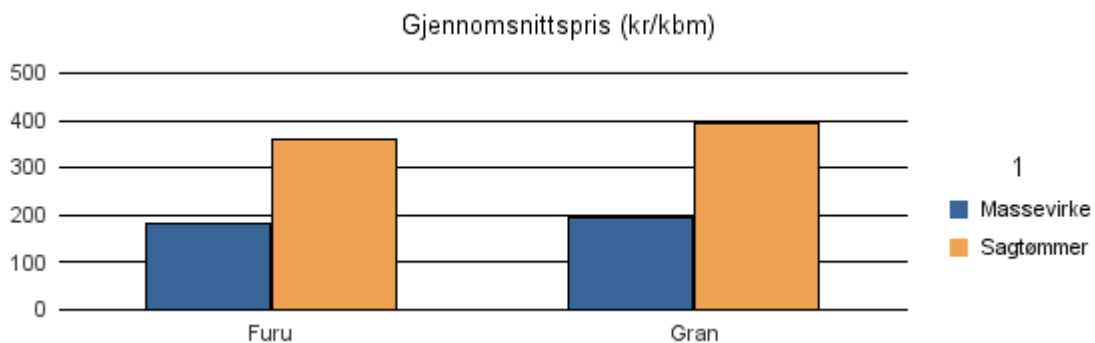

Gjennomsnittspris 2016 (kr/kbm)

	Massevirke	Sagtømmer	Spesial	Ved
Furu	180	361		
Gran	193	395		
Gjennomsnitt:	186	378