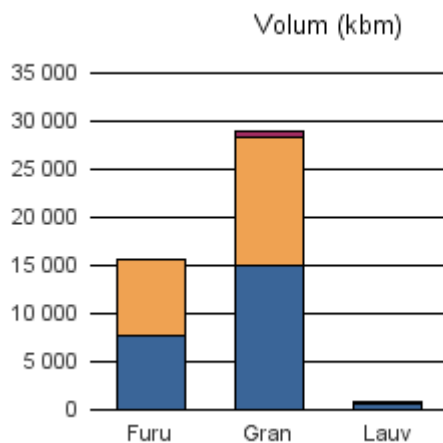

Gjennomsnittspris 2016 (kr/kbm)

	Massevirke	Sagtømmer	Spesial	Ved
Furu		145		
Gran	196	411		
Gjennomsnitt:	196	278		

1634 OPPDAL

Volum 2016 (kbm)

	Massevirke	Sagtømmer	Spesial	Ved	Vrak	Sum:
Furu	2 188	892			2	3 082
Gran	121	15			60	196
Lauv	129					129
Sum:	2 438	907			62	3 407

Gjennomsnittspris 2016 (kr/kbm)

	Massevirke	Sagtømmer	Spesial	Ved
Furu	180	376		
Gran	176	381		
Lauv	160			
Gjennomsnitt:	172	378		

1635 RENNEBU

Volum 2016 (kbm)

	Massevirke	Sagtømmer	Spesial	Ved	Vrak	Sum:
Furu	7 737	7 757			4	15 498
Gran	14 961	13 428			560	28 949
Lauv	538			244		782
Sum:	23 236	21 185		244	564	45 229

Gjennomsnittspris 2016 (kr/kbm)

	Massevirke	Sagtømmer	Spesial	Ved
Furu	180	393		
Gran	194	399		
Lauv	160			274
Gjennomsnitt:	178	396		274

1636 MELDAL

Volum 2016 (kbm)

	Massevirke	Sagtømmer	Spesial	Ved	Vrak	Sum:
Furu	1 644	1 022			0	2 666
Gran	11 278	11 180			299	22 757
Lauv	240			23		263
Sum:	13 162	12 202		23	299	25 686