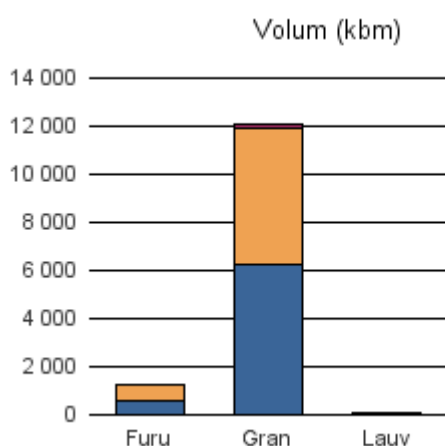

Gjennomsnittspris 2016 (kr/kbm)

	Massevirke	Sagtømmer	Spesial	Ved
Furu	179	358		
Gran	194	394		
Lauv	160			
Gjennomsnitt:	178	376		

1640 RØROS

Volum 2016 (kbm)

	Massevirke	Sagtømmer	Spesial	Ved	Vrak	Sum:
Furu	660	96			1	757
Gran	209	46			6	261
Lauv				60		60
Sum:	869	142		60	7	1 078

Gjennomsnittspris 2016 (kr/kbm)

	Massevirke	Sagtømmer	Spesial	Ved
Furu	170	355		
Gran	200	296		
Lauv				260
Gjennomsnitt:	185	325		260

1644 HOLTÅLEN

Volum 2016 (kbm)

	Massevirke	Sagtømmer	Spesial	Ved	Vrak	Sum:
Furu	532	725			1	1 258
Gran	6 245	5 699			156	12 100
Lauv	79					79
Sum:	6 856	6 424			157	13 437