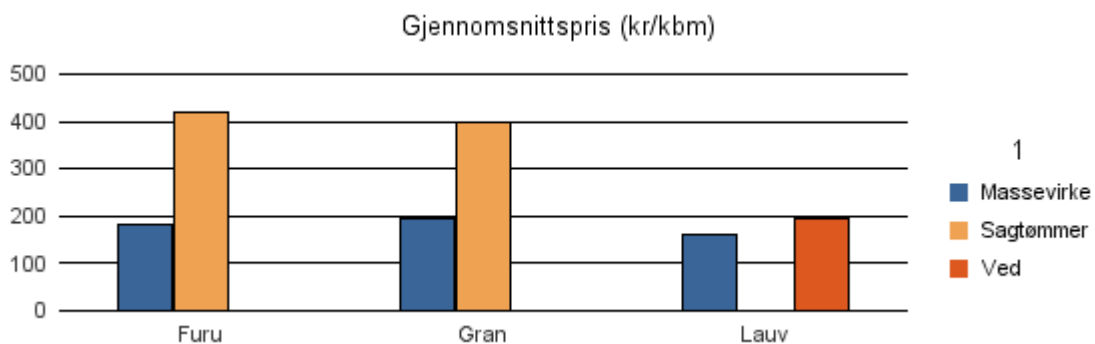

Gjennomsnittspris 2016 (kr/kbm)

	Massevirke	Sagtømmer	Spesial	Ved
Furu	180	419		
Gran	194	397		
Lauv	160			196
Gjennomsnitt:	178	408		196