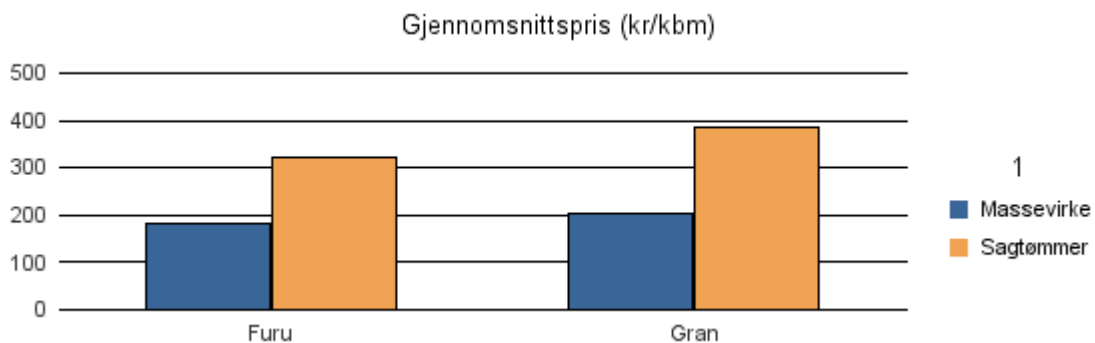

Gjennomsnittspris 2016 (kr/kbm)

	Massevirke	Sagtømmer	Spesial	Ved
Furu	182	322		
Gran	204	387		
Gjennomsnitt:	193	354