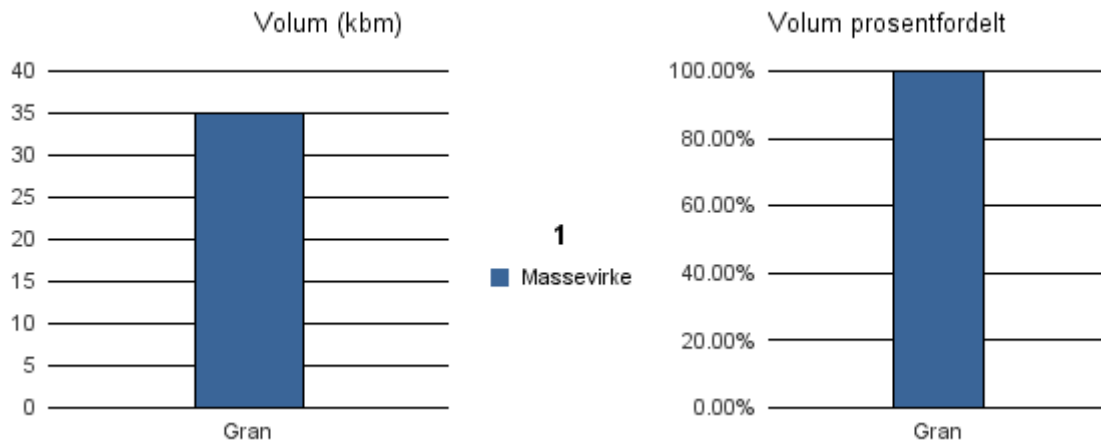

Gjennomsnittspris 2016 (kr/kbm)

	Massevirke	Sagtømmer	Spesial	Ved
Furu	180	338		
Gran	195	395		
Lauv	160			
Gjennomsnitt:	178	366		

1617 HITRA

Volum 2016 (kbm)

	Massevirke	Sagtømmer	Spesial	Ved	Vrak	Sum:
Gran	35					35
Sum:	35					35