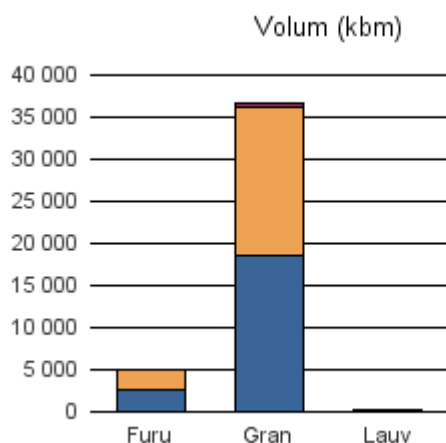

Gjennomsnittspris 2016 (kr/kbm)

	Massevirke	Sagtømmer	Spesial	Ved
Furu	189	379		
Gran	195	392		
Lauv	161			
Gjennomsnitt:	182	386		

1648 MIDTRE GAULDAL

Volum 2016 (kbm)

	Massevirke	Sagtømmer	Spesial	Ved	Vrak	Sum:
Furu	2 484	2 526			6	5 016
Gran	18 427	17 838			454	36 719
Lauv	210			62		272
Sum:	21 121	20 364		62	460	42 007