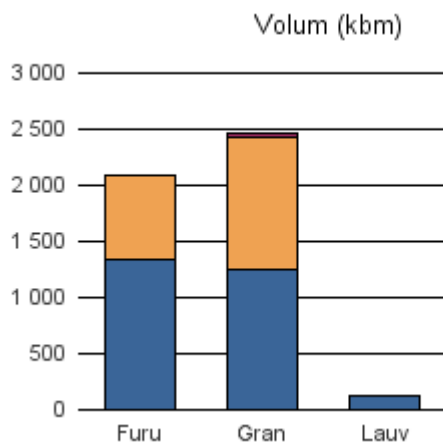

Gjennomsnittspris 2016 (kr/kbm)

	Massevirke	Sagtømmer	Spesial	Ved
Furu	181	335		
Gran	194	380		
Lauv				405
Gjennomsnitt:	188	357		405

1612 HEMNE

Volum 2016 (kbm)

	Massevirke	Sagtømmer	Spesial	Ved	Vrak	Sum:
Furu	2 951	2 334			6	5 291
Gran	3 268	3 439			89	6 796
Lauv	270					270
Sum:	6 489	5 773			95	12 357

Gjennomsnittspris 2016 (kr/kbm)

	Massevirke	Sagtømmer	Spesial	Ved
Furu	182	424		
Gran	201	399		
Lauv	179			
Gjennomsnitt:	187	411		

1613 SNILLFJORD

Volum 2016 (kbm)

	Massevirke	Sagtømmer	Spesial	Ved	Vrak	Sum:
Furu	1 340	746			1	2 087
Gran	1 253	1 181			36	2 470
Lauv	127					127
Sum:	2 720	1 927			37	4 684

Gjennomsnittspris 2016 (kr/kbm)

	Massevirke	Sagtømmer	Spesial	Ved
Furu	180	338		
Gran	195	395		
Lauv	160			
Gjennomsnitt:	178	366		

1617 HITRA

Volum 2016 (kbm)

	Massevirke	Sagtømmer	Spesial	Ved	Vrak	Sum:
Gran	35					35
Sum:	35					35