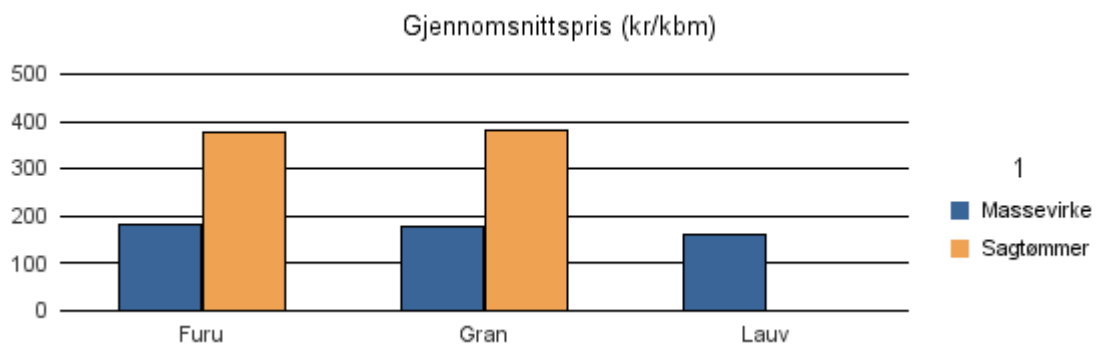

Gjennomsnittspris 2016 (kr/kbm)

	Massevirke	Sagtømmer	Spesial	Ved
Furu	180	376		
Gran	176	381		
Lauv	160			
Gjennomsnitt:	172	378