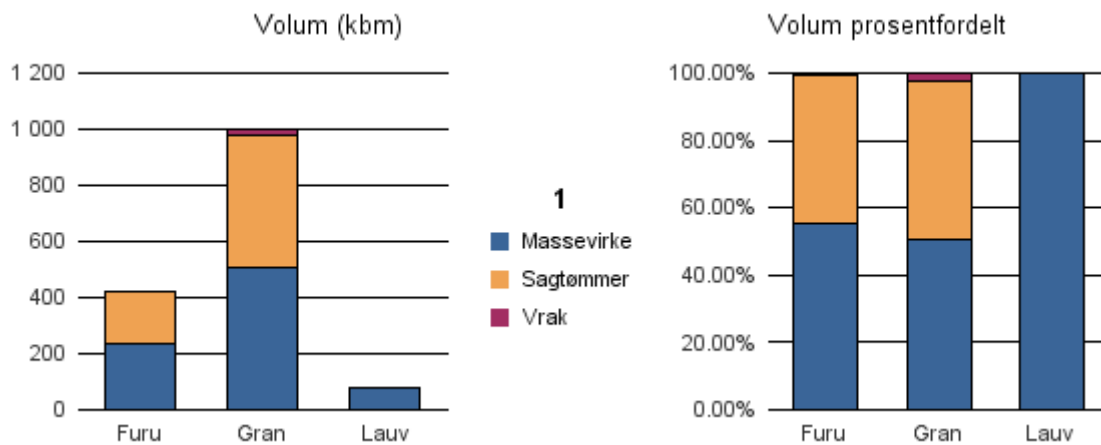

Gjennomsnittspris 2016 (kr/kbm)

	Massevirke	Sagtømmer	Spesial	Ved
Furu	182	322		
Gran	204	387		
Gjennomsnitt:	193	354		

1627 BJUGN

Volum 2016 (kbm)

	Massevirke	Sagtømmer	Spesial	Ved	Vrak	Sum:
Furu	234	186			2	422
Gran	508	469			25	1 002
Lauv	79					79
Sum:	821	655			27	1 503

Gjennomsnittspris 2016 (kr/kbm)

	Massevirke	Sagtømmer	Spesial	Ved
Furu	179	287		
Gran	196	353		
Lauv	160			
Gjennomsnitt:	179	320		

1630 ÅFJORD

Volum 2016 (kbm)

	Massevirke	Sagtømmer	Spesial	Ved	Vrak	Sum:
Furu	4	21			0	25
Gran	6 272	4 807			172	11 251
Sum:	6 276	4 828			172	11 276