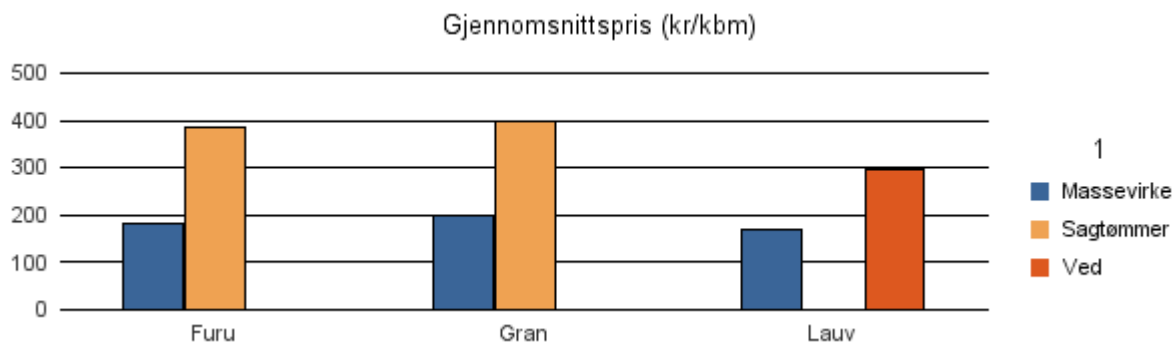

Rapportene kan lastes ned fra www.skogdata.no/virkesstatistikk

For mer informasjon, kontakt: kh@skogdata.no

Sør-Trøndelag

Volum 2016 (kbm)

	Massevirke	Sagtømmer	Spesial	Ved	Vrak	Sum:
Furu	28 055	22 873			39	50 967
Gran	171 916	156 770			5 041	333 727
Lauv	2 357			645		3 002
Sum:	202 328	179 643		645	5 080	387 696

Gjennomsnittspris 2016 (kr/kbm)

	Massevirke	Sagtømmer	Spesial	Ved
Furu	181	384		
Gran	197	397		
Lauv	169			295
Gjennomsnitt:	182	390		295

1601 TRONDHEIM

Volum 2016 (kbm)

	Massevirke	Sagtømmer	Spesial	Ved	Vrak	Sum:
Furu	458	345			0	803
Gran	6 127	6 611			165	12 903
Lauv				58		58
Sum:	6 585	6 956		58	165	13 764