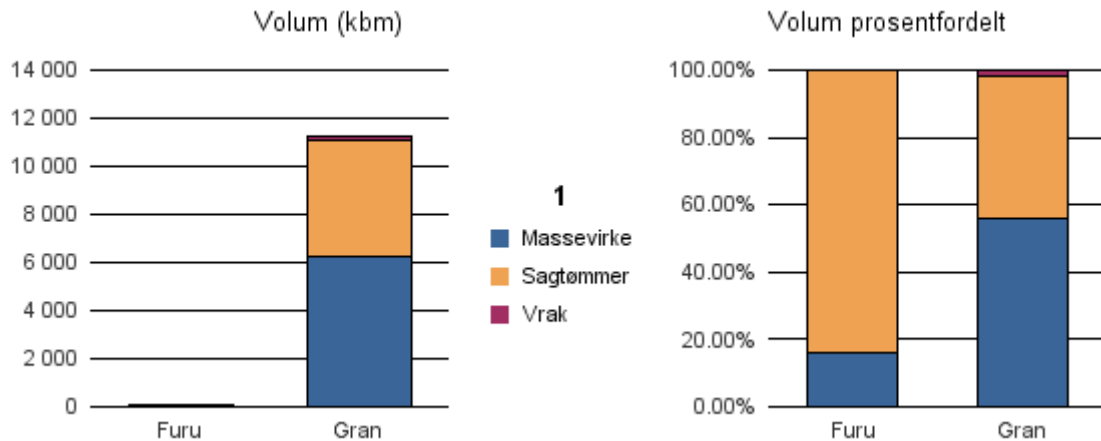

Gjennomsnittspris 2016 (kr/kbm)

	Massevirke	Sagtømmer	Spesial	Ved
Furu	179	287		
Gran	196	353		
Lauv	160			
Gjennomsnitt:	179	320		

1630 ÅFJORD

Volum 2016 (kbm)

	Massevirke	Sagtømmer	Spesial	Ved	Vrak	Sum:
Furu	4	21			0	25
Gran	6 272	4 807			172	11 251
Sum:	6 276	4 828			172	11 276