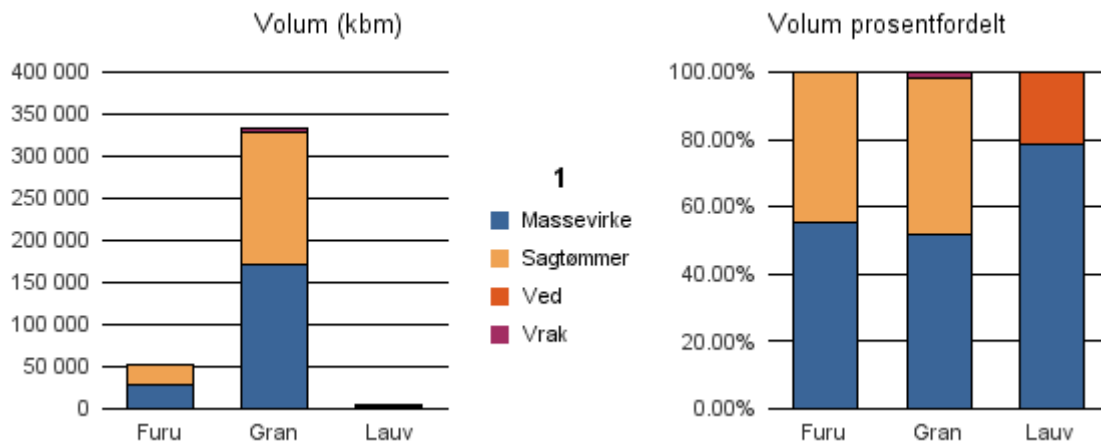

Rapportene kan lastes ned fra www.skogdata.no/virkesstatistikk

For mer informasjon, kontakt: kh@skogdata.no

Sør-Trøndelag

Volum 2016 (kbm)

	Massevirke	Sagtømmer	Spesial	Ved	Vrak	Sum:
Furu	28 055	22 873			39	50 967
Gran	171 916	156 770			5 041	333 727
Lauv	2 357			645		3 002
Sum:	202 328	179 643		645	5 080	387 696