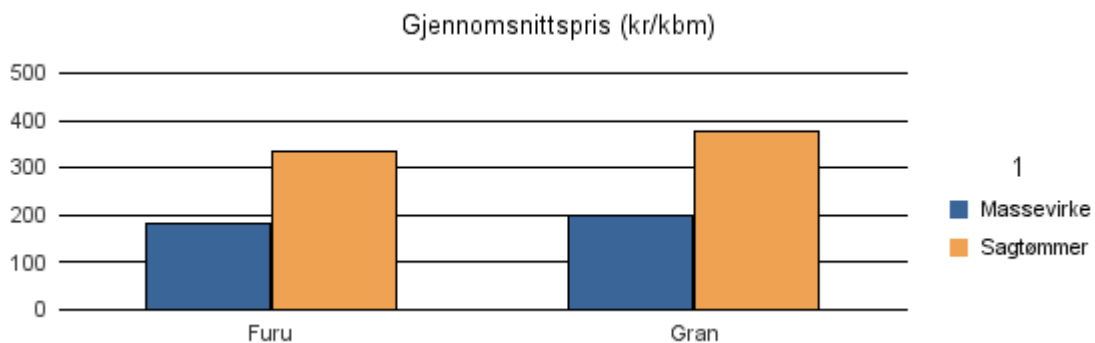

Gjennomsnittspris 2016 (kr/kbm)

	Massevirke	Sagtømmer	Spesial	Ved
Furu	182	333		
Gran	198	377		
Gjennomsnitt:	190	355