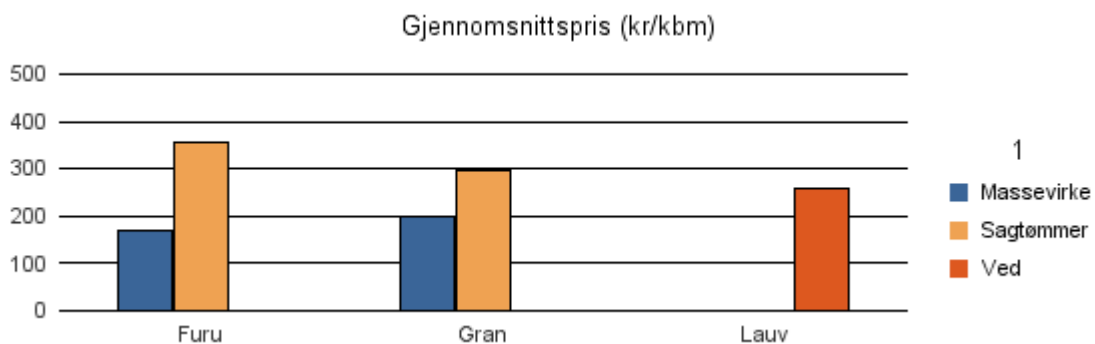

Gjennomsnittspris 2016 (kr/kbm)

	Massevirke	Sagtømmer	Spesial	Ved
Furu	170	355		
Gran	200	296		
Lauv				260
Gjennomsnitt:	185	325		260