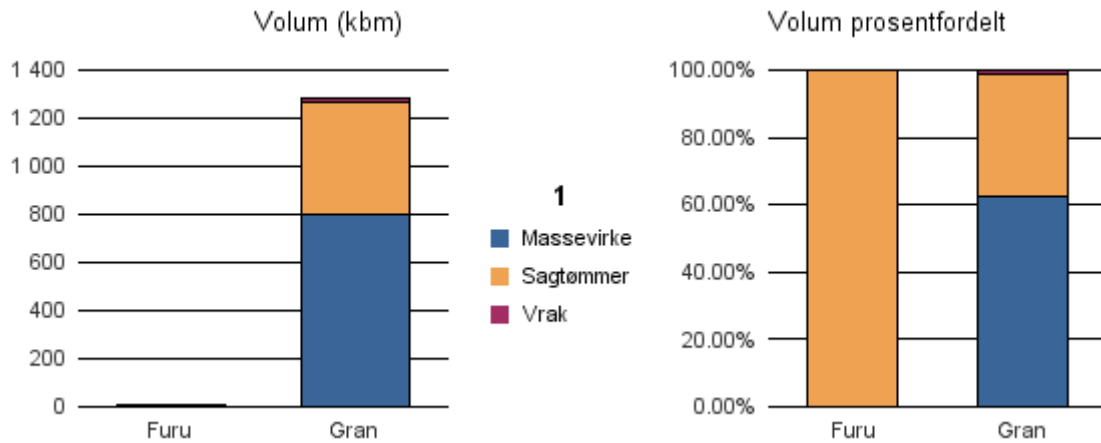

Gjennomsnittspris 2016 (kr/kbm)

	Massevirke	Sagtømmer	Spesial	Ved
Furu	199			
Gran	230	447		
Gjennomsnitt:	214	447		

1633 OSEN

Volum 2016 (kbm)

	Massevirke	Sagtømmer	Spesial	Ved	Vrak	Sum:
Furu		4				4
Gran	799	465			18	1 282
Sum:	799	469			18	1 286