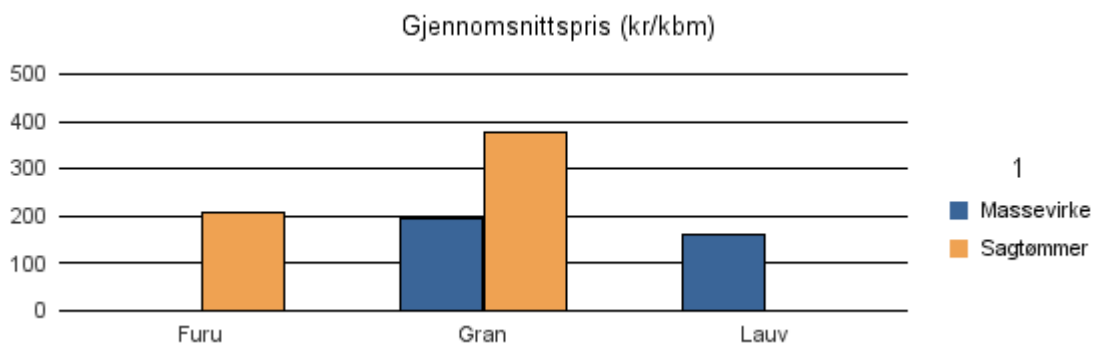

Gjennomsnittspris 2016 (kr/kbm)

	Massevirke	Sagtømmer	Spesial	Ved
Furu		205		
Gran	192	377		
Lauv	160			
Gjennomsnitt:	176	291