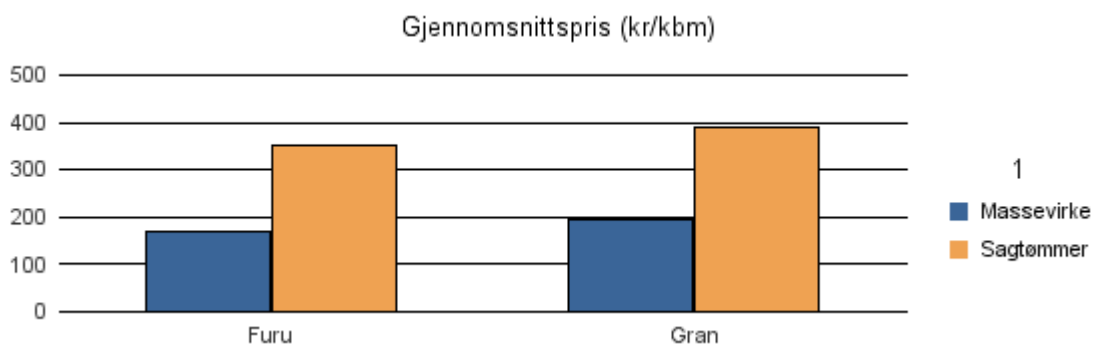

Gjennomsnittspris 2016 (kr/kbm)

	Massevirke	Sagtømmer	Spesial	Ved
Furu	167	352		
Gran	194	391		
Gjennomsnitt:	181	372