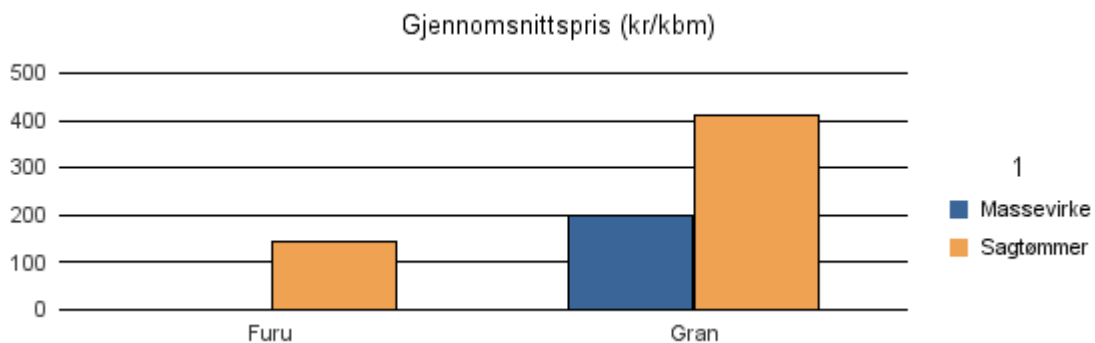

Gjennomsnittspris 2016 (kr/kbm)

	Massevirke	Sagtømmer	Spesial	Ved
Furu		145		
Gran	196	411		
Gjennomsnitt:	196	278