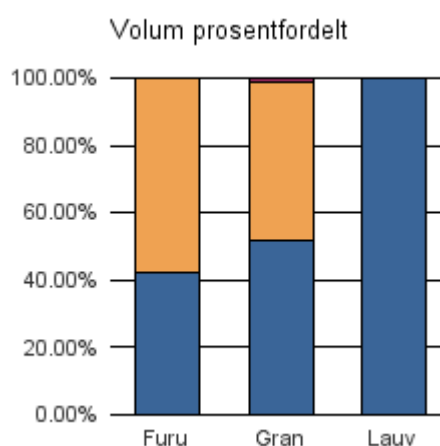

Gjennomsnittspris 2016 (kr/kbm)

	Massevirke	Sagtømmer	Spesial	Ved
Furu	179	358		
Gran	194	394		
Lauv	160			
Gjennomsnitt:	178	376		

1640 RØROS

Volum 2016 (kbm)

	Massevirke	Sagtømmer	Spesial	Ved	Vrak	Sum:
Furu	660	96			1	757
Gran	209	46			6	261
Lauv				60		60
Sum:	869	142		60	7	1 078

Gjennomsnittspris 2016 (kr/kbm)

	Massevirke	Sagtømmer	Spesial	Ved
Furu	170	355		
Gran	200	296		
Lauv				260
Gjennomsnitt:	185	325		260

1644 HOLTÅLEN

Volum 2016 (kbm)

	Massevirke	Sagtømmer	Spesial	Ved	Vrak	Sum:
Furu	532	725			1	1 258
Gran	6 245	5 699			156	12 100
Lauv	79					79
Sum:	6 856	6 424			157	13 437