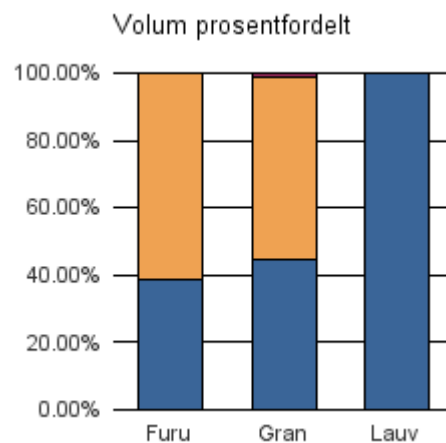

Gjennomsnittspris 2016 (kr/kbm)

	Massevirke	Sagtømmer	Spesial	Ved
Furu	167	352		
Gran	194	391		
Gjennomsnitt:	181	372		

1662 KLÆBU

Volum 2016 (kbm)

	Massevirke	Sagtømmer	Spesial	Ved	Vrak	Sum:
Furu	300	284			1	585
Gran	4 188	5 256			127	9 571
Sum:	4 488	5 540			128	10 156

Gjennomsnittspris 2016 (kr/kbm)

	Massevirke	Sagtømmer	Spesial	Ved
Furu	180	361		
Gran	193	395		
Gjennomsnitt:	186	378		

1663 MALVIK

Volum 2016 (kbm)

	Massevirke	Sagtømmer	Spesial	Ved	Vrak	Sum:
Furu	367	579			1	947
Gran	4 207	5 100			119	9 426
Lauv	117					117
Sum:	4 691	5 679			120	10 490

Gjennomsnittspris 2016 (kr/kbm)

	Massevirke	Sagtømmer	Spesial	Ved
Furu	180	349		
Gran	207	411		
Lauv	239			
Gjennomsnitt:	209	380		

1664 SELBU

Volum 2016 (kbm)

	Massevirke	Sagtømmer	Spesial	Ved	Vrak	Sum:
Furu	940	605			2	1 547
Gran	19 170	16 062			610	35 842
Lauv	111			36		147
Sum:	20 221	16 667		36	612	37 536