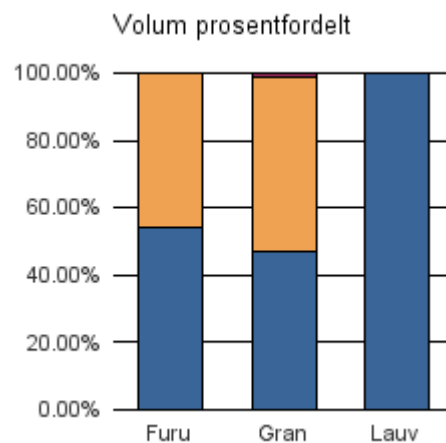

Gjennomsnittspris 2016 (kr/kbm)

	Massevirke	Sagtømmer	Spesial	Ved
Furu	180	419		
Gran	194	397		
Lauv	160			196
Gjennomsnitt:	178	408		196

1638 ORKDAL

Volum 2016 (kbm)

	Massevirke	Sagtømmer	Spesial	Ved	Vrak	Sum:
Furu	1 231	1 038			1	2 270
Gran	15 791	17 508			416	33 715
Lauv	261					261
Sum:	17 283	18 546			417	36 246

Gjennomsnittspris 2016 (kr/kbm)

	Massevirke	Sagtømmer	Spesial	Ved
Furu	179	358		
Gran	194	394		
Lauv	160			
Gjennomsnitt:	178	376		

1640 RØROS

Volum 2016 (kbm)

	Massevirke	Sagtømmer	Spesial	Ved	Vrak	Sum:
Furu	660	96			1	757
Gran	209	46			6	261
Lauv				60		60
Sum:	869	142		60	7	1 078