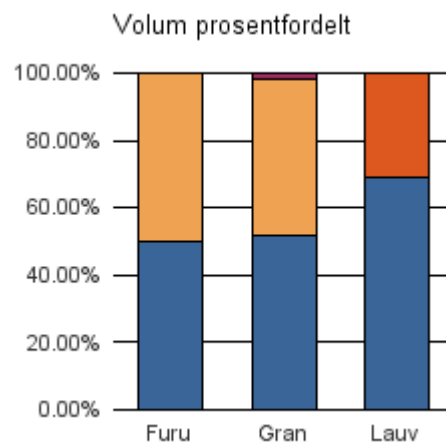

Gjennomsnittspris 2016 (kr/kbm)

	Massevirke	Sagtømmer	Spesial	Ved
Furu	180	376		
Gran	176	381		
Lauv	160			
Gjennomsnitt:	172	378		

1635 RENNEBU

Volum 2016 (kbm)

	Massevirke	Sagtømmer	Spesial	Ved	Vrak	Sum:
Furu	7 737	7 757			4	15 498
Gran	14 961	13 428			560	28 949
Lauv	538			244		782
Sum:	23 236	21 185		244	564	45 229

Gjennomsnittspris 2016 (kr/kbm)

	Massevirke	Sagtømmer	Spesial	Ved
Furu	180	393		
Gran	194	399		
Lauv	160			274
Gjennomsnitt:	178	396		274

1636 MELDAL

Volum 2016 (kbm)

	Massevirke	Sagtømmer	Spesial	Ved	Vrak	Sum:
Furu	1 644	1 022			0	2 666
Gran	11 278	11 180			299	22 757
Lauv	240			23		263
Sum:	13 162	12 202		23	299	25 686