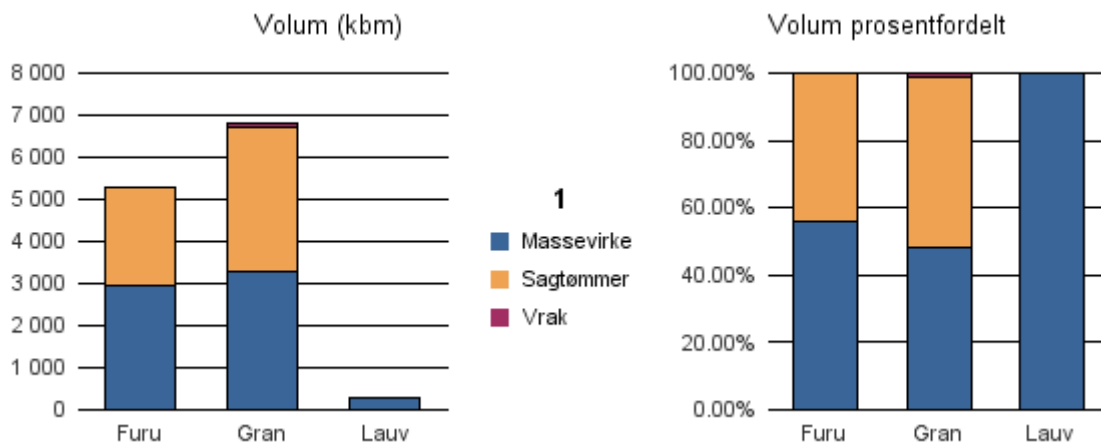

Gjennomsnittspris 2016 (kr/kbm)

	Massevirke	Sagtømmer	Spesial	Ved
Furu	181	335		
Gran	194	380		
Lauv				405
Gjennomsnitt:	188	357		405

1612 HEMNE

Volum 2016 (kbm)

	Massevirke	Sagtømmer	Spesial	Ved	Vrak	Sum:
Furu	2 951	2 334			6	5 291
Gran	3 268	3 439			89	6 796
Lauv	270					270
Sum:	6 489	5 773			95	12 357

Gjennomsnittspris 2016 (kr/kbm)

	Massevirke	Sagtømmer	Spesial	Ved
Furu	182	424		
Gran	201	399		
Lauv	179			
Gjennomsnitt:	187	411		

1613 SNILLFJORD

Volum 2016 (kbm)

	Massevirke	Sagtømmer	Spesial	Ved	Vrak	Sum:
Furu	1 340	746			1	2 087
Gran	1 253	1 181			36	2 470
Lauv	127					127
Sum:	2 720	1 927			37	4 684