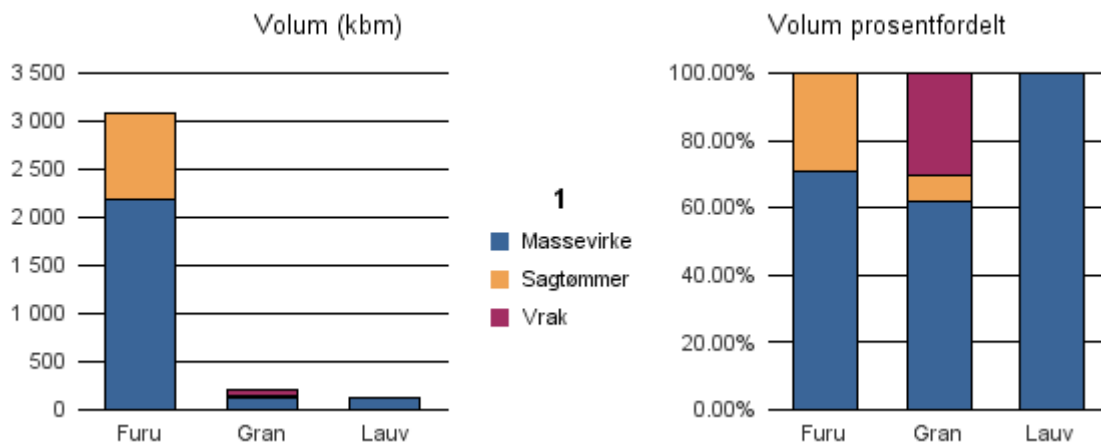

Gjennomsnittspris 2016 (kr/kbm)

	Massevirke	Sagtømmer	Spesial	Ved
Furu		145		
Gran	196	411		
Gjennomsnitt:	196	278		

1634 OPPDAL

Volum 2016 (kbm)

	Massevirke	Sagtømmer	Spesial	Ved	Vrak	Sum:
Furu	2 188	892			2	3 082
Gran	121	15			60	196
Lauv	129					129
Sum:	2 438	907			62	3 407