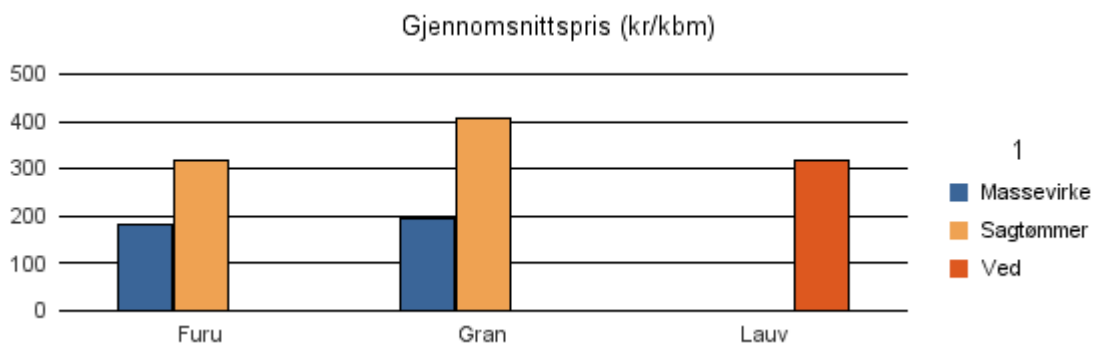

Gjennomsnittspris 2016 (kr/kbm)

	Massevirke	Sagtømmer	Spesial	Ved
Furu	181	318		
Gran	192	407		
Lauv				316
Gjennomsnitt:	186	362		316