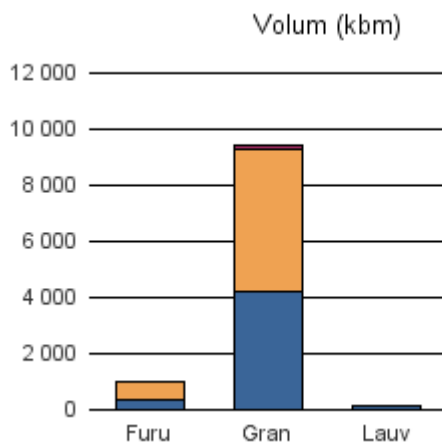

Gjennomsnittspris 2016 (kr/kbm)

	Massevirke	Sagtømmer	Spesial	Ved
Furu	180	361		
Gran	193	395		
Gjennomsnitt:	186	378		

1663 MALVIK

Volum 2016 (kbm)

	Massevirke	Sagtømmer	Spesial	Ved	Vrak	Sum:
Furu	367	579			1	947
Gran	4 207	5 100			119	9 426
Lauv	117					117
Sum:	4 691	5 679			120	10 490