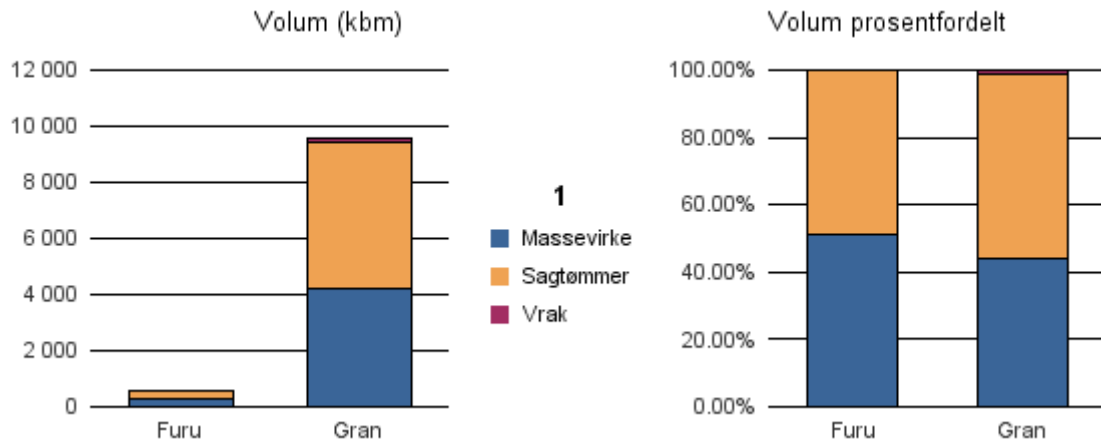

Gjennomsnittspris 2016 (kr/kbm)

	Massevirke	Sagtømmer	Spesial	Ved
Furu	167	352		
Gran	194	391		
Gjennomsnitt:	181	372		

1662 KLÆBU

Volum 2016 (kbm)

	Massevirke	Sagtømmer	Spesial	Ved	Vrak	Sum:
Furu	300	284			1	585
Gran	4 188	5 256			127	9 571
Sum:	4 488	5 540			128	10 156