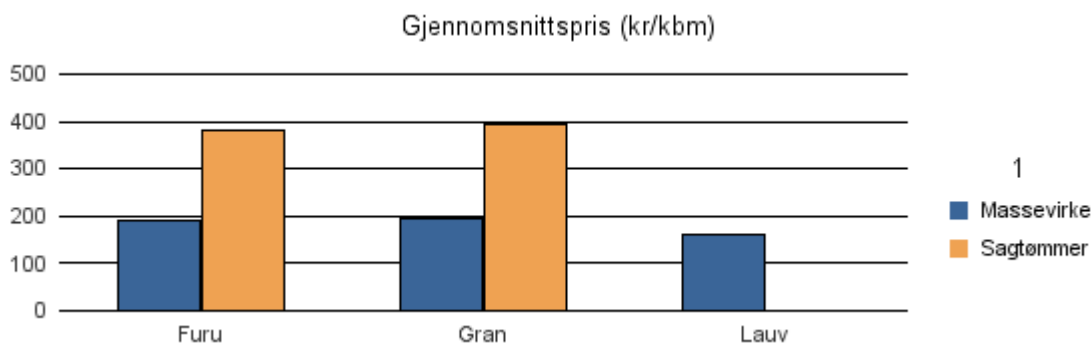

Gjennomsnittspris 2016 (kr/kbm)

	Massevirke	Sagtømmer	Spesial	Ved
Furu	189	379		
Gran	195	392		
Lauv	161			
Gjennomsnitt:	182	386