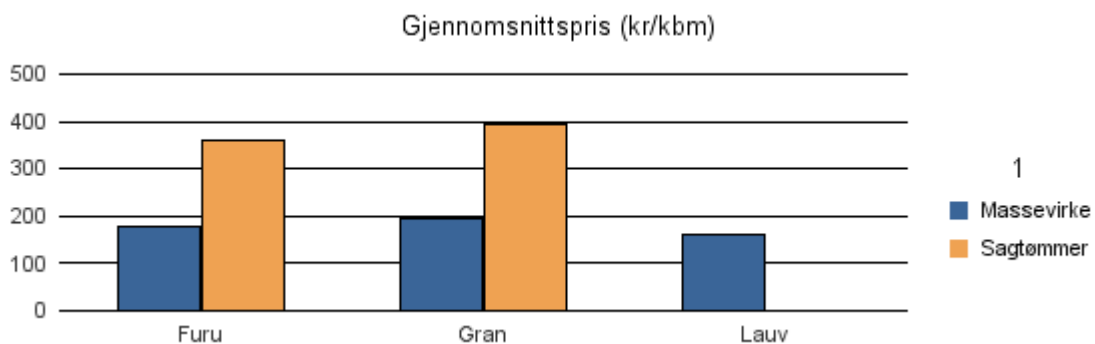

Gjennomsnittspris 2016 (kr/kbm)

	Massevirke	Sagtømmer	Spesial	Ved
Furu	179	358		
Gran	194	394		
Lauv	160			
Gjennomsnitt:	178	376