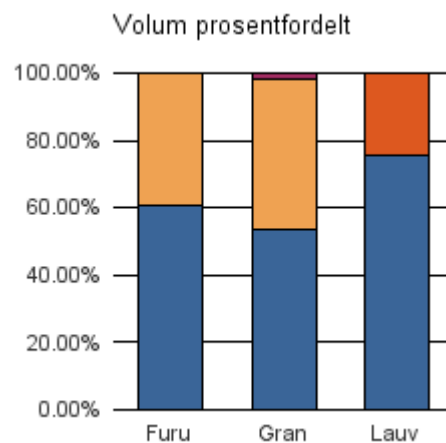

Gjennomsnittspris 2016 (kr/kbm)

	Massevirke	Sagtømmer	Spesial	Ved
Furu	180	361		
Gran	193	395		
Gjennomsnitt:	186	378		

1663 MALVIK

Volum 2016 (kbm)

	Massevirke	Sagtømmer	Spesial	Ved	Vrak	Sum:
Furu	367	579			1	947
Gran	4 207	5 100			119	9 426
Lauv	117					117
Sum:	4 691	5 679			120	10 490

Gjennomsnittspris 2016 (kr/kbm)

	Massevirke	Sagtømmer	Spesial	Ved
Furu	180	349		
Gran	207	411		
Lauv	239			
Gjennomsnitt:	209	380		

1664 SELBU

Volum 2016 (kbm)

	Massevirke	Sagtømmer	Spesial	Ved	Vrak	Sum:
Furu	940	605			2	1 547
Gran	19 170	16 062			610	35 842
Lauv	111			36		147
Sum:	20 221	16 667		36	612	37 536

Gjennomsnittspris 2016 (kr/kbm)

	Massevirke	Sagtømmer	Spesial	Ved
Furu	181	327		
Gran	199	393		
Lauv	207			333
Gjennomsnitt:	196	360		333

1665 TYDAL

Volum 2016 (kbm)

	Massevirke	Sagtømmer	Spesial	Ved	Vrak	Sum:
Furu	315	287			0	602
Gran	12 543	9 303			325	22 171
Lauv				81		81
Sum:	12 858	9 590		81	325	22 854