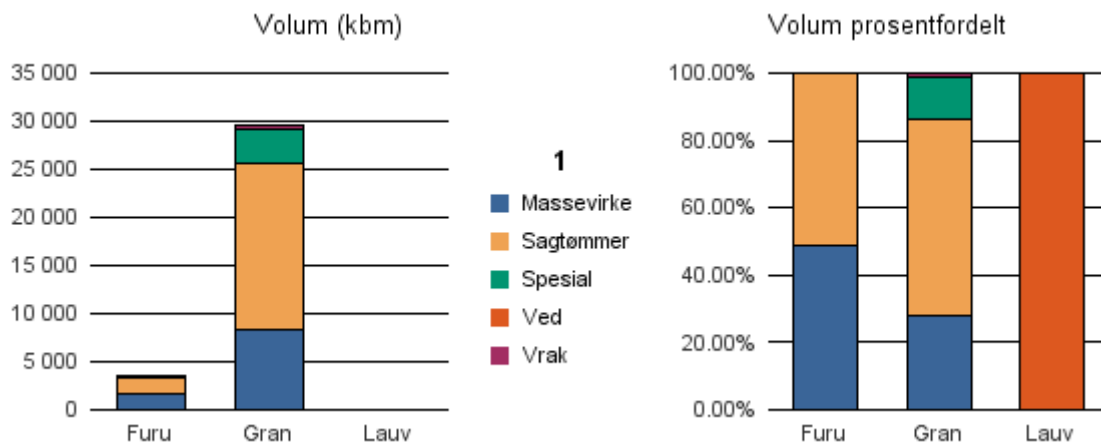

Gjennomsnittspris 2016 (kr/kbm)

	Massevirke	Sagtømmer	Spesial	Ved
Furu	160			
Gran	154	224		
Gjennomsnitt:	157	224		

1160 VINDAFJORD

Volum 2016 (kbm)

	Massevirke	Sagtømmer	Spesial	Ved	Vrak	Sum:
Furu	1 640	1 743			1	3 384
Gran	8 309	17 302	3 643		404	29 658
Lauv				37		37
Sum:	9 949	19 045	3 643	37	405	33 079

Gjennomsnittspris 2016 (kr/kbm)

	Massevirke	Sagtømmer	Spesial	Ved
Furu	180	335		
Gran	178	334	395	
Lauv				252
Gjennomsnitt:	179	334	395	252

Rogaland

Bioenergi (fkbm og gjennomsnittspris) 2016

	Virkeskategori	Kommune/ Fylke	fkbm	kr/ fkbm
Rundvirke flis bar	6810	EIGERSUND	489	167
		HJELMELAND	214	130
		LUND	65	154
		SULDAL	55	179
		VINDAFJORD	349	172
		Sum virkeskategori:		
		Sum bioenergi:	1 172	