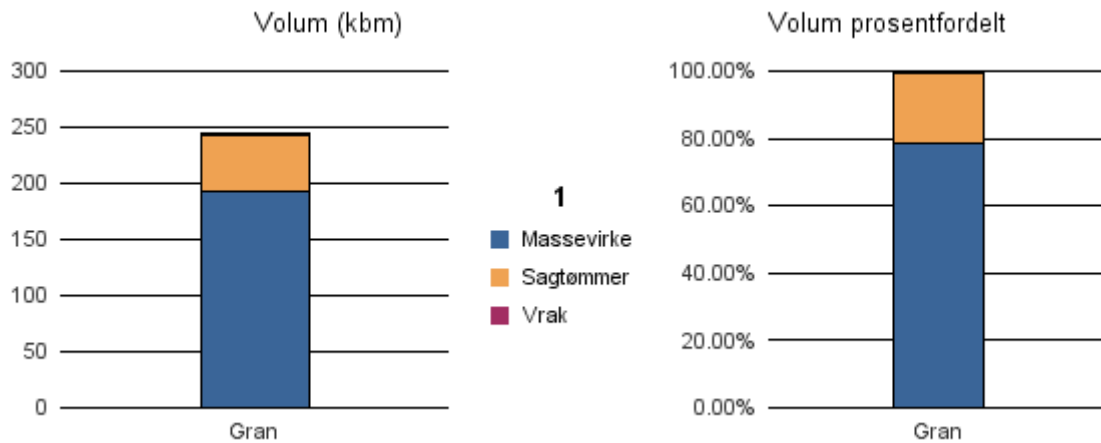

Gjennomsnittspris 2016 (kr/kbm)

	Massevirke	Sagtømmer	Spesial	Ved
Gran	154	376		
Gjennomsnitt:	154	376		

1129 FORSAND

Volum 2016 (kbm)

	Massevirke	Sagtømmer	Spesial	Ved	Vrak	Sum:
Gran	192	51			2	245
Sum:	192	51			2	245