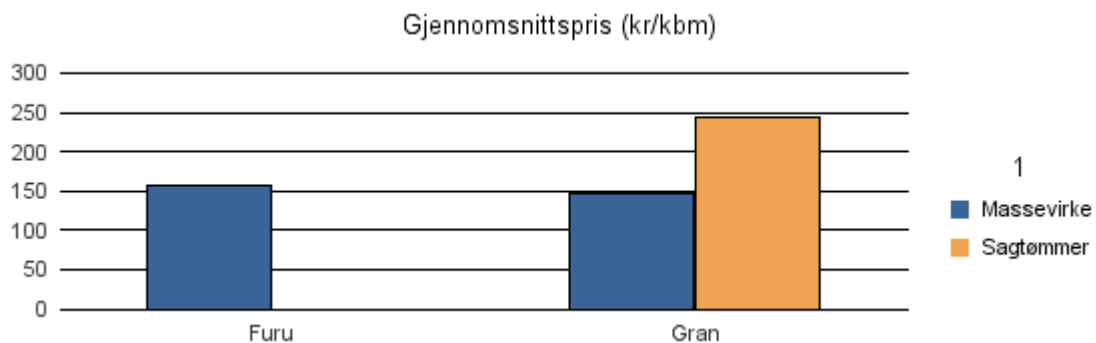

Gjennomsnittspris 2016 (kr/kbm)

	Massevirke	Sagtømmer	Spesial	Ved
Furu	158			
Gran	148	243		
Gjennomsnitt:	153	243