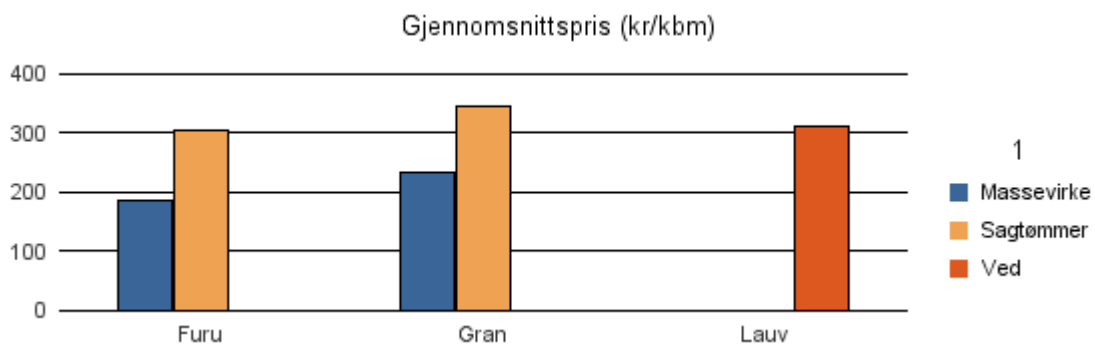

Gjennomsnittspris 2016 (kr/kbm)

	Massevirke	Sagtømmer	Spesial	Ved
Furu	184	306		
Gran	234	346		
Lauv				311
Gjennomsnitt:	209	326		311