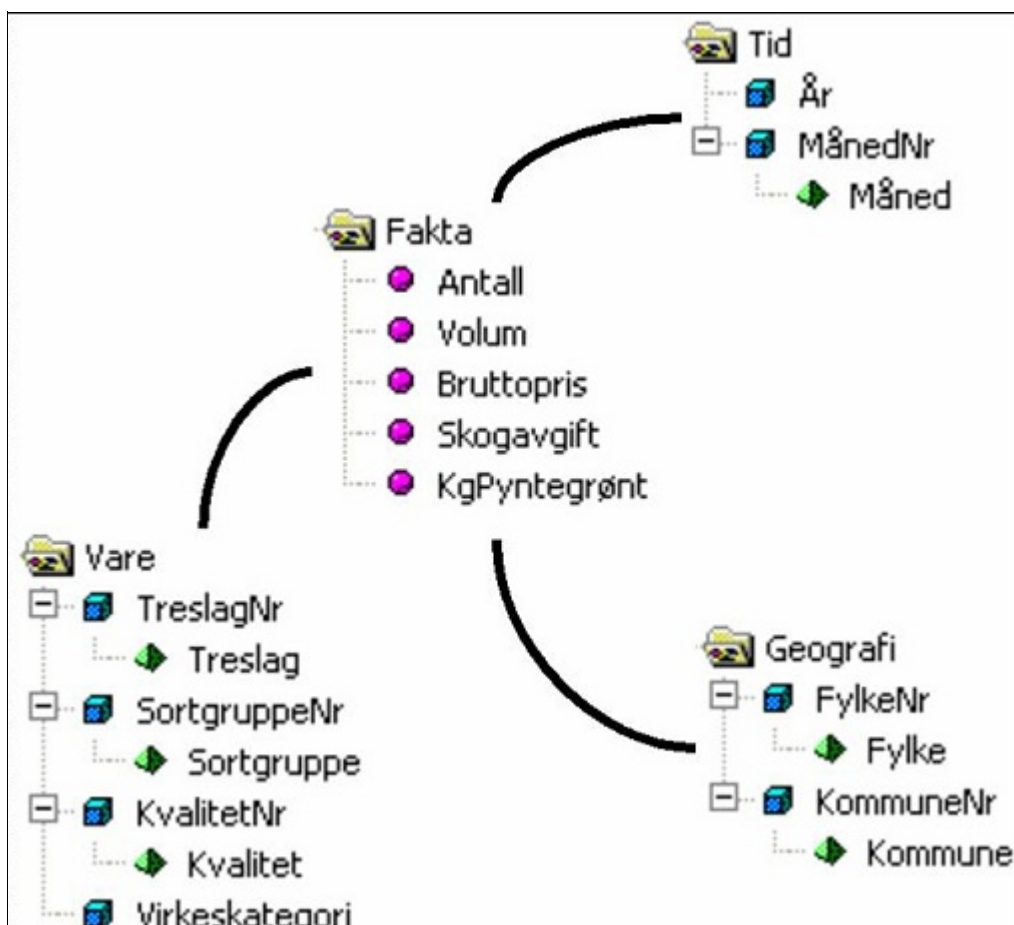

Virkestatistikk fra
SKOG-DATA AS

Rogaland m/kommuner

Dataene i rapporten er hentet fra VSOP-databasen som inneholder virkesdata med tilhørende innbetalinger til skogfond. Den 01.06.2015 tok Landbruksdirektoratet over driften av VSOP. Derfor er data som har kommet via manuell innrapportering (det vil si virke som ikke er offentlig målt) siden 01.05.2015 ikke med i denne statistikken fra Skog-Data.

Rapporten er laget med Business Objects, som er sluttbrukerverktøyet i Skog-Data sine datavarehus-løsninger. Business Objects er et meget sterkt rapportverktøy som effektivt kan presentere store mengder data.