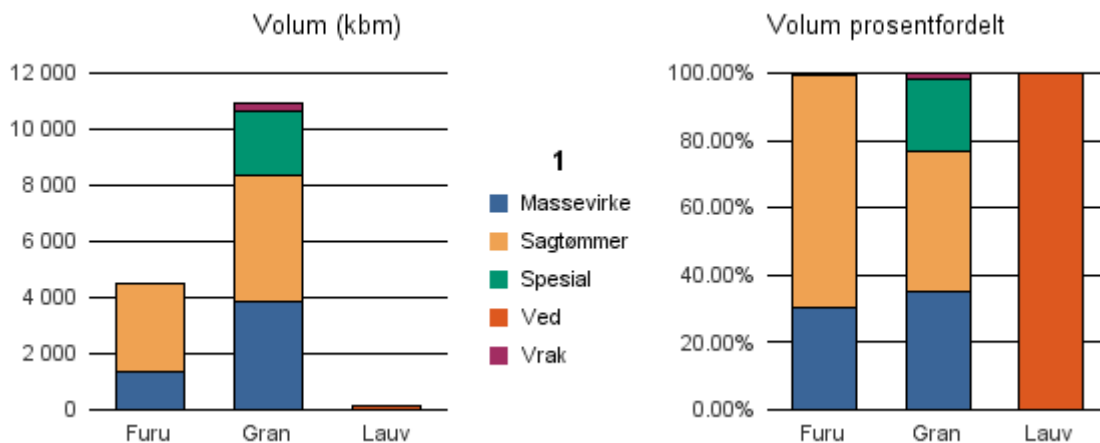

Gjennomsnittspris 2016 (kr/kbm)

	Massevirke	Sagtømmer	Spesial	Ved
Furu	236	327		
Gran	173	399	331	
Gjennomsnitt:	205	363	331	

1134 SULDAL

Volum 2016 (kbm)

	Massevirke	Sagtømmer	Spesial	Ved	Vrak	Sum:
Furu	1 364	3 111	14		2	4 491
Gran	3 845	4 499	2 331		217	10 892
Lauv				100		100
Sum:	5 209	7 610	2 345	100	219	15 483