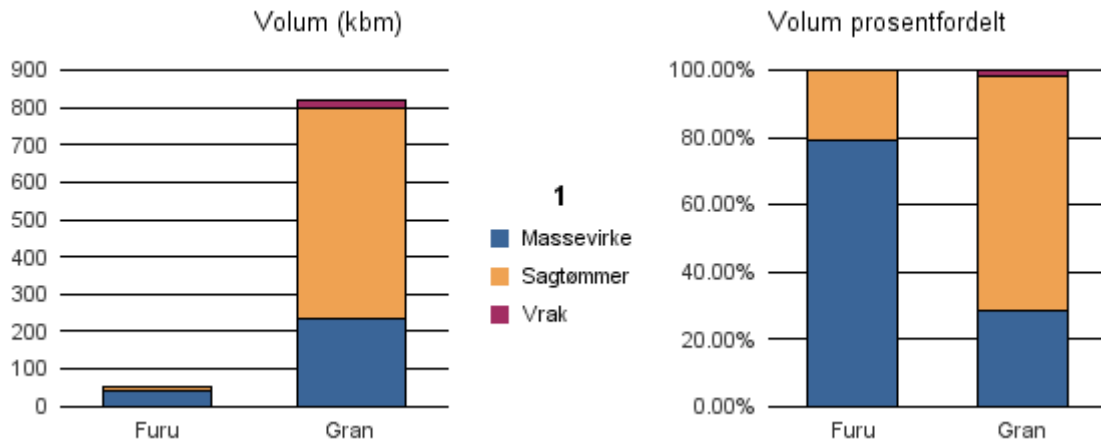

Gjennomsnittspris 2016 (kr/kbm)

	Massevirke	Sagtømmer	Spesial	Ved
Furu	156	252		
Gran	153	291		
Gjennomsnitt:	155	272		

1103 STAVANGER

Volum 2016 (kbm)

	Massevirke	Sagtømmer	Spesial	Ved	Vrak	Sum:
Furu	41	11				52
Gran	233	567			17	817
Sum:	274	578			17	869

Gjennomsnittspris 2016 (kr/kbm)

	Massevirke	Sagtømmer	Spesial	Ved
Furu	175	246		
Gran	154	278		
Gjennomsnitt:	165	262		

1106 HAUGESUND

Volum 2016 (kbm)

	Massevirke	Sagtømmer	Spesial	Ved	Vrak	Sum:
Furu	30					30
Gran	389	711			28	1 128
Sum:	419	711			28	1 158