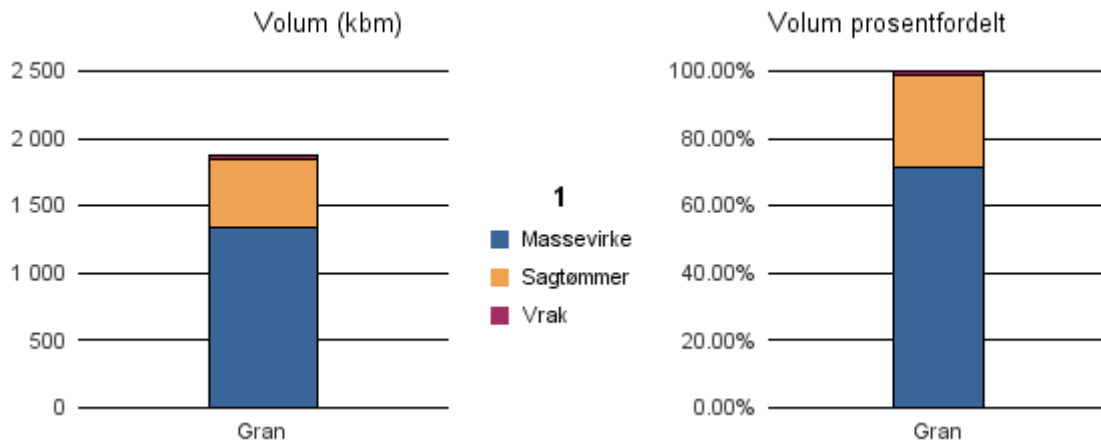

Gjennomsnittspris 2016 (kr/kbm)

	Massevirke	Sagtømmer	Spesial	Ved
Furu	158			
Gran	156	276		
Gjennomsnitt:	157	276		

1121 TIME

Volum 2016 (kbm)

	Massevirke	Sagtømmer	Spesial	Ved	Vrak	Sum:
Gran	1 340	506			25	1 871
Sum:	1 340	506			25	1 871