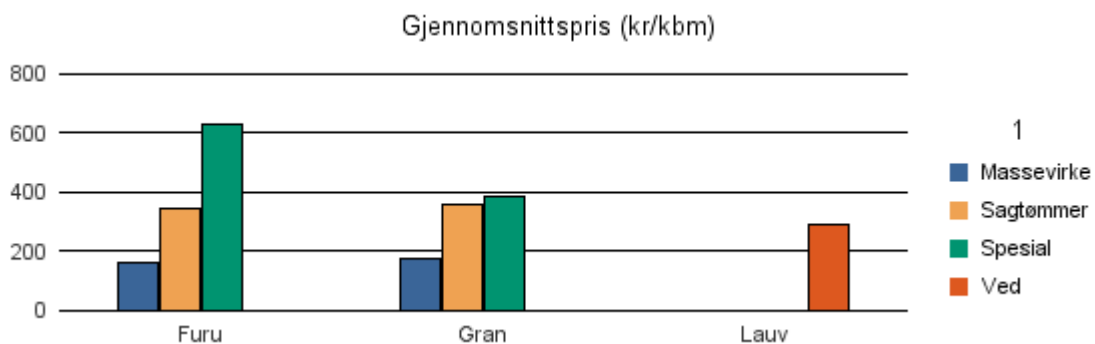

Gjennomsnittspris 2016 (kr/kbm)

	Massevirke	Sagtømmer	Spesial	Ved
Furu	162	342	631	
Gran	176	356	386	
Lauv				293
Gjennomsnitt:	169	349	509	293