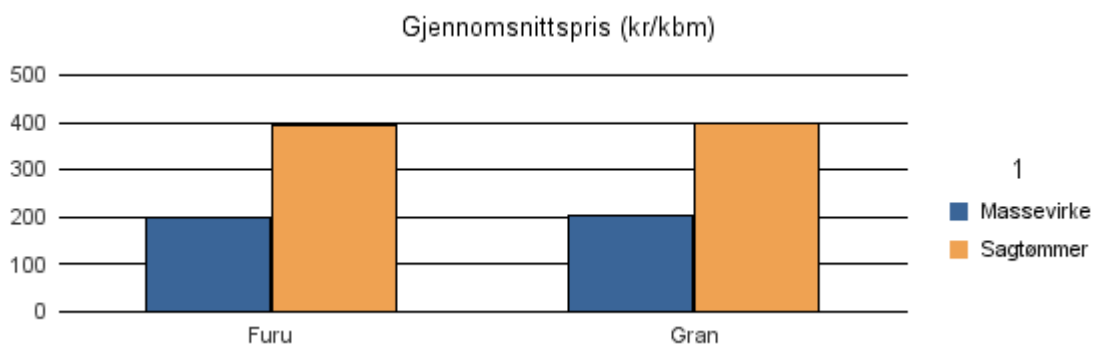

Gjennomsnittspris 2016 (kr/kbm)

	Massevirke	Sagtømmer	Spesial	Ved
Furu	197	394		
Gran	202	400		
Gjennomsnitt:	200	397