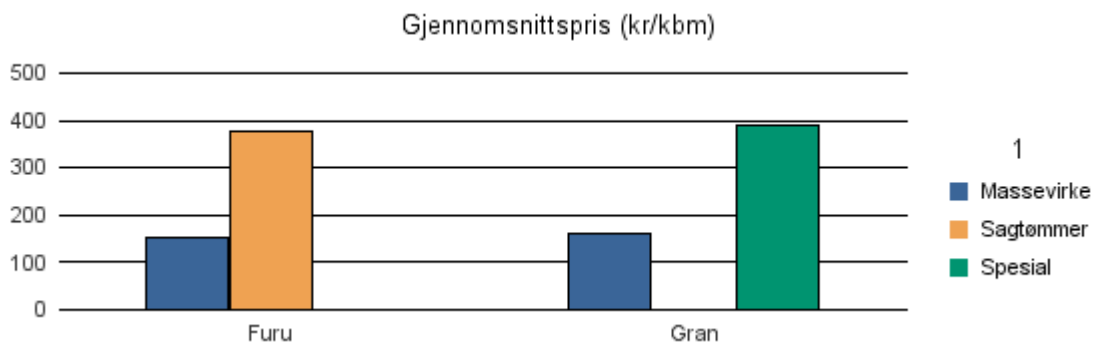

Gjennomsnittspris 2016 (kr/kbm)

	Massevirke	Sagtømmer	Spesial	Ved
Furu	153	379		
Gran	161	#DIV/0	389	
Gjennomsnitt:	157	#DIV/0	389