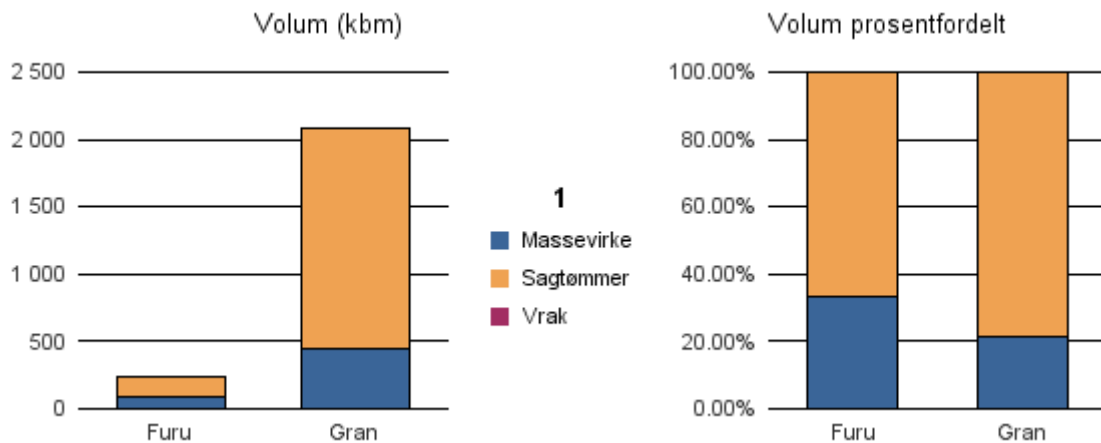

Gjennomsnittspris 2016 (kr/kbm)

	Massevirke	Sagtømmer	Spesial	Ved
Furu	162	342	631	
Gran	176	356	386	
Lauv				293
Gjennomsnitt:	169	349	509	293

1135 SAUDA

Volum 2016 (kbm)

	Massevirke	Sagtømmer	Spesial	Ved	Vrak	Sum:
Furu	79	157				236
Gran	445	1 636			1	2 082
Sum:	524	1 793			1	2 318