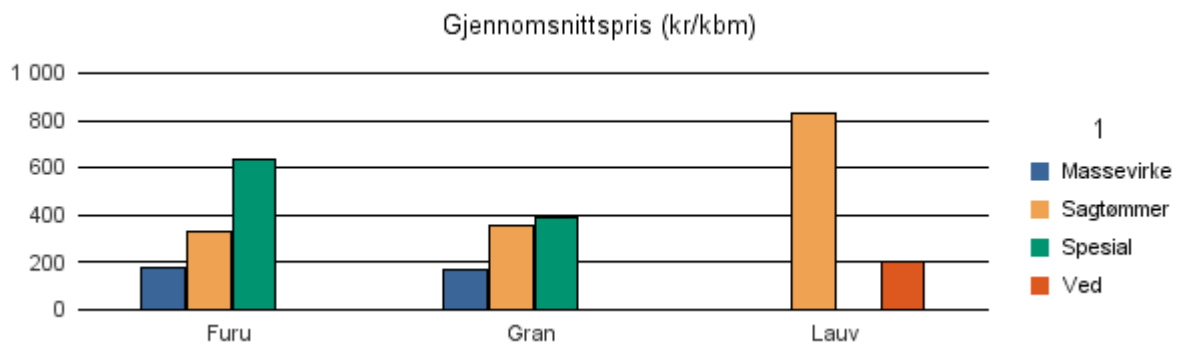

Rapportene kan lastes ned fra www.skogdata.no/virkesstatistikk

For mer informasjon, kontakt: kh@skogdata.no

Rogaland

Volum 2016 (kbm)

	Massevirke	Sagtømmer	Spesial	Ved	Vrak	Sum:
Furu	7 405	9 756	14		3	17 178
Gran	39 294	86 633	6 430		2 123	134 480
Lauv		1		737		738
Sum:	46 699	96 390	6 444	737	2 126	152 396

Gjennomsnittspris 2016 (kr/kbm)

	Massevirke	Sagtømmer	Spesial	Ved
Furu	174	330	631	
Gran	171	352	388	
Lauv		834		199
Gjennomsnitt:	173	505	509	199

1101 EIGERSUND

Volum 2016 (kbm)

	Massevirke	Sagtømmer	Spesial	Ved	Vrak	Sum:
Furu	535	763				1 298
Gran	4 945	16 797	20		237	21 999
Lauv				206		206
Sum:	5 480	17 560	20	206	237	23 503