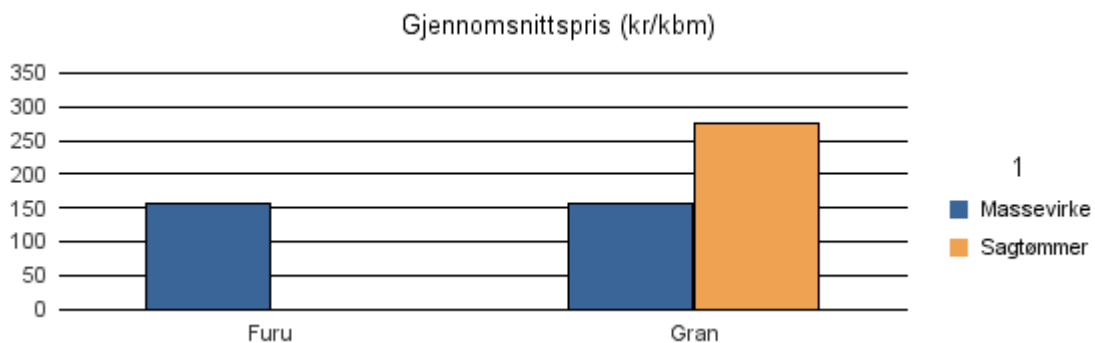

Gjennomsnittspris 2016 (kr/kbm)

	Massevirke	Sagtømmer	Spesial	Ved
Furu	158			
Gran	156	276		
Gjennomsnitt:	157	276