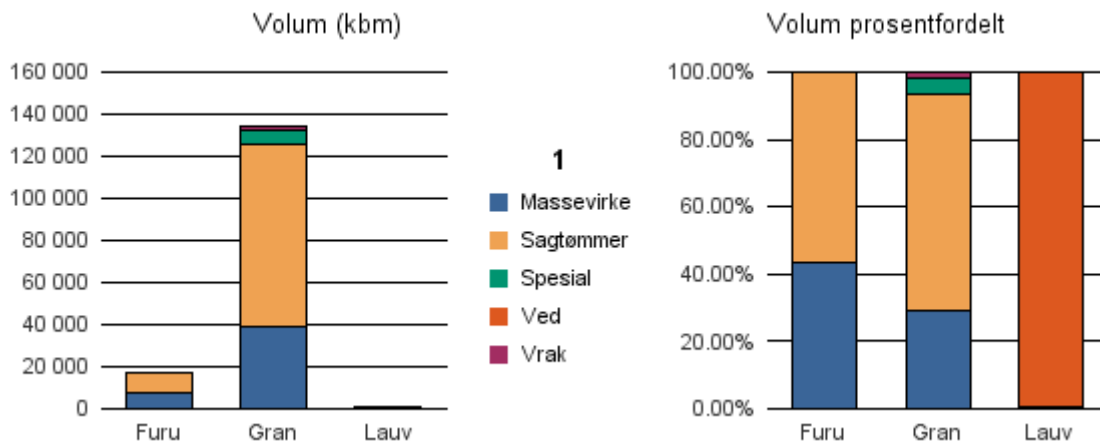

Rapporten er laget med Business Objects, som er sluttbrukerverktøyet i Skog-Data sine datavarehus-løsninger. Business Objects er et meget sterkt rapportverktøy som effektivt kan presentere store mengder data.

Rapportene kan lastes ned fra www.skogdata.no/virkesstatistikk

For mer informasjon, kontakt: kh@skogdata.no

Rogaland

Volum 2016 (kbm)

	Massevirke	Sagtømmer	Spesial	Ved	Vrak	Sum:
Furu	7 405	9 756	14		3	17 178
Gran	39 294	86 633	6 430		2 123	134 480
Lauv		1		737		738
Sum:	46 699	96 390	6 444	737	2 126	152 396