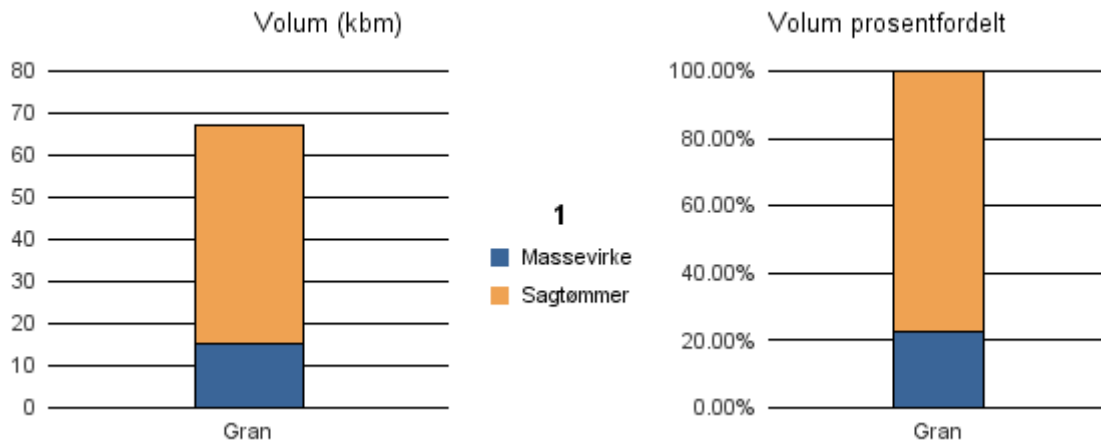

Gjennomsnittspris 2016 (kr/kbm)

	Massevirke	Sagtømmer	Spesial	Ved
Gran	158	282		
Gjennomsnitt:	158	282		

1122 GJESDAL

Volum 2016 (kbm)

	Massevirke	Sagtømmer	Spesial	Ved	Vrak	Sum:
Gran	15	52				67
Sum:	15	52				67