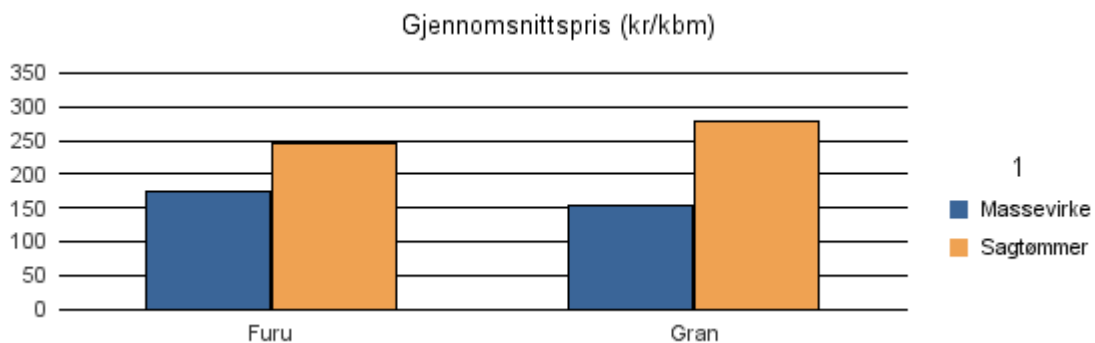

Gjennomsnittspris 2016 (kr/kbm)

	Massevirke	Sagtømmer	Spesial	Ved
Furu	156	252		
Gran	153	291		
Gjennomsnitt:	155	272		

1103 STAVANGER

Volum 2016 (kbm)

	Massevirke	Sagtømmer	Spesial	Ved	Vrak	Sum:
Furu	41	11				52
Gran	233	567			17	817
Sum:	274	578			17	869

Gjennomsnittspris 2016 (kr/kbm)

	Massevirke	Sagtømmer	Spesial	Ved
Furu	175	246		
Gran	154	278		
Gjennomsnitt:	165	262		

1106 HAUGESUND

Volum 2016 (kbm)

	Massevirke	Sagtømmer	Spesial	Ved	Vrak	Sum:
Furu	30					30
Gran	389	711			28	1 128
Sum:	419	711			28	1 158