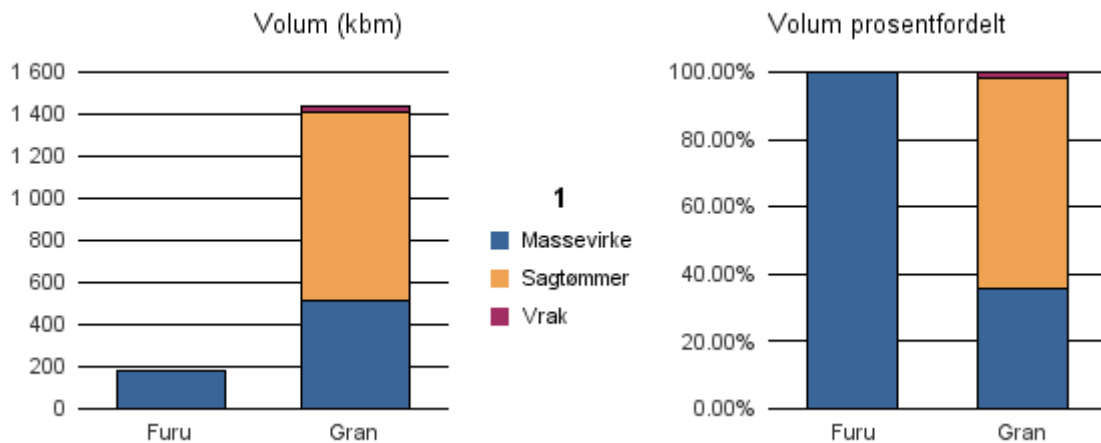

Gjennomsnittspris 2016 (kr/kbm)

	Massevirke	Sagtømmer	Spesial	Ved
Gran	162	279		
Gjennomsnitt:	162	279		

1120 KLEPP

Volum 2016 (kbm)

	Massevirke	Sagtømmer	Spesial	Ved	Vrak	Sum:
Furu	179					179
Gran	512	896			29	1 437
Sum:	691	896			29	1 616

Gjennomsnittspris 2016 (kr/kbm)

	Massevirke	Sagtømmer	Spesial	Ved
Furu	158			
Gran	156	276		
Gjennomsnitt:	157	276		

1121 TIME

Volum 2016 (kbm)

	Massevirke	Sagtømmer	Spesial	Ved	Vrak	Sum:
Gran	1 340	506			25	1 871
Sum:	1 340	506			25	1 871