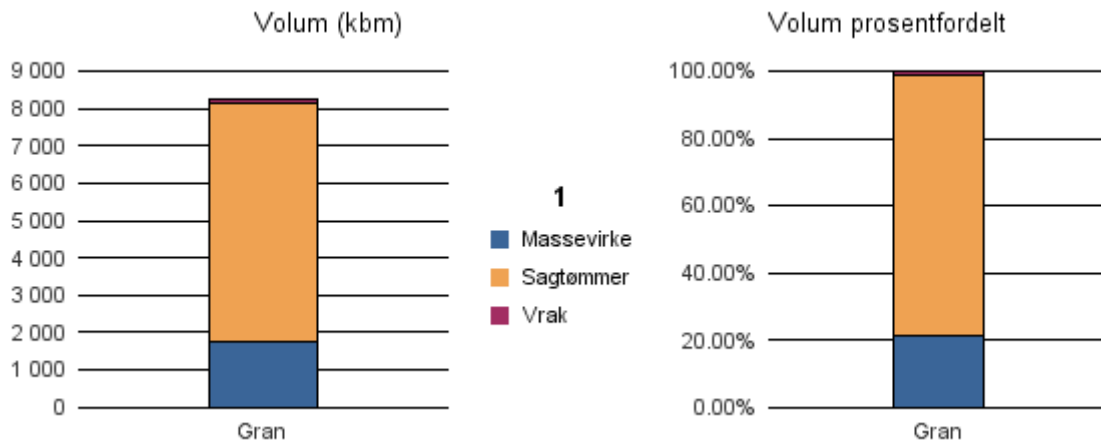

Gjennomsnittspris 2016 (kr/kbm)

	Massevirke	Sagtømmer	Spesial	Ved
Furu	155	246		
Gran	153	315		
Gjennomsnitt:	154	280		

1119 HÅ

Volum 2016 (kbm)

	Massevirke	Sagtømmer	Spesial	Ved	Vrak	Sum:
Gran	1 767	6 370			121	8 258
Sum:	1 767	6 370			121	8 258