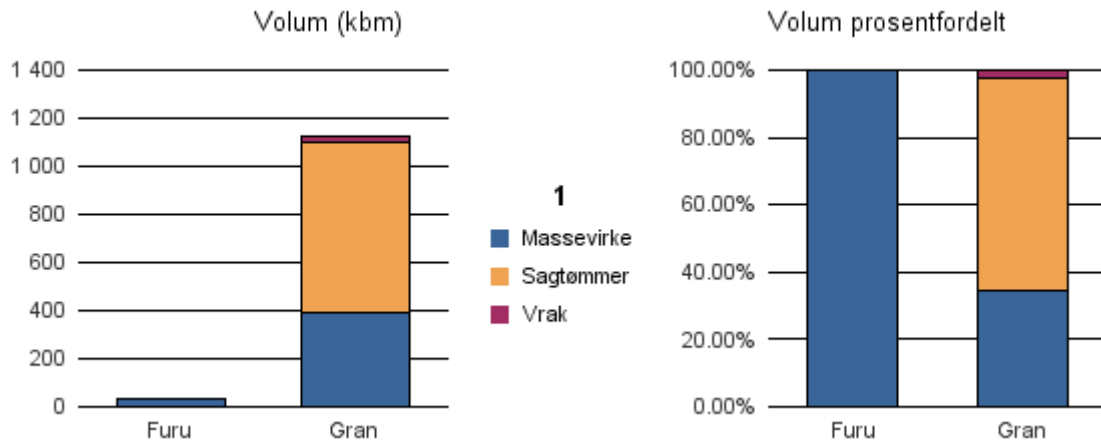

Gjennomsnittspris 2016 (kr/kbm)

	Massevirke	Sagtømmer	Spesial	Ved
Furu	156	252		
Gran	153	291		
Gjennomsnitt:	155	272		

1103 STAVANGER

Volum 2016 (kbm)

	Massevirke	Sagtømmer	Spesial	Ved	Vrak	Sum:
Furu	41	11				52
Gran	233	567			17	817
Sum:	274	578			17	869

Gjennomsnittspris 2016 (kr/kbm)

	Massevirke	Sagtømmer	Spesial	Ved
Furu	175	246		
Gran	154	278		
Gjennomsnitt:	165	262		

1106 HAUGESUND

Volum 2016 (kbm)

	Massevirke	Sagtømmer	Spesial	Ved	Vrak	Sum:
Furu	30					30
Gran	389	711			28	1 128
Sum:	419	711			28	1 158

Gjennomsnittspris 2016 (kr/kbm)

	Massevirke	Sagtømmer	Spesial	Ved
Furu	153			
Gran	151	338		
Gjennomsnitt:	152	338		

1112 LUND

Volum 2016 (kbm)

	Massevirke	Sagtømmer	Spesial	Ved	Vrak	Sum:
Furu	468	299				767
Gran	5 699	18 123			465	24 287
Lauv		1		319		320
Sum:	6 167	18 423		319	465	25 374