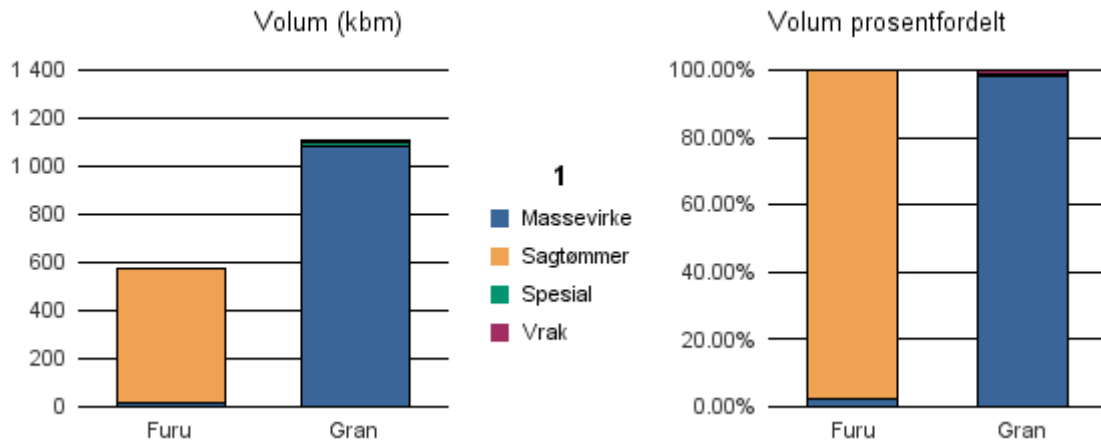

Gjennomsnittspris 2016 (kr/kbm)

	Massevirke	Sagtømmer	Spesial	Ved
Gran	143	374		
Gjennomsnitt:	143	374		

1130 STRAND

Volum 2016 (kbm)

	Massevirke	Sagtømmer	Spesial	Ved	Vrak	Sum:
Furu	14	559				573
Gran	1 084	0	13		10	1 107
Sum:	1 098	559	13		10	1 680