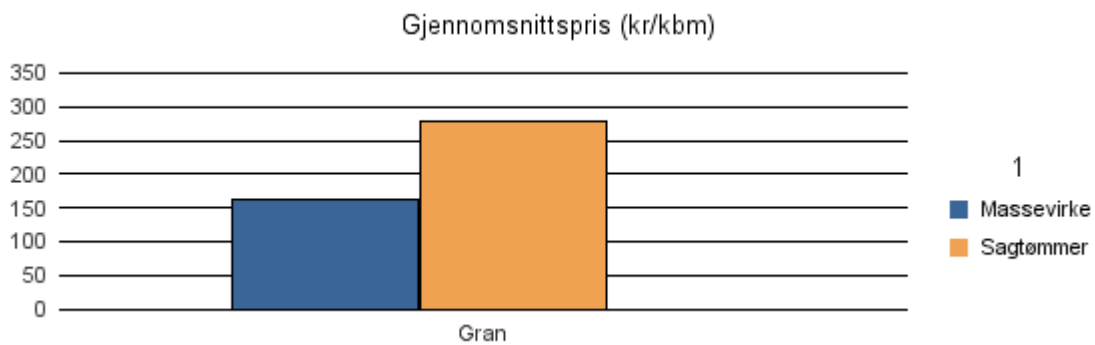

Gjennomsnittspris 2016 (kr/kbm)

	Massevirke	Sagtømmer	Spesial	Ved
Gran	162	279		
Gjennomsnitt:	162	279