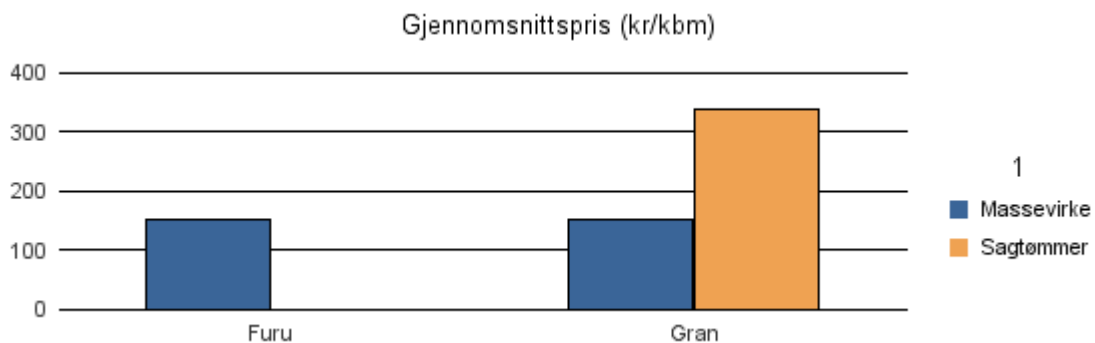

Gjennomsnittspris 2016 (kr/kbm)

	Massevirke	Sagtømmer	Spesial	Ved
Furu	156	252		
Gran	153	291		
Gjennomsnitt:	155	272		

1103 STAVANGER

Volum 2016 (kbm)

	Massevirke	Sagtømmer	Spesial	Ved	Vrak	Sum:
Furu	41	11				52
Gran	233	567			17	817
Sum:	274	578			17	869

Gjennomsnittspris 2016 (kr/kbm)

	Massevirke	Sagtømmer	Spesial	Ved
Furu	175	246		
Gran	154	278		
Gjennomsnitt:	165	262		

1106 HAUGESUND

Volum 2016 (kbm)

	Massevirke	Sagtømmer	Spesial	Ved	Vrak	Sum:
Furu	30					30
Gran	389	711			28	1 128
Sum:	419	711			28	1 158

Gjennomsnittspris 2016 (kr/kbm)

	Massevirke	Sagtømmer	Spesial	Ved
Furu	153			
Gran	151	338		
Gjennomsnitt:	152	338		

1112 LUND

Volum 2016 (kbm)

	Massevirke	Sagtømmer	Spesial	Ved	Vrak	Sum:
Furu	468	299				767
Gran	5 699	18 123			465	24 287
Lauv		1		319		320
Sum:	6 167	18 423		319	465	25 374