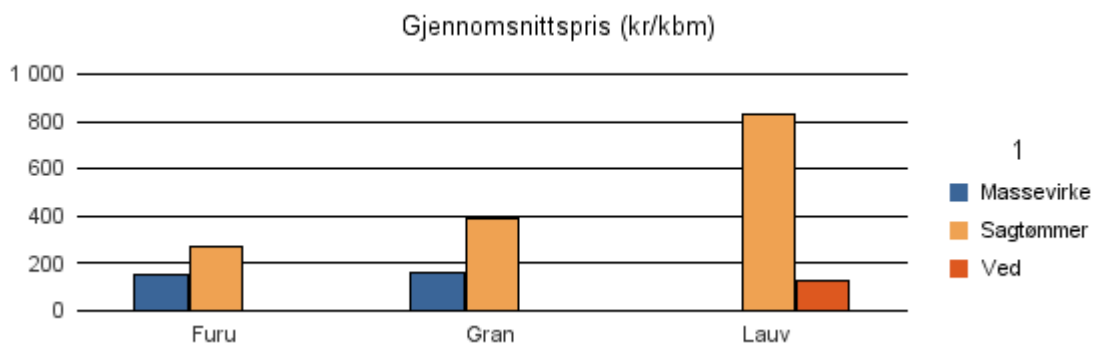

Gjennomsnittspris 2016 (kr/kbm)

	Massevirke	Sagtømmer	Spesial	Ved
Furu	150	270		
Gran	155	391		
Lauv		834		125
Gjennomsnitt:	153	498		125