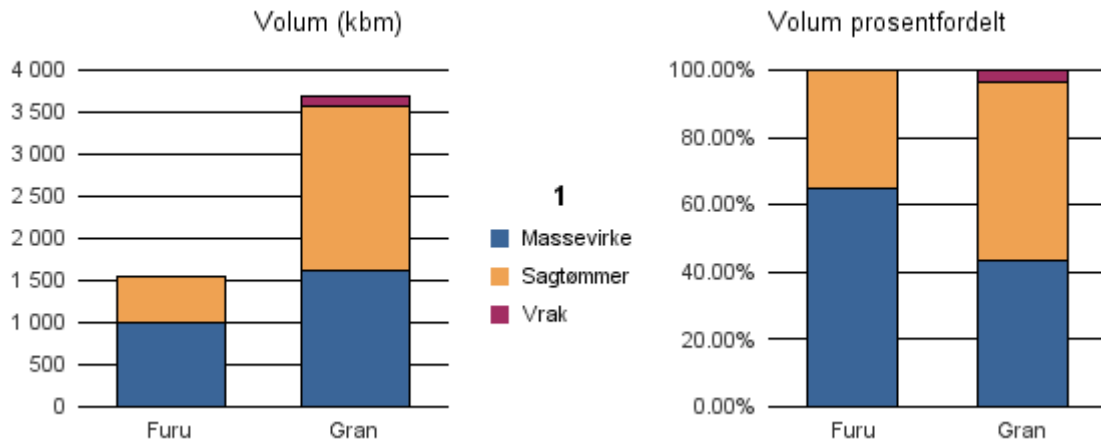

Gjennomsnittspris 2016 (kr/kbm)

	Massevirke	Sagtømmer	Spesial	Ved
Furu	153			
Gran	151	338		
Gjennomsnitt:	152	338		

1112 LUND

Volum 2016 (kbm)

	Massevirke	Sagtømmer	Spesial	Ved	Vrak	Sum:
Furu	468	299				767
Gran	5 699	18 123			465	24 287
Lauv		1		319		320
Sum:	6 167	18 423		319	465	25 374

Gjennomsnittspris 2016 (kr/kbm)

	Massevirke	Sagtømmer	Spesial	Ved
Furu	150	270		
Gran	155	391		
Lauv		834		125
Gjennomsnitt:	153	498		125

1114 BJERKREIM

Volum 2016 (kbm)

	Massevirke	Sagtømmer	Spesial	Ved	Vrak	Sum:
Furu	995	542				1 537
Gran	1 609	1 951			131	3 691
Sum:	2 604	2 493			131	5 228

Gjennomsnittspris 2016 (kr/kbm)

	Massevirke	Sagtømmer	Spesial	Ved
Furu	155	246		
Gran	153	315		
Gjennomsnitt:	154	280		

1119 HÅ

Volum 2016 (kbm)

	Massevirke	Sagtømmer	Spesial	Ved	Vrak	Sum:
Gran	1 767	6 370			121	8 258
Sum:	1 767	6 370			121	8 258