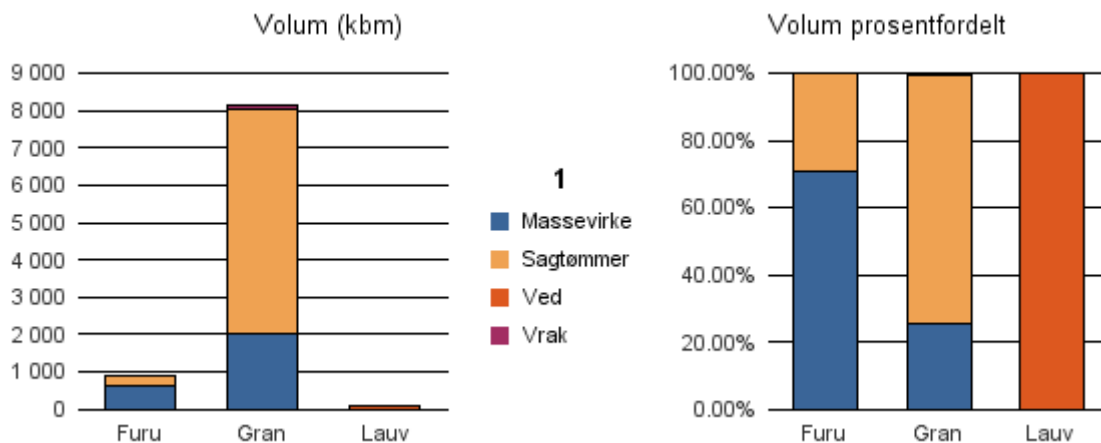

Gjennomsnittspris 2016 (kr/kbn)

	Massevirke	Sagtømmer	Spesial	Ved
Gran	148	227		
Gjennomsnitt:	148	227		

1146 TYSVÆR

Volum 2016 (kbm)

	Massevirke	Sagtømmer	Spesial	Ved	Vrak	Sum:
Furu	620	257				877
Gran	2 048	6 008			65	8 121
Lauv				75		75
Sum:	2 668	6 265		75	65	9 073