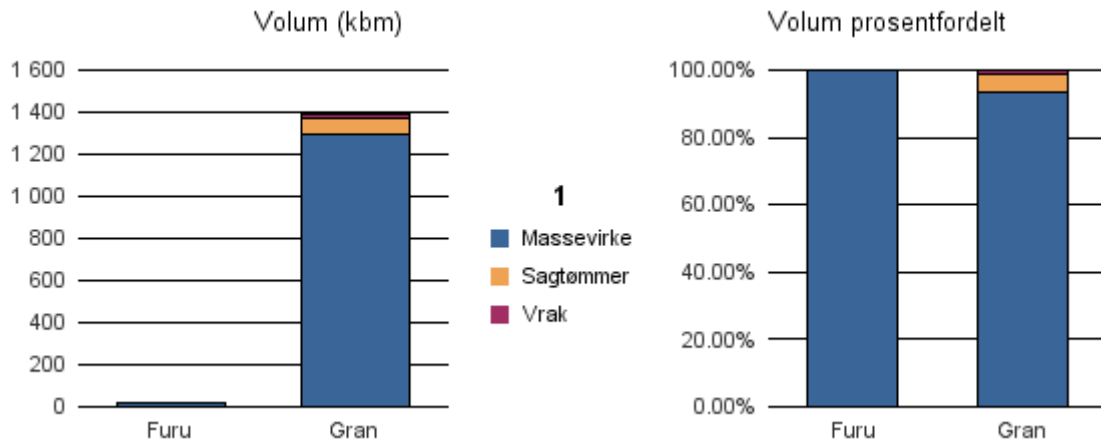

Gjennomsnittspris 2016 (kr/kbm)

	Massevirke	Sagtømmer	Spesial	Ved
Furu	184	306		
Gran	234	346		
Lauv				311
Gjennomsnitt:	209	326		311

1149 KARMØY

Volum 2016 (kbm)

	Massevirke	Sagtømmer	Spesial	Ved	Vrak	Sum:
Furu	21					21
Gran	1 295	77			15	1 387
Sum:	1 316	77			15	1 408