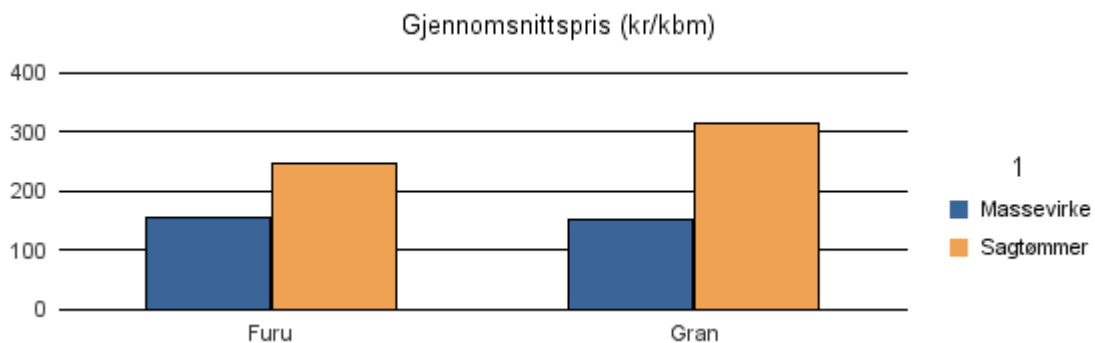

Gjennomsnittspris 2016 (kr/kbm)

	Massevirke	Sagtømmer	Spesial	Ved
Furu	155	246		
Gran	153	315		
Gjennomsnitt:	154	280