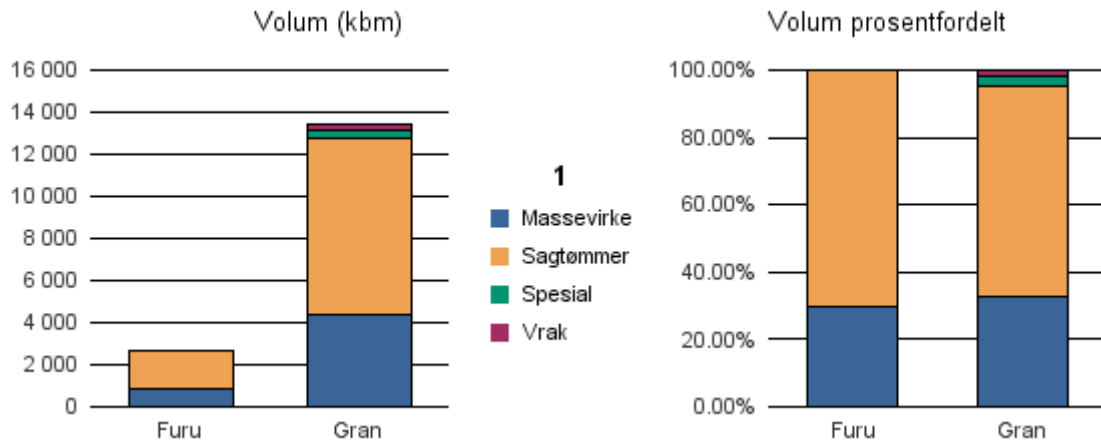

Gjennomsnittspris 2016 (kr/kbm)

	Massevirke	Sagtømmer	Spesial	Ved
Furu	153	379		
Gran	161	#DIV/0	389	
Gjennomsnitt:	157	#DIV/0	389	

1133 HJELMELAND

Volum 2016 (kbm)

	Massevirke	Sagtømmer	Spesial	Ved	Vrak	Sum:
Furu	786	1 848				2 634
Gran	4 386	8 357	423		223	13 389
Sum:	5 172	10 205	423		223	16 023