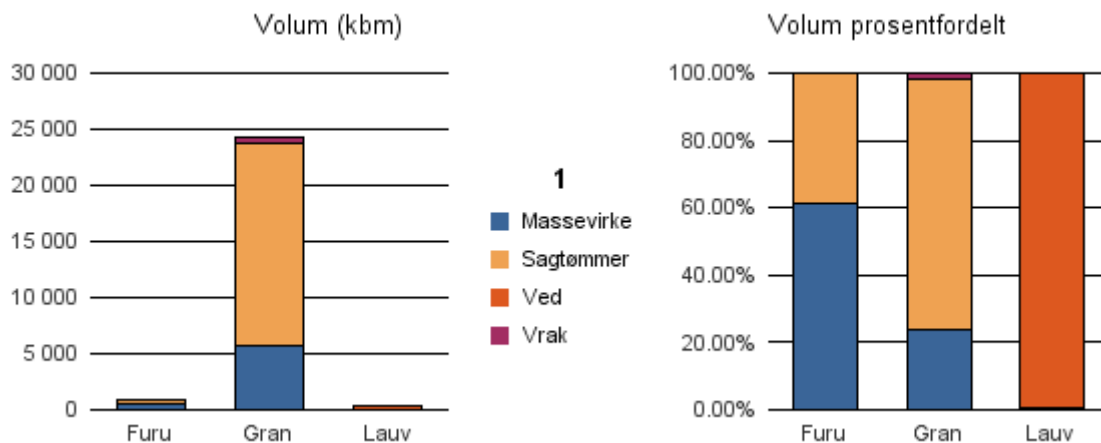

Gjennomsnittspris 2016 (kr/kbm)

	Massevirke	Sagtømmer	Spesial	Ved
Furu	153			
Gran	151	338		
Gjennomsnitt:	152	338		

1112 LUND

Volum 2016 (kbm)

	Massevirke	Sagtømmer	Spesial	Ved	Vrak	Sum:
Furu	468	299				767
Gran	5 699	18 123			465	24 287
Lauv		1		319		320
Sum:	6 167	18 423		319	465	25 374