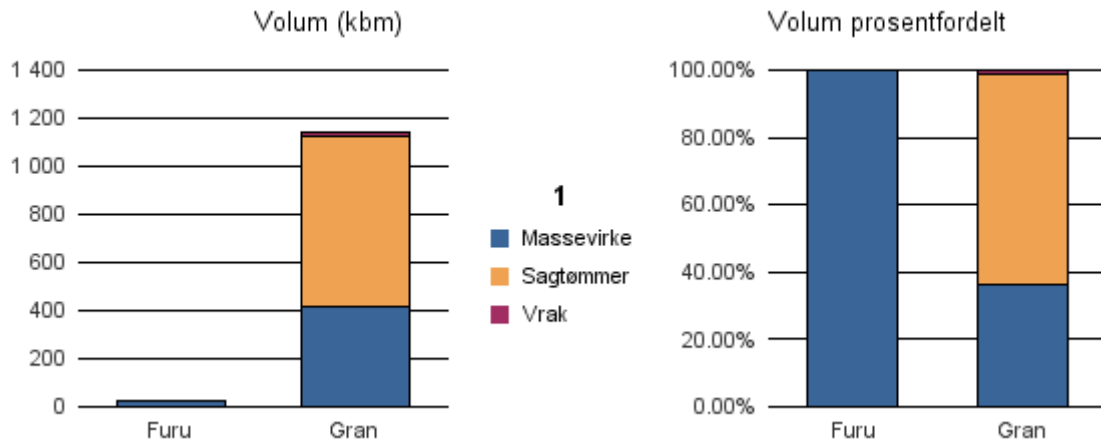

Gjennomsnittspris 2016 (kr/kbm)

	Massevirke	Sagtømmer	Spesial	Ved
Furu	197	394		
Gran	202	400		
Gjennomsnitt:	200	397		

1141 FINNØY

Volum 2016 (kbm)

	Massevirke	Sagtømmer	Spesial	Ved	Vrak	Sum:
Furu	22					22
Gran	413	713			17	1 143
Sum:	435	713			17	1 165