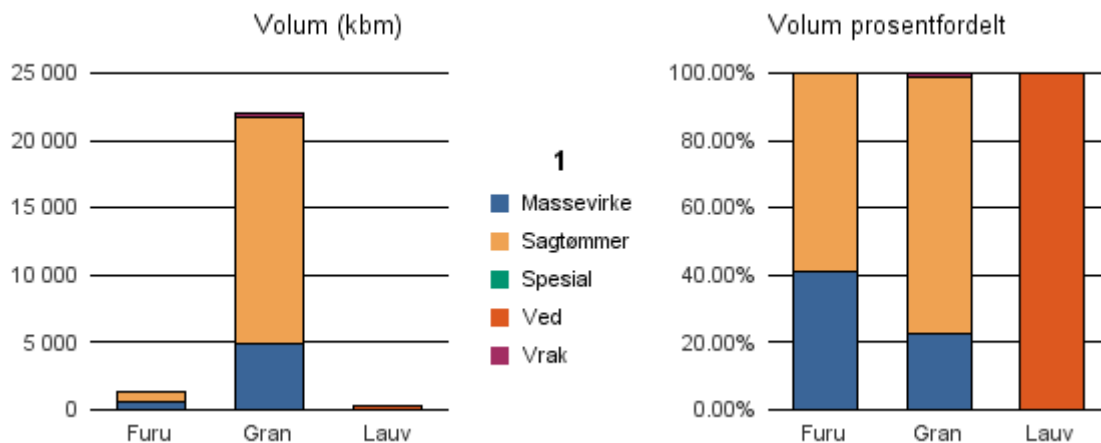

Gjennomsnittspris 2016 (kr/kbm)

	Massevirke	Sagtømmer	Spesial	Ved
Furu	174	330	631	
Gran	171	352	388	
Lauv		834		199
Gjennomsnitt:	173	505	509	199

1101 EIGERSUND

Volum 2016 (kbm)

	Massevirke	Sagtømmer	Spesial	Ved	Vrak	Sum:
Furu	535	763				1 298
Gran	4 945	16 797	20		237	21 999
Lauv				206		206
Sum:	5 480	17 560	20	206	237	23 503