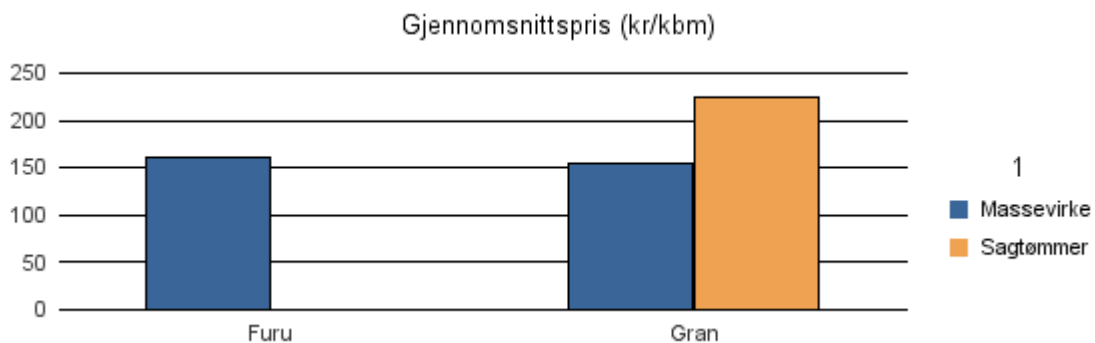

Gjennomsnittspris 2016 (kr/kbm)

	Massevirke	Sagtømmer	Spesial	Ved
Furu	160			
Gran	154	224		
Gjennomsnitt:	157	224