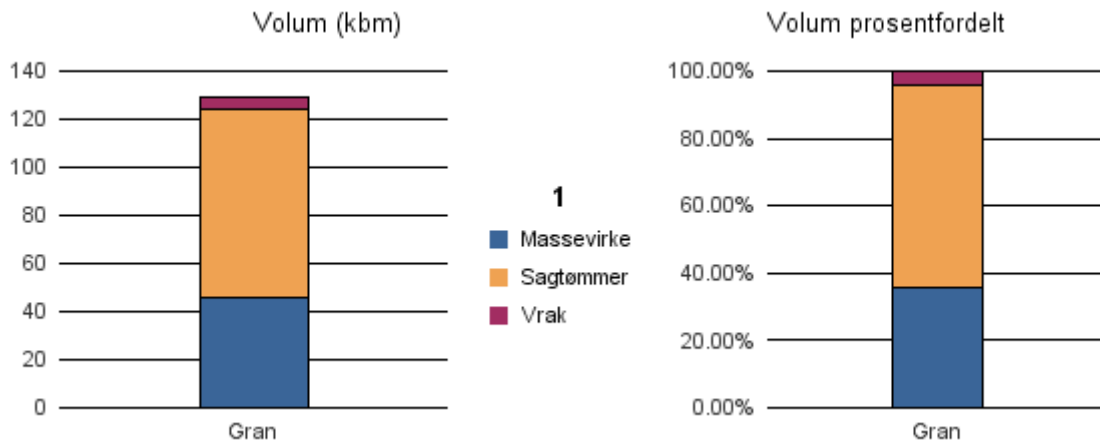

Gjennomsnittspris 2016 (kr/kbm)

	Massevirke	Sagtømmer	Spesial	Ved
Furu	158			
Gran	148	243		
Gjennomsnitt:	153	243		

1145 BOKN

Volum 2016 (kbn)

	Massevirke	Sagtømmer	Spesial	Ved	Vrak	Sum:
Gran	46	78			5	129
Sum:	46	78			5	129