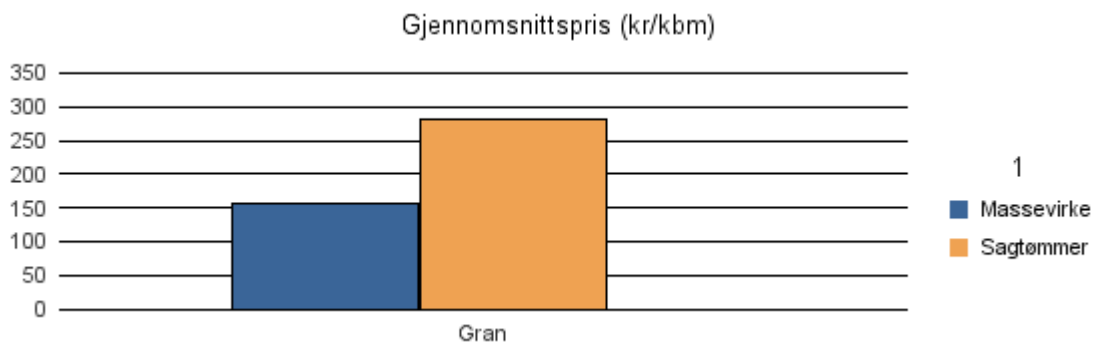

Gjennomsnittspris 2016 (kr/kbm)

	Massevirke	Sagtømmer	Spesial	Ved
Gran	158	282		
Gjennomsnitt:	158	282