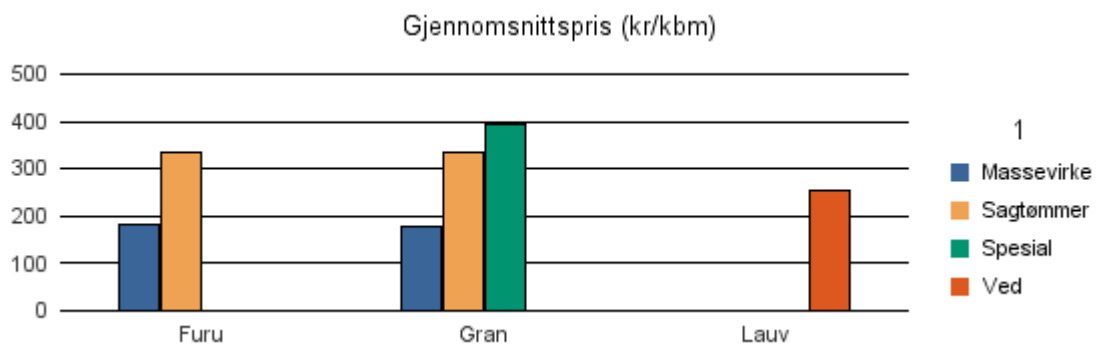

Gjennomsnittspris 2016 (kr/kbm)

	Massevirke	Sagtømmer	Spesial	Ved
Furu	180	335		
Gran	178	334	395	
Lauv				252
Gjennomsnitt:	179	334	395	252