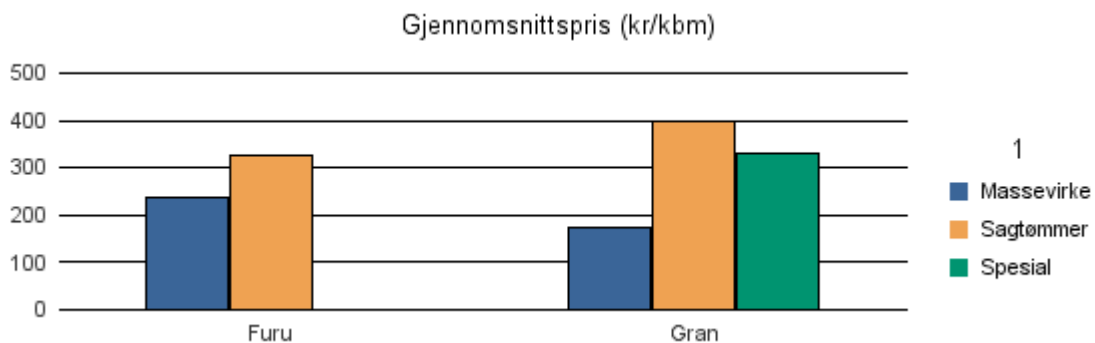

Gjennomsnittspris 2016 (kr/kbm)

	Massevirke	Sagtømmer	Spesial	Ved
Furu	236	327		
Gran	173	399	331	
Gjennomsnitt:	205	363	331