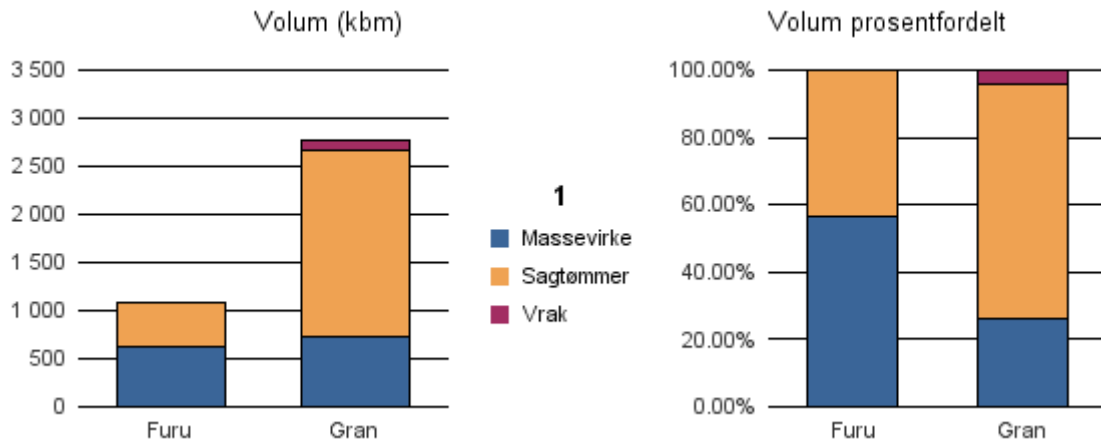

Gjennomsnittspris 2016 (kr/kbm)

	Massevirke	Sagtømmer	Spesial	Ved
Furu	174	330	631	
Gran	171	352	388	
Lauv		834		199
Gjennomsnitt:	173	505	509	199

1101 EIGERSUND

Volum 2016 (kbm)

	Massevirke	Sagtømmer	Spesial	Ved	Vrak	Sum:
Furu	535	763				1 298
Gran	4 945	16 797	20		237	21 999
Lauv				206		206
Sum:	5 480	17 560	20	206	237	23 503

Gjennomsnittspris 2016 (kr/kbm)

	Massevirke	Sagtømmer	Spesial	Ved
Furu	171	368		
Gran	172	355	446	
Lauv				216
Gjennomsnitt:	171	362	446	216

1102 SANDNES

Volum 2016 (kbm)

	Massevirke	Sagtømmer	Spesial	Ved	Vrak	Sum:
Furu	611	466				1 077
Gran	722	1 939			111	2 772
Sum:	1 333	2 405			111	3 849

Gjennomsnittspris 2016 (kr/kbm)

	Massevirke	Sagtømmer	Spesial	Ved
Furu	156	252		
Gran	153	291		
Gjennomsnitt:	155	272		

1103 STAVANGER

Volum 2016 (kbm)

	Massevirke	Sagtømmer	Spesial	Ved	Vrak	Sum:
Furu	41	11				52
Gran	233	567			17	817
Sum:	274	578			17	869