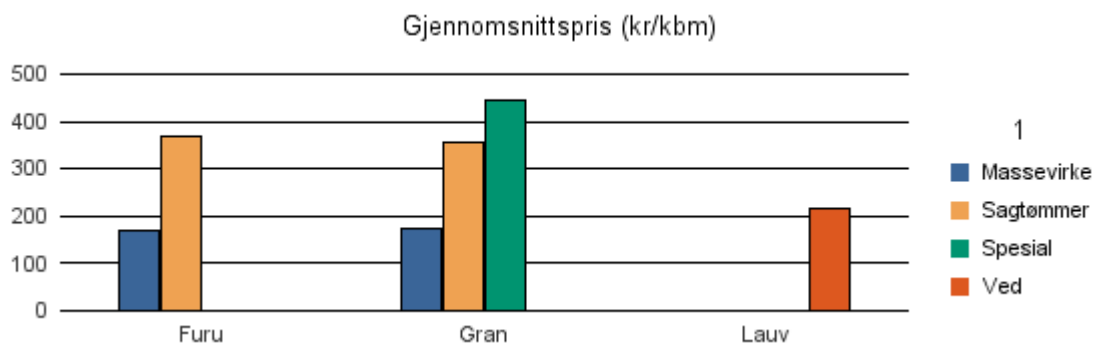

Gjennomsnittspris 2016 (kr/kbm)

	Massevirke	Sagtømmer	Spesial	Ved
Furu	171	368		
Gran	172	355	446	
Lauv				216
Gjennomsnitt:	171	362	446	216