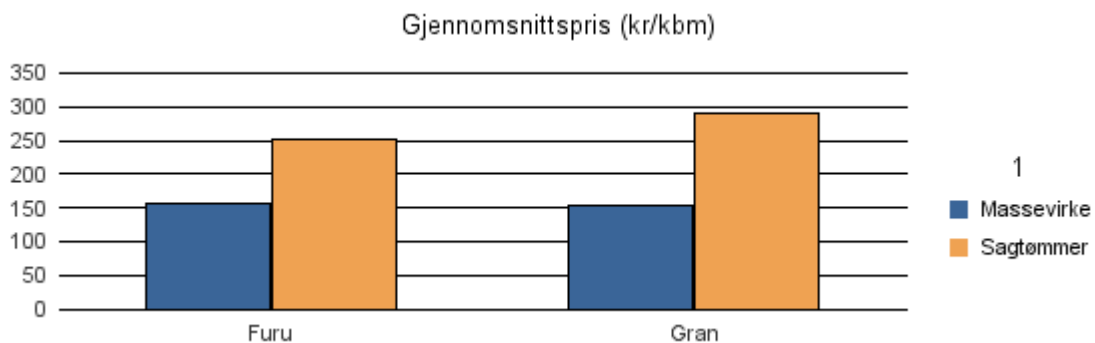

Gjennomsnittspris 2016 (kr/kbm)

	Massevirke	Sagtømmer	Spesial	Ved
Furu	174	330	631	
Gran	171	352	388	
Lauv		834		199
Gjennomsnitt:	173	505	509	199

1101 EIGERSUND

Volum 2016 (kbm)

	Massevirke	Sagtømmer	Spesial	Ved	Vrak	Sum:
Furu	535	763				1 298
Gran	4 945	16 797	20		237	21 999
Lauv				206		206
Sum:	5 480	17 560	20	206	237	23 503

Gjennomsnittspris 2016 (kr/kbm)

	Massevirke	Sagtømmer	Spesial	Ved
Furu	171	368		
Gran	172	355	446	
Lauv				216
Gjennomsnitt:	171	362	446	216

1102 SANDNES

Volum 2016 (kbm)

	Massevirke	Sagtømmer	Spesial	Ved	Vrak	Sum:
Furu	611	466				1 077
Gran	722	1 939			111	2 772
Sum:	1 333	2 405			111	3 849

Gjennomsnittspris 2016 (kr/kbm)

	Massevirke	Sagtømmer	Spesial	Ved
Furu	156	252		
Gran	153	291		
Gjennomsnitt:	155	272		

1103 STAVANGER

Volum 2016 (kbm)

	Massevirke	Sagtømmer	Spesial	Ved	Vrak	Sum:
Furu	41	11				52
Gran	233	567			17	817
Sum:	274	578			17	869