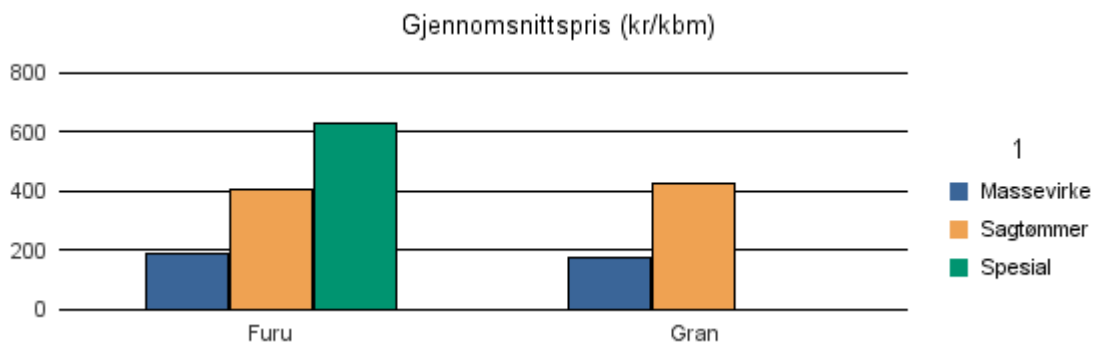

Gjennomsnittspris 2016 (kr/kbm)

	Massevirke	Sagtømmer	Spesial	Ved
Furu	190	388	773	
Gjennomsnitt:	190	388	773	

0512 LESJA

Volum 2016 (kbm)

	Massevirke	Sagtømmer	Spesial	Ved	Vrak	Sum:
Furu	3 447	3 623	76		4	7 150
Gran	7	9			30	46
Sum:	3 454	3 632	76		34	7 196

Gjennomsnittspris 2016 (kr/kbm)

	Massevirke	Sagtømmer	Spesial	Ved
Furu	187	409	630	
Gran	175	428		
Gjennomsnitt:	181	418	630	

0513 SKJÅK

Volum 2016 (kbm)

	Massevirke	Sagtømmer	Spesial	Ved	Vrak	Sum:
Furu	5 150	6 435	410		1	12 064
Gran	11				13	24
Lauv	56					56
Sum:	5 217	6 435	410		14	12 144