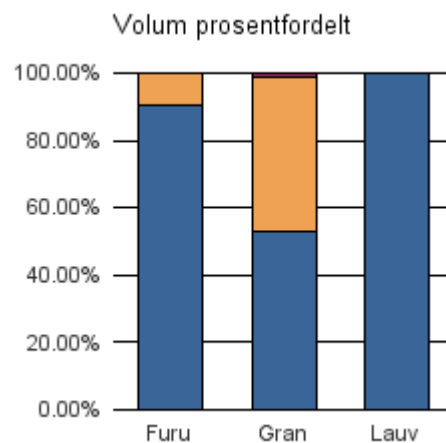

Gjennomsnittspris 2016 (kr/kbm)

	Massevirke	Sagtømmer	Spesial	Ved
Furu	189	400	802	
Gran	189	448		
Lauv	245			
Gjennomsnitt:	208	424	802	

0521 ØYER

Volum 2016 (kbm)

	Massevirke	Sagtømmer	Spesial	Ved	Vrak	Sum:
Furu	2 181	223	4		0	2 408
Gran	21 939	18 837			479	41 255
Lauv	193					193
Sum:	24 313	19 060	4		479	43 856

Gjennomsnittspris 2016 (kr/kbm)

	Massevirke	Sagtømmer	Spesial	Ved
Furu	197	425	845	
Gran	194	448		
Lauv	204			
Gjennomsnitt:	198	436	845	

0522 GAUSDAL

Volum 2016 (kbm)

	Massevirke	Sagtømmer	Spesial	Ved	Vrak	Sum:
Furu	527					527
Gran	35 889	36 836			918	73 665
Lauv	23					23
Sum:	36 439	36 836			918	74 215