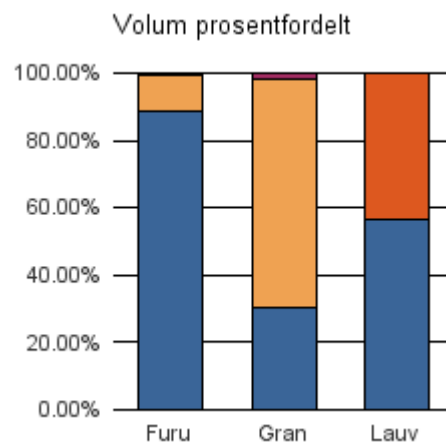

Gjennomsnittspris 2016 (kr/kbm)

	Massevirke	Sagtømmer	Spesial	Ved
Furu	197	412	716	
Gran	223	431	496	
Lauv	197	299		195
Gjennomsnitt:	206	381	606	195

0536 SØNDRE LAND

Volum 2016 (kbm)

	Massevirke	Sagtømmer	Spesial	Ved	Vrak	Sum:
Furu	35 948	6 622	261		14	42 940
Gran	13 711	53 300	1 285		1 221	69 517
Lauv	1 361			441		1 802
Sum:	51 020	59 922	1 546	441	1 235	114 259

Gjennomsnittspris 2016 (kr/kbm)

	Massevirke	Sagtømmer	Spesial	Ved
Furu	202	405	816	
Gran	200	430	463	
Lauv	194			261
Gjennomsnitt:	198	418	640	261

0538 NORDRE LAND

Volum 2016 (kbm)

	Massevirke	Sagtømmer	Spesial	Ved	Vrak	Sum:
Furu	27 091	3 267	102		10	30 470
Gran	19 513	44 217	198		1 007	64 935
Lauv	250			195		445
Sum:	46 854	47 484	300	195	1 017	95 850

Gjennomsnittspris 2016 (kr/kbm)

	Massevirke	Sagtømmer	Spesial	Ved
Furu	200	409	634	
Gran	201	436	592	
Lauv	214			202
Gjennomsnitt:	205	422	613	202

0540 SØR-AURDAL

Volum 2016 (kbm)

	Massevirke	Sagtømmer	Spesial	Ved	Vrak	Sum:
Furu	13 848	8 156	357		21	22 382
Gran	29 916	38 623	170		1 215	69 924
Lauv	1 023			49		1 072
Sum:	44 787	46 779	527	49	1 236	93 378