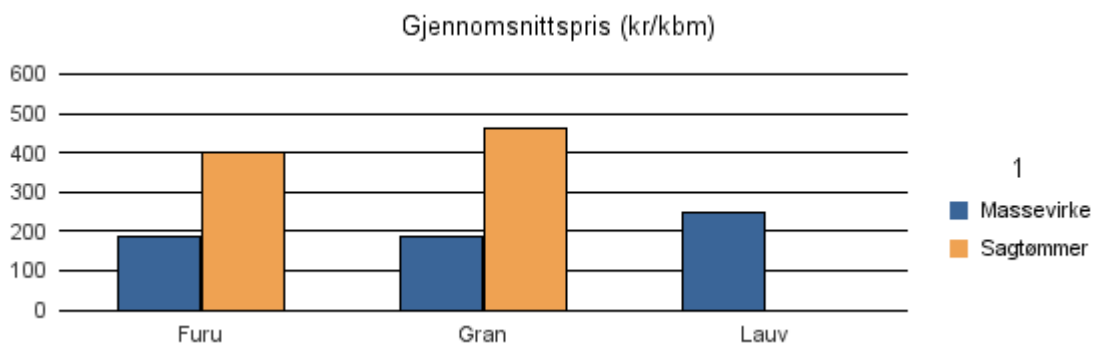

Gjennomsnittspris 2016 (kr/kbm)

	Massevirke	Sagtømmer	Spesial	Ved
Furu	189	401		
Gran	185	461		
Lauv	248			
Gjennomsnitt:	207	431