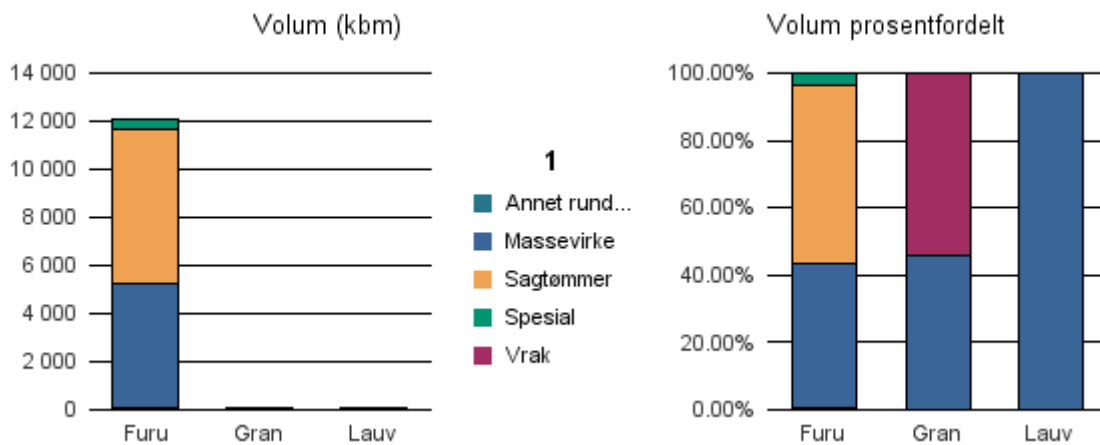

Gjennomsnittspris 2016 (kr/kbm)

	Massevirke	Sagtømmer	Spesial	Ved
Furu	187	409	630	
Gran	175	428		
Gjennomsnitt:	181	418	630	

0513 SKJÅK

Volum 2016 (kbm)

	Massevirke	Sagtømmer	Spesial	Ved	Vrak	Sum:
Furu	5 150	6 435	410		1	12 064
Gran	11				13	24
Lauv	56					56
Sum:	5 217	6 435	410		14	12 144

Gjennomsnittspris 2016 (kr/kbm)

	Massevirke	Sagtømmer	Spesial	Ved
Furu	195	420	603	
Gran	196			
Lauv	215			
Gjennomsnitt:	202	420	603	

0514 LOM

Volum 2016 (kbm)

	Massevirke	Sagtømmer	Spesial	Ved	Vrak	Sum:
Furu	22	170			1	193
Gran	1 840	1 995			27	3 862
Sum:	1 862	2 165			28	4 055