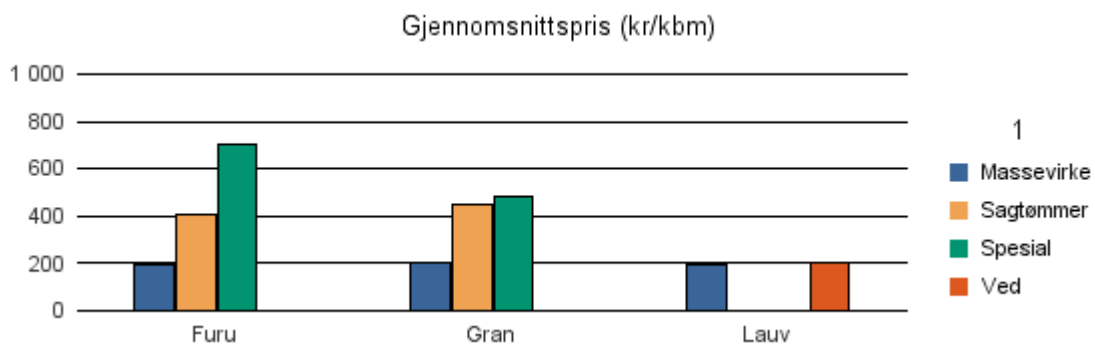

Gjennomsnittspris 2016 (kr/kbm)

	Massevirke	Sagtømmer	Spesial	Ved
Furu	192	405	702	
Gran	203	444	484	
Lauv	195			201
Gjennomsnitt:	197	424	593	201