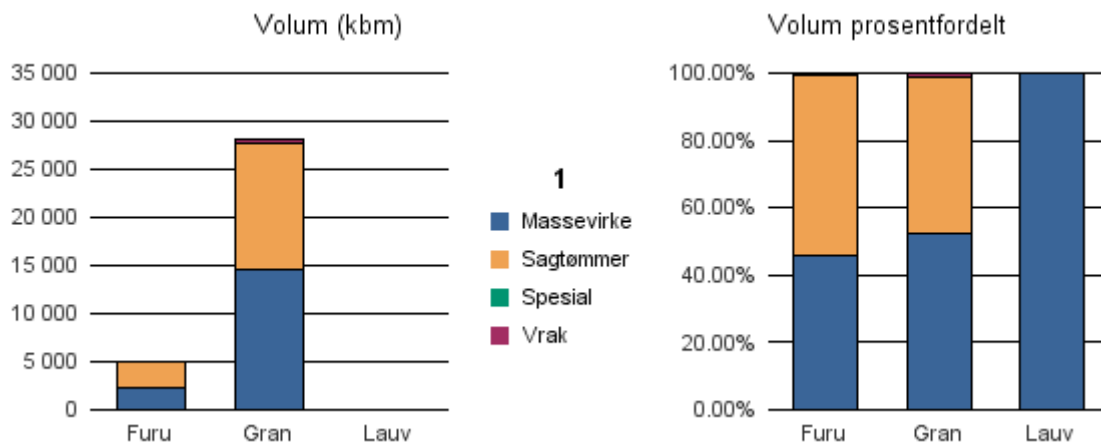

Gjennomsnittspris 2016 (kr/kbm)

	Massevirke	Sagtømmer	Spesial	Ved
Furu	189	401		
Gran	185	461		
Lauv	248			
Gjennomsnitt:	207	431		

0520 RINGEBU

Volum 2016 (kbm)

	Massevirke	Sagtømmer	Spesial	Ved	Vrak	Sum:
Furu	2 295	2 671	13		7	4 986
Gran	14 631	13 128			350	28 109
Lauv	1					1
Sum:	16 927	15 799	13		357	33 096

Gjennomsnittspris 2016 (kr/kbm)

	Massevirke	Sagtømmer	Spesial	Ved
Furu	189	400	802	
Gran	189	448		
Lauv	245			
Gjennomsnitt:	208	424	802	

0521 ØYER

Volum 2016 (kbm)

	Massevirke	Sagtømmer	Spesial	Ved	Vrak	Sum:
Furu	2 181	223	4		0	2 408
Gran	21 939	18 837			479	41 255
Lauv	193					193
Sum:	24 313	19 060	4		479	43 856