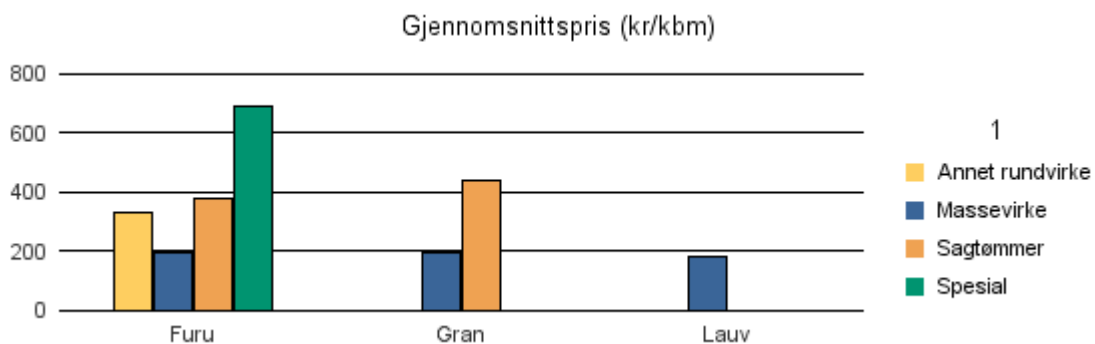

Gjennomsnittspris 2016 (kr/kbm)

	Massevirke	Sagtømmer	Spesial	Ved
Furu	192	381	690	
Gran	193	437		
Lauv	181			
Gjennomsnitt:	189	409	690