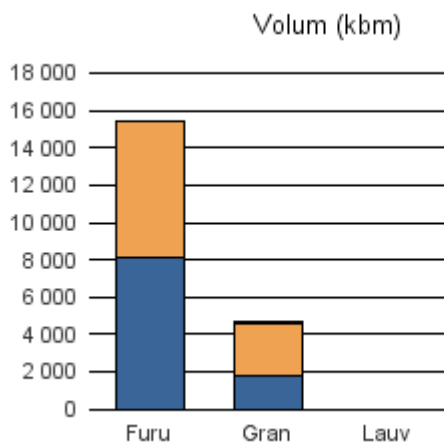

Gjennomsnittspris 2016 (kr/kbm)

	Massevirke	Sagtømmer	Spesial	Ved
Furu	191	377		
Gran	190	435		
Gjennomsnitt:	191	406		

0515 VÅGÅ

Volum 2016 (kbm)

	Massevirke	Sagtømmer	Spesial	Ved	Vrak	Sum:
Furu	5 458	2 966	17		3	8 444
Gran	271	328			18	617
Sum:	5 729	3 294	17		21	9 061

Gjennomsnittspris 2016 (kr/kbm)

	Massevirke	Sagtømmer	Spesial	Ved
Furu	192	376	830	
Gran	194	422		
Gjennomsnitt:	193	399	830	

0516 NORD-FRON

Volum 2016 (kbm)

	Massevirke	Sagtømmer	Spesial	Ved	Vrak	Sum:
Furu	8 099	7 279	42		4	15 424
Gran	1 792	2 825			50	4 667
Lauv	11					11
Sum:	9 902	10 104	42		54	20 102

Gjennomsnittspris 2016 (kr/kbm)

	Massevirke	Sagtømmer	Spesial	Ved
Furu	189	375	630	
Gran	190	467		
Lauv	182			
Gjennomsnitt:	187	421	630	

0517 SEL

Volum 2016 (kbm)

	Massevirke	Sagtømmer	Spesial	Ved	Vrak	Sum:
Furu	9 608	7 661	70		7	17 392
Gran	707	715			38	1 460
Lauv	22					22
Sum:	10 337	8 376	70		45	18 874