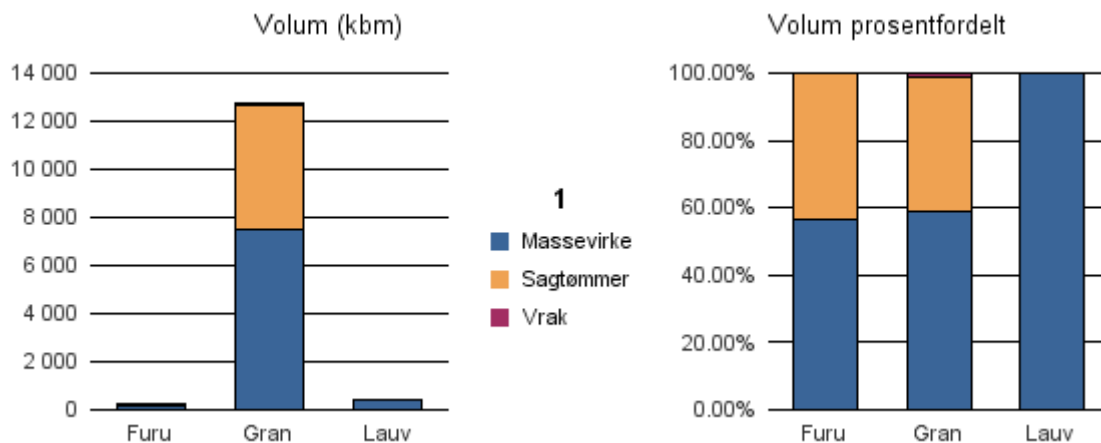

Gjennomsnittspris 2016 (kr/kbm)

	Massevirke	Sagtømmer	Spesial	Ved
Furu	192	381	690	
Gran	193	437		
Lauv	181			
Gjennomsnitt:	189	409	690	

0519 SØR-FRON

Volum 2016 (kbm)

	Massevirke	Sagtømmer	Spesial	Ved	Vrak	Sum:
Furu	133	103			0	236
Gran	7 483	5 140			135	12 758
Lauv	362					362
Sum:	7 978	5 243			135	13 356