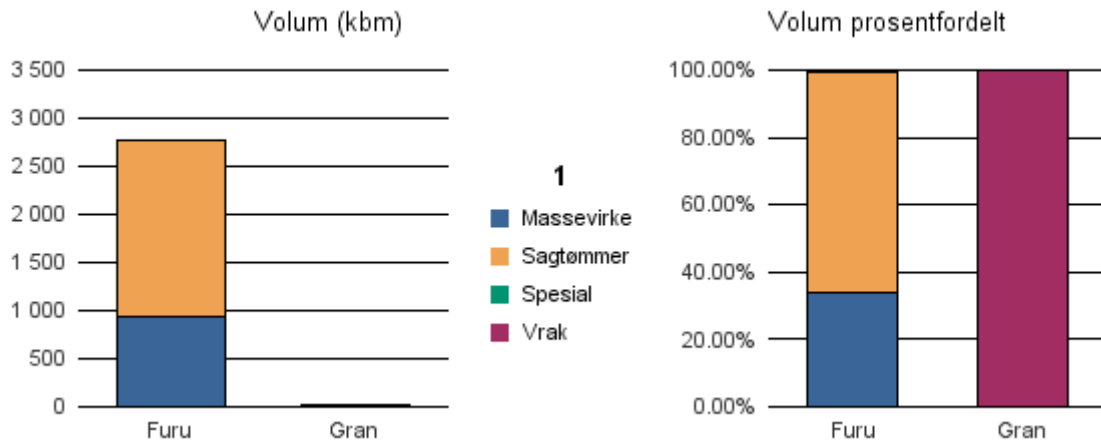

Gjennomsnittspris 2016 (kr/kbm)

	Massevirke	Sagtømmer	Spesial	Ved
Furu	195	444	934	
Gran	191	451		
Lauv	202			
Gjennomsnitt:	196	447	934	

0502 GJØVIK

Volum 2016 (kbm)

	Massevirke	Sagtømmer	Spesial	Ved	Vrak	Sum:
Furu	3 513	978	23		0	4 514
Gran	84 765	124 664	191		2 349	212 242
Lauv	2 879					2 879
Sum:	91 157	125 642	214		2 349	219 635

Gjennomsnittspris 2016 (kr/kbm)

	Massevirke	Sagtømmer	Spesial	Ved
Furu	198	420	812	
Gran	199	448	595	
Lauv	193			
Gjennomsnitt:	196	434	703	

0511 DOVRE

Volum 2016 (kbm)

	Massevirke	Sagtømmer	Spesial	Ved	Vrak	Sum:
Furu	933	1 830	4		6	2 773
Gran					9	9
Sum:	933	1 830	4		15	2 782

Gjennomsnittspris 2016 (kr/kbm)

	Massevirke	Sagtømmer	Spesial	Ved
Furu	190	388	773	
Gjennomsnitt:	190	388	773	

0512 LESJA

Volum 2016 (kbm)

	Massevirke	Sagtømmer	Spesial	Ved	Vrak	Sum:
Furu	3 447	3 623	76		4	7 150
Gran	7	9			30	46
Sum:	3 454	3 632	76		34	7 196