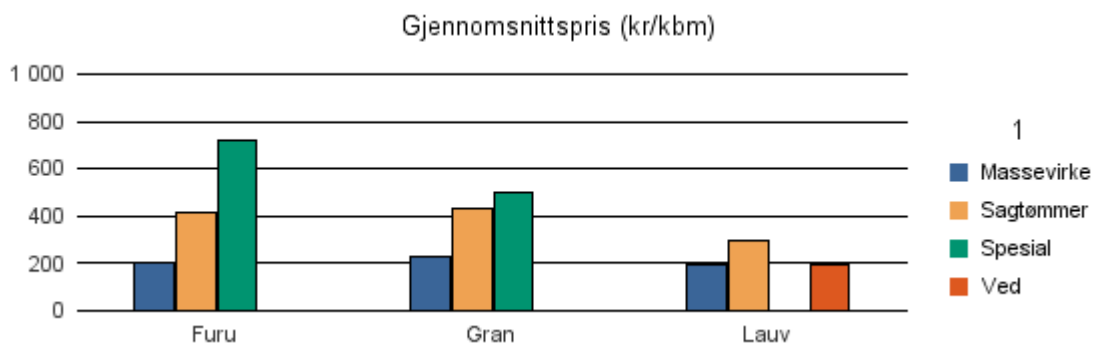

Gjennomsnittspris 2016 (kr/kbm)

	Massevirke	Sagtømmer	Spesial	Ved
Furu	197	412	716	
Gran	223	431	496	
Lauv	197	299		195
Gjennomsnitt:	206	381	606	195