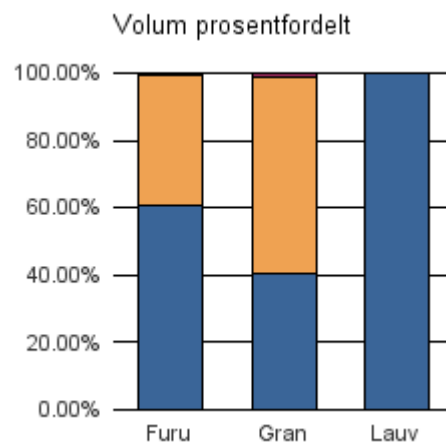

Gjennomsnittspris 2016 (kr/kbm)

	Massevirke	Sagtømmer	Spesial	Ved
Furu	200			
Gran	187	445		
Lauv	190			
Gjennomsnitt:	192	445		

0528 ØSTRE TOTEN

Volum 2016 (kbm)

	Massevirke	Sagtømmer	Spesial	Ved	Vrak	Sum:
Furu	3 423	1 787	286		1	5 497
Gran	33 453	49 618	83		1 145	84 299
Lauv	625			40		665
Sum:	37 501	51 405	369	40	1 146	90 461

Gjennomsnittspris 2016 (kr/kbm)

	Massevirke	Sagtømmer	Spesial	Ved
Furu	199	441	618	
Gran	197	448	620	
Lauv	217			203
Gjennomsnitt:	204	445	619	203

0529 VESTRE TOTEN

Volum 2016 (kbm)

	Massevirke	Sagtømmer	Spesial	Ved	Vrak	Sum:
Furu	1 334	858	5		2	2 199
Gran	16 657	24 285	0		469	41 411
Lauv	415					415
Sum:	18 406	25 143	5		471	44 025