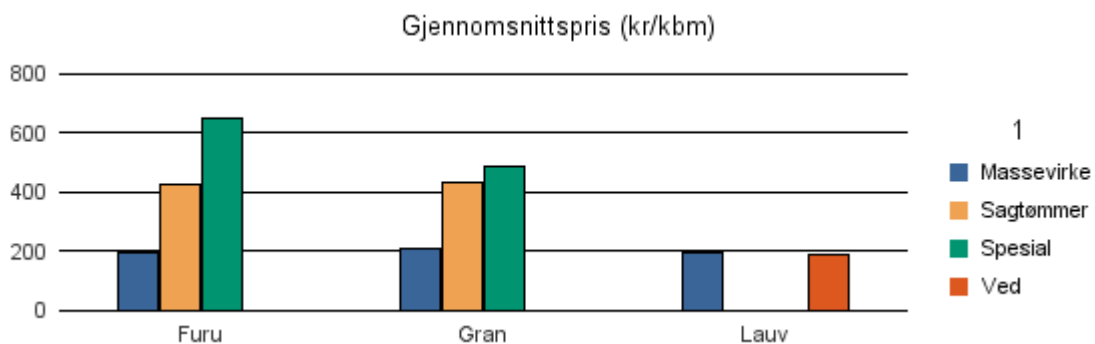

Gjennomsnittspris 2016 (kr/kbm)

	Massevirke	Sagtømmer	Spesial	Ved
Furu	195	424	649	
Gran	211	431	485	
Lauv	193			187
Gjennomsnitt:	200	428	567	187