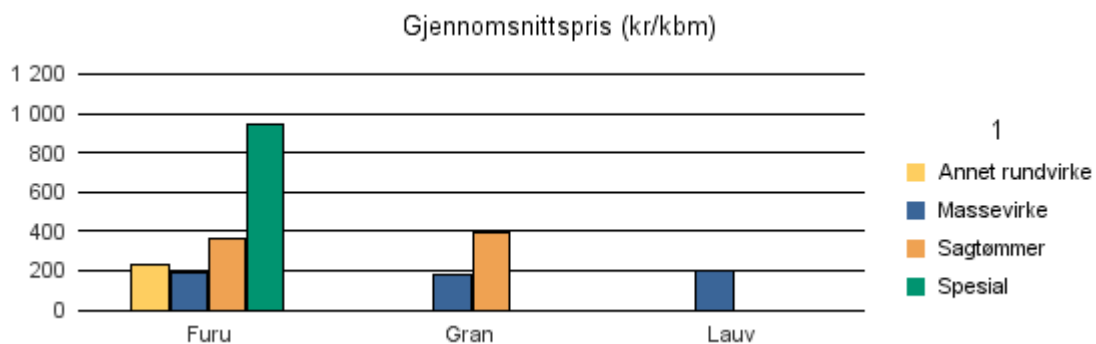

Gjennomsnittspris 2016 (kr/kbm)

	Massevirke	Sagtømmer	Spesial	Ved
Furu	190	363	942	
Gran	183	392		
Lauv	199			
Gjennomsnitt:	191	378	942