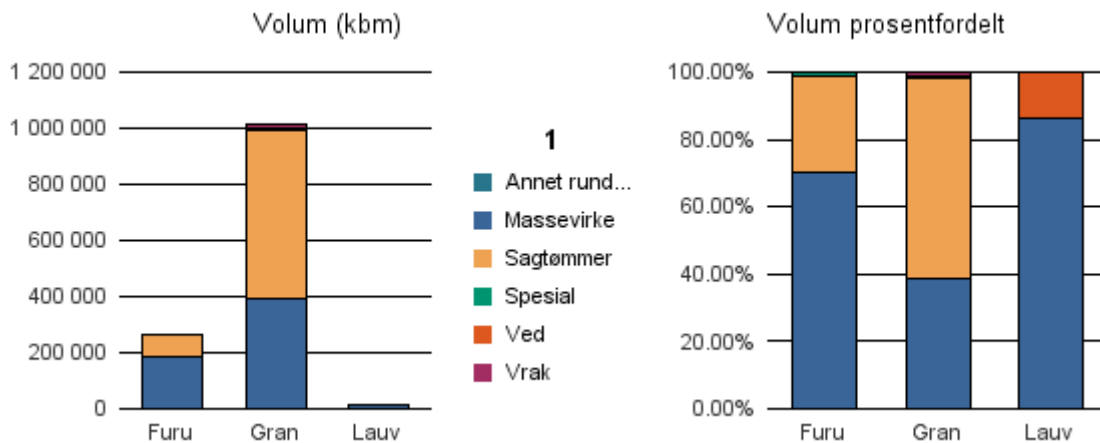

Rapporten er laget med Business Objects, som er sluttbrukerverktøyet i Skog-Data sine datavarehus-løsninger. Business Objects er et meget sterkt rapportverktøy som effektivt kan presentere store mengder data.

Rapportene kan lastes ned fra www.skogdata.no/virkesstatistikk

For mer informasjon, kontakt: kh@skogdata.no

Oppland

Volum 2016 (kbm)

	Massevirke	Sagtømmer	Spesial	Ved	Vrak	Sum:
Furu	185 124	76 593	2 394		153	264 555
Gran	391 699	602 276	2 835		13 951	1 011 089
Lauv	8 749	3		1 421		10 173
Sum:	585 572	678 872	5 229	1 421	14 104	1 285 817