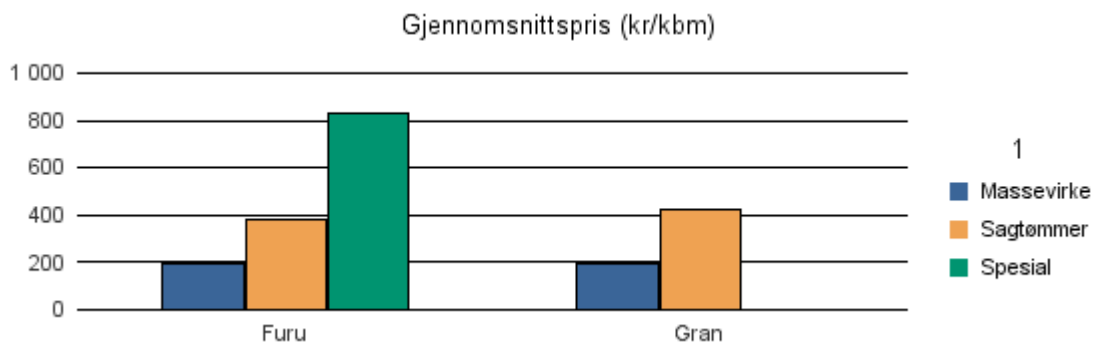

Gjennomsnittspris 2016 (kr/kbm)

	Massevirke	Sagtømmer	Spesial	Ved
Furu	192	376	830	
Gran	194	422		
Gjennomsnitt:	193	399	830