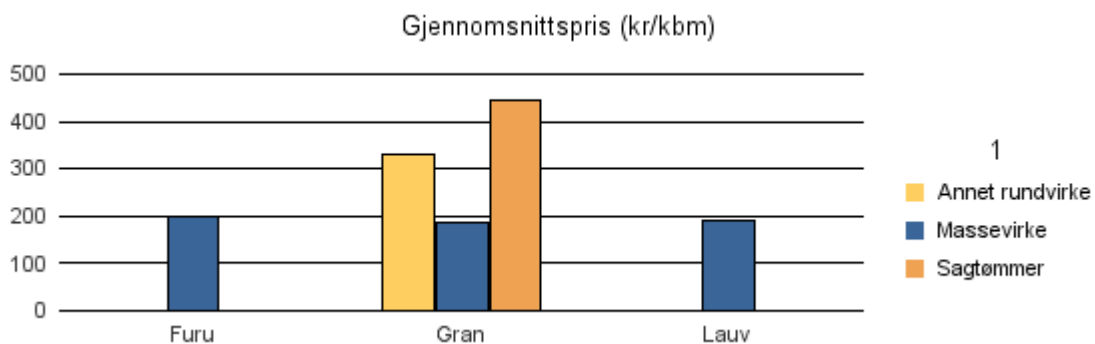

Gjennomsnittspris 2016 (kr/kbm)

	Massevirke	Sagtømmer	Spesial	Ved
Furu	200			
Gran	187	445		
Lauv	190			
Gjennomsnitt:	192	445