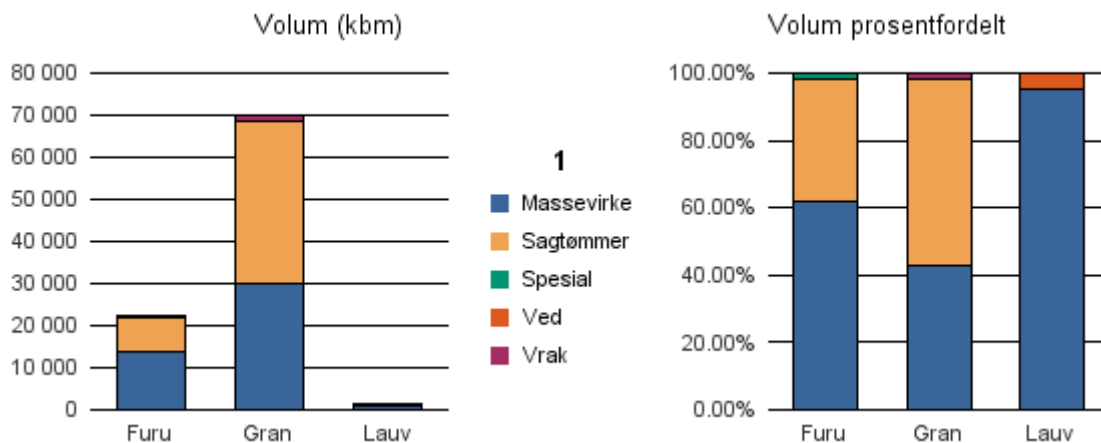

Gjennomsnittspris 2016 (kr/kbm)

	Massevirke	Sagtømmer	Spesial	Ved
Furu	200	409	634	
Gran	201	436	592	
Lauv	214			202
Gjennomsnitt:	205	422	613	202

0540 SØR-AURDAL

Volum 2016 (kbm)

	Massevirke	Sagtømmer	Spesial	Ved	Vrak	Sum:
Furu	13 848	8 156	357		21	22 382
Gran	29 916	38 623	170		1 215	69 924
Lauv	1 023			49		1 072
Sum:	44 787	46 779	527	49	1 236	93 378