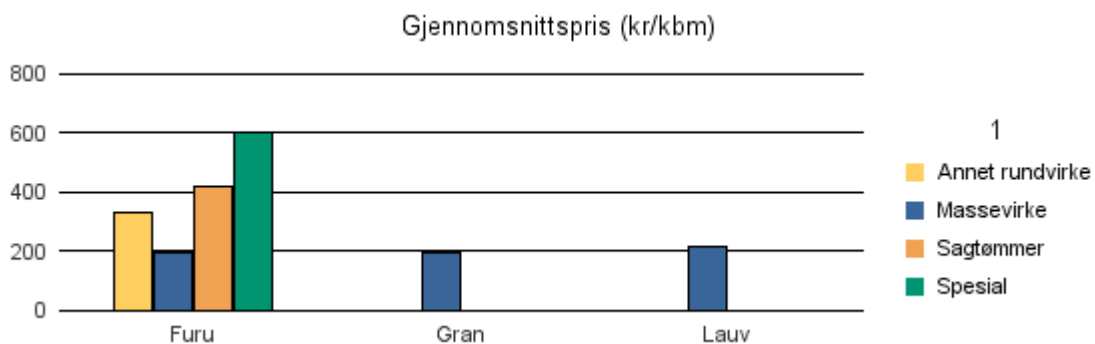

Gjennomsnittspris 2016 (kr/kbm)

	Massevirke	Sagtømmer	Spesial	Ved
Furu	195	420	603	
Gran	196			
Lauv	215			
Gjennomsnitt:	202	420	603