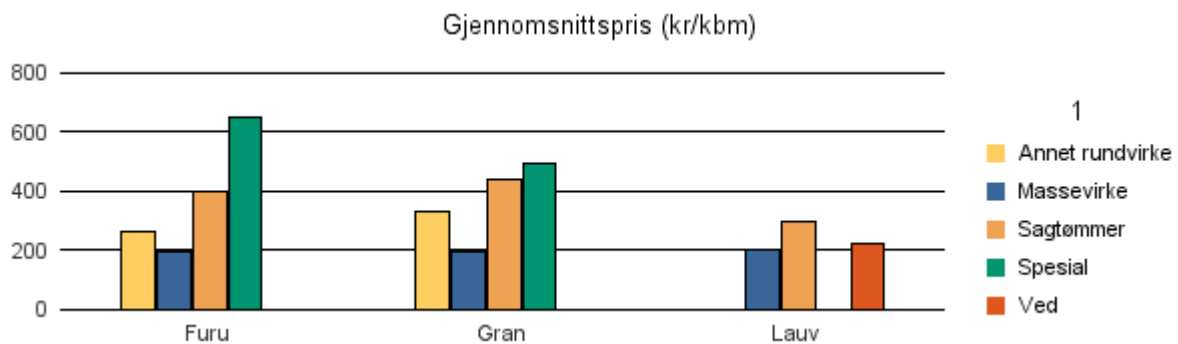

Gjennomsnittspris 2016 (kr/kbm)

	Massevirke	Sagtømmer	Spesial	Ved
Furu	195	400	652	
Gran	197	439	494	
Lauv	200	299		219
Gjennomsnitt:	198	379	573	219