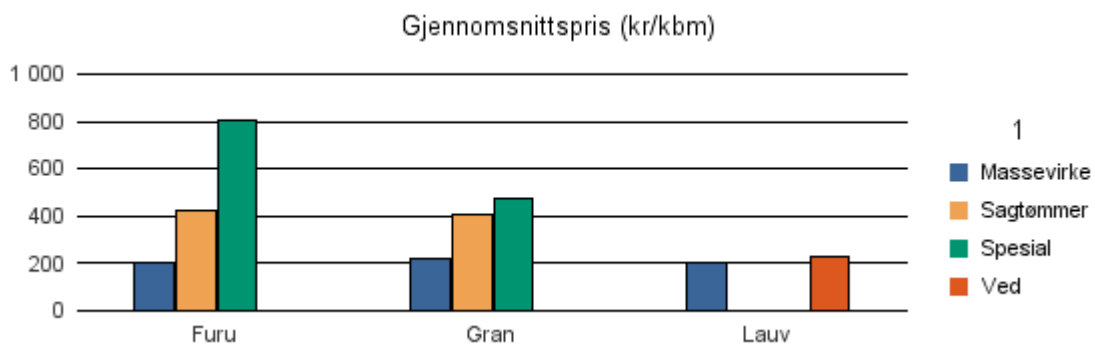

Gjennomsnittspris 2016 (kr/kbm)

	Massevirke	Sagtømmer	Spesial	Ved
Furu	200	419	802	
Gran	217	403	474	
Lauv	201			229
Gjennomsnitt:	206	411	638	229