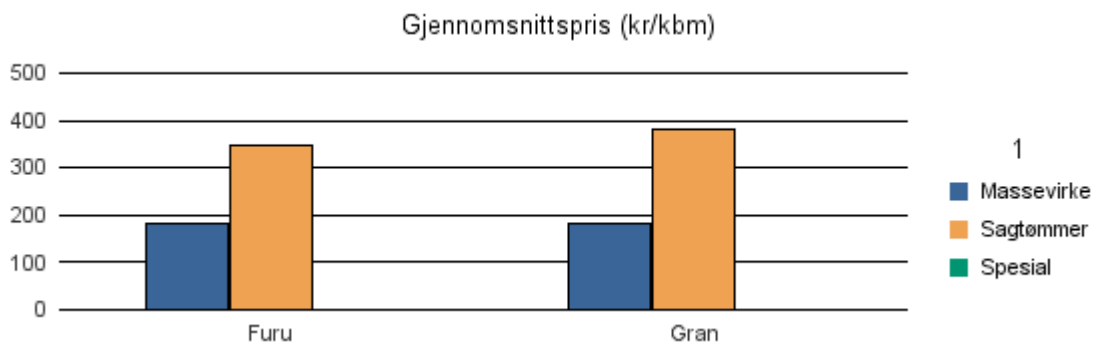

Gjennomsnittspris 2016 (kr/kbm)

	Massevirke	Sagtømmer	Spesial	Ved
Furu	182	348	#DIV/0	
Gran	180	381		
Gjennomsnitt:	181	365	#DIV/0