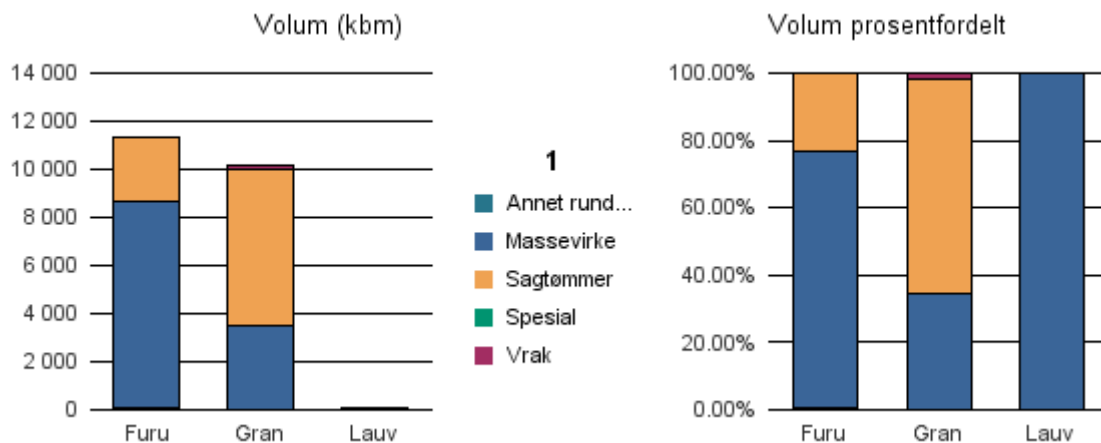

Gjennomsnittspris 2016 (kr/kbm)

	Massevirke	Sagtømmer	Spesial	Ved
Furu	182	348	#DIV/0	
Gran	180	381		
Gjennomsnitt:	181	365	#DIV/0	

0544 ØYSTRE SLIDRE

Volum 2016 (kbm)

	Massevirke	Sagtømmer	Spesial	Ved	Vrak	Sum:
Furu	8 611	2 661	1		5	11 360
Gran	3 485	6 483			206	10 174
Lauv	23					23
Sum:	12 119	9 144	1		211	21 557