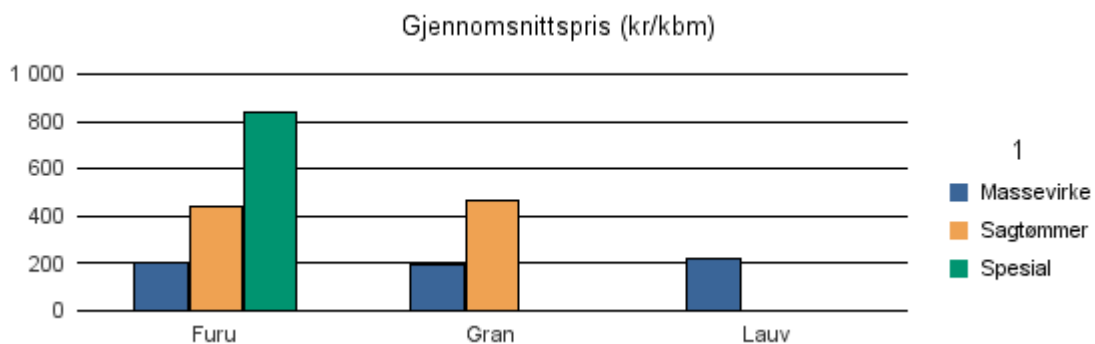

Gjennomsnittspris 2016 (kr/kbm)

	Massevirke	Sagtømmer	Spesial	Ved
Furu	199	436	839	
Gran	194	462	#DIV/0	
Lauv	215			
Gjennomsnitt:	203	449	#DIV/0