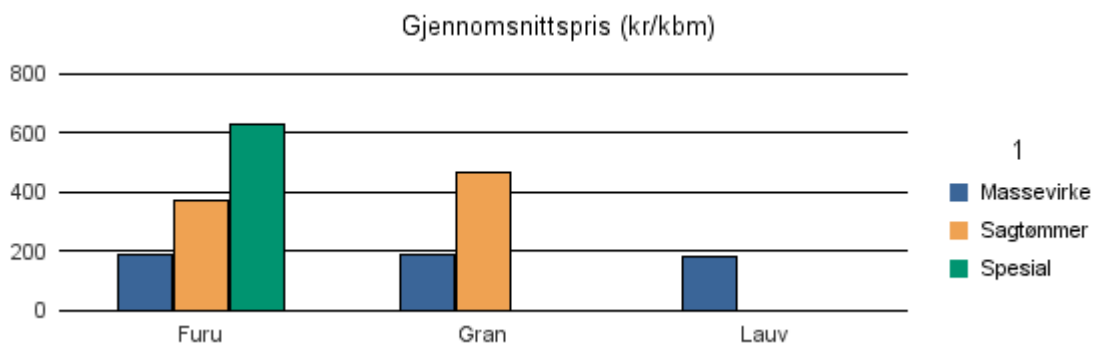

Gjennomsnittspris 2016 (kr/kbm)

	Massevirke	Sagtømmer	Spesial	Ved
Furu	189	375	630	
Gran	190	467		
Lauv	182			
Gjennomsnitt:	187	421	630