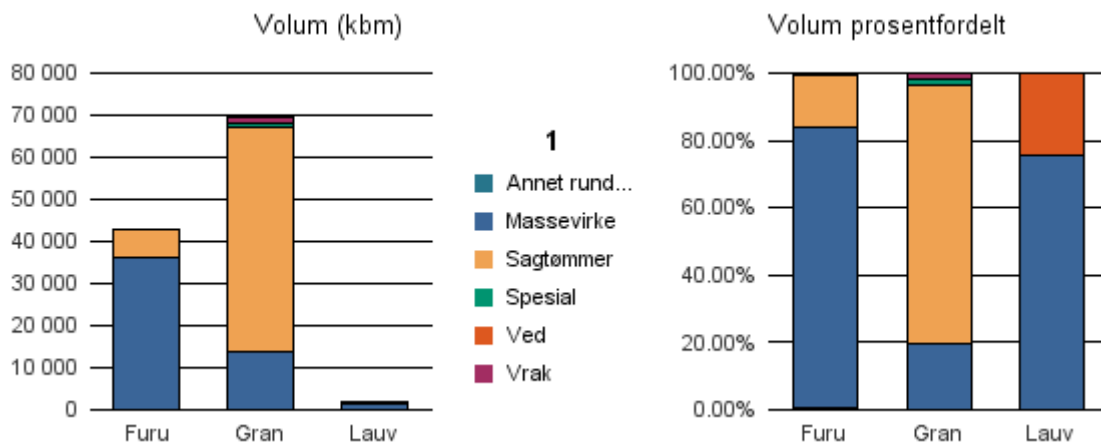

Gjennomsnittspris 2016 (kr/kbm)

	Massevirke	Sagtømmer	Spesial	Ved
Furu	197	412	716	
Gran	223	431	496	
Lauv	197	299		195
Gjennomsnitt:	206	381	606	195

0536 SØNDRE LAND

Volum 2016 (kbm)

	Massevirke	Sagtømmer	Spesial	Ved	Vrak	Sum:
Furu	35 948	6 622	261		14	42 940
Gran	13 711	53 300	1 285		1 221	69 517
Lauv	1 361			441		1 802
Sum:	51 020	59 922	1 546	441	1 235	114 259