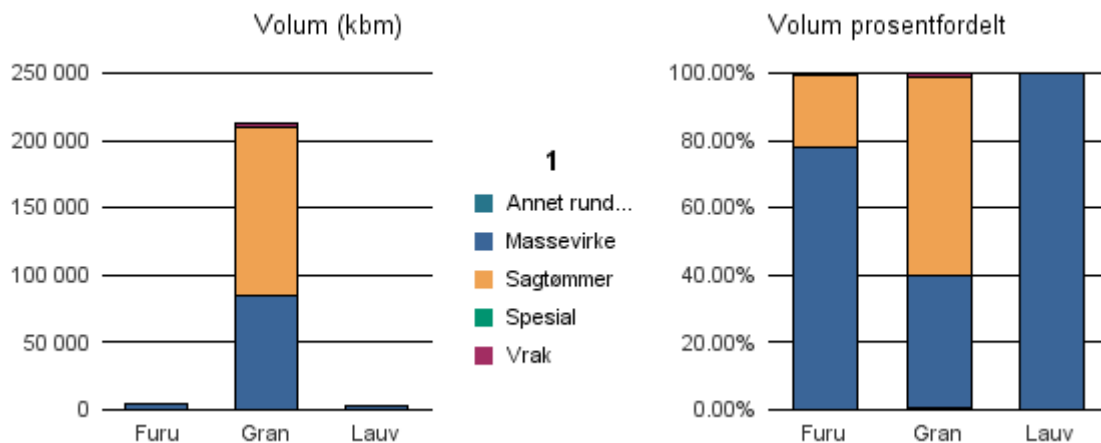

Gjennomsnittspris 2016 (kr/kbm)

	Massevirke	Sagtømmer	Spesial	Ved
Furu	195	444	934	
Gran	191	451		
Lauv	202			
Gjennomsnitt:	196	447	934	

0502 GJØVIK

Volum 2016 (kbm)

	Massevirke	Sagtømmer	Spesial	Ved	Vrak	Sum:
Furu	3 513	978	23		0	4 514
Gran	84 765	124 664	191		2 349	212 242
Lauv	2 879					2 879
Sum:	91 157	125 642	214		2 349	219 635

Gjennomsnittspris 2016 (kr/kbm)

	Massevirke	Sagtømmer	Spesial	Ved
Furu	198	420	812	
Gran	199	448	595	
Lauv	193			
Gjennomsnitt:	196	434	703	

0511 DOVRE

Volum 2016 (kbm)

	Massevirke	Sagtømmer	Spesial	Ved	Vrak	Sum:
Furu	933	1 830	4		6	2 773
Gran					9	9
Sum:	933	1 830	4		15	2 782