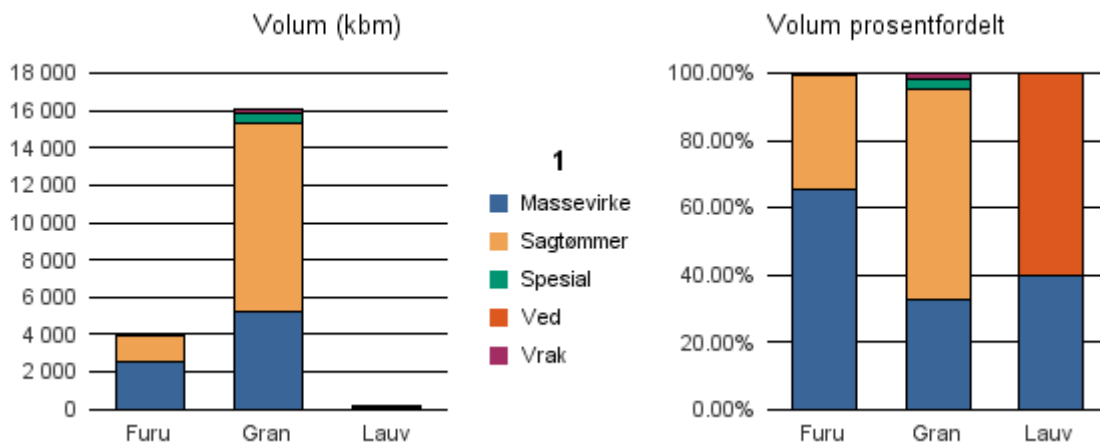

Gjennomsnittspris 2016 (kr/kbm)

	Massevirke	Sagtømmer	Spesial	Ved
Furu	199	436	839	
Gran	194	462	#DIV/0	
Lauv	215			
Gjennomsnitt:	203	449	#DIV/0	

0532 JEVNAKER

Volum 2016 (kbm)

	Massevirke	Sagtømmer	Spesial	Ved	Vrak	Sum:
Furu	2 595	1 339	13		4	3 951
Gran	5 214	10 146	510		249	16 119
Lauv	84			127		211
Sum:	7 893	11 485	523	127	253	20 281