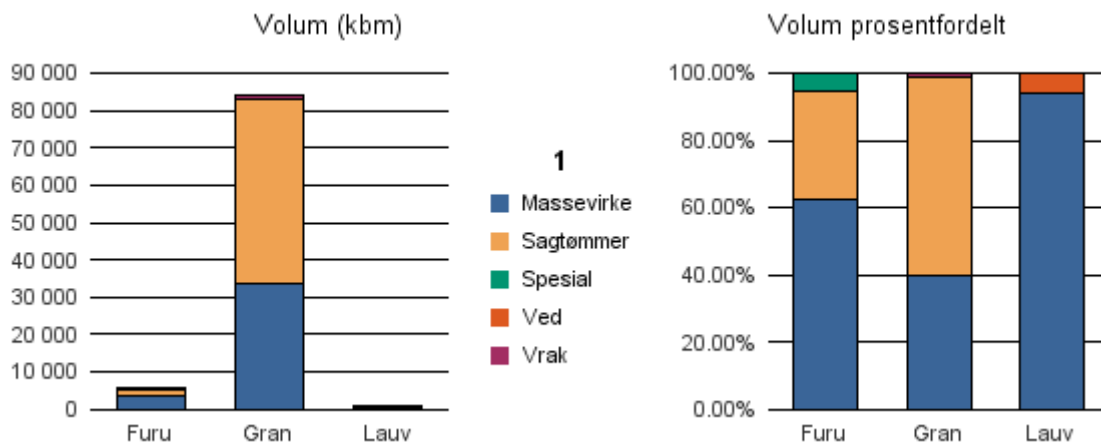

Gjennomsnittspris 2016 (kr/kbm)

	Massevirke	Sagtømmer	Spesial	Ved
Furu	200			
Gran	187	445		
Lauv	190			
Gjennomsnitt:	192	445		

0528 ØSTRE TOTEN

Volum 2016 (kbm)

	Massevirke	Sagtømmer	Spesial	Ved	Vrak	Sum:
Furu	3 423	1 787	286		1	5 497
Gran	33 453	49 618	83		1 145	84 299
Lauv	625			40		665
Sum:	37 501	51 405	369	40	1 146	90 461