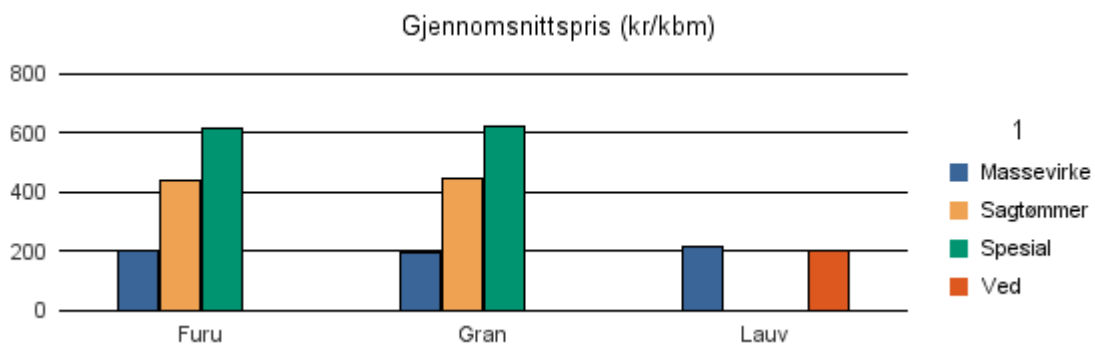

Gjennomsnittspris 2016 (kr/kbm)

	Massevirke	Sagtømmer	Spesial	Ved
Furu	199	441	618	
Gran	197	448	620	
Lauv	217			203
Gjennomsnitt:	204	445	619	203