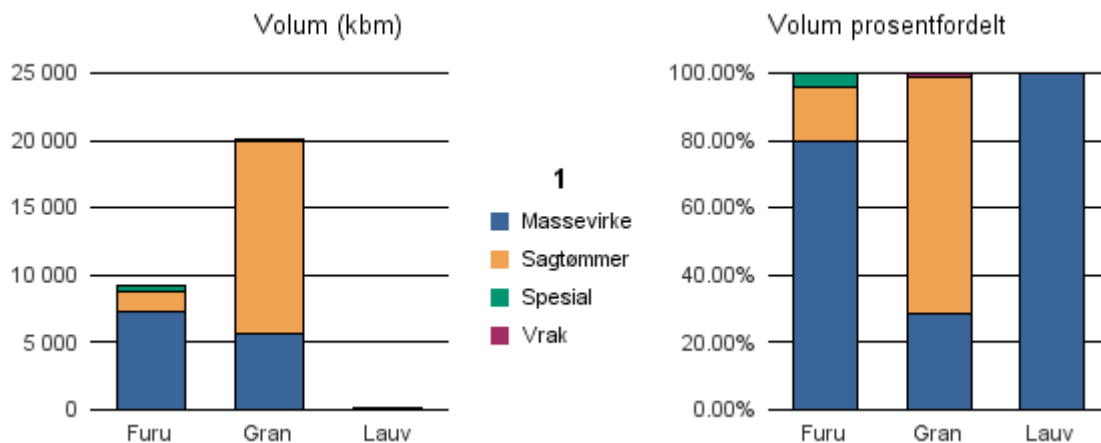

Gjennomsnittspris 2016 (kr/kbm)

	Massevirke	Sagtømmer	Spesial	Ved
Furu	192	405	702	
Gran	203	444	484	
Lauv	195			201
Gjennomsnitt:	197	424	593	201

0541 ETNEDAL

Volum 2016 (kbm)

	Massevirke	Sagtømmer	Spesial	Ved	Vrak	Sum:
Furu	7 279	1 488	371		2	9 140
Gran	5 693	14 188	9		265	20 155
Lauv	35					35
Sum:	13 007	15 676	380		267	29 330