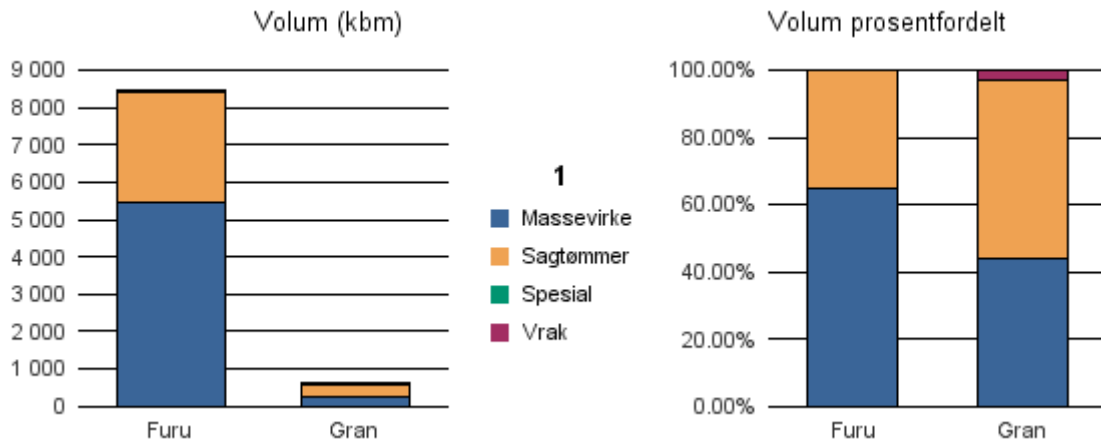

Gjennomsnittspris 2016 (kr/kbm)

	Massevirke	Sagtømmer	Spesial	Ved
Furu	191	377		
Gran	190	435		
Gjennomsnitt:	191	406		

0515 VÅGÅ

Volum 2016 (kbm)

	Massevirke	Sagtømmer	Spesial	Ved	Vrak	Sum:
Furu	5 458	2 966	17		3	8 444
Gran	271	328			18	617
Sum:	5 729	3 294	17		21	9 061