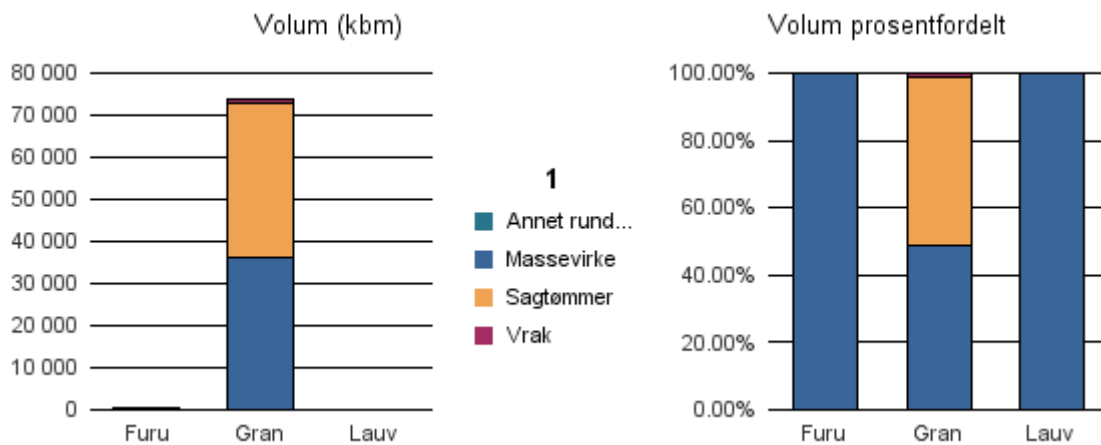

Gjennomsnittspris 2016 (kr/kbm)

	Massevirke	Sagtømmer	Spesial	Ved
Furu	197	425	845	
Gran	194	448		
Lauv	204			
Gjennomsnitt:	198	436	845	

0522 GAUSDAL

Volum 2016 (kbm)

	Massevirke	Sagtømmer	Spesial	Ved	Vrak	Sum:
Furu	527					527
Gran	35 889	36 836			918	73 665
Lauv	23					23
Sum:	36 439	36 836			918	74 215