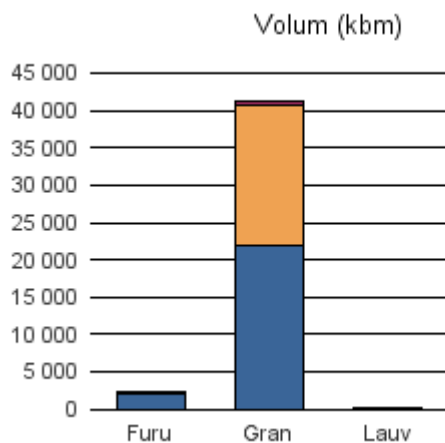

Gjennomsnittspris 2016 (kr/kbm)

	Massevirke	Sagtømmer	Spesial	Ved
Furu	189	401		
Gran	185	461		
Lauv	248			
Gjennomsnitt:	207	431		

0520 RINGEBU

Volum 2016 (kbm)

	Massevirke	Sagtømmer	Spesial	Ved	Vrak	Sum:
Furu	2 295	2 671	13		7	4 986
Gran	14 631	13 128			350	28 109
Lauv	1					1
Sum:	16 927	15 799	13		357	33 096

Gjennomsnittspris 2016 (kr/kbm)

	Massevirke	Sagtømmer	Spesial	Ved
Furu	189	400	802	
Gran	189	448		
Lauv	245			
Gjennomsnitt:	208	424	802	

0521 ØYER

Volum 2016 (kbm)

	Massevirke	Sagtømmer	Spesial	Ved	Vrak	Sum:
Furu	2 181	223	4		0	2 408
Gran	21 939	18 837			479	41 255
Lauv	193					193
Sum:	24 313	19 060	4		479	43 856

Gjennomsnittspris 2016 (kr/kbm)

	Massevirke	Sagtømmer	Spesial	Ved
Furu	197	425	845	
Gran	194	448		
Lauv	204			
Gjennomsnitt:	198	436	845	

0522 GAUSDAL

Volum 2016 (kbm)

	Massevirke	Sagtømmer	Spesial	Ved	Vrak	Sum:
Furu	527					527
Gran	35 889	36 836			918	73 665
Lauv	23					23
Sum:	36 439	36 836			918	74 215