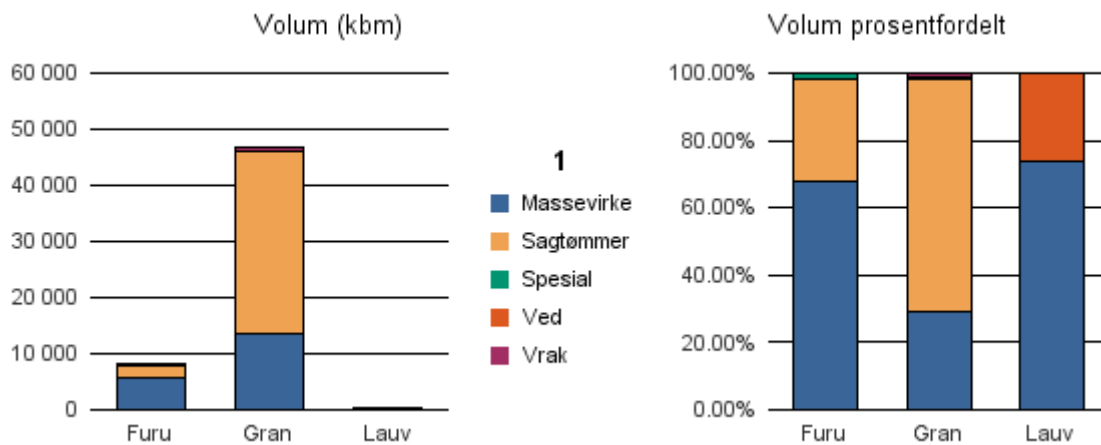

Gjennomsnittspris 2016 (kr/kbm)

	Massevirke	Sagtømmer	Spesial	Ved
Furu	200	419	802	
Gran	217	403	474	
Lauv	201			229
Gjennomsnitt:	206	411	638	229

0533 LUNNER

Volum 2016 (kbm)

	Massevirke	Sagtømmer	Spesial	Ved	Vrak	Sum:
Furu	5 446	2 465	139		4	8 054
Gran	13 549	32 455	130		640	46 774
Lauv	221			78		299
Sum:	19 216	34 920	269	78	644	55 127