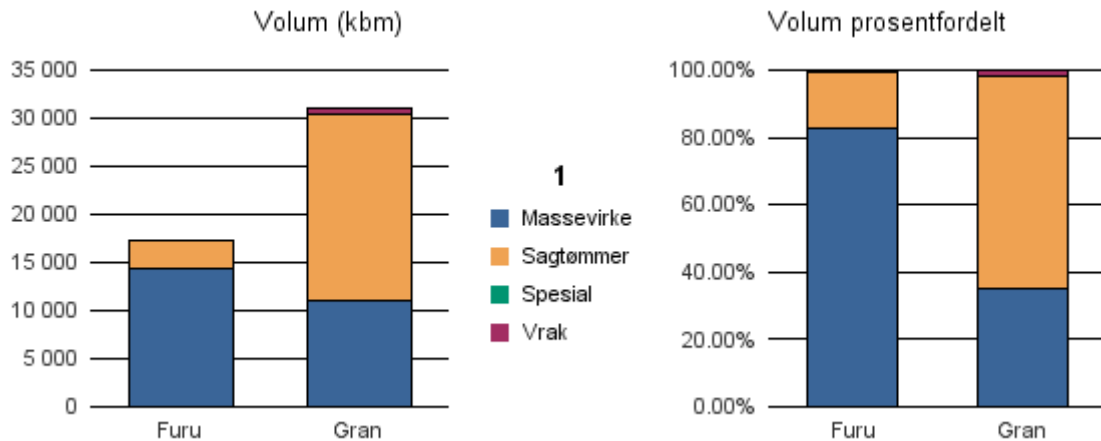

Gjennomsnittspris 2016 (kr/kbm)

	Massevirke	Sagtømmer	Spesial	Ved
Furu	200	421	506	
Gran	205	430	730	
Lauv	181			
Gjennomsnitt:	195	425	618	

0542 NORD-AURDAL

Volum 2016 (kbm)

	Massevirke	Sagtømmer	Spesial	Ved	Vrak	Sum:
Furu	14 315	2 981	54		9	17 359
Gran	10 917	19 501			558	30 976
Sum:	25 232	22 482	54		567	48 335