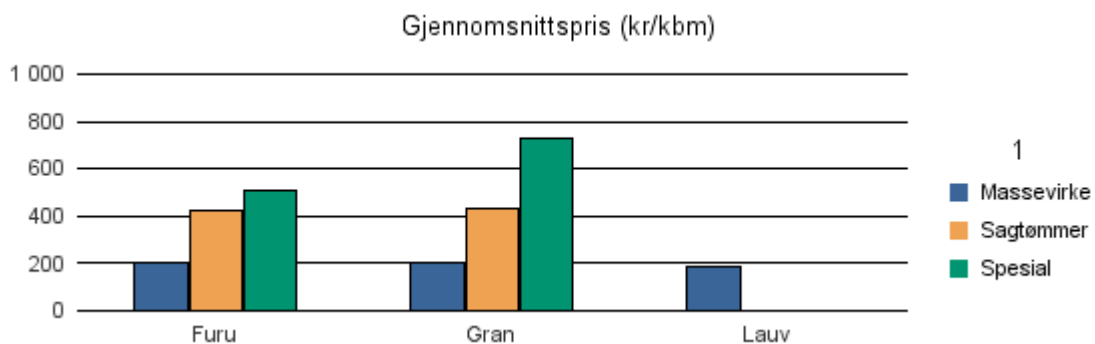

Gjennomsnittspris 2016 (kr/kbm)

	Massevirke	Sagtømmer	Spesial	Ved
Furu	200	421	506	
Gran	205	430	730	
Lauv	181			
Gjennomsnitt:	195	425	618