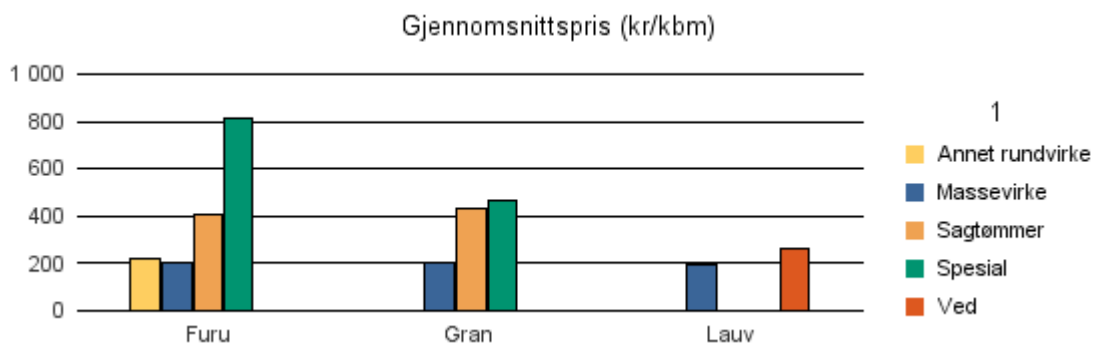

Gjennomsnittspris 2016 (kr/kbm)

	Massevirke	Sagtømmer	Spesial	Ved
Furu	202	405	816	
Gran	200	430	463	
Lauv	194			261
Gjennomsnitt:	198	418	640	261