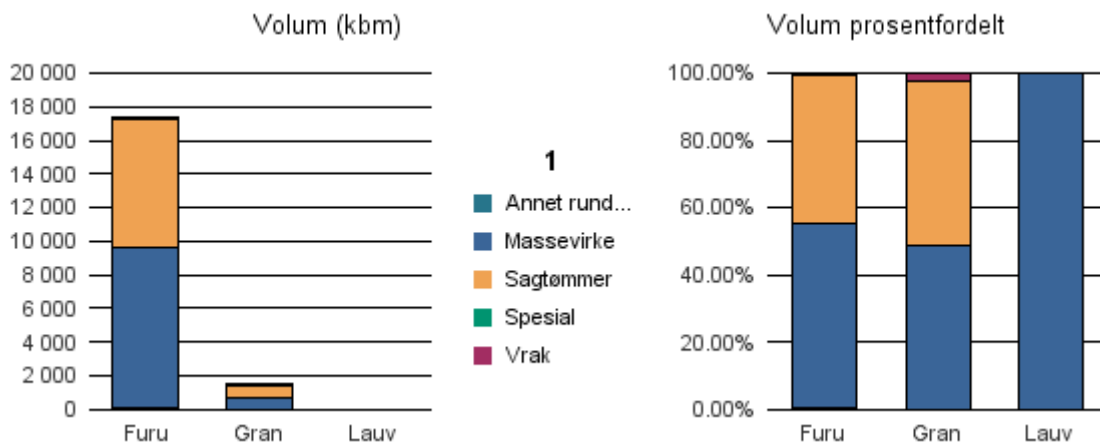

Gjennomsnittspris 2016 (kr/kbm)

	Massevirke	Sagtømmer	Spesial	Ved
Furu	189	375	630	
Gran	190	467		
Lauv	182			
Gjennomsnitt:	187	421	630	

0517 SEL

Volum 2016 (kbm)

	Massevirke	Sagtømmer	Spesial	Ved	Vrak	Sum:
Furu	9 608	7 661	70		7	17 392
Gran	707	715			38	1 460
Lauv	22					22
Sum:	10 337	8 376	70		45	18 874