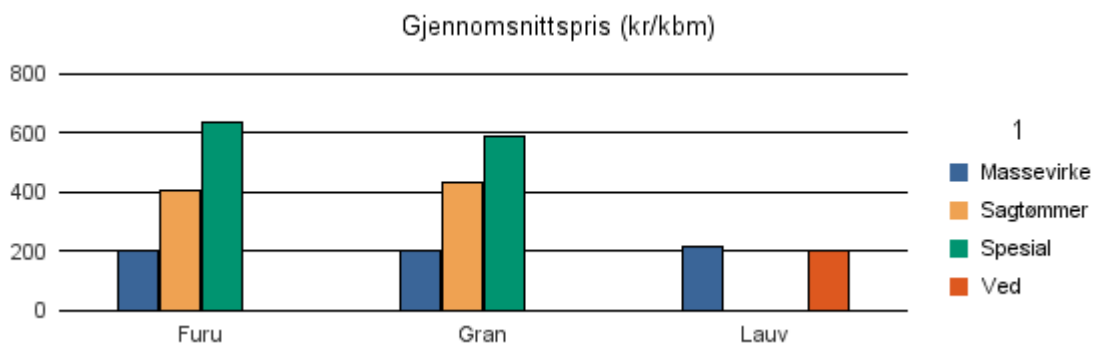

Gjennomsnittspris 2016 (kr/kbm)

	Massevirke	Sagtømmer	Spesial	Ved
Furu	200	409	634	
Gran	201	436	592	
Lauv	214			202
Gjennomsnitt:	205	422	613	202