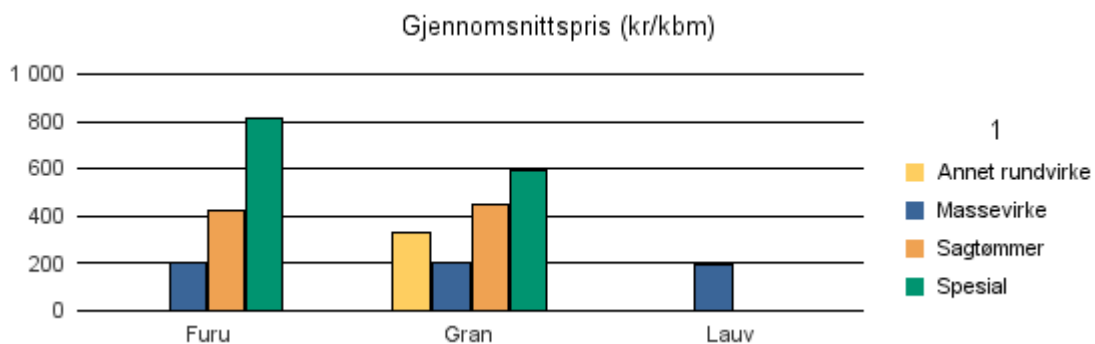

Gjennomsnittspris 2016 (kr/kbm)

	Massevirke	Sagtømmer	Spesial	Ved
Furu	198	420	812	
Gran	199	448	595	
Lauv	193			
Gjennomsnitt:	196	434	703