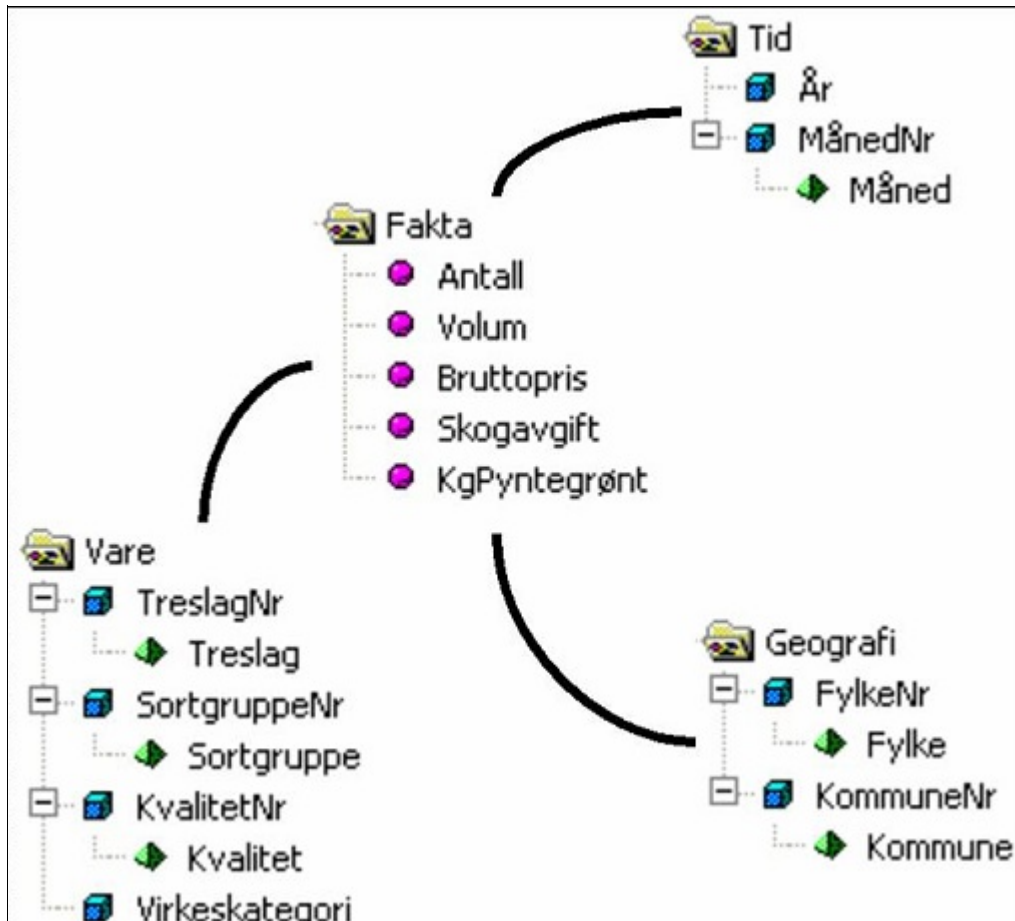

Virkestatistikk fra **SKOG-DATA AS**

Oppland m/kommuner

Dataene i rapporten er hentet fra VSOP-databasen som inneholder virkesdata med tilhørende innbetalinger til skogfond. Den 01.06.2015 tok Landbruksdirektoratet over driften av VSOP. Derfor er data som har kommet via manuell innrapportering (det vil si virke som ikke er offentlig målt) siden 01.05.2015 ikke med i denne statistikken fra Skog-Data.

Rapporten er laget med Business Objects, som er sluttbrukerverktøyet i Skog-Data sine datavarehus-løsninger. Business Objects er et meget sterkt rapportverktøy som effektivt kan presentere store mengder data.

Rapportene kan lastes ned fra www.skogdata.no/virkesstatistikk

For mer informasjon, kontakt: kh@skogdata.no