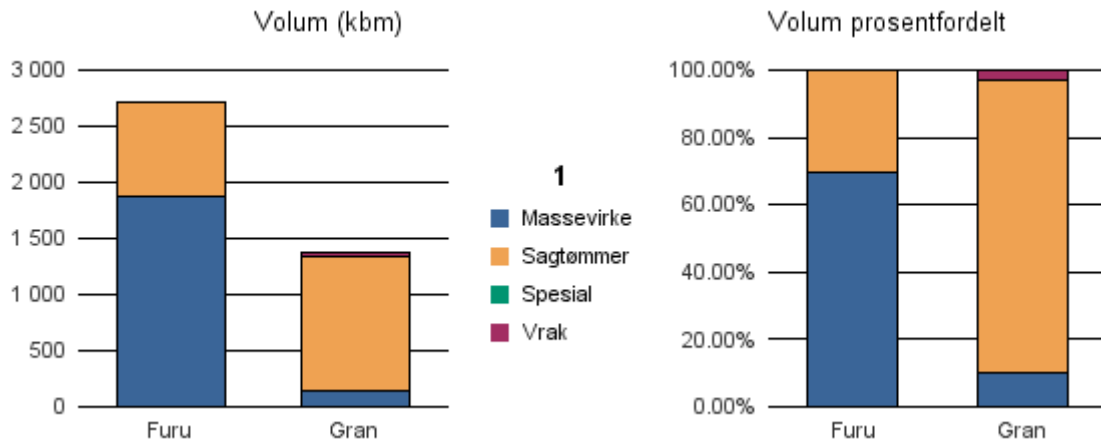

Gjennomsnittspris 2016 (kr/kbm)

	Massevirke	Sagtømmer	Spesial	Ved
Furu	190	363	942	
Gran	183	392		
Lauv	199			
Gjennomsnitt:	191	378	942	

0545 VANG

Volum 2016 (kbm)

	Massevirke	Sagtømmer	Spesial	Ved	Vrak	Sum:
Furu	1 882	824	0		6	2 712
Gran	139	1 194			42	1 375
Sum:	2 021	2 018	0		48	4 087

Gjennomsnittspris 2016 (kr/kbm)

	Massevirke	Sagtømmer	Spesial	Ved
Furu	178	347	#DIV/0	
Gran	177	371		
Gjennomsnitt:	177	359	#DIV/0	

Oppland

Bioenergi (fkbm og gjennomsnittspris) 2016

	Virkeskategori	Kommune/ Fylke	fkbm	kr/ fkbm
Heltre flis lauv/bar	6840	GJØVIK	270	190
		Sum virkeskategori:	270	
Rundvirke flis bar	6810	ETNEDAL	155	135
		GAUSDAL	1 241	145
		GJØVIK	9 214	145
		GRAN	664	173
		JEVNAKER	118	144
		LILLEHAMMER	3 399	145
		LOM	31	147
		LUNNER	303	174
		NORD-AURDAL	151	136
		NORDRE LAND	560	145
		ØSTRE TOTEN	4 488	145
		ØYER	620	145
		ØYSTRE SLIDRE	157	125
		RINGEBU	135	144
		SØNDRE LAND	1 127	134
		SØR-AURDAL	1 425	134
		SØR-FRON	268	144
		VESTRE SLIDRE	61	124
		VESTRE TOTEN	1 901	150
		Sum virkeskategori:	26 018	
		Sum bioenergi:	26 288	