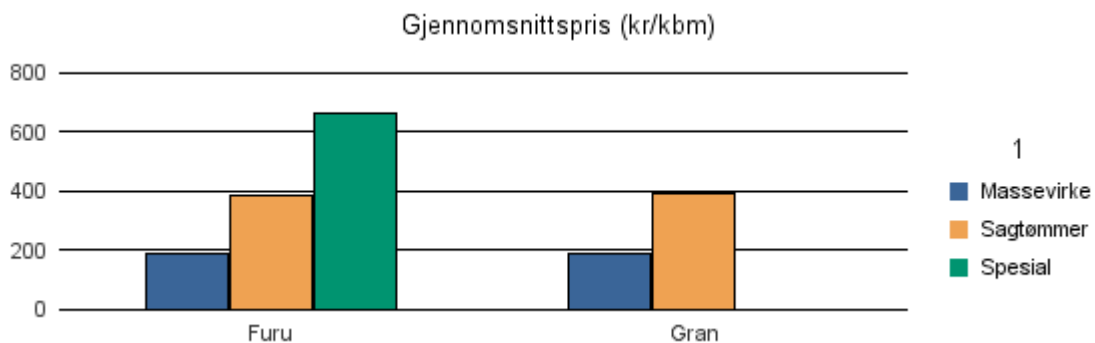

Gjennomsnittspris 2016 (kr/kbm)

	Massevirke	Sagtømmer	Spesial	Ved
Furu	187	383	661	
Gran	187	389		
Gjennomsnitt:	187	386	661