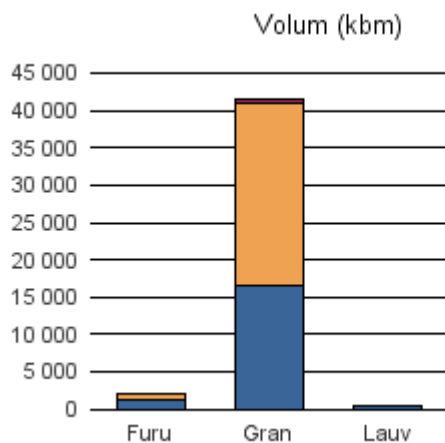

Gjennomsnittspris 2016 (kr/kbm)

	Massevirke	Sagtømmer	Spesial	Ved
Furu	200			
Gran	187	445		
Lauv	190			
Gjennomsnitt:	192	445		

0528 ØSTRE TOTEN

Volum 2016 (kbm)

	Massevirke	Sagtømmer	Spesial	Ved	Vrak	Sum:
Furu	3 423	1 787	286		1	5 497
Gran	33 453	49 618	83		1 145	84 299
Lauv	625			40		665
Sum:	37 501	51 405	369	40	1 146	90 461

Gjennomsnittspris 2016 (kr/kbm)

	Massevirke	Sagtømmer	Spesial	Ved
Furu	199	441	618	
Gran	197	448	620	
Lauv	217			203
Gjennomsnitt:	204	445	619	203

0529 VESTRE TOTEN

Volum 2016 (kbm)

	Massevirke	Sagtømmer	Spesial	Ved	Vrak	Sum:
Furu	1 334	858	5		2	2 199
Gran	16 657	24 285	0		469	41 411
Lauv	415					415
Sum:	18 406	25 143	5		471	44 025