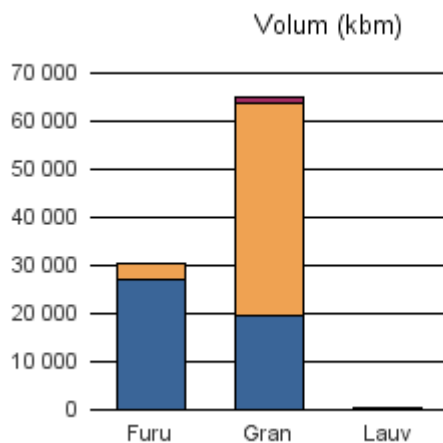

Gjennomsnittspris 2016 (kr/kbm)

	Massevirke	Sagtømmer	Spesial	Ved
Furu	197	412	716	
Gran	223	431	496	
Lauv	197	299		195
Gjennomsnitt:	206	381	606	195

0536 SØNDRE LAND

Volum 2016 (kbm)

	Massevirke	Sagtømmer	Spesial	Ved	Vrak	Sum:
Furu	35 948	6 622	261		14	42 940
Gran	13 711	53 300	1 285		1 221	69 517
Lauv	1 361			441		1 802
Sum:	51 020	59 922	1 546	441	1 235	114 259

Gjennomsnittspris 2016 (kr/kbm)

	Massevirke	Sagtømmer	Spesial	Ved
Furu	202	405	816	
Gran	200	430	463	
Lauv	194			261
Gjennomsnitt:	198	418	640	261

0538 NORDRE LAND

Volum 2016 (kbm)

	Massevirke	Sagtømmer	Spesial	Ved	Vrak	Sum:
Furu	27 091	3 267	102		10	30 470
Gran	19 513	44 217	198		1 007	64 935
Lauv	250			195		445
Sum:	46 854	47 484	300	195	1 017	95 850