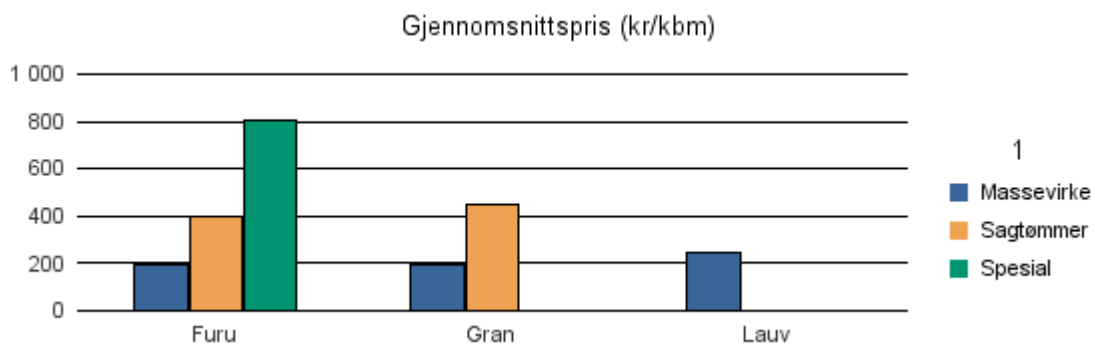

Gjennomsnittspris 2016 (kr/kbm)

	Massevirke	Sagtømmer	Spesial	Ved
Furu	189	400	802	
Gran	189	448		
Lauv	245			
Gjennomsnitt:	208	424	802