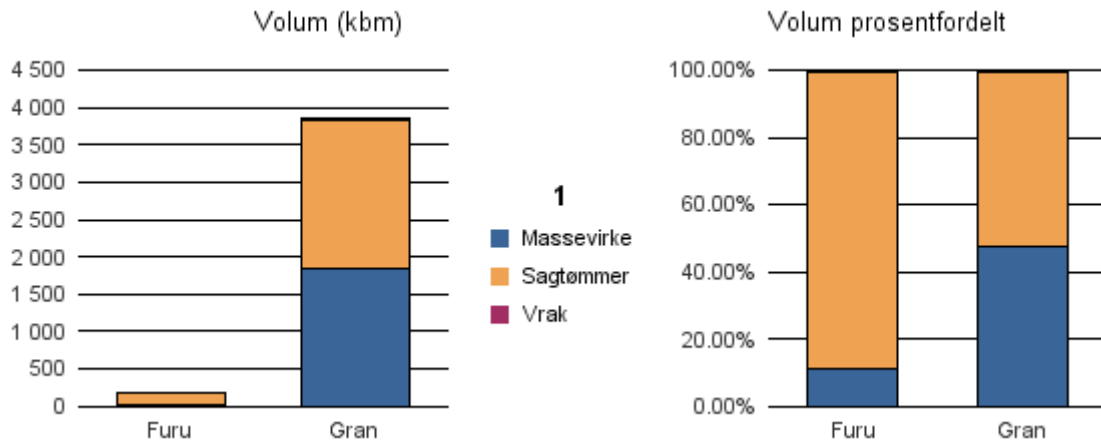

Gjennomsnittspris 2016 (kr/kbm)

	Massevirke	Sagtømmer	Spesial	Ved
Furu	187	409	630	
Gran	175	428		
Gjennomsnitt:	181	418	630	

0513 SKJÅK

Volum 2016 (kbm)

	Massevirke	Sagtømmer	Spesial	Ved	Vrak	Sum:
Furu	5 150	6 435	410		1	12 064
Gran	11				13	24
Lauv	56					56
Sum:	5 217	6 435	410		14	12 144

Gjennomsnittspris 2016 (kr/kbm)

	Massevirke	Sagtømmer	Spesial	Ved
Furu	195	420	603	
Gran	196			
Lauv	215			
Gjennomsnitt:	202	420	603	

0514 LOM

Volum 2016 (kbm)

	Massevirke	Sagtømmer	Spesial	Ved	Vrak	Sum:
Furu	22	170			1	193
Gran	1 840	1 995			27	3 862
Sum:	1 862	2 165			28	4 055

Gjennomsnittspris 2016 (kr/kbm)

	Massevirke	Sagtømmer	Spesial	Ved
Furu	191	377		
Gran	190	435		
Gjennomsnitt:	191	406		

0515 VÅGÅ

Volum 2016 (kbm)

	Massevirke	Sagtømmer	Spesial	Ved	Vrak	Sum:
Furu	5 458	2 966	17		3	8 444
Gran	271	328			18	617
Sum:	5 729	3 294	17		21	9 061