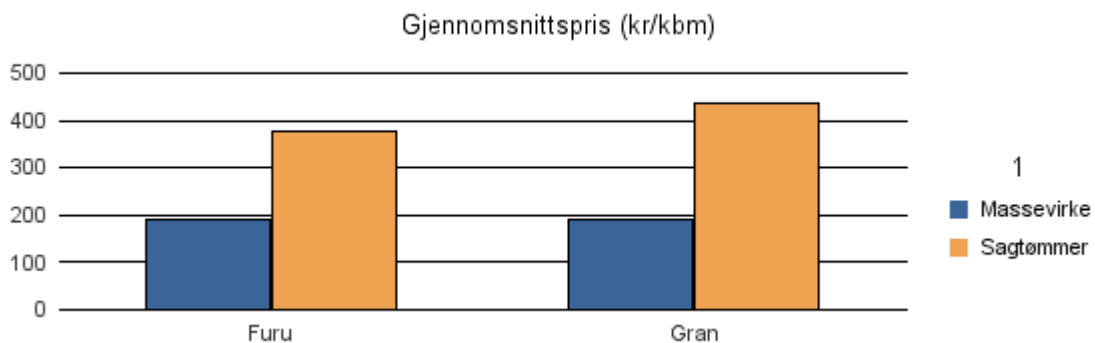

Gjennomsnittspris 2016 (kr/kbm)

	Massevirke	Sagtømmer	Spesial	Ved
Furu	187	409	630	
Gran	175	428		
Gjennomsnitt:	181	418	630	

0513 SKJÅK

Volum 2016 (kbm)

	Massevirke	Sagtømmer	Spesial	Ved	Vrak	Sum:
Furu	5 150	6 435	410		1	12 064
Gran	11				13	24
Lauv	56					56
Sum:	5 217	6 435	410		14	12 144

Gjennomsnittspris 2016 (kr/kbm)

	Massevirke	Sagtømmer	Spesial	Ved
Furu	195	420	603	
Gran	196			
Lauv	215			
Gjennomsnitt:	202	420	603	

0514 LOM

Volum 2016 (kbm)

	Massevirke	Sagtømmer	Spesial	Ved	Vrak	Sum:
Furu	22	170			1	193
Gran	1 840	1 995			27	3 862
Sum:	1 862	2 165			28	4 055

Gjennomsnittspris 2016 (kr/kbm)

	Massevirke	Sagtømmer	Spesial	Ved
Furu	191	377		
Gran	190	435		
Gjennomsnitt:	191	406		

0515 VÅGÅ

Volum 2016 (kbm)

	Massevirke	Sagtømmer	Spesial	Ved	Vrak	Sum:
Furu	5 458	2 966	17		3	8 444
Gran	271	328			18	617
Sum:	5 729	3 294	17		21	9 061