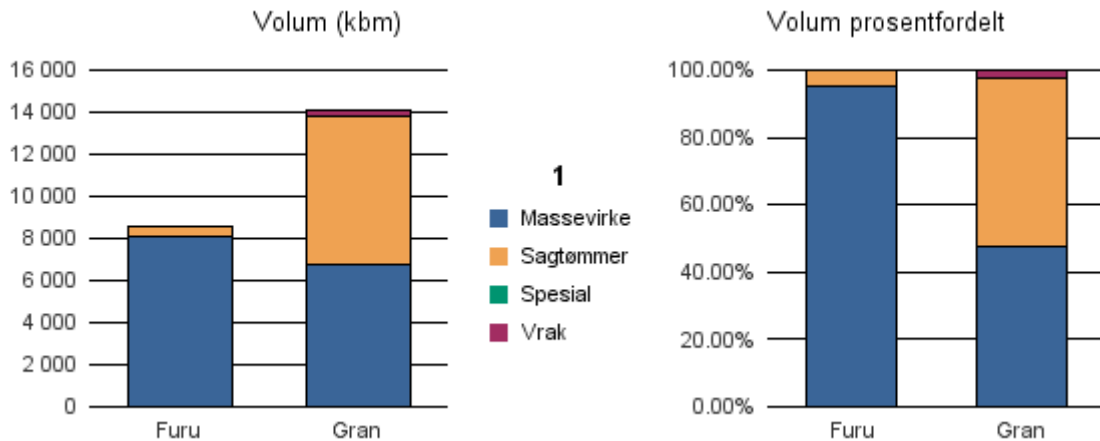

Gjennomsnittspris 2016 (kr/kbm)

	Massevirke	Sagtømmer	Spesial	Ved
Furu	187	383	661	
Gran	187	389		
Gjennomsnitt:	187	386	661	

0543 VESTRE SLIDRE

Volum 2016 (kbm)

	Massevirke	Sagtømmer	Spesial	Ved	Vrak	Sum:
Furu	8 128	394	0		0	8 522
Gran	6 718	7 098			309	14 125
Sum:	14 846	7 492	0		309	22 647