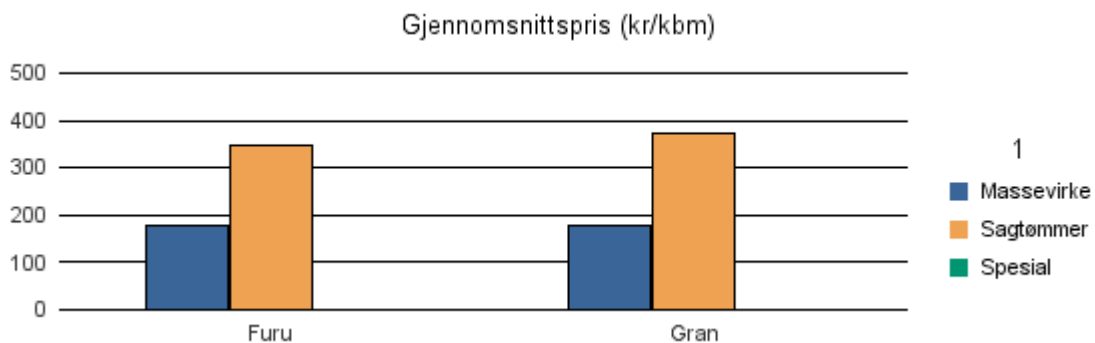

Gjennomsnittspris 2016 (kr/kbm)

	Massevirke	Sagtømmer	Spesial	Ved
Furu	178	347	#DIV/0	
Gran	177	371		
Gjennomsnitt:	177	359	#DIV/0