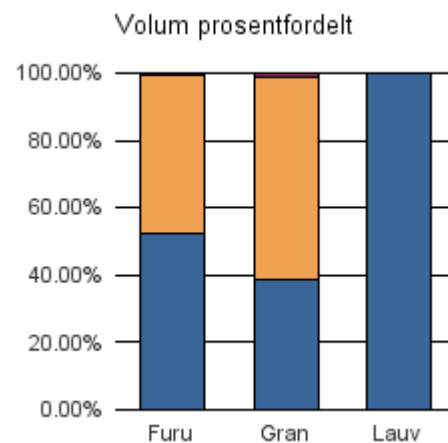

Gjennomsnittspris 2016 (kr/kbm)

	Massevirke	Sagtømmer	Spesial	Ved
Furu	191	377		
Gran	190	435		
Gjennomsnitt:	191	406		

0515 VÅGÅ

Volum 2016 (kbm)

	Massevirke	Sagtømmer	Spesial	Ved	Vrak	Sum:
Furu	5 458	2 966	17		3	8 444
Gran	271	328			18	617
Sum:	5 729	3 294	17		21	9 061

Gjennomsnittspris 2016 (kr/kbm)

	Massevirke	Sagtømmer	Spesial	Ved
Furu	192	376	830	
Gran	194	422		
Gjennomsnitt:	193	399	830	

0516 NORD-FRON

Volum 2016 (kbm)

	Massevirke	Sagtømmer	Spesial	Ved	Vrak	Sum:
Furu	8 099	7 279	42		4	15 424
Gran	1 792	2 825			50	4 667
Lauv	11					11
Sum:	9 902	10 104	42		54	20 102

Gjennomsnittspris 2016 (kr/kbm)

	Massevirke	Sagtømmer	Spesial	Ved
Furu	189	375	630	
Gran	190	467		
Lauv	182			
Gjennomsnitt:	187	421	630	

0517 SEL

Volum 2016 (kbm)

	Massevirke	Sagtømmer	Spesial	Ved	Vrak	Sum:
Furu	9 608	7 661	70		7	17 392
Gran	707	715			38	1 460
Lauv	22					22
Sum:	10 337	8 376	70		45	18 874