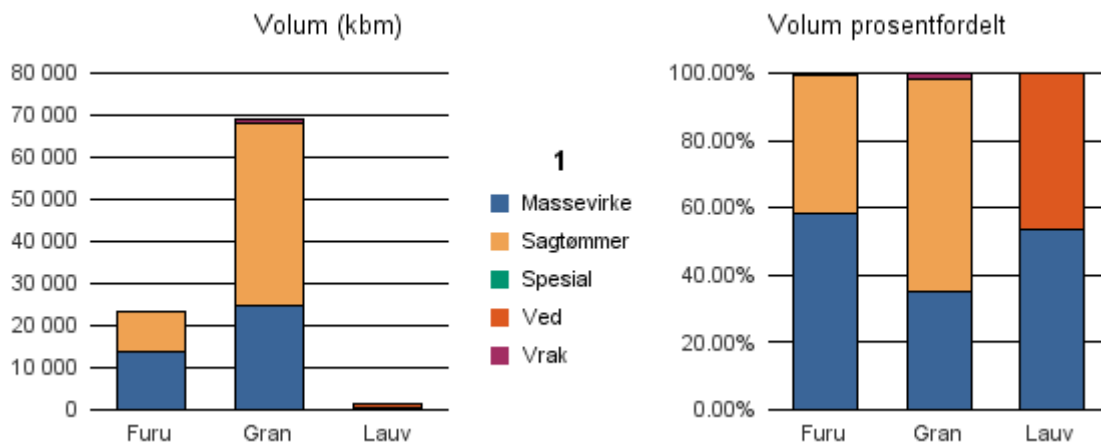

Gjennomsnittspris 2016 (kr/kbm)

	Massevirke	Sagtømmer	Spesial	Ved
Furu	195	424	649	
Gran	211	431	485	
Lauv	193			187
Gjennomsnitt:	200	428	567	187

0534 GRAN

Volum 2016 (kbm)

	Massevirke	Sagtømmer	Spesial	Ved	Vrak	Sum:
Furu	13 641	9 520	137		42	23 340
Gran	24 436	43 418	259		1 106	69 219
Lauv	568	3		491		1 062
Sum:	38 645	52 941	396	491	1 148	93 621