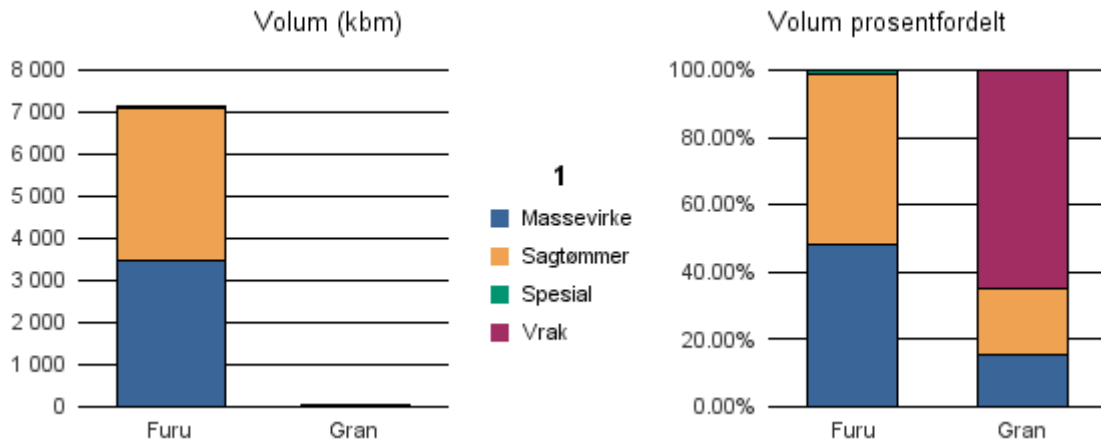

Gjennomsnittspris 2016 (kr/kbm)

	Massevirke	Sagtømmer	Spesial	Ved
Furu	198	420	812	
Gran	199	448	595	
Lauv	193			
Gjennomsnitt:	196	434	703	

0511 DOVRE

Volum 2016 (kbm)

	Massevirke	Sagtømmer	Spesial	Ved	Vrak	Sum:
Furu	933	1 830	4		6	2 773
Gran					9	9
Sum:	933	1 830	4		15	2 782

Gjennomsnittspris 2016 (kr/kbm)

	Massevirke	Sagtømmer	Spesial	Ved
Furu	190	388	773	
Gjennomsnitt:	190	388	773	

0512 LESJA

Volum 2016 (kbm)

	Massevirke	Sagtømmer	Spesial	Ved	Vrak	Sum:
Furu	3 447	3 623	76		4	7 150
Gran	7	9			30	46
Sum:	3 454	3 632	76		34	7 196

Gjennomsnittspris 2016 (kr/kbm)

	Massevirke	Sagtømmer	Spesial	Ved
Furu	187	409	630	
Gran	175	428		
Gjennomsnitt:	181	418	630	

0513 SKJÅK

Volum 2016 (kbm)

	Massevirke	Sagtømmer	Spesial	Ved	Vrak	Sum:
Furu	5 150	6 435	410		1	12 064
Gran	11				13	24
Lauv	56					56
Sum:	5 217	6 435	410		14	12 144