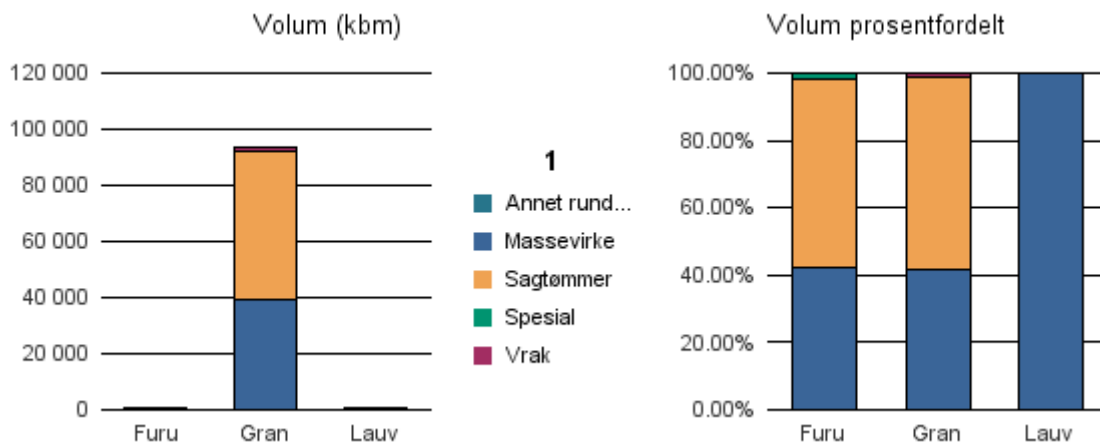

Gjennomsnittspris 2016 (kr/kbm)

	Massevirke	Sagtømmer	Spesial	Ved
Furu	195	400	652	
Gran	197	439	494	
Lauv	200	299		219
Gjennomsnitt:	198	379	573	219

0501 LILLEHAMMER

Volum 2016 (kbm)

	Massevirke	Sagtømmer	Spesial	Ved	Vrak	Sum:
Furu	217	292	9		0	518
Gran	38 963	53 273			1 103	93 372
Lauv	597					597
Sum:	39 777	53 565	9		1 103	94 487

Gjennomsnittspris 2016 (kr/kbm)

	Massevirke	Sagtømmer	Spesial	Ved
Furu	195	444	934	
Gran	191	451		
Lauv	202			
Gjennomsnitt:	196	447	934	

0502 GJØVIK

Volum 2016 (kbm)

	Massevirke	Sagtømmer	Spesial	Ved	Vrak	Sum:
Furu	3 513	978	23		0	4 514
Gran	84 765	124 664	191		2 349	212 242
Lauv	2 879					2 879
Sum:	91 157	125 642	214		2 349	219 635