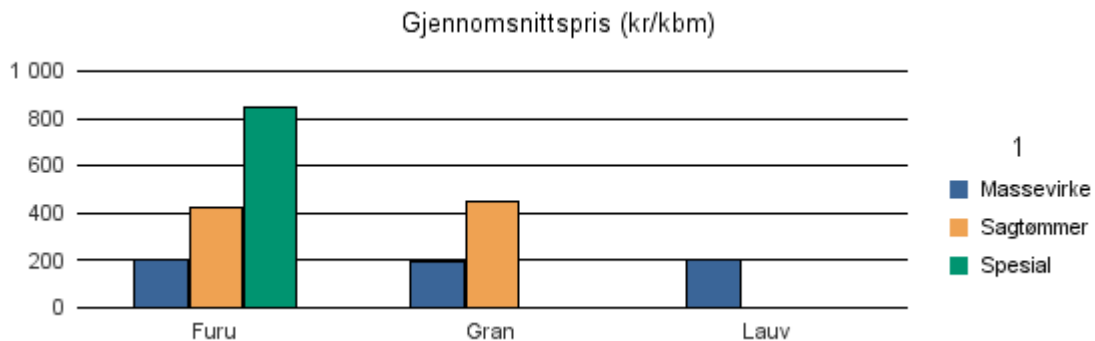

Gjennomsnittspris 2016 (kr/kbm)

	Massevirke	Sagtømmer	Spesial	Ved
Furu	197	425	845	
Gran	194	448		
Lauv	204			
Gjennomsnitt:	198	436	845