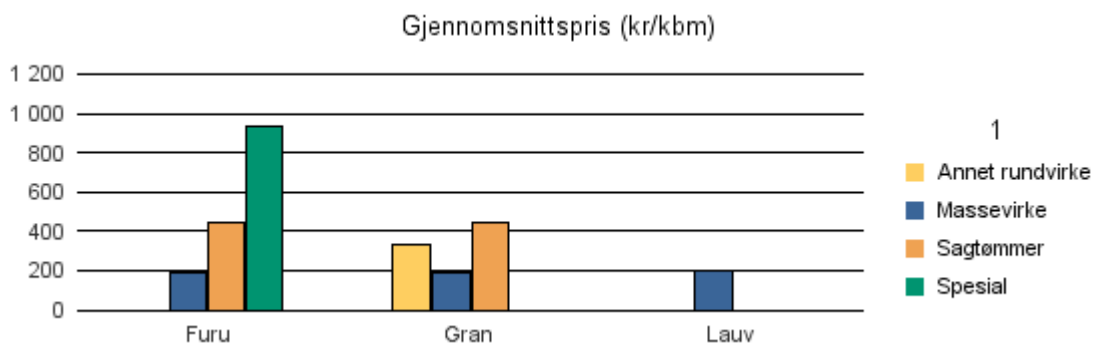

Gjennomsnittspris 2016 (kr/kbm)

	Massevirke	Sagtømmer	Spesial	Ved
Furu	195	400	652	
Gran	197	439	494	
Lauv	200	299		219
Gjennomsnitt:	198	379	573	219

0501 LILLEHAMMER

Volum 2016 (kbm)

	Massevirke	Sagtømmer	Spesial	Ved	Vrak	Sum:
Furu	217	292	9		0	518
Gran	38 963	53 273			1 103	93 372
Lauv	597					597
Sum:	39 777	53 565	9		1 103	94 487

Gjennomsnittspris 2016 (kr/kbm)

	Massevirke	Sagtømmer	Spesial	Ved
Furu	195	444	934	
Gran	191	451		
Lauv	202			
Gjennomsnitt:	196	447	934	

0502 GJØVIK

Volum 2016 (kbm)

	Massevirke	Sagtømmer	Spesial	Ved	Vrak	Sum:
Furu	3 513	978	23		0	4 514
Gran	84 765	124 664	191		2 349	212 242
Lauv	2 879					2 879
Sum:	91 157	125 642	214		2 349	219 635