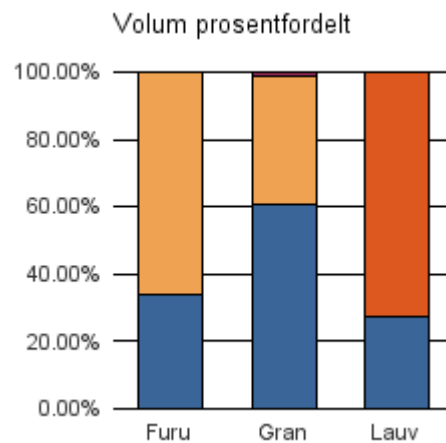

Virkestatistikk fra
SKOG-DATA AS

Nordland m/kommuner

Dataene i rapporten er hentet fra VSOP-databasen som inneholder virkesdata med tilhørende innbetalinger til skogfond. Den 01.06.2015 tok Landbruksdirektoratet over driften av VSOP. Derfor er data som har kommet via manuell innrapportering (det vil si virke som ikke er offentlig målt) siden 01.05.2015 ikke med i denne statistikken fra Skog-Data.

Rapporten er laget med Business Objects, som er sluttbrukerverktøyet i Skog-Data sine datavarehus-løsninger. Business Objects er et meget sterkt rapportverktøy som effektivt kan presentere store mengder data.

Rapportene kan lastes ned fra www.skogdata.no/virkesstatistikk

For mer informasjon, kontakt: kh@skogdata.no

Nordland

Volum 2016 (kbm)

	Massevirke	Sagtømmer	Spesial	Ved	Vrak	Sum:
Furu	5 012	9 790			1	14 803
Gran	94 717	60 445	6		1 407	156 575
Lauv	1 707			4 539		6 246
Sum:	101 436	70 235	6	4 539	1 408	177 624