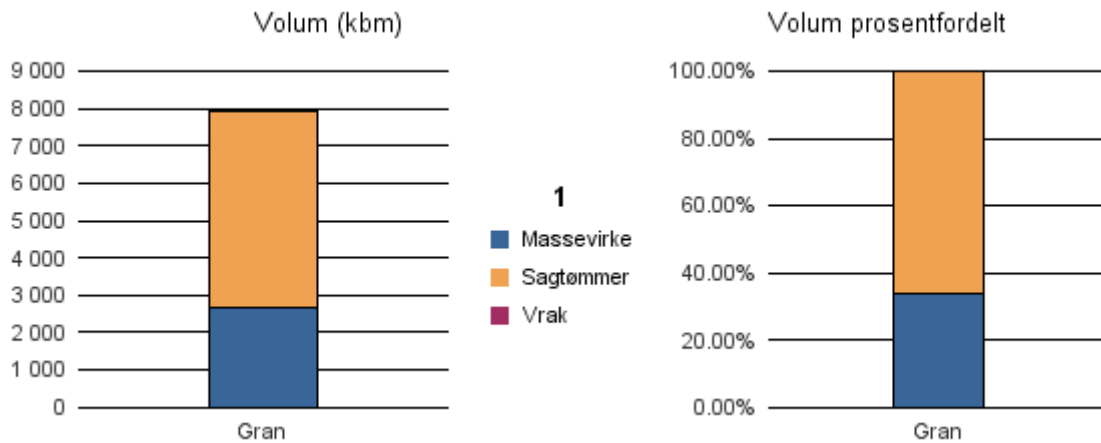

Gjennomsnittspris 2016 (kr/kbm)

	Massevirke	Sagtømmer	Spesial	Ved
Furu	244	237		
Gran	199			
Lauv	157			272
Gjennomsnitt:	200	237		272

1851 LØDINGEN

Volum 2016 (kbm)

	Massevirke	Sagtømmer	Spesial	Ved	Vrak	Sum:
Gran	2 692	5 220			1	7 913
Sum:	2 692	5 220			1	7 913