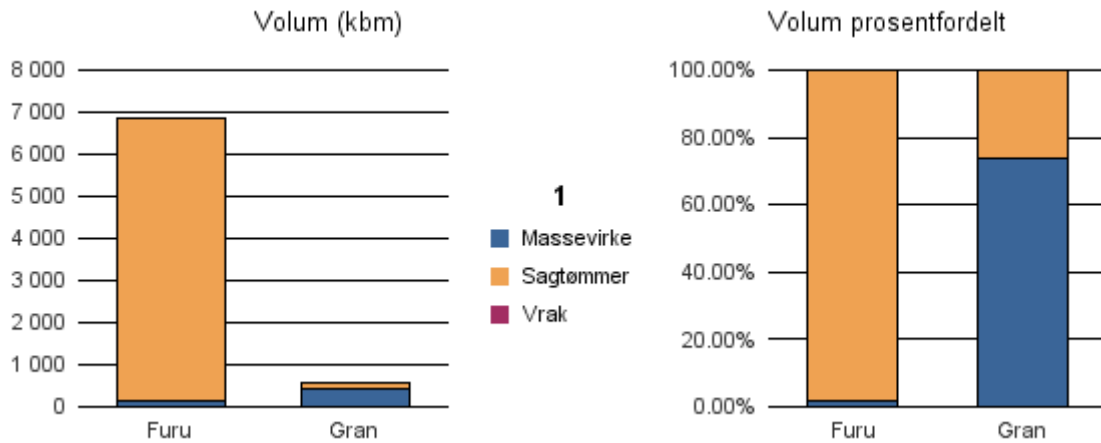

Gjennomsnittspris 2016 (kr/kbm)

	Massevirke	Sagtømmer	Spesial	Ved
Furu	192	250		
Gran	208	344	488	
Lauv	187			309
Gjennomsnitt:	196	297	488	309

1804 BODØ

Volum 2016 (kbm)

	Massevirke	Sagtømmer	Spesial	Ved	Vrak	Sum:
Gran	66	63				129
Lauv	24					24
Sum:	90	63				153

Gjennomsnittspris 2016 (kr/kbm)

	Massevirke	Sagtømmer	Spesial	Ved
Gran	182	316		
Lauv	160			
Gjennomsnitt:	171	316		

1805 NARVIK

Volum 2016 (kbm)

	Massevirke	Sagtømmer	Spesial	Ved	Vrak	Sum:
Furu	106	6 730				6 836
Gran	425	149			0	574
Sum:	531	6 879			0	7 410