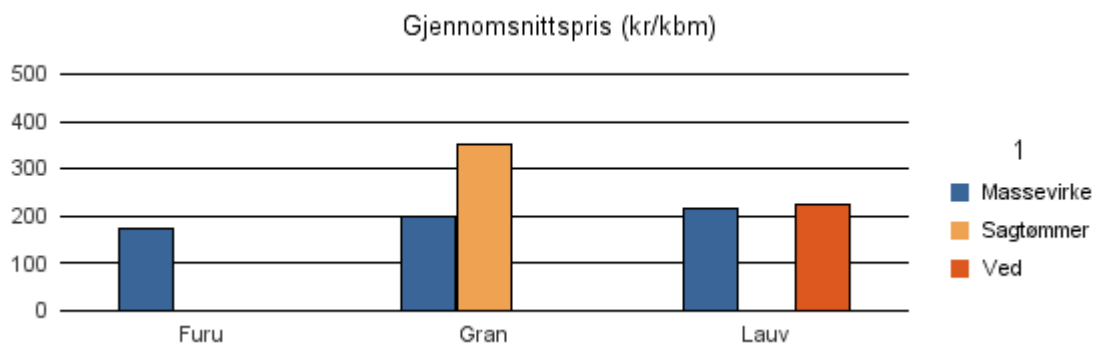

Gjennomsnittspris 2016 (kr/kbm)

	Massevirke	Sagtømmer	Spesial	Ved
Furu	174	#DIV/0		
Gran	197	352		
Lauv	214			224
Gjennomsnitt:	195	#DIV/0		224