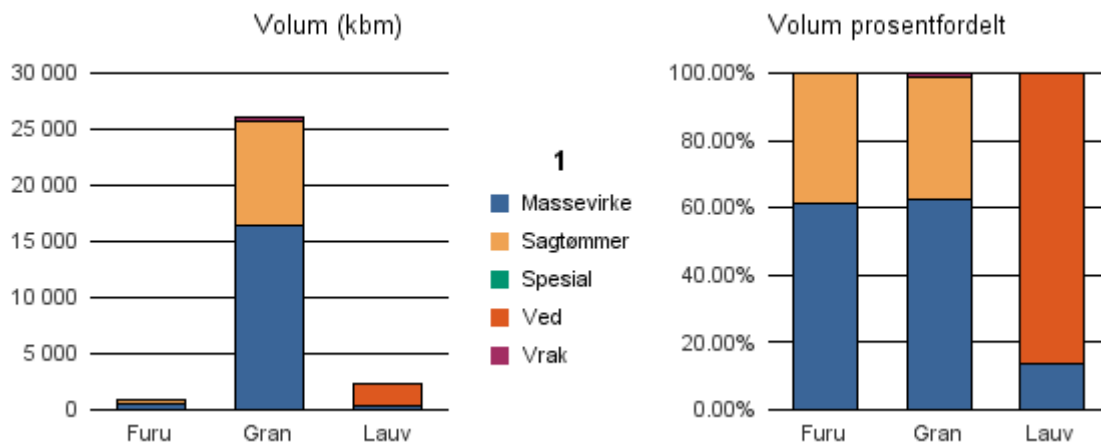

Gjennomsnittspris 2016 (kr/kbm)

	Massevirke	Sagtømmer	Spesial	Ved
Furu	183	#DIV/0		
Gran	218	389		
Lauv	192			287
Gjennomsnitt:	198	#DIV/0		287

1826 HATTFJELLDAL

Volum 2016 (kbm)

	Massevirke	Sagtømmer	Spesial	Ved	Vrak	Sum:
Furu	479	306				785
Gran	16 372	9 373	6		350	26 101
Lauv	317			1 975		2 292
Sum:	17 168	9 679	6	1 975	350	29 178