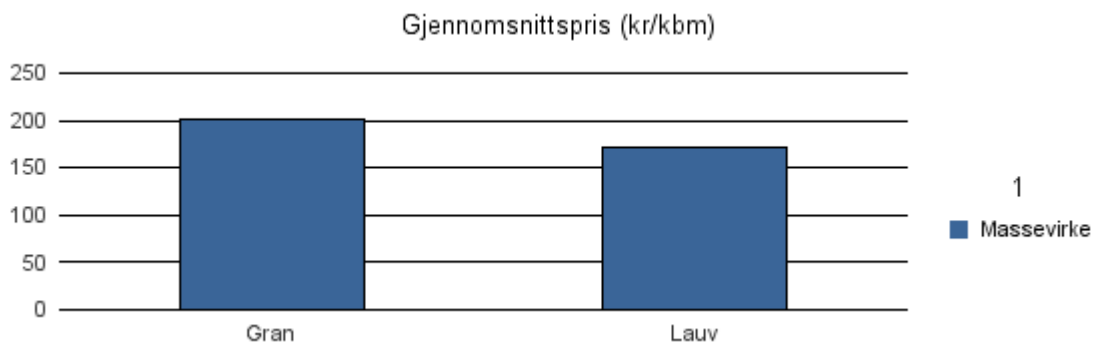

Gjennomsnittspris 2016 (kr/kbm)

	Massevirke	Sagtømmer	Spesial	Ved
Gran	200			
Lauv	172			
Gjennomsnitt:	186