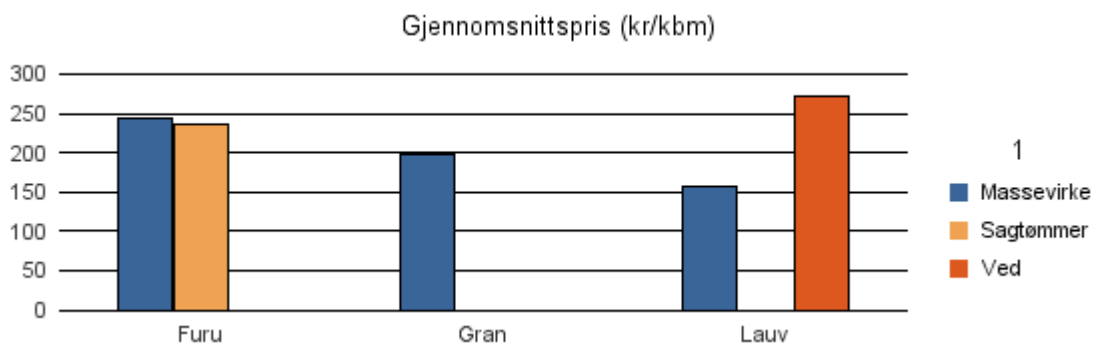

Gjennomsnittspris 2016 (kr/kbm)

	Massevirke	Sagtømmer	Spesial	Ved
Furu	244	237		
Gran	199			
Lauv	157			272
Gjennomsnitt:	200	237		272