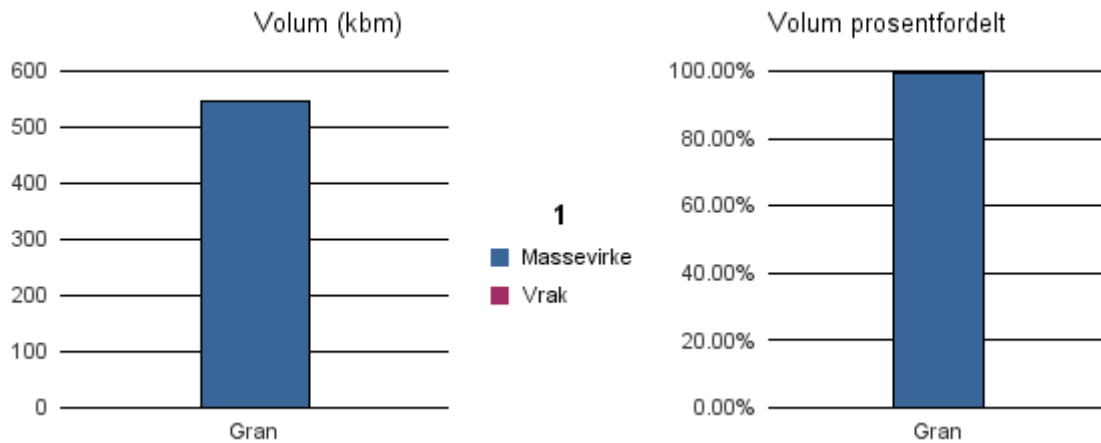

Gjennomsnittspris 2016 (kr/kbm)

	Massevirke	Sagtømmer	Spesial	Ved
Gran	201	356		
Lauv	164			348
Gjennomsnitt:	183	356		348

1837 MELØY

Volum 2016 (kbm)

	Massevirke	Sagtømmer	Spesial	Ved	Vrak	Sum:
Gran	545				2	547
Sum:	545				2	547