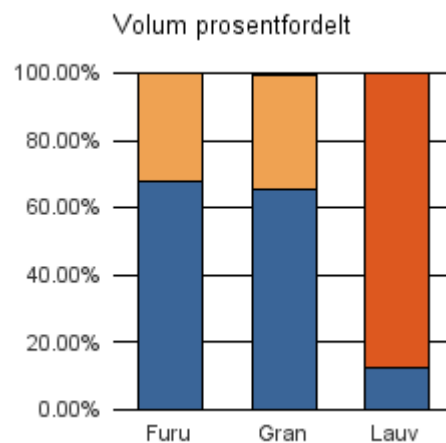

Gjennomsnittspris 2016 (kr/kbm)

	Massevirke	Sagtømmer	Spesial	Ved
Furu	200	316		
Gran	200	325		
Lauv	159			
Gjennomsnitt:	187	320		

1840 SALTDAL

Volum 2016 (kbm)

	Massevirke	Sagtømmer	Spesial	Ved	Vrak	Sum:
Furu	3 614	1 723			0	5 337
Gran	2 988	1 562			24	4 574
Lauv	71			510		581
Sum:	6 673	3 285		510	24	10 492

Gjennomsnittspris 2016 (kr/kbm)

	Massevirke	Sagtømmer	Spesial	Ved
Furu	188	323		
Gran	200	312		
Lauv	186			369
Gjennomsnitt:	191	317		369

1841 FAUSKE

Volum 2016 (kbm)

	Massevirke	Sagtømmer	Spesial	Ved	Vrak	Sum:
Furu	79					79
Gran	1 428	775			1	2 204
Lauv	37			210		247
Sum:	1 544	775		210	1	2 530