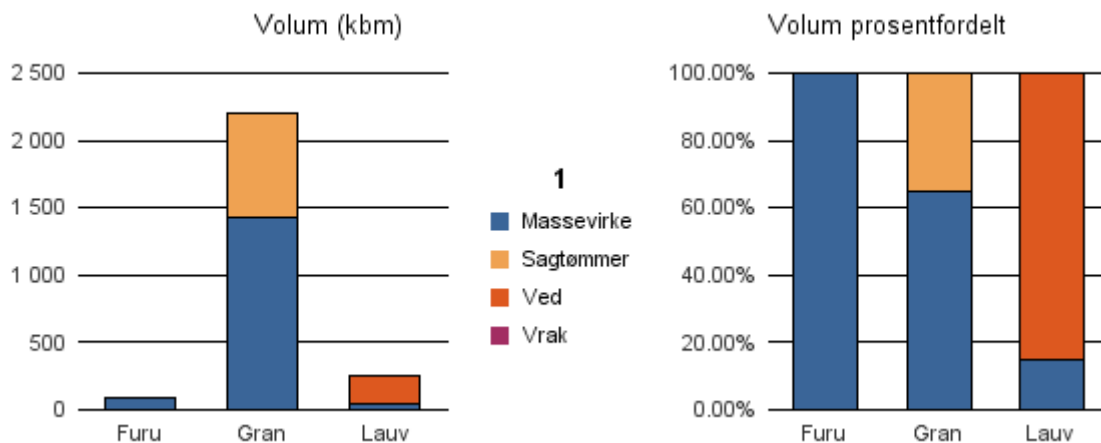

Gjennomsnittspris 2016 (kr/kbm)

	Massevirke	Sagtømmer	Spesial	Ved
Furu	188	323		
Gran	200	312		
Lauv	186			369
Gjennomsnitt:	191	317		369

1841 FAUSKE

Volum 2016 (kbm)

	Massevirke	Sagtømmer	Spesial	Ved	Vrak	Sum:
Furu	79					79
Gran	1 428	775			1	2 204
Lauv	37			210		247
Sum:	1 544	775		210	1	2 530