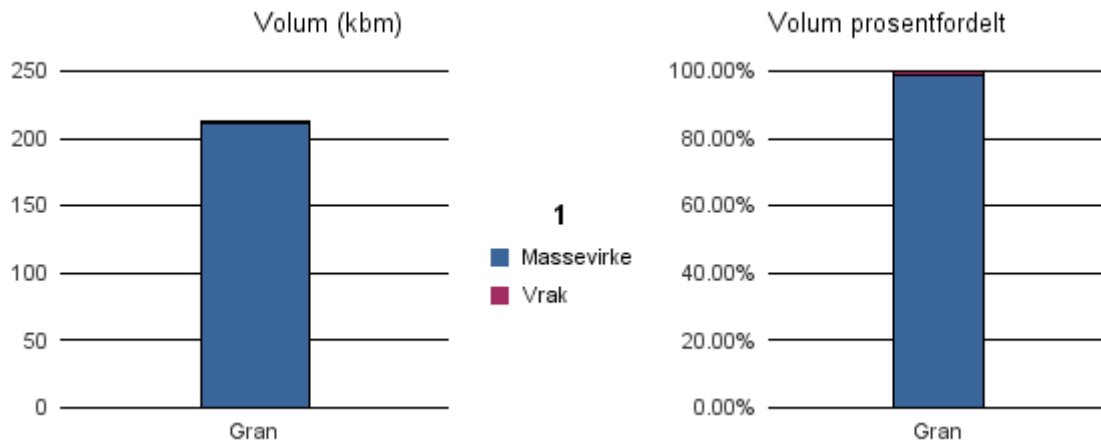

Gjennomsnittspris 2016 (kr/kbm)

	Massevirke	Sagtømmer	Spesial	Ved
Gran	200			
Lauv	172			
Gjennomsnitt:	186			

1848 STEIGEN

Volum 2016 (kbm)

	Massevirke	Sagtømmer	Spesial	Ved	Vrak	Sum:
Gran	211				2	213
Sum:	211				2	213