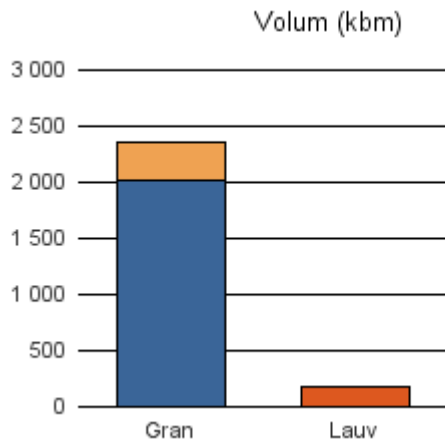

Gjennomsnittspris 2016 (kr/kbm)

	Massevirke	Sagtømmer	Spesial	Ved
Furu	244	237		
Gran	199			
Lauv	157			272
Gjennomsnitt:	200	237		272

1851 LØDINGEN

Volum 2016 (kbm)

	Massevirke	Sagtømmer	Spesial	Ved	Vrak	Sum:
Gran	2 692	5 220			1	7 913
Sum:	2 692	5 220			1	7 913

Gjennomsnittspris 2016 (kr/kbm)

	Massevirke	Sagtømmer	Spesial	Ved
Gran	200	250		
Gjennomsnitt:	200	250		

1852 TJELDSUND

Volum 2016 (kbm)

	Massevirke	Sagtømmer	Spesial	Ved	Vrak	Sum:
Gran	2 009	348				2 357
Lauv				173		173
Sum:	2 009	348		173		2 530