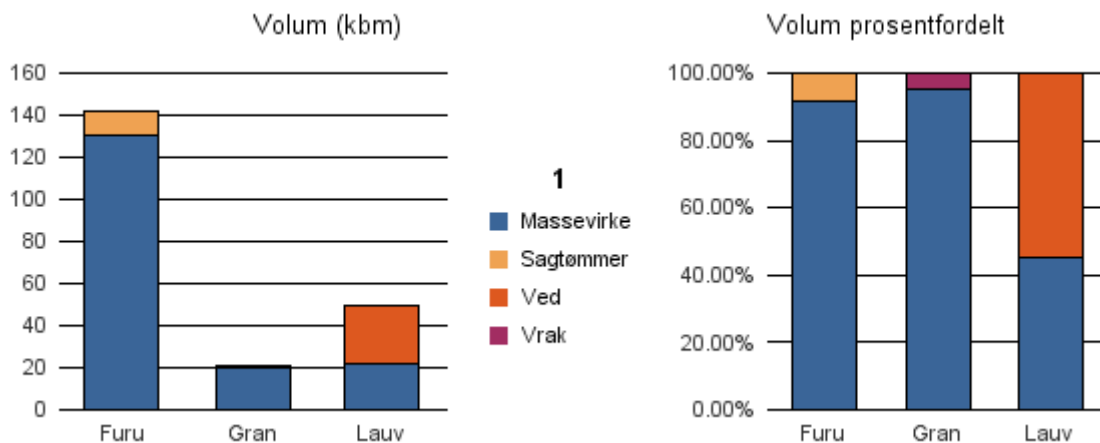

Gjennomsnittspris 2016 (kr/kbm)

	Massevirke	Sagtømmer	Spesial	Ved
Gran	184			
Gjennomsnitt:	184			

1849 HAMARØY

Volum 2016 (kbm)

	Massevirke	Sagtømmer	Spesial	Ved	Vrak	Sum:
Furu	130	12				142
Gran	20				1	21
Lauv	22			27		49
Sum:	172	12		27	1	212