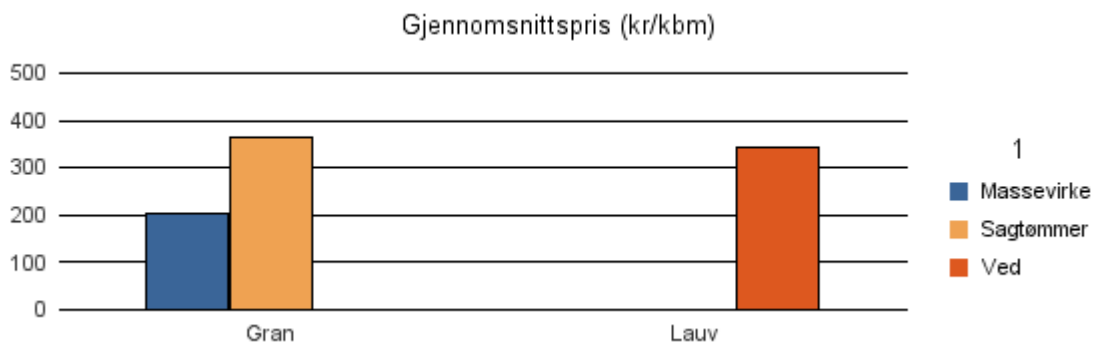

Gjennomsnittspris 2016 (kr/kbm)

	Massevirke	Sagtømmer	Spesial	Ved
Gran	201	362		
Lauv				345
Gjennomsnitt:	201	362		345