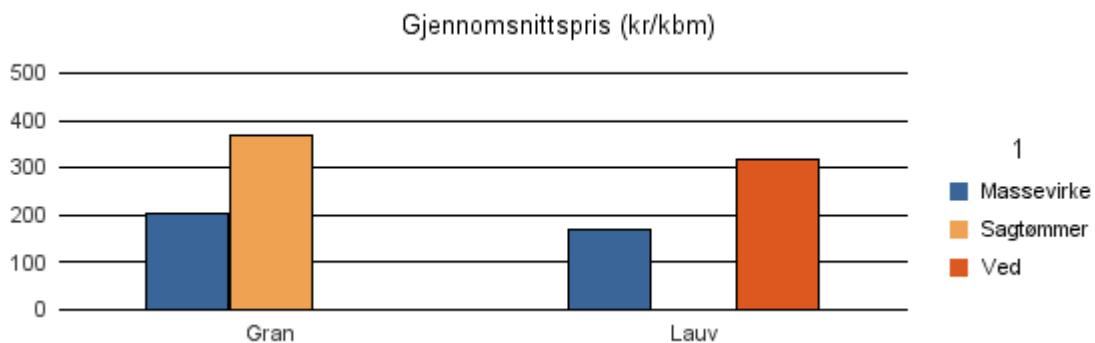

Gjennomsnittspris 2016 (kr/kbm)

	Massevirke	Sagtømmer	Spesial	Ved
Gran	204	368		
Lauv	167			315
Gjennomsnitt:	185	368		315