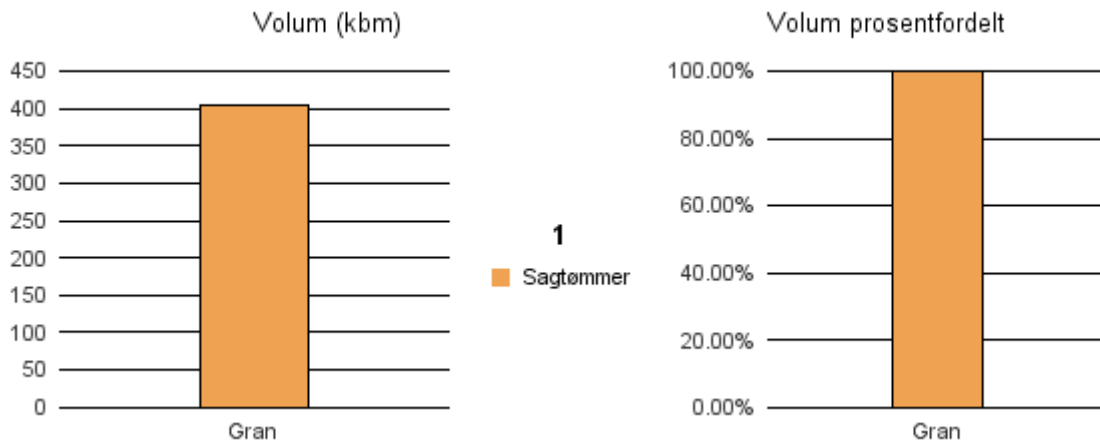

Gjennomsnittspris 2016 (kr/kbm)

	Massevirke	Sagtømmer	Spesial	Ved
Gran	200	317		
Lauv				359
Gjennomsnitt:	200	317		359

1853 EVENES

Volum 2016 (kbm)

	Massevirke	Sagtømmer	Spesial	Ved	Vrak	Sum:
Gran		404				404
Sum:		404				404