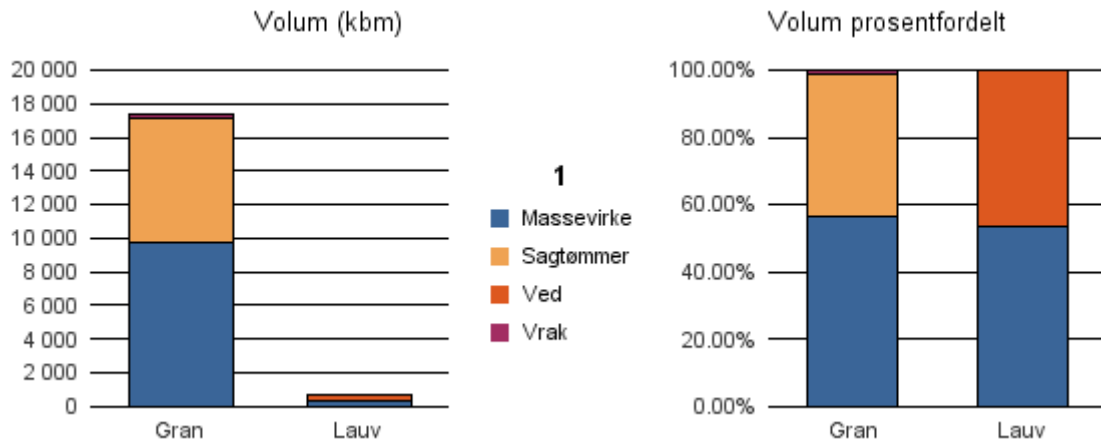

Gjennomsnittspris 2016 (kr/kbm)

	Massevirke	Sagtømmer	Spesial	Ved
Gran	193	331		
Gjennomsnitt:	193	331		

1824 VEFSN

Volum 2016 (kbm)

	Massevirke	Sagtømmer	Spesial	Ved	Vrak	Sum:
Gran	9 789	7 402			205	17 396
Lauv	352			303		655
Sum:	10 141	7 402		303	205	18 051