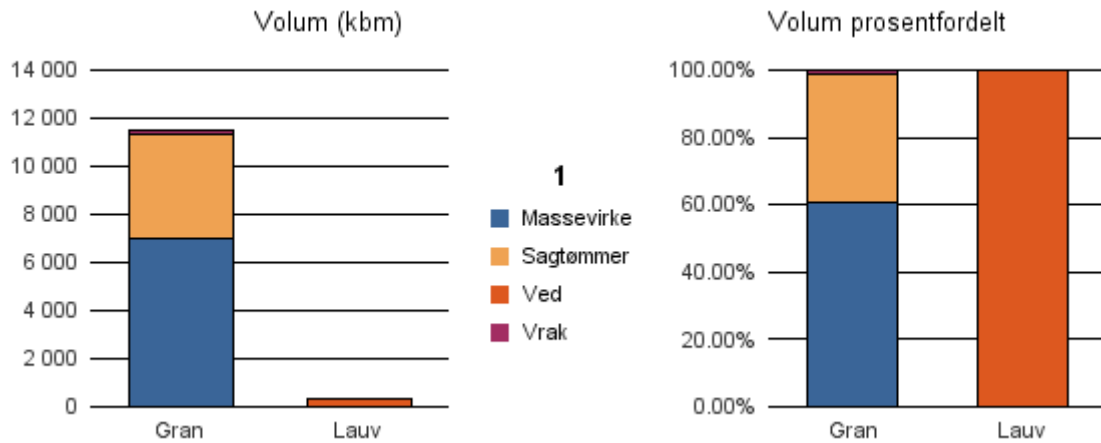

Gjennomsnittspris 2016 (kr/kbm)

	Massevirke	Sagtømmer	Spesial	Ved
Gran	191	269		
Gjennomsnitt:	191	269		

1832 HEMNES

Volum 2016 (kbm)

	Massevirke	Sagtømmer	Spesial	Ved	Vrak	Sum:
Gran	6 990	4 350			136	11 476
Lauv				317		317
Sum:	6 990	4 350		317	136	11 793