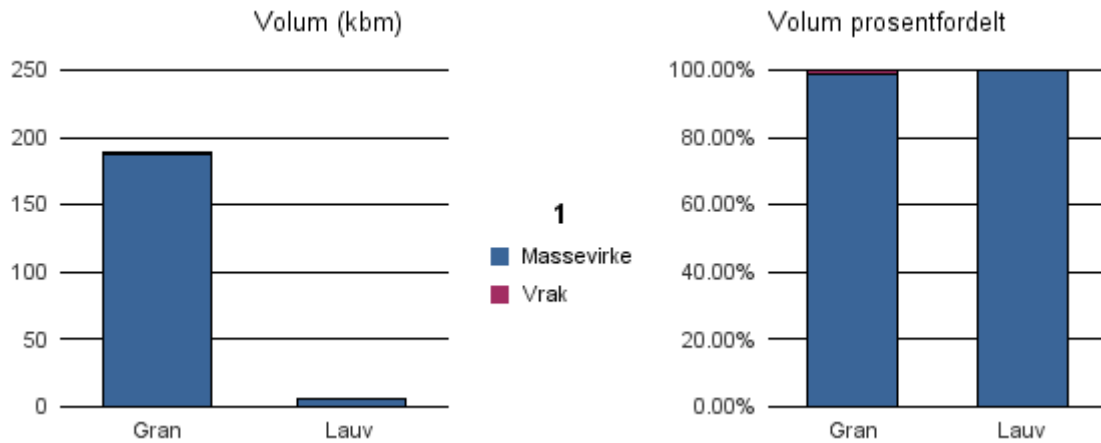

Gjennomsnittspris 2016 (kr/kbm)

	Massevirke	Sagtømmer	Spesial	Ved
Furu	181			
Gran	204	327		
Lauv	200			350
Gjennomsnitt:	195	327		350

1845 SØRFOLD

Volum 2016 (kbm)

	Massevirke	Sagtømmer	Spesial	Ved	Vrak	Sum:
Gran	187				2	189
Lauv	6					6
Sum:	193				2	195