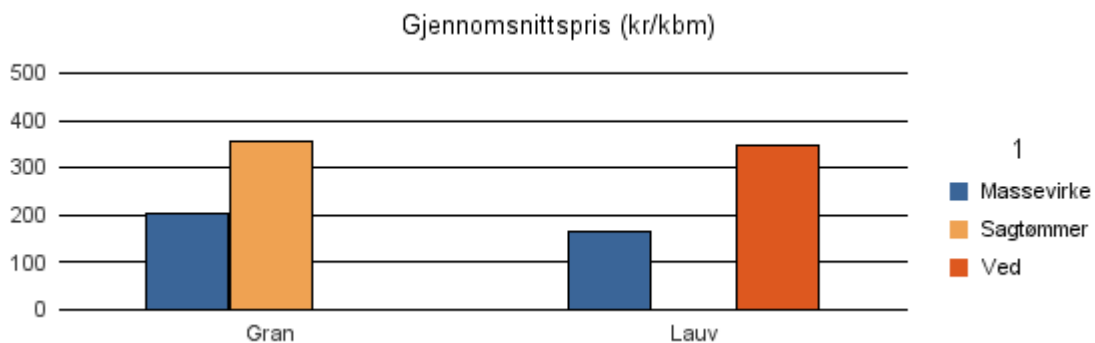

Gjennomsnittspris 2016 (kr/kbm)

	Massevirke	Sagtømmer	Spesial	Ved
Gran	201	356		
Lauv	164			348
Gjennomsnitt:	183	356		348