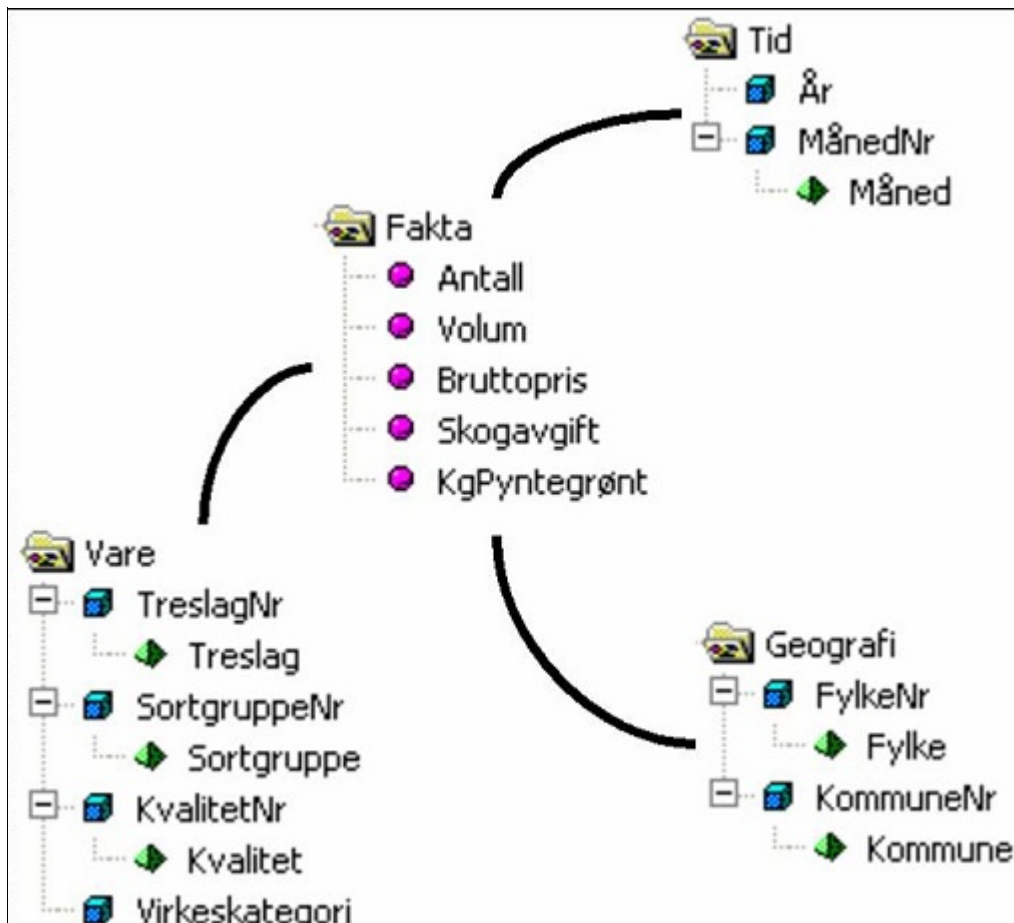

Virkestatistikk fra
SKOG-DATA AS

Nordland m/kommuner

Dataene i rapporten er hentet fra VSOP-databasen som inneholder virkesdata med tilhørende innbetalinger til skogfond. Den 01.06.2015 tok Landbruksdirektoratet over driften av VSOP. Derfor er data som har kommet via manuell innrapportering (det vil si virke som ikke er offentlig målt) siden 01.05.2015 ikke med i denne statistikken fra Skog-Data.

Rapporten er laget med Business Objects, som er sluttbrukerverktøyet i Skog-Data sine datavarehus-løsninger. Business Objects er et meget sterkt rapportverktøy som effektivt kan presentere store mengder data.