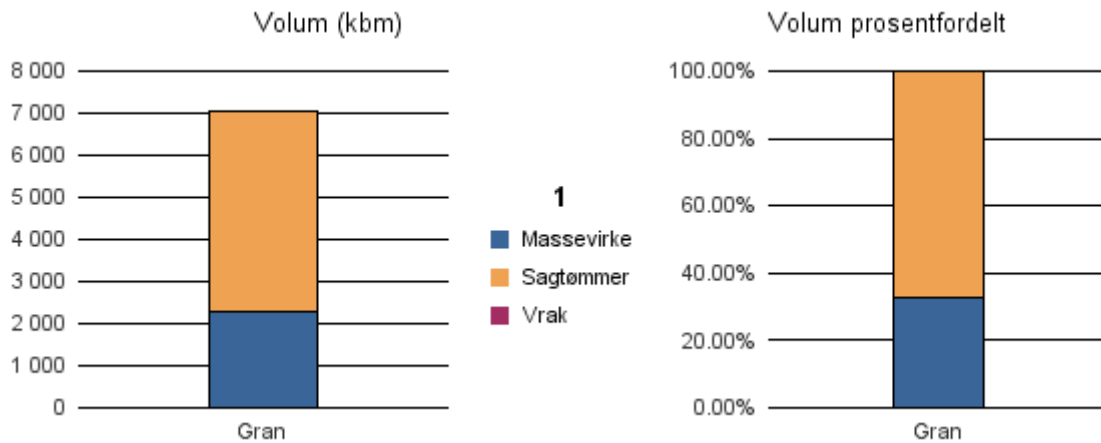

Gjennomsnittspris 2016 (kr/kbm)

	Massevirke	Sagtømmer	Spesial	Ved
Furu	206	285		
Gran	223	399	488	
Lauv	197			290
Gjennomsnitt:	209	342	488	290

1827 DØNNA

Volum 2016 (kbm)

	Massevirke	Sagtømmer	Spesial	Ved	Vrak	Sum:
Gran	2 292	4 761			2	7 055
Sum:	2 292	4 761			2	7 055