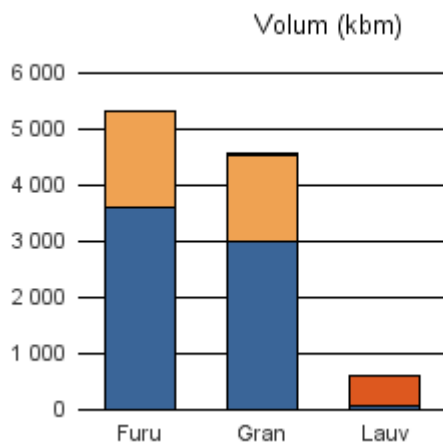

Gjennomsnittspris 2016 (kr/kbm)

	Massevirke	Sagtømmer	Spesial	Ved
Furu	200	316		
Gran	200	325		
Lauv	159			
Gjennomsnitt:	187	320		

1840 SALTDAL

Volum 2016 (kbm)

	Massevirke	Sagtømmer	Spesial	Ved	Vrak	Sum:
Furu	3 614	1 723			0	5 337
Gran	2 988	1 562			24	4 574
Lauv	71			510		581
Sum:	6 673	3 285		510	24	10 492

Gjennomsnittspris 2016 (kr/kbm)

	Massevirke	Sagtømmer	Spesial	Ved
Furu	188	323		
Gran	200	312		
Lauv	186			369
Gjennomsnitt:	191	317		369

1841 FAUSKE

Volum 2016 (kbm)

	Massevirke	Sagtømmer	Spesial	Ved	Vrak	Sum:
Furu	79					79
Gran	1 428	775			1	2 204
Lauv	37			210		247
Sum:	1 544	775		210	1	2 530