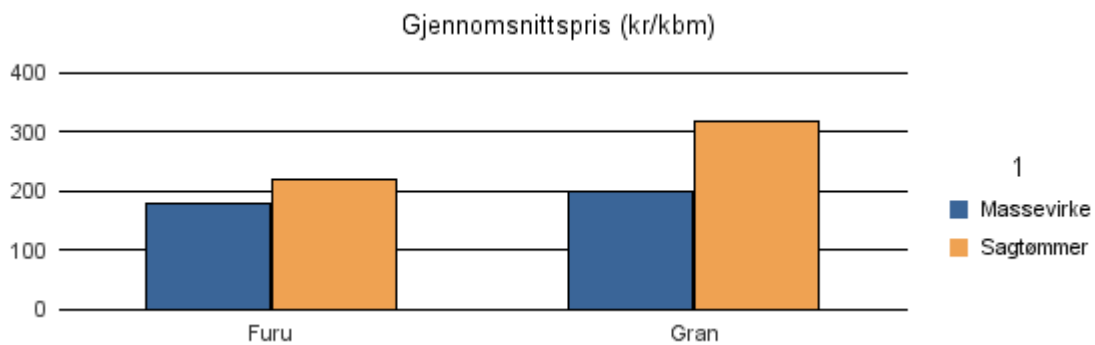

Gjennomsnittspris 2016 (kr/kbm)

	Massevirke	Sagtømmer	Spesial	Ved
Furu	180	220		
Gran	200	317		
Gjennomsnitt:	190	269