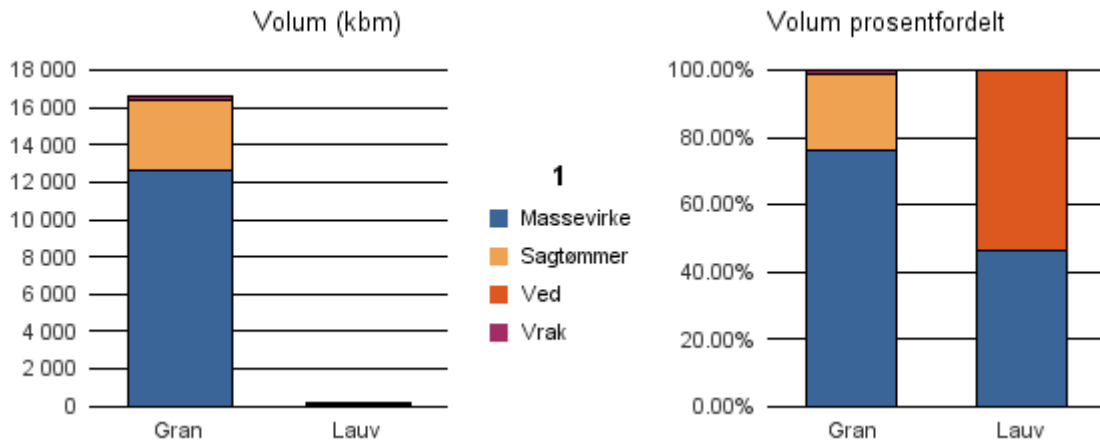

Gjennomsnittspris 2016 (kr/kbm)

	Massevirke	Sagtømmer	Spesial	Ved
Gran	201	362		
Lauv				345
Gjennomsnitt:	201	362		345

1833 RANA

Volum 2016 (kbm)

	Massevirke	Sagtømmer	Spesial	Ved	Vrak	Sum:
Gran	12 678	3 748			200	16 626
Lauv	77			90		167
Sum:	12 755	3 748		90	200	16 793