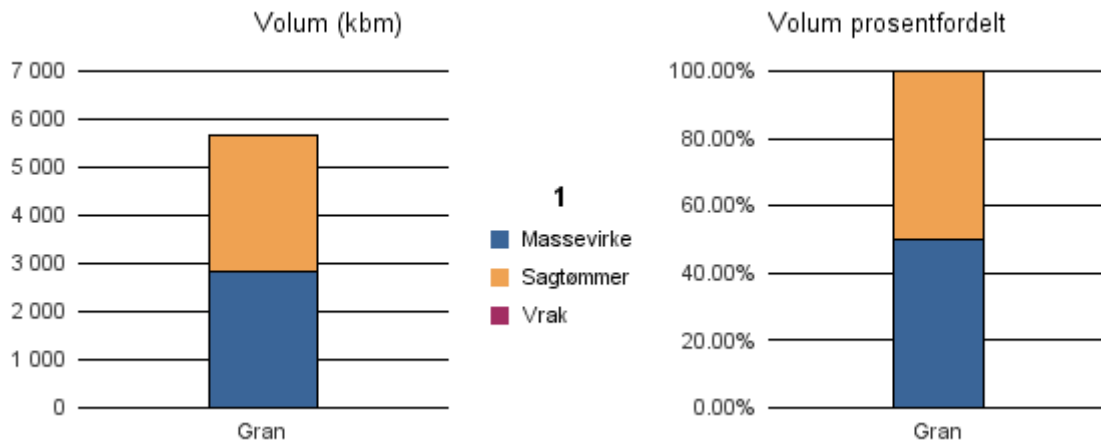

Gjennomsnittspris 2016 (kr/kbm)

	Massevirke	Sagtømmer	Spesial	Ved
Gran	193	358		
Gjennomsnitt:	193	358		

1812 SØMNA

Volum 2016 (kbm)

	Massevirke	Sagtømmer	Spesial	Ved	Vrak	Sum:
Gran	2 817	2 854			3	5 674
Sum:	2 817	2 854			3	5 674