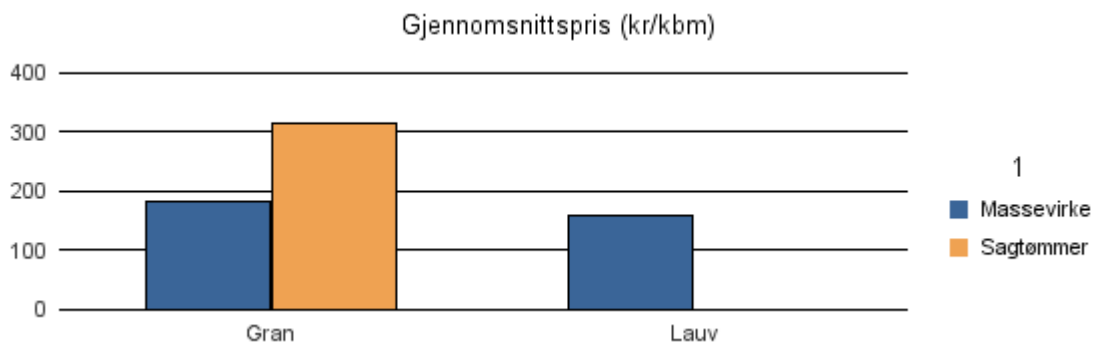

Gjennomsnittspris 2016 (kr/kbm)

	Massevirke	Sagtømmer	Spesial	Ved
Gran	182	316		
Lauv	160			
Gjennomsnitt:	171	316