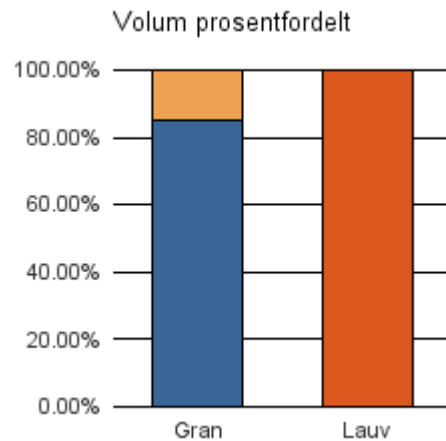

Gjennomsnittspris 2016 (kr/kbm)

	Massevirke	Sagtømmer	Spesial	Ved
Furu	244	237		
Gran	199			
Lauv	157			272
Gjennomsnitt:	200	237		272

1851 LØDINGEN

Volum 2016 (kbm)

	Massevirke	Sagtømmer	Spesial	Ved	Vrak	Sum:
Gran	2 692	5 220			1	7 913
Sum:	2 692	5 220			1	7 913

Gjennomsnittspris 2016 (kr/kbm)

	Massevirke	Sagtømmer	Spesial	Ved
Gran	200	250		
Gjennomsnitt:	200	250		

1852 TJELDSUND

Volum 2016 (kbm)

	Massevirke	Sagtømmer	Spesial	Ved	Vrak	Sum:
Gran	2 009	348				2 357
Lauv				173		173
Sum:	2 009	348		173		2 530