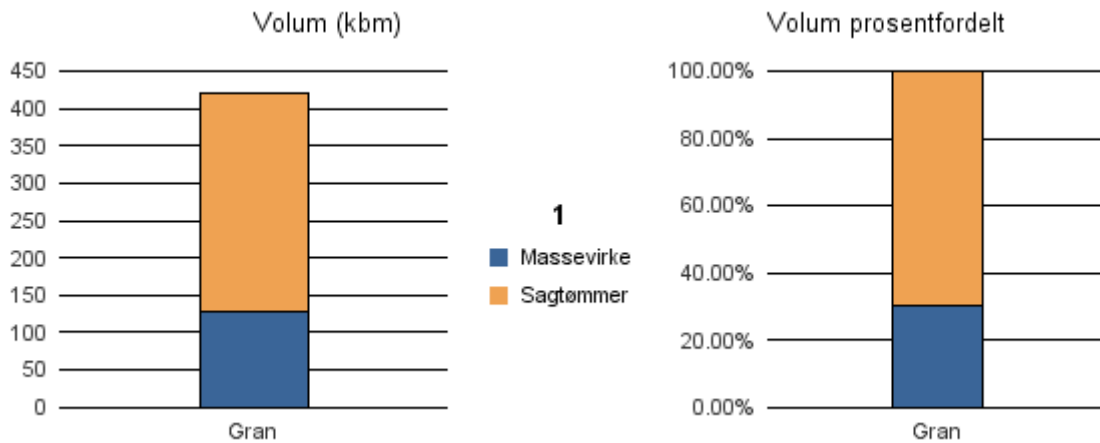

Gjennomsnittspris 2016 (kr/kbm)

	Massevirke	Sagtømmer	Spesial	Ved
Gran	200	310		
Gjennomsnitt:	200	310		

1870 SORTLAND

Volum 2016 (kbm)

	Massevirke	Sagtømmer	Spesial	Ved	Vrak	Sum:
Gran	127	294				421
Sum:	127	294				421