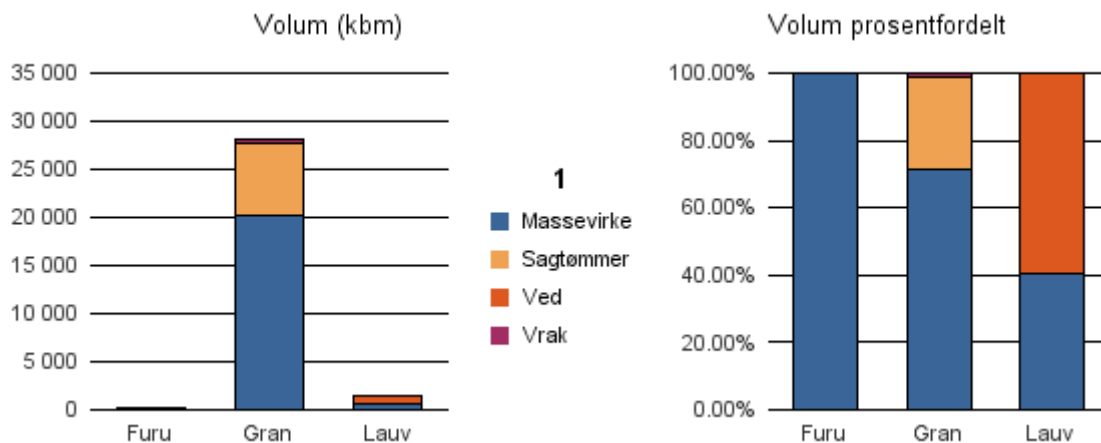

Gjennomsnittspris 2016 (kr/kbm)

	Massevirke	Sagtømmer	Spesial	Ved
Gran	204	368		
Lauv	167			315
Gjennomsnitt:	185	368		315

1825 GRANE

Volum 2016 (kbm)

	Massevirke	Sagtømmer	Spesial	Ved	Vrak	Sum:
Furu	46	0				46
Gran	20 082	7 662			377	28 121
Lauv	582			866		1 448
Sum:	20 710	7 662		866	377	29 615