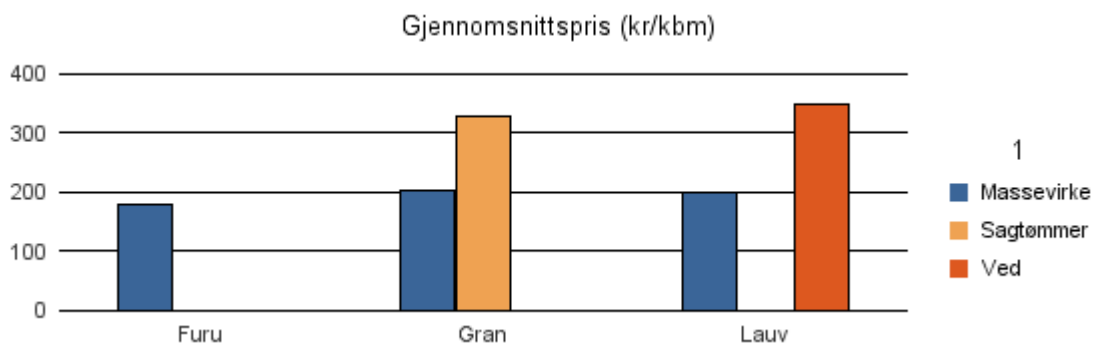

Gjennomsnittspris 2016 (kr/kbm)

	Massevirke	Sagtømmer	Spesial	Ved
Furu	181			
Gran	204	327		
Lauv	200			350
Gjennomsnitt:	195	327		350