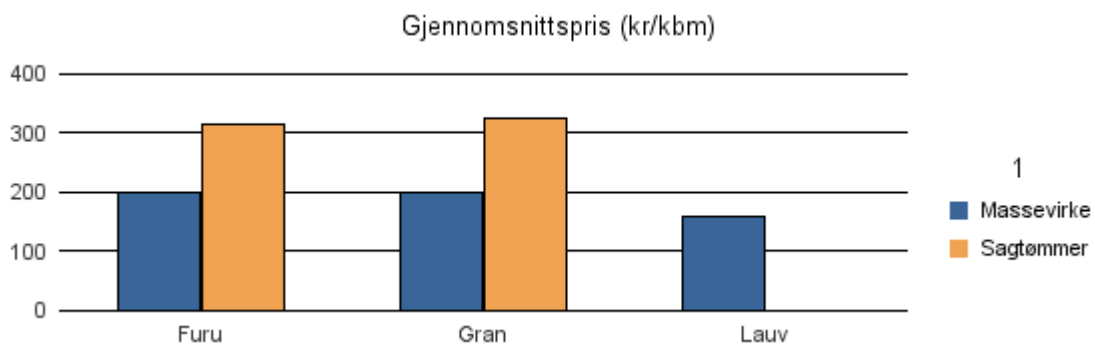

Gjennomsnittspris 2016 (kr/kbm)

	Massevirke	Sagtømmer	Spesial	Ved
Furu	200	316		
Gran	200	325		
Lauv	159			
Gjennomsnitt:	187	320