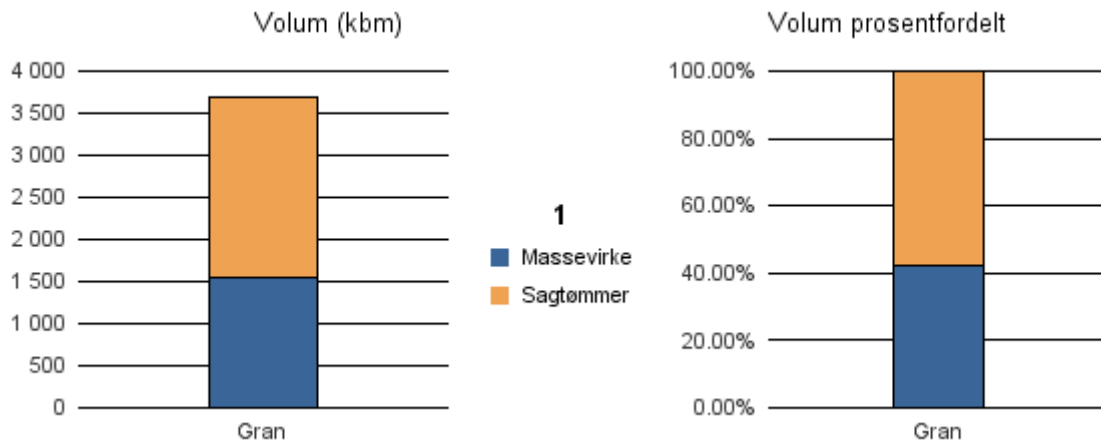

Gjennomsnittspris 2016 (kr/kbm)

	Massevirke	Sagtømmer	Spesial	Ved
Furu	174	#DIV/0		
Gran	197	352		
Lauv	214			224
Gjennomsnitt:	195	#DIV/0		224

1820 ALSTAHAUG

Volum 2016 (kbm)

	Massevirke	Sagtømmer	Spesial	Ved	Vrak	Sum:
Gran	1 542	2 140				3 682
Sum:	1 542	2 140				3 682