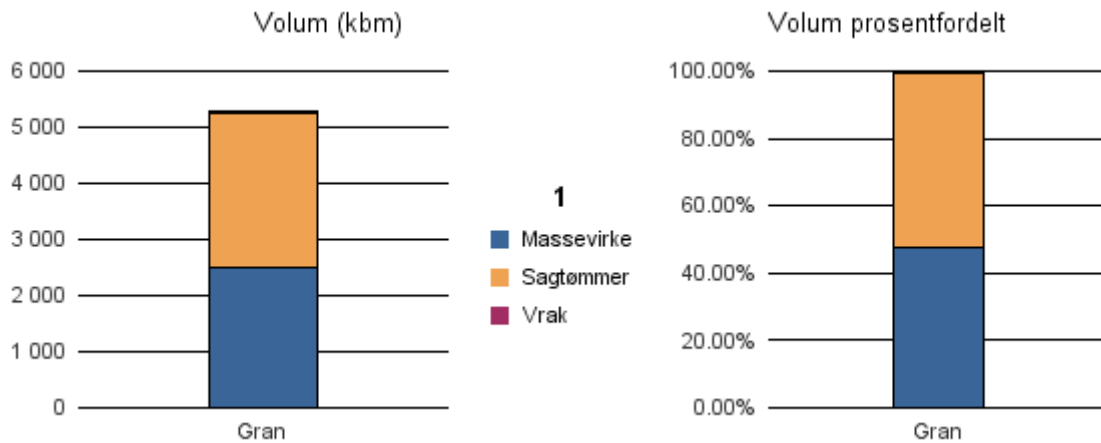

Gjennomsnittspris 2016 (kr/kbm)

	Massevirke	Sagtømmer	Spesial	Ved
Furu	180	220		
Gran	200	317		
Gjennomsnitt:	190	269		

1811 BINDAL

Volum 2016 (kbm)

	Massevirke	Sagtømmer	Spesial	Ved	Vrak	Sum:
Gran	2 509	2 748			37	5 294
Sum:	2 509	2 748			37	5 294