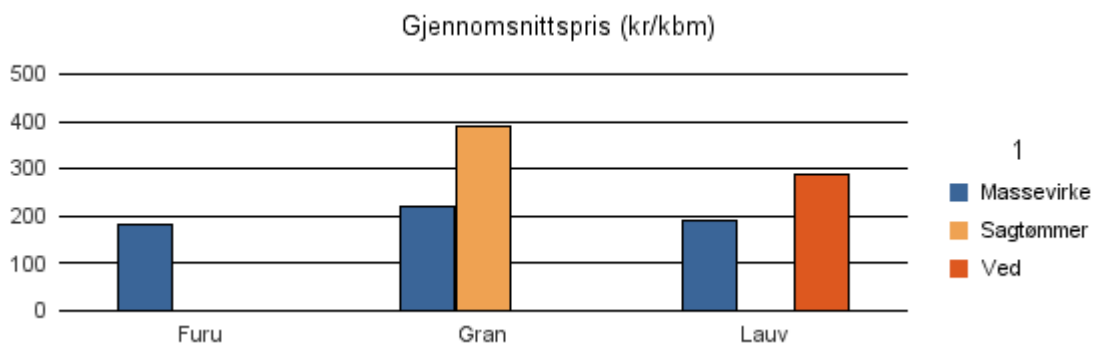

Gjennomsnittspris 2016 (kr/kbm)

	Massevirke	Sagtømmer	Spesial	Ved
Furu	183	#DIV/0		
Gran	218	389		
Lauv	192			287
Gjennomsnitt:	198	#DIV/0		287