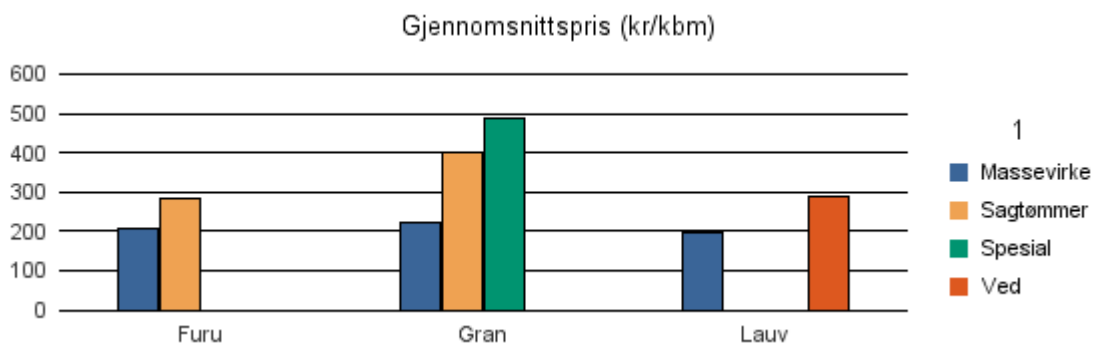

Gjennomsnittspris 2016 (kr/kbm)

	Massevirke	Sagtømmer	Spesial	Ved
Furu	206	285		
Gran	223	399	488	
Lauv	197			290
Gjennomsnitt:	209	342	488	290