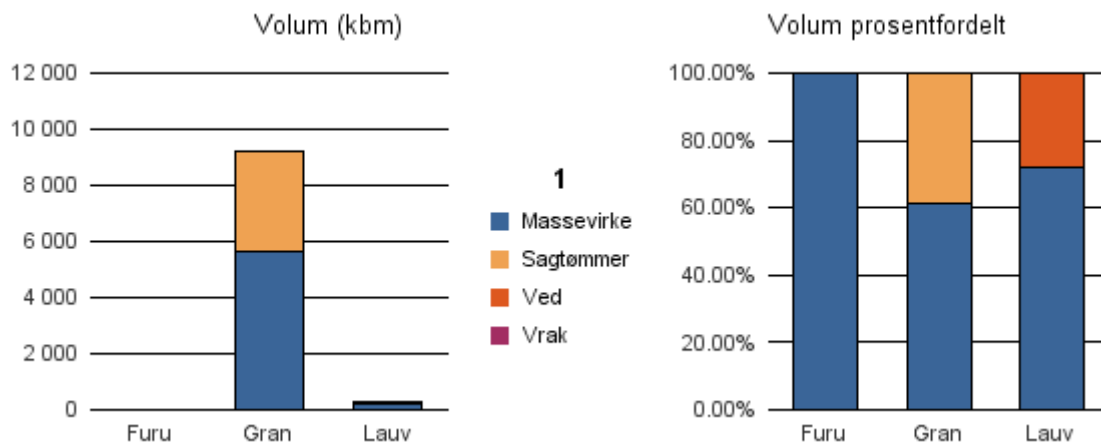

Gjennomsnittspris 2016 (kr/kbm)

	Massevirke	Sagtømmer	Spesial	Ved
Gran	196	323		
Gjennomsnitt:	196	323		

1813 BRØNNØY

Volum 2016 (kbm)

	Massevirke	Sagtømmer	Spesial	Ved	Vrak	Sum:
Furu	11	0				11
Gran	5 646	3 546			25	9 217
Lauv	176			68		244
Sum:	5 833	3 546		68	25	9 472

Gjennomsnittspris 2016 (kr/kbm)

	Massevirke	Sagtømmer	Spesial	Ved
Furu	174	#DIV/0		
Gran	197	352		
Lauv	214			224
Gjennomsnitt:	195	#DIV/0		224

1820 ALSTAHAUG

Volum 2016 (kbm)

	Massevirke	Sagtømmer	Spesial	Ved	Vrak	Sum:
Gran	1 542	2 140				3 682
Sum:	1 542	2 140				3 682