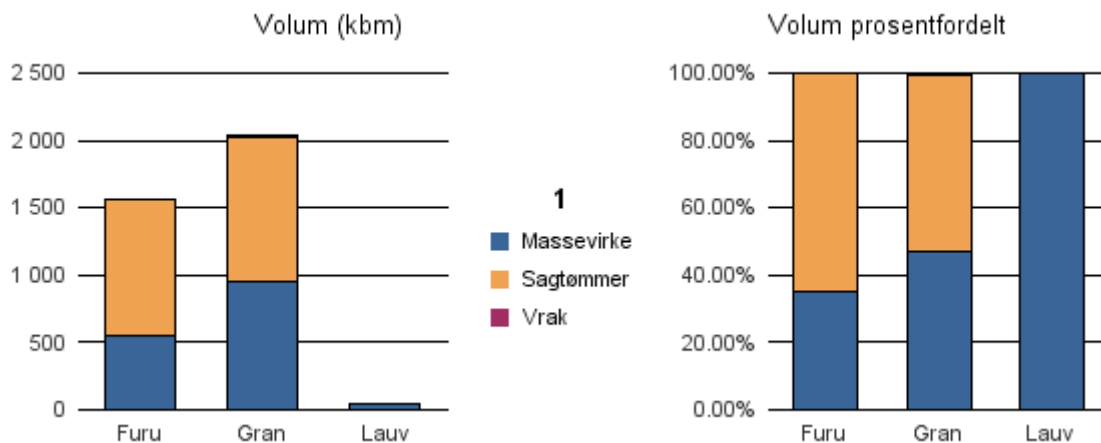

Gjennomsnittspris 2016 (kr/kbm)

	Massevirke	Sagtømmer	Spesial	Ved
Gran	199			
Gjennomsnitt:	199			

1839 BEIARN

Volum 2016 (kbm)

	Massevirke	Sagtømmer	Spesial	Ved	Vrak	Sum:
Furu	547	1 019			1	1 567
Gran	954	1 071			16	2 041
Lauv	43					43
Sum:	1 544	2 090			17	3 651