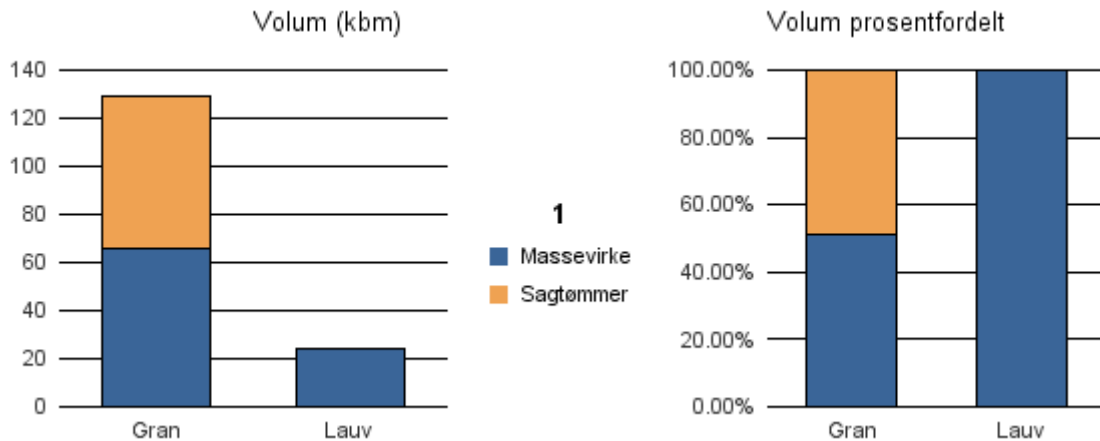

Gjennomsnittspris 2016 (kr/kbm)

	Massevirke	Sagtømmer	Spesial	Ved
Furu	192	250		
Gran	208	344	488	
Lauv	187			309
Gjennomsnitt:	196	297	488	309

1804 BODØ

Volum 2016 (kbm)

	Massevirke	Sagtømmer	Spesial	Ved	Vrak	Sum:
Gran	66	63				129
Lauv	24					24
Sum:	90	63				153