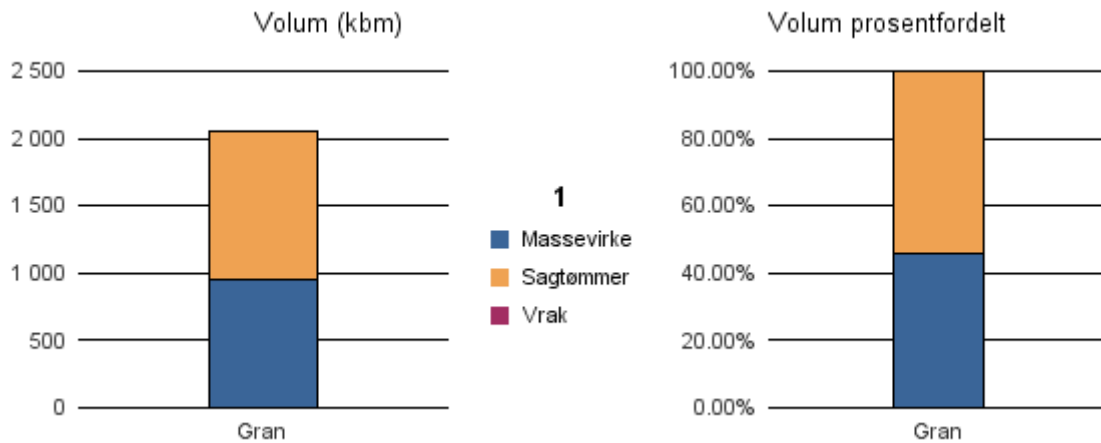

Gjennomsnittspris 2016 (kr/kbm)

	Massevirke	Sagtømmer	Spesial	Ved
Gran	190	276		
Gjennomsnitt:	190	276		

1822 LEIRFJORD

Volum 2016 (kbm)

	Massevirke	Sagtømmer	Spesial	Ved	Vrak	Sum:
Gran	945	1 107			3	2 055
Sum:	945	1 107			3	2 055