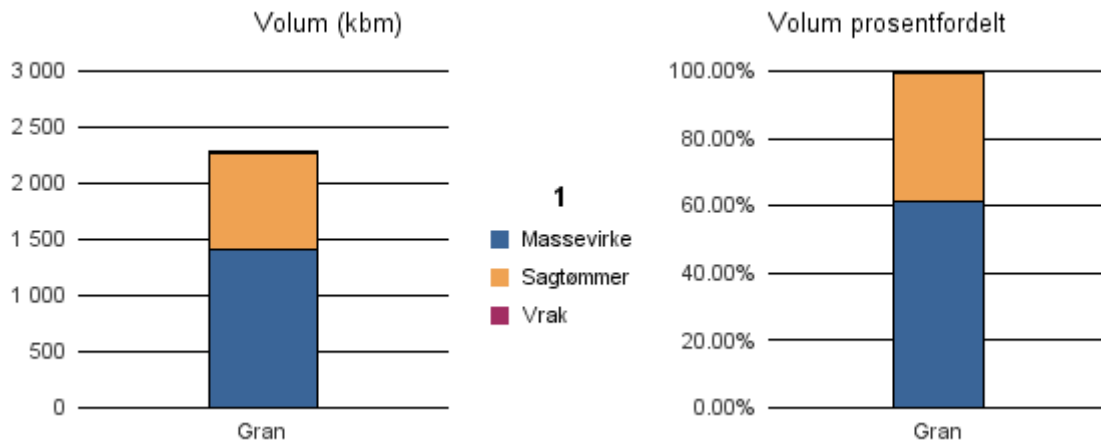

Gjennomsnittspris 2016 (kr/kbm)

	Massevirke	Sagtømmer	Spesial	Ved
Gran		291		
Gjennomsnitt:		291		

1854 BALLANGEN

Volum 2016 (kbm)

	Massevirke	Sagtømmer	Spesial	Ved	Vrak	Sum:
Gran	1 403	868			20	2 291
Sum:	1 403	868			20	2 291