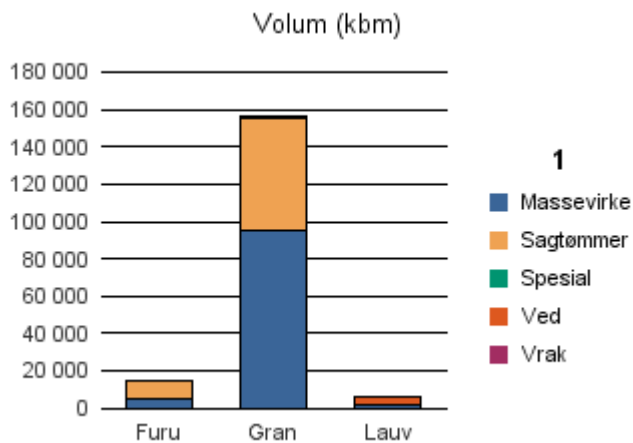

Rapportene kan lastes ned fra www.skogdata.no/virkesstatistikk

For mer informasjon, kontakt: kh@skogdata.no

Nordland

Volum 2016 (kbm)

	Massevirke	Sagtømmer	Spesial	Ved	Vrak	Sum:
Furu	5 012	9 790			1	14 803
Gran	94 717	60 445	6		1 407	156 575
Lauv	1 707			4 539		6 246
Sum:	101 436	70 235	6	4 539	1 408	177 624