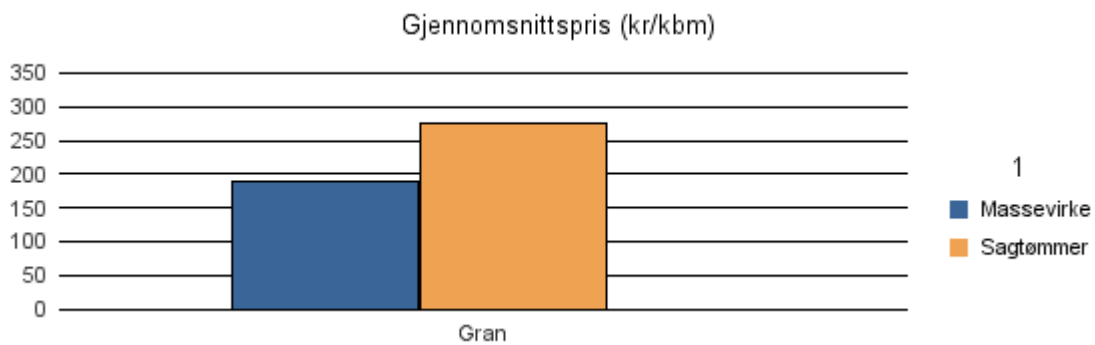

Gjennomsnittspris 2016 (kr/kbm)

	Massevirke	Sagtømmer	Spesial	Ved
Gran	190	276		
Gjennomsnitt:	190	276