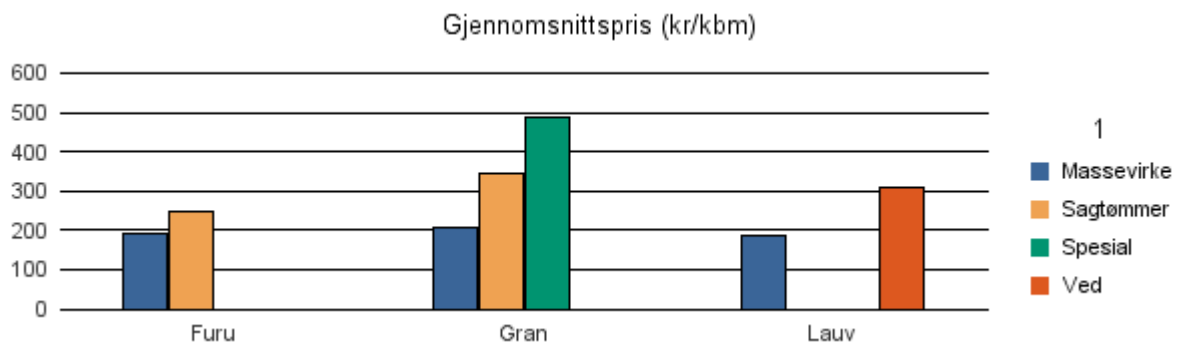

Rapportene kan lastes ned fra www.skogdata.no/virkesstatistikk

For mer informasjon, kontakt: kh@skogdata.no

Nordland

Volum 2016 (kbm)

	Massevirke	Sagtømmer	Spesial	Ved	Vrak	Sum:
Furu	5 012	9 790			1	14 803
Gran	94 717	60 445	6		1 407	156 575
Lauv	1 707			4 539		6 246
Sum:	101 436	70 235	6	4 539	1 408	177 624

Gjennomsnittspris 2016 (kr/kbm)

	Massevirke	Sagtømmer	Spesial	Ved
Furu	192	250		
Gran	208	344	488	
Lauv	187			309
Gjennomsnitt:	196	297	488	309

1804 BODØ

Volum 2016 (kbm)

	Massevirke	Sagtømmer	Spesial	Ved	Vrak	Sum:
Gran	66	63				129
Lauv	24					24
Sum:	90	63				153