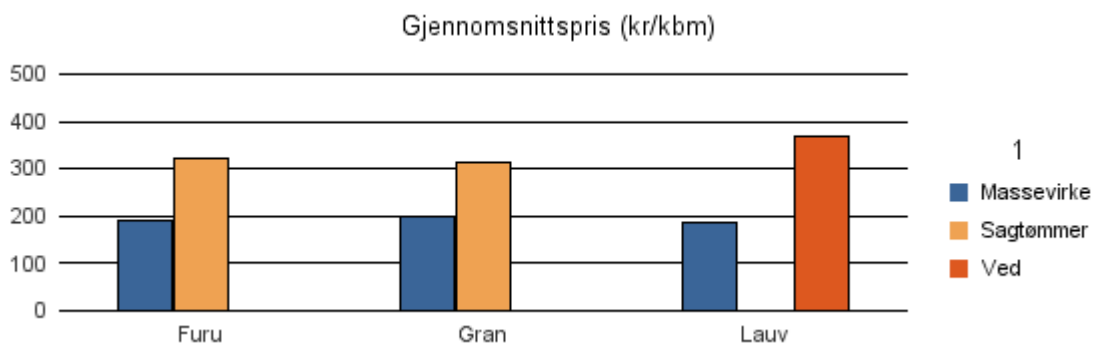

Gjennomsnittspris 2016 (kr/kbm)

	Massevirke	Sagtømmer	Spesial	Ved
Furu	188	323		
Gran	200	312		
Lauv	186			369
Gjennomsnitt:	191	317		369