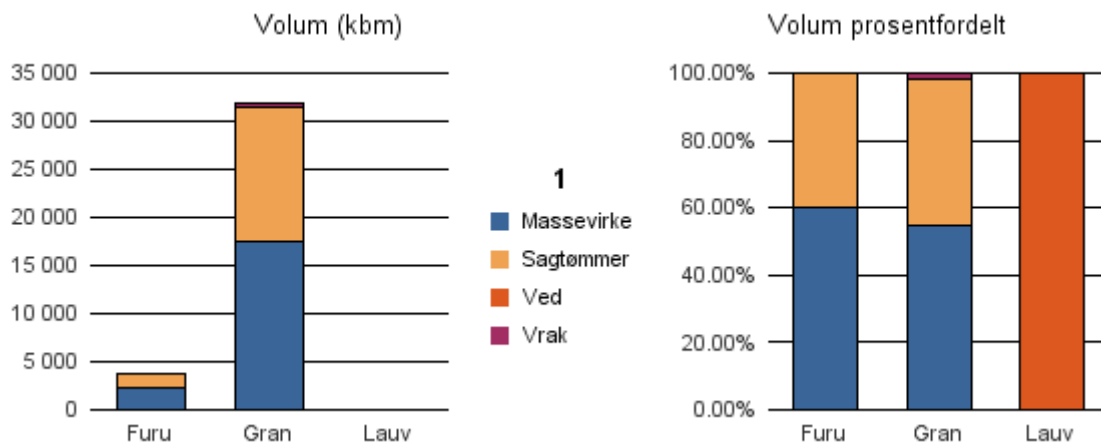

Gjennomsnittspris 2016 (kr/kbm)

	Massevirke	Sagtømmer	Spesial	Ved
Furu	179	339		
Gran	203	381		
Lauv	161			
Gjennomsnitt:	181	360		

1719 LEVANGER

Volum 2016 (kbm)

	Massevirke	Sagtømmer	Spesial	Ved	Vrak	Sum:
Furu	2 277	1 503			2	3 782
Gran	17 464	13 931			494	31 889
Lauv				36		36
Sum:	19 741	15 434		36	496	35 707