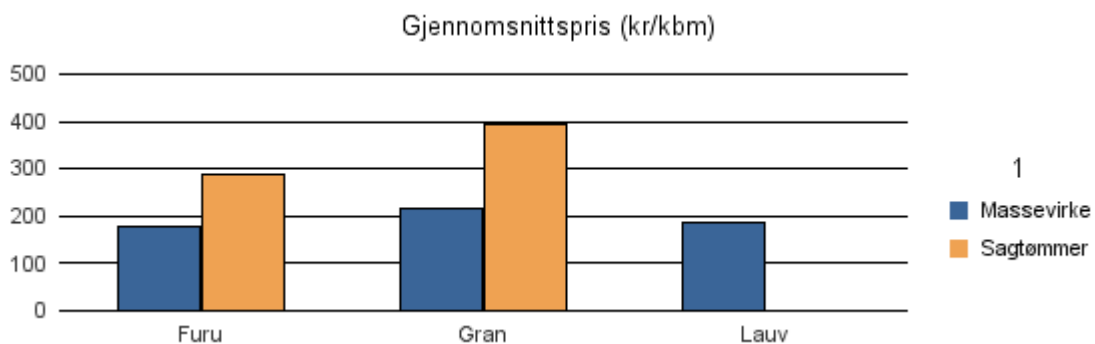

Gjennomsnittspris 2016 (kr/kbm)

	Massevirke	Sagtømmer	Spesial	Ved
Furu	178	288		
Gran	215	395		
Lauv	185			
Gjennomsnitt:	193	342