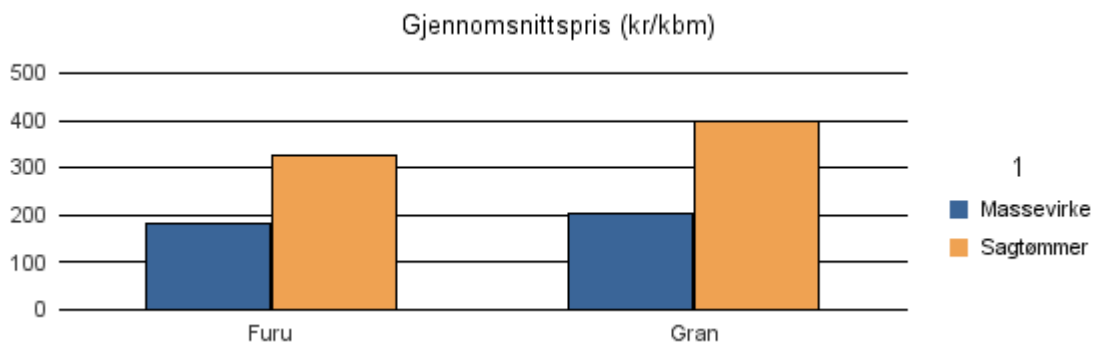

Gjennomsnittspris 2016 (kr/kbm)

	Massevirke	Sagtømmer	Spesial	Ved
Furu	183	316		
Gran	210	398		
Gjennomsnitt:	197	357		

1717 FROSTA

Volum 2016 (kbm)

	Massevirke	Sagtømmer	Spesial	Ved	Vrak	Sum:
Furu	618	532			1	1 151
Gran	1 737	1 416			82	3 235
Sum:	2 355	1 948			83	4 386

Gjennomsnittspris 2016 (kr/kbm)

	Massevirke	Sagtømmer	Spesial	Ved
Furu	181	325		
Gran	203	397		
Gjennomsnitt:	192	361		

1718 LEKSVIK

Volum 2016 (kbm)

	Massevirke	Sagtømmer	Spesial	Ved	Vrak	Sum:
Furu	155	164			0	319
Gran	10 539	6 943			369	17 851
Lauv	62					62
Sum:	10 756	7 107			369	18 232