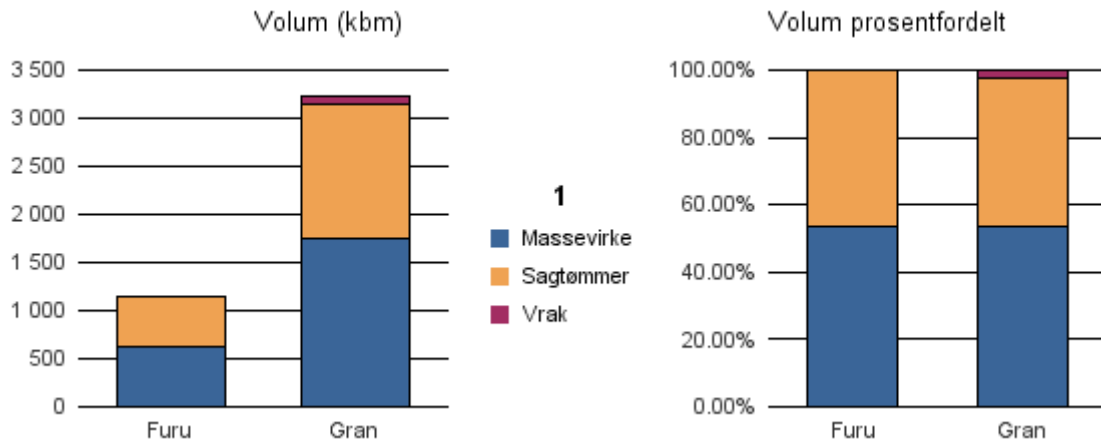

Gjennomsnittspris 2016 (kr/kbm)

	Massevirke	Sagtømmer	Spesial	Ved
Furu	183	316		
Gran	210	398		
Gjennomsnitt:	197	357		

1717 FROSTA

Volum 2016 (kbm)

	Massevirke	Sagtømmer	Spesial	Ved	Vrak	Sum:
Furu	618	532			1	1 151
Gran	1 737	1 416			82	3 235
Sum:	2 355	1 948			83	4 386

Gjennomsnittspris 2016 (kr/kbm)

	Massevirke	Sagtømmer	Spesial	Ved
Furu	181	325		
Gran	203	397		
Gjennomsnitt:	192	361		

1718 LEKSVIK

Volum 2016 (kbm)

	Massevirke	Sagtømmer	Spesial	Ved	Vrak	Sum:
Furu	155	164			0	319
Gran	10 539	6 943			369	17 851
Lauv	62					62
Sum:	10 756	7 107			369	18 232