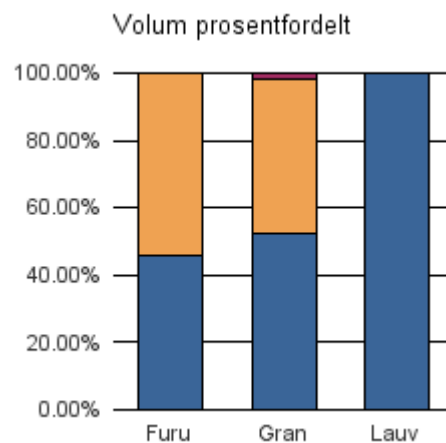

Gjennomsnittspris 2016 (kr/kbm)

	Massevirke	Sagtømmer	Spesial	Ved
Furu	179	339		
Gran	203	381		
Lauv	161			
Gjennomsnitt:	181	360		

1719 LEVANGER

Volum 2016 (kbm)

	Massevirke	Sagtømmer	Spesial	Ved	Vrak	Sum:
Furu	2 277	1 503			2	3 782
Gran	17 464	13 931			494	31 889
Lauv				36		36
Sum:	19 741	15 434		36	496	35 707

Gjennomsnittspris 2016 (kr/kbm)

	Massevirke	Sagtømmer	Spesial	Ved
Furu	180	311		
Gran	204	380		
Lauv				247
Gjennomsnitt:	192	346		247

1721 VERDAL

Volum 2016 (kbm)

	Massevirke	Sagtømmer	Spesial	Ved	Vrak	Sum:
Furu	456	538			2	996
Gran	23 891	21 201			768	45 860
Lauv	205					205
Sum:	24 552	21 739			770	47 061

Gjennomsnittspris 2016 (kr/kbm)

	Massevirke	Sagtømmer	Spesial	Ved
Furu	184	334		
Gran	210	401		
Lauv	160			
Gjennomsnitt:	185	367		

1724 VERRAN

Volum 2016 (kbm)

	Massevirke	Sagtømmer	Spesial	Ved	Vrak	Sum:
Gran	8 353	6 956			265	15 574
Lauv	131					131
Sum:	8 484	6 956			265	15 705