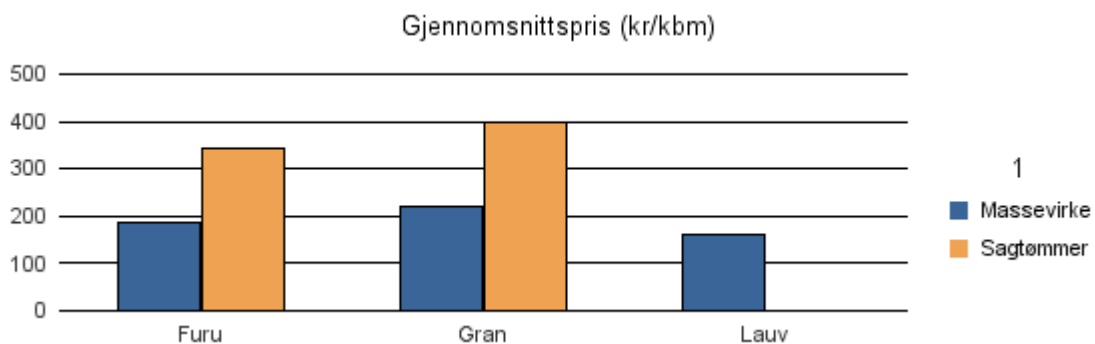

Gjennomsnittspris 2016 (kr/kbm)

	Massevirke	Sagtømmer	Spesial	Ved
Furu	187	341		
Gran	221	397		
Lauv	161			
Gjennomsnitt:	190	369