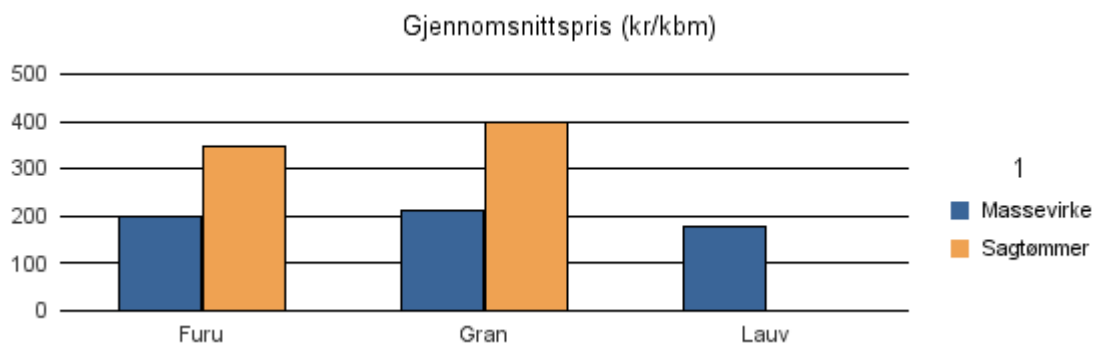

Gjennomsnittspris 2016 (kr/kbm)

	Massevirke	Sagtømmer	Spesial	Ved
Furu	200	345		
Gran	213	400		
Lauv	177			
Gjennomsnitt:	197	373