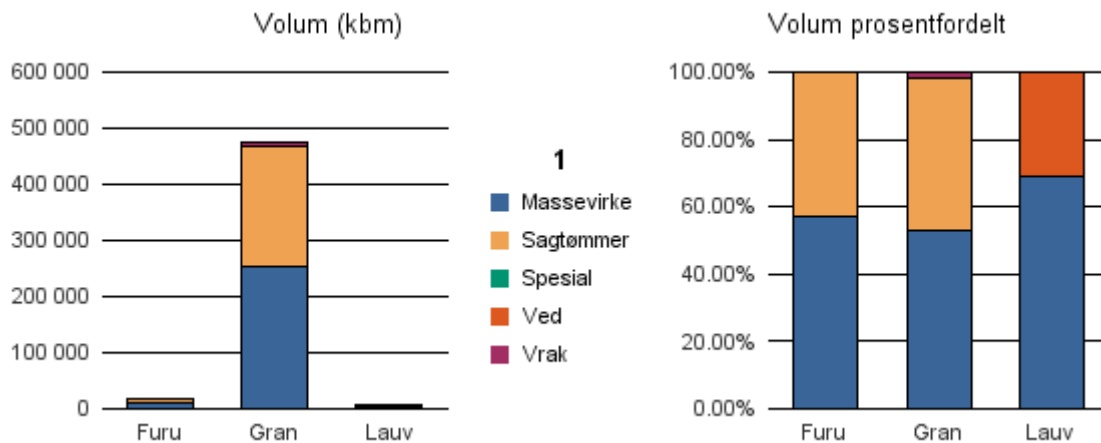

Rapportene kan lastes ned fra www.skogdata.no/virkesstatistikk

For mer informasjon, kontakt: kh@skogdata.no

Nord-Trøndelag

Volum 2016 (kbm)

	Massevirke	Sagtømmer	Spesial	Ved	Vrak	Sum:
Furu	10 214	7 672	17		30	17 933
Gran	251 270	214 728	544		7 781	474 323
Lauv	3 623			1 627		5 250
Sum:	265 107	222 400	561	1 627	7 811	497 506