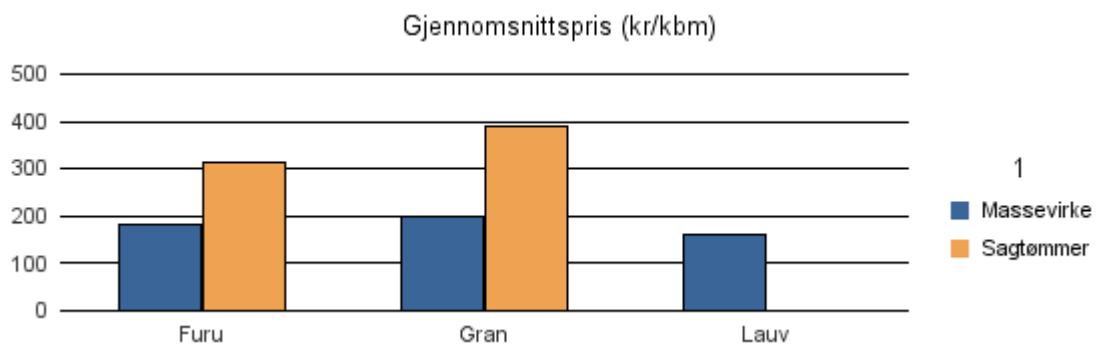

Gjennomsnittspris 2016 (kr/kbm)

	Massevirke	Sagtømmer	Spesial	Ved
Furu	182	314		
Gran	196	390		
Lauv	159			
Gjennomsnitt:	179	352