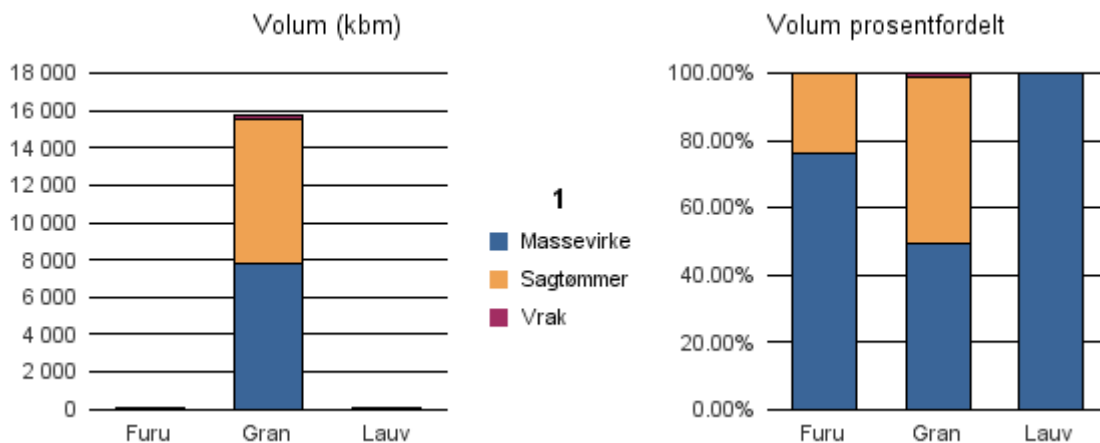

Gjennomsnittspris 2016 (kr/kbm)

	Massevirke	Sagtømmer	Spesial	Ved
Furu	203	168		
Gran	208	409		
Lauv	159			277
Gjennomsnitt:	190	288		277

1742 GRONG

Volum 2016 (kbm)

	Massevirke	Sagtømmer	Spesial	Ved	Vrak	Sum:
Furu	67	21			0	88
Gran	7 806	7 735			227	15 768
Lauv	83					83
Sum:	7 956	7 756			227	15 939