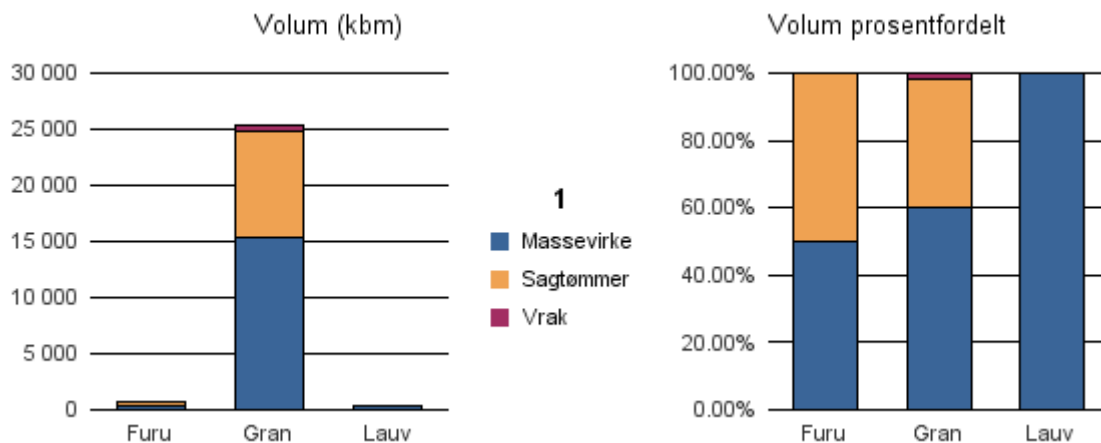

Gjennomsnittspris 2016 (kr/kbm)

	Massevirke	Sagtømmer	Spesial	Ved
Furu	181	189		
Gran	198	343		
Gjennomsnitt:	189	266		

1756 INDERØY

Volum 2016 (kbm)

	Massevirke	Sagtømmer	Spesial	Ved	Vrak	Sum:
Furu	305	304			1	610
Gran	15 243	9 627			492	25 362
Lauv	308					308
Sum:	15 856	9 931			493	26 280