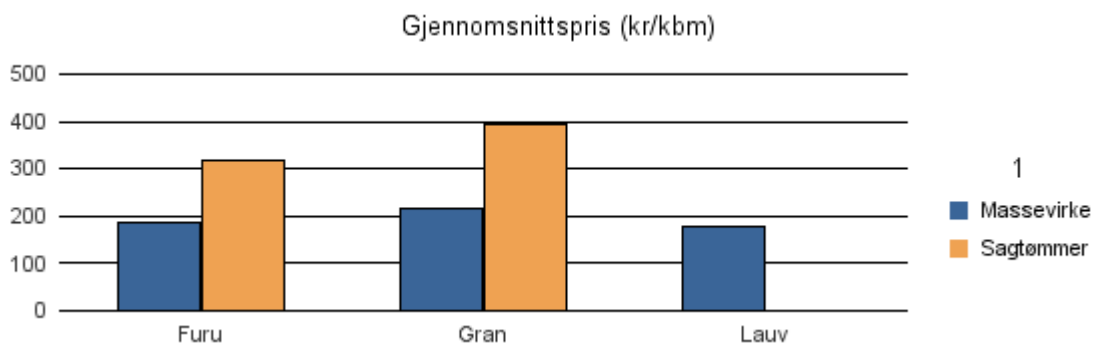

Gjennomsnittspris 2016 (kr/kbm)

	Massevirke	Sagtømmer	Spesial	Ved
Furu	184	319		
Gran	215	395		
Lauv	176			
Gjennomsnitt:	192	357