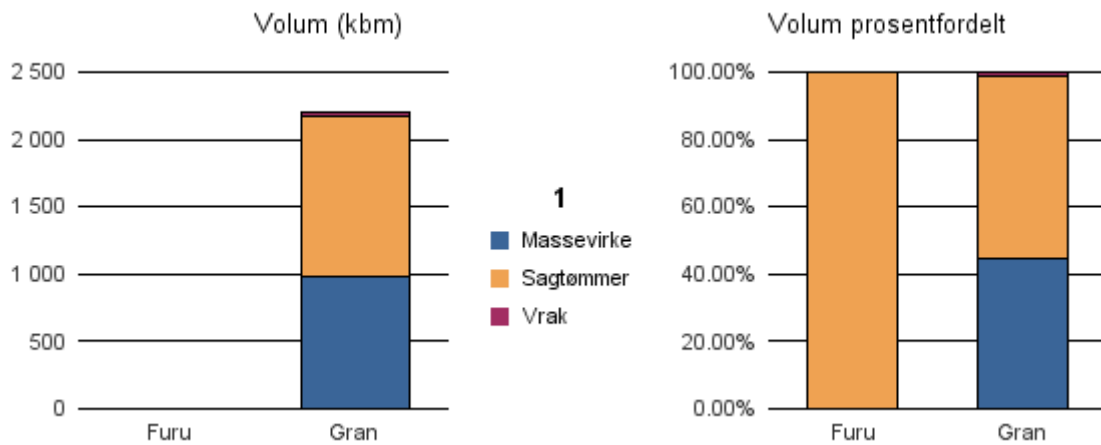

Gjennomsnittspris 2016 (kr/kbm)

	Massevirke	Sagtømmer	Spesial	Ved
Furu	200	345		
Gran	213	400		
Lauv	177			
Gjennomsnitt:	197	373		

1748 FOSNES

Volum 2016 (kbm)

	Massevirke	Sagtømmer	Spesial	Ved	Vrak	Sum:
Furu		1				1
Gran	983	1 195			26	2 204
Sum:	983	1 196			26	2 205