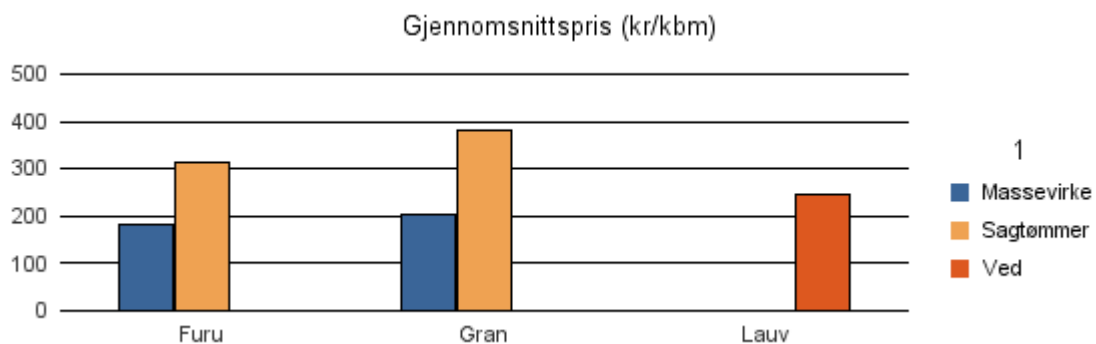

Gjennomsnittspris 2016 (kr/kbm)

	Massevirke	Sagtømmer	Spesial	Ved
Furu	180	311		
Gran	204	380		
Lauv				247
Gjennomsnitt:	192	346		247