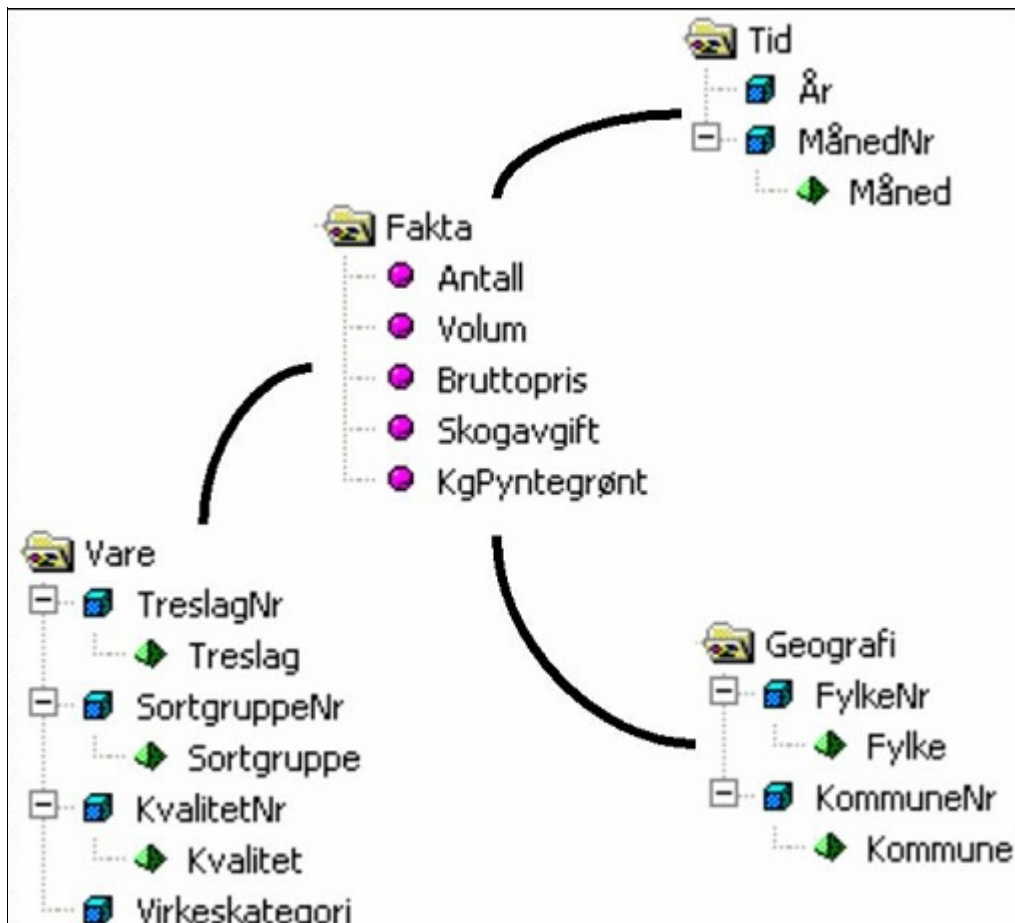

Virkestatistikk fra
SKOG-DATA AS

Nord-Trøndelag m/kommuner

Dataene i rapporten er hentet fra VSOP-databasen som inneholder virkesdata med tilhørende innbetalinger til skogfond. Den 01.06.2015 tok Landbruksdirektoratet over driften av VSOP. Derfor er data som har kommet via manuell innrapportering (det vil si virke som ikke er offentlig målt) siden 01.05.2015 ikke med i denne statistikken fra Skog-Data.

Rapporten er laget med Business Objects, som er sluttbrukerverktøyet i Skog-Data sine datavarehus-løsninger. Business Objects er et meget sterkt rapportverktøy som effektivt kan presentere store mengder data.