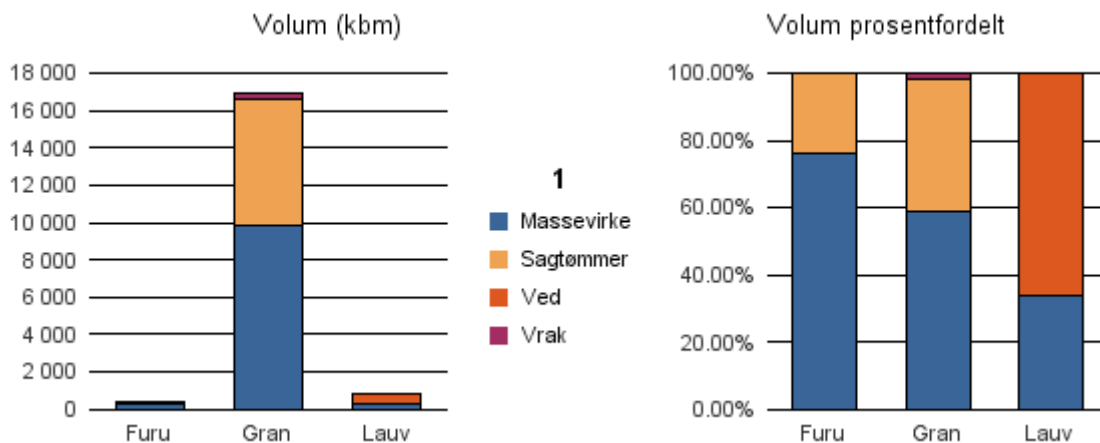

Gjennomsnittspris 2016 (kr/kbm)

	Massevirke	Sagtømmer	Spesial	Ved
Furu	180	333		
Gran	208	412	583	
Lauv	181			250
Gjennomsnitt:	190	372	583	250

1738 LIERNE

Volum 2016 (kbm)

	Massevirke	Sagtømmer	Spesial	Ved	Vrak	Sum:
Furu	305	94			1	400
Gran	9 891	6 664			327	16 882
Lauv	292			565		857
Sum:	10 488	6 758		565	328	18 139