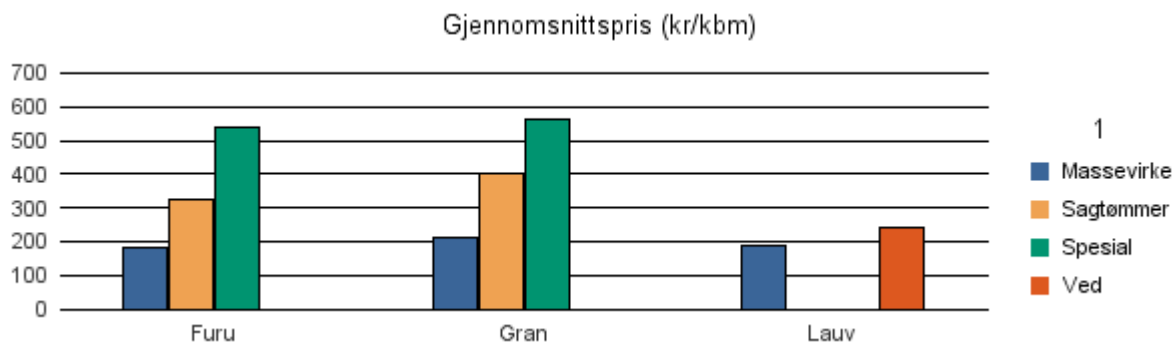

Rapportene kan lastes ned fra www.skogdata.no/virkesstatistikk

For mer informasjon, kontakt: kh@skogdata.no

Nord-Trøndelag

Volum 2016 (kbm)

	Massevirke	Sagtømmer	Spesial	Ved	Vrak	Sum:
Furu	10 214	7 672	17		30	17 933
Gran	251 270	214 728	544		7 781	474 323
Lauv	3 623			1 627		5 250
Sum:	265 107	222 400	561	1 627	7 811	497 506

Gjennomsnittspris 2016 (kr/kbm)

	Massevirke	Sagtømmer	Spesial	Ved
Furu	185	323	539	
Gran	211	401	565	
Lauv	187			244
Gjennomsnitt:	194	362	552	244

1702 STEINKJER

Volum 2016 (kbm)

	Massevirke	Sagtømmer	Spesial	Ved	Vrak	Sum:
Furu	961	798	17		4	1 780
Gran	56 433	43 710	301		1 739	102 183
Lauv	1 126			401		1 527
Sum:	58 520	44 508	318	401	1 743	105 490