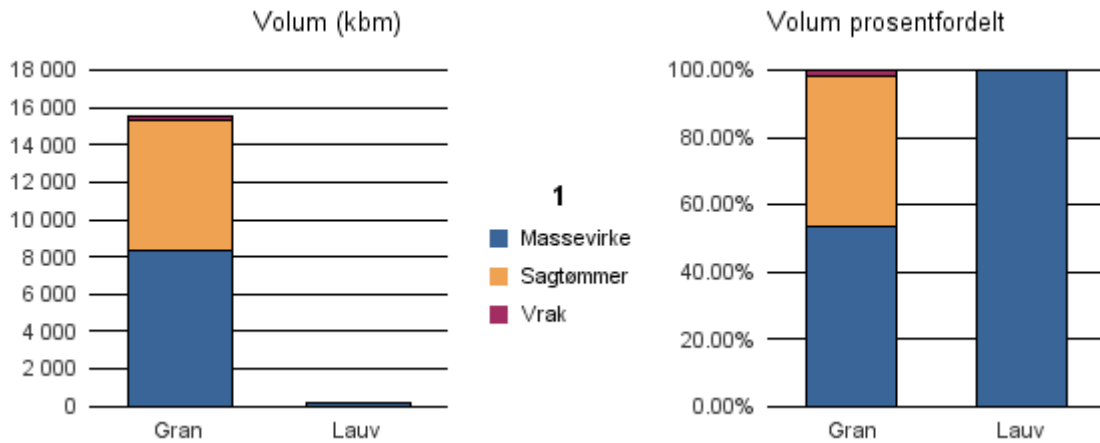

Gjennomsnittspris 2016 (kr/kbm)

	Massevirke	Sagtømmer	Spesial	Ved
Furu	184	334		
Gran	210	401		
Lauv	160			
Gjennomsnitt:	185	367		

1724 VERRAN

Volum 2016 (kbm)

	Massevirke	Sagtømmer	Spesial	Ved	Vrak	Sum:
Gran	8 353	6 956			265	15 574
Lauv	131					131
Sum:	8 484	6 956			265	15 705

Gjennomsnittspris 2016 (kr/kbm)

	Massevirke	Sagtømmer	Spesial	Ved
Gran	202	410		
Lauv	219			
Gjennomsnitt:	211	410		

1725 NAMDALSEID

Volum 2016 (kbm)

	Massevirke	Sagtømmer	Spesial	Ved	Vrak	Sum:
Furu	47	15			1	63
Gran	15 217	12 917			382	28 516
Lauv	141			105		246
Sum:	15 405	12 932		105	383	28 825