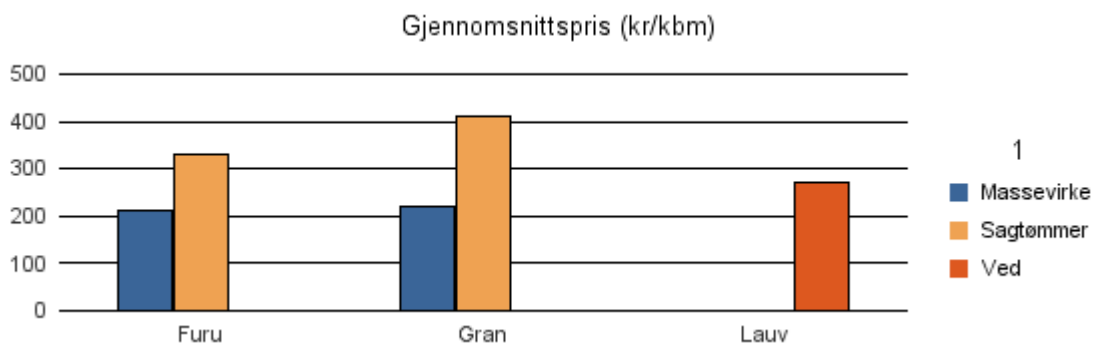

Gjennomsnittspris 2016 (kr/kbm)

	Massevirke	Sagtømmer	Spesial	Ved
Furu	209	331		
Gran	219	413		
Lauv				271
Gjennomsnitt:	214	372		271