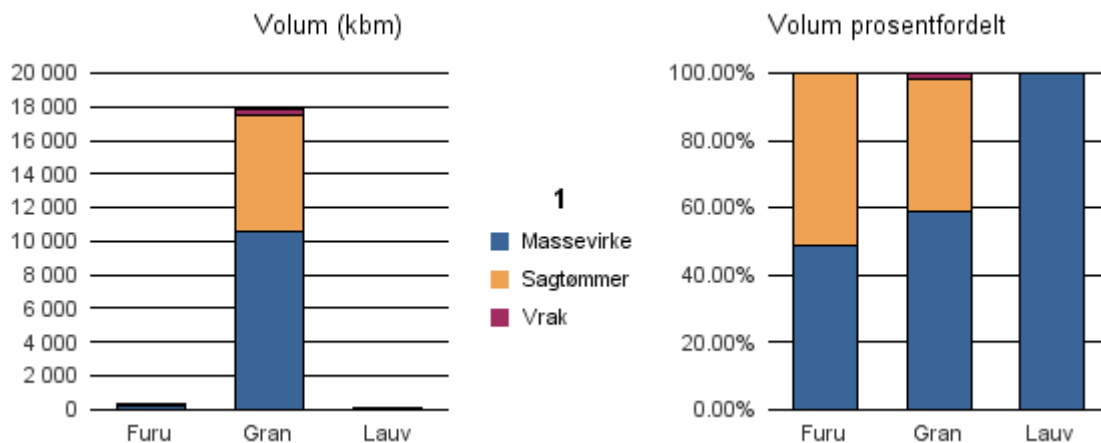

Gjennomsnittspris 2016 (kr/kbm)

	Massevirke	Sagtømmer	Spesial	Ved
Furu	181	325		
Gran	203	397		
Gjennomsnitt:	192	361		

1718 LEKSVIK

Volum 2016 (kbm)

	Massevirke	Sagtømmer	Spesial	Ved	Vrak	Sum:
Furu	155	164			0	319
Gran	10 539	6 943			369	17 851
Lauv	62					62
Sum:	10 756	7 107			369	18 232