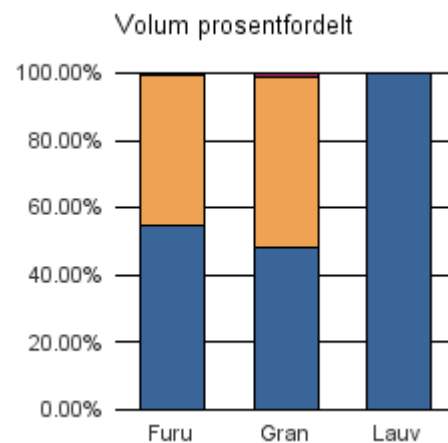

Gjennomsnittspris 2016 (kr/kbm)

	Massevirke	Sagtømmer	Spesial	Ved
Furu	203	168		
Gran	208	409		
Lauv	159			277
Gjennomsnitt:	190	288		277

1742 GRONG

Volum 2016 (kbm)

	Massevirke	Sagtømmer	Spesial	Ved	Vrak	Sum:
Furu	67	21			0	88
Gran	7 806	7 735			227	15 768
Lauv	83					83
Sum:	7 956	7 756			227	15 939

Gjennomsnittspris 2016 (kr/kbm)

	Massevirke	Sagtømmer	Spesial	Ved
Furu	178	288		
Gran	215	395		
Lauv	185			
Gjennomsnitt:	193	342		

1743 HØYLANDET

Volum 2016 (kbm)

	Massevirke	Sagtømmer	Spesial	Ved	Vrak	Sum:
Furu	111	91			1	203
Gran	10 927	11 402			307	22 636
Lauv	117					117
Sum:	11 155	11 493			308	22 956

Gjennomsnittspris 2016 (kr/kbm)

	Massevirke	Sagtømmer	Spesial	Ved
Furu	182	314		
Gran	196	390		
Lauv	159			
Gjennomsnitt:	179	352		

1744 OVERHALLA

Volum 2016 (kbm)

	Massevirke	Sagtømmer	Spesial	Ved	Vrak	Sum:
Furu	55	54			0	109
Gran	10 901	9 597			306	20 804
Lauv	216					216
Sum:	11 172	9 651			306	21 129