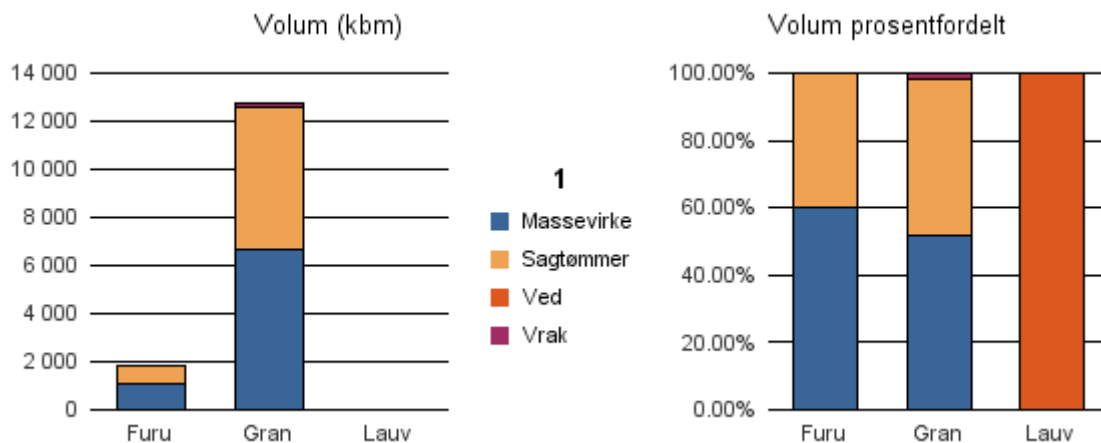

Gjennomsnittspris 2016 (kr/kbm)

	Massevirke	Sagtømmer	Spesial	Ved
Furu	185	323	539	
Gran	211	401	565	
Lauv	187			244
Gjennomsnitt:	194	362	552	244

1702 STEINKJER

Volum 2016 (kbm)

	Massevirke	Sagtømmer	Spesial	Ved	Vrak	Sum:
Furu	961	798	17		4	1 780
Gran	56 433	43 710	301		1 739	102 183
Lauv	1 126			401		1 527
Sum:	58 520	44 508	318	401	1 743	105 490

Gjennomsnittspris 2016 (kr/kbm)

	Massevirke	Sagtømmer	Spesial	Ved
Furu	185	341	539	
Gran	216	411	550	
Lauv	204			252
Gjennomsnitt:	202	376	545	252

1703 NAMSOS

Volum 2016 (kbm)

	Massevirke	Sagtømmer	Spesial	Ved	Vrak	Sum:
Furu	1 066	705			3	1 774
Gran	6 619	5 927			233	12 779
Lauv				16		16
Sum:	7 685	6 632		16	236	14 569

Gjennomsnittspris 2016 (kr/kbm)

	Massevirke	Sagtømmer	Spesial	Ved
Furu	209	331		
Gran	219	413		
Lauv				271
Gjennomsnitt:	214	372		271

1711 MERÅKER

Volum 2016 (kbm)

	Massevirke	Sagtømmer	Spesial	Ved	Vrak	Sum:
Furu	121	33			0	154
Gran	9 507	6 518			263	16 288
Lauv	28					28
Sum:	9 656	6 551			263	16 470