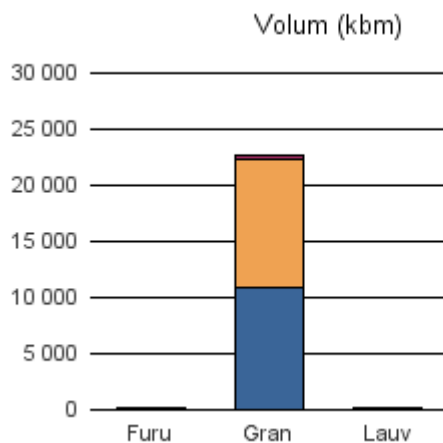

Gjennomsnittspris 2016 (kr/kbm)

	Massevirke	Sagtømmer	Spesial	Ved
Furu	178	288		
Gran	215	395		
Lauv	185			
Gjennomsnitt:	193	342		

1743 HØYLANDET

Volum 2016 (kbm)

	Massevirke	Sagtømmer	Spesial	Ved	Vrak	Sum:
Furu	111	91			1	203
Gran	10 927	11 402			307	22 636
Lauv	117					117
Sum:	11 155	11 493			308	22 956