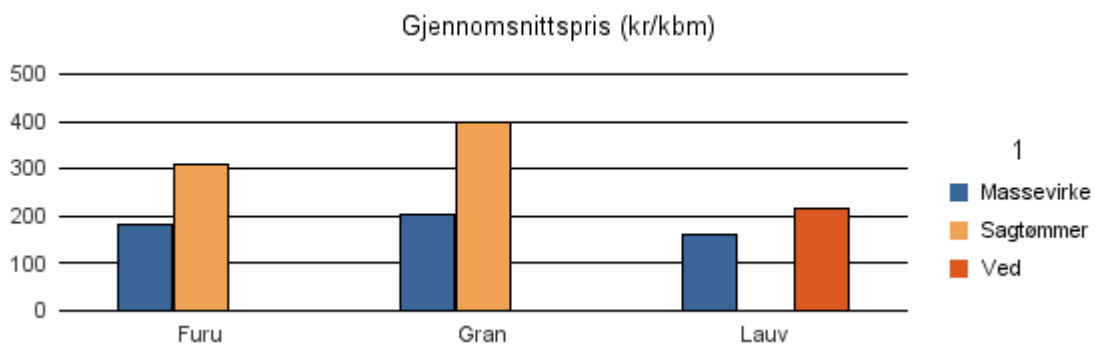

Gjennomsnittspris 2016 (kr/kbm)

	Massevirke	Sagtømmer	Spesial	Ved
Furu	180	333		
Gran	208	412	583	
Lauv	181			250
Gjennomsnitt:	190	372	583	250

1738 LIERNE

Volum 2016 (kbm)

	Massevirke	Sagtømmer	Spesial	Ved	Vrak	Sum:
Furu	305	94			1	400
Gran	9 891	6 664			327	16 882
Lauv	292			565		857
Sum:	10 488	6 758		565	328	18 139

Gjennomsnittspris 2016 (kr/kbm)

	Massevirke	Sagtømmer	Spesial	Ved
Furu	181	310		
Gran	202	400		
Lauv	160			215
Gjennomsnitt:	181	355		215

1739 RØYRVIK

Volum 2016 (kbm)

	Massevirke	Sagtømmer	Spesial	Ved	Vrak	Sum:
Gran	683	273			21	977
Lauv	37					37
Sum:	720	273			21	1 014