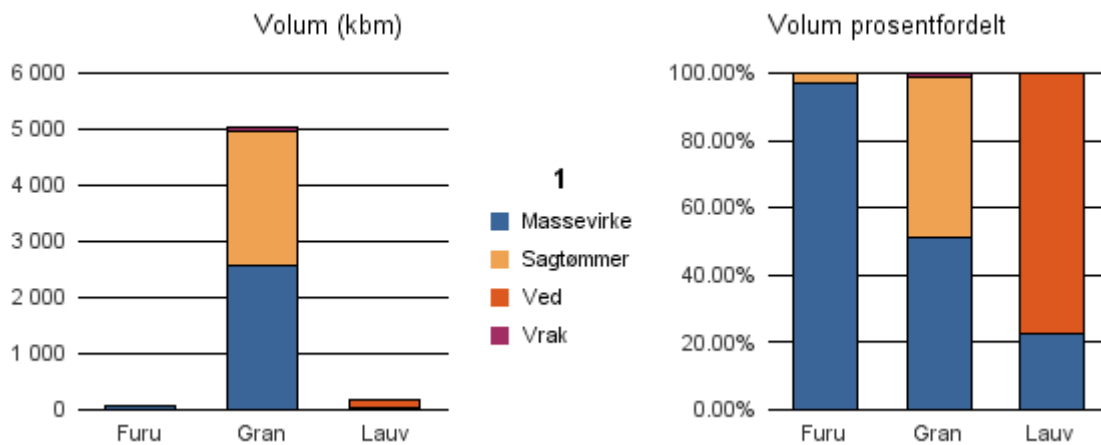

Gjennomsnittspris 2016 (kr/kbm)

	Massevirke	Sagtømmer	Spesial	Ved
Gran	189	376		
Lauv	161			
Gjennomsnitt:	175	376		

1740 NAMSSKOGAN

Volum 2016 (kbm)

	Massevirke	Sagtømmer	Spesial	Ved	Vrak	Sum:
Furu	59	2				61
Gran	2 568	2 404			71	5 043
Lauv	40			140		180
Sum:	2 667	2 406		140	71	5 284