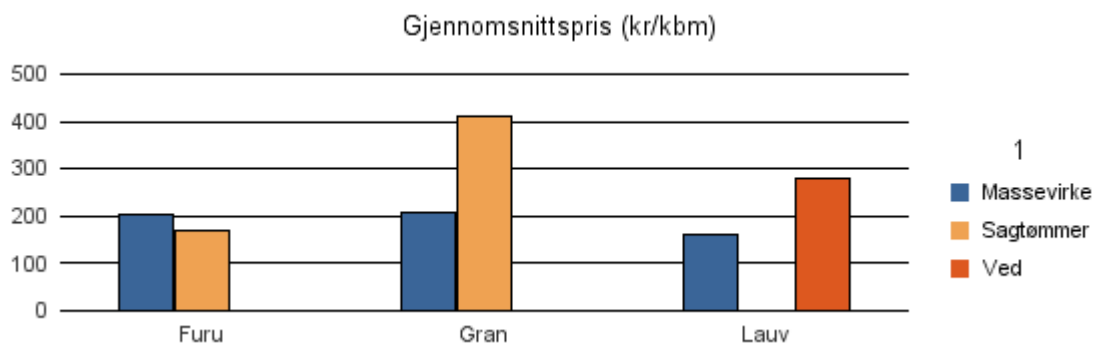

Gjennomsnittspris 2016 (kr/kbm)

	Massevirke	Sagtømmer	Spesial	Ved
Furu	203	168		
Gran	208	409		
Lauv	159			277
Gjennomsnitt:	190	288		277