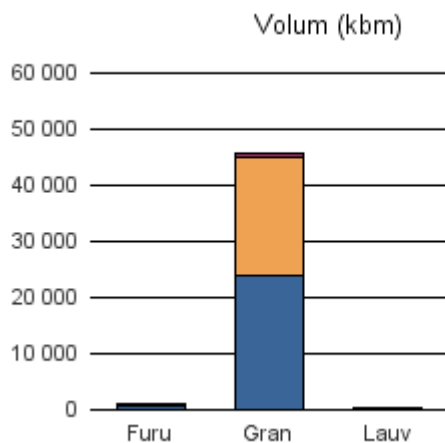

Gjennomsnittspris 2016 (kr/kbm)

	Massevirke	Sagtømmer	Spesial	Ved
Furu	179	339		
Gran	203	381		
Lauv	161			
Gjennomsnitt:	181	360		

1719 LEVANGER

Volum 2016 (kbm)

	Massevirke	Sagtømmer	Spesial	Ved	Vrak	Sum:
Furu	2 277	1 503			2	3 782
Gran	17 464	13 931			494	31 889
Lauv				36		36
Sum:	19 741	15 434		36	496	35 707

Gjennomsnittspris 2016 (kr/kbm)

	Massevirke	Sagtømmer	Spesial	Ved
Furu	180	311		
Gran	204	380		
Lauv				247
Gjennomsnitt:	192	346		247

1721 VERDAL

Volum 2016 (kbm)

	Massevirke	Sagtømmer	Spesial	Ved	Vrak	Sum:
Furu	456	538			2	996
Gran	23 891	21 201			768	45 860
Lauv	205					205
Sum:	24 552	21 739			770	47 061

Gjennomsnittspris 2016 (kr/kbm)

	Massevirke	Sagtømmer	Spesial	Ved
Furu	184	334		
Gran	210	401		
Lauv	160			
Gjennomsnitt:	185	367		

1724 VERRAN

Volum 2016 (kbm)

	Massevirke	Sagtømmer	Spesial	Ved	Vrak	Sum:
Gran	8 353	6 956			265	15 574
Lauv	131					131
Sum:	8 484	6 956			265	15 705