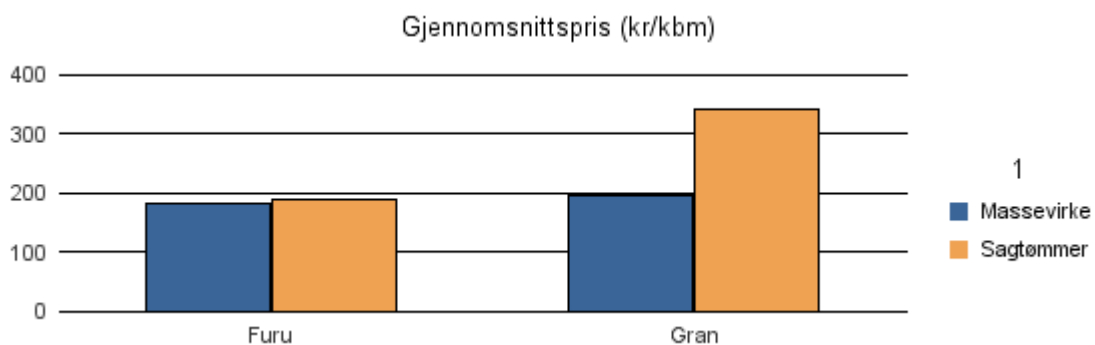

Gjennomsnittspris 2016 (kr/kbm)

	Massevirke	Sagtømmer	Spesial	Ved
Furu	181	189		
Gran	198	343		
Gjennomsnitt:	189	266