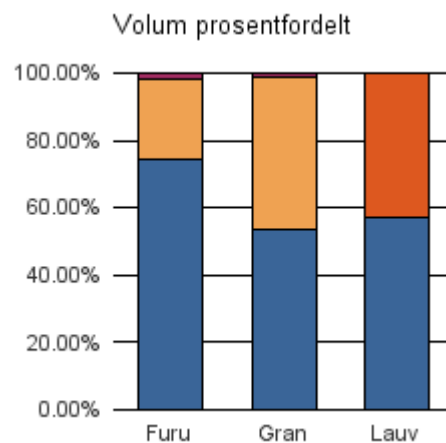

Gjennomsnittspris 2016 (kr/kbm)

	Massevirke	Sagtømmer	Spesial	Ved
Furu	184	334		
Gran	210	401		
Lauv	160			
Gjennomsnitt:	185	367		

1724 VERRAN

Volum 2016 (kbm)

	Massevirke	Sagtømmer	Spesial	Ved	Vrak	Sum:
Gran	8 353	6 956			265	15 574
Lauv	131					131
Sum:	8 484	6 956			265	15 705

Gjennomsnittspris 2016 (kr/kbm)

	Massevirke	Sagtømmer	Spesial	Ved
Gran	202	410		
Lauv	219			
Gjennomsnitt:	211	410		

1725 NAMDALSEID

Volum 2016 (kbm)

	Massevirke	Sagtømmer	Spesial	Ved	Vrak	Sum:
Furu	47	15			1	63
Gran	15 217	12 917			382	28 516
Lauv	141			105		246
Sum:	15 405	12 932		105	383	28 825