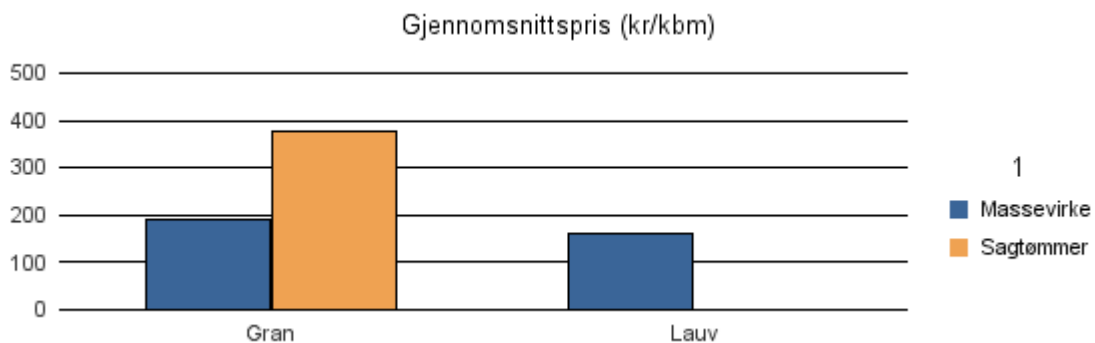

Gjennomsnittspris 2016 (kr/kbm)

	Massevirke	Sagtømmer	Spesial	Ved
Gran	189	376		
Lauv	161			
Gjennomsnitt:	175	376