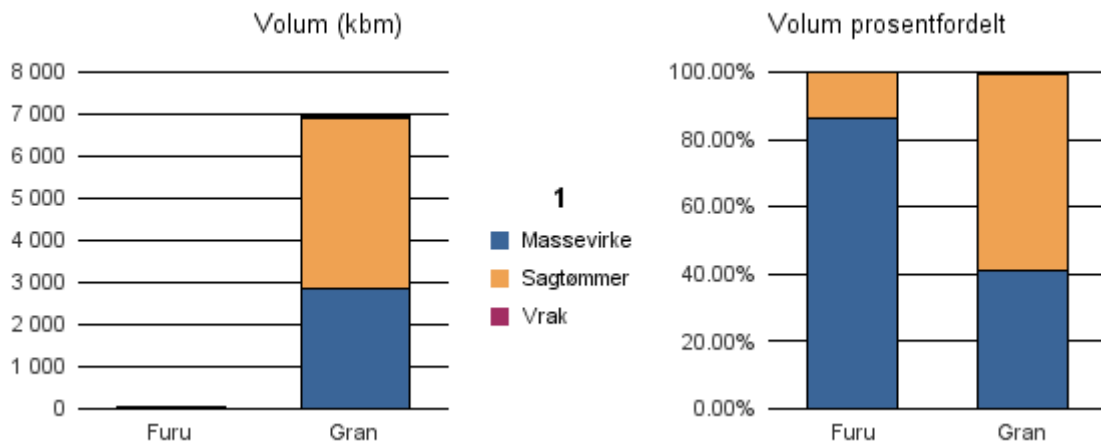

Gjennomsnittspris 2016 (kr/kbm)

	Massevirke	Sagtømmer	Spesial	Ved
Gran	196	362		
Lauv				285
Gjennomsnitt:	196	362		285

1751 NÆRØY

Volum 2016 (kbm)

	Massevirke	Sagtømmer	Spesial	Ved	Vrak	Sum:
Furu	19	3			0	22
Gran	2 834	4 075			47	6 956
Sum:	2 853	4 078			47	6 978