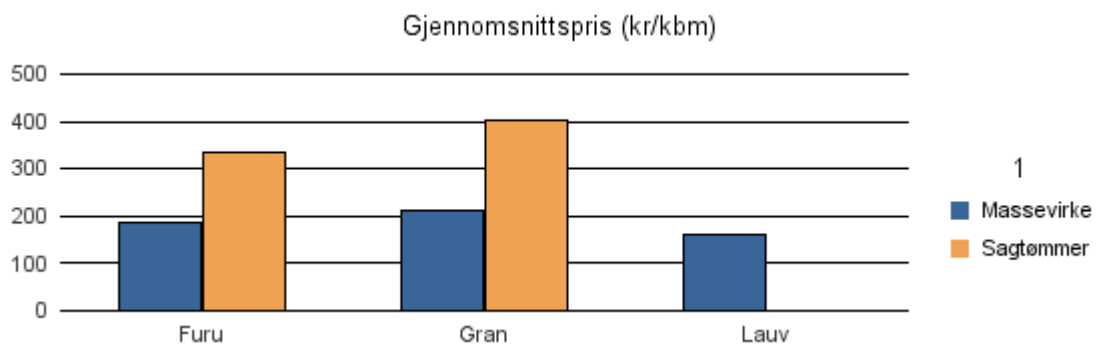

Gjennomsnittspris 2016 (kr/kbm)

	Massevirke	Sagtømmer	Spesial	Ved
Furu	184	334		
Gran	210	401		
Lauv	160			
Gjennomsnitt:	185	367