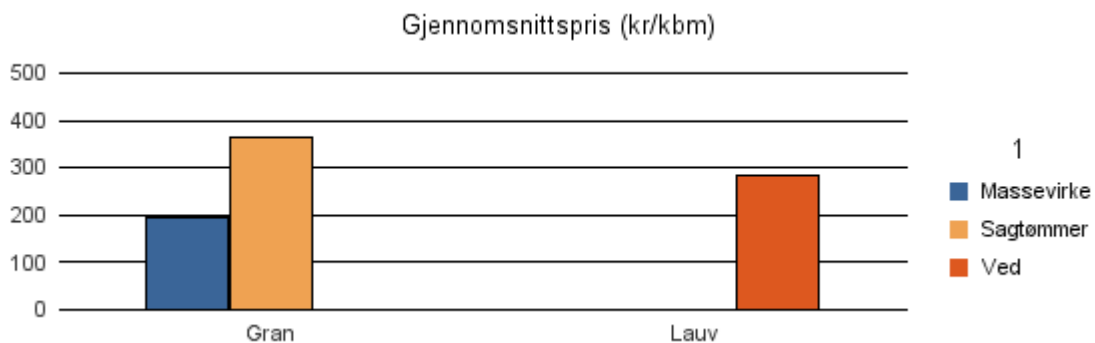

Gjennomsnittspris 2016 (kr/kbm)

	Massevirke	Sagtømmer	Spesial	Ved
Gran	196	362		
Lauv				285
Gjennomsnitt:	196	362		285