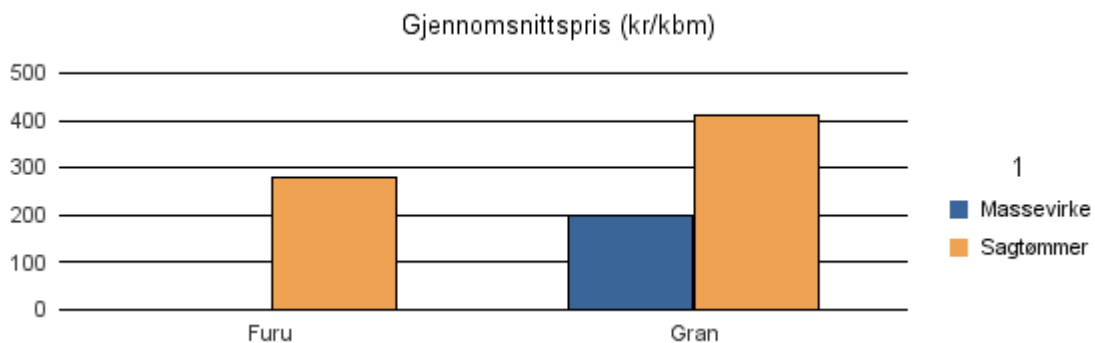

Gjennomsnittspris 2016 (kr/kbm)

	Massevirke	Sagtømmer	Spesial	Ved
Furu		280		
Gran	199	410		
Gjennomsnitt:	199	345