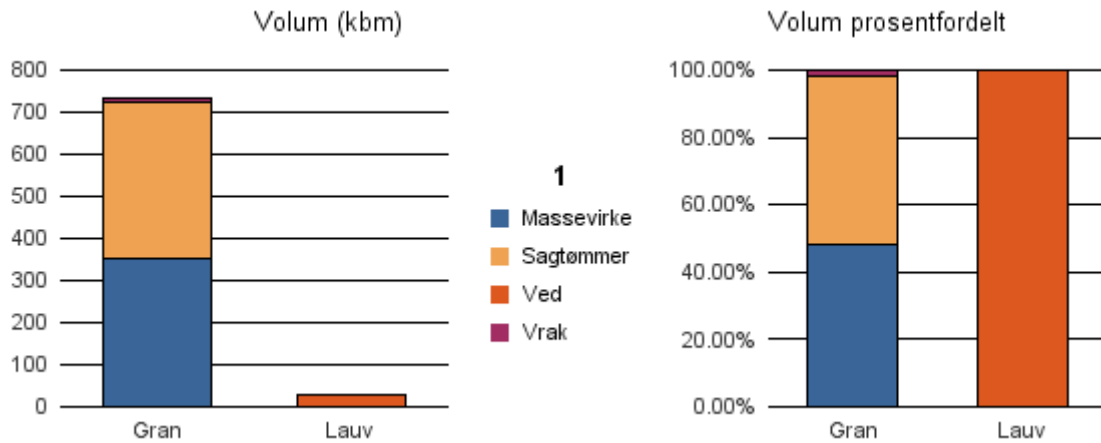

Gjennomsnittspris 2016 (kr/kbm)

	Massevirke	Sagtømmer	Spesial	Ved
Furu		280		
Gran	199	410		
Gjennomsnitt:	199	345		

1749 FLATANGER

Volum 2016 (kbm)

	Massevirke	Sagtømmer	Spesial	Ved	Vrak	Sum:
Gran	353	369			13	735
Lauv				26		26
Sum:	353	369		26	13	761