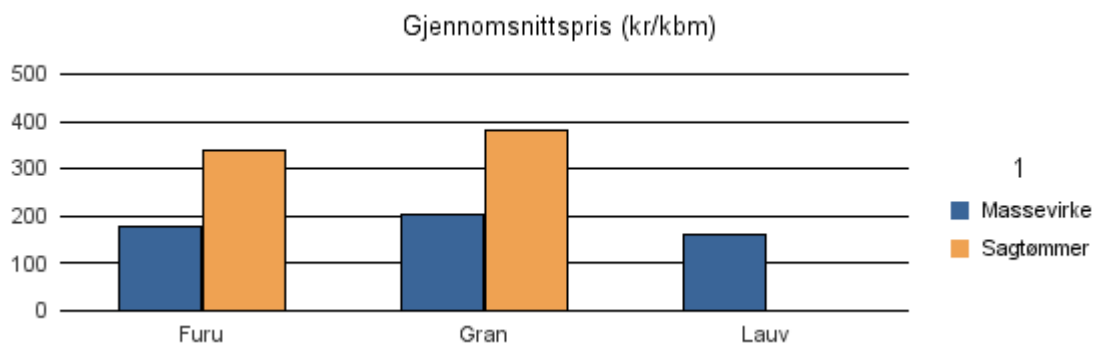

Gjennomsnittspris 2016 (kr/kbm)

	Massevirke	Sagtømmer	Spesial	Ved
Furu	181	325		
Gran	203	397		
Gjennomsnitt:	192	361		

1718 LEKSVIK

Volum 2016 (kbm)

	Massevirke	Sagtømmer	Spesial	Ved	Vrak	Sum:
Furu	155	164			0	319
Gran	10 539	6 943			369	17 851
Lauv	62					62
Sum:	10 756	7 107			369	18 232

Gjennomsnittspris 2016 (kr/kbm)

	Massevirke	Sagtømmer	Spesial	Ved
Furu	179	339		
Gran	203	381		
Lauv	161			
Gjennomsnitt:	181	360		

1719 LEVANGER

Volum 2016 (kbm)

	Massevirke	Sagtømmer	Spesial	Ved	Vrak	Sum:
Furu	2 277	1 503			2	3 782
Gran	17 464	13 931			494	31 889
Lauv				36		36
Sum:	19 741	15 434		36	496	35 707