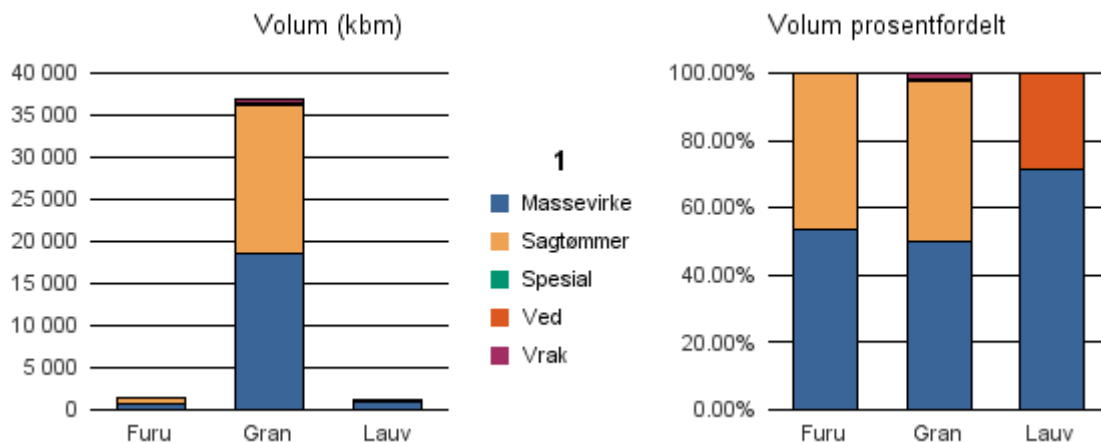

Gjennomsnittspris 2016 (kr/kbm)

	Massevirke	Sagtømmer	Spesial	Ved
Furu	178	261		
Gran	216	420		
Lauv	239			295
Gjennomsnitt:	211	340		295

1736 SNÅSA

Volum 2016 (kbm)

	Massevirke	Sagtømmer	Spesial	Ved	Vrak	Sum:
Furu	714	621			2	1 337
Gran	18 549	17 611	243		580	36 983
Lauv	837			338		1 175
Sum:	20 100	18 232	243	338	582	39 495