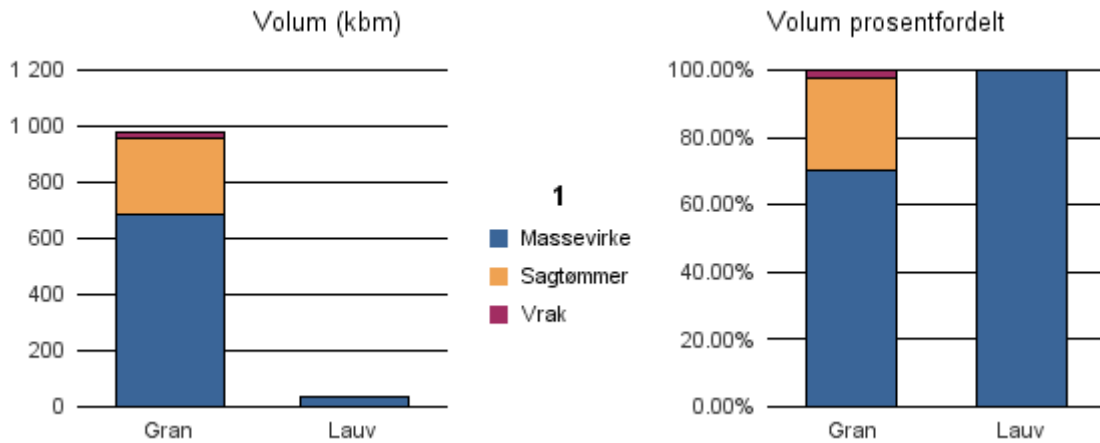

Gjennomsnittspris 2016 (kr/kbm)

	Massevirke	Sagtømmer	Spesial	Ved
Furu	181	310		
Gran	202	400		
Lauv	160			215
Gjennomsnitt:	181	355		215

1739 RØYRVIK

Volum 2016 (kbm)

	Massevirke	Sagtømmer	Spesial	Ved	Vrak	Sum:
Gran	683	273			21	977
Lauv	37					37
Sum:	720	273			21	1 014