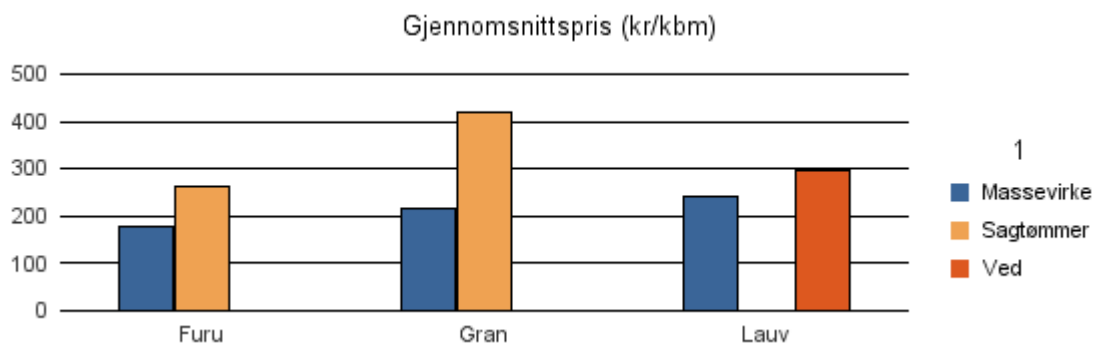

Gjennomsnittspris 2016 (kr/kbm)

	Massevirke	Sagtømmer	Spesial	Ved
Furu	178	261		
Gran	216	420		
Lauv	239			295
Gjennomsnitt:	211	340		295