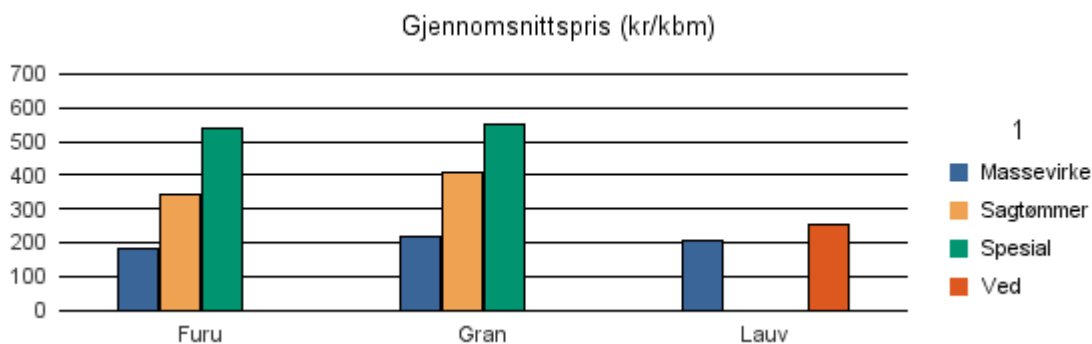

Gjennomsnittspris 2016 (kr/kbm)

	Massevirke	Sagtømmer	Spesial	Ved
Furu	185	341	539	
Gran	216	411	550	
Lauv	204			252
Gjennomsnitt:	202	376	545	252