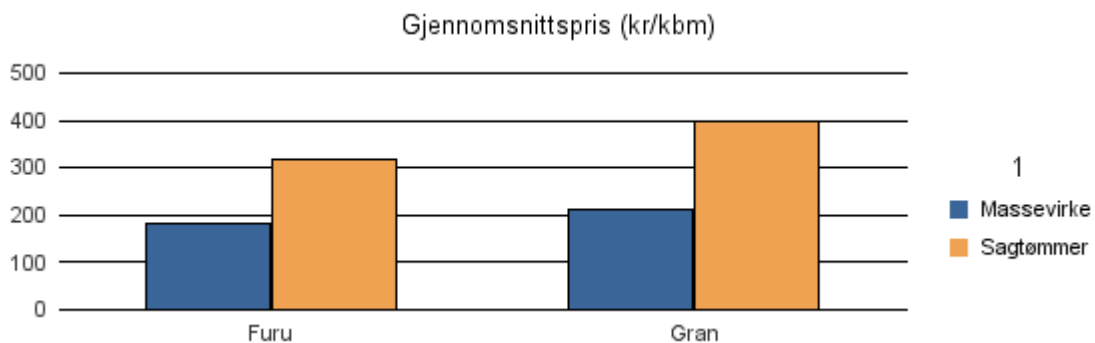

Gjennomsnittspris 2016 (kr/kbm)

	Massevirke	Sagtømmer	Spesial	Ved
Furu	183	316		
Gran	210	398		
Gjennomsnitt:	197	357