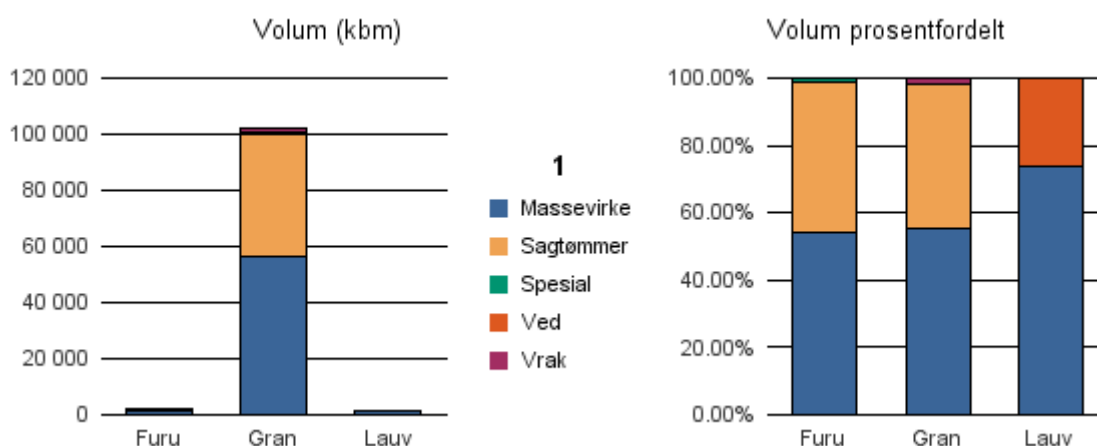

Gjennomsnittspris 2016 (kr/kbm)

	Massevirke	Sagtømmer	Spesial	Ved
Furu	185	323	539	
Gran	211	401	565	
Lauv	187			244
Gjennomsnitt:	194	362	552	244

1702 STEINKJER

Volum 2016 (kbm)

	Massevirke	Sagtømmer	Spesial	Ved	Vrak	Sum:
Furu	961	798	17		4	1 780
Gran	56 433	43 710	301		1 739	102 183
Lauv	1 126			401		1 527
Sum:	58 520	44 508	318	401	1 743	105 490