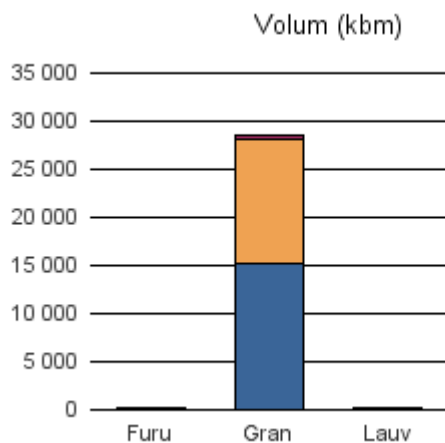

Gjennomsnittspris 2016 (kr/kbm)

	Massevirke	Sagtømmer	Spesial	Ved
Gran	202	410		
Lauv	219			
Gjennomsnitt:	211	410		

1725 NAMDALSEID

Volum 2016 (kbm)

	Massevirke	Sagtømmer	Spesial	Ved	Vrak	Sum:
Furu	47	15			1	63
Gran	15 217	12 917			382	28 516
Lauv	141			105		246
Sum:	15 405	12 932		105	383	28 825