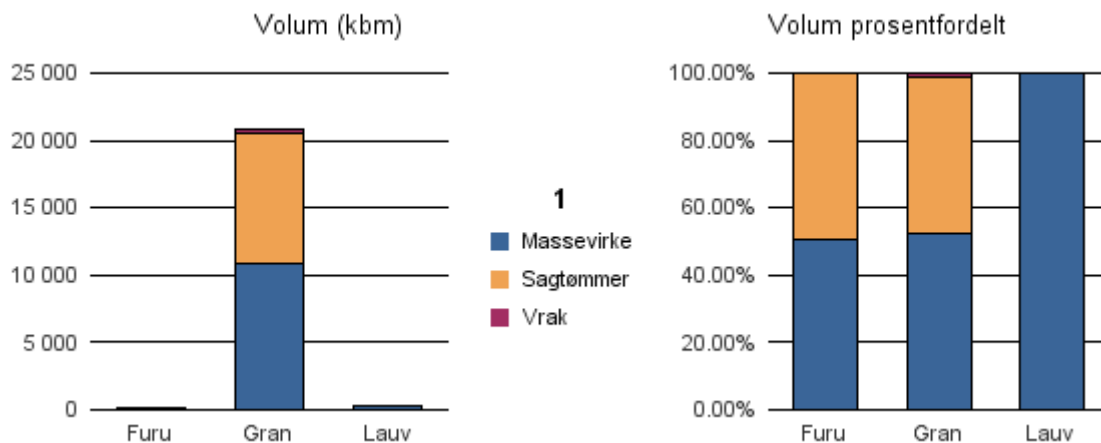

Gjennomsnittspris 2016 (kr/kbm)

	Massevirke	Sagtømmer	Spesial	Ved
Furu	182	314		
Gran	196	390		
Lauv	159			
Gjennomsnitt:	179	352		

1744 OVERHALLA

Volum 2016 (kbm)

	Massevirke	Sagtømmer	Spesial	Ved	Vrak	Sum:
Furu	55	54			0	109
Gran	10 901	9 597			306	20 804
Lauv	216					216
Sum:	11 172	9 651			306	21 129