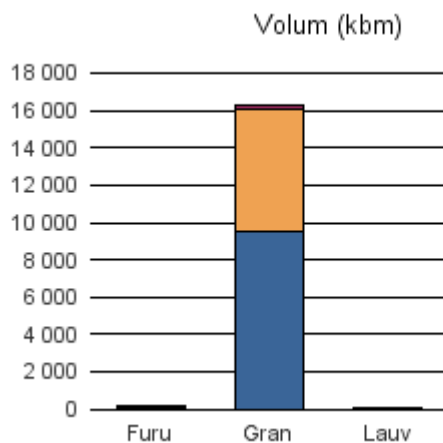

Gjennomsnittspris 2016 (kr/kbm)

	Massevirke	Sagtømmer	Spesial	Ved
Furu	185	341	539	
Gran	216	411	550	
Lauv	204			252
Gjennomsnitt:	202	376	545	252

1703 NAMSOS

Volum 2016 (kbm)

	Massevirke	Sagtømmer	Spesial	Ved	Vrak	Sum:
Furu	1 066	705			3	1 774
Gran	6 619	5 927			233	12 779
Lauv				16		16
Sum:	7 685	6 632		16	236	14 569

Gjennomsnittspris 2016 (kr/kbm)

	Massevirke	Sagtømmer	Spesial	Ved
Furu	209	331		
Gran	219	413		
Lauv				271
Gjennomsnitt:	214	372		271

1711 MERÅKER

Volum 2016 (kbm)

	Massevirke	Sagtømmer	Spesial	Ved	Vrak	Sum:
Furu	121	33			0	154
Gran	9 507	6 518			263	16 288
Lauv	28					28
Sum:	9 656	6 551			263	16 470

Gjennomsnittspris 2016 (kr/kbm)

	Massevirke	Sagtømmer	Spesial	Ved
Furu	187	341		
Gran	221	397		
Lauv	161			
Gjennomsnitt:	190	369		

1714 STJØRDAL

Volum 2016 (kbm)

	Massevirke	Sagtømmer	Spesial	Ved	Vrak	Sum:
Furu	2 878	2 193			12	5 083
Gran	20 772	24 257			769	45 798
Sum:	23 650	26 450			781	50 881