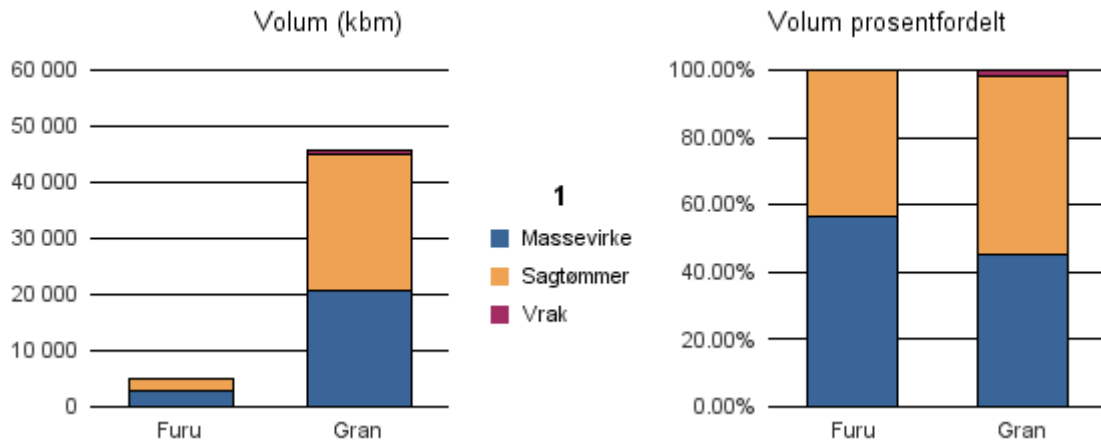

Gjennomsnittspris 2016 (kr/kbm)

	Massevirke	Sagtømmer	Spesial	Ved
Furu	209	331		
Gran	219	413		
Lauv				271
Gjennomsnitt:	214	372		271

1711 MERÅKER

Volum 2016 (kbm)

	Massevirke	Sagtømmer	Spesial	Ved	Vrak	Sum:
Furu	121	33			0	154
Gran	9 507	6 518			263	16 288
Lauv	28					28
Sum:	9 656	6 551			263	16 470

Gjennomsnittspris 2016 (kr/kbm)

	Massevirke	Sagtømmer	Spesial	Ved
Furu	187	341		
Gran	221	397		
Lauv	161			
Gjennomsnitt:	190	369		

1714 STJØRDAL

Volum 2016 (kbm)

	Massevirke	Sagtømmer	Spesial	Ved	Vrak	Sum:
Furu	2 878	2 193			12	5 083
Gran	20 772	24 257			769	45 798
Sum:	23 650	26 450			781	50 881

Gjennomsnittspris 2016 (kr/kbm)

	Massevirke	Sagtømmer	Spesial	Ved
Furu	183	316		
Gran	210	398		
Gjennomsnitt:	197	357		

1717 FROSTA

Volum 2016 (kbm)

	Massevirke	Sagtømmer	Spesial	Ved	Vrak	Sum:
Furu	618	532			1	1 151
Gran	1 737	1 416			82	3 235
Sum:	2 355	1 948			83	4 386