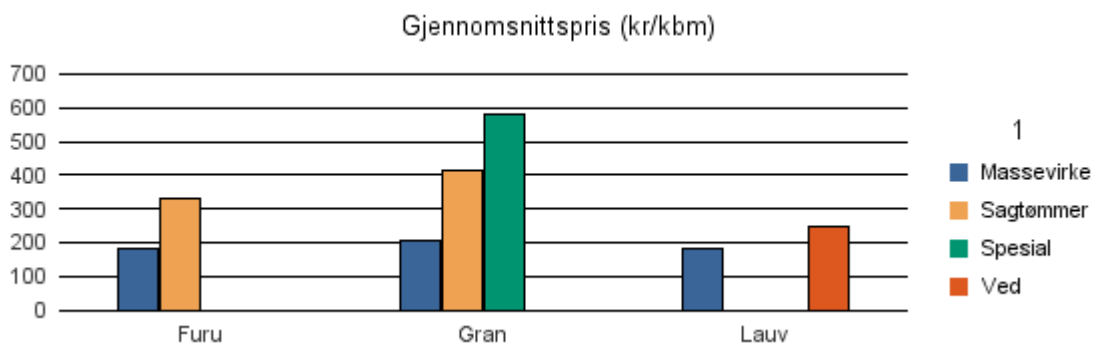

Gjennomsnittspris 2016 (kr/kbm)

	Massevirke	Sagtømmer	Spesial	Ved
Furu	180	333		
Gran	208	412	583	
Lauv	181			250
Gjennomsnitt:	190	372	583	250