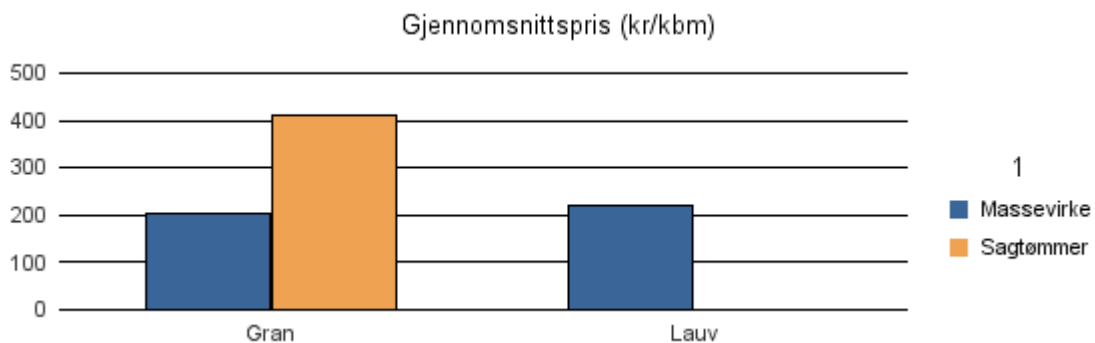

Gjennomsnittspris 2016 (kr/kbm)

	Massevirke	Sagtømmer	Spesial	Ved
Gran	202	410		
Lauv	219			
Gjennomsnitt:	211	410