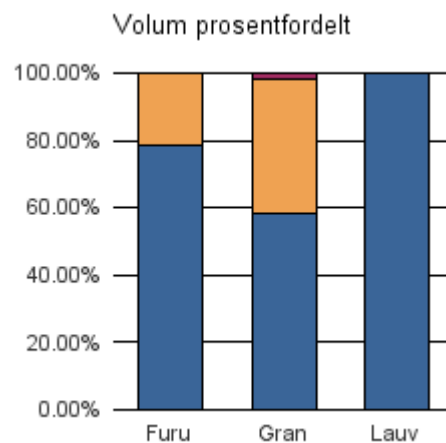

Gjennomsnittspris 2016 (kr/kbm)

	Massevirke	Sagtømmer	Spesial	Ved
Furu	185	341	539	
Gran	216	411	550	
Lauv	204			252
Gjennomsnitt:	202	376	545	252

1703 NAMSOS

Volum 2016 (kbm)

	Massevirke	Sagtømmer	Spesial	Ved	Vrak	Sum:
Furu	1 066	705			3	1 774
Gran	6 619	5 927			233	12 779
Lauv				16		16
Sum:	7 685	6 632		16	236	14 569

Gjennomsnittspris 2016 (kr/kbm)

	Massevirke	Sagtømmer	Spesial	Ved
Furu	209	331		
Gran	219	413		
Lauv				271
Gjennomsnitt:	214	372		271

1711 MERÅKER

Volum 2016 (kbm)

	Massevirke	Sagtømmer	Spesial	Ved	Vrak	Sum:
Furu	121	33			0	154
Gran	9 507	6 518			263	16 288
Lauv	28					28
Sum:	9 656	6 551			263	16 470

Gjennomsnittspris 2016 (kr/kbm)

	Massevirke	Sagtømmer	Spesial	Ved
Furu	187	341		
Gran	221	397		
Lauv	161			
Gjennomsnitt:	190	369		

1714 STJØRDAL

Volum 2016 (kbm)

	Massevirke	Sagtømmer	Spesial	Ved	Vrak	Sum:
Furu	2 878	2 193			12	5 083
Gran	20 772	24 257			769	45 798
Sum:	23 650	26 450			781	50 881