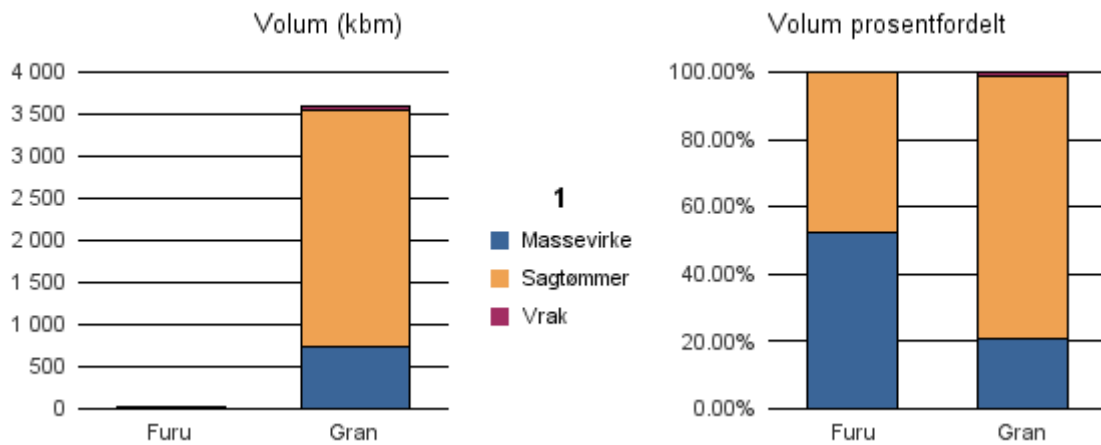

Gjennomsnittspris 2016 (kr/kbm)

	Massevirke	Sagtømmer	Spesial	Ved
Gran	148	272		
Gjennomsnitt:	148	272		

1221 STORD

Volum 2016 (kbm)

	Massevirke	Sagtømmer	Spesial	Ved	Vrak	Sum:
Furu	235	6 012			7	6 254
Gran	6 376	5 105	3 556		92	15 129
Sum:	6 611	11 117	3 556		99	21 383

Gjennomsnittspris 2016 (kr/kbm)

	Massevirke	Sagtømmer	Spesial	Ved
Furu	199	369		
Gran	179	323	372	
Gjennomsnitt:	189	346	372	

1222 FITJAR

Volum 2016 (kbm)

	Massevirke	Sagtømmer	Spesial	Ved	Vrak	Sum:
Furu	11	10				21
Gran	743	2 812			38	3 593
Sum:	754	2 822			38	3 614