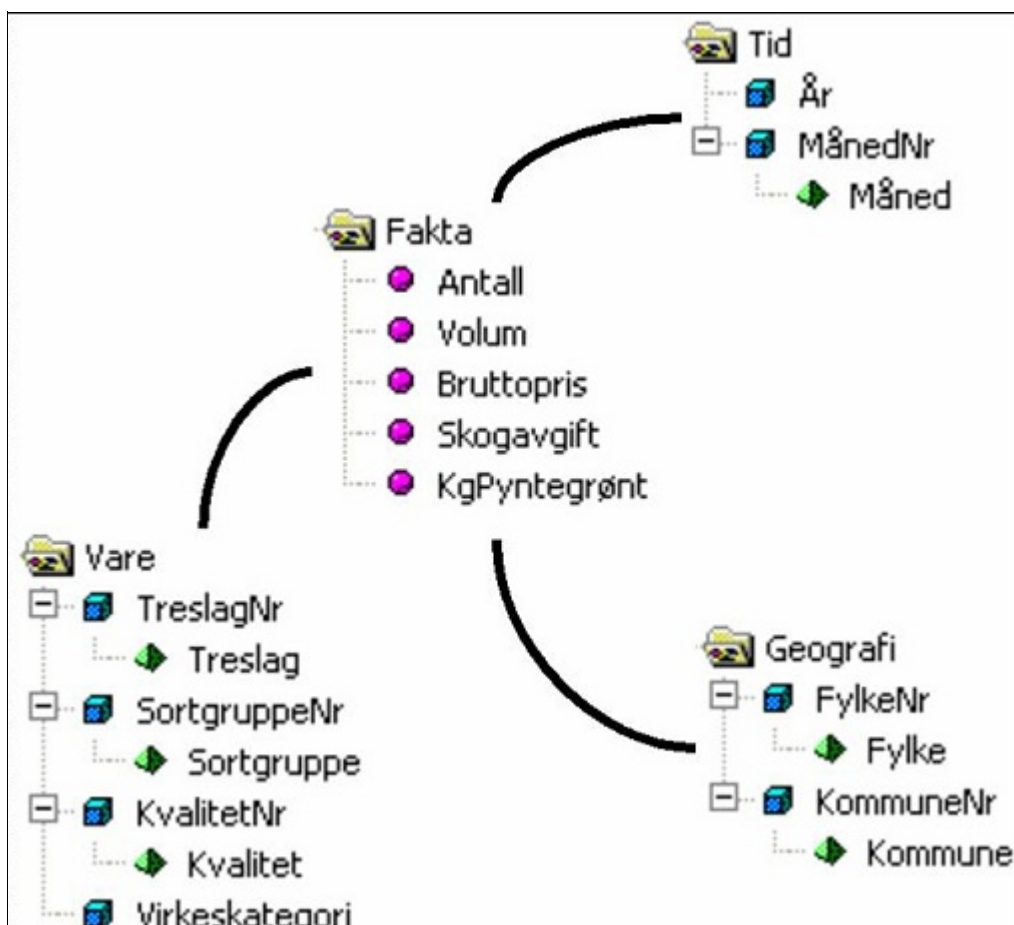

Virkestatistikk fra **SKOG-DATA AS**

Hordaland m/kommuner

Dataene i rapporten er hentet fra VSOP-databasen som inneholder virkesdata med tilhørende innbetalinger til skogfond. Den 01.06.2015 tok Landbruksdirektoratet over driften av VSOP. Derfor er data som har kommet via manuell innrapportering (det vil si virke som ikke er offentlig målt) siden 01.05.2015 ikke med i denne statistikken fra Skog-Data.

Rapporten er laget med Business Objects, som er sluttbrukerverktøyet i Skog-Data sine datavarehus-løsninger. Business Objects er et meget sterkt rapportverktøy som effektivt kan presentere store mengder data.