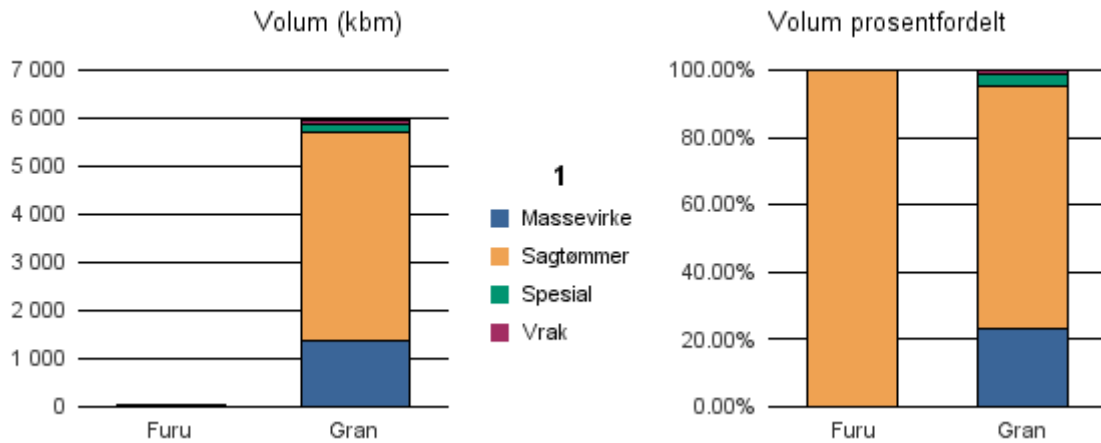

Gjennomsnittspris 2016 (kr/kbm)

	Massevirke	Sagtømmer	Spesial	Ved
Furu	153	311		
Gran	173	307	369	
Gjennomsnitt:	163	309	369	

1256 MELAND

Volum 2016 (kbm)

	Massevirke	Sagtømmer	Spesial	Ved	Vrak	Sum:
Furu		11				11
Gran	1 367	4 330	193		78	5 968
Sum:	1 367	4 341	193		78	5 979