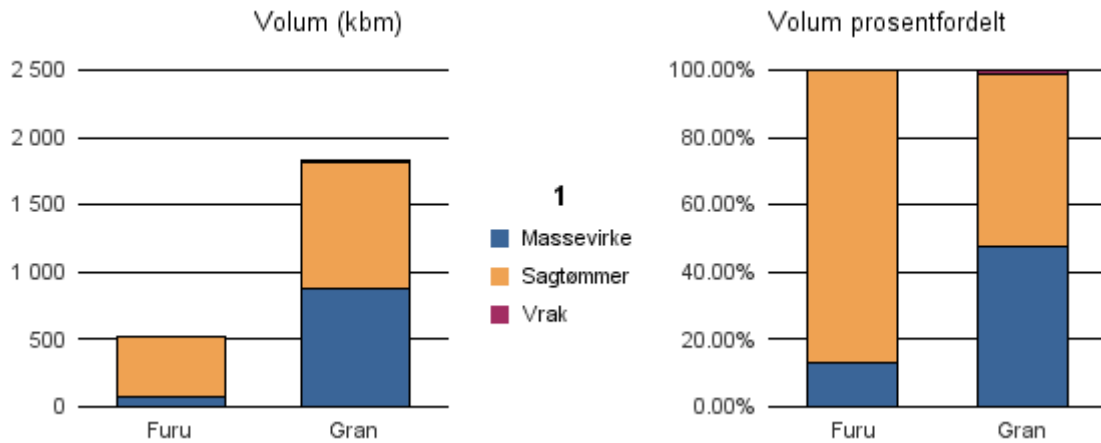

Gjennomsnittspris 2016 (kr/kbm)

	Massevirke	Sagtømmer	Spesial	Ved
Furu	164	287		
Gran	163	319		
Gjennomsnitt:	163	303		

1247 ASKØY

Volum 2016 (kbm)

	Massevirke	Sagtømmer	Spesial	Ved	Vrak	Sum:
Furu	66	453			1	520
Gran	878	935			23	1 836
Sum:	944	1 388			24	2 356