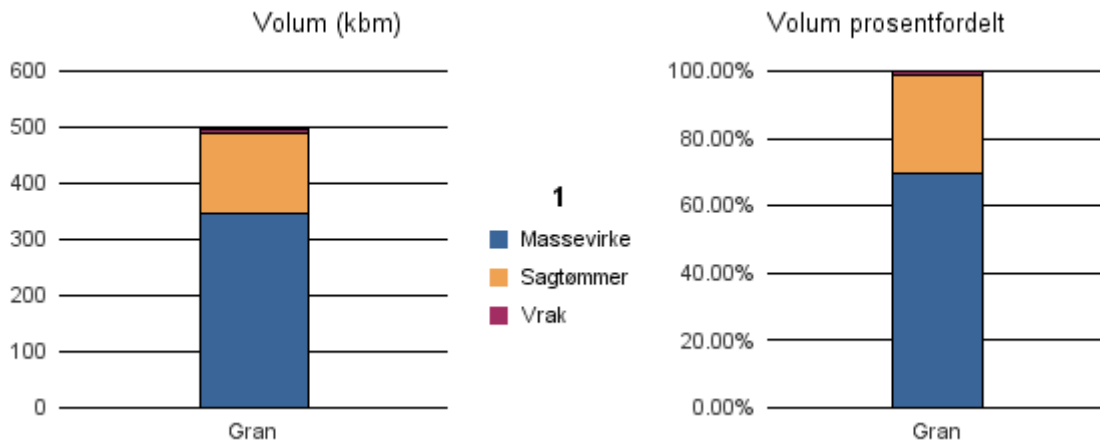

Gjennomsnittspris 2016 (kr/kbm)

	Massevirke	Sagtømmer	Spesial	Ved
Furu	144	239		
Gran	147	349		
Lauv				261
Gjennomsnitt:	145	294		261

1244 AUSTEVOLL

Volum 2016 (kbm)

	Massevirke	Sagtømmer	Spesial	Ved	Vrak	Sum:
Gran	345	143			7	495
Sum:	345	143			7	495