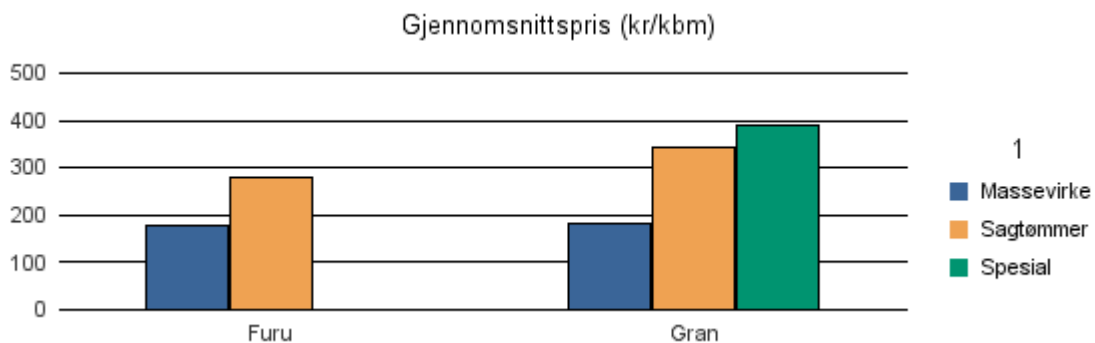

Gjennomsnittspris 2016 (kr/kbm)

	Massevirke	Sagtømmer	Spesial	Ved
Furu	178	278		
Gran	182	342	390	
Gjennomsnitt:	180	310	390