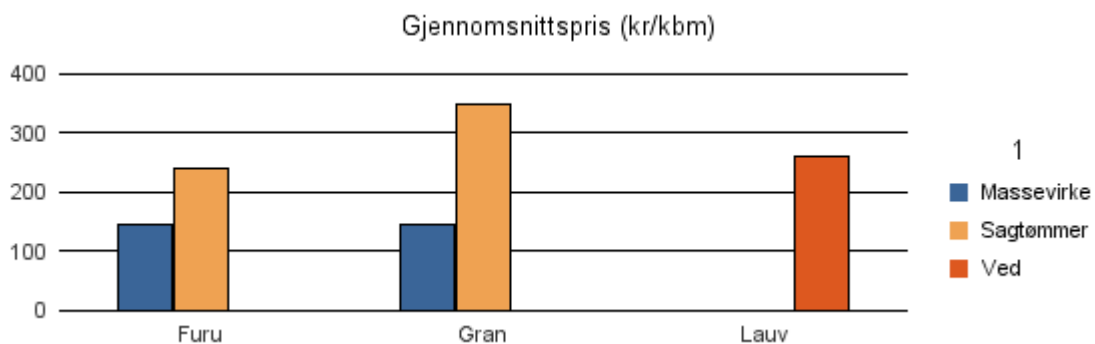

Gjennomsnittspris 2016 (kr/kbm)

	Massevirke	Sagtømmer	Spesial	Ved
Furu	144	239		
Gran	147	349		
Lauv				261
Gjennomsnitt:	145	294		261