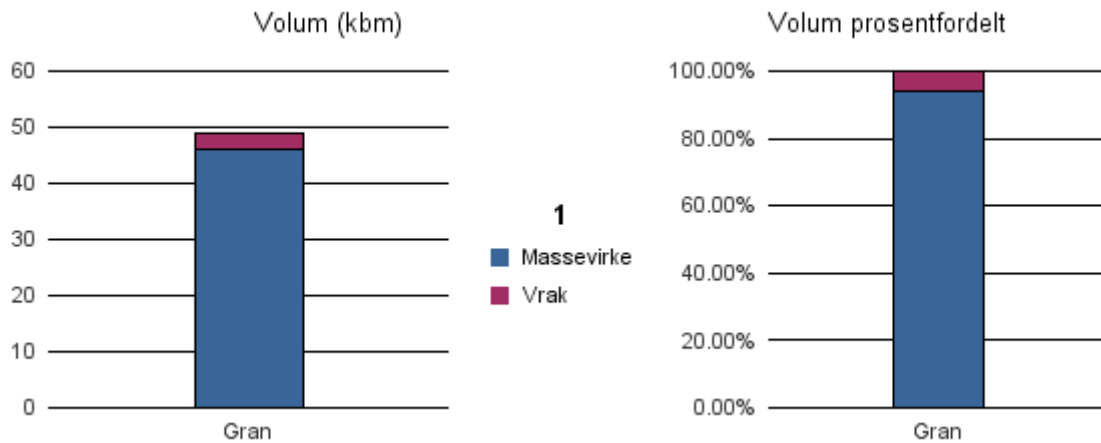

Gjennomsnittspris 2016 (kr/kbm)

	Massevirke	Sagtømmer	Spesial	Ved
Furu	187	318		
Gran	175	310	395	
Gjennomsnitt:	181	314	395	

1266 MASFJORDEN

Volum 2016 (kbm)

	Massevirke	Sagtømmer	Spesial	Ved	Vrak	Sum:
Gran	46				3	49
Sum:	46				3	49