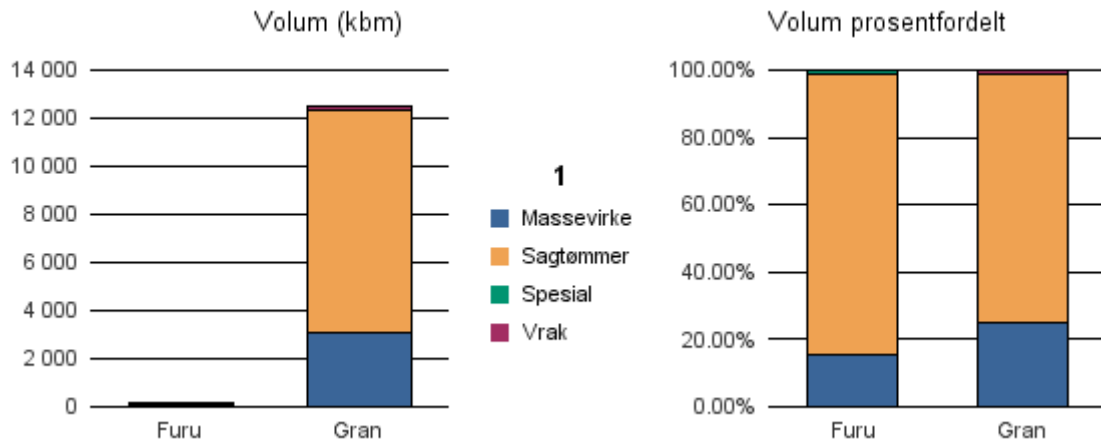

Gjennomsnittspris 2016 (kr/kbm)

	Massevirke	Sagtømmer	Spesial	Ved
Furu	160	338		
Gran	169	358	380	178
Lauv				305
Gjennomsnitt:	165	348	380	241

1238 KVAM

Volum 2016 (kbm)

	Massevirke	Sagtømmer	Spesial	Ved	Vrak	Sum:
Furu	27	144	2		0	173
Gran	3 081	9 226	28		125	12 460
Sum:	3 108	9 370	30		125	12 633