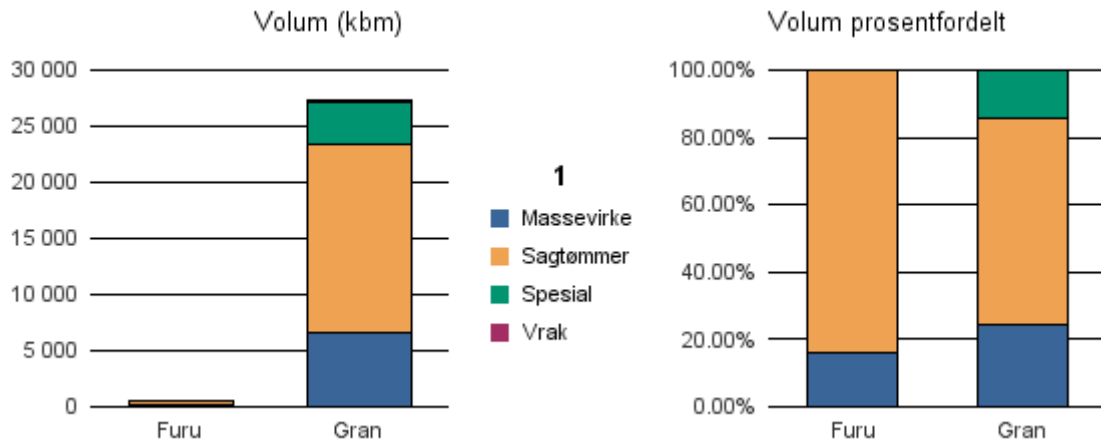

Gjennomsnittspris 2016 (kr/kbm)

	Massevirke	Sagtømmer	Spesial	Ved
Furu	188	261		
Gran	164	328	382	
Gjennomsnitt:	176	295	382	

1263 LINDÅS

Volum 2016 (kbm)

	Massevirke	Sagtømmer	Spesial	Ved	Vrak	Sum:
Furu	89	469				558
Gran	6 583	16 856	3 767		59	27 265
Sum:	6 672	17 325	3 767		59	27 823