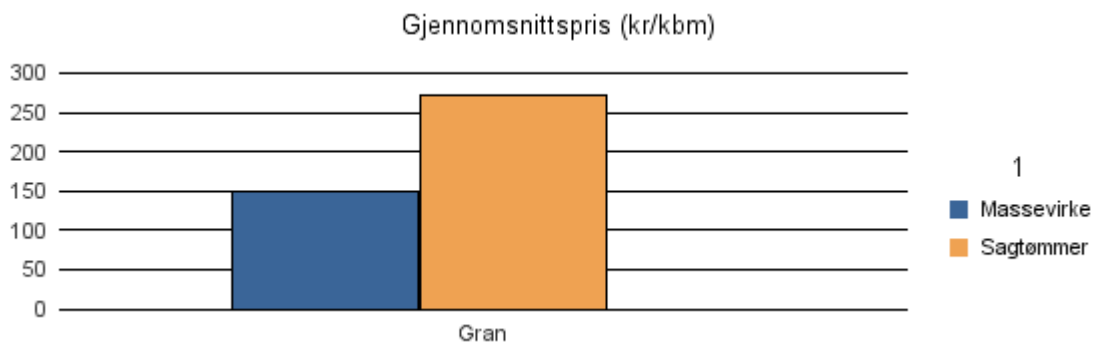

Gjennomsnittspris 2016 (kr/kbm)

	Massevirke	Sagtømmer	Spesial	Ved
Furu	178			
Gran	196	400		
Lauv				160
Gjennomsnitt:	187	400		160

1216 SVEIO

Volum 2016 (kbm)

	Massevirke	Sagtømmer	Spesial	Ved	Vrak	Sum:
Gran	109	84			1	194
Sum:	109	84			1	194

Gjennomsnittspris 2016 (kr/kbm)

	Massevirke	Sagtømmer	Spesial	Ved
Gran	151	344		
Gjennomsnitt:	151	344		

1219 BØMLO

Volum 2016 (kbm)

	Massevirke	Sagtømmer	Spesial	Ved	Vrak	Sum:
Gran	220	44				264
Sum:	220	44				264

Gjennomsnittspris 2016 (kr/kbm)

	Massevirke	Sagtømmer	Spesial	Ved
Gran	148	272		
Gjennomsnitt:	148	272		

1221 STORD

Volum 2016 (kbm)

	Massevirke	Sagtømmer	Spesial	Ved	Vrak	Sum:
Furu	235	6 012			7	6 254
Gran	6 376	5 105	3 556		92	15 129
Sum:	6 611	11 117	3 556		99	21 383