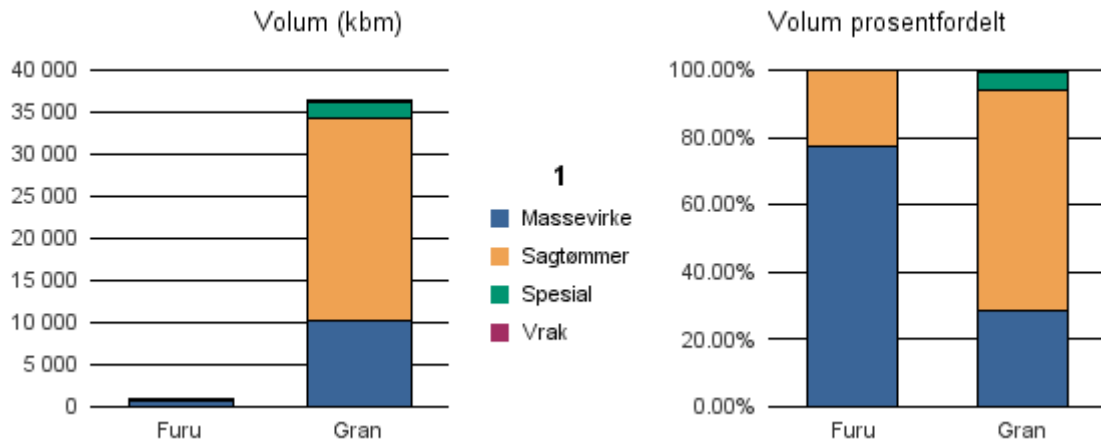

Rapportene kan lastes ned fra www.skogdata.no/virkesstatistikk

For mer informasjon, kontakt: kh@skogdata.no

Hordaland

Volum 2016 (kbm)

	Massevirke	Sagtømmer	Spesial	Ved	Vrak	Sum:
Furu	3 736	10 402	8		9	14 155
Gran	76 584	195 120	18 171	31	2 023	291 929
Lauv		13		337		350
Sum:	80 320	205 535	18 179	368	2 032	306 434

Gjennomsnittspris 2016 (kr/kbm)

	Massevirke	Sagtømmer	Spesial	Ved
Furu	171	345	499	
Gran	167	337	372	178
Lauv		347		240
Gjennomsnitt:	169	343	436	209

1201 BERGEN

Volum 2016 (kbm)

	Massevirke	Sagtømmer	Spesial	Ved	Vrak	Sum:
Furu	678	196				874
Gran	10 251	23 980	1 875		265	36 371
Sum:	10 929	24 176	1 875		265	37 245

Gjennomsnittspris 2016 (kr/kbm)

	Massevirke	Sagtømmer	Spesial	Ved
Furu	157	257		
Gran	160	303	371	
Gjennomsnitt:	159	280	371	

1211 ETNE

Volum 2016 (kbm)

	Massevirke	Sagtømmer	Spesial	Ved	Vrak	Sum:
Furu	160					160
Gran	874	961			5	1 840
Lauv				131		131
Sum:	1 034	961		131	5	2 131