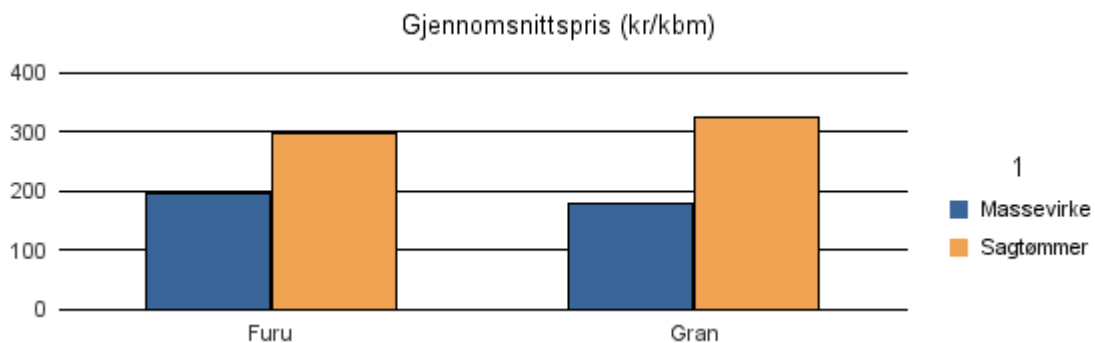

Gjennomsnittspris 2016 (kr/kbm)

	Massevirke	Sagtømmer	Spesial	Ved
Furu	195	298		
Gran	178	326		
Gjennomsnitt:	186	312