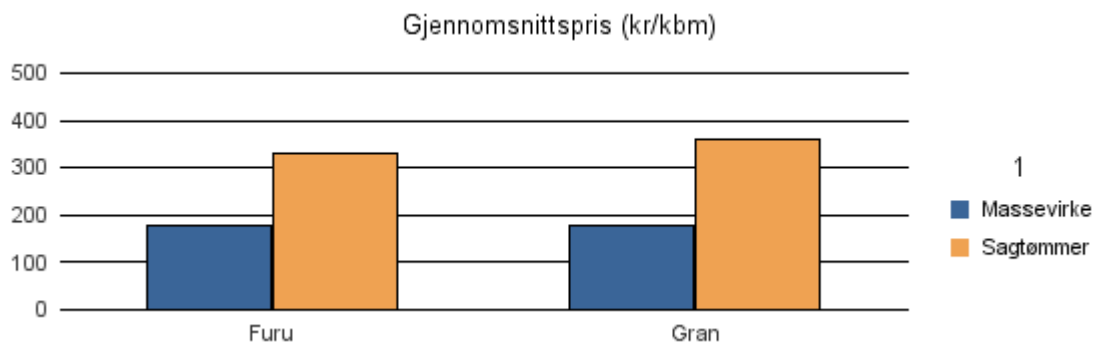

Gjennomsnittspris 2016 (kr/kbm)

	Massevirke	Sagtømmer	Spesial	Ved
Furu	177	332		
Gran	178	361		
Gjennomsnitt:	177	346