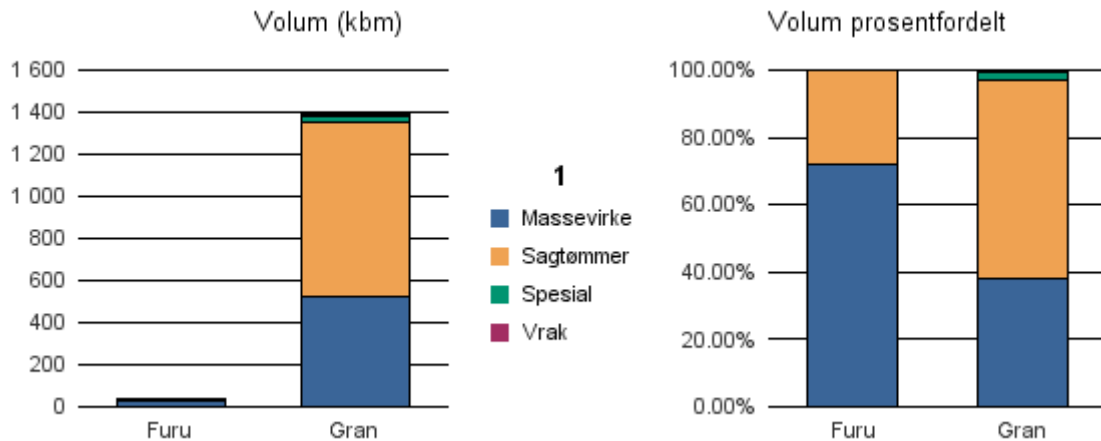

Gjennomsnittspris 2016 (kr/kbm)

	Massevirke	Sagtømmer	Spesial	Ved
Furu	178	278		
Gran	182	342	390	
Gjennomsnitt:	180	310	390	

1264 AUSTRHEIM

Volum 2016 (kbm)

	Massevirke	Sagtømmer	Spesial	Ved	Vrak	Sum:
Furu	28	11				39
Gran	524	825	35		5	1 389
Sum:	552	836	35		5	1 428