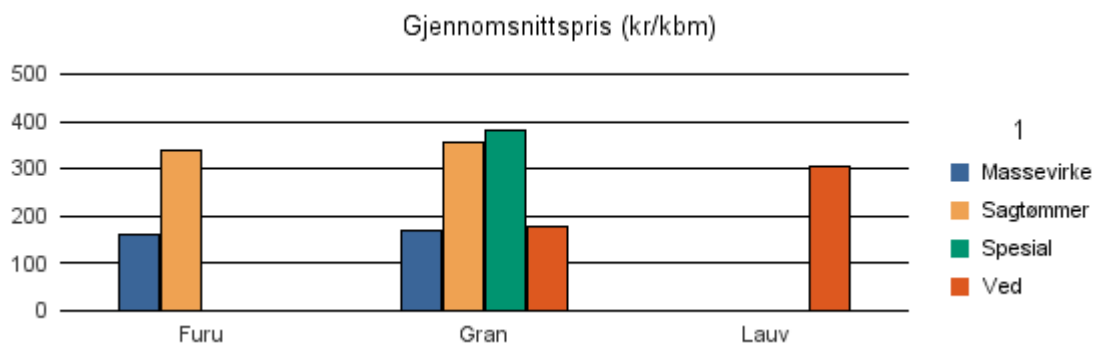

Gjennomsnittspris 2016 (kr/kbm)

	Massevirke	Sagtømmer	Spesial	Ved
Furu	160	338		
Gran	169	358	380	178
Lauv				305
Gjennomsnitt:	165	348	380	241