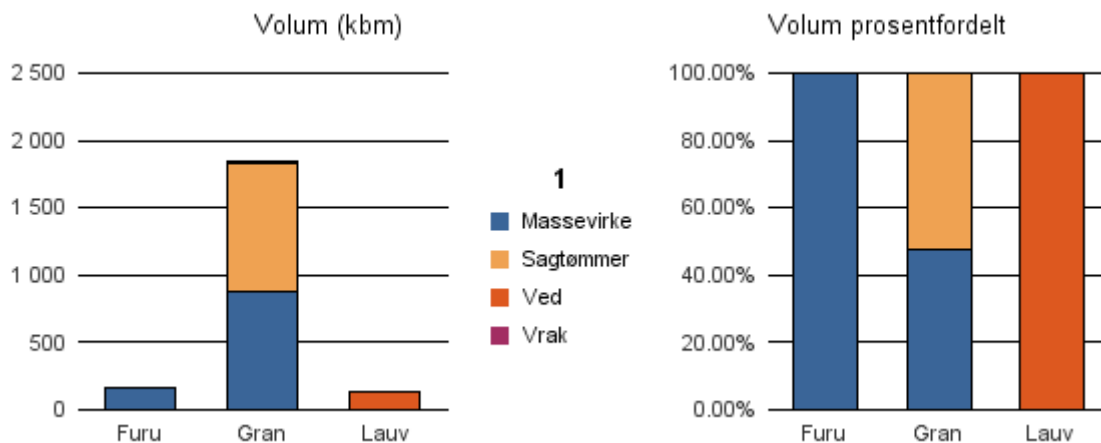

Gjennomsnittspris 2016 (kr/kbm)

	Massevirke	Sagtømmer	Spesial	Ved
Furu	157	257		
Gran	160	303	371	
Gjennomsnitt:	159	280	371	

1211 ETNE

Volum 2016 (kbm)

	Massevirke	Sagtømmer	Spesial	Ved	Vrak	Sum:
Furu	160					160
Gran	874	961			5	1 840
Lauv				131		131
Sum:	1 034	961		131	5	2 131

Gjennomsnittspris 2016 (kr/kbm)

	Massevirke	Sagtømmer	Spesial	Ved
Furu	178			
Gran	196	400		
Lauv				160
Gjennomsnitt:	187	400		160

1216 SVEIO

Volum 2016 (kbm)

	Massevirke	Sagtømmer	Spesial	Ved	Vrak	Sum:
Gran	109	84			1	194
Sum:	109	84			1	194