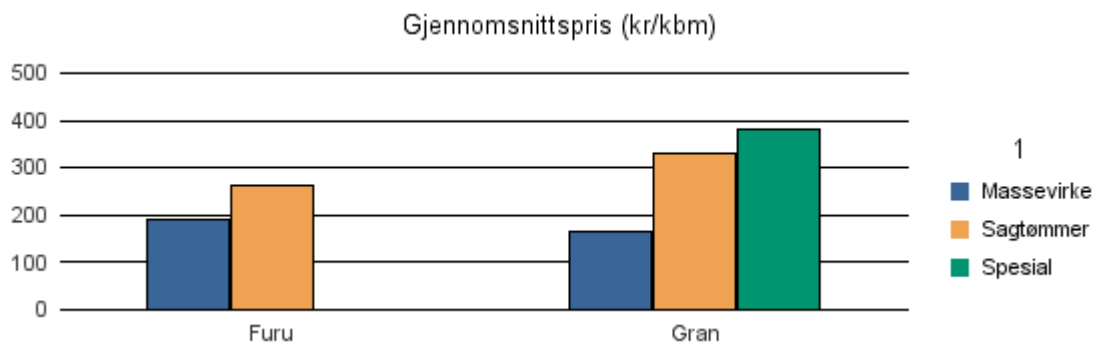

Gjennomsnittspris 2016 (kr/kbm)

	Massevirke	Sagtømmer	Spesial	Ved
Furu	188	261		
Gran	164	328	382	
Gjennomsnitt:	176	295	382