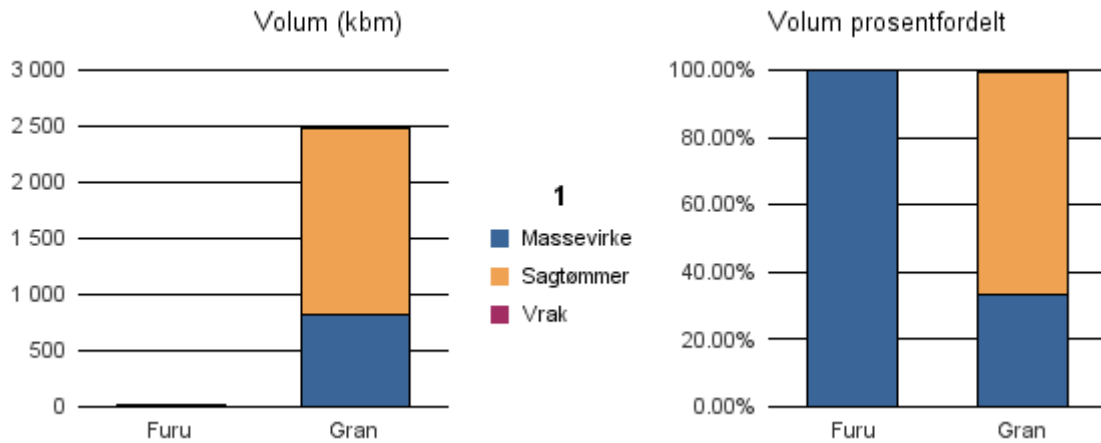

Gjennomsnittspris 2016 (kr/kbm)

	Massevirke	Sagtømmer	Spesial	Ved
Furu	159	390		
Gran	155	345		
Lauv		347		307
Gjennomsnitt:	157	361		307

1234 GRANVIN

Volum 2016 (kbm)

	Massevirke	Sagtømmer	Spesial	Ved	Vrak	Sum:
Furu	11					11
Gran	820	1 660			10	2 490
Sum:	831	1 660			10	2 501