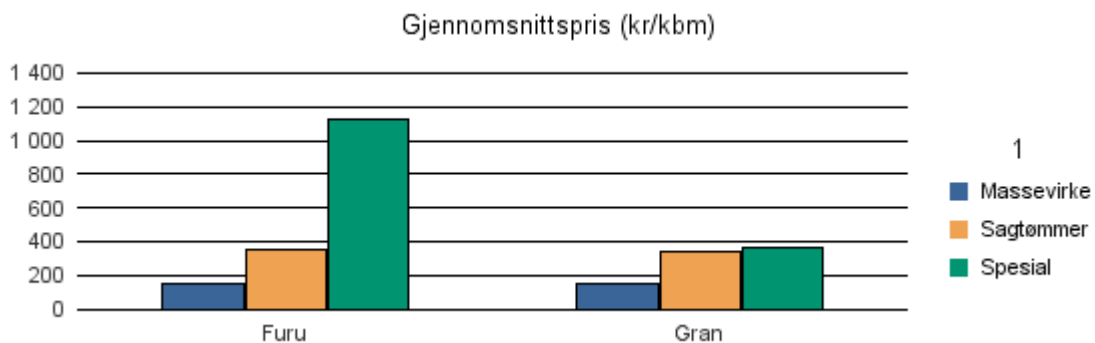

Gjennomsnittspris 2016 (kr/kbm)

	Massevirke	Sagtømmer	Spesial	Ved
Furu	156	357	1 125	
Gran	152	346	368	
Gjennomsnitt:	154	351	747