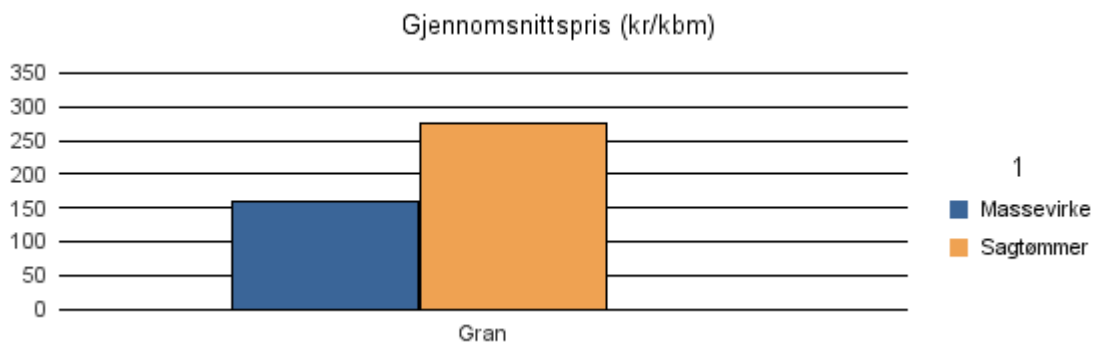

Gjennomsnittspris 2016 (kr/kbm)

	Massevirke	Sagtømmer	Spesial	Ved
Gran	158	276		
Gjennomsnitt:	158	276