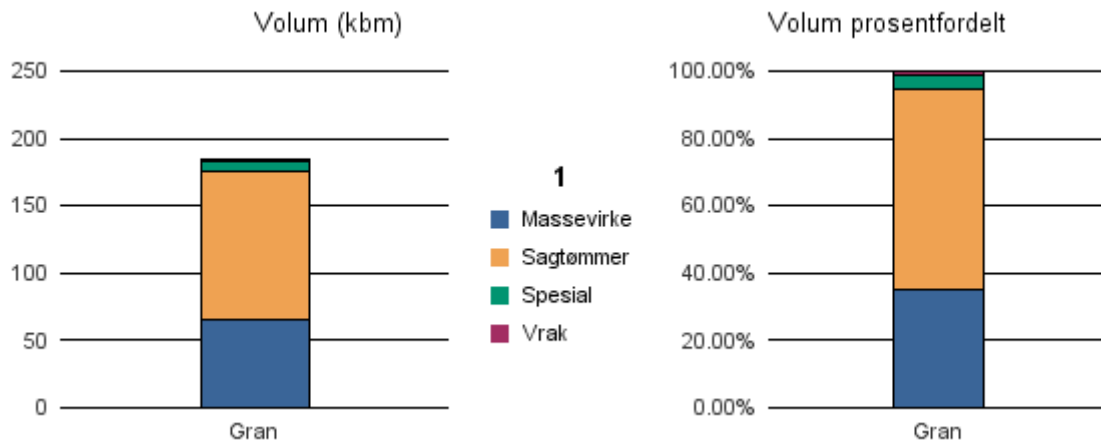

Gjennomsnittspris 2016 (kr/kbm)

	Massevirke	Sagtømmer	Spesial	Ved
Gran	177	315	376	
Gjennomsnitt:	177	315	376	

1228 ODDA

Volum 2016 (kbm)

	Massevirke	Sagtømmer	Spesial	Ved	Vrak	Sum:
Gran	65	110	8		2	185
Sum:	65	110	8		2	185