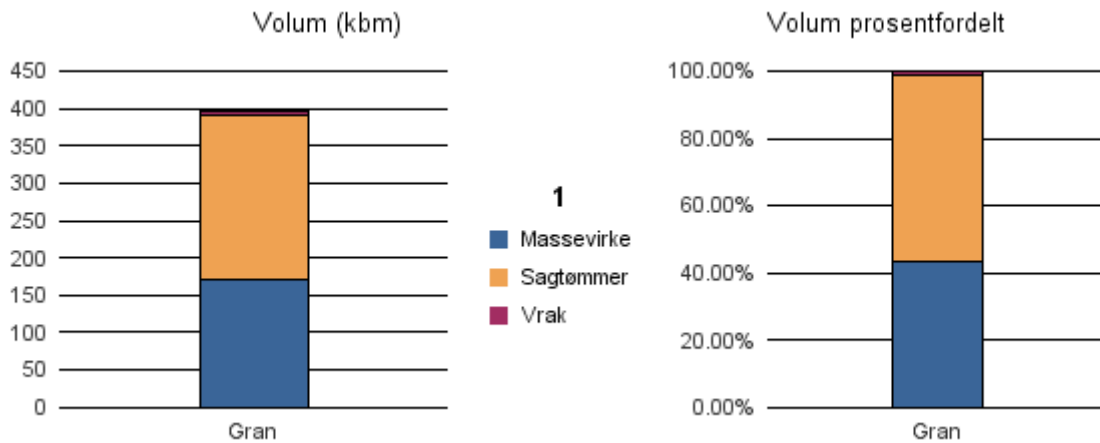

Gjennomsnittspris 2016 (kr/kbm)

	Massevirke	Sagtømmer	Spesial	Ved
Furu	195	298		
Gran	178	326		
Gjennomsnitt:	186	312		

1251 VAKSDAL

Volum 2016 (kbm)

	Massevirke	Sagtømmer	Spesial	Ved	Vrak	Sum:
Gran	171	220			5	396
Sum:	171	220			5	396