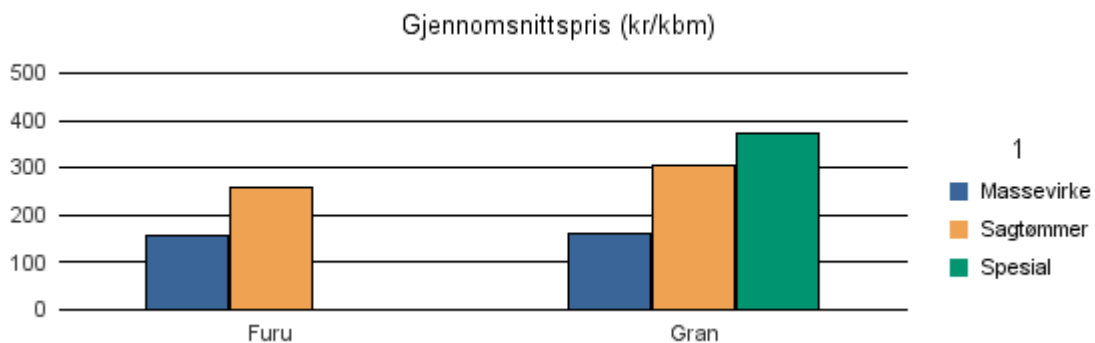

Gjennomsnittspris 2016 (kr/kbm)

	Massevirke	Sagtømmer	Spesial	Ved
Furu	171	345	499	
Gran	167	337	372	178
Lauv		347		240
Gjennomsnitt:	169	343	436	209

1201 BERGEN

Volum 2016 (kbm)

	Massevirke	Sagtømmer	Spesial	Ved	Vrak	Sum:
Furu	678	196				874
Gran	10 251	23 980	1 875		265	36 371
Sum:	10 929	24 176	1 875		265	37 245

Gjennomsnittspris 2016 (kr/kbm)

	Massevirke	Sagtømmer	Spesial	Ved
Furu	157	257		
Gran	160	303	371	
Gjennomsnitt:	159	280	371	

1211 ETNE

Volum 2016 (kbm)

	Massevirke	Sagtømmer	Spesial	Ved	Vrak	Sum:
Furu	160					160
Gran	874	961			5	1 840
Lauv				131		131
Sum:	1 034	961		131	5	2 131