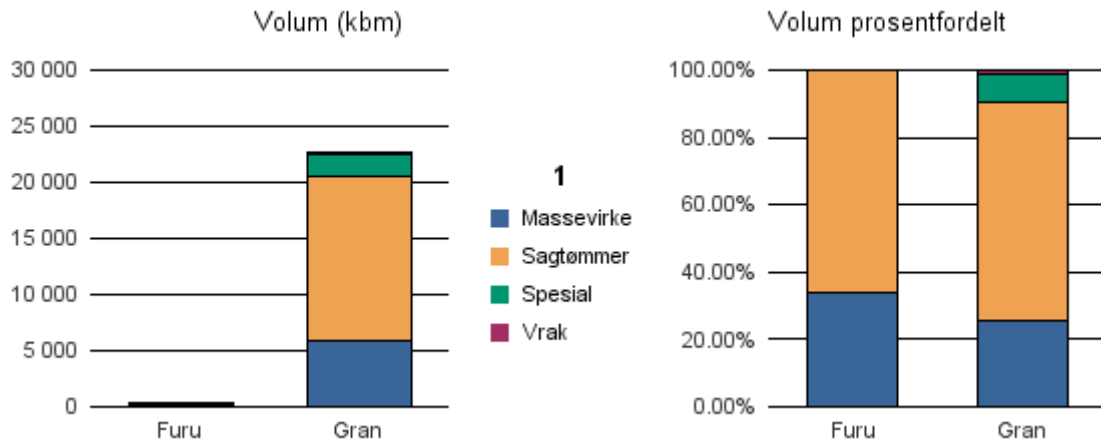

Gjennomsnittspris 2016 (kr/kbm)

	Massevirke	Sagtømmer	Spesial	Ved
Furu		238		
Gran	150	280		
Gjennomsnitt:	150	259		

1260 RADØY

Volum 2016 (kbm)

	Massevirke	Sagtømmer	Spesial	Ved	Vrak	Sum:
Furu	87	172				259
Gran	5 773	14 728	2 007		206	22 714
Sum:	5 860	14 900	2 007		206	22 973