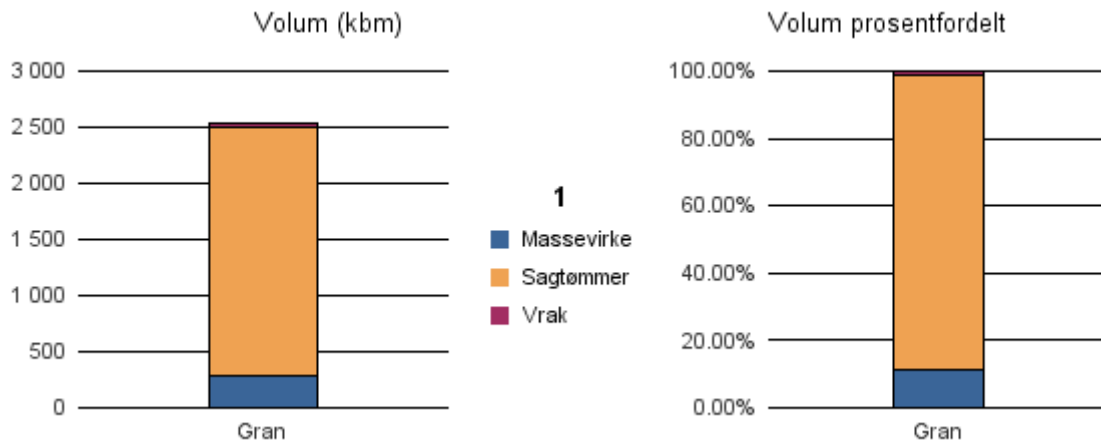

Gjennomsnittspris 2016 (kr/kbm)

	Massevirke	Sagtømmer	Spesial	Ved
Furu	162	366		
Gran	158	320	362	
Lauv				264
Gjennomsnitt:	160	343	362	264

1242 SAMNANGER

Volum 2016 (kbm)

	Massevirke	Sagtømmer	Spesial	Ved	Vrak	Sum:
Gran	282	2 226			34	2 542
Sum:	282	2 226			34	2 542