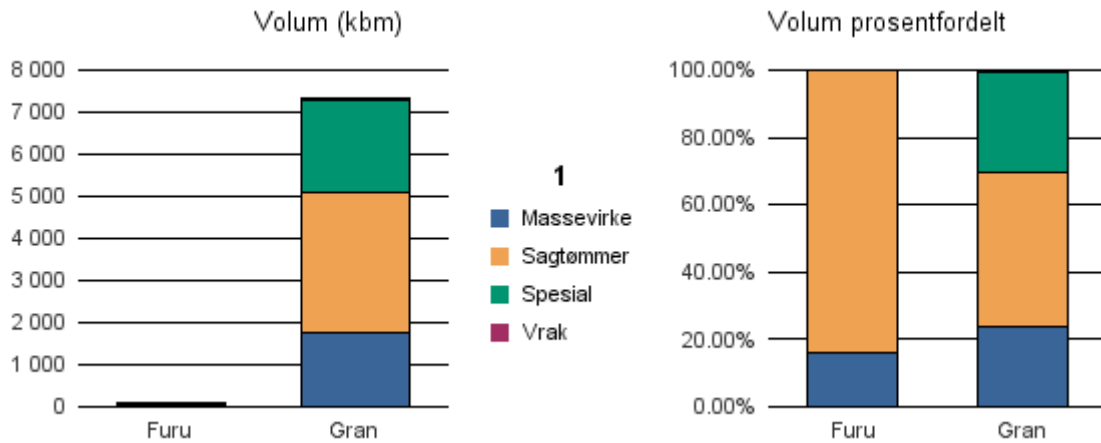

Gjennomsnittspris 2016 (kr/kbm)

	Massevirke	Sagtømmer	Spesial	Ved
Gran	148	358		
Gjennomsnitt:	148	358		

1253 OSTERØY

Volum 2016 (kbm)

	Massevirke	Sagtømmer	Spesial	Ved	Vrak	Sum:
Furu	16	86				102
Gran	1 757	3 340	2 210		29	7 336
Sum:	1 773	3 426	2 210		29	7 438