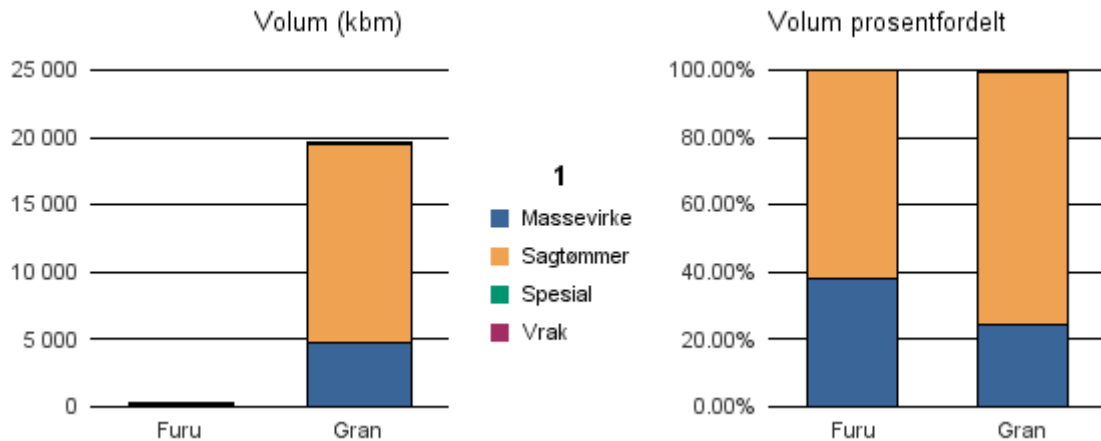

Gjennomsnittspris 2016 (kr/kbm)

	Massevirke	Sagtømmer	Spesial	Ved
Gran	148	359	366	
Gjennomsnitt:	148	359	366	

1231 ULLENSVANG

Volum 2016 (kbm)

	Massevirke	Sagtømmer	Spesial	Ved	Vrak	Sum:
Furu	86	139				225
Gran	4 764	14 782	10		84	19 640
Sum:	4 850	14 921	10		84	19 865