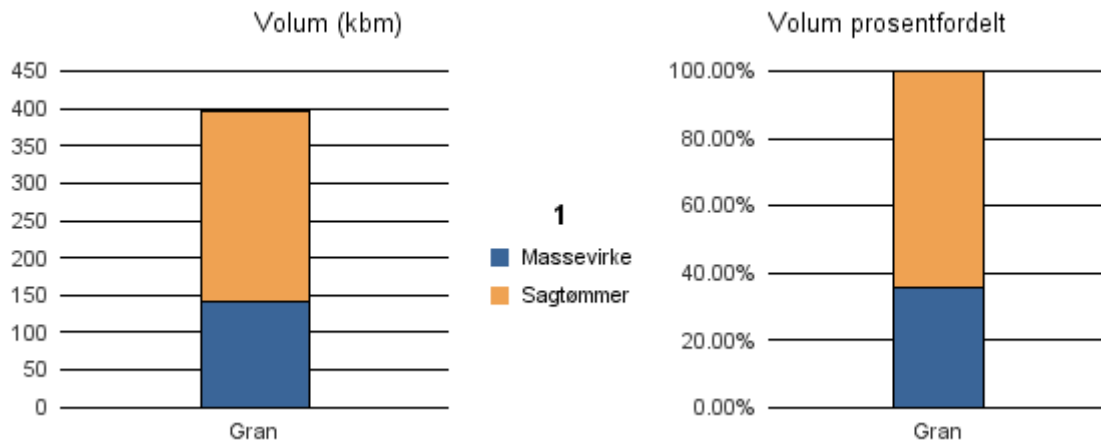

Gjennomsnittspris 2016 (kr/kbm)

	Massevirke	Sagtømmer	Spesial	Ved
Gran	158	276		
Gjennomsnitt:	158	276		

1245 SUND

Volum 2016 (kbm)

	Massevirke	Sagtømmer	Spesial	Ved	Vrak	Sum:
Gran	142	255				397
Sum:	142	255				397