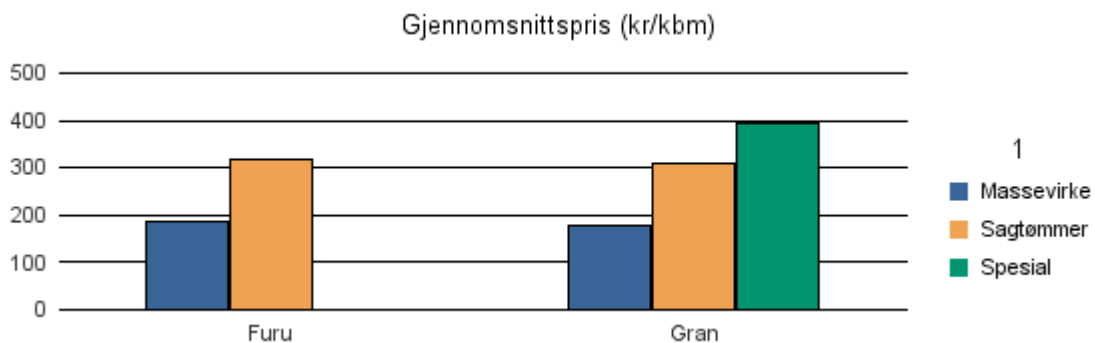

Gjennomsnittspris 2016 (kr/kbm)

	Massevirke	Sagtømmer	Spesial	Ved
Furu	187	318		
Gran	175	310	395	
Gjennomsnitt:	181	314	395