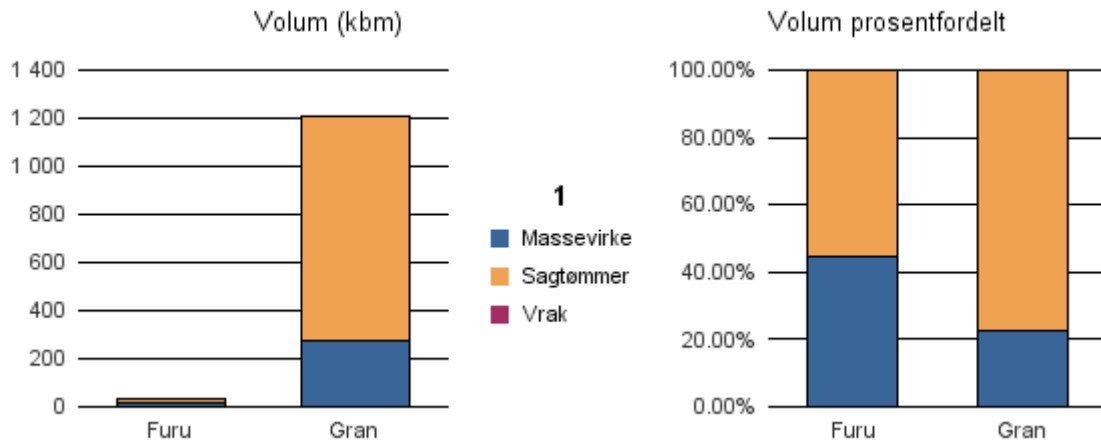

Gjennomsnittspris 2016 (kr/kbm)

	Massevirke	Sagtømmer	Spesial	Ved
Gran	158	288		
Gjennomsnitt:	158	288		

1246 FJELL

Volum 2016 (kbm)

	Massevirke	Sagtømmer	Spesial	Ved	Vrak	Sum:
Furu	13	16				29
Gran	274	932			2	1 208
Sum:	287	948			2	1 237