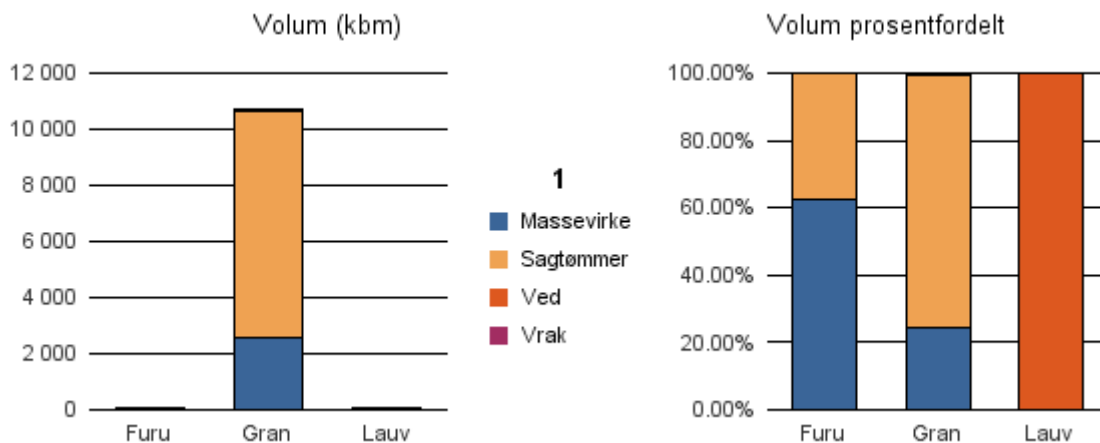

Gjennomsnittspris 2016 (kr/kbm)

	Massevirke	Sagtømmer	Spesial	Ved
Gran	148	381		
Gjennomsnitt:	148	381		

1243 OS

Volum 2016 (kbm)

	Massevirke	Sagtømmer	Spesial	Ved	Vrak	Sum:
Furu	48	29				77
Gran	2 583	8 063			67	10 713
Lauv				26		26
Sum:	2 631	8 092		26	67	10 816