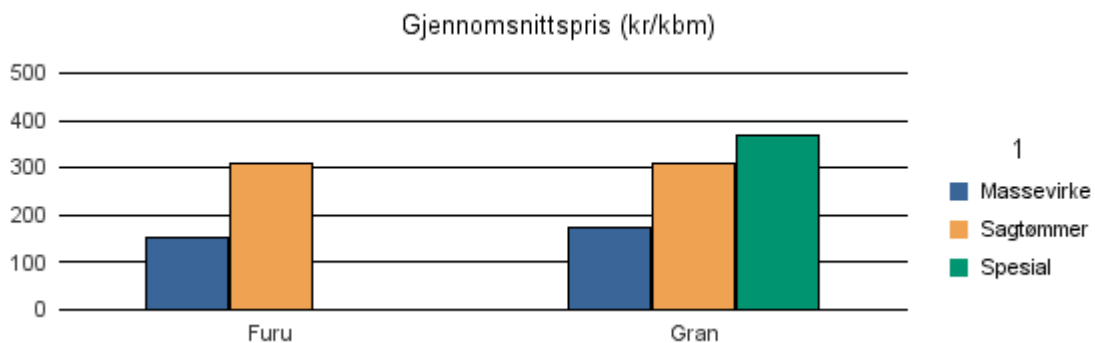

Gjennomsnittspris 2016 (kr/kbm)

	Massevirke	Sagtømmer	Spesial	Ved
Furu	153	311		
Gran	173	307	369	
Gjennomsnitt:	163	309	369