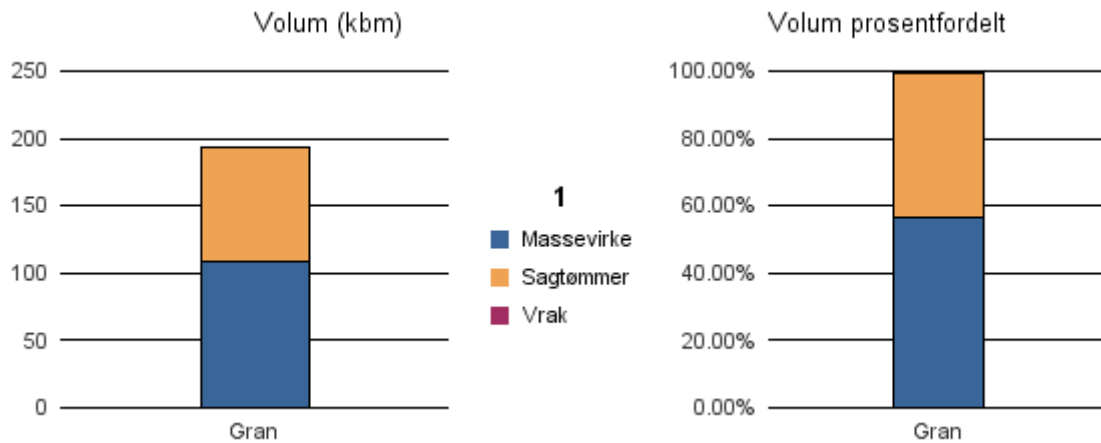

Gjennomsnittspris 2016 (kr/kbm)

	Massevirke	Sagtømmer	Spesial	Ved
Furu	178			
Gran	196	400		
Lauv				160
Gjennomsnitt:	187	400		160

1216 SVEIO

Volum 2016 (kbm)

	Massevirke	Sagtømmer	Spesial	Ved	Vrak	Sum:
Gran	109	84			1	194
Sum:	109	84			1	194

Gjennomsnittspris 2016 (kr/kbm)

	Massevirke	Sagtømmer	Spesial	Ved
Gran	151	344		
Gjennomsnitt:	151	344		

1219 BØMLO

Volum 2016 (kbm)

	Massevirke	Sagtømmer	Spesial	Ved	Vrak	Sum:
Gran	220	44				264
Sum:	220	44				264