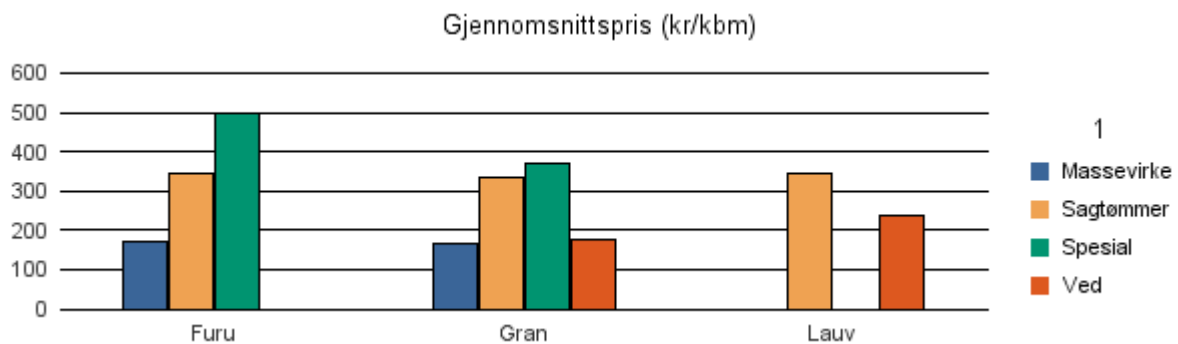

Gjennomsnittspris 2016 (kr/kbm)

	Massevirke	Sagtømmer	Spesial	Ved
Furu	171	345	499	
Gran	167	337	372	178
Lauv		347		240
Gjennomsnitt:	169	343	436	209