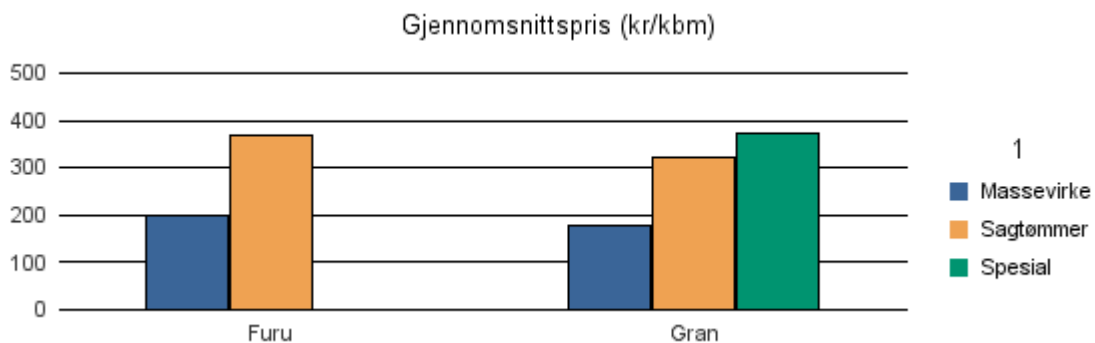

Gjennomsnittspris 2016 (kr/kbm)

	Massevirke	Sagtømmer	Spesial	Ved
Furu	199	369		
Gran	179	323	372	
Gjennomsnitt:	189	346	372