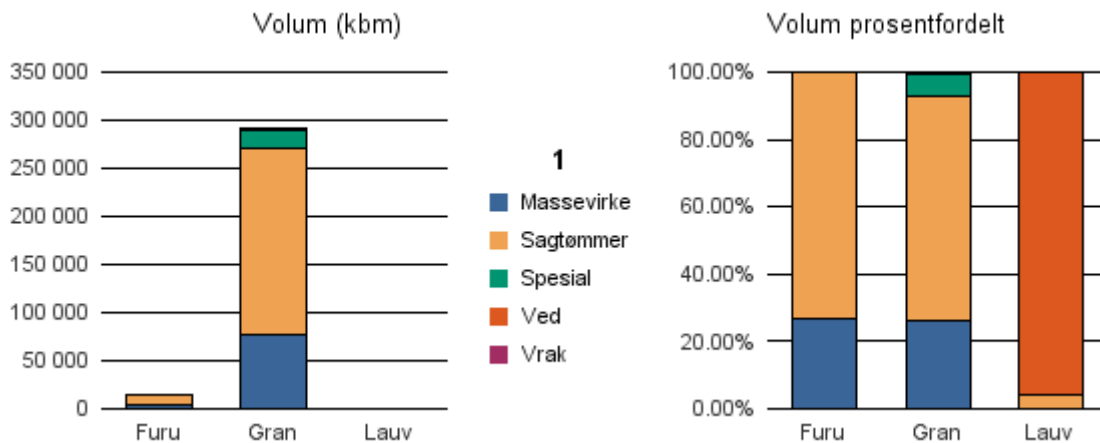

Rapportene kan lastes ned fra www.skogdata.no/virkesstatistikk

For mer informasjon, kontakt: kh@skogdata.no

Hordaland

Volum 2016 (kbm)

	Massevirke	Sagtømmer	Spesial	Ved	Vrak	Sum:
Furu	3 736	10 402	8		9	14 155
Gran	76 584	195 120	18 171	31	2 023	291 929
Lauv		13		337		350
Sum:	80 320	205 535	18 179	368	2 032	306 434