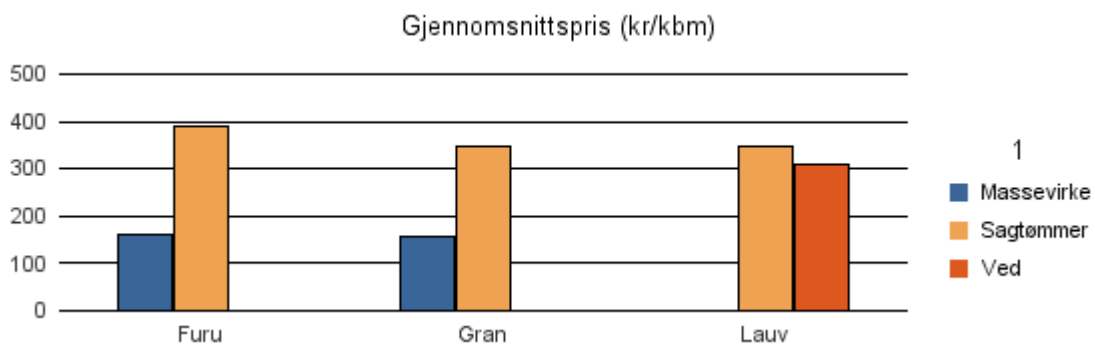

Gjennomsnittspris 2016 (kr/kbm)

	Massevirke	Sagtømmer	Spesial	Ved
Furu	159	390		
Gran	155	345		
Lauv		347		307
Gjennomsnitt:	157	361		307