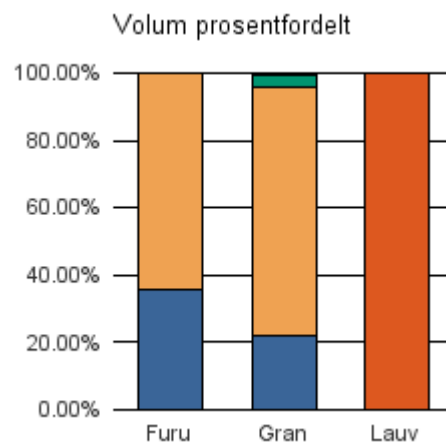

Gjennomsnittspris 2016 (kr/kbm)

	Massevirke	Sagtømmer	Spesial	Ved
Furu	159	390		
Gran	155	345		
Lauv		347		307
Gjennomsnitt:	157	361		307

1234 GRANVIN

Volum 2016 (kbm)

	Massevirke	Sagtømmer	Spesial	Ved	Vrak	Sum:
Furu	11					11
Gran	820	1 660			10	2 490
Sum:	831	1 660			10	2 501

Gjennomsnittspris 2016 (kr/kbm)

	Massevirke	Sagtømmer	Spesial	Ved
Furu	156			
Gran	158	360		
Gjennomsnitt:	157	360		

1235 VOSS

Volum 2016 (kbm)

	Massevirke	Sagtømmer	Spesial	Ved	Vrak	Sum:
Furu	551	995			0	1 546
Gran	6 440	21 490	1 128	31	104	29 193
Lauv				4		4
Sum:	6 991	22 485	1 128	35	104	30 743