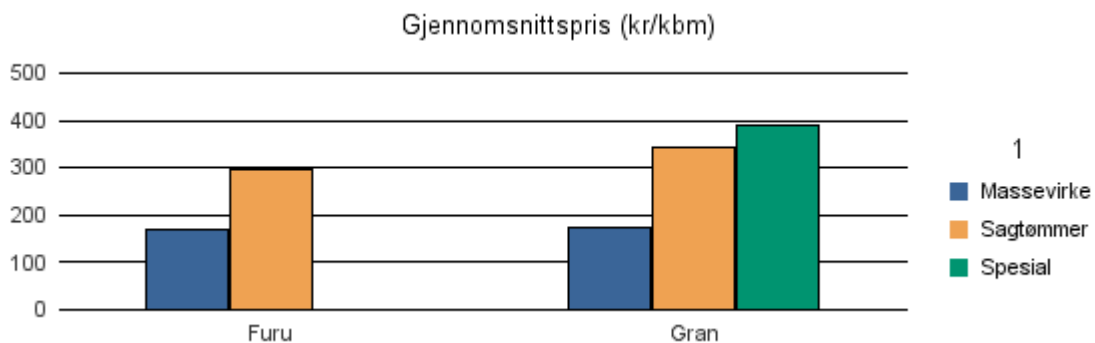

Gjennomsnittspris 2016 (kr/kbm)

	Massevirke	Sagtømmer	Spesial	Ved
Furu	168	295		
Gran	172	343	389	
Gjennomsnitt:	170	319	389