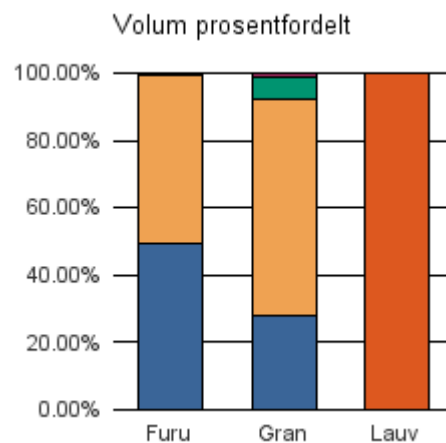

Gjennomsnittspris 2016 (kr/kbm)

	Massevirke	Sagtømmer	Spesial	Ved
Furu	157	240		
Gran	157	349		
Gjennomsnitt:	157	295		

1223 TYSNES

Volum 2016 (kbm)

	Massevirke	Sagtømmer	Spesial	Ved	Vrak	Sum:
Furu	334	353				687
Gran	3 630	14 028			183	17 841
Sum:	3 964	14 381			183	18 528

Gjennomsnittspris 2016 (kr/kbm)

	Massevirke	Sagtømmer	Spesial	Ved
Furu	177	332		
Gran	178	361		
Gjennomsnitt:	177	346		

1224 KVINNHERAD

Volum 2016 (kbm)

	Massevirke	Sagtømmer	Spesial	Ved	Vrak	Sum:
Furu	976	991	6			1 973
Gran	7 159	16 616	1 727		239	25 741
Lauv				17		17
Sum:	8 135	17 607	1 733	17	239	27 731