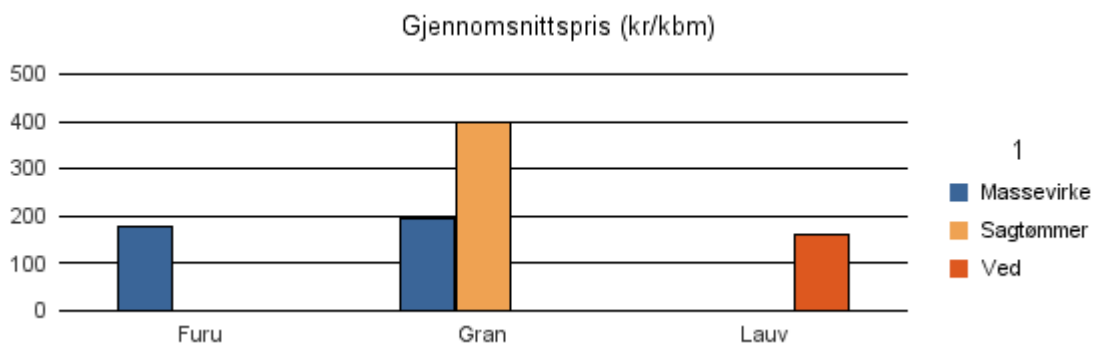

Gjennomsnittspris 2016 (kr/kbm)

	Massevirke	Sagtømmer	Spesial	Ved
Furu	157	257		
Gran	160	303	371	
Gjennomsnitt:	159	280	371	

1211 ETNE

Volum 2016 (kbm)

	Massevirke	Sagtømmer	Spesial	Ved	Vrak	Sum:
Furu	160					160
Gran	874	961			5	1 840
Lauv				131		131
Sum:	1 034	961		131	5	2 131

Gjennomsnittspris 2016 (kr/kbm)

	Massevirke	Sagtømmer	Spesial	Ved
Furu	178			
Gran	196	400		
Lauv				160
Gjennomsnitt:	187	400		160

1216 SVEIO

Volum 2016 (kbm)

	Massevirke	Sagtømmer	Spesial	Ved	Vrak	Sum:
Gran	109	84			1	194
Sum:	109	84			1	194