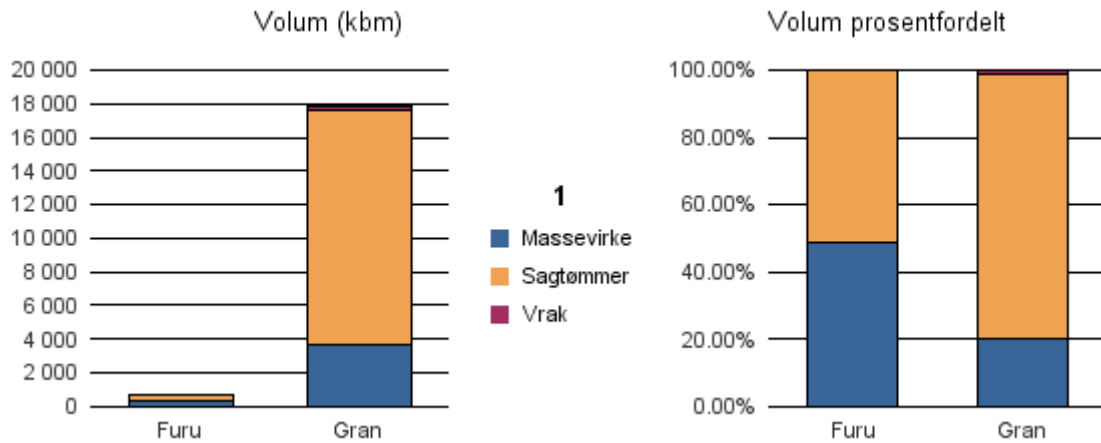

Gjennomsnittspris 2016 (kr/kbm)

	Massevirke	Sagtømmer	Spesial	Ved
Furu	157	240		
Gran	157	349		
Gjennomsnitt:	157	295		

1223 TYSNES

Volum 2016 (kbm)

	Massevirke	Sagtømmer	Spesial	Ved	Vrak	Sum:
Furu	334	353				687
Gran	3 630	14 028			183	17 841
Sum:	3 964	14 381			183	18 528