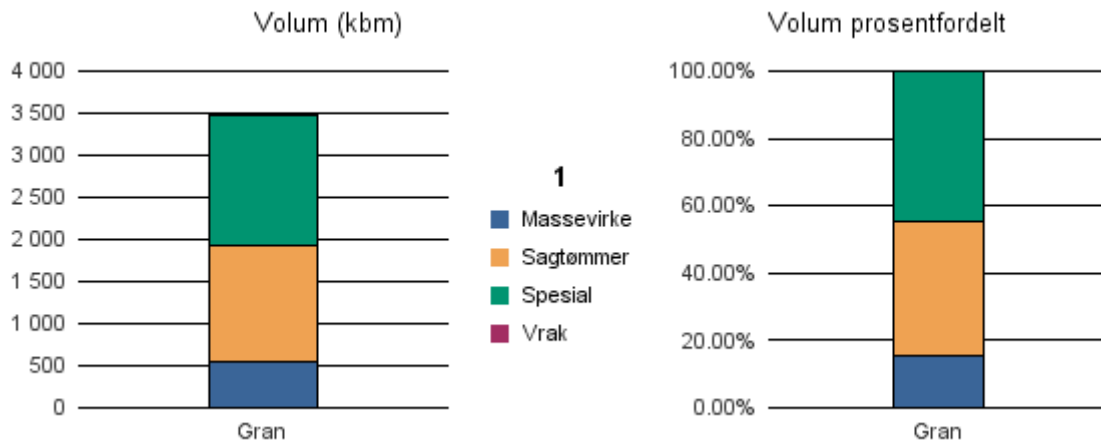

Gjennomsnittspris 2016 (kr/kbm)

	Massevirke	Sagtømmer	Spesial	Ved
Furu	179	297	291	
Gran	166	333	318	
Lauv				255
Gjennomsnitt:	173	315	304	255

1227 JONDAL

Volum 2016 (kbm)

	Massevirke	Sagtømmer	Spesial	Ved	Vrak	Sum:
Gran	535	1 380	1 557		5	3 477
Sum:	535	1 380	1 557		5	3 477