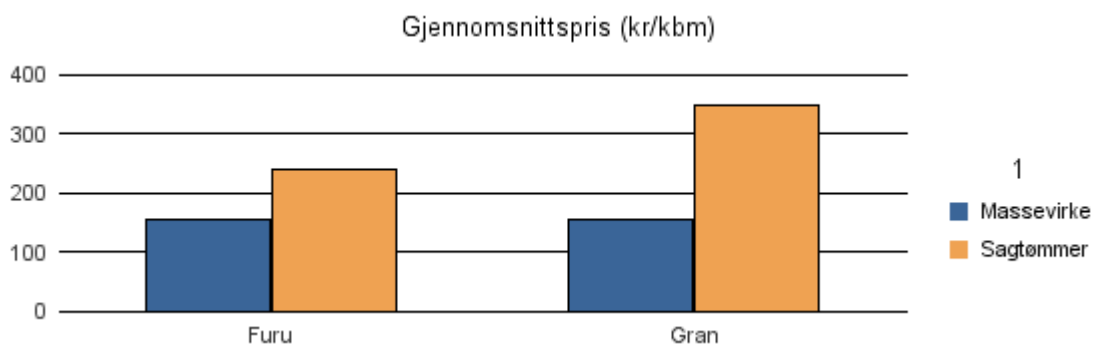

Gjennomsnittspris 2016 (kr/kbm)

	Massevirke	Sagtømmer	Spesial	Ved
Gran	148	272		
Gjennomsnitt:	148	272		

1221 STORD

Volum 2016 (kbm)

	Massevirke	Sagtømmer	Spesial	Ved	Vrak	Sum:
Furu	235	6 012			7	6 254
Gran	6 376	5 105	3 556		92	15 129
Sum:	6 611	11 117	3 556		99	21 383

Gjennomsnittspris 2016 (kr/kbm)

	Massevirke	Sagtømmer	Spesial	Ved
Furu	199	369		
Gran	179	323	372	
Gjennomsnitt:	189	346	372	

1222 FITJAR

Volum 2016 (kbm)

	Massevirke	Sagtømmer	Spesial	Ved	Vrak	Sum:
Furu	11	10				21
Gran	743	2 812			38	3 593
Sum:	754	2 822			38	3 614

Gjennomsnittspris 2016 (kr/kbm)

	Massevirke	Sagtømmer	Spesial	Ved
Furu	157	240		
Gran	157	349		
Gjennomsnitt:	157	295		

1223 TYSNES

Volum 2016 (kbm)

	Massevirke	Sagtømmer	Spesial	Ved	Vrak	Sum:
Furu	334	353				687
Gran	3 630	14 028			183	17 841
Sum:	3 964	14 381			183	18 528