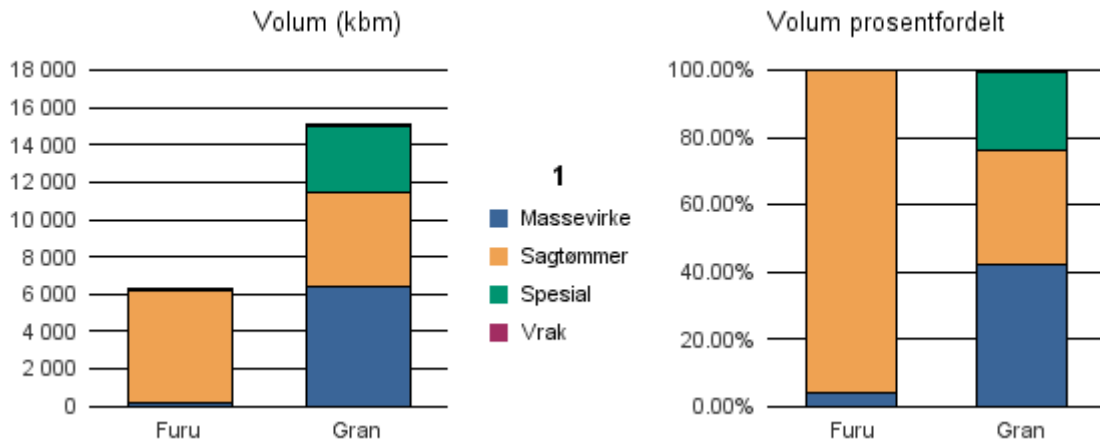

Gjennomsnittspris 2016 (kr/kbm)

	Massevirke	Sagtømmer	Spesial	Ved
Gran	151	344		
Gjennomsnitt:	151	344		

1219 BØMLO

Volum 2016 (kbm)

	Massevirke	Sagtømmer	Spesial	Ved	Vrak	Sum:
Gran	220	44				264
Sum:	220	44				264

Gjennomsnittspris 2016 (kr/kbm)

	Massevirke	Sagtømmer	Spesial	Ved
Gran	148	272		
Gjennomsnitt:	148	272		

1221 STORD

Volum 2016 (kbm)

	Massevirke	Sagtømmer	Spesial	Ved	Vrak	Sum:
Furu	235	6 012			7	6 254
Gran	6 376	5 105	3 556		92	15 129
Sum:	6 611	11 117	3 556		99	21 383