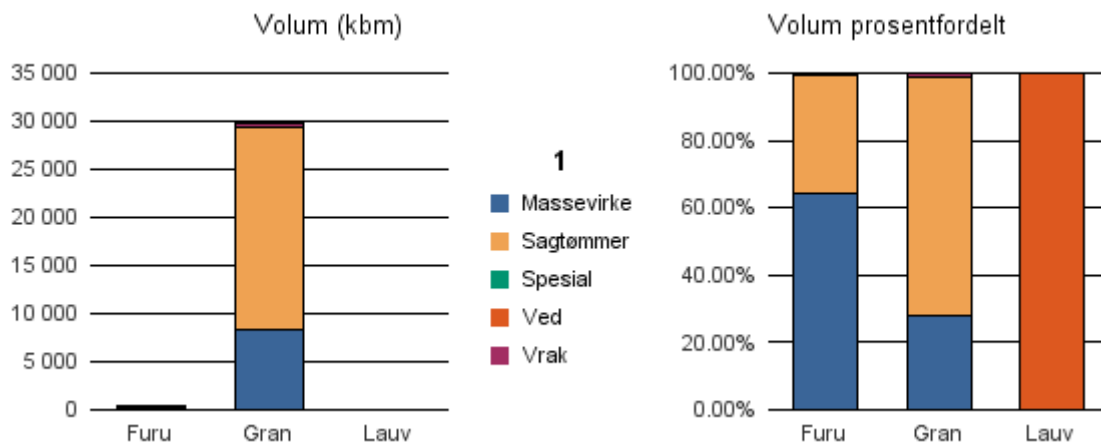

Gjennomsnittspris 2016 (kr/kbm)

	Massevirke	Sagtømmer	Spesial	Ved
Furu	156	357	1 125	
Gran	152	346	368	
Gjennomsnitt:	154	351	747	

1241 FUSA

Volum 2016 (kbm)

	Massevirke	Sagtømmer	Spesial	Ved	Vrak	Sum:
Furu	164	90			1	255
Gran	8 328	20 999	70		282	29 679
Lauv				27		27
Sum:	8 492	21 089	70	27	283	29 961