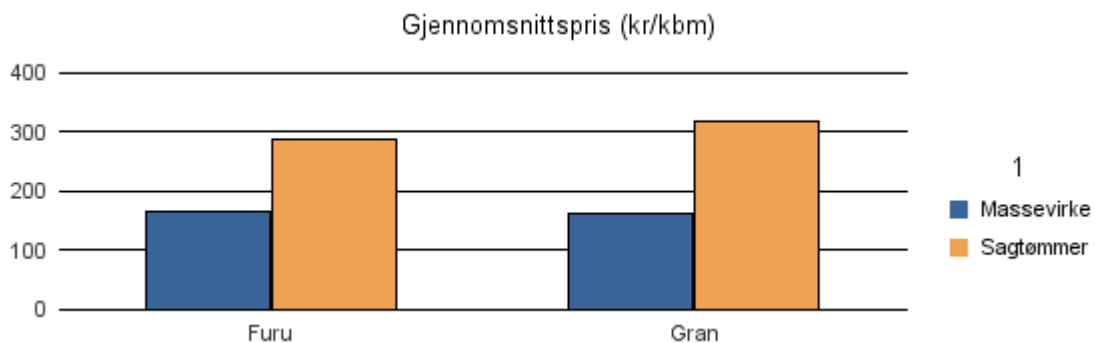

Gjennomsnittspris 2016 (kr/kbm)

	Massevirke	Sagtømmer	Spesial	Ved
Furu	164	287		
Gran	163	319		
Gjennomsnitt:	163	303