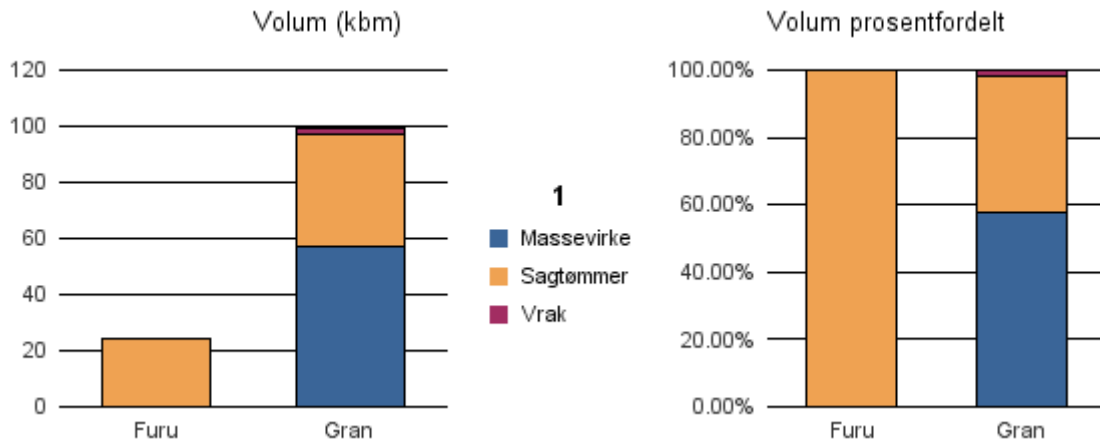

Gjennomsnittspris 2016 (kr/kbm)

	Massevirke	Sagtømmer	Spesial	Ved
Furu		282		
Gran	167	364	393	
Gjennomsnitt:	167	323	393	

1259 ØYGARDEN

Volum 2016 (kbm)

	Massevirke	Sagtømmer	Spesial	Ved	Vrak	Sum:
Furu		24				24
Gran	57	40			2	99
Sum:	57	64			2	123