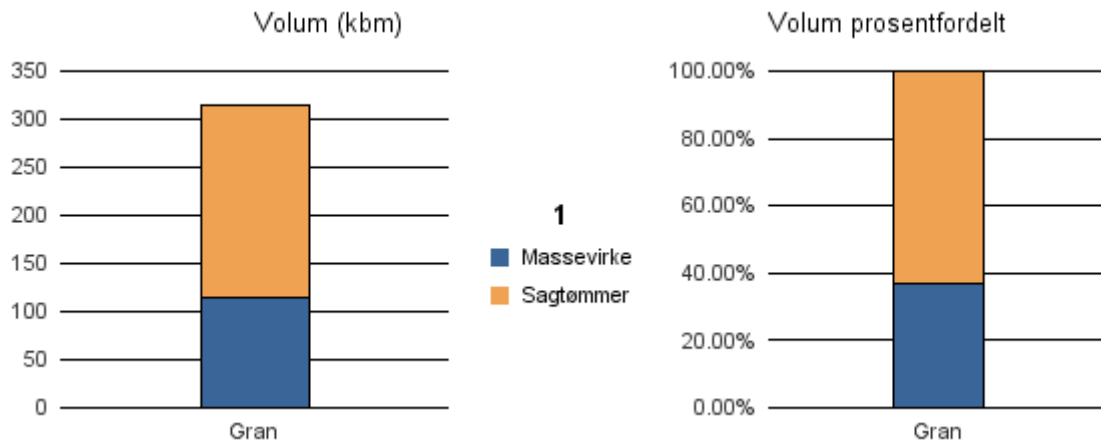

Gjennomsnittspris 2016 (kr/kbm)

	Massevirke	Sagtømmer	Spesial	Ved
Gran	148	300		
Gjennomsnitt:	148	300		

1252 MODALEN

Volum 2016 (kbm)

	Massevirke	Sagtømmer	Spesial	Ved	Vrak	Sum:
Gran	115	199				314
Sum:	115	199				314