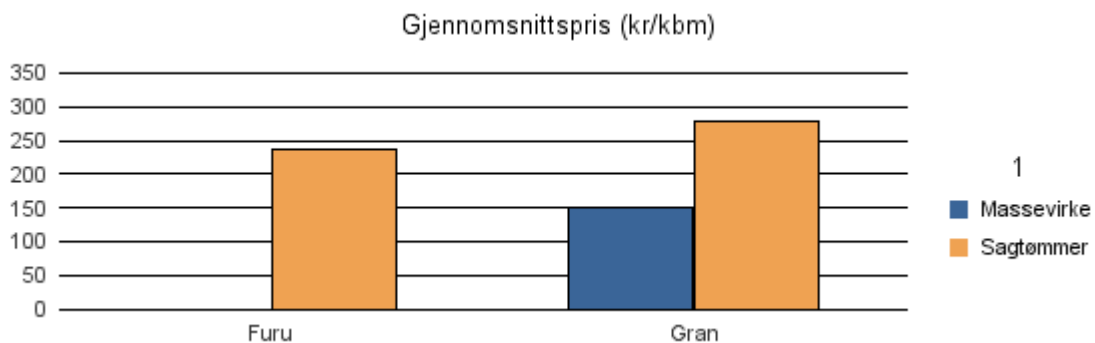

Gjennomsnittspris 2016 (kr/kbm)

	Massevirke	Sagtømmer	Spesial	Ved
Furu		238		
Gran	150	280		
Gjennomsnitt:	150	259