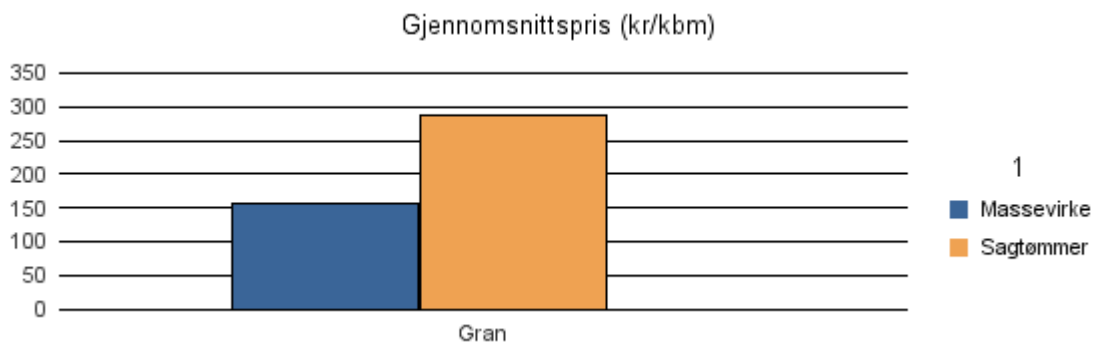

Gjennomsnittspris 2016 (kr/kbm)

	Massevirke	Sagtømmer	Spesial	Ved
Gran	158	288		
Gjennomsnitt:	158	288