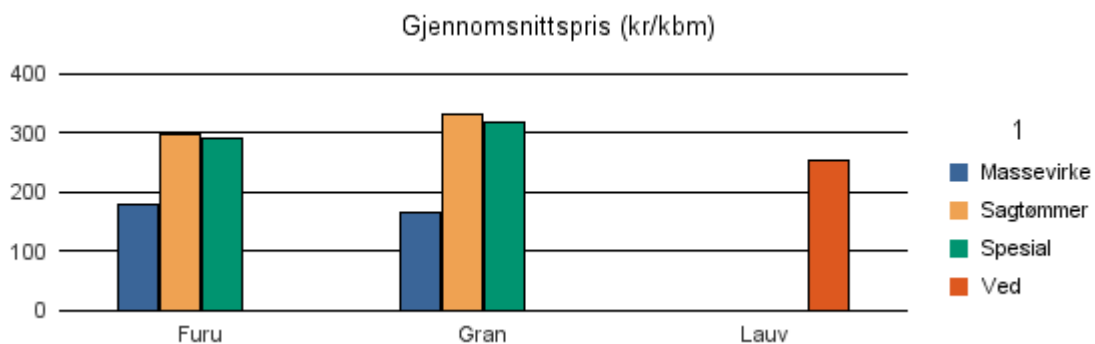

Gjennomsnittspris 2016 (kr/kbm)

	Massevirke	Sagtømmer	Spesial	Ved
Furu	179	297	291	
Gran	166	333	318	
Lauv				255
Gjennomsnitt:	173	315	304	255