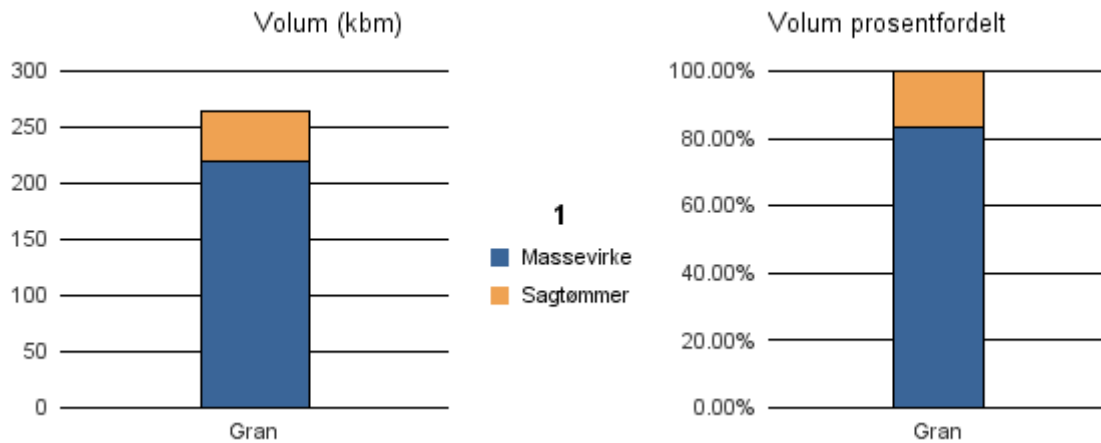

Gjennomsnittspris 2016 (kr/kbm)

	Massevirke	Sagtømmer	Spesial	Ved
Furu	178			
Gran	196	400		
Lauv				160
Gjennomsnitt:	187	400		160

1216 SVEIO

Volum 2016 (kbm)

	Massevirke	Sagtømmer	Spesial	Ved	Vrak	Sum:
Gran	109	84			1	194
Sum:	109	84			1	194

Gjennomsnittspris 2016 (kr/kbm)

	Massevirke	Sagtømmer	Spesial	Ved
Gran	151	344		
Gjennomsnitt:	151	344		

1219 BØMLO

Volum 2016 (kbm)

	Massevirke	Sagtømmer	Spesial	Ved	Vrak	Sum:
Gran	220	44				264
Sum:	220	44				264

Gjennomsnittspris 2016 (kr/kbm)

	Massevirke	Sagtømmer	Spesial	Ved
Gran	148	272		
Gjennomsnitt:	148	272		

1221 STORD

Volum 2016 (kbm)

	Massevirke	Sagtømmer	Spesial	Ved	Vrak	Sum:
Furu	235	6 012			7	6 254
Gran	6 376	5 105	3 556		92	15 129
Sum:	6 611	11 117	3 556		99	21 383