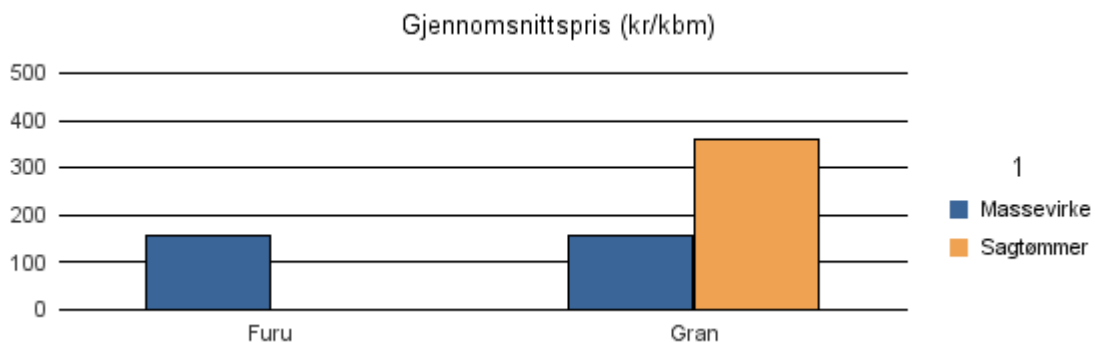

Gjennomsnittspris 2016 (kr/kbm)

	Massevirke	Sagtømmer	Spesial	Ved
Furu	156			
Gran	158	360		
Gjennomsnitt:	157	360