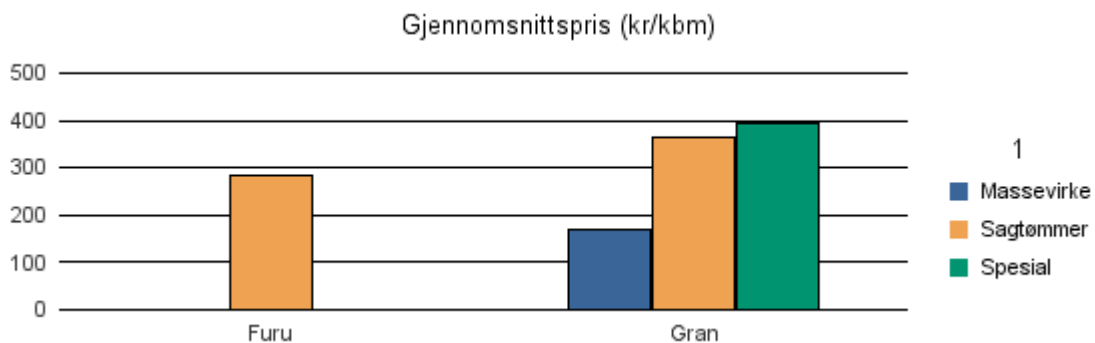

Gjennomsnittspris 2016 (kr/kbm)

	Massevirke	Sagtømmer	Spesial	Ved
Furu		282		
Gran	167	364	393	
Gjennomsnitt:	167	323	393