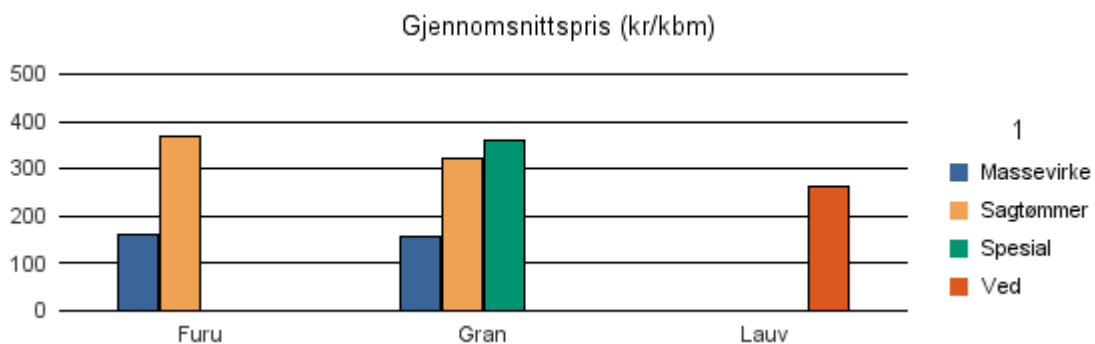

Gjennomsnittspris 2016 (kr/kbm)

	Massevirke	Sagtømmer	Spesial	Ved
Furu	162	366		
Gran	158	320	362	
Lauv				264
Gjennomsnitt:	160	343	362	264