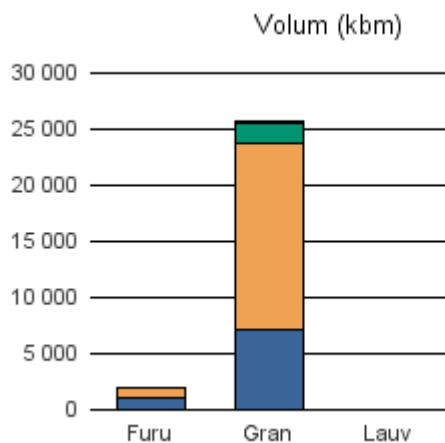

Gjennomsnittspris 2016 (kr/kbm)

	Massevirke	Sagtømmer	Spesial	Ved
Furu	157	240		
Gran	157	349		
Gjennomsnitt:	157	295		

1223 TYSNES

Volum 2016 (kbm)

	Massevirke	Sagtømmer	Spesial	Ved	Vrak	Sum:
Furu	334	353				687
Gran	3 630	14 028			183	17 841
Sum:	3 964	14 381			183	18 528

Gjennomsnittspris 2016 (kr/kbm)

	Massevirke	Sagtømmer	Spesial	Ved
Furu	177	332		
Gran	178	361		
Gjennomsnitt:	177	346		

1224 KVINNHERAD

Volum 2016 (kbm)

	Massevirke	Sagtømmer	Spesial	Ved	Vrak	Sum:
Furu	976	991	6			1 973
Gran	7 159	16 616	1 727		239	25 741
Lauv				17		17
Sum:	8 135	17 607	1 733	17	239	27 731