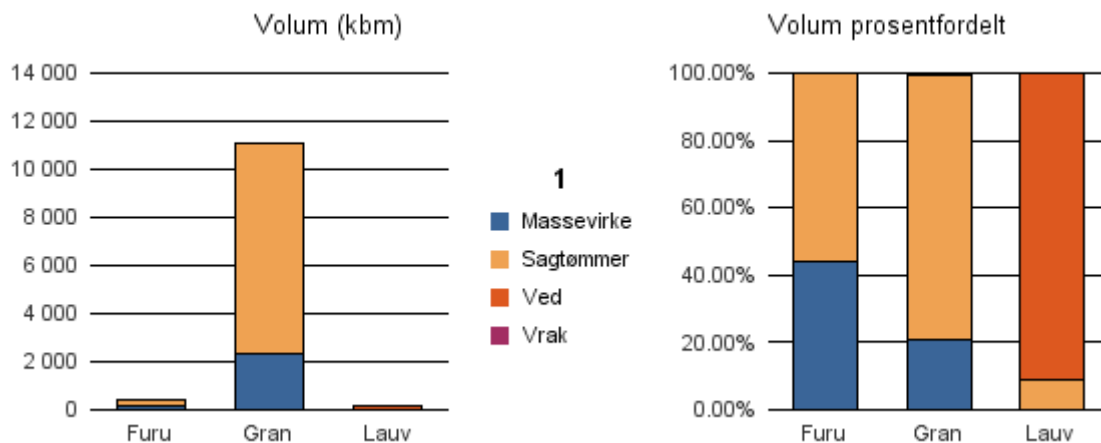

Gjennomsnittspris 2016 (kr/kbm)

	Massevirke	Sagtømmer	Spesial	Ved
Furu	168	295		
Gran	172	343	389	
Gjennomsnitt:	170	319	389	

1233 ULVIK

Volum 2016 (kbm)

	Massevirke	Sagtømmer	Spesial	Ved	Vrak	Sum:
Furu	156	201				357
Gran	2 292	8 751			68	11 111
Lauv		13		132		145
Sum:	2 448	8 965		132	68	11 613