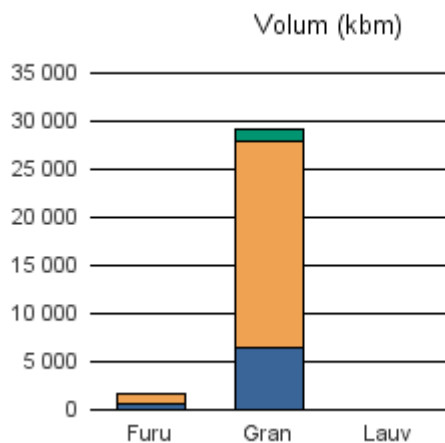

Gjennomsnittspris 2016 (kr/kbm)

	Massevirke	Sagtømmer	Spesial	Ved
Furu	159	390		
Gran	155	345		
Lauv		347		307
Gjennomsnitt:	157	361		307

1234 GRANVIN

Volum 2016 (kbm)

	Massevirke	Sagtømmer	Spesial	Ved	Vrak	Sum:
Furu	11					11
Gran	820	1 660			10	2 490
Sum:	831	1 660			10	2 501

Gjennomsnittspris 2016 (kr/kbm)

	Massevirke	Sagtømmer	Spesial	Ved
Furu	156			
Gran	158	360		
Gjennomsnitt:	157	360		

1235 VOSS

Volum 2016 (kbm)

	Massevirke	Sagtømmer	Spesial	Ved	Vrak	Sum:
Furu	551	995			0	1 546
Gran	6 440	21 490	1 128	31	104	29 193
Lauv				4		4
Sum:	6 991	22 485	1 128	35	104	30 743

Gjennomsnittspris 2016 (kr/kbm)

	Massevirke	Sagtømmer	Spesial	Ved
Furu	160	338		
Gran	169	358	380	178
Lauv				305
Gjennomsnitt:	165	348	380	241

1238 KVAM

Volum 2016 (kbm)

	Massevirke	Sagtømmer	Spesial	Ved	Vrak	Sum:
Furu	27	144	2		0	173
Gran	3 081	9 226	28		125	12 460
Sum:	3 108	9 370	30		125	12 633