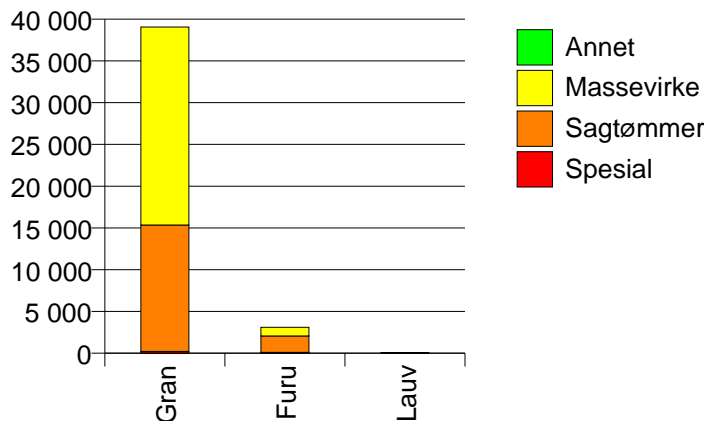

Gjennomsnittspris 2008 (kr/kbm)

542 NORD-AURDAL

Volum 2008 (kbm)

	Spesial	Sagtømmer	Massevirke	Annet	Vrak	Sum:
Furu	101	1 968	1 043			3 112
Gran	211	15 141	23 705		651	39 708
Lauv				67		67
Sum:	312	17 109	24 748	67	651	42 887

Volum (kbm)