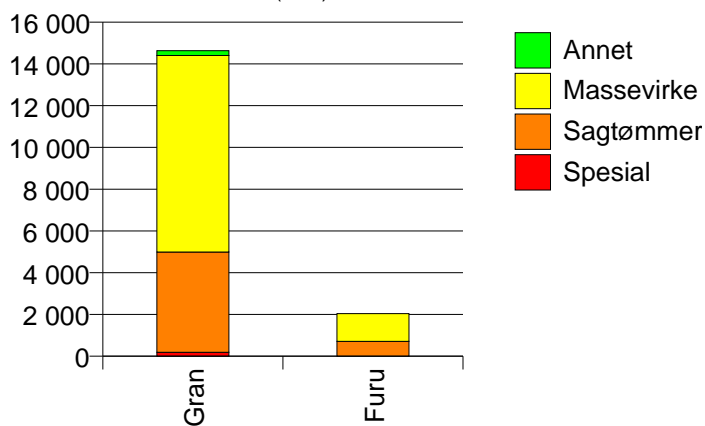

544 ØYSTRE SLIDRE

Volum 2008 (kbm)

	Spesial	Sagtømmer	Massevirke	Annet	Vrak	Sum:
Furu	0	710	1 328			2 038
Gran	190	4 802	9 406	230	263	14 891
Sum:	190	5 512	10 734	230	263	16 929

Volum (kbm)