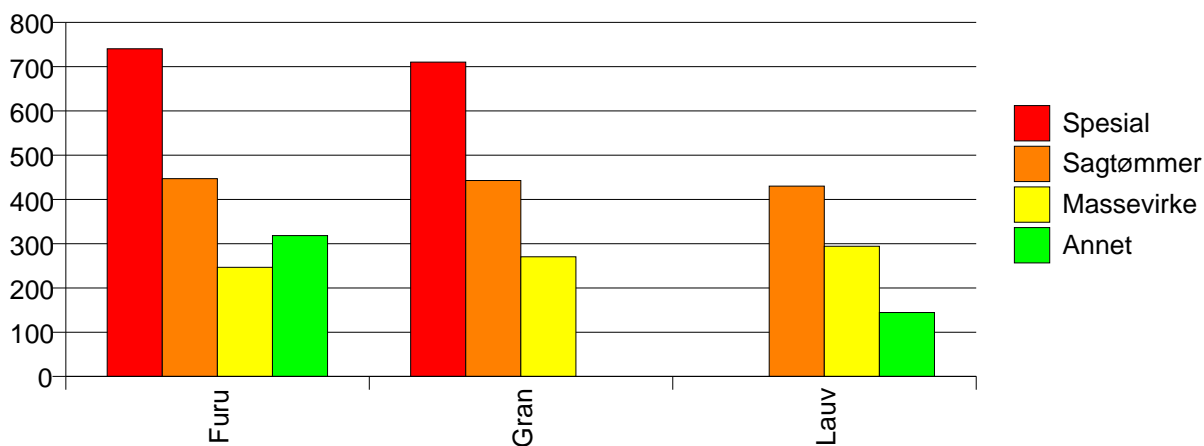

Gjennomsnittspris (kr/kbm)