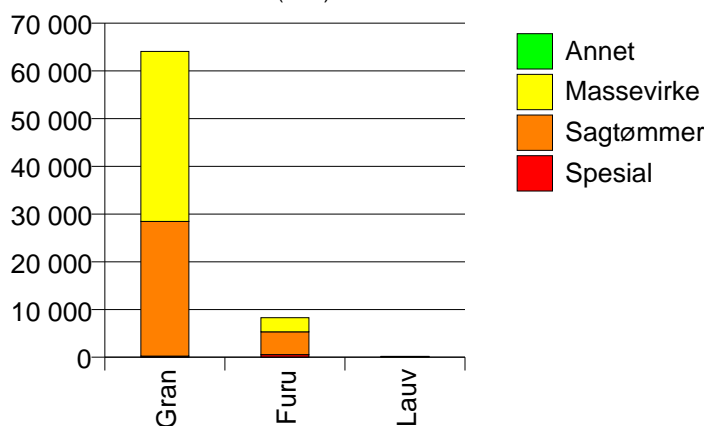

Gjennomsnittspris 2008 (kr/kbm)

540 SØR-AURDAL

Volum 2008 (kbm)

	Spesial	Sagtømmer	Massevirke	Annet	Vrak	Sum:
Furu	549	4 784	2 960		10	8 303
Gran	239	28 197	35 641		1 121	65 198
Lauv			163	8		171
Sum:	788	32 981	38 764	8	1 131	73 672

Volum (kbm)