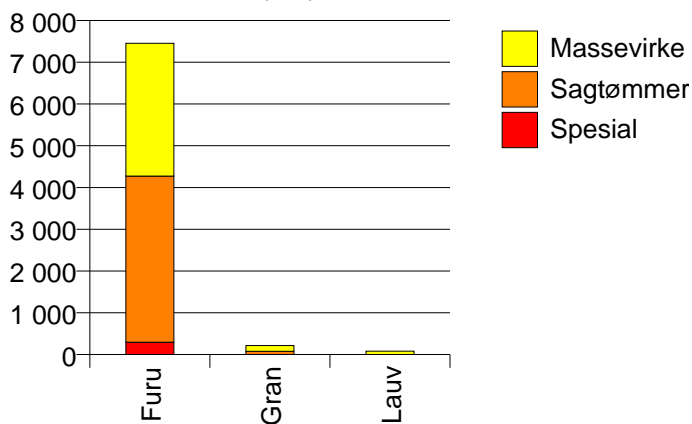

512 LESJA

Volum 2008 (kbm)

	Spesial	Sagtømmer	Massevirke	Vrak	Sum:
Furu	296	3 978	3 179	19	7 472
Gran		78	138	36	252
Lauv			80		80
Sum:	296	4 056	3 397	55	7 804

Volum (kbm)