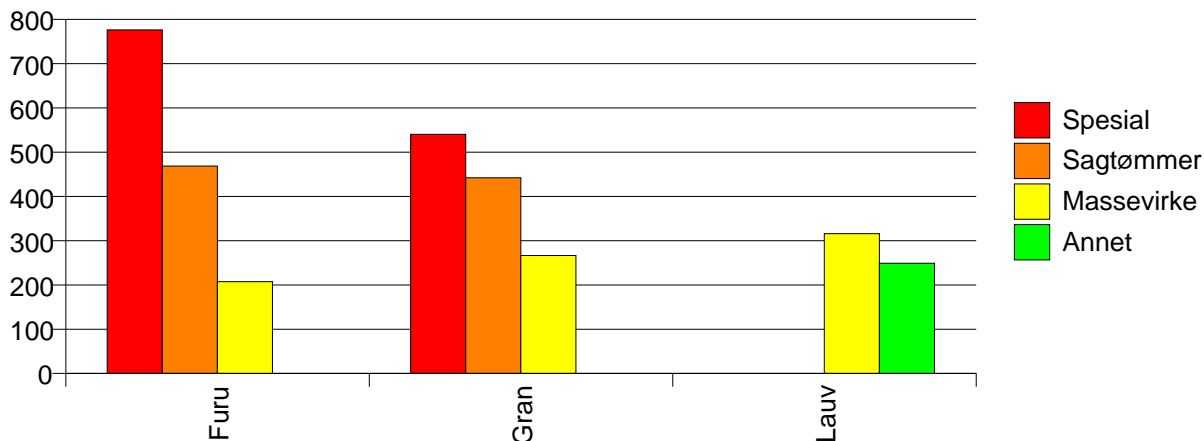

Gjennomsnittspris (kr/kbm)