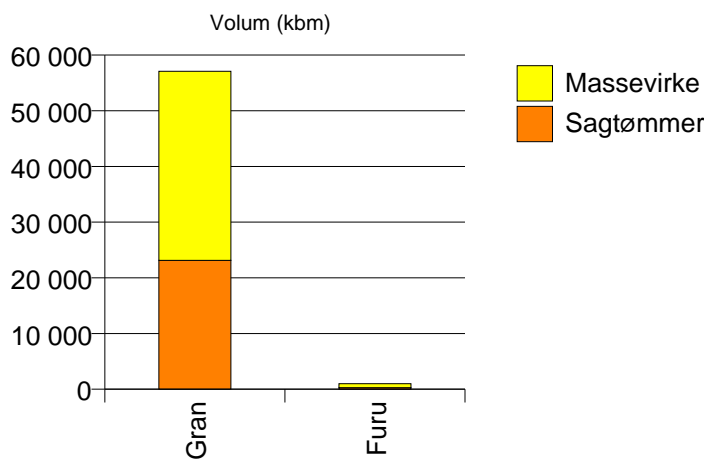

522 GAUSDAL

Volum 2008 (kbm)

	Sagtømmer	Massevirke	Vrak	Sum:
Furu	286	715		1 001
Gran	23 151	33 931	1 148	58 230
Sum:	23 437	34 646	1 148	59 231

Gjennomsnittspris 2008 (kr/kbm)