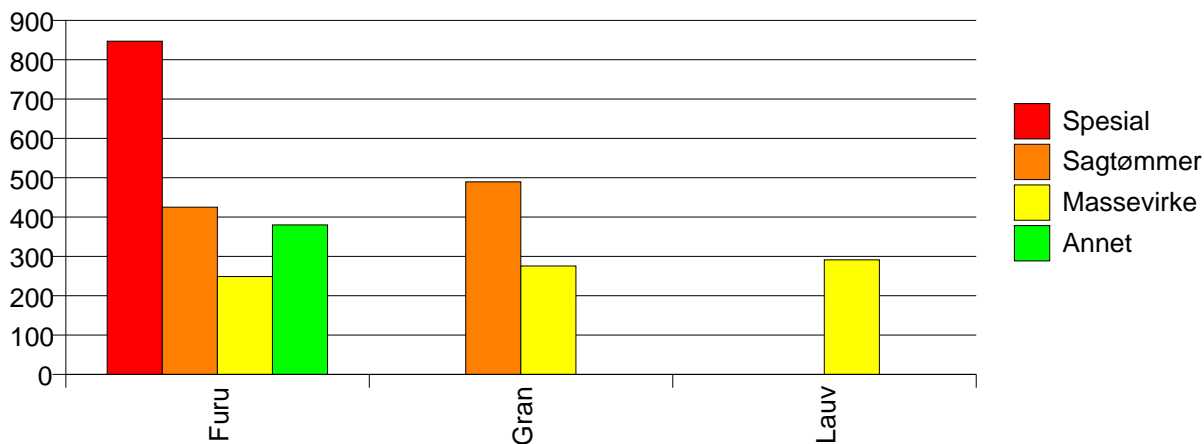

Gjennomsnittspris (kr/kbm)