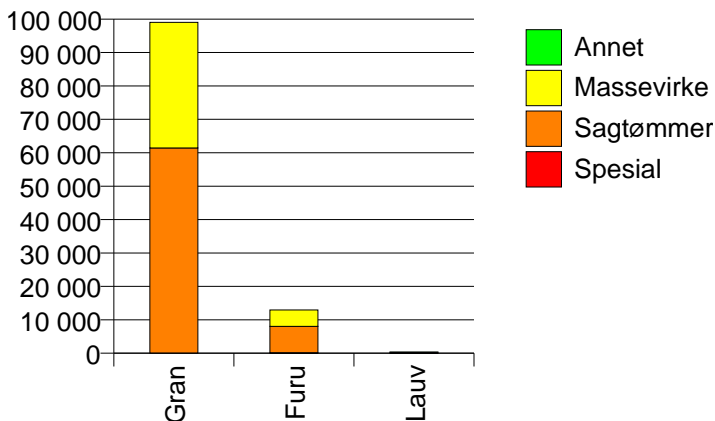

534 GRAN

Volum 2008 (kbm)

	Spesial	Sagtømmer	Massevirke	Annet	Vrak	Sum:
Furu	159	7 878	4 912		18	12 967
Gran		61 433	37 598		1 057	100 088
Lauv			93	306		399
Sum:	159	69 311	42 603	306	1 075	113 454

Volum (kbm)