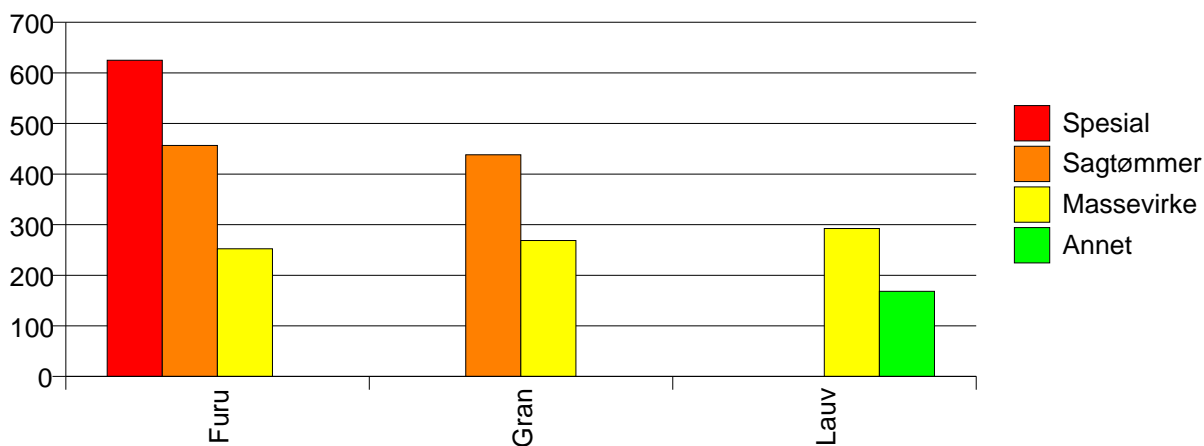

Gjennomsnittspris (kr/kbm)