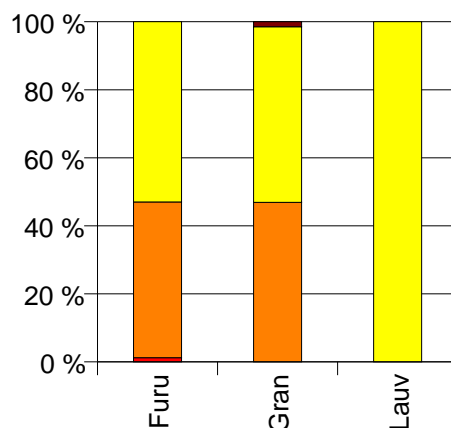

## 501 LILLEHAMMER

Volum 2008 (kbm)

	Spesial	Sagtømmer	Massevirke	Vrak	Sum:
Furu	11	402	465		878
Gran		32 282	35 500	1 022	68 804
Lauv			204		204
Sum:	11	32 684	36 169	1 022	69 886

Volum (kbm)

Volum (prosentfordelt)