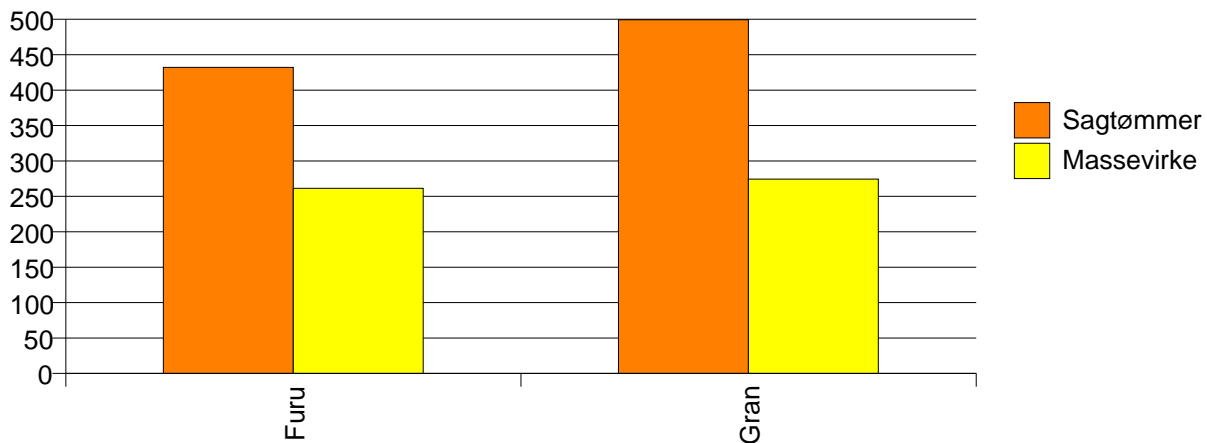

Gjennomsnittspris (kr/kbm)