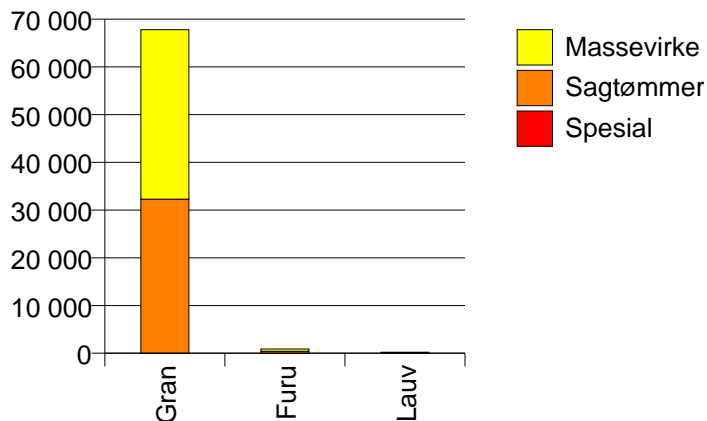

Gjennomsnittspris 2008 (kr/kbm)

501 LILLEHAMMER

Volum 2008 (kbm)

	Spesial	Sagtømmer	Massevirke	Vrak	Sum:
Furu	11	402	465		878
Gran		32 282	35 500	1 022	68 804
Lauv			204		204
Sum:	11	32 684	36 169	1 022	69 886

Volum (kbm)