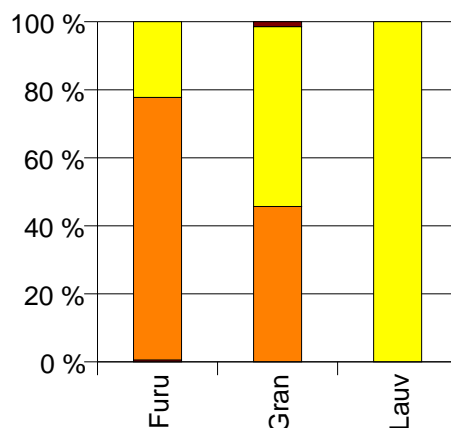

Gjennomsnittspris 2008 (kr/kbm)

Volum (prosentfordelt)