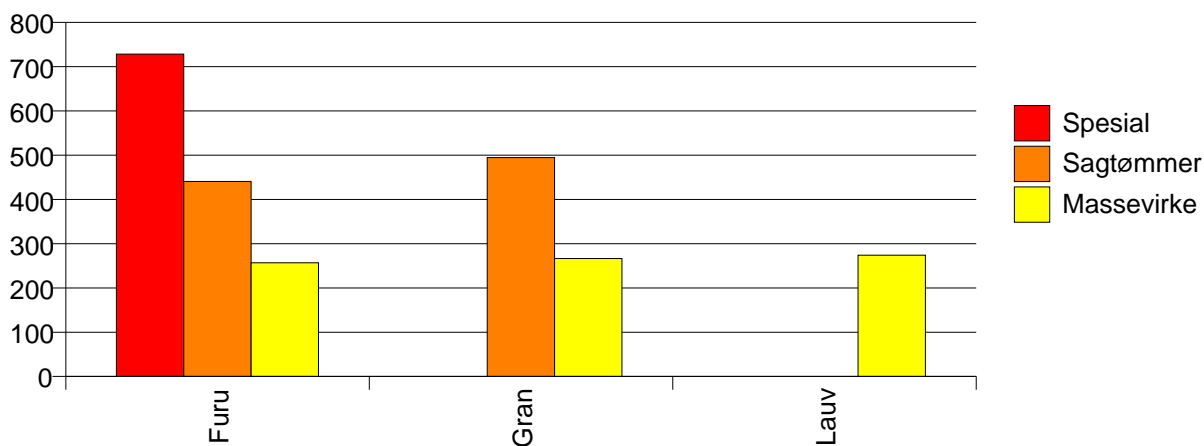

Gjennomsnittspris (kr/kbm)