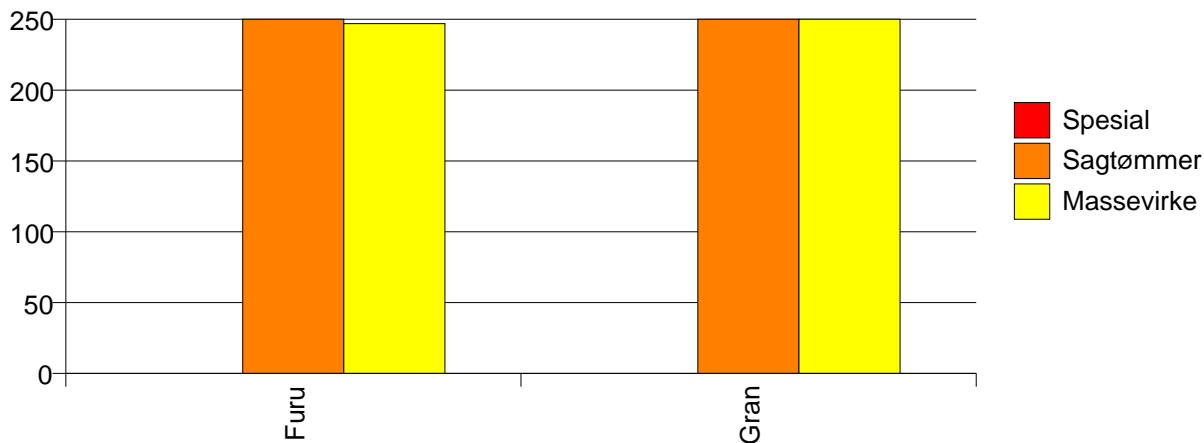

Gjennomsnittspris (kr/kbm)