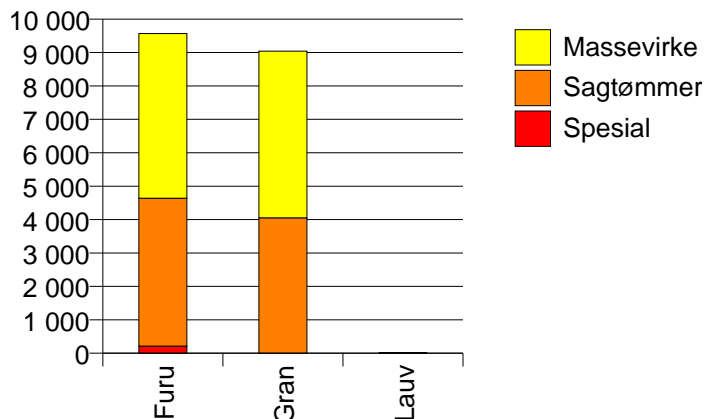

517 SEL

Volum 2008 (kbm)

	Spesial	Sagtømmer	Massevirke	Vrak	Sum:
Furu	213	4 425	4 931	28	9 597
Gran		4 053	4 986	174	9 213
Lauv			10		10
Sum:	213	8 478	9 927	202	18 820

Volum (kbm)