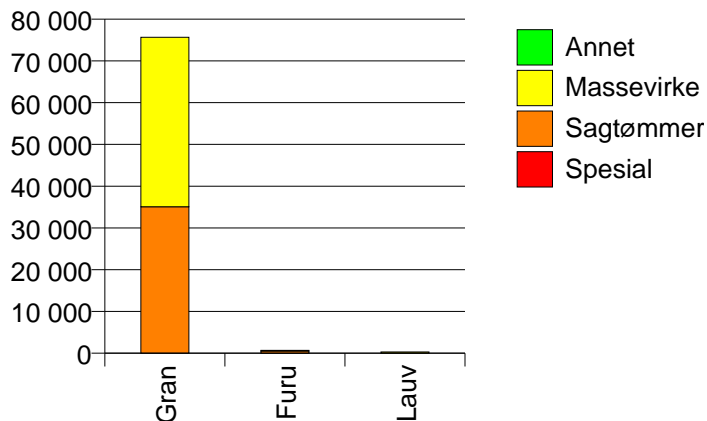

Gjennomsnittspris 2008 (kr/kbm)

528 ØSTRE TOTEN

Volum 2008 (kbm)

	Spesial	Sagtømmer	Massevirke	Annet	Vrak	Sum:
Furu	4	534	154			692
Gran	10	35 044	40 580	15	1 096	76 745
Lauv			315			315
Sum:	14	35 578	41 049	15	1 096	77 752

Volum (kbm)