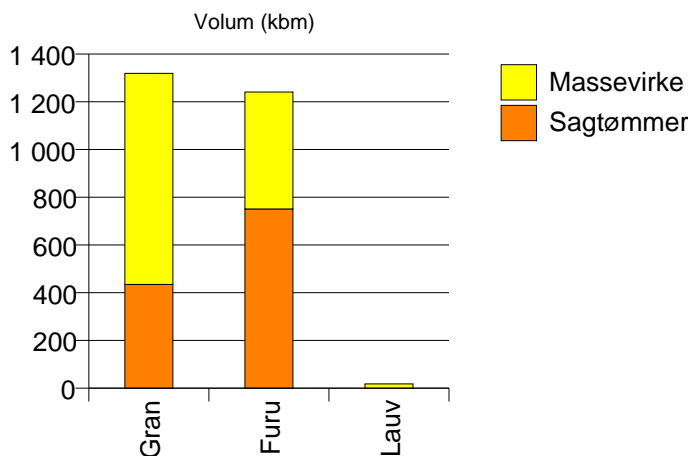

514 LOM

Volum 2008 (kbm)

	Sagtømmer	Massevirke	Vrak	Sum:
Furu	751	490	4	1 245
Gran	435	884	23	1 342
Lauv		18		18
Sum:	1 186	1 392	27	2 605

Gjennomsnittspris 2008 (kr/kbm)

	Sagtømmer	Massevirke	Vrak	Snitt
Furu	497	251	0	399
Gran	437	273	0	321
Lauv		306		306
Snitt	475	266	0	358