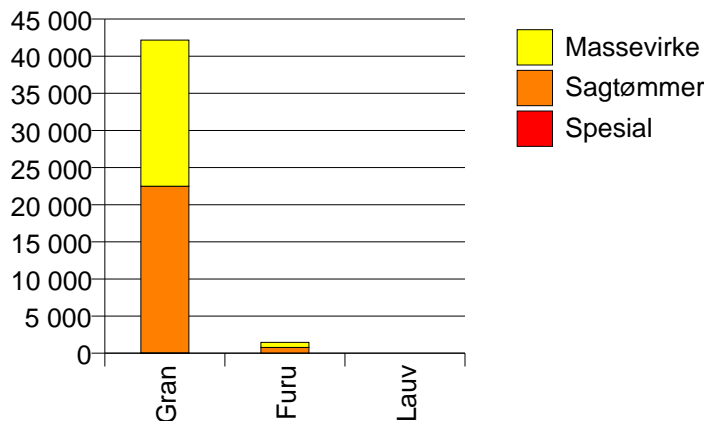

Gjennomsnittspris 2008 (kr/kbm)

529 VESTRE TOTEN

Volum 2008 (kbm)

	Spesial	Sagtømmer	Massevirke	Vrak	Sum:
Furu	14	776	675		1 465
Gran	38	22 451	19 686	572	42 747
Lauv			6		6
Sum:	52	23 227	20 367	572	44 218

Volum (kbm)