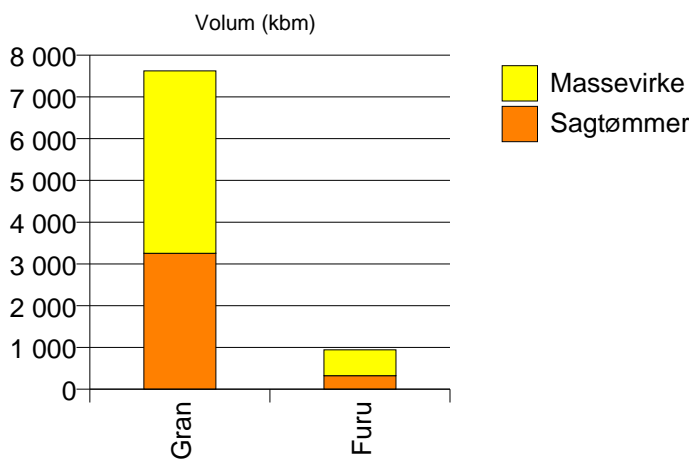

519 SØR-FRON

Volum 2008 (kbm)

	Sagtømmer	Massevirke	Vrak	Sum:
Furu	323	620	1	944
Gran	3 254	4 367	107	7 728
Sum:	3 577	4 987	108	8 672

Gjennomsnittspris 2008 (kr/kbm)