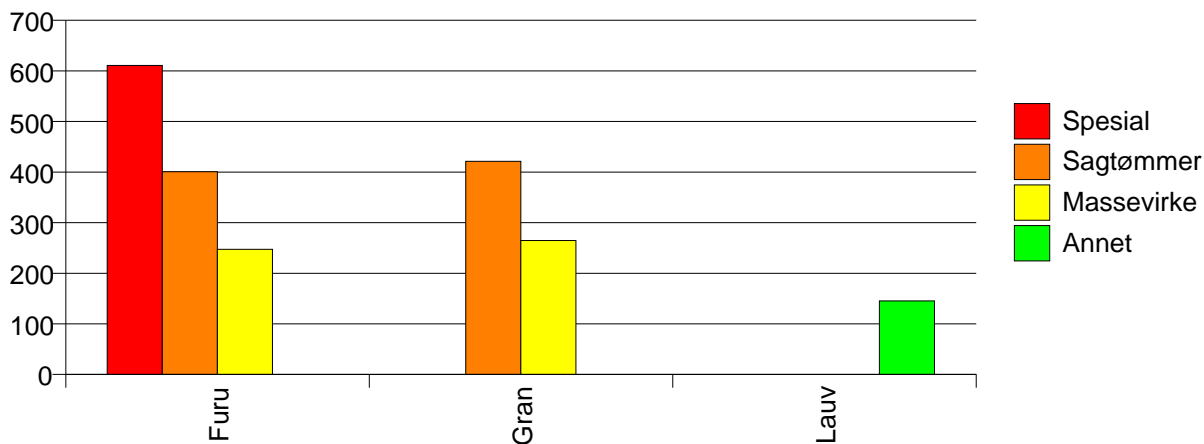

Gjennomsnittspris (kr/kbm)