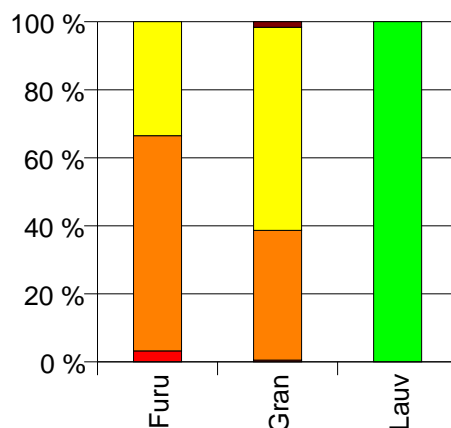

Gjennomsnittspris 2008 (kr/kbm)

Volum (prosentfordelt)