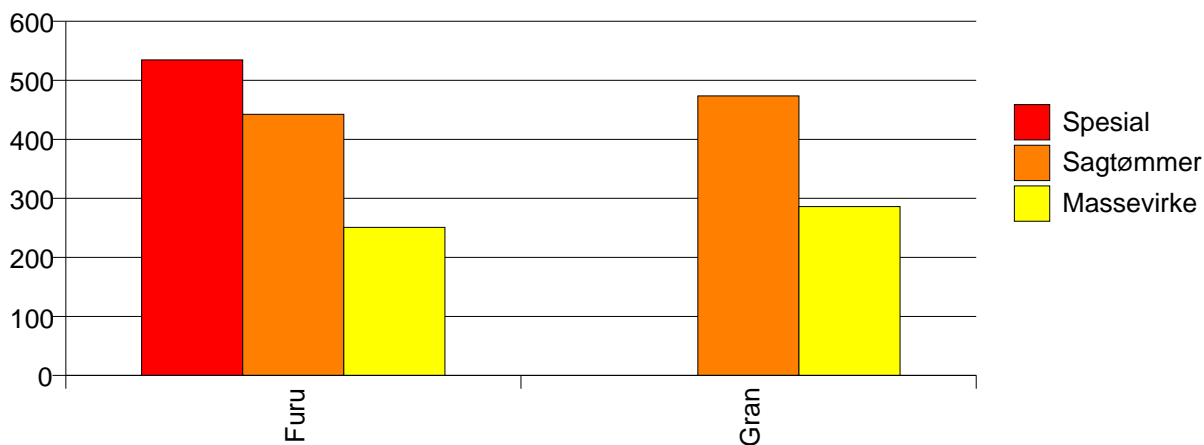

Gjennomsnittspris (kr/kbm)