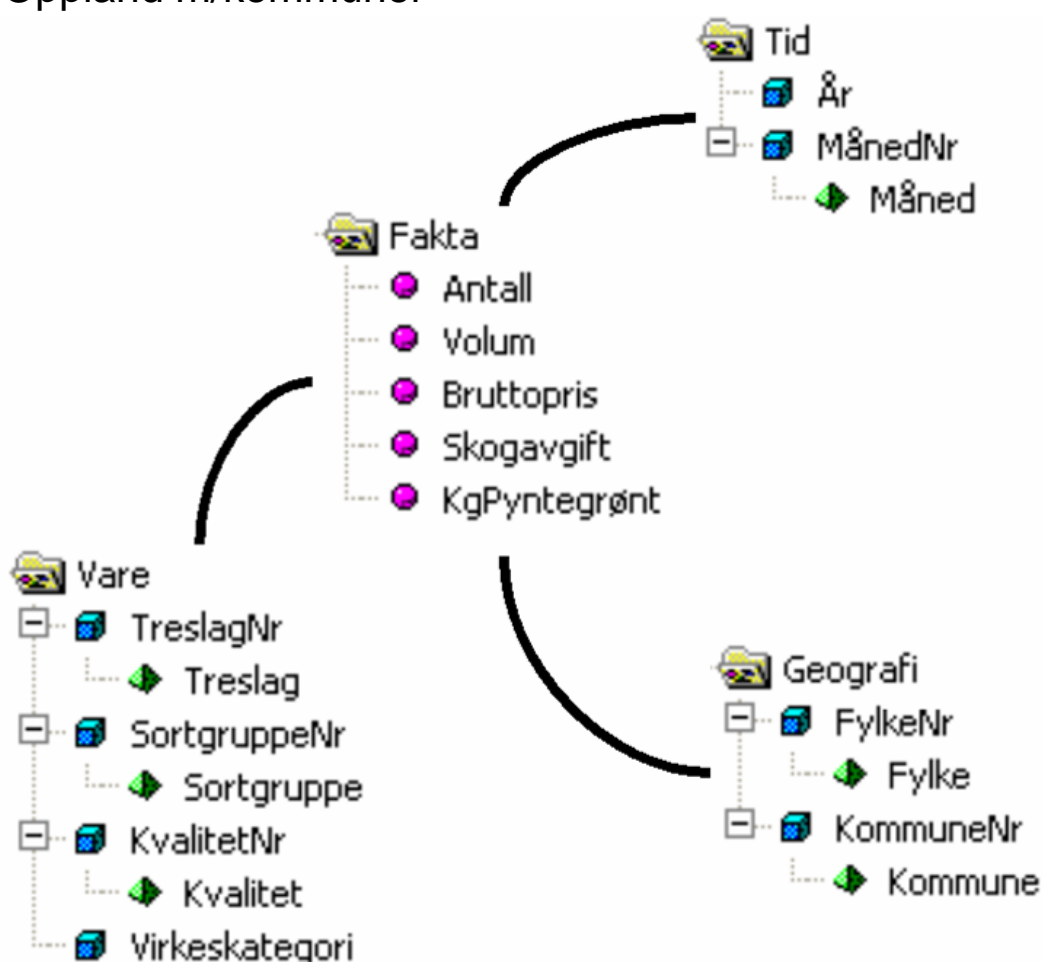

## Virkestatistikk fra SKOG-DATA AS

Oppland m/kommuner

Dataene i rapporten er hentet fra databasen som inneholder virkesdata med tilhørende innbetalinger av skogavgift. Rapporten er laget med Business Objects, som er sluttbrukerverktøyet i Skog-Data sine nye datavarehus-løsninger. Business Objects er ett meget sterkt rapportverktøy som kan presentere store mengder data effektivt.