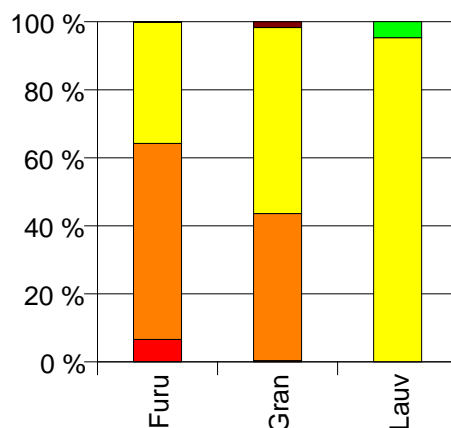

Gjennomsnittspris 2008 (kr/kbm)

Volum (prosentfordelt)