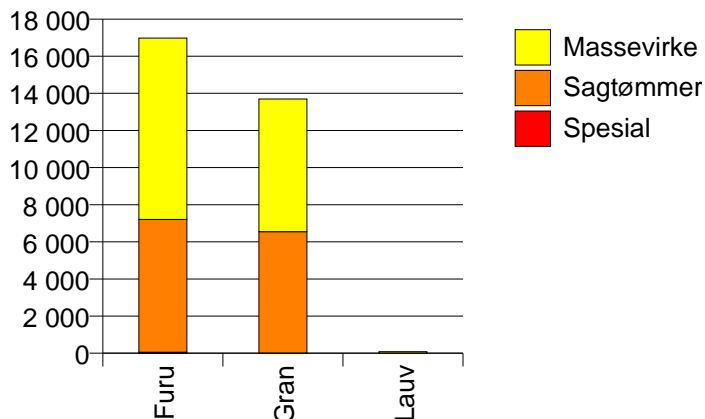

Gjennomsnittspris 2008 (kr/kbm)

516 NORD-FRON

Volum 2008 (kbm)

	Spesial	Sagtømmer	Massevirke	Vrak	Sum:
Furu	57	7 152	9 769	29	17 007
Gran		6 549	7 148	138	13 835
Lauv			85		85
Sum:	57	13 701	17 002	167	30 927

Volum (kbm)