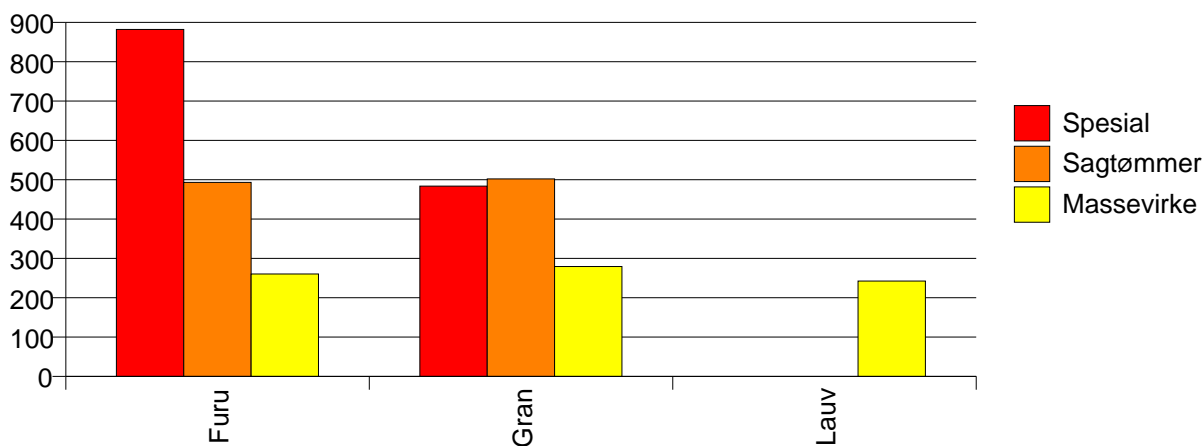

Gjennomsnittspris (kr/kbm)