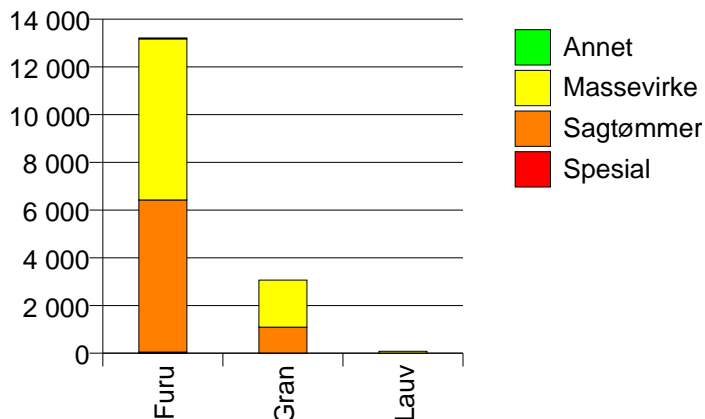

515 VÅGÅ

Volum 2008 (kbm)

	Spesial	Sagtømmer	Massevirke	Annet	Vrak	Sum:
Furu	48	6 376	6 748	40	43	13 255
Gran		1 092	1 975		154	3 221
Lauv			80			80
Sum:	48	7 468	8 803	40	197	16 556

Volum (kbm)