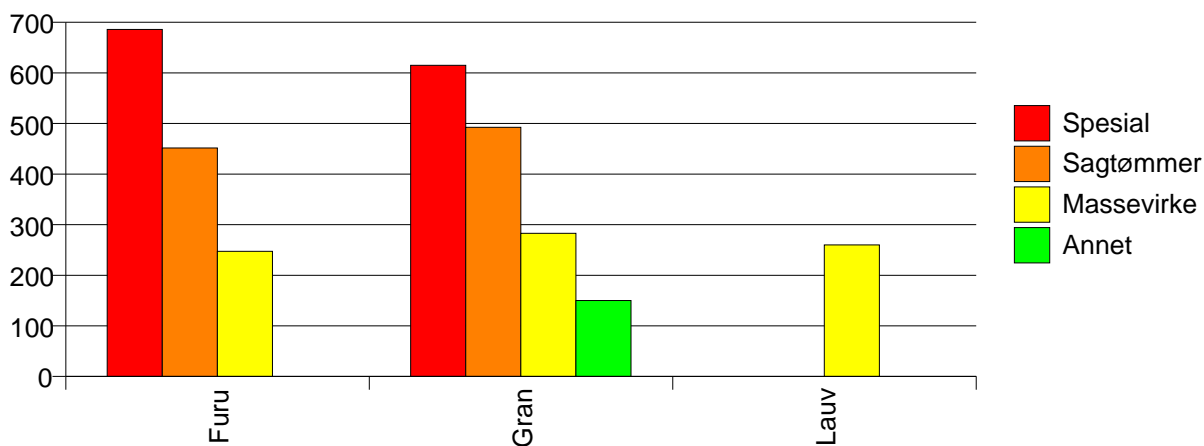

Gjennomsnittspris (kr/kbm)