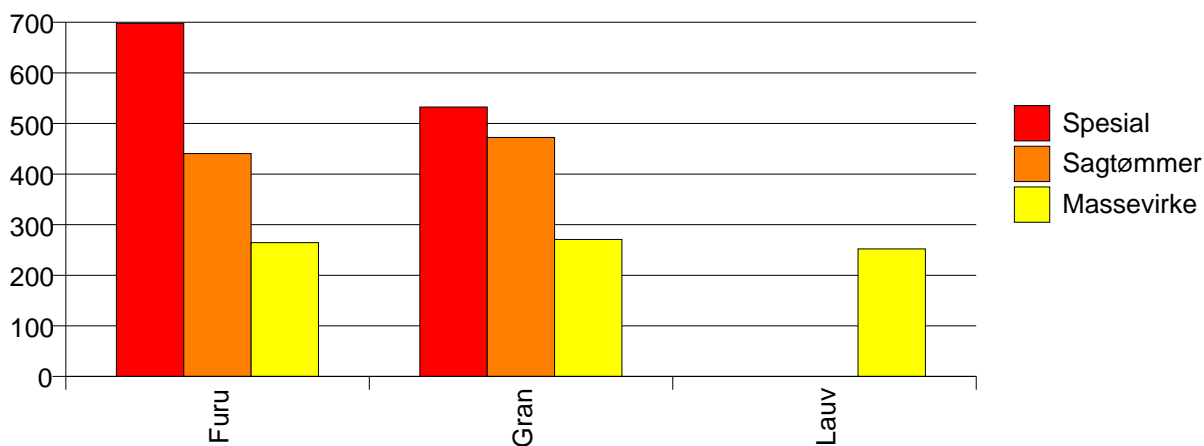

Gjennomsnittspris (kr/kbm)