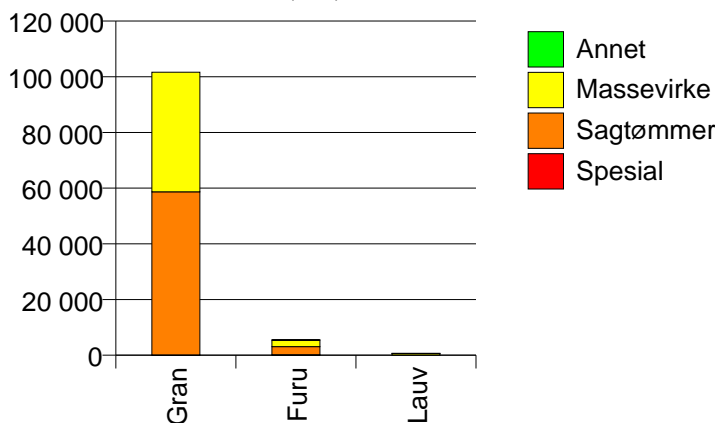

Gjennomsnittspris 2008 (kr/kbm)

536 SØNDRE LAND

Volum 2008 (kbm)

	Spesial	Sagtømmer	Massevirke	Annet	Vrak	Sum:
Furu	150	2 960	2 311	63	5	5 489
Gran	53	58 623	42 974		1 199	102 849
Lauv		3	603	79		685
Sum:	203	61 586	45 888	142	1 204	109 023

Volum (kbm)