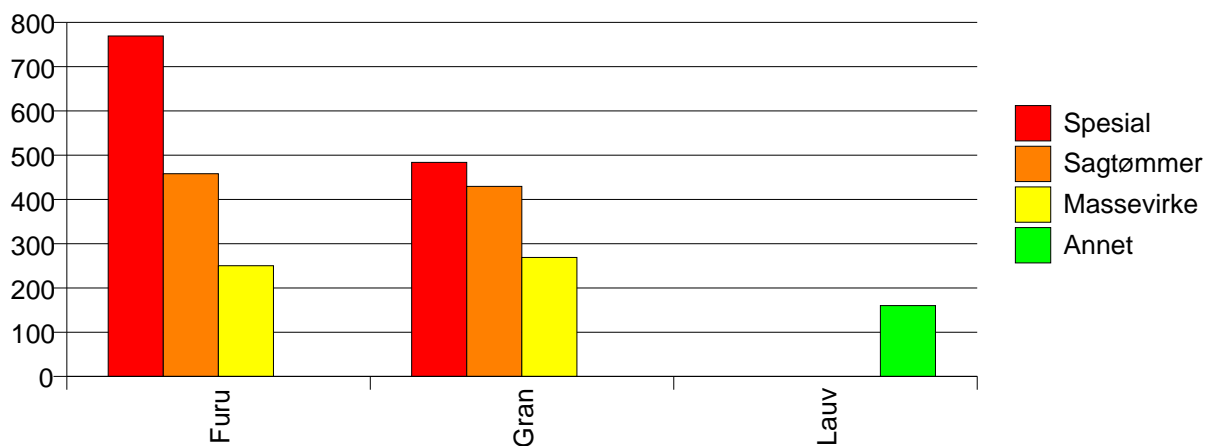

Gjennomsnittspris (kr/kbm)