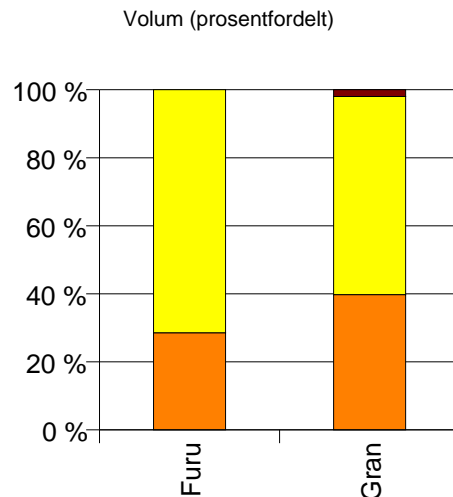

522 GAUSDAL

Volum 2008 (kbm)

	Sagtømmer	Massevirke	Vrak	Sum:
Furu	286	715		1 001
Gran	23 151	33 931	1 148	58 230
Sum:	23 437	34 646	1 148	59 231

Gjennomsnittspris 2008 (kr/kbm)