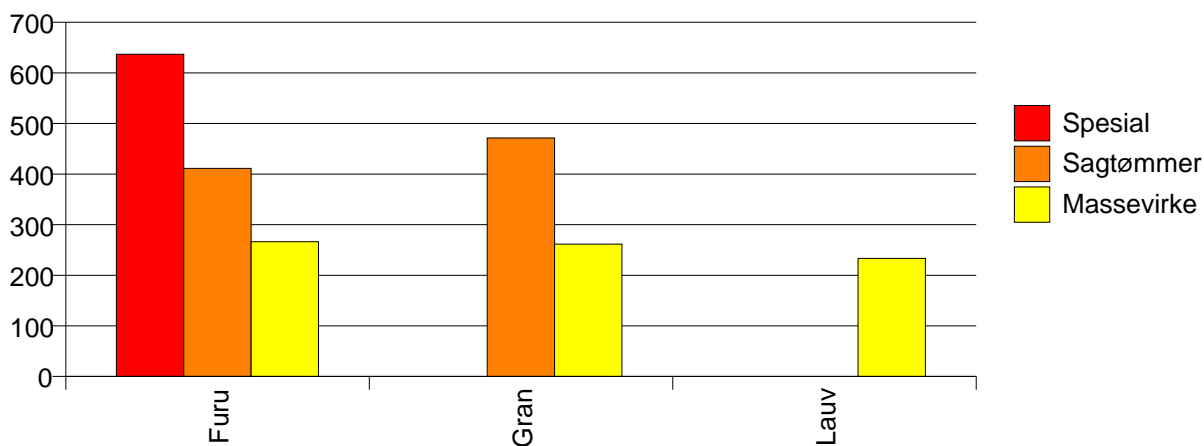

Gjennomsnittspris (kr/kbm)