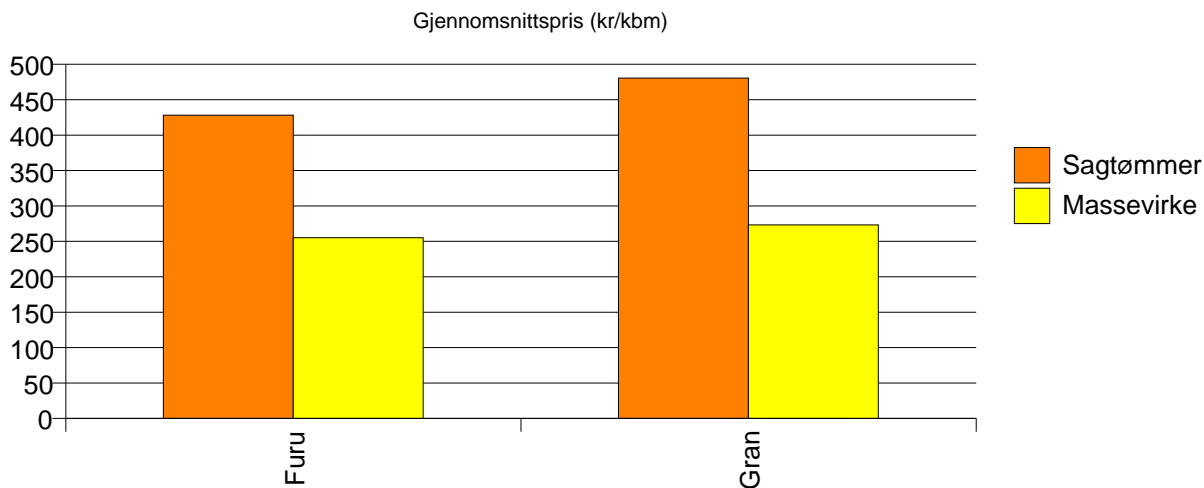

## 522 GAUSDAL

Volum 2008 (kbm)

	Sagtømmer	Massevirke	Vrak	Sum:
Furu	286	715		1 001
Gran	23 151	33 931	1 148	58 230
Sum:	23 437	34 646	1 148	59 231

Gjennomsnittspris 2008 (kr/kbm)

	Sagtømmer	Massevirke	Vrak	Snitt
Furu	428	255		305
Gran	481	273	0	350
Snitt	480	273	0	350