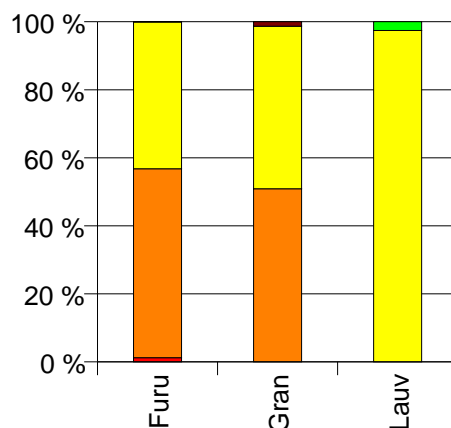

Gjennomsnittspris 2008 (kr/kbm)

Volum (prosentfordelt)