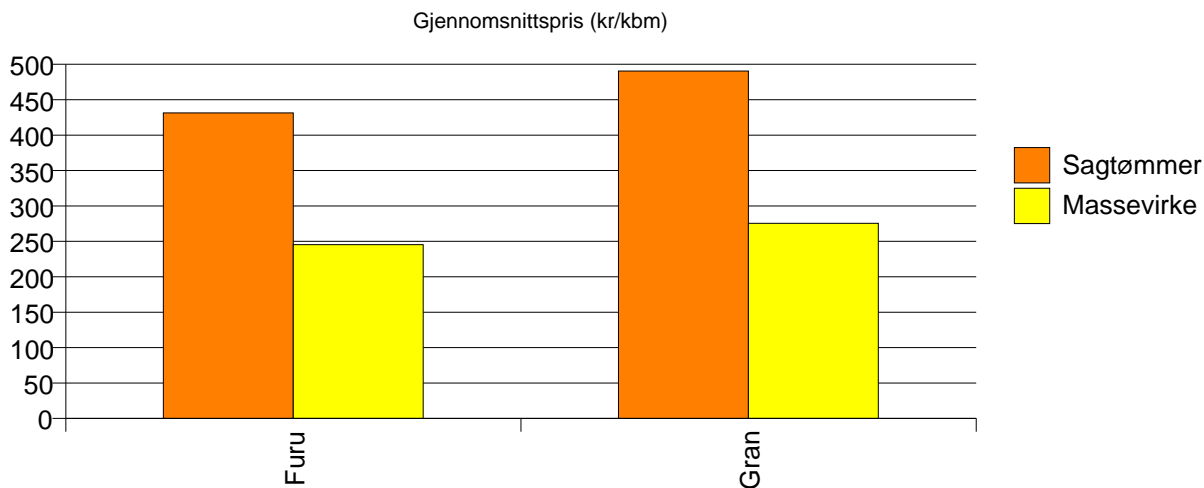

## 519 SØR-FRON

Volum 2008 (kbm)

	Sagtømmer	Massevirke	Vrak	Sum:
Furu	323	620	1	944
Gran	3 254	4 367	107	7 728
Sum:	3 577	4 987	108	8 672

Gjennomsnittspris 2008 (kr/kbm)

	Sagtømmer	Massevirke	Vrak	Snitt
Furu	431	245	0	309
Gran	490	275	0	362
Snitt	485	272	0	356