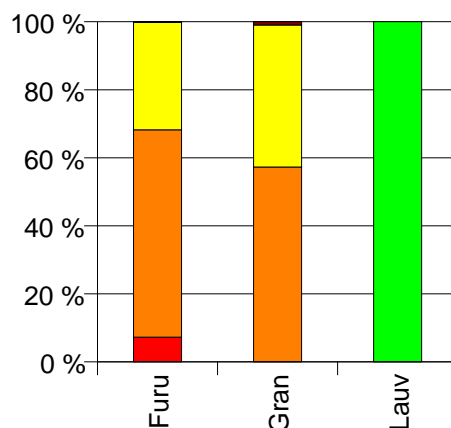

Gjennomsnittspris 2008 (kr/kbm)

Volum (prosentfordelt)