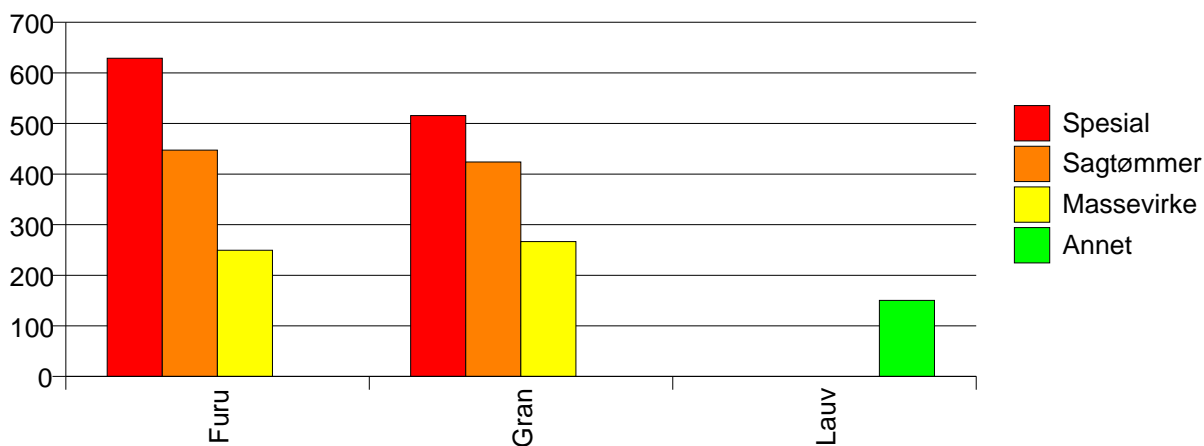

Volum (prosentfordelt)

Gjennomsnittspris 2008 (kr/kbm)

	Spesial	Sagtømmer	Massevirke	Annet	Vrak	Snitt
Furu	629	447	250			387
Gran	516	424	267		0	324
Lauv				150		150
Snitt	552	427	266	150	0	328

Gjennomsnittspris (kr/kbm)