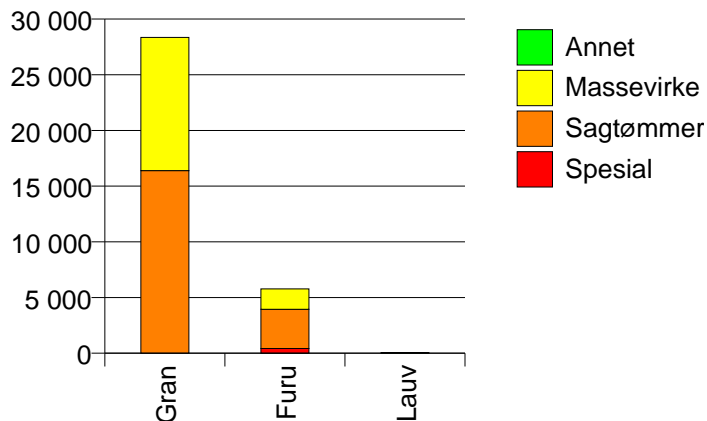

Gjennomsnittspris 2008 (kr/kbm)

532 JEVNAKER

Volum 2008 (kbm)

	Spesial	Sagtømmer	Massevirke	Annet	Vrak	Sum:
Furu	421	3 529	1 829		11	5 790
Gran		16 396	11 960		272	28 628
Lauv				49		49
Sum:	421	19 925	13 789	49	283	34 467

Volum (kbm)