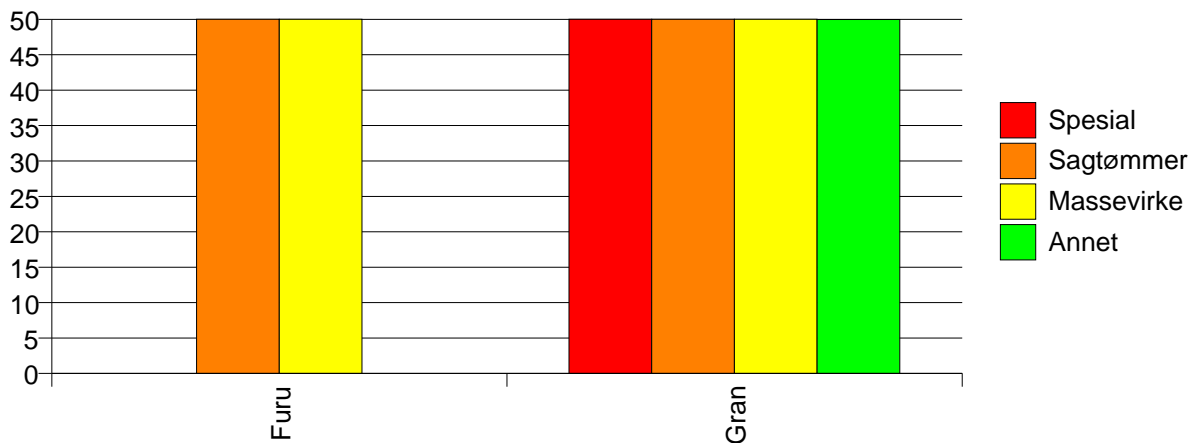

Gjennomsnittspris (kr/kbm)