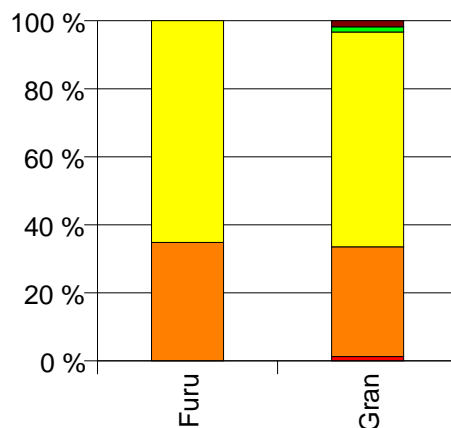

## 544 ØYSTRE SLIDRE

Volum 2008 (kbm)

	Spesial	Sagtømmer	Massevirke	Annet	Vrak	Sum:
Furu	0	710	1 328			2 038
Gran	190	4 802	9 406	230	263	14 891
Sum:	190	5 512	10 734	230	263	16 929

Volum (kbm)

Volum (prosentfordelt)