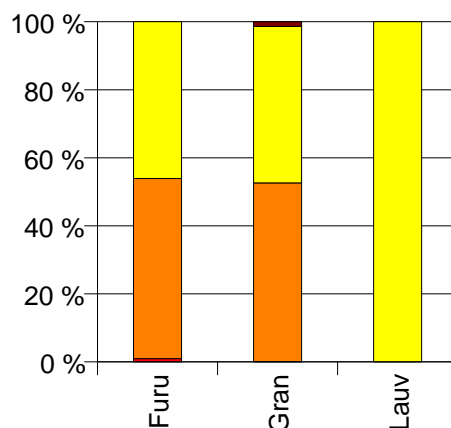

## 529 VESTRE TOTEN

Volum 2008 (kbm)

	Spesial	Sagtømmer	Massevirke	Vrak	Sum:
Furu	14	776	675		1 465
Gran	38	22 451	19 686	572	42 747
Lauv			6		6
Sum:	52	23 227	20 367	572	44 218

Volum (kbm)

Volum (prosentfordelt)