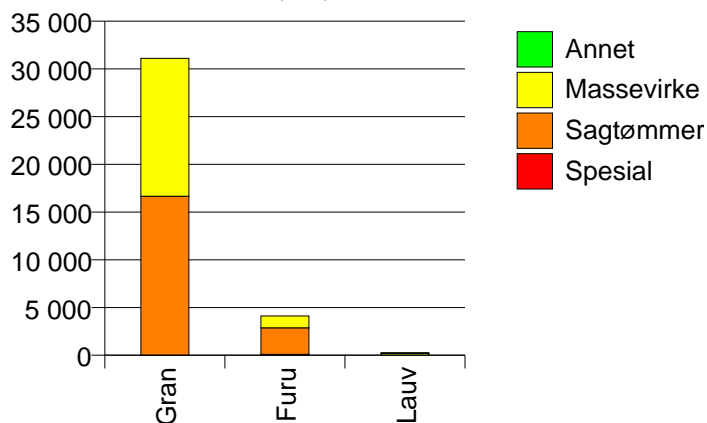

533 LUNNER

Volum 2008 (kbm)

	Spesial	Sagtømmer	Massevirke	Annet	Vrak	Sum:
Furu	88	2 786	1 237		3	4 114
Gran		16 649	14 449		332	31 430
Lauv			207	44		251
Sum:	88	19 435	15 893	44	335	35 795

Volum (kbm)