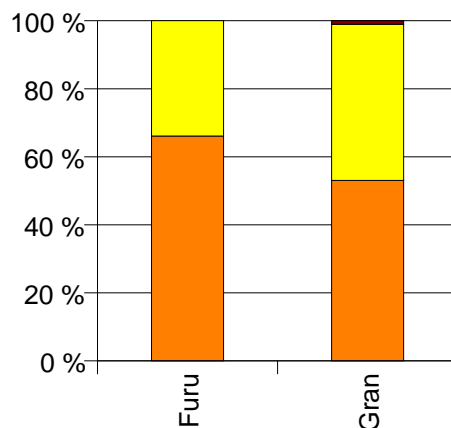

## 543 VESTRE SLIDRE

Volum 2008 (kbm)

	Spesial	Sagtømmer	Massevirke	Vrak	Sum:
Furu	0	404	207		611
Gran		8 582	7 428	170	16 180
Sum:	0	8 986	7 635	170	16 791

Volum (kbm)

Volum (prosentfordelt)

Gjennomsnittspris 2008 (kr/kbm)