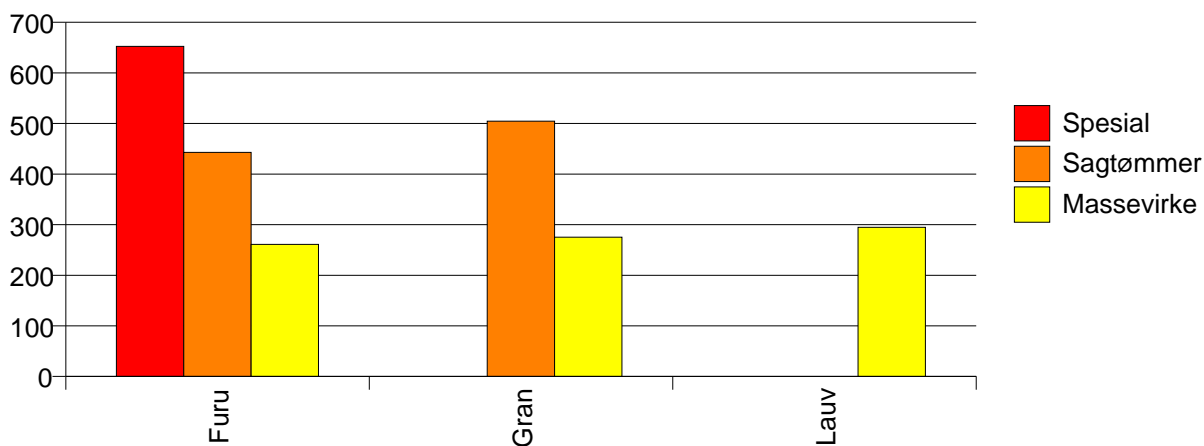

Gjennomsnittspris (kr/kbm)