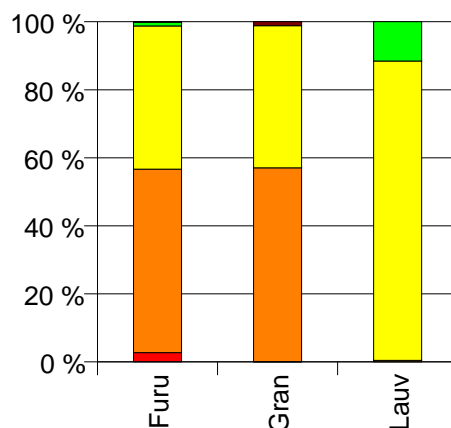

Gjennomsnittspris 2008 (kr/kbm)

Volum (prosentfordelt)