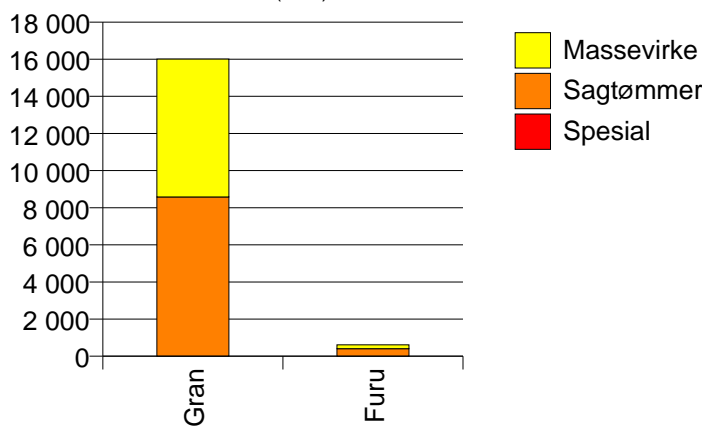

543 VESTRE SLIDRE

Volum 2008 (kbm)

	Spesial	Sagtømmer	Massevirke	Vrak	Sum:
Furu	0	404	207		611
Gran		8 582	7 428	170	16 180
Sum:	0	8 986	7 635	170	16 791

Volum (kbm)