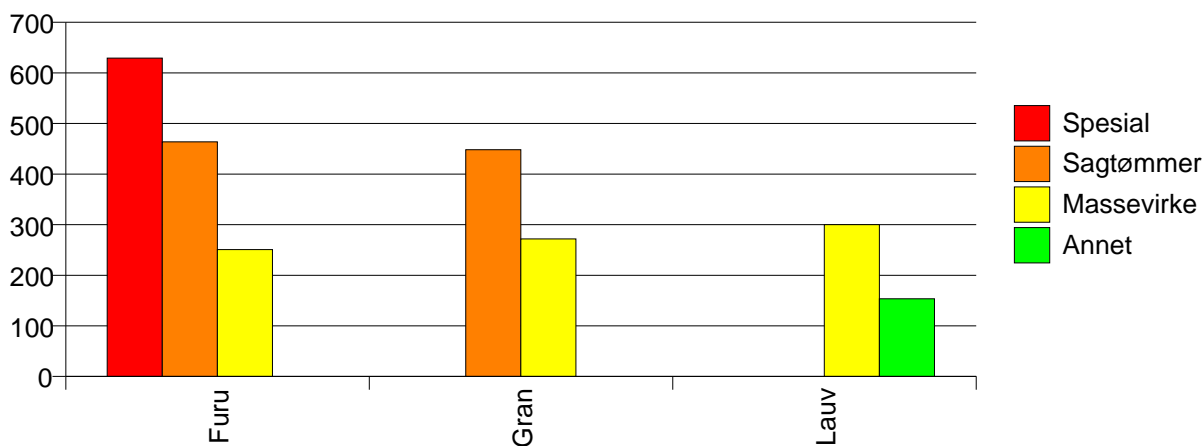

Gjennomsnittspris (kr/kbm)