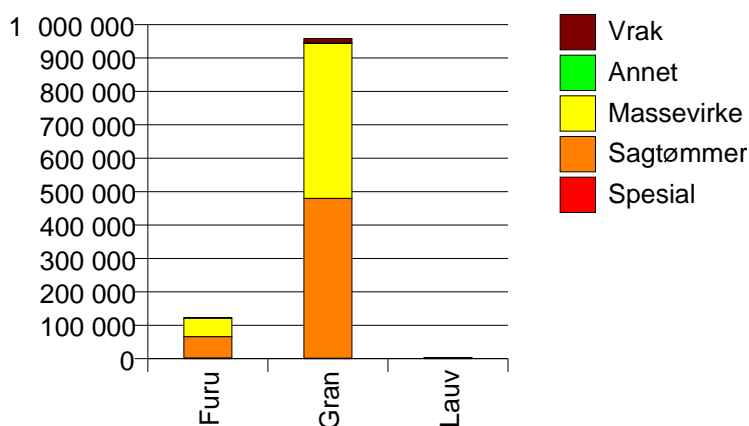

Oppland

Volum 2008

	Spesial	Sagtømmer	Massevirke	Annet	Vrak	Sum:
Furu	2 357	63 689	55 752	103	206	122 107
Gran	1 347	478 568	464 474	343	13 430	958 162
Lauv		3	2 714	604		3 321
Sum:	3 704	542 260	522 940	1 050	13 636	1 083 590

Volum (kbm)