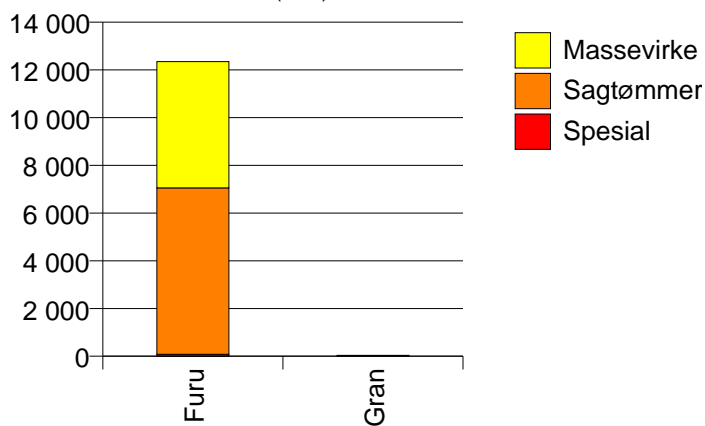

513 SKJÅK

Volum 2008 (kbm)

	Spesial	Sagtømmer	Massevirke	Vrak	Sum:
Furu	82	6 973	5 291	20	12 366
Gran		4	32	42	78
Sum:	82	6 977	5 323	62	12 444

Volum (kbm)