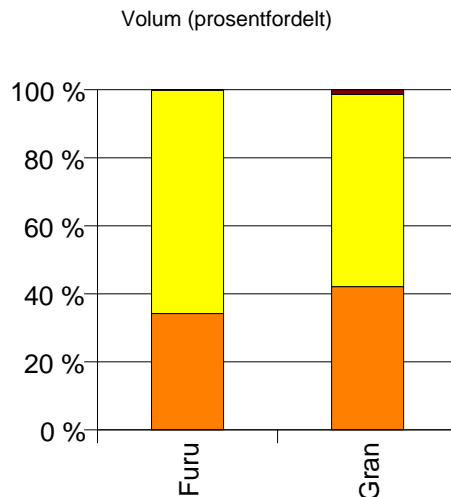

519 SØR-FRON

Volum 2008 (kbm)

	Sagtømmer	Massevirke	Vrak	Sum:
Furu	323	620	1	944
Gran	3 254	4 367	107	7 728
Sum:	3 577	4 987	108	8 672

Gjennomsnittspris 2008 (kr/kbm)