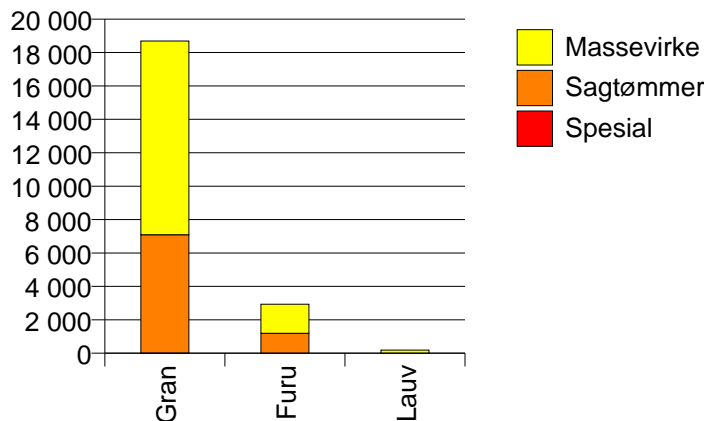

Gjennomsnittspris 2008 (kr/kbm)

520 RINGEBU

Volum 2008 (kbm)

	Spesial	Sagtømmer	Massevirke	Vrak	Sum:
Furu	4	1 187	1 745	2	2 938
Gran	14	7 079	11 596	302	18 991
Lauv			191		191
Sum:	18	8 266	13 532	304	22 120

Volum (kbm)