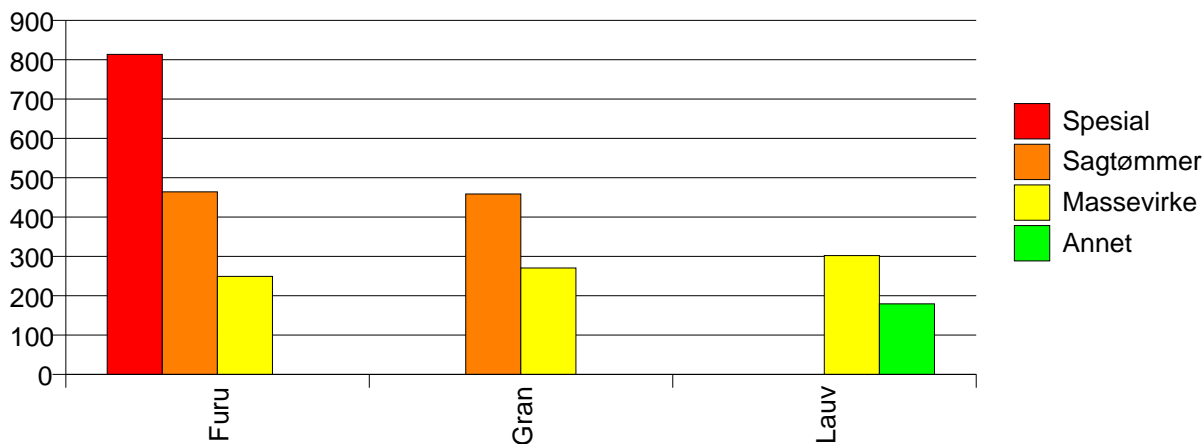

Gjennomsnittspris (kr/kbm)