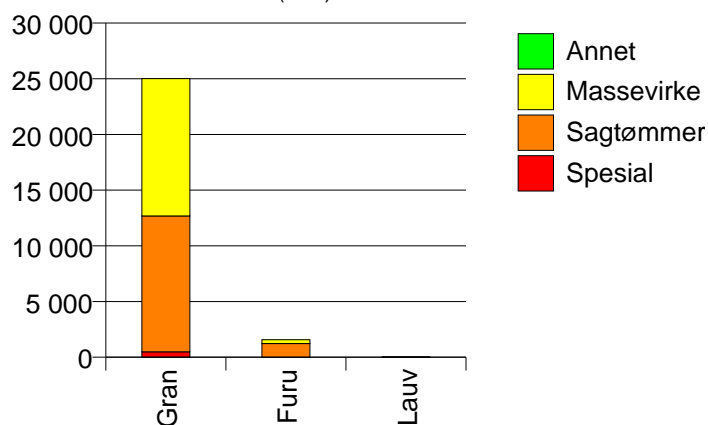

541 ETNEDAL

Volum 2008 (kbm)

	Spesial	Sagtømmer	Massevirke	Annet	Vrak	Sum:
Furu	7	1 226	347		4	1 584
Gran	488	12 191	12 329		328	25 336
Lauv				12		12
Sum:	495	13 417	12 676	12	332	26 932

Volum (kbm)