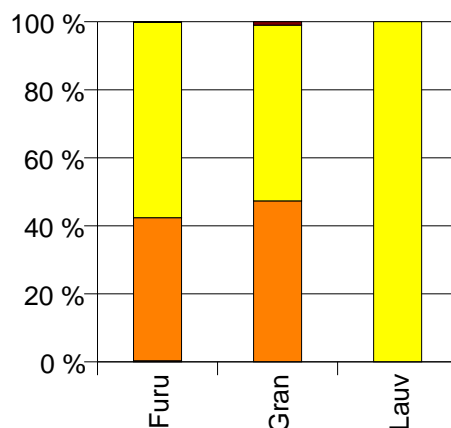

## 516 NORD-FRON

Volum 2008 (kbm)

	Spesial	Sagtømmer	Massevirke	Vrak	Sum:
Furu	57	7 152	9 769	29	17 007
Gran		6 549	7 148	138	13 835
Lauv			85		85
Sum:	57	13 701	17 002	167	30 927

Volum (kbm)

Volum (prosentfordelt)