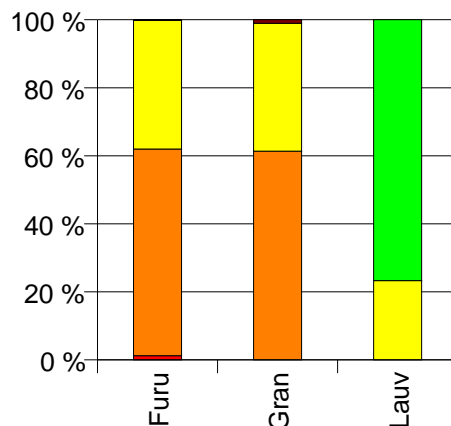

Volum (prosentfordelt)