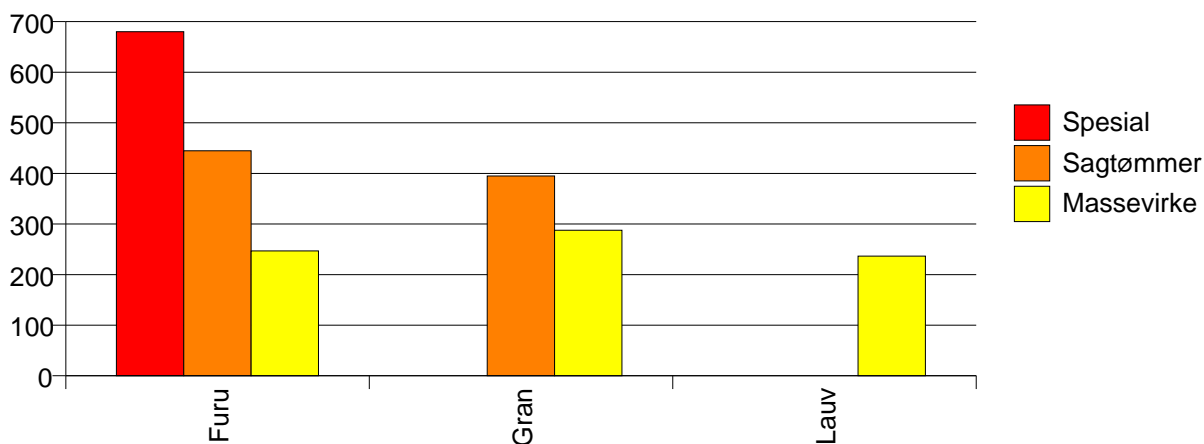

Gjennomsnittspris (kr/kbm)