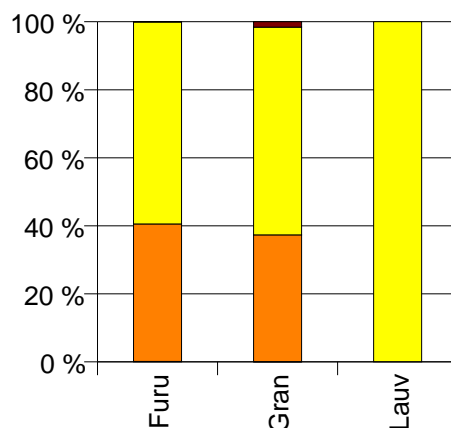

## 520 RINGEBU

Volum 2008 (kbm)

	Spesial	Sagtømmer	Massevirke	Vrak	Sum:
Furu	4	1 187	1 745	2	2 938
Gran	14	7 079	11 596	302	18 991
Lauv			191		191
Sum:	18	8 266	13 532	304	22 120

Volum (kbm)

Volum (prosentfordelt)