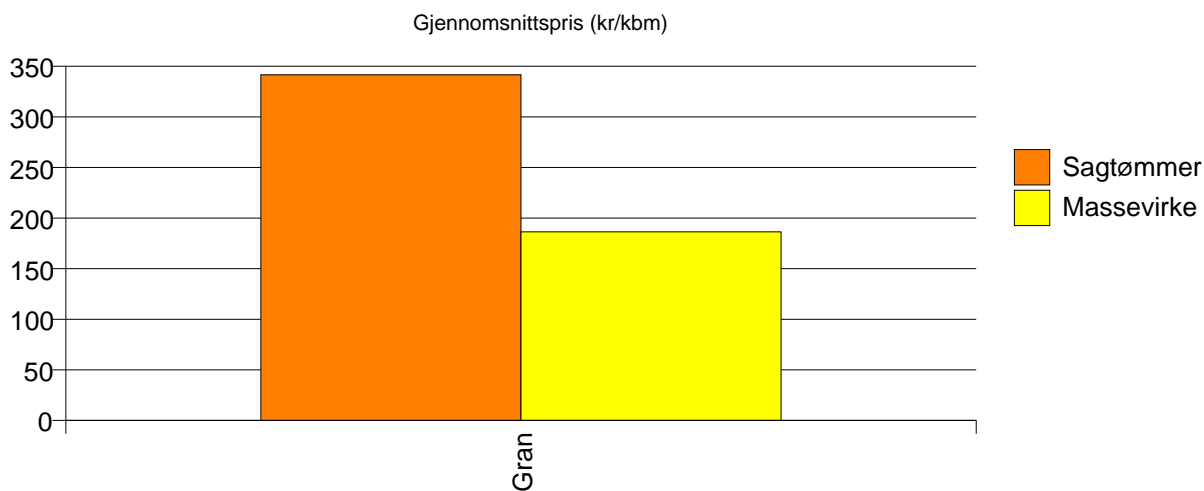

1444 HORNINDAL

Volum 2007 (kbm)

	Sagtømmer	Massevirke	Vrak	Sum:
Gran	259	136	4	399
Sum:	259	136	4	399

Gjennomsnittspris 2007 (kr/kbm)

Gran	342	186	0	285
Snitt	342	186	0	285

1439 VÅGSØY

Volum 2007 (kbm)

	Sagtømmer	Sum:
Gran	9	9
Sum:	9	9