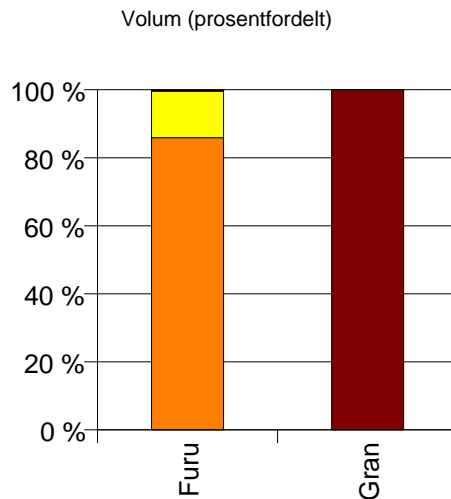

1424 ÅRDAL

Volum 2007 (kbm)

	Sagtømmer	Massevirke	Vrak	Sum:
Furu	1 001	159	5	1 165
Gran			7	7
Sum:	1 001	159	12	1 172