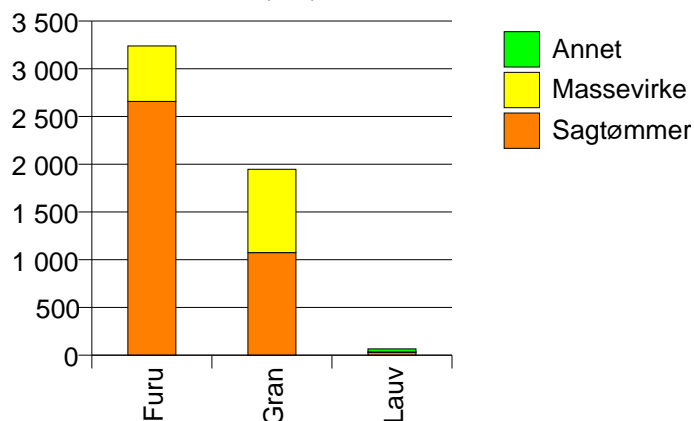

1418 BALESTRAND

Volum 2007 (kbm)

	Sagtømmer	Massevirke	Vrak	Sum:
Furu	94			94
Gran	137	130	1	268
Sum:	231	130	1	362

Volum (kbm)

Volum (prosentfordelt)

Gjennomsnittspris 2007 (kr/kbm)

	Sagtømmer	Massevirke	Vrak	Snitt
Furu	544			544
Gran	383	186	0	286
Snitt	448	186	0	353

Gjennomsnittspris (kr/kbm)

1420 SOGDAL

Volum 2007 (kbm)

	Sagtømmer	Massevirke	Annet	Vrak	Sum:
Furu	2 658	582		11	3 251
Gran	1 075	873		34	1 982
Lauv	30	4	33		67
Sum:	3 763	1 459	33	45	5 300

Volum (kbm)

Volum (prosentfordelt)

Gjennomsnittspris 2007 (kr/kbm)

	Sagtømmer	Massevirke	Annet	Vrak	Snitt
Furu	405	173		0	362
Gran	354	185		0	273
Lauv	333	171	328		321
Snitt	390	180	328	0	328

Gjennomsnittspris (kr/kbm)

1426 LUSTER

Volum 2007 (kbm)