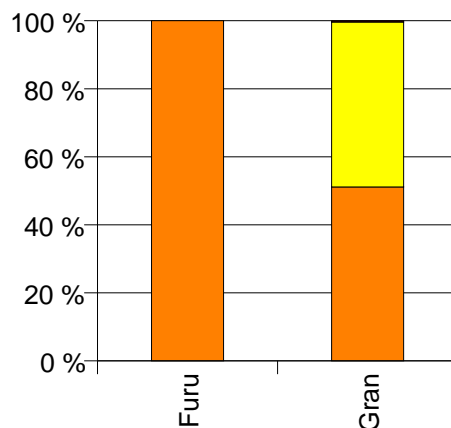

1417 VIK

Volum 2007 (kbm)

	Sagtømmer	Massevirke	Vrak	Sum:
Furu	15			15
Gran	163	82	2	247
Sum:	178	82	2	262

Gjennomsnittspris 2007 (kr/kbm)

	Sagtømmer	Massevirke	Vrak	Snitt
Furu	360			360
Gran	348	187	0	291
Snitt	349	187	0	295

1418 BALESTRAND

Volum 2007 (kbm)

	Sagtømmer	Massevirke	Vrak	Sum:
Furu	94			94
Gran	137	130	1	268
Sum:	231	130	1	362

Volum (kbm)

Volum (prosentfordelt)

Gjennomsnittspris 2007 (kr/kbm)

	Sagtømmer	Massevirke	Vrak	Snitt
Furu	544			544
Gran	383	186	0	286
Snitt	448	186	0	353

Gjennomsnittspris (kr/kbm)

1420 SOGDAL

Volum 2007 (kbm)

	Sagtømmer	Massevirke	Annet	Vrak	Sum:
Furu	2 658	582		11	3 251
Gran	1 075	873		34	1 982
Lauv	30	4	33		67
Sum:	3 763	1 459	33	45	5 300

Volum (kbm)

Volum (prosentfordelt)