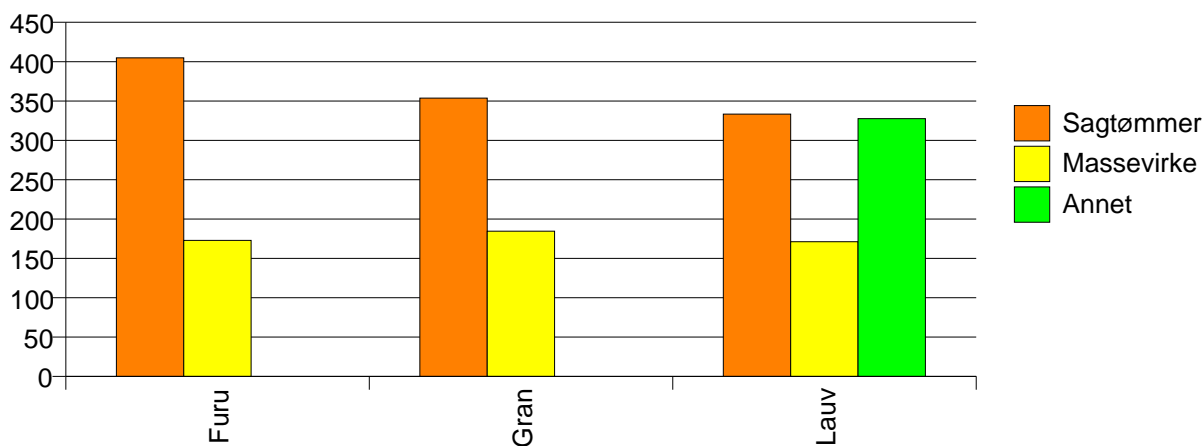

Gjennomsnittspris (kr/kbm)