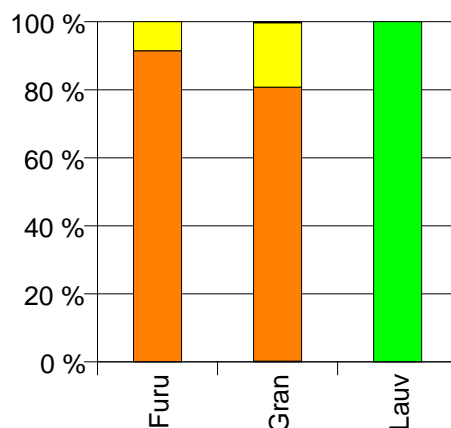

Gjennomsnittspris 2007 (kr/kbm)

Volum (prosentfordelt)