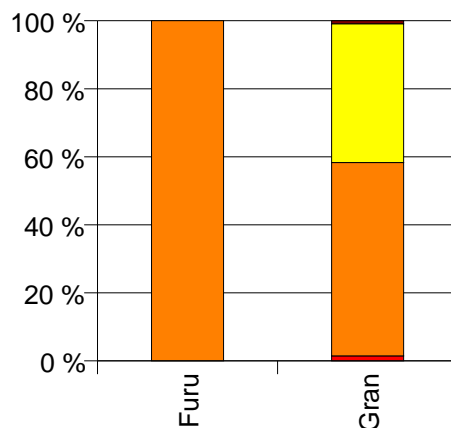

Volum (prosentfordelt)