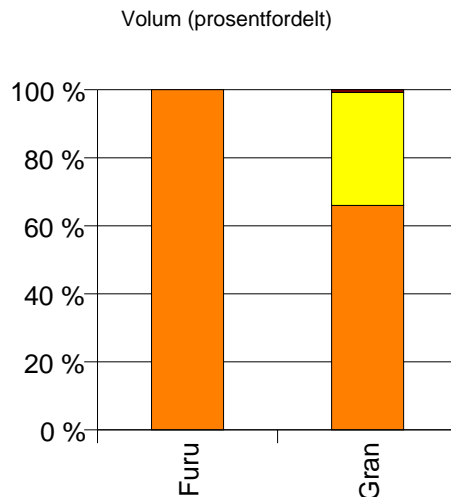

1417 VIK

Volum 2007 (kbm)

	Sagtømmer	Massevirke	Vrak	Sum:
Furu	15			15
Gran	163	82	2	247
Sum:	178	82	2	262