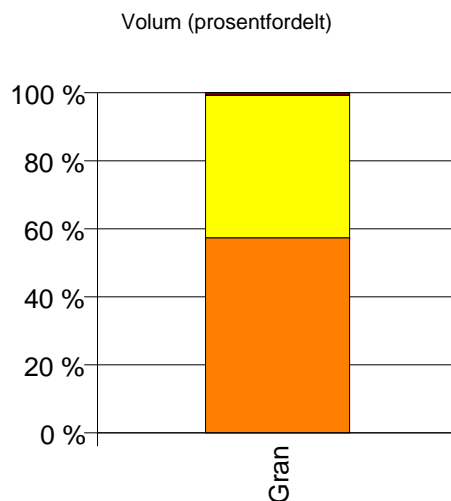

Volum 2007 (kbm)

	Sagtømmer	Massevirke	Vrak	Sum:
Gran	36	19	1	56
Sum:	36	19	1	56

Gjennomsnittspris 2007 (kr/kbm)

Gran	288	180	0	247
Snitt	288	180	0	247

1413 HYLLESTAD

Volum 2007 (kbm)

	Sagtømmer	Massevirke	Vrak	Sum:
Gran	882	643	12	1 537
Sum:	882	643	12	1 537