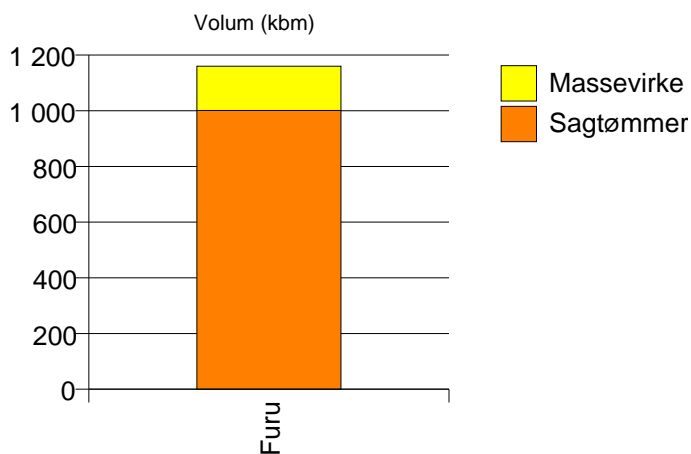

1424 ÅRDAL

Volum 2007 (kbm)

	Sagtømmer	Massevirke	Vrak	Sum:
Furu	1 001	159	5	1 165
Gran			7	7
Sum:	1 001	159	12	1 172