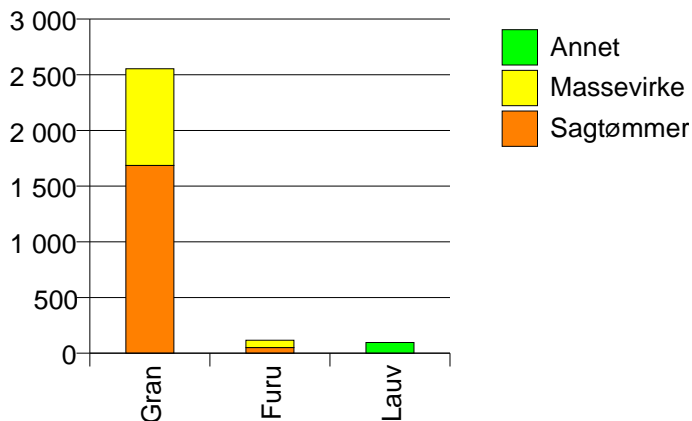

Gjennomsnittspris (kr/kbm)

1438 BREMANGER

Volum 2007 (kbm)

	Sagtømmer	Massevirke	Vrak	Sum:
Furu	78			78
Gran	75	98	2	175
Sum:	153	98	2	253

Gjennomsnittspris 2007 (kr/kbm)

	Sagtømmer	Massevirke	Vrak	Snitt
Furu	330			330
Gran	324	185	0	242
Snitt	327	185	0	269

1443 EID

Volum 2007 (kbm)

	Sagtømmer	Massevirke	Annet	Vrak	Sum:
Furu	51	66			117
Gran	1 686	868		57	2 611
Lauv			96		96
Sum:	1 737	934	96	57	2 824

Volum (kbm)

Volum (prosentfordelt)

Gjennomsnittspris 2007 (kr/kbm)