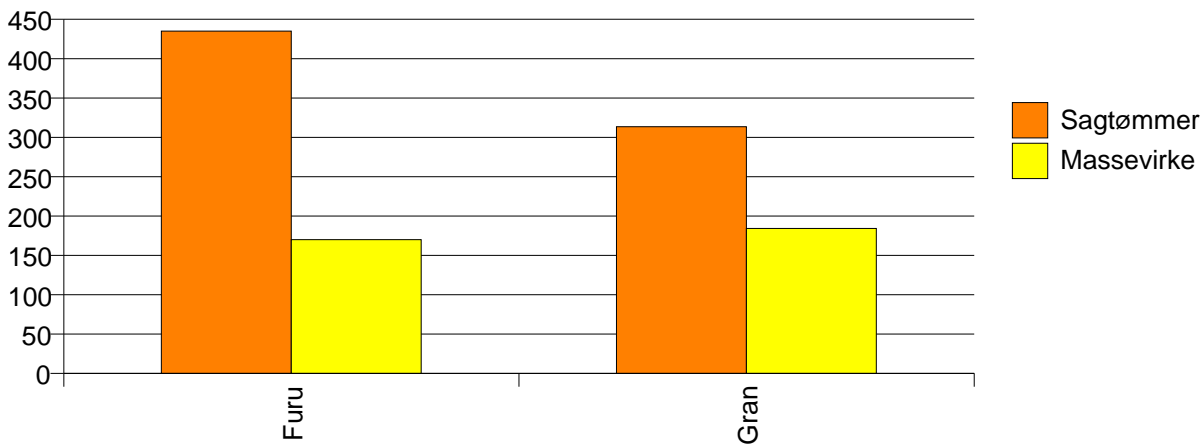

Gjennomsnittspris (kr/kbm)