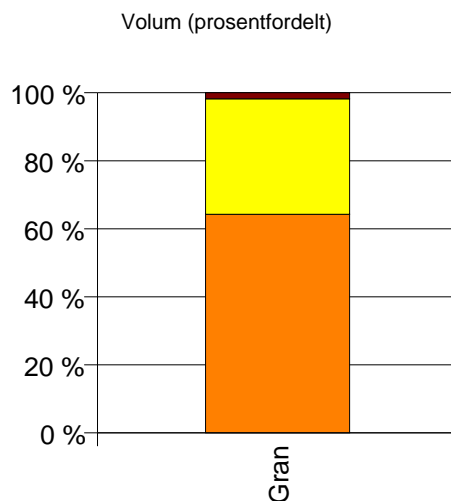

Volum 2007 (kbm)

	Sagtømmer	Massevirke	Vrak	Sum:
Gran	36	19	1	56
Sum:	36	19	1	56

Gjennomsnittspris 2007 (kr/kbm)

Gran	288	180	0	247
Snitt	288	180	0	247

1413 HYLLESTAD

Volum 2007 (kbm)

	Sagtømmer	Massevirke	Vrak	Sum:
Gran	882	643	12	1 537
Sum:	882	643	12	1 537