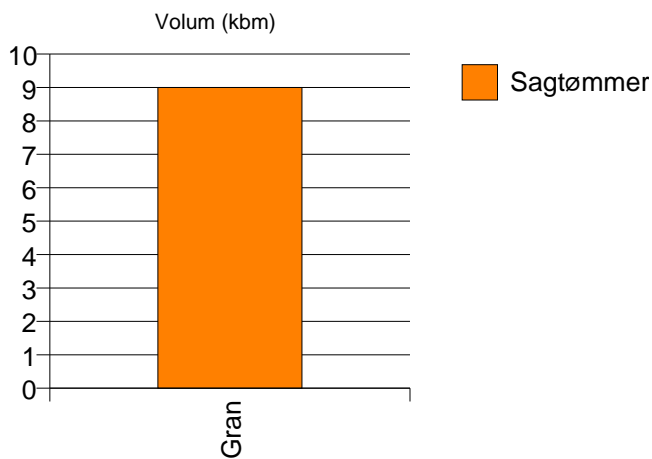

1444 HORNINDAL

Volum 2007 (kbm)

	Sagtømmer	Massevirke	Vrak	Sum:
Gran	259	136	4	399
Sum:	259	136	4	399

Gjennomsnittspris 2007 (kr/kbm)

Gran	342	186	0	285
Snitt	342	186	0	285

1439 VÅGSØY

Volum 2007 (kbm)

	Sagtømmer	Sum:
Gran	9	9
Sum:	9	9