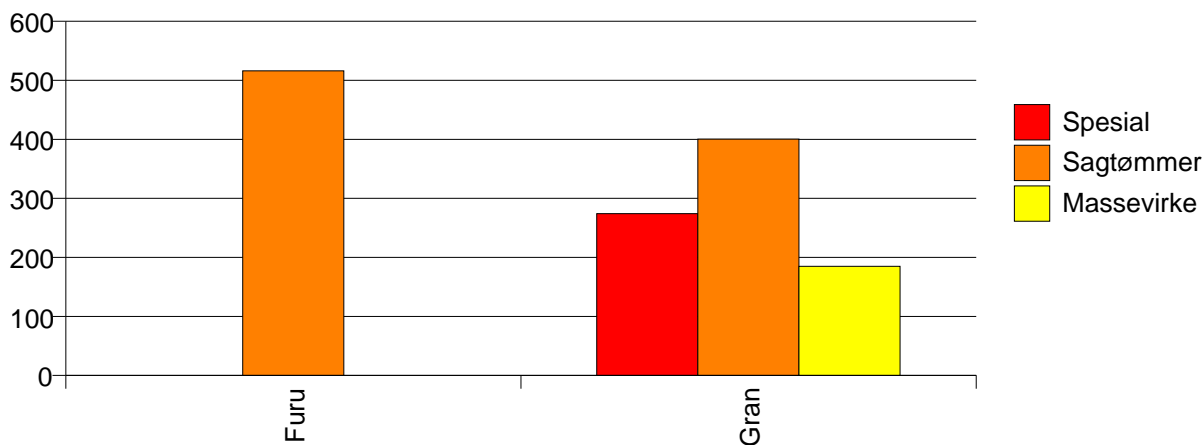

Volum (kbm)

Volum (prosentfordelt)

Gjennomsnittspris 2007 (kr/kbm)

	Spesial	Sagtømmer	Massevirke	Vrak	Snitt
Furu		516			516
Gran	274	400	185	0	322
Snitt	274	406	185	0	328

Gjennomsnittspris (kr/kbm)

1431 JØLSTER