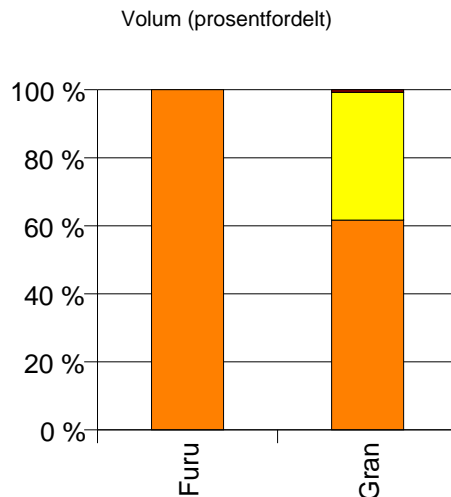

1426 LUSTER

Volum 2007 (kbm)

	Sagtømmer	Massevirke	Vrak	Sum:
Furu	192			192
Gran	908	553	11	1 472
Sum:	1 100	553	11	1 664

Gjennomsnittspris 2007 (kr/kbm)