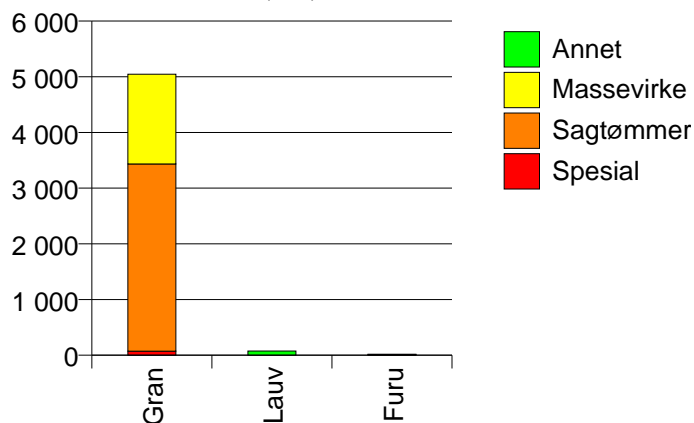

1429 FJALER

Volum 2007 (kbm)

	Spesial	Sagtømmer	Massevirke	Annet	Vrak	Sum:
Furu		11	7			18
Gran	74	3 360	1 612		21	5 067
Lauv				75		75
Sum:	74	3 371	1 619	75	21	5 160

Volum (kbm)