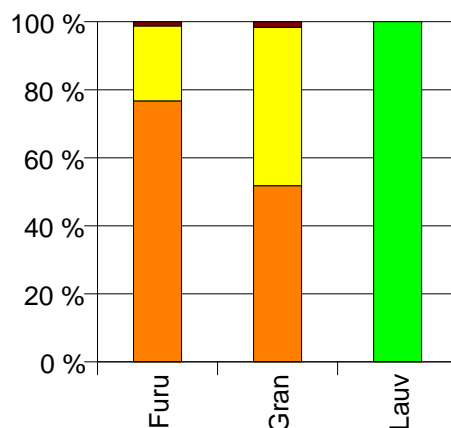

Gjennomsnittspris 2007 (kr/kbm)

Volum (prosentfordelt)