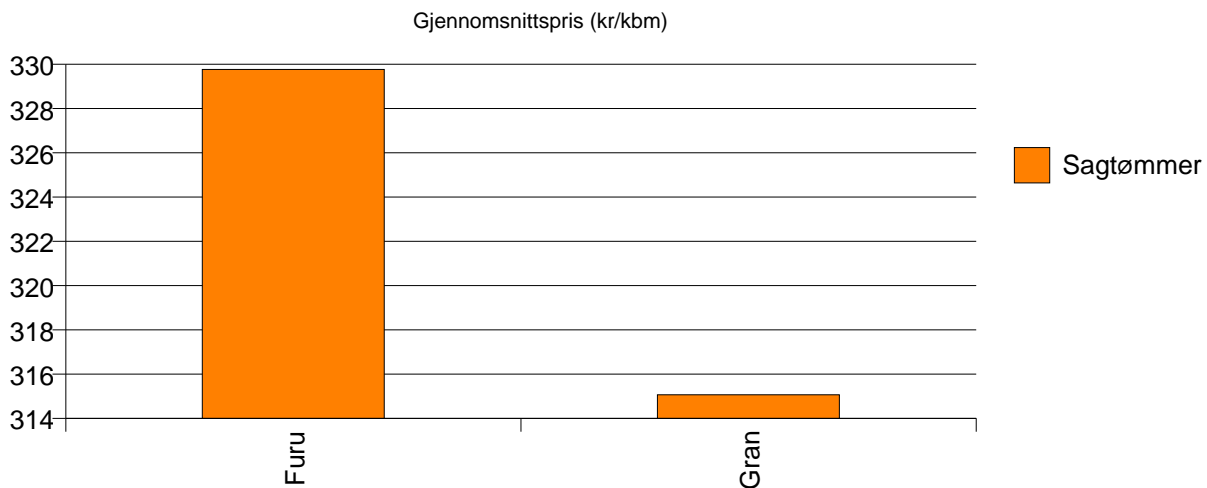

1428 ASKVOLL

Volum 2007 (kbm)

	Sagtømmer	Vrak	Sum:
Furu	30	1	31
Gran	29		29
Sum:	59	1	60

Gjennomsnittspris 2007 (kr/kbm)

	Sagtømmer	Vrak	Snitt
Furu	330	0	319
Gran	315		315
Snitt	323	0	317

1429 FJALER

Volum 2007 (kbm)