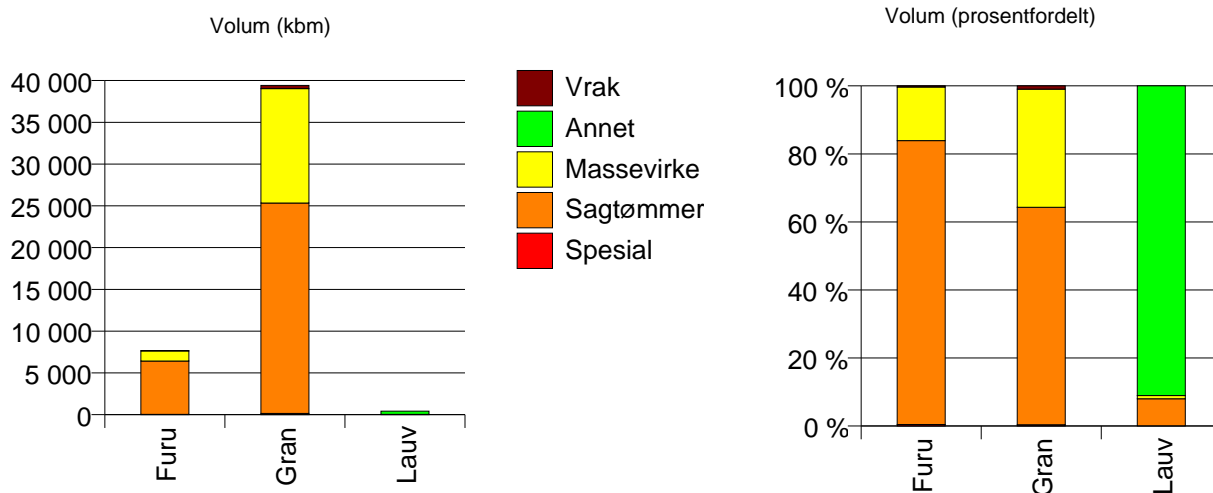

Virkestatistikk fra SKOG-DATA AS

Sogn og Fjordane m/kommuner

Dataene i rapporten er hentet fra databasen som inneholder virkesdata med tilhørende innbetalinger av skogavgift. Rapporten er laget med Business Objects, som er sluttbrukerverktøyet i Skog-Data sine nye datavarehus-løsninger. Business Objects er ett meget sterkt rapportverktøy som kan presentere store mengder data effektivt.

Rapportene kan lastes ned fra www.skogdata.no/statistikk

For mer informasjon, kontakt: tabh@skogdata.no

Sogn og Fjordane

Volum 2007

	Spesial	Sagtømmer	Massevirke	Annet	Vrak	Sum:
Furu	35	6 394	1 207		26	7 662
Gran	150	25 194	13 686		383	39 413
Lauv		34	4	387		425
Sum:	185	31 622	14 897	387	409	47 500