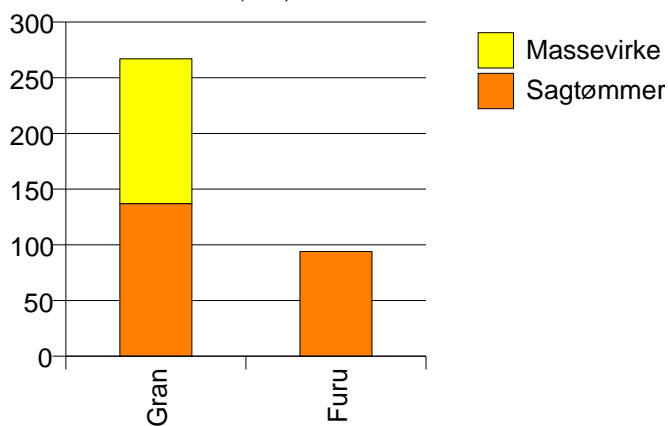

1417 VIK

Volum 2007 (kbm)

	Sagtømmer	Massevirke	Vrak	Sum:
Furu	15			15
Gran	163	82	2	247
Sum:	178	82	2	262

Gjennomsnittspris 2007 (kr/kbm)

	Sagtømmer	Massevirke	Vrak	Snitt
Furu	360			360
Gran	348	187	0	291
Snitt	349	187	0	295

1418 BALESTRAND

Volum 2007 (kbm)

	Sagtømmer	Massevirke	Vrak	Sum:
Furu	94			94
Gran	137	130	1	268
Sum:	231	130	1	362

Volum (kbm)

Volum (prosentfordelt)

Gjennomsnittspris 2007 (kr/kbm)

	Sagtømmer	Massevirke	Vrak	Snitt
Furu	544			544
Gran	383	186	0	286
Snitt	448	186	0	353