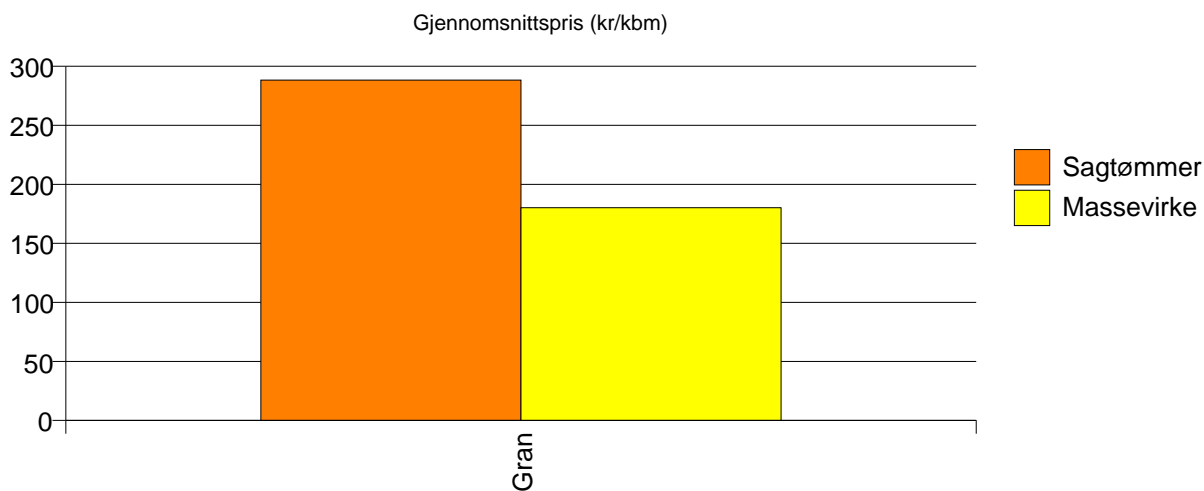

Gjennomsnittspris 2007 (kr/kbm)

Gran	288	180	0	247
Snitt	288	180	0	247