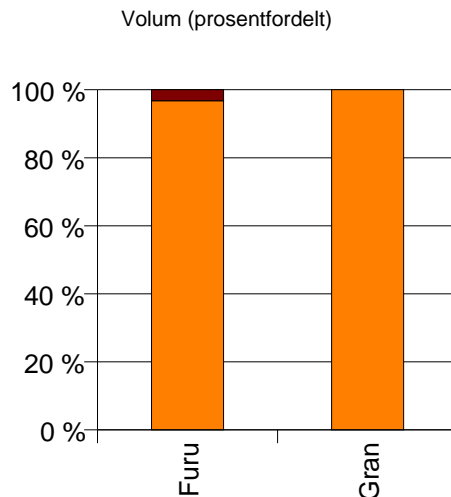

1428 ASKVOLL

Volum 2007 (kbm)

	Sagtømmer	Vrak	Sum:
Furu	30	1	31
Gran	29		29
Sum:	59	1	60

Gjennomsnittspris 2007 (kr/kbm)