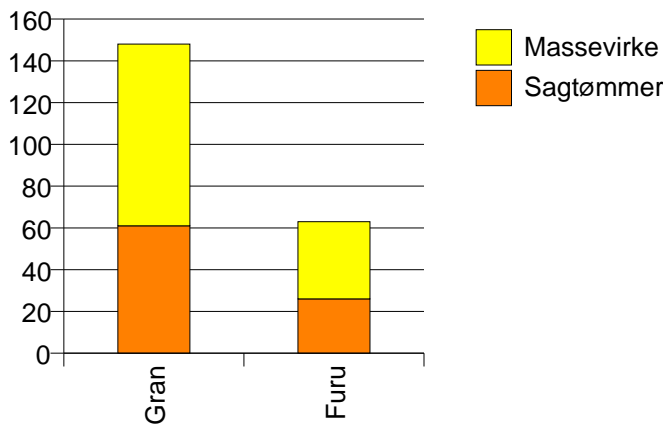

Rapportene kan lastes ned fra www.skogdata.no/statistikk

For mer informasjon, kontakt: tabh@skogdata.no

Sogn og Fjordane

Volum 2007

	Spesial	Sagtømmer	Massevirke	Annet	Vrak	Sum:
Furu	35	6 394	1 207		26	7 662
Gran	150	25 194	13 686		383	39 413
Lauv		34	4	387		425
Sum:	185	31 622	14 897	387	409	47 500

Gjennomsnittspris 2007 (kr/kbm)

	Spesial	Sagtømmer	Massevirke	Annet	Vrak	Snitt:
Furu	849	394	171		0	360
Gran	291	370	184		0	302
Lauv		338	171	338		336
Snitt:	396	375	183	338	0	311

1401 FLORA

Volum 2007 (kbm)

	Sagtømmer	Massevirke	Vrak	Sum:
Furu	26	37		63
Gran	61	87	3	151
Sum:	87	124	3	214

Volum (kbm)

Volum (prosentfordelt)

Gjennomsnittspris 2007 (kr/kbm)

	Sagtømmer	Massevirke	Vrak	Snitt
Furu	435	170		279
Gran	314	184	0	233
Snitt	350	180	0	247