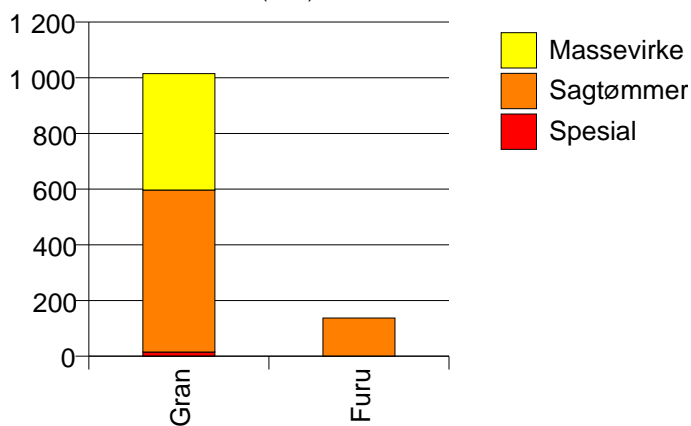

1431 JØLSTER

Volum 2007 (kbm)

	Spesial	Sagtømmer	Massevirke	Vrak	Sum:
Furu		137			137
Gran	15	582	418	9	1 024
Sum:	15	719	418	9	1 161

Volum (kbm)