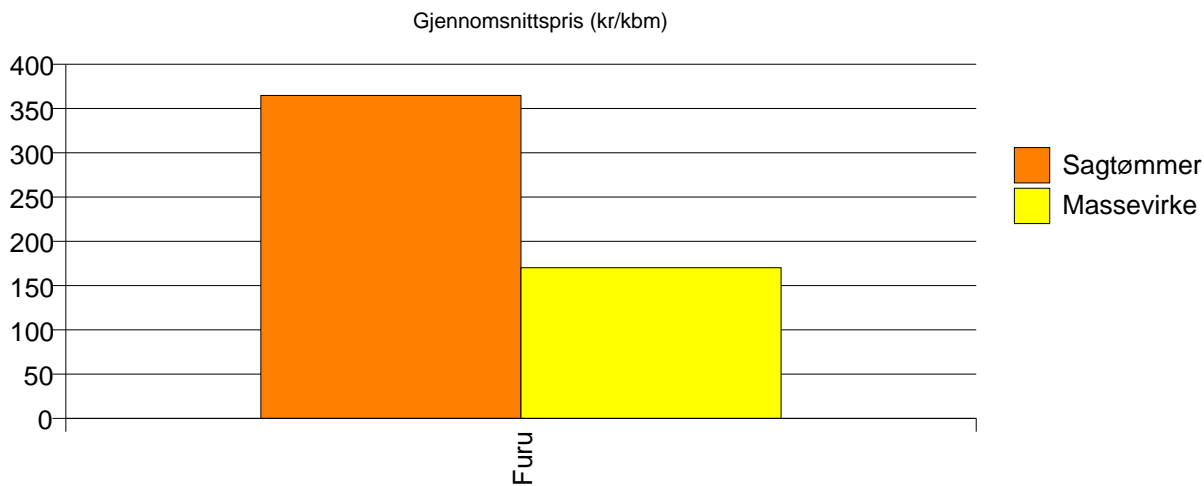

Gjennomsnittspris 2007 (kr/kbm)

	Sagtømmer	Massevirke	Vrak	Snitt
Furu	365	170	0	337
Gran			0	0
Snitt	365	170	0	335