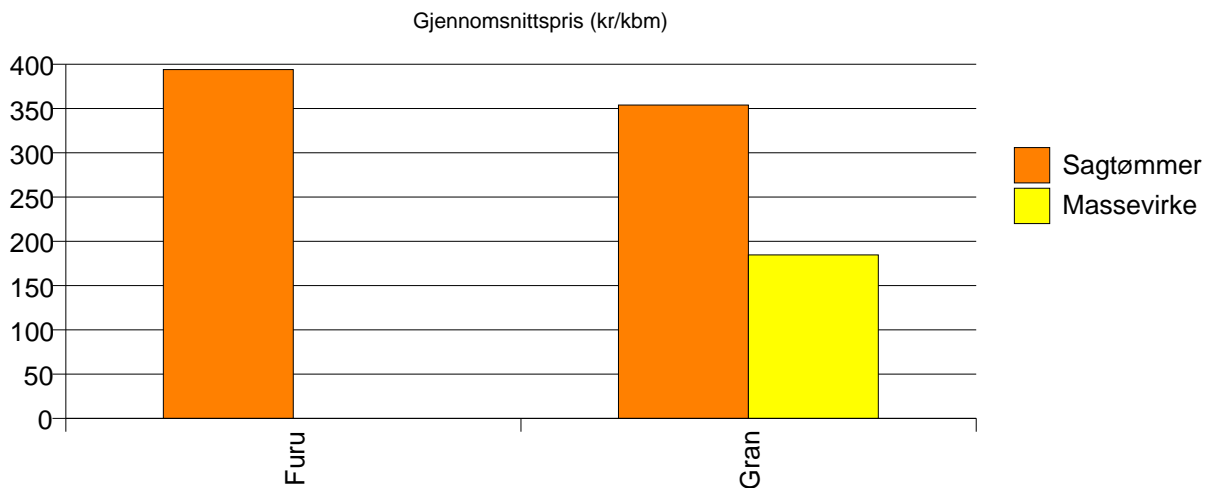

Sagtømmer	Massevirke	Vrak	Snitt
Furu	394			394
Gran	354	185	0	288
Snitt	361	185	0	300