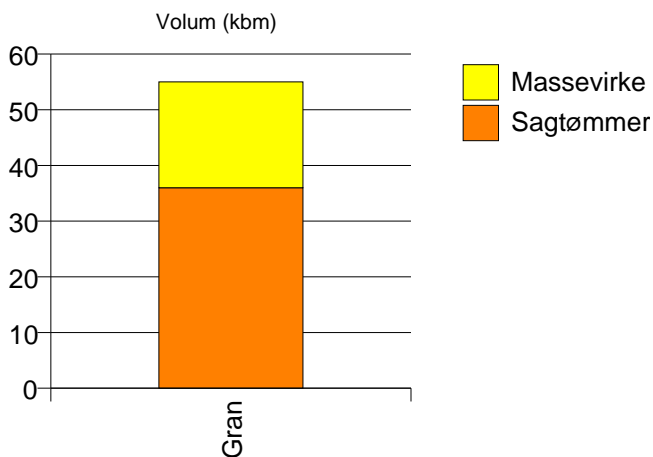

1411 GULEN

Volum 2007 (kbm)

	Sagtømmer	Massevirke	Vrak	Sum:
Gran	36	19	1	56
Sum:	36	19	1	56