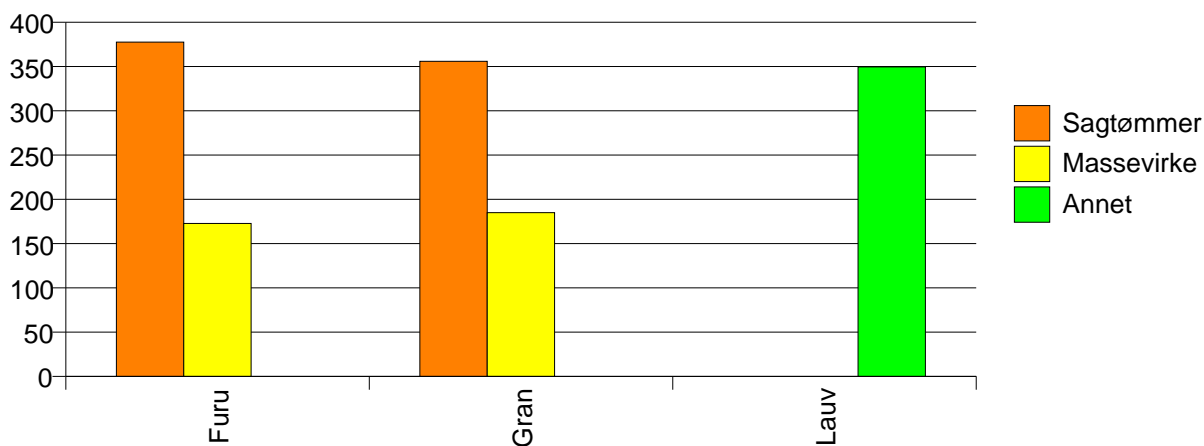

Gjennomsnittspris (kr/kbm)