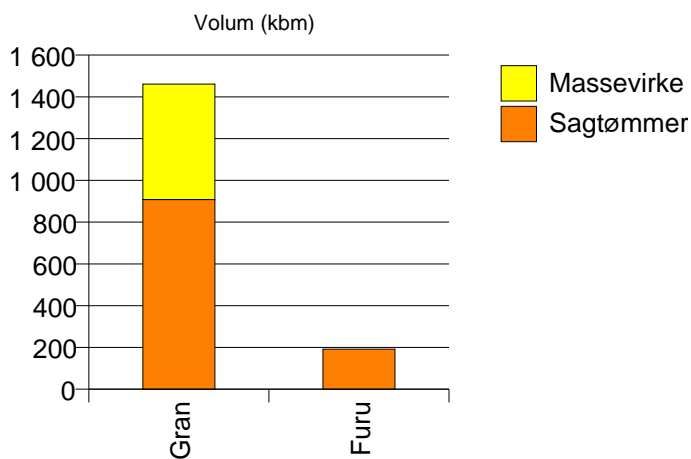

Gjennomsnittspris (kr/kbm)

1420 SOGDAL

Volum 2007 (kbm)

	Sagtømmer	Massevirke	Annet	Vrak	Sum:
Furu	2 658	582		11	3 251
Gran	1 075	873		34	1 982
Lauv	30	4	33		67
Sum:	3 763	1 459	33	45	5 300

Volum (kbm)

Volum (prosentfordelt)

Gjennomsnittspris 2007 (kr/kbm)

	Sagtømmer	Massevirke	Annet	Vrak	Snitt
Furu	405	173		0	362
Gran	354	185		0	273
Lauv	333	171	328		321
Snitt	390	180	328	0	328

Gjennomsnittspris (kr/kbm)

1426 LUSTER

Volum 2007 (kbm)

	Sagtømmer	Massevirke	Vrak	Sum:
Furu	192			192
Gran	908	553	11	1 472
Sum:	1 100	553	11	1 664

Gjennomsnittspris 2007 (kr/kbm)

	Sagtømmer	Massevirke	Vrak	Snitt
Furu	394			394
Gran	354	185	0	288
Snitt	361	185	0	300