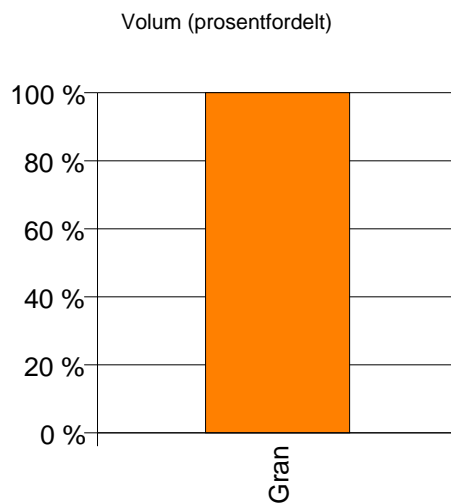

1444 HORNINDAL

Volum 2007 (kbm)

	Sagtømmer	Massevirke	Vrak	Sum:
Gran	259	136	4	399
Sum:	259	136	4	399

Gjennomsnittspris 2007 (kr/kbm)

Gran	342	186	0	285
Snitt	342	186	0	285

1439 VÅGSØY

Volum 2007 (kbm)

	Sagtømmer	Sum:
Gran	9	9
Sum:	9	9