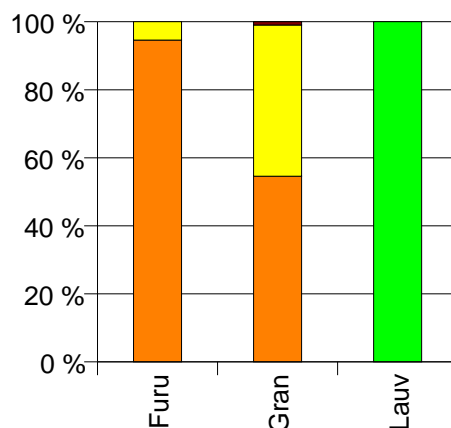

Gjennomsnittspris (kr/kbm)

1432 FØRDE

Volum 2007 (kbm)

	Sagtømmer	Massevirke	Annet	Vrak	Sum:
Furu	264	15			279
Gran	1 063	866		19	1 948
Lauv			31		31
Sum:	1 327	881	31	19	2 258

Volum (kbm)

Volum (prosentfordelt)