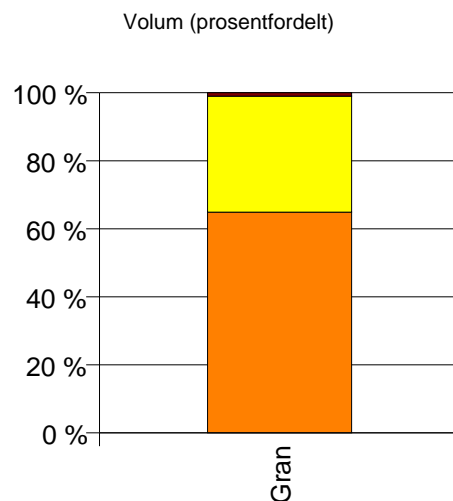

1444 HORNINDAL

Volum 2007 (kbm)

	Sagtømmer	Massevirke	Vrak	Sum:
Gran	259	136	4	399
Sum:	259	136	4	399

Gjennomsnittspris 2007 (kr/kbm)