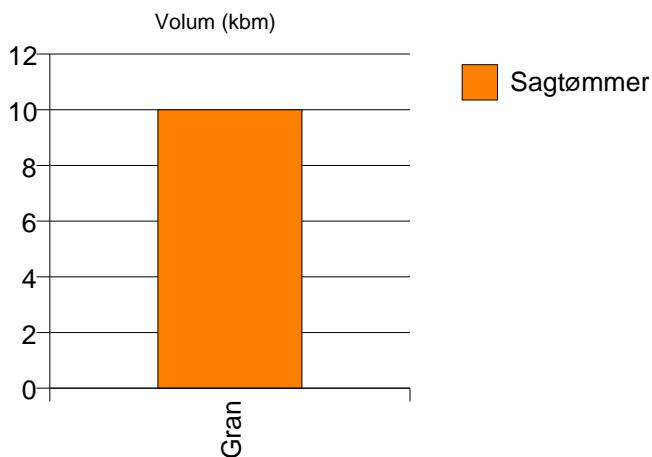

Gjennomsnittspris 2007 (kr/kbm)

Gran	353	353
Snitt	353	353

1441 SELJE

Volum 2007 (kbm)

	Sagtømmer	Vrak	Sum:
Gran	10	1	11
Sum:	10	1	11

Gjennomsnittspris 2007 (kr/kbm)

Gran	320	0	291
Snitt	320	0	291