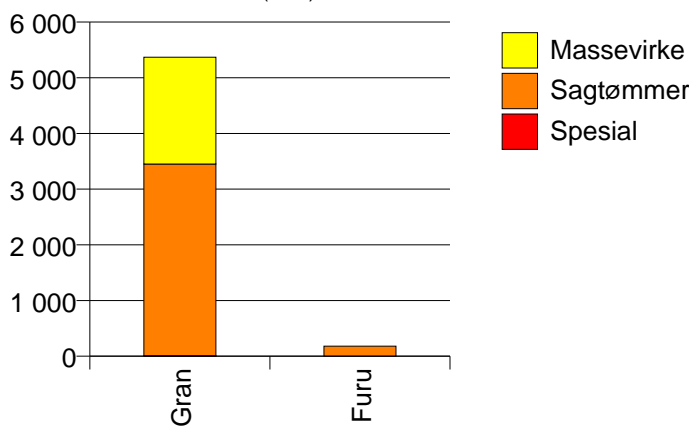

1430 GAULAR

Volum 2007 (kbm)

	Spesial	Sagtømmer	Massevirke	Vrak	Sum:
Furu		181			181
Gran	9	3 442	1 919	23	5 393
Sum:	9	3 623	1 919	23	5 574

Volum (kbm)