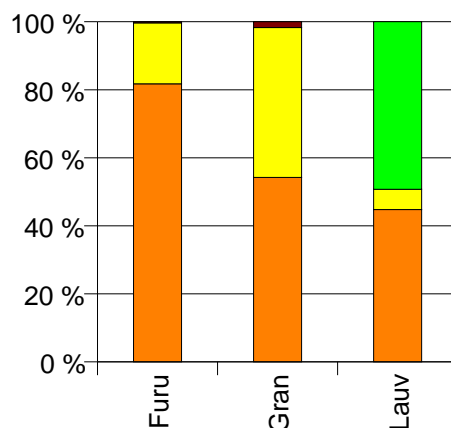

Gjennomsnittspris (kr/kbm)

1420 SOGDAL

Volum 2007 (kbm)

	Sagtømmer	Massevirke	Annet	Vrak	Sum:
Furu	2 658	582		11	3 251
Gran	1 075	873		34	1 982
Lauv	30	4	33		67
Sum:	3 763	1 459	33	45	5 300

Volum (kbm)

Volum (prosentfordelt)