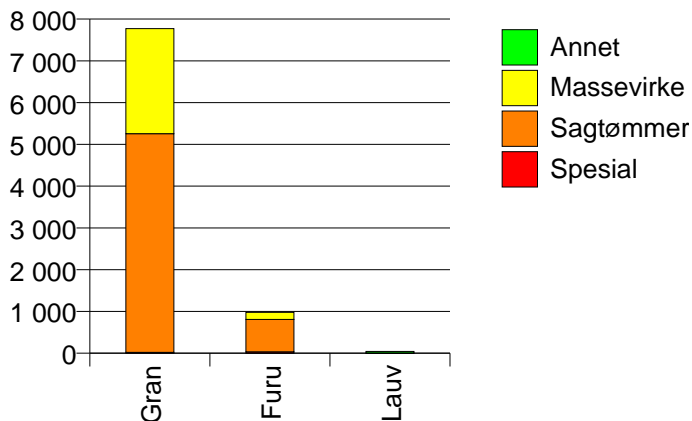

1449 STRYN

Volum 2007 (kbm)

	Spesial	Sagtømmer	Massevirke	Annet	Vrak	Sum:
Furu	35	773	171		1	980
Gran	22	5 233	2 516		105	7 876
Lauv		4		38		42
Sum:	57	6 010	2 687	38	106	8 898

Volum (kbm)