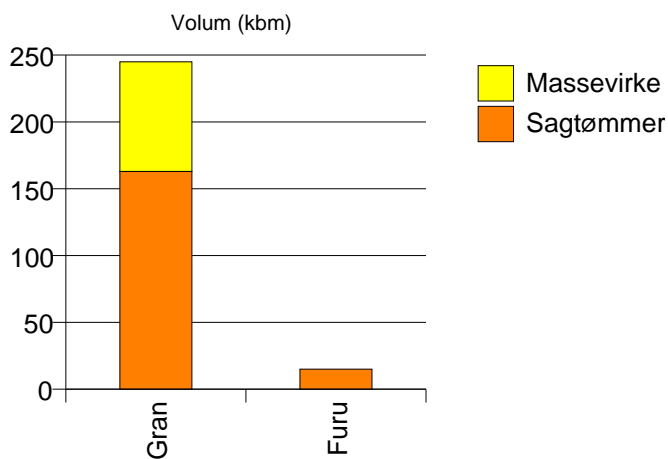

1417 VIK

Volum 2007 (kbm)

	Sagtømmer	Massevirke	Vrak	Sum:
Furu	15			15
Gran	163	82	2	247
Sum:	178	82	2	262