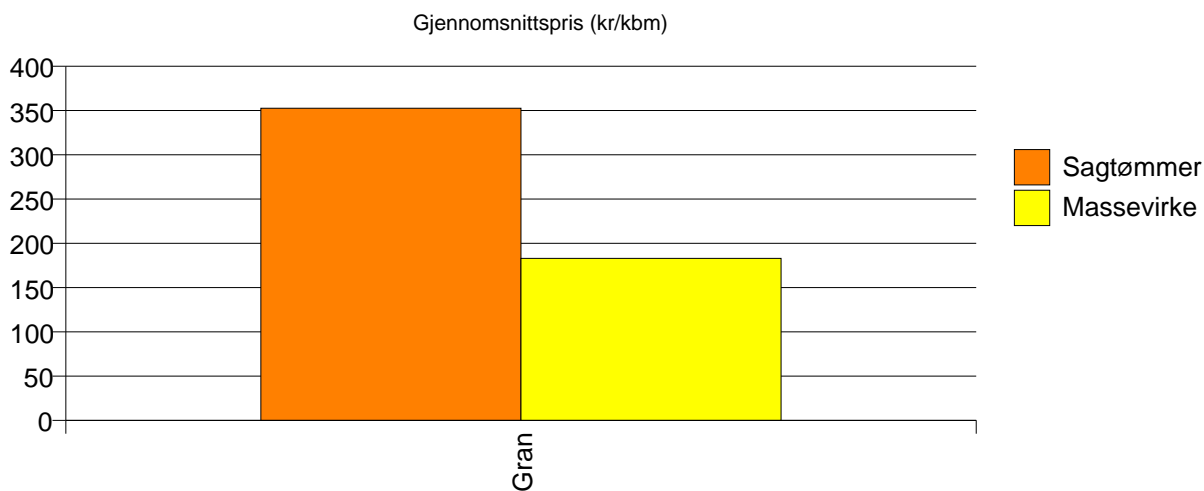

Gran	353	183	0	279
Snitt	353	183	0	279