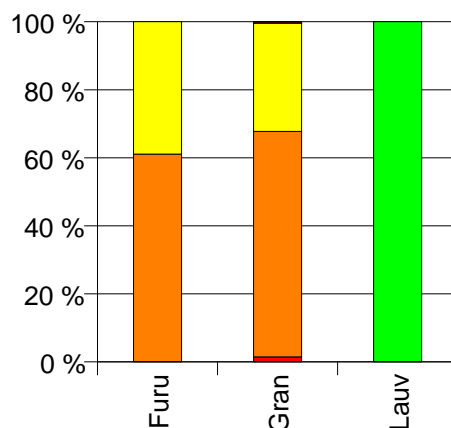

Volum (prosentfordelt)