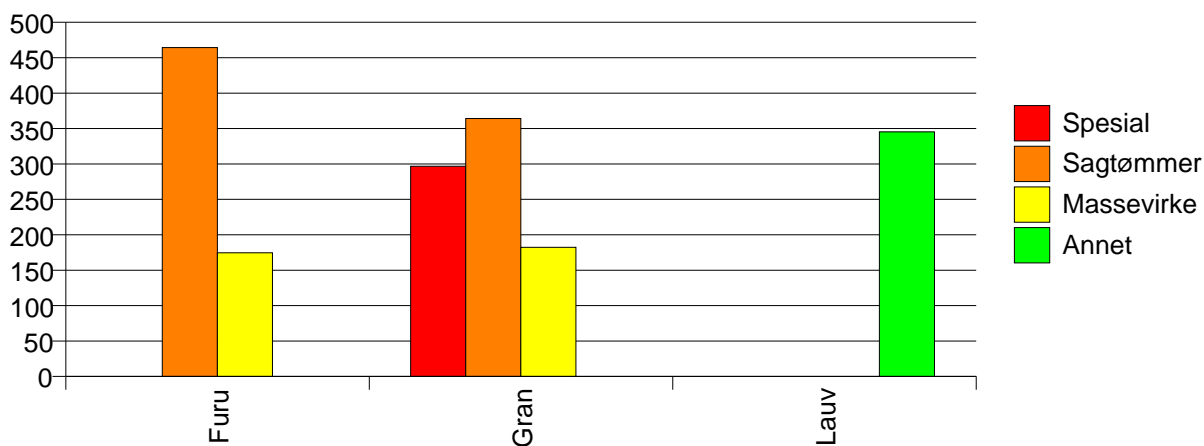

Gjennomsnittspris (kr/kbm)