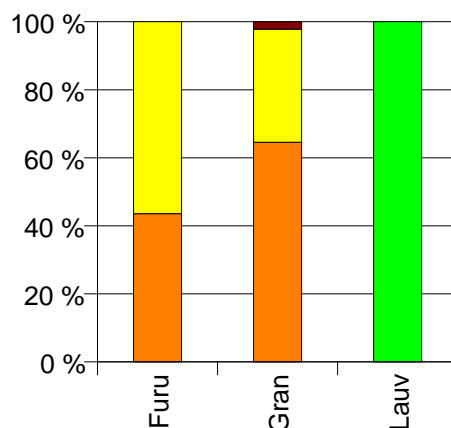

1443 EID

Volum 2007 (kbm)

	Sagtømmer	Massevirke	Annet	Vrak	Sum:
Furu	51	66			117
Gran	1 686	868		57	2 611
Lauv			96		96
Sum:	1 737	934	96	57	2 824

Volum (kbm)

Volum (prosentfordelt)

Gjennomsnittspris 2007 (kr/kbm)