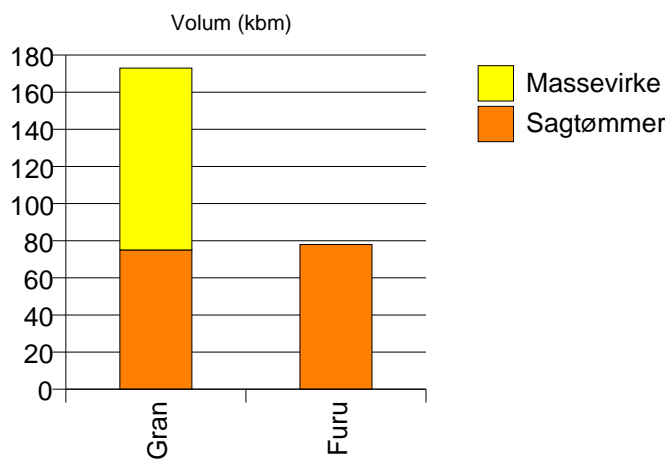

1438 BREMANGER

Volum 2007 (kbm)

	Sagtømmer	Massevirke	Vrak	Sum:
Furu	78			78
Gran	75	98	2	175
Sum:	153	98	2	253

Gjennomsnittspris 2007 (kr/kbm)