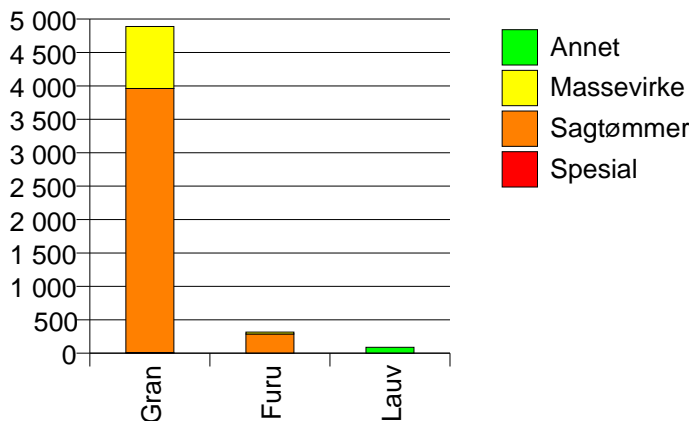

	Sagtømmer	Massevirke	Vrak	Sum:
Furu	26	37		63
Gran	61	87	3	151
Sum:	87	124	3	214

Volum (kbm)

Volum (prosentfordelt)

Gjennomsnittspris 2007 (kr/kbm)

	Sagtømmer	Massevirke	Vrak	Snitt
Furu	435	170		279
Gran	314	184	0	233
Snitt	350	180	0	247

Gjennomsnittspris (kr/kbm)

1416 HØYANGER

Volum 2007 (kbm)

	Spesial	Sagtømmer	Massevirke	Annet	Vrak	Sum:
Furu		289	27			316
Gran	10	3 951	928		15	4 904
Lauv				88		88
Sum:	10	4 240	955	88	15	5 308

Volum (kbm)

Volum (prosentfordelt)

Gjennomsnittspris 2007 (kr/kbm)

	Spesial	Sagtømmer	Massevirke	Annet	Vrak	Snitt
Furu		328	150			313
Gran	300	449	184		0	397
Lauv				331		331
Snitt	300	440	183	331	0	391

Gjennomsnittspris (kr/kbm)