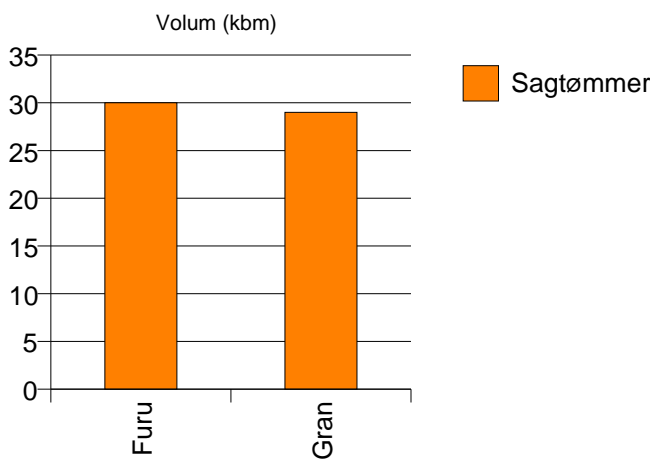

	Sagtømmer	Massevirke	Vrak	Sum:
Furu	192			192
Gran	908	553	11	1 472
Sum:	1 100	553	11	1 664

Gjennomsnittspris 2007 (kr/kbm)

	Sagtømmer	Massevirke	Vrak	Snitt
Furu	394			394
Gran	354	185	0	288
Snitt	361	185	0	300

1428 ASKVOLL

Volum 2007 (kbm)

	Sagtømmer	Vrak	Sum:
Furu	30	1	31
Gran	29		29
Sum:	59	1	60

Gjennomsnittspris 2007 (kr/kbm)

	Sagtømmer	Vrak	Snitt
Furu	330	0	319
Gran	315		315
Snitt	323	0	317

1429 FJALER

Volum 2007 (kbm)