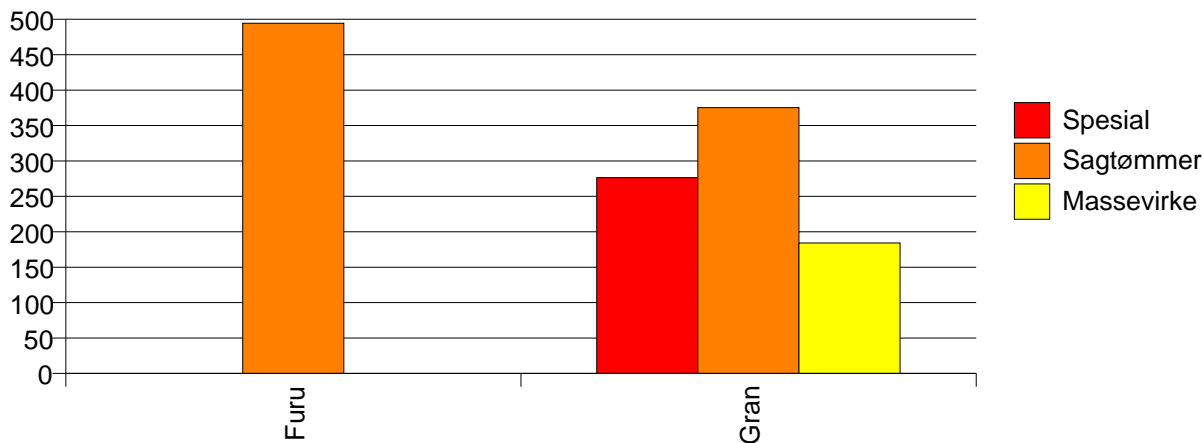

Gjennomsnittspris (kr/kbm)