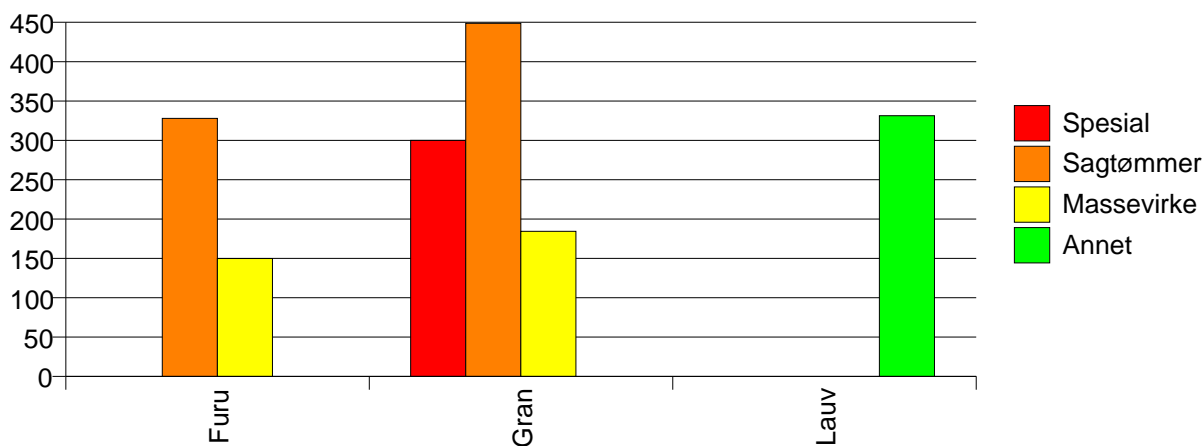

Gjennomsnittspris (kr/kbm)