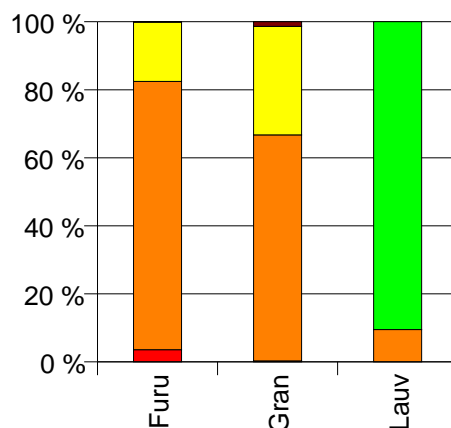

Volum (prosentfordelt)