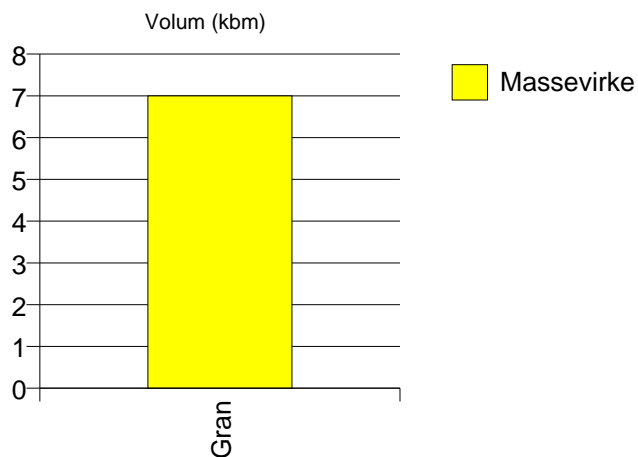

Gjennomsnittspris 2007 (kr/kbm)

Gran	353	183	0	279
Snitt	353	183	0	279

1419 LEIKANGER

Volum 2007 (kbm)

	Massevirke	Sum:
Gran	7	7
Sum:	7	7

Gjennomsnittspris 2007 (kr/kbm)

Gran	190	190
Snitt	190	190

1424 ÅRDAL