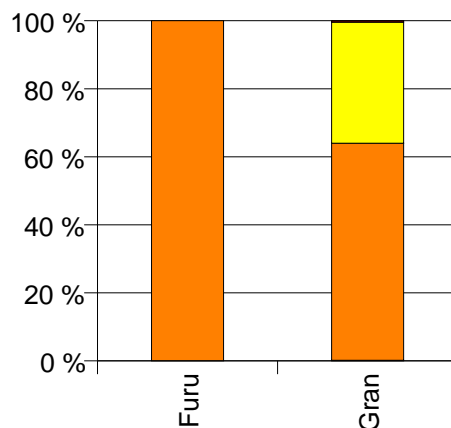

Volum (prosentfordelt)