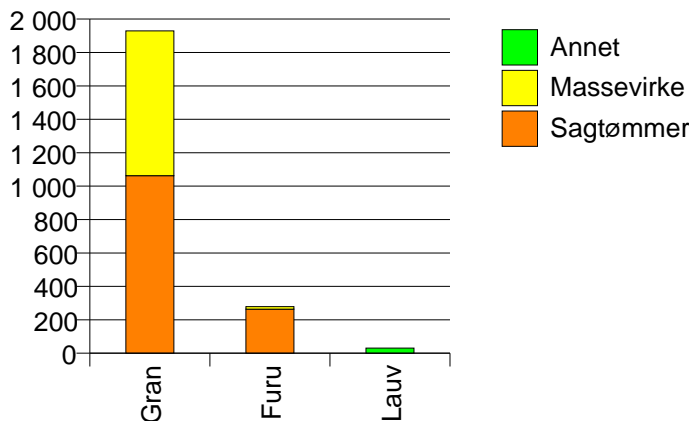

Gjennomsnittspris (kr/kbm)

1432 FØRDE

Volum 2007 (kbm)

	Sagtømmer	Massevirke	Annet	Vrak	Sum:
Furu	264	15			279
Gran	1 063	866		19	1 948
Lauv			31		31
Sum:	1 327	881	31	19	2 258

Volum (kbm)

Volum (prosentfordelt)