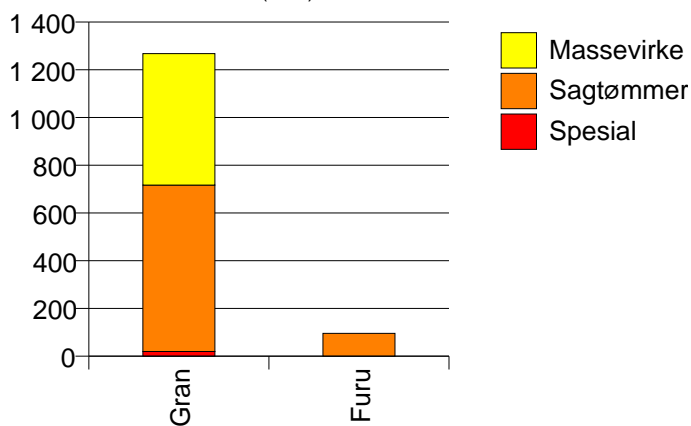

1433 NAUSTDAL

Volum 2007 (kbm)

	Spesial	Sagtømmer	Massevirke	Vrak	Sum:
Furu		96			96
Gran	20	697	551	8	1 276
Sum:	20	793	551	8	1 372

Volum (kbm)