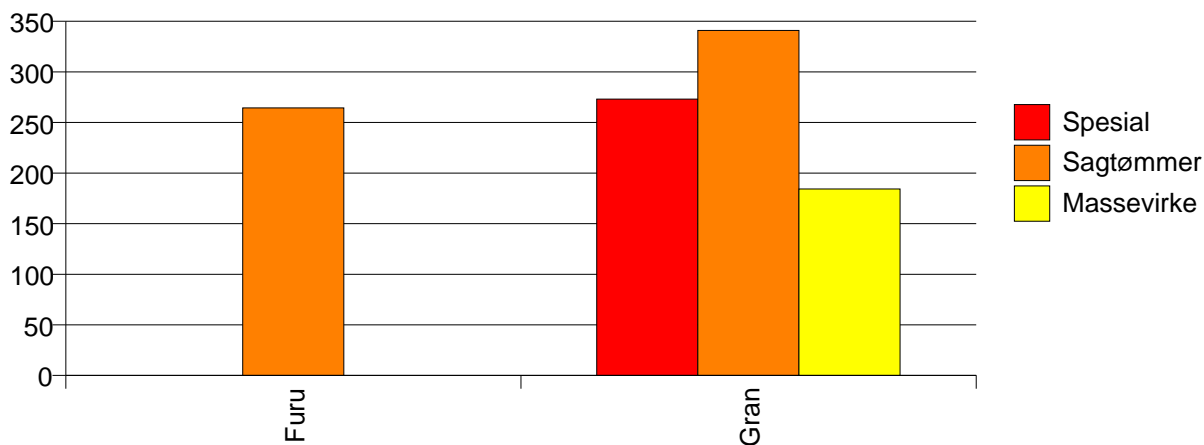

Gjennomsnittspris (kr/kbm)