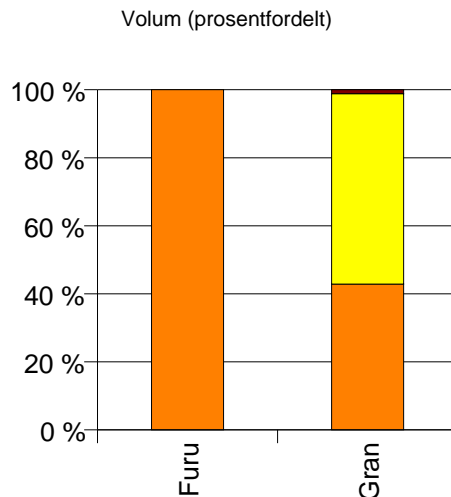

1438 BREMANGER

Volum 2007 (kbm)

	Sagtømmer	Massevirke	Vrak	Sum:
Furu	78			78
Gran	75	98	2	175
Sum:	153	98	2	253

Gjennomsnittspris 2007 (kr/kbm)