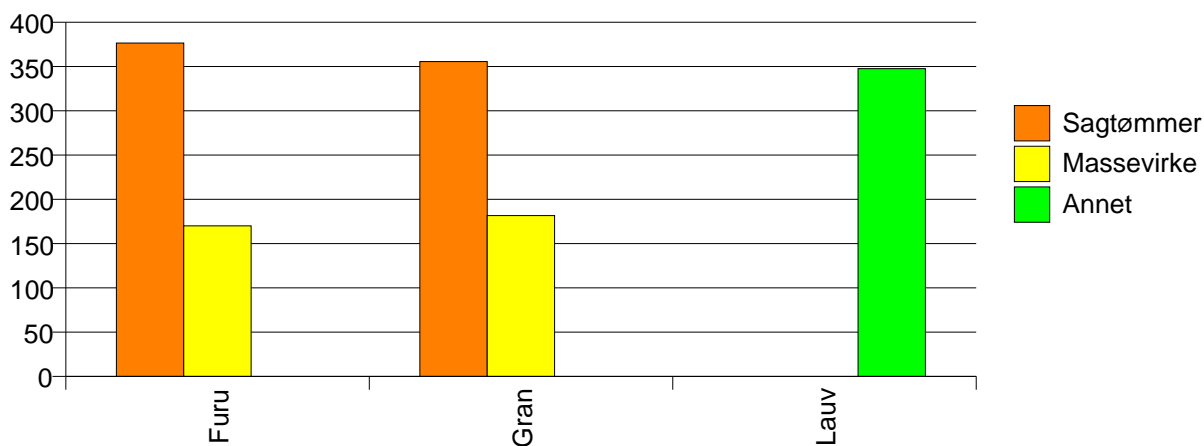

Volum (kbm)

Volum (prosentfordelt)

Gjennomsnittspris 2007 (kr/kbm)

	Sagtømmer	Massevirke	Annet	Vrak	Snitt
Furu	377	170		0	326
Gran	356	182		0	269
Lauv			348		348
Snitt	361	181	348	0	280

Gjennomsnittspris (kr/kbm)