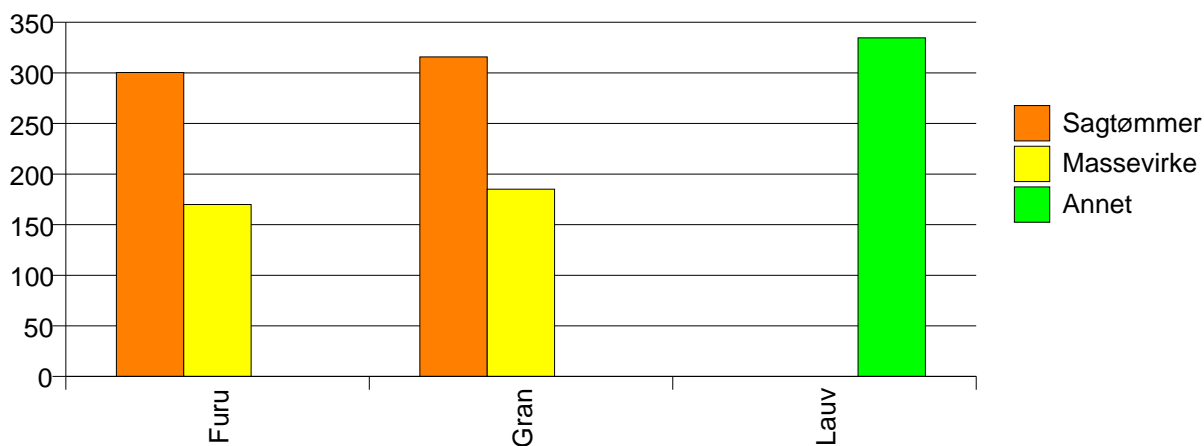

Gjennomsnittspris (kr/kbm)