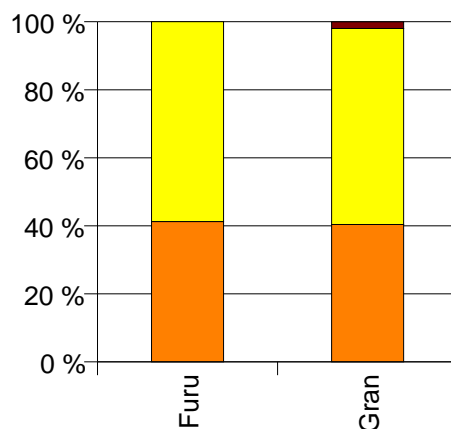

Rapportene kan lastes ned fra www.skogdata.no/statistikk

For mer informasjon, kontakt: tabh@skogdata.no

Sogn og Fjordane

Volum 2007

	Spesial	Sagtømmer	Massevirke	Annet	Vrak	Sum:
Furu	35	6 394	1 207		26	7 662
Gran	150	25 194	13 686		383	39 413
Lauv		34	4	387		425
Sum:	185	31 622	14 897	387	409	47 500

Gjennomsnittspris 2007 (kr/kbm)

	Spesial	Sagtømmer	Massevirke	Annet	Vrak	Snitt:
Furu	849	394	171		0	360
Gran	291	370	184		0	302
Lauv		338	171	338		336
Snitt:	396	375	183	338	0	311

1401 FLORA

Volum 2007 (kbm)

	Sagtømmer	Massevirke	Vrak	Sum:
Furu	26	37		63
Gran	61	87	3	151
Sum:	87	124	3	214

Volum (kbm)

Volum (prosentfordelt)

Gjennomsnittspris 2007 (kr/kbm)

	Sagtømmer	Massevirke	Vrak	Snitt
Furu	435	170		279
Gran	314	184	0	233
Snitt	350	180	0	247