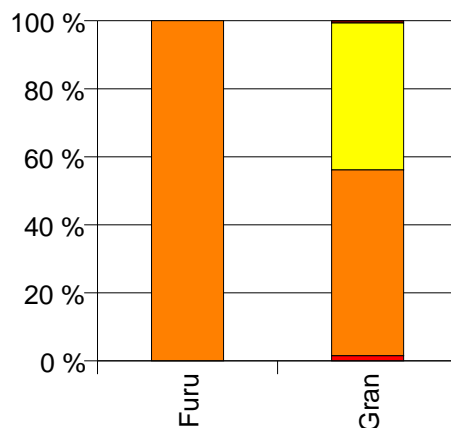

Volum (prosentfordelt)