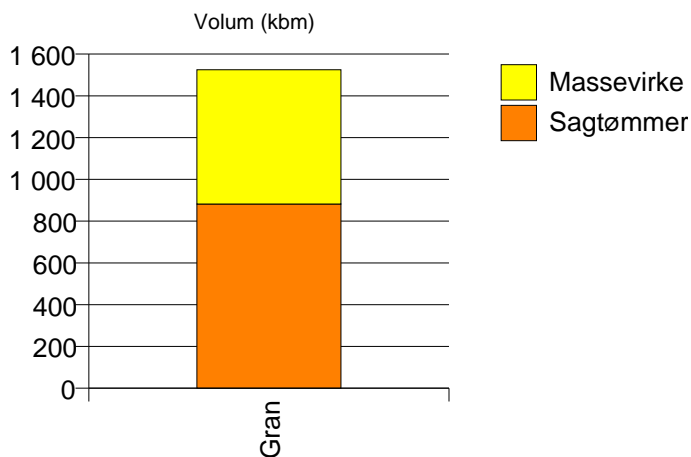

Volum 2007 (kbm)

	Sagtømmer	Massevirke	Vrak	Sum:
Gran	36	19	1	56
Sum:	36	19	1	56

Gjennomsnittspris 2007 (kr/kbm)

Gran	288	180	0	247
Snitt	288	180	0	247

1413 HYLLESTAD

Volum 2007 (kbm)

	Sagtømmer	Massevirke	Vrak	Sum:
Gran	882	643	12	1 537
Sum:	882	643	12	1 537