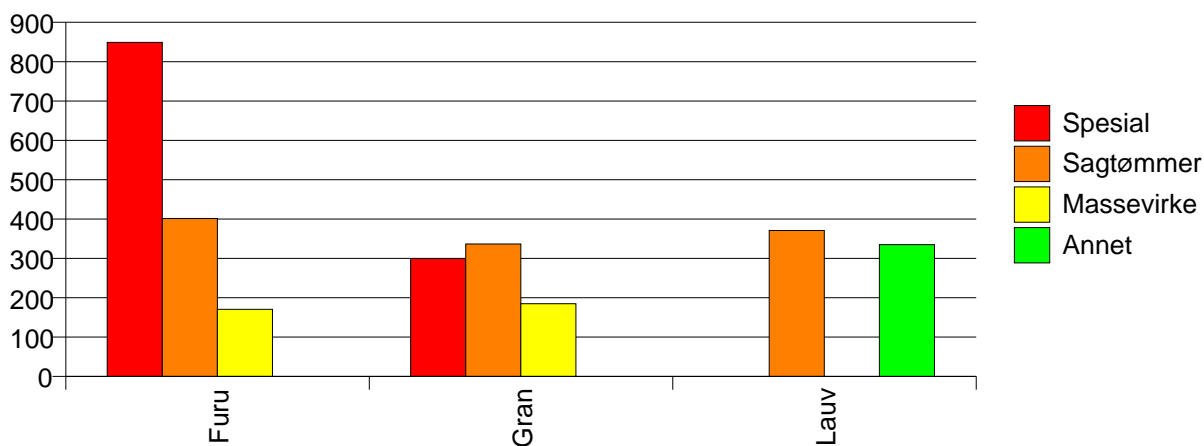

Gjennomsnittspris (kr/kbm)