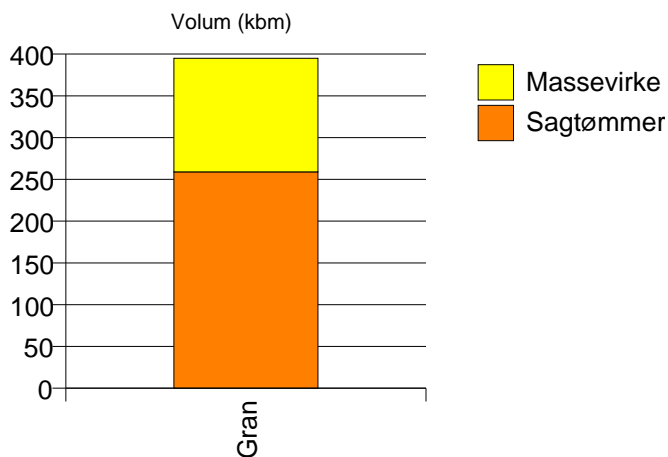

1444 HORNINDAL

Volum 2007 (kbm)

	Sagtømmer	Massevirke	Vrak	Sum:
Gran	259	136	4	399
Sum:	259	136	4	399

Gjennomsnittspris 2007 (kr/kbm)