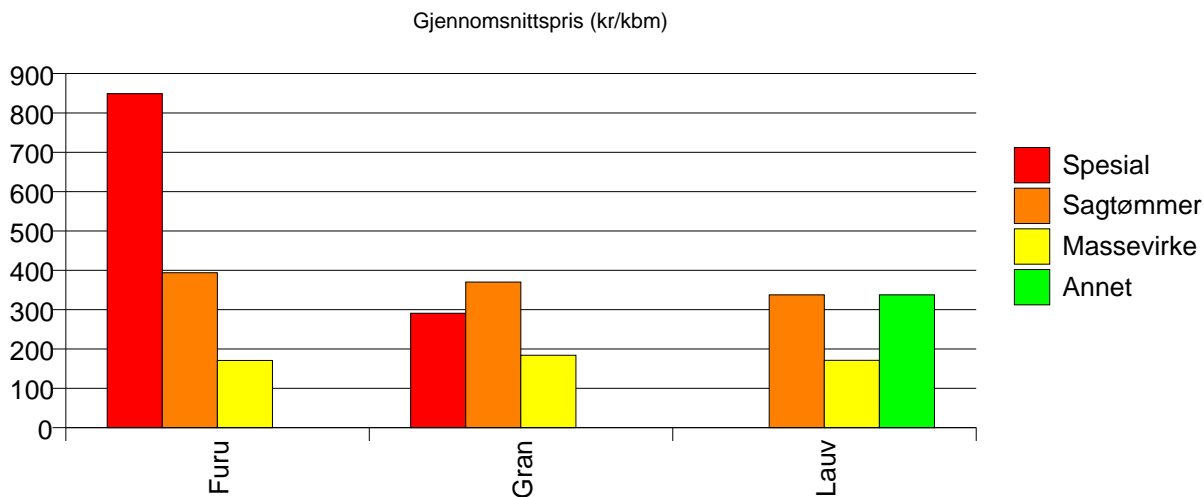

Gjennomsnittspris 2007 (kr/kbm)

	Spesial	Sagtømmer	Massevirke	Annet	Vrak	Snitt:
Furu	849	394	171		0	360
Gran	291	370	184		0	302
Lauv		338	171	338		336
Snitt:	396	375	183	338	0	311