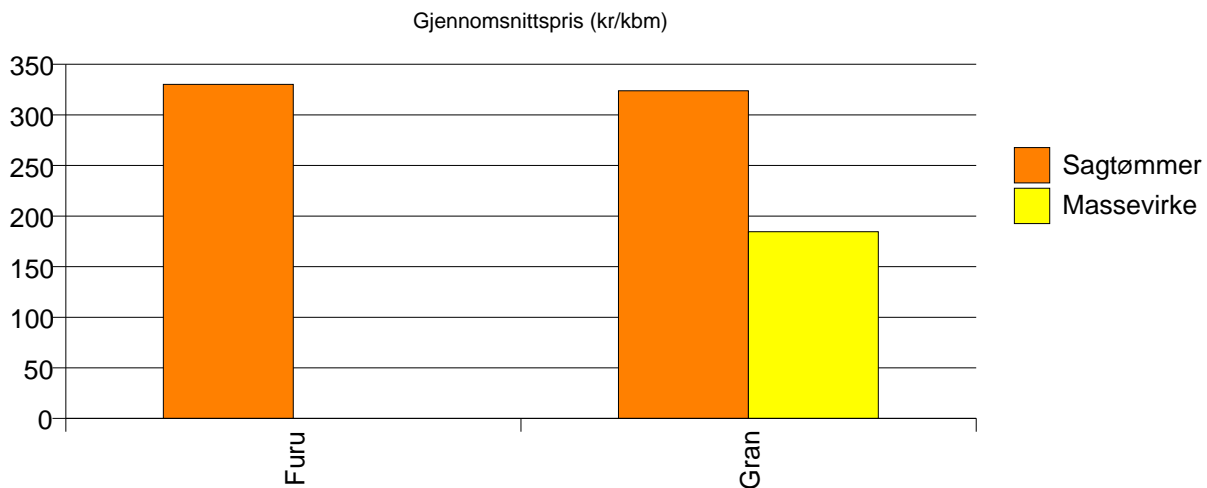

Gjennomsnittspris (kr/kbm)

1438 BREMANGER

Volum 2007 (kbm)

	Sagtømmer	Massevirke	Vrak	Sum:
Furu	78			78
Gran	75	98	2	175
Sum:	153	98	2	253

Gjennomsnittspris 2007 (kr/kbm)

	Sagtømmer	Massevirke	Vrak	Snitt
Furu	330			330
Gran	324	185	0	242
Snitt	327	185	0	269

1443 EID

Volum 2007 (kbm)

	Sagtømmer	Massevirke	Annet	Vrak	Sum:
Furu	51	66			117
Gran	1 686	868		57	2 611
Lauv			96		96
Sum:	1 737	934	96	57	2 824

Volum (kbm)

Volum (prosentfordelt)

Gjennomsnittspris 2007 (kr/kbm)