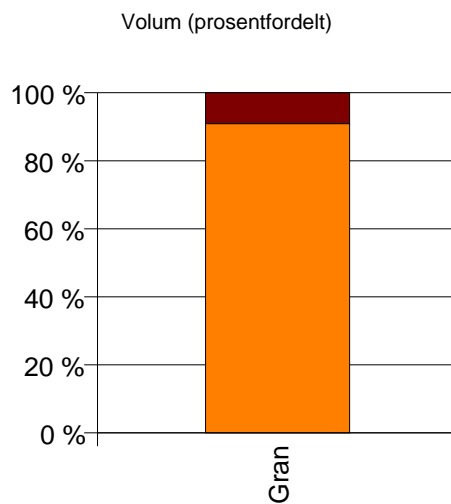

Gjennomsnittspris 2007 (kr/kbm)

Gran	353	353
Snitt	353	353

1441 SELJE

Volum 2007 (kbm)

	Sagtømmer	Vrak	Sum:
Gran	10	1	11
Sum:	10	1	11

Gjennomsnittspris 2007 (kr/kbm)

Gran	320	0	291
Snitt	320	0	291