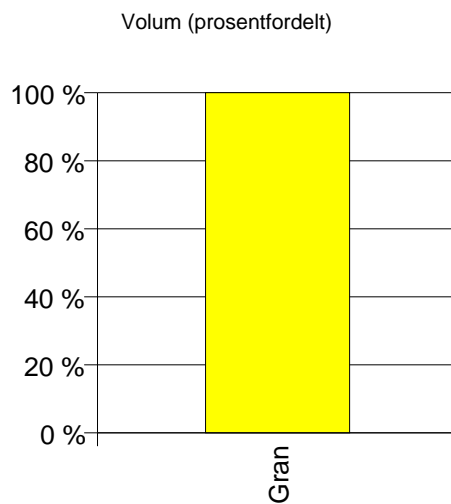

Gjennomsnittspris 2007 (kr/kbm)

Gran	353	183	0	279
Snitt	353	183	0	279

1419 LEIKANGER

Volum 2007 (kbm)

	Massevirke	Sum:
Gran	7	7
Sum:	7	7

Gjennomsnittspris 2007 (kr/kbm)

Gran	190	190
Snitt	190	190

1424 ÅRDAL