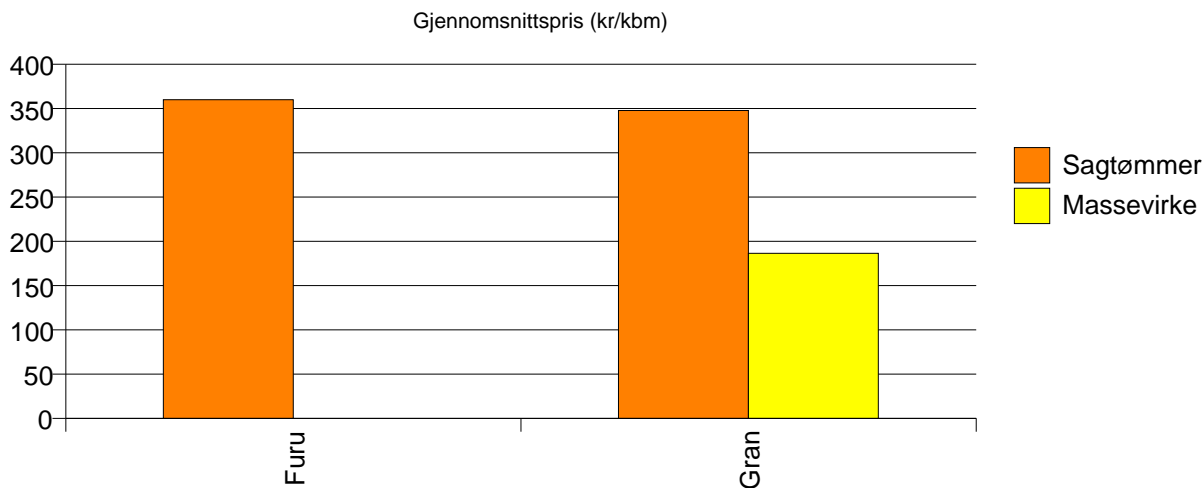

1417 VIK

Volum 2007 (kbm)

	Sagtømmer	Massevirke	Vrak	Sum:
Furu	15			15
Gran	163	82	2	247
Sum:	178	82	2	262

Gjennomsnittspris 2007 (kr/kbm)

	Sagtømmer	Massevirke	Vrak	Snitt
Furu	360			360
Gran	348	187	0	291
Snitt	349	187	0	295

1418 BALESTRAND

Volum 2007 (kbm)

	Sagtømmer	Massevirke	Vrak	Sum:
Furu	94			94
Gran	137	130	1	268
Sum:	231	130	1	362

Volum (kbm)

Volum (prosentfordelt)

Gjennomsnittspris 2007 (kr/kbm)

	Sagtømmer	Massevirke	Vrak	Snitt
Furu	544			544
Gran	383	186	0	286
Snitt	448	186	0	353