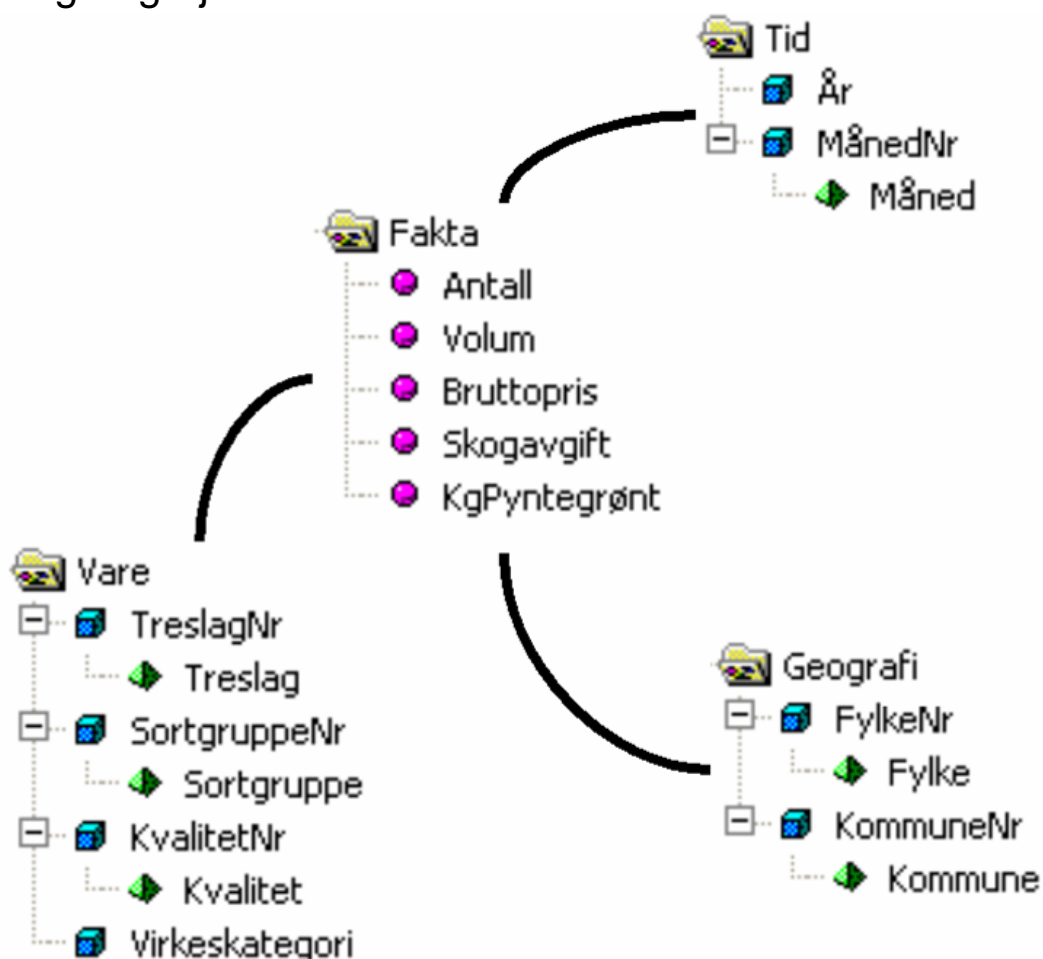

Virkestatistikk fra SKOG-DATA AS

Sogn og Fjordane m/kommuner

Dataene i rapporten er hentet fra databasen som inneholder virkesdata med tilhørende innbetalinger av skogavgift. Rapporten er laget med Business Objects, som er sluttbrukerverktøyet i Skog-Data sine nye datavarehus-løsninger. Business Objects er ett meget sterkt rapportverktøy som kan presentere store mengder data effektivt.

Rapportene kan lastes ned fra www.skogdata.no/statistikk

For mer informasjon, kontakt: tabh@skogdata.no

Sogn og Fjordane

Volum 2007

	Spesial	Sagtømmer	Massevirke	Annet	Vrak	Sum:
Furu	35	6 394	1 207		26	7 662
Gran	150	25 194	13 686		383	39 413
Lauv		34	4	387		425
Sum:	185	31 622	14 897	387	409	47 500