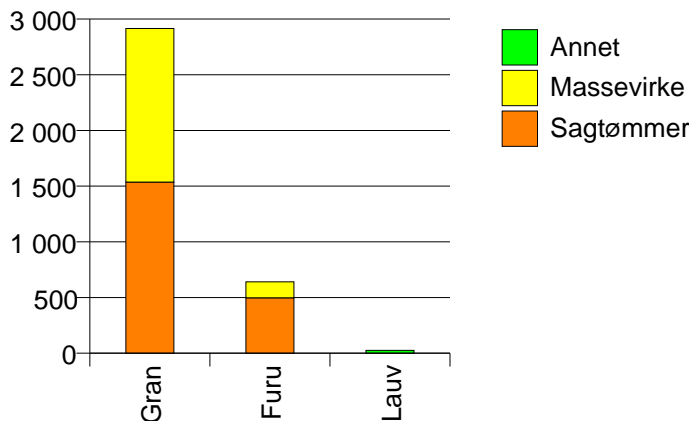

	Sagtømmer	Massevirke	Annet	Vrak	Snitt
Furu	300	170			227
Gran	316	185		0	265
Lauv			335		335
Snitt	315	184	335	0	266

Gjennomsnittspris (kr/kbm)

1445 GLOPPEN

Volum 2007 (kbm)

	Sagtømmer	Massevirke	Annet	Vrak	Sum:
Furu	498	143		8	649
Gran	1 536	1 380		48	2 964
Lauv			26		26
Sum:	2 034	1 523	26	56	3 639

Volum (kbm)

Volum (prosentfordelt)

Gjennomsnittspris 2007 (kr/kbm)

	Sagtømmer	Massevirke	Annet	Vrak	Snitt
Furu	377	170		0	326
Gran	356	182		0	269
Lauv			348		348
Snitt	361	181	348	0	280

Gjennomsnittspris (kr/kbm)