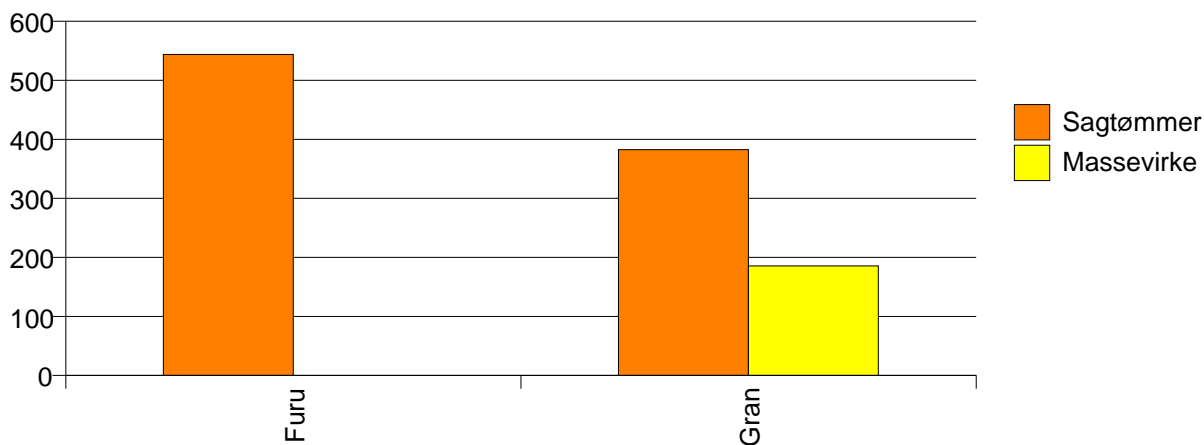

1418 BALESTRAND

Volum 2007 (kbm)

	Sagtømmer	Massevirke	Vrak	Sum:
Furu	94			94
Gran	137	130	1	268
Sum:	231	130	1	362

Volum (kbm)

Volum (prosentfordelt)

Gjennomsnittspris 2007 (kr/kbm)

	Sagtømmer	Massevirke	Vrak	Snitt
Furu	544			544
Gran	383	186	0	286
Snitt	448	186	0	353

Gjennomsnittspris (kr/kbm)

1420 SOGDAL

Volum 2007 (kbm)

	Sagtømmer	Massevirke	Annet	Vrak	Sum:
Furu	2 658	582		11	3 251
Gran	1 075	873		34	1 982
Lauv	30	4	33		67
Sum:	3 763	1 459	33	45	5 300

Volum (kbm)

Volum (prosentfordelt)