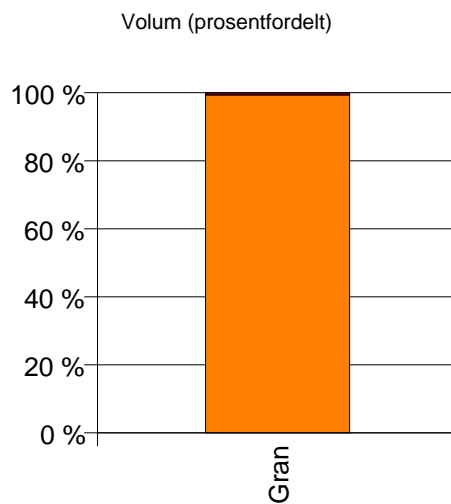

1827 DØNNA

Volum 2007 (kbm)

	Sagtømmer	Vrak	Sum:
Gran	154	1	155
Sum:	154	1	155

Gjennomsnittspris 2007 (kr/kbm)