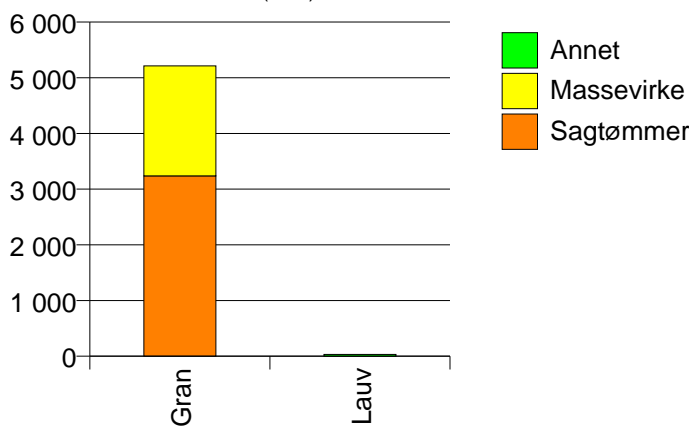

	Sagtømmer	Massevirke	Annet	Vrak	Snitt
Furu	376	258			331
Gran	454	246		0	342
Lauv			299		299
Snitt	450	246	299	0	340

Gjennomsnittspris (kr/kbm)

1813 BRØNNØY

Volum 2007 (kbm)

	Sagtømmer	Massevirke	Vrak	Sum:
Furu			1	1
Gran	1 375	3 221	48	4 644
Sum:	1 375	3 221	49	4 645

Gjennomsnittspris 2007 (kr/kbm)

	Sagtømmer	Massevirke	Vrak	Snitt
Furu			0	0
Gran	425	248	0	298
Snitt	425	248	0	298

1822 LEIRFJORD

Volum 2007 (kbm)

	Sagtømmer	Massevirke	Annet	Vrak	Sum:
Gran	3 239	1 975		98	5 312
Lauv			32		32
Sum:	3 239	1 975	32	98	5 344

Volum (kbm)

Volum (prosentfordelt)

Gjennomsnittspris 2007 (kr/kbm)

	Sagtømmer	Massevirke	Annet	Vrak	Snitt
Gran	429	246		0	353
Lauv			300		300
Snitt	429	246	300	0	353

Gjennomsnittspris (kr/kbm)

1824 VEFSN

Volum 2007 (kbm)