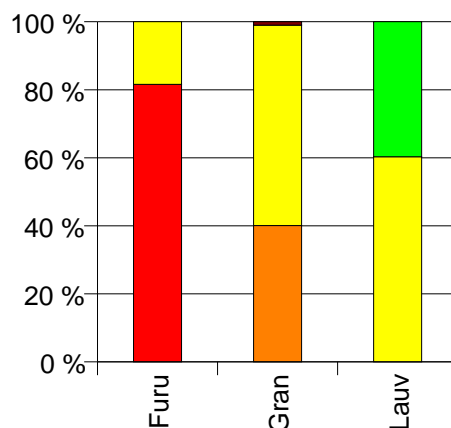

Gjennomsnittspris 2007 (kr/kbm)

Volum (prosentfordelt)