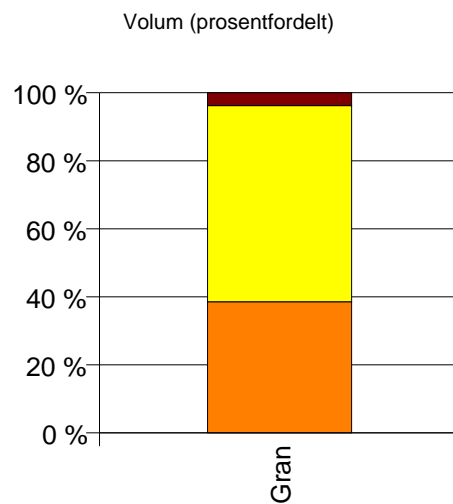

Gjennomsnittspris 2007 (kr/kbm)

Gran	385	245	0	291
Snitt	385	245	0	291

1820 ALSTHAUG

Volum 2007 (kbm)

	Sagtømmer	Massevirke	Vrak	Sum:
Gran	326	488	32	846
Sum:	326	488	32	846

Gjennomsnittspris 2007 (kr/kbm)