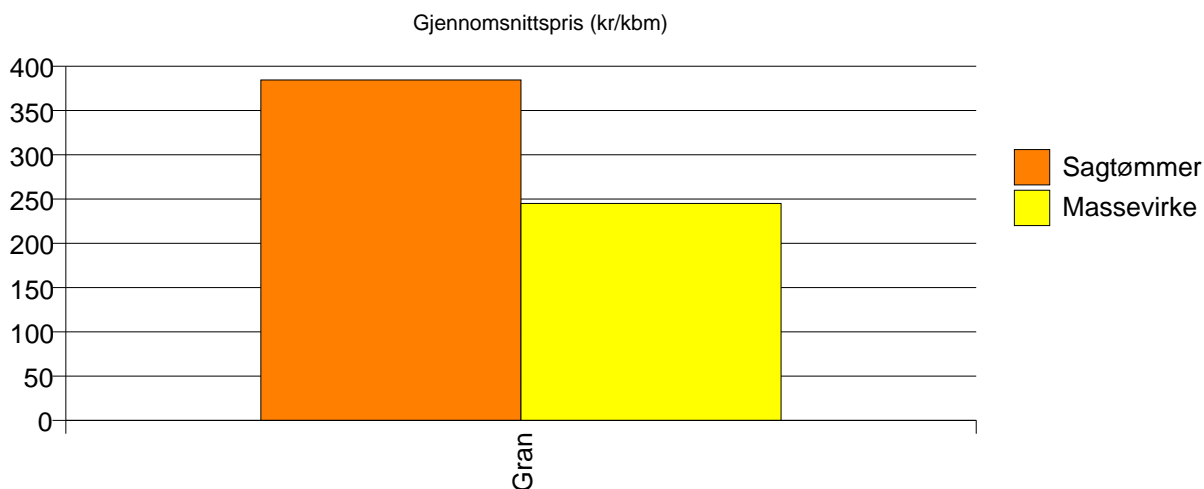

Gran	385	245	0	291
Snitt	385	245	0	291