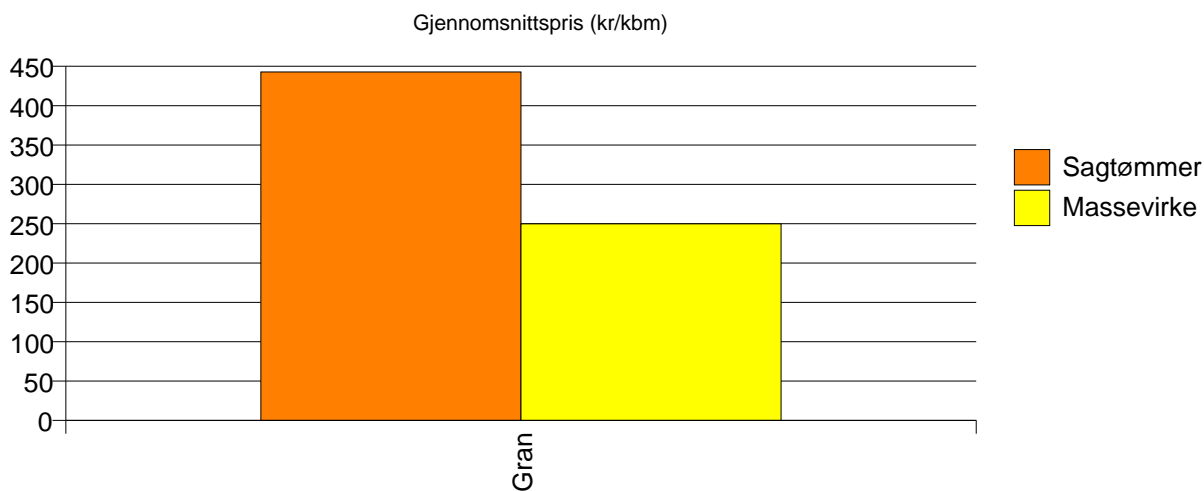

Gran	443	250	0	336
Snitt	443	250	0	336