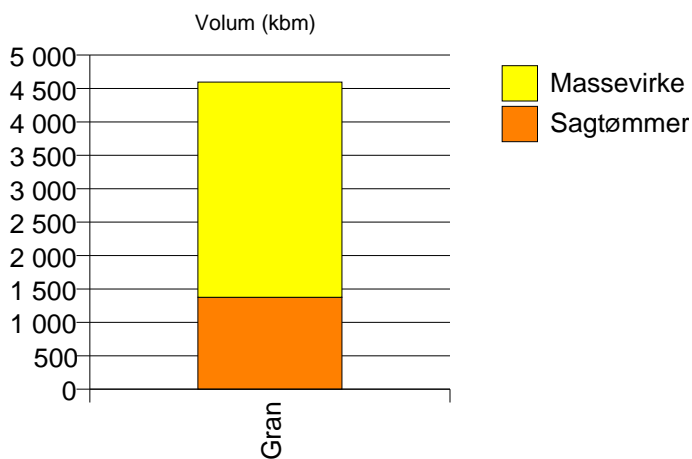

	Sagtømmer	Massevirke	Annet	Vrak	Snitt
Furu	376	258			331
Gran	454	246		0	342
Lauv			299		299
Snitt	450	246	299	0	340

Gjennomsnittspris (kr/kbm)

1813 BRØNNØY

Volum 2007 (kbm)

	Sagtømmer	Massevirke	Vrak	Sum:
Furu			1	1
Gran	1 375	3 221	48	4 644
Sum:	1 375	3 221	49	4 645

Gjennomsnittspris 2007 (kr/kbm)

	Sagtømmer	Massevirke	Vrak	Snitt
Furu			0	0
Gran	425	248	0	298
Snitt	425	248	0	298

1822 LEIRFJORD

Volum 2007 (kbm)

	Sagtømmer	Massevirke	Annet	Vrak	Sum:
Gran	3 239	1 975		98	5 312
Lauv			32		32
Sum:	3 239	1 975	32	98	5 344