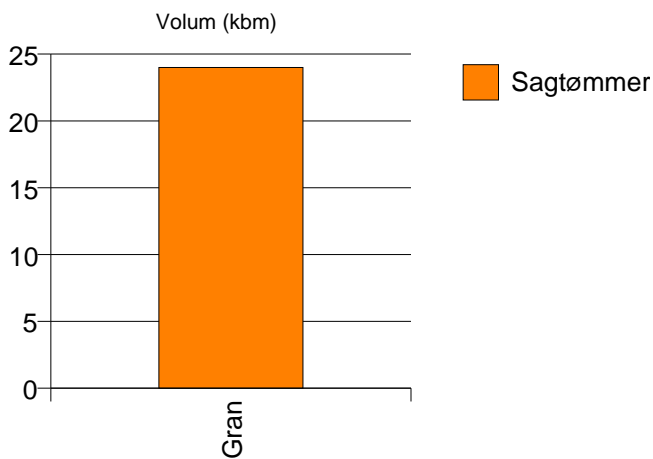

1850 TYSFJORD

Volum 2007 (kbm)

	Sagtømmer	Sum:
Gran	24	24
Sum:	24	24

Gjennomsnittspris 2007 (kr/kbm)