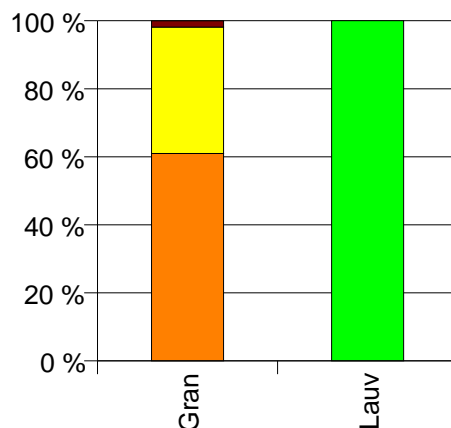

	Sagtømmer	Massevirke	Annet	Vrak	Snitt
Furu	376	258			331
Gran	454	246		0	342
Lauv			299		299
Snitt	450	246	299	0	340

Gjennomsnittspris (kr/kbm)

1813 BRØNNØY

Volum 2007 (kbm)

	Sagtømmer	Massevirke	Vrak	Sum:
Furu			1	1
Gran	1 375	3 221	48	4 644
Sum:	1 375	3 221	49	4 645

Gjennomsnittspris 2007 (kr/kbm)

	Sagtømmer	Massevirke	Vrak	Snitt
Furu			0	0
Gran	425	248	0	298
Snitt	425	248	0	298

1822 LEIRFJORD

Volum 2007 (kbm)

	Sagtømmer	Massevirke	Annet	Vrak	Sum:
Gran	3 239	1 975		98	5 312
Lauv			32		32
Sum:	3 239	1 975	32	98	5 344

Volum (kbm)

Volum (prosentfordelt)

Gjennomsnittspris 2007 (kr/kbm)

	Sagtømmer	Massevirke	Annet	Vrak	Snitt
Gran	429	246		0	353
Lauv			300		300
Snitt	429	246	300	0	353

Gjennomsnittspris (kr/kbm)

1824 VEFSN

Volum 2007 (kbm)