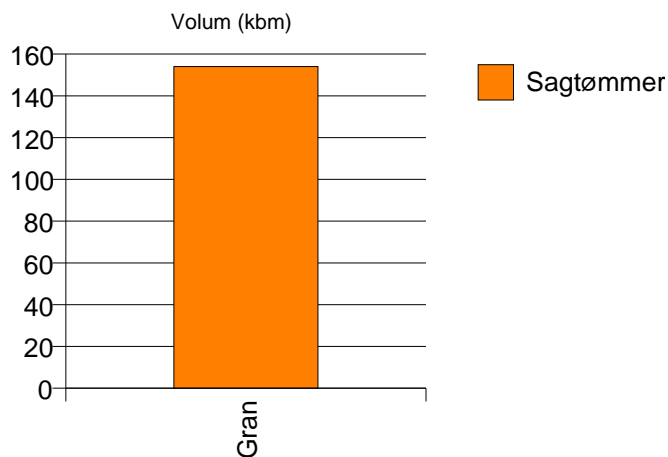

1827 DØNNA

Volum 2007 (kbm)

	Sagtømmer	Vrak	Sum:
Gran	154	1	155
Sum:	154	1	155

Gjennomsnittspris 2007 (kr/kbm)