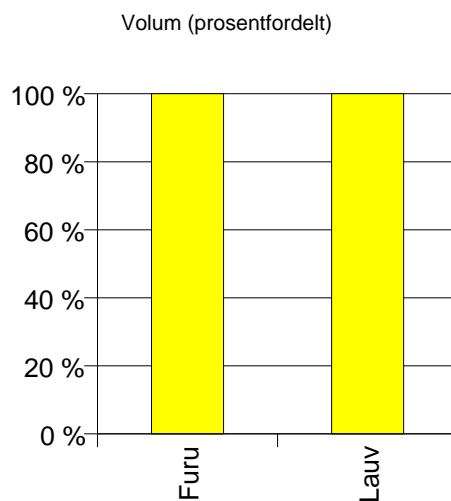

Volum (kbm)

Volum (prosentfordelt)

Gjennomsnittspris 2007 (kr/kbm)

	Spesial	Sagtømmer	Massevirke	Annet	Vrak	Snitt:
Furu	275	398	213	550	0	311
Gran	556	457	243		0	338
Lauv			274	345		320
Snitt:	510	456	244	345	0	336

Gjennomsnittspris (kr/kbm)

1805 NARVIK

Volum 2007 (kbm)

	Massevirke	Sum:
Furu	58	58
Lauv	20	20
Sum:	78	78

Gjennomsnittspris 2007 (kr/kbm)

	Massevirke	Snitt
Furu	200	200
Lauv	156	156
Snitt	189	189

1811 BINDAL