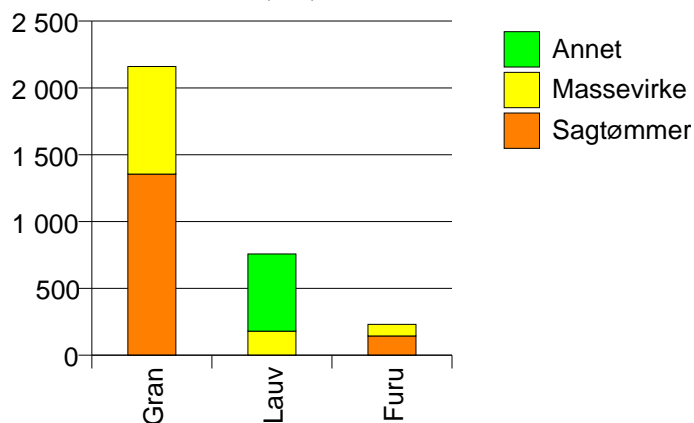

Volum (kbm)

Volum (prosentfordelt)

Gjennomsnittspris 2007 (kr/kbm)

	Spesial	Sagtømmer	Massevirke	Annet	Vrak	Snitt
Furu					0	0
Gran	556	480	237		0	350
Lauv			261	359		338
Snitt	556	480	238	359	0	349

Gjennomsnittspris (kr/kbm)

1839 BEIARN

Volum 2007 (kbm)

	Sagtømmer	Massevirke	Annet	Vrak	Sum:
Furu	144	87			231
Gran	1 355	805		4	2 164
Lauv		180	578		758
Sum:	1 499	1 072	578	4	3 153

Volum (kbm)

Volum (prosentfordelt)

Gjennomsnittspris 2007 (kr/kbm)