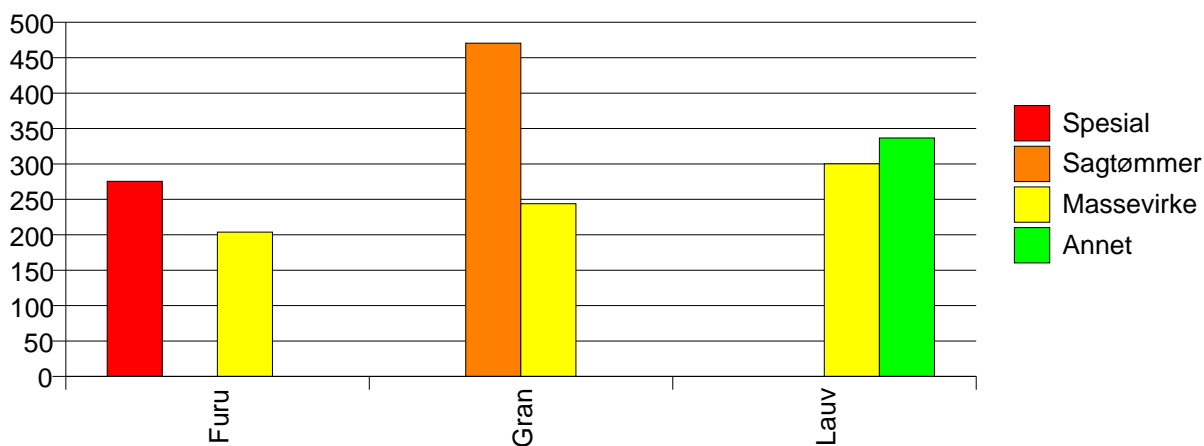

Gjennomsnittspris (kr/kbm)