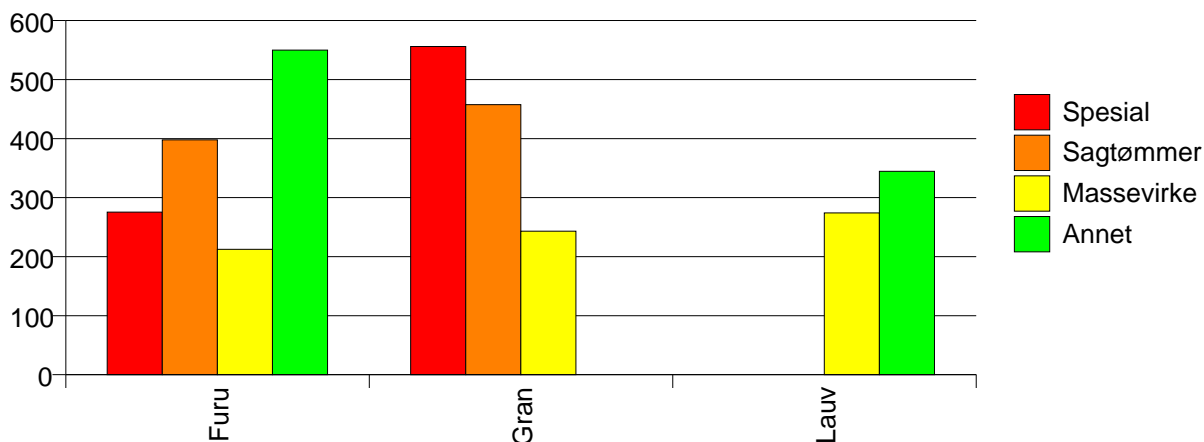

Rapportene kan lastes ned fra www.skogdata.no/statistikk

For mer informasjon, kontakt: tabh@skogdata.no

Nordland

Volum 2007

	Spesial	Sagtømmer	Massevirke	Annet	Vrak	Sum:
Furu	31	1 691	1 500	21	9	3 252
Gran	159	57 963	68 927		1 378	128 427
Lauv			3 648	6 997		10 645
Sum:	190	59 654	74 075	7 018	1 387	142 324

Volum (kbm)

Volum (prosentfordelt)

Gjennomsnittspris 2007 (kr/kbm)

	Spesial	Sagtømmer	Massevirke	Annet	Vrak	Snitt:
Furu	275	398	213	550	0	311
Gran	556	457	243		0	338
Lauv			274	345		320
Snitt:	510	456	244	345	0	336

Gjennomsnittspris (kr/kbm)

1805 NARVIK

Volum 2007 (kbm)

	Massevirke	Sum:
Furu	58	58
Lauv	20	20
Sum:	78	78

Gjennomsnittspris 2007 (kr/kbm)

	Massevirke	Snitt
Furu	200	200
Lauv	156	156
Snitt	189	189

1811 BINDAL