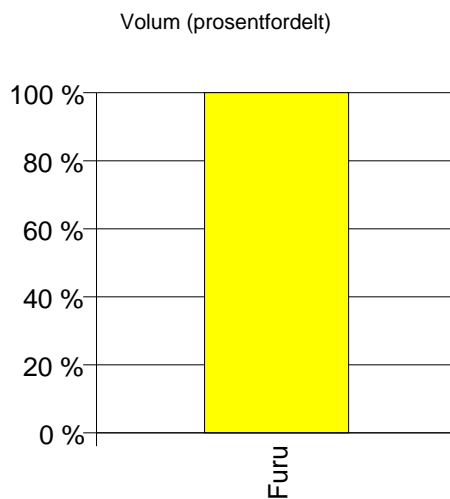

1854 BALLANGEN

Volum 2007 (kbm)

	Massevirke	Sum:
Furu	71	71
Sum:	71	71

Gjennomsnittspris 2007 (kr/kbm)