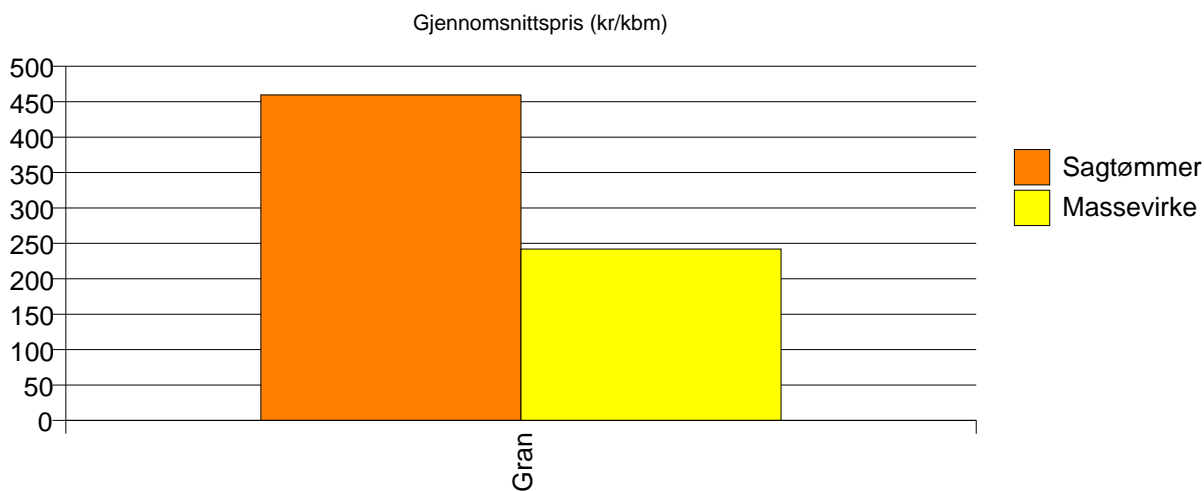

Gran	460	242	0	349
Snitt	460	242	0	349