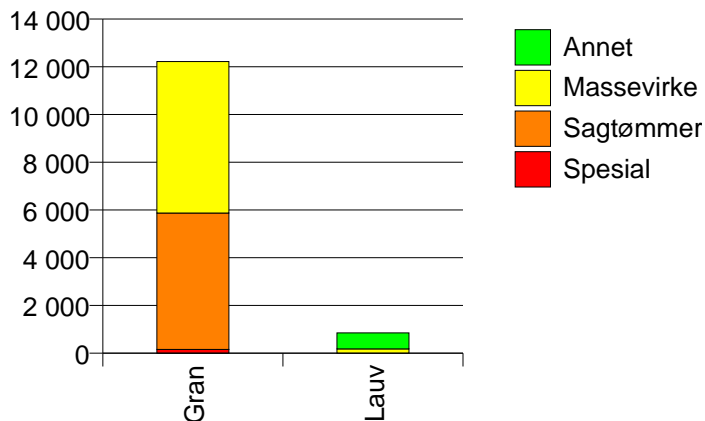

1833 RANA

Volum 2007 (kbm)

	Spesial	Sagtømmer	Massevirke	Annet	Vrak	Sum:
Furu					2	2
Gran	159	5 713	6 350		173	12 395
Lauv			179	671		850
Sum:	159	5 713	6 529	671	175	13 247

Volum (kbm)