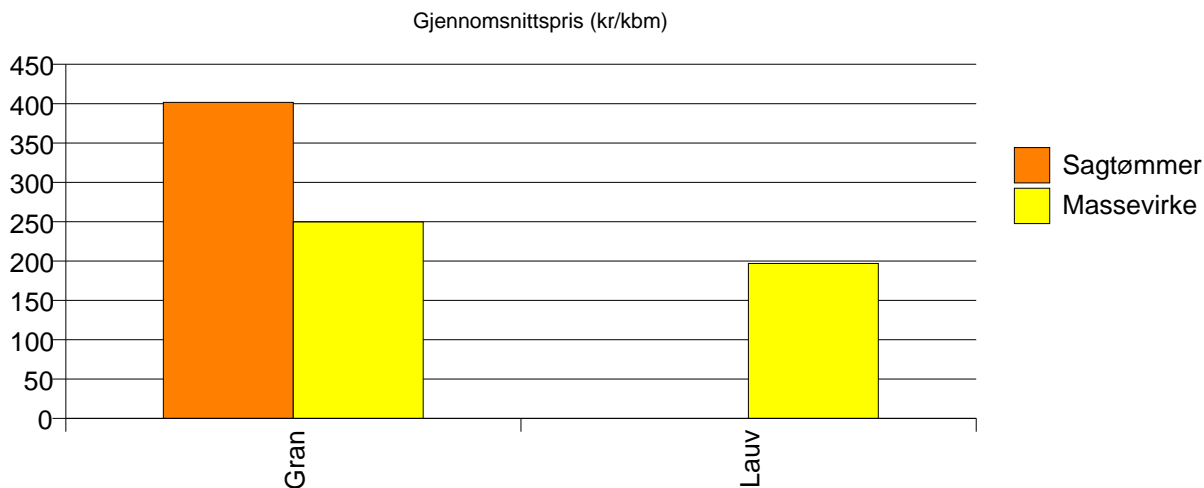

Sagtømmer	Massevirke	Vrak	Snitt
Gran	402	250	0	342
Lauv		197		197
Snitt	402	247	0	339