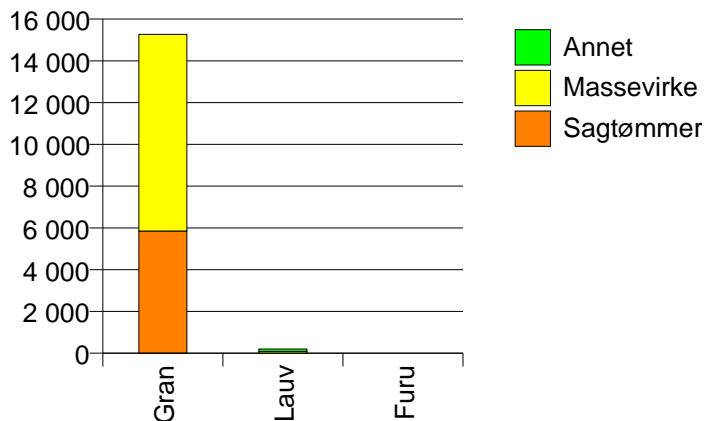

Gjennomsnittspris (kr/kbm)

1825 GRANE

Volum 2007 (kbm)

	Sagtømmer	Massevirke	Annet	Vrak	Sum:
Furu		1			1
Gran	5 854	9 416		155	15 425
Lauv		86	116		202
Sum:	5 854	9 503	116	155	15 628

Volum (kbm)

Volum (prosentfordelt)

Gjennomsnittspris 2007 (kr/kbm)

	Sagtømmer	Massevirke	Annet	Vrak	Snitt
Furu		151			151
Gran	463	240		0	322
Lauv		267	304		289
Snitt	463	241	304	0	322

Gjennomsnittspris (kr/kbm)

1826 HATTFJELLDAL

Volum 2007 (kbm)