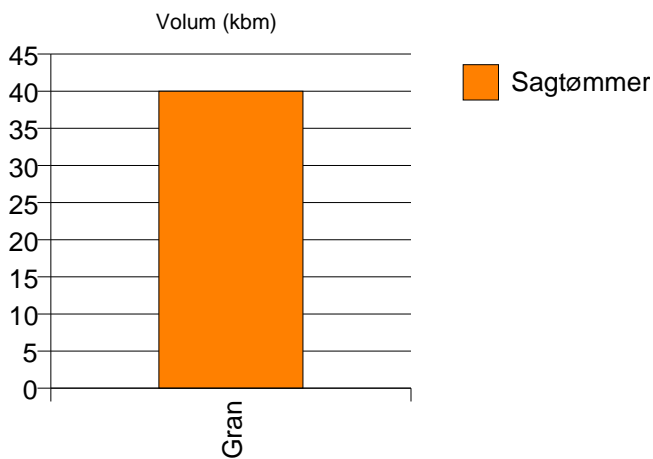

1870 SORTLAND

Volum 2007 (kbm)

	Sagtømmer	Sum:
Gran	40	40
Sum:	40	40

Gjennomsnittspris 2007 (kr/kbm)