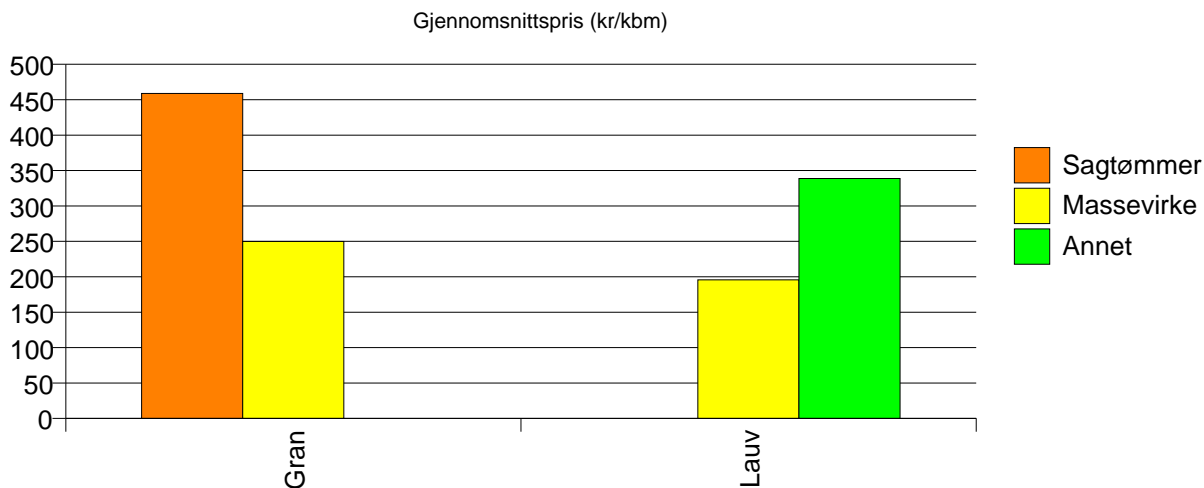

Gjennomsnittspris 2007 (kr/kbm)

	Sagtømmer	Massevirke	Annet	Snitt
Gran	459	250		391
Lauv		196	339	332
Snitt	459	238	339	351