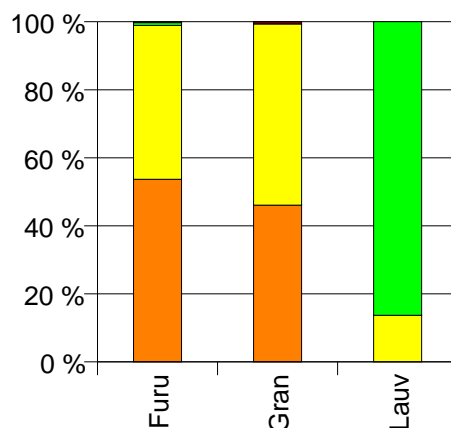

	Sagtømmer	Massevirke	Annet	Vrak	Snitt
Furu	400	205			327
Gran	474	251		0	390
Lauv		205	360		323
Snitt	467	239	360	0	369

Gjennomsnittspris (kr/kbm)

1840 SALTDAL

Volum 2007 (kbm)

	Sagtømmer	Massevirke	Annet	Vrak	Sum:
Furu	1 352	1 140	21	6	2 519
Gran	2 419	2 797		34	5 250
Lauv		330	2 076		2 406
Sum:	3 771	4 267	2 097	40	10 175

Volum (kbm)

Volum (prosentfordelt)

Gjennomsnittspris 2007 (kr/kbm)

	Sagtømmer	Massevirke	Annet	Vrak	Snitt
Furu	400	212	550	0	315
Gran	453	250		0	342
Lauv		198	353		332
Snitt	434	236	355	0	333

Gjennomsnittspris (kr/kbm)