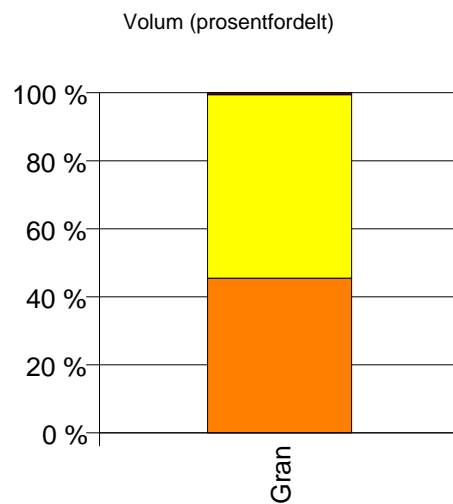

■ Massevirke
■ Sagtømmer

Gjennomsnittspris 2007 (kr/kbm)