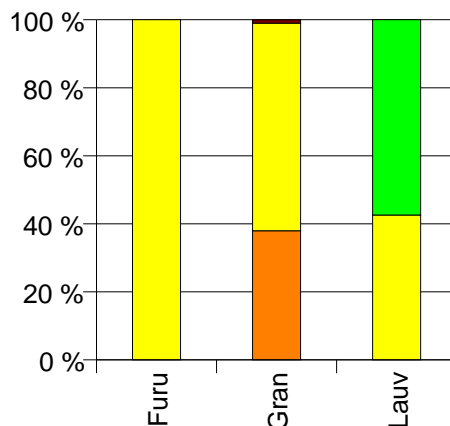

Gjennomsnittspris (kr/kbm)

1825 GRANE

Volum 2007 (kbm)

	Sagtømmer	Massevirke	Annet	Vrak	Sum:
Furu		1			1
Gran	5 854	9 416		155	15 425
Lauv		86	116		202
Sum:	5 854	9 503	116	155	15 628

Volum (kbm)

Volum (prosentfordelt)