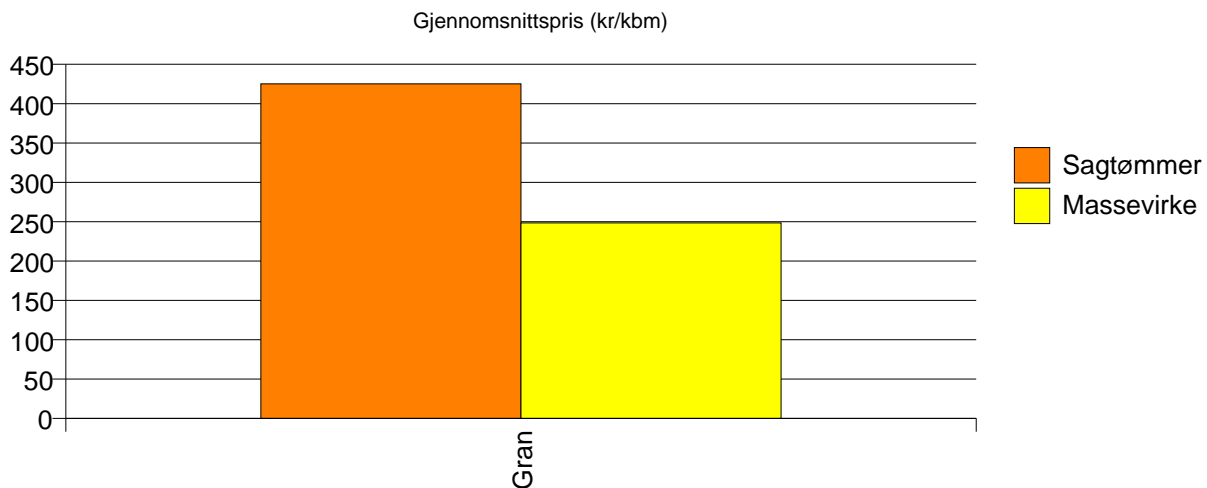

	Sagtømmer	Massevirke	Annet	Vrak	Snitt
Furu	376	258			331
Gran	454	246		0	342
Lauv			299		299
Snitt	450	246	299	0	340

Gjennomsnittspris (kr/kbm)

1813 BRØNNØY

Volum 2007 (kbm)

	Sagtømmer	Massevirke	Vrak	Sum:
Furu			1	1
Gran	1 375	3 221	48	4 644
Sum:	1 375	3 221	49	4 645

Gjennomsnittspris 2007 (kr/kbm)

	Sagtømmer	Massevirke	Vrak	Snitt
Furu			0	0
Gran	425	248	0	298
Snitt	425	248	0	298

1822 LEIRFJORD

Volum 2007 (kbm)

	Sagtømmer	Massevirke	Annet	Vrak	Sum:
Gran	3 239	1 975		98	5 312
Lauv			32		32
Sum:	3 239	1 975	32	98	5 344