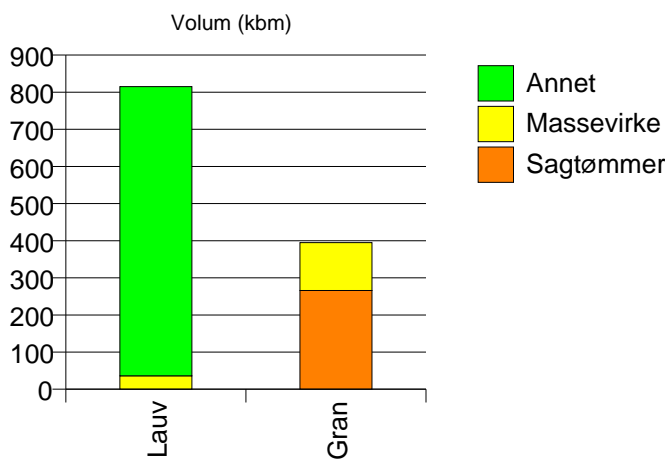

■ Massevirke
■ Sagtømmer

Gjennomsnittspris 2007 (kr/kbm)

Gran	443	250	0	336
Snitt	443	250	0	336

1804 BODØ

Volum 2007 (kbm)

	Sagtømmer	Massevirke	Annet	Sum:
Gran	266	129		395
Lauv		36	779	815
Sum:	266	165	779	1 210