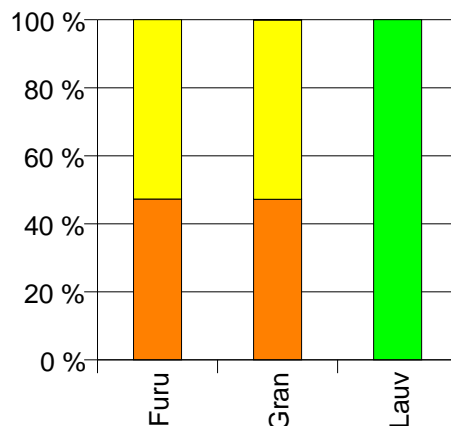

Volum (kbm)

Volum (prosentfordelt)

Gjennomsnittspris 2007 (kr/kbm)

	Sagtømmer	Massevirke	Annet	Vrak	Snitt
Furu	400	212	550	0	315
Gran	453	250		0	342
Lauv		198	353		332
Snitt	434	236	355	0	333

Gjennomsnittspris (kr/kbm)

1841 FAUSKE

Volum 2007 (kbm)

	Sagtømmer	Massevirke	Annet	Vrak	Sum:
Furu	35	39			74
Gran	1 434	1 601		2	3 037
Lauv			372		372
Sum:	1 469	1 640	372	2	3 483

Volum (kbm)

Volum (prosentfordelt)

Gjennomsnittspris 2007 (kr/kbm)