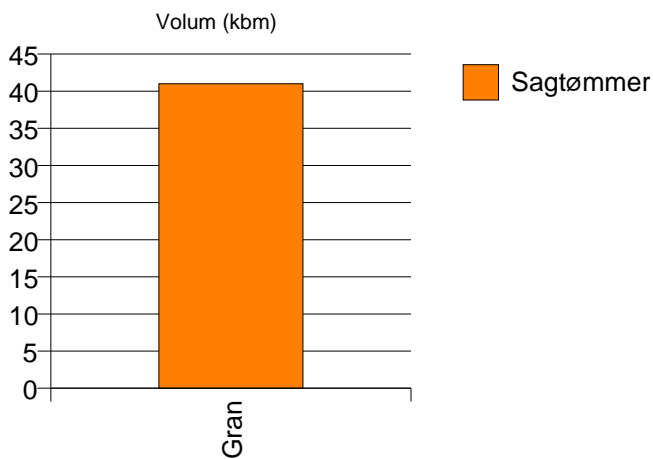

1837 MELØY

Volum 2007 (kbm)

	Sagtømmer	Sum:
Gran	41	41
Sum:	41	41