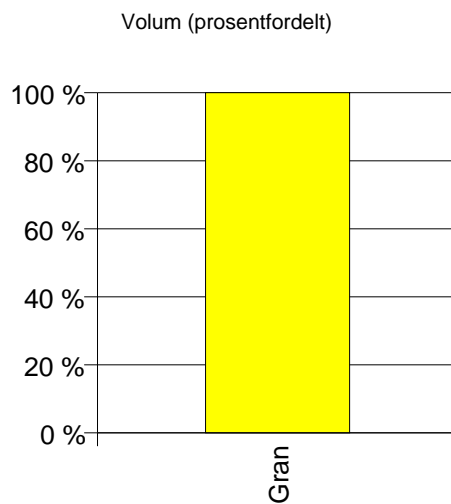

	Sagtømmer	Vrak	Sum:
Gran	154	1	155
Sum:	154	1	155

Gjennomsnittspris 2007 (kr/kbm)

Gran	449	0	446
Snitt	449	0	446

1828 NESNA

Volum 2007 (kbm)

	Massevirke	Sum:
Gran	41	41
Sum:	41	41

Gjennomsnittspris 2007 (kr/kbm)