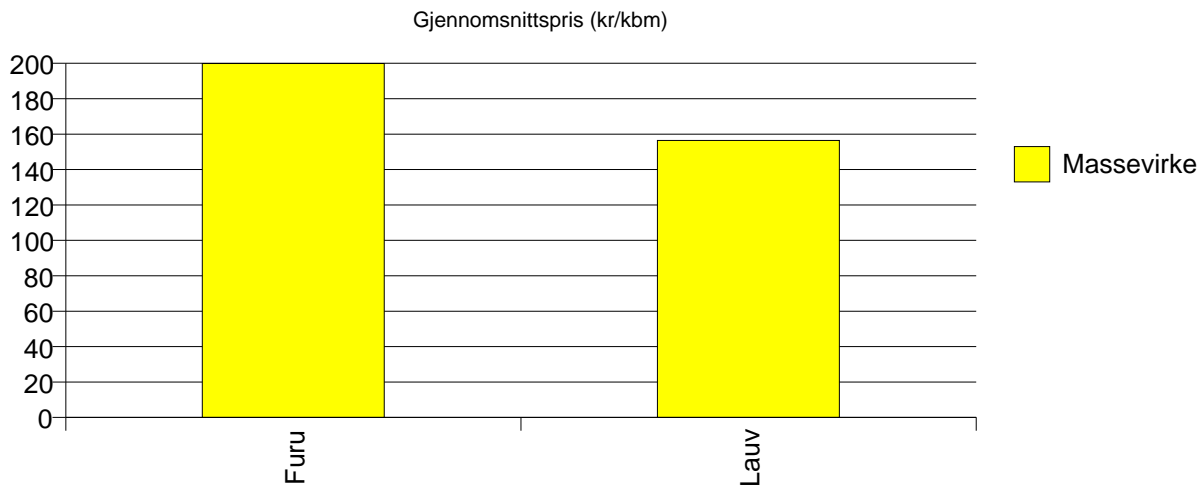

Gjennomsnittspris (kr/kbm)

1805 NARVIK

Volum 2007 (kbm)

	Massevirke	Sum:
Furu	58	58
Lauv	20	20
Sum:	78	78

Gjennomsnittspris 2007 (kr/kbm)

	Massevirke	Snitt
Furu	200	200
Lauv	156	156
Snitt	189	189

1811 BINDAL

Volum 2007 (kbm)

	Sagtømmer	Massevirke	Annet	Vrak	Sum:
Furu	160	97			257
Gran	2 746	2 992		55	5 793
Lauv			251		251
Sum:	2 906	3 089	251	55	6 301

Volum (kbm)

Volum (prosentfordelt)

Gjennomsnittspris 2007 (kr/kbm)