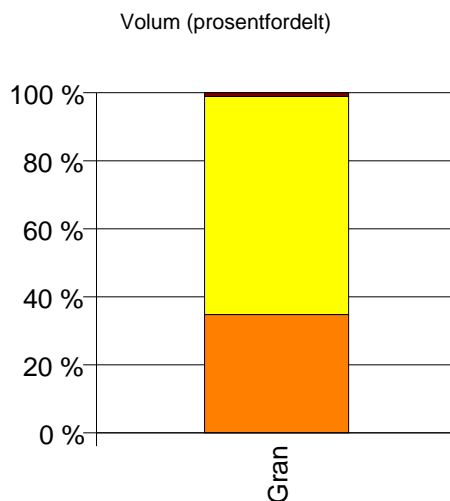

Gjennomsnittspris 2007 (kr/kbm)

	Sagtømmer	Massevirke	Annet	Snitt
Gran	459	250		391
Lauv		196	339	332
Snitt	459	238	339	351

1812 SØMNA

Volum 2007 (kbm)

	Sagtømmer	Massevirke	Vrak	Sum:
Gran	512	944	16	1 472
Sum:	512	944	16	1 472