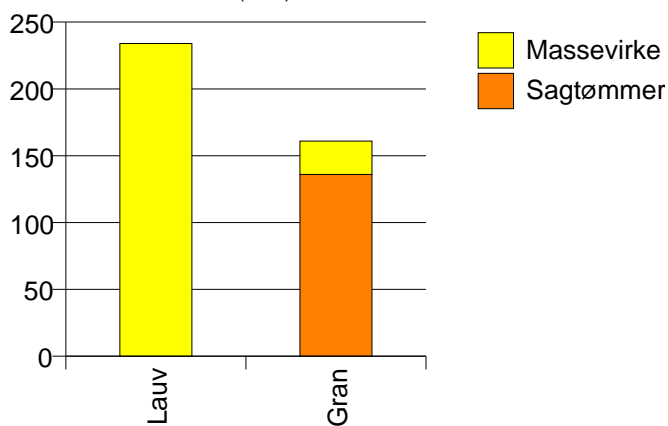

1849 HAMARØY

Volum 2007 (kbm)

	Sagtømmer	Massevirke	Vrak	Sum:
Gran	136	25	2	163
Lauv		234		234
Sum:	136	259	2	397

Volum (kbm)