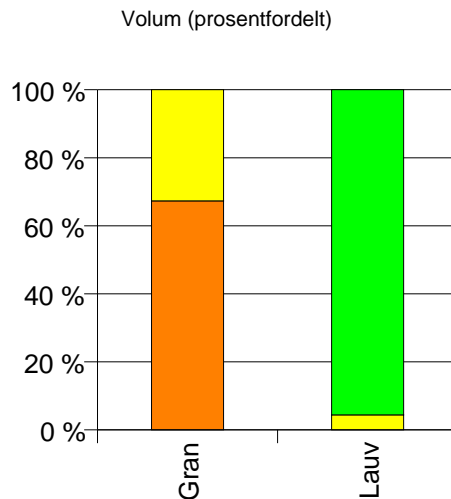

■ Massevirke
■ Sagtømmer

Gjennomsnittspris 2007 (kr/kbm)

Gran	443	250	0	336
Snitt	443	250	0	336

1804 BODØ

Volum 2007 (kbm)

	Sagtømmer	Massevirke	Annet	Sum:
Gran	266	129		395
Lauv		36	779	815
Sum:	266	165	779	1 210