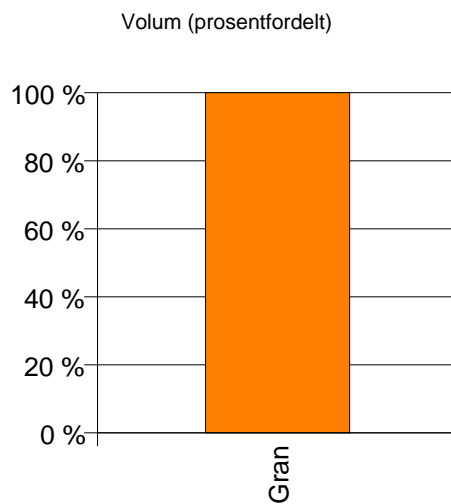

1837 MELØY

Volum 2007 (kbm)

	Sagtømmer	Sum:
Gran	41	41
Sum:	41	41