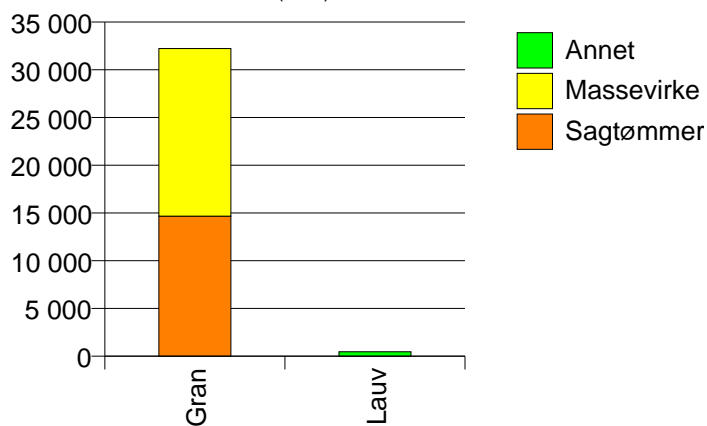

Gjennomsnittspris 2007 (kr/kbm)

	Sagtømmer	Massevirke	Vrak	Snitt
Furu			0	0
Gran	425	248	0	298
Snitt	425	248	0	298

1822 LEIRFJORD

Volum 2007 (kbm)

	Sagtømmer	Massevirke	Annet	Vrak	Sum:
Gran	3 239	1 975		98	5 312
Lauv			32		32
Sum:	3 239	1 975	32	98	5 344

Volum (kbm)

Volum (prosentfordelt)

Gjennomsnittspris 2007 (kr/kbm)

	Sagtømmer	Massevirke	Annet	Vrak	Snitt
Gran	429	246		0	353
Lauv			300		300
Snitt	429	246	300	0	353

Gjennomsnittspris (kr/kbm)

1824 VEFSN

Volum 2007 (kbm)

	Sagtømmer	Massevirke	Annet	Vrak	Sum:
Gran	14 665	17 563		326	32 554
Lauv		13	455		468
Sum:	14 665	17 576	455	326	33 022

Volum (kbm)

Volum (prosentfordelt)

Gjennomsnittspris 2007 (kr/kbm)

	Sagtømmer	Massevirke	Annet	Vrak	Snitt
Gran	460	243		0	338
Lauv		318	334		333
Snitt	460	243	334	0	338