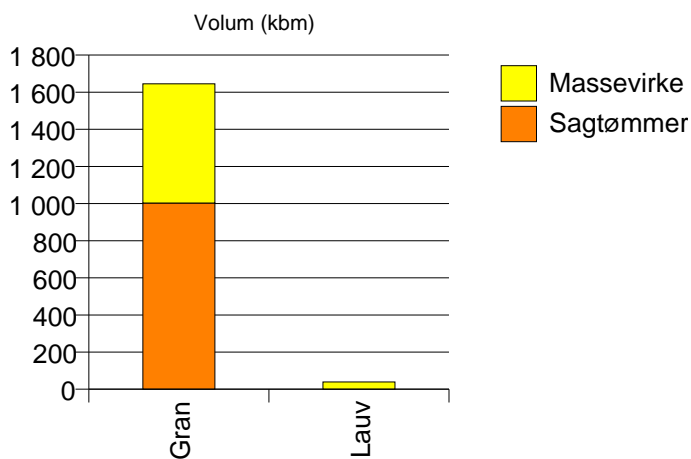

	Sagtømmer	Massevirke	Annet	Vrak	Snitt
Furu	400	190			289
Gran	460	253		0	350
Lauv			359		359
Snitt	458	252	359	0	350

Gjennomsnittspris (kr/kbm)

1845 SØRFOLD

Volum 2007 (kbm)

	Sagtømmer	Massevirke	Vrak	Sum:
Gran	1 003	642	1	1 646
Lauv		39		39
Sum:	1 003	681	1	1 685