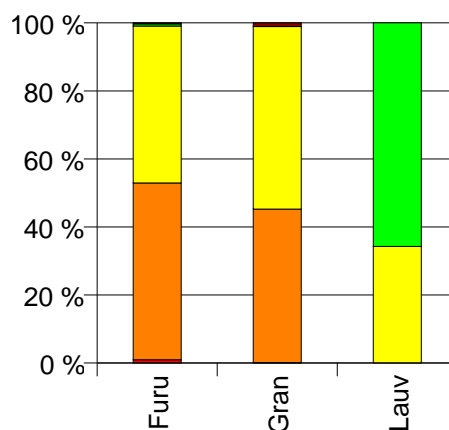

Virkestatistikk fra SKOG-DATA AS

Nordland m/kommuner

Dataene i rapporten er hentet fra databasen som inneholder virkesdata med tilhørende innbetalinger av skogavgift. Rapporten er laget med Business Objects, som er sluttbrukerverktøyet i Skog-Data sine nye datavarehus-løsninger. Business Objects er ett meget sterkt rapportverktøy som kan presentere store mengder data effektivt.

Rapportene kan lastes ned fra www.skogdata.no/statistikk

For mer informasjon, kontakt: tabh@skogdata.no

Nordland

Volum 2007

	Spesial	Sagtømmer	Massevirke	Annet	Vrak	Sum:
Furu	31	1 691	1 500	21	9	3 252
Gran	159	57 963	68 927		1 378	128 427
Lauv			3 648	6 997		10 645
Sum:	190	59 654	74 075	7 018	1 387	142 324

Volum (kbm)

Volum (prosentfordelt)

Gjennomsnittspris 2007 (kr/kbm)

	Spesial	Sagtømmer	Massevirke	Annet	Vrak	Snitt:
Furu	275	398	213	550	0	311
Gran	556	457	243		0	338
Lauv			274	345		320
Snitt:	510	456	244	345	0	336