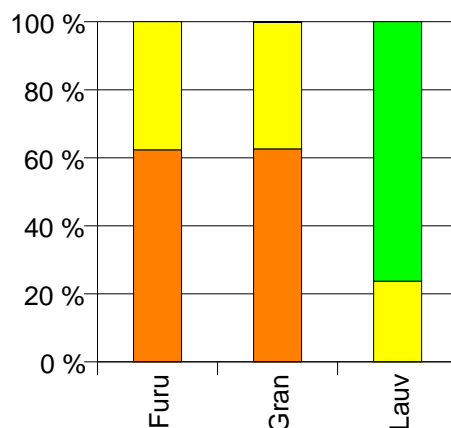

1839 BEIARN

Volum 2007 (kbm)

	Sagtømmer	Massevirke	Annet	Vrak	Sum:
Furu	144	87			231
Gran	1 355	805		4	2 164
Lauv		180	578		758
Sum:	1 499	1 072	578	4	3 153

Volum (kbm)

Volum (prosentfordelt)

Gjennomsnittspris 2007 (kr/kbm)