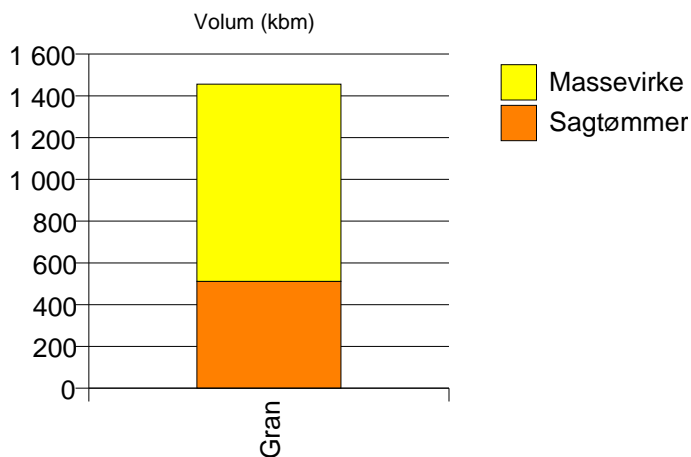

Gjennomsnittspris 2007 (kr/kbm)

	Sagtømmer	Massevirke	Annet	Snitt
Gran	459	250		391
Lauv		196	339	332
Snitt	459	238	339	351

1812 SØMNA

Volum 2007 (kbm)

	Sagtømmer	Massevirke	Vrak	Sum:
Gran	512	944	16	1 472
Sum:	512	944	16	1 472