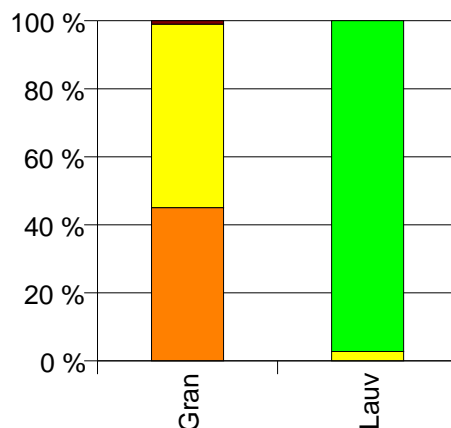

Gjennomsnittspris 2007 (kr/kbm)

	Sagtømmer	Massevirke	Vrak	Snitt
Furu			0	0
Gran	425	248	0	298
Snitt	425	248	0	298

1822 LEIRFJORD

Volum 2007 (kbm)

	Sagtømmer	Massevirke	Annet	Vrak	Sum:
Gran	3 239	1 975		98	5 312
Lauv			32		32
Sum:	3 239	1 975	32	98	5 344

Volum (kbm)

Volum (prosentfordelt)

Gjennomsnittspris 2007 (kr/kbm)

	Sagtømmer	Massevirke	Annet	Vrak	Snitt
Gran	429	246		0	353
Lauv			300		300
Snitt	429	246	300	0	353

Gjennomsnittspris (kr/kbm)

1824 VEFSN

Volum 2007 (kbm)

	Sagtømmer	Massevirke	Annet	Vrak	Sum:
Gran	14 665	17 563		326	32 554
Lauv		13	455		468
Sum:	14 665	17 576	455	326	33 022

Volum (kbm)

Volum (prosentfordelt)

Gjennomsnittspris 2007 (kr/kbm)

	Sagtømmer	Massevirke	Annet	Vrak	Snitt
Gran	460	243		0	338
Lauv		318	334		333
Snitt	460	243	334	0	338