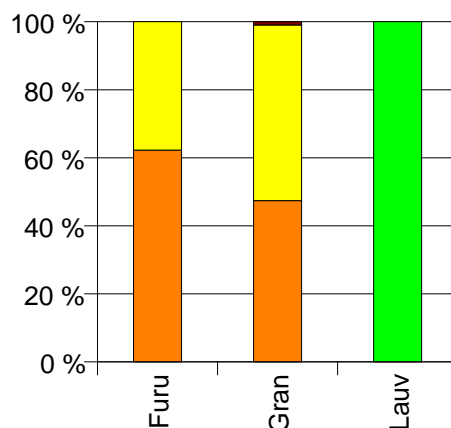

Gjennomsnittspris (kr/kbm)

1805 NARVIK

Volum 2007 (kbm)

	Massevirke	Sum:
Furu	58	58
Lauv	20	20
Sum:	78	78

Gjennomsnittspris 2007 (kr/kbm)

	Massevirke	Snitt
Furu	200	200
Lauv	156	156
Snitt	189	189

1811 BINDAL

Volum 2007 (kbm)

	Sagtømmer	Massevirke	Annet	Vrak	Sum:
Furu	160	97			257
Gran	2 746	2 992		55	5 793
Lauv			251		251
Sum:	2 906	3 089	251	55	6 301

Volum (kbm)

Volum (prosentfordelt)

Gjennomsnittspris 2007 (kr/kbm)