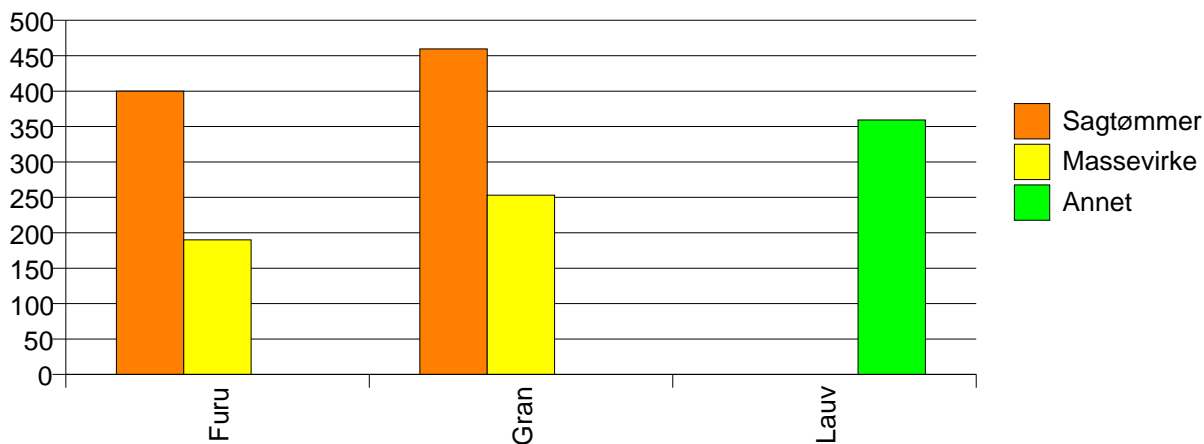

Gjennomsnittspris (kr/kbm)