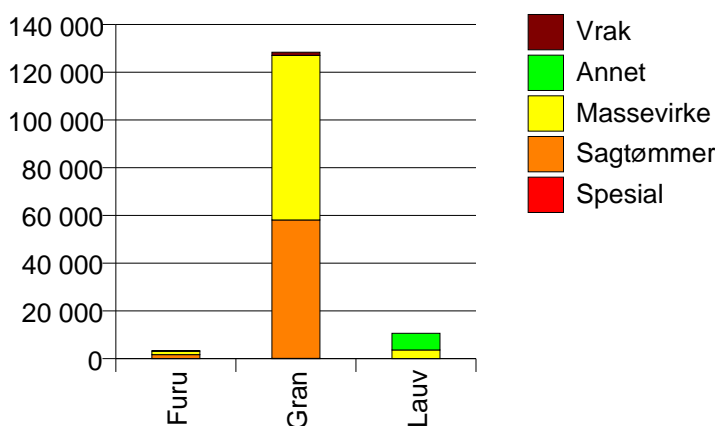

Virkestatistikk fra SKOG-DATA AS

Nordland m/kommuner

Dataene i rapporten er hentet fra databasen som inneholder virkesdata med tilhørende innbetalinger av skogavgift. Rapporten er laget med Business Objects, som er sluttbrukerverktøyet i Skog-Data sine nye datavarehus-løsninger. Business Objects er ett meget sterkt rapportverktøy som kan presentere store mengder data effektivt.

Rapportene kan lastes ned fra www.skogdata.no/statistikk

For mer informasjon, kontakt: tabh@skogdata.no

Nordland

Volum 2007

	Spesial	Sagtømmer	Massevirke	Annet	Vrak	Sum:
Furu	31	1 691	1 500	21	9	3 252
Gran	159	57 963	68 927		1 378	128 427
Lauv			3 648	6 997		10 645
Sum:	190	59 654	74 075	7 018	1 387	142 324

Volum (kbm)

Volum (prosentfordelt)

Gjennomsnittspris 2007 (kr/kbm)

	Spesial	Sagtømmer	Massevirke	Annet	Vrak	Snitt:
Furu	275	398	213	550	0	311
Gran	556	457	243		0	338
Lauv			274	345		320
Snitt:	510	456	244	345	0	336