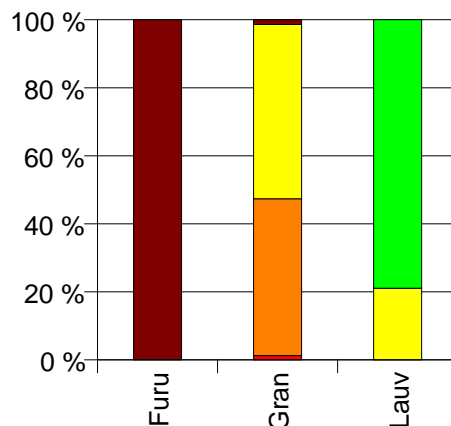

Volum (prosentfordelt)