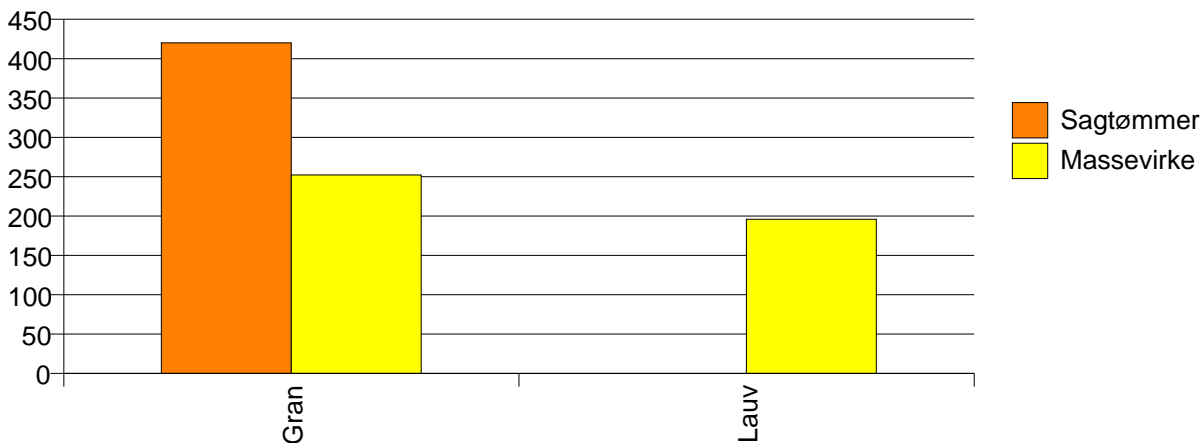

Gjennomsnittspris (kr/kbm)