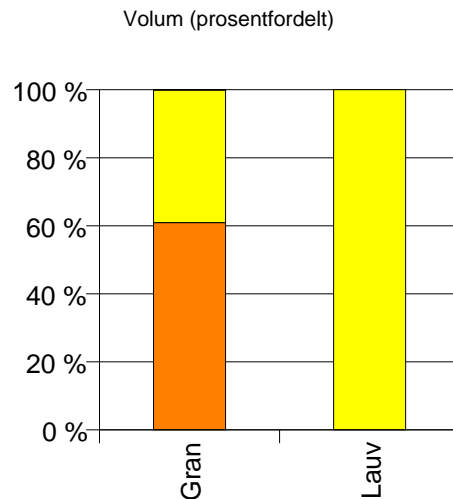

	Sagtømmer	Massevirke	Annet	Vrak	Snitt
Furu	400	190			289
Gran	460	253		0	350
Lauv			359		359
Snitt	458	252	359	0	350

Gjennomsnittspris (kr/kbm)

1845 SØRFOLD

Volum 2007 (kbm)

	Sagtømmer	Massevirke	Vrak	Sum:
Gran	1 003	642	1	1 646
Lauv		39		39
Sum:	1 003	681	1	1 685