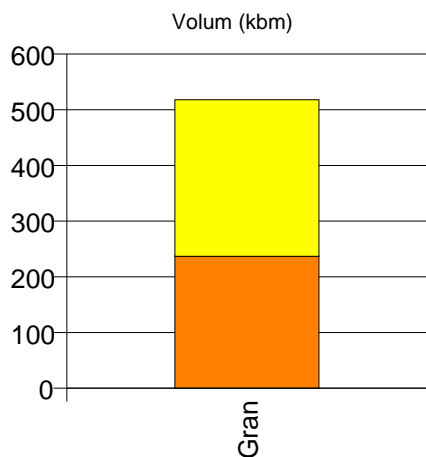

Gjennomsnittspris 2007 (kr/kbm)

	Sagtømmer	Massevirke	Vrak	Snitt
Gran	402	250	0	342
Lauv		197		197
Snitt	402	247	0	339

1848 STEIGEN

Volum 2007 (kbm)

	Sagtømmer	Massevirke	Vrak	Sum:
Gran	237	281	3	521
Sum:	237	281	3	521