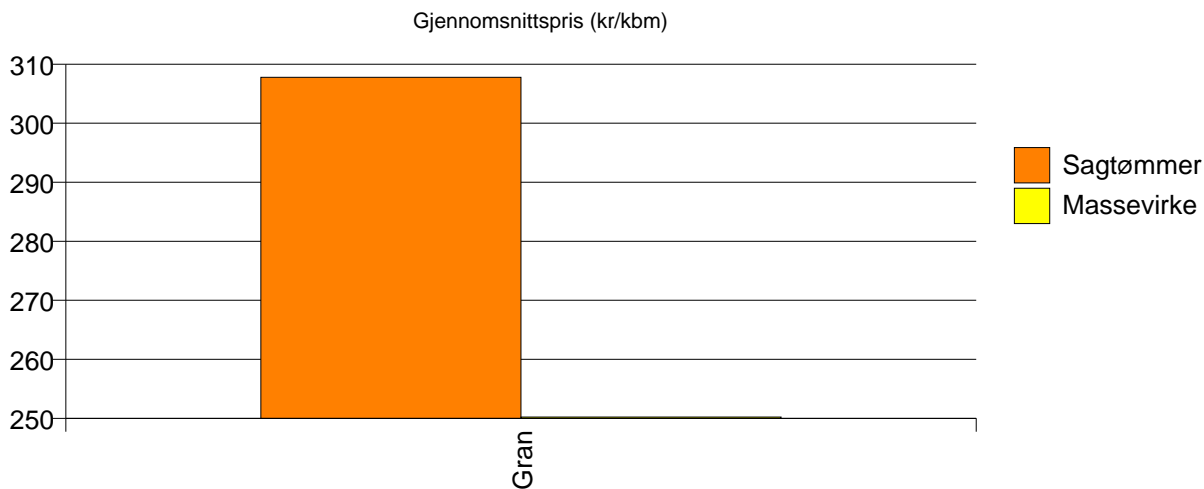

Gran	308	250	0	263
Snitt	308	250	0	263