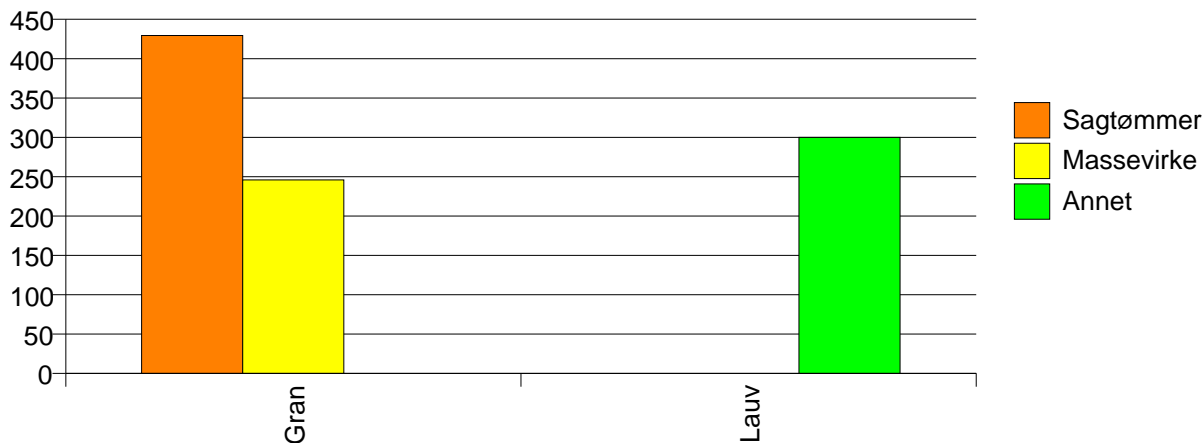

Volum (kbm)

Volum (prosentfordelt)

Gjennomsnittspris 2007 (kr/kbm)

	Sagtømmer	Massevirke	Annet	Vrak	Snitt
Gran	429	246		0	353
Lauv			300		300
Snitt	429	246	300	0	353

Gjennomsnittspris (kr/kbm)

1824 VEFSN

Volum 2007 (kbm)

	Sagtømmer	Massevirke	Annet	Vrak	Sum:
Gran	14 665	17 563		326	32 554
Lauv		13	455		468
Sum:	14 665	17 576	455	326	33 022

Volum (kbm)

Volum (prosentfordelt)

Gjennomsnittspris 2007 (kr/kbm)

	Sagtømmer	Massevirke	Annet	Vrak	Snitt
Gran	460	243		0	338
Lauv		318	334		333
Snitt	460	243	334	0	338