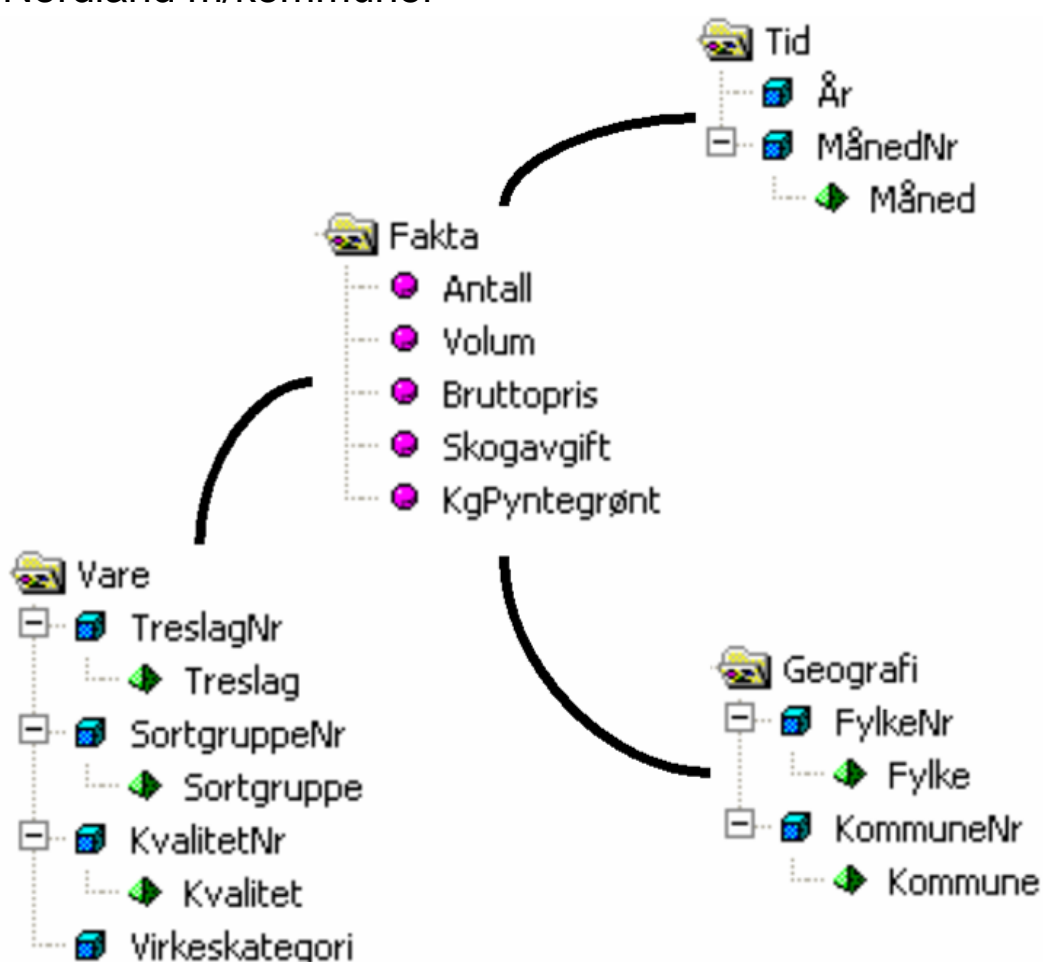

Virkestatistikk fra SKOG-DATA AS

Nordland m/kommuner

Dataene i rapporten er hentet fra databasen som inneholder virkesdata med tilhørende innbetalinger av skogavgift. Rapporten er laget med Business Objects, som er sluttbrukerverktøyet i Skog-Data sine nye datavarehus-løsninger. Business Objects er ett meget sterkt rapportverktøy som kan presentere store mengder data effektivt.

Rapportene kan lastes ned fra www.skogdata.no/statistikk

For mer informasjon, kontakt: tabh@skogdata.no

Nordland

Volum 2007

	Spesial	Sagtømmer	Massevirke	Annet	Vrak	Sum:
Furu	31	1 691	1 500	21	9	3 252
Gran	159	57 963	68 927		1 378	128 427
Lauv			3 648	6 997		10 645
Sum:	190	59 654	74 075	7 018	1 387	142 324