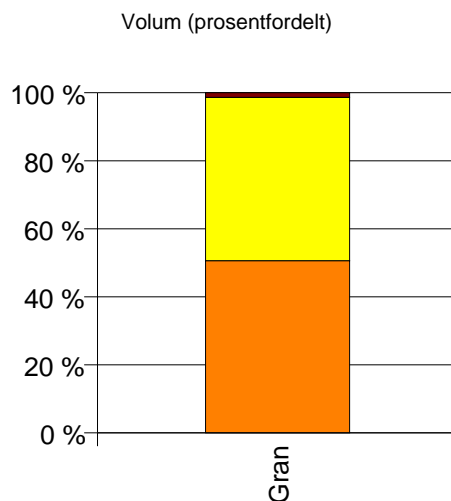

	Spesial	Sagtømmer	Massevirke	Annet	Vrak	Snitt
Furu	275		204			262
Gran		470	244		0	332
Lauv			300	337		315
Snitt	275	470	254	337	0	329

Gjennomsnittspris (kr/kbm)

1832 HEMNES

Volum 2007 (kbm)

	Sagtømmer	Massevirke	Vrak	Sum:
Gran	8 611	8 167	231	17 009
Sum:	8 611	8 167	231	17 009