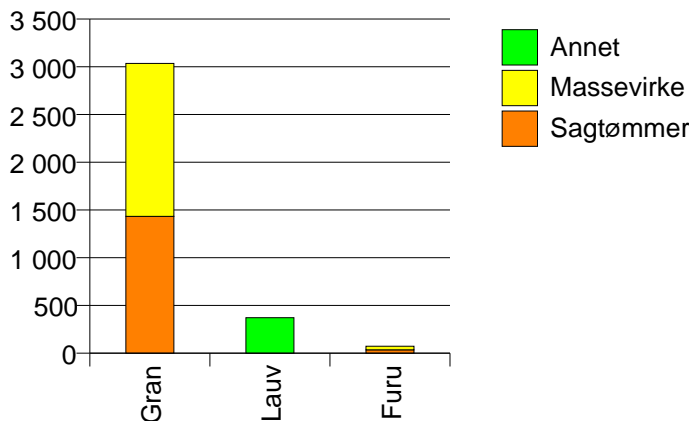

Volum (kbm)

Volum (prosentfordelt)

Gjennomsnittspris 2007 (kr/kbm)

	Sagtømmer	Massevirke	Annet	Vrak	Snitt
Furu	400	212	550	0	315
Gran	453	250		0	342
Lauv		198	353		332
Snitt	434	236	355	0	333

Gjennomsnittspris (kr/kbm)

1841 FAUSKE

Volum 2007 (kbm)

	Sagtømmer	Massevirke	Annet	Vrak	Sum:
Furu	35	39			74
Gran	1 434	1 601		2	3 037
Lauv			372		372
Sum:	1 469	1 640	372	2	3 483

Volum (kbm)

Volum (prosentfordelt)

Gjennomsnittspris 2007 (kr/kbm)