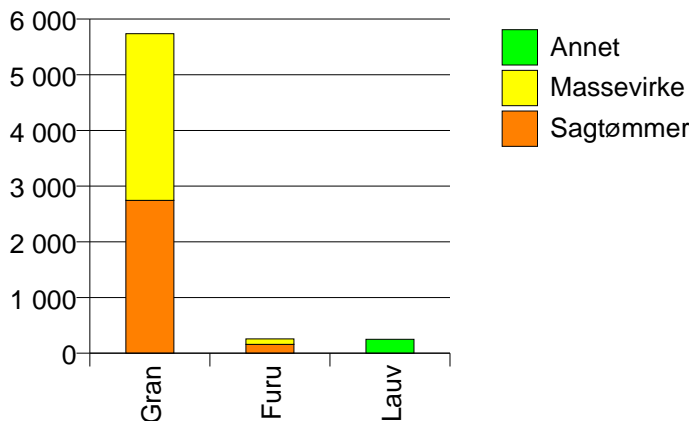

Rapportene kan lastes ned fra www.skogdata.no/statistikk

For mer informasjon, kontakt: tabh@skogdata.no

Nordland

Volum 2007

	Spesial	Sagtømmer	Massevirke	Annet	Vrak	Sum:
Furu	31	1 691	1 500	21	9	3 252
Gran	159	57 963	68 927		1 378	128 427
Lauv			3 648	6 997		10 645
Sum:	190	59 654	74 075	7 018	1 387	142 324

Volum (kbm)

Volum (prosentfordelt)

Gjennomsnittspris 2007 (kr/kbm)

	Spesial	Sagtømmer	Massevirke	Annet	Vrak	Snitt:
Furu	275	398	213	550	0	311
Gran	556	457	243		0	338
Lauv			274	345		320
Snitt:	510	456	244	345	0	336

Gjennomsnittspris (kr/kbm)

1805 NARVIK

Volum 2007 (kbm)

	Massevirke	Sum:
Furu	58	58
Lauv	20	20
Sum:	78	78

Gjennomsnittspris 2007 (kr/kbm)

	Massevirke	Snitt
Furu	200	200
Lauv	156	156
Snitt	189	189

1811 BINDAL

Volum 2007 (kbm)

	Sagtømmer	Massevirke	Annet	Vrak	Sum:
Furu	160	97			257
Gran	2 746	2 992		55	5 793
Lauv			251		251
Sum:	2 906	3 089	251	55	6 301

Volum (kbm)

Volum (prosentfordelt)

Gjennomsnittspris 2007 (kr/kbm)