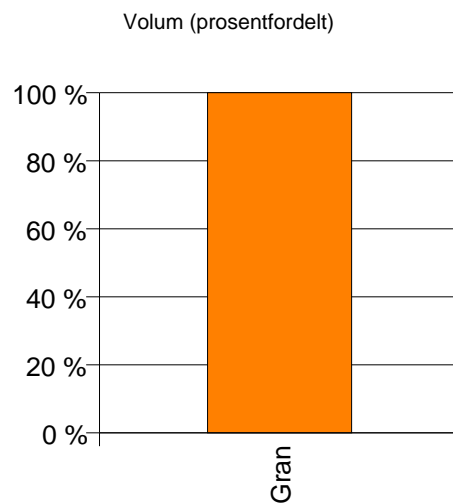

1850 TYSFJORD

Volum 2007 (kbm)

	Sagtømmer	Sum:
Gran	24	24
Sum:	24	24

Gjennomsnittspris 2007 (kr/kbm)