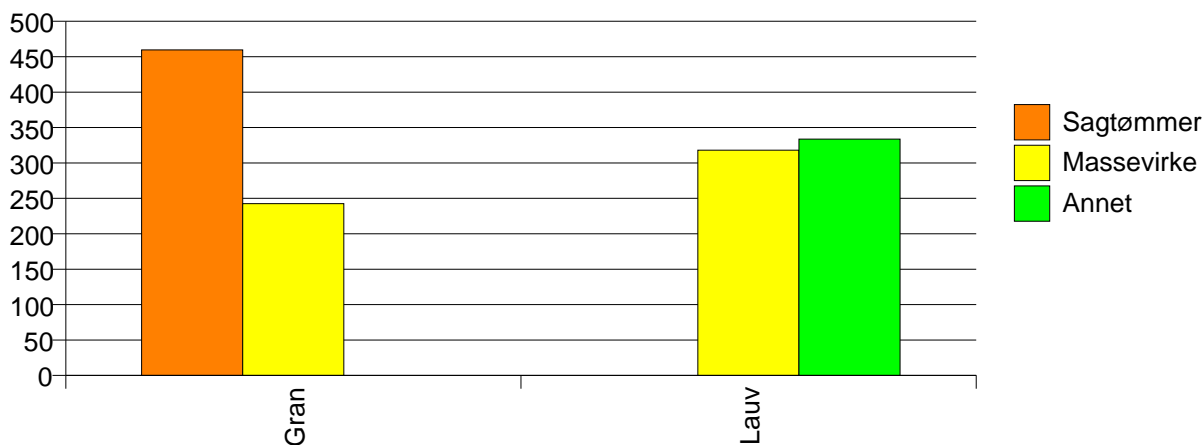

Gjennomsnittspris (kr/kbm)