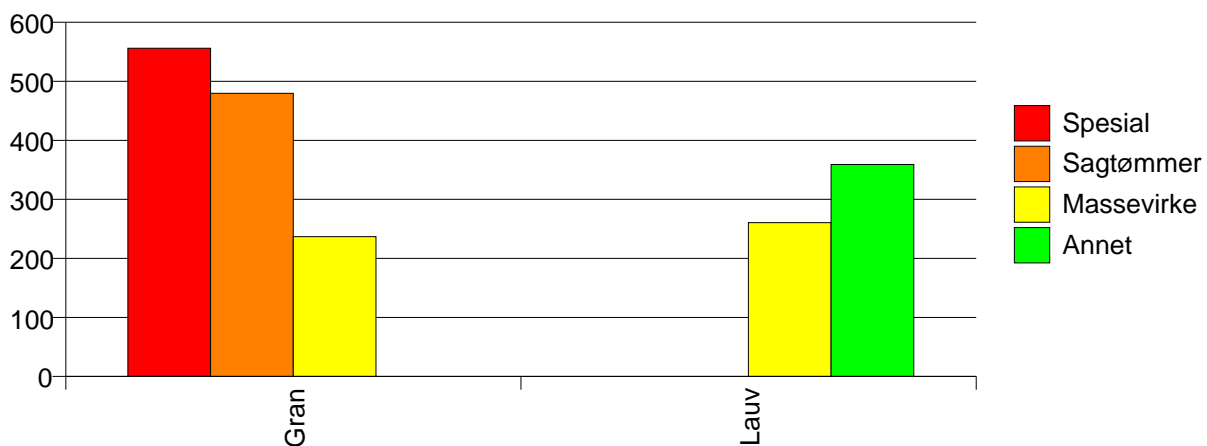

Volum (kbm)

Volum (prosentfordelt)

Gjennomsnittspris 2007 (kr/kbm)

	Spesial	Sagtømmer	Massevirke	Annet	Vrak	Snitt
Furu					0	0
Gran	556	480	237		0	350
Lauv			261	359		338
Snitt	556	480	238	359	0	349

Gjennomsnittspris (kr/kbm)