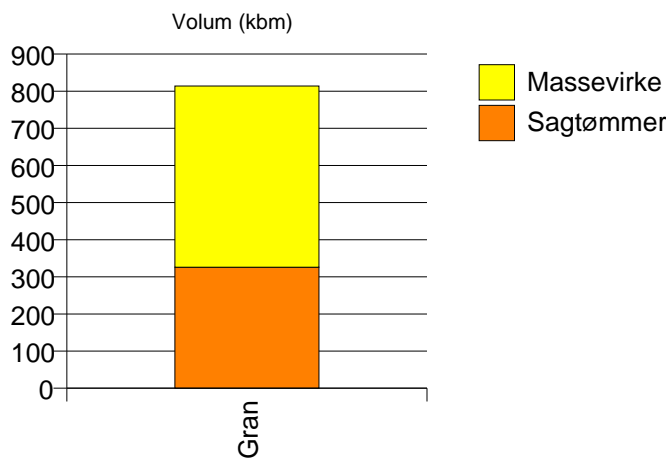

Gjennomsnittspris 2007 (kr/kbm)

Gran	385	245	0	291
Snitt	385	245	0	291

1820 ALSTHAUG

Volum 2007 (kbm)

	Sagtømmer	Massevirke	Vrak	Sum:
Gran	326	488	32	846
Sum:	326	488	32	846

Gjennomsnittspris 2007 (kr/kbm)