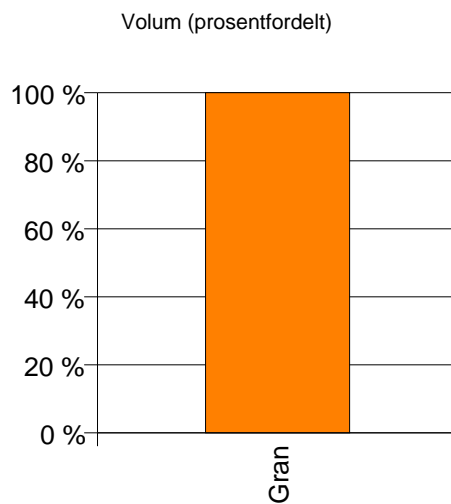

1870 SORTLAND

Volum 2007 (kbm)

	Sagtømmer	Sum:
Gran	40	40
Sum:	40	40

Gjennomsnittspris 2007 (kr/kbm)