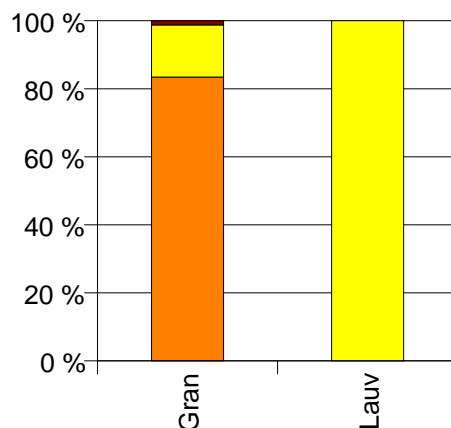

Volum (prosentfordelt)