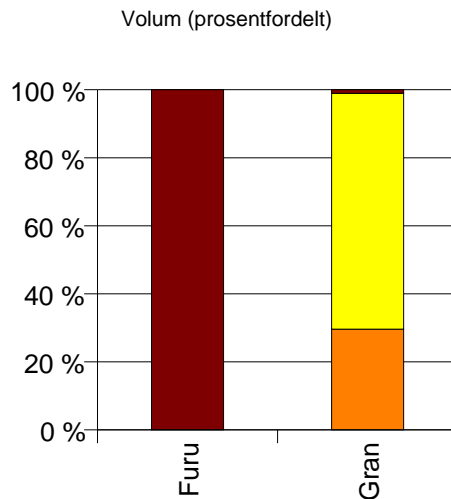

	Sagtømmer	Massevirke	Annet	Vrak	Snitt
Furu	376	258			331
Gran	454	246		0	342
Lauv			299		299
Snitt	450	246	299	0	340

Gjennomsnittspris (kr/kbm)

1813 BRØNNØY

Volum 2007 (kbm)

	Sagtømmer	Massevirke	Vrak	Sum:
Furu			1	1
Gran	1 375	3 221	48	4 644
Sum:	1 375	3 221	49	4 645