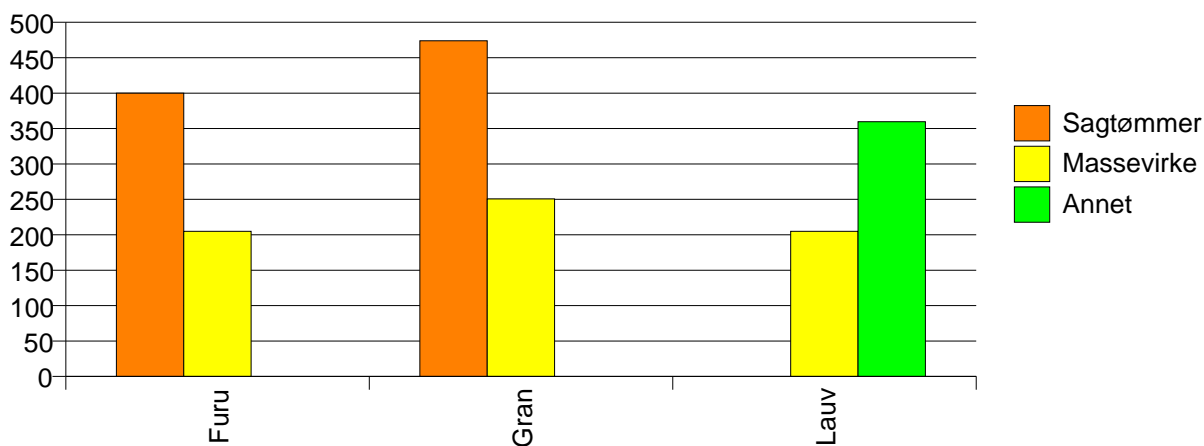

Gjennomsnittspris (kr/kbm)