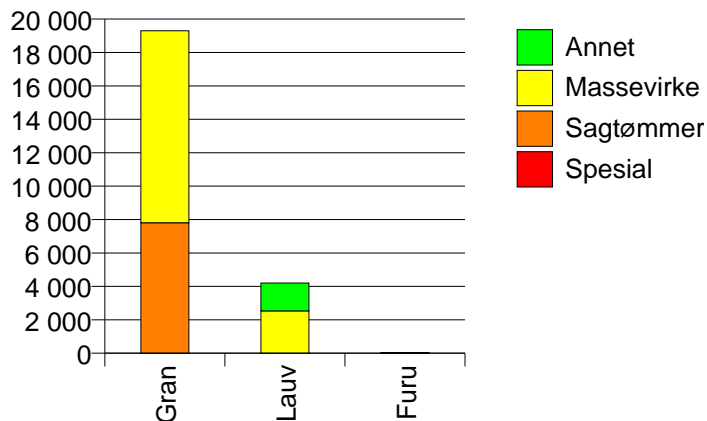

Gjennomsnittspris 2007 (kr/kbm)

1826 HATTFJELLDAL

Volum 2007 (kbm)

	Spesial	Sagtømmer	Massevirke	Annet	Vrak	Sum:
Furu	31		7			38
Gran		7 813	11 490		197	19 500
Lauv			2 531	1 667		4 198
Sum:	31	7 813	14 028	1 667	197	23 736

Volum (kbm)