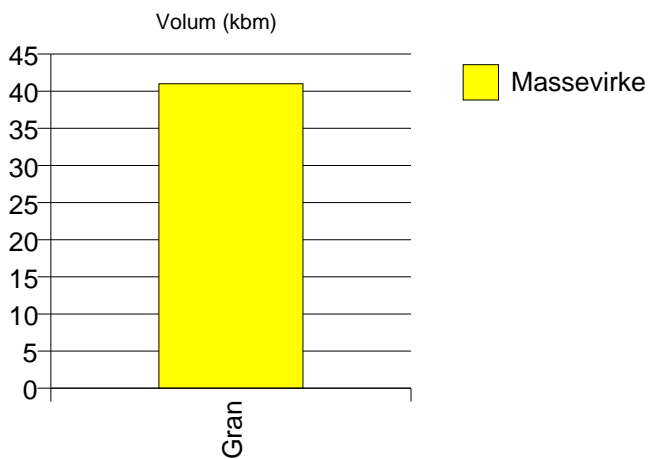

	Sagtømmer	Vrak	Sum:
Gran	154	1	155
Sum:	154	1	155

Gjennomsnittspris 2007 (kr/kbm)

Gran	449	0	446
Snitt	449	0	446

1828 NESNA

Volum 2007 (kbm)

	Massevirke	Sum:
Gran	41	41
Sum:	41	41

Gjennomsnittspris 2007 (kr/kbm)