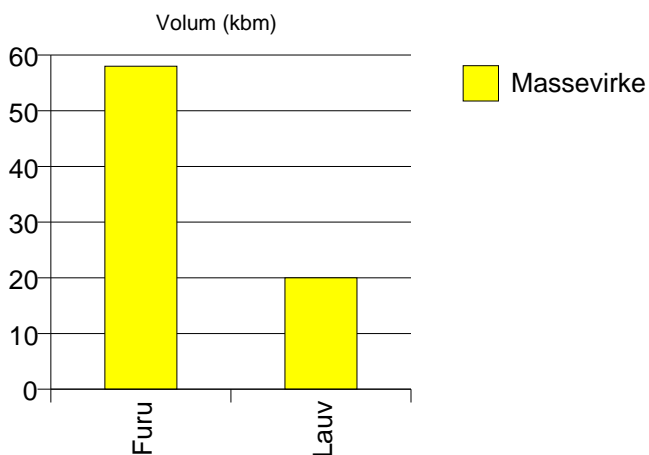

Rapportene kan lastes ned fra www.skogdata.no/statistikk

For mer informasjon, kontakt: tabh@skogdata.no

Nordland

Volum 2007

	Spesial	Sagtømmer	Massevirke	Annet	Vrak	Sum:
Furu	31	1 691	1 500	21	9	3 252
Gran	159	57 963	68 927		1 378	128 427
Lauv			3 648	6 997		10 645
Sum:	190	59 654	74 075	7 018	1 387	142 324

Volum (kbm)

Volum (prosentfordelt)

Gjennomsnittspris 2007 (kr/kbm)

	Spesial	Sagtømmer	Massevirke	Annet	Vrak	Snitt:
Furu	275	398	213	550	0	311
Gran	556	457	243		0	338
Lauv			274	345		320
Snitt:	510	456	244	345	0	336

Gjennomsnittspris (kr/kbm)

1805 NARVIK

Volum 2007 (kbm)

	Massevirke	Sum:
Furu	58	58
Lauv	20	20
Sum:	78	78

Gjennomsnittspris 2007 (kr/kbm)

	Massevirke	Snitt
Furu	200	200
Lauv	156	156
Snitt	189	189

1811 BINDAL