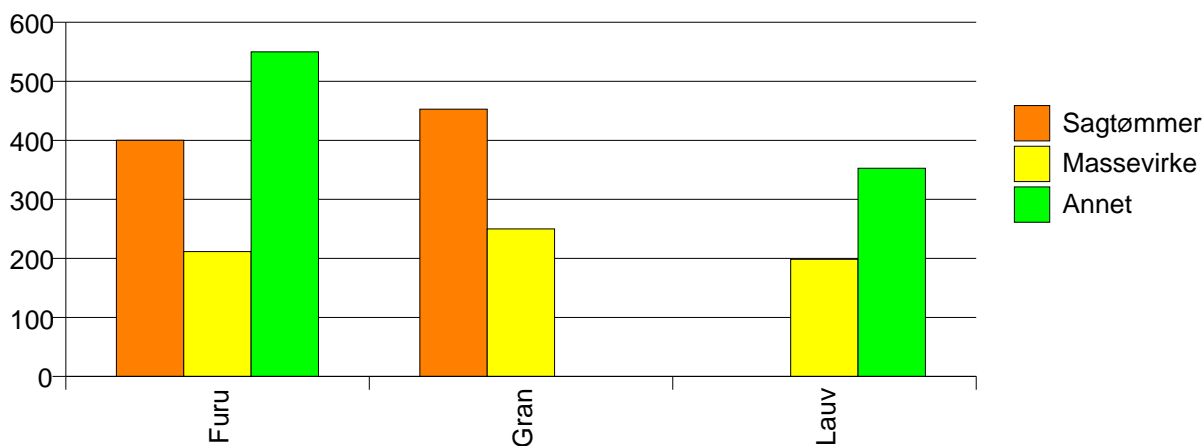

Volum (kbm)

Volum (prosentfordelt)

Gjennomsnittspris 2007 (kr/kbm)

	Sagtømmer	Massevirke	Annet	Vrak	Snitt
Furu	400	212	550	0	315
Gran	453	250		0	342
Lauv		198	353		332
Snitt	434	236	355	0	333

Gjennomsnittspris (kr/kbm)