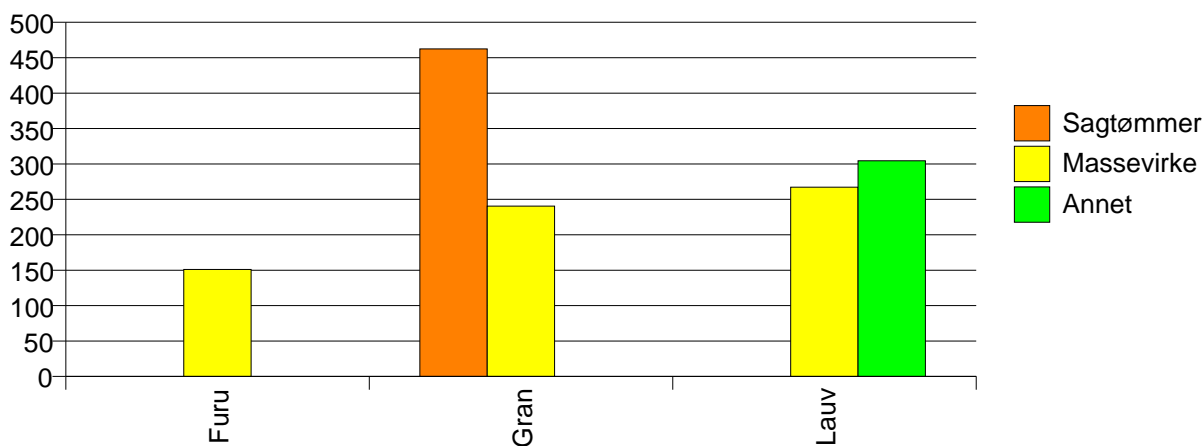

Gjennomsnittspris (kr/kbm)