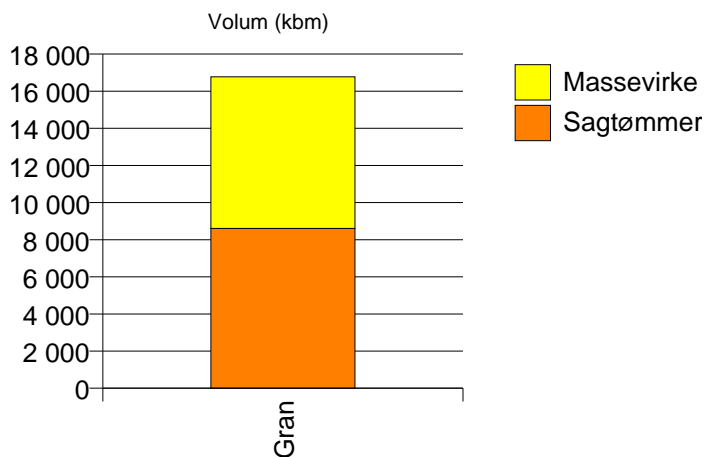

	Spesial	Sagtømmer	Massevirke	Annet	Vrak	Snitt
Furu	275		204			262
Gran		470	244		0	332
Lauv			300	337		315
Snitt	275	470	254	337	0	329

Gjennomsnittspris (kr/kbm)

1832 HEMNES

Volum 2007 (kbm)

	Sagtømmer	Massevirke	Vrak	Sum:
Gran	8 611	8 167	231	17 009
Sum:	8 611	8 167	231	17 009