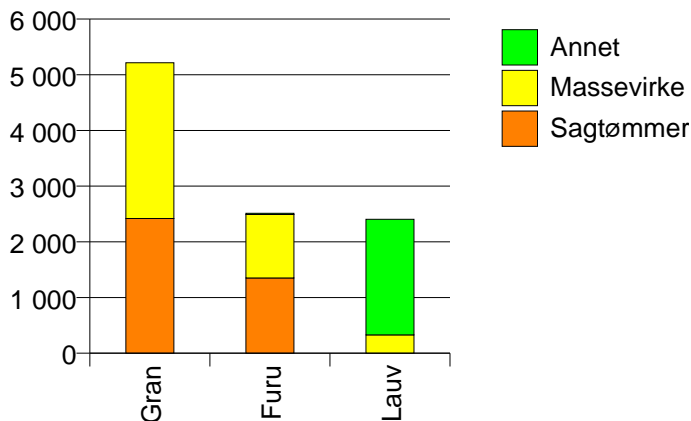

	Sagtømmer	Massevirke	Annet	Vrak	Snitt
Furu	400	205			327
Gran	474	251		0	390
Lauv		205	360		323
Snitt	467	239	360	0	369

Gjennomsnittspris (kr/kbm)

1840 SALTDAL

Volum 2007 (kbm)

	Sagtømmer	Massevirke	Annet	Vrak	Sum:
Furu	1 352	1 140	21	6	2 519
Gran	2 419	2 797		34	5 250
Lauv		330	2 076		2 406
Sum:	3 771	4 267	2 097	40	10 175

Volum (kbm)

Volum (prosentfordelt)

Gjennomsnittspris 2007 (kr/kbm)

	Sagtømmer	Massevirke	Annet	Vrak	Snitt
Furu	400	212	550	0	315
Gran	453	250		0	342
Lauv		198	353		332
Snitt	434	236	355	0	333

Gjennomsnittspris (kr/kbm)