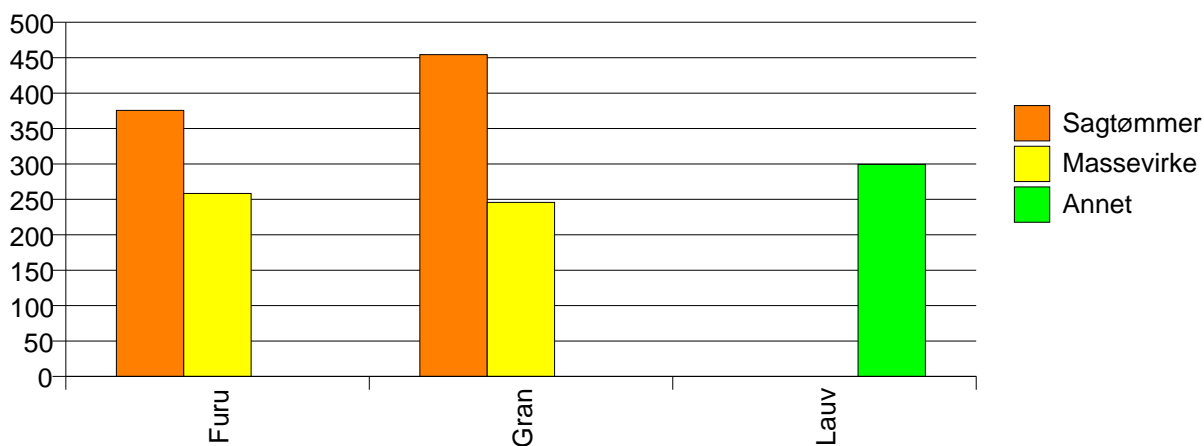

Gjennomsnittspris (kr/kbm)