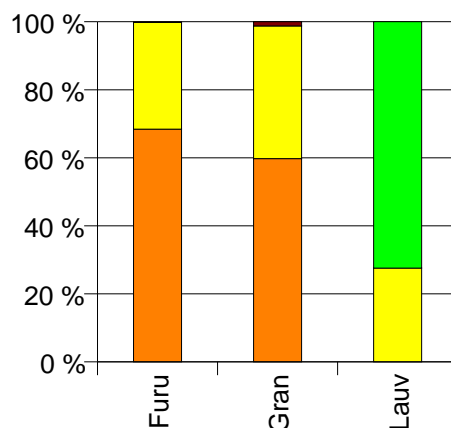

1714 STJØRDAL

Volum 2007 (kbm)

	Sagtømmer	Massevirke	Annet	Vrak	Sum:
Furu	1 189	545		4	1 738
Gran	24 965	16 286		520	41 771
Lauv		86	226		312
Sum:	26 154	16 917	226	524	43 821

Volum (kbm)

Volum (prosentfordelt)