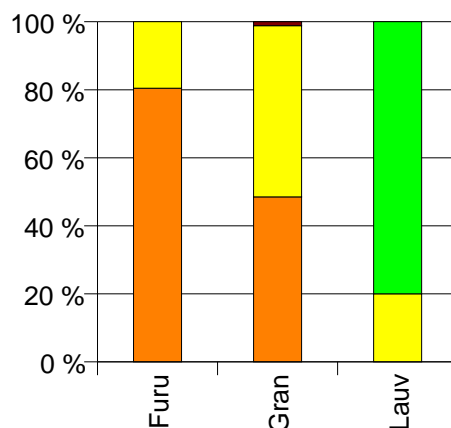

Volum (kbm)

Volum (prosentfordelt)

Gjennomsnittspris 2007 (kr/kbm)

	Sagtømmer	Massevirke	Annet	Vrak	Snitt
Furu	408	212		0	357
Gran	478	245		0	372
Lauv		259	316		299
Snitt	473	244	316	0	370

Gjennomsnittspris (kr/kbm)

1721 VERDAL

Volum 2007 (kbm)

	Sagtømmer	Massevirke	Annet	Vrak	Sum:
Furu	404	98			502
Gran	8 629	8 958		207	17 794
Lauv		4	16		20
Sum:	9 033	9 060	16	207	18 316

Volum (kbm)

Volum (prosentfordelt)

Gjennomsnittspris 2007 (kr/kbm)