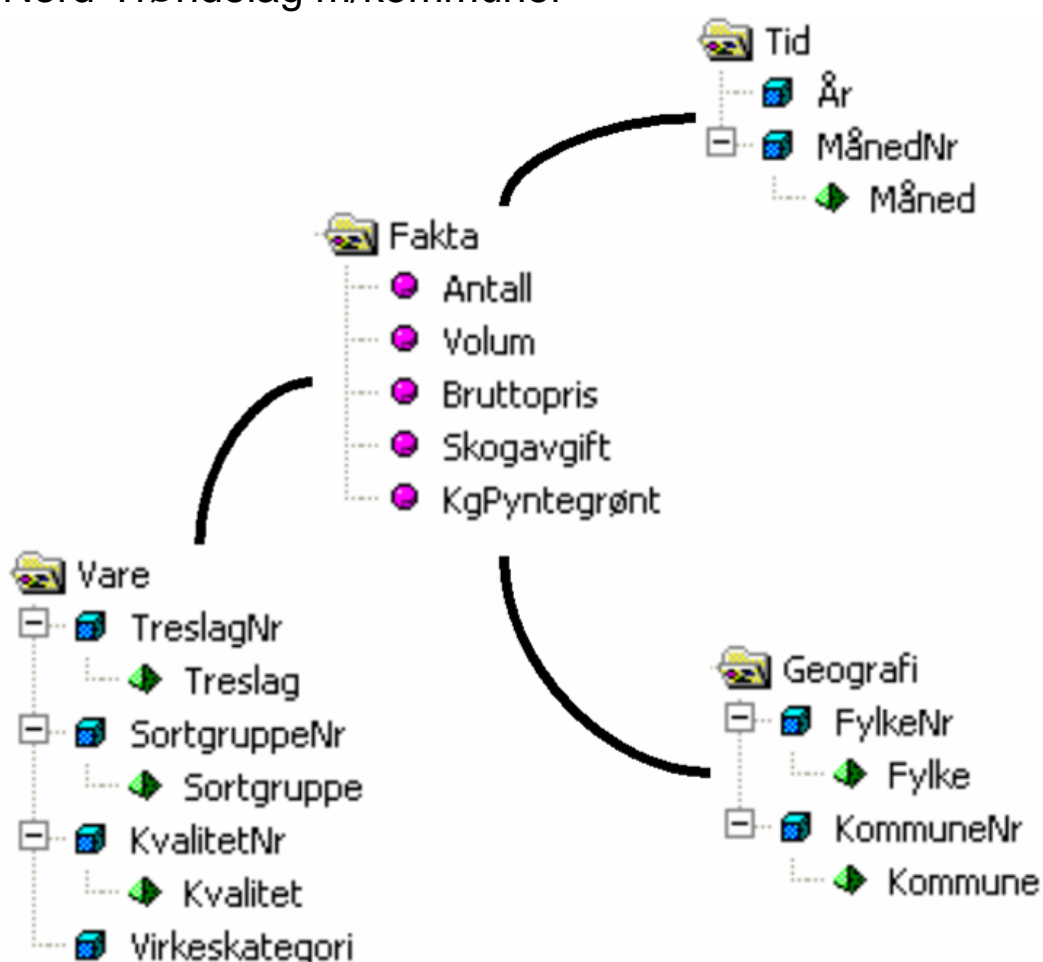

Virkestatistikk fra SKOG-DATA AS

Nord-Trøndelag m/kommuner

Dataene i rapporten er hentet fra databasen som inneholder virkesdata med tilhørende innbetalinger av skogavgift. Rapporten er laget med Business Objects, som er sluttbrukerverktøyet i Skog-Data sine nye datavarehus-løsninger. Business Objects er ett meget sterkt rapportverktøy som kan presentere store mengder data effektivt.

Rapportene kan lastes ned fra www.skogdata.no/statistikk

For mer informasjon, kontakt: tabh@skogdata.no

Nord-Trøndelag

Volum 2007

	Spesial	Sagtømmer	Massevirke	Annet	Vrak	Sum:
Furu		7 227	3 133		15	10 375
Gran	246	236 498	216 355		5 022	458 121
Lauv		79	2 461	3 833		6 373
Sum:	246	243 804	221 949	3 833	5 037	474 869