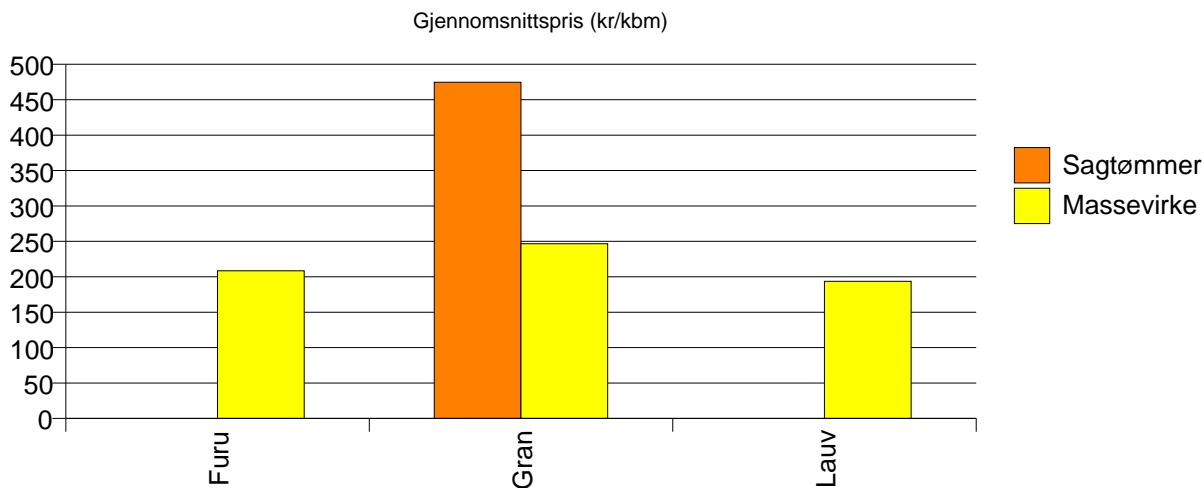

1711 MERÅKER

Volum 2007 (kbm)

	Sagtømmer	Massevirke	Vrak	Sum:
Furu		32	1	33
Gran	7 109	6 313	298	13 720
Lauv		41		41
Sum:	7 109	6 386	299	13 794

Gjennomsnittspris 2007 (kr/kbm)

	Sagtømmer	Massevirke	Vrak	Snitt
Furu		208	0	202
Gran	475	247	0	359
Lauv		194		194
Snitt	475	246	0	359