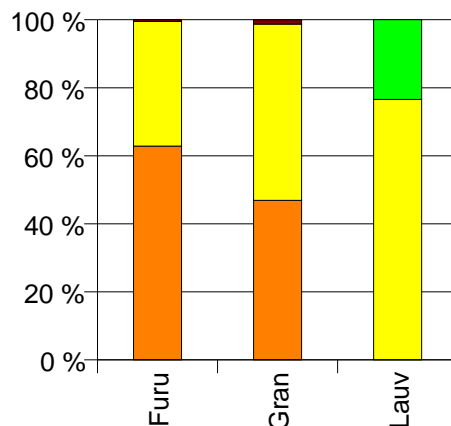

	Spesial	Sagtømmer	Massevirke	Vrak	Snitt
Furu		560			560
Gran	657	518	251	0	396
Snitt	657	518	251	0	397

Gjennomsnittspris (kr/kbm)

1729 INDERØY

Volum 2007 (kbm)

	Sagtømmer	Massevirke	Annet	Vrak	Sum:
Furu	132	77		1	210
Gran	10 156	11 222		277	21 655
Lauv		72	22		94
Sum:	10 288	11 371	22	278	21 959

Volum (kbm)

Volum (prosentfordelt)

Gjennomsnittspris 2007 (kr/kbm)

	Sagtømmer	Massevirke	Annet	Vrak	Snitt
Furu	424	211		0	344
Gran	490	236		0	352
Lauv		193	350		230
Snitt	489	236	350	0	352

Gjennomsnittspris (kr/kbm)