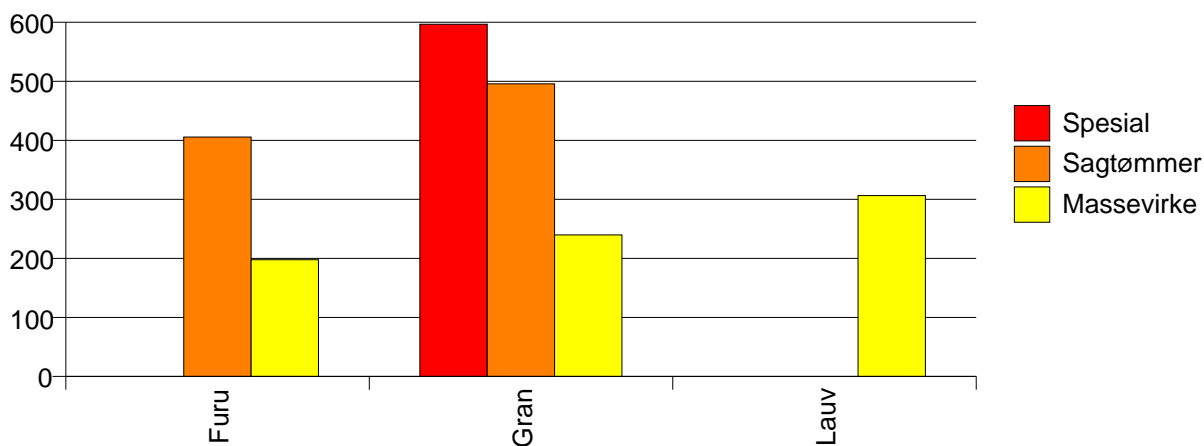

Volum (kbm)

Volum (prosentfordelt)

Gjennomsnittspris 2007 (kr/kbm)

	Spesial	Sagtømmer	Massevirke	Vrak	Snitt
Furu		406	198		341
Gran	597	496	240	0	365
Lauv			306		306
Snitt	597	487	238	0	363

Gjennomsnittspris (kr/kbm)