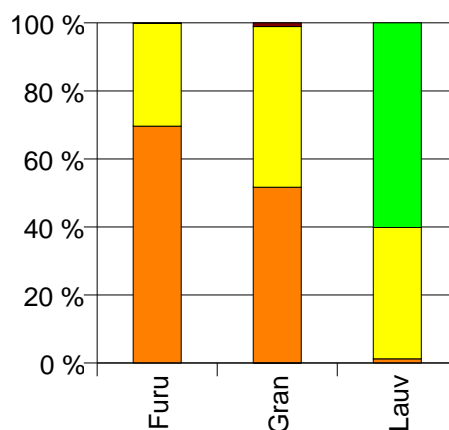

Virkestatistikk fra SKOG-DATA AS

Nord-Trøndelag m/kommuner

Dataene i rapporten er hentet fra databasen som inneholder virkesdata med tilhørende innbetalinger av skogavgift. Rapporten er laget med Business Objects, som er sluttbrukerverktøyet i Skog-Data sine nye datavarehus-løsninger. Business Objects er ett meget sterkt rapportverktøy som kan presentere store mengder data effektivt.

Rapportene kan lastes ned fra www.skogdata.no/statistikk

For mer informasjon, kontakt: tabh@skogdata.no

Nord-Trøndelag

Volum 2007

	Spesial	Sagtømmer	Massevirke	Annet	Vrak	Sum:
Furu		7 227	3 133		15	10 375
Gran	246	236 498	216 355		5 022	458 121
Lauv		79	2 461	3 833		6 373
Sum:	246	243 804	221 949	3 833	5 037	474 869

Volum (kbm)

Volum (prosentfordelt)

Gjennomsnittspris 2007 (kr/kbm)

	Spesial	Sagtømmer	Massevirke	Annet	Vrak	Snitt:
Furu		426	207		0	359
Gran	614	483	239		0	363
Lauv		349	277	314		300
Snitt:	614	482	239	314	0	362