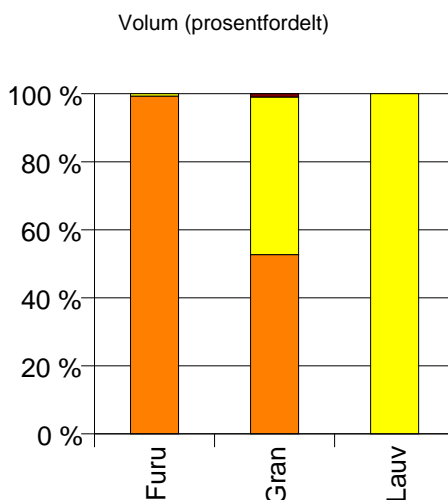

	Sagtømmer	Massevirke	Annet	Vrak	Snitt
Gran	491	232		0	341
Lauv	446	269	315		303
Snitt	491	233	315	0	338

Gjennomsnittspris (kr/kbm)

1740 NAMSSKOGAN

Volum 2007 (kbm)

	Sagtømmer	Massevirke	Vrak	Sum:
Furu	442	3		445
Gran	6 677	5 874	120	12 671
Lauv		188		188
Sum:	7 119	6 065	120	13 304