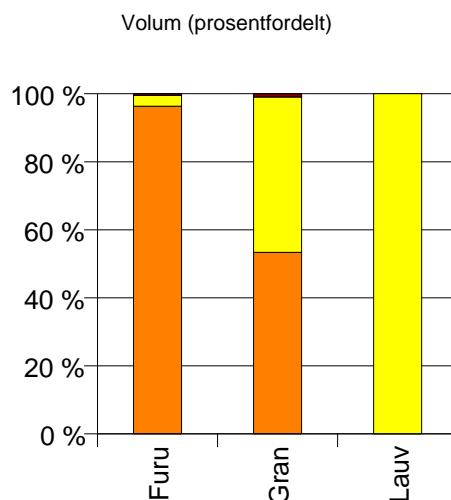

	Sagtømmer	Massevirke	Annet	Vrak	Snitt
Furu	475	232			428
Gran	469	245		0	351
Lauv		195	320		295
Snitt	470	244	320	0	353

Gjennomsnittspris (kr/kbm)

1723 MOSVIK

Volum 2007 (kbm)

	Sagtømmer	Massevirke	Vrak	Sum:
Furu	211	7	1	219
Gran	7 575	6 478	136	14 189
Lauv		67		67
Sum:	7 786	6 552	137	14 475