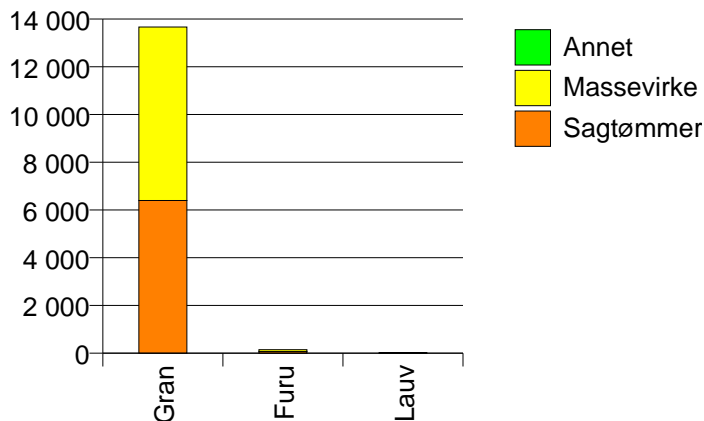

Gjennomsnittspris 2007 (kr/kbm)

1744 OVERHALLA

Volum 2007 (kbm)

	Sagtømmer	Massevirke	Annet	Vrak	Sum:
Furu	68	80			148
Gran	6 400	7 267		116	13 783
Lauv			17		17
Sum:	6 468	7 347	17	116	13 948

Volum (kbm)