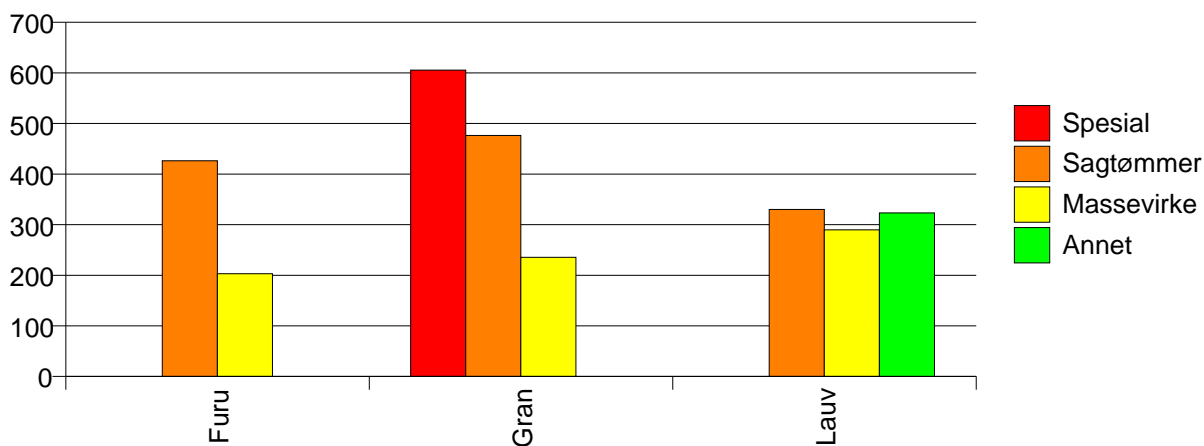

Gjennomsnittspris (kr/kbm)