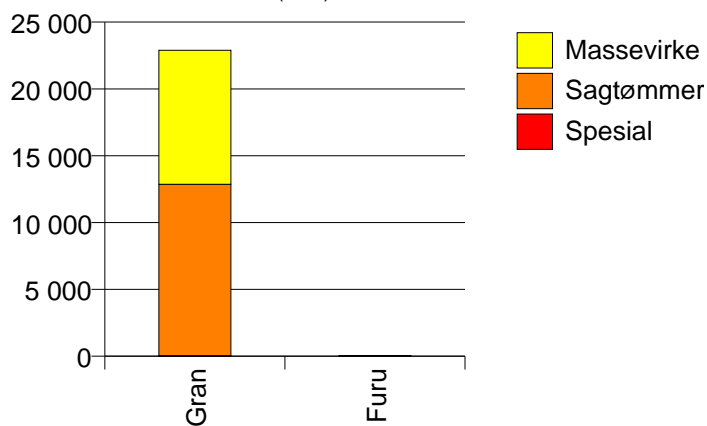

1725 NAMDALSEID

Volum 2007 (kbm)

	Spesial	Sagtømmer	Massevirke	Vrak	Sum:
Furu		43			43
Gran	36	12 824	10 026	286	23 172
Sum:	36	12 867	10 026	286	23 215

Volum (kbm)