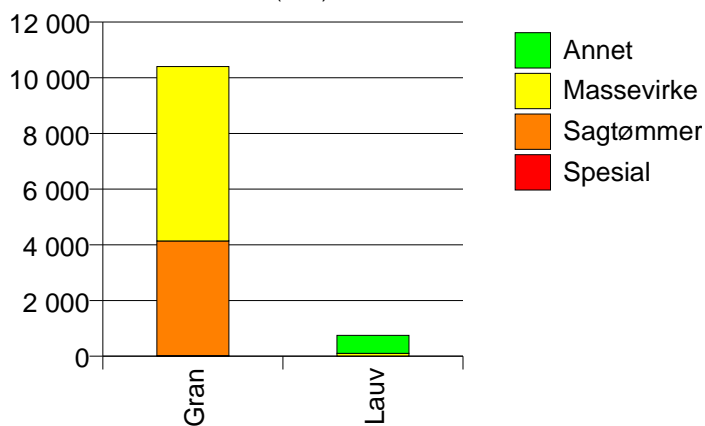

1739 RØYRVIK

Volum 2007 (kbm)

	Spesial	Sagtømmer	Massevirke	Annet	Vrak	Sum:
Gran	20	4 121	6 262		110	10 513
Lauv			102	648		750
Sum:	20	4 121	6 364	648	110	11 263

Volum (kbm)