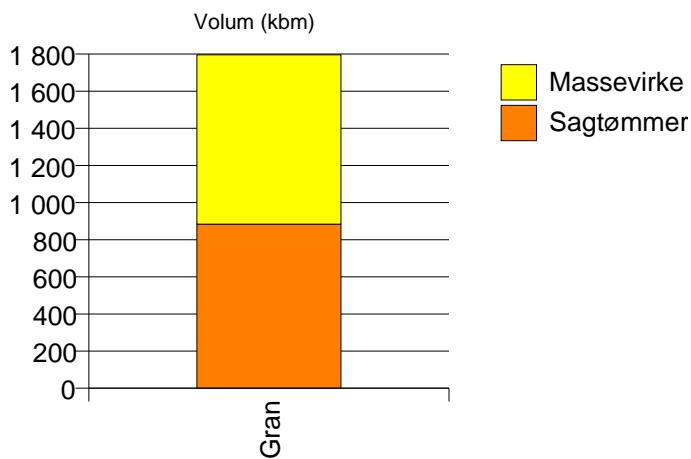

1748 FOSNES

Volum 2007 (kbm)

	Sagtømmer	Massevirke	Vrak	Sum:
Gran	884	912	19	1 815
Sum:	884	912	19	1 815

Gjennomsnittspris 2007 (kr/kbm)