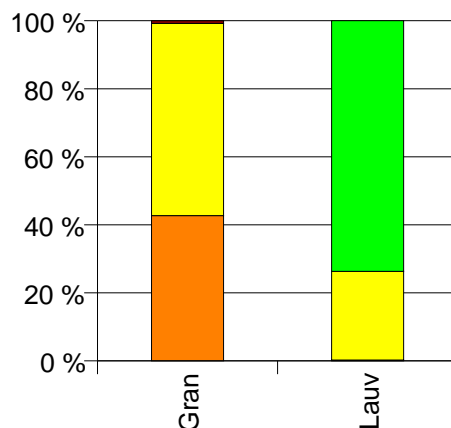

Volum (prosentfordelt)