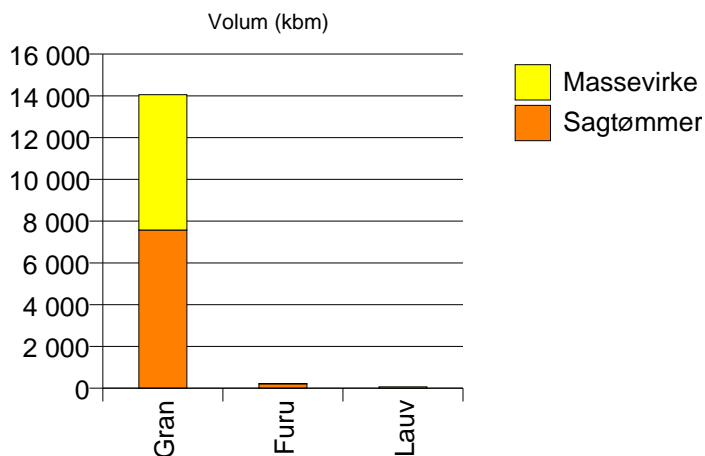

	Sagtømmer	Massevirke	Annet	Vrak	Snitt
Furu	475	232			428
Gran	469	245		0	351
Lauv		195	320		295
Snitt	470	244	320	0	353

Gjennomsnittspris (kr/kbm)

1723 MOSVIK

Volum 2007 (kbm)

	Sagtømmer	Massevirke	Vrak	Sum:
Furu	211	7	1	219
Gran	7 575	6 478	136	14 189
Lauv		67		67
Sum:	7 786	6 552	137	14 475