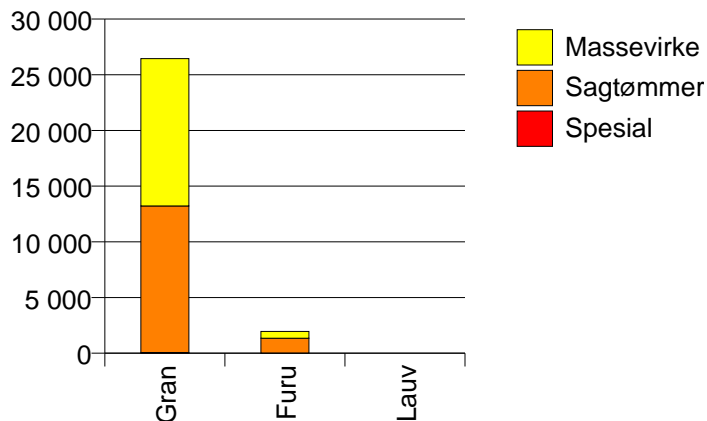

Gjennomsnittspris 2007 (kr/kbm)

1742 GRONG

Volum 2007 (kbm)

	Spesial	Sagtømmer	Massevirke	Vrak	Sum:
Furu		1 348	604		1 952
Gran	71	13 155	13 228	224	26 678
Lauv			7		7
Sum:	71	14 503	13 839	224	28 637

Volum (kbm)