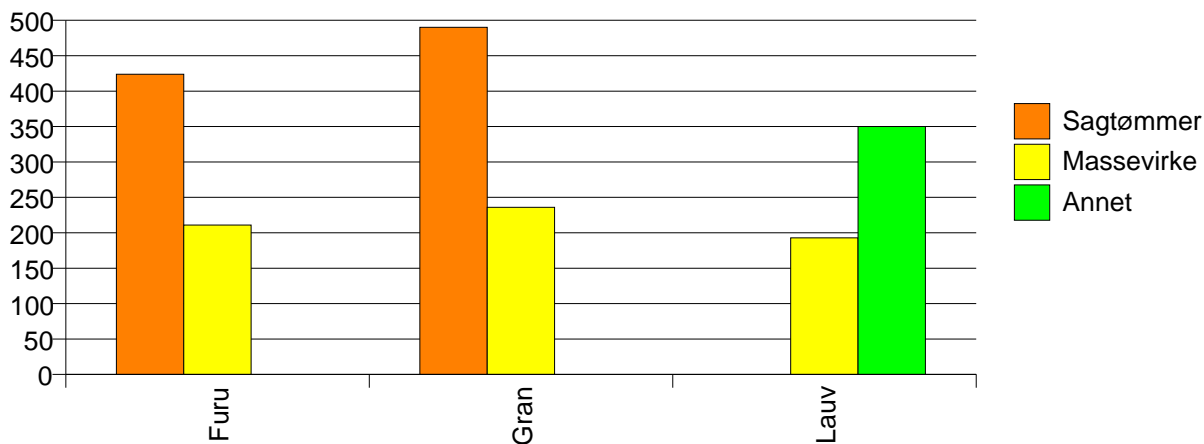

Volum (kbm)

Volum (prosentfordelt)

Gjennomsnittspris 2007 (kr/kbm)

	Sagtømmer	Massevirke	Annet	Vrak	Snitt
Furu	424	211		0	344
Gran	490	236		0	352
Lauv		193	350		230
Snitt	489	236	350	0	352

Gjennomsnittspris (kr/kbm)