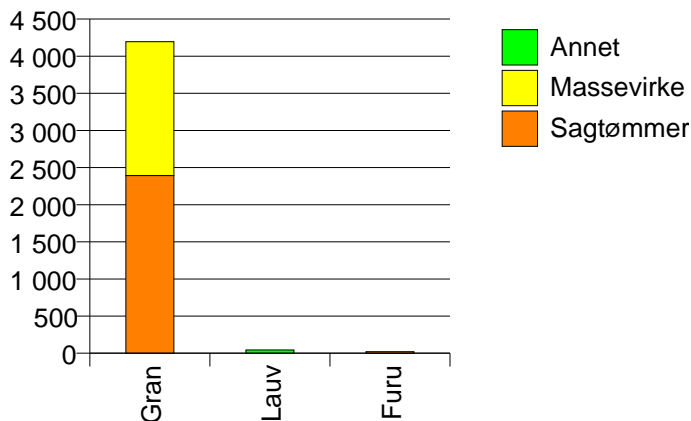

Gjennomsnittspris 2007 (kr/kbm)

1751 NÆRØY

Volum 2007 (kbm)

	Sagtømmer	Massevirke	Annet	Vrak	Sum:
Furu	21				21
Gran	2 392	1 804		33	4 229
Lauv			44		44
Sum:	2 413	1 804	44	33	4 294

Volum (kbm)