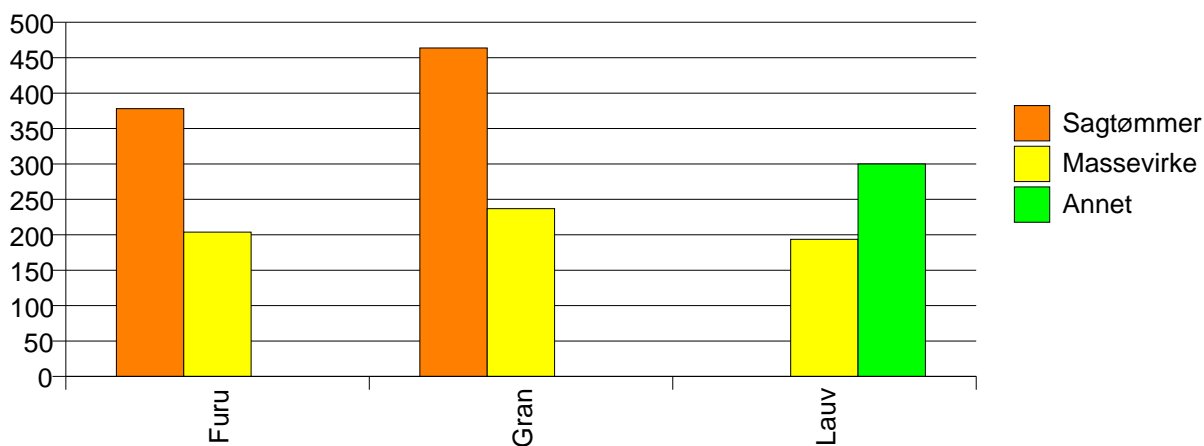

Gjennomsnittspris (kr/kbm)