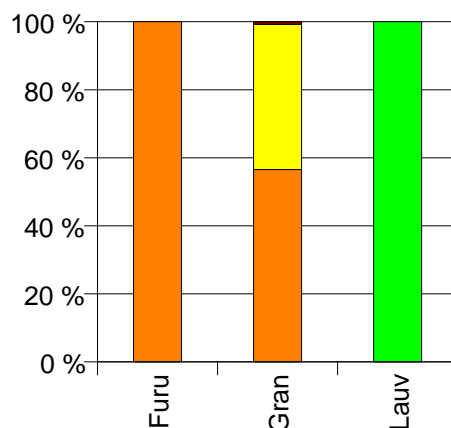

1751 NÆRØY

Volum 2007 (kbm)

	Sagtømmer	Massevirke	Annet	Vrak	Sum:
Furu	21				21
Gran	2 392	1 804		33	4 229
Lauv			44		44
Sum:	2 413	1 804	44	33	4 294

Volum (kbm)

Volum (prosentfordelt)

Gjennomsnittspris 2007 (kr/kbm)