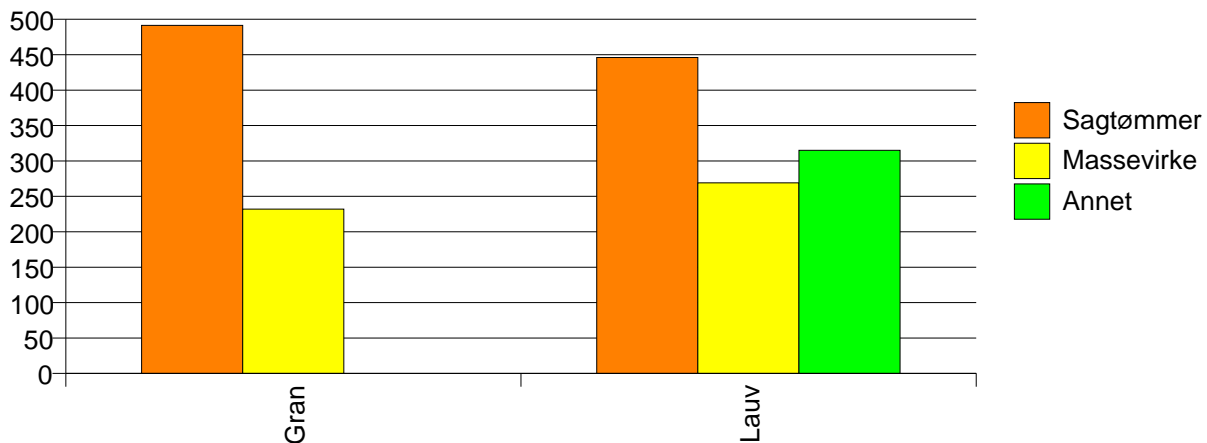

Gjennomsnittspris (kr/kbm)