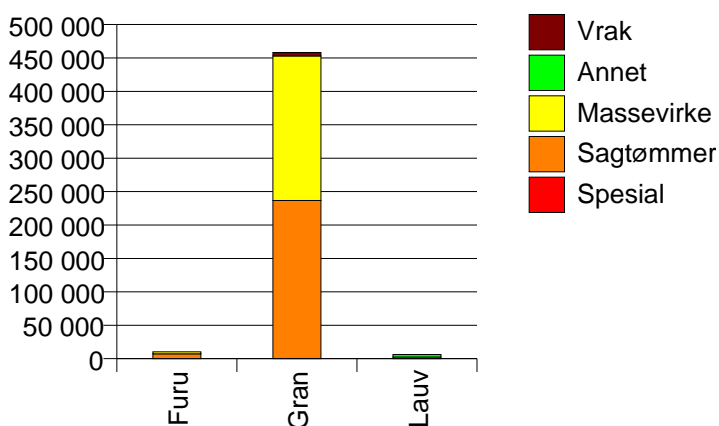

Virkestatistikk fra SKOG-DATA AS

Nord-Trøndelag m/kommuner

Dataene i rapporten er hentet fra databasen som inneholder virkesdata med tilhørende innbetalinger av skogavgift. Rapporten er laget med Business Objects, som er sluttbrukerverktøyet i Skog-Data sine nye datavarehus-løsninger. Business Objects er ett meget sterkt rapportverktøy som kan presentere store mengder data effektivt.

Rapportene kan lastes ned fra www.skogdata.no/statistikk

For mer informasjon, kontakt: tabh@skogdata.no

Nord-Trøndelag

Volum 2007

	Spesial	Sagtømmer	Massevirke	Annet	Vrak	Sum:
Furu		7 227	3 133		15	10 375
Gran	246	236 498	216 355		5 022	458 121
Lauv		79	2 461	3 833		6 373
Sum:	246	243 804	221 949	3 833	5 037	474 869

Volum (kbm)

Volum (prosentfordelt)

Gjennomsnittspris 2007 (kr/kbm)

	Spesial	Sagtømmer	Massevirke	Annet	Vrak	Snitt:
Furu		426	207		0	359
Gran	614	483	239		0	363
Lauv		349	277	314		300
Snitt:	614	482	239	314	0	362