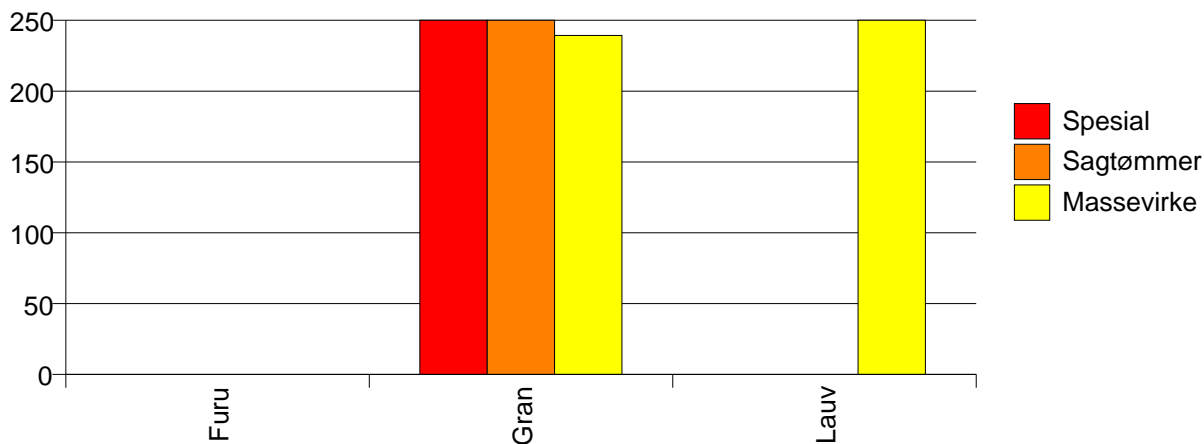

Gjennomsnittspris (kr/kbm)