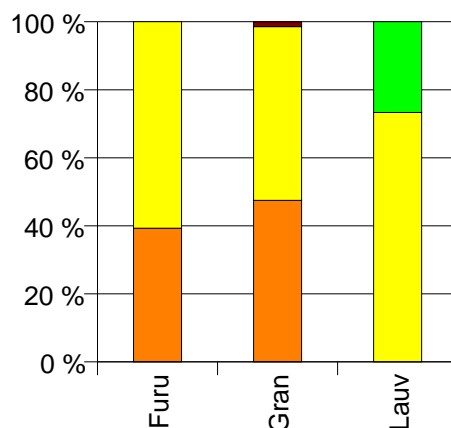

1718 LEKSVIK

Volum 2007 (kbm)

	Sagtømmer	Massevirke	Annet	Vrak	Sum:
Furu	11	17			28
Gran	6 613	7 110		200	13 923
Lauv		33	12		45
Sum:	6 624	7 160	12	200	13 996

Volum (kbm)

Volum (prosentfordelt)

Gjennomsnittspris 2007 (kr/kbm)