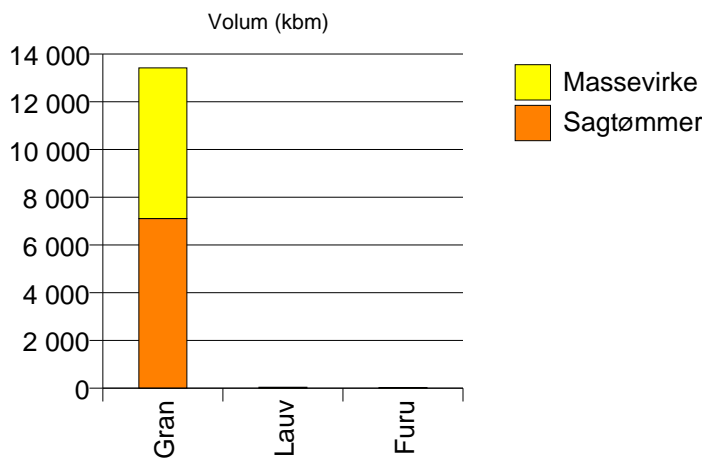

1711 MERÅKER

Volum 2007 (kbm)

	Sagtømmer	Massevirke	Vrak	Sum:
Furu		32	1	33
Gran	7 109	6 313	298	13 720
Lauv		41		41
Sum:	7 109	6 386	299	13 794

Gjennomsnittspris 2007 (kr/kbm)

	Sagtømmer	Massevirke	Vrak	Snitt
Furu		208	0	202
Gran	475	247	0	359
Lauv		194		194
Snitt	475	246	0	359