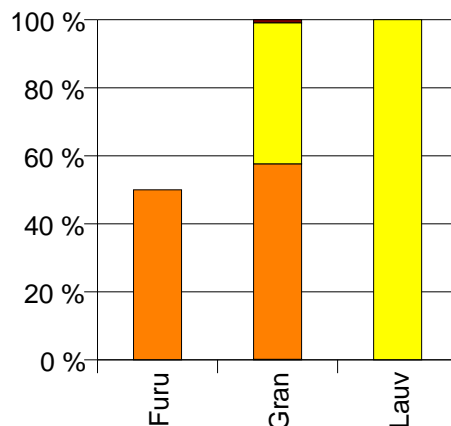

1743 HØYLANDET

Volum 2007 (kbm)

	Spesial	Sagtømmer	Massevirke	Vrak	Sum:
Furu		0			0
Gran	35	11 695	8 437	178	20 345
Lauv			160		160
Sum:	35	11 695	8 597	178	20 505

Volum (kbm)

Volum (prosentfordelt)

Gjennomsnittspris 2007 (kr/kbm)