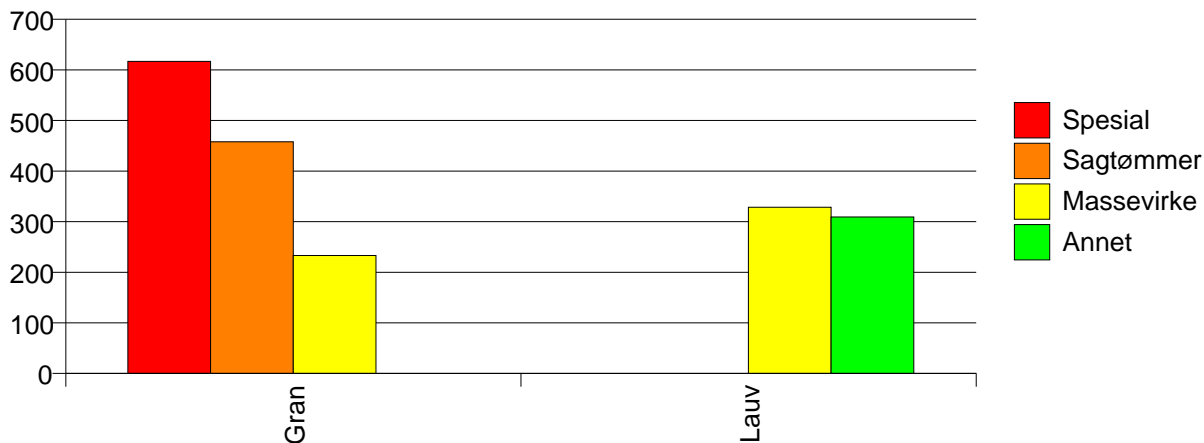

Volum (kbm)

Volum (prosentfordelt)

Gjennomsnittspris 2007 (kr/kbm)

	Spesial	Sagtømmer	Massevirke	Annet	Vrak	Snitt
Gran	617	458	233		0	320
Lauv			329	309		312
Snitt	617	458	235	309	0	319

Gjennomsnittspris (kr/kbm)