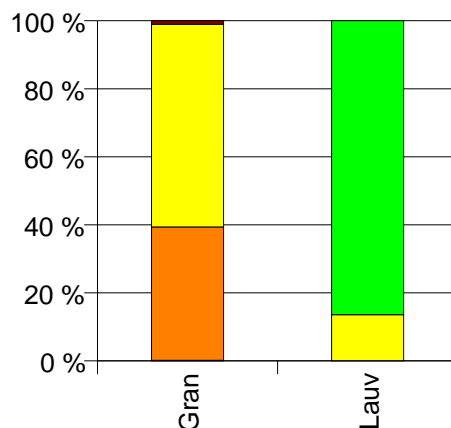

Volum (prosentfordelt)