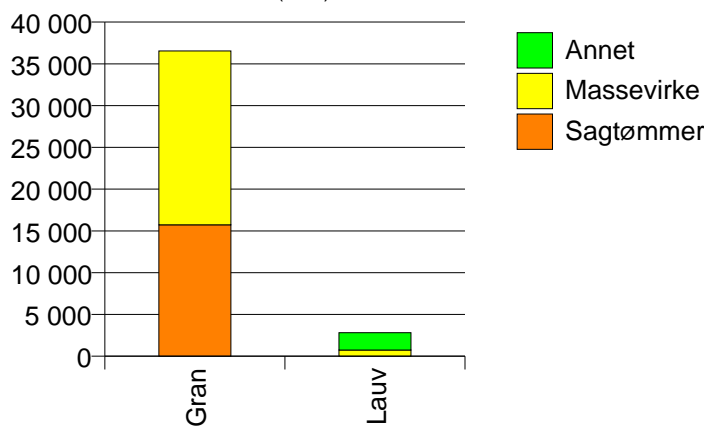

1738 LIERNE

Volum 2007 (kbm)

	Sagtømmer	Massevirke	Annet	Vrak	Sum:
Gran	15 723	20 815		293	36 831
Lauv	7	734	2 073		2 814
Sum:	15 730	21 549	2 073	293	39 645

Volum (kbm)