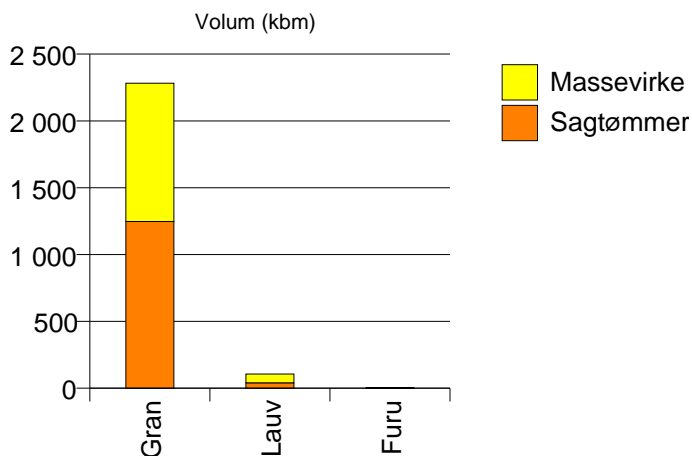

1749 FLATANGER

Volum 2007 (kbm)

	Sagtømmer	Massevirke	Vrak	Sum:
Furu	3			3
Gran	1 248	1 034	29	2 311
Lauv	40	66		106
Sum:	1 291	1 100	29	2 420

Gjennomsnittspris 2007 (kr/kbm)

	Sagtømmer	Massevirke	Vrak	Snitt
Furu	398			398
Gran	537	237	0	396
Lauv	313	299		304
Snitt	530	241	0	392