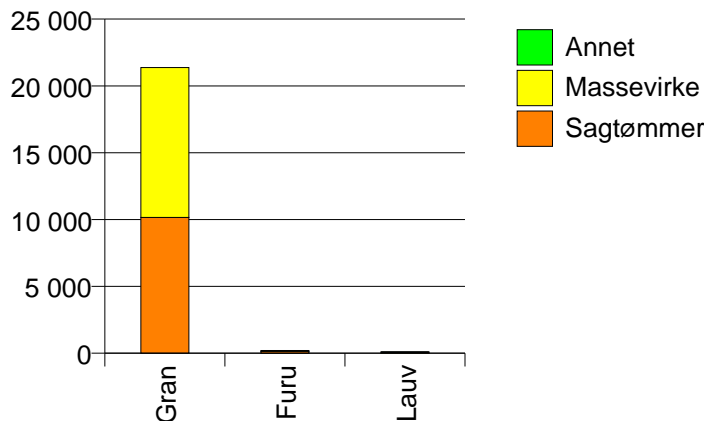

Gjennomsnittspris 2007 (kr/kbm)

1729 INDERØY

Volum 2007 (kbm)

	Sagtømmer	Massevirke	Annet	Vrak	Sum:
Furu	132	77		1	210
Gran	10 156	11 222		277	21 655
Lauv		72	22		94
Sum:	10 288	11 371	22	278	21 959

Volum (kbm)