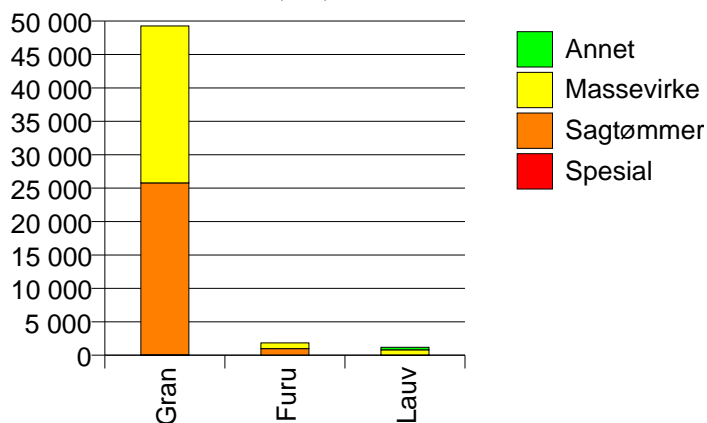

1736 SNÅSA

Volum 2007 (kbm)

	Spesial	Sagtømmer	Massevirke	Annet	Vrak	Sum:
Furu		994	847			1 841
Gran	65	25 715	23 490		486	49 756
Lauv		24	794	361		1 179
Sum:	65	26 733	25 131	361	486	52 776

Volum (kbm)