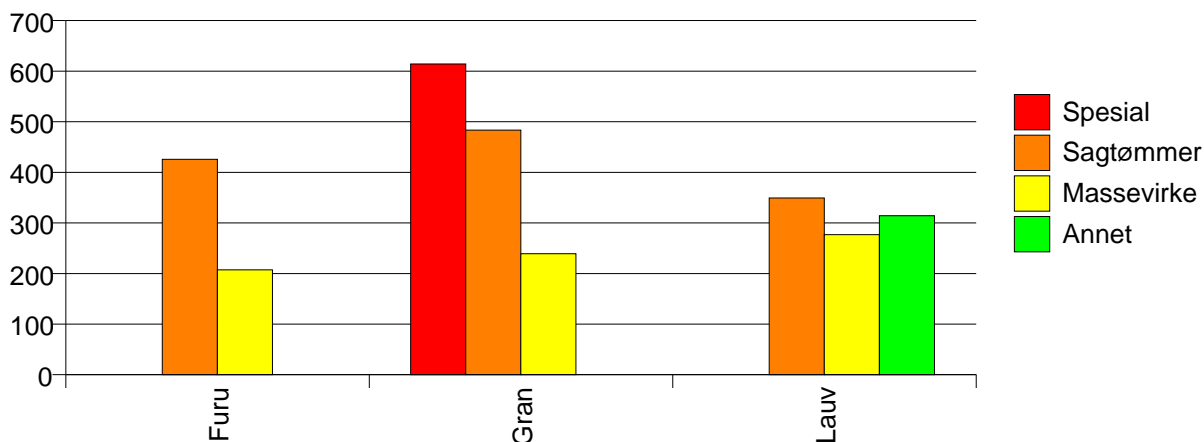

Gjennomsnittspris (kr/kbm)