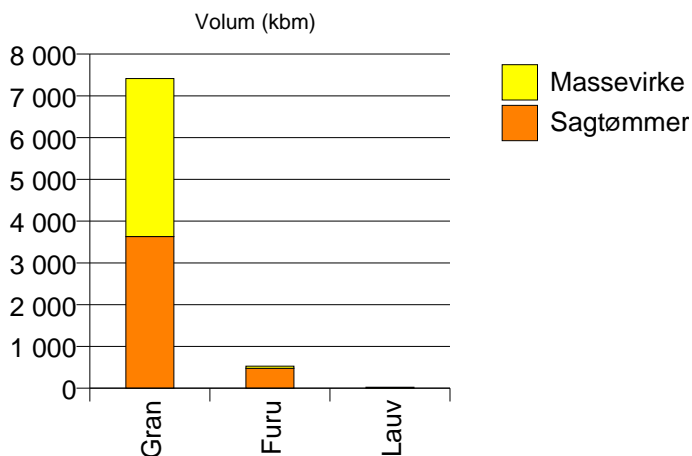

1717 FROSTA

Volum 2007 (kbm)

	Sagtømmer	Massevirke	Vrak	Sum:
Furu	478	50		528
Gran	3 630	3 783	100	7 513
Lauv		25		25
Sum:	4 108	3 858	100	8 066

Gjennomsnittspris 2007 (kr/kbm)

	Sagtømmer	Massevirke	Vrak	Snitt
Furu	430	211		409
Gran	491	230	0	353
Lauv		197		197
Snitt	484	230	0	357