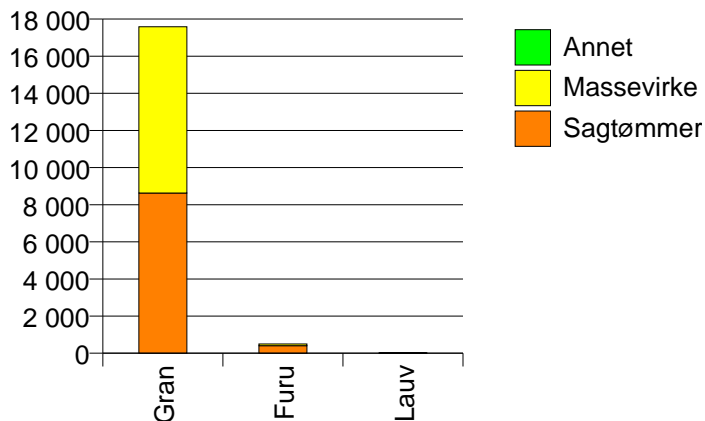

Volum (kbm)

Volum (prosentfordelt)

Gjennomsnittspris 2007 (kr/kbm)

	Sagtømmer	Massevirke	Annet	Vrak	Snitt
Furu	408	212		0	357
Gran	478	245		0	372
Lauv		259	316		299
Snitt	473	244	316	0	370

Gjennomsnittspris (kr/kbm)

1721 VERDAL

Volum 2007 (kbm)

	Sagtømmer	Massevirke	Annet	Vrak	Sum:
Furu	404	98			502
Gran	8 629	8 958		207	17 794
Lauv		4	16		20
Sum:	9 033	9 060	16	207	18 316

Volum (kbm)

Volum (prosentfordelt)

Gjennomsnittspris 2007 (kr/kbm)