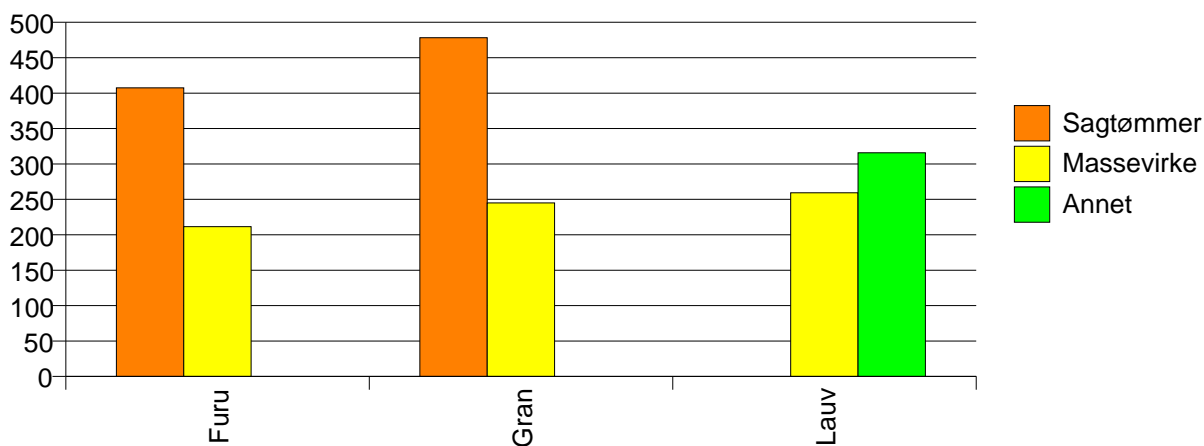

Volum (kbm)

Volum (prosentfordelt)

Gjennomsnittspris 2007 (kr/kbm)

	Sagtømmer	Massevirke	Annet	Vrak	Snitt
Furu	408	212		0	357
Gran	478	245		0	372
Lauv		259	316		299
Snitt	473	244	316	0	370

Gjennomsnittspris (kr/kbm)