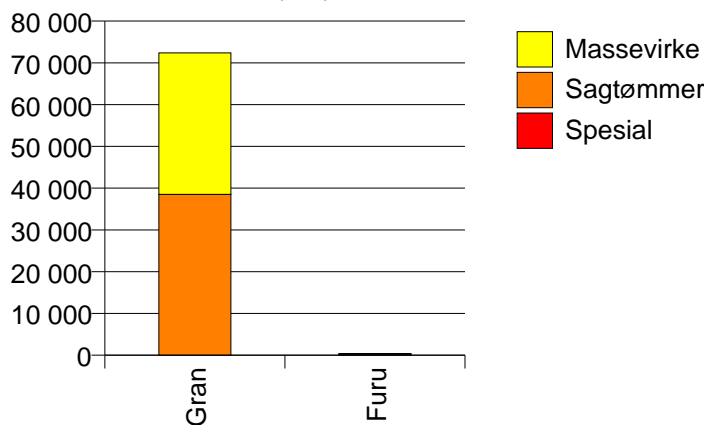

Gjennomsnittspris (kr/kbm)

1702 STEINKJER

Volum 2007 (kbm)

	Spesial	Sagtømmer	Massevirke	Vrak	Sum:
Furu		316	79		395
Gran	19	38 481	33 885	853	73 238
Sum:	19	38 797	33 964	853	73 633

Volum (kbm)

Volum (prosentfordelt)