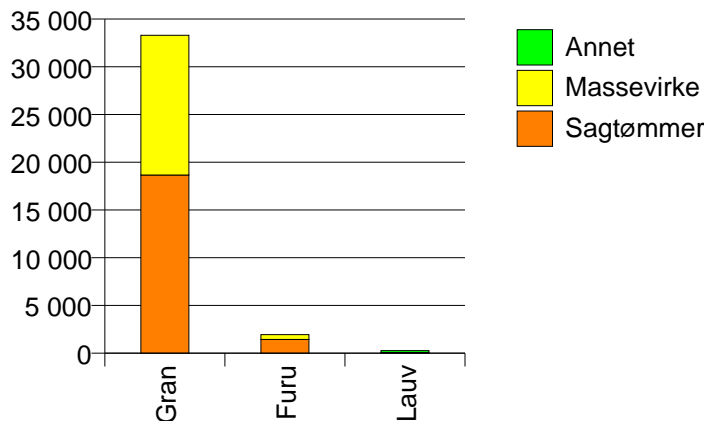

	Sagtømmer	Massevirke	Annet	Vrak	Snitt
Furu	378	204			272
Gran	464	237		0	341
Lauv		194	300		222
Snitt	464	237	300	0	341

Gjennomsnittspris (kr/kbm)

1719 LEVANGER

Volum 2007 (kbm)

	Sagtømmer	Massevirke	Annet	Vrak	Sum:
Furu	1 450	492		7	1 949
Gran	18 672	14 630		371	33 673
Lauv		82	190		272
Sum:	20 122	15 204	190	378	35 894

Volum (kbm)

Volum (prosentfordelt)

Gjennomsnittspris 2007 (kr/kbm)

	Sagtømmer	Massevirke	Annet	Vrak	Snitt
Furu	408	212		0	357
Gran	478	245		0	372
Lauv		259	316		299
Snitt	473	244	316	0	370

Gjennomsnittspris (kr/kbm)