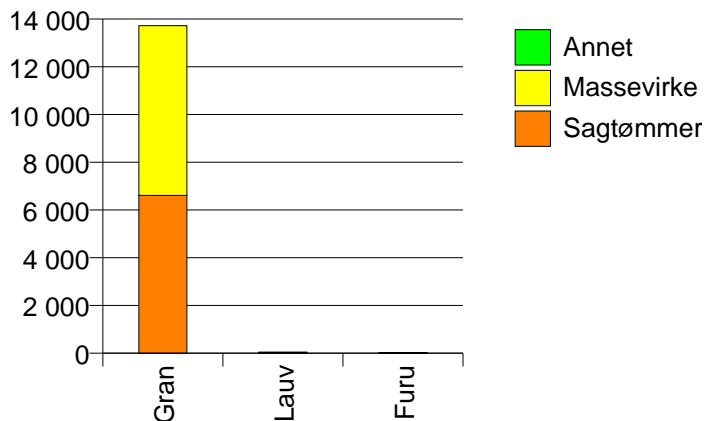

Gjennomsnittspris 2007 (kr/kbm)

1718 LEKSVIK

Volum 2007 (kbm)

	Sagtømmer	Massevirke	Annet	Vrak	Sum:
Furu	11	17			28
Gran	6 613	7 110		200	13 923
Lauv		33	12		45
Sum:	6 624	7 160	12	200	13 996

Volum (kbm)