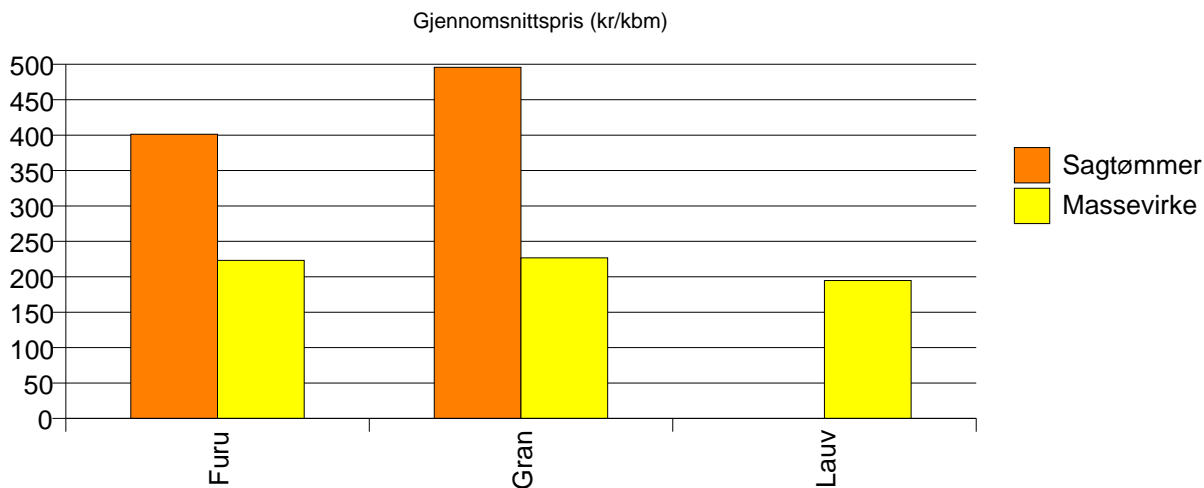

1723 MOSVIK

Volum 2007 (kbm)

	Sagtømmer	Massevirke	Vrak	Sum:
Furu	211	7	1	219
Gran	7 575	6 478	136	14 189
Lauv		67		67
Sum:	7 786	6 552	137	14 475

	Sagtømmer	Massevirke	Vrak	Snitt
Furu	401	223	0	394
Gran	496	227	0	368
Lauv		195		195
Snitt	493	226	0	368