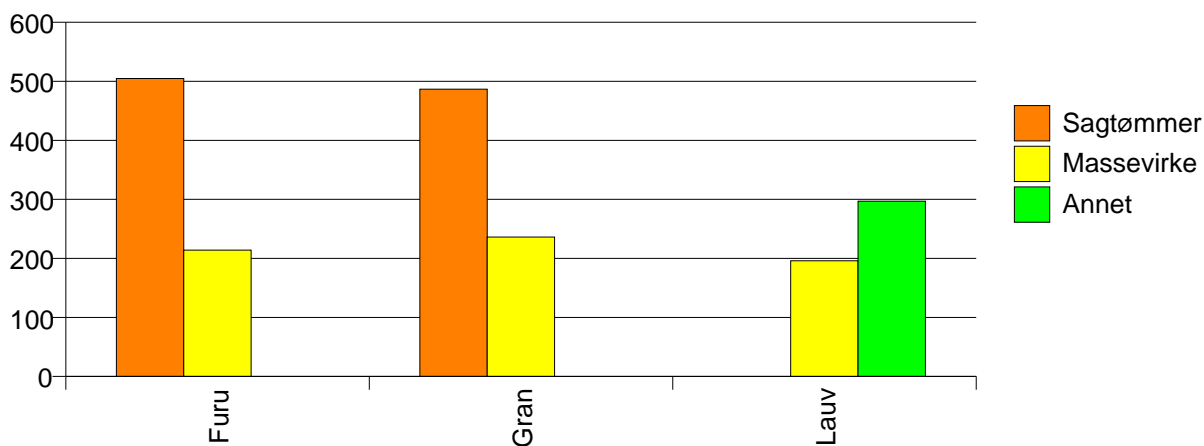

Gjennomsnittspris (kr/kbm)