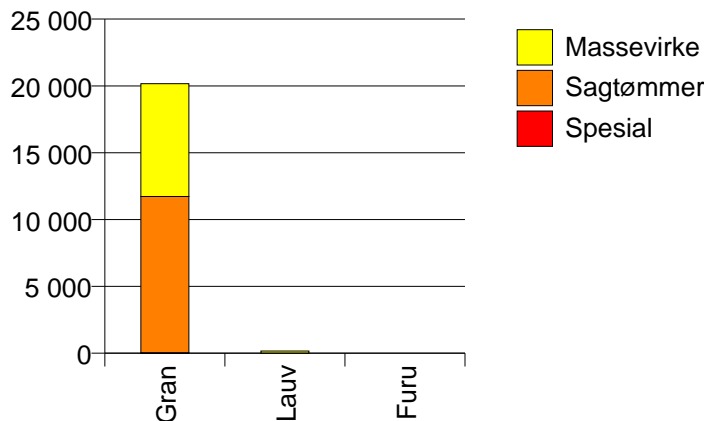

Gjennomsnittspris 2007 (kr/kbm)

1743 HØYLANDET

Volum 2007 (kbm)

	Spesial	Sagtømmer	Massevirke	Vrak	Sum:
Furu		0			0
Gran	35	11 695	8 437	178	20 345
Lauv			160		160
Sum:	35	11 695	8 597	178	20 505

Volum (kbm)