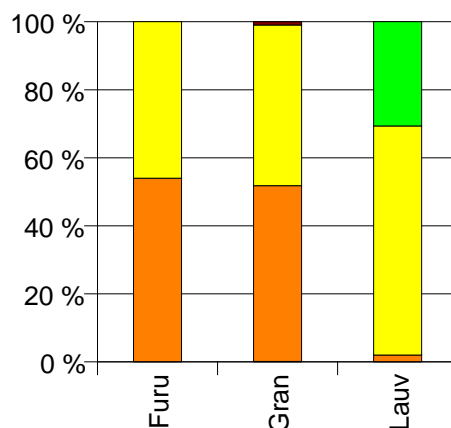

Volum (prosentfordelt)