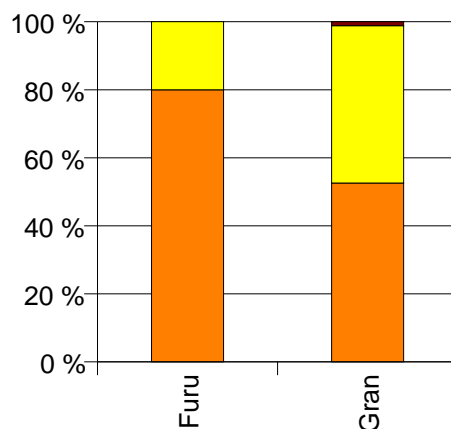

Gjennomsnittspris (kr/kbm)

1702 STEINKJER

Volum 2007 (kbm)

	Spesial	Sagtømmer	Massevirke	Vrak	Sum:
Furu		316	79		395
Gran	19	38 481	33 885	853	73 238
Sum:	19	38 797	33 964	853	73 633

Volum (kbm)

Volum (prosentfordelt)