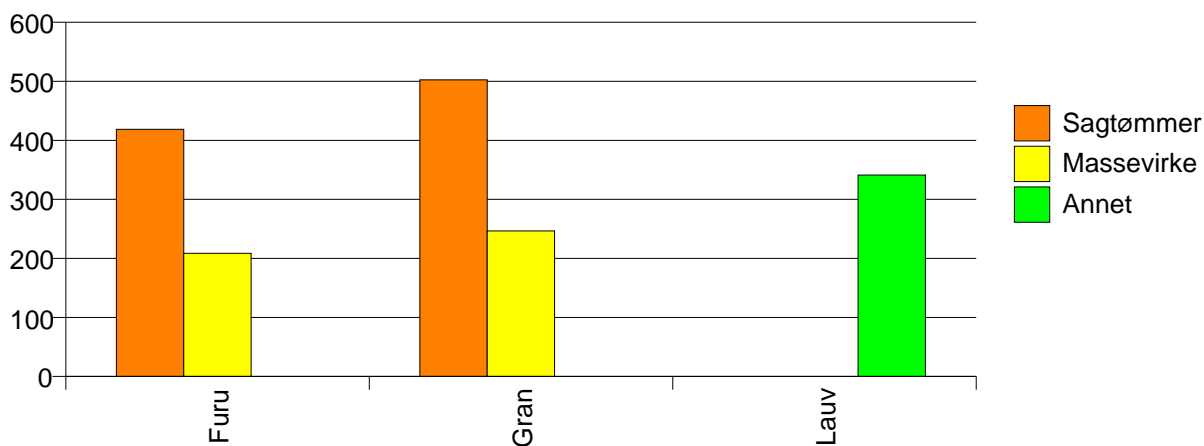

Volum (kbm)

Volum (prosentfordelt)

Gjennomsnittspris 2007 (kr/kbm)

	Sagtømmer	Massevirke	Annet	Vrak	Snitt
Furu	419	209		0	285
Gran	502	247		0	383
Lauv			341		341
Snitt	501	245	341	0	381

Gjennomsnittspris (kr/kbm)