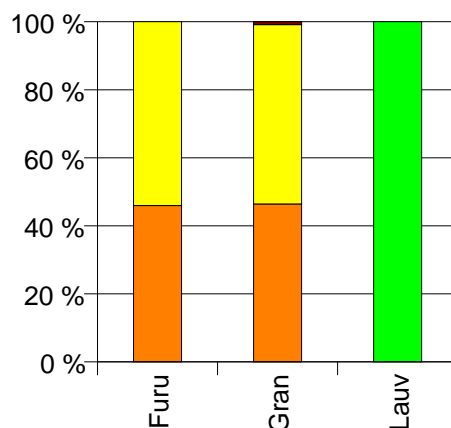

Gjennomsnittspris 2007 (kr/kbm)

Volum (prosentfordelt)