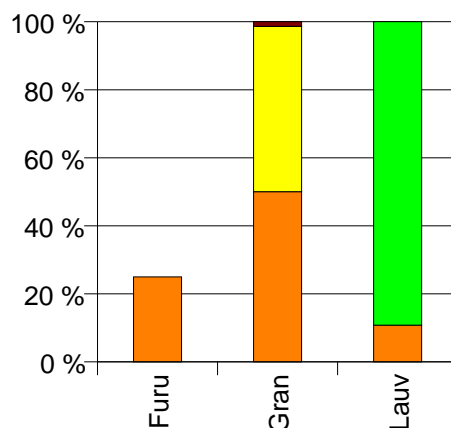

Gjennomsnittspris 2007 (kr/kbm)

	Sagtømmer	Massevirke	Vrak	Snitt
Furu	401	223	0	394
Gran	496	227	0	368
Lauv		195		195
Snitt	493	226	0	368

1724 VERRAN

Volum 2007 (kbm)

	Sagtømmer	Massevirke	Annet	Vrak	Sum:
Furu	0				0
Gran	2 582	2 506		70	5 158
Lauv	8		66		74
Sum:	2 590	2 506	66	70	5 232

Volum (kbm)

Volum (prosentfordelt)

Gjennomsnittspris 2007 (kr/kbm)

	Sagtømmer	Massevirke	Annet	Vrak	Snitt
Furu	#DIV/0				#DIV/0
Gran	484	231		0	355
Lauv	508		249		277
Snitt	484	231	249	0	354

Gjennomsnittspris (kr/kbm)