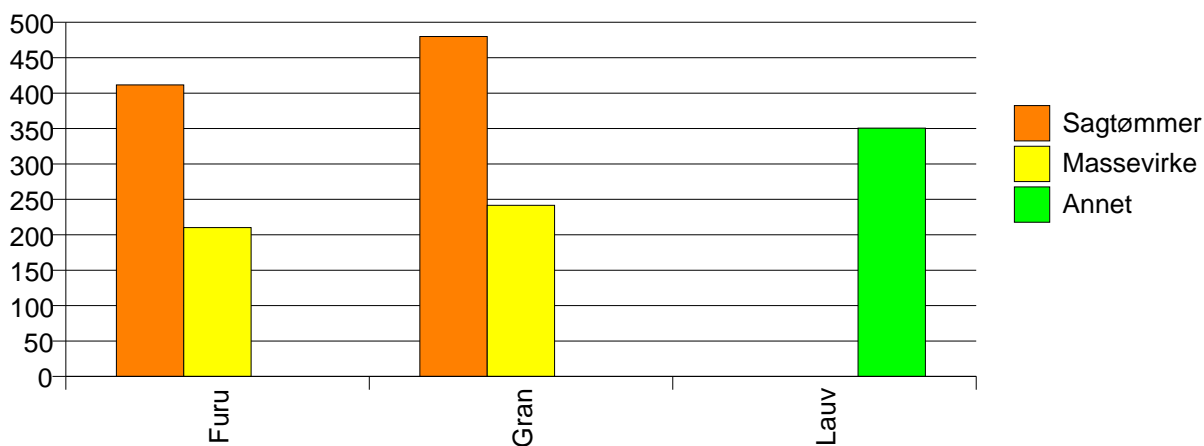

Volum (kbm)

Volum (prosentfordelt)

Gjennomsnittspris 2007 (kr/kbm)

	Sagtømmer	Massevirke	Annet	Vrak	Snitt
Furu	412	210			303
Gran	480	242		0	350
Lauv			351		351
Snitt	479	241	351	0	350

Gjennomsnittspris (kr/kbm)