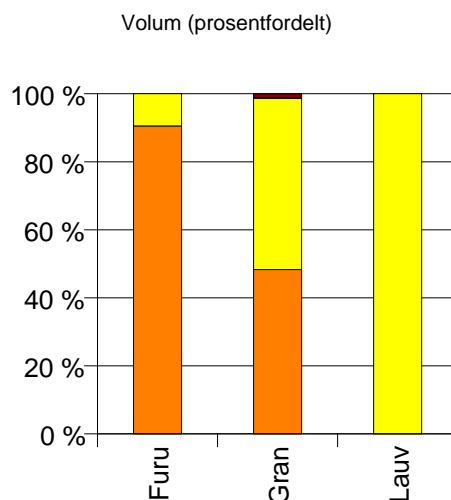

1717 FROSTA

Volum 2007 (kbm)

	Sagtømmer	Massevirke	Vrak	Sum:
Furu	478	50		528
Gran	3 630	3 783	100	7 513
Lauv		25		25
Sum:	4 108	3 858	100	8 066

Gjennomsnittspris 2007 (kr/kbm)

	Sagtømmer	Massevirke	Vrak	Snitt
Furu	430	211		409
Gran	491	230	0	353
Lauv		197		197
Snitt	484	230	0	357