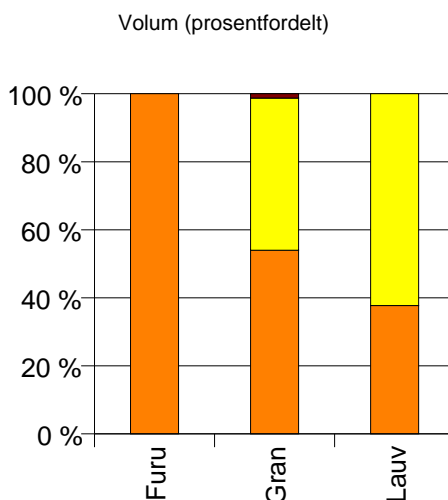

1749 FLATANGER

Volum 2007 (kbm)

	Sagtømmer	Massevirke	Vrak	Sum:
Furu	3			3
Gran	1 248	1 034	29	2 311
Lauv	40	66		106
Sum:	1 291	1 100	29	2 420

Gjennomsnittspris 2007 (kr/kbm)

	Sagtømmer	Massevirke	Vrak	Snitt
Furu	398			398
Gran	537	237	0	396
Lauv	313	299		304
Snitt	530	241	0	392