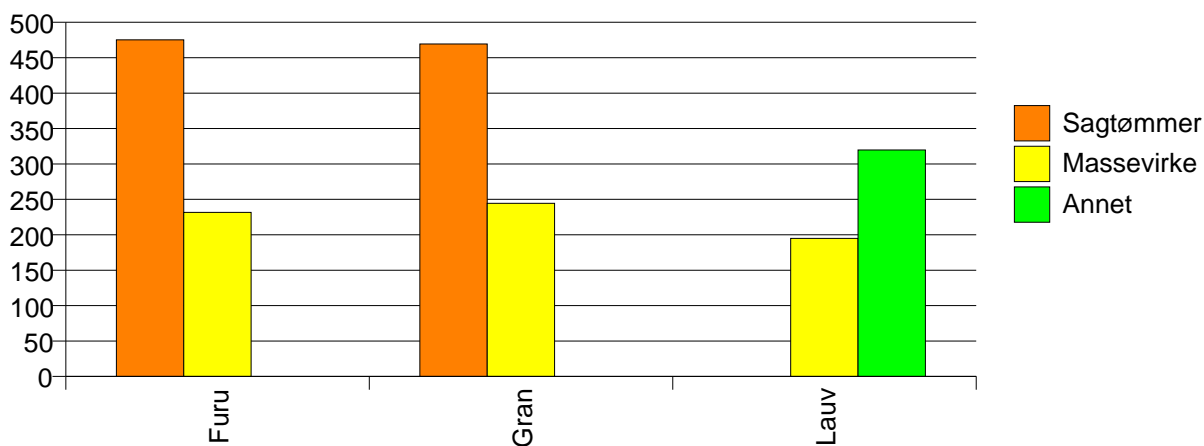

Gjennomsnittspris (kr/kbm)