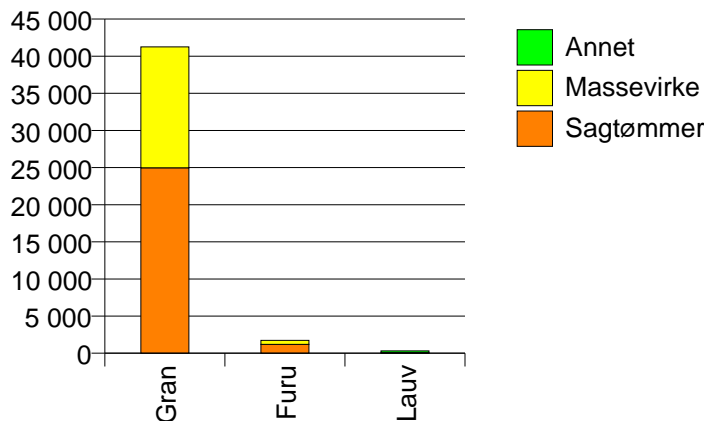

Gjennomsnittspris 2007 (kr/kbm)

1714 STJØRDAL

Volum 2007 (kbm)

	Sagtømmer	Massevirke	Annet	Vrak	Sum:
Furu	1 189	545		4	1 738
Gran	24 965	16 286		520	41 771
Lauv		86	226		312
Sum:	26 154	16 917	226	524	43 821

Volum (kbm)