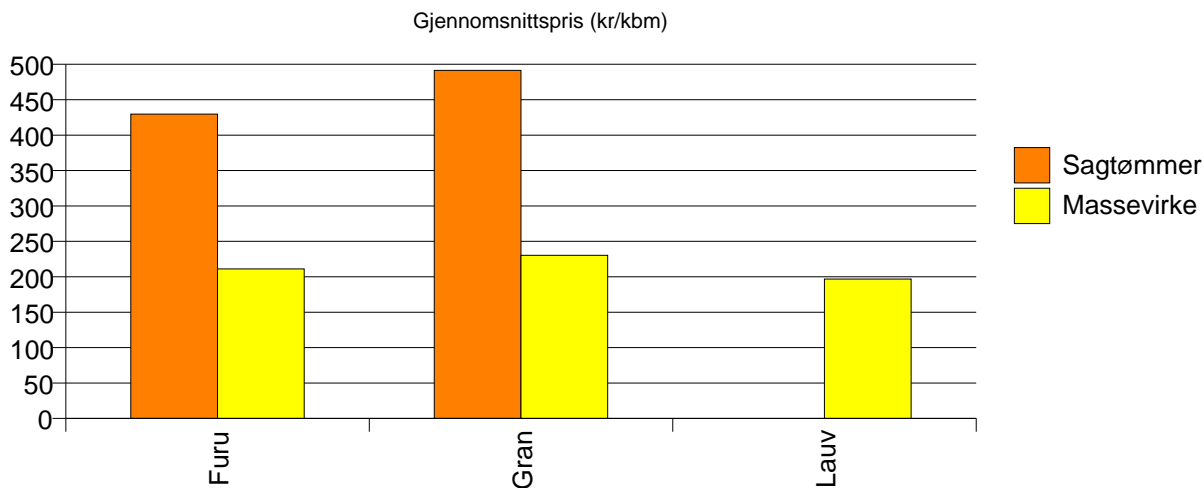

1717 FROSTA

Volum 2007 (kbm)

	Sagtømmer	Massevirke	Vrak	Sum:
Furu	478	50		528
Gran	3 630	3 783	100	7 513
Lauv		25		25
Sum:	4 108	3 858	100	8 066

	Sagtømmer	Massevirke	Vrak	Snitt
Furu	430	211		409
Gran	491	230	0	353
Lauv		197		197
Snitt	484	230	0	357