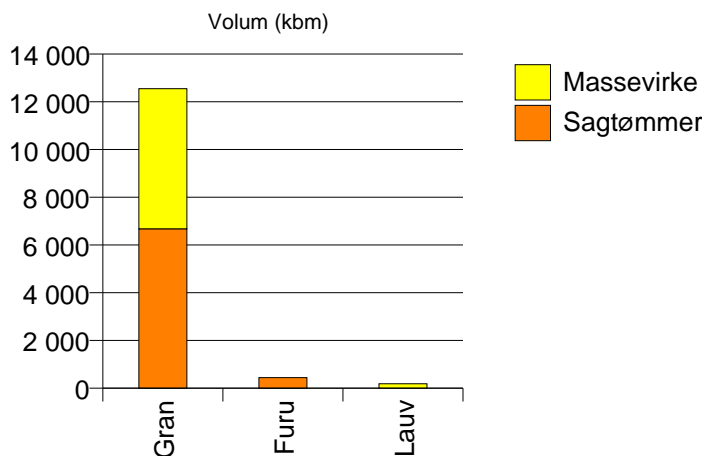

	Sagtømmer	Massevirke	Annet	Vrak	Snitt
Gran	491	232		0	341
Lauv	446	269	315		303
Snitt	491	233	315	0	338

Gjennomsnittspris (kr/kbm)

1740 NAMSSKOGAN

Volum 2007 (kbm)

	Sagtømmer	Massevirke	Vrak	Sum:
Furu	442	3		445
Gran	6 677	5 874	120	12 671
Lauv		188		188
Sum:	7 119	6 065	120	13 304