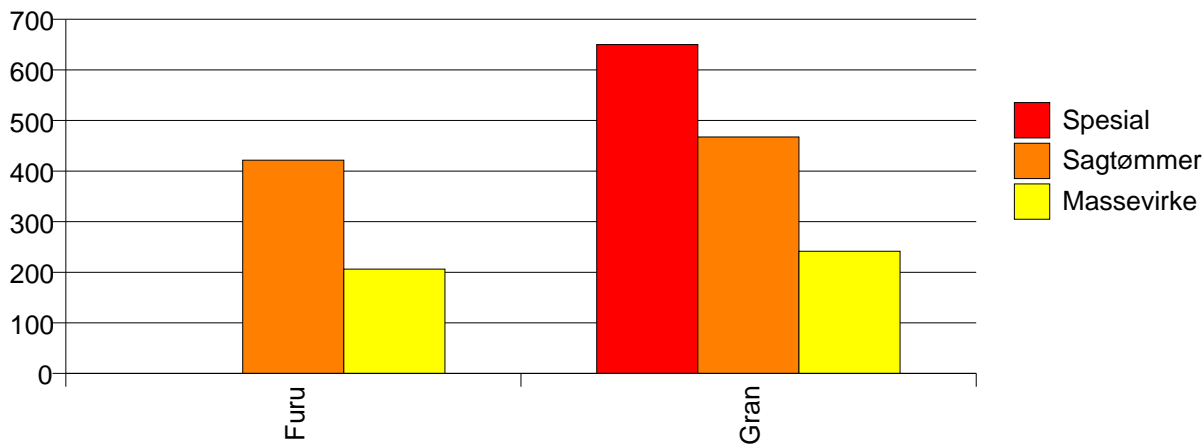

Gjennomsnittspris (kr/kbm)