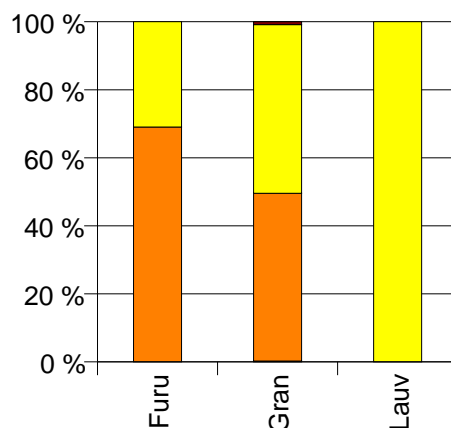

Gjennomsnittspris 2007 (kr/kbm)

Volum (prosentfordelt)