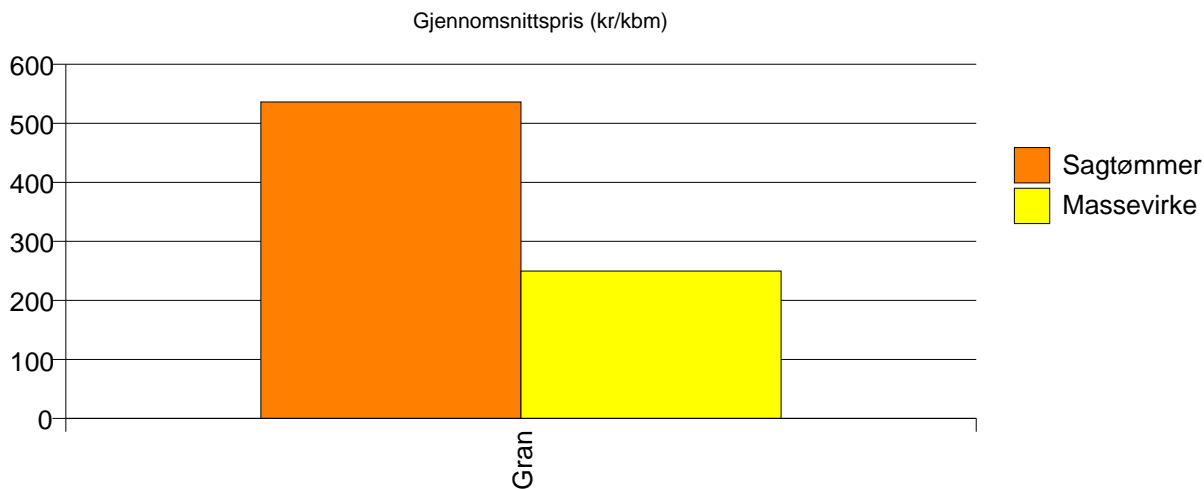

1748 FOSNES

Volum 2007 (kbm)

	Sagtømmer	Massevirke	Vrak	Sum:
Gran	884	912	19	1 815
Sum:	884	912	19	1 815

Gjennomsnittspris 2007 (kr/kbm)

Gran	536	250	0	387
Snitt	536	250	0	387

1749 FLATANGER

Volum 2007 (kbm)