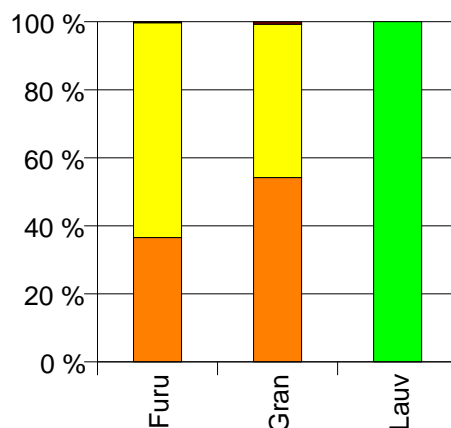

Gjennomsnittspris 2007 (kr/kbm)

	Spesial	Sagtømmer	Massevirke	Vrak	Snitt
Furu		422	206		378
Gran	650	467	241	0	357
Snitt	650	467	241	0	358

Gjennomsnittspris (kr/kbm)

1703 NAMSOS

Volum 2007 (kbm)

	Sagtømmer	Massevirke	Annet	Vrak	Sum:
Furu	117	202		1	320
Gran	7 252	6 035		96	13 383
Lauv			158		158
Sum:	7 369	6 237	158	97	13 861

Volum (kbm)

Volum (prosentfordelt)

Gjennomsnittspris 2007 (kr/kbm)

	Sagtømmer	Massevirke	Annet	Vrak	Snitt
Furu	419	209		0	285
Gran	502	247		0	383
Lauv			341		341
Snitt	501	245	341	0	381

Gjennomsnittspris (kr/kbm)