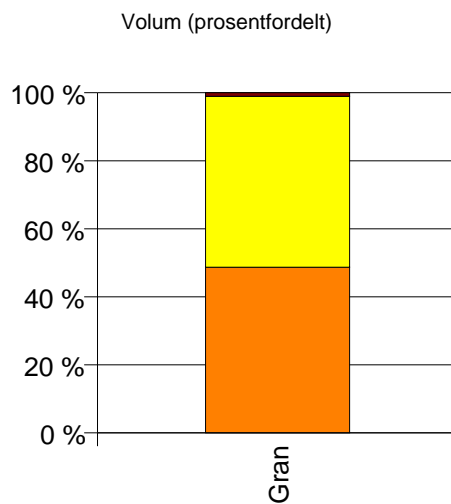

1748 FOSNES

Volum 2007 (kbm)

	Sagtømmer	Massevirke	Vrak	Sum:
Gran	884	912	19	1 815
Sum:	884	912	19	1 815

Gjennomsnittspris 2007 (kr/kbm)