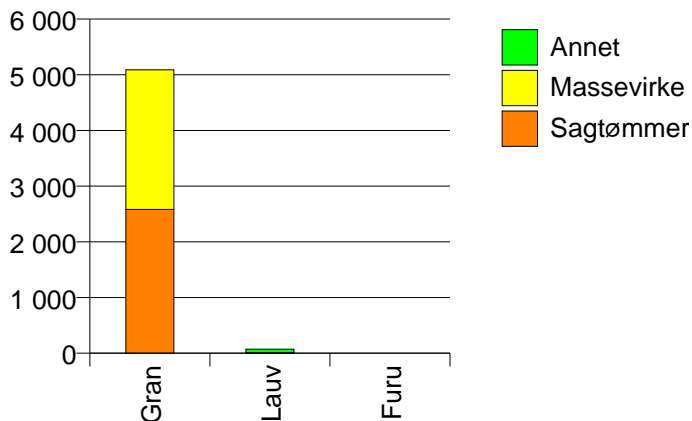

Gjennomsnittspris 2007 (kr/kbm)

	Sagtømmer	Massevirke	Vrak	Snitt
Furu	401	223	0	394
Gran	496	227	0	368
Lauv		195		195
Snitt	493	226	0	368

1724 VERRAN

Volum 2007 (kbm)

	Sagtømmer	Massevirke	Annet	Vrak	Sum:
Furu	0				0
Gran	2 582	2 506		70	5 158
Lauv	8		66		74
Sum:	2 590	2 506	66	70	5 232

Volum (kbm)

Volum (prosentfordelt)

Gjennomsnittspris 2007 (kr/kbm)

	Sagtømmer	Massevirke	Annet	Vrak	Snitt
Furu	#DIV/0				#DIV/0
Gran	484	231		0	355
Lauv	508		249		277
Snitt	484	231	249	0	354

Gjennomsnittspris (kr/kbm)