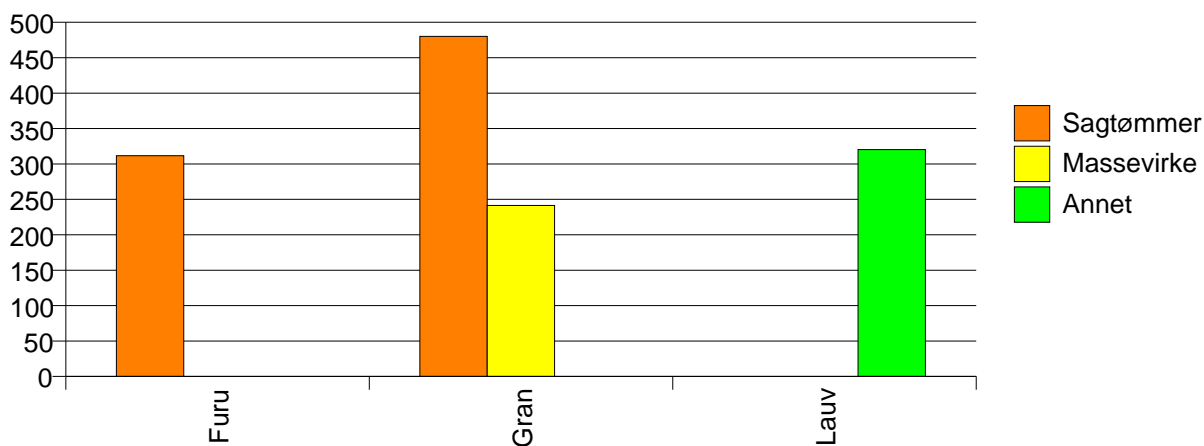

Gjennomsnittspris (kr/kbm)