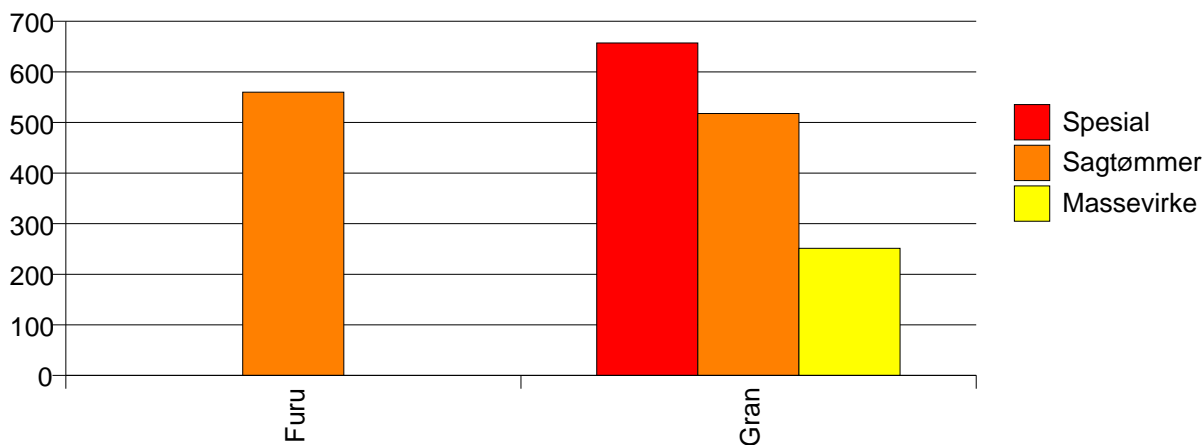

Gjennomsnittspris (kr/kbm)