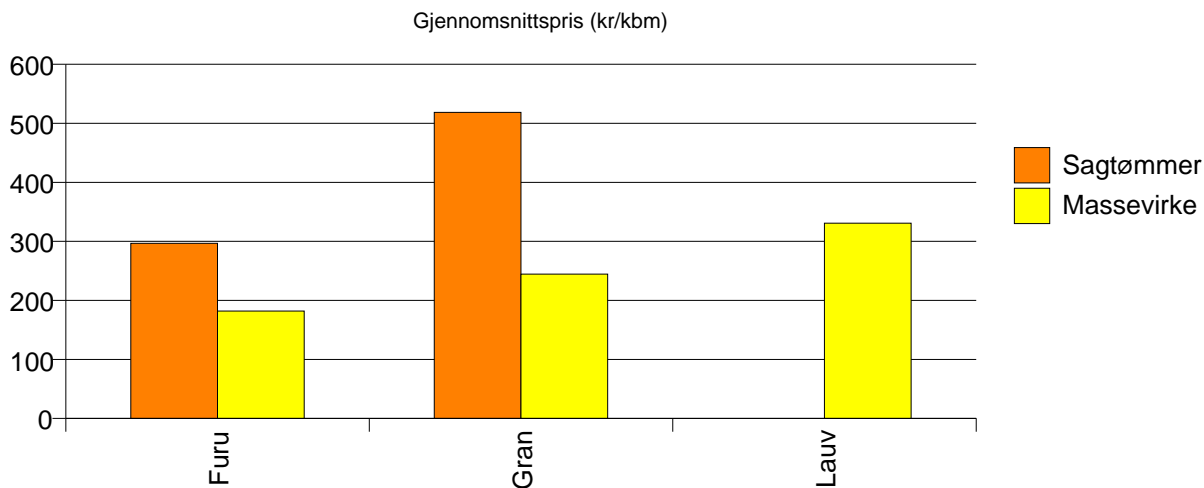

1740 NAMSSKOGAN

Volum 2007 (kbm)

	Sagtømmer	Massevirke	Vrak	Sum:
Furu	442	3		445
Gran	6 677	5 874	120	12 671
Lauv		188		188
Sum:	7 119	6 065	120	13 304

	Sagtømmer	Massevirke	Vrak	Snitt
Furu	297	182		296
Gran	519	244	0	387
Lauv		331		331
Snitt	505	247	0	383