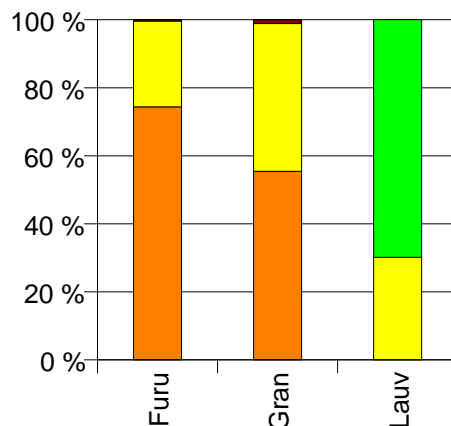

	Sagtømmer	Massevirke	Annet	Vrak	Snitt
Furu	378	204			272
Gran	464	237		0	341
Lauv		194	300		222
Snitt	464	237	300	0	341

Gjennomsnittspris (kr/kbm)

1719 LEVANGER

Volum 2007 (kbm)

	Sagtømmer	Massevirke	Annet	Vrak	Sum:
Furu	1 450	492		7	1 949
Gran	18 672	14 630		371	33 673
Lauv		82	190		272
Sum:	20 122	15 204	190	378	35 894

Volum (kbm)

Volum (prosentfordelt)

Gjennomsnittspris 2007 (kr/kbm)

	Sagtømmer	Massevirke	Annet	Vrak	Snitt
Furu	408	212		0	357
Gran	478	245		0	372
Lauv		259	316		299
Snitt	473	244	316	0	370

Gjennomsnittspris (kr/kbm)