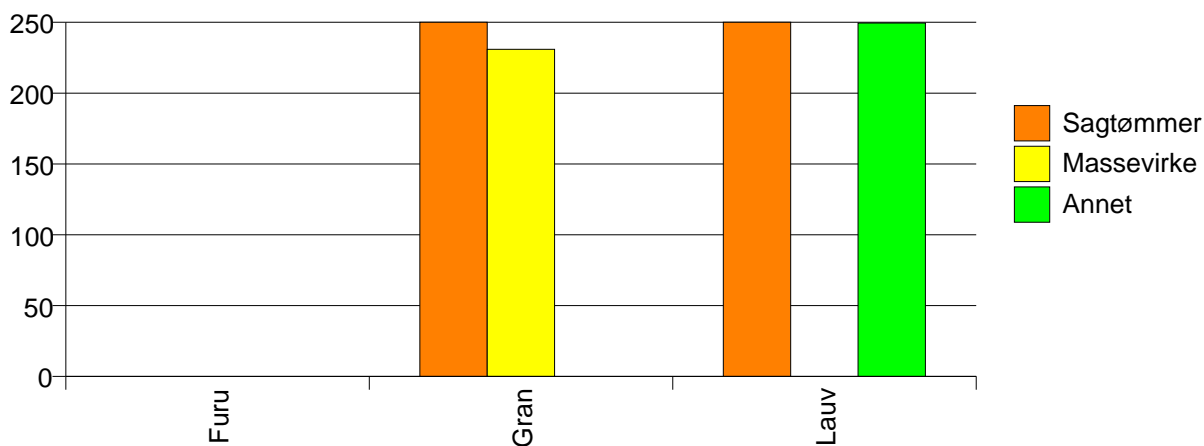

Volum (kbm)

Volum (prosentfordelt)

Gjennomsnittspris 2007 (kr/kbm)

	Sagtømmer	Massevirke	Annet	Vrak	Snitt
Furu	#DIV/0				#DIV/0
Gran	484	231		0	355
Lauv	508		249		277
Snitt	484	231	249	0	354

Gjennomsnittspris (kr/kbm)