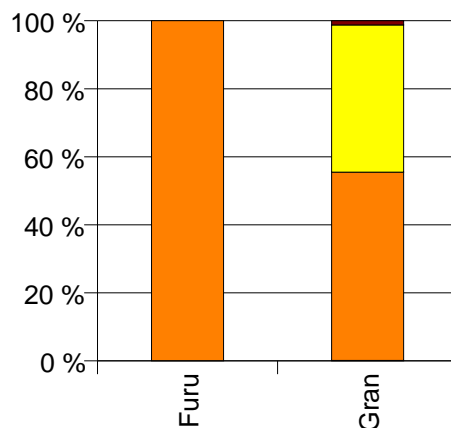

1725 NAMDALSEID

Volum 2007 (kbm)

	Spesial	Sagtømmer	Massevirke	Vrak	Sum:
Furu		43			43
Gran	36	12 824	10 026	286	23 172
Sum:	36	12 867	10 026	286	23 215

Volum (kbm)

Volum (prosentfordelt)

Gjennomsnittspris 2007 (kr/kbm)