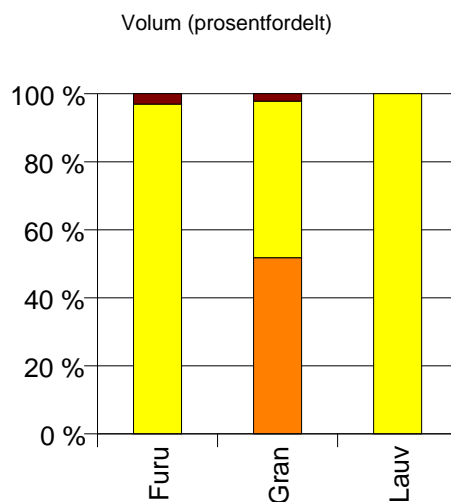

1711 MERÅKER

Volum 2007 (kbm)

	Sagtømmer	Massevirke	Vrak	Sum:
Furu		32	1	33
Gran	7 109	6 313	298	13 720
Lauv		41		41
Sum:	7 109	6 386	299	13 794

Gjennomsnittspris 2007 (kr/kbm)

	Sagtømmer	Massevirke	Vrak	Snitt
Furu		208	0	202
Gran	475	247	0	359
Lauv		194		194
Snitt	475	246	0	359