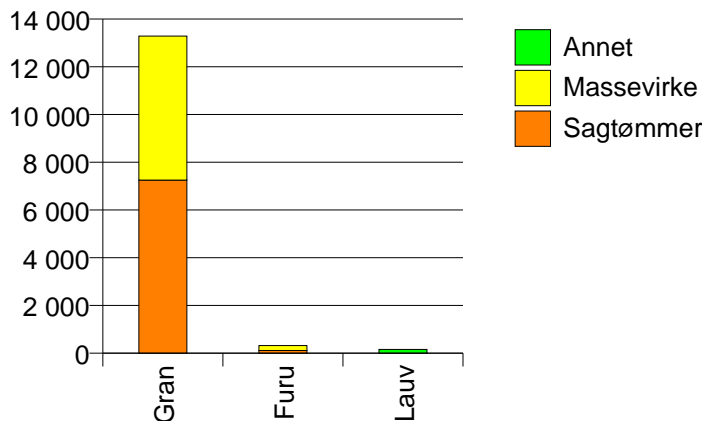

Gjennomsnittspris (kr/kbm)

1702 STEINKJER

Volum 2007 (kbm)

	Spesial	Sagtømmer	Massevirke	Vrak	Sum:
Furu		316	79		395
Gran	19	38 481	33 885	853	73 238
Sum:	19	38 797	33 964	853	73 633

Volum (kbm)

Volum (prosentfordelt)

Gjennomsnittspris 2007 (kr/kbm)

	Spesial	Sagtømmer	Massevirke	Vrak	Snitt
Furu		422	206		378
Gran	650	467	241	0	357
Snitt	650	467	241	0	358

Gjennomsnittspris (kr/kbm)

1703 NAMSOS

Volum 2007 (kbm)

	Sagtømmer	Massevirke	Annet	Vrak	Sum:
Furu	117	202		1	320
Gran	7 252	6 035		96	13 383
Lauv			158		158
Sum:	7 369	6 237	158	97	13 861

Volum (kbm)

Volum (prosentfordelt)

Gjennomsnittspris 2007 (kr/kbm)

	Sagtømmer	Massevirke	Annet	Vrak	Snitt
Furu	419	209		0	285
Gran	502	247		0	383
Lauv			341		341
Snitt	501	245	341	0	381

Gjennomsnittspris (kr/kbm)