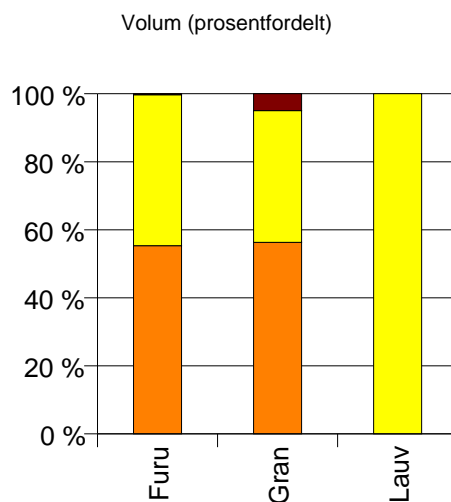

1438 BREMANGER

Volum (kbm)

	Sagtømmer	Massevirke	Vrak	Sum:
Furu	182	146	1	329
Gran	125	86	11	222
Lauv		102		102
Sum:	307	334	12	653

Gjennomsnittspris (kr/kbm)

	Sagtømmer	Massevirke	Vrak	Snitt
Furu	322	157	0	248
Gran	283	174	0	227
Lauv		175		175
Snitt	307	167	0	229