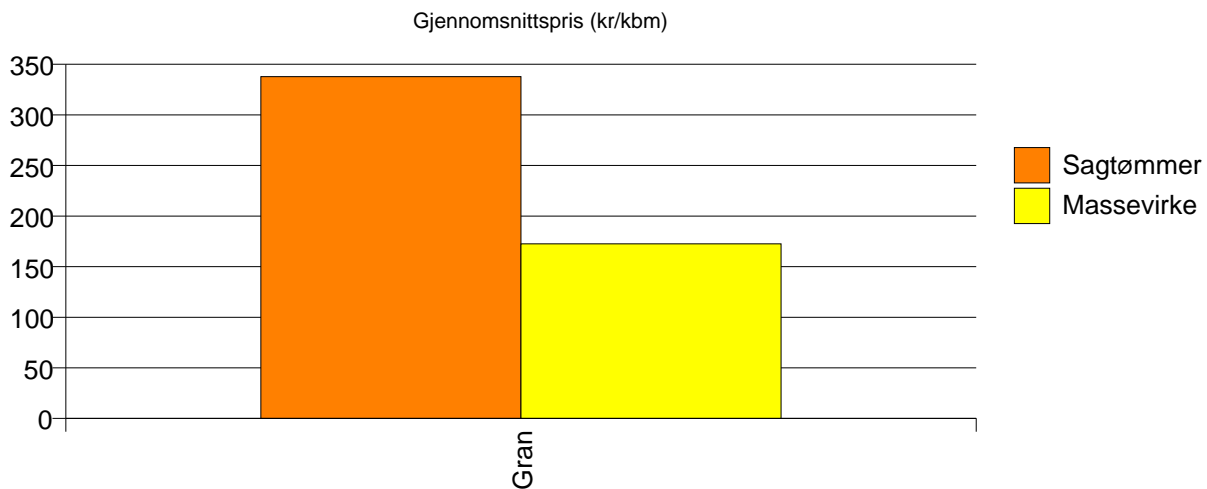

Gjennomsnittspris (kr/kbm)

	Sagtømmer	Massevirke	Vrak	Snitt
Furu	371	178	0	338
Gran	509	175	0	303
Snitt	392	176	0	329

1426 LUSTER

Volum (kbm)

	Sagtømmer	Massevirke	Sum:
Gran	201	328	529
Sum:	201	328	529

Volum (prosentfordelt)

Gjennomsnittspris (kr/kbm)

Gran	338	173	235
Snitt	338	173	235

1428 ASKVOLL

Volum (kbm)

	Sagtømmer	Massevirke	Sum:
Gran	19	10	29
Sum:	19	10	29

Volum (prosentfordelt)

Gjennomsnittspris (kr/kbm)

Gran	340	167	280
Snitt	340	167	280