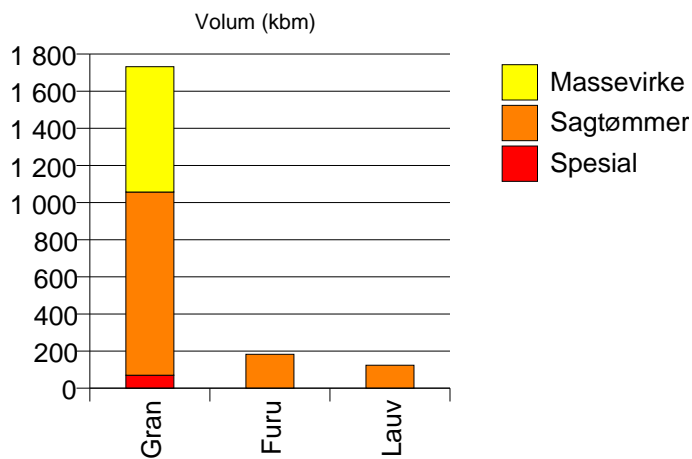

1429 FJALER

Volum (kbm)

	Spesial	Sagtømmer	Massevirke	Vrak	Sum:
Furu		183			183
Gran	70	987	675	7	1 739
Lauv		124			124
Sum:	70	1 294	675	7	2 046

Gjennomsnittspris (kr/kbm)

	Spesial	Sagtømmer	Massevirke	Vrak	Snitt
Furu		420			420
Gran	305	338	175	0	272
Lauv		330			330
Snitt	305	349	175	0	289