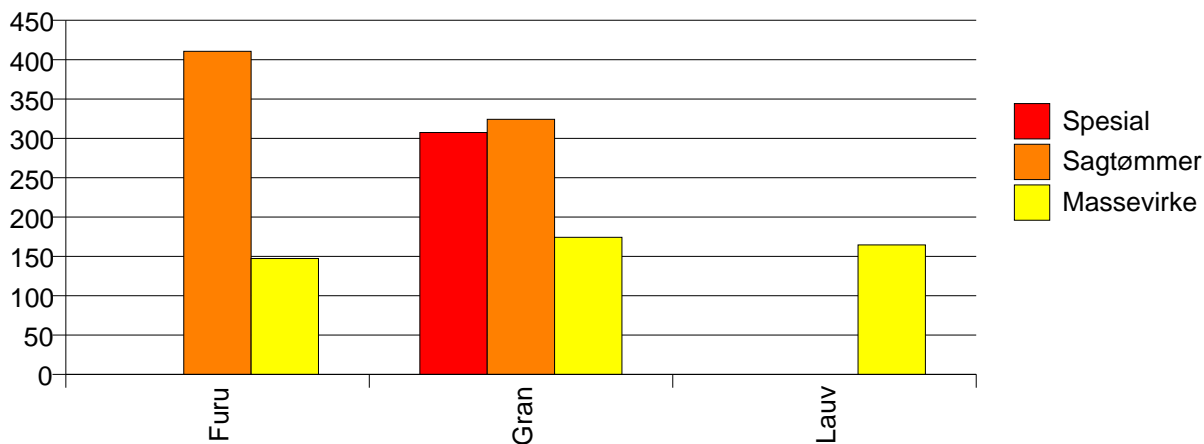

Volum (kbm)

Volum (prosentfordelt)

Gjennomsnittspris (kr/kbm)

	Spesial	Sagtømmer	Massevirke	Vrak	Snitt
Furu		411	147		367
Gran	307	324	174	0	255
Lauv			165		165
Snitt	307	329	173	0	255

Gjennomsnittspris (kr/kbm)