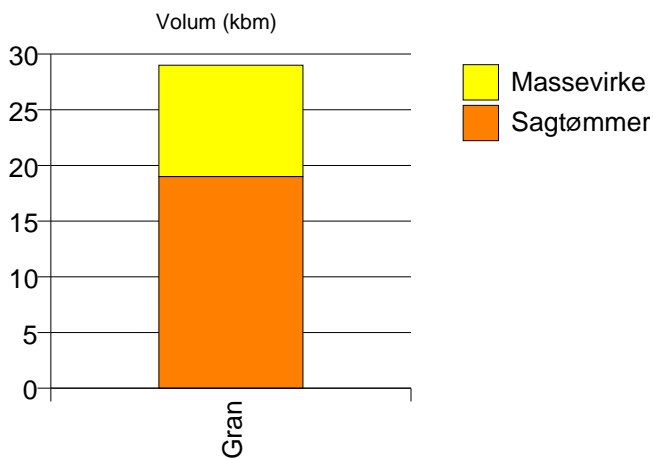

Gjennomsnittspris (kr/kbm)

Gran	338	173	235
Snitt	338	173	235

1428 ASKVOLL

Volum (kbm)

	Sagtømmer	Massevirke	Sum:
Gran	19	10	29
Sum:	19	10	29

Volum (prosentfordelt)

Gjennomsnittspris (kr/kbm)

Gran	340	167	280
Snitt	340	167	280