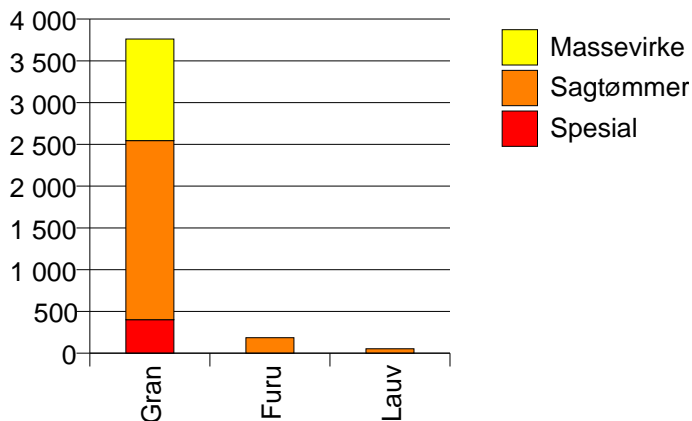

1430 GAULAR

Volum (kbm)

	Spesial	Sagtømmer	Massevirke	Vrak	Sum:
Furu		186		1	187
Gran	401	2 144	1 217	22	3 784
Lauv		53			53
Sum:	401	2 383	1 217	23	4 024

Volum (kbm)