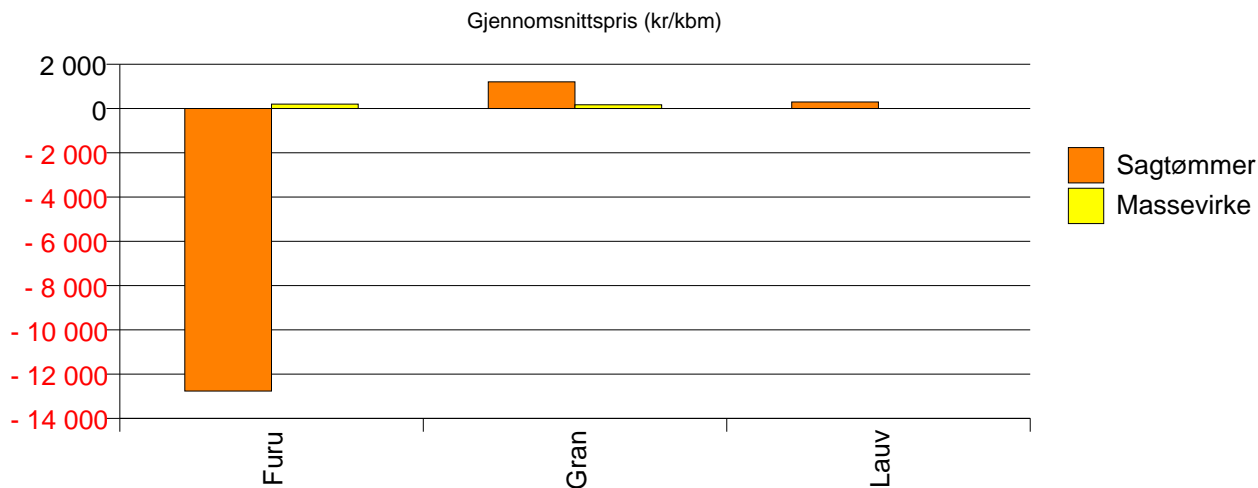

1418 BALESTRAND

Volum (kbm)

	Sagtømmer	Massevirke	Vrak	Sum:
Furu	- 3	2		- 1
Gran	455	531	4	990
Lauv	5			5
Sum:	457	533	4	994

	Sagtømmer	Massevirke	Vrak	Snitt
Furu	-12 767	200		-38 701
Gran	1 207	173	0	648
Lauv	300			300
Snitt	1 289	173	0	686