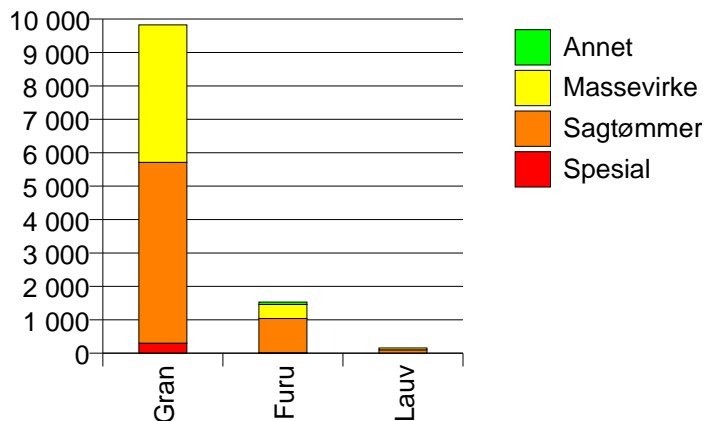

1449 STRYN

Volum (kbm)

	Spesial	Sagtømmer	Massevirke	Annet	Vrak	Sum:
Furu	12	1 029	417	71	26	1 555
Gran	301	5 413	4 114		162	9 990
Lauv		100	58			158
Sum:	313	6 542	4 589	71	188	11 703

Volum (kbm)