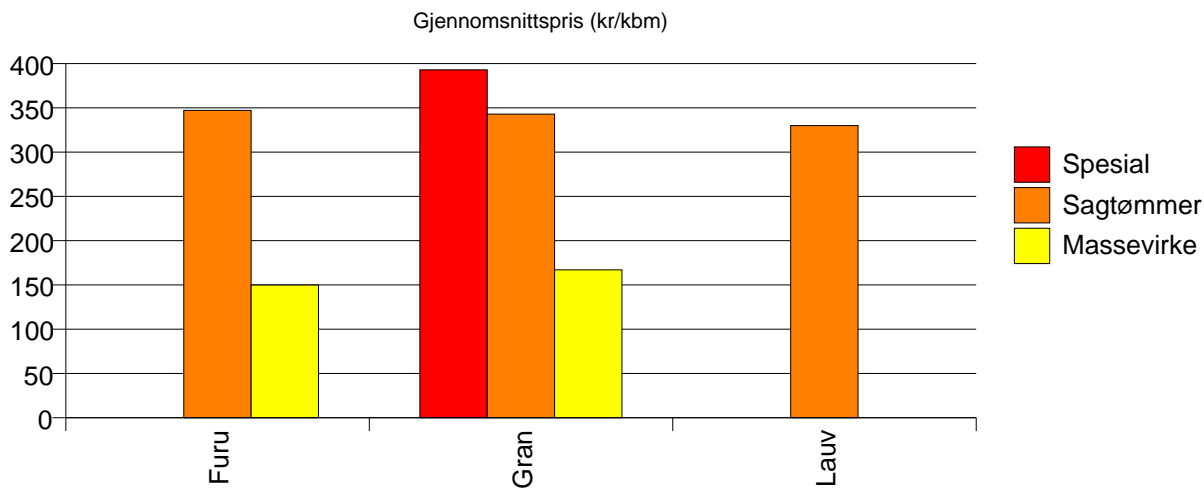

1416 HØYANGER

Volum (kbm)

	Spesial	Sagtømmer	Massevirke	Vrak	Sum:
Furu		1 404	412	2	1 818
Gran	1	235	212	30	478
Lauv		35			35
Sum:	1	1 674	624	32	2 331

	Spesial	Sagtømmer	Massevirke	Vrak	Snitt
Furu		347	150	0	302
Gran	393	343	167	0	244
Lauv		330			330
Snitt	393	346	156	0	291