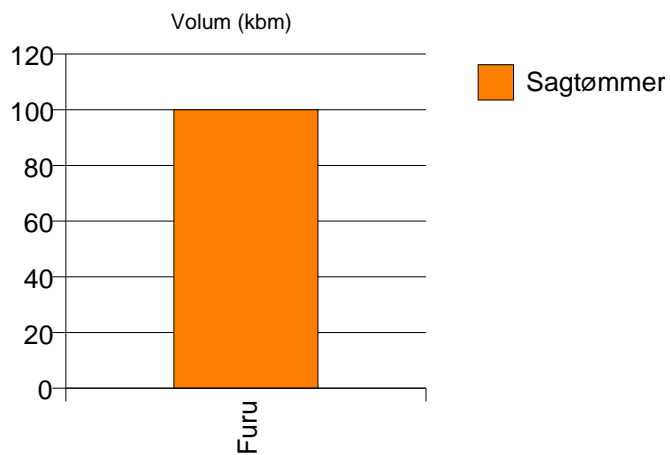

1411 GULEN

Volum (kbm)

	Sagtømmer	Vrak	Sum:
Furu	100	3	103
Sum:	100	3	103