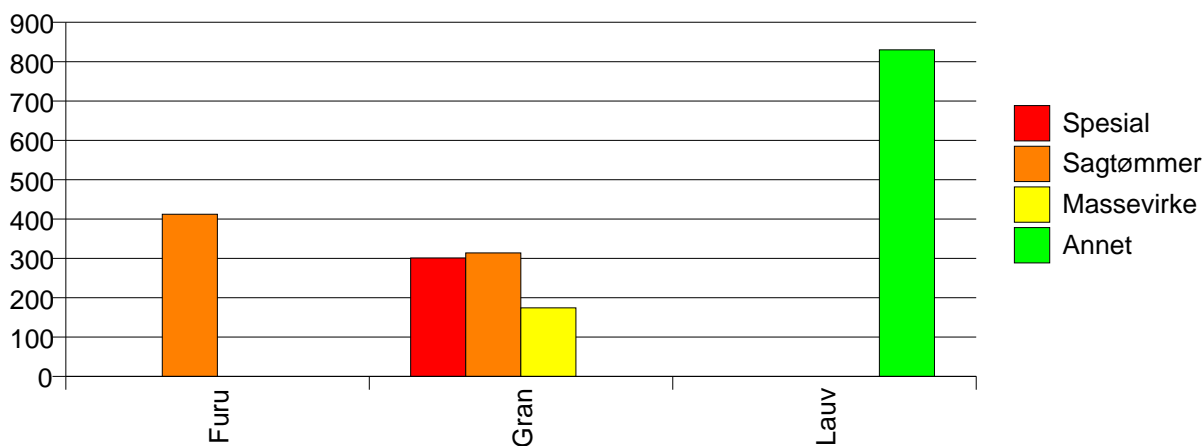

Volum (kbm)

Volum (prosentfordelt)

Gjennomsnittspris (kr/kbm)

	Spesial	Sagtømmer	Massevirke	Annet	Vrak	Snitt
Furu		412			0	405
Gran	301	314	174		0	276
Lauv				830		830
Snitt	301	321	174	830	0	293

Gjennomsnittspris (kr/kbm)