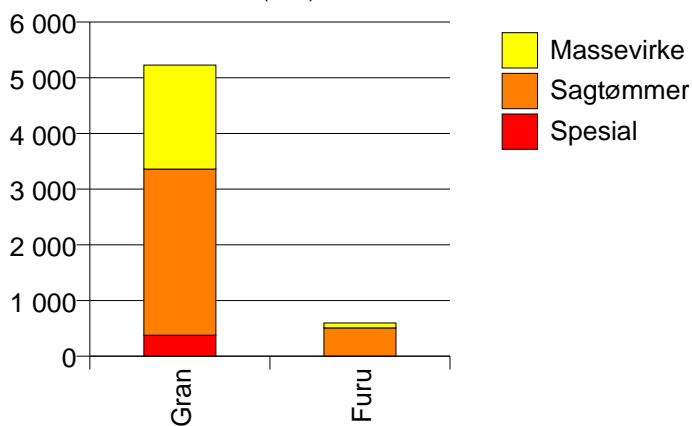

1432 FØRDE

Volum (kbm)

	Spesial	Sagtømmer	Massevirke	Vrak	Sum:
Furu		509	88	2	599
Gran	378	2 983	1 866	53	5 280
Sum:	378	3 492	1 954	55	5 879

Volum (kbm)