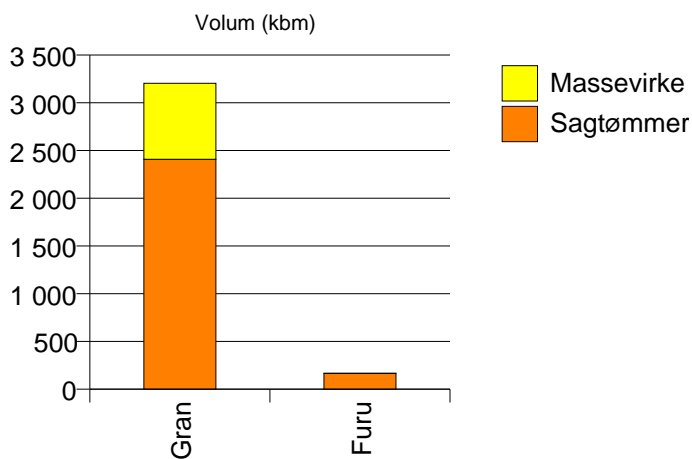

Gjennomsnittspris (kr/kbm)

	Spesial	Sagtømmer	Massevirke	Vrak	Snitt
Furu		347	150	0	302
Gran	393	343	167	0	244
Lauv		330			330
Snitt	393	346	156	0	291

1417 VIK

Volum (kbm)

	Sagtømmer	Massevirke	Vrak	Sum:
Furu	166	1		167
Gran	2 409	796	84	3 289
Sum:	2 575	797	84	3 456

Gjennomsnittspris (kr/kbm)

	Sagtømmer	Massevirke	Vrak	Snitt
Furu	440	141		438
Gran	321	174	0	277
Snitt	329	174	0	285

1418 BALESTRAND

Volum (kbm)

	Sagtømmer	Massevirke	Vrak	Sum:
Furu	- 3	2		- 1
Gran	455	531	4	990
Lauv	5			5
Sum:	457	533	4	994