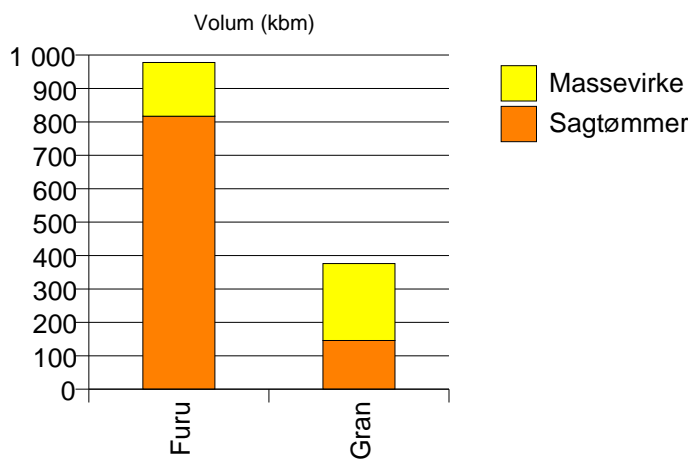

Gjennomsnittspris (kr/kbm)

	Sagtømmer	Massevirke	Vrak	Snitt
Furu	440	141		438
Gran	321	174	0	277
Snitt	329	174	0	285

1418 BALESTRAND

Volum (kbm)

	Sagtømmer	Massevirke	Vrak	Sum:
Furu	- 3	2		- 1
Gran	455	531	4	990
Lauv	5			5
Sum:	457	533	4	994

Gjennomsnittspris (kr/kbm)

	Sagtømmer	Massevirke	Vrak	Snitt
Furu	-12 767	200		-38 701
Gran	1 207	173	0	648
Lauv	300			300
Snitt	1 289	173	0	686

1420 SOGDAL

Volum (kbm)

	Sagtømmer	Massevirke	Vrak	Sum:
Furu	817	161	3	981
Gran	146	230	2	378
Sum:	963	391	5	1 359

Gjennomsnittspris (kr/kbm)

	Sagtømmer	Massevirke	Vrak	Snitt
Furu	371	178	0	338
Gran	509	175	0	303
Snitt	392	176	0	329

1426 LUSTER

Volum (kbm)

	Sagtømmer	Massevirke	Sum:
Gran	201	328	529
Sum:	201	328	529

Volum (prosentfordelt)