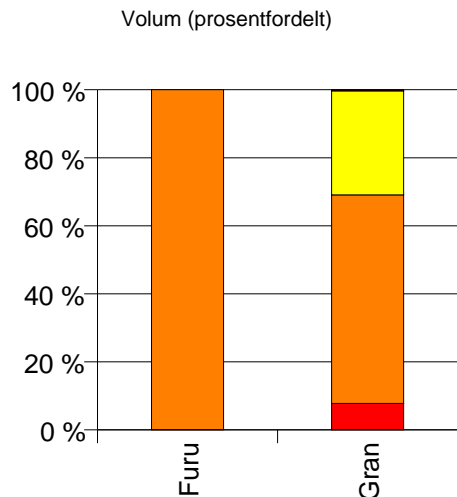

1433 NAUSTDAL

Volum (kbm)

	Spesial	Sagtømmer	Massevirke	Vrak	Sum:
Furu		21			21
Gran	224	1 766	881	10	2 881
Sum:	224	1 787	881	10	2 902

Gjennomsnittspris (kr/kbm)