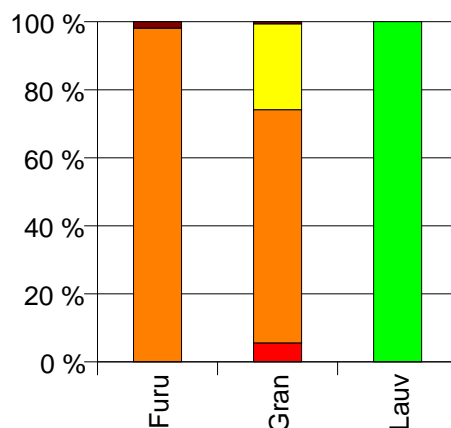

Gjennomsnittspris (kr/kbm)

Volum (prosentfordelt)