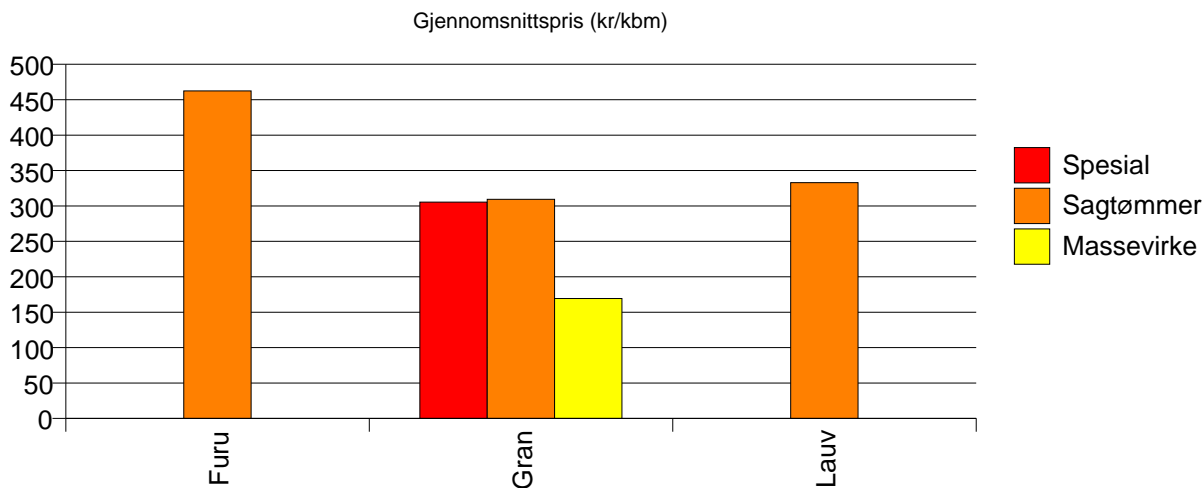

1431 JØLSTER

Volum (kbm)

	Spesial	Sagtømmer	Massevirke	Vrak	Sum:
Furu		2			2
Gran	116	628	558	13	1 315
Lauv		11			11
Sum:	116	641	558	13	1 328

Gjennomsnittspris (kr/kbm)

	Spesial	Sagtømmer	Massevirke	Vrak	Snitt
Furu		463			463
Gran	305	309	169	0	247
Lauv		333			333
Snitt	305	310	169	0	248