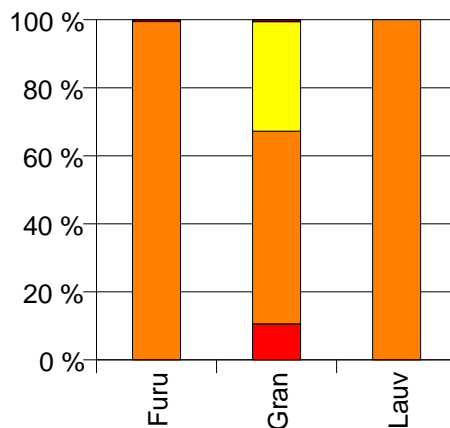

1430 GAULAR

Volum (kbm)

	Spesial	Sagtømmer	Massevirke	Vrak	Sum:
Furu		186		1	187
Gran	401	2 144	1 217	22	3 784
Lauv		53			53
Sum:	401	2 383	1 217	23	4 024

Volum (kbm)

Volum (prosentfordelt)

Gjennomsnittspris (kr/kbm)