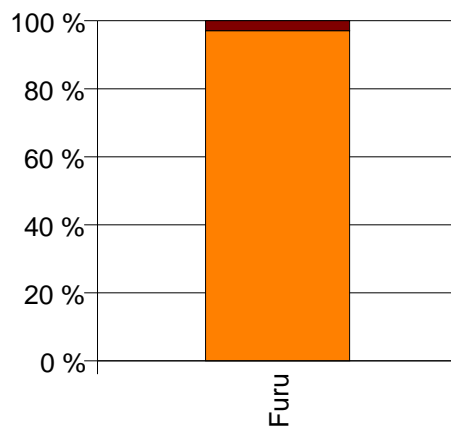

Volum (prosentfordelt)

Gjennomsnittspris (kr/kbm)