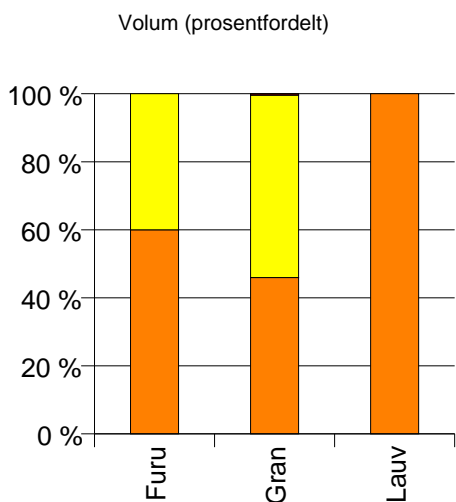

Gjennomsnittspris (kr/kbm)

	Sagtømmer	Massevirke	Vrak	Snitt
Furu	440	141		438
Gran	321	174	0	277
Snitt	329	174	0	285

1418 BALESTRAND

Volum (kbm)

	Sagtømmer	Massevirke	Vrak	Sum:
Furu	- 3	2		- 1
Gran	455	531	4	990
Lauv	5			5
Sum:	457	533	4	994