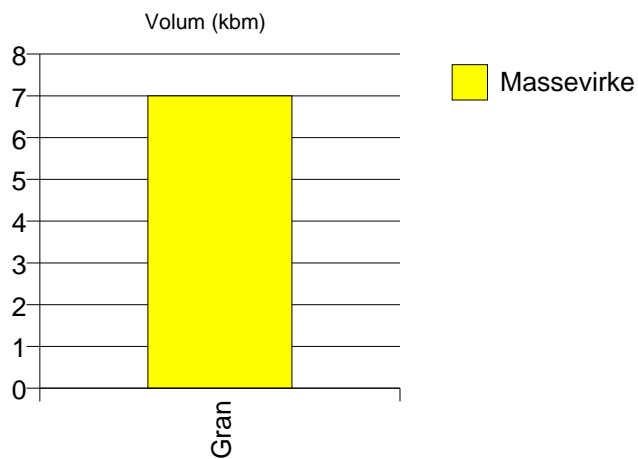

1419 LEIKANGER

Volum (kbm)

	Massevirke	Sum:
Gran	7	7
Sum:	7	7

Gjennomsnittspris (kr/kbm)