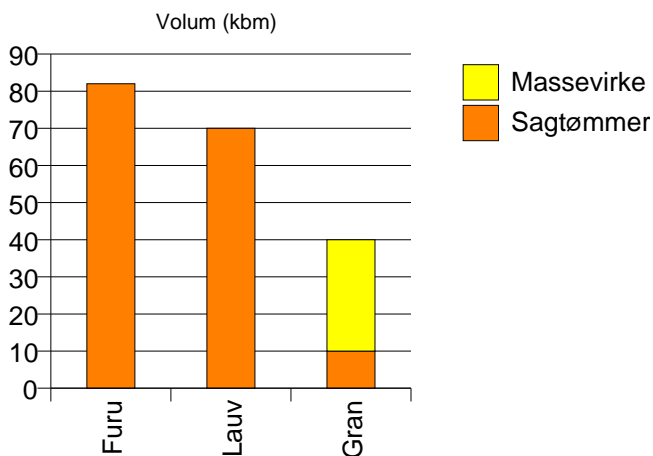

Gjennomsnittspris (kr/kbm)

1444 HORNINDAL

Volum (kbm)

	Sagtømmer	Massevirke	Sum:
Furu	82		82
Gran	10	30	40
Lauv	70		70
Sum:	162	30	192