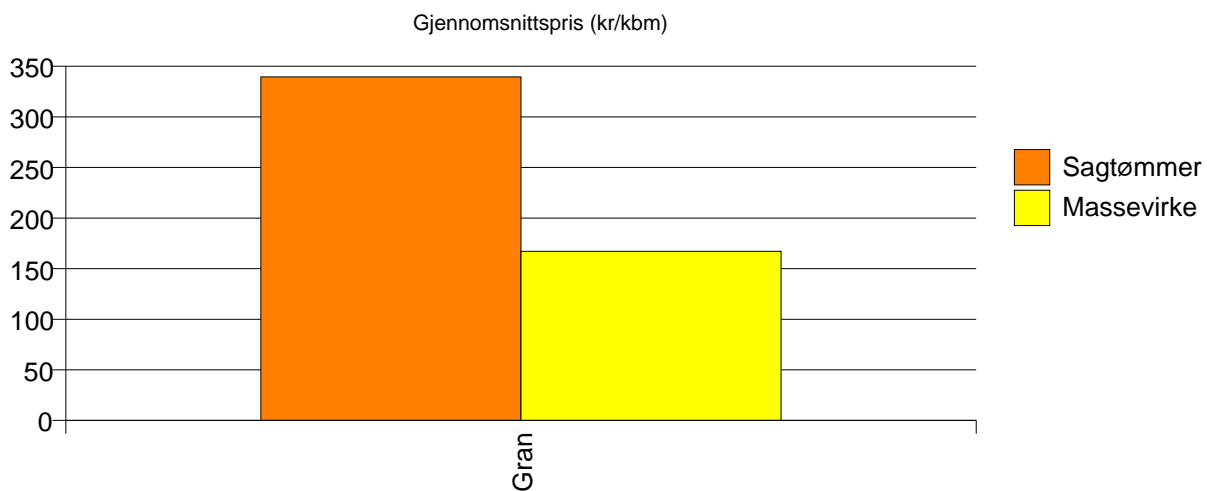

Gjennomsnittspris (kr/kbm)

Gran	338	173	235
Snitt	338	173	235

1428 ASKVOLL

Volum (kbm)

	Sagtømmer	Massevirke	Sum:
Gran	19	10	29
Sum:	19	10	29

Volum (prosentfordelt)

Gjennomsnittspris (kr/kbm)

Gran	340	167	280
Snitt	340	167	280