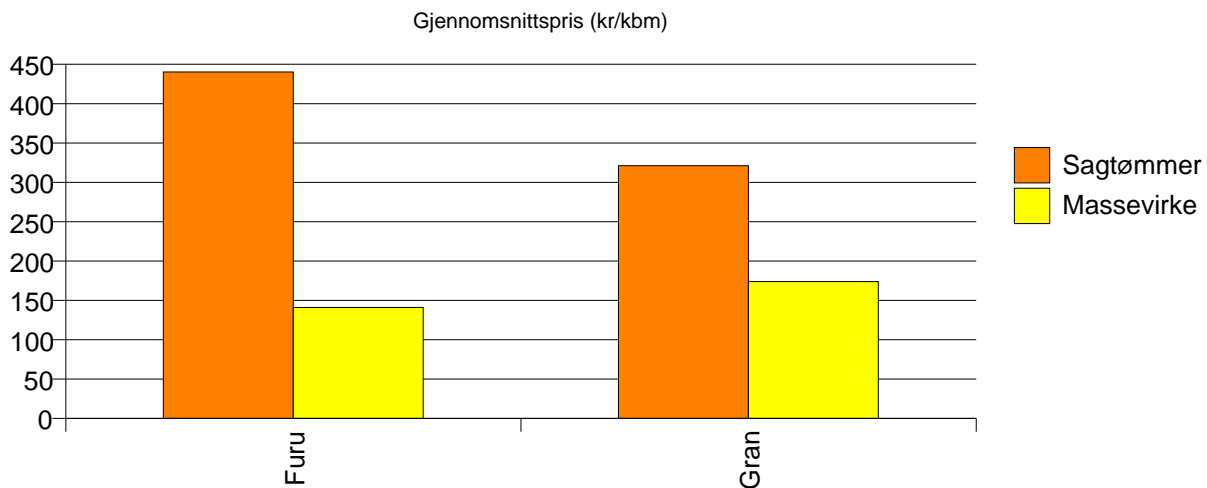

Gjennomsnittspris (kr/kbm)

	Spesial	Sagtømmer	Massevirke	Vrak	Snitt
Furu		347	150	0	302
Gran	393	343	167	0	244
Lauv		330			330
Snitt	393	346	156	0	291

1417 VIK

Volum (kbm)

	Sagtømmer	Massevirke	Vrak	Sum:
Furu	166	1		167
Gran	2 409	796	84	3 289
Sum:	2 575	797	84	3 456

Gjennomsnittspris (kr/kbm)

	Sagtømmer	Massevirke	Vrak	Snitt
Furu	440	141		438
Gran	321	174	0	277
Snitt	329	174	0	285

1418 BALESTRAND

Volum (kbm)

	Sagtømmer	Massevirke	Vrak	Sum:
Furu	- 3	2		- 1
Gran	455	531	4	990
Lauv	5			5
Sum:	457	533	4	994