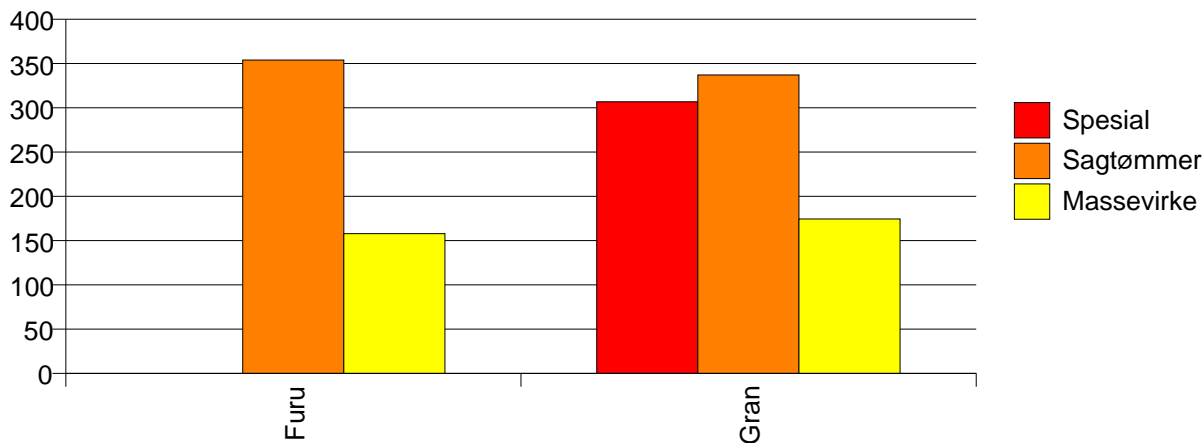

Volum (kbm)

Volum (prosentfordelt)

Gjennomsnittspris (kr/kbm)

	Spesial	Sagtømmer	Massevirke	Vrak	Snitt
Furu		354	158	0	324
Gran	307	337	174	0	274
Snitt	307	340	174	0	279

Gjennomsnittspris (kr/kbm)

1433 NAUSTDAL