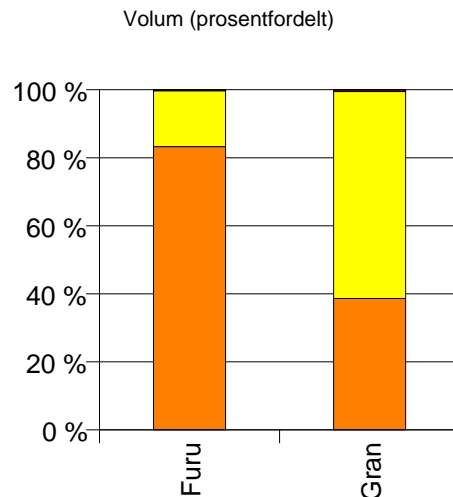

Gjennomsnittspris (kr/kbm)

	Sagtømmer	Massevirke	Vrak	Snitt
Furu	440	141		438
Gran	321	174	0	277
Snitt	329	174	0	285

1418 BALESTRAND

Volum (kbm)

	Sagtømmer	Massevirke	Vrak	Sum:
Furu	- 3	2		- 1
Gran	455	531	4	990
Lauv	5			5
Sum:	457	533	4	994

Gjennomsnittspris (kr/kbm)

	Sagtømmer	Massevirke	Vrak	Snitt
Furu	-12 767	200		-38 701
Gran	1 207	173	0	648
Lauv	300			300
Snitt	1 289	173	0	686

1420 SOGDAL

Volum (kbm)

	Sagtømmer	Massevirke	Vrak	Sum:
Furu	817	161	3	981
Gran	146	230	2	378
Sum:	963	391	5	1 359

Gjennomsnittspris (kr/kbm)

	Sagtømmer	Massevirke	Vrak	Snitt
Furu	371	178	0	338
Gran	509	175	0	303
Snitt	392	176	0	329

1426 LUSTER

Volum (kbm)

	Sagtømmer	Massevirke	Sum:
Gran	201	328	529
Sum:	201	328	529

Volum (prosentfordelt)