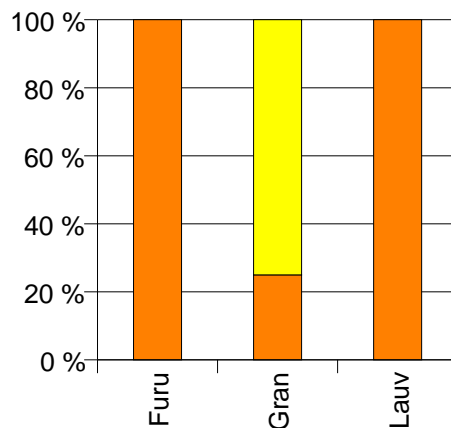

Volum (prosentfordelt)

Gjennomsnittspris (kr/kbm)

	Sagtømmer	Massevirke	Snitt
Furu	365		365
Gran	415	178	237
Lauv	295		295
Snitt	338	178	313