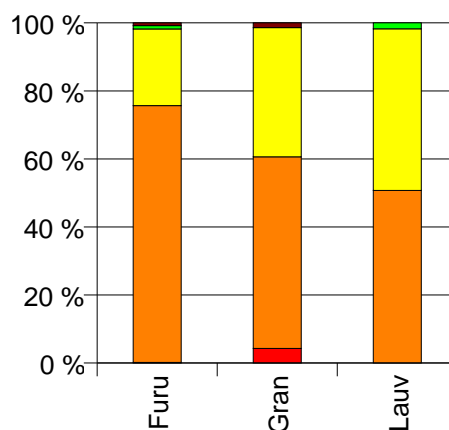

Virkestatistikk fra SKOG-DATA AS

m/kommuner

Dataene i rapporten er hentet fra databasen som inneholder virkesdata med tilhørende innbetalinger av skogavgift. Rapporten er laget med Business Objects, som er sluttbrukerverktøyet i Skog-Data sine nye datavarehus-løsninger. Business Objects er ett meget sterkt rapportverktøy som kan presentere store mengder data effektivt.

Rapportene kan lastes ned fra www.skogdata.no/statistikk

For mer informasjon, kontakt: alexanderh@skogdata.no

Volum

	Spesial	Sagtømmer	Massevirke	Annet	Vrak	Sum:
Furu	12	5 690	1 699	71	62	7 534
Gran	1 795	23 455	15 838		576	41 664
Lauv		576	539	20		1 135
Sum:	1 807	29 721	18 076	91	638	50 333

Volum (kbm)

Volum (prosentfordelt)

Gjennomsnittspris (kr/kbm)

	Spesial	Sagtømmer	Massevirke	Annet	Vrak	Snitt:
Furu	623	372	157	378	0	320
Gran	306	346	174		0	274
Lauv		325	169	830		260
Snitt:	308	350	172	477	0	280