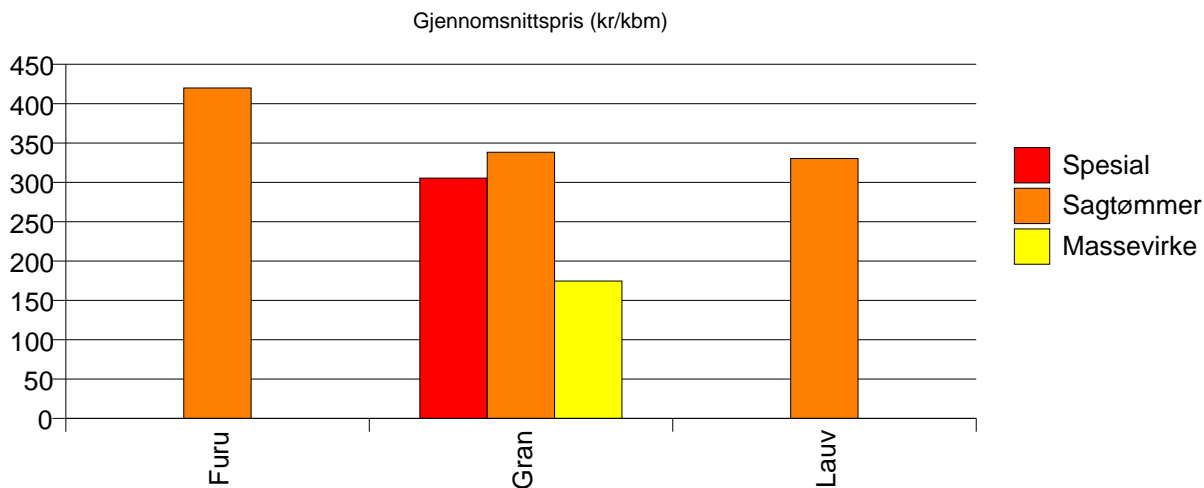

1429 FJALER

Volum (kbm)

	Spesial	Sagtømmer	Massevirke	Vrak	Sum:
Furu		183			183
Gran	70	987	675	7	1 739
Lauv		124			124
Sum:	70	1 294	675	7	2 046

Gjennomsnittspris (kr/kbm)

	Spesial	Sagtømmer	Massevirke	Vrak	Snitt
Furu		420			420
Gran	305	338	175	0	272
Lauv		330			330
Snitt	305	349	175	0	289