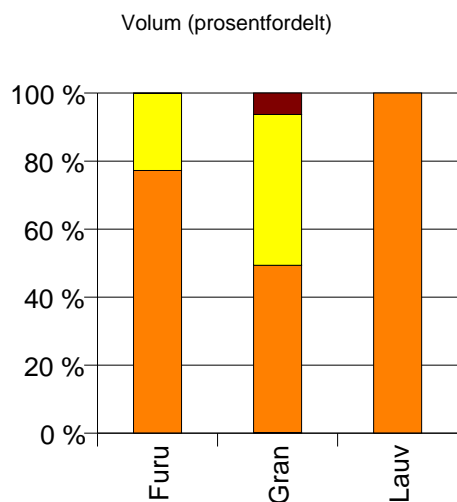

Gjennomsnittspris (kr/kbm)

	Spesial	Sagtømmer	Massevirke	Vrak	Snitt
Furu		397	157	0	298
Gran	306	305	174	0	242
Lauv		327			327
Snitt	306	350	167	0	268

Gjennomsnittspris (kr/kbm)

1416 HØYANGER

Volum (kbm)

	Spesial	Sagtømmer	Massevirke	Vrak	Sum:
Furu		1 404	412	2	1 818
Gran	1	235	212	30	478
Lauv		35			35
Sum:	1	1 674	624	32	2 331