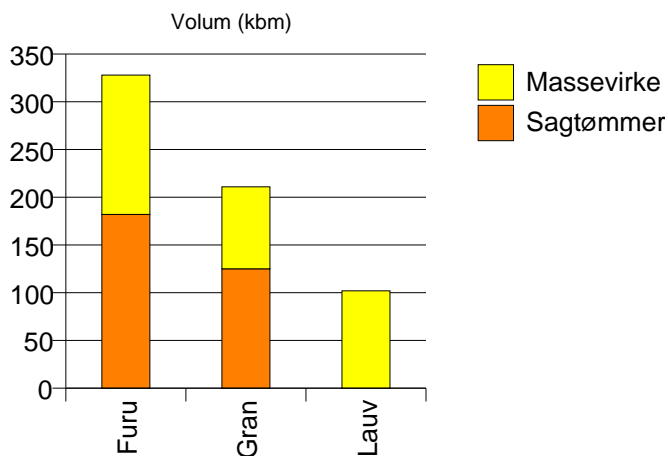

1438 BREMANGER

Volum (kbm)

	Sagtømmer	Massevirke	Vrak	Sum:
Furu	182	146	1	329
Gran	125	86	11	222
Lauv		102		102
Sum:	307	334	12	653

Gjennomsnittspris (kr/kbm)

	Sagtømmer	Massevirke	Vrak	Snitt
Furu	322	157	0	248
Gran	283	174	0	227
Lauv		175		175
Snitt	307	167	0	229