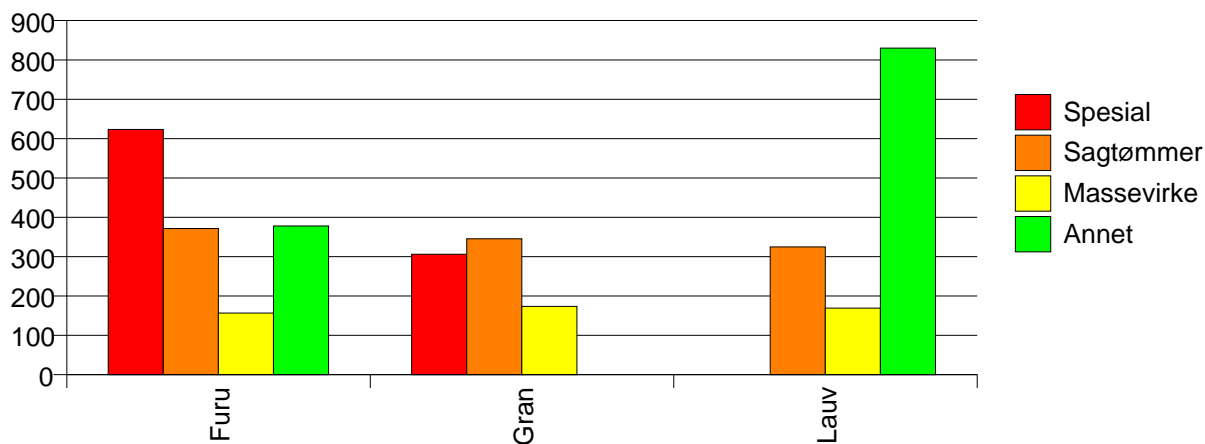

Gjennomsnittspris (kr/kbm)