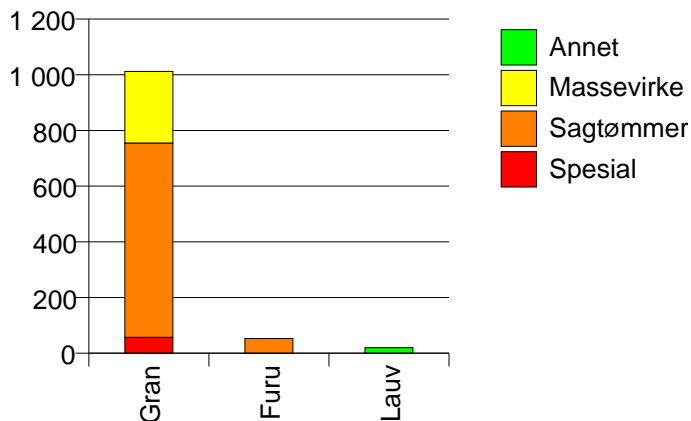

Gjennomsnittspris (kr/kbm)

1413 HYLLESTAD

Volum (kbm)

	Spesial	Sagtømmer	Massevirke	Annet	Vrak	Sum:
Furu		53			1	54
Gran	57	698	257		6	1 018
Lauv				20		20
Sum:	57	751	257	20	7	1 092

Volum (kbm)