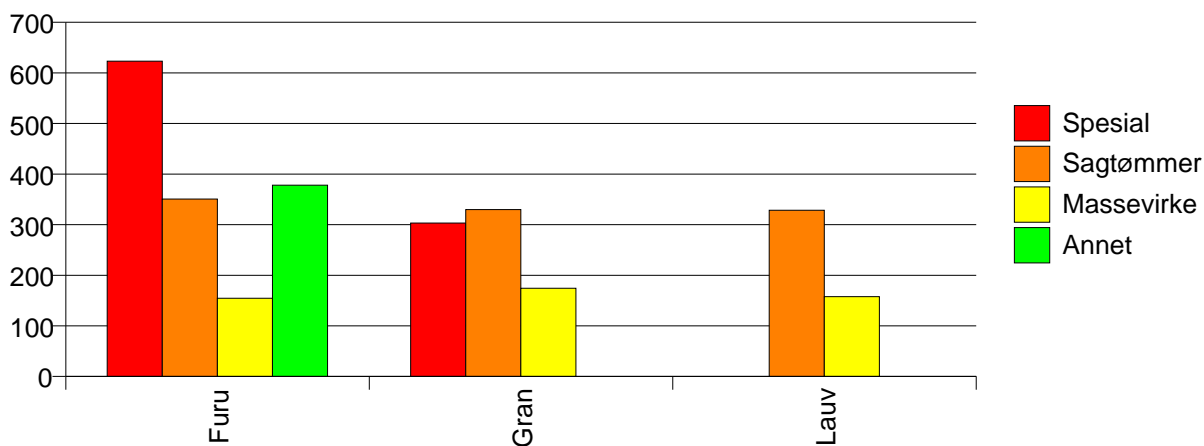

Gjennomsnittspris (kr/kbm)