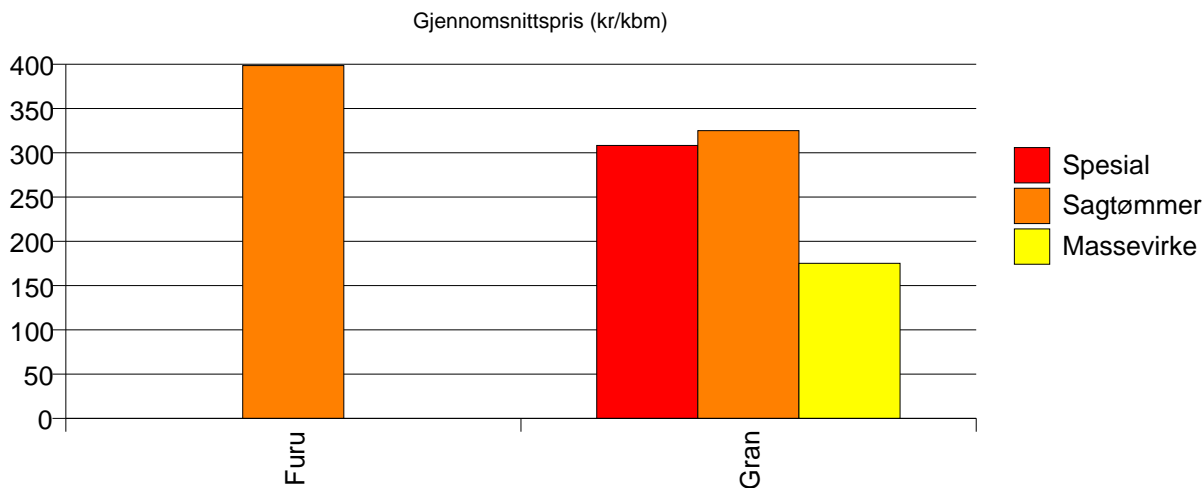

Spesial	Sagtømmer	Massevirke	Vrak	Snitt
Furu		399			399
Gran	308	325	175	0	277
Snitt	308	326	175	0	278