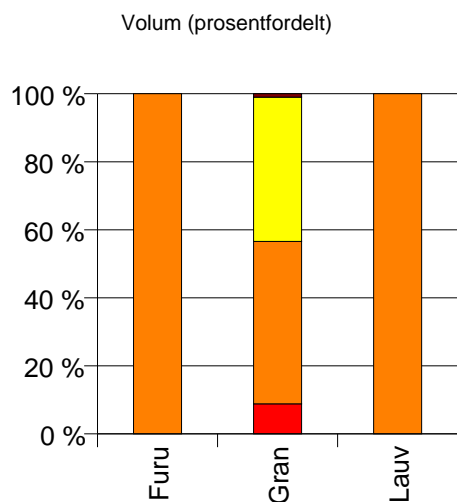

	Spesial	Sagtømmer	Massevirke	Vrak	Snitt
Furu		377		0	375
Gran	308	333	173	0	277
Lauv		331			331
Snitt	308	336	173	0	282

Gjennomsnittspris (kr/kbm)

1431 JØLSTER

Volum (kbm)

	Spesial	Sagtømmer	Massevirke	Vrak	Sum:
Furu		2			2
Gran	116	628	558	13	1 315
Lauv		11			11
Sum:	116	641	558	13	1 328