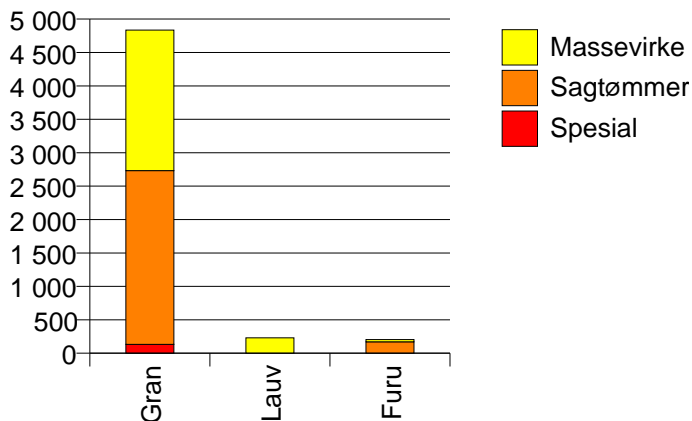

1445 GLOPPEN

Volum (kbm)

	Spesial	Sagtømmer	Massevirke	Vrak	Sum:
Furu		171	34		205
Gran	133	2 599	2 104	71	4 907
Lauv			231		231
Sum:	133	2 770	2 369	71	5 343

Volum (kbm)