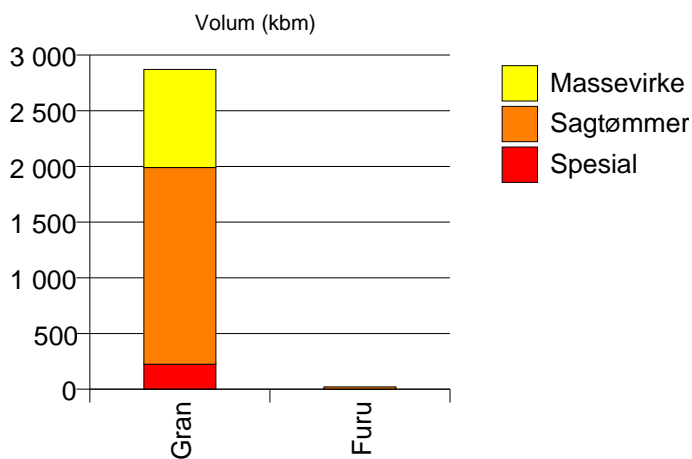

1433 NAUSTDAL

Volum (kbm)

	Spesial	Sagtømmer	Massevirke	Vrak	Sum:
Furu		21			21
Gran	224	1 766	881	10	2 881
Sum:	224	1 787	881	10	2 902

Gjennomsnittspris (kr/kbm)