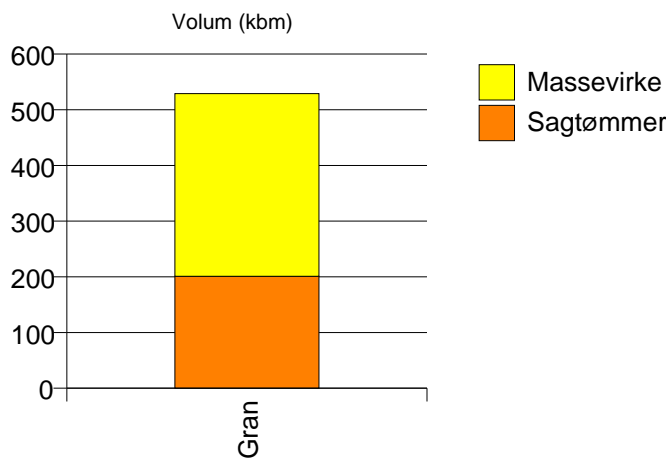

Gjennomsnittspris (kr/kbm)

	Sagtømmer	Massevirke	Vrak	Snitt
Furu	371	178	0	338
Gran	509	175	0	303
Snitt	392	176	0	329

1426 LUSTER

Volum (kbm)

	Sagtømmer	Massevirke	Sum:
Gran	201	328	529
Sum:	201	328	529

Volum (prosentfordelt)

Gjennomsnittspris (kr/kbm)

Gran	338	173	235
Snitt	338	173	235

1428 ASKVOLL

Volum (kbm)

	Sagtømmer	Massevirke	Sum:
Gran	19	10	29
Sum:	19	10	29

Volum (prosentfordelt)

Gjennomsnittspris (kr/kbm)

Gran	340	167	280
Snitt	340	167	280