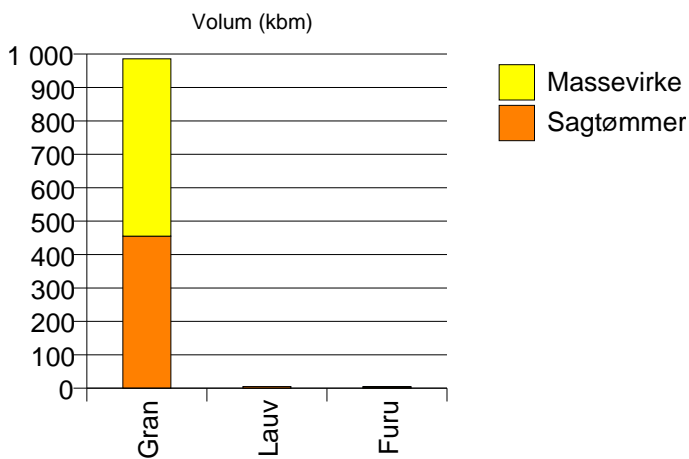

Gjennomsnittspris (kr/kbm)

	Spesial	Sagtømmer	Massevirke	Vrak	Snitt
Furu		347	150	0	302
Gran	393	343	167	0	244
Lauv		330			330
Snitt	393	346	156	0	291

1417 VIK

Volum (kbm)

	Sagtømmer	Massevirke	Vrak	Sum:
Furu	166	1		167
Gran	2 409	796	84	3 289
Sum:	2 575	797	84	3 456

Gjennomsnittspris (kr/kbm)

	Sagtømmer	Massevirke	Vrak	Snitt
Furu	440	141		438
Gran	321	174	0	277
Snitt	329	174	0	285

1418 BALESTRAND

Volum (kbm)

	Sagtømmer	Massevirke	Vrak	Sum:
Furu	- 3	2		- 1
Gran	455	531	4	990
Lauv	5			5
Sum:	457	533	4	994

Gjennomsnittspris (kr/kbm)

	Sagtømmer	Massevirke	Vrak	Snitt
Furu	-12 767	200		-38 701
Gran	1 207	173	0	648
Lauv	300			300
Snitt	1 289	173	0	686

1420 SOGDAL

Volum (kbm)

	Sagtømmer	Massevirke	Vrak	Sum:
Furu	817	161	3	981
Gran	146	230	2	378
Sum:	963	391	5	1 359