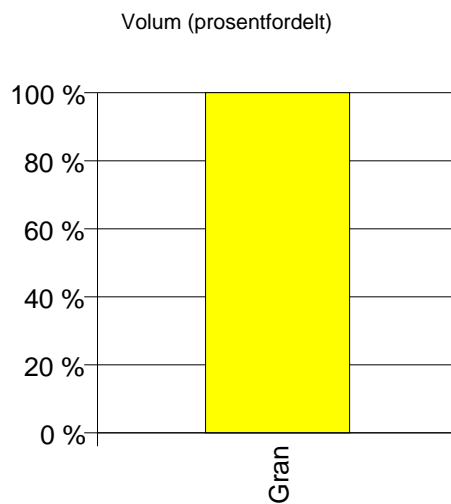

1419 LEIKANGER

Volum (kbm)

	Massevirke	Sum:
Gran	7	7
Sum:	7	7

Gjennomsnittspris (kr/kbm)