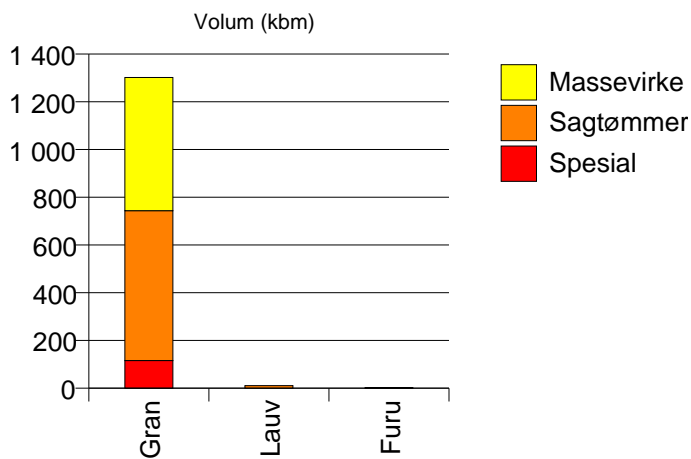

	Spesial	Sagtømmer	Massevirke	Vrak	Snitt
Furu		377		0	375
Gran	308	333	173	0	277
Lauv		331			331
Snitt	308	336	173	0	282

Gjennomsnittspris (kr/kbm)

1431 JØLSTER

Volum (kbm)

	Spesial	Sagtømmer	Massevirke	Vrak	Sum:
Furu		2			2
Gran	116	628	558	13	1 315
Lauv		11			11
Sum:	116	641	558	13	1 328