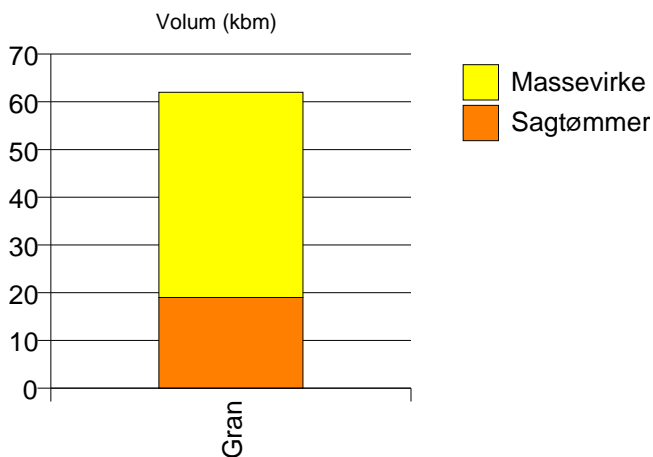

1421 AURLAND

Volum (kbm)

	Sagtømmer	Massevirke	Sum:
Gran	19	43	62
Sum:	19	43	62