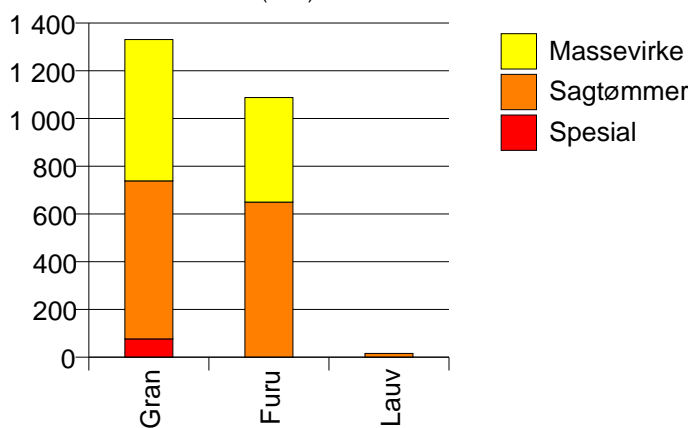

Volum (kbm)

Volum (prosentfordelt)

Gjennomsnittspris (kr/kbm)

	Spesial	Sagtømmer	Massevirke	Annet	Vrak	Snitt:
Furu	623	372	157	378	0	320
Gran	306	346	174		0	274
Lauv		325	169	830		260
Snitt:	308	350	172	477	0	280

Gjennomsnittspris (kr/kbm)

1401 FLORA

Volum (kbm)

	Spesial	Sagtømmer	Massevirke	Vrak	Sum:
Furu		650	438	8	1 096
Gran	77	662	592	24	1 355
Lauv		16			16
Sum:	77	1 328	1 030	32	2 467

Volum (kbm)

Volum (prosentfordelt)

Gjennomsnittspris (kr/kbm)

	Spesial	Sagtømmer	Massevirke	Vrak	Snitt
Furu		397	157	0	298
Gran	306	305	174	0	242
Lauv		327			327
Snitt	306	350	167	0	268

Gjennomsnittspris (kr/kbm)

1416 HØYANGER

Volum (kbm)

	Spesial	Sagtømmer	Massevirke	Vrak	Sum:
Furu		1 404	412	2	1 818
Gran	1	235	212	30	478
Lauv		35			35
Sum:	1	1 674	624	32	2 331