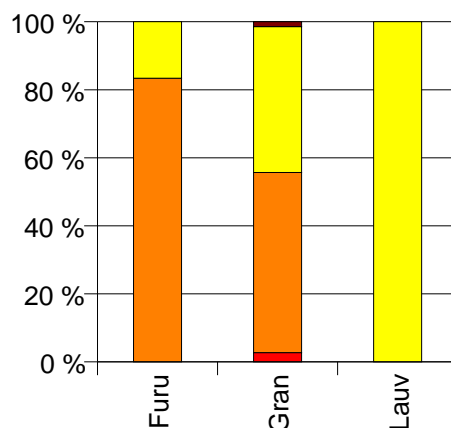

Volum (prosentfordelt)