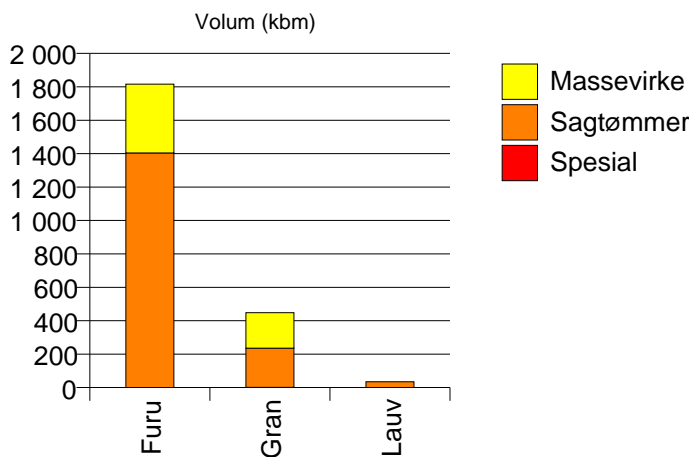

Gjennomsnittspris (kr/kbm)

	Spesial	Sagtømmer	Massevirke	Vrak	Snitt
Furu		397	157	0	298
Gran	306	305	174	0	242
Lauv		327			327
Snitt	306	350	167	0	268

Gjennomsnittspris (kr/kbm)

1416 HØYANGER

Volum (kbm)

	Spesial	Sagtømmer	Massevirke	Vrak	Sum:
Furu		1 404	412	2	1 818
Gran	1	235	212	30	478
Lauv		35			35
Sum:	1	1 674	624	32	2 331

Gjennomsnittspris (kr/kbm)

	Spesial	Sagtømmer	Massevirke	Vrak	Snitt
Furu		347	150	0	302
Gran	393	343	167	0	244
Lauv		330			330
Snitt	393	346	156	0	291

1417 VIK

Volum (kbm)

	Sagtømmer	Massevirke	Vrak	Sum:
Furu	166	1		167
Gran	2 409	796	84	3 289
Sum:	2 575	797	84	3 456