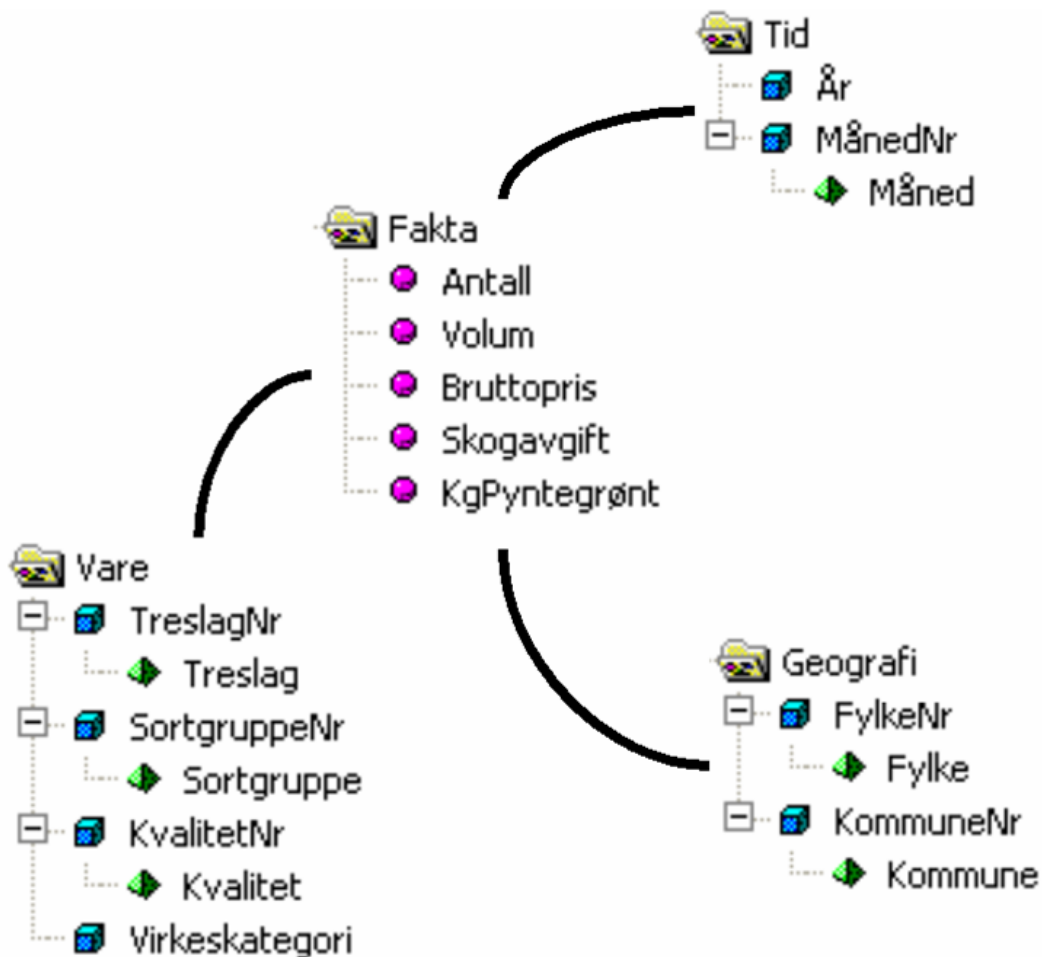

Virkestatistikk fra SKOG-DATA AS

m/kommuner

Dataene i rapporten er hentet fra databasen som inneholder virkesdata med tilhørende innbetalinger av skogavgift. Rapporten er laget med Business Objects, som er sluttbrukerverktøyet i Skog-Data sine nye datavarehus-løsninger. Business Objects er ett meget sterkt rapportverktøy som kan presentere store mengder data effektivt.