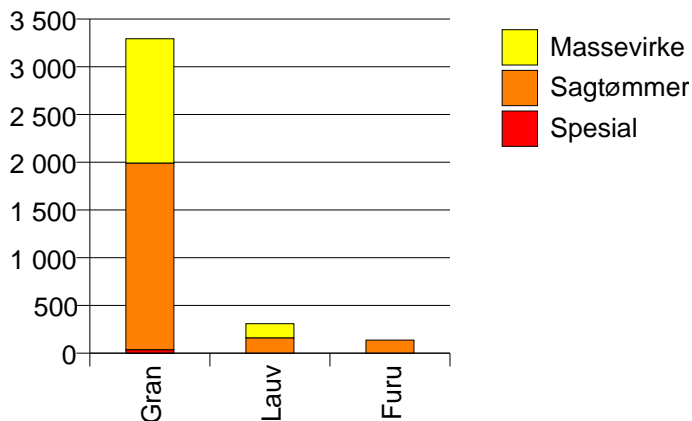

1438 BREMANGER

Volum (kbm)

	Sagtømmer	Massevirke	Vrak	Sum:
Furu	182	146	1	329
Gran	125	86	11	222
Lauv		102		102
Sum:	307	334	12	653

Gjennomsnittspris (kr/kbm)

	Sagtømmer	Massevirke	Vrak	Snitt
Furu	322	157	0	248
Gran	283	174	0	227
Lauv		175		175
Snitt	307	167	0	229

1443 EID

Volum (kbm)

	Spesial	Sagtømmer	Massevirke	Vrak	Sum:
Furu		138		15	153
Gran	37	1 956	1 301	77	3 371
Lauv		162	148		310
Sum:	37	2 256	1 449	92	3 834

Volum (kbm)

Volum (prosentfordelt)

Gjennomsnittspris (kr/kbm)