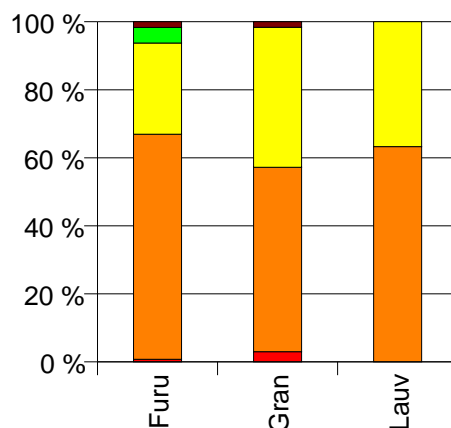

Volum (prosentfordelt)