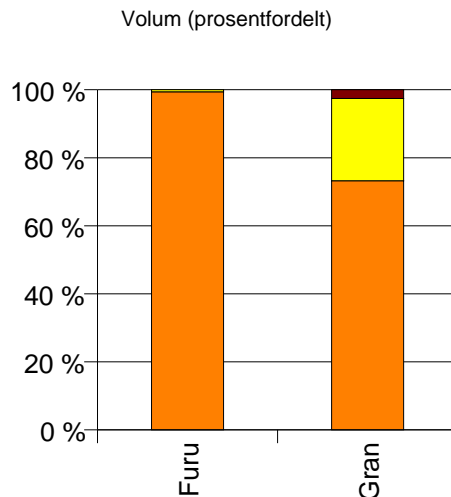

Gjennomsnittspris (kr/kbm)

	Spesial	Sagtømmer	Massevirke	Vrak	Snitt
Furu		347	150	0	302
Gran	393	343	167	0	244
Lauv		330			330
Snitt	393	346	156	0	291

1417 VIK

Volum (kbm)

	Sagtømmer	Massevirke	Vrak	Sum:
Furu	166	1		167
Gran	2 409	796	84	3 289
Sum:	2 575	797	84	3 456