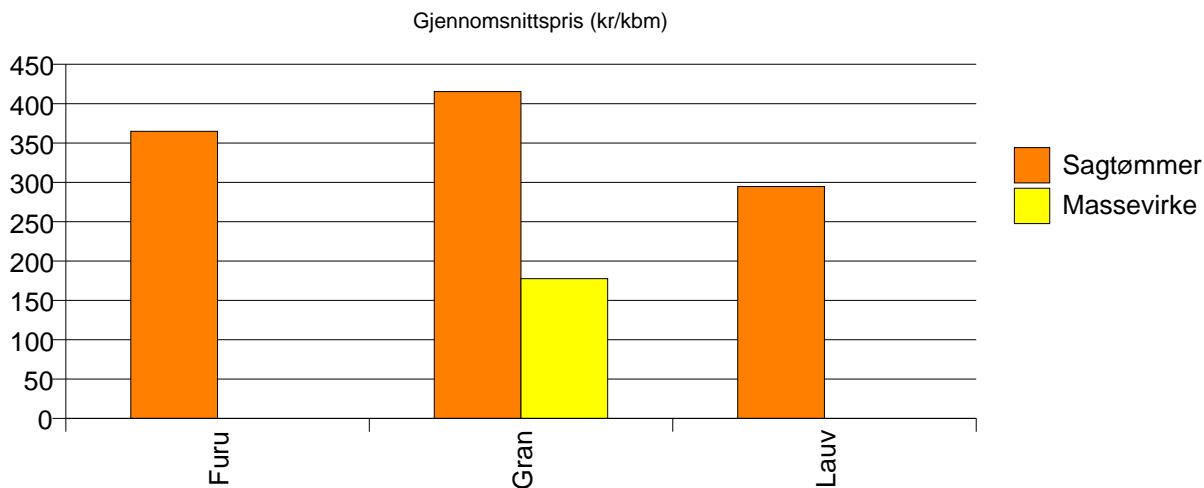

	Sagtømmer	Massevirke	Sum:
Furu	82		82
Gran	10	30	40
Lauv	70		70
Sum:	162	30	192

Volum (prosentfordelt)

Gjennomsnittspris (kr/kbm)

	Sagtømmer	Massevirke	Snitt
Furu	365		365
Gran	415	178	237
Lauv	295		295
Snitt	338	178	313