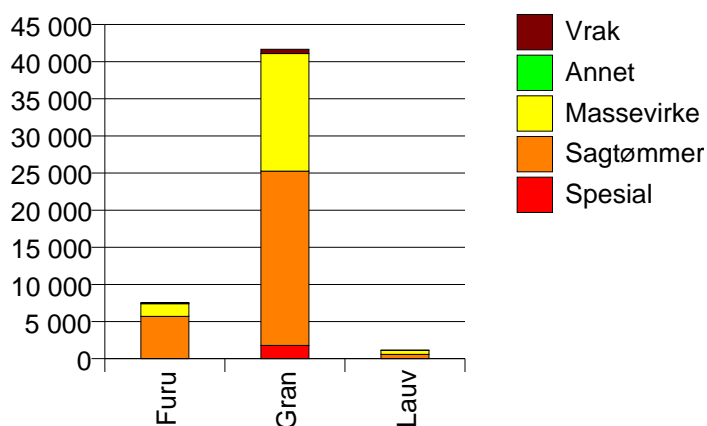

Volum

	Spesial	Sagtømmer	Massevirke	Annet	Vrak	Sum:
Furu	12	5 690	1 699	71	62	7 534
Gran	1 795	23 455	15 838		576	41 664
Lauv		576	539	20		1 135
Sum:	1 807	29 721	18 076	91	638	50 333

Volum (kbm)