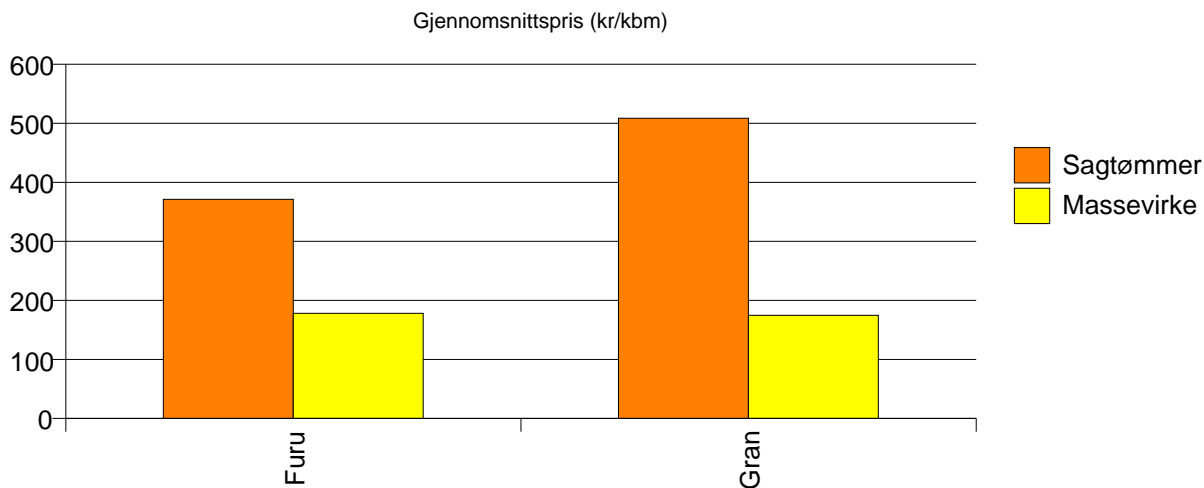

Gjennomsnittspris (kr/kbm)

	Sagtømmer	Massevirke	Vrak	Snitt
Furu	-12 767	200		-38 701
Gran	1 207	173	0	648
Lauv	300			300
Snitt	1 289	173	0	686

1420 SOGDAL

Volum (kbm)

	Sagtømmer	Massevirke	Vrak	Sum:
Furu	817	161	3	981
Gran	146	230	2	378
Sum:	963	391	5	1 359

Gjennomsnittspris (kr/kbm)

	Sagtømmer	Massevirke	Vrak	Snitt
Furu	371	178	0	338
Gran	509	175	0	303
Snitt	392	176	0	329

1426 LUSTER

Volum (kbm)

	Sagtømmer	Massevirke	Sum:
Gran	201	328	529
Sum:	201	328	529

Volum (prosentfordelt)