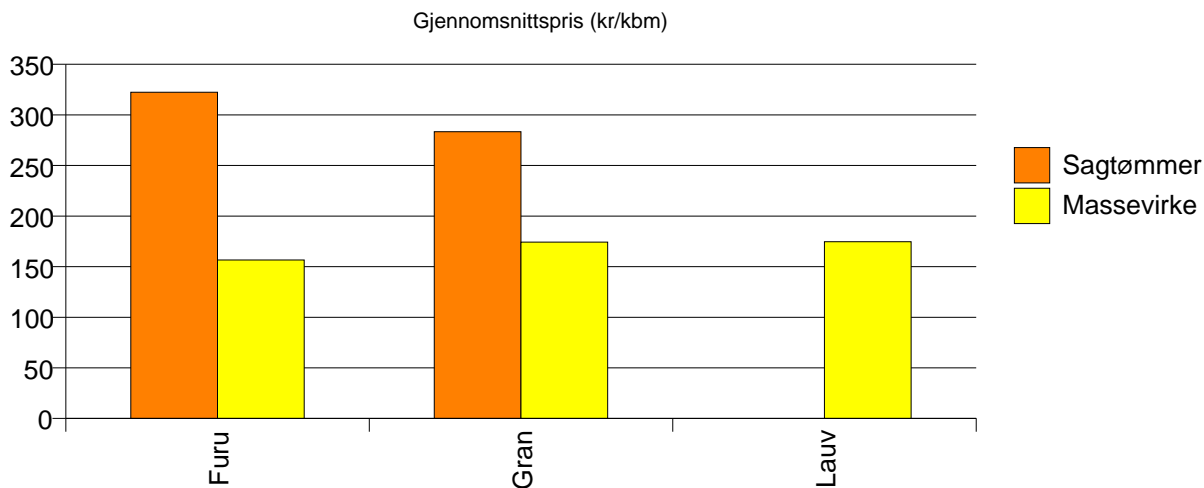

1438 BREMANGER

Volum (kbm)

	Sagtømmer	Massevirke	Vrak	Sum:
Furu	182	146	1	329
Gran	125	86	11	222
Lauv		102		102
Sum:	307	334	12	653

Gjennomsnittspris (kr/kbm)

	Sagtømmer	Massevirke	Vrak	Snitt
Furu	322	157	0	248
Gran	283	174	0	227
Lauv		175		175
Snitt	307	167	0	229