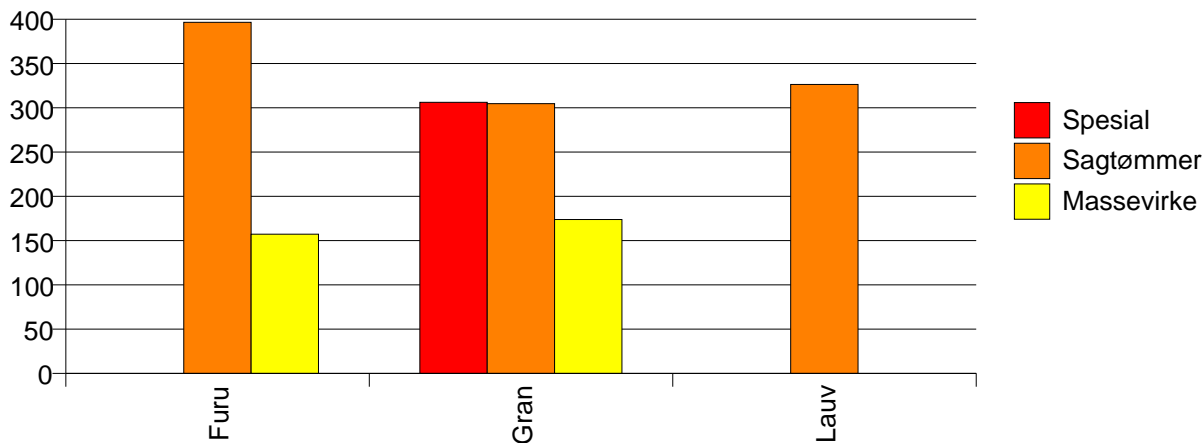

Gjennomsnittspris (kr/kbm)