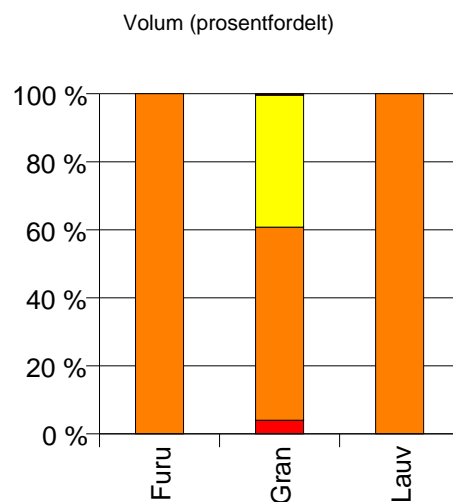

1429 FJALER

Volum (kbm)

	Spesial	Sagtømmer	Massevirke	Vrak	Sum:
Furu		183			183
Gran	70	987	675	7	1 739
Lauv		124			124
Sum:	70	1 294	675	7	2 046

Gjennomsnittspris (kr/kbm)

	Spesial	Sagtømmer	Massevirke	Vrak	Snitt
Furu		420			420
Gran	305	338	175	0	272
Lauv		330			330
Snitt	305	349	175	0	289