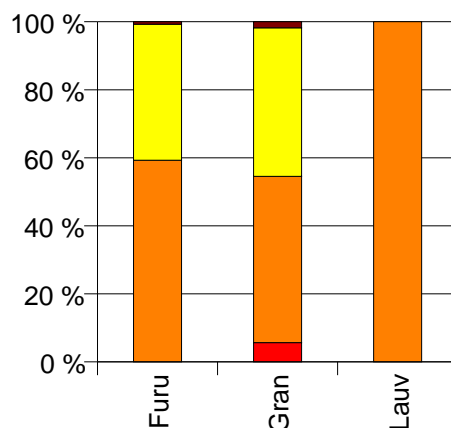

Gjennomsnittspris (kr/kbm)

1401 FLORA

Volum (kbm)

	Spesial	Sagtømmer	Massevirke	Vrak	Sum:
Furu		650	438	8	1 096
Gran	77	662	592	24	1 355
Lauv		16			16
Sum:	77	1 328	1 030	32	2 467

Volum (kbm)

Volum (prosentfordelt)