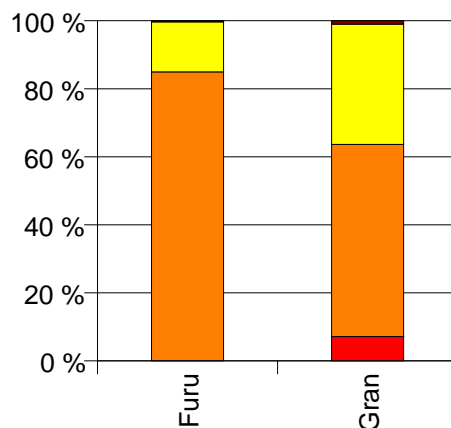

Volum (prosentfordelt)