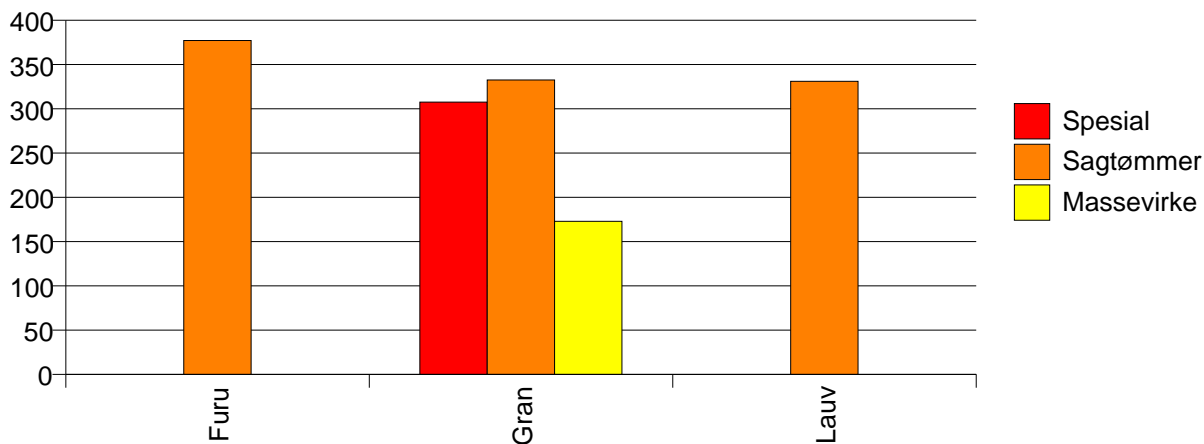

Gjennomsnittspris (kr/kbm)