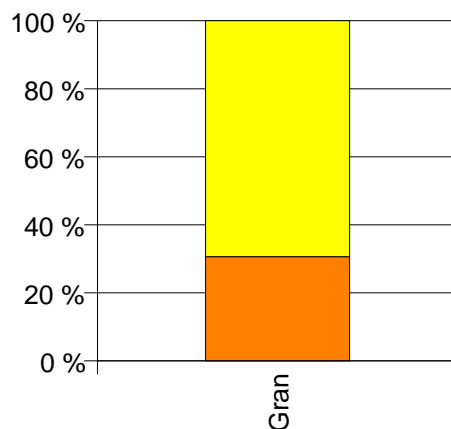

Volum (prosentfordelt)

Gjennomsnittspris (kr/kbm)