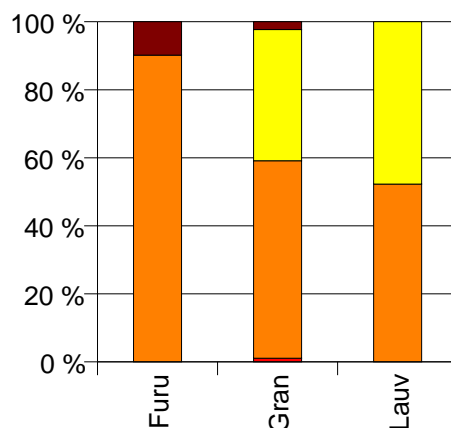

1443 EID

Volum (kbm)

	Spesial	Sagtømmer	Massevirke	Vrak	Sum:
Furu		138		15	153
Gran	37	1 956	1 301	77	3 371
Lauv		162	148		310
Sum:	37	2 256	1 449	92	3 834

Volum (kbm)

Volum (prosentfordelt)

Gjennomsnittspris (kr/kbm)