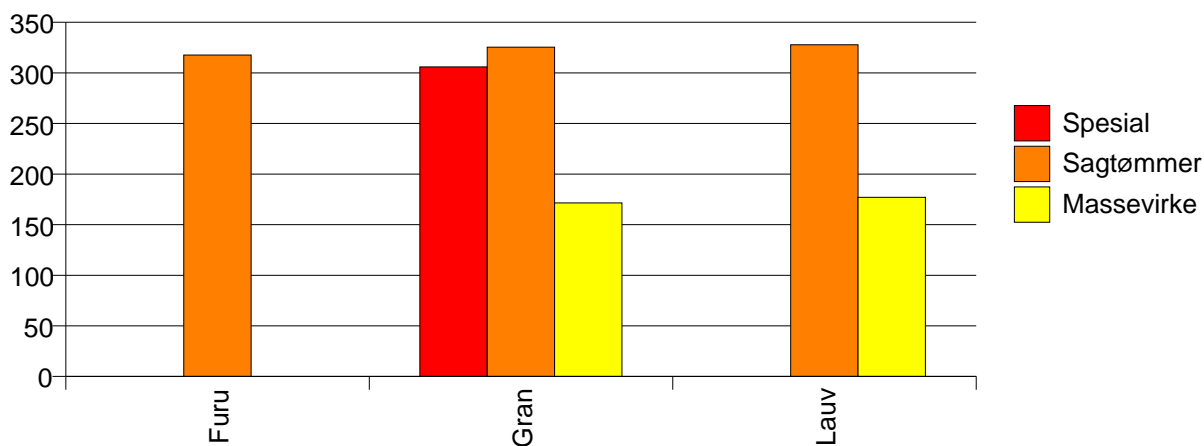

Gjennomsnittspris (kr/kbm)