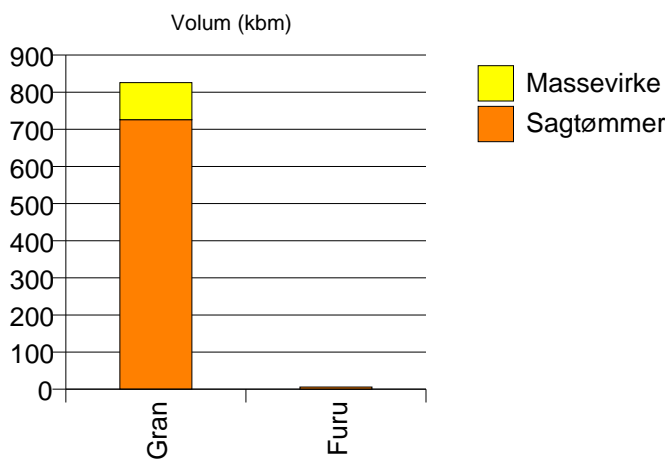

545 VANG

Volum (kbm)

	Sagtømmer	Massevirke	Vrak	Sum:
Furu	6			6
Gran	726	100	1	827
Sum:	732	100	1	833