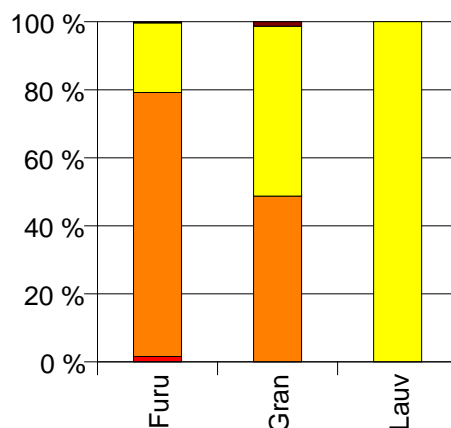

528 ØSTRE TOTEN

Volum (kbm)

	Spesial	Sagtømmer	Massevirke	Vrak	Sum:
Furu	10	493	130	2	635
Gran	7	29 534	30 269	785	60 595
Lauv			215		215
Sum:	17	30 027	30 614	787	61 445

Volum (kbm)

Volum (prosentfordelt)