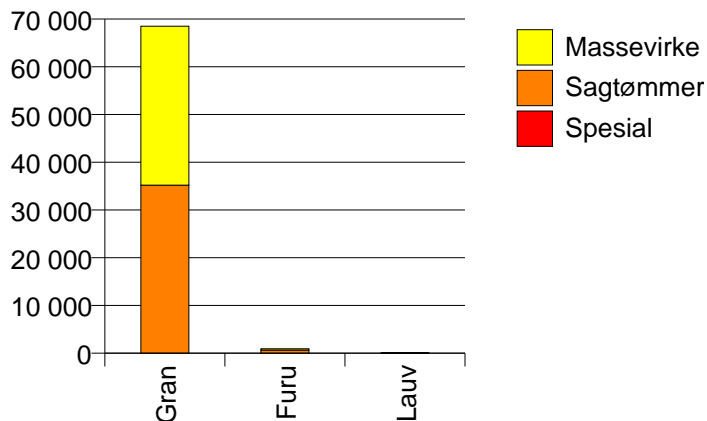

Gjennomsnittspris (kr/kbm)

501 LILLEHAMMER

Volum (kbm)

	Spesial	Sagtømmer	Massevirke	Vrak	Sum:
Furu	6	664	270		940
Gran		35 221	33 273	899	69 393
Lauv			73		73
Sum:	6	35 885	33 616	899	70 406

Volum (kbm)