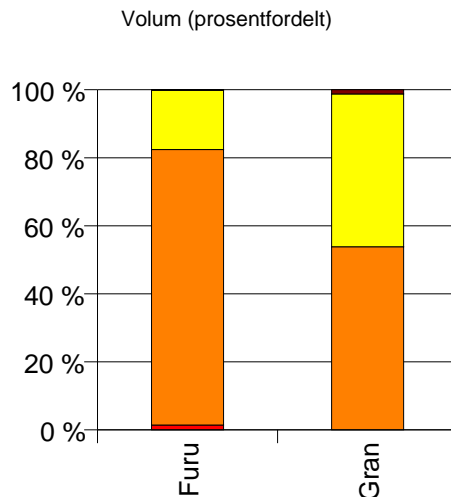

529 VESTRE TOTEN

Volum (kbm)

	Spesial	Sagtømmer	Massevirke	Vrak	Sum:
Furu	10	572	123	1	706
Gran		20 300	16 930	461	37 691
Sum:	10	20 872	17 053	462	38 397

Gjennomsnittspris (kr/kbm)