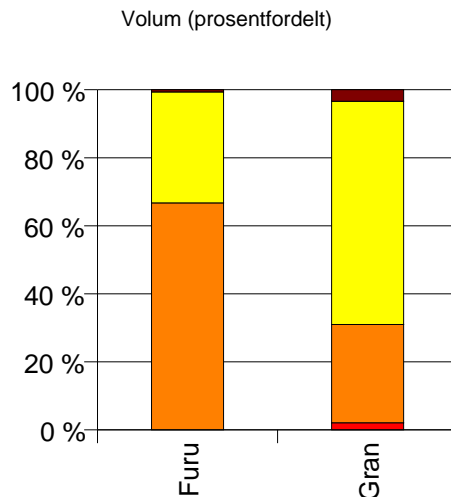

	Spesial	Sagtømmer	Massevirke	Annet	Vrak	Snitt
Furu	712	392	183	207	0	292
Gran		#DIV/0	502		0	682
Lauv			263			263
Snitt	712	402	198	207	0	300

Gjennomsnittspris (kr/kbm)

514 LOM

Volum (kbm)

	Spesial	Sagtømmer	Massevirke	Vrak	Sum:
Furu		2 269	1 108	22	3 399
Gran	34	469	1 066	55	1 624
Sum:	34	2 738	2 174	77	5 023