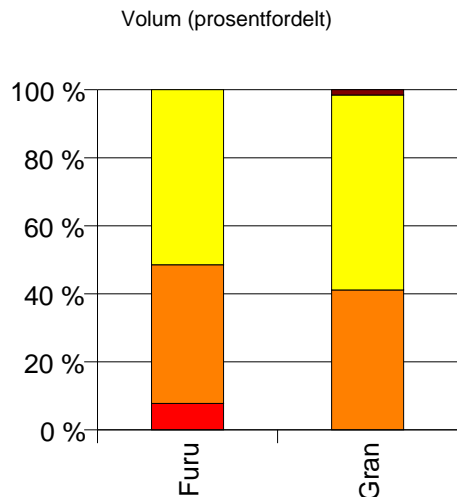

519 SØR-FRON

Volum (kbm)

	Spesial	Sagtømmer	Massevirke	Vrak	Sum:
Furu	8	42	53		103
Gran		8 140	11 338	310	19 788
Sum:	8	8 182	11 391	310	19 891

Gjennomsnittspris (kr/kbm)