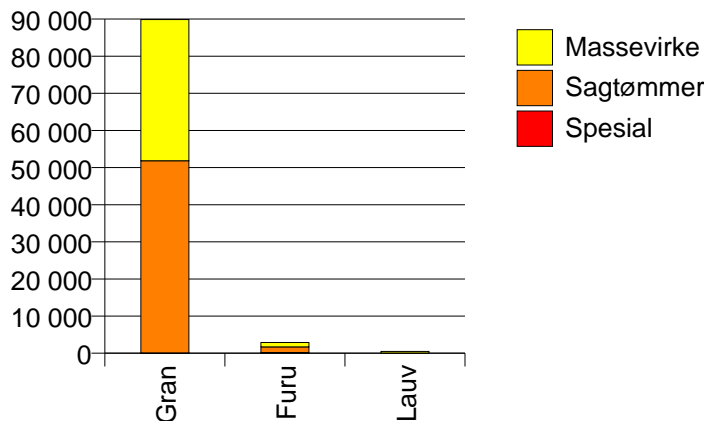

Gjennomsnittspris (kr/kbm)

538 NORDRE LAND

Volum (kbm)

	Spesial	Sagtømmer	Massevirke	Vrak	Sum:
Furu	214	1 479	1 207	4	2 904
Gran	49	51 802	38 026	1 181	91 058
Lauv		21	466		487
Sum:	263	53 302	39 699	1 185	94 449

Volum (kbm)