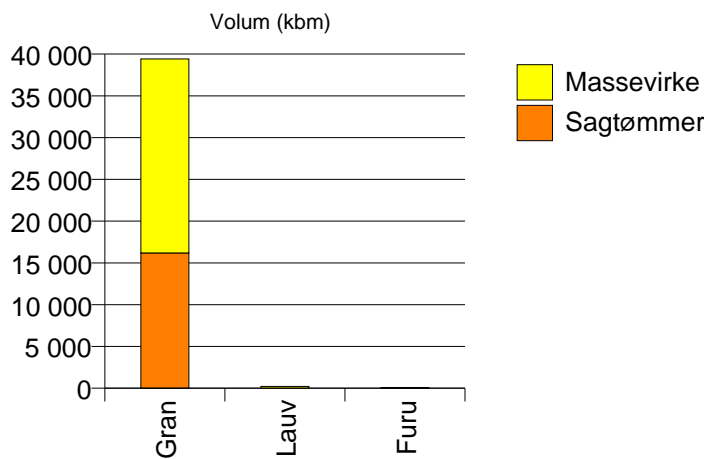

522 GAUSDAL

Volum (kbm)

	Sagtømmer	Massevirke	Vrak	Sum:
Furu	7	69		76
Gran	16 197	23 213	701	40 111
Lauv		220		220
Sum:	16 204	23 502	701	40 407

Gjennomsnittspris (kr/kbm)

	Sagtømmer	Massevirke	Vrak	Snitt
Furu	327	176		190
Gran	449	215	0	306
Lauv		218		218
Snitt	449	215	0	305