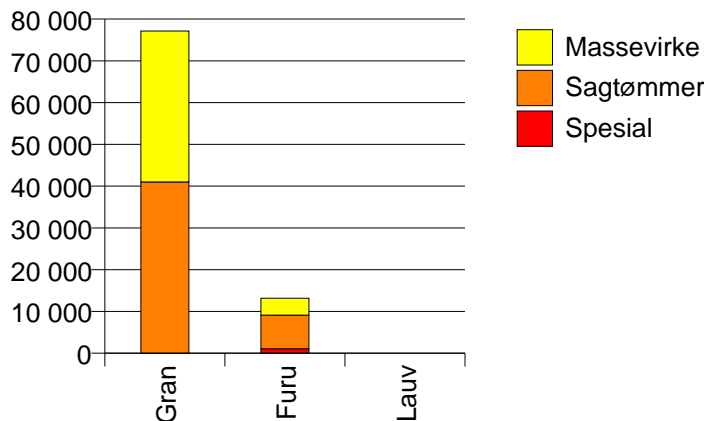

534 GRAN

Volum (kbm)

	Spesial	Sagtømmer	Massevirke	Vrak	Sum:
Furu	1 074	8 030	4 070	1	13 175
Gran		40 995	36 149	1 064	78 208
Lauv			15		15
Sum:	1 074	49 025	40 234	1 065	91 398

Volum (kbm)