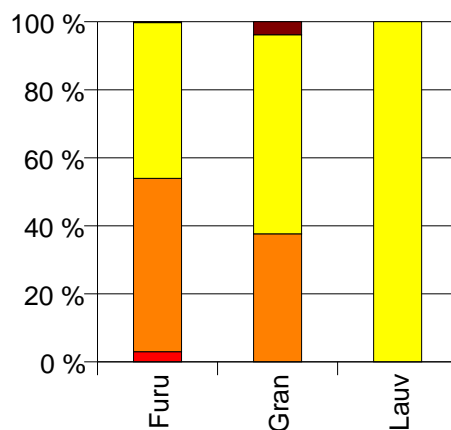

Volum (prosentfordelt)