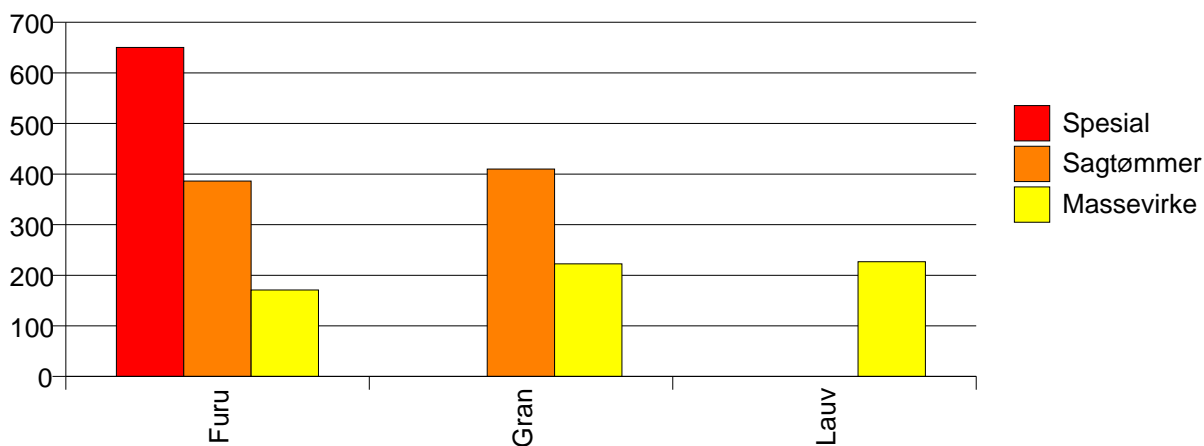

Gjennomsnittspris (kr/kbm)