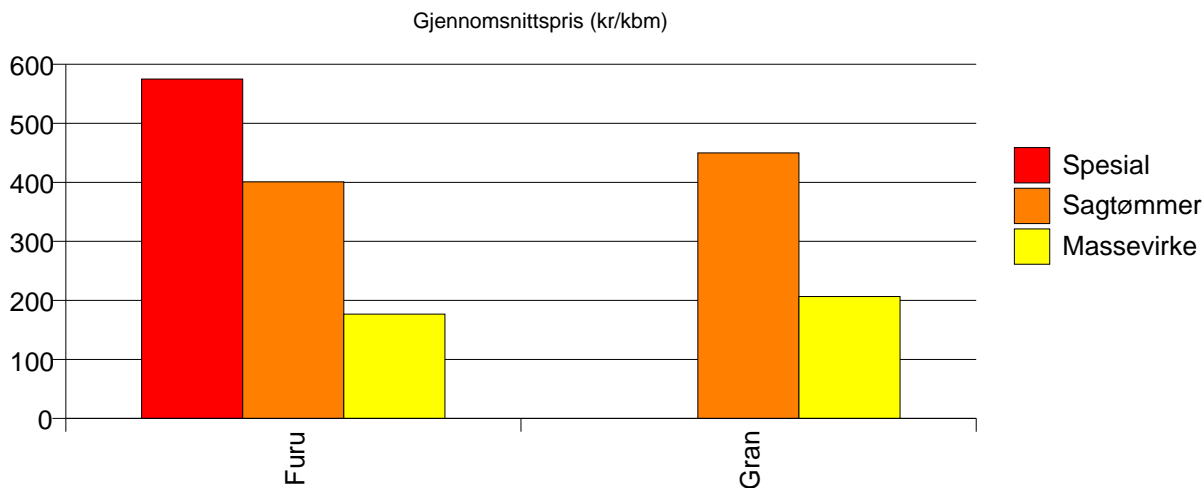

Spesial	Sagtømmer	Massevirke	Vrak	Snitt
Furu	575	401	177		299
Gran		450	207	0	303
Snitt	575	450	206	0	303