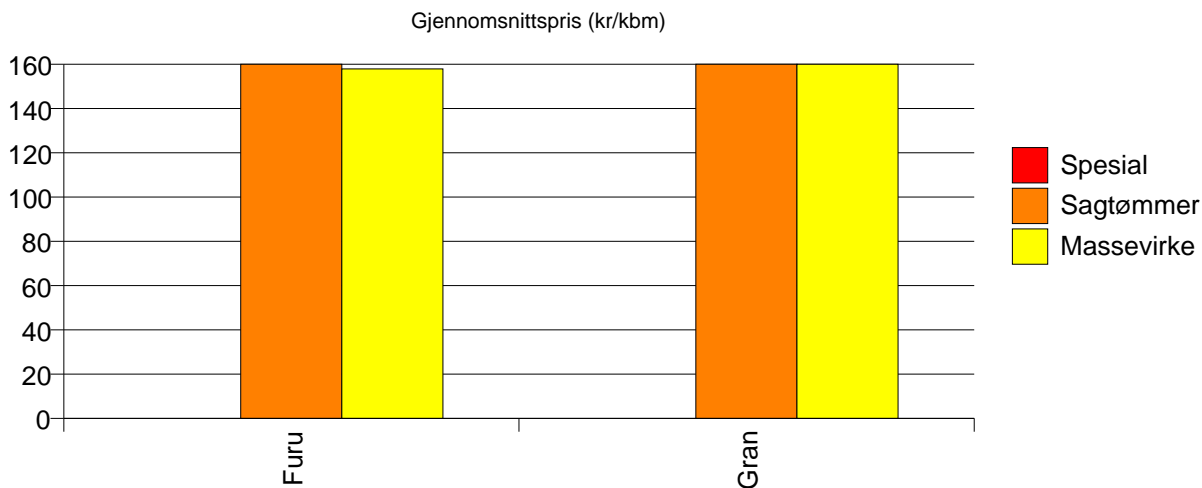

Gjennomsnittspris (kr/kbm)

544 ØYSTRE SLIDRE

Volum (kbm)

	Spesial	Sagtømmer	Massevirke	Vrak	Sum:
Furu	0	200	124		324
Gran		2 363	4 505	105	6 973
Sum:	0	2 563	4 629	105	7 297

Gjennomsnittspris (kr/kbm)

	Spesial	Sagtømmer	Massevirke	Vrak	Snitt
Furu	#DIV/0	361	158		284
Gran		387	215	0	270
Snitt	#DIV/0	385	213	0	270