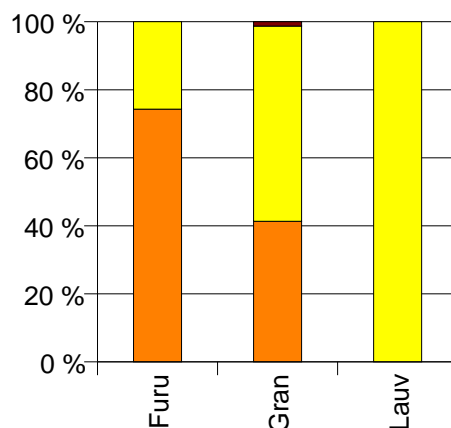

Gjennomsnittspris (kr/kbm)

Volum (prosentfordelt)