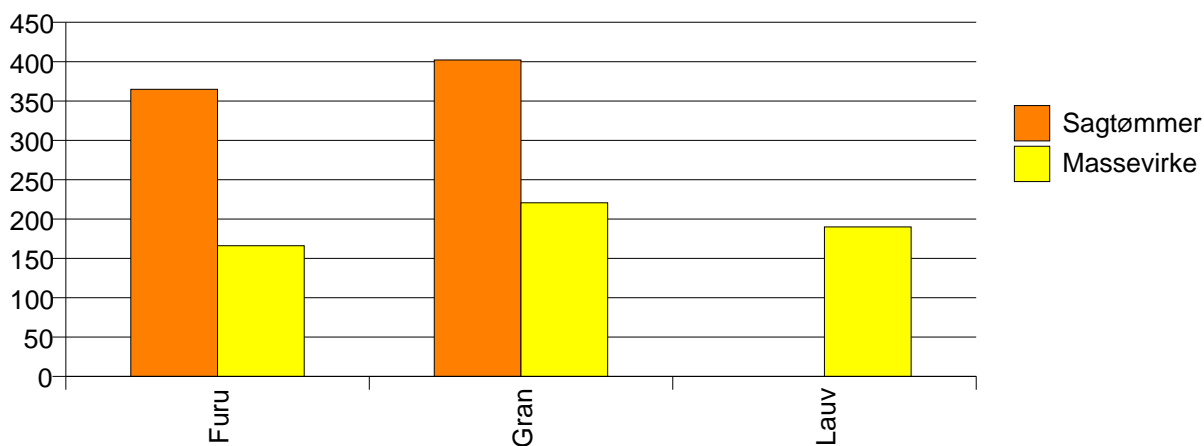

Gjennomsnittspris (kr/kbm)