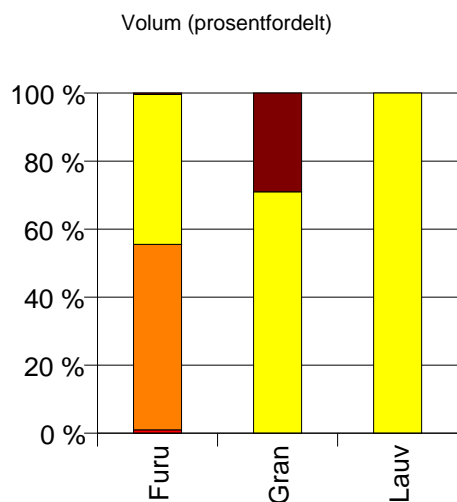

512 LESJA

Volum (kbm)

	Spesial	Sagtømmer	Massevirke	Vrak	Sum:
Furu	52	2 795	2 260	21	5 128
Gran		0	22	9	31
Lauv			36		36
Sum:	52	2 795	2 318	30	5 195

Gjennomsnittspris (kr/kbm)

	Spesial	Sagtømmer	Massevirke	Vrak	Snitt
Furu	462	385	178	0	293
Gran		#DIV/0	2 417	0	2 752
Lauv			241		241
Snitt	462	397	200	0	307