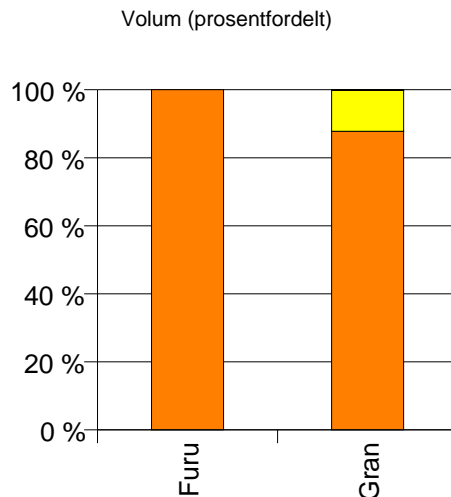

545 VANG

Volum (kbm)

	Sagtømmer	Massevirke	Vrak	Sum:
Furu	6			6
Gran	726	100	1	827
Sum:	732	100	1	833