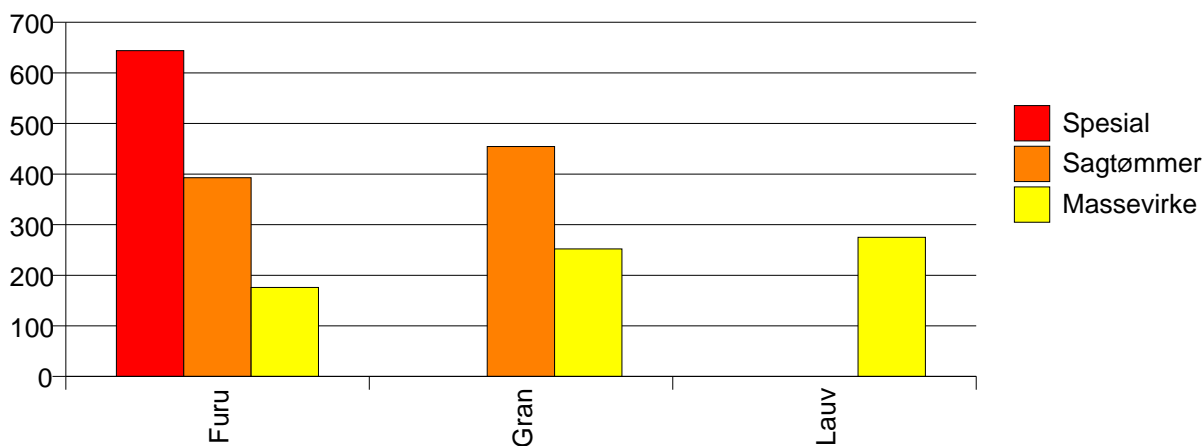

Volum (kbm)

Volum (prosentfordelt)

Gjennomsnittspris (kr/kbm)

	Spesial	Sagtømmer	Massevirke	Vrak	Snitt
Furu	644	393	176	0	300
Gran		455	252	0	319
Lauv			275		275
Snitt	644	404	200	0	304

Gjennomsnittspris (kr/kbm)