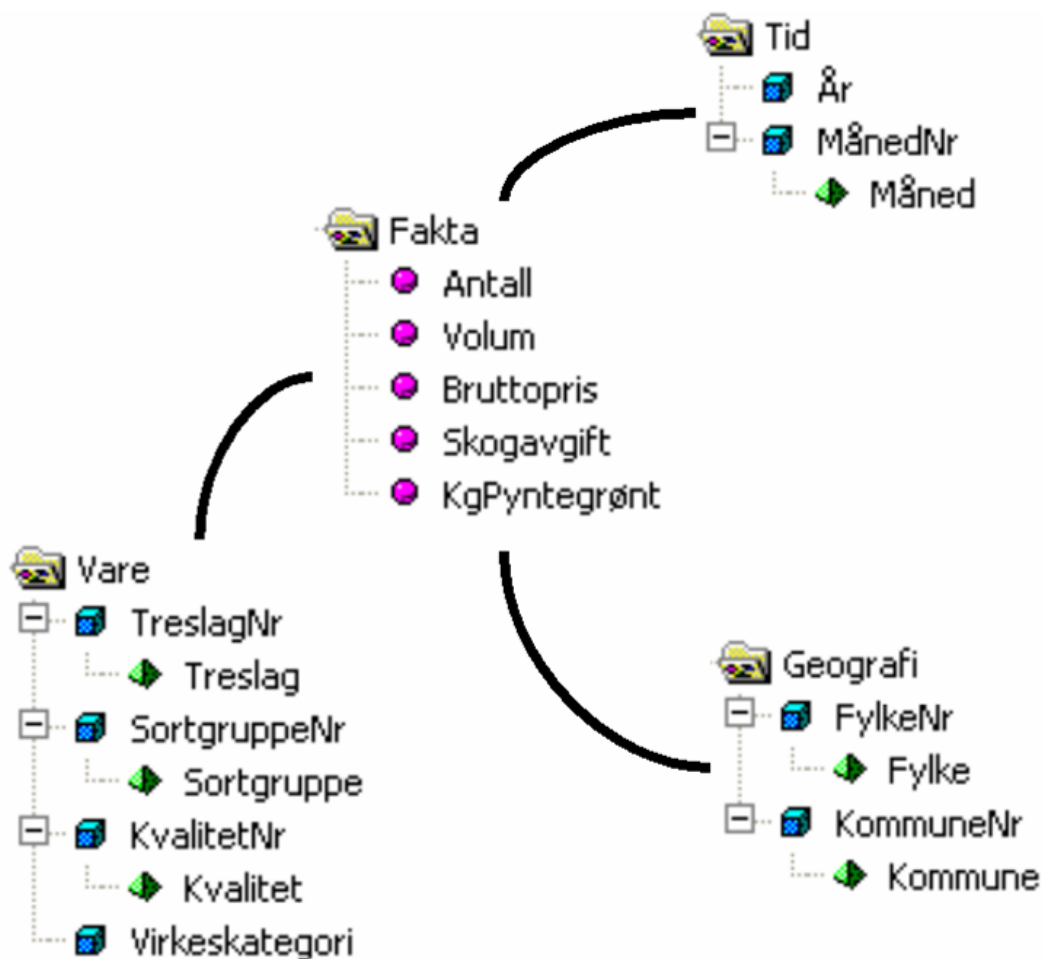

Virkestatistikk fra SKOG-DATA AS

m/kommuner

Dataene i rapporten er hentet fra databasen som inneholder virkesdata med tilhørende innbetalinger av skogavgift. Rapporten er laget med Business Objects, som er sluttbrukerverktøyet i Skog-Data sine nye datavarehus-løsninger. Business Objects er ett meget sterkt rapportverktøy som kan presentere store mengder data effektivt.