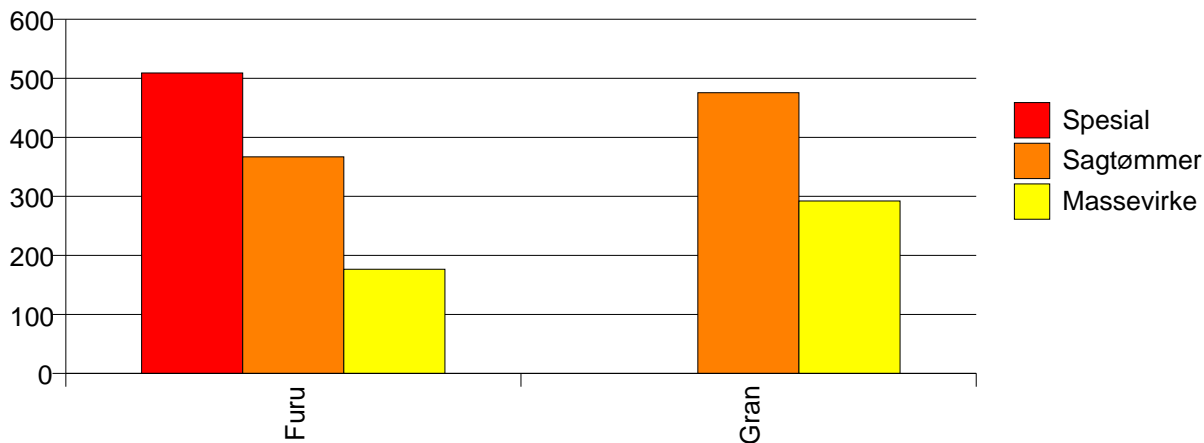

Volum (kbm)

Volum (prosentfordelt)

Gjennomsnittspris (kr/kbm)

	Spesial	Sagtømmer	Massevirke	Vrak	Snitt
Furu	509	367	177	0	287
Gran		476	292	0	352
Snitt	509	387	210	0	302

Gjennomsnittspris (kr/kbm)

519 SØR-FRON