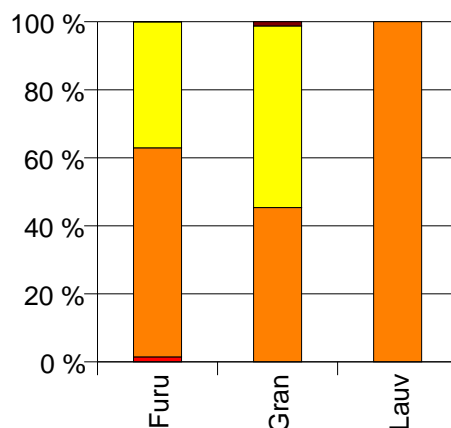

516 NORD-FRON

Volum (kbm)

	Spesial	Sagtømmer	Massevirke	Vrak	Sum:
Furu	76	3 168	1 908	2	5 154
Gran	3	4 109	4 839	113	9 064
Lauv		70			70
Sum:	79	7 347	6 747	115	14 288

Volum (kbm)

Volum (prosentfordelt)

Gjennomsnittspris (kr/kbm)