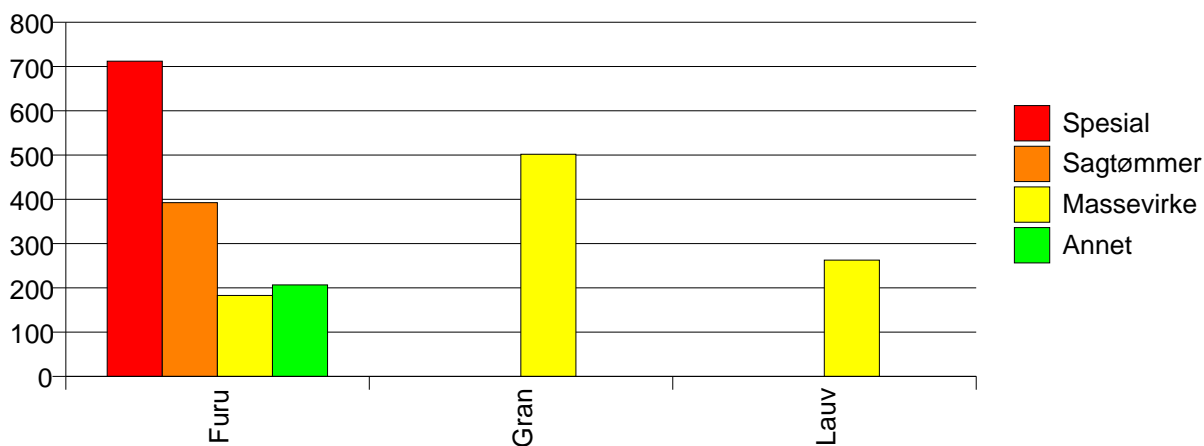

Gjennomsnittspris (kr/kbm)