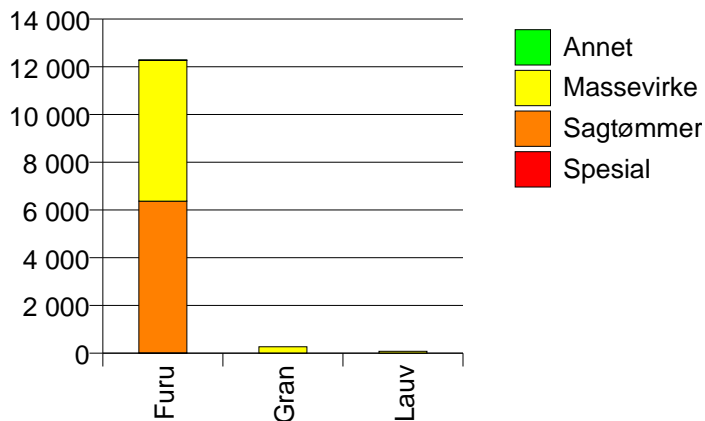

513 SKJÅK

Volum (kbm)

	Spesial	Sagtømmer	Massevirke	Annet	Vrak	Sum:
Furu	16	6 353	5 894	32	7	12 302
Gran		0	269		14	283
Lauv			79			79
Sum:	16	6 353	6 242	32	21	12 664

Volum (kbm)