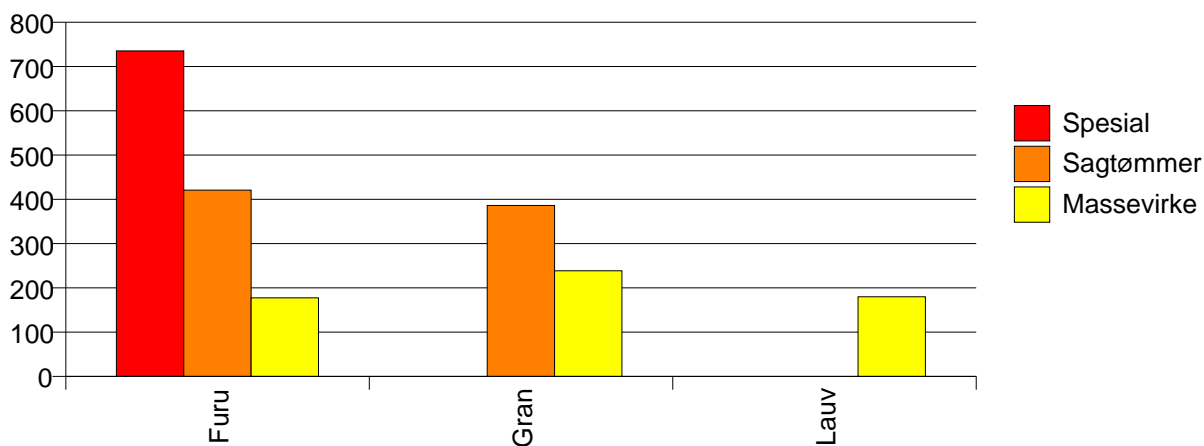

Volum (kbm)

Volum (prosentfordelt)

Gjennomsnittspris (kr/kbm)

	Spesial	Sagtømmer	Massevirke	Vrak	Snitt
Furu	736	421	177	0	332
Gran		386	239	0	315
Lauv			180		180
Snitt	736	389	235	0	316

Gjennomsnittspris (kr/kbm)