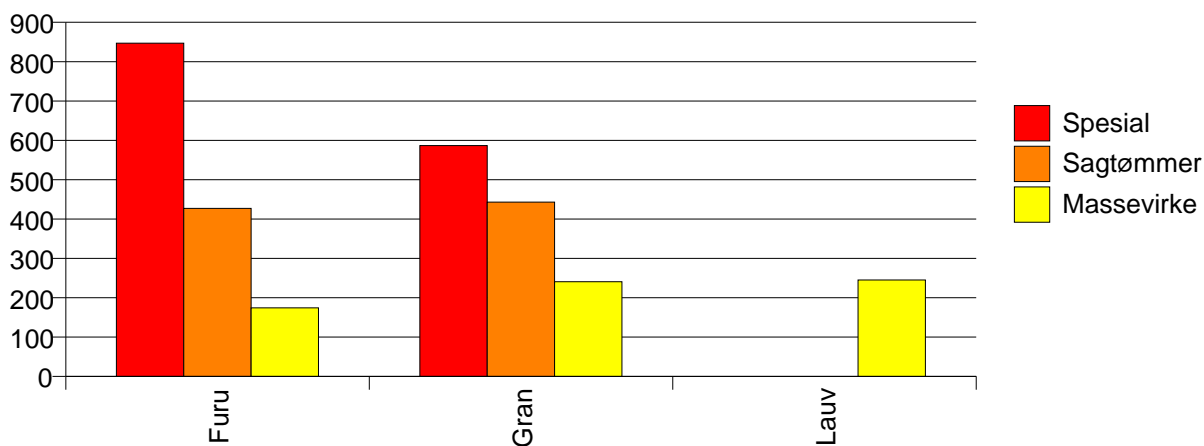

Volum (kbm)

Volum (prosentfordelt)

Gjennomsnittspris (kr/kbm)

	Spesial	Sagtømmer	Massevirke	Vrak	Snitt
Furu	847	427	174	0	393
Gran	587	443	241	0	350
Lauv			245		245
Snitt	601	443	241	0	351

Gjennomsnittspris (kr/kbm)