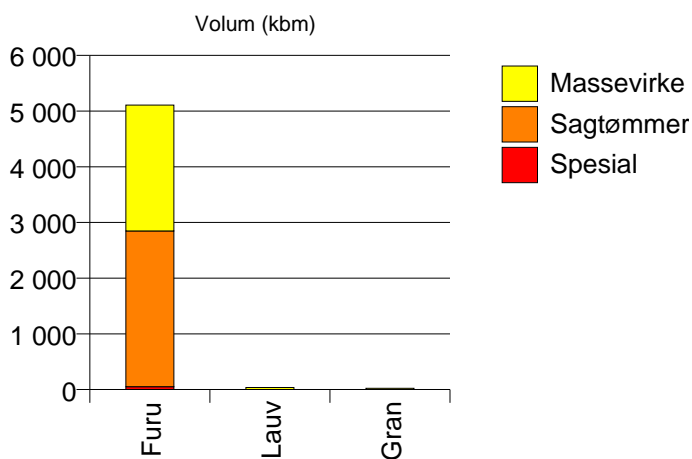

512 LESJA

Volum (kbm)

	Spesial	Sagtømmer	Massevirke	Vrak	Sum:
Furu	52	2 795	2 260	21	5 128
Gran		0	22	9	31
Lauv			36		36
Sum:	52	2 795	2 318	30	5 195

Gjennomsnittspris (kr/kbm)

	Spesial	Sagtømmer	Massevirke	Vrak	Snitt
Furu	462	385	178	0	293
Gran		#DIV/0	2 417	0	2 752
Lauv			241		241
Snitt	462	397	200	0	307