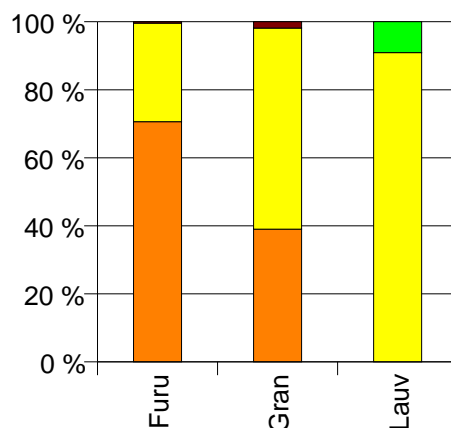

	Spesial	Sagtømmer	Massevirke	Vrak	Snitt
Furu	606	426	179	0	297
Gran		453	212	0	290
Snitt	606	452	211	0	290

Gjennomsnittspris (kr/kbm)

521 ØYER

Volum (kbm)

	Sagtømmer	Massevirke	Annet	Vrak	Sum:
Furu	173	71		1	245
Gran	12 737	19 279		612	32 628
Lauv		50	5		55
Sum:	12 910	19 400	5	613	32 928

Volum (kbm)

Volum (prosentfordelt)

Gjennomsnittspris (kr/kbm)

	Sagtømmer	Massevirke	Annet	Vrak	Snitt
Furu	382	175		0	321
Gran	461	227		0	314
Lauv		300	180		289
Snitt	460	227	180	0	314

Gjennomsnittspris (kr/kbm)