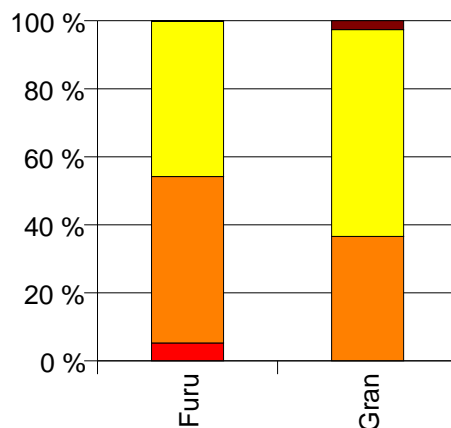

Volum (prosentfordelt)