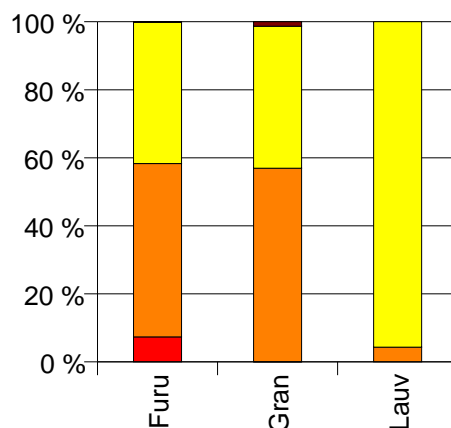

Gjennomsnittspris (kr/kbm)

Volum (prosentfordelt)