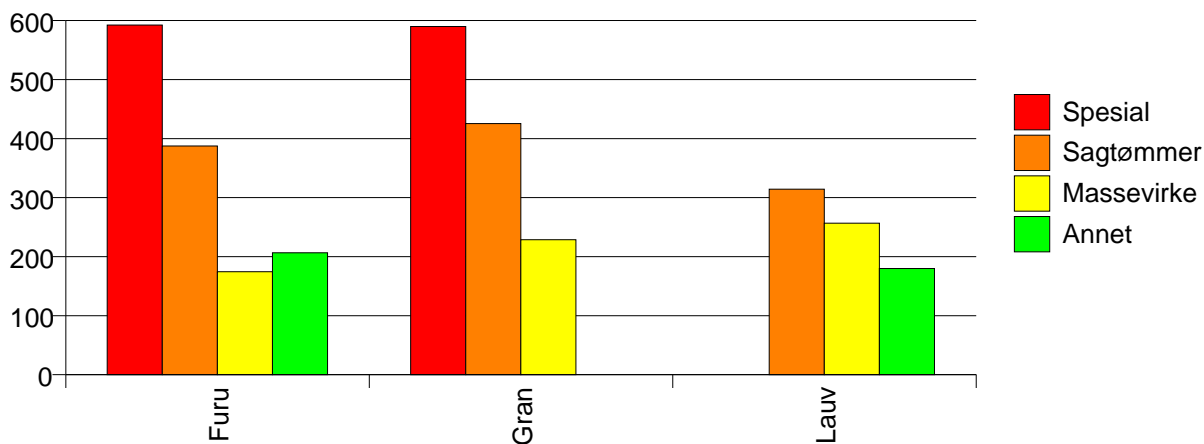

Gjennomsnittspris (kr/kbm)