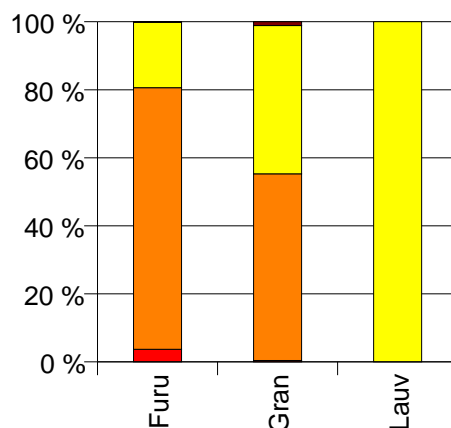

Volum (prosentfordelt)