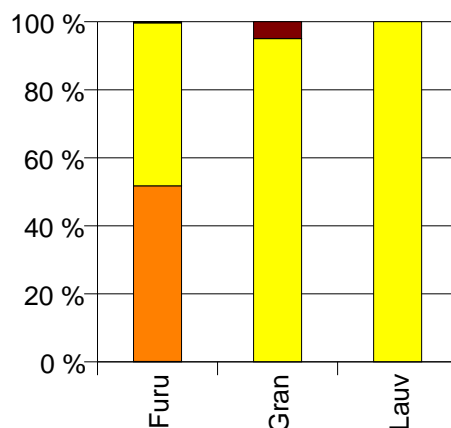

513 SKJÅK

Volum (kbm)

	Spesial	Sagtømmer	Massevirke	Annet	Vrak	Sum:
Furu	16	6 353	5 894	32	7	12 302
Gran		0	269		14	283
Lauv			79			79
Sum:	16	6 353	6 242	32	21	12 664

Volum (kbm)

Volum (prosentfordelt)

Gjennomsnittspris (kr/kbm)