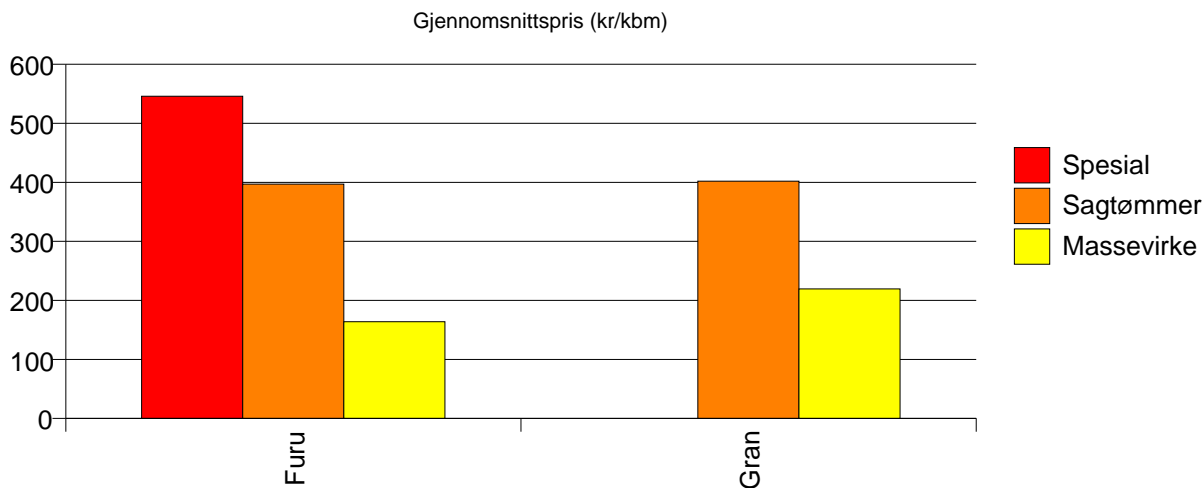

541 ETNEDAL

Volum (kbm)

	Spesial	Sagtømmer	Massevirke	Vrak	Sum:
Furu	156	1 326	671	18	2 171
Gran		8 056	9 568	275	17 899
Sum:	156	9 382	10 239	293	20 070

Gjennomsnittspris (kr/kbm)

	Spesial	Sagtømmer	Massevirke	Vrak	Snitt
Furu	546	397	164	0	332
Gran		402	220	0	298
Snitt	546	401	216	0	302