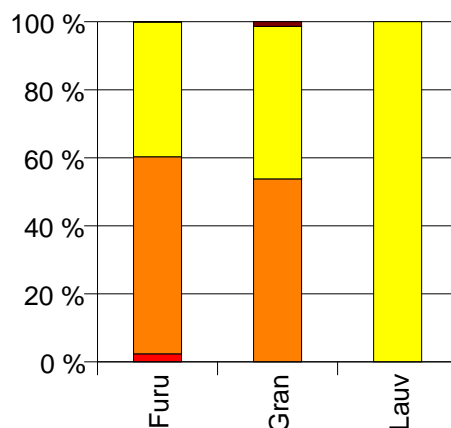

Gjennomsnittspris (kr/kbm)

Volum (prosentfordelt)