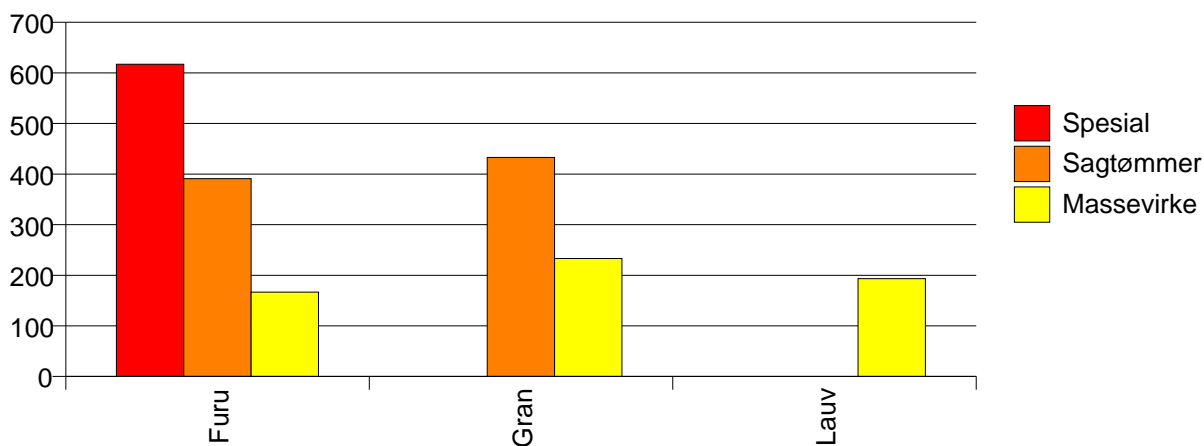

Gjennomsnittspris (kr/kbm)