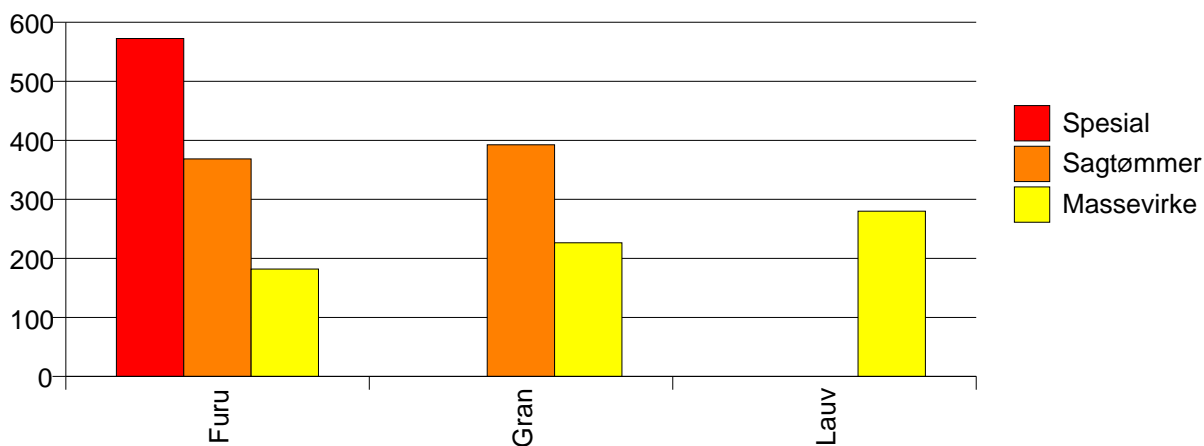

Gjennomsnittspris (kr/kbm)