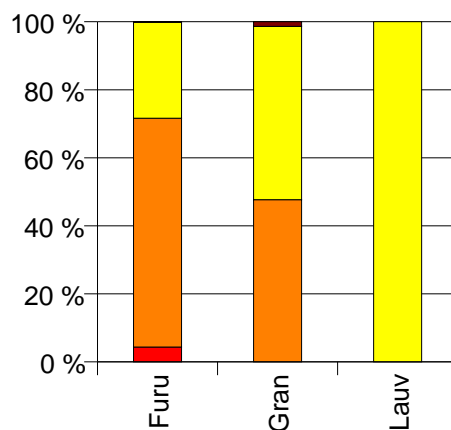

Gjennomsnittspris (kr/kbm)

540 SØR-AURDAL

Volum (kbm)

	Spesial	Sagtømmer	Massevirke	Vrak	Sum:
Furu	396	6 079	2 550	14	9 039
Gran	22	30 682	32 795	882	64 381
Lauv			172		172
Sum:	418	36 761	35 517	896	73 592

Volum (kbm)

Volum (prosentfordelt)

Gjennomsnittspris (kr/kbm)

	Spesial	Sagtømmer	Massevirke	Vrak	Snitt
Furu	637	432	166	0	365
Gran	652	405	235	0	313
Lauv			288		288
Snitt	638	409	230	0	319

Gjennomsnittspris (kr/kbm)