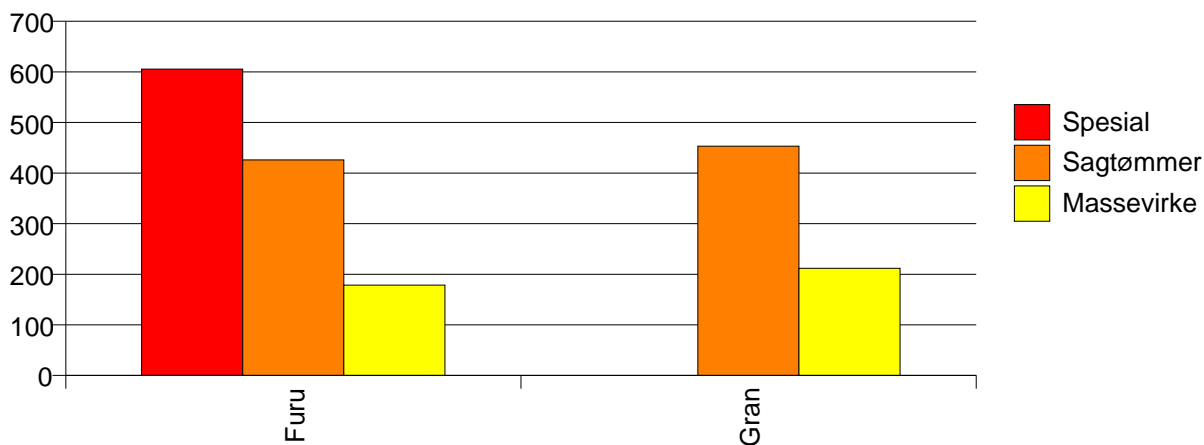

Gjennomsnittspris (kr/kbm)