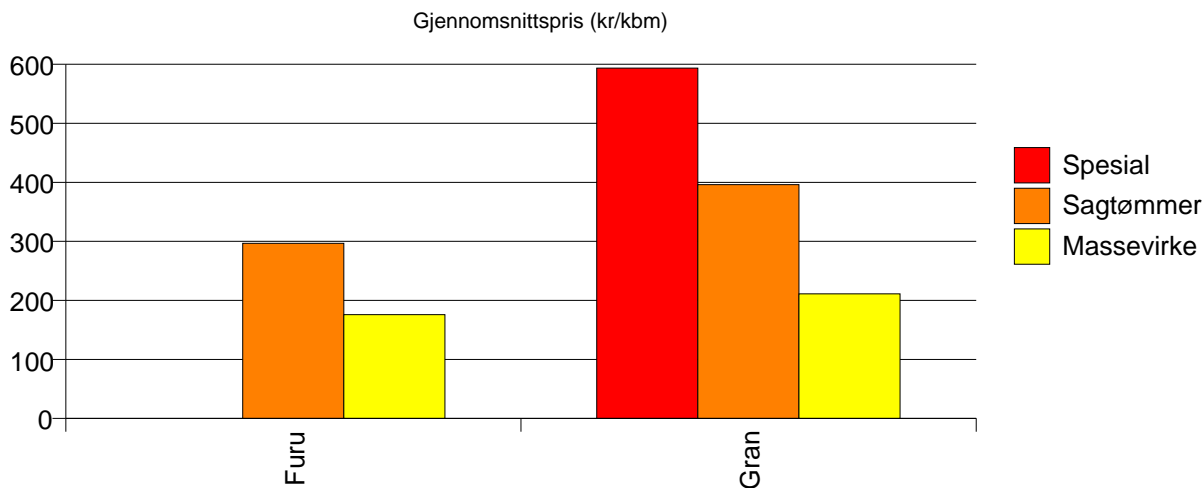

Gjennomsnittspris (kr/kbm)

	Spesial	Sagtømmer	Massevirke	Vrak	Snitt
Furu		297	176	0	255
Gran	594	396	211	0	265
Snitt	594	314	193	0	259