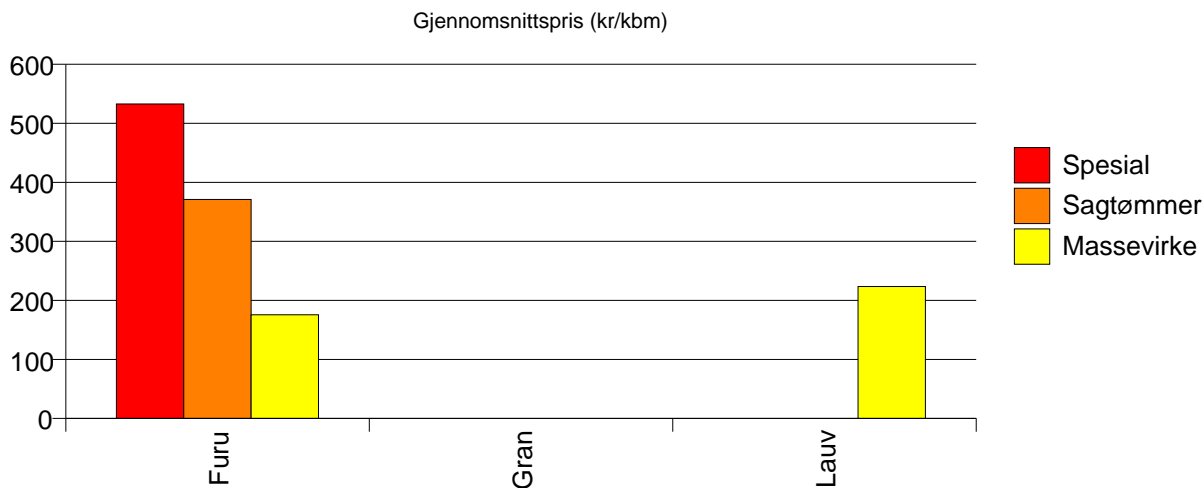

511 DOVRE

Volum (kbm)

	Spesial	Sagtømmer	Massevirke	Vrak	Sum:
Furu	291	2 656	1 611	10	4 568
Gran		0	0		0
Lauv			62		62
Sum:	291	2 656	1 673	10	4 630

Gjennomsnittspris (kr/kbm)

	Spesial	Sagtømmer	Massevirke	Vrak	Snitt
Furu	533	371	176	0	312
Gran		#DIV/0	#DIV/0		#DIV/0
Lauv			224		224
Snitt	533	378	201	0	323