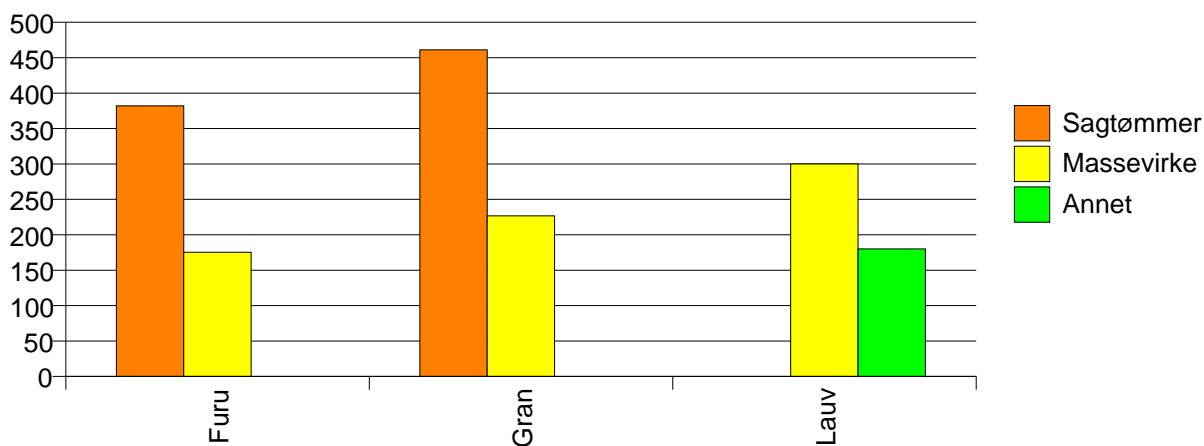

Volum (kbm)

Volum (prosentfordelt)

Gjennomsnittspris (kr/kbm)

	Sagtømmer	Massevirke	Annet	Vrak	Snitt
Furu	382	175		0	321
Gran	461	227		0	314
Lauv		300	180		289
Snitt	460	227	180	0	314

Gjennomsnittspris (kr/kbm)