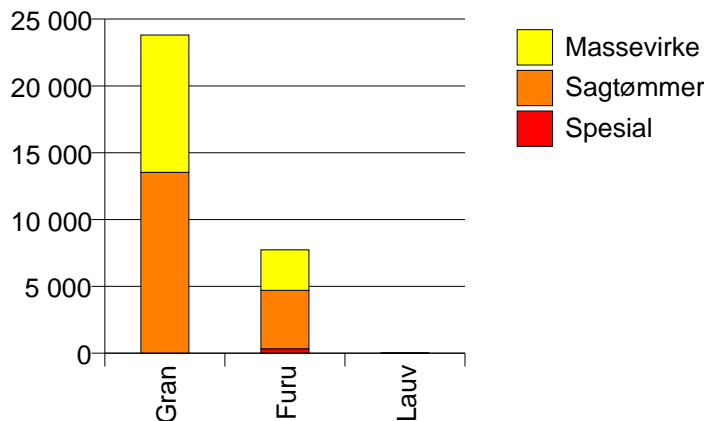

Gjennomsnittspris (kr/kbm)

532 JEVNAKER

Volum (kbm)

	Spesial	Sagtømmer	Massevirke	Vrak	Sum:
Furu	331	4 369	3 036	12	7 748
Gran		13 534	10 277	318	24 129
Lauv			17		17
Sum:	331	17 903	13 330	330	31 894

Volum (kbm)