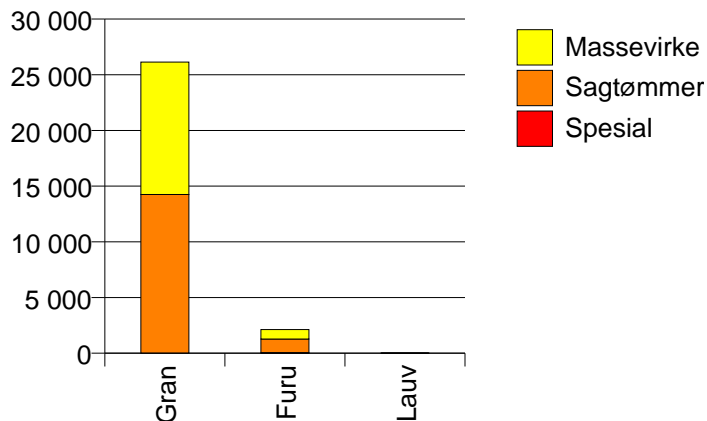

Gjennomsnittspris (kr/kbm)

533 LUNNER

Volum (kbm)

	Spesial	Sagtømmer	Massevirke	Vrak	Sum:
Furu	50	1 230	841	1	2 122
Gran		14 257	11 880	362	26 499
Lauv			15		15
Sum:	50	15 487	12 736	363	28 636

Volum (kbm)