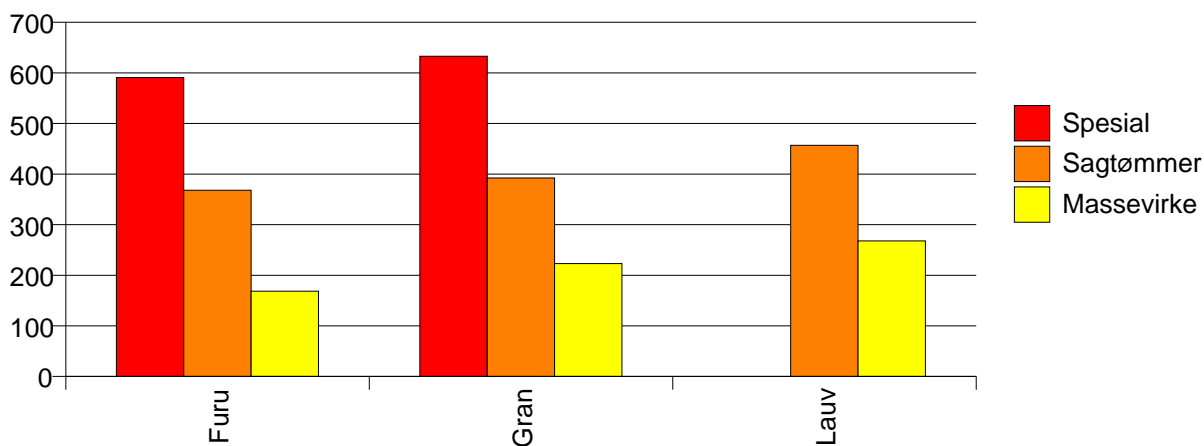

Volum (kbm)

Volum (prosentfordelt)

Gjennomsnittspris (kr/kbm)

	Spesial	Sagtømmer	Massevirke	Vrak	Snitt
Furu	591	368	169	0	301
Gran	633	392	223	0	317
Lauv		457	268		276
Snitt	599	392	222	0	316

Gjennomsnittspris (kr/kbm)