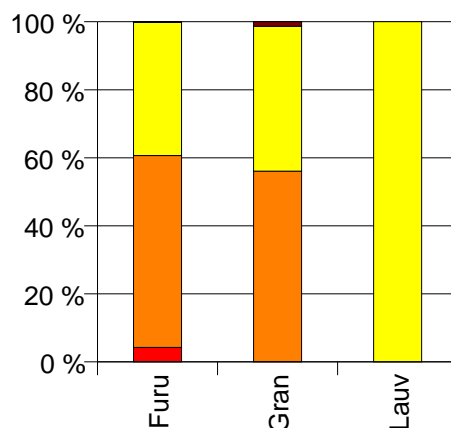

532 JEVNAKER

Volum (kbm)

	Spesial	Sagtømmer	Massevirke	Vrak	Sum:
Furu	331	4 369	3 036	12	7 748
Gran		13 534	10 277	318	24 129
Lauv			17		17
Sum:	331	17 903	13 330	330	31 894

Volum (kbm)

Volum (prosentfordelt)