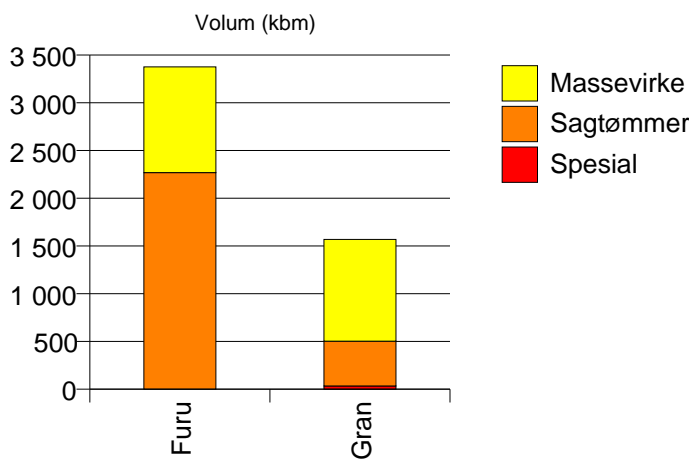

	Spesial	Sagtømmer	Massevirke	Annet	Vrak	Snitt
Furu	712	392	183	207	0	292
Gran		#DIV/0	502		0	682
Lauv			263			263
Snitt	712	402	198	207	0	300

Gjennomsnittspris (kr/kbm)

514 LOM

Volum (kbm)

	Spesial	Sagtømmer	Massevirke	Vrak	Sum:
Furu		2 269	1 108	22	3 399
Gran	34	469	1 066	55	1 624
Sum:	34	2 738	2 174	77	5 023