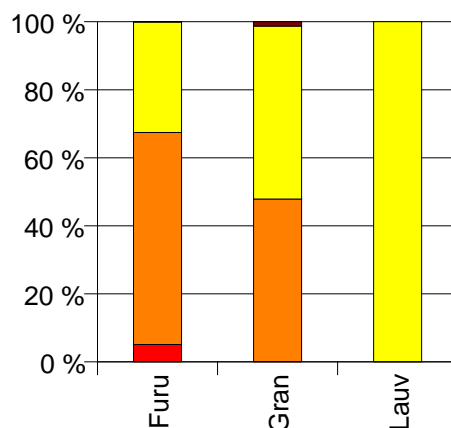

542 NORD-AURDAL

Volum (kbm)

	Spesial	Sagtømmer	Massevirke	Vrak	Sum:
Furu	345	4 189	2 184	3	6 721
Gran		15 085	16 004	405	31 494
Lauv			14		14
Sum:	345	19 274	18 202	408	38 229

Volum (kbm)

Volum (prosentfordelt)