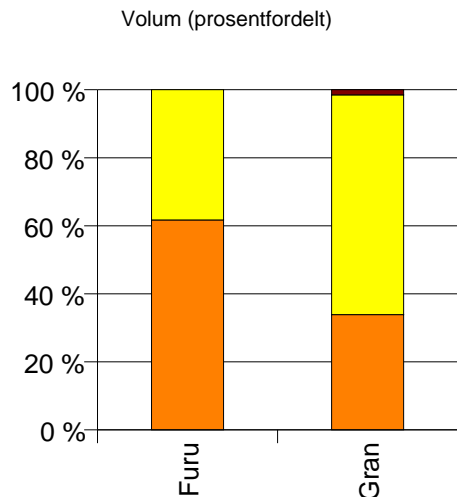

544 ØYSTRE SLIDRE

Volum (kbm)

	Spesial	Sagtømmer	Massevirke	Vrak	Sum:
Furu	0	200	124		324
Gran		2 363	4 505	105	6 973
Sum:	0	2 563	4 629	105	7 297

Gjennomsnittspris (kr/kbm)