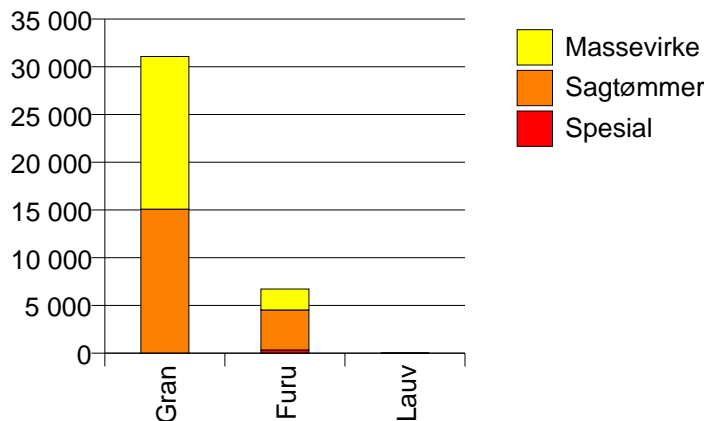

Gjennomsnittspris (kr/kbm)

542 NORD-AURDAL

Volum (kbm)

	Spesial	Sagtømmer	Massevirke	Vrak	Sum:
Furu	345	4 189	2 184	3	6 721
Gran		15 085	16 004	405	31 494
Lauv			14		14
Sum:	345	19 274	18 202	408	38 229

Volum (kbm)