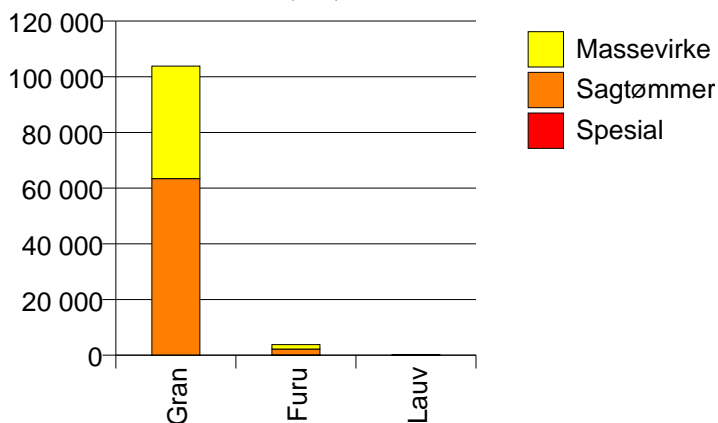

Gjennomsnittspris (kr/kbm)

536 SØNDRE LAND

Volum (kbm)

	Spesial	Sagtømmer	Massevirke	Vrak	Sum:
Furu	119	2 095	1 597	1	3 812
Gran		63 408	40 414	1 197	105 019
Lauv			176		176
Sum:	119	65 503	42 187	1 198	109 007

Volum (kbm)