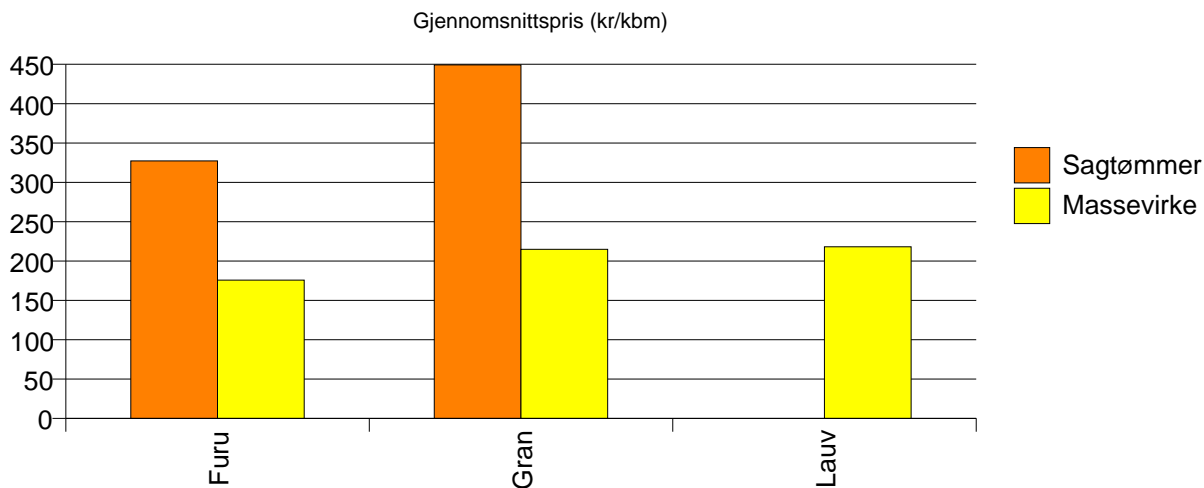

522 GAUSDAL

Volum (kbm)

	Sagtømmer	Massevirke	Vrak	Sum:
Furu	7	69		76
Gran	16 197	23 213	701	40 111
Lauv		220		220
Sum:	16 204	23 502	701	40 407

Gjennomsnittspris (kr/kbm)

	Sagtømmer	Massevirke	Vrak	Snitt
Furu	327	176		190
Gran	449	215	0	306
Lauv		218		218
Snitt	449	215	0	305