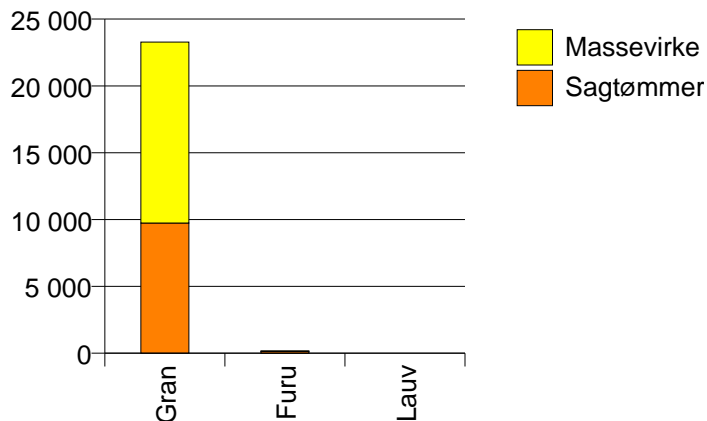

Gjennomsnittspris (kr/kbm)

543 VESTRE SLIDRE

Volum (kbm)

	Sagtømmer	Massevirke	Vrak	Sum:
Furu	130	45		175
Gran	9 742	13 534	297	23 573
Lauv		3		3
Sum:	9 872	13 582	297	23 751

Volum (kbm)