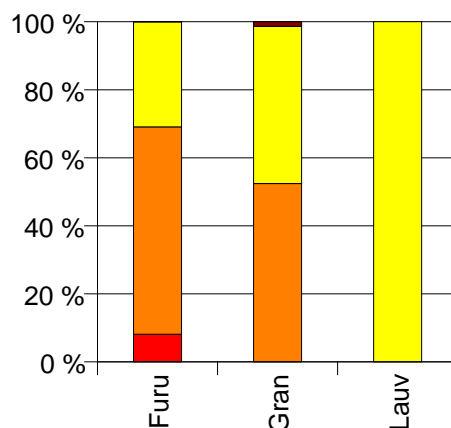

534 GRAN

Volum (kbm)

	Spesial	Sagtømmer	Massevirke	Vrak	Sum:
Furu	1 074	8 030	4 070	1	13 175
Gran		40 995	36 149	1 064	78 208
Lauv			15		15
Sum:	1 074	49 025	40 234	1 065	91 398

Volum (kbm)

Volum (prosentfordelt)