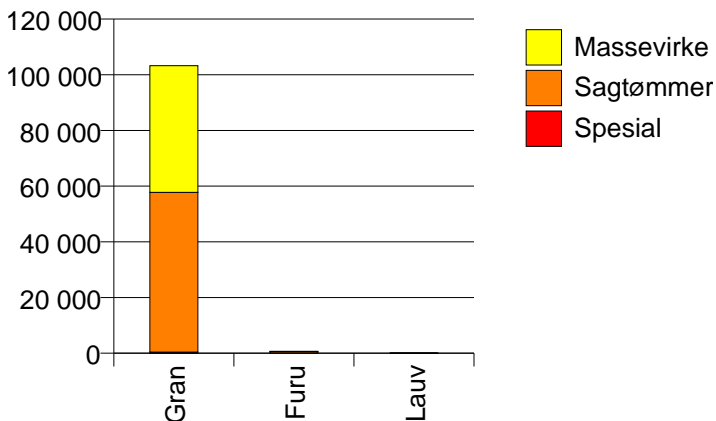

502 GJØVIK

Volum (kbm)

	Spesial	Sagtømmer	Massevirke	Vrak	Sum:
Furu	26	540	135	1	702
Gran	429	57 341	45 496	1 181	104 447
Lauv			51		51
Sum:	455	57 881	45 682	1 182	105 200

Volum (kbm)