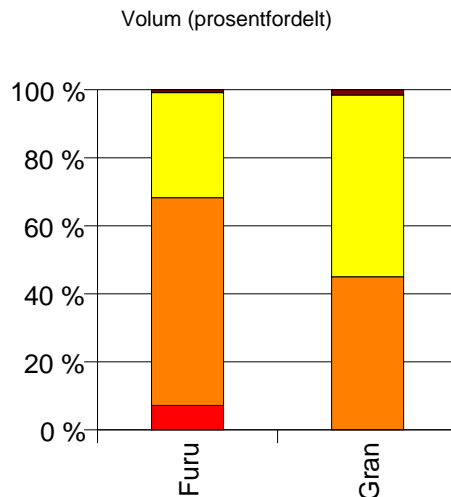

541 ETNEDAL

Volum (kbm)

	Spesial	Sagtømmer	Massevirke	Vrak	Sum:
Furu	156	1 326	671	18	2 171
Gran		8 056	9 568	275	17 899
Sum:	156	9 382	10 239	293	20 070