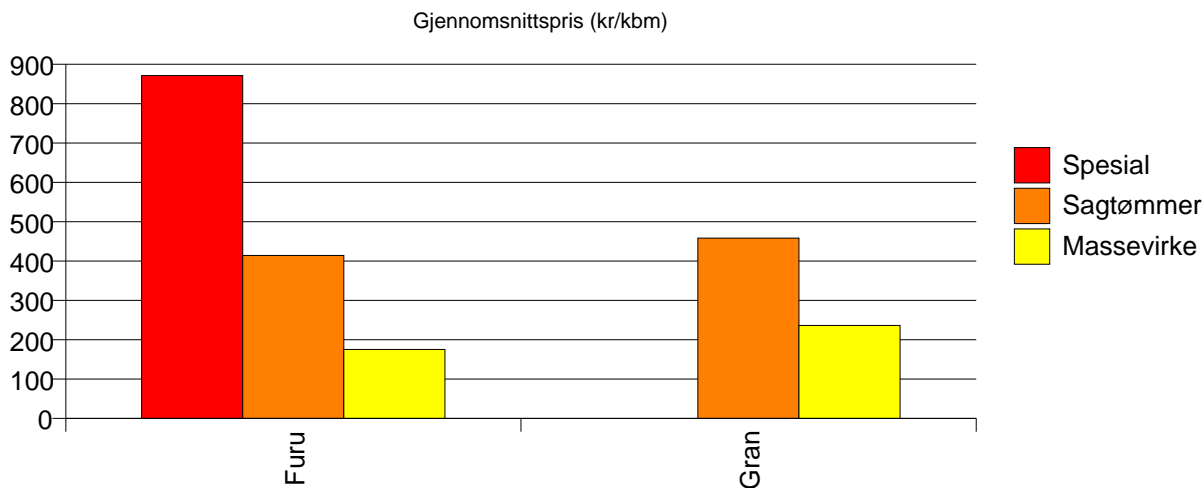

Spesial	Sagtømmer	Massevirke	Vrak	Snitt
Furu	872	414	175	0	379
Gran		458	236	0	353
Snitt	872	457	236	0	353