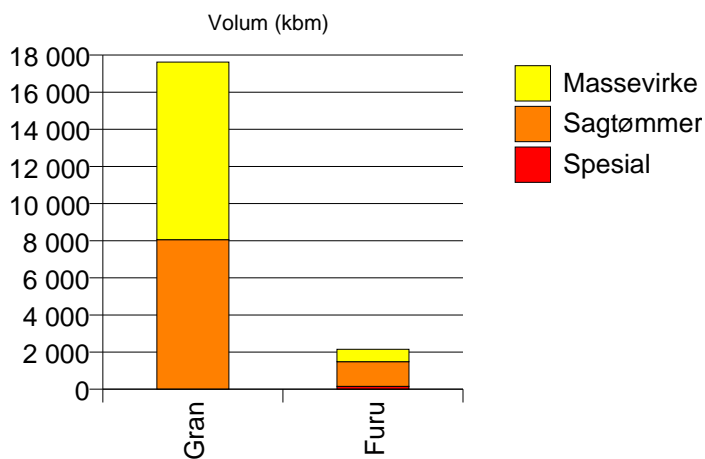

541 ETNEDAL

Volum (kbm)

	Spesial	Sagtømmer	Massevirke	Vrak	Sum:
Furu	156	1 326	671	18	2 171
Gran		8 056	9 568	275	17 899
Sum:	156	9 382	10 239	293	20 070