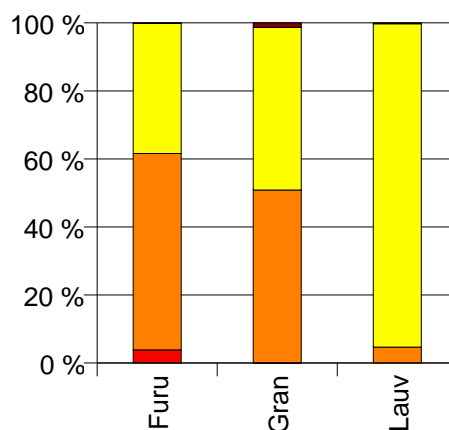

Virkestatistikk fra SKOG-DATA AS

m/kommuner

Dataene i rapporten er hentet fra databasen som inneholder virkesdata med tilhørende innbetalinger av skogavgift. Rapporten er laget med Business Objects, som er sluttbrukerverktøyet i Skog-Data sine nye datavarehus-løsninger. Business Objects er ett meget sterkt rapportverktøy som kan presentere store mengder data effektivt.

Rapportene kan lastes ned fra www.skogdata.no/statistikk

For mer informasjon, kontakt: alexanderh@skogdata.no

Volum

	Spesial	Sagtømmer	Massevirke	Annet	Vrak	Sum:
Furu	3 864	57 963	38 371	32	161	100 391
Gran	544	445 447	418 634		11 955	876 580
Lauv		91	1 853	5		1 949
Sum:	4 408	503 501	458 858	37	12 116	978 920

Volum (kbm)

Volum (prosentfordelt)

Gjennomsnittspris (kr/kbm)

	Spesial	Sagtømmer	Massevirke	Annet	Vrak	Snitt:
Furu	592	388	174	207	0	313
Gran	590	425	229		0	326
Lauv		314	257	180		259
Snitt:	592	421	224	203	0	324