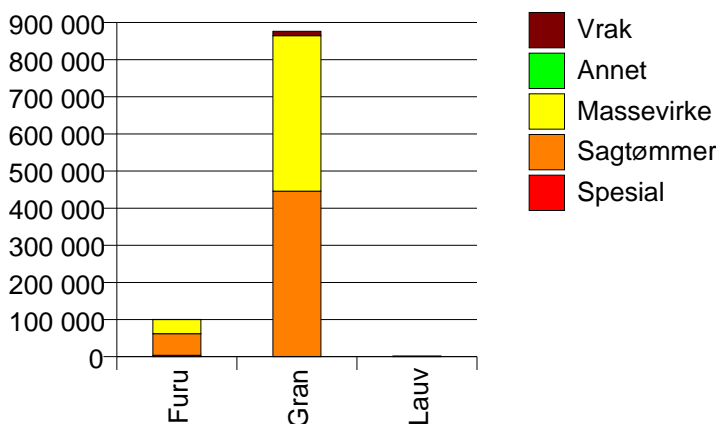

Volum

	Spesial	Sagtømmer	Massevirke	Annet	Vrak	Sum:
Furu	3 864	57 963	38 371	32	161	100 391
Gran	544	445 447	418 634		11 955	876 580
Lauv		91	1 853	5		1 949
Sum:	4 408	503 501	458 858	37	12 116	978 920

Volum (kbm)