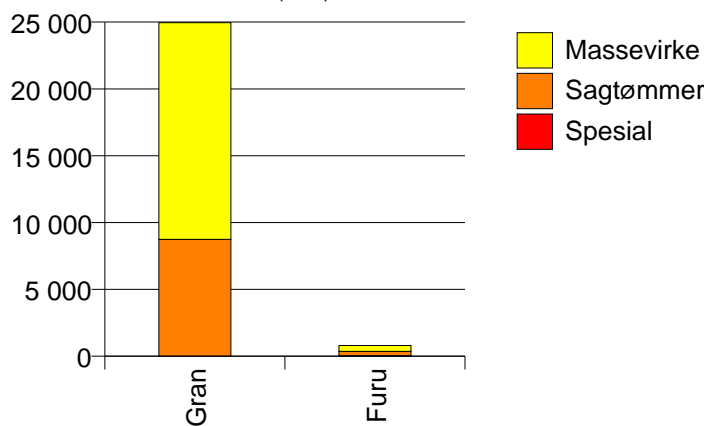

520 RINGEBU

Volum (kbm)

	Spesial	Sagtømmer	Massevirke	Vrak	Sum:
Furu	30	331	439	1	801
Gran		8 746	16 207	544	25 497
Sum:	30	9 077	16 646	545	26 298

Volum (kbm)