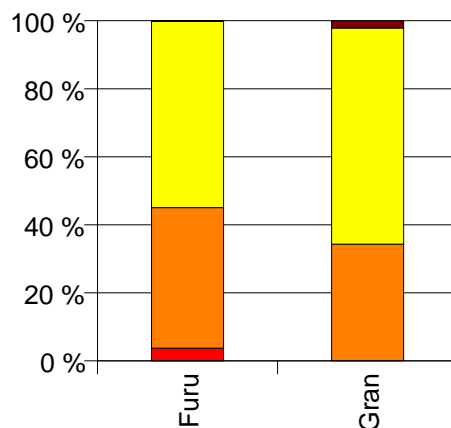

520 RINGEBU

Volum (kbm)

	Spesial	Sagtømmer	Massevirke	Vrak	Sum:
Furu	30	331	439	1	801
Gran		8 746	16 207	544	25 497
Sum:	30	9 077	16 646	545	26 298

Volum (kbm)

Volum (prosentfordelt)

Gjennomsnittspris (kr/kbm)