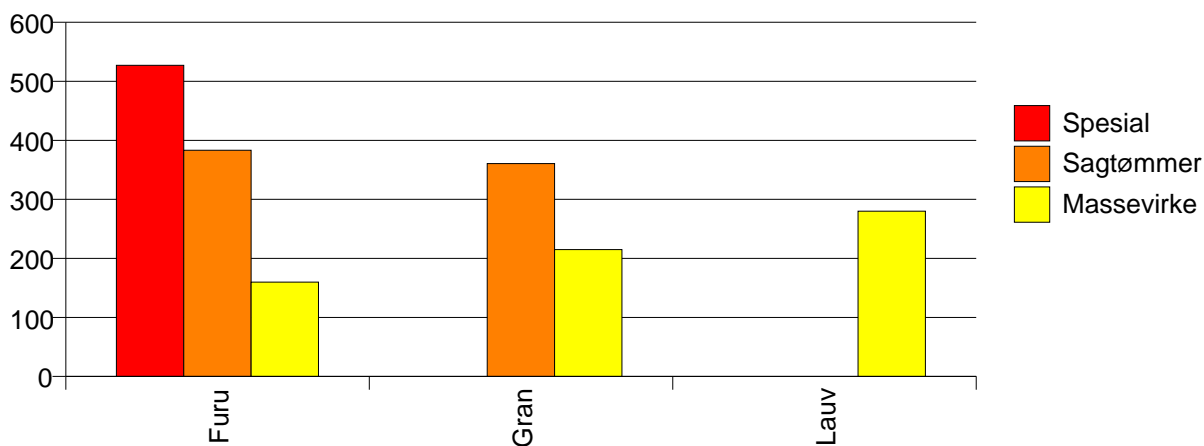

Gjennomsnittspris (kr/kbm)