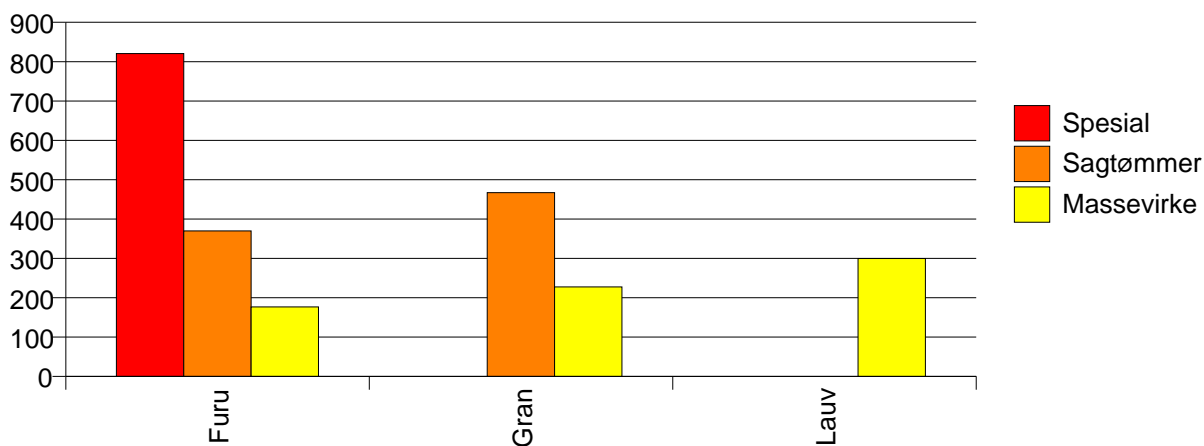

Gjennomsnittspris (kr/kbm)