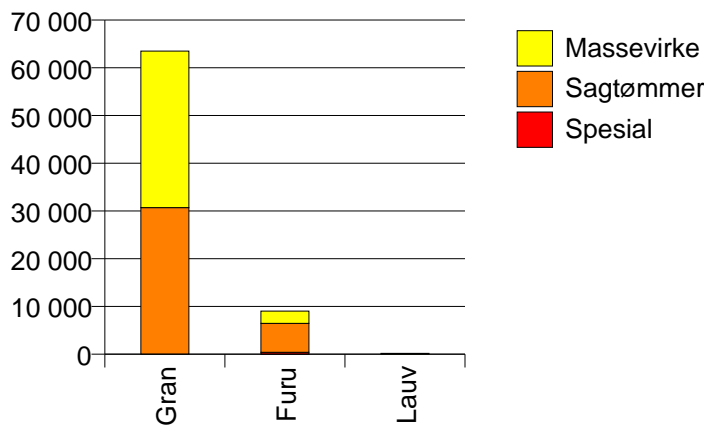

Volum (kbm)

Volum (prosentfordelt)

Gjennomsnittspris (kr/kbm)

	Spesial	Sagtømmer	Massevirke	Annet	Vrak	Snitt:
Furu	592	388	174	207	0	313
Gran	590	425	229		0	326
Lauv		314	257	180		259
Snitt:	592	421	224	203	0	324

Gjennomsnittspris (kr/kbm)

540 SØR-AURDAL

Volum (kbm)

	Spesial	Sagtømmer	Massevirke	Vrak	Sum:
Furu	396	6 079	2 550	14	9 039
Gran	22	30 682	32 795	882	64 381
Lauv			172		172
Sum:	418	36 761	35 517	896	73 592

Volum (kbm)

Volum (prosentfordelt)

Gjennomsnittspris (kr/kbm)

	Spesial	Sagtømmer	Massevirke	Vrak	Snitt
Furu	637	432	166	0	365
Gran	652	405	235	0	313
Lauv			288		288
Snitt	638	409	230	0	319

Gjennomsnittspris (kr/kbm)