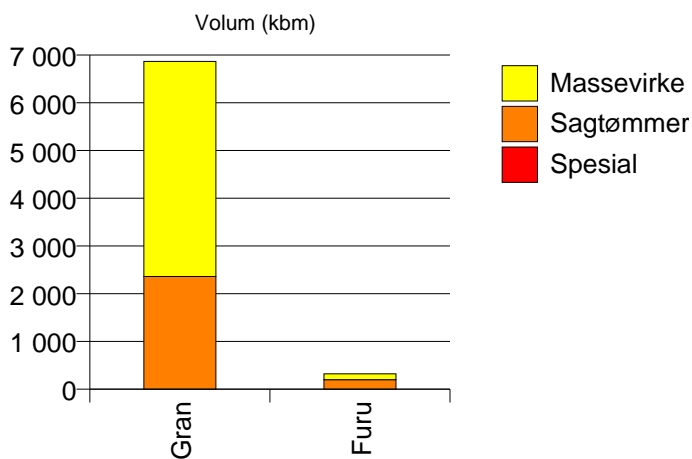

544 ØYSTRE SLIDRE

Volum (kbm)

	Spesial	Sagtømmer	Massevirke	Vrak	Sum:
Furu	0	200	124		324
Gran		2 363	4 505	105	6 973
Sum:	0	2 563	4 629	105	7 297

Gjennomsnittspris (kr/kbm)