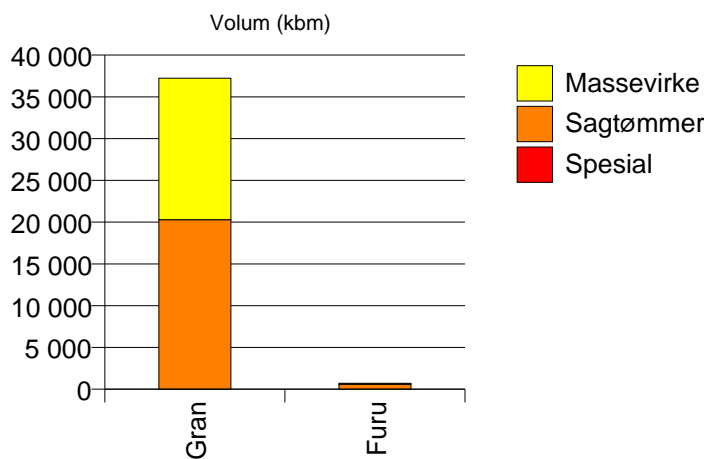

529 VESTRE TOTEN

Volum (kbm)

	Spesial	Sagtømmer	Massevirke	Vrak	Sum:
Furu	10	572	123	1	706
Gran		20 300	16 930	461	37 691
Sum:	10	20 872	17 053	462	38 397

Gjennomsnittspris (kr/kbm)