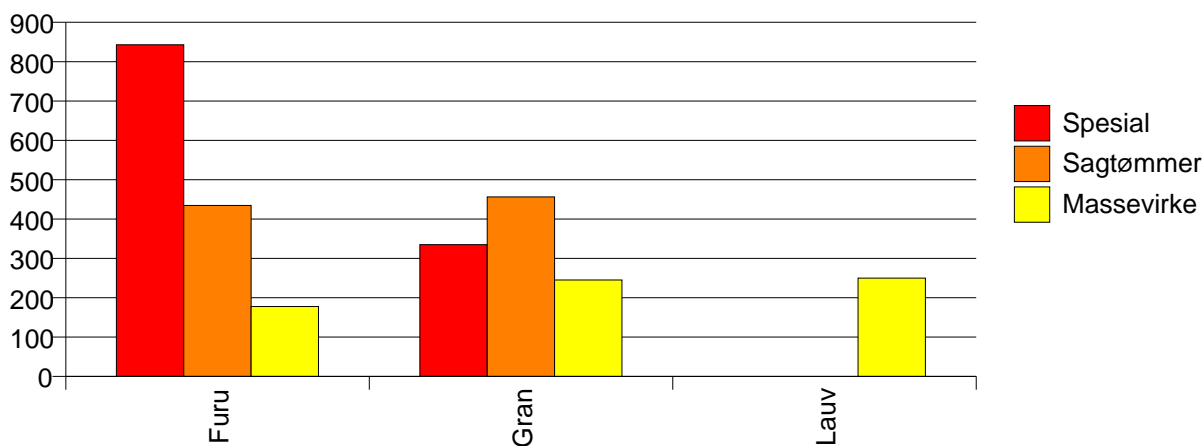

Gjennomsnittspris (kr/kbm)