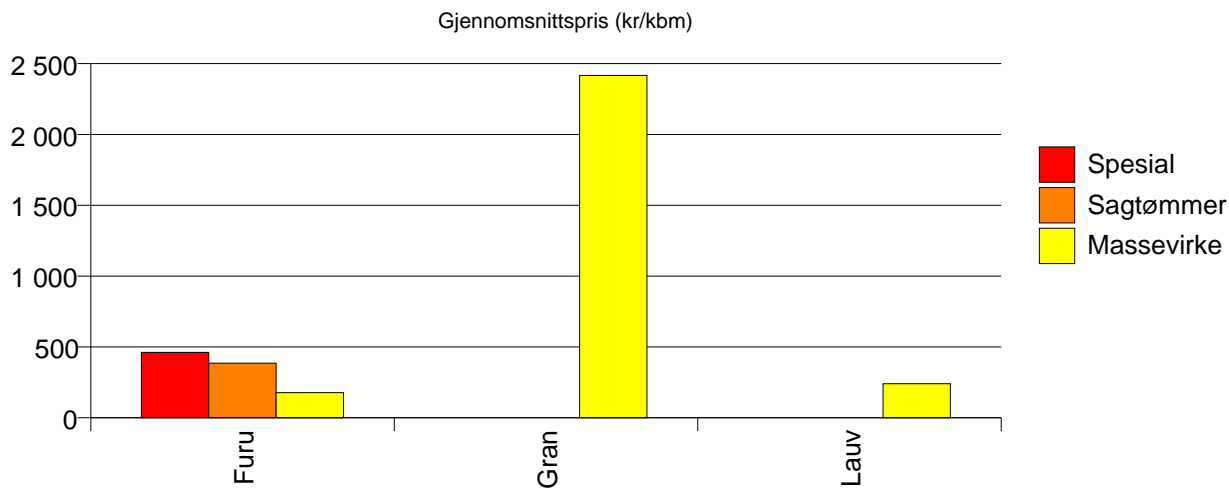

512 LESJA

Volum (kbm)

	Spesial	Sagtømmer	Massevirke	Vrak	Sum:
Furu	52	2 795	2 260	21	5 128
Gran		0	22	9	31
Lauv			36		36
Sum:	52	2 795	2 318	30	5 195

Gjennomsnittspris (kr/kbm)

	Spesial	Sagtømmer	Massevirke	Vrak	Snitt
Furu	462	385	178	0	293
Gran		#DIV/0	2 417	0	2 752
Lauv			241		241
Snitt	462	397	200	0	307