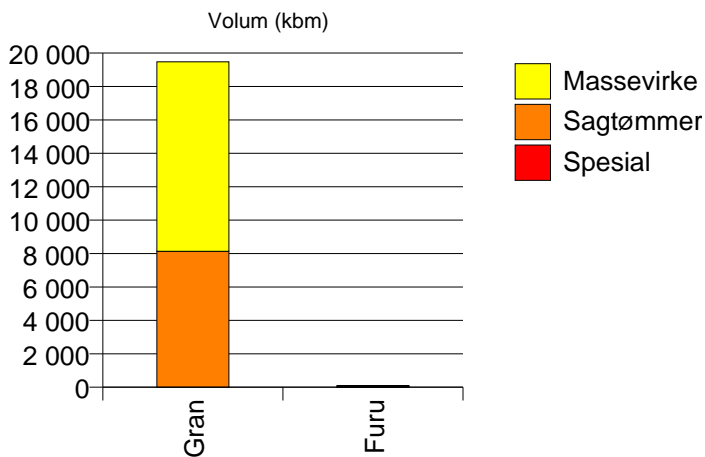

519 SØR-FRON

Volum (kbm)

	Spesial	Sagtømmer	Massevirke	Vrak	Sum:
Furu	8	42	53		103
Gran		8 140	11 338	310	19 788
Sum:	8	8 182	11 391	310	19 891

Gjennomsnittspris (kr/kbm)