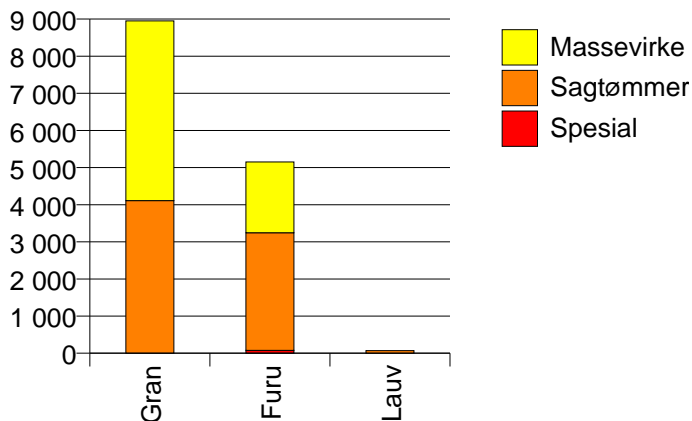

516 NORD-FRON

Volum (kbm)

	Spesial	Sagtømmer	Massevirke	Vrak	Sum:
Furu	76	3 168	1 908	2	5 154
Gran	3	4 109	4 839	113	9 064
Lauv		70			70
Sum:	79	7 347	6 747	115	14 288

Volum (kbm)