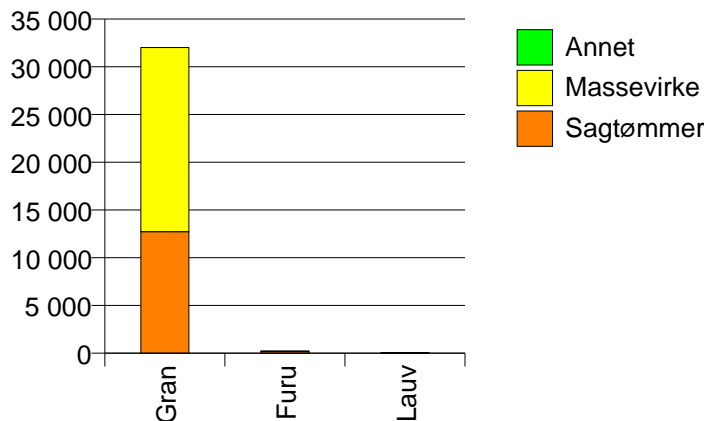

	Spesial	Sagtømmer	Massevirke	Vrak	Snitt
Furu	606	426	179	0	297
Gran		453	212	0	290
Snitt	606	452	211	0	290

Gjennomsnittspris (kr/kbm)

521 ØYER

Volum (kbm)

	Sagtømmer	Massevirke	Annet	Vrak	Sum:
Furu	173	71		1	245
Gran	12 737	19 279		612	32 628
Lauv		50	5		55
Sum:	12 910	19 400	5	613	32 928

Volum (kbm)

Volum (prosentfordelt)

Gjennomsnittspris (kr/kbm)

	Sagtømmer	Massevirke	Annet	Vrak	Snitt
Furu	382	175		0	321
Gran	461	227		0	314
Lauv		300	180		289
Snitt	460	227	180	0	314

Gjennomsnittspris (kr/kbm)