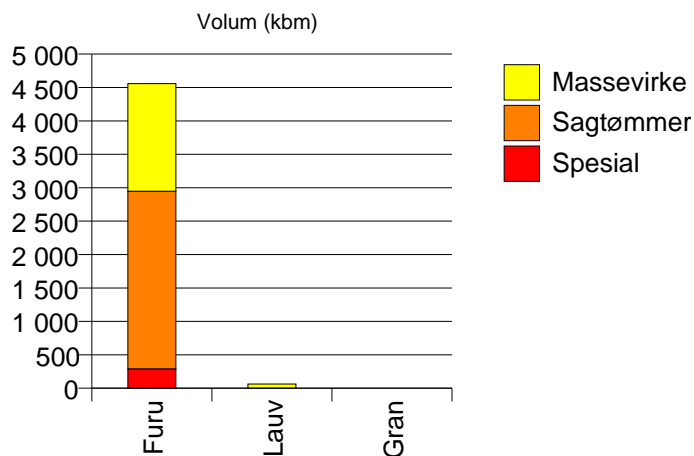

511 DOVRE

Volum (kbm)

	Spesial	Sagtømmer	Massevirke	Vrak	Sum:
Furu	291	2 656	1 611	10	4 568
Gran		0	0		0
Lauv			62		62
Sum:	291	2 656	1 673	10	4 630

Gjennomsnittspris (kr/kbm)

	Spesial	Sagtømmer	Massevirke	Vrak	Snitt
Furu	533	371	176	0	312
Gran		#DIV/0	#DIV/0		#DIV/0
Lauv			224		224
Snitt	533	378	201	0	323