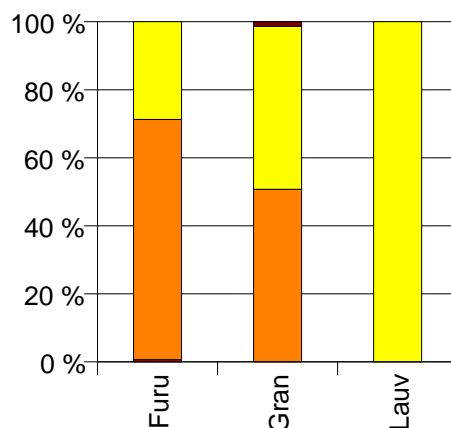

501 LILLEHAMMER

Volum (kbm)

	Spesial	Sagtømmer	Massevirke	Vrak	Sum:
Furu	6	664	270		940
Gran		35 221	33 273	899	69 393
Lauv			73		73
Sum:	6	35 885	33 616	899	70 406

Volum (kbm)

Volum (prosentfordelt)

Gjennomsnittspris (kr/kbm)