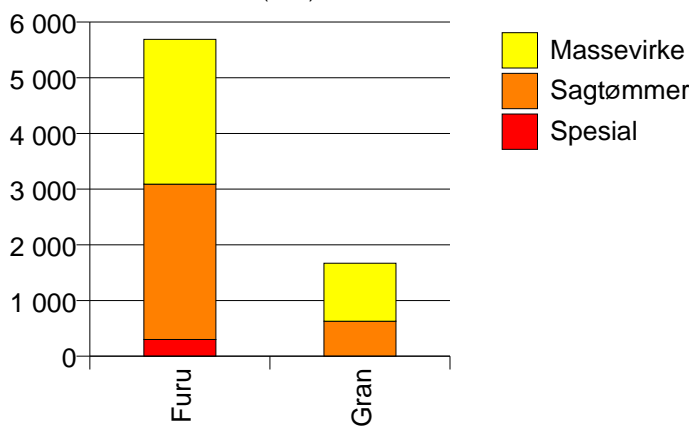

517 SEL

Volum (kbm)

	Spesial	Sagtømmer	Massevirke	Vrak	Sum:
Furu	301	2 789	2 600	11	5 701
Gran		628	1 043	45	1 716
Sum:	301	3 417	3 643	56	7 417

Volum (kbm)