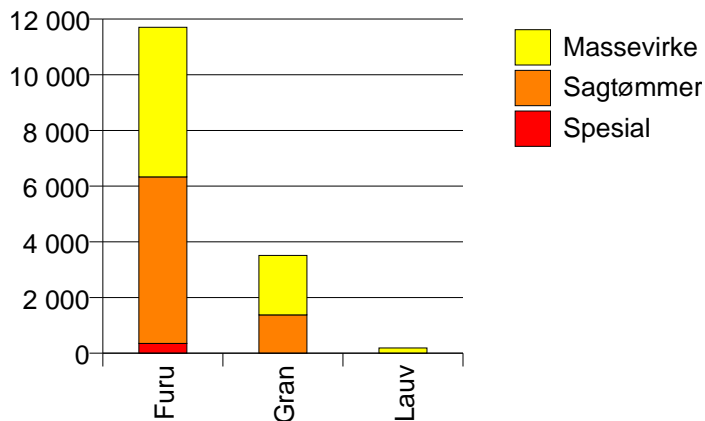

515 VÅGÅ

Volum (kbm)

	Spesial	Sagtømmer	Massevirke	Vrak	Sum:
Furu	353	5 978	5 375	28	11 734
Gran		1 375	2 138	139	3 652
Lauv			189		189
Sum:	353	7 353	7 702	167	15 575

Volum (kbm)