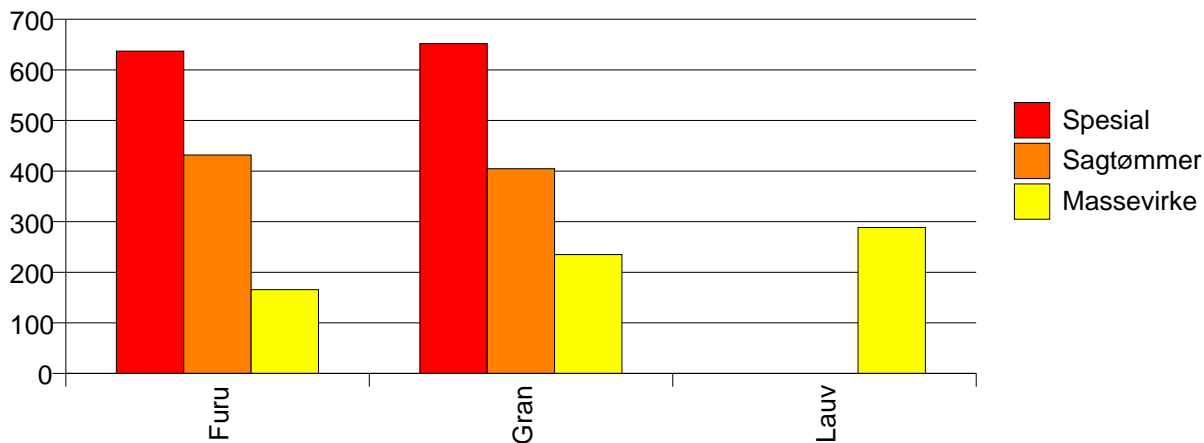

Volum (kbm)

Volum (prosentfordelt)

Gjennomsnittspris (kr/kbm)

	Spesial	Sagtømmer	Massevirke	Vrak	Snitt
Furu	637	432	166	0	365
Gran	652	405	235	0	313
Lauv			288		288
Snitt	638	409	230	0	319

Gjennomsnittspris (kr/kbm)