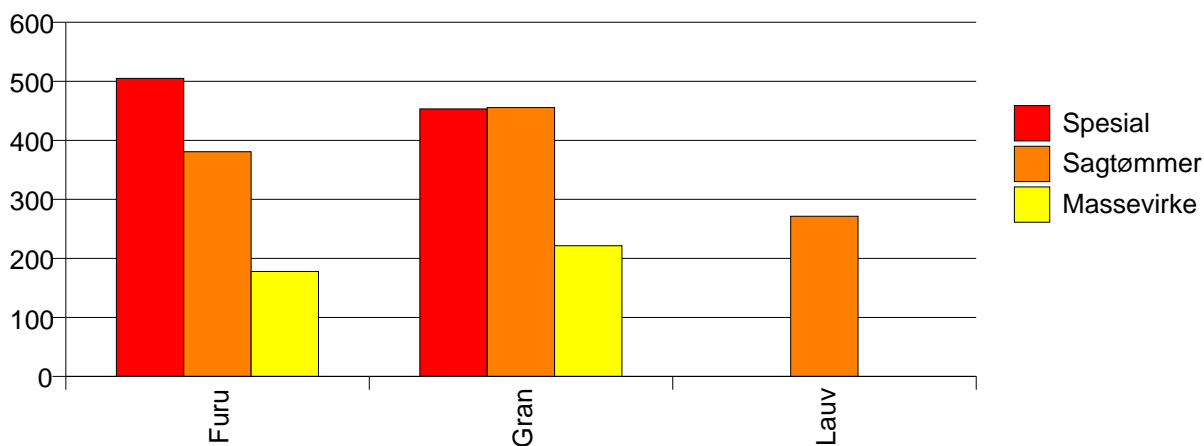

Gjennomsnittspris (kr/kbm)