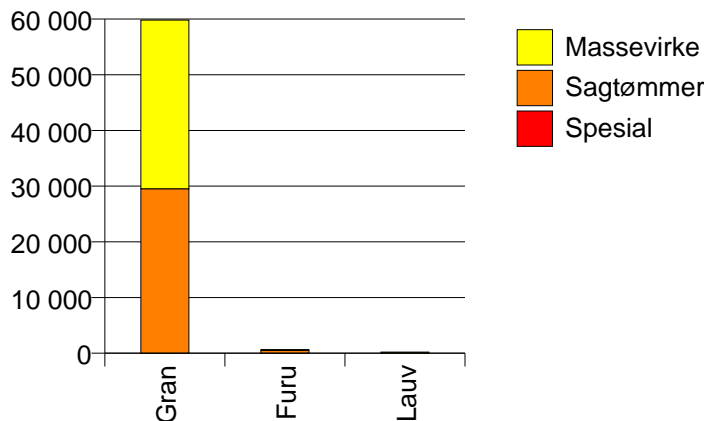

Gjennomsnittspris (kr/kbm)

528 ØSTRE TOTEN

Volum (kbm)

	Spesial	Sagtømmer	Massevirke	Vrak	Sum:
Furu	10	493	130	2	635
Gran	7	29 534	30 269	785	60 595
Lauv			215		215
Sum:	17	30 027	30 614	787	61 445

Volum (kbm)