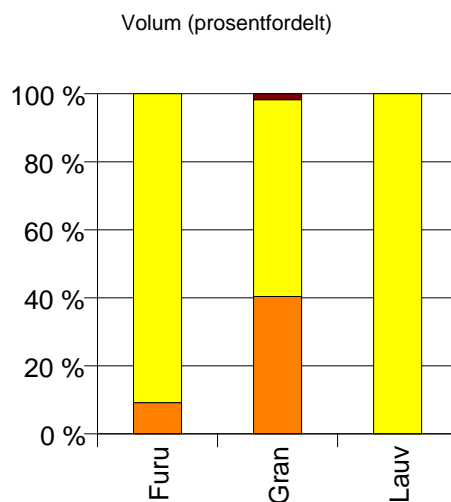

522 GAUSDAL

Volum (kbm)

	Sagtømmer	Massevirke	Vrak	Sum:
Furu	7	69		76
Gran	16 197	23 213	701	40 111
Lauv		220		220
Sum:	16 204	23 502	701	40 407

Gjennomsnittspris (kr/kbm)

	Sagtømmer	Massevirke	Vrak	Snitt
Furu	327	176		190
Gran	449	215	0	306
Lauv		218		218
Snitt	449	215	0	305