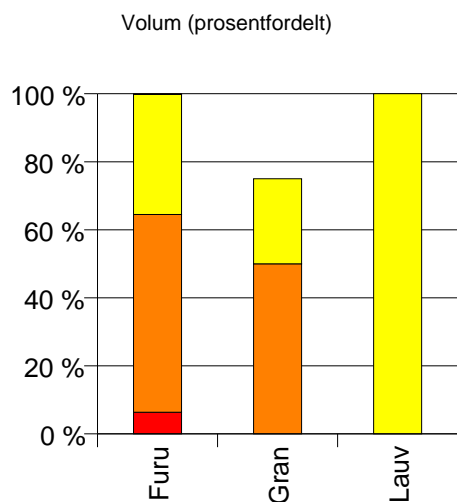

511 DOVRE

Volum (kbm)

	Spesial	Sagtømmer	Massevirke	Vrak	Sum:
Furu	291	2 656	1 611	10	4 568
Gran		0	0		0
Lauv			62		62
Sum:	291	2 656	1 673	10	4 630

Gjennomsnittspris (kr/kbm)

	Spesial	Sagtømmer	Massevirke	Vrak	Snitt
Furu	533	371	176	0	312
Gran		#DIV/0	#DIV/0		#DIV/0
Lauv			224		224
Snitt	533	378	201	0	323