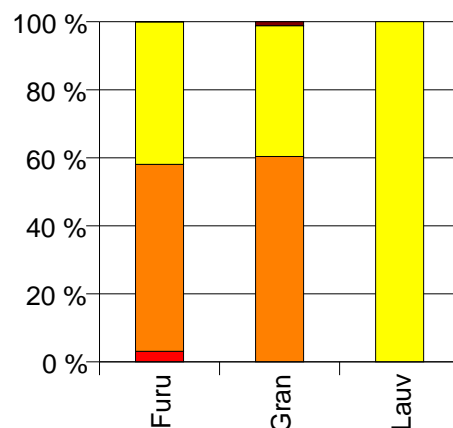

Gjennomsnittspris (kr/kbm)

Volum (prosentfordelt)