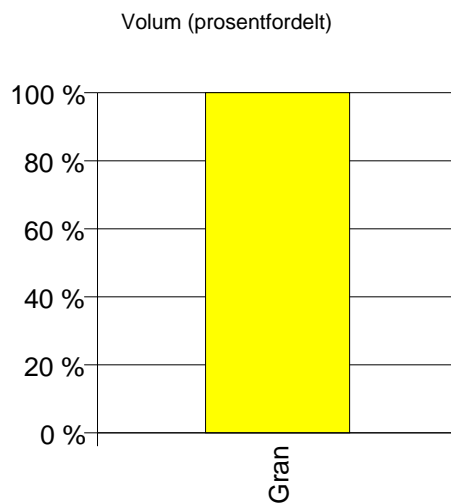

Gjennomsnittspris (kr/kbm)

	Sagtømmer	Massevirke	Vrak	Snitt
Furu	654			654
Gran	396	180	0	231
Snitt	402	180	0	233

1245 SUND

Volum (kbm)

	Massevirke	Sum:
Gran	293	293
Sum:	293	293

Gjennomsnittspris (kr/kbm)