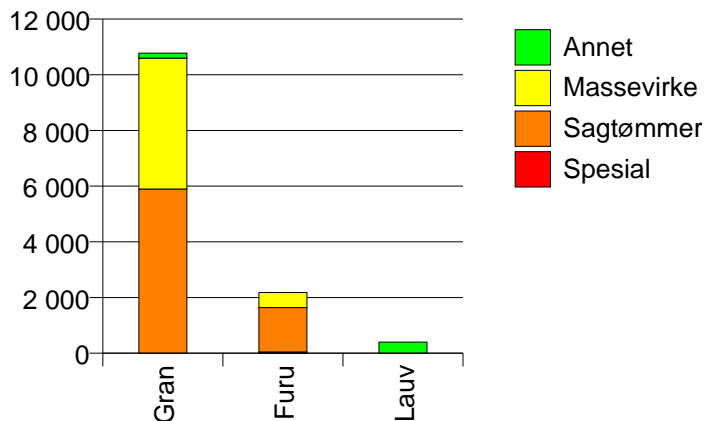

1235 VOSS

Volum (kbm)

	Spesial	Sagtømmer	Massevirke	Annet	Vrak	Sum:
Furu	46	1 594	542		2	2 184
Gran		5 895	4 702	180	46	10 823
Lauv				402		402
Sum:	46	7 489	5 244	582	48	13 409

Volum (kbm)