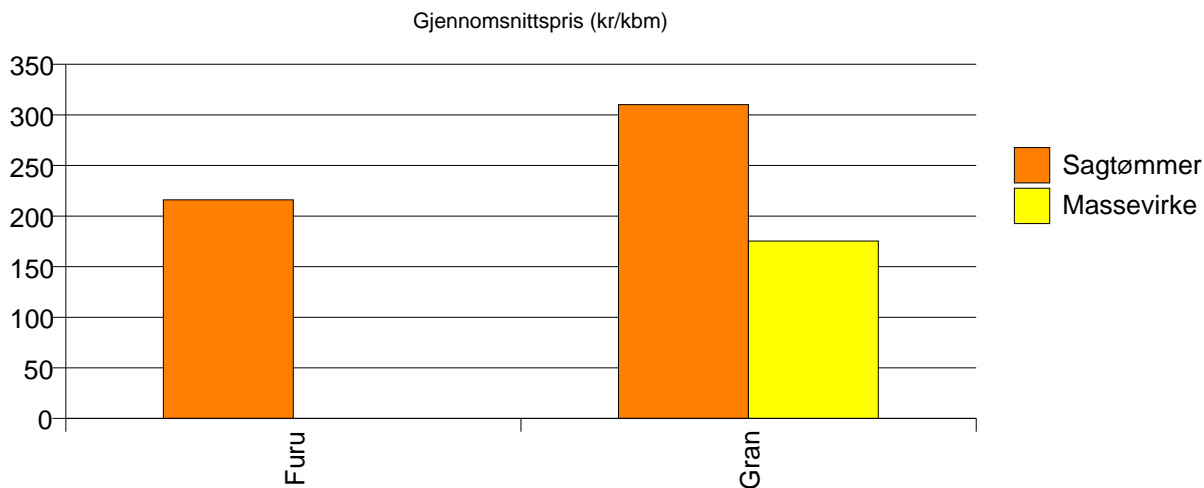

1228 ODDA

Volum (kbm)

	Sagtømmer	Massevirke	Vrak	Sum:
Furu	1			1
Gran	1 037	822	11	1 870
Sum:	1 038	822	11	1 871

Gjennomsnittspris (kr/kbm)

	Sagtømmer	Massevirke	Vrak	Snitt
Furu	216			216
Gran	310	175	0	249
Snitt	310	175	0	249