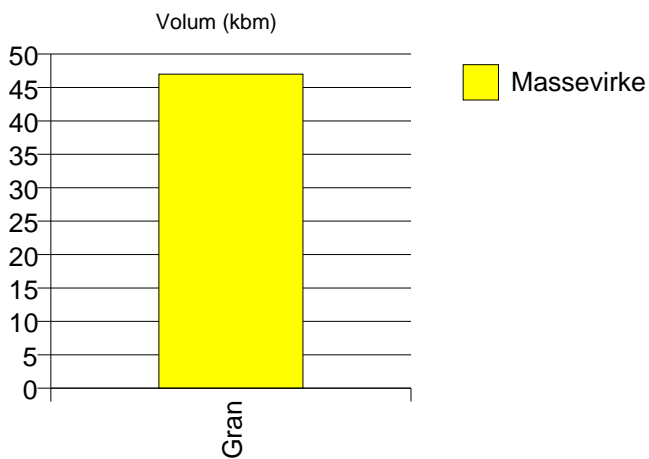

1264 AUSTRHEIM

Volum (kbm)

	Massevirke	Sum:
Gran	47	47
Sum:	47	47

Volum (prosentfordelt)

Gjennomsnittspris (kr/kbm)

Gran	151	151
Snitt	151	151

1221 STORD

Volum (kbm)