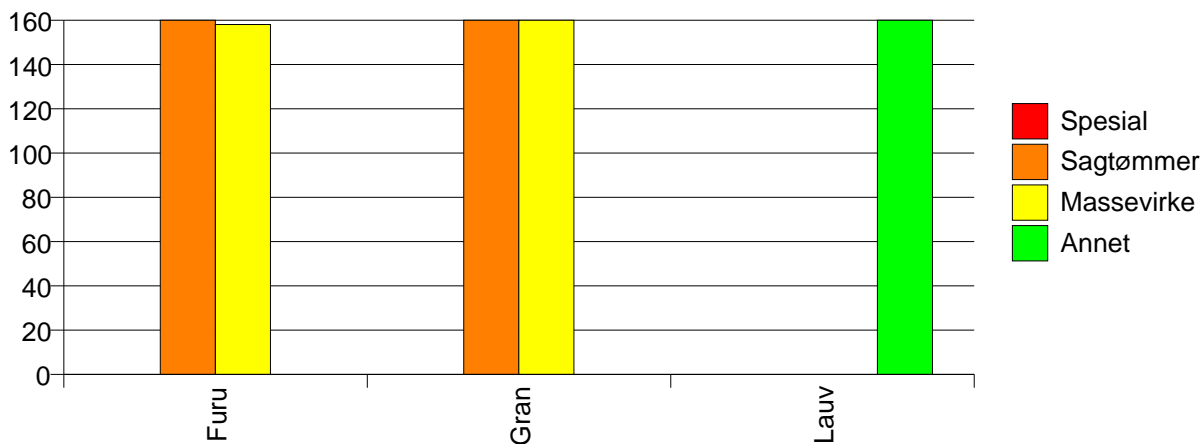

Gjennomsnittspris (kr/kbm)