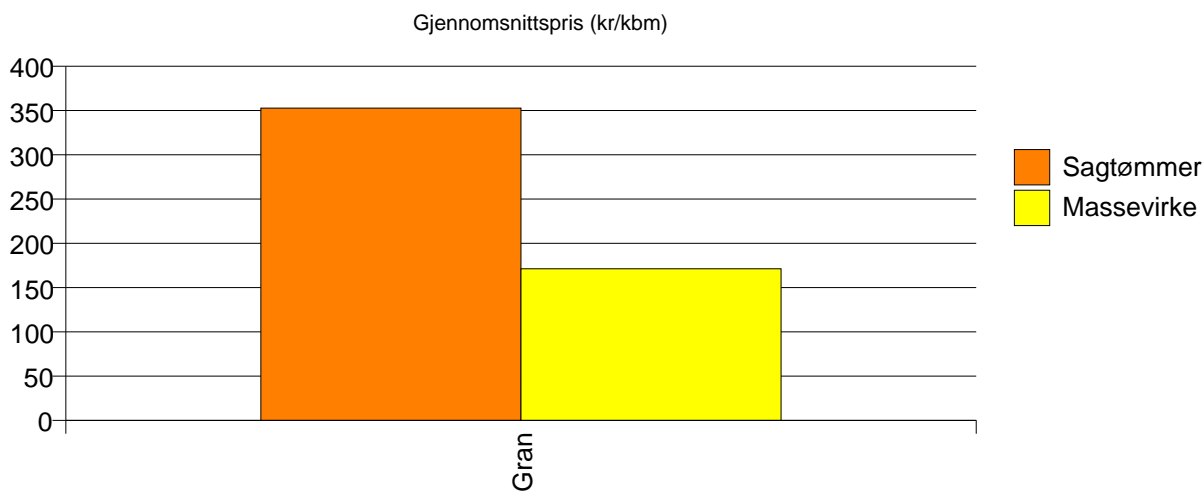

	Sagtømmer	Massevirke	Vrak	Snitt
Furu	250			250
Gran		158	0	154
Snitt	250	158	0	174

1260 RADØY

Volum (kbm)

	Sagtømmer	Massevirke	Vrak	Sum:
Gran	28	358	4	390
Sum:	28	358	4	390

Gjennomsnittspris (kr/kbm)

Gran	353	171	0	183
Snitt	353	171	0	183