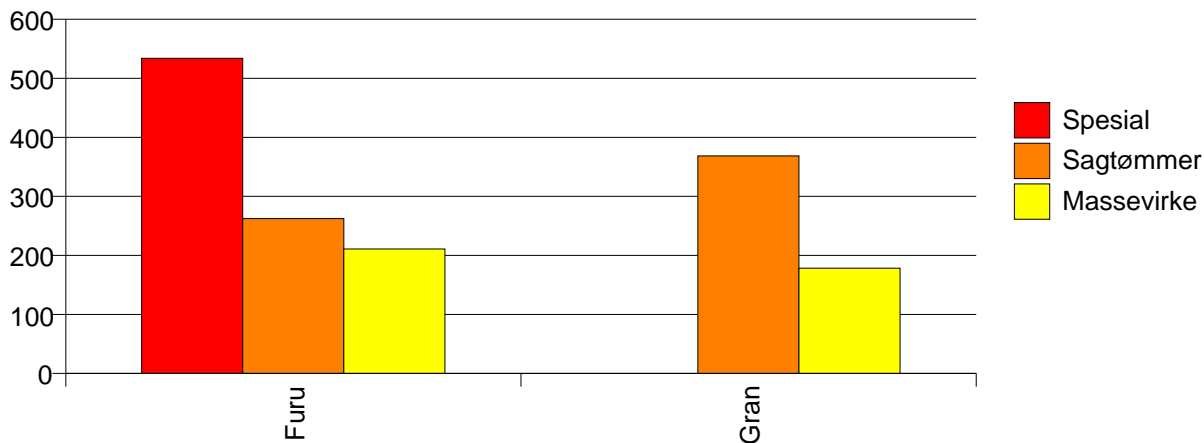

Gjennomsnittspris (kr/kbm)