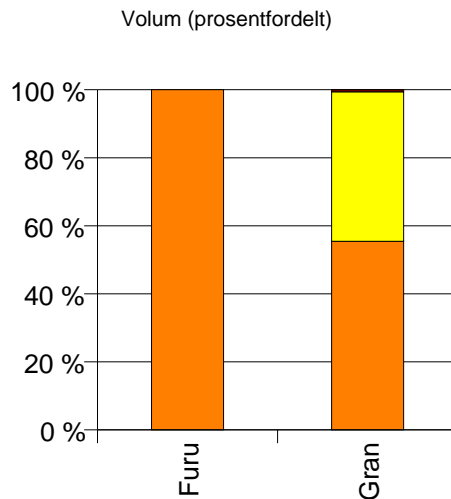

1228 ODDA

Volum (kbm)

	Sagtømmer	Massevirke	Vrak	Sum:
Furu	1			1
Gran	1 037	822	11	1 870
Sum:	1 038	822	11	1 871