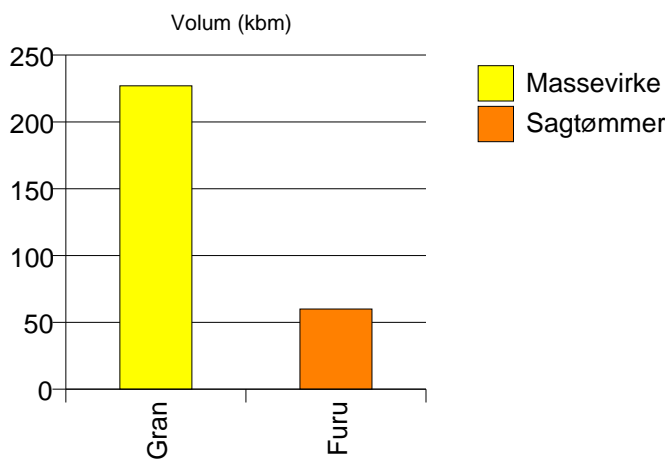

Volum (prosentfordelt)

Gjennomsnittspris (kr/kbm)

Gran	182	182
Snitt	182	182

1244 AUSTEVOLL

Volum (kbm)

	Sagtømmer	Massevirke	Vrak	Sum:
Furu	60			60
Gran		227	5	232
Sum:	60	227	5	292

Gjennomsnittspris (kr/kbm)