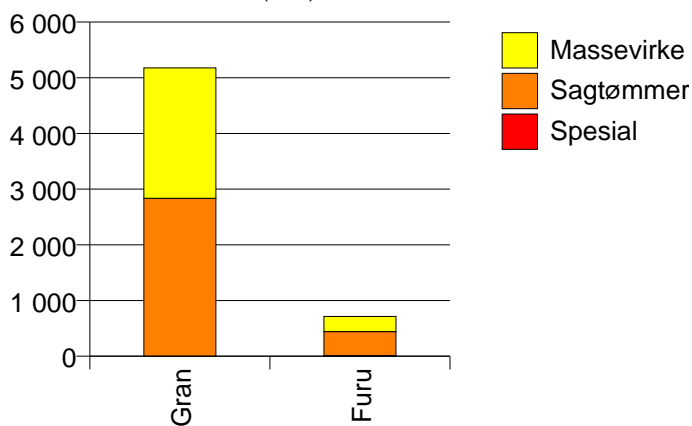

1231 ULLENSVANG

Volum (kbm)

	Spesial	Sagtømmer	Massevirke	Vrak	Sum:
Furu	10	431	274	2	717
Gran		2 835	2 343	26	5 204
Sum:	10	3 266	2 617	28	5 921

Volum (kbm)