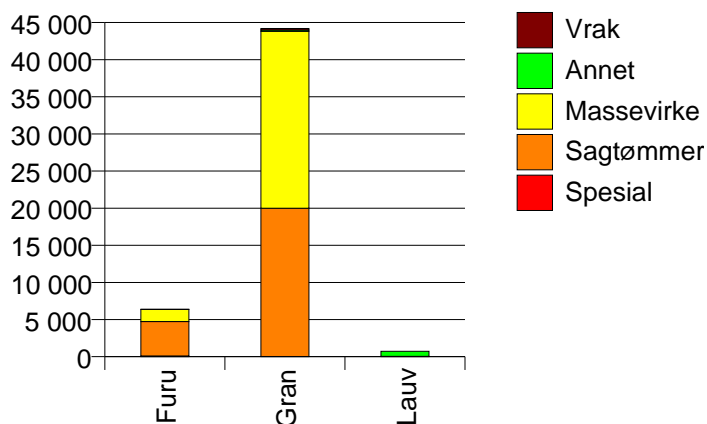

Volum

	Spesial	Sagtømmer	Massevirke	Annet	Vrak	Sum:
Furu	94	4 636	1 639		10	6 379
Gran	26	19 965	23 827	180	207	44 205
Lauv		37		689		726
Sum:	120	24 638	25 466	869	217	51 310

Volum (kbm)