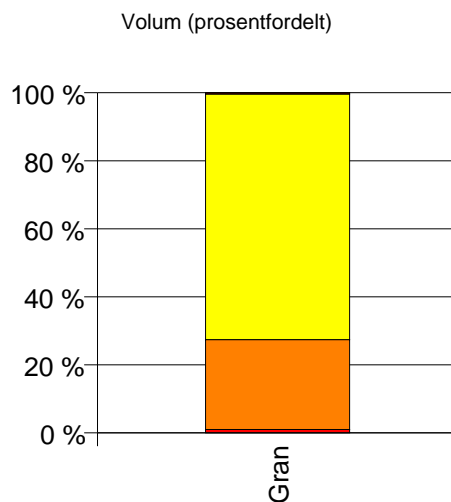

1201 BERGEN

Volum (kbm)

	Spesial	Sagtømmer	Massevirke	Vrak	Sum:
Gran	26	690	1 884	10	2 610
Sum:	26	690	1 884	10	2 610

Gjennomsnittspris (kr/kbm)