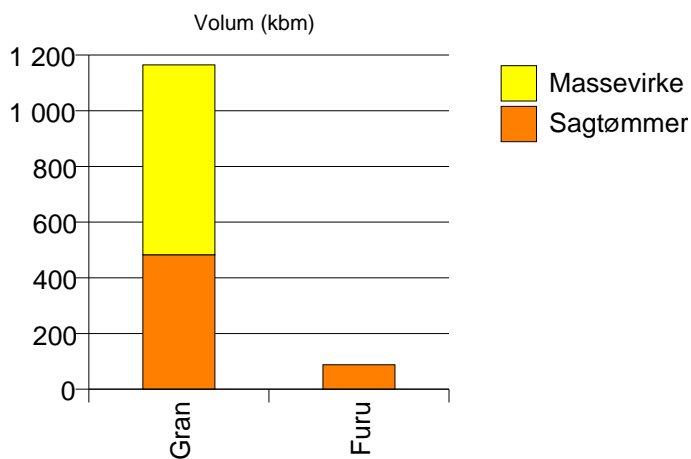

Gjennomsnittspris (kr/kbm)

1216 SVEIO

Volum (kbm)

	Sagtømmer	Massevirke	Vrak	Sum:
Furu	0	111		111
Gran	277	259	13	549
Sum:	277	370	13	660

Gjennomsnittspris (kr/kbm)

	Sagtømmer	Massevirke	Vrak	Snitt
Furu	#DIV/0	170		172
Gran	333	161	0	244
Snitt	334	164	0	232

1219 BØMLO

Volum (kbm)

	Massevirke	Sum:
Gran	39	39
Sum:	39	39

Gjennomsnittspris (kr/kbm)

Gran	136	136
Snitt	136	136

1223 TYSNES

Volum (kbm)

	Sagtømmer	Massevirke	Vrak	Sum:
Furu	88		1	89
Gran	483	682	6	1 171
Sum:	571	682	7	1 260