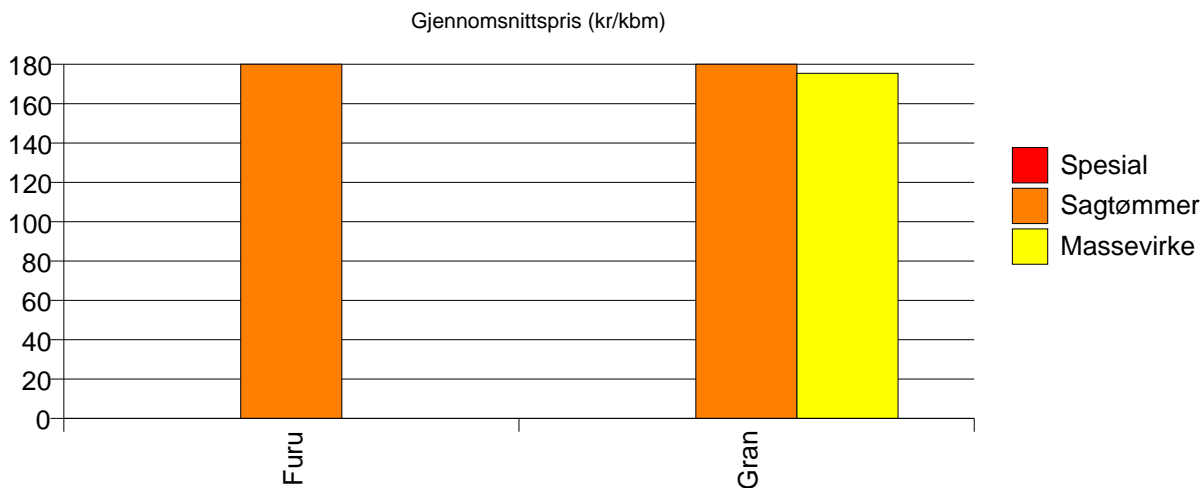

1263 LINDÅS

Volum (kbm)

	Spesial	Sagtømmer	Massevirke	Vrak	Sum:
Furu	0	22			22
Gran		355	4 223	9	4 587
Sum:	0	377	4 223	9	4 609

Gjennomsnittspris (kr/kbm)

	Spesial	Sagtømmer	Massevirke	Vrak	Snitt
Furu	#DIV/0	329			343
Gran		340	175	0	188
Snitt	#DIV/0	340	175	0	189