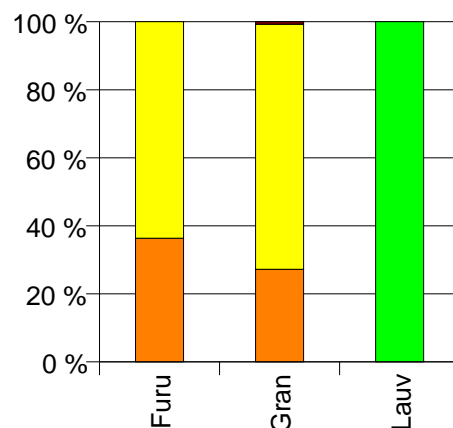

Volum (prosentfordelt)