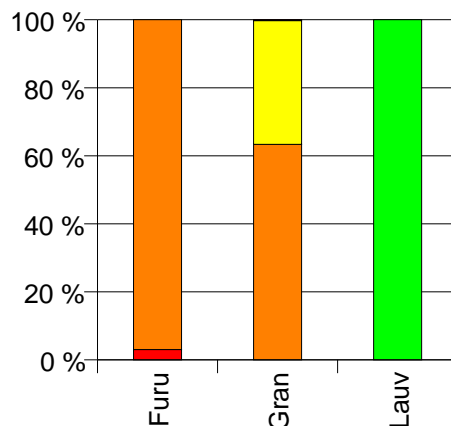

Volum (prosentfordelt)