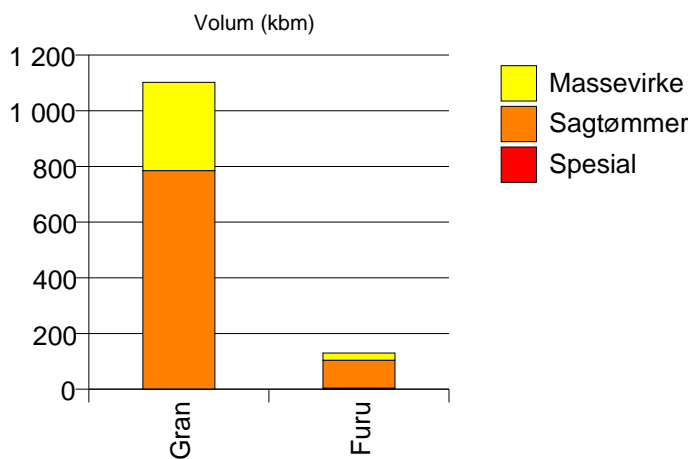

1234 GRANVIN

Volum (kbm)

	Spesial	Sagtømmer	Massevirke	Vrak	Sum:
Furu	4	100	26	1	131
Gran		785	317	7	1 109
Sum:	4	885	343	8	1 240

Gjennomsnittspris (kr/kbm)