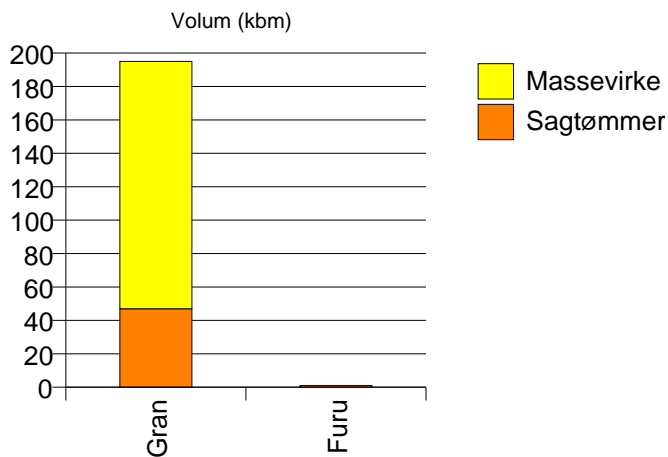

1242 SAMNANGER

Volum (kbm)

	Sagtømmer	Massevirke	Vrak	Sum:
Gran	17	20	2	39
Sum:	17	20	2	39

Gjennomsnittspris (kr/kbm)

Gran	286	180	0	217
Snitt	286	180	0	217

1243 OS

Volum (kbm)

	Sagtømmer	Massevirke	Vrak	Sum:
Furu	1			1
Gran	47	148	1	196
Sum:	48	148	1	197