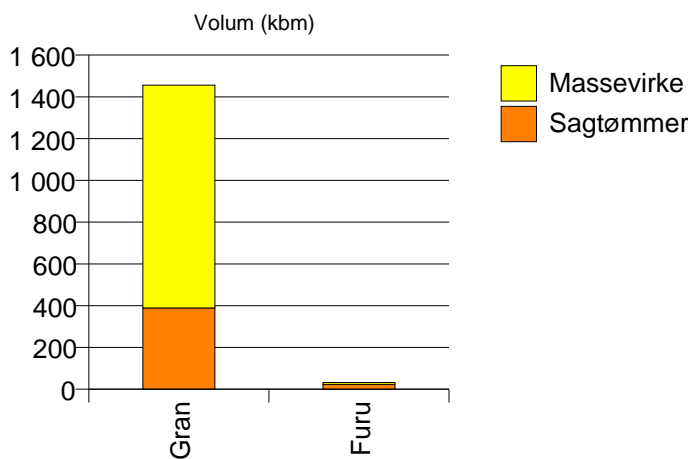

1256 MELAND

Volum (kbm)

	Sagtømmer	Massevirke	Vrak	Sum:
Furu	23	9		32
Gran	389	1 067	3	1 459
Sum:	412	1 076	3	1 491