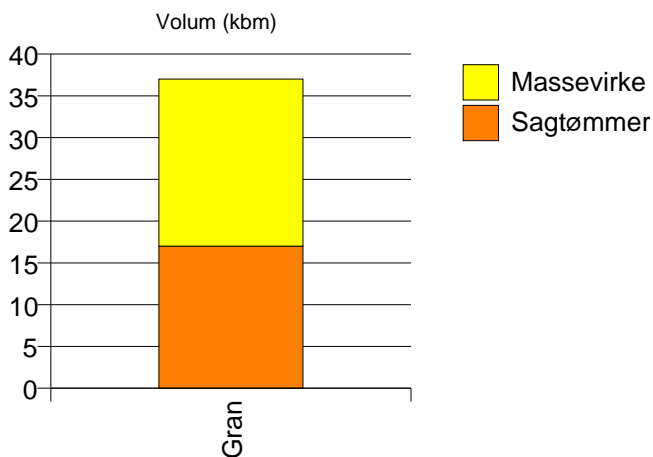

1242 SAMNANGER

Volum (kbm)

	Sagtømmer	Massevirke	Vrak	Sum:
Gran	17	20	2	39
Sum:	17	20	2	39

Gjennomsnittspris (kr/kbm)