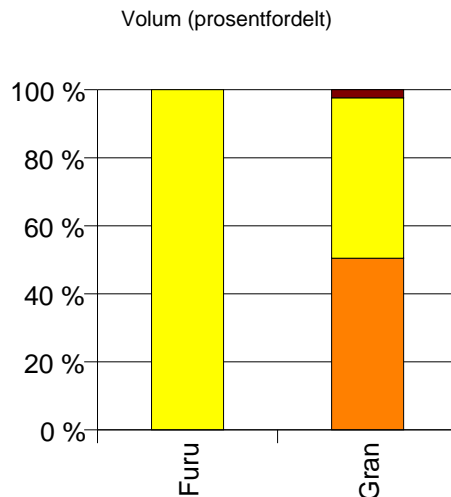

1211 ETNE

Volum (kbm)

	Spesial	Sagtømmer	Massevirke	Vrak	Sum:
Furu	1	178	179	1	359
Gran		1 488	1 049	25	2 562
Sum:	1	1 666	1 228	26	2 921

Volum (kbm)

Volum (prosentfordelt)

Gjennomsnittspris (kr/kbm)

	Spesial	Sagtømmer	Massevirke	Vrak	Snitt
Furu	640	341	177	0	259
Gran		355	179	0	279
Snitt	640	353	178	0	277

Gjennomsnittspris (kr/kbm)

1216 SVEIO

Volum (kbm)

	Sagtømmer	Massevirke	Vrak	Sum:
Furu	0	111		111
Gran	277	259	13	549
Sum:	277	370	13	660

Gjennomsnittspris (kr/kbm)

	Sagtømmer	Massevirke	Vrak	Snitt
Furu	#DIV/0	170		172
Gran	333	161	0	244
Snitt	334	164	0	232