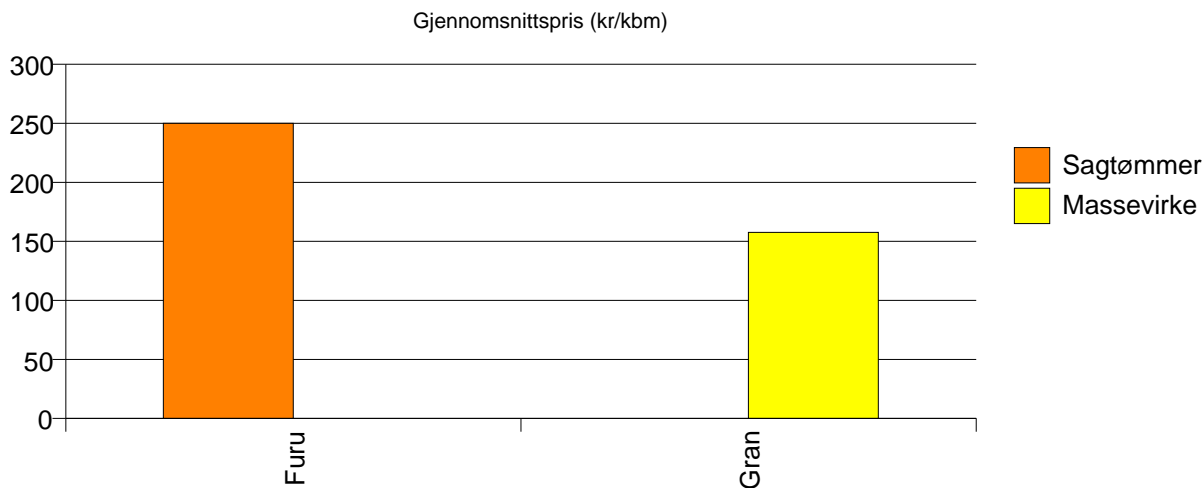

Sagtømmer	Massevirke	Vrak	Snitt
Furu	250			250
Gran		158	0	154
Snitt	250	158	0	174