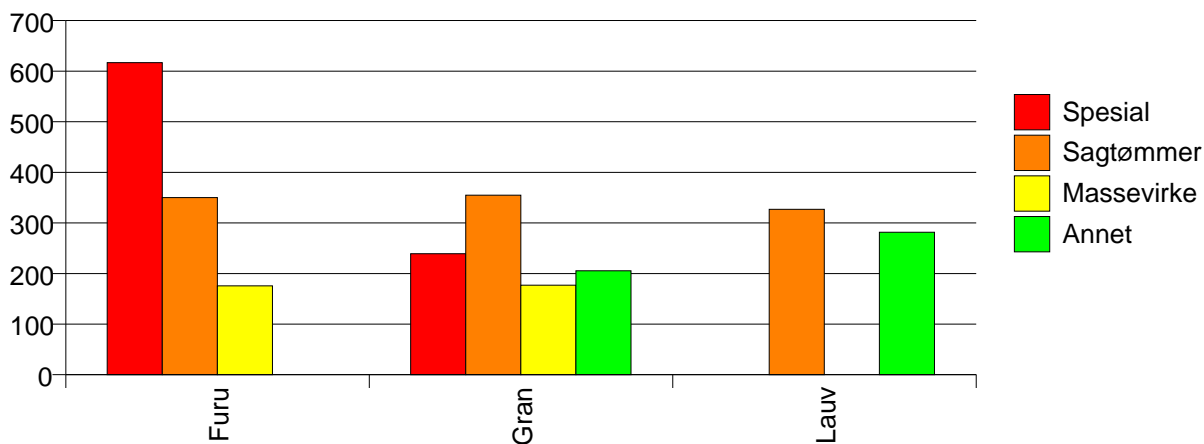

Gjennomsnittspris (kr/kbm)