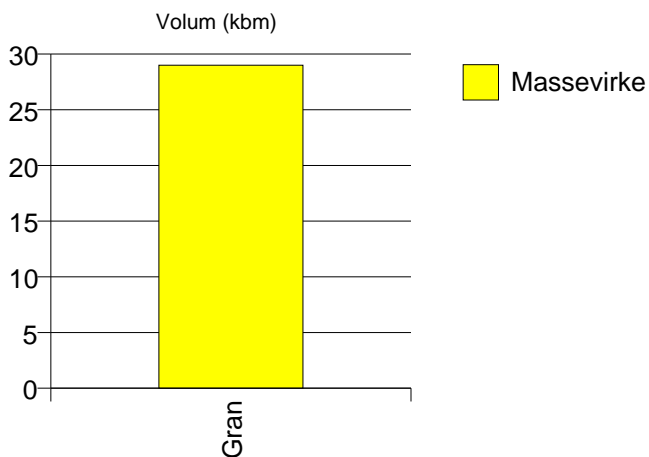

1222 FITJAR

Volum (kbm)

	Massevirke	Vrak	Sum:
Gran	29	1	30
Sum:	29	1	30