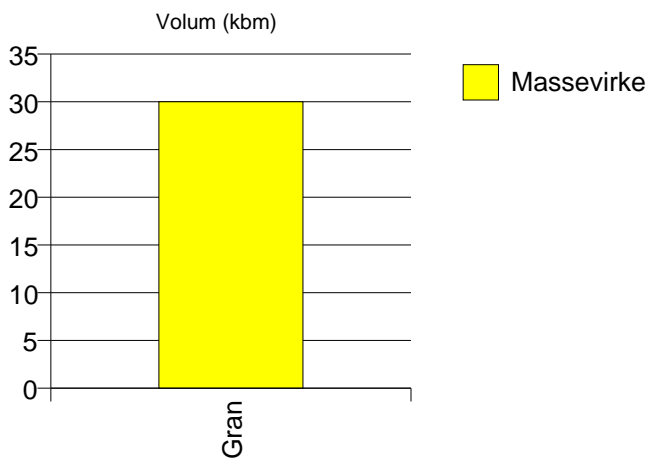

Volum (kbm)

	Massevirke	Vrak	Sum:
Gran	29	1	30
Sum:	29	1	30

Volum (prosentfordelt)

Gjennomsnittspris (kr/kbm)

Gran	151	0	146
Snitt	151	0	146

1232 EIDFJORD

Volum (kbm)

	Massevirke	Sum:
Gran	30	30
Sum:	30	30

Volum (prosentfordelt)

Gjennomsnittspris (kr/kbm)

Gran	182	182
Snitt	182	182

1244 AUSTEVOLL

Volum (kbm)

	Sagtømmer	Massevirke	Vrak	Sum:
Furu	60			60
Gran		227	5	232
Sum:	60	227	5	292

Gjennomsnittspris (kr/kbm)