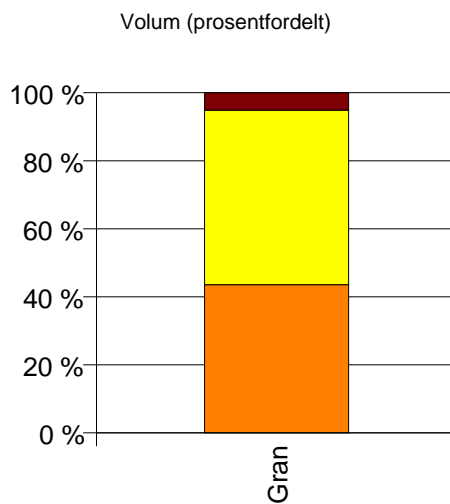

1242 SAMNANGER

Volum (kbm)

	Sagtømmer	Massevirke	Vrak	Sum:
Gran	17	20	2	39
Sum:	17	20	2	39

Gjennomsnittspris (kr/kbm)