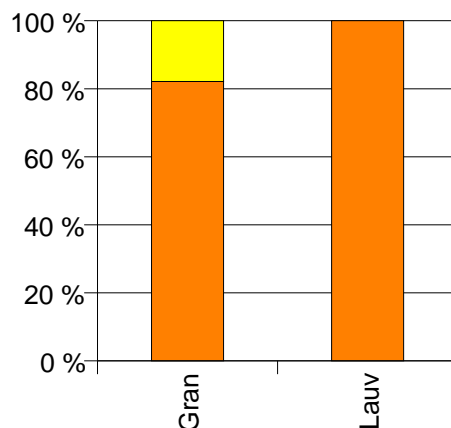

Gran	171	171
Snitt	171	171

1251 VAKSDAL

Volum (kbm)

	Sagtømmer	Massevirke	Sum:
Gran	69	15	84
Lauv	27		27
Sum:	96	15	111

Volum (prosentfordelt)

Gjennomsnittspris (kr/kbm)

	Sagtømmer	Massevirke	Snitt
Gran	188	183	187
Lauv	374		374
Snitt	240	183	232