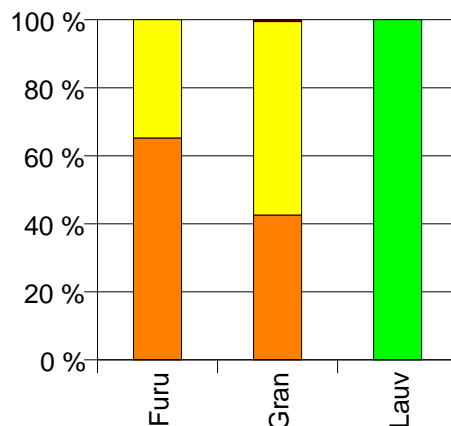

Gjennomsnittspris (kr/kbm)

Volum (prosentfordelt)