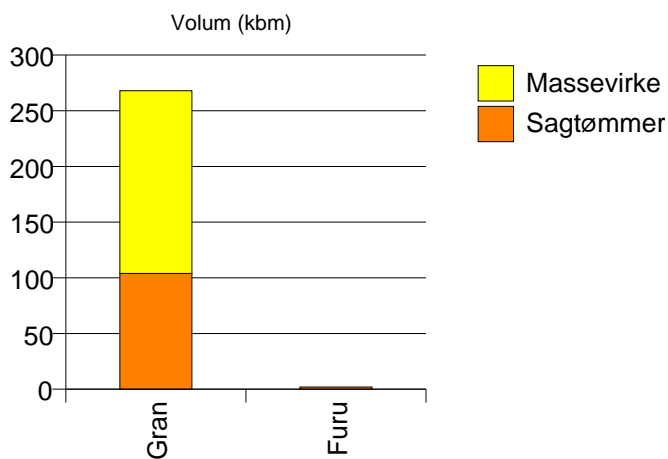

1227 JONDAL

Volum (kbm)

	Sagtømmer	Massevirke	Sum:
Furu	2		2
Gran	104	164	268
Sum:	106	164	270

Gjennomsnittspris (kr/kbm)