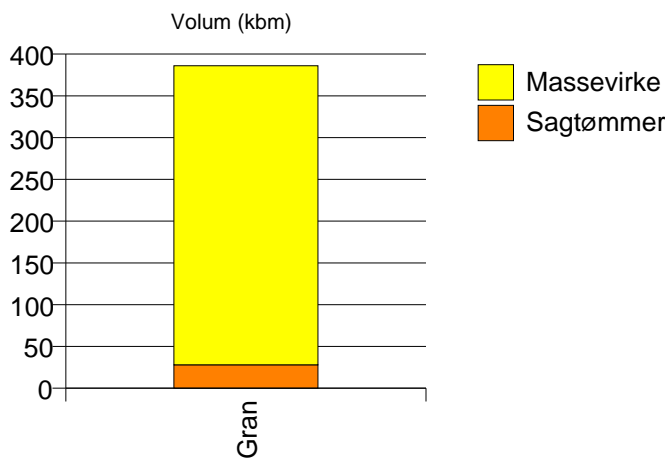

1260 RADØY

Volum (kbm)

	Sagtømmer	Massevirke	Vrak	Sum:
Gran	28	358	4	390
Sum:	28	358	4	390

Gjennomsnittspris (kr/kbm)