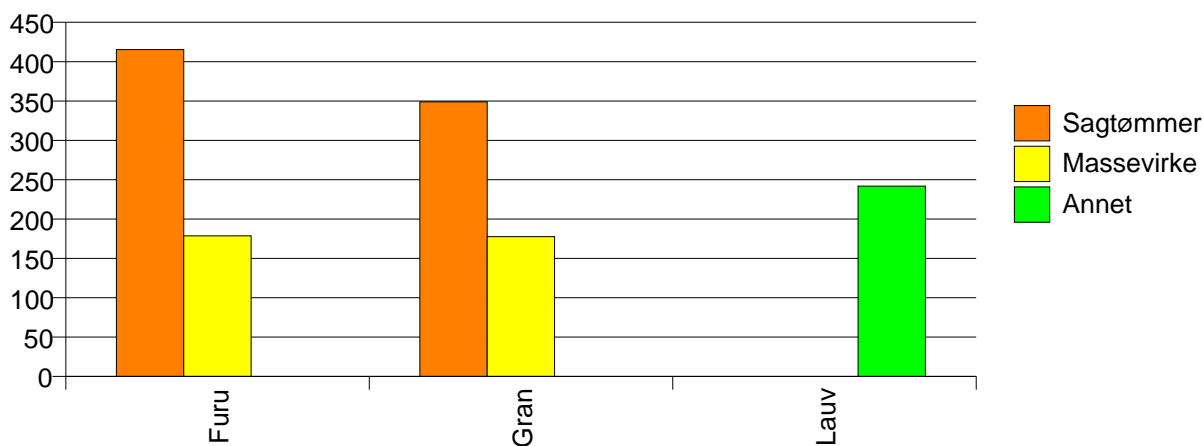

Volum (kbm)

Volum (prosentfordelt)

Gjennomsnittspris (kr/kbm)

	Sagtømmer	Massevirke	Annet	Vrak	Snitt
Furu	415	179			265
Gran	349	178		0	223
Lauv			242		242
Snitt	352	178	242	0	225

Gjennomsnittspris (kr/kbm)