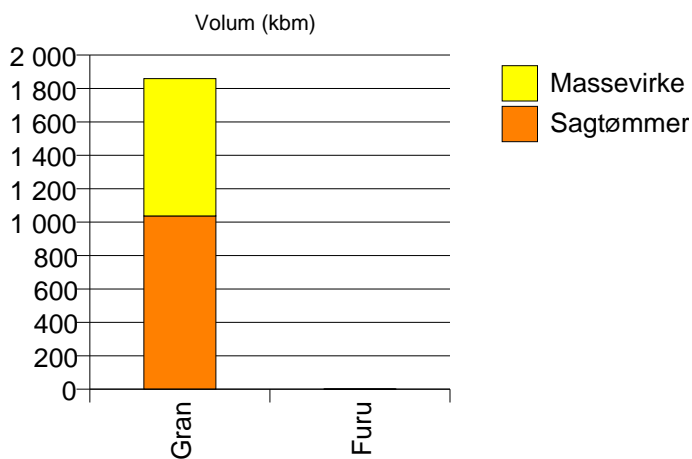

Gjennomsnittspris (kr/kbm)

1227 JONDAL

Volum (kbm)

	Sagtømmer	Massevirke	Sum:
Furu	2		2
Gran	104	164	268
Sum:	106	164	270

Gjennomsnittspris (kr/kbm)

	Sagtømmer	Massevirke	Snitt
Furu	509		509
Gran	325	180	236
Snitt	329	180	238

1228 ODDA

Volum (kbm)

	Sagtømmer	Massevirke	Vrak	Sum:
Furu	1			1
Gran	1 037	822	11	1 870
Sum:	1 038	822	11	1 871

Gjennomsnittspris (kr/kbm)

	Sagtømmer	Massevirke	Vrak	Snitt
Furu	216			216
Gran	310	175	0	249
Snitt	310	175	0	249