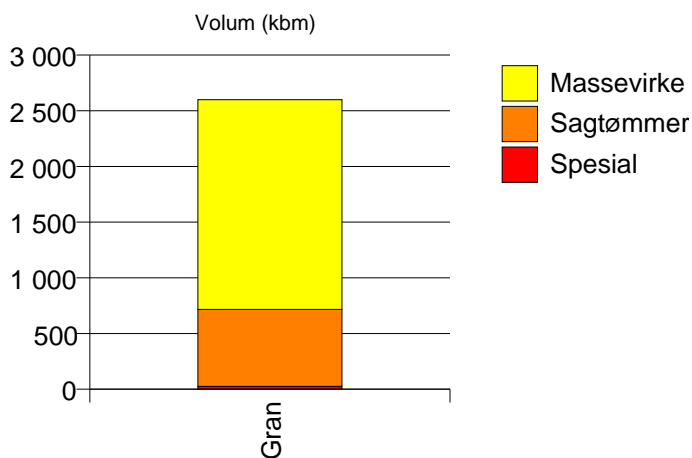

1201 BERGEN

Volum (kbm)

	Spesial	Sagtømmer	Massevirke	Vrak	Sum:
Gran	26	690	1 884	10	2 610
Sum:	26	690	1 884	10	2 610

Gjennomsnittspris (kr/kbm)