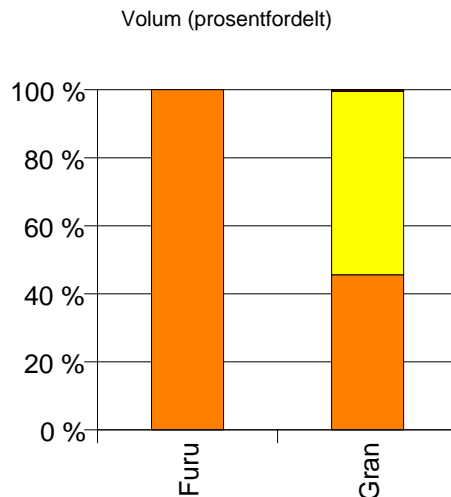

1221 STORD

Volum (kbm)

	Sagtømmer	Massevirke	Vrak	Sum:
Furu	133			133
Gran	312	369	3	684
Sum:	445	369	3	817

Gjennomsnittspris (kr/kbm)