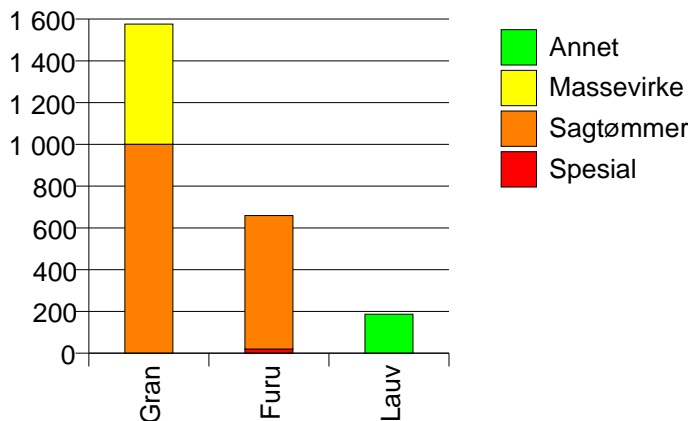

1238 KVAM

Volum (kbm)

	Spesial	Sagtømmer	Massevirke	Annet	Vrak	Sum:
Furu	20	639				659
Gran		1 001	575		4	1 580
Lauv				187		187
Sum:	20	1 640	575	187	4	2 426

Volum (kbm)