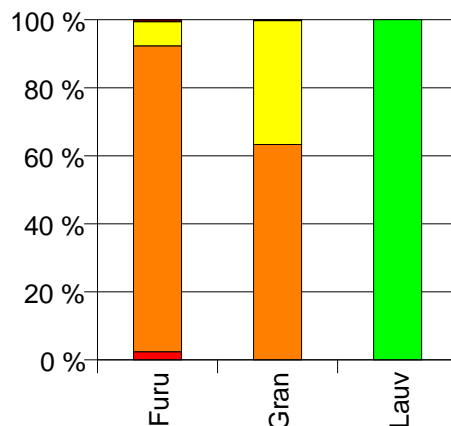

Volum (prosentfordelt)