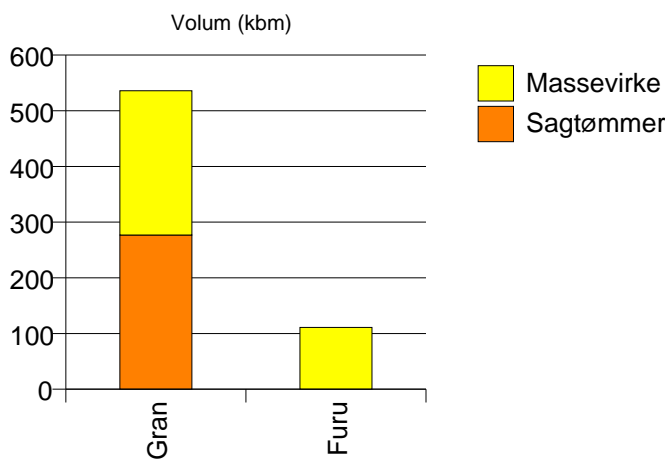

1211 ETNE

Volum (kbm)

	Spesial	Sagtømmer	Massevirke	Vrak	Sum:
Furu	1	178	179	1	359
Gran		1 488	1 049	25	2 562
Sum:	1	1 666	1 228	26	2 921

Volum (kbm)

Volum (prosentfordelt)

Gjennomsnittspris (kr/kbm)

	Spesial	Sagtømmer	Massevirke	Vrak	Snitt
Furu	640	341	177	0	259
Gran		355	179	0	279
Snitt	640	353	178	0	277

Gjennomsnittspris (kr/kbm)

1216 SVEIO

Volum (kbm)

	Sagtømmer	Massevirke	Vrak	Sum:
Furu	0	111		111
Gran	277	259	13	549
Sum:	277	370	13	660

Gjennomsnittspris (kr/kbm)

	Sagtømmer	Massevirke	Vrak	Snitt
Furu	#DIV/0	170		172
Gran	333	161	0	244
Snitt	334	164	0	232