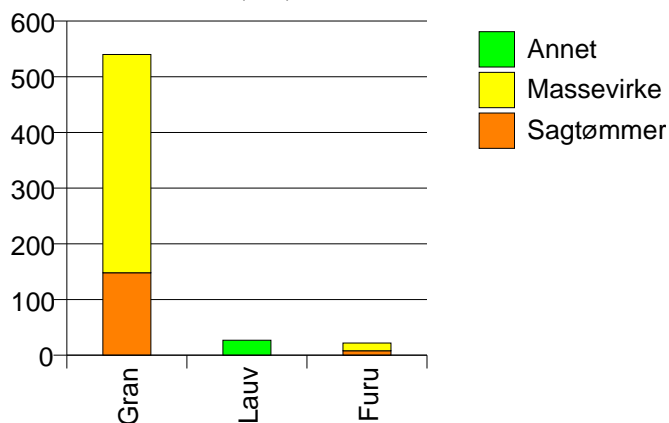

	Spesial	Sagtømmer	Massevirke	Annet	Vrak	Snitt
Furu	596	397				403
Gran		354	181		0	290
Lauv				288		288
Snitt	596	371	181	288	0	320

Gjennomsnittspris (kr/kbm)

1241 FUSA

Volum (kbm)

	Sagtømmer	Massevirke	Annet	Vrak	Sum:
Furu	8	14			22
Gran	148	392		4	544
Lauv			27		27
Sum:	156	406	27	4	593

Volum (kbm)

Volum (prosentfordelt)

Gjennomsnittspris (kr/kbm)

	Sagtømmer	Massevirke	Annet	Vrak	Snitt
Furu	415	179			265
Gran	349	178		0	223
Lauv			242		242
Snitt	352	178	242	0	225

Gjennomsnittspris (kr/kbm)