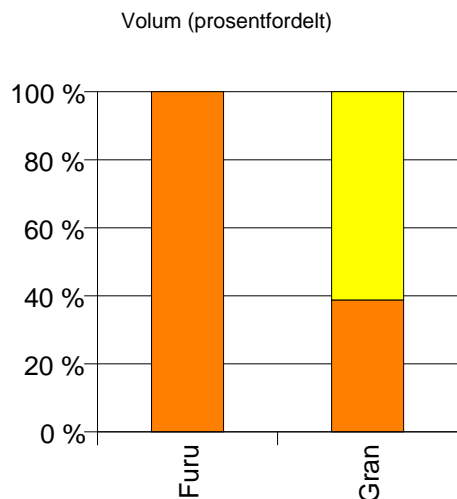

1227 JONDAL

Volum (kbm)

	Sagtømmer	Massevirke	Sum:
Furu	2		2
Gran	104	164	268
Sum:	106	164	270

Gjennomsnittspris (kr/kbm)