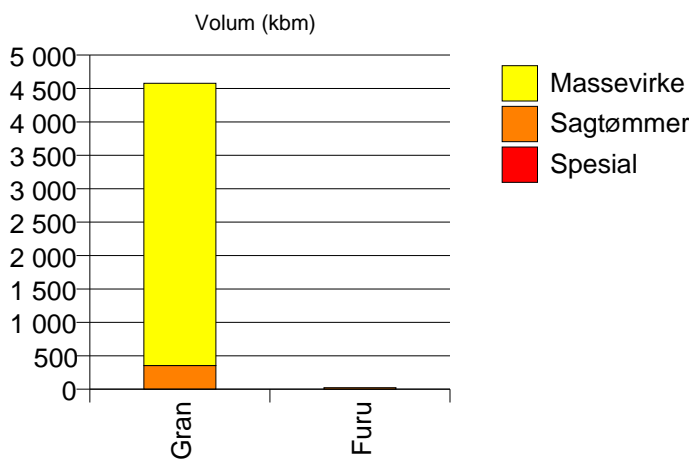

1263 LINDÅS

Volum (kbm)

	Spesial	Sagtømmer	Massevirke	Vrak	Sum:
Furu	0	22			22
Gran		355	4 223	9	4 587
Sum:	0	377	4 223	9	4 609