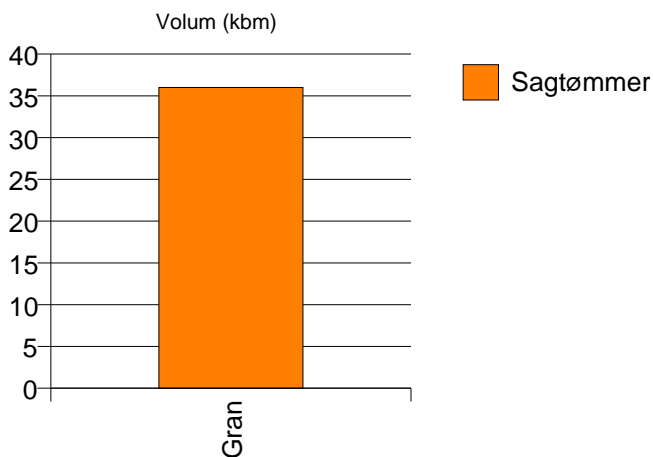

1266 MASFJORDEN

Volum (kbm)

	Sagtømmer	Vrak	Sum:
Gran	36	1	37
Sum:	36	1	37