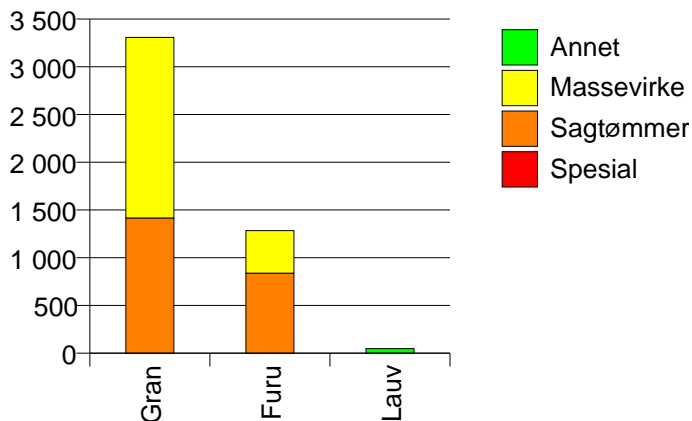

1219 BØMLO

Volum (kbm)

	Massevirke	Sum:
Gran	39	39
Sum:	39	39

Gjennomsnittspris (kr/kbm)

Gran	136	136
Snitt	136	136

1223 TYSNES

Volum (kbm)

	Sagtømmer	Massevirke	Vrak	Sum:
Furu	88		1	89
Gran	483	682	6	1 171
Sum:	571	682	7	1 260

Gjennomsnittspris (kr/kbm)

	Sagtømmer	Massevirke	Vrak	Snitt
Furu	346		0	342
Gran	369	178	0	256
Snitt	365	178	0	262

1224 KVINNHHERAD

Volum (kbm)

	Spesial	Sagtømmer	Massevirke	Annet	Vrak	Sum:
Furu	0	838	446			1 284
Gran		1 417	1 891		18	3 326
Lauv				48		48
Sum:	0	2 255	2 337	48	18	4 658

Volum (kbm)

Volum (prosentfordelt)

Gjennomsnittspris (kr/kbm)

	Spesial	Sagtømmer	Massevirke	Annet	Vrak	Snitt
Furu	#DIV/0	392	158			311
Gran		346	178		0	249
Lauv				304		304
Snitt	#DIV/0	363	174	304	0	266