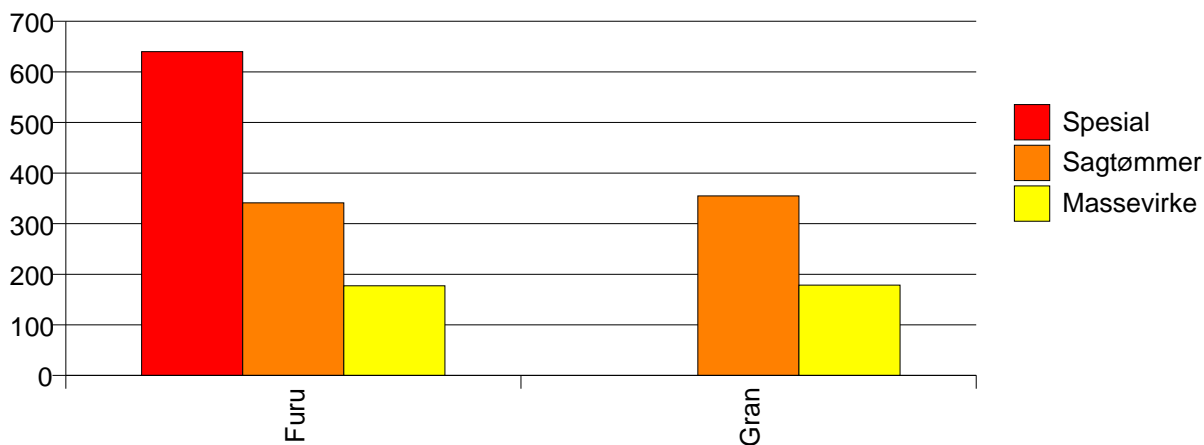

1211 ETNE

Volum (kbm)

	Spesial	Sagtømmer	Massevirke	Vrak	Sum:
Furu	1	178	179	1	359
Gran		1 488	1 049	25	2 562
Sum:	1	1 666	1 228	26	2 921

Volum (kbm)

Volum (prosentfordelt)

Gjennomsnittspris (kr/kbm)

	Spesial	Sagtømmer	Massevirke	Vrak	Snitt
Furu	640	341	177	0	259
Gran		355	179	0	279
Snitt	640	353	178	0	277

Gjennomsnittspris (kr/kbm)

1216 SVEIO

Volum (kbm)

	Sagtømmer	Massevirke	Vrak	Sum:
Furu	0	111		111
Gran	277	259	13	549
Sum:	277	370	13	660

Gjennomsnittspris (kr/kbm)

	Sagtømmer	Massevirke	Vrak	Snitt
Furu	#DIV/0	170		172
Gran	333	161	0	244
Snitt	334	164	0	232