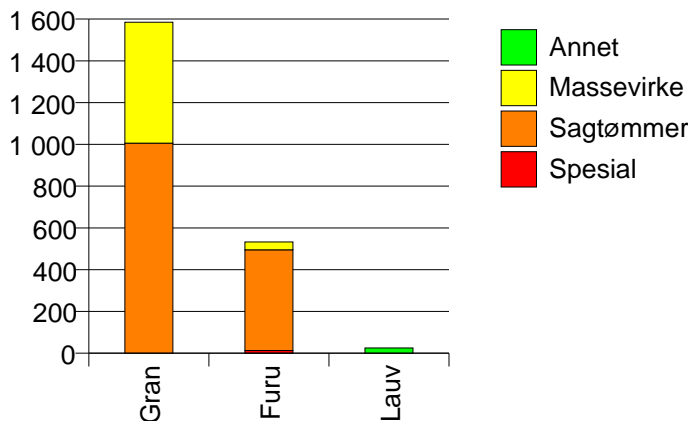

1233 ULVIK

Volum (kbm)

	Spesial	Sagtømmer	Massevirke	Annet	Vrak	Sum:
Furu	13	482	38		3	536
Gran		1 006	579		4	1 589
Lauv				25		25
Sum:	13	1 488	617	25	7	2 150

Volum (kbm)