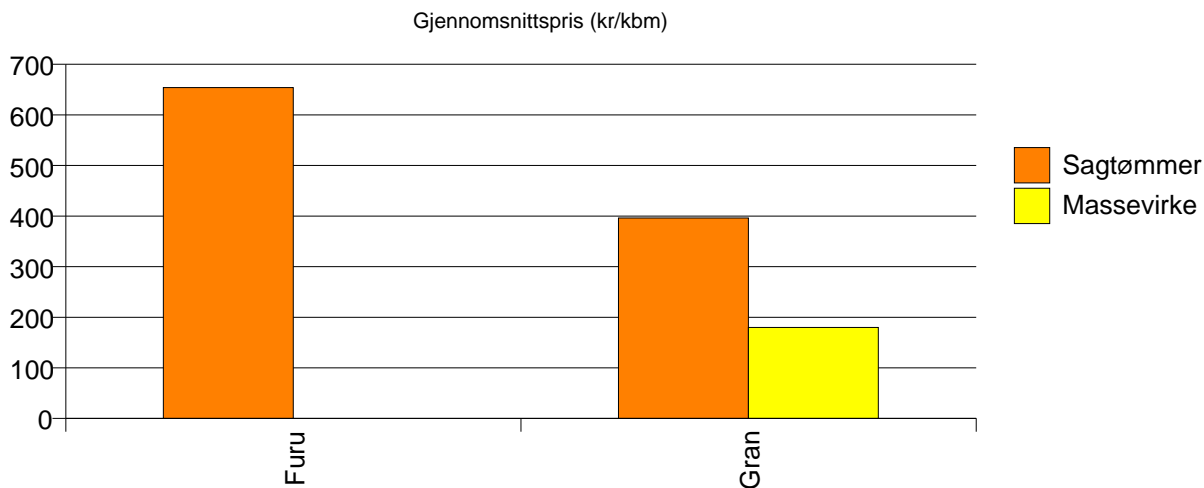

Gjennomsnittspris (kr/kbm)

	Sagtømmer	Massevirke	Vrak	Snitt
Furu	654			654
Gran	396	180	0	231
Snitt	402	180	0	233