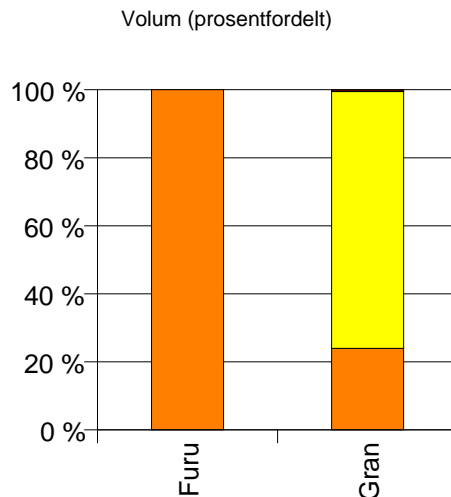

1242 SAMNANGER

Volum (kbm)

	Sagtømmer	Massevirke	Vrak	Sum:
Gran	17	20	2	39
Sum:	17	20	2	39

Gjennomsnittspris (kr/kbm)

Gran	286	180	0	217
Snitt	286	180	0	217

1243 OS

Volum (kbm)

	Sagtømmer	Massevirke	Vrak	Sum:
Furu	1			1
Gran	47	148	1	196
Sum:	48	148	1	197