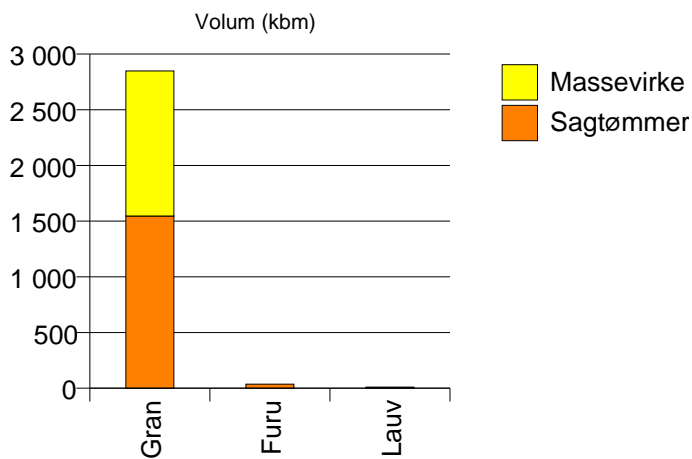

1253 OSTERØY

Volum (kbm)

	Sagtømmer	Massevirke	Vrak	Sum:
Furu	36			36
Gran	1 546	1 303	4	2 853
Lauv	10			10
Sum:	1 592	1 303	4	2 899

Gjennomsnittspris (kr/kbm)

	Sagtømmer	Massevirke	Vrak	Snitt
Furu	291			291
Gran	358	182	0	277
Lauv	200			200
Snitt	356	182	0	277