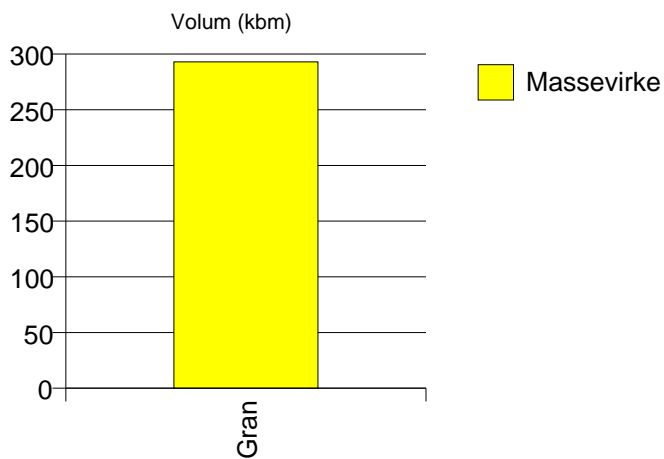

Gjennomsnittspris (kr/kbm)

	Sagtømmer	Massevirke	Vrak	Snitt
Furu	654			654
Gran	396	180	0	231
Snitt	402	180	0	233

1245 SUND

Volum (kbm)

	Massevirke	Sum:
Gran	293	293
Sum:	293	293

Gjennomsnittspris (kr/kbm)