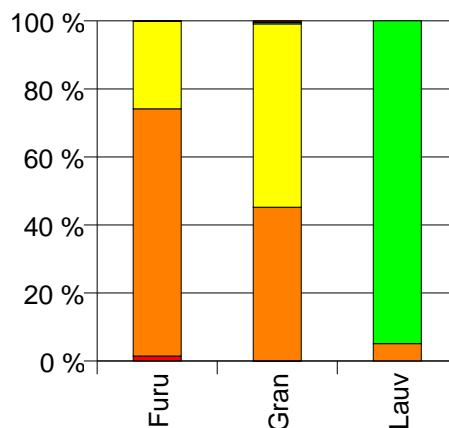

Virkestatistikk fra SKOG-DATA AS

m/kommuner

Dataene i rapporten er hentet fra databasen som inneholder virkesdata med tilhørende innbetalinger av skogavgift. Rapporten er laget med Business Objects, som er sluttbrukerverktøyet i Skog-Data sine nye datavarehus-løsninger. Business Objects er ett meget sterkt rapportverktøy som kan presentere store mengder data effektivt.

Rapportene kan lastes ned fra www.skogdata.no/statistikk

For mer informasjon, kontakt: alexanderh@skogdata.no

Volum

	Spesial	Sagtømmer	Massevirke	Annet	Vrak	Sum:
Furu	94	4 636	1 639		10	6 379
Gran	26	19 965	23 827	180	207	44 205
Lauv		37		689		726
Sum:	120	24 638	25 466	869	217	51 310

Volum (kbm)

Volum (prosentfordelt)

Gjennomsnittspris (kr/kbm)

	Spesial	Sagtømmer	Massevirke	Annet	Vrak	Snitt:
Furu	617	350	176		0	309
Gran	239	355	177	205	0	257
Lauv		327		282		284
Snitt:	535	354	177	266	0	263