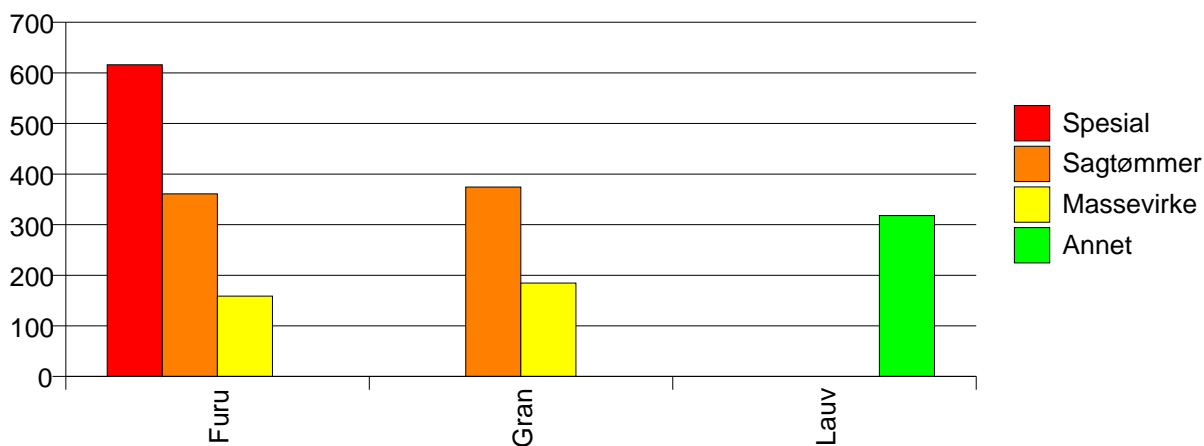

Volum (kbm)

Volum (prosentfordelt)

Gjennomsnittspris (kr/kbm)

	Spesial	Sagtømmer	Massevirke	Annet	Vrak	Snitt
Furu	616	361	159		0	351
Gran		374	184		0	304
Lauv				318		318
Snitt	616	370	183	318	0	316

Gjennomsnittspris (kr/kbm)