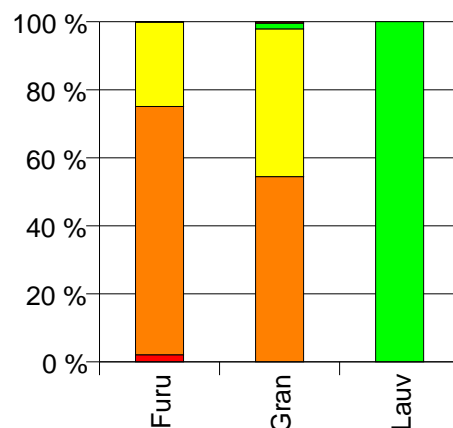

1235 VOSS

Volum (kbm)

	Spesial	Sagtømmer	Massevirke	Annet	Vrak	Sum:
Furu	46	1 594	542		2	2 184
Gran		5 895	4 702	180	46	10 823
Lauv				402		402
Sum:	46	7 489	5 244	582	48	13 409

Volum (kbm)

Volum (prosentfordelt)