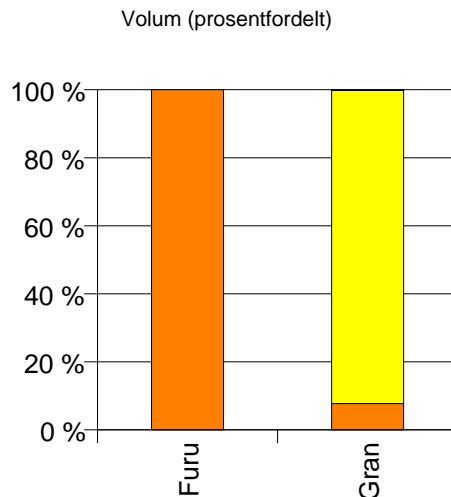

1263 LINDÅS

Volum (kbm)

	Spesial	Sagtømmer	Massevirke	Vrak	Sum:
Furu	0	22			22
Gran		355	4 223	9	4 587
Sum:	0	377	4 223	9	4 609