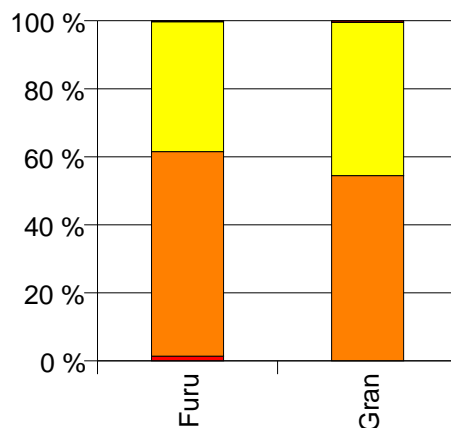

1231 ULLENSVANG

Volum (kbm)

	Spesial	Sagtømmer	Massevirke	Vrak	Sum:
Furu	10	431	274	2	717
Gran		2 835	2 343	26	5 204
Sum:	10	3 266	2 617	28	5 921

Volum (kbm)

Volum (prosentfordelt)

Gjennomsnittspris (kr/kbm)