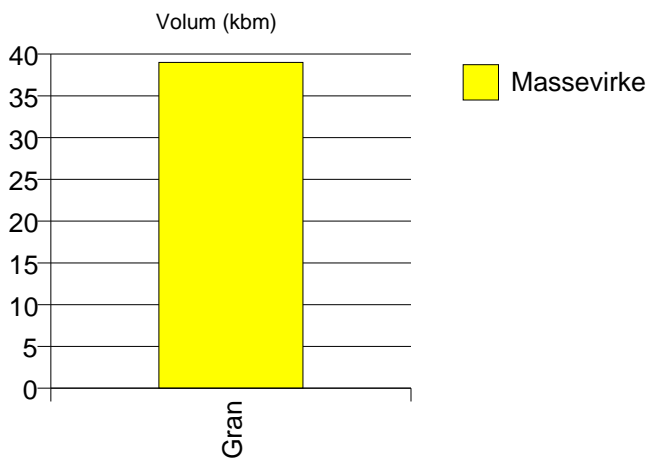

Gjennomsnittspris (kr/kbm)

1216 SVEIO

Volum (kbm)

	Sagtømmer	Massevirke	Vrak	Sum:
Furu	0	111		111
Gran	277	259	13	549
Sum:	277	370	13	660

Gjennomsnittspris (kr/kbm)

	Sagtømmer	Massevirke	Vrak	Snitt
Furu	#DIV/0	170		172
Gran	333	161	0	244
Snitt	334	164	0	232

1219 BØMLO

Volum (kbm)

	Massevirke	Sum:
Gran	39	39
Sum:	39	39

Gjennomsnittspris (kr/kbm)

Gran	136	136
Snitt	136	136

1223 TYSNES

Volum (kbm)

	Sagtømmer	Massevirke	Vrak	Sum:
Furu	88		1	89
Gran	483	682	6	1 171
Sum:	571	682	7	1 260