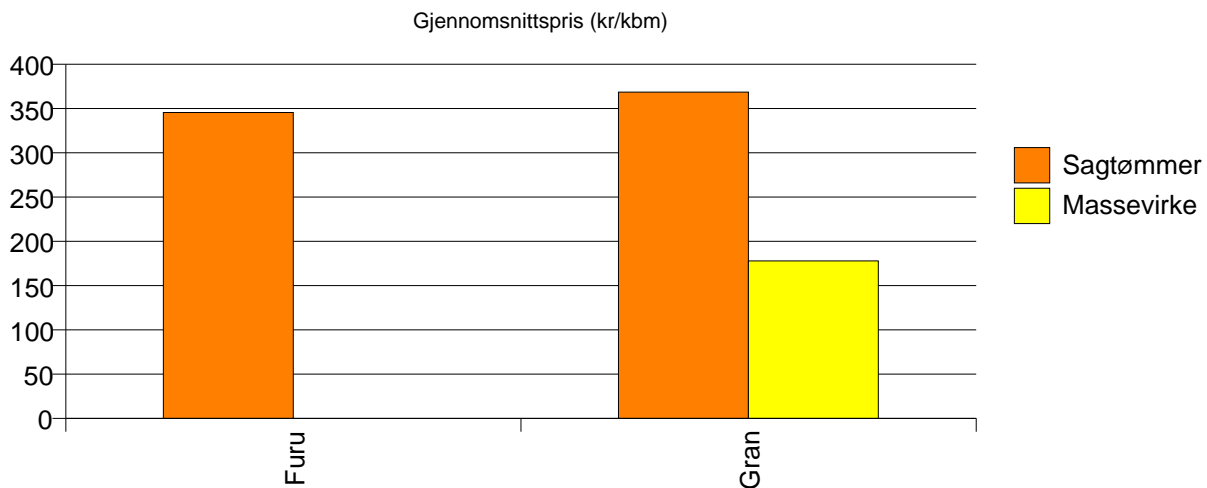

Gjennomsnittspris (kr/kbm)

	Sagtømmer	Massevirke	Vrak	Snitt
Furu	346		0	342
Gran	369	178	0	256
Snitt	365	178	0	262