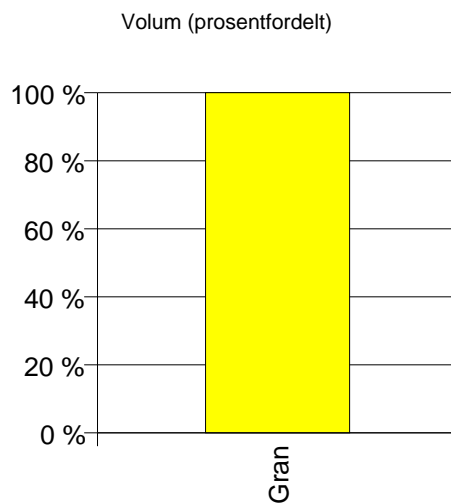

Gjennomsnittspris (kr/kbm)

1216 SVEIO

Volum (kbm)

	Sagtømmer	Massevirke	Vrak	Sum:
Furu	0	111		111
Gran	277	259	13	549
Sum:	277	370	13	660

Gjennomsnittspris (kr/kbm)

	Sagtømmer	Massevirke	Vrak	Snitt
Furu	#DIV/0	170		172
Gran	333	161	0	244
Snitt	334	164	0	232

1219 BØMLO

Volum (kbm)

	Massevirke	Sum:
Gran	39	39
Sum:	39	39

Gjennomsnittspris (kr/kbm)

Gran	136	136
Snitt	136	136

1223 TYSNES

Volum (kbm)

	Sagtømmer	Massevirke	Vrak	Sum:
Furu	88		1	89
Gran	483	682	6	1 171
Sum:	571	682	7	1 260