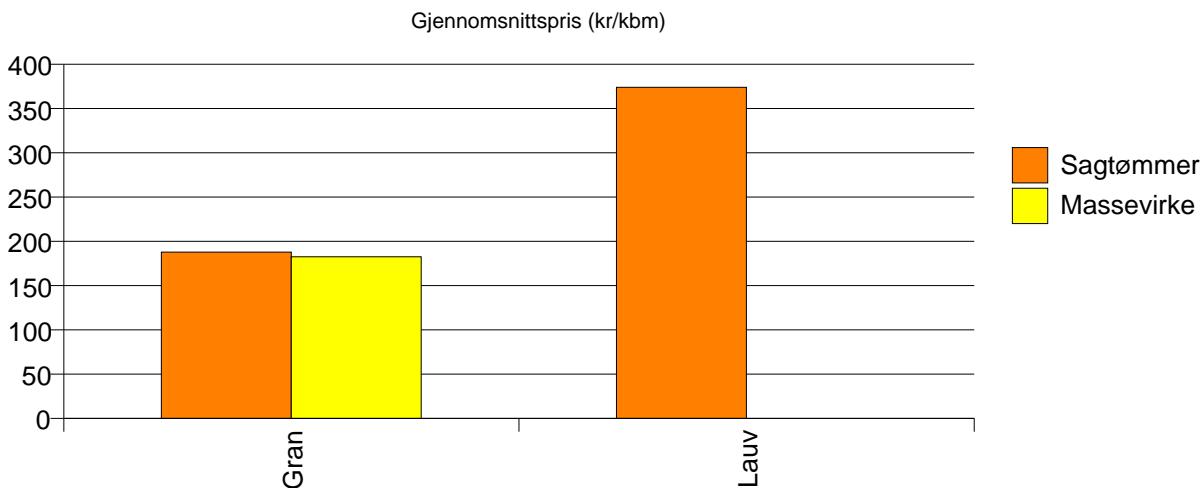

Gran	171	171
Snitt	171	171

1251 VAKSDAL

Volum (kbm)

	Sagtømmer	Massevirke	Sum:
Gran	69	15	84
Lauv	27		27
Sum:	96	15	111

Volum (prosentfordelt)

Gjennomsnittspris (kr/kbm)

	Sagtømmer	Massevirke	Snitt
Gran	188	183	187
Lauv	374		374
Snitt	240	183	232