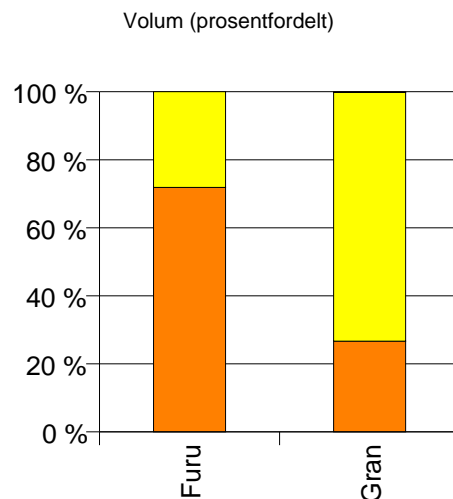

1256 MELAND

Volum (kbm)

	Sagtømmer	Massevirke	Vrak	Sum:
Furu	23	9		32
Gran	389	1 067	3	1 459
Sum:	412	1 076	3	1 491