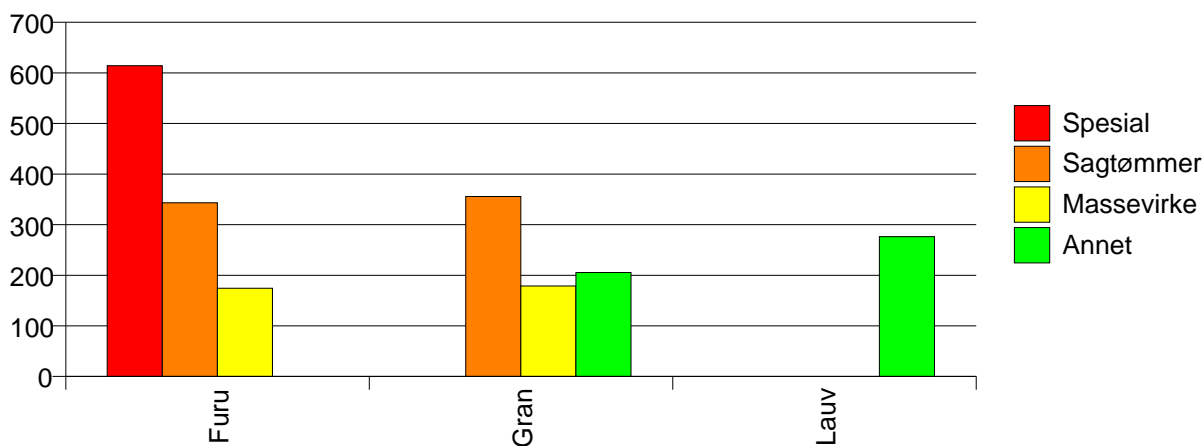

Gjennomsnittspris (kr/kbm)