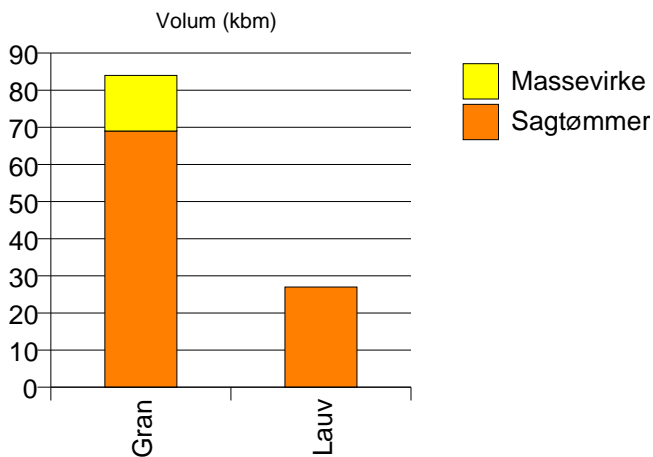

1251 VAKSDAL

Volum (kbm)

	Sagtømmer	Massevirke	Sum:
Gran	69	15	84
Lauv	27		27
Sum:	96	15	111