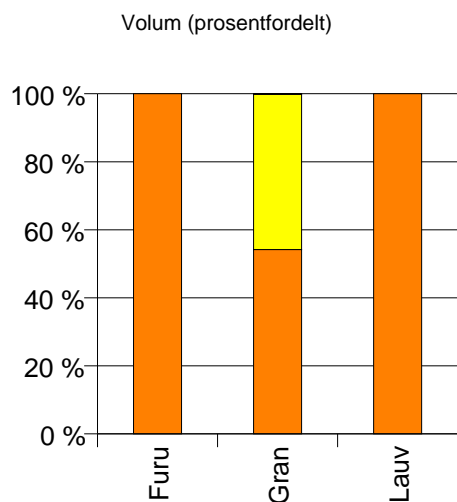

1253 OSTERØY

Volum (kbm)

	Sagtømmer	Massevirke	Vrak	Sum:
Furu	36			36
Gran	1 546	1 303	4	2 853
Lauv	10			10
Sum:	1 592	1 303	4	2 899

Gjennomsnittspris (kr/kbm)

	Sagtømmer	Massevirke	Vrak	Snitt
Furu	291			291
Gran	358	182	0	277
Lauv	200			200
Snitt	356	182	0	277