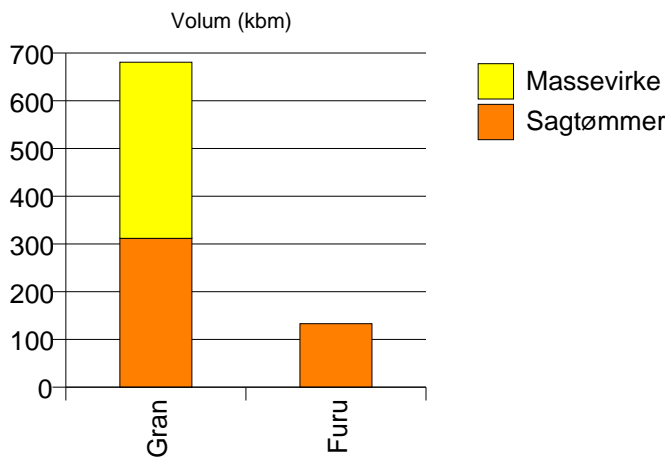

1221 STORD

Volum (kbm)

	Sagtømmer	Massevirke	Vrak	Sum:
Furu	133			133
Gran	312	369	3	684
Sum:	445	369	3	817

Gjennomsnittspris (kr/kbm)