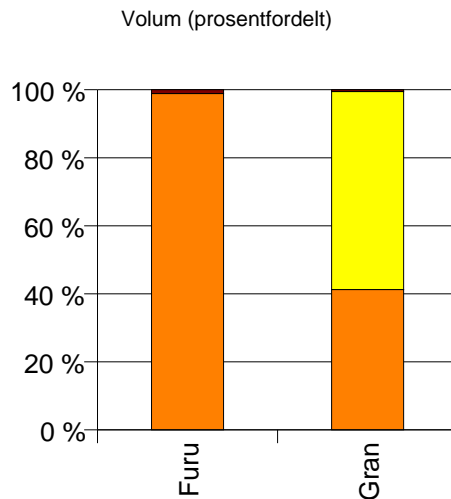

Gjennomsnittspris (kr/kbm)

1216 SVEIO

Volum (kbm)

	Sagtømmer	Massevirke	Vrak	Sum:
Furu	0	111		111
Gran	277	259	13	549
Sum:	277	370	13	660

Gjennomsnittspris (kr/kbm)

	Sagtømmer	Massevirke	Vrak	Snitt
Furu	#DIV/0	170		172
Gran	333	161	0	244
Snitt	334	164	0	232

1219 BØMLO

Volum (kbm)

	Massevirke	Sum:
Gran	39	39
Sum:	39	39

Gjennomsnittspris (kr/kbm)

Gran	136	136
Snitt	136	136

1223 TYSNES

Volum (kbm)

	Sagtømmer	Massevirke	Vrak	Sum:
Furu	88		1	89
Gran	483	682	6	1 171
Sum:	571	682	7	1 260