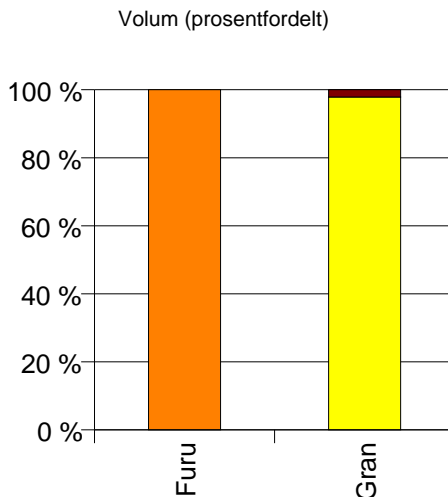

Volum (prosentfordelt)

Gjennomsnittspris (kr/kbm)

Gran	182	182
Snitt	182	182

1244 AUSTEVOLL

Volum (kbm)

	Sagtømmer	Massevirke	Vrak	Sum:
Furu	60			60
Gran		227	5	232
Sum:	60	227	5	292

Gjennomsnittspris (kr/kbm)