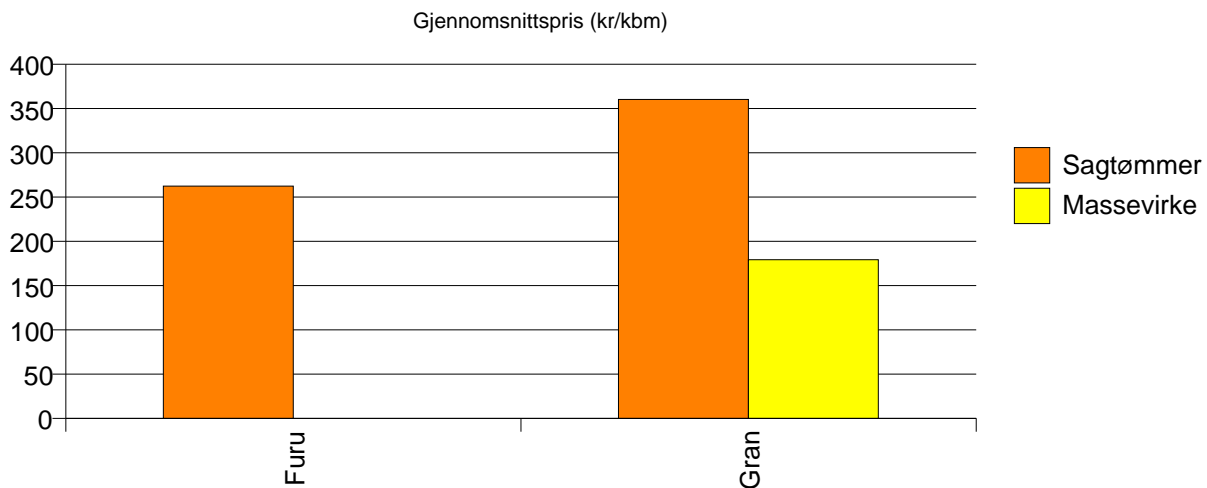

Sagtømmer	Massevirke	Vrak	Snitt
Furu	262			262
Gran	360	179	0	261
Snitt	331	179	0	261