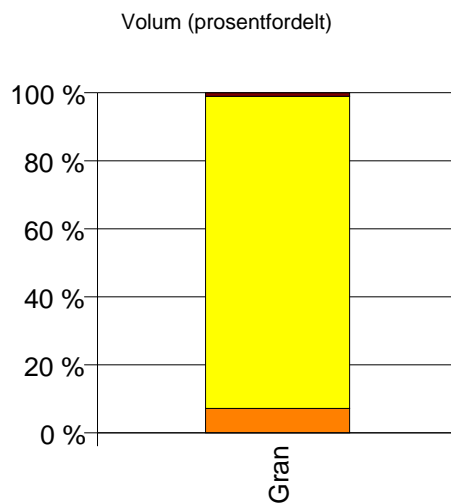

1260 RADØY

Volum (kbm)

	Sagtømmer	Massevirke	Vrak	Sum:
Gran	28	358	4	390
Sum:	28	358	4	390

Gjennomsnittspris (kr/kbm)