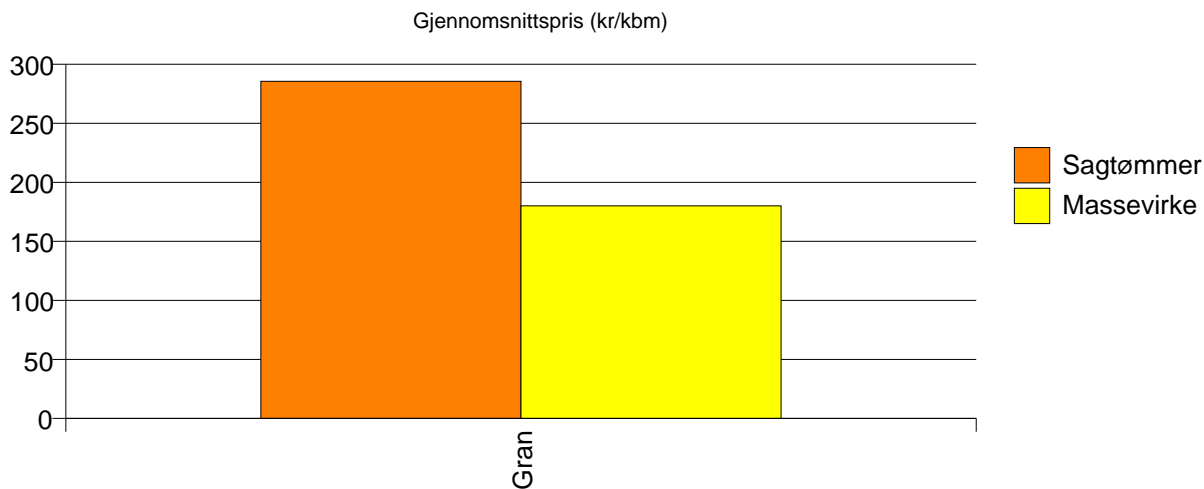

1242 SAMNANGER

Volum (kbm)

	Sagtømmer	Massevirke	Vrak	Sum:
Gran	17	20	2	39
Sum:	17	20	2	39

Gjennomsnittspris (kr/kbm)

Gran	286	180	0	217
Snitt	286	180	0	217

1243 OS

Volum (kbm)

	Sagtømmer	Massevirke	Vrak	Sum:
Furu	1			1
Gran	47	148	1	196
Sum:	48	148	1	197