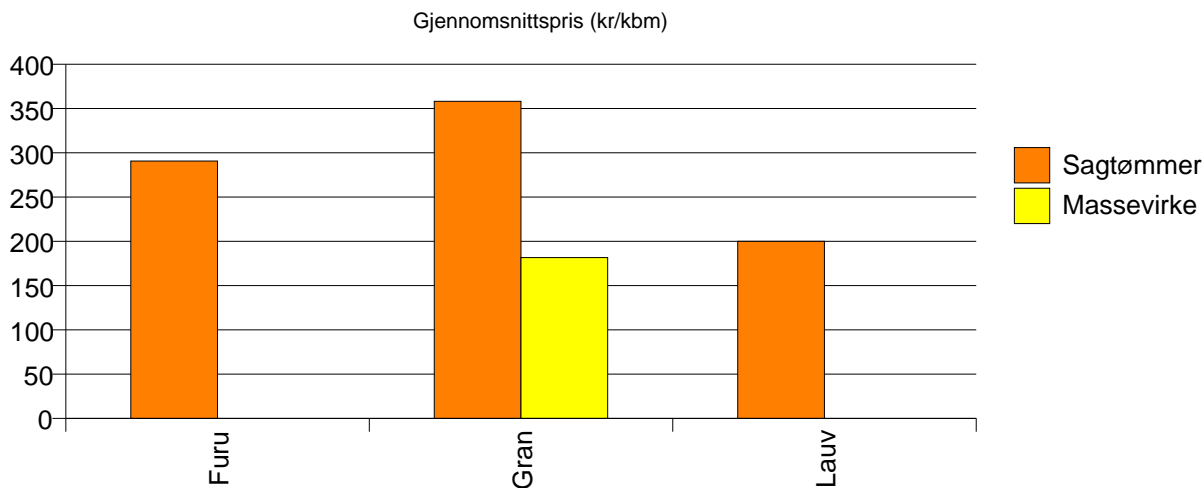

1253 OSTERØY

Volum (kbm)

	Sagtømmer	Massevirke	Vrak	Sum:
Furu	36			36
Gran	1 546	1 303	4	2 853
Lauv	10			10
Sum:	1 592	1 303	4	2 899

Gjennomsnittspris (kr/kbm)

	Sagtømmer	Massevirke	Vrak	Snitt
Furu	291			291
Gran	358	182	0	277
Lauv	200			200
Snitt	356	182	0	277