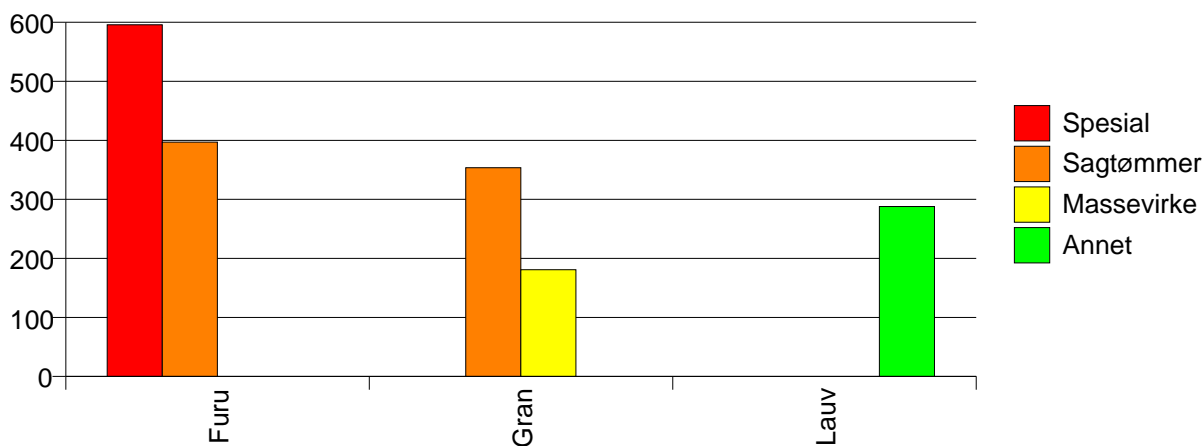

Gjennomsnittspris (kr/kbm)