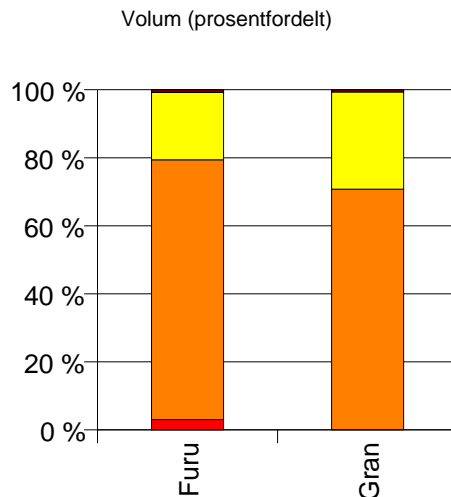

1234 GRANVIN

Volum (kbm)

	Spesial	Sagtømmer	Massevirke	Vrak	Sum:
Furu	4	100	26	1	131
Gran		785	317	7	1 109
Sum:	4	885	343	8	1 240

Gjennomsnittspris (kr/kbm)