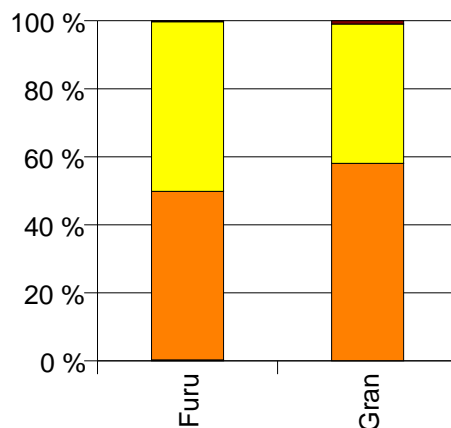

1211 ETNE

Volum (kbm)

	Spesial	Sagtømmer	Massevirke	Vrak	Sum:
Furu	1	178	179	1	359
Gran		1 488	1 049	25	2 562
Sum:	1	1 666	1 228	26	2 921

Volum (kbm)

Volum (prosentfordelt)

Gjennomsnittspris (kr/kbm)

	Spesial	Sagtømmer	Massevirke	Vrak	Snitt
Furu	640	341	177	0	259
Gran		355	179	0	279
Snitt	640	353	178	0	277

Gjennomsnittspris (kr/kbm)

1216 SVEIO

Volum (kbm)

	Sagtømmer	Massevirke	Vrak	Sum:
Furu	0	111		111
Gran	277	259	13	549
Sum:	277	370	13	660

Gjennomsnittspris (kr/kbm)

	Sagtømmer	Massevirke	Vrak	Snitt
Furu	#DIV/0	170		172
Gran	333	161	0	244
Snitt	334	164	0	232