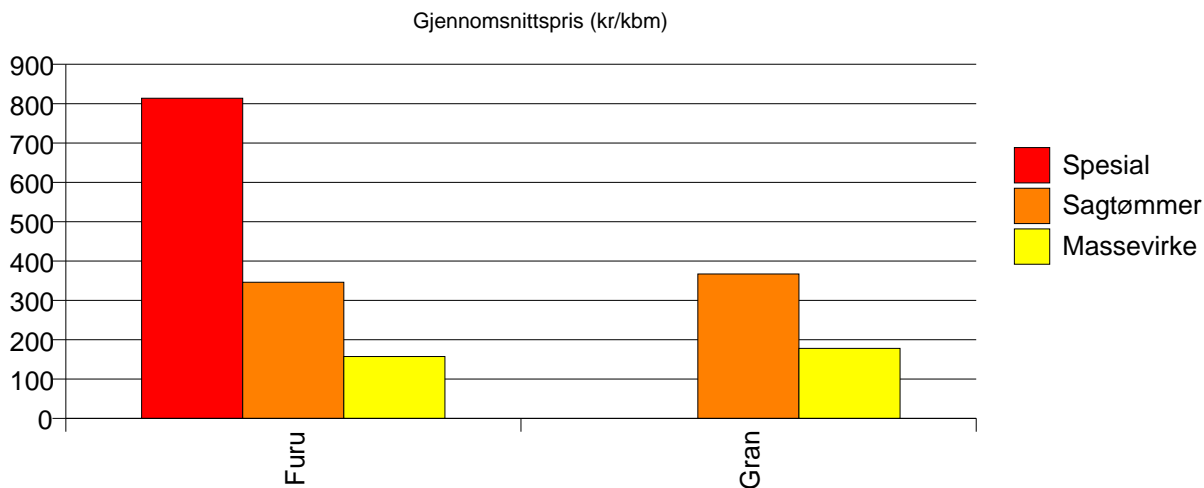

1234 GRANVIN

Volum (kbm)

	Spesial	Sagtømmer	Massevirke	Vrak	Sum:
Furu	4	100	26	1	131
Gran		785	317	7	1 109
Sum:	4	885	343	8	1 240

Gjennomsnittspris (kr/kbm)

	Spesial	Sagtømmer	Massevirke	Vrak	Snitt
Furu	814	346	158	0	320
Gran		367	178	0	311
Snitt	814	365	176	0	312