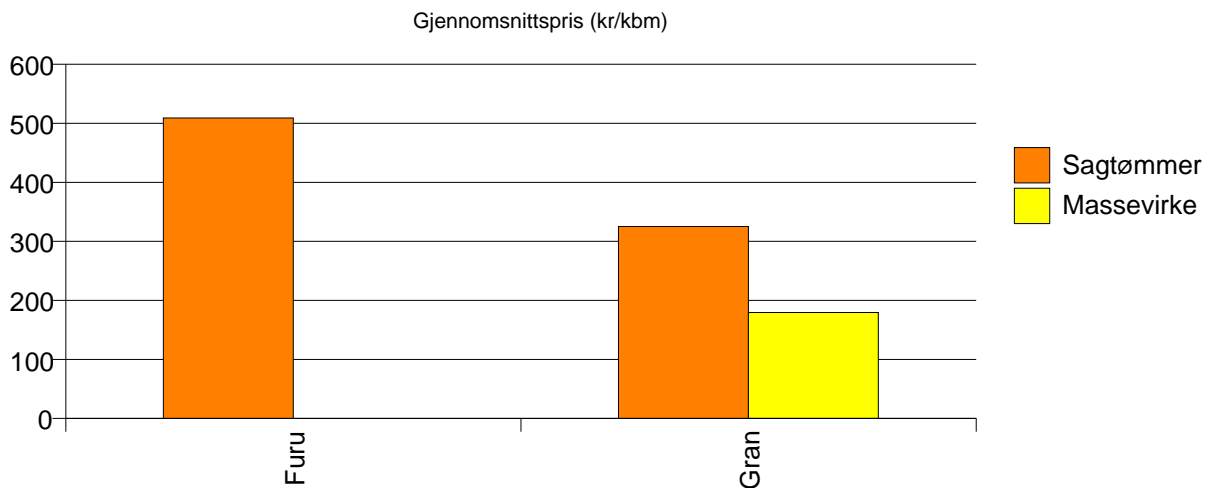

Gjennomsnittspris (kr/kbm)

1227 JONDAL

Volum (kbm)

	Sagtømmer	Massevirke	Sum:
Furu	2		2
Gran	104	164	268
Sum:	106	164	270

Gjennomsnittspris (kr/kbm)

	Sagtømmer	Massevirke	Snitt
Furu	509		509
Gran	325	180	236
Snitt	329	180	238