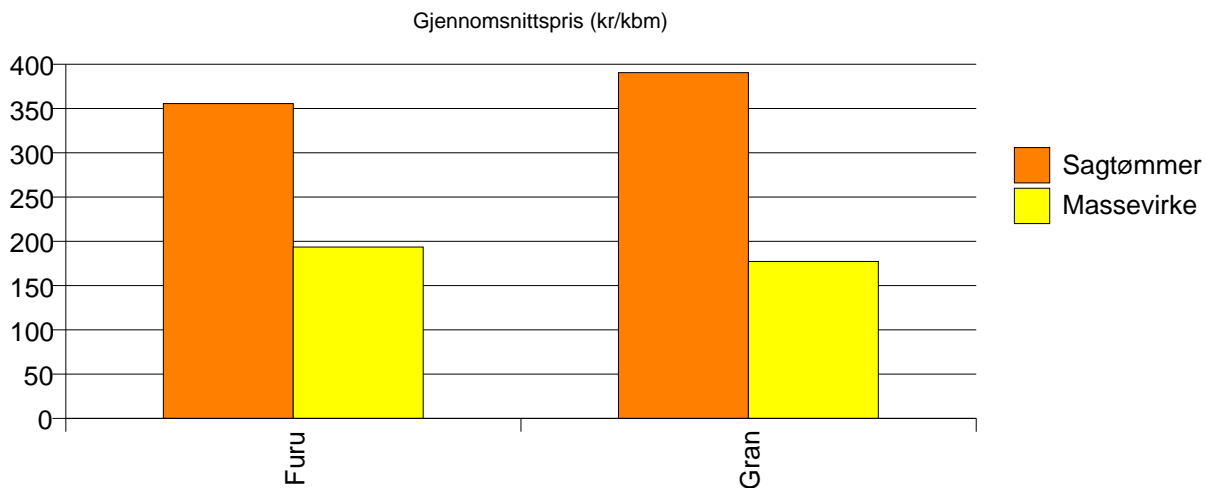

1256 MELAND

Volum (kbm)

	Sagtømmer	Massevirke	Vrak	Sum:
Furu	23	9		32
Gran	389	1 067	3	1 459
Sum:	412	1 076	3	1 491

Gjennomsnittspris (kr/kbm)

	Sagtømmer	Massevirke	Vrak	Snitt
Furu	356	194		310
Gran	391	177	0	234
Snitt	389	178	0	236