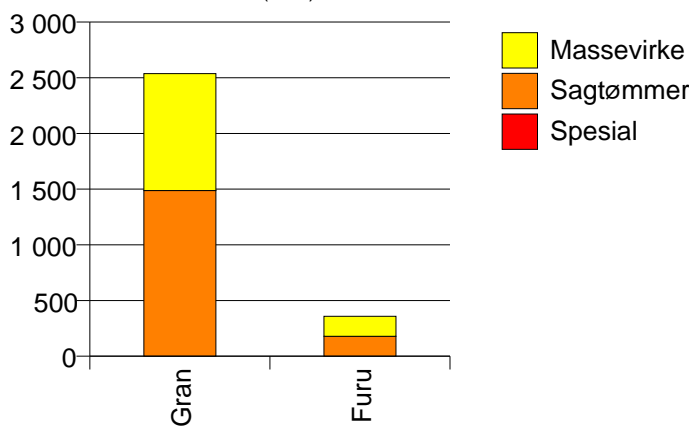

Volum (kbm)

Volum (prosentfordelt)

Gjennomsnittspris (kr/kbm)

	Spesial	Sagtømmer	Massevirke	Annet	Vrak	Snitt:
Furu	617	350	176		0	309
Gran	239	355	177	205	0	257
Lauv		327		282		284
Snitt:	535	354	177	266	0	263

Gjennomsnittspris (kr/kbm)

1201 BERGEN

Volum (kbm)

	Spesial	Sagtømmer	Massevirke	Vrak	Sum:
Gran	26	690	1 884	10	2 610
Sum:	26	690	1 884	10	2 610

Gjennomsnittspris (kr/kbm)

Gran	239	333	171	0	214
Snitt	239	333	171	0	214

1211 ETNE

Volum (kbm)

	Spesial	Sagtømmer	Massevirke	Vrak	Sum:
Furu	1	178	179	1	359
Gran		1 488	1 049	25	2 562
Sum:	1	1 666	1 228	26	2 921

Volum (kbm)

Volum (prosentfordelt)

Gjennomsnittspris (kr/kbm)

	Spesial	Sagtømmer	Massevirke	Vrak	Snitt
Furu	640	341	177	0	259
Gran		355	179	0	279
Snitt	640	353	178	0	277