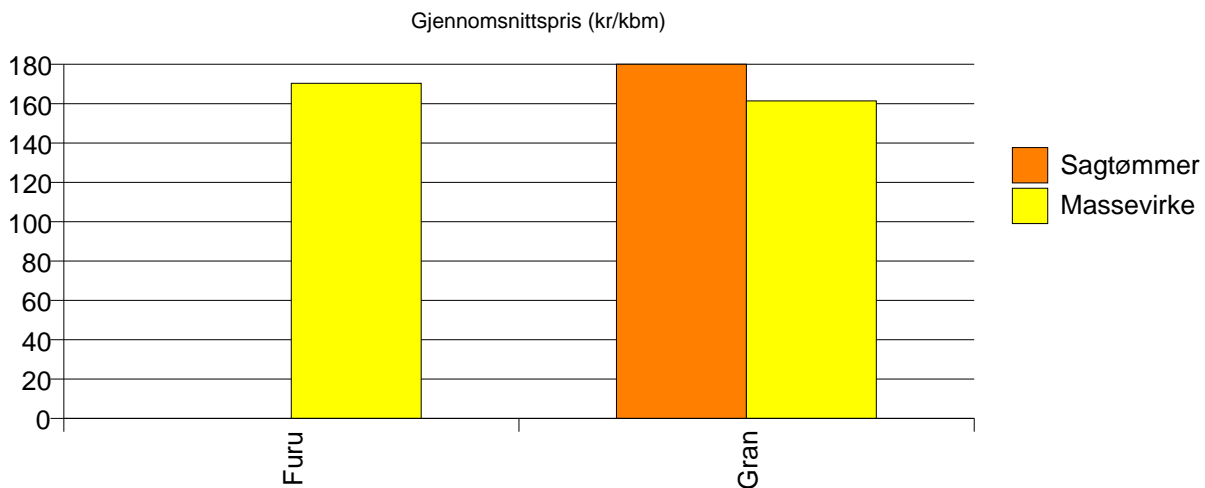

Gjennomsnittspris (kr/kbm)

1216 SVEIO

Volum (kbm)

	Sagtømmer	Massevirke	Vrak	Sum:
Furu	0	111		111
Gran	277	259	13	549
Sum:	277	370	13	660

Gjennomsnittspris (kr/kbm)

	Sagtømmer	Massevirke	Vrak	Snitt
Furu	#DIV/0	170		172
Gran	333	161	0	244
Snitt	334	164	0	232

1219 BØMLO

Volum (kbm)

	Massevirke	Sum:
Gran	39	39
Sum:	39	39

Gjennomsnittspris (kr/kbm)

Gran	136	136
Snitt	136	136

1223 TYSNES

Volum (kbm)

	Sagtømmer	Massevirke	Vrak	Sum:
Furu	88		1	89
Gran	483	682	6	1 171
Sum:	571	682	7	1 260