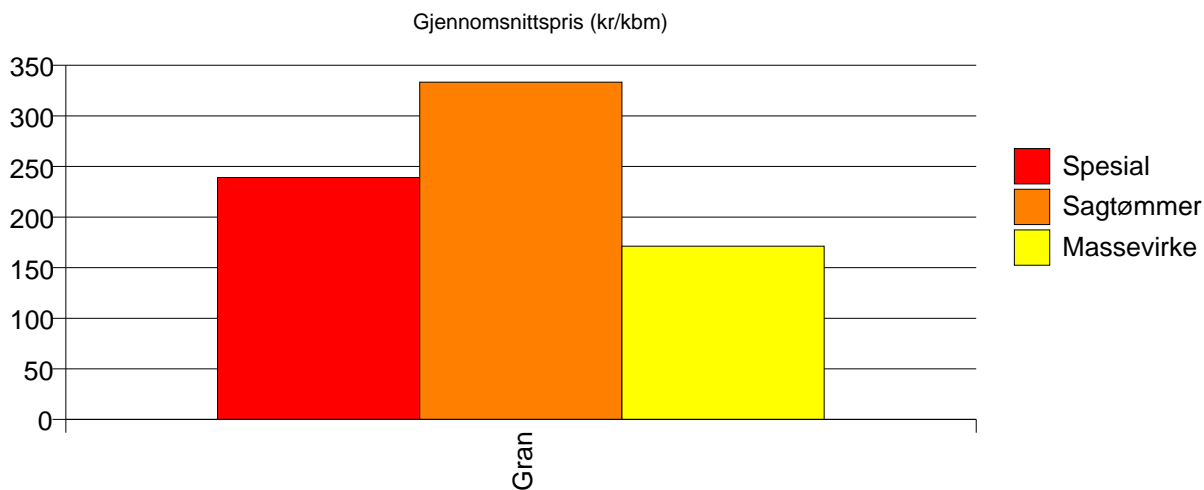

Gjennomsnittspris (kr/kbm)

1201 BERGEN

Volum (kbm)

	Spesial	Sagtømmer	Massevirke	Vrak	Sum:
Gran	26	690	1 884	10	2 610
Sum:	26	690	1 884	10	2 610

Gjennomsnittspris (kr/kbm)

Gran	239	333	171	0	214
Snitt	239	333	171	0	214

1211 ETNE

Volum (kbm)

	Spesial	Sagtømmer	Massevirke	Vrak	Sum:
Furu	1	178	179	1	359
Gran		1 488	1 049	25	2 562
Sum:	1	1 666	1 228	26	2 921

Volum (kbm)

Volum (prosentfordelt)

Gjennomsnittspris (kr/kbm)

	Spesial	Sagtømmer	Massevirke	Vrak	Snitt
Furu	640	341	177	0	259
Gran		355	179	0	279
Snitt	640	353	178	0	277