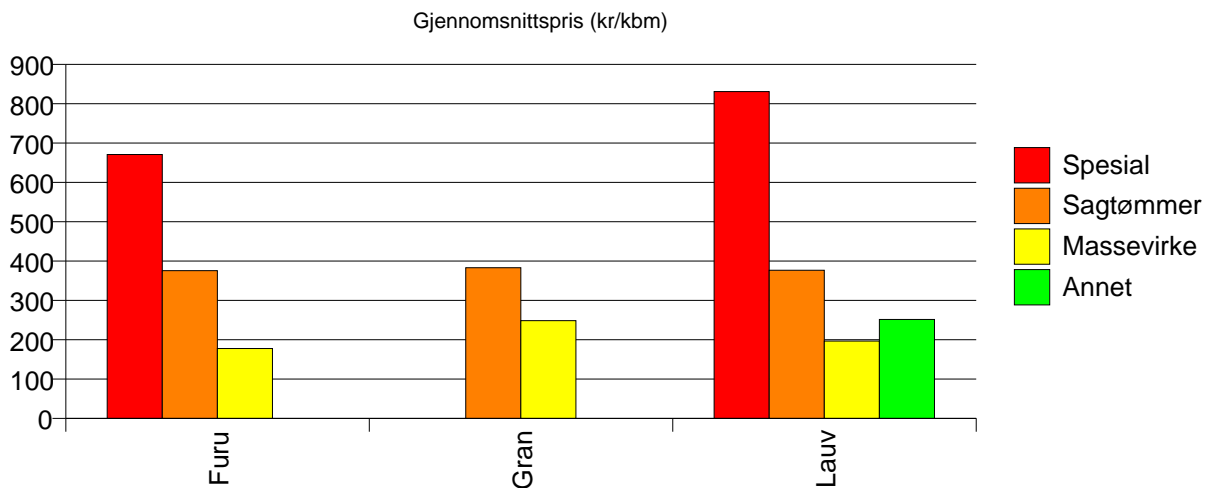

709 LARVIK

Volum (kbm)

	Spesial	Sagtømmer	Massevirke	Annet	Vrak	Sum:
Furu	11	1 338	772		13	2 134
Gran		20 290	21 384		444	42 118
Lauv	25	43	2 570	338		2 976
Sum:	36	21 671	24 726	338	457	47 228

Gjennomsnittspris (kr/kbm)

	Spesial	Sagtømmer	Massevirke	Annet	Vrak	Snitt
Furu	671	376	178		0	303
Gran		383	249		0	311
Lauv	831	377	197	252		211
Snitt	782	383	241	252	0	304