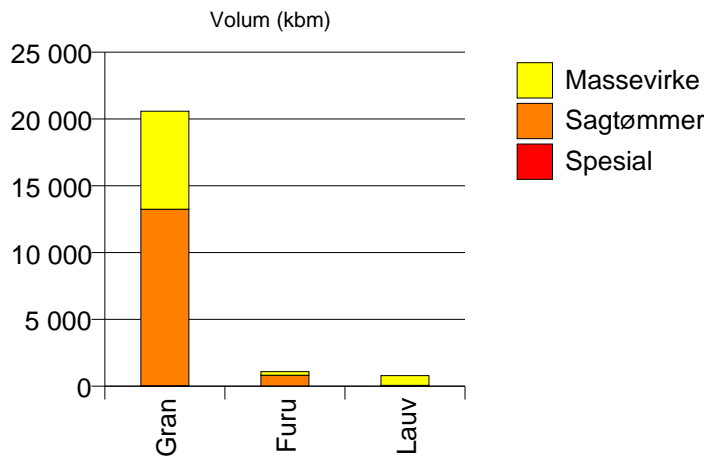

Gjennomsnittspris (kr/kbm)

	Spesial	Sagtømmer	Massevirke	Vrak	Snitt
Furu		384	189	0	326
Gran		394	250	0	316
Lauv	804	403	210		237
Snitt	804	393	244	0	311

719 ANDEBU

Volum (kbm)

	Spesial	Sagtømmer	Massevirke	Vrak	Sum:
Furu	1	827	264	3	1 095
Gran	37	13 203	7 338	185	20 763
Lauv	4	57	730		791
Sum:	42	14 087	8 332	188	22 649