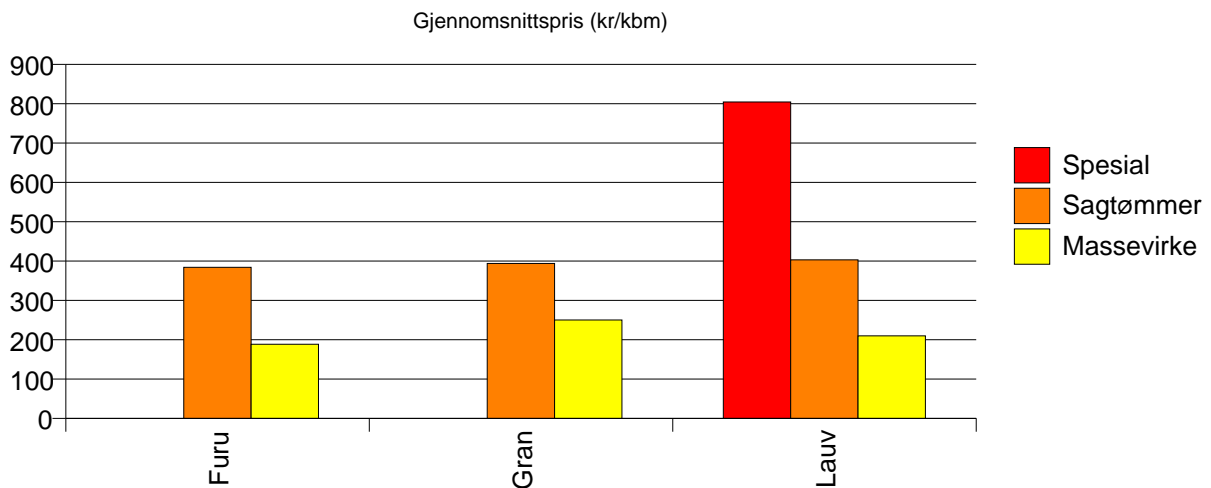

716 RE

Volum (kbm)

	Spesial	Sagtømmer	Massevirke	Vrak	Sum:
Furu		1 020	426	2	1 448
Gran		14 782	15 672	337	30 791
Lauv	77	99	2 207		2 383
Sum:	77	15 901	18 305	339	34 622

Gjennomsnittspris (kr/kbm)

	Spesial	Sagtømmer	Massevirke	Vrak	Snitt
Furu		384	189	0	326
Gran		394	250	0	316
Lauv	804	403	210		237
Snitt	804	393	244	0	311