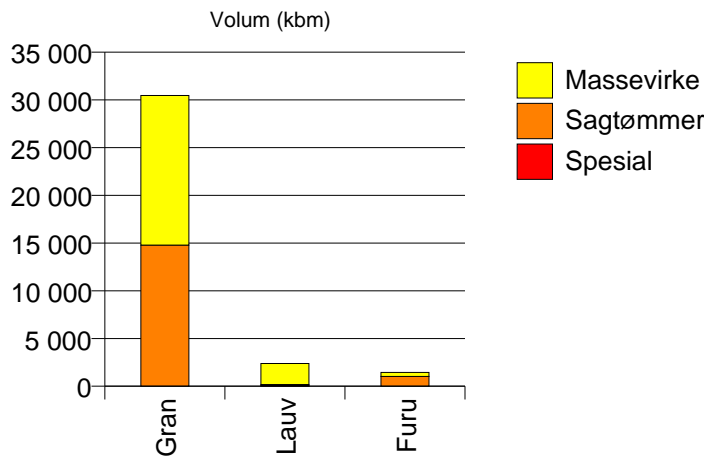

Gjennomsnittspris (kr/kbm)

	Spesial	Sagtømmer	Massevirke	Vrak	Snitt
Furu	#DIV/0	402	194	0	348
Gran	#DIV/0	419	249	0	329
Lauv	701	419	224		236
Snitt	701	417	246	0	326

716 RE

Volum (kbm)

	Spesial	Sagtømmer	Massevirke	Vrak	Sum:
Furu		1 020	426	2	1 448
Gran		14 782	15 672	337	30 791
Lauv	77	99	2 207		2 383
Sum:	77	15 901	18 305	339	34 622