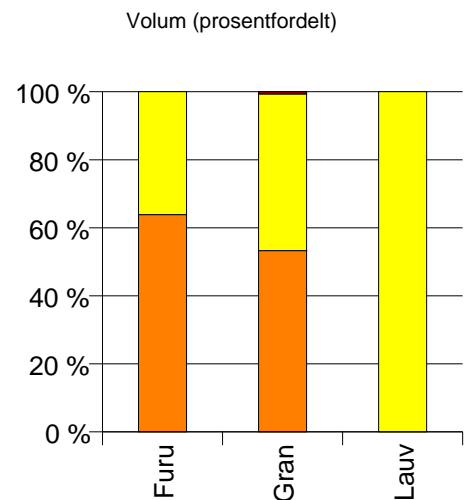

Gjennomsnittspris (kr/kbm)

	Spesial	Sagtømmer	Massevirke	Annet	Vrak	Snitt
Furu	671	376	178		0	303
Gran		383	249		0	311
Lauv	831	377	197	252		211
Snitt	782	383	241	252	0	304

711 SVELVIK

Volum (kbm)

	Sagtømmer	Massevirke	Vrak	Sum:
Furu	235	133		368
Gran	1 643	1 419	20	3 082
Lauv		219		219
Sum:	1 878	1 771	20	3 669