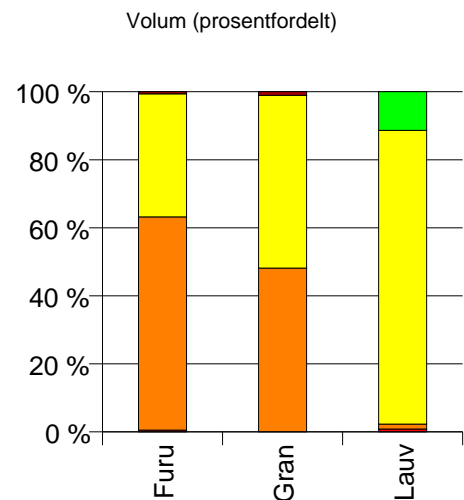

Gjennomsnittspris (kr/kbm)

	Spesial	Sagtømmer	Massevirke	Vrak	Snitt
Furu	#DIV/0	371	182	0	295
Gran		401	247	0	320
Lauv	774	279	238		242
Snitt	792	398	243	0	309

709 LARVIK

Volum (kbm)

	Spesial	Sagtømmer	Massevirke	Annet	Vrak	Sum:
Furu	11	1 338	772		13	2 134
Gran		20 290	21 384		444	42 118
Lauv	25	43	2 570	338		2 976
Sum:	36	21 671	24 726	338	457	47 228