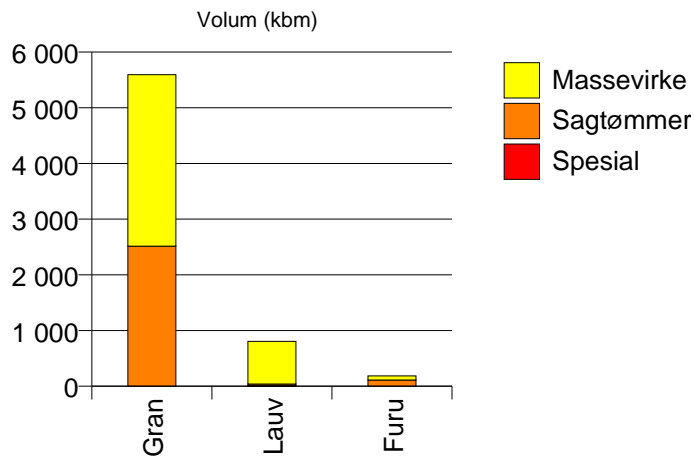

Gjennomsnittspris (kr/kbm)

	Spesial	Sagtømmer	Massevirke	Vrak	Snitt
Furu		354	198		280
Gran		366	257	0	287
Lauv	742	380	231		262
Snitt	742	367	251	0	282

702 HOLMESTRAND

Volum (kbm)

	Spesial	Sagtømmer	Massevirke	Vrak	Sum:
Furu		111	74		185
Gran		2 514	3 080	109	5 703
Lauv	11	28	766		805
Sum:	11	2 653	3 920	109	6 693

Gjennomsnittspris (kr/kbm)

	Spesial	Sagtømmer	Massevirke	Vrak	Snitt
Furu		366	174		289
Gran		386	243	0	302
Lauv	708	413	218		232
Snitt	708	386	237	0	293

704 TØNSBERG

Volum (kbm)

	Spesial	Sagtømmer	Massevirke	Vrak	Sum:
Furu	1	76	57	3	137
Gran		3 630	2 900	48	6 578
Lauv	15	47	528		590
Sum:	16	3 753	3 485	51	7 305