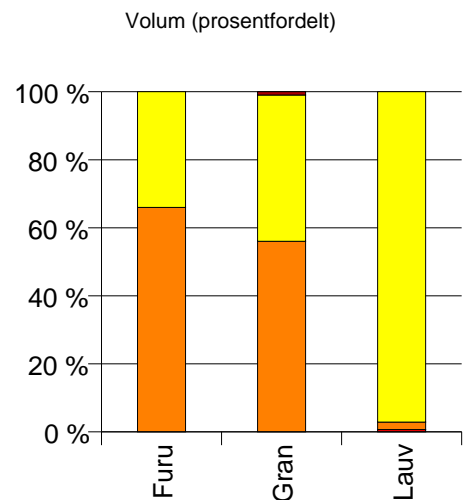

Gjennomsnittspris (kr/kbm)

	Spesial	Sagtømmer	Massevirke	Vrak	Snitt
Furu	335	391	180	0	339
Gran	520	374	250	0	327
Lauv	1 146	367	193		210
Snitt	575	375	243	0	323

720 STOKKE

Volum (kbm)

	Spesial	Sagtømmer	Massevirke	Vrak	Sum:
Furu		167	86		253
Gran		6 050	4 640	103	10 793
Lauv	5	16	703		724
Sum:	5	6 233	5 429	103	11 770