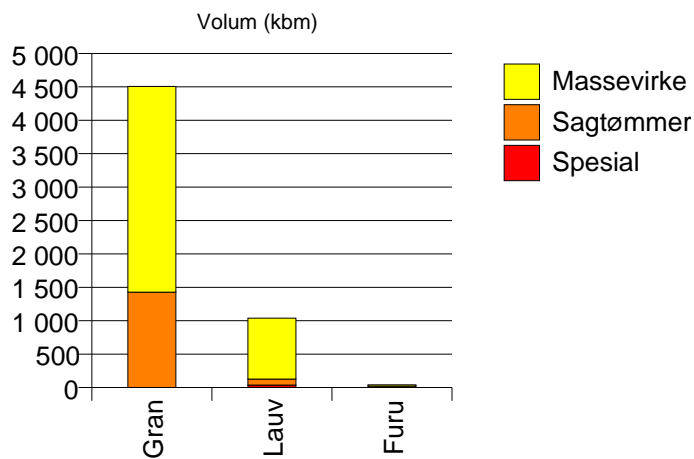

Gjennomsnittspris (kr/kbm)

723 TJØME

Volum (kbm)

	Sagtømmer	Massevirke	Vrak	Sum:
Furu	60	79	2	141
Gran	233	494	4	731
Lauv		130		130
Sum:	293	703	6	1 002

Volum (kbm)

Volum (prosentfordelt)

Gjennomsnittspris (kr/kbm)

	Sagtømmer	Massevirke	Vrak	Snitt
Furu	359	187	0	258
Gran	422	245	0	300
Lauv		250		250
Snitt	409	239	0	287

Gjennomsnittspris (kr/kbm)

701 BORRE

Volum (kbm)

	Spesial	Sagtømmer	Massevirke	Vrak	Sum:
Furu		21	19		40
Gran		1 427	3 079	80	4 586
Lauv	37	89	913		1 039
Sum:	37	1 537	4 011	80	5 665

Gjennomsnittspris (kr/kbm)

	Spesial	Sagtømmer	Massevirke	Vrak	Snitt
Furu		354	198		280
Gran		366	257	0	287
Lauv	742	380	231		262
Snitt	742	367	251	0	282

702 HOLMESTRAND

Volum (kbm)

	Spesial	Sagtømmer	Massevirke	Vrak	Sum:
Furu		111	74		185
Gran		2 514	3 080	109	5 703
Lauv	11	28	766		805
Sum:	11	2 653	3 920	109	6 693