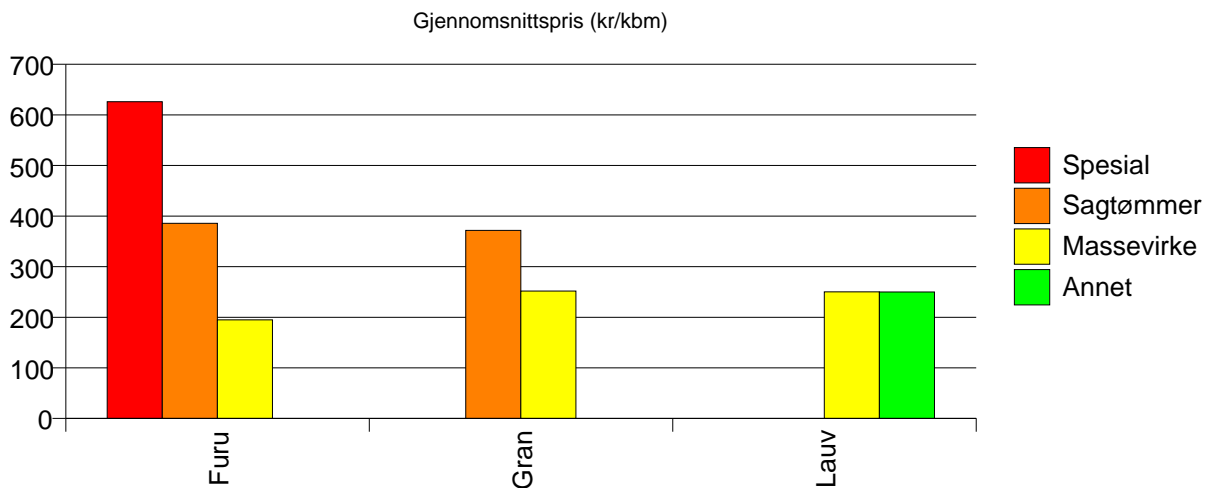

722 NØTTERØY

Volum (kbm)

	Spesial	Sagtømmer	Massevirke	Annet	Vrak	Sum:
Furu	2	473	429			904
Gran		2 517	1 477		31	4 025
Lauv			145	35		180
Sum:	2	2 990	2 051	35	31	5 109

Gjennomsnittspris (kr/kbm)

	Spesial	Sagtømmer	Massevirke	Annet	Vrak	Snitt
Furu	626	386	195			296
Gran		372	252		0	325
Lauv			250	250		250
Snitt	626	374	240	250	0	317