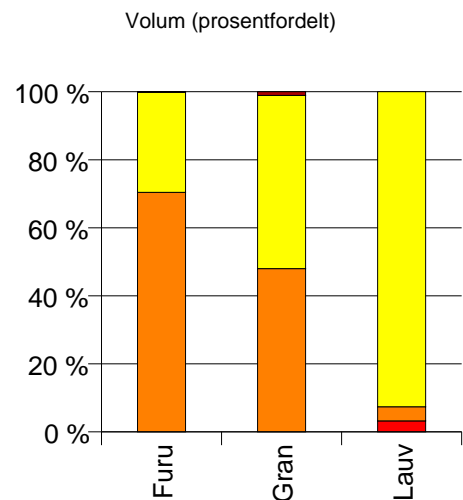

Gjennomsnittspris (kr/kbm)

	Spesial	Sagtømmer	Massevirke	Vrak	Snitt
Furu	#DIV/0	402	194	0	348
Gran	#DIV/0	419	249	0	329
Lauv	701	419	224		236
Snitt	701	417	246	0	326

716 RE

Volum (kbm)

	Spesial	Sagtømmer	Massevirke	Vrak	Sum:
Furu		1 020	426	2	1 448
Gran		14 782	15 672	337	30 791
Lauv	77	99	2 207		2 383
Sum:	77	15 901	18 305	339	34 622