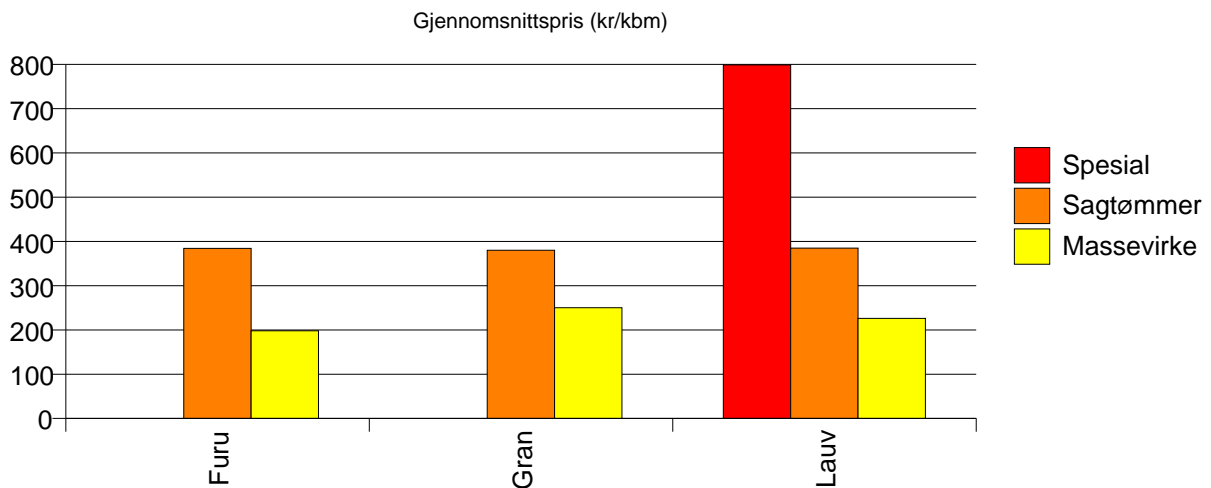

720 STOKKE

Volum (kbm)

	Spesial	Sagtømmer	Massevirke	Vrak	Sum:
Furu		167	86		253
Gran		6 050	4 640	103	10 793
Lauv	5	16	703		724
Sum:	5	6 233	5 429	103	11 770

Gjennomsnittspris (kr/kbm)

	Spesial	Sagtømmer	Massevirke	Vrak	Snitt
Furu		384	198		321
Gran		380	250	0	321
Lauv	799	385	226		233
Snitt	799	380	246	0	315