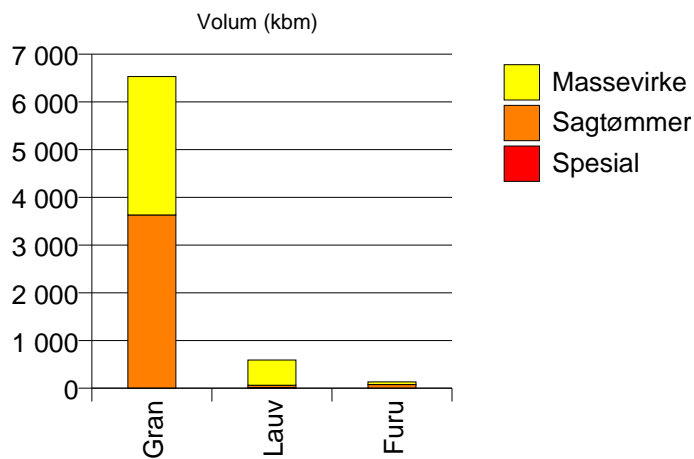

Gjennomsnittspris (kr/kbm)

	Spesial	Sagtømmer	Massevirke	Vrak	Snitt
Furu		354	198		280
Gran		366	257	0	287
Lauv	742	380	231		262
Snitt	742	367	251	0	282

702 HOLMESTRAND

Volum (kbm)

	Spesial	Sagtømmer	Massevirke	Vrak	Sum:
Furu		111	74		185
Gran		2 514	3 080	109	5 703
Lauv	11	28	766		805
Sum:	11	2 653	3 920	109	6 693

Gjennomsnittspris (kr/kbm)

	Spesial	Sagtømmer	Massevirke	Vrak	Snitt
Furu		366	174		289
Gran		386	243	0	302
Lauv	708	413	218		232
Snitt	708	386	237	0	293

704 TØNSBERG

Volum (kbm)

	Spesial	Sagtømmer	Massevirke	Vrak	Sum:
Furu	1	76	57	3	137
Gran		3 630	2 900	48	6 578
Lauv	15	47	528		590
Sum:	16	3 753	3 485	51	7 305

Gjennomsnittspris (kr/kbm)

	Spesial	Sagtømmer	Massevirke	Vrak	Snitt
Furu	684	358	184	0	280
Gran		332	248	0	292
Lauv	714	322	241		259
Snitt	712	332	246	0	290

706 SANDEFJORD

Volum (kbm)

	Spesial	Sagtømmer	Massevirke	Vrak	Sum:
Furu	0	829	540	7	1 376
Gran		9 723	9 936	218	19 877
Lauv	16	79	2 830		2 925
Sum:	16	10 631	13 306	225	24 178