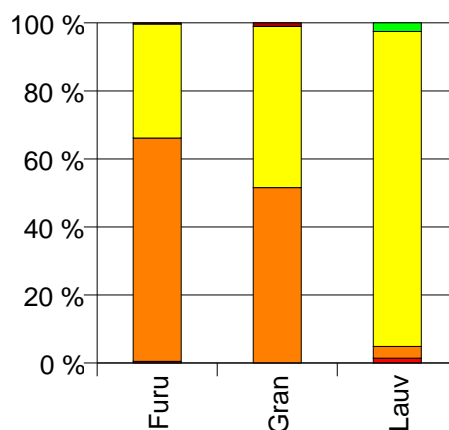

Virkestatistikk fra SKOG-DATA AS

Vestfold m/kommuner

Dataene i rapporten er hentet fra databasen som inneholder virkesdata med tilhørende innbetalinger av skogavgift. Rapporten er laget med Business Objects, som er sluttbrukerverktøyet i Skog-Data sine nye datavarehus-løsninger. Business Objects er ett meget sterkt rapportverktøy som kan presentere store mengder data effektivt.

Rapportene kan lastes ned fra www.skogdata.no/statistikk

For mer informasjon, kontakt: alexanderh@skogdata.no

Vestfold

Volum

	Spesial	Sagtømmer	Massevirke	Annet	Vrak	Sum:
Furu	58	7 473	3 820		36	11 387
Gran	37	124 815	114 794		2 550	242 196
Lauv	210	510	13 699	373		14 792
Sum:	305	132 798	132 313	373	2 586	268 375

Volum (kbm)

Volum (prosentfordelt)

Gjennomsnittspris (kr/kbm)

	Spesial	Sagtømmer	Massevirke	Annet	Vrak	Snitt:
Furu	581	384	185		0	317
Gran	520	393	247		0	320
Lauv	788	371	219	251		233
Snitt:	716	393	242	251	0	315