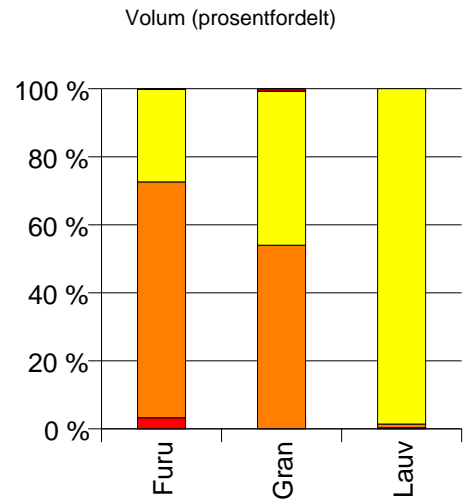

Gjennomsnittspris (kr/kbm)

	Spesial	Sagtømmer	Massevirke	Annet	Vrak	Snitt
Furu	626	386	195			296
Gran		372	252		0	325
Lauv			250	250		250
Snitt	626	374	240	250	0	317

728 LARDAL

Volum (kbm)

	Spesial	Sagtømmer	Massevirke	Vrak	Sum:
Furu	43	914	358	3	1 318
Gran		29 372	24 604	434	54 410
Lauv	2	7	627		636
Sum:	45	30 293	25 589	437	56 364