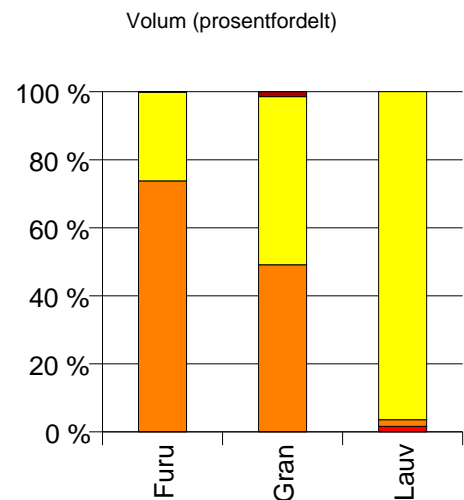

Gjennomsnittspris (kr/kbm)

	Spesial	Sagtømmer	Massevirke	Vrak	Snitt
Furu		400	177	0	323
Gran		420	242	0	331
Lauv	1 082	499	238		258
Snitt	1 082	419	240	0	328

714 HOF

Volum (kbm)

	Spesial	Sagtømmer	Massevirke	Vrak	Sum:
Furu	0	892	316	1	1 209
Gran	0	11 017	11 071	324	22 412
Lauv	14	17	834		865
Sum:	14	11 926	12 221	325	24 486