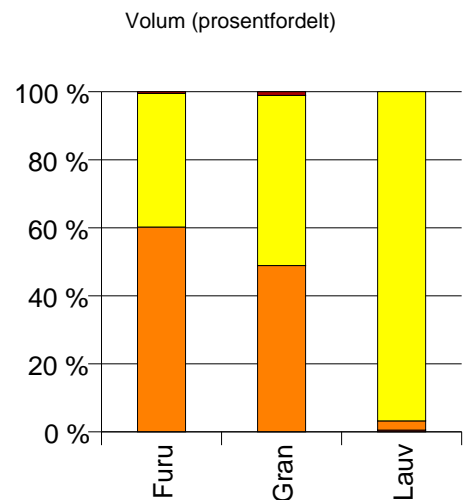

Gjennomsnittspris (kr/kbm)

	Spesial	Sagtømmer	Massevirke	Vrak	Snitt
Furu	684	358	184	0	280
Gran		332	248	0	292
Lauv	714	322	241		259
Snitt	712	332	246	0	290

706 SANDEFJORD

Volum (kbm)

	Spesial	Sagtømmer	Massevirke	Vrak	Sum:
Furu	0	829	540	7	1 376
Gran		9 723	9 936	218	19 877
Lauv	16	79	2 830		2 925
Sum:	16	10 631	13 306	225	24 178