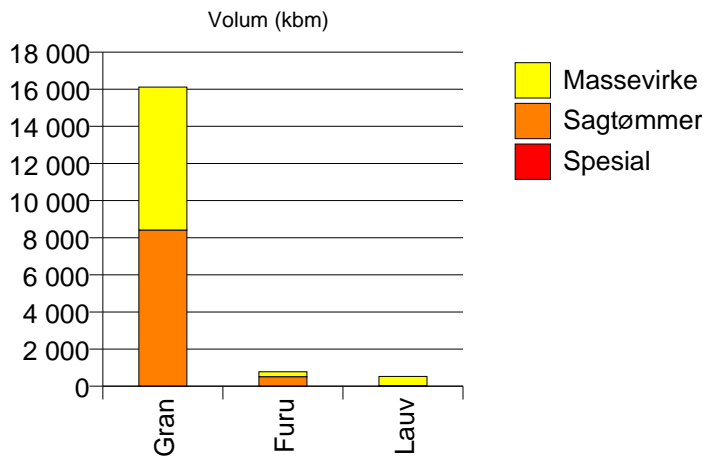

Gjennomsnittspris (kr/kbm)

	Sagtømmer	Massevirke	Vrak	Snitt
Furu	396	181		318
Gran	388	253	0	324
Lauv		298		298
Snitt	389	253	0	322

713 SANDE

Volum (kbm)

	Spesial	Sagtømmer	Massevirke	Vrak	Sum:
Furu		510	267	2	779
Gran		8 414	7 700	213	16 327
Lauv	4	28	497		529
Sum:	4	8 952	8 464	215	17 635