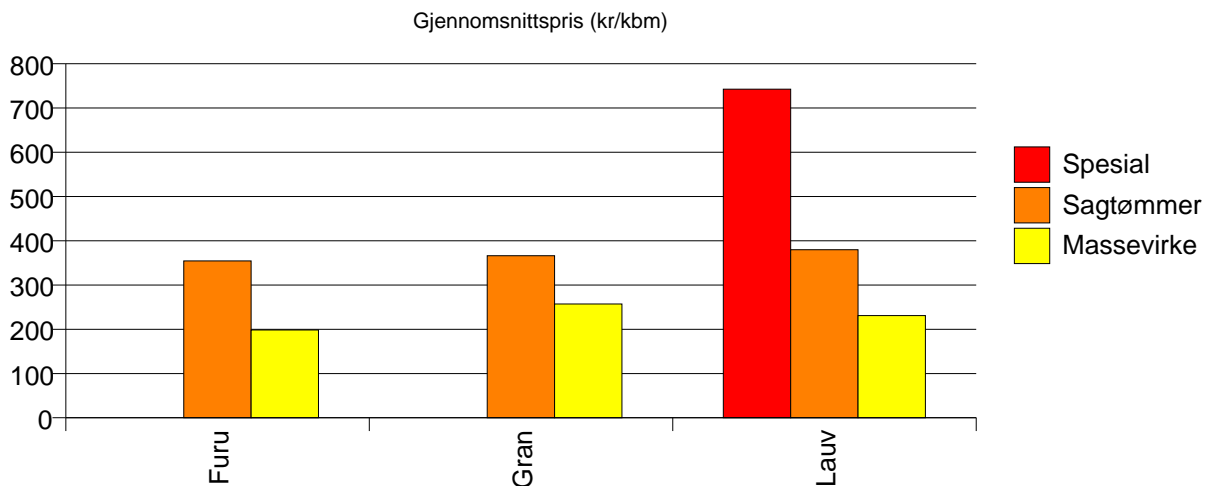

	Sagtømmer	Massevirke	Vrak	Snitt
Furu	359	187	0	258
Gran	422	245	0	300
Lauv		250		250
Snitt	409	239	0	287

Gjennomsnittspris (kr/kbm)

701 BORRE

Volum (kbm)

	Spesial	Sagtømmer	Massevirke	Vrak	Sum:
Furu		21	19		40
Gran		1 427	3 079	80	4 586
Lauv	37	89	913		1 039
Sum:	37	1 537	4 011	80	5 665

Gjennomsnittspris (kr/kbm)

	Spesial	Sagtømmer	Massevirke	Vrak	Snitt
Furu		354	198		280
Gran		366	257	0	287
Lauv	742	380	231		262
Snitt	742	367	251	0	282

702 HOLMESTRAND

Volum (kbm)

	Spesial	Sagtømmer	Massevirke	Vrak	Sum:
Furu		111	74		185
Gran		2 514	3 080	109	5 703
Lauv	11	28	766		805
Sum:	11	2 653	3 920	109	6 693