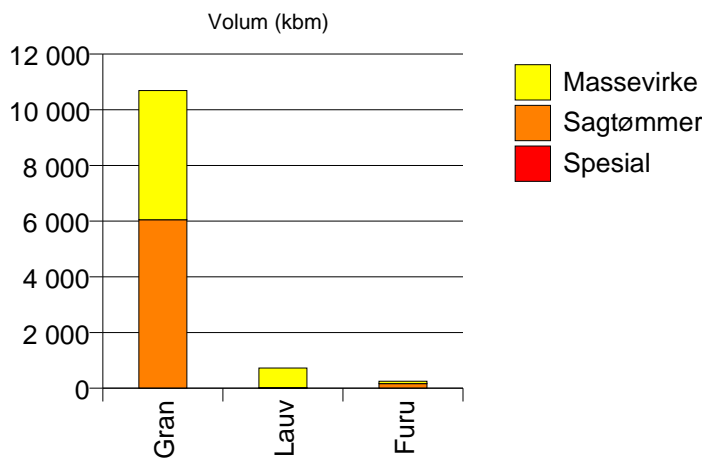

Gjennomsnittspris (kr/kbm)

	Spesial	Sagtømmer	Massevirke	Vrak	Snitt
Furu	335	391	180	0	339
Gran	520	374	250	0	327
Lauv	1 146	367	193		210
Snitt	575	375	243	0	323

720 STOKKE

Volum (kbm)

	Spesial	Sagtømmer	Massevirke	Vrak	Sum:
Furu		167	86		253
Gran		6 050	4 640	103	10 793
Lauv	5	16	703		724
Sum:	5	6 233	5 429	103	11 770