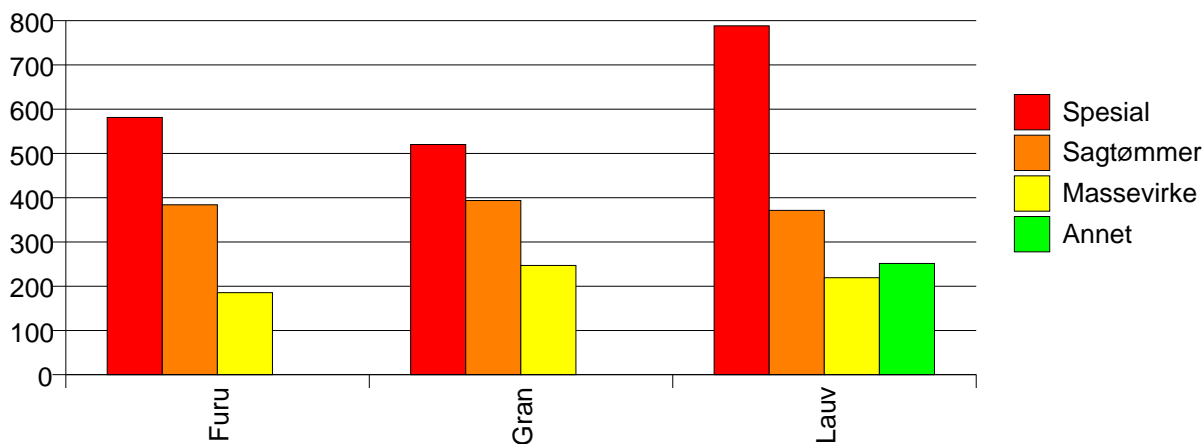

Rapportene kan lastes ned fra www.skogdata.no/statistikk

For mer informasjon, kontakt: alexanderh@skogdata.no

Vestfold

Volum

	Spesial	Sagtømmer	Massevirke	Annet	Vrak	Sum:
Furu	58	7 473	3 820		36	11 387
Gran	37	124 815	114 794		2 550	242 196
Lauv	210	510	13 699	373		14 792
Sum:	305	132 798	132 313	373	2 586	268 375

Volum (kbm)

Volum (prosentfordelt)

Gjennomsnittspris (kr/kbm)

	Spesial	Sagtømmer	Massevirke	Annet	Vrak	Snitt:
Furu	581	384	185		0	317
Gran	520	393	247		0	320
Lauv	788	371	219	251		233
Snitt:	716	393	242	251	0	315

Gjennomsnittspris (kr/kbm)

723 TJØME

Volum (kbm)

	Sagtømmer	Massevirke	Vrak	Sum:
Furu	60	79	2	141
Gran	233	494	4	731
Lauv		130		130
Sum:	293	703	6	1 002

Volum (kbm)

Volum (prosentfordelt)

Gjennomsnittspris (kr/kbm)