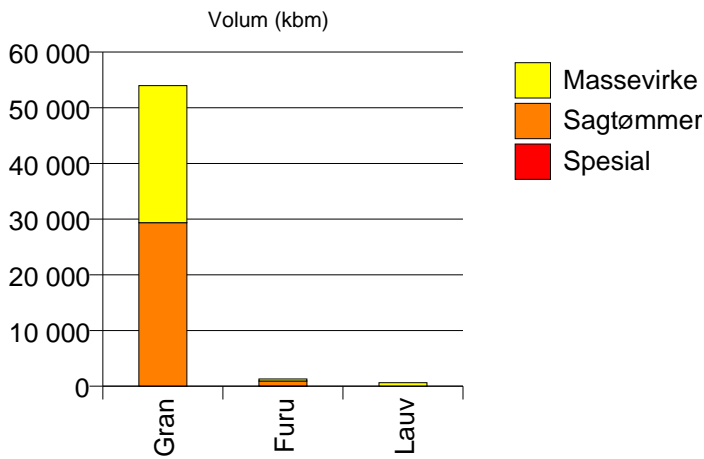

Gjennomsnittspris (kr/kbm)

	Spesial	Sagtømmer	Massevirke	Annet	Vrak	Snitt
Furu	626	386	195			296
Gran		372	252		0	325
Lauv			250	250		250
Snitt	626	374	240	250	0	317

728 LARDAL

Volum (kbm)

	Spesial	Sagtømmer	Massevirke	Vrak	Sum:
Furu	43	914	358	3	1 318
Gran		29 372	24 604	434	54 410
Lauv	2	7	627		636
Sum:	45	30 293	25 589	437	56 364