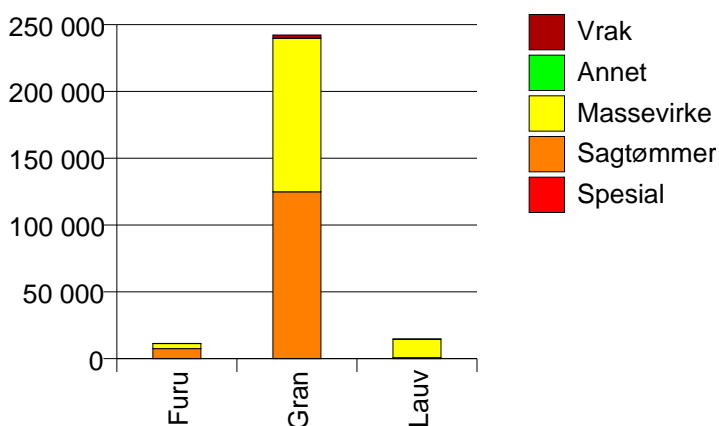

Virkestatistikk fra SKOG-DATA AS

Vestfold m/kommuner

Dataene i rapporten er hentet fra databasen som inneholder virkesdata med tilhørende innbetalinger av skogavgift. Rapporten er laget med Business Objects, som er sluttbrukerverktøyet i Skog-Data sine nye datavarehus-løsninger. Business Objects er ett meget sterkt rapportverktøy som kan presentere store mengder data effektivt.

Rapportene kan lastes ned fra www.skogdata.no/statistikk

For mer informasjon, kontakt: alexanderh@skogdata.no

Vestfold

Volum

	Spesial	Sagtømmer	Massevirke	Annet	Vrak	Sum:
Furu	58	7 473	3 820		36	11 387
Gran	37	124 815	114 794		2 550	242 196
Lauv	210	510	13 699	373		14 792
Sum:	305	132 798	132 313	373	2 586	268 375

Volum (kbm)

Volum (prosentfordelt)

Gjennomsnittspris (kr/kbm)

	Spesial	Sagtømmer	Massevirke	Annet	Vrak	Snitt:
Furu	581	384	185		0	317
Gran	520	393	247		0	320
Lauv	788	371	219	251		233
Snitt:	716	393	242	251	0	315