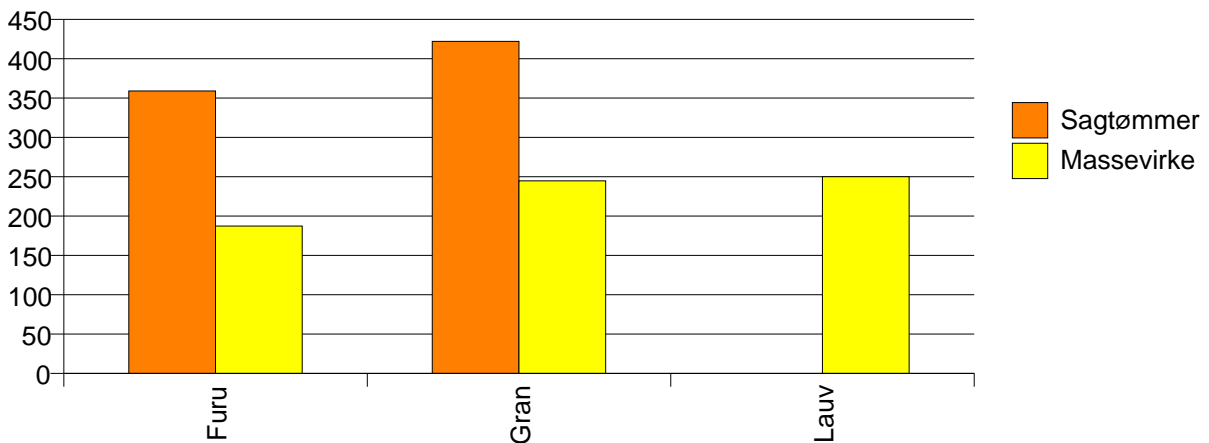

Gjennomsnittspris (kr/kbm)

723 TJØME

Volum (kbm)

	Sagtømmer	Massevirke	Vrak	Sum:
Furu	60	79	2	141
Gran	233	494	4	731
Lauv		130		130
Sum:	293	703	6	1 002

Volum (kbm)

Volum (prosentfordelt)

Gjennomsnittspris (kr/kbm)

	Sagtømmer	Massevirke	Vrak	Snitt
Furu	359	187	0	258
Gran	422	245	0	300
Lauv		250		250
Snitt	409	239	0	287

Gjennomsnittspris (kr/kbm)

701 BORRE

Volum (kbm)

	Spesial	Sagtømmer	Massevirke	Vrak	Sum:
Furu		21	19		40
Gran		1 427	3 079	80	4 586
Lauv	37	89	913		1 039
Sum:	37	1 537	4 011	80	5 665