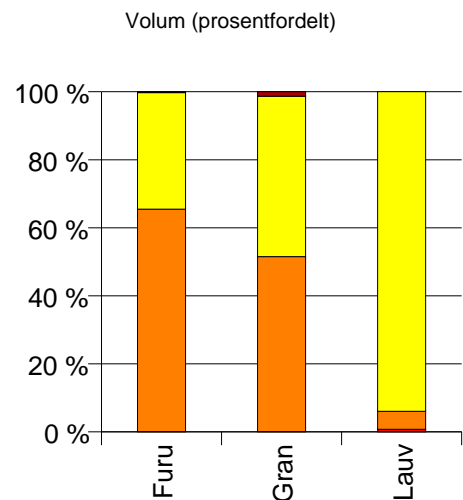

Gjennomsnittspris (kr/kbm)

	Sagtømmer	Massevirke	Vrak	Snitt
Furu	396	181		318
Gran	388	253	0	324
Lauv		298		298
Snitt	389	253	0	322

713 SANDE

Volum (kbm)

	Spesial	Sagtømmer	Massevirke	Vrak	Sum:
Furu		510	267	2	779
Gran		8 414	7 700	213	16 327
Lauv	4	28	497		529
Sum:	4	8 952	8 464	215	17 635