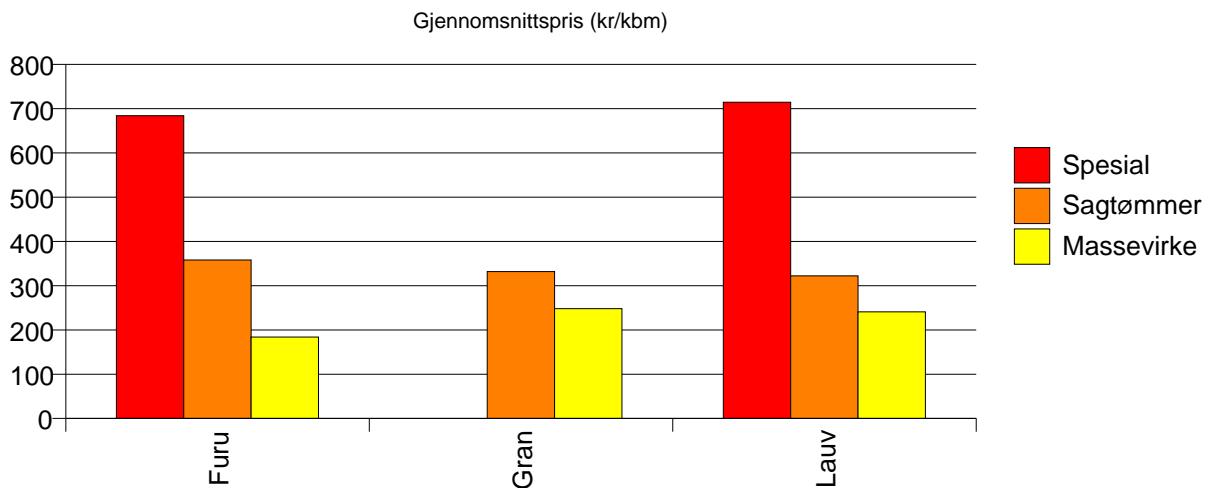

704 TØNSBERG

Volum (kbm)

	Spesial	Sagtømmer	Massevirke	Vrak	Sum:
Furu	1	76	57	3	137
Gran		3 630	2 900	48	6 578
Lauv	15	47	528		590
Sum:	16	3 753	3 485	51	7 305

Gjennomsnittspris (kr/kbm)

	Spesial	Sagtømmer	Massevirke	Vrak	Snitt
Furu	684	358	184	0	280
Gran		332	248	0	292
Lauv	714	322	241		259
Snitt	712	332	246	0	290