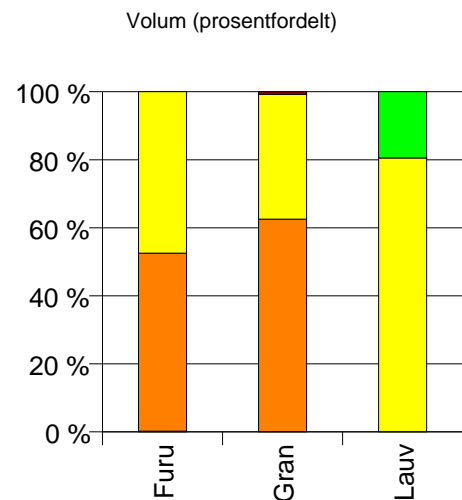

Gjennomsnittspris (kr/kbm)

	Spesial	Sagtømmer	Massevirke	Vrak	Snitt
Furu		384	198		321
Gran		380	250	0	321
Lauv	799	385	226		233
Snitt	799	380	246	0	315

722 NØTTERØY

Volum (kbm)

	Spesial	Sagtømmer	Massevirke	Annet	Vrak	Sum:
Furu	2	473	429			904
Gran		2 517	1 477		31	4 025
Lauv			145	35		180
Sum:	2	2 990	2 051	35	31	5 109