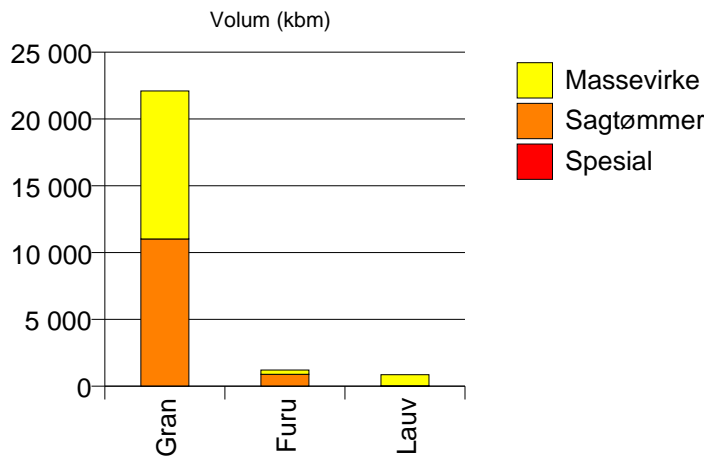

Gjennomsnittspris (kr/kbm)

	Spesial	Sagtømmer	Massevirke	Vrak	Snitt
Furu		400	177	0	323
Gran		420	242	0	331
Lauv	1 082	499	238		258
Snitt	1 082	419	240	0	328

714 HOF

Volum (kbm)

	Spesial	Sagtømmer	Massevirke	Vrak	Sum:
Furu	0	892	316	1	1 209
Gran	0	11 017	11 071	324	22 412
Lauv	14	17	834		865
Sum:	14	11 926	12 221	325	24 486