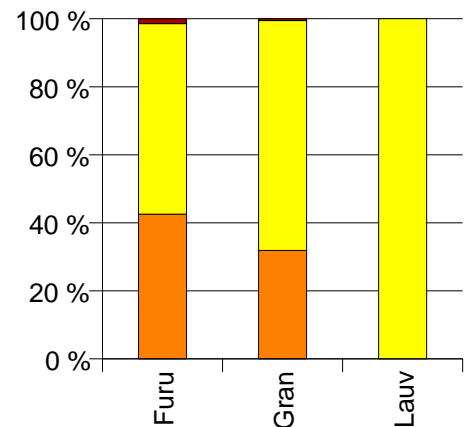

Volum (kbm)

Volum (prosentfordelt)

Gjennomsnittspris (kr/kbm)

	Spesial	Sagtømmer	Massevirke	Annet	Vrak	Snitt:
Furu	581	384	185		0	317
Gran	520	393	247		0	320
Lauv	788	371	219	251		233
Snitt:	716	393	242	251	0	315

Gjennomsnittspris (kr/kbm)

723 TJØME

Volum (kbm)

	Sagtømmer	Massevirke	Vrak	Sum:
Furu	60	79	2	141
Gran	233	494	4	731
Lauv		130		130
Sum:	293	703	6	1 002

Volum (kbm)

Volum (prosentfordelt)

Gjennomsnittspris (kr/kbm)