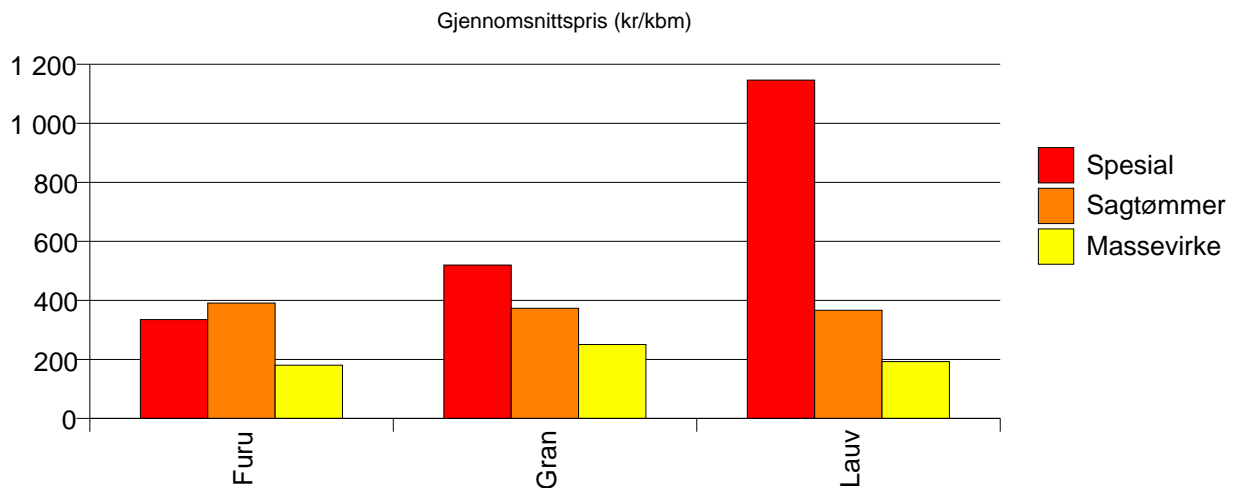

719 ANDEBU

Volum (kbm)

	Spesial	Sagtømmer	Massevirke	Vrak	Sum:
Furu	1	827	264	3	1 095
Gran	37	13 203	7 338	185	20 763
Lauv	4	57	730		791
Sum:	42	14 087	8 332	188	22 649

Gjennomsnittspris (kr/kbm)

	Spesial	Sagtømmer	Massevirke	Vrak	Snitt
Furu	335	391	180	0	339
Gran	520	374	250	0	327
Lauv	1 146	367	193		210
Snitt	575	375	243	0	323