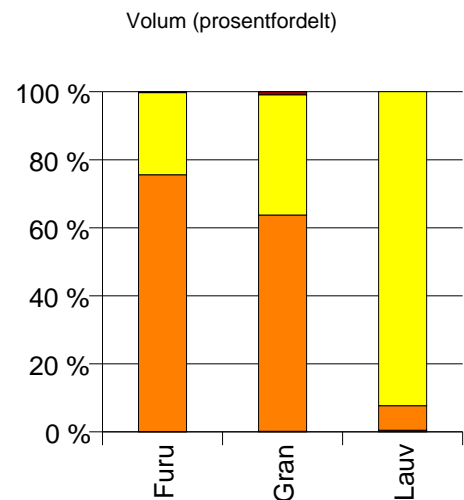

Gjennomsnittspris (kr/kbm)

	Spesial	Sagtømmer	Massevirke	Vrak	Snitt
Furu		384	189	0	326
Gran		394	250	0	316
Lauv	804	403	210		237
Snitt	804	393	244	0	311

719 ANDEBU

Volum (kbm)

	Spesial	Sagtømmer	Massevirke	Vrak	Sum:
Furu	1	827	264	3	1 095
Gran	37	13 203	7 338	185	20 763
Lauv	4	57	730		791
Sum:	42	14 087	8 332	188	22 649