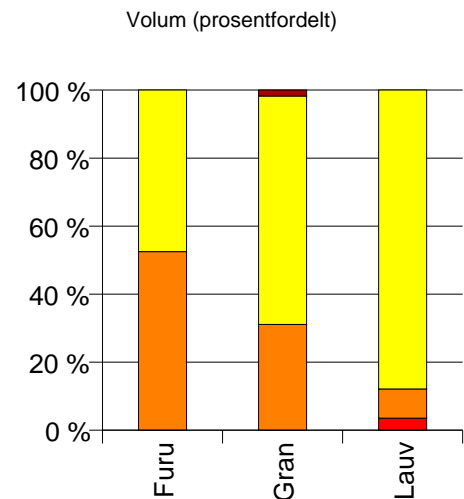

Gjennomsnittspris (kr/kbm)

723 TJØME

Volum (kbm)

	Sagtømmer	Massevirke	Vrak	Sum:
Furu	60	79	2	141
Gran	233	494	4	731
Lauv		130		130
Sum:	293	703	6	1 002

Volum (kbm)

Volum (prosentfordelt)

Gjennomsnittspris (kr/kbm)

	Sagtømmer	Massevirke	Vrak	Snitt
Furu	359	187	0	258
Gran	422	245	0	300
Lauv		250		250
Snitt	409	239	0	287

Gjennomsnittspris (kr/kbm)

701 BORRE

Volum (kbm)

	Spesial	Sagtømmer	Massevirke	Vrak	Sum:
Furu		21	19		40
Gran		1 427	3 079	80	4 586
Lauv	37	89	913		1 039
Sum:	37	1 537	4 011	80	5 665

Gjennomsnittspris (kr/kbm)

	Spesial	Sagtømmer	Massevirke	Vrak	Snitt
Furu		354	198		280
Gran		366	257	0	287
Lauv	742	380	231		262
Snitt	742	367	251	0	282

702 HOLMESTRAND

Volum (kbm)

	Spesial	Sagtømmer	Massevirke	Vrak	Sum:
Furu		111	74		185
Gran		2 514	3 080	109	5 703
Lauv	11	28	766		805
Sum:	11	2 653	3 920	109	6 693