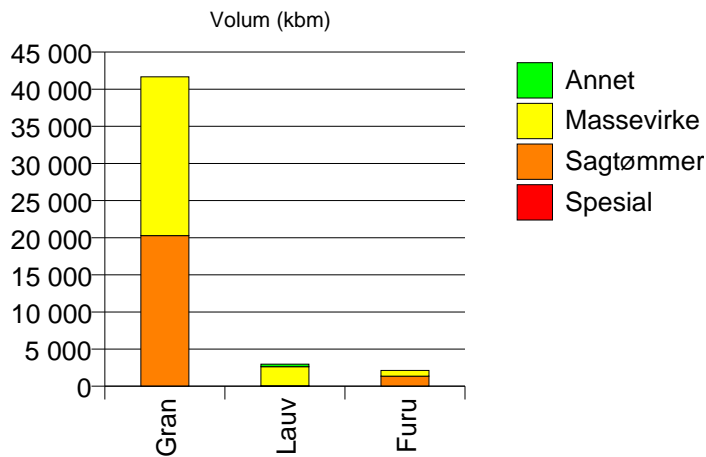

Gjennomsnittspris (kr/kbm)

	Spesial	Sagtømmer	Massevirke	Vrak	Snitt
Furu	684	358	184	0	280
Gran		332	248	0	292
Lauv	714	322	241		259
Snitt	712	332	246	0	290

706 SANDEFJORD

Volum (kbm)

	Spesial	Sagtømmer	Massevirke	Vrak	Sum:
Furu	0	829	540	7	1 376
Gran		9 723	9 936	218	19 877
Lauv	16	79	2 830		2 925
Sum:	16	10 631	13 306	225	24 178

Gjennomsnittspris (kr/kbm)

	Spesial	Sagtømmer	Massevirke	Vrak	Snitt
Furu	#DIV/0	371	182	0	295
Gran		401	247	0	320
Lauv	774	279	238		242
Snitt	792	398	243	0	309

709 LARVIK

Volum (kbm)

	Spesial	Sagtømmer	Massevirke	Annet	Vrak	Sum:
Furu	11	1 338	772		13	2 134
Gran		20 290	21 384		444	42 118
Lauv	25	43	2 570	338		2 976
Sum:	36	21 671	24 726	338	457	47 228