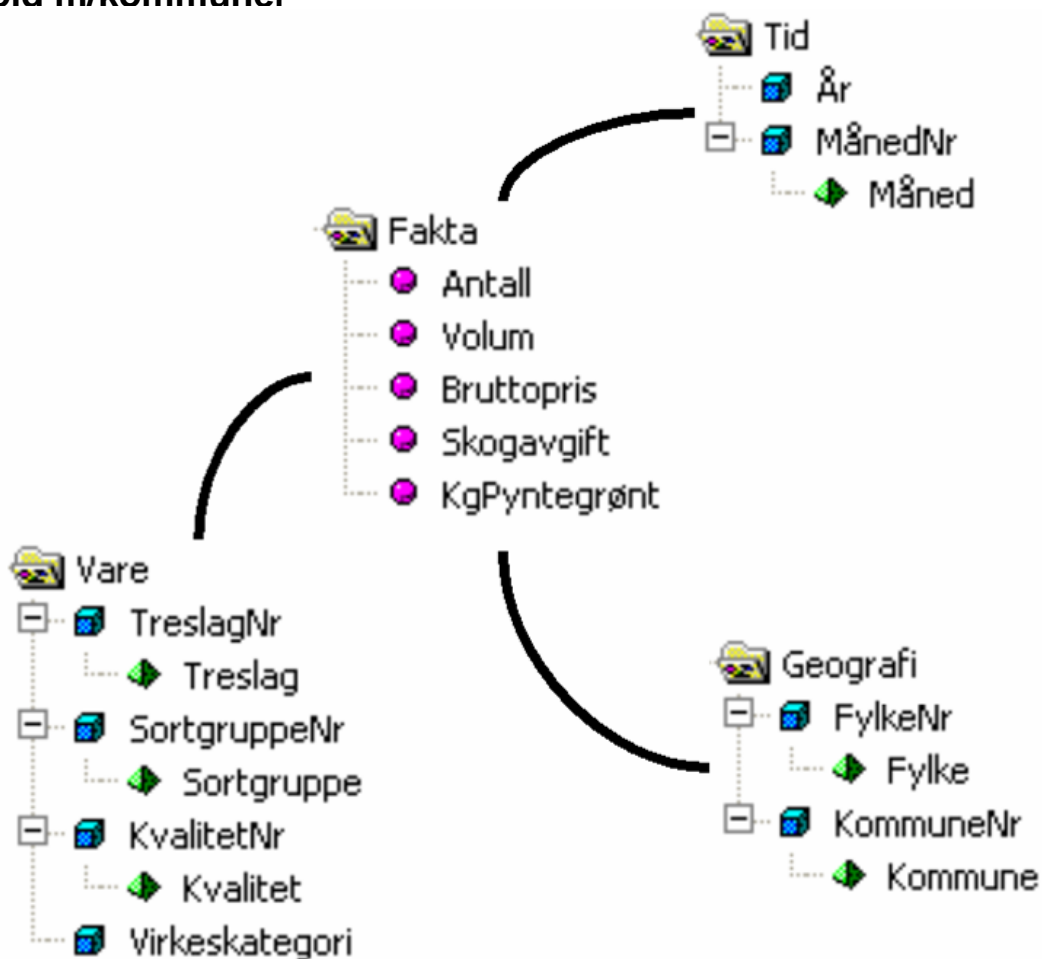

Virkestatistikk fra SKOG-DATA AS

Vestfold m/kommuner

Dataene i rapporten er hentet fra databasen som inneholder virkesdata med tilhørende innbetalinger av skogavgift. Rapporten er laget med Business Objects, som er sluttbrukerverktøyet i Skog-Data sine nye datavarehus-løsninger. Business Objects er ett meget sterkt rapportverktøy som kan presentere store mengder data effektivt.