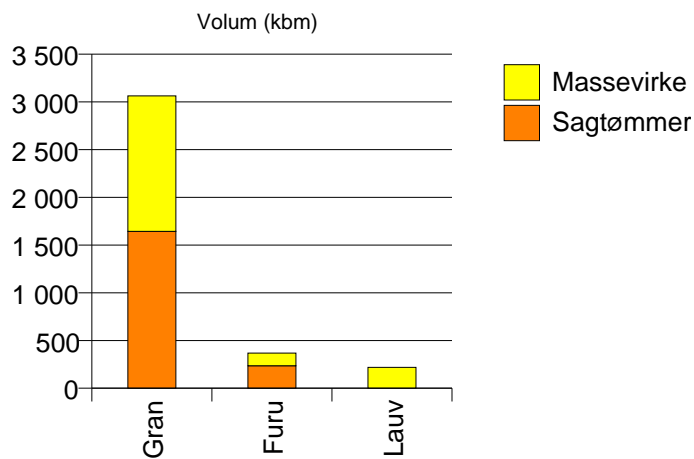

Gjennomsnittspris (kr/kbm)

	Spesial	Sagtømmer	Massevirke	Vrak	Snitt
Furu	#DIV/0	371	182	0	295
Gran		401	247	0	320
Lauv	774	279	238		242
Snitt	792	398	243	0	309

709 LARVIK

Volum (kbm)

	Spesial	Sagtømmer	Massevirke	Annet	Vrak	Sum:
Furu	11	1 338	772		13	2 134
Gran		20 290	21 384		444	42 118
Lauv	25	43	2 570	338		2 976
Sum:	36	21 671	24 726	338	457	47 228

Gjennomsnittspris (kr/kbm)

	Spesial	Sagtømmer	Massevirke	Annet	Vrak	Snitt
Furu	671	376	178		0	303
Gran		383	249		0	311
Lauv	831	377	197	252		211
Snitt	782	383	241	252	0	304

711 SVELVIK

Volum (kbm)

	Sagtømmer	Massevirke	Vrak	Sum:
Furu	235	133		368
Gran	1 643	1 419	20	3 082
Lauv		219		219
Sum:	1 878	1 771	20	3 669

Gjennomsnittspris (kr/kbm)

	Sagtømmer	Massevirke	Vrak	Snitt
Furu	396	181		318
Gran	388	253	0	324
Lauv		298		298
Snitt	389	253	0	322

713 SANDE

Volum (kbm)

	Spesial	Sagtømmer	Massevirke	Vrak	Sum:
Furu		510	267	2	779
Gran		8 414	7 700	213	16 327
Lauv	4	28	497		529
Sum:	4	8 952	8 464	215	17 635