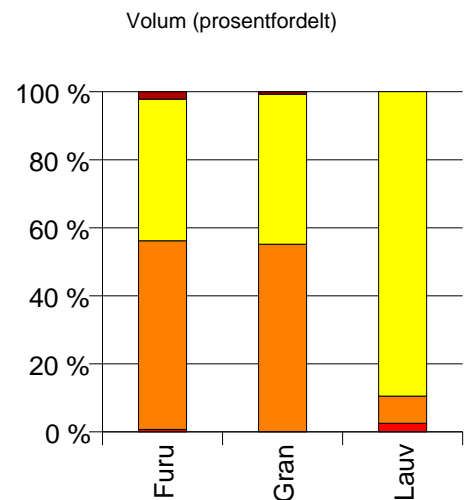

Gjennomsnittspris (kr/kbm)

	Spesial	Sagtømmer	Massevirke	Vrak	Snitt
Furu		366	174		289
Gran		386	243	0	302
Lauv	708	413	218		232
Snitt	708	386	237	0	293

704 TØNSBERG

Volum (kbm)

	Spesial	Sagtømmer	Massevirke	Vrak	Sum:
Furu	1	76	57	3	137
Gran		3 630	2 900	48	6 578
Lauv	15	47	528		590
Sum:	16	3 753	3 485	51	7 305