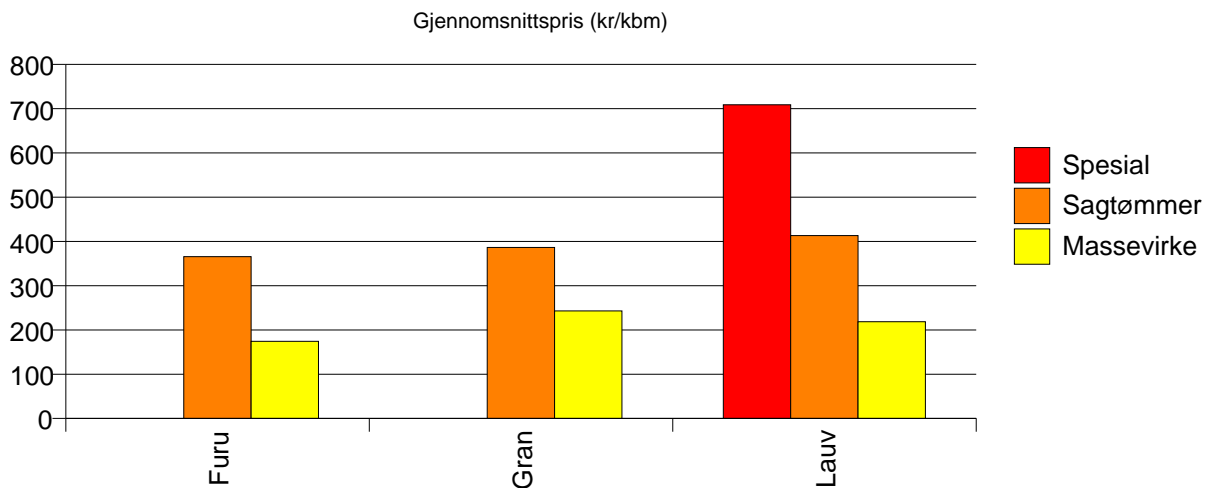

702 HOLMESTRAND

Volum (kbm)

	Spesial	Sagtømmer	Massevirke	Vrak	Sum:
Furu		111	74		185
Gran		2 514	3 080	109	5 703
Lauv	11	28	766		805
Sum:	11	2 653	3 920	109	6 693

	Spesial	Sagtømmer	Massevirke	Vrak	Snitt
Furu		366	174		289
Gran		386	243	0	302
Lauv	708	413	218		232
Snitt	708	386	237	0	293