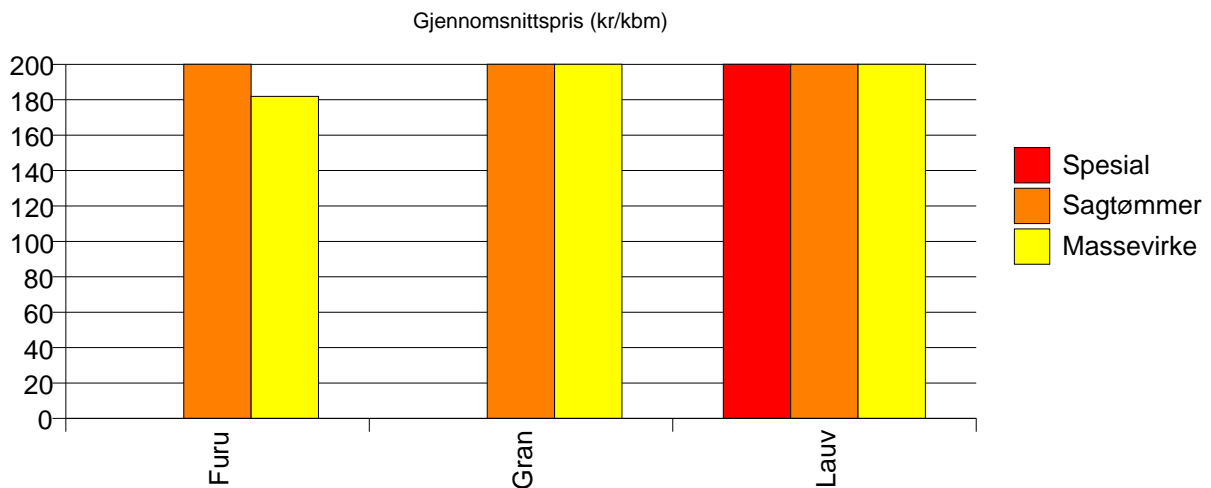

706 SANDEFJORD

Volum (kbm)

	Spesial	Sagtømmer	Massevirke	Vrak	Sum:
Furu	0	829	540	7	1 376
Gran		9 723	9 936	218	19 877
Lauv	16	79	2 830		2 925
Sum:	16	10 631	13 306	225	24 178

Gjennomsnittspris (kr/kbm)

	Spesial	Sagtømmer	Massevirke	Vrak	Snitt
Furu	#DIV/0	371	182	0	295
Gran		401	247	0	320
Lauv	774	279	238		242
Snitt	792	398	243	0	309