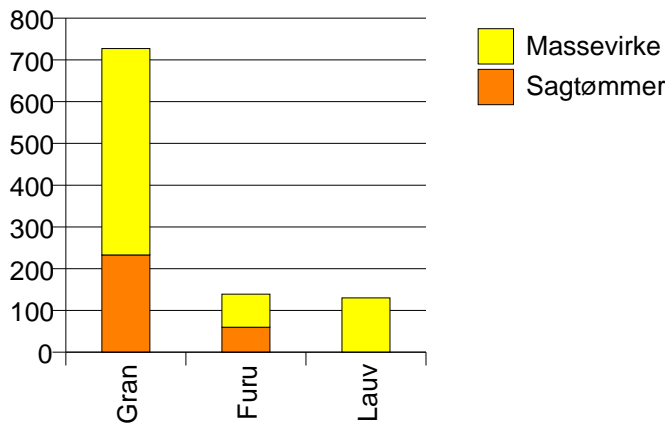

Volum (kbm)

Volum (prosentfordelt)

Gjennomsnittspris (kr/kbm)

	Spesial	Sagtømmer	Massevirke	Annet	Vrak	Snitt:
Furu	581	384	185		0	317
Gran	520	393	247		0	320
Lauv	788	371	219	251		233
Snitt:	716	393	242	251	0	315

Gjennomsnittspris (kr/kbm)

723 TJØME

Volum (kbm)

	Sagtømmer	Massevirke	Vrak	Sum:
Furu	60	79	2	141
Gran	233	494	4	731
Lauv		130		130
Sum:	293	703	6	1 002

Volum (kbm)

Volum (prosentfordelt)

Gjennomsnittspris (kr/kbm)

	Sagtømmer	Massevirke	Vrak	Snitt
Furu	359	187	0	258
Gran	422	245	0	300
Lauv		250		250
Snitt	409	239	0	287

Gjennomsnittspris (kr/kbm)

701 BORRE

Volum (kbm)

	Spesial	Sagtømmer	Massevirke	Vrak	Sum:
Furu		21	19		40
Gran		1 427	3 079	80	4 586
Lauv	37	89	913		1 039
Sum:	37	1 537	4 011	80	5 665