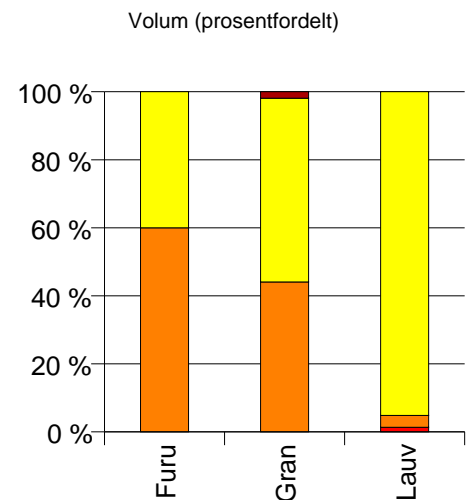

Gjennomsnittspris (kr/kbm)

	Spesial	Sagtømmer	Massevirke	Vrak	Snitt
Furu		354	198		280
Gran		366	257	0	287
Lauv	742	380	231		262
Snitt	742	367	251	0	282

702 HOLMESTRAND

Volum (kbm)

	Spesial	Sagtømmer	Massevirke	Vrak	Sum:
Furu		111	74		185
Gran		2 514	3 080	109	5 703
Lauv	11	28	766		805
Sum:	11	2 653	3 920	109	6 693