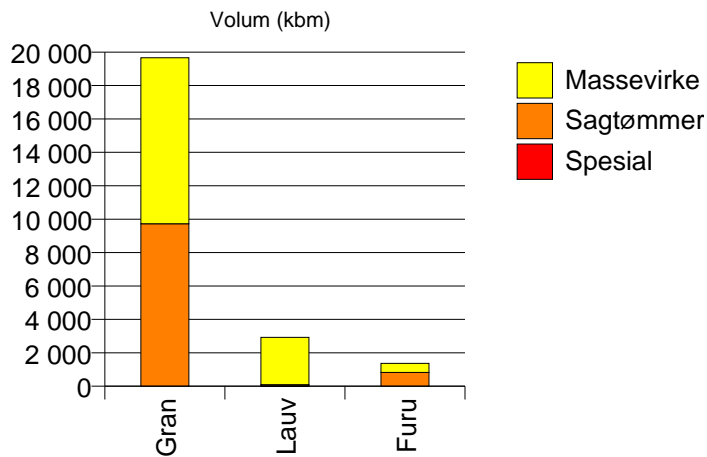

Gjennomsnittspris (kr/kbm)

	Spesial	Sagtømmer	Massevirke	Vrak	Snitt
Furu	684	358	184	0	280
Gran		332	248	0	292
Lauv	714	322	241		259
Snitt	712	332	246	0	290

706 SANDEFJORD

Volum (kbm)

	Spesial	Sagtømmer	Massevirke	Vrak	Sum:
Furu	0	829	540	7	1 376
Gran		9 723	9 936	218	19 877
Lauv	16	79	2 830		2 925
Sum:	16	10 631	13 306	225	24 178