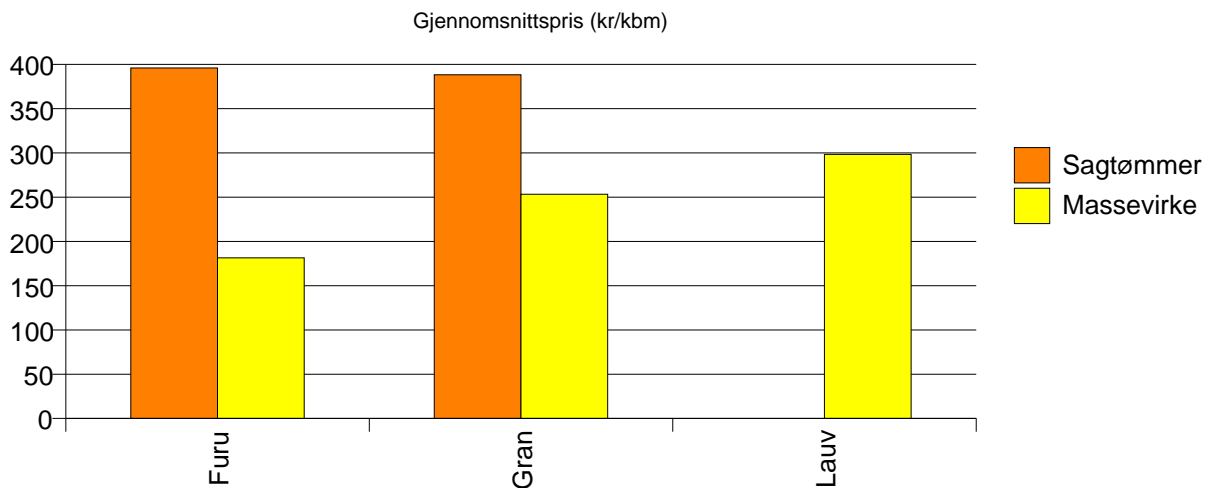

711 SVELVIK

Volum (kbm)

	Sagtømmer	Massevirke	Vrak	Sum:
Furu	235	133		368
Gran	1 643	1 419	20	3 082
Lauv		219		219
Sum:	1 878	1 771	20	3 669

Gjennomsnittspris (kr/kbm)

	Sagtømmer	Massevirke	Vrak	Snitt
Furu	396	181		318
Gran	388	253	0	324
Lauv		298		298
Snitt	389	253	0	322