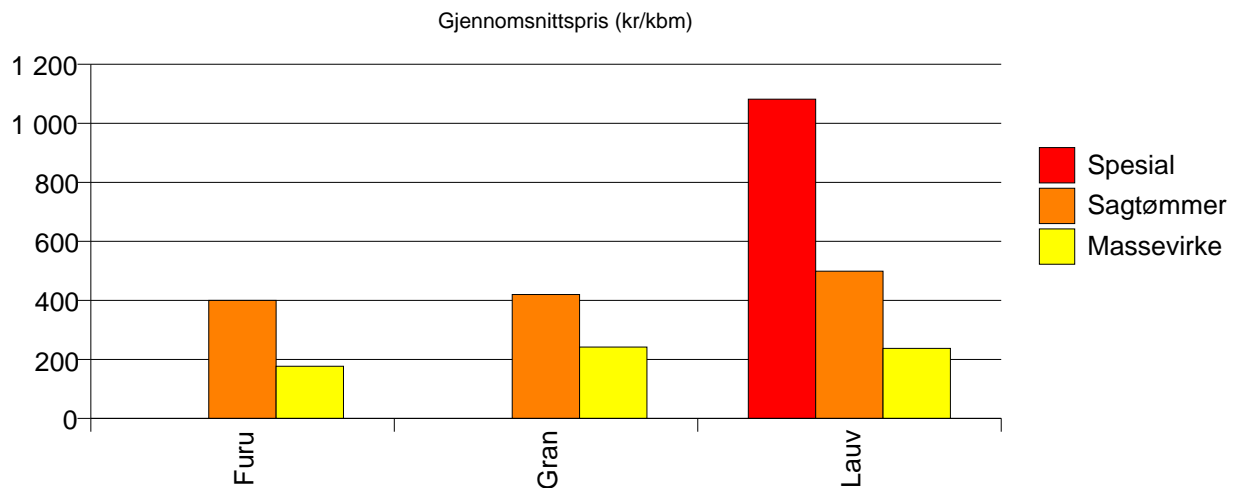

713 SANDE

Volum (kbm)

	Spesial	Sagtømmer	Massevirke	Vrak	Sum:
Furu		510	267	2	779
Gran		8 414	7 700	213	16 327
Lauv	4	28	497		529
Sum:	4	8 952	8 464	215	17 635

Gjennomsnittspris (kr/kbm)

	Spesial	Sagtømmer	Massevirke	Vrak	Snitt
Furu		400	177	0	323
Gran		420	242	0	331
Lauv	1 082	499	238		258
Snitt	1 082	419	240	0	328