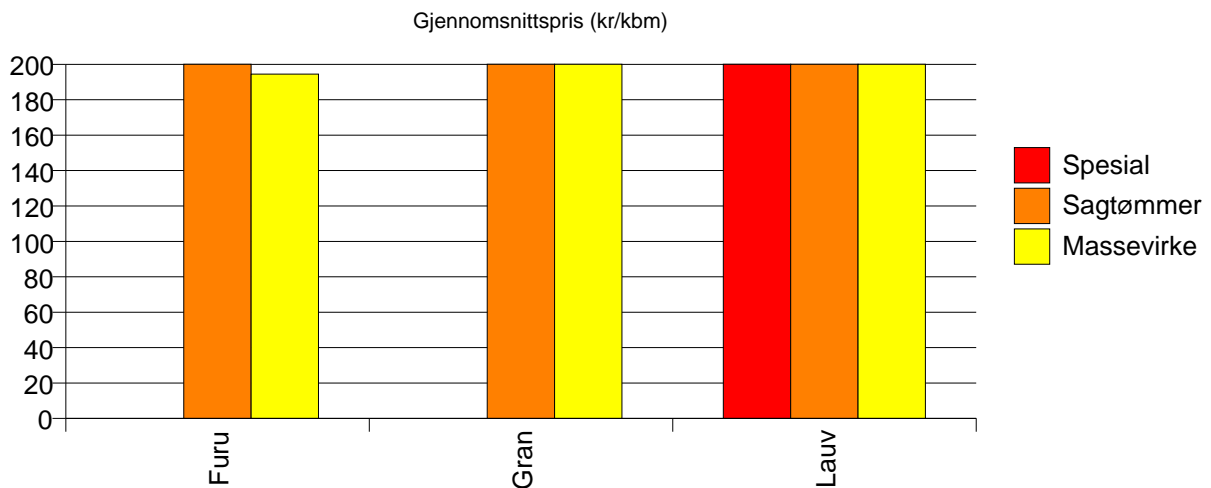

714 HOF

Volum (kbm)

	Spesial	Sagtømmer	Massevirke	Vrak	Sum:
Furu	0	892	316	1	1 209
Gran	0	11 017	11 071	324	22 412
Lauv	14	17	834		865
Sum:	14	11 926	12 221	325	24 486

Gjennomsnittspris (kr/kbm)

	Spesial	Sagtømmer	Massevirke	Vrak	Snitt
Furu	#DIV/0	402	194	0	348
Gran	#DIV/0	419	249	0	329
Lauv	701	419	224		236
Snitt	701	417	246	0	326