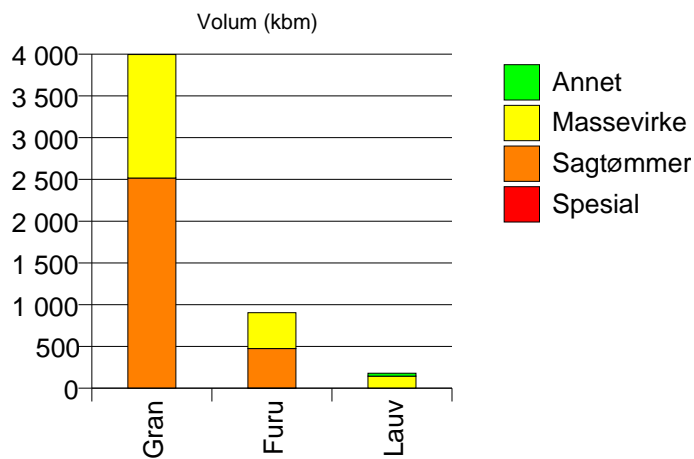

Gjennomsnittspris (kr/kbm)

	Spesial	Sagtømmer	Massevirke	Vrak	Snitt
Furu		384	198		321
Gran		380	250	0	321
Lauv	799	385	226		233
Snitt	799	380	246	0	315

722 NØTTERØY

Volum (kbm)

	Spesial	Sagtømmer	Massevirke	Annet	Vrak	Sum:
Furu	2	473	429			904
Gran		2 517	1 477		31	4 025
Lauv			145	35		180
Sum:	2	2 990	2 051	35	31	5 109