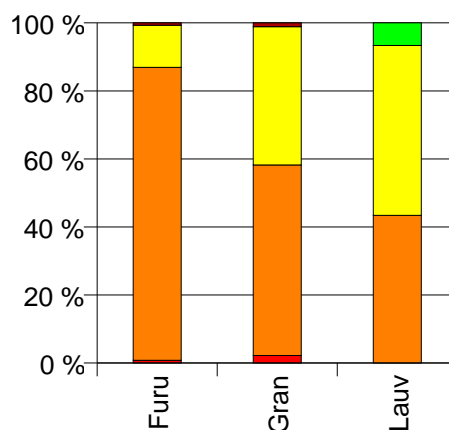

Virkestatistikk fra SKOG-DATA AS

Soan oa Fiordane m/kommuner

Dataene i rapporten er hentet fra databasen som inneholder virkesdata med tilhørende innbetalinger av skogavgift. Rapporten er laget med Business Objects, som er sluttbrukerverktøyet i Skog-Data sine nye datavarehus-løsninger. Business Objects er ett meget sterkt rapportverktøy som kan presentere store mengder data effektivt.

Rapportene kan lastes ned fra www.skogdata.no/statistikk

For mer informasjon, kontakt: alexanderh@skogdata.no

Sogn og Fjordane

Volum

	Spesial	Sagtømmer	Massevirke	Annet	Vrak	Sum:
Furu	79	8 461	1 215		68	9 823
Gran	965	24 441	17 740		493	43 639
Lauv		485	558	74		1 117
Sum:	1 044	33 387	19 513	74	561	54 579

Volum (kbm)

Volum (prosentfordelt)

Gjennomsnittspris (kr/kbm)

	Spesial	Sagtømmer	Massevirke	Annet	Vrak	Snitt:
Furu	756	388	182		0	363
Gran	309	349	194		0	281
Lauv		338	171	233		248
Snitt:	343	359	192	233	0	295