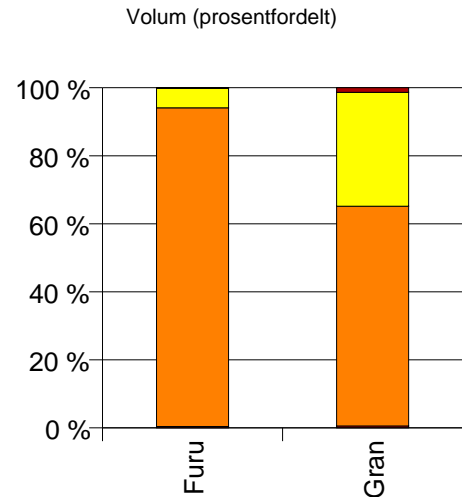

1432 FØRDE

Volum (kbm)

	Spesial	Sagtømmer	Massevirke	Vrak	Sum:
Furu	3	699	43	1	746
Gran	30	3 465	1 796	72	5 363
Sum:	33	4 164	1 839	73	6 109