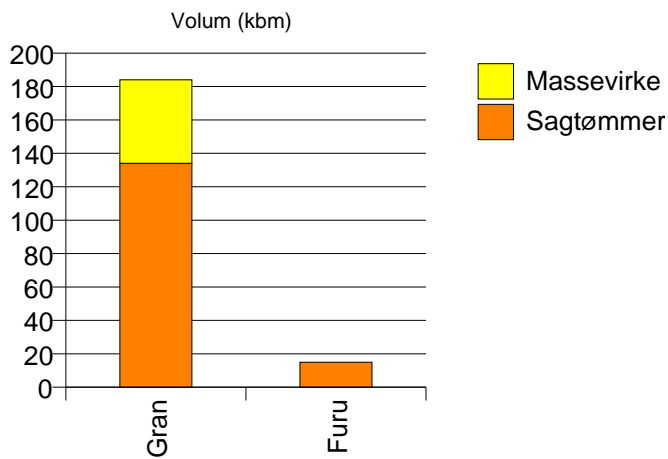

Gjennomsnittspris (kr/kbm)

1401 FLORA

Volum (kbm)

	Spesial	Sagtømmer	Massevirke	Vrak	Sum:
Furu		417		6	423
Gran	210	880	634	14	1 738
Sum:	210	1 297	634	20	2 161

Gjennomsnittspris (kr/kbm)

	Spesial	Sagtømmer	Massevirke	Vrak	Snitt
Furu		358		0	353
Gran	310	350	192	0	285
Snitt	310	353	192	0	298

1416 HØYANGER

Volum (kbm)

	Sagtømmer	Massevirke	Vrak	Sum:
Furu	15			15
Gran	134	50	4	188
Sum:	149	50	4	203

Gjennomsnittspris (kr/kbm)

	Sagtømmer	Massevirke	Vrak	Snitt
Furu	350			350
Gran	360	195	0	309
Snitt	359	195	0	312