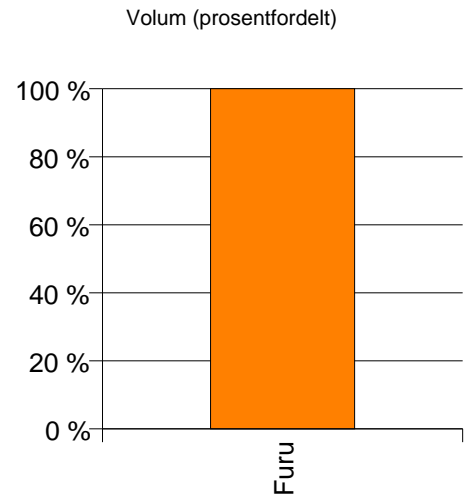

Volum (prosentfordelt)

Snitt

Gjennomsnittspris (kr/kbm)

Gjennomsnittspris (kr/kbm)

1424 ÅRDAL

Volum (kbm)

	Sagtømmer	Sum:
Furu	118	118
Sum:	118	118

Gjennomsnittspris (kr/kbm)