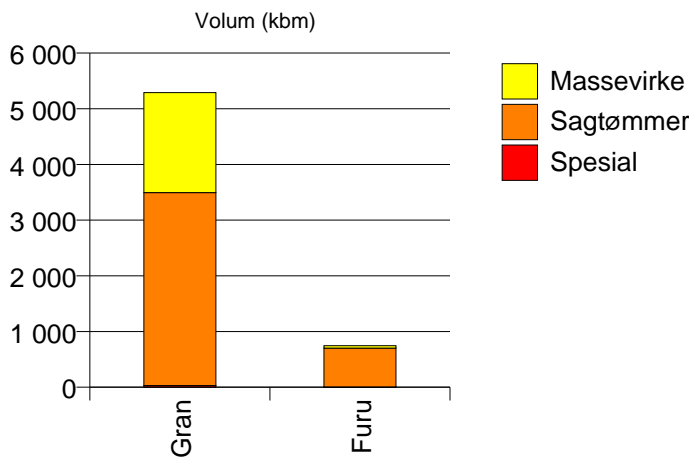

1432 FØRDE

Volum (kbm)

	Spesial	Sagtømmer	Massevirke	Vrak	Sum:
Furu	3	699	43	1	746
Gran	30	3 465	1 796	72	5 363
Sum:	33	4 164	1 839	73	6 109