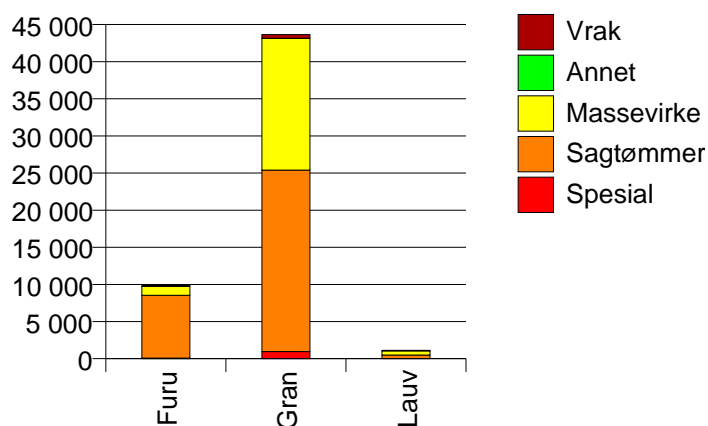

Virkestatistikk fra SKOG-DATA AS

Soan oa Fiordane m/kommuner

Dataene i rapporten er hentet fra databasen som inneholder virkesdata med tilhørende innbetalinger av skogavgift. Rapporten er laget med Business Objects, som er sluttbrukerverktøyet i Skog-Data sine nye datavarehus-løsninger. Business Objects er ett meget sterkt rapportverktøy som kan presentere store mengder data effektivt.

Rapportene kan lastes ned fra www.skogdata.no/statistikk

For mer informasjon, kontakt: alexanderh@skogdata.no

Sogn og Fjordane

Volum

	Spesial	Sagtømmer	Massevirke	Annet	Vrak	Sum:
Furu	79	8 461	1 215		68	9 823
Gran	965	24 441	17 740		493	43 639
Lauv		485	558	74		1 117
Sum:	1 044	33 387	19 513	74	561	54 579

Volum (kbm)

Volum (prosentfordelt)

Gjennomsnittspris (kr/kbm)

	Spesial	Sagtømmer	Massevirke	Annet	Vrak	Snitt:
Furu	756	388	182		0	363
Gran	309	349	194		0	281
Lauv		338	171	233		248
Snitt:	343	359	192	233	0	295