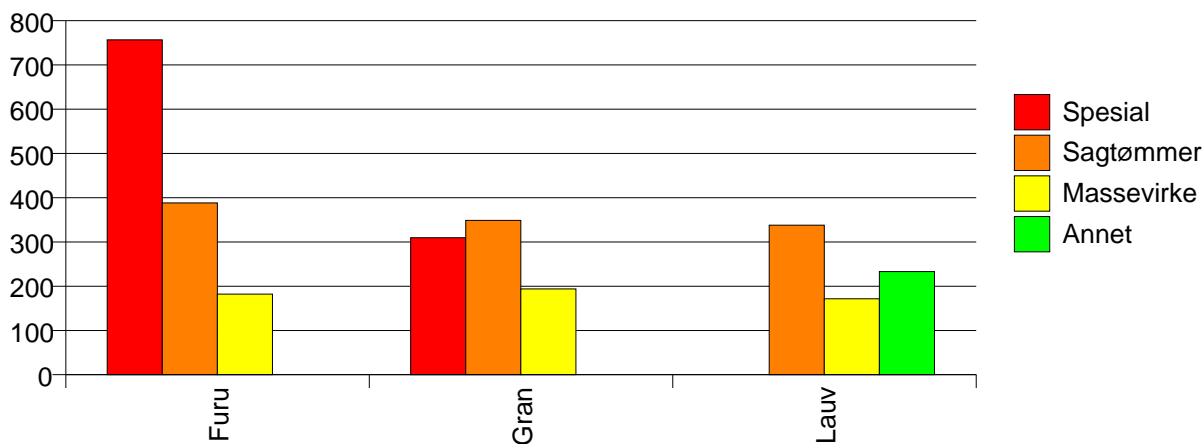

Rapportene kan lastes ned fra www.skogdata.no/statistikk

For mer informasjon, kontakt: alexanderh@skogdata.no

Sogn og Fjordane

Volum

	Spesial	Sagtømmer	Massevirke	Annet	Vrak	Sum:
Furu	79	8 461	1 215		68	9 823
Gran	965	24 441	17 740		493	43 639
Lauv		485	558	74		1 117
Sum:	1 044	33 387	19 513	74	561	54 579

Volum (kbm)

Volum (prosentfordelt)

Gjennomsnittspris (kr/kbm)

	Spesial	Sagtømmer	Massevirke	Annet	Vrak	Snitt:
Furu	756	388	182		0	363
Gran	309	349	194		0	281
Lauv		338	171	233		248
Snitt:	343	359	192	233	0	295

Gjennomsnittspris (kr/kbm)

1401 FLORA

Volum (kbm)

	Spesial	Sagtømmer	Massevirke	Vrak	Sum:
Furu		417		6	423
Gran	210	880	634	14	1 738
Sum:	210	1 297	634	20	2 161

Gjennomsnittspris (kr/kbm)

	Spesial	Sagtømmer	Massevirke	Vrak	Snitt
Furu		358		0	353
Gran	310	350	192	0	285
Snitt	310	353	192	0	298