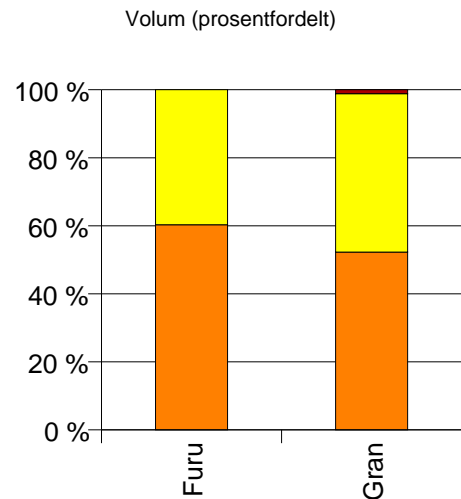

1426 LUSTER

Volum (kbm)

	Sagtømmer	Massevirke	Vrak	Sum:
Furu	228	150		378
Gran	137	122	3	262
Sum:	365	272	3	640

Gjennomsnittspris (kr/kbm)