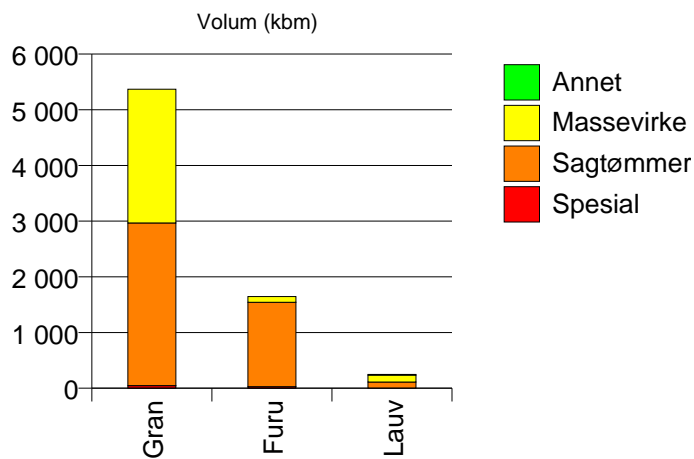

1449 STRYN

Volum (kbm)

	Spesial	Sagtømmer	Massevirke	Annet	Vrak	Sum:
Furu	28	1 516	102		6	1 652
Gran	47	2 920	2 402		31	5 400
Lauv		111	125	12		248
Sum:	75	4 547	2 629	12	37	7 300

Gjennomsnittspris (kr/kbm)

	Spesial	Sagtømmer	Massevirke	Annet	Vrak	Snitt
Furu	816	398	176		0	390
Gran	307	346	194		0	276
Lauv		341	166	145		243
Snitt	497	363	192	145	0	301