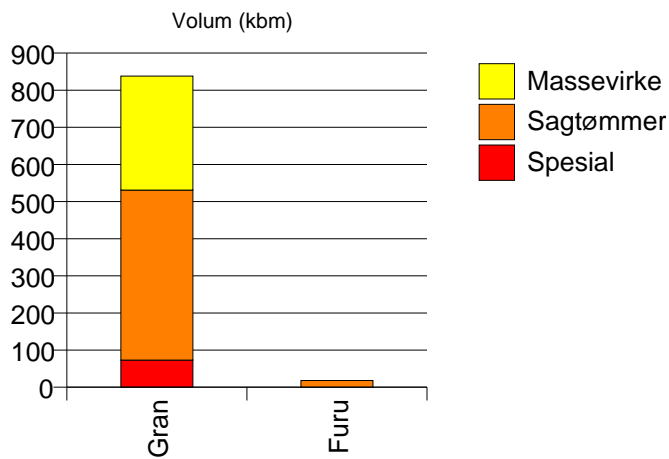

Gjennomsnittspris (kr/kbm)

	Spesial	Sagtømmer	Massevirke	Vrak	Snitt
Furu		329			329
Gran	311	366	195	0	278
Snitt	311	357	195	0	284

1413 HYLLESTAD

Volum (kbm)

	Spesial	Sagtømmer	Massevirke	Vrak	Sum:
Furu		18			18
Gran	73	458	307	4	842
Sum:	73	476	307	4	860