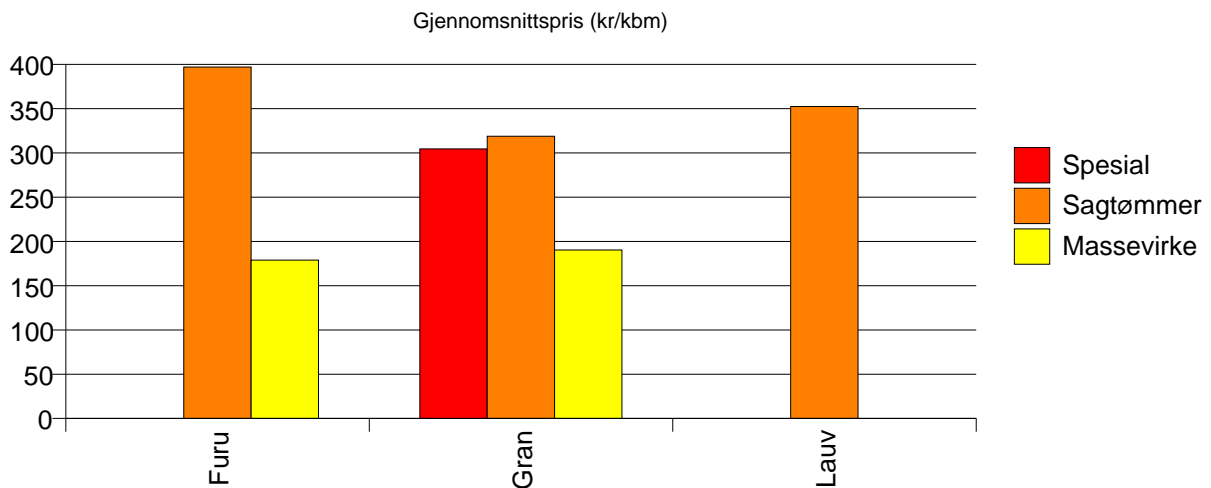

1428 ASKVOLL

Volum (kbm)

	Sagtømmer	Massevirke	Sum:
Gran	36	36	72
Lauv	33	0	33
Sum:	69	36	105

Volum (prosentfordelt)

Gjennomsnittspris (kr/kbm)

	Sagtømmer	Massevirke	Snitt
Gran	281	192	236
Lauv	200	0	200
Snitt	242	192	225

1429 FJALER

Volum (kbm)

	Spesial	Sagtømmer	Massevirke	Vrak	Sum:
Furu		106	43		149
Gran	31	947	468	9	1 455
Lauv		39			39
Sum:	31	1 092	511	9	1 643

Gjennomsnittspris (kr/kbm)

	Spesial	Sagtømmer	Massevirke	Vrak	Snitt
Furu		397	179		334
Gran	305	319	190	0	275
Lauv		352			352
Snitt	305	328	189	0	282