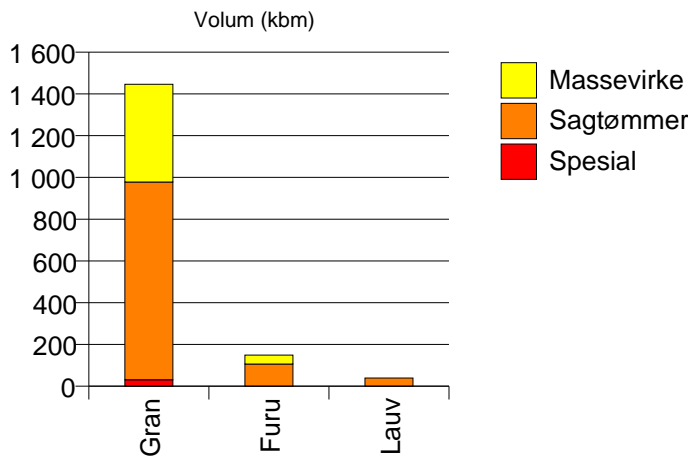

1429 FJALER

Volum (kbm)

	Spesial	Sagtømmer	Massevirke	Vrak	Sum:
Furu		106	43		149
Gran	31	947	468	9	1 455
Lauv		39			39
Sum:	31	1 092	511	9	1 643

Gjennomsnittspris (kr/kbm)

	Spesial	Sagtømmer	Massevirke	Vrak	Snitt
Furu		397	179		334
Gran	305	319	190	0	275
Lauv		352			352
Snitt	305	328	189	0	282