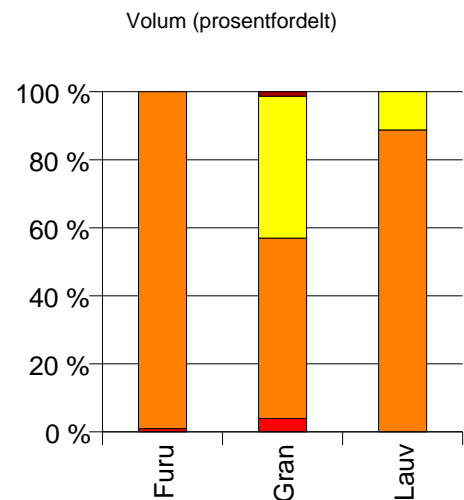

1433 NAUSTDAL

Volum (kbm)

	Spesial	Sagtømmer	Massevirke	Vrak	Sum:
Furu	1	105			106
Gran	134	1 808	1 422	45	3 409
Lauv		95	12		107
Sum:	135	2 008	1 434	45	3 622

Gjennomsnittspris (kr/kbm)

	Spesial	Sagtømmer	Massevirke	Vrak	Snitt
Furu	361	347			347
Gran	312	323	195	0	265
Lauv		351	147		328
Snitt	312	326	194	0	269