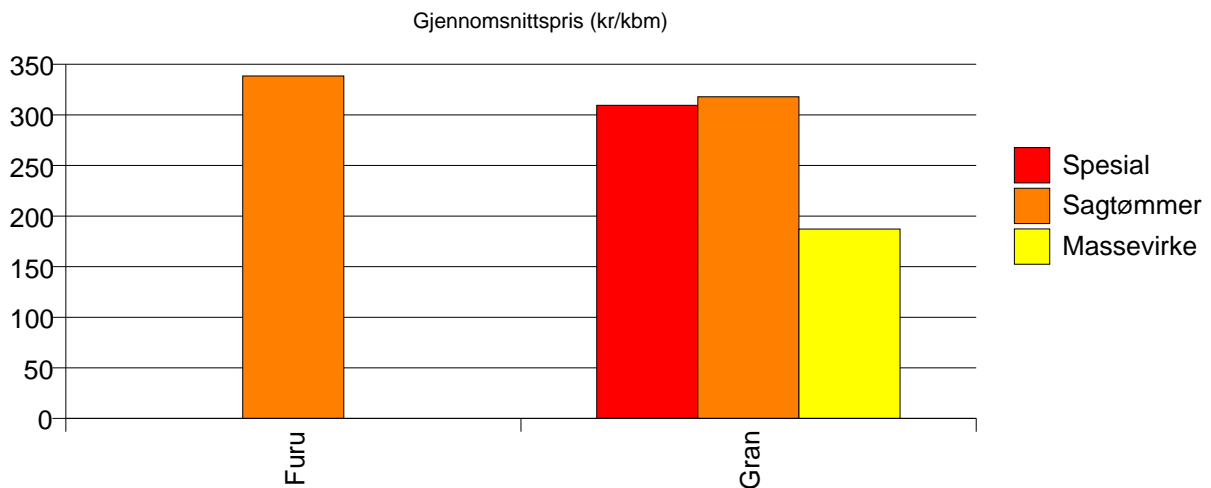

Gjennomsnittspris (kr/kbm)

	Spesial	Sagtømmer	Massevirke	Vrak	Snitt
Furu		338			338
Gran	309	318	187	0	268
Snitt	309	319	187	0	269