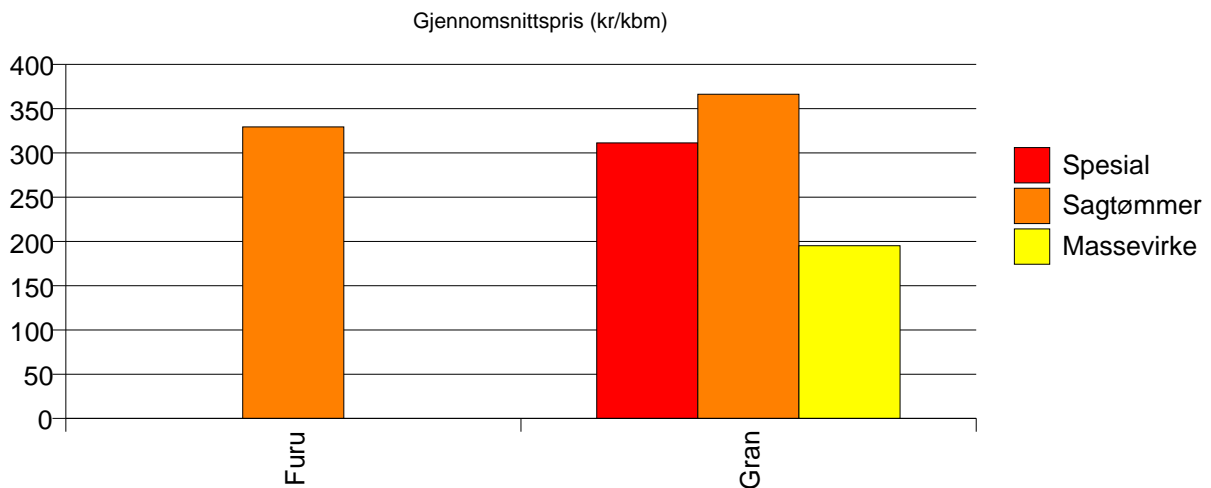

Gjennomsnittspris (kr/kbm)

	Spesial	Sagtømmer	Massevirke	Vrak	Snitt
Furu		329			329
Gran	311	366	195	0	278
Snitt	311	357	195	0	284