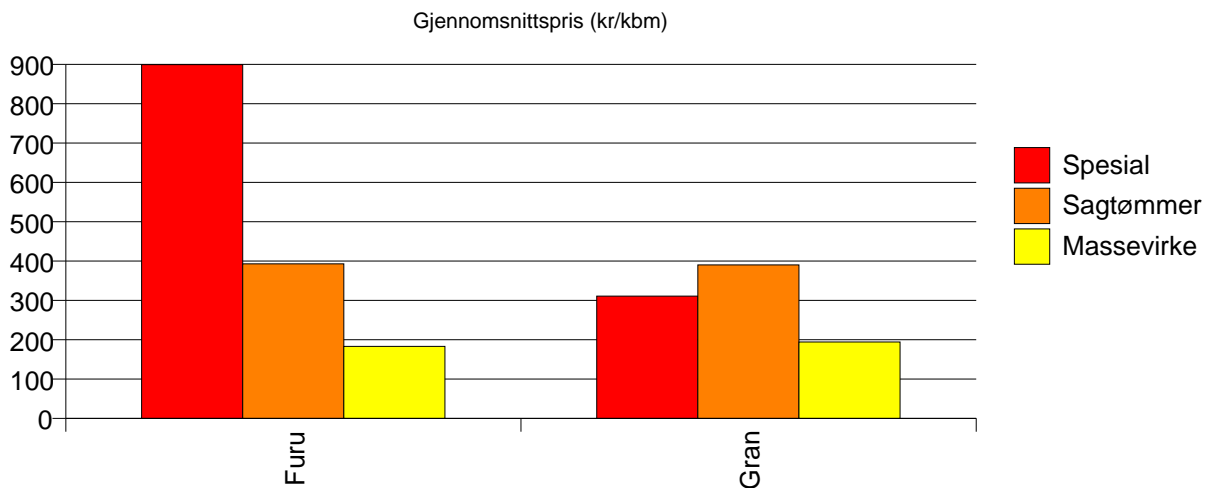

1420 SOGDAL

Volum (kbm)

	Spesial	Sagtømmer	Massevirke	Vrak	Sum:
Furu	3	2 864	720	26	3 613
Gran	82	2 398	1 877	61	4 418
Sum:	85	5 262	2 597	87	8 031

Gjennomsnittspris (kr/kbm)

	Spesial	Sagtømmer	Massevirke	Vrak	Snitt
Furu	899	393	183	0	349
Gran	311	390	194	0	300
Snitt	332	392	191	0	322

1426 LUSTER

Volum (kbm)

	Sagtømmer	Massevirke	Vrak	Sum:
Furu	228	150		378
Gran	137	122	3	262
Sum:	365	272	3	640

Gjennomsnittspris (kr/kbm)

	Sagtømmer	Massevirke	Vrak	Snitt
Furu	327	190		273
Gran	360	192	0	278
Snitt	339	191	0	275