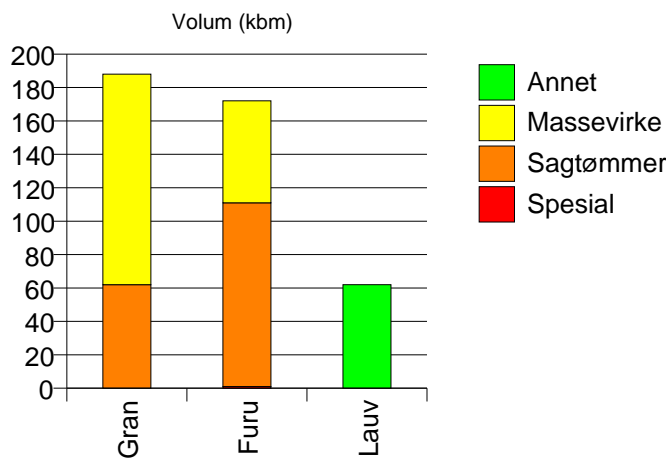

1438 BREMANGER

Volum (kbm)

	Spesial	Sagtømmer	Massevirke	Annet	Vrak	Sum:
Furu	1	110	61			172
Gran		62	126		2	190
Lauv				62		62
Sum:	1	172	187	62	2	424

Gjennomsnittspris (kr/kbm)

	Spesial	Sagtømmer	Massevirke	Annet	Vrak	Snitt
Furu	1 017	425	175			340
Gran		316	194		0	232
Lauv				250		250
Snitt	1 017	386	188	250	0	278