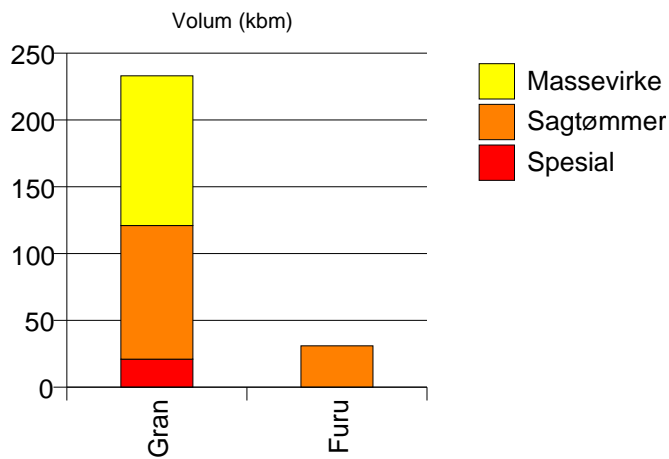

	Spesial	Sagtømmer	Massevirke	Annet	Vrak	Snitt
Furu	816	398	176		0	390
Gran	307	346	194		0	276
Lauv		341	166	145		243
Snitt	497	363	192	145	0	301

1411 GULEN

Volum (kbm)

	Spesial	Sagtømmer	Massevirke	Vrak	Sum:
Furu		31			31
Gran	21	100	112	1	234
Sum:	21	131	112	1	265