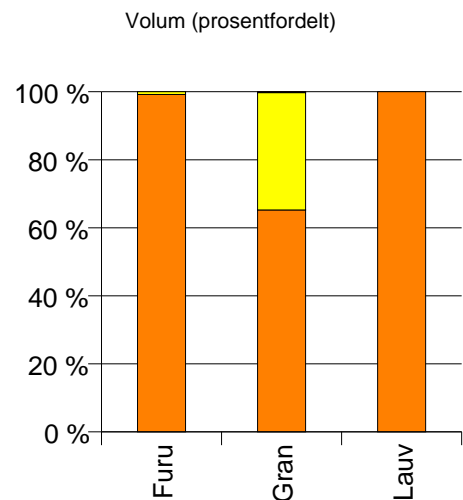

1418 BALESTRAND

Volum (kbm)

	Sagtømmer	Massevirke	Vrak	Sum:
Furu	243	2		245
Gran	1 297	686	5	1 988
Lauv	12			12
Sum:	1 552	688	5	2 245

Gjennomsnittspris (kr/kbm)

	Sagtømmer	Massevirke	Vrak	Snitt
Furu	457	220		455
Gran	408	195	0	333
Lauv	350			350
Snitt	415	195	0	347