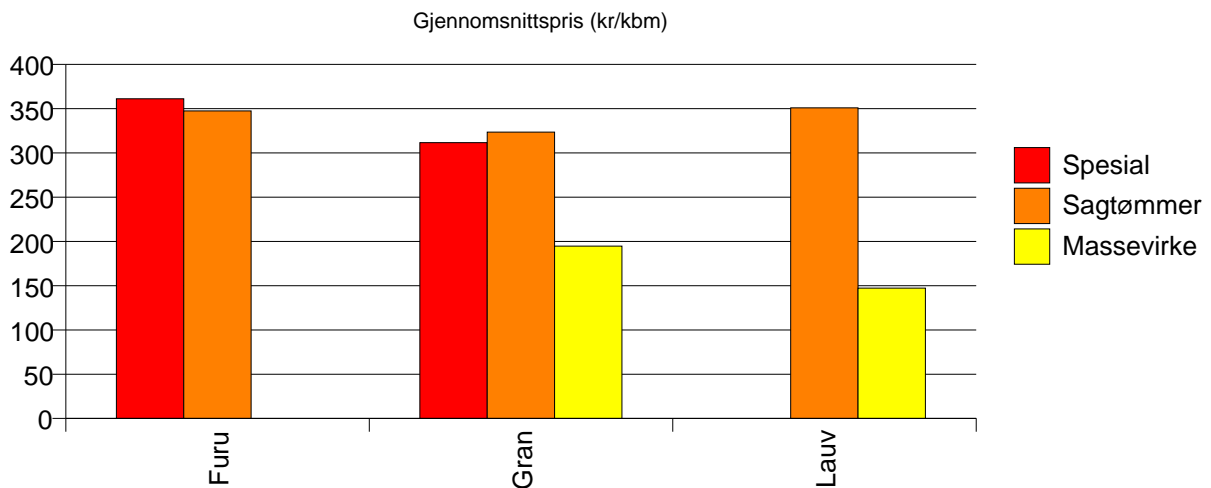

1433 NAUSTDAL

Volum (kbm)

	Spesial	Sagtømmer	Massevirke	Vrak	Sum:
Furu	1	105			106
Gran	134	1 808	1 422	45	3 409
Lauv		95	12		107
Sum:	135	2 008	1 434	45	3 622

Gjennomsnittspris (kr/kbm)

	Spesial	Sagtømmer	Massevirke	Vrak	Snitt
Furu	361	347			347
Gran	312	323	195	0	265
Lauv		351	147		328
Snitt	312	326	194	0	269