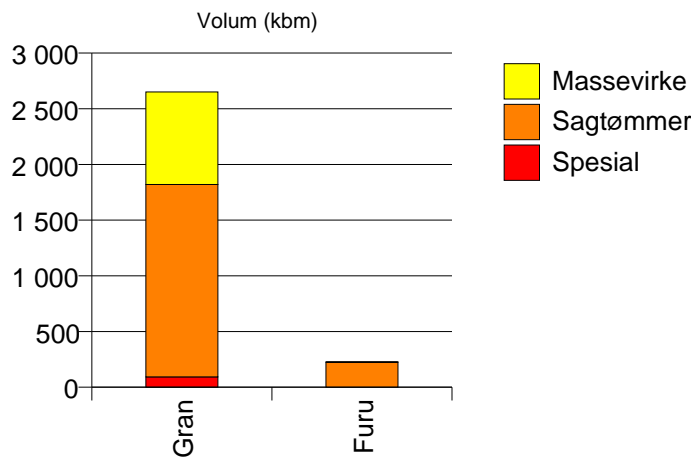

1430 GAULAR

Volum (kbm)

	Spesial	Sagtømmer	Massevirke	Vrak	Sum:
Furu		224	3	3	230
Gran	93	1 727	831	16	2 667
Sum:	93	1 951	834	19	2 897