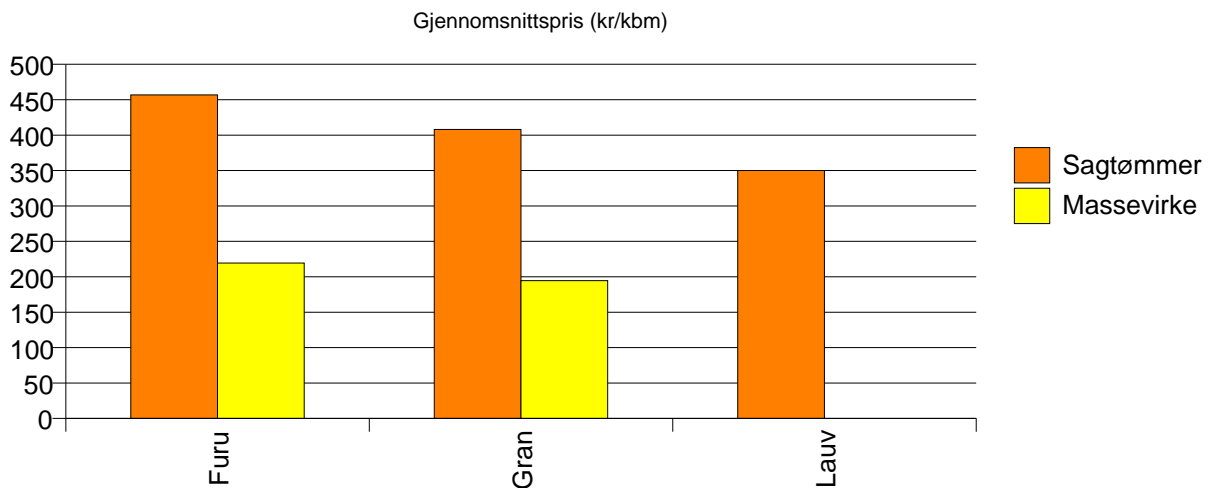

1418 BALESTRAND

Volum (kbm)

	Sagtømmer	Massevirke	Vrak	Sum:
Furu	243	2		245
Gran	1 297	686	5	1 988
Lauv	12			12
Sum:	1 552	688	5	2 245

Gjennomsnittspris (kr/kbm)

	Sagtømmer	Massevirke	Vrak	Snitt
Furu	457	220		455
Gran	408	195	0	333
Lauv	350			350
Snitt	415	195	0	347