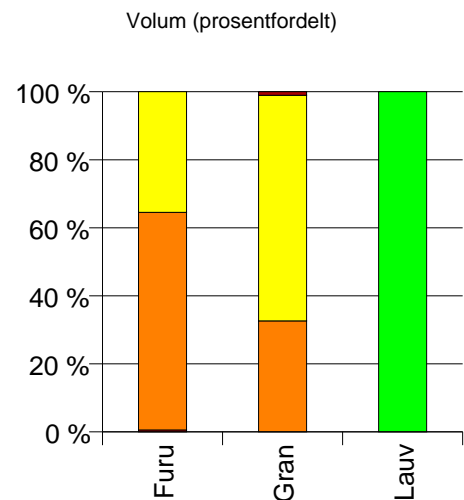

1438 BREMANGER

Volum (kbm)

	Spesial	Sagtømmer	Massevirke	Annet	Vrak	Sum:
Furu	1	110	61			172
Gran		62	126		2	190
Lauv				62		62
Sum:	1	172	187	62	2	424

Gjennomsnittspris (kr/kbm)

	Spesial	Sagtømmer	Massevirke	Annet	Vrak	Snitt
Furu	1 017	425	175			340
Gran		316	194		0	232
Lauv				250		250
Snitt	1 017	386	188	250	0	278