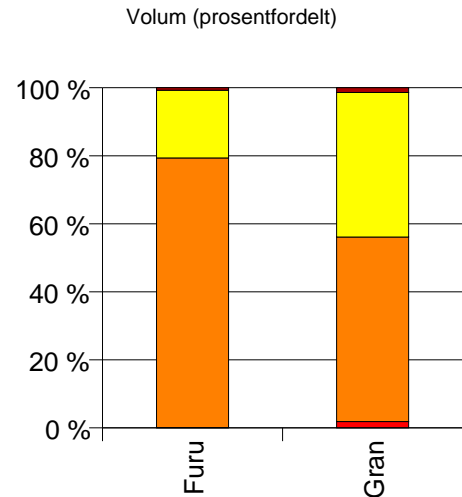

1420 SOGDAL

Volum (kbm)

	Spesial	Sagtømmer	Massevirke	Vrak	Sum:
Furu	3	2 864	720	26	3 613
Gran	82	2 398	1 877	61	4 418
Sum:	85	5 262	2 597	87	8 031