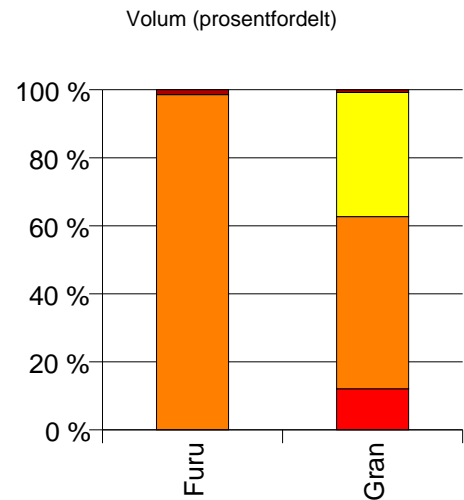

Gjennomsnittspris (kr/kbm)

1401 FLORA

Volum (kbm)

	Spesial	Sagtømmer	Massevirke	Vrak	Sum:
Furu		417		6	423
Gran	210	880	634	14	1 738
Sum:	210	1 297	634	20	2 161

Gjennomsnittspris (kr/kbm)

	Spesial	Sagtømmer	Massevirke	Vrak	Snitt
Furu		358		0	353
Gran	310	350	192	0	285
Snitt	310	353	192	0	298

1416 HØYANGER

Volum (kbm)

	Sagtømmer	Massevirke	Vrak	Sum:
Furu	15			15
Gran	134	50	4	188
Sum:	149	50	4	203

Gjennomsnittspris (kr/kbm)

	Sagtømmer	Massevirke	Vrak	Snitt
Furu	350			350
Gran	360	195	0	309
Snitt	359	195	0	312