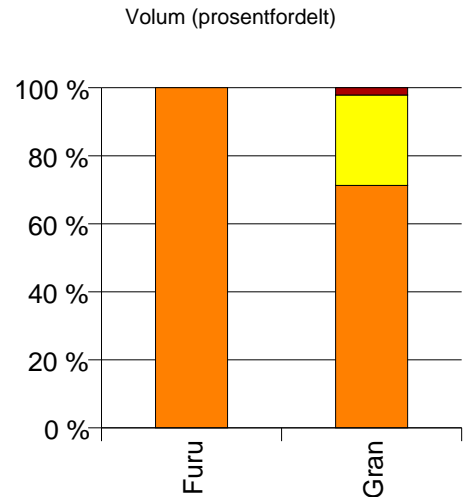

Gjennomsnittspris (kr/kbm)

1401 FLORA

Volum (kbm)

	Spesial	Sagtømmer	Massevirke	Vrak	Sum:
Furu		417		6	423
Gran	210	880	634	14	1 738
Sum:	210	1 297	634	20	2 161

Gjennomsnittspris (kr/kbm)

	Spesial	Sagtømmer	Massevirke	Vrak	Snitt
Furu		358		0	353
Gran	310	350	192	0	285
Snitt	310	353	192	0	298

1416 HØYANGER

Volum (kbm)

	Sagtømmer	Massevirke	Vrak	Sum:
Furu	15			15
Gran	134	50	4	188
Sum:	149	50	4	203

Gjennomsnittspris (kr/kbm)

	Sagtømmer	Massevirke	Vrak	Snitt
Furu	350			350
Gran	360	195	0	309
Snitt	359	195	0	312