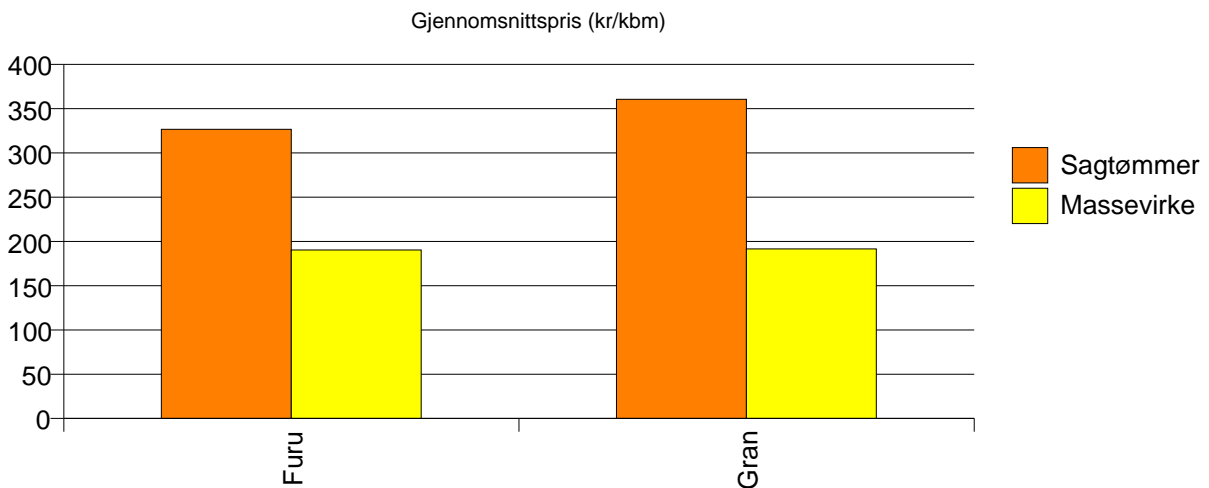

1426 LUSTER

Volum (kbm)

	Sagtømmer	Massevirke	Vrak	Sum:
Furu	228	150		378
Gran	137	122	3	262
Sum:	365	272	3	640

Gjennomsnittspris (kr/kbm)

	Sagtømmer	Massevirke	Vrak	Snitt
Furu	327	190		273
Gran	360	192	0	278
Snitt	339	191	0	275

1428 ASKVOLL

Volum (kbm)

	Sagtømmer	Massevirke	Sum:
Gran	36	36	72
Lauv	33	0	33
Sum:	69	36	105

Volum (prosentfordelt)

Gjennomsnittspris (kr/kbm)

	Sagtømmer	Massevirke	Snitt
Gran	281	192	236
Lauv	200	0	200
Snitt	242	192	225