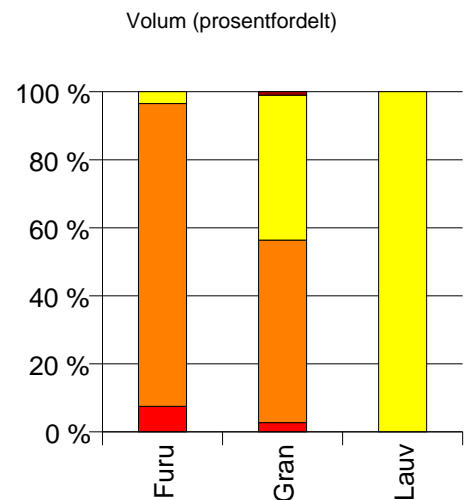

1445 GLOPPEN

Volum (kbm)

	Spesial	Sagtømmer	Massevirke	Vrak	Sum:
Furu	28	332	13		373
Gran	161	3 175	2 523	58	5 917
Lauv			30		30
Sum:	189	3 507	2 566	58	6 320

Gjennomsnittspris (kr/kbm)

	Spesial	Sagtømmer	Massevirke	Vrak	Snitt
Furu	734	411	168		427
Gran	305	315	195	0	261
Lauv			173		173
Snitt	369	324	194	0	270