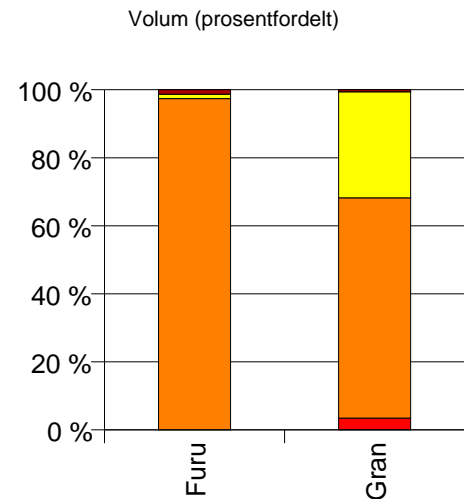

1430 GAULAR

Volum (kbm)

	Spesial	Sagtømmer	Massevirke	Vrak	Sum:
Furu		224	3	3	230
Gran	93	1 727	831	16	2 667
Sum:	93	1 951	834	19	2 897