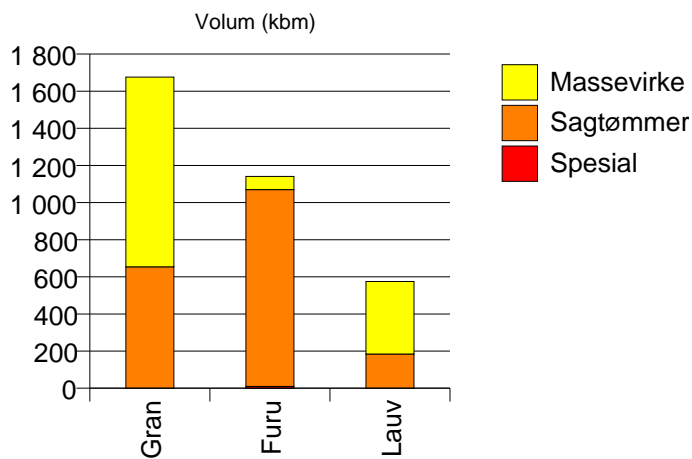

1443 EID

Volum (kbm)

	Spesial	Sagtømmer	Massevirke	Vrak	Sum:
Furu	10	1 060	71	15	1 156
Gran		654	1 022	12	1 688
Lauv		184	391		575
Sum:	10	1 898	1 484	27	3 419

Gjennomsnittspris (kr/kbm)

	Spesial	Sagtømmer	Massevirke	Vrak	Snitt
Furu	782	362	178	0	350
Gran		346	193	0	251
Lauv		350	174		230
Snitt	782	355	187	0	281