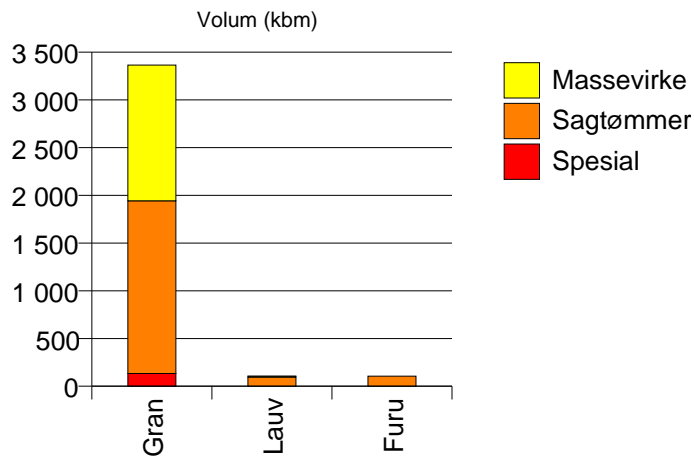

1433 NAUSTDAL

Volum (kbm)

	Spesial	Sagtømmer	Massevirke	Vrak	Sum:
Furu	1	105			106
Gran	134	1 808	1 422	45	3 409
Lauv		95	12		107
Sum:	135	2 008	1 434	45	3 622

Gjennomsnittspris (kr/kbm)

	Spesial	Sagtømmer	Massevirke	Vrak	Snitt
Furu	361	347			347
Gran	312	323	195	0	265
Lauv		351	147		328
Snitt	312	326	194	0	269