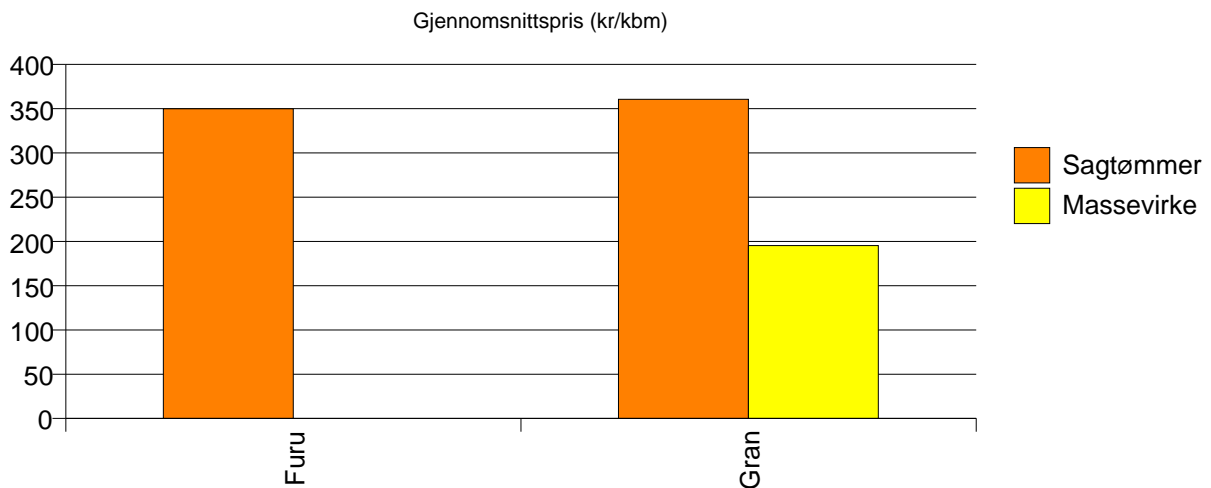

Gjennomsnittspris (kr/kbm)

1401 FLORA

Volum (kbm)

	Spesial	Sagtømmer	Massevirke	Vrak	Sum:
Furu		417		6	423
Gran	210	880	634	14	1 738
Sum:	210	1 297	634	20	2 161

Gjennomsnittspris (kr/kbm)

	Spesial	Sagtømmer	Massevirke	Vrak	Snitt
Furu		358		0	353
Gran	310	350	192	0	285
Snitt	310	353	192	0	298

1416 HØYANGER

Volum (kbm)

	Sagtømmer	Massevirke	Vrak	Sum:
Furu	15			15
Gran	134	50	4	188
Sum:	149	50	4	203

Gjennomsnittspris (kr/kbm)

	Sagtømmer	Massevirke	Vrak	Snitt
Furu	350			350
Gran	360	195	0	309
Snitt	359	195	0	312