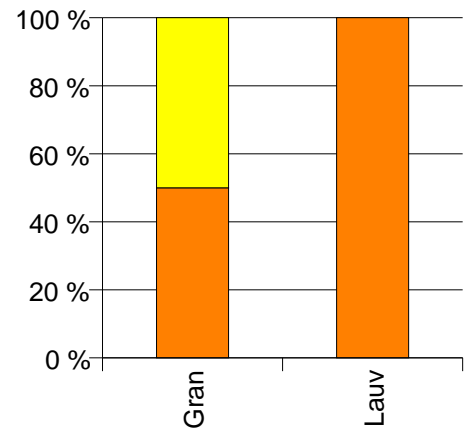

1426 LUSTER

Volum (kbm)

	Sagtømmer	Massevirke	Vrak	Sum:
Furu	228	150		378
Gran	137	122	3	262
Sum:	365	272	3	640

Gjennomsnittspris (kr/kbm)

	Sagtømmer	Massevirke	Vrak	Snitt
Furu	327	190		273
Gran	360	192	0	278
Snitt	339	191	0	275

1428 ASKVOLL

Volum (kbm)

	Sagtømmer	Massevirke	Sum:
Gran	36	36	72
Lauv	33	0	33
Sum:	69	36	105

Volum (prosentfordelt)

Gjennomsnittspris (kr/kbm)

	Sagtømmer	Massevirke	Snitt
Gran	281	192	236
Lauv	200	0	200
Snitt	242	192	225