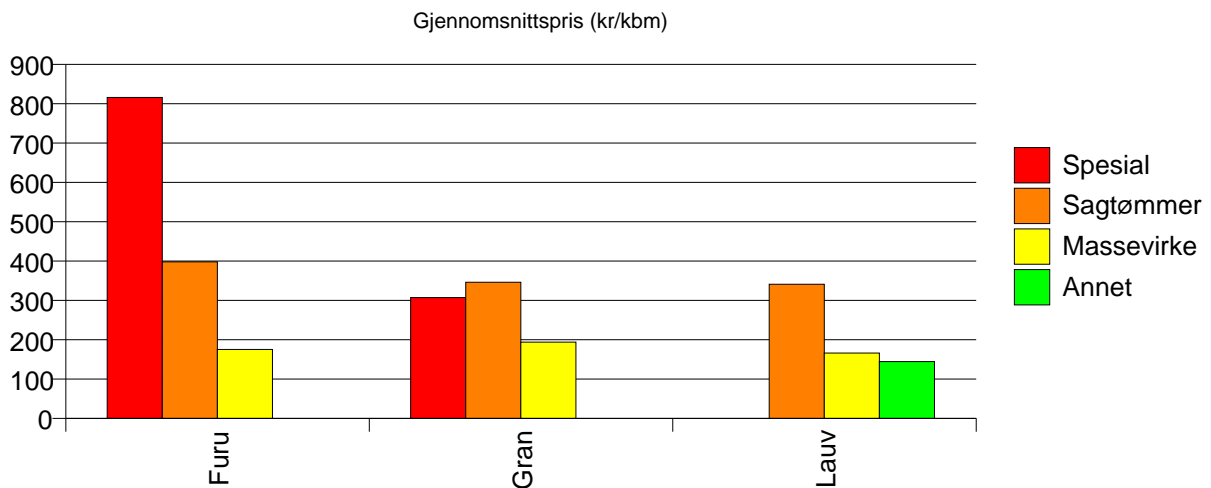

1449 STRYN

Volum (kbm)

	Spesial	Sagtømmer	Massevirke	Annet	Vrak	Sum:
Furu	28	1 516	102		6	1 652
Gran	47	2 920	2 402		31	5 400
Lauv		111	125	12		248
Sum:	75	4 547	2 629	12	37	7 300

Gjennomsnittspris (kr/kbm)

	Spesial	Sagtømmer	Massevirke	Annet	Vrak	Snitt
Furu	816	398	176		0	390
Gran	307	346	194		0	276
Lauv		341	166	145		243
Snitt	497	363	192	145	0	301