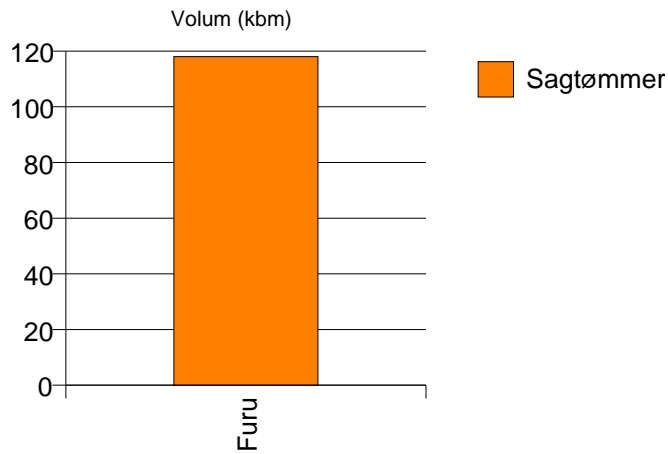

Volum (prosentfordelt)

Snitt

Gjennomsnittspris (kr/kbm)

Gjennomsnittspris (kr/kbm)

1424 ÅRDAL

Volum (kbm)

	Sagtømmer	Sum:
Furu	118	118
Sum:	118	118

Gjennomsnittspris (kr/kbm)