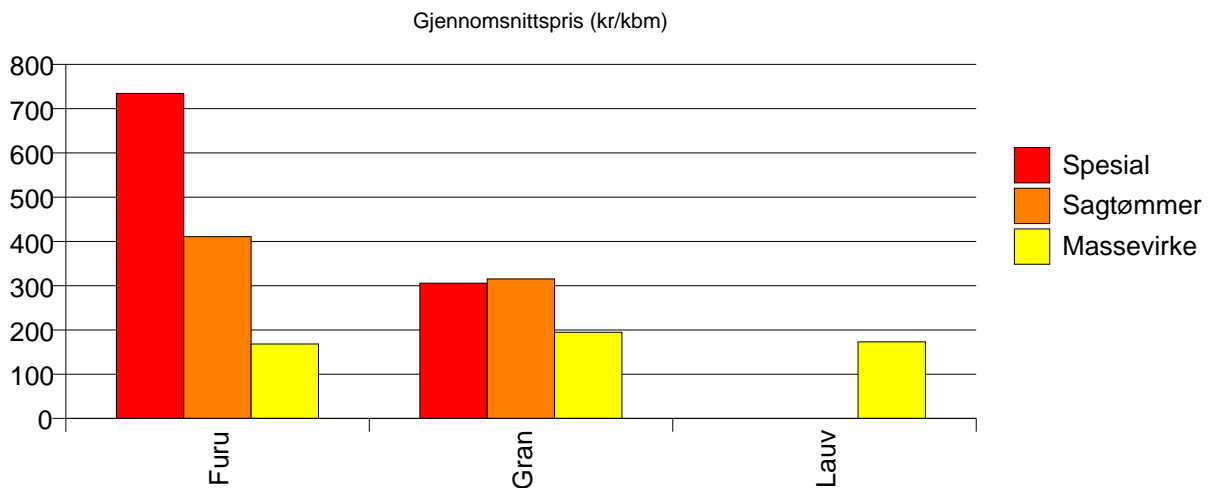

1445 GLOPPEN

Volum (kbm)

	Spesial	Sagtømmer	Massevirke	Vrak	Sum:
Furu	28	332	13		373
Gran	161	3 175	2 523	58	5 917
Lauv			30		30
Sum:	189	3 507	2 566	58	6 320

Gjennomsnittspris (kr/kbm)

	Spesial	Sagtømmer	Massevirke	Vrak	Snitt
Furu	734	411	168		427
Gran	305	315	195	0	261
Lauv			173		173
Snitt	369	324	194	0	270