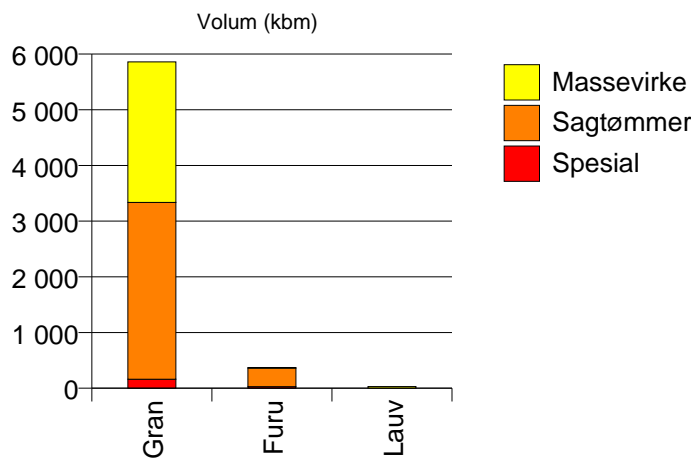

1445 GLOPPEN

Volum (kbm)

	Spesial	Sagtømmer	Massevirke	Vrak	Sum:
Furu	28	332	13		373
Gran	161	3 175	2 523	58	5 917
Lauv			30		30
Sum:	189	3 507	2 566	58	6 320

Gjennomsnittspris (kr/kbm)

	Spesial	Sagtømmer	Massevirke	Vrak	Snitt
Furu	734	411	168		427
Gran	305	315	195	0	261
Lauv			173		173
Snitt	369	324	194	0	270