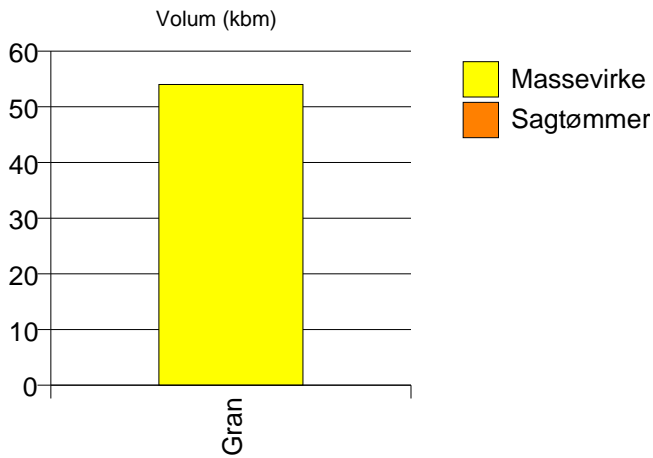

Gjennomsnittspris (kr/kbm)

	Spesial	Sagtømmer	Massevirke	Vrak	Snitt
Furu		338			338
Gran	309	318	187	0	268
Snitt	309	319	187	0	269

1419 LEIKANGER

Volum (kbm)

	Sagtømmer	Massevirke	Sum:
Gran	0	54	54
Sum:	0	54	54