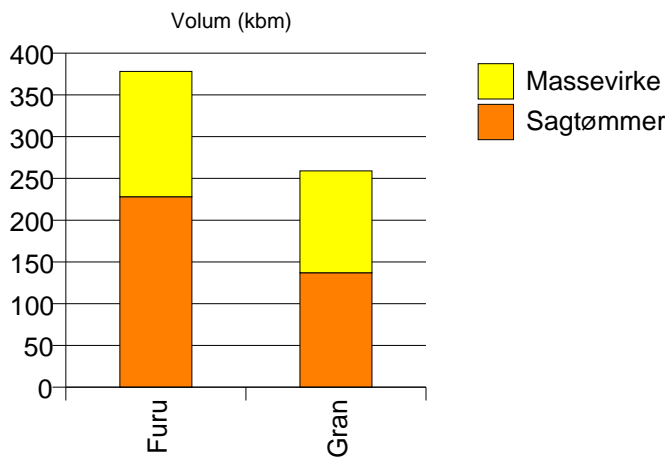

1420 SOGDAL

Volum (kbm)

	Spesial	Sagtømmer	Massevirke	Vrak	Sum:
Furu	3	2 864	720	26	3 613
Gran	82	2 398	1 877	61	4 418
Sum:	85	5 262	2 597	87	8 031

Gjennomsnittspris (kr/kbm)

	Spesial	Sagtømmer	Massevirke	Vrak	Snitt
Furu	899	393	183	0	349
Gran	311	390	194	0	300
Snitt	332	392	191	0	322

1426 LUSTER

Volum (kbm)

	Sagtømmer	Massevirke	Vrak	Sum:
Furu	228	150		378
Gran	137	122	3	262
Sum:	365	272	3	640

Gjennomsnittspris (kr/kbm)

	Sagtømmer	Massevirke	Vrak	Snitt
Furu	327	190		273
Gran	360	192	0	278
Snitt	339	191	0	275