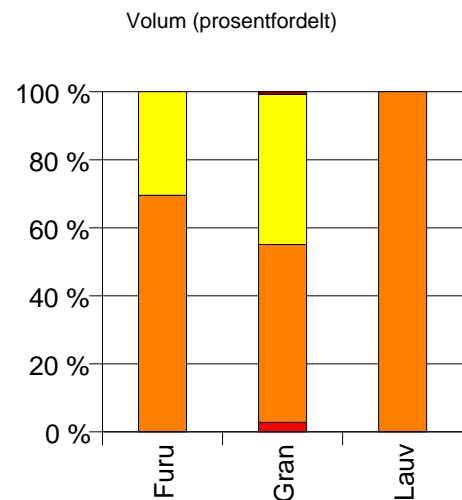

1431 JØLSTER

Volum (kbm)

	Spesial	Sagtømmer	Massevirke	Vrak	Sum:
Furu		16	7		23
Gran	83	1 542	1 301	23	2 949
Lauv		11			11
Sum:	83	1 569	1 308	23	2 983

Gjennomsnittspris (kr/kbm)

	Spesial	Sagtømmer	Massevirke	Vrak	Snitt
Furu		320	175		276
Gran	310	329	194	0	267
Lauv		338			338
Snitt	310	329	194	0	267