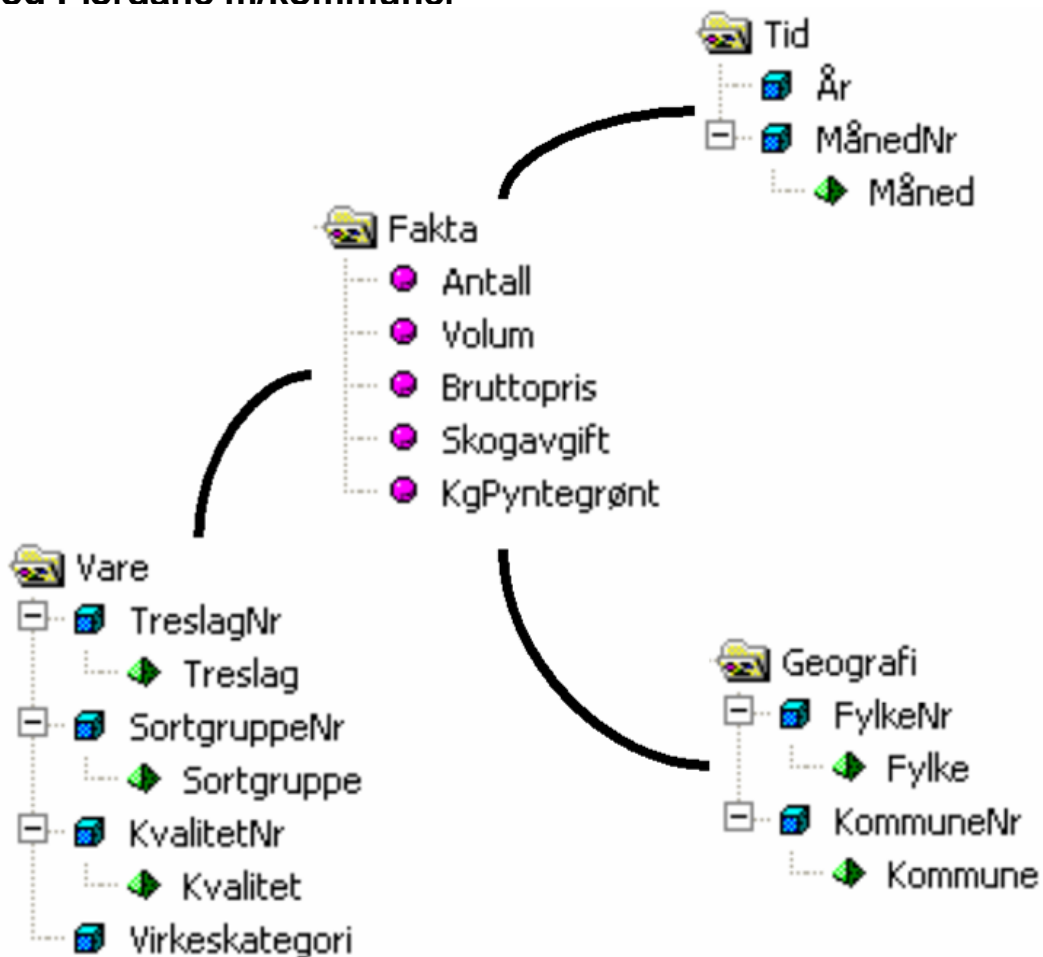

Virkestatistikk fra SKOG-DATA AS

Soan oa Fiordane m/kommuner

Dataene i rapporten er hentet fra databasen som inneholder virkesdata med tilhørende innbetalinger av skogavgift. Rapporten er laget med Business Objects, som er sluttbrukerverktøyet i Skog-Data sine nye datavarehus-løsninger. Business Objects er ett meget sterkt rapportverktøy som kan presentere store mengder data effektivt.