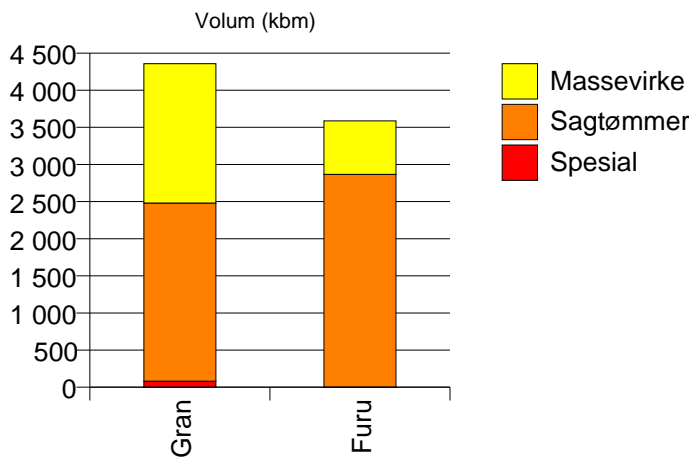

1420 SOGDAL

Volum (kbm)

	Spesial	Sagtømmer	Massevirke	Vrak	Sum:
Furu	3	2 864	720	26	3 613
Gran	82	2 398	1 877	61	4 418
Sum:	85	5 262	2 597	87	8 031