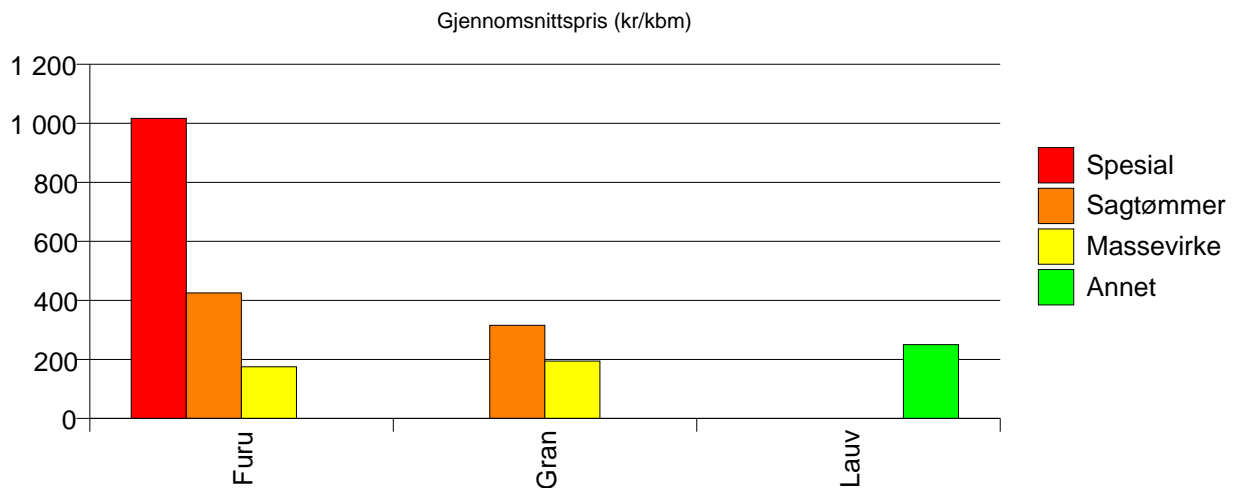

1438 BREMANGER

Volum (kbm)

	Spesial	Sagtømmer	Massevirke	Annet	Vrak	Sum:
Furu	1	110	61			172
Gran		62	126		2	190
Lauv				62		62
Sum:	1	172	187	62	2	424

Gjennomsnittspris (kr/kbm)

	Spesial	Sagtømmer	Massevirke	Annet	Vrak	Snitt
Furu	1 017	425	175			340
Gran		316	194		0	232
Lauv				250		250
Snitt	1 017	386	188	250	0	278