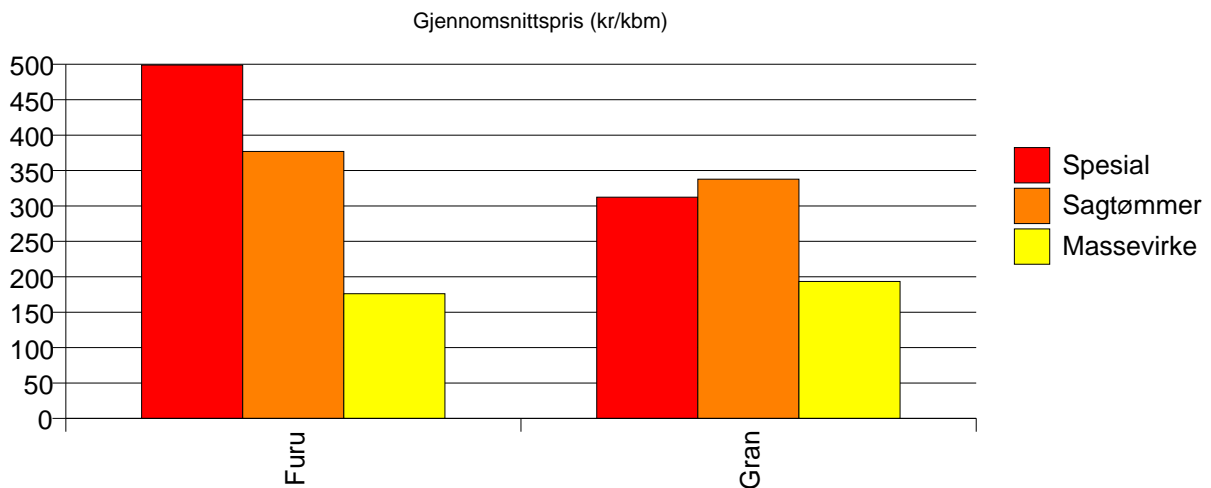

1432 FØRDE

Volum (kbm)

	Spesial	Sagtømmer	Massevirke	Vrak	Sum:
Furu	3	699	43	1	746
Gran	30	3 465	1 796	72	5 363
Sum:	33	4 164	1 839	73	6 109

Gjennomsnittspris (kr/kbm)

	Spesial	Sagtømmer	Massevirke	Vrak	Snitt
Furu	499	377	176	0	365
Gran	312	338	194	0	285
Snitt	329	344	193	0	295