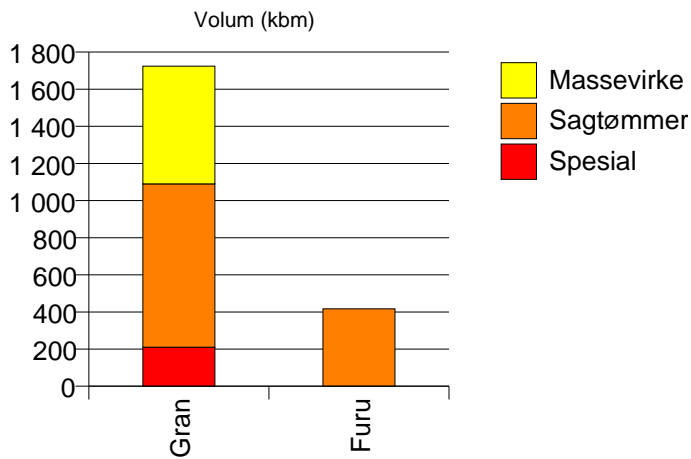

Gjennomsnittspris (kr/kbm)

1401 FLORA

Volum (kbm)

	Spesial	Sagtømmer	Massevirke	Vrak	Sum:
Furu		417		6	423
Gran	210	880	634	14	1 738
Sum:	210	1 297	634	20	2 161

Gjennomsnittspris (kr/kbm)

	Spesial	Sagtømmer	Massevirke	Vrak	Snitt
Furu		358		0	353
Gran	310	350	192	0	285
Snitt	310	353	192	0	298

1416 HØYANGER

Volum (kbm)

	Sagtømmer	Massevirke	Vrak	Sum:
Furu	15			15
Gran	134	50	4	188
Sum:	149	50	4	203

Gjennomsnittspris (kr/kbm)

	Sagtømmer	Massevirke	Vrak	Snitt
Furu	350			350
Gran	360	195	0	309
Snitt	359	195	0	312