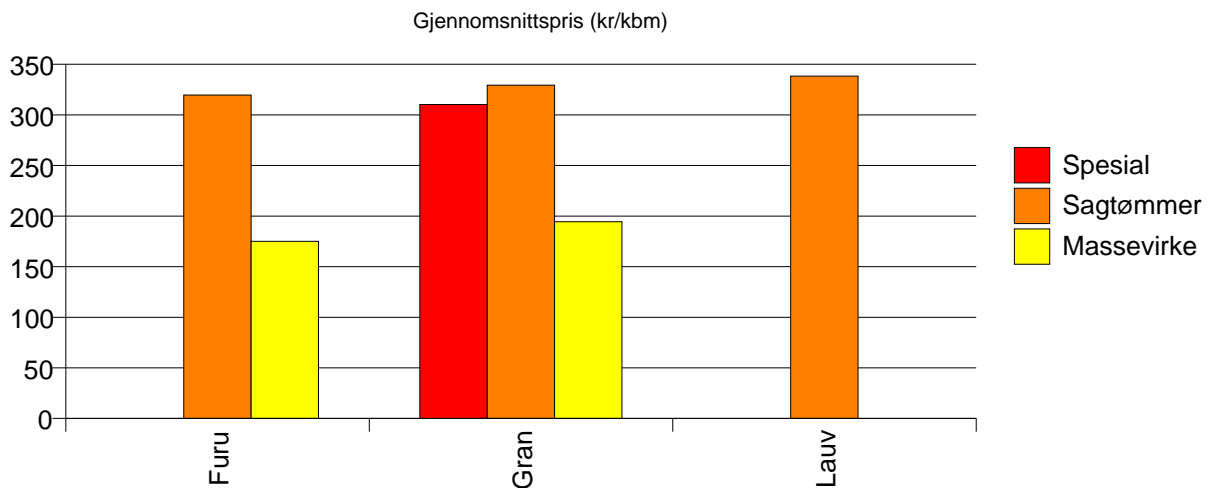

1431 JØLSTER

Volum (kbm)

	Spesial	Sagtømmer	Massevirke	Vrak	Sum:
Furu		16	7		23
Gran	83	1 542	1 301	23	2 949
Lauv		11			11
Sum:	83	1 569	1 308	23	2 983

Gjennomsnittspris (kr/kbm)

	Spesial	Sagtømmer	Massevirke	Vrak	Snitt
Furu		320	175		276
Gran	310	329	194	0	267
Lauv		338			338
Snitt	310	329	194	0	267