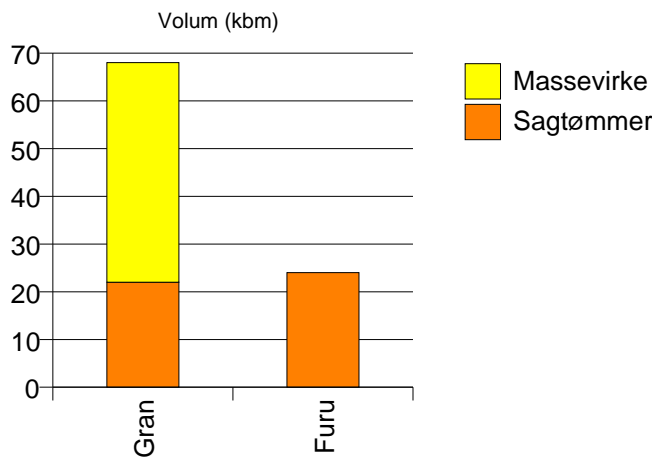

Volum (prosentfordelt)

Snitt

Gjennomsnittspris (kr/kbm)

Gjennomsnittspris (kr/kbm)

1424 ÅRDAL

Volum (kbm)

	Sagtømmer	Sum:
Furu	118	118
Sum:	118	118

Gjennomsnittspris (kr/kbm)

Furu	356	356
Snitt	356	356

1444 HORNINDAL

Volum (kbm)

	Sagtømmer	Massevirke	Sum:
Furu	24		24
Gran	22	46	68
Sum:	46	46	92

Volum (prosentfordelt)

Gjennomsnittspris (kr/kbm)

	Sagtømmer	Massevirke	Snitt
Furu	396		396
Gran	359	191	245
Snitt	378	191	284