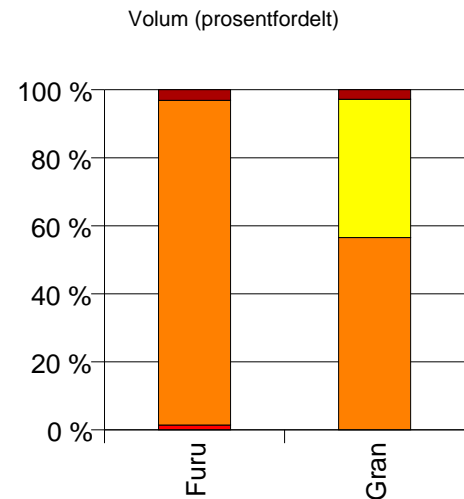

1417 VIK

Volum (kbm)

	Spesial	Sagtømmer	Massevirke	Vrak	Sum:
Furu	5	335		11	351
Gran		2 679	1 925	133	4 737
Sum:	5	3 014	1 925	144	5 088