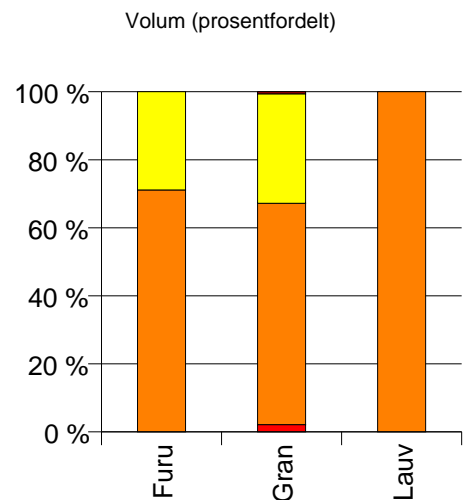

1429 FJALER

Volum (kbm)

	Spesial	Sagtømmer	Massevirke	Vrak	Sum:
Furu		106	43		149
Gran	31	947	468	9	1 455
Lauv		39			39
Sum:	31	1 092	511	9	1 643

Gjennomsnittspris (kr/kbm)

	Spesial	Sagtømmer	Massevirke	Vrak	Snitt
Furu		397	179		334
Gran	305	319	190	0	275
Lauv		352			352
Snitt	305	328	189	0	282