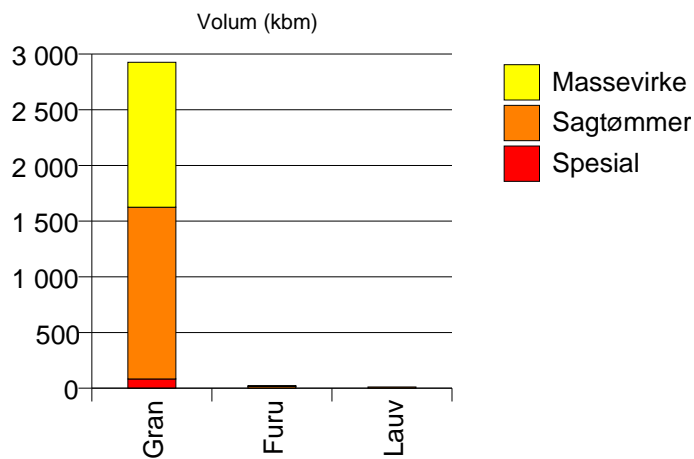

1431 JØLSTER

Volum (kbm)

	Spesial	Sagtømmer	Massevirke	Vrak	Sum:
Furu		16	7		23
Gran	83	1 542	1 301	23	2 949
Lauv		11			11
Sum:	83	1 569	1 308	23	2 983

Gjennomsnittspris (kr/kbm)

	Spesial	Sagtømmer	Massevirke	Vrak	Snitt
Furu		320	175		276
Gran	310	329	194	0	267
Lauv		338			338
Snitt	310	329	194	0	267