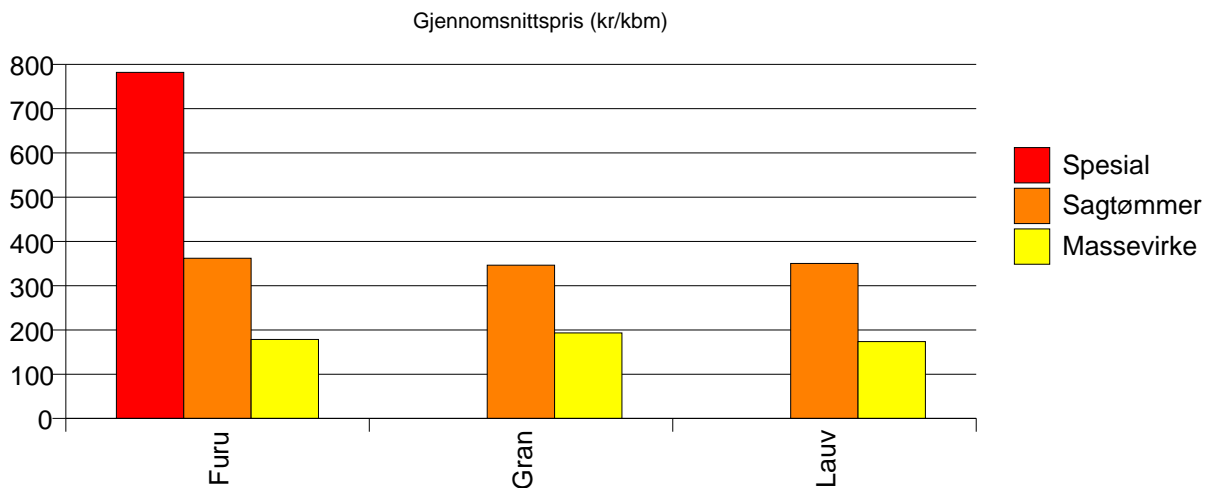

1443 EID

Volum (kbm)

	Spesial	Sagtømmer	Massevirke	Vrak	Sum:
Furu	10	1 060	71	15	1 156
Gran		654	1 022	12	1 688
Lauv		184	391		575
Sum:	10	1 898	1 484	27	3 419

Gjennomsnittspris (kr/kbm)

	Spesial	Sagtømmer	Massevirke	Vrak	Snitt
Furu	782	362	178	0	350
Gran		346	193	0	251
Lauv		350	174		230
Snitt	782	355	187	0	281