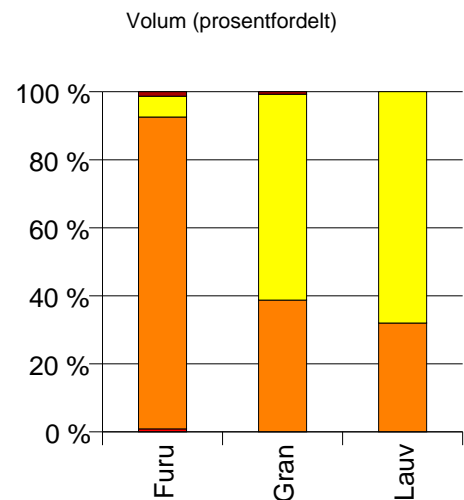

1443 EID

Volum (kbm)

	Spesial	Sagtømmer	Massevirke	Vrak	Sum:
Furu	10	1 060	71	15	1 156
Gran		654	1 022	12	1 688
Lauv		184	391		575
Sum:	10	1 898	1 484	27	3 419

Gjennomsnittspris (kr/kbm)

	Spesial	Sagtømmer	Massevirke	Vrak	Snitt
Furu	782	362	178	0	350
Gran		346	193	0	251
Lauv		350	174		230
Snitt	782	355	187	0	281