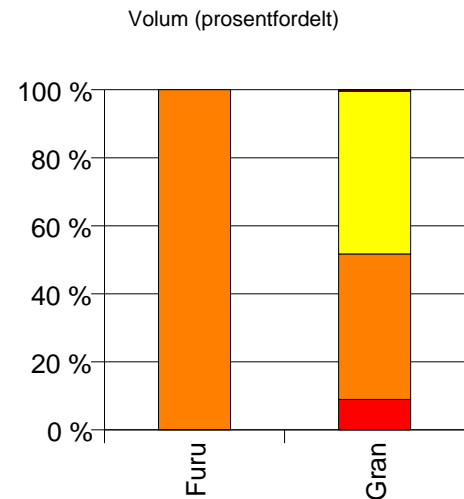

Gjennomsnittspris (kr/kbm)

	Spesial	Sagtømmer	Massevirke	Vrak	Snitt
Furu		329			329
Gran	311	366	195	0	278
Snitt	311	357	195	0	284

1413 HYLLESTAD

Volum (kbm)

	Spesial	Sagtømmer	Massevirke	Vrak	Sum:
Furu		18			18
Gran	73	458	307	4	842
Sum:	73	476	307	4	860