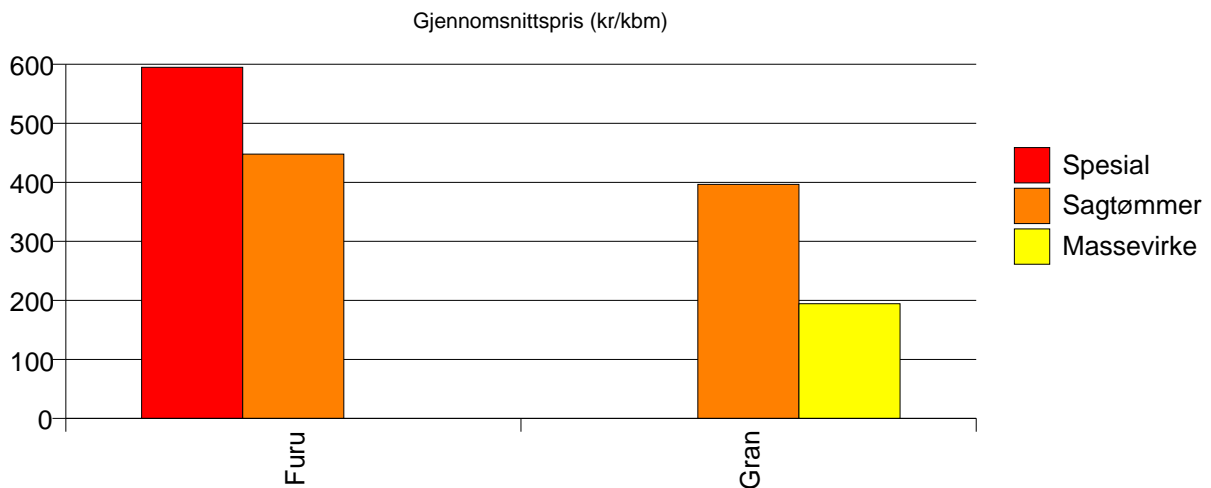

1416 HØYANGER

Volum (kbm)

	Sagtømmer	Massevirke	Vrak	Sum:
Furu	15			15
Gran	134	50	4	188
Sum:	149	50	4	203

Gjennomsnittspris (kr/kbm)

	Sagtømmer	Massevirke	Vrak	Snitt
Furu	350			350
Gran	360	195	0	309
Snitt	359	195	0	312

1417 VIK

Volum (kbm)

	Spesial	Sagtømmer	Massevirke	Vrak	Sum:
Furu	5	335		11	351
Gran		2 679	1 925	133	4 737
Sum:	5	3 014	1 925	144	5 088

Gjennomsnittspris (kr/kbm)

	Spesial	Sagtømmer	Massevirke	Vrak	Snitt
Furu	595	448		0	436
Gran		397	194	0	303
Snitt	595	402	194	0	312