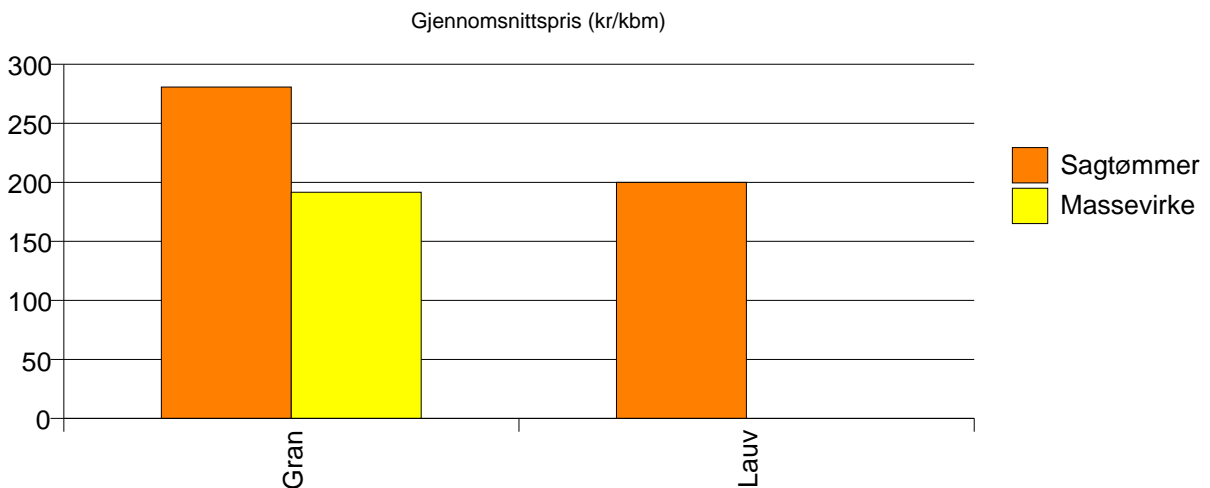

1428 ASKVOLL

Volum (kbm)

	Sagtømmer	Massevirke	Sum:
Gran	36	36	72
Lauv	33	0	33
Sum:	69	36	105

Volum (prosentfordelt)

Gjennomsnittspris (kr/kbm)

	Sagtømmer	Massevirke	Snitt
Gran	281	192	236
Lauv	200	0	200
Snitt	242	192	225