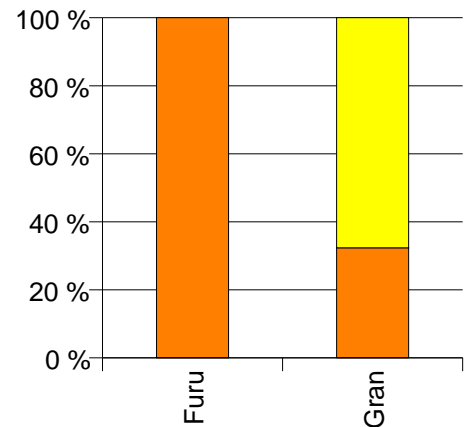

Volum (prosentfordelt)

Snitt

Gjennomsnittspris (kr/kbm)

Gjennomsnittspris (kr/kbm)

1424 ÅRDAL

Volum (kbm)

	Sagtømmer	Sum:
Furu	118	118
Sum:	118	118

Gjennomsnittspris (kr/kbm)

Furu	356	356
Snitt	356	356

1444 HORNINDAL

Volum (kbm)

	Sagtømmer	Massevirke	Sum:
Furu	24		24
Gran	22	46	68
Sum:	46	46	92

Volum (prosentfordelt)

Gjennomsnittspris (kr/kbm)

	Sagtømmer	Massevirke	Snitt
Furu	396		396
Gran	359	191	245
Snitt	378	191	284