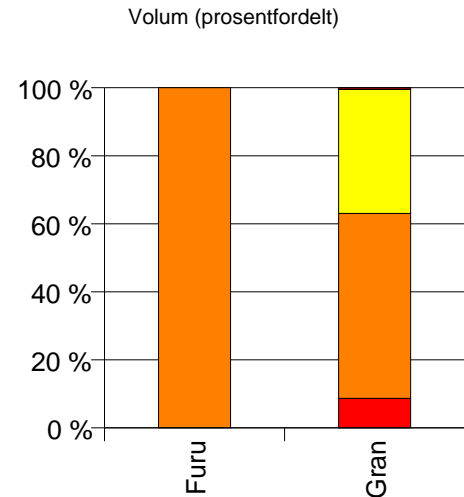

Gjennomsnittspris (kr/kbm)

	Spesial	Sagtømmer	Massevirke	Vrak	Snitt
Furu		329			329
Gran	311	366	195	0	278
Snitt	311	357	195	0	284

1413 HYLLESTAD

Volum (kbm)

	Spesial	Sagtømmer	Massevirke	Vrak	Sum:
Furu		18			18
Gran	73	458	307	4	842
Sum:	73	476	307	4	860