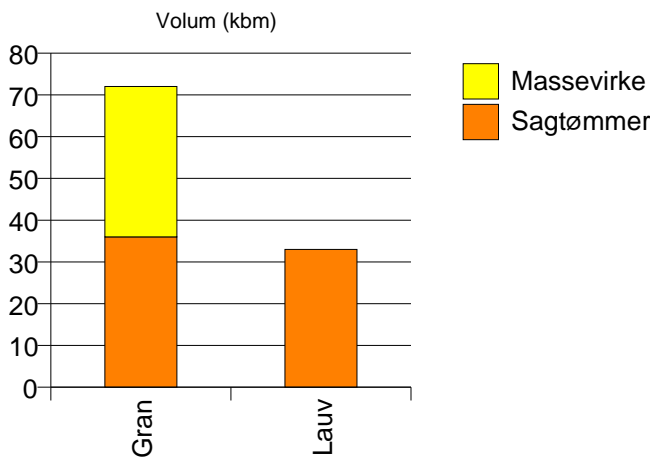

1426 LUSTER

Volum (kbm)

	Sagtømmer	Massevirke	Vrak	Sum:
Furu	228	150		378
Gran	137	122	3	262
Sum:	365	272	3	640

Gjennomsnittspris (kr/kbm)

	Sagtømmer	Massevirke	Vrak	Snitt
Furu	327	190		273
Gran	360	192	0	278
Snitt	339	191	0	275

1428 ASKVOLL

Volum (kbm)

	Sagtømmer	Massevirke	Sum:
Gran	36	36	72
Lauv	33	0	33
Sum:	69	36	105

Volum (prosentfordelt)

Gjennomsnittspris (kr/kbm)

	Sagtømmer	Massevirke	Snitt
Gran	281	192	236
Lauv	200	0	200
Snitt	242	192	225