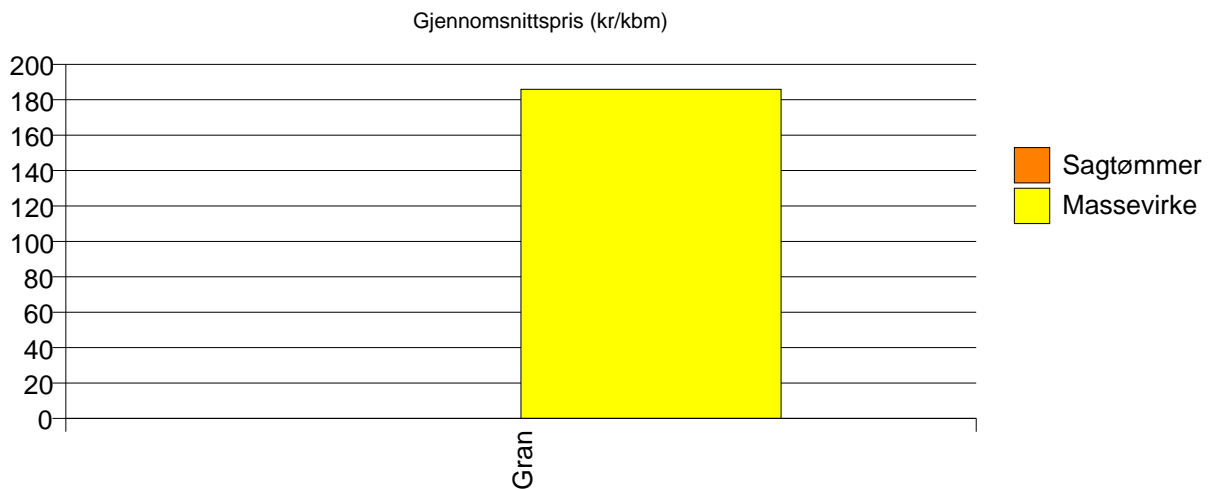

Gran	#DIV/0	186	324
Snitt	#DIV/0	186	324