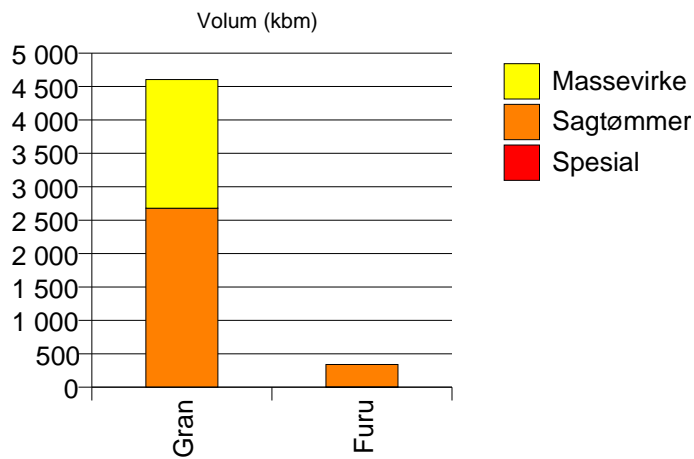

1417 VIK

Volum (kbm)

	Spesial	Sagtømmer	Massevirke	Vrak	Sum:
Furu	5	335		11	351
Gran		2 679	1 925	133	4 737
Sum:	5	3 014	1 925	144	5 088