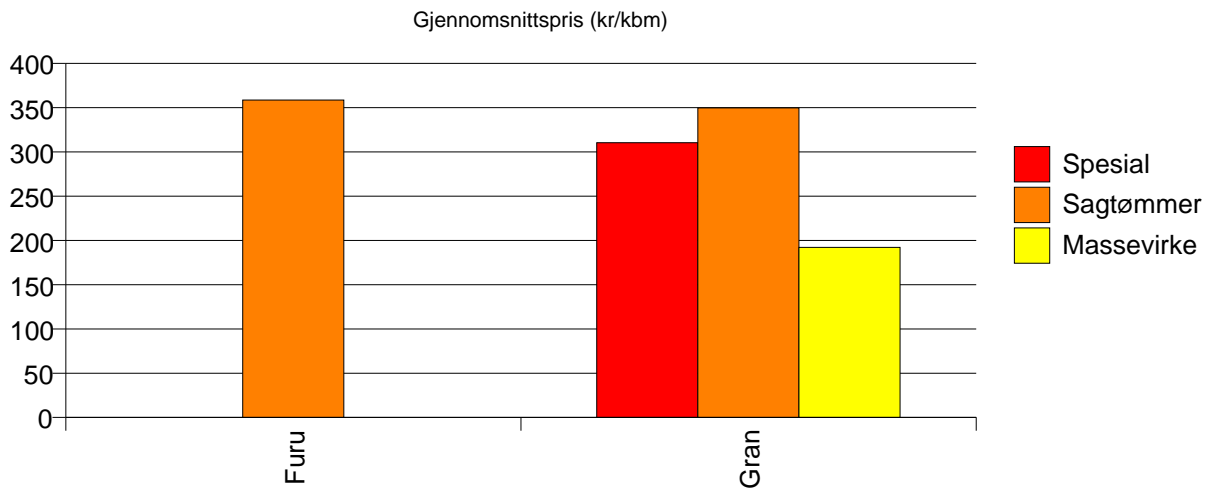

Gjennomsnittspris (kr/kbm)

1401 FLORA

Volum (kbm)

	Spesial	Sagtømmer	Massevirke	Vrak	Sum:
Furu		417		6	423
Gran	210	880	634	14	1 738
Sum:	210	1 297	634	20	2 161

Gjennomsnittspris (kr/kbm)

	Spesial	Sagtømmer	Massevirke	Vrak	Snitt
Furu		358		0	353
Gran	310	350	192	0	285
Snitt	310	353	192	0	298

1416 HØYANGER

Volum (kbm)

	Sagtømmer	Massevirke	Vrak	Sum:
Furu	15			15
Gran	134	50	4	188
Sum:	149	50	4	203

Gjennomsnittspris (kr/kbm)

	Sagtømmer	Massevirke	Vrak	Snitt
Furu	350			350
Gran	360	195	0	309
Snitt	359	195	0	312