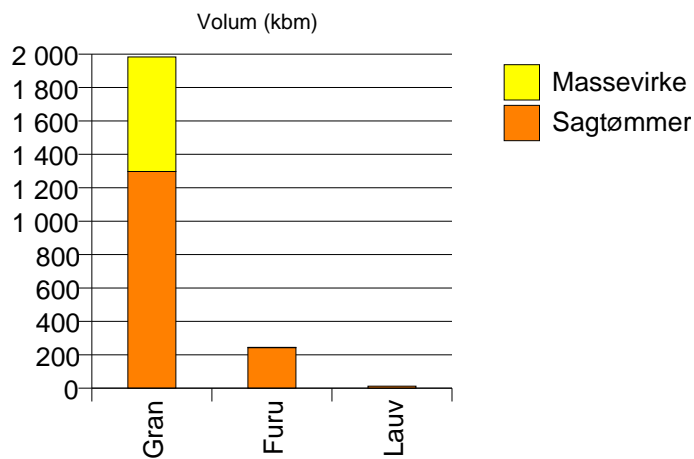

1416 HØYANGER

Volum (kbm)

	Sagtømmer	Massevirke	Vrak	Sum:
Furu	15			15
Gran	134	50	4	188
Sum:	149	50	4	203

Gjennomsnittspris (kr/kbm)

	Sagtømmer	Massevirke	Vrak	Snitt
Furu	350			350
Gran	360	195	0	309
Snitt	359	195	0	312

1417 VIK

Volum (kbm)

	Spesial	Sagtømmer	Massevirke	Vrak	Sum:
Furu	5	335		11	351
Gran		2 679	1 925	133	4 737
Sum:	5	3 014	1 925	144	5 088

Gjennomsnittspris (kr/kbm)

	Spesial	Sagtømmer	Massevirke	Vrak	Snitt
Furu	595	448		0	436
Gran		397	194	0	303
Snitt	595	402	194	0	312

1418 BALESTRAND

Volum (kbm)

	Sagtømmer	Massevirke	Vrak	Sum:
Furu	243	2		245
Gran	1 297	686	5	1 988
Lauv	12			12
Sum:	1 552	688	5	2 245

Gjennomsnittspris (kr/kbm)

	Sagtømmer	Massevirke	Vrak	Snitt
Furu	457	220		455
Gran	408	195	0	333
Lauv	350			350
Snitt	415	195	0	347