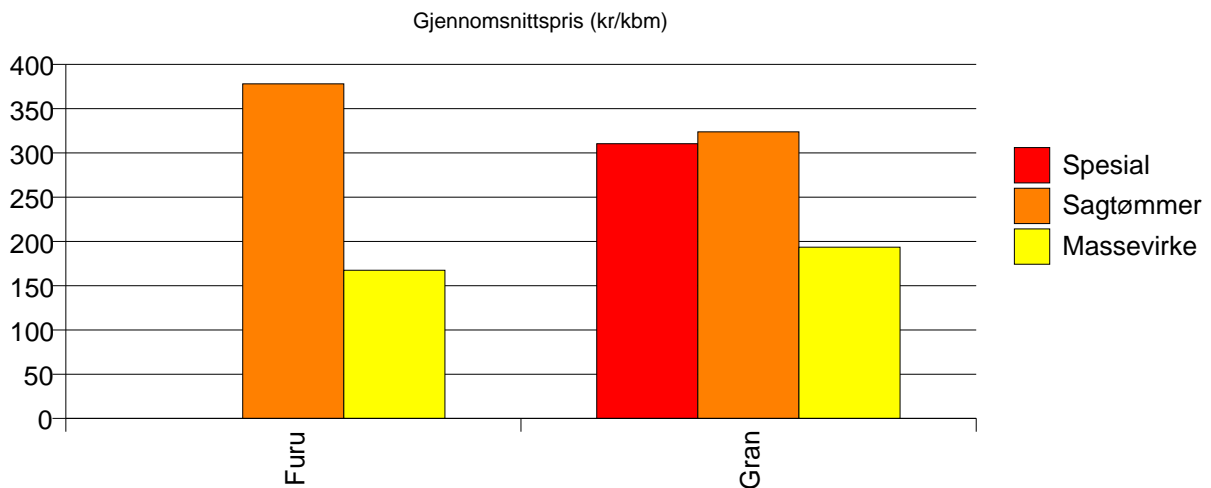

1430 GAULAR

Volum (kbm)

	Spesial	Sagtømmer	Massevirke	Vrak	Sum:
Furu		224	3	3	230
Gran	93	1 727	831	16	2 667
Sum:	93	1 951	834	19	2 897

Gjennomsnittspris (kr/kbm)

	Spesial	Sagtømmer	Massevirke	Vrak	Snitt
Furu		378	167	0	370
Gran	310	324	193	0	281
Snitt	310	330	193	0	288