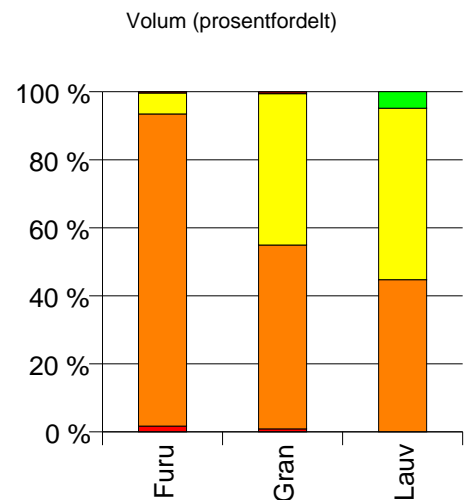

1449 STRYN

Volum (kbm)

	Spesial	Sagtømmer	Massevirke	Annet	Vrak	Sum:
Furu	28	1 516	102		6	1 652
Gran	47	2 920	2 402		31	5 400
Lauv		111	125	12		248
Sum:	75	4 547	2 629	12	37	7 300

Gjennomsnittspris (kr/kbm)

	Spesial	Sagtømmer	Massevirke	Annet	Vrak	Snitt
Furu	816	398	176		0	390
Gran	307	346	194		0	276
Lauv		341	166	145		243
Snitt	497	363	192	145	0	301