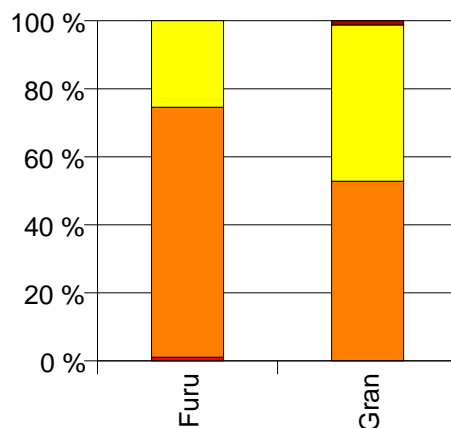

Volum (prosentfordelt)