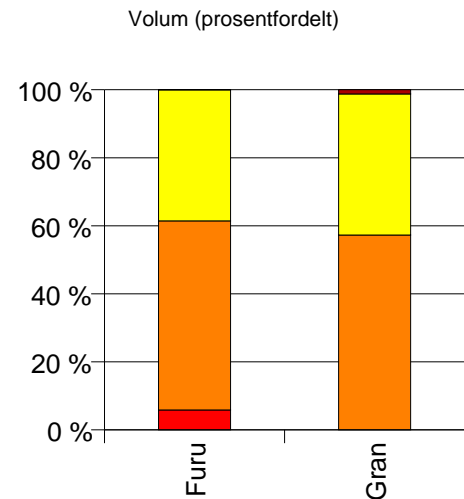

Gjennomsnittspris (kr/kbm)

	Spesial	Sagtømmer	Massevirke	Annet	Vrak	Snitt
Furu	663	391	171		0	326
Gran		411	238	280	0	332
Lauv			258	300		279
Snitt	663	407	229	287	0	331

536 SØNDRE LAND

Volum (kbm)

	Spesial	Sagtømmer	Massevirke	Vrak	Sum:
Furu	394	3 727	2 585	2	6 708
Gran		71 468	51 718	1 548	124 734
Sum:	394	75 195	54 303	1 550	131 442