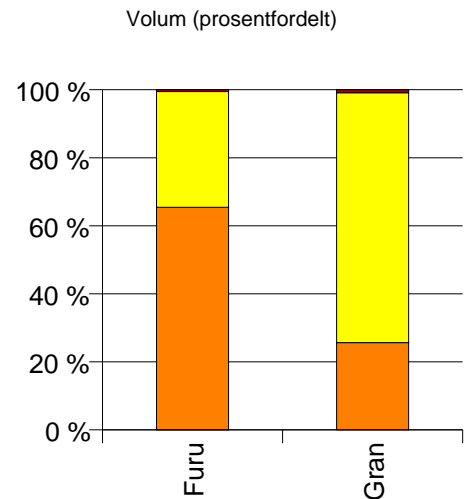

514 LOM

Volum (kbm)

	Spesial	Sagtømmer	Massevirke	Vrak	Sum:
Furu	1	762	397	6	1 166
Gran		29	83	1	113
Sum:	1	791	480	7	1 279