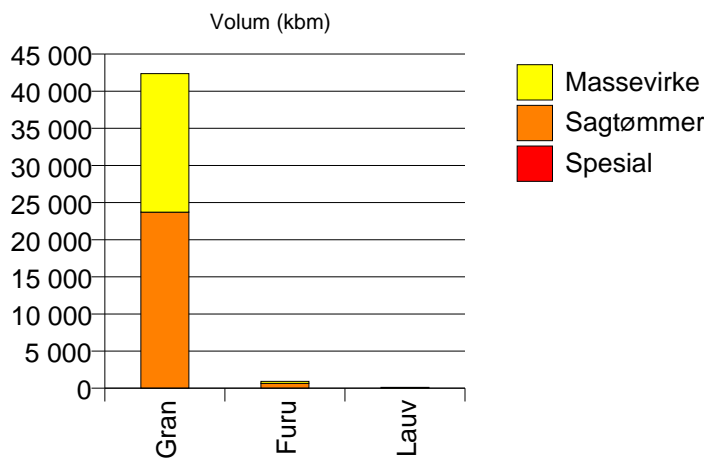

Gjennomsnittspris (kr/kbm)

529 VESTRE TOTEN

Volum (kbm)

	Spesial	Sagtømmer	Massevirke	Vrak	Sum:
Furu	5	649	264	2	920
Gran		23 704	18 663	527	42 894
Lauv			110		110
Sum:	5	24 353	19 037	529	43 924

Gjennomsnittspris (kr/kbm)