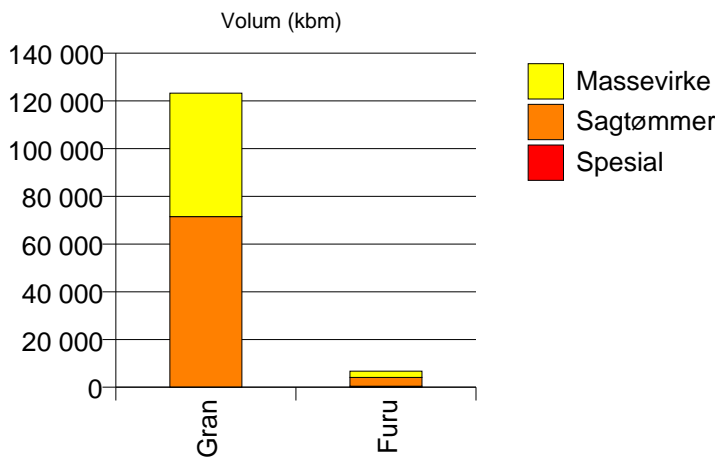

Gjennomsnittspris (kr/kbm)

	Spesial	Sagtømmer	Massevirke	Annet	Vrak	Snitt
Furu	663	391	171		0	326
Gran		411	238	280	0	332
Lauv			258	300		279
Snitt	663	407	229	287	0	331

536 SØNDRE LAND

Volum (kbm)

	Spesial	Sagtømmer	Massevirke	Vrak	Sum:
Furu	394	3 727	2 585	2	6 708
Gran		71 468	51 718	1 548	124 734
Sum:	394	75 195	54 303	1 550	131 442