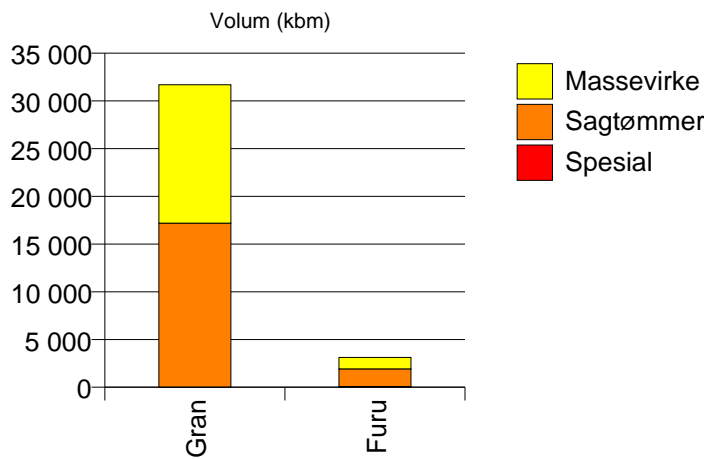

Gjennomsnittspris (kr/kbm)

	Spesial	Sagtømmer	Massevirke	Vrak	Snitt
Furu	609	359	186	0	277
Gran		395	230	0	324
Snitt	609	391	222	0	317

533 LUNNER

Volum (kbm)

	Spesial	Sagtømmer	Massevirke	Vrak	Sum:
Furu	71	1 846	1 201	2	3 120
Gran		17 188	14 495	398	32 081
Sum:	71	19 034	15 696	400	35 201