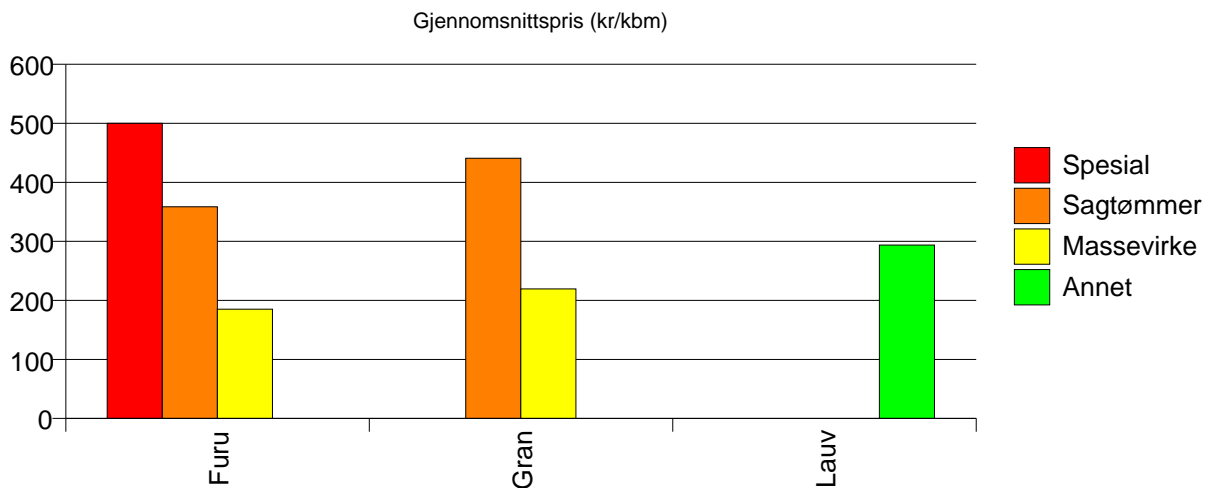

519 SØR-FRON

Volum (kbm)

	Spesial	Sagtømmer	Massevirke	Annet	Vrak	Sum:
Furu	16	267	550			833
Gran		3 062	5 297		122	8 481
Lauv				178		178
Sum:	16	3 329	5 847	178	122	9 492

Gjennomsnittspris (kr/kbm)

	Spesial	Sagtømmer	Massevirke	Annet	Vrak	Snitt
Furu	500	359	185			247
Gran		441	220		0	296
Lauv				294		294
Snitt	500	434	216	294	0	292