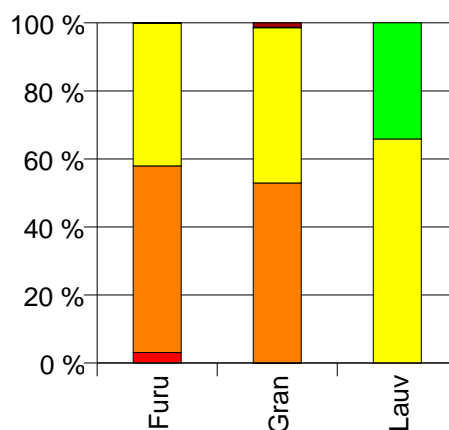

Virkestatistikk fra SKOG-DATA AS

Oppland m/kommuner

Dataene i rapporten er hentet fra databasen som inneholder virkesdata med tilhørende innbetalinger av skogavgift. Rapporten er laget med Business Objects, som er sluttbrukerverktøyet i Skog-Data sine nye datavarehus-løsninger. Business Objects er ett meget sterkt rapportverktøy som kan presentere store mengder data effektivt.

Rapportene kan lastes ned fra www.skogdata.no/statistikk

For mer informasjon, kontakt: alexanderh@skogdata.no

Oppland

Volum

	Spesial	Sagtømmer	Massevirke	Annet	Vrak	Sum:
Furu	3 549	62 914	48 110		85	114 658
Gran	433	570 316	491 763	1 478	13 858	1 077 848
Lauv			1 605	831		2 436
Sum:	3 982	633 230	541 478	2 309	13 943	1 194 942

Volum (kbm)

Volum (prosentfordelt)

Gjennomsnittspris (kr/kbm)

	Spesial	Sagtømmer	Massevirke	Annet	Vrak	Snitt:
Furu	628	382	179		0	304
Gran	583	407	234	214	0	323
Lauv			277	244		266
Snitt:	623	405	229	225	0	321