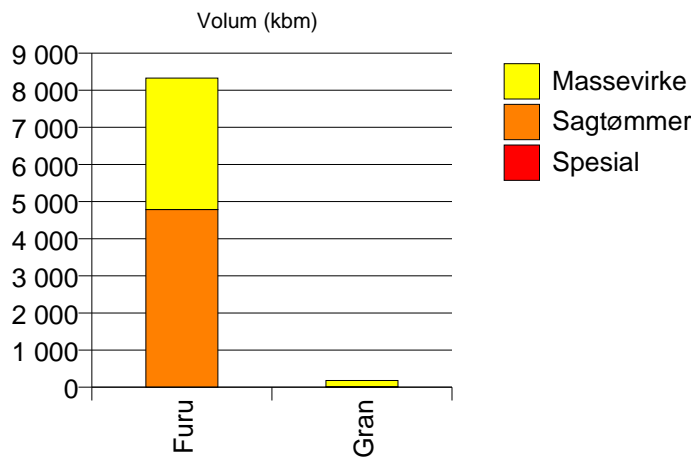

513 SKJÅK

Volum (kbm)

	Spesial	Sagtømmer	Massevirke	Vrak	Sum:
Furu	1	4 785	3 541	3	8 330
Gran		17	166	15	198
Sum:	1	4 802	3 707	18	8 528