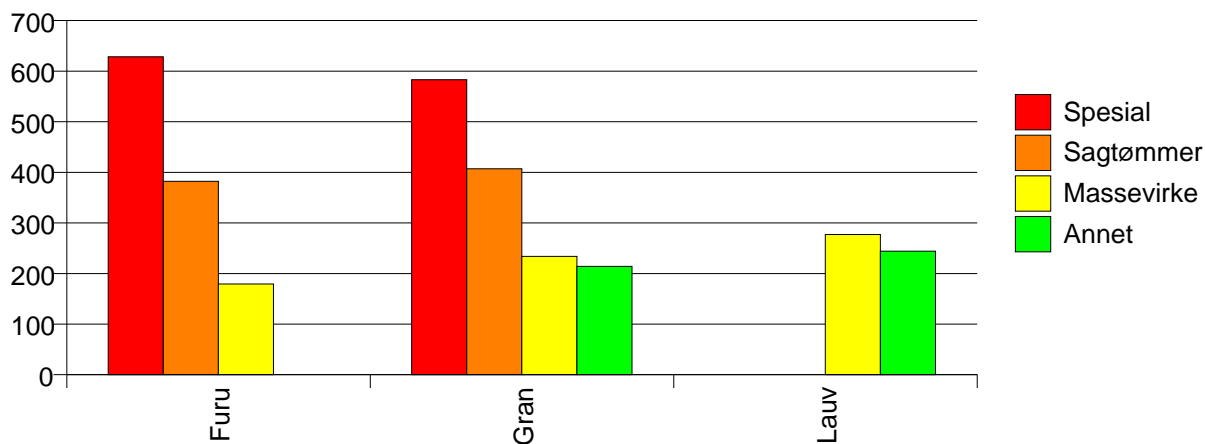

Gjennomsnittspris (kr/kbm)