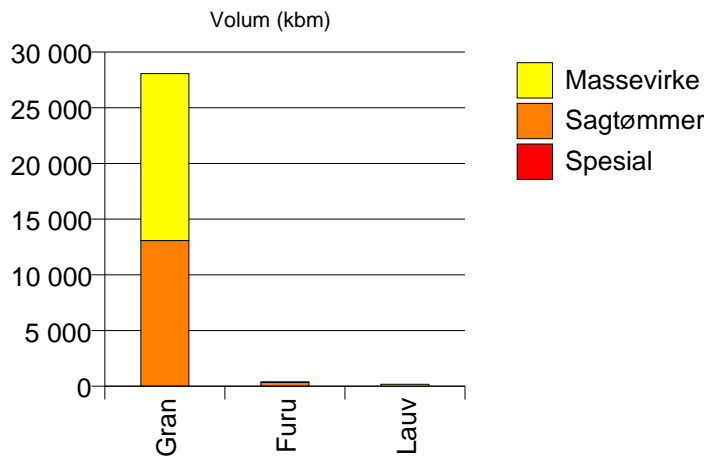

Gjennomsnittspris (kr/kbm)

	Spesial	Sagtømmer	Massevirke	Vrak	Snitt
Furu	557	380	185	0	277
Gran		434	231	0	298
Snitt	557	427	228	0	296

521 ØYER

Volum (kbm)

	Spesial	Sagtømmer	Massevirke	Vrak	Sum:
Furu	10	329	51		390
Gran		13 080	14 981	469	28 530
Lauv			173		173
Sum:	10	13 409	15 205	469	29 093