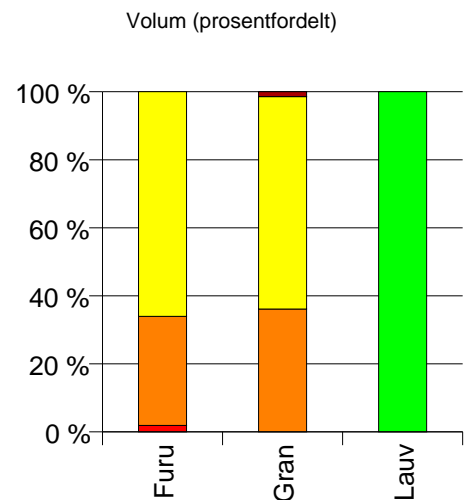

Gjennomsnittspris (kr/kbm)

	Spesial	Sagtømmer	Massevirke	Vrak	Snitt
Furu	473	331	185	0	256
Gran		449	253	0	316
Lauv			237		237
Snitt	473	372	216	0	280

519 SØR-FRON

Volum (kbm)

	Spesial	Sagtømmer	Massevirke	Annet	Vrak	Sum:
Furu	16	267	550			833
Gran		3 062	5 297		122	8 481
Lauv				178		178
Sum:	16	3 329	5 847	178	122	9 492