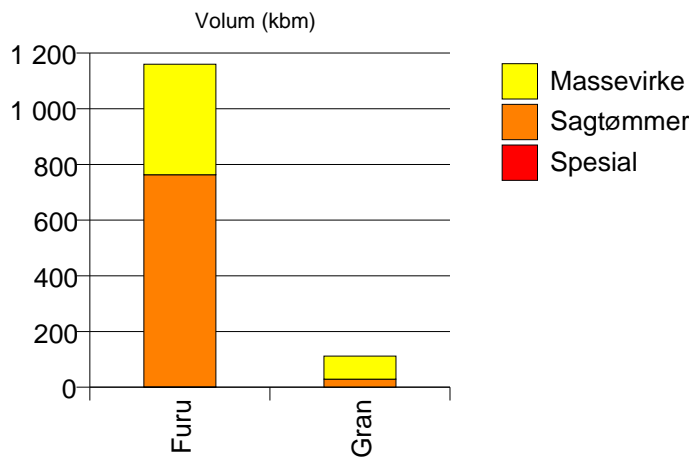

514 LOM

Volum (kbm)

	Spesial	Sagtømmer	Massevirke	Vrak	Sum:
Furu	1	762	397	6	1 166
Gran		29	83	1	113
Sum:	1	791	480	7	1 279