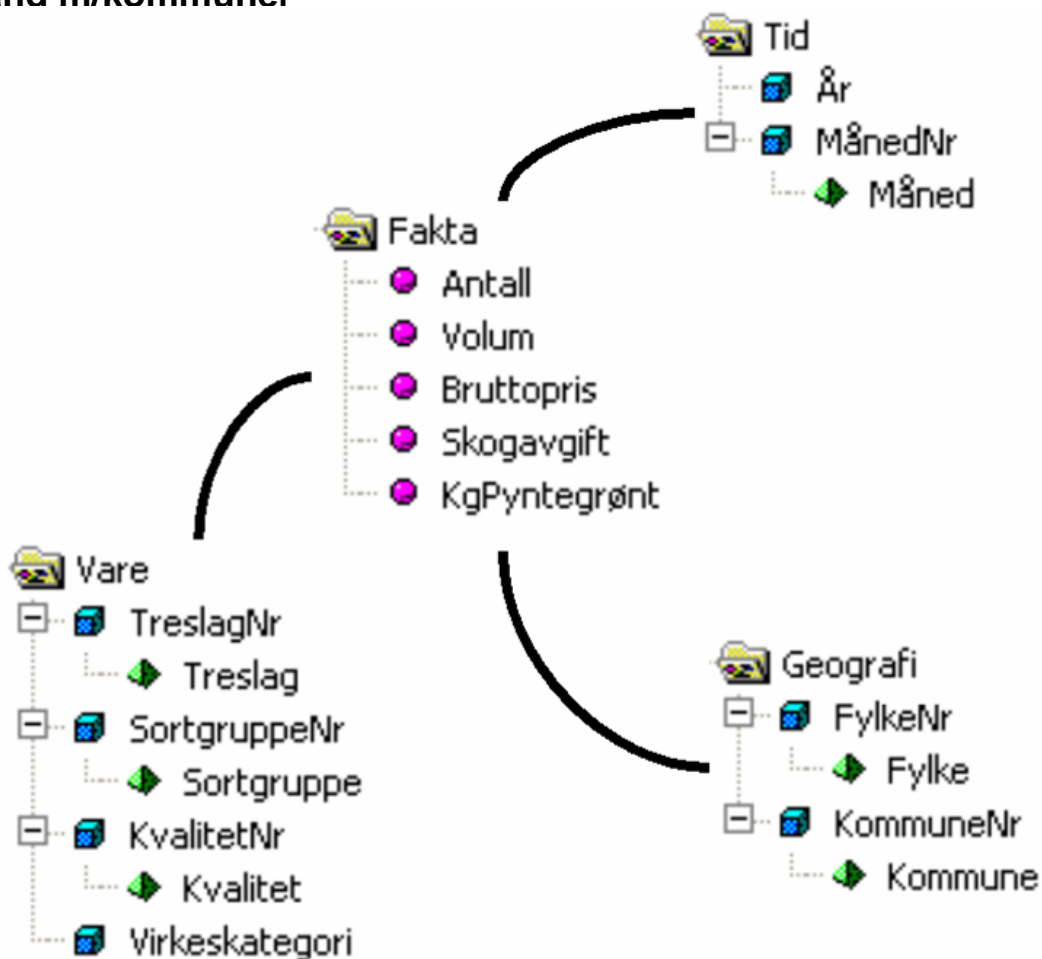

Virkestatistikk fra SKOG-DATA AS

Oppland m/kommuner

Dataene i rapporten er hentet fra databasen som inneholder virkesdata med tilhørende innbetalinger av skogavgift. Rapporten er laget med Business Objects, som er sluttbrukerverktøyet i Skog-Data sine nye datavarehus-løsninger. Business Objects er ett meget sterkt rapportverktøy som kan presentere store mengder data effektivt.