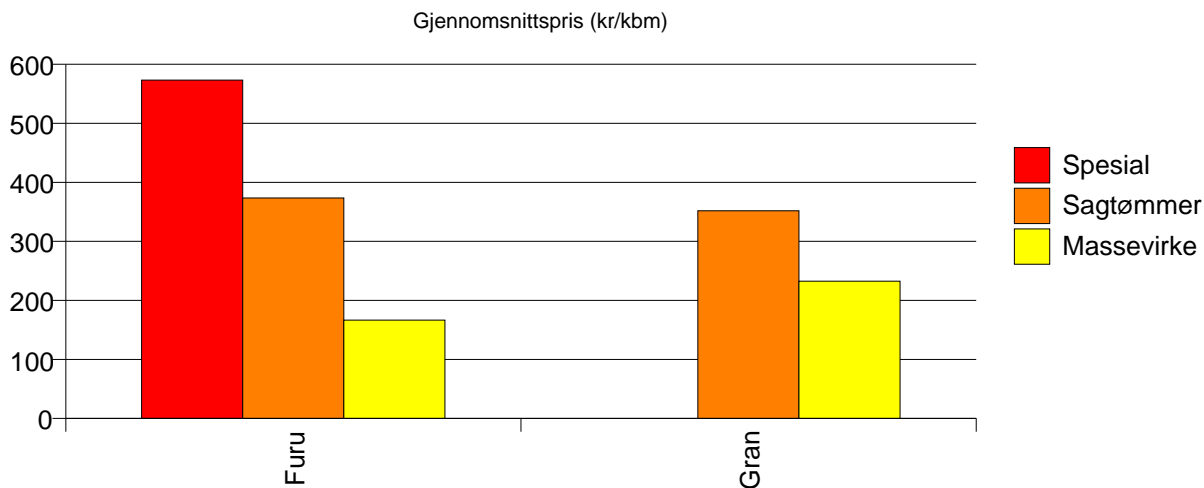

Spesial	Sagtømmer	Massevirke	Vrak	Snitt
Furu	573	374	166		331
Gran		352	232	0	288
Snitt	573	354	230	0	290