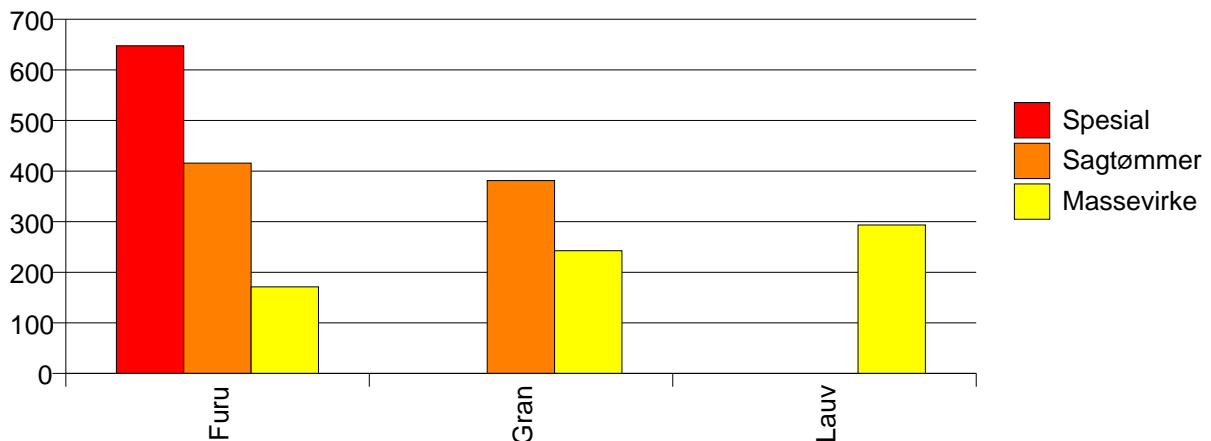

Volum (kbm)

Volum (prosentfordelt)

Gjennomsnittspris (kr/kbm)

	Spesial	Sagtømmer	Massevirke	Vrak	Snitt
Furu	648	416	171	0	360
Gran		381	243	0	324
Lauv			293		293
Snitt	648	385	238	0	327

Gjennomsnittspris (kr/kbm)