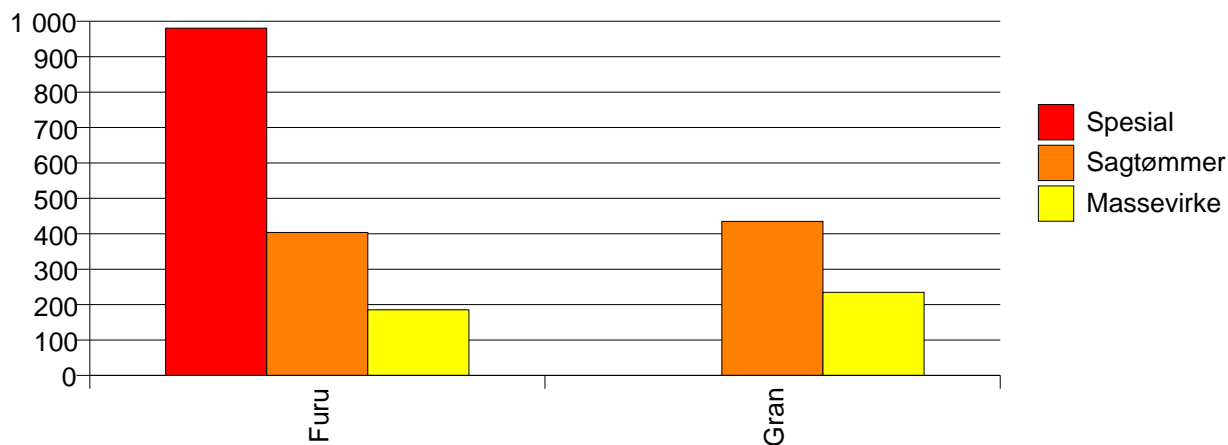

Gjennomsnittspris (kr/kbm)