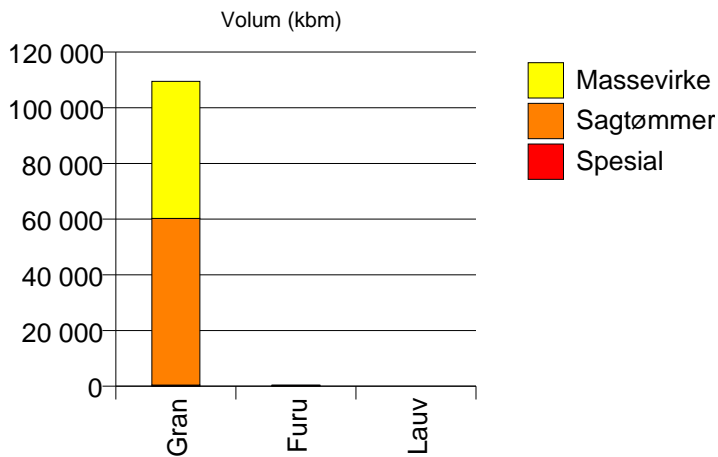

Gjennomsnittspris (kr/kbm)

	Spesial	Sagtømmer	Massevirke	Annet	Vrak	Snitt
Furu	833	383	184			322
Gran		434	229	500	0	325
Lauv			256			256
Snitt	833	433	229	500	0	325

502 GJØVIK

Volum (kbm)

	Spesial	Sagtømmer	Massevirke	Vrak	Sum:
Furu	5	294	43	2	344
Gran	402	59 885	49 224	1 419	110 930
Lauv			10		10
Sum:	407	60 179	49 277	1 421	111 284