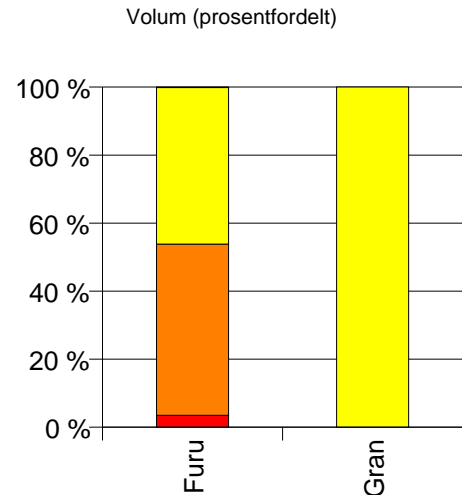

512 LESJA

Volum (kbm)

	Spesial	Sagtømmer	Massevirke	Vrak	Sum:
Furu	221	3 180	2 905	9	6 315
Gran		0	20		20
Sum:	221	3 180	2 925	9	6 335