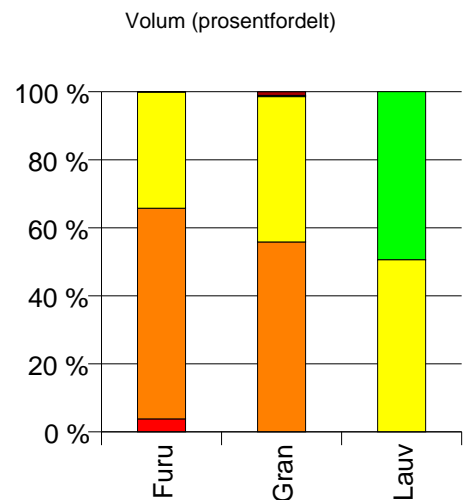

Gjennomsnittspris (kr/kbm)

	Spesial	Sagtømmer	Massevirke	Vrak	Snitt
Furu	704	387	180	0	314
Gran		395	237	0	319
Snitt	704	395	233	0	319

534 GRAN

Volum (kbm)

	Spesial	Sagtømmer	Massevirke	Annet	Vrak	Sum:
Furu	831	13 461	7 432		10	21 734
Gran		65 869	50 415	400	1 286	117 970
Lauv			205	200		405
Sum:	831	79 330	58 052	600	1 296	140 109