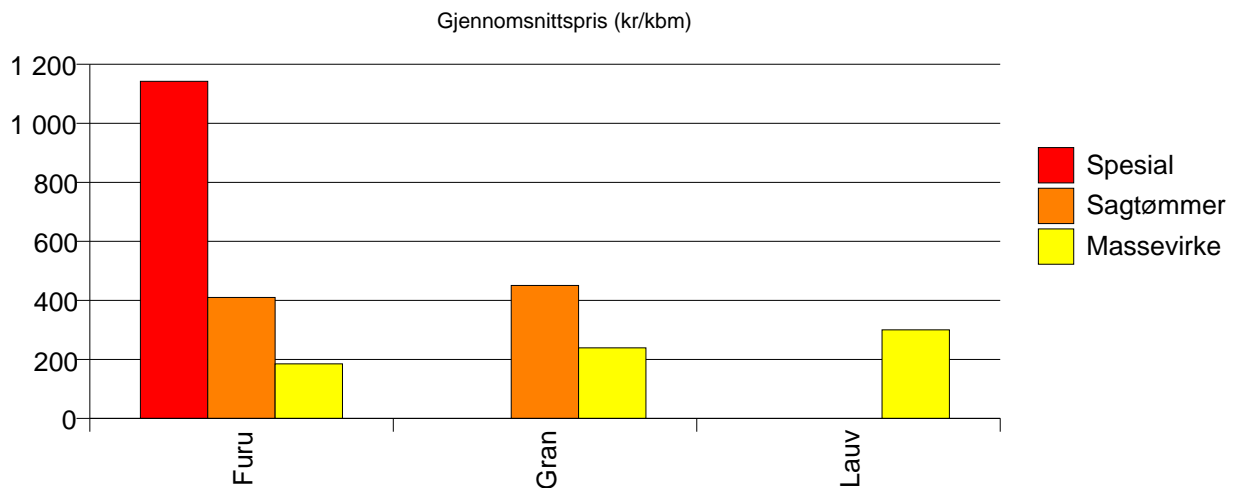

529 VESTRE TOTEN

Volum (kbm)

	Spesial	Sagtømmer	Massevirke	Vrak	Sum:
Furu	5	649	264	2	920
Gran		23 704	18 663	527	42 894
Lauv			110		110
Sum:	5	24 353	19 037	529	43 924

Gjennomsnittspris (kr/kbm)

	Spesial	Sagtømmer	Massevirke	Vrak	Snitt
Furu	1 142	410	185	0	348
Gran		451	239	0	353
Lauv			300		300
Snitt	1 142	450	239	0	353