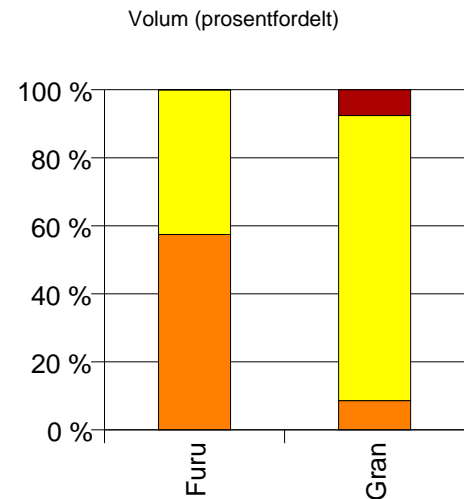

513 SKJÅK

Volum (kbm)

	Spesial	Sagtømmer	Massevirke	Vrak	Sum:
Furu	1	4 785	3 541	3	8 330
Gran		17	166	15	198
Sum:	1	4 802	3 707	18	8 528