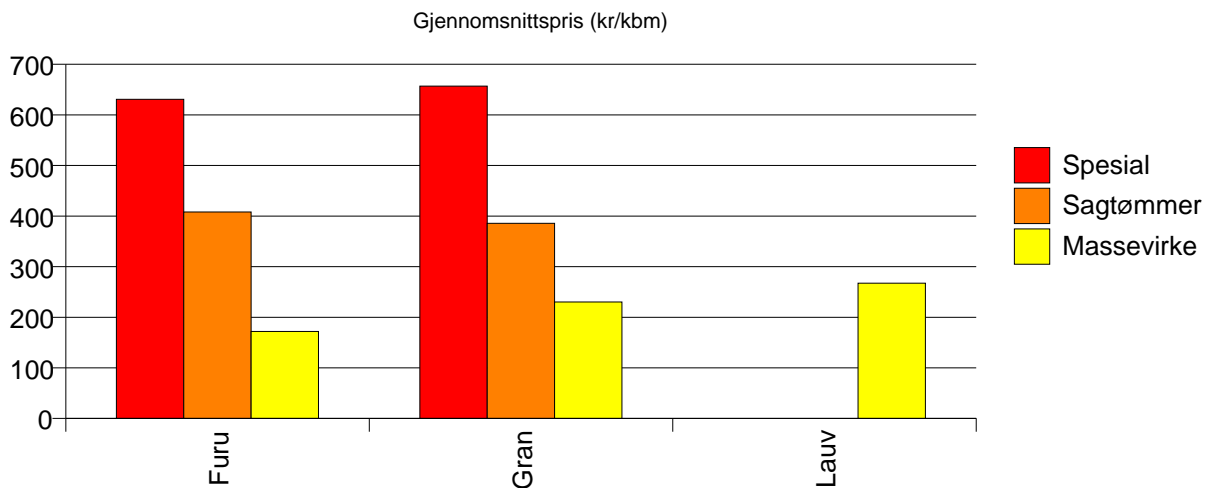

538 NORDRE LAND

Volum (kbm)

	Spesial	Sagtømmer	Massevirke	Vrak	Sum:
Furu	363	2 569	1 186	7	4 125
Gran	31	56 075	43 298	1 248	100 652
Lauv			315		315
Sum:	394	58 644	44 799	1 255	105 092

Gjennomsnittspris (kr/kbm)

	Spesial	Sagtømmer	Massevirke	Vrak	Snitt
Furu	631	408	172	0	359
Gran	657	386	230	0	314
Lauv			267		267
Snitt	633	387	229	0	316