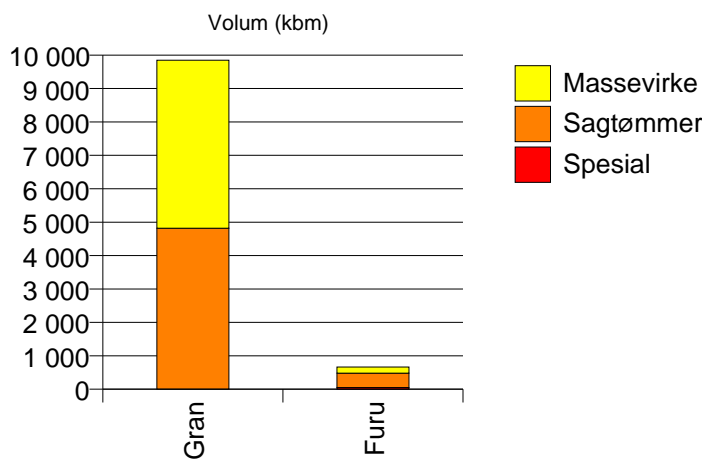

Gjennomsnittspris (kr/kbm)

	Sagtømmer	Massevirke	Vrak	Snitt
Furu	347	142	0	265
Gran	365	226	0	277
Lauv		#DIV/0		#DIV/0
Snitt	363	222	0	276

544 ØYSTRE SLIDRE

Volum (kbm)

	Spesial	Sagtømmer	Massevirke	Vrak	Sum:
Furu	48	434	181		663
Gran		4 820	5 026	116	9 962
Sum:	48	5 254	5 207	116	10 625