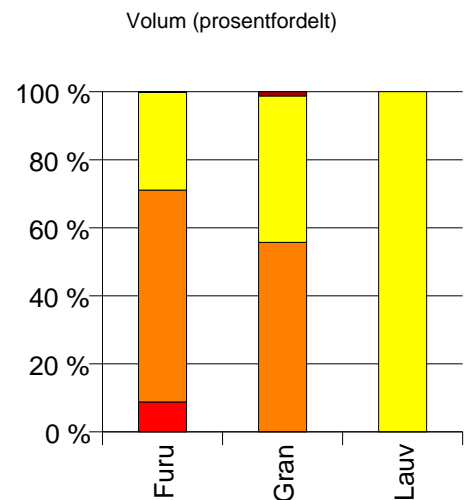

Gjennomsnittspris (kr/kbm)

	Spesial	Sagtømmer	Massevirke	Vrak	Snitt
Furu	732	401	176	0	334
Gran		397	230	0	322
Snitt	732	397	227	0	323

538 NORDRE LAND

Volum (kbm)

	Spesial	Sagtømmer	Massevirke	Vrak	Sum:
Furu	363	2 569	1 186	7	4 125
Gran	31	56 075	43 298	1 248	100 652
Lauv			315		315
Sum:	394	58 644	44 799	1 255	105 092