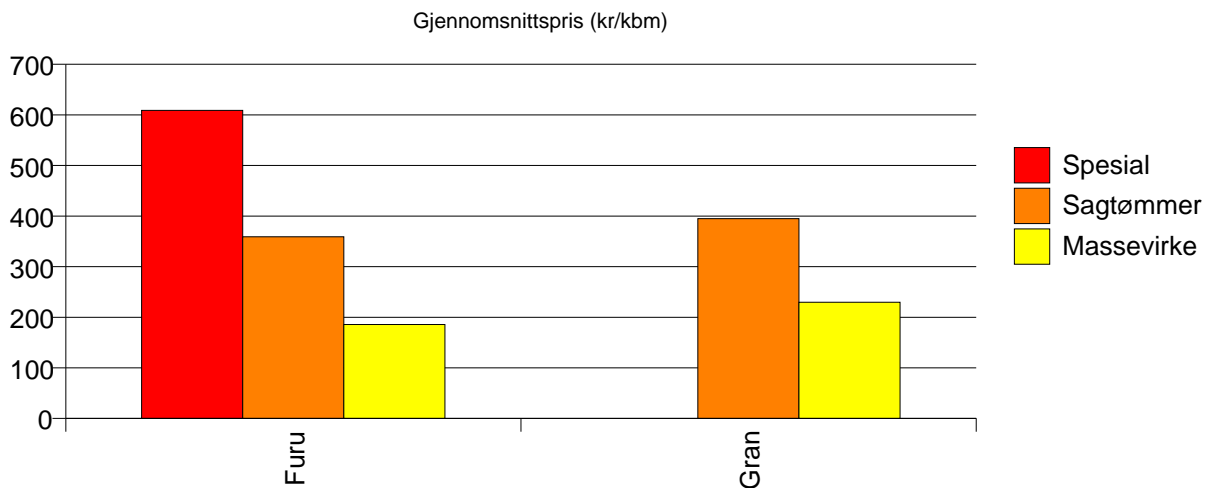

Spesial	Sagtømmer	Massevirke	Vrak	Snitt
Furu	609	359	186	0	277
Gran		395	230	0	324
Snitt	609	391	222	0	317