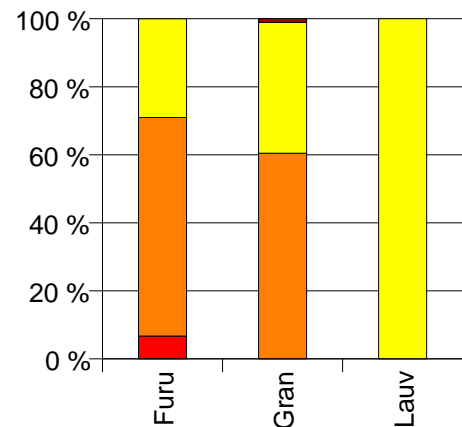

Volum (kbm)

Volum (prosentfordelt)

Gjennomsnittspris (kr/kbm)

	Spesial	Sagtømmer	Massevirke	Annet	Vrak	Snitt:
Furu	628	382	179		0	304
Gran	583	407	234	214	0	323
Lauv			277	244		266
Snitt:	623	405	229	225	0	321

Gjennomsnittspris (kr/kbm)

540 SØR-AURDAL

Volum (kbm)

	Spesial	Sagtømmer	Massevirke	Vrak	Sum:
Furu	745	7 134	3 220	4	11 103
Gran		63 866	40 615	1 157	105 638
Lauv			226		226
Sum:	745	71 000	44 061	1 161	116 967

Volum (kbm)

Volum (prosentfordelt)

Gjennomsnittspris (kr/kbm)

	Spesial	Sagtømmer	Massevirke	Vrak	Snitt
Furu	648	416	171	0	360
Gran		381	243	0	324
Lauv			293		293
Snitt	648	385	238	0	327

Gjennomsnittspris (kr/kbm)