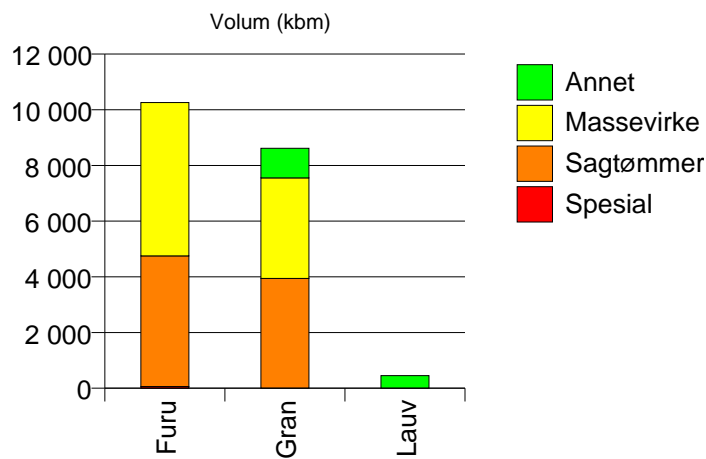

516 NORD-FRON

Volum (kbm)

	Spesial	Sagtømmer	Massevirke	Annet	Vrak	Sum:
Furu	61	4 690	5 507		2	10 260
Gran		3 941	3 614	1 062	111	8 728
Lauv				453		453
Sum:	61	8 631	9 121	1 515	113	19 441

Gjennomsnittspris (kr/kbm)

	Spesial	Sagtømmer	Massevirke	Annet	Vrak	Snitt
Furu	501	357	185		0	265
Gran		435	229	185	0	314
Lauv				200		200
Snitt	501	392	202	189	0	286