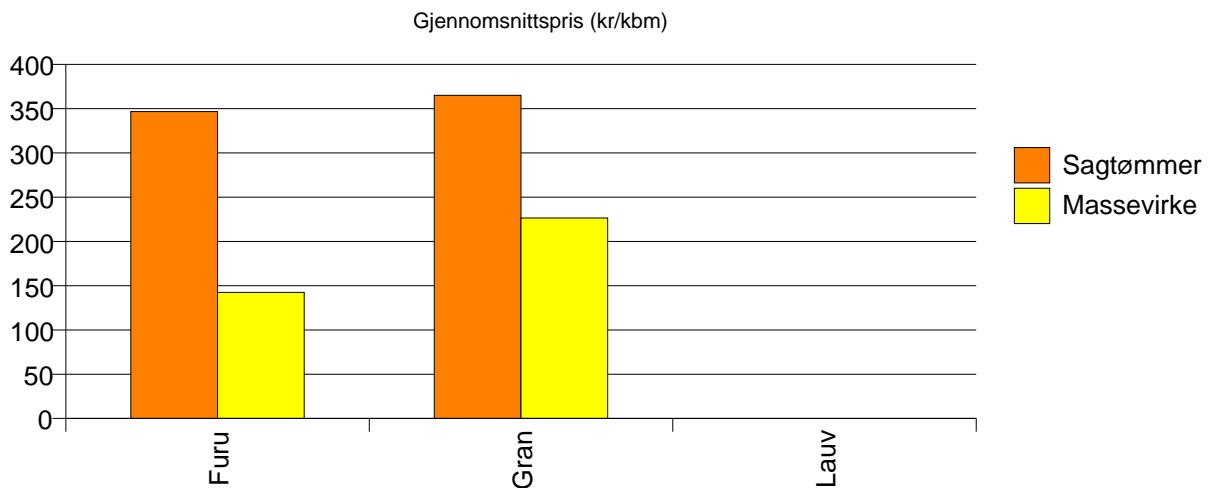

543 VESTRE SLIDRE

Volum (kbm)

	Sagtømmer	Massevirke	Vrak	Sum:
Furu	872	581	1	1 454
Gran	7 213	10 826	342	18 381
Lauv		0		0
Sum:	8 085	11 407	343	19 835

	Sagtømmer	Massevirke	Vrak	Snitt
Furu	347	142	0	265
Gran	365	226	0	277
Lauv		#DIV/0		#DIV/0
Snitt	363	222	0	276