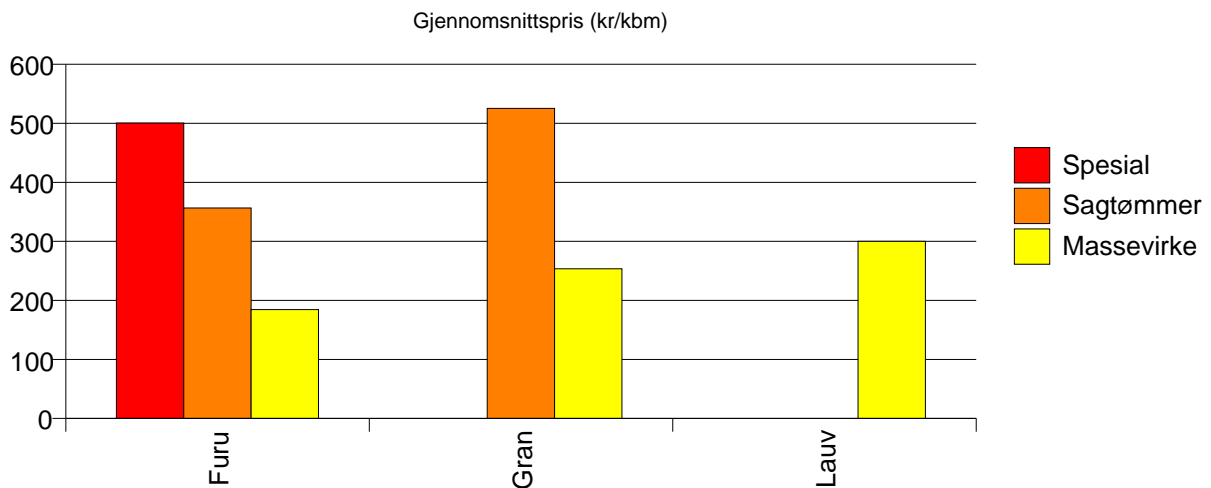

515 VÅGÅ

Volum (kbm)

	Spesial	Sagtømmer	Massevirke	Vrak	Sum:
Furu	183	3 809	5 564	14	9 570
Gran		440	2 350	89	2 879
Lauv			364		364
Sum:	183	4 249	8 278	103	12 813

Gjennomsnittspris (kr/kbm)

	Spesial	Sagtømmer	Massevirke	Vrak	Snitt
Furu	501	357	184	0	259
Gran		525	254	0	287
Lauv			300		300
Snitt	501	374	209	0	266