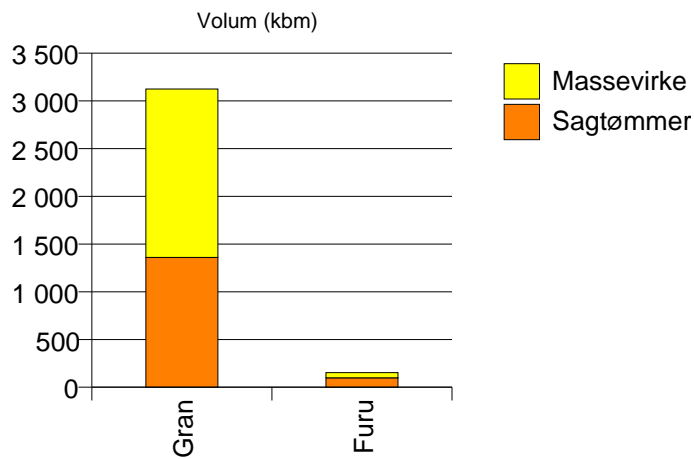

Gjennomsnittspris (kr/kbm)

	Spesial	Sagtømmer	Massevirke	Vrak	Snitt
Furu	470	350	184	0	268
Gran		519	304	0	406
Lauv			300		300
Snitt	470	375	203	0	287

545 VANG

Volum (kbm)

	Sagtømmer	Massevirke	Vrak	Sum:
Furu	98	55		153
Gran	1 359	1 765	4	3 128
Sum:	1 457	1 820	4	3 281