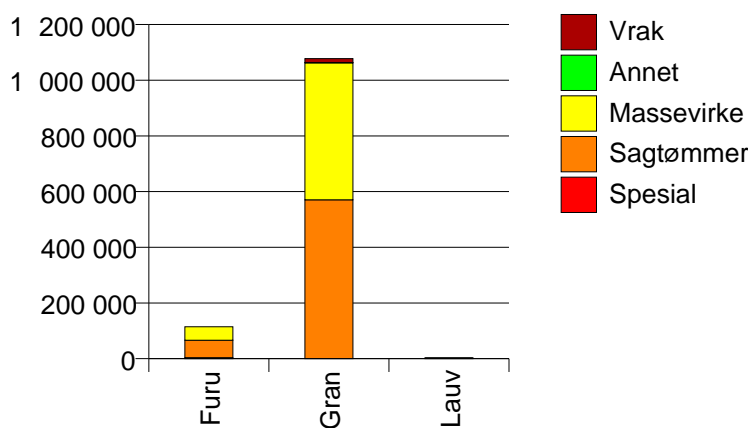

Virkestatistikk fra SKOG-DATA AS

Oppland m/kommuner

Dataene i rapporten er hentet fra databasen som inneholder virkesdata med tilhørende innbetalinger av skogavgift. Rapporten er laget med Business Objects, som er sluttbrukerverktøyet i Skog-Data sine nye datavarehus-løsninger. Business Objects er ett meget sterkt rapportverktøy som kan presentere store mengder data effektivt.

Rapportene kan lastes ned fra www.skogdata.no/statistikk

For mer informasjon, kontakt: alexanderh@skogdata.no

Oppland

Volum

	Spesial	Sagtømmer	Massevirke	Annet	Vrak	Sum:
Furu	3 549	62 914	48 110		85	114 658
Gran	433	570 316	491 763	1 478	13 858	1 077 848
Lauv			1 605	831		2 436
Sum:	3 982	633 230	541 478	2 309	13 943	1 194 942

Volum (kbm)

Volum (prosentfordelt)

Gjennomsnittspris (kr/kbm)

	Spesial	Sagtømmer	Massevirke	Annet	Vrak	Snitt:
Furu	628	382	179		0	304
Gran	583	407	234	214	0	323
Lauv			277	244		266
Snitt:	623	405	229	225	0	321