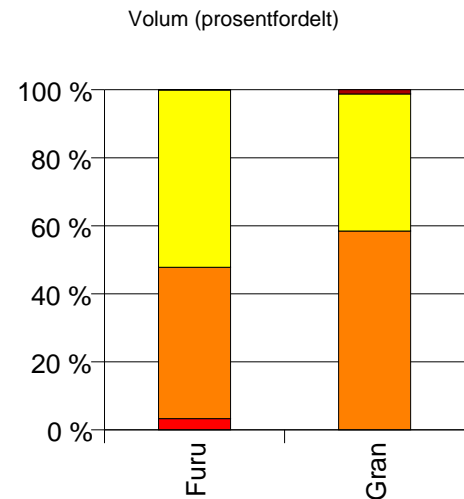

532 JEVNAKER

Volum (kbm)

	Spesial	Sagtømmer	Massevirke	Vrak	Sum:
Furu	227	3 036	3 558	5	6 826
Gran		22 948	15 806	492	39 246
Sum:	227	25 984	19 364	497	46 072

Gjennomsnittspris (kr/kbm)