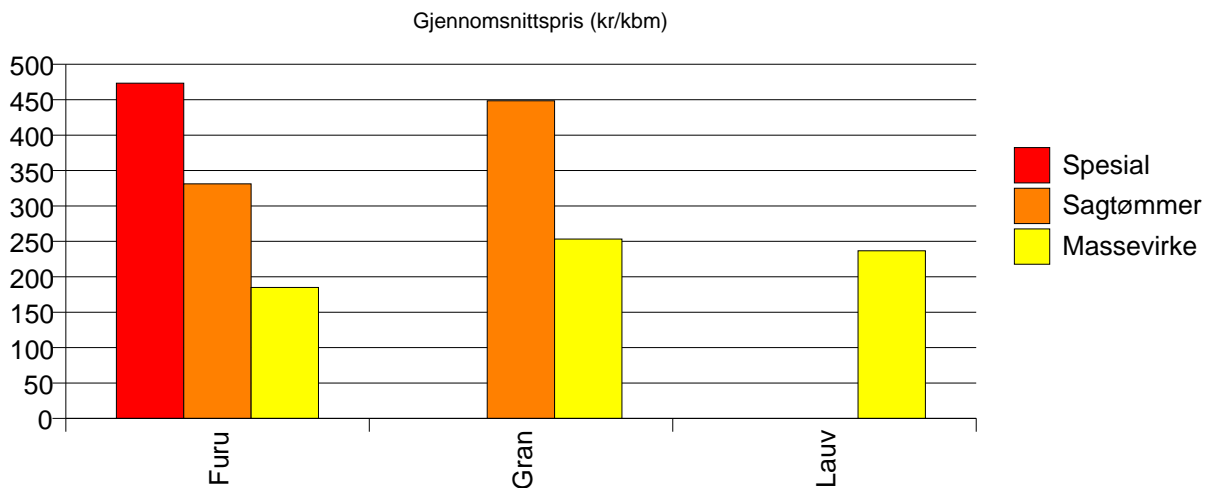

517 SEL

Volum (kbm)

	Spesial	Sagtømmer	Massevirke	Vrak	Sum:
Furu	80	2 087	2 469	3	4 639
Gran		1 106	2 036	63	3 205
Lauv			37		37
Sum:	80	3 193	4 542	66	7 881

Gjennomsnittspris (kr/kbm)

	Spesial	Sagtømmer	Massevirke	Vrak	Snitt
Furu	473	331	185	0	256
Gran		449	253	0	316
Lauv			237		237
Snitt	473	372	216	0	280