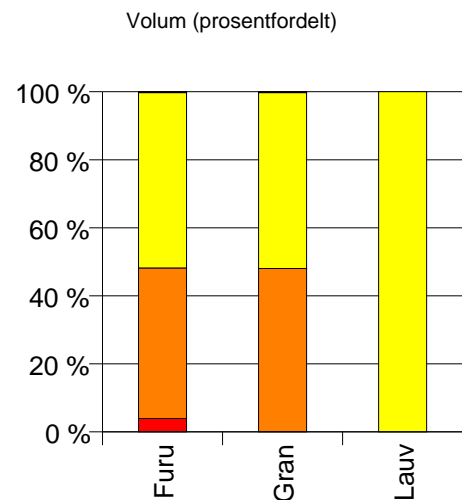

Gjennomsnittspris (kr/kbm)

	Spesial	Sagtømmer	Massevirke	Vrak	Snitt
Furu	1 089	409	188	0	389
Gran	578	433	242	0	344
Lauv			300		300
Snitt	584	433	242	0	344

511 DOVRE

Volum (kbm)

	Spesial	Sagtømmer	Massevirke	Vrak	Sum:
Furu	101	1 137	1 324	7	2 569
Gran		196	211	1	408
Lauv			32		32
Sum:	101	1 333	1 567	8	3 009