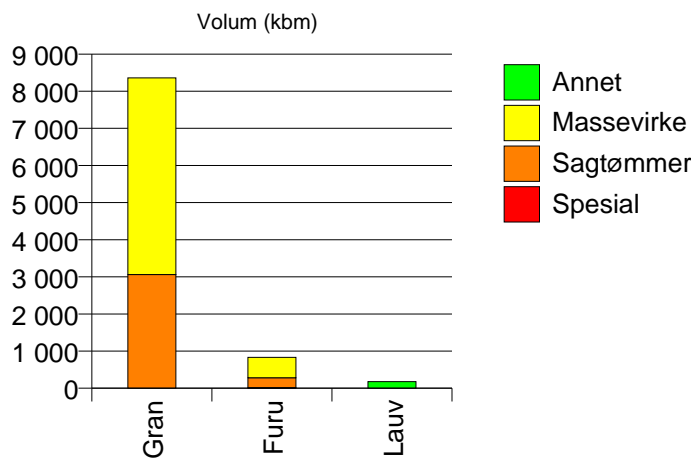

Gjennomsnittspris (kr/kbm)

	Spesial	Sagtømmer	Massevirke	Vrak	Snitt
Furu	473	331	185	0	256
Gran		449	253	0	316
Lauv			237		237
Snitt	473	372	216	0	280

519 SØR-FRON

Volum (kbm)

	Spesial	Sagtømmer	Massevirke	Annet	Vrak	Sum:
Furu	16	267	550			833
Gran		3 062	5 297		122	8 481
Lauv				178		178
Sum:	16	3 329	5 847	178	122	9 492

Gjennomsnittspris (kr/kbm)

	Spesial	Sagtømmer	Massevirke	Annet	Vrak	Snitt
Furu	500	359	185			247
Gran		441	220		0	296
Lauv				294		294
Snitt	500	434	216	294	0	292

520 RINGEBU

Volum (kbm)

	Spesial	Sagtømmer	Massevirke	Vrak	Sum:
Furu	27	1 553	1 821	1	3 402
Gran		11 258	20 518	557	32 333
Sum:	27	12 811	22 339	558	35 735