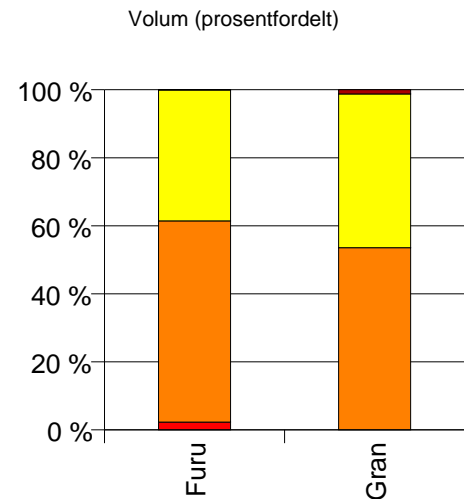

Gjennomsnittspris (kr/kbm)

	Spesial	Sagtømmer	Massevirke	Vrak	Snitt
Furu	609	359	186	0	277
Gran		395	230	0	324
Snitt	609	391	222	0	317

533 LUNNER

Volum (kbm)

	Spesial	Sagtømmer	Massevirke	Vrak	Sum:
Furu	71	1 846	1 201	2	3 120
Gran		17 188	14 495	398	32 081
Sum:	71	19 034	15 696	400	35 201