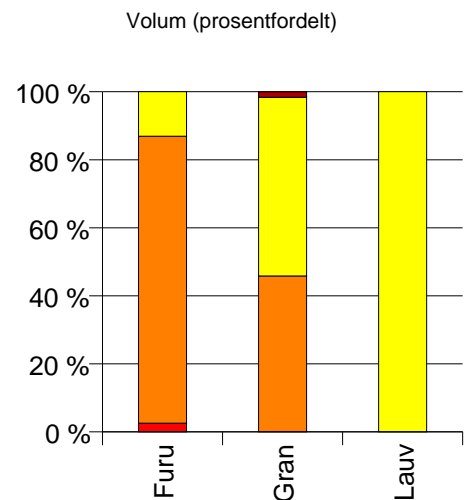

Gjennomsnittspris (kr/kbm)

	Spesial	Sagtømmer	Massevirke	Vrak	Snitt
Furu	557	380	185	0	277
Gran		434	231	0	298
Snitt	557	427	228	0	296

521 ØYER

Volum (kbm)

	Spesial	Sagtømmer	Massevirke	Vrak	Sum:
Furu	10	329	51		390
Gran		13 080	14 981	469	28 530
Lauv			173		173
Sum:	10	13 409	15 205	469	29 093