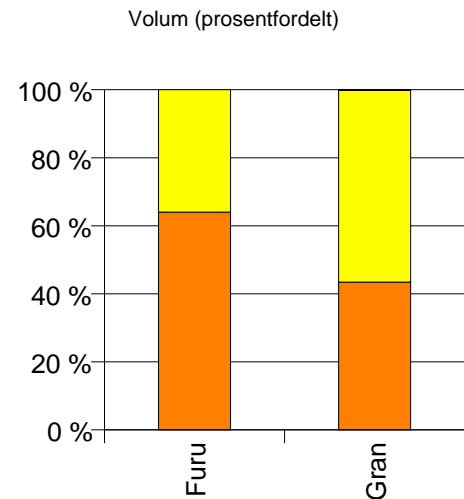

Gjennomsnittspris (kr/kbm)

	Spesial	Sagtømmer	Massevirke	Vrak	Snitt
Furu	470	350	184	0	268
Gran		519	304	0	406
Lauv			300		300
Snitt	470	375	203	0	287

545 VANG

Volum (kbm)

	Sagtømmer	Massevirke	Vrak	Sum:
Furu	98	55		153
Gran	1 359	1 765	4	3 128
Sum:	1 457	1 820	4	3 281