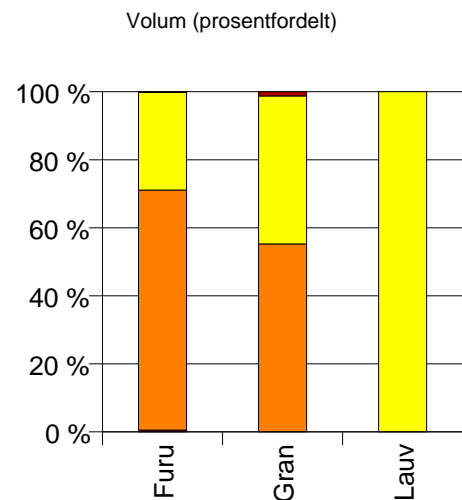

Gjennomsnittspris (kr/kbm)

529 VESTRE TOTEN

Volum (kbm)

	Spesial	Sagtømmer	Massevirke	Vrak	Sum:
Furu	5	649	264	2	920
Gran		23 704	18 663	527	42 894
Lauv			110		110
Sum:	5	24 353	19 037	529	43 924

Gjennomsnittspris (kr/kbm)