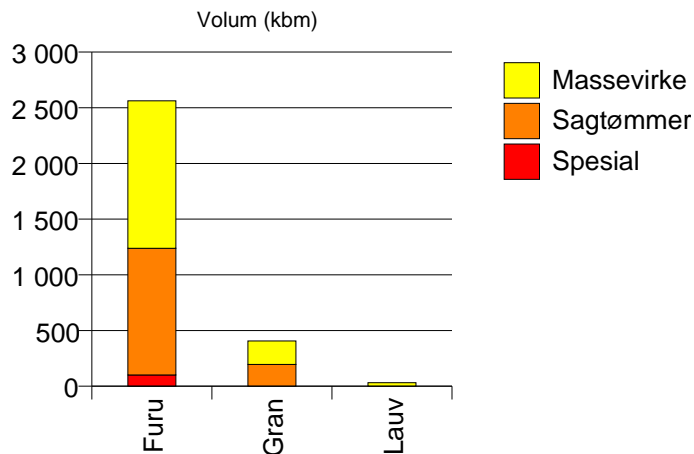

Gjennomsnittspris (kr/kbm)

	Spesial	Sagtømmer	Massevirke	Vrak	Snitt
Furu	1 089	409	188	0	389
Gran	578	433	242	0	344
Lauv			300		300
Snitt	584	433	242	0	344

511 DOVRE

Volum (kbm)

	Spesial	Sagtømmer	Massevirke	Vrak	Sum:
Furu	101	1 137	1 324	7	2 569
Gran		196	211	1	408
Lauv			32		32
Sum:	101	1 333	1 567	8	3 009