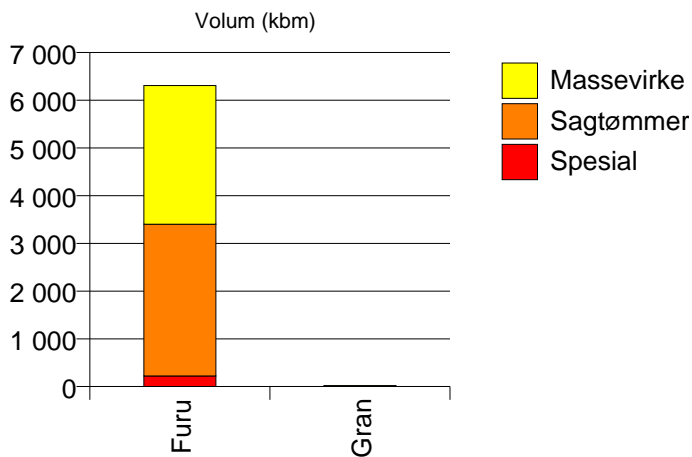

512 LESJA

Volum (kbm)

	Spesial	Sagtømmer	Massevirke	Vrak	Sum:
Furu	221	3 180	2 905	9	6 315
Gran		0	20		20
Sum:	221	3 180	2 925	9	6 335