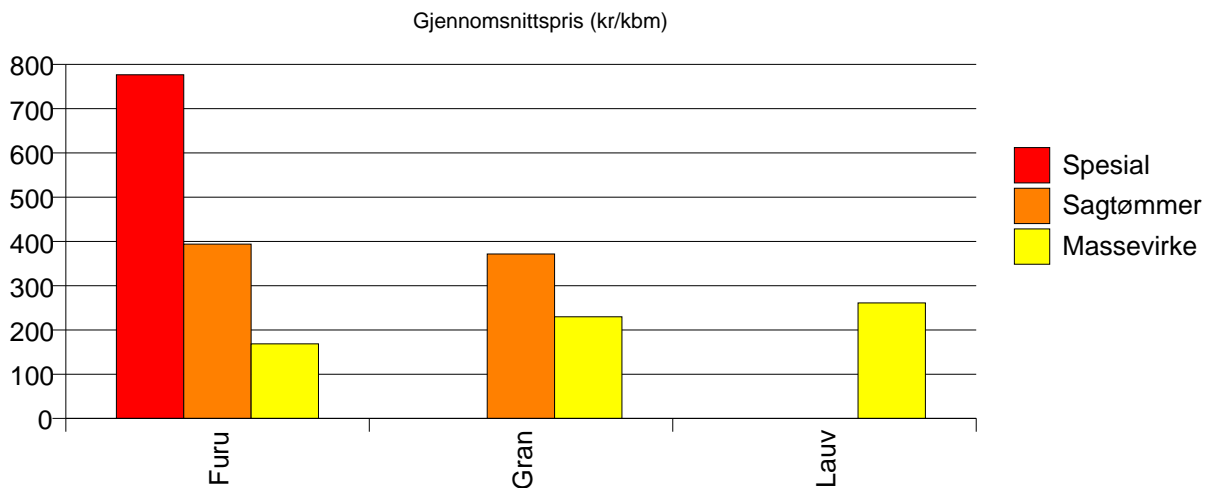

541 ETNEDAL

Volum (kbm)

	Spesial	Sagtømmer	Massevirke	Vrak	Sum:
Furu	12	672	294		978
Gran		16 861	12 514	311	29 686
Lauv			23		23
Sum:	12	17 533	12 831	311	30 687

Gjennomsnittspris (kr/kbm)

	Spesial	Sagtømmer	Massevirke	Vrak	Snitt
Furu	776	394	168		331
Gran		372	230	0	308
Lauv			261		261
Snitt	776	373	228	0	309