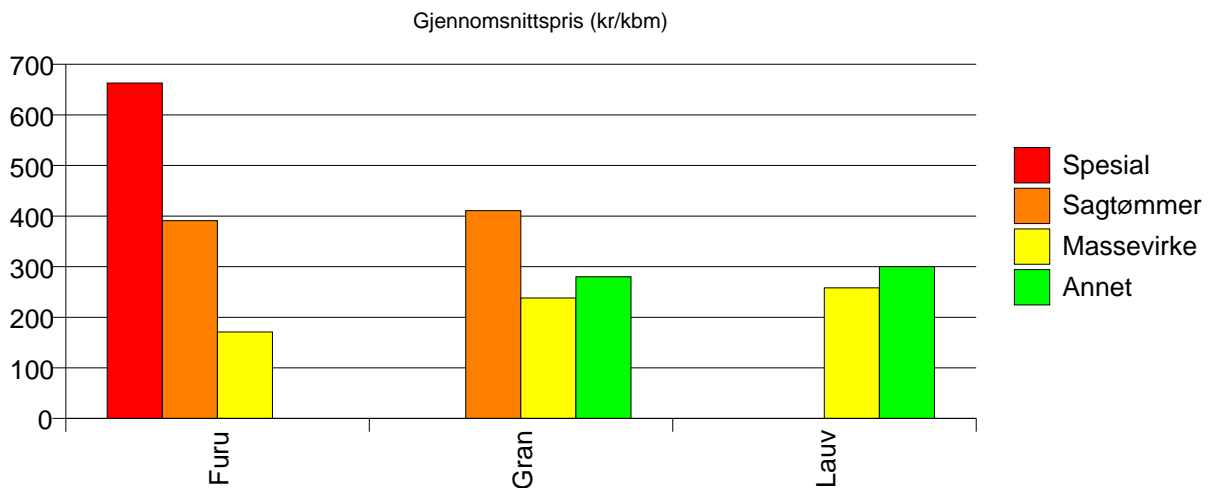

534 GRAN

Volum (kbm)

	Spesial	Sagtømmer	Massevirke	Annet	Vrak	Sum:
Furu	831	13 461	7 432		10	21 734
Gran		65 869	50 415	400	1 286	117 970
Lauv			205	200		405
Sum:	831	79 330	58 052	600	1 296	140 109

Gjennomsnittspris (kr/kbm)

	Spesial	Sagtømmer	Massevirke	Annet	Vrak	Snitt
Furu	663	391	171		0	326
Gran		411	238	280	0	332
Lauv			258	300		279
Snitt	663	407	229	287	0	331