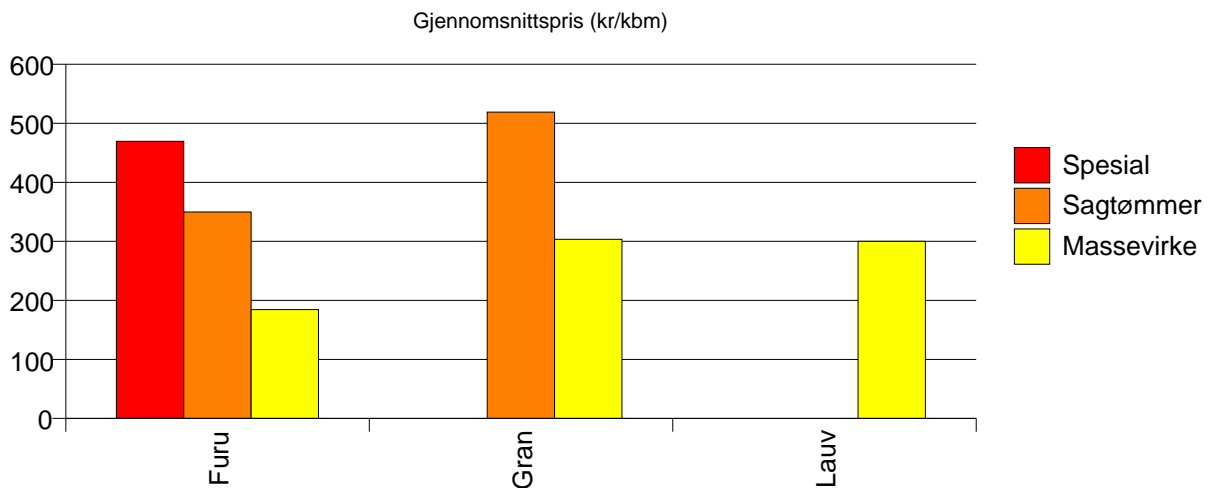

511 DOVRE

Volum (kbm)

	Spesial	Sagtømmer	Massevirke	Vrak	Sum:
Furu	101	1 137	1 324	7	2 569
Gran		196	211	1	408
Lauv			32		32
Sum:	101	1 333	1 567	8	3 009

Gjennomsnittspris (kr/kbm)

	Spesial	Sagtømmer	Massevirke	Vrak	Snitt
Furu	470	350	184	0	268
Gran		519	304	0	406
Lauv			300		300
Snitt	470	375	203	0	287