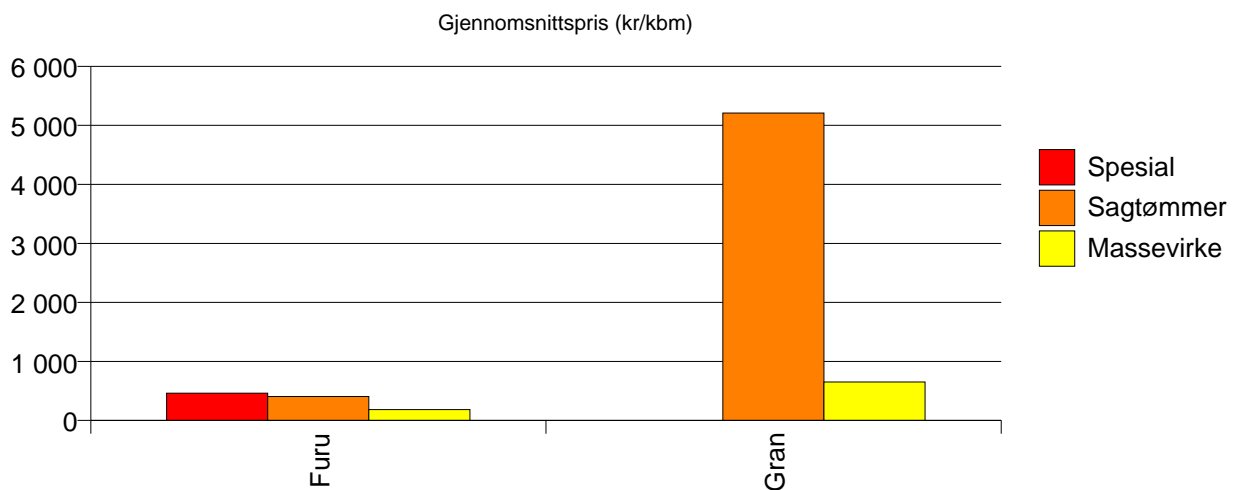

513 SKJÅK

Volum (kbm)

	Spesial	Sagtømmer	Massevirke	Vrak	Sum:
Furu	1	4 785	3 541	3	8 330
Gran		17	166	15	198
Sum:	1	4 802	3 707	18	8 528

Gjennomsnittspris (kr/kbm)

	Spesial	Sagtømmer	Massevirke	Vrak	Snitt
Furu	463	407	185	0	312
Gran		5 208	652	0	994
Snitt	463	424	206	0	328