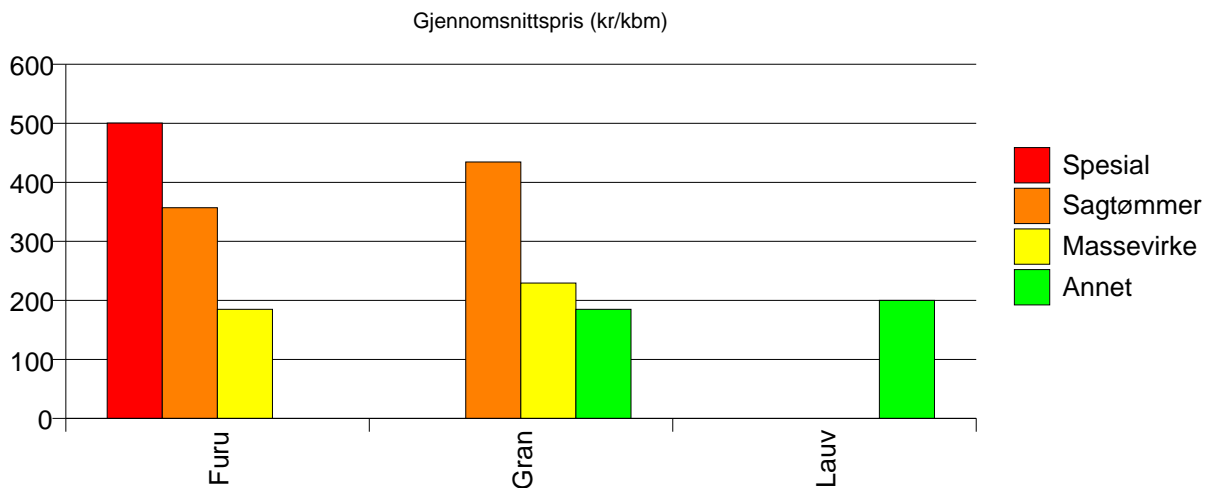

516 NORD-FRON

Volum (kbm)

	Spesial	Sagtømmer	Massevirke	Annet	Vrak	Sum:
Furu	61	4 690	5 507		2	10 260
Gran		3 941	3 614	1 062	111	8 728
Lauv				453		453
Sum:	61	8 631	9 121	1 515	113	19 441

Gjennomsnittspris (kr/kbm)

	Spesial	Sagtømmer	Massevirke	Annet	Vrak	Snitt
Furu	501	357	185		0	265
Gran		435	229	185	0	314
Lauv				200		200
Snitt	501	392	202	189	0	286