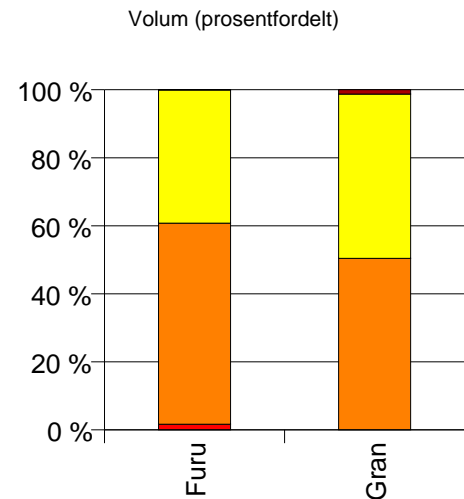

Gjennomsnittspris (kr/kbm)

	Spesial	Sagtømmer	Massevirke	Vrak	Snitt
Furu	776	394	168		331
Gran		372	230	0	308
Lauv			261		261
Snitt	776	373	228	0	309

542 NORD-AURDAL

Volum (kbm)

	Spesial	Sagtømmer	Massevirke	Vrak	Sum:
Furu	121	4 318	2 860	4	7 303
Gran		27 319	26 161	694	54 174
Sum:	121	31 637	29 021	698	61 477