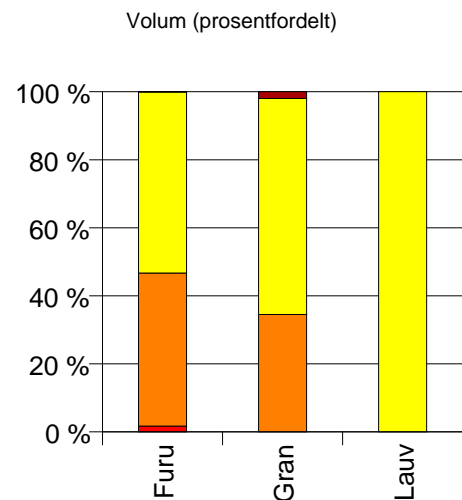

Gjennomsnittspris (kr/kbm)

	Spesial	Sagtømmer	Massevirke	Vrak	Snitt
Furu	473	331	185	0	256
Gran		449	253	0	316
Lauv			237		237
Snitt	473	372	216	0	280

519 SØR-FRON

Volum (kbm)

	Spesial	Sagtømmer	Massevirke	Annet	Vrak	Sum:
Furu	16	267	550			833
Gran		3 062	5 297		122	8 481
Lauv				178		178
Sum:	16	3 329	5 847	178	122	9 492