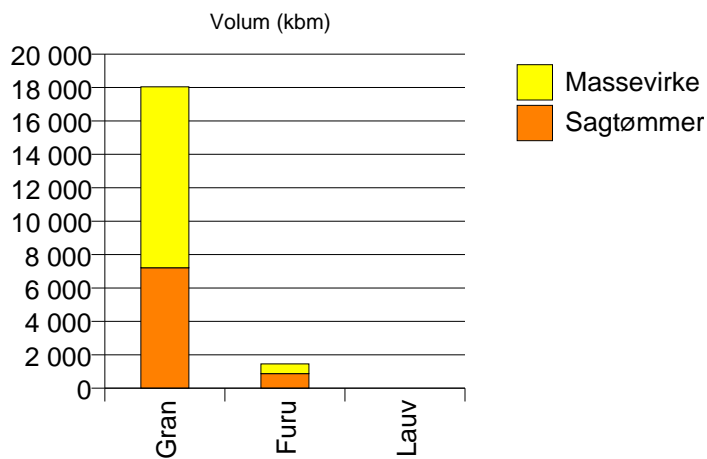

Gjennomsnittspris (kr/kbm)

	Spesial	Sagtømmer	Massevirke	Vrak	Snitt
Furu	602	390	171	0	307
Gran		368	232	0	297
Snitt	602	371	226	0	298

543 VESTRE SLIDRE

Volum (kbm)

	Sagtømmer	Massevirke	Vrak	Sum:
Furu	872	581	1	1 454
Gran	7 213	10 826	342	18 381
Lauv		0		0
Sum:	8 085	11 407	343	19 835