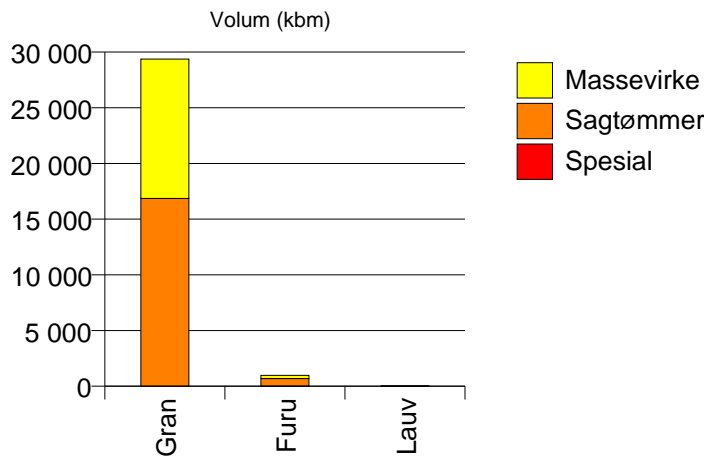

Gjennomsnittspris (kr/kbm)

	Spesial	Sagtømmer	Massevirke	Vrak	Snitt
Furu	631	408	172	0	359
Gran	657	386	230	0	314
Lauv			267		267
Snitt	633	387	229	0	316

541 ETNEDAL

Volum (kbm)

	Spesial	Sagtømmer	Massevirke	Vrak	Sum:
Furu	12	672	294		978
Gran		16 861	12 514	311	29 686
Lauv			23		23
Sum:	12	17 533	12 831	311	30 687