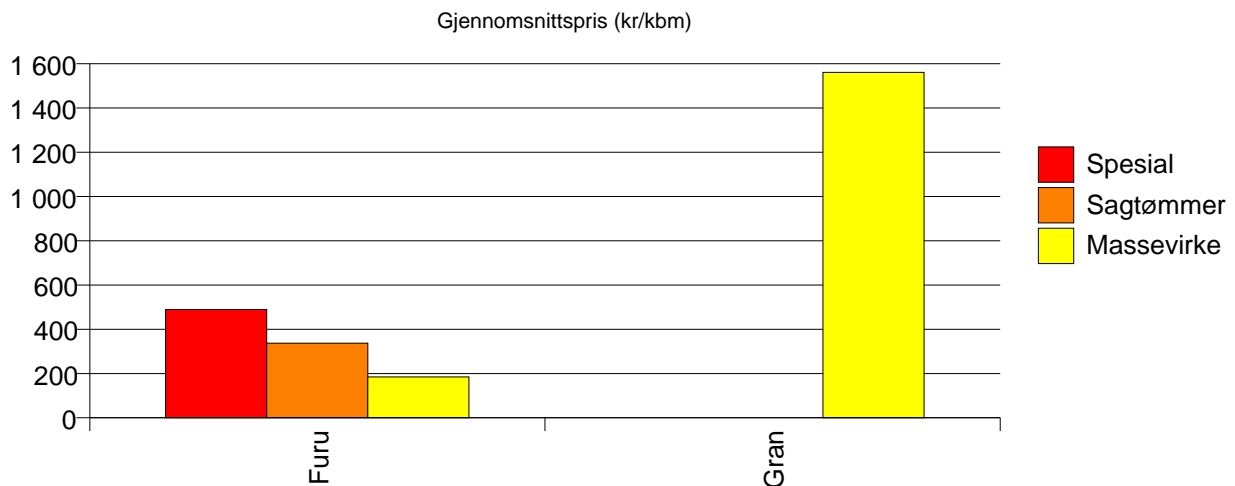

512 LESJA

Volum (kbm)

	Spesial	Sagtømmer	Massevirke	Vrak	Sum:
Furu	221	3 180	2 905	9	6 315
Gran		0	20		20
Sum:	221	3 180	2 925	9	6 335

Gjennomsnittspris (kr/kbm)

	Spesial	Sagtømmer	Massevirke	Vrak	Snitt
Furu	489	337	185	0	272
Gran		#DIV/0	1 561		3 351
Snitt	489	348	194	0	281