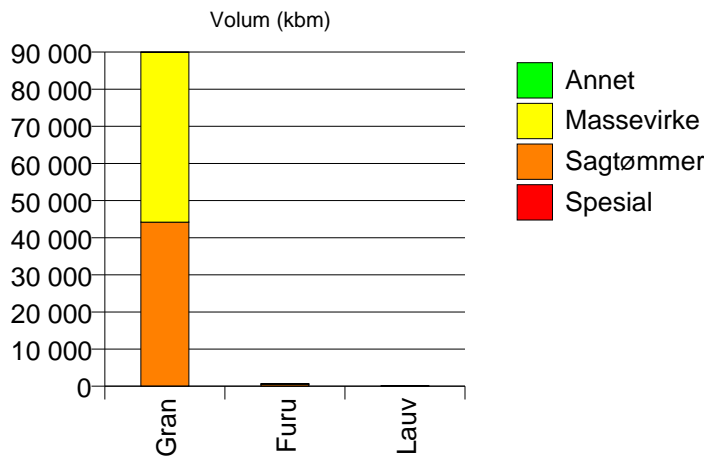

Gjennomsnittspris (kr/kbm)

	Spesial	Sagtømmer	Massevirke	Vrak	Snitt
Furu	573	374	166		331
Gran		352	232	0	288
Snitt	573	354	230	0	290

501 LILLEHAMMER

Volum (kbm)

	Spesial	Sagtømmer	Massevirke	Annet	Vrak	Sum:
Furu	16	472	265			753
Gran		44 208	45 746	16	1 250	91 220
Lauv			110			110
Sum:	16	44 680	46 121	16	1 250	92 083