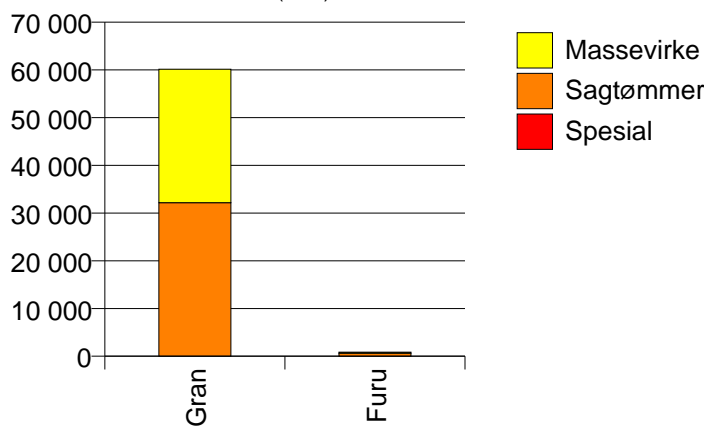

528 ØSTRE TOTEN

Volum (kbm)

	Spesial	Sagtømmer	Massevirke	Vrak	Sum:
Furu	9	616	213		838
Gran		32 160	27 969	756	60 885
Sum:	9	32 776	28 182	756	61 723

Volum (kbm)