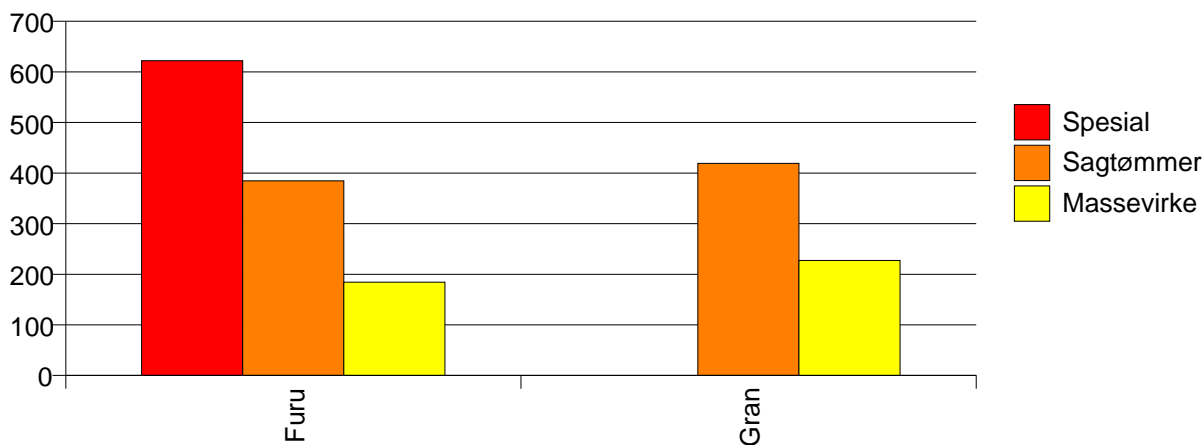

Volum (kbm)

Volum (prosentfordelt)

Gjennomsnittspris (kr/kbm)

	Spesial	Sagtømmer	Massevirke	Vrak	Snitt
Furu	622	385	184	0	331
Gran		419	227	0	307
Snitt	622	419	227	0	307

Gjennomsnittspris (kr/kbm)

528 ØSTRE TOTEN