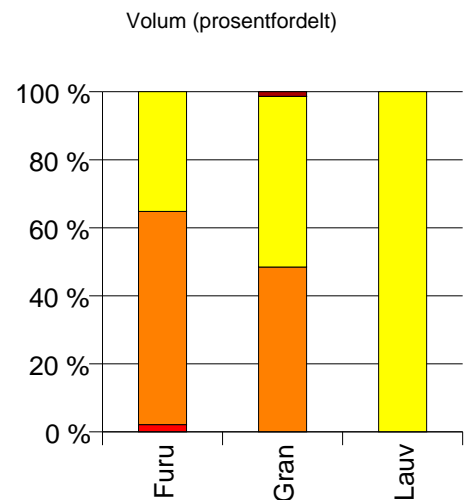

Gjennomsnittspris (kr/kbm)

	Spesial	Sagtømmer	Massevirke	Vrak	Snitt
Furu	573	374	166		331
Gran		352	232	0	288
Snitt	573	354	230	0	290

501 LILLEHAMMER

Volum (kbm)

	Spesial	Sagtømmer	Massevirke	Annet	Vrak	Sum:
Furu	16	472	265			753
Gran		44 208	45 746	16	1 250	91 220
Lauv			110			110
Sum:	16	44 680	46 121	16	1 250	92 083