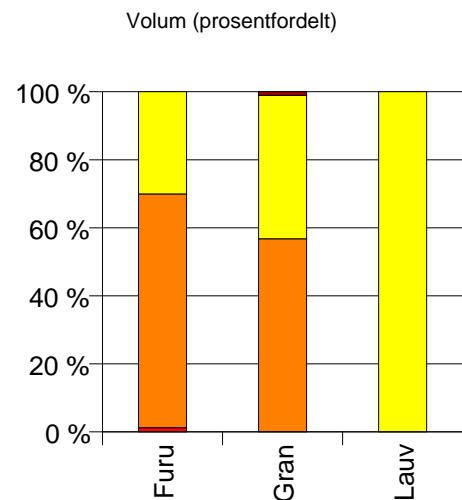

Gjennomsnittspris (kr/kbm)

	Spesial	Sagtømmer	Massevirke	Vrak	Snitt
Furu	631	408	172	0	359
Gran	657	386	230	0	314
Lauv			267		267
Snitt	633	387	229	0	316

541 ETNEDAL

Volum (kbm)

	Spesial	Sagtømmer	Massevirke	Vrak	Sum:
Furu	12	672	294		978
Gran		16 861	12 514	311	29 686
Lauv			23		23
Sum:	12	17 533	12 831	311	30 687