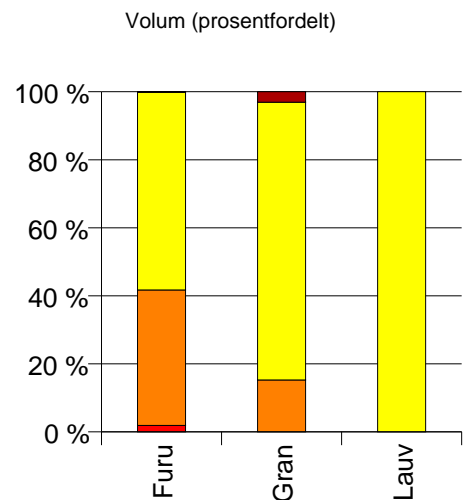

515 VÅGÅ

Volum (kbm)

	Spesial	Sagtømmer	Massevirke	Vrak	Sum:
Furu	183	3 809	5 564	14	9 570
Gran		440	2 350	89	2 879
Lauv			364		364
Sum:	183	4 249	8 278	103	12 813

Gjennomsnittspris (kr/kbm)

	Spesial	Sagtømmer	Massevirke	Vrak	Snitt
Furu	501	357	184	0	259
Gran		525	254	0	287
Lauv			300		300
Snitt	501	374	209	0	266