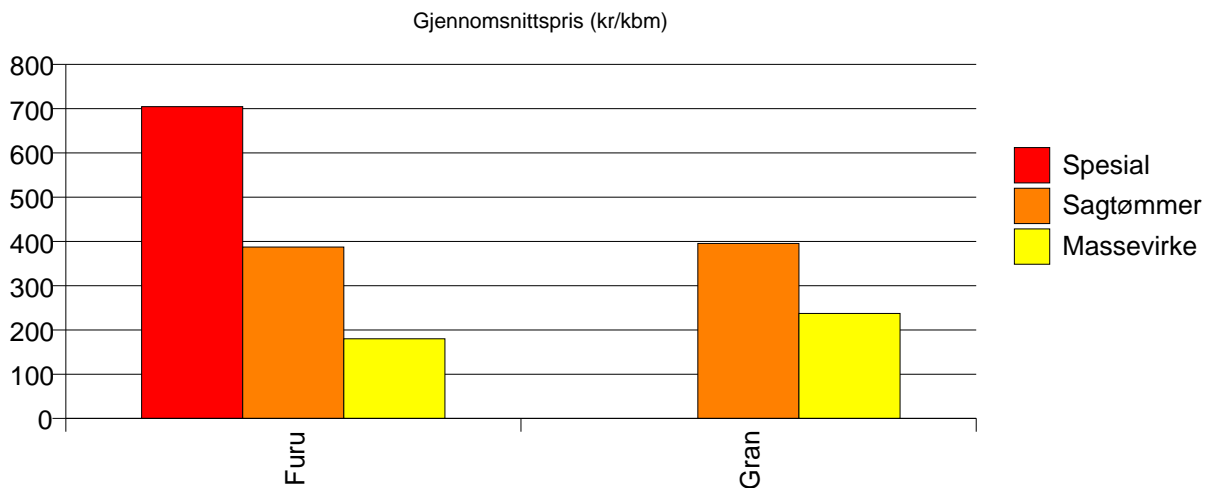

Gjennomsnittspris (kr/kbm)

	Spesial	Sagtømmer	Massevirke	Vrak	Snitt
Furu	704	387	180	0	314
Gran		395	237	0	319
Snitt	704	395	233	0	319