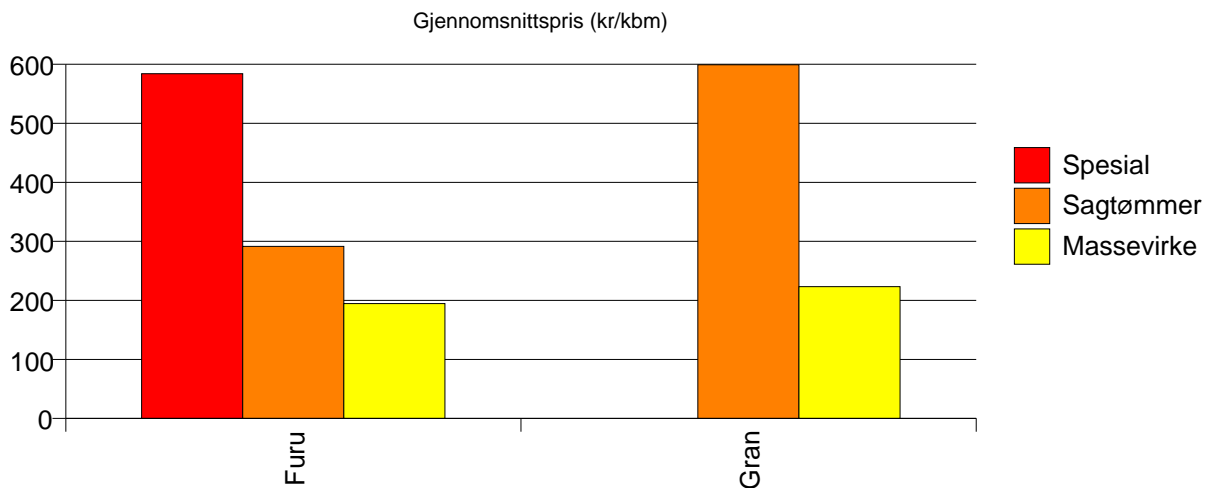

514 LOM

Volum (kbm)

	Spesial	Sagtømmer	Massevirke	Vrak	Sum:
Furu	1	762	397	6	1 166
Gran		29	83	1	113
Sum:	1	791	480	7	1 279

Gjennomsnittspris (kr/kbm)

	Spesial	Sagtømmer	Massevirke	Vrak	Snitt
Furu	584	291	195	0	257
Gran		599	223	0	318
Snitt	584	303	200	0	263