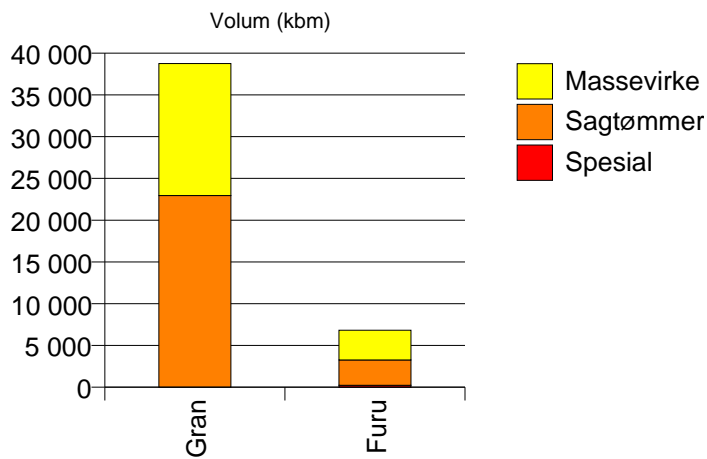

	Spesial	Sagtømmer	Massevirke	Vrak	Snitt
Furu	1 142	410	185	0	348
Gran		451	239	0	353
Lauv			300		300
Snitt	1 142	450	239	0	353

532 JEVNAKER

Volum (kbm)

	Spesial	Sagtømmer	Massevirke	Vrak	Sum:
Furu	227	3 036	3 558	5	6 826
Gran		22 948	15 806	492	39 246
Sum:	227	25 984	19 364	497	46 072