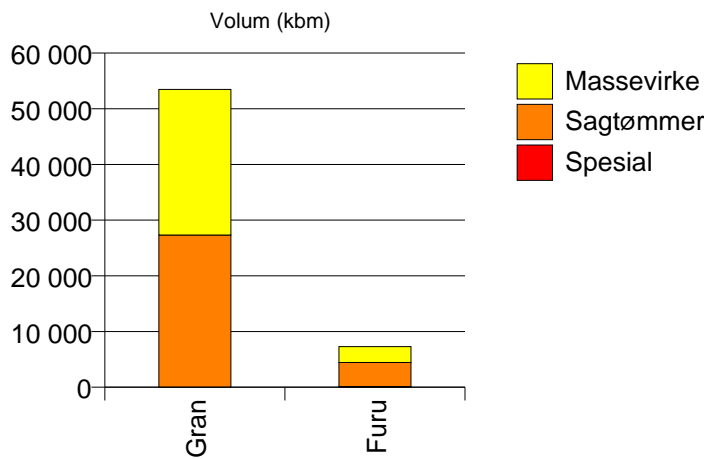

Gjennomsnittspris (kr/kbm)

	Spesial	Sagtømmer	Massevirke	Vrak	Snitt
Furu	776	394	168		331
Gran		372	230	0	308
Lauv			261		261
Snitt	776	373	228	0	309

542 NORD-AURDAL

Volum (kbm)

	Spesial	Sagtømmer	Massevirke	Vrak	Sum:
Furu	121	4 318	2 860	4	7 303
Gran		27 319	26 161	694	54 174
Sum:	121	31 637	29 021	698	61 477