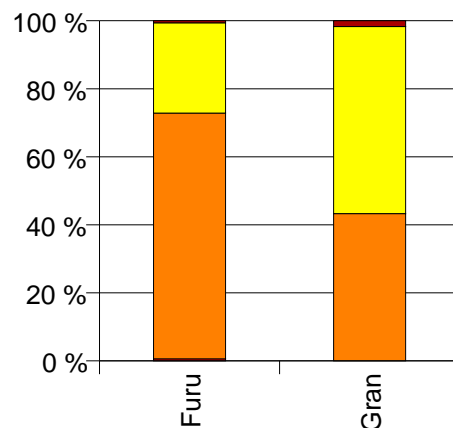

Volum (prosentfordelt)