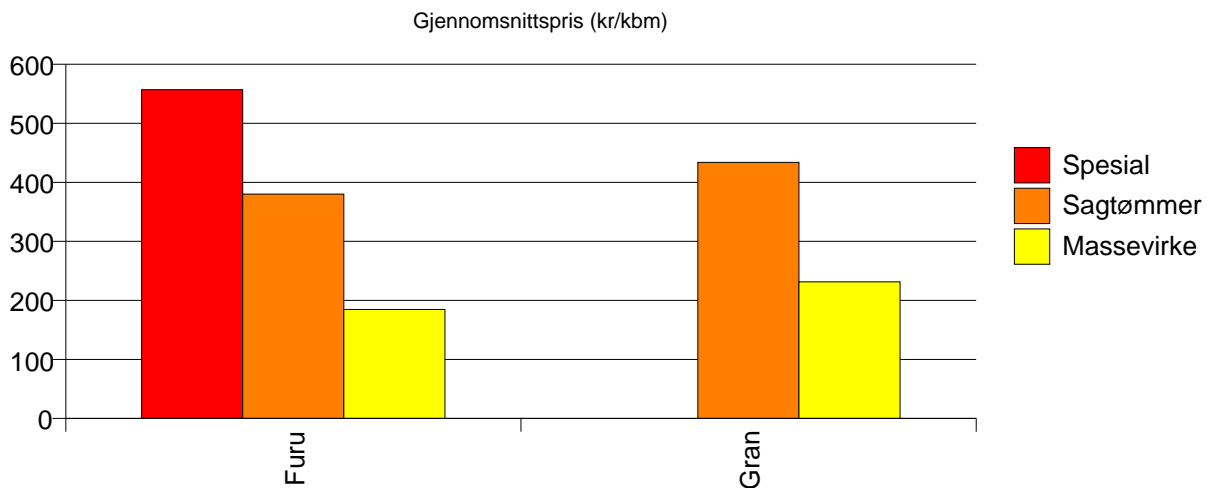

Gjennomsnittspris (kr/kbm)

	Spesial	Sagtømmer	Massevirke	Vrak	Snitt
Furu	557	380	185	0	277
Gran		434	231	0	298
Snitt	557	427	228	0	296