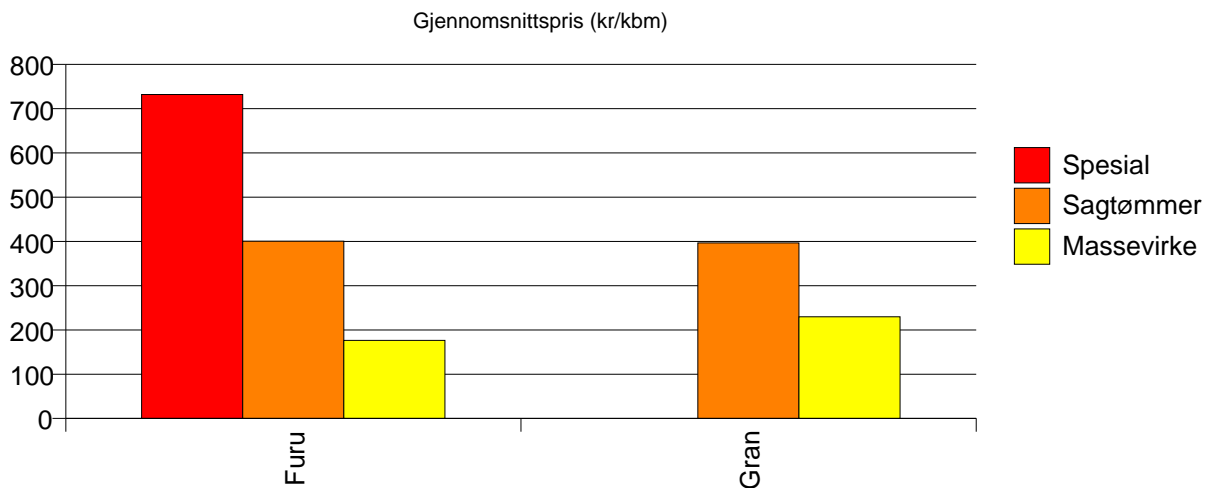

Spesial	Sagtømmer	Massevirke	Vrak	Snitt
Furu	732	401	176	0	334
Gran		397	230	0	322
Snitt	732	397	227	0	323