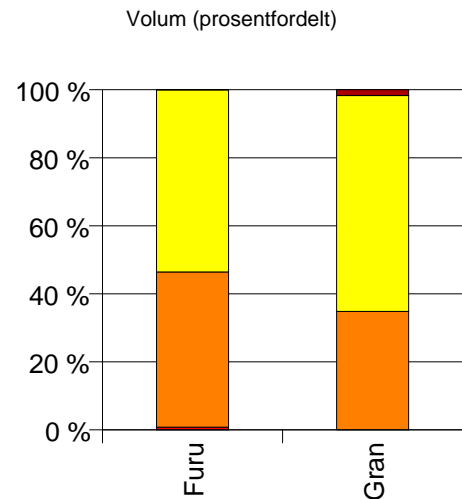

Gjennomsnittspris (kr/kbm)

	Spesial	Sagtømmer	Massevirke	Annet	Vrak	Snitt
Furu	500	359	185			247
Gran		441	220		0	296
Lauv				294		294
Snitt	500	434	216	294	0	292

520 RINGEBU

Volum (kbm)

	Spesial	Sagtømmer	Massevirke	Vrak	Sum:
Furu	27	1 553	1 821	1	3 402
Gran		11 258	20 518	557	32 333
Sum:	27	12 811	22 339	558	35 735