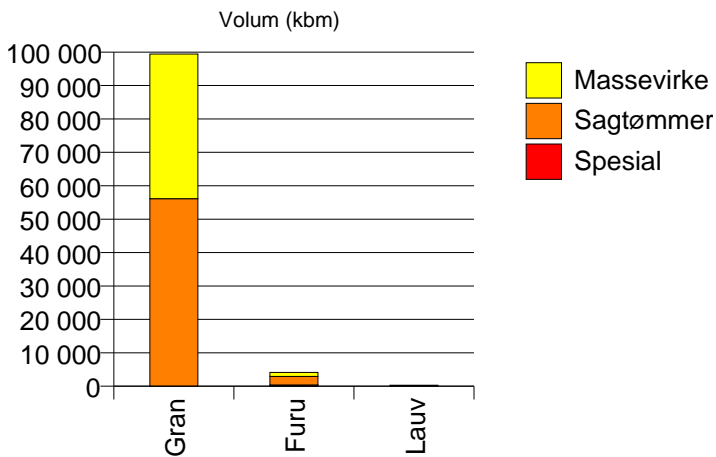

Gjennomsnittspris (kr/kbm)

	Spesial	Sagtømmer	Massevirke	Vrak	Snitt
Furu	732	401	176	0	334
Gran		397	230	0	322
Snitt	732	397	227	0	323

538 NORDRE LAND

Volum (kbm)

	Spesial	Sagtømmer	Massevirke	Vrak	Sum:
Furu	363	2 569	1 186	7	4 125
Gran	31	56 075	43 298	1 248	100 652
Lauv			315		315
Sum:	394	58 644	44 799	1 255	105 092