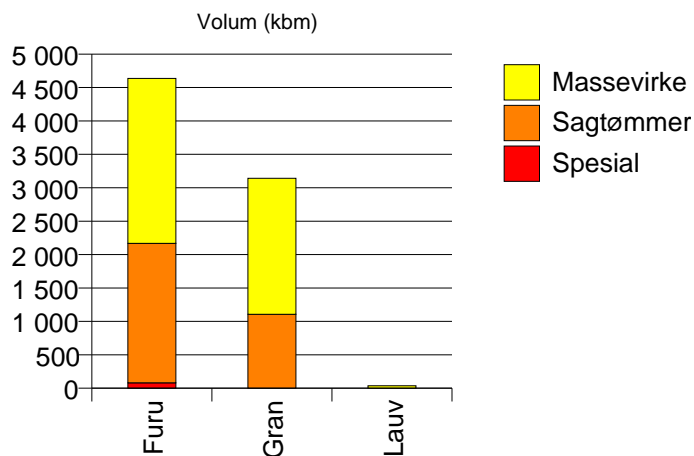

	Spesial	Sagtømmer	Massevirke	Annet	Vrak	Snitt
Furu	501	357	185		0	265
Gran		435	229	185	0	314
Lauv				200		200
Snitt	501	392	202	189	0	286

517 SEL

Volum (kbm)

	Spesial	Sagtømmer	Massevirke	Vrak	Sum:
Furu	80	2 087	2 469	3	4 639
Gran		1 106	2 036	63	3 205
Lauv			37		37
Sum:	80	3 193	4 542	66	7 881