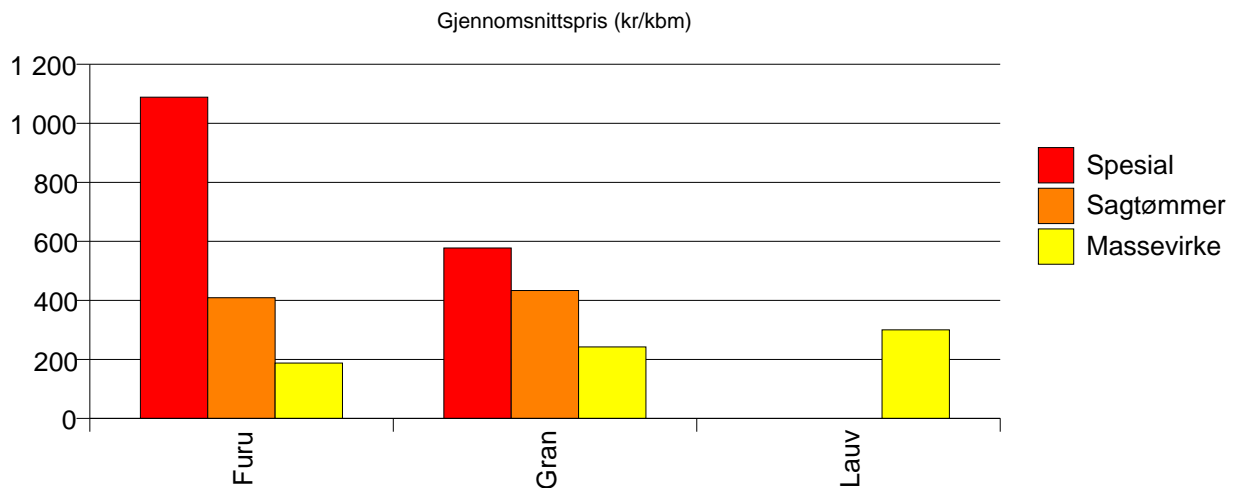

502 GJØVIK

Volum (kbm)

	Spesial	Sagtømmer	Massevirke	Vrak	Sum:
Furu	5	294	43	2	344
Gran	402	59 885	49 224	1 419	110 930
Lauv			10		10
Sum:	407	60 179	49 277	1 421	111 284

Gjennomsnittspris (kr/kbm)

	Spesial	Sagtømmer	Massevirke	Vrak	Snitt
Furu	1 089	409	188	0	389
Gran	578	433	242	0	344
Lauv			300		300
Snitt	584	433	242	0	344