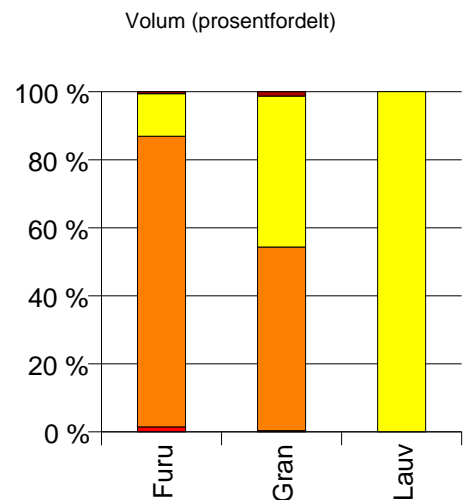

Gjennomsnittspris (kr/kbm)

	Spesial	Sagtømmer	Massevirke	Annet	Vrak	Snitt
Furu	833	383	184			322
Gran		434	229	500	0	325
Lauv			256			256
Snitt	833	433	229	500	0	325

502 GJØVIK

Volum (kbm)

	Spesial	Sagtømmer	Massevirke	Vrak	Sum:
Furu	5	294	43	2	344
Gran	402	59 885	49 224	1 419	110 930
Lauv			10		10
Sum:	407	60 179	49 277	1 421	111 284