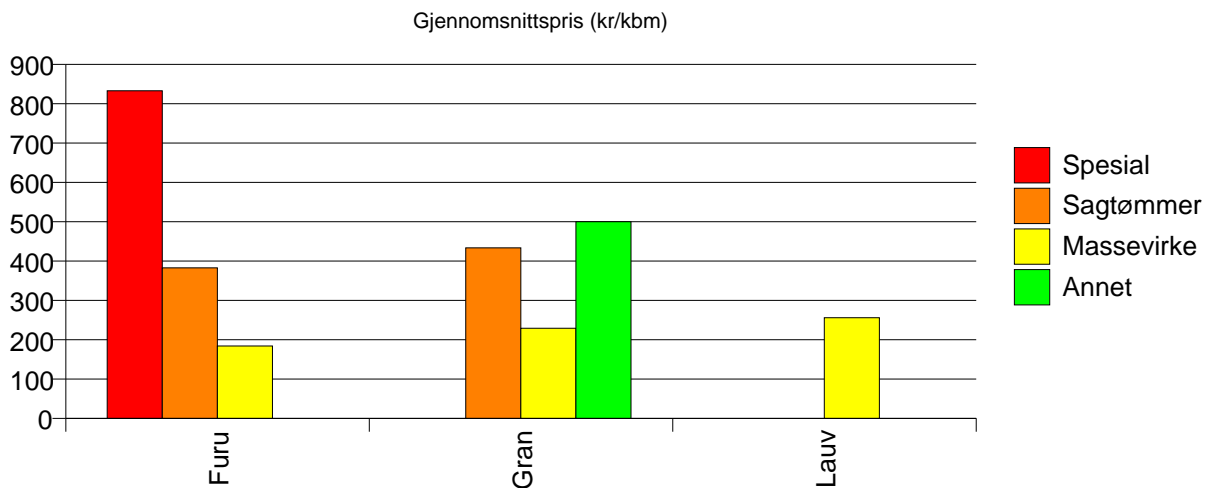

501 LILLEHAMMER

Volum (kbm)

	Spesial	Sagtømmer	Massevirke	Annet	Vrak	Sum:
Furu	16	472	265			753
Gran		44 208	45 746	16	1 250	91 220
Lauv			110			110
Sum:	16	44 680	46 121	16	1 250	92 083

Gjennomsnittspris (kr/kbm)

	Spesial	Sagtømmer	Massevirke	Annet	Vrak	Snitt
Furu	833	383	184			322
Gran		434	229	500	0	325
Lauv			256			256
Snitt	833	433	229	500	0	325