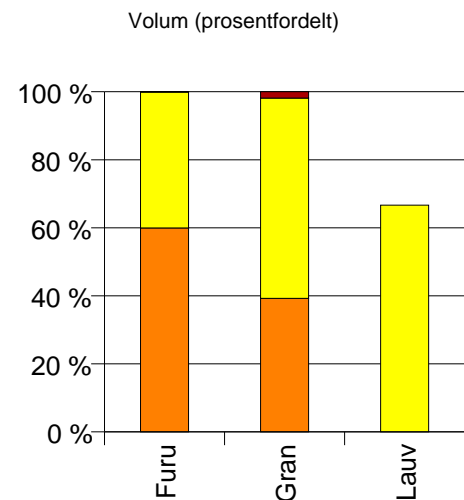

Gjennomsnittspris (kr/kbm)

	Spesial	Sagtømmer	Massevirke	Vrak	Snitt
Furu	602	390	171	0	307
Gran		368	232	0	297
Snitt	602	371	226	0	298

543 VESTRE SLIDRE

Volum (kbm)

	Sagtømmer	Massevirke	Vrak	Sum:
Furu	872	581	1	1 454
Gran	7 213	10 826	342	18 381
Lauv		0		0
Sum:	8 085	11 407	343	19 835