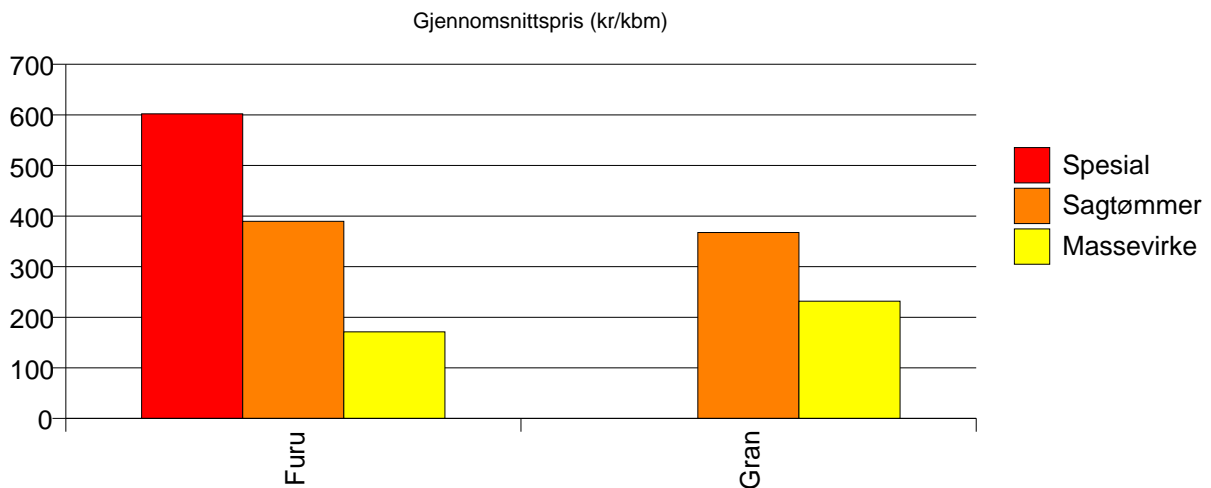

Spesial	Sagtømmer	Massevirke	Vrak	Snitt
Furu	602	390	171	0	307
Gran		368	232	0	297
Snitt	602	371	226	0	298