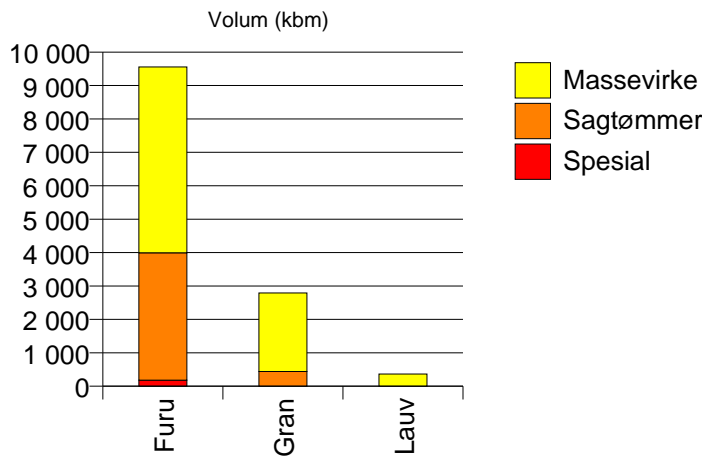

515 VÅGÅ

Volum (kbm)

	Spesial	Sagtømmer	Massevirke	Vrak	Sum:
Furu	183	3 809	5 564	14	9 570
Gran		440	2 350	89	2 879
Lauv			364		364
Sum:	183	4 249	8 278	103	12 813

Gjennomsnittspris (kr/kbm)

	Spesial	Sagtømmer	Massevirke	Vrak	Snitt
Furu	501	357	184	0	259
Gran		525	254	0	287
Lauv			300		300
Snitt	501	374	209	0	266