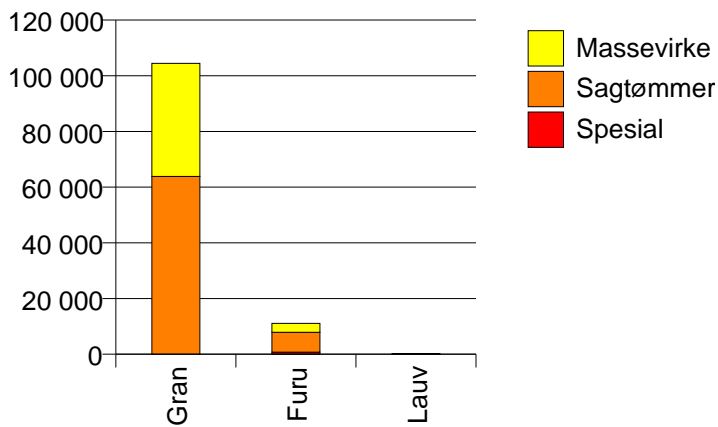

Volum (kbm)

Volum (prosentfordelt)

Gjennomsnittspris (kr/kbm)

	Spesial	Sagtømmer	Massevirke	Annet	Vrak	Snitt:
Furu	628	382	179		0	304
Gran	583	407	234	214	0	323
Lauv			277	244		266
Snitt:	623	405	229	225	0	321

Gjennomsnittspris (kr/kbm)

540 SØR-AURDAL

Volum (kbm)

	Spesial	Sagtømmer	Massevirke	Vrak	Sum:
Furu	745	7 134	3 220	4	11 103
Gran		63 866	40 615	1 157	105 638
Lauv			226		226
Sum:	745	71 000	44 061	1 161	116 967

Volum (kbm)

Volum (prosentfordelt)

Gjennomsnittspris (kr/kbm)

	Spesial	Sagtømmer	Massevirke	Vrak	Snitt
Furu	648	416	171	0	360
Gran		381	243	0	324
Lauv			293		293
Snitt	648	385	238	0	327

Gjennomsnittspris (kr/kbm)