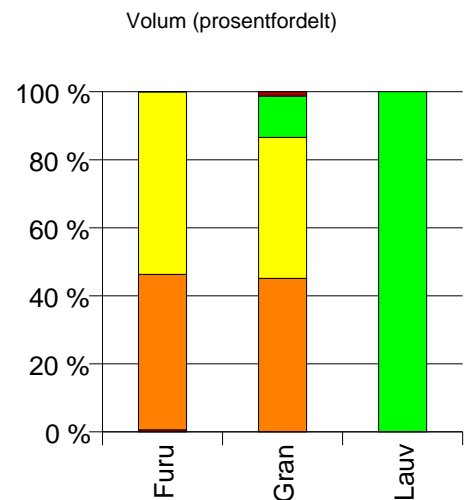

516 NORD-FRON

Volum (kbm)

	Spesial	Sagtømmer	Massevirke	Annet	Vrak	Sum:
Furu	61	4 690	5 507		2	10 260
Gran		3 941	3 614	1 062	111	8 728
Lauv				453		453
Sum:	61	8 631	9 121	1 515	113	19 441

Gjennomsnittspris (kr/kbm)

	Spesial	Sagtømmer	Massevirke	Annet	Vrak	Snitt
Furu	501	357	185		0	265
Gran		435	229	185	0	314
Lauv				200		200
Snitt	501	392	202	189	0	286