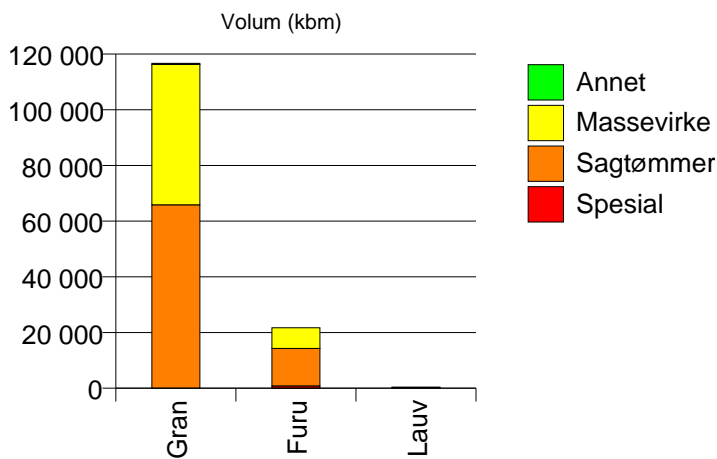

Gjennomsnittspris (kr/kbm)

	Spesial	Sagtømmer	Massevirke	Vrak	Snitt
Furu	704	387	180	0	314
Gran		395	237	0	319
Snitt	704	395	233	0	319

534 GRAN

Volum (kbm)

	Spesial	Sagtømmer	Massevirke	Annet	Vrak	Sum:
Furu	831	13 461	7 432		10	21 734
Gran		65 869	50 415	400	1 286	117 970
Lauv			205	200		405
Sum:	831	79 330	58 052	600	1 296	140 109