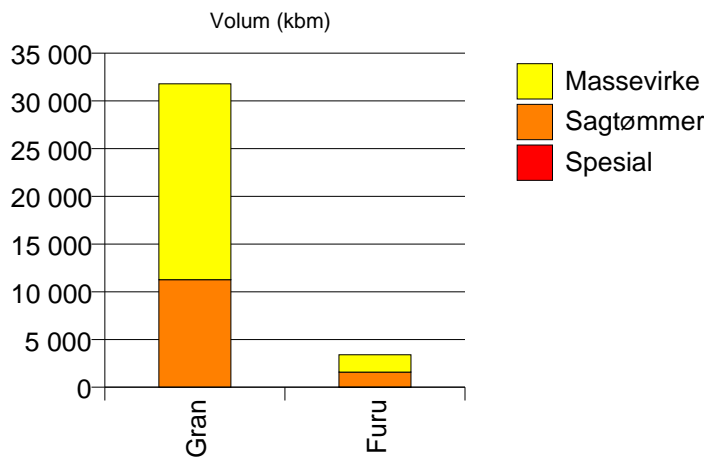

Gjennomsnittspris (kr/kbm)

	Spesial	Sagtømmer	Massevirke	Annet	Vrak	Snitt
Furu	500	359	185			247
Gran		441	220		0	296
Lauv				294		294
Snitt	500	434	216	294	0	292

520 RINGEBU

Volum (kbm)

	Spesial	Sagtømmer	Massevirke	Vrak	Sum:
Furu	27	1 553	1 821	1	3 402
Gran		11 258	20 518	557	32 333
Sum:	27	12 811	22 339	558	35 735