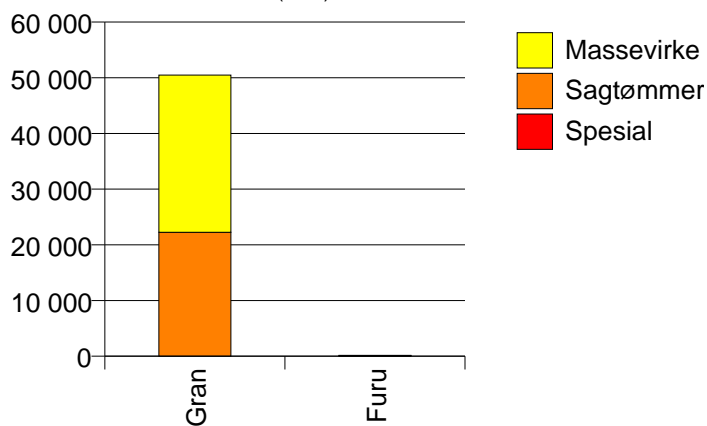

522 GAUSDAL

Volum (kbm)

	Spesial	Sagtømmer	Massevirke	Vrak	Sum:
Furu	1	117	43	1	162
Gran		22 244	28 246	882	51 372
Sum:	1	22 361	28 289	883	51 534

Volum (kbm)