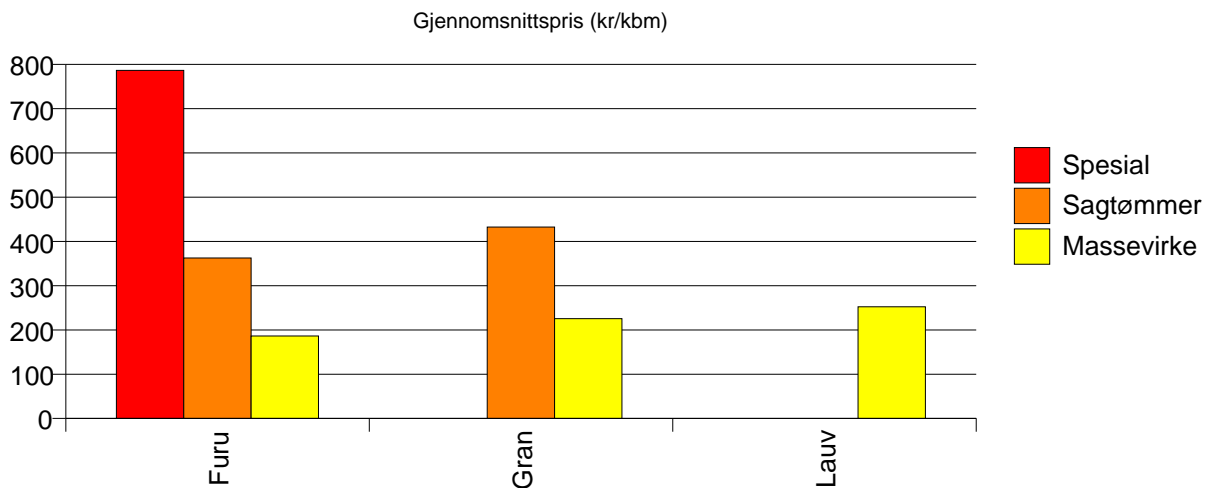

521 ØYER

Volum (kbm)

	Spesial	Sagtømmer	Massevirke	Vrak	Sum:
Furu	10	329	51		390
Gran		13 080	14 981	469	28 530
Lauv			173		173
Sum:	10	13 409	15 205	469	29 093

Gjennomsnittspris (kr/kbm)

	Spesial	Sagtømmer	Massevirke	Vrak	Snitt
Furu	786	362	186		350
Gran		432	225	0	317
Lauv			252		252
Snitt	786	431	225	0	317