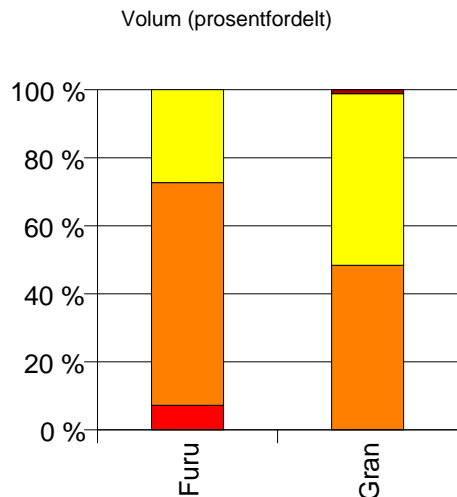

Gjennomsnittspris (kr/kbm)

	Sagtømmer	Massevirke	Vrak	Snitt
Furu	347	142	0	265
Gran	365	226	0	277
Lauv		#DIV/0		#DIV/0
Snitt	363	222	0	276

544 ØYSTRE SLIDRE

Volum (kbm)

	Spesial	Sagtømmer	Massevirke	Vrak	Sum:
Furu	48	434	181		663
Gran		4 820	5 026	116	9 962
Sum:	48	5 254	5 207	116	10 625