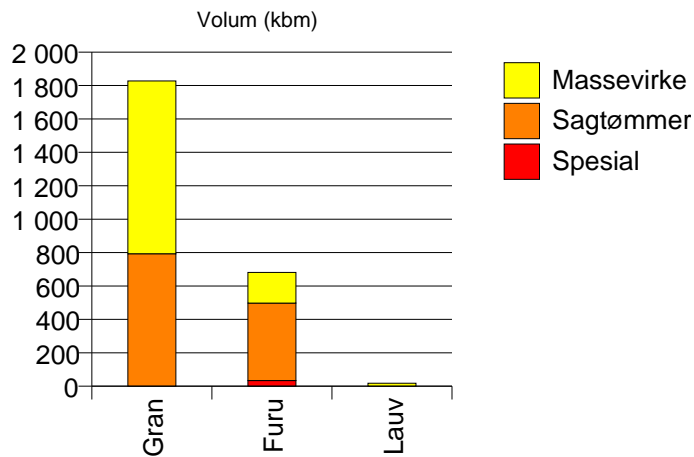

Gjennomsnittspris (kr/kbm)

	Sagtømmer	Massevirke	Vrak	Snitt
Furu	381	188		271
Gran	380	223	0	329
Snitt	380	222	0	328

231 SKEDSMO

Volum (kbm)

	Spesial	Sagtømmer	Massevirke	Vrak	Sum:
Furu	34	464	183		681
Gran		793	1 034	47	1 874
Lauv			18		18
Sum:	34	1 257	1 235	47	2 573