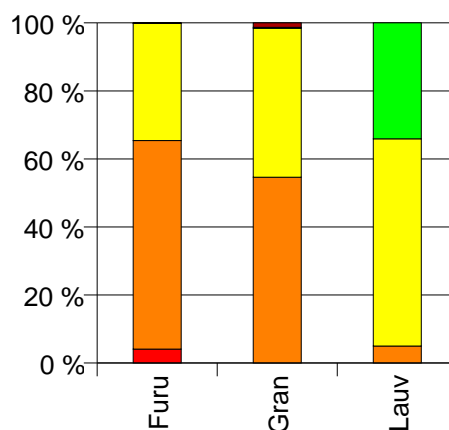

Virkestatistikk fra SKOG-DATA AS

Akershus m/kommuner

Dataene i rapporten er hentet fra databasen som inneholder virkesdata med tilhørende innbetalinger av skogavgift. Rapporten er laget med Business Objects, som er sluttbrukerverktøyet i Skog-Data sine nye datavarehus-løsninger. Business Objects er ett meget sterkt rapportverktøy som kan presentere store mengder data effektivt.

Rapportene kan lastes ned fra www.skogdata.no/statistikk

For mer informasjon, kontakt: alexanderh@skogdata.no

Akershus

Volum

	Spesial	Sagtømmer	Massevirke	Annet	Vrak	Sum:
Furu	3 682	55 373	31 074	116	52	90 297
Gran	31	270 372	216 738	1 417	6 440	494 998
Lauv		316	3 839	2 148		6 303
Sum:	3 713	326 061	251 651	3 681	6 492	591 598

Volum (kbm)

Volum (prosentfordelt)

Gjennomsnittspris (kr/kbm)

	Spesial	Sagtømmer	Massevirke	Annet	Vrak	Snitt:
Furu	716	367	192	255	0	321
Gran	631	405	233	16	0	323
Lauv		317	221	213		223
Snitt:	716	399	227	139	0	322