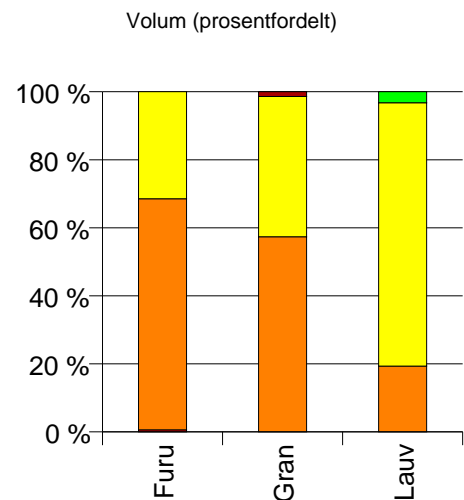

Gjennomsnittspris (kr/kbm)

	Spesial	Sagtømmer	Massevirke	Vrak	Snitt
Furu	724	368	185		337
Gran		371	230	0	284
Lauv			154		154
Snitt	724	370	222	0	297

233 NITTEDAL

Volum (kbm)

	Spesial	Sagtømmer	Massevirke	Annet	Vrak	Sum:
Furu	4	449	208			661
Gran		11 260	8 101		271	19 632
Lauv		42	168	7		217
Sum:	4	11 751	8 477	7	271	20 510