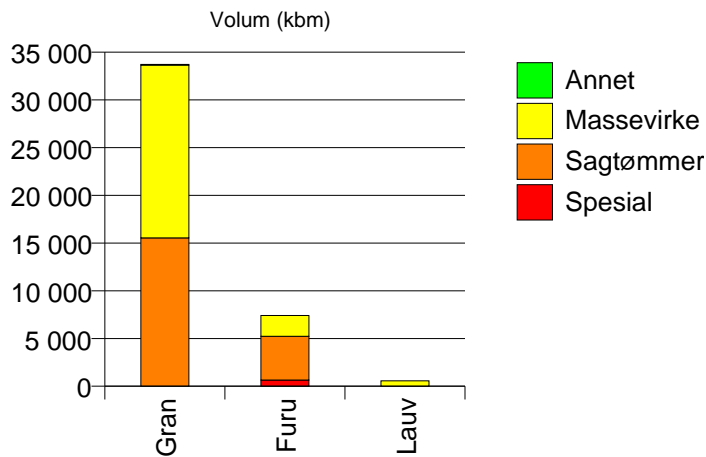

Gjennomsnittspris (kr/kbm)

	Spesial	Sagtømmer	Massevirke	Vrak	Snitt
Furu	752	374	191		316
Gran		425	227	0	321
Lauv		360			360
Snitt	752	408	219	0	319

235 ULLENSAKER

Volum (kbm)

	Spesial	Sagtømmer	Massevirke	Annet	Vrak	Sum:
Furu	646	4 585	2 177		6	7 414
Gran		15 536	18 098	79	557	34 270
Lauv			571			571
Sum:	646	20 121	20 846	79	563	42 255