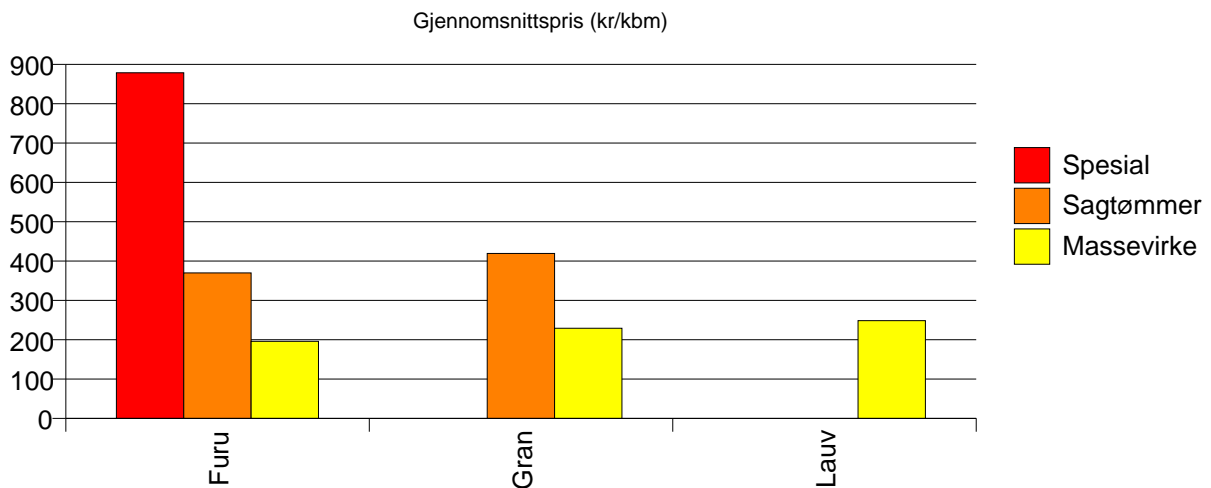

237 EIDSVOLL

Volum (kbm)

	Spesial	Sagtømmer	Massevirke	Vrak	Sum:
Furu	81	2 945	2 419	2	5 447
Gran		40 722	39 570	813	81 105
Lauv			197		197
Sum:	81	43 667	42 186	815	86 749

Gjennomsnittspris (kr/kbm)

	Spesial	Sagtømmer	Massevirke	Vrak	Snitt
Furu	878	370	196	0	300
Gran		419	229	0	322
Lauv			249		249
Snitt	878	416	227	0	321