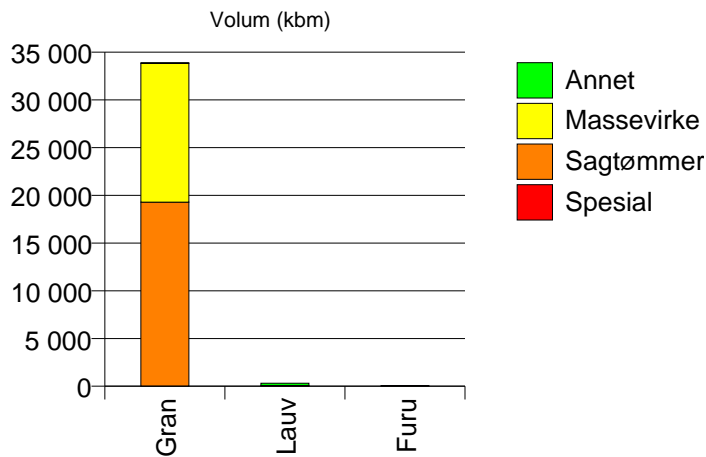

Gjennomsnittspris (kr/kbm)

	Spesial	Sagtømmer	Massevirke	Annet	Vrak	Snitt
Furu	883	396	185		0	381
Gran		416	246		0	324
Lauv			208	5		105
Snitt	883	415	244	5	0	326

239 HURDAL

Volum (kbm)

	Spesial	Sagtømmer	Massevirke	Annet	Vrak	Sum:
Furu	7	54				61
Gran		19 276	14 548	45	440	34 309
Lauv		70	10	240		320
Sum:	7	19 400	14 558	285	440	34 690