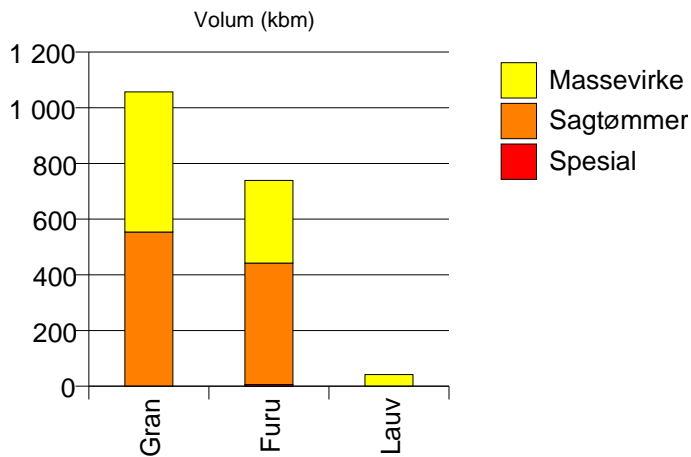

217 OPPEGÅRD

Volum (kbm)

	Spesial	Sagtømmer	Massevirke	Vrak	Sum:
Furu	6	436	297	3	742
Gran		554	503	28	1 085
Lauv			42		42
Sum:	6	990	842	31	1 869

Gjennomsnittspris (kr/kbm)

	Spesial	Sagtømmer	Massevirke	Vrak	Snitt
Furu	852	386	186	0	308
Gran		343	219	0	277
Lauv			240		240
Snitt	852	362	208	0	288