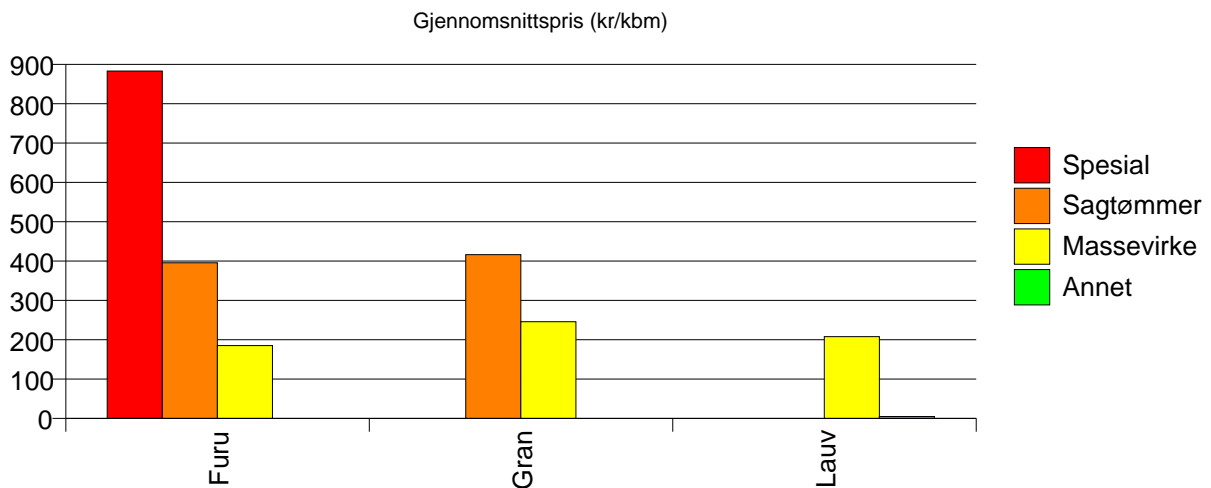

238 NANNESTAD

Volum (kbm)

	Spesial	Sagtømmer	Massevirke	Annet	Vrak	Sum:
Furu	138	1 464	460		1	2 063
Gran		19 657	20 387		656	40 700
Lauv			102	105		207
Sum:	138	21 121	20 949	105	657	42 970

Gjennomsnittspris (kr/kbm)

	Spesial	Sagtømmer	Massevirke	Annet	Vrak	Snitt
Furu	883	396	185		0	381
Gran		416	246		0	324
Lauv			208	5		105
Snitt	883	415	244	5	0	326