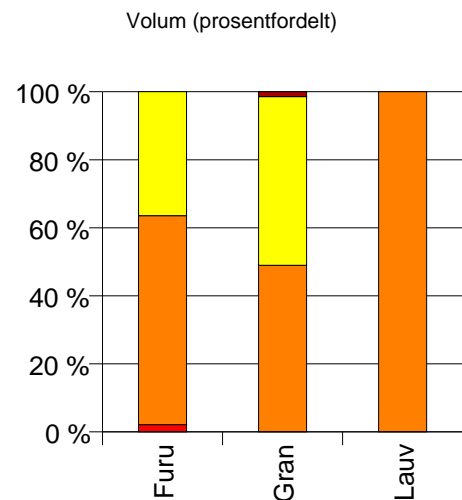

Gjennomsnittspris (kr/kbm)

	Spesial	Sagtømmer	Massevirke	Annet	Vrak	Snitt
Furu	764	362	183			308
Gran		421	242		0	342
Lauv		430	256	230		289
Snitt	764	419	241	230	0	340

234 GJERDRUM

Volum (kbm)

	Spesial	Sagtømmer	Massevirke	Vrak	Sum:
Furu	30	855	507		1 392
Gran		1 640	1 661	48	3 349
Lauv		1			1
Sum:	30	2 496	2 168	48	4 742