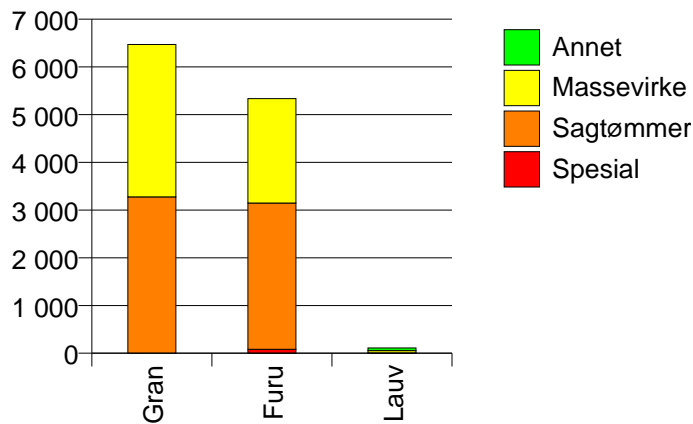

Gjennomsnittspris (kr/kbm)

	Spesial	Sagtømmer	Massevirke	Annet	Vrak	Snitt
Furu	666	347	196		0	304
Gran	631	398	240	200	0	337
Lauv		475	209	226		219
Snitt	665	386	229	225	0	328

226 SØRUM

Volum (kbm)

	Spesial	Sagtømmer	Massevirke	Annet	Vrak	Sum:
Furu	158	2 866	1 010		5	4 039
Gran	3	7 190	7 047		224	14 464
Lauv			52	94		146
Sum:	161	10 056	8 109	94	229	18 649

Gjennomsnittspris (kr/kbm)

	Spesial	Sagtømmer	Massevirke	Annet	Vrak	Snitt
Furu	743	364	190		0	335
Gran	636	395	220		0	304
Lauv			214	245		234
Snitt	741	386	217	245	0	310

227 FET

Volum (kbm)

	Spesial	Sagtømmer	Massevirke	Annet	Vrak	Sum:
Furu	83	3 064	2 188			5 335
Gran		3 275	3 194		166	6 635
Lauv		7	48	55		110
Sum:	83	6 346	5 430	55	166	12 080

Volum (kbm)

Volum (prosentfordelt)

Gjennomsnittspris (kr/kbm)

	Spesial	Sagtømmer	Massevirke	Annet	Vrak	Snitt
Furu	742	357	199			298
Gran		399	240		0	313
Lauv		428	216	253		248
Snitt	742	379	224	253	0	306