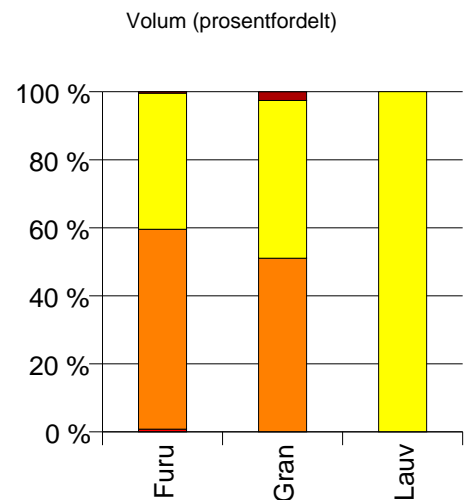

217 OPPEGÅRD

Volum (kbm)

	Spesial	Sagtømmer	Massevirke	Vrak	Sum:
Furu	6	436	297	3	742
Gran		554	503	28	1 085
Lauv			42		42
Sum:	6	990	842	31	1 869

Gjennomsnittspris (kr/kbm)

	Spesial	Sagtømmer	Massevirke	Vrak	Snitt
Furu	852	386	186	0	308
Gran		343	219	0	277
Lauv			240		240
Snitt	852	362	208	0	288