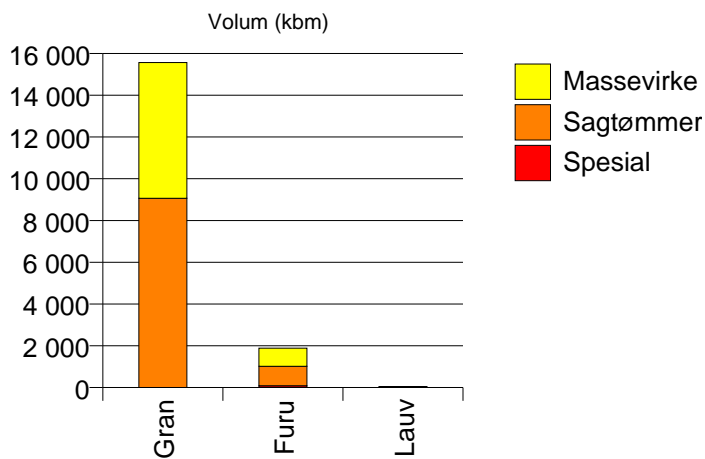

213 SKI

Volum (kbm)

	Spesial	Sagtømmer	Massevirke	Vrak	Sum:
Furu	85	931	869		1 885
Gran		9 064	6 497	220	15 781
Lauv		10	37		47
Sum:	85	10 005	7 403	220	17 713

Gjennomsnittspris (kr/kbm)

	Spesial	Sagtømmer	Massevirke	Vrak	Snitt
Furu	728	370	193		304
Gran		388	223	0	315
Lauv		418	257		292
Snitt	728	386	220	0	314