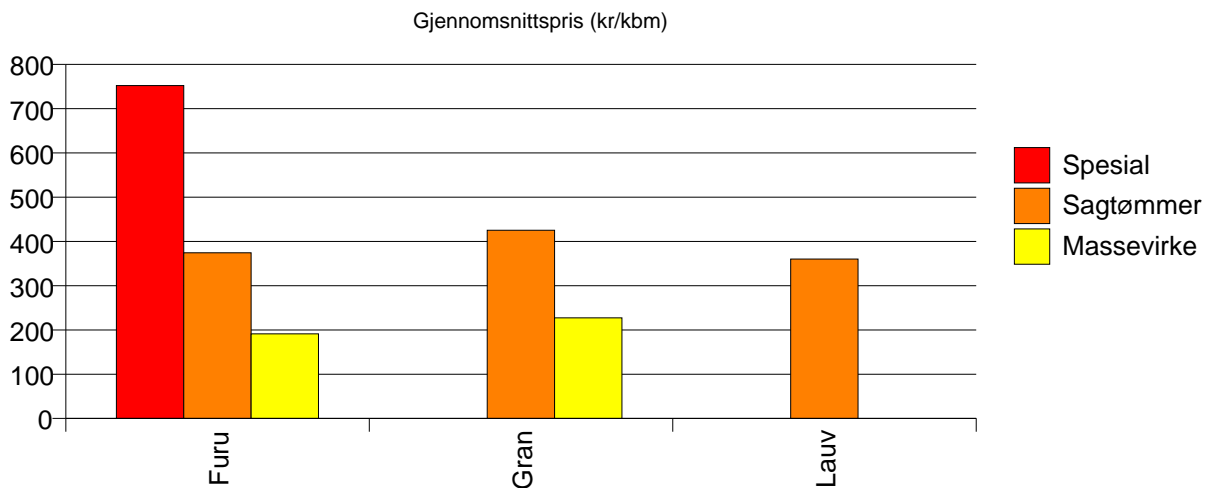

234 GJERDRUM

Volum (kbm)

	Spesial	Sagtømmer	Massevirke	Vrak	Sum:
Furu	30	855	507		1 392
Gran		1 640	1 661	48	3 349
Lauv		1			1
Sum:	30	2 496	2 168	48	4 742

Gjennomsnittspris (kr/kbm)

	Spesial	Sagtømmer	Massevirke	Vrak	Snitt
Furu	752	374	191		316
Gran		425	227	0	321
Lauv		360			360
Snitt	752	408	219	0	319