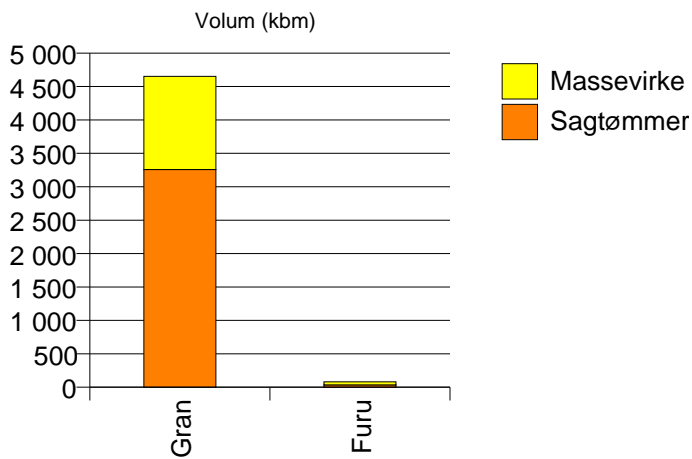

Gjennomsnittspris (kr/kbm)

	Spesial	Sagtømmer	Massevirke	Vrak	Snitt
Furu	729	397	199	0	350
Gran		410	229	0	333
Snitt	729	410	229	0	334

230 LØRENSKOG

Volum (kbm)

	Sagtømmer	Massevirke	Vrak	Sum:
Furu	35	46		81
Gran	3 257	1 395	59	4 711
Sum:	3 292	1 441	59	4 792