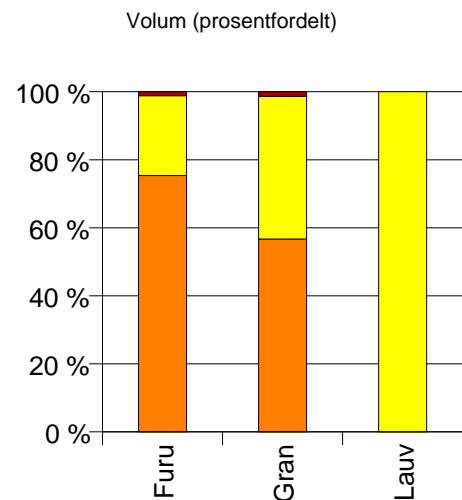

220 ASKER

Volum (kbm)

	Sagtømmer	Massevirke	Vrak	Sum:
Furu	263	82	4	349
Gran	3 856	2 850	92	6 798
Lauv		786		786
Sum:	4 119	3 718	96	7 933

Gjennomsnittspris (kr/kbm)

	Sagtømmer	Massevirke	Vrak	Snitt
Furu	405	186	0	349
Gran	414	229	0	331
Lauv		215		215
Snitt	414	225	0	320