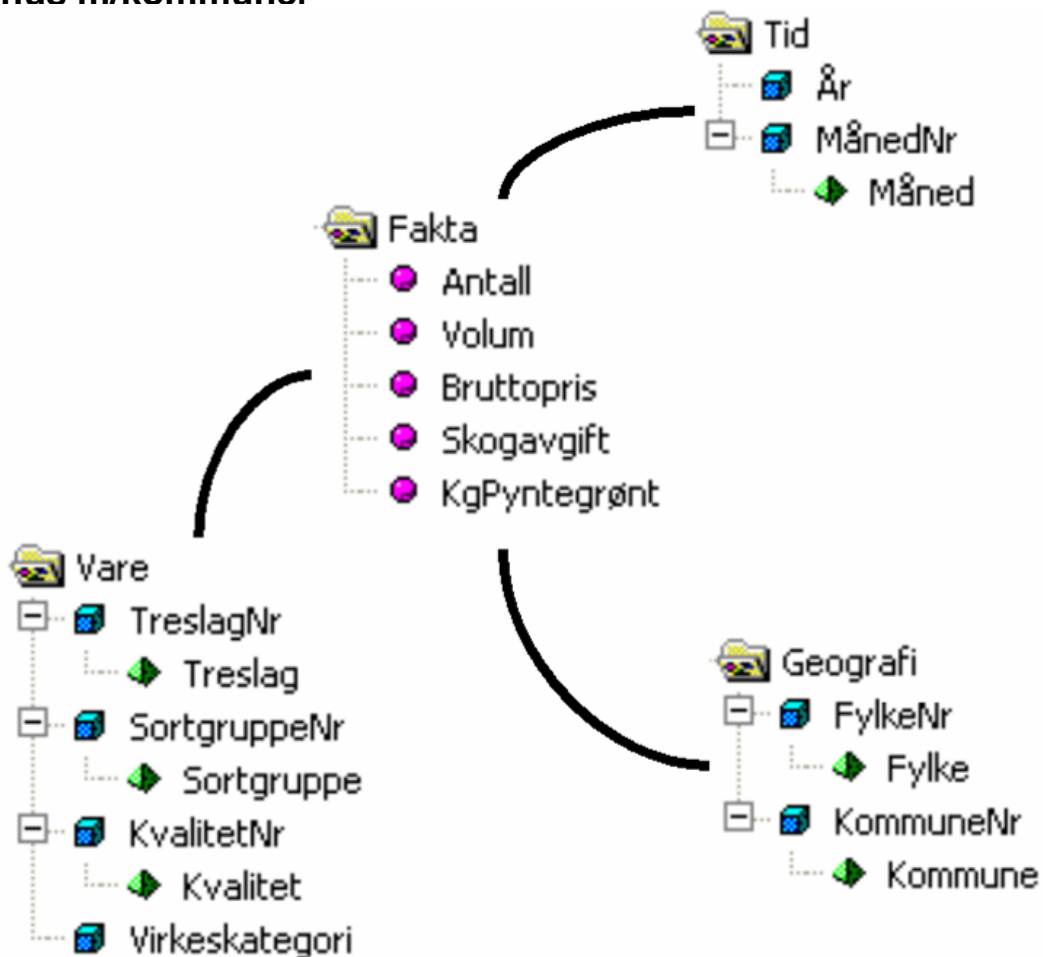

Virkestatistikk fra SKOG-DATA AS

Akershus m/kommuner

Dataene i rapporten er hentet fra databasen som inneholder virkesdata med tilhørende innbetalinger av skogavgift. Rapporten er laget med Business Objects, som er sluttbrukerverktøyet i Skog-Data sine nye datavarehus-løsninger. Business Objects er ett meget sterkt rapportverktøy som kan presentere store mengder data effektivt.