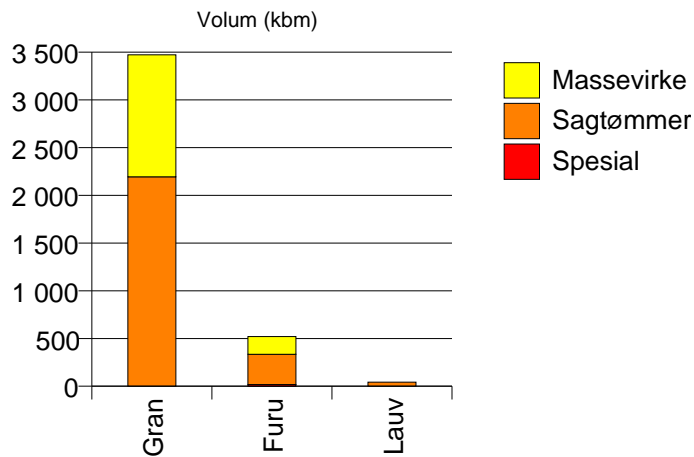

216 NESODDEN

Volum (kbm)

	Spesial	Sagtømmer	Massevirke	Vrak	Sum:
Furu	18	316	186		520
Gran		2 193	1 278	49	3 520
Lauv		43			43
Sum:	18	2 552	1 464	49	4 083

Gjennomsnittspris (kr/kbm)

	Spesial	Sagtømmer	Massevirke	Vrak	Snitt
Furu	677	363	197		314
Gran		392	227	0	327
Lauv		470			470
Snitt	677	390	223	0	327