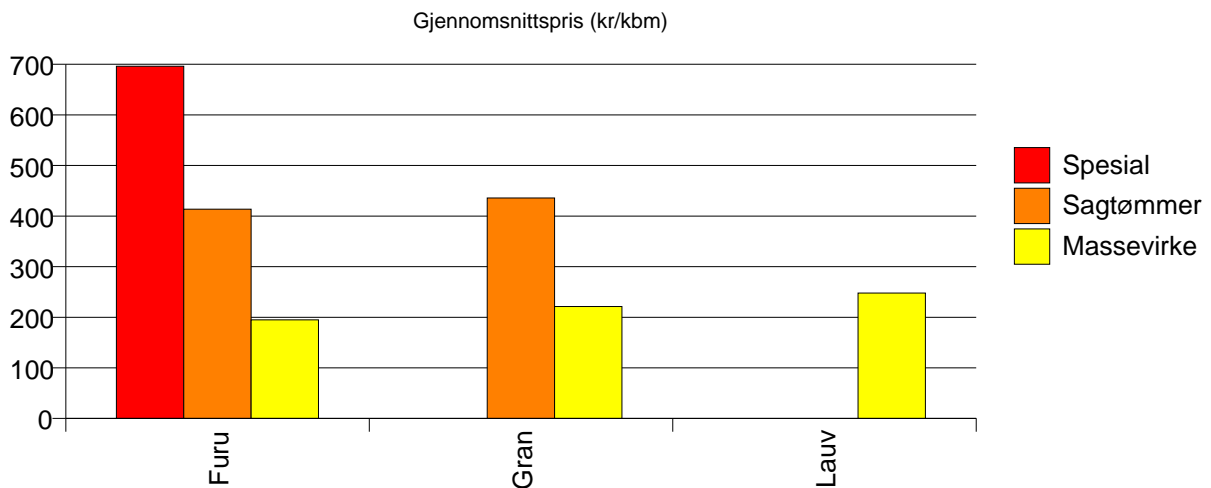

228 RÆLINGEN

Volum (kbm)

	Spesial	Sagtømmer	Massevirke	Vrak	Sum:
Furu	14	206	64	1	285
Gran		2 261	1 368	48	3 677
Lauv			20		20
Sum:	14	2 467	1 452	49	3 982

	Spesial	Sagtømmer	Massevirke	Vrak	Snitt
Furu	696	414	195	0	377
Gran		436	221	0	350
Lauv			248		248
Snitt	696	434	220	0	352