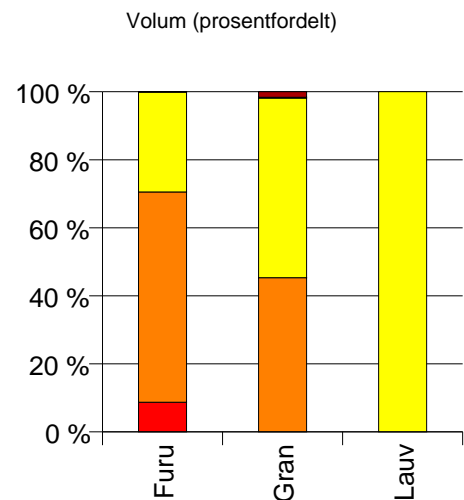

Gjennomsnittspris (kr/kbm)

	Spesial	Sagtømmer	Massevirke	Vrak	Snitt
Furu	752	374	191		316
Gran		425	227	0	321
Lauv		360			360
Snitt	752	408	219	0	319

235 ULLENSAKER

Volum (kbm)

	Spesial	Sagtømmer	Massevirke	Annet	Vrak	Sum:
Furu	646	4 585	2 177		6	7 414
Gran		15 536	18 098	79	557	34 270
Lauv			571			571
Sum:	646	20 121	20 846	79	563	42 255