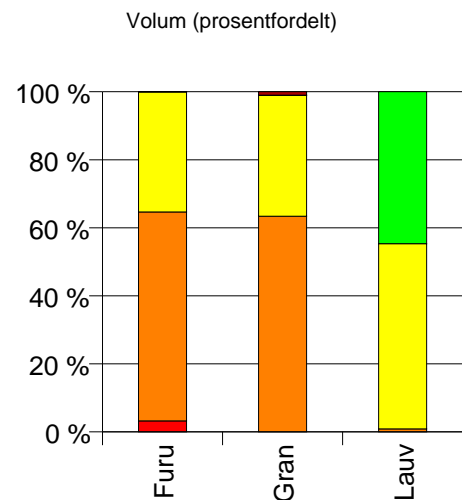

221 AURSKOG-HØLAND

Volum (kbm)

	Spesial	Sagtømmer	Massevirke	Annet	Vrak	Sum:
Furu	1 020	19 464	11 187		15	31 686
Gran	27	63 433	35 625	23	1 001	100 109
Lauv		13	813	667		1 493
Sum:	1 047	82 910	47 625	690	1 016	133 288

Gjennomsnittspris (kr/kbm)

	Spesial	Sagtømmer	Massevirke	Annet	Vrak	Snitt
Furu	666	347	196		0	304
Gran	631	398	240	200	0	337
Lauv		475	209	226		219
Snitt	665	386	229	225	0	328