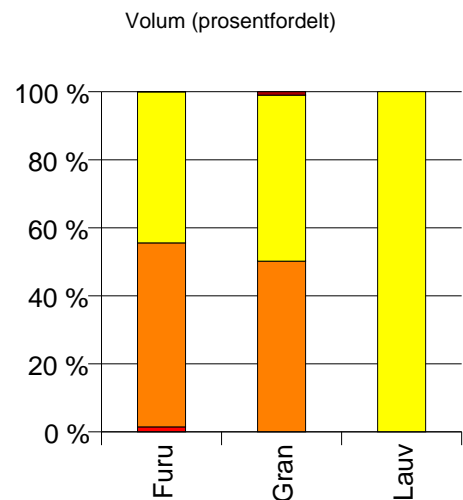

Gjennomsnittspris (kr/kbm)

	Spesial	Sagtømmer	Massevirke	Annet	Vrak	Snitt
Furu	691	384	186	255	0	331
Gran	609	390	228	10	0	303
Lauv		230	247	273		266
Snitt	691	388	217	131	0	312

237 EIDSVOLL

Volum (kbm)

	Spesial	Sagtømmer	Massevirke	Vrak	Sum:
Furu	81	2 945	2 419	2	5 447
Gran		40 722	39 570	813	81 105
Lauv			197		197
Sum:	81	43 667	42 186	815	86 749