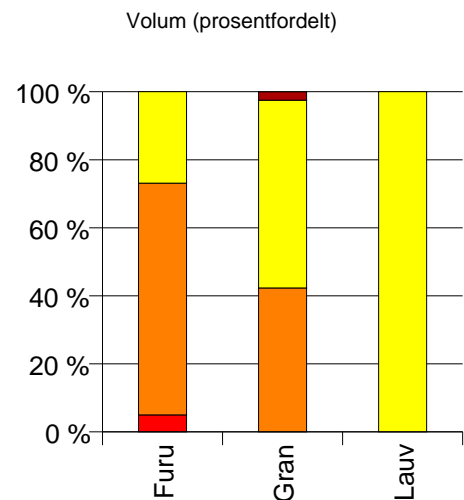

Gjennomsnittspris (kr/kbm)

	Sagtømmer	Massevirke	Vrak	Snitt
Furu	381	188		271
Gran	380	223	0	329
Snitt	380	222	0	328

231 SKEDSMO

Volum (kbm)

	Spesial	Sagtømmer	Massevirke	Vrak	Sum:
Furu	34	464	183		681
Gran		793	1 034	47	1 874
Lauv			18		18
Sum:	34	1 257	1 235	47	2 573