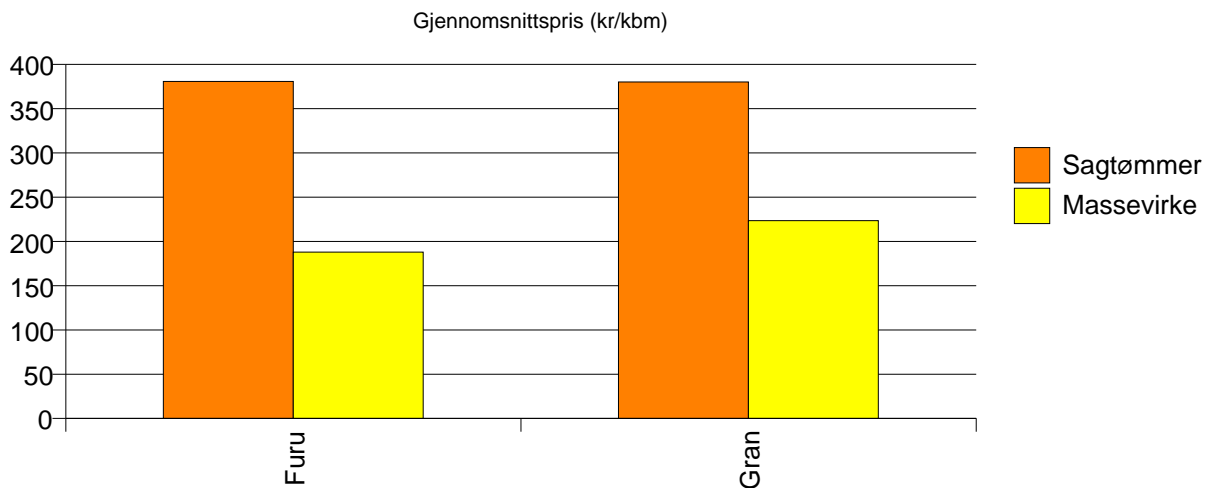

Gjennomsnittspris (kr/kbm)

	Sagtømmer	Massevirke	Vrak	Snitt
Furu	381	188		271
Gran	380	223	0	329
Snitt	380	222	0	328