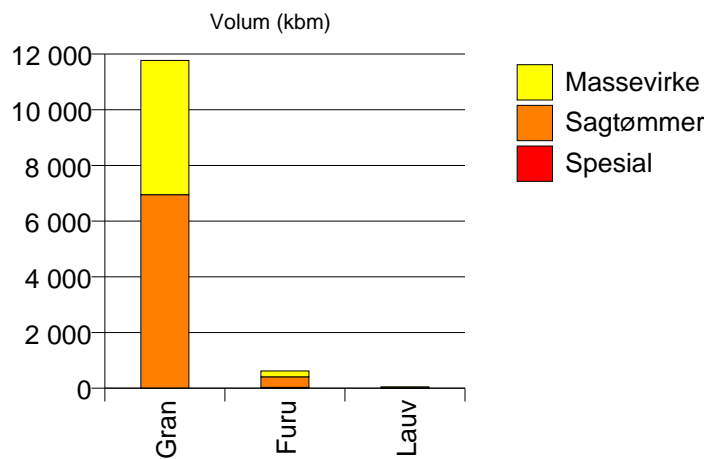

214 ÅS

Volum (kbm)

	Spesial	Sagtømmer	Massevirke	Vrak	Sum:
Furu	33	378	210		621
Gran		6 951	4 821	168	11 940
Lauv		14	35		49
Sum:	33	7 343	5 066	168	12 610

Gjennomsnittspris (kr/kbm)

	Spesial	Sagtømmer	Massevirke	Vrak	Snitt
Furu	752	365	178		322
Gran		385	224	0	315
Lauv		376	200		250
Snitt	752	384	222	0	315