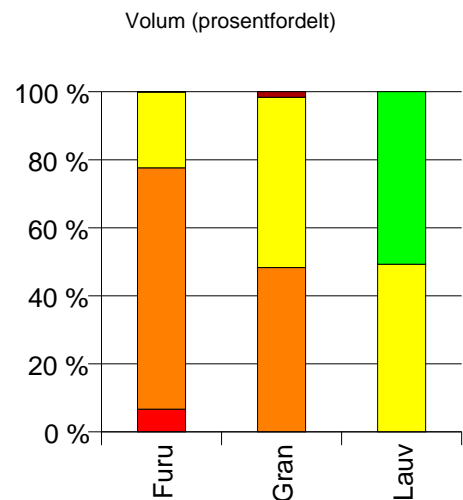

Gjennomsnittspris (kr/kbm)

	Spesial	Sagtømmer	Massevirke	Vrak	Snitt
Furu	878	370	196	0	300
Gran		419	229	0	322
Lauv			249		249
Snitt	878	416	227	0	321

238 NANNESTAD

Volum (kbm)

	Spesial	Sagtømmer	Massevirke	Annet	Vrak	Sum:
Furu	138	1 464	460		1	2 063
Gran		19 657	20 387		656	40 700
Lauv			102	105		207
Sum:	138	21 121	20 949	105	657	42 970