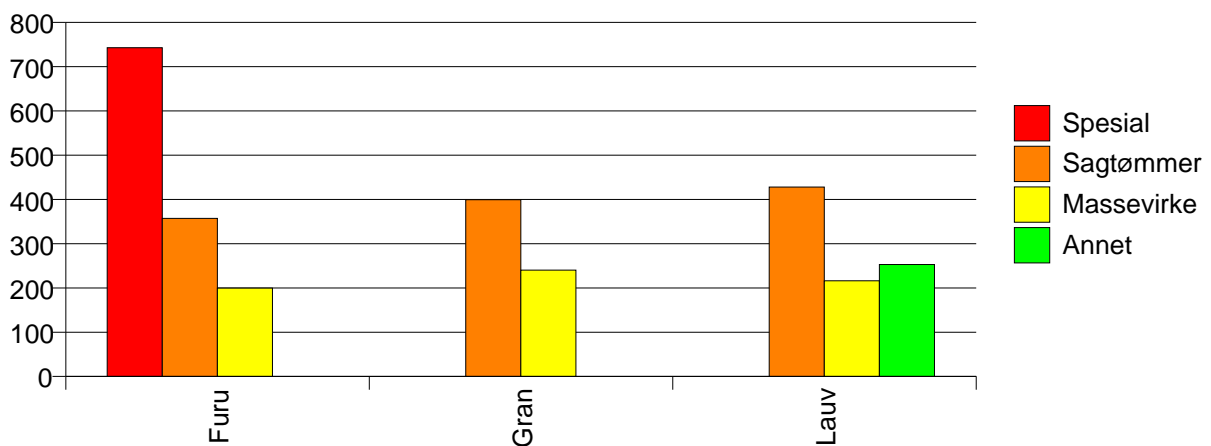

Gjennomsnittspris (kr/kbm)