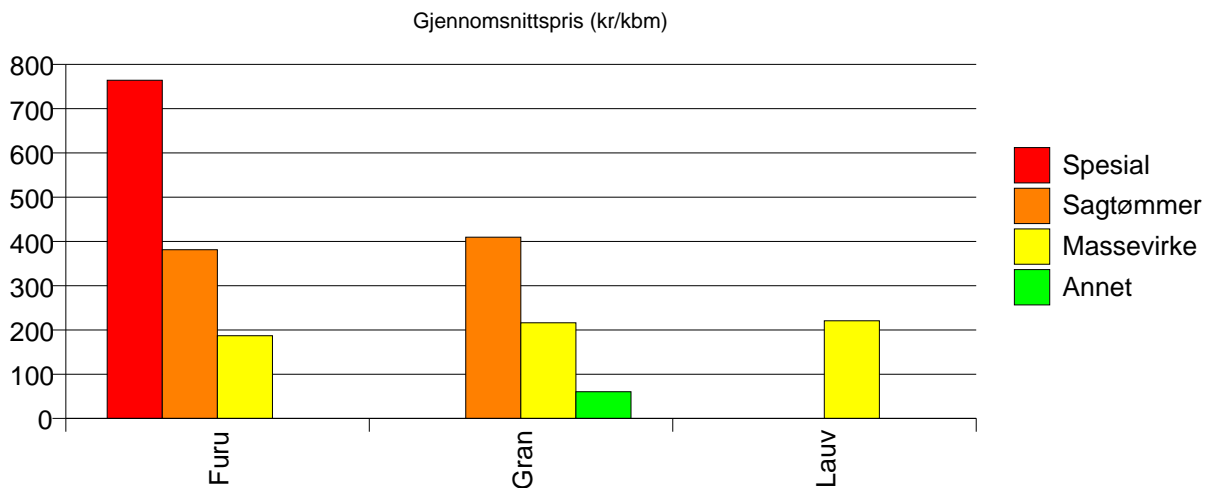

235 ULLENSAKER

Volum (kbm)

	Spesial	Sagtømmer	Massevirke	Annet	Vrak	Sum:
Furu	646	4 585	2 177		6	7 414
Gran		15 536	18 098	79	557	34 270
Lauv			571			571
Sum:	646	20 121	20 846	79	563	42 255

Gjennomsnittspris (kr/kbm)

	Spesial	Sagtømmer	Massevirke	Annet	Vrak	Snitt
Furu	764	381	187		0	357
Gran		410	216	60	0	300
Lauv			221			221
Snitt	764	403	213	60	0	309