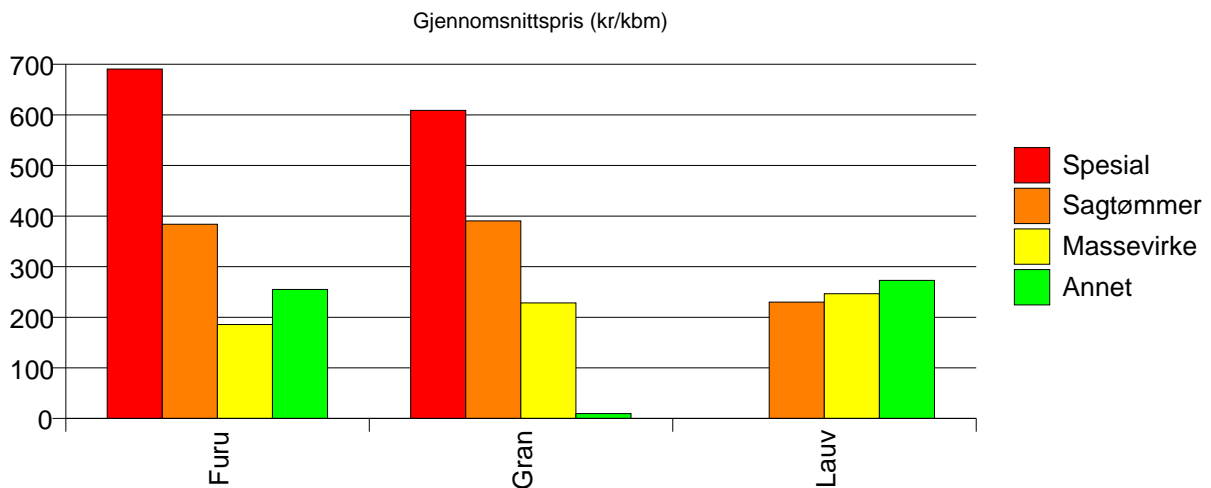

236 NES

Volum (kbm)

	Spesial	Sagtømmer	Massevirke	Annet	Vrak	Sum:
Furu	1 205	14 623	8 173	116	8	24 125
Gran	1	24 333	20 919	1 270	633	47 156
Lauv		50	282	980		1 312
Sum:	1 206	39 006	29 374	2 366	641	72 593

Gjennomsnittspris (kr/kbm)

	Spesial	Sagtømmer	Massevirke	Annet	Vrak	Snitt
Furu	691	384	186	255	0	331
Gran	609	390	228	10	0	303
Lauv		230	247	273		266
Snitt	691	388	217	131	0	312