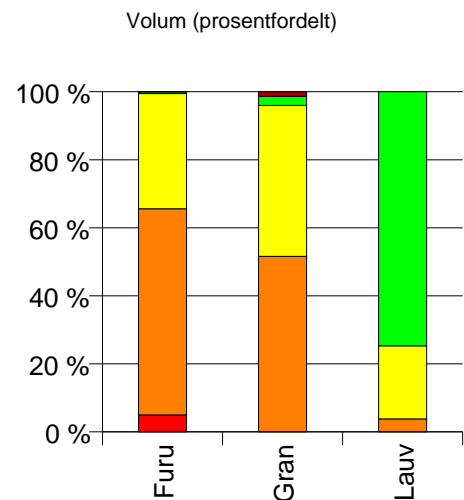

Gjennomsnittspris (kr/kbm)

	Spesial	Sagtømmer	Massevirke	Annet	Vrak	Snitt
Furu	764	381	187		0	357
Gran		410	216	60	0	300
Lauv			221			221
Snitt	764	403	213	60	0	309

236 NES

Volum (kbm)

	Spesial	Sagtømmer	Massevirke	Annet	Vrak	Sum:
Furu	1 205	14 623	8 173	116	8	24 125
Gran	1	24 333	20 919	1 270	633	47 156
Lauv		50	282	980		1 312
Sum:	1 206	39 006	29 374	2 366	641	72 593