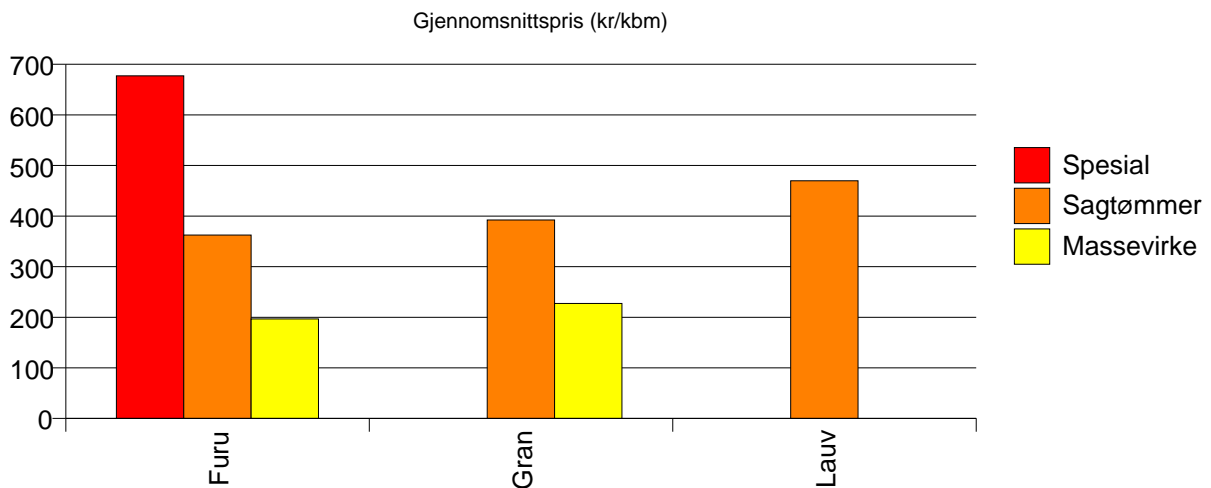

216 NESODDEN

Volum (kbm)

	Spesial	Sagtømmer	Massevirke	Vrak	Sum:
Furu	18	316	186		520
Gran		2 193	1 278	49	3 520
Lauv		43			43
Sum:	18	2 552	1 464	49	4 083

Gjennomsnittspris (kr/kbm)

	Spesial	Sagtømmer	Massevirke	Vrak	Snitt
Furu	677	363	197		314
Gran		392	227	0	327
Lauv		470			470
Snitt	677	390	223	0	327