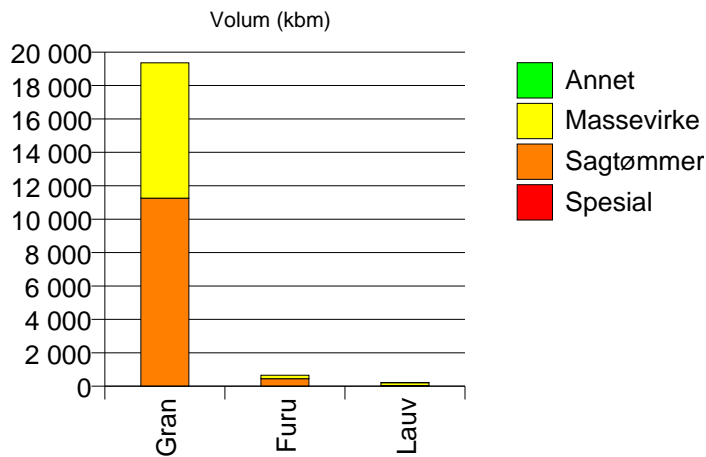

Gjennomsnittspris (kr/kbm)

	Spesial	Sagtømmer	Massevirke	Vrak	Snitt
Furu	724	368	185		337
Gran		371	230	0	284
Lauv			154		154
Snitt	724	370	222	0	297

233 NITTEDAL

Volum (kbm)

	Spesial	Sagtømmer	Massevirke	Annet	Vrak	Sum:
Furu	4	449	208			661
Gran		11 260	8 101		271	19 632
Lauv		42	168	7		217
Sum:	4	11 751	8 477	7	271	20 510