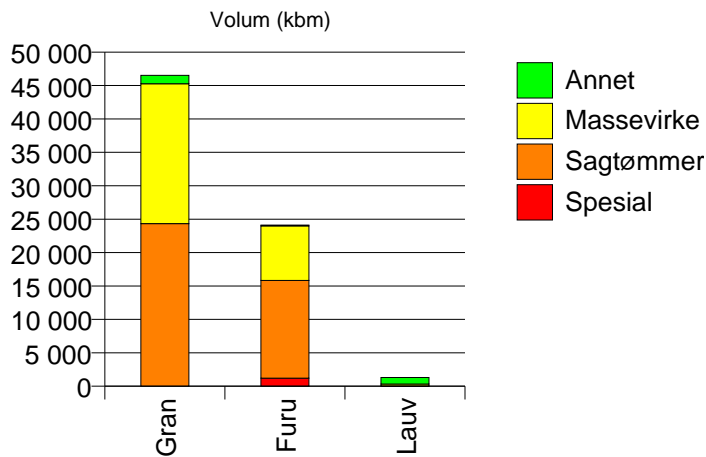

Gjennomsnittspris (kr/kbm)

	Spesial	Sagtømmer	Massevirke	Annet	Vrak	Snitt
Furu	764	381	187		0	357
Gran		410	216	60	0	300
Lauv			221			221
Snitt	764	403	213	60	0	309

236 NES

Volum (kbm)

	Spesial	Sagtømmer	Massevirke	Annet	Vrak	Sum:
Furu	1 205	14 623	8 173	116	8	24 125
Gran	1	24 333	20 919	1 270	633	47 156
Lauv		50	282	980		1 312
Sum:	1 206	39 006	29 374	2 366	641	72 593