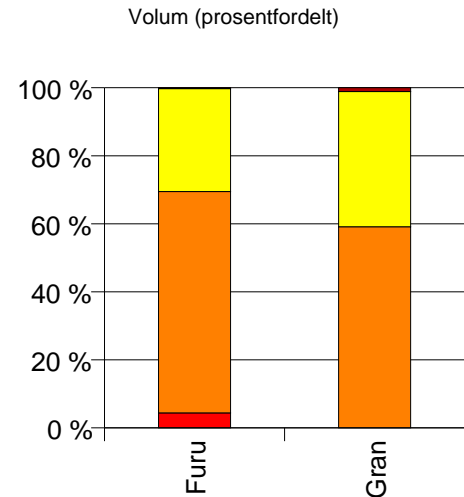

	Spesial	Sagtømmer	Massevirke	Vrak	Snitt
Furu	696	414	195	0	377
Gran		436	221	0	350
Lauv			248		248
Snitt	696	434	220	0	352

229 ENEBAKK

Volum (kbm)

	Spesial	Sagtømmer	Massevirke	Vrak	Sum:
Furu	33	488	227	2	750
Gran		14 810	9 962	280	25 052
Sum:	33	15 298	10 189	282	25 802