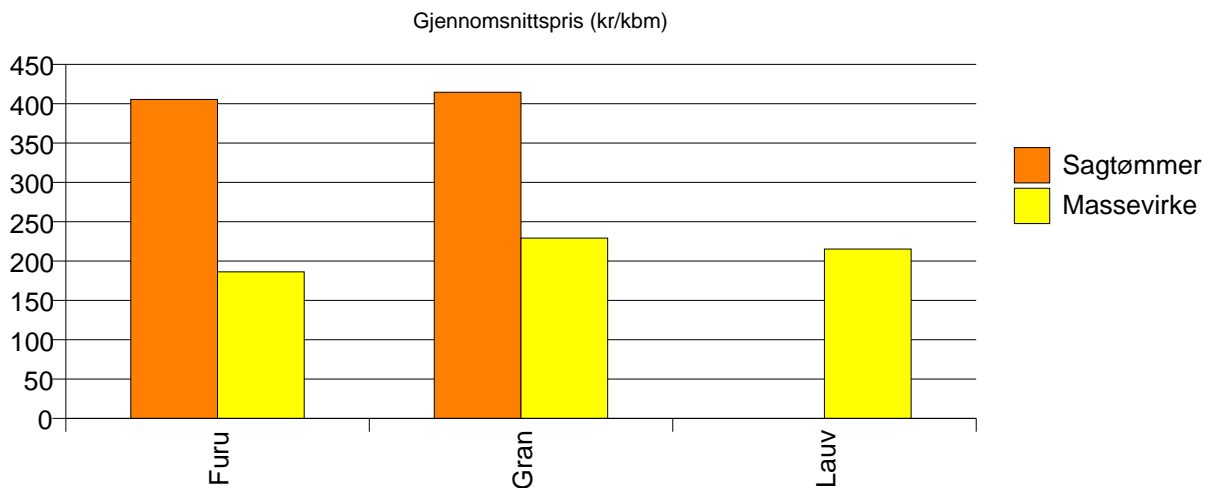

220 ASKER

Volum (kbm)

	Sagtømmer	Massevirke	Vrak	Sum:
Furu	263	82	4	349
Gran	3 856	2 850	92	6 798
Lauv		786		786
Sum:	4 119	3 718	96	7 933

Gjennomsnittspris (kr/kbm)

	Sagtømmer	Massevirke	Vrak	Snitt
Furu	405	186	0	349
Gran	414	229	0	331
Lauv		215		215
Snitt	414	225	0	320