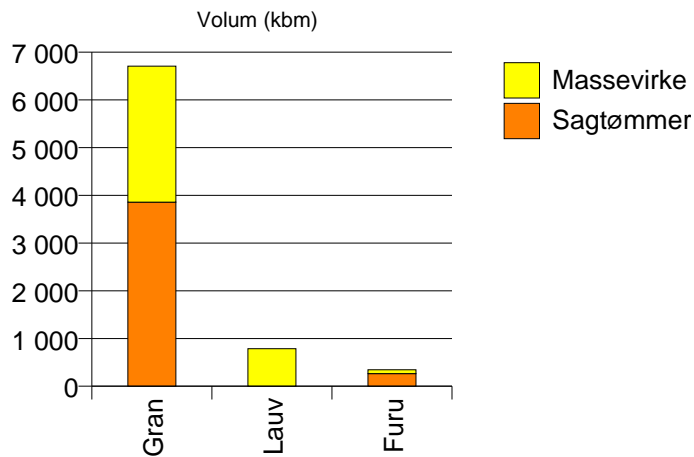

220 ASKER

Volum (kbm)

	Sagtømmer	Massevirke	Vrak	Sum:
Furu	263	82	4	349
Gran	3 856	2 850	92	6 798
Lauv		786		786
Sum:	4 119	3 718	96	7 933

Gjennomsnittspris (kr/kbm)

	Sagtømmer	Massevirke	Vrak	Snitt
Furu	405	186	0	349
Gran	414	229	0	331
Lauv		215		215
Snitt	414	225	0	320