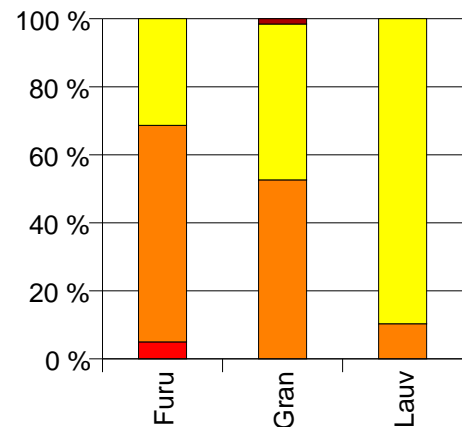

Volum (kbm)

Volum (prosentfordelt)

Gjennomsnittspris (kr/kbm)

	Spesial	Sagtømmer	Massevirke	Annet	Vrak	Snitt:
Furu	716	367	192	255	0	321
Gran	631	405	233	16	0	323
Lauv		317	221	213		223
Snitt:	716	399	227	139	0	322

Gjennomsnittspris (kr/kbm)

211 VESTBY

Volum (kbm)

	Spesial	Sagtømmer	Massevirke	Vrak	Sum:
Furu	73	931	458		1 462
Gran		12 044	10 487	356	22 887
Lauv		58	504		562
Sum:	73	13 033	11 449	356	24 911

Volum (kbm)

Volum (prosentfordelt)

Gjennomsnittspris (kr/kbm)

	Spesial	Sagtømmer	Massevirke	Vrak	Snitt
Furu	780	378	191		339
Gran		401	239	0	321
Lauv		427	223		244
Snitt	780	400	236	0	320

Gjennomsnittspris (kr/kbm)

213 SKI