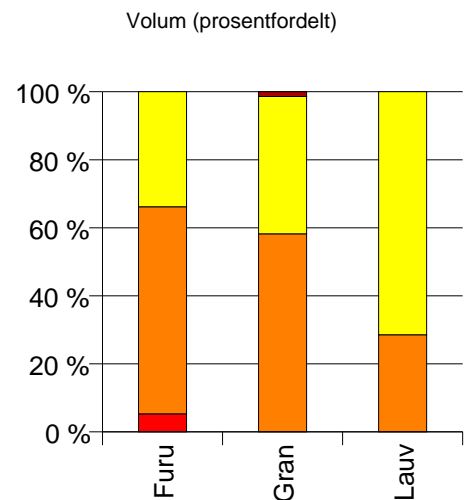

214 ÅS

Volum (kbm)

	Spesial	Sagtømmer	Massevirke	Vrak	Sum:
Furu	33	378	210		621
Gran		6 951	4 821	168	11 940
Lauv		14	35		49
Sum:	33	7 343	5 066	168	12 610

Gjennomsnittspris (kr/kbm)

	Spesial	Sagtømmer	Massevirke	Vrak	Snitt
Furu	752	365	178		322
Gran		385	224	0	315
Lauv		376	200		250
Snitt	752	384	222	0	315