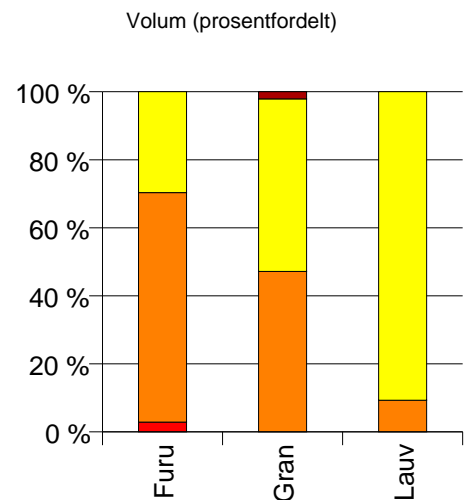

215 FROGN

Volum (kbm)

	Spesial	Sagtømmer	Massevirke	Vrak	Sum:
Furu	12	280	123		415
Gran		3 117	3 352	139	6 608
Lauv		8	78		86
Sum:	12	3 405	3 553	139	7 109

Gjennomsnittspris (kr/kbm)

	Spesial	Sagtømmer	Massevirke	Vrak	Snitt
Furu	795	386	200		343
Gran		417	233	0	315
Lauv		428	170		194
Snitt	795	414	230	0	315