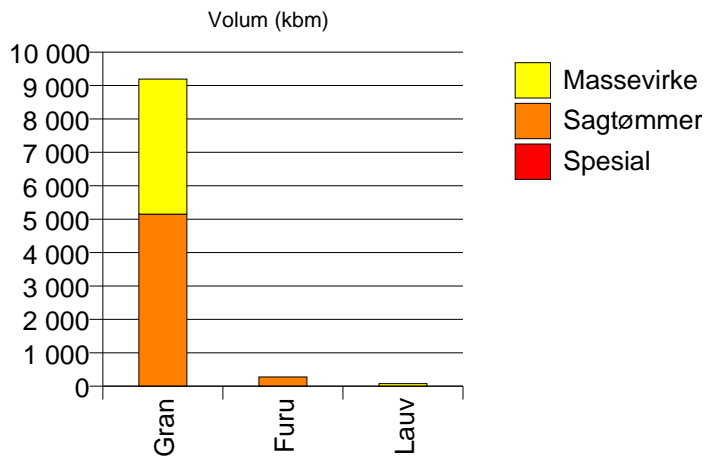

219 BÆRUM

Volum (kbm)

	Spesial	Sagtømmer	Massevirke	Vrak	Sum:
Furu	2	276		5	283
Gran		5 150	4 041	145	9 336
Lauv			76		76
Sum:	2	5 426	4 117	150	9 695

Gjennomsnittspris (kr/kbm)

	Spesial	Sagtømmer	Massevirke	Vrak	Snitt
Furu	503	347		0	342
Gran		417	231	0	330
Lauv			234		234
Snitt	503	413	231	0	330