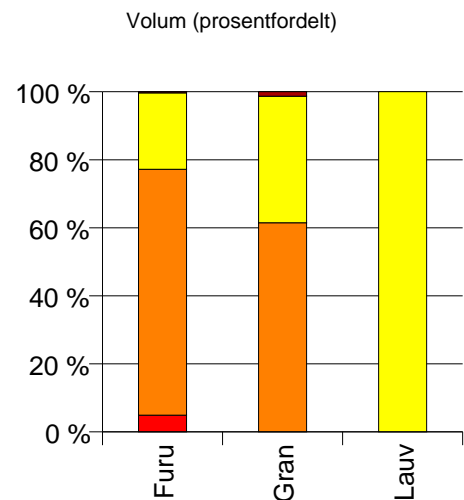

Gjennomsnittspris (kr/kbm)

228 RÆLINGEN

Volum (kbm)

	Spesial	Sagtømmer	Massevirke	Vrak	Sum:
Furu	14	206	64	1	285
Gran		2 261	1 368	48	3 677
Lauv			20		20
Sum:	14	2 467	1 452	49	3 982

Gjennomsnittspris (kr/kbm)