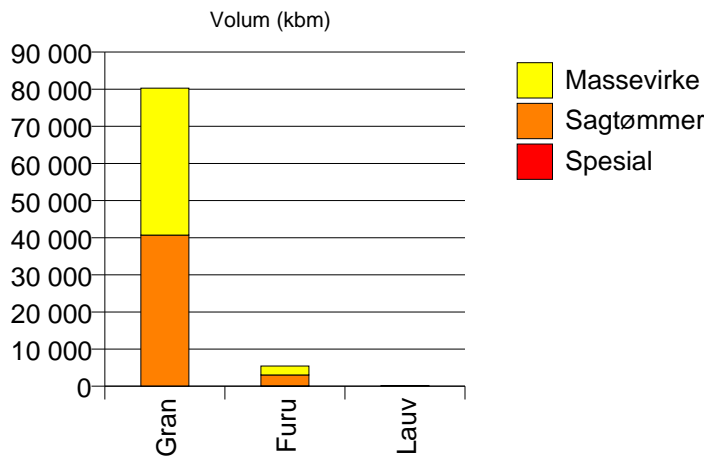

Gjennomsnittspris (kr/kbm)

	Spesial	Sagtømmer	Massevirke	Annet	Vrak	Snitt
Furu	691	384	186	255	0	331
Gran	609	390	228	10	0	303
Lauv		230	247	273		266
Snitt	691	388	217	131	0	312

237 EIDSVOLL

Volum (kbm)

	Spesial	Sagtømmer	Massevirke	Vrak	Sum:
Furu	81	2 945	2 419	2	5 447
Gran		40 722	39 570	813	81 105
Lauv			197		197
Sum:	81	43 667	42 186	815	86 749