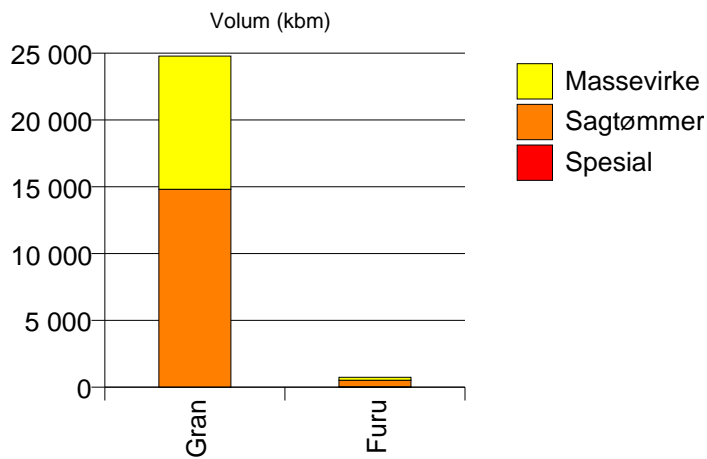

	Spesial	Sagtømmer	Massevirke	Vrak	Snitt
Furu	696	414	195	0	377
Gran		436	221	0	350
Lauv			248		248
Snitt	696	434	220	0	352

229 ENEBAKK

Volum (kbm)

	Spesial	Sagtømmer	Massevirke	Vrak	Sum:
Furu	33	488	227	2	750
Gran		14 810	9 962	280	25 052
Sum:	33	15 298	10 189	282	25 802