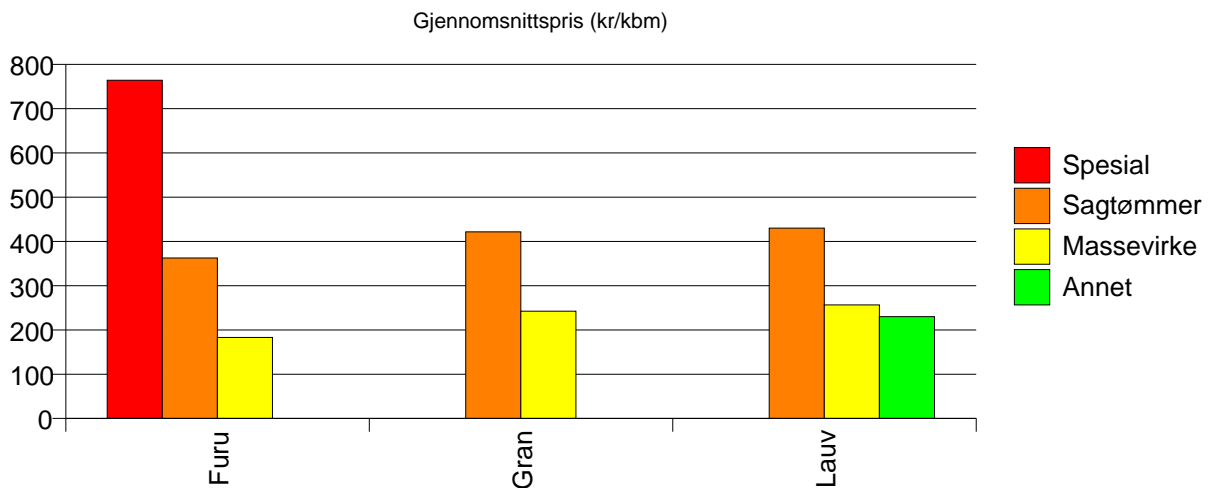

233 NITTEDAL

Volum (kbm)

	Spesial	Sagtømmer	Massevirke	Annet	Vrak	Sum:
Furu	4	449	208			661
Gran		11 260	8 101		271	19 632
Lauv		42	168	7		217
Sum:	4	11 751	8 477	7	271	20 510

Gjennomsnittspris (kr/kbm)

	Spesial	Sagtømmer	Massevirke	Annet	Vrak	Snitt
Furu	764	362	183			308
Gran		421	242		0	342
Lauv		430	256	230		289
Snitt	764	419	241	230	0	340