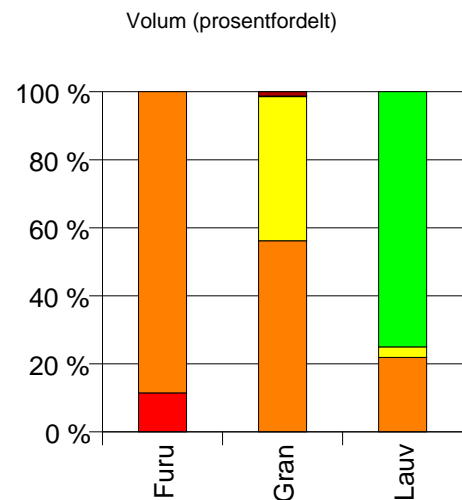

Gjennomsnittspris (kr/kbm)

	Spesial	Sagtømmer	Massevirke	Annet	Vrak	Snitt
Furu	883	396	185		0	381
Gran		416	246		0	324
Lauv			208	5		105
Snitt	883	415	244	5	0	326

239 HURDAL

Volum (kbm)

	Spesial	Sagtømmer	Massevirke	Annet	Vrak	Sum:
Furu	7	54				61
Gran		19 276	14 548	45	440	34 309
Lauv		70	10	240		320
Sum:	7	19 400	14 558	285	440	34 690