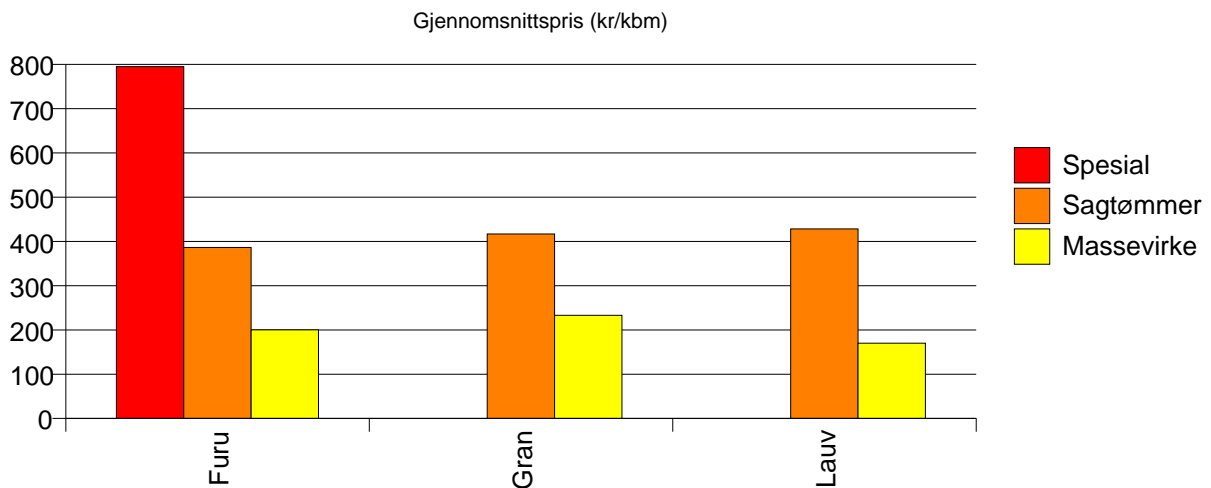

215 FROGN

Volum (kbm)

	Spesial	Sagtømmer	Massevirke	Vrak	Sum:
Furu	12	280	123		415
Gran		3 117	3 352	139	6 608
Lauv		8	78		86
Sum:	12	3 405	3 553	139	7 109

Gjennomsnittspris (kr/kbm)

	Spesial	Sagtømmer	Massevirke	Vrak	Snitt
Furu	795	386	200		343
Gran		417	233	0	315
Lauv		428	170		194
Snitt	795	414	230	0	315