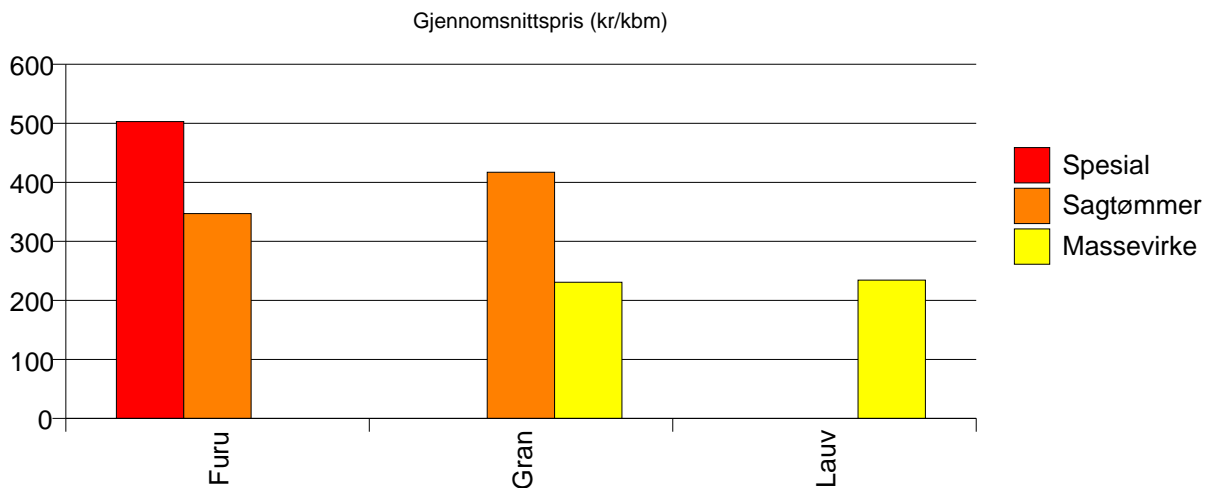

219 BÆRUM

Volum (kbm)

	Spesial	Sagtømmer	Massevirke	Vrak	Sum:
Furu	2	276		5	283
Gran		5 150	4 041	145	9 336
Lauv			76		76
Sum:	2	5 426	4 117	150	9 695

Gjennomsnittspris (kr/kbm)

	Spesial	Sagtømmer	Massevirke	Vrak	Snitt
Furu	503	347		0	342
Gran		417	231	0	330
Lauv			234		234
Snitt	503	413	231	0	330