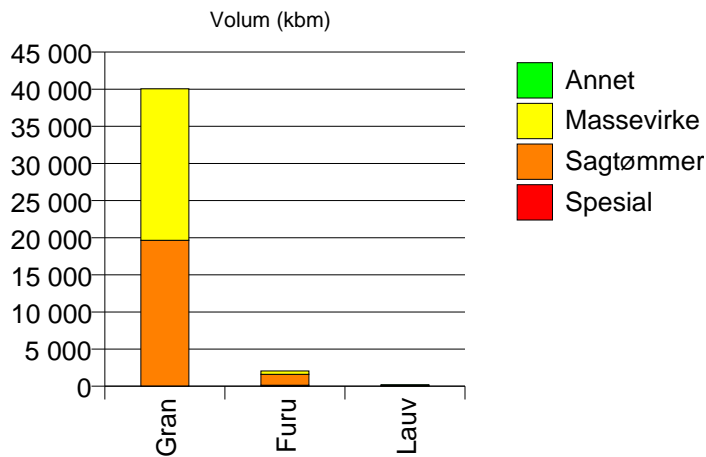

Gjennomsnittspris (kr/kbm)

	Spesial	Sagtømmer	Massevirke	Vrak	Snitt
Furu	878	370	196	0	300
Gran		419	229	0	322
Lauv			249		249
Snitt	878	416	227	0	321

238 NANNESTAD

Volum (kbm)

	Spesial	Sagtømmer	Massevirke	Annet	Vrak	Sum:
Furu	138	1 464	460		1	2 063
Gran		19 657	20 387		656	40 700
Lauv			102	105		207
Sum:	138	21 121	20 949	105	657	42 970