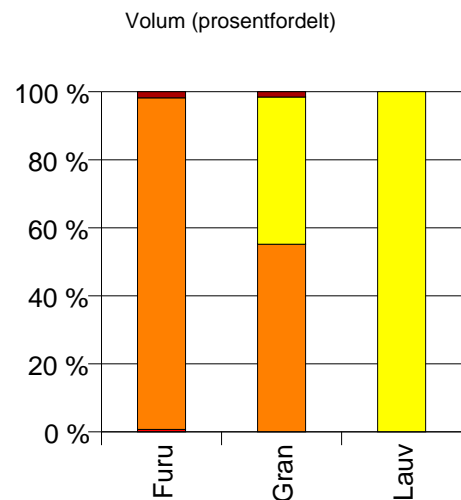

219 BÆRUM

Volum (kbm)

	Spesial	Sagtømmer	Massevirke	Vrak	Sum:
Furu	2	276		5	283
Gran		5 150	4 041	145	9 336
Lauv			76		76
Sum:	2	5 426	4 117	150	9 695

Gjennomsnittspris (kr/kbm)

	Spesial	Sagtømmer	Massevirke	Vrak	Snitt
Furu	503	347		0	342
Gran		417	231	0	330
Lauv			234		234
Snitt	503	413	231	0	330