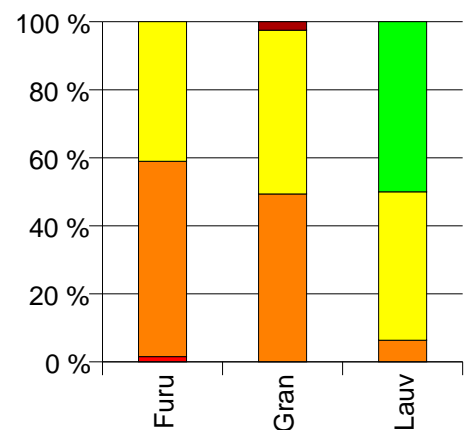

Volum (prosentfordelt)