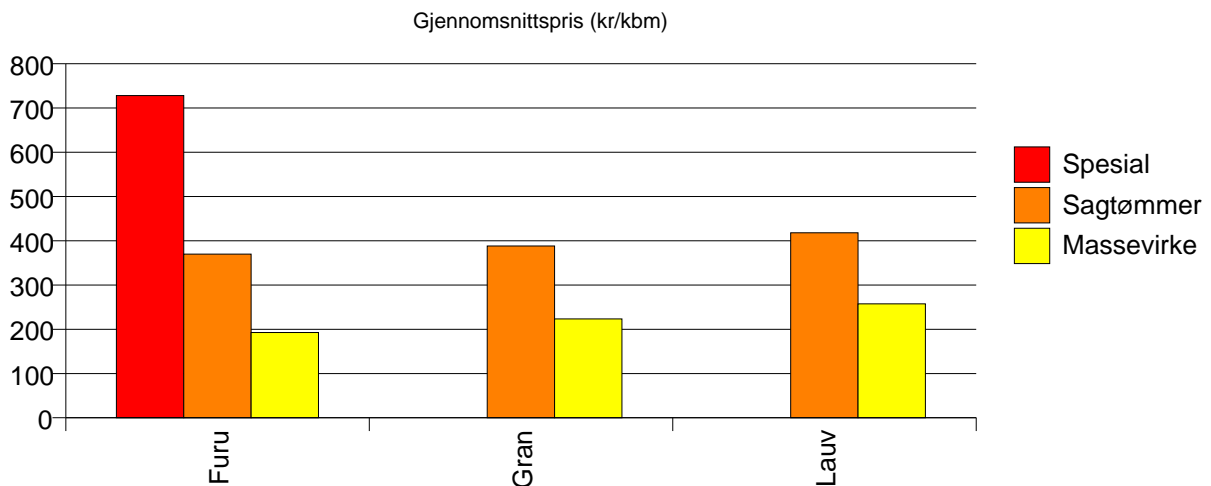

213 SKI

Volum (kbm)

	Spesial	Sagtømmer	Massevirke	Vrak	Sum:
Furu	85	931	869		1 885
Gran		9 064	6 497	220	15 781
Lauv		10	37		47
Sum:	85	10 005	7 403	220	17 713

Gjennomsnittspris (kr/kbm)

	Spesial	Sagtømmer	Massevirke	Vrak	Snitt
Furu	728	370	193		304
Gran		388	223	0	315
Lauv		418	257		292
Snitt	728	386	220	0	314