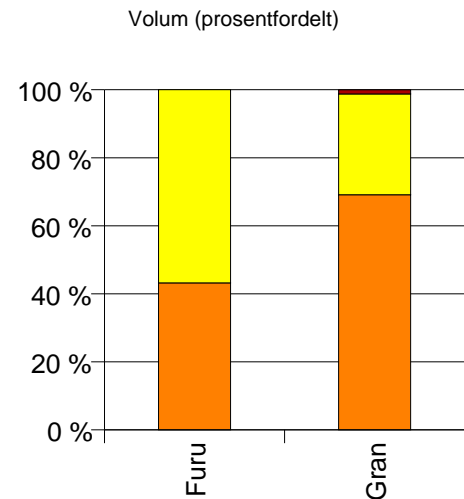

Gjennomsnittspris (kr/kbm)

	Spesial	Sagtømmer	Massevirke	Vrak	Snitt
Furu	729	397	199	0	350
Gran		410	229	0	333
Snitt	729	410	229	0	334

230 LØRENSKOG

Volum (kbm)

	Sagtømmer	Massevirke	Vrak	Sum:
Furu	35	46		81
Gran	3 257	1 395	59	4 711
Sum:	3 292	1 441	59	4 792