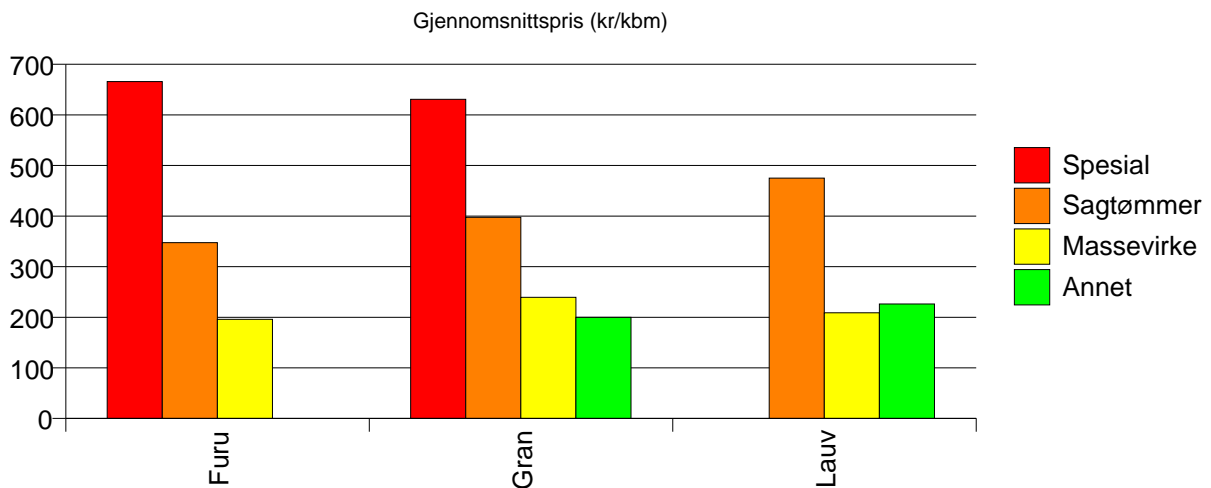

221 AURSKOG-HØLAND

Volum (kbm)

	Spesial	Sagtømmer	Massevirke	Annet	Vrak	Sum:
Furu	1 020	19 464	11 187		15	31 686
Gran	27	63 433	35 625	23	1 001	100 109
Lauv		13	813	667		1 493
Sum:	1 047	82 910	47 625	690	1 016	133 288

Gjennomsnittspris (kr/kbm)

	Spesial	Sagtømmer	Massevirke	Annet	Vrak	Snitt
Furu	666	347	196		0	304
Gran	631	398	240	200	0	337
Lauv		475	209	226		219
Snitt	665	386	229	225	0	328