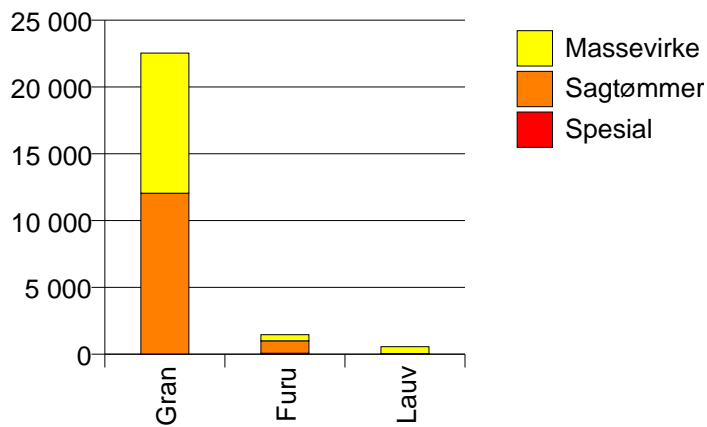

Volum (kbm)

Volum (prosentfordelt)

Gjennomsnittspris (kr/kbm)

	Spesial	Sagtømmer	Massevirke	Annet	Vrak	Snitt:
Furu	716	367	192	255	0	321
Gran	631	405	233	16	0	323
Lauv		317	221	213		223
Snitt:	716	399	227	139	0	322

Gjennomsnittspris (kr/kbm)

211 VESTBY

Volum (kbm)

	Spesial	Sagtømmer	Massevirke	Vrak	Sum:
Furu	73	931	458		1 462
Gran		12 044	10 487	356	22 887
Lauv		58	504		562
Sum:	73	13 033	11 449	356	24 911

Volum (kbm)

Volum (prosentfordelt)

Gjennomsnittspris (kr/kbm)

	Spesial	Sagtømmer	Massevirke	Vrak	Snitt
Furu	780	378	191		339
Gran		401	239	0	321
Lauv		427	223		244
Snitt	780	400	236	0	320

Gjennomsnittspris (kr/kbm)

213 SKI