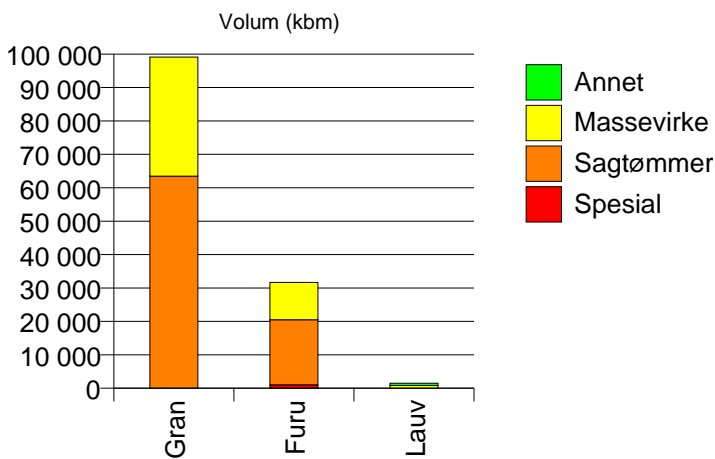

221 AURSKOG-HØLAND

Volum (kbm)

	Spesial	Sagtømmer	Massevirke	Annet	Vrak	Sum:
Furu	1 020	19 464	11 187		15	31 686
Gran	27	63 433	35 625	23	1 001	100 109
Lauv		13	813	667		1 493
Sum:	1 047	82 910	47 625	690	1 016	133 288

Gjennomsnittspris (kr/kbm)

	Spesial	Sagtømmer	Massevirke	Annet	Vrak	Snitt
Furu	666	347	196		0	304
Gran	631	398	240	200	0	337
Lauv		475	209	226		219
Snitt	665	386	229	225	0	328