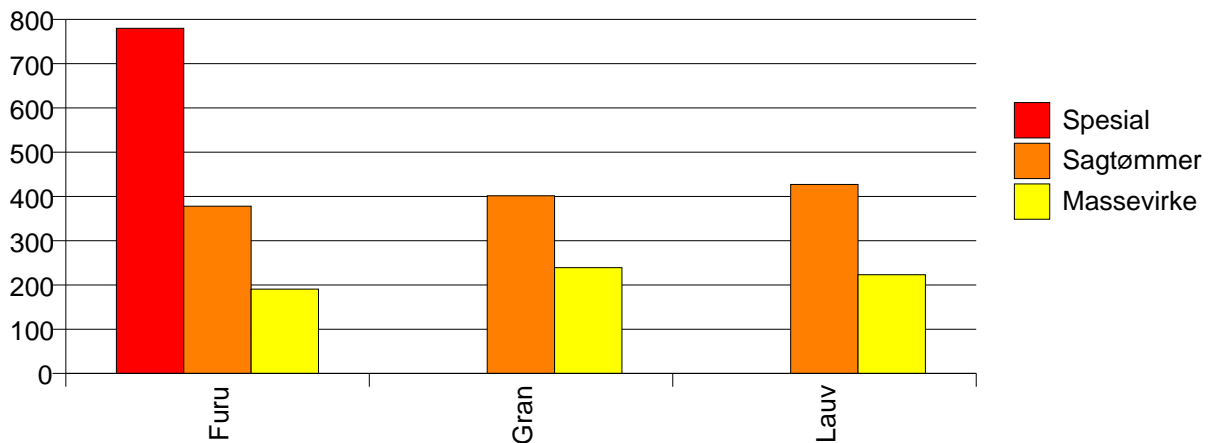

Gjennomsnittspris (kr/kbm)