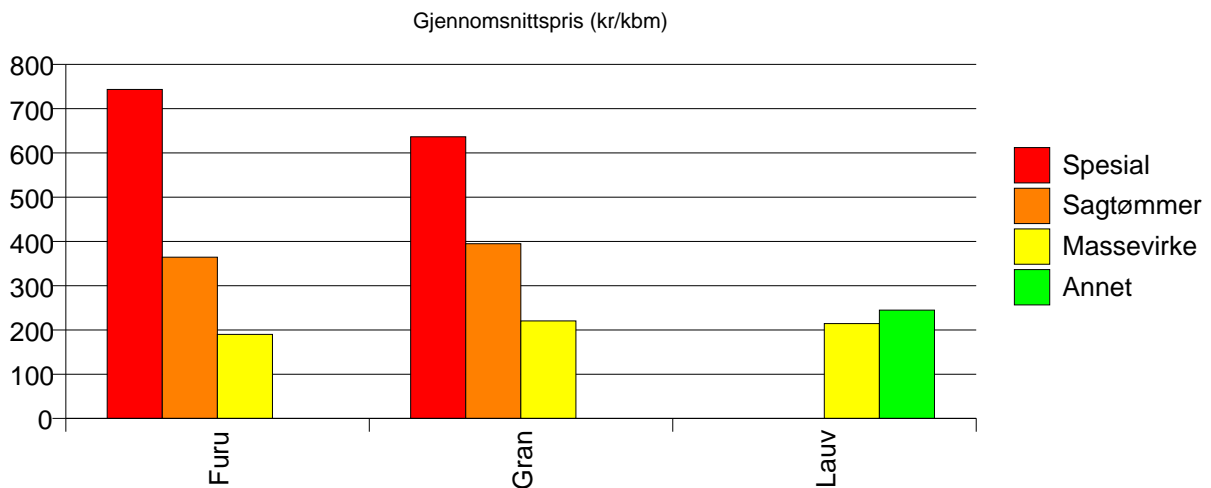

226 SØRUM

Volum (kbm)

	Spesial	Sagtømmer	Massevirke	Annet	Vrak	Sum:
Furu	158	2 866	1 010		5	4 039
Gran	3	7 190	7 047		224	14 464
Lauv			52	94		146
Sum:	161	10 056	8 109	94	229	18 649

Gjennomsnittspris (kr/kbm)

	Spesial	Sagtømmer	Massevirke	Annet	Vrak	Snitt
Furu	743	364	190		0	335
Gran	636	395	220		0	304
Lauv			214	245		234
Snitt	741	386	217	245	0	310