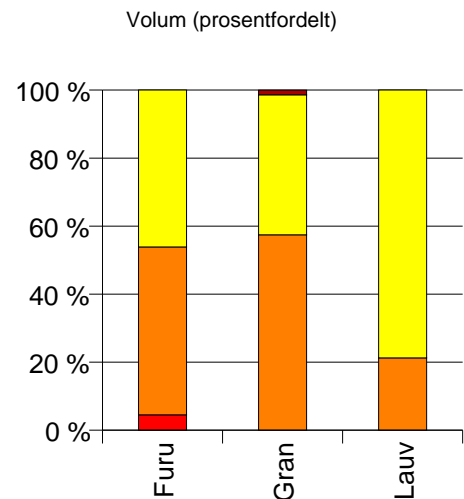

213 SKI

Volum (kbm)

	Spesial	Sagtømmer	Massevirke	Vrak	Sum:
Furu	85	931	869		1 885
Gran		9 064	6 497	220	15 781
Lauv		10	37		47
Sum:	85	10 005	7 403	220	17 713

Gjennomsnittspris (kr/kbm)

	Spesial	Sagtømmer	Massevirke	Vrak	Snitt
Furu	728	370	193		304
Gran		388	223	0	315
Lauv		418	257		292
Snitt	728	386	220	0	314