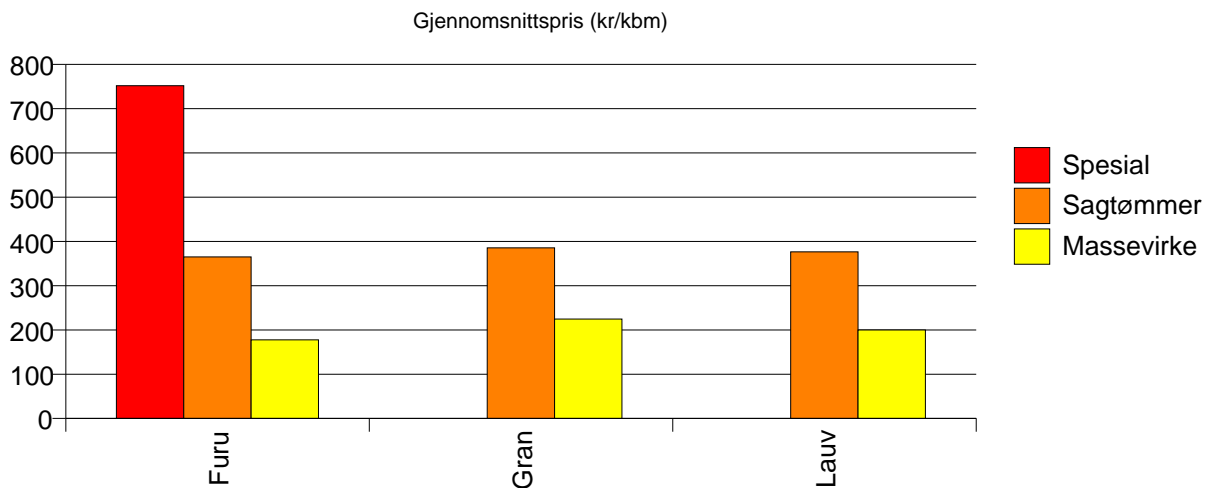

214 ÅS

Volum (kbm)

	Spesial	Sagtømmer	Massevirke	Vrak	Sum:
Furu	33	378	210		621
Gran		6 951	4 821	168	11 940
Lauv		14	35		49
Sum:	33	7 343	5 066	168	12 610

Gjennomsnittspris (kr/kbm)

	Spesial	Sagtømmer	Massevirke	Vrak	Snitt
Furu	752	365	178		322
Gran		385	224	0	315
Lauv		376	200		250
Snitt	752	384	222	0	315