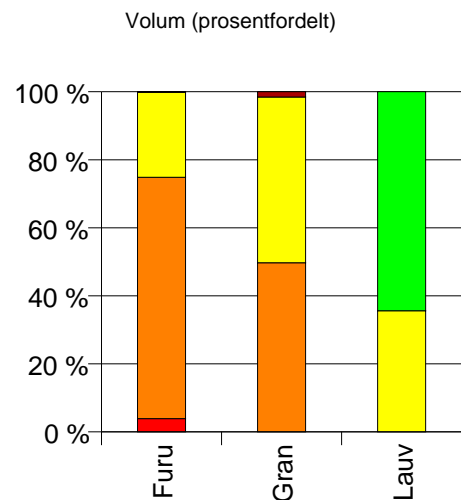

Gjennomsnittspris (kr/kbm)

	Spesial	Sagtømmer	Massevirke	Annet	Vrak	Snitt
Furu	666	347	196		0	304
Gran	631	398	240	200	0	337
Lauv		475	209	226		219
Snitt	665	386	229	225	0	328

226 SØRUM

Volum (kbm)

	Spesial	Sagtømmer	Massevirke	Annet	Vrak	Sum:
Furu	158	2 866	1 010		5	4 039
Gran	3	7 190	7 047		224	14 464
Lauv			52	94		146
Sum:	161	10 056	8 109	94	229	18 649