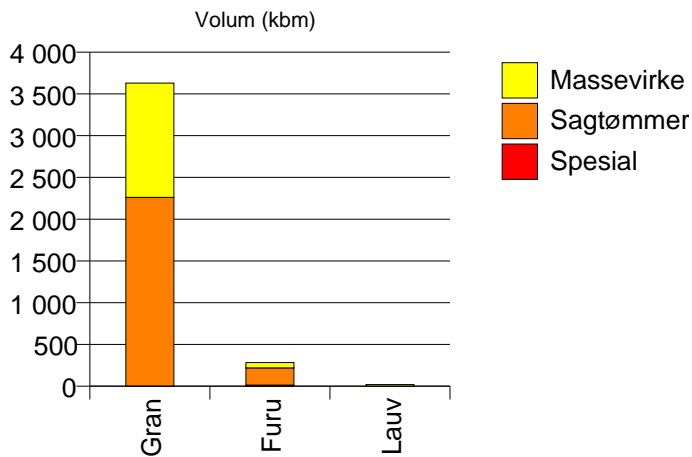

Gjennomsnittspris (kr/kbm)

228 RÆLINGEN

Volum (kbm)

	Spesial	Sagtømmer	Massevirke	Vrak	Sum:
Furu	14	206	64	1	285
Gran		2 261	1 368	48	3 677
Lauv			20		20
Sum:	14	2 467	1 452	49	3 982

Gjennomsnittspris (kr/kbm)