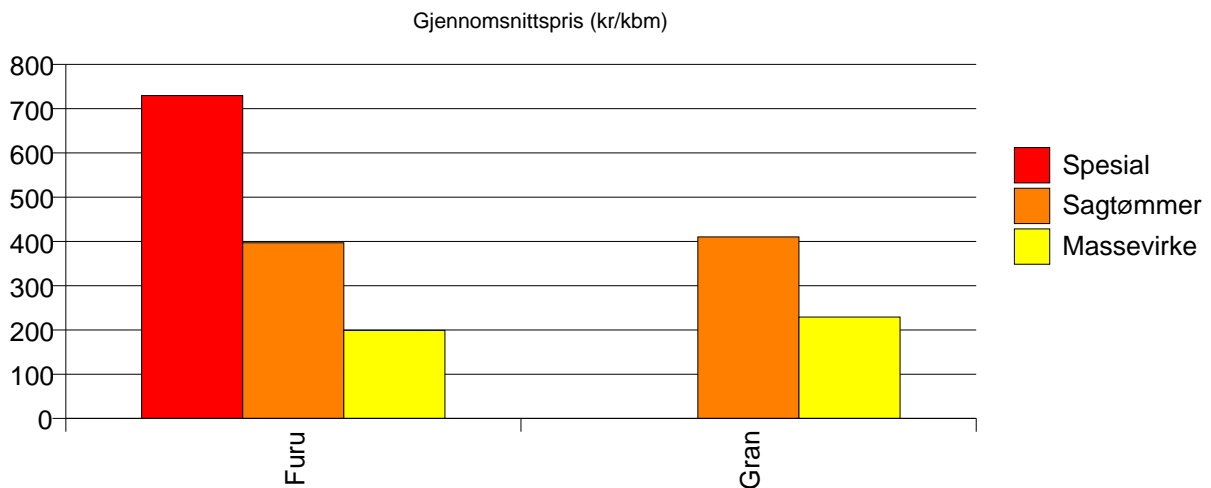

Gjennomsnittspris (kr/kbm)

	Spesial	Sagtømmer	Massevirke	Vrak	Snitt
Furu	729	397	199	0	350
Gran		410	229	0	333
Snitt	729	410	229	0	334