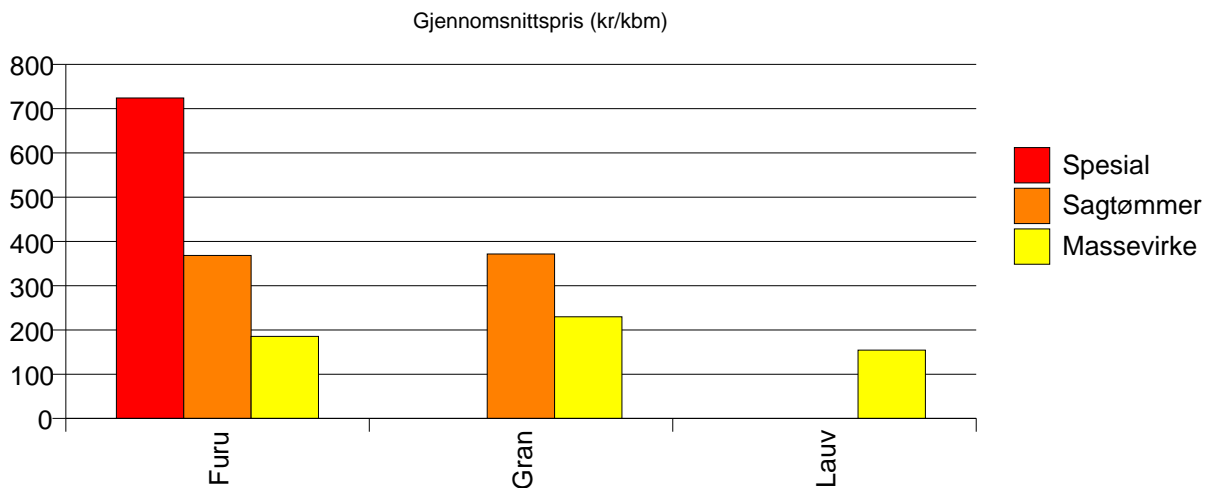

231 SKEDSMO

Volum (kbm)

	Spesial	Sagtømmer	Massevirke	Vrak	Sum:
Furu	34	464	183		681
Gran		793	1 034	47	1 874
Lauv			18		18
Sum:	34	1 257	1 235	47	2 573

Gjennomsnittspris (kr/kbm)

	Spesial	Sagtømmer	Massevirke	Vrak	Snitt
Furu	724	368	185		337
Gran		371	230	0	284
Lauv			154		154
Snitt	724	370	222	0	297