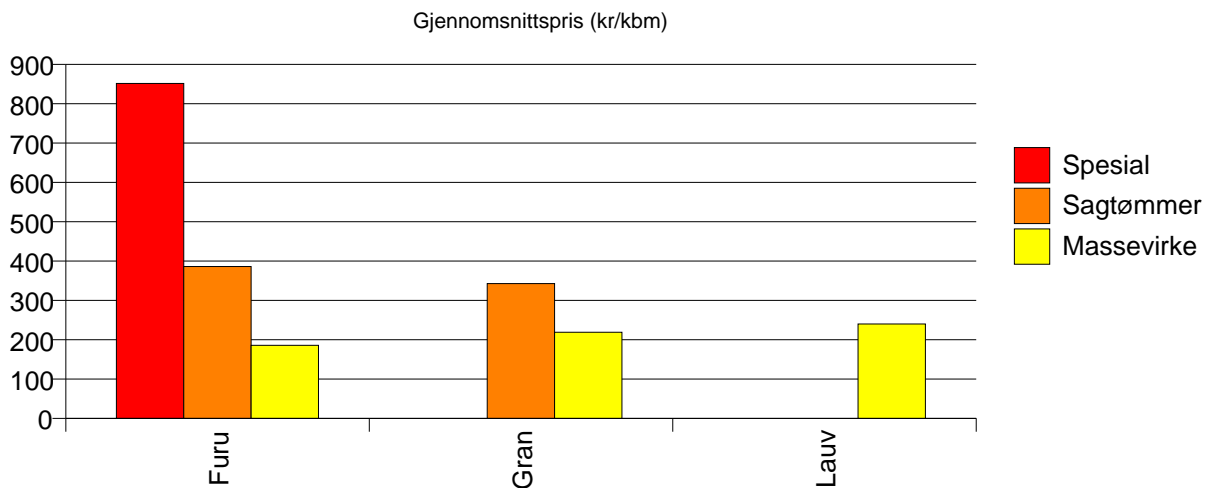

217 OPPEGÅRD

Volum (kbm)

	Spesial	Sagtømmer	Massevirke	Vrak	Sum:
Furu	6	436	297	3	742
Gran		554	503	28	1 085
Lauv			42		42
Sum:	6	990	842	31	1 869

Gjennomsnittspris (kr/kbm)

	Spesial	Sagtømmer	Massevirke	Vrak	Snitt
Furu	852	386	186	0	308
Gran		343	219	0	277
Lauv			240		240
Snitt	852	362	208	0	288