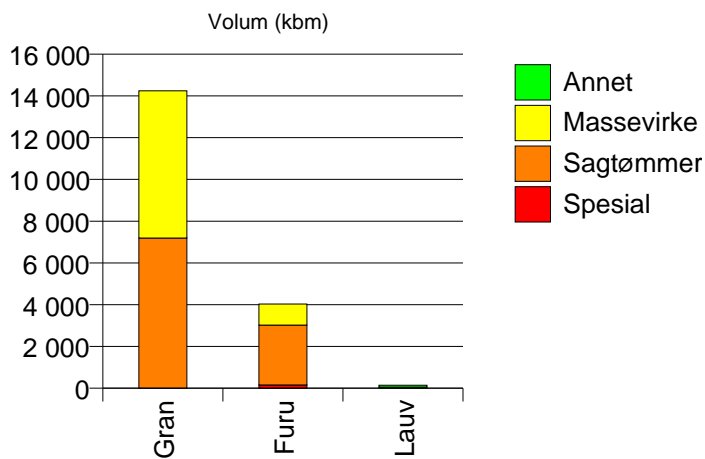

Gjennomsnittspris (kr/kbm)

	Spesial	Sagtømmer	Massevirke	Annet	Vrak	Snitt
Furu	666	347	196		0	304
Gran	631	398	240	200	0	337
Lauv		475	209	226		219
Snitt	665	386	229	225	0	328

226 SØRUM

Volum (kbm)

	Spesial	Sagtømmer	Massevirke	Annet	Vrak	Sum:
Furu	158	2 866	1 010		5	4 039
Gran	3	7 190	7 047		224	14 464
Lauv			52	94		146
Sum:	161	10 056	8 109	94	229	18 649