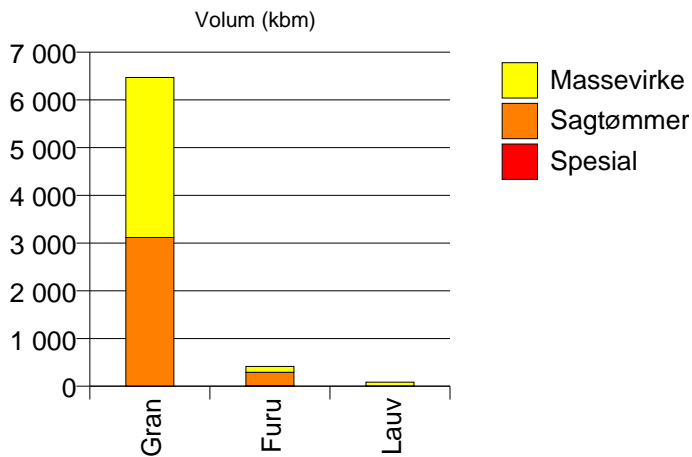

215 FROGN

Volum (kbm)

	Spesial	Sagtømmer	Massevirke	Vrak	Sum:
Furu	12	280	123		415
Gran		3 117	3 352	139	6 608
Lauv		8	78		86
Sum:	12	3 405	3 553	139	7 109

Gjennomsnittspris (kr/kbm)

	Spesial	Sagtømmer	Massevirke	Vrak	Snitt
Furu	795	386	200		343
Gran		417	233	0	315
Lauv		428	170		194
Snitt	795	414	230	0	315