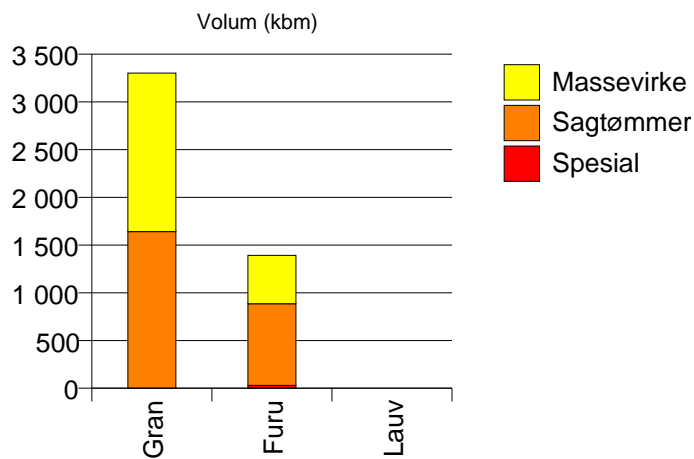

Gjennomsnittspris (kr/kbm)

	Spesial	Sagtømmer	Massevirke	Annet	Vrak	Snitt
Furu	764	362	183			308
Gran		421	242		0	342
Lauv		430	256	230		289
Snitt	764	419	241	230	0	340

234 GJERDRUM

Volum (kbm)

	Spesial	Sagtømmer	Massevirke	Vrak	Sum:
Furu	30	855	507		1 392
Gran		1 640	1 661	48	3 349
Lauv		1			1
Sum:	30	2 496	2 168	48	4 742