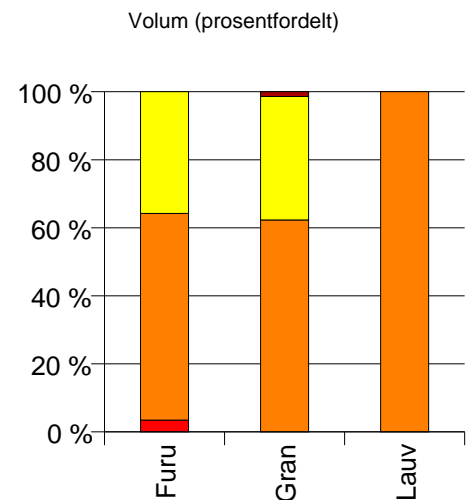

216 NESODDEN

Volum (kbm)

	Spesial	Sagtømmer	Massevirke	Vrak	Sum:
Furu	18	316	186		520
Gran		2 193	1 278	49	3 520
Lauv		43			43
Sum:	18	2 552	1 464	49	4 083

Gjennomsnittspris (kr/kbm)

	Spesial	Sagtømmer	Massevirke	Vrak	Snitt
Furu	677	363	197		314
Gran		392	227	0	327
Lauv		470			470
Snitt	677	390	223	0	327