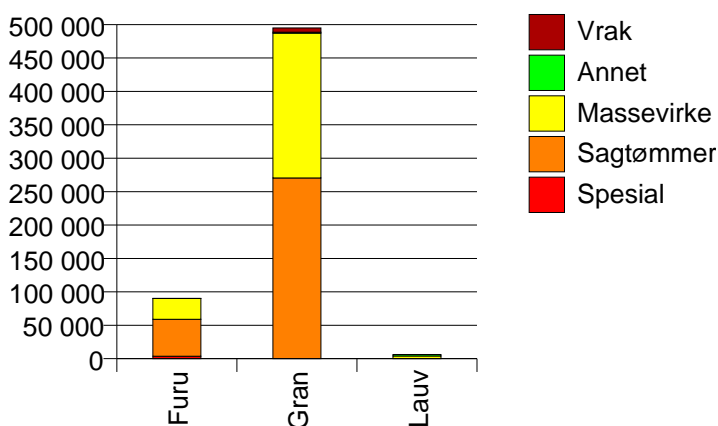

Virkestatistikk fra SKOG-DATA AS

Akershus m/kommuner

Dataene i rapporten er hentet fra databasen som inneholder virkesdata med tilhørende innbetalinger av skogavgift. Rapporten er laget med Business Objects, som er sluttbrukerverktøyet i Skog-Data sine nye datavarehus-løsninger. Business Objects er ett meget sterkt rapportverktøy som kan presentere store mengder data effektivt.

Rapportene kan lastes ned fra www.skogdata.no/statistikk

For mer informasjon, kontakt: alexanderh@skogdata.no

Akershus

Volum

	Spesial	Sagtømmer	Massevirke	Annet	Vrak	Sum:
Furu	3 682	55 373	31 074	116	52	90 297
Gran	31	270 372	216 738	1 417	6 440	494 998
Lauv		316	3 839	2 148		6 303
Sum:	3 713	326 061	251 651	3 681	6 492	591 598

Volum (kbm)

Volum (prosentfordelt)

Gjennomsnittspris (kr/kbm)

	Spesial	Sagtømmer	Massevirke	Annet	Vrak	Snitt:
Furu	716	367	192	255	0	321
Gran	631	405	233	16	0	323
Lauv		317	221	213		223
Snitt:	716	399	227	139	0	322