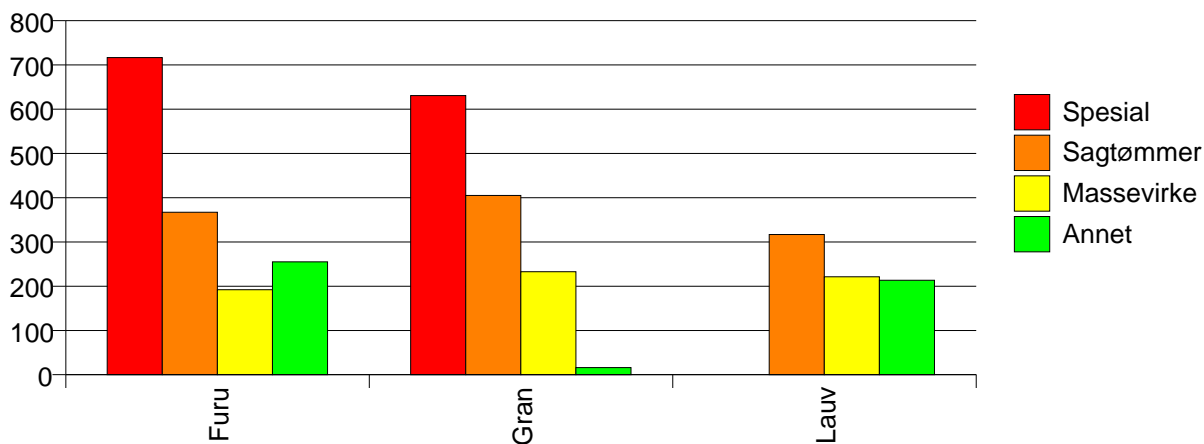

Gjennomsnittspris (kr/kbm)