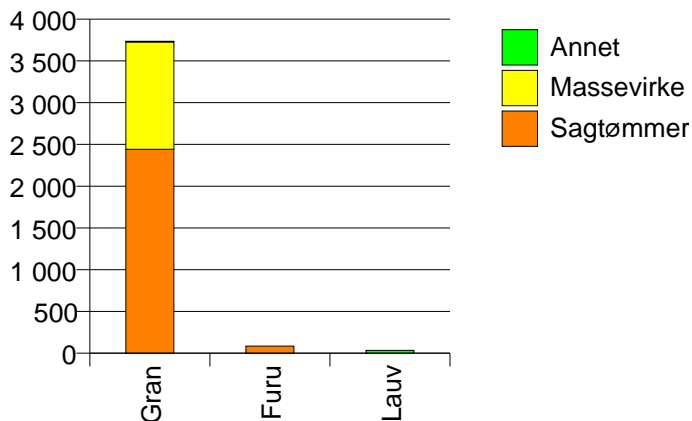

Gjennomsnittspris (kr/kbm)

	Sagtømmer	Massevirke	Vrak	Snitt
Furu	433		0	430
Gran	309	190	0	261
Lauv	349			349
Snitt	320	190	0	270

1432 FØRDE

Volum (kbm)

	Sagtømmer	Massevirke	Vrak	Sum:
Furu	280	41		321
Gran	1 948	1 193	20	3 161
Lauv	116			116
Sum:	2 344	1 234	20	3 598

Gjennomsnittspris (kr/kbm)

	Sagtømmer	Massevirke	Vrak	Snitt
Furu	325	183		307
Gran	313	184	0	262
Lauv	350			350
Snitt	316	184	0	269

1433 NAUSTDAL

Volum (kbm)

	Sagtømmer	Massevirke	Annet	Vrak	Sum:
Furu	85				85
Gran	2 441	1 285	9	29	3 764
Lauv			35		35
Sum:	2 526	1 285	44	29	3 884

Volum (kbm)

Volum (prosentfordelt)

Gjennomsnittspris (kr/kbm)

	Sagtømmer	Massevirke	Annet	Vrak	Snitt
Furu	332				332
Gran	322	189	193	0	274
Lauv			300		300
Snitt	322	189	278	0	275

Gjennomsnittspris (kr/kbm)