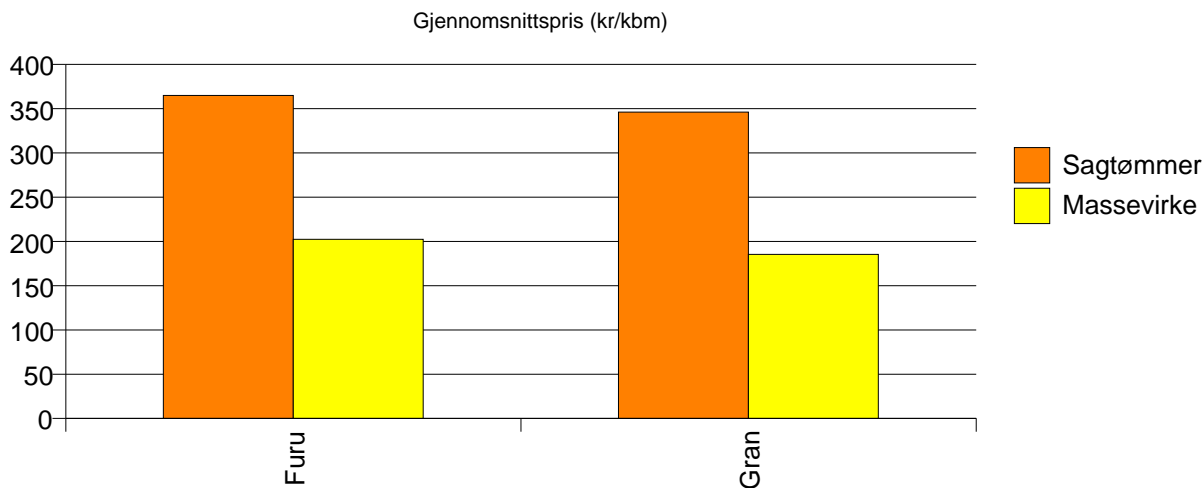

Volum (prosentfordelt)

Gjennomsnittspris (kr/kbm)

	Sagtømmer	Massevirke	Vrak	Snitt
Furu	413			413
Gran	321	184	0	264
Lauv	1 250			1 250
Snitt	369	184	0	302

1417 VIK

Volum (kbm)

	Sagtømmer	Massevirke	Vrak	Sum:
Furu	256	31	3	290
Gran	2 450	1 881	15	4 346
Sum:	2 706	1 912	18	4 636

Gjennomsnittspris (kr/kbm)

	Sagtømmer	Massevirke	Vrak	Snitt
Furu	365	202	0	344
Gran	346	185	0	275
Snitt	348	186	0	280

1418 BALESTRAND

Volum (kbm)

	Sagtømmer	Massevirke	Vrak	Sum:
Furu	21			21
Gran	1 126	824	4	1 954
Lauv	7			7
Sum:	1 154	824	4	1 982