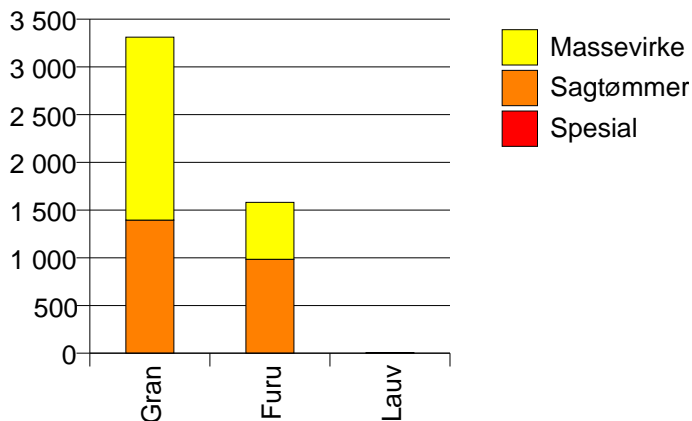

1443 EID

Volum (kbm)

	Spesial	Sagtømmer	Massevirke	Vrak	Sum:
Furu	1	983	596	15	1 595
Gran		1 395	1 916	36	3 347
Lauv		6			6
Sum:	1	2 384	2 512	51	4 948

Volum (kbm)