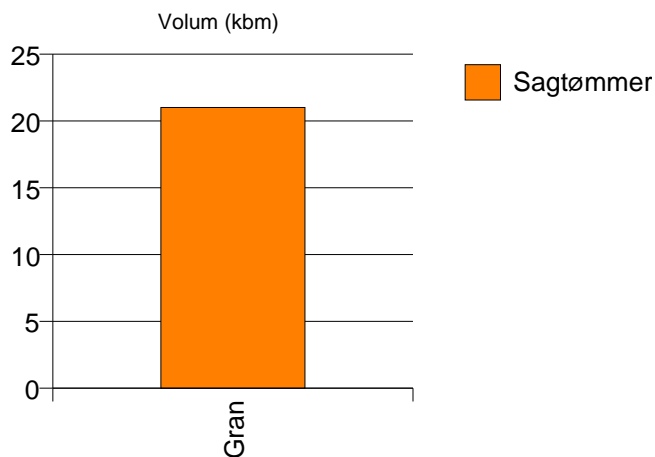

Volum (kbm)

Volum (prosentfordelt)

Gjennomsnittspris (kr/kbm)

	Spesial	Sagtømmer	Massevirke	Vrak	Snitt
Furu	805	383			397
Gran		333	183	0	265
Lauv		348			348
Snitt	805	347	183	0	288

Gjennomsnittspris (kr/kbm)

1411 GULEN

Volum (kbm)

	Sagtømmer	Vrak	Sum:
Gran	21	1	22
Sum:	21	1	22

Volum (prosentfordelt)

Gjennomsnittspris (kr/kbm)

Gran	285	0	272
Snitt	285	0	272

1413 HYLLESTAD

Volum (kbm)