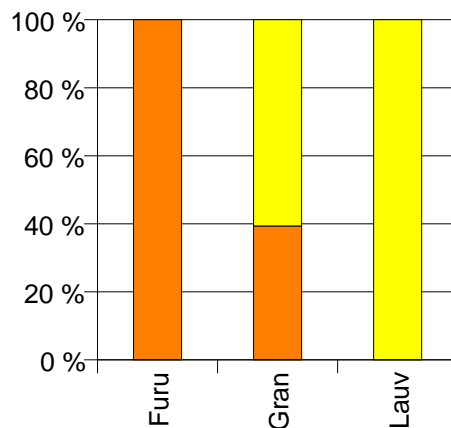

Gjennomsnittspris (kr/kbm)

Gran	331	185	0	223
Snitt	331	185	0	223

1424 ÅRDAL

Volum (kbm)

	Sagtømmer	Sum:
Furu	108	108
Sum:	108	108

Gjennomsnittspris (kr/kbm)

Furu	368	368
Snitt	368	368

1444 HORNINDAL

Volum (kbm)

	Sagtømmer	Massevirke	Sum:
Furu	172		172
Gran	52	80	132
Lauv		22	22
Sum:	224	102	326

Volum (prosentfordelt)

Gjennomsnittspris (kr/kbm)

	Sagtømmer	Massevirke	Snitt
Furu	329		329
Gran	291	182	225
Lauv		170	170
Snitt	320	179	276