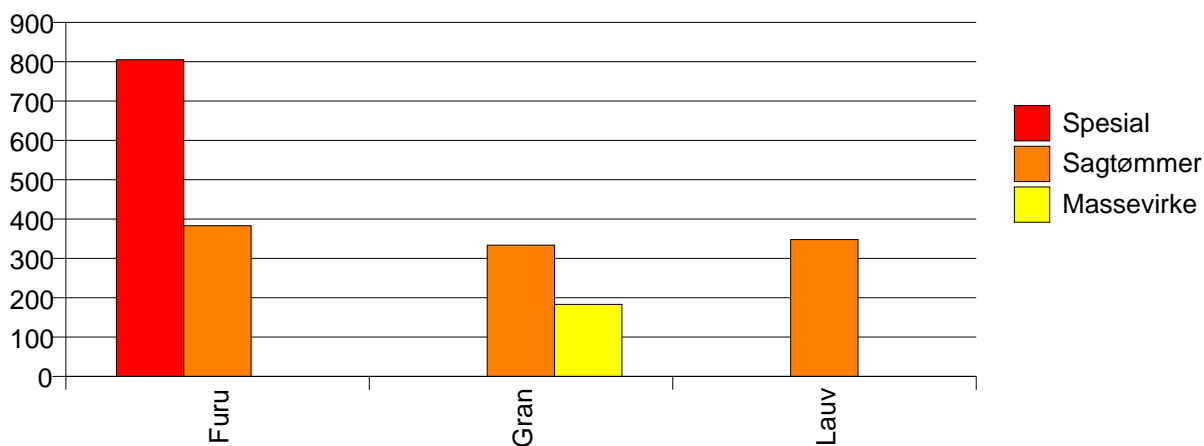

Volum (kbm)

Volum (prosentfordelt)

Gjennomsnittspris (kr/kbm)

	Spesial	Sagtømmer	Massevirke	Vrak	Snitt
Furu	805	383			397
Gran		333	183	0	265
Lauv		348			348
Snitt	805	347	183	0	288

Gjennomsnittspris (kr/kbm)