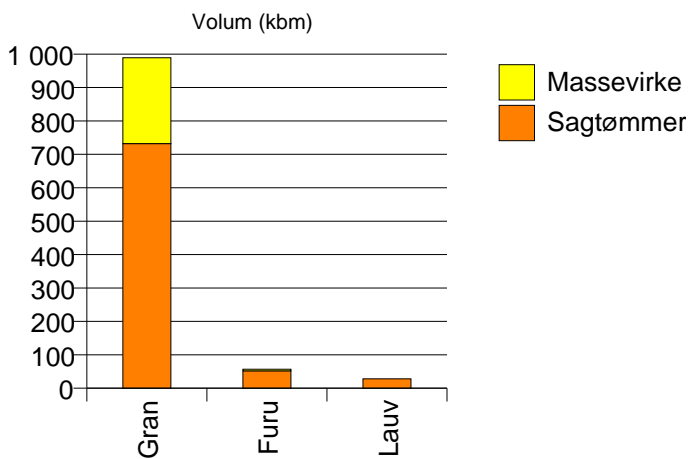

1413 HYLLESTAD

Volum (kbm)

	Sagtømmer	Massevirke	Vrak	Sum:
Furu	52	5		57
Gran	732	257	18	1 007
Lauv	28			28
Sum:	812	262	18	1 092

Gjennomsnittspris (kr/kbm)

	Sagtømmer	Massevirke	Vrak	Snitt
Furu	306	197		296
Gran	296	187	0	263
Lauv	350			350
Snitt	298	187	0	267