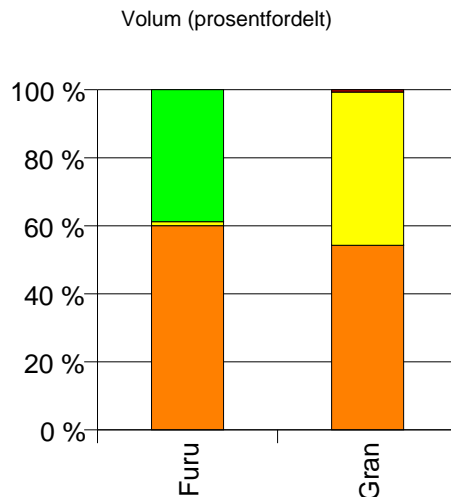

Gjennomsnittspris (kr/kbm)

	Spesial	Sagtømmer	Massevirke	Vrak	Snitt
Furu	664	370	188	0	360
Gran		299	184	0	234
Snitt	664	352	184	0	307

1426 LUSTER

Volum (kbm)

	Sagtømmer	Massevirke	Annet	Vrak	Sum:
Furu	813	16	525		1 354
Gran	3 412	2 834		43	6 289
Sum:	4 225	2 850	525	43	7 643