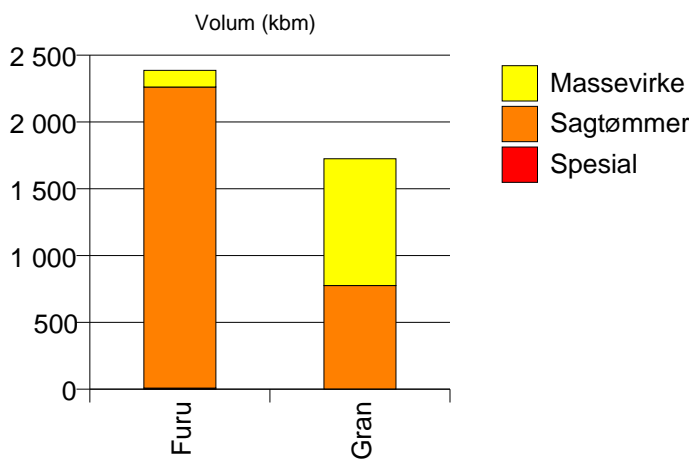

Gjennomsnittspris (kr/kbm)

	Sagtømmer	Massevirke	Vrak	Snitt
Furu	365	202	0	344
Gran	346	185	0	275
Snitt	348	186	0	280

1418 BALESTRAND

Volum (kbm)

	Sagtømmer	Massevirke	Vrak	Sum:
Furu	21			21
Gran	1 126	824	4	1 954
Lauv	7			7
Sum:	1 154	824	4	1 982

Volum (prosentfordelt)

Gjennomsnittspris (kr/kbm)

	Sagtømmer	Massevirke	Vrak	Snitt
Furu	374			374
Gran	337	187	0	273
Lauv	300			300
Snitt	338	187	0	274

1420 SOGDAL

Volum (kbm)

	Spesial	Sagtømmer	Massevirke	Vrak	Sum:
Furu	8	2 253	125	11	2 397
Gran		776	948	13	1 737
Sum:	8	3 029	1 073	24	4 134