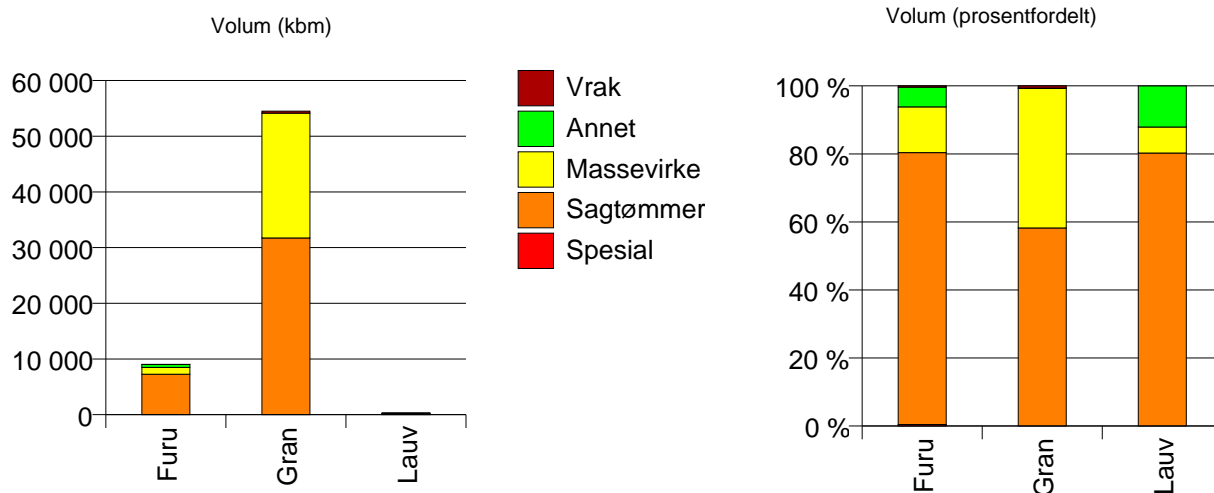

Volum

	Spesial	Sagtømmer	Massevirke	Annet	Vrak	Sum:
Furu	42	7 231	1 216	525	35	9 049
Gran		31 727	22 408	9	355	54 499
Lauv		232	22	35		289
Sum:	42	39 190	23 646	569	390	63 837