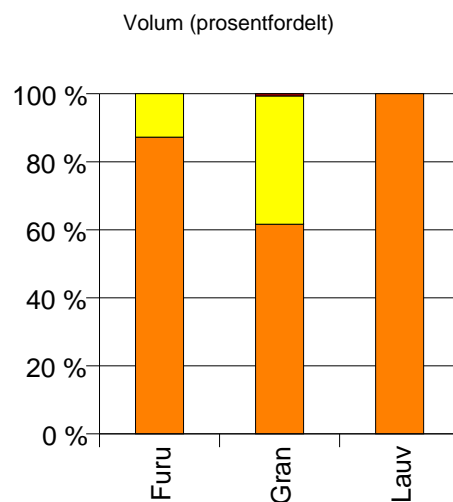

Gjennomsnittspris (kr/kbm)

	Sagtømmer	Massevirke	Vrak	Snitt
Furu	433		0	430
Gran	309	190	0	261
Lauv	349			349
Snitt	320	190	0	270

1432 FØRDE

Volum (kbm)

	Sagtømmer	Massevirke	Vrak	Sum:
Furu	280	41		321
Gran	1 948	1 193	20	3 161
Lauv	116			116
Sum:	2 344	1 234	20	3 598