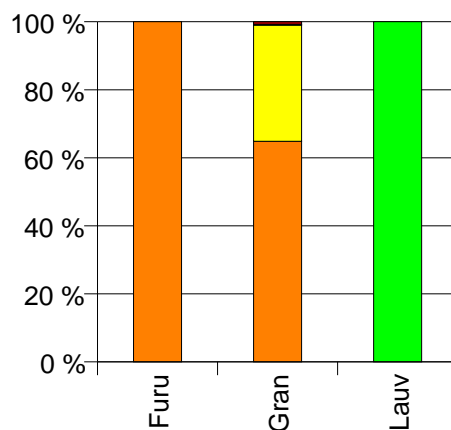

Gjennomsnittspris (kr/kbm)

Volum (prosentfordelt)