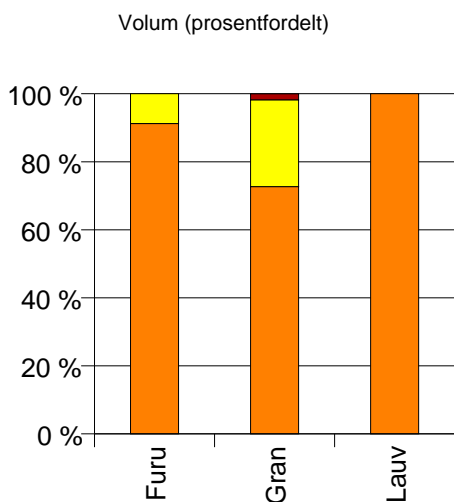

1413 HYLLESTAD

Volum (kbm)

	Sagtømmer	Massevirke	Vrak	Sum:
Furu	52	5		57
Gran	732	257	18	1 007
Lauv	28			28
Sum:	812	262	18	1 092

Gjennomsnittspris (kr/kbm)

	Sagtømmer	Massevirke	Vrak	Snitt
Furu	306	197		296
Gran	296	187	0	263
Lauv	350			350
Snitt	298	187	0	267