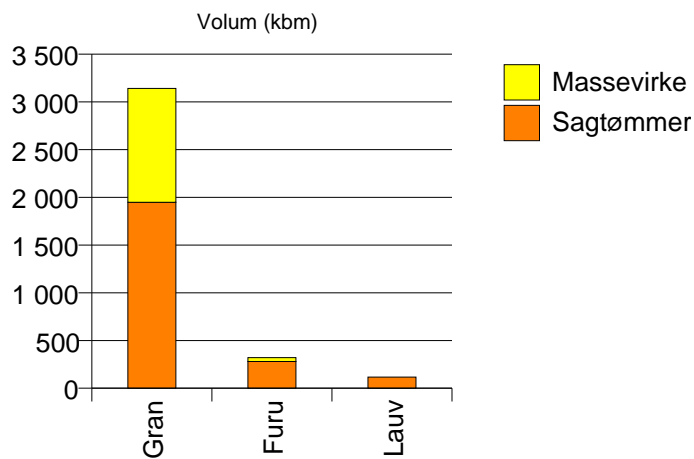

Gjennomsnittspris (kr/kbm)

	Sagtømmer	Massevirke	Vrak	Snitt
Furu	498	183	0	491
Gran	319	188	0	264
Snitt	330	188	0	274

1431 JØLSTER

Volum (kbm)

	Sagtømmer	Massevirke	Vrak	Sum:
Furu	139		1	140
Gran	1 563	1 000	21	2 584
Lauv	17			17
Sum:	1 719	1 000	22	2 741

Gjennomsnittspris (kr/kbm)

	Sagtømmer	Massevirke	Vrak	Snitt
Furu	433		0	430
Gran	309	190	0	261
Lauv	349			349
Snitt	320	190	0	270

1432 FØRDE

Volum (kbm)

	Sagtømmer	Massevirke	Vrak	Sum:
Furu	280	41		321
Gran	1 948	1 193	20	3 161
Lauv	116			116
Sum:	2 344	1 234	20	3 598