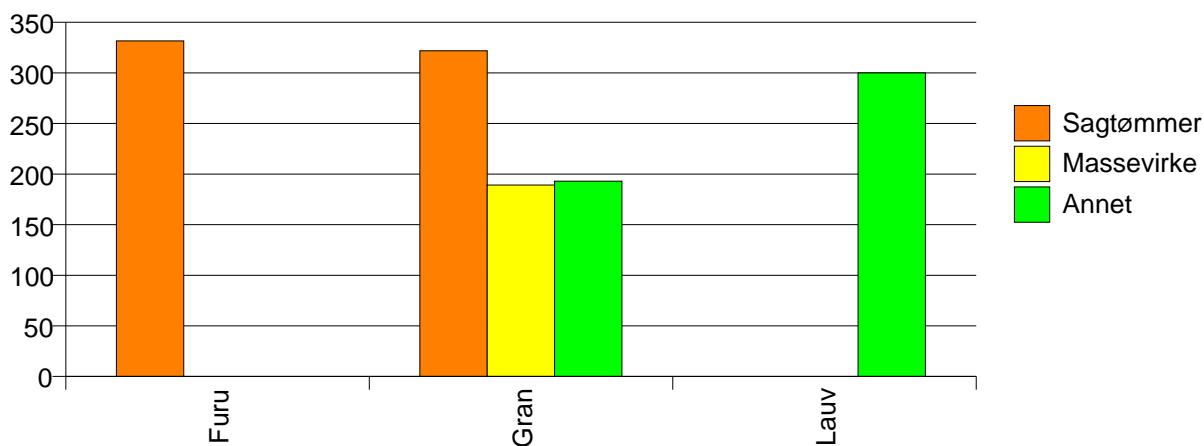

Volum (kbm)

Volum (prosentfordelt)

Gjennomsnittspris (kr/kbm)

	Sagtømmer	Massevirke	Annet	Vrak	Snitt
Furu	332				332
Gran	322	189	193	0	274
Lauv			300		300
Snitt	322	189	278	0	275

Gjennomsnittspris (kr/kbm)