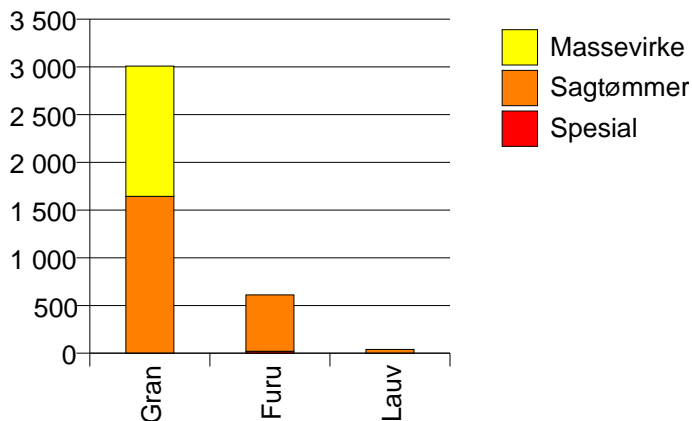

1449 STRYN

Volum (kbm)

	Spesial	Sagtømmer	Massevirke	Vrak	Sum:
Furu	20	591			611
Gran		1 643	1 364	4	3 011
Lauv		40			40
Sum:	20	2 274	1 364	4	3 662

Volum (kbm)