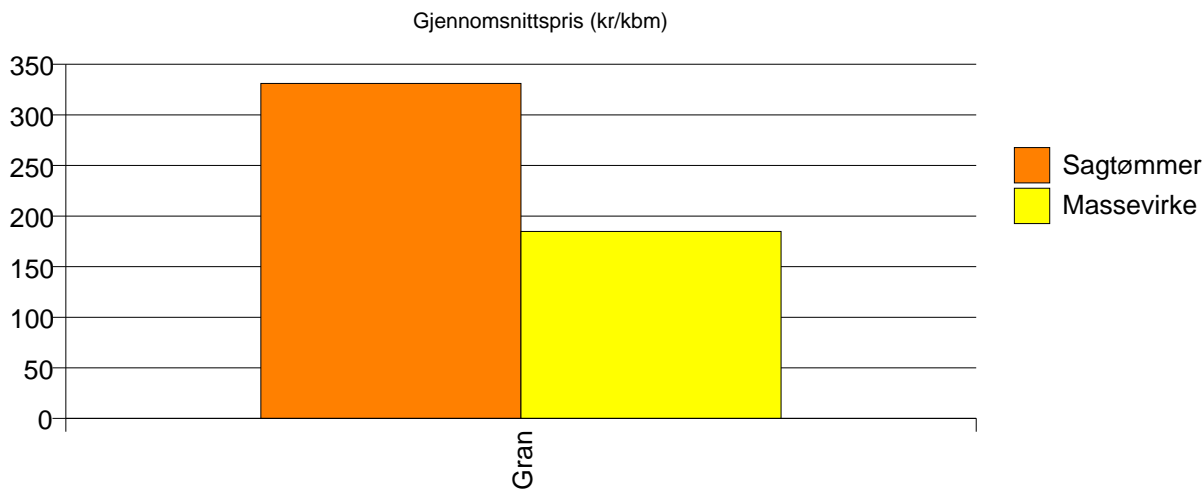

Gran	331	185	0	223
Snitt	331	185	0	223