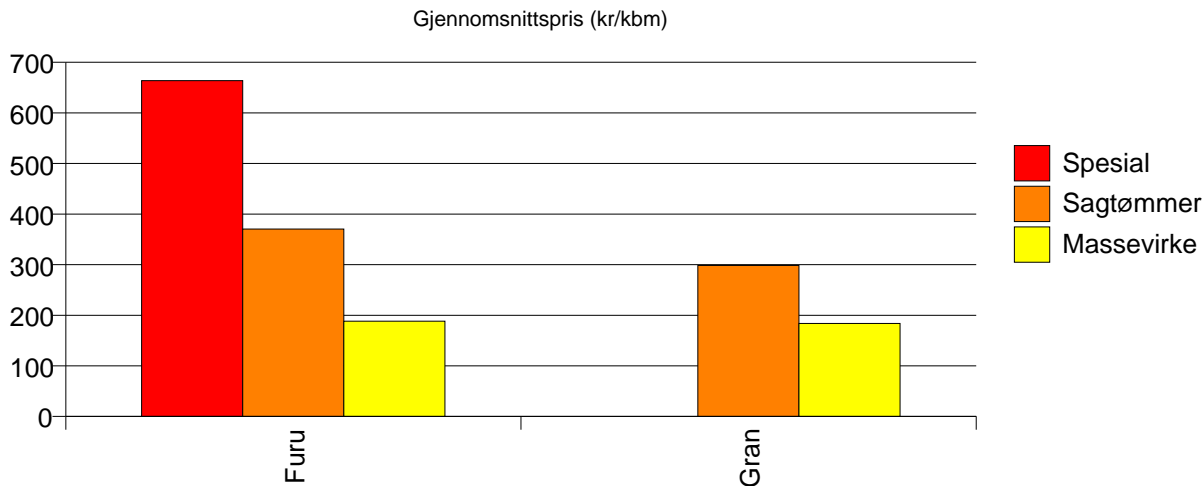

Spesial	Sagtømmer	Massevirke	Vrak	Snitt
Furu	664	370	188	0	360
Gran		299	184	0	234
Snitt	664	352	184	0	307