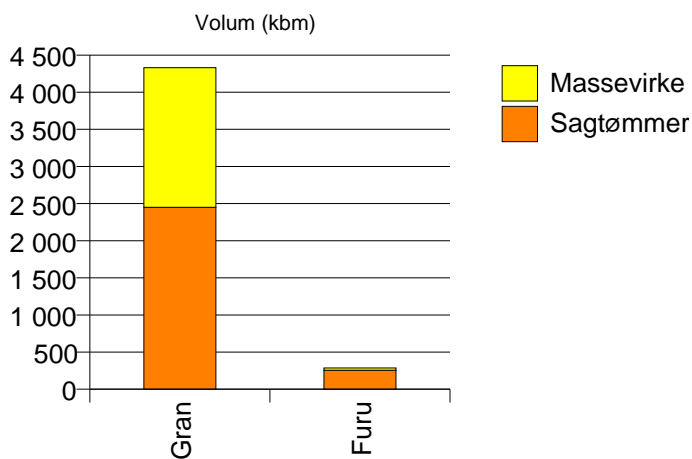

Gjennomsnittspris (kr/kbm)

	Sagtømmer	Massevirke	Vrak	Snitt
Furu	335			335
Gran	306	191	0	207
Snitt	319	191	0	220

1416 HØYANGER

Volum (kbm)

	Sagtømmer	Massevirke	Vrak	Sum:
Furu	83			83
Gran	409	284	3	696
Lauv	18			18
Sum:	510	284	3	797

Volum (prosentfordelt)

Gjennomsnittspris (kr/kbm)

	Sagtømmer	Massevirke	Vrak	Snitt
Furu	413			413
Gran	321	184	0	264
Lauv	1 250			1 250
Snitt	369	184	0	302

1417 VIK

Volum (kbm)

	Sagtømmer	Massevirke	Vrak	Sum:
Furu	256	31	3	290
Gran	2 450	1 881	15	4 346
Sum:	2 706	1 912	18	4 636

Gjennomsnittspris (kr/kbm)

	Sagtømmer	Massevirke	Vrak	Snitt
Furu	365	202	0	344
Gran	346	185	0	275
Snitt	348	186	0	280

1418 BALESTRAND

Volum (kbm)

	Sagtømmer	Massevirke	Vrak	Sum:
Furu	21			21
Gran	1 126	824	4	1 954
Lauv	7			7
Sum:	1 154	824	4	1 982