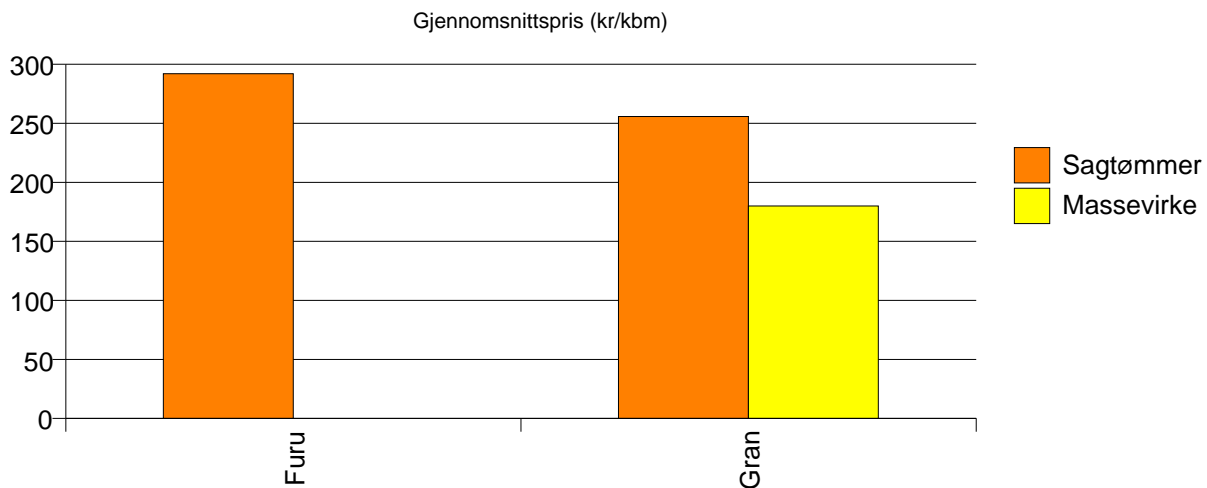

1438 BREMANGER

Volum (kbm)

	Sagtømmer	Massevirke	Vrak	Sum:
Furu	113			113
Gran	43	15	1	59
Sum:	156	15	1	172

Gjennomsnittspris (kr/kbm)

	Sagtømmer	Massevirke	Vrak	Snitt
Furu	292			292
Gran	256	180	0	232
Snitt	282	180	0	272