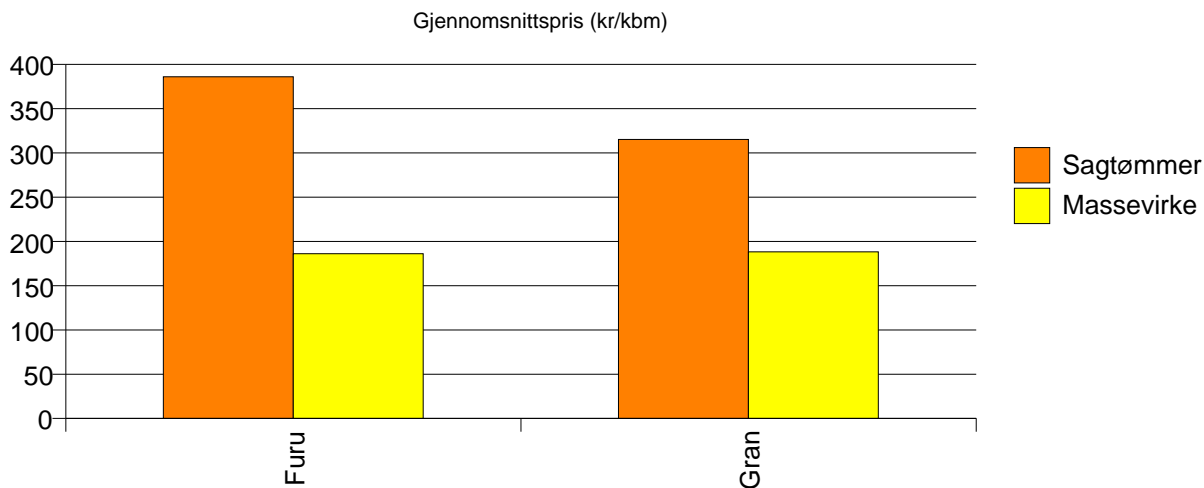

Sagtømmer	Massevirke	Vrak	Snitt
Furu	386	186		343
Gran	315	188	0	277
Snitt	318	188	0	279