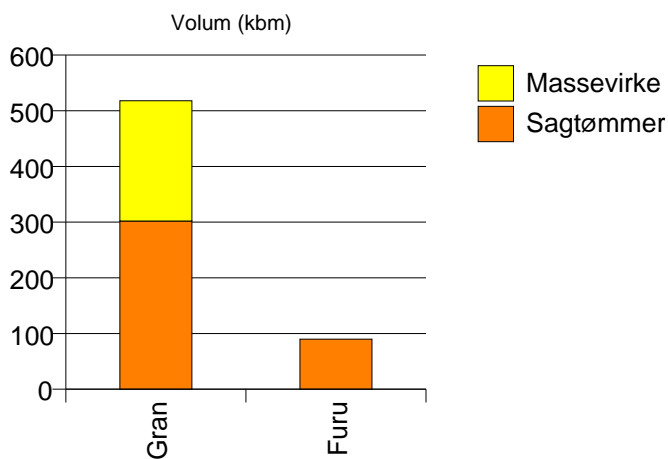

Gjennomsnittspris (kr/kbm)

	Sagtømmer	Massevirke	Annet	Vrak	Snitt
Furu	314	198	107		233
Gran	330	191		0	265
Snitt	327	191	107	0	260

1428 ASKVOLL

Volum (kbm)

	Sagtømmer	Massevirke	Vrak	Sum:
Furu	90		1	91
Gran	302	216	8	526
Sum:	392	216	9	617

Gjennomsnittspris (kr/kbm)

	Sagtømmer	Massevirke	Vrak	Snitt
Furu	293		0	290
Gran	277	184	0	234
Snitt	280	184	0	243

1429 FJALER

Volum (kbm)

	Sagtømmer	Massevirke	Vrak	Sum:
Furu	256	70		326
Gran	5 419	2 180	59	7 658
Sum:	5 675	2 250	59	7 984