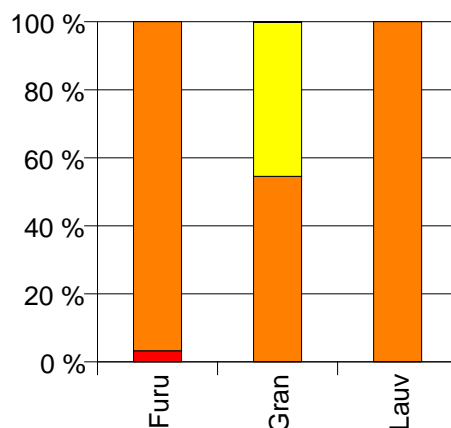

Volum (prosentfordelt)