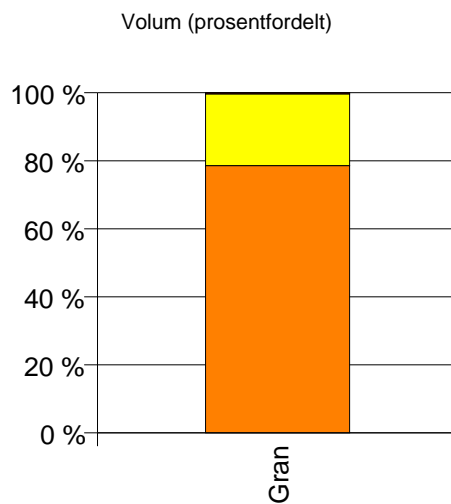

1419 LEIKANGER

Volum (kbm)

	Sagtømmer	Massevirke	Vrak	Sum:
Gran	235	63	1	299
Sum:	235	63	1	299

Gjennomsnittspris (kr/kbm)