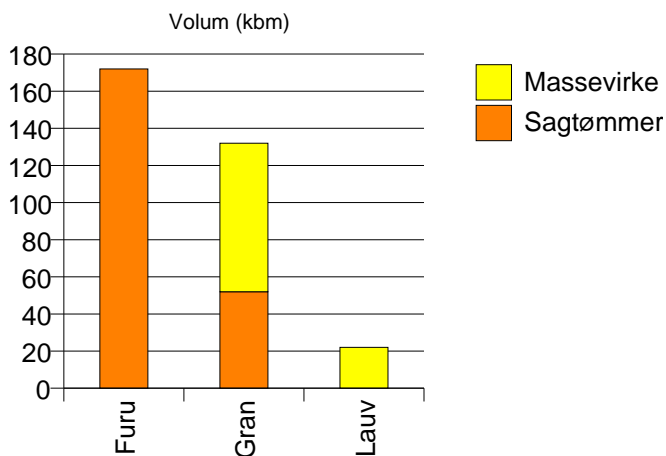

Gjennomsnittspris (kr/kbm)

1444 HORNINDAL

Volum (kbm)

	Sagtømmer	Massevirke	Sum:
Furu	172		172
Gran	52	80	132
Lauv		22	22
Sum:	224	102	326