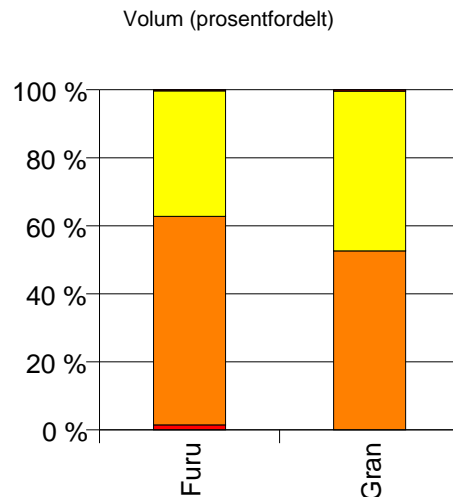

	Spesial	Sagtømmer	Massevirke	Vrak	Snitt
Furu	485	353	187	0	287
Gran		316	186	0	238
Lauv		349			349
Snitt	485	331	186	0	254

Gjennomsnittspris (kr/kbm)

1445 GLOPPEN

Volum (kbm)

	Spesial	Sagtømmer	Massevirke	Vrak	Sum:
Furu	13	540	325	3	881
Gran		2 451	2 185	20	4 656
Sum:	13	2 991	2 510	23	5 537