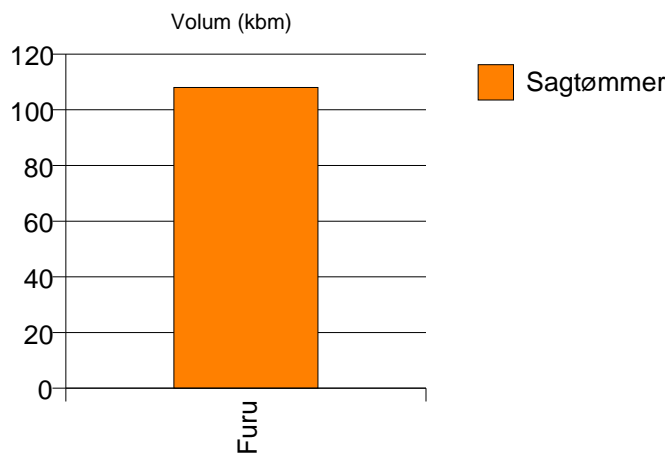

Gjennomsnittspris (kr/kbm)

Gran	331	185	0	223
Snitt	331	185	0	223

1424 ÅRDAL

Volum (kbm)

	Sagtømmer	Sum:
Furu	108	108
Sum:	108	108

Gjennomsnittspris (kr/kbm)

Furu	368	368
Snitt	368	368

1444 HORNINDAL