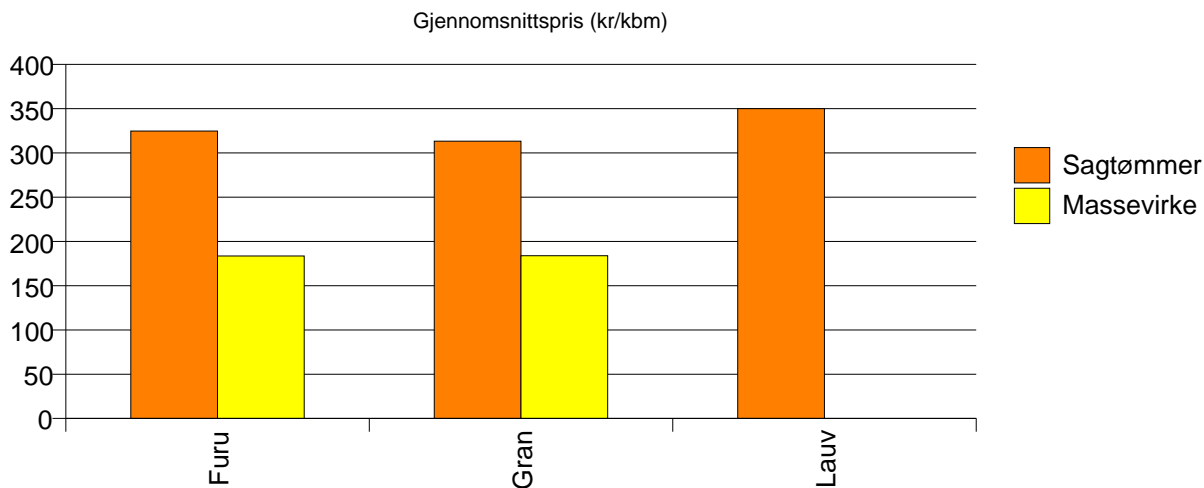

1432 FØRDE

Volum (kbm)

	Sagtømmer	Massevirke	Vrak	Sum:
Furu	280	41		321
Gran	1 948	1 193	20	3 161
Lauv	116			116
Sum:	2 344	1 234	20	3 598

Gjennomsnittspris (kr/kbm)

	Sagtømmer	Massevirke	Vrak	Snitt
Furu	325	183		307
Gran	313	184	0	262
Lauv	350			350
Snitt	316	184	0	269