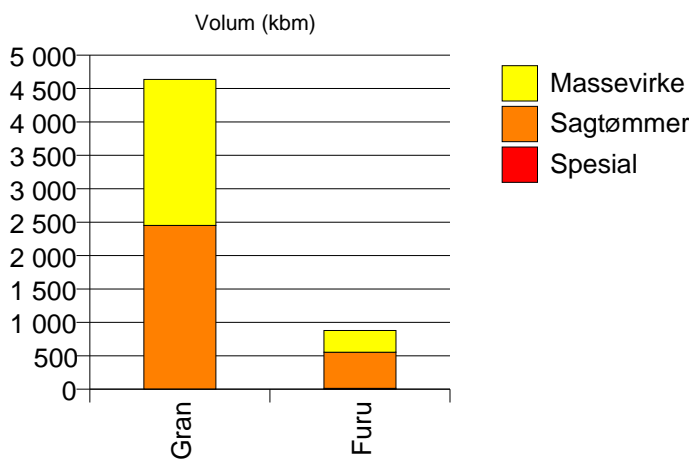

	Spesial	Sagtømmer	Massevirke	Vrak	Snitt
Furu	485	353	187	0	287
Gran		316	186	0	238
Lauv		349			349
Snitt	485	331	186	0	254

Gjennomsnittspris (kr/kbm)

1445 GLOPPEN

Volum (kbm)

	Spesial	Sagtømmer	Massevirke	Vrak	Sum:
Furu	13	540	325	3	881
Gran		2 451	2 185	20	4 656
Sum:	13	2 991	2 510	23	5 537