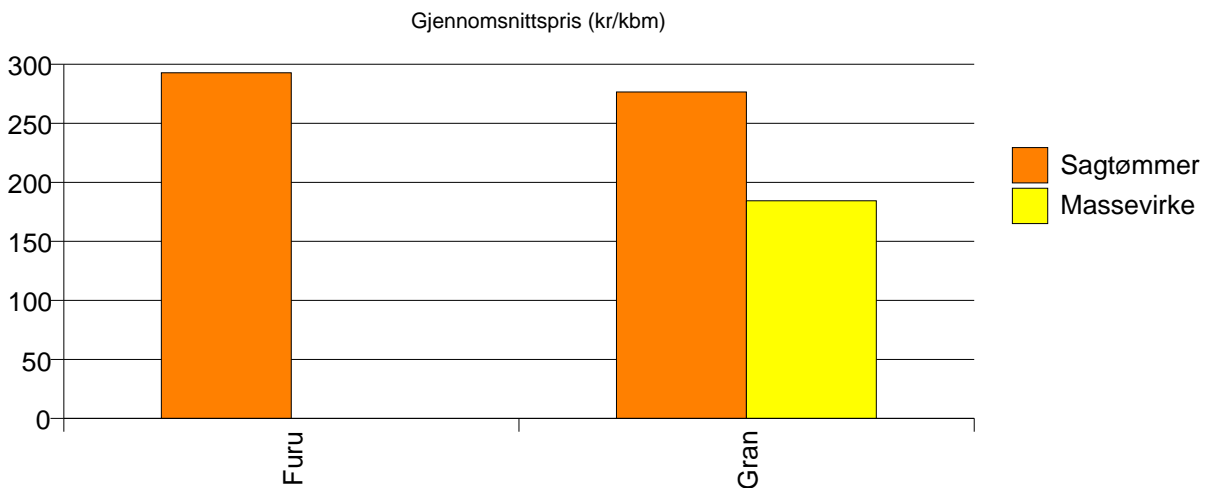

Sagtømmer	Massevirke	Vrak	Snitt
Furu	293		0	290
Gran	277	184	0	234
Snitt	280	184	0	243