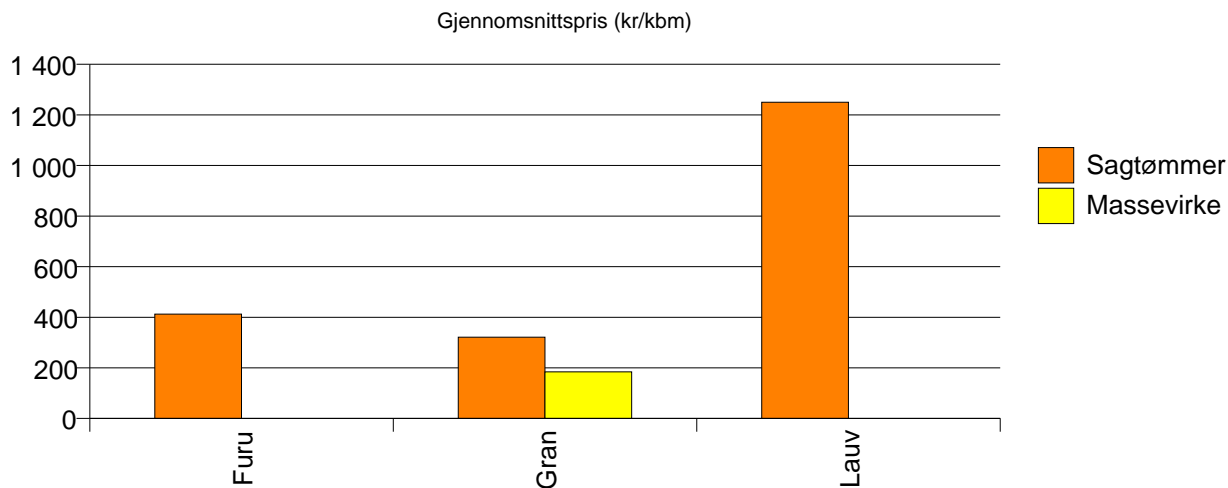

Gjennomsnittspris (kr/kbm)

	Sagtømmer	Massevirke	Vrak	Snitt
Furu	335			335
Gran	306	191	0	207
Snitt	319	191	0	220

1416 HØYANGER

Volum (kbm)

	Sagtømmer	Massevirke	Vrak	Sum:
Furu	83			83
Gran	409	284	3	696
Lauv	18			18
Sum:	510	284	3	797

Volum (prosentfordelt)

Gjennomsnittspris (kr/kbm)

	Sagtømmer	Massevirke	Vrak	Snitt
Furu	413			413
Gran	321	184	0	264
Lauv	1 250			1 250
Snitt	369	184	0	302

1417 VIK

Volum (kbm)

	Sagtømmer	Massevirke	Vrak	Sum:
Furu	256	31	3	290
Gran	2 450	1 881	15	4 346
Sum:	2 706	1 912	18	4 636