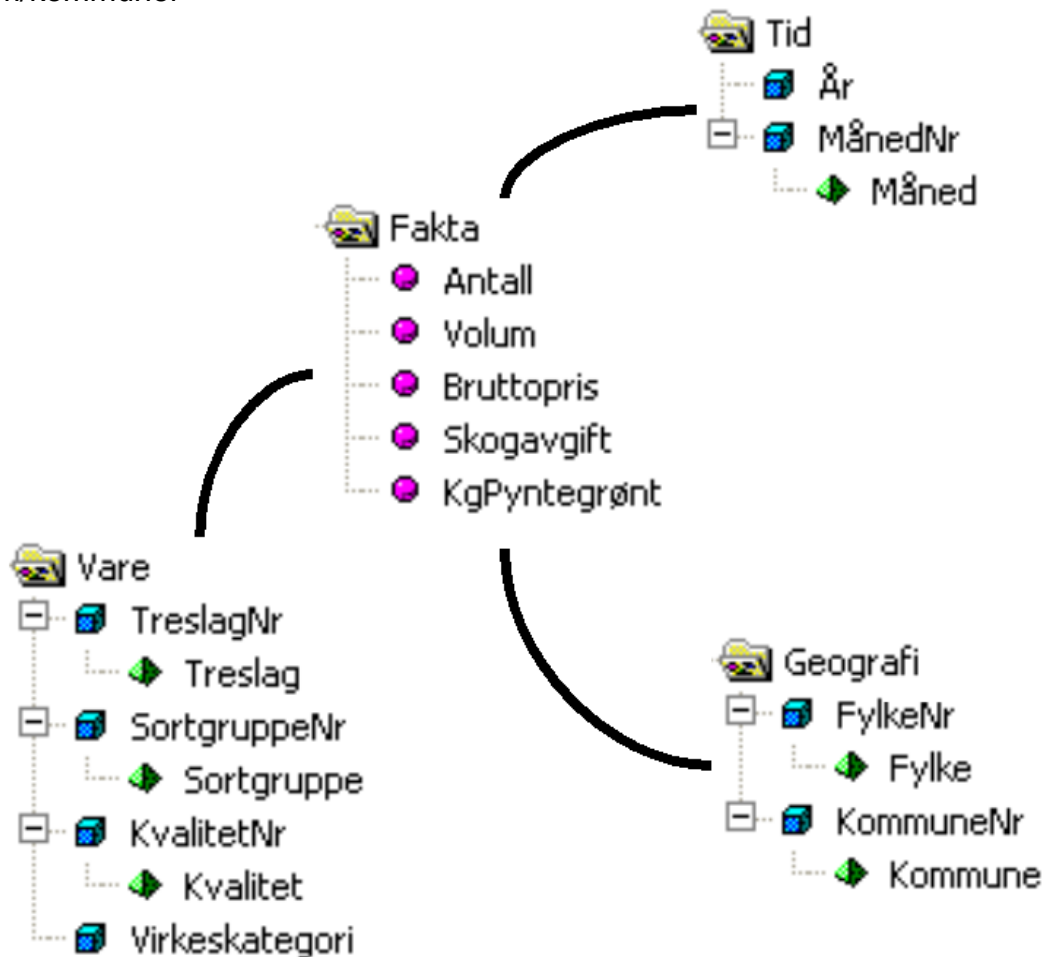

Virkestatistikk fra SKOG-DATA AS

m/kommuner

Dataene i rapporten er hentet fra databasen som inneholder virkesdata med tilhørende innbetalinger av skogavgift. Rapporten er laget med Business Objects, som er sluttbrukerverktøyet i Skog-Data sine nye datavarehus-løsninger. Business Objects er ett meget sterkt rapportverktøy som kan presentere store mengder data effektivt.