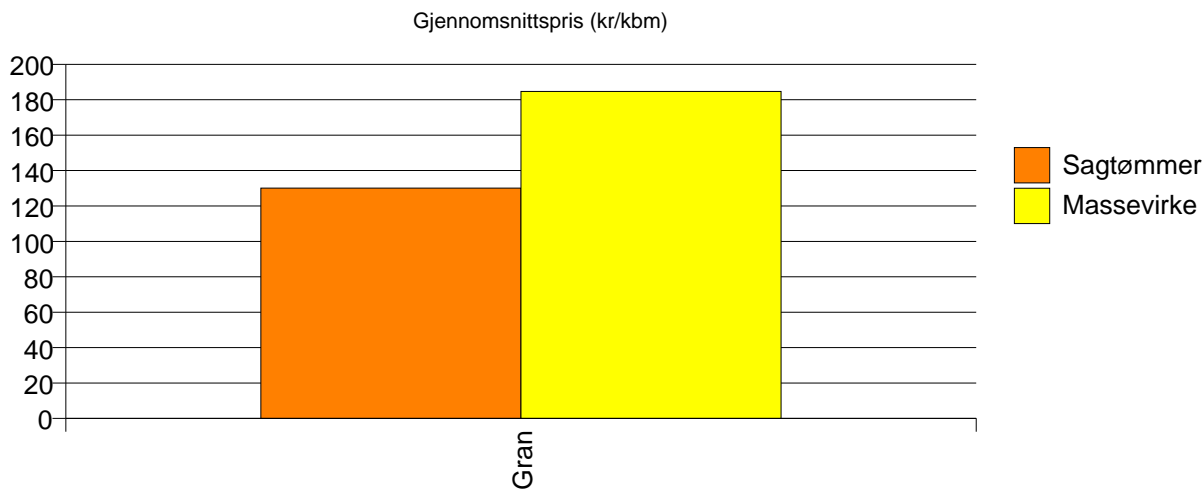

1419 LEIKANGER

Volum (kbm)

	Sagtømmer	Massevirke	Vrak	Sum:
Gran	235	63	1	299
Sum:	235	63	1	299

Gjennomsnittspris (kr/kbm)

Gran	130	185	0	141
Snitt	130	185	0	141

1422 LÆRDAL

Volum (kbm)

	Sagtømmer	Massevirke	Vrak	Sum:
Gran	83	216	3	302
Sum:	83	216	3	302