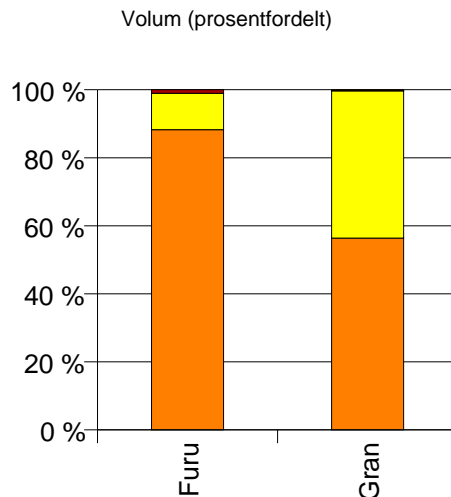

Volum (prosentfordelt)

Gjennomsnittspris (kr/kbm)

	Sagtømmer	Massevirke	Vrak	Snitt
Furu	413			413
Gran	321	184	0	264
Lauv	1 250			1 250
Snitt	369	184	0	302

1417 VIK

Volum (kbm)

	Sagtømmer	Massevirke	Vrak	Sum:
Furu	256	31	3	290
Gran	2 450	1 881	15	4 346
Sum:	2 706	1 912	18	4 636

Gjennomsnittspris (kr/kbm)

	Sagtømmer	Massevirke	Vrak	Snitt
Furu	365	202	0	344
Gran	346	185	0	275
Snitt	348	186	0	280

1418 BALESTRAND

Volum (kbm)

	Sagtømmer	Massevirke	Vrak	Sum:
Furu	21			21
Gran	1 126	824	4	1 954
Lauv	7			7
Sum:	1 154	824	4	1 982