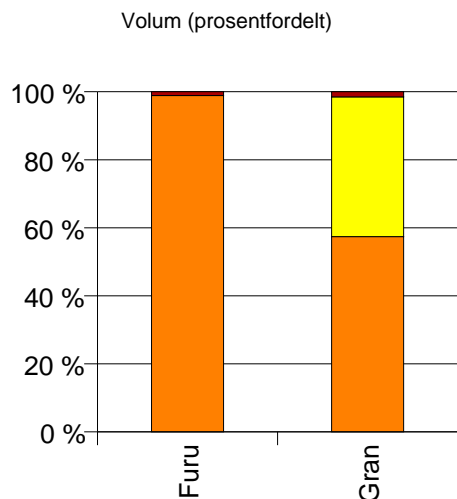

Gjennomsnittspris (kr/kbm)

	Sagtømmer	Massevirke	Annet	Vrak	Snitt
Furu	314	198	107		233
Gran	330	191		0	265
Snitt	327	191	107	0	260

1428 ASKVOLL

Volum (kbm)

	Sagtømmer	Massevirke	Vrak	Sum:
Furu	90		1	91
Gran	302	216	8	526
Sum:	392	216	9	617