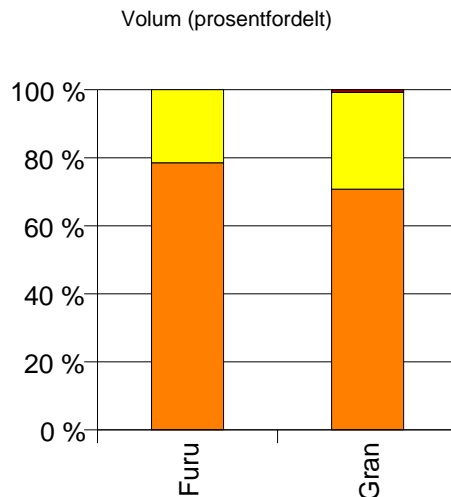

Gjennomsnittspris (kr/kbm)

	Sagtømmer	Massevirke	Vrak	Snitt
Furu	293		0	290
Gran	277	184	0	234
Snitt	280	184	0	243

1429 FJALER

Volum (kbm)

	Sagtømmer	Massevirke	Vrak	Sum:
Furu	256	70		326
Gran	5 419	2 180	59	7 658
Sum:	5 675	2 250	59	7 984