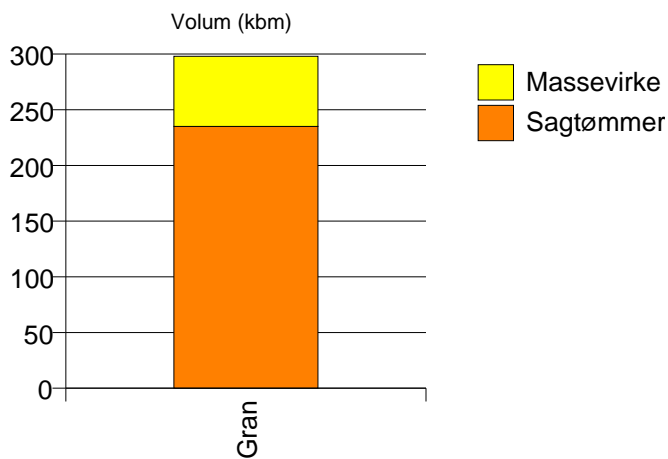

1419 LEIKANGER

Volum (kbm)

	Sagtømmer	Massevirke	Vrak	Sum:
Gran	235	63	1	299
Sum:	235	63	1	299

Gjennomsnittspris (kr/kbm)