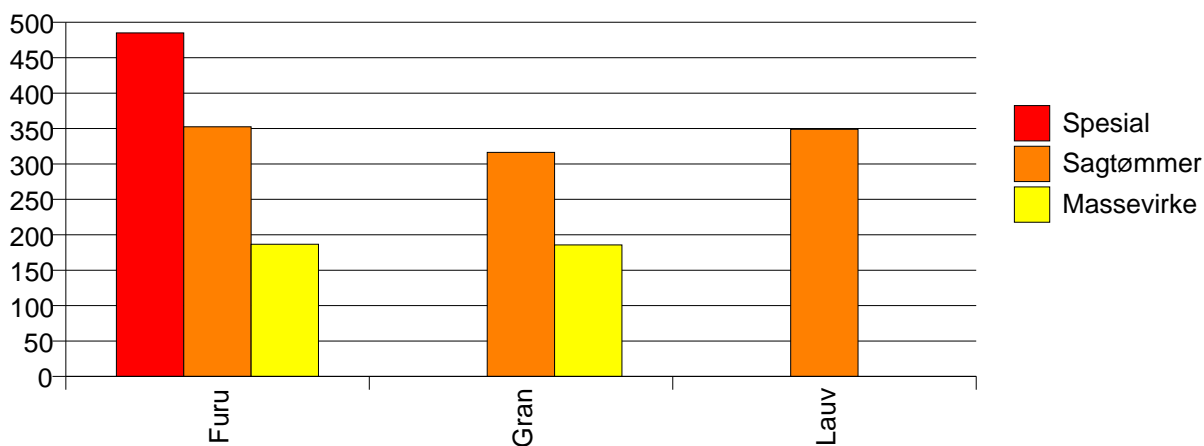

Gjennomsnittspris (kr/kbm)