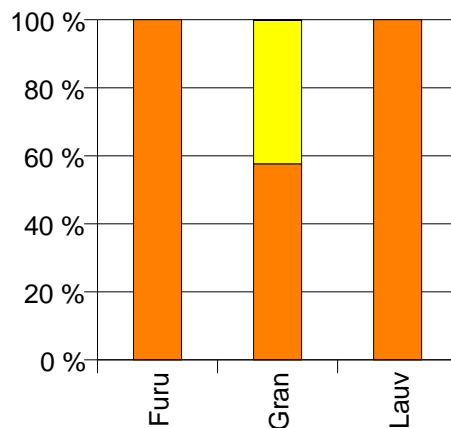

Volum (prosentfordelt)

Gjennomsnittspris (kr/kbm)

	Sagtømmer	Massevirke	Vrak	Snitt
Furu	413			413
Gran	321	184	0	264
Lauv	1 250			1 250
Snitt	369	184	0	302

1417 VIK

Volum (kbm)

	Sagtømmer	Massevirke	Vrak	Sum:
Furu	256	31	3	290
Gran	2 450	1 881	15	4 346
Sum:	2 706	1 912	18	4 636

Gjennomsnittspris (kr/kbm)

	Sagtømmer	Massevirke	Vrak	Snitt
Furu	365	202	0	344
Gran	346	185	0	275
Snitt	348	186	0	280

1418 BALESTRAND

Volum (kbm)

	Sagtømmer	Massevirke	Vrak	Sum:
Furu	21			21
Gran	1 126	824	4	1 954
Lauv	7			7
Sum:	1 154	824	4	1 982

Volum (prosentfordelt)

Gjennomsnittspris (kr/kbm)

	Sagtømmer	Massevirke	Vrak	Snitt
Furu	374			374
Gran	337	187	0	273
Lauv	300			300
Snitt	338	187	0	274

1420 SOGDAL

Volum (kbm)

	Spesial	Sagtømmer	Massevirke	Vrak	Sum:
Furu	8	2 253	125	11	2 397
Gran		776	948	13	1 737
Sum:	8	3 029	1 073	24	4 134