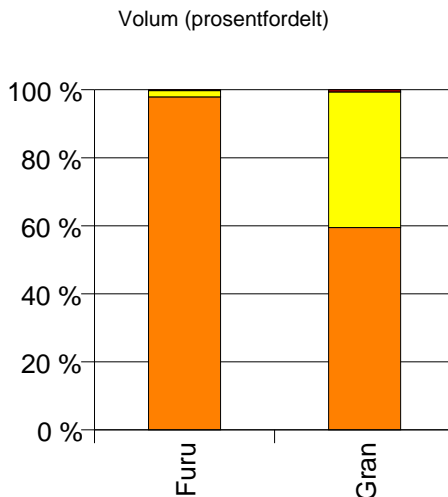

Gjennomsnittspris (kr/kbm)

	Sagtømmer	Massevirke	Vrak	Snitt
Furu	386	186		343
Gran	315	188	0	277
Snitt	318	188	0	279

1430 GAULAR

Volum (kbm)

	Sagtømmer	Massevirke	Vrak	Sum:
Furu	370	7	1	378
Gran	5 194	3 481	55	8 730
Sum:	5 564	3 488	56	9 108