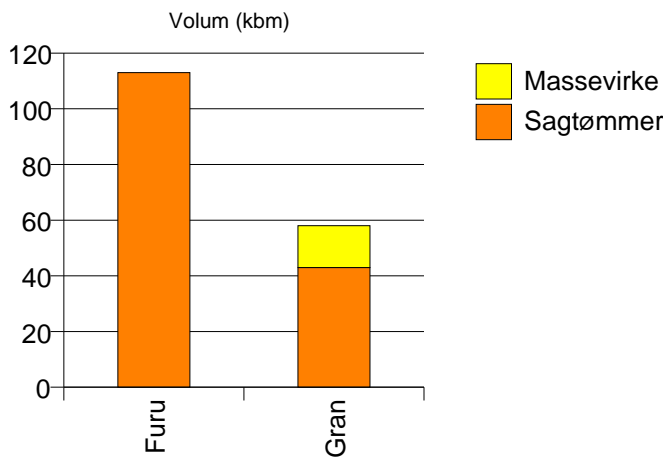

1438 BREMANGER

Volum (kbm)

	Sagtømmer	Massevirke	Vrak	Sum:
Furu	113			113
Gran	43	15	1	59
Sum:	156	15	1	172

Gjennomsnittspris (kr/kbm)