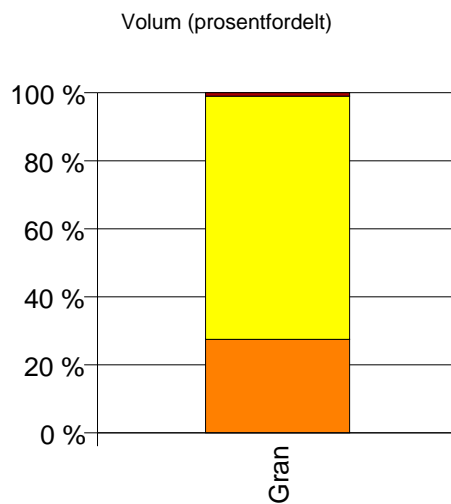

1419 LEIKANGER

Volum (kbm)

	Sagtømmer	Massevirke	Vrak	Sum:
Gran	235	63	1	299
Sum:	235	63	1	299

Gjennomsnittspris (kr/kbm)

Gran	130	185	0	141
Snitt	130	185	0	141

1422 LÆRDAL

Volum (kbm)

	Sagtømmer	Massevirke	Vrak	Sum:
Gran	83	216	3	302
Sum:	83	216	3	302