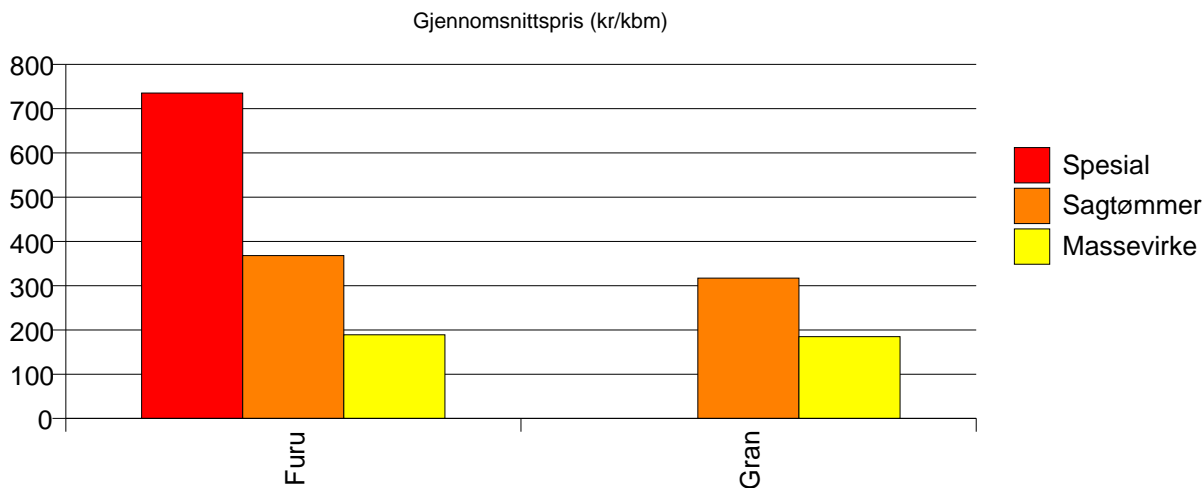

Spesial	Sagtømmer	Massevirke	Vrak	Snitt
Furu	735	368	189	0	306
Gran		317	185	0	254
Snitt	735	326	185	0	262