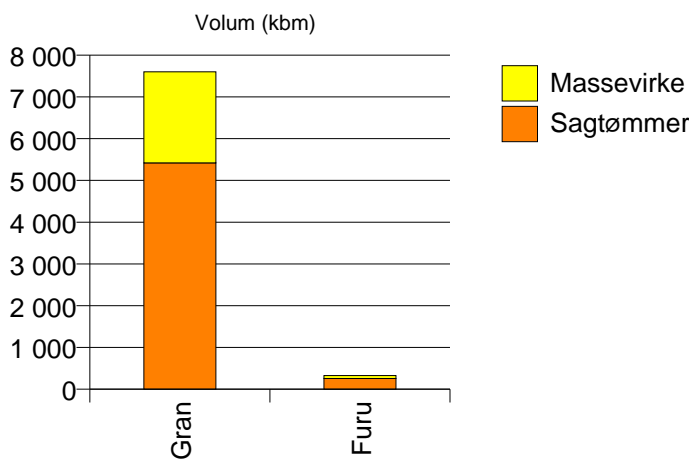

Gjennomsnittspris (kr/kbm)

	Sagtømmer	Massevirke	Annet	Vrak	Snitt
Furu	314	198	107		233
Gran	330	191		0	265
Snitt	327	191	107	0	260

1428 ASKVOLL

Volum (kbm)

	Sagtømmer	Massevirke	Vrak	Sum:
Furu	90		1	91
Gran	302	216	8	526
Sum:	392	216	9	617

Gjennomsnittspris (kr/kbm)

	Sagtømmer	Massevirke	Vrak	Snitt
Furu	293		0	290
Gran	277	184	0	234
Snitt	280	184	0	243

1429 FJALER

Volum (kbm)

	Sagtømmer	Massevirke	Vrak	Sum:
Furu	256	70		326
Gran	5 419	2 180	59	7 658
Sum:	5 675	2 250	59	7 984

Gjennomsnittspris (kr/kbm)

	Sagtømmer	Massevirke	Vrak	Snitt
Furu	386	186		343
Gran	315	188	0	277
Snitt	318	188	0	279

1430 GAULAR

Volum (kbm)

	Sagtømmer	Massevirke	Vrak	Sum:
Furu	370	7	1	378
Gran	5 194	3 481	55	8 730
Sum:	5 564	3 488	56	9 108