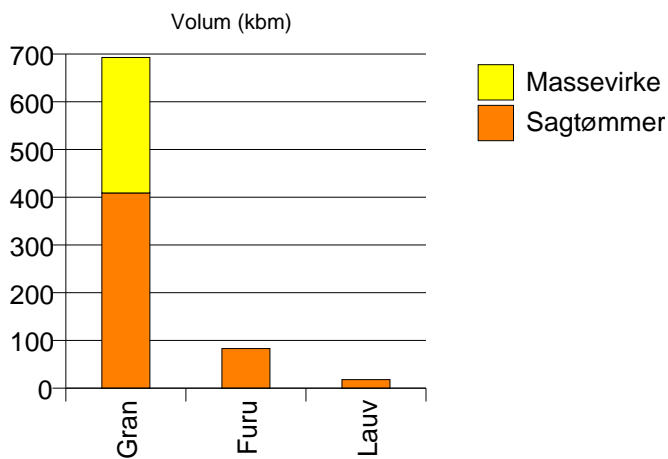

Gjennomsnittspris (kr/kbm)

	Sagtømmer	Massevirke	Vrak	Snitt
Furu	335			335
Gran	306	191	0	207
Snitt	319	191	0	220

1416 HØYANGER

Volum (kbm)

	Sagtømmer	Massevirke	Vrak	Sum:
Furu	83			83
Gran	409	284	3	696
Lauv	18			18
Sum:	510	284	3	797

Volum (prosentfordelt)

Gjennomsnittspris (kr/kbm)

	Sagtømmer	Massevirke	Vrak	Snitt
Furu	413			413
Gran	321	184	0	264
Lauv	1 250			1 250
Snitt	369	184	0	302

1417 VIK

Volum (kbm)

	Sagtømmer	Massevirke	Vrak	Sum:
Furu	256	31	3	290
Gran	2 450	1 881	15	4 346
Sum:	2 706	1 912	18	4 636