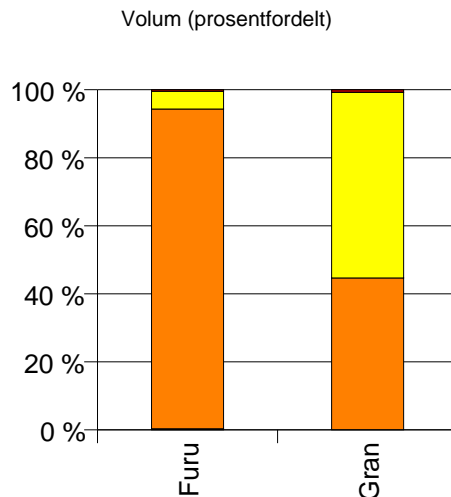

Gjennomsnittspris (kr/kbm)

	Sagtømmer	Massevirke	Vrak	Snitt
Furu	365	202	0	344
Gran	346	185	0	275
Snitt	348	186	0	280

1418 BALESTRAND

Volum (kbm)

	Sagtømmer	Massevirke	Vrak	Sum:
Furu	21			21
Gran	1 126	824	4	1 954
Lauv	7			7
Sum:	1 154	824	4	1 982

Volum (prosentfordelt)

Gjennomsnittspris (kr/kbm)

	Sagtømmer	Massevirke	Vrak	Snitt
Furu	374			374
Gran	337	187	0	273
Lauv	300			300
Snitt	338	187	0	274

1420 SOGDAL

Volum (kbm)

	Spesial	Sagtømmer	Massevirke	Vrak	Sum:
Furu	8	2 253	125	11	2 397
Gran		776	948	13	1 737
Sum:	8	3 029	1 073	24	4 134