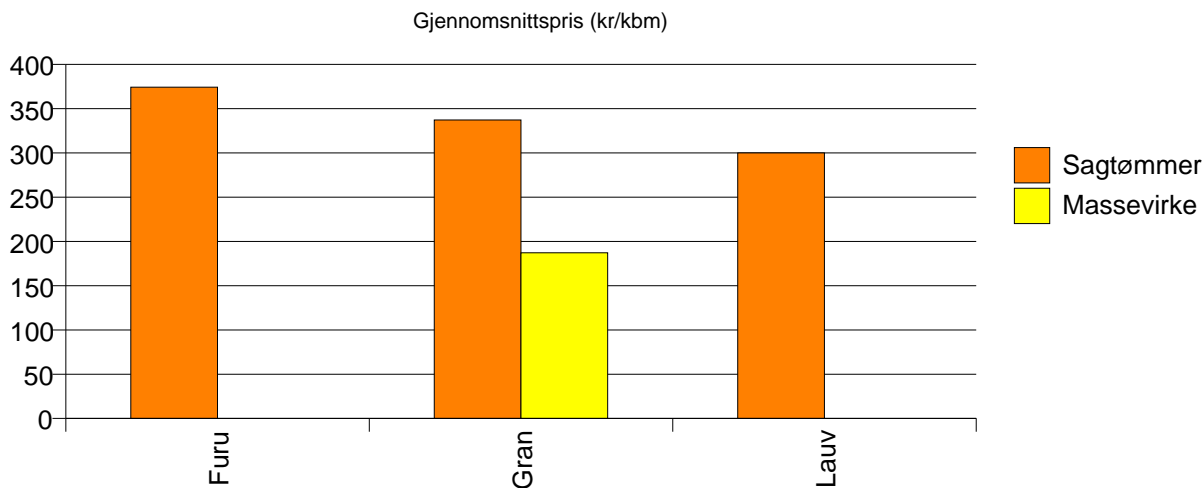

1418 BALESTRAND

Volum (kbm)

	Sagtømmer	Massevirke	Vrak	Sum:
Furu	21			21
Gran	1 126	824	4	1 954
Lauv	7			7
Sum:	1 154	824	4	1 982

	Sagtømmer	Massevirke	Vrak	Snitt
Furu	374			374
Gran	337	187	0	273
Lauv	300			300
Snitt	338	187	0	274