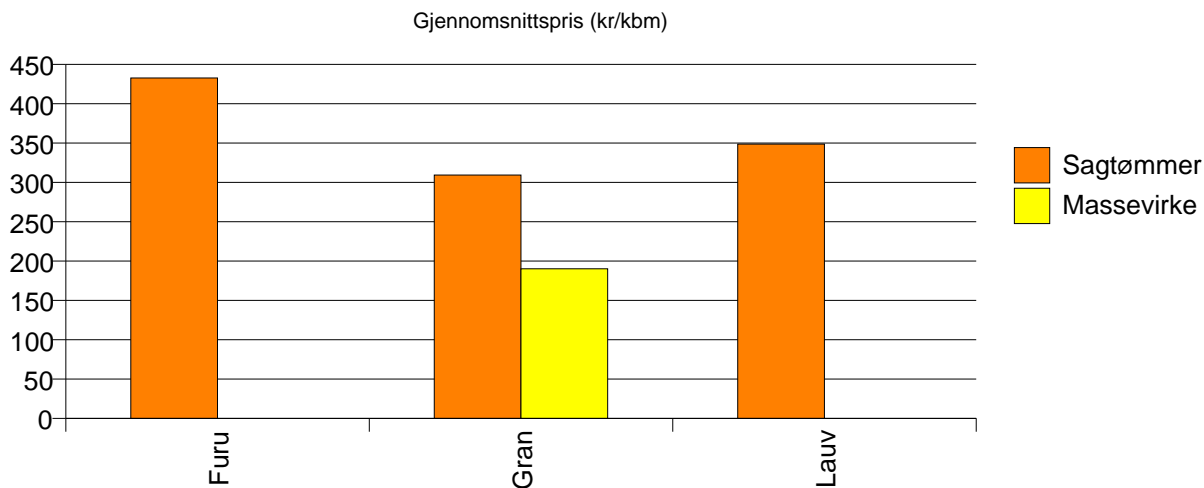

1431 JØLSTER

Volum (kbm)

	Sagtømmer	Massevirke	Vrak	Sum:
Furu	139		1	140
Gran	1 563	1 000	21	2 584
Lauv	17			17
Sum:	1 719	1 000	22	2 741

	Sagtømmer	Massevirke	Vrak	Snitt
Furu	433		0	430
Gran	309	190	0	261
Lauv	349			349
Snitt	320	190	0	270