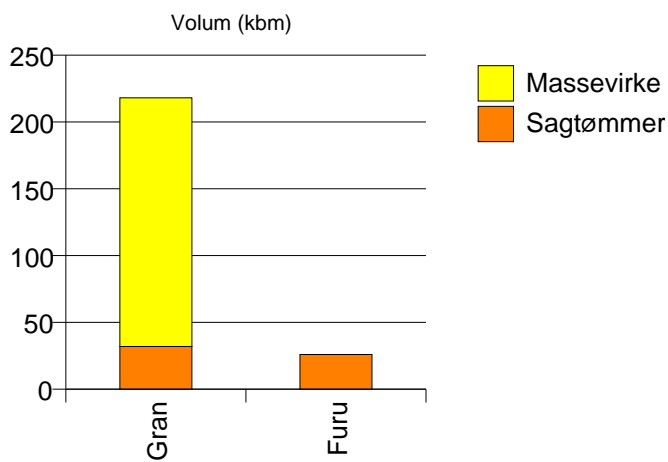

Gjennomsnittspris (kr/kbn)

	Spesial	Sagtømmer	Massevirke	Annet	Vrak	Snitt:
Furu	749	365	188	107	0	327
Gran		319	187	193	0	263
Lauv		418	170	300		385
Snitt:	749	328	187	120	0	272

1401 FLORA

Volum (kbm)

	Sagtømmer	Massevirke	Vrak	Sum:
Furu	26			26
Gran	32	186	1	219
Sum:	58	186	1	245

Gjennomsnittspris (kr/kbm)

	Sagtømmer	Massevirke	Vrak	Snitt
Furu	335			335
Gran	306	191	0	207
Snitt	319	191	0	220

1416 HØYANGER

Volum (kbm)

	Sagtømmer	Massevirke	Vrak	Sum:
Furu	83			83
Gran	409	284	3	696
Lauv	18			18
Sum:	510	284	3	797