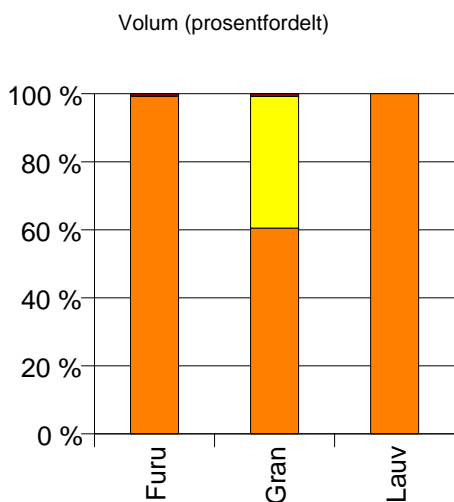

Gjennomsnittspris (kr/kbm)

	Sagtømmer	Massevirke	Vrak	Snitt
Furu	498	183	0	491
Gran	319	188	0	264
Snitt	330	188	0	274

1431 JØLSTER

Volum (kbm)

	Sagtømmer	Massevirke	Vrak	Sum:
Furu	139		1	140
Gran	1 563	1 000	21	2 584
Lauv	17			17
Sum:	1 719	1 000	22	2 741