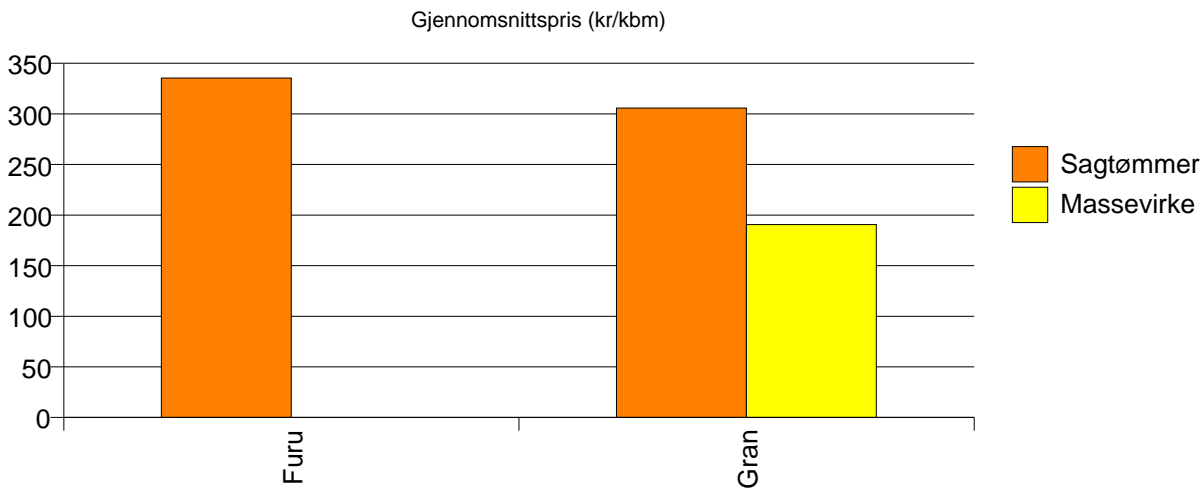

Rapportene kan lastes ned fra www.skogdata.no/statistikk

For mer informasjon, kontakt: alexanderh@skogdata.no

Volum

	Spesial	Sagtømmer	Massevirke	Annet	Vrak	Sum:
Furu	42	7 231	1 216	525	35	9 049
Gran		31 727	22 408	9	355	54 499
Lauv		232	22	35		289
Sum:	42	39 190	23 646	569	390	63 837

Gjennomsnittspris (kr/kbn)

	Spesial	Sagtømmer	Massevirke	Annet	Vrak	Snitt:
Furu	749	365	188	107	0	327
Gran		319	187	193	0	263
Lauv		418	170	300		385
Snitt:	749	328	187	120	0	272

1401 FLORA

Volum (kbm)

	Sagtømmer	Massevirke	Vrak	Sum:
Furu	26			26
Gran	32	186	1	219
Sum:	58	186	1	245

Gjennomsnittspris (kr/kbm)

	Sagtømmer	Massevirke	Vrak	Snitt
Furu	335			335
Gran	306	191	0	207
Snitt	319	191	0	220

1416 HØYANGER

Volum (kbm)

	Sagtømmer	Massevirke	Vrak	Sum:
Furu	83			83
Gran	409	284	3	696
Lauv	18			18
Sum:	510	284	3	797