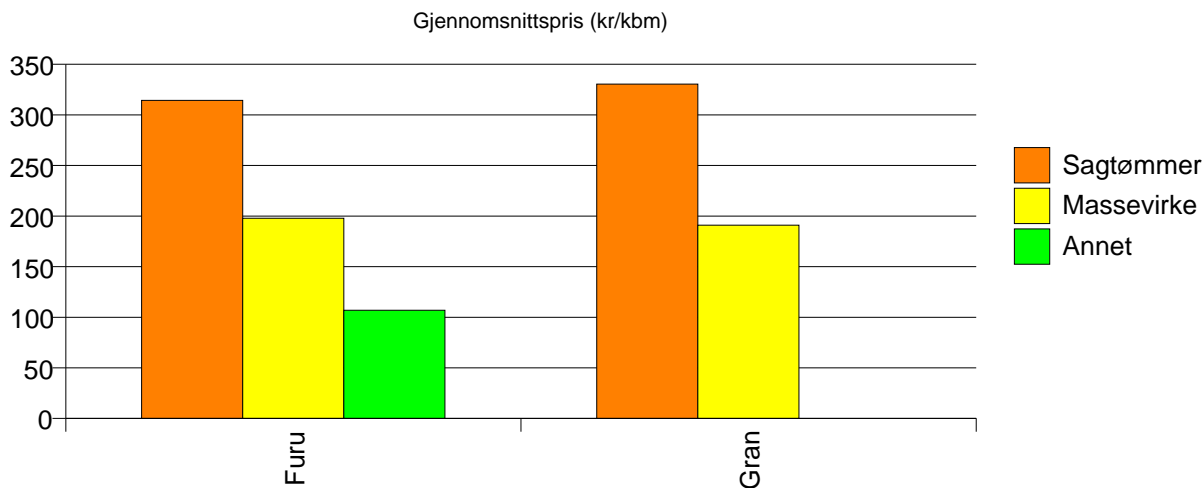

Gjennomsnittspris (kr/kbm)

	Spesial	Sagtømmer	Massevirke	Vrak	Snitt
Furu	664	370	188	0	360
Gran		299	184	0	234
Snitt	664	352	184	0	307

1426 LUSTER

Volum (kbm)

	Sagtømmer	Massevirke	Annet	Vrak	Sum:
Furu	813	16	525		1 354
Gran	3 412	2 834		43	6 289
Sum:	4 225	2 850	525	43	7 643

Gjennomsnittspris (kr/kbm)

	Sagtømmer	Massevirke	Annet	Vrak	Snitt
Furu	314	198	107		233
Gran	330	191		0	265
Snitt	327	191	107	0	260

1428 ASKVOLL

Volum (kbm)

	Sagtømmer	Massevirke	Vrak	Sum:
Furu	90		1	91
Gran	302	216	8	526
Sum:	392	216	9	617