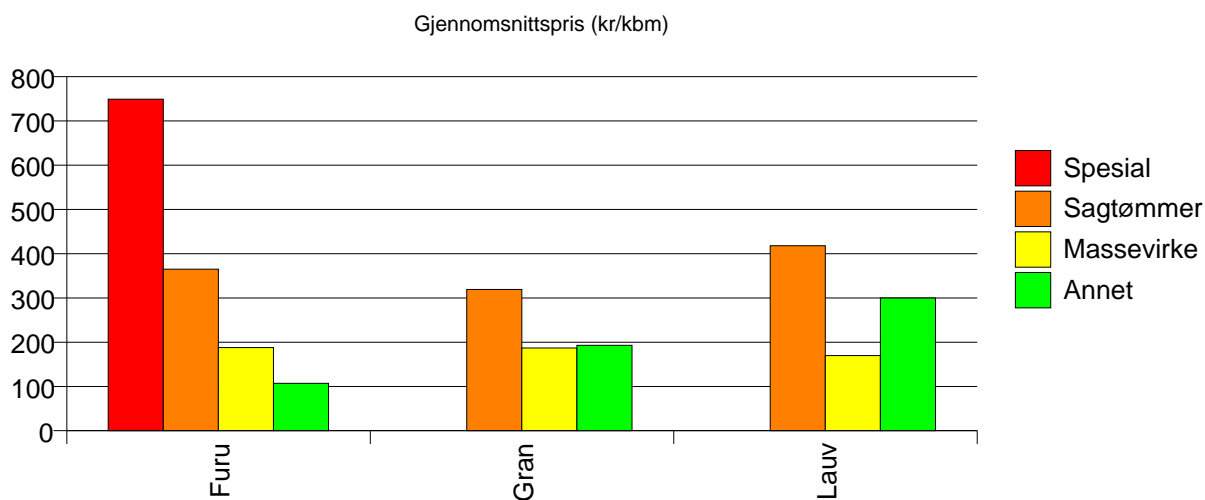

Gjennomsnittspris (kr/kbn)

	Spesial	Sagtømmer	Massevirke	Annet	Vrak	Snitt:
Furu	749	365	188	107	0	327
Gran		319	187	193	0	263
Lauv		418	170	300		385
Snitt:	749	328	187	120	0	272