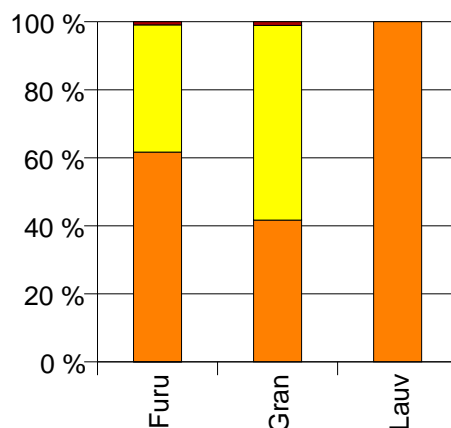

1443 EID

Volum (kbm)

	Spesial	Sagtømmer	Massevirke	Vrak	Sum:
Furu	1	983	596	15	1 595
Gran		1 395	1 916	36	3 347
Lauv		6			6
Sum:	1	2 384	2 512	51	4 948

Volum (kbm)

Volum (prosentfordelt)

Gjennomsnittspris (kr/kbm)