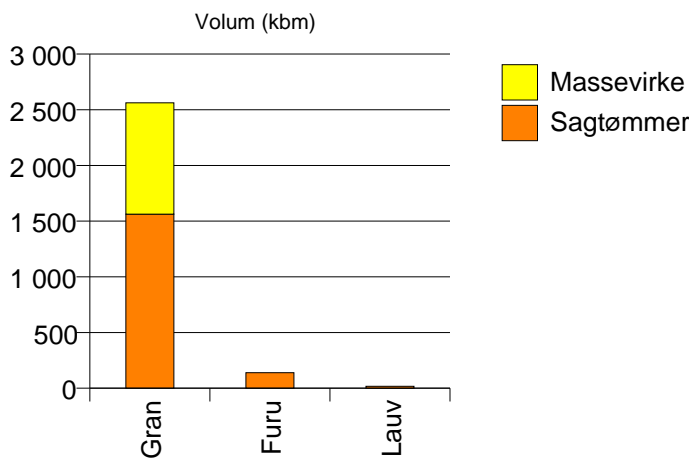

Gjennomsnittspris (kr/kbm)

	Sagtømmer	Massevirke	Vrak	Snitt
Furu	498	183	0	491
Gran	319	188	0	264
Snitt	330	188	0	274

1431 JØLSTER

Volum (kbm)

	Sagtømmer	Massevirke	Vrak	Sum:
Furu	139		1	140
Gran	1 563	1 000	21	2 584
Lauv	17			17
Sum:	1 719	1 000	22	2 741

Gjennomsnittspris (kr/kbm)

	Sagtømmer	Massevirke	Vrak	Snitt
Furu	433		0	430
Gran	309	190	0	261
Lauv	349			349
Snitt	320	190	0	270

1432 FØRDE

Volum (kbm)

	Sagtømmer	Massevirke	Vrak	Sum:
Furu	280	41		321
Gran	1 948	1 193	20	3 161
Lauv	116			116
Sum:	2 344	1 234	20	3 598