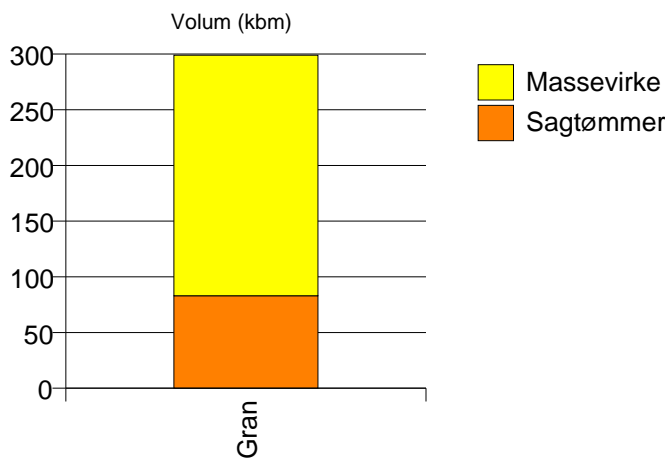

1419 LEIKANGER

Volum (kbm)

	Sagtømmer	Massevirke	Vrak	Sum:
Gran	235	63	1	299
Sum:	235	63	1	299

Gjennomsnittspris (kr/kbm)

Gran	130	185	0	141
Snitt	130	185	0	141

1422 LÆRDAL

Volum (kbm)

	Sagtømmer	Massevirke	Vrak	Sum:
Gran	83	216	3	302
Sum:	83	216	3	302