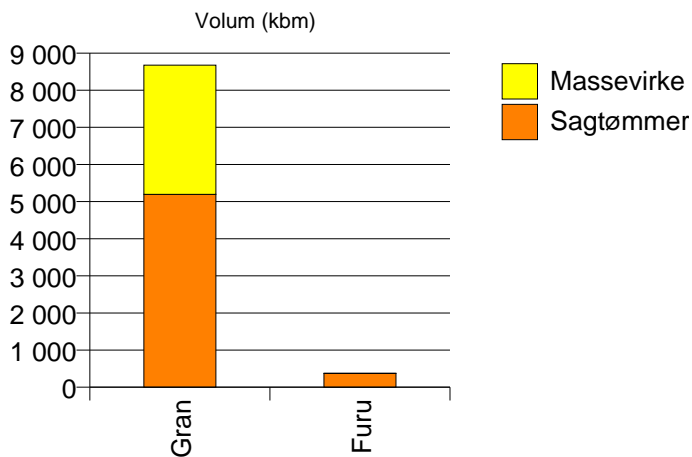

Gjennomsnittspris (kr/kbm)

	Sagtømmer	Massevirke	Vrak	Snitt
Furu	386	186		343
Gran	315	188	0	277
Snitt	318	188	0	279

1430 GAULAR

Volum (kbm)

	Sagtømmer	Massevirke	Vrak	Sum:
Furu	370	7	1	378
Gran	5 194	3 481	55	8 730
Sum:	5 564	3 488	56	9 108