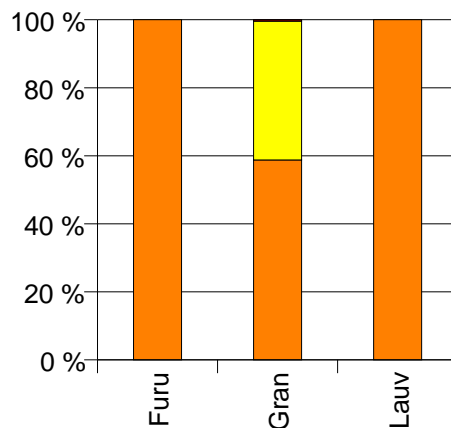

Gjennomsnittspris (kr/kbn)

	Spesial	Sagtømmer	Massevirke	Annet	Vrak	Snitt:
Furu	749	365	188	107	0	327
Gran		319	187	193	0	263
Lauv		418	170	300		385
Snitt:	749	328	187	120	0	272

1401 FLORA

Volum (kbm)

	Sagtømmer	Massevirke	Vrak	Sum:
Furu	26			26
Gran	32	186	1	219
Sum:	58	186	1	245

Gjennomsnittspris (kr/kbm)

	Sagtømmer	Massevirke	Vrak	Snitt
Furu	335			335
Gran	306	191	0	207
Snitt	319	191	0	220

1416 HØYANGER

Volum (kbm)

	Sagtømmer	Massevirke	Vrak	Sum:
Furu	83			83
Gran	409	284	3	696
Lauv	18			18
Sum:	510	284	3	797

Volum (prosentfordelt)

Gjennomsnittspris (kr/kbm)

	Sagtømmer	Massevirke	Vrak	Snitt
Furu	413			413
Gran	321	184	0	264
Lauv	1 250			1 250
Snitt	369	184	0	302

1417 VIK

Volum (kbm)

	Sagtømmer	Massevirke	Vrak	Sum:
Furu	256	31	3	290
Gran	2 450	1 881	15	4 346
Sum:	2 706	1 912	18	4 636