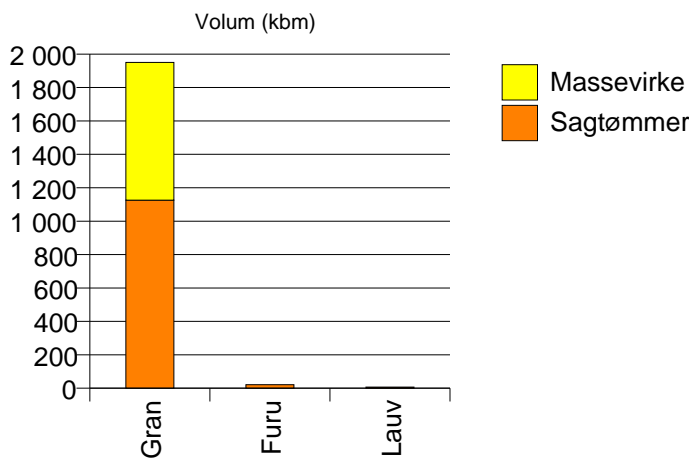

Volum (prosentfordelt)

Gjennomsnittspris (kr/kbm)

	Sagtømmer	Massevirke	Vrak	Snitt
Furu	413			413
Gran	321	184	0	264
Lauv	1 250			1 250
Snitt	369	184	0	302

1417 VIK

Volum (kbm)

	Sagtømmer	Massevirke	Vrak	Sum:
Furu	256	31	3	290
Gran	2 450	1 881	15	4 346
Sum:	2 706	1 912	18	4 636

Gjennomsnittspris (kr/kbm)

	Sagtømmer	Massevirke	Vrak	Snitt
Furu	365	202	0	344
Gran	346	185	0	275
Snitt	348	186	0	280

1418 BALESTRAND

Volum (kbm)

	Sagtømmer	Massevirke	Vrak	Sum:
Furu	21			21
Gran	1 126	824	4	1 954
Lauv	7			7
Sum:	1 154	824	4	1 982

Volum (prosentfordelt)

Gjennomsnittspris (kr/kbm)

	Sagtømmer	Massevirke	Vrak	Snitt
Furu	374			374
Gran	337	187	0	273
Lauv	300			300
Snitt	338	187	0	274

1420 SOGDAL

Volum (kbm)

	Spesial	Sagtømmer	Massevirke	Vrak	Sum:
Furu	8	2 253	125	11	2 397
Gran		776	948	13	1 737
Sum:	8	3 029	1 073	24	4 134