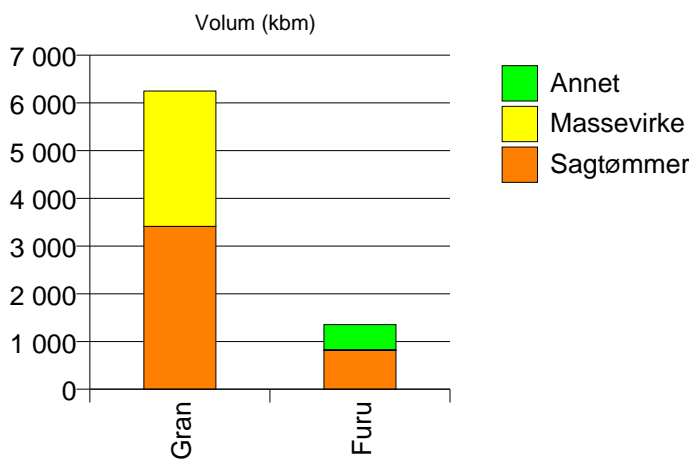

Volum (prosentfordelt)

Gjennomsnittspris (kr/kbm)

	Sagtømmer	Massevirke	Vrak	Snitt
Furu	374			374
Gran	337	187	0	273
Lauv	300			300
Snitt	338	187	0	274

1420 SOGDAL

Volum (kbm)

	Spesial	Sagtømmer	Massevirke	Vrak	Sum:
Furu	8	2 253	125	11	2 397
Gran		776	948	13	1 737
Sum:	8	3 029	1 073	24	4 134

Gjennomsnittspris (kr/kbm)

	Spesial	Sagtømmer	Massevirke	Vrak	Snitt
Furu	664	370	188	0	360
Gran		299	184	0	234
Snitt	664	352	184	0	307

1426 LUSTER

Volum (kbm)

	Sagtømmer	Massevirke	Annet	Vrak	Sum:
Furu	813	16	525		1 354
Gran	3 412	2 834		43	6 289
Sum:	4 225	2 850	525	43	7 643

Gjennomsnittspris (kr/kbm)

	Sagtømmer	Massevirke	Annet	Vrak	Snitt
Furu	314	198	107		233
Gran	330	191		0	265
Snitt	327	191	107	0	260

1428 ASKVOLL

Volum (kbm)

	Sagtømmer	Massevirke	Vrak	Sum:
Furu	90		1	91
Gran	302	216	8	526
Sum:	392	216	9	617