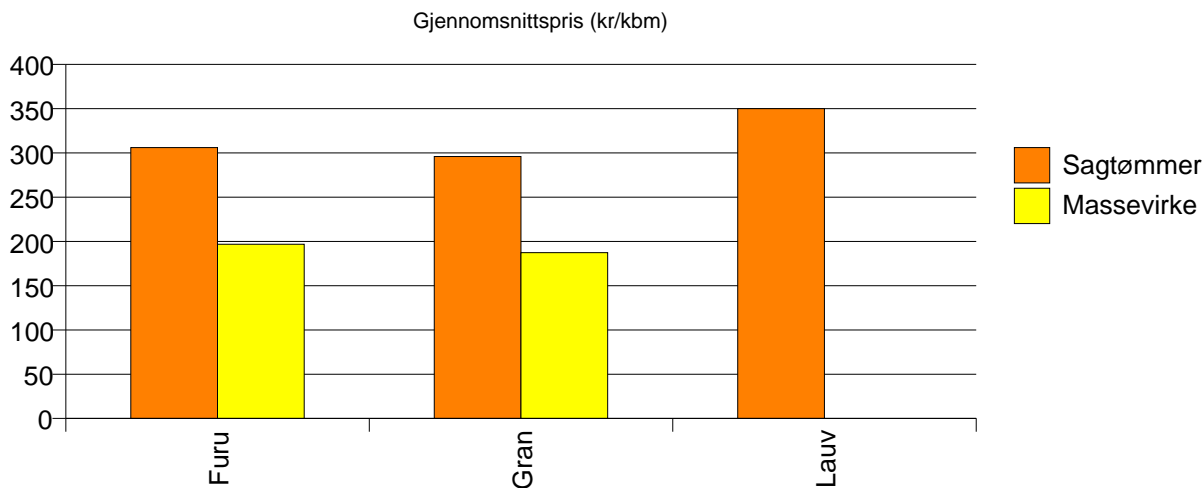

1413 HYLLESTAD

Volum (kbm)

	Sagtømmer	Massevirke	Vrak	Sum:
Furu	52	5		57
Gran	732	257	18	1 007
Lauv	28			28
Sum:	812	262	18	1 092

	Sagtømmer	Massevirke	Vrak	Snitt
Furu	306	197		296
Gran	296	187	0	263
Lauv	350			350
Snitt	298	187	0	267