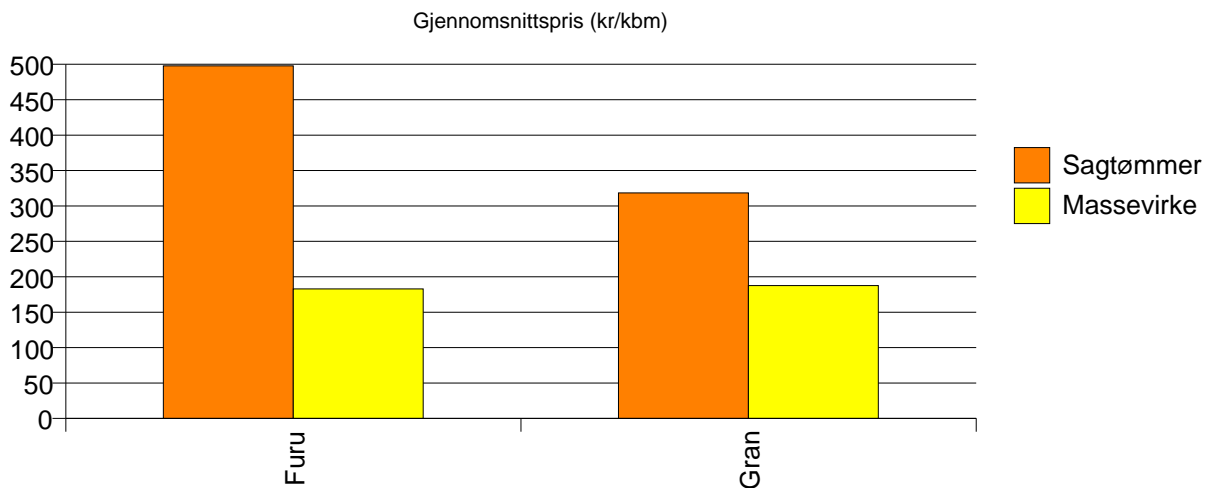

Sagtømmer	Massevirke	Vrak	Snitt
Furu	498	183	0	491
Gran	319	188	0	264
Snitt	330	188	0	274