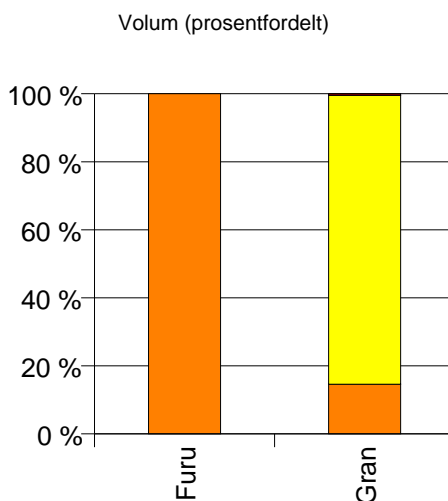

Gjennomsnittspris (kr/kbn)

	Spesial	Sagtømmer	Massevirke	Annet	Vrak	Snitt:
Furu	749	365	188	107	0	327
Gran		319	187	193	0	263
Lauv		418	170	300		385
Snitt:	749	328	187	120	0	272

1401 FLORA

Volum (kbm)

	Sagtømmer	Massevirke	Vrak	Sum:
Furu	26			26
Gran	32	186	1	219
Sum:	58	186	1	245