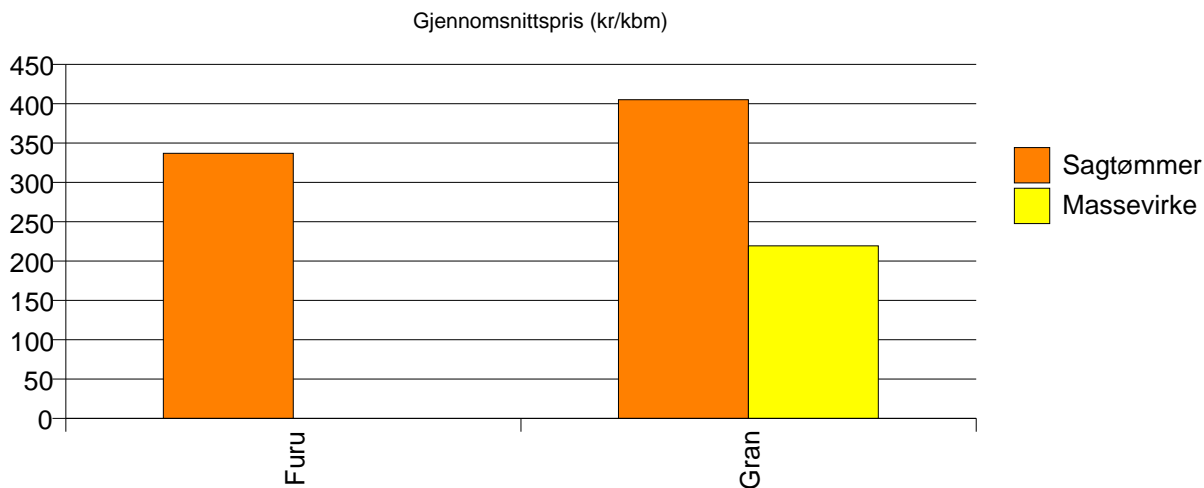

522 GAUSDAL

Volum (kbm)

	Sagtømmer	Massevirke	Vrak	Sum:
Furu	25			25
Gran	18 438	18 508	646	37 592
Sum:	18 463	18 508	646	37 617

Gjennomsnittspris (kr/kbm)

	Sagtømmer	Massevirke	Vrak	Snitt
Furu	337			337
Gran	405	219	0	307
Snitt	405	219	0	307