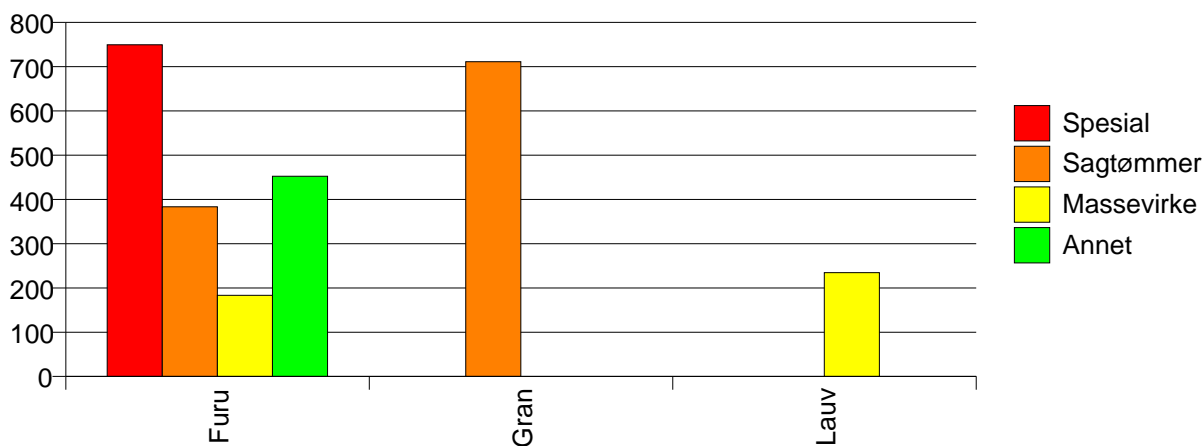

Gjennomsnittspris (kr/kbm)