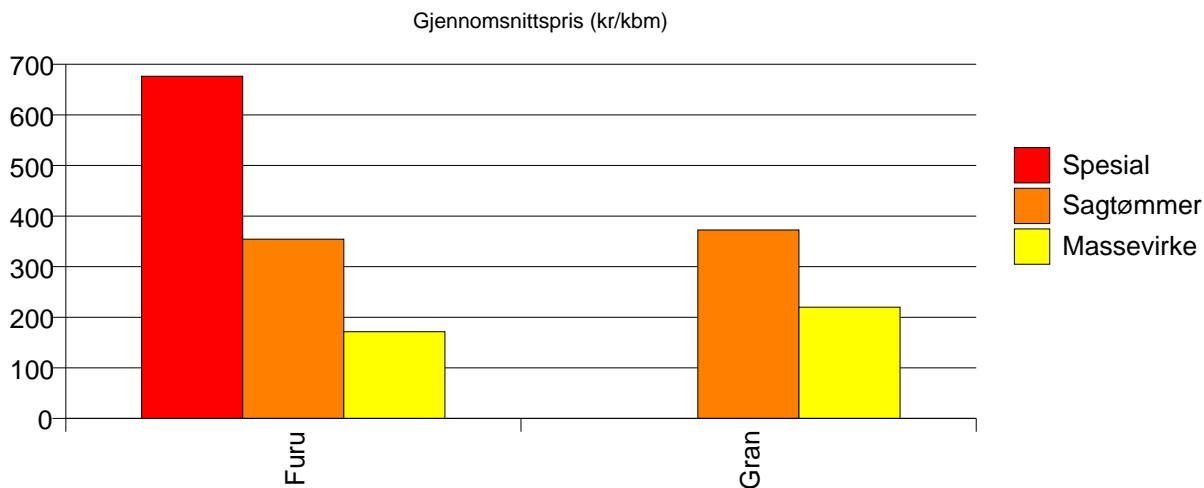

532 JEVNAKER

Volum (kbm)

	Spesial	Sagtømmer	Massevirke	Vrak	Sum:
Furu	103	3 336	2 351	1	5 791
Gran		15 193	14 737	453	30 383
Sum:	103	18 529	17 088	454	36 174

Gjennomsnittspris (kr/kbm)

	Spesial	Sagtømmer	Massevirke	Vrak	Snitt
Furu	677	354	171	0	286
Gran		373	220	0	293
Snitt	677	369	213	0	292