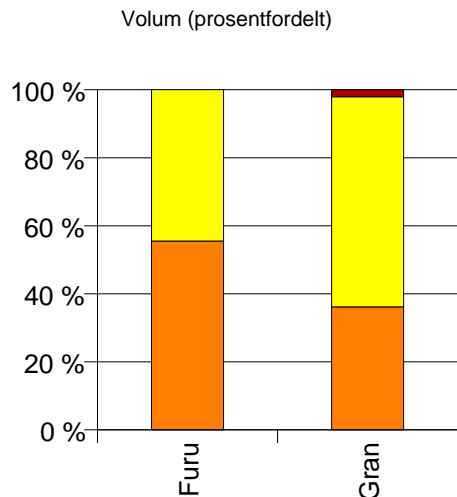

	Spesial	Sagtømmer	Massevirke	Vrak	Snitt
Furu	657	353	152	0	250
Gran		382	223	0	282
Lauv			260		260
Snitt	657	379	218	0	279

Gjennomsnittspris (kr/kbm)

543 VESTRE SLIDRE

Volum (kbm)

	Sagtømmer	Massevirke	Vrak	Sum:
Furu	729	584		1 313
Gran	5 178	8 846	295	14 319
Sum:	5 907	9 430	295	15 632