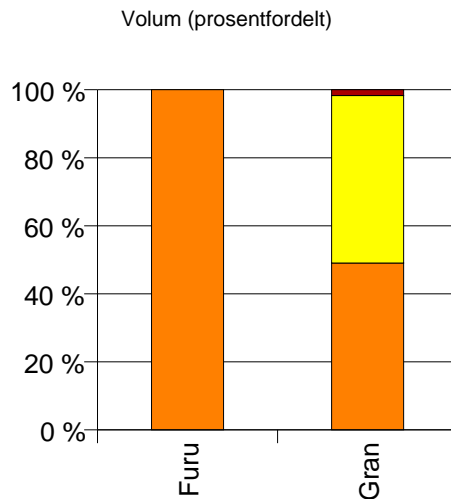

522 GAUSDAL

Volum (kbm)

	Sagtømmer	Massevirke	Vrak	Sum:
Furu	25			25
Gran	18 438	18 508	646	37 592
Sum:	18 463	18 508	646	37 617

Gjennomsnittspris (kr/kbm)