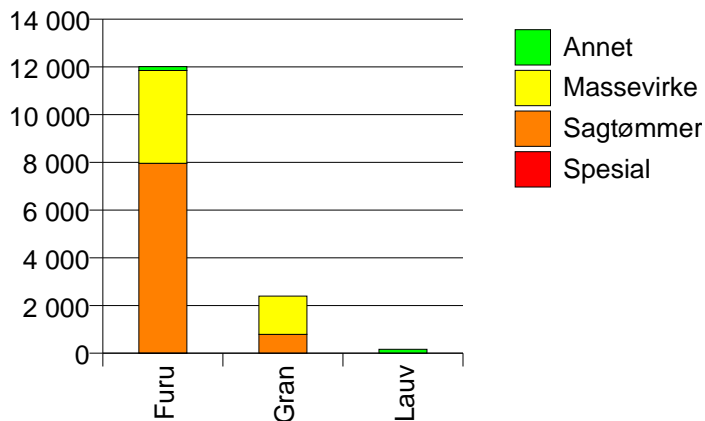

515 VÅGÅ

Volum (kbm)

	Spesial	Sagtømmer	Massevirke	Annet	Vrak	Sum:
Furu	7	7 951	3 889	164	7	12 018
Gran		791	1 603		70	2 464
Lauv				167		167
Sum:	7	8 742	5 492	331	77	14 649

Volum (kbm)