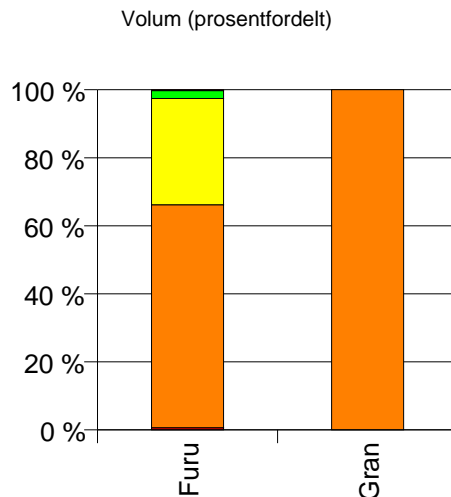

	Spesial	Sagtømmer	Massevirke	Vrak	Snitt
Furu	701	391	180		336
Gran		412	227	0	336
Lauv		425	279		296
Snitt	701	411	227	0	336

Gjennomsnittspris (kr/kbm)

511 DOVRE

Volum (kbm)

	Spesial	Sagtømmer	Massevirke	Annet	Vrak	Sum:
Furu	27	2 718	1 297	95	11	4 148
Gran		1	0			1
Sum:	27	2 719	1 297	95	11	4 149