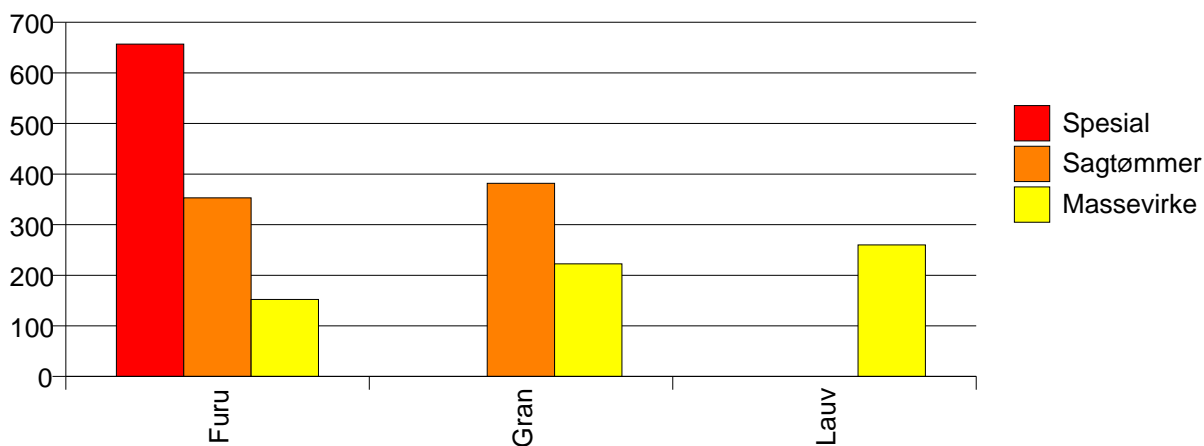

Gjennomsnittspris (kr/kbm)