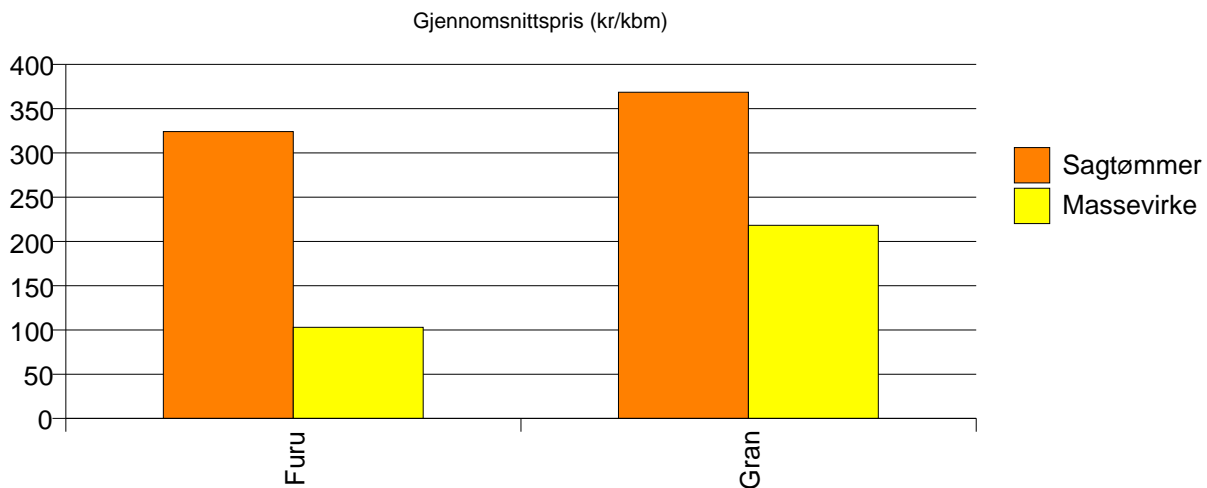

Sagtømmer	Massevirke	Vrak	Snitt
Furu	324	103		226
Gran	368	218	0	268
Snitt	363	211	0	264