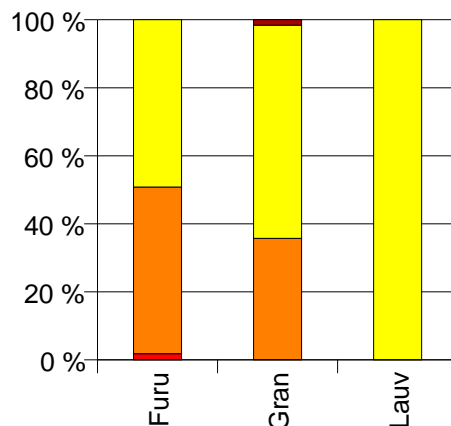

Gjennomsnittspris (kr/kbm)

Volum (prosentfordelt)