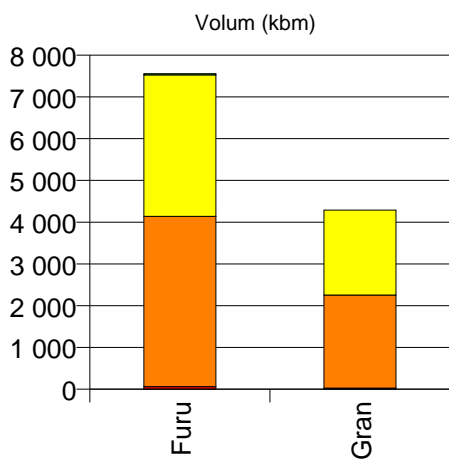

517 SEL

Volum (kbm)

	Spesial	Sagtømmer	Massevirke	Annet	Vrak	Sum:
Furu	63	4 076	3 387	30	1	7 557
Gran	28	2 228	2 032		40	4 328
Sum:	91	6 304	5 419	30	41	11 885