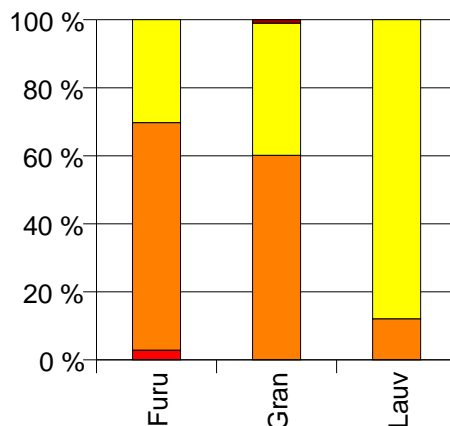

502 GJØVIK

Volum (kbm)

	Spesial	Sagtømmer	Massevirke	Vrak	Sum:
Furu	20	462	209		691
Gran		55 397	35 770	930	92 097
Lauv		25	182		207
Sum:	20	55 884	36 161	930	92 995

Volum (kbm)

Volum (prosentfordelt)

Gjennomsnittspris (kr/kbm)