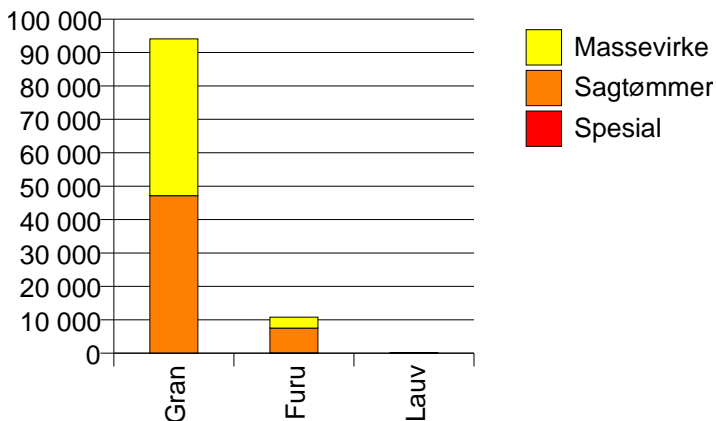

534 GRAN

Volum (kbm)

	Spesial	Sagtømmer	Massevirke	Vrak	Sum:
Furu	80	7 426	3 282	2	10 790
Gran		47 147	46 908	1 286	95 341
Lauv			126		126
Sum:	80	54 573	50 316	1 288	106 257

Volum (kbm)