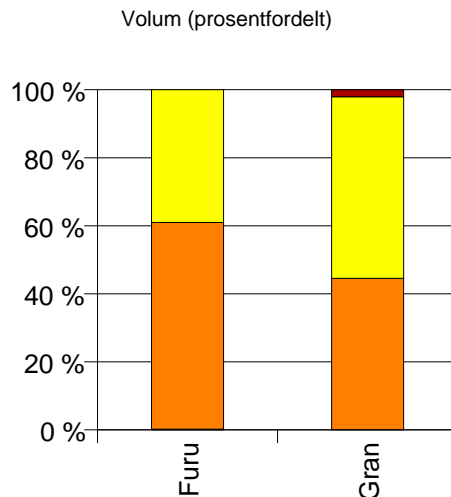

Gjennomsnittspris (kr/kbm)

	Spesial	Sagtømmer	Massevirke	Annet	Vrak	Snitt
Furu	410	329	186	405	0	286
Gran		24 290	#DIV/0			44 639
Snitt	410	338	202	405	0	296

545 VANG

Volum (kbm)

	Spesial	Sagtømmer	Massevirke	Vrak	Sum:
Furu	1	296	190		487
Gran		1 744	2 091	80	3 915
Sum:	1	2 040	2 281	80	4 402