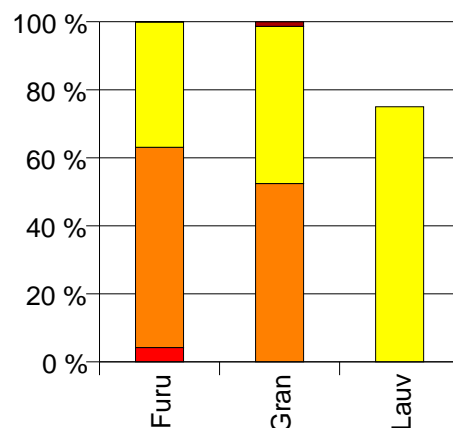

Gjennomsnittspris (kr/kbm)

Volum (prosentfordelt)