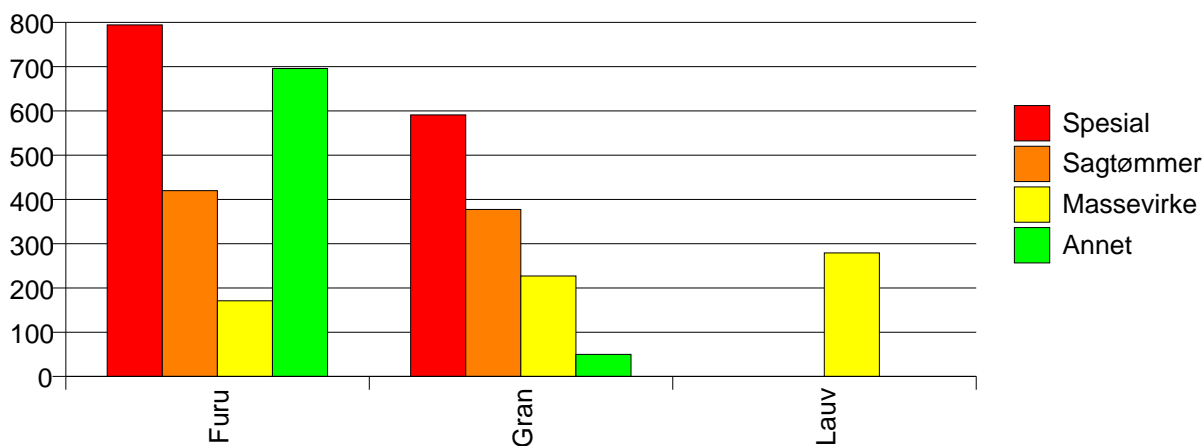

Gjennomsnittspris (kr/kbm)