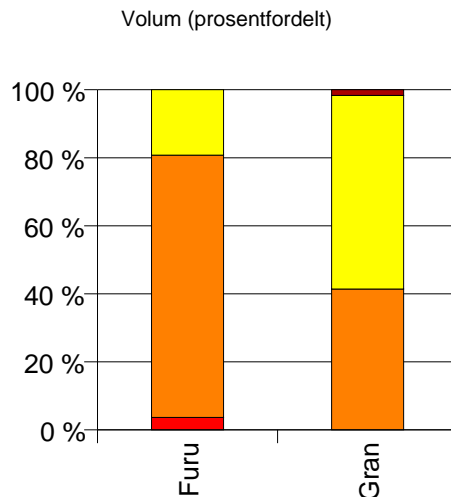

533 LUNNER

Volum (kbm)

	Spesial	Sagtømmer	Massevirke	Vrak	Sum:
Furu	32	674	168		874
Gran		12 993	17 842	527	31 362
Sum:	32	13 667	18 010	527	32 236

Gjennomsnittspris (kr/kbm)