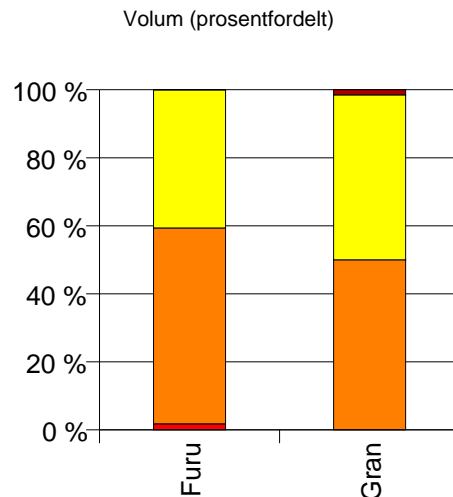

532 JEVNAKER

Volum (kbm)

	Spesial	Sagtømmer	Massevirke	Vrak	Sum:
Furu	103	3 336	2 351	1	5 791
Gran		15 193	14 737	453	30 383
Sum:	103	18 529	17 088	454	36 174

Gjennomsnittspris (kr/kbm)