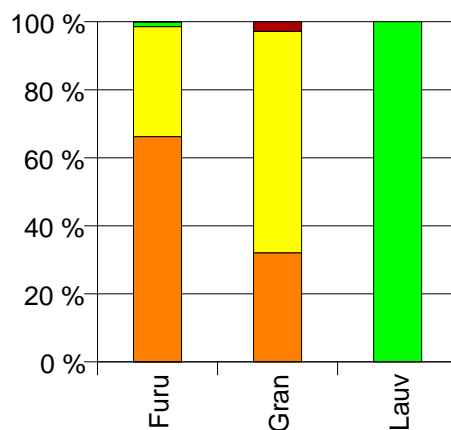

515 VÅGÅ

Volum (kbm)

	Spesial	Sagtømmer	Massevirke	Annet	Vrak	Sum:
Furu	7	7 951	3 889	164	7	12 018
Gran		791	1 603		70	2 464
Lauv				167		167
Sum:	7	8 742	5 492	331	77	14 649

Volum (kbm)

Volum (prosentfordelt)