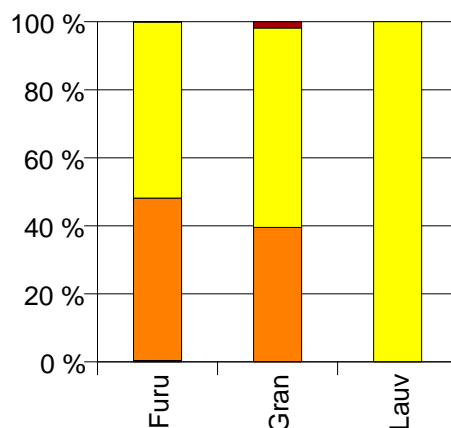

Gjennomsnittspris (kr/kbm)

Volum (prosentfordelt)