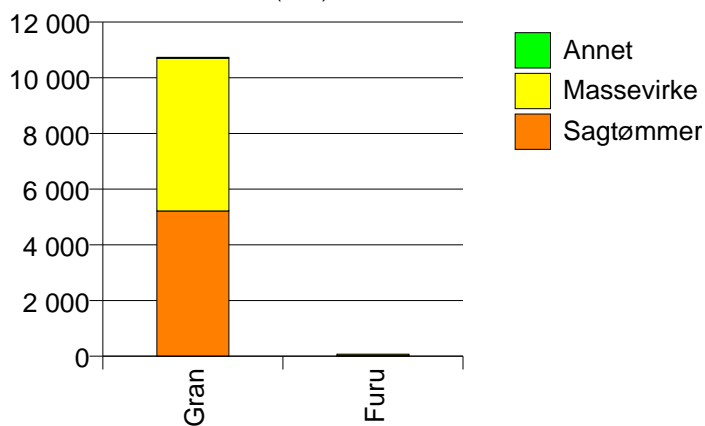

	Spesial	Sagtømmer	Massevirke	Annet	Vrak	Snitt
Furu	613	327	184	493	0	266
Gran	628	417	226		0	325
Snitt	618	358	200	493	0	287

519 SØR-FRON

Volum (kbm)

	Sagtømmer	Massevirke	Annet	Vrak	Sum:
Furu	33	42			75
Gran	5 215	5 485	32	124	10 856
Sum:	5 248	5 527	32	124	10 931

Volum (kbm)

Volum (prosentfordelt)

Gjennomsnittspris (kr/kbm)

	Sagtømmer	Massevirke	Annet	Vrak	Snitt
Furu	383	186			272
Gran	402	208	400	0	299
Snitt	401	208	400	0	299

Gjennomsnittspris (kr/kbm)

520 RINGEBU