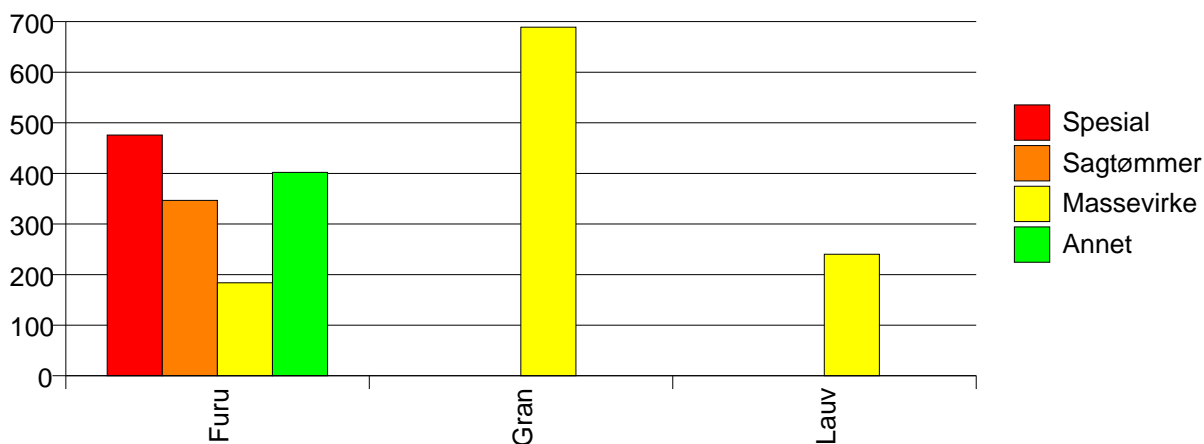

Gjennomsnittspris (kr/kbm)