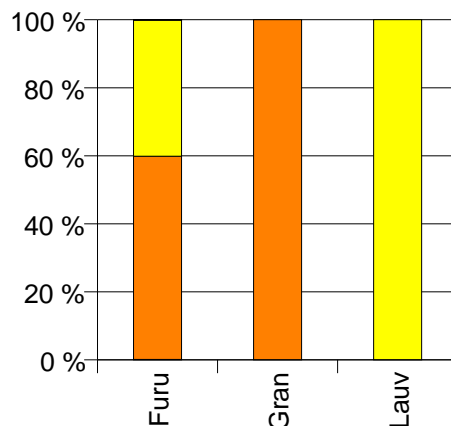

Volum (prosentfordelt)