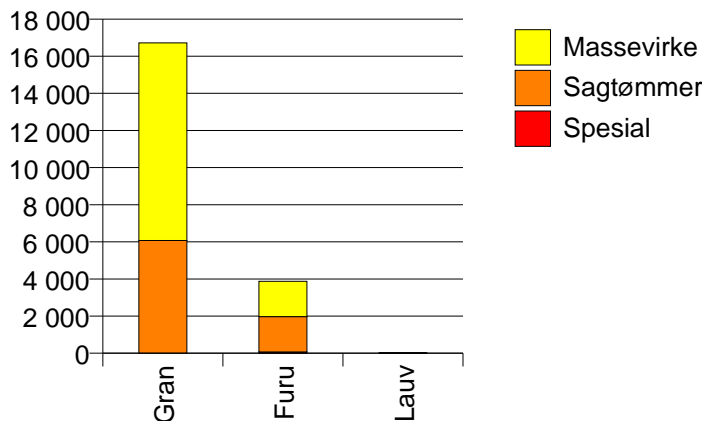

Gjennomsnittspris (kr/kbm)

520 RINGEBU

Volum (kbm)

	Spesial	Sagtømmer	Massevirke	Vrak	Sum:
Furu	70	1 899	1 906		3 875
Gran		6 072	10 647	273	16 992
Lauv			18		18
Sum:	70	7 971	12 571	273	20 885

Volum (kbm)