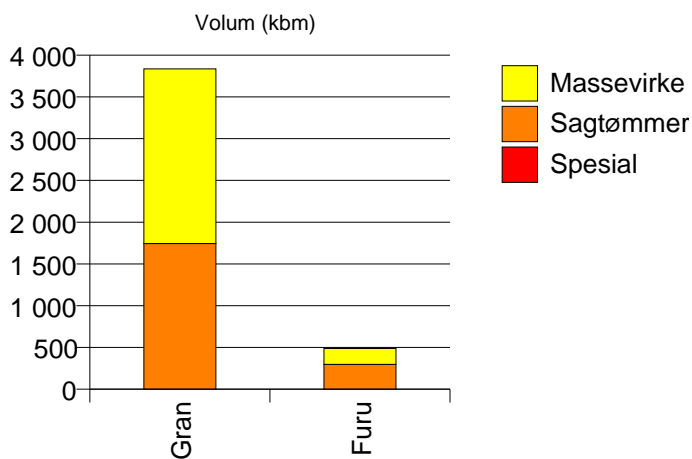

Gjennomsnittspris (kr/kbm)

	Spesial	Sagtømmer	Massevirke	Annet	Vrak	Snitt
Furu	410	329	186	405	0	286
Gran		24 290	#DIV/0			44 639
Snitt	410	338	202	405	0	296

545 VANG

Volum (kbm)

	Spesial	Sagtømmer	Massevirke	Vrak	Sum:
Furu	1	296	190		487
Gran		1 744	2 091	80	3 915
Sum:	1	2 040	2 281	80	4 402