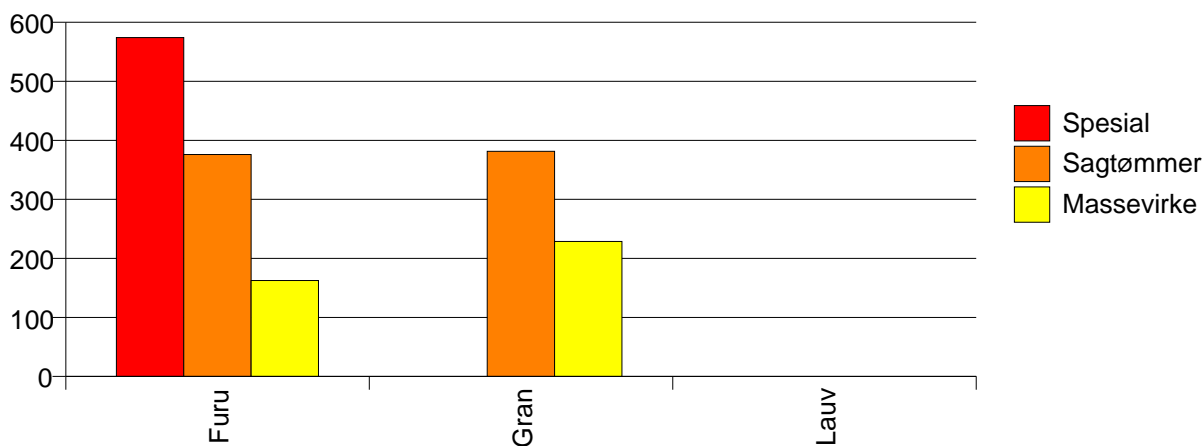

Gjennomsnittspris (kr/kbm)