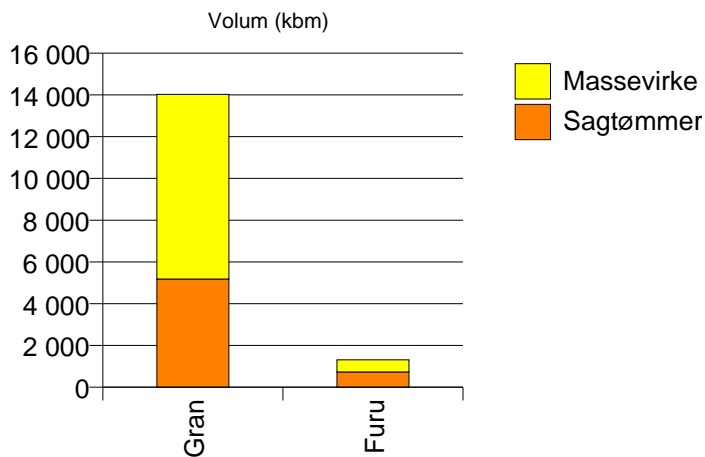

	Spesial	Sagtømmer	Massevirke	Vrak	Snitt
Furu	657	353	152	0	250
Gran		382	223	0	282
Lauv			260		260
Snitt	657	379	218	0	279

Gjennomsnittspris (kr/kbm)

543 VESTRE SLIDRE

Volum (kbm)

	Sagtømmer	Massevirke	Vrak	Sum:
Furu	729	584		1 313
Gran	5 178	8 846	295	14 319
Sum:	5 907	9 430	295	15 632