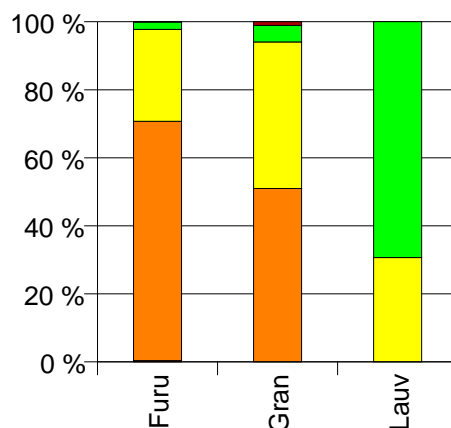

Volum (prosentfordelt)