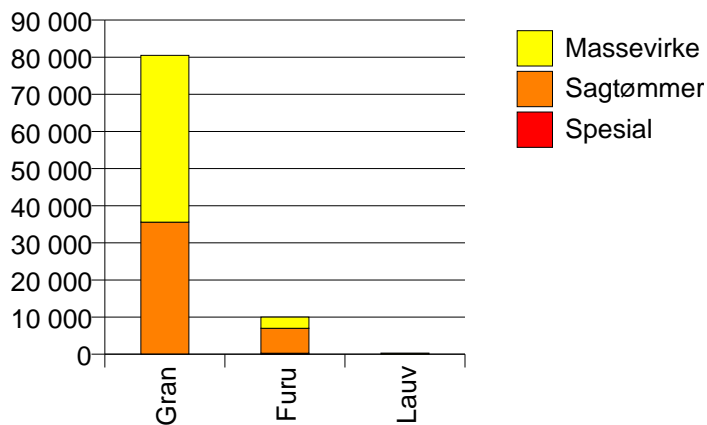

Volum (kbm)

Volum (prosentfordelt)

Gjennomsnittspris (kr/kbm)

	Spesial	Sagtømmer	Massevirke	Annet	Vrak	Snitt:
Furu	613	360	173	375	0	298
Gran	597	397	223	196	0	308
Lauv		425	265	208		246
Snitt:	611	393	220	271	0	306

Gjennomsnittspris (kr/kbm)

540 SØR-AURDAL

Volum (kbm)

	Spesial	Sagtømmer	Massevirke	Vrak	Sum:
Furu	284	6 696	3 035	1	10 016
Gran		35 558	44 930	1 347	81 835
Lauv			292		292
Sum:	284	42 254	48 257	1 348	92 143

Volum (kbm)

Volum (prosentfordelt)

Gjennomsnittspris (kr/kbm)

	Spesial	Sagtømmer	Massevirke	Vrak	Snitt
Furu	624	418	159	0	345
Gran		408	226	0	301
Lauv			270		270
Snitt	624	409	222	0	306

Gjennomsnittspris (kr/kbm)