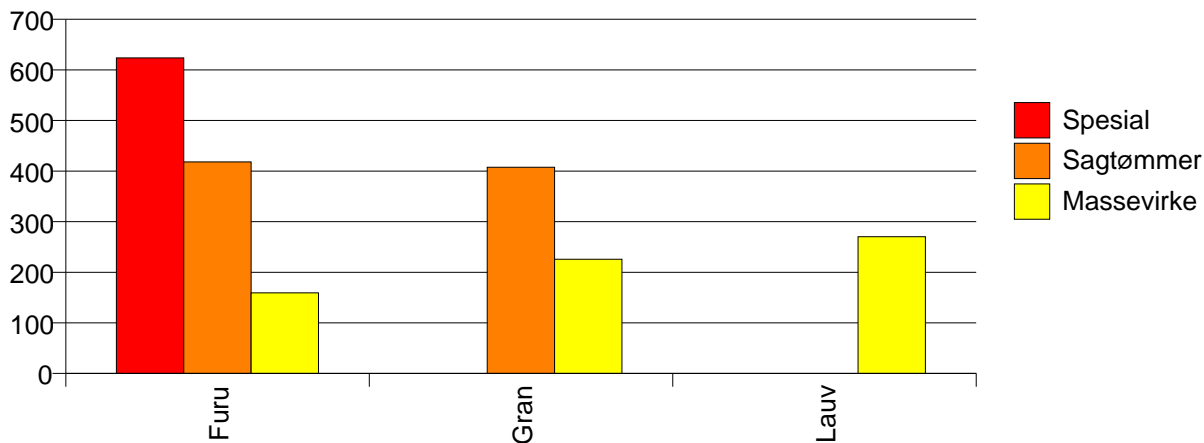

Volum (kbm)

Volum (prosentfordelt)

Gjennomsnittspris (kr/kbm)

	Spesial	Sagtømmer	Massevirke	Vrak	Snitt
Furu	624	418	159	0	345
Gran		408	226	0	301
Lauv			270		270
Snitt	624	409	222	0	306

Gjennomsnittspris (kr/kbm)