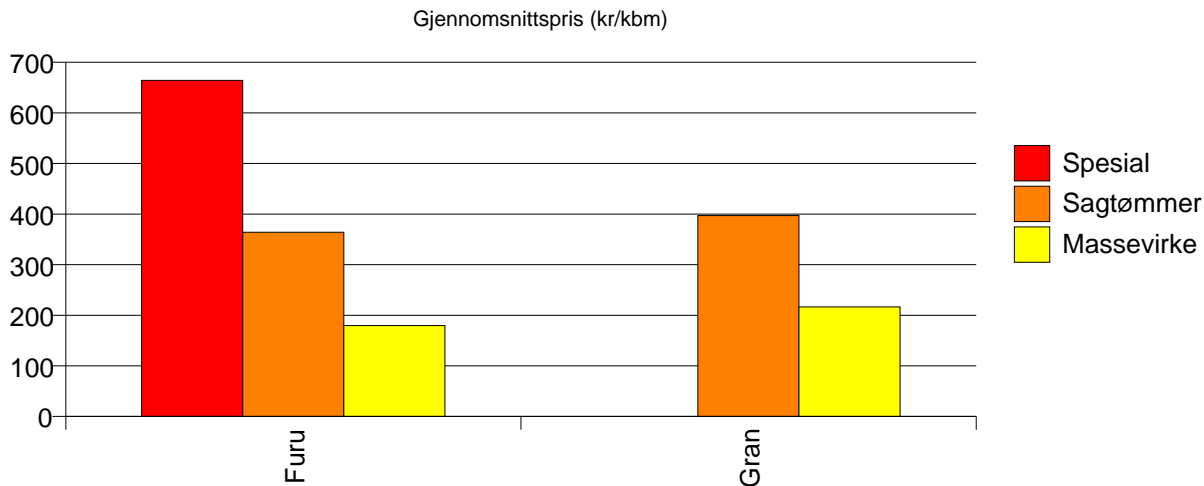

528 ØSTRE TOTEN

Volum (kbm)

	Spesial	Sagtømmer	Massevirke	Vrak	Sum:
Furu	10	832	224		1 066
Gran		42 506	32 397	982	75 885
Sum:	10	43 338	32 621	982	76 951

Gjennomsnittspris (kr/kbm)

	Spesial	Sagtømmer	Massevirke	Vrak	Snitt
Furu	664	364	180		328
Gran		397	216	0	315
Snitt	664	396	216	0	315