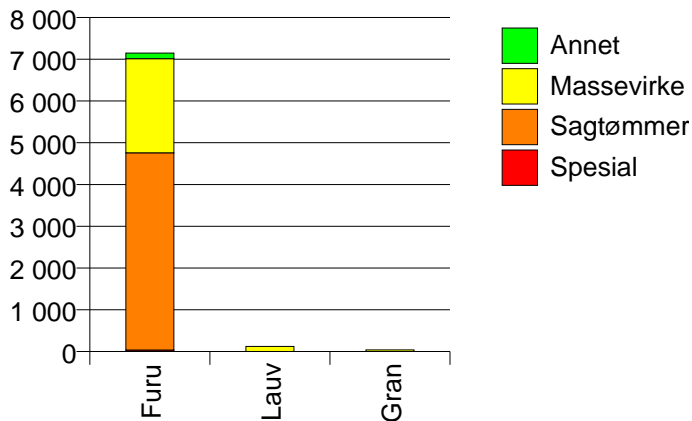

512 LESJA

Volum (kbm)

	Spesial	Sagtømmer	Massevirke	Annet	Vrak	Sum:
Furu	36	4 721	2 256	133	23	7 169
Gran		0	39			39
Lauv			122			122
Sum:	36	4 721	2 417	133	23	7 330

Volum (kbm)