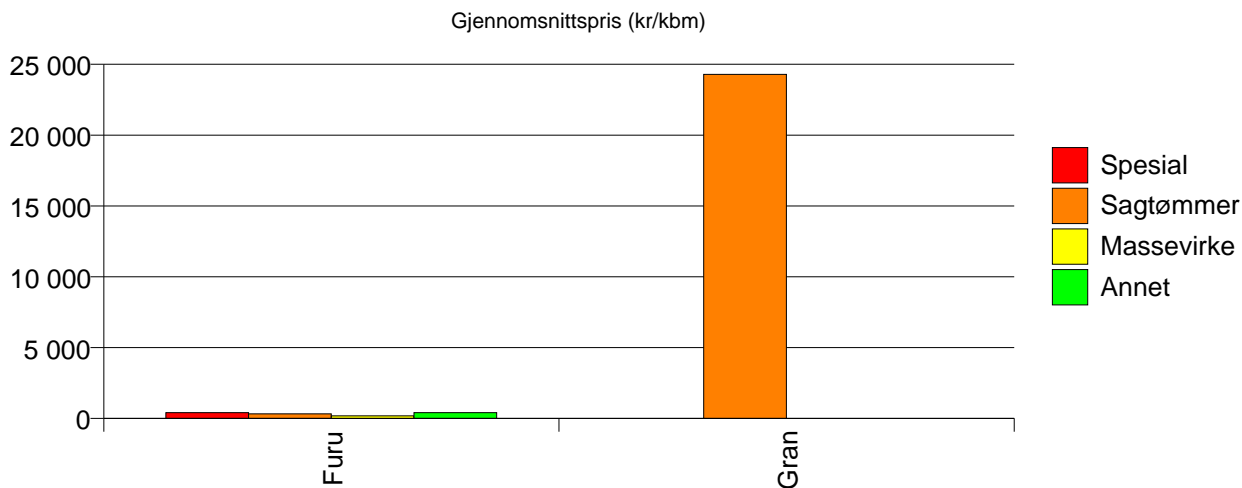

Gjennomsnittspris (kr/kbm)

	Spesial	Sagtømmer	Massevirke	Annet	Vrak	Snitt
Furu	410	329	186	405	0	286
Gran		24 290	#DIV/0			44 639
Snitt	410	338	202	405	0	296