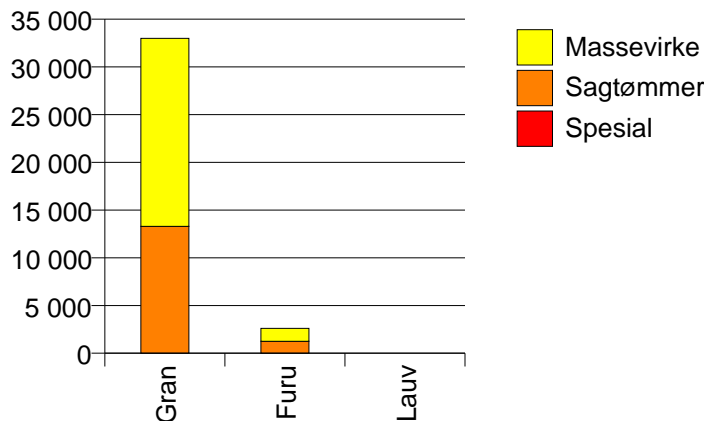

Gjennomsnittspris (kr/kbm)

542 NORD-AURDAL

Volum (kbm)

	Spesial	Sagtømmer	Massevirke	Vrak	Sum:
Furu	11	1 244	1 350	2	2 607
Gran		13 285	19 698	608	33 591
Lauv			5		5
Sum:	11	14 529	21 053	610	36 203

Volum (kbm)