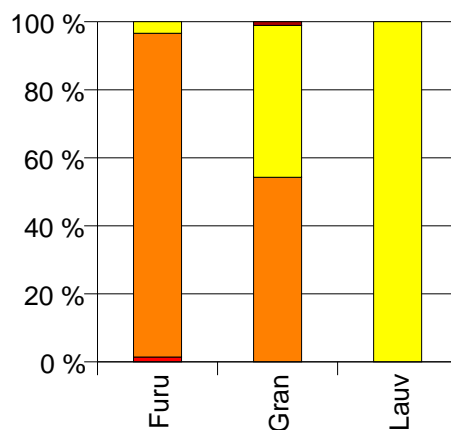

Volum (prosentfordelt)