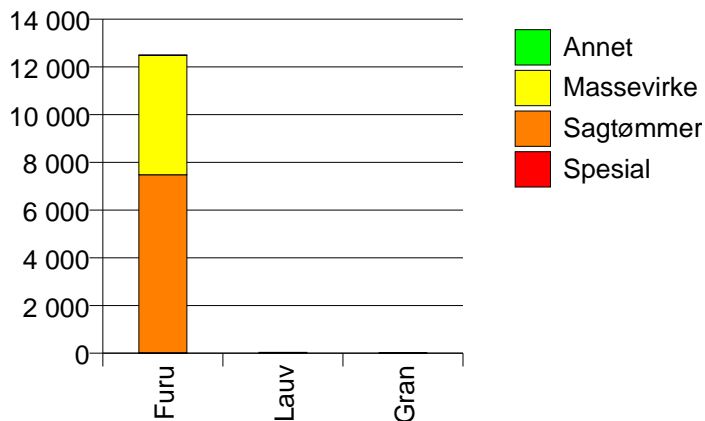

513 SKJÅK

Volum (kbm)

	Spesial	Sagtømmer	Massevirke	Annet	Vrak	Sum:
Furu	18	7 460	5 004	6	1	12 489
Gran		14	0			14
Lauv			36			36
Sum:	18	7 474	5 040	6	1	12 539

Volum (kbm)