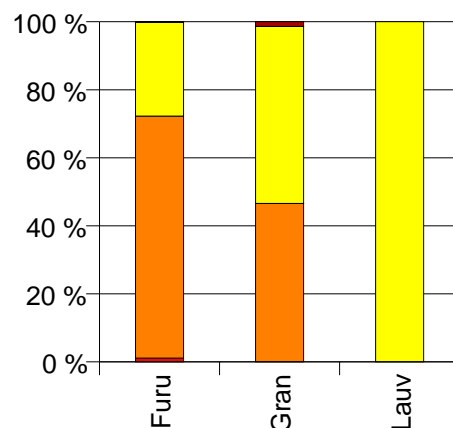

Volum (prosentfordelt)