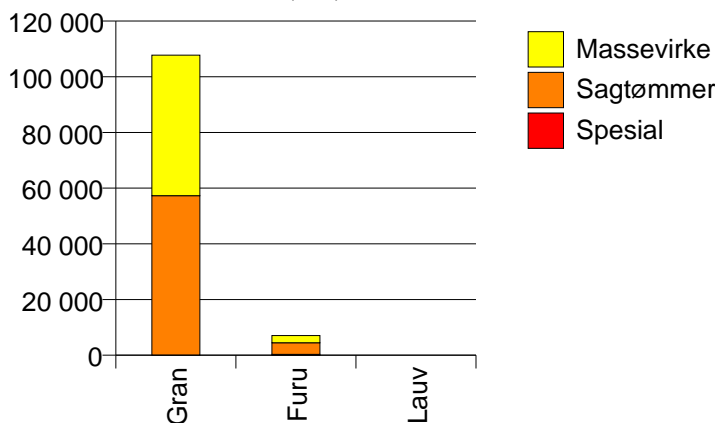

Gjennomsnittspris (kr/kbm)

536 SØNDRE LAND

Volum (kbm)

	Spesial	Sagtømmer	Massevirke	Vrak	Sum:
Furu	298	4 169	2 609	4	7 080
Gran		57 278	50 490	1 486	109 254
Lauv			0		0
Sum:	298	61 447	53 099	1 490	116 334

Volum (kbm)