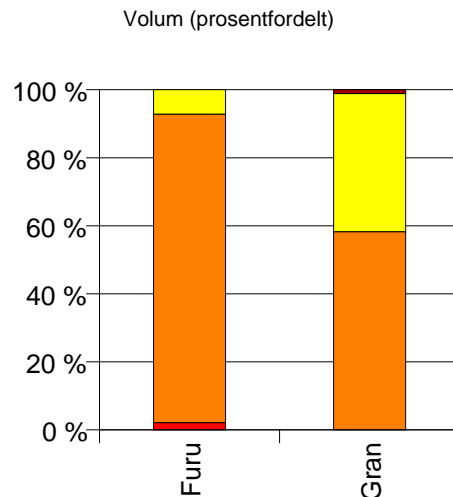

529 VESTRE TOTEN

Volum (kbm)

	Spesial	Sagtømmer	Massevirke	Vrak	Sum:
Furu	6	254	20		280
Gran		22 888	15 957	445	39 290
Sum:	6	23 142	15 977	445	39 570

Gjennomsnittspris (kr/kbm)