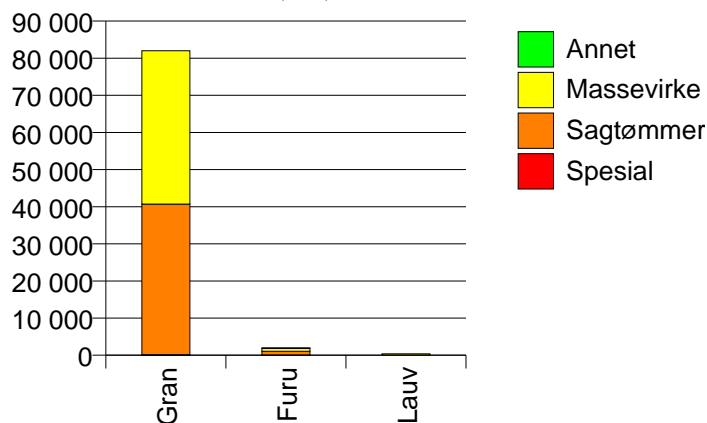

Gjennomsnittspris (kr/kbm)

538 NORDRE LAND

Volum (kbm)

	Spesial	Sagtømmer	Massevirke	Annet	Vrak	Sum:
Furu	45	1 014	781	105	2	1 947
Gran	135	40 579	41 294	18	1 257	83 283
Lauv			392			392
Sum:	180	41 593	42 467	123	1 259	85 622

Volum (kbm)