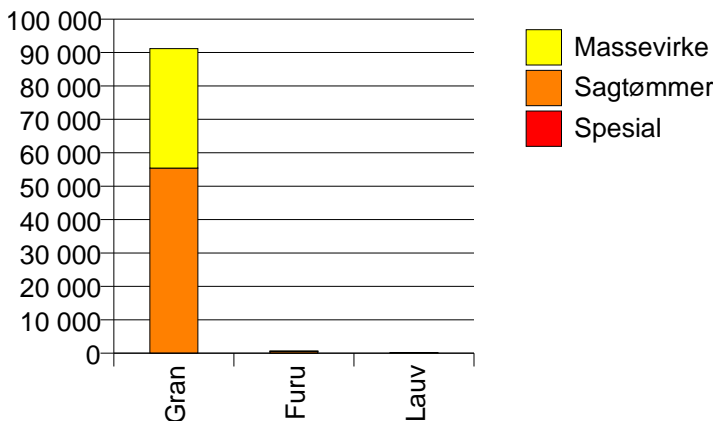

502 GJØVIK

Volum (kbm)

	Spesial	Sagtømmer	Massevirke	Vrak	Sum:
Furu	20	462	209		691
Gran		55 397	35 770	930	92 097
Lauv		25	182		207
Sum:	20	55 884	36 161	930	92 995

Volum (kbm)