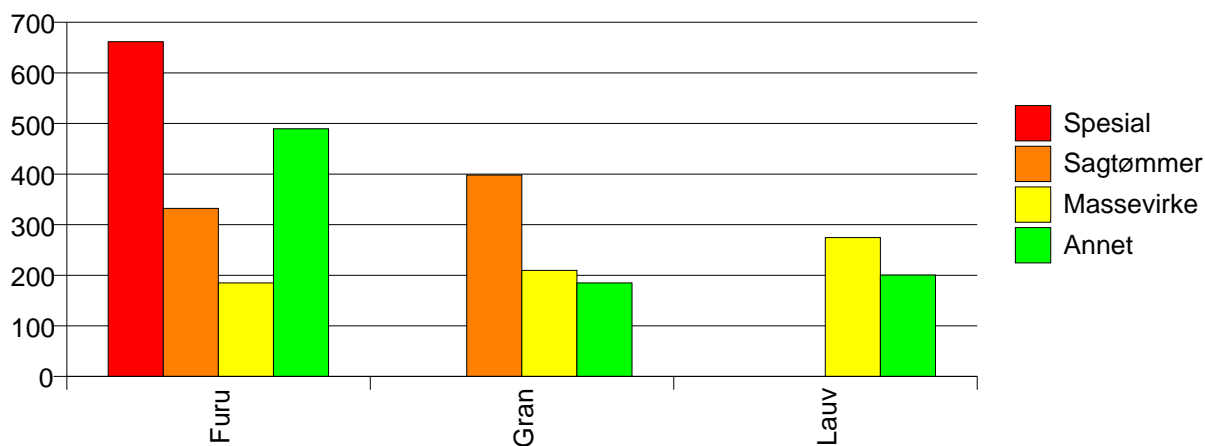

Gjennomsnittspris (kr/kbm)