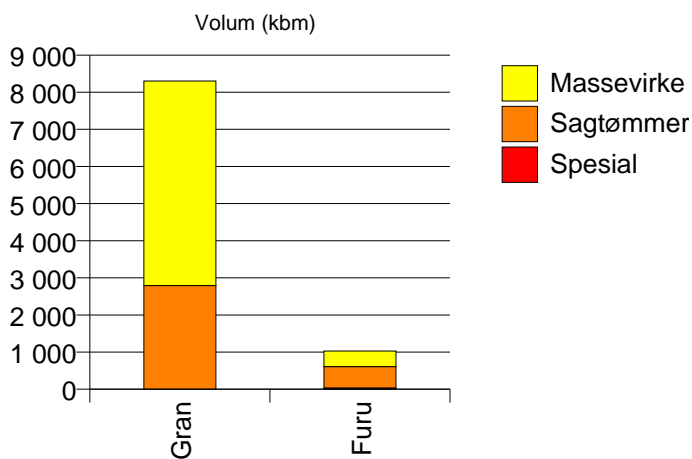

Gjennomsnittspris (kr/kbm)

	Sagtømmer	Massevirke	Vrak	Snitt
Furu	324	103		226
Gran	368	218	0	268
Snitt	363	211	0	264

544 ØYSTRE SLIDRE

Volum (kbm)

	Spesial	Sagtømmer	Massevirke	Vrak	Sum:
Furu	33	576	419		1 028
Gran		2 791	5 509	141	8 441
Sum:	33	3 367	5 928	141	9 469