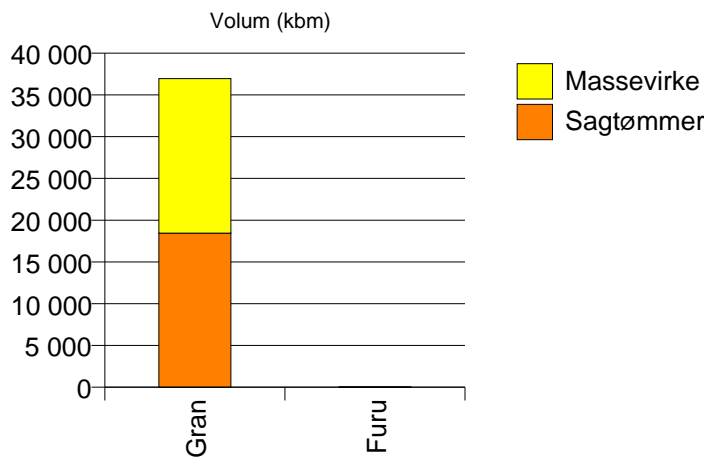

522 GAUSDAL

Volum (kbm)

	Sagtømmer	Massevirke	Vrak	Sum:
Furu	25			25
Gran	18 438	18 508	646	37 592
Sum:	18 463	18 508	646	37 617

Gjennomsnittspris (kr/kbm)