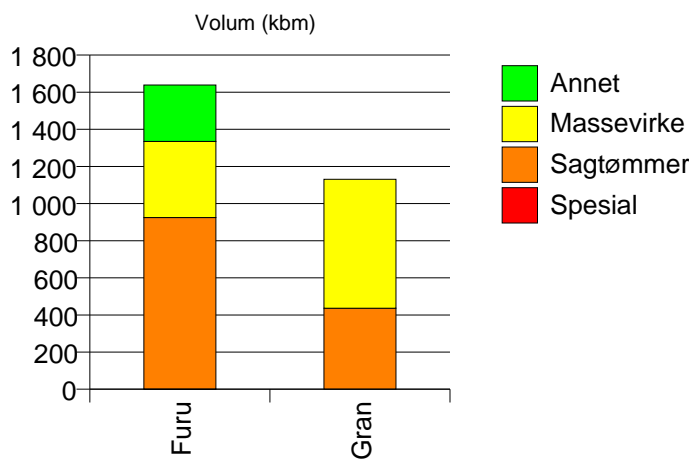

Volum (kbm)

Volum (prosentfordelt)

Gjennomsnittspris (kr/kbm)

	Spesial	Sagtømmer	Massevirke	Annet	Vrak	Snitt
Furu	749	383	183	452	0	304
Gran		711	#DIV/0			727
Lauv			234			234
Snitt	749	384	184	452	0	304

Gjennomsnittspris (kr/kbm)

514 LOM

Volum (kbm)

	Spesial	Sagtømmer	Massevirke	Annet	Vrak	Sum:
Furu	1	924	410	304		1 639
Gran		436	695		14	1 145
Sum:	1	1 360	1 105	304	14	2 784

Gjennomsnittspris (kr/kbm)

	Spesial	Sagtømmer	Massevirke	Annet	Vrak	Snitt
Furu	298	324	185	250		276
Gran		402	208		0	280
Snitt	298	349	200	250	0	277