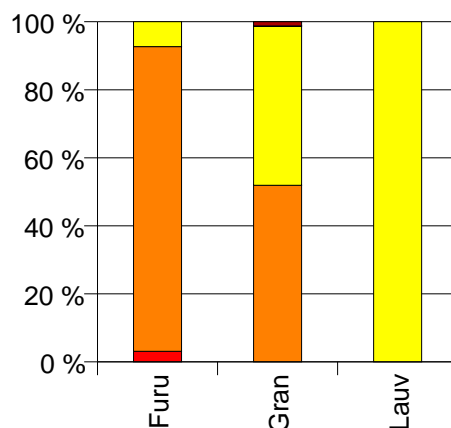

Gjennomsnittspris (kr/kbm)

Volum (prosentfordelt)