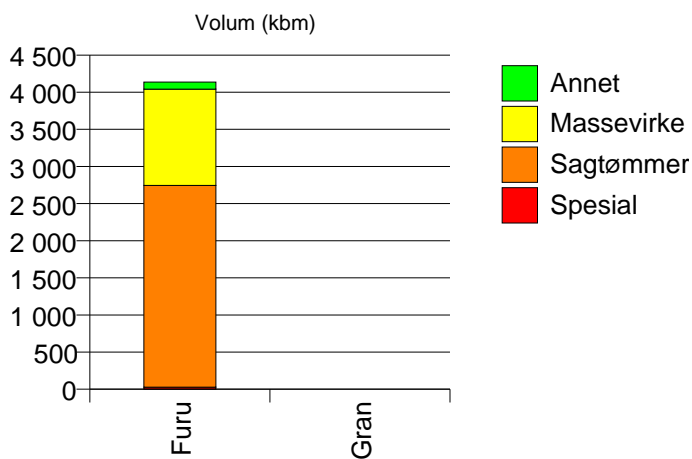

	Spesial	Sagtømmer	Massevirke	Vrak	Snitt
Furu	701	391	180		336
Gran		412	227	0	336
Lauv		425	279		296
Snitt	701	411	227	0	336

Gjennomsnittspris (kr/kbm)

511 DOVRE

Volum (kbm)

	Spesial	Sagtømmer	Massevirke	Annet	Vrak	Sum:
Furu	27	2 718	1 297	95	11	4 148
Gran		1	0			1
Sum:	27	2 719	1 297	95	11	4 149