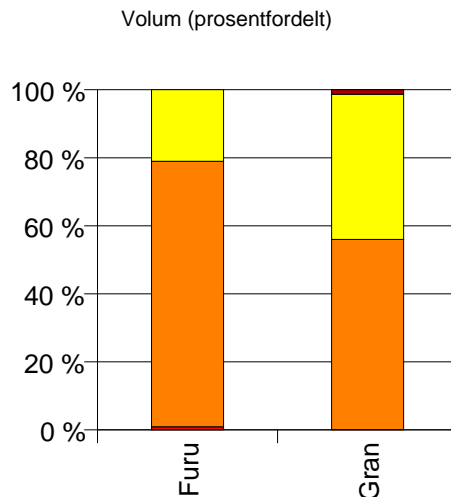

528 ØSTRE TOTEN

Volum (kbm)

	Spesial	Sagtømmer	Massevirke	Vrak	Sum:
Furu	10	832	224		1 066
Gran		42 506	32 397	982	75 885
Sum:	10	43 338	32 621	982	76 951

Gjennomsnittspris (kr/kbm)