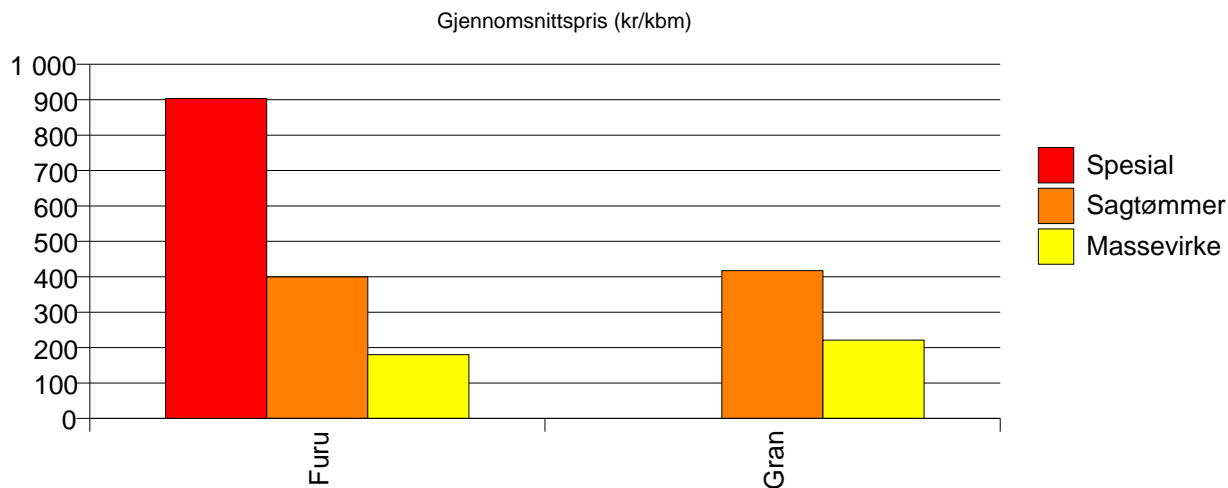

529 VESTRE TOTEN

Volum (kbm)

	Spesial	Sagtømmer	Massevirke	Vrak	Sum:
Furu	6	254	20		280
Gran		22 888	15 957	445	39 290
Sum:	6	23 142	15 977	445	39 570

Gjennomsnittspris (kr/kbm)

	Spesial	Sagtømmer	Massevirke	Vrak	Snitt
Furu	903	400	180		395
Gran		417	221	0	333
Snitt	903	417	221	0	333