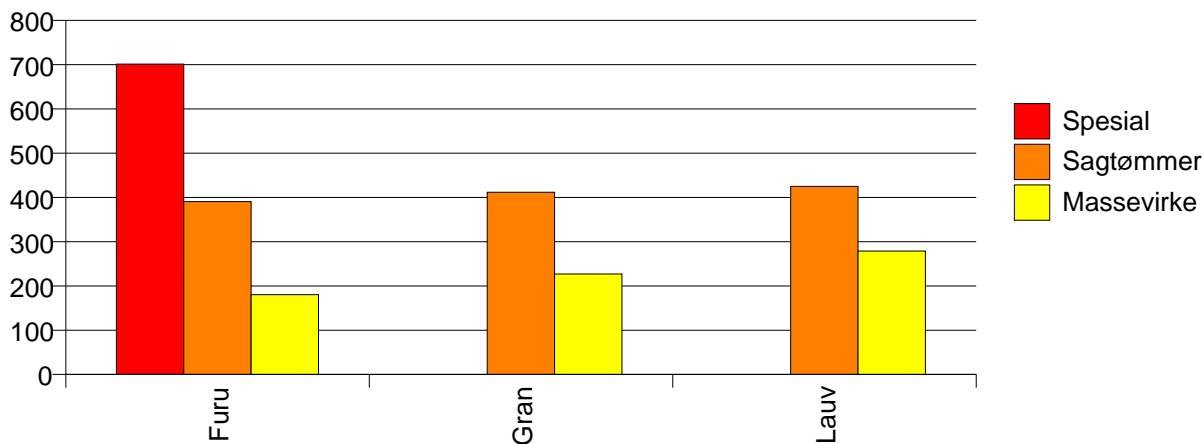

Gjennomsnittspris (kr/kbm)