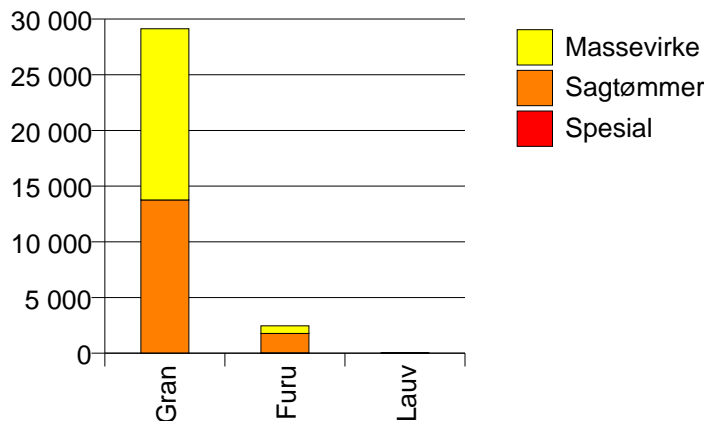

Gjennomsnittspris (kr/kbm)

541 ETNEDAL

Volum (kbm)

	Spesial	Sagtømmer	Massevirke	Vrak	Sum:
Furu	28	1 753	681	3	2 465
Gran		13 764	15 372	403	29 539
Lauv			31		31
Sum:	28	15 517	16 084	406	32 035

Volum (kbm)