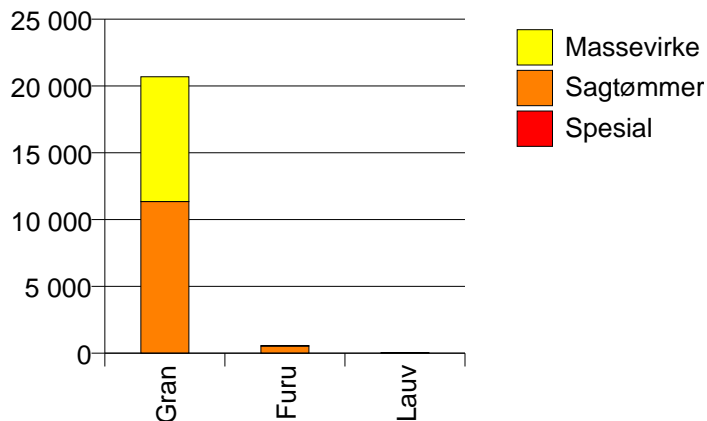

521 ØYER

Volum (kbm)

	Spesial	Sagtømmer	Massevirke	Vrak	Sum:
Furu	8	534	19		561
Gran		11 349	9 334	223	20 906
Lauv			42		42
Sum:	8	11 883	9 395	223	21 509

Volum (kbm)