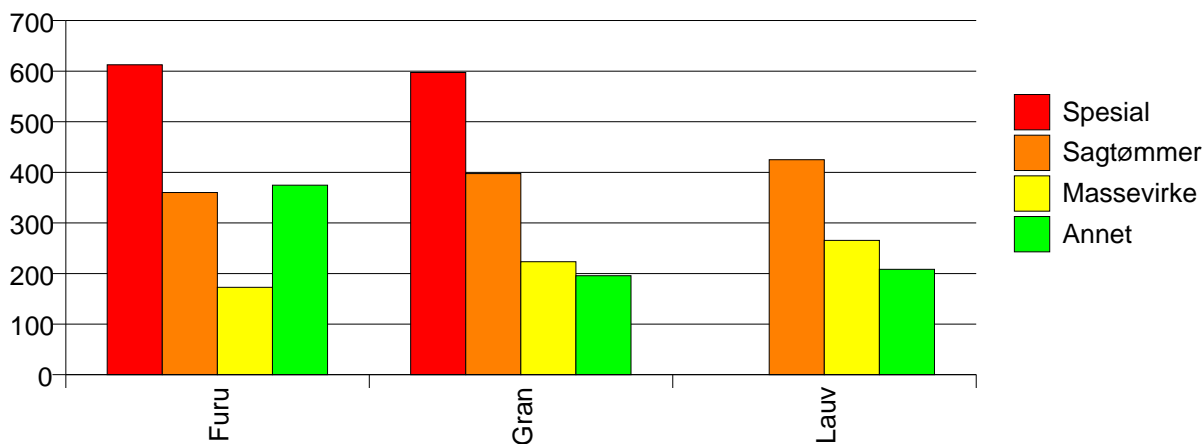

Gjennomsnittspris (kr/kbm)