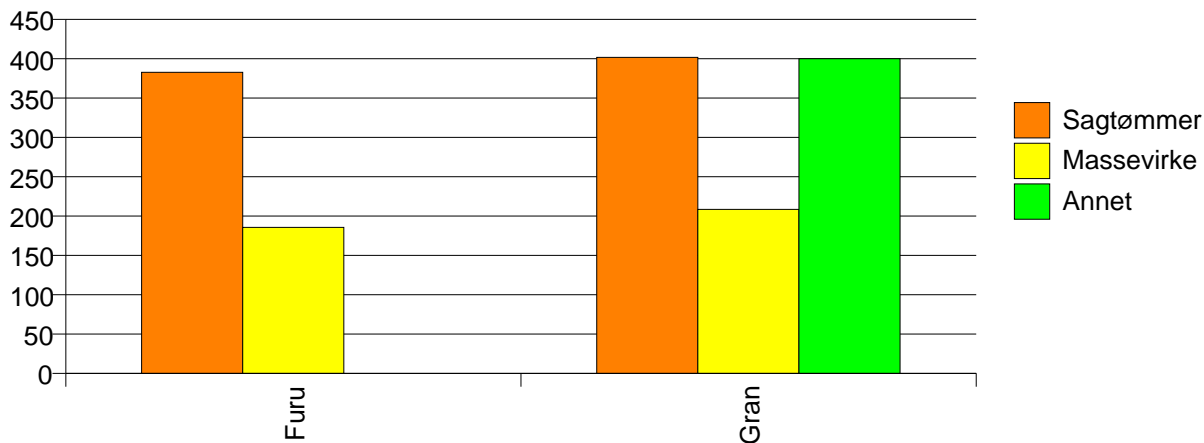

Volum (kbm)

Volum (prosentfordelt)

Gjennomsnittspris (kr/kbm)

	Sagtømmer	Massevirke	Annet	Vrak	Snitt
Furu	383	186			272
Gran	402	208	400	0	299
Snitt	401	208	400	0	299

Gjennomsnittspris (kr/kbm)

520 RINGEBU