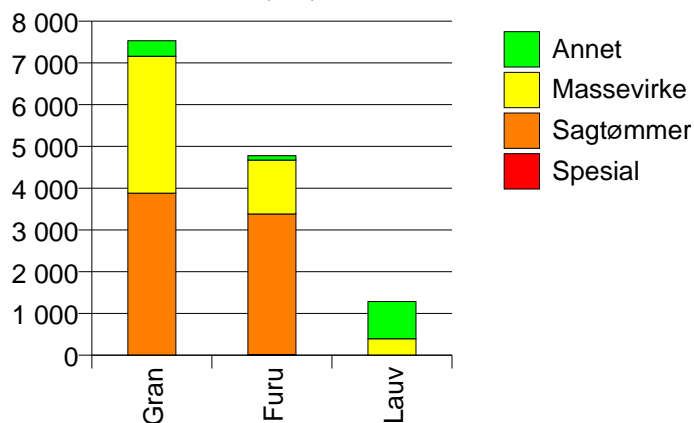

516 NORD-FRON

Volum (kbm)

	Spesial	Sagtømmer	Massevirke	Annet	Vrak	Sum:
Furu	18	3 363	1 292	104	3	4 780
Gran		3 881	3 278	370	82	7 611
Lauv			394	890		1 284
Sum:	18	7 244	4 964	1 364	85	13 675

Volum (kbm)