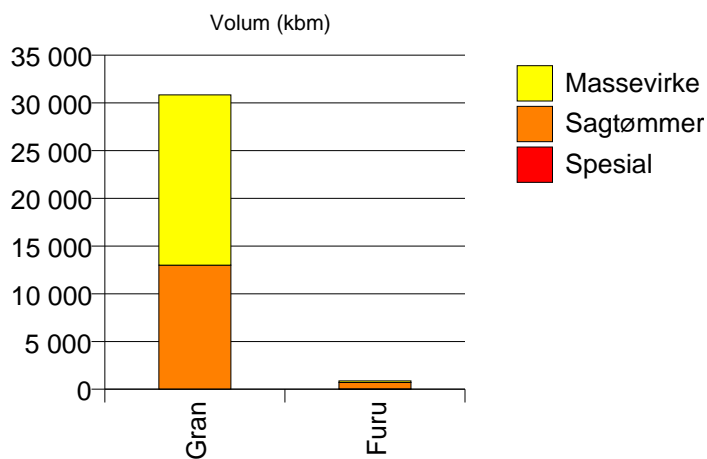

533 LUNNER

Volum (kbm)

	Spesial	Sagtømmer	Massevirke	Vrak	Sum:
Furu	32	674	168		874
Gran		12 993	17 842	527	31 362
Sum:	32	13 667	18 010	527	32 236

Gjennomsnittspris (kr/kbm)