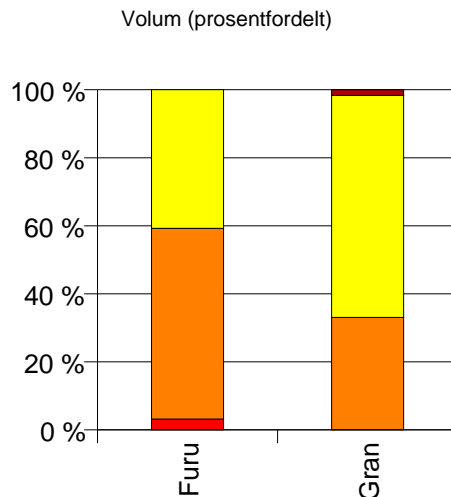

Gjennomsnittspris (kr/kbm)

	Sagtømmer	Massevirke	Vrak	Snitt
Furu	324	103		226
Gran	368	218	0	268
Snitt	363	211	0	264

544 ØYSTRE SLIDRE

Volum (kbm)

	Spesial	Sagtømmer	Massevirke	Vrak	Sum:
Furu	33	576	419		1 028
Gran		2 791	5 509	141	8 441
Sum:	33	3 367	5 928	141	9 469