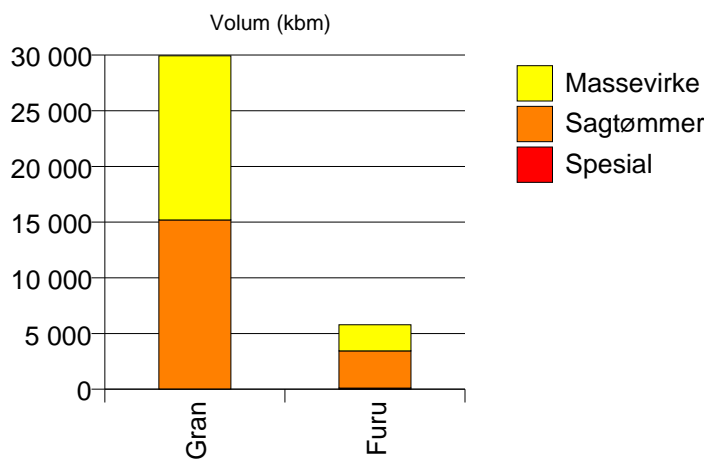

532 JEVNAKER

Volum (kbm)

	Spesial	Sagtømmer	Massevirke	Vrak	Sum:
Furu	103	3 336	2 351	1	5 791
Gran		15 193	14 737	453	30 383
Sum:	103	18 529	17 088	454	36 174

Gjennomsnittspris (kr/kbm)