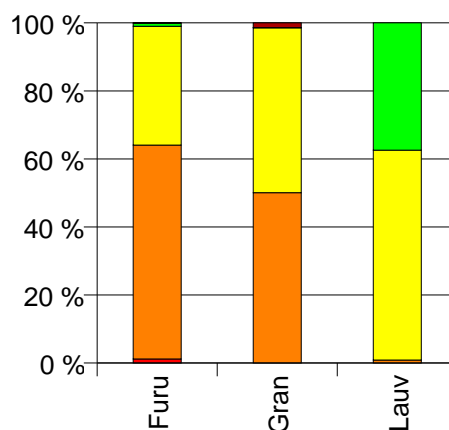

Virkestatistikk fra SKOG-DATA AS

m/kommuner

Dataene i rapporten er hentet fra databasen som inneholder virkesdata med tilhørende innbetalinger av skogavgift. Rapporten er laget med Business Objects, som er sluttbrukerverktøyet i Skog-Data sine nye datavarehus-løsninger. Business Objects er ett meget sterkt rapportverktøy som kan presentere store mengder data effektivt.

Rapportene kan lastes ned fra www.skogdata.no/statistikk

For mer informasjon, kontakt: alexanderh@skogdata.no

Volum

	Spesial	Sagtømmer	Massevirke	Annet	Vrak	Sum:
Furu	1 220	63 767	35 454	941	61	101 443
Gran	163	444 612	430 431	424	12 432	888 062
Lauv		25	1 744	1 057		2 826
Sum:	1 383	508 404	467 629	2 422	12 493	992 331

Volum (kbm)

Volum (prosentfordelt)

Gjennomsnittspris (kr/kbm)

	Spesial	Sagtømmer	Massevirke	Annet	Vrak	Snitt:
Furu	613	360	173	375	0	298
Gran	597	397	223	196	0	308
Lauv		425	265	208		246
Snitt:	611	393	220	271	0	306