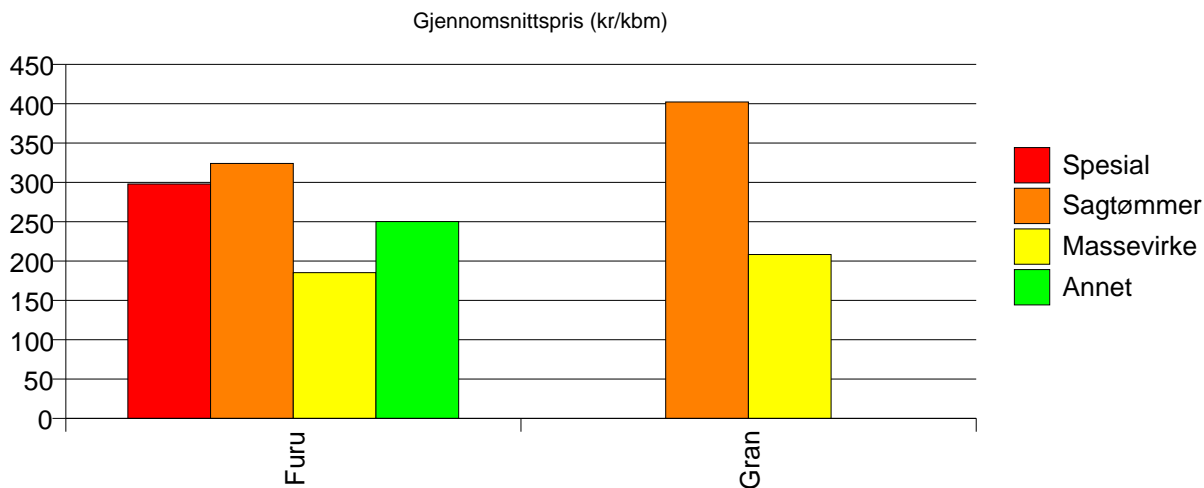

Gjennomsnittspris (kr/kbm)

514 LOM

Volum (kbm)

	Spesial	Sagtømmer	Massevirke	Annet	Vrak	Sum:
Furu	1	924	410	304		1 639
Gran		436	695		14	1 145
Sum:	1	1 360	1 105	304	14	2 784

Gjennomsnittspris (kr/kbm)

	Spesial	Sagtømmer	Massevirke	Annet	Vrak	Snitt
Furu	298	324	185	250		276
Gran		402	208		0	280
Snitt	298	349	200	250	0	277