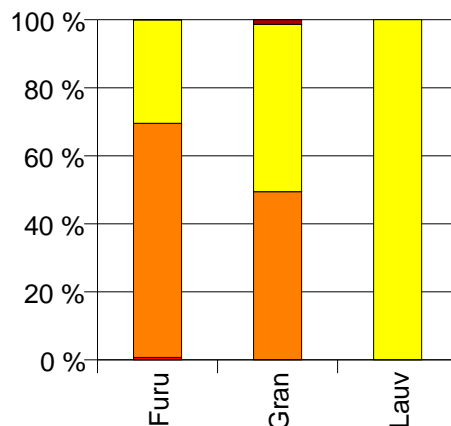

534 GRAN

Volum (kbm)

	Spesial	Sagtømmer	Massevirke	Vrak	Sum:
Furu	80	7 426	3 282	2	10 790
Gran		47 147	46 908	1 286	95 341
Lauv			126		126
Sum:	80	54 573	50 316	1 288	106 257

Volum (kbm)

Volum (prosentfordelt)