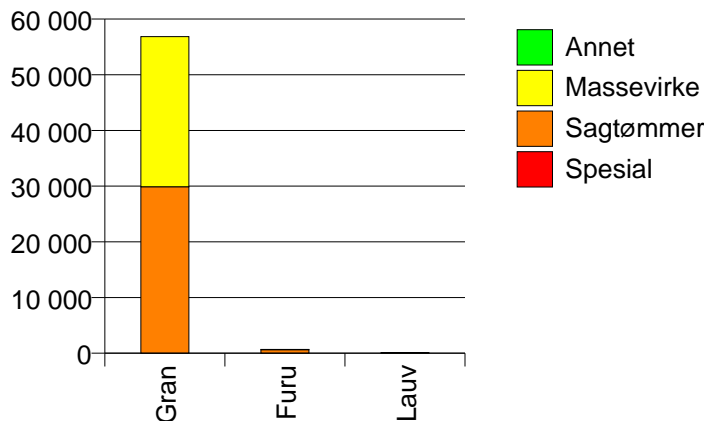

Gjennomsnittspris (kr/kbm)

501 LILLEHAMMER

Volum (kbm)

	Spesial	Sagtømmer	Massevirke	Annet	Vrak	Sum:
Furu	21	602	49			672
Gran		29 886	26 969	4	720	57 579
Lauv			104			104
Sum:	21	30 488	27 122	4	720	58 355

Volum (kbm)