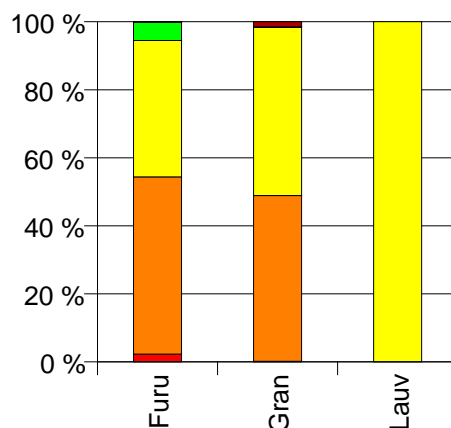

Gjennomsnittspris (kr/kbm)

Volum (prosentfordelt)