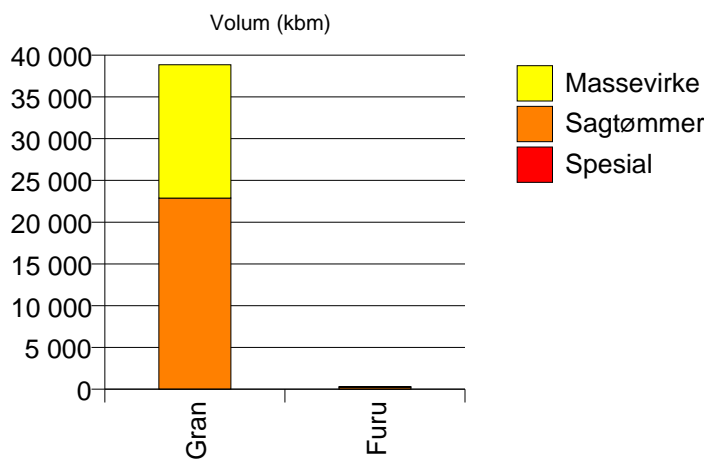

529 VESTRE TOTEN

Volum (kbm)

	Spesial	Sagtømmer	Massevirke	Vrak	Sum:
Furu	6	254	20		280
Gran		22 888	15 957	445	39 290
Sum:	6	23 142	15 977	445	39 570

Gjennomsnittspris (kr/kbm)