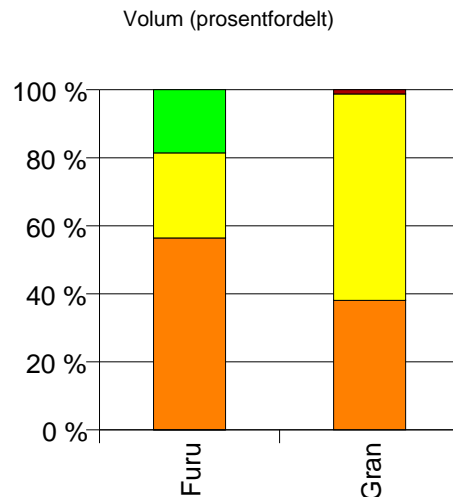

514 LOM

Volum (kbm)

	Spesial	Sagtømmer	Massevirke	Annet	Vrak	Sum:
Furu	1	924	410	304		1 639
Gran		436	695		14	1 145
Sum:	1	1 360	1 105	304	14	2 784