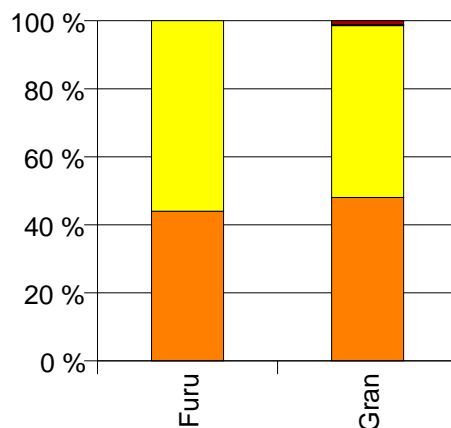

Volum (kbm)

Volum (prosentfordelt)

Gjennomsnittspris (kr/kbm)

	Sagtømmer	Massevirke	Annet	Vrak	Snitt
Furu	383	186			272
Gran	402	208	400	0	299
Snitt	401	208	400	0	299

Gjennomsnittspris (kr/kbm)

520 RINGEBU