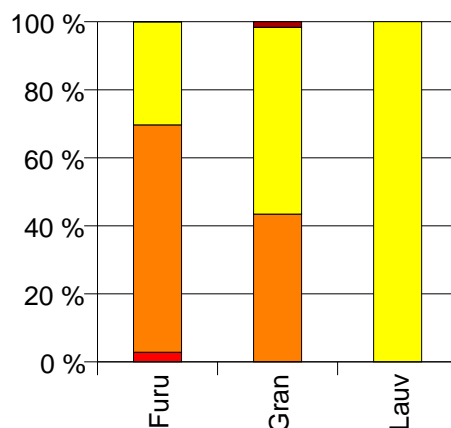

Gjennomsnittspris (kr/kbm)

Volum (prosentfordelt)