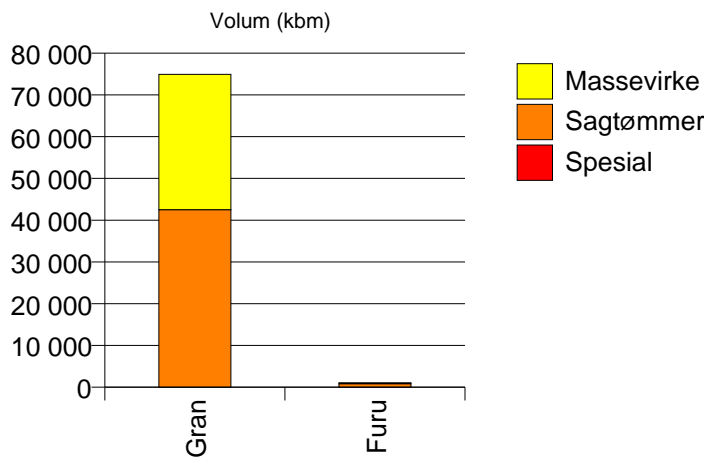

528 ØSTRE TOTEN

Volum (kbm)

	Spesial	Sagtømmer	Massevirke	Vrak	Sum:
Furu	10	832	224		1 066
Gran		42 506	32 397	982	75 885
Sum:	10	43 338	32 621	982	76 951

Gjennomsnittspris (kr/kbm)