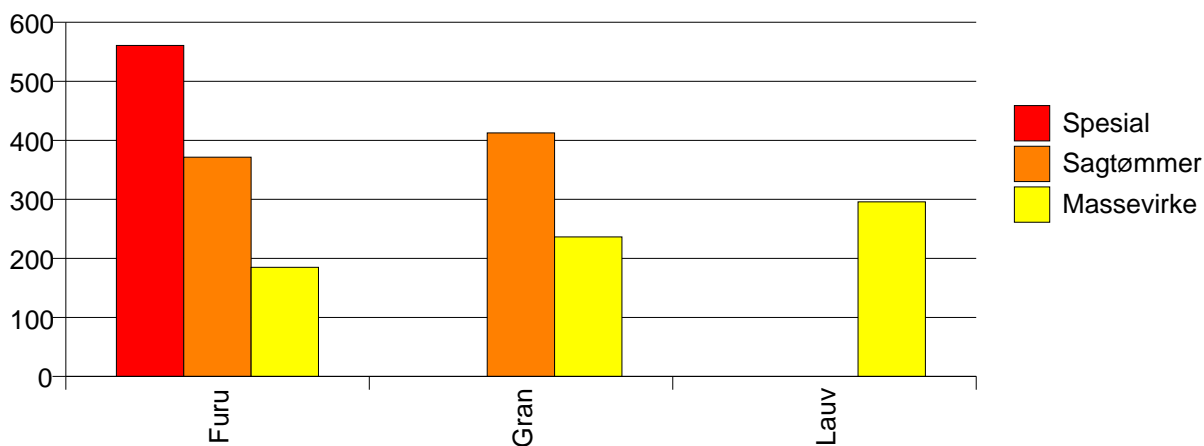

Volum (kbm)

Volum (prosentfordelt)

Gjennomsnittspris (kr/kbm)

	Spesial	Sagtømmer	Massevirke	Vrak	Snitt
Furu	561	371	185		368
Gran		413	236	0	330
Lauv			296		296
Snitt	561	411	237	0	330

Gjennomsnittspris (kr/kbm)