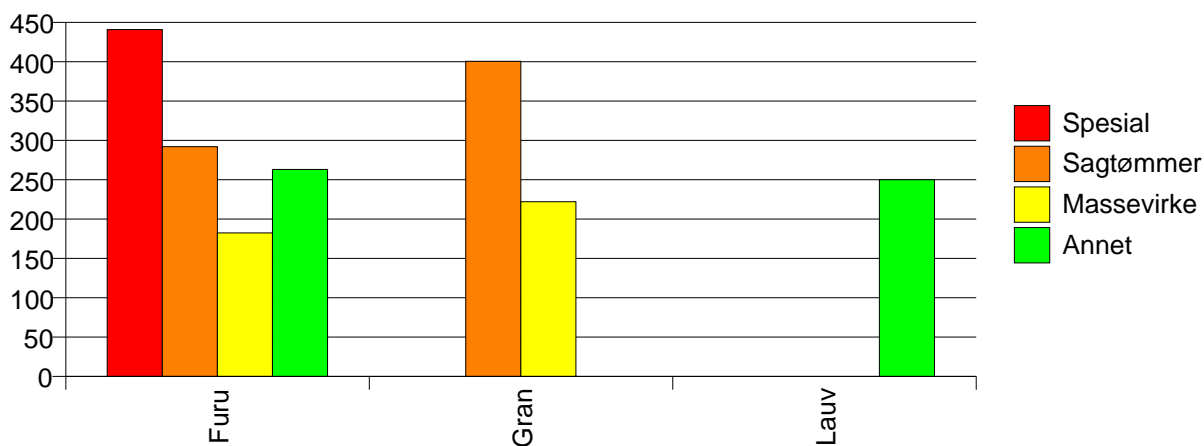

Gjennomsnittspris (kr/kbm)