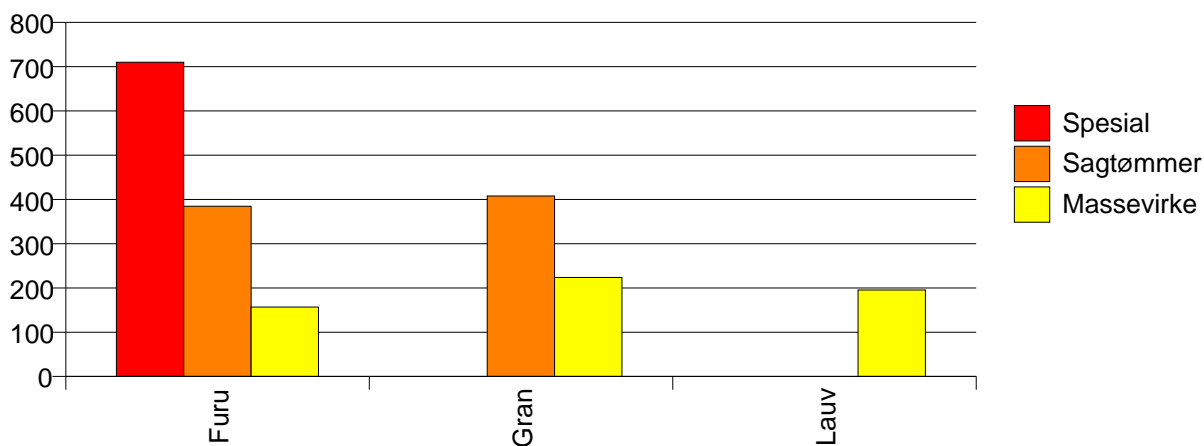

Gjennomsnittspris (kr/kbm)