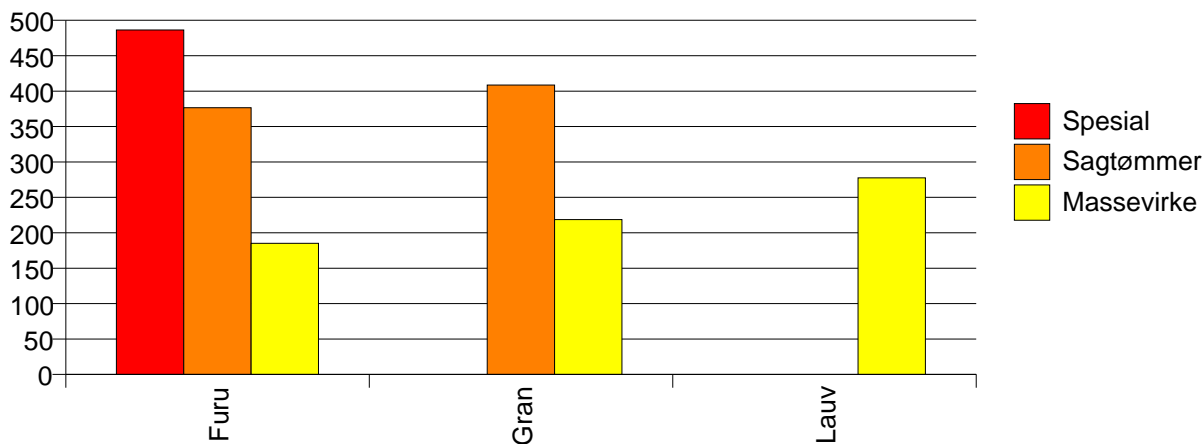

Gjennomsnittspris (kr/kbm)