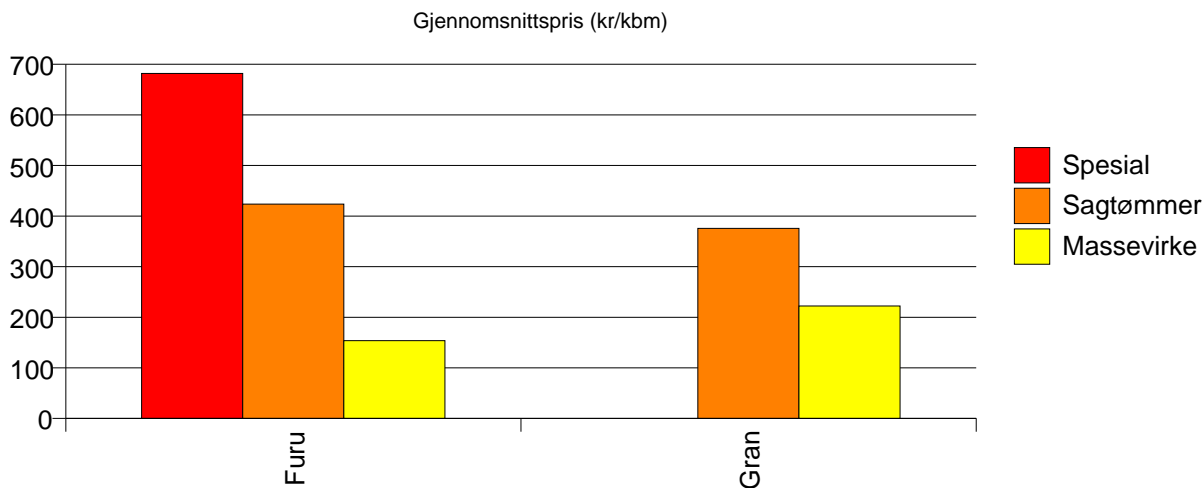

533 LUNNER

Volum (kbm)

	Spesial	Sagtømmer	Massevirke	Vrak	Sum:
Furu	32	674	168		874
Gran		12 993	17 842	527	31 362
Sum:	32	13 667	18 010	527	32 236

Gjennomsnittspris (kr/kbm)

	Spesial	Sagtømmer	Massevirke	Vrak	Snitt
Furu	682	424	154		381
Gran		376	222	0	282
Snitt	682	378	222	0	285