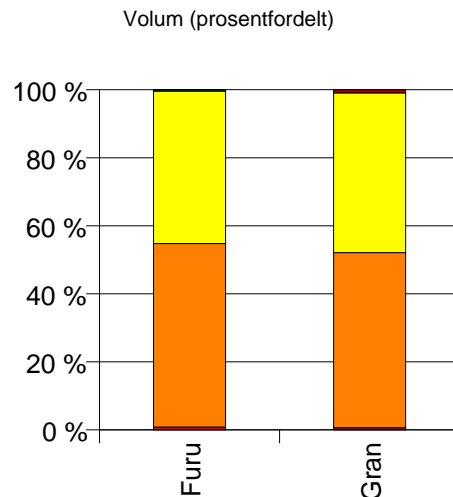

■ Annet
■ Massevirke
■ Sagtømmer
■ Spesial