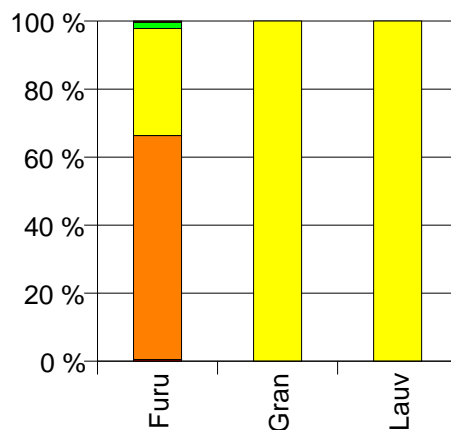

Volum (kbm)

Volum (prosentfordelt)

Gjennomsnittspris (kr/kbm)

	Spesial	Sagtømmer	Massevirke	Vrak	Snitt
Furu	624	418	159	0	345
Gran		408	226	0	301
Lauv			270		270
Snitt	624	409	222	0	306

Gjennomsnittspris (kr/kbm)

512 LESJA

Volum (kbm)

	Spesial	Sagtømmer	Massevirke	Annet	Vrak	Sum:
Furu	36	4 721	2 256	133	23	7 169
Gran		0	39			39
Lauv			122			122
Sum:	36	4 721	2 417	133	23	7 330

Volum (kbm)

Volum (prosentfordelt)

Gjennomsnittspris (kr/kbm)