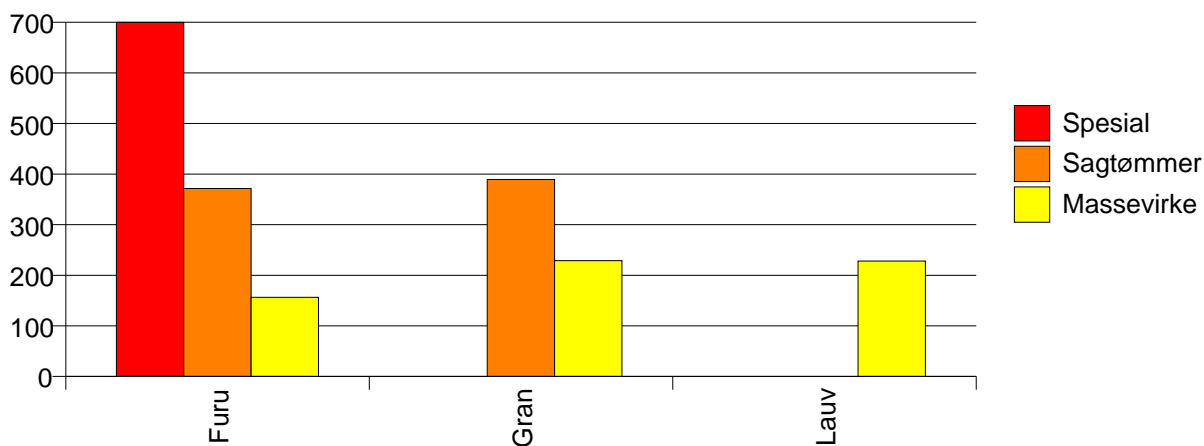

Gjennomsnittspris (kr/kbm)