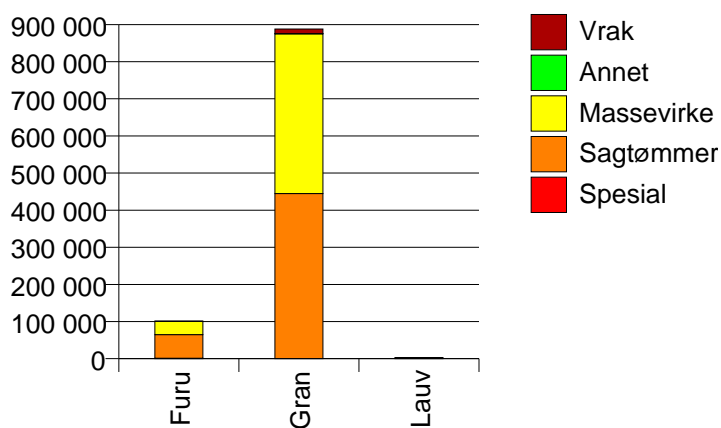

Volum

	Spesial	Sagtømmer	Massevirke	Annet	Vrak	Sum:
Furu	1 220	63 767	35 454	941	61	101 443
Gran	163	444 612	430 431	424	12 432	888 062
Lauv		25	1 744	1 057		2 826
Sum:	1 383	508 404	467 629	2 422	12 493	992 331

Volum (kbm)