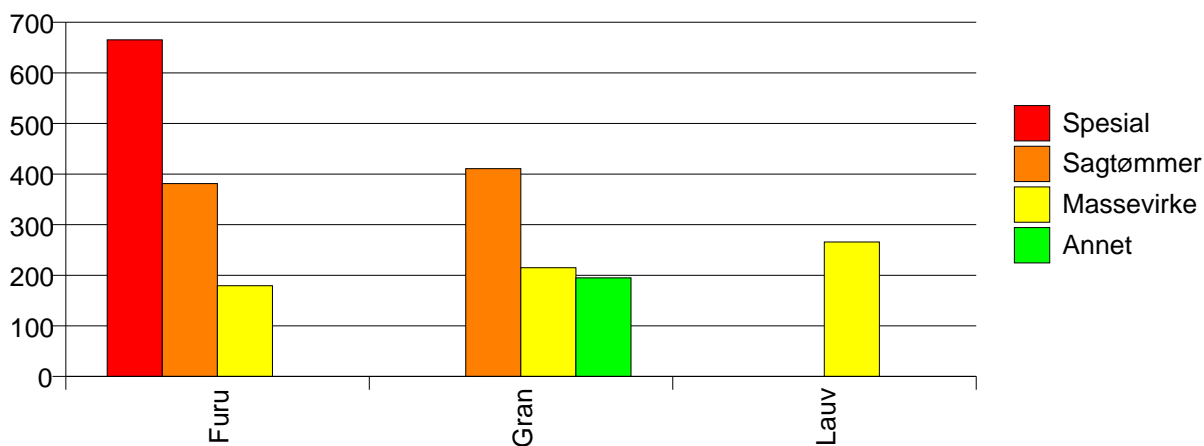

Volum (kbm)

Volum (prosentfordelt)

Gjennomsnittspris (kr/kbm)

	Spesial	Sagtømmer	Massevirke	Annet	Vrak	Snitt
Furu	665	381	179			375
Gran		411	215	195	0	314
Lauv			266			266
Snitt	665	410	215	195	0	314

Gjennomsnittspris (kr/kbm)