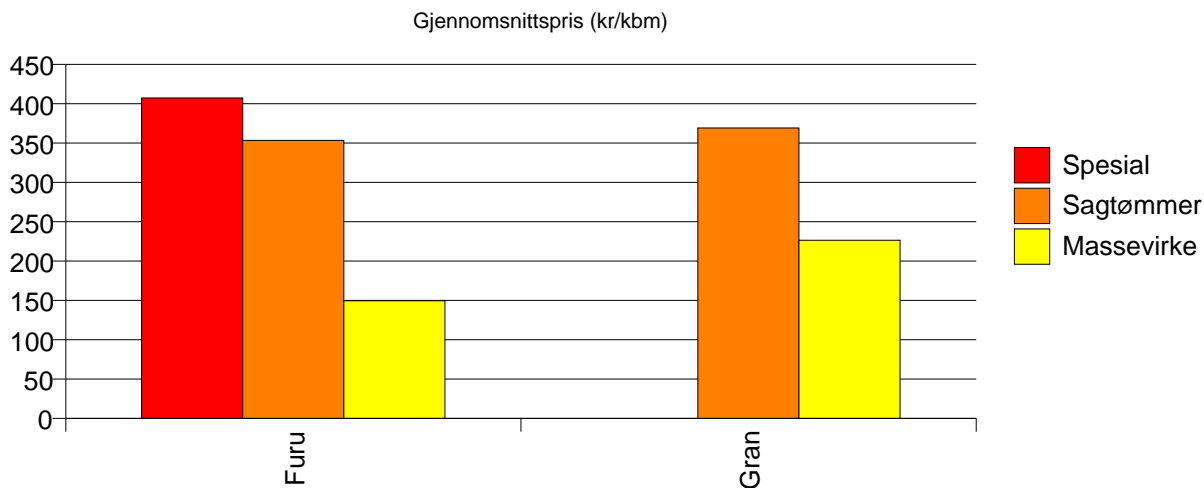

Spesial	Sagtømmer	Massevirke	Vrak	Snitt
Furu	407	353	150		272
Gran		369	226	0	270
Snitt	407	366	221	0	270