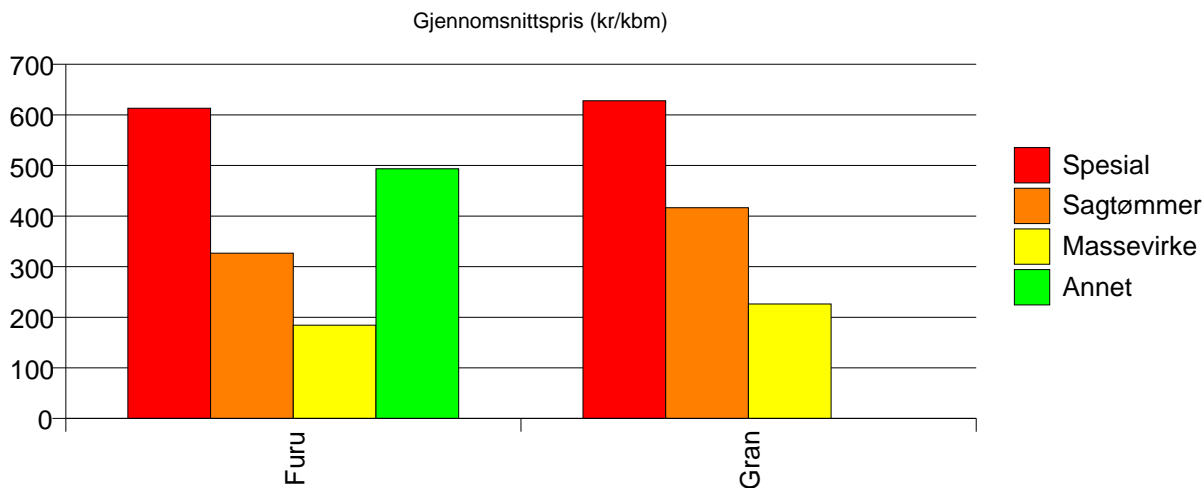

Gjennomsnittspris (kr/kbm)

	Spesial	Sagtømmer	Massevirke	Annet	Vrak	Snitt
Furu	613	327	184	493	0	266
Gran	628	417	226		0	325
Snitt	618	358	200	493	0	287