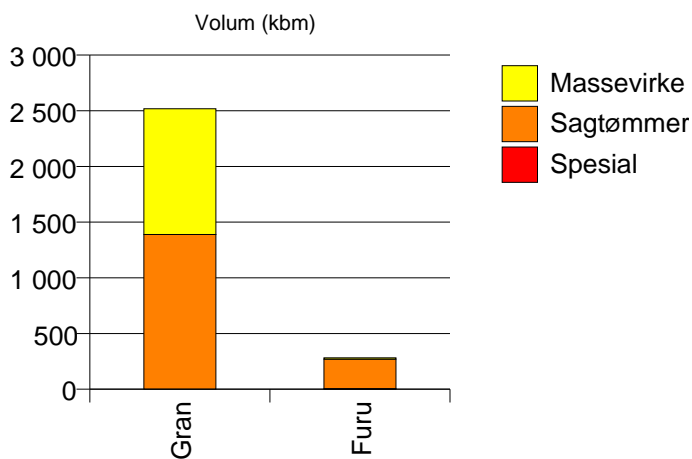

231 SKEDSMO

Volum (kbm)

	Spesial	Sagtømmer	Massevirke	Vrak	Sum:
Furu	5	265	12		282
Gran		1 389	1 129	31	2 549
Sum:	5	1 654	1 141	31	2 831

Gjennomsnittspris (kr/kbm)