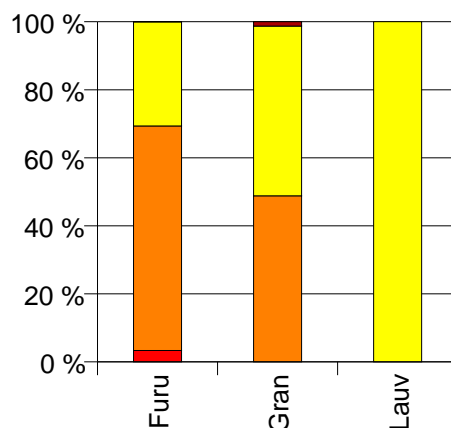

Gjennomsnittspris (kr/kbm)

227 FET

Volum (kbm)

	Spesial	Sagtømmer	Massevirke	Vrak	Sum:
Furu	98	1 918	890	1	2 907
Gran		2 997	3 061	79	6 137
Lauv			57		57
Sum:	98	4 915	4 008	80	9 101

Volum (kbm)

Volum (prosentfordelt)