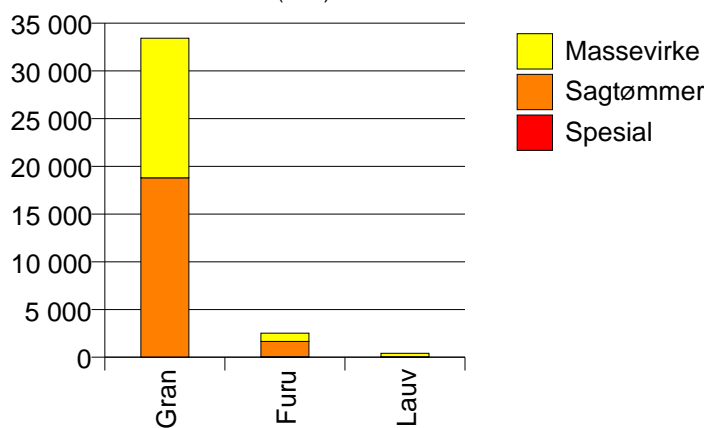

Volum (kbm)

Volum (prosentfordelt)

Gjennomsnittspris (kr/kbm)

	Spesial	Sagtømmer	Massevirke	Annet	Vrak	Snitt:
Furu	688	349	170	308	0	297
Gran	651	386	223	42	0	305
Lauv	1 798	437	233	241		242
Snitt:	688	380	216	158	0	303

Gjennomsnittspris (kr/kbm)

211 VESTBY

Volum (kbm)

	Spesial	Sagtømmer	Massevirke	Vrak	Sum:
Furu	50	1 607	864	1	2 522
Gran		18 794	14 618	429	33 841
Lauv		43	370		413
Sum:	50	20 444	15 852	430	36 776

Volum (kbm)

Volum (prosentfordelt)

Gjennomsnittspris (kr/kbm)

	Spesial	Sagtømmer	Massevirke	Vrak	Snitt
Furu	734	363	160	0	301
Gran		389	221	0	311
Lauv		466	252		274
Snitt	734	387	219	0	310

Gjennomsnittspris (kr/kbm)