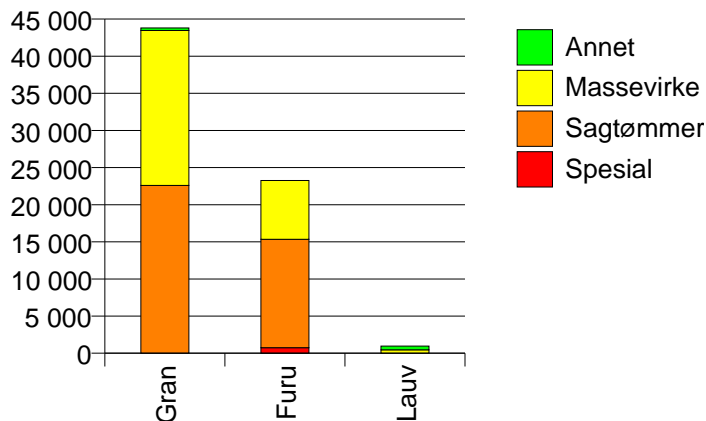

236 NES

Volum (kbm)

	Spesial	Sagtømmer	Massevirke	Annet	Vrak	Sum:
Furu	742	14 597	7 930		2	23 271
Gran	5	22 602	20 858	344	539	44 348
Lauv	0	3	450	512		965
Sum:	747	37 202	29 238	856	541	68 584

Volum (kbm)