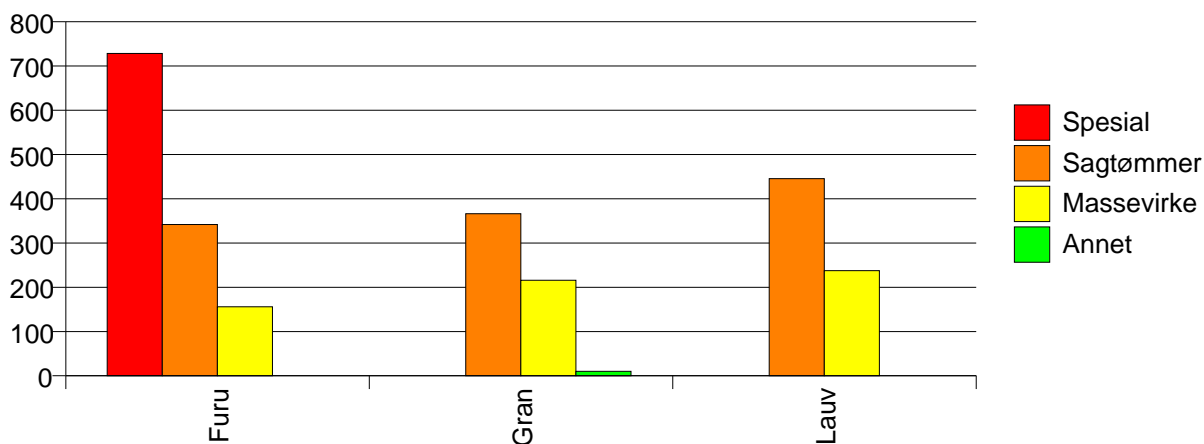

Gjennomsnittspris (kr/kbm)