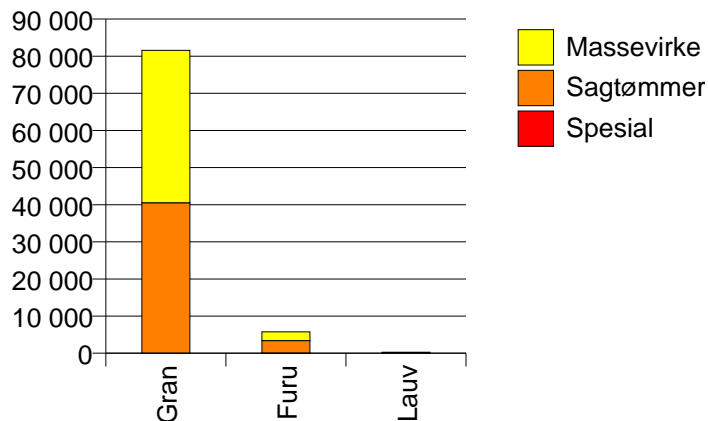

Gjennomsnittspris (kr/kbm)

237 EIDSVOLL

Volum (kbm)

	Spesial	Sagtømmer	Massevirke	Vrak	Sum:
Furu	58	3 349	2 349	1	5 757
Gran		40 546	41 046	894	82 486
Lauv			277		277
Sum:	58	43 895	43 672	895	88 520

Volum (kbm)