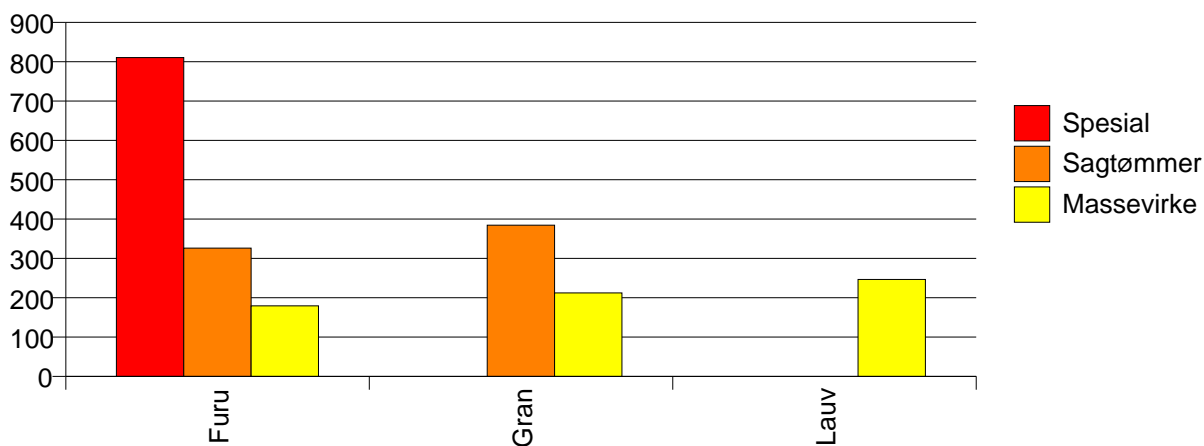

Gjennomsnittspris (kr/kbm)