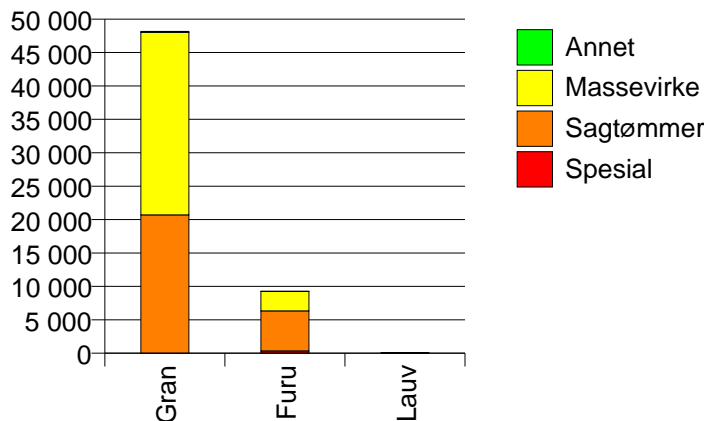

235 ULLENSAKER

Volum (kbm)

	Spesial	Sagtømmer	Massevirke	Annet	Vrak	Sum:
Furu	345	5 989	2 904	36	3	9 277
Gran		20 708	27 297	150	789	48 944
Lauv			71			71
Sum:	345	26 697	30 272	186	792	58 292

Volum (kbm)