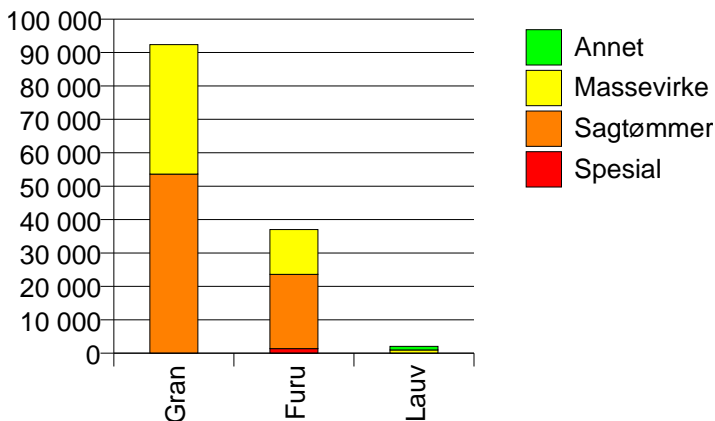

Gjennomsnittspris (kr/kbm)

221 AURSKOG-HØLAND

Volum (kbm)

	Spesial	Sagtømmer	Massevirke	Annet	Vrak	Sum:
Furu	1 364	22 226	13 405		10	37 005
Gran	20	53 581	38 758		1 049	93 408
Lauv	1	8	965	1 069		2 043
Sum:	1 385	75 815	53 128	1 069	1 059	132 456

Volum (kbm)