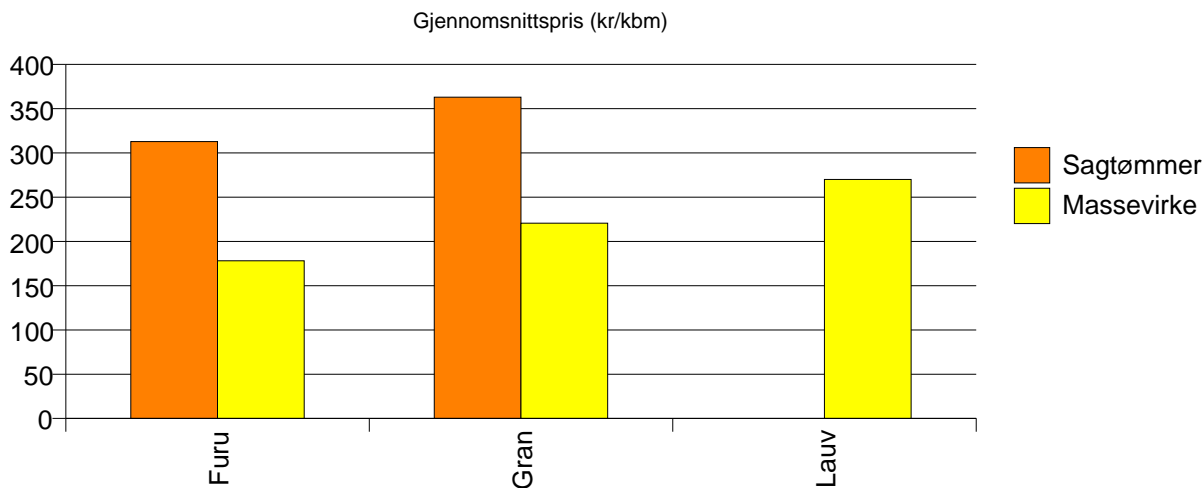

219 BÆRUM

Volum (kbm)

	Sagtømmer	Massevirke	Vrak	Sum:
Furu	240	808	3	1 051
Gran	5 566	7 191	152	12 909
Lauv		32		32
Sum:	5 806	8 031	155	13 992

	Sagtømmer	Massevirke	Vrak	Snitt
Furu	313	178	0	208
Gran	363	221	0	279
Lauv		270		270
Snitt	361	217	0	274