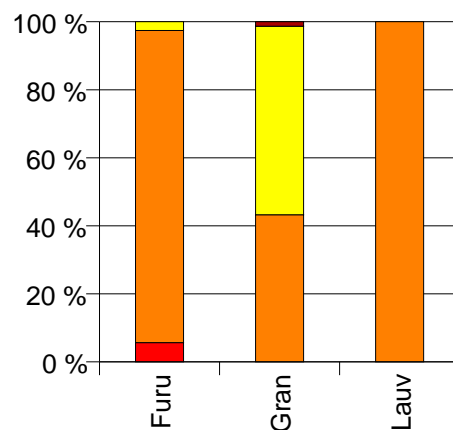

216 NESODDEN

Volum (kbm)

	Spesial	Sagtømmer	Massevirke	Vrak	Sum:
Furu	11	178	5		194
Gran		1 125	1 442	34	2 601
Lauv		8			8
Sum:	11	1 311	1 447	34	2 803

Volum (kbm)

Volum (prosentfordelt)

Gjennomsnittspris (kr/kbm)