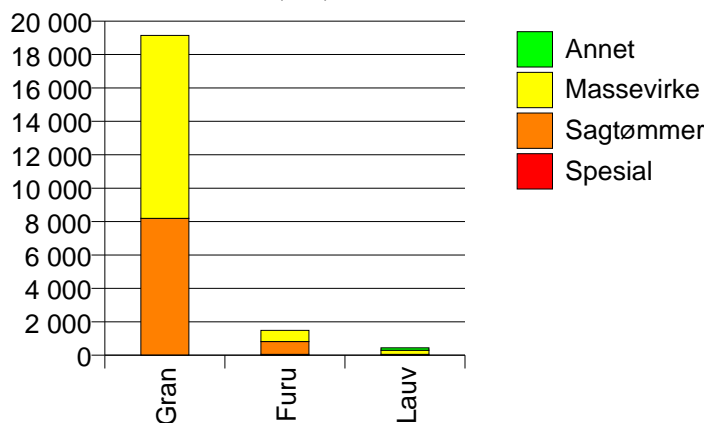

214 ÅS

Volum (kbm)

	Spesial	Sagtømmer	Massevirke	Annet	Vrak	Sum:
Furu	48	768	676		2	1 494
Gran		8 191	10 953		291	19 435
Lauv		54	249	137		440
Sum:	48	9 013	11 878	137	293	21 369

Volum (kbm)