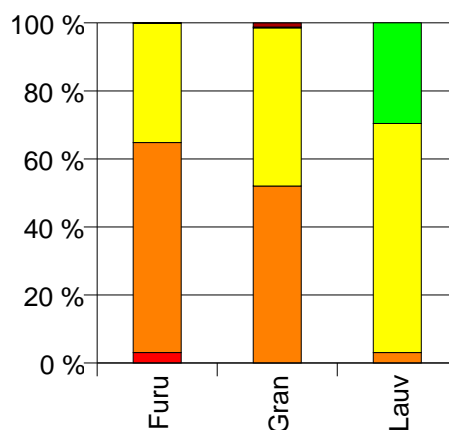

Virkestatistikk fra SKOG-DATA AS

m/kommuner

Dataene i rapporten er hentet fra databasen som inneholder virkesdata med tilhørende innbetalinger av skogavgift. Rapporten er laget med Business Objects, som er sluttbrukerverktøyet i Skog-Data sine nye datavarehus-løsninger. Business Objects er ett meget sterkt rapportverktøy som kan presentere store mengder data effektivt.

Rapportene kan lastes ned fra www.skogdata.no/statistikk

For mer informasjon, kontakt: alexanderh@skogdata.no

Volum

	Spesial	Sagtømmer	Massevirke	Annet	Vrak	Sum:
Furu	3 104	62 309	35 453	36	28	100 930
Gran	25	284 995	254 738	1 296	6 684	547 738
Lauv	1	183	4 015	1 763		5 962
Sum:	3 130	347 487	294 206	3 095	6 712	654 630

Volum (kbm)

Volum (prosentfordelt)

Gjennomsnittspris (kr/kbm)

	Spesial	Sagtømmer	Massevirke	Annet	Vrak	Snitt:
Furu	688	349	170	308	0	297
Gran	651	386	223	42	0	305
Lauv	1 798	437	233	241		242
Snitt:	688	380	216	158	0	303