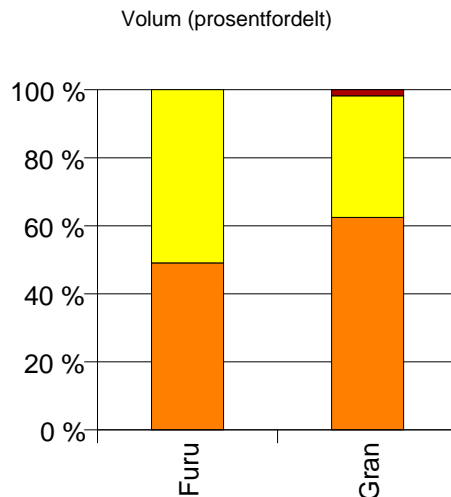

230 LØRENSKOG

Volum (kbm)

	Spesial	Sagtømmer	Massevirke	Vrak	Sum:
Furu	0	80	83		163
Gran		2 508	1 436	71	4 015
Sum:	0	2 588	1 519	71	4 178