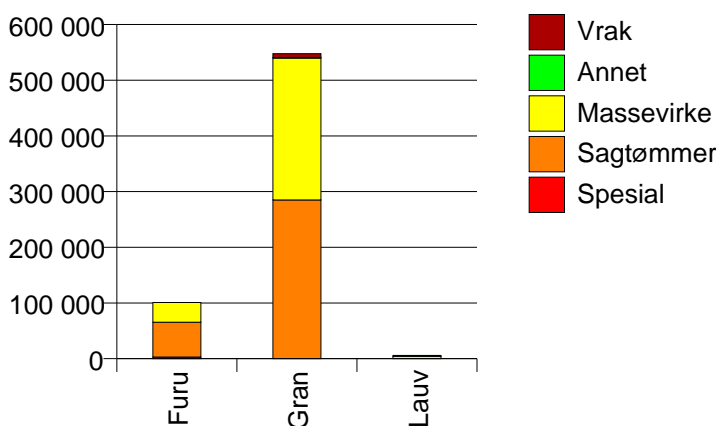

Volum

	Spesial	Sagtømmer	Massevirke	Annet	Vrak	Sum:
Furu	3 104	62 309	35 453	36	28	100 930
Gran	25	284 995	254 738	1 296	6 684	547 738
Lauv	1	183	4 015	1 763		5 962
Sum:	3 130	347 487	294 206	3 095	6 712	654 630

Volum (kbm)