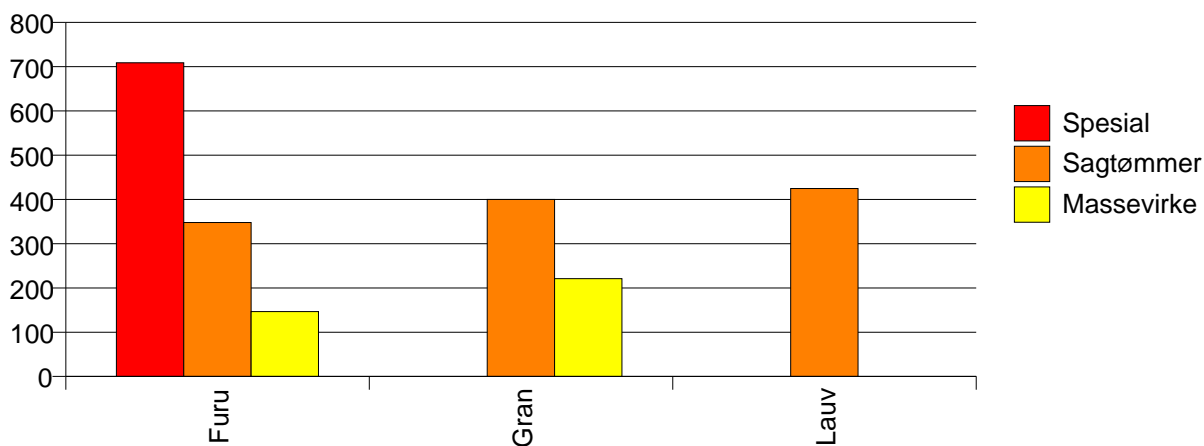

Gjennomsnittspris (kr/kbm)