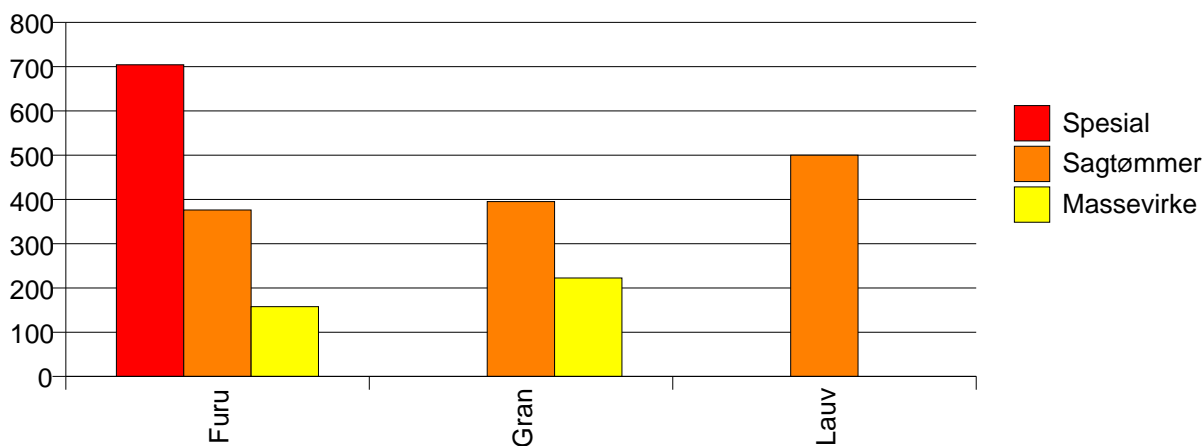

Volum (kbm)

Volum (prosentfordelt)

Gjennomsnittspris (kr/kbm)

	Spesial	Sagtømmer	Massevirke	Vrak	Snitt
Furu	704	376	158		331
Gran		395	222	0	319
Lauv		500			500
Snitt	704	394	221	0	320

Gjennomsnittspris (kr/kbm)