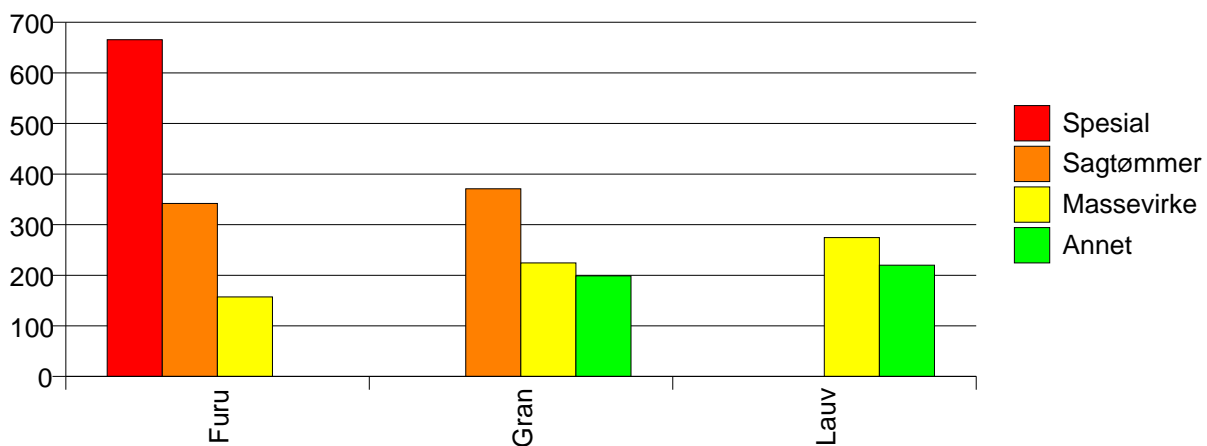

Gjennomsnittspris (kr/kbm)