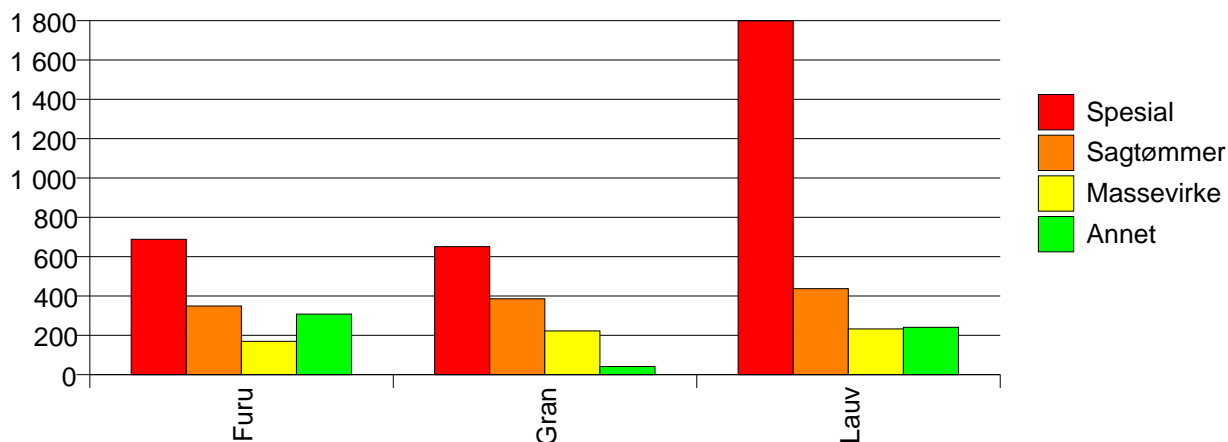

Rapportene kan lastes ned fra www.skogdata.no/statistikk

For mer informasjon, kontakt: alexanderh@skogdata.no

Volum

	Spesial	Sagtømmer	Massevirke	Annet	Vrak	Sum:
Furu	3 104	62 309	35 453	36	28	100 930
Gran	25	284 995	254 738	1 296	6 684	547 738
Lauv	1	183	4 015	1 763		5 962
Sum:	3 130	347 487	294 206	3 095	6 712	654 630

Volum (kbm)

Volum (prosentfordelt)

Gjennomsnittspris (kr/kbm)

	Spesial	Sagtømmer	Massevirke	Annet	Vrak	Snitt:
Furu	688	349	170	308	0	297
Gran	651	386	223	42	0	305
Lauv	1 798	437	233	241		242
Snitt:	688	380	216	158	0	303

Gjennomsnittspris (kr/kbm)

211 VESTBY

Volum (kbm)

	Spesial	Sagtømmer	Massevirke	Vrak	Sum:
Furu	50	1 607	864	1	2 522
Gran		18 794	14 618	429	33 841
Lauv		43	370		413
Sum:	50	20 444	15 852	430	36 776

Volum (kbm)