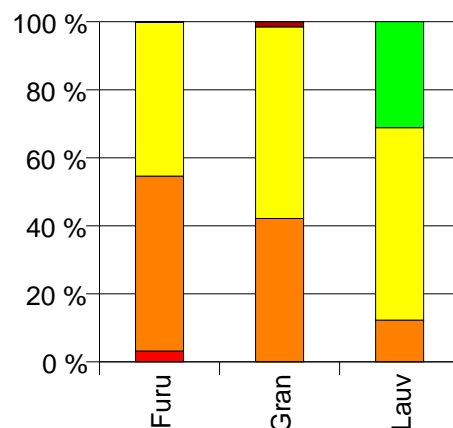

Volum (prosentfordelt)