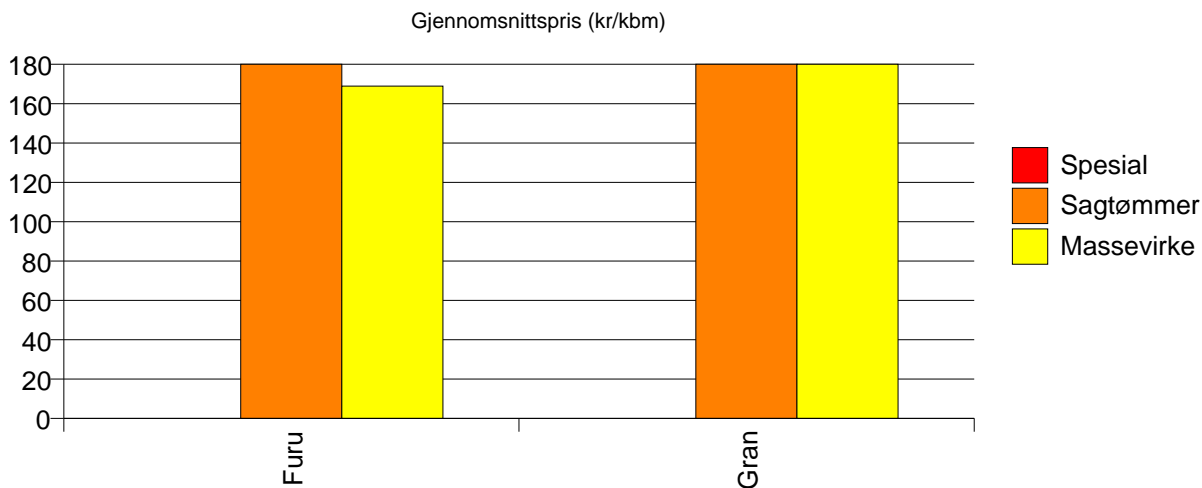

230 LØRENSKOG

Volum (kbm)

	Spesial	Sagtømmer	Massevirke	Vrak	Sum:
Furu	0	80	83		163
Gran		2 508	1 436	71	4 015
Sum:	0	2 588	1 519	71	4 178

Gjennomsnittspris (kr/kbm)

	Spesial	Sagtømmer	Massevirke	Vrak	Snitt
Furu	#DIV/0	362	169		265
Gran		373	217	0	311
Snitt	#DIV/0	372	215	0	309