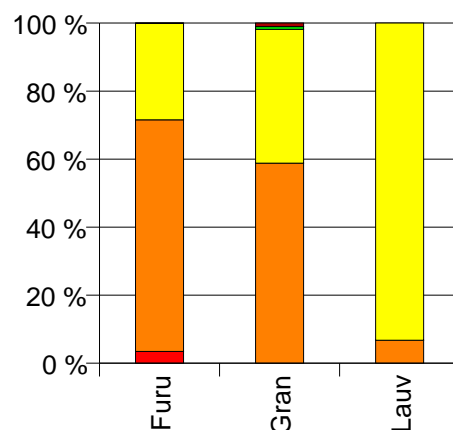

213 SKI

Volum (kbm)

	Spesial	Sagtømmer	Massevirke	Annet	Vrak	Sum:
Furu	50	984	410		1	1 445
Gran		10 465	7 003	140	187	17 795
Lauv		24	331			355
Sum:	50	11 473	7 744	140	188	19 595

Volum (kbm)

Volum (prosentfordelt)