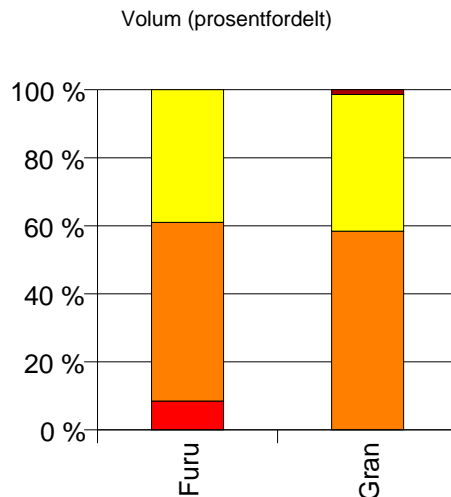

	Spesial	Sagtømmer	Massevirke	Vrak	Snitt
Furu	708	348	147		363
Gran		400	221	0	295
Lauv		425			425
Snitt	708	393	221	0	300

Gjennomsnittspris (kr/kbm)

217 OPPEGÅRD

Volum (kbm)

	Spesial	Sagtømmer	Massevirke	Vrak	Sum:
Furu	10	62	46		118
Gran		464	319	11	794
Sum:	10	526	365	11	912