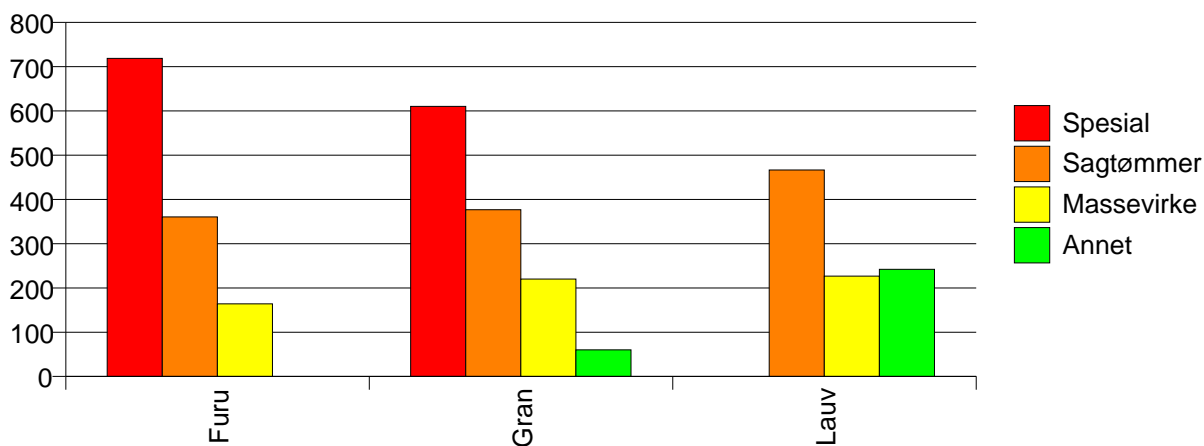

Gjennomsnittspris (kr/kbm)