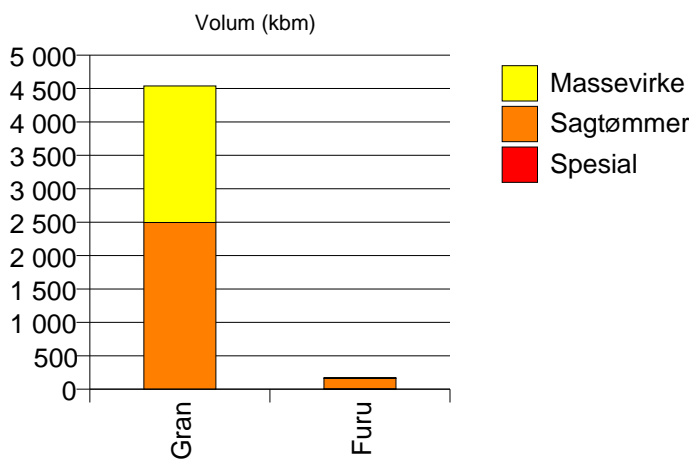

Gjennomsnittspris (kr/kbm)

	Spesial	Sagtømmer	Massevirke	Vrak	Snitt
Furu	698	354	172	0	310
Gran		379	226	0	298
Lauv			236		236
Snitt	698	369	214	0	301

Gjennomsnittspris (kr/kbm)

228 RÆLINGEN

Volum (kbm)

	Spesial	Sagtømmer	Massevirke	Vrak	Sum:
Furu	7	153	15		175
Gran		2 496	2 042	41	4 579
Sum:	7	2 649	2 057	41	4 754