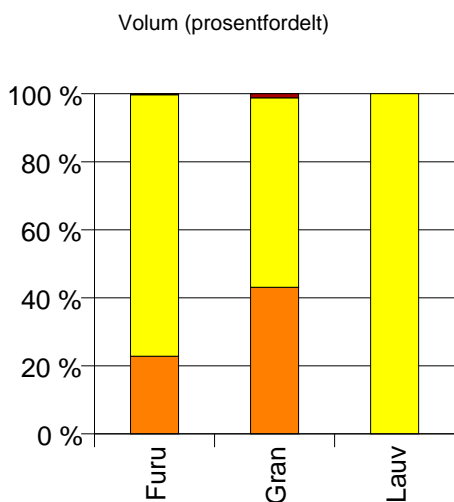

Gjennomsnittspris (kr/kbm)

	Spesial	Sagtømmer	Massevirke	Vrak	Snitt
Furu	821	365	157		322
Gran		355	220	0	296
Snitt	821	356	212	0	299

219 BÆRUM

Volum (kbm)

	Sagtømmer	Massevirke	Vrak	Sum:
Furu	240	808	3	1 051
Gran	5 566	7 191	152	12 909
Lauv		32		32
Sum:	5 806	8 031	155	13 992