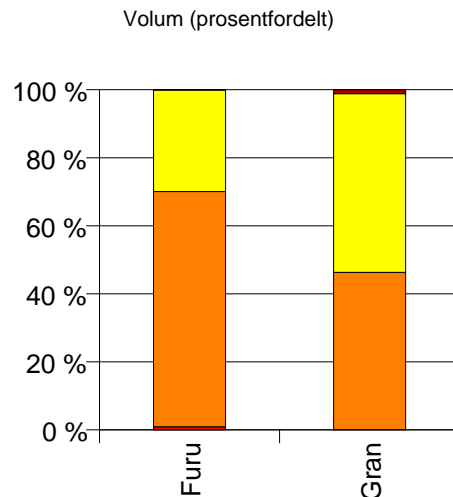

	Spesial	Sagtømmer	Massevirke	Vrak	Snitt
Furu	636	305	167		271
Gran		371	228	0	299
Lauv			256		256
Snitt	636	368	227	0	298

Gjennomsnittspris (kr/kbm)

234 GJERDRUM

Volum (kbm)

	Spesial	Sagtømmer	Massevirke	Vrak	Sum:
Furu	21	1 548	669	1	2 239
Gran		4 515	5 120	112	9 747
Sum:	21	6 063	5 789	113	11 986