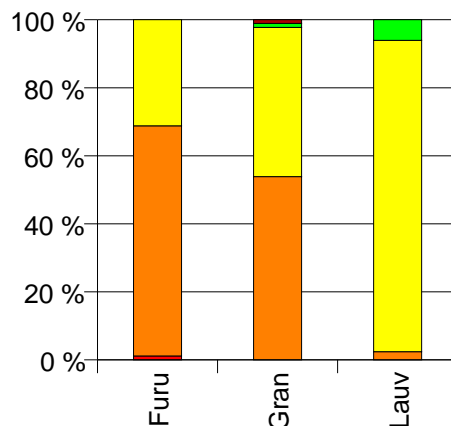

Gjennomsnittspris (kr/kbm)

Volum (prosentfordelt)