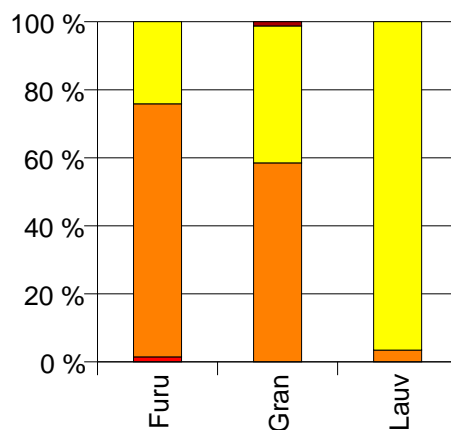

Gjennomsnittspris (kr/kbm)

Volum (prosentfordelt)