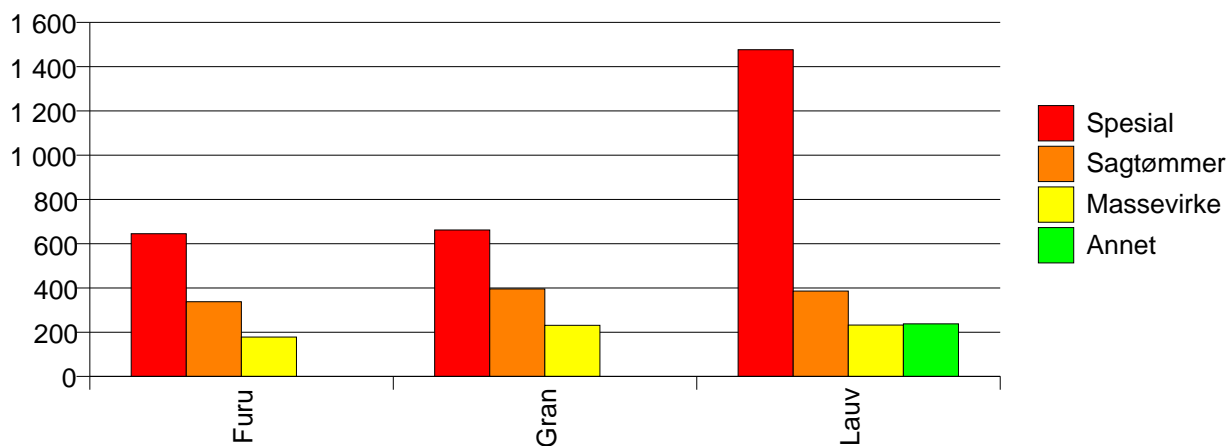

Gjennomsnittspris (kr/kbm)