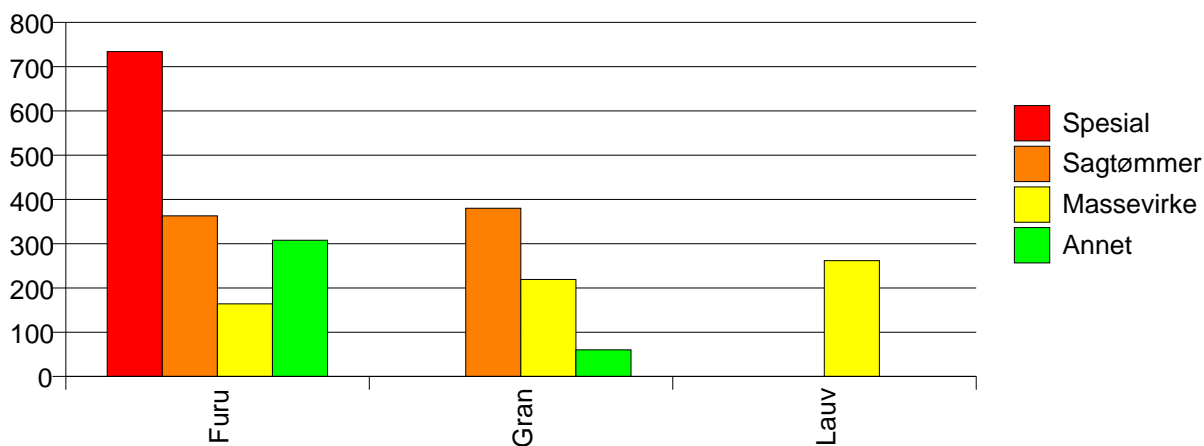

Gjennomsnittspris (kr/kbm)