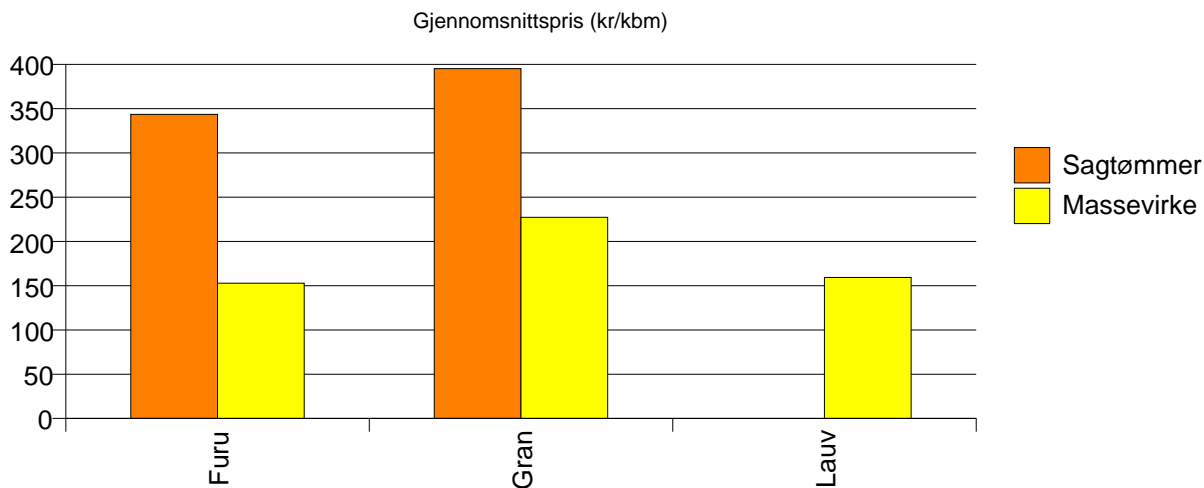

220 ASKER

Volum (kbm)

	Sagtømmer	Massevirke	Vrak	Sum:
Furu	55	22	2	79
Gran	2 460	2 386	61	4 907
Lauv		198		198
Sum:	2 515	2 606	63	5 184

	Sagtømmer	Massevirke	Vrak	Snitt
Furu	343	153	0	282
Gran	395	227	0	309
Lauv		159		159
Snitt	394	221	0	302