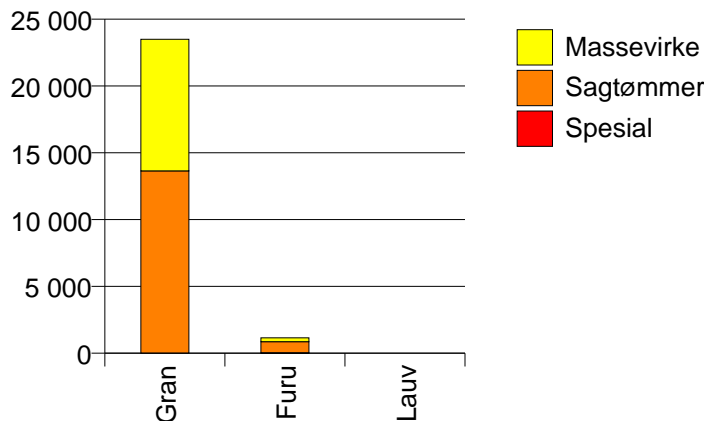

Gjennomsnittspris (kr/kbm)

229 ENEBAKK

Volum (kbm)

	Spesial	Sagtømmer	Massevirke	Vrak	Sum:
Furu	38	822	294		1 154
Gran		13 643	9 843	267	23 753
Lauv		4			4
Sum:	38	14 469	10 137	267	24 911

Volum (kbm)