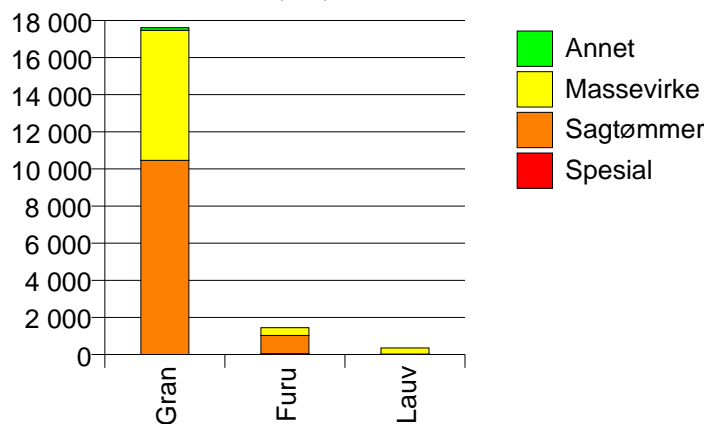

Gjennomsnittspris (kr/kbm)

211 VESTBY

Volum (kbm)

	Spesial	Sagtømmer	Massevirke	Vrak	Sum:
Furu	50	1 607	864	1	2 522
Gran		18 794	14 618	429	33 841
Lauv		43	370		413
Sum:	50	20 444	15 852	430	36 776

Volum (kbm)

Volum (prosentfordelt)

Gjennomsnittspris (kr/kbm)

	Spesial	Sagtømmer	Massevirke	Vrak	Snitt
Furu	734	363	160	0	301
Gran		389	221	0	311
Lauv		466	252		274
Snitt	734	387	219	0	310

Gjennomsnittspris (kr/kbm)

213 SKI

Volum (kbm)

	Spesial	Sagtømmer	Massevirke	Annet	Vrak	Sum:
Furu	50	984	410		1	1 445
Gran		10 465	7 003	140	187	17 795
Lauv		24	331			355
Sum:	50	11 473	7 744	140	188	19 595

Volum (kbm)

Volum (prosentfordelt)