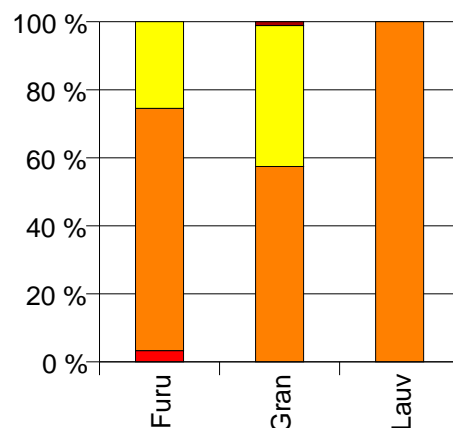

Gjennomsnittspris (kr/kbm)

Volum (prosentfordelt)