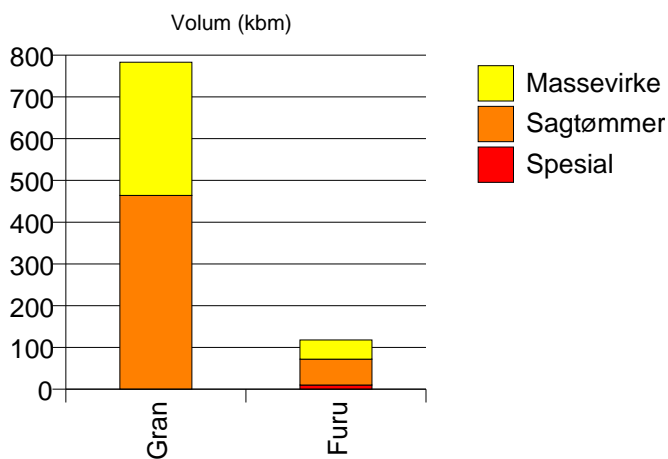

	Spesial	Sagtømmer	Massevirke	Vrak	Snitt
Furu	708	348	147		363
Gran		400	221	0	295
Lauv		425			425
Snitt	708	393	221	0	300

Gjennomsnittspris (kr/kbm)

217 OPPEGÅRD

Volum (kbm)

	Spesial	Sagtømmer	Massevirke	Vrak	Sum:
Furu	10	62	46		118
Gran		464	319	11	794
Sum:	10	526	365	11	912