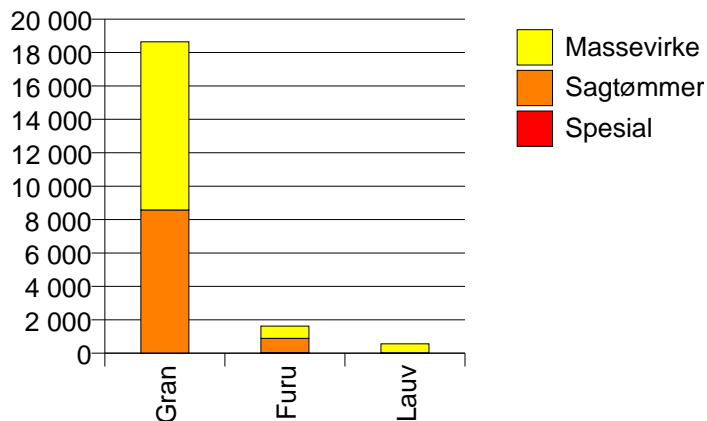

Gjennomsnittspris (kr/kbm)

215 FROGN

Volum (kbm)

	Spesial	Sagtømmer	Massevirke	Vrak	Sum:
Furu	38	849	739		1 626
Gran		8 575	10 066	288	18 929
Lauv		28	532		560
Sum:	38	9 452	11 337	288	21 115

Volum (kbm)