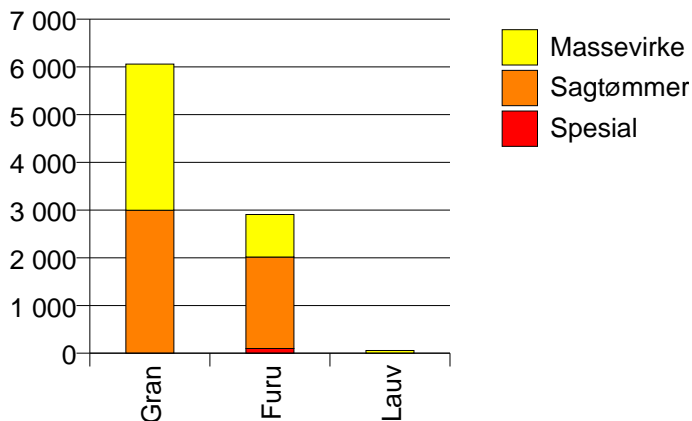

Gjennomsnittspris (kr/kbm)

227 FET

Volum (kbm)

	Spesial	Sagtømmer	Massevirke	Vrak	Sum:
Furu	98	1 918	890	1	2 907
Gran		2 997	3 061	79	6 137
Lauv			57		57
Sum:	98	4 915	4 008	80	9 101

Volum (kbm)

Volum (prosentfordelt)