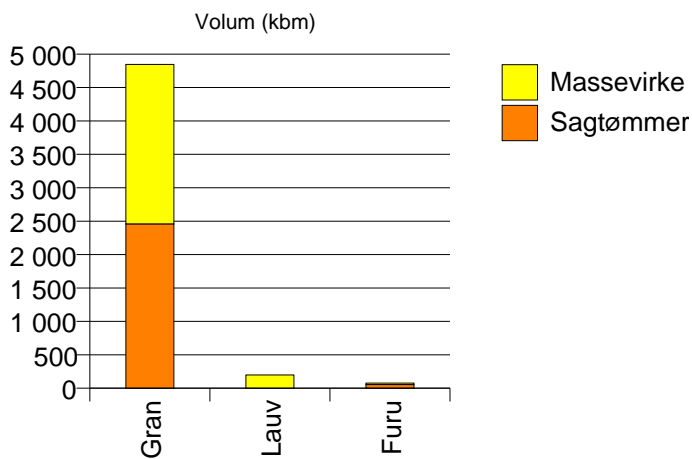

Gjennomsnittspris (kr/kbm)

	Spesial	Sagtømmer	Massevirke	Vrak	Snitt
Furu	821	365	157		322
Gran		355	220	0	296
Snitt	821	356	212	0	299

219 BÆRUM

Volum (kbm)

	Sagtømmer	Massevirke	Vrak	Sum:
Furu	240	808	3	1 051
Gran	5 566	7 191	152	12 909
Lauv		32		32
Sum:	5 806	8 031	155	13 992

Gjennomsnittspris (kr/kbm)

	Sagtømmer	Massevirke	Vrak	Snitt
Furu	313	178	0	208
Gran	363	221	0	279
Lauv		270		270
Snitt	361	217	0	274

220 ASKER

Volum (kbm)

	Sagtømmer	Massevirke	Vrak	Sum:
Furu	55	22	2	79
Gran	2 460	2 386	61	4 907
Lauv		198		198
Sum:	2 515	2 606	63	5 184

Gjennomsnittspris (kr/kbm)

	Sagtømmer	Massevirke	Vrak	Snitt
Furu	343	153	0	282
Gran	395	227	0	309
Lauv		159		159
Snitt	394	221	0	302

221 AURSKOG-HØLAND

Volum (kbm)

	Spesial	Sagtømmer	Massevirke	Annet	Vrak	Sum:
Furu	1 364	22 226	13 405		10	37 005
Gran	20	53 581	38 758		1 049	93 408
Lauv	1	8	965	1 069		2 043
Sum:	1 385	75 815	53 128	1 069	1 059	132 456