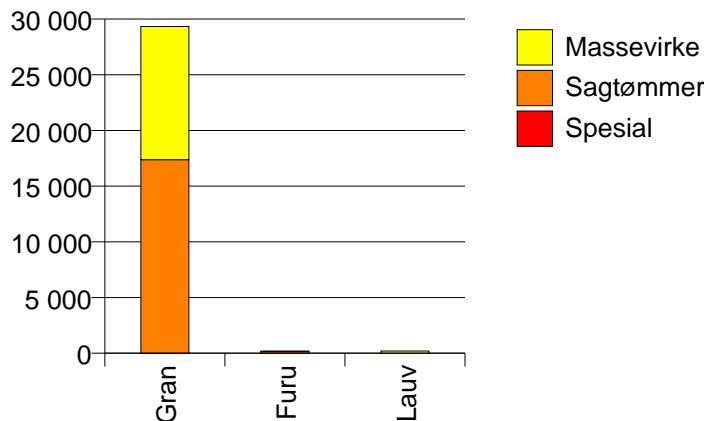

Gjennomsnittspris (kr/kbm)

239 HURDAL

Volum (kbm)

	Spesial	Sagtømmer	Massevirke	Vrak	Sum:
Furu	3	151	49		203
Gran		17 381	11 958	361	29 700
Lauv		7	194		201
Sum:	3	17 539	12 201	361	30 104

Volum (kbm)