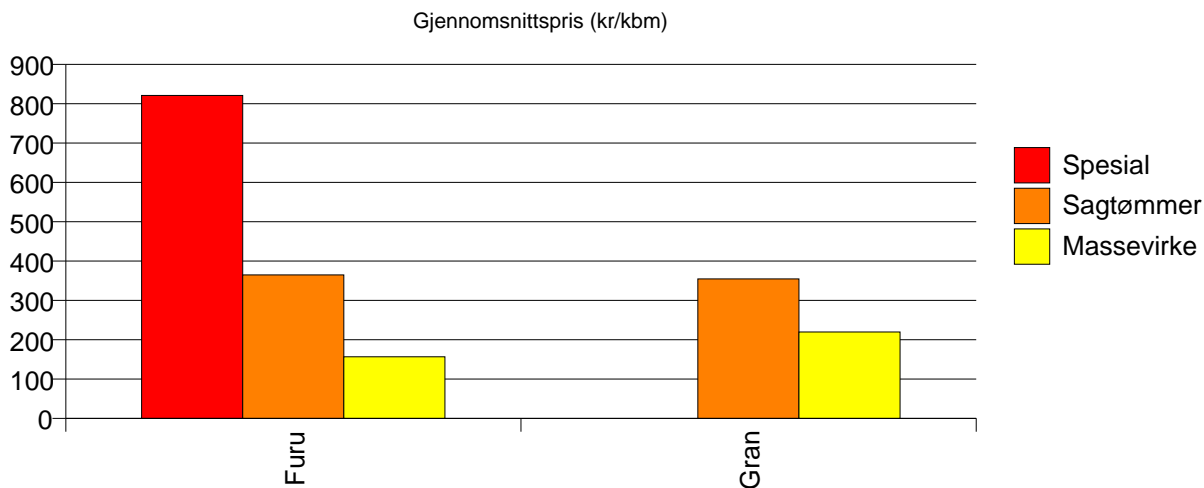

Spesial	Sagtømmer	Massevirke	Vrak	Snitt
Furu	821	365	157		322
Gran		355	220	0	296
Snitt	821	356	212	0	299