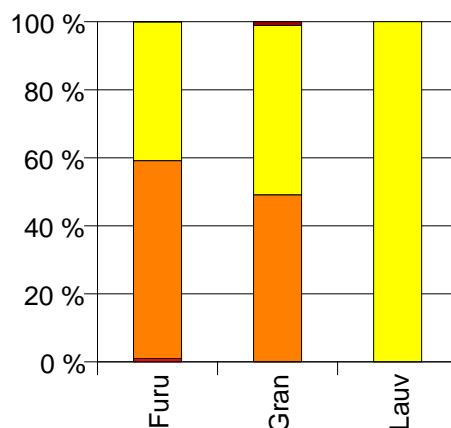

Volum (prosentfordelt)