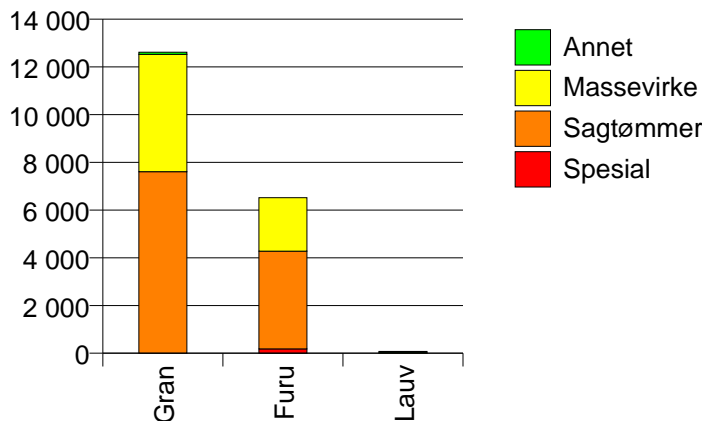

226 SØRUM

Volum (kbm)

	Spesial	Sagtømmer	Massevirke	Annet	Vrak	Sum:
Furu	179	4 099	2 241		1	6 520
Gran		7 607	4 914	90	181	12 792
Lauv			43	35		78
Sum:	179	11 706	7 198	125	182	19 390

Volum (kbm)