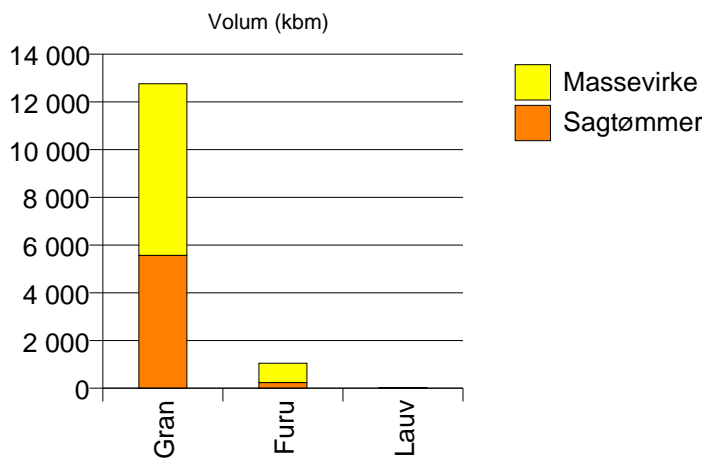

Gjennomsnittspris (kr/kbm)

	Spesial	Sagtømmer	Massevirke	Vrak	Snitt
Furu	821	365	157		322
Gran		355	220	0	296
Snitt	821	356	212	0	299

219 BÆRUM

Volum (kbm)

	Sagtømmer	Massevirke	Vrak	Sum:
Furu	240	808	3	1 051
Gran	5 566	7 191	152	12 909
Lauv		32		32
Sum:	5 806	8 031	155	13 992