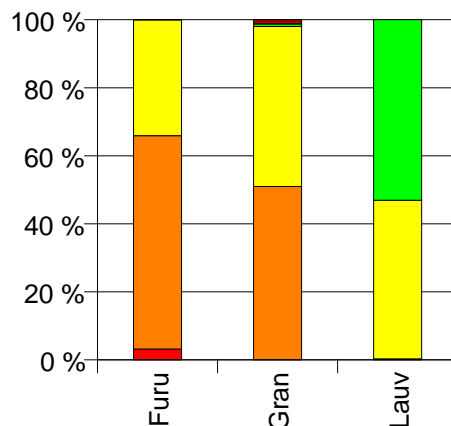

Volum (prosentfordelt)