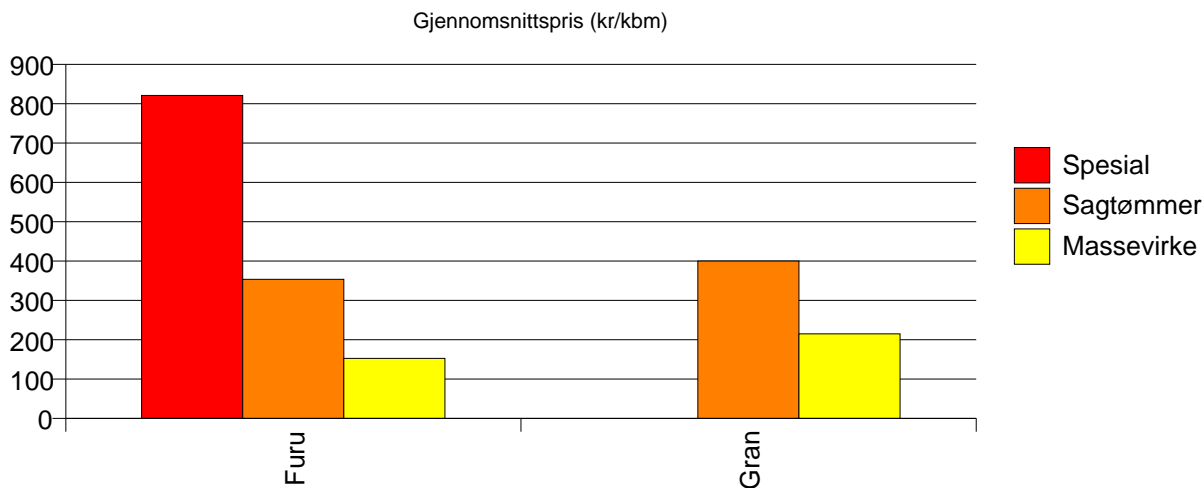

Spesial	Sagtømmer	Massevirke	Vrak	Snitt
Furu	821	354	153		355
Gran		400	215	0	314
Snitt	821	397	214	0	315