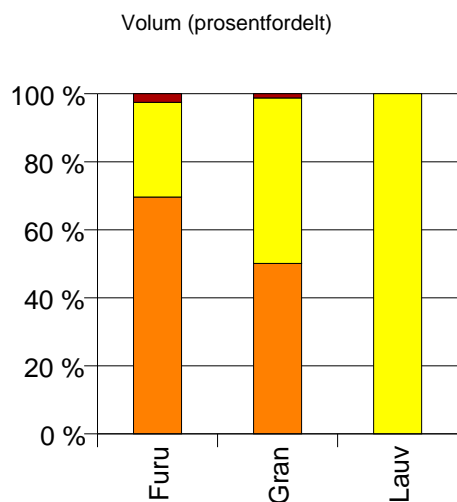

Gjennomsnittspris (kr/kbm)

	Sagtømmer	Massevirke	Vrak	Snitt
Furu	313	178	0	208
Gran	363	221	0	279
Lauv		270		270
Snitt	361	217	0	274

220 ASKER

Volum (kbm)

	Sagtømmer	Massevirke	Vrak	Sum:
Furu	55	22	2	79
Gran	2 460	2 386	61	4 907
Lauv		198		198
Sum:	2 515	2 606	63	5 184