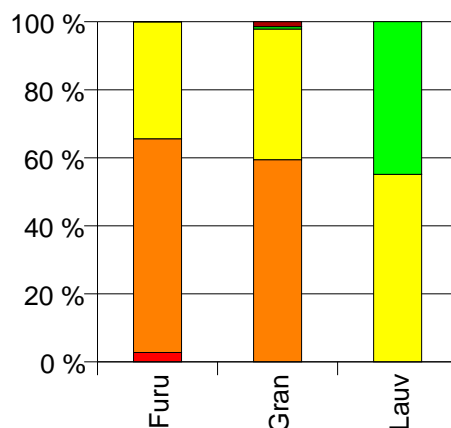

Volum (prosentfordelt)