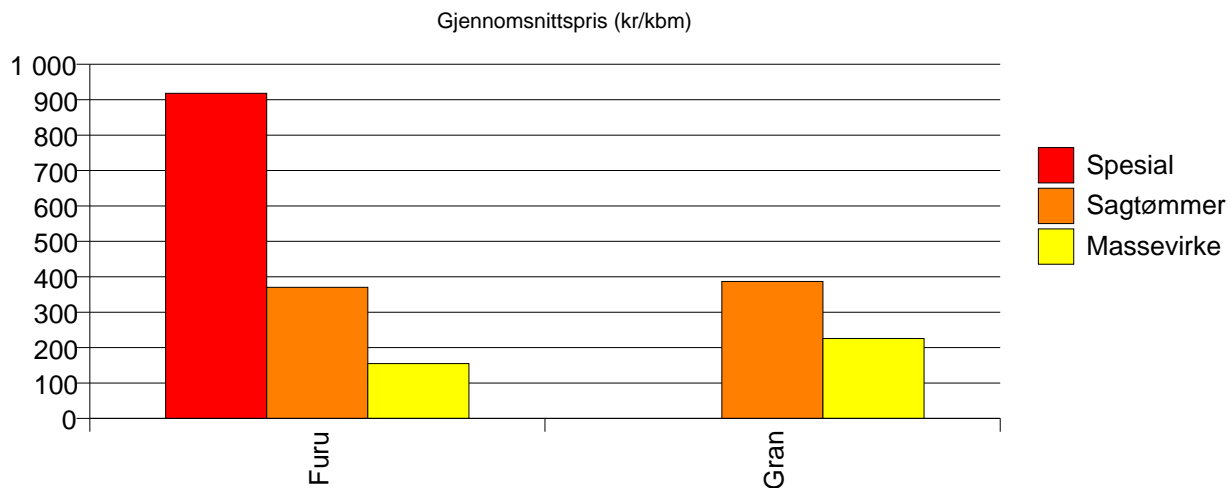

Spesial	Sagtømmer	Massevirke	Vrak	Snitt
Furu	918	370	155	0	311
Gran		387	226	0	298
Snitt	918	382	217	0	300