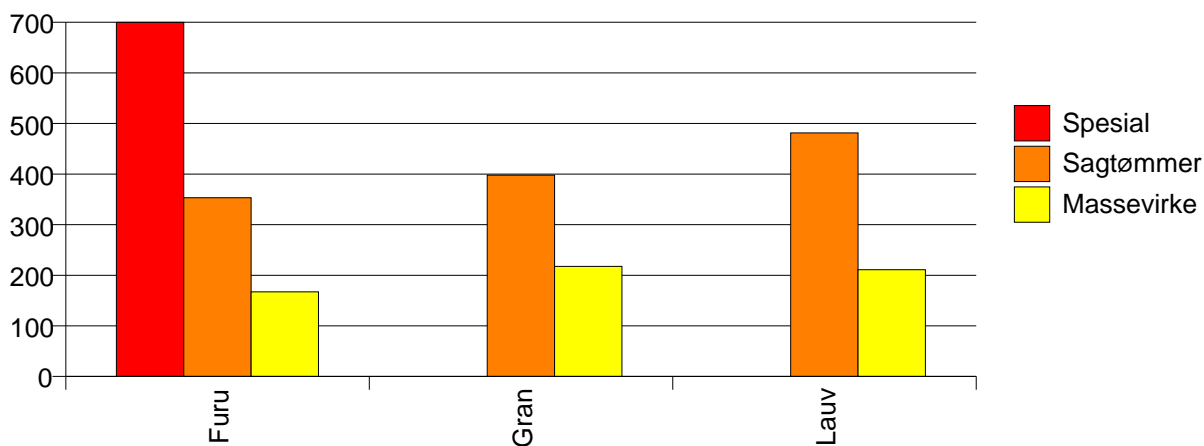

Volum (kbm)

Volum (prosentfordelt)

Gjennomsnittspris (kr/kbm)

	Spesial	Sagtømmer	Massevirke	Vrak	Snitt
Furu	700	353	167		277
Gran		398	218	0	296
Lauv		481	211		224
Snitt	700	394	214	0	293

Gjennomsnittspris (kr/kbm)