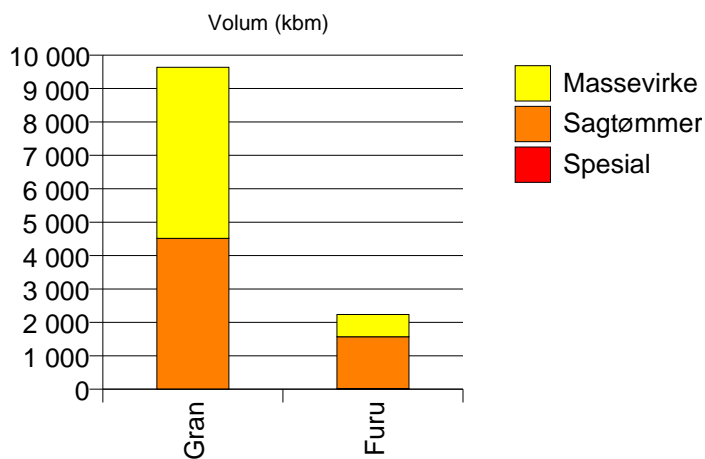

	Spesial	Sagtømmer	Massevirke	Vrak	Snitt
Furu	636	305	167		271
Gran		371	228	0	299
Lauv			256		256
Snitt	636	368	227	0	298

Gjennomsnittspris (kr/kbm)

234 GJERDRUM

Volum (kbm)

	Spesial	Sagtømmer	Massevirke	Vrak	Sum:
Furu	21	1 548	669	1	2 239
Gran		4 515	5 120	112	9 747
Sum:	21	6 063	5 789	113	11 986