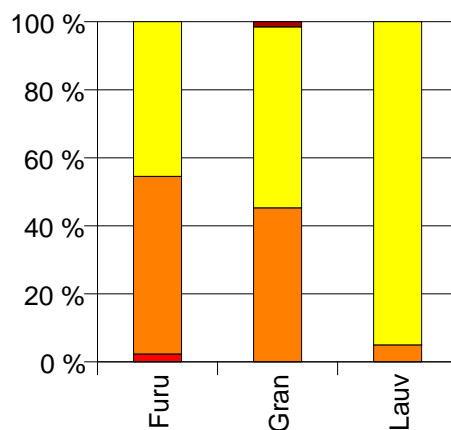

	Spesial	Sagtømmer	Massevirke	Annet	Vrak	Snitt
Furu	685	360	158		0	279
Gran		386	220		0	287
Lauv		435	224	258		261
Snitt	685	384	217	258	0	286

Gjennomsnittspris (kr/kbm)

215 FROGN

Volum (kbm)

	Spesial	Sagtømmer	Massevirke	Vrak	Sum:
Furu	38	849	739		1 626
Gran		8 575	10 066	288	18 929
Lauv		28	532		560
Sum:	38	9 452	11 337	288	21 115

Volum (kbm)

Volum (prosentfordelt)

Gjennomsnittspris (kr/kbm)

	Spesial	Sagtømmer	Massevirke	Vrak	Snitt
Furu	700	353	167		277
Gran		398	218	0	296
Lauv		481	211		224
Snitt	700	394	214	0	293

Gjennomsnittspris (kr/kbm)