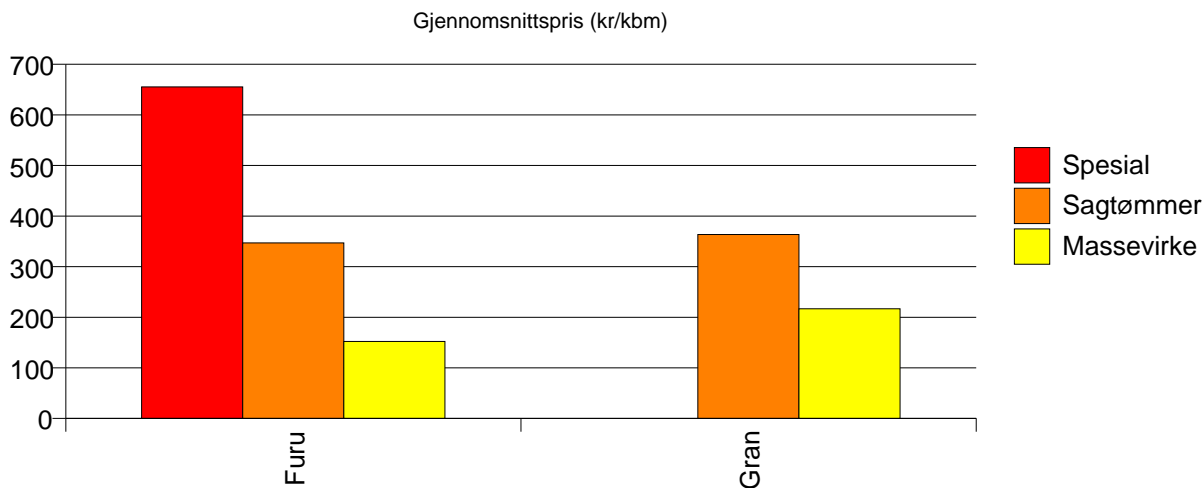

231 SKEDSMO

Volum (kbm)

	Spesial	Sagtømmer	Massevirke	Vrak	Sum:
Furu	5	265	12		282
Gran		1 389	1 129	31	2 549
Sum:	5	1 654	1 141	31	2 831

Gjennomsnittspris (kr/kbm)

	Spesial	Sagtømmer	Massevirke	Vrak	Snitt
Furu	655	347	152		344
Gran		364	217	0	294
Snitt	655	361	216	0	299