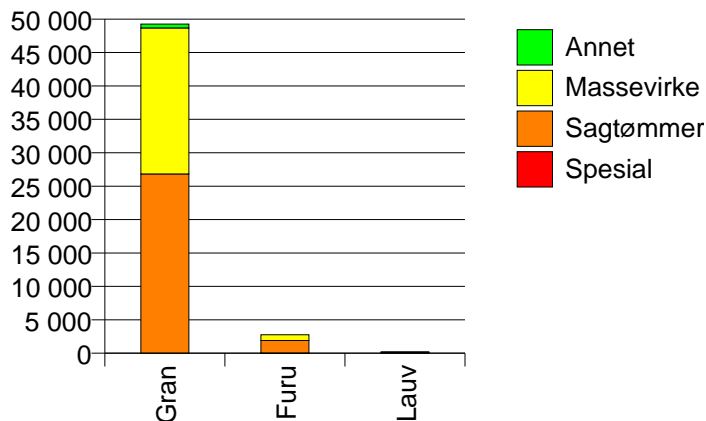

Gjennomsnittspris (kr/kbm)

238 NANNESTAD

Volum (kbm)

	Spesial	Sagtømmer	Massevirke	Annet	Vrak	Sum:
Furu	32	1 871	862			2 765
Gran		26 828	21 852	572	543	49 795
Lauv		4	151	10		165
Sum:	32	28 703	22 865	582	543	52 725

Volum (kbm)