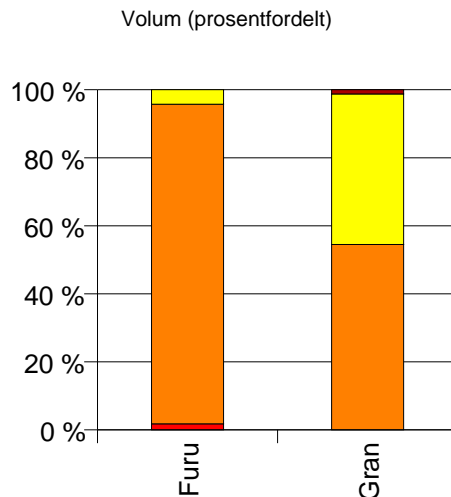

231 SKEDSMO

Volum (kbm)

	Spesial	Sagtømmer	Massevirke	Vrak	Sum:
Furu	5	265	12		282
Gran		1 389	1 129	31	2 549
Sum:	5	1 654	1 141	31	2 831

Gjennomsnittspris (kr/kbm)