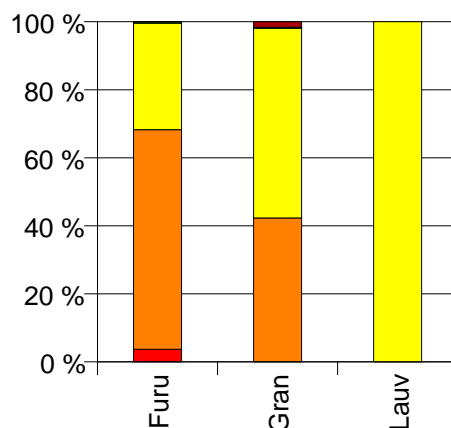

Volum (prosentfordelt)