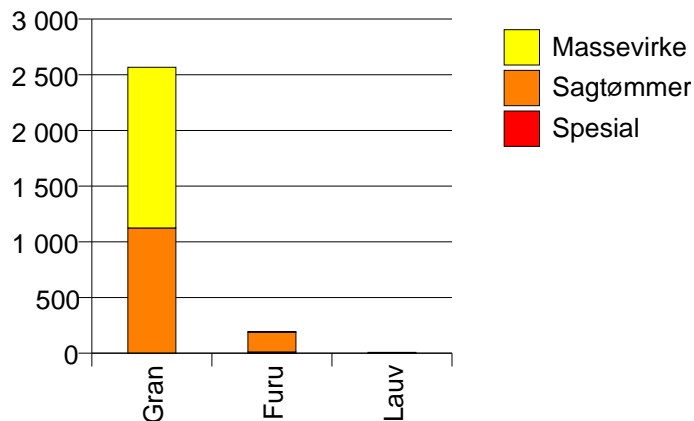

Gjennomsnittspris (kr/kbm)

216 NESODDEN

Volum (kbm)

	Spesial	Sagtømmer	Massevirke	Vrak	Sum:
Furu	11	178	5		194
Gran		1 125	1 442	34	2 601
Lauv		8			8
Sum:	11	1 311	1 447	34	2 803

Volum (kbm)