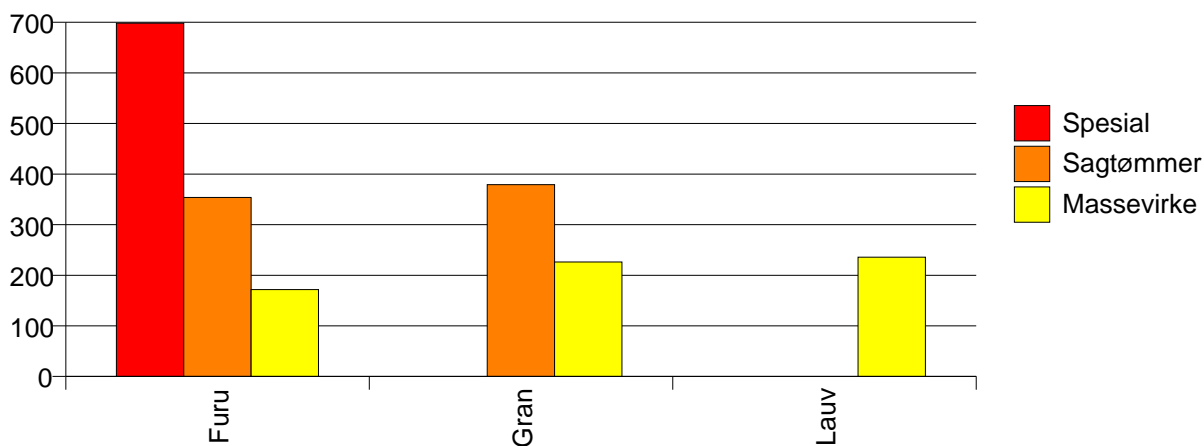

Gjennomsnittspris (kr/kbm)