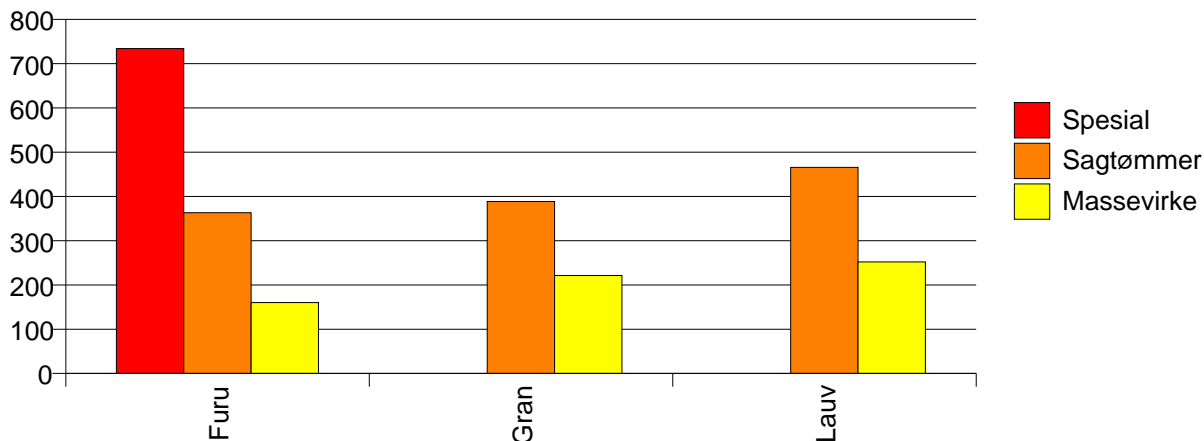

Gjennomsnittspris (kr/kbm)