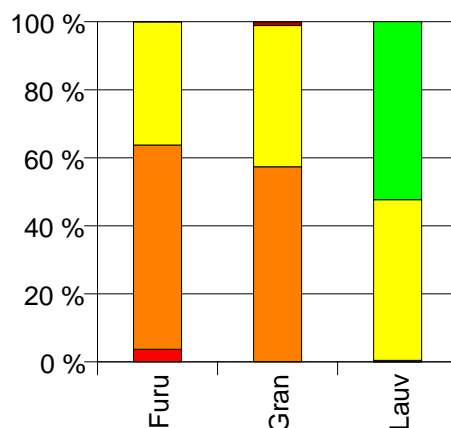

Gjennomsnittspris (kr/kbm)

Volum (prosentfordelt)