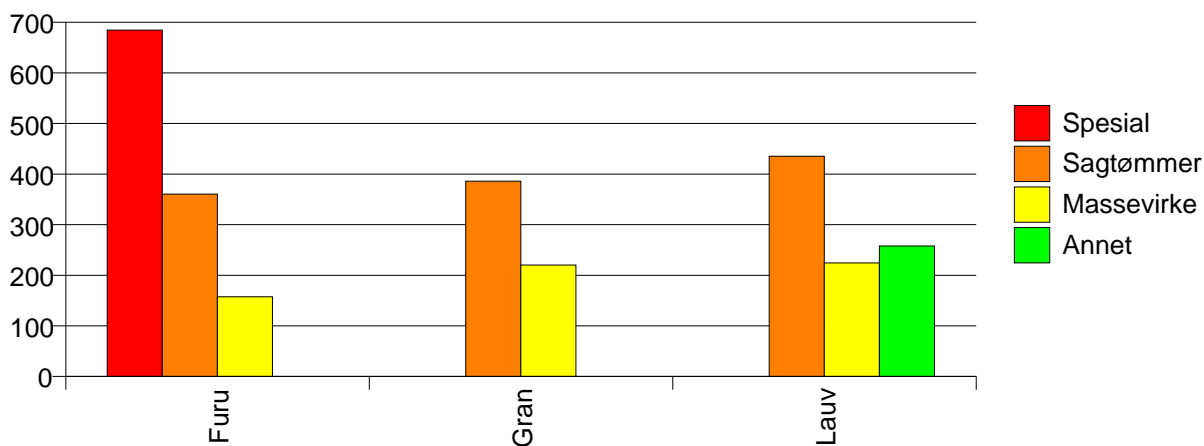

Gjennomsnittspris (kr/kbm)