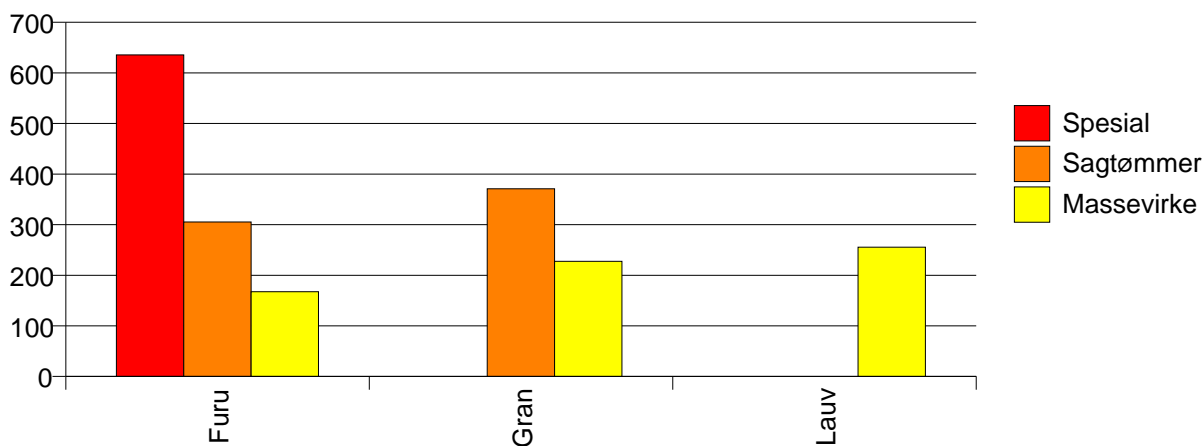

Gjennomsnittspris (kr/kbm)