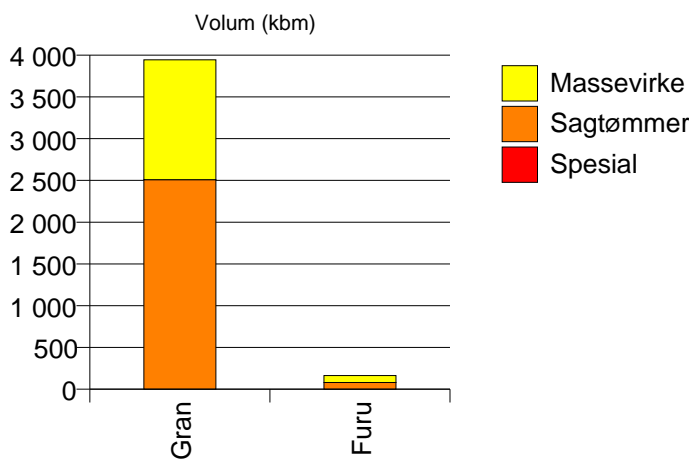

230 LØRENSKOG

Volum (kbm)

	Spesial	Sagtømmer	Massevirke	Vrak	Sum:
Furu	0	80	83		163
Gran		2 508	1 436	71	4 015
Sum:	0	2 588	1 519	71	4 178