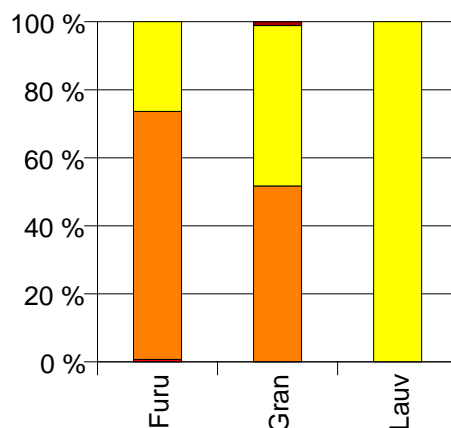

233 NITTEDAL

Volum (kbm)

	Spesial	Sagtømmer	Massevirke	Vrak	Sum:
Furu	5	498	180		683
Gran		12 554	11 446	274	24 274
Lauv			95		95
Sum:	5	13 052	11 721	274	25 052

Volum (kbm)

Volum (prosentfordelt)

Gjennomsnittspris (kr/kbm)