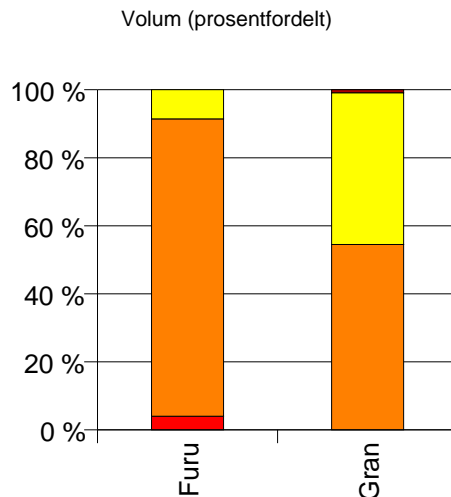

Gjennomsnittspris (kr/kbm)

	Spesial	Sagtømmer	Massevirke	Vrak	Snitt
Furu	698	354	172	0	310
Gran		379	226	0	298
Lauv			236		236
Snitt	698	369	214	0	301

Gjennomsnittspris (kr/kbm)

228 RÆLINGEN

Volum (kbm)

	Spesial	Sagtømmer	Massevirke	Vrak	Sum:
Furu	7	153	15		175
Gran		2 496	2 042	41	4 579
Sum:	7	2 649	2 057	41	4 754