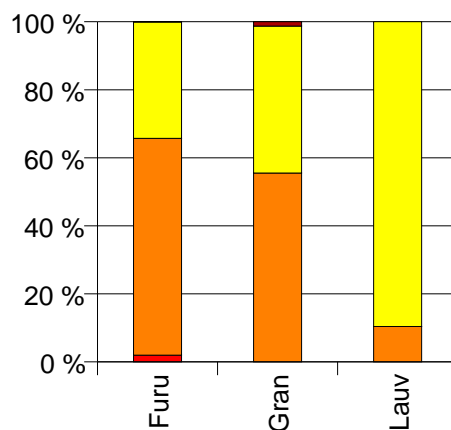

Volum (kbm)

Volum (prosentfordelt)

Gjennomsnittspris (kr/kbm)

	Spesial	Sagtømmer	Massevirke	Annet	Vrak	Snitt:
Furu	688	349	170	308	0	297
Gran	651	386	223	42	0	305
Lauv	1 798	437	233	241		242
Snitt:	688	380	216	158	0	303

Gjennomsnittspris (kr/kbm)

211 VESTBY

Volum (kbm)

	Spesial	Sagtømmer	Massevirke	Vrak	Sum:
Furu	50	1 607	864	1	2 522
Gran		18 794	14 618	429	33 841
Lauv		43	370		413
Sum:	50	20 444	15 852	430	36 776

Volum (kbm)

Volum (prosentfordelt)

Gjennomsnittspris (kr/kbm)

	Spesial	Sagtømmer	Massevirke	Vrak	Snitt
Furu	734	363	160	0	301
Gran		389	221	0	311
Lauv		466	252		274
Snitt	734	387	219	0	310

Gjennomsnittspris (kr/kbm)