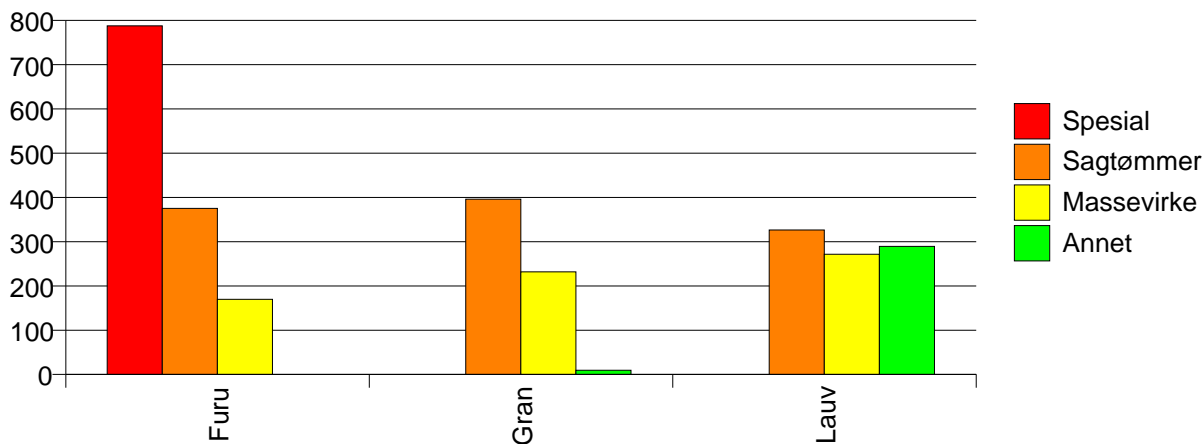

Gjennomsnittspris (kr/kbm)