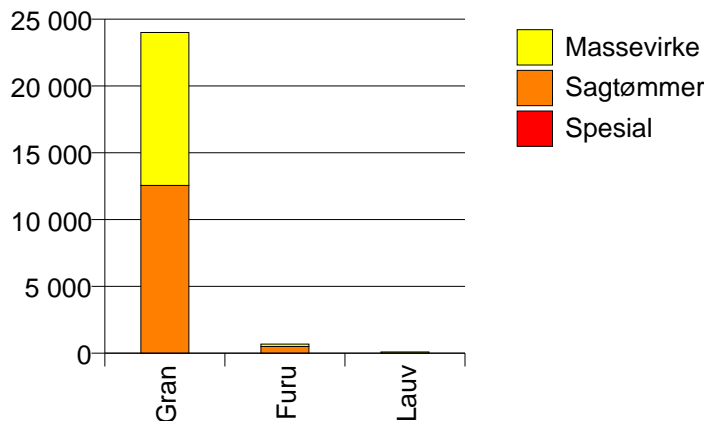

Gjennomsnittspris (kr/kbm)

233 NITTEDAL

Volum (kbm)

	Spesial	Sagtømmer	Massevirke	Vrak	Sum:
Furu	5	498	180		683
Gran		12 554	11 446	274	24 274
Lauv			95		95
Sum:	5	13 052	11 721	274	25 052

Volum (kbm)