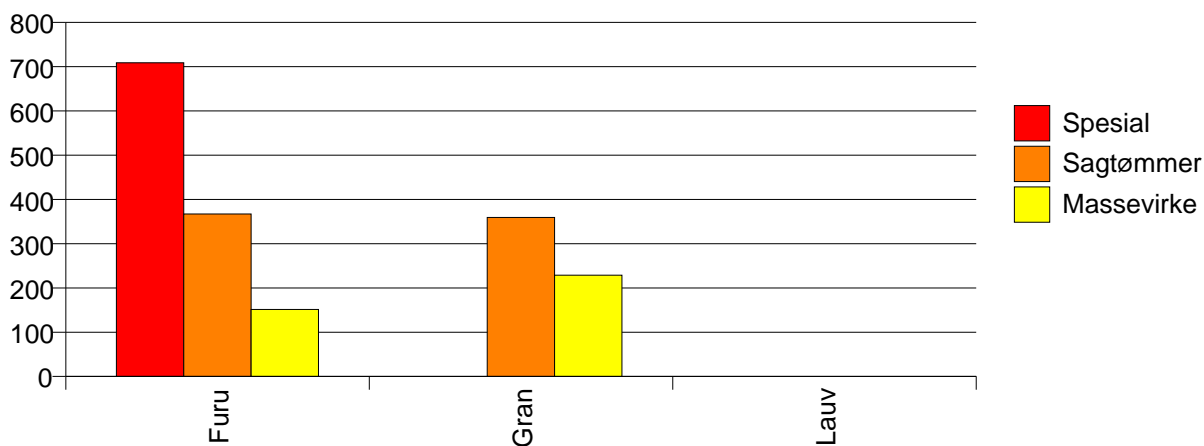

Gjennomsnittspris (kr/kbm)