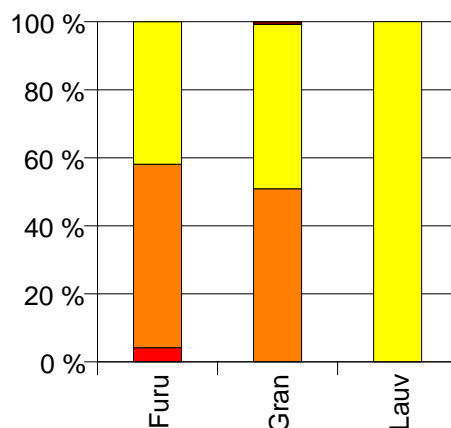

214 ÅS

Volum 2003 (kbm)

	Spesial	Sagtømmer	Massevirke	Vrak	Sum:
Furu	15	193	150		358
Gran		5 987	5 677	96	11 760
Lauv			51		51
Sum:	15	6 180	5 878	96	12 169

Volum (kbm)

Volum (prosentfordelt)

Gjennomsnittspris 2003 (kr/kbm)