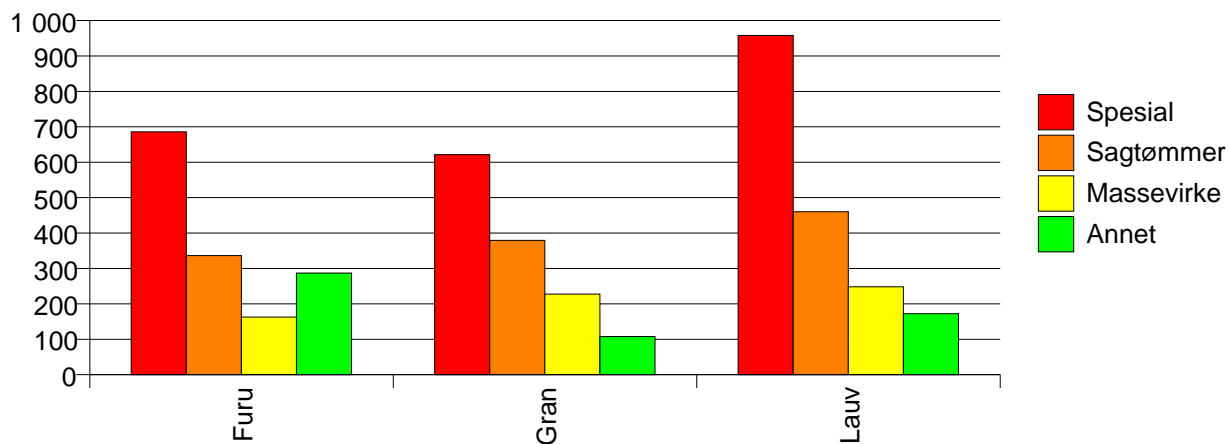

Rapportene kan lastes ned fra www.skogdata.no/statistikk

For mer informasjon, kontakt: alexanderh@skogdata.no

Akershus

Volum 2003

	Spesial	Sagtømmer	Massevirke	Annet	Vrak	Sum:
Furu	3 268	52 011	21 542	26	17	76 864
Gran	28	266 568	212 696	61	4 712	484 065
Lauv	6	456	3 195	3 942		7 599
Sum:	3 302	319 035	237 433	4 029	4 729	568 528

Volum (kbm)

Volum (prosentfordelt)

Gjennomsnittspris 2003 (kr/kbm)

	Spesial	Sagtømmer	Massevirke	Annet	Vrak	Snitt:
Furu	686	336	163	287	0	303
Gran	621	379	228	108	0	309
Lauv	958	460	248	172		222
Snitt:	686	373	222	172	0	307

Gjennomsnittspris (kr/kbm)

211 VESTBY

Volum 2003 (kbm)

	Spesial	Sagtømmer	Massevirke	Vrak	Sum:
Furu	90	1 414	490		1 994
Gran		17 099	12 877	301	30 277
Lauv	0	69	244		313
Sum:	90	18 582	13 611	301	32 584

Volum (kbm)