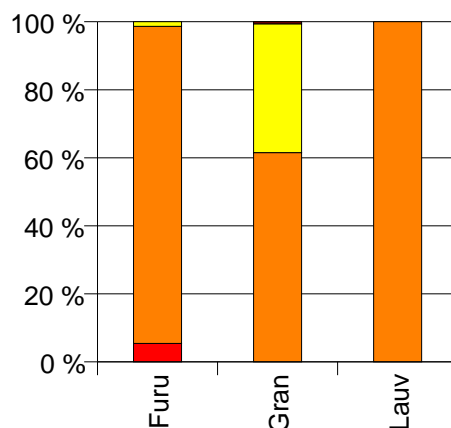

229 ENEBAKK

Volum 2003 (kbm)

	Spesial	Sagtømmer	Massevirke	Vrak	Sum:
Furu	40	687	10		737
Gran		11 026	6 780	110	17 916
Lauv		17			17
Sum:	40	11 730	6 790	110	18 670

Volum (kbm)

Volum (prosentfordelt)

Gjennomsnittspris 2003 (kr/kbm)