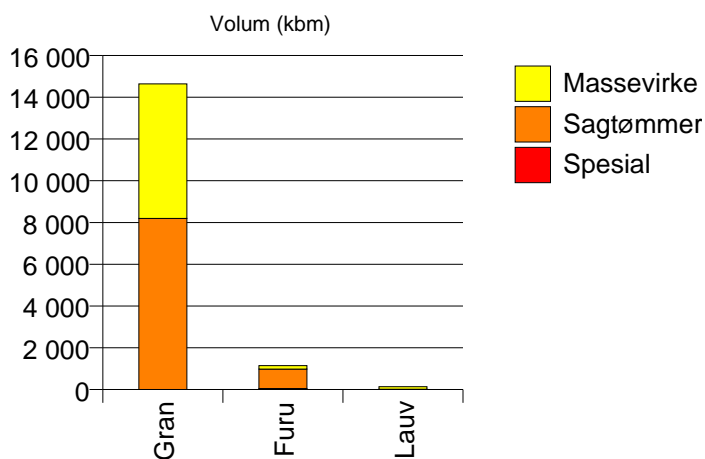

213 SKI

Volum 2003 (kbm)

	Spesial	Sagtømmer	Massevirke	Vrak	Sum:
Furu	50	928	165		1 143
Gran		8 193	6 447	134	14 774
Lauv		17	121		138
Sum:	50	9 138	6 733	134	16 055

Gjennomsnittspris 2003 (kr/kbm)

	Spesial	Sagtømmer	Massevirke	Vrak	Snitt
Furu	769	348	162		340
Gran		386	217	0	308
Lauv		447	263		286
Snitt	769	382	216	0	310