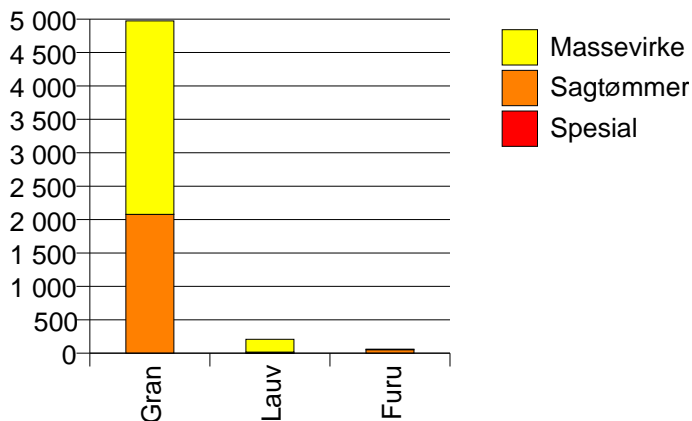

220 ASKER

Volum 2003 (kbm)

	Spesial	Sagtømmer	Massevirke	Vrak	Sum:
Furu		52	8	2	62
Gran		2 079	2 894	105	5 078
Lauv	3	13	193		209
Sum:	3	2 144	3 095	107	5 349

Volum (kbm)