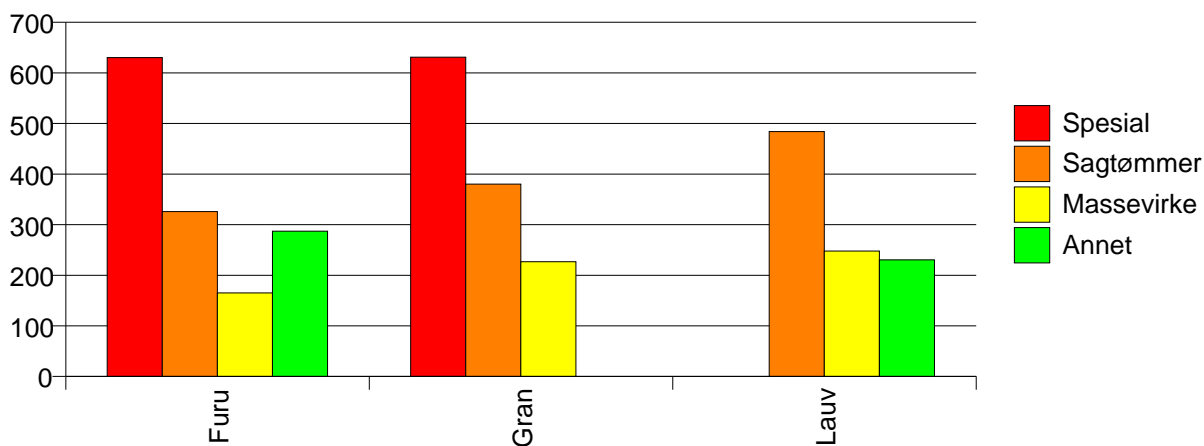

Gjennomsnittspris (kr/kbm)