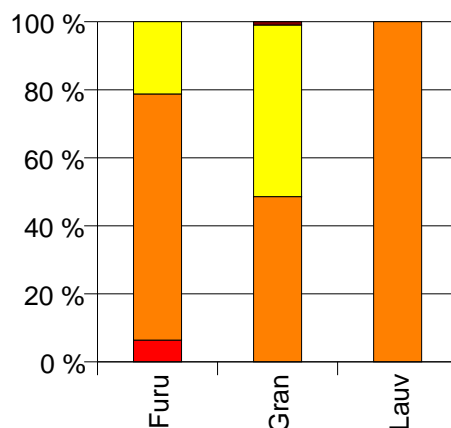

216 NESODDEN

Volum 2003 (kbm)

	Spesial	Sagtømmer	Massevirke	Vrak	Sum:
Furu	43	484	142		669
Gran		2 087	2 166	42	4 295
Lauv		18			18
Sum:	43	2 589	2 308	42	4 982

Volum (kbm)

Volum (prosentfordelt)

Gjennomsnittspris 2003 (kr/kbm)