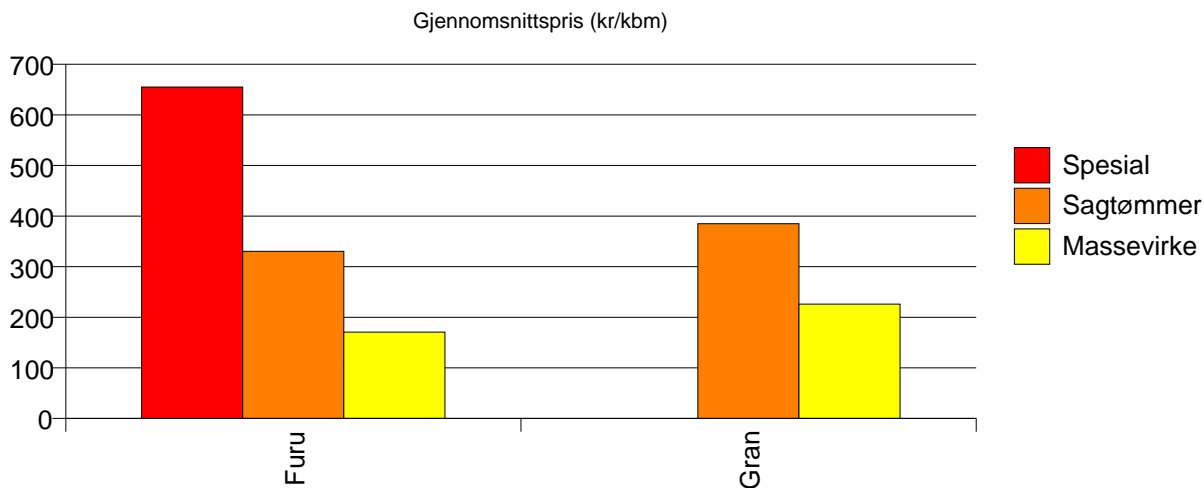

Gjennomsnittspris 2003 (kr/kbm)

	Spesial	Sagtømmer	Massevirke	Vrak	Snitt
Furu	655	330	171		318
Gran		385	226	0	317
Snitt	655	375	223	0	317