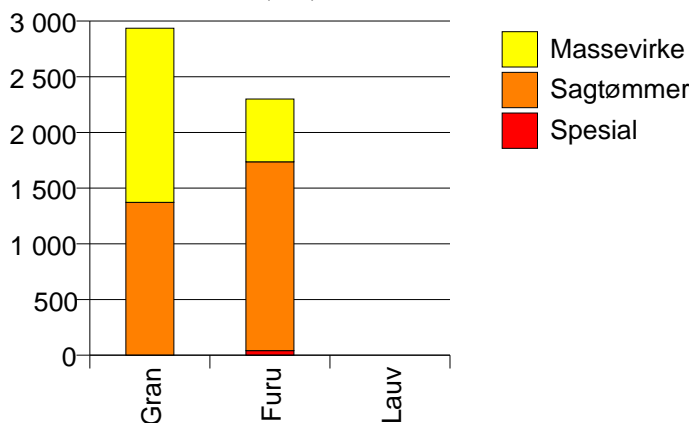

Gjennomsnittspris 2003 (kr/kbm)

234 GJERDRUM

Volum 2003 (kbm)

	Spesial	Sagtømmer	Massevirke	Vrak	Sum:
Furu	41	1 696	563		2 300
Gran		1 373	1 563	33	2 969
Lauv	0	0			0
Sum:	41	3 069	2 126	33	5 269

Volum (kbm)