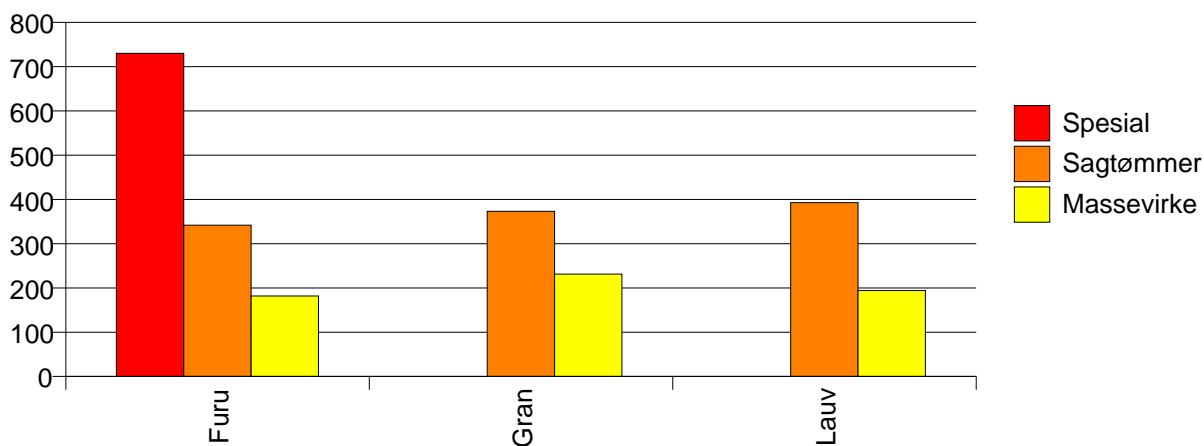

Gjennomsnittspris (kr/kbm)