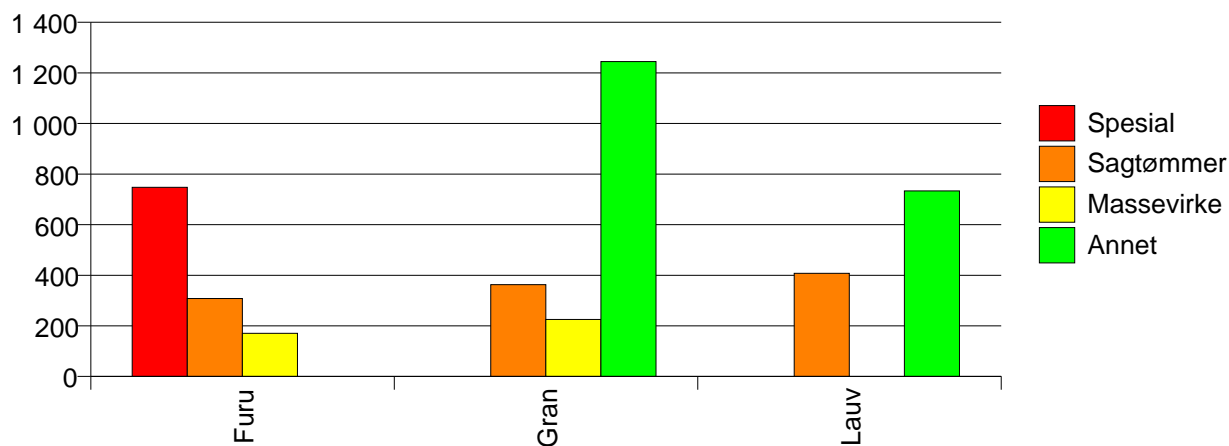

Gjennomsnittspris (kr/kbm)