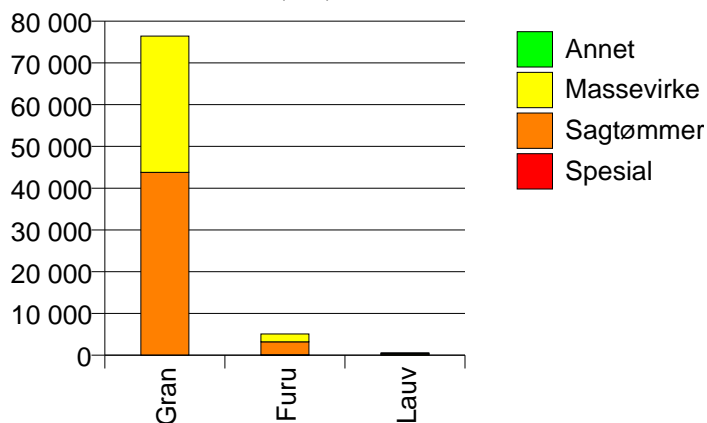

237 EIDSVOLL

Volum 2003 (kbm)

	Spesial	Sagtømmer	Massevirke	Annet	Vrak	Sum:
Furu	103	3 114	1 864		3	5 084
Gran		43 772	32 652		770	77 194
Lauv		193	257	83		533
Sum:	103	47 079	34 773	83	773	82 811

Volum (kbm)