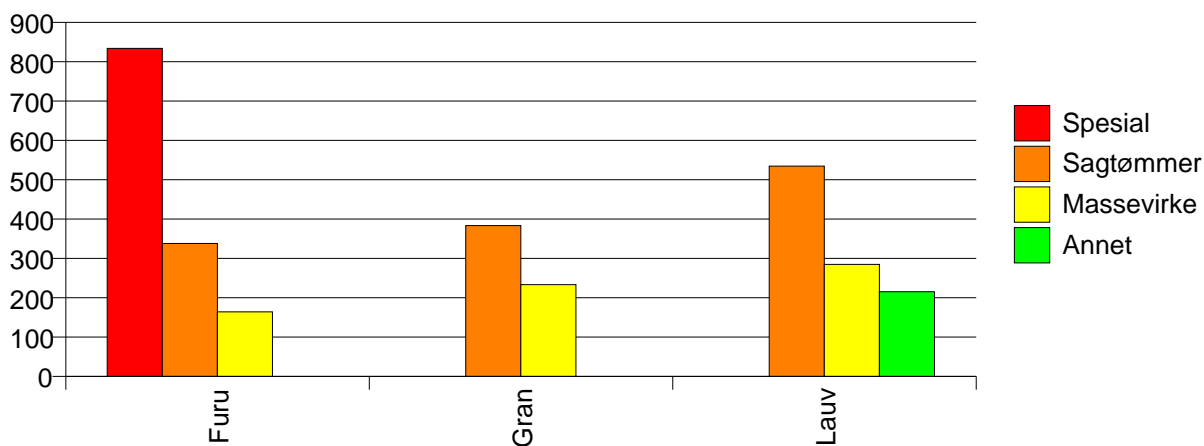

Gjennomsnittspris (kr/kbm)