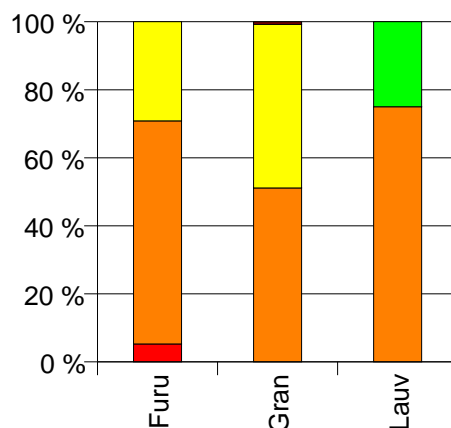

233 NITTEDAL

Volum 2003 (kbm)

	Spesial	Sagtømmer	Massevirke	Annet	Vrak	Sum:
Furu	21	261	116			398
Gran		13 995	13 173	2	206	27 376
Lauv	0	9		3		12
Sum:	21	14 265	13 289	5	206	27 786

Volum (kbm)

Volum (prosentfordelt)