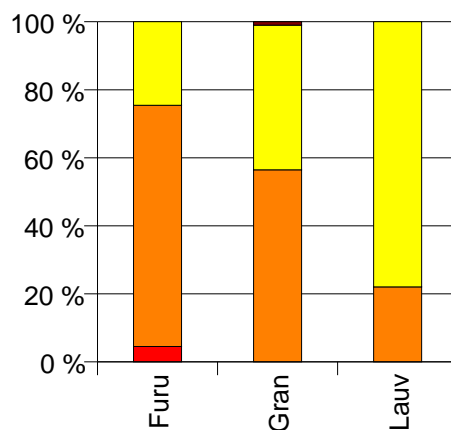

Volum (prosentfordelt)