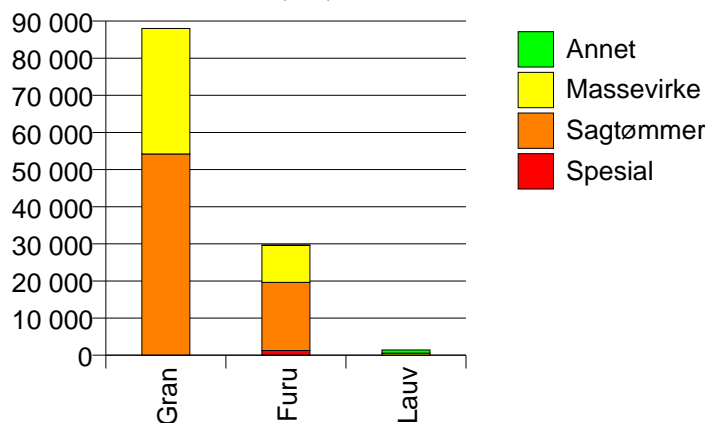

Gjennomsnittspris 2003 (kr/kbm)

221 AURSKOG-HØLAND

Volum 2003 (kbm)

	Spesial	Sagtømmer	Massevirke	Annet	Vrak	Sum:
Furu	1 283	18 335	9 986	26		29 630
Gran	23	54 194	33 801		949	88 967
Lauv		19	551	855		1 425
Sum:	1 306	72 548	44 338	881	949	120 022

Volum (kbm)