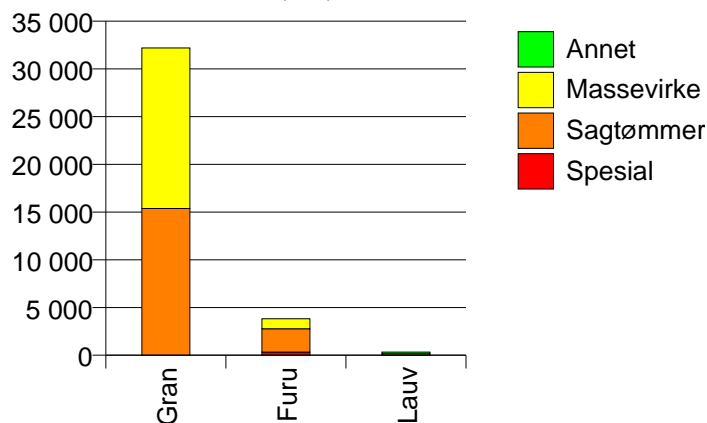

235 ULLENSAKER

Volum 2003 (kbm)

	Spesial	Sagtømmer	Massevirke	Annet	Vrak	Sum:
Furu	335	2 431	1 056			3 822
Gran		15 367	16 816	0	303	32 486
Lauv		10	135	180		325
Sum:	335	17 808	18 007	180	303	36 633

Volum (kbm)