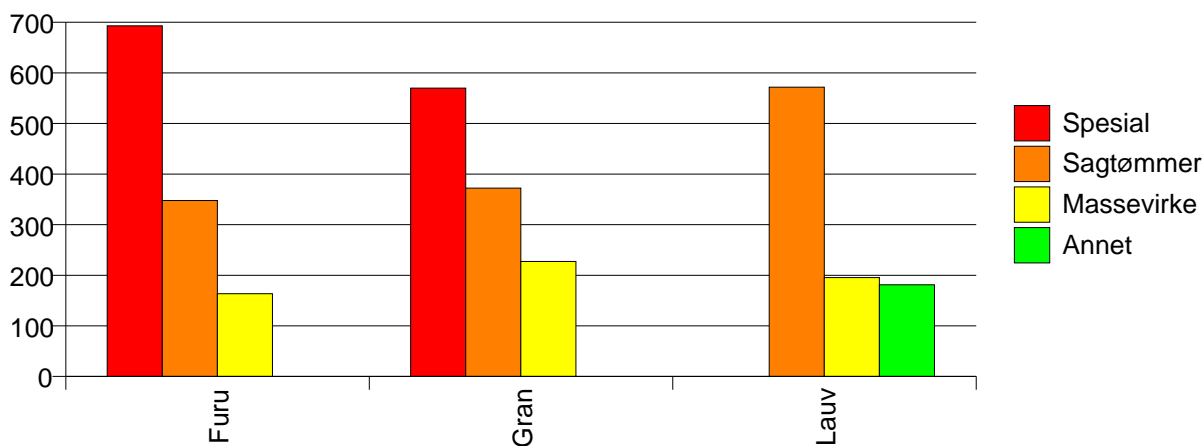

Gjennomsnittspris (kr/kbm)