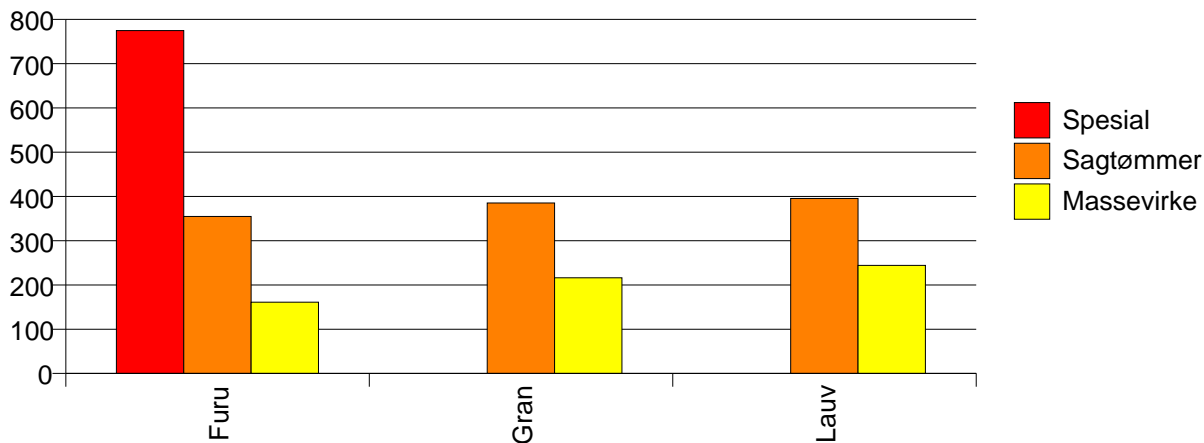

Gjennomsnittspris (kr/kbm)