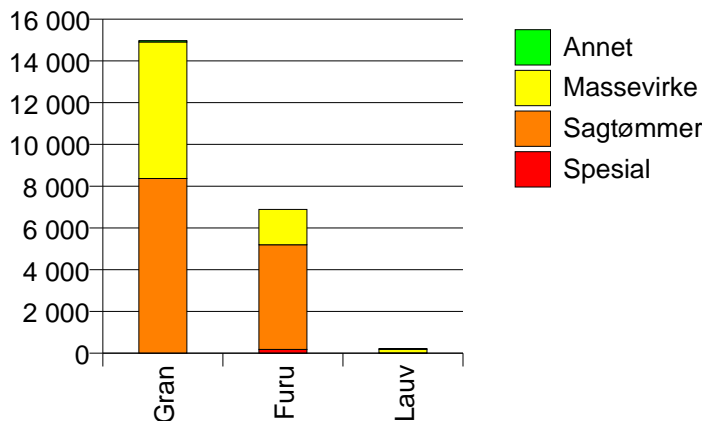

226 SØRUM

Volum 2003 (kbm)

	Spesial	Sagtømmer	Massevirke	Annet	Vrak	Sum:
Furu	180	5 015	1 690		1	6 886
Gran	3	8 366	6 538	59	128	15 094
Lauv	2	14	172	31		219
Sum:	185	13 395	8 400	90	129	22 199

Volum (kbm)