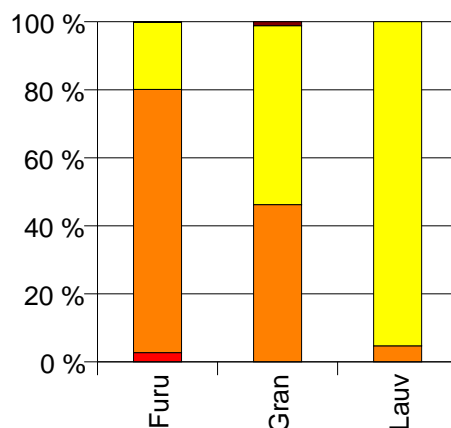

Volum (prosentfordelt)