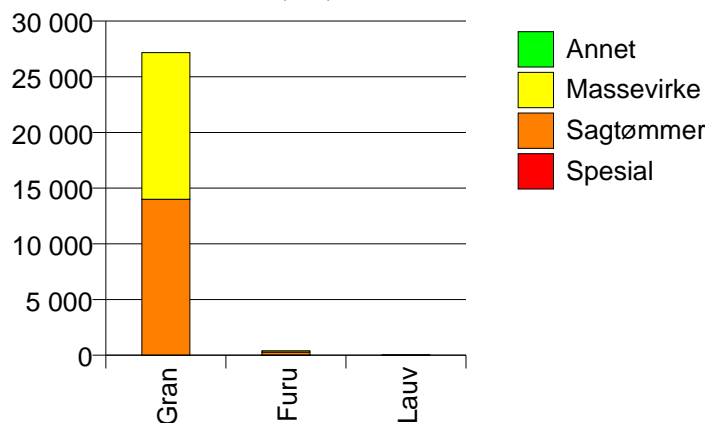

233 NITTEDAL

Volum 2003 (kbm)

	Spesial	Sagtømmer	Massevirke	Annet	Vrak	Sum:
Furu	21	261	116			398
Gran		13 995	13 173	2	206	27 376
Lauv	0	9		3		12
Sum:	21	14 265	13 289	5	206	27 786

Volum (kbm)