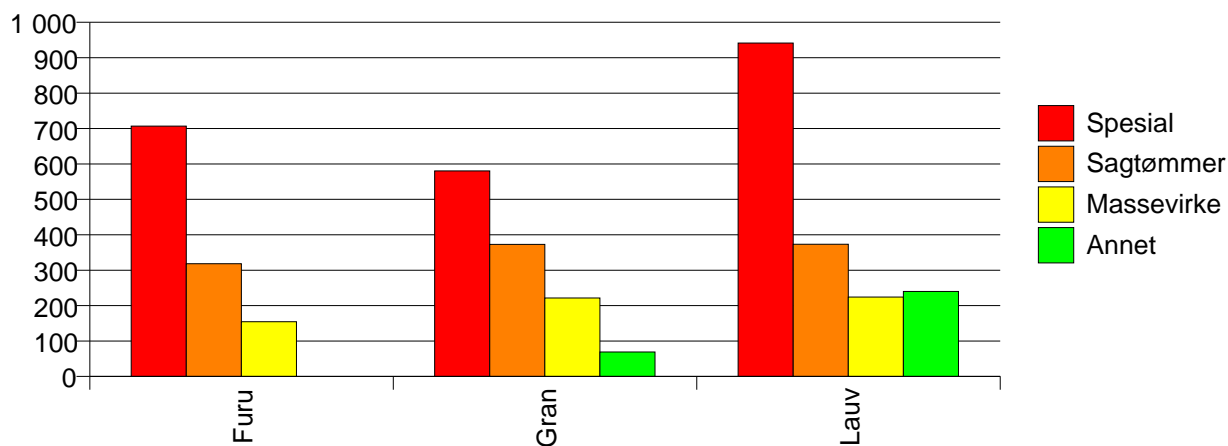

Gjennomsnittspris (kr/kbm)