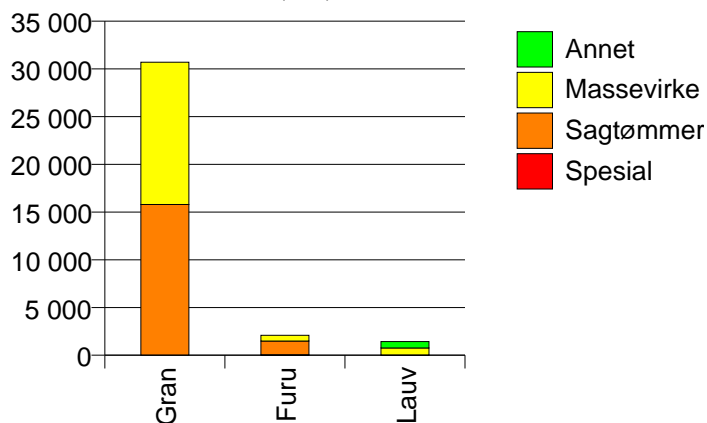

238 NANNESTAD

Volum 2003 (kbm)

	Spesial	Sagtømmer	Massevirke	Annet	Vrak	Sum:
Furu	51	1 438	595			2 084
Gran		15 788	14 901		261	30 950
Lauv	0	18	740	680		1 438
Sum:	51	17 244	16 236	680	261	34 472

Volum (kbm)