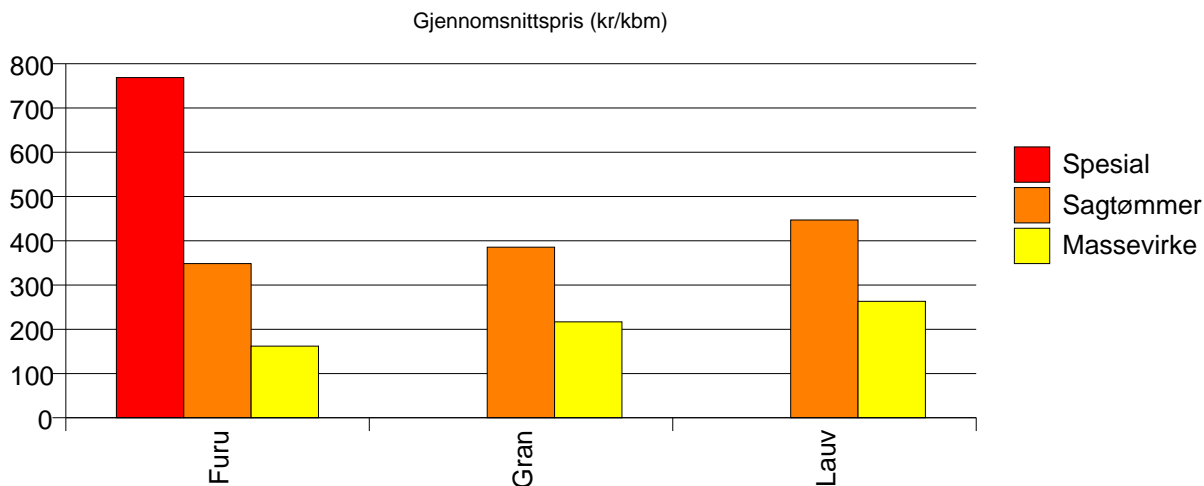

213 SKI

Volum 2003 (kbm)

	Spesial	Sagtømmer	Massevirke	Vrak	Sum:
Furu	50	928	165		1 143
Gran		8 193	6 447	134	14 774
Lauv		17	121		138
Sum:	50	9 138	6 733	134	16 055

Gjennomsnittspris 2003 (kr/kbm)

	Spesial	Sagtømmer	Massevirke	Vrak	Snitt
Furu	769	348	162		340
Gran		386	217	0	308
Lauv		447	263		286
Snitt	769	382	216	0	310