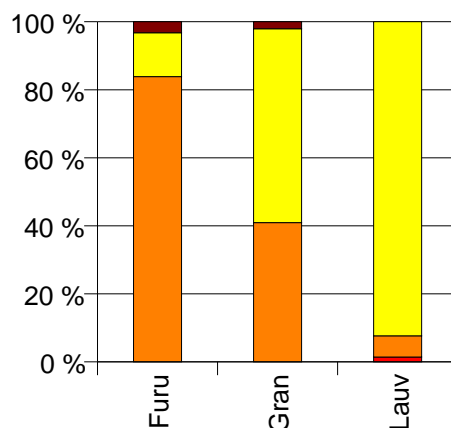

Volum (prosentfordelt)