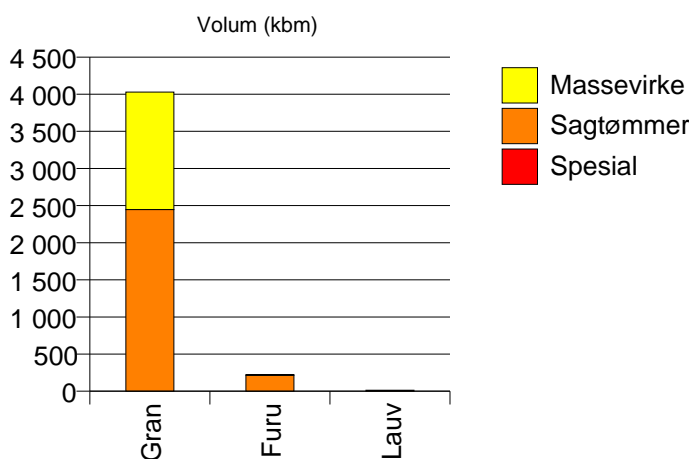

228 RÆLINGEN

Volum 2003 (kbm)

	Spesial	Sagtømmer	Massevirke	Vrak	Sum:
Furu	1	214	8		223
Gran		2 446	1 582	39	4 067
Lauv	1	12			13
Sum:	2	2 672	1 590	39	4 303

Gjennomsnittspris 2003 (kr/kbm)

	Spesial	Sagtømmer	Massevirke	Vrak	Snitt
Furu	1 884	329	150		330
Gran		399	216	0	324
Lauv	740	297			331
Snitt	1 312	393	216	0	324