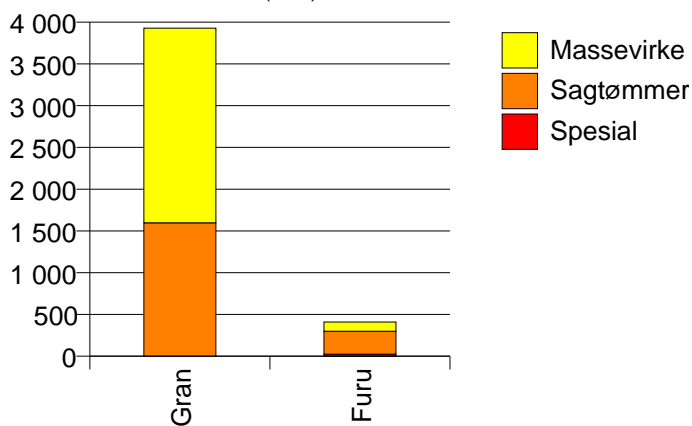

230 LØRENSKOG

Volum 2003 (kbm)

	Spesial	Sagtømmer	Massevirke	Vrak	Sum:
Furu	24	275	111	2	412
Gran		1 597	2 330	61	3 988
Sum:	24	1 872	2 441	63	4 400

Volum (kbm)