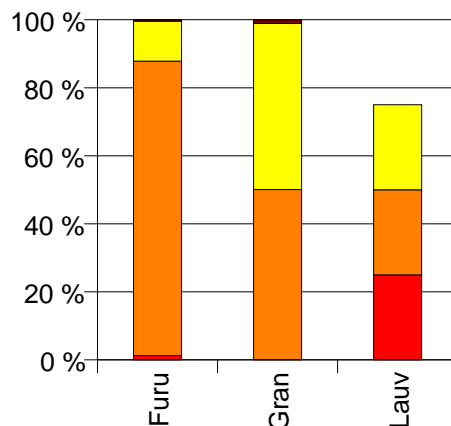

219 BÆRUM

Volum 2003 (kbm)

	Spesial	Sagtømmer	Massevirke	Vrak	Sum:
Furu	3	206	28	1	238
Gran		9 450	9 210	205	18 865
Lauv	0	0	0		0
Sum:	3	9 656	9 238	206	19 103

Volum (kbm)

Volum (prosentfordelt)

Gjennomsnittspris 2003 (kr/kbm)