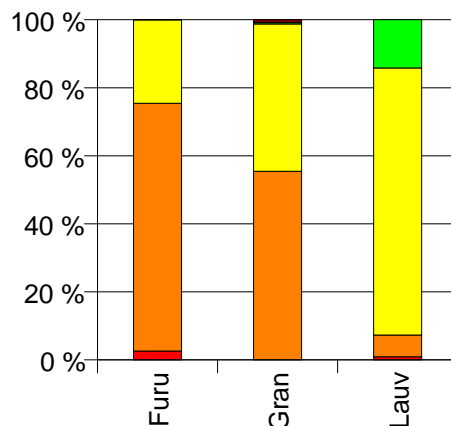

Volum (prosentfordelt)