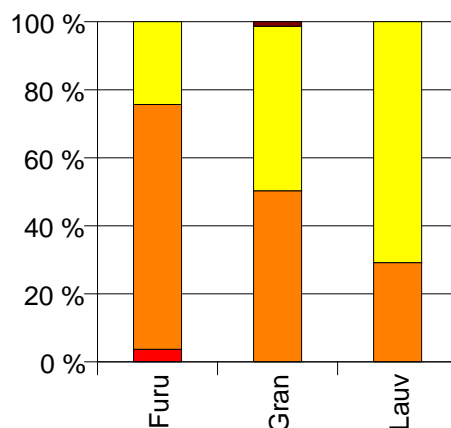

Gjennomsnittspris (kr/kbm)

227 FET

Volum 2003 (kbm)

	Spesial	Sagtømmer	Massevirke	Vrak	Sum:
Furu	65	1 261	426		1 752
Gran		3 731	3 590	96	7 417
Lauv		28	68		96
Sum:	65	5 020	4 084	96	9 265

Volum (kbm)

Volum (prosentfordelt)