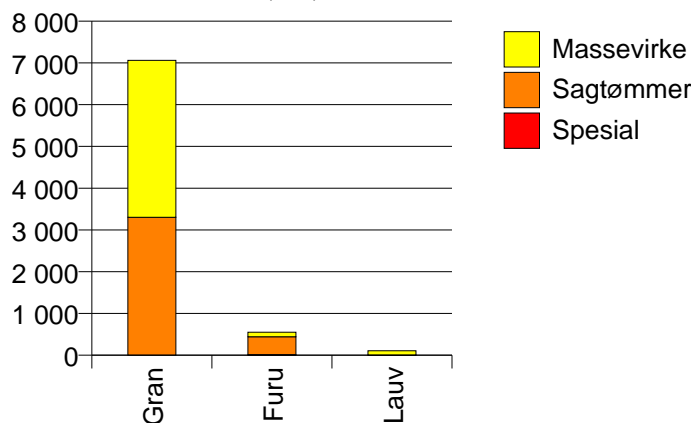

	Spesial	Sagtømmer	Massevirke	Vrak	Snitt
Furu	749	355	153		287
Gran		389	224	0	306
Lauv			261		261
Snitt	749	387	223	0	305

Gjennomsnittspris (kr/kbm)

215 FROGN

Volum 2003 (kbm)

	Spesial	Sagtømmer	Massevirke	Vrak	Sum:
Furu	15	428	109	1	553
Gran		3 303	3 758	83	7 144
Lauv		5	101		106
Sum:	15	3 736	3 968	84	7 803

Volum (kbm)

Volum (prosentfordelt)

Gjennomsnittspris 2003 (kr/kbm)

	Spesial	Sagtømmer	Massevirke	Vrak	Snitt
Furu	749	324	157	0	302
Gran		385	219	0	293
Lauv		419	279		285
Snitt	749	378	219	0	294

Gjennomsnittspris (kr/kbm)