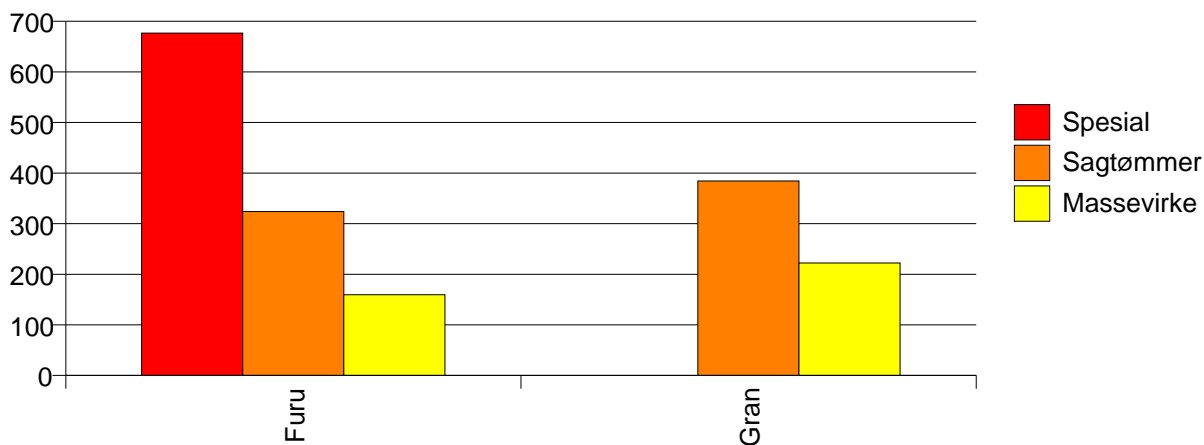

Volum (kbm)

Volum (prosentfordelt)

Gjennomsnittspris 2003 (kr/kbm)

	Spesial	Sagtømmer	Massevirke	Vrak	Snitt
Furu	677	324	160	0	299
Gran		384	222	0	284
Snitt	677	375	219	0	285

Gjennomsnittspris (kr/kbm)

231 SKEDSMO