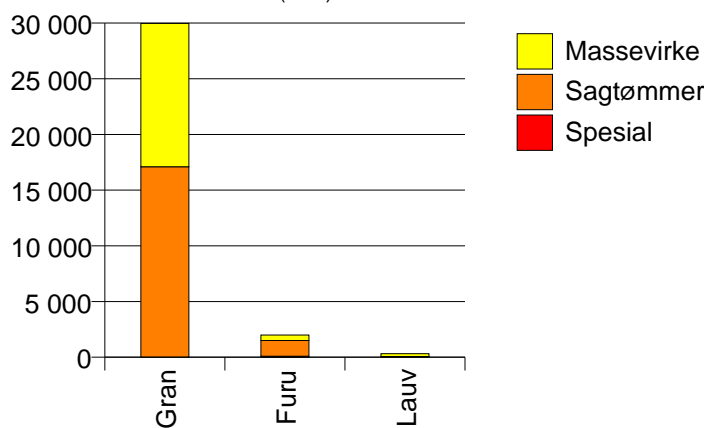

Gjennomsnittspris (kr/kbm)

211 VESTBY

Volum 2003 (kbm)

	Spesial	Sagtømmer	Massevirke	Vrak	Sum:
Furu	90	1 414	490		1 994
Gran		17 099	12 877	301	30 277
Lauv	0	69	244		313
Sum:	90	18 582	13 611	301	32 584

Volum (kbm)