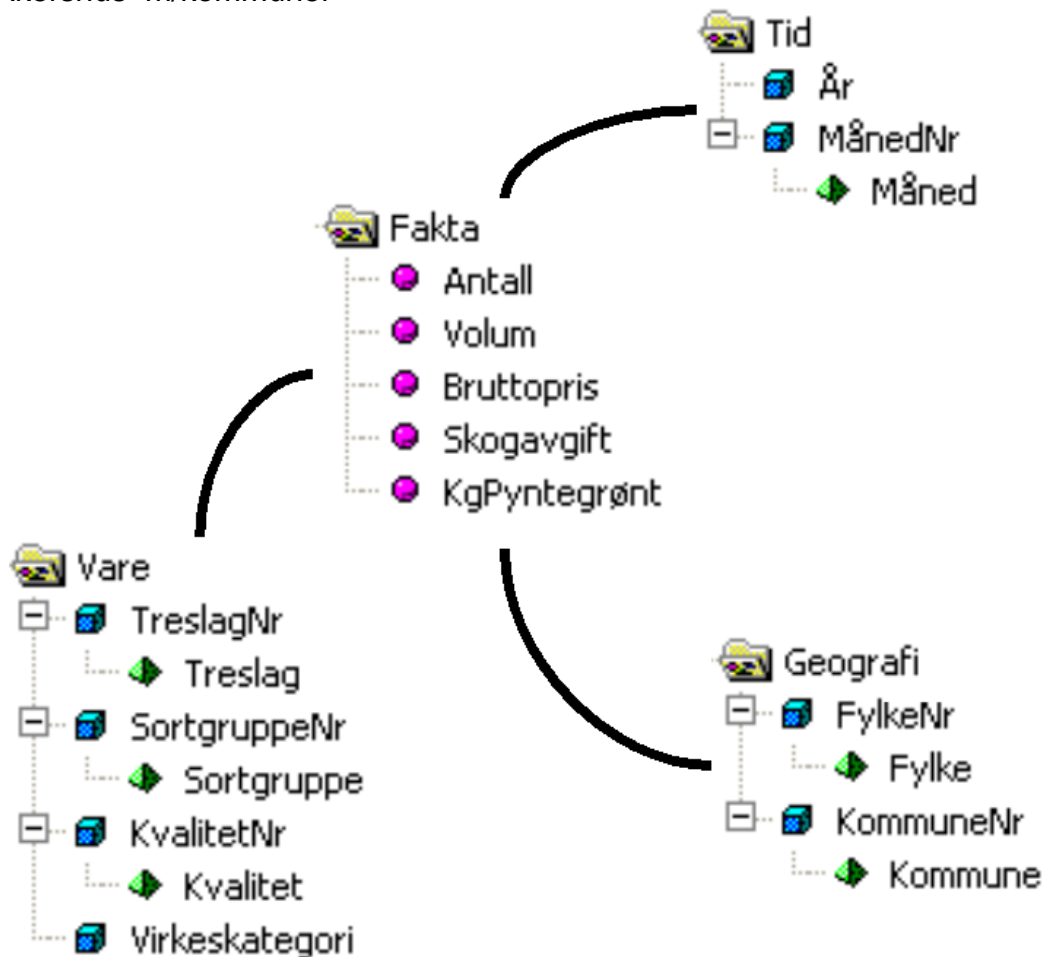

Virkestatistikk fra SKOG-DATA AS

Akershus m/kommuner

Dataene i rapporten er hentet fra databasen som inneholder virkesdata med tilhørende innbetalinger av skogavgift. Rapporten er laget med Business Objects, som er sluttbrukerverktøyet i Skog-Data sine nye datavarehus-løsninger. Business Objects er ett meget sterkt rapportverktøy som kan presentere store mengder data effektivt.