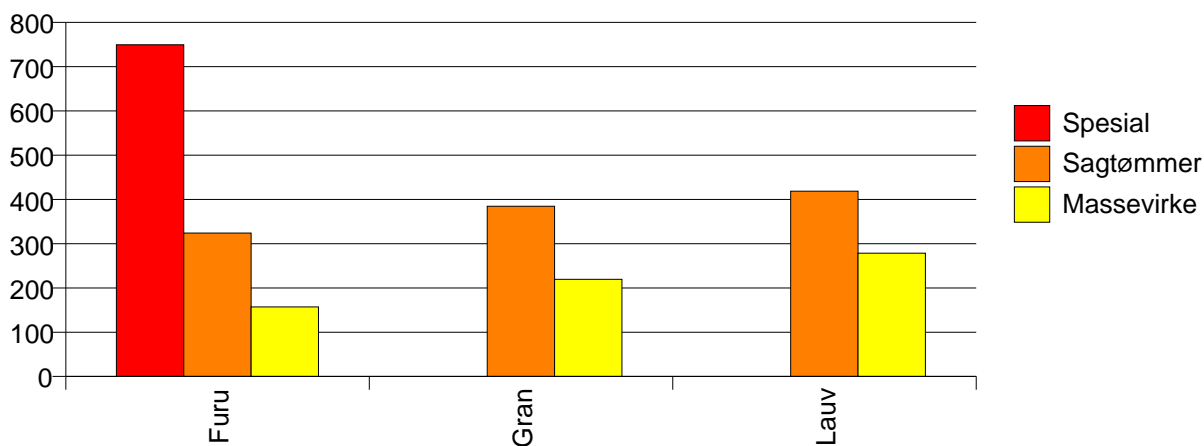

Volum (kbm)

Volum (prosentfordelt)

Gjennomsnittspris 2003 (kr/kbm)

	Spesial	Sagtømmer	Massevirke	Vrak	Snitt
Furu	749	324	157	0	302
Gran		385	219	0	293
Lauv		419	279		285
Snitt	749	378	219	0	294

Gjennomsnittspris (kr/kbm)