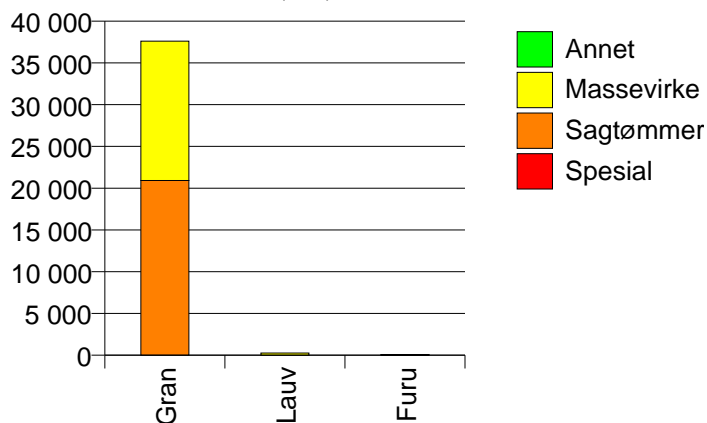

239 HURDAL

Volum 2003 (kbm)

	Spesial	Sagtømmer	Massevirke	Annet	Vrak	Sum:
Furu	1	45	39			85
Gran		20 919	16 672		355	37 946
Lauv		0	270	0		270
Sum:	1	20 964	16 981	0	355	38 301

Volum (kbm)