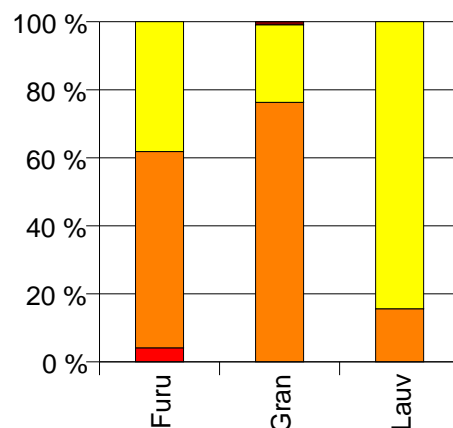

Volum (prosentfordelt)