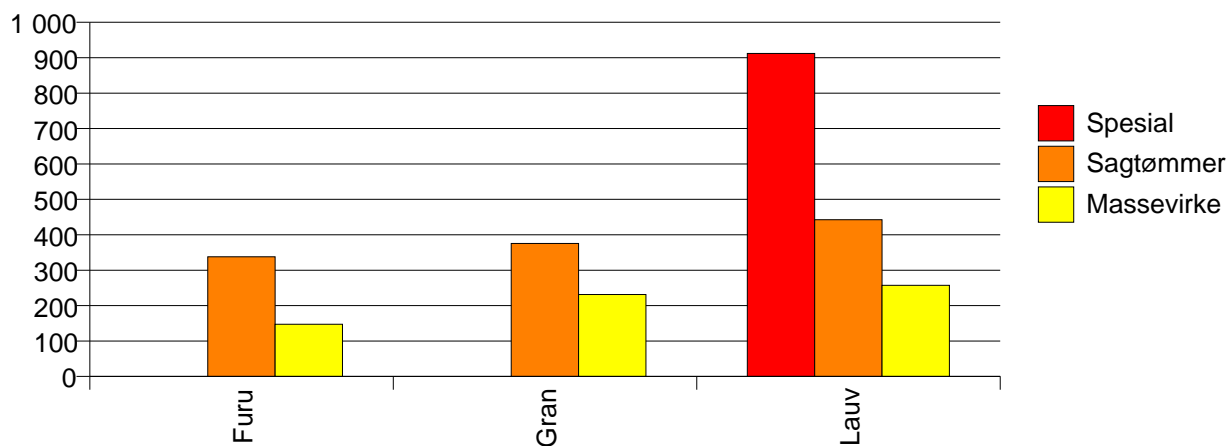

Volum (kbm)

Volum (prosentfordelt)

Gjennomsnittspris 2003 (kr/kbm)

	Spesial	Sagtømmer	Massevirke	Vrak	Snitt
Furu		338	147	0	302
Gran		376	231	0	286
Lauv	912	443	257		278
Snitt	912	375	233	0	286

Gjennomsnittspris (kr/kbm)