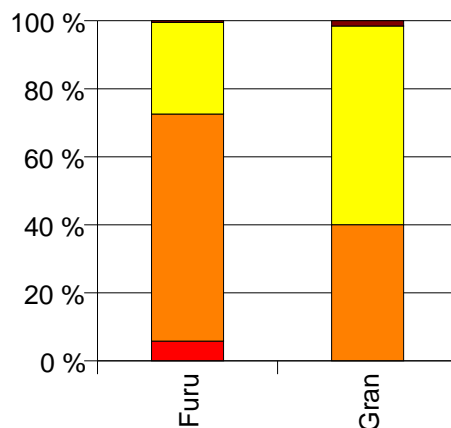

Volum (prosentfordelt)