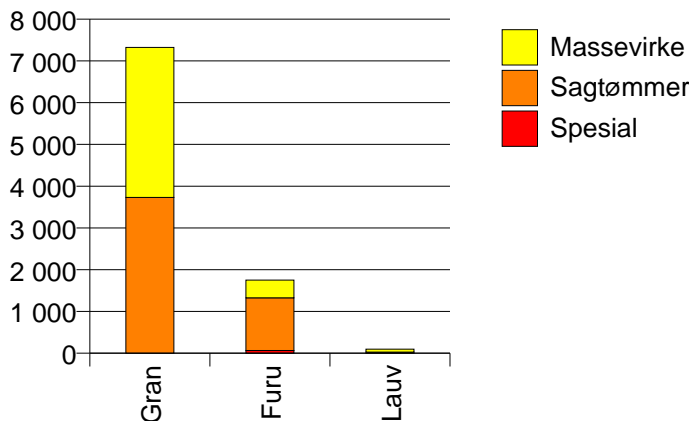

Gjennomsnittspris (kr/kbm)

227 FET

Volum 2003 (kbm)

	Spesial	Sagtømmer	Massevirke	Vrak	Sum:
Furu	65	1 261	426		1 752
Gran		3 731	3 590	96	7 417
Lauv		28	68		96
Sum:	65	5 020	4 084	96	9 265

Volum (kbm)

Volum (prosentfordelt)