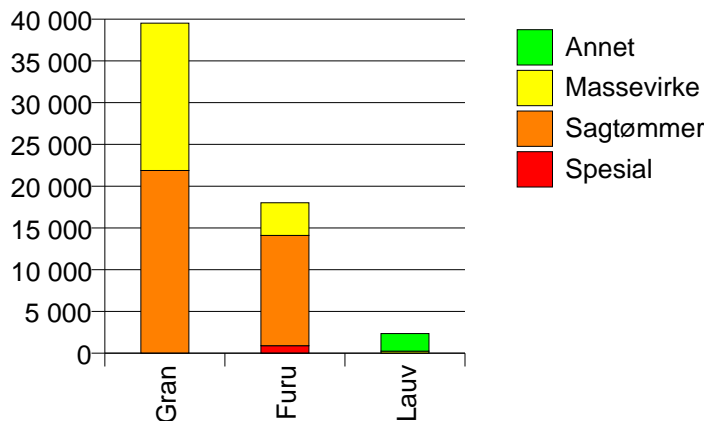

236 NES

Volum 2003 (kbm)

	Spesial	Sagtømmer	Massevirke	Annet	Vrak	Sum:
Furu	894	13 211	3 907		7	18 019
Gran	2	21 874	17 630	0	387	39 893
Lauv		4	238	2 110		2 352
Sum:	896	35 089	21 775	2 110	394	60 264

Volum (kbm)