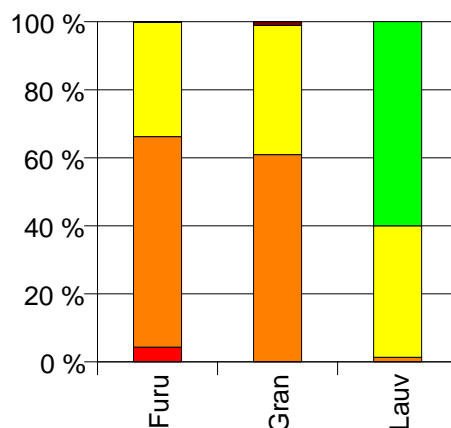

Gjennomsnittspris 2003 (kr/kbm)

Volum (prosentfordelt)