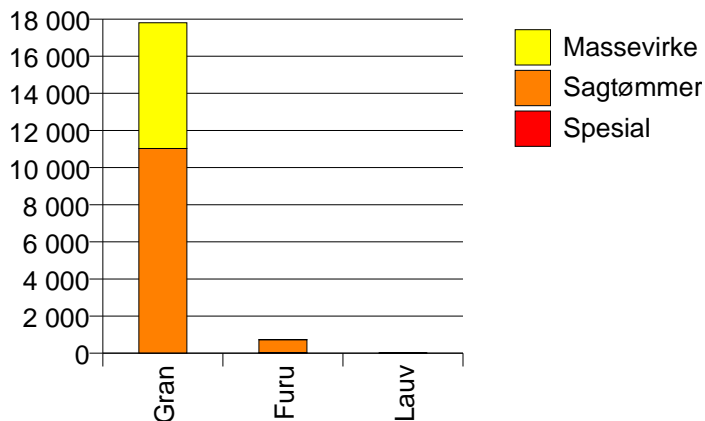

229 ENEBAKK

Volum 2003 (kbm)

	Spesial	Sagtømmer	Massevirke	Vrak	Sum:
Furu	40	687	10		737
Gran		11 026	6 780	110	17 916
Lauv		17			17
Sum:	40	11 730	6 790	110	18 670

Volum (kbm)