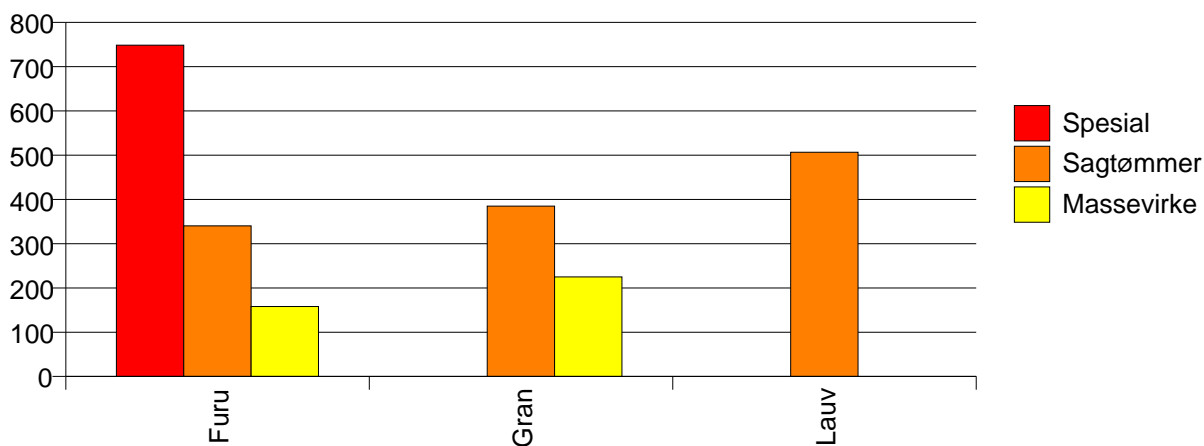

Gjennomsnittspris (kr/kbm)