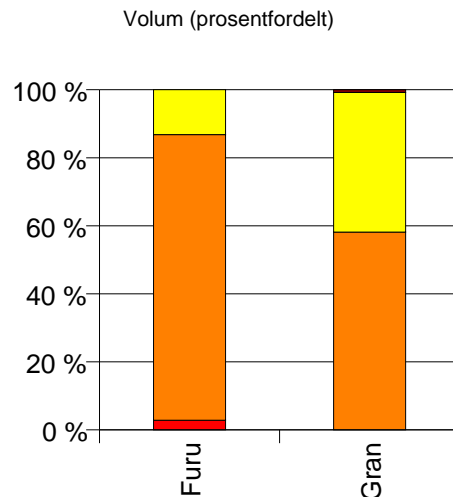

231 SKEDSMO

Volum 2003 (kbm)

	Spesial	Sagtømmer	Massevirke	Vrak	Sum:
Furu	9	267	42		318
Gran		1 146	809	16	1 971
Sum:	9	1 413	851	16	2 289