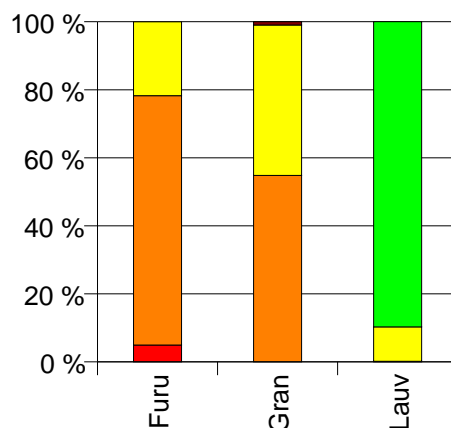

Volum (prosentfordelt)