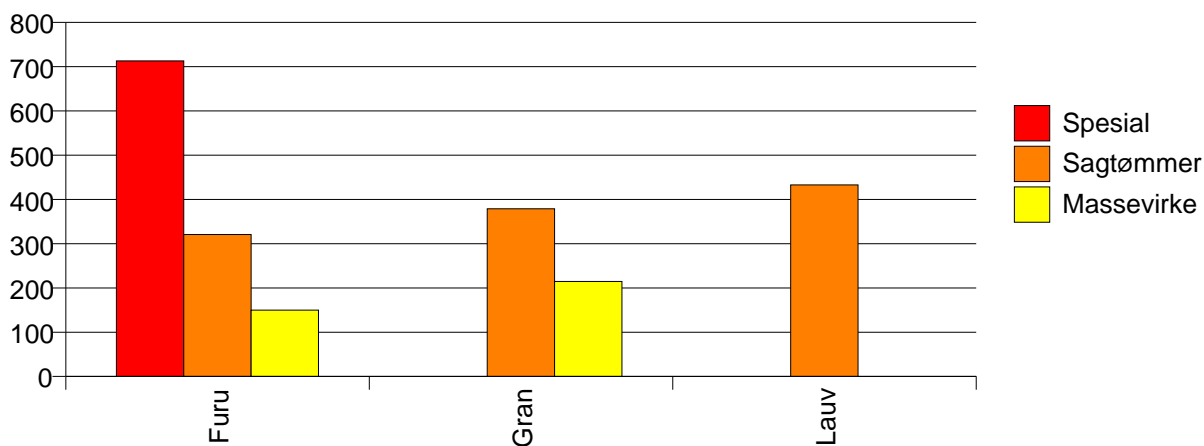

Gjennomsnittspris (kr/kbm)