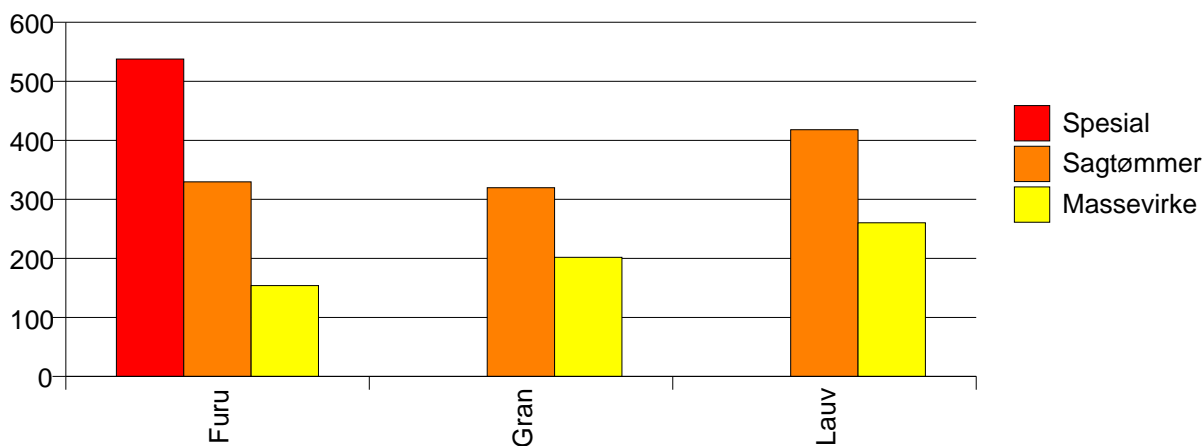

Volum (kbm)

Volum (prosentfordelt)

Gjennomsnittspris 2003 (kr/kbm)

	Spesial	Sagtømmer	Massevirke	Vrak	Snitt
Furu	538	330	154		271
Gran		320	202	0	290
Lauv		418	260		285
Snitt	538	320	203	0	289

Gjennomsnittspris (kr/kbm)