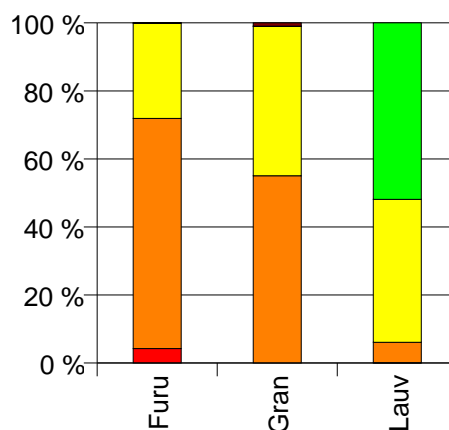

Virkestatistikk fra SKOG-DATA AS

Akershus m/kommuner

Dataene i rapporten er hentet fra databasen som inneholder virkesdata med tilhørende innbetalinger av skogavgift. Rapporten er laget med Business Objects, som er sluttbrukerverktøyet i Skog-Data sine nye datavarehus-løsninger. Business Objects er ett meget sterkt rapportverktøy som kan presentere store mengder data effektivt.

Rapportene kan lastes ned fra www.skogdata.no/statistikk

For mer informasjon, kontakt: alexanderh@skogdata.no

Akershus

Volum 2003

	Spesial	Sagtømmer	Massevirke	Annet	Vrak	Sum:
Furu	3 268	52 011	21 542	26	17	76 864
Gran	28	266 568	212 696	61	4 712	484 065
Lauv	6	456	3 195	3 942		7 599
Sum:	3 302	319 035	237 433	4 029	4 729	568 528

Volum (kbm)

Volum (prosentfordelt)

Gjennomsnittspris 2003 (kr/kbm)

	Spesial	Sagtømmer	Massevirke	Annet	Vrak	Snitt:
Furu	686	336	163	287	0	303
Gran	621	379	228	108	0	309
Lauv	958	460	248	172		222
Snitt:	686	373	222	172	0	307