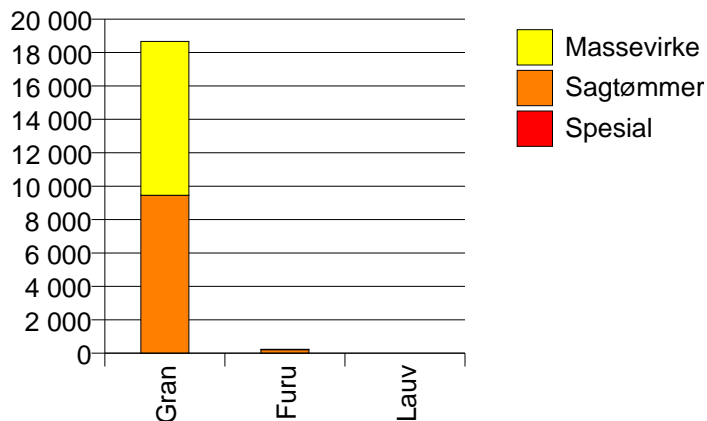

219 BÆRUM

Volum 2003 (kbm)

	Spesial	Sagtømmer	Massevirke	Vrak	Sum:
Furu	3	206	28	1	238
Gran		9 450	9 210	205	18 865
Lauv	0	0	0		0
Sum:	3	9 656	9 238	206	19 103

Volum (kbm)