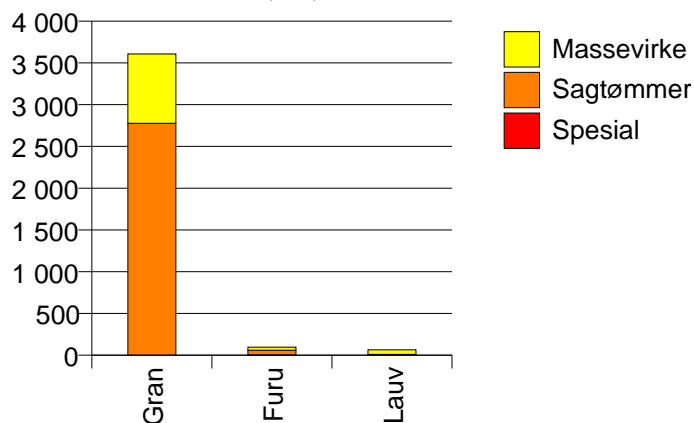

217 OPPEGÅRD

Volum 2003 (kbm)

	Spesial	Sagtømmer	Massevirke	Vrak	Sum:
Furu	4	56	37		97
Gran		2 776	830	32	3 638
Lauv		10	54		64
Sum:	4	2 842	921	32	3 799

Volum (kbm)