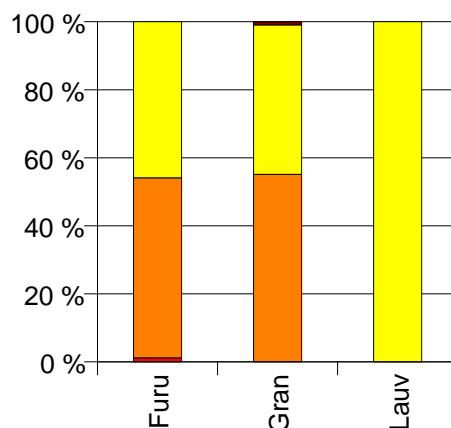

Volum (prosentfordelt)