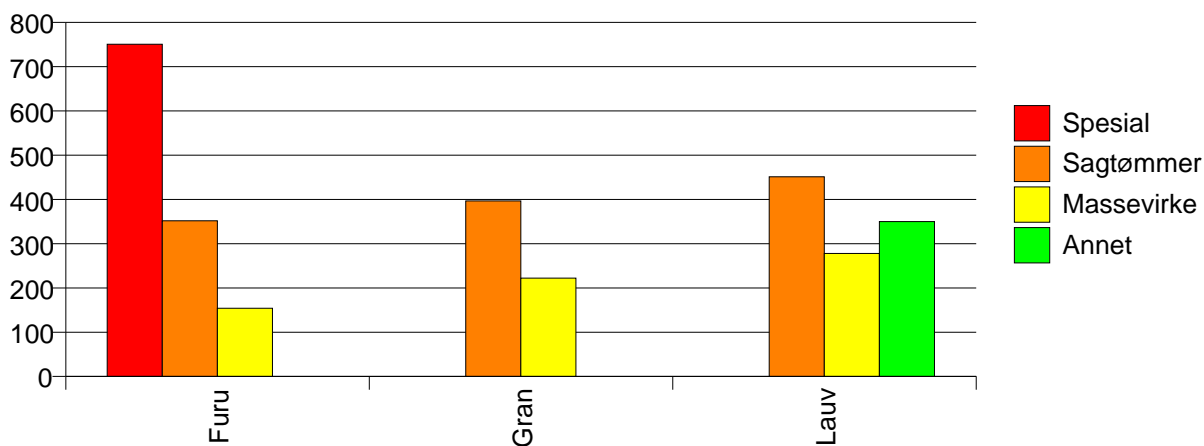

Gjennomsnittspris (kr/kbm)