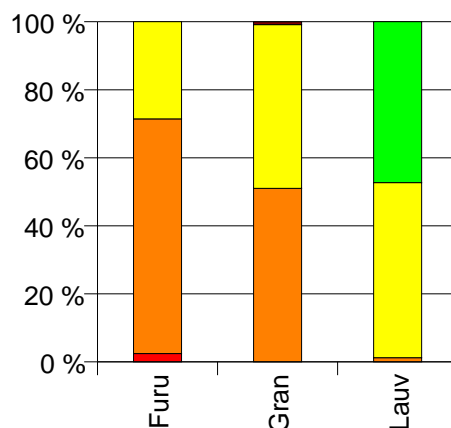

Volum (prosentfordelt)