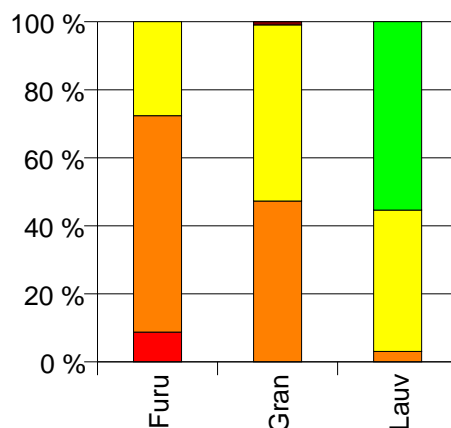

Volum (prosentfordelt)