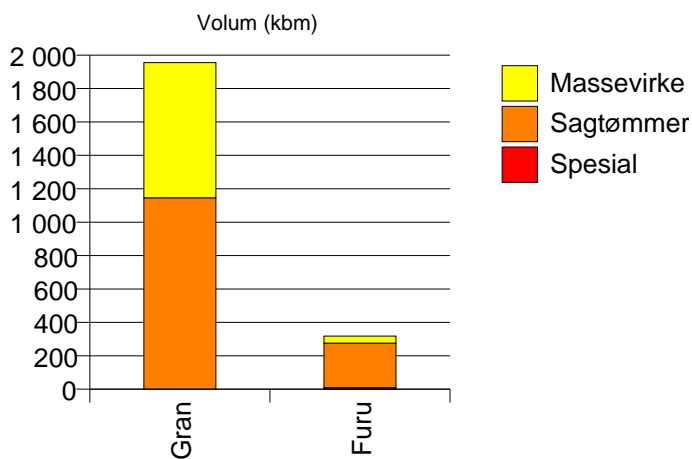

231 SKEDSMO

Volum 2003 (kbm)

	Spesial	Sagtømmer	Massevirke	Vrak	Sum:
Furu	9	267	42		318
Gran		1 146	809	16	1 971
Sum:	9	1 413	851	16	2 289