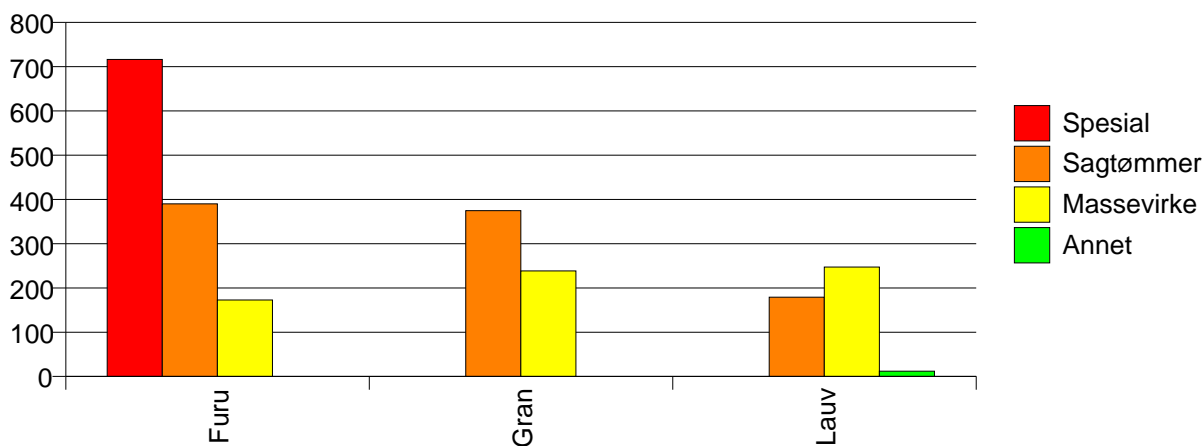

Gjennomsnittspris (kr/kbm)