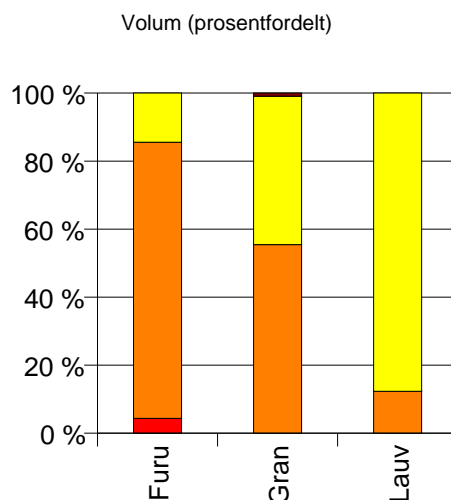

213 SKI

Volum 2003 (kbm)

	Spesial	Sagtømmer	Massevirke	Vrak	Sum:
Furu	50	928	165		1 143
Gran		8 193	6 447	134	14 774
Lauv		17	121		138
Sum:	50	9 138	6 733	134	16 055

Gjennomsnittspris 2003 (kr/kbm)

	Spesial	Sagtømmer	Massevirke	Vrak	Snitt
Furu	769	348	162		340
Gran		386	217	0	308
Lauv		447	263		286
Snitt	769	382	216	0	310