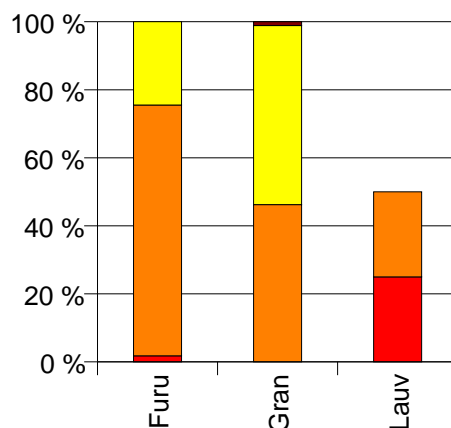

234 GJERDRUM

Volum 2003 (kbm)

	Spesial	Sagtømmer	Massevirke	Vrak	Sum:
Furu	41	1 696	563		2 300
Gran		1 373	1 563	33	2 969
Lauv	0	0			0
Sum:	41	3 069	2 126	33	5 269

Volum (kbm)

Volum (prosentfordelt)

Gjennomsnittspris 2003 (kr/kbm)