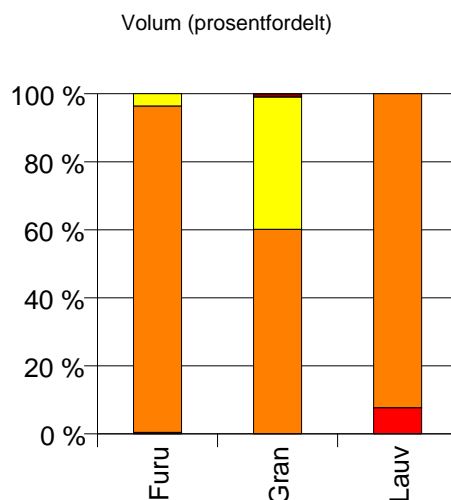

228 RÆLINGEN

Volum 2003 (kbm)

	Spesial	Sagtømmer	Massevirke	Vrak	Sum:
Furu	1	214	8		223
Gran		2 446	1 582	39	4 067
Lauv	1	12			13
Sum:	2	2 672	1 590	39	4 303

Gjennomsnittspris 2003 (kr/kbm)

	Spesial	Sagtømmer	Massevirke	Vrak	Snitt
Furu	1 884	329	150		330
Gran		399	216	0	324
Lauv	740	297			331
Snitt	1 312	393	216	0	324