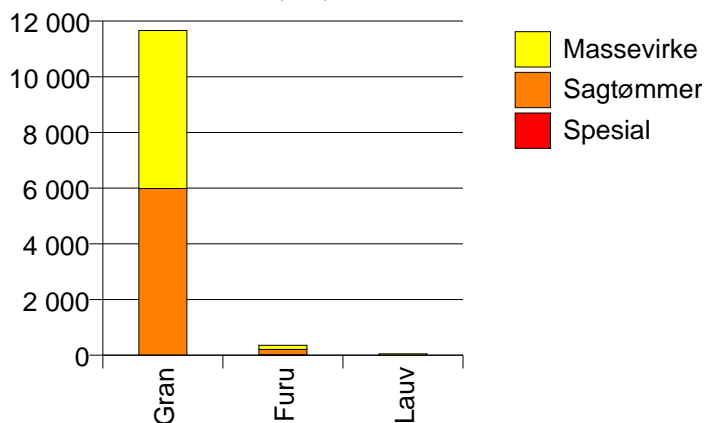

214 ÅS

Volum 2003 (kbm)

	Spesial	Sagtømmer	Massevirke	Vrak	Sum:
Furu	15	193	150		358
Gran		5 987	5 677	96	11 760
Lauv			51		51
Sum:	15	6 180	5 878	96	12 169

Volum (kbm)