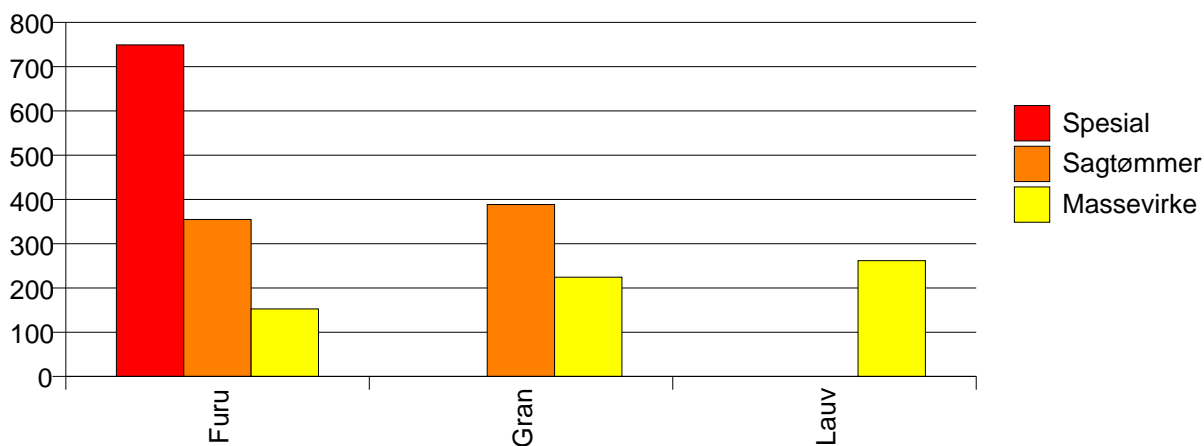

Gjennomsnittspris (kr/kbm)