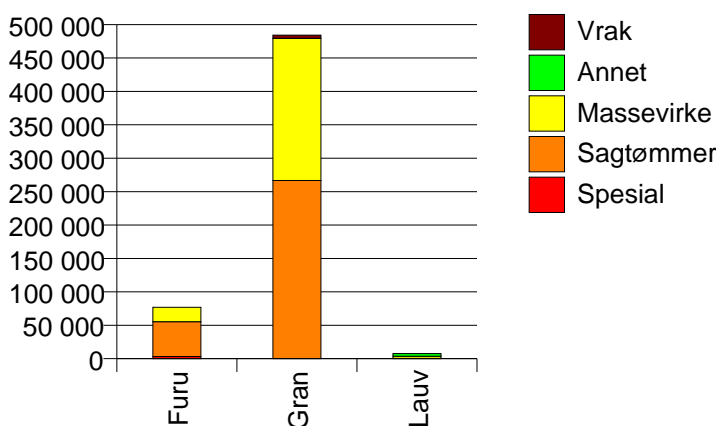

Akershus

Volum 2003

	Spesial	Sagtømmer	Massevirke	Annet	Vrak	Sum:
Furu	3 268	52 011	21 542	26	17	76 864
Gran	28	266 568	212 696	61	4 712	484 065
Lauv	6	456	3 195	3 942		7 599
Sum:	3 302	319 035	237 433	4 029	4 729	568 528

Volum (kbm)