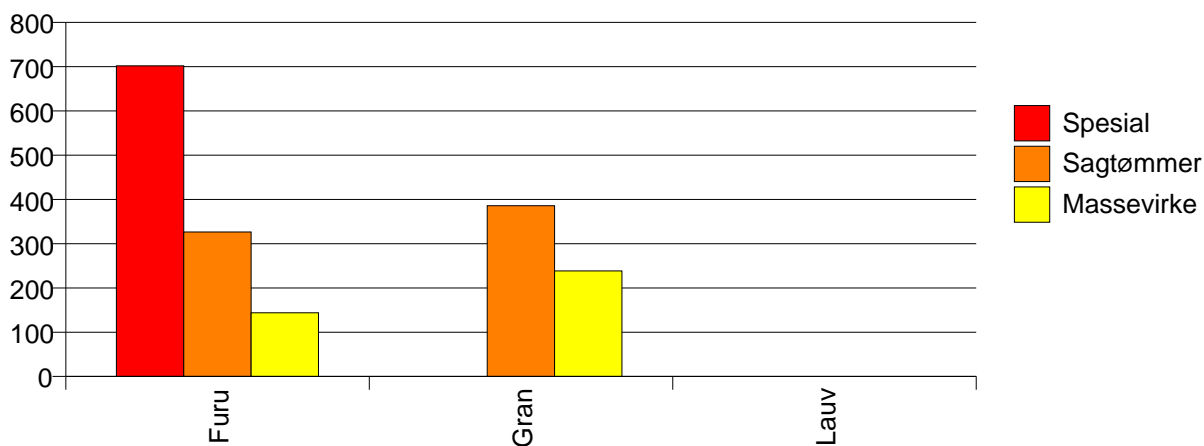

Gjennomsnittspris (kr/kbm)