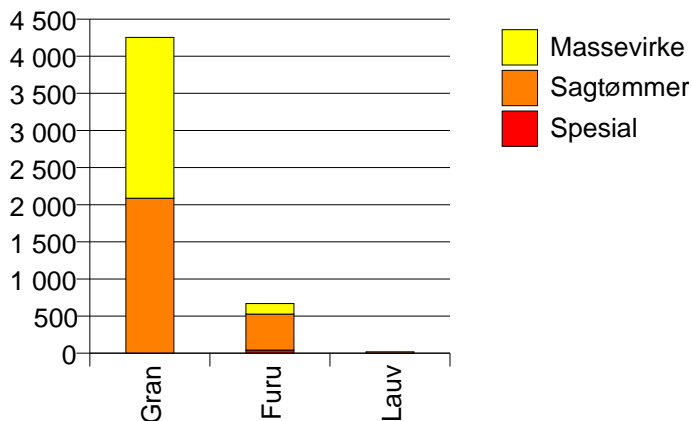

Gjennomsnittspris 2003 (kr/kbm)

216 NESODDEN

Volum 2003 (kbm)

	Spesial	Sagtømmer	Massevirke	Vrak	Sum:
Furu	43	484	142		669
Gran		2 087	2 166	42	4 295
Lauv		18			18
Sum:	43	2 589	2 308	42	4 982

Volum (kbm)