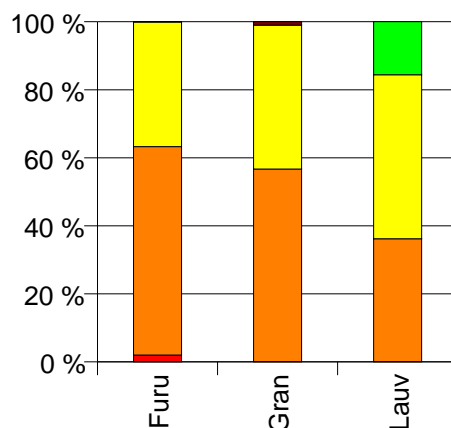

Volum (prosentfordelt)