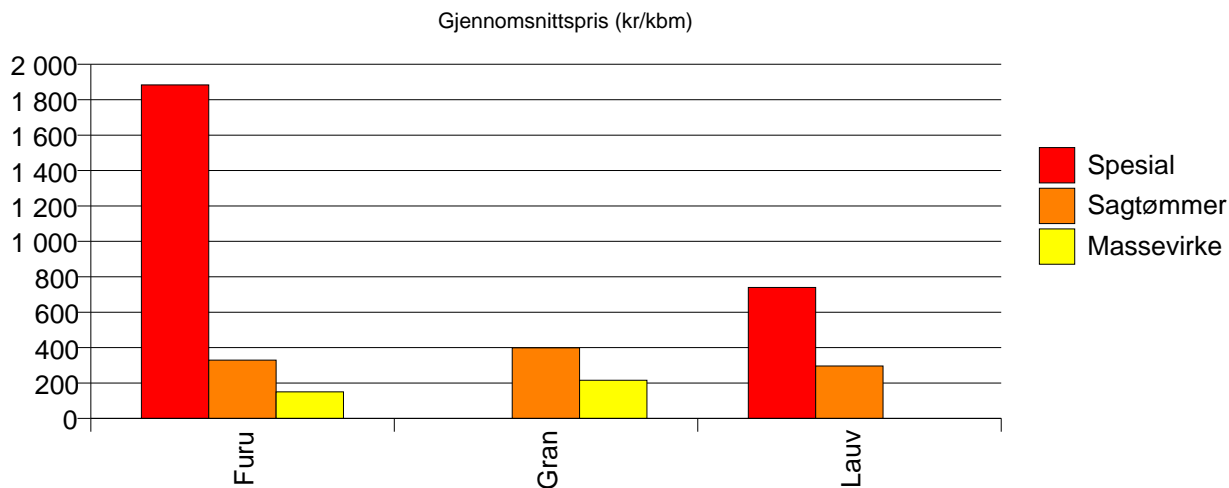

228 RÆLINGEN

Volum 2003 (kbm)

	Spesial	Sagtømmer	Massevirke	Vrak	Sum:
Furu	1	214	8		223
Gran		2 446	1 582	39	4 067
Lauv	1	12			13
Sum:	2	2 672	1 590	39	4 303

	Spesial	Sagtømmer	Massevirke	Vrak	Snitt
Furu	1 884	329	150		330
Gran		399	216	0	324
Lauv	740	297			331
Snitt	1 312	393	216	0	324