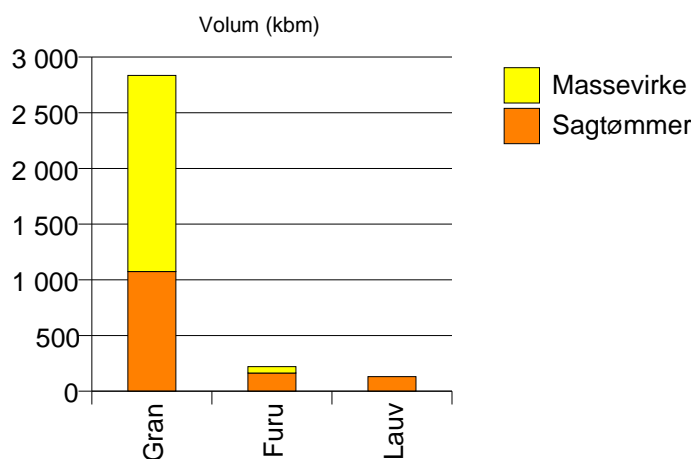

1443 EID

Volum 2002 (kbm)

	Sagtømmer	Massevirke	Vrak	Sum:
Furu	164	57		221
Gran	1 074	1 761	32	2 867
Lauv	131			131
Sum:	1 369	1 818	32	3 219

Gjennomsnittspris 2002 (kr/kbm)

	Sagtømmer	Massevirke	Vrak	Snitt
Furu	322	150		277
Gran	319	208	0	247
Lauv	315			315
Snitt	319	206	0	252