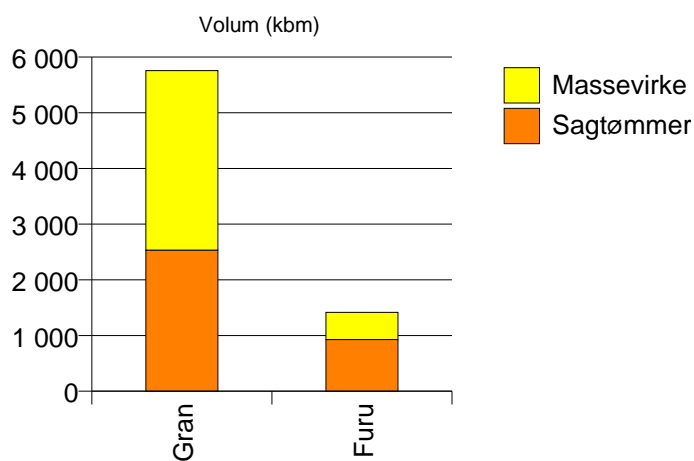

Gjennomsnittspris 2002 (kr/kbm)

	Sagtømmer	Massevirke	Snitt
Furu	388	166	338
Gran	304	195	258
Snitt	342	188	288

1445 GLOPPEN

Volum 2002 (kbm)

	Sagtømmer	Massevirke	Vrak	Sum:
Furu	928	488	1	1 417
Gran	2 535	3 222	14	5 771
Sum:	3 463	3 710	15	7 188