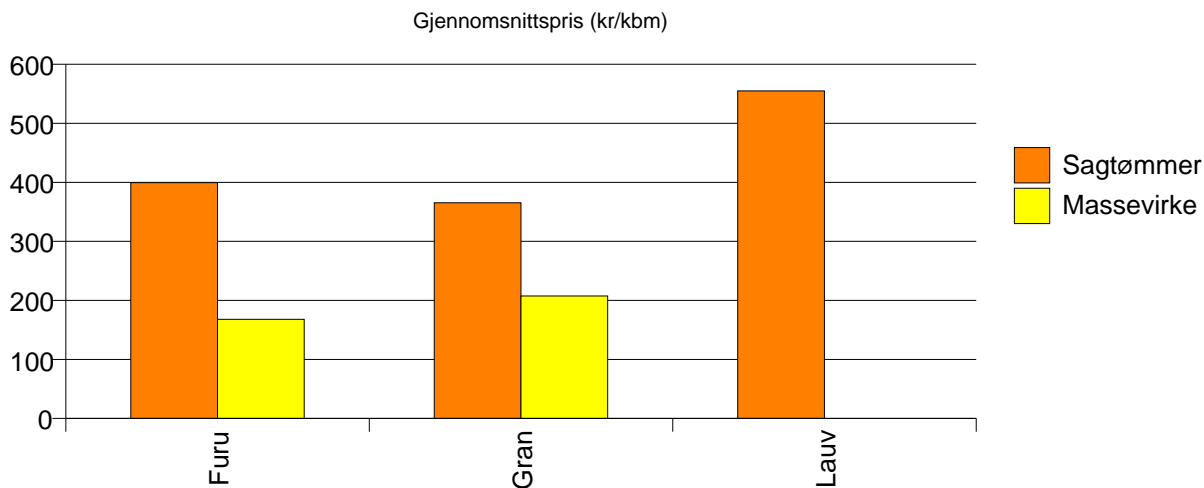

1426 LUSTER

Volum 2002 (kbm)

	Sagtømmer	Massevirke	Vrak	Sum:
Furu	1 093	59		1 152
Gran	701	304	2	1 007
Lauv	10			10
Sum:	1 804	363	2	2 169

Gjennomsnittspris 2002 (kr/kbm)

	Sagtømmer	Massevirke	Vrak	Snitt
Furu	399	168		388
Gran	365	207	0	317
Lauv	555			555
Snitt	387	201	0	356

1428 ASKVOLL

Volum 2002 (kbm)

	Sagtømmer	Massevirke	Vrak	Sum:
Furu	370			370
Gran	783	538	1	1 322
Sum:	1 153	538	1	1 692

Volum (kbm)

Volum (prosentfordelt)

Gjennomsnittspris 2002 (kr/kbm)

	Sagtømmer	Massevirke	Vrak	Snitt
Furu	258			258
Gran	313	200	0	267
Snitt	296	200	0	265