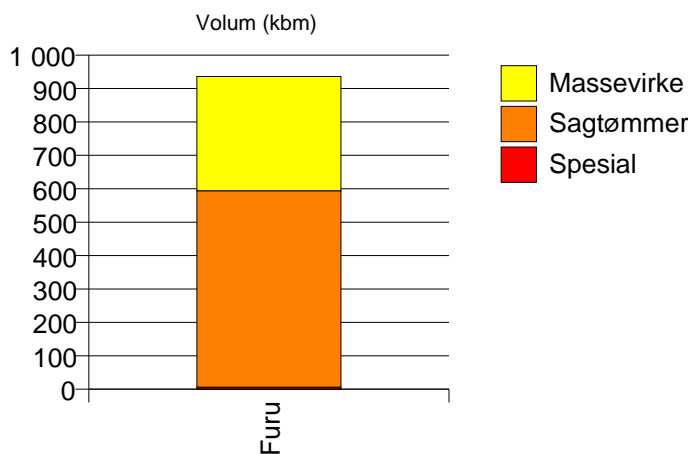

1424 ÅRDAL

Volum 2002 (kbm)

	Spesial	Sagtømmer	Massevirke	Vrak	Sum:
Furu	6	588	342	6	942
Gran				2	2
Sum:	6	588	342	8	944