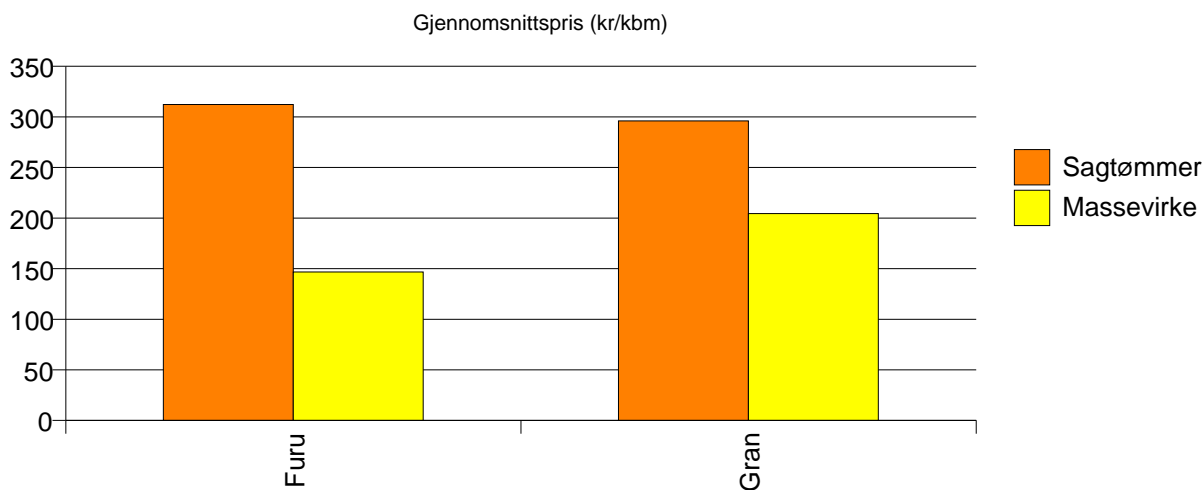

Gjennomsnittspris (kr/kbm)

1411 GULEN

Volum 2002 (kbm)

	Sagtømmer	Massevirke	Sum:
Furu	57		57
Gran	215	19	234
Sum:	272	19	291

Gjennomsnittspris 2002 (kr/kbm)

	Sagtømmer	Massevirke	Snitt
Furu	597		597
Gran	347	203	336
Snitt	400	203	387

1413 HYLLESTAD

Volum 2002 (kbm)

	Sagtømmer	Massevirke	Vrak	Sum:
Furu	100	54		154
Gran	164	394	1	559
Sum:	264	448	1	713

Gjennomsnittspris 2002 (kr/kbm)

	Sagtømmer	Massevirke	Vrak	Snitt
Furu	312	147		254
Gran	296	204	0	231
Snitt	302	197	0	236

1416 HØYANGER

Volum 2002 (kbm)

	Sagtømmer	Massevirke	Vrak	Sum:
Furu	185	15		200
Gran	377	266	1	644
Sum:	562	281	1	844

Gjennomsnittspris 2002 (kr/kbm)

	Sagtømmer	Massevirke	Vrak	Snitt
Furu	308	163		297
Gran	522	206	0	391
Snitt	452	203	0	368