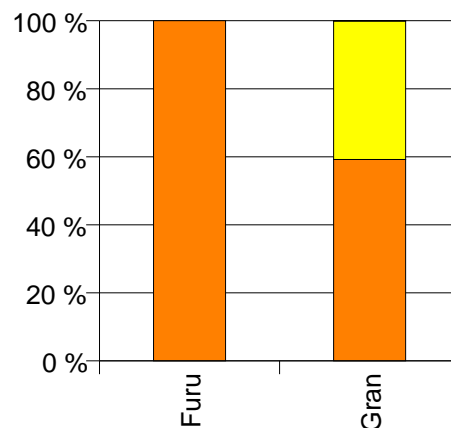

1428 ASKVOLL

Volum 2002 (kbm)

	Sagtømmer	Massevirke	Vrak	Sum:
Furu	370			370
Gran	783	538	1	1 322
Sum:	1 153	538	1	1 692

Volum (kbm)

Volum (prosentfordelt)

Gjennomsnittspris 2002 (kr/kbm)

	Sagtømmer	Massevirke	Vrak	Snitt
Furu	258			258
Gran	313	200	0	267
Snitt	296	200	0	265