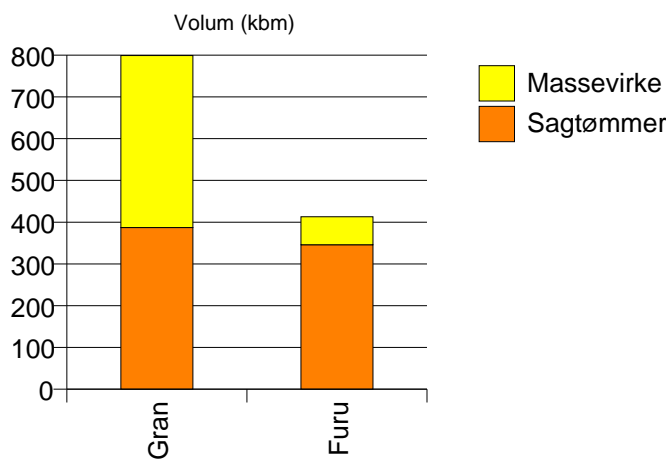

Gjennomsnittspris 2002 (kr/kbm)

	Sagtømmer	Massevirke	Vrak	Snitt
Furu	319	238		292
Gran	321	206	0	275
Snitt	321	209	0	277

1438 BREMANGER

Volum 2002 (kbm)

	Sagtømmer	Massevirke	Vrak	Sum:
Furu	346	67		413
Gran	387	412	2	801
Sum:	733	479	2	1 214