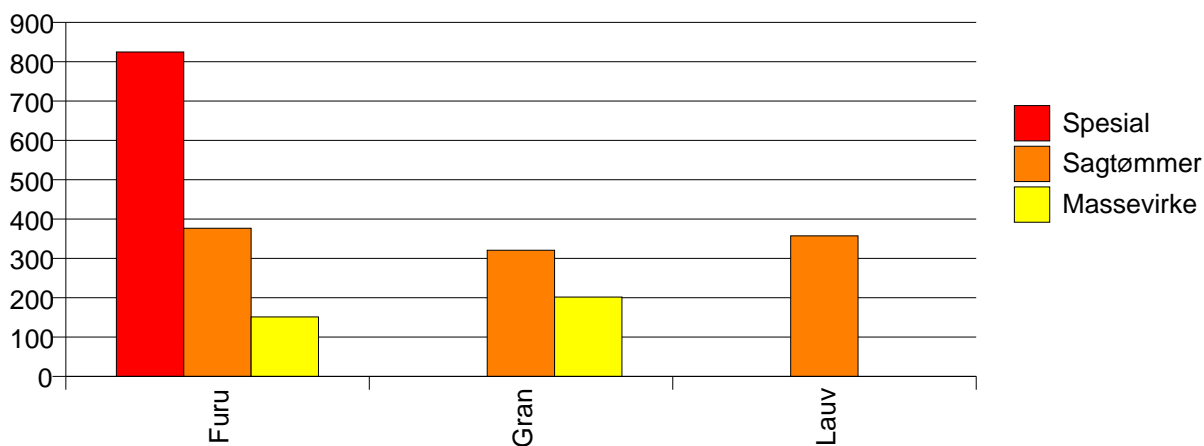

Volum (kbm)

Volum (prosentfordelt)

Gjennomsnittspris 2002 (kr/kbm)

	Spesial	Sagtømmer	Massevirke	Vrak	Snitt
Furu	825	377	151		349
Gran		321	202	0	278
Lauv		357			357
Snitt	825	332	199	0	290

Gjennomsnittspris (kr/kbm)