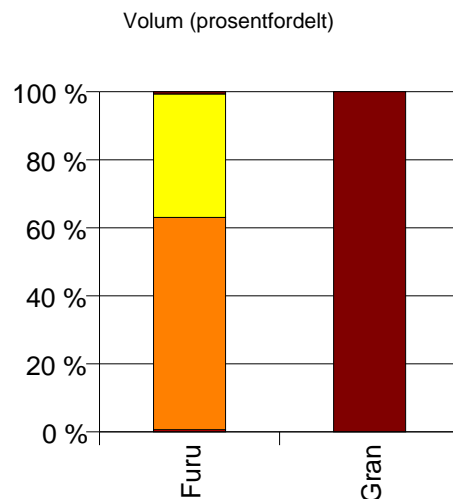

1424 ÅRDAL

Volum 2002 (kbm)

	Spesial	Sagtømmer	Massevirke	Vrak	Sum:
Furu	6	588	342	6	942
Gran				2	2
Sum:	6	588	342	8	944