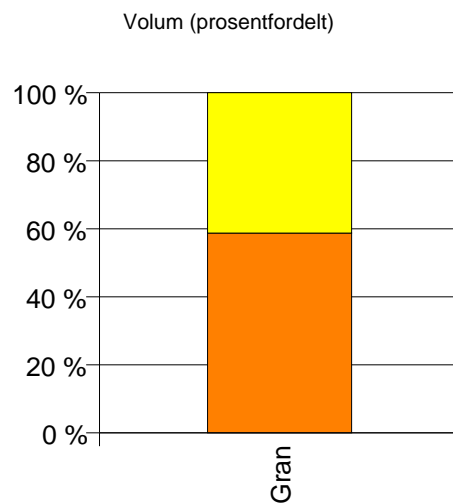

1419 LEIKANGER

Volum 2002 (kbm)

	Sagtømmer	Massevirke	Sum:
Gran	37	26	63
Sum:	37	26	63

Gjennomsnittspris 2002 (kr/kbm)