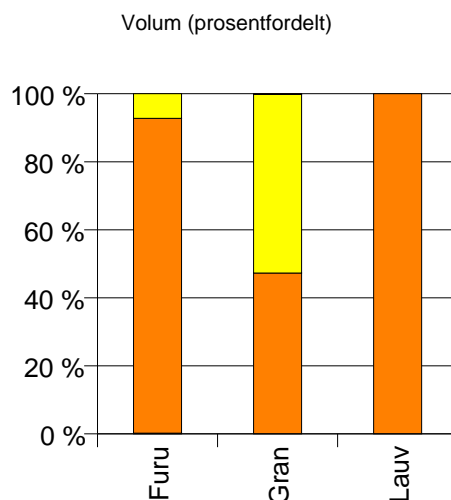

1419 LEIKANGER

Volum 2002 (kbm)

	Sagtømmer	Massevirke	Sum:
Gran	37	26	63
Sum:	37	26	63

Gjennomsnittspris 2002 (kr/kbm)

Gran	317	190	265
Snitt	317	190	265

1420 SOGNDAL

Volum 2002 (kbm)

	Spesial	Sagtømmer	Massevirke	Vrak	Sum:
Furu	3	1 385	108		1 496
Gran		426	473	2	901
Lauv		69			69
Sum:	3	1 880	581	2	2 466