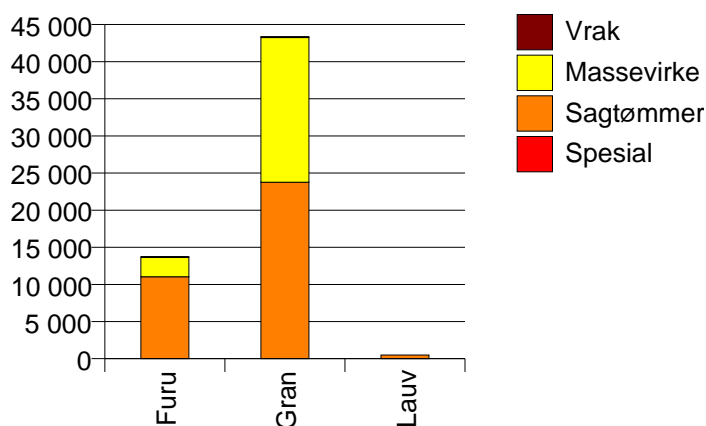

Virkestatistikk fra SKOG-DATA AS

Sogn og Fjm/kommuner

Dataene i rapporten er hentet fra databasen som inneholder virkesdata med tilhørende innbetalinger av skogavgift. Rapporten er laget med Business Objects, som er sluttbrukerverktøyet i Skog-Data sine nye datavarehus-løsninger. Business Objects er ett meget sterkt rapportverktøy som kan presentere store mengder data effektivt.

Rapportene kan lastes ned fra www.skogdata.no/statistikk

For mer informasjon, kontakt: alexanderh@skogdata.no

Sogn og Fjordane

Volum 2002 (kbm)

	Spesial	Sagtømmer	Massevirke	Vrak	Sum:
Furu	35	10 995	2 647	25	13 702
Gran		23 769	19 478	132	43 379
Lauv		497			497
Sum:	35	35 261	22 125	157	57 578

Volum (kbm)

Volum (prosentfordelt)

Gjennomsnittspris 2002 (kr/kbm)

	Spesial	Sagtømmer	Massevirke	Vrak	Snitt
Furu	759	373	166	0	333
Gran		332	207	0	275
Lauv		328			328
Snitt	759	345	202	0	289

Gjennomsnittspris (kr/kbm)