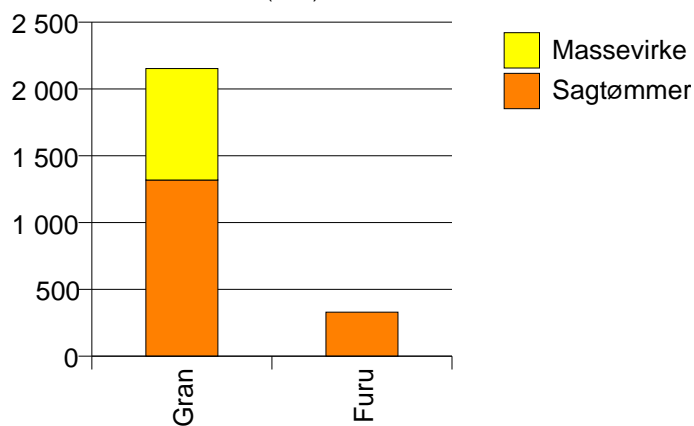

1431 JØLSTER

Volum 2002 (kbm)

	Sagtømmer	Massevirke	Vrak	Sum:
Furu	330		1	331
Gran	1 318	834	2	2 154
Sum:	1 648	834	3	2 485

Volum (kbm)