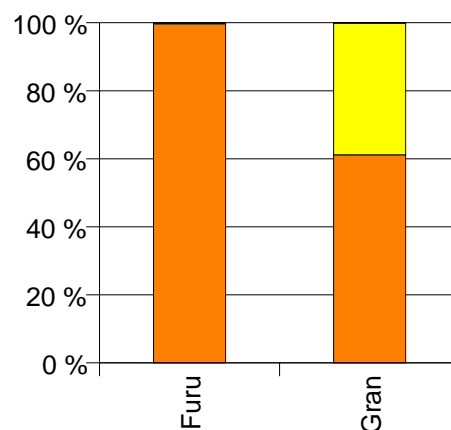

1431 JØLSTER

Volum 2002 (kbm)

	Sagtømmer	Massevirke	Vrak	Sum:
Furu	330		1	331
Gran	1 318	834	2	2 154
Sum:	1 648	834	3	2 485

Volum (kbm)

Volum (prosentfordelt)

Gjennomsnittspris 2002 (kr/kbm)

	Sagtømmer	Massevirke	Vrak	Snitt
Furu	417		0	416
Gran	314	201	0	270
Snitt	334	201	0	289