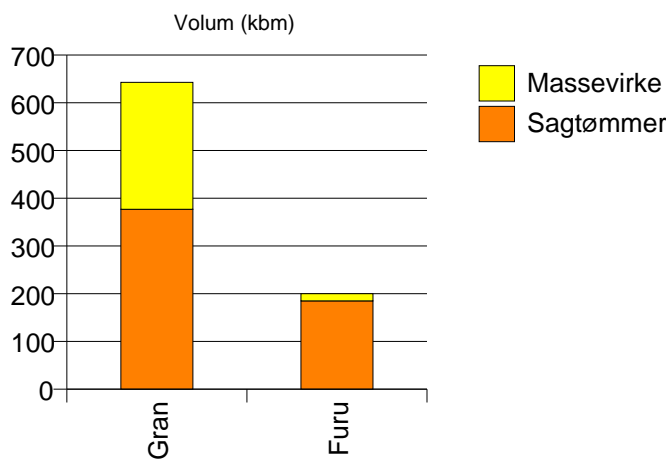

Gjennomsnittspris (kr/kbm)

1411 GULEN

Volum 2002 (kbm)

	Sagtømmer	Massevirke	Sum:
Furu	57		57
Gran	215	19	234
Sum:	272	19	291

Gjennomsnittspris 2002 (kr/kbm)

	Sagtømmer	Massevirke	Snitt
Furu	597		597
Gran	347	203	336
Snitt	400	203	387

1413 HYLLESTAD

Volum 2002 (kbm)

	Sagtømmer	Massevirke	Vrak	Sum:
Furu	100	54		154
Gran	164	394	1	559
Sum:	264	448	1	713

Gjennomsnittspris 2002 (kr/kbm)

	Sagtømmer	Massevirke	Vrak	Snitt
Furu	312	147		254
Gran	296	204	0	231
Snitt	302	197	0	236

1416 HØYANGER

Volum 2002 (kbm)

	Sagtømmer	Massevirke	Vrak	Sum:
Furu	185	15		200
Gran	377	266	1	644
Sum:	562	281	1	844

Gjennomsnittspris 2002 (kr/kbm)

	Sagtømmer	Massevirke	Vrak	Snitt
Furu	308	163		297
Gran	522	206	0	391
Snitt	452	203	0	368