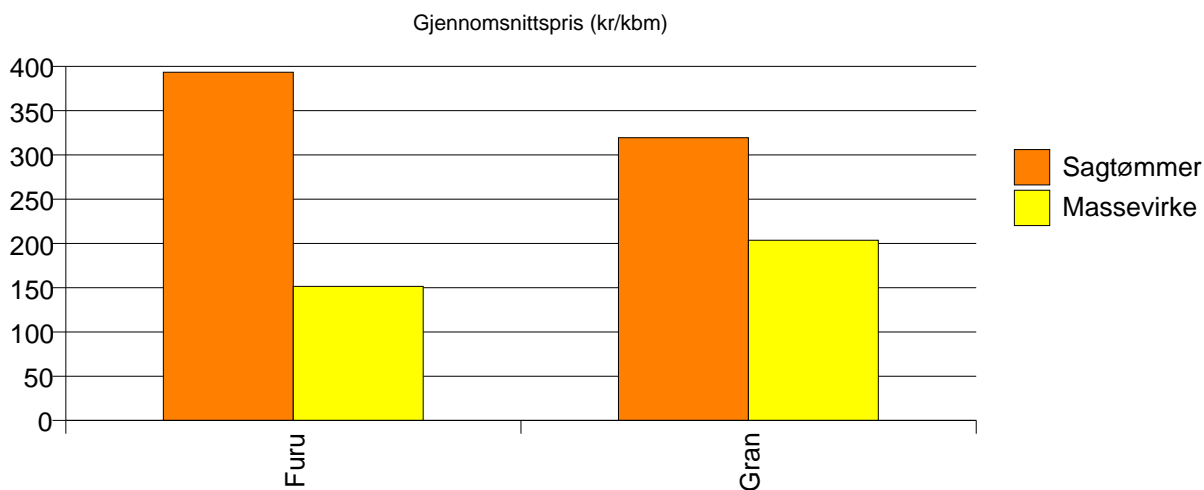

Sagtømmer	Massevirke	Vrak	Snitt
Furu	393	151	0	310
Gran	319	204	0	254
Snitt	339	197	0	265