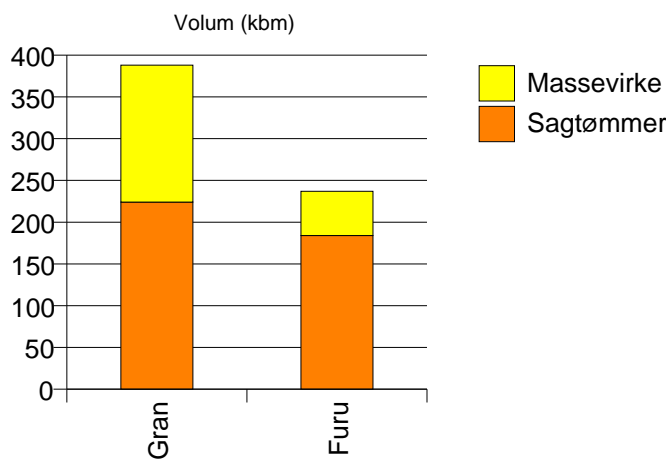

1444 HORNINDAL

Volum 2002 (kbm)

	Sagtømmer	Massevirke	Sum:
Furu	184	53	237
Gran	224	164	388
Sum:	408	217	625

Gjennomsnittspris 2002 (kr/kbm)