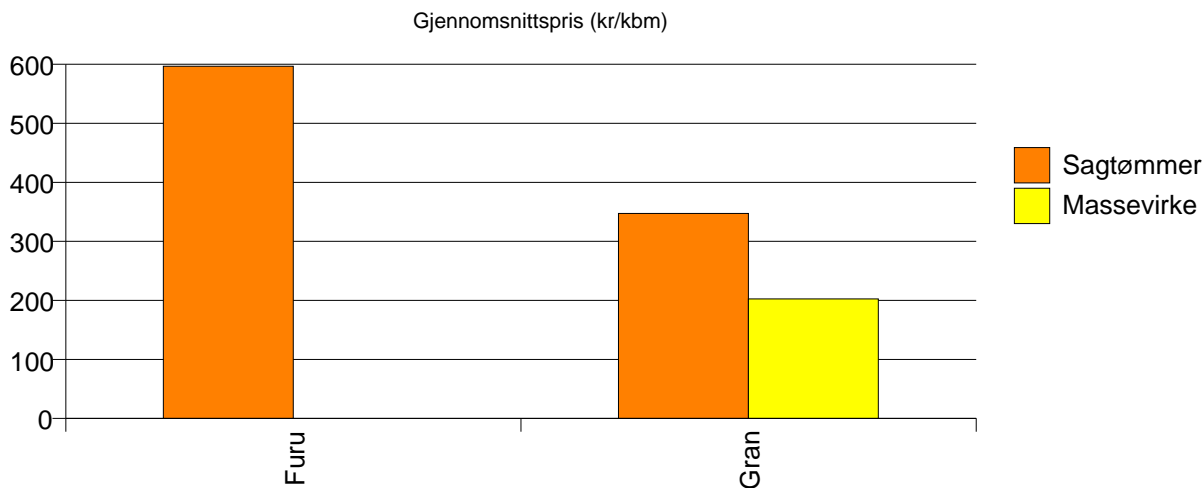

1401 FLORA

Volum 2002 (kbm)

	Spesial	Sagtømmer	Massevirke	Vrak	Sum:
Furu	1	66			67
Gran		94	249	1	344
Sum:	1	160	249	1	411

Volum (kbm)

Volum (prosentfordelt)

Gjennomsnittspris 2002 (kr/kbm)

	Spesial	Sagtømmer	Massevirke	Vrak	Snitt
Furu	821	264			272
Gran		281	207	0	226
Snitt	821	274	207	0	234

Gjennomsnittspris (kr/kbm)

1411 GULEN

Volum 2002 (kbm)

	Sagtømmer	Massevirke	Sum:
Furu	57		57
Gran	215	19	234
Sum:	272	19	291

Gjennomsnittspris 2002 (kr/kbm)

	Sagtømmer	Massevirke	Snitt
Furu	597		597
Gran	347	203	336
Snitt	400	203	387

1413 HYLLESTAD

Volum 2002 (kbm)

	Sagtømmer	Massevirke	Vrak	Sum:
Furu	100	54		154
Gran	164	394	1	559
Sum:	264	448	1	713

Gjennomsnittspris 2002 (kr/kbm)

	Sagtømmer	Massevirke	Vrak	Snitt
Furu	312	147		254
Gran	296	204	0	231
Snitt	302	197	0	236