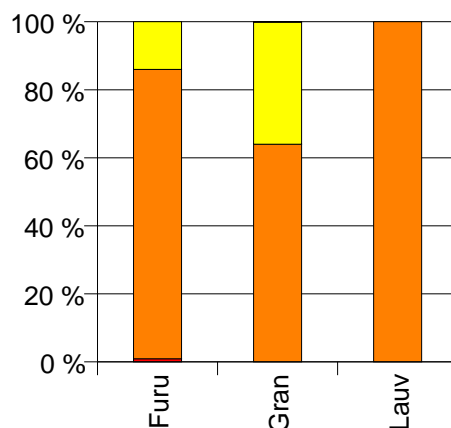

Volum (kbm)

Volum (prosentfordelt)

Gjennomsnittspris 2002 (kr/kbm)

	Spesial	Sagtømmer	Massevirke	Vrak	Snitt
Furu	825	377	151		349
Gran		321	202	0	278
Lauv		357			357
Snitt	825	332	199	0	290

Gjennomsnittspris (kr/kbm)