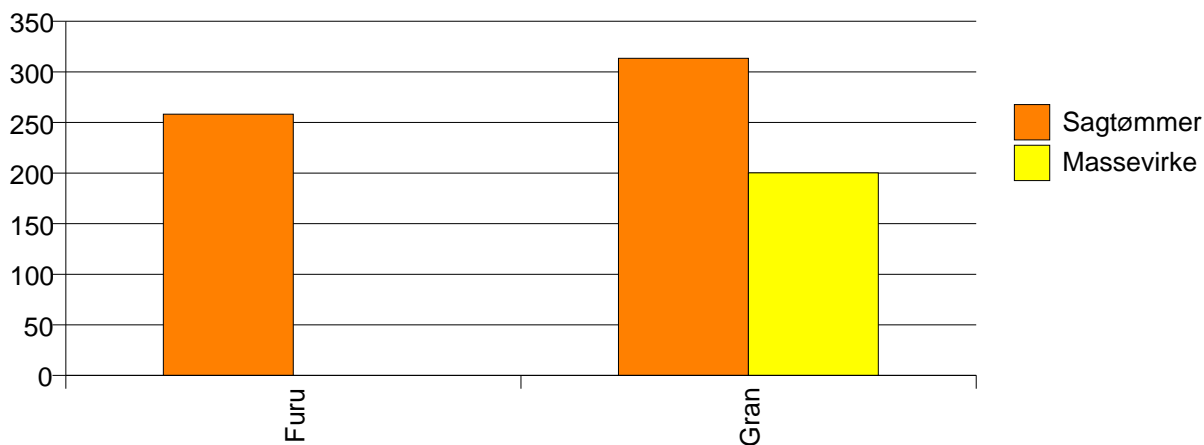

Gjennomsnittspris (kr/kbm)