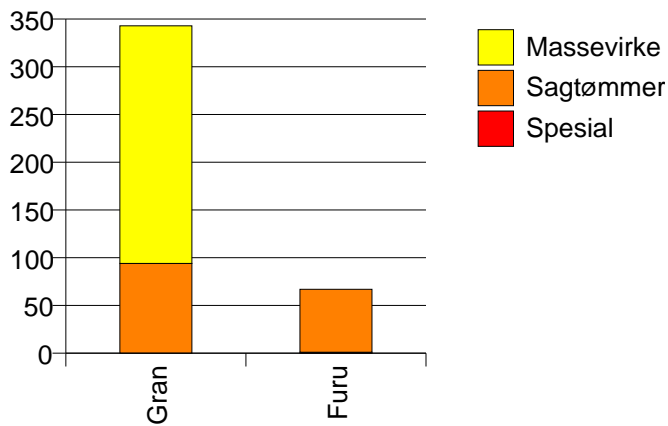

Rapportene kan lastes ned fra www.skogdata.no/statistikk

For mer informasjon, kontakt: alexanderh@skogdata.no

Sogn og Fjordane

Volum 2002 (kbm)

	Spesial	Sagtømmer	Massevirke	Vrak	Sum:
Furu	35	10 995	2 647	25	13 702
Gran		23 769	19 478	132	43 379
Lauv		497			497
Sum:	35	35 261	22 125	157	57 578

Volum (kbm)

Volum (prosentfordelt)

Gjennomsnittspris 2002 (kr/kbm)

	Spesial	Sagtømmer	Massevirke	Vrak	Snitt
Furu	759	373	166	0	333
Gran		332	207	0	275
Lauv		328			328
Snitt	759	345	202	0	289

Gjennomsnittspris (kr/kbm)

1401 FLORA

Volum 2002 (kbm)

	Spesial	Sagtømmer	Massevirke	Vrak	Sum:
Furu	1	66			67
Gran		94	249	1	344
Sum:	1	160	249	1	411

Volum (kbm)

Volum (prosentfordelt)

Gjennomsnittspris 2002 (kr/kbm)

	Spesial	Sagtømmer	Massevirke	Vrak	Snitt
Furu	821	264			272
Gran		281	207	0	226
Snitt	821	274	207	0	234