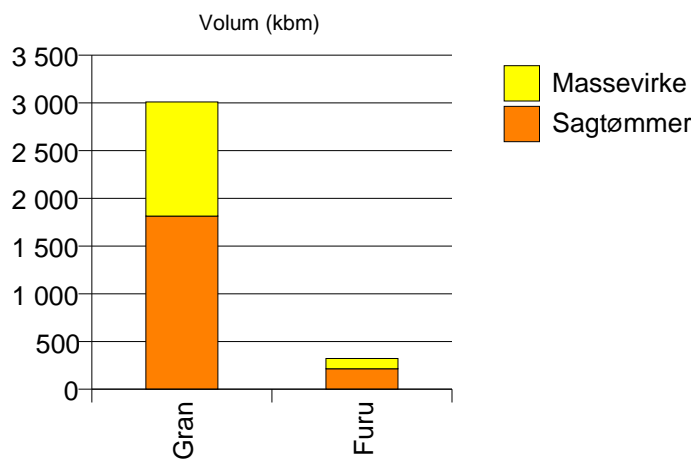

1433 NAUSTDAL

Volum 2002 (kbm)

	Sagtømmer	Massevirke	Vrak	Sum:
Furu	214	108		322
Gran	1 814	1 195	5	3 014
Sum:	2 028	1 303	5	3 336

Gjennomsnittspris 2002 (kr/kbm)