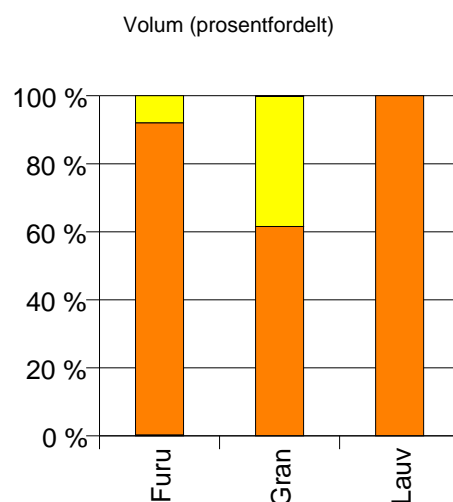

1432 FØRDE

Volum 2002 (kbm)

	Spesial	Sagtømmer	Massevirke	Vrak	Sum:
Furu	3	926	80		1 009
Gran		2 165	1 343	8	3 516
Lauv		32			32
Sum:	3	3 123	1 423	8	4 557

Gjennomsnittspris 2002 (kr/kbm)

	Spesial	Sagtømmer	Massevirke	Vrak	Snitt
Furu	385	327	147		312
Gran		328	207	0	281
Lauv		325			325
Snitt	385	328	203	0	288