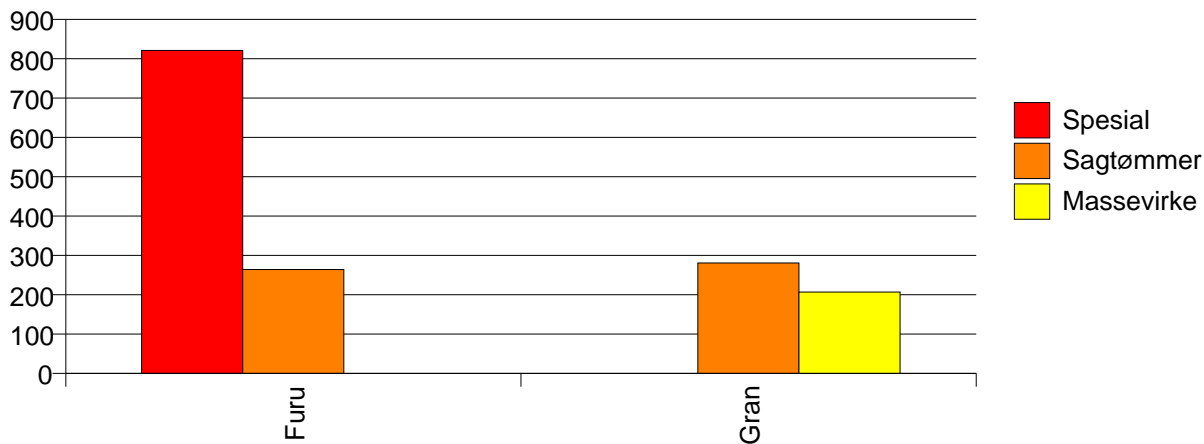

1401 FLORA

Volum 2002 (kbm)

	Spesial	Sagtømmer	Massevirke	Vrak	Sum:
Furu	1	66			67
Gran		94	249	1	344
Sum:	1	160	249	1	411

Volum (kbm)

Volum (prosentfordelt)

Gjennomsnittspris 2002 (kr/kbm)

	Spesial	Sagtømmer	Massevirke	Vrak	Snitt
Furu	821	264			272
Gran		281	207	0	226
Snitt	821	274	207	0	234

Gjennomsnittspris (kr/kbm)

1411 GULEN

Volum 2002 (kbm)

	Sagtømmer	Massevirke	Sum:
Furu	57		57
Gran	215	19	234
Sum:	272	19	291

Gjennomsnittspris 2002 (kr/kbm)

	Sagtømmer	Massevirke	Snitt
Furu	597		597
Gran	347	203	336
Snitt	400	203	387