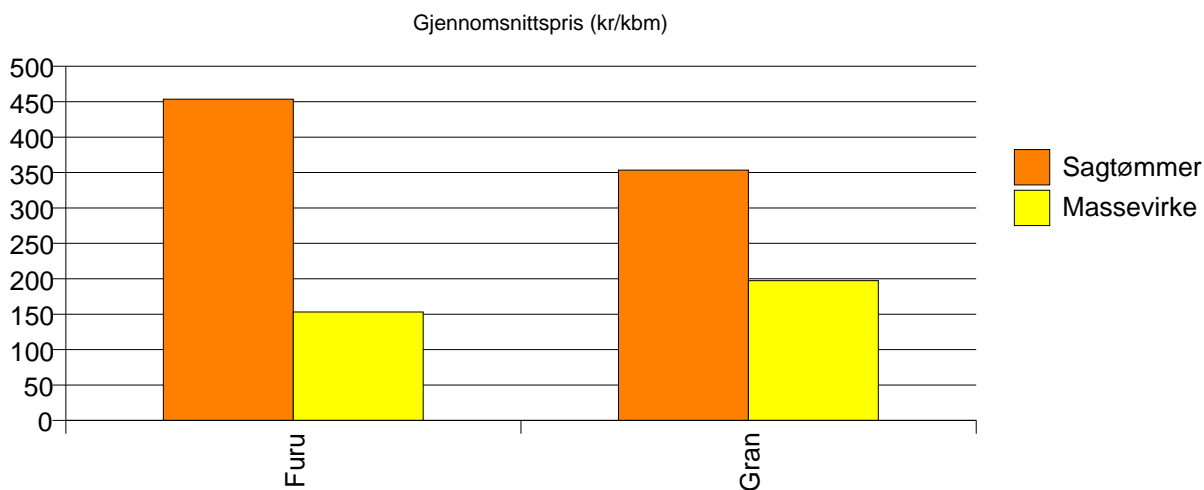

1416 HØYANGER

Volum 2002 (kbm)

	Sagtømmer	Massevirke	Vrak	Sum:
Furu	185	15		200
Gran	377	266	1	644
Sum:	562	281	1	844

Gjennomsnittspris 2002 (kr/kbm)

	Sagtømmer	Massevirke	Vrak	Snitt
Furu	308	163		297
Gran	522	206	0	391
Snitt	452	203	0	368

1417 VIK

Volum 2002 (kbm)

	Sagtømmer	Massevirke	Sum:
Furu	215	44	259
Gran	527	357	884
Sum:	742	401	1 143

Gjennomsnittspris 2002 (kr/kbm)

	Sagtømmer	Massevirke	Snitt
Furu	454	153	403
Gran	354	197	290
Snitt	383	192	316

1418 BALESTRAND

Volum 2002 (kbm)

	Sagtømmer	Massevirke	Sum:
Furu	62	5	67
Gran	123	112	235
Lauv	23		23
Sum:	208	117	325

Gjennomsnittspris 2002 (kr/kbm)

	Sagtømmer	Massevirke	Snitt
Furu	563	151	532
Gran	546	215	388
Lauv	423		423
Snitt	537	212	420