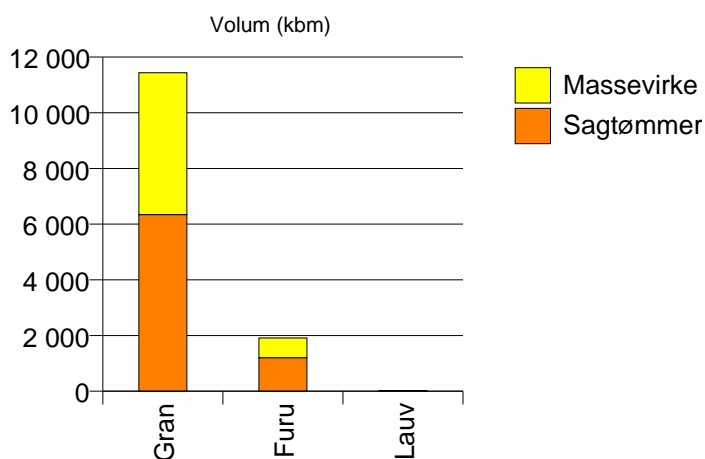

Gjennomsnittspris 2002 (kr/kbm)

	Sagtømmer	Massevirke	Vrak	Snitt
Furu	393	151	0	310
Gran	319	204	0	254
Snitt	339	197	0	265

1449 STRYN

Volum 2002 (kbm)

	Sagtømmer	Massevirke	Vrak	Sum:
Furu	1 204	708		1 912
Gran	6 341	5 094	49	11 484
Lauv	25			25
Sum:	7 570	5 802	49	13 421