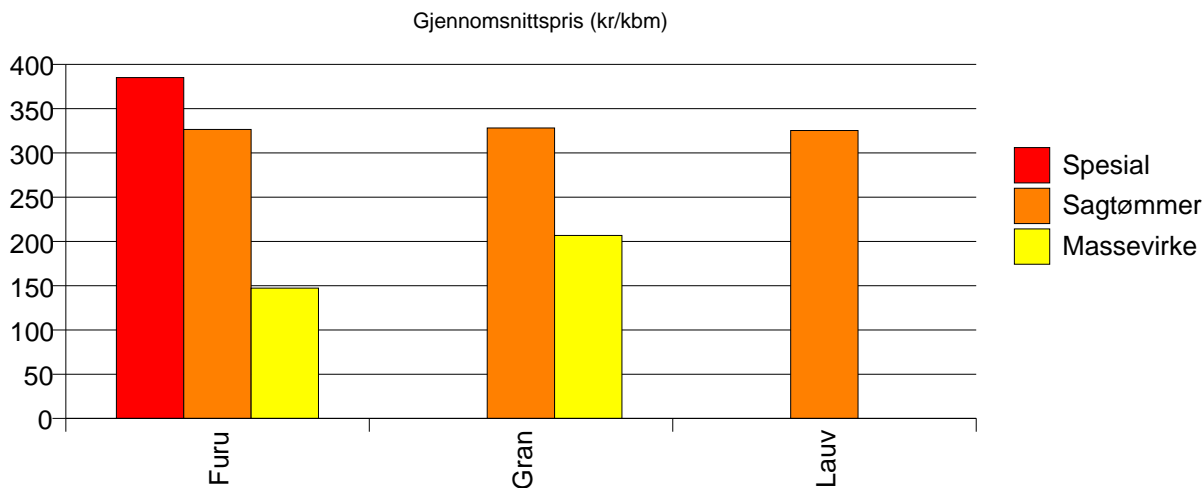

1432 FØRDE

Volum 2002 (kbm)

	Spesial	Sagtømmer	Massevirke	Vrak	Sum:
Furu	3	926	80		1 009
Gran		2 165	1 343	8	3 516
Lauv		32			32
Sum:	3	3 123	1 423	8	4 557

	Spesial	Sagtømmer	Massevirke	Vrak	Snitt
Furu	385	327	147		312
Gran		328	207	0	281
Lauv		325			325
Snitt	385	328	203	0	288