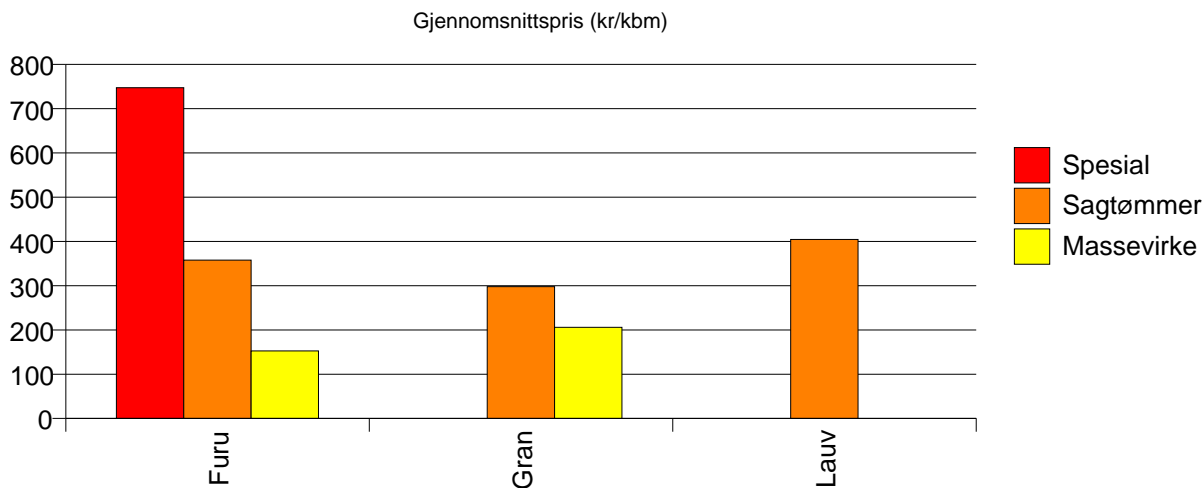

1420 SOGNDAL

Volum 2002 (kbm)

	Spesial	Sagtømmer	Massevirke	Vrak	Sum:
Furu	3	1 385	108		1 496
Gran		426	473	2	901
Lauv		69			69
Sum:	3	1 880	581	2	2 466

Gjennomsnittspris 2002 (kr/kbm)

	Spesial	Sagtømmer	Massevirke	Vrak	Snitt
Furu	747	358	153		344
Gran		298	206	0	249
Lauv		404			404
Snitt	747	346	196	0	311