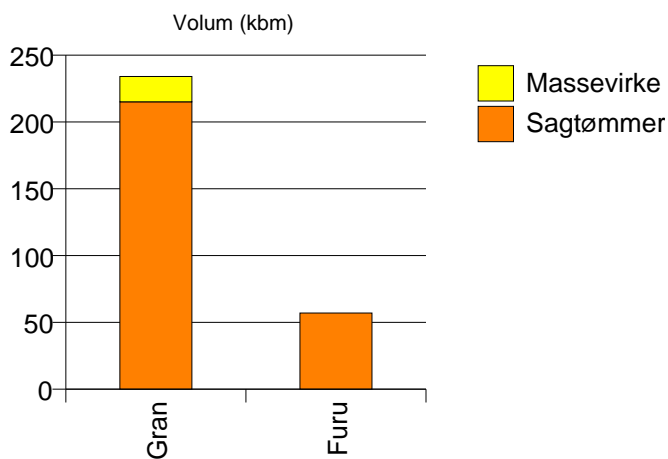

Volum (kbm)

Volum (prosentfordelt)

Gjennomsnittspris 2002 (kr/kbm)

	Spesial	Sagtømmer	Massevirke	Vrak	Snitt
Furu	759	373	166	0	333
Gran		332	207	0	275
Lauv		328			328
Snitt	759	345	202	0	289

Gjennomsnittspris (kr/kbm)

1401 FLORA

Volum 2002 (kbm)

	Spesial	Sagtømmer	Massevirke	Vrak	Sum:
Furu	1	66			67
Gran		94	249	1	344
Sum:	1	160	249	1	411

Volum (kbm)

Volum (prosentfordelt)

Gjennomsnittspris 2002 (kr/kbm)

	Spesial	Sagtømmer	Massevirke	Vrak	Snitt
Furu	821	264			272
Gran		281	207	0	226
Snitt	821	274	207	0	234

Gjennomsnittspris (kr/kbm)

1411 GULEN

Volum 2002 (kbm)

	Sagtømmer	Massevirke	Sum:
Furu	57		57
Gran	215	19	234
Sum:	272	19	291

Gjennomsnittspris 2002 (kr/kbm)

	Sagtømmer	Massevirke	Snitt
Furu	597		597
Gran	347	203	336
Snitt	400	203	387