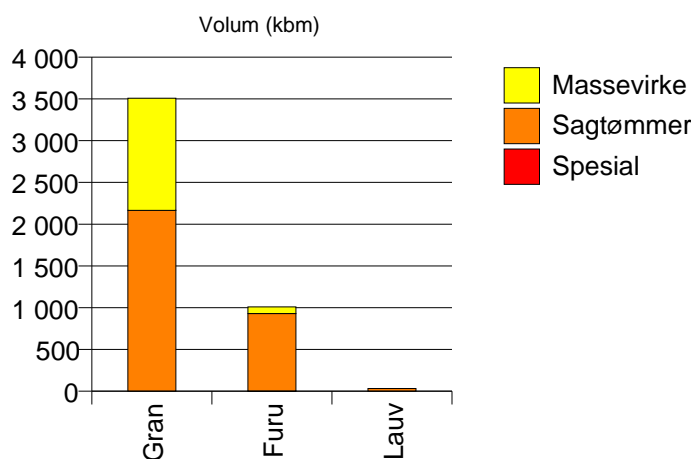

1432 FØRDE

Volum 2002 (kbm)

	Spesial	Sagtømmer	Massevirke	Vrak	Sum:
Furu	3	926	80		1 009
Gran		2 165	1 343	8	3 516
Lauv		32			32
Sum:	3	3 123	1 423	8	4 557

Gjennomsnittspris 2002 (kr/kbm)

	Spesial	Sagtømmer	Massevirke	Vrak	Snitt
Furu	385	327	147		312
Gran		328	207	0	281
Lauv		325			325
Snitt	385	328	203	0	288