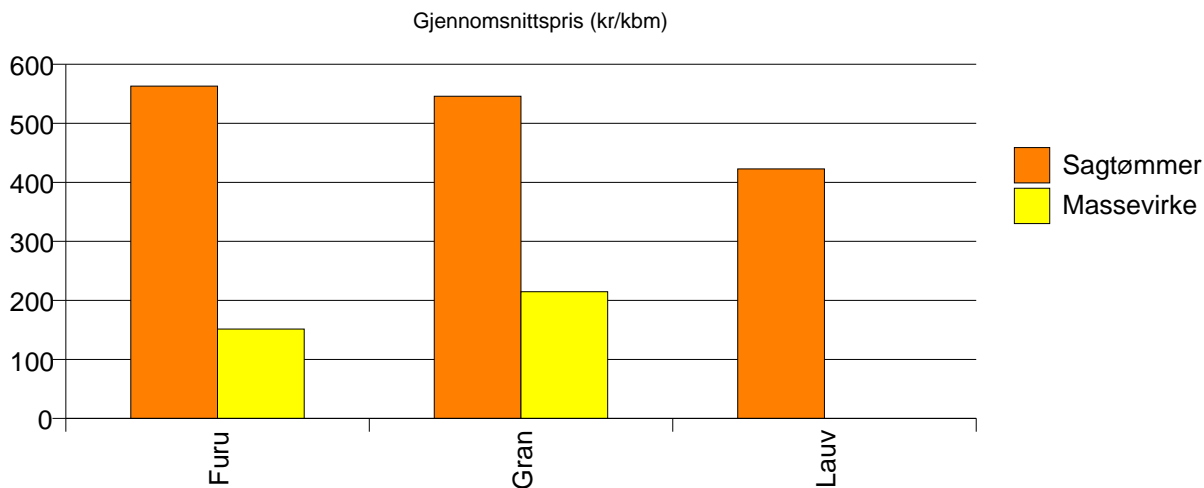

1417 VIK

Volum 2002 (kbm)

	Sagtømmer	Massevirke	Sum:
Furu	215	44	259
Gran	527	357	884
Sum:	742	401	1 143

Gjennomsnittspris 2002 (kr/kbm)

	Sagtømmer	Massevirke	Snitt
Furu	454	153	403
Gran	354	197	290
Snitt	383	192	316

1418 BALESTRAND

Volum 2002 (kbm)

	Sagtømmer	Massevirke	Sum:
Furu	62	5	67
Gran	123	112	235
Lauv	23		23
Sum:	208	117	325

Gjennomsnittspris 2002 (kr/kbm)

	Sagtømmer	Massevirke	Snitt
Furu	563	151	532
Gran	546	215	388
Lauv	423		423
Snitt	537	212	420

1419 LEIKANGER

Volum 2002 (kbm)

	Sagtømmer	Massevirke	Sum:
Gran	37	26	63
Sum:	37	26	63

Gjennomsnittspris 2002 (kr/kbm)

Gran	317	190	265
Snitt	317	190	265

1420 SOGNDAL

Volum 2002 (kbm)

	Spesial	Sagtømmer	Massevirke	Vrak	Sum:
Furu	3	1 385	108		1 496
Gran		426	473	2	901
Lauv		69			69
Sum:	3	1 880	581	2	2 466