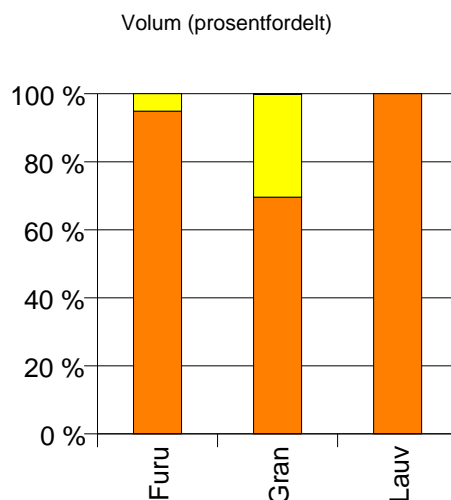

1426 LUSTER

Volum 2002 (kbm)

	Sagtømmer	Massevirke	Vrak	Sum:
Furu	1 093	59		1 152
Gran	701	304	2	1 007
Lauv	10			10
Sum:	1 804	363	2	2 169

Gjennomsnittspris 2002 (kr/kbm)

	Sagtømmer	Massevirke	Vrak	Snitt
Furu	399	168		388
Gran	365	207	0	317
Lauv	555			555
Snitt	387	201	0	356