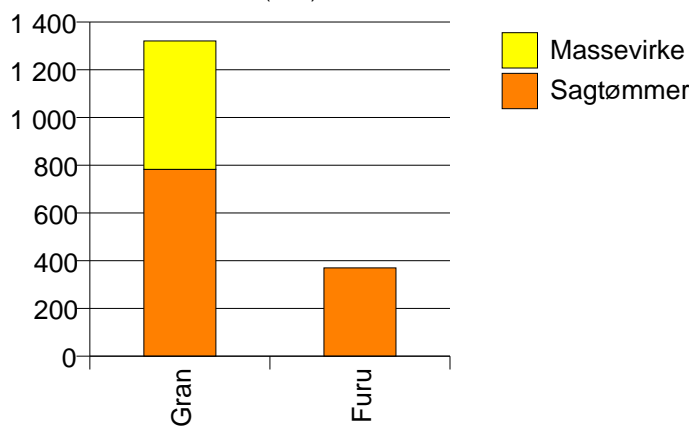

1426 LUSTER

Volum 2002 (kbm)

	Sagtømmer	Massevirke	Vrak	Sum:
Furu	1 093	59		1 152
Gran	701	304	2	1 007
Lauv	10			10
Sum:	1 804	363	2	2 169

Gjennomsnittspris 2002 (kr/kbm)

	Sagtømmer	Massevirke	Vrak	Snitt
Furu	399	168		388
Gran	365	207	0	317
Lauv	555			555
Snitt	387	201	0	356

1428 ASKVOLL

Volum 2002 (kbm)

	Sagtømmer	Massevirke	Vrak	Sum:
Furu	370			370
Gran	783	538	1	1 322
Sum:	1 153	538	1	1 692

Volum (kbm)

Volum (prosentfordelt)

Gjennomsnittspris 2002 (kr/kbm)

	Sagtømmer	Massevirke	Vrak	Snitt
Furu	258			258
Gran	313	200	0	267
Snitt	296	200	0	265