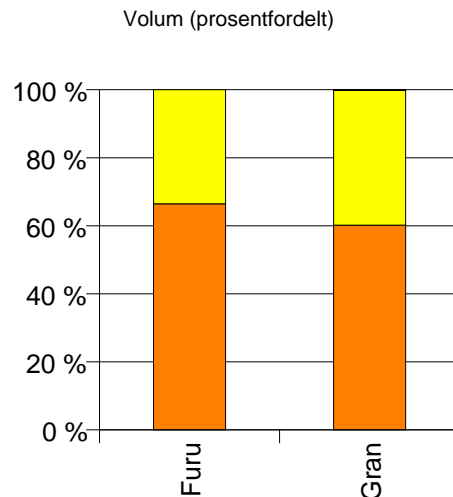

1433 NAUSTDAL

Volum 2002 (kbm)

	Sagtømmer	Massevirke	Vrak	Sum:
Furu	214	108		322
Gran	1 814	1 195	5	3 014
Sum:	2 028	1 303	5	3 336

Gjennomsnittspris 2002 (kr/kbm)