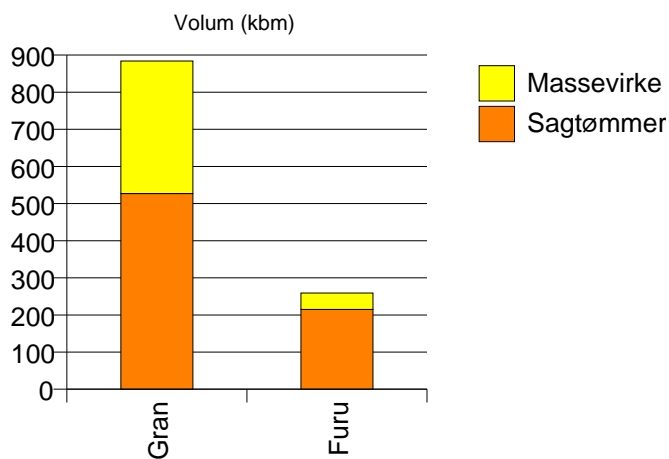

1416 HØYANGER

Volum 2002 (kbm)

	Sagtømmer	Massevirke	Vrak	Sum:
Furu	185	15		200
Gran	377	266	1	644
Sum:	562	281	1	844

Gjennomsnittspris 2002 (kr/kbm)

	Sagtømmer	Massevirke	Vrak	Snitt
Furu	308	163		297
Gran	522	206	0	391
Snitt	452	203	0	368

1417 VIK

Volum 2002 (kbm)

	Sagtømmer	Massevirke	Sum:
Furu	215	44	259
Gran	527	357	884
Sum:	742	401	1 143

Gjennomsnittspris 2002 (kr/kbm)

	Sagtømmer	Massevirke	Snitt
Furu	454	153	403
Gran	354	197	290
Snitt	383	192	316