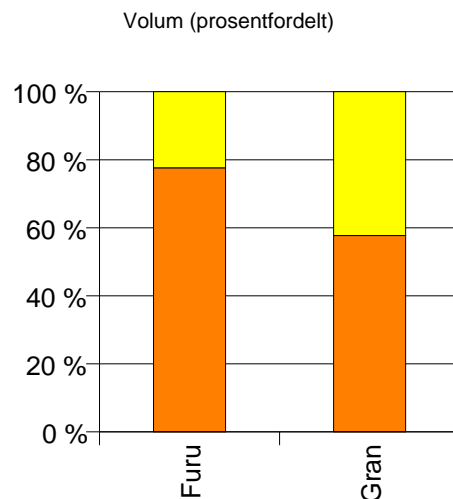

1444 HORNINDAL

Volum 2002 (kbm)

	Sagtømmer	Massevirke	Sum:
Furu	184	53	237
Gran	224	164	388
Sum:	408	217	625

Gjennomsnittspris 2002 (kr/kbm)