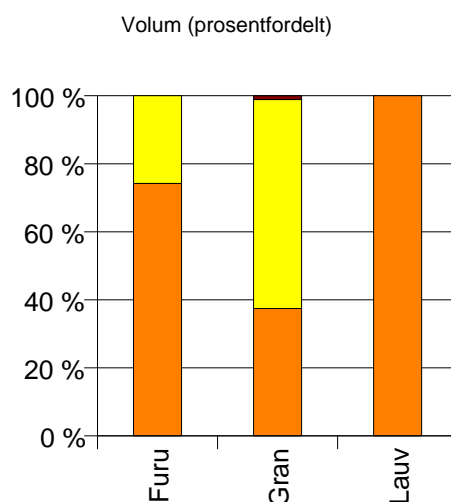

1443 EID

Volum 2002 (kbm)

	Sagtømmer	Massevirke	Vrak	Sum:
Furu	164	57		221
Gran	1 074	1 761	32	2 867
Lauv	131			131
Sum:	1 369	1 818	32	3 219

Gjennomsnittspris 2002 (kr/kbm)

	Sagtømmer	Massevirke	Vrak	Snitt
Furu	322	150		277
Gran	319	208	0	247
Lauv	315			315
Snitt	319	206	0	252