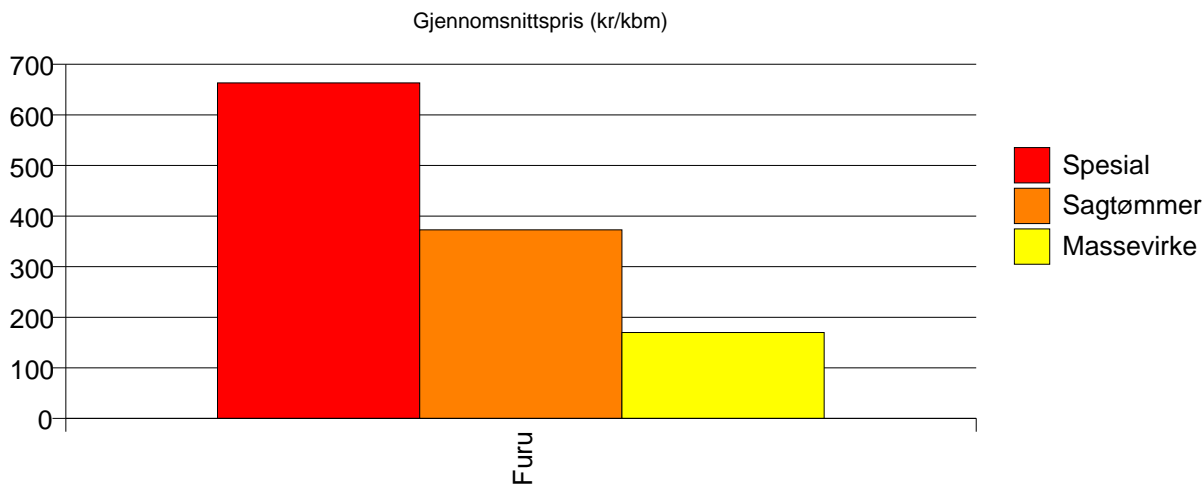

Gjennomsnittspris 2002 (kr/kbm)

	Spesial	Sagtømmer	Massevirke	Vrak	Snitt
Furu	663	373	170	0	299
Gran				0	0
Snitt	663	373	170	0	298