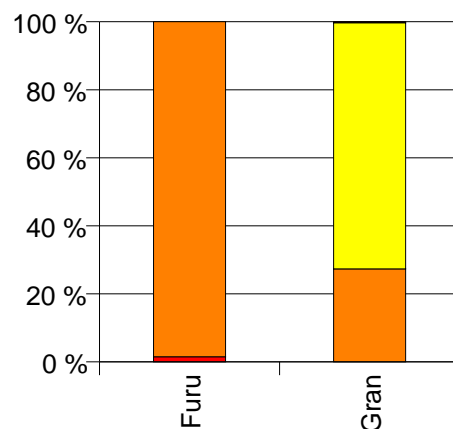

Volum (kbm)

Volum (prosentfordelt)

Gjennomsnittspris 2002 (kr/kbm)

	Spesial	Sagtømmer	Massevirke	Vrak	Snitt
Furu	759	373	166	0	333
Gran		332	207	0	275
Lauv		328			328
Snitt	759	345	202	0	289

Gjennomsnittspris (kr/kbm)

1401 FLORA

Volum 2002 (kbm)

	Spesial	Sagtømmer	Massevirke	Vrak	Sum:
Furu	1	66			67
Gran		94	249	1	344
Sum:	1	160	249	1	411

Volum (kbm)

Volum (prosentfordelt)

Gjennomsnittspris 2002 (kr/kbm)

	Spesial	Sagtømmer	Massevirke	Vrak	Snitt
Furu	821	264			272
Gran		281	207	0	226
Snitt	821	274	207	0	234

Gjennomsnittspris (kr/kbm)

1411 GULEN

Volum 2002 (kbm)

	Sagtømmer	Massevirke	Sum:
Furu	57		57
Gran	215	19	234
Sum:	272	19	291

Gjennomsnittspris 2002 (kr/kbm)

	Sagtømmer	Massevirke	Snitt
Furu	597		597
Gran	347	203	336
Snitt	400	203	387