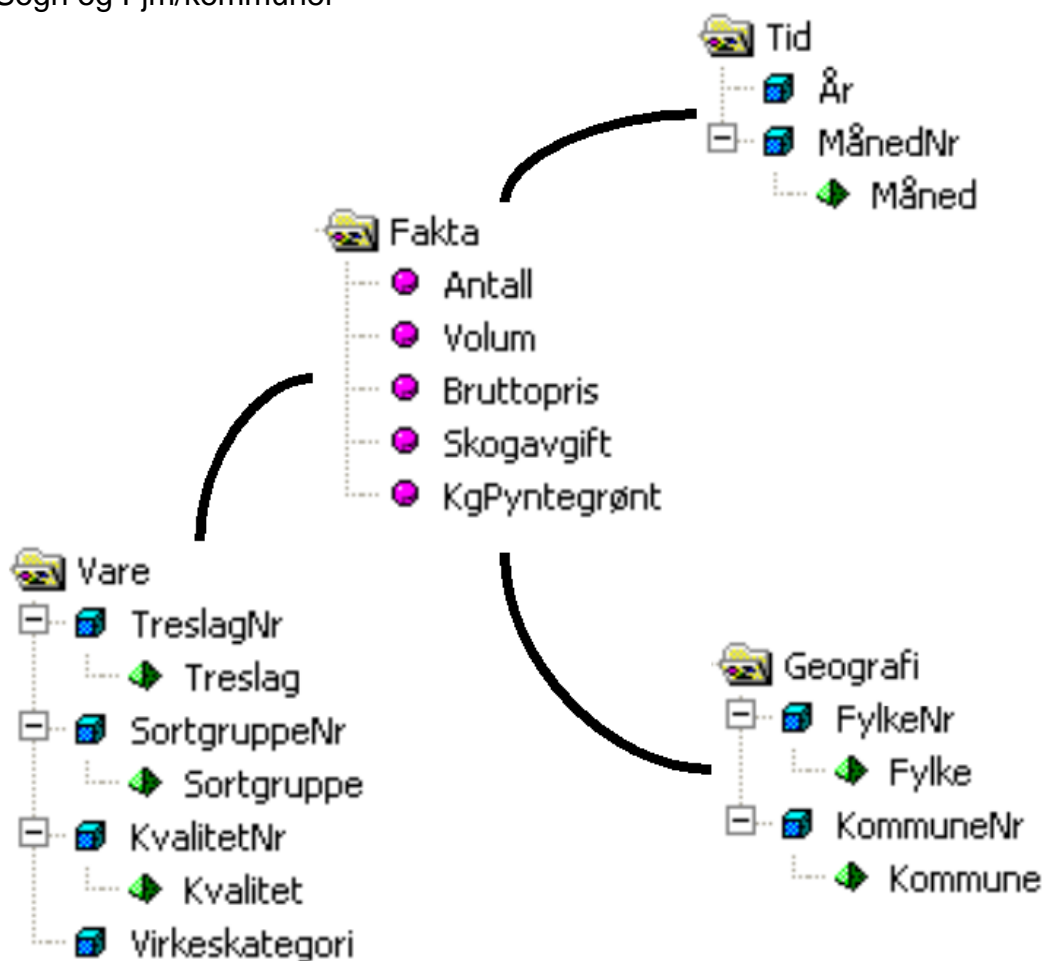

Virkestatistikk fra SKOG-DATA AS

Sogn og Fjm/kommuner

Dataene i rapporten er hentet fra databasen som inneholder virkesdata med tilhørende innbetalinger av skogavgift. Rapporten er laget med Business Objects, som er sluttbrukerverktøyet i Skog-Data sine nye datavarehus-løsninger. Business Objects er ett meget sterkt rapportverktøy som kan presentere store mengder data effektivt.

Rapportene kan lastes ned fra www.skogdata.no/statistikk

For mer informasjon, kontakt: alexanderh@skogdata.no

Sogn og Fjordane

Volum 2002 (kbm)

	Spesial	Sagtømmer	Massevirke	Vrak	Sum:
Furu	35	10 995	2 647	25	13 702
Gran		23 769	19 478	132	43 379
Lauv		497			497
Sum:	35	35 261	22 125	157	57 578