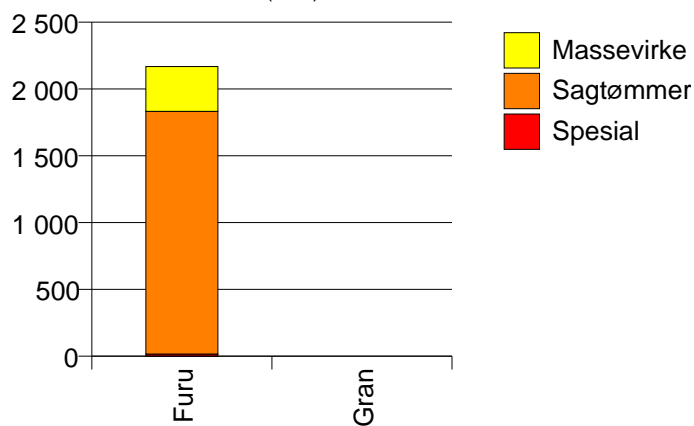

1422 LÆRDAL

Volum 2002 (kbm)

	Spesial	Sagtømmer	Massevirke	Vrak	Sum:
Furu	16	1 816	335	17	2 184
Gran		0		3	3
Sum:	16	1 816	335	20	2 187

Volum (kbm)