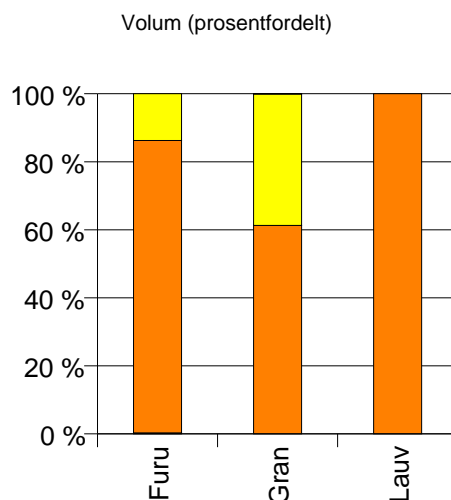

1429 FJALER

Volum 2002 (kbm)

	Spesial	Sagtømmer	Massevirke	Vrak	Sum:
Furu	1	300	48		349
Gran		2 240	1 412	2	3 654
Lauv		78			78
Sum:	1	2 618	1 460	2	4 081

Gjennomsnittspris 2002 (kr/kbm)

	Spesial	Sagtømmer	Massevirke	Vrak	Snitt
Furu	376	328	149		303
Gran		352	215	0	299
Lauv		213			213
Snitt	376	345	213	0	298