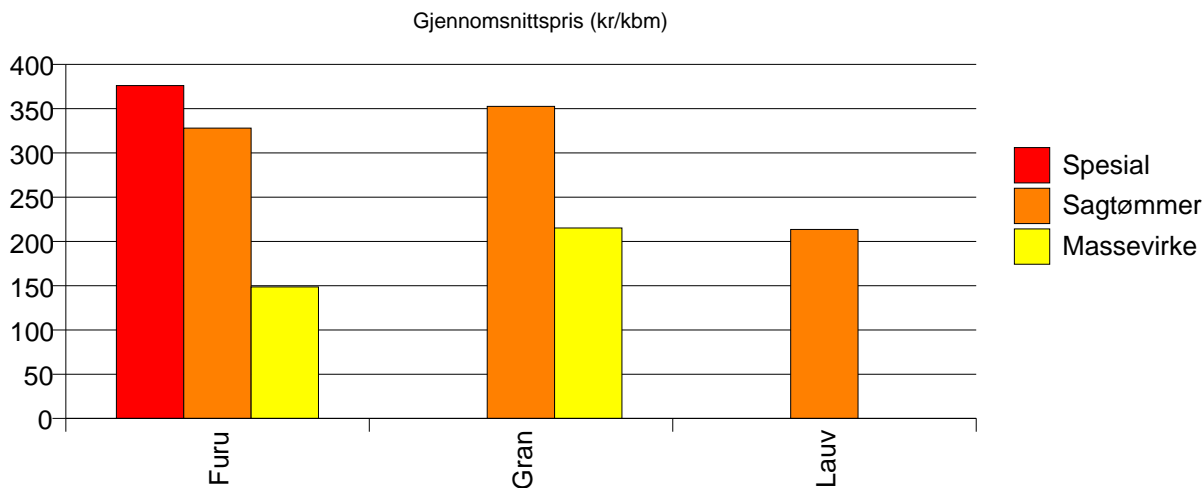

1429 FJALER

Volum 2002 (kbm)

	Spesial	Sagtømmer	Massevirke	Vrak	Sum:
Furu	1	300	48		349
Gran		2 240	1 412	2	3 654
Lauv		78			78
Sum:	1	2 618	1 460	2	4 081

	Spesial	Sagtømmer	Massevirke	Vrak	Snitt
Furu	376	328	149		303
Gran		352	215	0	299
Lauv		213			213
Snitt	376	345	213	0	298