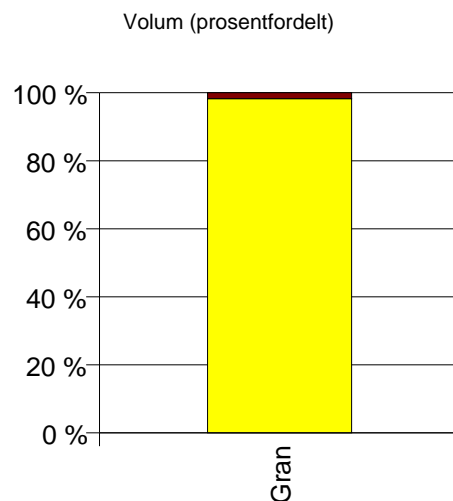

Gjennomsnittspris 2002 (kr/kbm)

	Sagtømmer	Massevirke	Vrak	Snitt
Furu	407	209		375
Gran	345	213	0	276
Snitt	374	213	0	310

1439 VÅGSØY

Volum 2002 (kbm)

	Massevirke	Vrak	Sum:
Gran	56	1	57
Sum:	56	1	57

Gjennomsnittspris 2002 (kr/kbm)