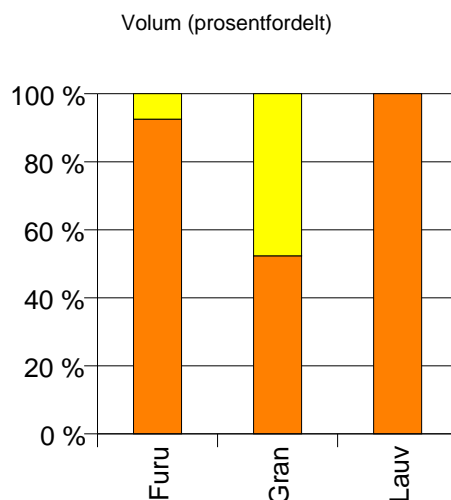

1418 BALESTRAND

Volum 2002 (kbm)

	Sagtømmer	Massevirke	Sum:
Furu	62	5	67
Gran	123	112	235
Lauv	23		23
Sum:	208	117	325

Gjennomsnittspris 2002 (kr/kbm)

	Sagtømmer	Massevirke	Snitt
Furu	563	151	532
Gran	546	215	388
Lauv	423		423
Snitt	537	212	420