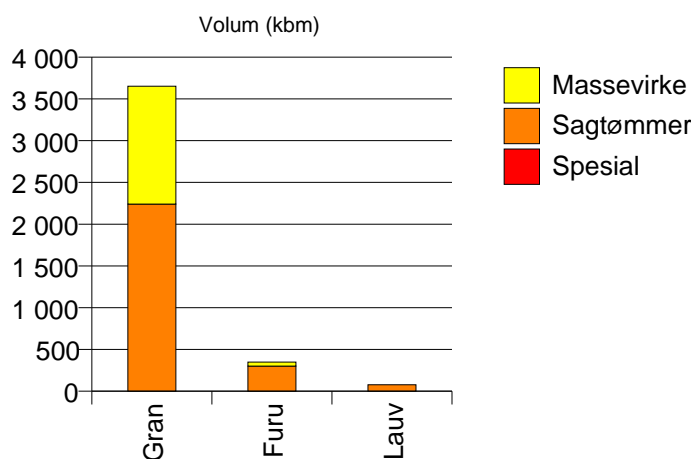

1429 FJALER

Volum 2002 (kbm)

	Spesial	Sagtømmer	Massevirke	Vrak	Sum:
Furu	1	300	48		349
Gran		2 240	1 412	2	3 654
Lauv		78			78
Sum:	1	2 618	1 460	2	4 081

Gjennomsnittspris 2002 (kr/kbm)

	Spesial	Sagtømmer	Massevirke	Vrak	Snitt
Furu	376	328	149		303
Gran		352	215	0	299
Lauv		213			213
Snitt	376	345	213	0	298