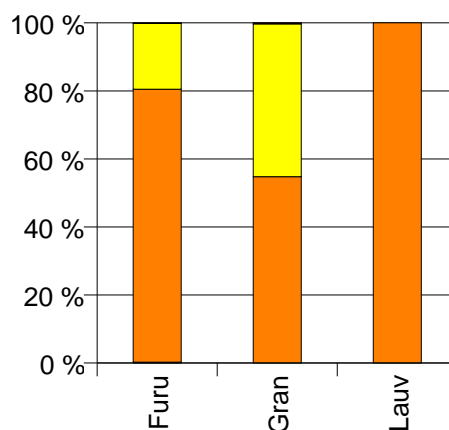

Virkestatistikk fra SKOG-DATA AS

Sogn og Fjm/kommuner

Dataene i rapporten er hentet fra databasen som inneholder virkesdata med tilhørende innbetalinger av skogavgift. Rapporten er laget med Business Objects, som er sluttbrukerverktøyet i Skog-Data sine nye datavarehus-løsninger. Business Objects er ett meget sterkt rapportverktøy som kan presentere store mengder data effektivt.

Rapportene kan lastes ned fra www.skogdata.no/statistikk

For mer informasjon, kontakt: alexanderh@skogdata.no

Sogn og Fjordane

Volum 2002 (kbm)

	Spesial	Sagtømmer	Massevirke	Vrak	Sum:
Furu	35	10 995	2 647	25	13 702
Gran		23 769	19 478	132	43 379
Lauv		497			497
Sum:	35	35 261	22 125	157	57 578

Volum (kbm)

Volum (prosentfordelt)

Gjennomsnittspris 2002 (kr/kbm)

	Spesial	Sagtømmer	Massevirke	Vrak	Snitt
Furu	759	373	166	0	333
Gran		332	207	0	275
Lauv		328			328
Snitt	759	345	202	0	289

Gjennomsnittspris (kr/kbm)