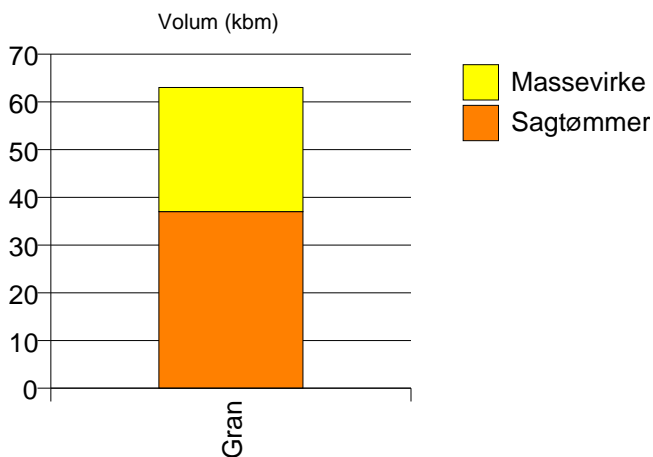

1417 VIK

Volum 2002 (kbm)

	Sagtømmer	Massevirke	Sum:
Furu	215	44	259
Gran	527	357	884
Sum:	742	401	1 143

Gjennomsnittspris 2002 (kr/kbm)

	Sagtømmer	Massevirke	Snitt
Furu	454	153	403
Gran	354	197	290
Snitt	383	192	316

1418 BALESTRAND

Volum 2002 (kbm)

	Sagtømmer	Massevirke	Sum:
Furu	62	5	67
Gran	123	112	235
Lauv	23		23
Sum:	208	117	325

Gjennomsnittspris 2002 (kr/kbm)

	Sagtømmer	Massevirke	Snitt
Furu	563	151	532
Gran	546	215	388
Lauv	423		423
Snitt	537	212	420

1419 LEIKANGER

Volum 2002 (kbm)

	Sagtømmer	Massevirke	Sum:
Gran	37	26	63
Sum:	37	26	63

Gjennomsnittspris 2002 (kr/kbm)

Gran	317	190	265
Snitt	317	190	265

1420 SOGNDAL

Volum 2002 (kbm)

	Spesial	Sagtømmer	Massevirke	Vrak	Sum:
Furu	3	1 385	108		1 496
Gran		426	473	2	901
Lauv		69			69
Sum:	3	1 880	581	2	2 466