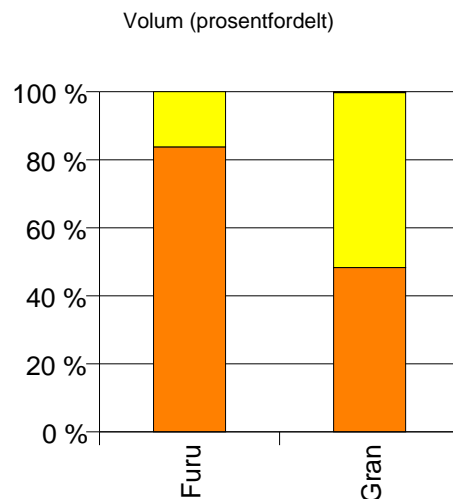

Gjennomsnittspris 2002 (kr/kbm)

	Sagtømmer	Massevirke	Vrak	Snitt
Furu	319	238		292
Gran	321	206	0	275
Snitt	321	209	0	277

1438 BREMANGER

Volum 2002 (kbm)

	Sagtømmer	Massevirke	Vrak	Sum:
Furu	346	67		413
Gran	387	412	2	801
Sum:	733	479	2	1 214