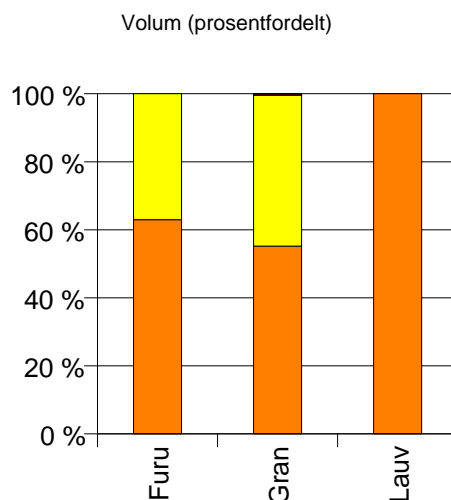

Gjennomsnittspris 2002 (kr/kbm)

	Sagtømmer	Massevirke	Vrak	Snitt
Furu	393	151	0	310
Gran	319	204	0	254
Snitt	339	197	0	265

1449 STRYN

Volum 2002 (kbm)

	Sagtømmer	Massevirke	Vrak	Sum:
Furu	1 204	708		1 912
Gran	6 341	5 094	49	11 484
Lauv	25			25
Sum:	7 570	5 802	49	13 421