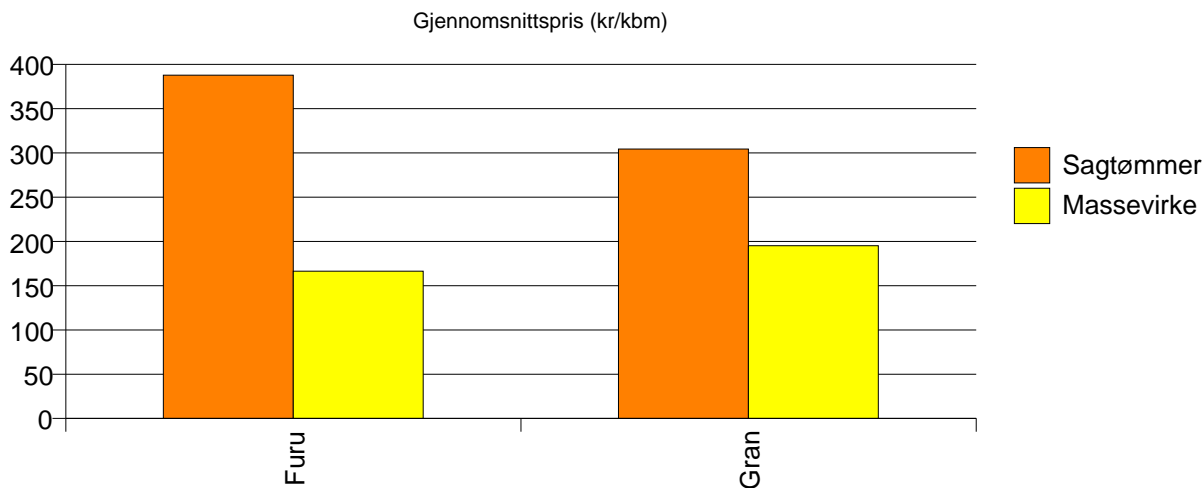

Gjennomsnittspris 2002 (kr/kbm)

	Sagtømmer	Massevirke	Snitt
Furu	388	166	338
Gran	304	195	258
Snitt	342	188	288

1445 GLOPPEN

Volum 2002 (kbm)

	Sagtømmer	Massevirke	Vrak	Sum:
Furu	928	488	1	1 417
Gran	2 535	3 222	14	5 771
Sum:	3 463	3 710	15	7 188