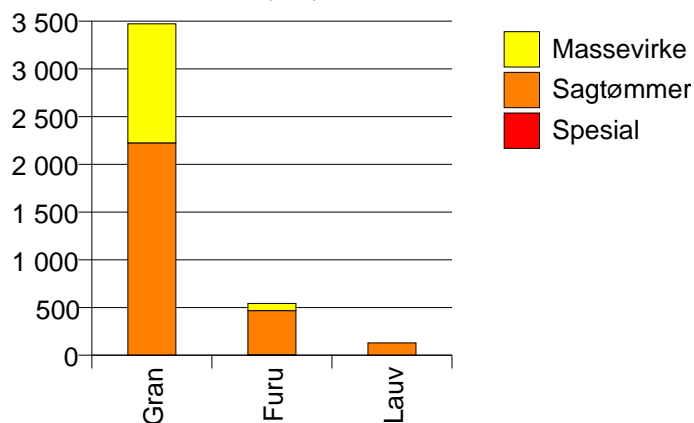

1430 GAULAR

Volum 2002 (kbm)

	Spesial	Sagtømmer	Massevirke	Vrak	Sum:
Furu	5	462	76		543
Gran		2 224	1 247	4	3 475
Lauv		129			129
Sum:	5	2 815	1 323	4	4 147

Volum (kbm)