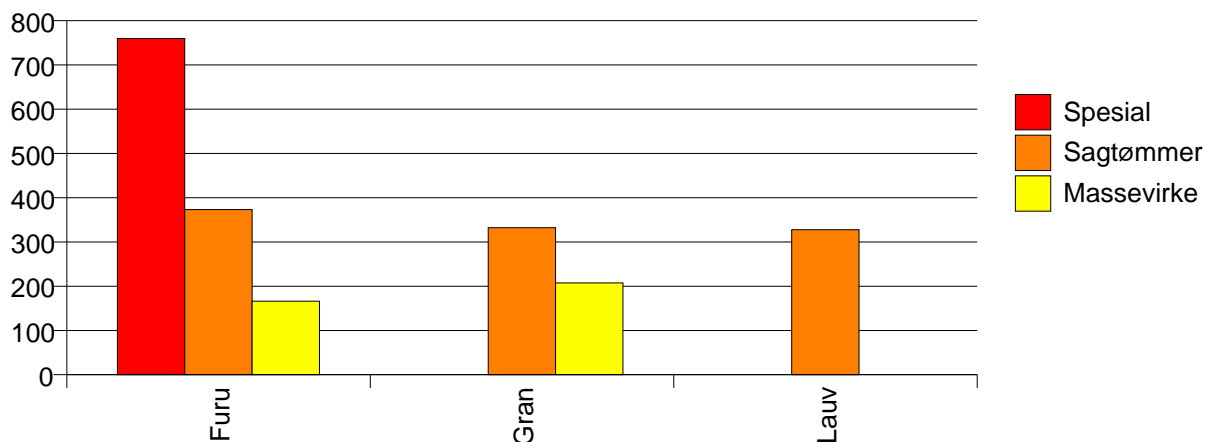

Rapportene kan lastes ned fra www.skogdata.no/statistikk

For mer informasjon, kontakt: alexanderh@skogdata.no

Sogn og Fjordane

Volum 2002 (kbm)

	Spesial	Sagtømmer	Massevirke	Vrak	Sum:
Furu	35	10 995	2 647	25	13 702
Gran		23 769	19 478	132	43 379
Lauv		497			497
Sum:	35	35 261	22 125	157	57 578

Volum (kbm)

Volum (prosentfordelt)

Gjennomsnittspris 2002 (kr/kbm)

	Spesial	Sagtømmer	Massevirke	Vrak	Snitt
Furu	759	373	166	0	333
Gran		332	207	0	275
Lauv		328			328
Snitt	759	345	202	0	289

Gjennomsnittspris (kr/kbm)

1401 FLORA

Volum 2002 (kbm)

	Spesial	Sagtømmer	Massevirke	Vrak	Sum:
Furu	1	66			67
Gran		94	249	1	344
Sum:	1	160	249	1	411

Volum (kbm)

Volum (prosentfordelt)

Gjennomsnittspris 2002 (kr/kbm)

	Spesial	Sagtømmer	Massevirke	Vrak	Snitt
Furu	821	264			272
Gran		281	207	0	226
Snitt	821	274	207	0	234