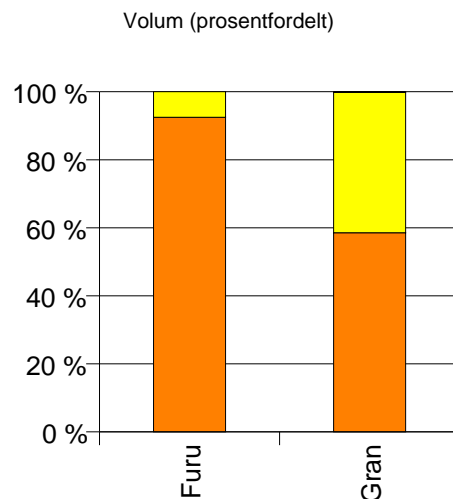

1416 HØYANGER

Volum 2002 (kbm)

	Sagtømmer	Massevirke	Vrak	Sum:
Furu	185	15		200
Gran	377	266	1	644
Sum:	562	281	1	844

Gjennomsnittspris 2002 (kr/kbm)