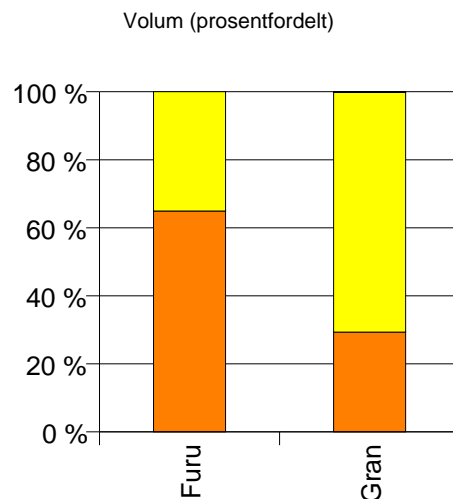

1413 HYLLESTAD

Volum 2002 (kbm)

	Sagtømmer	Massevirke	Vrak	Sum:
Furu	100	54		154
Gran	164	394	1	559
Sum:	264	448	1	713