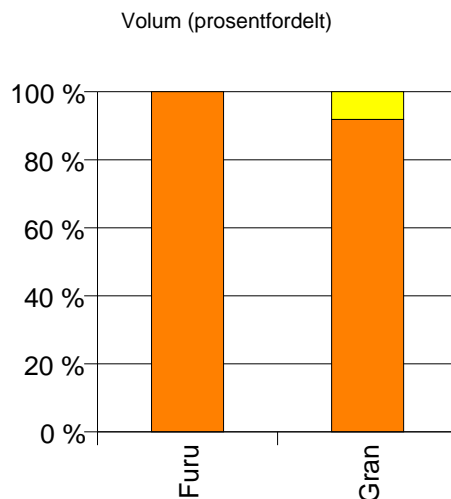

1401 FLORA

Volum 2002 (kbm)

	Spesial	Sagtømmer	Massevirke	Vrak	Sum:
Furu	1	66			67
Gran		94	249	1	344
Sum:	1	160	249	1	411

Volum (kbm)

Volum (prosentfordelt)

Gjennomsnittspris 2002 (kr/kbm)

	Spesial	Sagtømmer	Massevirke	Vrak	Snitt
Furu	821	264			272
Gran		281	207	0	226
Snitt	821	274	207	0	234

Gjennomsnittspris (kr/kbm)

1411 GULEN

Volum 2002 (kbm)

	Sagtømmer	Massevirke	Sum:
Furu	57		57
Gran	215	19	234
Sum:	272	19	291

Gjennomsnittspris 2002 (kr/kbm)

	Sagtømmer	Massevirke	Snitt
Furu	597		597
Gran	347	203	336
Snitt	400	203	387