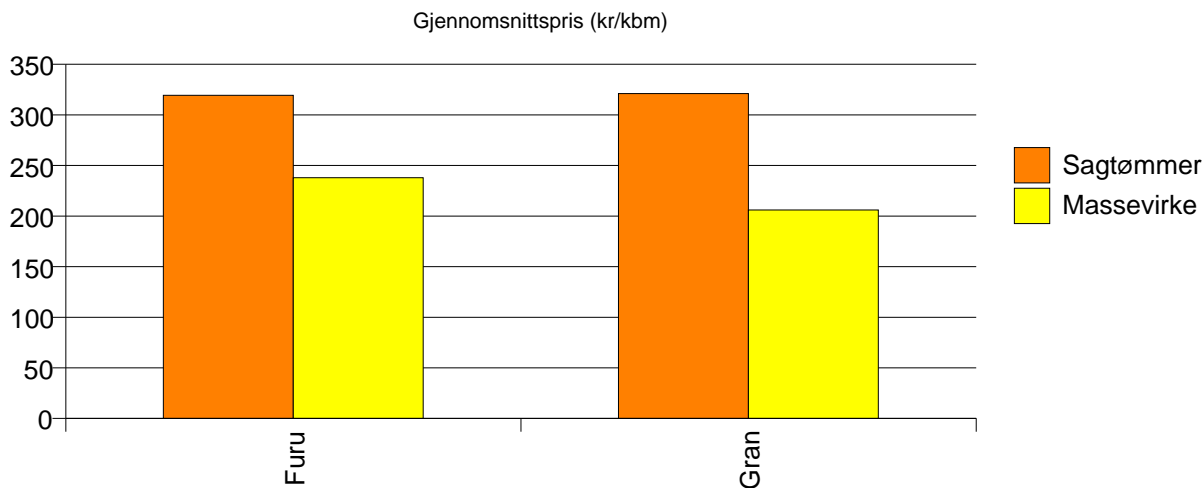

Sagtømmer	Massevirke	Vrak	Snitt
Furu	319	238		292
Gran	321	206	0	275
Snitt	321	209	0	277