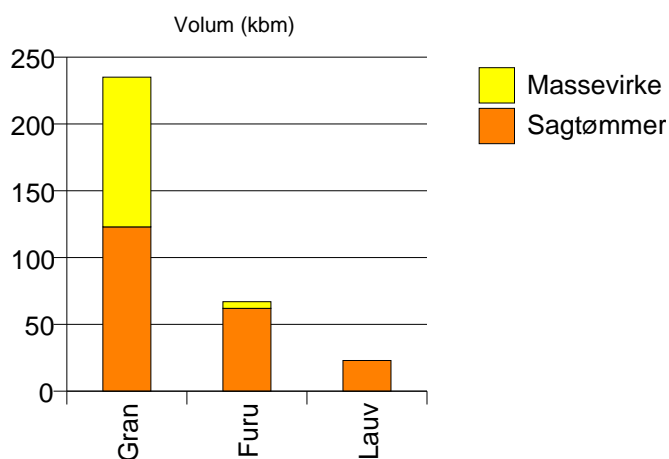

1416 HØYANGER

Volum 2002 (kbm)

	Sagtømmer	Massevirke	Vrak	Sum:
Furu	185	15		200
Gran	377	266	1	644
Sum:	562	281	1	844

Gjennomsnittspris 2002 (kr/kbm)

	Sagtømmer	Massevirke	Vrak	Snitt
Furu	308	163		297
Gran	522	206	0	391
Snitt	452	203	0	368

1417 VIK

Volum 2002 (kbm)

	Sagtømmer	Massevirke	Sum:
Furu	215	44	259
Gran	527	357	884
Sum:	742	401	1 143

Gjennomsnittspris 2002 (kr/kbm)

	Sagtømmer	Massevirke	Snitt
Furu	454	153	403
Gran	354	197	290
Snitt	383	192	316

1418 BALESTRAND

Volum 2002 (kbm)

	Sagtømmer	Massevirke	Sum:
Furu	62	5	67
Gran	123	112	235
Lauv	23		23
Sum:	208	117	325

Gjennomsnittspris 2002 (kr/kbm)

	Sagtømmer	Massevirke	Snitt
Furu	563	151	532
Gran	546	215	388
Lauv	423		423
Snitt	537	212	420