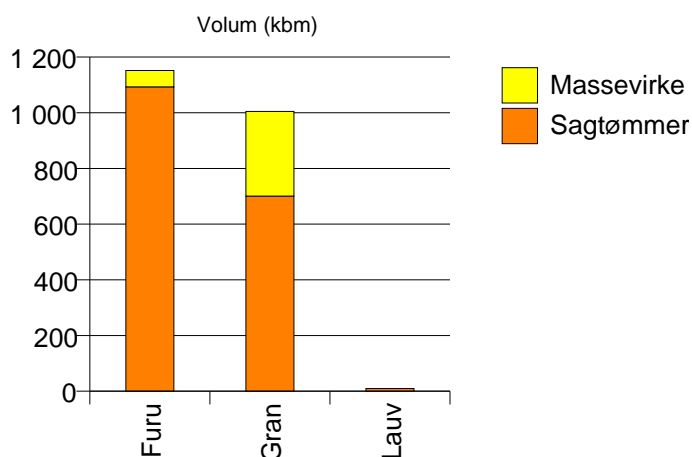

1426 LUSTER

Volum 2002 (kbm)

	Sagtømmer	Massevirke	Vrak	Sum:
Furu	1 093	59		1 152
Gran	701	304	2	1 007
Lauv	10			10
Sum:	1 804	363	2	2 169

Gjennomsnittspris 2002 (kr/kbm)

	Sagtømmer	Massevirke	Vrak	Snitt
Furu	399	168		388
Gran	365	207	0	317
Lauv	555			555
Snitt	387	201	0	356