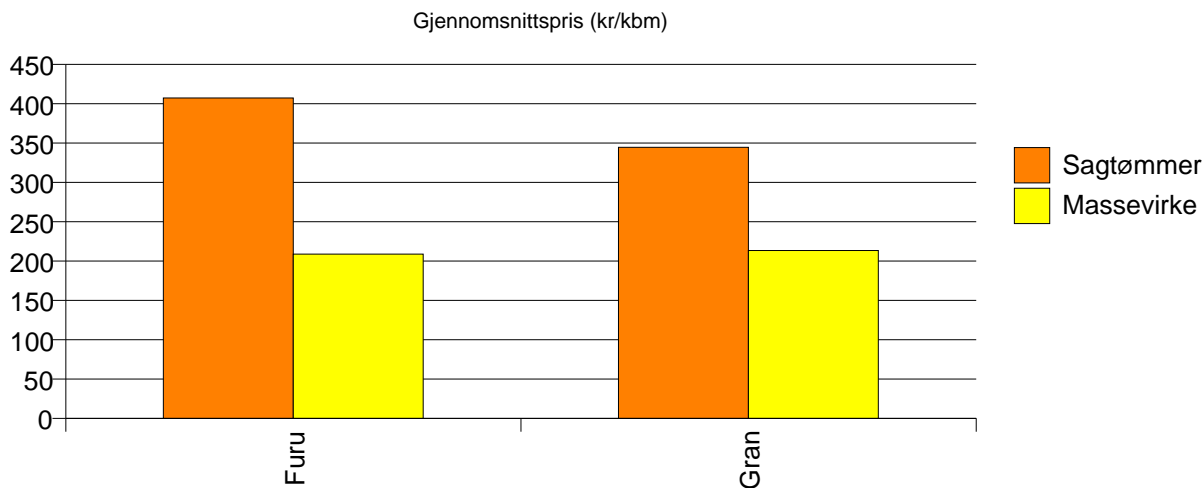

Sagtømmer	Massevirke	Vrak	Snitt
Furu	407	209		375
Gran	345	213	0	276
Snitt	374	213	0	310