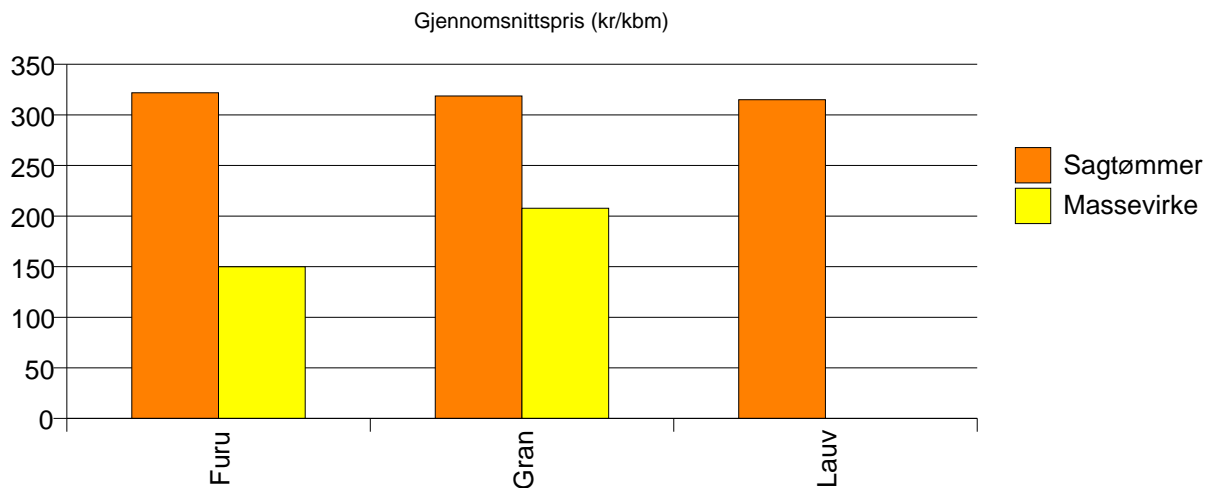

1443 EID

Volum 2002 (kbm)

	Sagtømmer	Massevirke	Vrak	Sum:
Furu	164	57		221
Gran	1 074	1 761	32	2 867
Lauv	131			131
Sum:	1 369	1 818	32	3 219

Gjennomsnittspris 2002 (kr/kbm)

	Sagtømmer	Massevirke	Vrak	Snitt
Furu	322	150		277
Gran	319	208	0	247
Lauv	315			315
Snitt	319	206	0	252