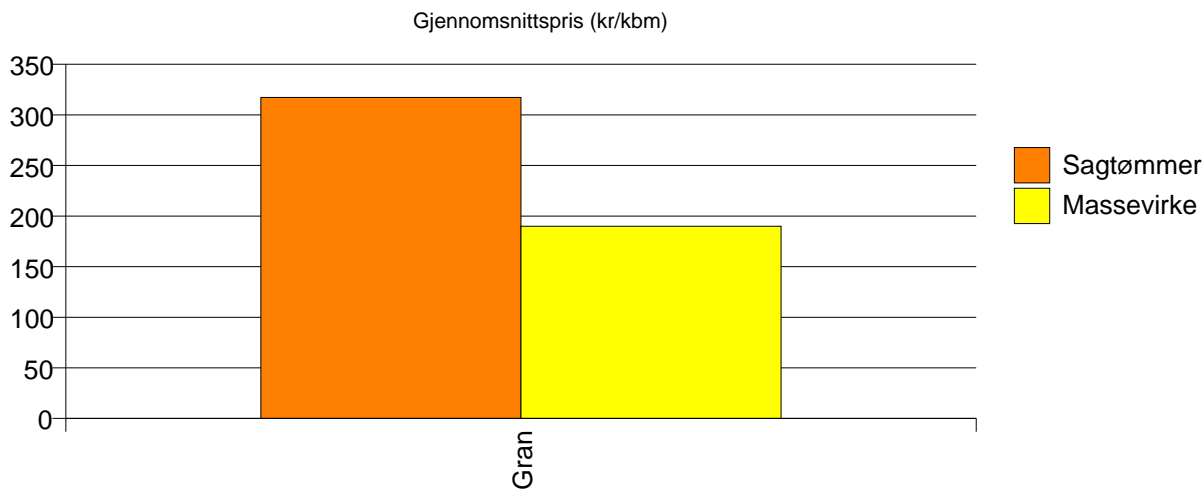

1418 BALESTRAND

Volum 2002 (kbm)

	Sagtømmer	Massevirke	Sum:
Furu	62	5	67
Gran	123	112	235
Lauv	23		23
Sum:	208	117	325

Gjennomsnittspris 2002 (kr/kbm)

	Sagtømmer	Massevirke	Snitt
Furu	563	151	532
Gran	546	215	388
Lauv	423		423
Snitt	537	212	420

1419 LEIKANGER

Volum 2002 (kbm)

	Sagtømmer	Massevirke	Sum:
Gran	37	26	63
Sum:	37	26	63

Gjennomsnittspris 2002 (kr/kbm)

Gran	317	190	265
Snitt	317	190	265

1420 SOGNDAL

Volum 2002 (kbm)

	Spesial	Sagtømmer	Massevirke	Vrak	Sum:
Furu	3	1 385	108		1 496
Gran		426	473	2	901
Lauv		69			69
Sum:	3	1 880	581	2	2 466