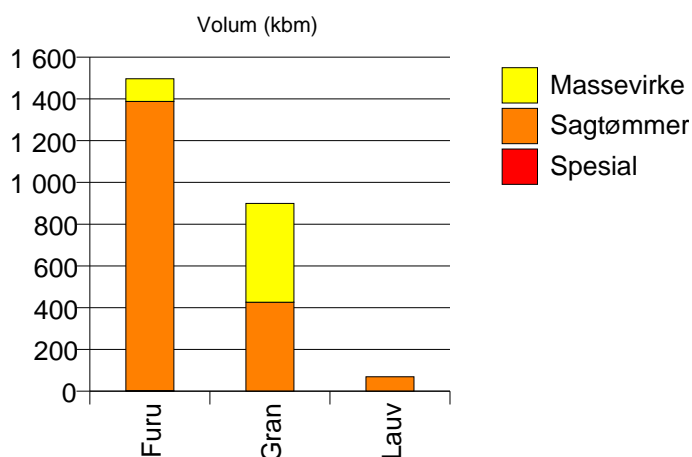

1419 LEIKANGER

Volum 2002 (kbm)

	Sagtømmer	Massevirke	Sum:
Gran	37	26	63
Sum:	37	26	63

Gjennomsnittspris 2002 (kr/kbm)

Gran	317	190	265
Snitt	317	190	265

1420 SOGNDAL

Volum 2002 (kbm)

	Spesial	Sagtømmer	Massevirke	Vrak	Sum:
Furu	3	1 385	108		1 496
Gran		426	473	2	901
Lauv		69			69
Sum:	3	1 880	581	2	2 466