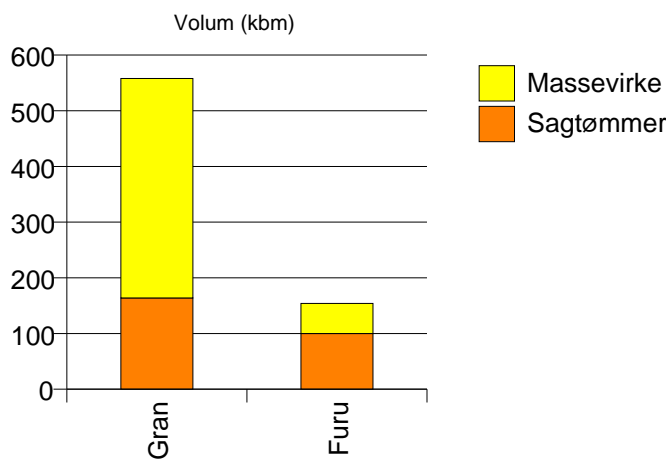

1401 FLORA

Volum 2002 (kbm)

	Spesial	Sagtømmer	Massevirke	Vrak	Sum:
Furu	1	66			67
Gran		94	249	1	344
Sum:	1	160	249	1	411

Volum (kbm)

Volum (prosentfordelt)

Gjennomsnittspris 2002 (kr/kbm)

	Spesial	Sagtømmer	Massevirke	Vrak	Snitt
Furu	821	264			272
Gran		281	207	0	226
Snitt	821	274	207	0	234

Gjennomsnittspris (kr/kbm)

1411 GULEN

Volum 2002 (kbm)

	Sagtømmer	Massevirke	Sum:
Furu	57		57
Gran	215	19	234
Sum:	272	19	291

Gjennomsnittspris 2002 (kr/kbm)

	Sagtømmer	Massevirke	Snitt
Furu	597		597
Gran	347	203	336
Snitt	400	203	387

1413 HYLLESTAD

Volum 2002 (kbm)

	Sagtømmer	Massevirke	Vrak	Sum:
Furu	100	54		154
Gran	164	394	1	559
Sum:	264	448	1	713

Gjennomsnittspris 2002 (kr/kbm)

	Sagtømmer	Massevirke	Vrak	Snitt
Furu	312	147		254
Gran	296	204	0	231
Snitt	302	197	0	236