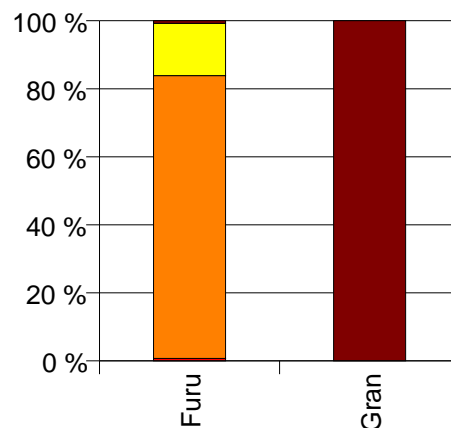

Volum (prosentfordelt)