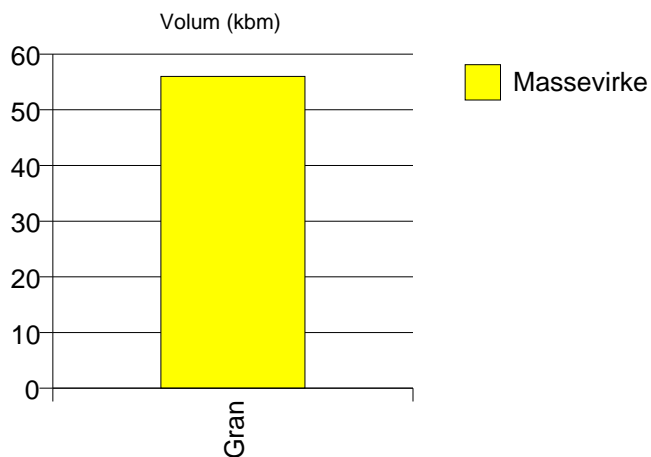

Gjennomsnittspris 2002 (kr/kbm)

	Sagtømmer	Massevirke	Vrak	Snitt
Furu	407	209		375
Gran	345	213	0	276
Snitt	374	213	0	310

1439 VÅGSØY

Volum 2002 (kbm)

	Massevirke	Vrak	Sum:
Gran	56	1	57
Sum:	56	1	57

Gjennomsnittspris 2002 (kr/kbm)

Gran	183	0	180
Snitt	183	0	180

1443 EID

Volum 2002 (kbm)

	Sagtømmer	Massevirke	Vrak	Sum:
Furu	164	57		221
Gran	1 074	1 761	32	2 867
Lauv	131			131
Sum:	1 369	1 818	32	3 219

Gjennomsnittspris 2002 (kr/kbm)