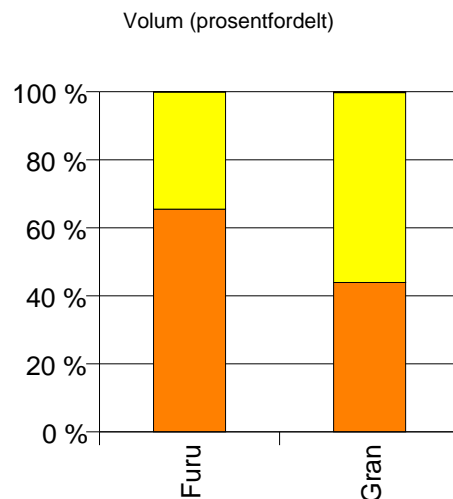

Gjennomsnittspris 2002 (kr/kbm)

	Sagtømmer	Massevirke	Snitt
Furu	388	166	338
Gran	304	195	258
Snitt	342	188	288

1445 GLOPPEN

Volum 2002 (kbm)

	Sagtømmer	Massevirke	Vrak	Sum:
Furu	928	488	1	1 417
Gran	2 535	3 222	14	5 771
Sum:	3 463	3 710	15	7 188