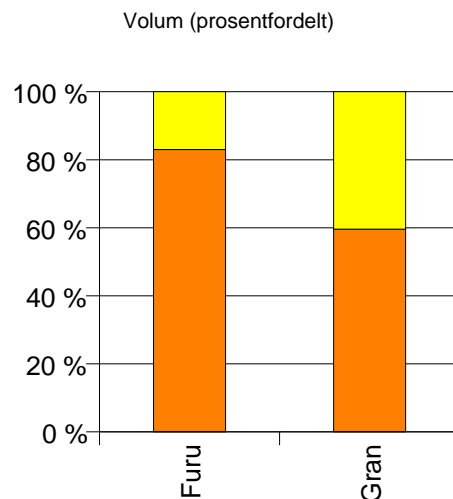

1416 HØYANGER

Volum 2002 (kbm)

	Sagtømmer	Massevirke	Vrak	Sum:
Furu	185	15		200
Gran	377	266	1	644
Sum:	562	281	1	844

Gjennomsnittspris 2002 (kr/kbm)

	Sagtømmer	Massevirke	Vrak	Snitt
Furu	308	163		297
Gran	522	206	0	391
Snitt	452	203	0	368

1417 VIK

Volum 2002 (kbm)

	Sagtømmer	Massevirke	Sum:
Furu	215	44	259
Gran	527	357	884
Sum:	742	401	1 143

Gjennomsnittspris 2002 (kr/kbm)

	Sagtømmer	Massevirke	Snitt
Furu	454	153	403
Gran	354	197	290
Snitt	383	192	316