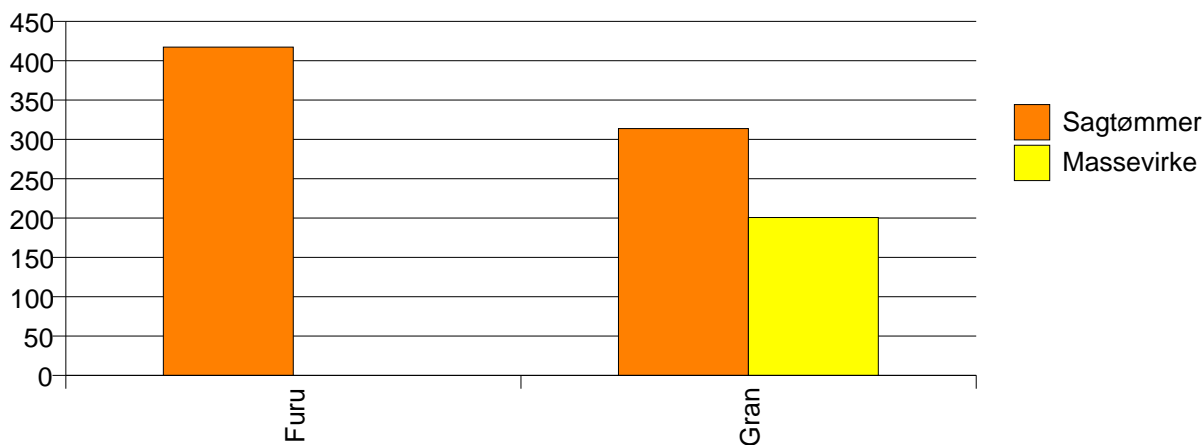

Gjennomsnittspris (kr/kbm)