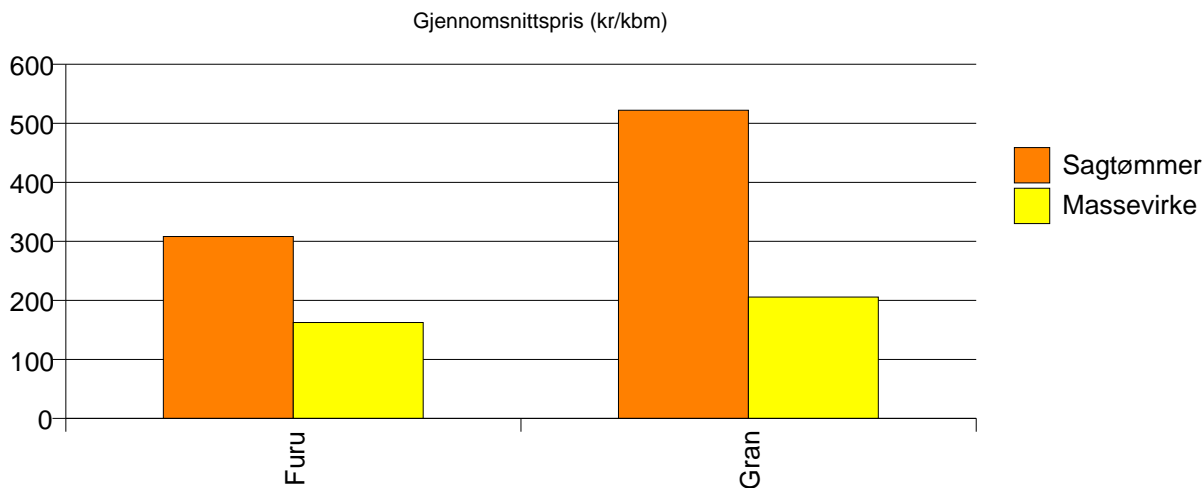

1416 HØYANGER

Volum 2002 (kbm)

	Sagtømmer	Massevirke	Vrak	Sum:
Furu	185	15		200
Gran	377	266	1	644
Sum:	562	281	1	844

Gjennomsnittspris 2002 (kr/kbm)

	Sagtømmer	Massevirke	Vrak	Snitt
Furu	308	163		297
Gran	522	206	0	391
Snitt	452	203	0	368

1417 VIK

Volum 2002 (kbm)

	Sagtømmer	Massevirke	Sum:
Furu	215	44	259
Gran	527	357	884
Sum:	742	401	1 143

Gjennomsnittspris 2002 (kr/kbm)

	Sagtømmer	Massevirke	Snitt
Furu	454	153	403
Gran	354	197	290
Snitt	383	192	316