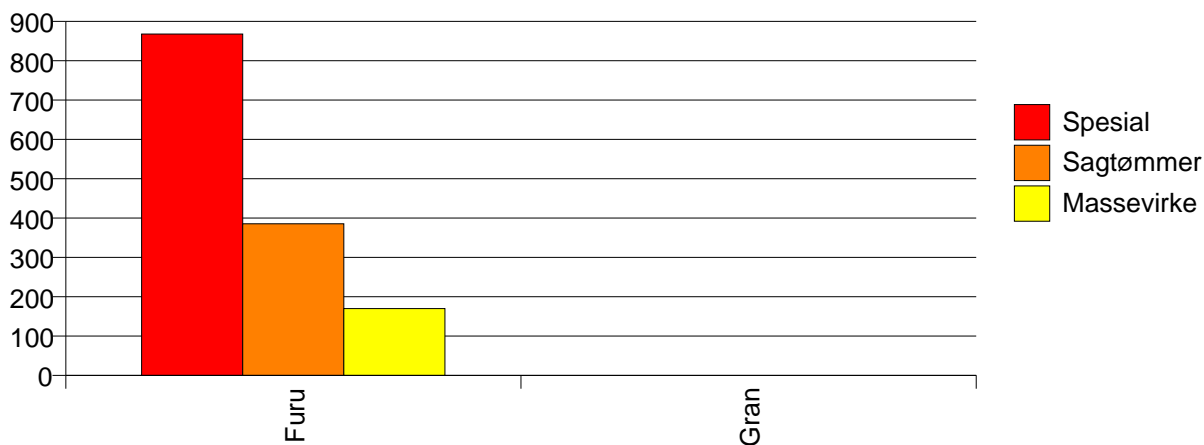

Volum (kbm)

Volum (prosentfordelt)

Gjennomsnittspris 2002 (kr/kbm)

	Spesial	Sagtømmer	Massevirke	Vrak	Snitt
Furu	868	385	170	0	353
Gran		#DIV/0		0	25
Snitt	868	385	170	0	352

Gjennomsnittspris (kr/kbm)

1424 ÅRDAL